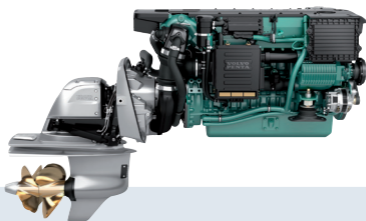

**DÈS MAINTENANT,
DES KITS D'ADAPTATION
À PRIX SPÉCIAL POUR
REMOTORISER VOTRE
BATEAU EN D1 ET D2**

**VOLVO
PENTA**

CAMPAGNE DE REMOTORISATION SPÉCIAL DIESEL

VALIDE DU 9 SEPTEMBRE AU 14 DÉCEMBRE 2014

Modèle	Prix Campagne TTC*
Ligne d'arbre	
D3-110 HS25A-E	22.760 €
D3-110 HS45A-E	23.502 €
D3-110 HS63IV-E	25.274 €
D3-150 HS45A-E	24.340 €
D3-150 HS63IV-E	26.040 €
D3-170 I HS45A-E	24.498 €
D3-170 I HS63IV-E	26.093 €
D3-200 I HS45A-E	26.375 €
D3-200 I HS63IV-E	27.970 €
D3-220 I HS45A-E	27.553 €
D3-220 I HS63IV-E	29.148 €
D4-180 HS45A-E	25.903 €
D4-180 HS63A-E	26.191 €
D4-180 HS63IV-E	27.594 €
D4-225 HS45A-E	28.887 €
D4-225 HS63A-E	29.175 €
D4-225 HS63IV-E	30.578 €
D4-260 HS63A-E	30.511 €
D4-260 HS63IV-E	31.914 €
D4-300 HS63A-E	34.831 €
D4-300 HS63IV-E	36.234 €
D4-300 HS80A-E	36.058 €
D6-330 HS80A-E	38.759 €
D6-330 HS80A-E	39.986 €
D6-330 HS63IV-E	41.262 €
D6-330 HS80IV-E	43.264 €
D6-370 HS80A-E	42.686 €
D6-370 HS80IV-E	45.964 €
D6-435 HS80A-E SC	49.951 €
D6-435 HS85A-E SC	50.504 €
D6-435 HS80IV-E SC	53.860 €
D6-435 HS85IV-E SC	54.855 €
D6-435I-WJ-F	43.234 €
D9-500-ZF280A-E	55.031 €
D9-575 MG5065A-E	66.028 €
D11-625 ZF305 3A-E	72.717 €
D11-670 ZF305 3A-E	78.608 €
D11-725 ZF305 3A-E	88.426 €
D13-800 ZF325A-E	98.244 €
D13-900 MGX5096A	117.881 €
Z-Drive	
D3-140 SX	25.924 €
D3-140 DP-S	27.291 €
D3-170 SX	26.127 €
D3-170 DP-S	27.357 €
D3-200 DP-S	30.990 €
D3-220 DP-S	34.033 €
D4-225 DP-H	35.275 €
D4-260 DP-H	38.366 €
D4-300 DP-H	45.043 €
D6-330 DP-H	50.550 €
D6-370 DP-H	57.030 €
D6-400 DP-H	65.571 €