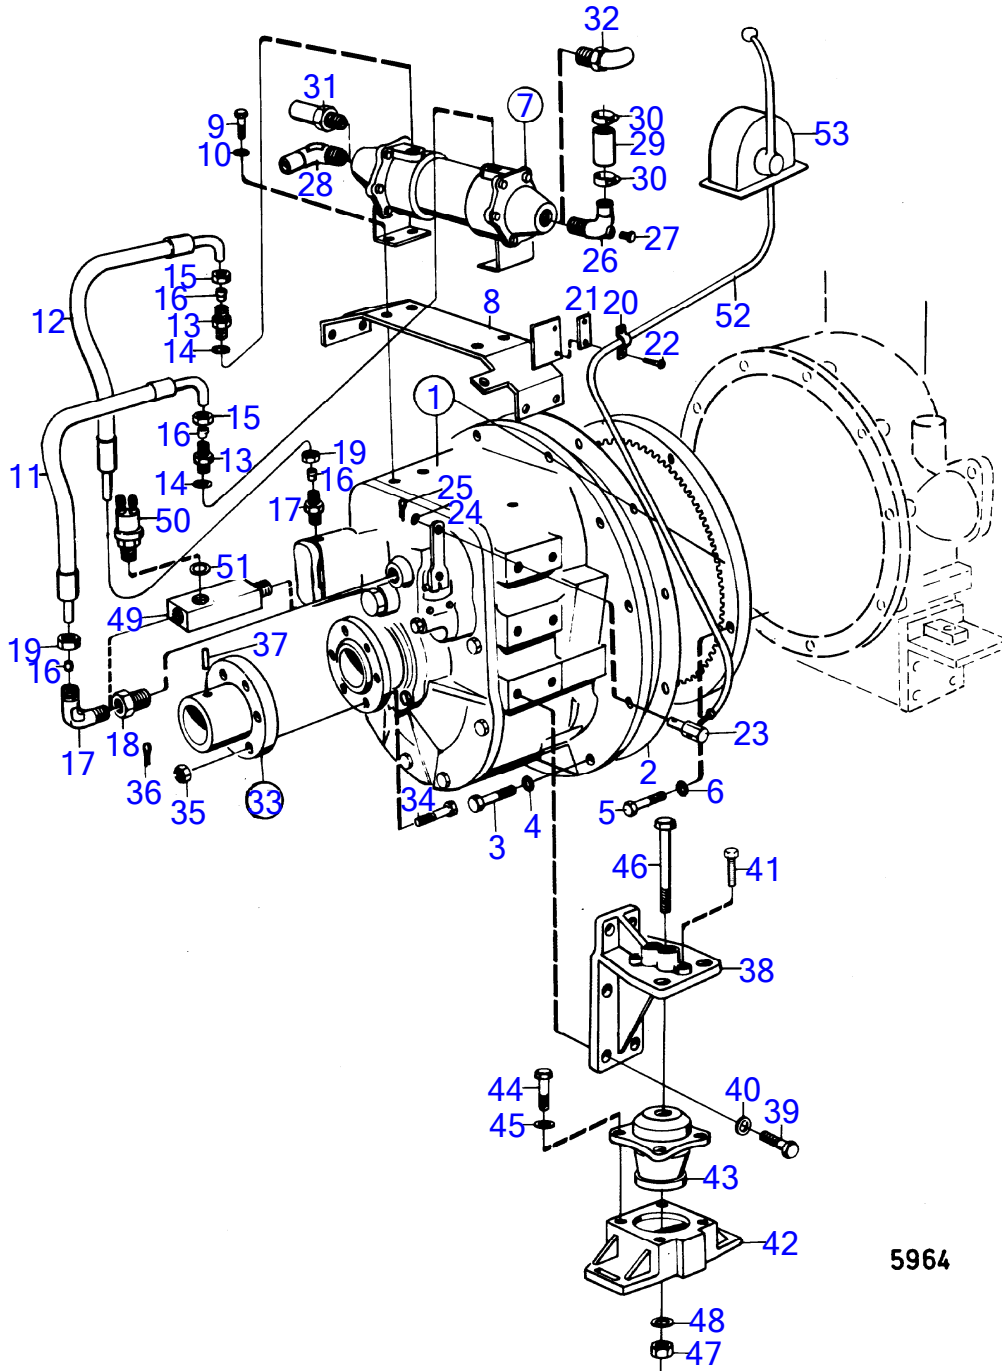

5964

No Réf	No Pièce	Qté requis	Désignation	Notes
1		1	inverseur, rapport 1:1	
		1	inverseur, rapport 1,47:1	
		1	inverseur, rapport 1,93:1	
		1	inverseur, rapport 2,90:1	
			· pieces non specifiees	
2	862623	1	Joint	
3	955535	12	Vis à tête hexagonal	L=32mm alt
	940115	12	Vis à tête hexagonal	L=25mm alt
4	942336	12	Rondelle élastique	
5	940162	8	Vis à tête hexagonal	
6	942336	8	Rondelle élastique	
7	804472	1	Radiateur huile	
			·	
8	(837315)	1	Console	Référence hors de gamme
9	940113	4	Vis à tête hexagonal	
10	941907	4	Rondelle élastique	
11	837355	1	Conduit flexible	
12	837355	1	Conduit flexible	
13	943755	2	Écrou raccord	
14	957184	2	Joint	
15	941331	2	Écrou accouplement	
16	956970	4	Bague de sûreté	
17	941750	2	Raccord	
18	(804533)	1	Raccord	Référence hors de gamme
19	956984	2	Écrou accouplement	
20	21471054	1	Console	
21	819068	1	Rondelle	
22	950021	2	Vis empreinte crucif	
23	(813674)	1	Dé	Référence hors de gamme
24	940191	1	Rondelle	
25	17276	1	Goupille fendue	
26	(942334)	1	Fixe-flexible	Voir groupe 2B, Référence hors de gamme
27	192134	1	Tampon	Voir groupe 2B
28	(836759)	1	Fixe-flexible	Voir groupe 2B, Référence hors de gamme
29	942707	X	Flexible	Voir groupe 2B L=170mm
30	994560	2	Collier serrage	Voir groupe 2B
33	830737	1	Bride accouplement	
34	955737	6	· Vis à tête hexagonal	
35	955886	6	· Écrou crénelé	
36	907861	6	· Goupille fendue	
37	907619	1	· Goupille conique	
38	(837715)	2	Console	Référence hors de gamme
39	955561	12	Vis à tête hexagonal	
40	940280	12	Rondelle élastique	
41	837717	2	Vis	L=80mm alt
42	(837716)	1	Fixation	BB, Référence hors de gamme
	(837716)	1	Fixation	TB, Référence hors de gamme
43	837826	2	Élément caoutchouc	
44	955317	8	Vis à tête hexagonal	
45	941908	8	Rondelle élastique	
46	(955378)	2	Vis à tête hexagonal	Référence hors de gamme
47	955785	2	Écrou hexagonal	
48	941912	2	Rondelle élastique	
49	842425	1	Raccord	
50	837781	1	Manocontact huile	Voir groupe 3
51	957181	1	Joint	
52		1	cable de commande	Voir groupe 9
53		1	commande	Voir groupe 9