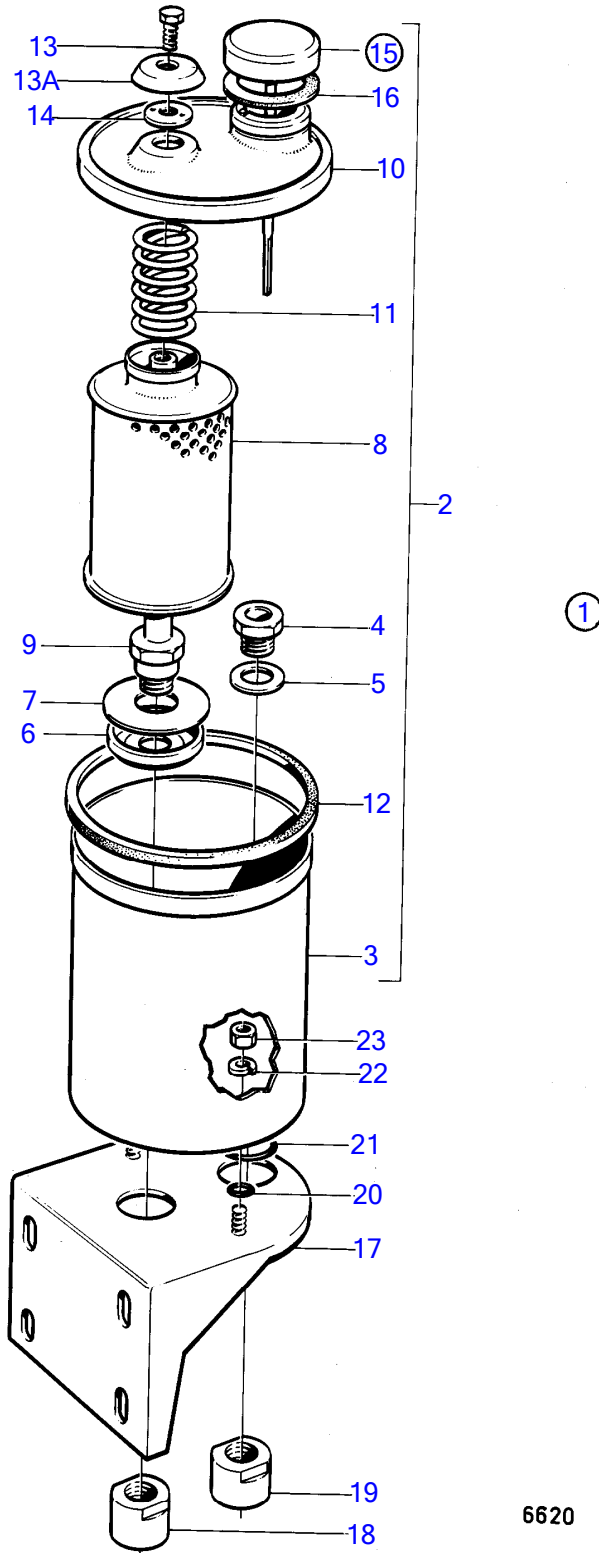

6620

No Réf	No Pièce	Qté requis	Désignation	Notes
1	(327194)	1	Réservoir	Référence hors de gamme
2		1	· réservoir d'huile	
3		1	· · caisse	
4		1	· ·	
5	(325938)	1	· · Rondelle	Référence hors de gamme
6	(323492)	1	· · Cuvette soupape	Référence hors de gamme
7	(323493)	1	· · Rondelle soupape	Référence hors de gamme
8	323139	1	· · Cartouche filtre	D=80
9	(325939)	1	· · Retenue	Référence hors de gamme
10	(323495)	1	· · Gaine extérieure	Référence hors de gamme
11	(323496)	1	· · Ressort	Référence hors de gamme
12	(323497)	1	· · Joint	Référence hors de gamme
13	955294	1	· · Vis à tête hexagonal	
13A		1	· ·	
14	(323498)	1	· · Rondelle	Référence hors de gamme
15	(323499)	1	· · Gaine extérieure	Référence hors de gamme
16	(323500)	1	· · Joint	Référence hors de gamme
17	(328378)	1	· Console	Référence hors de gamme
18	(328379)	1	· Manchon raccord	Référence hors de gamme
19	(328380)	1	· Manchon raccord	Référence hors de gamme
20	(328381)	2	· Joint torique	Référence hors de gamme
21	(328382)	2	· Joint torique	Référence hors de gamme
22	941907	2	· Rondelle élastique	
23	955782	2	· Écrou hexagonal