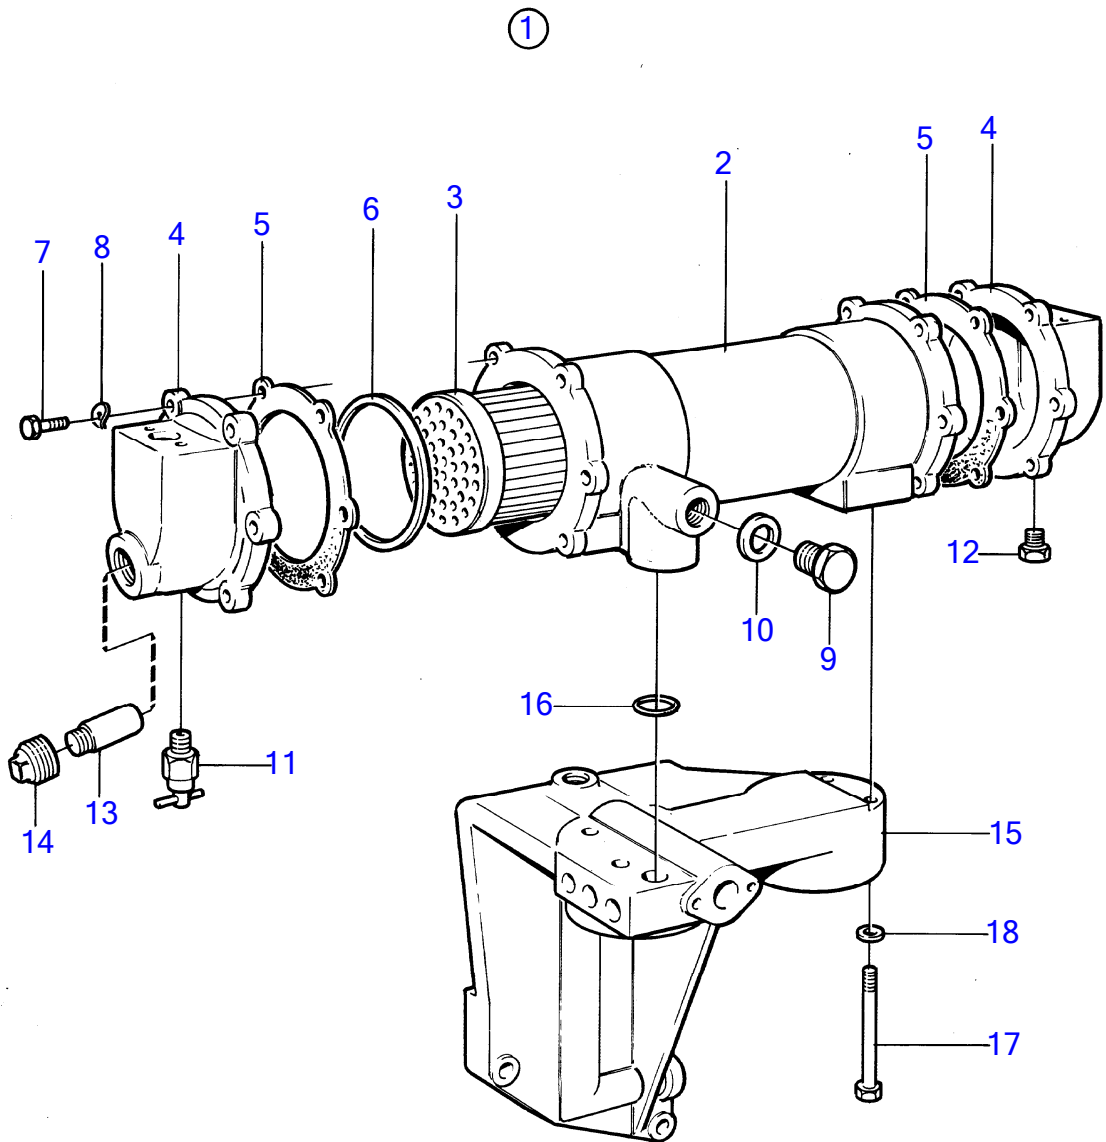

5135

No Réf	No Pièce	Qté requis	Désignation	Notes
1	(844075)	1	Radiateur huile	Référence hors de gamme
2	820515	1	· Isolant	
3	821089	1	· Cartouche	
4	(843938)	2	· Couvercle extrémité	Référence hors de gamme
5	806153	2	· Joint	
6	806154	1	· Bague étanchéité	
7	955513	6	· Vis à tête hexagonal	L=19mm
	955514	6	· Vis à tête hexagonal	L=25mm
8	941906	12	· Rondelle élastique	
9	914390	1	· Tampon	
10	907133	1	· Joint	
11	82744	1	· Robinet de fermeture	
12	180759	1	· Tampon	
13	838929	2	· Anode	
14	838928	2	· Tampon	
15		1	bracket	Voir groupe 2A
16	955987	1	Joint torique	Voir groupe 2A
17	956571	3	Vis à six pans creux	L=32mm voir groupe 2A
	956572	1	Vis à six pans creux	L=38mm voir groupe 2A
18	11992	4	Joint	Voir groupe 2A