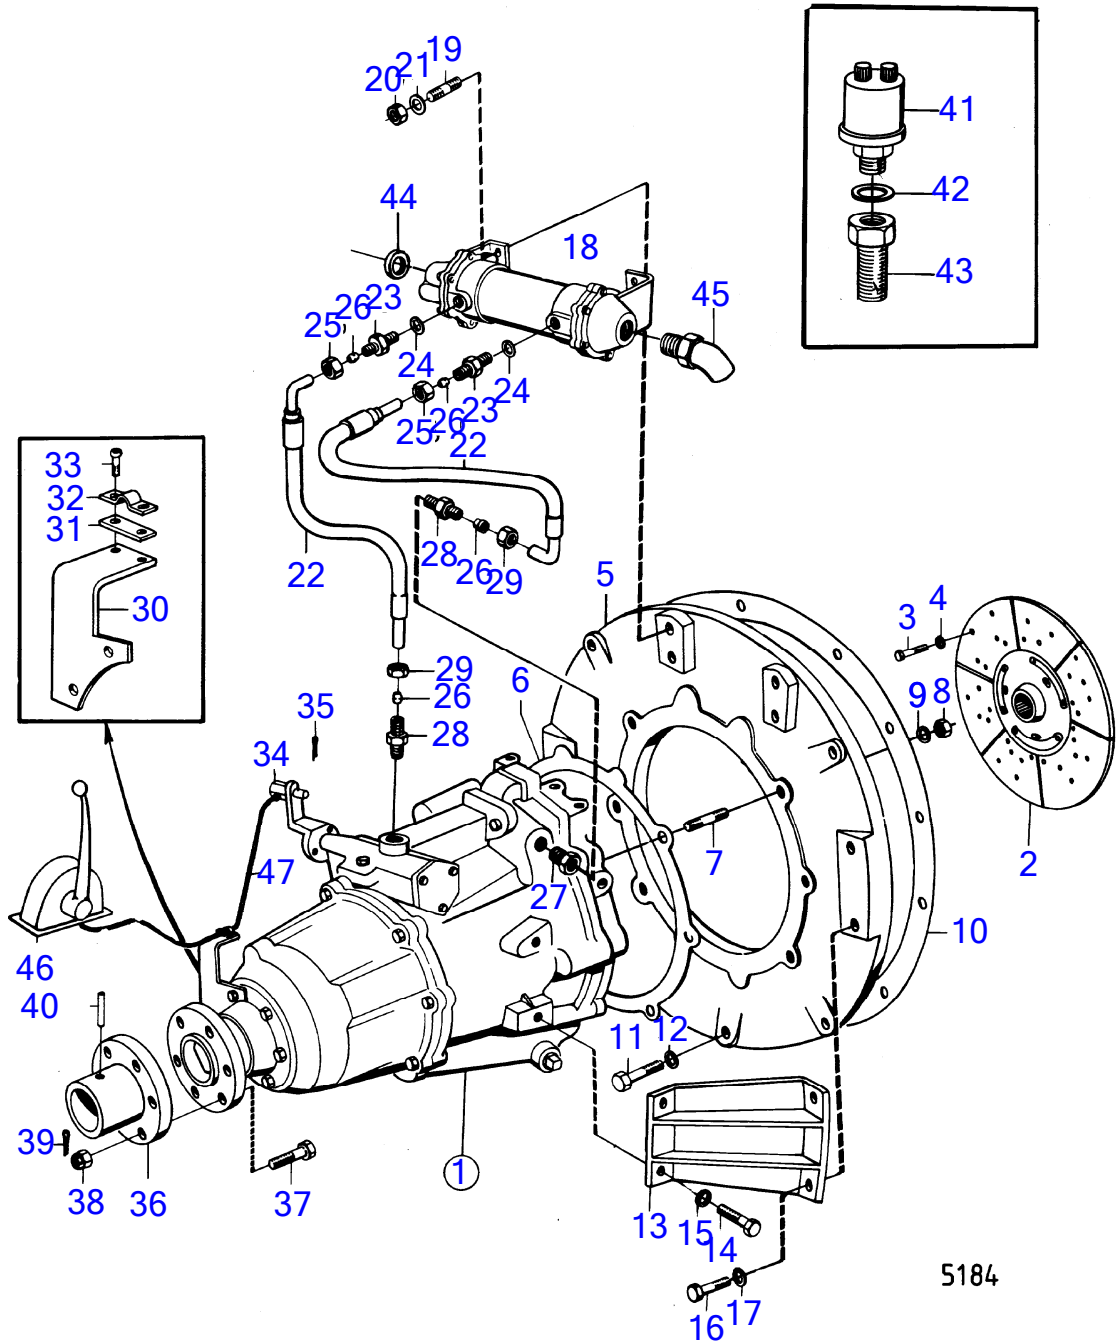

No Réf	No Pièce	Qté requis	Désignation	Notes
1		1	inverseur, rapport 2:1	Sens de rotation contraire a celui du moteur.
		1	inverseur, rapport 3:1 · pieces non specifiees	Bw AS5-73CR
2	809459	1	Amortisseur	
3	(20463)	8	Vis à tête hexagonal	Référence hors de gamme
4	955950	8	Rondelle dentée	
5	(803901)	1	Bride de connexion	Référence hors de gamme
6	(803921)	1	Joint	Référence hors de gamme
7	(953533)	6	Goujon	Référence hors de gamme
8	940157	6	Écrou hexagonal	
9	941909	6	Rondelle élastique	
10	862623	1	Joint	
11	955535	8	Vis à tête hexagonal	MO-160500/243413
	955535	10	Vis à tête hexagonal	MO16501/243414-
12	942336	8	Rondelle élastique	MO-160500/243413
	942336	10	Rondelle élastique	MO16501/243414-
13	(822676)	2	Console	Référence hors de gamme
14	955536	4	Vis à tête hexagonal	
15	942336	4	Rondelle élastique	
16	940134	4	Vis à tête hexagonal	
17	941909	4	Rondelle élastique	
18	844114	1	Radiateur huile ·	
19	953043	4	Goujon	
20	955782	4	Écrou hexagonal	
21	941907	4	Rondelle élastique	
22	(829259)	2	Conduit flexible	MO-160500/243413, Référence hors de gamme
	847165	2	Flexible de graissag	MO16501/243414-
23	943755	2	Écrou raccord	
24	957184	2	Joint	
25	941331	2	Écrou accouplement	
26	956970	4	Bague de sûreté	
27	(804533)	1	Raccord	Référence hors de gamme
28	941750	2	Raccord	
29	956984	2	Écrou accouplement	
30	(824120)	1	Console	Référence hors de gamme
31	819068	1	Rondelle	
32	21471054	1	Console	
33	950021	2	Vis empreinte crucif	
34	(813674)	1	Dé	Référence hors de gamme
35	17276	1	Goupille fendue	
36	(822659)	1	Flasque entrainement	Référence hors de gamme
37	(955710)	6	· Vis à tête hexagonal	Référence hors de gamme
38	(955884)	6	· Écrou	Référence hors de gamme
39	907849	6	· Goupille fendue	
40	17178	1	· Goupille conique	
41	837781	1	Manocontact huile	Voir groupe 3
42	957181	1	Joint	
43	(842522)	1	Raccord	Référence hors de gamme
44	836778	1	Joint	Voir groupe 2B
45	(836759)	1	Fixe-flexible	Voir groupe 2B, Référence hors de gamme
46		1	commande	Voir groupe 9
47		1	cable de commande	Voir groupe 9