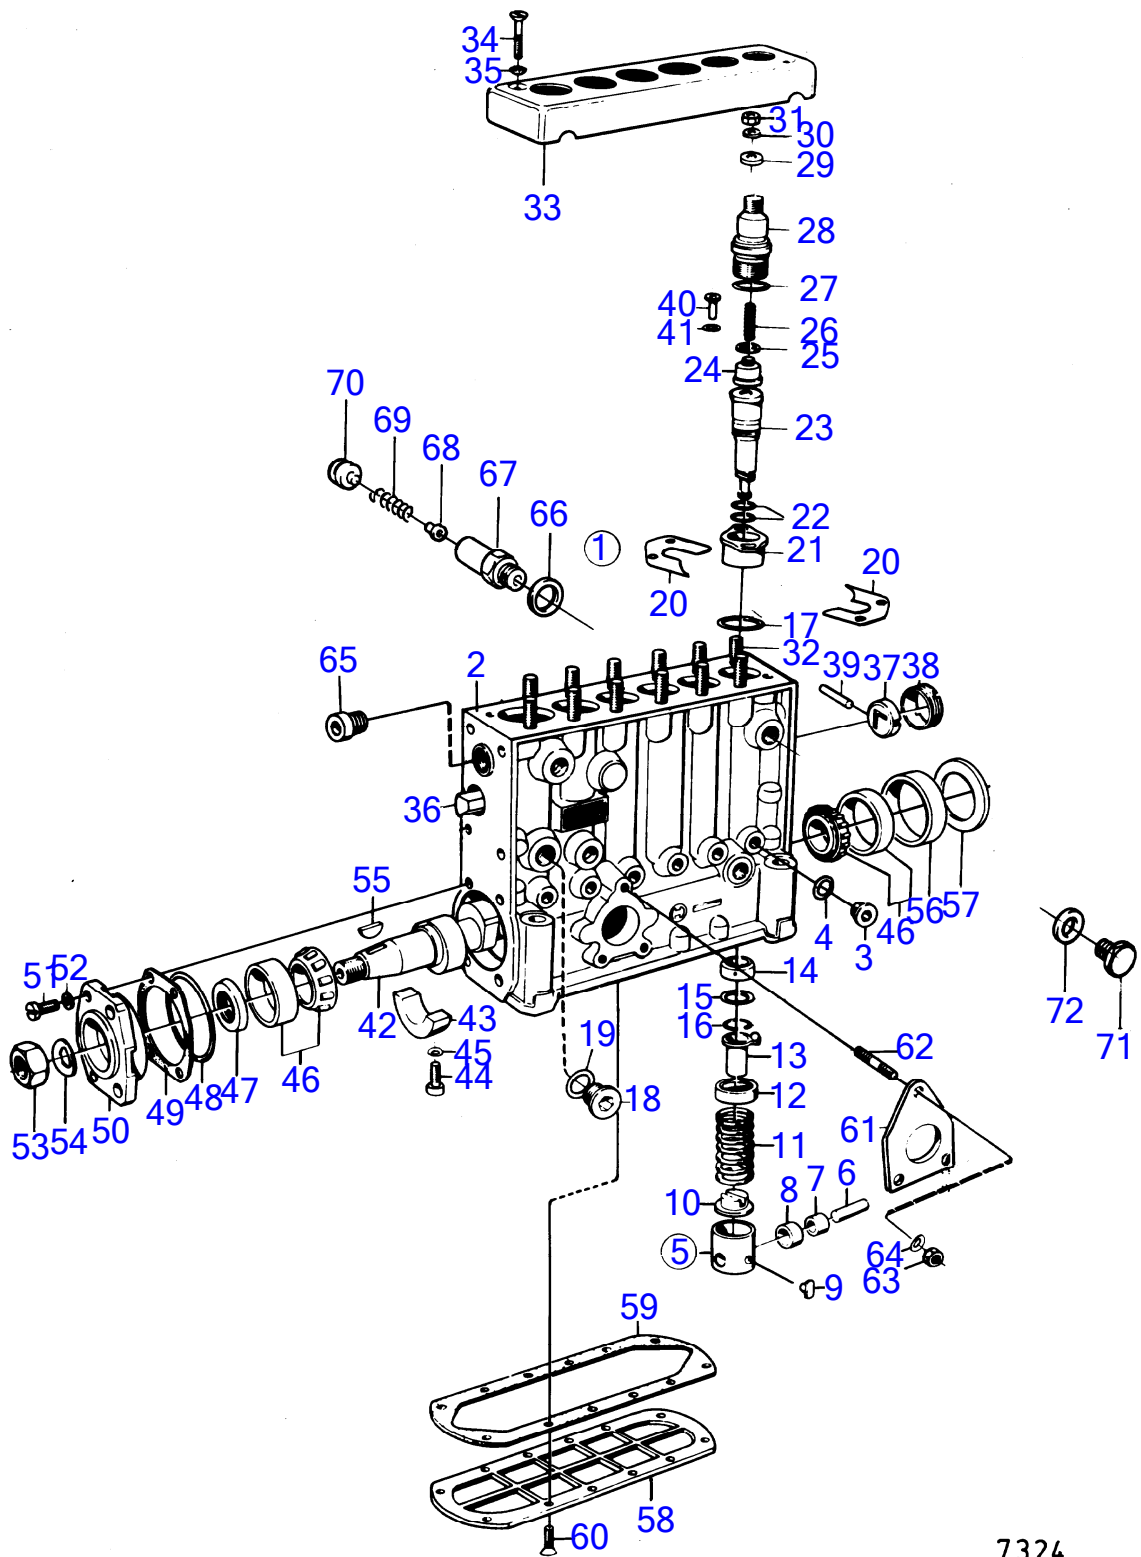

7324

No Réf	No Pièce	Qté requis	Désignation	Notes
1		1		
2		1	• boîtier	
3	180707	6	• Tampon	
4	18836	6	• Joint	
5	(239982)	6	• Poussoir soupape	Référence hors de gamme
6	(240779)	6	• • Boulon palier	Référence hors de gamme
7	(240780)	6	• • Bague	Référence hors de gamme
8	(240781)	6	• • Galet	Référence hors de gamme
9	(238379)	6	• • Tôle	Référence hors de gamme
10	244685	6	• Rondelle ressort	
11	847277	6	• Ressort	
12	239984	6	• Rondelle ressort	
13	(240782)	6	• Douille commande	Référence hors de gamme
14	(239991)	6	• Gaine extérieure	Référence hors de gamme
15	(241677)	6	• Rondelle	Référence hors de gamme
16	239990	6	• Anneau verrouillage	
17	240002	6	• Joint	
18	(243263)	1	• Tampon étanchéité	Référence hors de gamme
19	240017	1	• Joint	
20	(844990)	X	• Rondelle ajustée	E=0,4mm, Référence hors de gamme
	(847428)	X	• Plaque réglage	Référence hors de gamme, E=0,45mm
	(844991)	X	• Rondelle ajustée	Référence hors de gamme, E=0,5mm
	(847429)	X	• Plaque réglage	Référence hors de gamme, E=0,6mm
	(844992)	X	• Rondelle ajustée	Référence hors de gamme, E=0,7mm
	(844993)	X	• Rondelle ajustée	Référence hors de gamme, E=0,8mm
	(847430)	X	• Plaque réglage	Référence hors de gamme, E=0,85mm
	(845238)	X	• Rondelle	Référence hors de gamme, E=0,9mm
	(844994)	X	• Rondelle ajustée	Référence hors de gamme, E=1,0mm
	(844995)	X	• Rondelle ajustée	Référence hors de gamme, E=1,1mm
	(244633)	X	• Cale réglage	Référence hors de gamme, E=1,2mm
	(844996)	X	• Rondelle ajustée	Référence hors de gamme, E=1,25mm
	(244634)	X	• Cale réglage	Référence hors de gamme, E=1,3mm
	(847431)	X	• Plaque réglage	Référence hors de gamme, E=1,35mm
	(244635)	X	• Cale réglage	Référence hors de gamme, E=1,4mm
	(847432)	X	• Plaque réglage	Référence hors de gamme, E=1,45mm
	(244381)	X	• Cale réglage	Référence hors de gamme, E=1,5mm
	(244382)	X	• Cale réglage	Référence hors de gamme, E=1,6mm
	(244383)	X	• Cale réglage	Référence hors de gamme, E=1,7mm
	(244384)	X	• Cale réglage	Référence hors de gamme, E=1,8mm
	(244385)	X	• Cale réglage	Référence hors de gamme, E=1,9mm
	(244386)	X	• Cale réglage	Référence hors de gamme, E=2,0mm
	(847433)	X	• Plaque réglage	Référence hors de gamme, E=2,1mm
21	(244379)	6	• Bague	Référence hors de gamme
22	240422	12	• Joint torique	
23	244470	6	• Élément de pompe	
24	244471	6	• Soupape refoulement	
25	239993	6	• Rondelle étanchéité	
26	240969	6	• Ressort pression	
27	240001	6	• Joint torique	
28	(243742)	6	• Retenue	Référence hors de gamme
29	(243743)	12	• Rondelle	Référence hors de gamme
30	941908	12	• Rondelle élastique	
31	943927	12	• Écrou hexagonal	
32	(244380)	12	• Goujon	Référence hors de gamme
36	(241746)	1	• Tige réglage	Référence hors de gamme
37	(240014)	2	• Bague	Référence hors de gamme
38	(240015)	1	• Bague	Référence hors de gamme
39	(244008)	1	• Goupille tubulaire	Référence hors de gamme
40	240971	6	• Cheville	
41	240972	X	• Rondelle	E=0,2mm
	240973	X	• Rondelle	E=0,5mm
42	(240789)	1	• Arbre cames	Référence hors de gamme
43	(240426)	1	• Roulement	Référence hors de gamme
44	940326	2	• Vis à six pans creux	
45	941906	2	• Rondelle élastique	
46	240023	2	• Roulement à rouleaux	
47	240022	1	• Bague étanchéité	
48	243299	1	• Joint torique	
49	(240024)	X	• Cale réglage	Référence hors de gamme, E=0,10mm
	(240025)	X	• Cale réglage	Référence hors de gamme, E=0,12mm