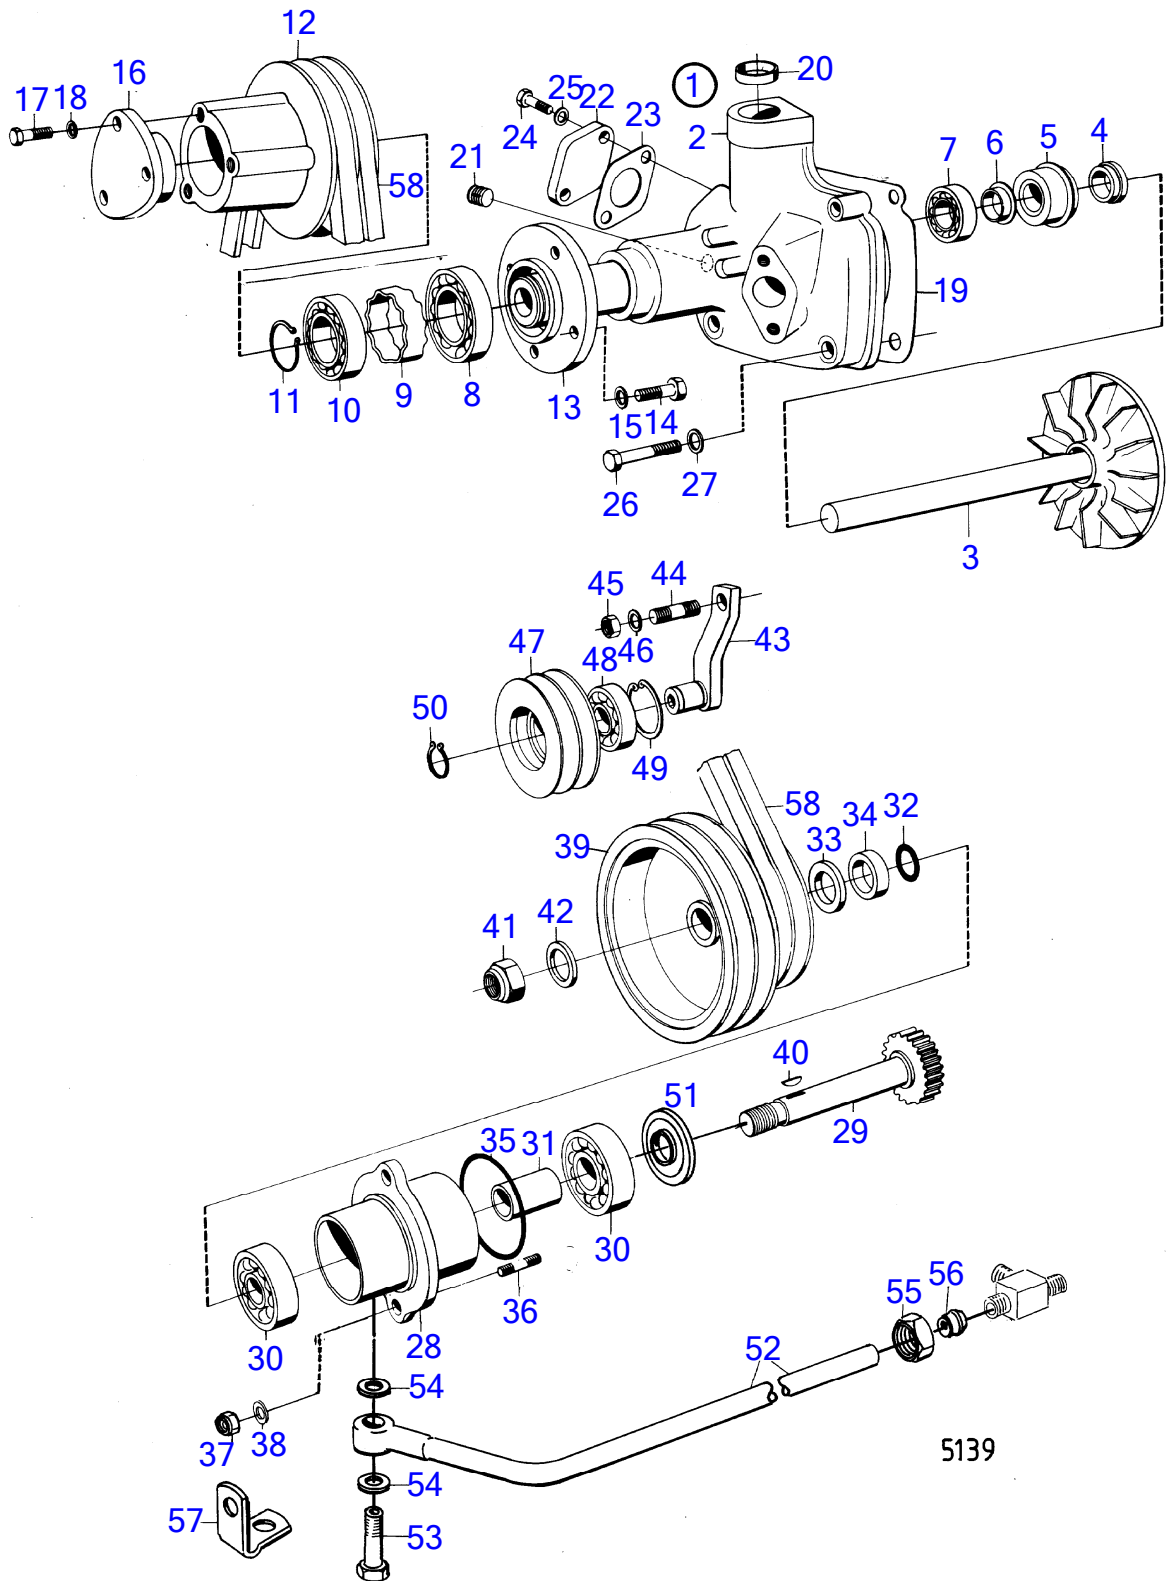

No Réf	No Pièce	Qté requis	Désignation	Notes
1	843417	1	Pompe eau	
	3803211	1	Pompe de refroidisse	
2		1	• boitier	
3	421148	1	• Arbre	
4	421306	1	• Bague d'usure	
5	1545283	1	• Bague étanchéité	
6	70913	1	• Défecteur	
7	1660609	1	• Roulement billes	
8	181538	1	• Roulement billes	
9	823145	1	• Douille entretoise	
10	19258	1	• Roulement billes	
11	914462	1	• Circlip	
12	(843515)	1	• Poulie	Référence hors de gamme
13	(823130)	1	• Flasque entraînement	Référence hors de gamme
14	955524	3	• Vis à tête hexagonal	
15	941907	3	• Rondelle élastique	
16	(823131)	1	• Flasque entraînement	Référence hors de gamme
17	940135	3	• Vis à tête hexagonal	
18	941907	3	• Rondelle élastique	
19	421215	1	• Joint	
20	420162	1	• Joint	
21	968145	1	• Tampon	
22	(824339)	1	Bride	Référence hors de gamme
23	420171	1	Joint	Inclus dans unité pompe
24	940135	2	Vis à tête hexagonal	
25	941907	2	Rondelle élastique	
26	940161	6	Vis à tête hexagonal	
27	941907	6	Rondelle élastique	
28	843661	1	Isolant	
29	837704	1	Vitesse	
30	183731	2	Roulement billes	
31	(896605)	1	Douille entretoise	Référence hors de gamme
32	925059	1	Joint torique	
33	896672	1	Douille entretoise	
34	941899	1	Bague étanchéité	
35	949660	1	Joint torique	
36	953259	2	Goujon	
37	955827	2	Écrou hexagonal	
38	942336	2	Rondelle élastique	
39	(843740)	1	Poulie	Référence hors de gamme
40	909867	1	Clavette plate	
41	949399	1	Contre-écrou	
42	955900	1	Rondelle	
43	465473	1	Levier	
44	(953351)	1	Goujon	Référence hors de gamme
45	955828	1	Écrou hexagonal	
46	941911	1	Rondelle élastique	
47	822551	1	Poulie courroie trap	
48	1544092	1	Roulement billes	
49	914533	1	Circlip	
50	914462	1	Circlip	
51	837705	1	Défecteur	
52	843662	1	Tuyau	
53	48634	1	Vis creuse	
54	957173	2	Joint	
55	954356	1	Écrou accouplement	
56	954364	1	Manchon	
57	(18301)	1	Collier de fixation	Référence hors de gamme
58	958346	1	Courroie trapézoïdal	
	875474	1	Kit rénovation	Voir groupe 10