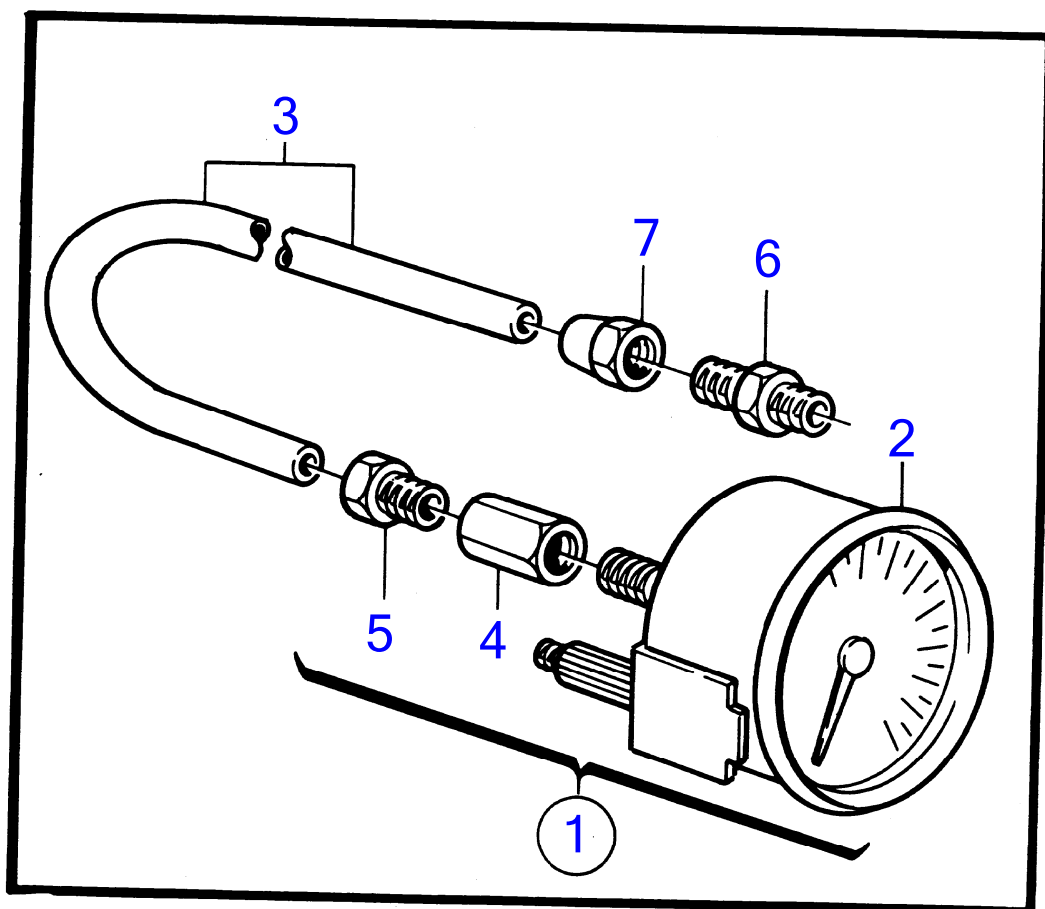

4409

No Réf	No Pièce	Qté requis	Désignation	Notes
1	(819815)	1	Kit manomètre	Référence hors de gamme
2		1	· manometre	
3	(954303)	X	· Tuyau	L=5000mm, Référence hors de gamme
4	(809410)	1	· Écrou	Référence hors de gamme
5	87698	1	· Vis accouplement	
6	(954334)	1	Raccord	Référence hors de gamme
7	954320	1	Écrou accouplement