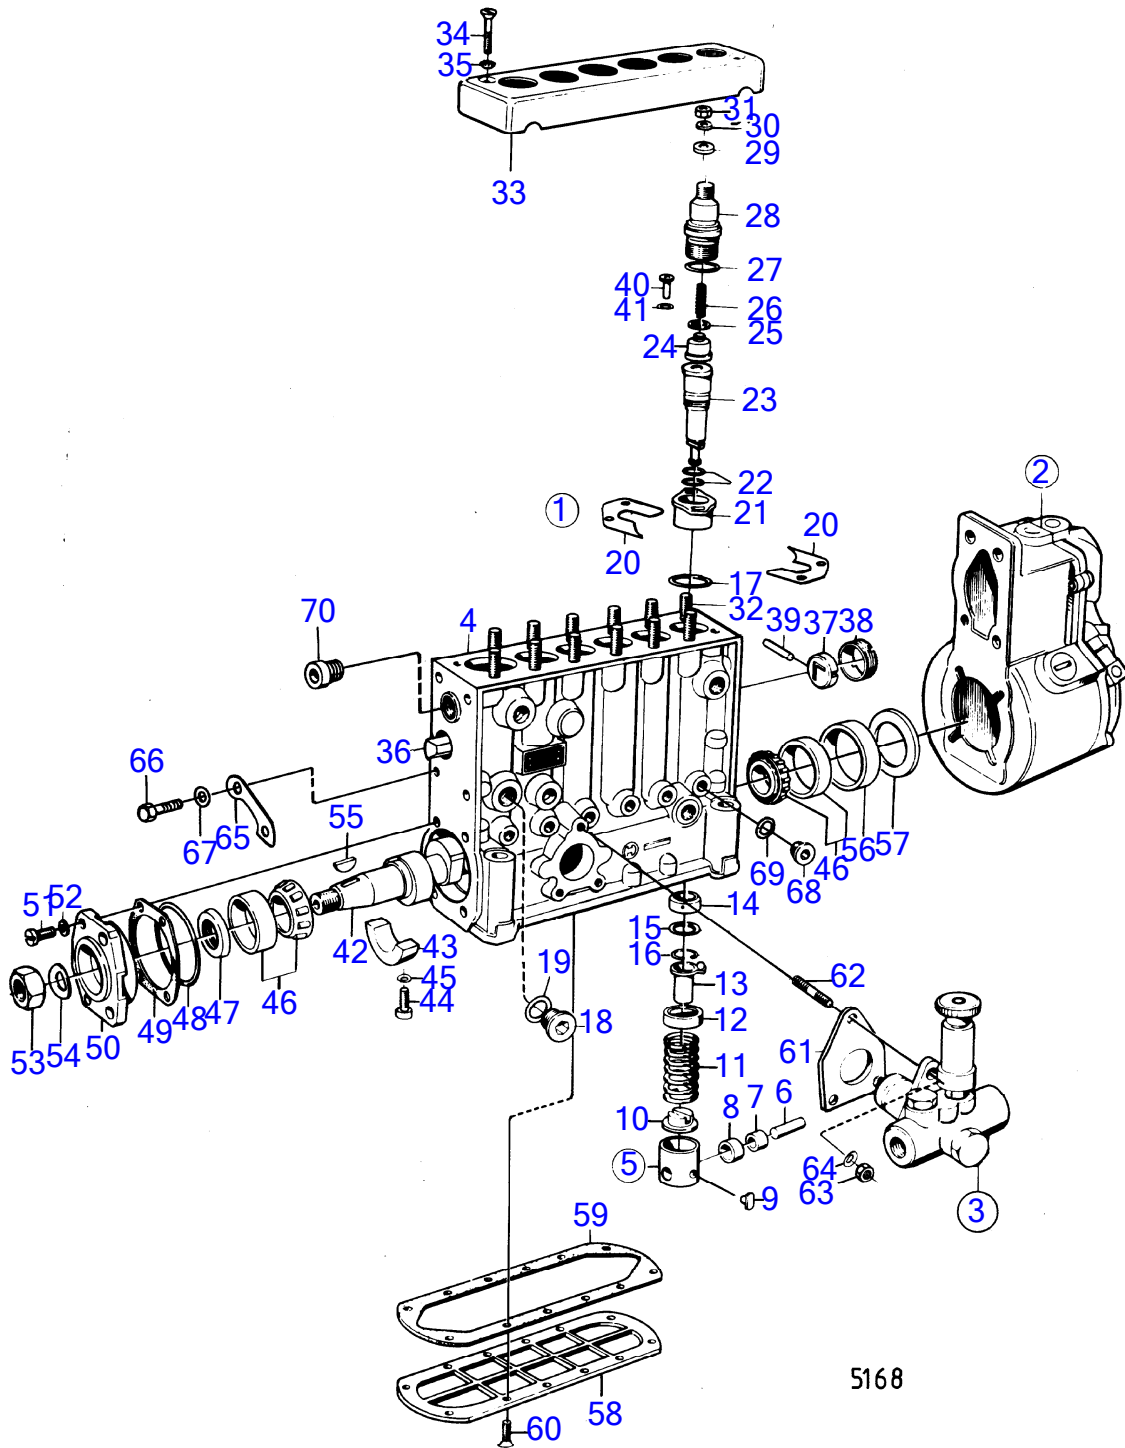

5168

No Réf	No Pièce	Qté requis	Désignation	Notes
1	845382	1	Pompe injection	
2	845406	1	• Régulateur	
3	243083	1	• Pompe alimentation	
4		1	• corps de pompe	
5	(239982)	6	• Poussoir soupape	Référence hors de gamme
6	(240779)	6	• • Boulon palier	Référence hors de gamme
7	(240780)	6	• • Bague	Référence hors de gamme
8	(240781)	6	• • Galet	Référence hors de gamme
9	(238379)	6	• • Tôle	Référence hors de gamme
10	244685	6	• Rondelle ressort	
11	847277	6	• Ressort	
12	239984	6	• Rondelle ressort	
13	(240782)	6	• Douille commande	Référence hors de gamme
14	(239991)	6	• Gaine extérieure	Référence hors de gamme
15	(241677)	6	• Rondelle	Référence hors de gamme
16	239990	6	• Anneau verrouillage	
17	240002	6	• Joint	
18	(243263)	1	• Tampon étanchéité	Référence hors de gamme
	240170	1	• Vis	
19	240017	1	• Joint	
20	(844990)	X	• Rondelle ajustée	E=0,40mm, Référence hors de gamme
	(844991)	X	• Rondelle ajustée	E=0,50mm, Référence hors de gamme
	(844992)	X	• Rondelle ajustée	E=0,70mm, Référence hors de gamme
	(844993)	X	• Rondelle ajustée	E=0,80mm, Référence hors de gamme
	(844994)	X	• Rondelle ajustée	E=1,00mm, Référence hors de gamme
	(844995)	X	• Rondelle ajustée	E=1,10mm, Référence hors de gamme
	(844996)	X	• Rondelle ajustée	E=1,30mm, Référence hors de gamme
	(244381)	X	• Cale réglage	E=1,50mm, Référence hors de gamme
	(244382)	X	• Cale réglage	E=1,60mm, Référence hors de gamme
	(244383)	X	• Cale réglage	E=1,70mm, Référence hors de gamme
	(244384)	X	• Cale réglage	E=1,80mm, Référence hors de gamme
	(244385)	X	• Cale réglage	E=1,90mm, Référence hors de gamme
	(244386)	X	• Cale réglage	E=2,00mm, Référence hors de gamme
21	(244379)	6	• Bague	Référence hors de gamme
22	240422	12	• Joint torique	
23	244470	6	• Élément de pompe	
24	244471	6	• Soupape refoulement	
25	239993	6	• Rondelle étanchéité	
26	240969	6	• Ressort pression	
27	240001	6	• Joint torique	
28	(243742)	6	• Retenue	Référence hors de gamme
29	(243743)	12	• Rondelle	Référence hors de gamme
30	941908	12	• Rondelle élastique	
31	943927	12	• Écrou hexagonal	
32	(244380)	12	• Goujon	Référence hors de gamme
33	(240011)	1	• Gaine extérieure	Référence hors de gamme
34	(956209)	2	• Vis empreinte crucif	Référence hors de gamme
35	(18891)	2	• Rondelle verrouillag	Référence hors de gamme
36	(240907)	1	• Tige réglage	Référence hors de gamme
37	(240014)	2	• Bague	Référence hors de gamme
38	(240015)	1	Bague	Référence hors de gamme
39	(244008)	1	• Goupille tubulaire	Référence hors de gamme
40	240971	6	• Cheville	
41	240972	X	• Rondelle	E=0,2mm
	240973	X	• Rondelle	E=0,5mm
42	(240789)	1	• Arbre cames	Référence hors de gamme
43	(240426)	1	• Roulement	Référence hors de gamme
44	(240427)	2	• Vis	Référence hors de gamme
45	941906	2	• Rondelle élastique	
46	240023	2	• Roulement à rouleaux	
47	240022	1	• Bague étanchéité	
48	243299	1	• Joint torique	
49	(240024)	X	• Cale réglage	E=0,10mm, Référence hors de gamme
	(240025)	X	• Cale réglage	E=0,12mm, Référence hors de gamme
	(240026)	X	• Cale réglage	E=0,14mm, Référence hors de gamme
	(240027)	X	• Cale réglage	E=0,16mm, Référence hors de gamme
	(240028)	X	• Cale réglage	E=0,18mm, Référence hors de gamme
	(240029)	X	• Cale réglage	E=0,30mm, Référence hors de gamme
	(240030)	X	• Cale réglage	E=0,50mm, Référence hors de gamme
50	(240021)	1	• Couvercle palier	Référence hors de gamme