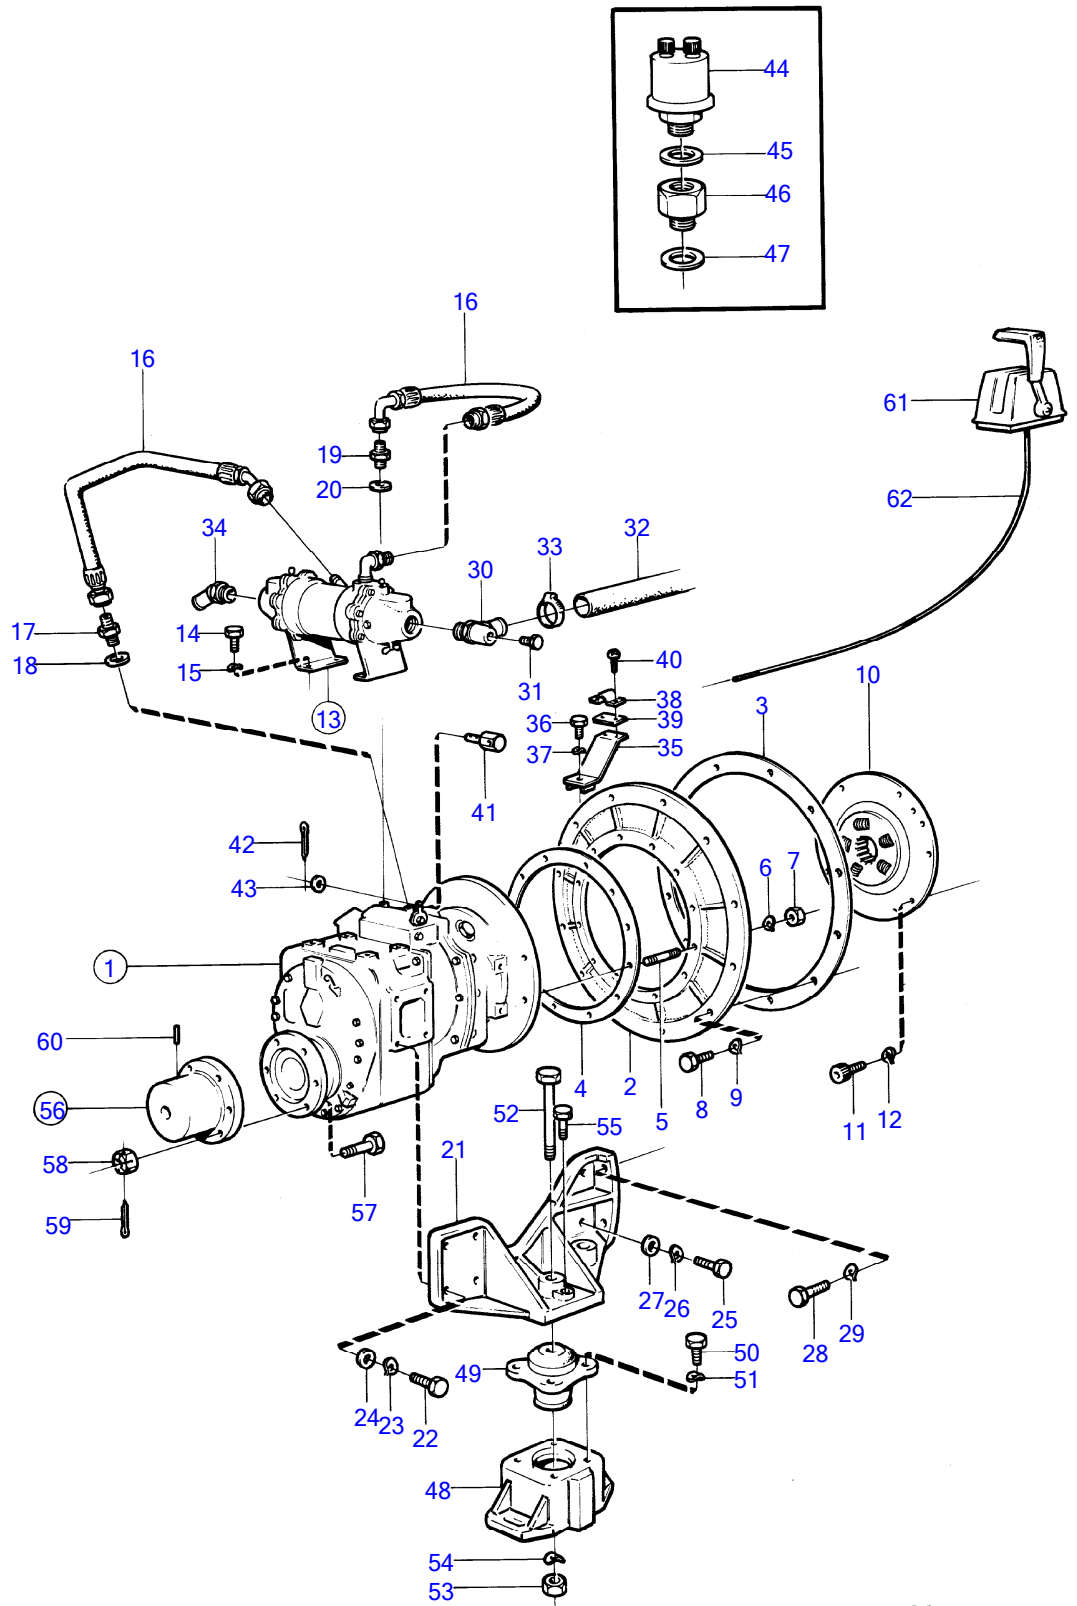

4759

No Réf	No Pièce	Qté requis	Désignation	Notes
1		1	inverseur, rapport 1,5:1	
		1	inverseur, rapport 2:1	
		1	inverseur, rapport 3:1	
			· pieces non specifiees	
2	(896697)	1	Raccord	Référence hors de gamme
3	862623	1	Joint	
4	(815247)	1	Joint	Référence hors de gamme
5	953261	12	Goujon	
6	942336	12	Rondelle élastique	
7	955827	12	Écrou hexagonal	
8	955535	7	Vis à tête hexagonal	L=32mm
	955536	1	Vis à tête hexagonal	L=45mm
9	942336	8	Rondelle élastique	
10	(843291)	1	Amortisseur	Référence hors de gamme
11	956582	8	Vis à six pans creux	
12	942336	8	Rondelle élastique	
13	(843447)	1	Radiateur huile	Référence hors de gamme
			·	
14	955534	4	Vis à tête hexagonal	
15	942336	4	Rondelle élastique	
16	(820968)	2	Flexible	Référence hors de gamme
17	(942418)	1	Raccord	Référence hors de gamme
18	957184	1	Joint	
19	(942363)	1	Écrou raccord	Référence hors de gamme
20	(18821)	1	Joint	Référence hors de gamme
21	(843437)	1	Support moteur	TB, Référence hors de gamme
	(843436)	1	Support moteur	BB, Référence hors de gamme
22	955562	8	Vis à tête hexagonal	
23	940280	8	Rondelle élastique	
24	955898	8	Rondelle	
25	940134	4	Vis à tête hexagonal	
26	941909	4	Rondelle élastique	
27	955896	4	Rondelle	
28	940162	4	Vis à tête hexagonal	
29	942336	4	Rondelle élastique	
30	(942335)	1	Fixe-flexible	Référence hors de gamme
31	192134	1	Tampon	
32	(13430)	X	Durit caoutchouc	L=430mm, Référence hors de gamme
33	994560	2	Collier serrage	
34	(836759)	1	Fixe-flexible	Référence hors de gamme
35	(843508)	1	Console	Référence hors de gamme
36	940133	1	Vis à tête hexagonal	
37	942336	1	Rondelle élastique	
38	21471054	1	Console	
39	819068	1	Rondelle	
40	950021	2	Vis empreinte crucif	
41	814082	1	Dé	
42	907834	1	Goupille fendue	
43	940191	1	Rondelle	
44	837781	1	Manocontact huile	Voir groupe 3
45	957181	1	Joint	
46	(842714)	1	Raccord	Référence hors de gamme
47	957180	1	Joint	
48	(837716)	2	Fixation	Référence hors de gamme
49	837826	2	Élément caoutchouc	
50	955317	8	Vis à tête hexagonal	
51	941908	8	Rondelle élastique	
52	(955378)	2	Vis à tête hexagonal	Référence hors de gamme
53	955785	2	Écrou hexagonal	
54	941912	2	Rondelle élastique	
55	837717	2	Vis	
56		1		
57	955696	6	· Vis à tête hexagonal	
58	955883	6	· Écrou crénelé	
59	907834	6	· Goupille fendue	
60	(17186)	1	· Goupille conique	Référence hors de gamme
61		1	commande	Voir groupe 9
62		1	cable de commande	Voir groupe 9