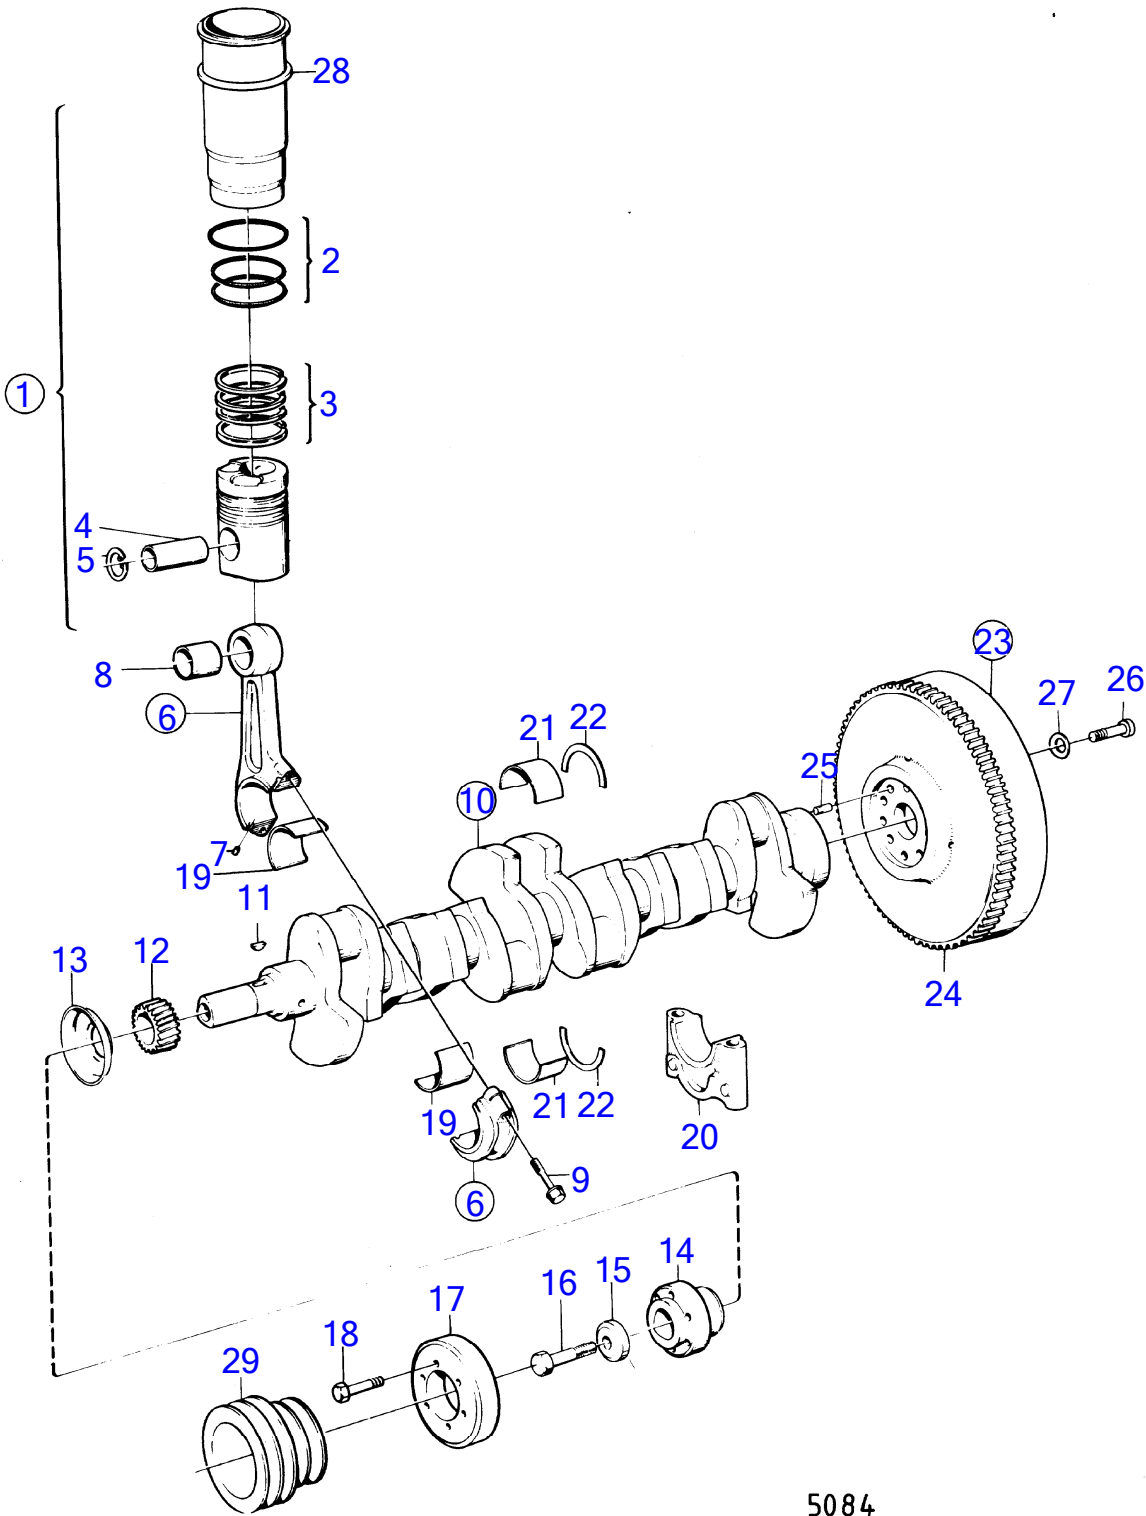

5084

No Réf	No Pièce	Qté requis	Désignation	Notes
1	(875541)	6	Jeu chemises de cyli	Référence hors de gamme
2	275735	6	· Kit joints étanchéit	
3	275375	6	· Jeu segments piston	
4	421033	6	· Axe piston	Std D
	(421300)	6	· Axe piston	0,05mm rep. sup, Référence hors de gamme
	(421302)	6	· Axe piston	0,20mm rép. sup., Référence hors de gamme
5	914525	12	· Circlip	
6	842326	6	Bielle assemble	
7	(21660)	12	· Goupille cylindrique	Référence hors de gamme
8	421142	6	· Bague	
9	420126	12	· Vis à tête hexagonal	
10	(847998)	1	Vilebrequin	Référence hors de gamme
11	422253	1	· Clavette woodruff	
12	(421080)	1	Pignon vilebrequin	Référence hors de gamme
13	(420172)	1	Défecteur d'huile	Référence hors de gamme
14	(836304)	1	Moyeu	Référence hors de gamme
15	420124	1	Rondelle	
16	417464	1	Vis	
17	(844675)	1	Amortisseur vibratio	Référence hors de gamme
18	955548	8	Vis à tête hexagonal	
19	270093	6	Jeu coussinets biell	Std D
	270094	6	Jeu coussinets biell	0,25mm rep. inf
	270095	6	Jeu coussinets biell	0,50mm rep. inf
	270096	6	Jeu coussinets biell	0,75mm rép. inf.
	270097	6	Jeu coussinets biell	1,00mm rep. inf
	(270098)	6	Jeu coussinets biell	1,25mm rep. inf, Référence hors de gamme
20		7	chapeau de palier	
21	270432	7	Kit palier vilebrequ	Std D
	270433	7	Kit palier vilebrequ	0,25mm rep. inf
	270434	7	Kit palier vilebrequ	0,50mm rep. inf
	(270435)	7	Kit palier vilebrequ	0,75mm rép. inf., Référence hors de gamme
	270436	7	Kit palier vilebrequ	1,00mm rep. inf
	(270437)	7	Kit palier vilebrequ	1,25mm rep. inf, Référence hors de gamme
22	276754	1	Kit rondelles butée	Std D
	276755	1	Kit rondelles butée	0,1mm rep. sup
	276756	1	Kit rondelles butée	0,2mm rep. sup
	276757	1	Kit rondelles butée	0,3mm rep. sup
23	(842760)	1	Volant moteur	Référence hors de gamme
24	420067	1	· Couronne	
25	950677	1	Goupille cylindrique	
26	944710	6	Vis à tête hexagonal	
27	467773	6	Rondelle	
28	466114	X	Rondelle ajustée	E=0,20mm
	466183	X	Rondelle ajustée	E=0,30mm
	466184	X	Rondelle ajustée	E=0,50mm
29		1	poulie supp.