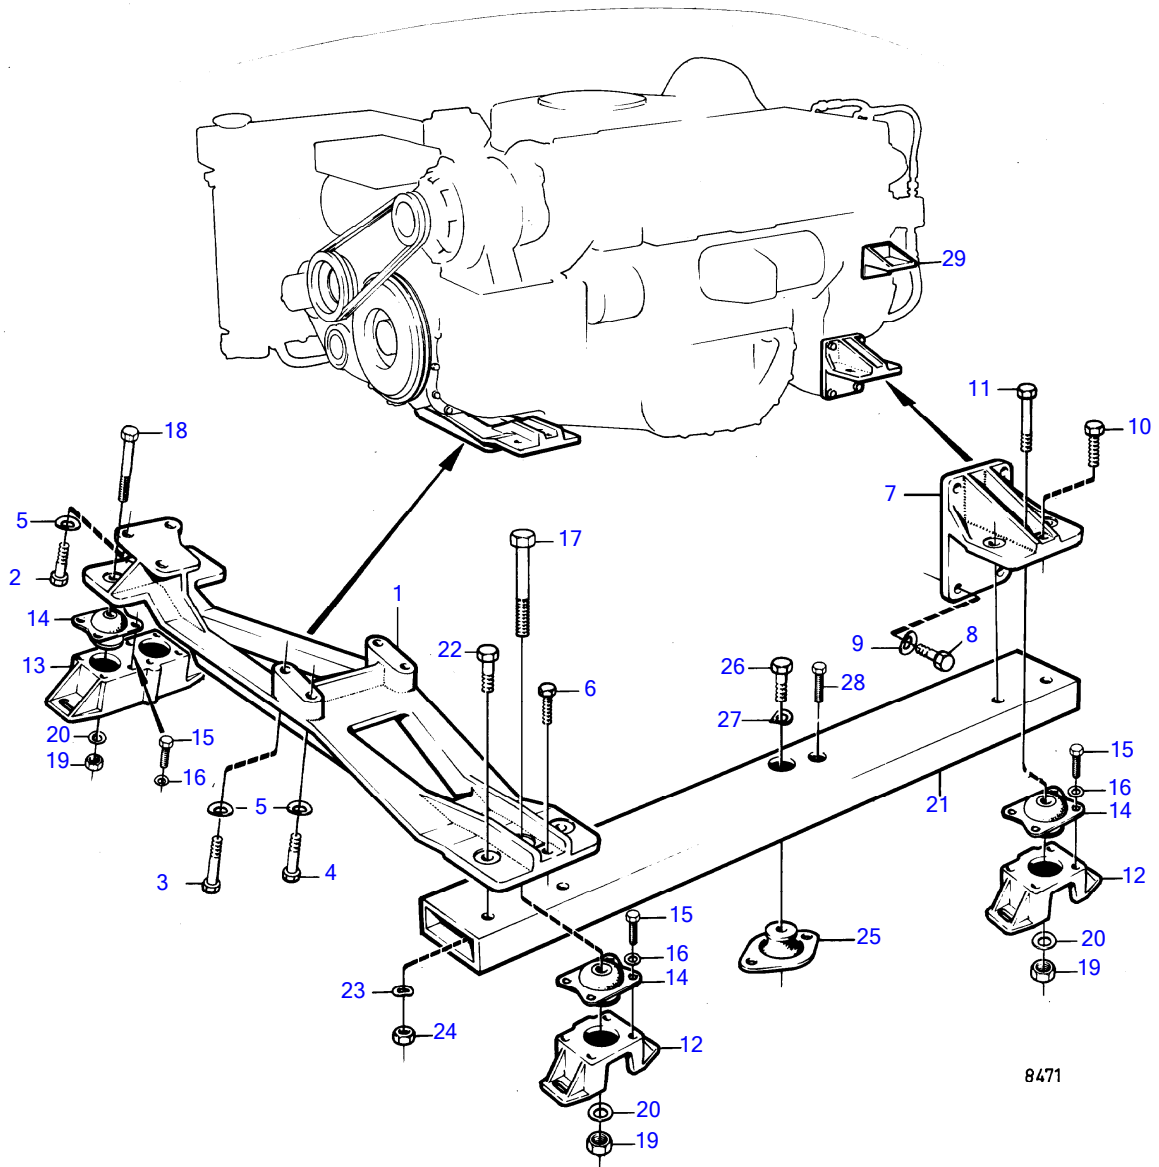

No Réf	No Pièce	Qté requis	Désignation	Notes
1	(837774)	1	Console	Référence hors de gamme
2	955561	3	Vis à tête hexagonal	
3	955570	2	Vis à tête hexagonal	L=89mm
4	955564	2	Vis à tête hexagonal	L=51mm
5	940280	7	Rondelle élastique	
6	837717	2	Vis	L=80mm
	(842539)	2	Boulon	Alt L=45mm, Référence hors de gamme
7	(836753)	2	Console	Référence hors de gamme
8	955562	8	Vis à tête hexagonal	
9	940280	8	Rondelle élastique	
10	955562	2	Vis à tête hexagonal	
12	(837716)	1	Fixation	BB, Référence hors de gamme
13	(837749)	1	Fixation	TB, Référence hors de gamme
14	837227	3	Coussin caoutchouc	
15	955317	12	Vis à tête hexagonal	
16	941908	12	Rondelle élastique	
17		1		BB L=130mm
18	(955375)	2	Vis à tête hexagonal	Référence hors de gamme, TB L=110mm
19	955785	3	Écrou hexagonal	
20	941912	3	Rondelle élastique	
29		1	montage moteur sur inverseur	Voir groupe 4A