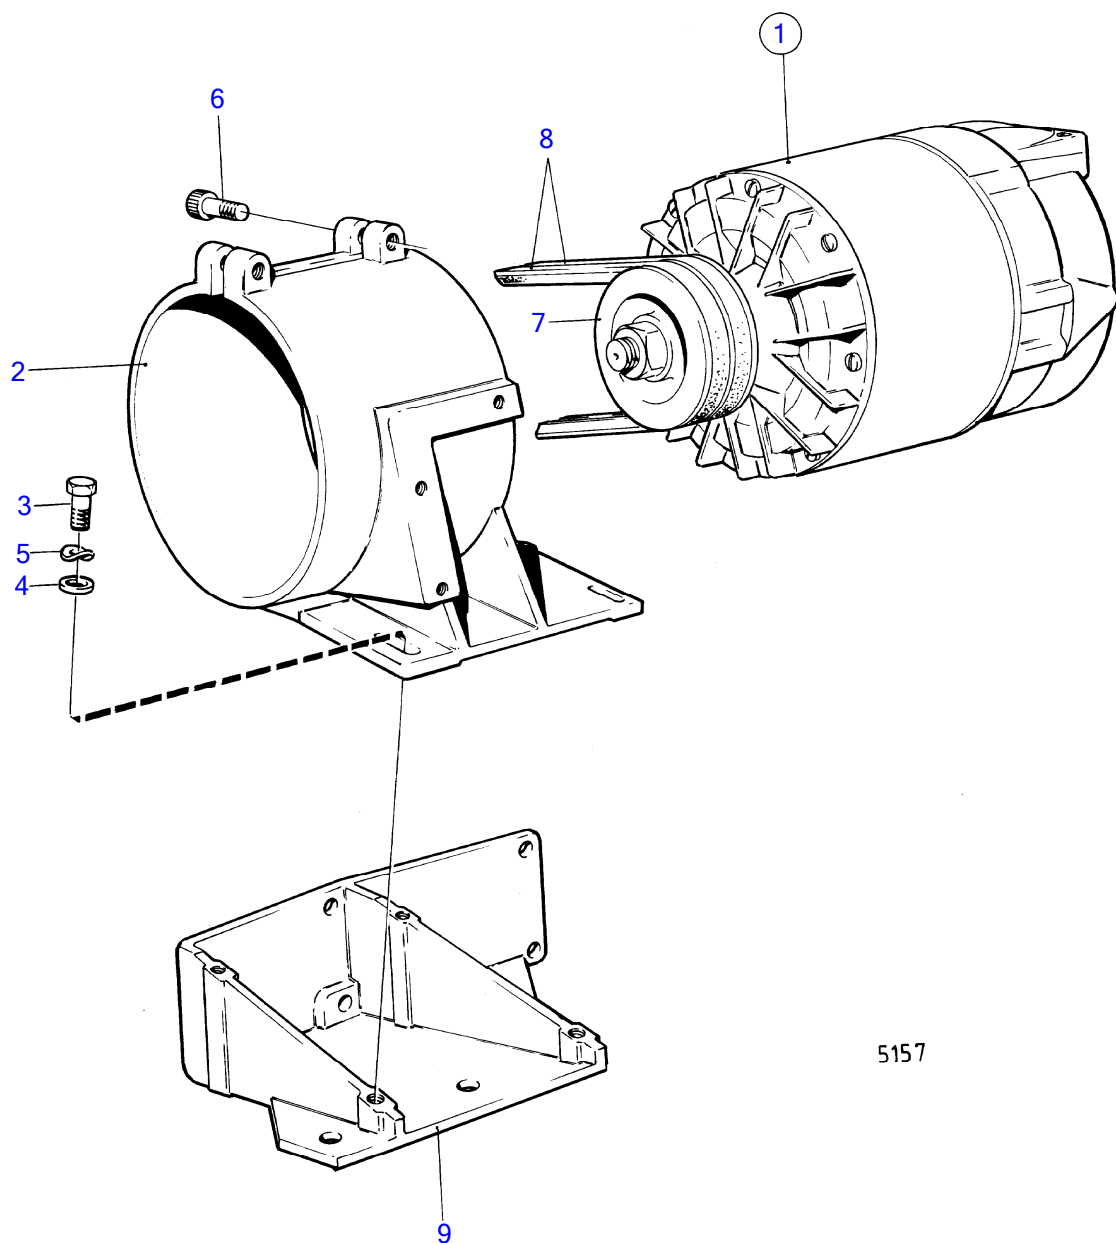

5157

No Réf	No Pièce	Qté requis	Désignation	Notes
1	823765	1	Alternateur	24V60A
2	(837927)	1	Console	Référence hors de gamme
3	955525	4	Vis à tête hexagonal	
4	955894	4	Rondelle	
5	941907	4	Rondelle élastique	
6	956586	2	Vis à six pans creux	
7	(823428)	1	Poulie	Référence hors de gamme
8	958359	1	Courroie trapézoïdal	
9	(844700)	1	Console	BB voir groupe 2A, Référence hors de gamme