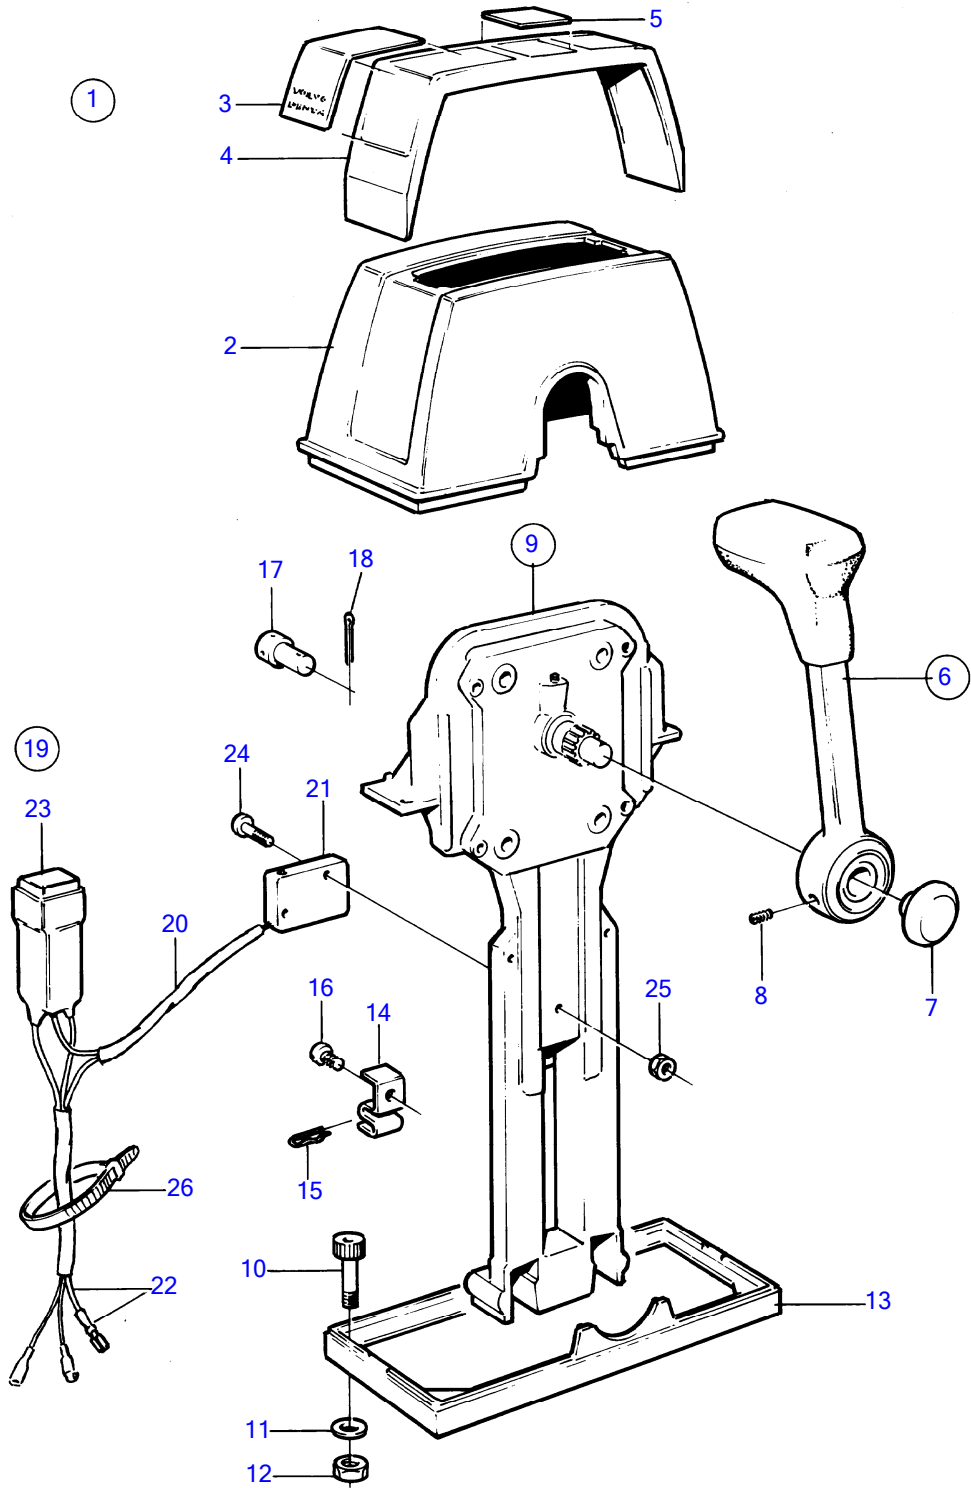

7470

No Réf	No Pièce	Qté requis	Désignation	Notes
1	853169	1	Kit montage	Double
2	(851885)	1	· Gaine extérieure	Référence hors de gamme
3	(851895)	2	· Autocollant	Référence hors de gamme
4		1	· Traverse	
5	851897	1	· Autocollant	
6	852347	2	· Levier	
7	853004	2	· · Bouton-poussoir	
8	963678	2	· · Vis à six pans creux	
9	851600	2	· Commande	
10	947671	4	· Vis à six pans creux	
11	960138	4	· Rondelle	
12	955780	4	· Écrou hexagonal	
13	839479	1	· Tôle	
14	853423	2	· Retenue	
15	852924	2	· Clip	
16	839664	2	Vis	
17	839638	2	Dé	
18	17253	2	Goupille fendue	
19	855352	2	Contact posit.neutre bulletin P-44-5-22	Lancement d'une nouvelle commande pour voilier
20	(839619)	2	· Kit cables	Référence hors de gamme
21	850200	2	· · Interrupteur à bascu	
22		X	· · cables et cosses	
23	1501832	2	· Relais	
24	946177	4	· Vis empreinte crucif	
25	947536	4	· Écrou hexagonal	
26	948210	X	· Serre-câble