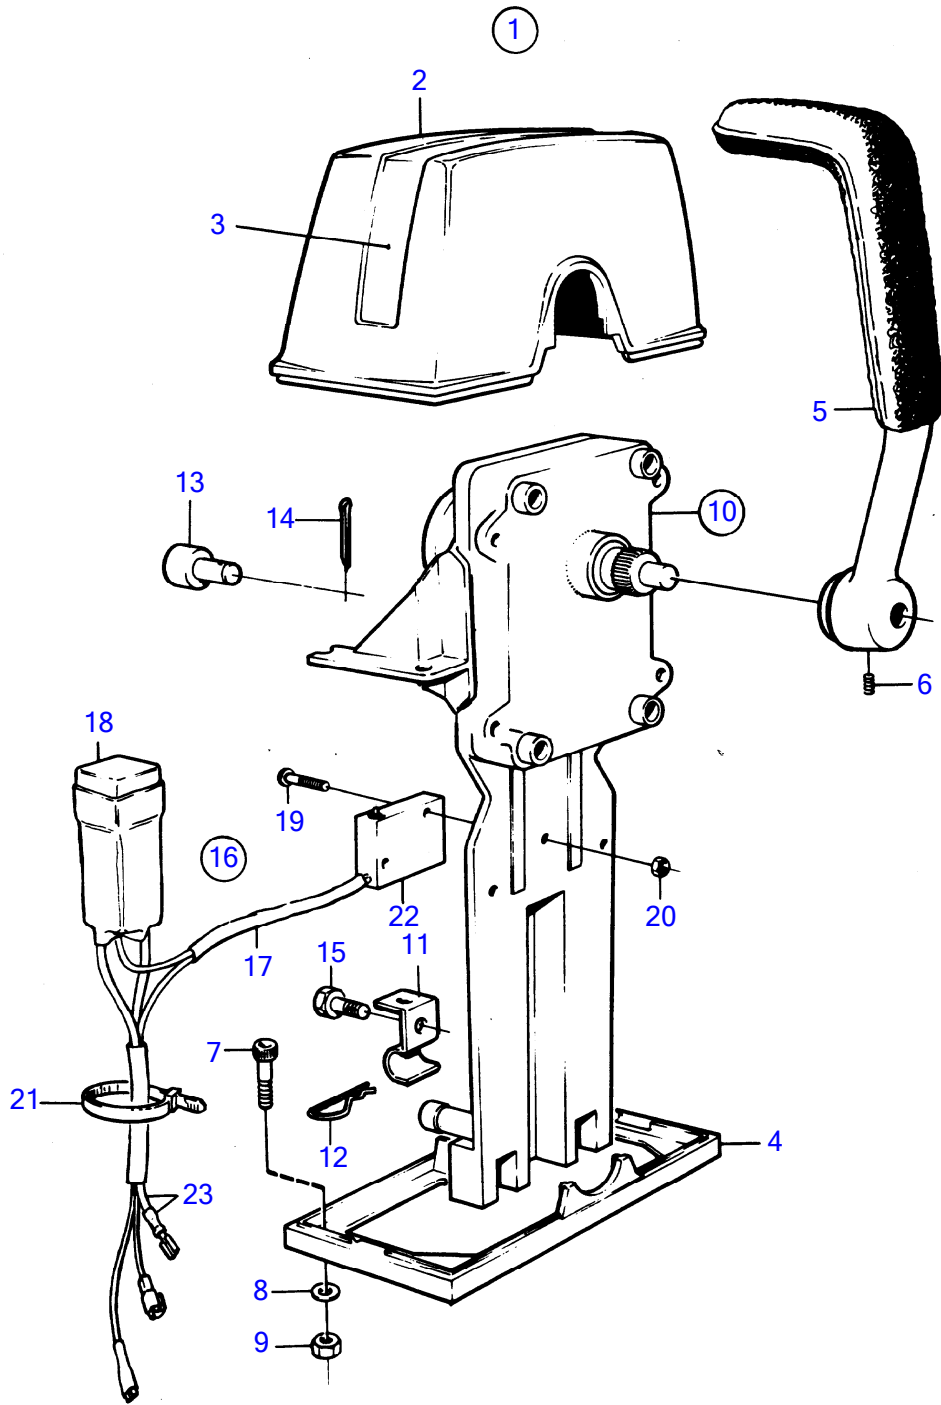

7469

No Réf	No Pièce	Qté requis	Désignation	Notes
1	851603	1	Kit montage	Double
2	839477	1	· Gaine extérieure	
3		1	· Autocollant	
4	839479	1	· Tôle	
5	839475	2	· Levier	
6	839693	2	· Vis verrouillage	
7	947671	4	· Vis à six pans creux	
8	960138	4	· Rondelle	
9	955780	4	· Écrou hexagonal	
10	851600	2	Commande	
11	853423	2	· Retenue	
12	852924	2	· Clip	
13	839638	2	· Dé	
14	17253	2	· Goupille fendue	
15	839664	2	Vis	
16	855352	2	Contact posit.neutre bulletin P-44-5-22	Lancement d'une nouvelle commande pour voilier Référence hors de gamme
17	(839619)	2	· Kit cables	
18	1501832	2	· Relais	
19	946177	4	· Vis empreinte crucif	
20	947536	4	· Écrou hexagonal	
21	948210	X	· Serre-câble	
22	850200	2	· Interrupteur à bascu	
23		X	cables et cosses	Voir groupe 3