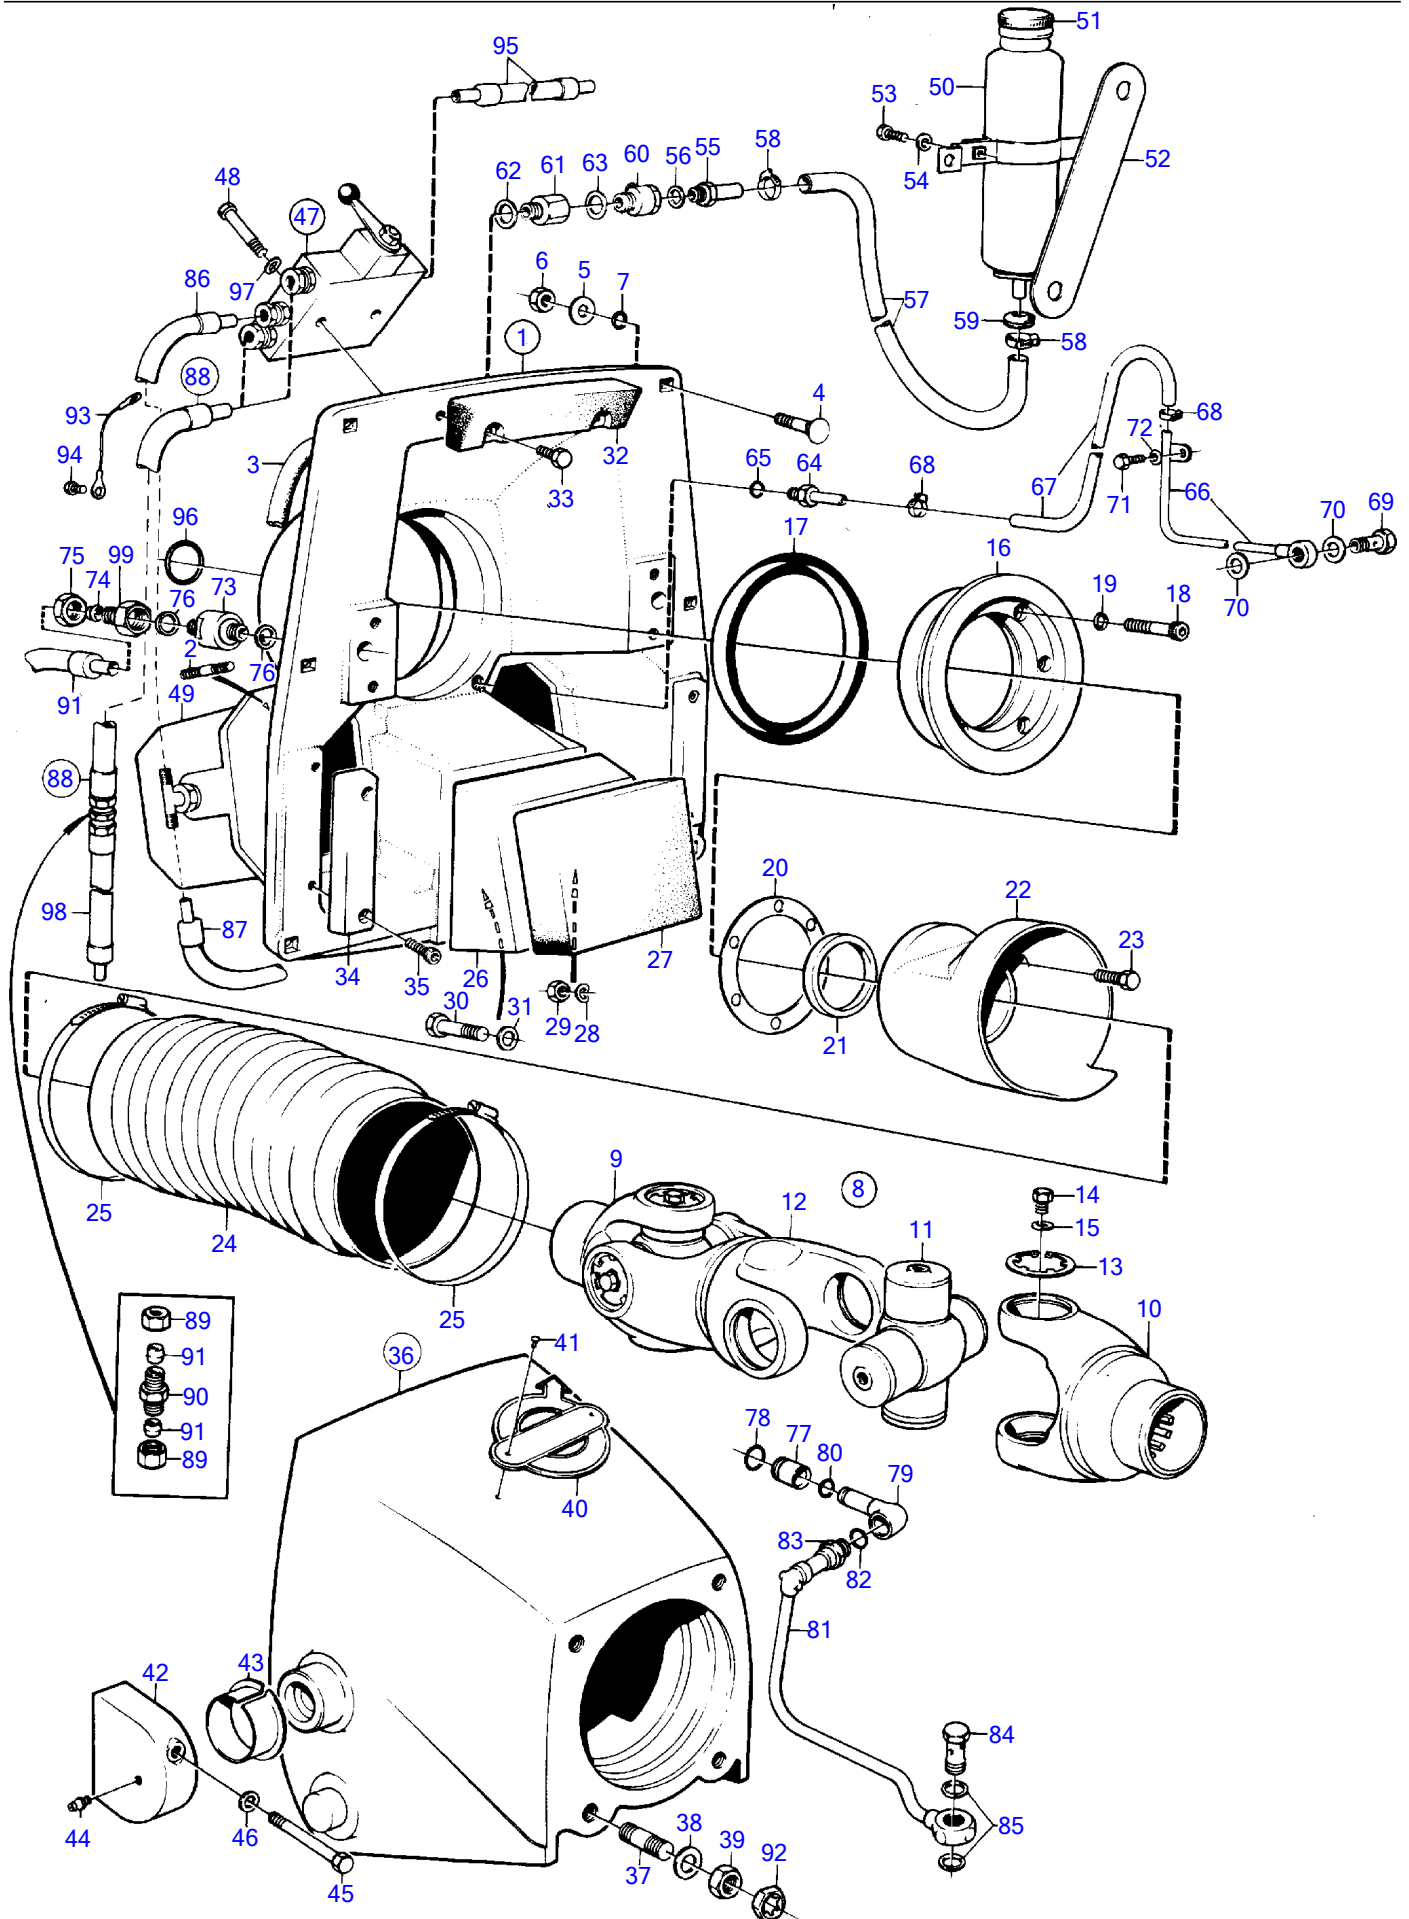

MD70C, TMD70C, TAMD70C, THAMD70C, AQD70BL, AQD70CL
4738

No Réf	No Pièce	Qté requis	Désignation	Notes
1	(832365)	1	Tole-ecran	Référence hors de gamme
2	(953488)	4	· Goujon	Référence hors de gamme
3	(832265)	1	Lisse étanchéité	Référence hors de gamme
4	(945097)	7	Vis	Référence hors de gamme
5	(832328)	7	Rondelle support	Référence hors de gamme
6	955829	7	Écrou hexagonal	
7	(945424)	7	Joint torique	Référence hors de gamme
8	(850190)	1	Cardan double	Référence hors de gamme
9		1	· fourchette	
10		1	· fourchette	
11	(852520)	2	· Croisillon	Référence hors de gamme
	(832444)	2	· Croisillon	D=131mm alt, Référence hors de gamme
12		1	· piece interm.	
13	(832450)	8	· Anneau verrouillage	Référence hors de gamme
14	(832451)	8	· Tampon	Référence hors de gamme
15	(832452)	8	· Joint	Référence hors de gamme
16	(832256)	1	Bague serrage, bague de serrage	Référence hors de gamme
17	(832326)	2	Bague amortisseur	Référence hors de gamme
18	(959499)	6	Vis à six pans creux	Référence hors de gamme
19	943194	6	Rondelle	
20	(832323)	1	Joint	Référence hors de gamme
21	(944971)	1	Bague étanchéité	Référence hors de gamme
22	(832472)	1		Référence hors de gamme
23	956569	5	Vis à six pans creux	
24	875581	1	Jeu de soufflet	
25	961907	2	Collier serrage	
26	(832311)	1	Bloc de support	Référence hors de gamme
27	(832335)	1	Élément d'appui	Référence hors de gamme
28	942336	2	Rondelle élastique	
29	943152	2	Écrou	
30	(960019)	2	Vis	Référence hors de gamme
31	940280	2	Rondelle élastique	
32	(832324)	1	Coussin caoutchouc	Référence hors de gamme
33	940203	2	Vis	
34	(832344)	2	Électrode zinc	Référence hors de gamme
35	959439	4	Vis à six pans creux	
36	(832398)	1	Capot articulé	Référence hors de gamme
37	(839687)	4	· Goujon	Référence hors de gamme
38	(945095)	4	Rondelle	Référence hors de gamme
39	(832499)	4	Écrou	Référence hors de gamme
40	(832342)	1	Embleme	Référence hors de gamme
41	804269	2	Vis de commande	
42	(832459)	2	Ensemble tournant	Référence hors de gamme
43	(832260)	2	· Bague	Référence hors de gamme
44	951739	2	Graisser	Anc. mod. 1/4"-28UNF
	940194	2	Graisser	
45	(832415)	4	Vis	Référence hors de gamme
46	(945442)	4	Rondelle	Référence hors de gamme
47	(832296)	1	Valve de barrage	Référence hors de gamme
48	955537	2	Vis à tête hexagonal	
49		1	verin de levage avec pieces de raccordement	
50	(686833)	1	Vase expansion	Référence hors de gamme
51	(832478)	1	Bouchon reservoir	Référence hors de gamme
52	(832391)	1	Fixation	Référence hors de gamme
53	959931	1	Vis à tête hexagonal	
54	940191	1	Rondelle	
55	(946153)	1	Raccord	Référence hors de gamme
56	(943907)	1	Joint	Référence hors de gamme
57	(832383)	1	Durit huile	Référence hors de gamme
58	961663	2	Collier serrage	
59	(832410)	1	Bague protection	Référence hors de gamme
60	(803808)	1	Robinet à boisseau	Référence hors de gamme
61	(832402)	1	Raccord	Référence hors de gamme
62	(943907)	1	Joint	Référence hors de gamme
63	944496	1	Joint	
64	946152	1	Raccord