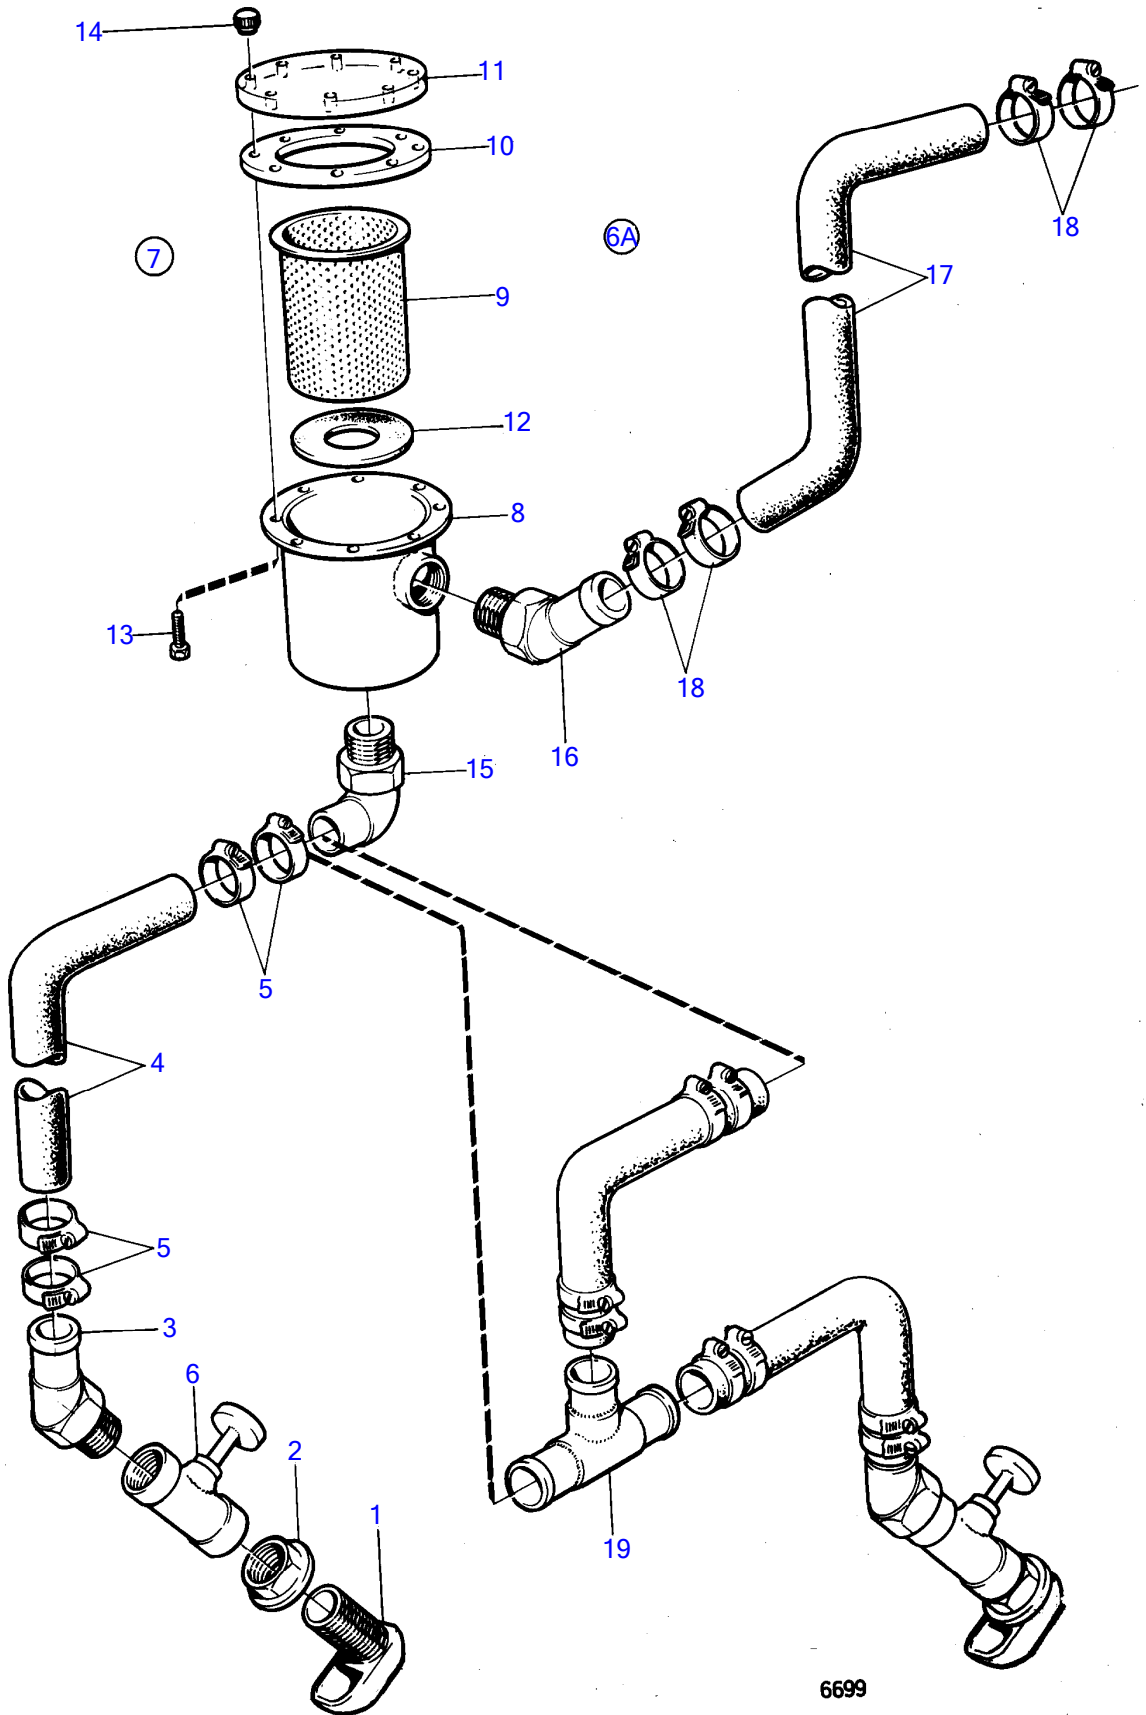

6699

No Réf	No Pièce	Qté requis	Désignation	Notes
1	(836846)	1	Crépine de fond	Référence hors de gamme
2	(836847)	1	Écrou	Référence hors de gamme
3	(828692)	1	Fixe-flexible	Référence hors de gamme
4	858471	1	Flexible	
5	961672	4	Collier serrage	
6	828240	1	Valve	
6A	(842465)	1	Filtre	Référence hors de gamme
7	842466	1	· Filtre eau mer	
8		1	· · boitier	
9	843358	1	· · Filtre	
10	843360	1	· · Joint	
11	843359	1	· · Gaine	
12	843361	1	· · Joint	
13	(843362)	8	· · Vis	Référence hors de gamme
14	843357	8	· · Écrou	
15	(898683)	1	· Fixe-flexible	Référence hors de gamme
16	(828692)	1	· Fixe-flexible	Référence hors de gamme
17	858471	1	· Flexible	
18	961672	4	· Collier serrage	
19	(829512)	1	Tuyau-t	Utilise avec deux prises d'eau de mer, Référence hors de gamme