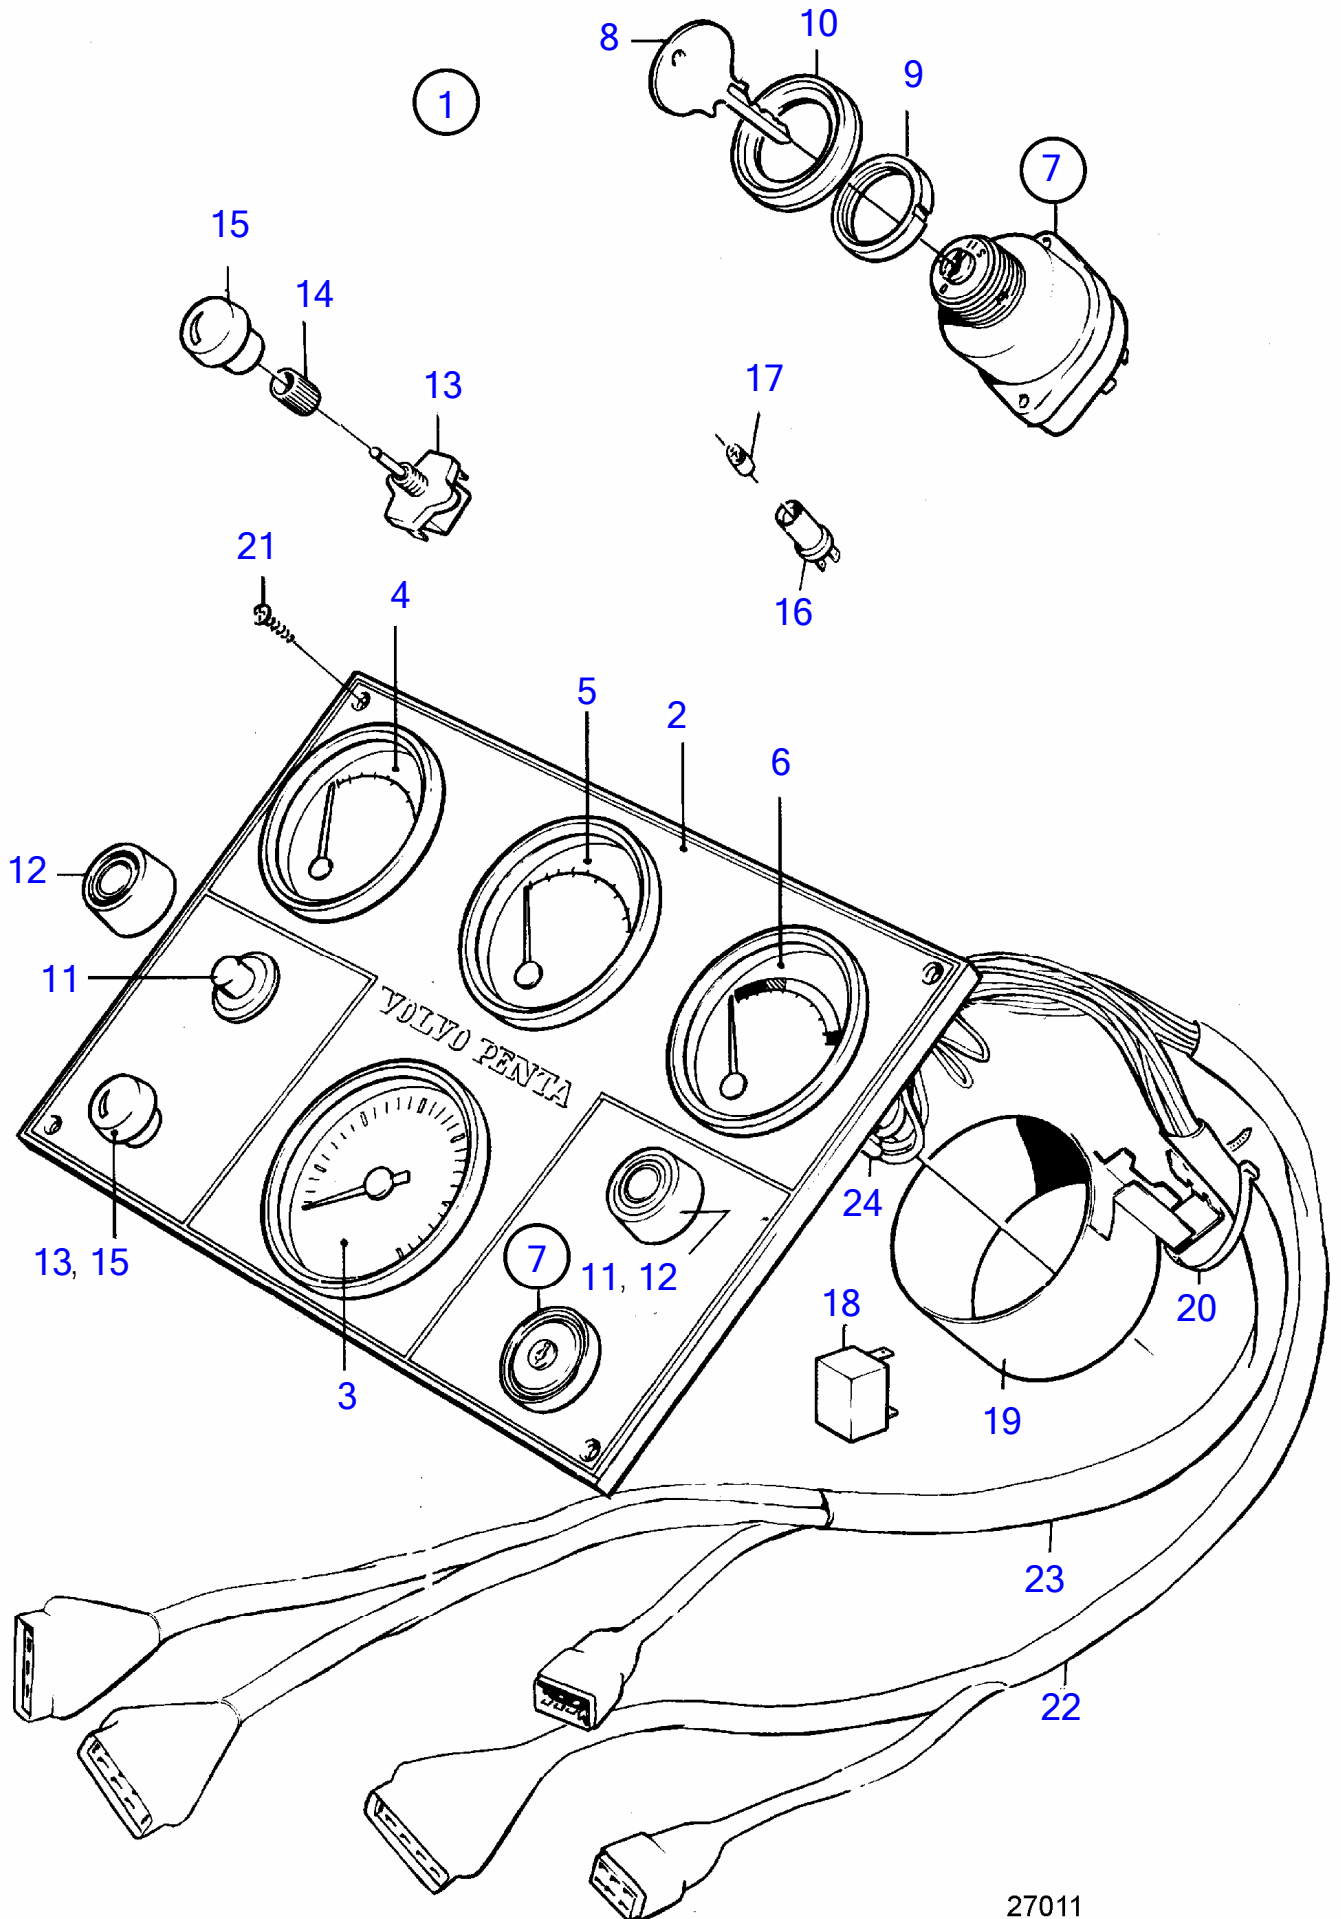

No Réf	No Pièce	Qté requis	Désignation	Notes
1		1		24V
2	842387	1	· Tôle instrument	
3	(837775)	1	· Compte-tours	Référence hors de gamme
4	(837758)	1	· Thermometre	Référence hors de gamme
5	(837756)	1	· Tableau bord	Référence hors de gamme
6	(837730)	1	· Voltmetre	Référence hors de gamme
7	824963	1	· Verrouillage de déma	
8	(831606)	2	· · Clé	Référence hors de gamme
			bulletin P-36-4-1	Numéros de référence annulés pour les clés
9	(831536)	1	· Écrou	Référence hors de gamme
10	(827769)	1	· Collerette	Référence hors de gamme
11	843684	2	· Bouton	
12	837533	2	· Capuchon caoutchouc	
13	1578846	1	· Rhéostat	
14	843002	1	· Écrou	
15	842921	1	· Bouton	
16	808175	4	· Porte-lampe	
17	182059	4	· Ampoule	
18	(837859)	1	· Fixation	Référence hors de gamme
19	(846213)	1	· Faisceau de câble	Référence hors de gamme
20		X	· cables et cosses	
21	948210	1	· Serre-câble	
22	944540		· Vis	

MD70C, TMD70C, TAMD70C, THAMD70C, AQD70BL, AQD70CL
27011

27011