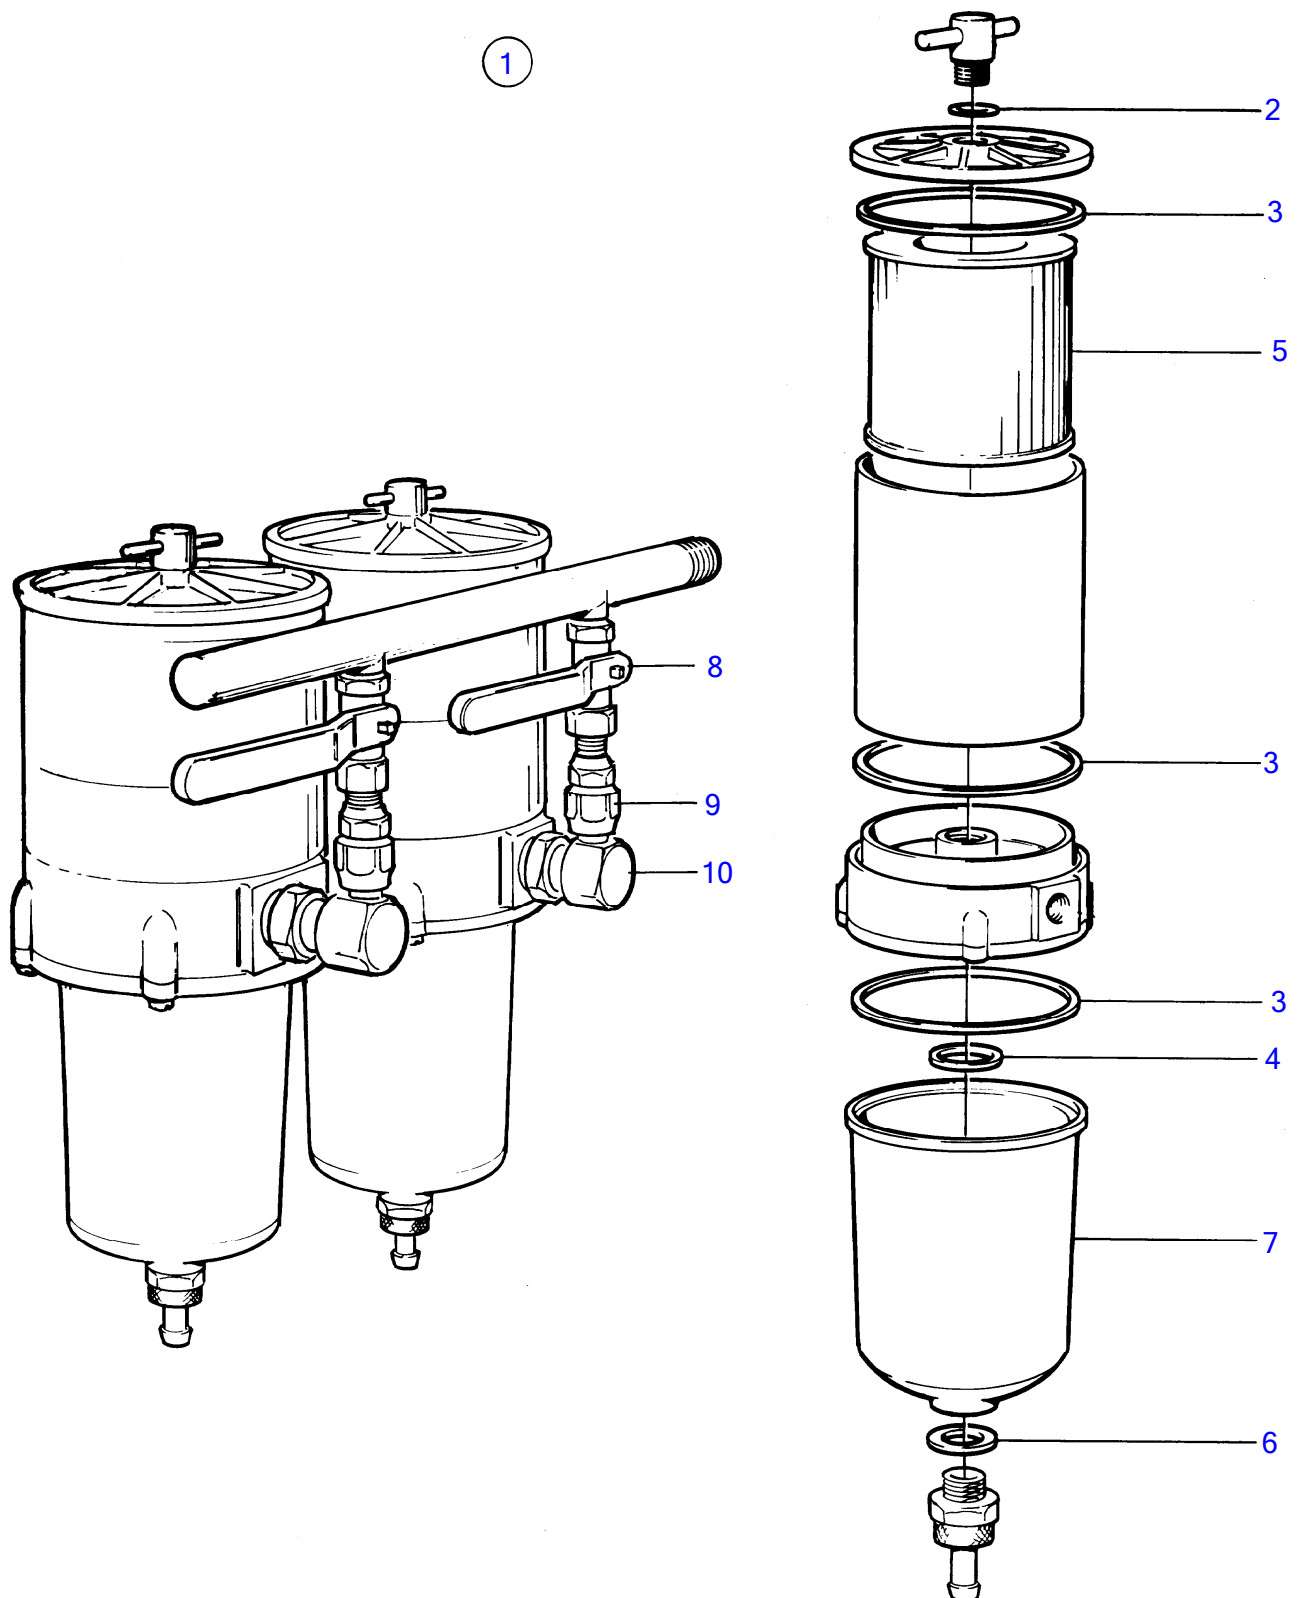

No Réf	No Pièce	Qté requis	Désignation	Notes
1	848044	2	Filtre carburant	
2	838505	2	· Joint torique	
3	(847525)	2	· Tampon	Référence hors de gamme
4	847523	2	· Joint	
5	846734	2	· Cartouche filtre	
6	838500	4	· Joint	
7	847522	2	· Bol verre	Remp. par 848293
8	(847524)	4	Robinet bille	Référence hors de gamme
9	(847525)	4	Tampon	Référence hors de gamme
10	(847526)	4	Raccord	Référence hors de gamme

7313