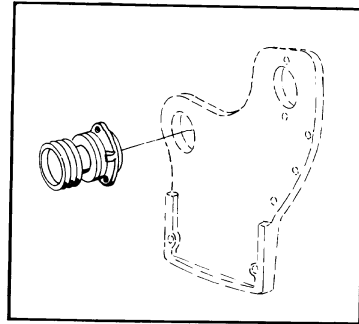

6787

No Réf	No Pièce	Qté requis	Désignation	Notes
1	821285	1	Prise de commande	
2	821065	1	· Poulie	D=116mm
3	821066	1	· Prise de commande	
4	821067	1	· · Ensemble tournant	
5	821068	1	· · Arbre	
6	11013	2	· · Roulement billes	
7	821072	1	· · Douille entretoise	
8	958993	1	· · Bague étanchéité	
9	914533	1	· · Circlip	
10	942406	2	· · Clavette woodruff	
11	955860	2	· · Écrou hexagonal	
12	942735	2	· · Rondelle-frein	
13	820960	1	· Embrayage griffes	
14	821071	1	· Flasque entraînement	
15	955513	4	· Vis à tête hexagonal	
16	(820833)	1	· Entretoise	Référence hors de gamme
17	940115	6	· Vis à tête hexagonal	
18	942336	6	· Rondelle élastique	
19	925095	1	· Joint torique	
20	420213	1	· Joint