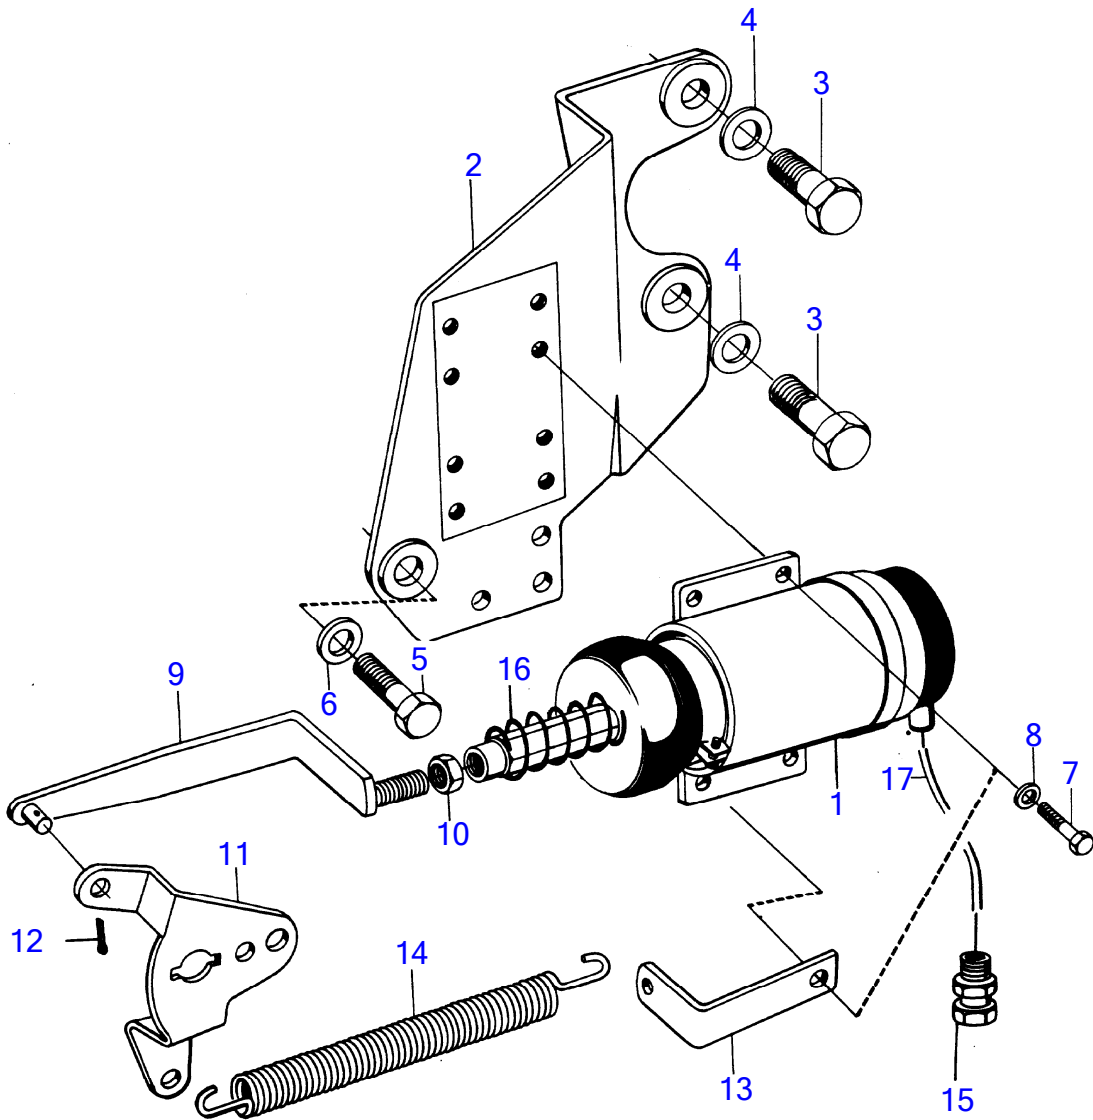

5116

No Réf	No Pièce	Qté requis	Désignation	Notes
1	881532	1	Aimant	24VANC. mod
2	(846171)	1	Console	Référence hors de gamme
3	955561	2	Vis à tête hexagonal	
4	940280	2	Rondelle élastique	
5	955536	1	Vis à tête hexagonal	
6	942336	1	Rondelle élastique	
7	955512	4	Vis à tête hexagonal	
8	941906	4	Rondelle élastique	
9	836415	1	Barre traction	
10	955857	1	Écrou hexagonal	
11	848677	1	Levier	
12	907824	1	Goupille fendue	
13	(836417)	1	Main ressort	Anc. mod., Référence hors de gamme
14	819809	1	Ressort	Anc. mod.
15	881191	1	Passe-cable	Anc. mod.
16	843401	1	Ressort rappel	Nouv. mod.
17		X	installation de cables et raccordement	Voir groupe 3