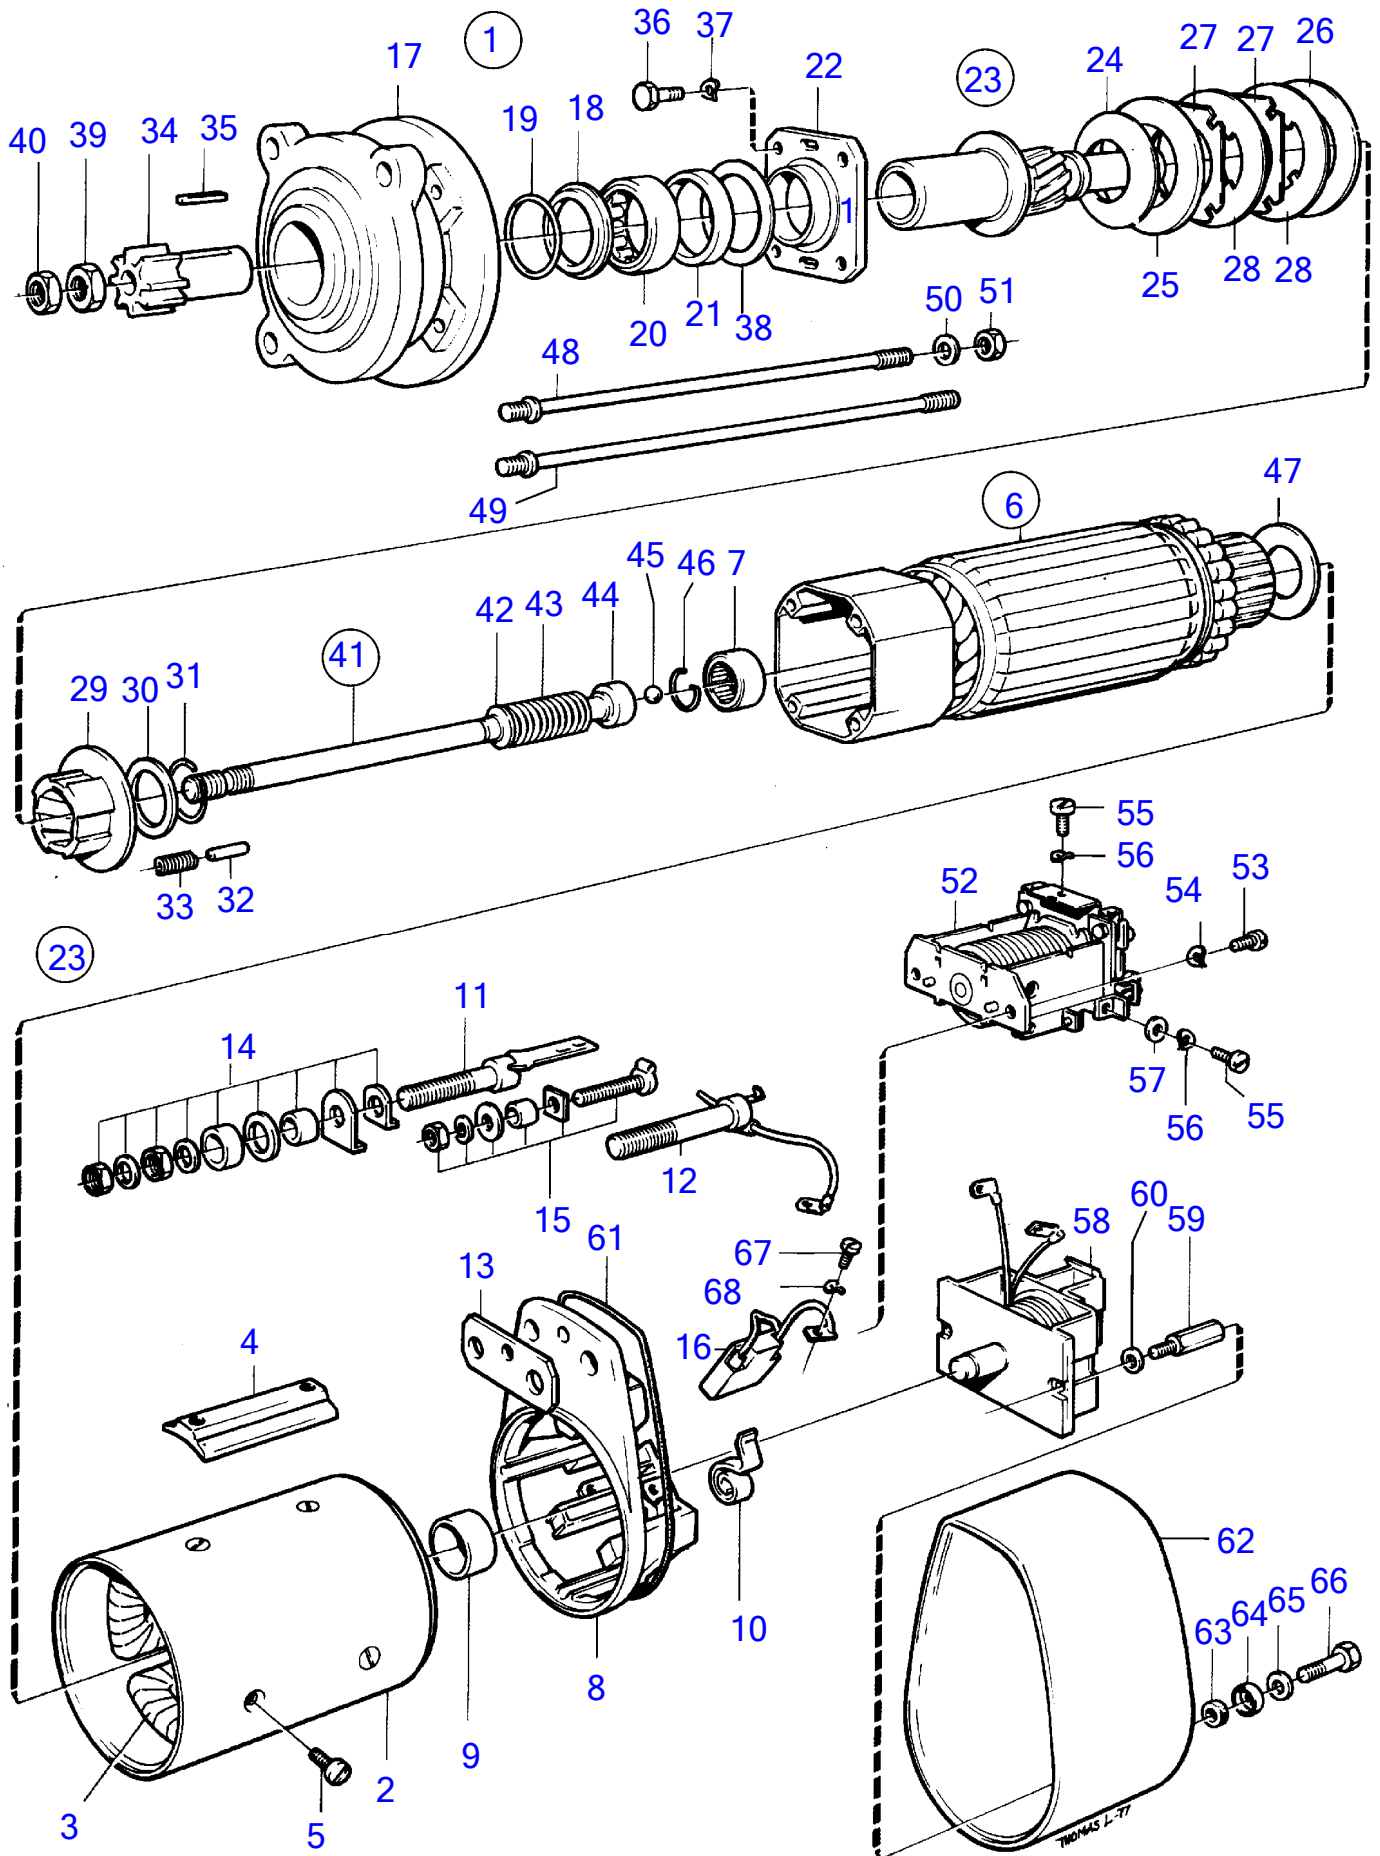

No Réf	No Pièce	Qté requis	Désignation	Notes
1	843510	1	Démarrreur	24V
2		1	• boîtier	
3		4	• cosse de Borne	
4	(6212612)	1	• Enroulement de champ	Référence hors de gamme
5	(956241)	8	• Vis empreinte crucif	Référence hors de gamme
6	(6212614)	1	• Point d'ancrage	Référence hors de gamme
7	243091	1	• • Roulement aiguilles	
8	(844408)	1	• Flasque	Référence hors de gamme
9	240481	1	• • Bague de palier	
10	240478	4	• • Ressort de balai	
11	(240479)	1	• • Vis polaire	Référence hors de gamme
12	(240480)	1	• • Fil électrique	Référence hors de gamme
13	(243175)	1	• • Plaque isolante	Référence hors de gamme
14	241149	1	• • Kit de connexion	
15	6643672	1	• • Kit petites pieces	
16	243089	1	• Jeu balais	
17	(240449)	1	• Flasque	Référence hors de gamme
18	240450	1	• • Bague étanchéité	
19	240451	1	• • Ressort	
20	240453	1	• • Roulement aiguilles	
21	(240455)	1	• • Bague de palier	Référence hors de gamme
22	(240456)	1	• Flasque	Référence hors de gamme
23	244539	1	• Embrayage disque	
24	(243782)	1	• • Rondelle	Référence hors de gamme
25	(6643674)	1	• • Disque	Référence hors de gamme
26	(244365)	X	• • Rondelle ajustée	E=0,35mm, Référence hors de gamme
	(244366)	X	• • Rondelle ajustée	E=0,40mm, Référence hors de gamme
	(244367)	X	• • Rondelle ajustée	E=0,45mm, Référence hors de gamme
	(244368)	X	• • Rondelle ajustée	E=0,50mm, Référence hors de gamme
	(244369)	X	• • Rondelle ajustée	E=0,55mm, Référence hors de gamme
	(244370)	X	• • Rondelle ajustée	E=0,60mm, Référence hors de gamme
	(244371)	X	• • Rondelle ajustée	E=0,65mm, Référence hors de gamme
27	(243780)	5	• • Disque	Référence hors de gamme
28		5	• •	
29	(243778)	1	• • Demi-embrayage	Référence hors de gamme
30	(243179)	1	• • Anneau butée	Référence hors de gamme
31	(241908)	1	• • Anneau verrouillage	Référence hors de gamme
32	(243791)	4	• • Goupille cylindrique	Référence hors de gamme
33	(243790)	4	• • Ressort	Référence hors de gamme
34	6643675	1	• Pignon démarrage	
35	240473	1	• Clé	
36	(848095)	4	• Vis	Référence hors de gamme
37	941905	4	• Rondelle élastique	
38	240457	1	• Rondelle entretoise	
39	955791	1	• Écrou hexagonal	
40	(6643682)	1	• Écrou	Référence hors de gamme
41	6643680	1	• Arbre rotor	
42	(844410)	1	• • Rondelle	Référence hors de gamme
43	240470	1	• • Ressort	
44	(844411)	1	• • Rondelle	Référence hors de gamme
45	184453	1	• • Bille	
46	240471	1	• • Anneau verrouillage	
47	241904	X	• Cale réglage	E=0,2mm
	(240486)	X	• Cale réglage	E=0,3mm, Référence hors de gamme
	(240487)	X	• Cale réglage	E=0,5mm, Référence hors de gamme
48	6643677	1	• Boulon	
49	(6643678)	3	• Boulon	Référence hors de gamme
50	955892	4	• Rondelle	
51	955781	4	• Écrou hexagonal	
52	241897	1	• Aimant commande	
53	955294	2	• Vis à tête hexagonal	
54	941907	2	• Rondelle élastique	
55	(244218)	6	• Vis	Référence hors de gamme
56	941905	6	• Rondelle élastique	
57	(906822)	3	• Rondelle	Référence hors de gamme
58	844415	1	• Relais	
59	(243713)	2	• Boulon	Référence hors de gamme
60	(240498)	2	• Rondelle	Référence hors de gamme
61	72225	1	• Joint torique	
62	240496	1	• Capot protection