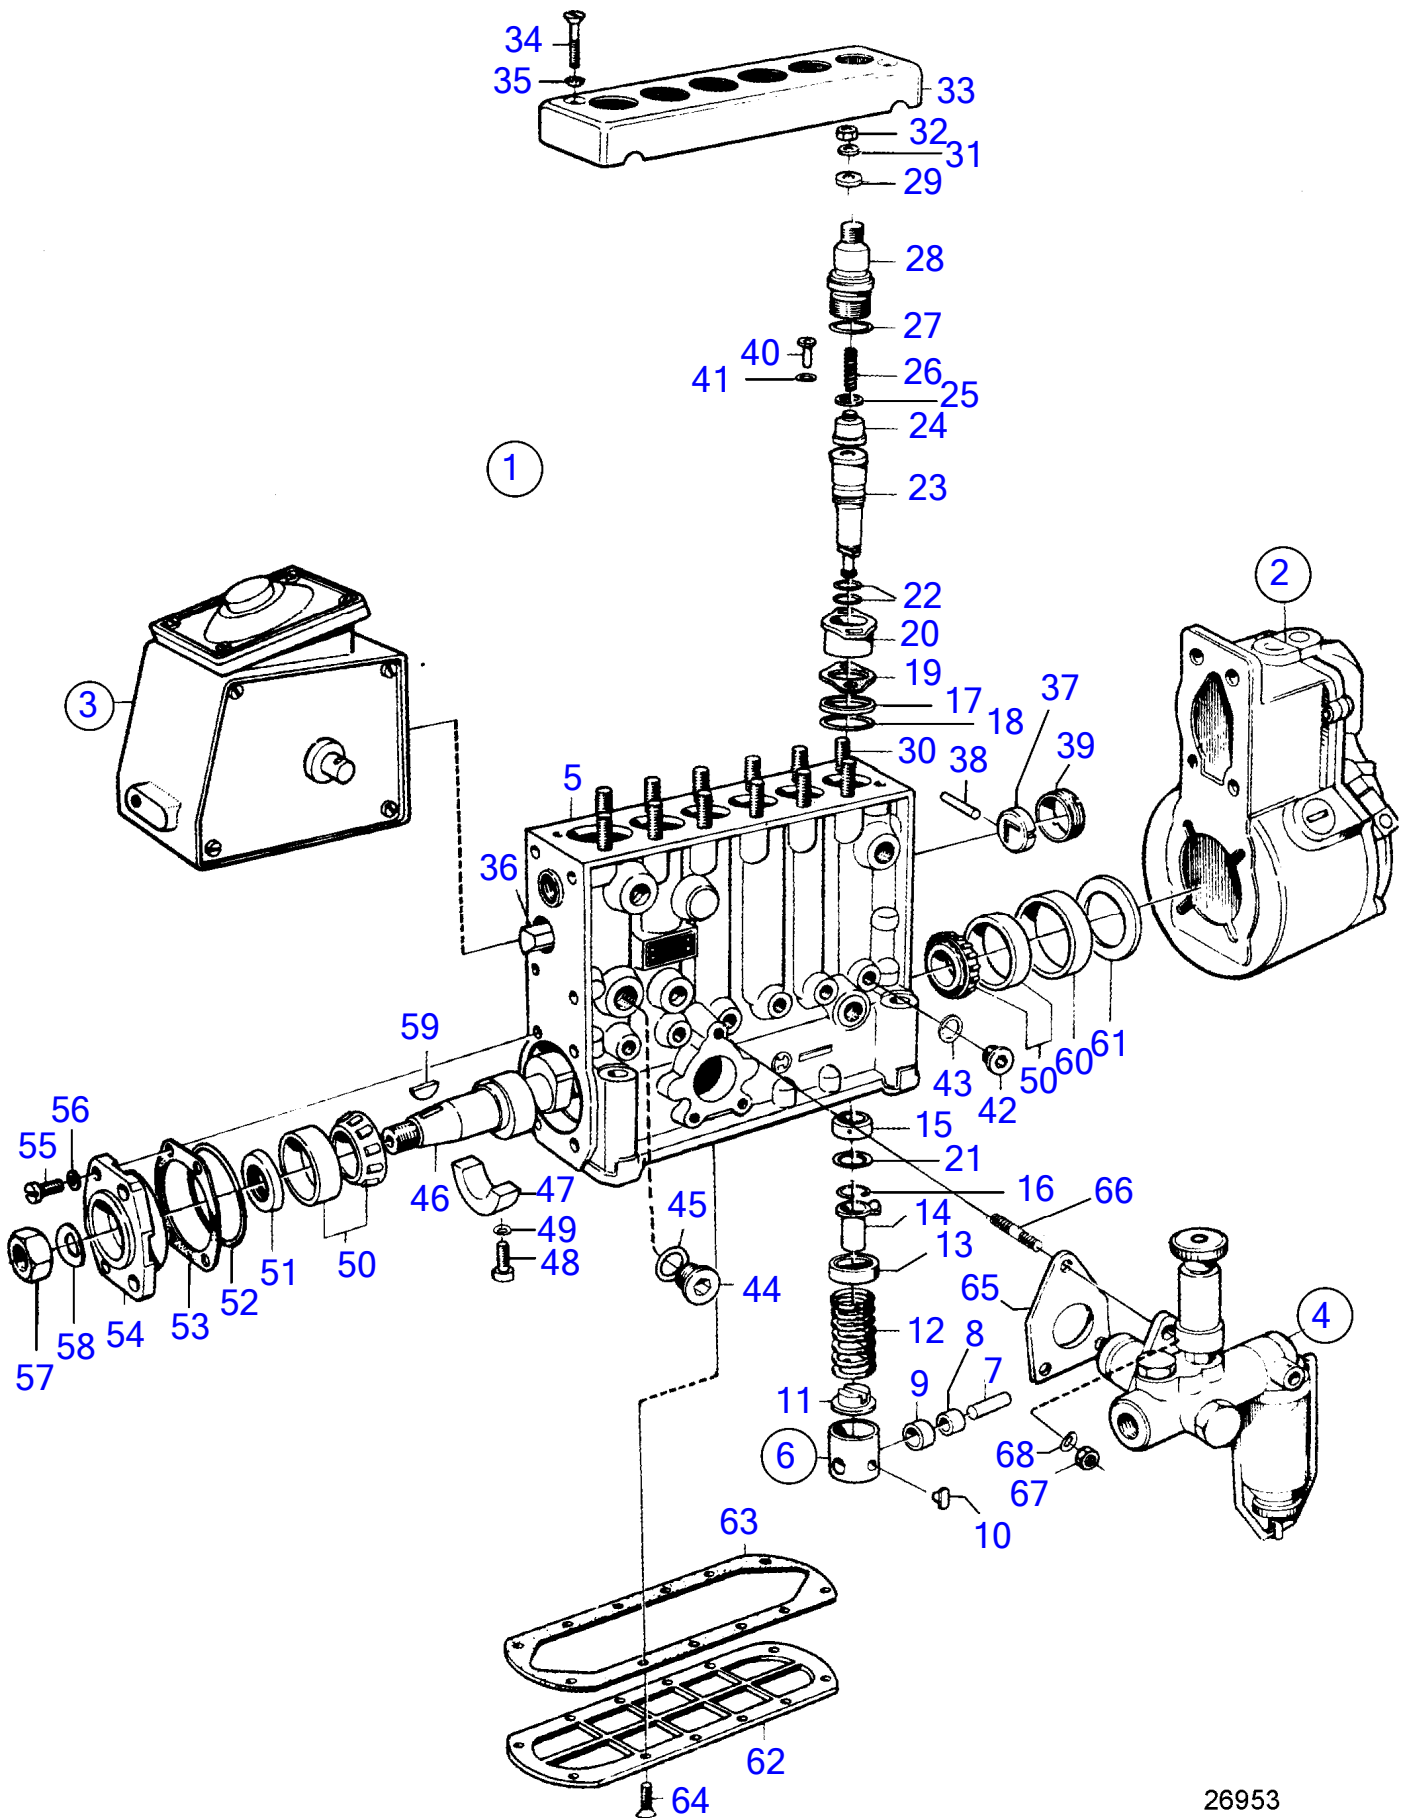

No Réf	No Pièce	Qté requis	Désignation	Notes
1	(837514)	1	Pompe injection	Référence hors de gamme
2	837736	1	· Régulateur centrifug · ·	
3	(837738)	1	· · Limiteur de fumée · · ·	Référence hors de gamme
4	243083	1	· Pompe alimentation · ·	
5		1	· corps de pompe	
6	(239982)	6	· · Poussoir soupape	Référence hors de gamme
7	(240779)	6	· · Boulon palier	Référence hors de gamme
8	(240780)	6	· · Bague	Référence hors de gamme
9	(240781)	6	· · Galet	Référence hors de gamme
10	(238379)	6	· · Tôle	Référence hors de gamme
11	244685	6	· Rondelle ressort	
12	847277	6	· Ressort	
13	239984	6	· Rondelle ressort	
14	(240782)	6	· Douille commande	Référence hors de gamme
15	(239991)	6	· Gaine extérieure	Référence hors de gamme
16	239990	6	· Anneau verrouillage	
17	240003	6	· Bague entretoise	
18	240002	6	· Joint	
19	(240424)	X	· Joint	E=0,15mm, Référence hors de gamme
	(240004)	X	· Joint	E=0,40mm, Référence hors de gamme
	(240005)	X	· Joint	E=0,50mm, Référence hors de gamme
	(240006)	X	· Rondelle ajustée	E=0,60mm, Référence hors de gamme
	(240007)	X	· Joint	E=0,70mm, Référence hors de gamme
	(240008)	X	· Joint	E=0,80mm, Référence hors de gamme
20	(243741)	6	· Bague	Référence hors de gamme
21	(241677)	6	· Rondelle	Référence hors de gamme
22	240422	12	· Joint torique	
23	837733	6	· Élément de pompe	
24	(243754)	6	· Soupape refoulement	Référence hors de gamme
25	239993	6	· Rondelle étanchéité	
26	240969	6	· Ressort pression	
27	240001	6	· Joint torique	
28	(243742)	6	· Retenue	Référence hors de gamme
29	(243743)	12	· Rondelle	Référence hors de gamme
30	(240010)	12	· Vis	Référence hors de gamme
31	941908	12	· Rondelle élastique	
32	955783	12	· Écrou hexagonal	
33	(240011)	1	· Gaine extérieure	Référence hors de gamme
34	(956209)	2	· Vis empreinte crucif	Référence hors de gamme
35	(18891)	2	· Rondelle verrouillag	Référence hors de gamme
36	(241746)	1	· Tige réglage	Référence hors de gamme
37	(240014)	2	· Bague	Référence hors de gamme
38	(244008)	1	· Goupille tubulaire	Référence hors de gamme
39	(240015)	1	· Bague	Référence hors de gamme
40	240971	6	· Cheville	
41	240972	X	· Rondelle	E=0,20mm
	240973	X	· Rondelle	E=0,50mm
42	837735	6	· Tampon	
43	18836	6	· Joint	
44	(243263)	1	· Tampon étanchéité	Référence hors de gamme
45	240017	1	· Joint	
46	(240789)	1	· Arbre cames	Référence hors de gamme
47	(240426)	1	· Roulement	Référence hors de gamme
48	(240427)	2	· Vis	Référence hors de gamme
49	941906	2	· Rondelle élastique	
50	240023	2	· Roulement à rouleaux	
51	240022	1	· Bague étanchéité	
52	243299	1	· Joint torique	
53	(240024)	X	· Cale réglage	E=0,10mm, Référence hors de gamme
	(240025)	X	· Cale réglage	E=0,12mm, Référence hors de gamme
	(240026)	X	· Cale réglage	E=0,14mm, Référence hors de gamme
	(240027)	X	· Cale réglage	E=0,16mm, Référence hors de gamme
	(240028)	X	· Cale réglage	E=0,18mm, Référence hors de gamme
	(240029)	X	· Cale réglage	E=0,30mm, Référence hors de gamme
	(240030)	X	· Cale réglage	E=0,50mm, Référence hors de gamme
54	(240021)	1	· Couvercle palier	Référence hors de gamme
55	956094	4	· Vis empreinte crucif