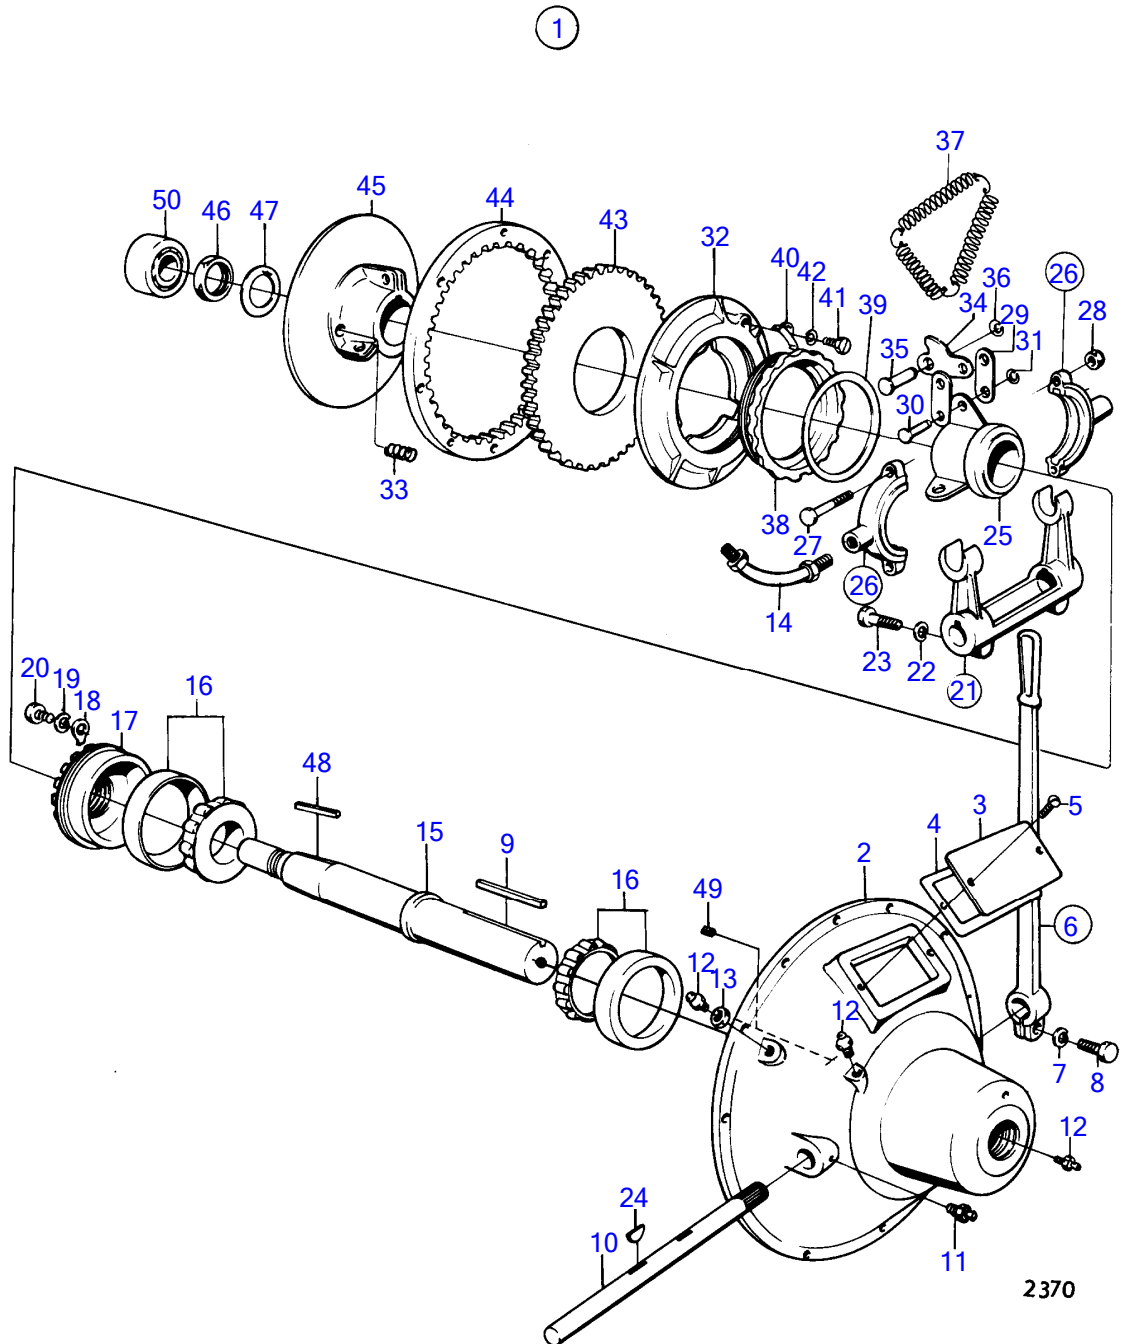

2370

No Réf	No Pièce	Qté requis	Désignation	Notes
1	(849716)	1	Embrayage	Rockford BW 8", Référence hors de gamme
2		1	· boîtier	
3	(815347)	1	· Instruction	Référence hors de gamme
4	(815334)	1	· Joint	Référence hors de gamme
5	950044	2	· Vis empreinte crucif	
6	(815333)	1	· Levier de commande	Référence hors de gamme
7	942336	1	· · Rondelle élastique	
8	940162	1	· · Vis à tête hexagonal	
9	(815303)	1	· Clé	Référence hors de gamme
10	(815319)	1	· Arbre	Référence hors de gamme
11	(819353)	2	· Graisseur	Référence hors de gamme
12	(827632)	3	· Graisseur	Référence hors de gamme
13	(815351)	1	· Écrou	Référence hors de gamme
14	815387	1	· Écrou raccord	
15	815346	1	· Embase	
16	(815340)	2	· Roulement	Référence hors de gamme
17	(815345)	1	· Retenue	Référence hors de gamme
18	(815316)	1	· Tôle	Référence hors de gamme
19	941907	1	· Rondelle élastique	
20	940113	1	· Vis à tête hexagonal	
21	(815337)	1	Fourche débrayage	Référence hors de gamme
22	942336	2	· Rondelle élastique	
23	955535	2	· Vis à tête hexagonal	
24	(815320)	2	Clavette woodruff	Référence hors de gamme
25	815373	1	Manchon accouplement	
26	815360	1	Butée débrayage	
27	(955661)	2	· Vis à tête hexagonal	Référence hors de gamme
28	950373	2	· Contre-écrou	
29	815371	6	Articulation	
30	815361	6	Goupille cylindrique	
31	815359	6	Anneau verrouillage	
32	(815367)	1	Tôle	Référence hors de gamme
33	(815372)	3	Ressort	Référence hors de gamme
34	815370	3	Levier	
35	815362	3	Goupille cylindrique	
36	815358	3	Anneau verrouillage	
37	815379	1	Ressort	
38	(817763)	1	Écrou	Référence hors de gamme
39	817764	1	Rondelle ajustée	
40	815377	1	Serrure	
41	(827520)	1	Vis	Référence hors de gamme
42	940155	1	Rondelle dentée	
43	815357	1	Disque	
44	(814879)	1	Couronne	Référence hors de gamme
45	815366	1	Embrayage	
46	(815321)	1	Écrou	Référence hors de gamme
47	815322	1	Rondelle	
48	(815335)	1	Clé	Référence hors de gamme
49	(815330)	1	Vis butée	Référence hors de gamme
50	183455	1	Roulement billes