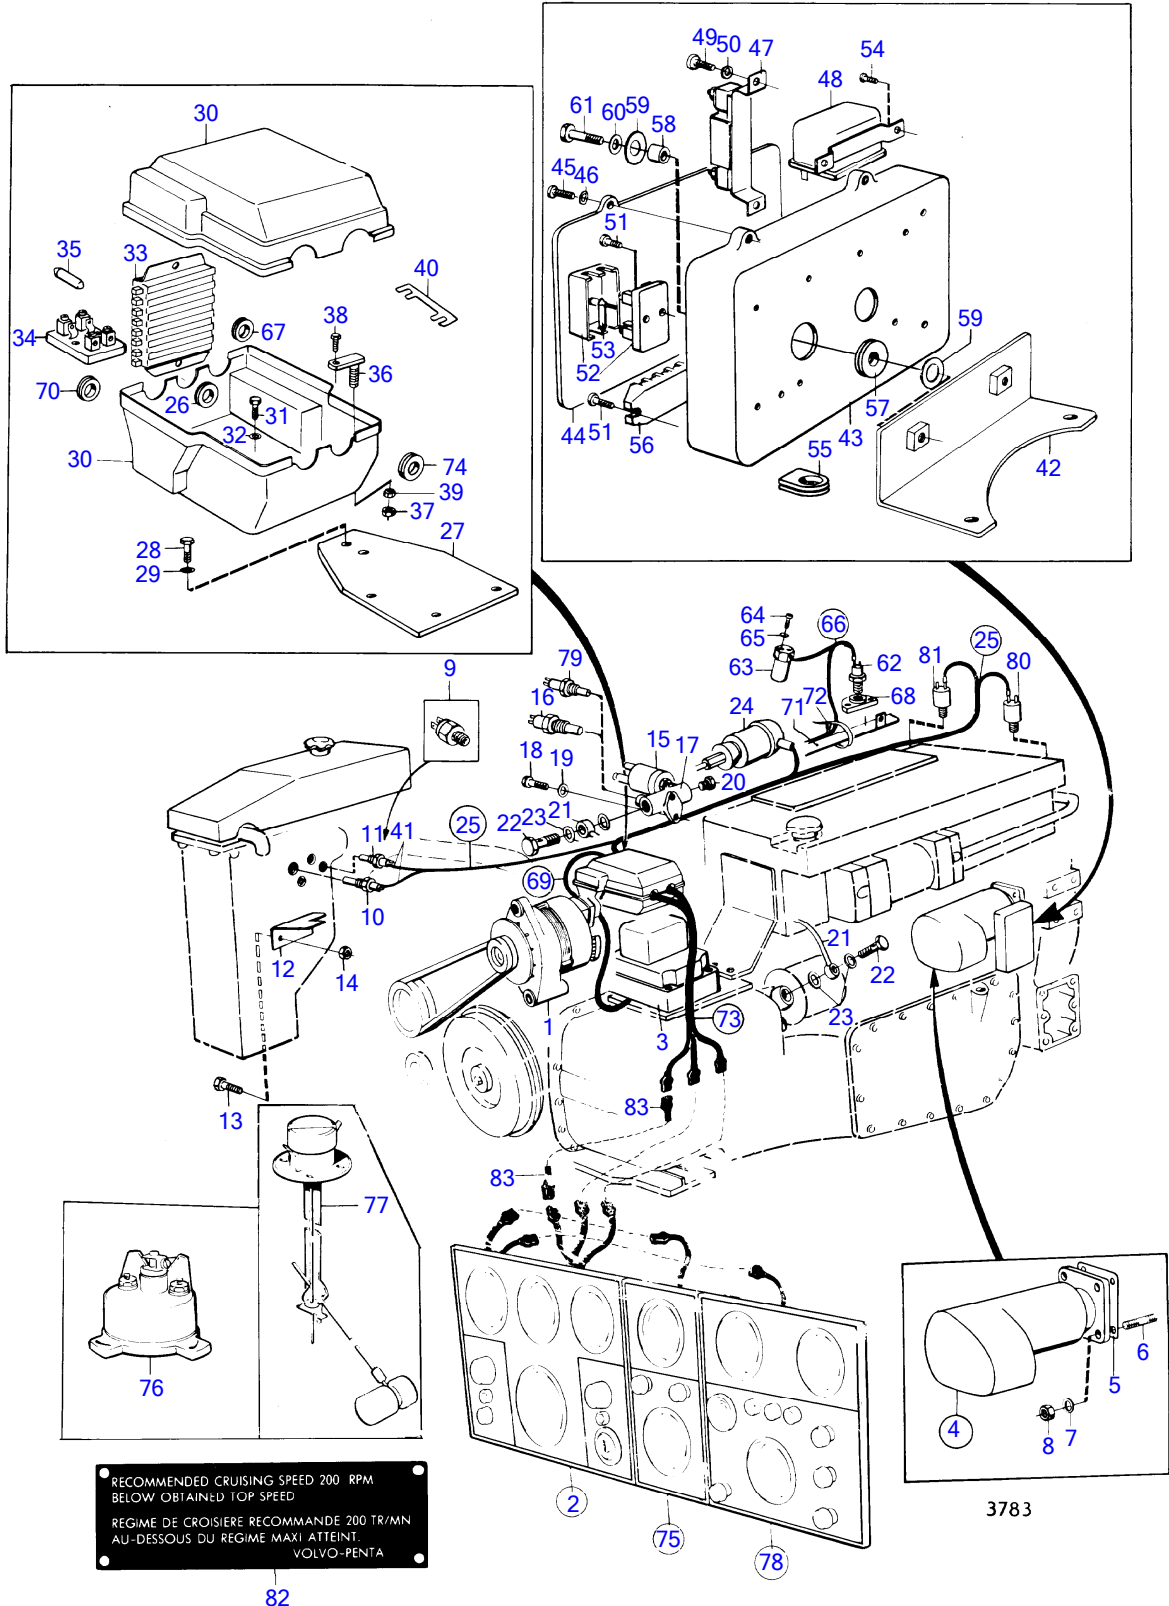

MD70C, TMD70C, TAMD70C, THAMD70C, AQD70BL, AQD70CL
3783

RECOMMENDED CRUISING SPEED 200 RPM
BELOW OBTAINED TOP SPEED
REGIME DE CROISIERE RECOMMANDE 200 TR/MN
AU-DESSOUS DU REGIME MAXI ATTEINT.
VOLVO-PENTA

82

3783

No Réf	No Pièce	Qté requis	Désignation	Notes
1		1	alternateur et pieces de montage	12V38A,24V25A
		1	alternateur et pieces de montage	24V60A
2	(837820)	1	Tableau de bord	12V, Référence hors de gamme
	(837819)	1	Tableau de bord	24V, Référence hors de gamme
3		1	relais de charge et pieces de montage	12V38A,24V25A
	(823766)	1	Régulateur	24V60A, Référence hors de gamme
4		1	.	12V MO-403/XXXX
	842774	1	Démarrreur	24V MO-403/XXXX
	(843511)	1	Démarrreur	12V MO404/XXXX-, Référence hors de gamme
	843510	1	Démarrreur	24V MO404/XXXX-
	847306	1	Démarrreur	12V nouv. mod
	847307	1	Démarrreur	24V nouv. mod
5		1	plaque	Anc. mod.
6	953486	3	Goujon	
7	942336	3	Rondelle élastique	
8	955827	3	Écrou hexagonal	
9	354671	1	Commande tachymetre	
10	827150	1	Palpeut	
11	822858	1	Témoin température	
12	(837279)	1	Tôle protection	Référence hors de gamme
13	955523	2	Vis à tête hexagonal	
14	955826	2	Écrou hexagonal	
15	843231	1	Manocontact huile	
16	881348	1	Rupteur pression	Stop
17	(836927)	1	Raccord tuyau	Référence hors de gamme
18	955525	2	Vis à tête hexagonal	
19	941907	2	Rondelle élastique	
20	191026	X	Tampon	
21	(836860)	1	Conduit huile refoul	Voir groupe 2A, Référence hors de gamme
22	48634	2	Vis creuse	Voir groupe 2A
23	907132	4	Joint	Voir groupe 2A
24		1	solenoide d'arret et pieces de montage	Voir groupe 2D
25	(837925)	1	Faisceau de câble	Référence hors de gamme
26	941265	1	· Passe-cable	
27	(837845)	1	Console	12V38A,24V25A, Référence hors de gamme
28	955523	2	Vis à tête hexagonal	12V38A,24V25A
29	941907	2	Rondelle élastique	12V38A,24V25A
30	837791	2	Carter embrayage	MO12338/XXXX-
31	955524	3	Vis à tête hexagonal	L=19mm
	955525	3	Vis à tête hexagonal	L=25mm 24V60A
32	941907	3	Rondelle élastique	
	820506	3	Douille entretoise	24V60A
33	(837829)	1	Bloc de connexion	Référence hors de gamme
34	(88578)	1	Boitier fusible	Référence hors de gamme
35	943905	1	Fusible	25A
36	(837796)	4	Vis accouplement	Référence hors de gamme
37	17602	4	Écrou hexagonal	
38	(941616)	4	Vis empreinte crucif	Référence hors de gamme
39	17602	4	Écrou hexagonal	
40	77796	2	Fusible	50 ampère
	239148	2	Fusible	80A
41		X	cables et borniers	
42	(842226)	1	Console	Référence hors de gamme
43	(837335)	1	Carter embrayage	Référence hors de gamme
44	(823617)	1	Gaine	Référence hors de gamme