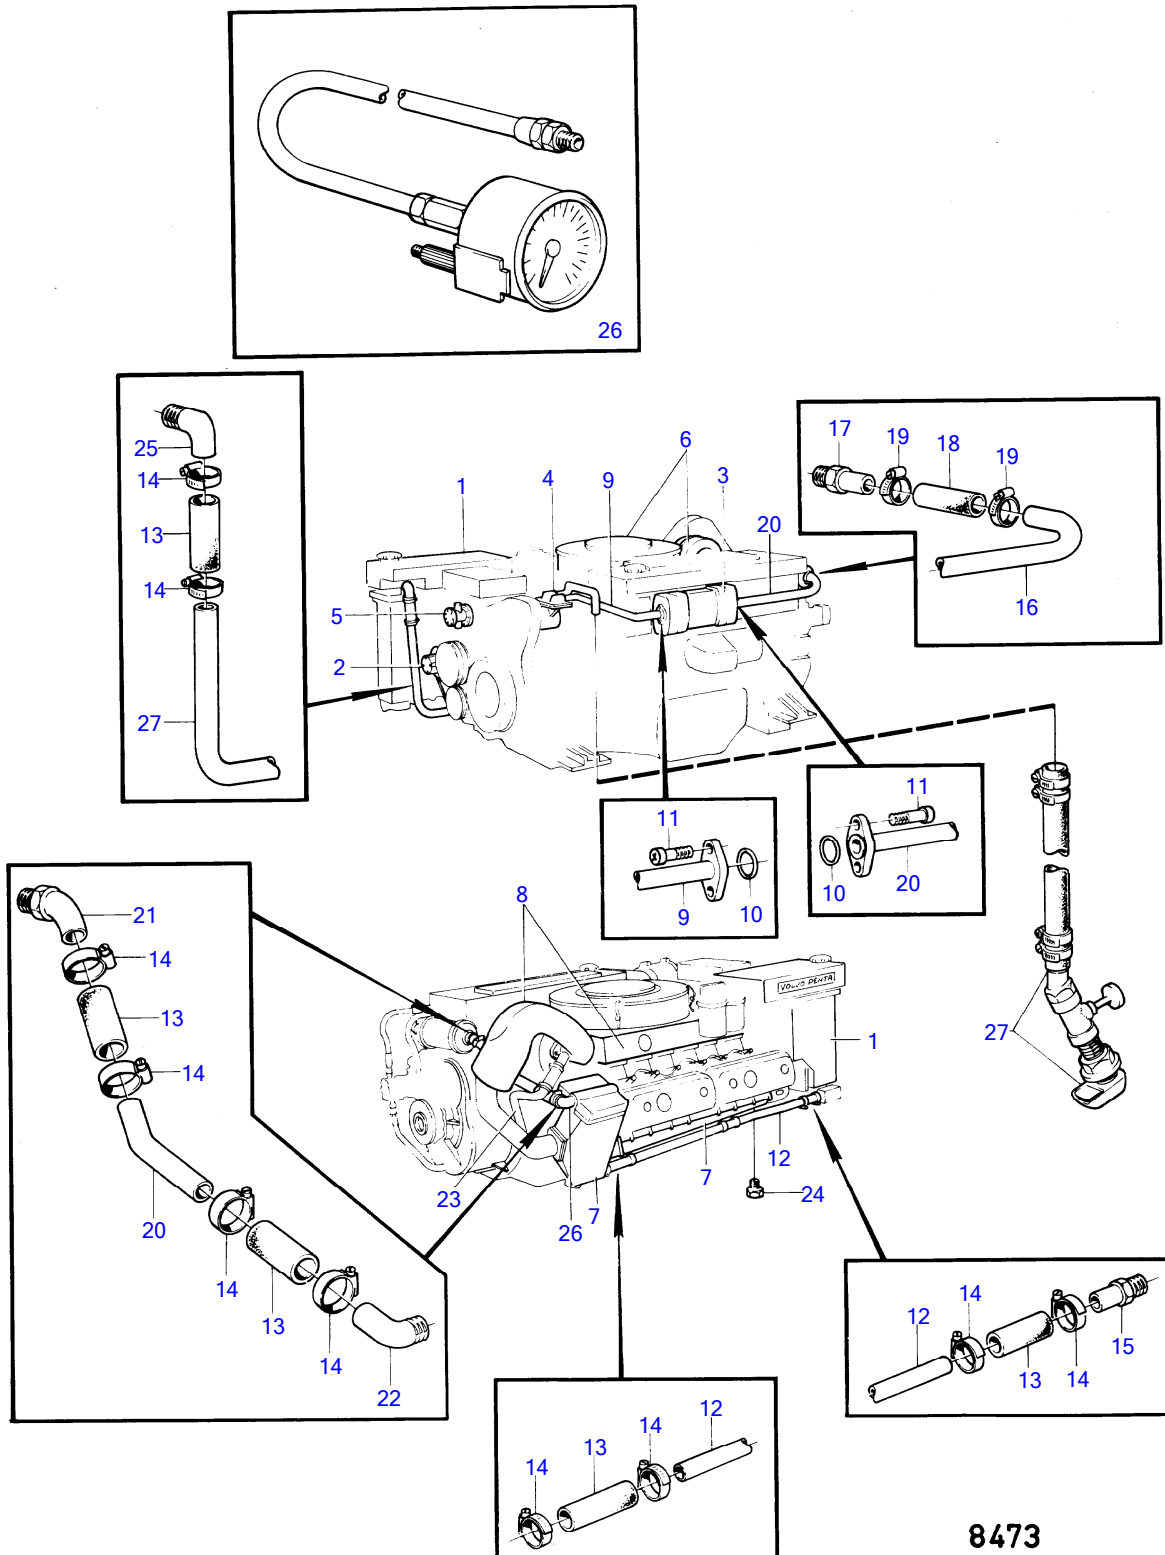

8473

No Réf	No Pièce	Qté requis	Désignation	Notes
1		1	echangeur de temperature et thermostat avec pieces de montage	
2		1	pompe de circulation et dispositif d'entrainement avec pieces de montage	
3		1	refroidisseur d'huile et pieces de montage	
4		1	pompe a eau de mer et pieces de montage	
5		1	pompe de cale et pieces de montage	Voir groupe 9
6		1	turbo filtre a air avec pieces de montage	
7		1	tubulure d'admission et refroidisseur de suralimentation avec pieces de montage	
8		1	collecteur d'echappement et pieces de montage	
9	(836803)	1	Tube de refroidissem	Référence hors de gamme
10	836778	2	Joint	
11	(950060)	4	Vis empreinte crucif	Référence hors de gamme
12	(837911)	1	Tube de refroidissem	Référence hors de gamme
13	(13430)	X	Durit caoutchouc	L=80mm, Référence hors de gamme
14	994561	10	Collier serrage	
15	801163	1	Fixe-flexible	
16	(836858)	1	Tube de refroidissem	Référence hors de gamme
17	801163	1	Fixe-flexible	
18	(830534)	1	Flexible	Référence hors de gamme
19	994561	2	Collier serrage	
20	(837910)	1	Tube de refroidissem	Référence hors de gamme
21	(801308)	1	Raccord flexible	Référence hors de gamme
22	(801157)	1	Raccord coudé	Référence hors de gamme
23	(837873)	1	Tube de refroidissem	Référence hors de gamme
24	192134	1	Tampon	
25	(801157)	1	Raccord coudé	Référence hors de gamme
26	(819815)	1	Kit manomètre	Voir groupe 9, Référence hors de gamme
27		1	entree d'eau de mer	Voir groupe 9