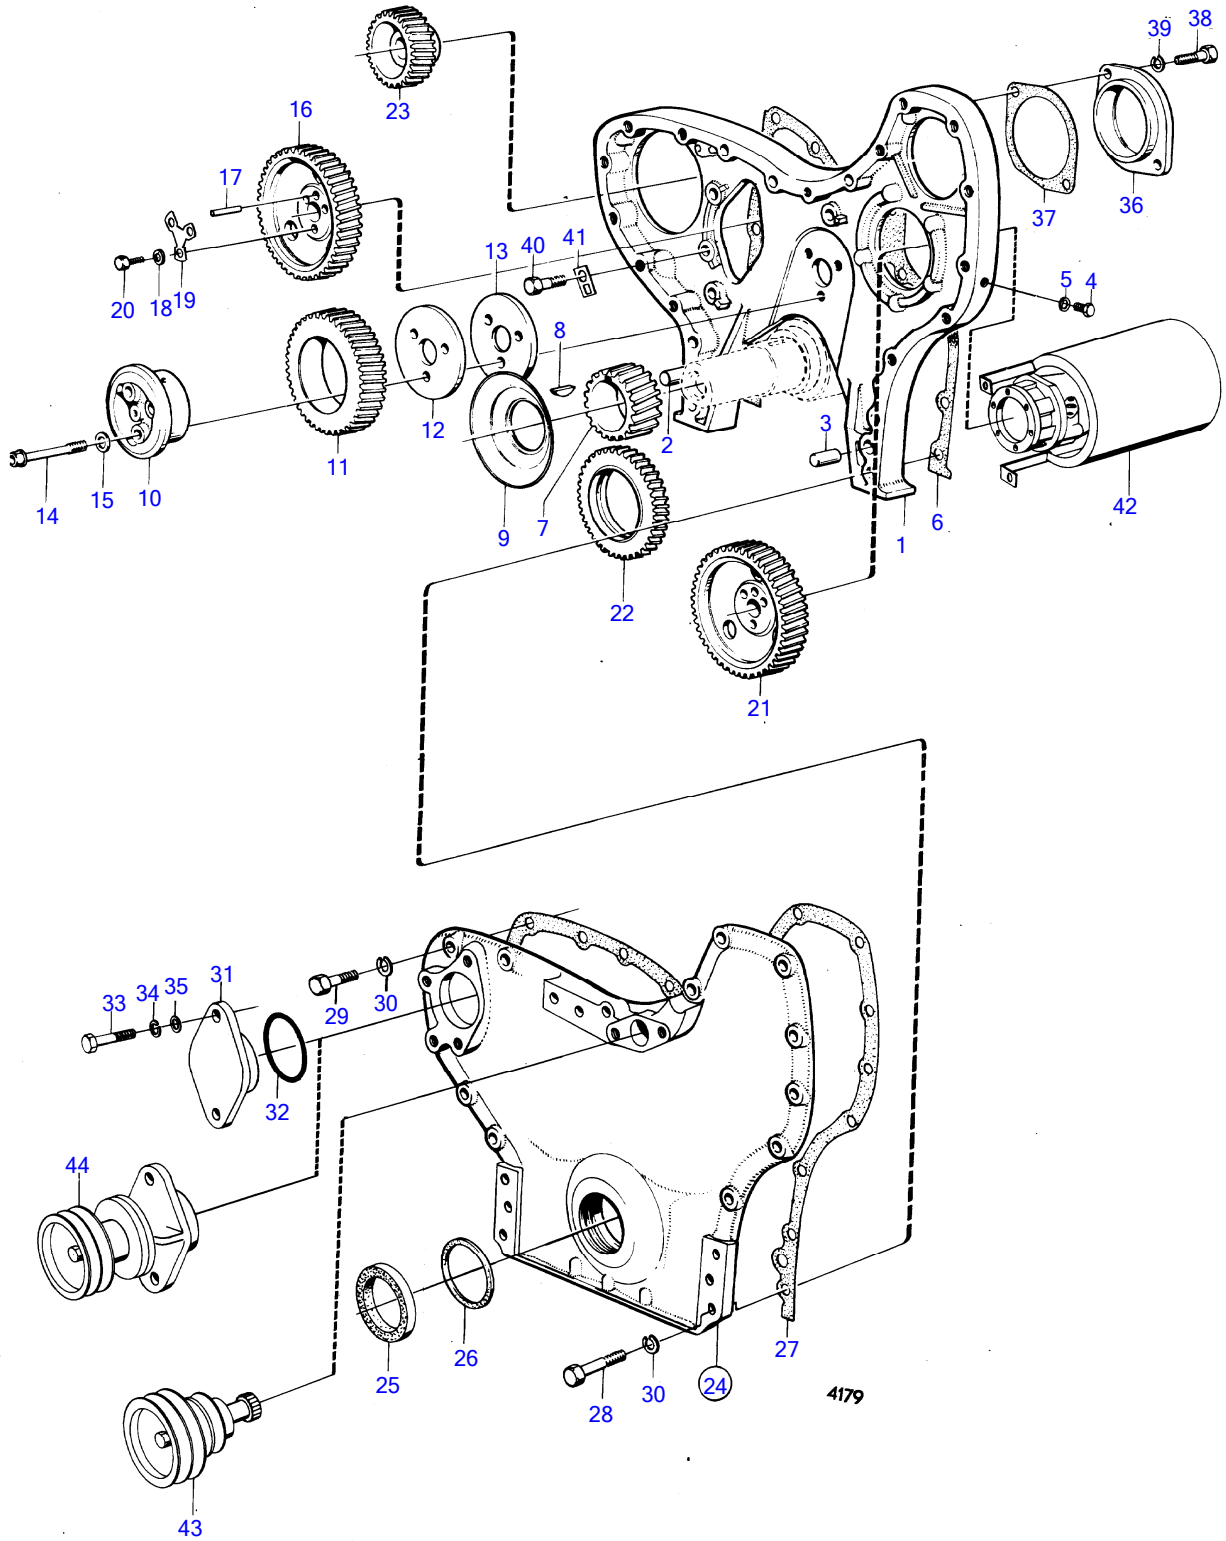

MD70C, TMD70C, TAMD70C, THAMD70C, AQD70BL, AQD70CL
4179

No Réf	No Pièce	Qté requis	Désignation	Notes
1	(421413)	1	Carter distribution	Référence hors de gamme
2	941511	1	Goupille cylindrique	
3	941510	1	Goupille cylindrique	
4	354671	1	Commande tachymetre	Voir groupe 3
5	925059	1	Joint torique	
6	421057	1	Joint	
7	(421080)	1	Pignon vilebrequin, pignon de vilebrequin	Référence hors de gamme
8	422253	1	Clavette woodruff	
9	(420172)	1	Défecteur d'huile, oil deflector	Référence hors de gamme
10	467463	1	Fusée palier	M053372/XXXX-
11	467461	1	Pignon fou bulletin 45-01	M053372/XXXX- Pignons de distribution D61, 71, 100, 121
12	467529	1	Rondelle butée	M075673/XXXX-
13	467528	1	Flasque	MO75673/XXXXX-
14	(422316)	3	Vis à embase	Référence hors de gamme
15	942180	3	Ressort diaphragme	
16	(421079)	1	Vitesse, pignon	Référence hors de gamme
17	950588	1	Goupille cylindrique	
18	467055	3	Rondelle, rondelle	
19	467052	1	Rondelle verrouillag, rondelle	
20	940128	3	Vis à tête hexagonal, screw	
21	(421079)	1	Vitesse	Référence hors de gamme, Voir groupe 2C
22		1	pignon, pompe a huile	Inclus dans la pompe a huile
23		1	pignon, pompe a eau de mer	Voir groupe 2B
24	(896632)	1	Gaine	Référence hors de gamme
25	942083	1	· Bague étanchéité	
26	471055	1	· Bague étanchéité	
27	421061	1	Joint	
28	955530	1	Vis à tête hexagonal	L=83mm
	955532	5	Vis à tête hexagonal	L=95mm
	955532	1	Vis à tête hexagonal	L=95mm alt
	955533	1	Vis à tête hexagonal	L=102mm alt
29	940186	10	Vis à tête hexagonal	L=38mm
	955526	4	Vis à tête hexagonal	L=51mm
30	941907	21	Rondelle élastique	
31	420183	1	Gaine extérieure	
32	420213	1	Joint	
33	940115	2	Vis à tête hexagonal	
34	942336	2	Rondelle élastique	
35	940097	2	Rondelle	
36	420183	1	Gaine extérieure	
37	820751	1	Joint	
38	940115	2	Vis à tête hexagonal	
39	942336	2	Rondelle élastique	
40	955525	5	Vis à tête hexagonal	
41	941571	5	Rondelle-frein	
42		1	dispositif d'entrainement pompe d'injection	Voir groupe 2C
43		1	dispositif d'entrainement pompe de circulation	Voir groupe 2B
44		1	dispositif d'entrainement supp.	Voir groupe 9