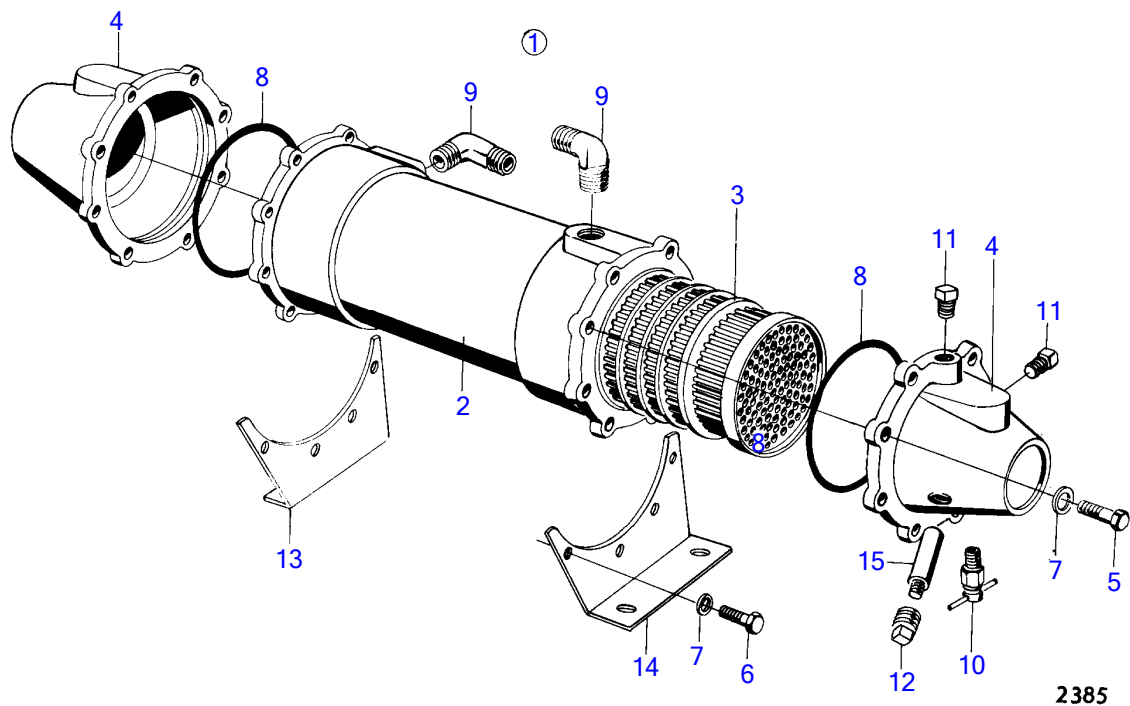

No Réf	No Pièce	Qté requis	Désignation	Notes
1	(843447)	1	Radiateur huile	Référence hors de gamme
2	(813883)	1	· Isolant	Référence hors de gamme
3	813885	1	· Cartouche	
4	(843446)	2	· Couvercle extrémité	Référence hors de gamme
5	955514	8	· Vis à tête hexagonal	
6	940117	8	· Vis à tête hexagonal	
7	941906	16	· Rondelle élastique	
8	925027	2	· Joint torique	
9	(814925)	2	· Coude raccord	Référence hors de gamme
10	82744	1	· Robinet de fermeture	
11	180759	6	· Tampon	
12	838929	2	· Anode	
13	(813878)	1	· Embase	Référence hors de gamme
14	(813879)	1	· Embase	Référence hors de gamme
15	838929	2	· Anode