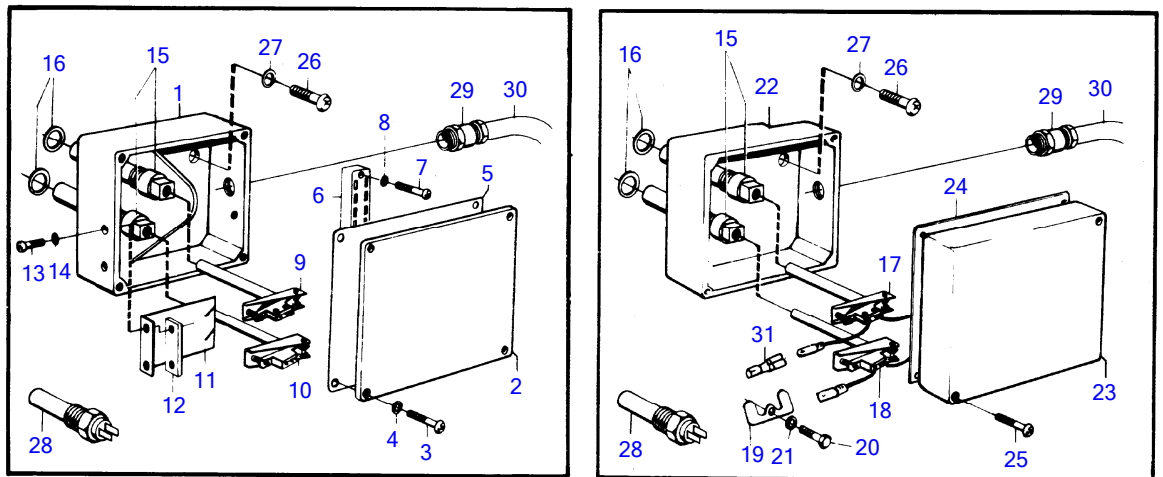

3665

No Réf	No Pièce	Qté requis	Désignation	Notes
1	(836722)	1	Isolant	MO-XXXX/7699, Référence hors de gamme
2	(836721)	1	Gaine extérieure	MO-XXXX/7699, Référence hors de gamme
3	950021	4	Vis empreinte crucif	MO-XXXX/7699
4	(955946)	4	Rondelle dentée	MO-XXXX/7699, Référence hors de gamme
5	(837179)	1	Joint	MO-XXXX/7699, Référence hors de gamme
6	(881079)	1	Bloc de connexion	MO-XXXX/7699, Référence hors de gamme
7	(950011)	2	Vis empreinte crucif	MO-XXXX/7699, Référence hors de gamme
8	955945	2	Rondelle dentée	MO-XXXX/7699
9	837472	1	Témoin température	MO-XXXX/7699, Copure a 92°C.
10	837473	1	Témoin température	MO-XXXX/7699, Fermeture a 96°C.
11	(836719)	1	Collier serrage	MO-XXXX/7699, Référence hors de gamme
12	(836720)	1	Rondelle	MO-XXXX/7699, Référence hors de gamme
13	(950020)	2	Vis empreinte crucif	MO-XXXX/7699, Référence hors de gamme
14	941905	2	Rondelle élastique	MO-XXXX/7699
15	836718	2	Manchon	
16	957184	2	Joint	
17	837472	1	Témoin température	MO-XXXX/7700-, Copure a 92°C.
18	837473	1	Témoin température	MO-XXXX/7700-, Fermeture a 96°C.
19	(837396)	1	Rondelle verrouillag	Référence hors de gamme, MO-XXXX/7700-
20	956076	1	Vis empreinte crucif	MO-XXXX/7700-
21	941905	1	Rondelle élastique	MO-XXXX/7700-
22	837391	1	Isolant	MO-XXXX/7700-
23	837392	1	Gaine	MO-XXXX/7700-
24	837424	1	Joint	MO-XXXX/7700-
25	956301	2	Vis empreinte crucif	MO-XXXX/7700-
26	956567	2	Vis à six pans creux	L=16mm
	956568	1	Vis à six pans creux	L=19mm
27	(955949)	2	Rondelle dentée	Référence hors de gamme
28	827150	1	Palpeut	Voir groupe 2B
29	881192	1	Passe-cable	
30		X	cables	Conformement a la classification.
31		X	cosse de cable