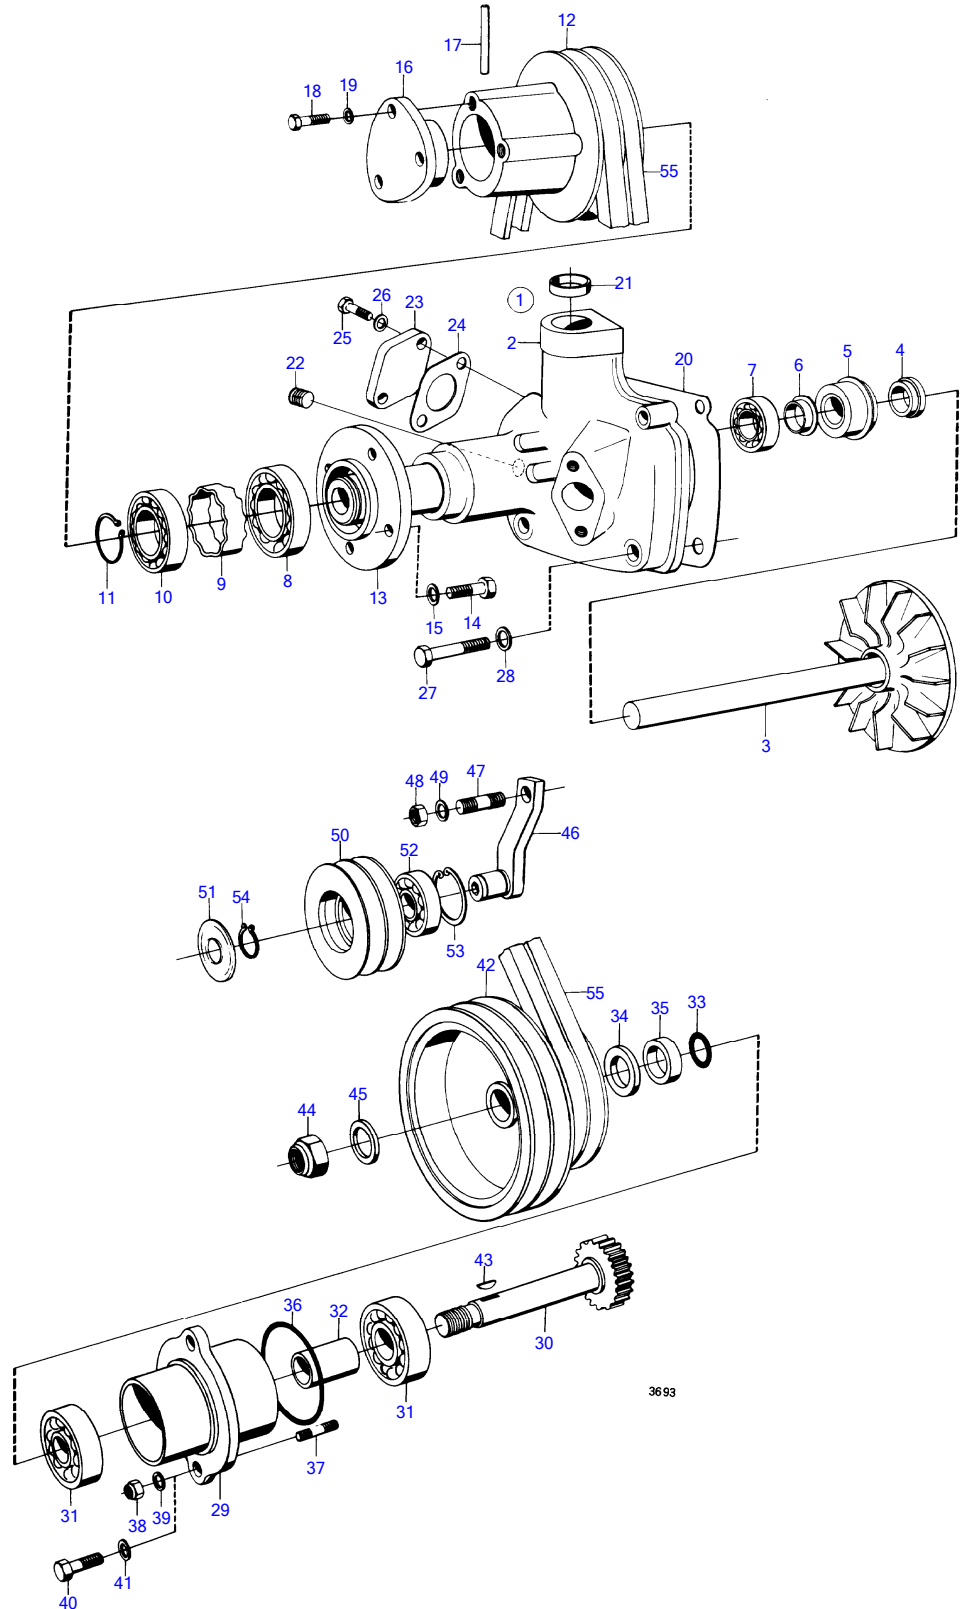

3693

No Réf	No Pièce	Qté requis	Désignation	Notes
1	875636	1	Pompe eau	Remp. par 843417
	843417	1	Pompe eau	
	3803211	1	Pompe de refroidisse	
2		1	· boitier	
3	421148	1	· Arbre	
4	421306	1	· Bague d'usure	
5	1545283	1	· Bague étanchéité	
6	70913	1	· Défecteur	
7	1660609	1	· Roulement billes	
8	181538	1	Roulement billes	
9	823145	1	Douille entretoise	
10	19258	1	Roulement billes	
11	914462	1	Circlip	
12	(823129)	1	Poulie courroie trap	Référence hors de gamme
13	(823130)	1	Flasque entrainement	Référence hors de gamme
14	955524	3	Vis à tête hexagonal	
15	941907	3	Rondelle élastique	
16	(823131)	1	Flasque entrainement	Référence hors de gamme
17	951970	1	Goupille tubulaire	
18	955525	3	Vis à tête hexagonal	
19	941907	3	Rondelle élastique	
20	421215	1	Joint	Inclus dans unité pompe
21	420162	1	Joint, bouchon d'etancheite cache	Inclus dans unité pompe
			·	
22	968145	1	Tampon	Inclus dans unité pompe
23	(824339)	1	Bride	Référence hors de gamme, MD70B, TMD70B.
24	420171	1	Joint	MD70B, TMD70B., Inclus dans unité pompe
25	940135	2	Vis à tête hexagonal	MD70B, TMD70B.
26	941907	2	Rondelle élastique	MD70B, TMD70B.
27	940161	6	Vis à tête hexagonal	
28	941907	6	Rondelle élastique	
29	843661	1	Isolant	
30	896604	1	Vitesse	
31	183731	2	Roulement billes	
32	(896605)	1	Douille entretoise	Référence hors de gamme
33	925059	1	Joint torique	
34	896672	1	Douille entretoise	
35	941899	1	Bague étanchéité	
36	925254	1	Joint torique	
37	953259	2	Goujon	MD70B, TMD70B., TAMD70C, AQD70C.
38	955827	2	Écrou hexagonal	MD70B, TMD70B., TAMD70C, AQD70C.
39	942336	2	Rondelle élastique	MD70B, TMD70B., TAMD70C, AQD70C.
40	940115	2	Vis à tête hexagonal	TAMD70B, AQD70B, TMD70B.
41	942336	2	Rondelle élastique	TAMD70B, AQD70B, TMD70B.
42	(823134)	1	Poulie	Référence hors de gamme
43	910115	1	Clavette woodruff	
44		1		
45	955900	1	Rondelle	
46	(842339)	1	Levier	Référence hors de gamme, Anc. mod.
	465473	1	Levier	Nouv. mod.
47	(953357)	1	Goujon	Référence hors de gamme, Anc. mod. L=100mm
	(953351)	1	Goujon	Référence hors de gamme, Nouv. mod. L=70mm
48	955828	1	Écrou hexagonal	
49	941911	1	Rondelle élastique	
50	822551	1	Poulie courroie trap	
51	420416	1	Tôle protection	
52	1544092	1	Roulement billes	
53	914533	1	Circlip	
54	914462	1	Circlip	
55	958346	1	Courroie trapézoïdal	
	875474	1	Kit rénovation, kit de reparation pompe de circulation