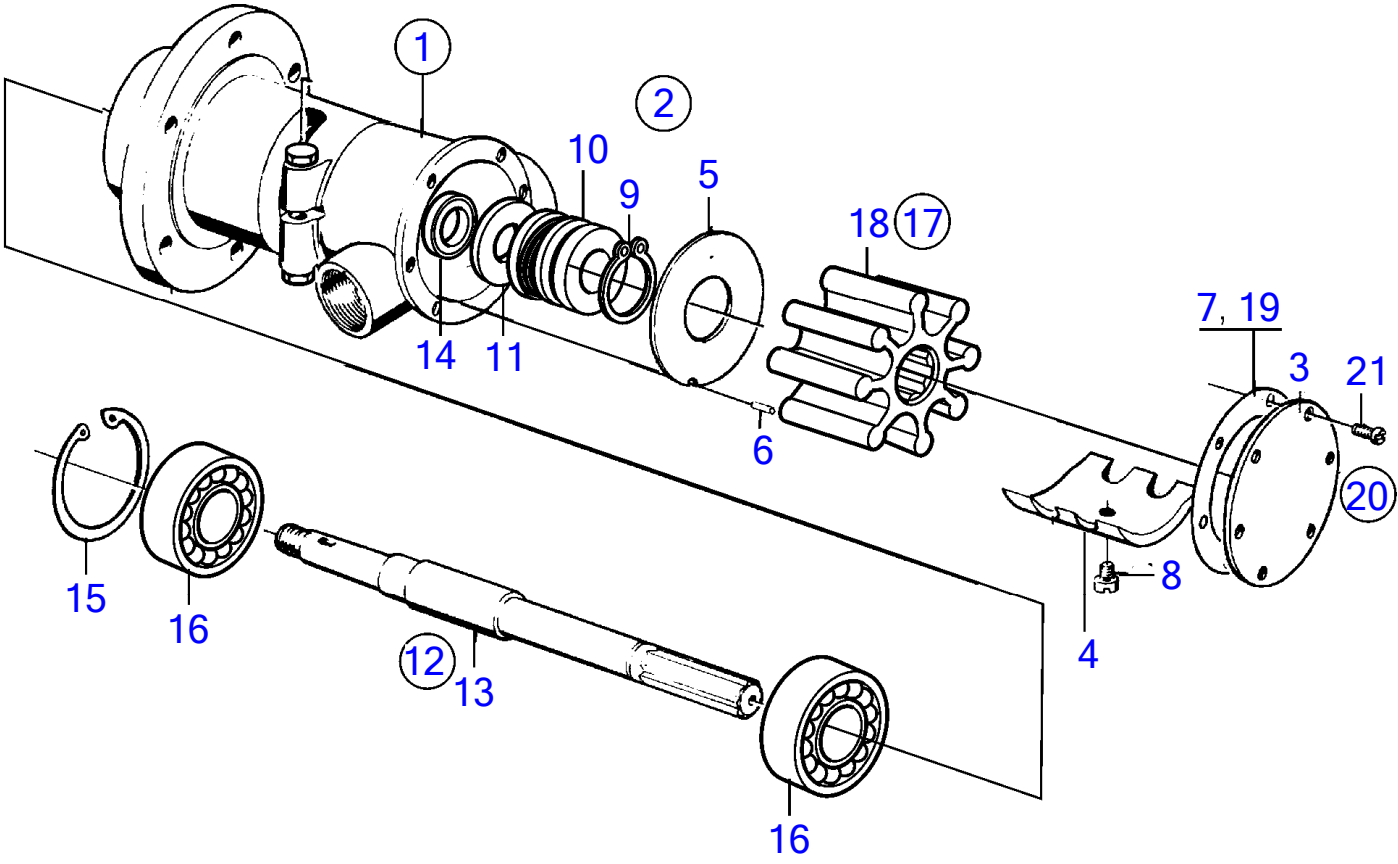

No Réf	No Pièce	Qté requis	Désignation	Notes
1		1	.	
	837371	1	Pompe eau mer	MOXXXX/11044-
			.	
			· bulletin P-26-6-5	Nouveaux kits pour pompes à eau de mer
2	(824295)	1	Bague entretoise	MO-76897/XXXX, Référence hors de gamme
	(837803)	1	Bague entretoise	MO76898/XXXX-, Référence hors de gamme
3		1		Pour moteur avec pompe hydraulique., MO-76897/XXXX
	(837921)	1	Pièce intermédiaire	Pour moteur avec pompe hydraulique., MO76898/XXXX-, Référence hors de
4	925095	2	Joint torique	MO-76897/XXXX-
	925095	1	Joint torique	MO76898/XXXX-
5	837804	1	Joint	MO76898/XXXX-
6	955535	3	Vis à tête hexagonal	
7	940156	3	Vis à tête hexagonal	Pour moteur avec pompe hydraulique.
8	942336	3	Rondelle élastique	
9	(471019)	1	Vitesse	Référence hors de gamme
10	820960	1	Embrayage griffes	
11	942406	1	Clavette woodruff	
12	955860	1	Écrou hexagonal	
13	942735	1	Rondelle-frein	
14	(836414)	1	Fixe-flexible	MO-XXXX/11043, Référence hors de gamme
	(837274)	1	Fixation	MOXXXX/11044-, Référence hors de gamme
15	(801157)	1	Raccord coudé	MO-XXXX/11043, Référence hors de gamme
	(837271)	1	Fixation	MOXXXX/11044-, Référence hors de gamme
16	(6606324)	2	Écrou	Référence hors de gamme, MOXXXX/11044-
17	807957	2	Bague étanchéité	MOXXXX/11044-
18	(803809)	1	Coude	MOXXXX/11044-, Référence hors de gamme
19	960162	1	Joint torique	MOXXXX/11044-
20	(828004)	1	Écrou	Référence hors de gamme, MOXXXX/11044-
21	(828003)	1	Raccord	MOXXXX/11044-, Référence hors de gamme
22	(803808)	1	Robinet à boisseau	MO-XXXX/11043, Référence hors de gamme
	(837375)	1	Robinet à boisseau	MOXXXX/11044-, Référence hors de gamme
23	907133	3	Joint	MOXXXX/11044-
24	954337	2	Raccord	MO-XXXX/11043
	(828005)	2	Raccord	MOXXXX/11044-, Référence hors de gamme
25	954323	2	Écrou accouplement	
26	954307	X	Tuyau	MO-XXXX/11043, L=520mm
	954307	X	Tuyau	MO-XXXX/11043, Pour moteur avec pompe hydraulique., L=560mm
	954307	X	Tuyau	MOXXXX/11044-, L=500mm
	954307	X	Tuyau	MOXXXX/11044-, Pour moteur avec pompe hydraulique., L=540mm
27	952625	1	Collier serrage	
28	950046	1	Vis empreinte crucif	
29		1	pompe a eau de mer	Voir groupe 2B

26616