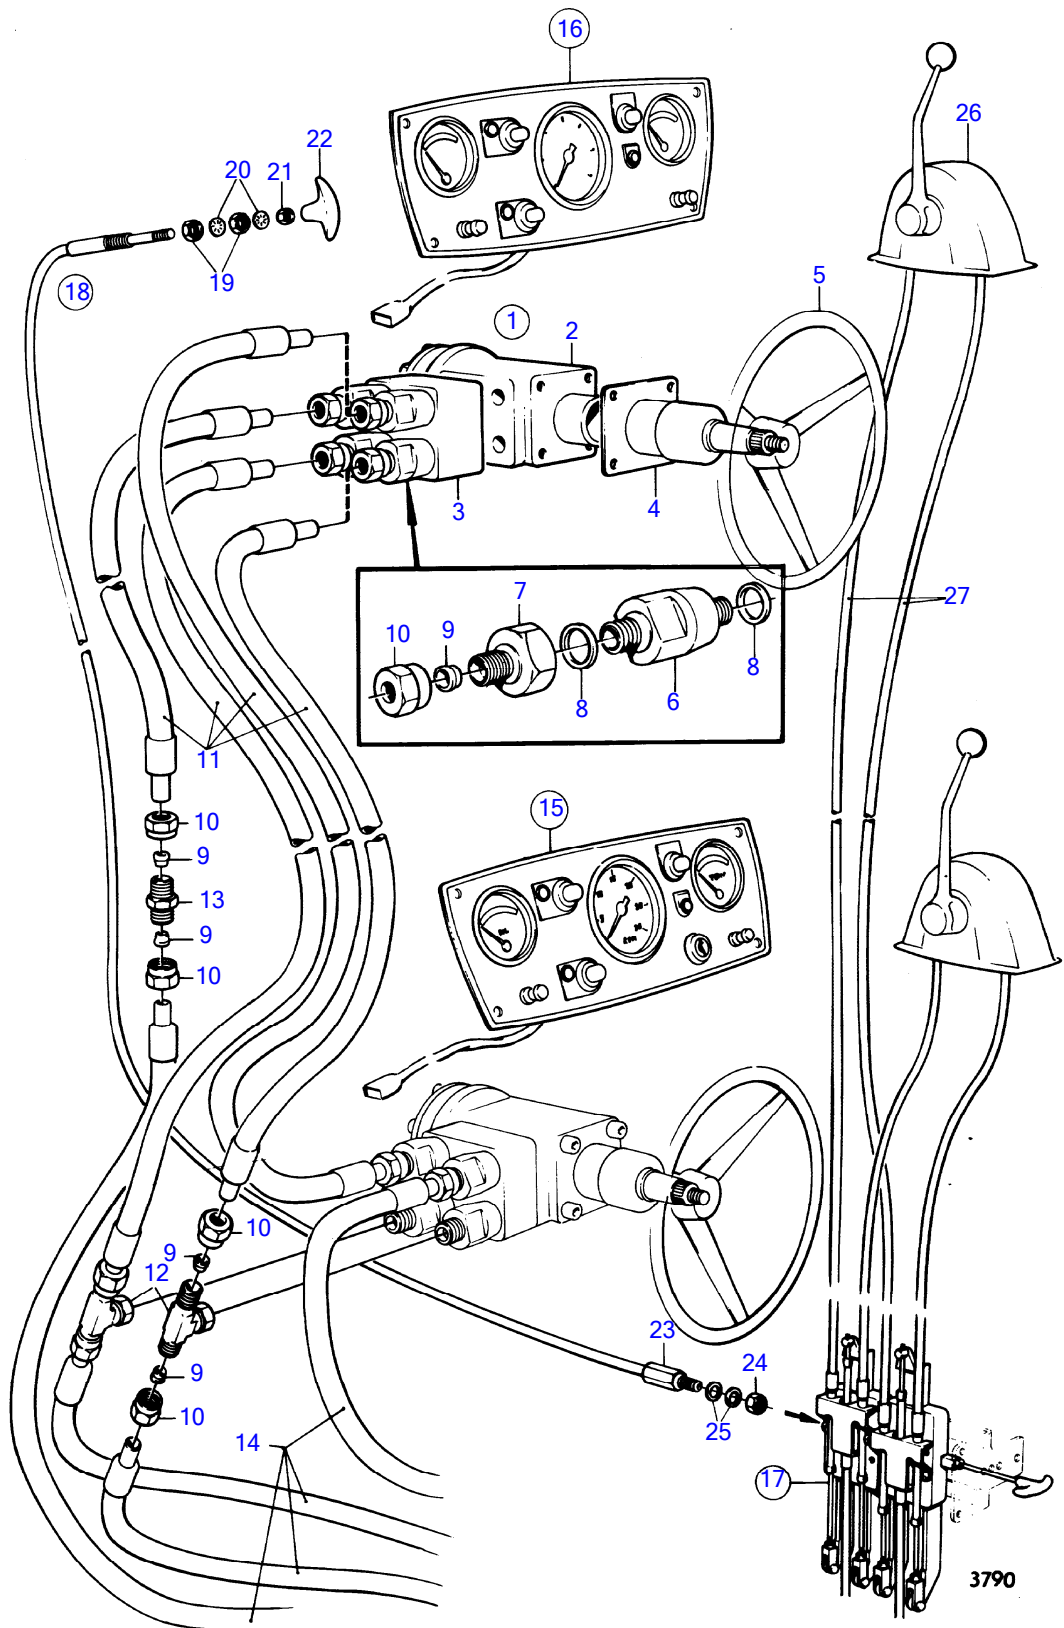

No Réf	No Pièce	Qté requis	Désignation	
1		1		Pour installation de moteur simple.
	(850137)	1	Unité de commande	Pour installation de moteur double., Remp. par 850138
	(850138)	1	Unité de commande	Pour installation de moteur simple., Référence hors gamme
2	(839226)	1	· Tête de commande, tete de direction	Pour installation de moteur double., Référence hors gamme
	(850134)	1	· · Tête de commande, tete de direction	Inclus dans 839088., Pour installation de moteur simple., Référence hors gamme
	(839225)	1	· · · Tête de commande, tete de direction	Inclus dans 839229., Pour installation de moteur simple., Référence hors gamme
	(850135)	1	· · · · Tête de commande, tete de direction	Inclus dans 850138., Pour installation de moteur simple., Référence hors gamme
3	(839227)	1	· · · · · Corps valve	OSP80/150-0001
4	(839228)	1	· · · · · Pivot volant	Inclus dans 850137., Pour installation de moteur simple., Référence hors gamme
	(850136)	1	· · · · · Pivot volant, roue tube autres composants	Inclus dans 839229., Pour installation de moteur simple., Référence hors gamme
			· · · · ·	OSP80/150-0026
5		1		Inclus dans 839229., Pour installation de moteur simple., Référence hors gamme
6	(832385)	4	Filtre huile	OSPA160/150-0003
7	(945359)	4	Raccord	Inclus dans 850138., Pour installation de moteur simple., Référence hors gamme
8	943908	8	Joint	OSP80/150-0043
9	956971	8	Bague de sûreté	OVP10/152-0030, Référence hors de gamme
10	956985	8	Écrou accouplement	Inclus dans 839088., Inclus dans 839229., OTP75/150-5040
11	(839230)	4	Flexible de connexion	
12	944260	2	Raccord-t	
13	(957057)	1	Raccord	Référence hors de gamme
14	(839089)	4	Flexible	L=9000mm, Référence hors de gamme
15	(837456)	1	Tableau de bord	TAMD70B,AQD70B,THAMD70B,AQD70BL, Pour installation de moteur simple., Référence hors gamme
	(837456)	2	Tableau de bord	TAMD70B,AQD70B,THAMD70B,AQD70BL, Pour installation de moteur double., Référence hors gamme
	(837457)	1	Tableau de bord	TAMD70B,AQD70B,THAMD70B,AQD70BL, Pour installation de moteur simple., Référence hors gamme
	(837457)	2	Tableau de bord	TAMD70B,AQD70B,THAMD70B,AQD70BL, Pour installation de moteur double., Référence hors gamme
		1	tableau d'instruments	Remplace par 839180., Voir groupe 3
16	(837057)	1	Tableau de bord	TAMD70B,AQD70B,THAMD70B,AQD70BL, Pour installation de moteur simple., Référence hors gamme
	(837057)	2	Tableau de bord	TAMD70B,AQD70B,THAMD70B,AQD70BL, Pour installation de moteur double., Référence hors gamme
	(837059)	1	Tableau de bord	TAMD70B,AQD70B,THAMD70B,AQD70BL, Pour installation de moteur simple., Référence hors gamme
	(837059)	2	Tableau de bord	TAMD70B,AQD70B,THAMD70B,AQD70BL, Pour installation de moteur double., Référence hors gamme
	(837834)	1	Tableau de bord	TAMD70C, AQD70C,THAMD70C,AQD70CL, Pour installation de moteur simple., Référence hors gamme
	(837834)	2	Tableau de bord	TAMD70C, AQD70C,THAMD70C,AQD70CL, Pour installation de moteur double., Référence hors gamme
	(837835)	1	Tableau de bord	TAMD70C, AQD70C,THAMD70C,AQD70CL, Pour installation de moteur simple., Référence hors gamme
	(837835)	2	Tableau de bord	TAMD70C, AQD70C,THAMD70C,AQD70CL, Pour installation de moteur double., Référence hors gamme
17		1		Pour installation de moteur simple.
	(839291)	1	Collecteur	Pour installation de moteur double., Référence hors gamme
18	(818478)	1	Commande d'attelage	L=3300mm, Référence hors de gamme
19	955857	2	· Écrou hexagonal	
20	955950	2	· Rondelle dentée	
21	955844	1	· Écrou hexagonal	
22	(829241)	1	· Poignée	Référence hors de gamme
23	829070	1	· Verrou de câble	
24	(950363)	1	Contre-écrou	Référence hors de gamme
25	955894	2	Rondelle	
26		1	commande	
27		1	cable de commande