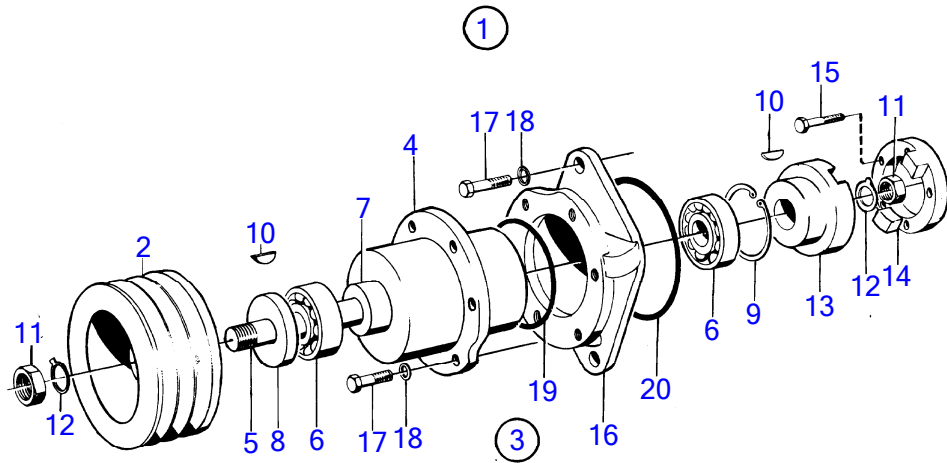

6787

No Réf	No Pièce	Qté requis	Désignation	Notes
1		1		
2	(821064)	1	• Poulie	D=140mm, Référence hors de gamme
3	821066	1	• Prise de commande	
4	821067	1	• • Ensemble tournant	
5	821068	1	• • Arbre	
6	11013	2	• • Roulement billes	
7	821072	1	• • Douille entretoise	
8	958993	1	• • Bague étanchéité	
9	914533	1	• • Circlip	
10	942406	2	• • Clavette woodruff	
11	955860	2	• • Écrou hexagonal	
12	942735	2	• • Rondelle-frein	
13	820960	1	• Embrayage griffes	
14	821071	1	• Flasque entraînement	
15	955513	4	• Vis à tête hexagonal	
16	(820833)	1	• Entretoise	Référence hors de gamme
17	940115	6	• Vis à tête hexagonal	
18	942336	6	• Rondelle élastique	
19	925095	1	• Joint torique	
20	420213	1	• Joint