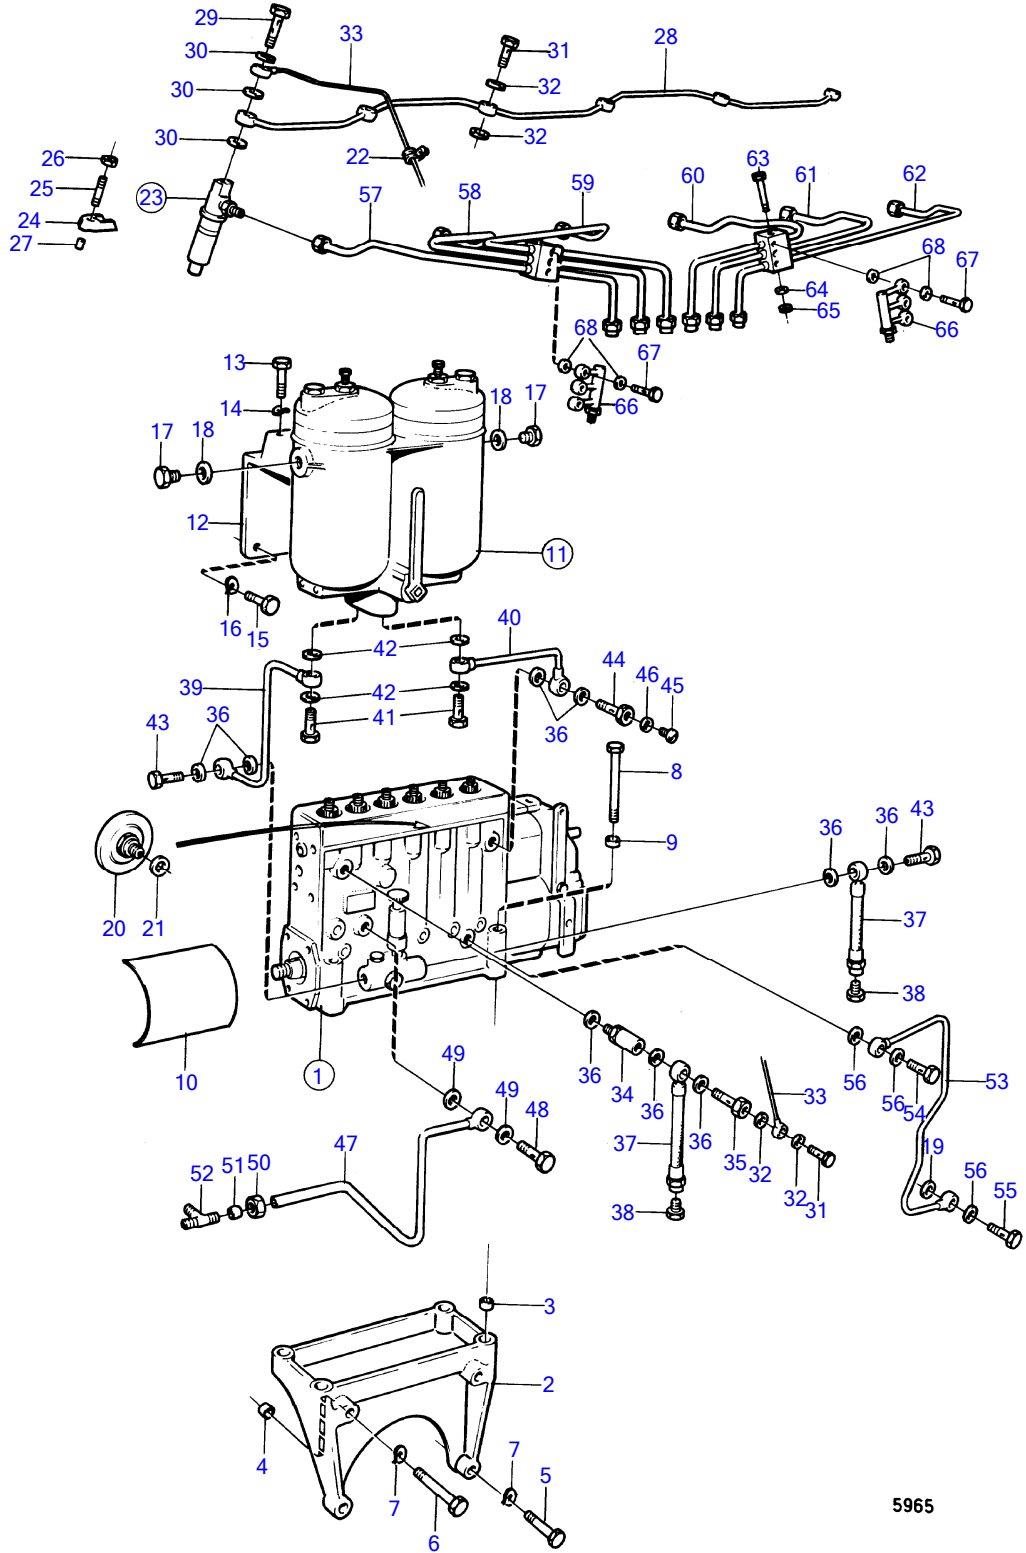

MD70C, TMD70C, TAMD70C, THAMD70C, AQD70BL, AQD70CL
5965

5965

No Réf	No Pièce	Qté requis	Désignation	Notes
1	(844442)	1	Pompe injection	Référence hors de gamme
			.	
			.	
2	(471038)	1	Console	Référence hors de gamme
3	417588	2	Duille guide	
4	(423161)	1	Duille guide	Référence hors de gamme
5	955564	2	Vis à tête hexagonal	
6	955566	2	Vis à tête hexagonal	
7	940280	4	Rondelle élastique	
8	940156	4	Vis à tête hexagonal	
9	190509	4	Rondelle	
10		1	dispositif d'entrainement pompe d'injection	
11	243405	1	Kit de filtre à carb	
			.	
12	(837399)	1	Console	Référence hors de gamme
13	940134	2	Vis à tête hexagonal	
14	941909	2	Rondelle élastique	
15	942338	2	Vis à tête hexagonal	
16	942336	2	Rondelle élastique	
17	960630	2	Tampon	
18	957178	2	Joint	
19	11998	1	Joint	
20	466398	1	Régulateur de pressi	
21	18671	1	Joint	
22	947191	1	Collier serrage	
23	844285	6	Injecteur	
			.	
			.	
24	469797	6	Etrier	
25	466400	6	Goujon	
26	961992	6	Écrou hexagonal	
27	(466401)	6	Goupille cylindrique	Référence hors de gamme
28	(466896)	1	Conduit fuite	Référence hors de gamme
29	74034	1	Vis creuse	
30	946729	3	Joint	
31	74033	6	Vis creuse	Inclus dans l'injecteur complet.
32	947620	12	Joint	
33	(843677)	1	Tuyauterie de retour	Référence hors de gamme
34	35096	1	Valve de barrage	
35	16496	1	Vis creuse	
36	957178	9	Joint	
37	845372	2	Flexible de carburan	
	845372	2	Flexible de carburan	
38	22753	2	Raccord	
39	(837474)	1	Tuyauterie de carbur	Référence hors de gamme
40	(837475)	1	Tuyauterie de carbur	Référence hors de gamme
41	26013	2	Vis creuse	
42	947624	4	Joint	
43	25167	2	Vis creuse	
44	944679	1	Vis creuse	
45	240664	1	Vis purge	
46	25534	1	Joint	
47	(836836)	1	Tuyau	Référence hors de gamme
48	48634	1	Vis creuse	
49	957173	2	Joint	
50	954356	1	Écrou accouplement	
51	954364	1	Manchon	
52	191936	1	Raccord-t	
53	(836837)	1	Conduit de retour	Référence hors de gamme
54	25167	1	Vis creuse	
55	942007	1	Vis creuse	
56	18671	3	Joint	
57	(846243)	1	Tuyau refoulement	Cyl. no 1, Référence hors de gamme
58	(846244)	1	Tuyau refoulement	Cyl. no 2, Référence hors de gamme
59	(846245)	1	Tuyau refoulement	Cyl. no 3, Référence hors de gamme
60	(846246)	1	Tuyau refoulement	Cyl. no 4, Référence hors de gamme
61	(846247)	1	Tuyau refoulement	Cyl. no 5, Référence hors de gamme
62	(846248)	1	Tuyau refoulement	Cyl. no 6, Référence hors de gamme