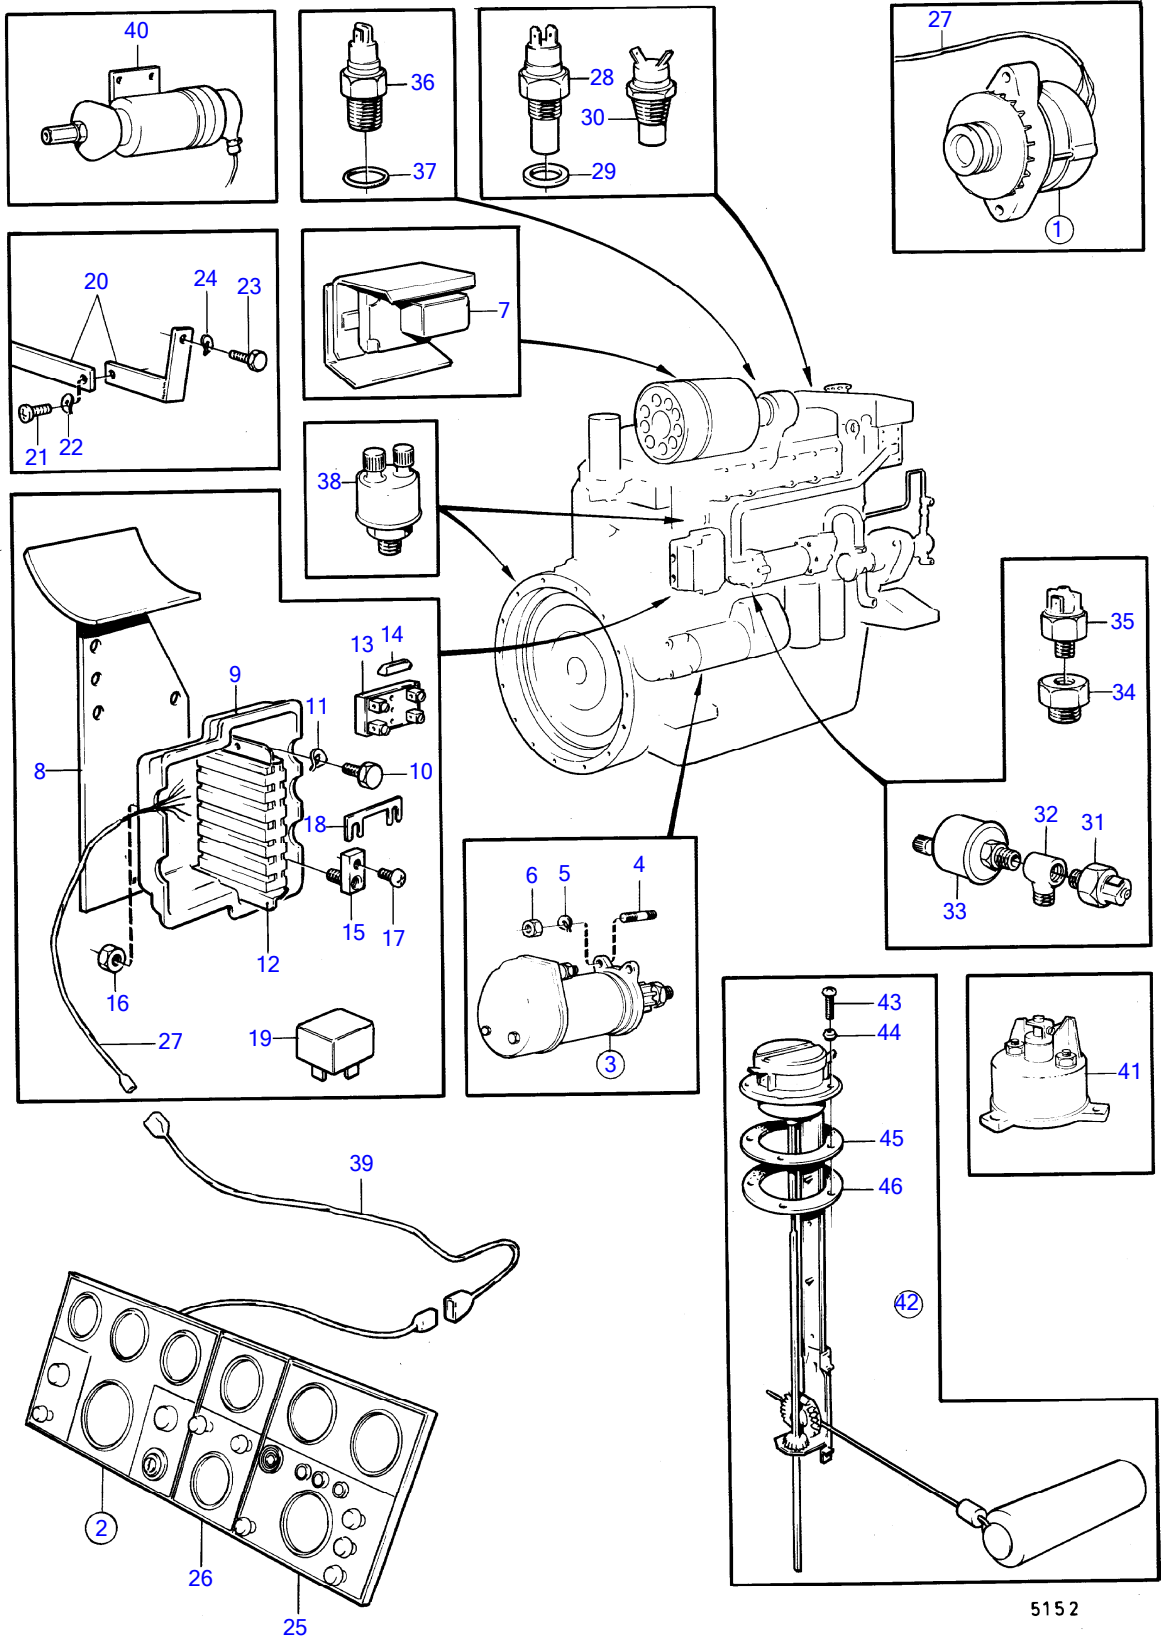

No Réf	No Pièce	Qté requis	Désignation	Notes
1		1	alternateur et pieces de montage	12V38H,24V25A
		1	alternateur et pieces de montage	24V60A
2	(843067)	1	Tableau de bord	12V, Réféece hors de gamme
	(843076)	1	Tableau de bord	24V, Réféece hors de gamme
3	(843511)	1	Démarreur	12V, Réféece hors de gamme
	843510	1	Démarreur	24V
	847306	1	Démarreur	12V nouv. mod
	847307	1	Démarreur	24V nouv. mod
4	953486	3	Goujon	
5	942336	3	Rondelle élastique	
6	955827	3	Écrou hexagonal	
7		1	relais de charge et pieces de montage	12V38A,24V25A
	(823766)	1	Régulateur	24V60A, Réféece hors de gamme
8		1	bracket	Voir groupe 2B
9	837791	2	Carter embrayage	MO12338/XXXX-
10	955524	3	Vis à tête hexagonal	
11	941907	3	Rondelle élastique	
12	(837829)	1	Bloc de connexion	Réféece hors de gamme
13	(88578)	1	Boitier fusible	Réféece hors de gamme
14	943905	2	Fusible	
15	(837796)	4	Vis accouplement	Réféece hors de gamme
16	17602	8	Écrou hexagonal	
17	(941616)	4	Vis empreinte crucif	Réféece hors de gamme
18	77796	2	Fusible	50 ampère
	239148	2	Fusible	80A
19	1501832	1	Relais	12V
	(1501833)	1	Relais	24V, Réféece hors de gamme
20		1	supports de cable	
21	950044	1	Vis empreinte crucif	
22	941906	1	Rondelle élastique	
23	(955558)	1	Vis à tête hexagonal	Réféece hors de gamme
24	940280	1	Rondelle élastique	
25	(837993)	1	Tableau de bord	Tableau d'instruments pour compteur d'heures et equipement s
	(837994)	1	Tableau de bord	Tableau d'instruments pour compteur d'heures et equipement s
26	(837995)	1	Tableau de bord	Tableau d'instruments pour jauge de carburant et indicateur de
	(837996)	1	Tableau de bord	Tableau d'instruments pour jauge de carburant et indicateur de
27	(843862)	1	Faisceau de câble	Réféece hors de gamme
	(843988)	1	Faisceau de câble	Alternateur, demarreur, fusible, regulateur de charge., 12V38A
	(844013)	1	Faisceau de câble	Alternateur, demarreur, fusible, regulateur de charge., 24V60A
	(837836)	1	Faisceau de câble	Connecteur, tableau d'instruments, Réféece hors de gamme
28	827150	1	Palpeut	
29	11996	1	Joint	
30	822858	1	Témoin température	Alarme
31	881348	1	Rupteur pression	Stop
32	942490	1	Raccord-t	
33	843231	1	Manocontact huile	
34	180002	1	Raccord	
35	880281	1	Chien de garde de pr	
36	354671	1	Commande tachymetre	
37	925059	1	Joint torique	
38	837781	1	Manocontact huile	Voir groupe 4A
	837782	1	Detecteur pression	Voir groupe 2B