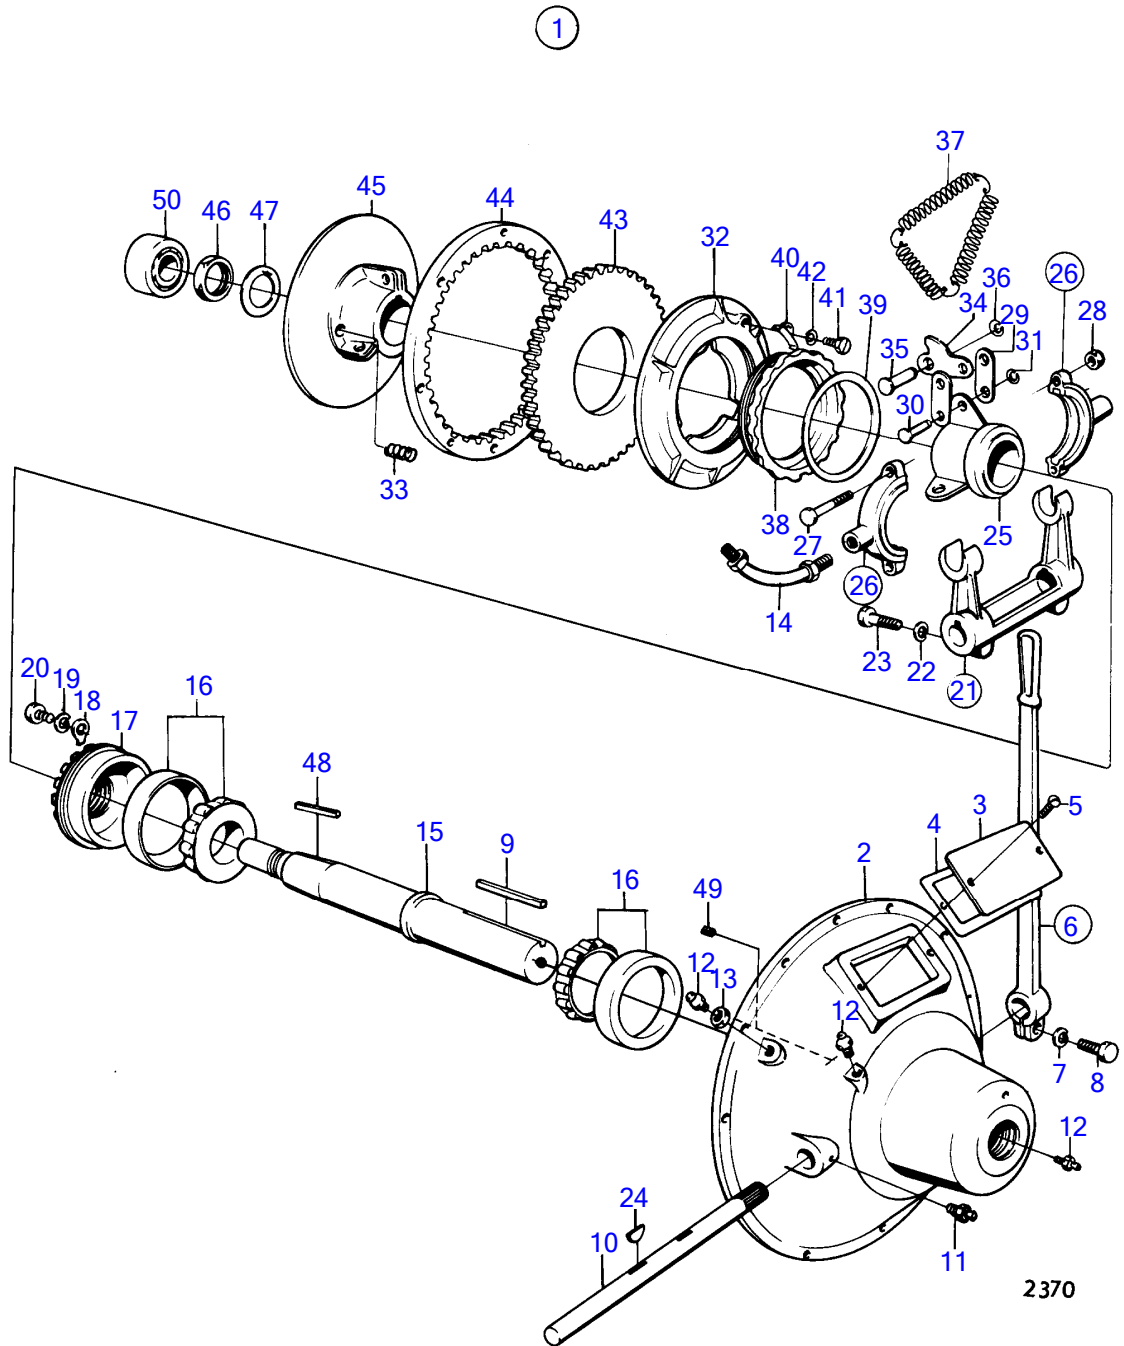

2370

No Réf	No Pièce	Qté requis	Désignation	Notes
1	815263	1	Embrayage	Rockford BW 8"
2		1	· boîtier	
3	(815347)	1	· Instruction	Référence hors de gamme
4	(815334)	1	· Joint	Référence hors de gamme
5	950044	2	· Vis empreinte crucif	
6	(815333)	1	· Levier de commande	Référence hors de gamme
7	942336	1	· · Rondelle élastique	
8	940162	1	· · Vis à tête hexagonal	
9	(815303)	1	· Clé	Référence hors de gamme
10	(815319)	1	· Arbre	Référence hors de gamme
11	(819353)	2	· Graisseur	Référence hors de gamme
12	(827632)	3	· Graisseur	Référence hors de gamme
13	(815351)	1	· Écrou	Référence hors de gamme
14	(819891)	1	· Durit graissage	Référence hors de gamme
15	815346	1	· Embase	
16	(815340)	2	· Roulement	Référence hors de gamme
17	(815345)	1	· Retenue	Référence hors de gamme
18	(815316)	1	· Tôle	Référence hors de gamme
19	941907	1	· Rondelle élastique	
20	940113	1	· Vis à tête hexagonal	
21	(815337)	1	Fourche débrayage	Référence hors de gamme
22	942336	2	· Rondelle élastique	
23	955535	2	· Vis à tête hexagonal	
24	(815320)	2	Clavette woodruff	Référence hors de gamme
25	815373	1	Manchon accouplement	
26	(819893)	1	Collerette	Référence hors de gamme
27	(955661)	2	· Vis à tête hexagonal	Référence hors de gamme
28	950373	2	· Contre-écrou	
29	815371	6	Articulation	
30	815361	6	Goupille cylindrique	
31	815359	6	Anneau verrouillage	
32	(815367)	1	Tôle	Référence hors de gamme
33	(815372)	3	Ressort	Référence hors de gamme
34	815370	3	Levier	
35	815362	3	Goupille cylindrique	
36	815358	3	Anneau verrouillage	
37	815379	1	Ressort	
38	(817763)	1	Écrou	Référence hors de gamme
39	817764	1	Rondelle ajustée	
40	815377	1	Serrure	
41	(827520)	1	Vis	Référence hors de gamme
42	940155	1	Rondelle dentée	
43	815357	1	Disque	
44	(814879)	1	Couronne	Référence hors de gamme
45	815366	1	Embrayage	
46	(815321)	1	Écrou	Référence hors de gamme
47	815322	1	Rondelle	
48	(815335)	1	Clé	Référence hors de gamme
49	(815330)	1	Vis butée	Référence hors de gamme
50	183455	1	Roulement billes