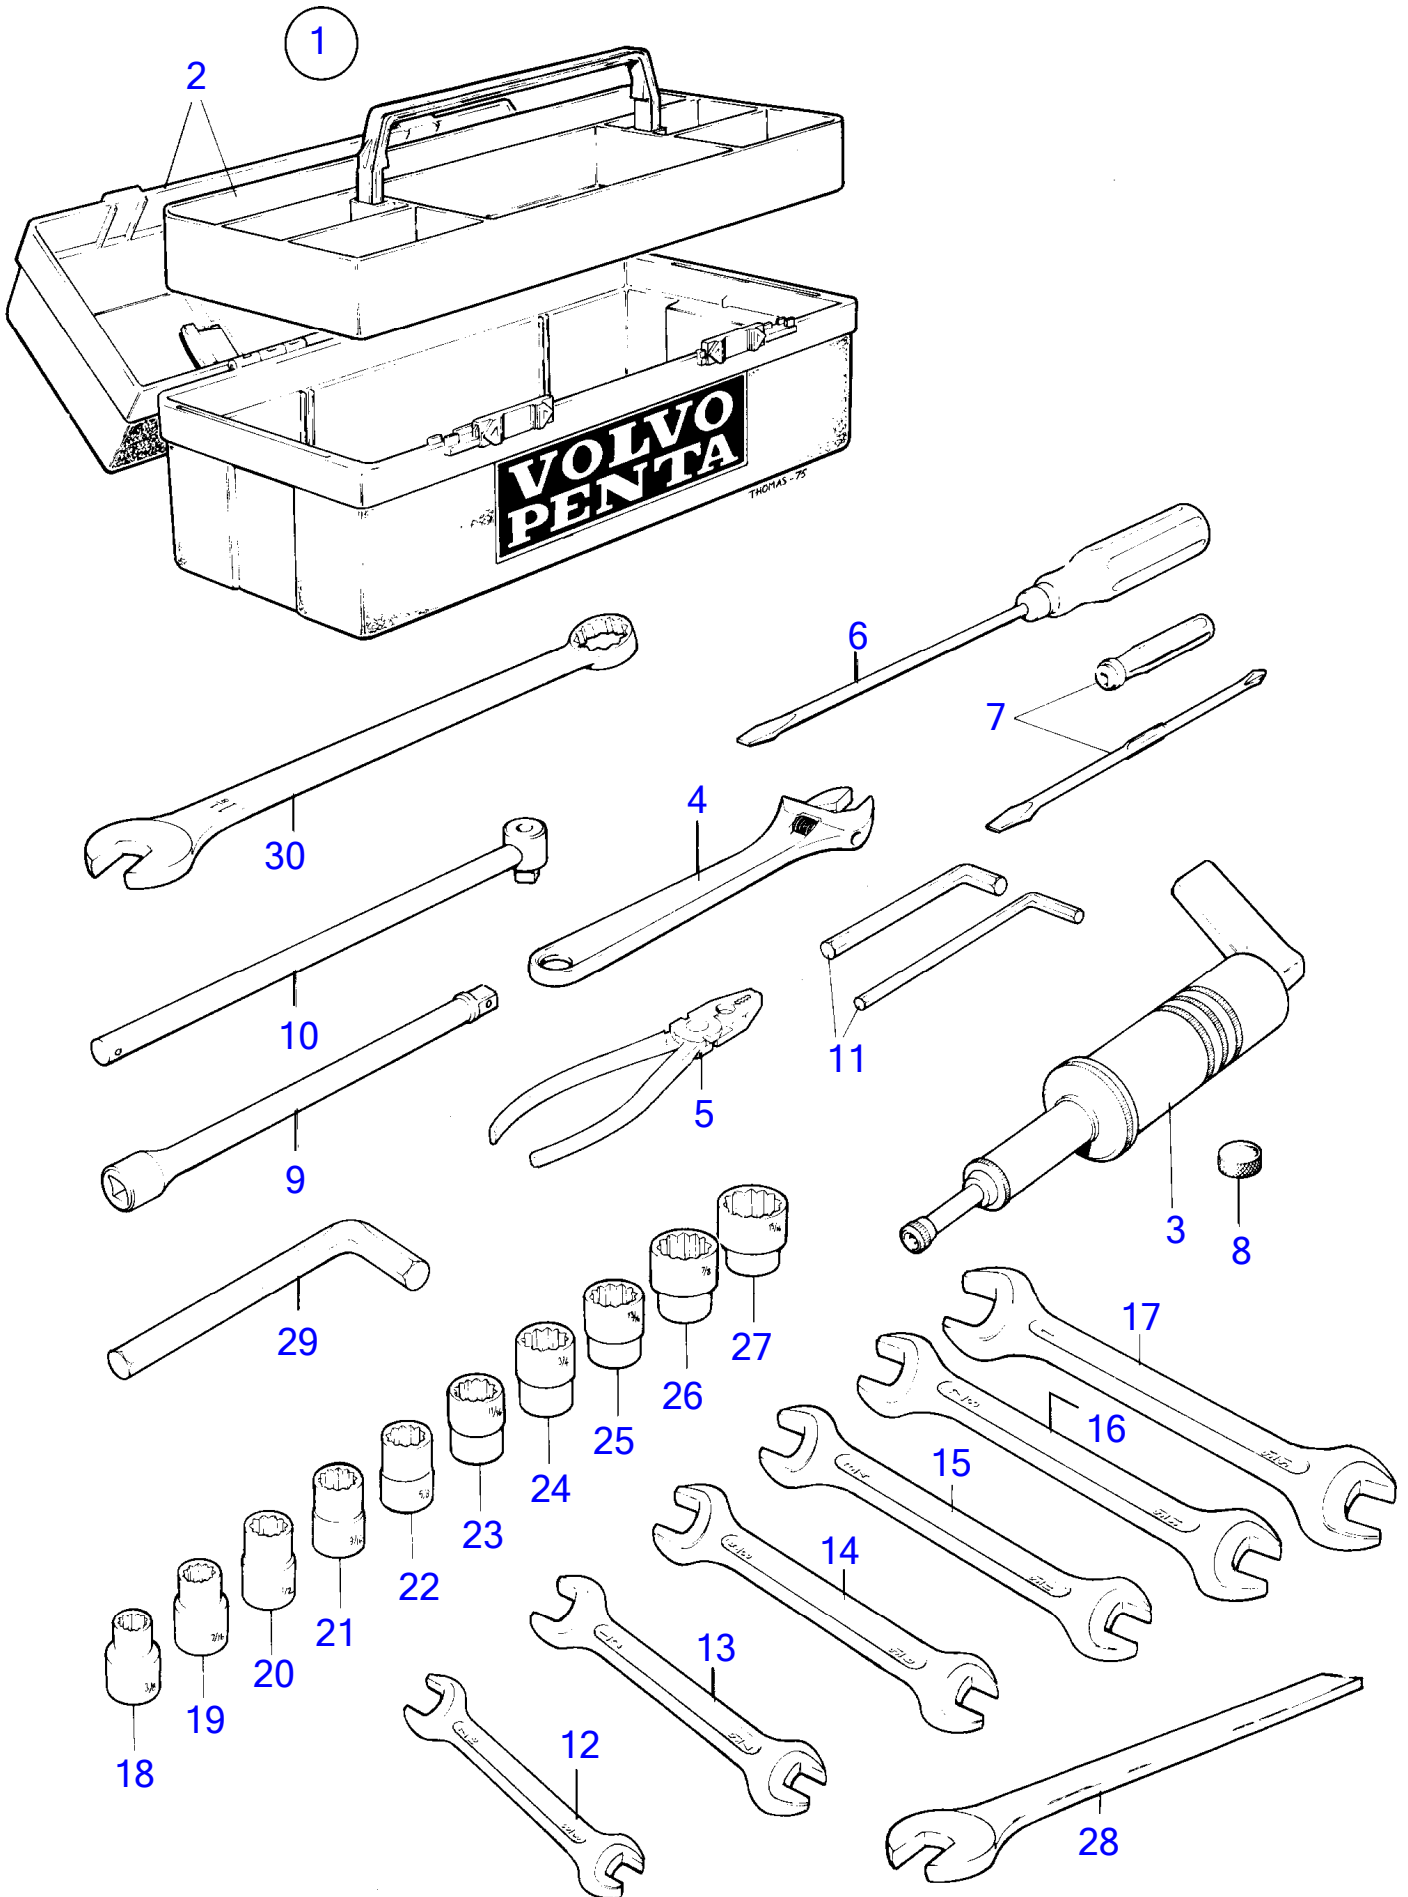

No Réf	No Pièce	Qté requis	Désignation	Notes
1	844481	1	Kit outils	
2	842021	1	• Caisse à outils	
3	(750)	1	• Pistolet à graisse	Référence hors de gamme
4	755	1	• Clé à molette	8"
	3803911	1	• Alternateur, échange	8
	(962045)	1	• Clé à molette	6", Référence hors de gamme
5	(962032)	1	• Pince	Référence hors de gamme
6	804771	1	• Tournevis	
7	(963929)	1	• Tournevis combiné	Référence hors de gamme
8	(811)	12	• Capuchon de protecti	Référence hors de gamme
9	(880695)	1	• Rallonge	Référence hors de gamme
10	(880694)	1	• Poignée	Référence hors de gamme
11	946804	1	• Clé hexagonale mate	5/16"
	914675	1	• Clé hexagonale mate	1/4"
12	(962066)	1	• Clé plate	Référence hors de gamme, 3/8"-7/16"
13	(210144)	1	• Clé plate	Référence hors de gamme, 7/16"-1/2"
14	(210145)	1	• Clé plate	Référence hors de gamme, 9/16"-5/8"
15	(962070)	1	• Clé plate	Référence hors de gamme, 13/16"-7/8"
16	(210146)	1	• Clé plate	Référence hors de gamme, 3/4"-11/16"
17	(210149)	1	• Clé	Référence hors de gamme, 15/16"-1"
18	(9820311)	1	• Manchon	Référence hors de gamme, 3/8"
19	(9820314)	1	• Manchon	Référence hors de gamme, 7/16"
20	(9820316)	1	• Manchon	Référence hors de gamme, 1/2"
21	(9820318)	1	• Manchon	Référence hors de gamme, 9/16"
22	(9820320)	1	• Manchon	Référence hors de gamme, 5/8"
23	(9820321)	1	• Manchon	Référence hors de gamme, 11/16"
24	(9820323)	1	• Manchon	Référence hors de gamme, 3/4"
25	(9820324)	1	• Manchon	Référence hors de gamme, 13/16"
26	(9820326)	1	• Manchon	Référence hors de gamme, 7/8"
27	(9820327)	1	• Manchon	Référence hors de gamme, 15/16"
28	(962075)	1	Clé plate	Référence hors de gamme, 41mm
29	(914678)	1	Clé	Référence hors de gamme, 1/2"
30	(884399)	1	Clé polygonale	Référence hors de gamme, 1 1/8"