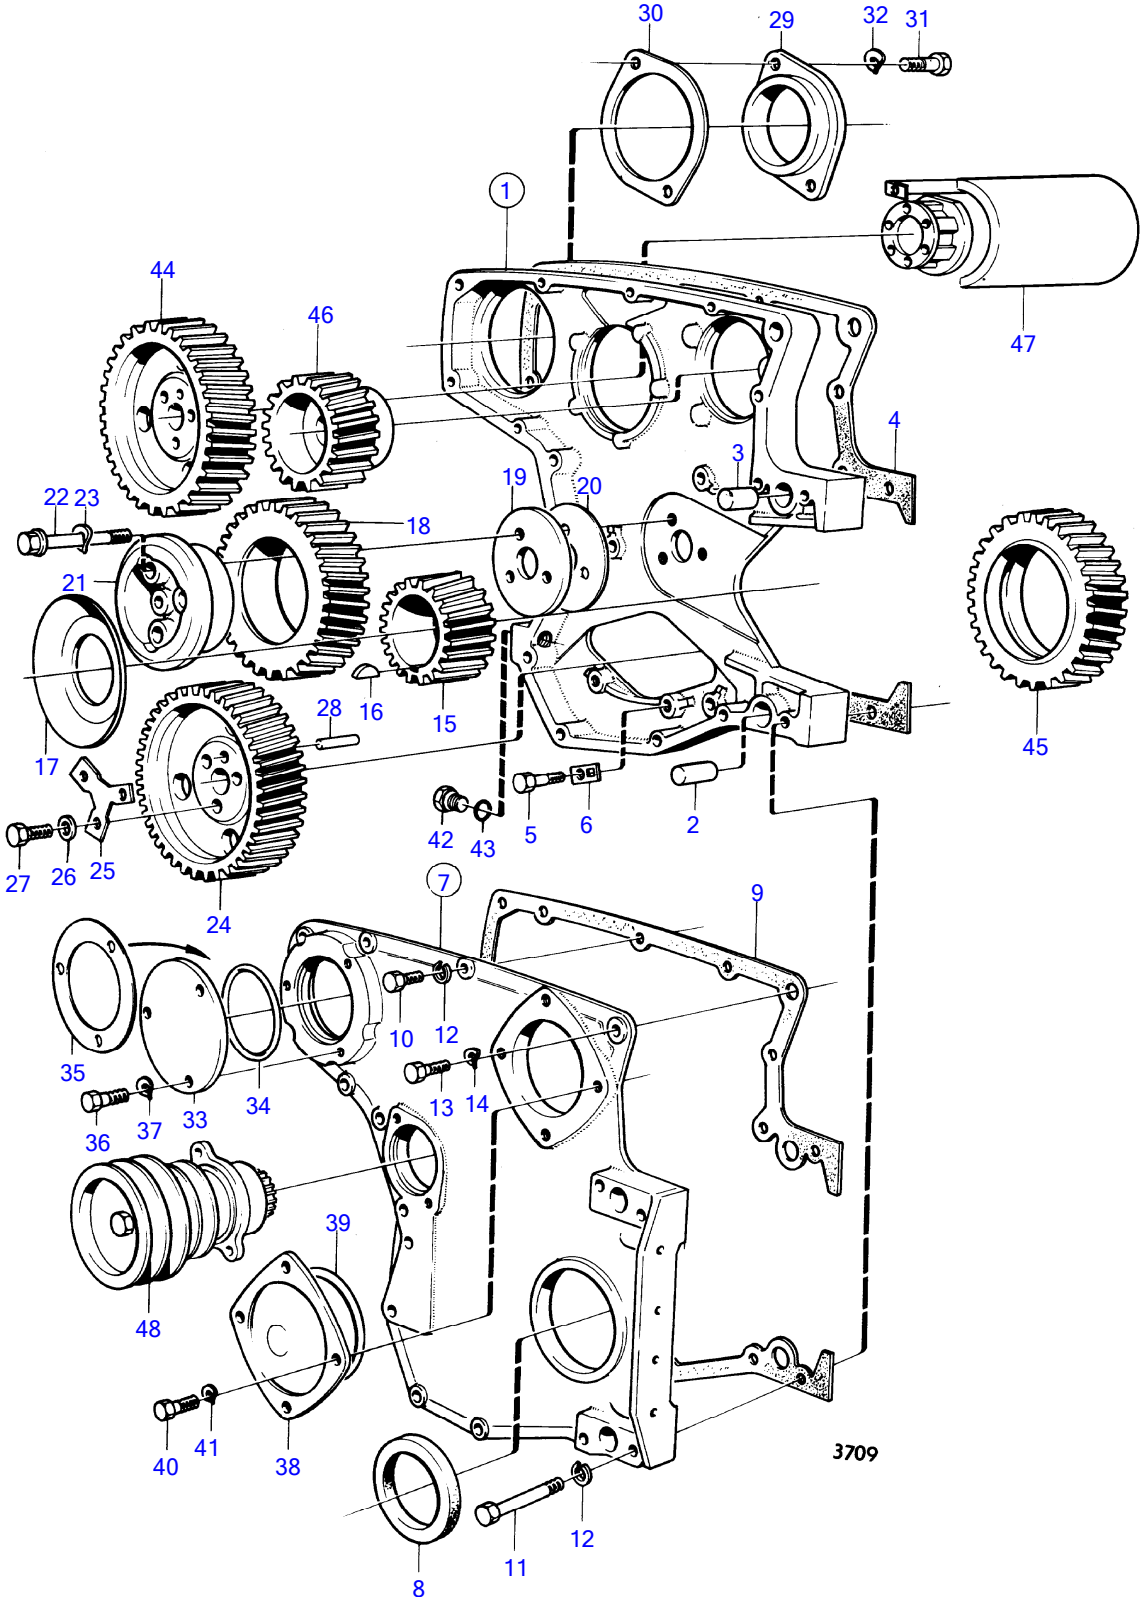

MD70C, TMD70C, TAMD70C, THAMD70C, AQD70BL, AQD70CL
3709

No Réf	No Pièce	Qté requis	Désignation	
1		1	carter de distribution	Remplace par 1pc 837801, 1pc 837803, 1pc 837804, 1pc 94368
		1	Carter distribution	MO76898/XXXX-
2	941511	1	· Goupille cylindrique	
3	941510	1	· Goupille cylindrique	
4	421057	1	· Joint	
5	955525	5	Vis à tête hexagonal	
6	941571	5	Rondelle-frein	
7		1	couvercle	Remplace par, pour les moteurs avec pompe de cale et pompe
	(837799)	1	Gaine extérieure	Référence hors de gamme, M076898/XXXX-
8	471055	1	· Bague étanchéité	
9	(471041)	1	· Joint	Référence hors de gamme
10	940186	8	Vis à tête hexagonal	L=38mm
	955526	1	Vis à tête hexagonal	L=51mm
11	955532	6	Vis à tête hexagonal	L=95mm
	955530	1	Vis à tête hexagonal	L=83mm
12	941907	16	Rondelle élastique	
13	955547	1	Vis à tête hexagonal	
14	941909	1	Rondelle élastique	
15	(421080)	1	Pignon vilebrequin	Référence hors de gamme
16	422253	1	Clavette woodruff	
17	(420172)	1	Déflexeur d'huile	Référence hors de gamme
18	467461	1	Pignon fou	M053372/XXXX-
			bulletin 45-01	Pignons de distribution D61, 71, 100, 121
19	467529	1	Rondelle butée	M075673/XXXX-
	467528	1	Flasque	MO75673/XXXX-
20			·	
21	467463	1	Fusée palier	M053372/XXXX-
22	(422316)	3	Vis à embase	Référence hors de gamme
23	942180	3	Ressort diaphragme	
24	(421079)	1	Vitesse	Référence hors de gamme
25	467052	1	Rondelle verrouillage	
26	467055	3	Rondelle	
27	940128	3	Vis à tête hexagonal	
28	950588	1	Goupille cylindrique	
29	420183	1	Gaine extérieure	
30	421187	1	Joint	
31	955542	1	Vis à tête hexagonal	L=83mm
	940115	1	Vis à tête hexagonal	L=25mm
32	942336	2	Rondelle élastique	
33	(471054)	1	Gaine extérieure	Référence hors de gamme
34	925095	1	Joint torique	M0-76897/XXXX
35	837804	1	Joint	M076898/XXXX-
36	940114	3	Vis à tête hexagonal	
37	942336	3	Rondelle élastique	
38		1	Trappe	
39	960236	1	Joint torique	
40	940135	2	Vis à tête hexagonal	L=22mm
	955527	2	Vis à tête hexagonal	L=57mm
41	941907	4	Rondelle élastique	
42	354671	1	Commande tachymetre	
43	925059	1	Joint torique	
44	(421079)	1	Vitesse	Référence hors de gamme, Voir groupe 2C
45		1	pignon, pompe a huile	Inclus dans la pompe a huile
46		1	pignon, pompe a eau de mer	Voir groupe 2B
47		1	dispositif d'entrainement, carburant	Voir groupe 2C
48		1	pompe d'injection dispositif d'entrainement pompe de circulation	Voir groupe 2B