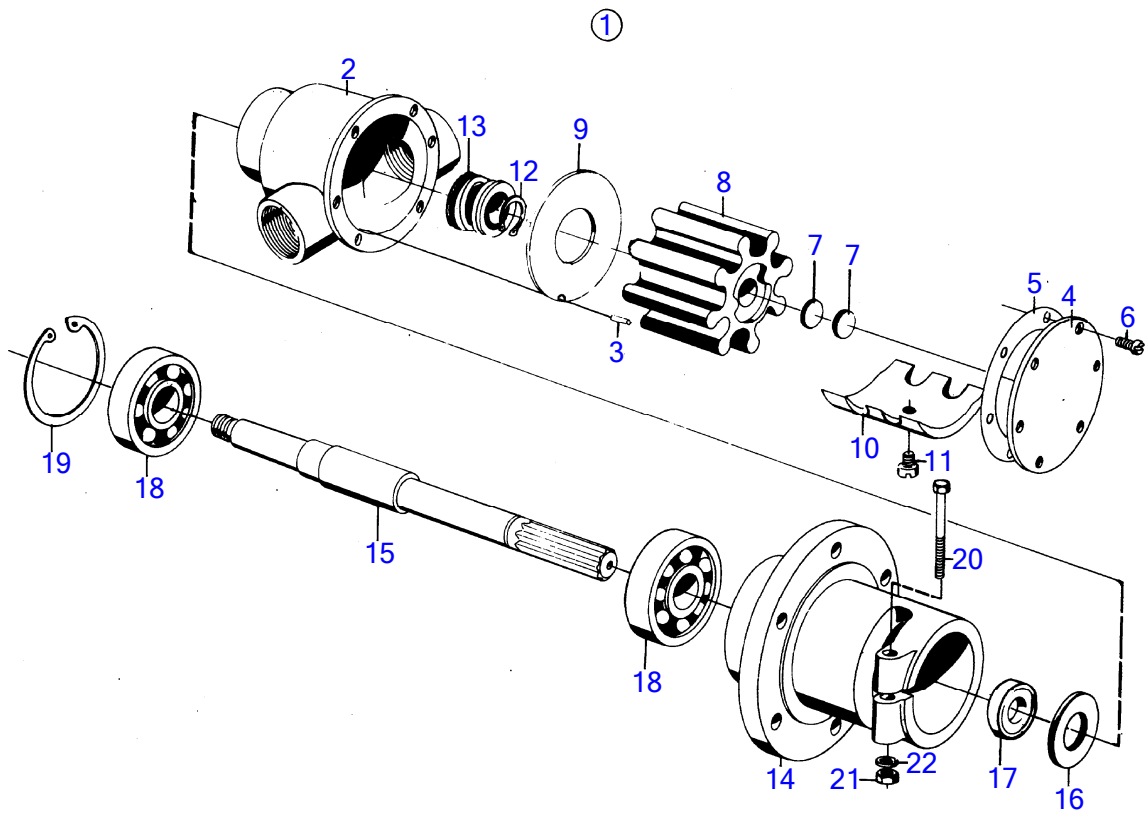

3813

No Réf	No Pièce	Qté requis	Désignation	Notes
1	824385	1	Pompe eau	Remp. par 837370
2		1	· corps de pompe	
3	826239	1	· Goupille cylindrique	
4		1	· couvercle	
5	808275	1	· Joint	
6	804776	6	· Vis	
7	827019	2	· Rondelle	
8		1	· roue a aubes	
9		1	· plaque d'usure	
10		1	· cam	
11	808285	1	· Vis	
12	809444	1	· Anneau verrouillage	
13	822708	1	· Étanchéité	
14		1	· carter de palier	
15	826250	1	· Arbre pompe	
16		1	· deflecteur	
17	825737	1	· Étanchéité	
18	11013	2	· Roulement billes	
19	914533	1	· Circlip	
20	940180	1	· Vis à tête hexagonal	
21	955825	1	· Écrou hexagonal	
22	941906	1	· Rondelle élastique	
	875595	1	Kit réparation	
	875593	1	Kit impulseur