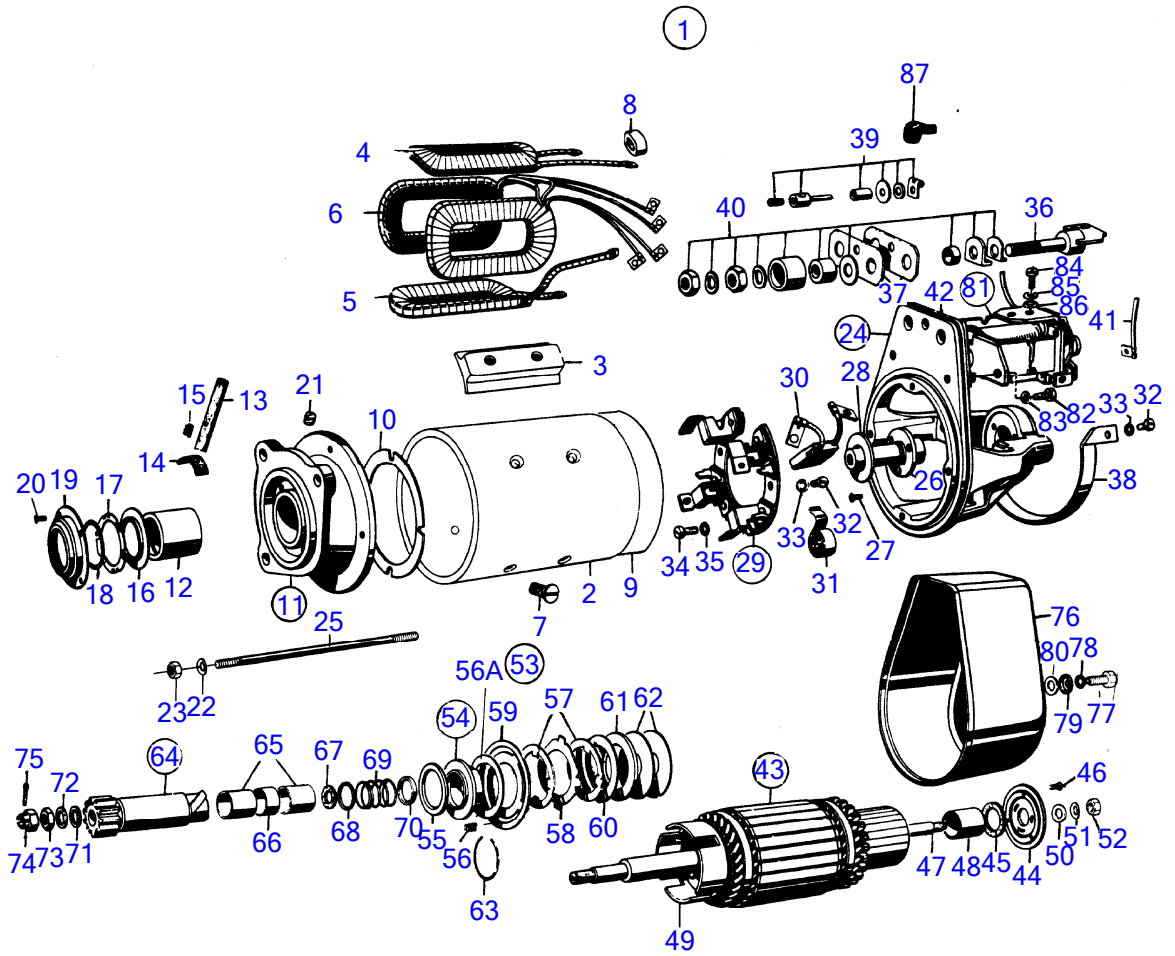

3731

No Réf	No Pièce	Qté requis	Désignation	Notes
1	842774	1	Démarrreur	24V
2		1	• boîtier	
3		4	• cosse de Borne	
4	(77746)	1	• Enroulement de champ	Référence hors de gamme
5	(77747)	1	• Enroulement de champ	Référence hors de gamme
6	77748	1	• Enroulement de champ	
7	(956241)	4	• Vis empreinte crucif	Référence hors de gamme
8		1	•	
10	(72179)	1	• Bague support	Référence hors de gamme
11	(240530)	1	• Flasque	Référence hors de gamme
12	(240531)	1	• • Bague de palier	Référence hors de gamme
13	(72184)	1	• • Mèche de graissage	Référence hors de gamme
14	(72185)	2	• • Feutre graissage	Référence hors de gamme
15	(72187)	1	• • Ressort	Référence hors de gamme
16	(72189)	1	• • Bague étanchéité	Référence hors de gamme
17	(72190)	1	• • Rondelle verrouillage	Référence hors de gamme
18	(72192)	1	• • Ressort	Référence hors de gamme
19	(72193)	1	• • Gaine extérieure	Référence hors de gamme
20	(115652)	4	• • Vis	Référence hors de gamme
21	(72188)	1	• • Vis	Référence hors de gamme
22	941906	4	• Rondelle élastique	
23	955781	4	• Écrou hexagonal	
24	(870834)	1	• Tôle extrémité	Référence hors de gamme
25	(233607)	4	• • Boulon	Référence hors de gamme
26	(72276)	1	• • Bague	Référence hors de gamme
27	(243210)	3	• • Vis	Référence hors de gamme
28	(72277)	1	• • Rondelle isolante	Référence hors de gamme
29	(238693)	1	• • Porte-balai	Référence hors de gamme
30	233665	1	• • • Jeu balais	
31	(25728)	4	• • • Ressort	Référence hors de gamme
32	(870850)	X	• • Vis	Référence hors de gamme, L=8mm
	(241138)	X	• • Vis	Référence hors de gamme, L=10mm
	(241147)	X	• • Vis	Référence hors de gamme, L=12mm
33	941905	X	• • Rondelle élastique	
34	956094	3	• • Vis empreinte crucif	
35	941906	3	• • Rondelle élastique	
36	(77751)	1	• • Boulon de raccordeme	Référence hors de gamme
	(870832)	1	• • Vis	Référence hors de gamme
37	(243175)	1	• • Plaque isolante	Référence hors de gamme
	(77839)	2	• • Rondelle isolante	Référence hors de gamme
38	(238692)	1	• • Raccord	Référence hors de gamme
39	241000	1	• • Kit de connexion	
40	241149	1	• • Kit de connexion	
41	(77753)	1	• Rail	Référence hors de gamme
42	72225	1	• Joint torique	
43	(6645736)	1	• Rotor	Référence hors de gamme
44	(72213)	1	• • Rondelle disque	Référence hors de gamme
45	(72214)	1	• • Rondelle	Référence hors de gamme
46	(241155)	3	• • Vis	Référence hors de gamme
47	(35165)	1	• • Boulon guide	Référence hors de gamme
48	(233947)	1	• • Bague	Référence hors de gamme
49		1	• • porteur	
50	955892	1	• Rondelle	
51	941906	1	• Rondelle élastique	
52	955781	1	• Écrou hexagonal	
53	(72278)	1	• Embrayage disque	Référence hors de gamme
54	(25991)	1	• • Manchon accouplement	Référence hors de gamme
55	(72222)	1	• • • Anneau butée	Référence hors de gamme
56	(25992)	2	• • Ressort	Référence hors de gamme
57	(240928)	5	• • Disque	Référence hors de gamme
58	(72221)	4	• • Disque	Référence hors de gamme
59	(25989)	1	• • Disque	Référence hors de gamme
60	(25986)	X	• • Rondelle	Référence hors de gamme, E=0,10mm
	(35167)	X	• • Rondelle ajustée	Référence hors de gamme, E=0,15mm
61	(25985)	1	• • Bague butée	Référence hors de gamme
62	(25984)	2	• • Rondelle	Référence hors de gamme
63	(25990)	1	• • Anneau verrouillage	Référence hors de gamme
64	(842856)	1	• Pignon démarrage	Référence hors de gamme
65	(233948)	1	• • Bague de palier	Référence hors de gamme
66	(76924)	1	• • Bague entretoise	Référence hors de gamme