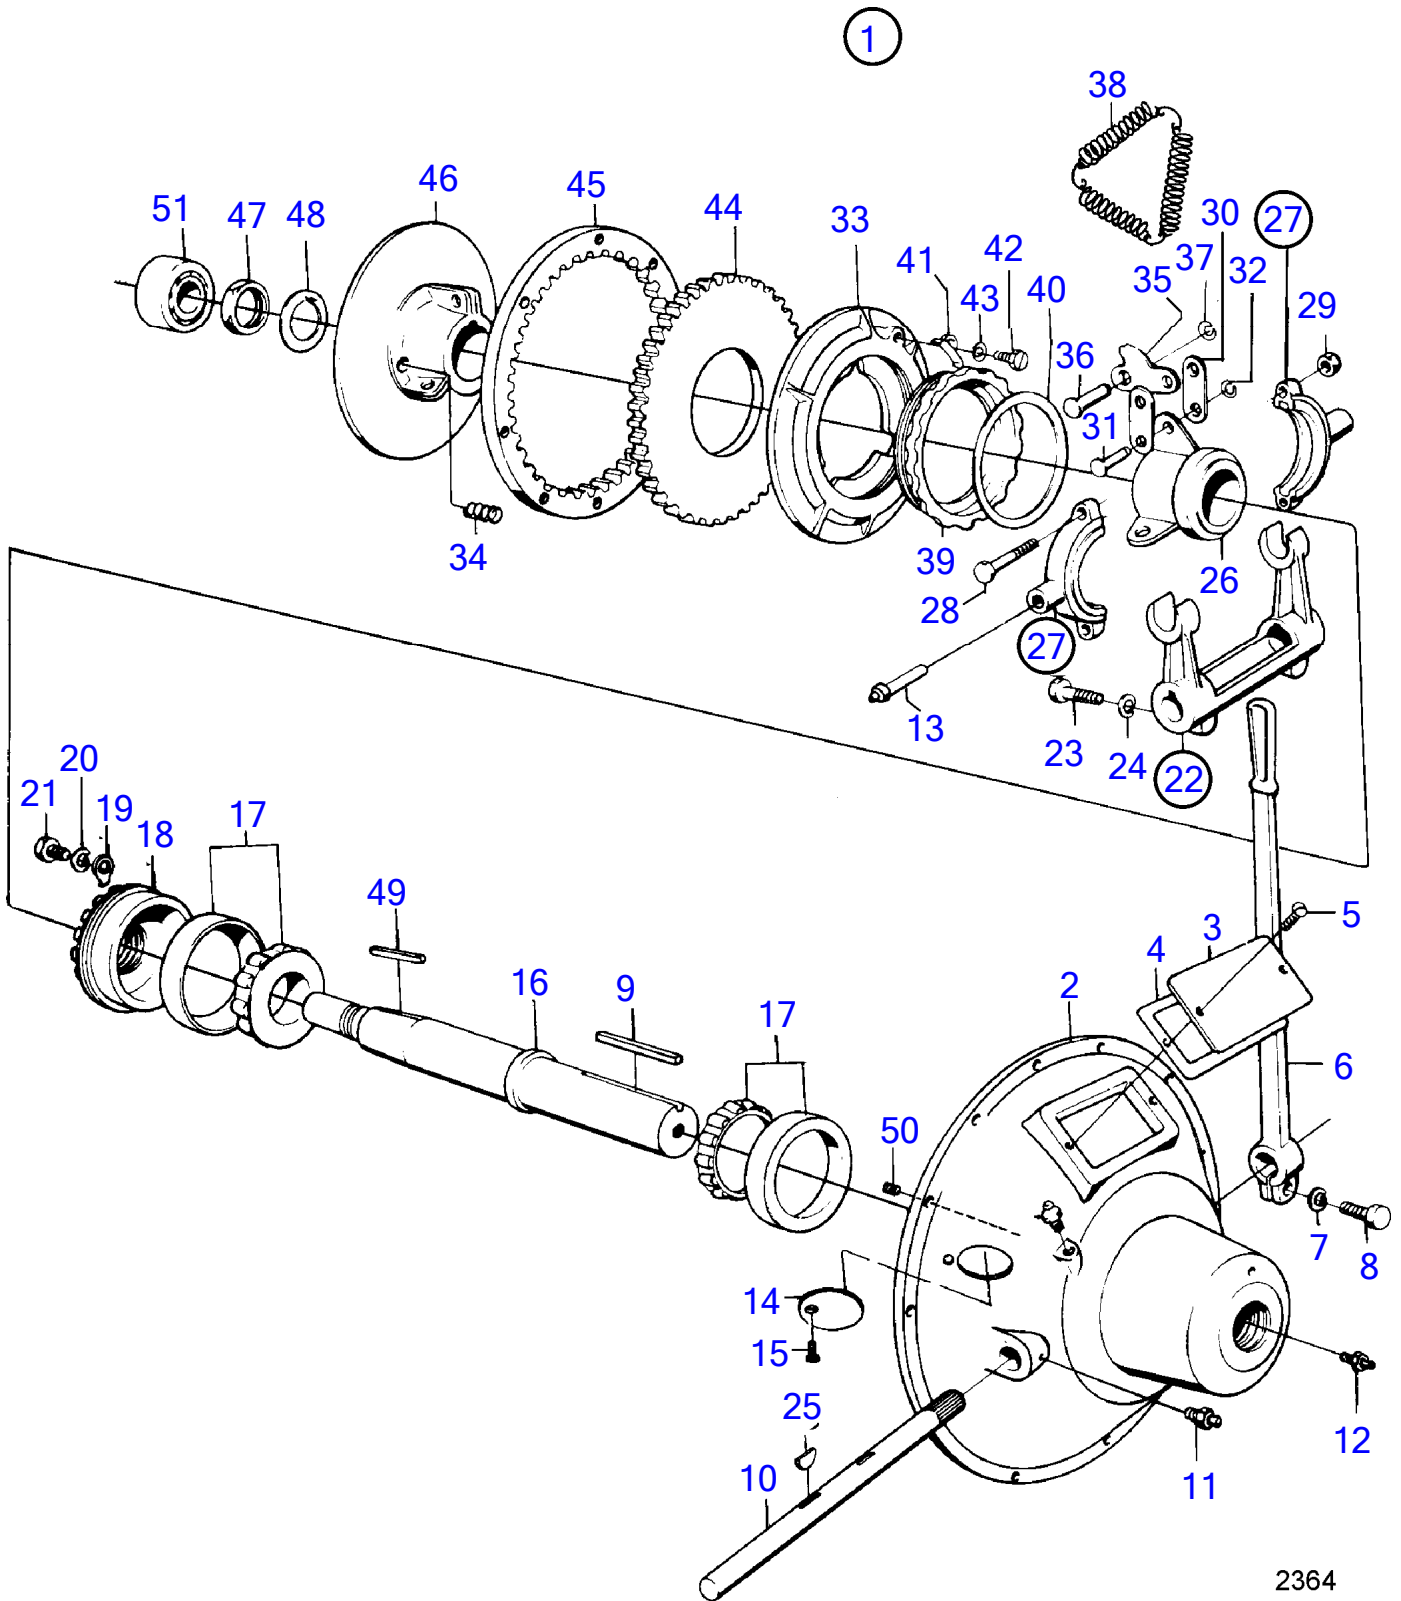

2364

No Réf	No Pièce	Qté requis	Désignation	Notes
1	(820802)	1	Prise mouvement	Rockford BW 10", Référence hors de gamme
2		1	• boîtier	
3	(815347)	1	• Instruction	Référence hors de gamme
4	(815334)	1	• Joint	Référence hors de gamme
5	950044	2	• Vis empreinte crucif	
6		1	•	
7	942336	1	• • Rondelle élastique	
8	940162	1	• • Vis à tête hexagonal	
9	(815259)	1	• Clé	Référence hors de gamme
10	(827509)	1	• Arbre de commande	Référence hors de gamme
11	(819353)	2	• Graisseur	Référence hors de gamme
12	(827632)	2	• Graisseur	Référence hors de gamme
13	815387	1	• Écrou raccord	
14		1	• couvercle	
15	(950020)	1	• Vis empreinte crucif	Référence hors de gamme
16	(815331)	1	• Embase	Référence hors de gamme
17	815329	2	• Roulement	
18	(815325)	1	• Roulement	Référence hors de gamme
19	(815316)	1	• Tôle	Référence hors de gamme
20	941907	1	• Rondelle élastique	
21	940113	1	• Vis à tête hexagonal	
22	(815324)	1	• Fourche débrayage	Référence hors de gamme
23	955535	2	• • Vis à tête hexagonal	
24	942336	2	• • Rondelle élastique	
25	(815320)	2	• Clavette woodruff	Référence hors de gamme
26	(815375)	1	• Manchon accouplement	Référence hors de gamme
27	827510	1	• Colletterie	
28	955662	2	• • Vis à tête hexagonal	
29	950373	2	• • Contre-écrou	
30	815371	6	• Articulation	
31	815361	3	• Goupille cylindrique	
32	815359	3	• Anneau verrouillage	
33	815385	1	• Tôle	
34	815369	3	• Ressort	
35	815370	3	• Levier	
36	815362	3	• Goupille cylindrique	
37	815358	3	• Anneau verrouillage	
38	815382	1	• Ressort	
39	825593	1	• Écrou	
40	825594	1	• Rondelle	
41	815378	1	• Serrure	
42	(827520)	1	• Vis	Référence hors de gamme
43	940155	1	• Rondelle dentée	
44	815354	1	• Disque	
45	(815353)	1	• Couronne	Référence hors de gamme
46	(815363)	1	• Embrayage	Référence hors de gamme
47	815327	1	• Écrou	
48	815328	1	• Rondelle	
49	815396	1	• Clé	
50	(815330)	1	• Vis butée	Référence hors de gamme
51	815338	1	• Roulement