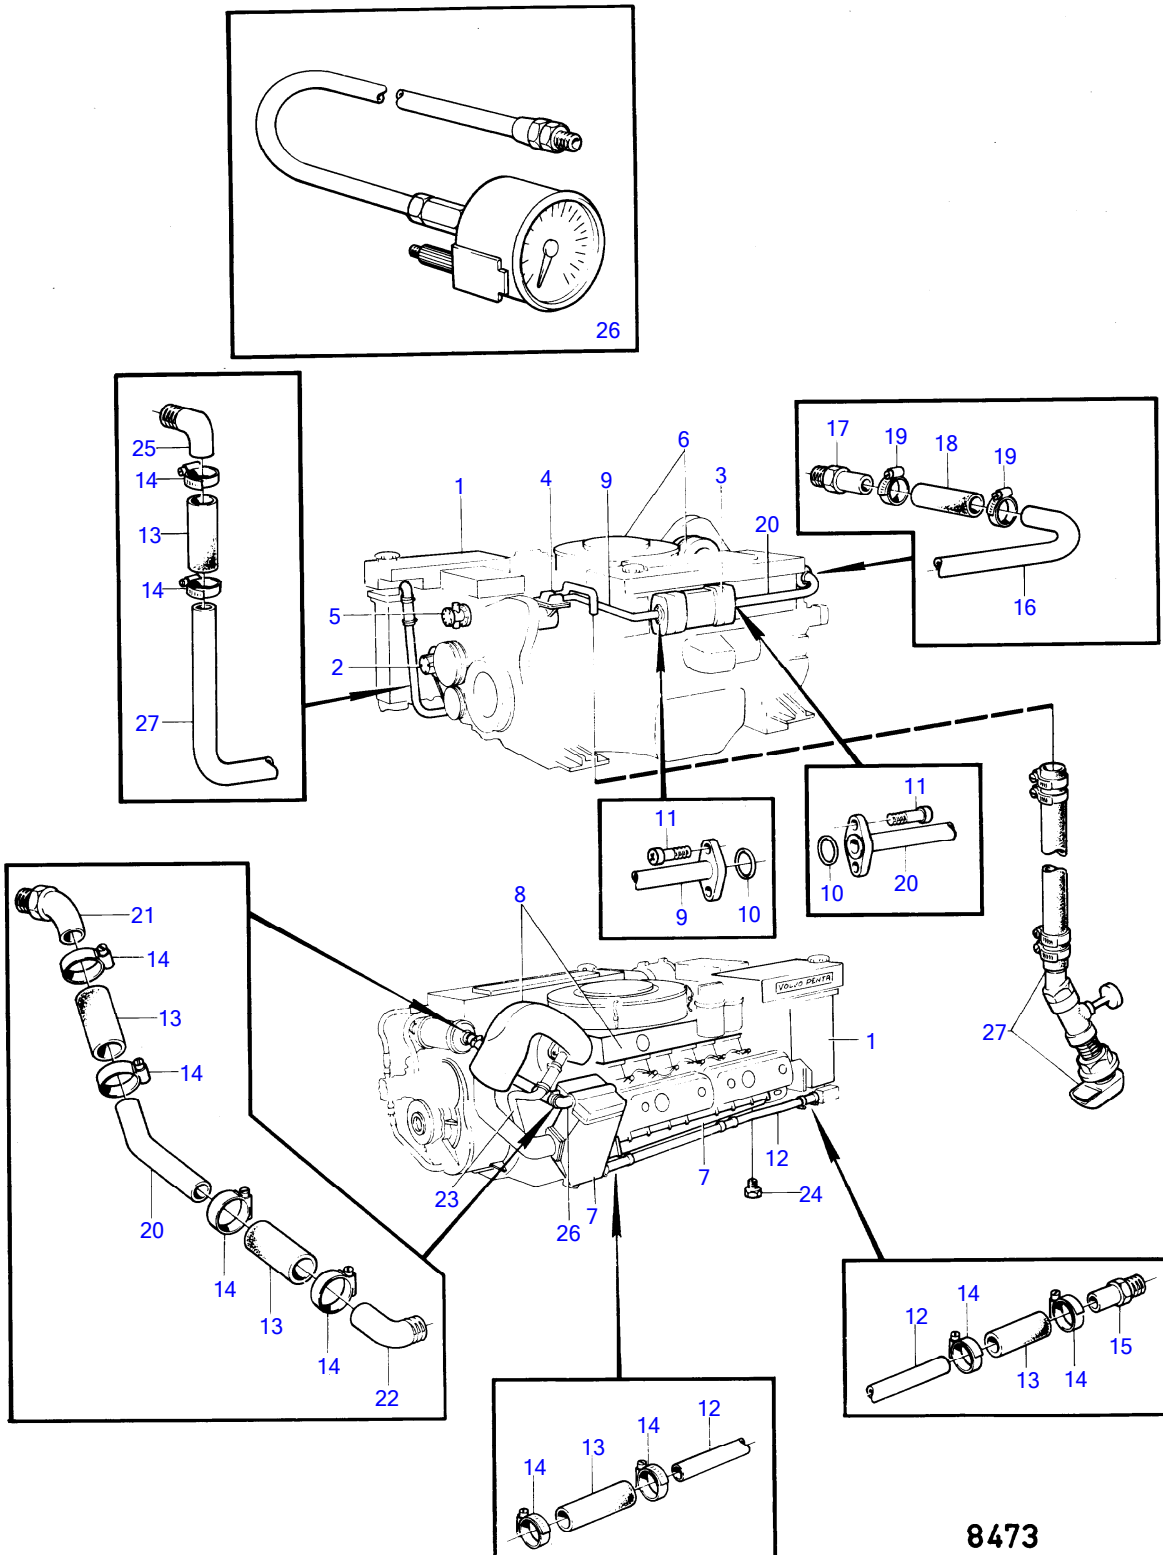

8473

No Réf	No Pièce	Qté requis	Désignation	Notes
1		1	echangeur de temperature et thermostat avec pieces de montage	
2		1	pompe de circulation et dispositif d'entrainement avec pieces de montage	
3		1	refroidisseur d'huile et pieces de montage	
4		1	pompe a eau de mer et pieces de montage	
5		1	pompe de cale et pieces de montage	Voir groupe 9
6		1	turbo filtre a air avec pieces de montage	
7		1	tubulure d'admission et refroidisseur de suralimentation avec pieces de montage	
8		1	collecteur d'echappement et pieces de montage	
9	(836803)	1	Tube de refroidissem	Référence hors de gamme
10	836778	2	Joint	
11	(950060)	4	Vis empreinte crucif	Référence hors de gamme
12	(837911)	1	Tube de refroidissem	Référence hors de gamme
13	(13430)	X	Durit caoutchouc	L=80mm, Référence hors de gamme
14	994561	10	Collier serrage	
15	801163	1	Fixe-flexible	
16	(836858)	1	Tube de refroidissem	Référence hors de gamme
17	801163	1	Fixe-flexible	
18	(830534)	1	Flexible	Référence hors de gamme
19	994561	2	Collier serrage	
20	(837910)	1	Tube de refroidissem	Référence hors de gamme
21	(801308)	1	Raccord flexible	Référence hors de gamme
22	(801157)	1	Raccord coudé	Référence hors de gamme
23	(837873)	1	Tube de refroidissem	Référence hors de gamme
24	192134	1	Tampon	
25	(801157)	1	Raccord coudé	Référence hors de gamme
26	(819815)	1	Kit manomètre	Voir groupe 9, Référence hors de gamme
27		1	entree d'eau de mer	Voir groupe 9