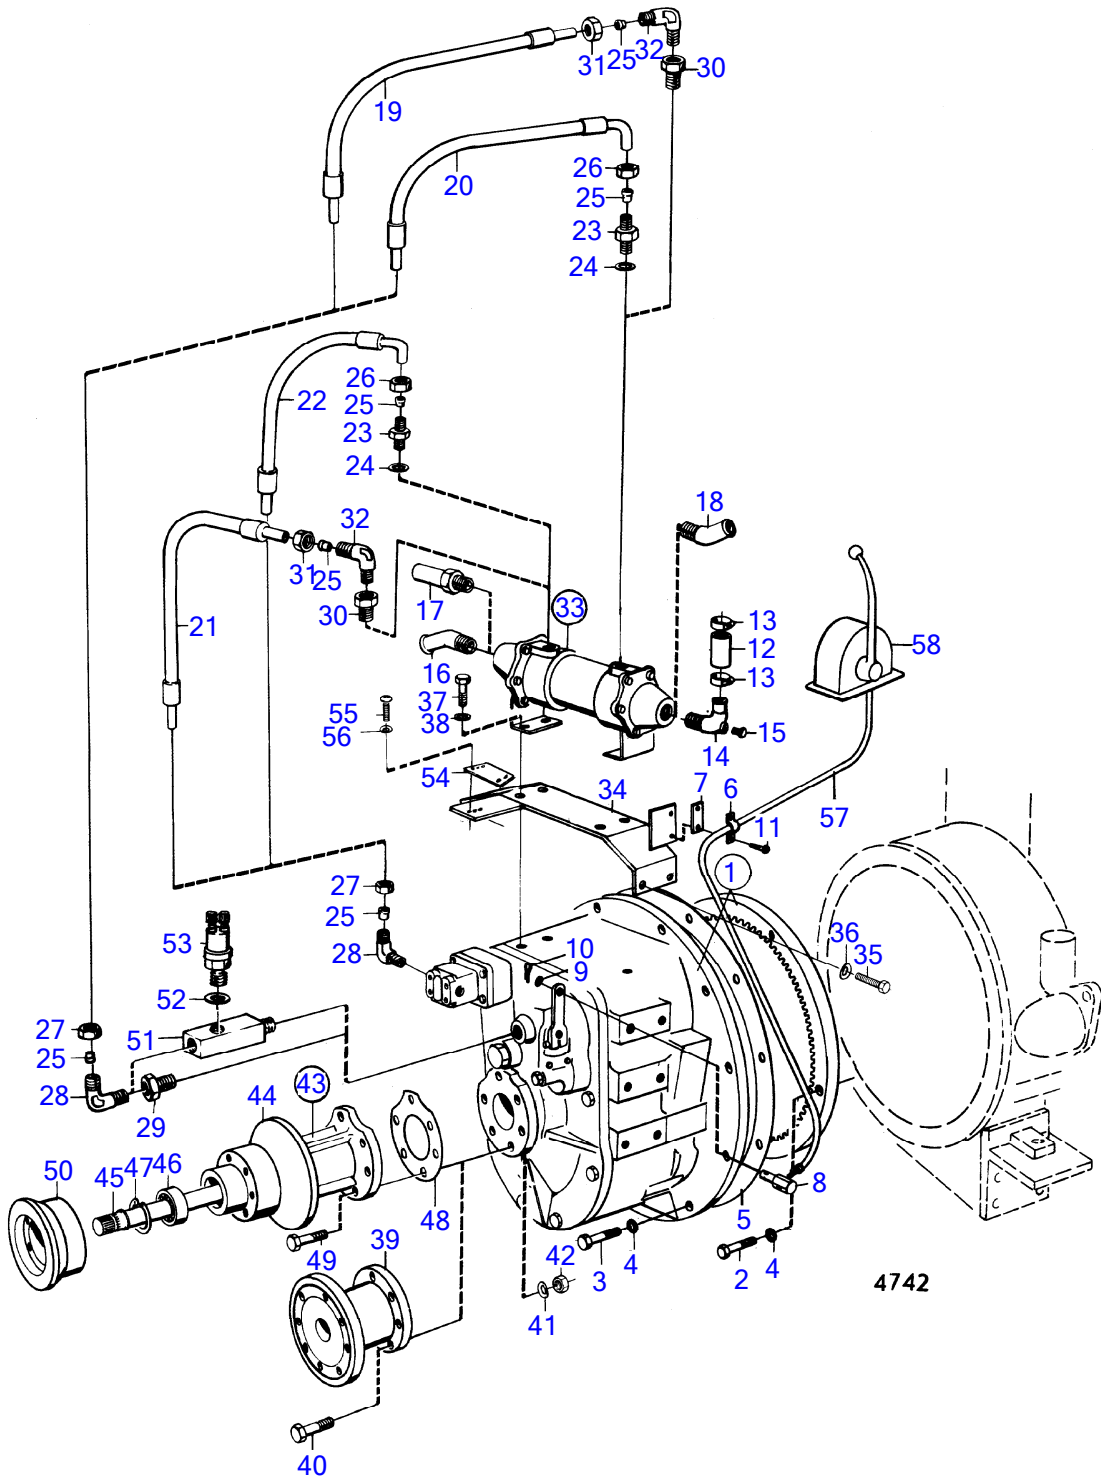

MD70C, TMD70C, TAMD70C, THAMD70C, AQD70BL, AQD70CL
4742

No Réf	No Pièce	Qté requis	Désignation	Notes
1		1	inverseur, rapport 1:1 · pieces non specifiees	
2	940162	8	Vis à tête hexagonal	
3	955535	11	Vis à tête hexagonal	L=32mm
	955536	1	Vis à tête hexagonal	L=45mm
	940115	12	Vis à tête hexagonal	L=25mm alt
4	942336	20	Rondelle élastique	
5	862623	1	Joint	
6	21471054	1	Console	
7	819068	1	Rondelle	
8	(813674)	1	Dé	Référence hors de gamme
9	940191	1	Rondelle	
10	17276	1	Goupille fendue	
11	950021	2	Vis empreinte crucif	
12	942707	X	Flexible	L=170mm voir groupe 2B
13	994560	2	Collier serrage	Voir groupe 2B
14	(942334)	1	Fixe-flexible	Voir groupe 2B, Référence hors de gamme
15	192134	1	Tampon	Voir groupe 2B
16	(836759)	1	Fixe-flexible	Voir groupe 2B, Référence hors de gamme
19		1	flexible	Remplace par 837355 et pieces de raccordement., MO-XXXX/4467
20	837355	1	Conduit flexible	MOXXXX-4468- L=420mm
21		1	flexible	Remplace par 837355 et pieces de raccordement., MO-XXXX/4467
22	837355	1	Conduit flexible	MOXXXX/4468- L=420mm
23	943755	2	Écrou raccord	MOXXXX/4468-
24	957184	2	Joint	MOXXXX/4468-
25	956970	4	Bague de sûreté	
26	941331	2	Écrou accouplement	MOXXXX/4468-
27	956984	2	Écrou accouplement	
28	941750	2	Raccord	(941757)
29	(804533)	1	Raccord	Référence hors de gamme
30	(16291)	2	Raccord réducteur	Référence hors de gamme, MO-XXXX/4467
31	956984	2	Écrou accouplement	MO-XXXX/4467
32	941757	2	Raccord coudé	MO-XXXX/4467
33	804472	1	Radiateur huile ·	
34	(837315)	1	Console	Référence hors de gamme
	(837934)	1	Console	Référence hors de gamme
35	955560	4	Vis à tête hexagonal	
36	940280	4	Rondelle élastique	
37	940113	4	Vis à tête hexagonal	
38	941907	4	Rondelle élastique	
39	(837314)	1	Bride intermédiaire	Pour moteur avec arbre de transmission, Référence hors de gamme
40	955737	6	Vis à tête hexagonal	Pour moteur avec arbre de transmission
41	941912	6	Rondelle élastique	Pour moteur avec arbre de transmission
42	(955852)	6	Écrou hexagonal	Référence hors de gamme, Pour moteur avec arbre de transmission
43	(842353)	1	Carter embrayage	Référence hors de gamme
44		1	· boitier	
45		1	· arbre	
46	(183672)	1	· Roulement billes	Référence hors de gamme
47	914470	1	· Circlip	
48	(843379)	1	· Joint	Référence hors de gamme
49	940162	7	· Vis à tête hexagonal	
50	(832256)	1	Bague serrage	Référence hors de gamme
51	842425	1	Raccord	
52	957181	1	Joint	
53	837781	1	Manocontact huile	Voir groupe 3
54	(843008)	1	Console	Pour inverseur 837984., Référence hors de gamme
55	950021	3	Vis empreinte crucif	Pour inverseur 837984.
56	941905	3	Rondelle élastique	Pour inverseur 837984.
57		1	cable de commande	Voir groupe 9
58		1	commande	Voir groupe 9