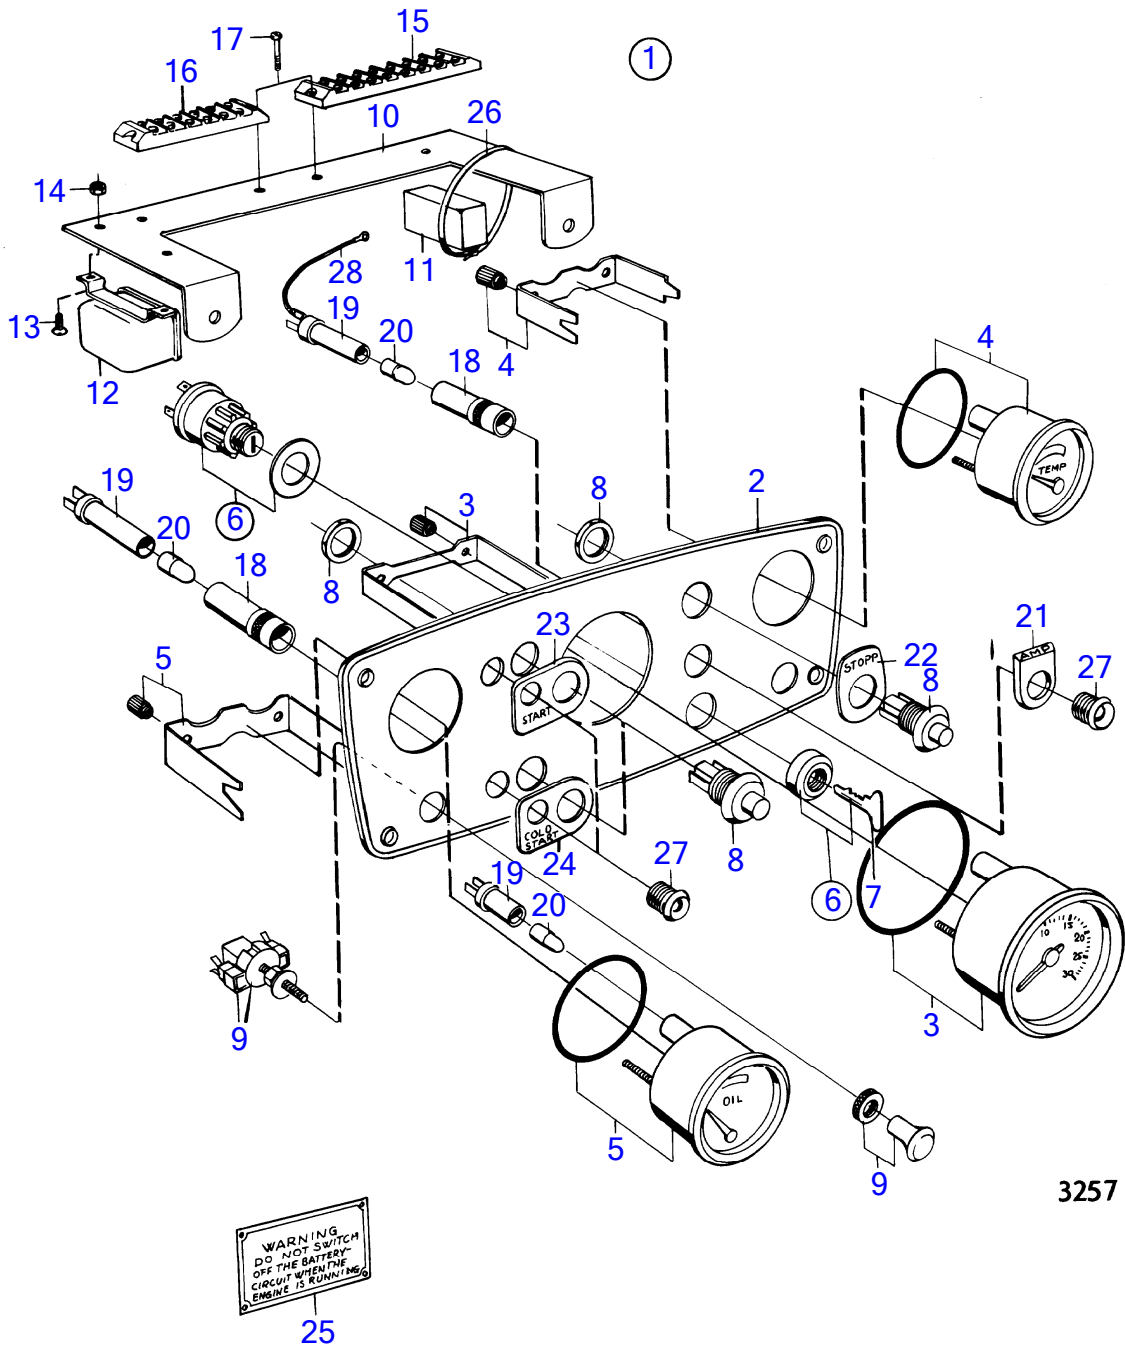

3257

No Réf	No Pièce	Qté requis	Désignation	Notes
1	(837457)	1	Tableau de bord	Référence hors de gamme
2		1	.	
3	(837041)	1	· Compte-tours	Référence hors de gamme
4	(827149)	1	· Thermometre	Référence hors de gamme
5	813864	1	· Tableau bord	
6	837437	1	· Verrouillage de déma	
7	(240321)	2	· · Clé	Référence hors de gamme
			bulletin P-36-4-1	Numéros de référence annulés pour les clés
7	(241383)	2	· · Clé	Indiquer le code de cle a la commande, Marque s, Référence hors de gamme
			bulletin P-36-4-1	Numéros de référence annulés pour les clés
8	843684	3	· Bouton	Indiquer le code de cle a la commande, Marque e
9	(819079)	2	· Interrupteur à turet	Référence hors de gamme
10	(837353)	1	· Fixation en u	Référence hors de gamme
11	(837267)	1	· Relais differé	Référence hors de gamme
12	870451	1	· Relais	
13	956074	2	· Vis empreinte crucif	
14	955780	2	· Écrou hexagonal	
15	(942558)	1	· Bloc de connexion	Référence hors de gamme
16	942660	1	· Bloc de connexion	
17	(804777)	4	· Vis	Référence hors de gamme
18	819350	3	· Manchon	
19	808175	6	· Porte-lampe	
20	182059	6	· Ampoule	
21	(819136)	1	· Enseigne	Référence hors de gamme
22	(820218)	1	· Enseigne	Référence hors de gamme
23	(837341)	1	· Enseigne	Référence hors de gamme
24	(837340)	1	· Enseigne	Référence hors de gamme
25	(821042)	1	· Enseigne	Référence hors de gamme
26	948210	X	· Serre-câble	
27	(819346)	3	· Vitre	Référence hors de gamme
28		X	· cables et cosses	Voir groupe 3