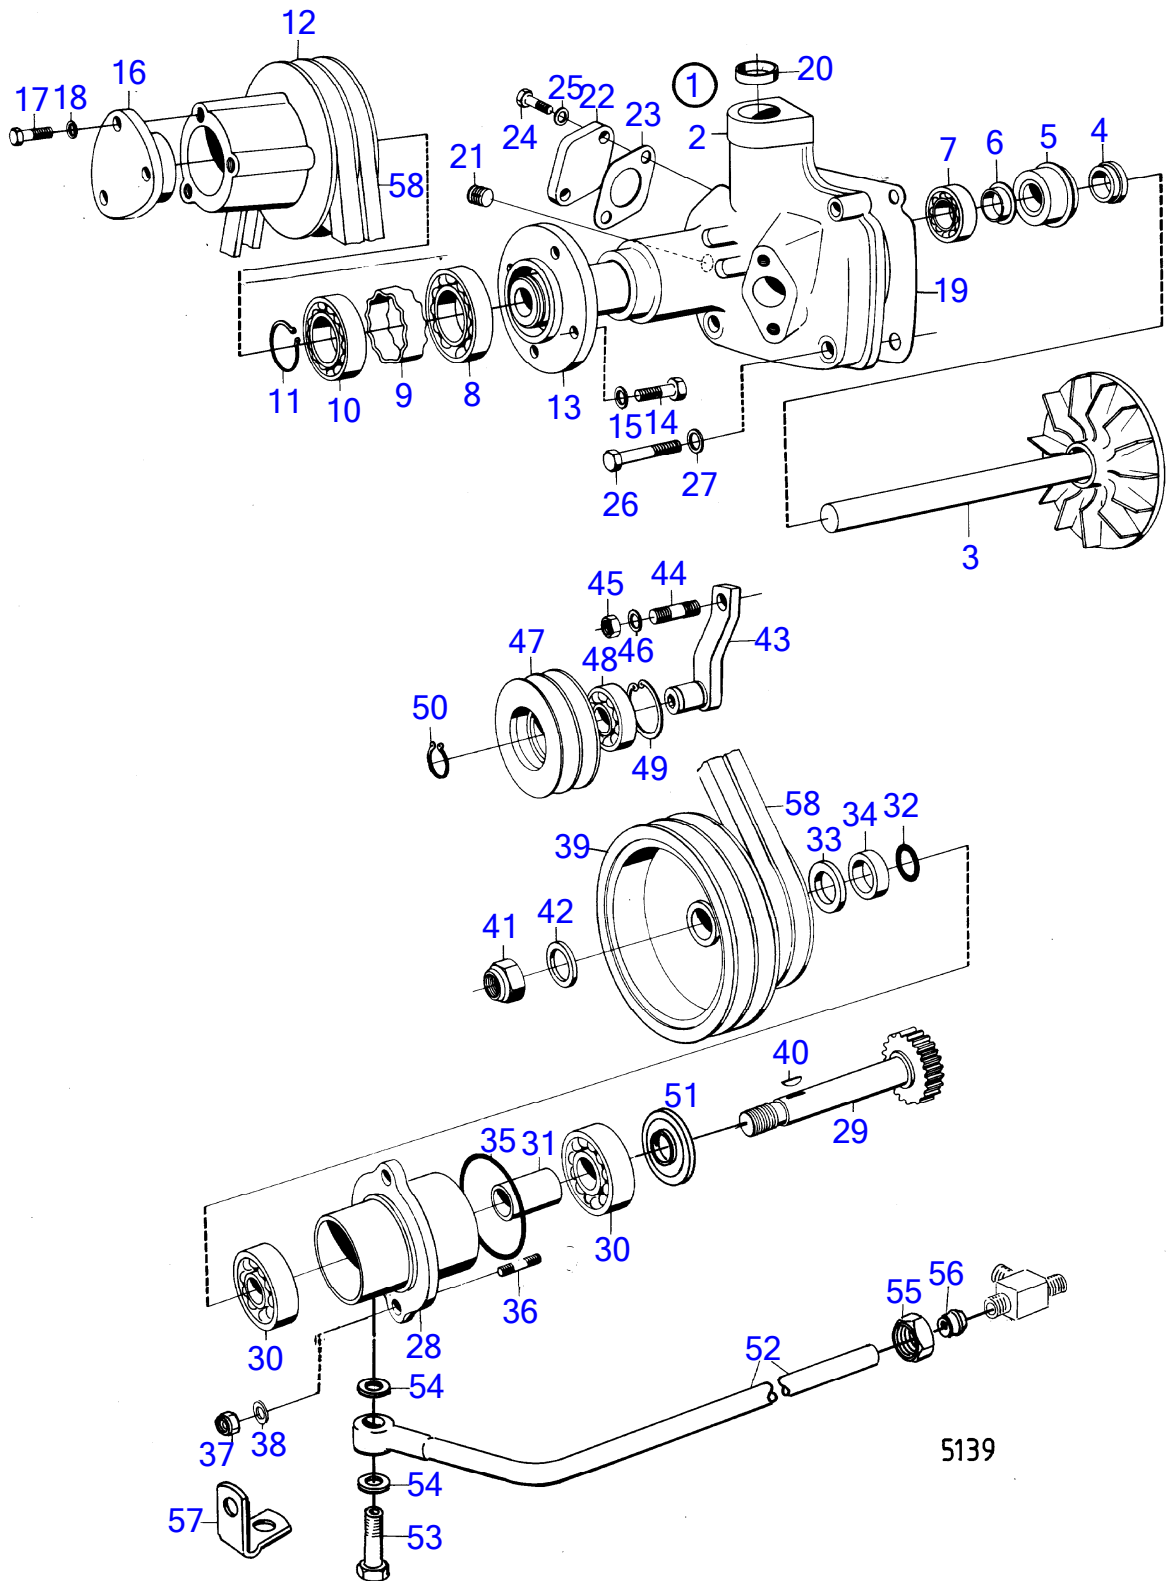

5139

No Réf	No Pièce	Qté requis	Désignation	Notes
1	843417	1	Pompe eau	
	3803211	1	Pompe de refroidisse	
2		1	• boitier	
3	421148	1	• Arbre	
4	421306	1	• Bague d'usure	
5	1545283	1	• Bague étanchéité	
6	70913	1	• Déflecteur	
7	1660609	1	• Roulement billes	
8	181538	1	• Roulement billes	
9	823145	1	• Douille entretoise	
10	19258	1	• Roulement billes	
11	914462	1	• Circlip	
12	(843515)	1	• Poulie	Référence hors de gamme
13	(823130)	1	• Flasque entraînement	Référence hors de gamme
14	955524	3	• Vis à tête hexagonal	
15	941907	3	• Rondelle élastique	
16	(823131)	1	• Flasque entraînement	Référence hors de gamme
17	940135	3	• Vis à tête hexagonal	
18	941907	3	• Rondelle élastique	
19	421215	1	• Joint	
20	420162	1	• Joint	
21	968145	1	• Tampon	
22	(824339)	1	Bride	Référence hors de gamme
23	420171	1	Joint	Inclus dans unité pompe
24	940135	2	Vis à tête hexagonal	
25	941907	2	Rondelle élastique	
26	940161	6	Vis à tête hexagonal	
27	941907	6	Rondelle élastique	
28	843661	1	Isolant	
29	837704	1	Vitesse	
30	183731	2	Roulement billes	
31	(896605)	1	Douille entretoise	Référence hors de gamme
32	925059	1	Joint torique	
33	896672	1	Douille entretoise	
34	941899	1	Bague étanchéité	
35	949660	1	Joint torique	
36	953259	2	Goujon	
37	955827	2	Écrou hexagonal	
38	942336	2	Rondelle élastique	
39	(843740)	1	Poulie	Référence hors de gamme
40	909867	1	Clavette plate	
41	949399	1	Contre-écrou	
42	955900	1	Rondelle	
43	465473	1	Levier	
44	(953351)	1	Goujon	Référence hors de gamme
45	955828	1	Écrou hexagonal	
46	941911	1	Rondelle élastique	
47	822551	1	Poulie courroie trap	
48	1544092	1	Roulement billes	
49	914533	1	Circlip	
50	914462	1	Circlip	
51	837705	1	Déflecteur	
52	843662	1	Tuyau	
53	48634	1	Vis creuse	
54	957173	2	Joint	
55	954356	1	Écrou accouplement	
56	954364	1	Manchon	
57	(18301)	1	Collier de fixation	Référence hors de gamme
58	958346	1	Courroie trapézoïdal	
	875474	1	Kit rénovation	Voir groupe 10