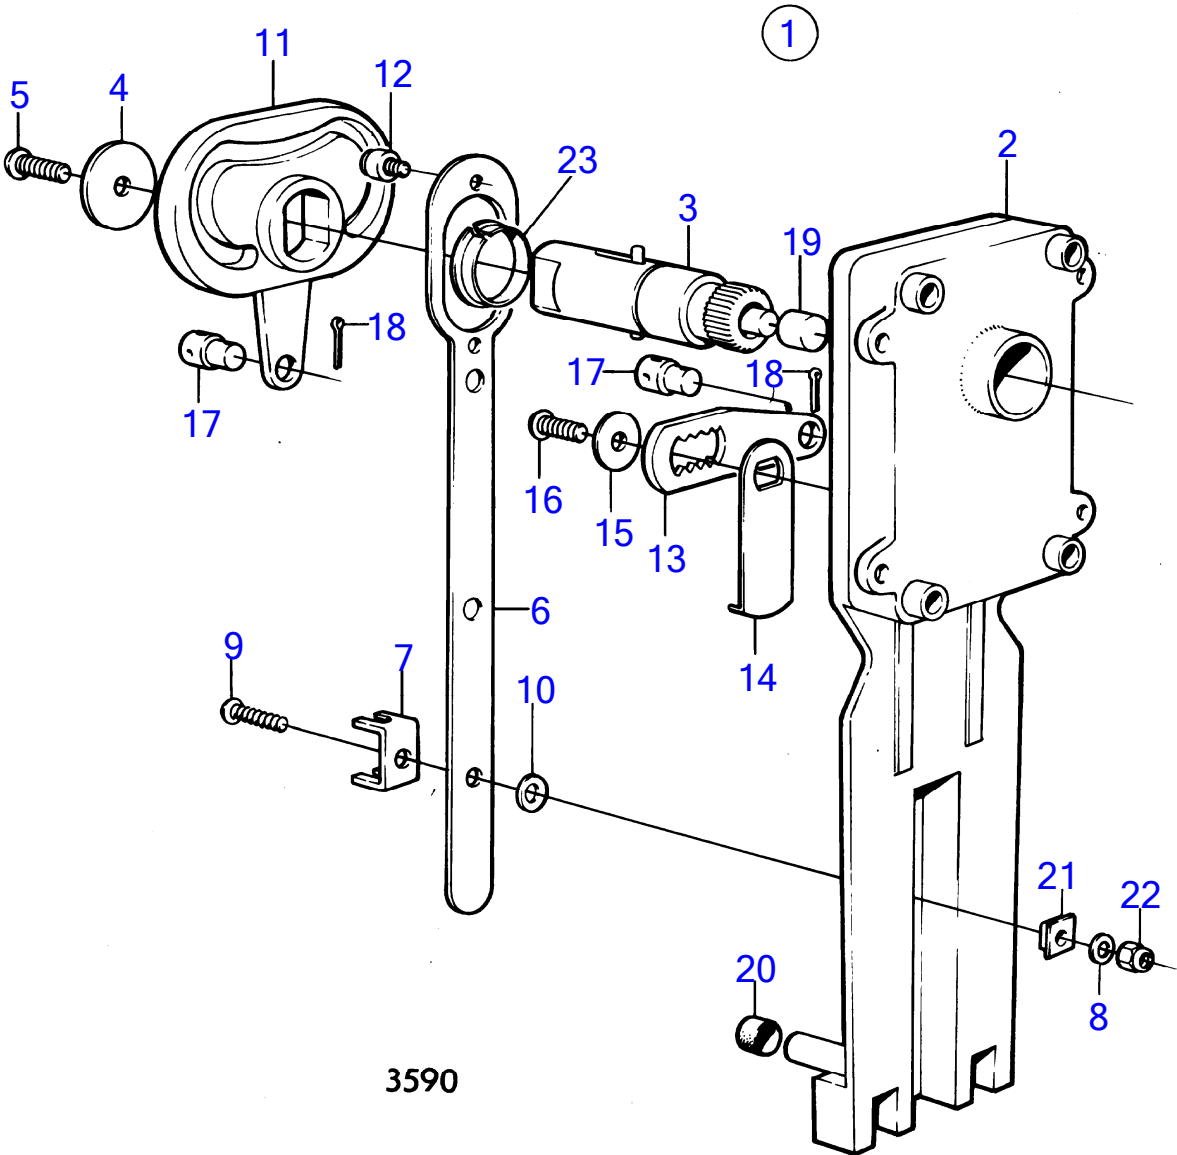

3590

No Réf	No Pièce	Qté requis	Désignation	Notes
1	839469	1	Commande	
2		1	· boitier	
3		1	· arbre	
4	(839635)	1	· Rondelle	Référence hors de gamme
5	(839637)	1	· Vis	Référence hors de gamme
6	(839668)	1	· Bras commande	Référence hors de gamme
7	853423	1	· Retenue	
8	(839667)	1	· Rondelle	Référence hors de gamme
9	839664	1	· Vis	
10		1	·	
11	(839636)	1	· Excentrique	Référence hors de gamme
12	(851713)	1	· Kit pièce réchange	Référence hors de gamme
13	(839633)	1	· Levier embrayage	Référence hors de gamme
14	(839639)	1	· Bras rupteur	Référence hors de gamme
15	(839635)	1	· Rondelle	Référence hors de gamme
16	(839637)	1	· Vis	Référence hors de gamme
17	839638	2	· Dé	
18	17253	2	· Goupille fendue	
19	839632	1	· Bouton	
20	839640	1	· Amortisseur vibratio	
21	(839666)	1	· Rondelle	Référence hors de gamme
22	963104	1	· Contre-écrou	
23	(839701)	1	· Bague	Référence hors de gamme