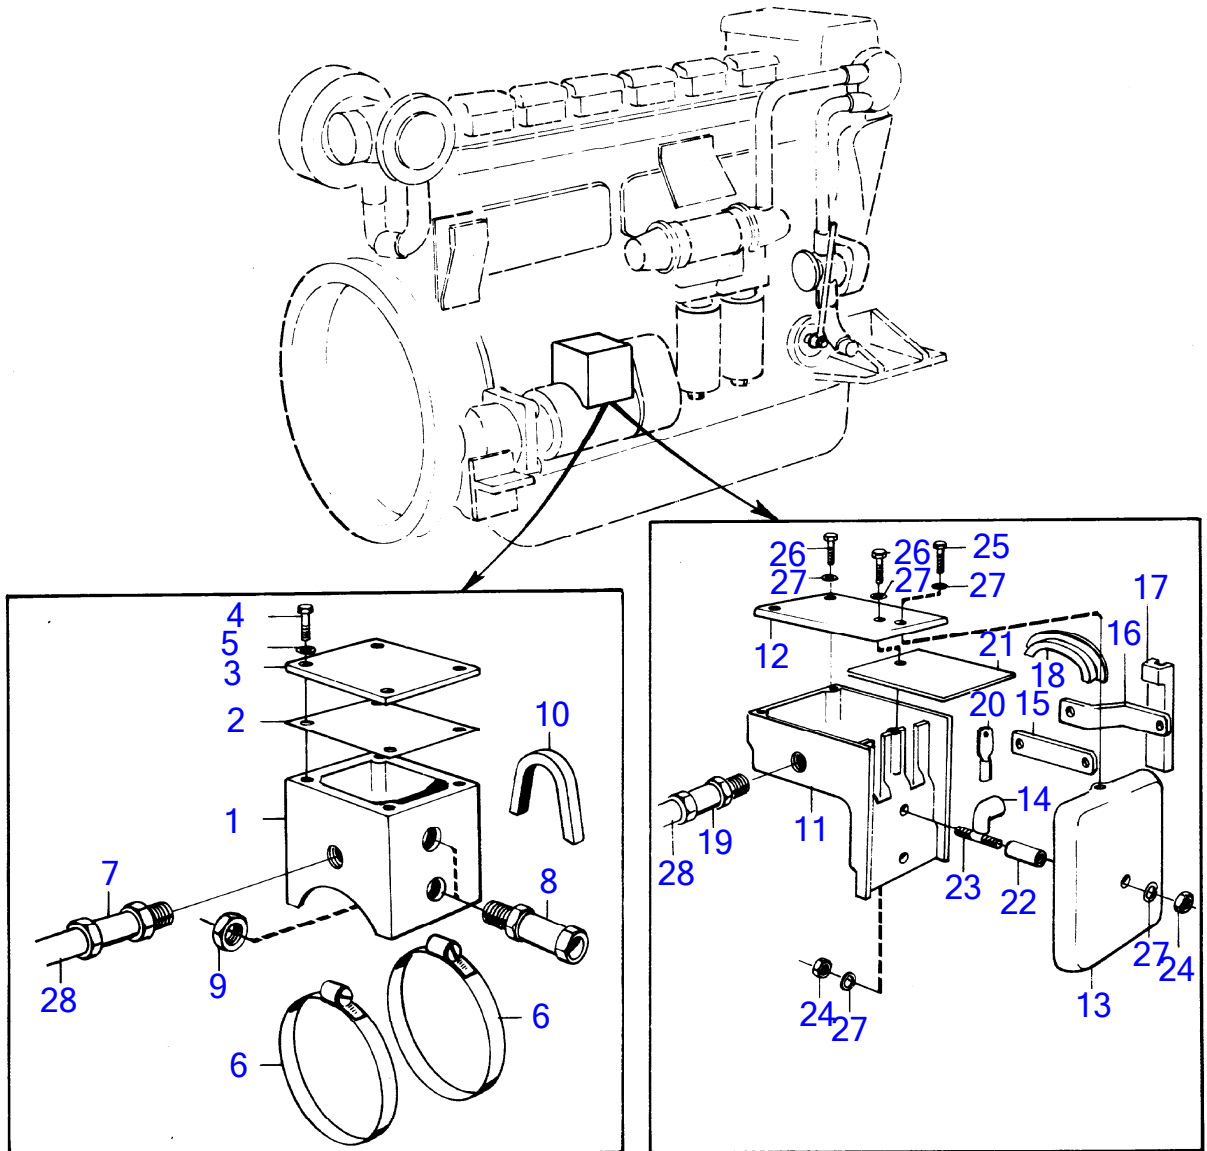

3662

No Réf	No Pièce	Qté requis	Désignation	Notes
1	(823515)	1	Protection	MO-XXXX/8628, Référence hors de gamme
2	(823517)	1	Joint	MO-XXXX/8628, Référence hors de gamme
3	(823516)	1	Gaine extérieure	MO-XXXX/8628, Référence hors de gamme
4	(191038)	4	Vis à tête hexagonal	MO-XXXX/8628, Référence hors de gamme
5	941905	4	Rondelle élastique	MO-XXXX/8628
6	943484	2	Collier serrage	MO-XXXX/8628
7	881192	1	Passe-cable	MO-XXXX/8628
8	881193	2	Passe-cable	MO-XXXX/8628
9	880755	2	Écrou	MO-XXXX/8628
10	(823700)	X	Joint caoutchouc	MO-XXXX/8628, L=300mm, Référence hors de gamme
11	(837377)	1	Carter embrayage	MOXXXX/8629-, Référence hors de gamme
12	837378	1	Gaine	MOXXXX/8629-
13	837379	1	Gaine	MOXXXX/8629-
14	847742	2	Douille serrage	Indiquer le code de cle a la commande
15	837483	1	Rail guide	MOXXXX/8629-
16	837484	1	Rail guide	MOXXXX/8629-
17	(837486)	4	Isolant	Référence hors de gamme, MOXXXX/8629-
18	837488	1	Lisse étanchéité	MOXXXX/8629-
19	881192	1	Passe-cable	MOXXXX/8629-
20		X	protection en caoutchouc pour les cables et les cosses	
21	837558	1	Défecteur	MOXXXX/8629-
22	192618	X	Flexible	MOXXXX/8629-
23	946945	1	Goujon	MOXXXX/8629-
24	955825	2	Écrou hexagonal	MOXXXX/8629-
25	955513	1	Vis à tête hexagonal	MOXXXX/8629-
26	940117	3	Vis à tête hexagonal	MOXXXX/8629-
27	941906	6	Rondelle élastique	MOXXXX/8629-
28		X	cables	Conformement a la classification.