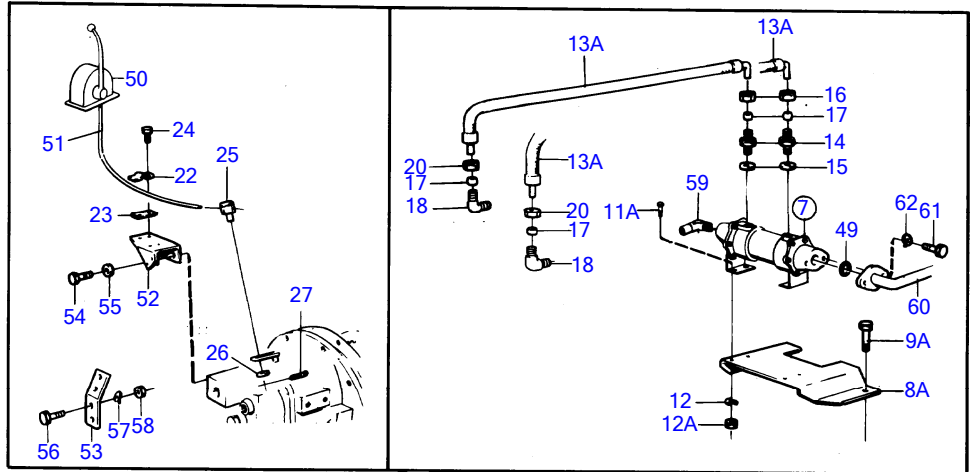

MD70C, TMD70C, TAMD70C, THAMD70C, AQD70BL, AQD70CL
7357

7357

No Réf	No Pièce	Qté requis	Désignation	Notes
1		1	inverseur, rapport 1:1	
		1	inverseur, rapport 1,93:1	
		1	inverseur, rapport 2,93:1	
		1	inverseur, rapport 3,8:1	
		1	inverseur, rapport 4,5:1	
2	862623	1	Joint	
3	955535	11	Vis à tête hexagonal	L=32mm
	955536	1	Vis à tête hexagonal	L=45mm
4	942336	12	Rondelle élastique	
5	940162	8	Vis à tête hexagonal	
6	942336	8	Rondelle élastique	
7	844114	1	Radiateur huile	
		.	.	
8	(837125)	1	Console	Rapport 4,5:1, Référence hors de gamme
	(837125)	1	Console, bracket	Rapport 3,8:1,, Référence hors de gamme MO-160500/243413
	(837934)	1	Console	Référence hors de gamme
	(837934)	1	Console, bracket	Rapport 2,93:1,, Référence hors de gamme MO-160500/243413
8A	(847020)	1	Console, bracket	Rapport 2,93:1, 3,8:1, Référence hors de gamme
8				MO160501/243414-
9	955560	4	Vis à tête hexagonal	MO-160500/243413
9A	955592	2	Vis à tête hexagonal	MO160501/243414-
10	940280	4	Rondelle élastique	MO-160500/243413
11	940113	4	Vis à tête hexagonal	MO-160500/243413
11A	940135	4	Vis à tête hexagonal	MO160501/243414-
12	941907	4	Rondelle élastique	
12A	955826	4	Écrou hexagonal	MO160501/243414-
13	837355	2	Conduit flexible	MO-160500/243413
13A	847165	2	Flexible de graissag	MO160501/243414-
14	943755	2	Écrou raccord	
15	957184	2	Joint	
16	941331	2	Écrou accouplement	
17	956970	4	Bague de sûreté	
18	941750	2	Raccord	
19	941750	1	Raccord	F r backslag 836991 och 842559
20	956984	2	Écrou accouplement	
21	(804533)	1	Raccord	Référence hors de gamme, MO-160500/243414
22	21471054	1	Console	
23	819068	1	Rondelle	
24	950021	2	Vis empreinte crucif	
25	(813674)	1	Dé	Référence hors de gamme
26	940191	1	Rondelle	
27	17276	1	Goupille fendue	
28	(837715)	2	Console	Référence hors de gamme
29	955561	12	Vis à tête hexagonal	
30	940280	12	Rondelle élastique	
31	837717	2	Vis	
32	(837716)	2	Fixation	Référence hors de gamme
33	837826	2	Élément caoutchouc	
34	955317	8	Vis à tête hexagonal	
35	941908	8	Rondelle élastique	
36	(955378)	2	Vis à tête hexagonal	Référence hors de gamme
37	955785	2	Écrou hexagonal	
38	941912	2	Rondelle élastique	
39	837781	1	Manocontact huile	Voir groupe 3
40	842425	1	Raccord	
41	957181	1	Joint	
42	830737	1	Bride accouplement	
	(837054)	1	Bride accouplement	Pour rapport:3,8-4,5, Référence hors de gamme
43	955737	6	· Vis à tête hexagonal	
	(955750)	6	· Vis à tête hexagonal	Pour rapport:3,8-4,5, Référence hors de gamme
44	955886	6	· Écrou crénelé	
	955887	6	· Écrou crénelé	Pour rapport:3,8-4,5
45	907861	6	· Goupille fendue	
	17178	2	· Goupille conique	Pour rapport:3,8-4,5
46	907619	1	Goupille conique	
47	(942334)	1	Fixe-flexible	Référence hors de gamme
48	192134	1	Tampon	
49	836778	1	Joint	Voir groupe 2B