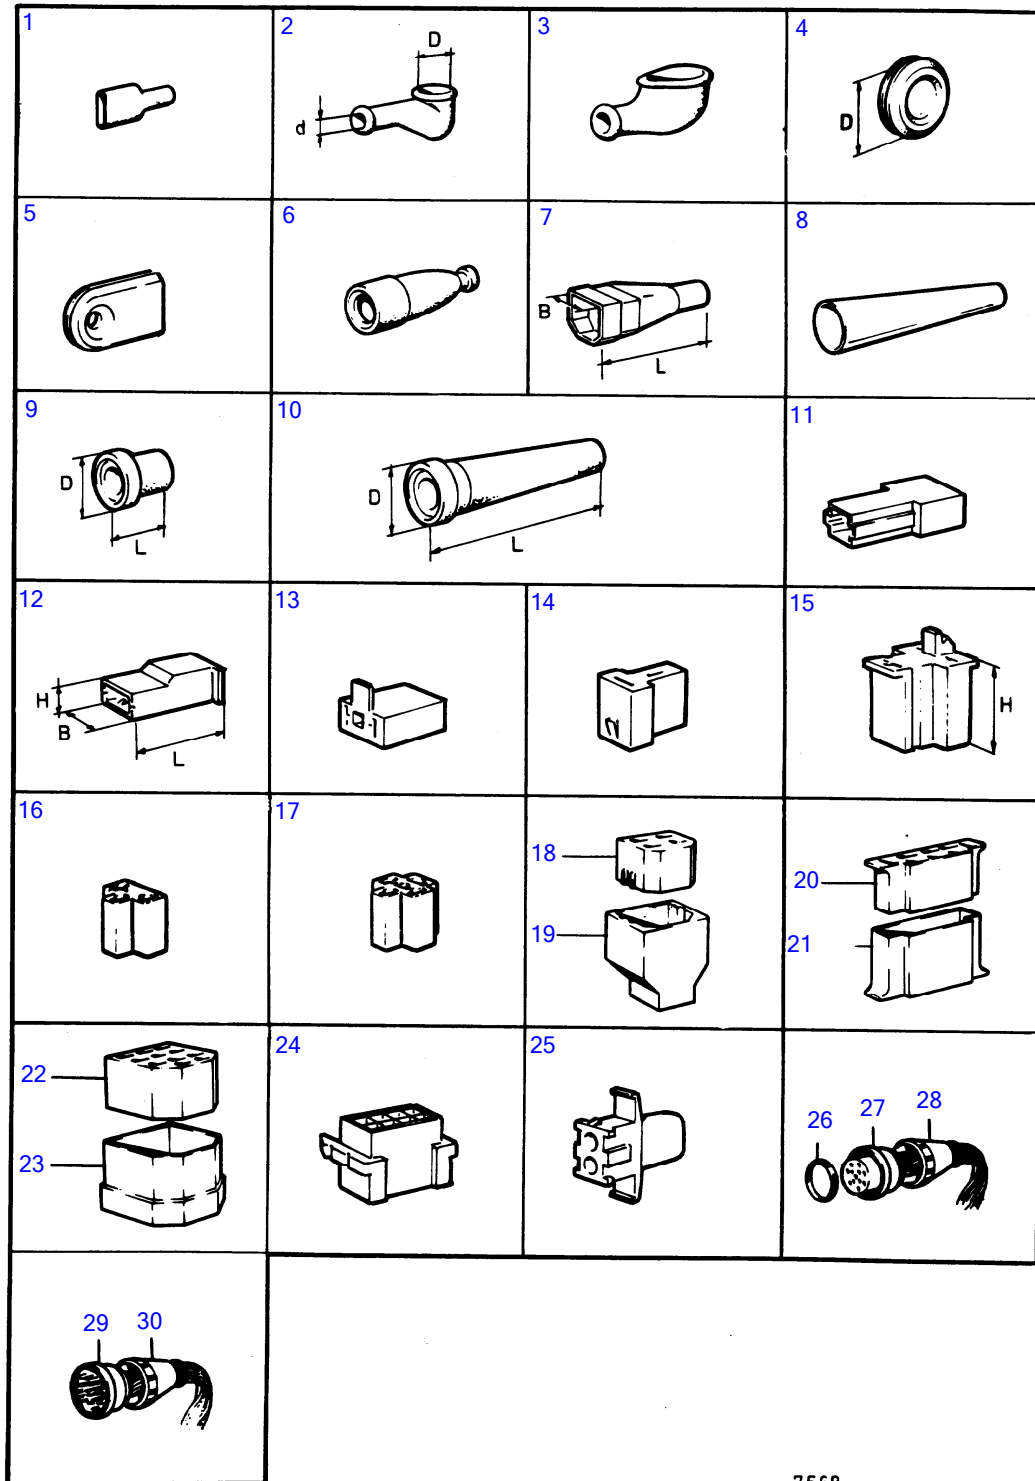

7568

No Réf	No Pièce	Qté requis	Désignation	Notes
1	959046	X	Isolant	
2	(855281)	X	Manchon protection, chapeau en caoutchouc	(841234), Référence hors de gamme
	829200	X	Capuchon de protecti	D=16mm D=14mm
	76614	X	Col caoutchouc	D=16mm D=6mm
3	673580	X	Protection de cosse	
4	941269	X	Tampon	D=25mm
	821053	X	Bague protection	D=35mm
5	823759	X	Bague caoutchouc	
6	(1576005)	X	Soufflet	Référence hors de gamme
	(1573077)	X	Enveloppe	Référence hors de gamme
7	(831966)	X	Capuchon de protecti	L=88mm LA=32,5mm, Référence hors de gamme
8	(844278)	X	Isolation	Noir,pour (844280), Référence hors de gamme
	(844279)	X	Isolation	Rouge,pour (844280), Référence hors de gamme
9	847005	X	Col étanchéité	L=4,6mm D=3,0mm
10	847005	X	Col étanchéité	L=100mm D=20mm
11		X	Isolant	1 borne., Pour 958208
12	947848	X	Isolant, isolateur	1 borne., L=20mm
	(949181)	X	Douille isolante, isolateur	H=6mm LA=7,8mm 1 borne., L=24mm, Référence hors de gamme H=7mm LA=10,2mm
	958208	X	Isolant, isolateur	1 borne., Pour 958207 L=24mm H=8,2mm LA=10mm
	949597	X	Isolant	1 borne., L=24,5mm
13	1578937	X	Isolant	Bipolaire
14	958210	X	Isolant	Bipolaire
15	945469	X	Isolant	Tripolaire., L=23mm
	(963374)	X	Isolant, isolateur	Tripolaire., L=24mm, Référence hors de gamme Pour 881485
16	(948854)	X	Douille isolante	Tripolaire., Référence hors de gamme
17	1214948	X	Isolant	5 bornes.
18	958213	X	Isolant	Quadripolaire.
19	958212	X	Isolant	Quadripolaire.
20	(941104)	X	Isolant	8 bornes., Référence hors de gamme
21	(941105)	X	Isolant	8 bornes., Référence hors de gamme
22	945830	X	Isolant	11 bornes.
23	945831	X	Fiche isolante	11 bornes.
24	944077	X	Isolant	8 bornes.
25	948995	X	Isolant	Bipolaire.
26	846615	X	Bague étanchéité	
27	846612	X	Isolant	16 bornes
28	846613	X	Câble décharge	
29	846647	X	Bloc	16 bornes
30	846613	X	Câble décharge