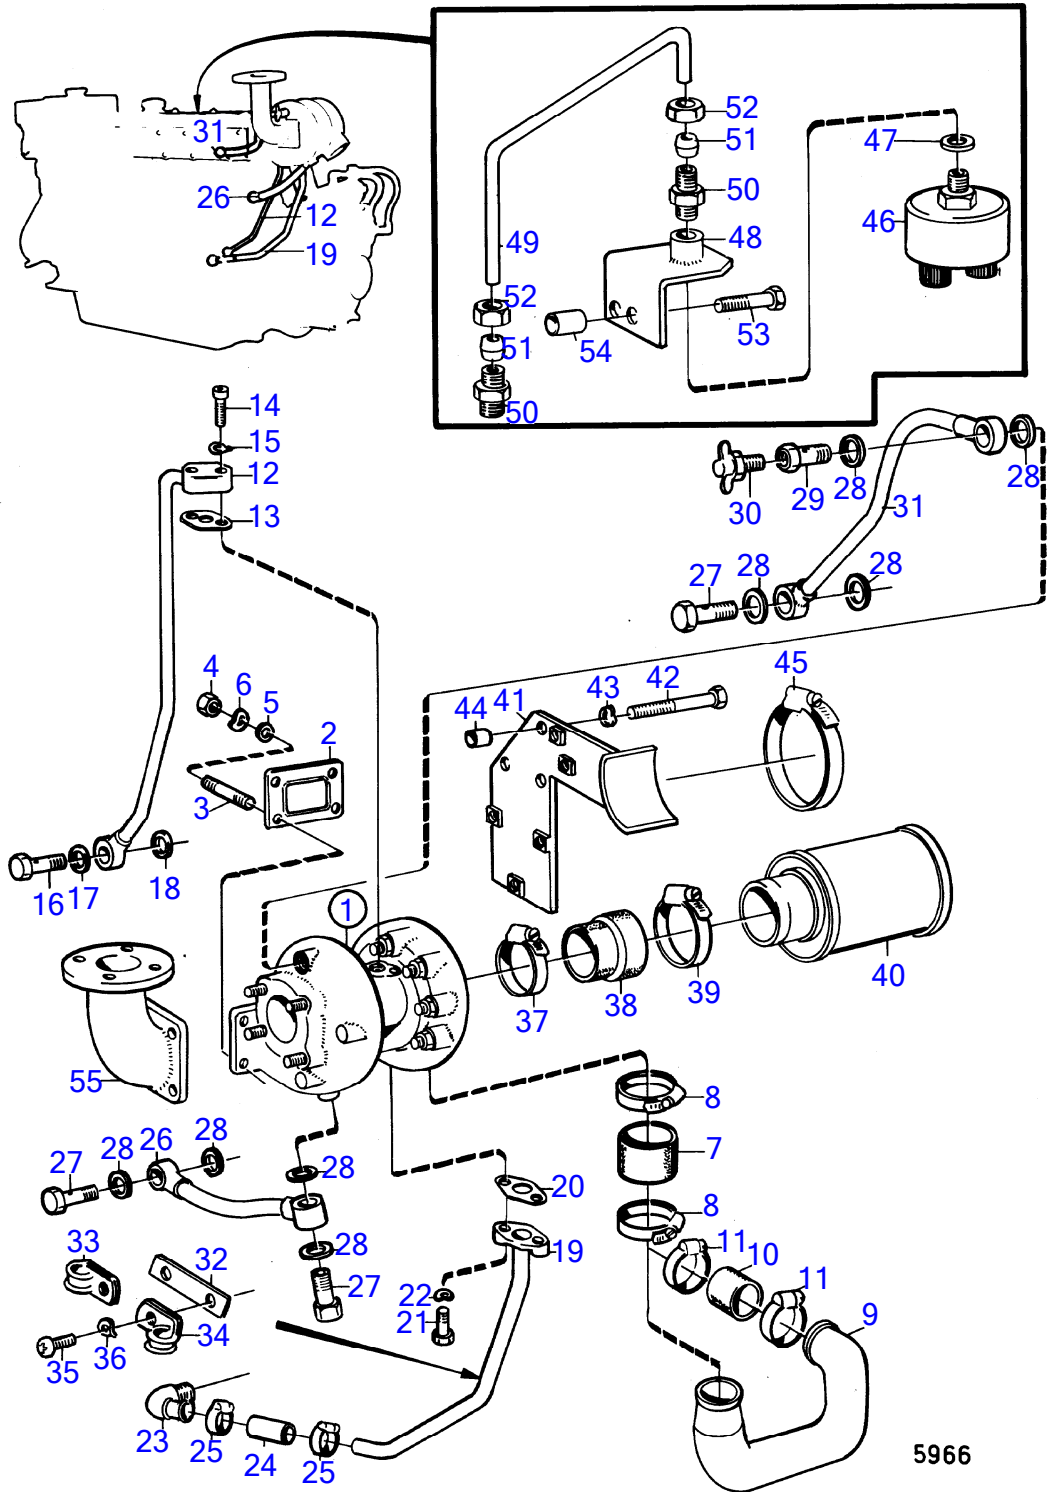

5966

No Réf	No Pièce	Qté requis	Désignation	Notes
1		1	Turbocompresseur	
	3802012	1	Turbocompresseur	
2	421324	1	Joint	
3	924079	4	Goujon	
4	940183	4	Écrou hexagonal	
5	955895	4	Rondelle	
6	942336	4	Rondelle élastique	
7	466327	1	Flexible	
8	943479	2	Collier serrage	
9	(837875)	1	Tuyau de connexion	Référence hors de gamme
10	(946264)	1	Flexible	Référence hors de gamme
11	943481	2	Collier serrage	
12	(837415)	1	Conduit huile refoul	Référence hors de gamme
13	420641	1	Joint	
14	955295	1	Vis à tête hexagonal	L=20mm
	940142	1	Vis à tête hexagonal	L=30mm
15	941907	2	Rondelle élastique	
16	942007	1	Vis creuse	
17	957178	1	Joint	
18	957181	1	Joint	
19	(843388)	1	Tuyau de retour d'hu	Référence hors de gamme
20	842986	1	Joint	
21	955297	2	Vis à tête hexagonal	
22	941907	2	Rondelle élastique	
23	468629	1	Raccord coudé	
24	466328	1	Flexible	
25	943473	2	Collier serrage	
26	843976	1	Flexible	
27	191157	3	Vis creuse	
28	957185	8	Joint	
29	191158	1	Vis creuse	
30	82745	1	Robinet de fermeture	
31	843977	1	Tube de refroidissem	
32	(836262)	1	Console	Référence hors de gamme
33	952625	1	Collier serrage	
34	952631	1	Collier serrage	
35	950044	2	Vis empreinte crucif	
36	941906	2	Rondelle élastique	
37	943481	1	Collier serrage	
38	842281	1	Cone caoutchouc	
39	943484	1	Collier serrage	
40	842280	1	Filtre air	
41	(843393)	1	Console	Référence hors de gamme
42	191337	3	Vis à tête hexagonal	
	959793	1	Vis à tête hexagonal	Pour moteur avec échangeur de temperature tubulaire., L=114mm
	191337	2	Vis à tête hexagonal	Pour moteur avec échangeur de temperature tubulaire., L=108mm
43	941907	3	Rondelle élastique	
44	826652	3	Douille entretoise	
45	942921	1	Collier serrage	
46	837782	1	Detecteur pression	Voir groupe 3
47	957181	1	Joint	
48	843698	1	Console	
49	(843434)	1	Tuyau	Référence hors de gamme
50	954379	2	Raccord	
51	954365	2	Écrou raccord	
52	954357	2	Écrou accouplement	
53	955532	1	Vis à tête hexagonal	L=95mm
54	820917	1	Douille entretoise	
55		1	coude d'echappement