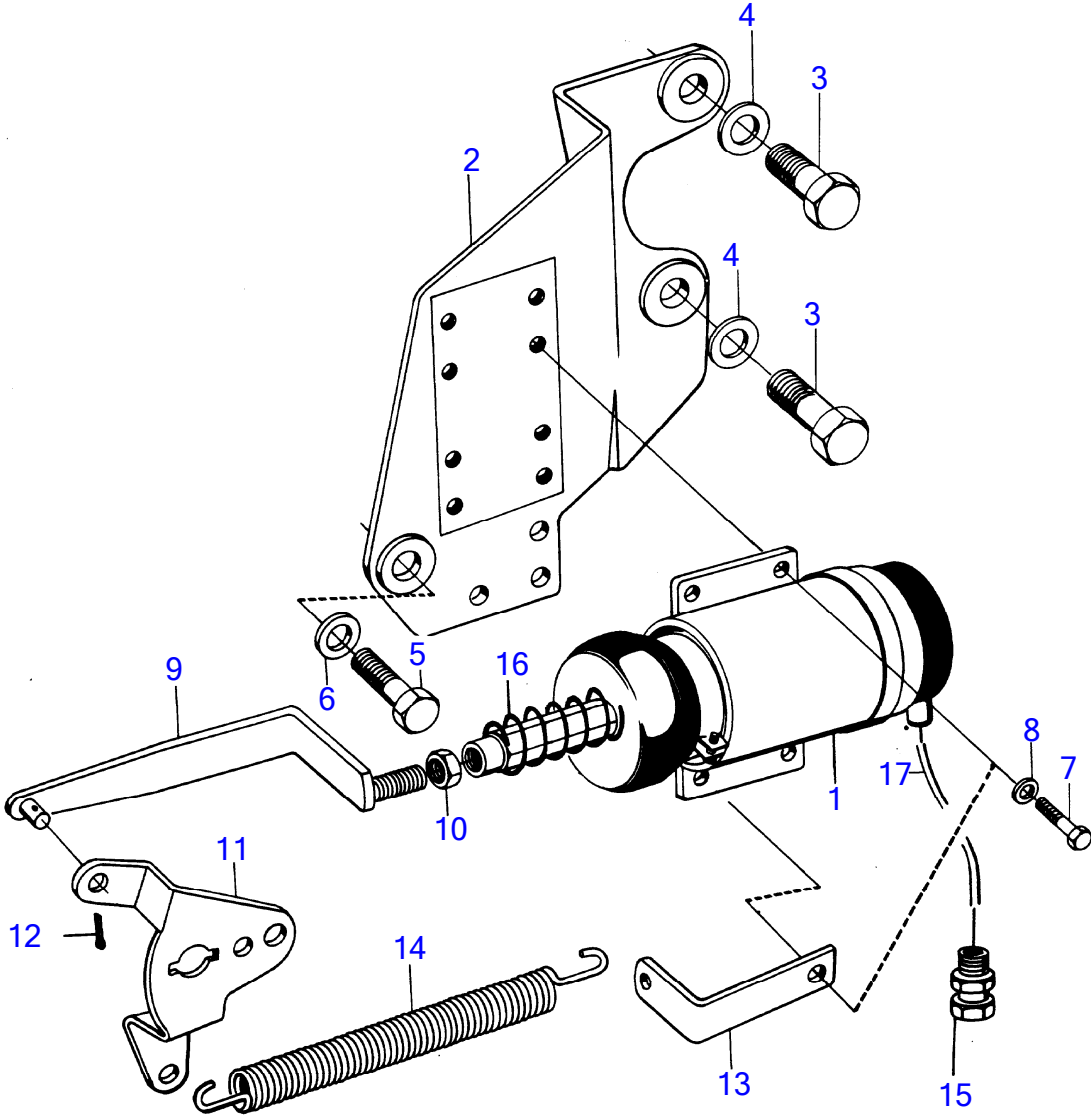

5116

No Réf	No Pièce	Qté requis	Désignation	Notes
1	881532	1	Aimant	24VANC. mod
2	(846171)	1	Console	Référence hors de gamme
3	955561	2	Vis à tête hexagonal	
4	940280	2	Rondelle élastique	
5	955536	1	Vis à tête hexagonal	
6	942336	1	Rondelle élastique	
7	955512	4	Vis à tête hexagonal	
8	941906	4	Rondelle élastique	
9	836415	1	Barre traction	
10	955857	1	Écrou hexagonal	
11	848677	1	Levier	
12	907824	1	Goupille fendue	
13	(836417)	1	Main ressort	Anc. mod., Référence hors de gamme
14	819809	1	Ressort	Anc. mod.
15	881191	1	Passe-cable	Anc. mod.
16	843401	1	Ressort rappel	Nouv. mod.
17		X	installation de cables et raccordement	Voir groupe 3