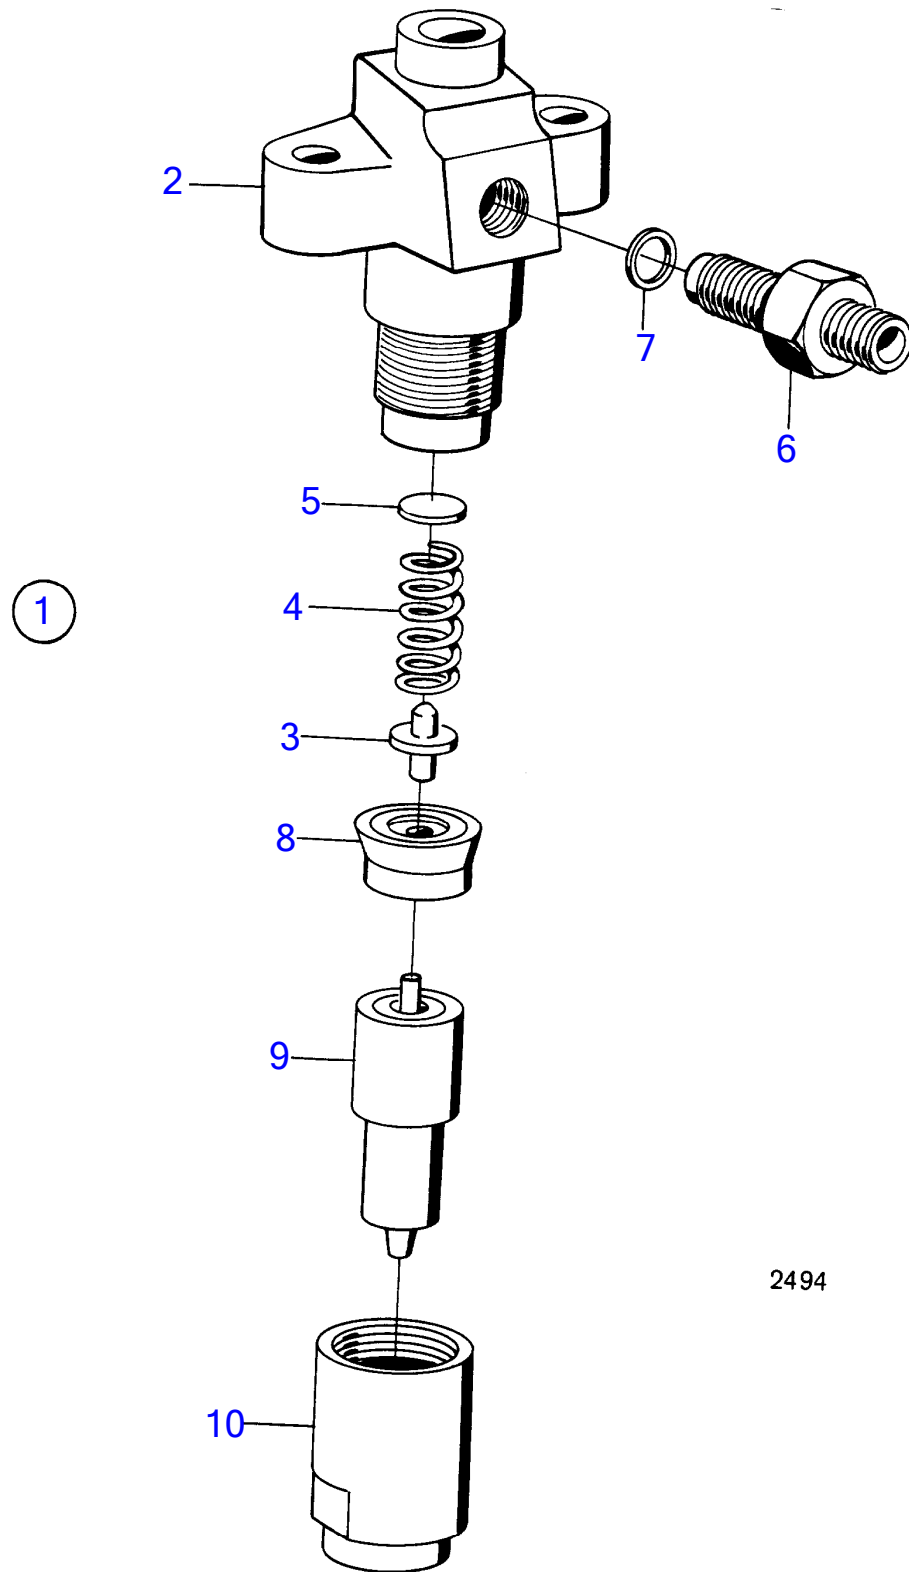

No Réf	No Pièce	Qté requis	Désignation	Notes
1	(843024)	1	Injecteur	Référence hors de gamme
2		1	· support de buse	
3	240578	1	· Tige-poussoir	
4	76751	1	· Ressort	
5	76753	1	· Écrou raccord	
6	238753	1	· Vis réglage	
7	(76755)	1	· Contre-écrou	Référence hors de gamme
8	76756	1	· Écrou capuchon	
9	(843876)	1	· Écrou raccord	Référence hors de gamme
10	76786	1	· Joint	
11	(76758)	1	· Écrou accouplement	Référence hors de gamme
12	(243039)	1	· Injecteur	Référence hors de gamme

2494