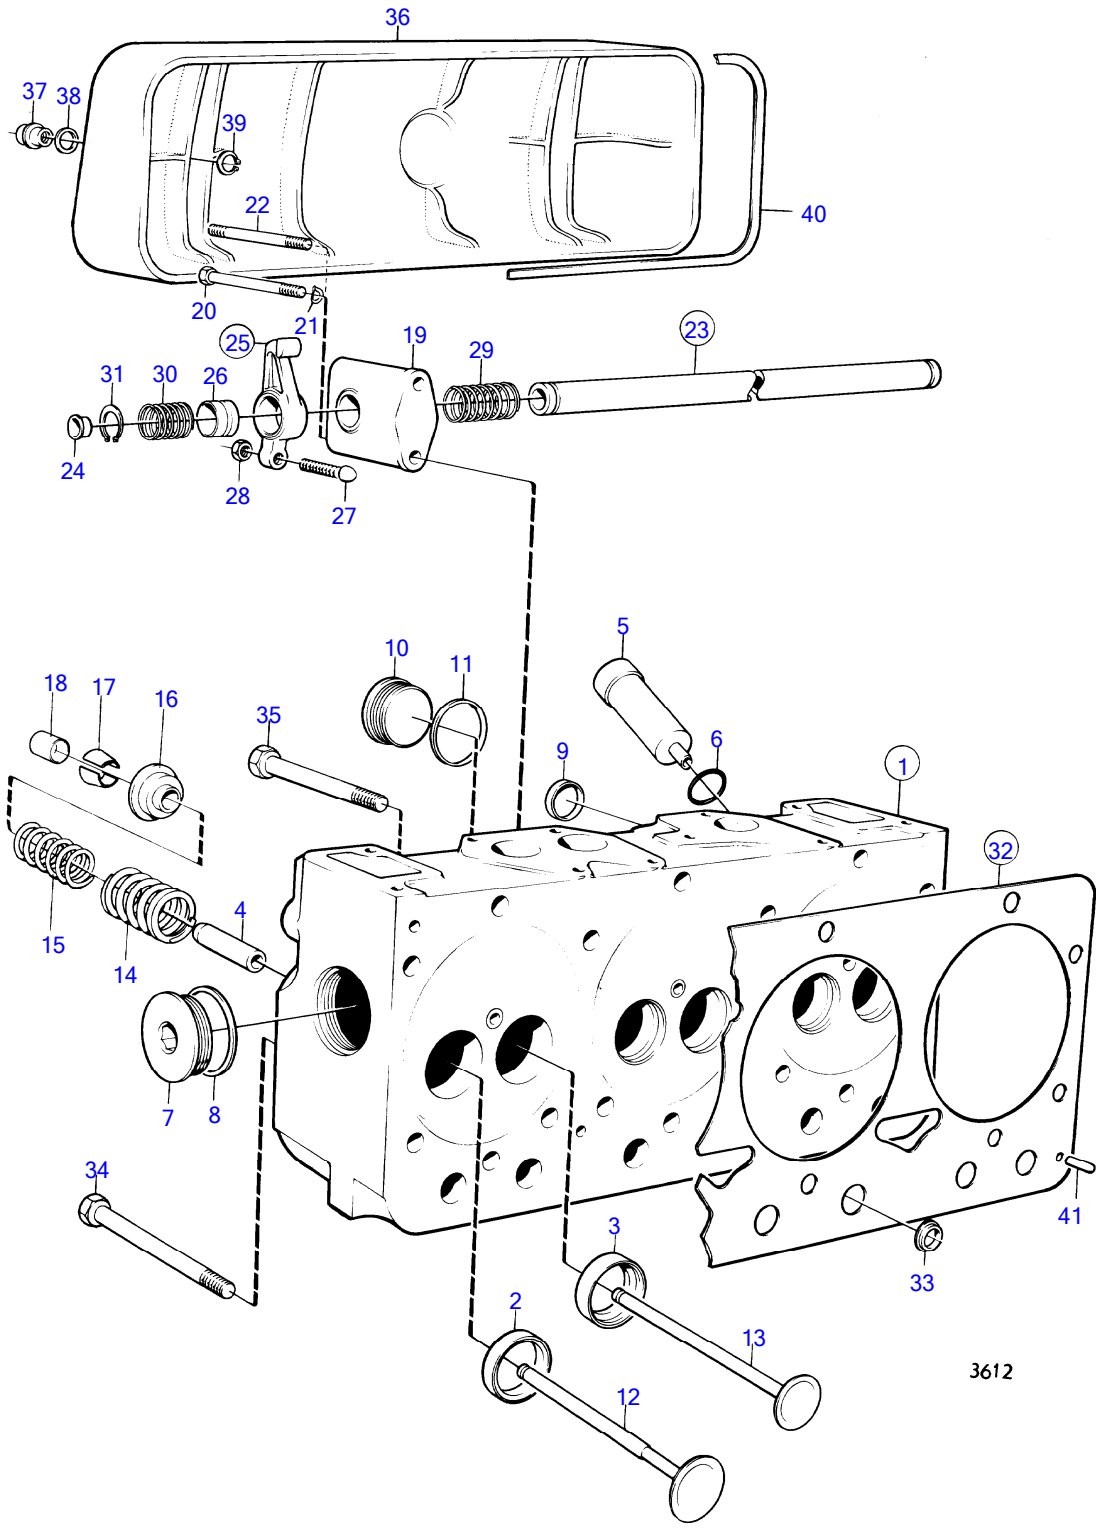

MD70C, TMD70C, TAMD70C, THAMD70C, AQD70BL, AQD70CL
3612

No Réf	No Pièce	Qté requis	Désignation	Notes
1	(842352)	2	Culasse	Référence hors de gamme
2	421011	6	• Siege soupape	Std D
	421316	6	• Siege soupape	0,20mm rep. sup
3	466266	6	• Siege soupape	Std D
	466307	6	• Siege soupape	0,20mm rep. sup
4	466386	12	• Guide soupape	
5	466284	6	• Manchon	
6	469205	6	• Bague étanchéité	
7	467367	4	• Tampon	
8	469328	4	• Joint	
9	192426	4	• Tampon expansion	
10	(466230)	4	• Tampon	Référence hors de gamme
11	420166	4	• Joint	
12	844594	6	Soupape admission	
13	842080	6	Soupape echappement	
14	466384	12	Ressort soupape	
15	466383	12	Ressort soupape	
16	466382	12	Coupelle de ressort	
17	468305	24	Clavette soupape	
18	469365	12	Chapeau de soupape	
19	421416	6	Support palier	
20	955540	8	Vis à tête hexagonal	
21	942336	8	Rondelle élastique	
22	420270	4	Goujon	
23	(421019)	2	Arbre	Référence hors de gamme
24	946778	4	• Bouchon capuchon	
25	424007	12	Culbuteur	
26	422066	12	• Bague	
27	423058	12	• Boulon articulation	
28	940175	12	• Écrou hexagonal	
29	421173	4	Ressort	
30	(421172)	4	Ressort	Référence hors de gamme
31	914459	4	Circlip	
32	275525	2	Joint de culasse	
33	422414	12	• Bague étanchéité	D=32mm
	466421	16	• Bague étanchéité	D=16mm
	422413	2	• Bague étanchéité	D=11mm
34	421218	20	Vis à embase	L=168mm
35	466764	6	Vis à embase	L=118mm
36	(421065)	2	Gaine extérieure	Référence hors de gamme
37	424341	4	Écrou capuchon	
38	469846	4	Bague étanchéité	
39	914449	4	Circlip	
40	421066	2	Joint	
41	(949020)	4	Goupille cylindrique	Référence hors de gamme