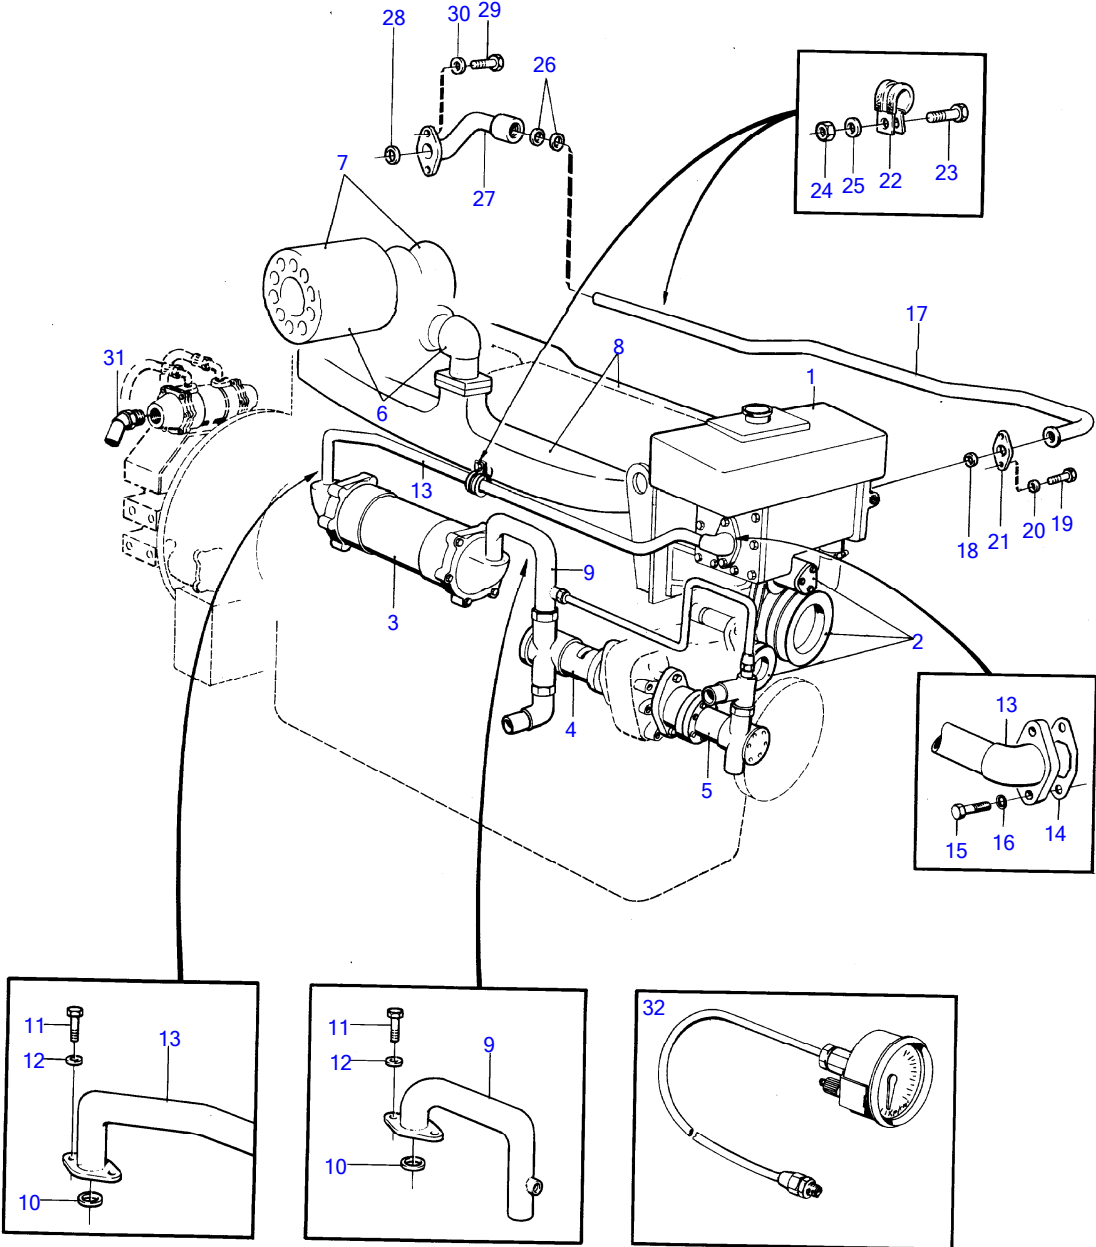

5133

No Réf	No Pièce	Qté requis	Désignation	Notes
1		1	echangeur de temperature et thermostat avec pieces de montage	
2		1	pompe de circulation et dispositif d'entrainement avec pieces de montage	
3		1	refroidisseur d'huile et pieces de montage	
4		1	pompe a eau de mer et pieces de montage	
5		1	pompe de cale et pieces de montage	Voir groupe 9
7		1	turbo et filtre a air avec pieces de montage	
8		1	admission et collecteur d'echappement avec pieces de monage	
9	(843990)	1	Tube de refroidissem	Référence hors de gamme
10	836778	2	Joint	
11	940135	4	Vis à tête hexagonal	
12	941907	4	Rondelle élastique	
13	(843942)	1	Tube de refroidissem	Référence hors de gamme
14	800389	1	Joint	
15	955296	2	Vis à tête hexagonal	
16	941907	2	Rondelle élastique	
17	(844105)	1	Tube de refroidissem	Référence hors de gamme
18	836778	1	Joint	
19	940135	2	Vis à tête hexagonal	
20	941907	2	Rondelle élastique	
21	(836754)	1	Bride	Référence hors de gamme
22	943717	3	Collier serrage	
23	940100	2	Vis à tête hexagonal	
24	955825	2	Écrou hexagonal	
25	941906	2	Rondelle élastique	
26	949974	2	Joint torique	
27	(844103)	1	Tube de refroidissem	Inverseur Twin Disc., Référence hors de gamme
	(844104)	1	Tube de refroidissem	Inverseur BorgWarner., Référence hors de gamme
28	836778	1	Joint	
29	940135	2	Vis à tête hexagonal	
30	941907	2	Rondelle élastique	
31	(836759)	1	Fixe-flexible	Référence hors de gamme
32		1	manometre d'eau de mer	Voir groupe 9