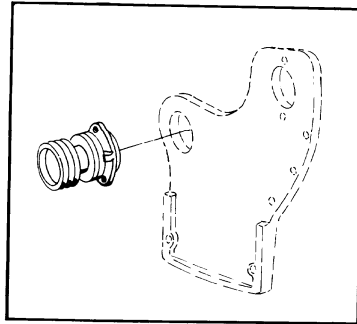

6787

No Réf	No Pièce	Qté requis	Désignation	Notes
1		1		
2	(847295)	1	• Poulie	D=180mm, Référence hors de gamme
3	821066	1	• Prise de commande	
4	821067	1	• • Ensemble tournant	
5	821068	1	• • Arbre	
6	11013	2	• • Roulement billes	
7	821072	1	• • Douille entretoise	
8	958993	1	• • Bague étanchéité	
9	914533	1	• • Circlip	
10	942406	2	• • Clavette woodruff	
11	955860	2	• • Écrou hexagonal	
12	942735	2	• • Rondelle-frein	
13	820960	1	• Embrayage griffes	
14	821071	1	• Flasque entraînement	
15	955513	4	• Vis à tête hexagonal	
16	(820833)	1	• Entretoise	Référence hors de gamme
17	940115	6	• Vis à tête hexagonal	
18	942336	6	• Rondelle élastique	
19	925095	1	• Joint torique	
20	420213	1	• Joint