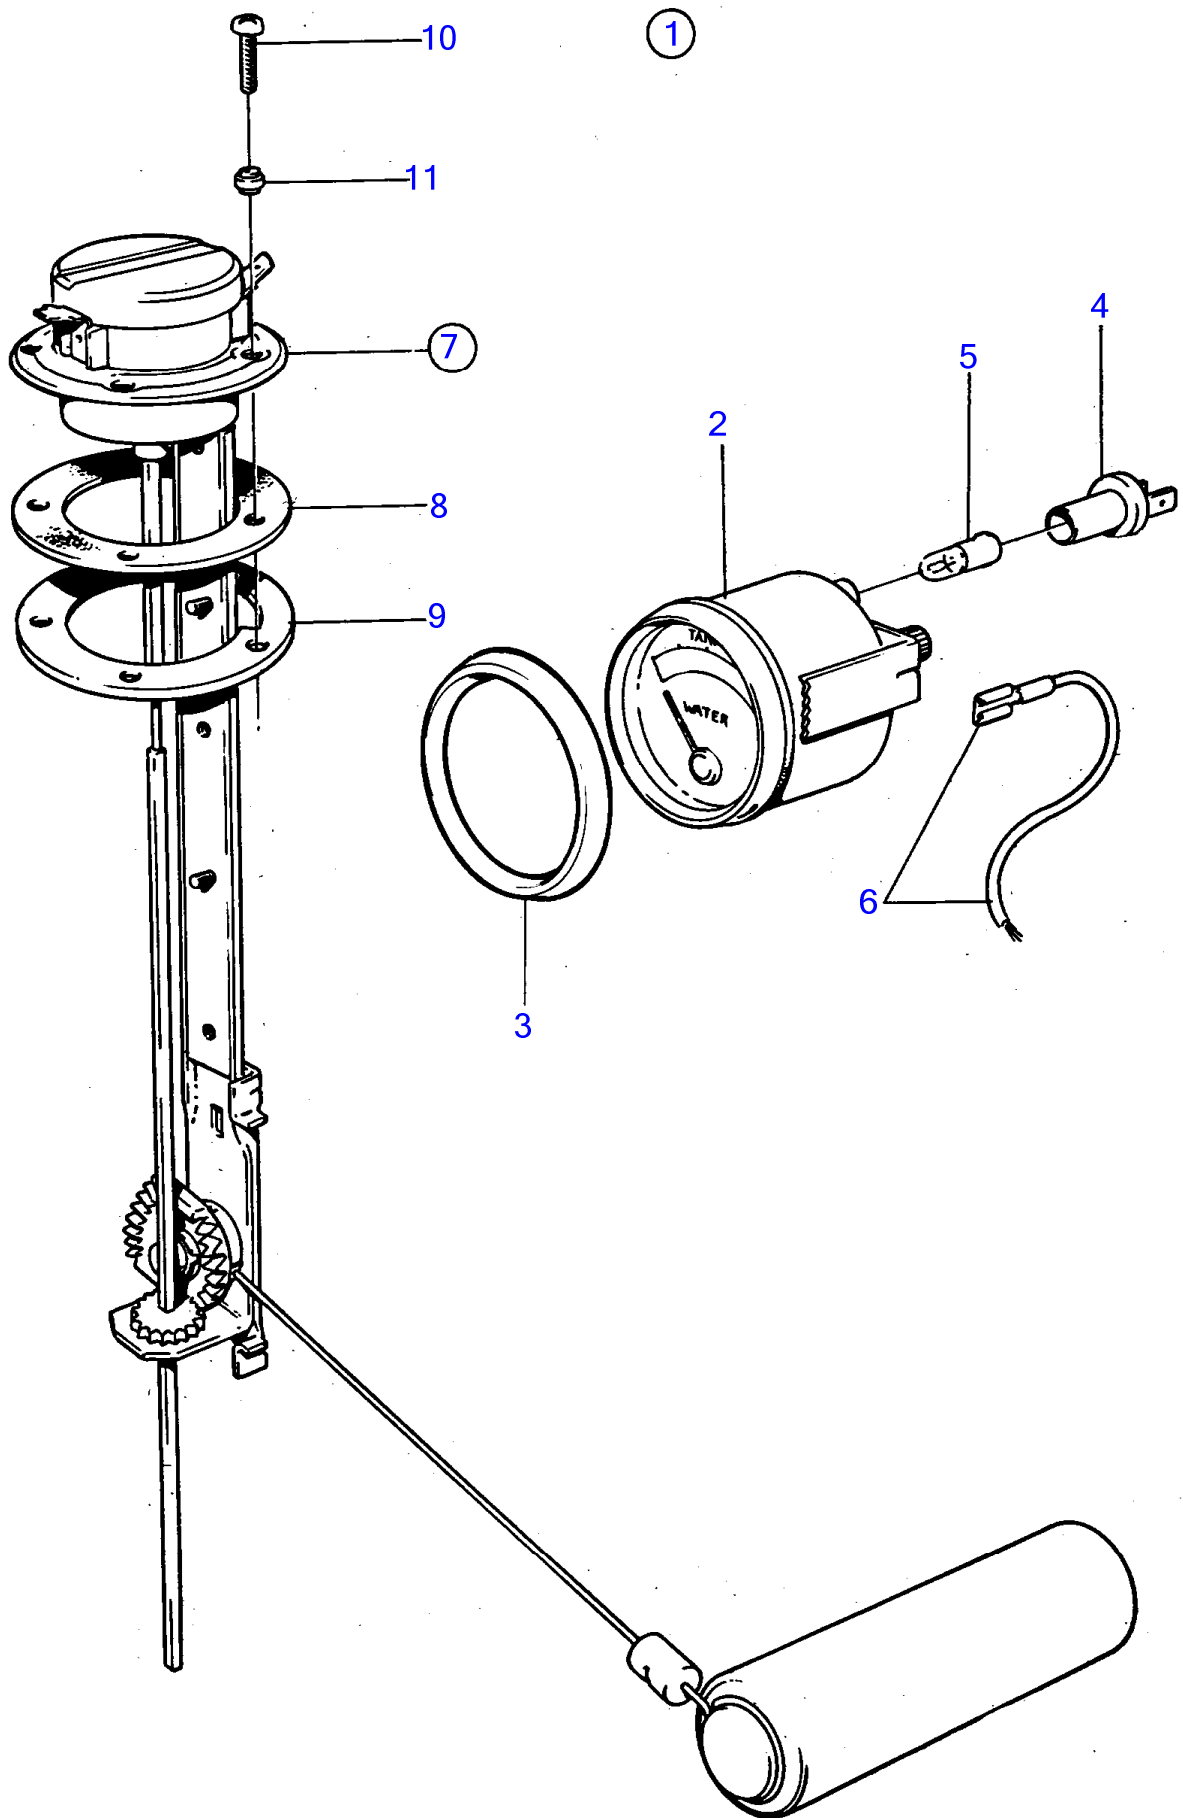

No Réf	No Pièce	Qté requis	Désignation	Notes
1	828714	1	Jeu gauge carburant	12V
2	828632	1	· Jauge de carburant	
3	828542	1	· Bague frontale	
4	808175	1	· Porte-lampe	
5	19923	1	· Ampoule	
6		X	· cables et cosses	Voir groupe 3
7	837999	1	· Palpeut	
8	89865	1	· · Joint	
9	834480	1	· · Bride	
10	956078	4	· · Vis empreinte crucif	L=16mm
	956081	1	· · Vis empreinte crucif	L=25mm
11	834481	5	· · Joint