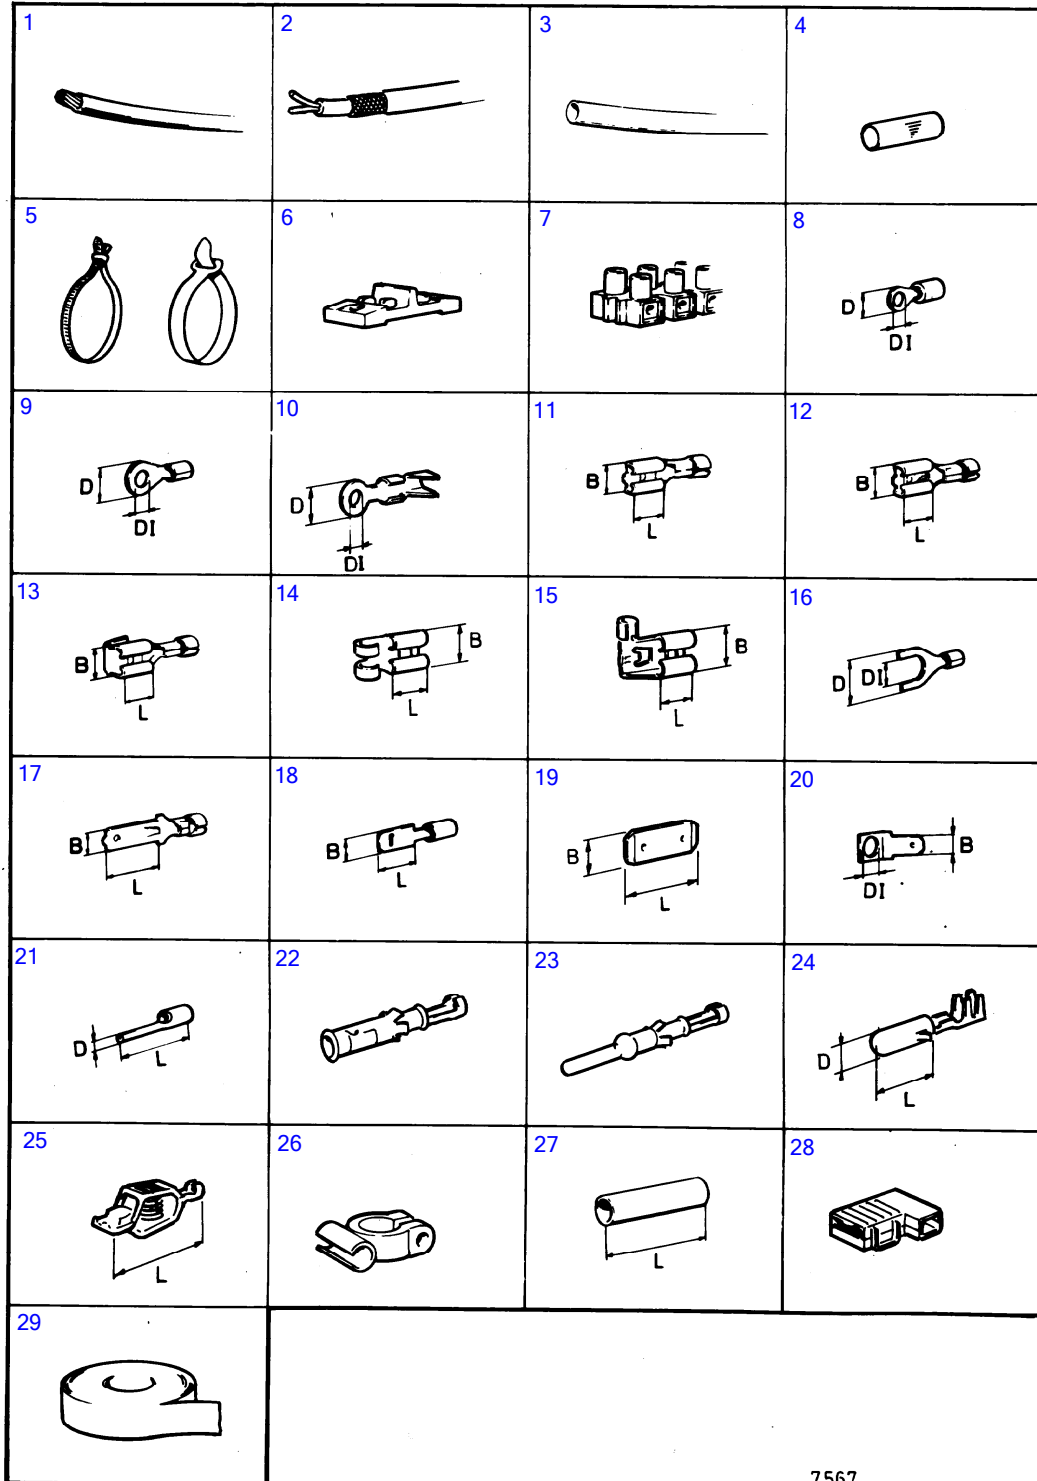

No Réf	No Pièce	Qté requis	Désignation	Notes
1	(844665)	1	Tableau de bord	24V, Référence hors de gamme
2	842387	1	· Tôle instrument	
3	(837775)	1	· Compte-tours	Référence hors de gamme
4	(837758)	1	· Thermometre	Référence hors de gamme
5	(837756)	1	· Tableau bord	Référence hors de gamme
6	(837730)	1	· Voltmetre	Référence hors de gamme
7	824963	1	· Verrouillage de déma	
9	(831536)	1	· Écrou	Référence hors de gamme
10	(827769)	1	· Collettere	Référence hors de gamme
11	843684	2	· Bouton	
12	837533	2	· Capuchon caoutchouc	
13	(1212542)	1	· Rhéostat	Référence hors de gamme
14	843002	1	· Écrou	
15	842921	1	· Bouton	
16	808175	4	· Porte-lampe	
17	182059	4	· Ampoule	
19	(837859)	2	· Fixation	Référence hors de gamme
20	948210	X	· Serre-câble	
21	944540	4	· Vis	
24		X	· cables et cosses	

7567