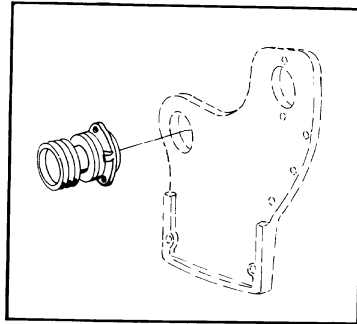

6787

No Réf	No Pièce	Qté requis	Désignation	Notes
1		1		
2	(821064)	1	• Poulie	D=140mm, Référence hors de gamme
3	821066	1	• Prise de commande	
4	821067	1	• • Ensemble tournant	
5	821068	1	• • Arbre	
6	11013	2	• • Roulement billes	
7	821072	1	• • Douille entretoise	
8	958993	1	• • Bague étanchéité	
9	914533	1	• • Circlip	
10	942406	2	• • Clavette woodruff	
11	955860	2	• • Écrou hexagonal	
12	942735	2	• • Rondelle-frein	
13	820960	1	• Embrayage griffes	
14	821071	1	• Flasque entraînement	
15	955513	4	• Vis à tête hexagonal	
16	(820833)	1	• Entretoise	Référence hors de gamme
17	940115	6	• Vis à tête hexagonal	
18	942336	6	• Rondelle élastique	
19	925095	1	• Joint torique	
20	420213	1	• Joint