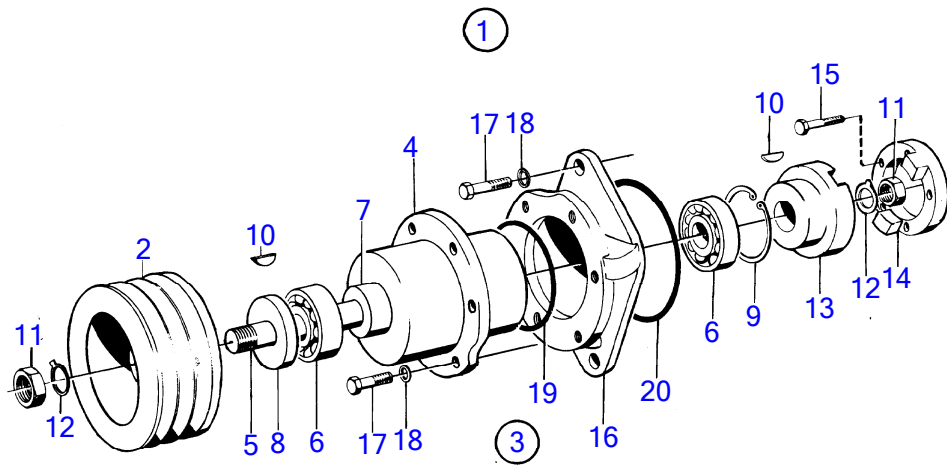

6787

No Réf	No Pièce	Qté requis	Désignation	Notes
1	821285	1	Prise de commande	
2	821065	1	· Poulie	D=116mm
3	821066	1	· Prise de commande	
4	821067	1	· · Ensemble tournant	
5	821068	1	· · Arbre	
6	11013	2	· · Roulement billes	
7	821072	1	· · Douille entretoise	
8	958993	1	· · Bague étanchéité	
9	914533	1	· · Circlip	
10	942406	2	· · Clavette woodruff	
11	955860	2	· · Écrou hexagonal	
12	942735	2	· · Rondelle-frein	
13	820960	1	· Embrayage griffes	
14	821071	1	· Flasque entraînement	
15	955513	4	· Vis à tête hexagonal	
16	(820833)	1	· Entretoise	Référence hors de gamme
17	940115	6	· Vis à tête hexagonal	
18	942336	6	· Rondelle élastique	
19	925095	1	· Joint torique	
20	420213	1	· Joint