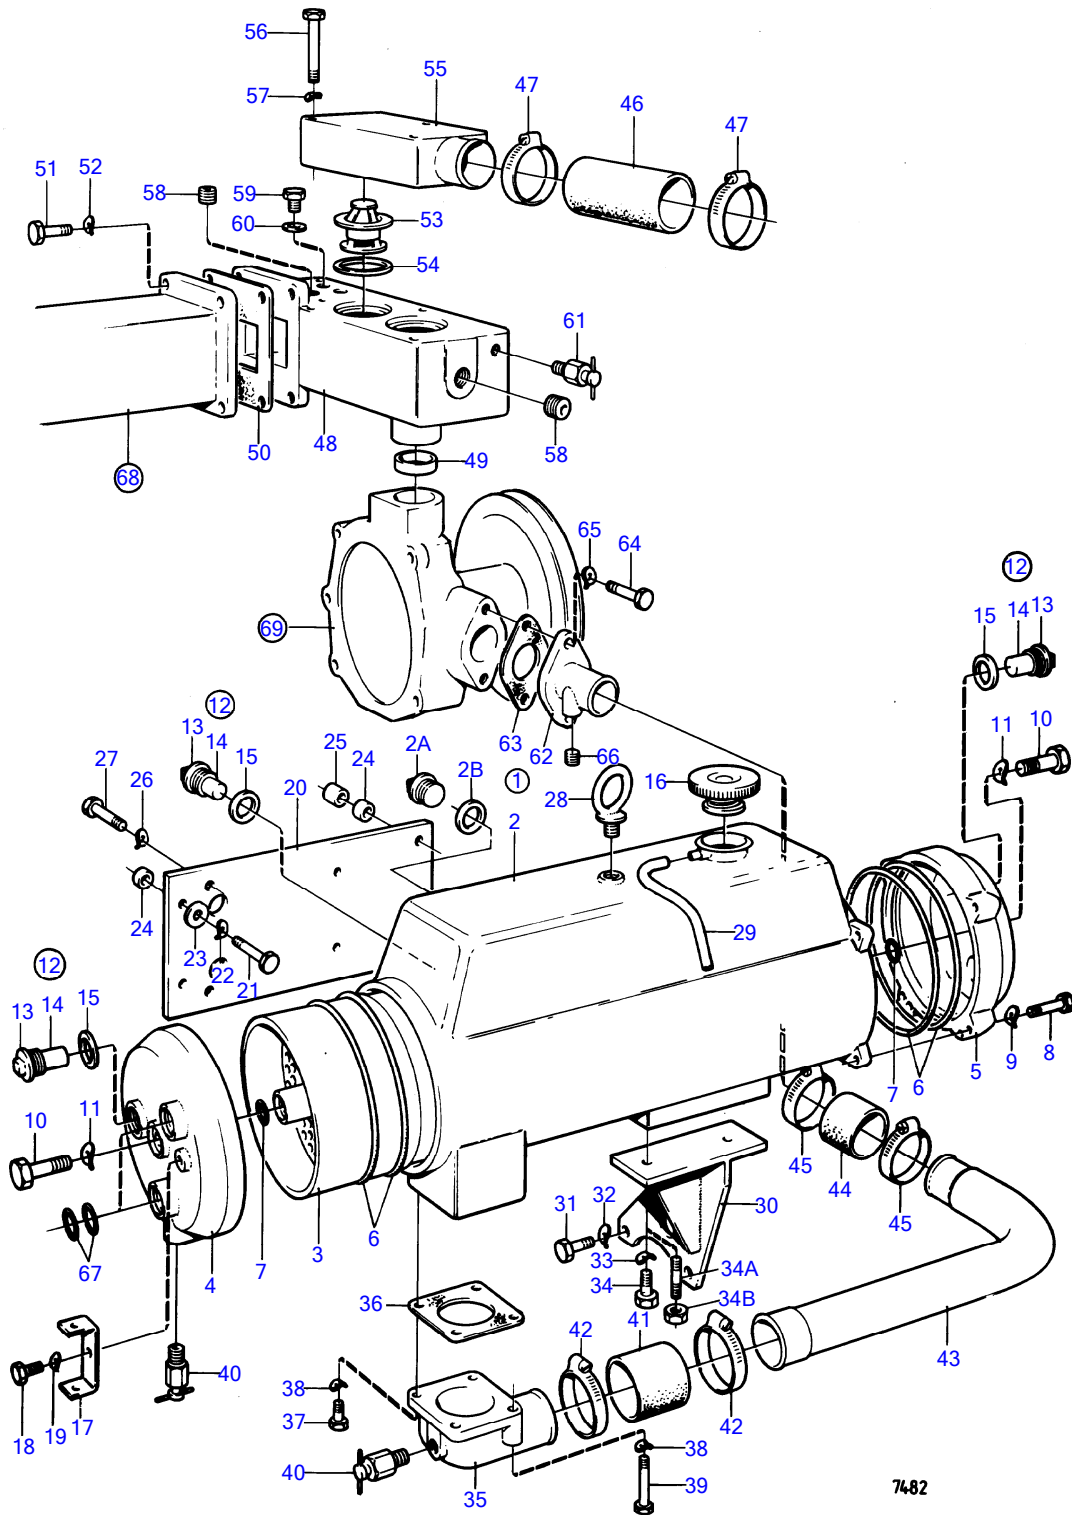

MD70C, TMD70C, TAMD70C, THAMD70C, AQD70BL, AQD70CL
7482

7482

No Réf	No Pièce	Qté requis	Désignation	Notes
1		1		
2	(876026)	1	· Isolant	Référence hors de gamme
2A	(180715)	4	· Tampon	Référence hors de gamme
2B	957171	4	· Joint	
3	(845106)	1	· Cartouche	Référence hors de gamme
4	844734	1	· Tôle extrémité	
5	844735	1	· Tôle extrémité	
6	925278	4	· Joint torique	
7	955977	2	· Joint torique	
8	955536	4	· Vis à tête hexagonal	
9	942336	4	· Rondelle élastique	
10	955592	2	· Vis à tête hexagonal	
11	941912	2	· Rondelle élastique	
12	823660	4	· Électrode zinc	
13	823661	4	· · Anode de zinc	
14	823662	4	· · Tampon	
15	836169	4	· Joint	
16	350578	1	· Bouchon pression	
17	(844798)	1	Console	Référence hors de gamme
18	955523	1	Vis à tête hexagonal	
19	941907	1	Rondelle élastique	
20	(844804)	1	Tôle	Référence hors de gamme
21	955533	4	Vis à tête hexagonal	
22	941907	4	Rondelle élastique	
23	955894	4	Rondelle	
24	842350	4	Douille entretoise	L=9mm
25	807425	2	Douille entretoise	
26	942336	4	Rondelle élastique	
27	940114	4	Vis à tête hexagonal	
28		1	oeillet de levage	
29	192618	X	Flexible	L=250mm
30	(844803)	1	Console	Référence hors de gamme
31	955577	2	Vis à tête hexagonal	
32	941911	2	Rondelle élastique	
33	942336	2	Rondelle élastique	
34	940114	2	Vis à tête hexagonal	Anc. mod.
34A	953257	2	Goujon	Nouv. mod.
34B	955827	2	Écrou hexagonal	Nouv. mod.
35	(845267)	1	Fixe-flexible	Référence hors de gamme
36	836822	1	Joint	
37	940135	2	Vis à tête hexagonal	
38	941907	4	Rondelle élastique	
39	955527	2	Vis à tête hexagonal	
40	82745	2	Robinet de fermeture	
41	952980	X	Flexible	L=75mm
42	943480	2	Collier serrage	
43	(845268)	1	Tuyau	Référence hors de gamme
44	952979	X	Durit caoutchouc	L=60mm
45	943479	2	Collier serrage	
46	943371	X	Durit caoutchouc	L=190mm
47	943479	2	Collier serrage	
48	(824136)	1	Boitier thermostat	Référence hors de gamme
49	420162	1	Joint	
50	820604	1	Joint	
51	940134	4	Vis à tête hexagonal	
52	941909	4	Rondelle élastique	
53	875788	2	Kit thermostat	70°
	875787	2	Kit thermostat	76°
54	416033	2	Bague étanchéité	
55	(824235)	1	Gaine	Référence hors de gamme
56	955540	3	Vis à tête hexagonal	
57	942336	3	Rondelle élastique	
58	952077	3	Tampon	
59	180761	2	Tampon	
60	11996	2	Joint	
61	82744	1	Robinet de fermeture	
62	(820800)	1	Tuyau coude	Référence hors de gamme
63	420171	1	Joint	
64	956570	1	Vis à six pans creux	L=25mm
	956571	1	Vis à six pans creux	L=32mm