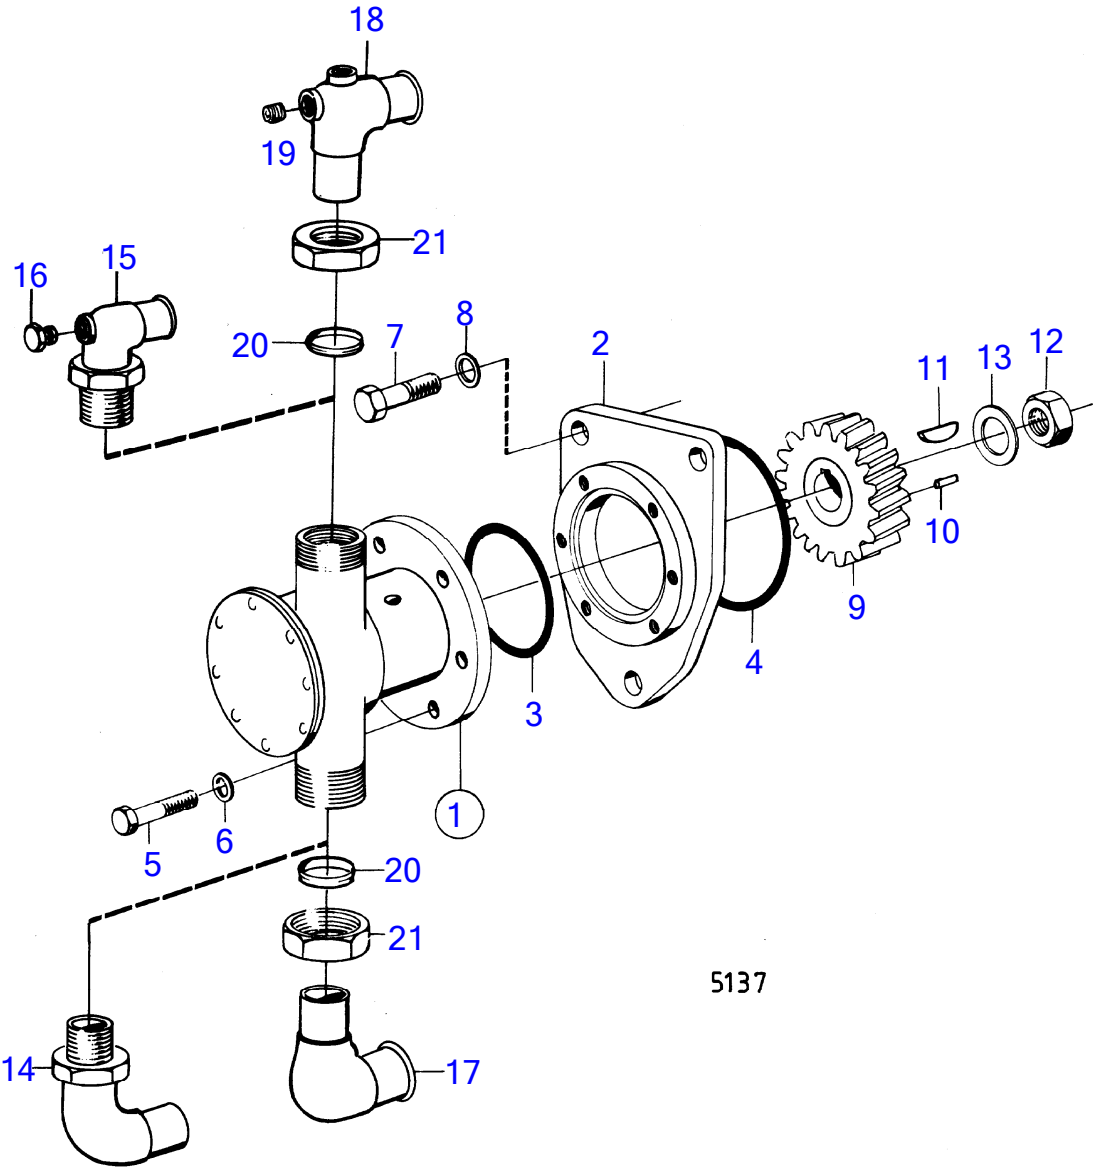

5137

No Réf	No Pièce	Qté requis	Désignation	Notes
1	824385	1	Pompe eau	
	837370	1	Pompe eau mer	MOXXXX/11044-
			· bulletin P-26-6-5	Nouveaux kits pour pompes à eau de mer
2	820695	1	Entretoise	
3	925095	1	Joint torique	
4	413619	1	Joint	
5	940114	3	Vis à tête hexagonal	
6	942336	3	Rondelle élastique	
7	955576	3	Vis à tête hexagonal	
8	941911	3	Rondelle élastique	
9	820637	1	Vitesse	Voir groupe 2A
10	950564	1	Goupille cylindrique	
11	942406	1	Clavette woodruff	
12	955860	1	Écrou hexagonal	
13	942735	1	Rondelle-frein	
14	(942706)	1	Fixe-flexible	MO-XXXX/11043, Référence hors de gamme
15	(836414)	1	Fixe-flexible	MO-XXXX/11043, Référence hors de gamme
16	192134	1	Tampon	MO-XXXX/11043
17	(837276)	1	Fixation	MOXXXX/11044-, Référence hors de gamme
18	(837271)	1	Fixation	MOXXXX/11044-, Référence hors de gamme
19	192134	1	Tampon	MOXXXX/11044-
20	807957	2	Bague étanchéité	MOXXXX/11044-
21	(6606324)	2	Écrou	MOXXXX/11044-, Référence hors de gamme