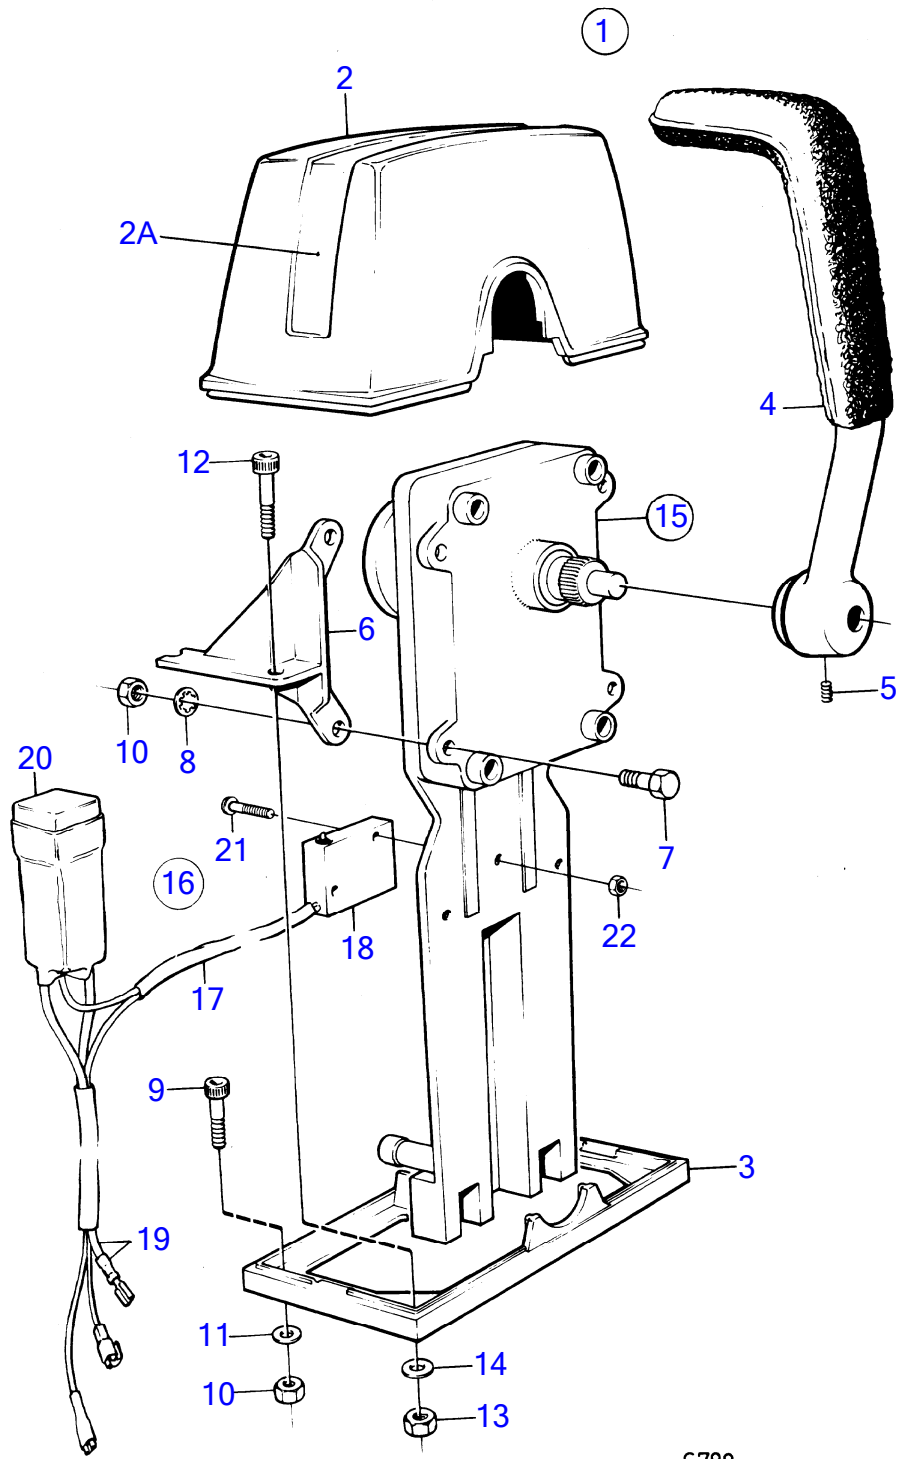

6788

No Réf	No Pièce	Qté requis	Désignation	Notes
1	839471	1	Kit montage	Pour installation de moteur double., Remplace par 1pc 851601
2	839477	1	· Gaine extérieure	
2A		1	· Autocollant	
3	839479	1	· Tôle	
4	839475	2	· Levier	
5	(946786)	2	· Vis butée	M5, Référence hors de gamme
	839693	2	· Vis verrouillage	M8
6	(839480)	2	· Console	Marque 839480, Référence hors de gamme
	(839481)	2	· Console	Marque 839481, Référence hors de gamme
7	955244	8	· Vis à tête hexagonal	
8	(955946)	8	· Rondelle dentée	Référence hors de gamme
9	947671	2	· Vis à six pans creux	
10	955780	10	· Écrou hexagonal	
11	960138	2	· Rondelle	
12	947672	4	· Vis à six pans creux	
13	955781	4	· Écrou hexagonal	
14	960139	4	· Rondelle	
15	839469	2	Commande	Remp. par 851001
		2	pieces de commande non specifiees	Remplace par, pour montage lateral, 1pc 851601, pour monta
	851601	2	Commande, pieces de commande non specifiees	
	851600	2	Commande, pieces de commande non specifiees	
16	855352	2	Contact posit.neutre bulletin P-44-5-22	Lancement d'une nouvelle commande pour voilier
17	(839619)	2	· Kit cables	Référence hors de gamme
18	850200	2	· · Interrupteur à bascu	
19		X	· · cables et relais de raccordement	Voir groupe 3
20	1501832	2	· Relais	
21	946177	4	· Vis empreinte crucif	
22	947536	4	· Écrou hexagonal