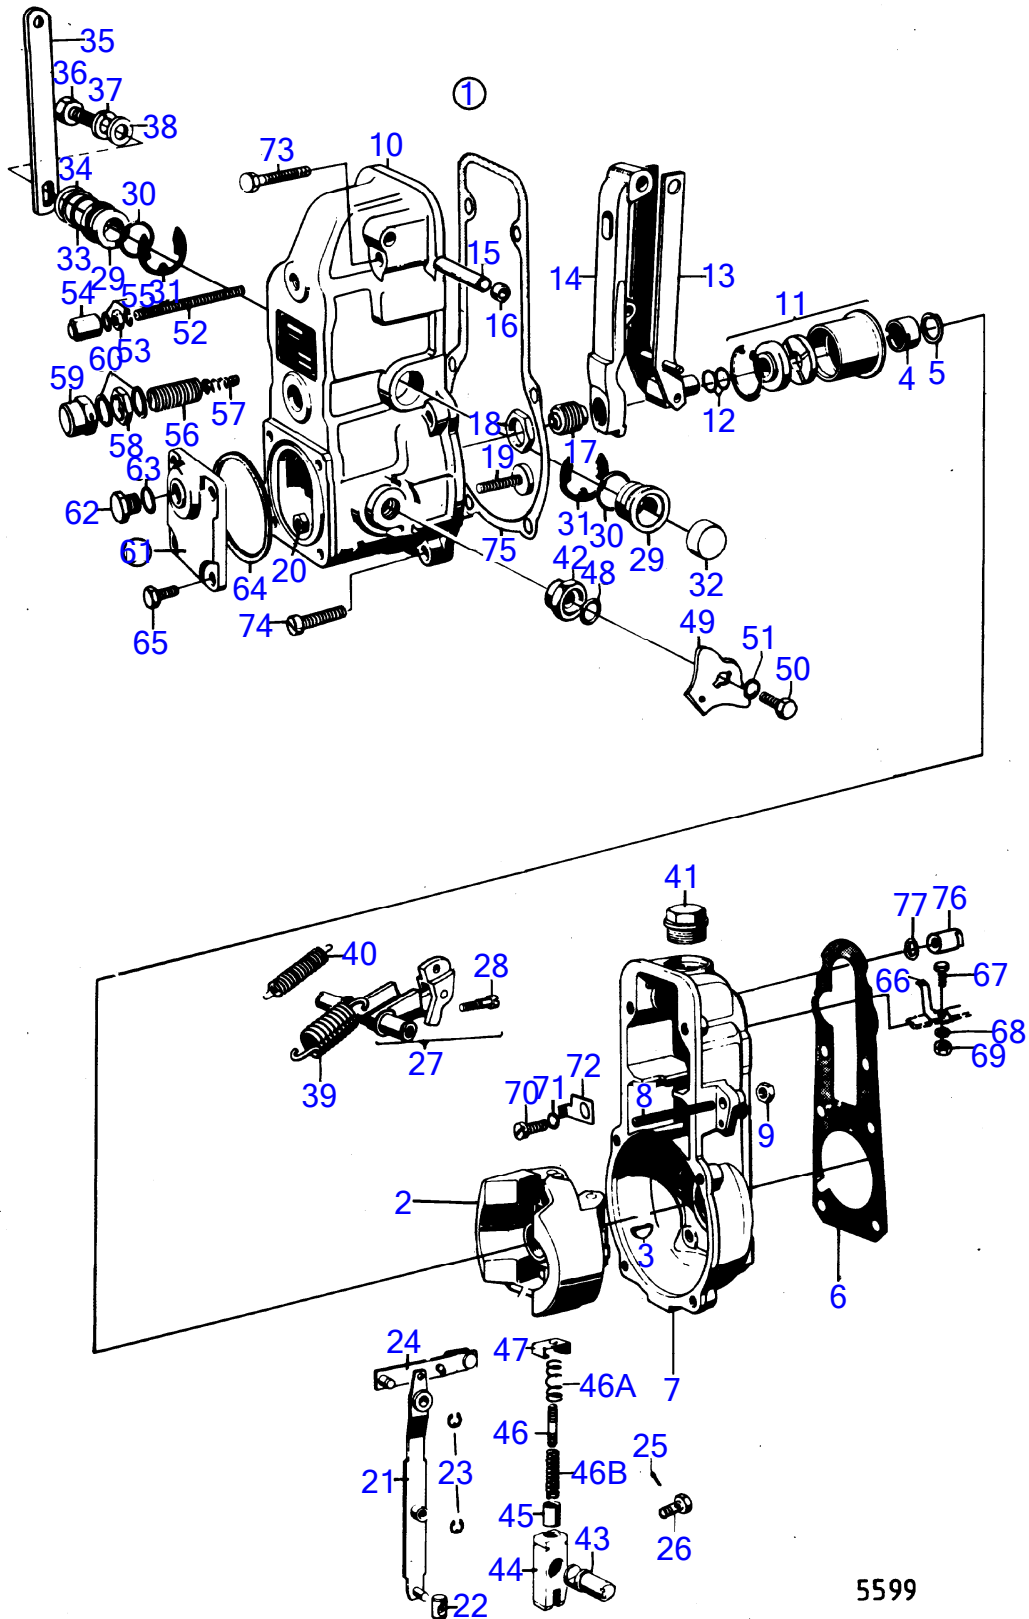

5599

No Réf	No Pièce	Qté requis	Désignation	Notes
1	(844960)	1	Régulateur	Référence hors de gamme
2	848220	1	• Masselotte regulateu	
3	(25464)	1	• Clé	Référence hors de gamme
4	(238994)	1	• Écrou rond	Référence hors de gamme
5	(238995)	1	• Rondelle élastique	Référence hors de gamme
6	240058	1	• Joint	
7	(870907)	1	• Boîtier régulateur	Référence hors de gamme
8	(243843)	1	• Vis	Référence hors de gamme
9	940197	1	• Écrou hexagonal	
10	(243775)	1	• Gaine extérieure	Référence hors de gamme
11	(870878)	1	• Bague	Référence hors de gamme
12	(239007)	X	• Entretoise	E=0,2mm, Référence hors de gamme
	(239008)	X	• Rondelle	E=0,4mm, Référence hors de gamme
	(239009)	X	• Rondelle	E=1,0mm, Référence hors de gamme
13	(240373)	1	• Bras	Référence hors de gamme
14	(241008)	1	• Bras tendeur	Référence hors de gamme
15	239017	1	• Arbre	
16	240374	2	• Tampon	
17	(239019)	1	• Gaine extérieure	Référence hors de gamme
18	(239020)	1	• Écrou	Référence hors de gamme
19	(239021)	1	• Vis	Référence hors de gamme
20	940197	1	• Écrou hexagonal	
21	(240375)	1	• Levier	Référence hors de gamme
22	(240376)	1	• Dé	Référence hors de gamme
23	951667	2	• Jonc d'arrêt	
24	(845008)	1	• Levier	Référence hors de gamme
25	(845007)	1	• Goupille cylindrique	Référence hors de gamme
26	(240390)	1	• Goupille cylindrique	Référence hors de gamme
27	(870887)	1	• Bras pivotant	Référence hors de gamme
28	(239031)	1	• • Vis	Référence hors de gamme
29	(240382)	2	• Bague de palier	Référence hors de gamme
30	240383	2	• Joint	
31	942796	2	• Jonc d'arrêt	
32	(239037)	1	• Gaine extérieure	Référence hors de gamme
33	240063	1	• Bague étanchéité	
34	(240046)	X	• Rondelle ajustée	E=0,3mm, Référence hors de gamme
	238132	X	• Rondelle	E=1,0mm
35	239039	1	• Bras	
36	955271	1	• Vis à tête hexagonal	
37	941906	1	• Rondelle élastique	
38	955892	1	• Rondelle	
39	243643	1	• Ressort	
40	845009	1	• Ressort	
41	(240919)	1	• Tampon	Référence hors de gamme
42	(239048)	1	• Bague de palier	Référence hors de gamme
43	(239049)	1	• Arbre	Référence hors de gamme
44	(870917)	1	• Articulation	Référence hors de gamme
45	(239051)	1	• Manchon	Référence hors de gamme
46	(240387)	1	• Ressort	L=23,5mm, Référence hors de gamme
46A	(240388)	1	• Ressort	L=26,5mm, Référence hors de gamme
46B	(240386)	1	• Ressort	L=19,5mm, Référence hors de gamme
47	(870916)	1	• Étrier	Référence hors de gamme
48	239058	1	• Joint	
49		1	• levier d'arret	Voir groupe 2D
50	955271	1	• Vis à tête hexagonal	
51	941906	1	• Rondelle élastique	
52	(243843)	1	• Vis	Référence hors de gamme
53	940197	1	• Écrou hexagonal	
54	(870636)	1	• Écrou	Référence hors de gamme
55	190990	2	• Joint	
56	(239044)	1	• Vis	Référence hors de gamme
57	(870667)	1	• Ressort	Référence hors de gamme
58	(870900)	1	• Écrou	Référence hors de gamme
59	(870637)	1	• Écrou	Référence hors de gamme
60	18839	2	• Joint	
61	(846187)	1	• Gaine extérieure	Référence hors de gamme
62	(240570)	1	• • Vis	Référence hors de gamme
63	18836	1	• • Joint	
64	240394	1	• Joint	
65	955268	2	• Vis à tête hexagonal