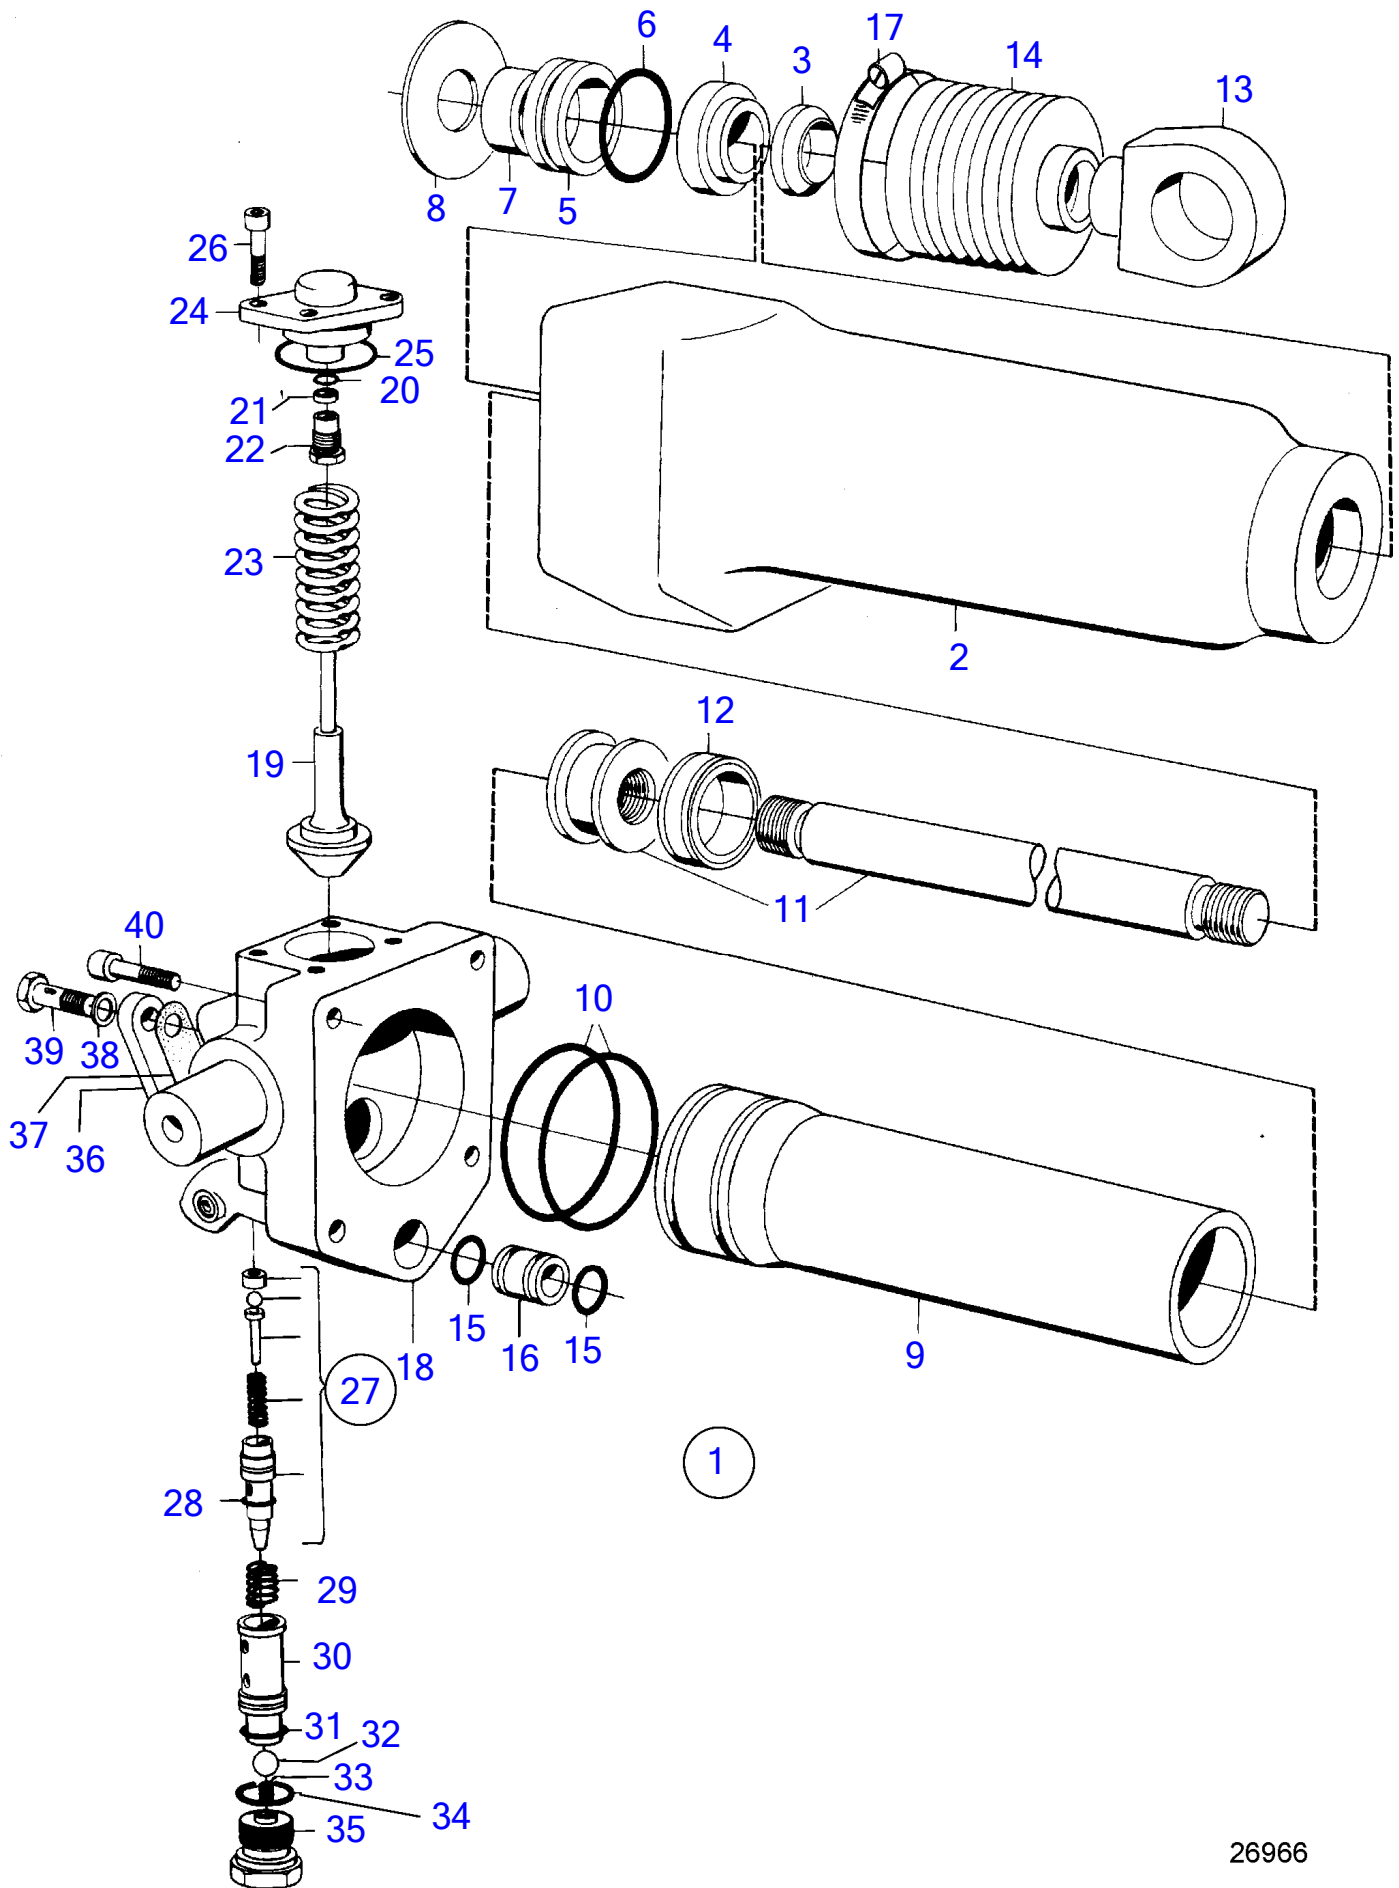

No Réf	No Pièce	Qté requis	Désignation	Notes
1	(832376)	1	Vérin levage	BB, Référence hors de gamme
2	(832267)	1	• Vérin levage	Référence hors de gamme
3	(944169)	1	• Joint	Référence hors de gamme
4	(832271)	1	• Bague	Référence hors de gamme
5	(832272)	1	• Bague entretoise	Référence hors de gamme
6	956000	1	• Joint torique	
7	(944172)	1	• Bague étanchéité	Référence hors de gamme
8	(832273)	1	• Rondelle	Référence hors de gamme
9	(832268)	1	• Chemise de cylindre	Référence hors de gamme
10	(944687)	2	• Joint torique	Référence hors de gamme
11	(832437)	1	• Piston	Référence hors de gamme
12	(832289)	1	• Bague étanchéité	Référence hors de gamme
13	(832276)	1	• Talon de fixation	Référence hors de gamme
14	(832349)	1	• Soufflet	Référence hors de gamme
15	(960163)	2	• Joint torique	Référence hors de gamme
16	(832277)	1	• Tuyau de raccord	Référence hors de gamme
17	961672	1	• Collier serrage	
18	(832372)	1	• Carter soupape	BB, Référence hors de gamme
19	(832278)	1	• Valve	Référence hors de gamme
20	(960157)	1	• Joint torique	Référence hors de gamme
21	(962531)	1	• Bague support	Référence hors de gamme
22	(832407)	1	• Tampon	Référence hors de gamme
23	(832280)	1	• Ressort	Référence hors de gamme
24	(832281)	1	• Gaine extérieure	Référence hors de gamme
25	(190358)	1	• Joint torique	Référence hors de gamme
26	959438	4	• Vis à six pans creux	
27	(832411)	1	• Valve	Référence hors de gamme
28	942978	1	• Joint torique	
29	(832441)	1	• Ressort	Référence hors de gamme
30	(832286)	1	• Chemise de cylindre	Référence hors de gamme
31	(944167)	1	• Joint torique	Référence hors de gamme
32	(61177)	1	• Bille	Référence hors de gamme
33	(832290)	1	• Ressort	Référence hors de gamme
34	958226	1	• Joint torique	
35	(832287)	1	• Tampon	Référence hors de gamme
36	(832346)	1	• Gaine extérieure	Référence hors de gamme
37	(832347)	1	• Joint	Référence hors de gamme
38	(946114)	2	• Joint	Référence hors de gamme
39	(954391)	2	• Vis creuse	Référence hors de gamme
40	(832414)	4	• Vis	Référence hors de gamme