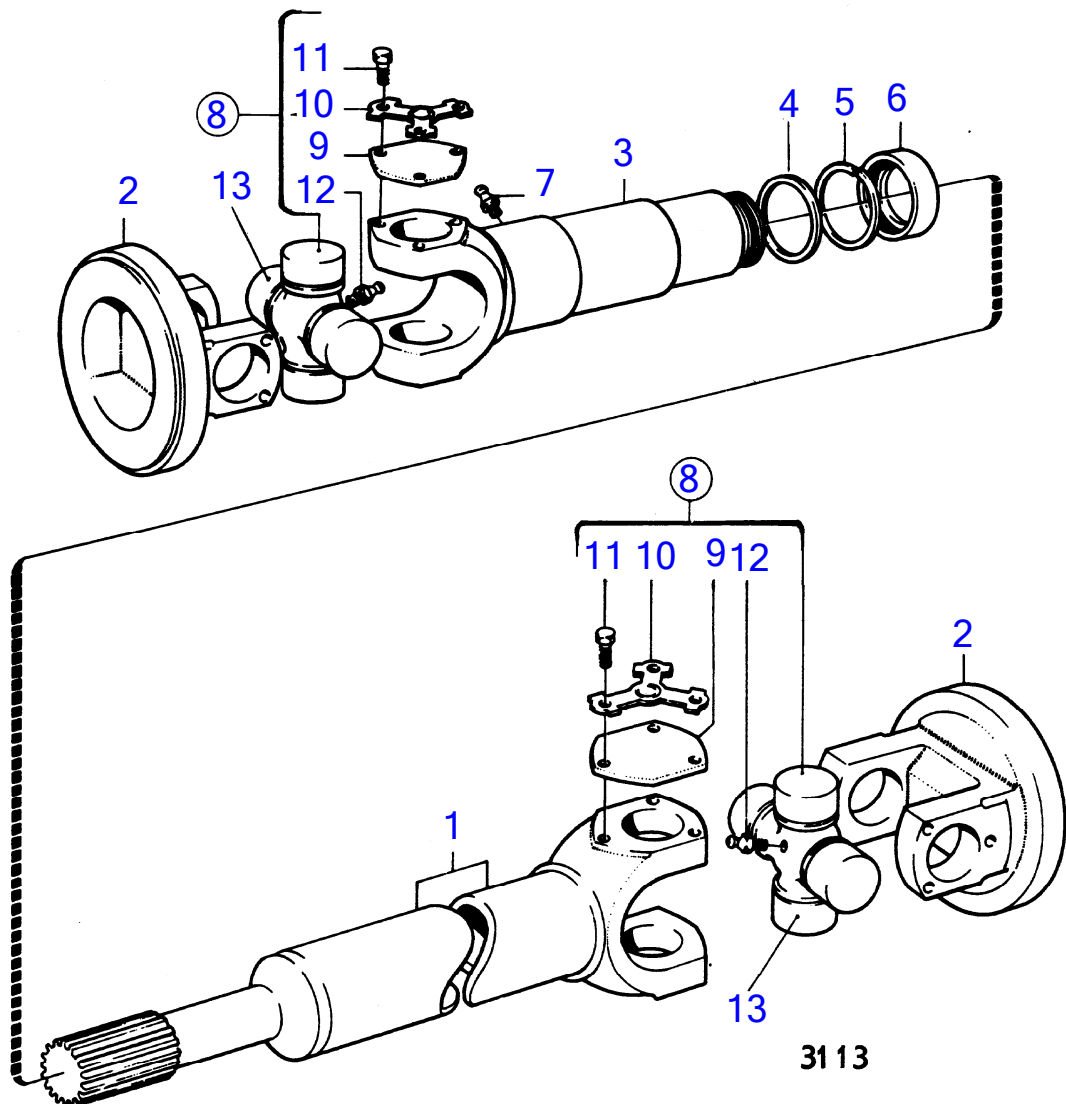

No Réf	No Pièce	Qté requis	Désignation	Notes
1		1		L=910mm alt
	(231568)	1	Arbre tubulaire	L=1300mm alt, Référence hors de gamme
		1		L=2025mm alt
2	(231500)	2	Flasque entrainement	Référence hors de gamme
3	(231526)	1	Fourche	Référence hors de gamme
4	(231528)	1	Joint	Référence hors de gamme
5		1		
6	(231527)	1	Écrou capuchon	Référence hors de gamme
7	914167	1	Graisseur	
8	(232459)	2	Croisillon	Référence hors de gamme
9		8	·	
10		8	·	
11	955294	24	· Vis à tête hexagonal	
12	914167	2	· Graisseur	
13		2	· joint cross	