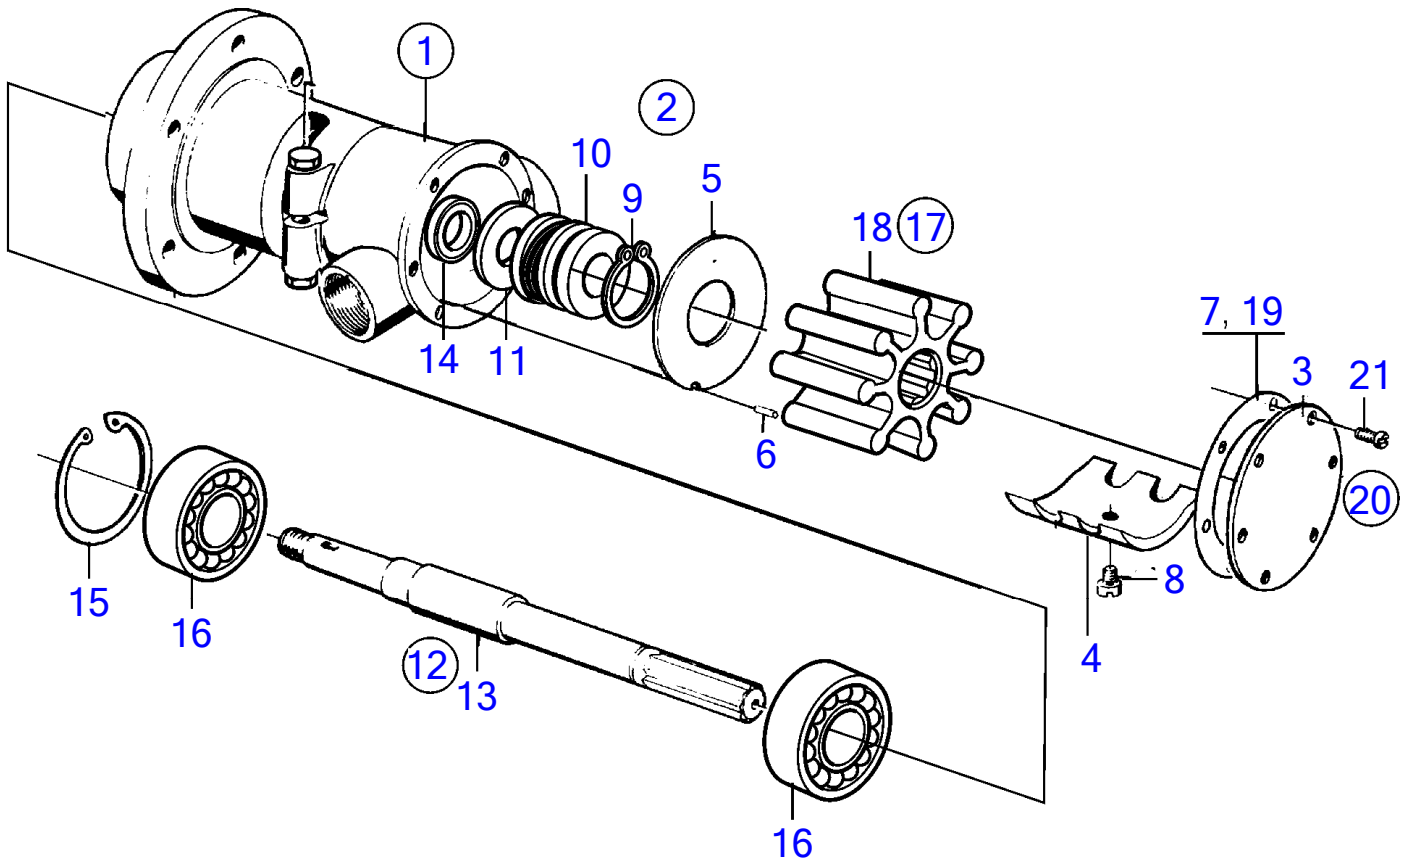

No Réf	No Pièce	Qté requis	Désignation	Notes
2	21951394	1		
3	815573	1	· Gaine	
4		1	· Came	
5	826246	1	· Rondelle usure	
6	826239	1	· Goupille cylindrique	
7	808275	1	· Joint	
8		1	· Vis	
9	809444	1	· Anneau verrouillage	
10	822708	1	· Étanchéité	
11	826238	1	· Déflecteur	
12	21951457	1		
13	826250	1	· Arbre pompe	
14	825737	1	· Étanchéité	
15	(21422641)	1	· Circlip	Référence hors de gamme
16	11013	2	· Roulement billes	
17	3841697	1	Kit impulseur	Remplacé par le numéro de référence suivant
	21422647	1	Kit impulseur	Remplacé par le numéro de référence suivant
	21951356	1	Kit impulseur	
18		1	· Roue aubes	
19	808275	1	· Joint	
20	21951336	1	Kit vis	
21	808285	6	· Vis	

26616