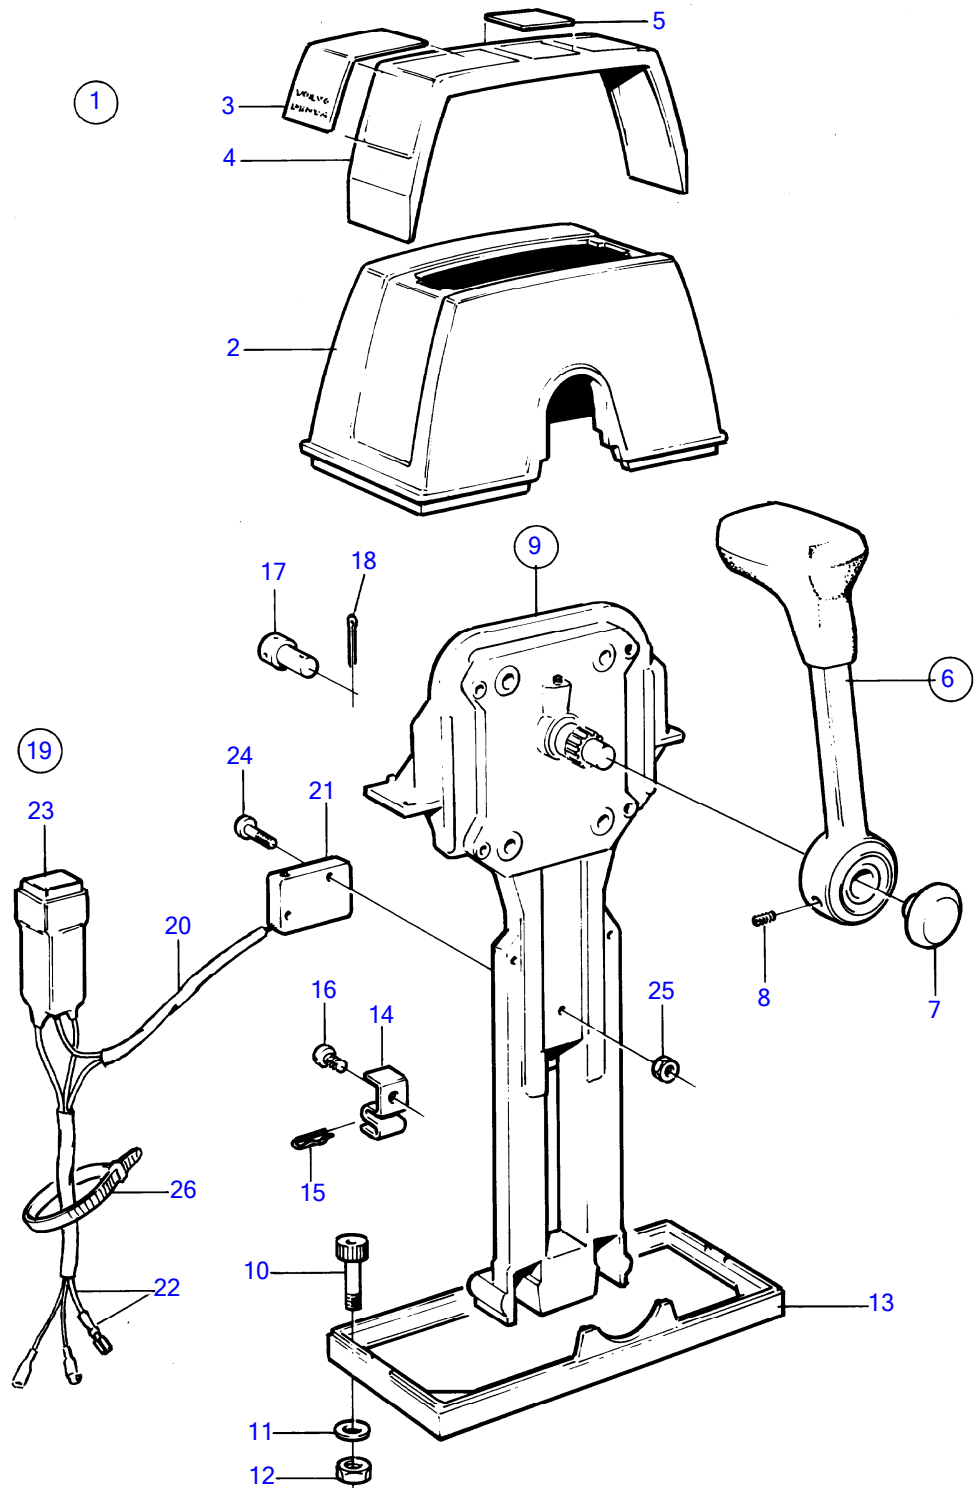

7470

No Réf	No Pièce	Qté requis	Désignation	Notes
1	853168	1	Kit montage	Simple
2	(851886)	1	· Gaine extérieure	Référence hors de gamme
3	851896	2	· Autocollant	
4	(851892)	1	· Traverse	Référence hors de gamme
5	(851898)	1	· Autocollant	Référence hors de gamme
6	852347	1	· Levier	
			· ·	
7	853004	1	· · Bouton-poussoir	
8	963678	1	· · Vis à six pans creux	
9	851600	1	· Commande	
10	947671	4	· Vis à six pans creux	
11	960138	4	· Rondelle	
12	955780	4	· Écrou hexagonal	
13	839474	1	· Tôle	
14	853423	1	· Retenue	
15	852924	1	· Clip	
16	839664	1	Vis	
17	839638	1	Dé	
18	17253	1	Goupille fendue	
19	855352	1	Contact posit.neutre bulletin P-44-5-22	Lancement d'une nouvelle commande pour voilier
20	(839619)	1	· Kit cables	Référence hors de gamme
21	850200	1	· · Interrupteur à bascu	
22		X	· · cables et cosses	
23	1501832	1	· Relais	
24	946177	2	· Vis empreinte crucif	
25	947536	2	· Écrou hexagonal	
26	948210	X	· Serre-câble