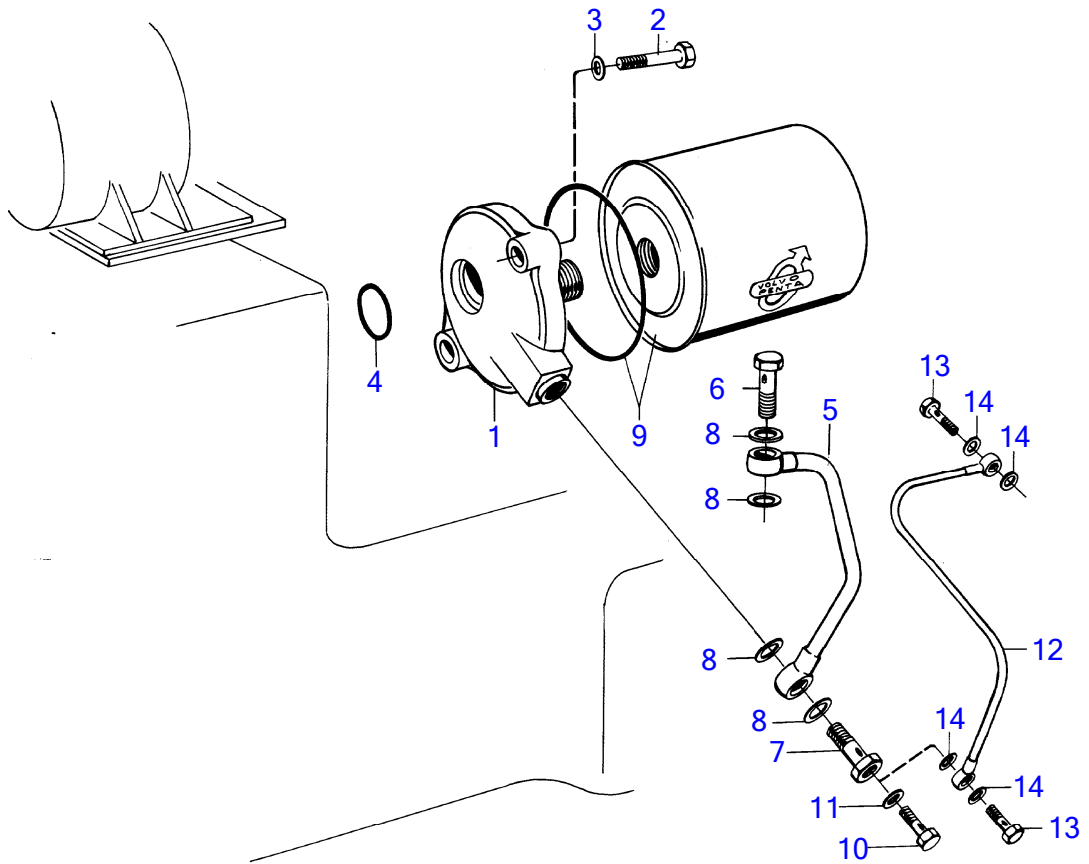

3159

No Réf	No Pièce	Qté requis	Désignation	Notes
1		1	Isolant	
2	955536	2	Vis à tête hexagonal	
3	942336	2	Rondelle élastique	
4	471045	1	Bague étanchéité	
5	(471091)	1	Conduit huile	Référence hors de gamme
6	191157	1	Vis creuse	
7	(944684)	1	Vis creuse	Référence hors de gamme
8	957185	4	Joint	
9	471034	1	Filtre huile	
10	960628	1	Tampon	
11	907132	1	Joint	
12	(836860)	1	Conduit huile refoul	Voir groupe 3, Référence hors de gamme
13	48634	2	Vis creuse	Voir groupe 3
14	907132	4	Joint	Voir groupe 3