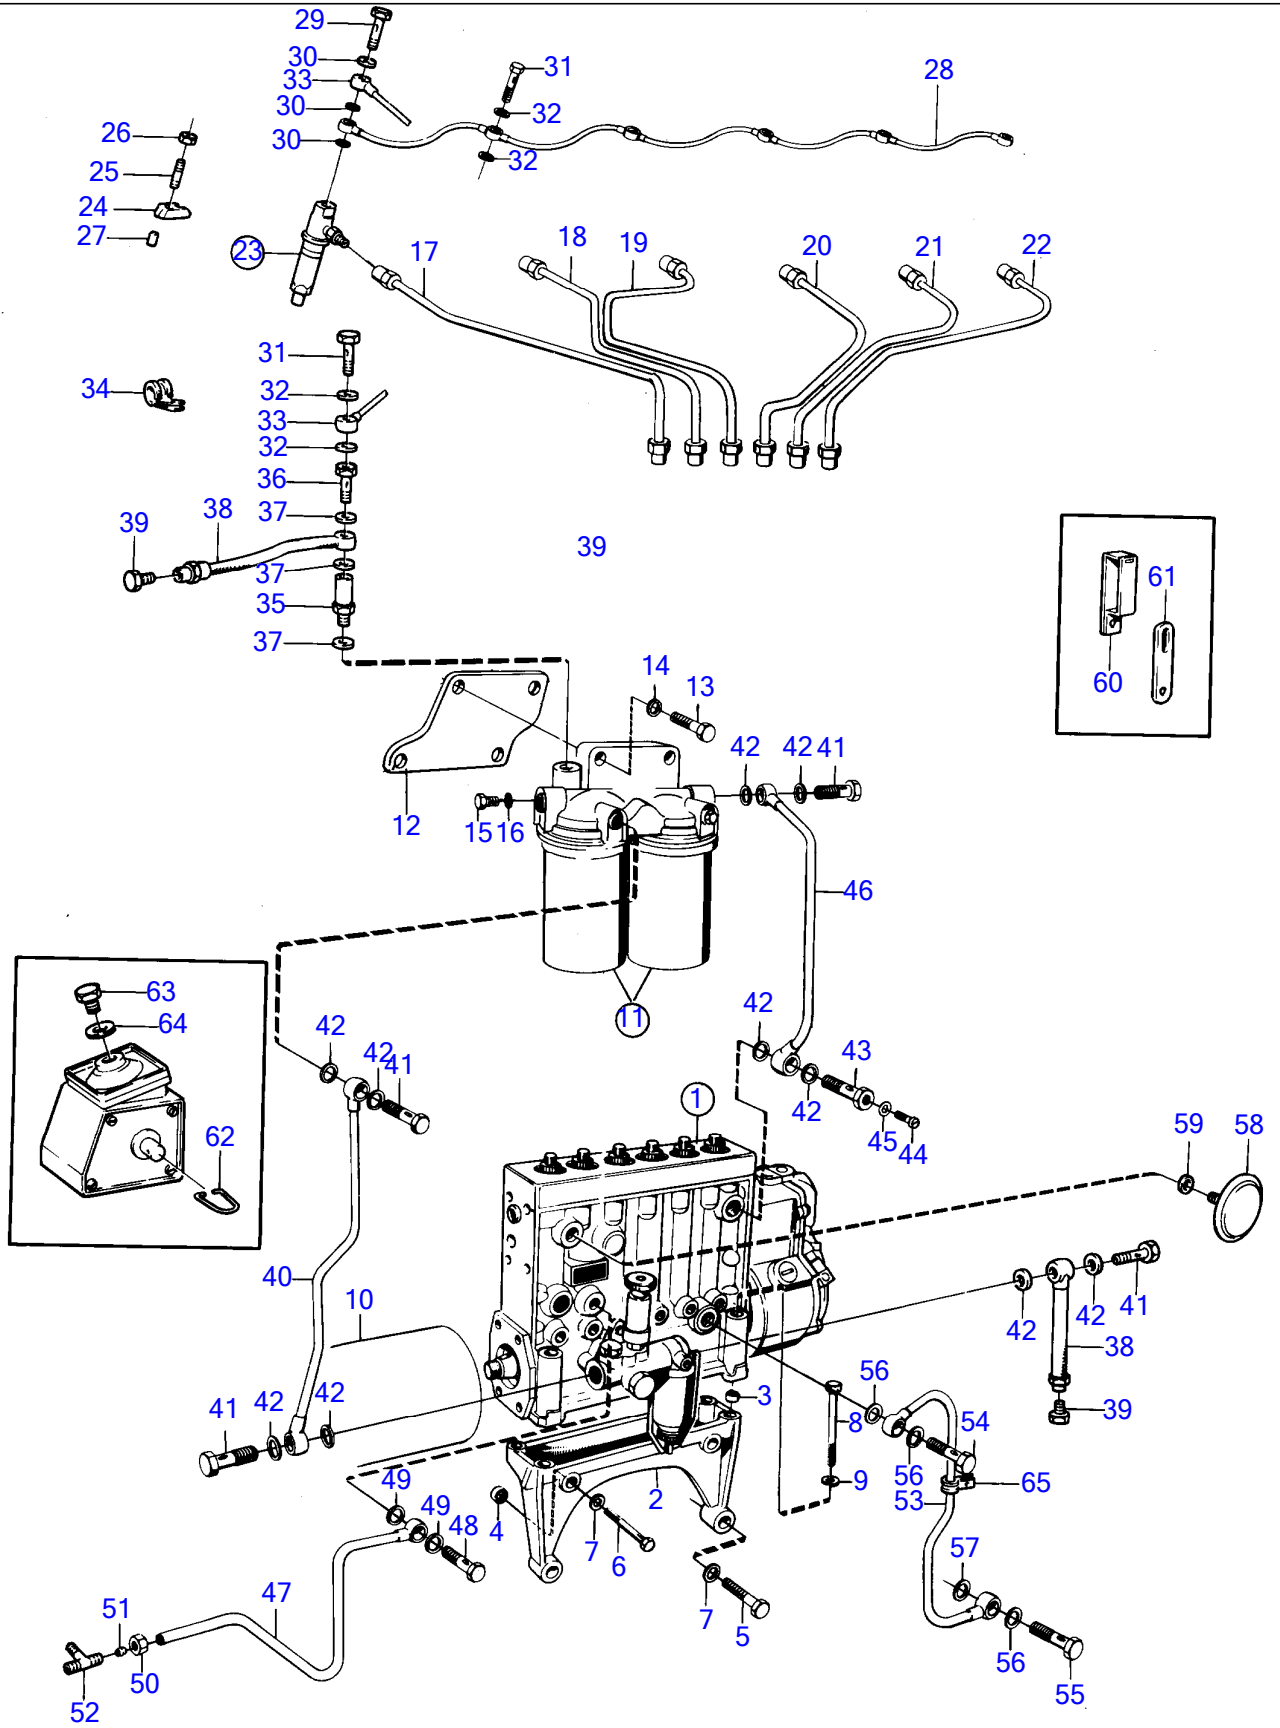

MD70C, TMD70C, TAMD70C, THAMD70C, AQD70BL, AQD70CL
6226

6226

No Réf	No Pièce	Qté requis	Désignation	Notes
1	(844442)	1	Pompe injection	Référence hors de gamme
	(846138)	1	Pompe injection	Moteur avec regulateur RQV., Référence hors de gamme
			.	
			.	
			.	
			.	
2	(471038)	1	Console	Référence hors de gamme
3	417588	2	Duille guide	
4	(423161)	1	Duille guide	Référence hors de gamme
5	955564	2	Vis à tête hexagonal	
6	955566	2	Vis à tête hexagonal	
7	940280	4	Rondelle élastique	
8	940156	4	Vis à tête hexagonal	
9	190509	4	Rondelle	
10		1	dispositif d'entrainement, carburant pompe d'injection	
11	241672	1	Cloche de filtre	Remplace par 1pc 471172 boitier et 2pcs 466987 filtre.
			.	
12	(824234)	1	Console	Voir groupe 2B., Référence hors de gamme
13	940162	2	Vis à tête hexagonal	
14	942336	2	Rondelle élastique	
15	960630	3	Tampon	
16	957178	3	Joint	
17	843671	1	Tuyau refoulement	Cyl no 1
18	(843672)	1	Tuyau refoulement	Cyl no 2, Référence hors de gamme
19	843673	1	Tuyau refoulement	Cyl no 3
20	843674	1	Tuyau refoulement	Cyl no 4
21	(843675)	1	Tuyau refoulement	Cyl no 5, Référence hors de gamme
22	(843676)	1	Tuyau refoulement	Cyl no 6, Référence hors de gamme
23	844285	6	Injecteur	
			.	
			.	
24	469797	6	Etrier	
25	466400	6	Goujon	
26	961992	6	Écrou hexagonal	
27	(466401)	6	Goupille cylindrique	Référence hors de gamme
28	(466896)	1	Conduit fuite	Référence hors de gamme
29	74034	1	Vis creuse	
30	946729	3	Joint	
31	74033	6	Vis creuse	Inclus dans l'injecteur complet.
32	947620	12	Joint	
33	(843677)	1	Tuyauterie de retour	Référence hors de gamme
34	947191	1	Collier serrage	
35	35096	1	Valve de barrage	
36	16496	1	Vis creuse	
37	957178	3	Joint	
38	845372	2	Flexible de carburant	
	845372	2	Flexible de carburant	
39	22753	2	Raccord	
40	(837433)	1	Tuyauterie de carbur	Référence hors de gamme
41	25167	4	Vis creuse	
42	957178	10	Joint	
43	944679	1	Vis creuse	
44	240664	1	Vis purge	
45	25534	1	Joint	
46	(824285)	1	Tuyauterie de carbur	Référence hors de gamme
47	(836836)	1	Tuyau	Référence hors de gamme
48	48634	1	Vis creuse	
49	957173	2	Joint	
50	954356	1	Écrou accouplement	
51	954364	1	Manchon	
52	191936	1	Raccord-t	
53	(836837)	1	Conduit de retour	Référence hors de gamme
	(837729)	1	Tuyau de retour d'hu	Moteur avec regulateur RQV., Référence hors de gamme
54	25167	1	Vis creuse	
55	942007	1	Vis creuse	
56	18671	3	Joint	
57	11998	1	Joint