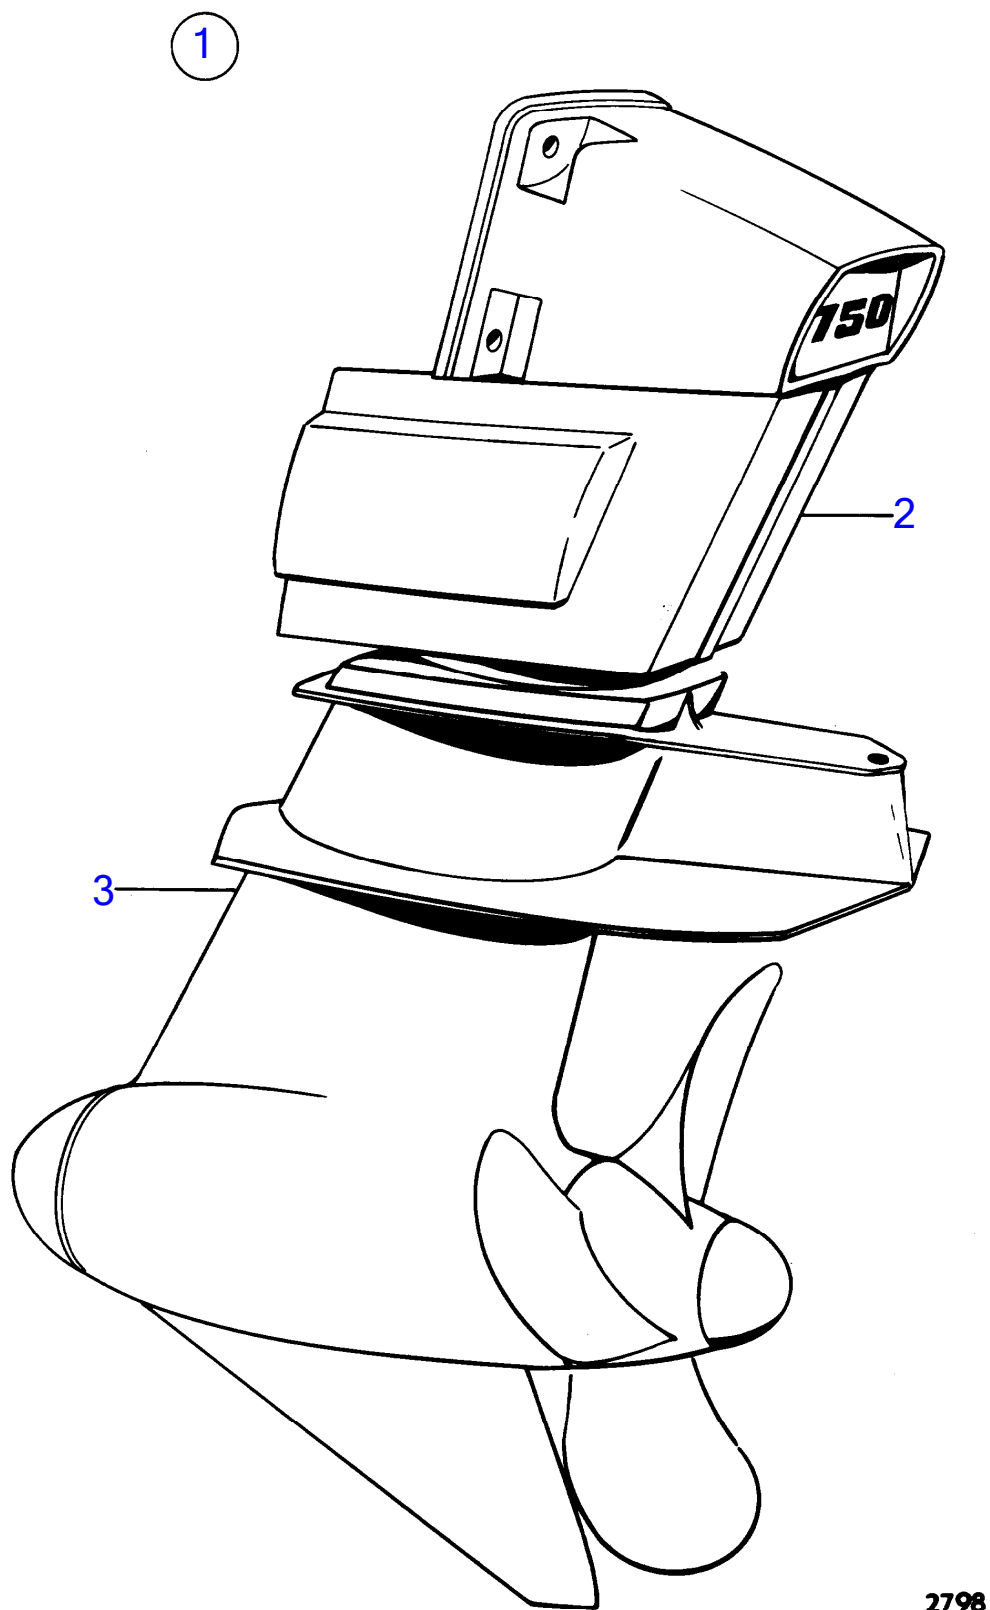

No Réf	Qté requis	Désignation
1	1	
2	1	· engrenage superieur avec carter intermediaire
3	1	· · engrenage inferieur