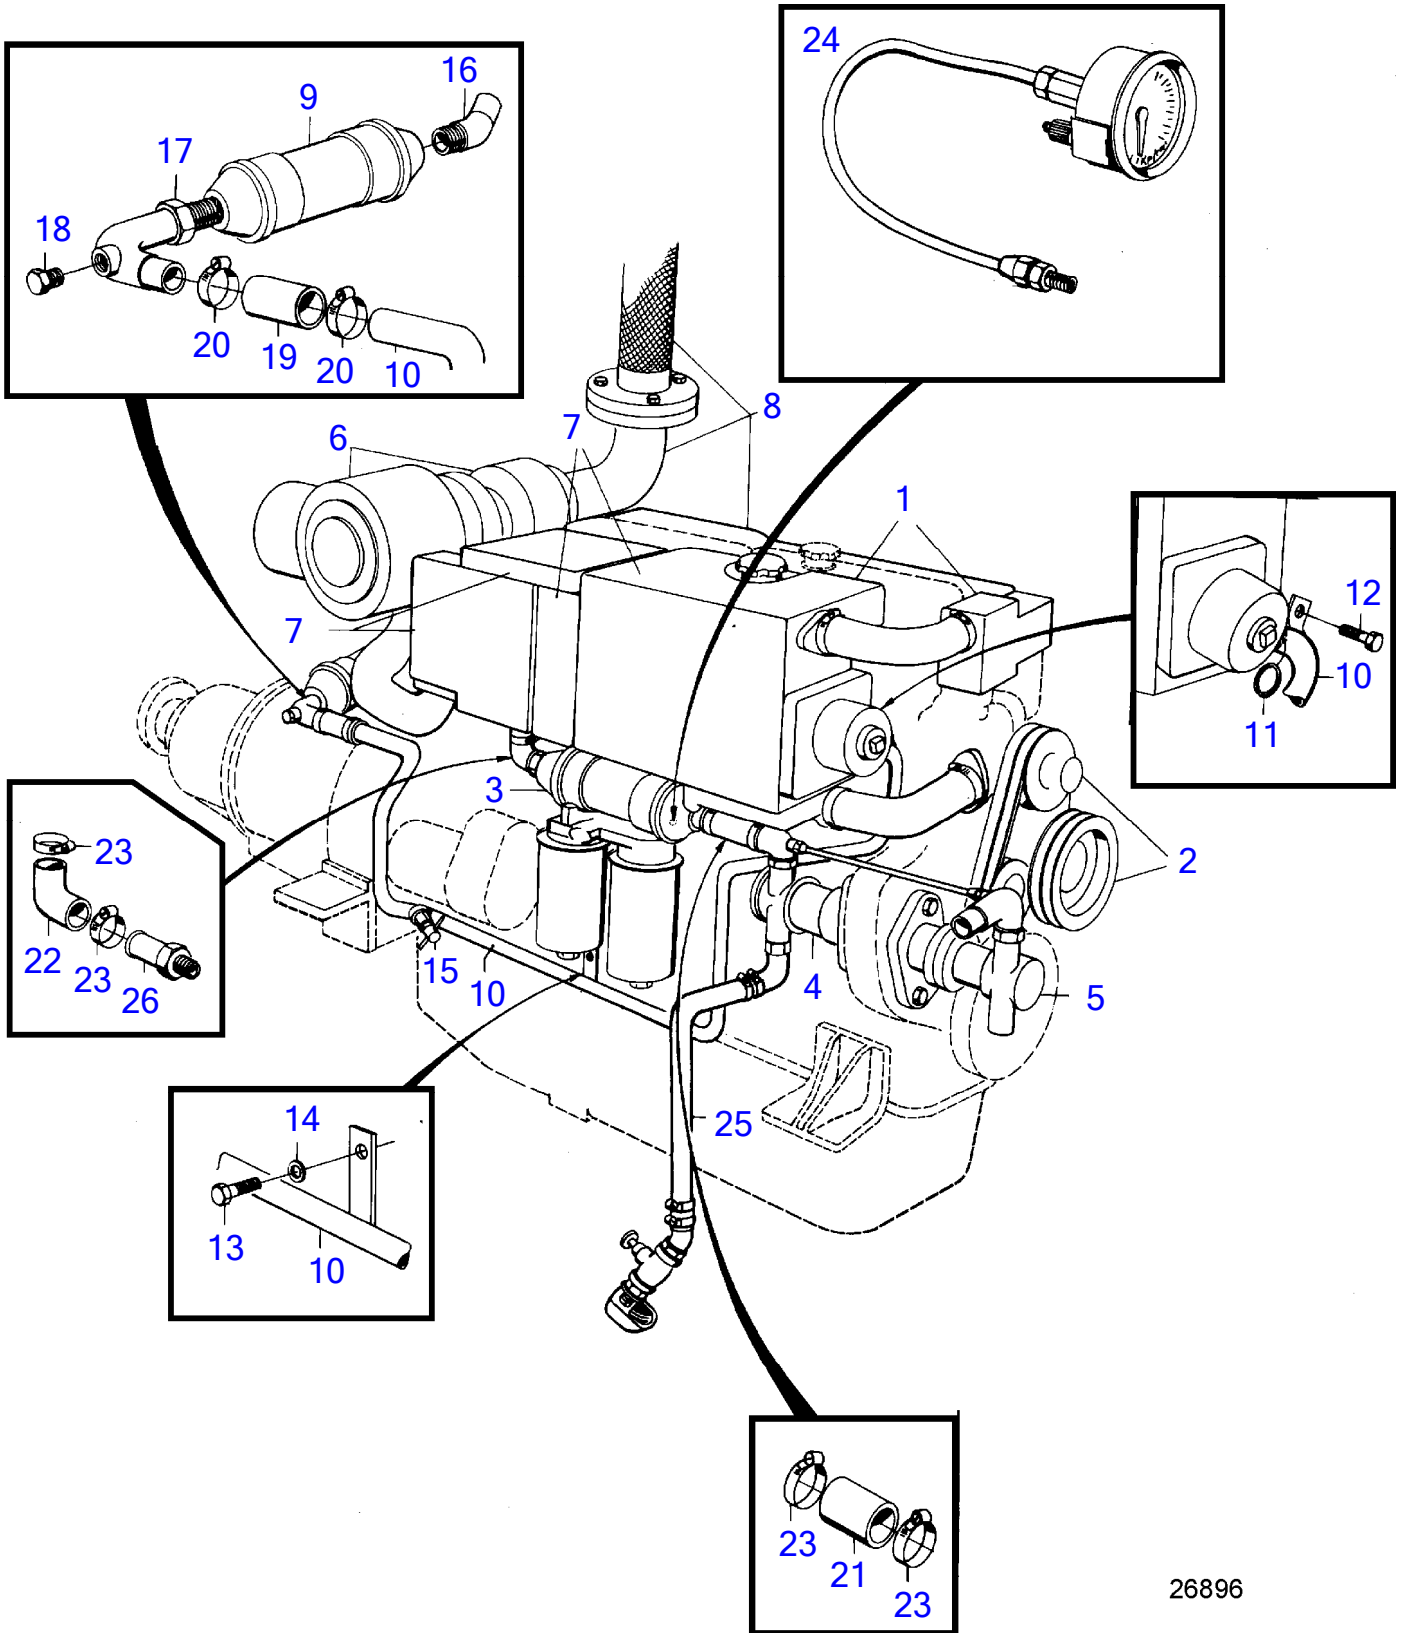

26896

No Réf	No Pièce	Qté requis	Désignation	Notes
1		1	echangeur de temperature et thermostat avec pieces de montage	
2		1	pompe de circulation et dispositif d'entrainement avec pieces de montage	
3		1	refroidisseur d'huile et pieces de montage	
4		1	pompe a eau de mer et pieces de montage	
5		1	pompe de cale et pieces de montage	Voir groupe 9
6		1	turbo et filtre a air avec pieces de montage	
7		1	tubulure d'admission et refroidisseur de suralimentation avec pieces de montage	
8		1	collecteur d'echappement avec pieces de montage	
9		1	refroidisseur d'huile, inverseur	Voir groupe 4
10	(843020)	1	Tube de refroidissem	Référence hors de gamme
11	836778	1	Joint	
12	(950060)	2	Vis empreinte crucif	Référence hors de gamme
13	940162	1	Vis à tête hexagonal	Voir groupe 2A
14	942336	1	Rondelle élastique	Voir groupe 2A
15	192134	1	Tampon	
16	(836759)	1	Fixe-flexible	Référence hors de gamme
17	(942334)	1	Fixe-flexible	Référence hors de gamme
18	192134	1	Tampon	
19	942707	X	Flexible	Inverseur BorgWarner., L=110mm
	942707	X	Flexible	Inverseur SCG., L=180mm
	942707	X	Flexible	Inverseur Twin Disc., L=170mm
20	994560	2	Collier serrage	
21	942707	X	Flexible	L=90mm
22	837670	1	Coude flexible	
23	994561	4	Collier serrage	
24	(819815)	1	Kit manomètre	Référence hors de gamme, Voir groupe 9
25		1	entree d'eau de mer	Voir groupe 9
26		1	Raccord flexible