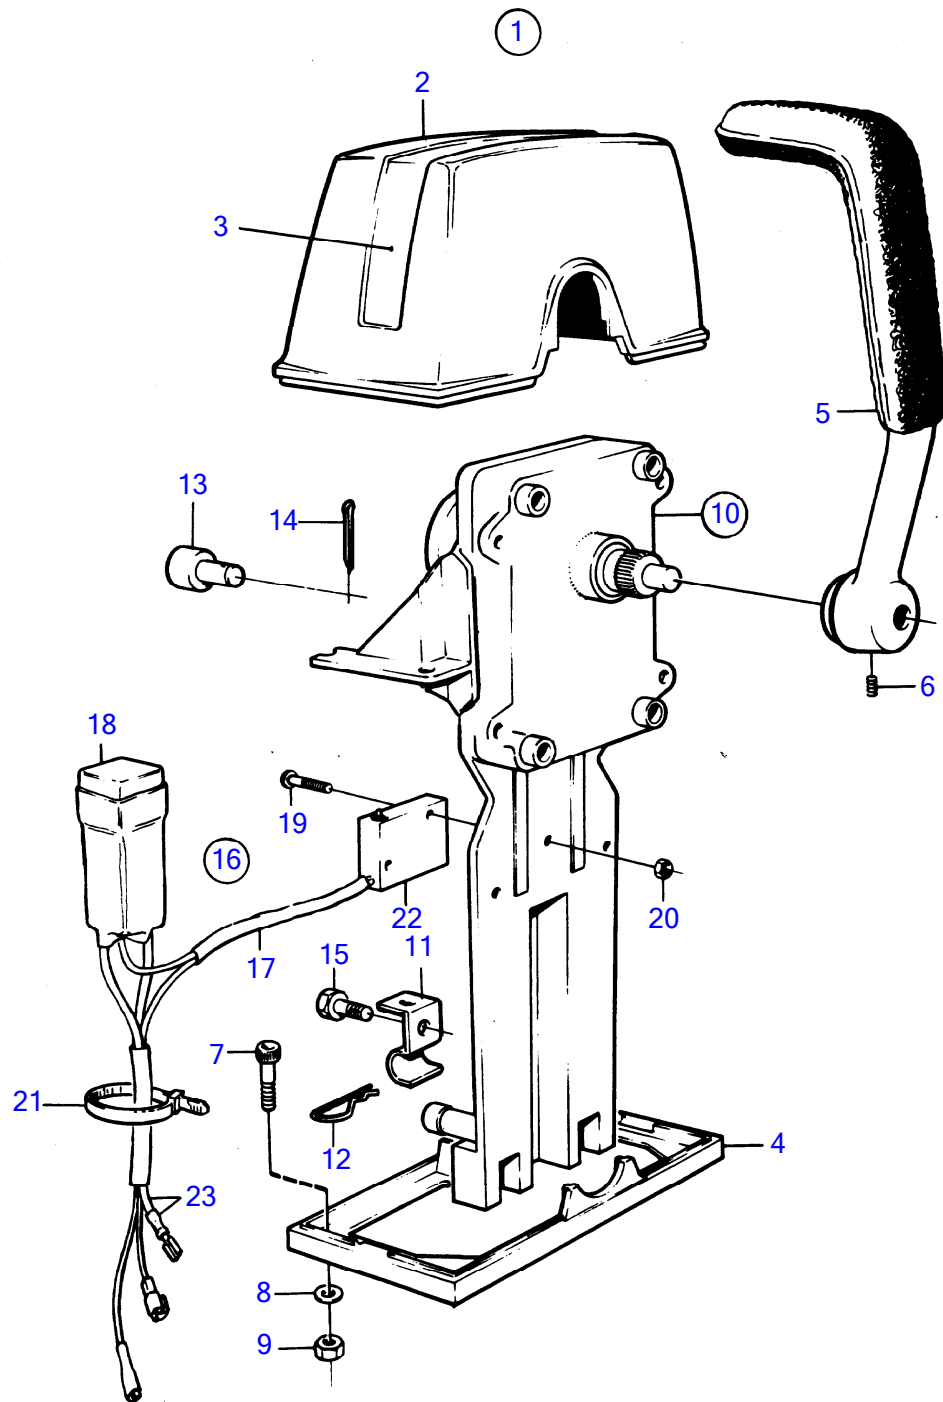

7469

No Réf	No Pièce	Qté requis	Désignation	Notes
1	851602	1	Kit montage	Simple
2	839472	1	· Gaine extérieure	
3		1	· Autocollant	
4	839474	1	· Tôle	
5	839475	1	· Levier	
6	839693	1	· Vis verrouillage	
7	947671	4	· Vis à six pans creux	
8	960138	4	· Rondelle	
9	955780	4	· Écrou hexagonal	
10	851600	1	Commande	
11	853423	1	· Retenue	
12	852924	1	· Clip	
13	839638	1	· Dé	
14	17253	1	· Goupille fendue	
15	839664	1	Vis	
16	855352	1	Contact posit.neutre bulletin P-44-5-22	Lancement d'une nouvelle commande pour voilier Référence hors de gamme
17	(839619)	1	· Kit cables	
18	1501832	1	· Relais	
19	946177	2	· Vis empreinte crucif	
20	947536	2	· Écrou hexagonal	
21	948210	X	· Serre-câble	
22	850200	1	· Interrupteur à bascu	
23		X	cables et cosses	Voir groupe 3