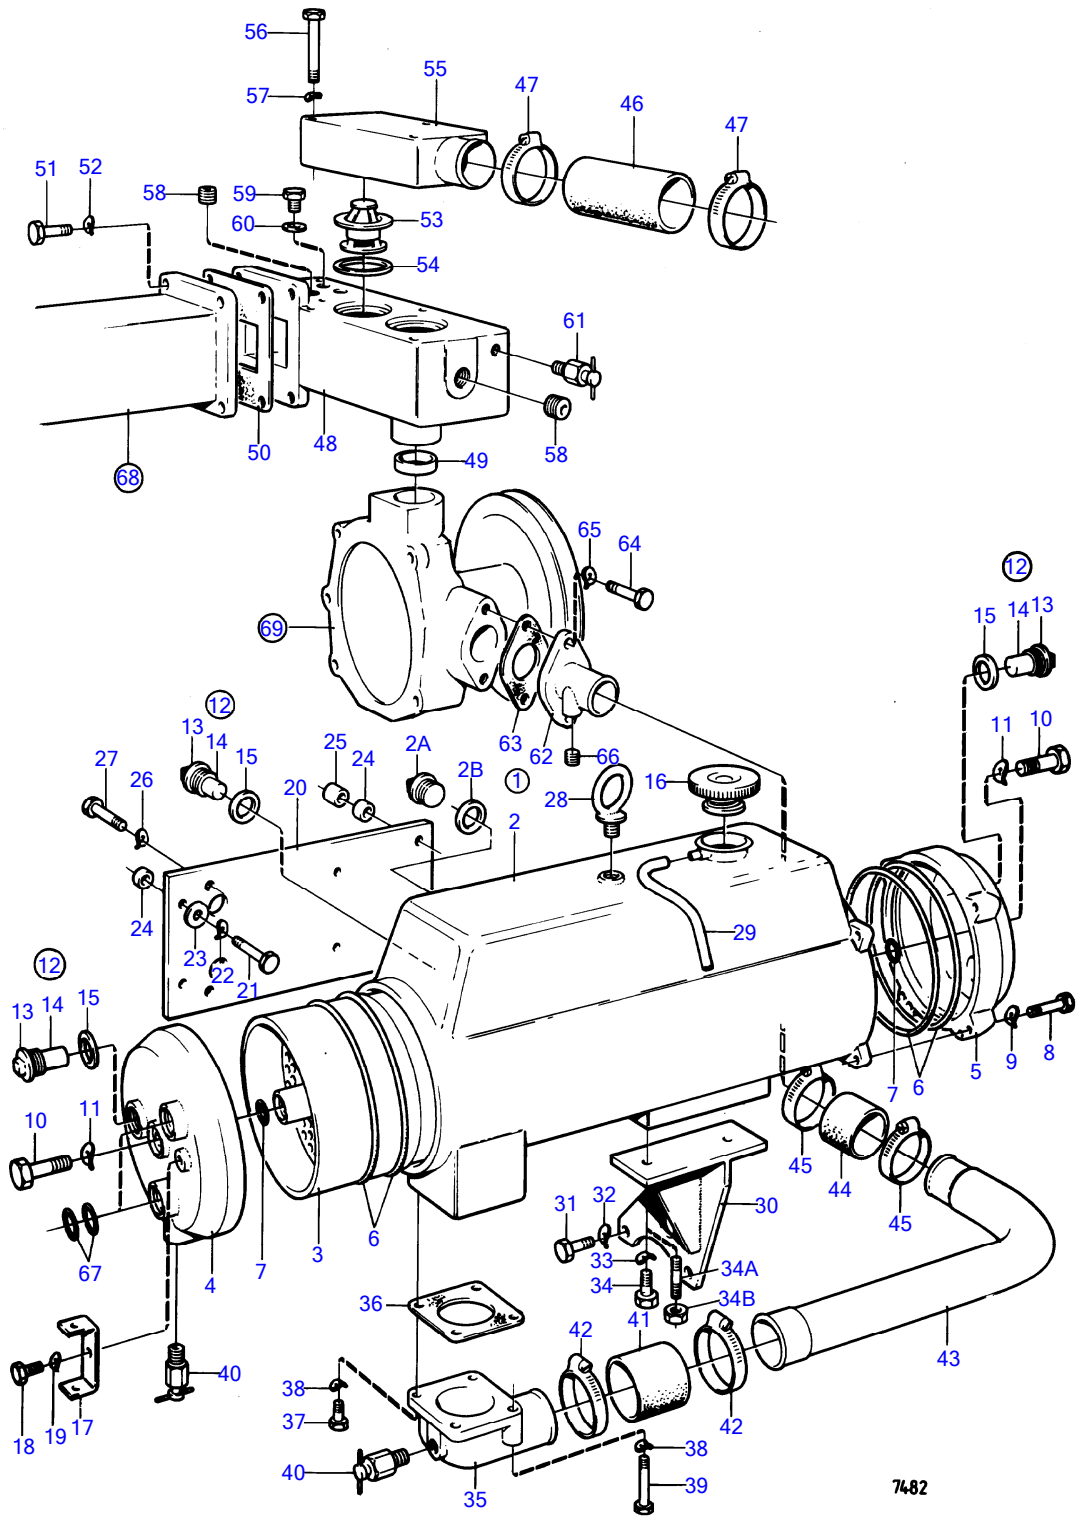

MD70C, TMD70C, TAMD70C, THAMD70C, AQD70BL, AQD70CL
7482

7482

No Réf	No Pièce	Qté requis	Désignation	Notes
1		1		
2	(876026)	1	· Isolant	Référence hors de gamme
2A	(180715)	4	· Tampon	Référence hors de gamme
2B	957171	4	· Joint	
3	(845106)	1	· Cartouche	Référence hors de gamme
4	844734	1	· Tôle extrémité	
5	844735	1	· Tôle extrémité	
6	925278	4	· Joint torique	
7	955977	2	· Joint torique	
8	955536	4	· Vis à tête hexagonal	
9	942336	4	· Rondelle élastique	
10	955592	2	· Vis à tête hexagonal	
11	941912	2	· Rondelle élastique	
12	823660	4	· Électrode zinc	
13	823661	4	· · Anode de zinc	
14	823662	4	· · Tampon	
15	836169	4	· Joint	
16	350578	1	· Bouchon pression	
17	(844798)	1	Console	Référence hors de gamme
18	955523	1	Vis à tête hexagonal	
19	941907	1	Rondelle élastique	
20	(844804)	1	Tôle	Référence hors de gamme
21	955533	4	Vis à tête hexagonal	
22	941907	4	Rondelle élastique	
23	955894	4	Rondelle	
24	807183	4	Douille entretoise	L=6mm
26	942336	4	Rondelle élastique	
27	940114	4	Vis à tête hexagonal	
28		1	oeillet de levage	
29	192618	X	Flexible	L=250mm
30	(844803)	1	Console	Référence hors de gamme
31	955577	2	Vis à tête hexagonal	
32	941911	2	Rondelle élastique	
33	942336	2	Rondelle élastique	
34	940114	2	Vis à tête hexagonal	Anc. mod.
34A	953257	2	Goujon	Nouv. mod.
34B	955827	2	Écrou hexagonal	Nouv. mod.
35	(845267)	1	Fixe-flexible	Référence hors de gamme
36	836822	1	Joint	
37	940135	2	Vis à tête hexagonal	
38	941907	4	Rondelle élastique	
39	955527	2	Vis à tête hexagonal	
40	82745	2	Robinet de fermeture	
41	952980	X	Flexible	L=75mm
42	943480	2	Collier serrage	
43	(845268)	1	Tuyau	Référence hors de gamme
44	952979	X	Durit caoutchouc	L=60mm
45	943479	2	Collier serrage	
46	943371	X	Durit caoutchouc	L=190mm
47	943479	2	Collier serrage	
48	(824136)	1	Boitier thermostat	Référence hors de gamme
49	420162	1	Joint	
50	820604	1	Joint	
51	940134	4	Vis à tête hexagonal	
52	941909	4	Rondelle élastique	
53	875788	2	Kit thermostat	70°
	875787	2	Kit thermostat	76°
54	416033	2	Bague étanchéité	
55	(824235)	1	Gaine	Référence hors de gamme
56	955540	3	Vis à tête hexagonal	
57	942336	3	Rondelle élastique	
58	952077	3	Tampon	
59	180761	2	Tampon	
60	11996	2	Joint	
61	82744	1	Robinet de fermeture	
62	(820800)	1	Tuyau coude	Référence hors de gamme
63	420171	1	Joint	
64	956570	1	Vis à six pans creux	L=25mm
	956571	1	Vis à six pans creux	L=32mm
65	941907	2	Rondelle élastique