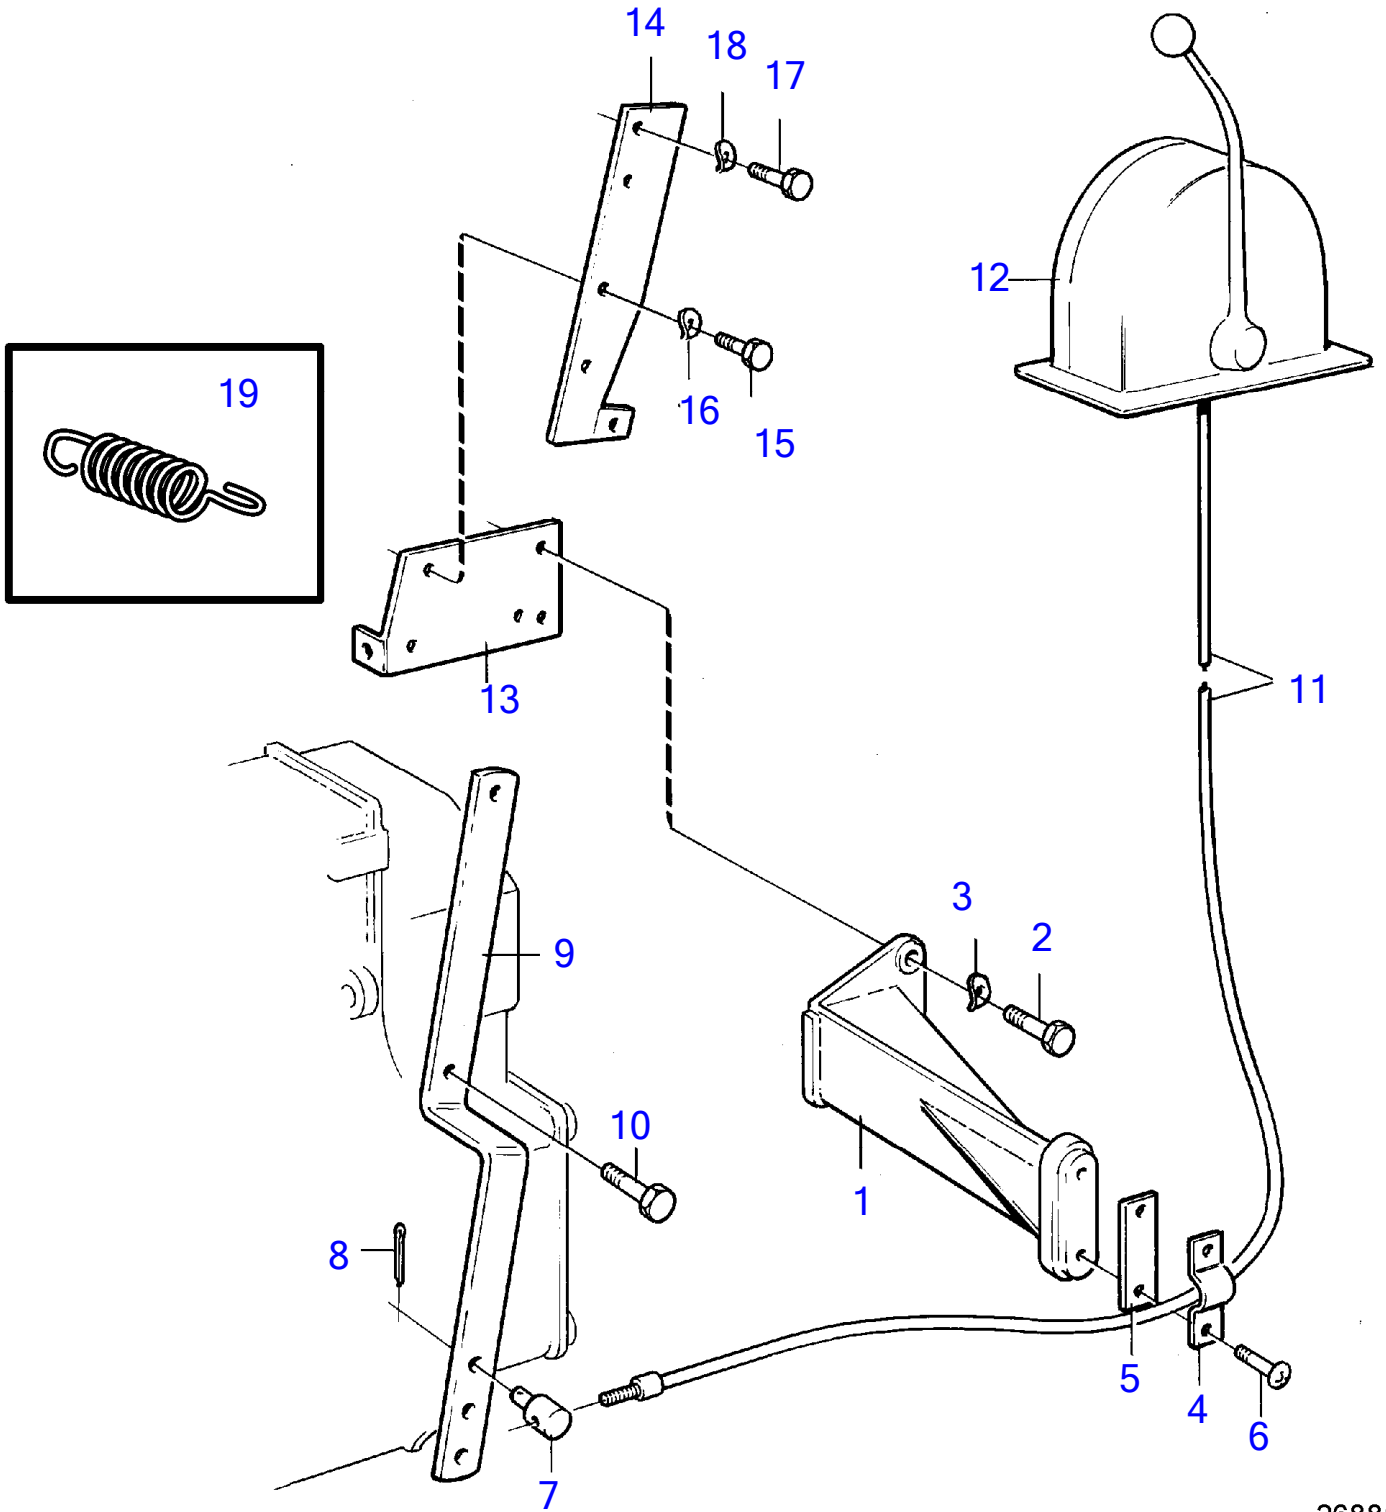

26885

No Réf	No Pièce	Qté requis	Désignation	Notes
1	(824428)	1	Console	Référence hors de gamme
2	955513	3	Vis à tête hexagonal	
3	941906	3	Rondelle élastique	
4	21471054	1	Console	
5	819068	1	Rondelle	
6	950021	2	Vis empreinte crucif	
7	804312	1	Dé	
8	17276	1	Goupille fendue	
9	823695	1	Bras de commande	
10	955272	1	Vis à tête hexagonal	
11		1	cable de commande	Voir groupe 9
12		1	commande	Voir groupe 9
13	(846159)	1	Tôle	Référence hors de gamme, MD70C,TMD70C avec regulateur RQV.
14	(846158)	1	Bras de commande	Référence hors de gamme, MD70C,TMD70C avec regulateur RQV.
15	955270	2	Vis à tête hexagonal	MD70C,TMD70C avec regulateur RQV.
16	941906	2	Rondelle élastique	MD70C,TMD70C avec regulateur RQV.
17	(950022)	2	Vis empreinte crucif	Référence hors de gamme, MD70C,TMD70C avec regulateur RQV.
18	941905	2	Rondelle élastique	MD70C,TMD70C avec regulateur RQV.
19	819809	1	Ressort	MD70C,TMD70C avec regulateur RQV.