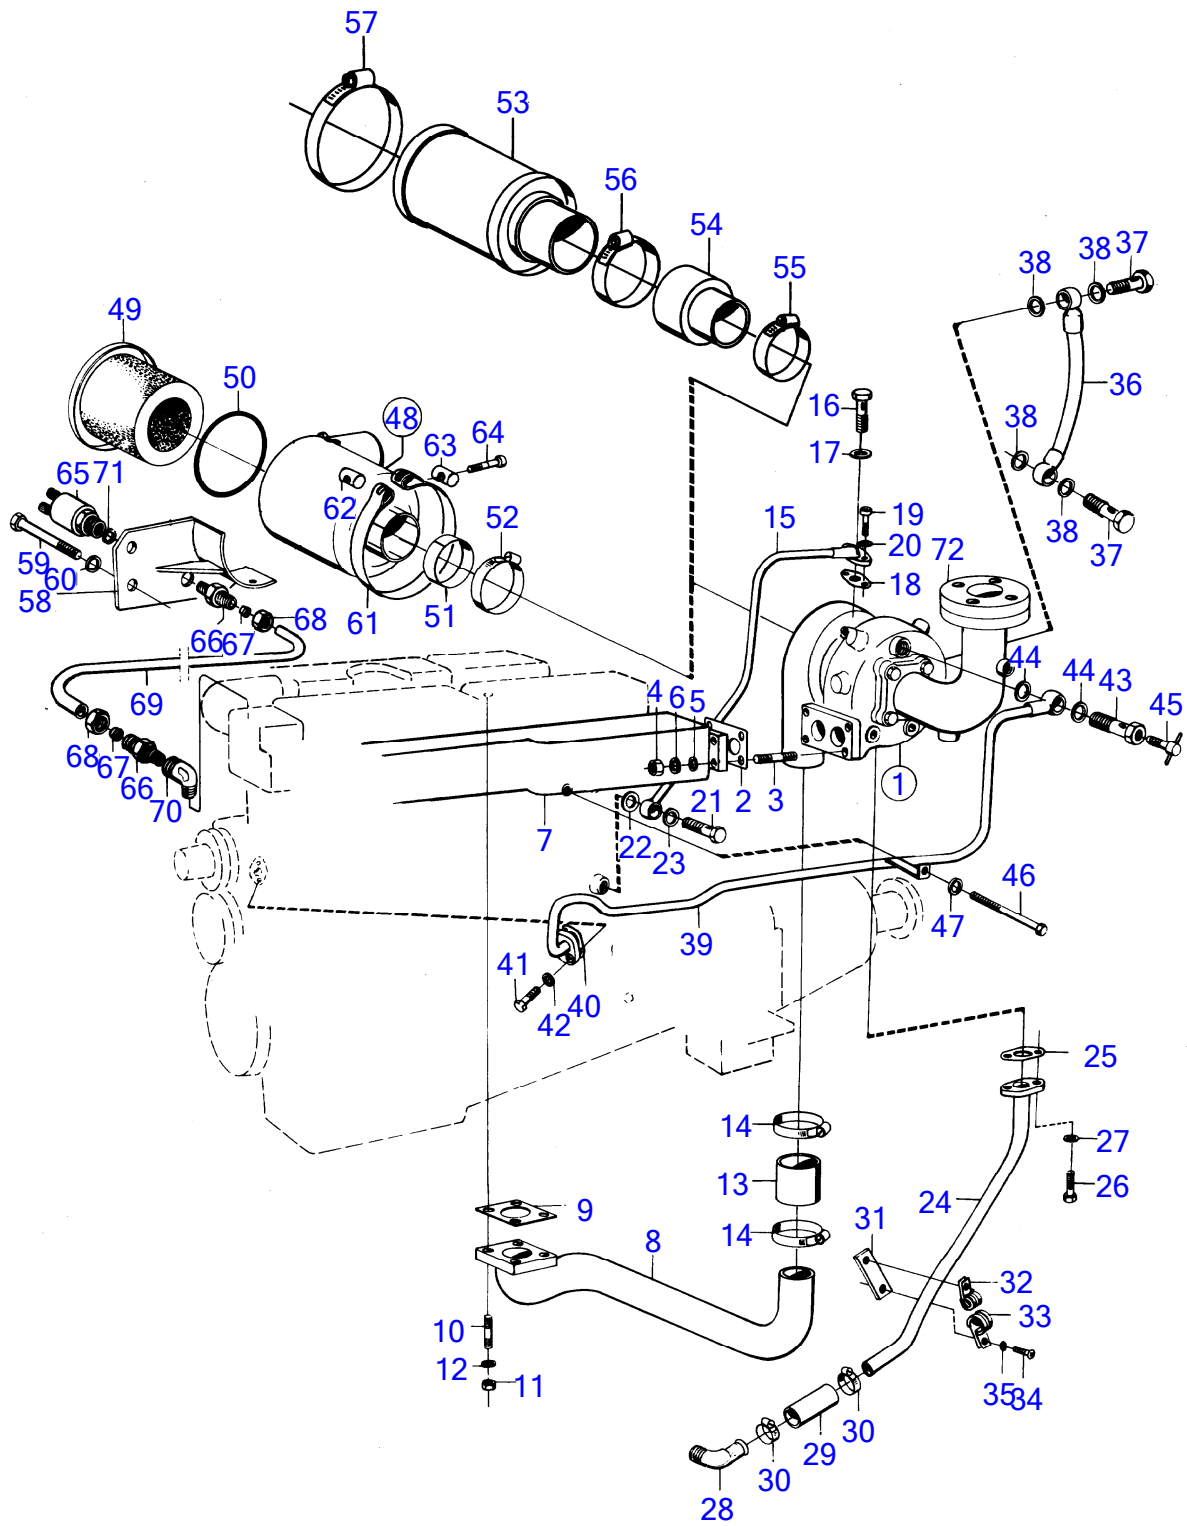

8474

No Réf	No Pièce	Qté requis	Désignation	Notes
1	837513	1	Turbocompresseur	
2	421324	1	Joint	
3	924079	4	Goujon	
4	940183	4	Écrou hexagonal	
5	955895	4	Rondelle	
6	942336	4	Rondelle élastique	
7		1	collecteur d'echappement	
8	(837511)	1	Tuyau de connexion	Référence hors de gamme
9	824310	1	Joint	
10	(953465)	4	Goujon	Référence hors de gamme
11	955826	4	Écrou hexagonal	
12	941907	4	Rondelle élastique	
13	466327	1	Flexible	
14	961672	2	Collier serrage	
15	(837415)	1	Conduit huile refoul	Référence hors de gamme
16			.	
18	420641	1	Joint	
19	959222	1	Vis à six pans creux	L=25mm
	959223	1	Vis à six pans creux	L=30mm
20	941907	2	Rondelle élastique	
21	942007	1	Vis creuse	
22	957178	1	Joint	
23	957181	1	Joint	
24	(843388)	1	Tuyau de retour d'hu	Référence hors de gamme
25	420423	1	Joint	
26	959222	2	Vis à six pans creux	
27	941907	2	Rondelle élastique	
28	468629	1	Raccord coudé	
29	192358	X	Flexible	L=80mm
30	994559	2	Collier serrage	
31	(836262)	1	Console	Référence hors de gamme
32	952625	1	Collier serrage	
33	952631	1	Collier serrage	
34	950044	2	Vis empreinte crucif	
35	941906	2	Rondelle élastique	
36	842317	1	Flexible	
37	191157	2	Vis creuse	
38	957185	4	Joint	
39	(837414)	1	Tube de refroidissem	Référence hors de gamme
40	420171	1	Joint	
41	956568	2	Vis à six pans creux	
42	941907	2	Rondelle élastique	
43	191158	1	Vis creuse	
44	957185	2	Joint	
45	82745	1	Robinet de fermeture	
46	959797	1	Vis à tête hexagonal	
47	942336	1	Rondelle élastique	
48	(823674)	1	Filtre air	Référence hors de gamme, MO-XXXX/28180
49	(823671)	1	· Cartouche	Référence hors de gamme
50	(823672)	1	· Joint	Référence hors de gamme
51	(837958)	1	Bague entretoise	Référence hors de gamme, MO-XXXX/28180
52	943482	1	Collier serrage	MO-XXXX/28180
53	842280	1	Filtre air	MOXXXX/28181-
54	842281	1	Cone caoutchouc	MOXXXX/28181-
55	943481	1	Collier serrage	MOXXXX/28181-
56	943484	1	Collier serrage	MOXXXX/28181-
57	942921	1	Collier serrage	MOXXXX/28181-
58	(837955)	1	Console	Référence hors de gamme, MO-XXXX/28180
	(843664)	1	Console	Référence hors de gamme, MOXXXX/28181-
59	955559	2	Vis à tête hexagonal	
60	940280	2	Rondelle élastique	
61	(823681)	1	Ruban serrage	Référence hors de gamme, MO-XXXX/28180
62	31404	1	Boulon à trou goupil	MO-XXXX/28180
63	31405	1	Goupille cylindrique	MO-XXXX/28180
64	31406	1	Vis à tête hexagonal	MO-XXXX/28180
65	837782	1	Detecteur pression	Voir groupe 3
66	954379	2	Raccord	
67	954365	2	Écrou raccord	
68	954357	2	Écrou accouplement