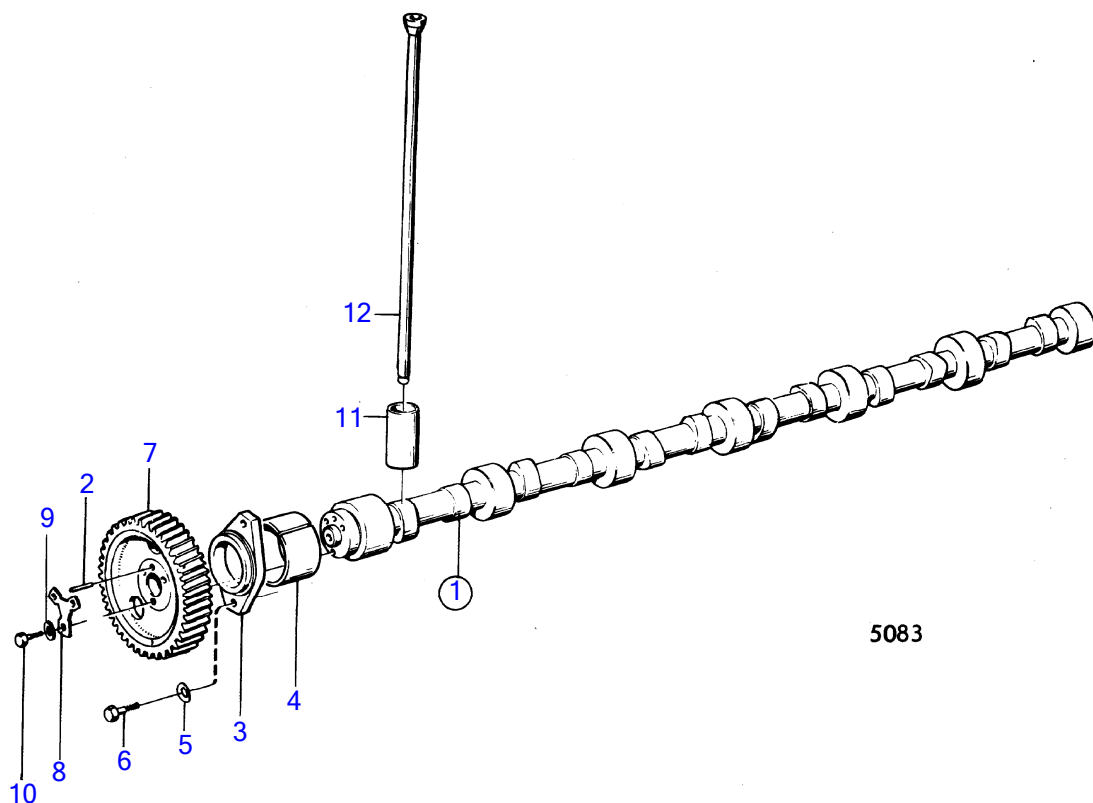

5083

No Réf	No Pièce	Qté requis	Désignation	Notes
1	(421446)	1	Arbre cames	Référence hors de gamme
2	950588	1	· Goupille cylindrique	
3	469324	1	Bride	
4		7	bague	Inclus dans le bloc-cylindres.
5	942336	2	Rondelle élastique	
6	940115	2	Vis à tête hexagonal	
7	(421079)	1	Vitesse	Référence hors de gamme
8	467052	1	Rondelle verrouillag	
9	467055	3	Rondelle	
10	940128	3	Vis à tête hexagonal	
11	421067	12	Poussoir de soupape	
12	421385	12	Tige-poussoir