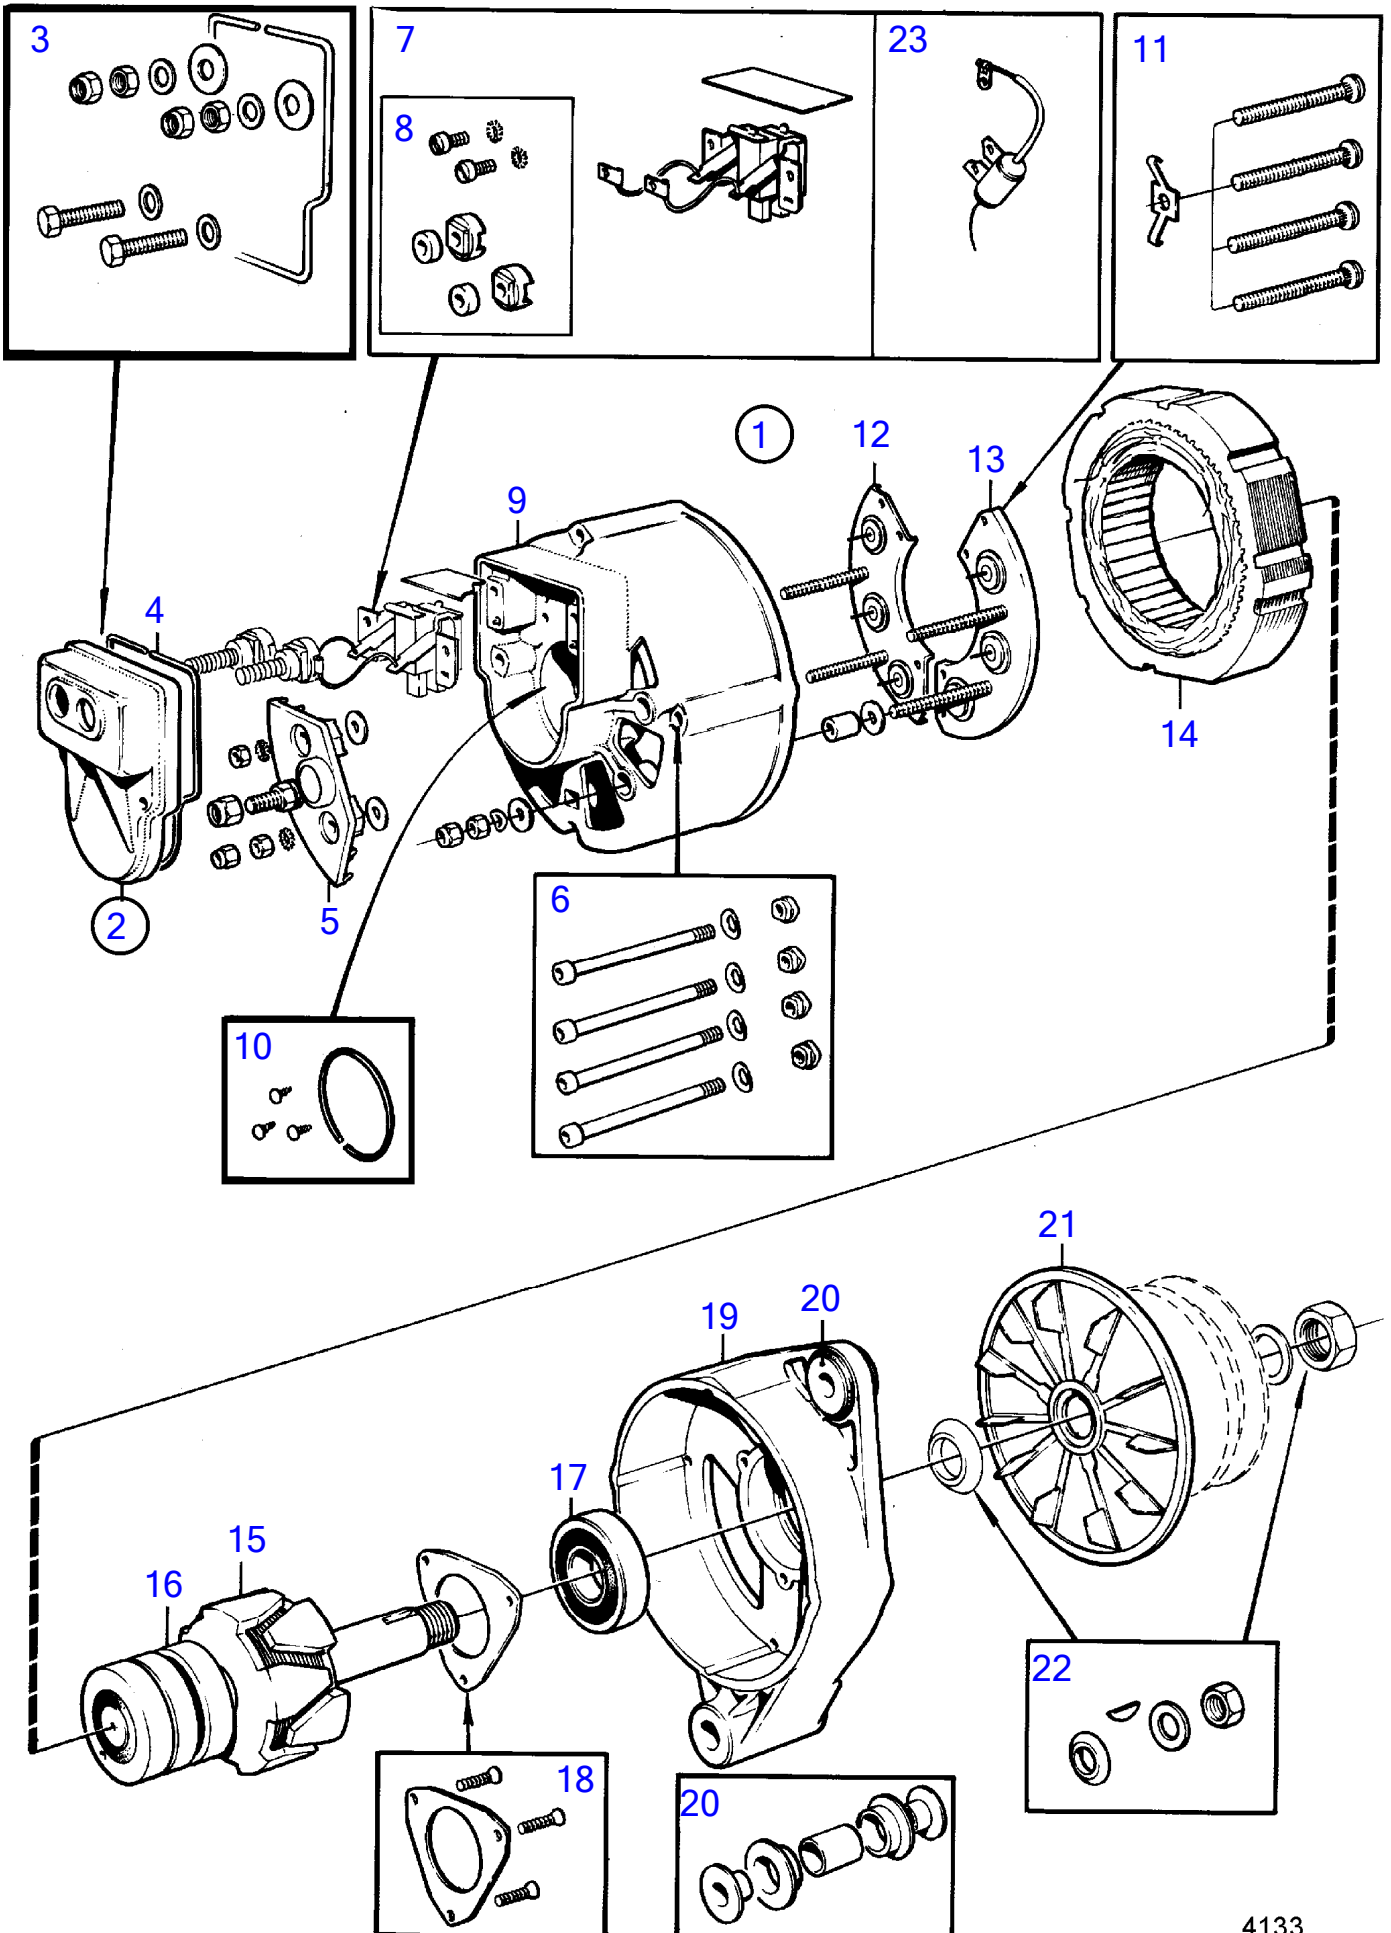

No Réf	No Pièce	Qté requis	Désignation	Notes
1	(827348)	1	Alternateur	12V38A, Référence hors de gamme
2	(827559)	1	· Gaine extérieure	Référence hors de gamme
3	(827560)	1	· · Kit montage	Référence hors de gamme
4	(825531)	1	· · · Joint	Référence hors de gamme
5	(825532)	1	· Porte-diodes	Pour la charge de 2 batteries utiliser le kit de double diode 825970., Réf
6	(825566)	1	· Jeu	Référence hors de gamme
7	(821723)	1	· Balai	Référence hors de gamme
8	(827558)	1	· · Kit vis	Référence hors de gamme
9		1	· boîtier	
10	(1560922)	1	· Joint	Référence hors de gamme
11	(827562)	1	· Kit vis	Référence hors de gamme
12	(827563)	1	· Porte-diodes	+, Référence hors de gamme
13	(1517037)	1	· Porte-diodes	Référence hors de gamme
14		1	· stator	
15	(825923)	1	· Rotor	Référence hors de gamme
16		1	· · palier	
17	181875	1	· Roulement billes	
18	(480655)	1	· Kit réparation	Référence hors de gamme
19		1	· end cover	
20	(465033)	1	· Guide	Référence hors de gamme
21	(820460)	1	· Ventilateur	D=127,5mm, Référence hors de gamme
22	(1560928)	1	· Kit montage	Référence hors de gamme
23	(821725)	1	· Anti-parasites	Référence hors de gamme