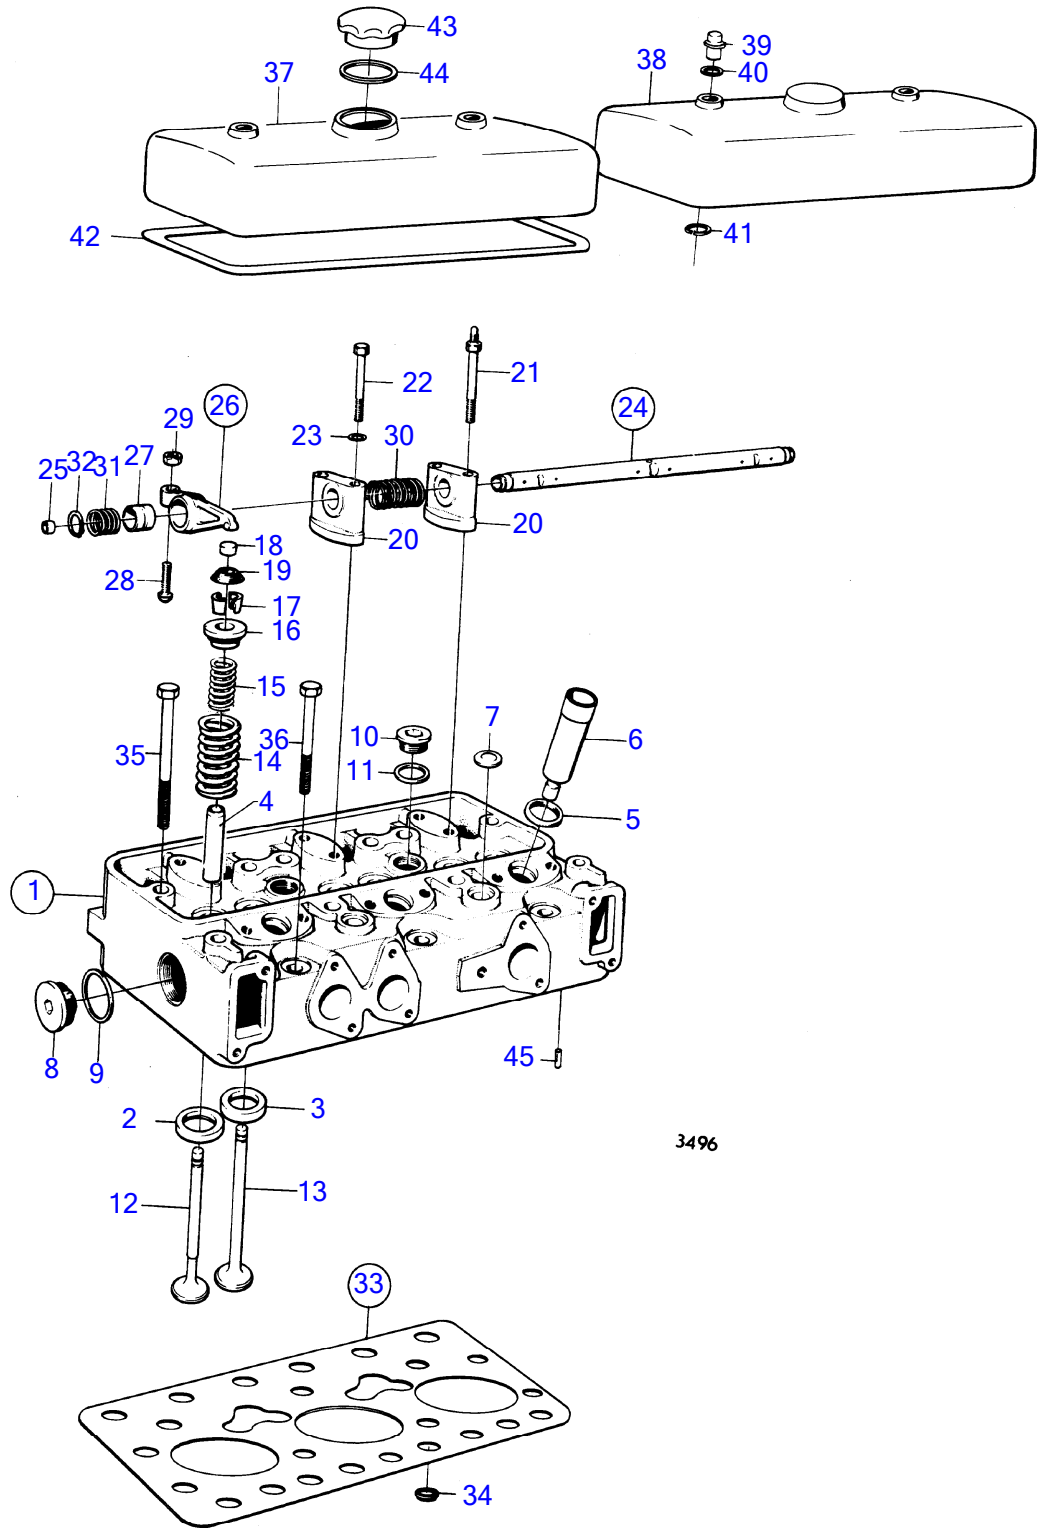

3496

No Réf	No Pièce	Qté requis	Désignation	Notes
1	3803031	2	Culasse	(466769)
2	421011	6	• Siege soupape	Std D
	421316	6	• Siege soupape	0,20mm rep. sup
3	466266	6	• Siege soupape	Std D
	466307	6	• Siege soupape	0,20mm rep. sup
4	466386	12	• Guide soupape	
5	469205	6	• Bague étanchéité	
6	466284	6	• Manchon	
7	192426	4	• Tampon expansion	
8	467367	4	• Tampon	
9	469328	4	• Joint	
10	(466230)	4	• Tampon	Référence hors de gamme
11	420166	4	• Joint	
12	466379	6	• Soupape admission	
13	842080	6	• Soupape echappement	
14	466384	12	Ressort soupape	
15	466383	12	Ressort soupape	
16	466382	12	Coupelle de ressort	
17	468305	24	Clavette soupape	
18	469365	12	Chapeau de soupape	
19	469456	12	Bague protection	
20	421416	6	Support palier	
21	420270	4	Goujon	
22	955540	8	Vis à tête hexagonal	
23	942336	8	Rondelle élastique	
24	(421019)	2	Arbre	Référence hors de gamme
25	946778	4	• Bouchon capuchon	
26	422063	12	Culbuteur	
27	422066	12	• Bague	
28	423058	12	• Boulon articulation	
29	940175	12	• Écrou hexagonal	
30	421173	4	Ressort	
31	(421172)	4	Ressort	Référence hors de gamme
32	914459	4	Circlip	
33	275525	2	Joint de culasse	
34	422414	12	• Bague étanchéité	D=32mm
	466421	16	• Bague étanchéité	D=16mm
	422413	2	• Bague étanchéité	D=11mm
35	421218	20	Vis à embase	L=168mm
36	466764	6	Vis à embase	L=118mm
37	(421063)	1	Gaine extérieure	Référence hors de gamme
38	(421065)	1	Gaine extérieure	Référence hors de gamme
39	424341	4	Écrou capuchon	
40	469846	4	Bague étanchéité	
41	914449	4	Circlip	
42	421066	2	Joint	
43	420292	1	Bouchon de remplissa	
44	940096	1	Joint	
45	(949020)	4	Goupille cylindrique	Référence hors de gamme