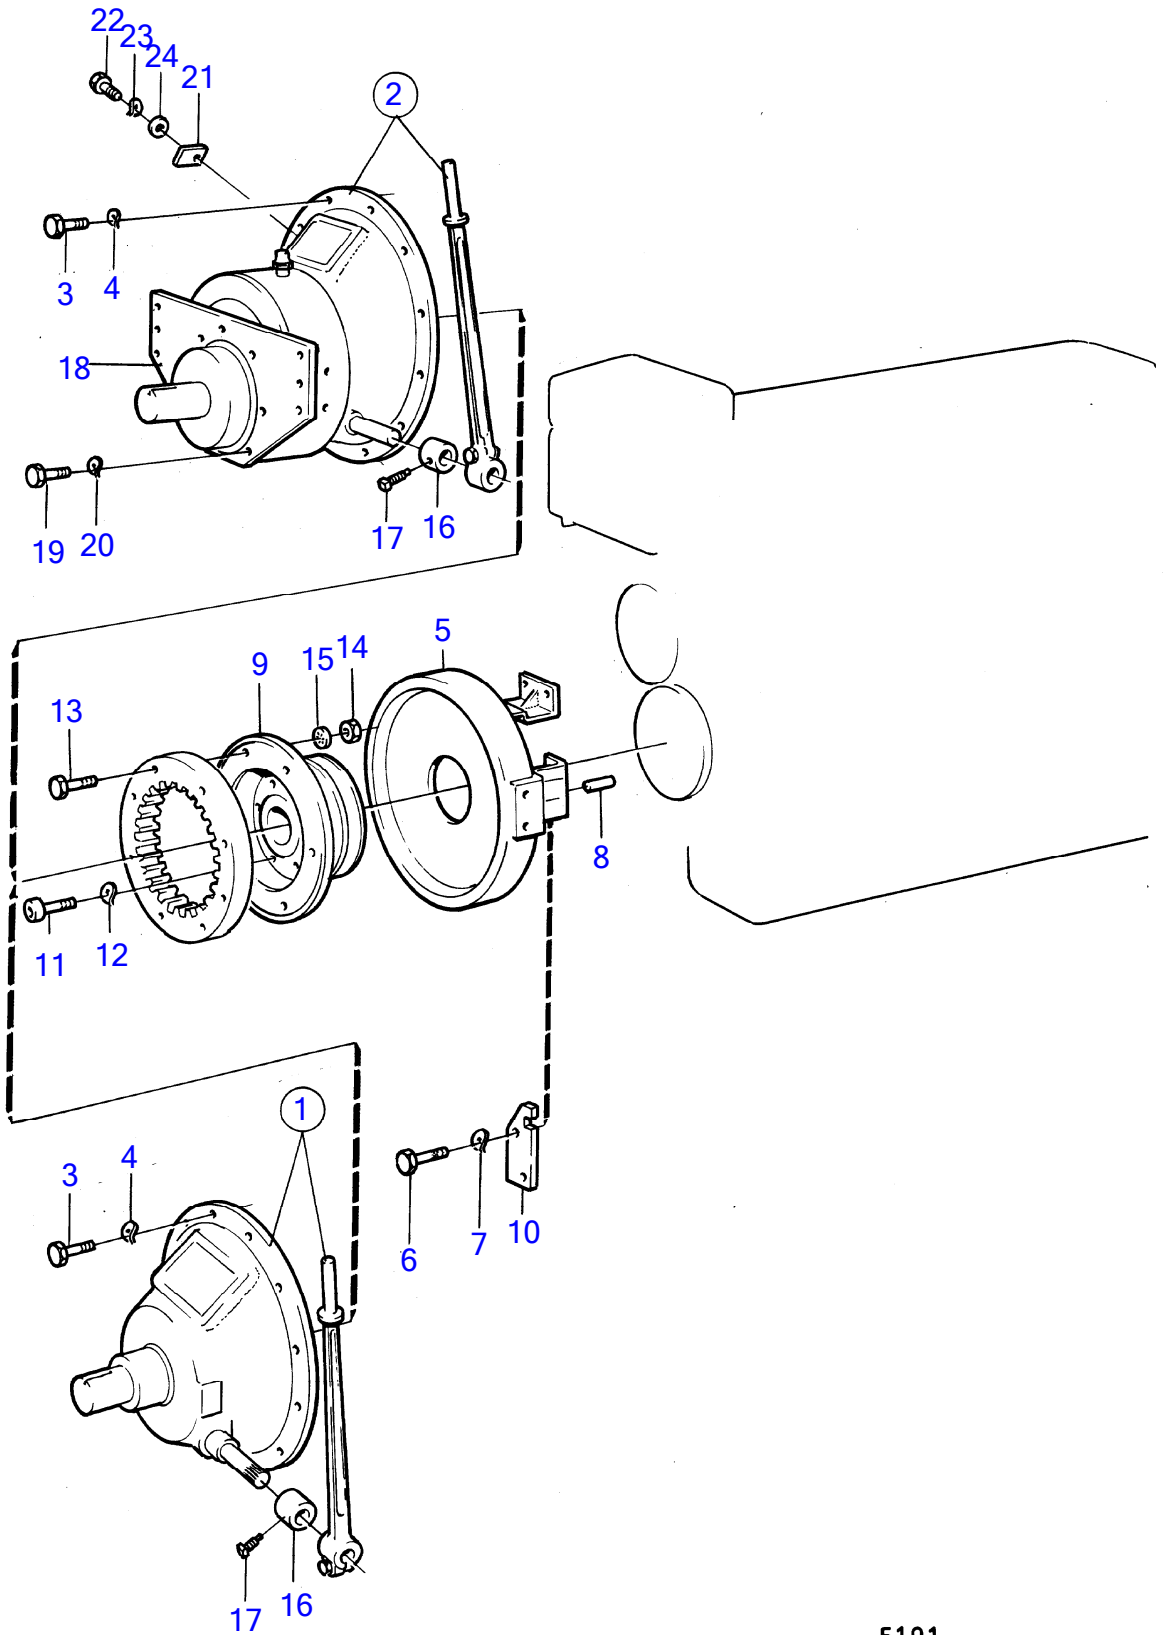

5191

No Réf	No Pièce	Qté requis	Désignation	Notes
1	815263	1	Embrayage	Rockford BW 8"
	(849716)	1	Embrayage	Référence hors de gamme
	(820802)	1	Prise mouvement	Référence hors de gamme, Rockford BW 10"
2		1	embrayage	Twin Disc 8" rapport 3,6:
	(815261)	1	Pignon réducteur, pignon reducteur	Rockford BW 8", Référence hors de gamme
	(820803)	1	Embrayage a friction, embrayage par friction	Rockford BW 10", Référence hors de gamme
3	940115	12	Vis à tête hexagonal	
4	942336	12	Rondelle élastique	
5	(820020)	1	Carter embrayage	Référence hors de gamme
6	955533	5	Vis à tête hexagonal	L=102mm
	959794	1	Vis à tête hexagonal	L=127mm
7	941907	6	Rondelle élastique	
8	941510	2	Goupille cylindrique	
9	(823644)	1	Flasque entrainement	Référence hors de gamme
	(844694)	1	Talon guidage	Pour embrayage 820803., Référence hors de gamme
	844693	1	Flasque entrainement	Pour embrayage 820802.
10	(844710)	1	Retenue	Référence hors de gamme
11	(956607)	6	Vis à six pans creux	Référence hors de gamme
	(956608)	8	Vis à six pans creux	Pour embrayage 820802., Pour embrayage 820803., Référence
12	941909	6	Rondelle élastique	
	941909	8	Rondelle élastique	Pour embrayage 820802., Pour embrayage 820803.
13	(803672)	6	Vis	Référence hors de gamme
	955536	8	Vis à tête hexagonal	Pour embrayage 820802., Pour embrayage 820803.
14	955827	6	Écrou hexagonal	
	955827	8	Écrou hexagonal	Pour embrayage 820802., Pour embrayage 820803.
15	955950	6	Rondelle dentée	
	955950	8	Rondelle dentée	Pour embrayage 820802., Pour embrayage 820803.
16	803612	2	Anneau butée	
17	(915590)	2	Vis butée	Référence hors de gamme
18	(815454)	1	Tôle de fixation	Pour embrayage 815261., Référence hors de gamme
	(803554)	1	Tôle de fixation	Pour embrayage 815257., Référence hors de gamme
	(820682)	1	Console	Pour embrayage 820803., Référence hors de gamme
19	955525	8	Vis à tête hexagonal	Pour embrayage 815261.
	940115	8	Vis à tête hexagonal	Pour embrayage 815257.
	940135	8	Vis à tête hexagonal	Pour embrayage 820803.
20	941907	8	Rondelle élastique	Pour embrayage 820803., Pour embrayage 815261.
	942336	8	Rondelle élastique	Pour embrayage 815257.
21	(814927)	1	Gaine extérieure	Pour embrayage 815261., Référence hors de gamme
22	950021	1	Vis empreinte crucif	Pour embrayage 815261.
23	941905	1	Rondelle élastique	Pour embrayage 815261.
24	940090	1	Rondelle	Pour embrayage 815261.