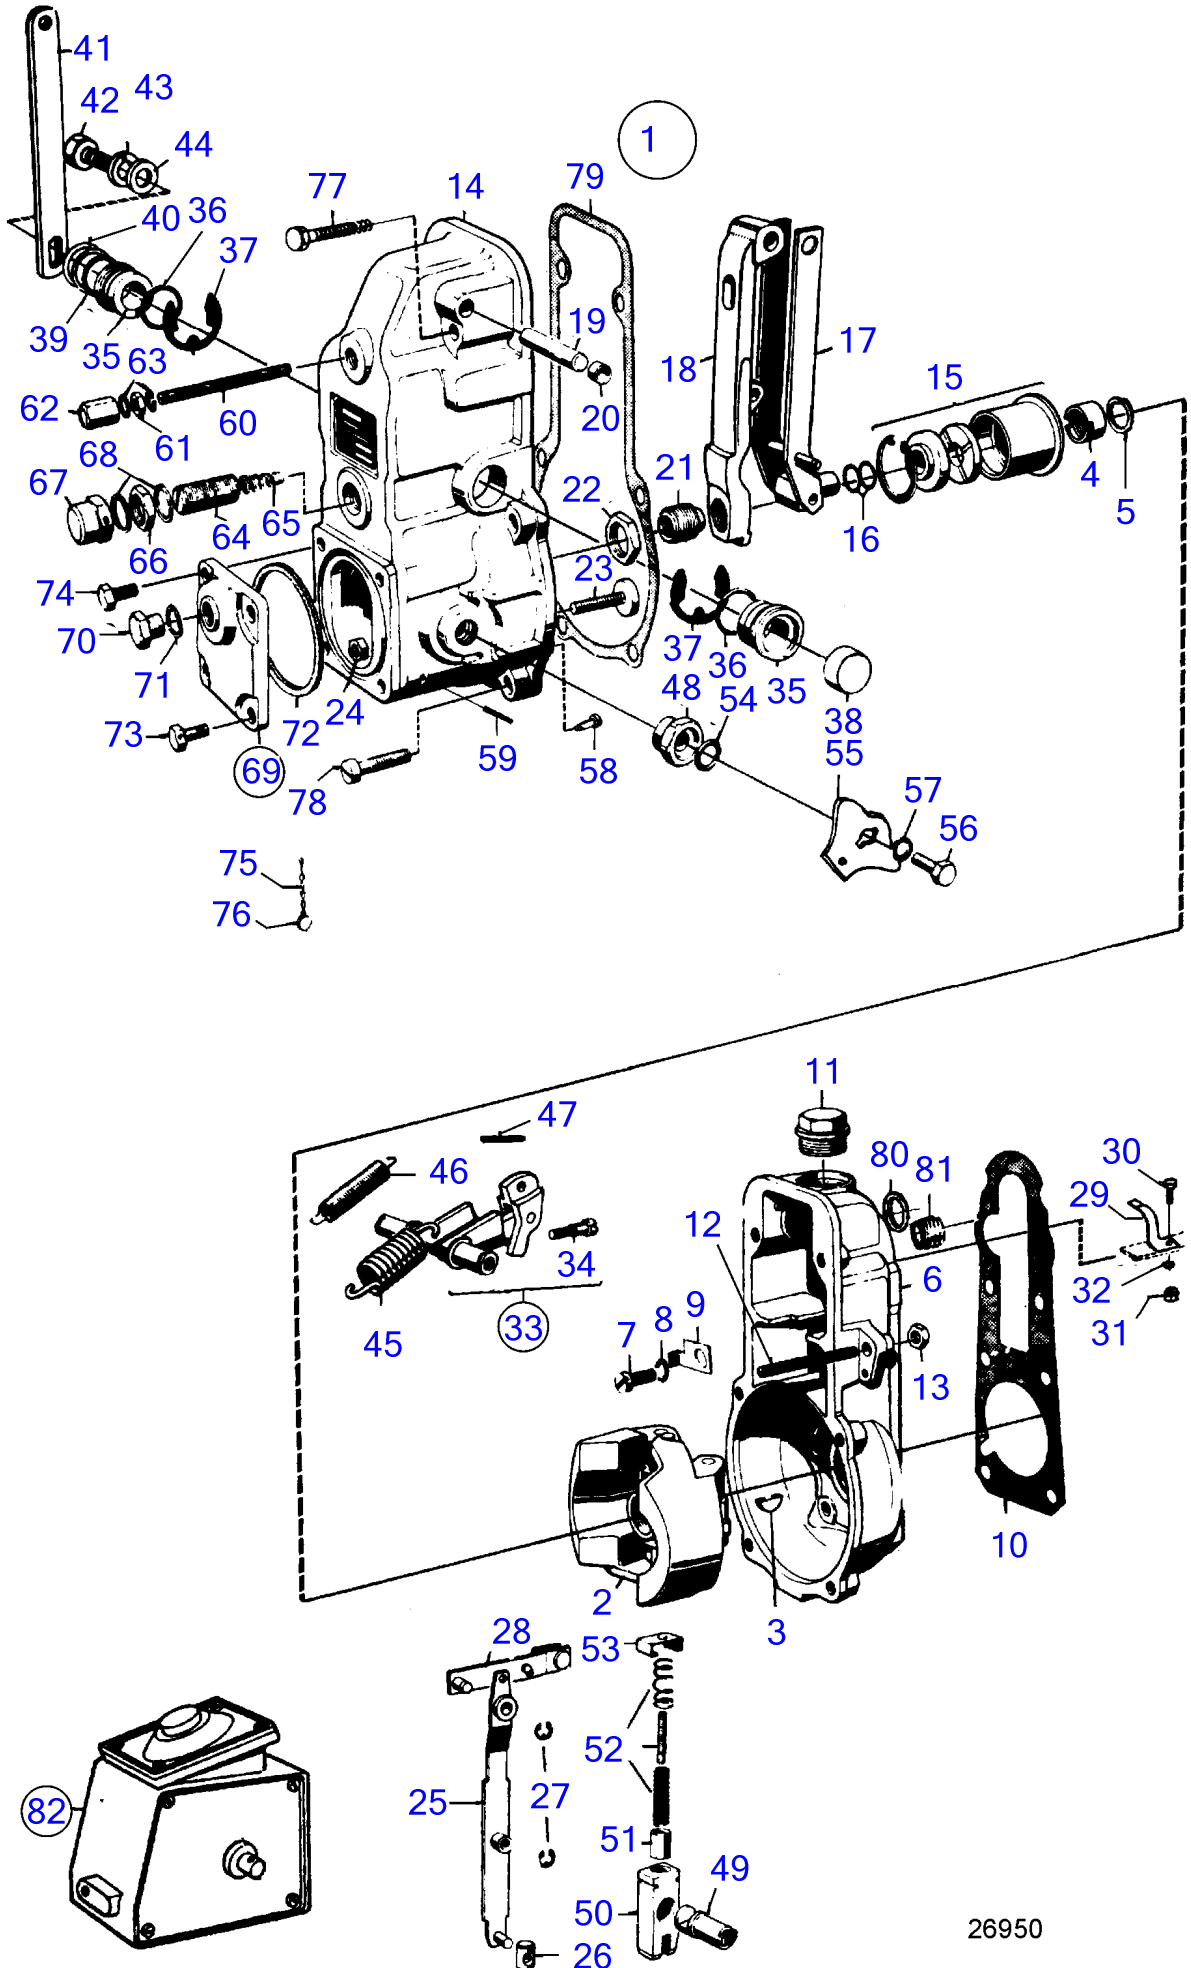

No Réf	No Pièce	Qté requis	Désignation	Notes
1	837736	1	Régulateur centrifug	
2	848220	1	• Masselotte regulateu	
3	(25464)	1	• Clé	Référence hors de gamme
4	(238994)	1	• Écrou rond	Référence hors de gamme
5	(238995)	1	• Rondelle élastique	Référence hors de gamme
6	(870907)	1	• Boîtier régulateur	Référence hors de gamme
7	956095	8	• Vis empreinte crucif	
8	941906	8	• Rondelle élastique	
9	(870908)	1	• Console	Référence hors de gamme
10	240058	1	• Joint	
11	(240919)	1	• Tampon	Référence hors de gamme
12	(243451)	1	• Vis réglage	Référence hors de gamme
13	955781	1	• Écrou hexagonal	
14		1	• couvercle	Remplace par 1pc 243775 couvercle, 1pc 11996 joint, 1pc 240391 STIF
15	(870878)	1	• Bague	Référence hors de gamme
16	(239007)	X	• Entretoise	E=0,2mm, Référence hors de gamme
	(239008)	X	• Rondelle	E=0,4mm, Référence hors de gamme
	(239009)	X	• Rondelle	E=1,0mm, Référence hors de gamme
17	(240373)	1	• Bras	Référence hors de gamme
18	(241008)	1	• Bras tendeur	Référence hors de gamme
19	239017	1	• Arbre	
20	240374	2	• Tampon	
21	(239019)	1	• Gaine extérieure	Référence hors de gamme
22	(239020)	1	• Écrou	Référence hors de gamme
23	(239021)	1	• Vis	Référence hors de gamme
24	955781	1	• Écrou hexagonal	
25	(240375)	1	• Levier	Référence hors de gamme
26	(240376)	1	• Dé	Référence hors de gamme
27	951667	2	• Jonc d'arrêt	
28		1	•	
29	(243449)	1	• Flasque entrainement	Référence hors de gamme
30	(955243)	1	• Vis à tête hexagonal	Référence hors de gamme
31	955780	1	• Écrou hexagonal	
32	941905	1	• Rondelle élastique	
33	(870887)	1	• Bras pivotant	Référence hors de gamme
34	(239031)	1	• Vis	Référence hors de gamme
35	(240382)	2	• Bague de palier	Référence hors de gamme
36	240383	2	• Joint	
37	942796	2	• Jonc d'arrêt	
38	(239037)	1	• Gaine extérieure	Référence hors de gamme
39	240063	1	• Bague étanchéité	
40	(240046)	X	• Rondelle ajustée	E=0,3mm, Référence hors de gamme
	233994	X	• Rondelle ajustée	E=0,5mm
	238132	X	• Rondelle	E=1,0mm
41	239039	1	• Bras	
42	955270	1	• Vis à tête hexagonal	
43	941906	1	• Rondelle élastique	
44	955892	1	• Rondelle	
45	837737	1	• Ressort	
46	845009	1	• Ressort	
47	(240370)	2	• Flexible	Référence hors de gamme
48	(239048)	1	• Bague de palier	Référence hors de gamme
49	(239049)	1	• Arbre	Référence hors de gamme
50	(870917)	1	• Articulation	Référence hors de gamme
51	(239051)	1	• Manchon	Référence hors de gamme
52	(240387)	1	• Ressort	L=23mm, Référence hors de gamme
	(240388)	1	• Ressort	L=26,5mm, Référence hors de gamme
	(240386)	1	• Ressort	L=19,5mm, Référence hors de gamme
53	(870916)	1	• Étrier	Référence hors de gamme
54	239058	1	• Joint	
55		1	• lever	Voir groupe 2D
56	955270	1	• Vis à tête hexagonal	
57	941906	1	• Rondelle élastique	
58	(240390)	1	• Goupille cylindrique	Référence hors de gamme
59	(240391)	1	• Goupille cylindrique	Référence hors de gamme
60	(240384)	1	• Vis réglage	Référence hors de gamme
61	955781	1	• Écrou hexagonal	
62	(870636)	1	• Écrou	Référence hors de gamme
63	190990	1	• Joint	
64	(239044)	1	• Vis	Référence hors de gamme