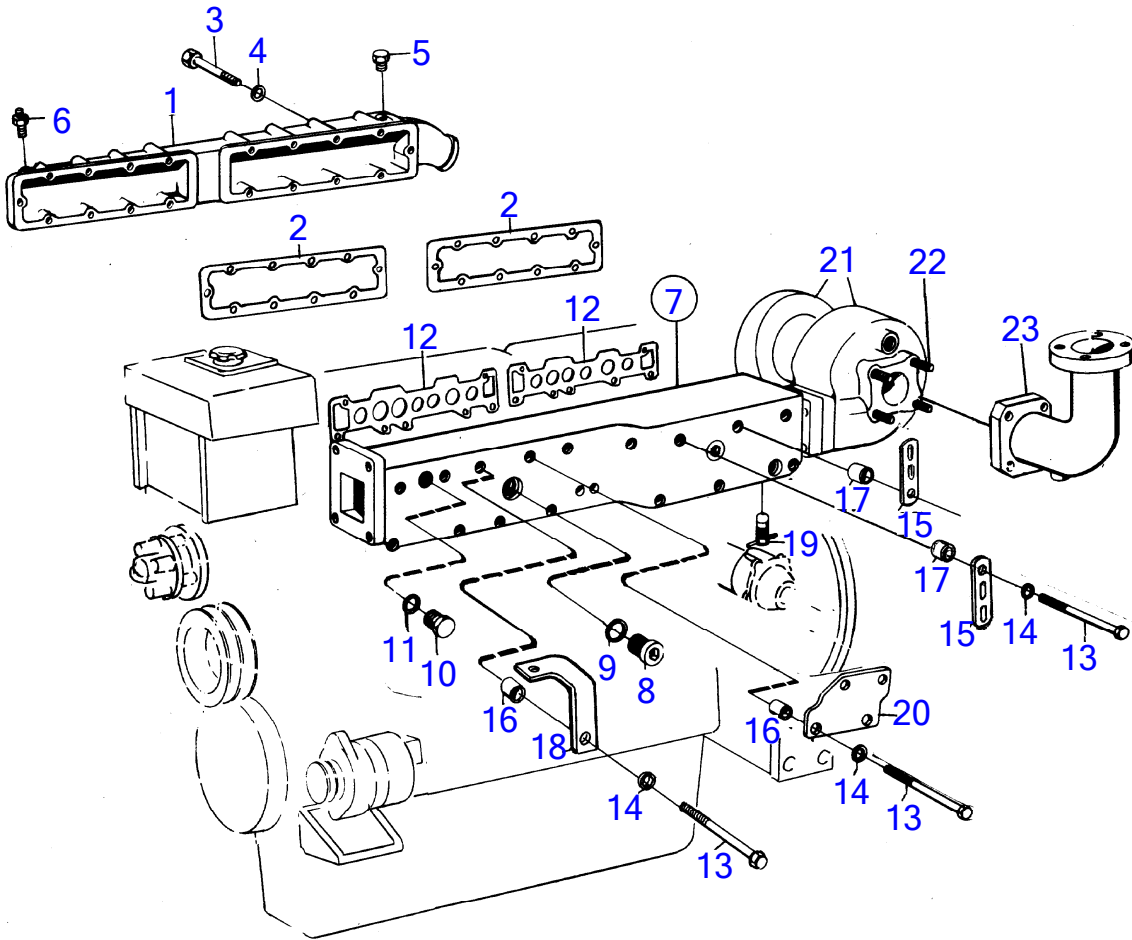

5148

No Réf	No Pièce	Qté requis	Désignation	Notes
1	(821639)	1	Tubulure d'admission	Référence hors de gamme
2	421071	2	Joint	
3	940136	5	Vis à tête hexagonal	L=64mm
	955530	10	Vis à tête hexagonal	L=83mm
4	941907	15	Rondelle élastique	
5	191026	1	Tampon	
6	954379	1	Raccord	
7	(875706)	1	Tuyau echappement	Référence hors de gamme
8	467367	6	· Tampon	
9	469328	6	· Joint	
10	301185	2	· Tampon	
11	957185	2	· Joint	
12	842531	2	Joint	
13	942338	4	Vis à tête hexagonal	L=114mm
	955544	8	Vis à tête hexagonal	L=102mm
	959797	5	Vis à tête hexagonal	L=140mm
	959798	3	Vis à tête hexagonal	L=152mm
14	942336	20	Rondelle élastique	
15	965535	3	Console	
	965535	2	Console	Pour moteur avec échangeur de température tubulaire.
	965541	1	Console	Pour moteur avec échangeur de température tubulaire.
16	(912127)	4	Douille entretoise	Référence hors de gamme
17	(912128)	3	Bague entretoise	Référence hors de gamme
18	(844575)	2	Tôle de fixation	Référence hors de gamme
19	82745	1	Robinet de fermeture	
20		1	bracket	Voir groupe 2C
21		1	turbo avec pieces de montage	
22	924079	4	Goujon	
23		1	coude d'echappement