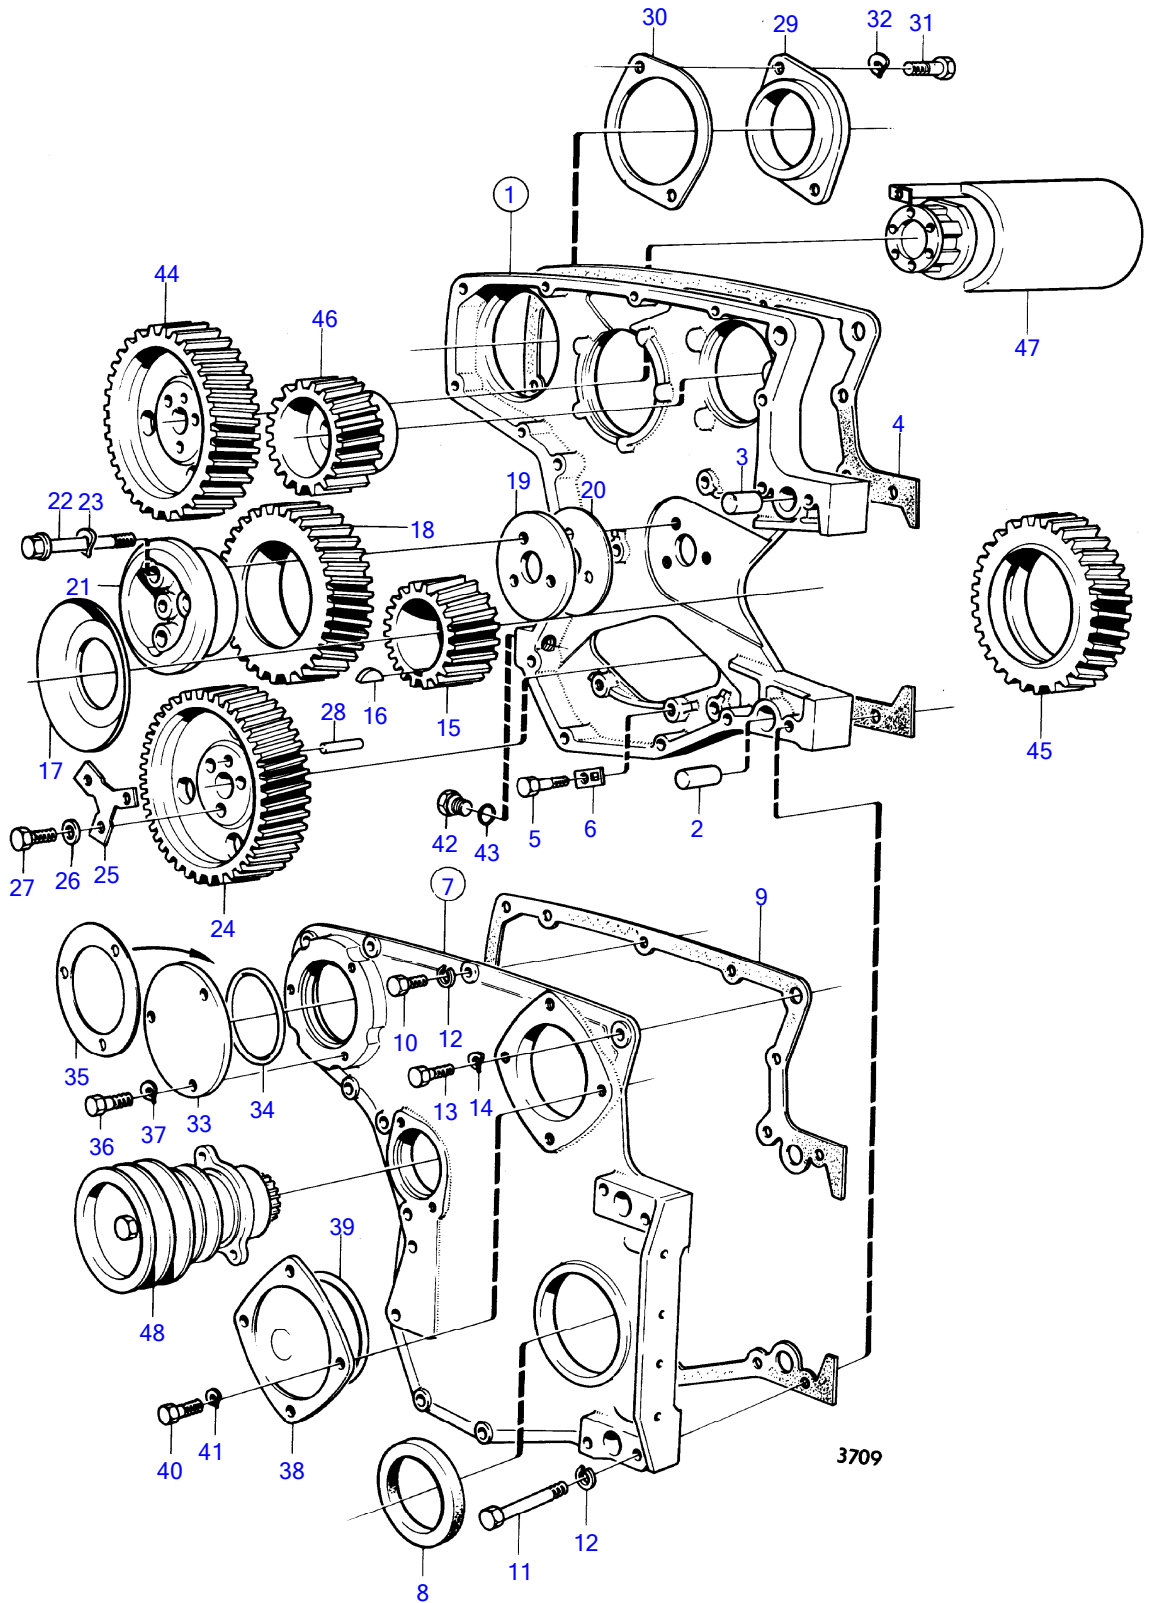

MD70C, TMD70C, TAMD70C, THAMD70C, AQD70BL, AQD70CL
3709

No Réf	No Pièce	Qté requis	Désignation	
1		1	carter de distribution	Remplace par 1pc 837801, 1pc 837803, 1pc 837804, 1pc 94368
		1	Carter distribution	MO76898/XXXX-
2	941511	1	· Goupille cylindrique	
3	941510	1	· Goupille cylindrique	
4	421057	1	· Joint	
5	955525	5	Vis à tête hexagonal	
6	941571	5	Rondelle-frein	
7		1	couvercle	Remplace par, pour les moteurs avec pompe de cale et pompe
	(837799)	1	Gaine extérieure	Référence hors de gamme, M076898/XXXX-
8	471055	1	· Bague étanchéité	
9	(471041)	1	· Joint	Référence hors de gamme
10	940186	8	Vis à tête hexagonal	L=38mm
	955526	1	Vis à tête hexagonal	L=51mm
11	955532	6	Vis à tête hexagonal	L=95mm
	955530	1	Vis à tête hexagonal	L=83mm
12	941907	16	Rondelle élastique	
13	955547	1	Vis à tête hexagonal	
14	941909	1	Rondelle élastique	
15	(421080)	1	Pignon vilebrequin	Référence hors de gamme
16	422253	1	Clavette woodruff	
17	(420172)	1	Déflexeur d'huile	Référence hors de gamme
18	467461	1	Pignon fou	M053372/XXXX-
			bulletin 45-01	Pignons de distribution D61, 71, 100, 121
19	467529	1	Rondelle butée	M075673/XXXX-
	467528	1	Flasque	MO75673/XXXX-
20			·	
21	467463	1	Fusée palier	M053372/XXXX-
22	(422316)	3	Vis à embase	Référence hors de gamme
23	942180	3	Ressort diaphragme	
24	(421079)	1	Vitesse	Référence hors de gamme
25	467052	1	Rondelle verrouillage	
26	467055	3	Rondelle	
27	940128	3	Vis à tête hexagonal	
28	950588	1	Goupille cylindrique	
29	420183	1	Gaine extérieure	
30	421187	1	Joint	
31	955542	1	Vis à tête hexagonal	L=83mm
	940115	1	Vis à tête hexagonal	L=25mm
32	942336	2	Rondelle élastique	
33	(471054)	1	Gaine extérieure	Référence hors de gamme
34	925095	1	Joint torique	M0-76897/XXXX
35	837804	1	Joint	M076898/XXXX-
36	940114	3	Vis à tête hexagonal	
37	942336	3	Rondelle élastique	
38		1	Trappe	
39	960236	1	Joint torique	
40	940135	2	Vis à tête hexagonal	L=22mm
	955527	2	Vis à tête hexagonal	L=57mm
41	941907	4	Rondelle élastique	
42	354671	1	Commande tachymetre	
43	925059	1	Joint torique	
44	(421079)	1	Vitesse	Référence hors de gamme, Voir groupe 2C
45		1	pignon, pompe a huile	Inclus dans la pompe a huile
46		1	pignon, pompe a eau de mer	Voir groupe 2B
47		1	dispositif d'entrainement, carburant	Voir groupe 2C
48		1	dispositif d'entrainement	Voir groupe 2B