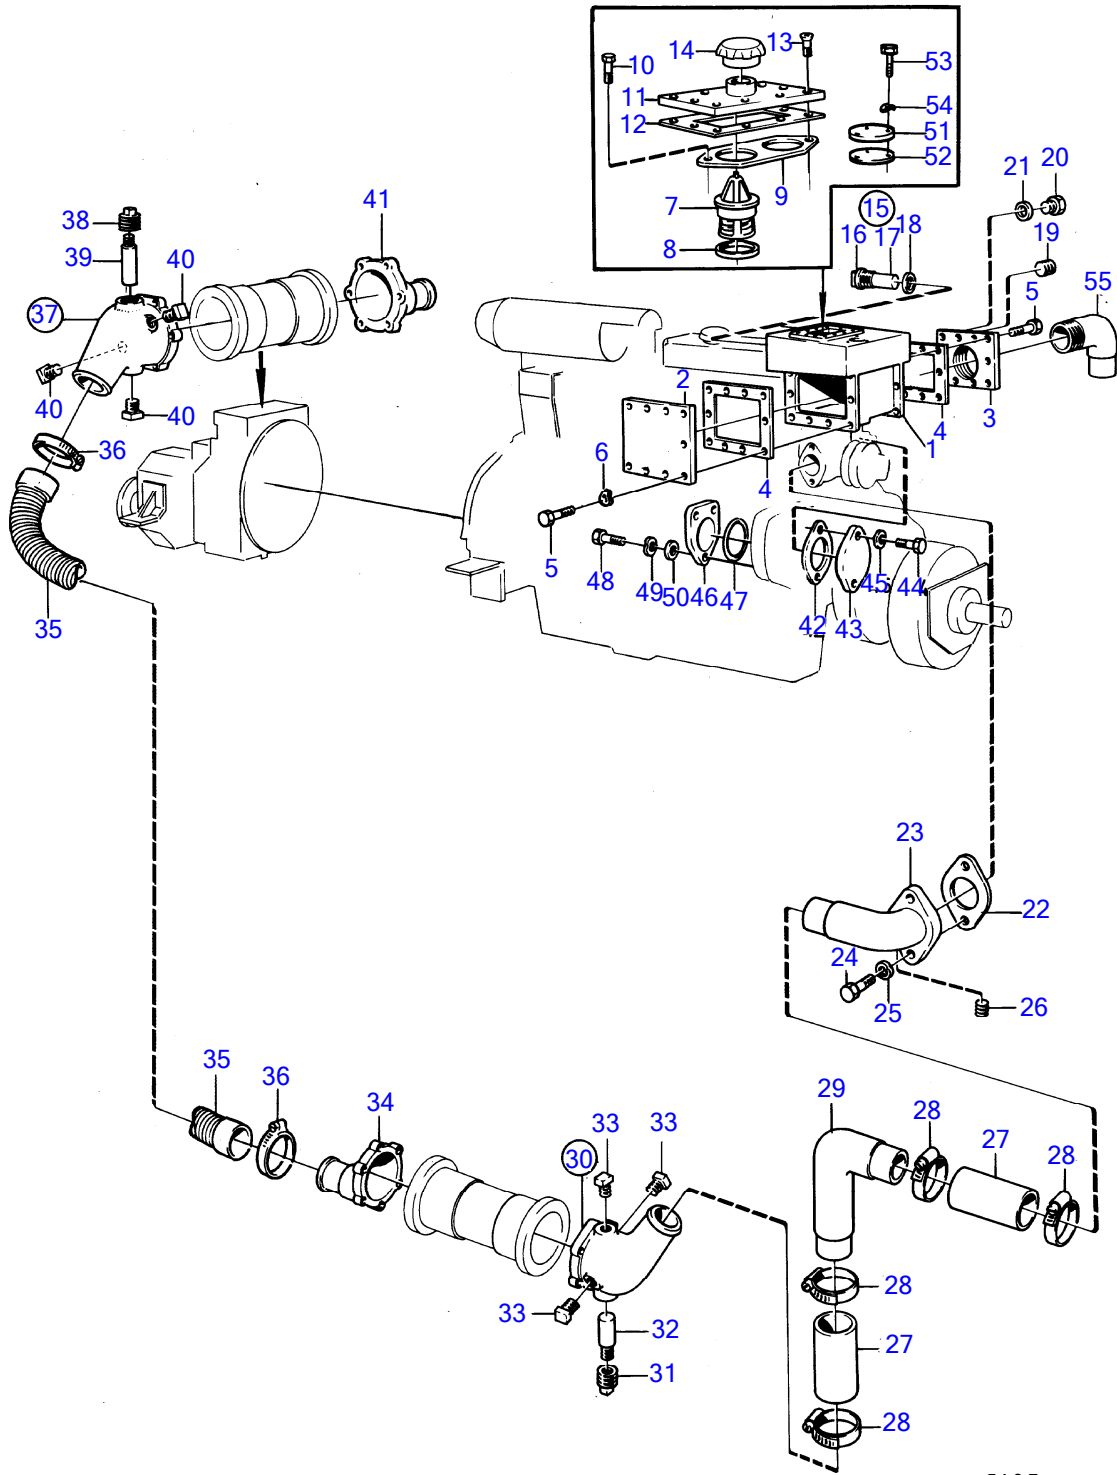

5197

No Réf	No Pièce	Qté requis	Désignation	Notes
1	(843811)	1	Isolant	Référence hors de gamme
2	(837024)	1	Tôle recouvrement	Référence hors de gamme
3	(813646)	1	Couvercle extrémité	Référence hors de gamme
4	809221	2	Joint	
5	955524	20	Vis à tête hexagonal	
6	941907	20	Rondelle élastique	
7	875788	2	Kit thermostat	70°
	875787	2	Kit thermostat	76°
8	416033	2	Bague étanchéité	
9	824135	1	Tôle	
10	(941443)	2	Vis à tête hexagonal	Référence hors de gamme
11	820566	1	Bouchon pression	
12	820569	1	Joint	
13	950145	10	Vis tête fraisée cru	
14	321973	1	Bouchon reservoir	
15	823661	2	Anode de zinc	
16	823662	2	· Tampon	
17	823661	2	· Anode de zinc	
18	836169	2	Joint	
19	952077	2	Tampon	
20	180761	1	Tampon	
21	11996	1	Joint	
22	420171	1	Joint	
23	(820800)	1	Tuyau coude	Référence hors de gamme
24	955525	1	Vis à tête hexagonal	L=25mm
	940159	1	Vis à tête hexagonal	L=32mm
25	941907	2	Rondelle élastique	
26	952077	1	Tampon	
27	952979	X	Durit caoutchouc	L=60mm
28	943479	4	Collier serrage	
29	(837072)	1	Tube de refroidissem	Référence hors de gamme
30	(837129)	1	Couvercle extrémité	Référence hors de gamme
31	838928	1	· Tampon	
32	838929	1	· Anode	
33	180759	3	· Tampon	
34	806580	1	Tôle extrémité	
35	343849	1	Durit radiateur	
36	943479	2	Collier serrage	
37	(837129)	1	Couvercle extrémité	Référence hors de gamme
38	838928	1	· Tampon	
39	838929	1	· Anode	
40	180759	3	· Tampon	
41	806580	1	Tôle extrémité	
42	420171	1	Joint	
43	(824339)	1	Bride	Référence hors de gamme
44	940135	2	Vis à tête hexagonal	
45	941907	2	Rondelle élastique	
46	420178	1	Gaine extérieure	
47	413619	1	Joint	
48	955576	3	Vis à tête hexagonal	
49	955525	3	Vis à tête hexagonal	
50	955899	3	Rondelle	
51	843760	1	Gaine	
52	843761	1	Joint	
53	956076	4	Vis empreinte crucif	
54	941905	4	Rondelle élastique	
55	813644	1	Fixe-flexible