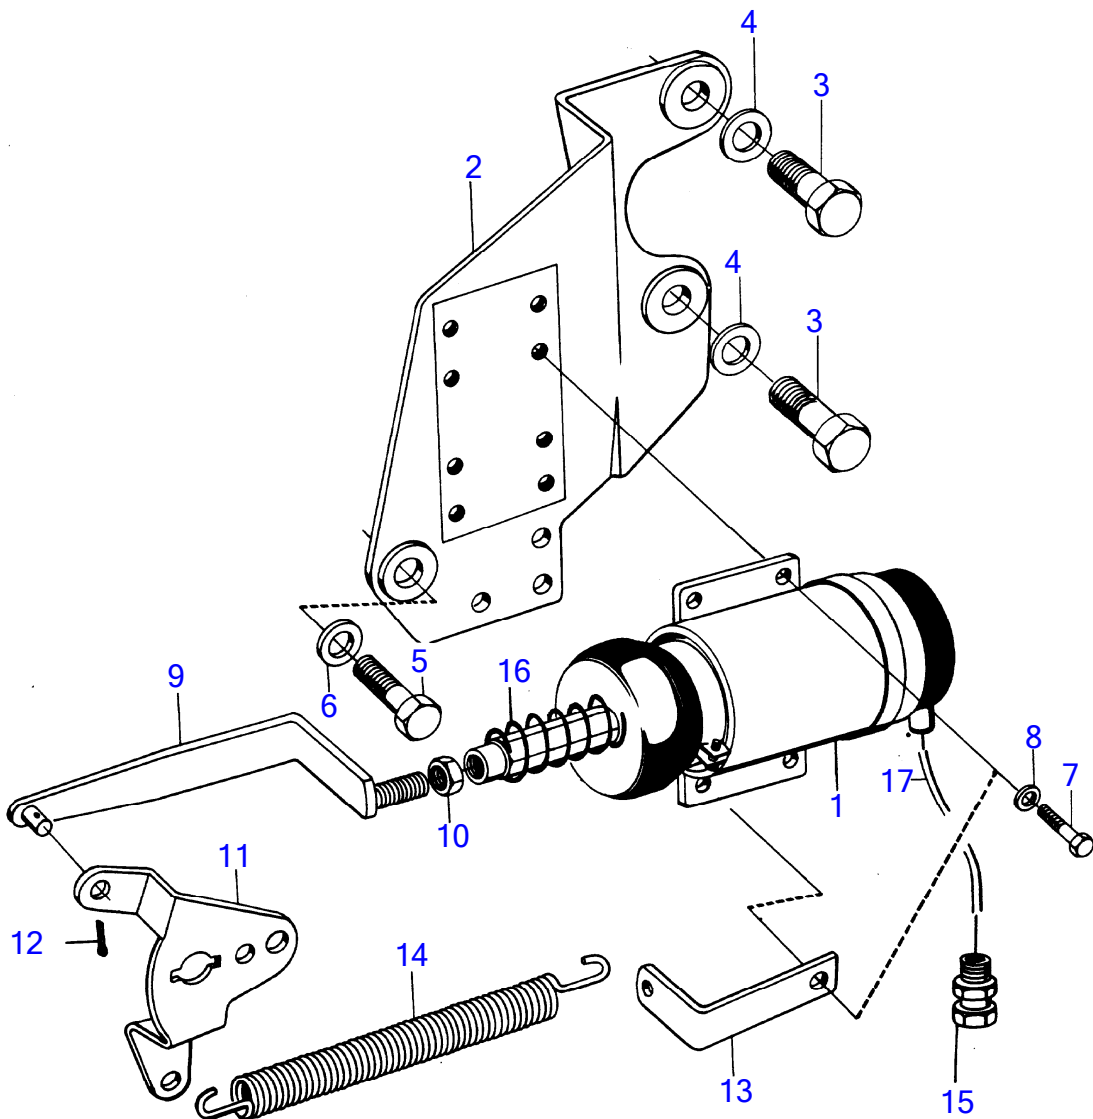

5116

No Réf	No Pièce	Qté requis	Désignation	Notes
1	881531	1	Aimant d'arret	12V MOXXXX/27511-
2	(846171)	1	Console	Référence hors de gamme
3	955561	2	Vis à tête hexagonal	
4	940280	2	Rondelle élastique	
5	955536	1	Vis à tête hexagonal	
6	942336	1	Rondelle élastique	
7	955512	4	Vis à tête hexagonal	
8	941906	4	Rondelle élastique	
9	836415	1	Barre traction	
10	955857	1	Écrou hexagonal	
11	848677	1	Levier	
12	907824	1	Goupille fendue	
13	(836417)	1	Main ressort	MO-XXXX/27510, Référence hors de gamme
14	819809	1	Ressort	MO-XXXX/27510
15	881191	1	Passe-cable	MOXXXX/27511-
16	843401	1	Ressort rappel	MOXXXX/27511-
17		X	installation de cables et raccordement	Voir groupe 3