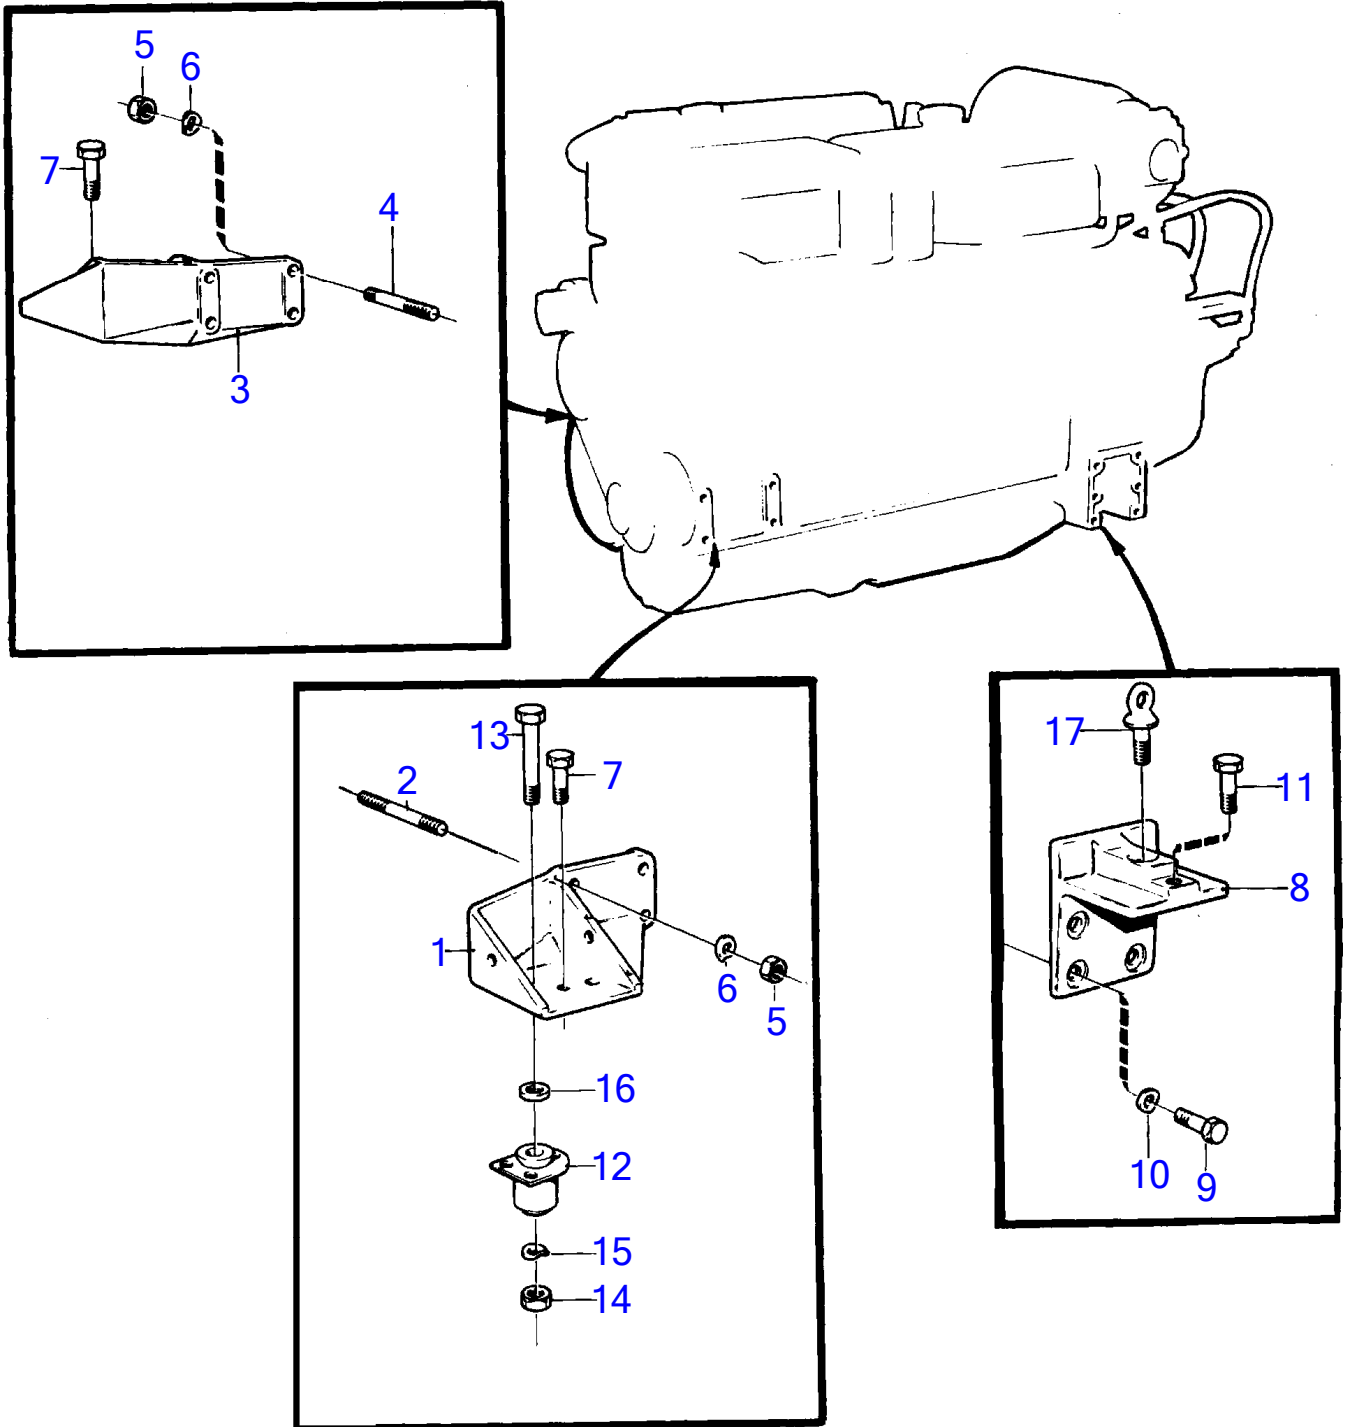

No Réf	No Pièce	Qté requis	Désignation	Notes
1	(823135)	1	Console	BB, Référence hors de gamme
2	(953329)	2	Goujon	L=85mm, Référence hors de gamme
	(953326)	1	Goujon	L=70mm, Référence hors de gamme
	(953321)	1	Goujon	L=55mm, Référence hors de gamme
3	(820602)	1	Console	TB, Référence hors de gamme
4	(953329)	2	Goujon	Référence hors de gamme, L=85mm
	(953326)	1	Goujon	L=70mm, Référence hors de gamme
	(953321)	1	Goujon	L=55mm, Référence hors de gamme
5	940176	8	Écrou hexagonal	
6	940280	8	Rondelle élastique	
7	955561	2	Vis à tête hexagonal	
8	821685	2	Console	
9	960737	8	Vis à tête hexagonal	
10	940280	8	Rondelle élastique	
11	955591	2	Vis à tête hexagonal	
12	(820646)	8	Coussin caoutchouc	Référence hors de gamme
13	(192131)	8	Vis à tête hexagonal	Référence hors de gamme
14	955829	8	Écrou hexagonal	
15	941912	8	Rondelle élastique	
16	(830652)	8	Rondelle entretoise	Référence hors de gamme
17		1	oillet de levage