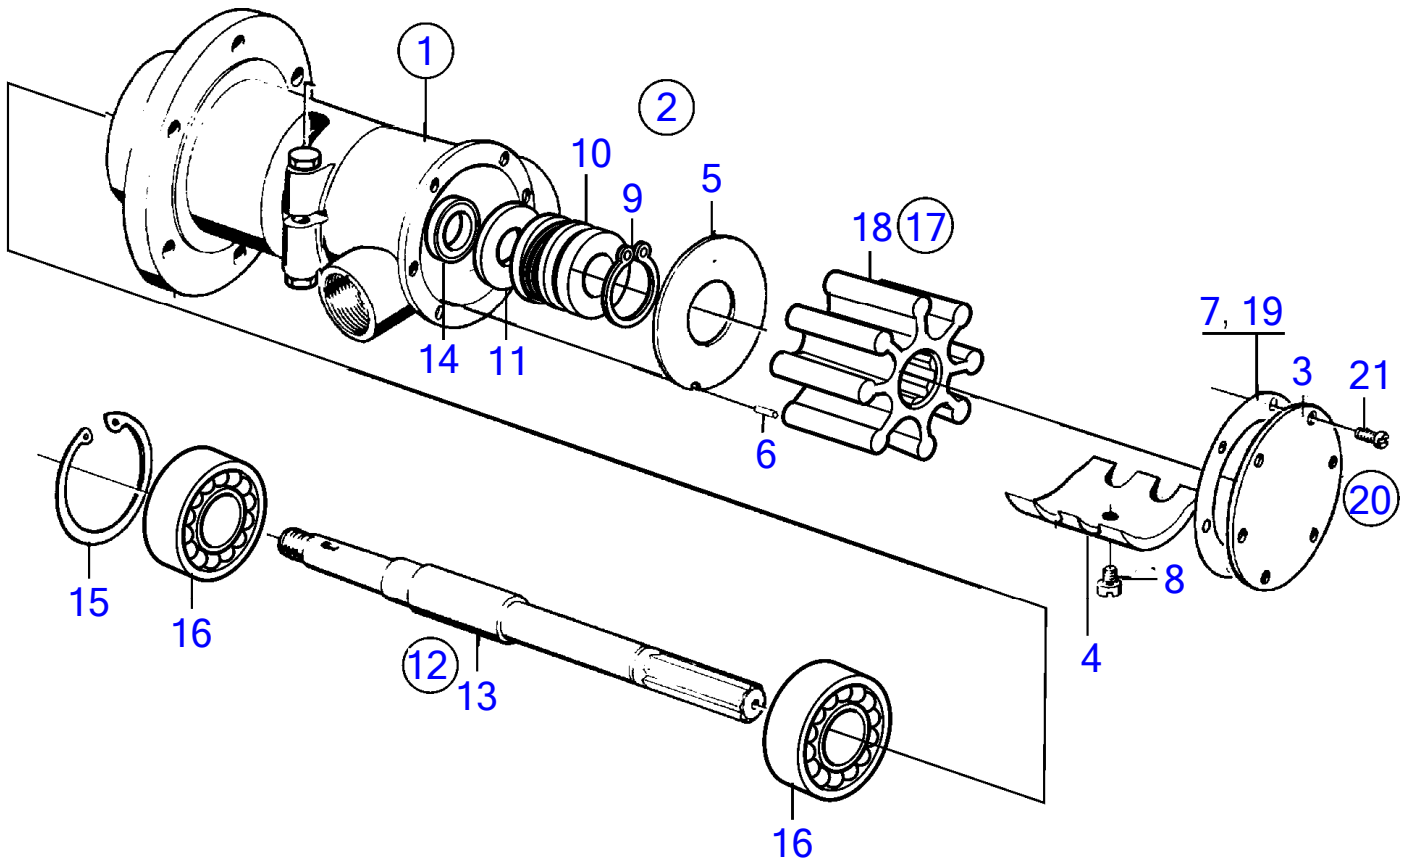

26616

No Réf	No Pièce	Qté requis	Désignation	Notes
1	837371	1	Pompe eau mer	
			· bulletin P-26-6-5	Nouveaux kits pour pompes à eau de mer
2	21951394	1	·	
3	815573	1	· · Gaine	
4		1	· · Came	
5	826246	1	· · Rondelle usure	
6	826239	1	· · Goupille cylindrique	
7	808275	1	· · Joint	
8		1	· · Vis	
9	809444	1	· · Anneau verrouillage	
10	822708	1	· · Étanchéité	
11	826238	1	· · Déflecteur	
12	21951457	1	·	
13	826250	1	· · Arbre pompe	
14	825737	1	· · Étanchéité	
15	(21422641)	1	· · Circlip	Référence hors de gamme
16	11013	2	· · Roulement billes	
17	3841697	1	· Kit impulseur	Remplacé par le numéro de référence suivant
	21422647	1	· Kit impulseur	Remplacé par le numéro de référence suivant
	21951356	1	· Kit impulseur	
18		1	· · Roue aubes	
19	808275	1	· · Joint	
20	21951336	1	· Kit vis	
21	808285	6	· · Vis