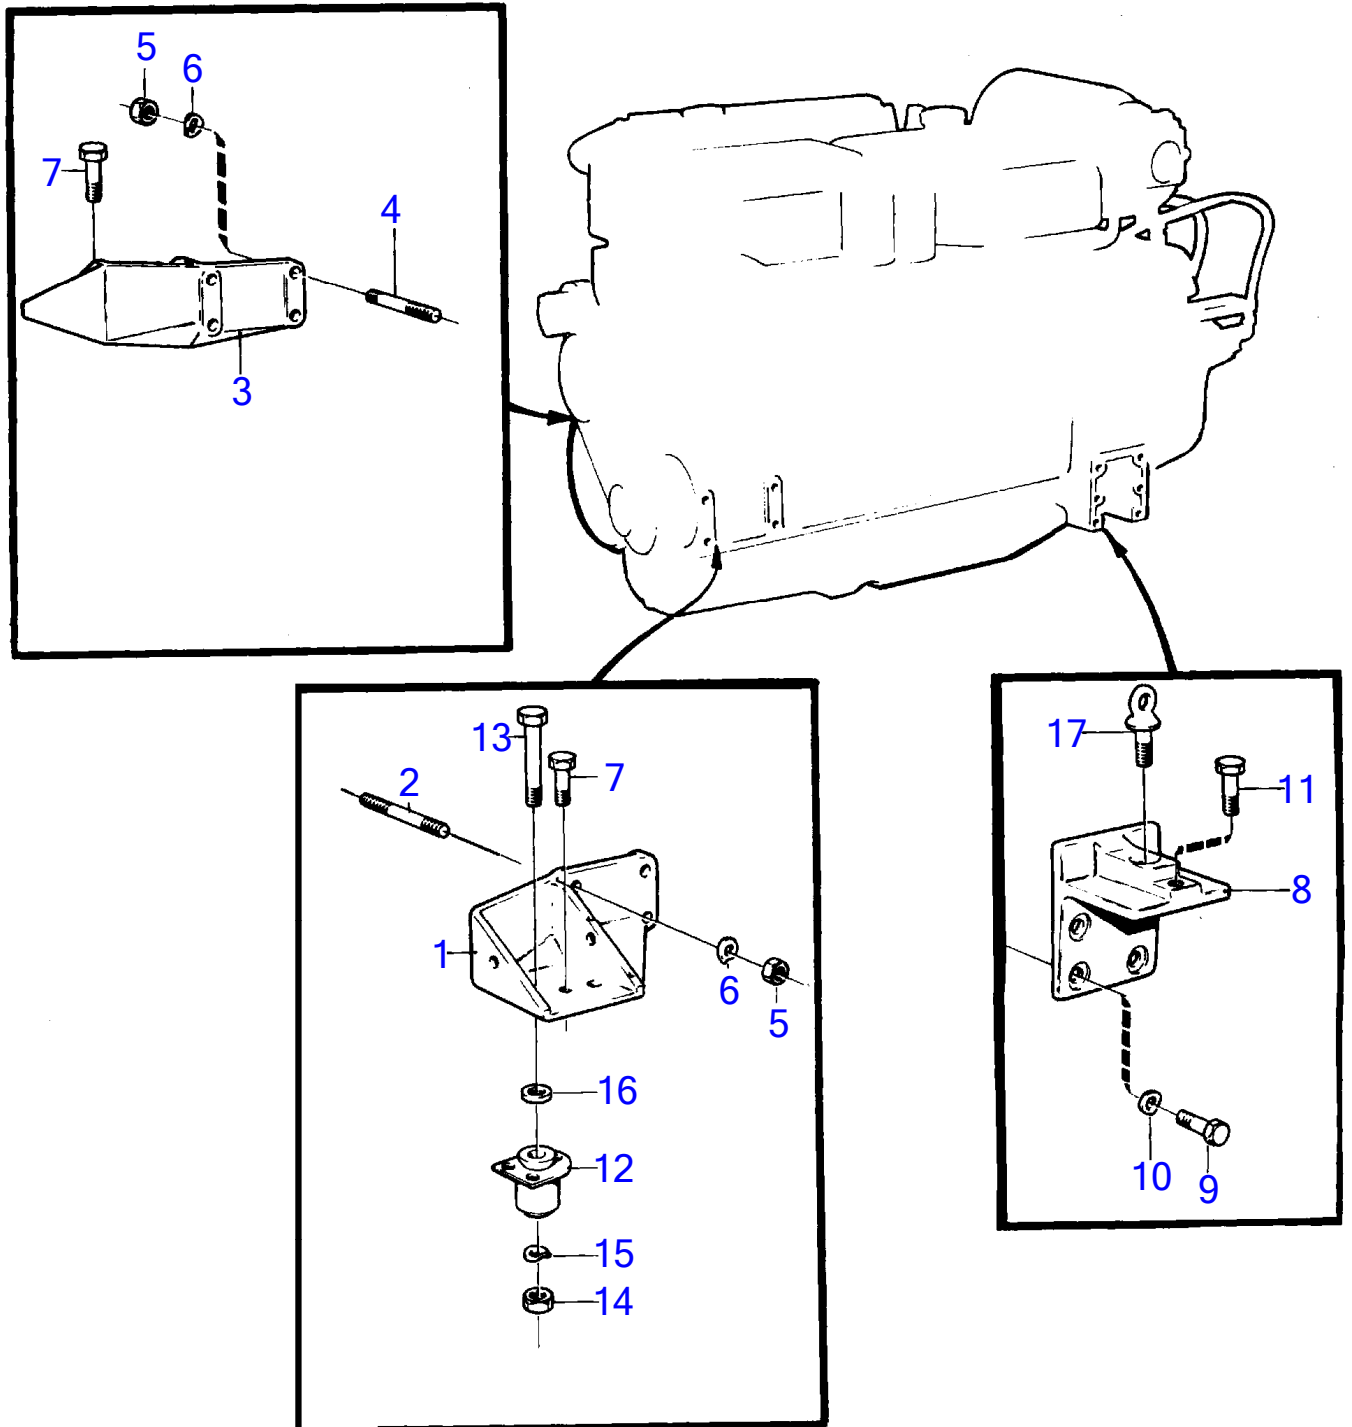

No Réf	No Pièce	Qté requis	Désignation	Notes
1	(823135)	1	Console	BB, Référence hors de gamme
2	(953329)	2	Goujon	L=85mm, Référence hors de gamme
	(953326)	1	Goujon	L=70mm, Référence hors de gamme
	(953321)	1	Goujon	L=55mm, Référence hors de gamme
3	(820602)	1	Console	TB, Référence hors de gamme
4	(953329)	2	Goujon	Référence hors de gamme, L=85mm
	(953326)	1	Goujon	L=70mm, Référence hors de gamme
	(953321)	1	Goujon	L=55mm, Référence hors de gamme
5	940176	8	Écrou hexagonal	
6	940280	8	Rondelle élastique	
7	955561	2	Vis à tête hexagonal	
8	821685	2	Console	
9	960737	8	Vis à tête hexagonal	
10	940280	8	Rondelle élastique	
11	955591	2	Vis à tête hexagonal	
12	(820646)	8	Coussin caoutchouc	Référence hors de gamme
13	(192131)	8	Vis à tête hexagonal	Référence hors de gamme
14	955829	8	Écrou hexagonal	
15	941912	8	Rondelle élastique	
16	(830652)	8	Rondelle entretoise	Référence hors de gamme
17		1	oillet de levage