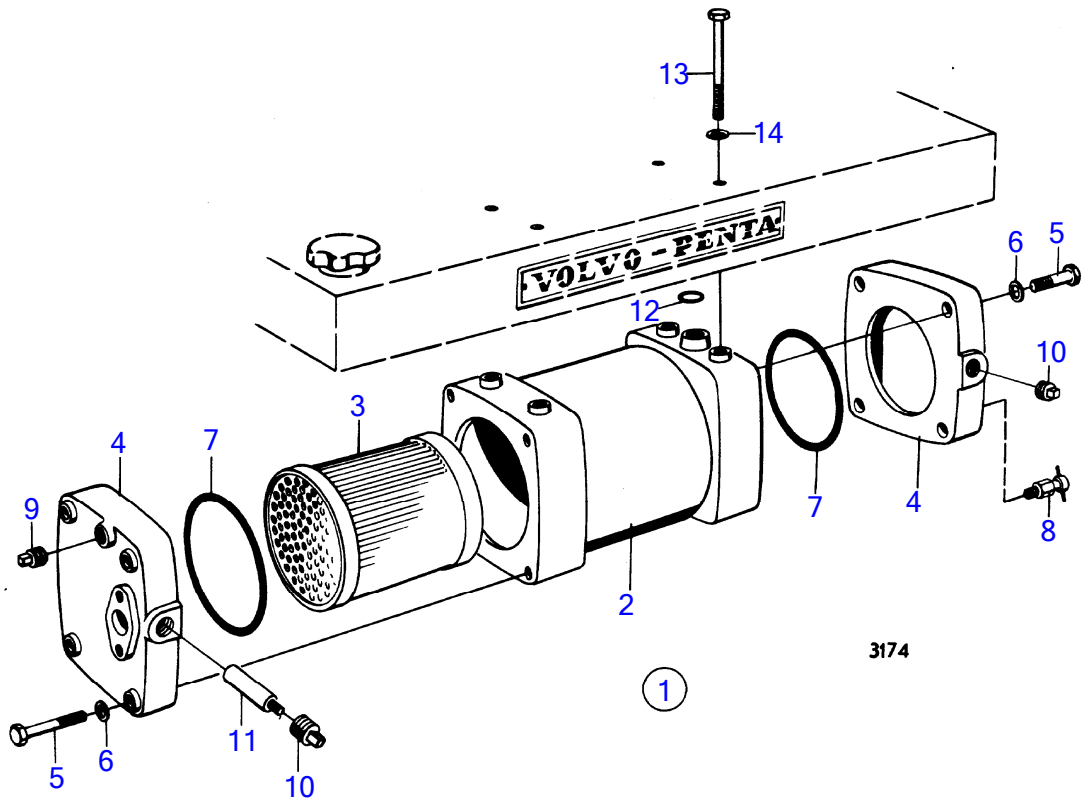

No Réf	No Pièce	Qté requis	Désignation	Notes
1	(836422)	1	Radiateur huile	Référence hors de gamme
2	(836423)	1	· Isolant	Référence hors de gamme
3	813885	1	· Cartouche	
4	(836425)	2	· Gaine extérieure	Référence hors de gamme
5	955526	8	· Vis à tête hexagonal	
6	941907	8	· Rondelle élastique	
7	925027	2	· Joint torique	
8	807036	1	· Robinet de fermeture	Anc. mod.
	82744	1	· Robinet de fermeture	Nouv. mod.
9	180759	1	· Tampon	
10	838928	2	· Tampon	
11	838929	1	· Anode	
12	925059	1	· Joint torique	
13	955529	4	Vis à tête hexagonal	
14	941907	4	Rondelle élastique