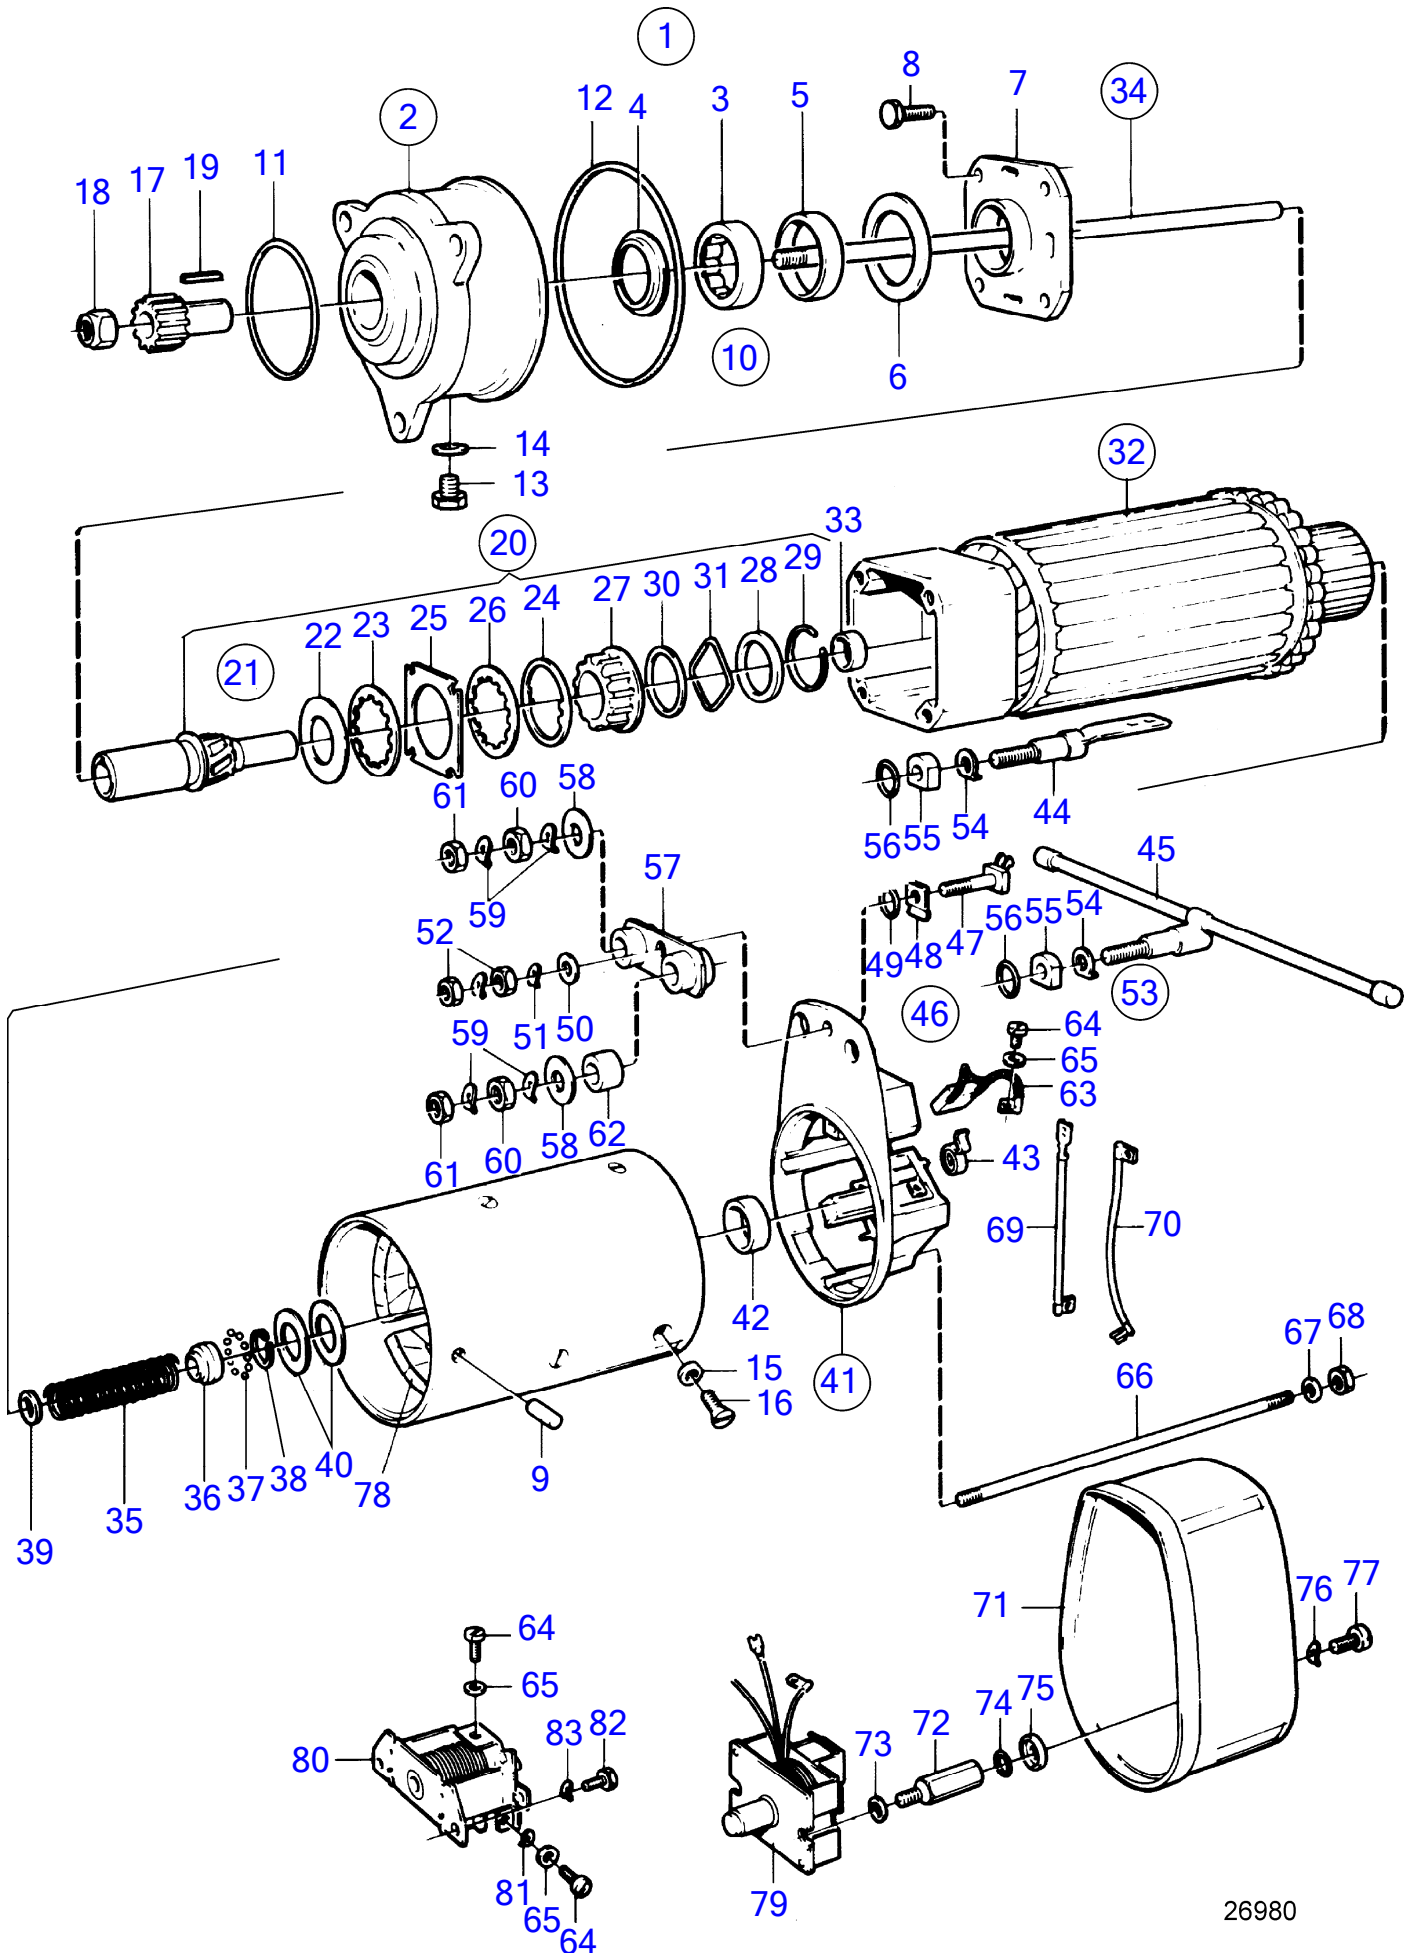

No Réf	No Pièce	Qté requis	Désignation	Notes
1	847306	1	Démarrreur	12V
2	(240449)	1	• Flasque	Référence hors de gamme
3	240453	1	• • Roulement aiguilles	
4	240450	1	• • Bague étanchéité	
5	(240455)	1	• Bague de palier	Référence hors de gamme
6	240457	1	• Rondelle entretoise	
7	(240456)	1	• Flasque	Référence hors de gamme
8	(848095)	4	• Vis	Référence hors de gamme
9		1	• pin	
10	273517	1	• Kit petites pieces	
11		1	• • bague d'etancheite	
12		1	• • bague d'etancheite	
13		1	• • screw	
14		1	• • joint d'etancheite	
15		4	• • joint d'etancheite	
16	(847984)	8	• Vis fraisée 6 pans c	Référence hors de gamme
17	6643675	1	• Pignon démarrage	
18	1696396	1	• Écrou	
19	240473	1	• Clé	
20	244539	1	• Embrayage disque	
21	6644414	1	• • Kit petites pieces	
22		1	• • • ressort	
23		1	• • • disque	
24		X	• • • cale	
25		5	• • • disque	
26		5	• • • disque	
27		1	• • • pignon	
28		1	• • • bague en acier	
29		1	• • • circlips	
30		1	• • • rondelle	
31		1	• • • rondelle elastique	
32	(847985)	1	• Point d'ancrage	Référence hors de gamme
33	243091	1	• • Roulement aiguilles	
34	6643680	1	• Arbre rotor	
35	6212617	1	• • Ressort pression	
36	6212622	1	• • Anneau butée	
37	184453	11	• • Bille	
38	240471	1	• • Anneau verrouillage	
39	(844410)	1	• • Rondelle	Référence hors de gamme
40	241904	X	• Cale réglage	E=0,20mm
	(240486)	X	• Cale réglage	E=0,30mm, Référence hors de gamme
	(240487)	X	• Cale réglage	E=0,50mm, Référence hors de gamme
41	(844408)	1	• Flasque	Référence hors de gamme
42	240481	1	• • Bague de palier	
43	240478	4	• • Ressort de balai	
44	(240479)	1	• • Vis polaire	Référence hors de gamme
45	(240480)	1	• • Fil électrique	Référence hors de gamme
46	6643672	1	• • Kit petites pieces	
47		1	• • • screw	
48		1	• • • rondelle	
49		1	• • • joint torique	
50		1	• • • rondelle	
51		2	• • • circlips	
52		2	• • • ecrou	
53	6212792	2	• • Kit reparation	
54		2	• • • plaque	
55		2	• • • plaque	
56		2	• • • joint torique	
57		1	• • • piece isolante	
58		2	• • • rondelle	
59		4	• • • circlips	
60		2	• • • ecrou	
61		2	• • • ecrou	
62		1	• • • bague	
63	6643685	1	• Jeu de balais	
64	6643679	4	• Vis	
	(244218)	4	• Vis	Référence hors de gamme
65	941905	8	• Rondelle élastique	
66	6643677	1	• Boulon	
	(6643678)	3	• Boulon	Référence hors de gamme