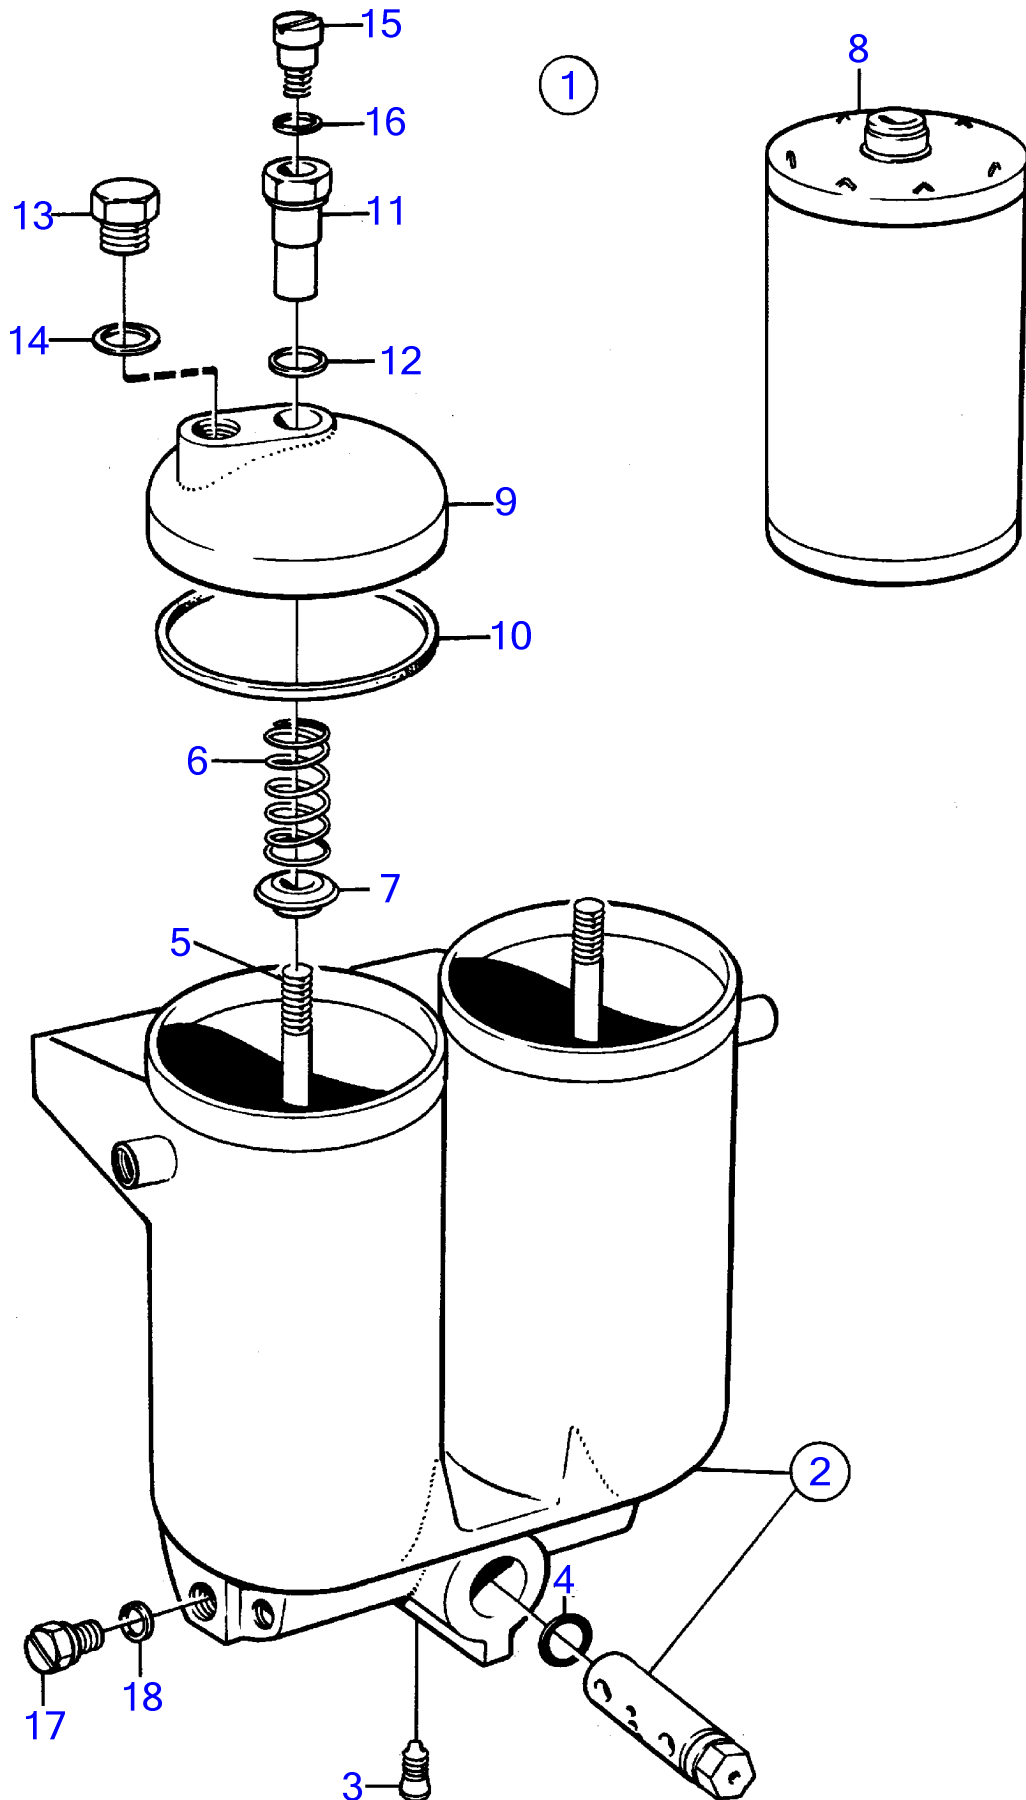

No Réf	No Pièce	Qté requis	Désignation	Notes
1	243405	1	Kit de filtre à carb	
2		1	· boitier	
3		1	· · screw	
4	960172	1	· · Joint torique	
5	25528	2	· Vis	
6	(843829)	2	· Ressort	Référence hors de gamme
7	(25529)	2	· Rondelle	Référence hors de gamme
8	243619	2	· Cartouche filtre	
9		2	· couvercle	
10	191155	2	· Joint	
11	843833	2	· Écrou de serrage	
12	18671	2	· Joint	
13	233986	2	· Écrou raccord	
14	18840	2	· Joint	
15	843834	2	· Vis	
16	190990	2	· Joint	
17	(16382)	2	· Tampon	Anc. mod., Référence hors de gamme
	965768	2	Tampon	Nouv. mod.
18	947282	2	· Joint	Anc. mod.
	947281	2	· Joint	Nouv. mod.