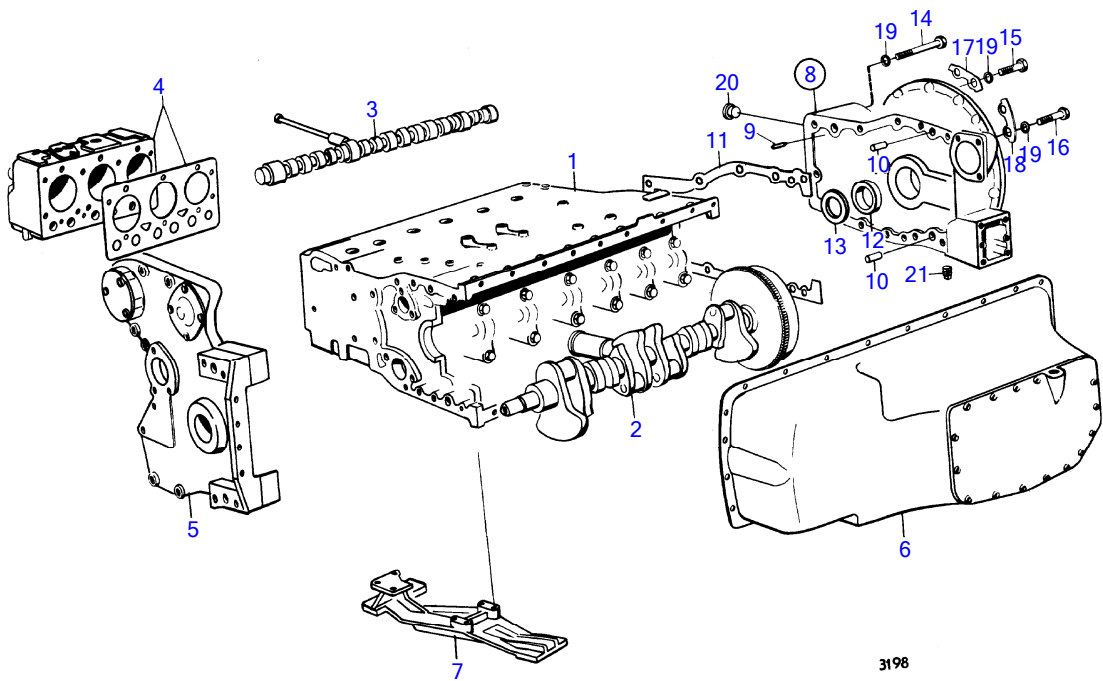

No Réf	No Pièce	Qté requis	Désignation	Notes
1		1	bloc-cylindres	
2		1	vilebrequin et pieces afferentes	
3		1	camshaft	
4		2	culasse	
5		1	carter et pignons de distribution	
6		1	systeme de lubrification	
7		1	montage de moteur	
8		1	Carter volant	
9	404069	1	· Goupille cylindrique	
10	191171	2	Goupille cylindrique	
11	420167	1	Joint	
12	471056	1	Joint	
13	(821766)	1	Bague entretoise	Référence hors de gamme
14	(955581)	2	Vis à tête hexagonal	Référence hors de gamme
15	955580	6	Vis à tête hexagonal	
16	(955583)	2	Vis à tête hexagonal	Référence hors de gamme
17	(941466)	2	Rondelle-frein	Référence hors de gamme
18	941464	2	Rondelle-frein	
19	120196	10	Rondelle	
20	61822	1	Tampon caoutchouc	
21	952357	1	Tampon