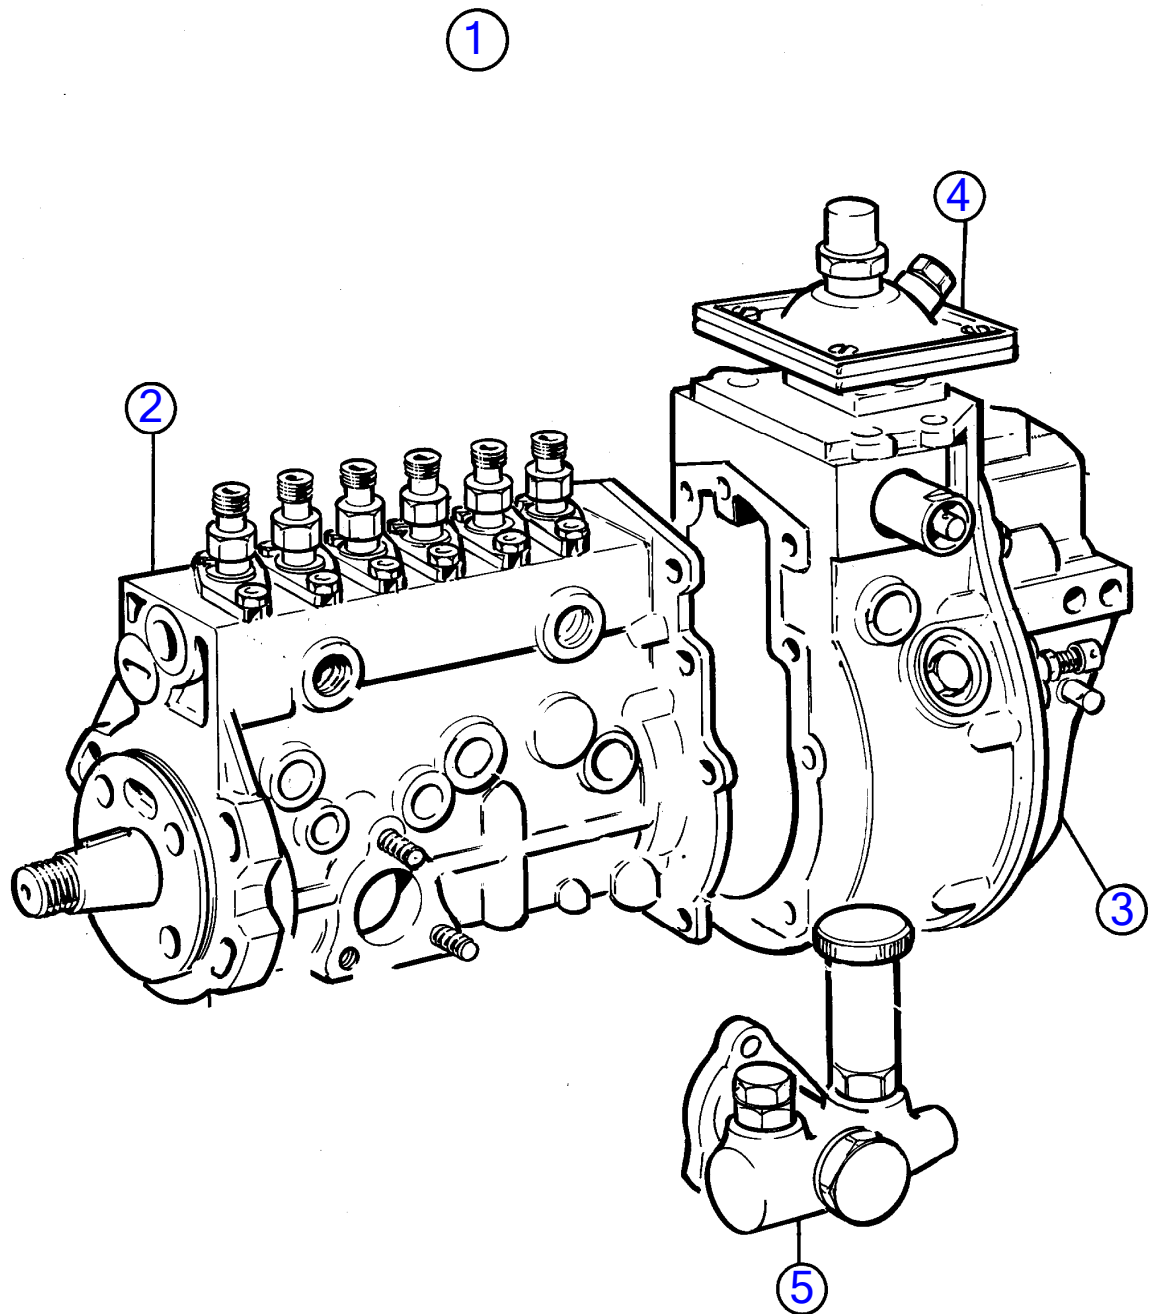

5872

No Réf	No Pièce	Qté requis	Désignation	Notes
1	(846138)	1	Pompe injection	Complet, Référence hors de gamme
2		1	·	
			·	
3	(847427)	1	· Régulateur	Référence hors de gamme
			·	
4	(243257)	1	· Limiteur de fumée	Référence hors de gamme
			·	
5	243083	1	· Pompe alimentation	
			·