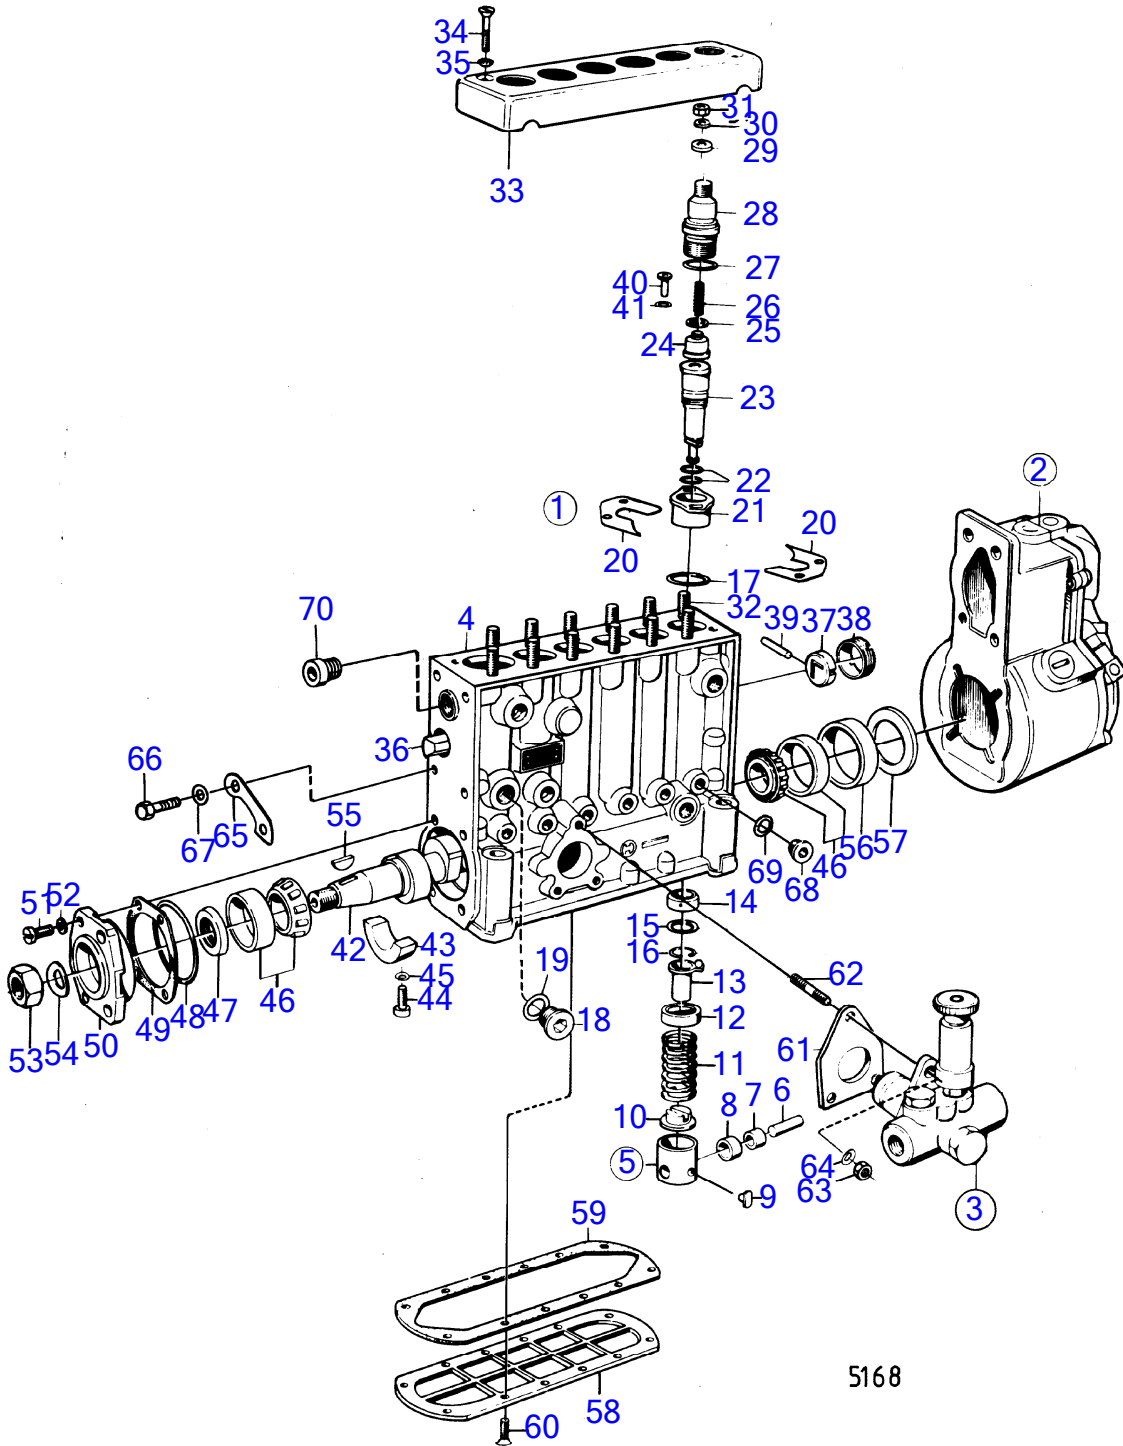

5168

No Réf	No Pièce	Qté requis	Désignation	Notes
1	845275	1	Pompe injection	
	3803762	1	Pompe injection, éch	
2	845406	1	· Régulateur	
3	243083	1	· Pompe alimentation	
4		1	· corps de pompe	
5	(239982)	6	· Poussoir soupape	Référence hors de gamme
6	(240779)	6	· · Boulon palier	Référence hors de gamme
7	(240780)	6	· · Bague	Référence hors de gamme
8	(240781)	6	· · Galet	Référence hors de gamme
9	(238379)	6	· · Tôle	Référence hors de gamme
10	244685	6	· Rondelle ressort	
11	847277	6	· Ressort	
12	239984	6	· Rondelle ressort	
13	(240782)	6	· Douille commande	Référence hors de gamme
14	(239991)	6	· Gaine extérieure	Référence hors de gamme
15	(241677)	6	· Rondelle	Référence hors de gamme
16	239990	6	· Anneau verrouillage	
17	240002	6	· Joint	
18	(243263)	1	· Tampon étanchéité	Référence hors de gamme
	240170	1	· Vis	
19	240017	1	· Joint	
20	(844990)	X	· Rondelle ajustée	E=0,40mm, Référence hors de gamme
	(844991)	X	· Rondelle ajustée	E=0,50mm, Référence hors de gamme
	(844992)	X	· Rondelle ajustée	E=0,70mm, Référence hors de gamme
	(844993)	X	· Rondelle ajustée	E=0,80mm, Référence hors de gamme
	(844994)	X	· Rondelle ajustée	E=1,00mm, Référence hors de gamme
	(844995)	X	· Rondelle ajustée	E=1,10mm, Référence hors de gamme
	(844996)	X	· Rondelle ajustée	E=1,30mm, Référence hors de gamme
	(244381)	X	· Cale réglage	E=1,50mm, Référence hors de gamme
	(244382)	X	· Cale réglage	E=1,60mm, Référence hors de gamme
	(244383)	X	· Cale réglage	E=1,70mm, Référence hors de gamme
	(244384)	X	· Cale réglage	E=1,80mm, Référence hors de gamme
	(244385)	X	· Cale réglage	E=1,90mm, Référence hors de gamme
	(244386)	X	· Cale réglage	E=2,00mm, Référence hors de gamme
21	(244379)	6	· Bague	Référence hors de gamme
22	240422	12	· Joint torique	
23	244470	6	· Élément de pompe	
24	244471	6	· Soupape refoulement	
25	239993	6	· Rondelle étanchéité	
26	240969	6	· Ressort pression	
27	240001	6	· Joint torique	
28	(243742)	6	· Retenue	Référence hors de gamme
29	(243743)	12	· Rondelle	Référence hors de gamme
30	941908	12	· Rondelle élastique	
31	943927	12	· Écrou hexagonal	
32	(244380)	12	· Goujon	Référence hors de gamme
33	(240011)	1	· Gaine extérieure	Référence hors de gamme
34	(956209)	2	· Vis empreinte crucif	Référence hors de gamme
35	(18891)	2	· Rondelle verrouillag	Référence hors de gamme
36	(240907)	1	· Tige réglage	Référence hors de gamme
37	(240014)	2	· Bague	Référence hors de gamme
38	(240015)	1	Bague	Référence hors de gamme
39	(244008)	1	· Goupille tubulaire	Référence hors de gamme
40	240971	6	· Cheville	
41	240972	X	· Rondelle	E=0,2mm
	240973	X	· Rondelle	E=0,5mm
42	(240789)	1	· Arbre cames	Référence hors de gamme
43	(240426)	1	· Roulement	Référence hors de gamme
44	(240427)	2	· Vis	Référence hors de gamme
45	941906	2	· Rondelle élastique	
46	240023	2	· Roulement à rouleaux	
47	240022	1	· Bague étanchéité	
48	243299	1	· Joint torique	
49	(240024)	X	· Cale réglage	E=0,10mm, Référence hors de gamme
	(240025)	X	· Cale réglage	E=0,12mm, Référence hors de gamme
	(240026)	X	· Cale réglage	E=0,14mm, Référence hors de gamme
	(240027)	X	· Cale réglage	E=0,16mm, Référence hors de gamme
	(240028)	X	· Cale réglage	E=0,18mm, Référence hors de gamme
	(240029)	X	· Cale réglage	E=0,30mm, Référence hors de gamme
	(240030)	X	· Cale réglage	E=0,50mm, Référence hors de gamme