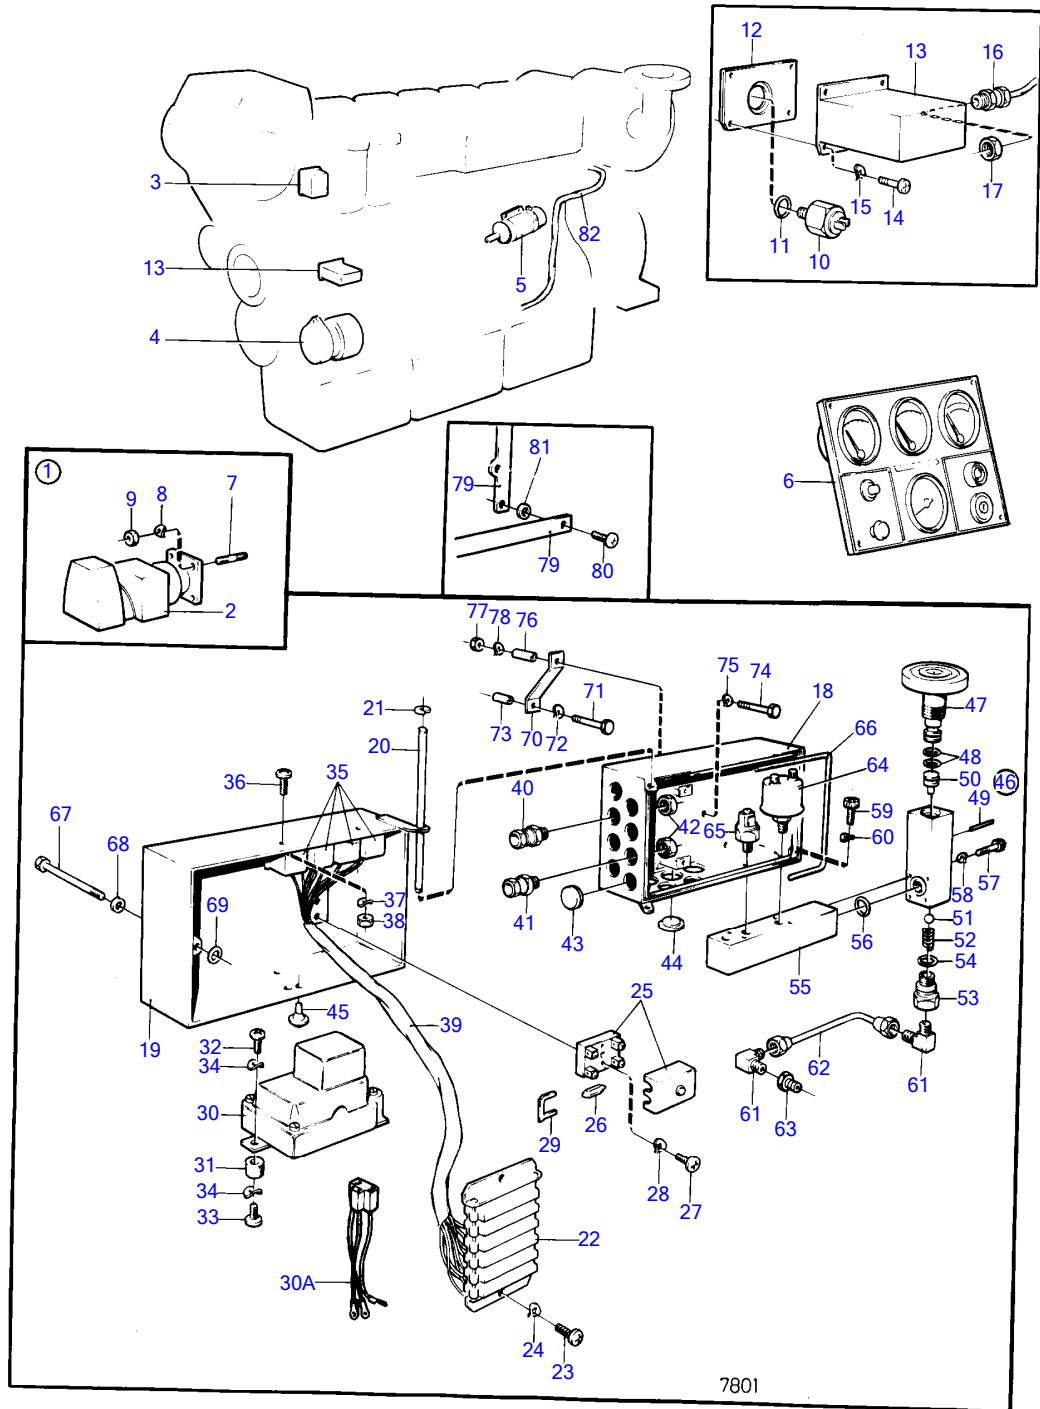

7801

No Réf	No Pièce	Qté requis	Désignation	Notes
1	843510	1	Démarreur	24V, remp. par 847307
	847307	1	Démarreur	24V nouv. mod
2		1	carter de demarreur avec pieces de montage	
3		1	thermocontact et boitier de protection avec pieces de montage	
4		1	alternateur et pieces de montage	
5		1	solenoides d'arret et pieces de montage	Voir groupe 2D
6		1	.	
	(844665)	1	Tableau de bord	24V, Référence hors de gamme
7	953486	3	Goujon	
8	942336	3	Rondelle élastique	
9	955827	3	Écrou hexagonal	
10	354671	1	Commande tachymetre	
11	925059	1	Joint torique	
12	843103	1	Tôle de fixation	
13	843102	1	Caisse	
14	956060	4	Vis empreinte crucif	
15	941904	4	Rondelle élastique	
16	822327	1	Passe-cable	
17	880243	1	Écrou	
18	(837812)	1	Carter embrayage	Référence hors de gamme
19	(837866)	1	Gaine extérieure	Référence hors de gamme
20	(837838)	1	Arbre	Référence hors de gamme
21	951667	2	Jonc d'arrêt	
22	(837829)	1	Bloc de connexion	Référence hors de gamme
23	956074	2	Vis empreinte crucif	
24	941905	2	Rondelle élastique	
25	(88578)	2	Boitier fusible	Référence hors de gamme
26	943905	2	Fusible	25A
	942785	2	Fusible	16A
27	956060	4	Vis empreinte crucif	
28	941904	4	Rondelle élastique	
29	(842390)	1	Lame de pontage	Référence hors de gamme
30	(4803292)	1	Régulateur charge	24V 25A, Référence hors de gamme
30A	845976	1	Faisceau de câble	
31	899709	3	Amortisseur vibratio	
32	956091	3	Vis empreinte crucif	
33	956092	3	Vis empreinte crucif	
34	941906	6	Rondelle élastique	
35	1504951	4	Relais	
36	956074	2	Vis empreinte crucif	
37	941905	2	Rondelle élastique	
38	955780	2	Écrou hexagonal	
39	(842124)	1	Faisceau de câble	Référence hors de gamme
40	822327	2	Passe-cable	
	881520	1	Passe-cable	
41	881192	2	Passe-cable	
42	880243	4	Écrou	
	880755	1	Écrou	
43	94081	9	Tampon	
44	662620	2	Bouton caoutchouc	
45	(655545)	3	Bouton caoutchouc	Alt, Référence hors de gamme
46	837928	1	Valve	
47		1	.	
48	925052	2	Joint torique	
49	951938	1	Goupille tubulaire	
50	(837932)	1	Piece intermediaire	Référence hors de gamme
51	(70472)	1	Bille	Référence hors de gamme
52	(832441)	1	Ressort	Référence hors de gamme
53		1	.	
54	955985	1	Joint torique	
55	(837938)	1	Entretoise	Référence hors de gamme