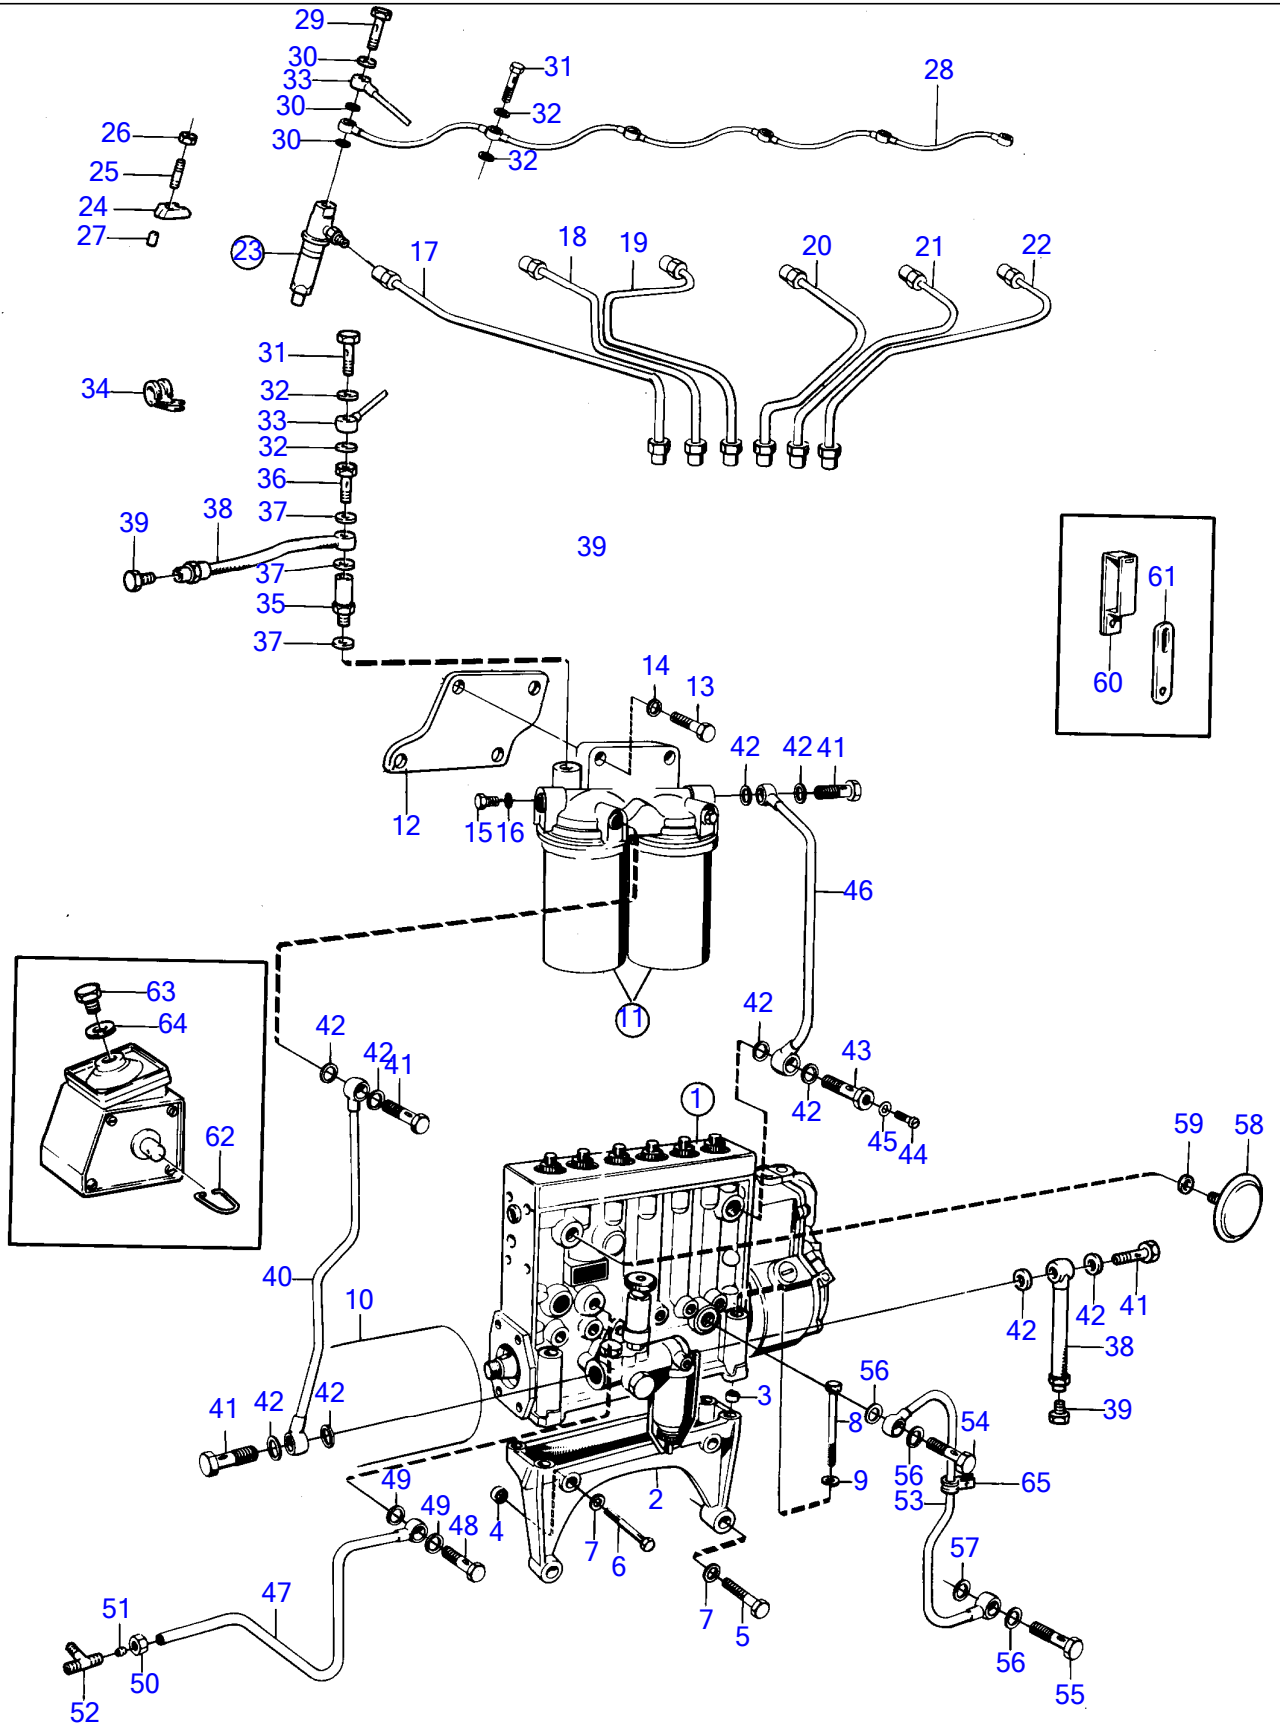

MD70C, TMD70C, TAMD70C, THAMD70C, AQD70BL, AQD70CL
6226

6226

No Réf	No Pièce	Qté requis	Désignation	Notes
1	844056	1	Pompe injection	Remp. par 845382
	845275	1	Pompe injection	Remp. par 845382
	3803762	1	Pompe injection, éch	Remp. par 845382
	845382	1	Pompe injection	
	(846139)	1	Pompe injection	Moteur avec regulateur RQV., Référence hors de gamme
2	(471038)	1	Console	Référence hors de gamme
3	417588	2	Duille guide	
4	(423161)	1	Duille guide	Référence hors de gamme
5	955564	2	Vis à tête hexagonal	
6	955566	2	Vis à tête hexagonal	
7	940280	4	Rondelle élastique	
8	940156	4	Vis à tête hexagonal	
9	190509	4	Rondelle	
10		1	dispositif d'entrainement, carburant	
11	241672	1	Cloche de filtre	Remplace par 1pc 471172 boitier et 2pcs 466987 filtre.
12	(824234)	1	Console	Voir groupe 2B., Référence hors de gamme
13	940162	2	Vis à tête hexagonal	
14	942336	2	Rondelle élastique	
15	960630	3	Tampon	
16	957178	3	Joint	
17	843671	1	Tuyau refoulement	Cyl no 1
18	(843672)	1	Tuyau refoulement	Cyl no 2, Référence hors de gamme
19	843673	1	Tuyau refoulement	Cyl no 3
20	843674	1	Tuyau refoulement	Cyl no 4
21	(843675)	1	Tuyau refoulement	Cyl no 5, Référence hors de gamme
22	(843676)	1	Tuyau refoulement	Cyl no 6, Référence hors de gamme
23	844459	6	Injecteur	
24	469797	6	Etrier	
25	466400	6	Goujon	
26	961992	6	Écrou hexagonal	
27	(466401)	6	Goupille cylindrique	Référence hors de gamme
28	(466896)	1	Conduit fuite	Référence hors de gamme
29	74034	1	Vis creuse	
30	946729	3	Joint	
31	74033	6	Vis creuse	Inclus dans l'injecteur complet.
32	947620	12	Joint	
33	(843677)	1	Tuyauterie de retour	Référence hors de gamme
34	947191	1	Collier serrage	
35	35096	1	Valve de barrage	
36	16496	1	Vis creuse	
37	957178	3	Joint	
38	845372	2	Flexible de carburan	
	845372	2	Flexible de carburan	
39	22753	2	Raccord	
40	(837433)	1	Tuyauterie de carbur	Référence hors de gamme
41	25167	4	Vis creuse	
42	957178	10	Joint	
43	944679	1	Vis creuse	
44	240664	1	Vis purge	
45	25534	1	Joint	
46	(824285)	1	Tuyauterie de carbur	Référence hors de gamme
47	(836836)	1	Tuyau	Référence hors de gamme
48	48634	1	Vis creuse	
49	957173	2	Joint	
50	954356	1	Écrou accouplement	
51	954364	1	Manchon	
52	191936	1	Raccord-t	
53	(836837)	1	Conduit de retour	Référence hors de gamme
	(837729)	1	Tuyau de retour d'hu	Moteur avec regulateur RQV., Référence hors de gamme
54	25167	1	Vis creuse	
55	942007	1	Vis creuse	
56	18671	3	Joint	
57	11998	1	Joint	
58	466398	1	Régulateur de pressi	
59	18671	1	Joint	
60	(845073)	2	Collier serrage	Pour 3 tuyaux., Référence hors de gamme
	845072	3	Collier serrage	Pour 2 tuyaux.
61		1	bracket	Voir groupe 2B
62	(422525)	1	Talon de fixation	Moteur avec regulateur RQV., Référence hors de gamme
63	960629	1	Tampon	Moteur avec regulateur RQV.