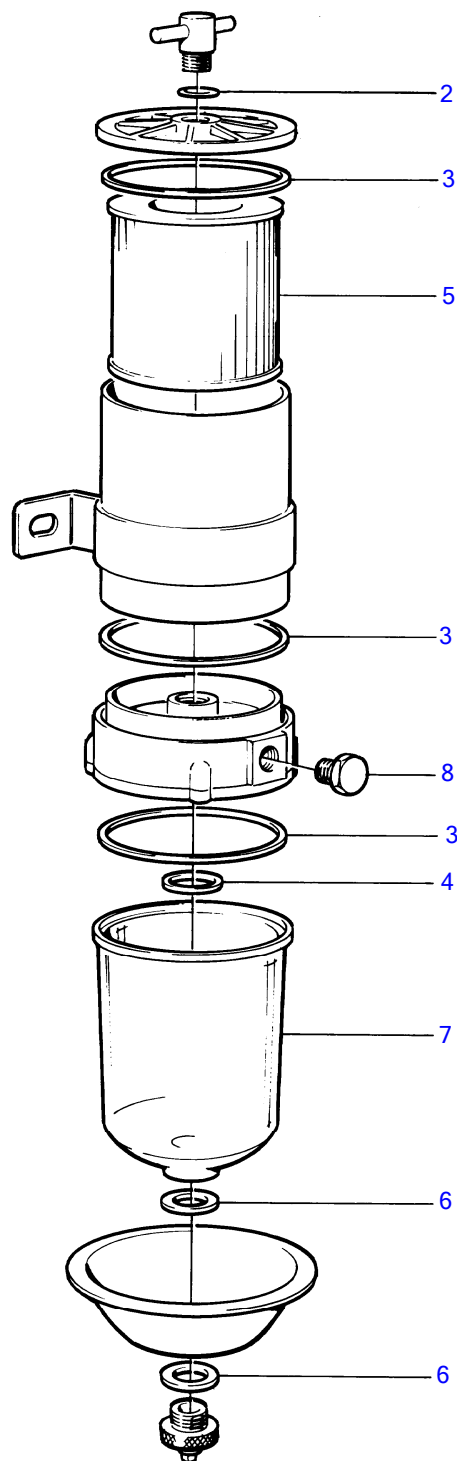

1

7311

No Réf	No Pièce	Qté requis	Désignation	Notes
1	848044	1	Filtre carburant	
2	838505	1	· Joint torique	
3	846719	3	· Joint	
4	847523	1	· Joint	
5	846734	1	· Cartouche filtre	
6	838500	2	· Joint	
7	847522	1	· Bol verre	Remp. par 848293
8	846620	2	Raccord