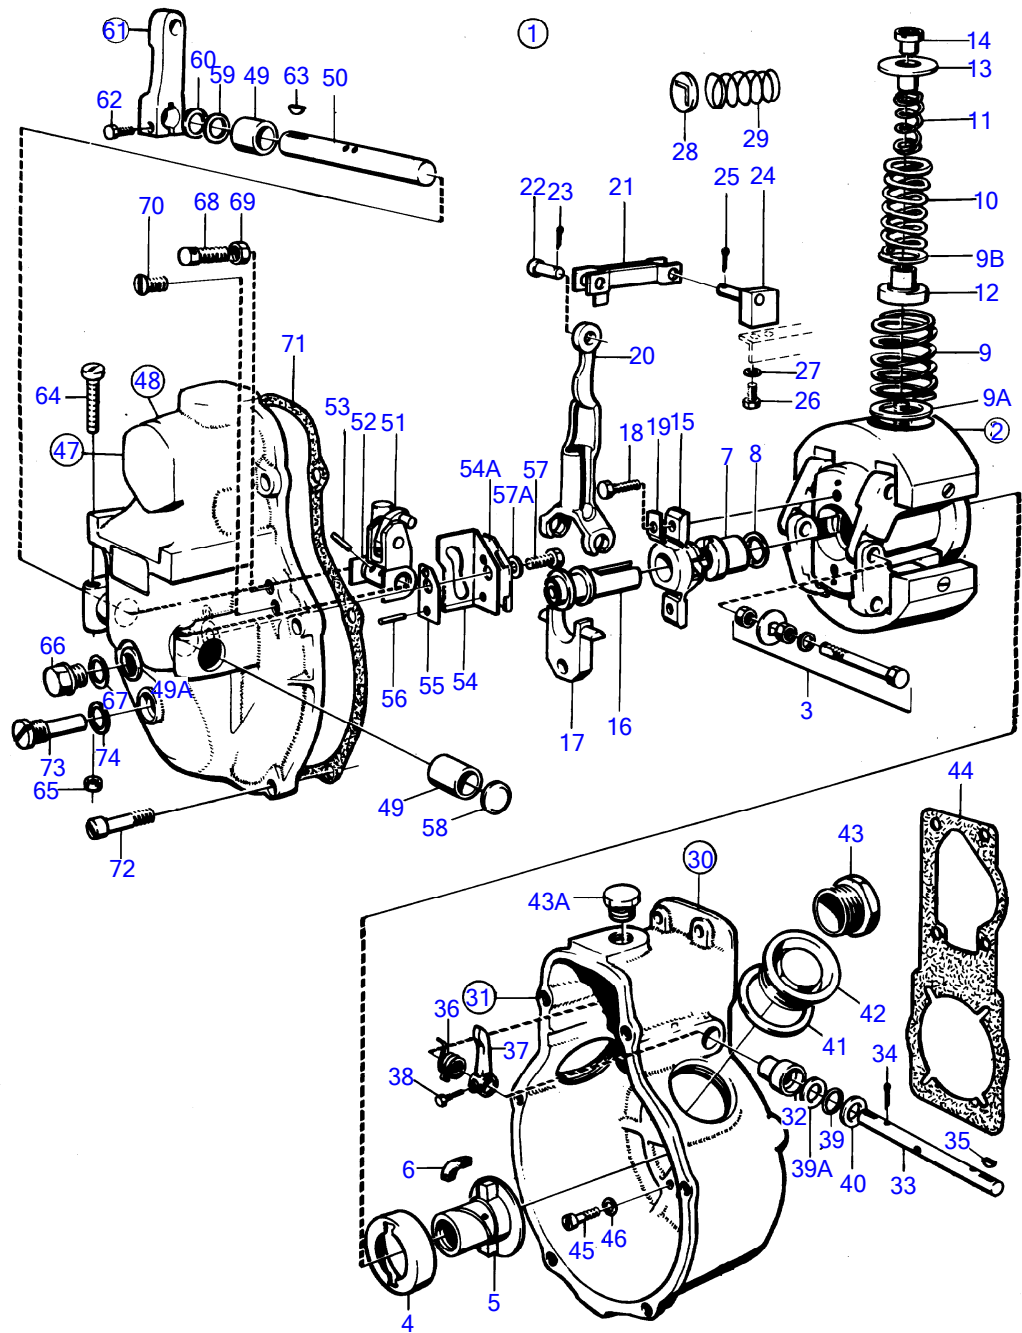

MD70C, TMD70C, TAMD70C, THAMD70C, AQD70BL, AQD70CL
7335

7335

No Réf	No Pièce	Qté requis	Désignation	Notes
1	(847427)	1	Régulateur	Référence hors de gamme
2	(6212208)	1	• Moyeu	Référence hors de gamme
3	(233052)	1	• • Kit vis	Référence hors de gamme
4	(241123)	1	• • Gaine	Référence hors de gamme
5	(241122)	1	• • Flasque entrainement	Référence hors de gamme
6	(233130)	4	• • Amortisseur	Référence hors de gamme
7	(240678)	1	• • Écrou rond	Référence hors de gamme
8	(238106)	X	• • Rondelle ajustée	E=1,60mm, Référence hors de gamme
	(244755)	X	• • Rondelle ajustée	E=1,65mm, Référence hors de gamme
	(244756)	X	• • Rondelle ajustée	E=1,70mm, Référence hors de gamme
	(244758)	X	• • Rondelle ajustée	E=1,75mm, Référence hors de gamme
	(244760)	X	• • Rondelle ajustée	E=1,80mm, Référence hors de gamme
	(244761)	X	• • Rondelle ajustée	E=1,85mm, Référence hors de gamme
	(233088)	X	• • Rondelle ajustée	E=1,90mm, Référence hors de gamme
	(233413)	X	• • Rondelle ajustée	E=1,95mm, Référence hors de gamme
	(244766)	X	• • Rondelle ajustée	E=2,00mm, Référence hors de gamme
	(240563)	X	• • Rondelle ajustée	E=2,05mm, Référence hors de gamme
	(244770)	X	• • Rondelle ajustée	E=2,10mm, Référence hors de gamme
9	(241764)	2	• Ressort	Référence hors de gamme
9A	(243087)	2	• Rondelle	E=0,5mm, Référence hors de gamme
9B	(239300)	4	• Rondelle	E=0,5mm, Référence hors de gamme
10	(233417)	2	• Ressort pression	Référence hors de gamme
11	(244616)	2	• Ressort	Référence hors de gamme
12		2	•	E=17,45mm
	(239298)	2	• Rondelle ressort	E=17,60mm, Référence hors de gamme
		2	•	E=17,75mm
13	(244622)	2	• Rondelle ressort	Référence hors de gamme
14	(244623)	2	• Écrou	Référence hors de gamme
15	(240051)	1	• Bague	Référence hors de gamme
16	(241801)	1	• Boulon réglage	Référence hors de gamme
17	(240682)	1	• Articulation	Référence hors de gamme
18	955270	2	• Vis à tête hexagonal	
19	(240565)	2	• Gache	Référence hors de gamme
20	(240683)	1	• Bras	Référence hors de gamme
21	(244397)	1	• Articulation	Référence hors de gamme
22	(243447)	1	• Boulon	Référence hors de gamme
23	(907819)	1	• Goupille fendue	Référence hors de gamme
24	(240566)	1	• Talon guide	Référence hors de gamme
25	(907819)	1	• Goupille fendue	Référence hors de gamme
26	956076	2	• Vis empreinte crucif	
27	941905	2	• Rondelle élastique	
28	(244718)	1	• Rondelle ressort	Référence hors de gamme
29	(244719)	1	• Ressort	Référence hors de gamme
30	(241765)	1	• Isolant	Référence hors de gamme
31		1	• • boîtier	
32	(240059)	2	• • • Bague	Référence hors de gamme
33	(233404)	1	• • Arbre	Référence hors de gamme
34	907824	2	• • Goupille fendue	
35	77582	1	• • Clé	
36	(240061)	1	• • Ressort	Référence hors de gamme
37	(240060)	1	• • Levier	Référence hors de gamme
38	(241102)	1	• • Vis	Référence hors de gamme
39	(239908)	2	• • Joint	Référence hors de gamme
39A	(233372)	X	• • Rondelle	E=0,3mm, Référence hors de gamme
40	(25703)	2	• • Rondelle	Référence hors de gamme
41	(240689)	1	• Rondelle	Référence hors de gamme
42	(240688)	1	• Tampon	Référence hors de gamme
43	(240120)	1	• Bague	Référence hors de gamme
43A	(240919)	1	• Tampon	Référence hors de gamme
44	240058	1	• Joint	
45	955272	8	• Vis à tête hexagonal	
46	941906	8	• Rondelle élastique	
47	(244467)	1	• Gaine extérieure	Référence hors de gamme
48		1	• • couvercle	
49	(240691)	2	• • • Bague	Référence hors de gamme
49A	(239925)	1	• • • Bague	Référence hors de gamme
50	(240434)	1	• • Arbre	Référence hors de gamme
51	(244666)	1	• • Bras commande	Référence hors de gamme
52	(238128)	2	• • Rondelle	Référence hors de gamme
53	(233103)	2	• • Goupille cylindrique	Référence hors de gamme