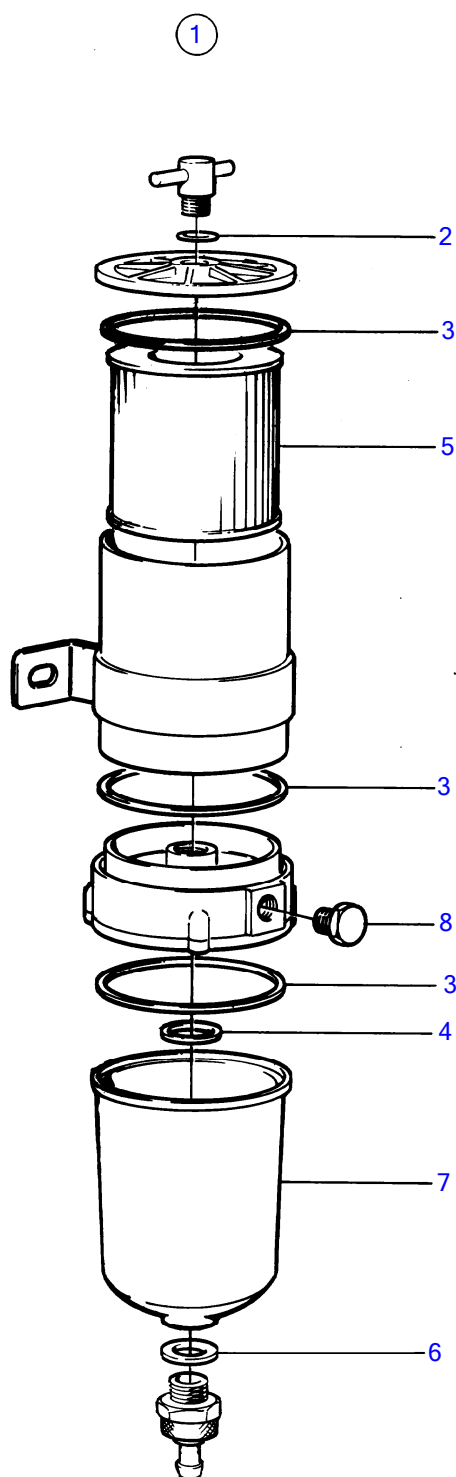

No Réf	No Pièce	Qté requis	Désignation	Notes
1	848044	1	Filtre carburant	
2	838505	1	· Joint torique	
3	846719	3	· Joint	
4	847523	1	· Joint	
5	846734	1	· Cartouche filtre	
6	838500	2	· Joint	
7	847522	1	· Bol verre	Remp. par 848293
8	846620	2	Raccord	

7310