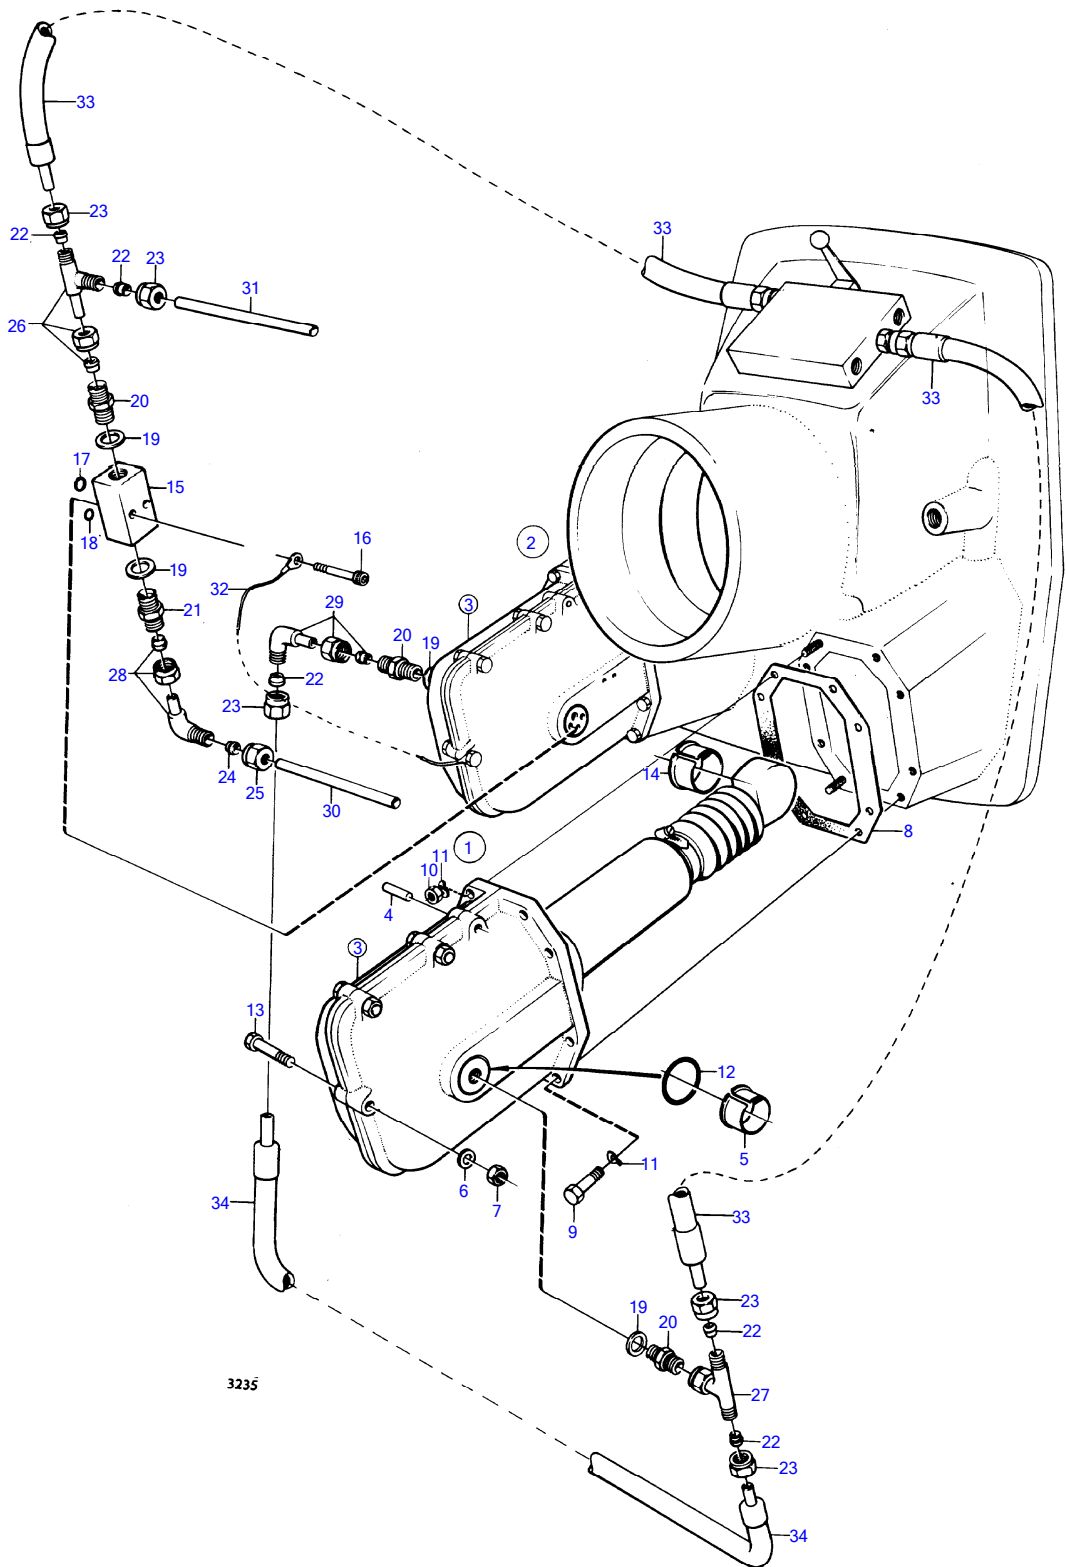

No Réf	No Pièce	Qté requis	Désignation	Notes
1	(832376)	1	Vérin levage	Référence hors de gamme
2	(832245)	1	Vérin levage	TB, Référence hors de gamme
3	(832392)	2	Gaine extérieure	Référence hors de gamme
4	(950570)	4	· Goupille cylindrique	Référence hors de gamme
5	(832340)	4	· Bague	Référence hors de gamme
6	955894	10	Rondelle	
7	955826	10	Écrou hexagonal	
8	(832341)	2	Joint	Référence hors de gamme
9	(959969)	12	Vis	Référence hors de gamme
10	943152	4	Écrou	
11	942336	16	Rondelle élastique	
12	(945093)	4	Joint torique	Référence hors de gamme
13	(959953)	10	Vis à tête hexagonal	Référence hors de gamme
14	(832262)	2	Bague	Référence hors de gamme
15	(832377)	2	Accouplement	Référence hors de gamme
16	956572	4	Vis à six pans creux	
17	955980	2	Joint torique	
18	960202	2	Joint torique	
19	(943907)	6	Joint	Référence hors de gamme
20	957030	4	Raccord	
21	(945355)	2	Écrou raccord	Référence hors de gamme
22	956969	6	Bague de sûreté	
23	956983	6	Écrou accouplement	
24	956967	2	Bague de sûreté	
25	941521	2	Écrou accouplement	
26	(944262)	1	Embrayage	Référence hors de gamme
27	944525	1	Raccord-t	
28	(945356)	2	Embrayage	Référence hors de gamme
29	(945357)	2	Raccord coudé	Référence hors de gamme
	(945357)	3	Raccord coudé	Pour AQD70B spec 867167, AQD70C spec 867224, AQD70CL spec 8
30	(832378)	1	Tuyau	Référence hors de gamme
31	(832379)	1	Tuyau	Référence hors de gamme
32		X	cables et cosses flexible	Voir groupe 3
33	(832380)	2	Flexible hydraulique	Référence hors de gamme L=600mm
	(832380)	1	Flexible hydraulique, flexible	Pour AQD70B spec 867167, AQD70C spec 867224, AQD70CL spec 8
34	(832381)	1	Flexible hydraulique, flexible	Référence hors de gamme L=750mm
	(832381)	2	Flexible hydraulique, flexible	Pour AQD70B spec 867167, AQD70C spec 867224, AQD70CL spec 8