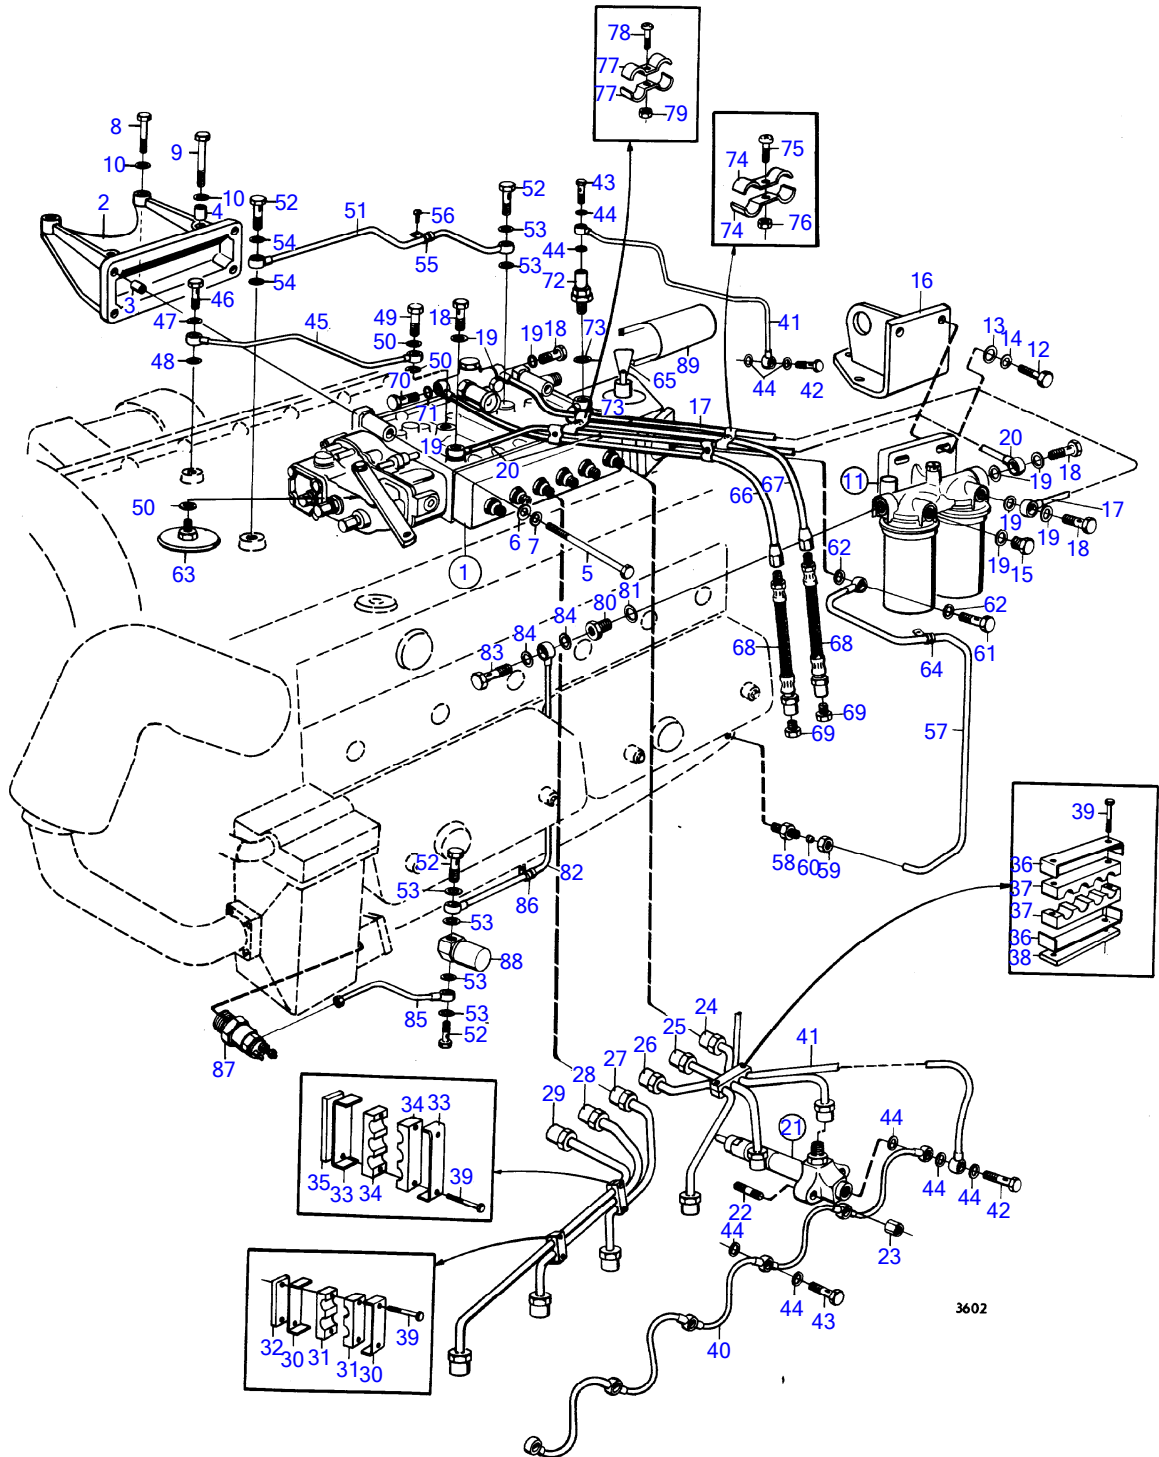

MD70C, TMD70C, TAMD70C, THAMD70C, AQD70BL, AQD70CL
3602

No Réf	No Pièce	Qté requis	Désignation	Notes
1	(837514)	1	Pompe injection	Référence hors de gamme
2	(471038)	1	Console	Référence hors de gamme
3	417588	1	Duille guide	
4	(423161)	2	Duille guide	Référence hors de gamme
5	940156	4	Vis à tête hexagonal	
6	190509	4	Rondelle	
7	942336	4	Rondelle élastique	
8	955564	2	Vis à tête hexagonal	
9	955566	2	Vis à tête hexagonal	
10	940280	4	Rondelle élastique	
11	241672	1	Cloche de filtre	Remplace par 1pc 471172 boitier et 2pcs 466987 filtre.
12	955535	2	Vis à tête hexagonal	
13	940097	2	Rondelle	
14	942336	2	Rondelle élastique	
15	960630	2	Tampon	
16	(836385)	1	Console	Voir groupe 2B, Référence hors de gamme
17	(471100)	1	Tuyauterie de carbur	Référence hors de gamme
18	25167	4	Vis creuse	
19	18671	10	Joint	
20	(471101)	1	Tuyauterie de carbur	Référence hors de gamme
21		6		Anc. mod.
	(843022)	6	Injecteur	Nouv. mod., Référence hors de gamme
22	(942256)	12	Goujon	Référence hors de gamme
23	417110	12	Écrou	
24	(471105)	1	Tuyau refoulement	Cyl no 1, Référence hors de gamme
25	(471106)	1	Tuyau refoulement	Cyl no 2, Référence hors de gamme
26	(471107)	1	Tuyau refoulement	Cyl no 3, Référence hors de gamme
27	(471108)	1	Tuyau refoulement	Cyl no 4, Référence hors de gamme
28	(471109)	1	Tuyau refoulement	Cyl no 5, Référence hors de gamme
29	(471110)	1	Tuyau refoulement	Cyl no 6, Référence hors de gamme
30	414344	2	Collier de fixation	
31	414345	2	Collier de fixation	
32	414736	1	Plaque fileté	
33	414346	2	Collier de fixation	
34	414347	2	Collier de fixation	
35	414735	1	Plaque fileté	
36	(414348)	2	Collier de fixation	Référence hors de gamme
37	(414349)	2	Collier de fixation	Référence hors de gamme
38	(466034)	1	Plaque fileté	Référence hors de gamme
40	(466896)	1	Conduit fuite	Référence hors de gamme
41	(471097)	1	Conduit huile	Référence hors de gamme
42	74034	1	Vis creuse	
43	74033	6	Vis creuse	
44	957171	16	Joint	
45	(471135)	1	Tuyau	Référence hors de gamme
46	942007	1	Vis creuse	
47	11998	1	Joint	
48	18671	1	Joint	
49	25167	1	Vis creuse	
50	18671	3	Joint	
51	(471102)	1	Conduit d'huile sous	Référence hors de gamme
52	48634	4	Vis creuse	
53	957173	6	Joint	
54	907132	2	Joint	
55	952623	1	Collier serrage	
56	950045	1	Vis empreinte crucif	
57		1		
58	949554	1	Raccord	
59	954357	1	Écrou accouplement	
60	954365	1	Écrou raccord	
61	74040	1	Vis creuse	
62	11994	2	Joint	
63	466398	1	Régulateur de pressi	
64	942400	1	Collier serrage	
65	(422525)	1	Talon de fixation	Référence hors de gamme
66	(471124)	1	Tuyauterie de carbur	Référence hors de gamme
67	(471125)	1	Tuyauterie de carbur	Référence hors de gamme
68	(327100)	2	Flexible de carburan	Std, Référence hors de gamme
	845450	2	Flexible de carburan	Version spec
69	22753	2	Raccord