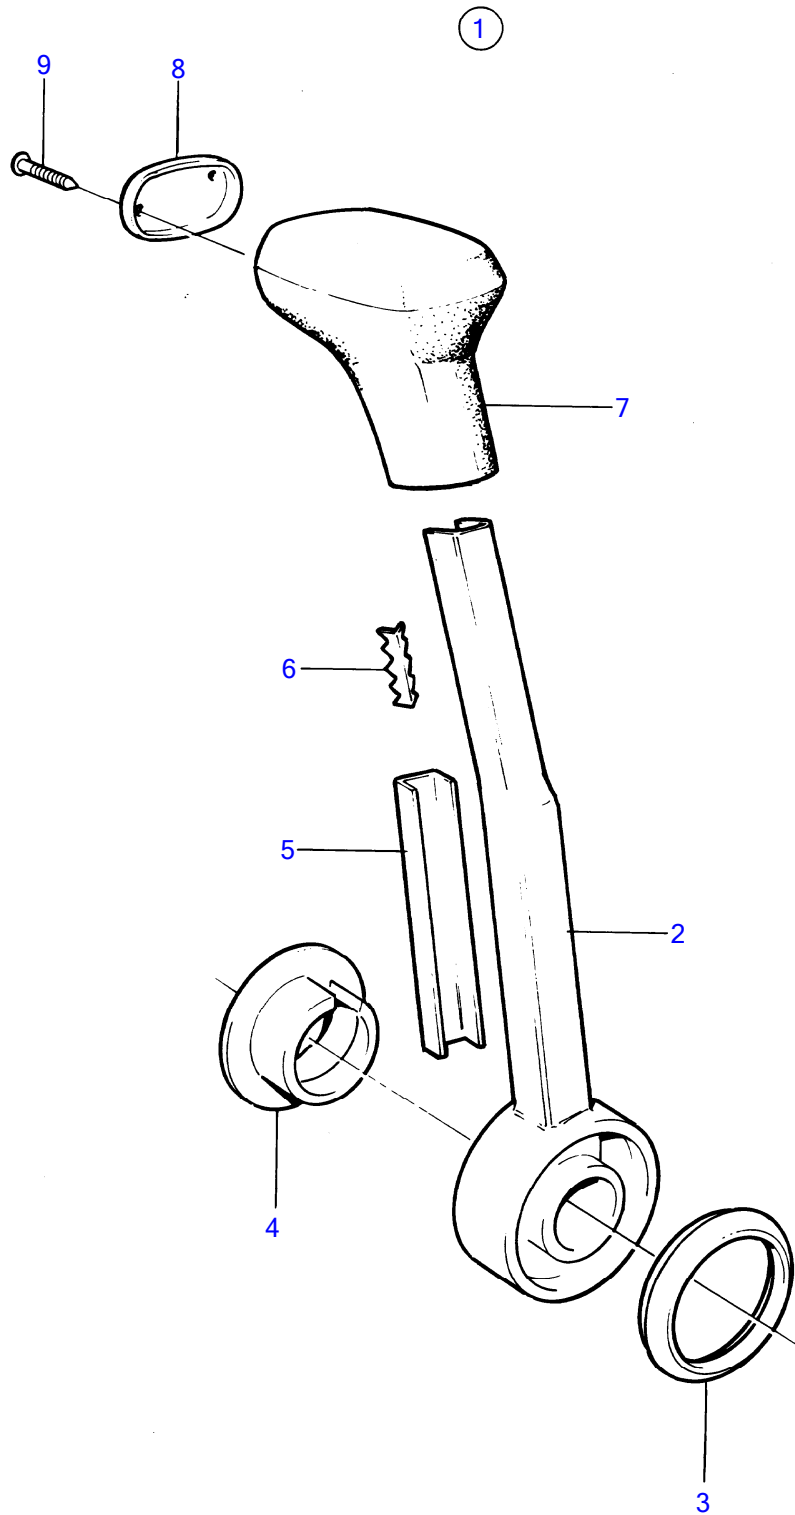

7471

No Réf	No Pièce	Qté requis	Désignation	Notes
1	852347	1	Levier	
2	(852988)	1	• Levier	Référence hors de gamme
3	852995	1	• Bague	
4	852996	1	• Bague support	
5	852991	1	• Rail	
6	853000	1	• Gache	
7	852989	1	• Poignée	
8	852992	1	• Gaine extérieure	
9	853003	2	• Clou