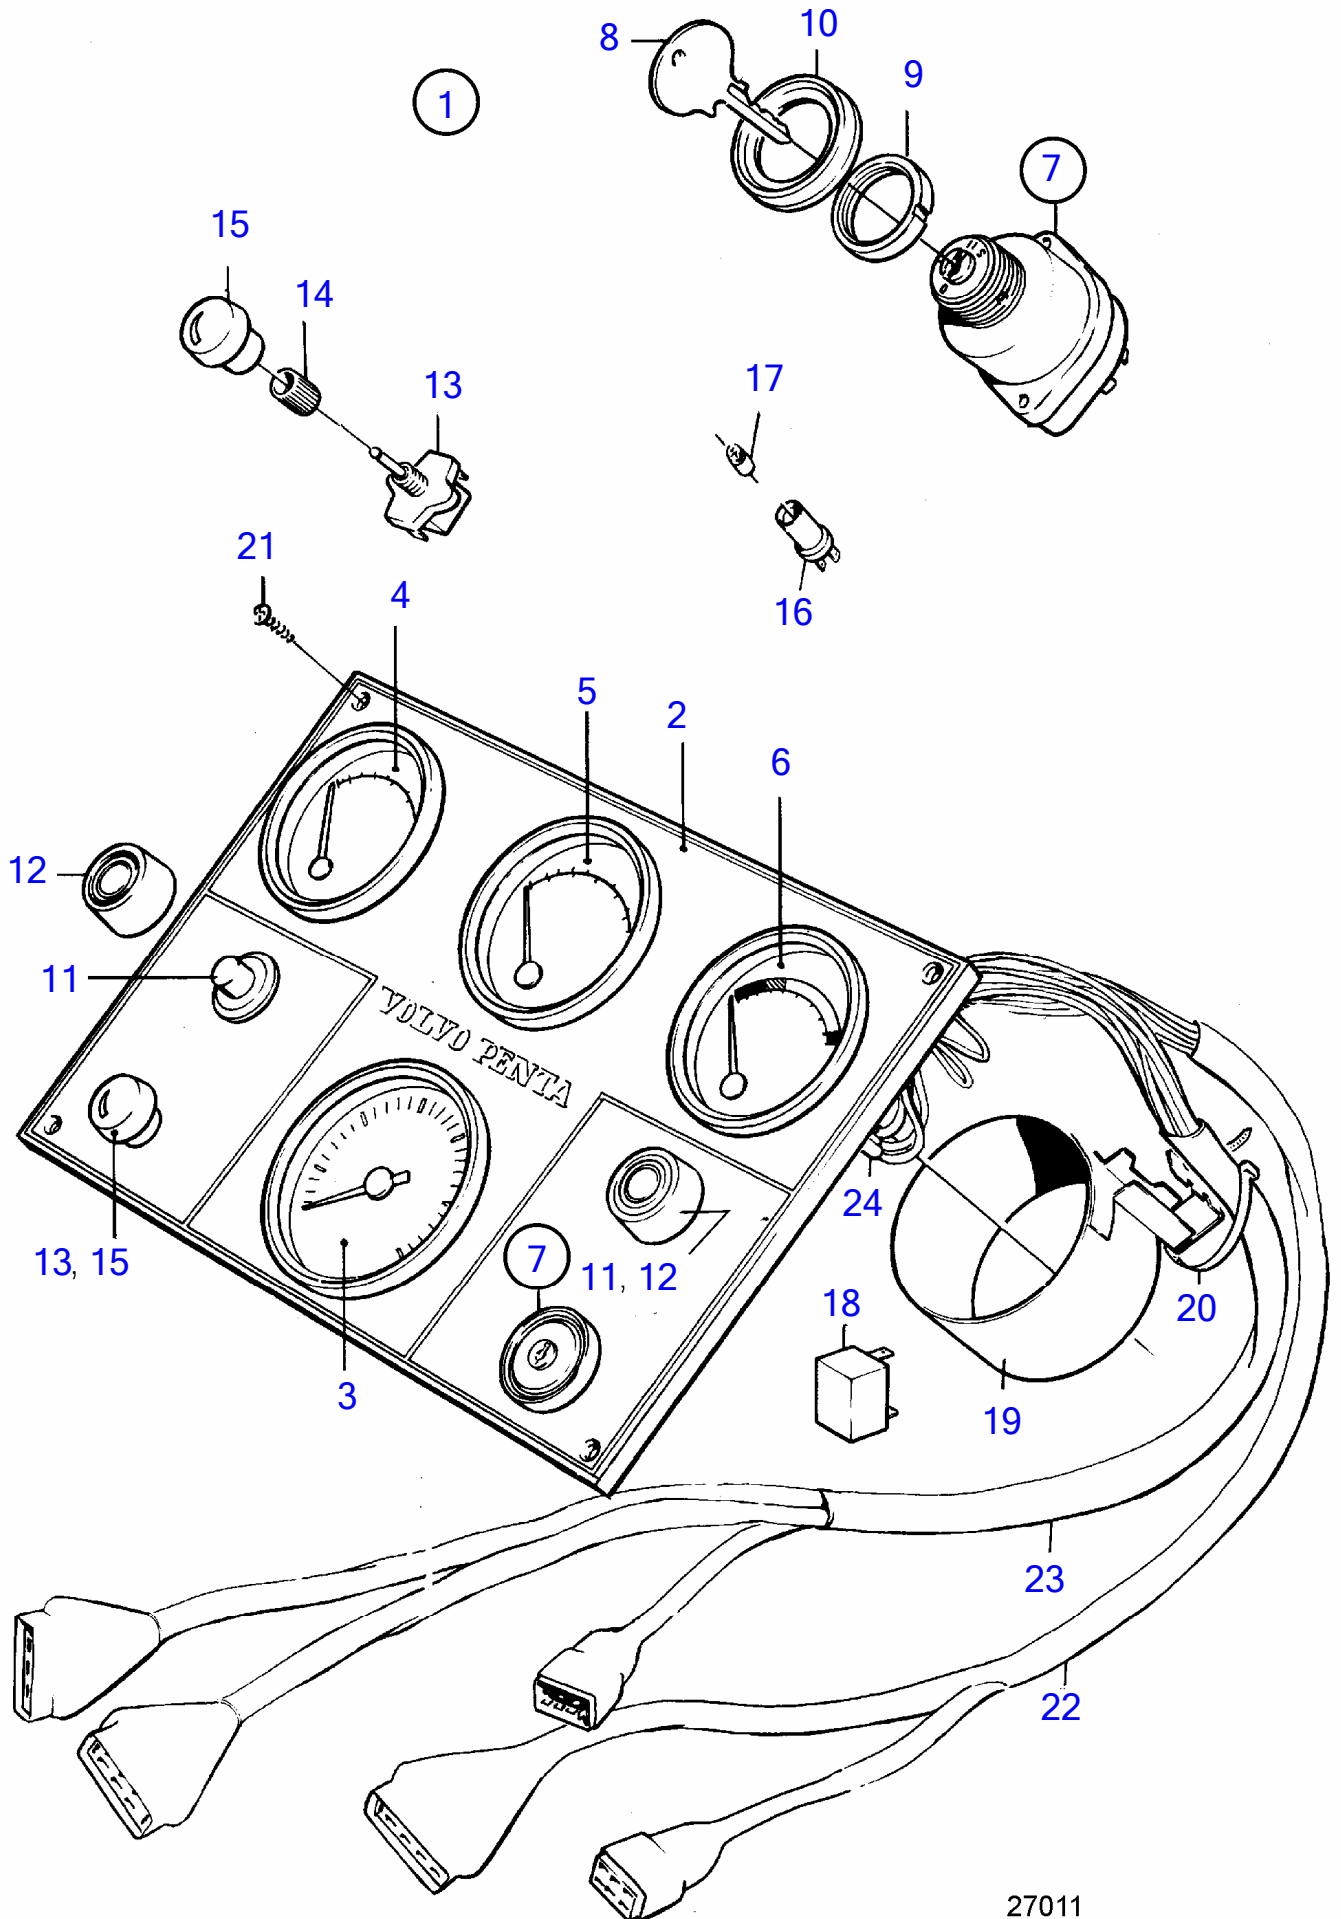

No Réf	No Pièce	Qté requis	Désignation	Notes
1	(843067)	1	Tableau de bord	12V, Référence hors de gamme
2	842387	1	• Tôle instrument	
3	837776	1	• Compte-tours	
4	(837759)	1	• Thermometre	Référence hors de gamme
5	837757	1	• Tableau bord	
6	(837895)	1	• Voltmetre	Référence hors de gamme
7	824963	1	• Verrouillage de déma	
8	(831606)	2	• • Clé	Indiquer le code de cle a la commande, Référence hors de gamme
			• bulletin P-36-4-1	Numéros de référence annulés pour les clés
9	(831536)	1	• Écrou	Référence hors de gamme
10	(827769)	1	• Collerette	Référence hors de gamme
11	843684	2	• Bouton	
12	837533	2	• Capuchon caoutchouc	
13	842918	1	• Rhéostat	
14	843002	1	• Écrou	
15	842921	1	• Bouton	
16	808175	4	• Porte-lampe	
17	19923	4	• Ampoule	
18	837723	1	• Résistance	
19	(837859)	2	• Fixation	Référence hors de gamme
20	948210	X	• Serre-câble	
21	944540	4	• Vis	
22	(842396)	1	• Faisceau de câble	Référence hors de gamme
23	(843239)	1	• Faisceau de câble	Référence hors de gamme
24		X	• cables et cosses	

MD70C, TMD70C, TAMD70C, THAMD70C, AQD70BL, AQD70CL
27011

27011