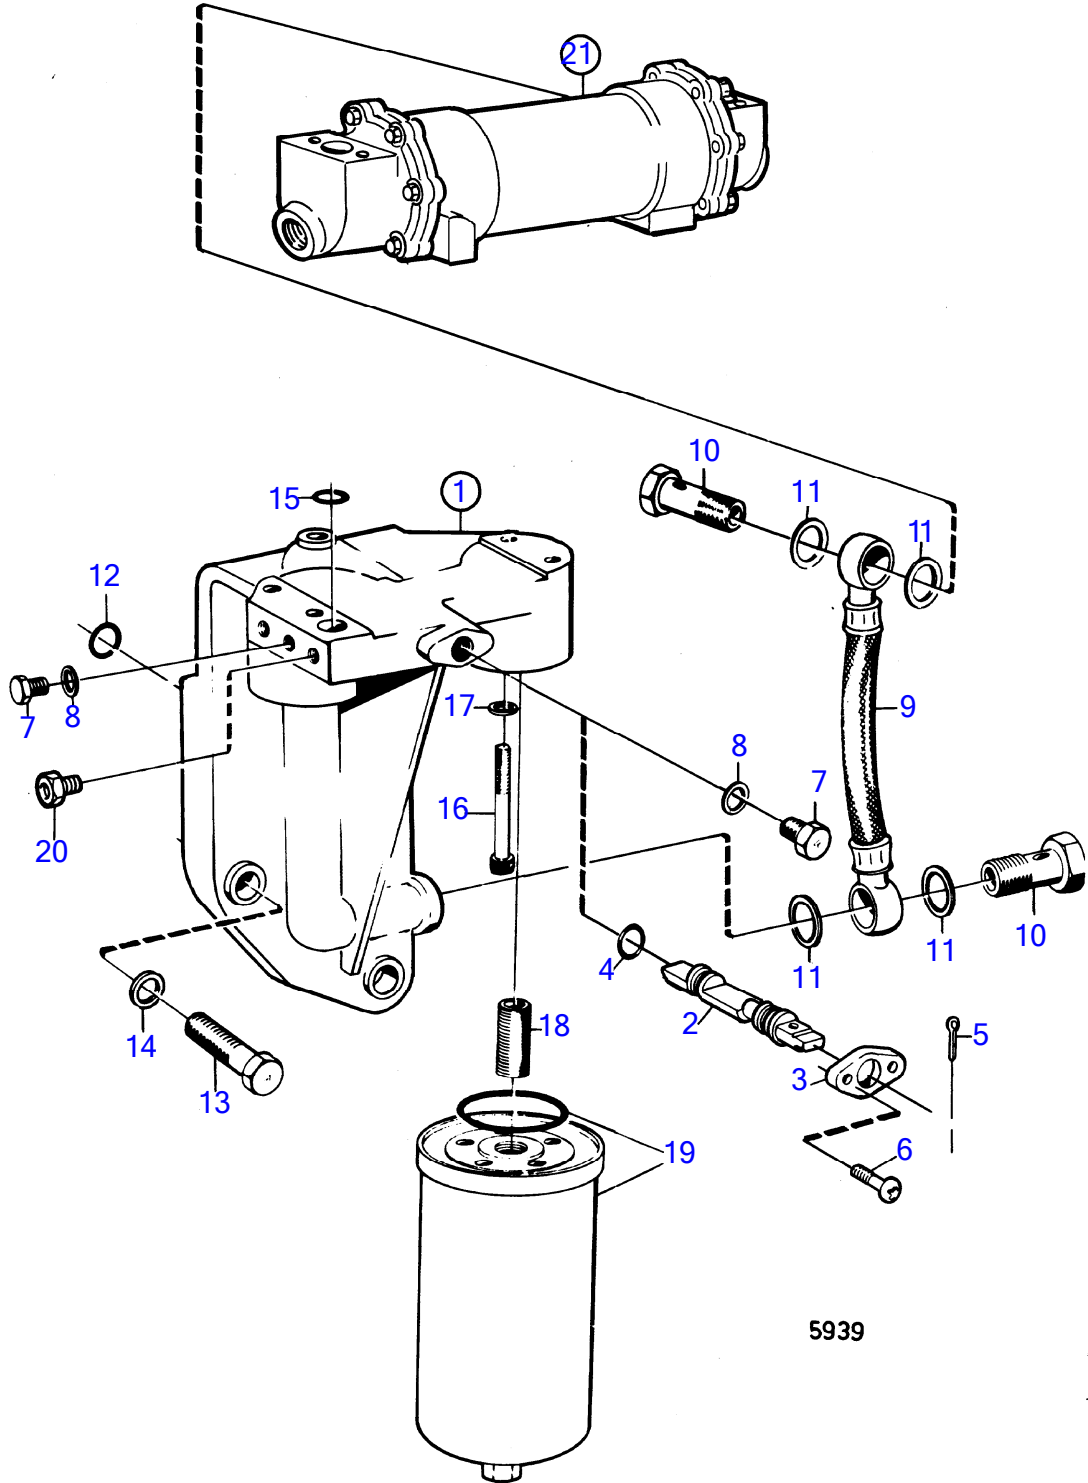

5939

No Réf	No Pièce	Qté requis	Désignation	Notes
1	(820516)	1	Console	Référence hors de gamme
	(842072)	1	Valve de changement	Classe, Référence hors de gamme
2	(842074)	1	• Cone soupape	Référence hors de gamme
3	(823513)	1	• Bride	Référence hors de gamme
4	925057	2	• Joint torique	
5	907861	1	• Goupille fendue	
6	(950022)	2	• Vis empreinte crucif	Référence hors de gamme
7	914390	6	Tampon	
8	957177	6	Joint	
9	820537	1	Flexible d'huile de	
10	804478	2	Vis creuse	
11	957185	4	Joint	
12	925059	2	Joint torique	
13	940162	3	Vis à tête hexagonal	
14	942336	3	Rondelle élastique	
15	955987	1	Joint torique	Voir groupe 2B
16	956571	3	Vis à six pans creux	L=32mm, voir groupe 2B
	956572	1	Vis à six pans creux	L=38mm, voir groupe 2B
17	11992	4	Joint	Voir groupe 2B
18	423067	2	Raccord	
19	4785974	2	Filtre huile	
20	180002	1	Raccord	Moteur a helice classe., Voir groupe 3
21		1	refroidisseur d'huile	Voir groupe 2B