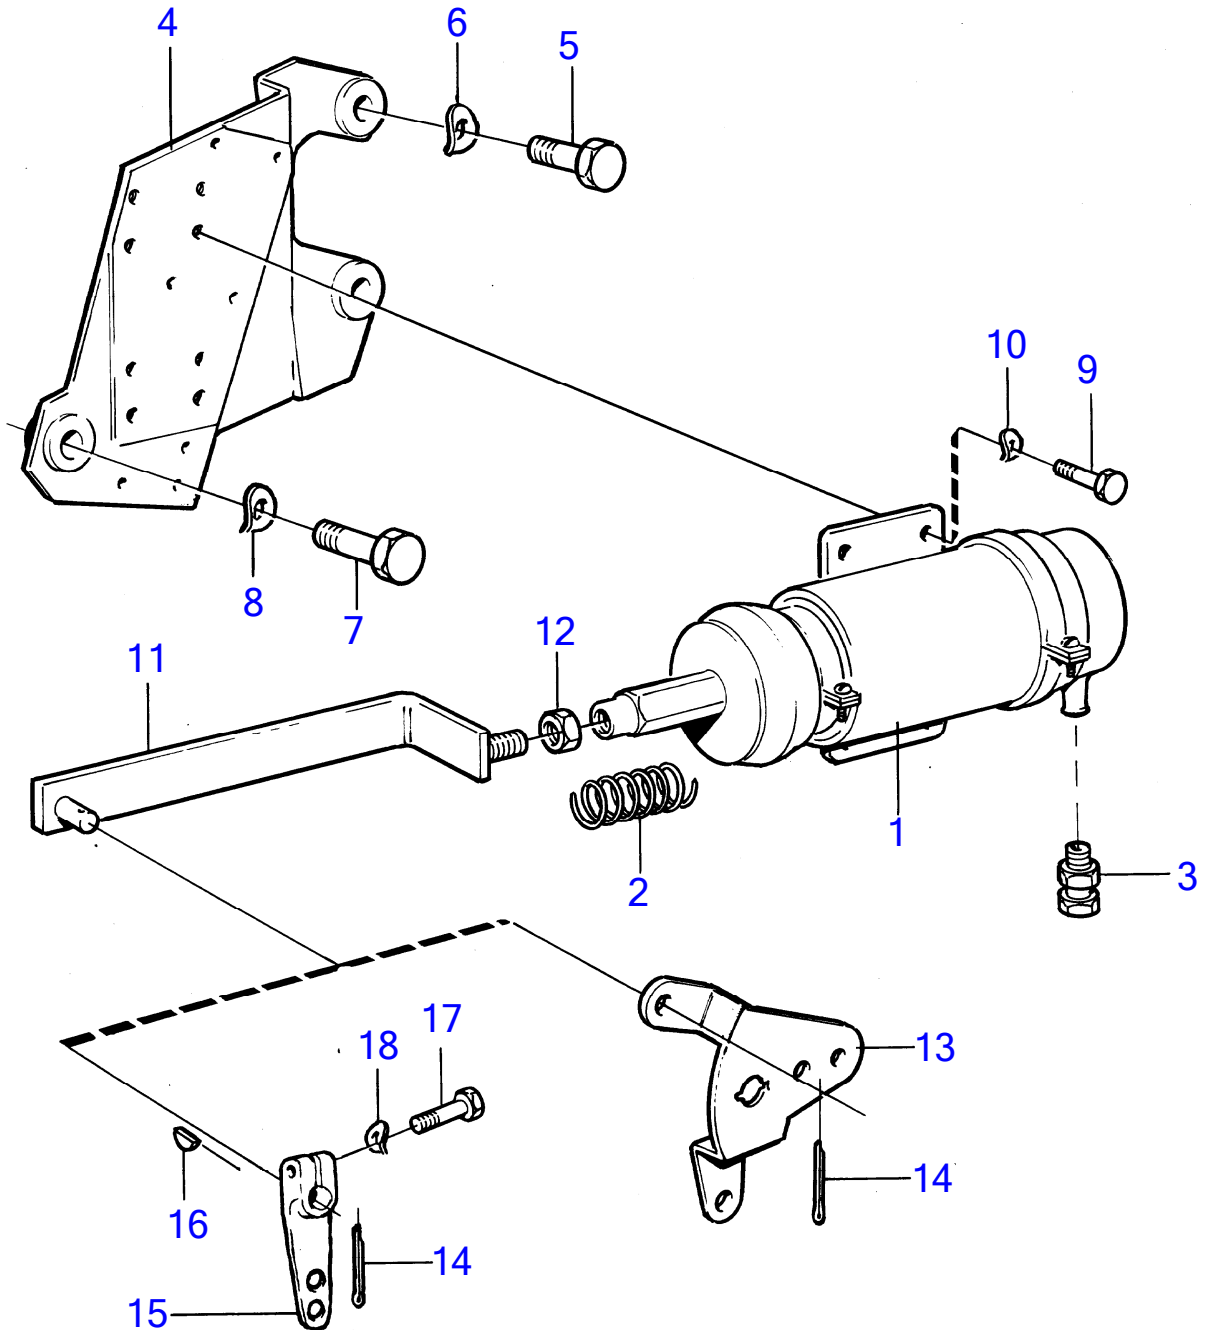

8678

No Réf	No Pièce	Qté requis	Désignation	Notes
1	881531	1	Aimant d'arrêt	12V
	881532	1	Aimant	24V
2	843401	1	Ressort rappel	
3	881191	1	Passe-cable	Anc. mod.
4	(846171)	1	Console	Référence hors de gamme
5	955561	2	Vis à tête hexagonal	
6	940280	2	Rondelle élastique	
7	955536	1	Vis à tête hexagonal	
8	942336	1	Rondelle élastique	
9	955512	4	Vis à tête hexagonal	
10	941906	4	Rondelle élastique	
11	836415	1	Barre traction	
	(846157)	1	Barre traction	Moteur avec regulateur RQV., Référence hors de gamme
12	955857	1	Écrou hexagonal	
13	848677	1	Levier	
14	907824	1	Goupille fendue	
15	(207711)	1	Levier	Moteur avec regulateur RQV., Référence hors de gamme
16	77582	1	Clé	Moteur avec regulateur RQV.
17	955271	1	Vis à tête hexagonal	Moteur avec regulateur RQV.
18	941906	1	Rondelle élastique	Moteur avec regulateur RQV.