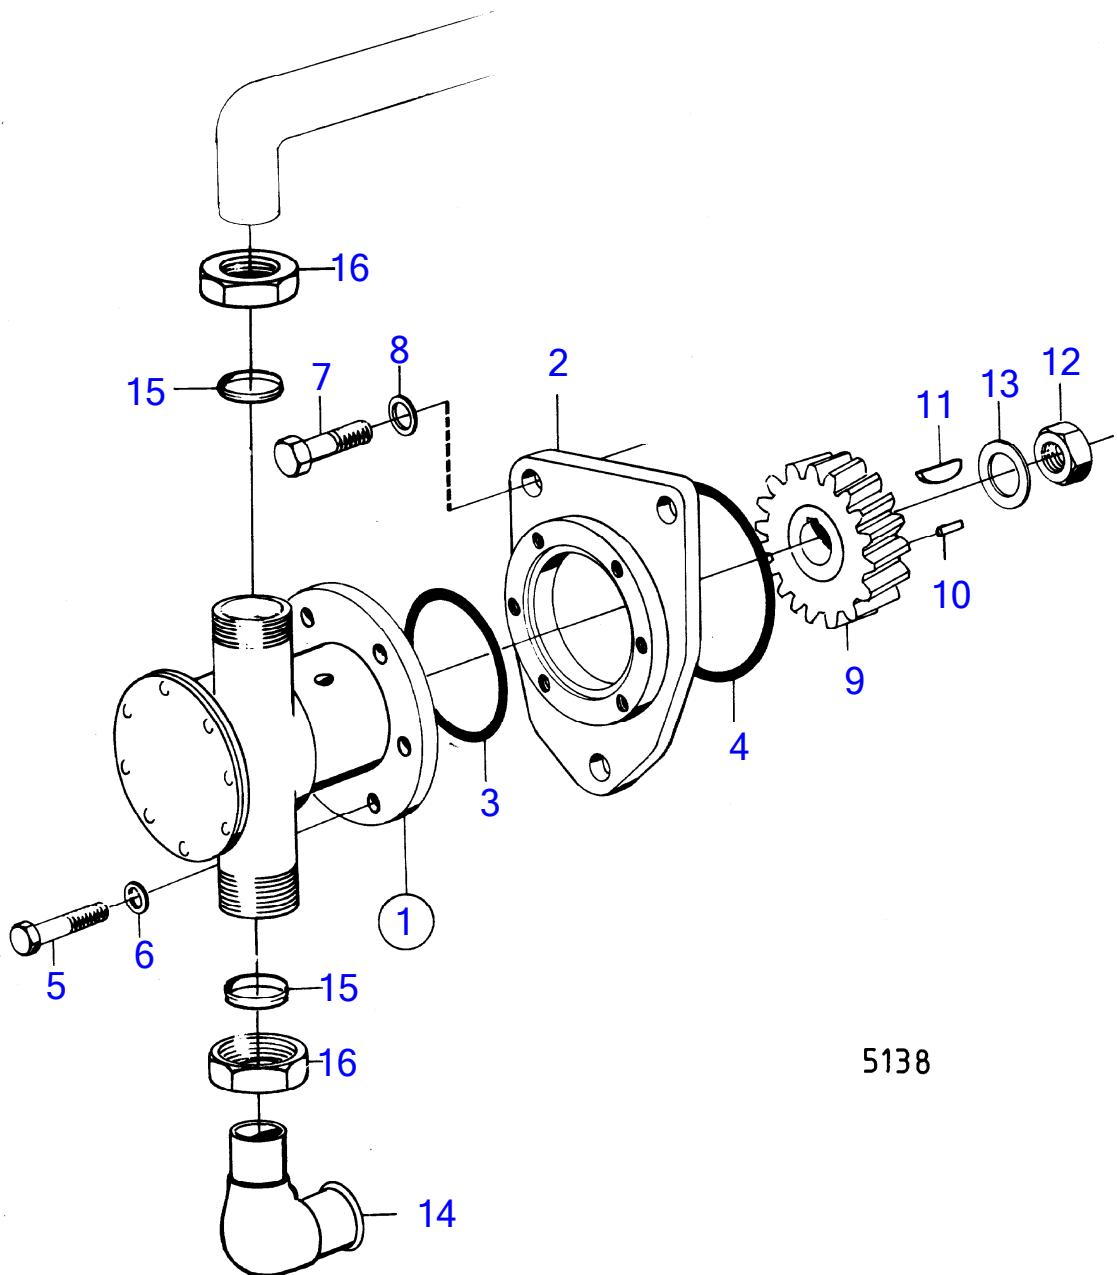

5138

No Réf	No Pièce	Qté requis	Désignation	Notes
1	837371	1	Pompe eau mer	
			· bulletin P-26-6-5	Nouveaux kits pour pompes à eau de mer
2	820695	1	Entretoise	
3	925095	1	Joint torique	
4	413619	1	Joint	
5	940114	3	Vis à tête hexagonal	
6	942336	3	Rondelle élastique	
7	955576	3	Vis à tête hexagonal	
	955576	1	Vis à tête hexagonal	Pour moteur avec échangeur de temperature tubulaire., L=32mm
	955577	2	Vis à tête hexagonal	Pour moteur avec échangeur de temperature tubulaire., L=38mm
8	941911	3	Rondelle élastique	
9	820637	1	Vitesse	Voir groupe 2A
10	950564	1	Goupille cylindrique	
11	942406	1	Clavette woodruff	
12	955860	1	Écrou hexagonal	
13	942735	1	Rondelle-frein	
14	(837276)	1	Fixation	Référence hors de gamme
15	807957	2	Bague étanchéité	
16	(6606324)	2	Écrou	Référence hors de gamme