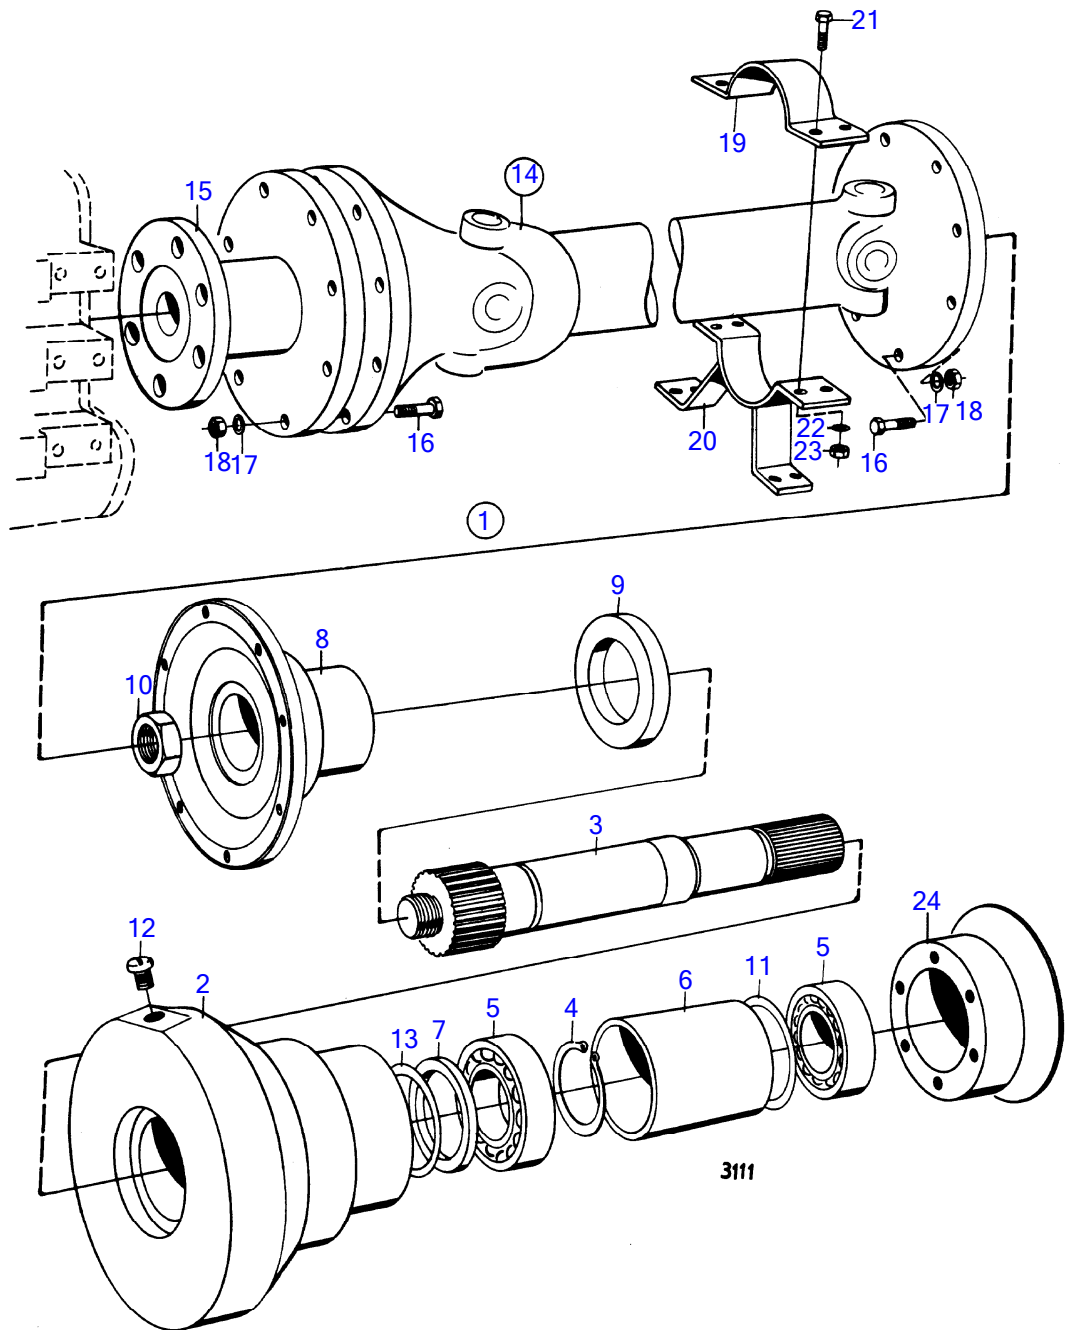

No Réf	No Pièce	Qté requis	Désignation	Notes
1	(832424)	1	Partie médiane	Référence hors de gamme
2		1	· carter de palier	
3	(832426)	1	· Fusée	Référence hors de gamme
4	914472	1	· Circlip	
5	181644	2	· Roulement billes	
6	(832427)	1	· Tube entretoise	Référence hors de gamme
7	(832428)	1	· Rondelle	Référence hors de gamme
8		1	· porteur	Remplace par 1pc 382990, 1pc 943805., Anc. mod.
	(382990)	1	· Flasque entrainement	Nouv. mod., Référence hors de gamme
9	(946571)	1	· Bague	Référence hors de gamme
10	943805	1	· Écrou hexagonal	Anc. mod.
	943805	1	· Écrou hexagonal	Nouv. mod.
11	(120746)	X	· Rondelle ajustée	E=0,1mm, Référence hors de gamme
	(120747)	X	· Rondelle ajustée	E=0,35mm, Référence hors de gamme
	(192084)	X	· Rondelle ajustée	E=0,50mm, Référence hors de gamme
12	804262	1	· Tampon	
13	(81383)	X	· Entretoise	E=0,1mm, Référence hors de gamme
	(81384)	X	· Entretoise	E=0,15mm, Référence hors de gamme
14		1	arbre de transmission	
15	(837314)	1	Bride intermédiaire	Référence hors de gamme
16	940128	16	Vis à tête hexagonal	
17	942336	16	Rondelle élastique	
18	(955848)	16	Écrou hexagonal	Référence hors de gamme
19		2		
20		2		
21	955317	8	Vis à tête hexagonal	
22	941908	8	Rondelle élastique	
23	955783	8	Écrou hexagonal	
24	(832256)	1	Bague serrage	Référence hors de gamme