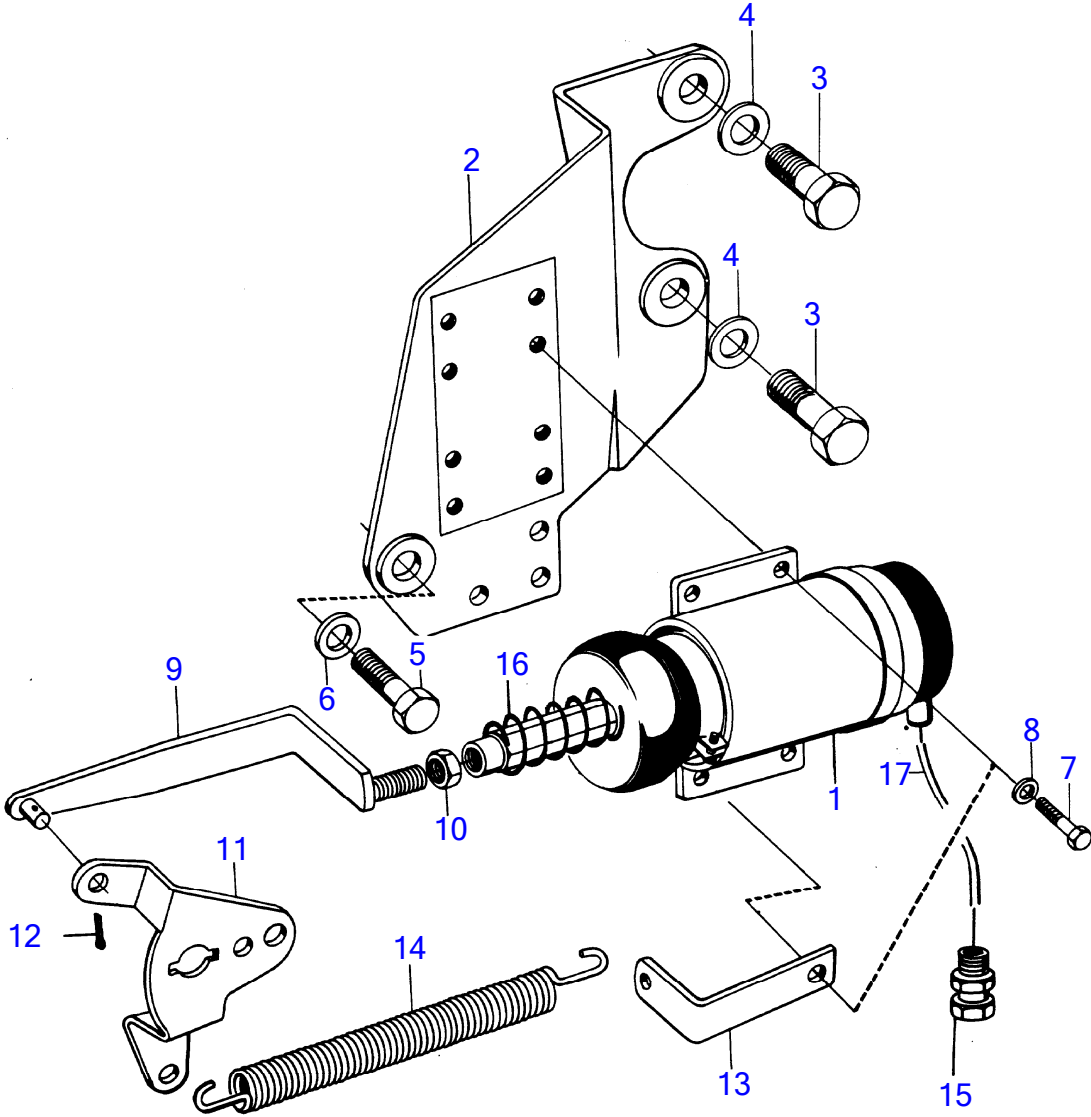

5116

No Réf	No Pièce	Qté requis	Désignation	Notes
1	(820241)	1	Aimant d'arret	32V, Référence hors de gamme
2	(846171)	1	Console	Référence hors de gamme
3	955561	2	Vis à tête hexagonal	
4	940280	2	Rondelle élastique	
5	955536	1	Vis à tête hexagonal	
6	942336	1	Rondelle élastique	
7	955512	4	Vis à tête hexagonal	
8	941906	4	Rondelle élastique	
9	836415	1	Barre traction	
10	955857	1	Écrou hexagonal	
11	848677	1	Levier	
12	907824	1	Goupille fendue	
13	(836417)	1	Main ressort	Référence hors de gamme
14	819809	1	Ressort	
17		X	installation de cables et raccordement	Voir groupe 3