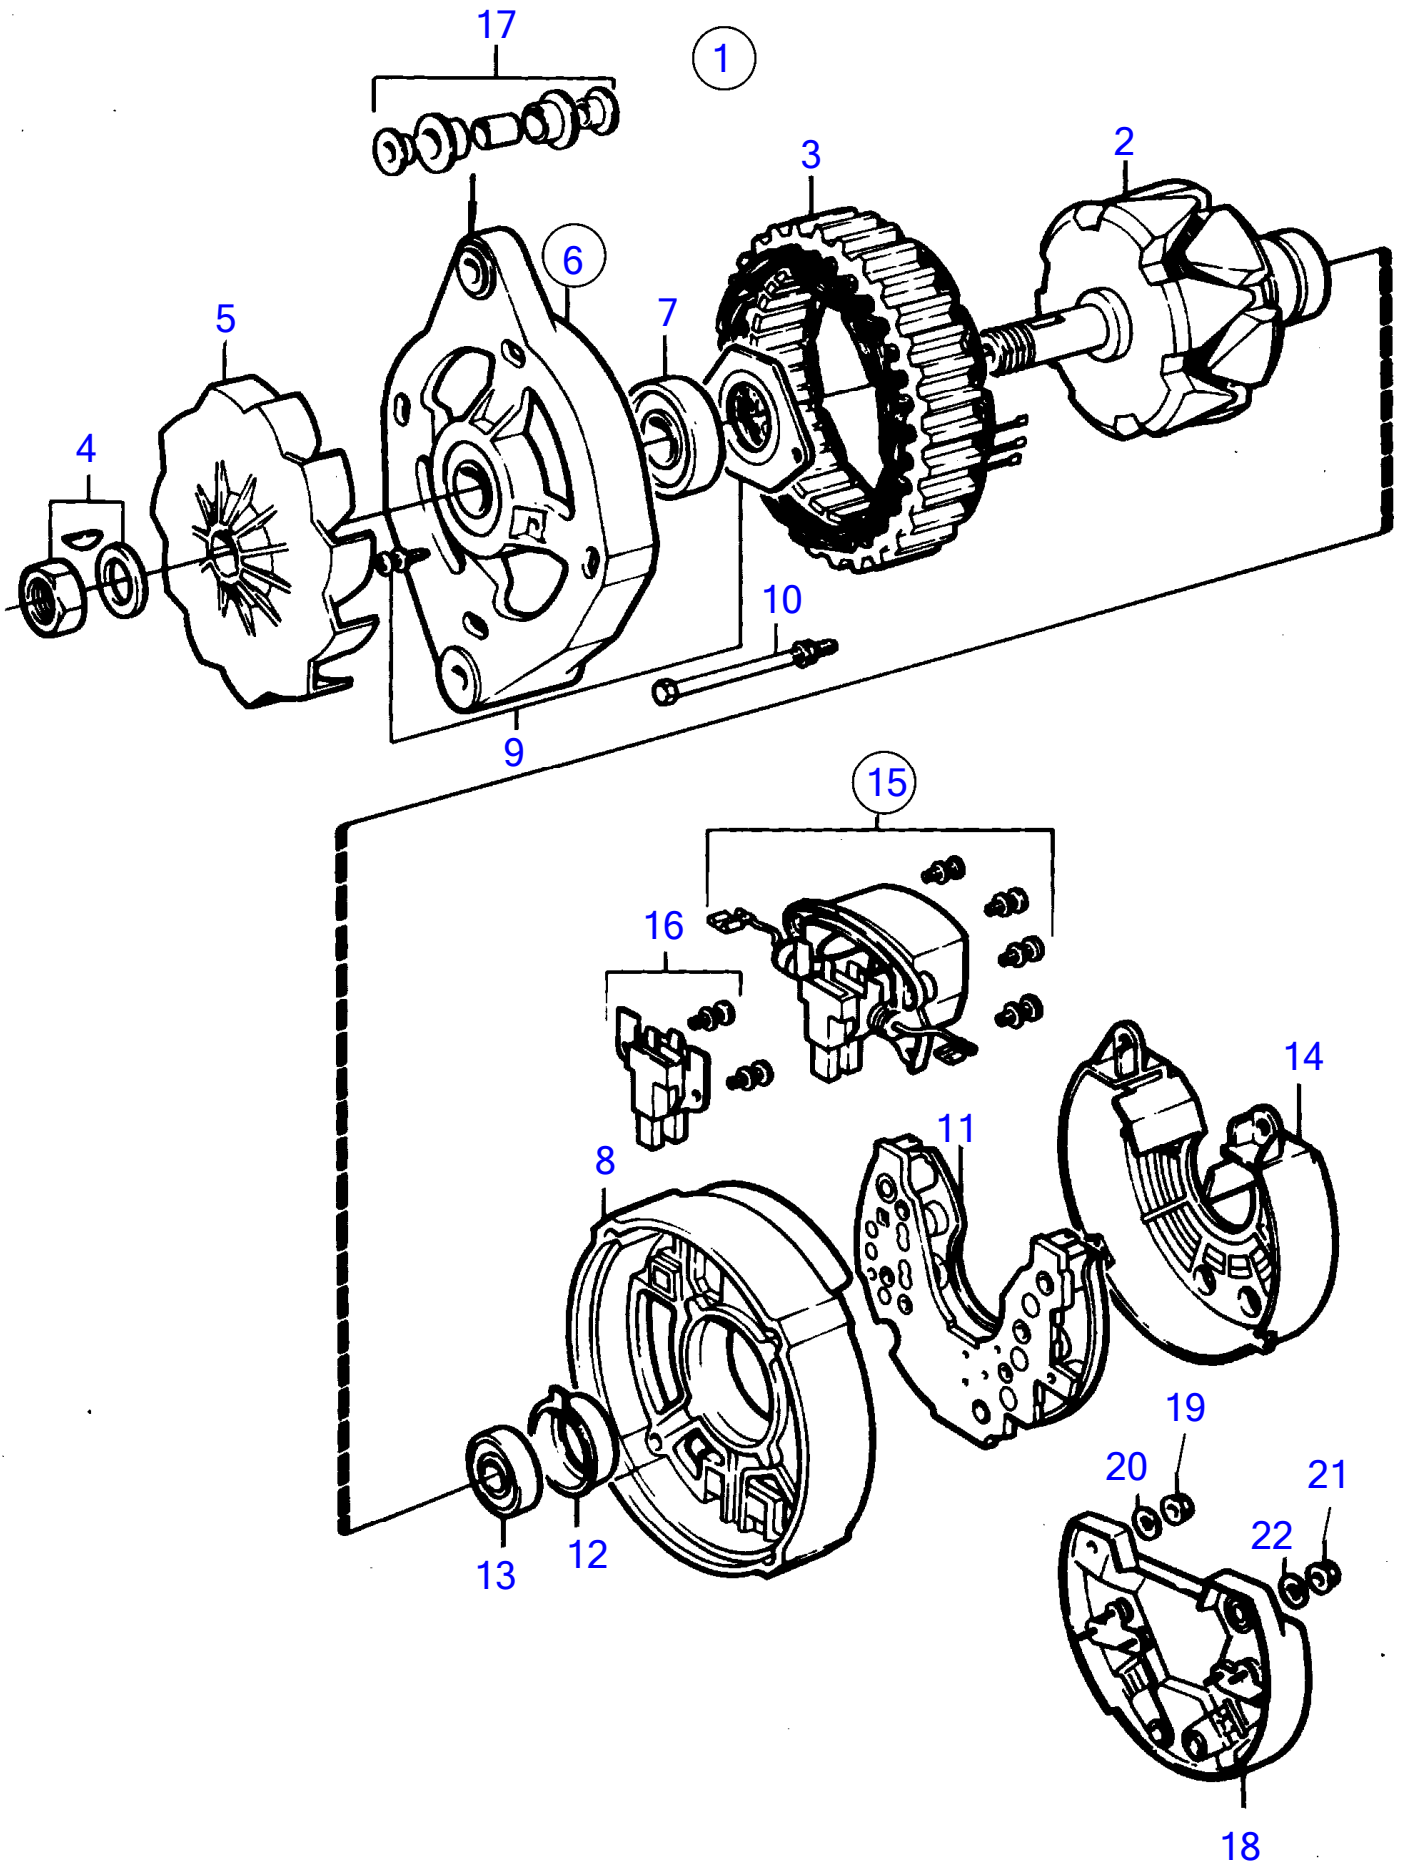

No Réf	No Pièce	Qté requis	Désignation	Notes
1	847561	1	Alternateur	28V 30A
2	(838912)	1	• Rotor	Référence hors de gamme
3	(848401)	1	• Enroulement de champ	Référence hors de gamme
4	(838916)	1	• Kit d'arbres	Référence hors de gamme
5	(838917)	1	• Ventilateur	Référence hors de gamme
6	(838914)	1	• Tôle extrémité	Référence hors de gamme
7	848402	1	• Roulement billes	
8	(838915)	1	• Tôle extrémité	Référence hors de gamme
9	(840625)	1	• Kit montage	Référence hors de gamme
10	840626	1	• Kit vis	
11	6212687	1	• Porte-diodes	
12	838919	1	• Retenue	
13	(840630)	1	• Roulement billes	Référence hors de gamme
14	(840631)	1	• Capot protection	Référence hors de gamme
15	847713	1	• Régulateur	
16	840632	1	• • Porte-balai	
17	840634	1	• Guide	
18	840638	1	Repartiteur de charg	Pour charger 2 batteries.
19	955781	1	Écrou hexagonal	+
20	949607	1	Rondelle élastique	
21	955780	1	Écrou hexagonal	
22	941905	1	Rondelle élastique