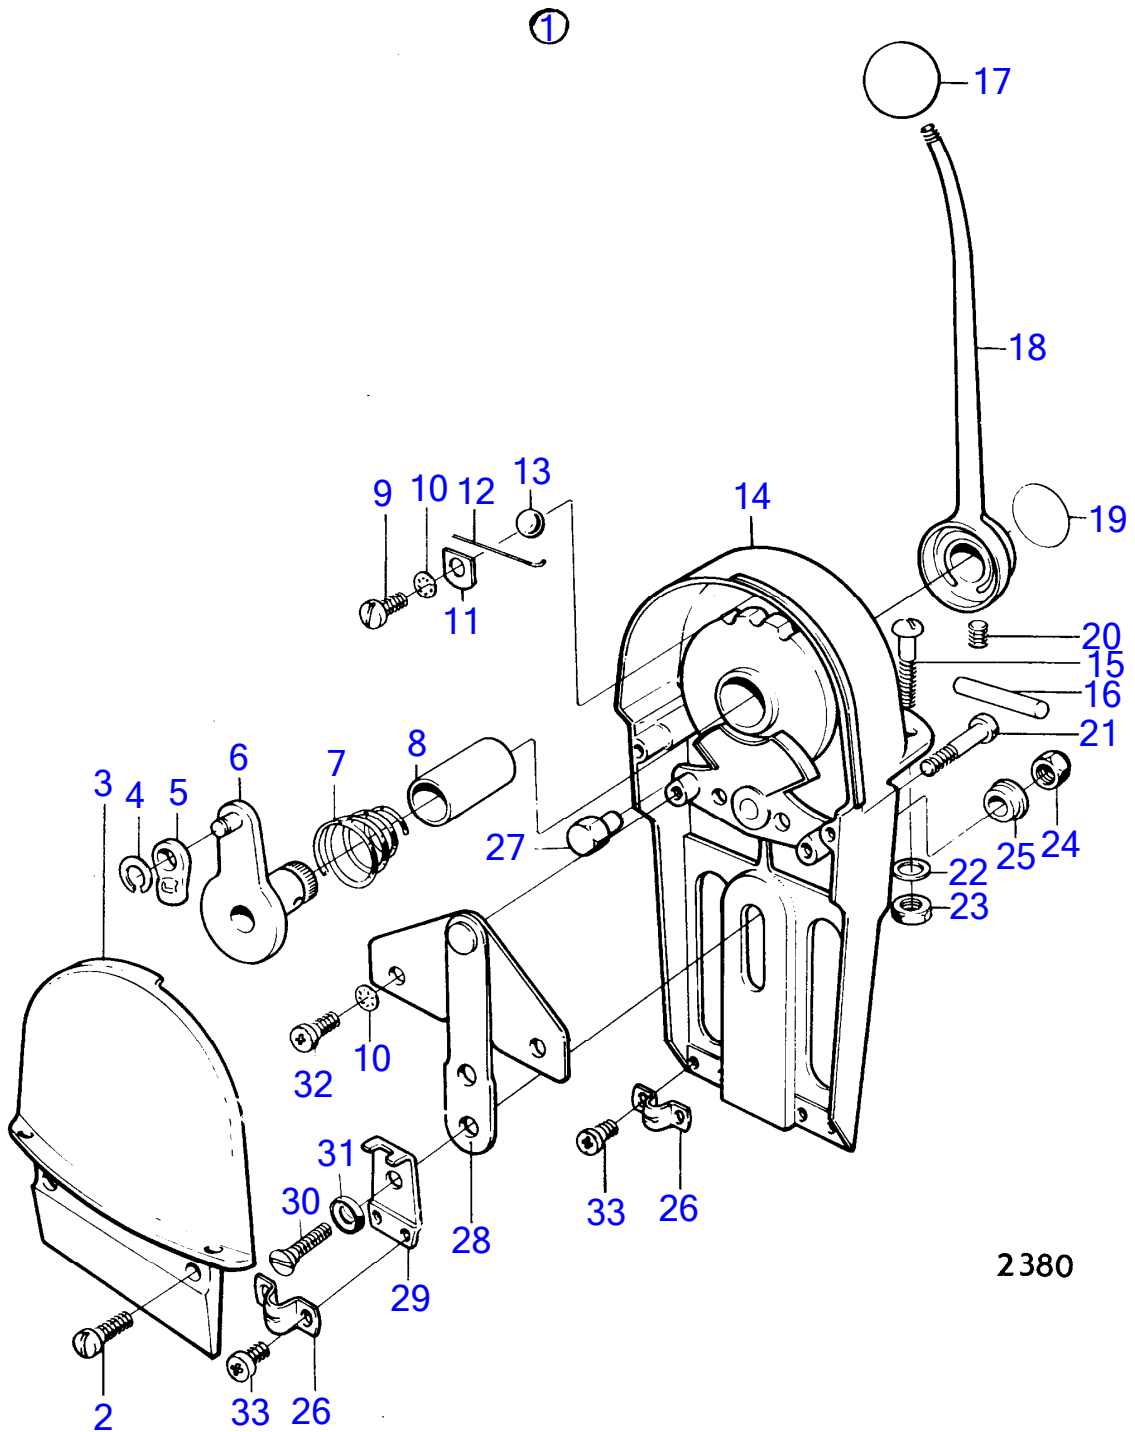

2380

No Réf	No Pièce	Qté requis	Désignation	Notes
1	(813424)	1	Commande	Pour installation de moteur simple., Référence hors de gamme
2	(950022)	1	• Vis empreinte crucif	Référence hors de gamme
3	(825876)	1	• Gaine extérieure	Référence hors de gamme
4	951668	1	• Jonc d'arrêt	
5	(814269)	1	• Support câbles	Référence hors de gamme
6	(825877)	1	• Bras de volet	Référence hors de gamme
7	(825870)	1	• Ressort	Référence hors de gamme
8	(825872)	1	• Bague de palier	Référence hors de gamme
9	(950019)	1	• Vis empreinte crucif	Référence hors de gamme
10	(955946)	3	• Rondelle dentée	Référence hors de gamme
11		1	•	
12	(825879)	3	• Ressort	Référence hors de gamme
13	(60309)	1	• Bille	Référence hors de gamme
14		1	• boitier	
15	(943091)	4	• Vis	Référence hors de gamme
16	(825880)	1	• Goupille cylindrique	Référence hors de gamme
17	(825881)	1	• Pommeau	Référence hors de gamme
18	(825882)	1	• Levier	Référence hors de gamme
19		1	•	
20	(825874)	1	• Vis verrouillage	Référence hors de gamme
21	(950025)	1	• Vis empreinte crucif	Référence hors de gamme
22	940275	4	• Rondelle	
23	940092	4	• Écrou hexagonal	
24	(950372)	1	• Écrou	Référence hors de gamme
25	(825865)	1	• Manchon	Référence hors de gamme
26	(817726)	2	• Serre-câble	Référence hors de gamme
27	(825873)	1	• Serre-câble	Référence hors de gamme
28		1	•	
29	(820003)	1	• Fixation	Référence hors de gamme
30		1	•	
31	(827716)	1	• Bague	Référence hors de gamme
32	(950020)	2	• Vis empreinte crucif	Référence hors de gamme
33	(950019)	4	• Vis empreinte crucif	Référence hors de gamme