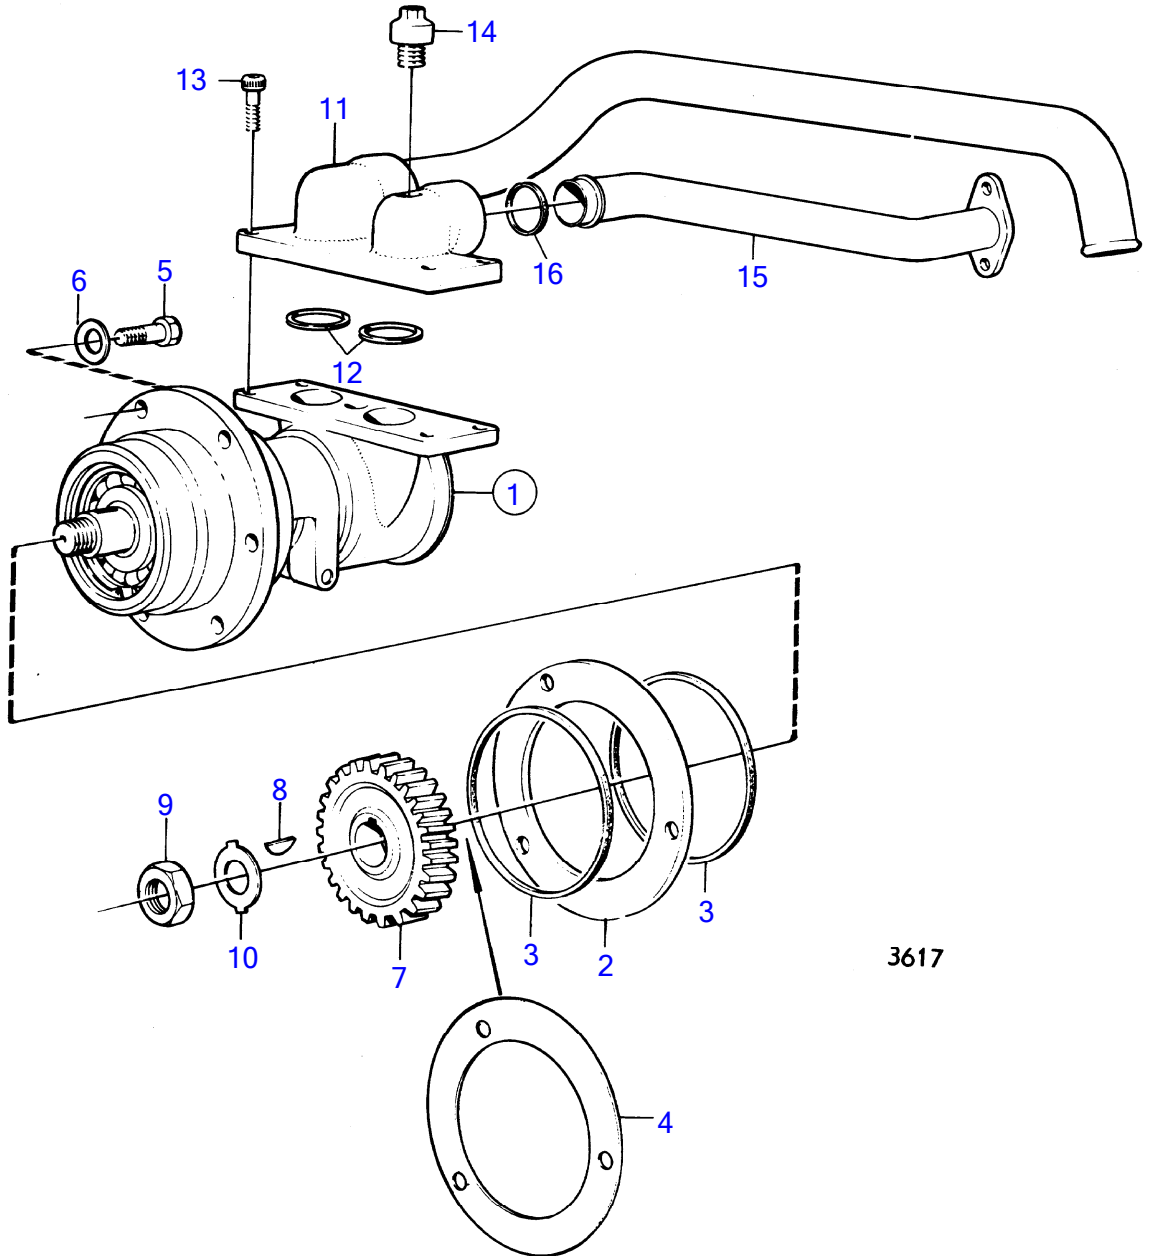

3617

No Réf	No Pièce	Qté requis	Désignation	Notes
1	(836326)	1	Pompe eau	Référence hors de gamme
2	(824295)	1	Bague entretoise	Anc. mod., Référence hors de gamme
	(837803)	1	Bague entretoise	Nouv. mod., Référence hors de gamme
3	925095	2	Joint torique	Anc. mod.
	925095	1	Joint torique	Nouv. mod.
4	837804	1	Joint	Nouv. mod.
5	955535	3	Vis à tête hexagonal	
6	942336	3	Rondelle élastique	
7	(471019)	1	Vitesse	Voir groupe 2A, Référence hors de gamme
8	942406	1	Clavette woodruff	
9	955860	1	Écrou hexagonal	
10	942735	1	Rondelle-frein	
11	(837130)	1	Tube de refroidissem	Référence hors de gamme
12	925063	1	Joint torique	
13	956568	4	Vis à six pans creux	
14	192134	1	Tampon	
15	(836803)	1	Tube de refroidissem	Référence hors de gamme
16	836804	1	Bague étanchéité