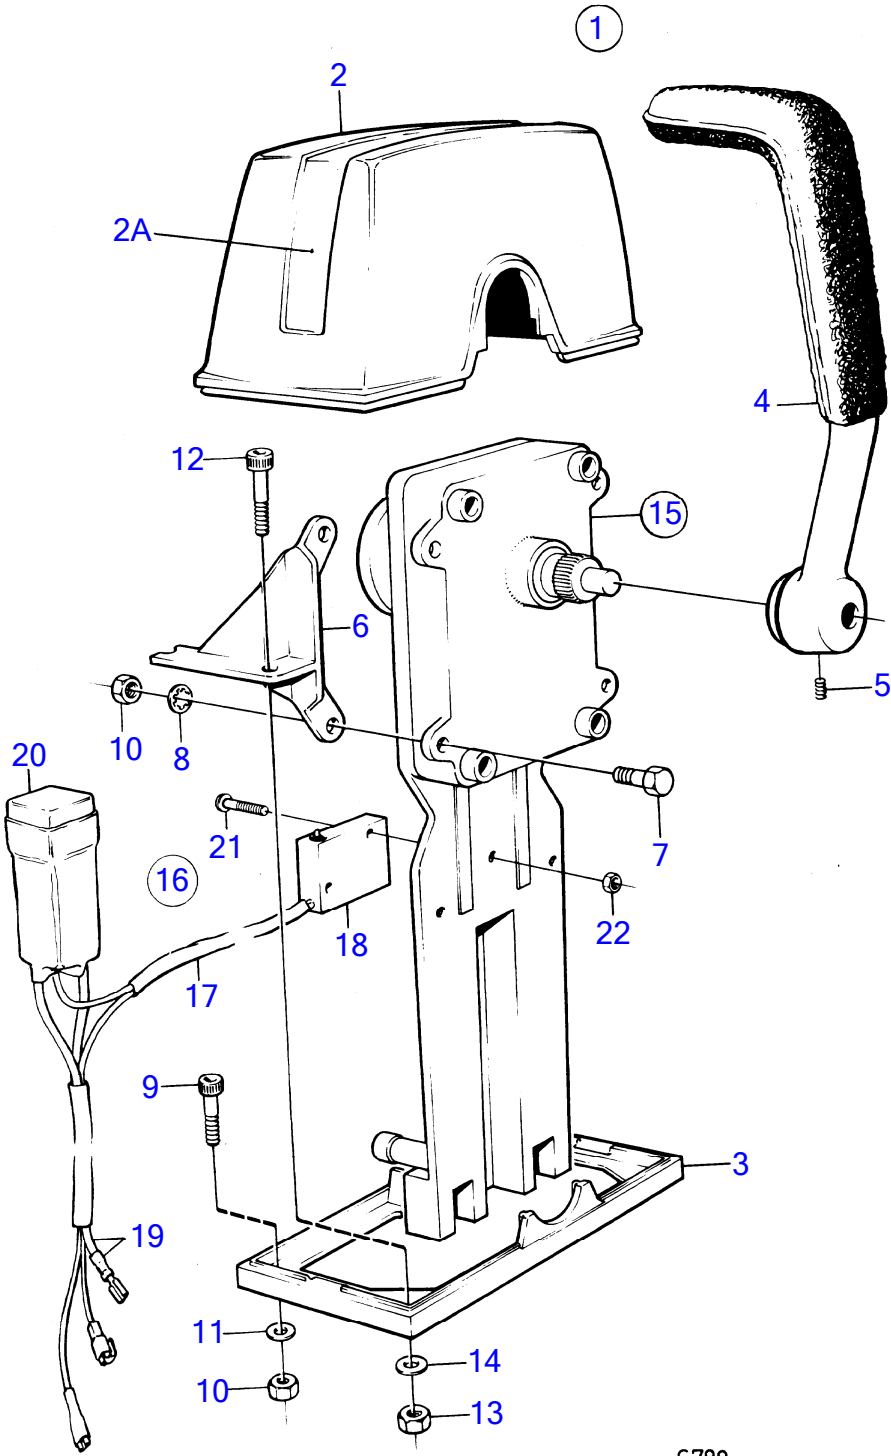

6788

No Réf	No Pièce	Qté requis	Désignation	Notes
1	839470	1	Kit montage	Pour installation de moteur simple., Remplace par 1pc 851602
2	839472	1	· Gaine extérieure	
2A		1	· Autocollant	
3	839474	1	· Tôle	
4	839475	1	· Levier	
5	(946786)	1	· Vis butée	M5, Référence hors de gamme
	839693	1	· Vis verrouillage	M8
6	(839480)	1	· Console	Marque 839480, Référence hors de gamme
	(839481)	1	· Console	Marque 839481, Référence hors de gamme
7	955244	4	· Vis à tête hexagonal	
8	(955946)	4	· Rondelle dentée	Référence hors de gamme
9	947671	2	· Vis à six pans creux	
10	955780	6	· Écrou hexagonal	
11	960138	2	· Rondelle	
12	947672	2	· Vis à six pans creux	
13	955781	2	· Écrou hexagonal	
14	960139	2	· Rondelle	
15	839469	1	Commande	Remp. par 851001
		1	·	
		1	pieces de commande non specifiees	Remplace par, pour montage lateral, 1pc 851601, pour monta
		1	·	
	851601	1	Commande, pieces de commande non specifiees	
		1	·	
	851600	1	Commande, pieces de commande non specifiees	
		1	·	
16	855352	1	Contact posit.neutre bulletin P-44-5-22	Lancement d'une nouvelle commande pour voilier
17	(839619)	1	· Kit cables	Référence hors de gamme
18	850200	1	· · Interrupteur à bascu	
19		X	· · cables et relais de raccordement	Voir groupe 3
20	1501832	1	· Relais	
21	946177	2	· Vis empreinte crucif	
22	947536	2	· Écrou hexagonal