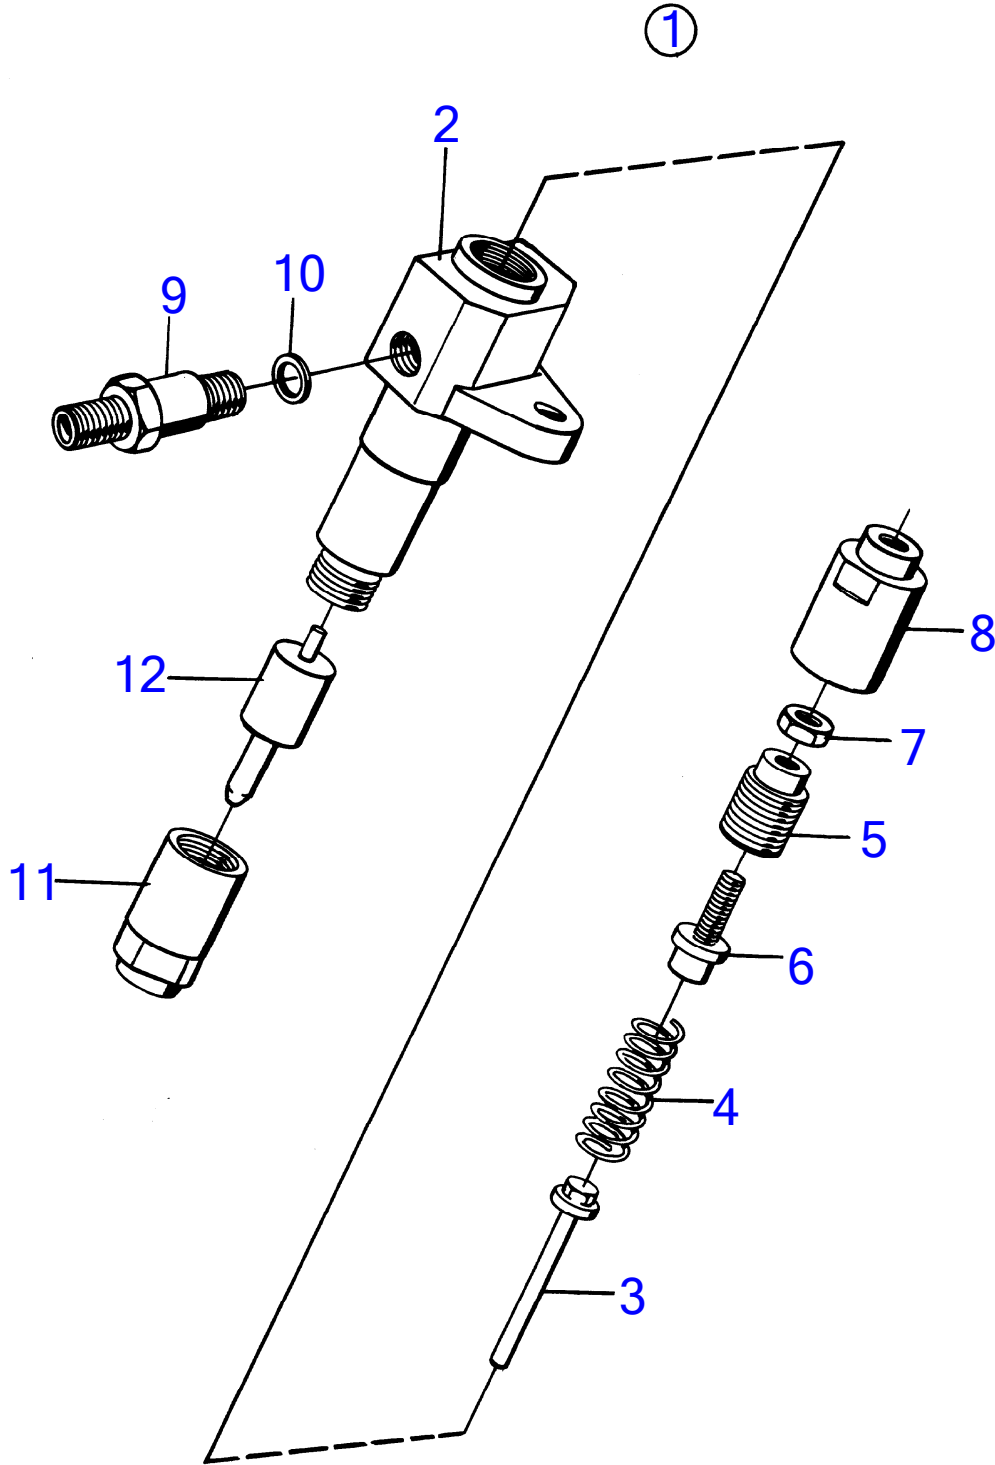

3013

No Réf	No Pièce	Qté requis	Désignation	Notes
1	(843024)	1	Injecteur	Référence hors de gamme
2		1	· support de buse	
3	240578	1	· Tige-poussoir	
4	76751	1	· Ressort	
5	76753	1	· Écrou raccord	
6	238753	1	· Vis réglage	
7	(76755)	1	· Contre-écrou	Référence hors de gamme
8	76756	1	· Écrou capuchon	
9	(843876)	1	· Écrou raccord	Référence hors de gamme
10	76786	1	· Joint	
11	(76758)	1	· Écrou accouplement	Référence hors de gamme
12	(243039)	1	· Injecteur	Référence hors de gamme