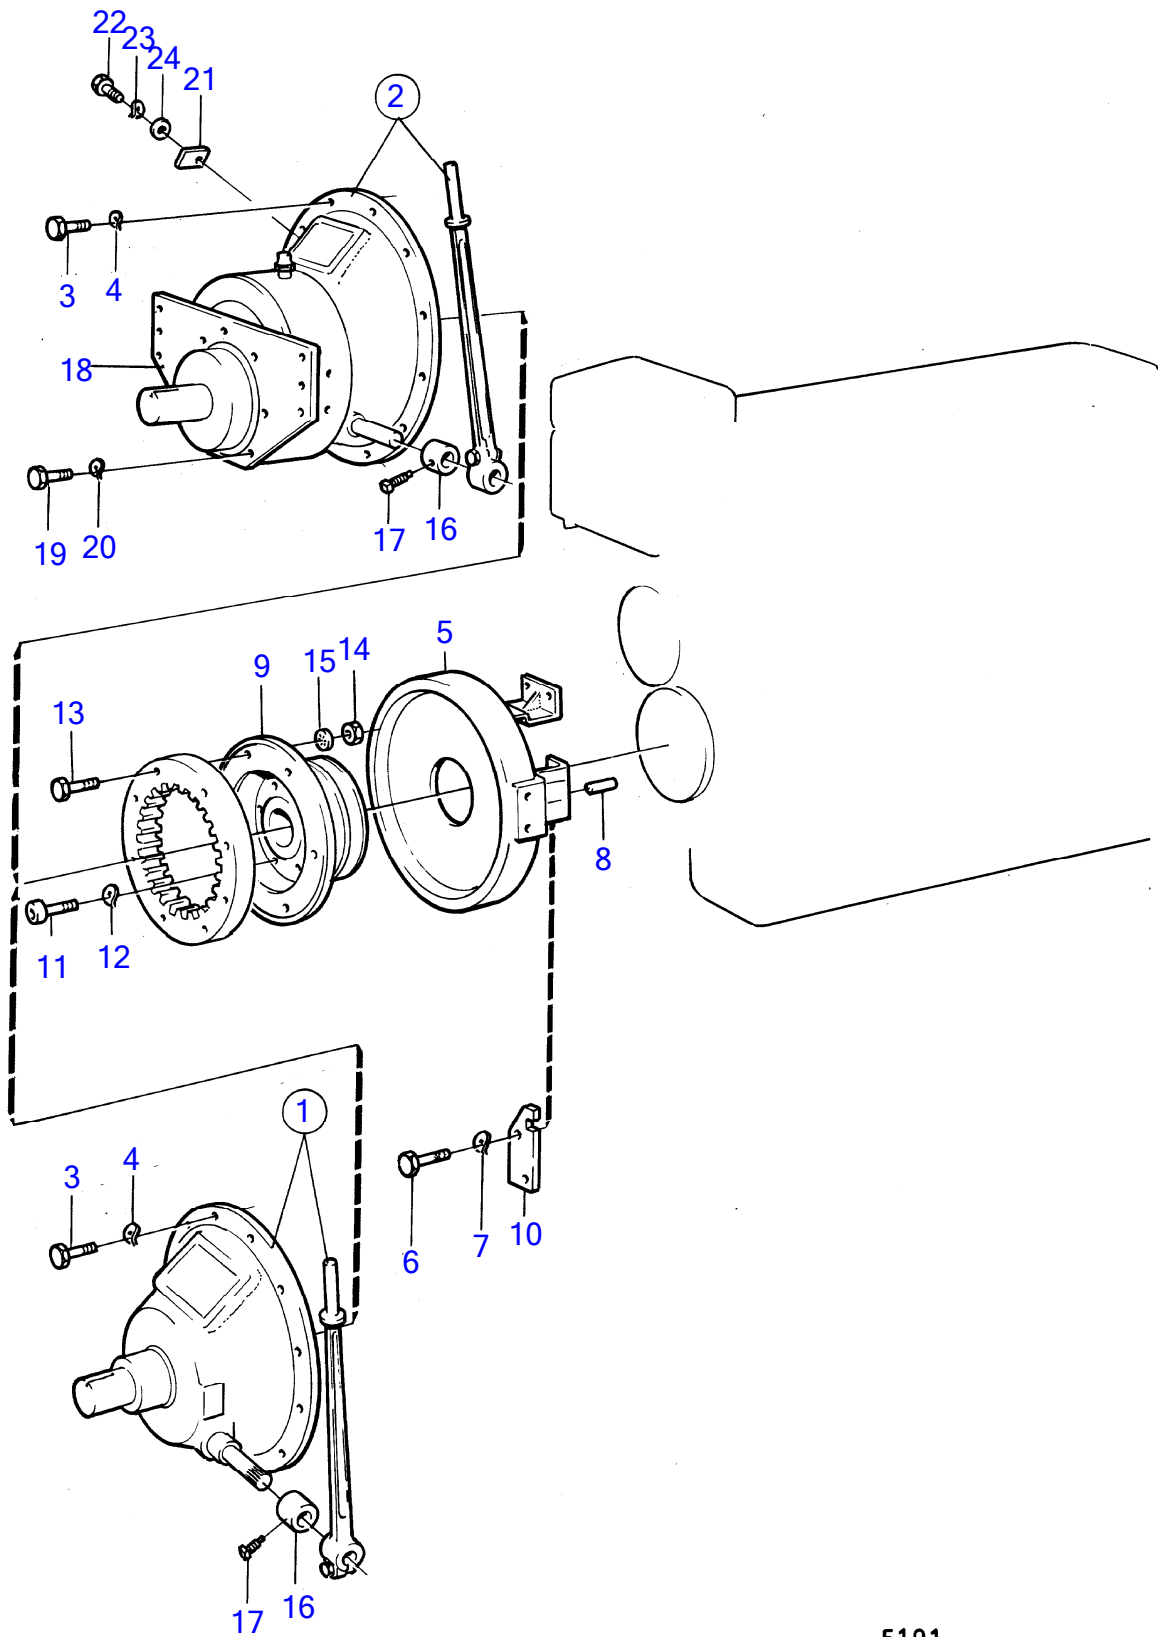

5191

No Réf	No Pièce	Qté requis	Désignation	Notes
1	815263	1	Embrayage · pieces	Rockford BW 8" Voir groupe 4D Remp. par 849716
	(849716)	1	Embrayage · pieces	Référence hors de gamme Voir groupe 4D
	(820802)	1	Prise mouvement · pieces	Référence hors de gamme, Rockford BW 10" Voir groupe 4D
2		1	embrayage · pieces	Twin Disc 8" rapport 3,6: C108E3 spec 30268 Voir groupe 4D
	(815261)	1	Pignon réducteur, pignon reducteur · pieces	Rockford BW 8", Référence hors de gamme Rapport 2,8:1 Voir groupe 4D
	(820803)	1	Embrayage a friction, embrayage par friction · pieces	Rockford BW 10", Référence hors de gamme Rapport 2,8:1 Voir groupe 4D
3	940115	12	Vis à tête hexagonal	
4	942336	12	Rondelle élastique	
5	(820020)	1	Carter embrayage	Référence hors de gamme
6	955533	5	Vis à tête hexagonal	L=102mm
	959794	1	Vis à tête hexagonal	L=127mm
7	941907	6	Rondelle élastique	
8	941510	2	Goupille cylindrique	
9	(823644)	1	Flasque entrainement	Référence hors de gamme
	(844694)	1	Talon guidage	Pour embrayage 820803., Référence hors de gamme
	844693	1	Flasque entrainement	Pour embrayage 820802.
10	(844710)	1	Retenue	Référence hors de gamme
11	(956607)	6	Vis à six pans creux	Référence hors de gamme
	(956608)	8	Vis à six pans creux	Pour embrayage 820802., Pour embrayage 820803., Référence
12	941909	6	Rondelle élastique	
	941909	8	Rondelle élastique	Pour embrayage 820802., Pour embrayage 820803.
13	(803672)	6	Vis	Référence hors de gamme
	955536	8	Vis à tête hexagonal	Pour embrayage 820802., Pour embrayage 820803.
14	955827	6	Écrou hexagonal	
	955827	8	Écrou hexagonal	Pour embrayage 820802., Pour embrayage 820803.
15	955950	6	Rondelle dentée	
	955950	8	Rondelle dentée	Pour embrayage 820802., Pour embrayage 820803.
16	803612	2	Anneau butée	
17	(915590)	2	Vis butée	Référence hors de gamme
18	(815454)	1	Tôle de fixation	Pour embrayage 815261., Référence hors de gamme
	(803554)	1	Tôle de fixation	Pour embrayage 815257., Référence hors de gamme
	(820682)	1	Console	Pour embrayage 820803., Référence hors de gamme
19	955525	8	Vis à tête hexagonal	Pour embrayage 815261.
	940115	8	Vis à tête hexagonal	Pour embrayage 815257.
	940135	8	Vis à tête hexagonal	Pour embrayage 820803.
20	941907	8	Rondelle élastique	Pour embrayage 820803., Pour embrayage 815261.
	942336	8	Rondelle élastique	Pour embrayage 815257.
21	(814927)	1	Gaine extérieure	Pour embrayage 815261., Référence hors de gamme
22	950021	1	Vis empreinte crucif	Pour embrayage 815261.
23	941905	1	Rondelle élastique	Pour embrayage 815261.
24	940090	1	Rondelle	Pour embrayage 815261.