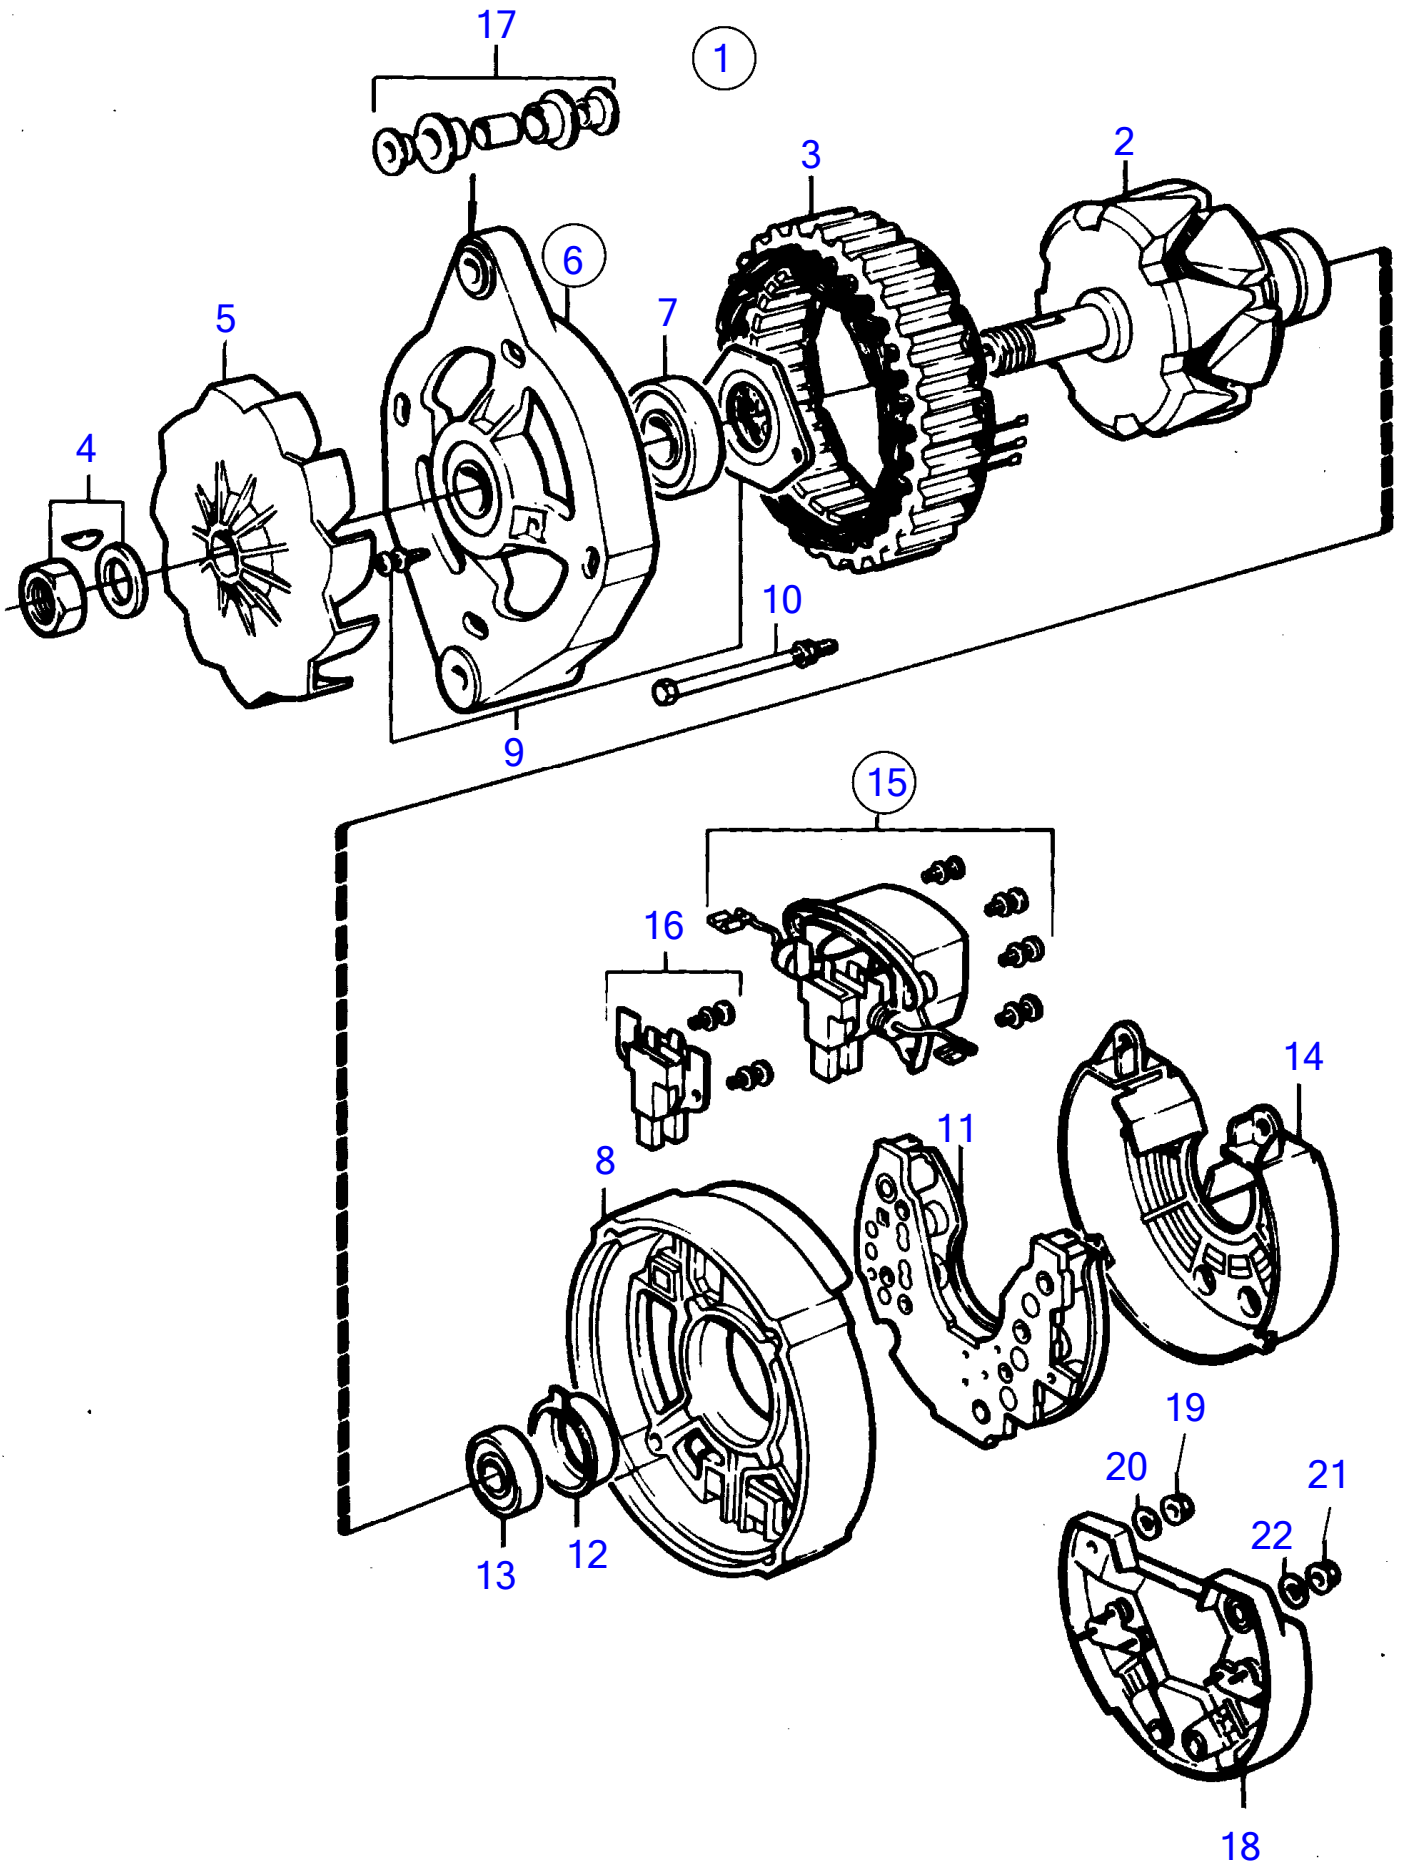

No Réf	No Pièce	Qté requis	Désignation	Notes
1	(847604)	1	Alternateur	14V 35A, Référence hors de gamme
2	(848400)	1	• Rotor	Référence hors de gamme
3	(848401)	1	• Enroulement de champ	Référence hors de gamme
4	(838916)	1	• Kit d'arbres	Référence hors de gamme
5	(838917)	1	• Ventilateur	Référence hors de gamme
6	(838914)	1	• Tôle extrémité	Référence hors de gamme
7	848402	1	• Roulement billes	
8	(838915)	1	• Tôle extrémité	Référence hors de gamme
9	(840625)	1	• Kit montage	Référence hors de gamme
10	840626	1	• Kit vis	
11	6212687	1	• Porte-diodes	
12	838919	1	• Retenue	
13	(840630)	1	• Roulement billes	Référence hors de gamme
14	(840631)	1	• Capot protection	Référence hors de gamme
15	858840	1	• Régulateur	
16	840632	1	• • Porte-balai	
17	840634	1	• Guide	
18	840638	1	Repartiteur de charg	Pour charger 2 batteries.
19	955781	1	Écrou hexagonal	+
20	949607	1	Rondelle élastique	
21	955780	1	Écrou hexagonal	
22	941905	1	Rondelle élastique