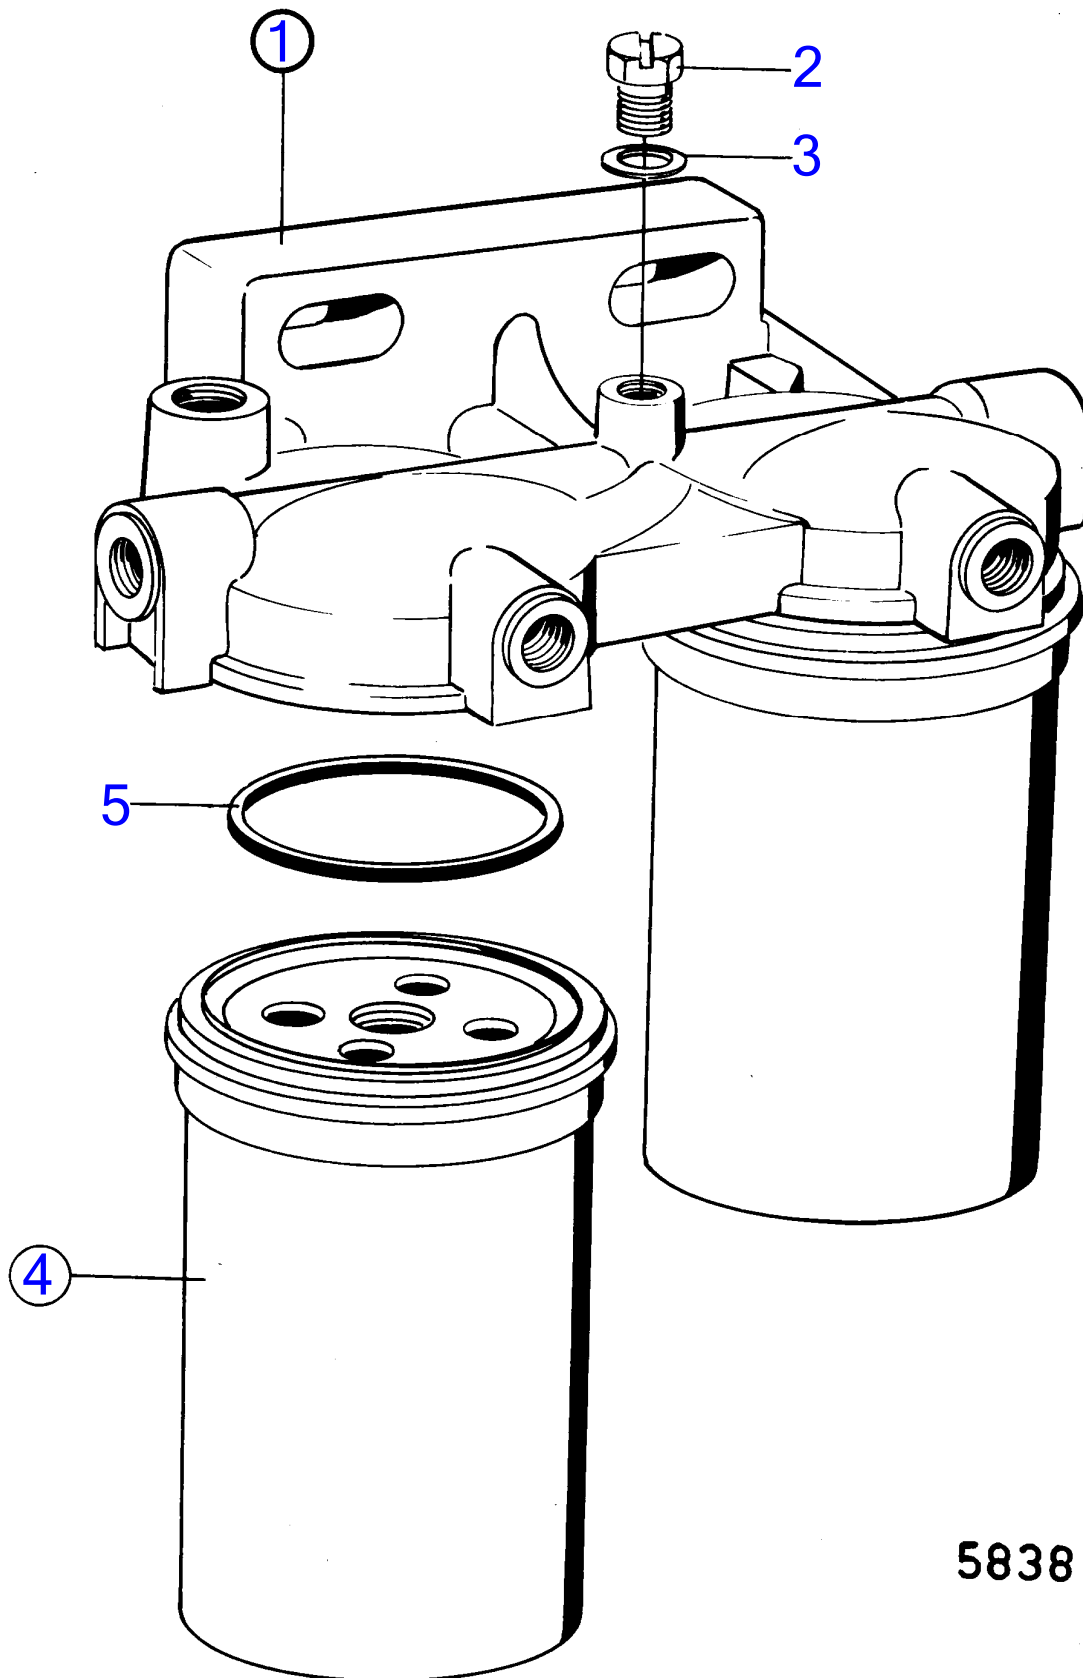

5838

No Réf	No Pièce	Qté requis	Désignation
1	471172	1	Cloche de filtre
2	243005	1	· Vis purge
3	947620	1	· Joint
4	466987	2	Filtre carburant
5		2	· joint