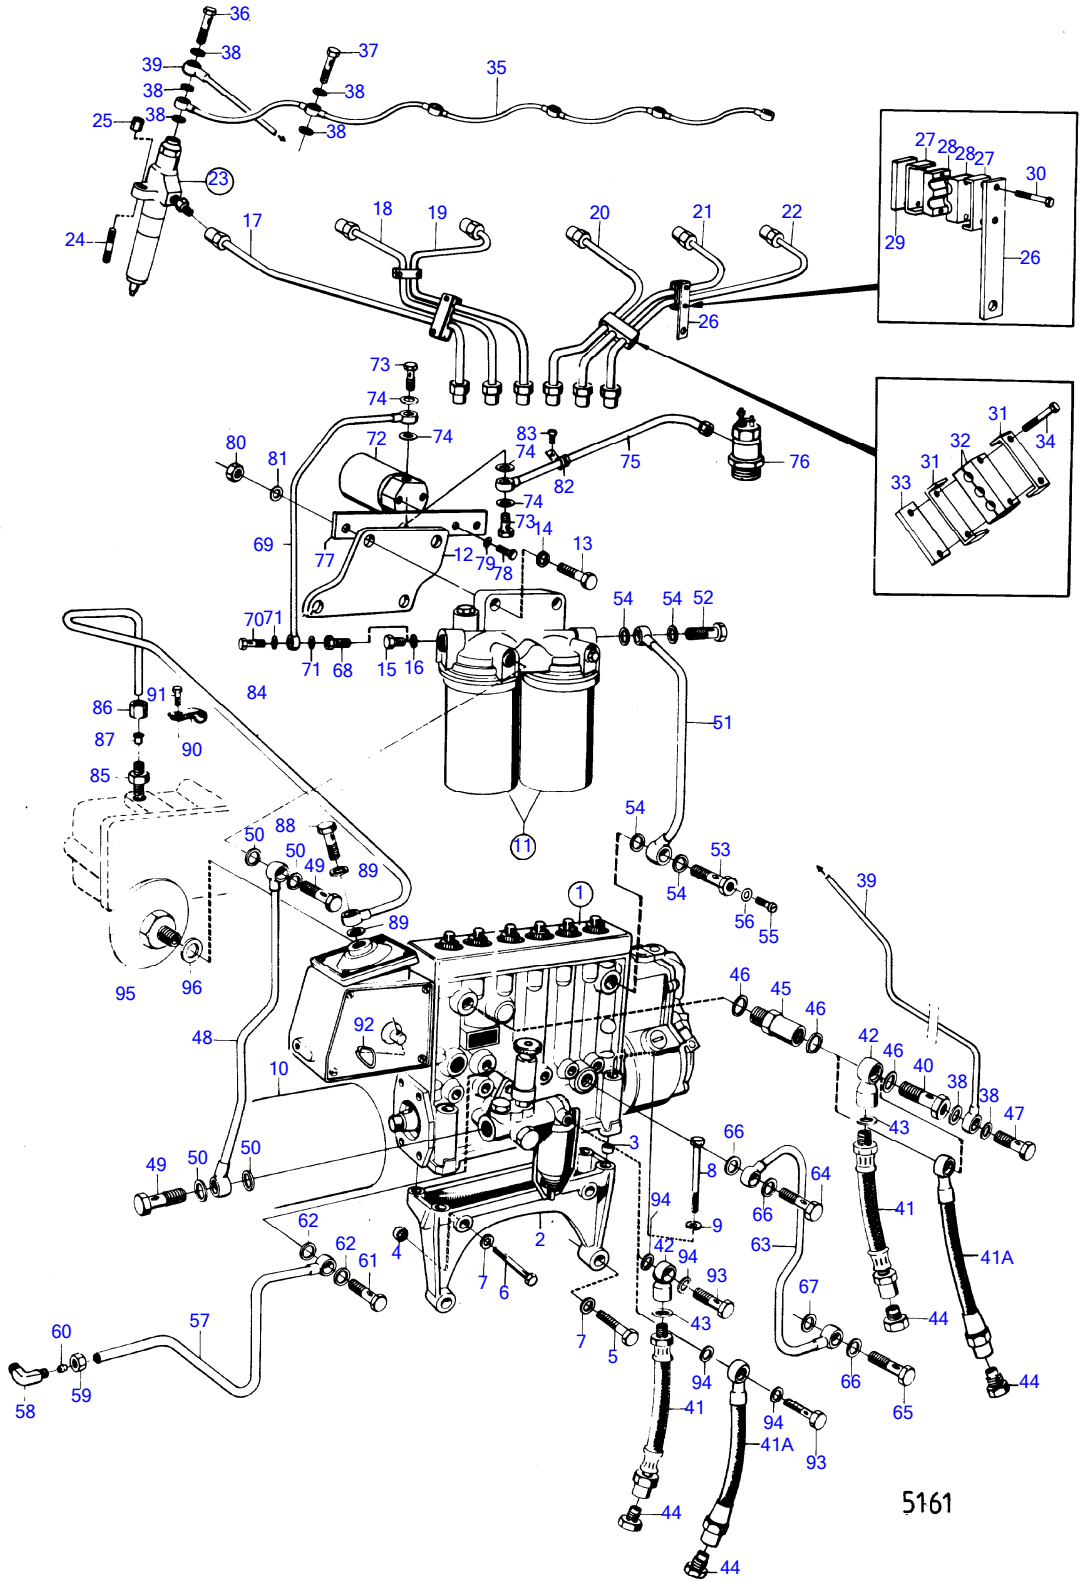

MD70C, TMD70C, TAMD70C, THAMD70C, AQD70BL, AQD70CL
5161

5161

No Réf	No Pièce	Qté requis	Désignation	Notes
1	(837514)	1	Pompe injection	Référence hors de gamme
2	(471038)	1	Console	Référence hors de gamme
3	417588	1	Duille guide	
4	(423161)	2	Duille guide	Référence hors de gamme
5	955564	2	Vis à tête hexagonal	
6	955566	2	Vis à tête hexagonal	
7	940280	4	Rondelle élastique	
8	940156	4	Vis à tête hexagonal	
9	190509	4	Rondelle	
10		1	pompe d'injection	
11	241672	1	Cloche de filtre	Remplace par 1pc 471172 boitier et 2pcs 466987 filtre.
12	(824234)	1	Console	Voir groupe 2B, Référence hors de gamme
13	955537	2	Vis à tête hexagonal	MOXXXX/4767-
14	942336	2	Rondelle élastique	
15	960630	2	Tampon	MOXXXX/4767-
16	18671	3	Joint	
17	(824263)	1	Tuyau refoulement	Cyl no 1, Référence hors de gamme
18	(824264)	1	Tuyau refoulement	Cyl no 2, Référence hors de gamme
19	(824265)	1	Tuyau refoulement	Cyl no 3, Référence hors de gamme
20	(824266)	1	Tuyau refoulement	Cyl no 4, Référence hors de gamme
21	(824267)	1	Tuyau refoulement	Cyl no 5, Référence hors de gamme
22	(824268)	1	Tuyau refoulement	Cyl no 6, Référence hors de gamme
23		6		Pour spec 867222, 867223, 867224 MO-55143/XXXX remplace par 843022.
	(843022)	6	Injecteur	Référence hors de gamme, Pour spec. 867222, 867223, 867224 MO551440>
	(843024)	6	Injecteur	Pour spec. 867325 MO55286/XXXX-, spec. 867383., Référence hors de gam
24	(942256)	12	Goujon	Référence hors de gamme
25	417110	12	Écrou	
26	(820755)	1	Tôle de fixation	Voir groupe 2B, Référence hors de gamme
27	414344	4	Collier de fixation	
28	414345	4	Collier de fixation	
29	414736	2	Plaque fileté	
30	955247	2	Vis à tête hexagonal	L=19mm
	955249	2	Vis à tête hexagonal	L=25mm
31	414346	2	Collier de fixation	Pour 3 tuyaux.
	(414348)	2	Collier de fixation	Pour 2 tuyaux., Référence hors de gamme
32	414347	2	Collier de fixation	Pour 3 tuyaux.
	(414349)	2	Collier de fixation	Pour 2 tuyaux., Référence hors de gamme
33	414735	1	Plaque fileté	Pour 3 tuyaux.
	(466034)	1	Plaque fileté	Pour 2 tuyaux., Référence hors de gamme
34	955247	4	Vis à tête hexagonal	
35	(466896)	1	Conduit fuite	Référence hors de gamme
36	74034	1	Vis creuse	
37	74033	6	Vis creuse	
38	957171	15	Joint	
39	(824273)	1	Tuyauterie de retour	Référence hors de gamme
40	16496	1	Vis creuse	
41	845372	2	Flexible de carburant	Anc. mod.
41A	845372	2	Flexible de carburant	
41	845372	2	Flexible de carburant	
42	(26016)	2	Raccord banjo	Anc. mod., Référence hors de gamme
43	957181	2	Joint	Anc. mod.
44	22753	2	Raccord	
45	35096	1	Valve de barrage	
46	18671	3	Joint	
47	74033	1	Vis creuse	
48	(824284)	1	Tuyauterie de carbur	Référence hors de gamme
49	25167	2	Vis creuse	
50	18671	4	Joint	
51	(824285)	1	Tuyauterie de carbur	Référence hors de gamme
52	25167	1	Vis creuse	
53	944679	1	Vis creuse	
54	18671	4	Joint	
55	240664	1	Vis purge	
56	25534	1	Joint	
57	(836836)	1	Tuyau	MO47151/XXXX-, Référence hors de gamme
58	329638	1	Raccord coudé	
59	954356	1	Écrou accouplement	
60	954364	1	Manchon	
61	48634	1	Vis creuse