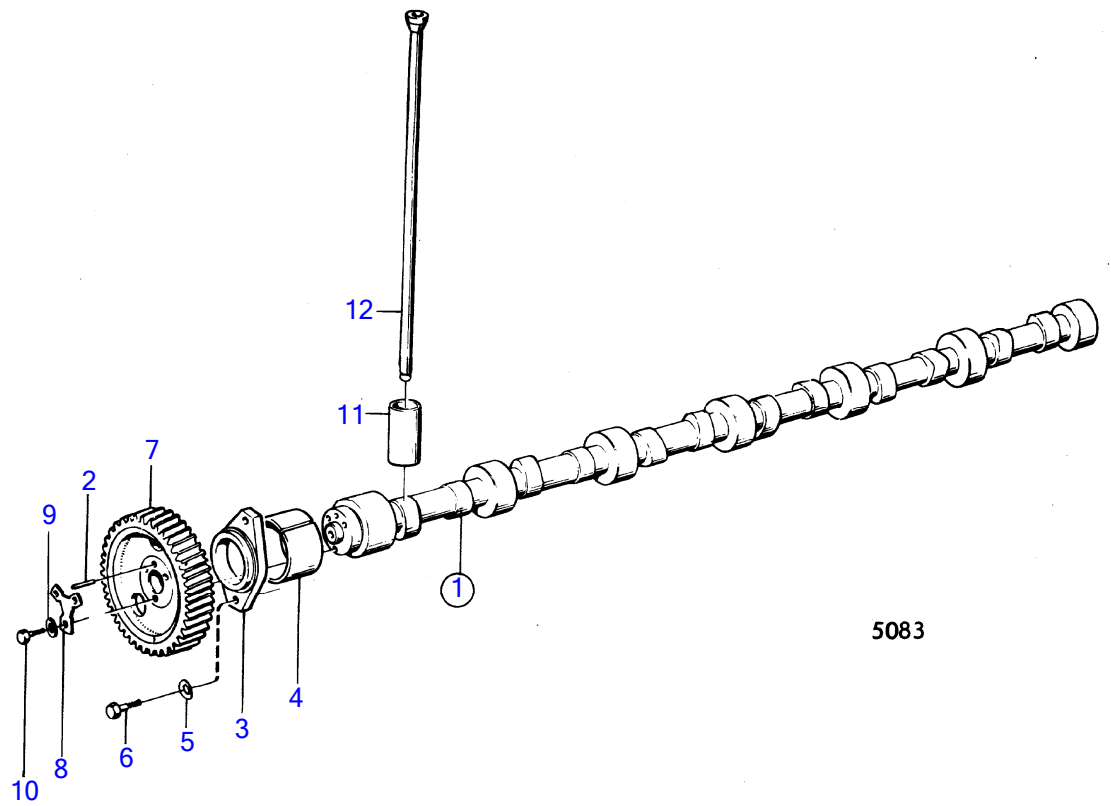

5083

No Réf	No Pièce	Qté requis	Désignation	Notes
1	(421445)	1	Arbre cames	Référence hors de gamme
2	950588	1	· Goupille cylindrique	
3	469324	1	Bride	
4		7	bague	Inclus dans le bloc-cylindres.
5	942336	2	Rondelle élastique	
6	940115	2	Vis à tête hexagonal	
7	(421079)	1	Vitesse	Référence hors de gamme
8	467052	1	Rondelle verrouillag	
9	467055	3	Rondelle	
10	940128	3	Vis à tête hexagonal	
11	421067	12	Poussoir de soupape	
12	421385	12	Tige-poussoir	