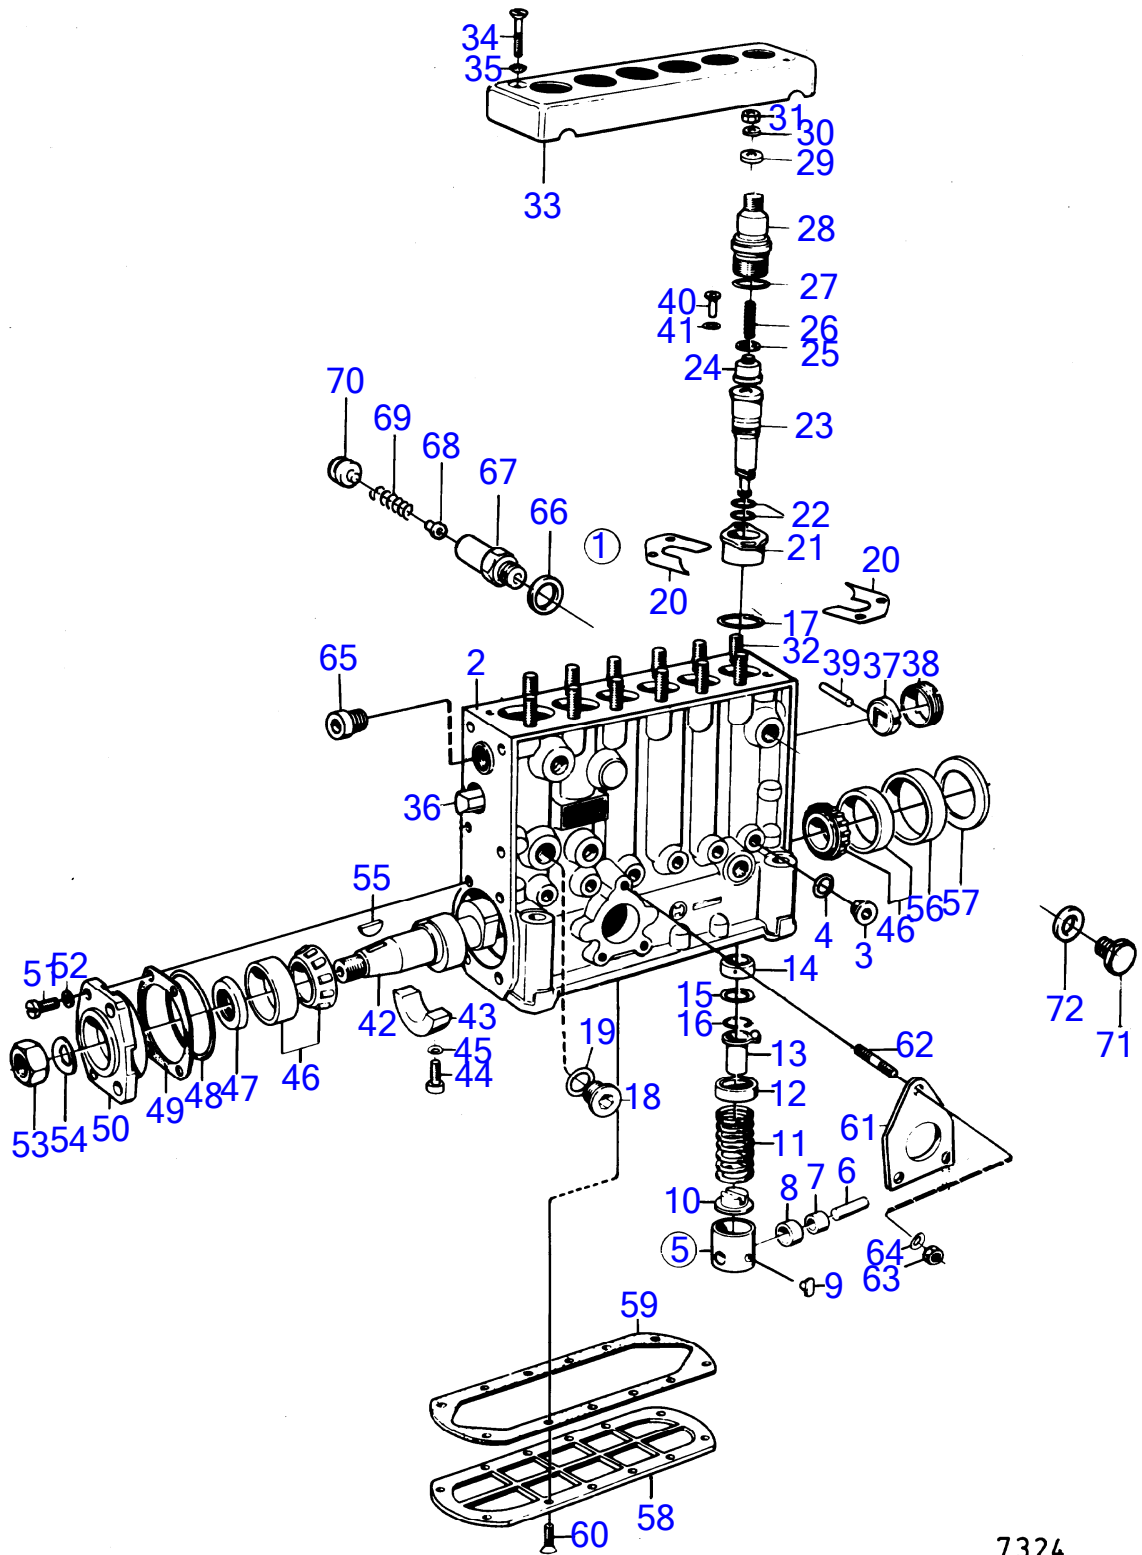

7324

No Réf	No Pièce	Qté requis	Désignation	Notes
1		1		
2		1	• boîtier	
3	180707	6	• Tampon	
4	18836	6	• Joint	
5	(239982)	6	• Poussoir soupape	Référence hors de gamme
6	(240779)	6	• • Boulon palier	Référence hors de gamme
7	(240780)	6	• • Bague	Référence hors de gamme
8	(240781)	6	• • Galet	Référence hors de gamme
9	(238379)	6	• • Tôle	Référence hors de gamme
10	244685	6	• Rondelle ressort	
11	847277	6	• Ressort	
12	239984	6	• Rondelle ressort	
13	(240782)	6	• Douille commande	Référence hors de gamme
14	(239991)	6	• Gaine extérieure	Référence hors de gamme
15	(241677)	6	• Rondelle	Référence hors de gamme
16	239990	6	• Anneau verrouillage	
17	240002	6	• Joint	
18	(243263)	1	• Tampon étanchéité	Référence hors de gamme
19	240017	1	• Joint	
20	(844990)	X	• Rondelle ajustée	E=0,4mm, Référence hors de gamme
	(847428)	X	• Plaque réglage	Référence hors de gamme, E=0,45mm
	(844991)	X	• Rondelle ajustée	Référence hors de gamme, E=0,5mm
	(847429)	X	• Plaque réglage	Référence hors de gamme, E=0,6mm
	(844992)	X	• Rondelle ajustée	Référence hors de gamme, E=0,7mm
	(844993)	X	• Rondelle ajustée	Référence hors de gamme, E=0,8mm
	(847430)	X	• Plaque réglage	Référence hors de gamme, E=0,85mm
	(845238)	X	• Rondelle	Référence hors de gamme, E=0,9mm
	(844994)	X	• Rondelle ajustée	Référence hors de gamme, E=1,0mm
	(844995)	X	• Rondelle ajustée	Référence hors de gamme, E=1,1mm
	(244633)	X	• Cale réglage	Référence hors de gamme, E=1,2mm
	(844996)	X	• Rondelle ajustée	Référence hors de gamme, E=1,25mm
	(244634)	X	• Cale réglage	Référence hors de gamme, E=1,3mm
	(847431)	X	• Plaque réglage	Référence hors de gamme, E=1,35mm
	(244635)	X	• Cale réglage	Référence hors de gamme, E=1,4mm
	(847432)	X	• Plaque réglage	Référence hors de gamme, E=1,45mm
	(244381)	X	• Cale réglage	Référence hors de gamme, E=1,5mm
	(244382)	X	• Cale réglage	Référence hors de gamme, E=1,6mm
	(244383)	X	• Cale réglage	Référence hors de gamme, E=1,7mm
	(244384)	X	• Cale réglage	Référence hors de gamme, E=1,8mm
	(244385)	X	• Cale réglage	Référence hors de gamme, E=1,9mm
	(244386)	X	• Cale réglage	Référence hors de gamme, E=2,0mm
	(847433)	X	• Plaque réglage	Référence hors de gamme, E=2,1mm
21	(244379)	6	• Bague	Référence hors de gamme
22	240422	12	• Joint torique	
23	244470	6	• Élément de pompe	
24	244471	6	• Soupape refoulement	
25	239993	6	• Rondelle étanchéité	
26	240969	6	• Ressort pression	
27	240001	6	• Joint torique	
28	(243742)	6	• Retenue	Référence hors de gamme
29	(243743)	12	• Rondelle	Référence hors de gamme
30	941908	12	• Rondelle élastique	
31	943927	12	• Écrou hexagonal	
32	(244380)	12	• Goujon	Référence hors de gamme
33	(240011)	1	• Gaine extérieure	Référence hors de gamme
34	(956209)	2	• Vis empreinte crucif	Référence hors de gamme
35	(18891)	2	• Rondelle verrouillag	Référence hors de gamme
36	(241746)	1	• Tige réglage	Référence hors de gamme
37	(240014)	2	• Bague	Référence hors de gamme
38	(240015)	1	• Bague	Référence hors de gamme
39	(244008)	1	• Goupille tubulaire	Référence hors de gamme
40	240971	6	• Cheville	
41	240972	X	• Rondelle	E=0,2mm
	240973	X	• Rondelle	E=0,5mm
42	(240789)	1	• Arbre cames	Référence hors de gamme
43	(240426)	1	• Roulement	Référence hors de gamme
44	940326	2	• Vis à six pans creux	
45	941906	2	• Rondelle élastique	
46	240023	2	• Roulement à rouleaux	
47	240022	1	• Bague étanchéité