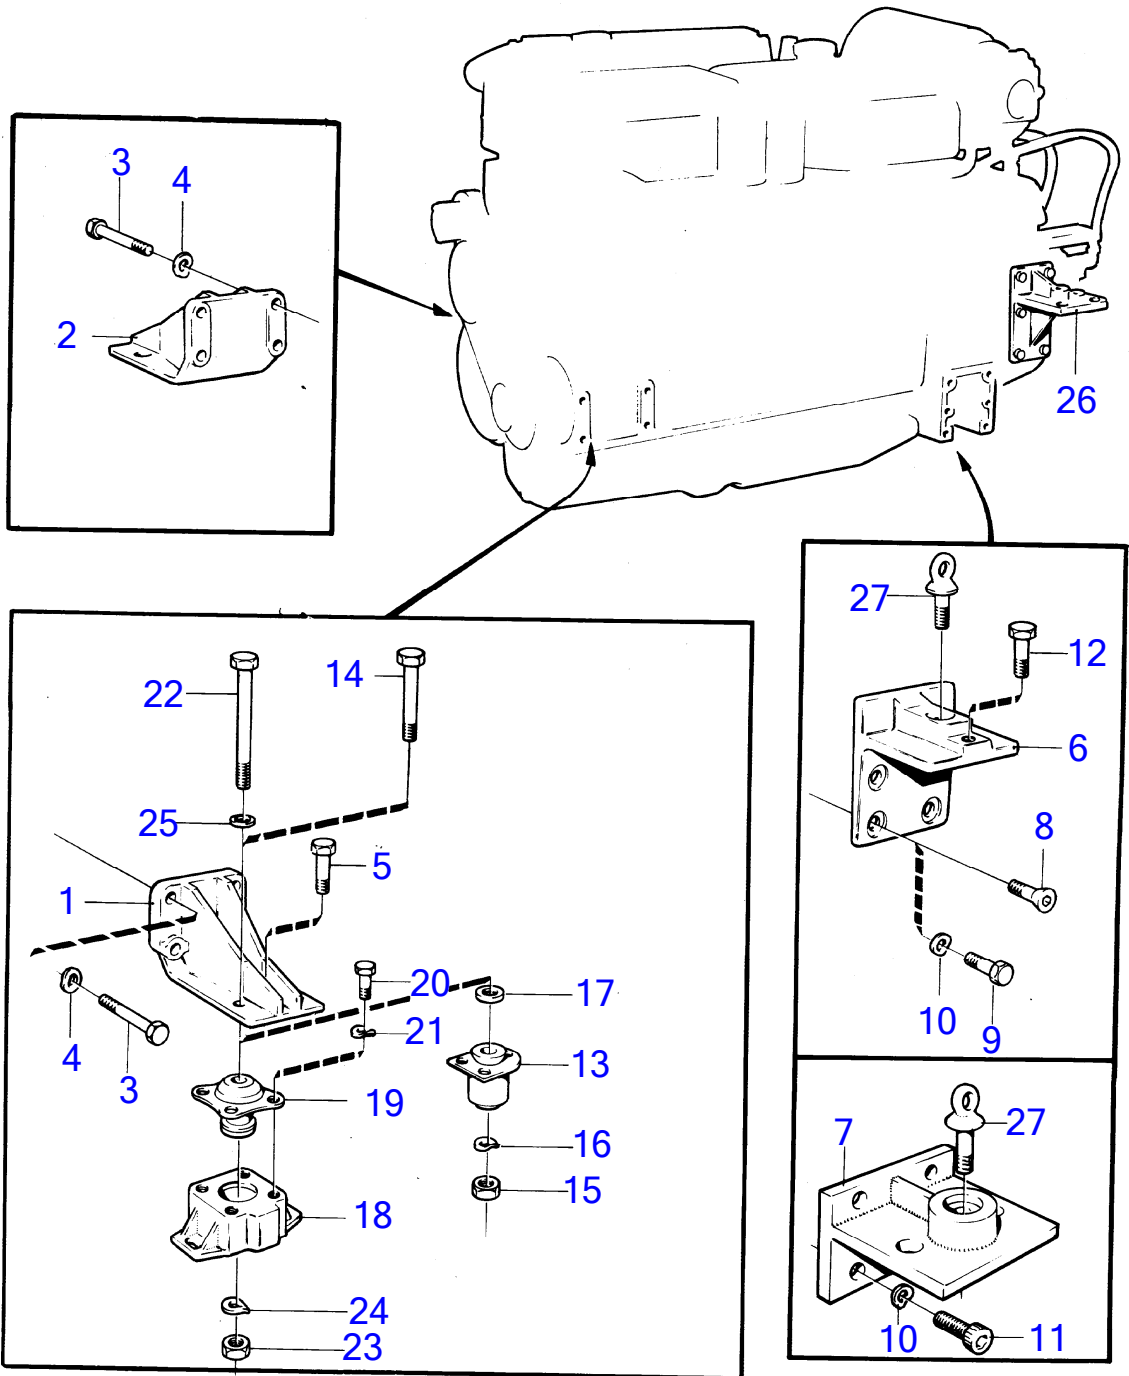

5128

No Réf	No Pièce	Qté requis	Désignation	Notes
1	(848615)	1	Console	Référence hors de gamme
	(844700)	1	Console	Pour alternateurS 823765 et 823850., BB, Référence hors de gamme
2	(848616)	1	Console	Référence hors de gamme
3	955567	4	Vis à tête hexagonal	L=70mm
	955565	4	Vis à tête hexagonal	L=57mm
4	940280	8	Rondelle élastique	
5	837717	2	Vis	
6	821685	2	Console	
7	(842143)	2	Suspension moteur	Alt TAMD70C, Référence hors de gamme
8	(941778)	8	Vis	MO-XXXX/15718, Référence hors de gamme
9	960737	8	Vis à tête hexagonal	MOXXXX/15719-
10	940280	8	Rondelle élastique	MOXXXX/15719-
11	(956615)	8	Vis	Alt TAMD70C, Référence hors de gamme
12	955591	2	Vis à tête hexagonal	
18	(837716)	2	Fixation	Référence hors de gamme
19	837826	2	Élément caoutchouc	
20	955317	8	Vis à tête hexagonal	
21	941908	8	Rondelle élastique	
22	(955380)	2	Vis à tête hexagonal	Référence hors de gamme
23	955785	2	Écrou hexagonal	
24	941912	2	Rondelle élastique	
25	955900	2	Rondelle	
26		1	montage moteur sur inverseur	Voir groupe 4A
27		1	oeillet de levage