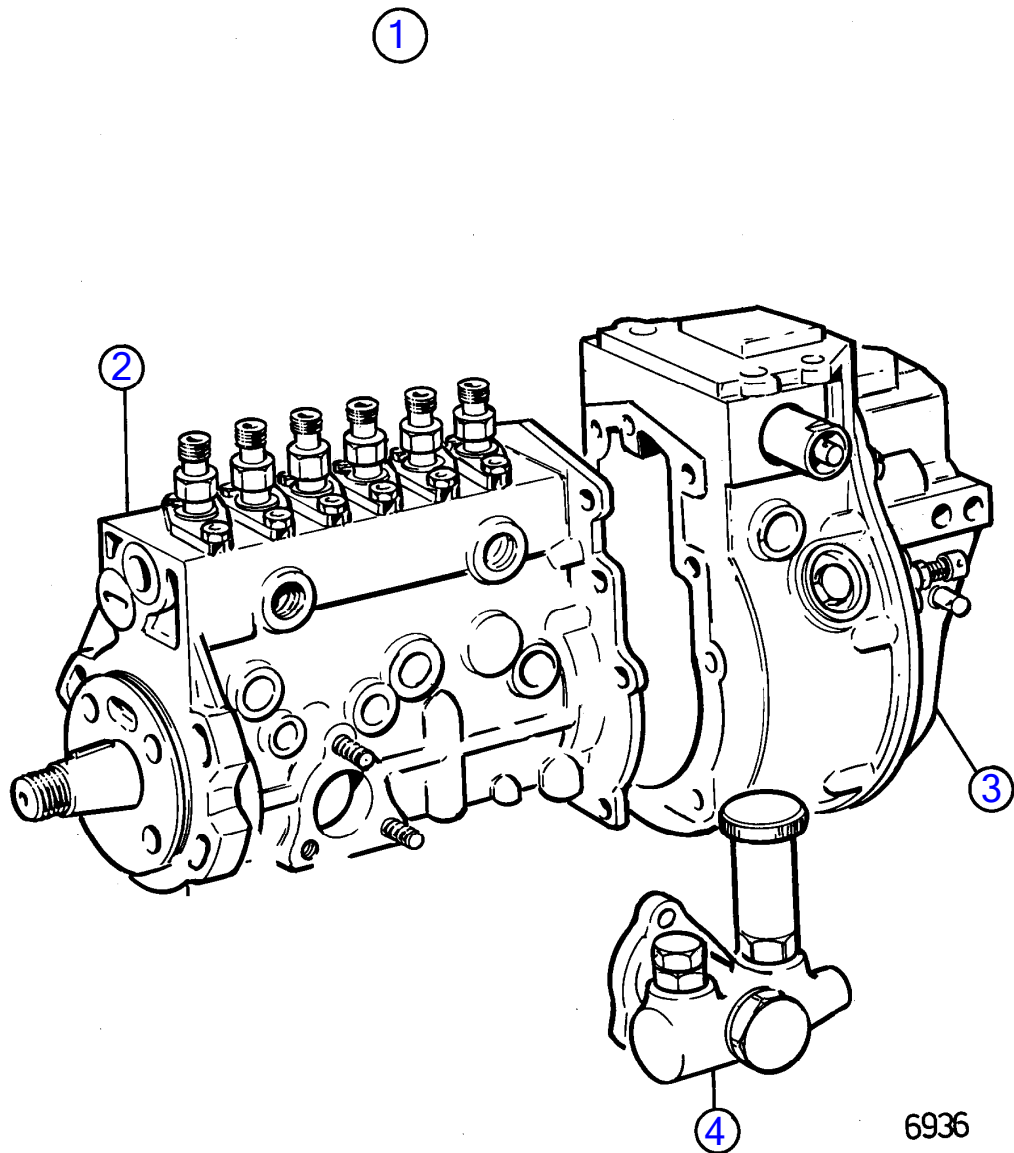

6936

No Réf	No Pièce	Qté requis	Désignation	Notes
1	(846139)	1	Pompe injection	Complet, Référence hors de gamme
2		1	· · ·	
3	(847427)	1	· Régulateur	Référence hors de gamme
4	243083	1	· Pompe alimentation	
			· ·