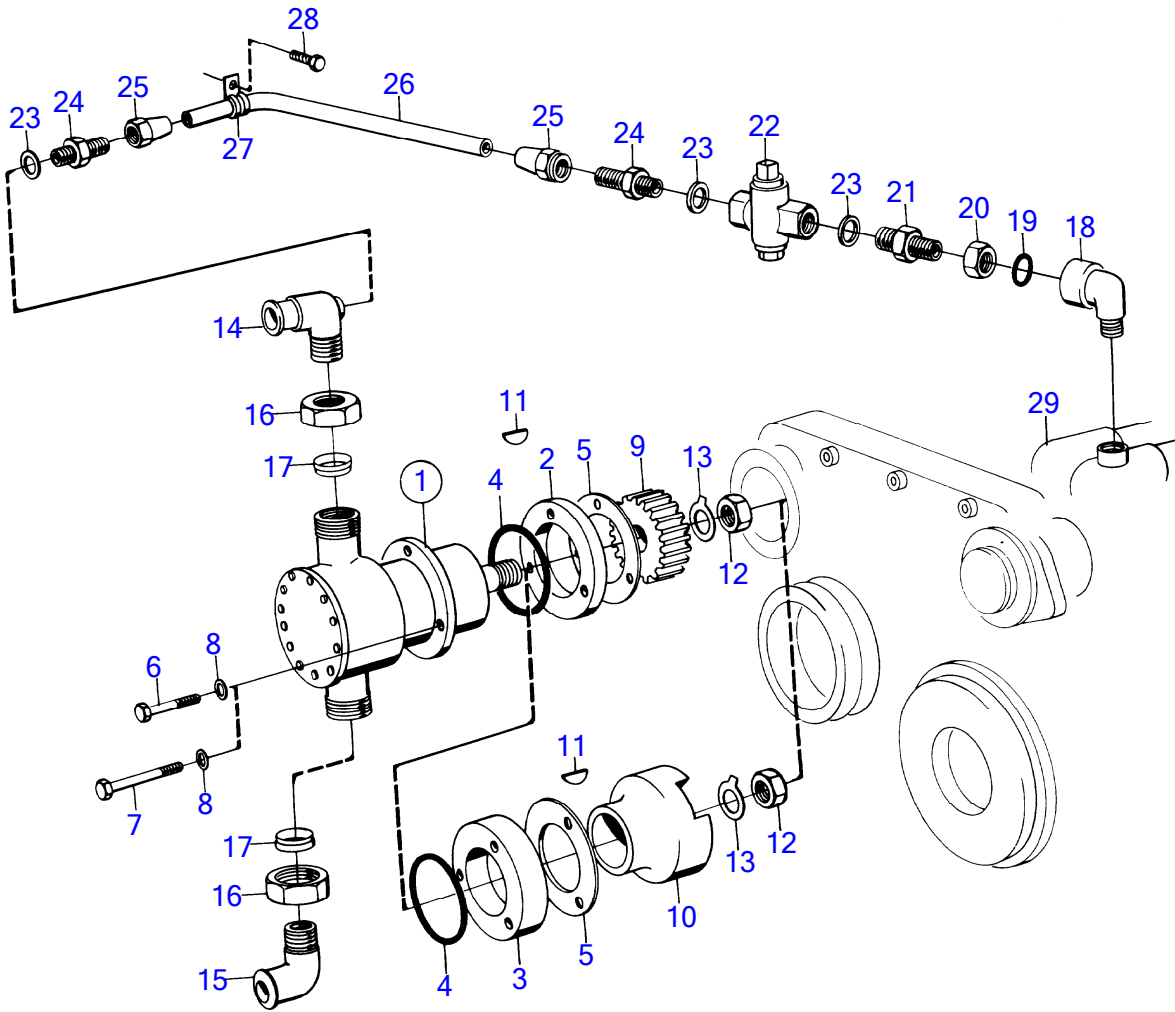

No Réf	No Pièce	Qté requis	Désignation	Notes
1	837371	1	Pompe eau mer	MOXXXX/11044-
			· bulletin P-26-6-5	Nouveaux kits pour pompes à eau de mer
2	(820833)	1	Entretoise	Référence hors de gamme
3	925095	1	Joint torique	
4	420213	1	Joint	
5	940115	3	Vis à tête hexagonal	
6	942336	3	Rondelle élastique	
7	821071	1	Flasque entrainement	
8	955513	4	Vis à tête hexagonal	
9	820960	1	Embrayage griffes	
10	942406	1	Clavette woodruff	
11	955860	1	Écrou hexagonal	
12	942735	1	Rondelle-frein	
13	940115	2	Vis à tête hexagonal	
14	942336	2	Rondelle élastique	
15	(942335)	1	Fixe-flexible	MO-XXXX/11043, Référence hors de gamme
16	(803809)	1	Coude	MO-XXXX/11043, Référence hors de gamme
17	(803808)	1	Robinet à boisseau	MO-XXXX/11043, Référence hors de gamme
18	954337	2	Raccord	MO-XXXX/11043
19	954307	X	Tuyau	MO-XXXX/11043, L=250mm
20	954323	2	Écrou accouplement	MO-XXXX/11043
21	(837375)	1	Robinet à boisseau	MOXXXX/11044-, Référence hors de gamme
22	(828003)	1	Raccord	MOXXXX/11044-, Référence hors de gamme
23	(828004)	1	Écrou	Référence hors de gamme, MOXXXX/11044-
24	960162	1	Joint torique	MOXXXX/11044-
25	907133	3	Joint	MOXXXX/11044-
26	(828005)	2	Raccord	MOXXXX/11044-, Référence hors de gamme
27	954307	X	Tuyau	MOXXXX/11044-, L=460mm
28	954323	2	Écrou accouplement	MOXXXX/11044-
29	(837272)	1	Fixation	MOXXXX/11044-, Référence hors de gamme
30	(837274)	1	Fixation	MOXXXX/11044-, Référence hors de gamme
31	807957	2	Bague étanchéité	MOXXXX/11044-
32	(6606324)	2	Écrou	Référence hors de gamme, MOXXXX/11044-
33		1	pompe a eau de mer	Voir groupe 2B
34		1	raccord coude	Voir groupe 2B

3642