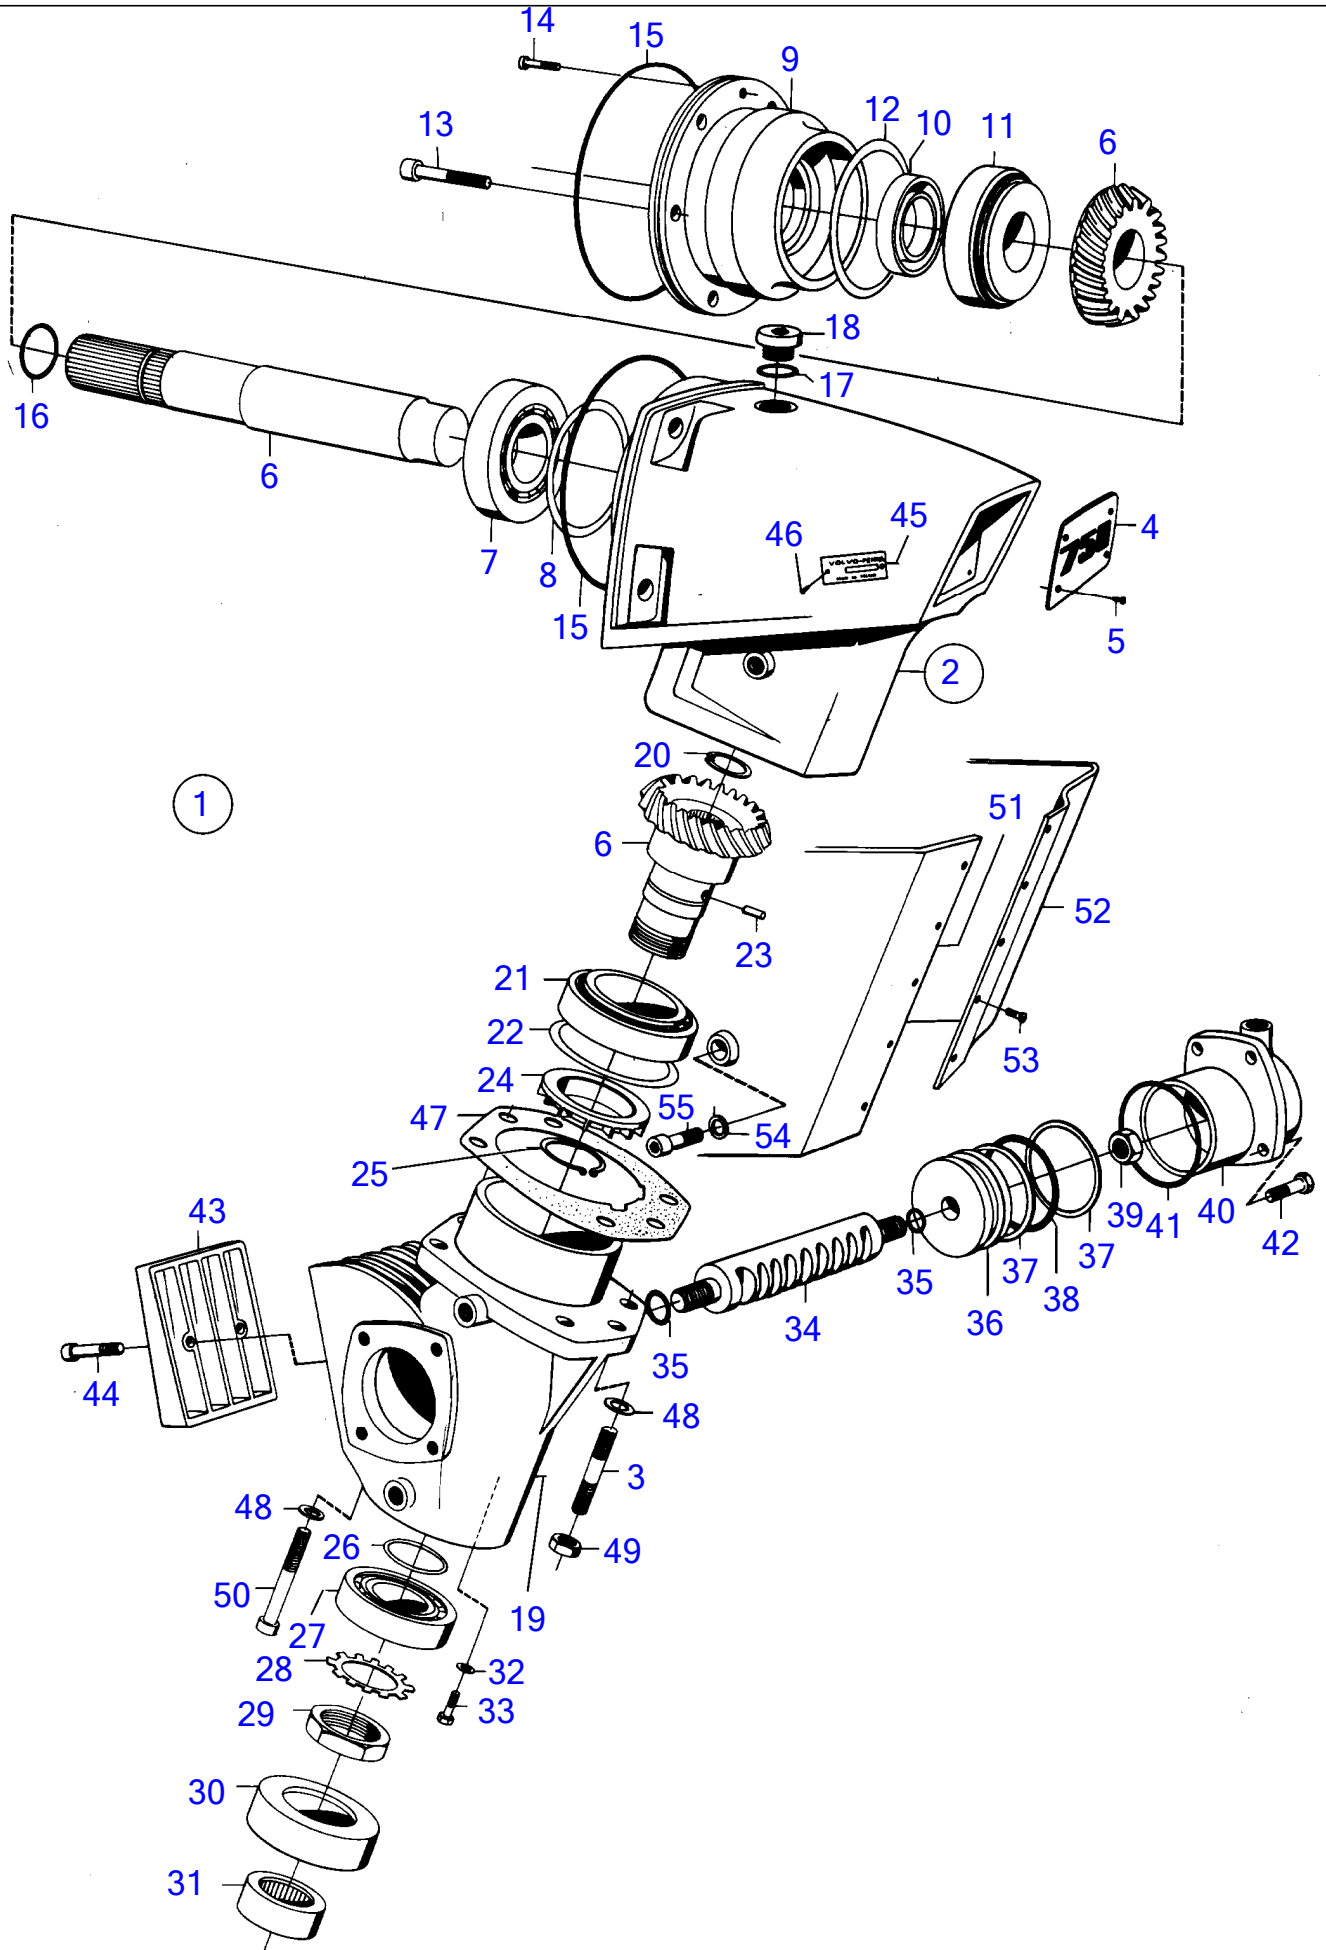

No Réf	No Pièce	Qté requis	Désignation	Notes
1	(832239)	1	Engrenage supérieur, carter d'engrenage superieur carter intermediaire	Référence hors de gamme
2	(832412)	1	• Carter boîte vitesse	Référence hors de gamme
3	(943934)	4	• Goujon	Référence hors de gamme
4	(832343)	1	• Plaque type	Référence hors de gamme
5	804269	4	• Vis de commande	
6	(832233)	1	• Fusée roue	Référence hors de gamme
7	(11077)	1	• Roulement à rouleaux	Référence hors de gamme
8	(832348)	X	• Rondelle	E=0,1mm, Référence hors de gamme
	(832058)	X	• Rondelle	E=0,15mm, Référence hors de gamme
	(832059)	X	• Rondelle	E=0,35mm, Référence hors de gamme
9	(832235)	1	• Couvreclé palier	Référence hors de gamme
10	(944586)	1	• Bague étanchéité	Référence hors de gamme
11	(11077)	1	• Roulement à rouleaux	Référence hors de gamme
12	(832348)	X	• Rondelle	E=0,1mm, Référence hors de gamme
	(832058)	X	• Rondelle	E=0,15mm, Référence hors de gamme
	(832059)	X	• Rondelle	E=0,35mm, Référence hors de gamme
13	956584	6	• Vis à six pans creux	
14	(950330)	2	• Vis	Référence hors de gamme
15	(944686)	2	• Joint torique	Référence hors de gamme
16	(944587)	1	• Joint torique	Référence hors de gamme
17	958228	1	• Joint torique	
18	(832393)	1	• Tampon	Référence hors de gamme
19	(832316)	1	• Boitier intermediair	Référence hors de gamme
20	914517	1	• Circlip	
21	(18412)	1	• Roulement à rouleaux	Référence hors de gamme
22	(832351)	X	• Rondelle	E=0,1mm, Référence hors de gamme
	(832060)	X	• Rondelle	E=0,15mm, Référence hors de gamme
	(832061)	X	• Rondelle	E=0,35mm, Référence hors de gamme
23	(950525)	1	• Goupille cylindrique	Référence hors de gamme
24	(832224)	1	• Rotor pompe	Référence hors de gamme
25	(914476)	1	• Circlip	Référence hors de gamme
26	(832355)	X	• Rondelle	E=0,1mm, Référence hors de gamme
	(832223)	X	• Rondelle	E=0,15mm, Référence hors de gamme
	(832225)	X	• Rondelle	E=0,35mm, Référence hors de gamme
	(832475)	X	• Rondelle	E=1,0mm, Référence hors de gamme
27	(183671)	1	• Roulement	Référence hors de gamme
28	(907029)	1	• Rondelle verrouillag	Référence hors de gamme
29	906639	1	• Écrou rond	
30	(832226)	1	• Bague roulement	Référence hors de gamme
31	(183467)	1	• Roulement aiguilles	Référence hors de gamme
32	955893	1	• Rondelle	
33	(943455)	1	• Vis à tête hexagonal	Référence hors de gamme
34	(832227)	1	• Treteau	Référence hors de gamme
35	960162	2	• Joint torique	
36	(832228)	2	• Piston	Référence hors de gamme
37	(832315)	4	• Bague support	Référence hors de gamme
38	925074	2	• Joint torique	
39	(955838)	2	• Écrou hexagonal	Référence hors de gamme
40	(832229)	2	• Vérin de direction	Référence hors de gamme
41	925095	2	• Joint torique	
42	(940171)	8	• Vis à tête hexagonal	Référence hors de gamme
43	(832313)	1	• Bloc de centrage	Std 5°, Référence hors de gamme
44	941807	2	• Vis à six pans creux	
45	(814687)	1	• Enseigne	Référence hors de gamme
46	804269	2	• Vis de commande	
47	832237	1	• Joint	
48	945094	6	• Rondelle	
49	(941892)	4	• Écrou hexagonal	Référence hors de gamme
50	(956637)	2	• Vis	Référence hors de gamme
51	(832408)	1	• Gaine extérieure	BB, Référence hors de gamme
52	(832251)	1	Gaine extérieure	TB, Référence hors de gamme
53	(945360)	5	Vis	Référence hors de gamme
54	(832364)	4	Rondelle	Référence hors de gamme
55	(959505)	4	Vis	Référence hors de gamme
	(832314)	1	Bloc de centrage	Non inclus dans l'engrenage superieur., Version spec 10°, Ré
	(959459)	2	Vis	Utilise avec 832314, Référence hors de gamme
	(875694)	1	Kit joints, kit de joint et circlips	Référence hors de gamme