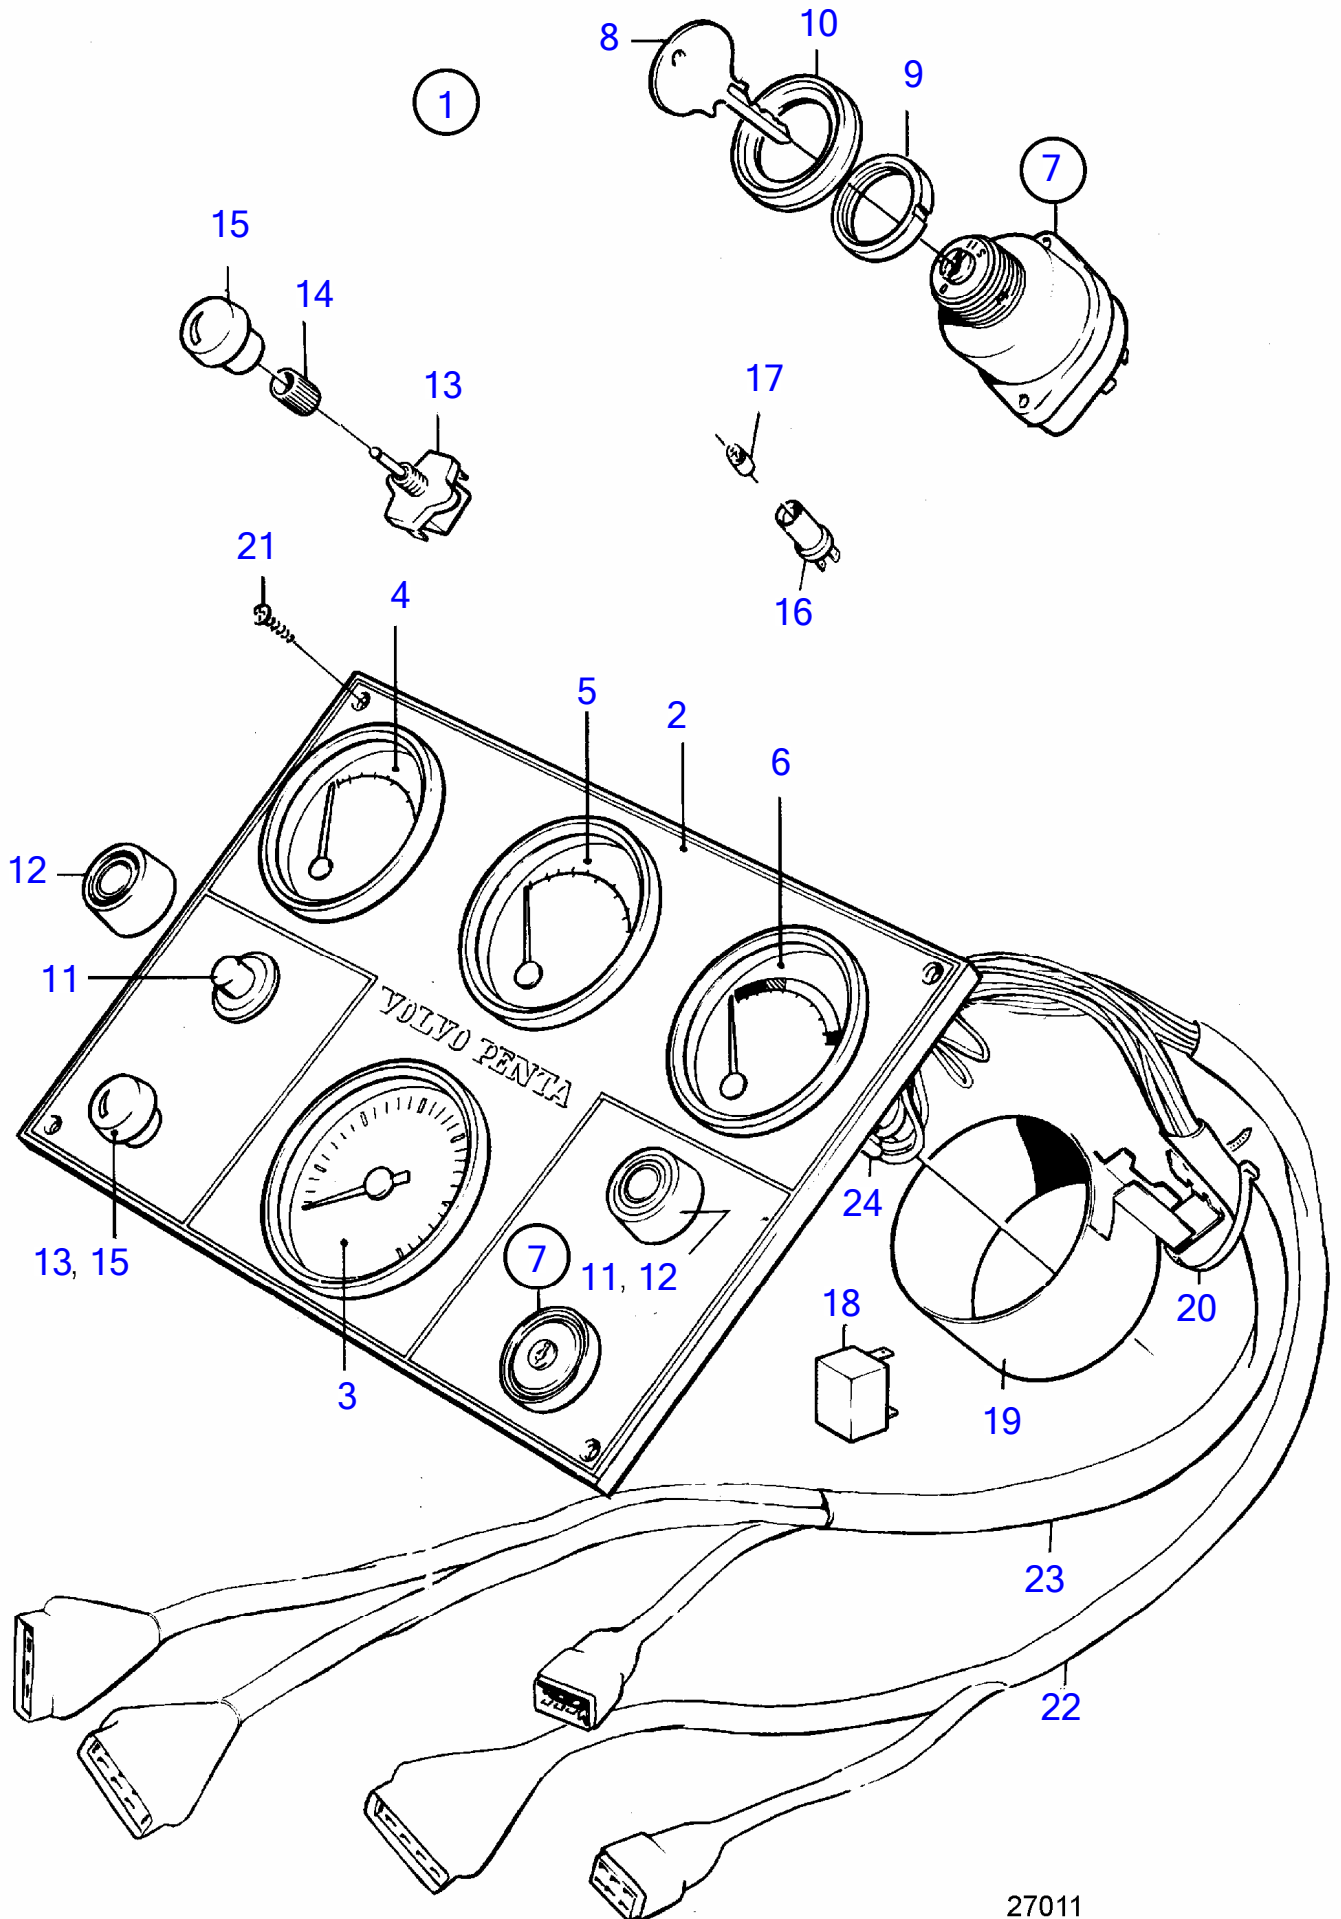

No Réf	No Pièce	Qté requis	Désignation	Notes
1	(843076)	1	Tableau de bord	24V, Référence hors de gamme
2	842387	1	· Tôle instrument	
3	(837775)	1	· Compte-tours	Référence hors de gamme
4	(837758)	1	· Thermometre	Référence hors de gamme
5	(837756)	1	· Tableau bord	Référence hors de gamme
6	(837730)	1	· Voltmetre	Référence hors de gamme
7	824963	1	· Verrouillage de déma	
8	(831606)	2	· · Clé bulletin P-36-4-1	Indiquer le code de cle a la commande, Référence hors de gamme Numéros de référence annulés pour les clés
9	(831536)	1	· Écrou	Référence hors de gamme
10	(827769)	1	· Collerette	Référence hors de gamme
11	843684	2	· Bouton	
12	837533	2	· Capuchon caoutchouc	
13	842918	1	· Rhéostat	
14	843002	1	· Écrou	
15	842921	1	· Bouton	
16	808175	4	· Porte-lampe	
17	182059	4	· Ampoule	
18	837722	1	· Résistance	
19	(837859)	2	· Fixation	Référence hors de gamme
20	948210	X	· Serre-câble	
21	944540	4	· Vis	
22	(842396)	1	· Faisceau de câble	Référence hors de gamme
23	(843239)	1	· Faisceau de câble	Référence hors de gamme
24		X	· cables et cosses	

MD70C, TMD70C, TAMD70C, THAMD70C, AQD70BL, AQD70CL
27011

27011