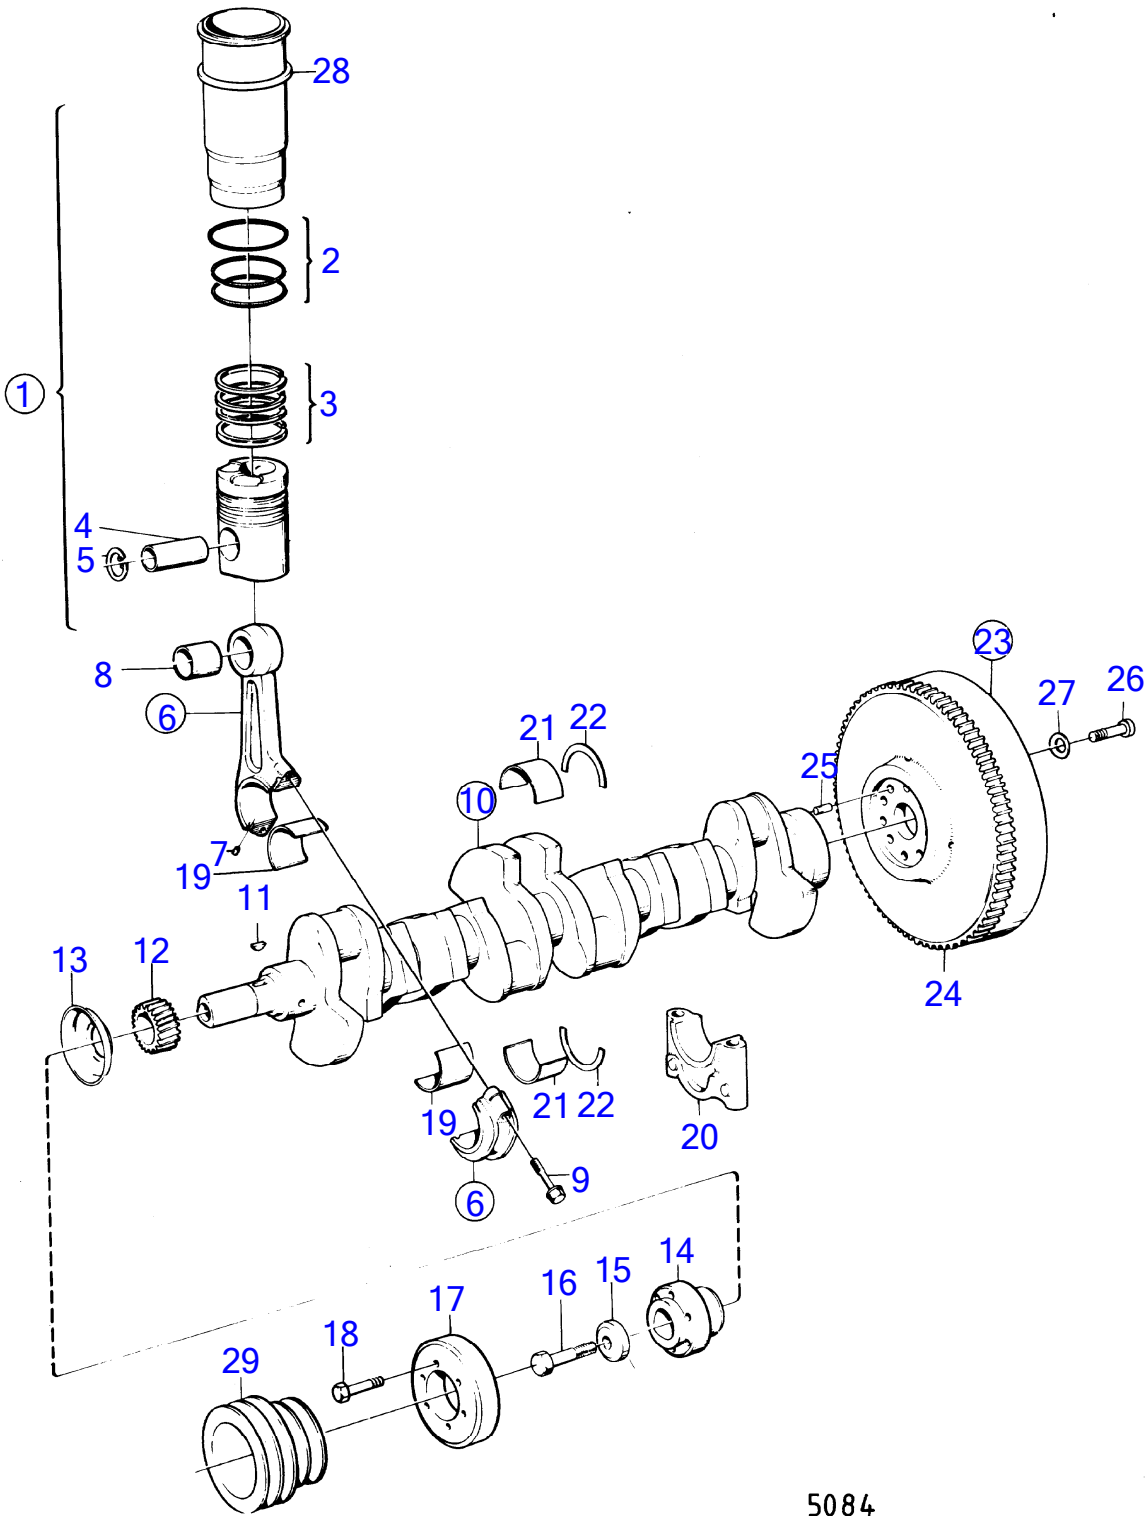

5084

No Réf	No Pièce	Qté requis	Désignation	Notes
1	(875541)	6	Jeu chemises de cyli	Référence hors de gamme
2	275735	6	• Kit joints étanchéit	
3	275375	6	• Jeu segments piston	
4	421033	6	• Axe piston	Std D
	(421300)	6	• Axe piston	0,05mm rep. sup, Référence hors de gamme
	(421302)	6	• Axe piston	0,20mm rép. sup., Référence hors de gamme
5	914525	12	• Circlip	
6	842326	6	Bielle assemble	
7	(21660)	12	• Goupille cylindrique	MO-82063/XXXX, Référence hors de gamme
8	421142	6	• Bague	
9	420126	12	• Vis à tête hexagonal	
10	(847998)	1	Vilebrequin	Référence hors de gamme
11	422253	1	• Clavette woodruff	
12	(421080)	1	Pignon vilebrequin	Référence hors de gamme
13	(420172)	1	Défecteur d'huile, moyeu de deflecteur d'huile	Référence hors de gamme
14	(836304)	1	Moyeu	Référence hors de gamme
15	420124	1	Rondelle	
16	417464	1	Vis	
17	(844675)	1	Amortisseur vibratio	Référence hors de gamme
18	955548	8	Vis à tête hexagonal	
19	270093	6	Jeu coussinets biell	Std D
	270094	6	Jeu coussinets biell	0,25mm rep. inf
	270095	6	Jeu coussinets biell	0,50mm rep. inf
	270096	6	Jeu coussinets biell	0,75mm rép. inf.
	270097	6	Jeu coussinets biell	1,00mm rep. inf
	(270098)	6	Jeu coussinets biell	1,25mm rep. inf, Référence hors de gamme
20		7	kit de chapeau de palier de vilebrequin	
21	270432	7	Kit palier vilebrequ	Std D
	270433	7	Kit palier vilebrequ	0,25mm rep. inf
	270434	7	Kit palier vilebrequ	0,50mm rep. inf
	(270435)	7	Kit palier vilebrequ	0,75mm rép. inf., Référence hors de gamme
	270436	7	Kit palier vilebrequ	1,00mm rep. inf
	(270437)	7	Kit palier vilebrequ	1,25mm rep. inf, Référence hors de gamme
22	276754	1	Kit rondelles butée	Std D
	276755	1	Kit rondelles butée	0,1mm rep. sup
	276756	1	Kit rondelles butée	0,2mm rep. sup
	276757	1	Kit rondelles butée	0,3mm rep. sup
23	848350	1	Volant moteur	
24	420067	1	• Couronne	
25	950677	1	Goupille cylindrique	
26	944710	6	Vis à tête hexagonal	
27	467773	6	Rondelle	
28	466114	X	Rondelle ajustée	E=0,2mm
	466183	X	Rondelle ajustée	E=0,3mm
	466184	X	Rondelle ajustée	E=0,5mm
29		1	poulie supp.	Voir groupe 9