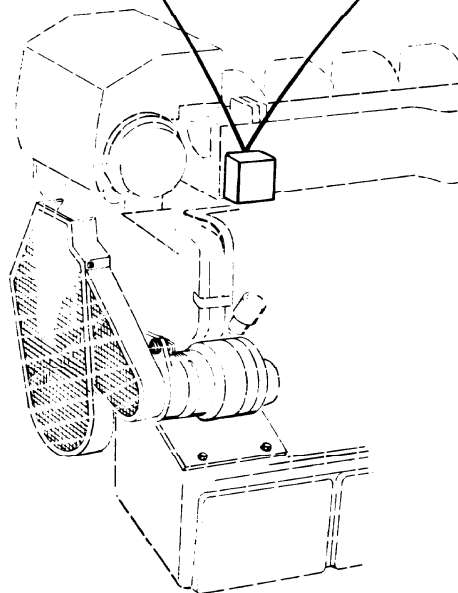

3665

No Réf	No Pièce	Qté requis	Désignation	Notes
1	(836722)	1	Isolant	MO-XXXX/7699, Référence hors de gamme
2	(836721)	1	Gaine extérieure	MO-XXXX/7699, Référence hors de gamme
3	950021	4	Vis empreinte crucif	MO-XXXX/7699
4	(955946)	4	Rondelle dentée	MO-XXXX/7699, Référence hors de gamme
5	(837179)	1	Joint	MO-XXXX/7699, Référence hors de gamme
6	(881079)	1	Bloc de connexion	MO-XXXX/7699, Référence hors de gamme
7	(950011)	2	Vis empreinte crucif	MO-XXXX/7699, Référence hors de gamme
8	955945	2	Rondelle dentée	MO-XXXX/7699
9	837472	1	Témoin température	MO-XXXX/7699, Copure a 92°C.
10	837473	1	Témoin température	MO-XXXX/7699, Fermeture a 96°C.
11	(836719)	1	Collier serrage	MO-XXXX/7699, Référence hors de gamme
12	(836720)	1	Rondelle	MO-XXXX/7699, Référence hors de gamme
13	(950020)	2	Vis empreinte crucif	MO-XXXX/7699, Référence hors de gamme
14	941905	2	Rondelle élastique	MO-XXXX/7699
15	836718	2	Manchon	
16	957184	2	Joint	
17	837472	1	Témoin température	MO-XXXX/7700-, Copure a 92°C.
18	837473	1	Témoin température	MO-XXXX/7700-, Fermeture a 96°C.
19	(837396)	1	Rondelle verrouillag	Référence hors de gamme, MO-XXXX/7700-
20	956076	1	Vis empreinte crucif	MO-XXXX/7700-
21	941905	1	Rondelle élastique	MO-XXXX/7700-
22	837391	1	Isolant	MO-XXXX/7700-
23	837392	1	Gaine	MO-XXXX/7700-
24	837424	1	Joint	MO-XXXX/7700-
25	956301	2	Vis empreinte crucif	MO-XXXX/7700-
26	956567	2	Vis à six pans creux	L=16mm
	956568	1	Vis à six pans creux	L=19mm
27	(955949)	2	Rondelle dentée	Référence hors de gamme
28	827150	1	Palpeut	Voir groupe 2B
29	881192	1	Passe-cable	
30		X	cables	Conformement a la classification.
31		X	cosse de cable