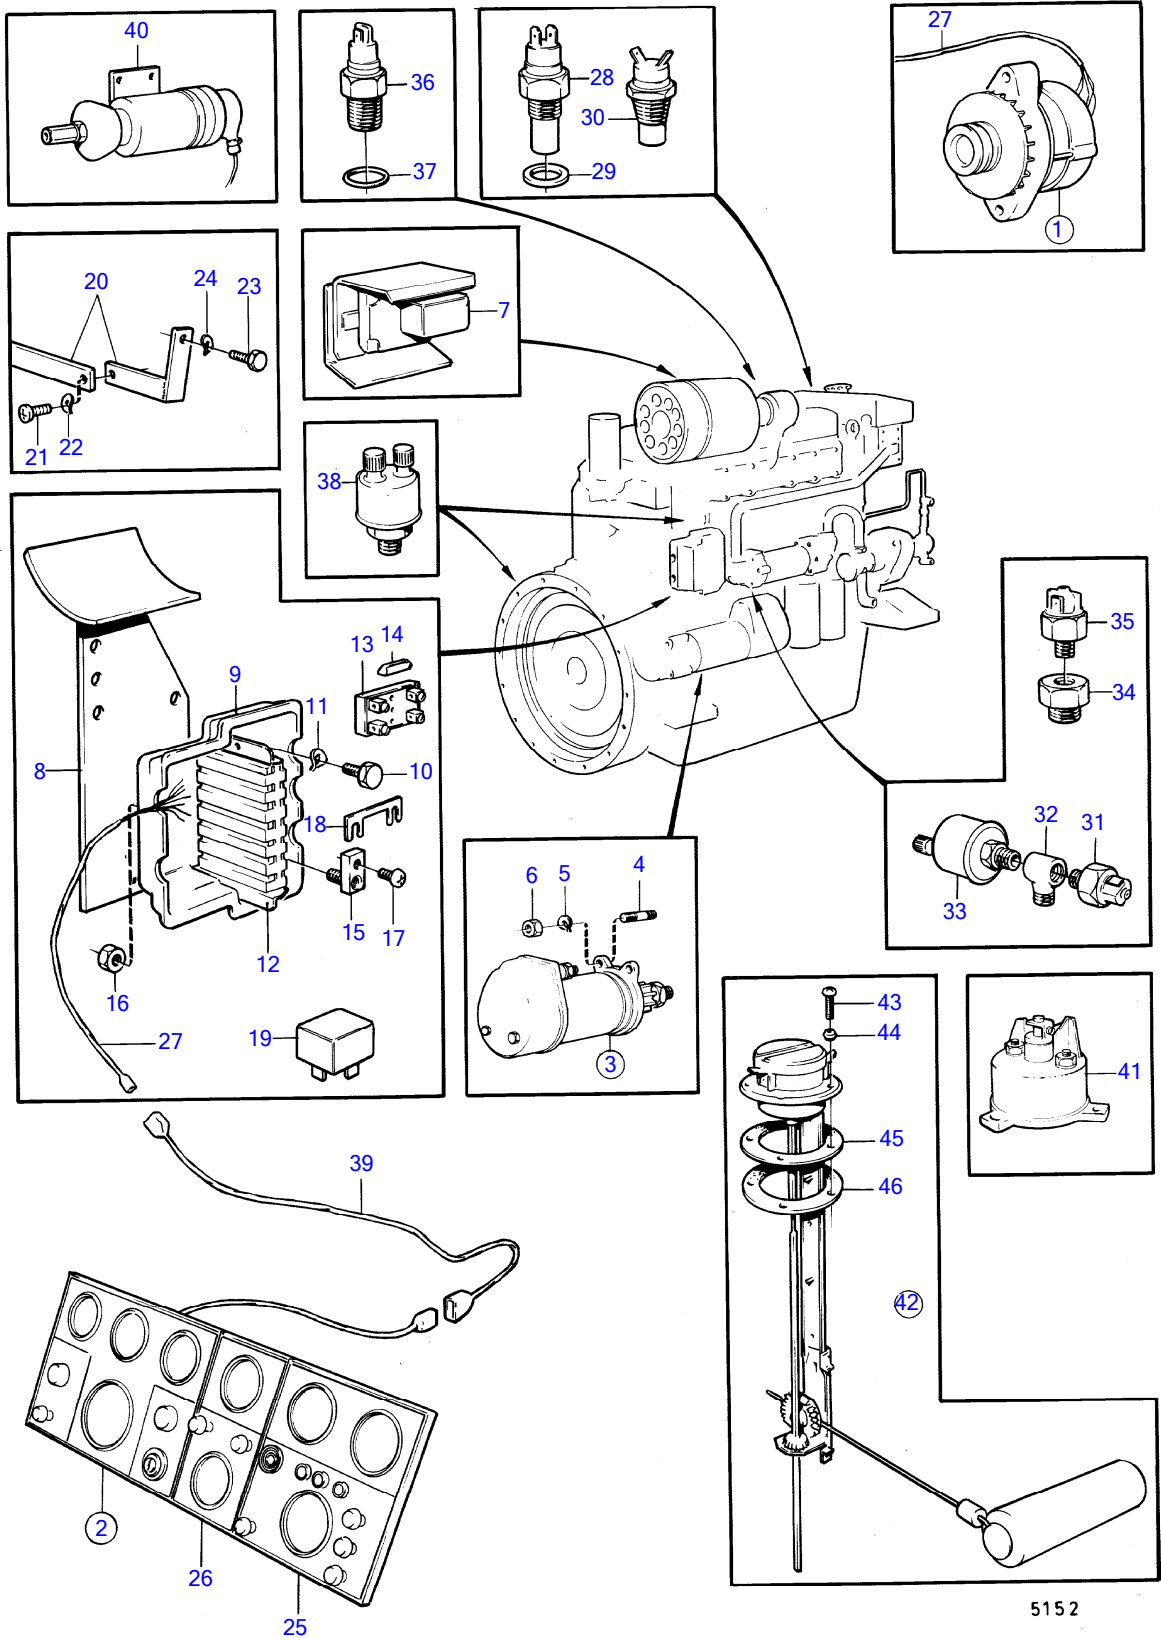

No Réf	No Pièce	Qté requis	Désignation		Not
1		1	alternateur et pieces de montage	12V38A,24V25A	
		1	alternateur et pieces de montage	24V60A	
2	(843067)	1	Tableau de bord	12V, Référence hors de gamme	
	(843076)	1	Tableau de bord	24V, Référence hors de gamme	
3	(843511)	1	Démarreur	12V, Référence hors de gamme	
	843510	1	Démarreur	24V	
	847306	1	Démarreur	12V nouv. mod	
	847307	1	Démarreur	24V nouv. mod	
4	953486	3	Goujon		
5	942336	3	Rondelle élastique		
6	955827	3	Écrou hexagonal		
7		1	relais de charge et pieces de montage	12V38A,24V25A	
	(823766)	1	Régulateur	24V60A, Référence hors de gamme	
8		1	bracket	Voir groupe 2B	
9	837791	2	Carter embrayage	MO12338/XXXX-	
10	955524	3	Vis à tête hexagonal		
11	941907	3	Rondelle élastique		
12	(837829)	1	Bloc de connexion	Référence hors de gamme	
13	(88578)	1	Boitier fusible	Référence hors de gamme	
14	943905	2	Fusible		
15	(837796)	4	Vis accouplement	Référence hors de gamme	
16	17602	8	Écrou hexagonal		
17	(941616)	4	Vis empreinte crucif	Référence hors de gamme	
18	77796	2	Fusible	50 ampère	
	239148	2	Fusible	80A	
19	1501832	1	Relais	12V	
	(1501833)	1	Relais	24V, Référence hors de gamme	
20		1	supports de cable		
21	950044	1	Vis empreinte crucif		
22	941906	1	Rondelle élastique		
23	(955558)	1	Vis à tête hexagonal	Référence hors de gamme	
24	940280	1	Rondelle élastique		
25	(837993)	1	Tableau de bord	Tableau d'instruments pour compteur d'heures et equipemen	
	(837994)	1	Tableau de bord	Tableau d'instruments pour compteur d'heures et equipemen	
26	(837995)	1	Tableau de bord	Tableau d'instruments pour jauge de carburant et indicateur c	
	(837996)	1	Tableau de bord	Tableau d'instruments pour jauge de carburant et indicateur c	
27	(843862)	1	Faisceau de câble	Référence hors de gamme	
	(843988)	1	Faisceau de câble	Alternateur, demarreur, fusible, regulateur de charge., 12V38	
	(844013)	1	Faisceau de câble	Alternateur, demarreur, fusible, regulateur de charge., 24V60	
	(837836)	1	Faisceau de câble	Connecteur, tableau d'instruments, Référence hors de gamme	
28	827150	1	Palpeut		
29	11996	1	Joint		
30	822858	1	Témoin température	Alarme	
31	881348	1	Rupteur pression	Stop	
32	942490	1	Raccord-t		
33	843231	1	Manocontact huile		
34	180002	1	Raccord		
35	880281	1	Chien de garde de pr		
36	354671	1	Commande tachymetre		
37	925059	1	Joint torique		
38	837781	1	Manocontact huile	Voir groupe 4A	
	837782	1	Detecteur pression	Voir groupe 2B	
39	825738	X	Faisceau de câble	L=2500mm	
	820419	X	Faisceau de câble	L=7000mm	
40		1	solenoiide d'arret et pieces de montage	Voir groupe 2D	
41	837772	1	Capteur de position		
42	837999	1	Palpeut		
43	956078	4	· Vis empreinte crucif	L=16mm	
	956081	1	· Vis empreinte crucif	L=25mm	
44	834481	5	· Joint		
45	89865	1	· Joint		
46	834480	1	Bride