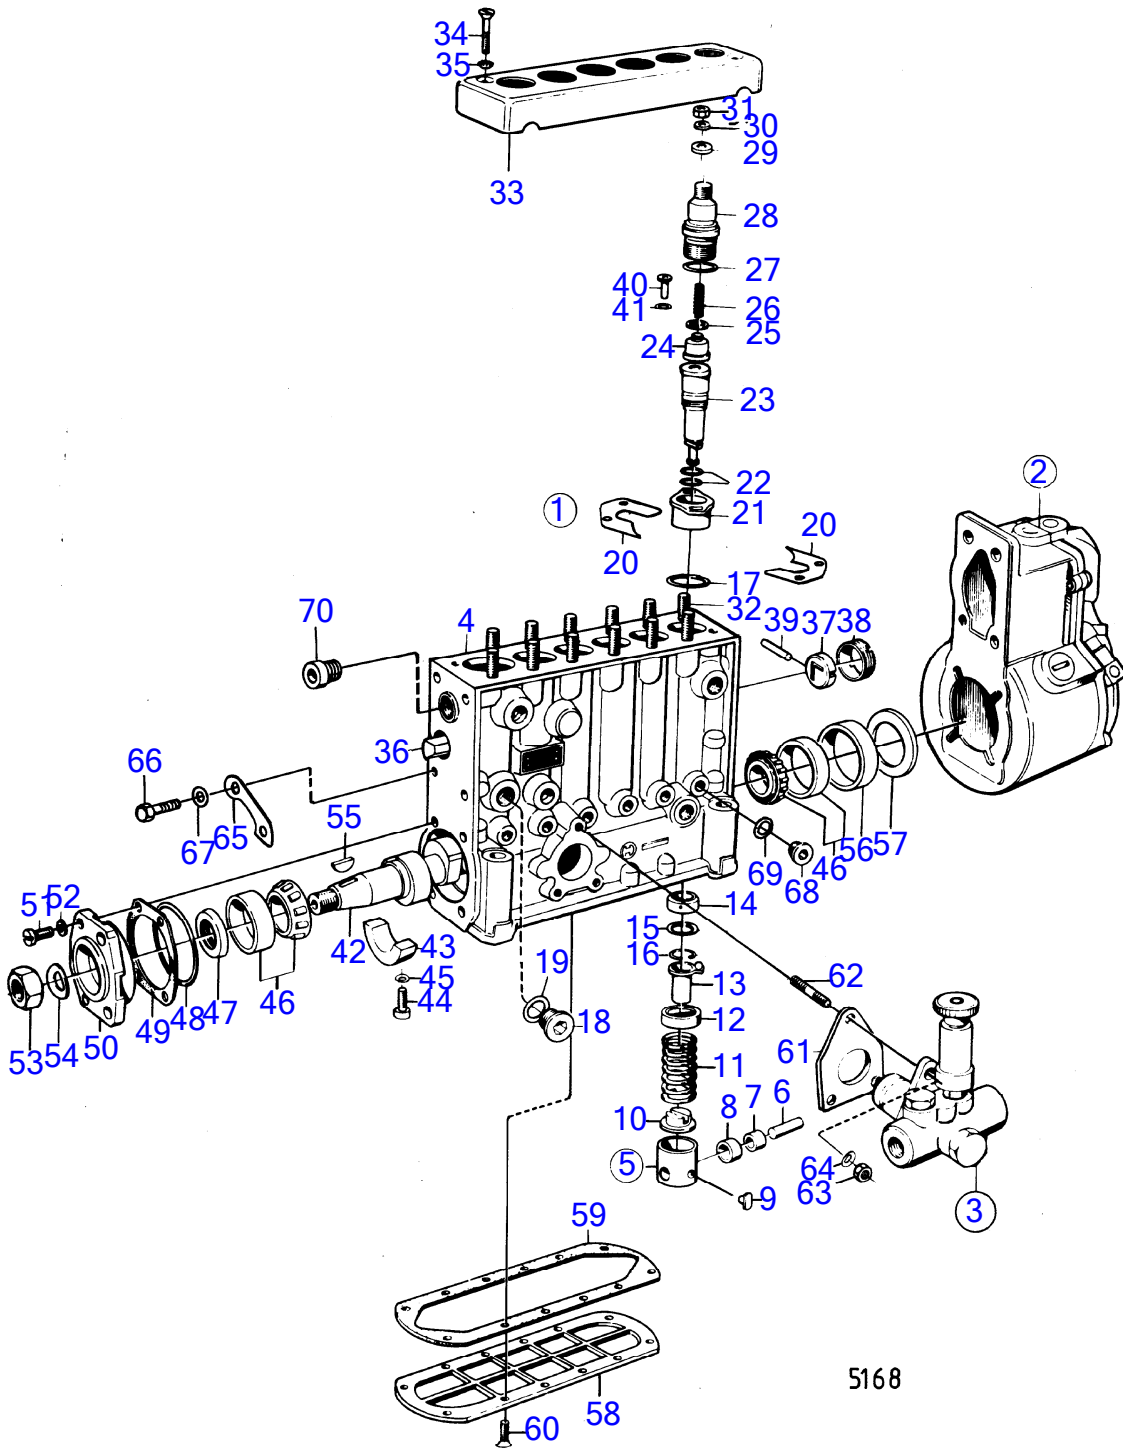

5168

No Réf	No Pièce	Qté requis	Désignation	Notes
1	(844442)	1	Pompe injection	Référence hors de gamme
2	(844960)	1	• Régulateur	Référence hors de gamme
3	243083	1	• Pompe alimentation	
4		1	• corps de pompe	
5	(239982)	6	• Poussoir soupape	Référence hors de gamme
6	(240779)	6	• • Boulon palier	Référence hors de gamme
7	(240780)	6	• • Bague	Référence hors de gamme
8	(240781)	6	• • Galet	Référence hors de gamme
9	(238379)	6	• • Tôle	Référence hors de gamme
10	244685	6	• Rondelle ressort	
11	847277	6	• Ressort	
12	239984	6	• Rondelle ressort	
13	(240782)	6	• Douille commande	Référence hors de gamme
14	(239991)	6	• Gaine extérieure	Référence hors de gamme
15	(241677)	6	• Rondelle	Référence hors de gamme
16	239990	6	• Anneau verrouillage	
17	240002	6	• Joint	
18	(243263)	1	• Tampon étanchéité	Référence hors de gamme
19	240017	1	• Joint	
20	(844990)	X	• Rondelle ajustée	E=0,40mm, Référence hors de gamme
	(844991)	X	• Rondelle ajustée	E=0,50mm, Référence hors de gamme
	(844992)	X	• Rondelle ajustée	E=0,70mm, Référence hors de gamme
	(844993)	X	• Rondelle ajustée	E=0,80mm, Référence hors de gamme
	(844994)	X	• Rondelle ajustée	E=1,00mm, Référence hors de gamme
	(844995)	X	• Rondelle ajustée	E=1,10mm, Référence hors de gamme
	(844996)	X	• Rondelle ajustée	E=1,30mm, Référence hors de gamme
	(244381)	X	• Cale réglage	E=1,50mm, Référence hors de gamme
	(244382)	X	• Cale réglage	E=1,60mm, Référence hors de gamme
	(244383)	X	• Cale réglage	E=1,70mm, Référence hors de gamme
	(244384)	X	• Cale réglage	E=1,80mm, Référence hors de gamme
	(244385)	X	• Cale réglage	E=1,90mm, Référence hors de gamme
	(244386)	X	• Cale réglage	E=2,00mm, Référence hors de gamme
21	(244379)	6	• Bague	Référence hors de gamme
22	240422	12	• Joint torique	
23	240808	6	• Élément de pompe	
24	240423	6	• Soupape refoulement	
25	239993	6	• Rondelle étanchéité	
26	240969	6	• Ressort pression	
27	240001	6	• Joint torique	
28	(243742)	6	• Retenue	Référence hors de gamme
29	(243743)	12	• Rondelle	Référence hors de gamme
30	941908	12	• Rondelle élastique	
31	943927	12	• Écrou hexagonal	
32	(244380)	12	• Goujon	Référence hors de gamme
33	(240011)	1	• Gaine extérieure	Référence hors de gamme
34	(956209)	2	• Vis empreinte crucif	Référence hors de gamme
35	(18891)	2	• Rondelle verrouillag	Référence hors de gamme
36	(240907)	1	• Tige réglage	Référence hors de gamme
37	(240014)	2	• Bague	Référence hors de gamme
38	(240015)	1	Bague	Référence hors de gamme
39	(244008)	1	• Goupille tubulaire	Référence hors de gamme
40	240971	6	• Cheville	
41	240972	X	• Rondelle	E=0,2mm
	240973	X	• Rondelle	E=0,5mm
42	(240789)	1	• Arbre cames	Référence hors de gamme
43	(240426)	1	• Roulement	Référence hors de gamme
44	(240427)	2	• Vis	Référence hors de gamme
45	941906	2	• Rondelle élastique	
46	240023	2	• Roulement à rouleaux	
47	240022	1	• Bague étanchéité	
48	243299	1	• Joint torique	
49	(240024)	X	• Cale réglage	E=0,10mm, Référence hors de gamme
	(240025)	X	• Cale réglage	E=0,12mm, Référence hors de gamme
	(240026)	X	• Cale réglage	E=0,14mm, Référence hors de gamme
	(240027)	X	• Cale réglage	E=0,16mm, Référence hors de gamme
	(240028)	X	• Cale réglage	E=0,18mm, Référence hors de gamme
	(240029)	X	• Cale réglage	E=0,30mm, Référence hors de gamme
	(240030)	X	• Cale réglage	E=0,50mm, Référence hors de gamme
50	(240021)	1	• Couvercle palier	Référence hors de gamme
51	956094	4	• Vis empreinte crucif