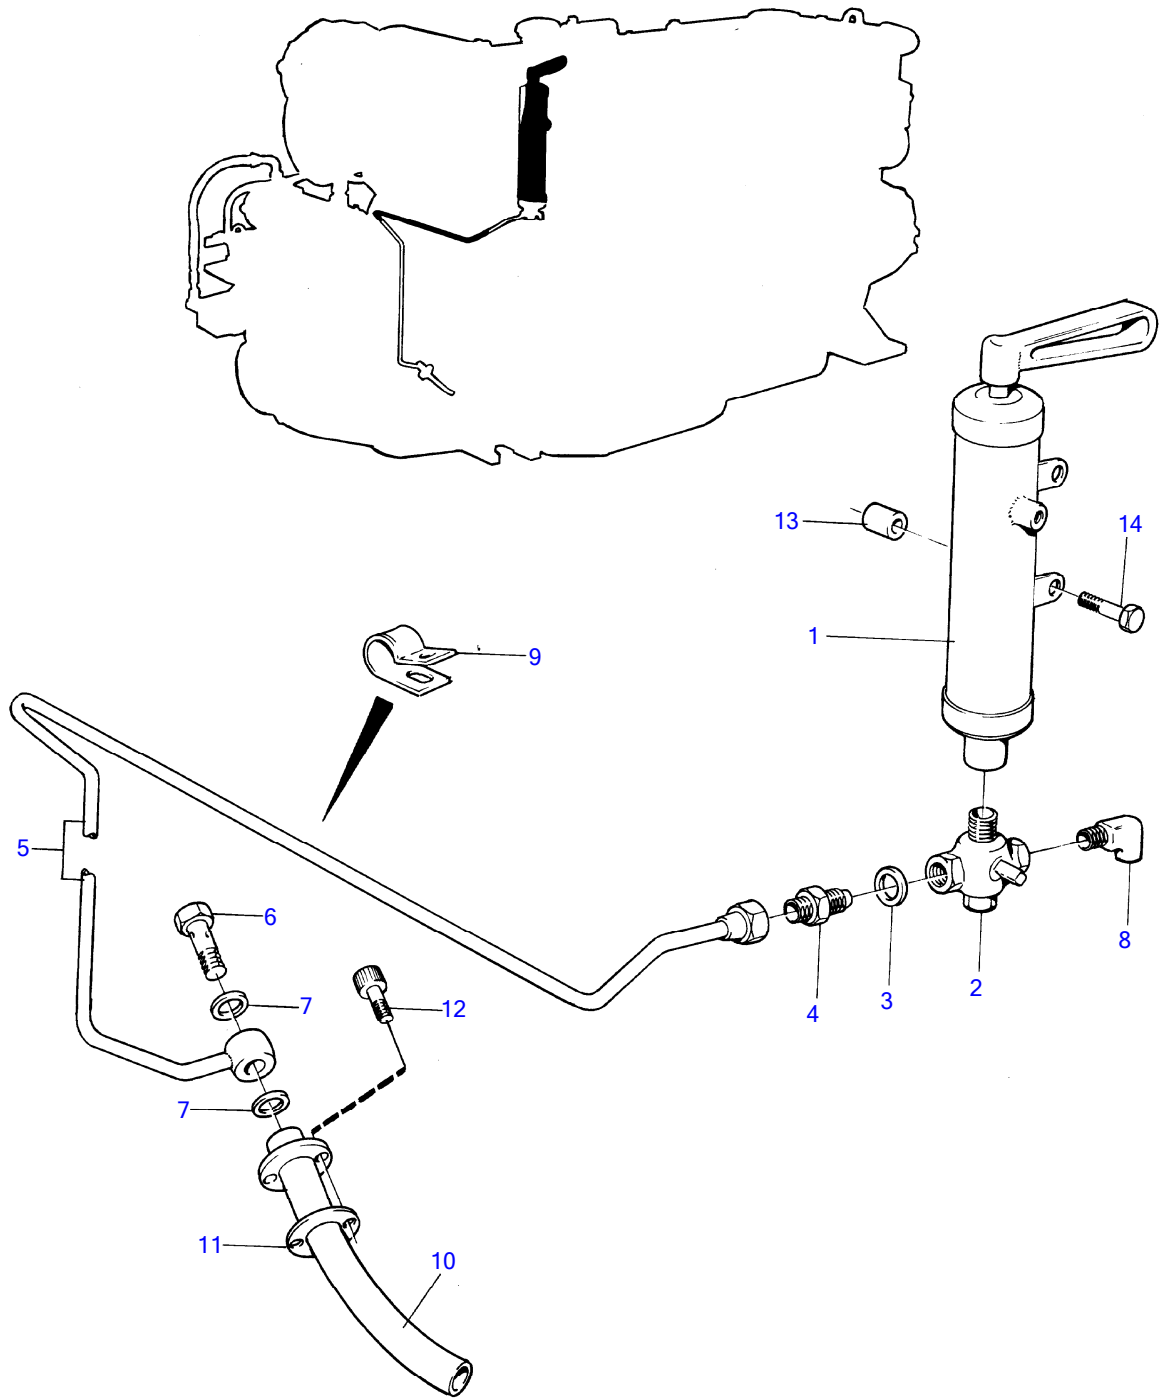

3797

No Réf	No Pièce	Qté requis	Désignation	Notes
1	(842020)	1	Pompe vidange huile	Référence hors de gamme
2	(837383)	1	Grue	Référence hors de gamme
3	907133	1	Joint	
4	(828005)	1	Raccord	Référence hors de gamme
5	(843019)	1	Tube de vidange d'hu	Référence hors de gamme
6	25167	1	Vis creuse	
7	957178	2	Joint	
8	(941771)	1	Fixation	Référence hors de gamme
9	191992	1	Collier serrage	MO-XXXX/22342
10	(837961)	1	Tuyau	Référence hors de gamme
11	837964	1	Joint	
12	(956553)	2	Vis à six pans creux	Référence hors de gamme
13	820506	2	Douille entretoise	
14	955530	1	Vis à tête hexagonal	MO-XXXX/22342 L=83mm
	955529	1	Vis à tête hexagonal	MO-XXXX/22342 L=76mm
	955529	2	Vis à tête hexagonal	MOXXXX/22343- L=76mm