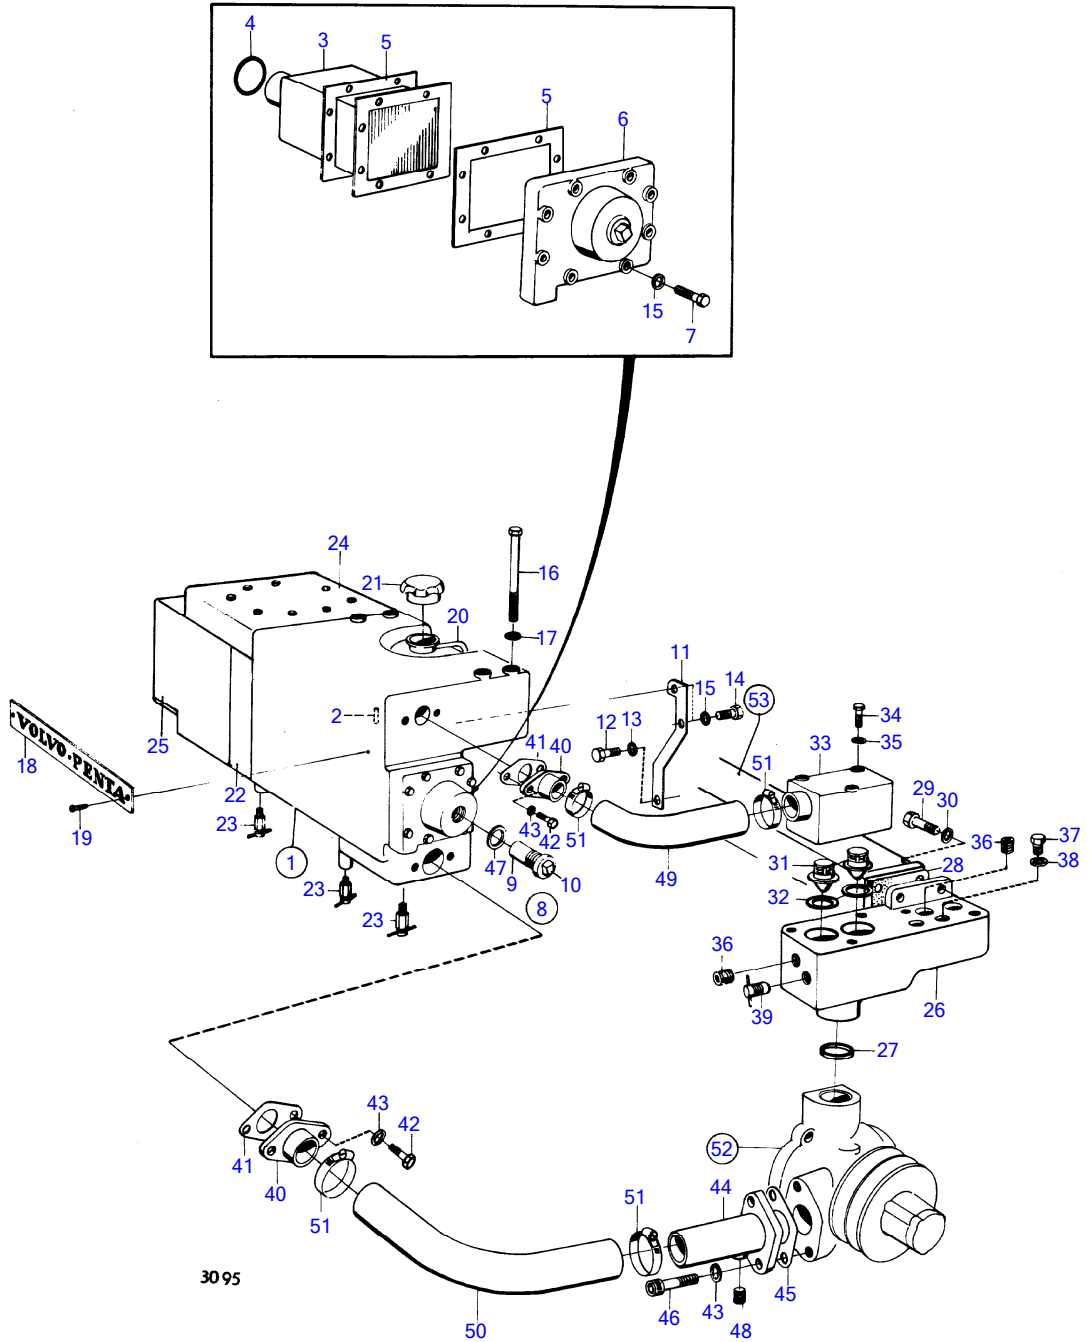

No Réf	No Pièce	Qté requis	Désignation	Notes
1	824113	1	Isolant	
2	951961	1	· Goupille tubulaire	
3	824287	1	Cartouche	
4	925091	1	Joint torique	
5	824313	2	Joint	
6	837721	1	Tôle extrémité	
7	955526	8	Vis à tête hexagonal	
8	823660	2	Électrode zinc	
9	823661	2	· Anode de zinc	
10	823662	2	· Tampon	
11	(824305)	1	Console	Référence hors de gamme
12	955560	1	Vis à tête hexagonal	
13	940280	1	Rondelle élastique	
14	940135	2	Vis à tête hexagonal	
15	941907	10	Rondelle élastique	
16	955533	4	Vis à tête hexagonal	
17	941907	4	Rondelle élastique	
18	820232	1	Enseigne	
19	950210	3	Vis empreinte crucif	
20	192618	X	Flexible	
21	321973	1	Bouchon reservoir	
22		1	raccordement	
23	82745	3	Robinet de fermeture	
24		1	couvercle	
25		1	tubulure d'admission et refroidisseur de suralimentation	
26	(824136)	1	Boitier thermostat	Référence hors de gamme
27	420162	1	Joint	
28	820604	1	Joint	
29	940134	4	Vis à tête hexagonal	
30	941909	4	Rondelle élastique	
31	875788	2	Kit thermostat	70°
	875787	2	Kit thermostat	76°
32	416033	2	Bague étanchéité	
33	(824235)	1	Gaine	Référence hors de gamme
34	955540	3	Vis à tête hexagonal	
35	942336	3	Rondelle élastique	
36	952077	3	Tampon	
37	180761	1	Tampon	
38	11996	1	Joint	
39	82744	1	Robinet de fermeture	
40	821032	2	Raccord flexible	
41	420171	2	Joint	
42	955525	4	Vis à tête hexagonal	
43	941907	6	Rondelle élastique	
44	(820800)	1	Tuyau coude	Référence hors de gamme
45	420171	1	Joint	
46	956570	1	Vis à six pans creux	L=25mm
	956571	1	Vis à six pans creux	L=32mm
47	836169	2	Joint	
48	952077	1	Tampon	
49	(824292)	1	Flexible	Référence hors de gamme
50	(824293)	1	Flexible	Référence hors de gamme
51	943479	4	Collier serrage	
52		1	pompe de circulation	
53		1	collecteur d'echappement