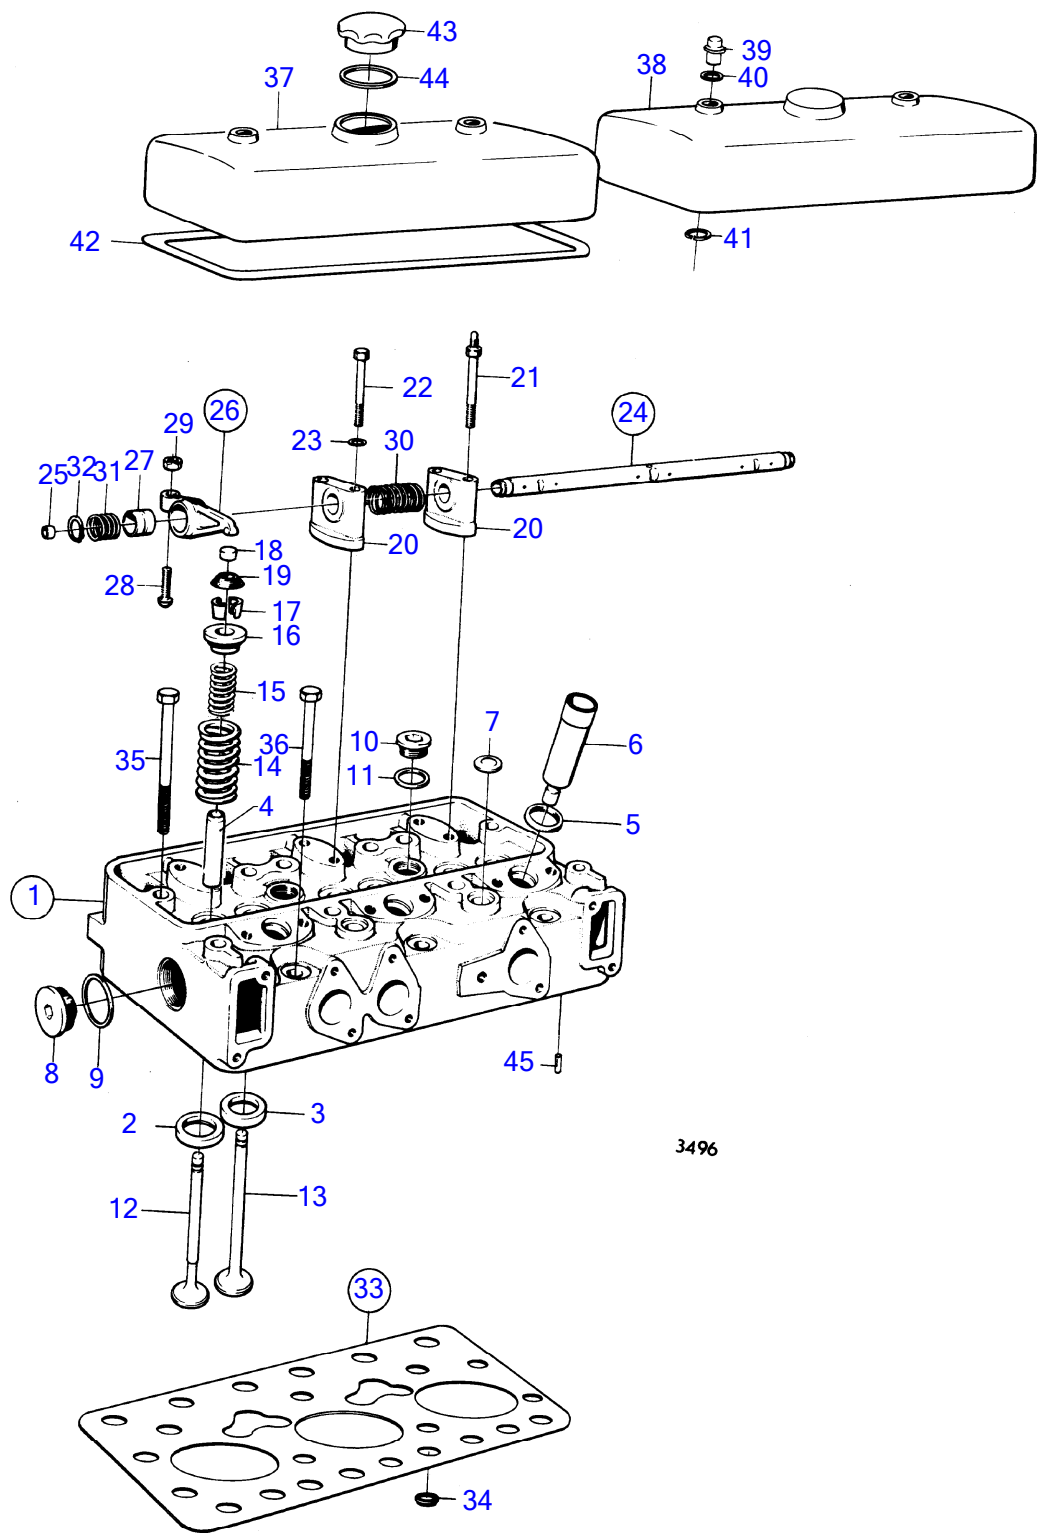

3496

No Réf	No Pièce	Qté requis	Désignation	Notes
1	3803031	2	Culasse	(466769)
2	421011	6	• Siege soupape	Std D
	421316	6	• Siege soupape	0,20mm rep. sup
3	466266	6	• Siege soupape	Std D
	466307	6	• Siege soupape	0,20mm rep. sup
4	466386	12	• Guide soupape	
5	469205	6	• Bague étanchéité	
6	466284	6	• Manchon	
7	192426	4	• Tampon expansion	
8	467367	4	• Tampon	
9	469328	4	• Joint	
10	(466230)	4	• Tampon	Référence hors de gamme
11	420166	4	• Joint	
12	466379	6	• Soupape admission	
13	842080	6	• Soupape echappement	
14	466384	12	Ressort soupape	
15	466383	12	Ressort soupape	
16	466382	12	Coupelle de ressort	
17	468305	24	Clavette soupape	
18	469365	12	Chapeau de soupape	
19	469456	12	Bague protection	
20	421416	6	Support palier	
21	420270	4	Goujon	
22	955540	8	Vis à tête hexagonal	
23	942336	8	Rondelle élastique	
24	(421019)	2	Arbre	Référence hors de gamme
25	946778	4	• Bouchon capuchon	
26	422063	12	Culbuteur	
27	422066	12	• Bague	
28	423058	12	• Boulon articulation	
29	940175	12	• Écrou hexagonal	
30	421173	4	Ressort	
31	(421172)	4	Ressort	Référence hors de gamme
32	914459	4	Circlip	
33	275525	2	Joint de culasse	
34	422414	12	• Bague étanchéité	D=32mm
	466421	16	• Bague étanchéité	D=16mm
	422413	2	• Bague étanchéité	D=11mm
35	421218	20	Vis à embase	L=168mm
36	466764	6	Vis à embase	L=118mm
37	(421063)	1	Gaine extérieure	Référence hors de gamme
38	(421065)	1	Gaine extérieure	Référence hors de gamme
39	424341	4	Écrou capuchon	
40	469846	4	Bague étanchéité	
41	914449	4	Circlip	
42	421066	2	Joint	
43	420292	1	Bouchon de remplissa	
44	940096	1	Joint	
45	(949020)	4	Goupille cylindrique	Référence hors de gamme