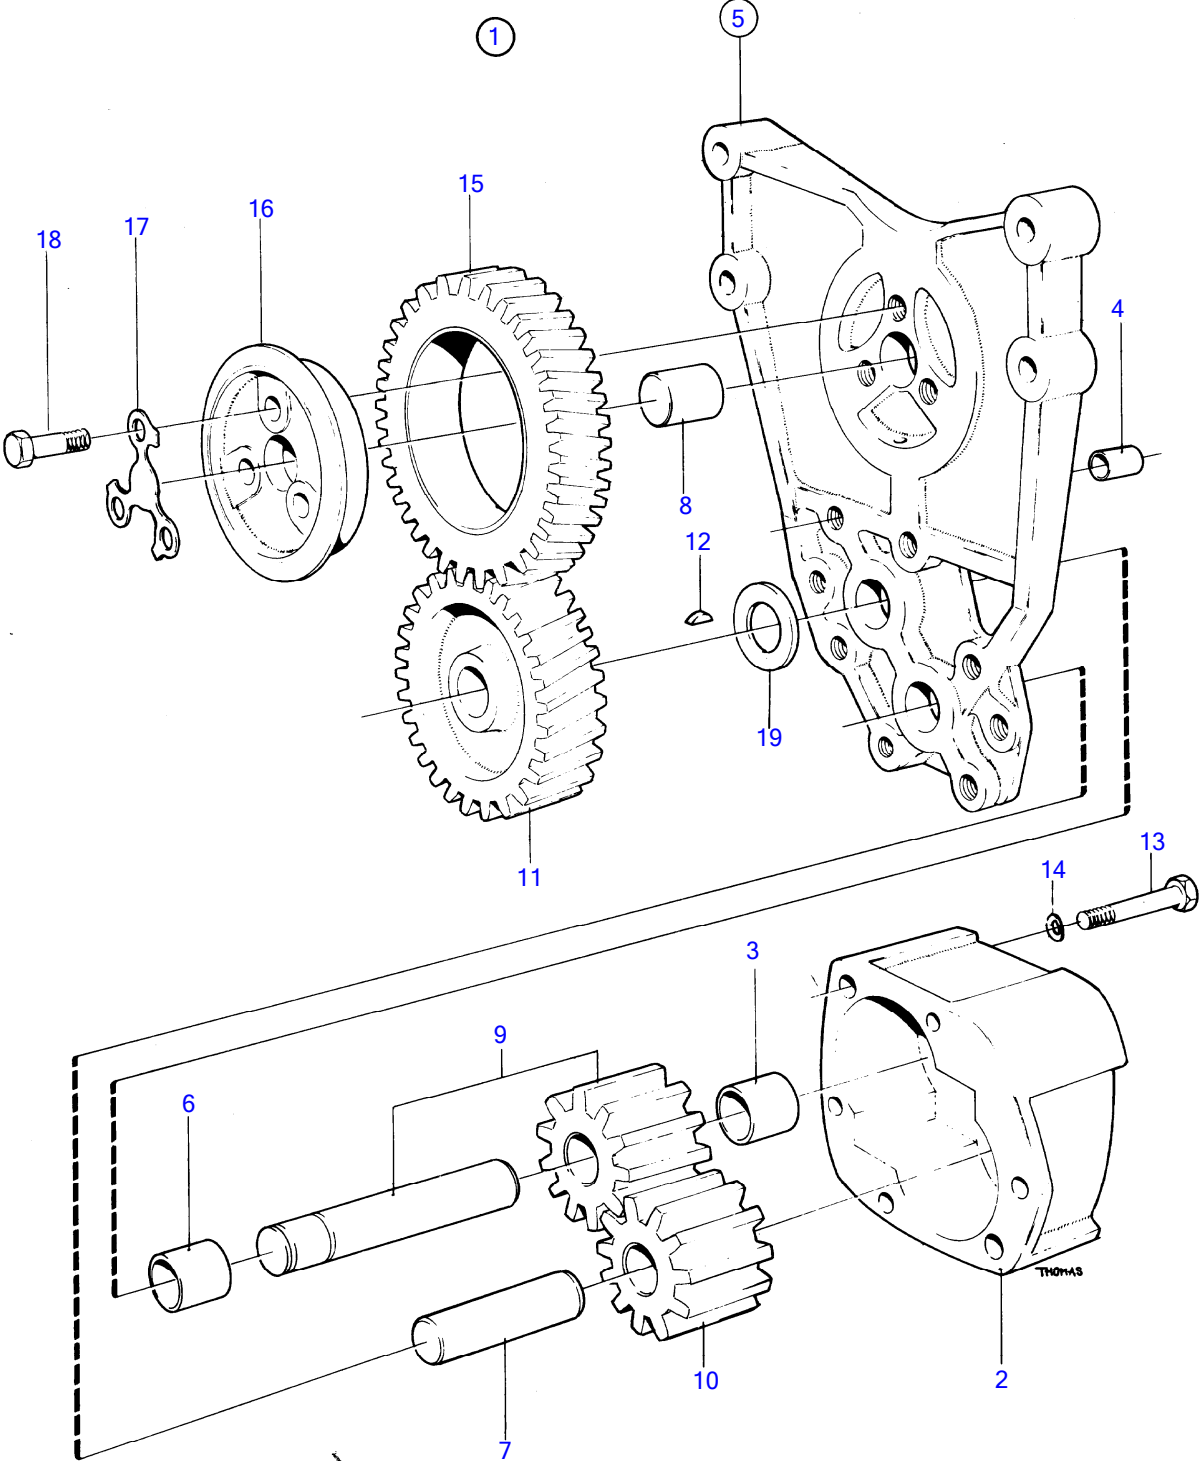

8469

No Réf	No Pièce	Qté requis	Désignation	Notes
1	(466387)	1	Pompe huile	Référence hors de gamme
2		1	.	
3	470234	1	. . Bague	
4	401146	2	. . Duille guide	
5	(421042)	1	. Console	Référence hors de gamme
6	470234	1	. . Bague	
7	(422041)	1	. . Goupille-guide	Référence hors de gamme
8	191171	1	. . Goupille cylindrique	
9		1	.	
10	469169	1	. . Vitesse	
11	(469177)	1	. Vitesse	Référence hors de gamme
12	910115	1	. Clavette woodruff	
13	940136	2	. Vis à tête hexagonal	
14	941907	2	. Rondelle élastique	
15	421046	1	. Pignon fou	
16	420048	1	. Manchon de palier	
17	(421076)	1	. Rondelle verrouillag	Référence hors de gamme
18	940186	3	. Vis à tête hexagonal	
19	424133	1	. Rondelle	
	275570	1	Kit reparation