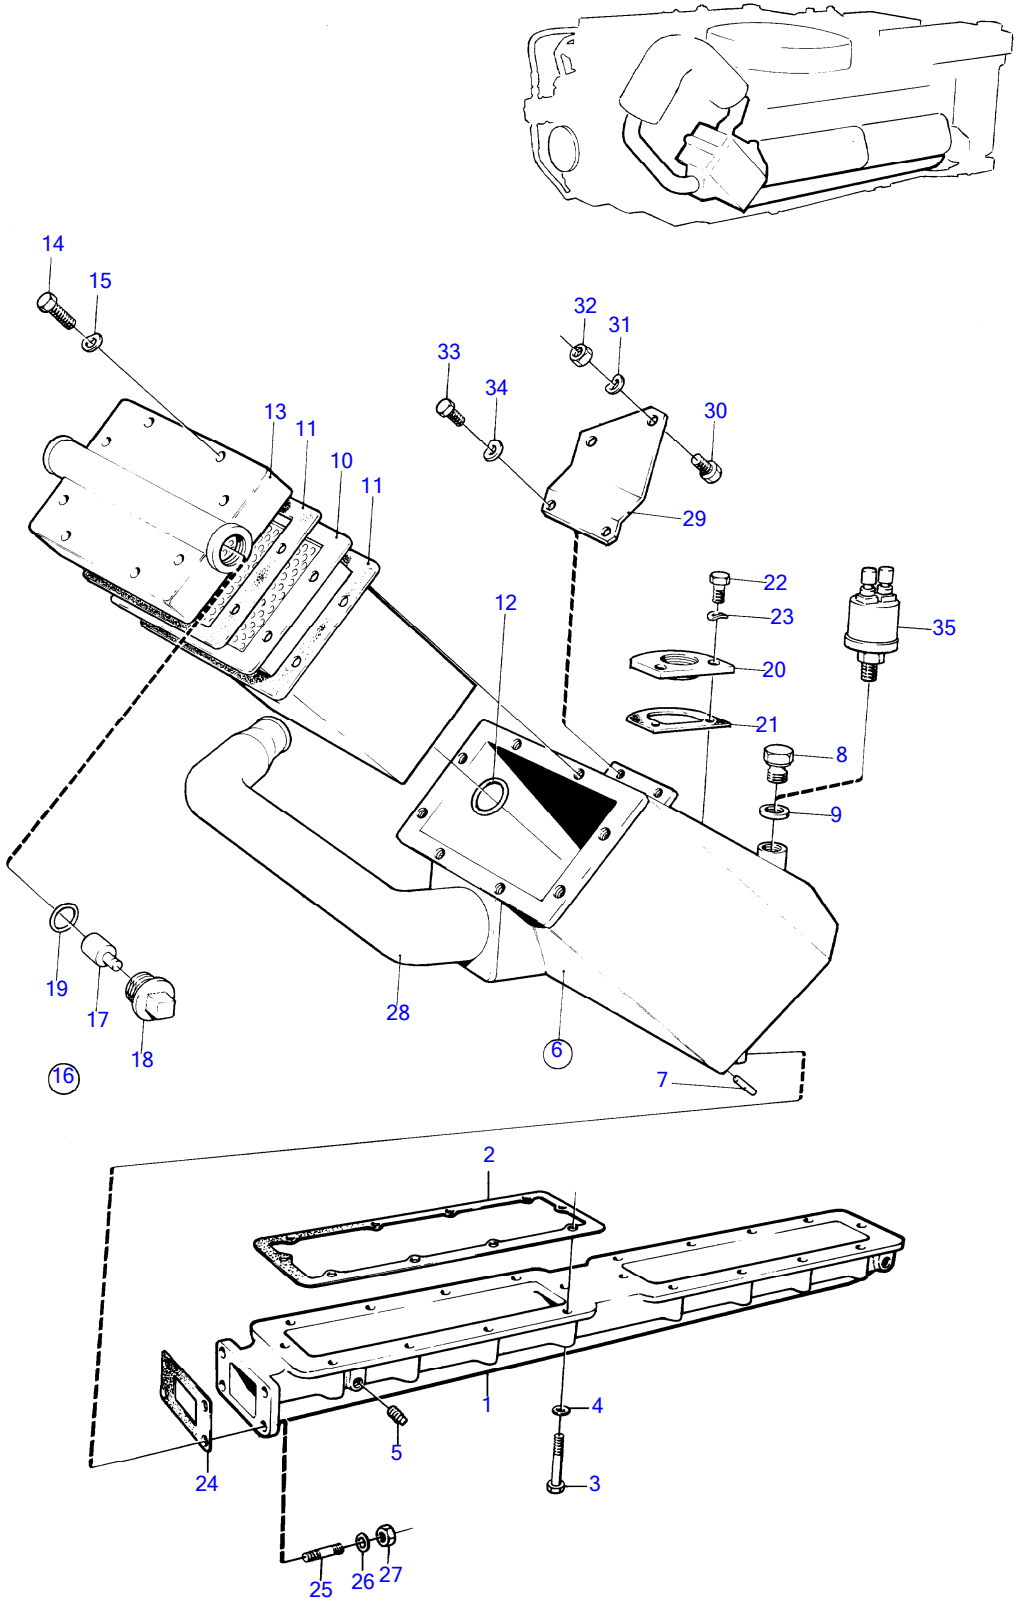

MD70C, TMD70C, TAMD70C, THAMD70C, AQD70BL, AQD70CL
3634

3634

No Réf	No Pièce	Qté requis	Désignation	Notes
1	(836349)	1	Tubulure d'admission	Référence hors de gamme
2	421071	2	Joint	
3	940161	17	Vis à tête hexagonal	
4	941907	17	Rondelle élastique	
5	191026	1	Tampon	
6	(837849)	1	Isolant	Référence hors de gamme
7	(951941)	1	· Goupille tubulaire	Référence hors de gamme
8	960632	1	· Tampon	
9	957181	1	· Joint	
10	824140	1	Cartouche	
11	824301	2	Joint	
12	925064	1	Joint torique	
13	(837874)	1	Gaine extérieure	Référence hors de gamme
14	955527	8	Vis à tête hexagonal	
15	941907	8	Rondelle élastique	
16	823660	1	Électrode zinc	
17	823661	1	· Anode de zinc	
18	823662	1	· Tampon	
19	836169	1	Joint	
20	(837862)	1	Bride	Voir groupe 3, Référence hors de gamme
21	837863	1	Joint	
22	940094	2	Vis à tête hexagonal	
23	941906	2	Rondelle élastique	
24	(836765)	1	Joint	Référence hors de gamme
25	953237	4	Goujon	
26	941907	4	Rondelle élastique	
27	955826	4	Écrou hexagonal	
28	(837518)	1	Tuyau de connexion	Référence hors de gamme
29		1	Fixation	
30	940159	1	Vis à tête hexagonal	L=32mm
	940186	1	Vis à tête hexagonal	L=38mm
31	941907	2	Rondelle élastique	
32	955826	2	Écrou hexagonal	
33	940135	2	Vis à tête hexagonal	
34	941907	2	Rondelle élastique	
35		1	capteur de pression d'air	Voir groupe 3.