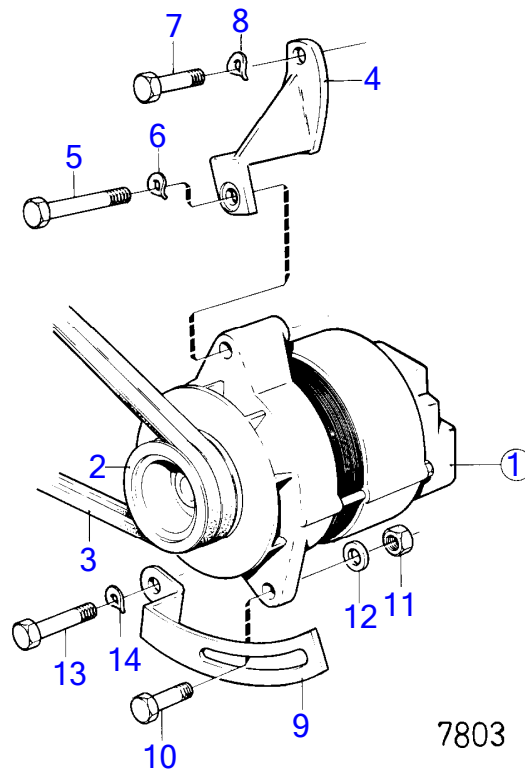

7803

No Réf	No Pièce	Qté requis	Désignation	Notes
1	(827348)	1	Alternateur	12V38A remp. par 847604, Référence hors de gamme
	(847604)	1	Alternateur	14V35A, Référence hors de gamme
	827349	1	Alternateur	24V25A remp. par 847561
	847561	1	Alternateur	28V30A
2	822573	1	Poulie	Pour alternateurS 827348 et 827349
	841812	1	Poulie	Pour alternateurS 847604 et 847561
3	966970	1	Jeu courroie trapézo	
4	(836134)	1	Console	Référence hors de gamme
5	(959803)	1	Vis à tête hexagonal	Référence hors de gamme
6	941909	1	Rondelle élastique	
7	955528	2	Vis à tête hexagonal	
8	941907	2	Rondelle élastique	
9	(836135)	1	Bride serrage	Référence hors de gamme
10	940186	1	Vis à tête hexagonal	
11	950353	1	Contre-écrou	
12	191172	1	Rondelle	
13	955532	1	Vis à tête hexagonal	
14	941907	1	Rondelle élastique	
15	843547	1	Régulateur, relais de charge	12V remp. par 847605 MO-XXXX/26391
16	(847605)	1	Régulateur	12V MOXXXX/26392-, Référence hors de gamme
17	(950031)	3	Vis empreinte crucif	Référence hors de gamme
18	941906	3	Rondelle élastique	
19	956076	2	Vis empreinte crucif	
20	941905	2	Rondelle élastique	
21	(4803292)	1	Régulateur charge	24V, Référence hors de gamme
21A	845976	1	Faisceau de câble	
22	955268	3	Vis à tête hexagonal	
23	941906	3	Rondelle élastique	
24		3		
25	899709	3	Amortisseur vibratio	
26	(836723)	1	Console	Référence hors de gamme
27	955562	2	Vis à tête hexagonal	L=38mm
	955566	2	Vis à tête hexagonal	L=64mm
28	940280	4	Rondelle élastique