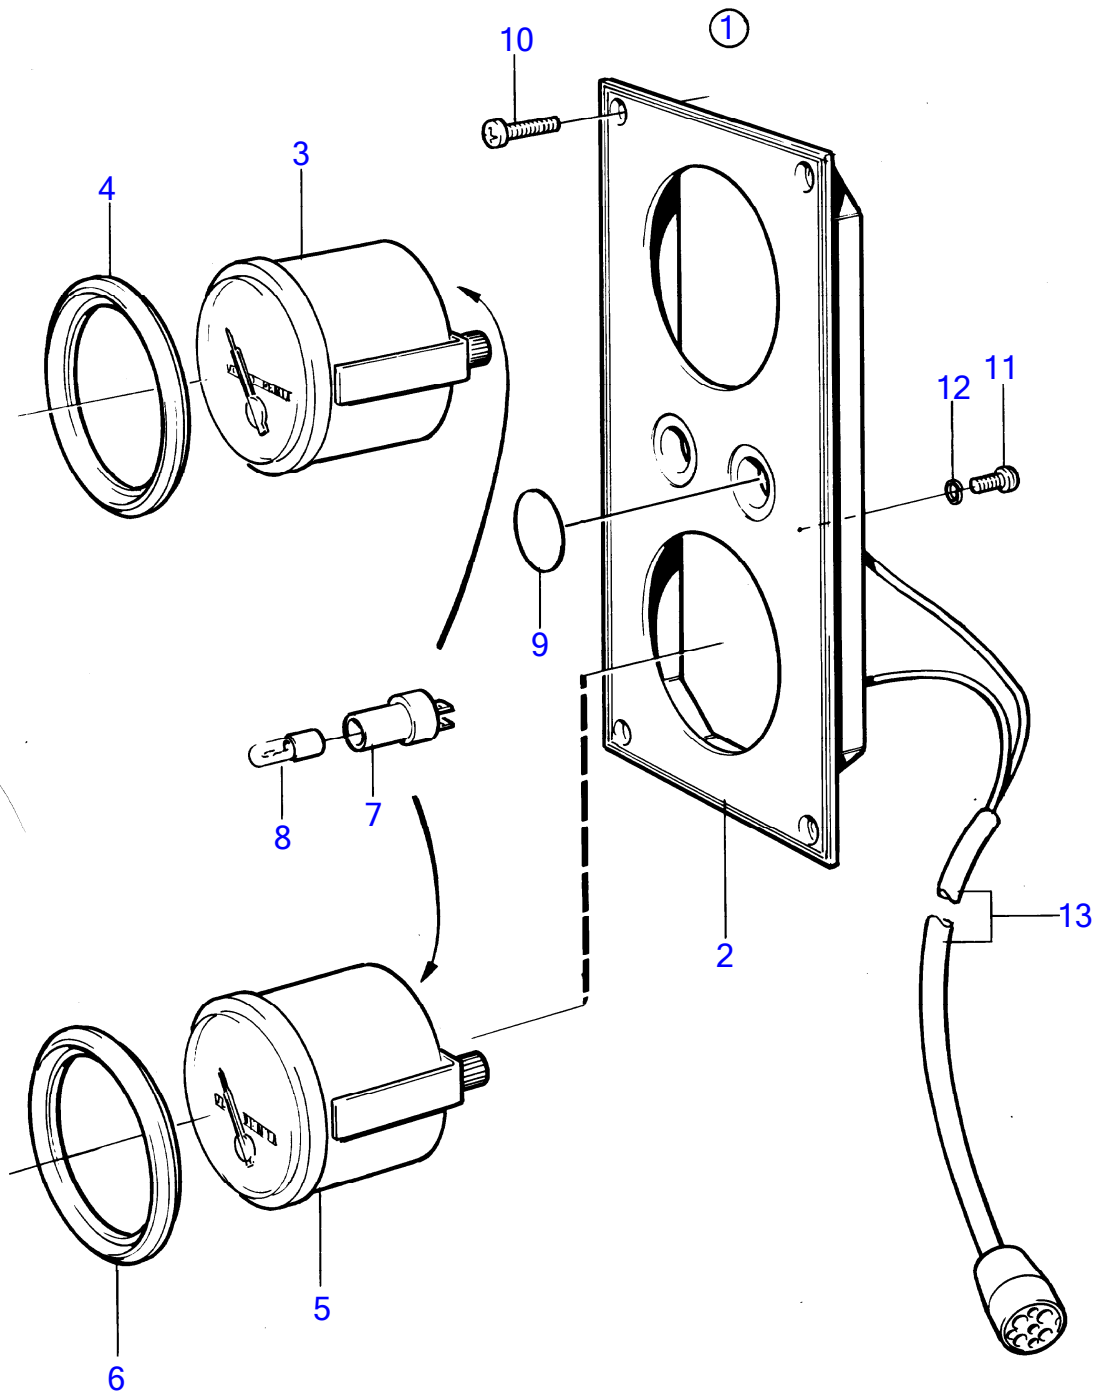

7421

No Réf	No Pièce	Qté requis	Désignation	Notes
1	846803	1	Tableau de bord	24V
3	828622	1	· Manomètre d'huile	24V
4	828542	1	· Bague frontale	
5	828626	1	· Manometre	24V
6	828542	1	· Bague frontale	
7	808175	2	· Porte-lampe	
8	182059	2	· Ampoule	24V
9	828607	2	· Tôle recouvrement	
10	828647	4	· Vis	
11	949947	1	· Vis empreinte crucif	
12	941904	1	· Rondelle élastique	
13		1	· faisceau de cable	Turbocompresseur - inverseur