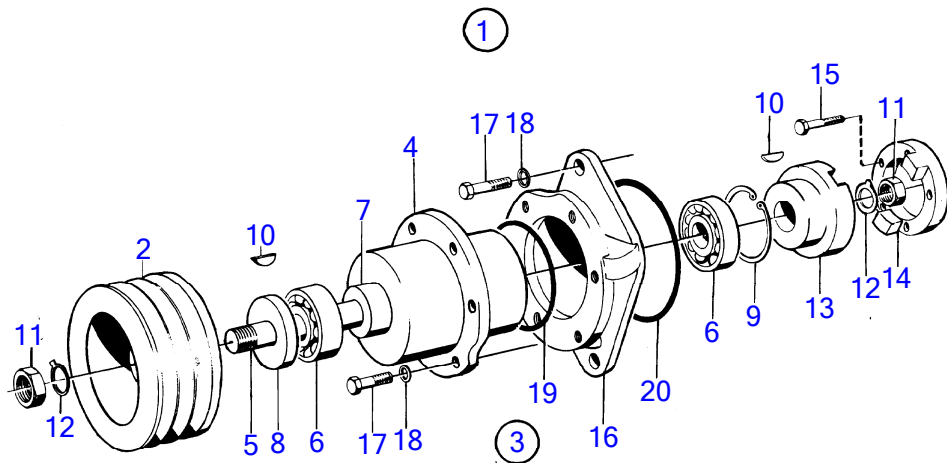

6787

No Réf	No Pièce	Qté requis	Désignation	Notes
1		1		
2	(847295)	1	• Poulie	D=180mm, Référence hors de gamme
3	821066	1	• Prise de commande	
4	821067	1	• • Ensemble tournant	
5	821068	1	• • Arbre	
6	11013	2	• • Roulement billes	
7	821072	1	• • Douille entretoise	
8	958993	1	• • Bague étanchéité	
9	914533	1	• • Circlip	
10	942406	2	• • Clavette woodruff	
11	955860	2	• • Écrou hexagonal	
12	942735	2	• • Rondelle-frein	
13	820960	1	• Embrayage griffes	
14	821071	1	• Flasque entraînement	
15	955513	4	• Vis à tête hexagonal	
16	(820833)	1	• Entretoise	Référence hors de gamme
17	940115	6	• Vis à tête hexagonal	
18	942336	6	• Rondelle élastique	
19	925095	1	• Joint torique	
20	420213	1	• Joint