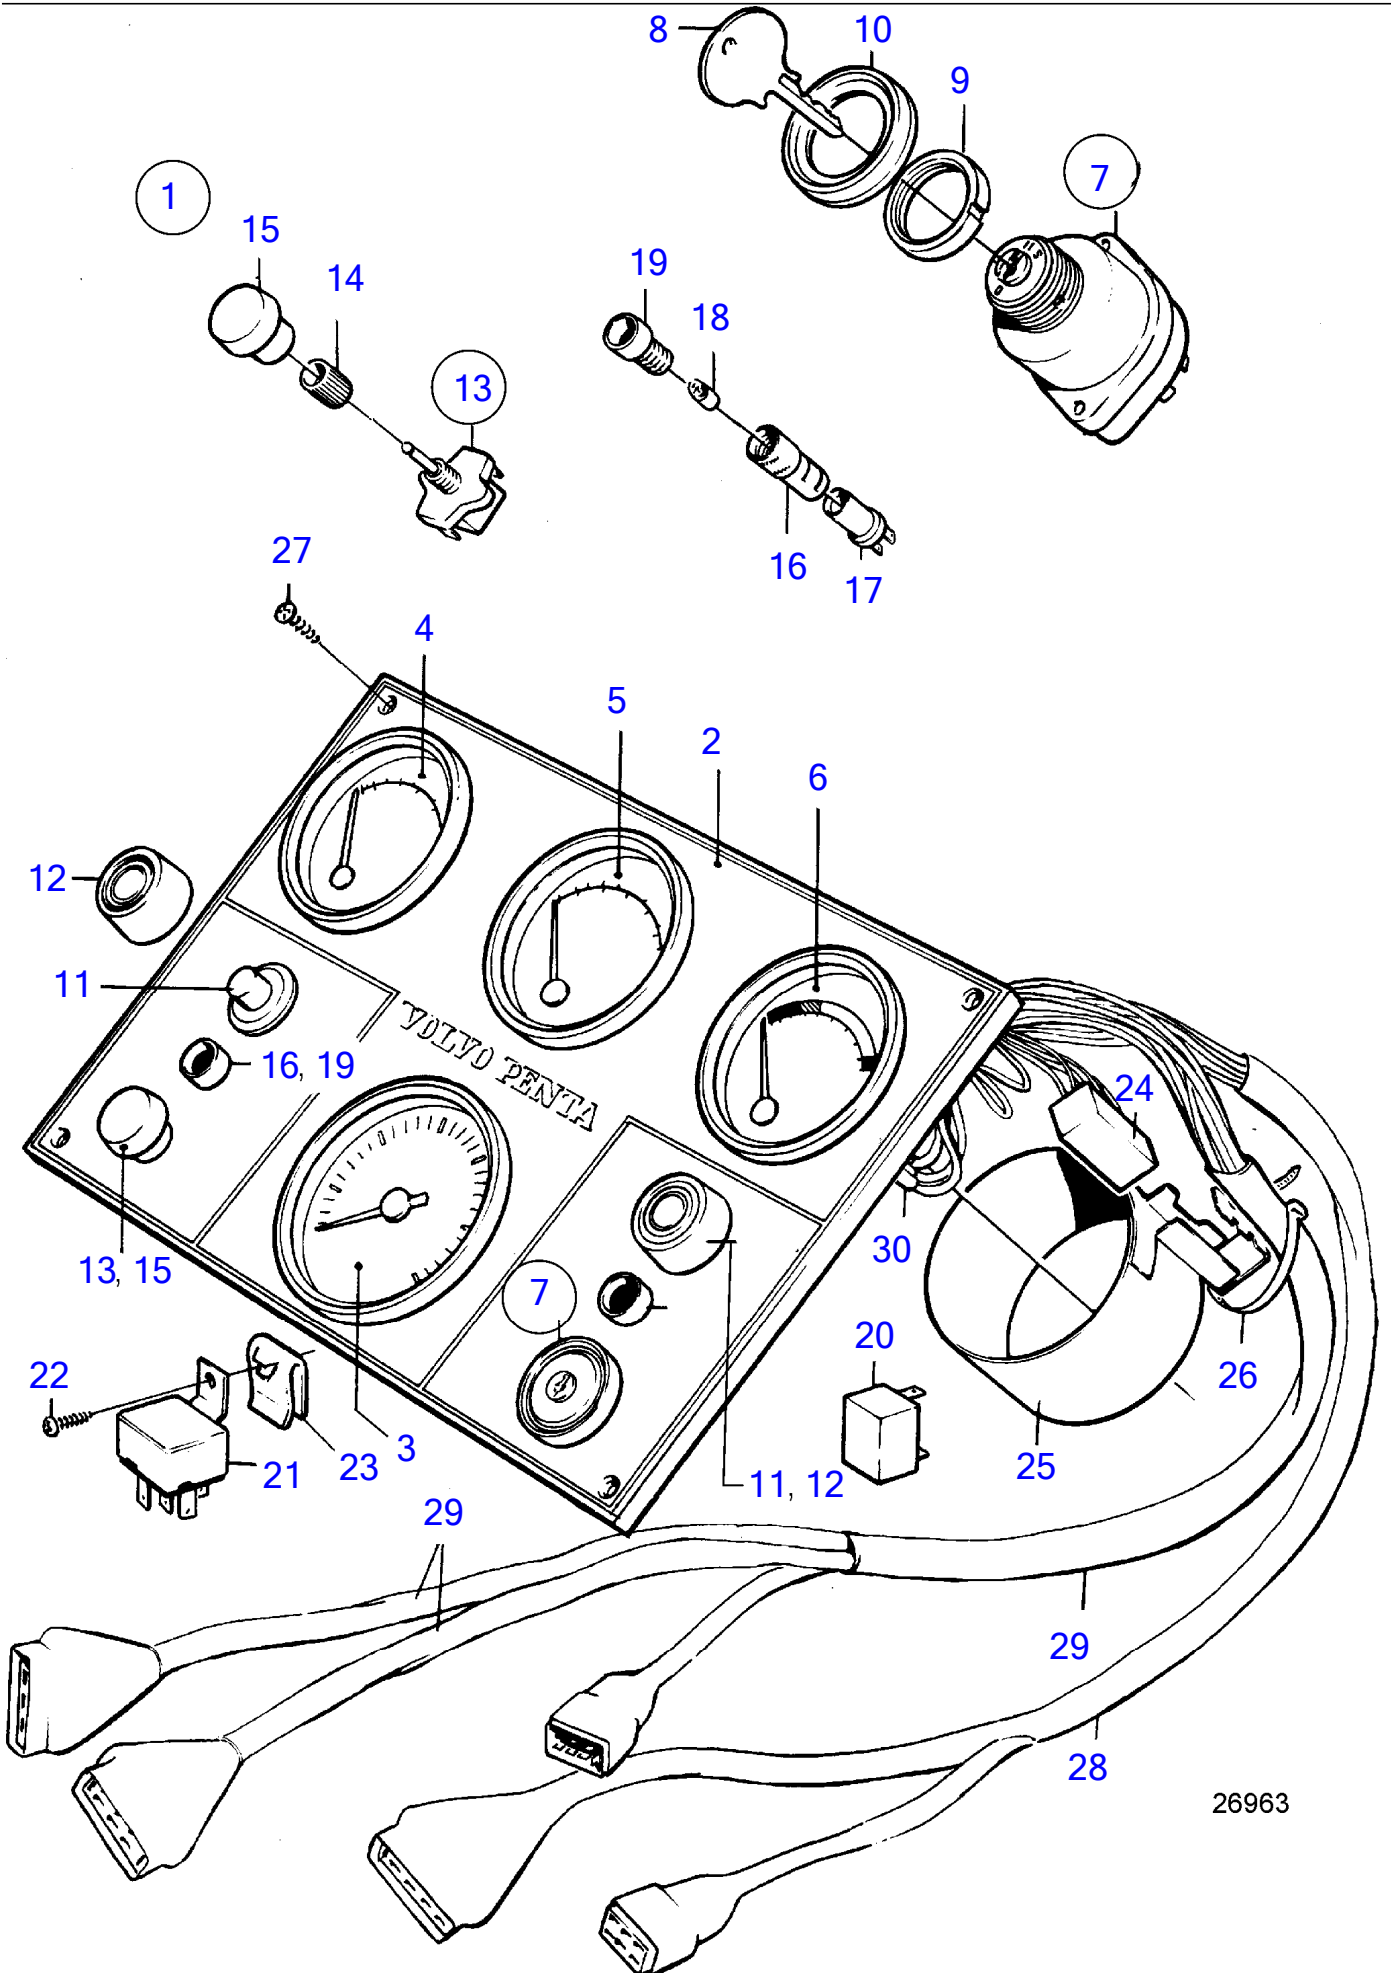

26963

No Réf	No Pièce	Qté requis	Désignation	Notes
1	(837820)	1	Tableau de bord	12V, Référence hors de gamme
2	(837519)	1	· Tôle instrument	Référence hors de gamme
3	837776	1	· Compte-tours	
4	(837759)	1	· Thermometre	Référence hors de gamme
5	837757	1	· Tableau bord	
6	(837895)	1	· Voltmetre	Référence hors de gamme
7	824963	1	· Verrouillage de déma	
8	(831606)	2	· Clé bulletin P-36-4-1	Indiquer le code de cle a la commande, Référence hors de gamme Numéros de référence annulés pour les clés
9	(831536)	1	· Écrou	Référence hors de gamme
10	(827769)	1	· Collerette	Référence hors de gamme
11	843684	2	· Bouton	
12	837533	2	· Capuchon caoutchouc	
13	842918	1	· Rhéostat	
14	843002	1	· Écrou	
15	842921	1	· Bouton	
16	819350	2	· Manchon	
17	808175	6	· Porte-lampe	
18	19923	6	· Ampoule	
19	827766	2	· Verre	
20	837723	1	· Résistance	
21	876040	1	· Kit de relais	
22	955126	1	· Vis empreinte crucif	
23	(192557)	1	· Écrou de ressort	Référence hors de gamme
24	(837266)	1	· Relais differé	Référence hors de gamme
25	(837859)	2	· Fixation	Référence hors de gamme
26	948210	X	· Serre-câble	
27	944540	4	· Vis	
28	(837887)	1	· Faisceau de câble	Référence hors de gamme
29	(837888)	1	· Faisceau de câble	Référence hors de gamme
30		X	· cables et cosses