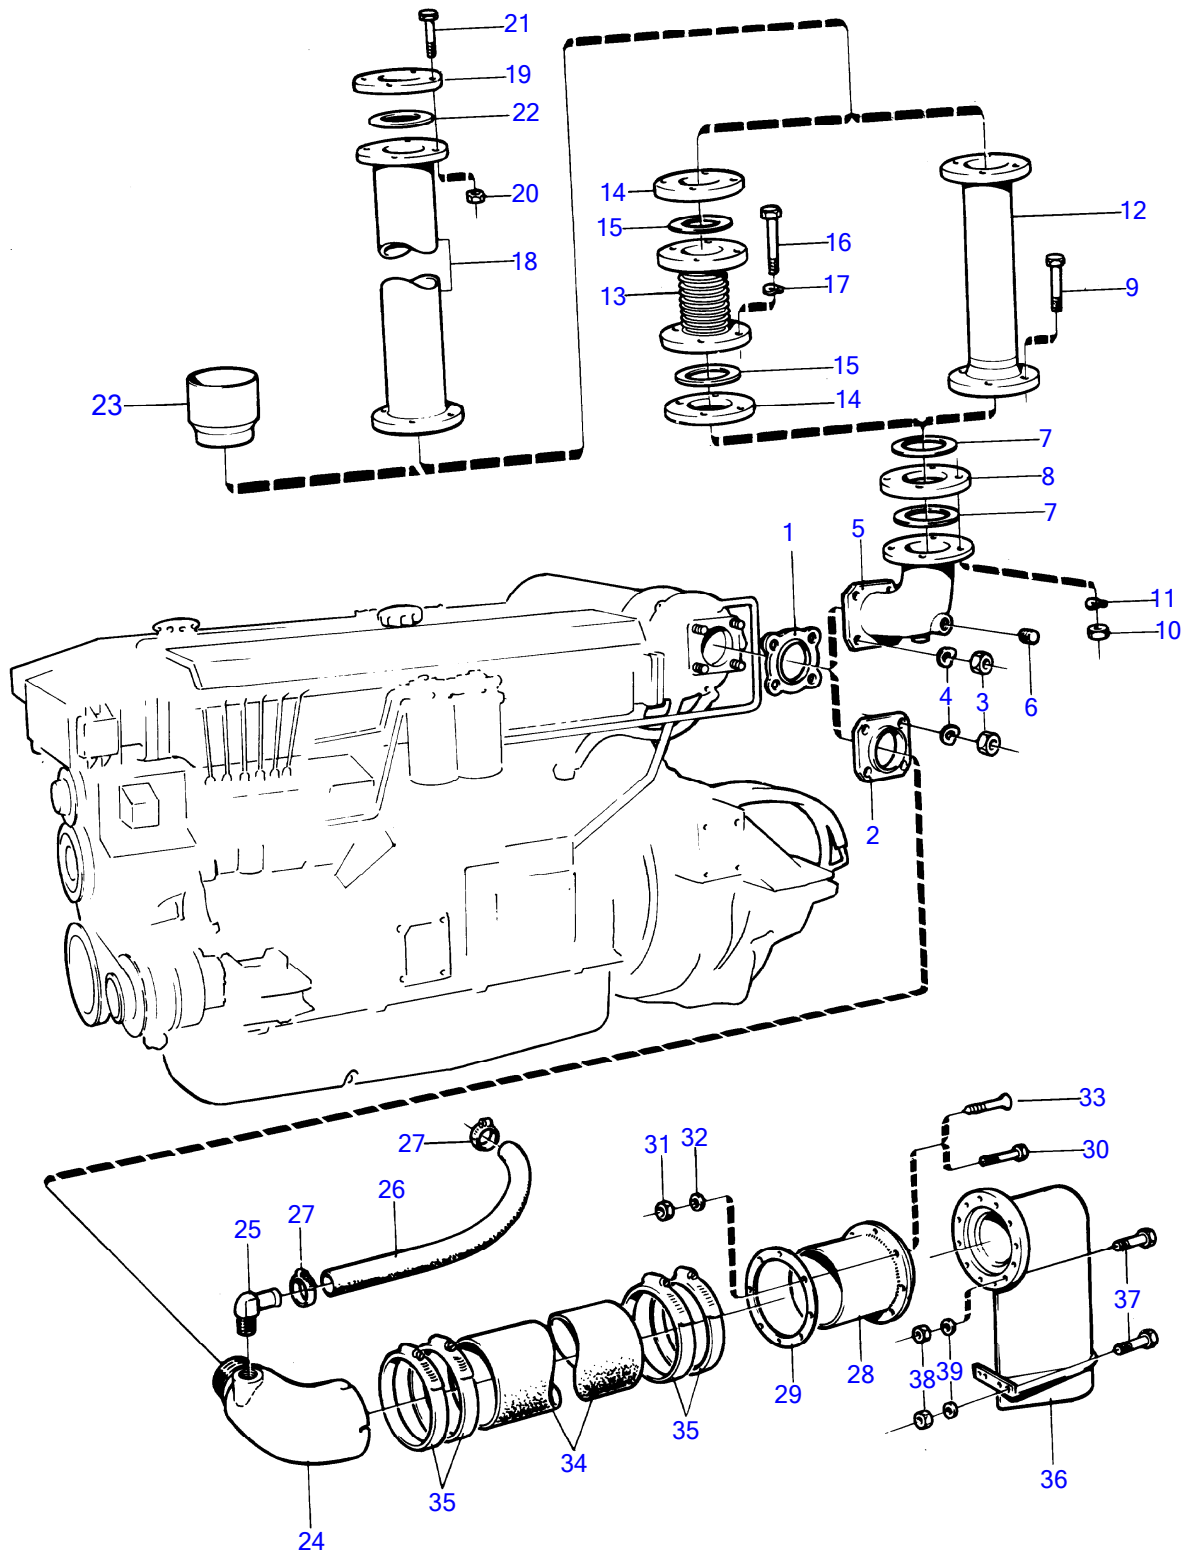

4423

No Réf	No Pièce	Qté requis	Désignation	Notes
1	424631	1	Joint	
2	823770	1	Bride	
3	943927	4	Écrou hexagonal	
4	941908	4	Rondelle élastique	
5	836057	1	Coude echappement	
	(822089)	1	Coude echappement	TMD70B,TMD70C, Référence hors de gamme
6	192154	2	Tampon	
7	862594	2	Joint	
8	807625	1	Bride	
	820905	1	Bride	TMD70B,TMD70C
9	955592	4	Vis à tête hexagonal	
10	955829	4	Écrou hexagonal	
11	941912	4	Rondelle élastique	
12	820900	1	Flexible echappement	L=590mm
13	(843087)	1	Compensateur	L=185mm, Référence hors de gamme
	843088	1	Compensateur	L=185mm
14	820905	2	Bride	
15	862594	2	Joint	
16	955591	8	Vis à tête hexagonal	Anc. mod.
	955365	8	Vis à tête hexagonal	Nouv. mod.
17	941912	8	Rondelle élastique	
18	807704	1	Silencieux	TMD70B,TMD70C
19	(842004)	2	Bride soudée	TMD70B,TMD70C, Référence hors de gamme
20	955829	8	Écrou hexagonal	TMD70B,TMD70C
21	955591	8	Vis à tête hexagonal	TMD70B,TMD70C
22	862594	2	Joint	TMD70B,TMD70C
23	(837614)	1	Raccord	TAMD70C,TAMD70D, Référence hors de gamme
24	836745	1	Coude echappement	
25	943134	1	Raccord coudé	
26	(13430)	X	Durit caoutchouc	L=550mm, Référence hors de gamme
27	994561	2	Collier serrage	
28	836757	1	Passage de coque	
29	836758	1	Joint	
30	941815	8	Vis empreinte crucif	L=45mm
31	940190	8	Écrou hexagonal	
32	(836768)	8	Rondelle élastique	Référence hors de gamme
33	(836769)	8	Vis à bois	Alt L=38mm, Référence hors de gamme
34	828489	X	Flexible echappement	
35	943485	4	Collier serrage	
36	(836823)	1	Silencieux	Référence hors de gamme
37	(959942)	16	Vis à tête hexagonal	Référence hors de gamme
38	940190	16	Écrou hexagonal	
39	940191	16	Rondelle