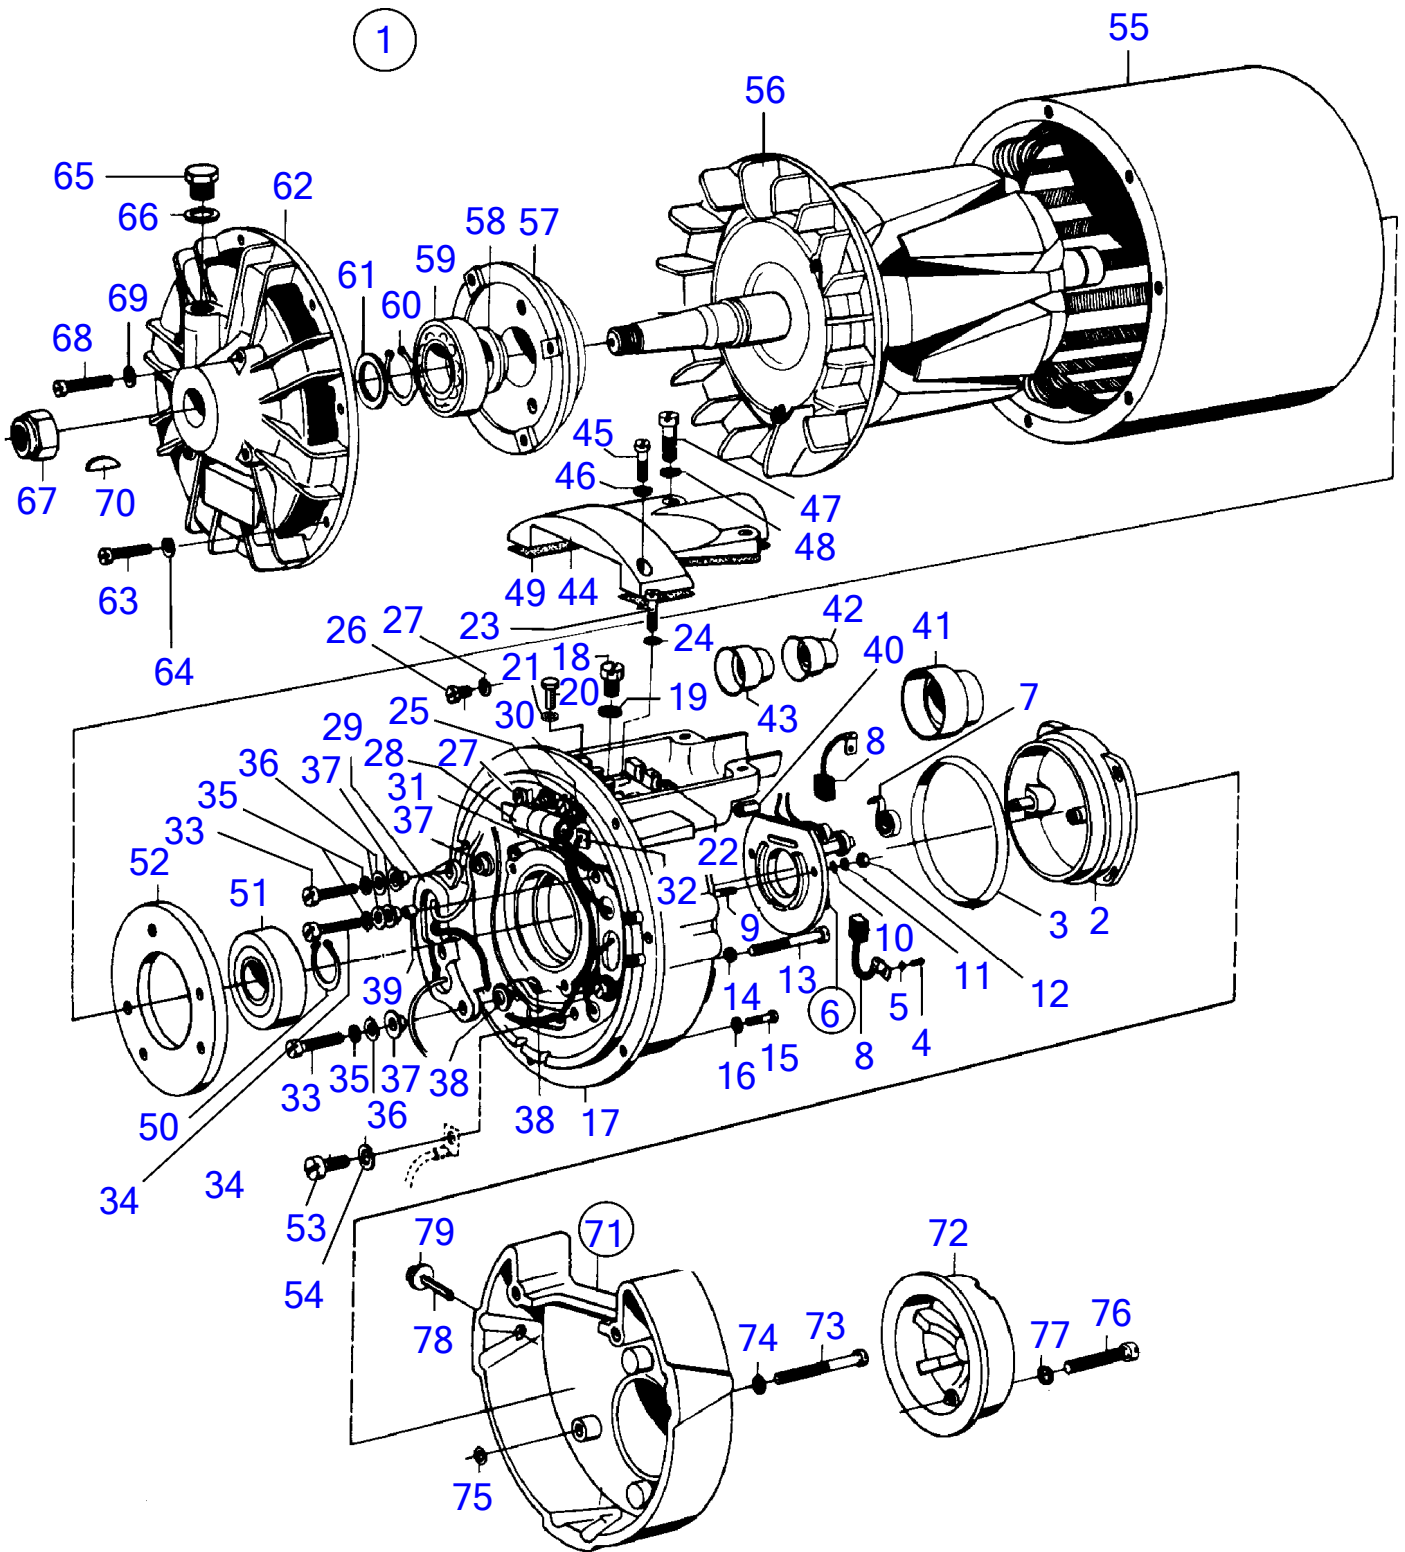

No Réf	No Pièce	Qté requis	Désignation	Notes
1	823765	1	Alternateur	24V60A
2	(242142)	1	• Gaine extérieure	Référence hors de gamme
3	(242771)	1	• Bague étanchéité	Référence hors de gamme
4	(242772)	2	• Vis	Référence hors de gamme
5	(955916)	2	• Rondelle élastique	Référence hors de gamme
6	236864	1	• Retenue	
7	(242134)	2	• • Ressort	Référence hors de gamme
8	(242135)	1	• Jeu de balais	Référence hors de gamme
9	(242138)	2	• Goujon	Référence hors de gamme
10	(242139)	2	• Rondelle	Référence hors de gamme
11	(955917)	2	• Rondelle élastique	Référence hors de gamme
12	(242773)	2	• Écrou	Référence hors de gamme
13	(236852)	3	• Vis empreinte crucif	Référence hors de gamme
14	941905	3	• Rondelle élastique	
15	(242119)	7	• Vis	Référence hors de gamme
16	941905	7	• Rondelle élastique	
17	(242774)	1	• Couvercle palier	Référence hors de gamme
18	(236859)	2	• Vis à tête hexagonal	Référence hors de gamme
19	(242775)	2	• Rondelle élastique	Référence hors de gamme
20	(242131)	3	• Vis	Référence hors de gamme
21	941905	3	• Rondelle élastique	
22	(242779)	1	• Connexion de câble	Référence hors de gamme
23	(236839)	2	• Vis	Référence hors de gamme
24	941905	2	• Rondelle élastique	
25	(242780)	3	• Raccordement au sect	Référence hors de gamme
26	(236841)	3	• Vis	Référence hors de gamme
27	(955916)	3	• Rondelle élastique	Référence hors de gamme
28	(242782)	1	• Condensateur	Référence hors de gamme
29	(242781)	3	• Porte-diodes	Référence hors de gamme
30	(236856)	1	• Cable	Référence hors de gamme
31	(236857)	3	• Cable	Référence hors de gamme
32	(242783)	2	• Raccord	Référence hors de gamme
33	(236851)	3	• Vis	Référence hors de gamme
34	(236852)	1	• Vis empreinte crucif	Référence hors de gamme
35	941905	4	• Rondelle élastique	
36	(242784)	4	• Rondelle	Référence hors de gamme
37	(236853)	7	• Bague isolante	Référence hors de gamme
38	(236853)	2	• Bague isolante	Référence hors de gamme
39	(236854)	1	• Manchon	Référence hors de gamme
40	(242129)	4	• Écrou	Référence hors de gamme
41	(242132)	1	• Soufflet	Référence hors de gamme
42	(242768)	1	• Bague de sûreté	Référence hors de gamme
43	(242769)	1	• Bague de sûreté	Référence hors de gamme
44	(242786)	1	• Gaine extérieure	Référence hors de gamme
45	(242133)	2	• Vis	Référence hors de gamme
46	(242765)	2	• Rondelle élastique	Référence hors de gamme
47	(236863)	2	• Vis	Référence hors de gamme
48	941905	2	• Rondelle élastique	
49	(242787)	1	• Joint	Référence hors de gamme
50	(236877)	1	• Anneau verrouillage	Référence hors de gamme
51	181335	1	• Roulement billes	
52	(236875)	1	• Retenue	Référence hors de gamme
53	(242788)	3	• Vis	Référence hors de gamme
54	(242765)	3	• Rondelle élastique	Référence hors de gamme
55	(242789)	1	• Stator	Référence hors de gamme
56	(236874)	1	• Rotor	Référence hors de gamme
57	(242124)	1	• Tôle	Référence hors de gamme
58	(242791)	1	• Bague entretoise	Référence hors de gamme
59	(242120)	1	• Roulement à rouleaux	Référence hors de gamme
60	(242121)	1	• Anneau verrouillage	Référence hors de gamme
61	(242122)	1	• Bague étanchéité	Référence hors de gamme
62	(242793)	1	• Flasque	Référence hors de gamme
63	(242119)	8	• Vis	Référence hors de gamme
64	941905	8	• Rondelle élastique	
65	(242794)	1	• Tampon	Référence hors de gamme
66	(809395)	1	• Rondelle	Référence hors de gamme
67	242795	1	• Écrou frein	
68	(242123)	4	• Vis	Référence hors de gamme
69	941905	4	• Rondelle élastique	
70	160807	1	• Clavette woodruff