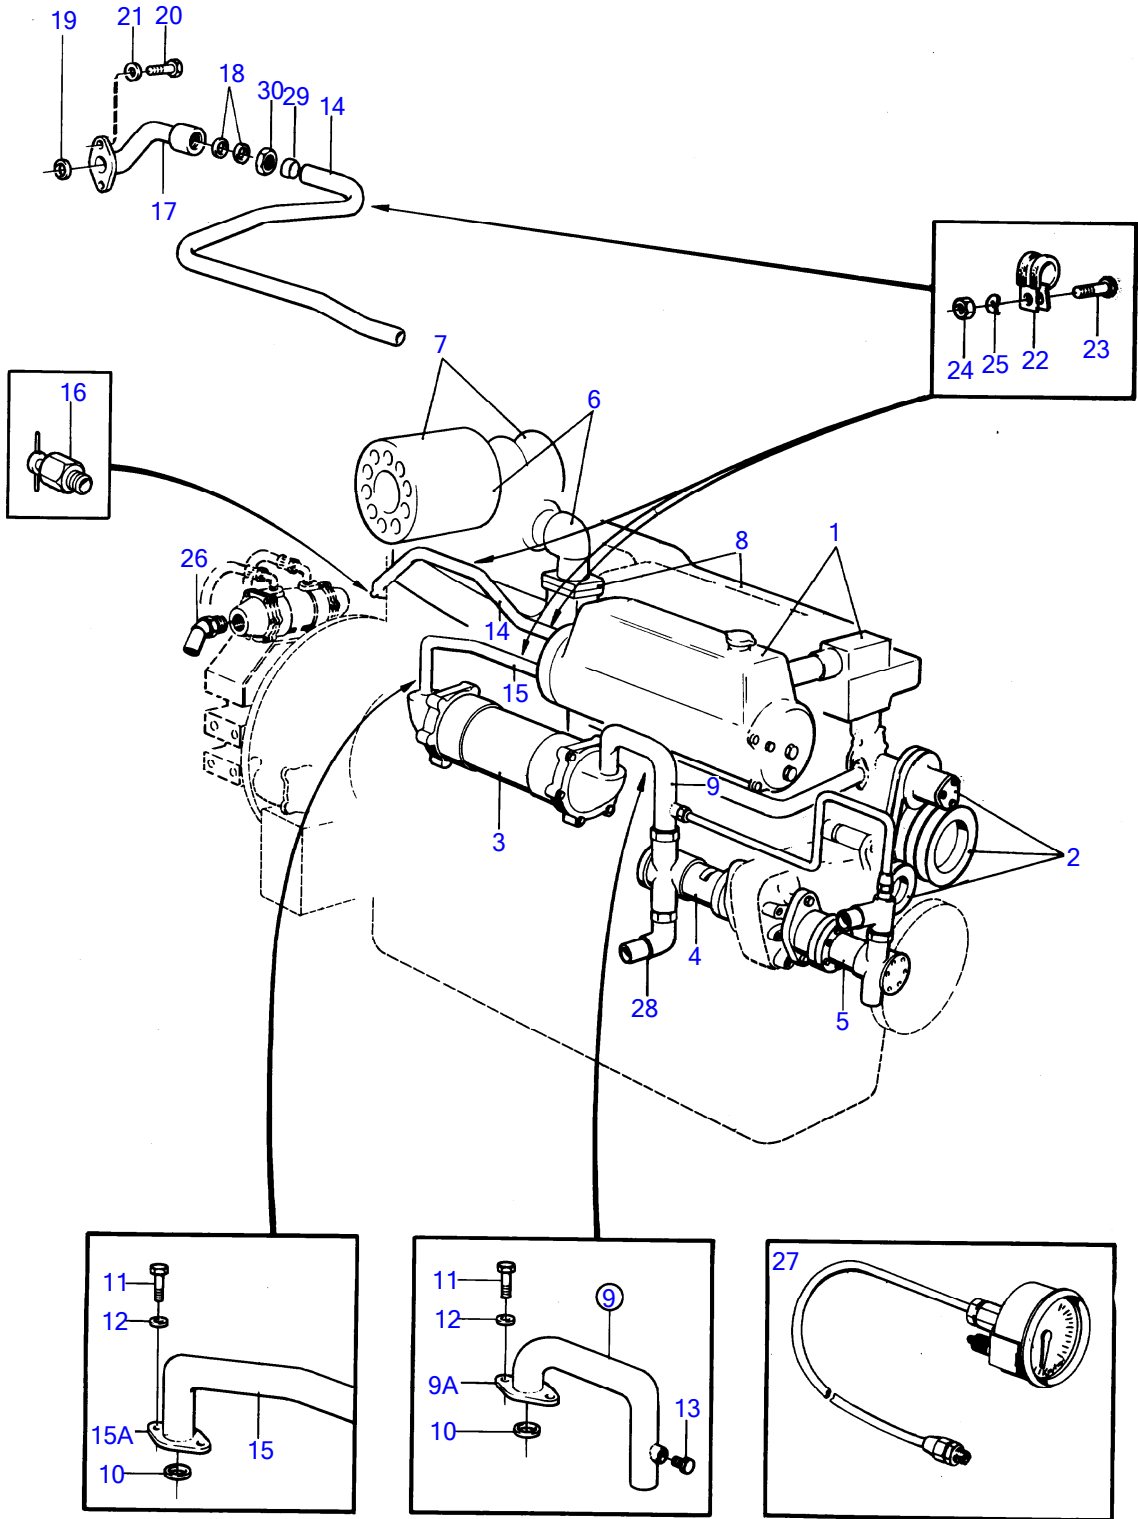

7316

No Réf	No Pièce	Qté requis	Désignation	Notes
1		1	echangeur de temperature tubulaire et thermostat avec pieces de montage	
2		1	pompe de circulation et dispositif d'entrainement avec pieces de montage	
3		1	refroidisseur d'huile et pieces de montage	
4		1	pompe a eau de mer et pieces de montage	
5		1	pompe de cale et pieces de montage	Voir groupe 9
6		1	filtre a air avec pieces de montage	
8		1	admission et collecteur d'echappement avec pieces de monage	
9	(843990)	1	Tube de refroidissem	Référence hors de gamme
9A	(836754)	1	· Bride	Référence hors de gamme
10	836778	2	Joint	
11	940135	4	Vis à tête hexagonal	
12	941907	4	Rondelle élastique	
13	192134	1	Tampon	
14	(844951)	1	Tube de refroidissem	MO-160500/243413, Référence hors de gamme
	(847097)	1	Tube de refroidissem	MO160501/243414-, Référence hors de gamme
15	(844802)	1	Tuyau	Référence hors de gamme
15A	(836754)	1	Bride	Référence hors de gamme
16	82745	2	Robinet de fermeture	
17	(844103)	1	Tube de refroidissem	Inverseur Twin Disc., Référence hors de gamme
	(844104)	1	Tube de refroidissem	Inverseur BorgWarner., Référence hors de gamme
18	949974	2	Joint torique	
19	836778	1	Joint	
20	940135	2	Vis à tête hexagonal	
21	941907	2	Rondelle élastique	
22	943717	3	Collier serrage	MO-160500/243413
	943717	1	Collier serrage	MO160501/243414-
	952635	3	Collier serrage	MO160501/243414-
23	940100	2	Vis à tête hexagonal	MO-160500/243413
	950046	4	Vis empreinte crucif	MO160501/243414-
24	955825	2	Écrou hexagonal	MO-160500/243413
	955825	4	Écrou hexagonal	MO160501/243414-
25	941906	2	Rondelle élastique	MO-160500/243413
	941906	4	Rondelle élastique	MO160501/243414-
26	(836759)	1	Fixe-flexible	Voir groupe 4A, Référence hors de gamme
27		1	manometre d'eau de mer	Voir groupe 9
28	(837276)	1	Fixation	Référence hors de gamme
29	807957	2	Bague étanchéité	MO160501/243414-
30	(6606324)	2	Écrou	MO160501/243414-, Référence hors de gamme