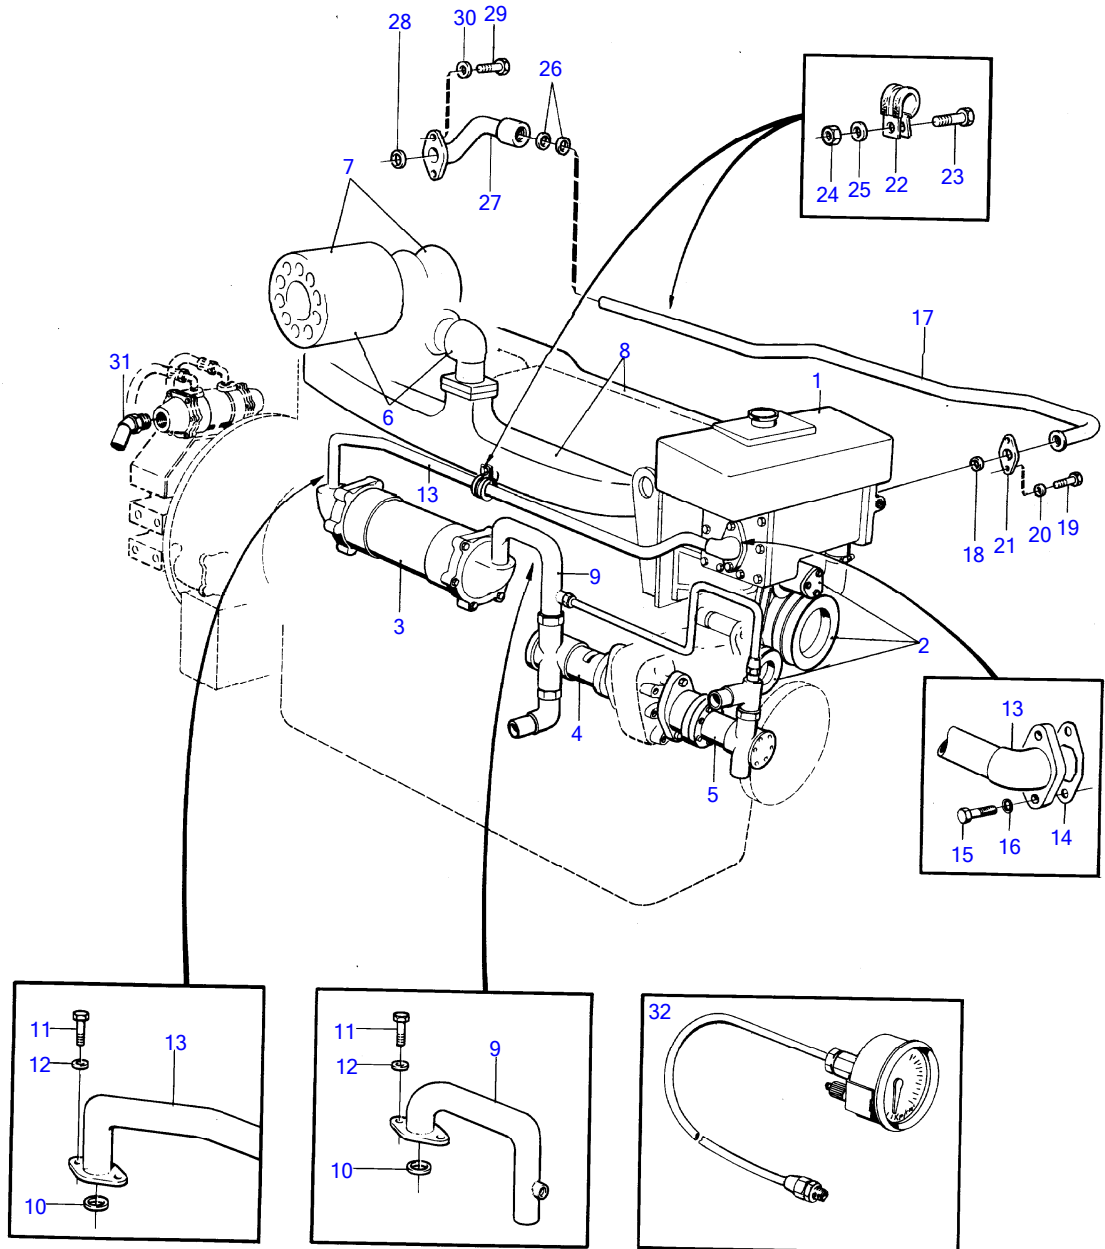

5133

No Réf	No Pièce	Qté requis	Désignation	Notes
1		1	echangeur de temperature et thermostat avec pieces de montage	
2		1	pompe de circulation et dispositif d'entrainement avec pieces de montage	
3		1	refroidisseur d'huile et pieces de montage	
4		1	pompe a eau de mer et pieces de montage	
5		1	pompe de cale et pieces de montage	Voir groupe 9
6		1	filtre a air avec pieces de montage	
8		1	admission et collecteur d'echappement avec pieces de monage	
9	(843990)	1	Tube de refroidissem	Référence hors de gamme
10	836778	2	Joint	
11	940135	4	Vis à tête hexagonal	
12	941907	4	Rondelle élastique	
13	(843942)	1	Tube de refroidissem	Référence hors de gamme
14	800389	1	Joint	
15	955296	2	Vis à tête hexagonal	
16	941907	2	Rondelle élastique	
17	(844105)	1	Tube de refroidissem	Référence hors de gamme
18	836778	1	Joint	
19	940135	2	Vis à tête hexagonal	
20	941907	2	Rondelle élastique	
21	(836754)	1	Bride	Référence hors de gamme
22	943717	3	Collier serrage	
23	940100	2	Vis à tête hexagonal	
24	955825	2	Écrou hexagonal	
25	941906	2	Rondelle élastique	
26	949974	2	Joint torique	
27	(844103)	1	Tube de refroidissem	Inverseur Twin Disc., Référence hors de gamme
	(844104)	1	Tube de refroidissem	Inverseur BorgWarner., Référence hors de gamme
28	836778	1	Joint	
29	940135	2	Vis à tête hexagonal	
30	941907	2	Rondelle élastique	
31	(836759)	1	Fixe-flexible	Référence hors de gamme
32		1	manometre d'eau de mer	Voir groupe 9