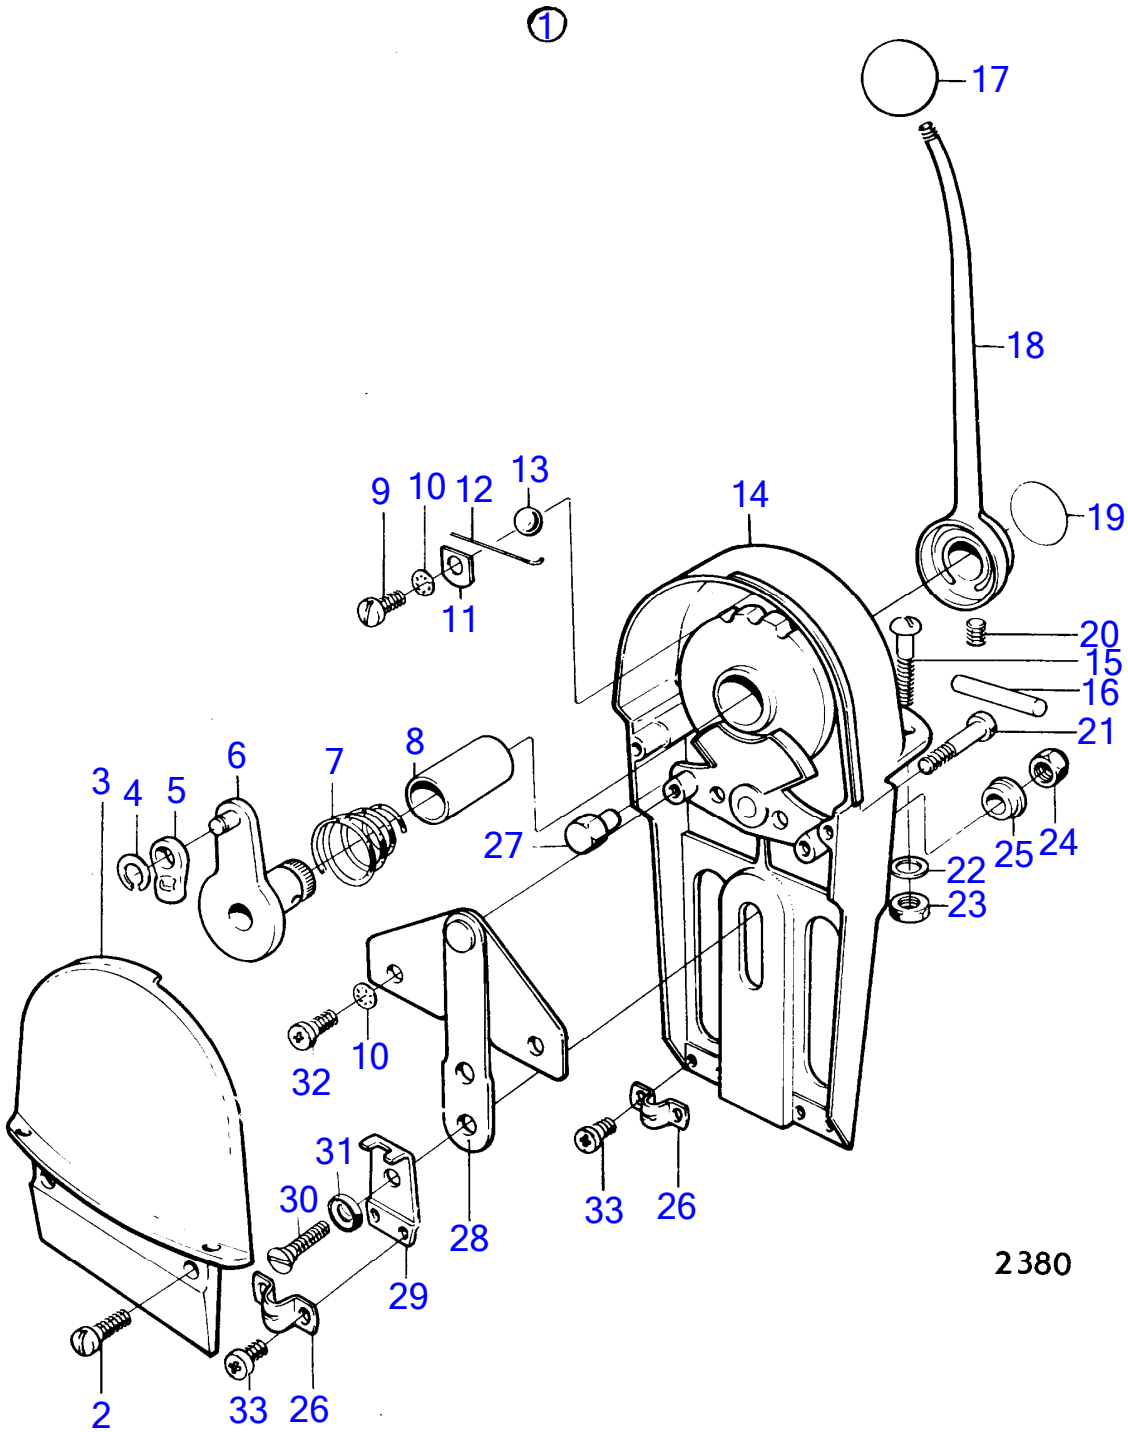

2380

No Réf	No Pièce	Qté requis	Désignation	Notes
1	(809968)	1	Commande	Pour installation de moteur double., Référence hors de gamme
4	951668	2	· Jonc d'arrêt	
5	(814269)	2	· Support câbles	Référence hors de gamme
6	(825877)	2	· Bras de volet	Référence hors de gamme
7	(825870)	2	· Ressort	Référence hors de gamme
8	(825872)	2	· Bague de palier	Référence hors de gamme
9	(950019)	2	· Vis empreinte crucif	Référence hors de gamme
10	(955946)	6	· Rondelle dentée	Référence hors de gamme
11		2	·	
12	(825879)	6	· Ressort	Référence hors de gamme
13	(60309)	2	· Bille	Référence hors de gamme
14		2	· boitier	
15	(943091)	4	· Vis	Référence hors de gamme
16	(825880)	2	· Goupille cylindrique	Référence hors de gamme
17	(825881)	2	· Pommeau	Référence hors de gamme
18	(825882)	2	· Levier	Référence hors de gamme
19		2	·	
20	(825874)	2	· Vis verrouillage	Référence hors de gamme
21	(950025)	2	· Vis empreinte crucif	Référence hors de gamme
22	940275	4	· Rondelle	
23	940092	4	· Écrou hexagonal	
24	(950372)	2	· Écrou	Référence hors de gamme
25	(825865)	2	· Manchon	Référence hors de gamme
26	(817726)	4	· Serre-câble	Référence hors de gamme
27	(825873)	2	· Serre-câble	Référence hors de gamme
28		2	·	
29	(820003)	2	· Fixation	Référence hors de gamme
30		2	·	
31	(827716)	2	· Bague	Référence hors de gamme
32	(950020)	4	· Vis empreinte crucif	Référence hors de gamme
33	(950019)	8	· Vis empreinte crucif	Référence hors de gamme