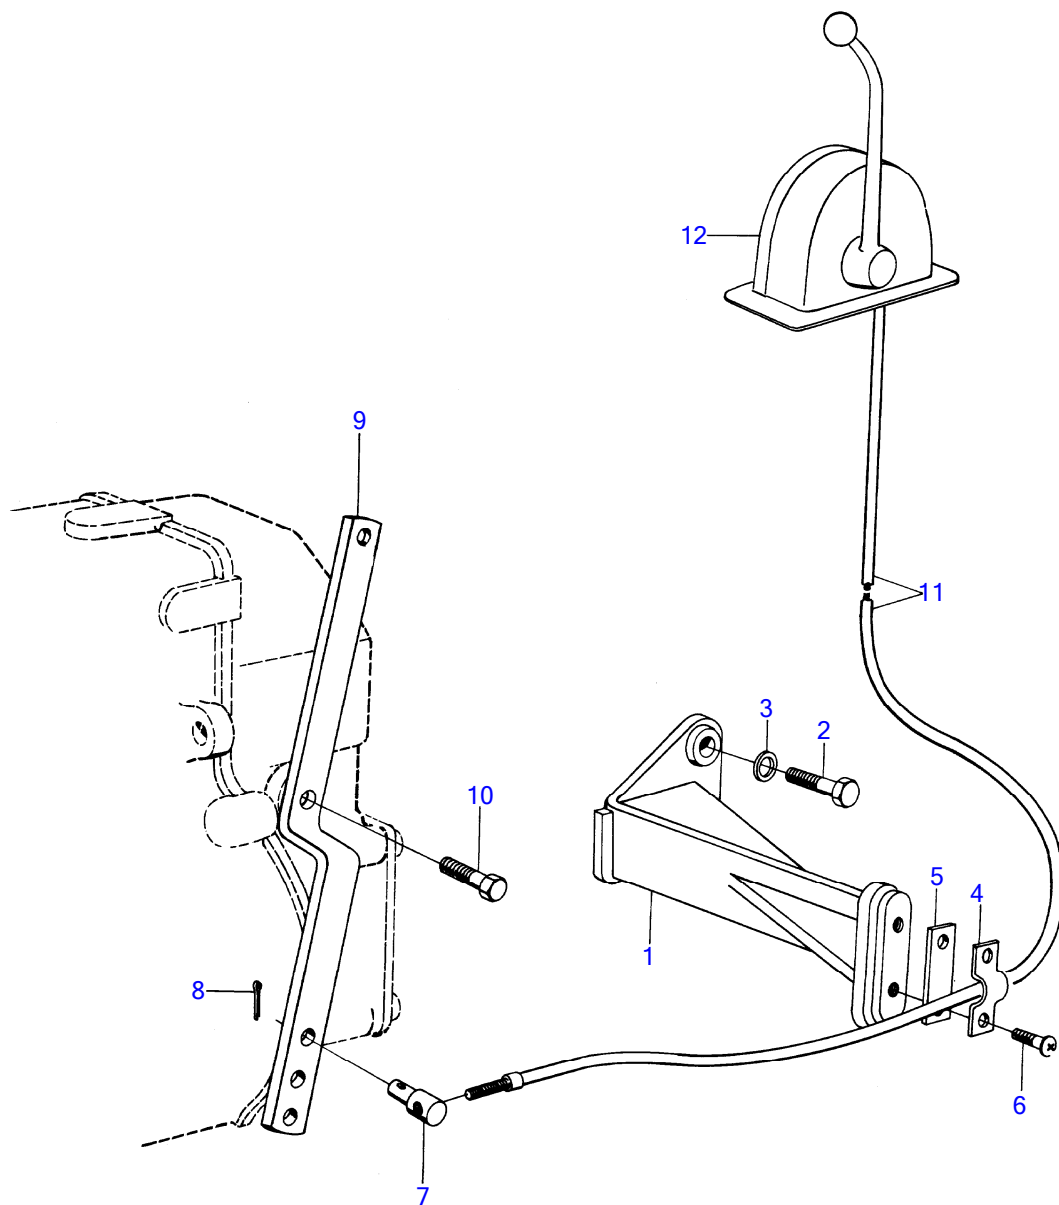

3123

No Réf	No Pièce	Qté requis	Désignation	Notes
1	(824428)	1	Console	Référence hors de gamme
2	955513	3	Vis à tête hexagonal	
3	941906	3	Rondelle élastique	
4	21471054	1	Console	
5	819068	1	Rondelle	
6	950021	2	Vis empreinte crucif	
7	804312	1	Dé	
8	17276	1	Goupille fendue	
9	823695	1	Bras de commande	
10	955272	1	Vis à tête hexagonal	
11		1	cable de commande	Voir groupe 9
12		1	commande	Voir groupe 9