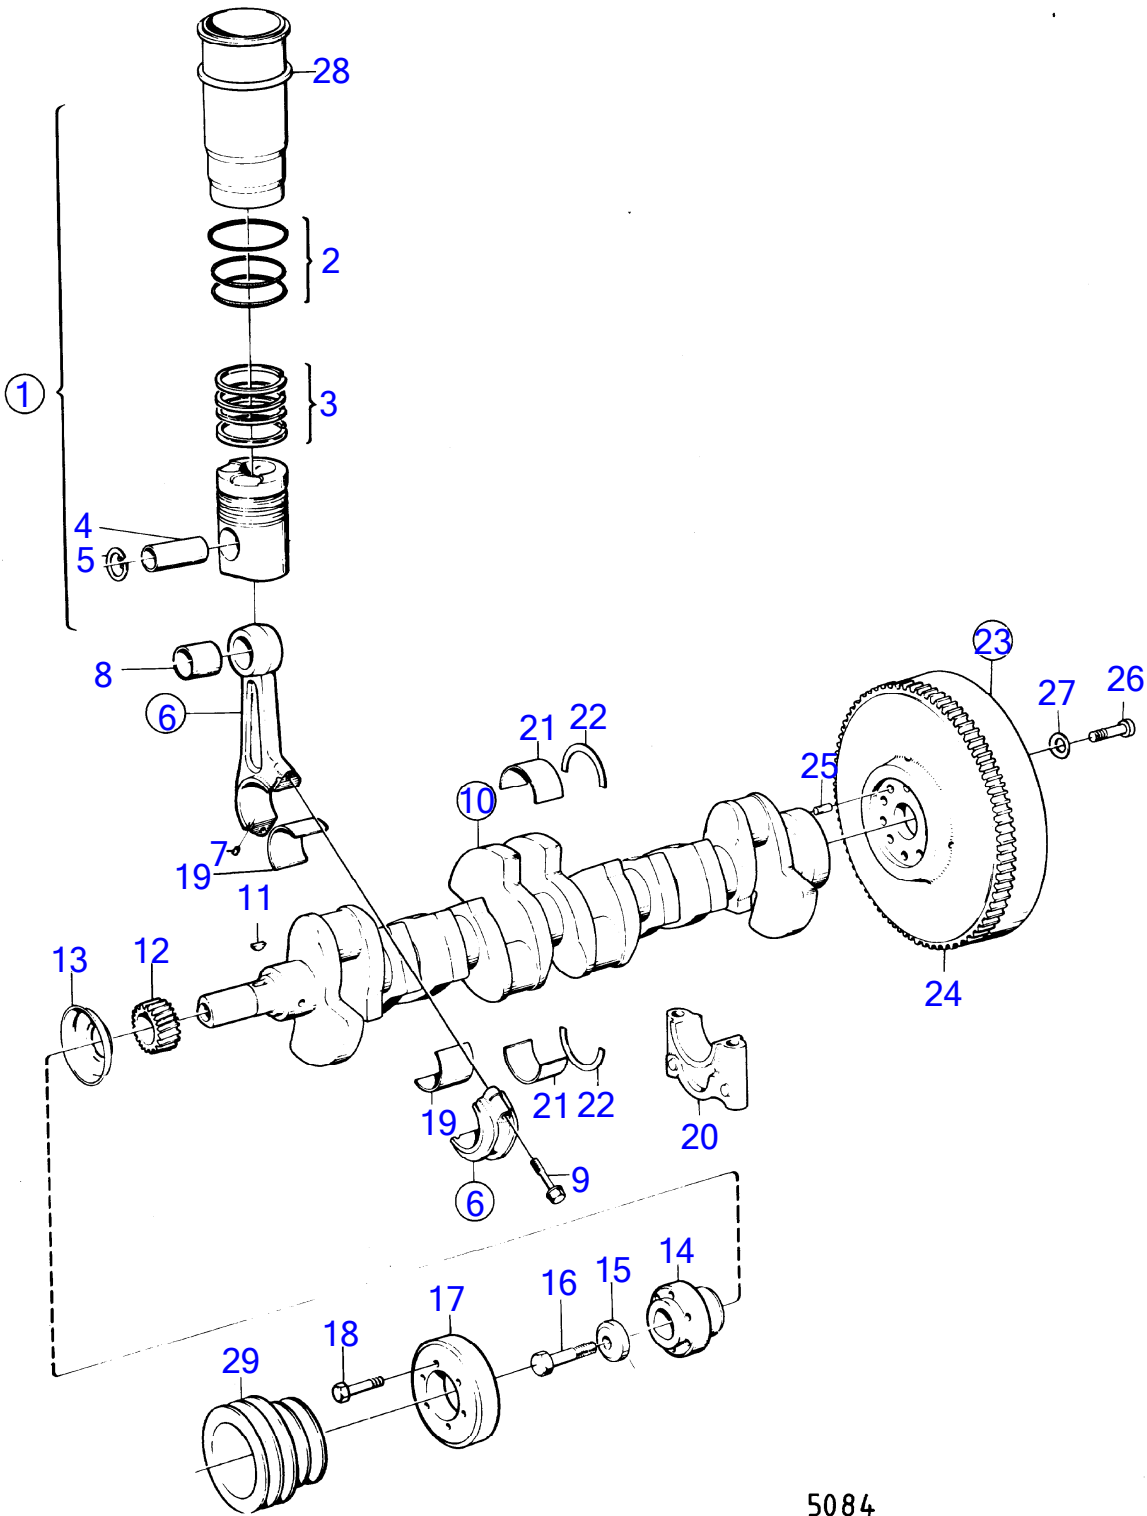

5084

No Réf	No Pièce	Qté requis	Désignation	Notes
1	(875541)	6	Jeu chemises de cyli	Référence hors de gamme
2	275735	6	• Kit joints étanchéit	
3	275375	6	• Jeu segments piston	
4	421033	6	• Axe piston	Std D
	(421300)	6	• Axe piston	0,05mm rep. sup, Référence hors de gamme
	(421302)	6	• Axe piston	0,20mm rép. sup., Référence hors de gamme
5	914525	12	• Circlip	
6	842326	6	Bielle assemble	
7	(21660)	12	• Goupille cylindrique	MO-82063/XXXX, Référence hors de gamme
8	421142	6	• Bague	
9	420126	12	• Vis à tête hexagonal	
10	(847998)	1	Vilebrequin	Référence hors de gamme
11	422253	1	• Clavette woodruff	
12	(421080)	1	Pignon vilebrequin	Référence hors de gamme
13	(420172)	1	Défecteur d'huile, moyeu de deflecteur d'huile	Référence hors de gamme
14	(836304)	1	Moyeu	Référence hors de gamme
15	420124	1	Rondelle	
16	417464	1	Vis	
17	(844675)	1	Amortisseur vibratio	Référence hors de gamme
18	955548	8	Vis à tête hexagonal	
19	270093	6	Jeu coussinets biell	Std D
	270094	6	Jeu coussinets biell	0,25mm rep. inf
	270095	6	Jeu coussinets biell	0,50mm rep. inf
	270096	6	Jeu coussinets biell	0,75mm rép. inf.
	270097	6	Jeu coussinets biell	1,00mm rep. inf
	(270098)	6	Jeu coussinets biell	1,25mm rep. inf, Référence hors de gamme
20		7	kit de chapeau de palier de vilebrequin	
21	270432	7	Kit palier vilebrequ	Std D
	270433	7	Kit palier vilebrequ	0,25mm rep. inf
	270434	7	Kit palier vilebrequ	0,50mm rep. inf
	(270435)	7	Kit palier vilebrequ	0,75mm rép. inf., Référence hors de gamme
	270436	7	Kit palier vilebrequ	1,00mm rep. inf
	(270437)	7	Kit palier vilebrequ	1,25mm rep. inf, Référence hors de gamme
22	276754	1	Kit rondelles butée	Std D
	276755	1	Kit rondelles butée	0,1mm rep. sup
	276756	1	Kit rondelles butée	0,2mm rep. sup
	276757	1	Kit rondelles butée	0,3mm rep. sup
23	848350	1	Volant moteur	
24	420067	1	• Couronne	
25	950677	1	Goupille cylindrique	
26	944710	6	Vis à tête hexagonal	
27	467773	6	Rondelle	
28	466114	X	Rondelle ajustée	E=0,2mm
	466183	X	Rondelle ajustée	E=0,3mm
	466184	X	Rondelle ajustée	E=0,5mm
29		1	poulie supp.	Voir groupe 9