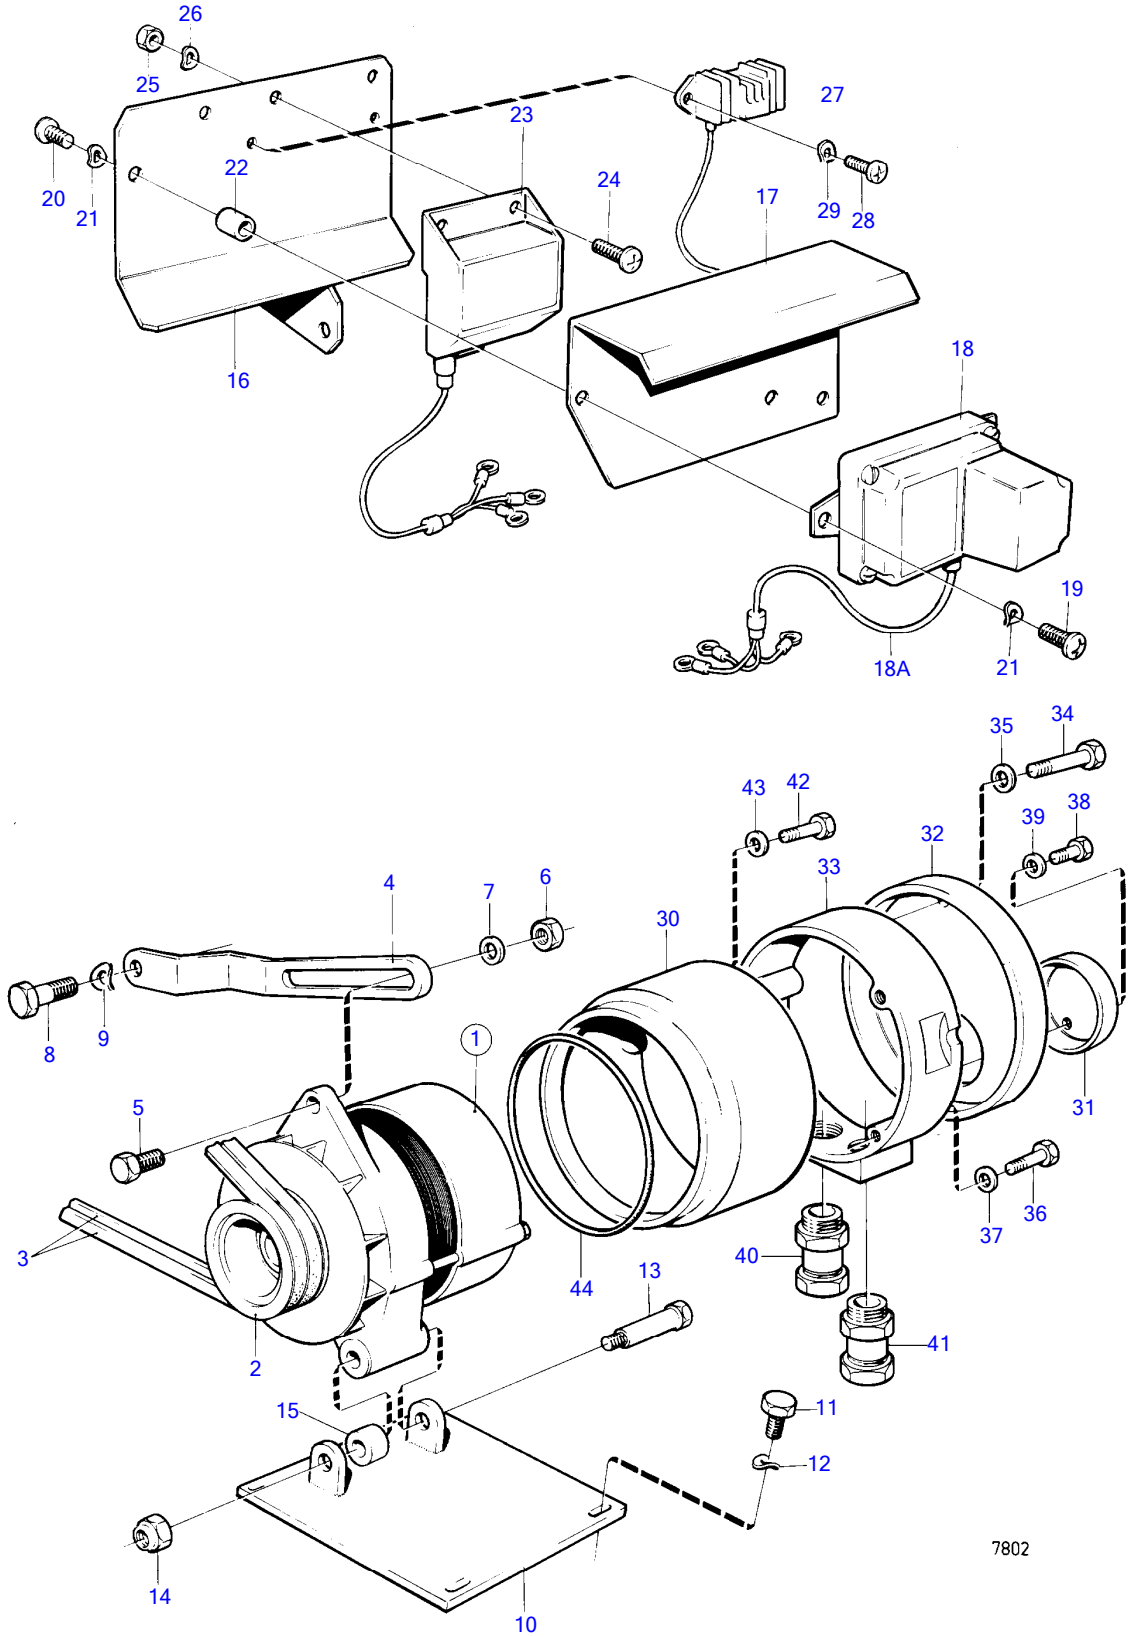

MD70C, TMD70C, TAMD70C, THAMD70C, AQD70BL, AQD70CL
7802

7802

No Réf	No Pièce	Qté requis	Désignation	Notes
1	(827348)	1	Alternateur	12V38A remp. par 847604, Référence hors de gamme
	(847604)	1	Alternateur	14V35A, Référence hors de gamme
	827349	1	Alternateur	24V25A remp. par 847561
	847561	1	Alternateur	28V30A
2	822573	1	Poulie	Pour alternateurS 827348 et 827349
	841812	1	Poulie	Pour alternateurS 847604 et 847561
3	958354	1	Courroie trapézoïdal	
	966970	1	Jeu courroie trapézo	Pour moteur classe
4	(844052)	1	Bride serrage	Référence hors de gamme
5	940161	1	Vis à tête hexagonal	
6	950353	1	Contre-écrou	
7	191172	1	Rondelle	
8	940161	1	Vis à tête hexagonal	
9	941907	1	Rondelle élastique	
10	(823136)	1	Console	Référence hors de gamme
11	940135	4	Vis à tête hexagonal	
12	941907	4	Rondelle élastique	
13	822580	1	Vis	
14	950355	1	Contre-écrou	
15	912151	1	Bague entretoise	
16	(821429)	1	Console	Sauf les moteurs classes., Référence hors de gamme
17	(823649)	1	Tôle protection	Sauf les moteurs classes., Référence hors de gamme
18	(4803292)	1	Régulateur charge	Sauf les moteurs classes., 24V (823480), Référence hors de gamme
18A	845976	1	Faisceau de câble	
19	956092	3	Vis empreinte crucif	Sauf les moteurs classes.
20	956091	3	Vis empreinte crucif	Sauf les moteurs classes.
21	941906	6	Rondelle élastique	Sauf les moteurs classes.
22	899709	3	Amortisseur vibratio	Sauf les moteurs classes.
23	(847605)	1	Régulateur	Référence hors de gamme
24	(950033)	3	Vis empreinte crucif	Référence hors de gamme
25	(940145)	3	Écrou hexagonal	Référence hors de gamme
26	941906	3	Rondelle élastique	
27	(847605)	1	Régulateur	12V MOXXXX/26392-, Référence hors de gamme
28	956076	2	Vis empreinte crucif	
29	941907	2	Rondelle élastique	
30	(836477)	1	Bague de fixation	Pour moteur classe, Référence hors de gamme
31		1	Gaine extérieure	Pour moteur classe
32	(836132)	1	Gaine extérieure	Pour moteur classe, Référence hors de gamme
33	(836138)	1	Isolant	Pour moteur classe, Référence hors de gamme
34	956065	3	Vis empreinte crucif	Pour moteur classe
35	941904	3	Rondelle élastique	Pour moteur classe
36	940326	3	Vis à six pans creux	Pour moteur classe
37	941906	3	Rondelle élastique	Pour moteur classe
38	956061	3	Vis empreinte crucif	Pour moteur classe
39	941904	3	Rondelle élastique	Pour moteur classe
40	822327	1	Passe-cable	Pour moteur classe
41	881520	1	Passe-cable	Pour moteur classe
42	955253	2	Vis à tête hexagonal	Pour moteur classe
43	941905	2	Rondelle élastique	Pour moteur classe
44	(837724)	1	Bague étanchéité	Pour moteur classe, Référence hors de gamme