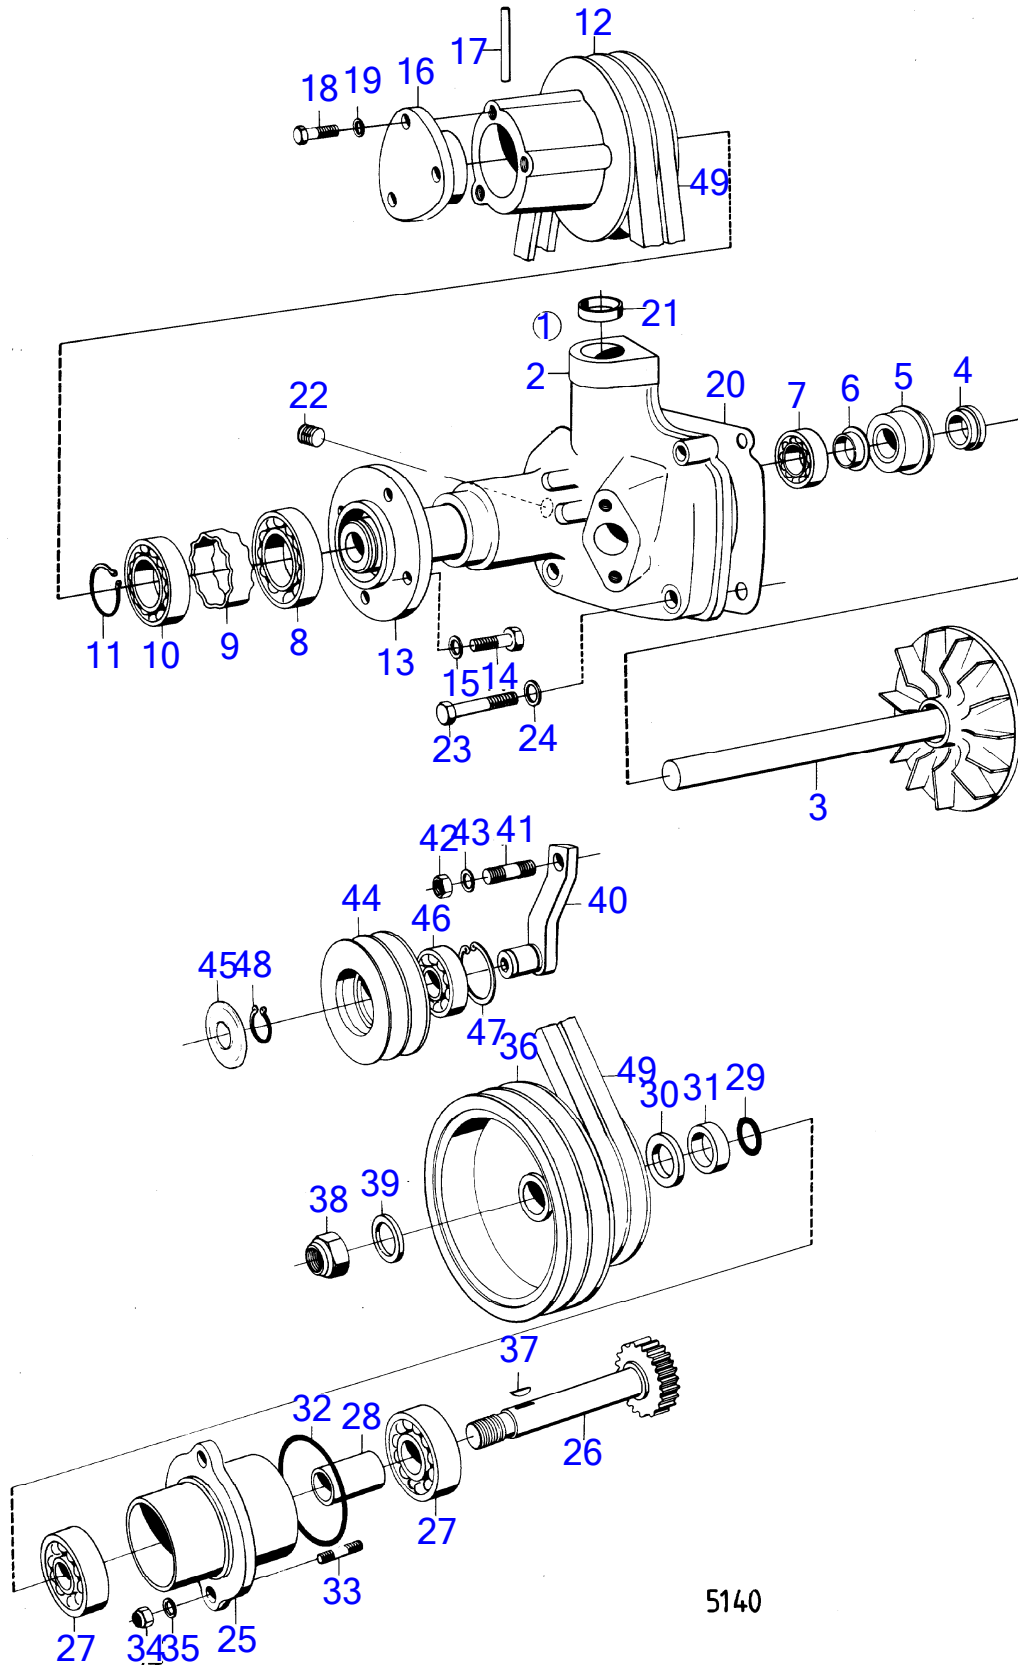

5140

No Réf	No Pièce	Qté requis	Désignation	Notes
1	875636	1	Pompe eau	Remp. par 843417
	843417	1	Pompe eau	
	3803211	1	Pompe de refroidisse	
2		1	• boitier	
3	421148	1	• Arbre	
4	421306	1	• Bague d'usure	
5	1545283	1	• Bague étanchéité	
6	70913	1	• Défecteur	
7	1660609	1	• Roulement billes	
8	181538	1	Roulement billes	
9	823145	1	Douille entretoise	
10	19258	1	Roulement billes	
11	914462	1	Circlip	
12	(823129)	1	Poulie courroie trap	Référence hors de gamme
13	(823130)	1	Flasque entrainement	Référence hors de gamme
14	955524	3	Vis à tête hexagonal	
15	941907	3	Rondelle élastique	
16	(823131)	1	Flasque entrainement	Référence hors de gamme
17	951970	1	Goupille tubulaire	
18	955525	3	Vis à tête hexagonal	
19	941907	3	Rondelle élastique	
20	421215	1	Joint	Inclus dans unité pompe
21	420162	1	Joint	Inclus dans unité pompe
			•	
22	968145	1	Tampon	Inclus dans unité pompe
23	940161	6	Vis à tête hexagonal	
24	941907	6	Rondelle élastique	
25	843661	1	Isolant	
26	896604	1	Vitesse	
27	183731	2	Roulement billes	
28	(896605)	1	Douille entretoise	Référence hors de gamme
29	925059	1	Joint torique	
30	896672	1	Douille entretoise	
31	941899	1	Bague étanchéité	
32	925254	1	Joint torique	
33	953259	2	Goujon	
34	955827	2	Écrou hexagonal	
35	942336	2	Rondelle élastique	
36	(823134)	1	Poulie	Référence hors de gamme
37	910115	1	Clavette woodruff	
38		1		
39	955900	1	Rondelle	
40	(842339)	1	Levier	Référence hors de gamme, Anc. mod.
	465473	1	Levier	Nouv. mod.
41	(953357)	1	Goujon	Référence hors de gamme, Anc. mod. L=100mm
	(953351)	1	Goujon	Référence hors de gamme, Nouv. mod. L=70mm
42	955828	1	Écrou hexagonal	
43	941911	1	Rondelle élastique	
44	822551	1	Poulie courroie trap	
45	420416	1	Tôle protection	
46	1544092	1	Roulement billes	
47	914533	1	Circlip	
48	914462	1	Circlip	
49	958346	1	Courroie trapézoïdal	
	875474	1	Kit rénovation, kit de reparation pompe de circulation