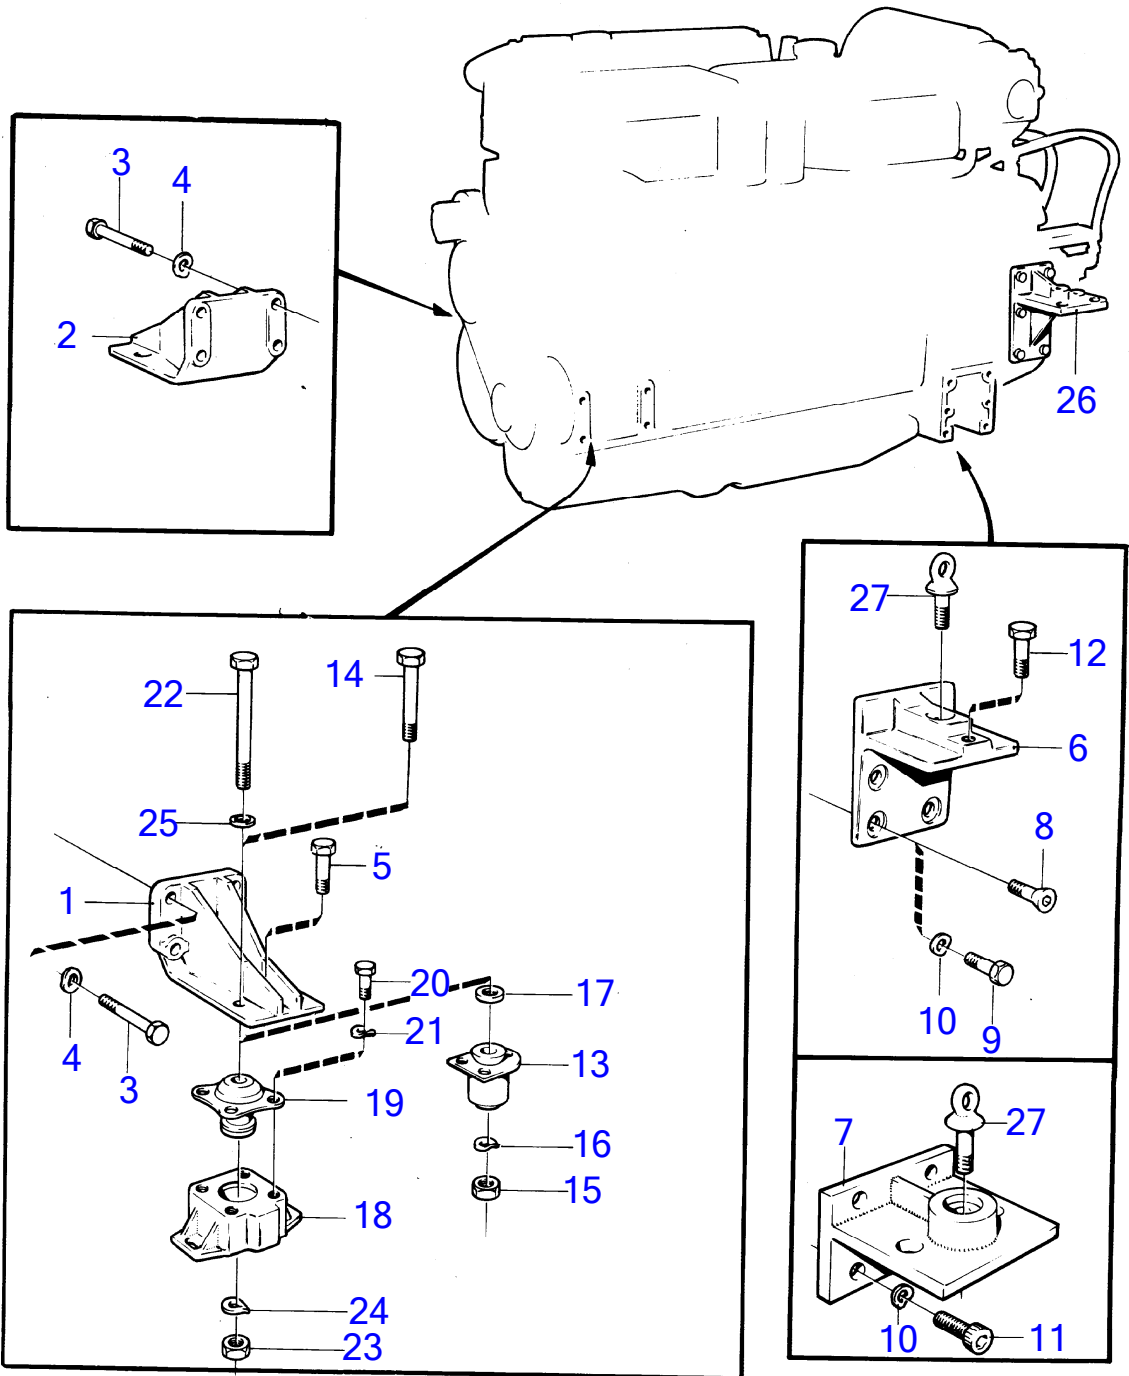

5128

No Réf	No Pièce	Qté requis	Désignation	Notes
1	(848615)	1	Console	Référence hors de gamme
	(844700)	1	Console	Pour alternateurS 823765 et 823850., BB, Référence hors de gamme
2	(848616)	1	Console	Référence hors de gamme
3	955567	4	Vis à tête hexagonal	L=70mm
	955565	4	Vis à tête hexagonal	L=57mm
4	940280	8	Rondelle élastique	
5	837717	2	Vis	
6	821685	2	Console	
8	(941778)	8	Vis	MO-XXXX/15718, Référence hors de gamme
9	960737	8	Vis à tête hexagonal	MOXXXX/15719-
10	940280	8	Rondelle élastique	MOXXXX/15719-
12	955591	2	Vis à tête hexagonal	
13	(820646)	8	Coussin caoutchouc	Référence hors de gamme
14	(192131)	8	Vis à tête hexagonal	Référence hors de gamme
15	955829	8	Écrou hexagonal	
16	941912	8	Rondelle élastique	
17	(830652)	8	Rondelle entretoise	Référence hors de gamme
26		1	montage moteur sur inverseur	Voir groupe 4A
27		1	oeillet de levage