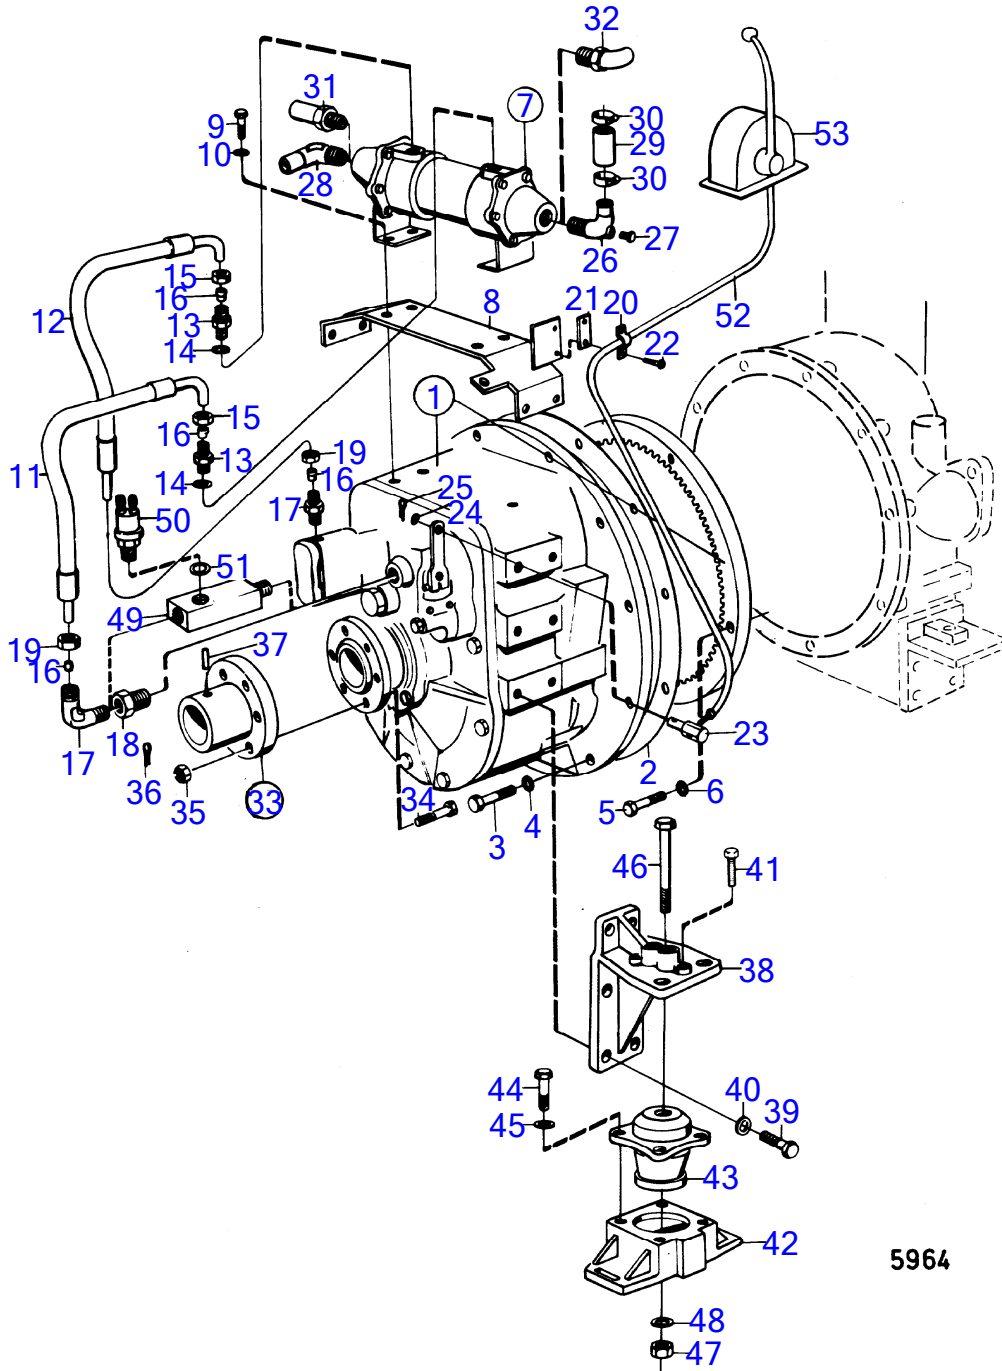

5964

No Réf	No Pièce	Qté requis	Désignation	Notes
1		1	inverseur, rapport 1:1	
		1	inverseur, rapport 1,47:1	
		1	inverseur, rapport 1,93:1	
		1	inverseur, rapport 2,90:1	
2	862623	1	Joint	
3	955535	12	Vis à tête hexagonal	L=32mm alt
	940115	12	Vis à tête hexagonal	L=25mm alt
4	942336	12	Rondelle élastique	
5	940162	8	Vis à tête hexagonal	
6	942336	8	Rondelle élastique	
7	804472	1	Radiateur huile	
8	(837315)	1	Console	Référence hors de gamme
9	940113	4	Vis à tête hexagonal	
10	941907	4	Rondelle élastique	
11	837355	1	Conduit flexible	
12	837355	1	Conduit flexible	
13	943755	2	Écrou raccord	
14	957184	2	Joint	
15	941331	2	Écrou accouplement	
16	956970	4	Bague de sûreté	
17	941750	2	Raccord	
18	(804533)	1	Raccord	Référence hors de gamme
19	956984	2	Écrou accouplement	
20	21471054	1	Console	
21	819068	1	Rondelle	
22	950021	2	Vis empreinte crucif	
23	(813674)	1	Dé	Référence hors de gamme
24	940191	1	Rondelle	
25	17276	1	Goupille fendue	
31	801163	1	Fixe-flexible	Voir groupe 2B
32	(801308)	1	Raccord flexible	Voir groupe 2B, Référence hors de gamme
33	830737	1	Bride accouplement	
34	955737	6	· Vis à tête hexagonal	
35	955886	6	· Écrou crénelé	
36	907861	6	· Goupille fendue	
37	907619	1	· Goupille conique	
38	(837773)	2	Console	Référence hors de gamme
39	955561	12	Vis à tête hexagonal	
40	940280	12	Rondelle élastique	
41	837717	2	Vis	L=80mm alt
	(842539)	2	Boulon	L=45mm alt, Référence hors de gamme
42	(837716)	1	Fixation	BB, Référence hors de gamme
	(837749)	1	Fixation	TB, Référence hors de gamme
43	837227	3	Coussin caoutchouc	
44	955317	12	Vis à tête hexagonal	
45	941908	12	Rondelle élastique	
46	(955378)	3	Vis à tête hexagonal	Référence hors de gamme
47	955785	3	Écrou hexagonal	
48	941912	3	Rondelle élastique	
49	842425	1	Raccord	
50	837781	1	Manocontact huile	Voir groupe 3
51	957181	1	Joint	
52		1	cable de commande	Voir groupe 9
53		1	commande	Voir groupe 9