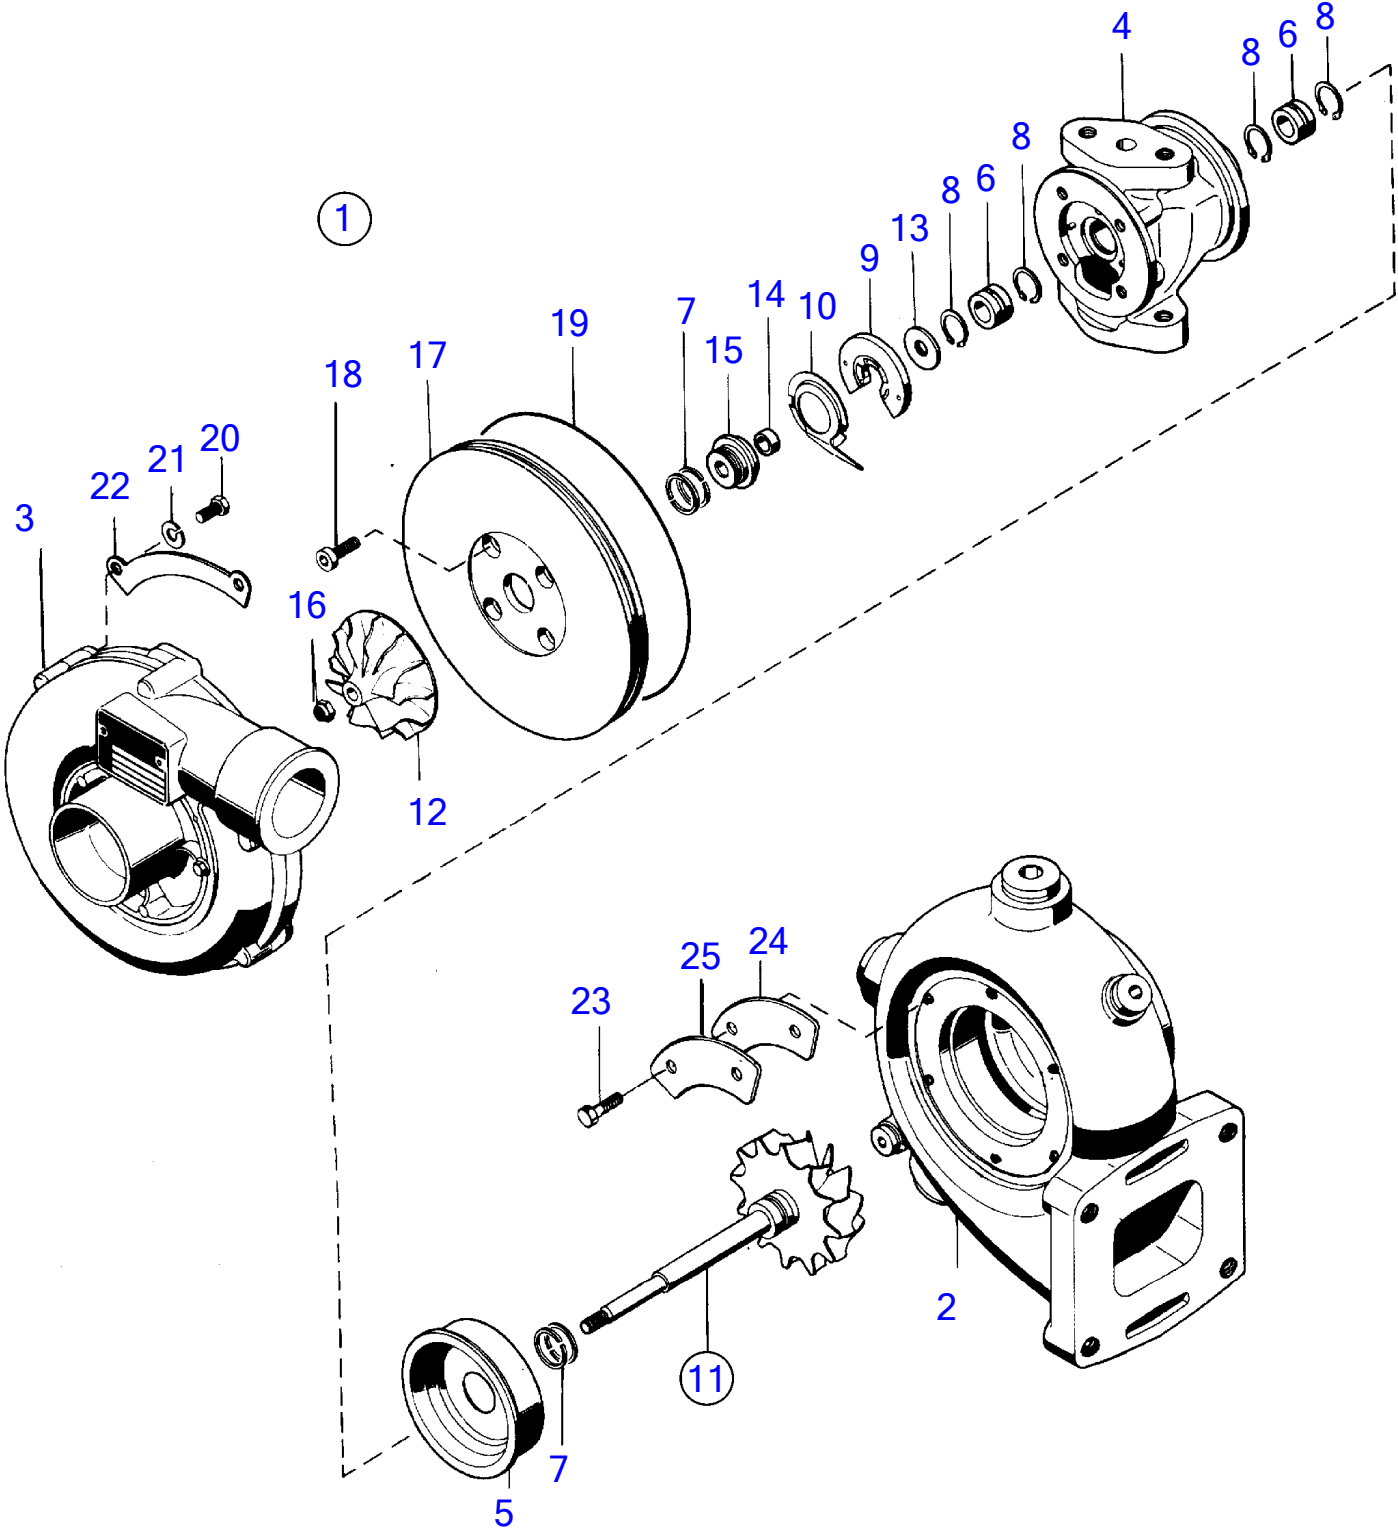

No Réf	No Pièce	Qté requis	Désignation	Notes
1		1	Turbocompresseur	
	3802012	1	Turbocompresseur	
2		1	· carter de turbine	
3		1	· carter de compresseur	
4	(845040)	1	· Ensemble tournant	Référence hors de gamme
5	(845043)	1	· Écran thermique	Référence hors de gamme
6	(845041)	2	· Manchon de palier	Référence hors de gamme
7	(845045)	4	· Segment piston	Référence hors de gamme
8	(845042)	4	· Anneau verrouillage	Référence hors de gamme
9		1	· thrust plate	
10	(845047)	1	· Déflecteur d'huile	Référence hors de gamme
11	845044	1	· Rotor	
12	(845051)	1	· · Roue compresseur	Référence hors de gamme
13	(844000)	1	· · Bague butée	Référence hors de gamme
14	(845049)	1	· · Joint	Référence hors de gamme
15	(845050)	1	· · Manchon	Référence hors de gamme
16	(848711)	1	· Contre-écrou	Référence hors de gamme
17	(845048)	1	· Plateau pression	Référence hors de gamme
18	940326	4	· Vis à six pans creux	
19	845036	1	· Joint torique	
20	(838570)	8	· Vis	Référence hors de gamme
21	(844005)	8	· Rondelle élastique	Référence hors de gamme
22	(845038)	4	· Segment	Référence hors de gamme
23	955269	6	· Vis à tête hexagonal	
24	(845167)	3	· Secteur de serrage	Référence hors de gamme
25	(845035)	3	· Segment	Référence hors de gamme
	845169	1	Kit réparation