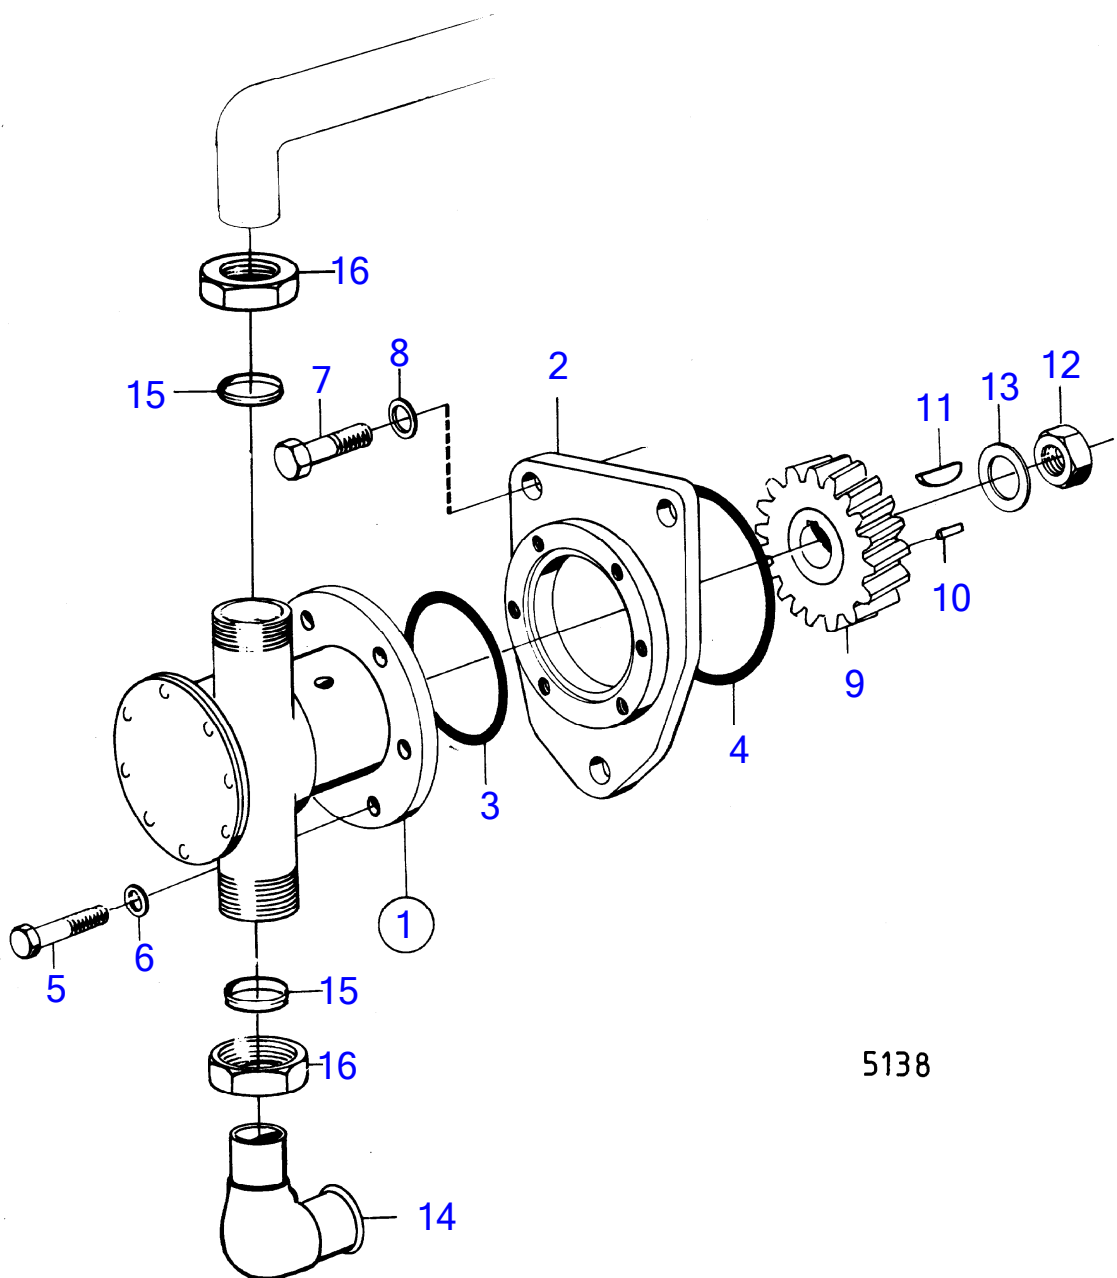

5138

No Réf	No Pièce	Qté requis	Désignation	Notes
1	837371	1	Pompe eau mer	
			· bulletin P-26-6-5	Nouveaux kits pour pompes à eau de mer
2	820695	1	Entretoise	
3	925095	1	Joint torique	
4	413619	1	Joint	
5	940114	3	Vis à tête hexagonal	
6	942336	3	Rondelle élastique	
7	955576	3	Vis à tête hexagonal	Pour moteur avec échangeur de temperature tubulaire., L=32mm
	955576	1	Vis à tête hexagonal	Pour moteur avec échangeur de temperature tubulaire., L=38mm
	955577	2	Vis à tête hexagonal	Pour moteur avec échangeur de temperature tubulaire., L=38mm
8	941911	3	Rondelle élastique	
9	820637	1	Vitesse	Voir groupe 2A
10	950564	1	Goupille cylindrique	
11	942406	1	Clavette woodruff	
12	955860	1	Écrou hexagonal	
13	942735	1	Rondelle-frein	
14	(837276)	1	Fixation	Référence hors de gamme
15	807957	2	Bague étanchéité	
16	(6606324)	2	Écrou	Référence hors de gamme