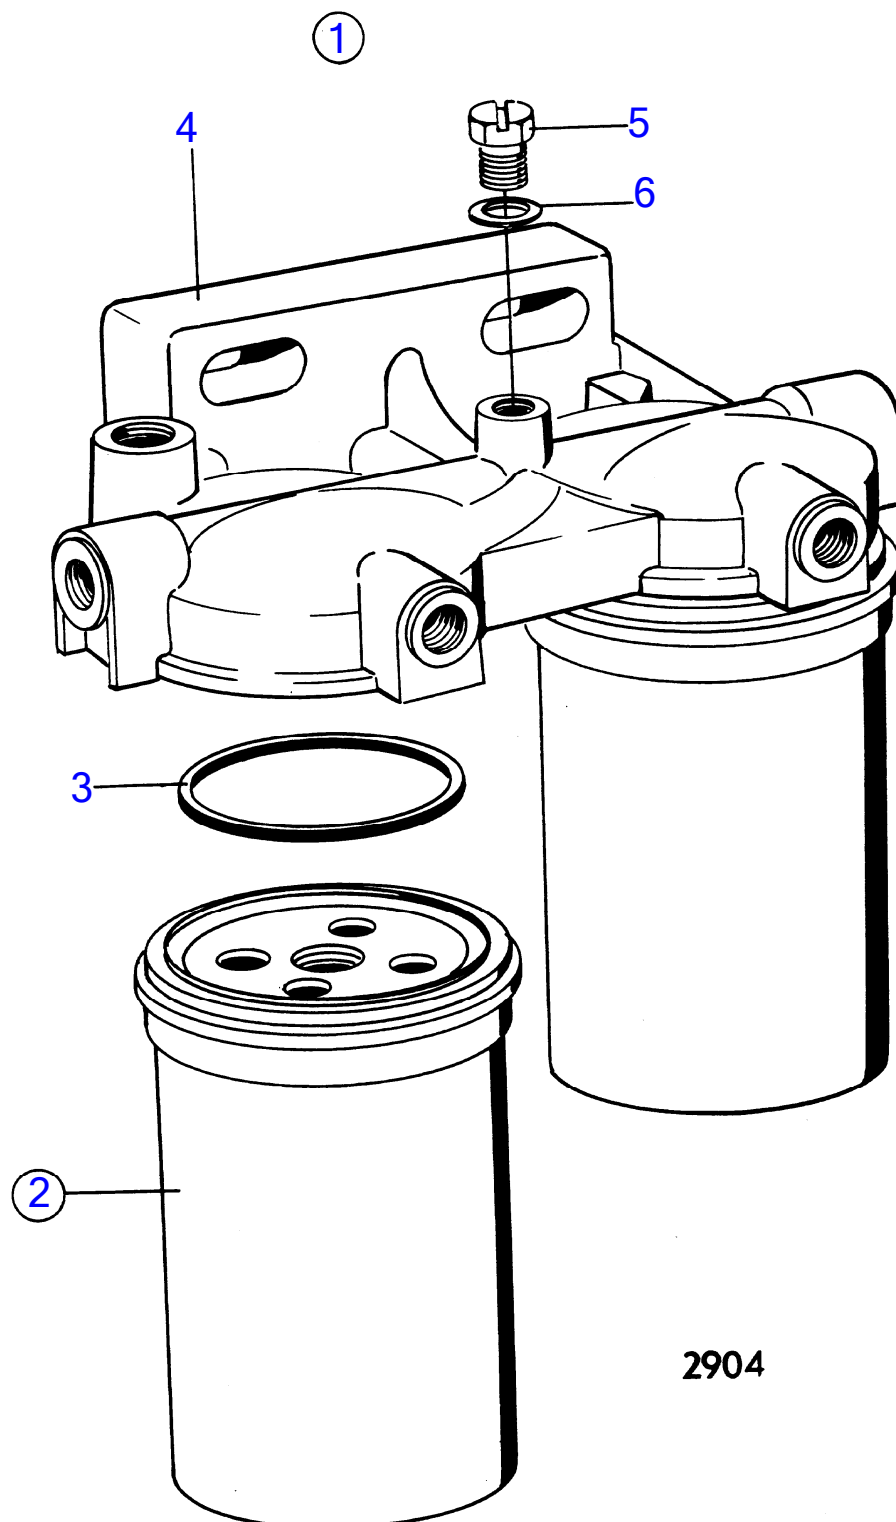

No Réf	No Pièce	Qté requis	Désignation
1	241672	1	Cloche de filtre
2	466987	2	· Filtre carburant
3		2	· · joint
4	471172	1	Cloche de filtre
5	243005	1	Vis purge
6	947620	1	Joint