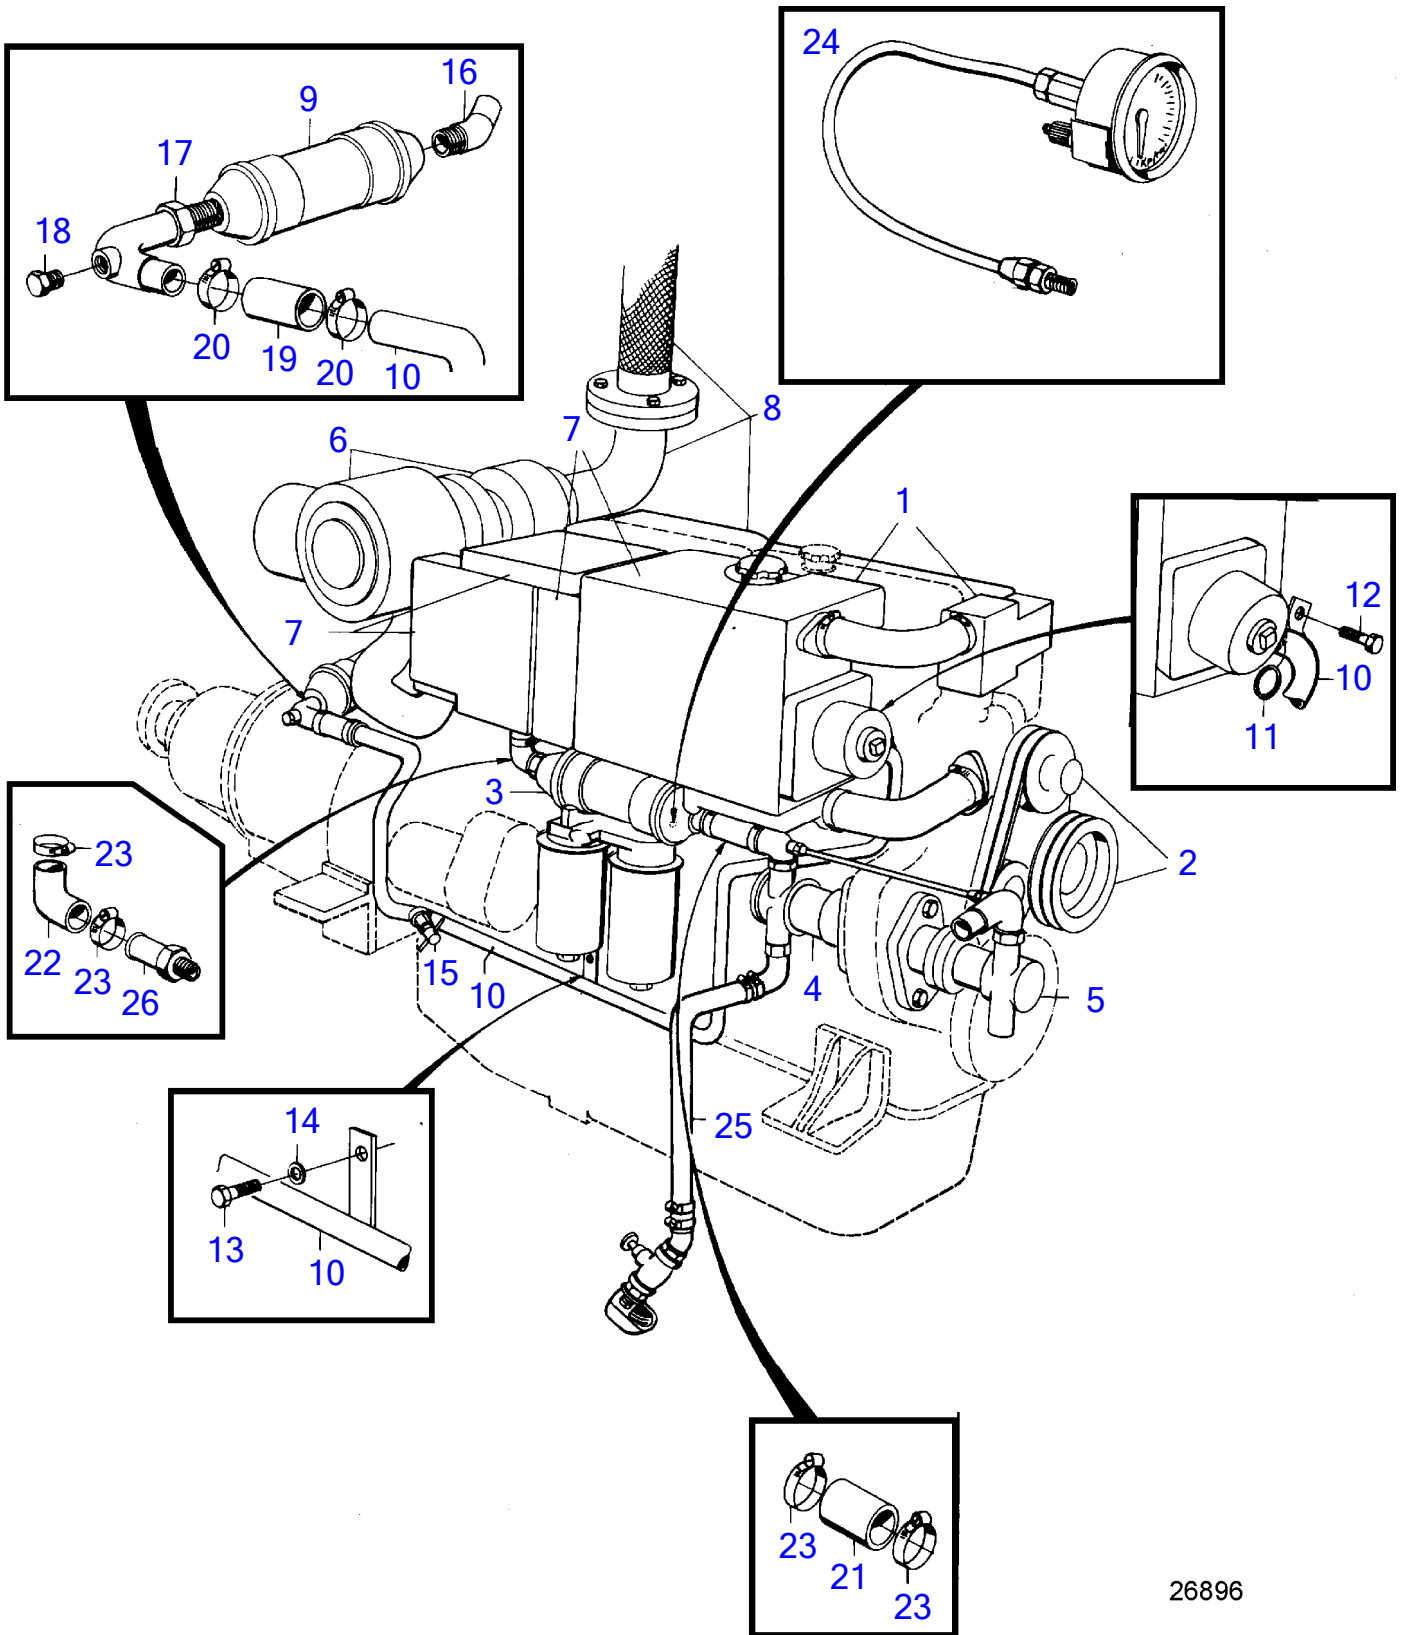

No Réf	No Pièce	Qté requis	Désignation	Notes
1	243405	1	Kit de filtre à carb	
2		1	· boitier	
3		1	· · screw	
4	960172	1	· · Joint torique	
5	25528	2	· Vis	
6	(843829)	2	· Ressort	Référence hors de gamme
7	(25529)	2	· Rondelle	Référence hors de gamme
8	243619	2	· Cartouche filtre	
9		2	· couvercle	
10	191155	2	· Joint	
11	843833	2	· Écrou de serrage	
12	18671	2	· Joint	
13	233986	2	· Écrou raccord	
14	18840	2	· Joint	
15	843834	2	· Vis	
16	190990	2	· Joint	
17	(16382)	2	· Tampon	Anc. mod., Référence hors de gamme
	965768	2	Tampon	Nouv. mod.
18	947282	2	· Joint	Anc. mod.
	947281	2	· Joint	Nouv. mod.