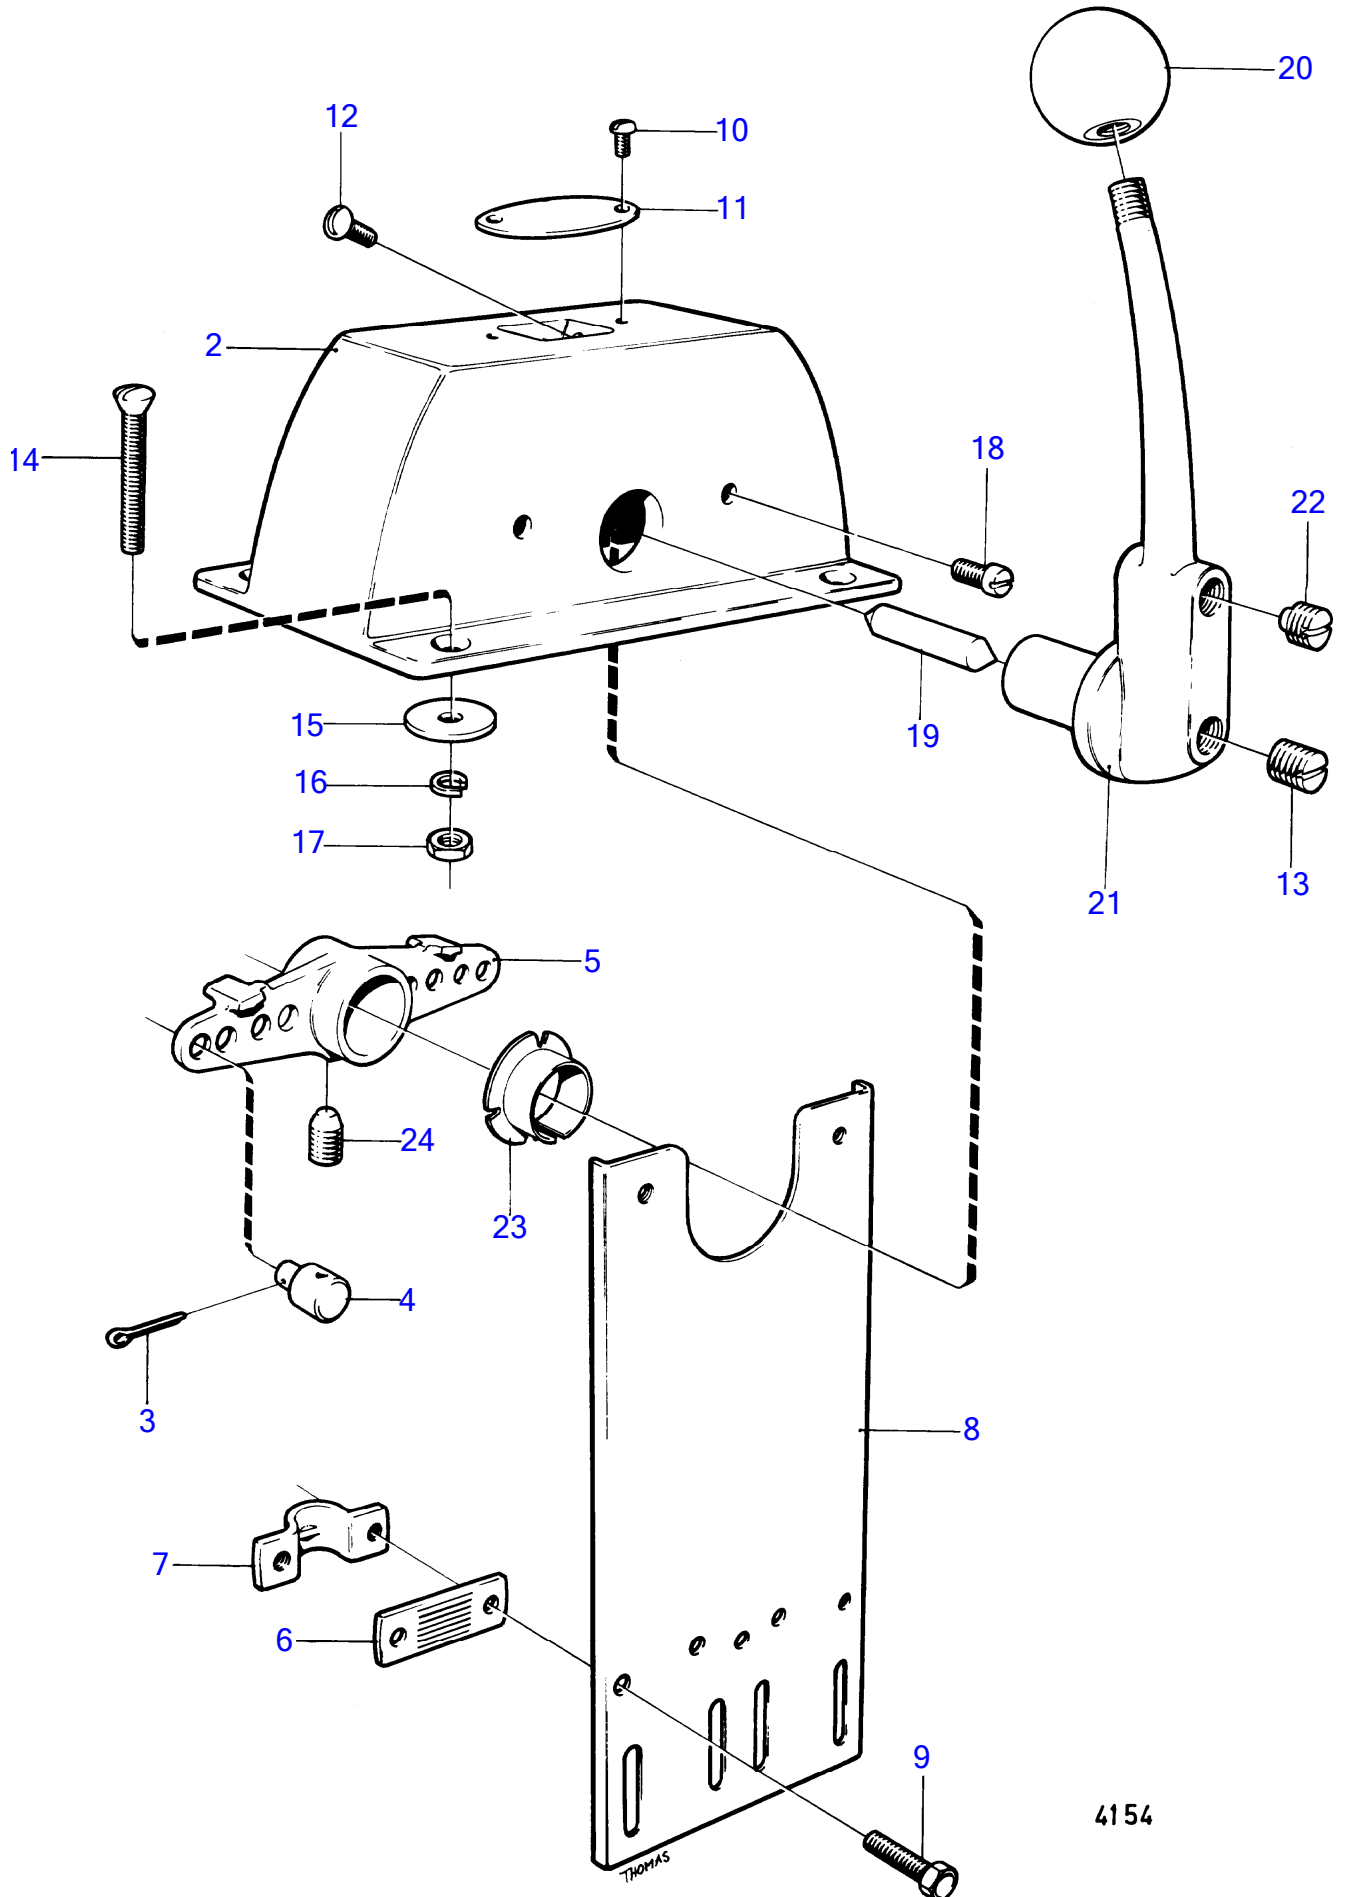

①

4154

No Réf	No Pièce	Qté requis	Désignation	Notes
1	(825627)	1	Systeme controle	Référence hors de gamme
2		1	· boitier	
3	17276	1	· Goupille fendue	
4	804312	1	· Dé	
5		1	·	
6		1	·	
7		1	·	
8		1	·	
9	192245	2	· Vis	
10	(950001)	2	· Vis empreinte crucif	Référence hors de gamme
11		1	· plaque	
12	192010	2	· Vis empreinte crucif	
13		2	·	
14	(940269)	4	· Vis	Référence hors de gamme
15	960138	4	· Rondelle	
16	941905	4	· Rondelle élastique	
17	955844	4	· Écrou hexagonal	
18	(940204)	2	· Vis empreinte crucif	Référence hors de gamme
19		1	·	
20		1	·	
21		1	·	
22	(827756)	1	· Vis verrouillage	Référence hors de gamme
23		1	·	
24		1	·