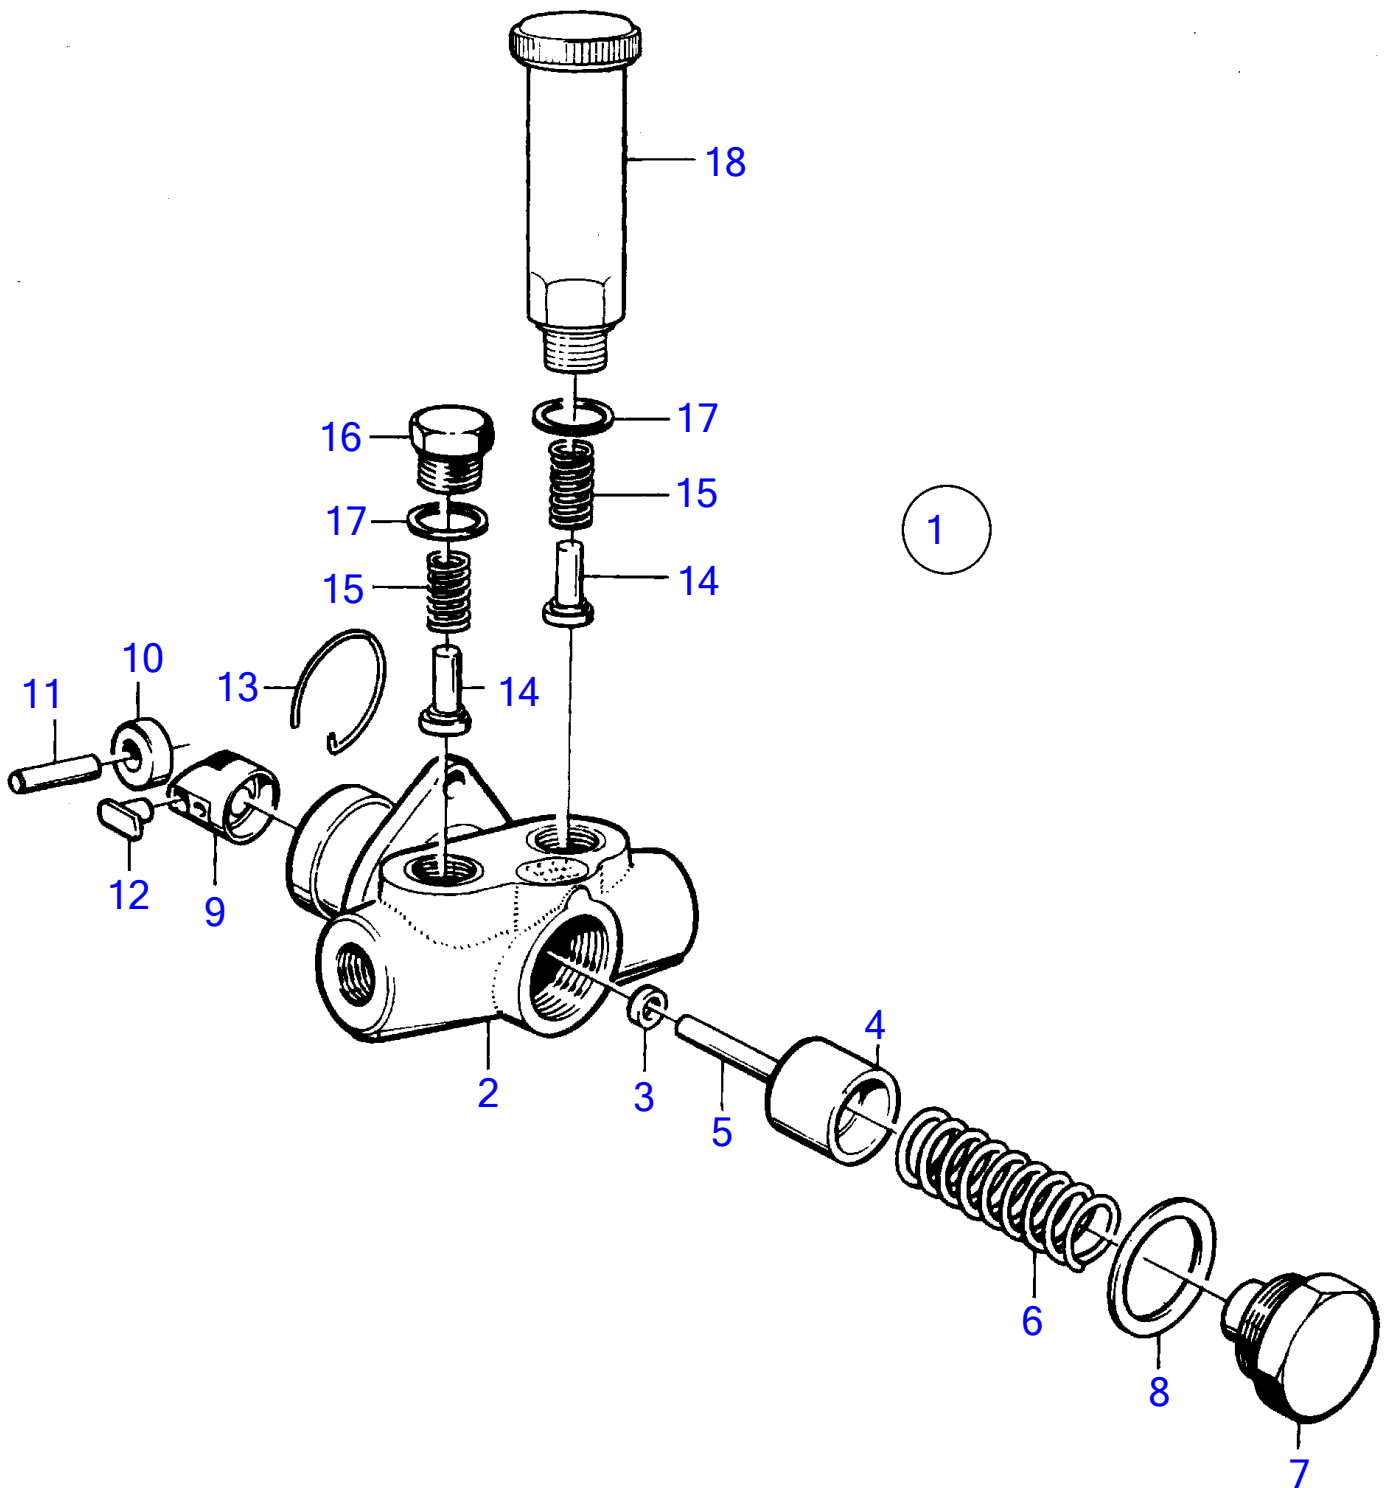

26948

No Réf	No Pièce	Qté requis	Désignation	Notes
1	243083	1	Pompe alimentation	
2		1	· boîtier	
3	240270	1	· Joint torique	
4	240548	1	· Piston pompe	D=21,990-21,995mm
5	243374	1	· Tige-poussoir	D=4,993-4,998mm
	243374	1	· Tige-poussoir	
6	76699	1	· Ressort	
7	(6644428)	1	· Tampon	Référence hors de gamme
8	18844	1	· Joint	
9	(240074)	1	· Poussoir pompe	Référence hors de gamme
10	(240075)	1	· Galet	Référence hors de gamme
11	(240076)	1	· Arbre élévateur	Référence hors de gamme
12	(240077)	1	· Dé	Référence hors de gamme
13	(238368)	1	· Anneau élastique	Référence hors de gamme
14	243136	2	· Valve	
15	76706	2	· Ressort pression	
16	(25278)	1	· Tampon	Référence hors de gamme
17	240572	2	· Joint	
18	76703	1	· · Pompe à main	Alt 843435
	843435	1	Pompe à main	Classe