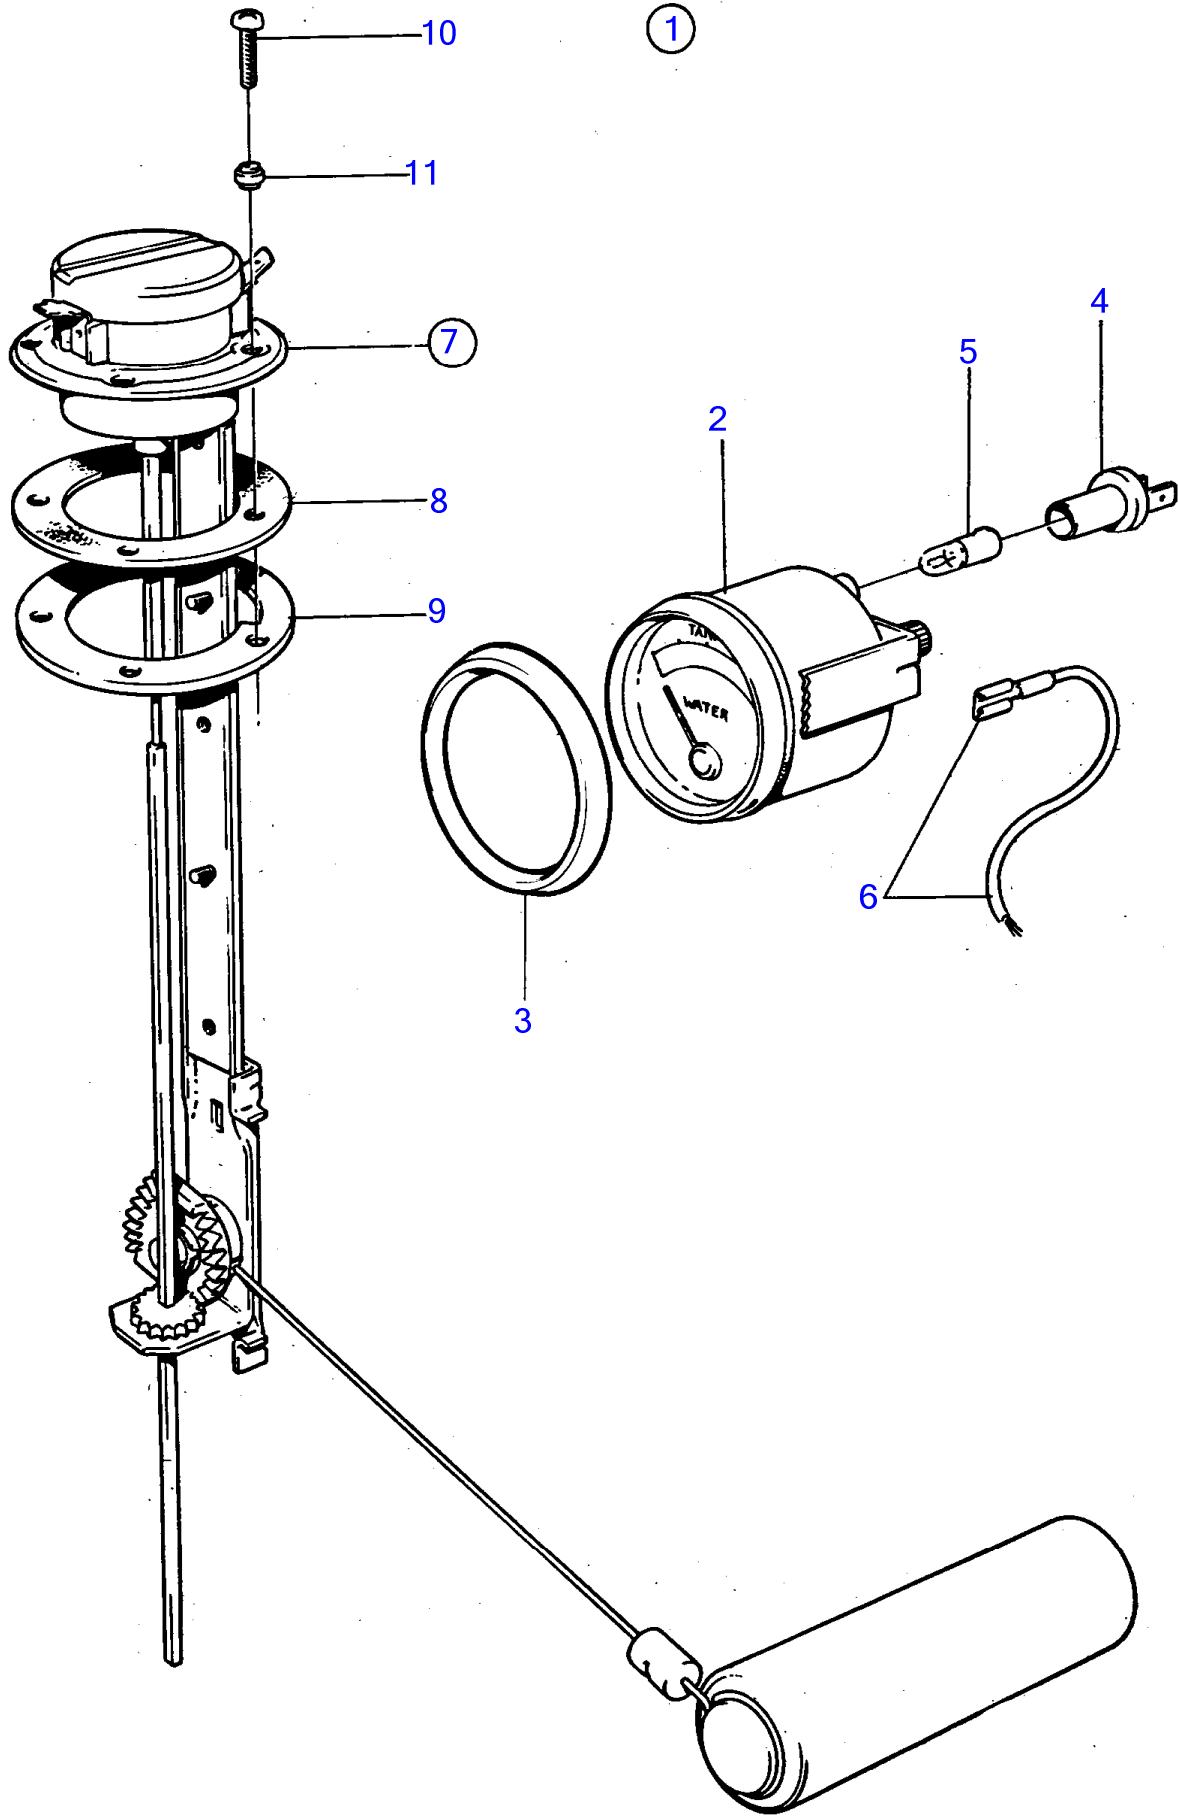

No Réf	No Pièce	Qté requis	Désignation	Notes
1		1		24V
2	828633	1	· Jauge de réservoir	
3	828542	1	· Bague frontale	
4	808175	1	· Porte-lampe	
5	182059	1	· Ampoule	
6		X	· cables et cosses	Voir groupe 3
7	837999	1	· Palpeut	
8	89865	1	· · Joint	
9	834480	1	· · Bride	
10	956078	4	· · Vis empreinte crucif	L=16mm
	956081	1	· · Vis empreinte crucif	L=25mm
11	834481	5	· · Joint