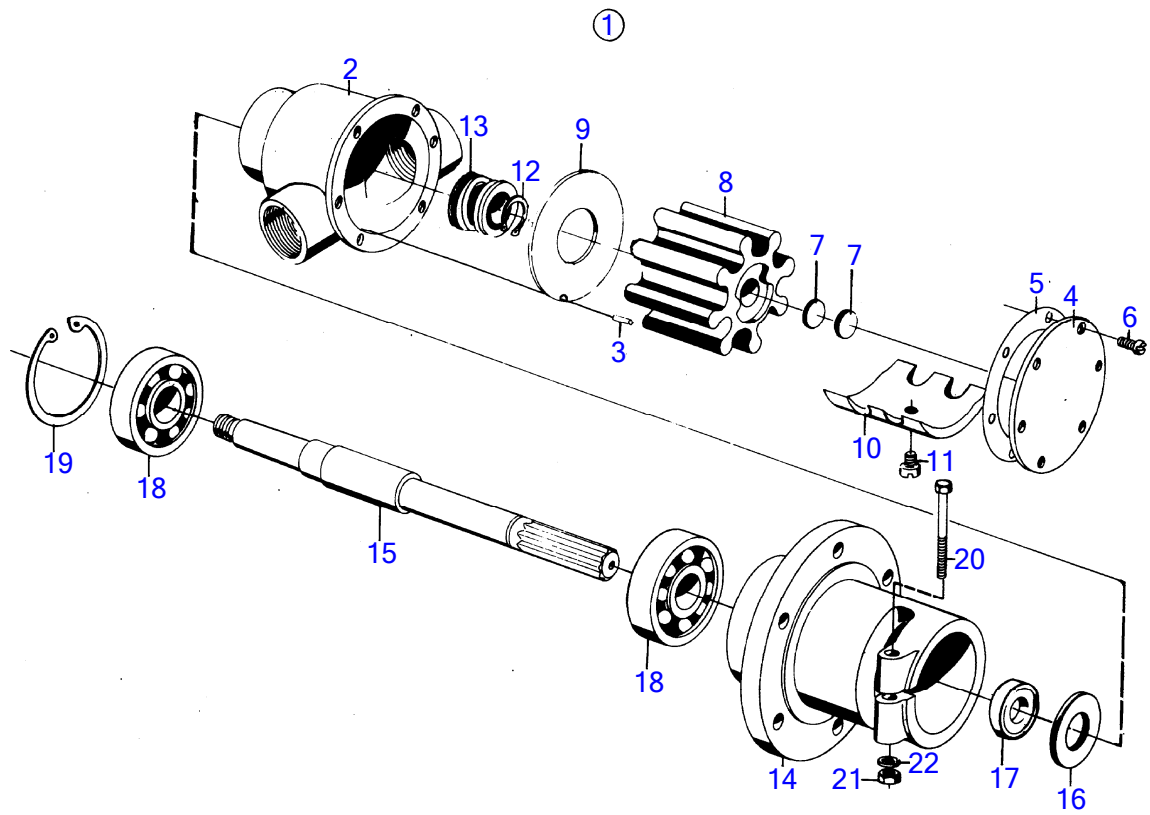

3813

No Réf	No Pièce	Qté requis	Désignation	Notes
1	(836326)	1	Pompe eau	Référence hors de gamme
2		1	· corps de pompe	
3	826239	1	· Goupille cylindrique	
4		1	· couvercle	
5	808275	1	· Joint	
6	804776	6	· Vis	
7	827019	2	· Rondelle	
8		1	· roue a aubes	
9		1	· plaque d'usure	
10		1	· cam	
11	808285	1	· Vis	
12	809444	1	· Anneau verrouillage	
13	822708	1	· Étanchéité	
14		1	· carter de palier	
15	826250	1	· Arbre pompe	
16		1	· deflecteur	
17	825737	1	· Étanchéité	
18	11013	2	· Roulement billes	
19	914533	1	· Circlip	
20	940180	1	· Vis à tête hexagonal	
21	955825	1	· Écrou hexagonal	
22	941906	1	· Rondelle élastique	
	875595	1	Kit réparation	
	875593	1	Kit impulseur