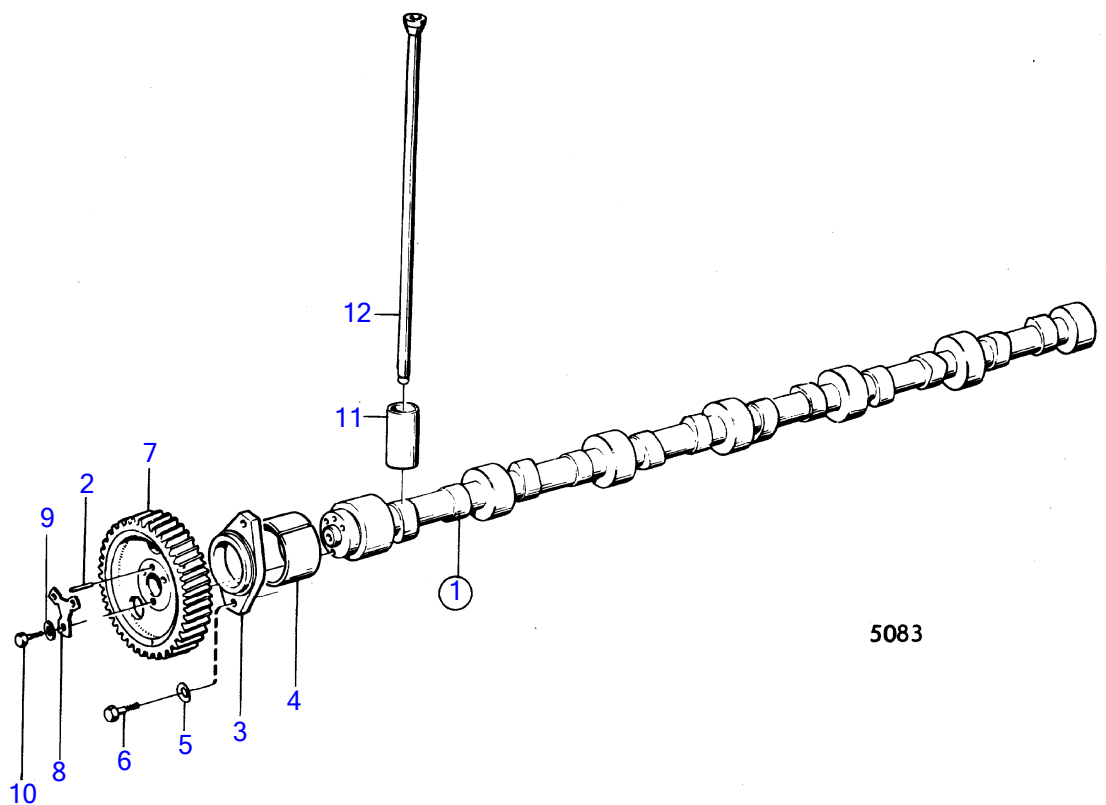

5083

No Réf	No Pièce	Qté requis	Désignation	Notes
1	(421446)	1	Arbre cames	Référence hors de gamme
2	950588	1	· Goupille cylindrique	
3	469324	1	Bride	
4		7	bague	Inclus dans le bloc-cylindres.
5	942336	2	Rondelle élastique	
6	940115	2	Vis à tête hexagonal	
7	(421079)	1	Vitesse	Référence hors de gamme
8	467052	1	Rondelle verrouillag	
9	467055	3	Rondelle	
10	940128	3	Vis à tête hexagonal	
11	471037	12	Poussoir soupape	
12	421385	12	Tige-poussoir