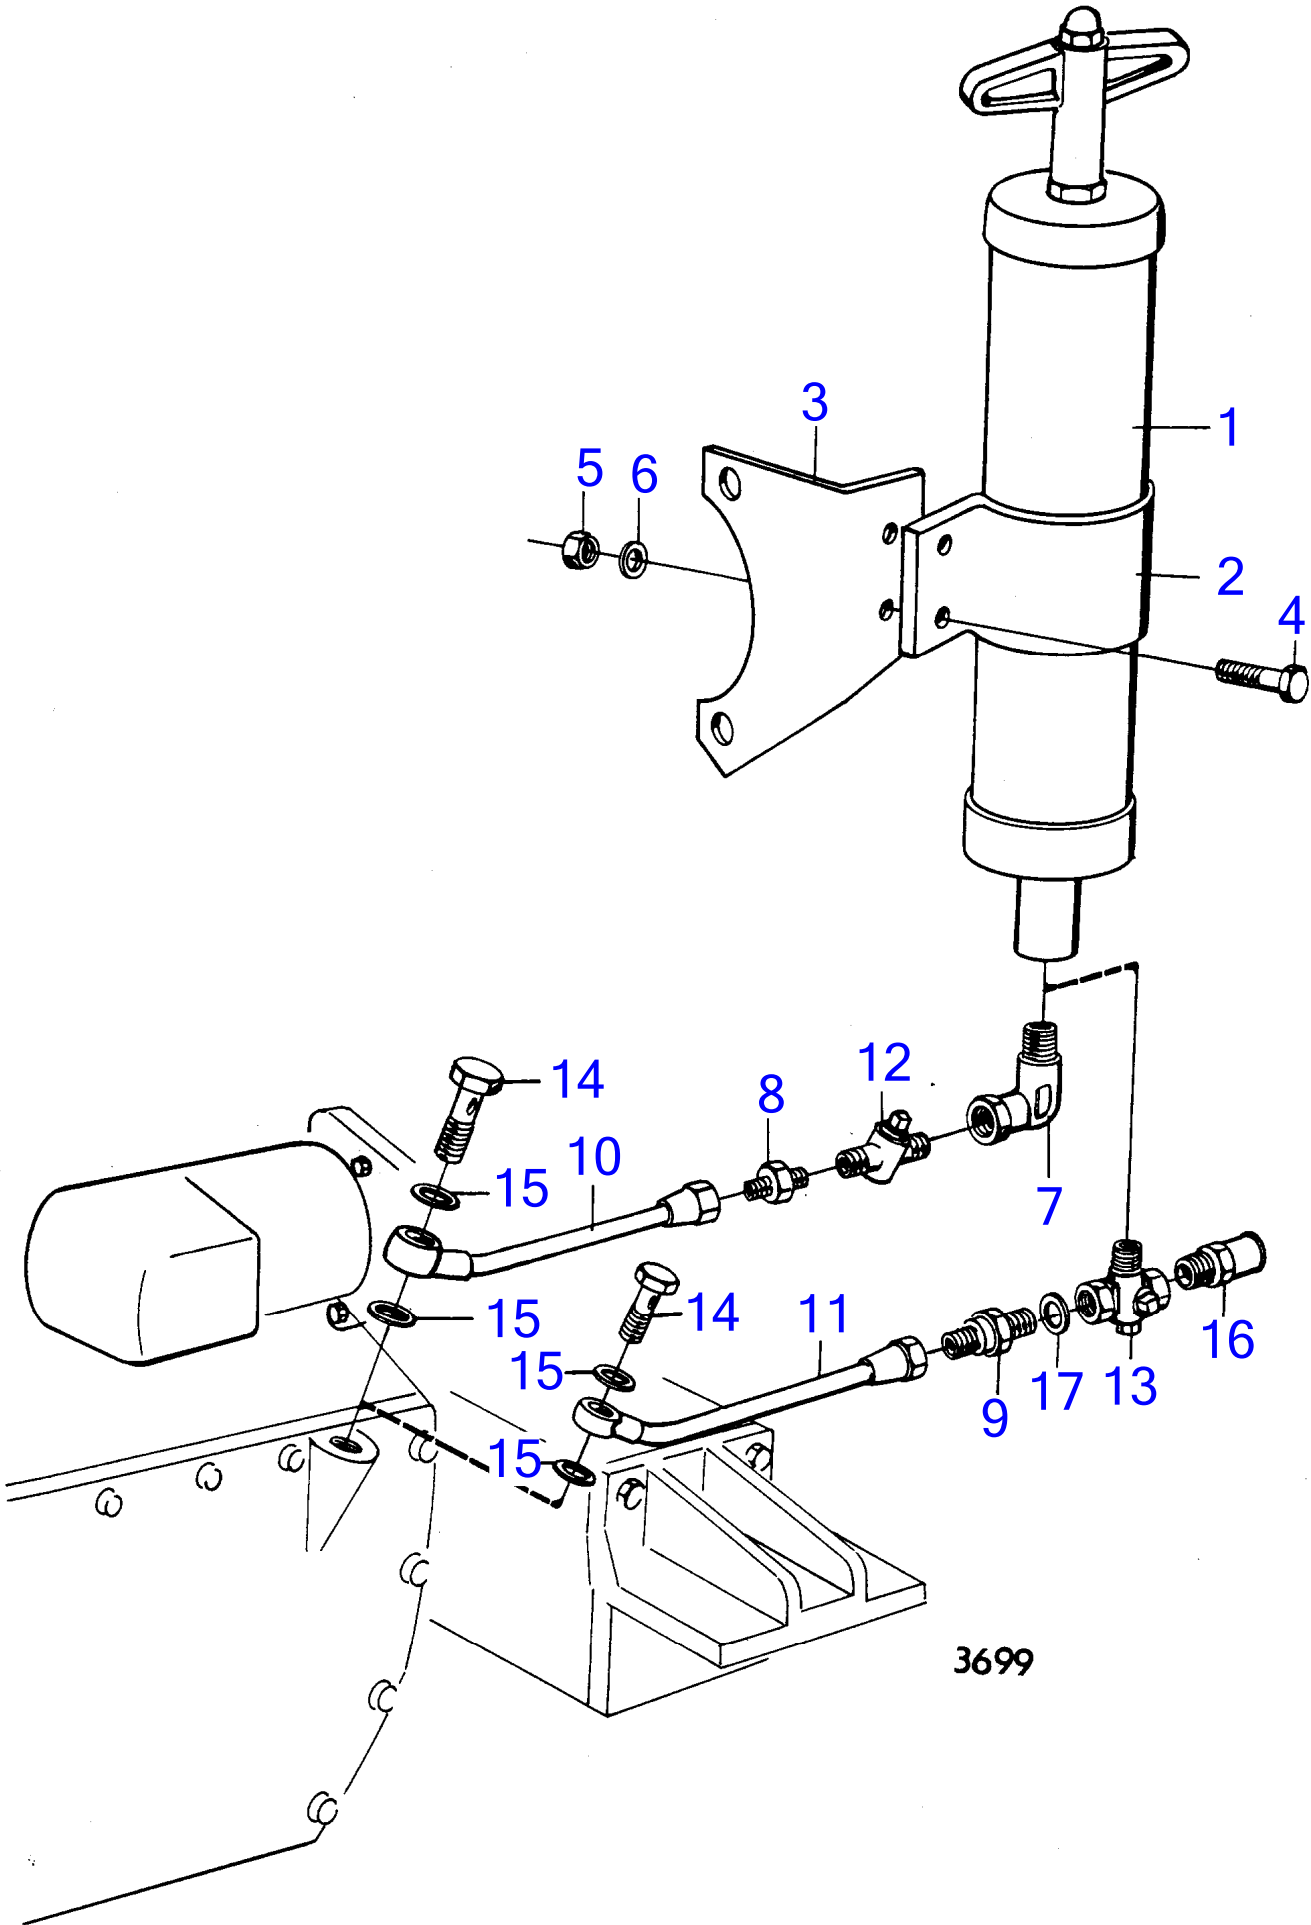

No Réf	No Pièce	Qté requis	Désignation	Notes
1	(880199)	1	Pompe vidange huile	Référence hors de gamme
2	(776990)	1	Collier serrage	Référence hors de gamme
3	(842225)	1	Console	MOXXXX/12780-, Référence hors de gamme
4	940115	2	Vis à tête hexagonal	MOXXXX/12779
	940114	2	Vis à tête hexagonal	MOXXXX/12780
5	955827	2	Écrou hexagonal	MOXXXX/12779
6	942336	2	Rondelle élastique	MOXXXX/12779
7	(803809)	1	Coude	MOXXXX/11043, Référence hors de gamme
8	954337	1	Raccord	MOXXXX/11043
9	(828005)	1	Raccord	MOXXXX/11044-, Référence hors de gamme
10		1	tuyau	Remplace par 1pc 837384, 1pc 837383, 1pc 828005, 1pc 907133, 1pc 803648
11	(837384)	1	Tuyau	MOXXXX/11044-XXX/12779, Référence hors de gamme
	(842227)	1	Tube de vidange d'hu	MOXXXX/12780-, Référence hors de gamme
12	(803808)	1	Robinet à boisseau	MOXXXX/11043, Référence hors de gamme
13	(837383)	1	Grue	MOXXXX/11044-, Référence hors de gamme
14	26013	1	Vis creuse	
15	957181	2	Joint	
16	(803648)	1	Fixe-flexible	MOXXXX/11044-, Référence hors de gamme
17	907133	1	Joint	MOXXXX/11044-