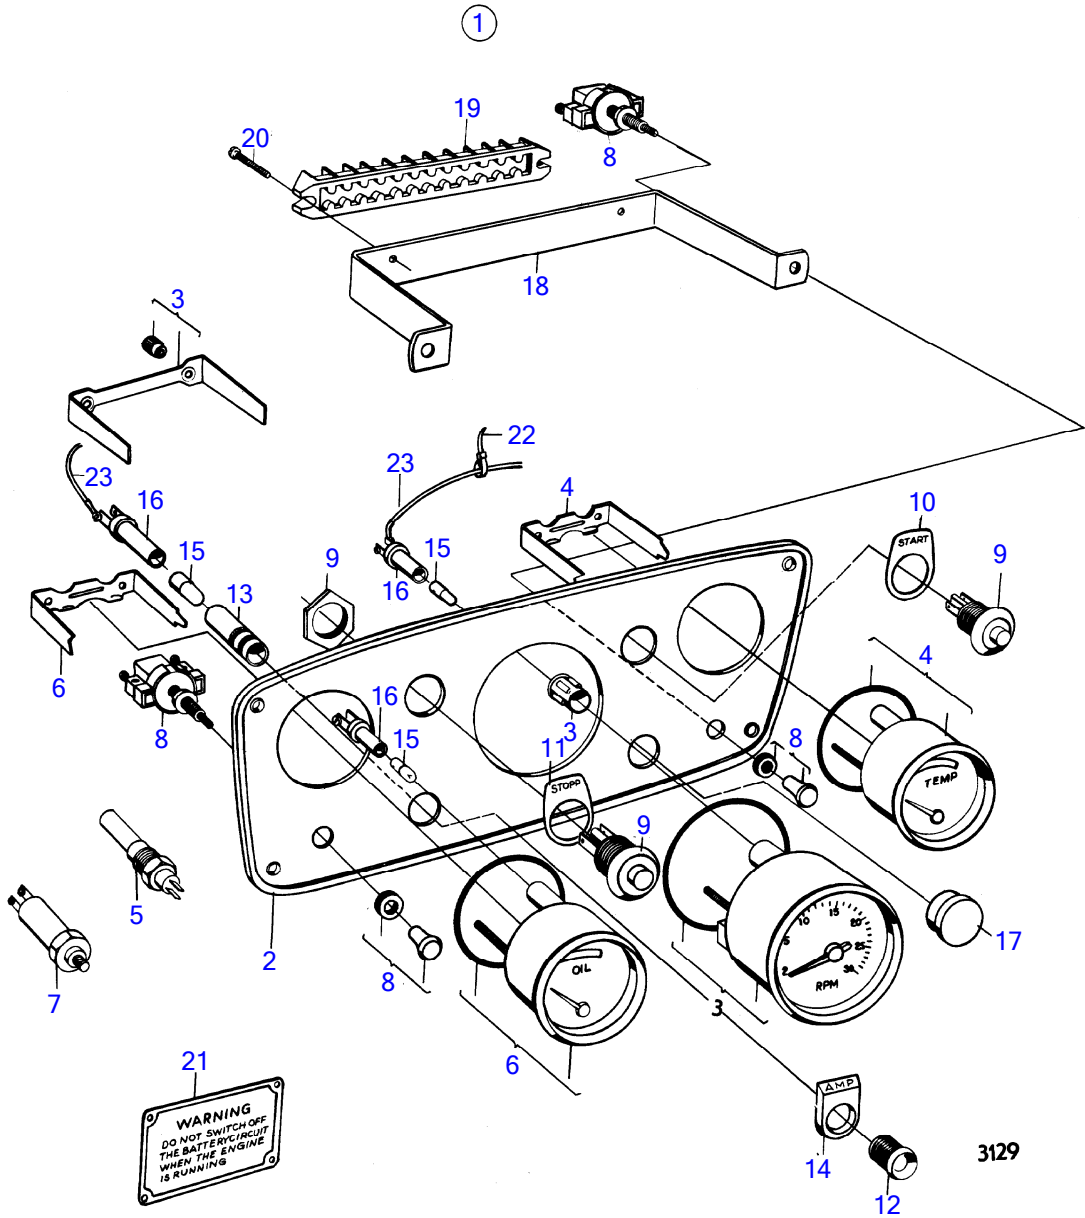

No Réf	No Pièce	Qté requis	Désignation	Notes
1	(837057)	1	Tableau de bord	12V, Référence hors de gamme
2	(820184)	1	• Tableau de bord	Référence hors de gamme
3	(837041)	1	• Compte-tours	Référence hors de gamme
4	(827148)	1	• Thermometre	Référence hors de gamme
5	837044	1	• Sonde de température	
6	(813863)	1	• Tableau bord	Référence hors de gamme
7	(837042)	1	• Manocontact huile	Référence hors de gamme
8	(819079)	2	• Interrupteur à turet	Référence hors de gamme
9	843684	2	• Bouton	
10	(820217)	1	• Enseigne	Référence hors de gamme
11	(820218)	1	• Enseigne	Référence hors de gamme
12	(819346)	1	• Vitre	Référence hors de gamme
13	819350	1	• Manchon	
14	(819136)	1	• Enseigne	Référence hors de gamme
15	19923	4	• Ampoule	
16	808175	4	• Porte-lampe	
17	(83506)	1	• Tampon	Référence hors de gamme
18	(821768)	1	• Fixation en u	Référence hors de gamme
19	(942662)	1	• Bloc de connexion	Référence hors de gamme
20	(804777)	2	• Vis	Référence hors de gamme
21	(821042)	1	• Enseigne	Référence hors de gamme
22	948210	X	• Serre-câble	
23		X	• cables et cosses	Voir groupe 3