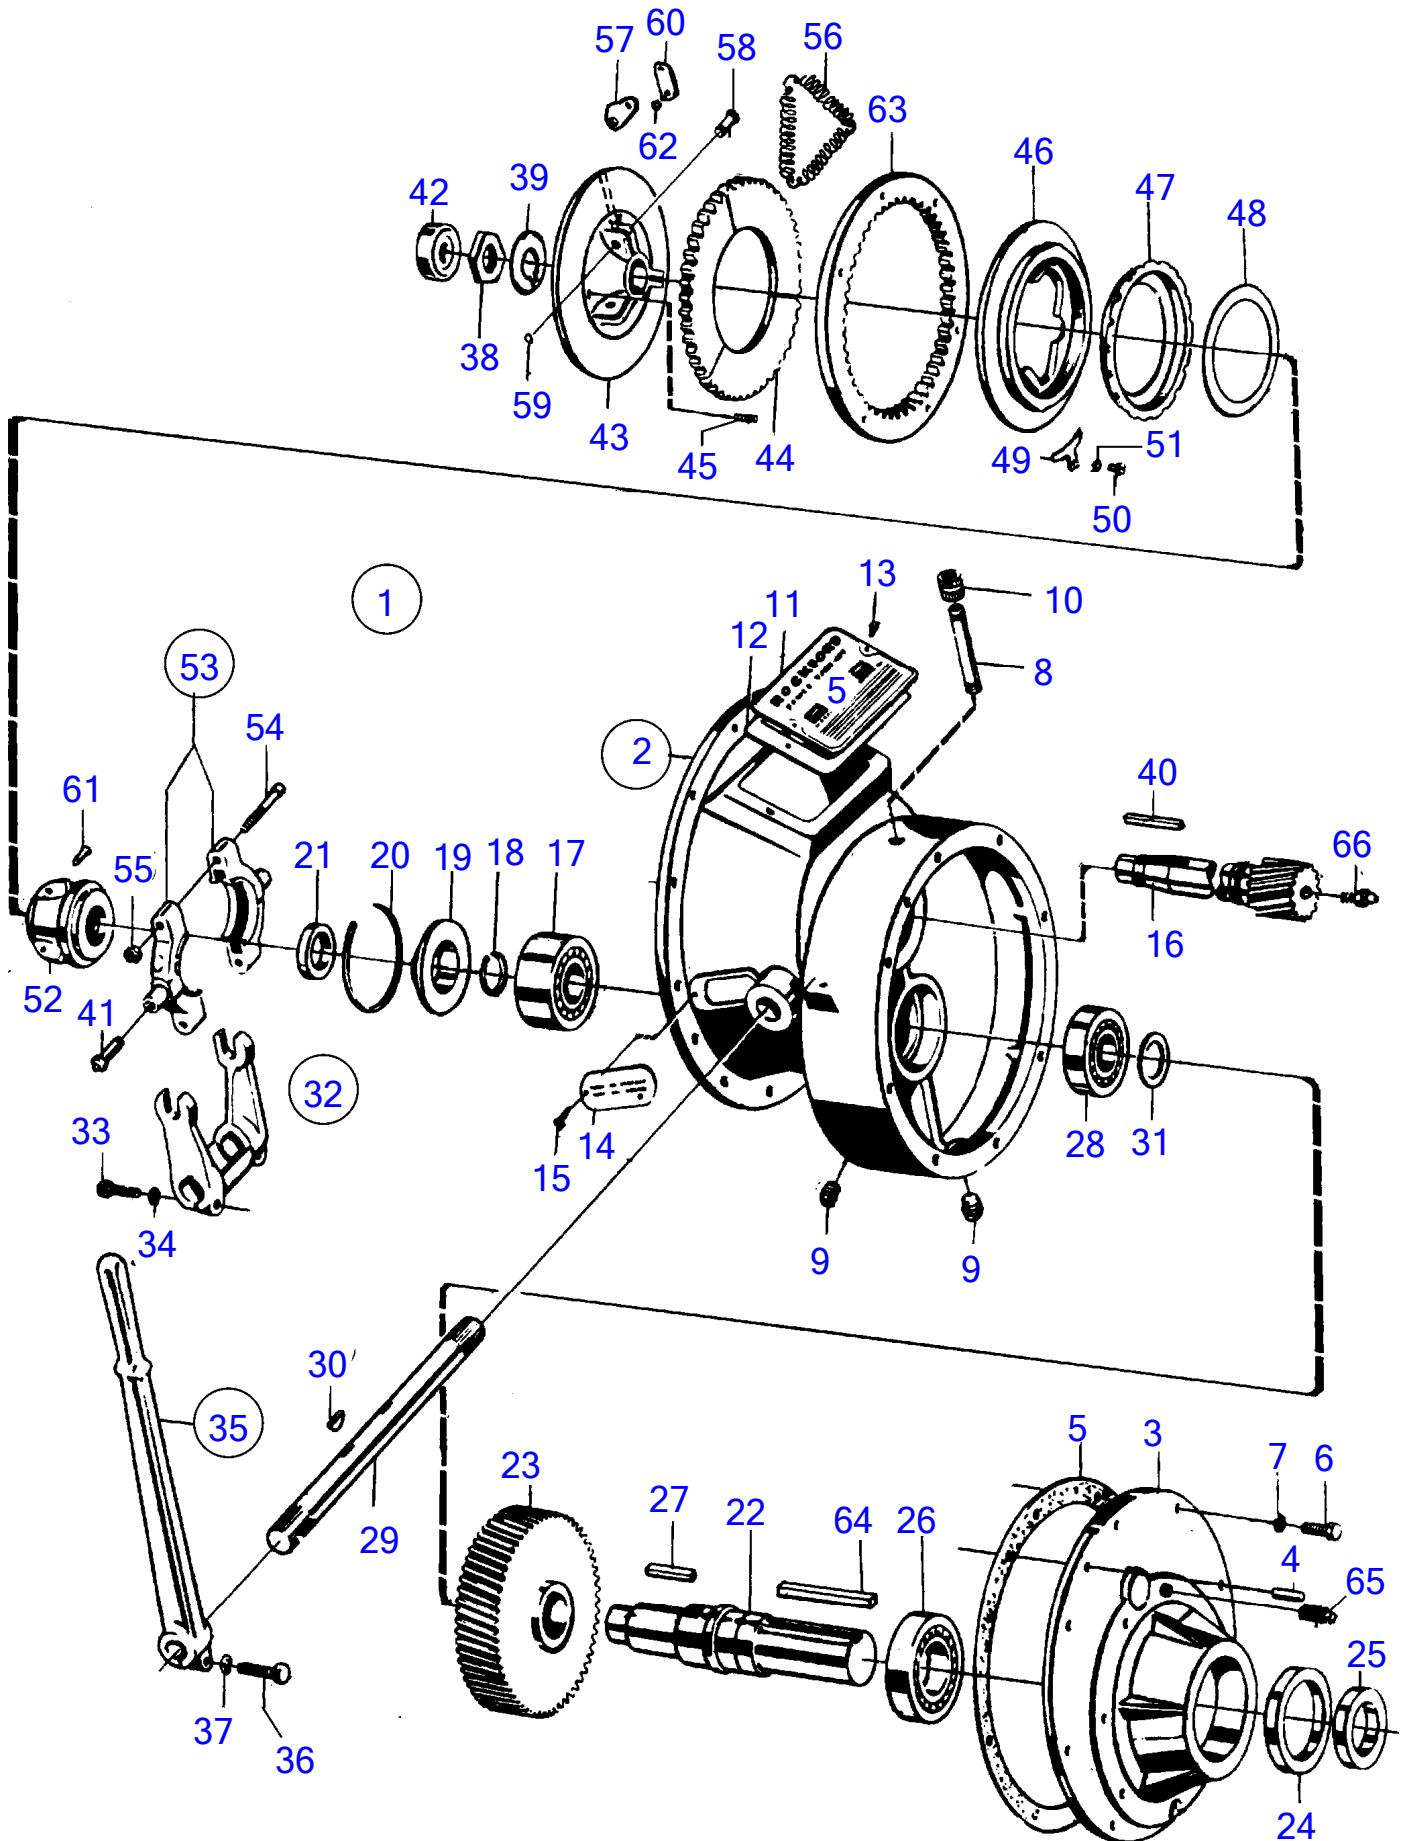

No Réf	No Pièce	Qté requis	Désignation	Notes
1	(815261)	1	Pignon réducteur	Rockford BW 8", Référence hors de gamme
2	(828084)	1	· Isolant	Référence hors de gamme
3		1	· · couvercle	
4		1	·	
5	(819964)	1	· Joint	Référence hors de gamme
6	940115	8	· Vis à tête hexagonal	
7	942336	8	· Rondelle élastique	
8		1	·	
9	952357	2	· Tampon	
10	(819968)	1	· Tuyau	Référence hors de gamme
11	(815347)	1	· Instruction	Référence hors de gamme
12	(815334)	1	· Joint	Référence hors de gamme
13	950044	2	· Vis empreinte crucif	
16	(819974)	1	· Arbre d'entraînement	Référence hors de gamme
17	(181652)	1	· Roulement billes	Référence hors de gamme
18	(819966)	1	· Anneau verrouillage	Référence hors de gamme
19	(819977)	1	· Retenue	Référence hors de gamme
20	(819969)	1	· Anneau verrouillage	Référence hors de gamme
21	(819971)	1	· Huile	Référence hors de gamme
22	(819976)	1	· Arbre	Référence hors de gamme
23	(819975)	1	· Vitesse	Référence hors de gamme
24	(819962)	1	· Retenue	Référence hors de gamme
25	(819967)	1	· Huile	Référence hors de gamme
26	(181654)	1	· Roulement billes	Référence hors de gamme
27	(819963)	1	· Clé	Référence hors de gamme
28	(181651)	1	· Roulement	Référence hors de gamme
29	(815319)	1	· Arbre	Référence hors de gamme
30	(815320)	2	· Clavette woodruff	Référence hors de gamme
31	(819978)	1	· Rondelle	Référence hors de gamme
32	(815337)	1	· Fourche débrayage	Référence hors de gamme
33	955535	2	· · Vis à tête hexagonal	
34	942336	2	· · Rondelle élastique	
35	(815333)	1	· Levier de commande	Référence hors de gamme
36	940162	1	· · Vis à tête hexagonal	
37	942336	1	· · Rondelle élastique	
38	(815321)	1	· Écrou	Référence hors de gamme
39	815322	1	· Rondelle	
40	(815335)	1	· Clé	Référence hors de gamme
41	815387	1	· Écrou raccord	
42	183455	1	· Roulement billes	
43	815366	1	· Embrayage	
44	815357	1	· Disque	
45	(815372)	3	· Ressort	Référence hors de gamme
46	(815367)	1	· Tôle	Référence hors de gamme
47	(817763)	1	· Écrou	Référence hors de gamme
48	817764	1	· Rondelle ajustée	
49	815377	1	· Serrure	
50	(827520)	1	· Vis	Référence hors de gamme
51	940155	1	· Rondelle dentée	
52	815373	1	· Manchon accouplement	
53	815360	1	· Butée débrayage	
54	(955661)	2	· · Vis à tête hexagonal	Référence hors de gamme
55	950373	2	· · Contre-écrou	
56	815379	1	· Ressort	
57	815370	3	· Levier	
58	815362	3	· Goupille cylindrique	
59	815358	3	· Anneau verrouillage	
60	815371	6	· Articulation	
61	815361	6	· Goupille cylindrique	
62	815359	6	· Anneau verrouillage	
63	(814879)	1	· Couronne	Référence hors de gamme