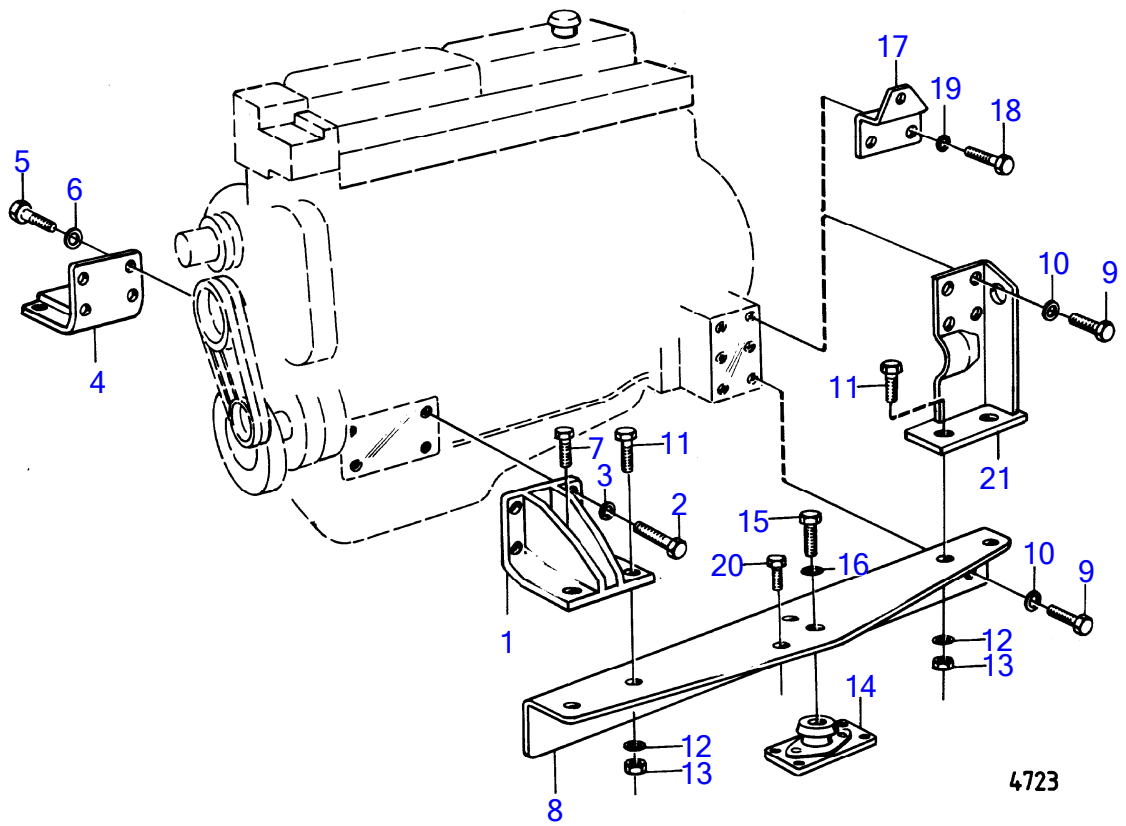

No Réf	No Pièce	Qté requis	Désignation	Notes
1	(848615)	1	Console	Référence hors de gamme
	(824347)	1	Console	Pour alternateurS 823765 et 823850., Référence hors de gamme
2	955567	2	Vis à tête hexagonal	L=70mm
	955565	2	Vis à tête hexagonal	L=57mm
3	940280	4	Rondelle élastique	
4	(848616)	1	Console	Référence hors de gamme
5	955567	2	Vis à tête hexagonal	L=70mm
	955565	2	Vis à tête hexagonal	L=57mm
6	940280	4	Rondelle élastique	
7	837717	2	Vis	
8	(836383)	1	Chassis	BB, Référence hors de gamme
	(836382)	1	Chassis	TB, Référence hors de gamme
9	955561	8	Vis à tête hexagonal	
10	940280	8	Rondelle élastique	
11	955590	4	Vis à tête hexagonal	MO-XXXX/22342
	955590	8	Vis à tête hexagonal	MOXXXX/22343-
12	941912	4	Rondelle élastique	MO-XXXX/22342
	941912	8	Rondelle élastique	MOXXXX/22343-
13	955829	4	Écrou hexagonal	MO-XXXX/22342
	955829	8	Écrou hexagonal	MOXXXX/22343-
14	(836649)	2	Coussin caoutchouc	Référence hors de gamme
15	955589	2	Vis à tête hexagonal	
	955363	2	Vis à tête hexagonal	Alt
16	941912	2	Rondelle élastique	
17		1	oeillet de levage	MO-XXXX/22342
18	955561	4	Vis à tête hexagonal	MO-XXXX/22342
19	940280	4	Rondelle élastique	MO-XXXX/22342
20	955343	2	Vis à tête hexagonal	
21	(843222)	1	Console	TB MOXXXX/22343-, Référence hors de gamme
	(843223)	1	Console	BB MOXXXX/22343-, Référence hors de gamme