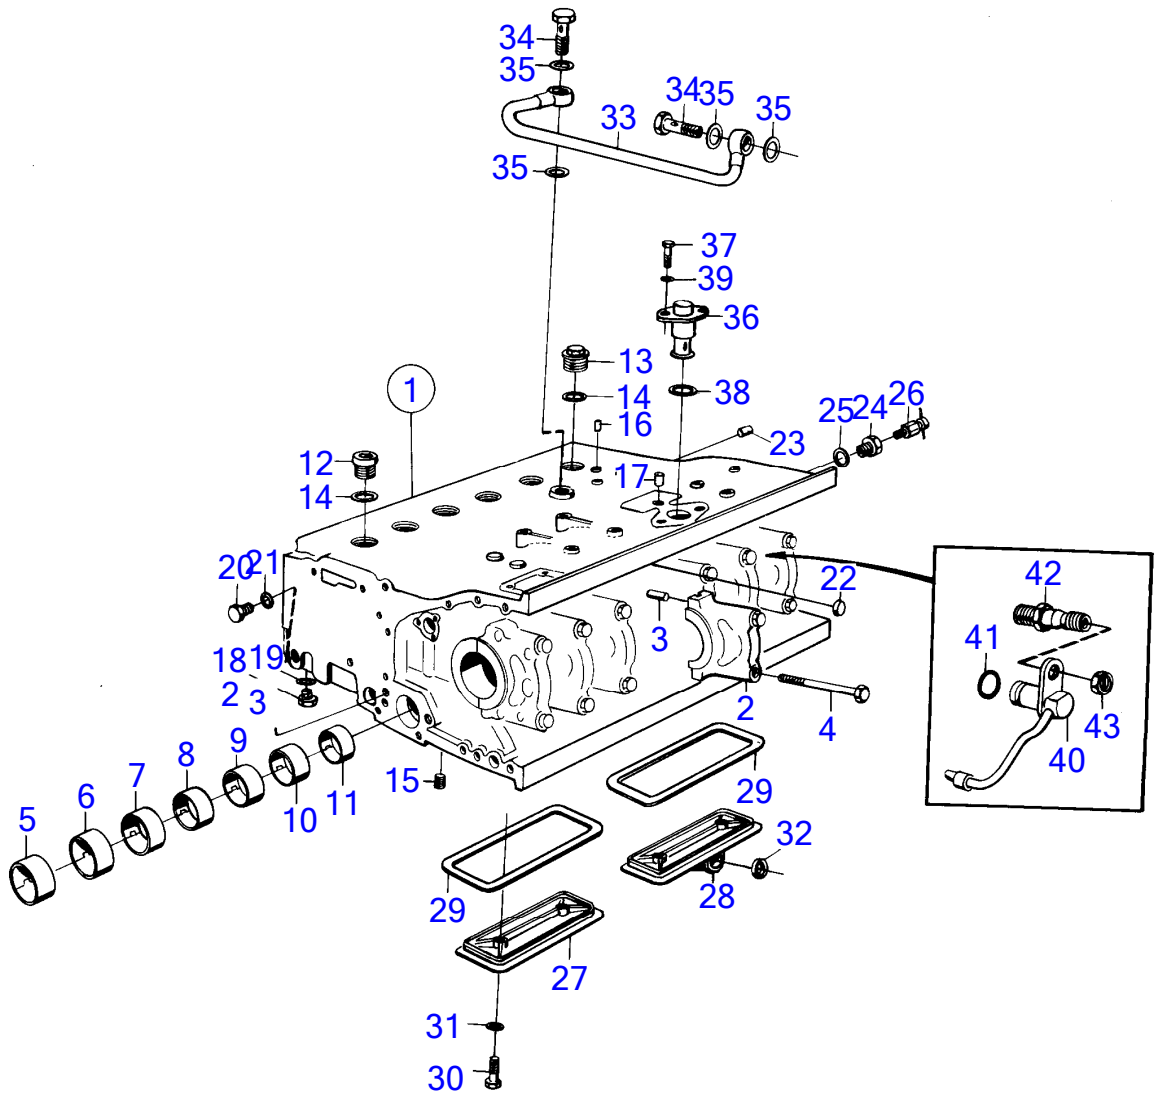

3485

No Réf	No Pièce	Qté requis	Désignation	Notes
1	(471000)	1	Unite cylindre	Référence hors de gamme
2		7	• chapeau de palier	
3	422426	1	• Goupille-guide	
4	(421153)	14	• Vis à embase	Référence hors de gamme
5	422076	1	• Bague	
6	422077	1	• Bague	
7	422078	1	• Bague	
8	422079	1	• Bague	
9	422080	1	• Bague	
10	422081	1	• Bague	
11	422082	1	• Bague	
12	467367	5	• Tampon	
13	(825815)	1	• Tampon	Référence hors de gamme
14	469328	6	• Joint	
15	422369	7	• Tampon	
16	(942734)	1	• Tampon	Référence hors de gamme
17	952075	3	• Tampon	
18	16318	6	• Tampon	
19	907132	6	• Joint	
20		1	•	
21	957178	1	• Joint	
22	(955079)	1	Tampon	Référence hors de gamme
23	955082	4	Bouchon capuchon	
24	(836833)	1	Raccord	Référence hors de gamme
25	957178	1	Joint	
26	82745	1	Robinet de fermeture	
27	420120	1	Porte inspection	
28	420121	1	Porte inspection	
29	421121	2	Joint	
30	422541	4	Vis d'appui	
31	469846	4	Bague étanchéité	
32	421158	1	Bague étanchéité	
33	(836774)	1	Reniflard	Référence hors de gamme
34	191929	2	Vis creuse	
35	957185	4	Joint	
36	468838	1	Valve	
37	955513	2	Vis à tête hexagonal	
38	925065	1	Joint torique	
39	941906	2	Rondelle élastique	
40	(471067)	6	Injecteur	Référence hors de gamme
41	955984	6	Joint torique	
42	(471118)	6	Goujon	Référence hors de gamme
43	945467	6	Contre-écrou