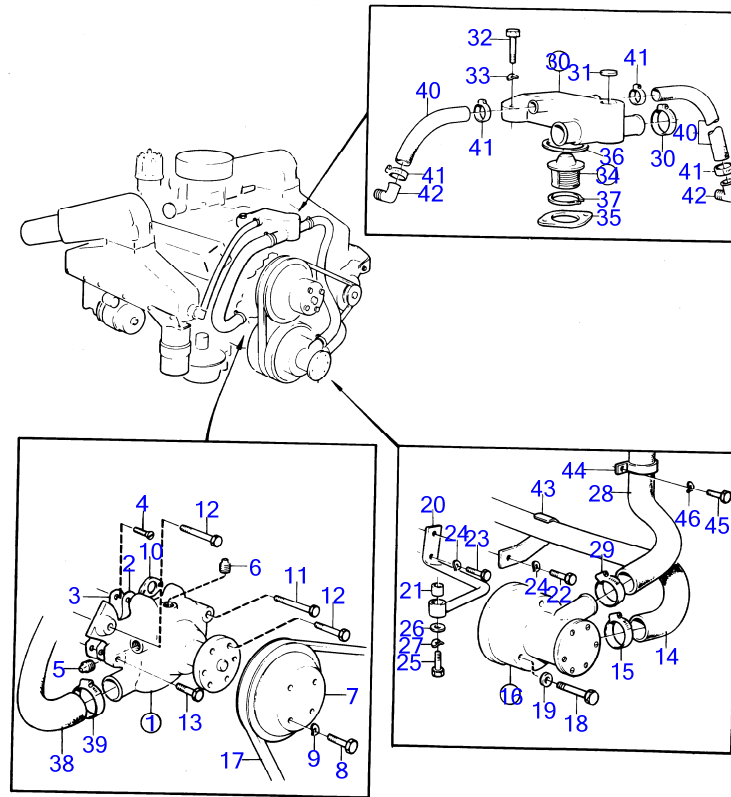

AQ231B

924B

AQ231B

RÉF	No Pièce	QTÉ	DÉSIGNATION	Voir	NOTES
1	835390	1	Pompe eau		Remplace par la pompe a eau 856364 qui contient 2 joints 835210.
2	841036	1	Joint		
3	(841209)	1	Tôle		Remp. par 856364, Référence hors de gamme
4	841426	6	Vis		
5	952358	1	Tampon		
6	(952359)	1	Tampon		Référence hors de gamme
7	855283	1	Poulie		
8	(955655)	4	Vis à tête hexagonal		Référence hors de gamme
9	941907	4	Rondelle élastique		
10	835210	2	Joint		
11	940162	1	Vis à tête hexagonal		
12	955536	2	Vis à tête hexagonal		
13	955540	1	Vis à tête hexagonal		
14	834770	1	Flexible		
15	961669	2	Collier serrage		
16	841640	1	Pompe eau mer		
				17479	
17	958498	1	Courroie trapézoïdal		
18	(968531)	3	Vis à six pans creux		Référence hors de gamme
19	942336	3	Rondelle élastique		
20	826421	1	Jambe de force		
21	826422	1	Bague caoutchouc		
22	940115	1	Vis à tête hexagonal		
23	955534	1	Vis à tête hexagonal		Voir groupe 3
24	942336	2	Rondelle élastique		
25	955523	1	Vis à tête hexagonal		
26	960141	1	Rondelle		
27	941907	1	Rondelle élastique		
28	826423	1	Flexible		
29	961669	2	Collier serrage		
30	855485	1	Boitier thermostat		
31	477026	1	Tampon expansion		(192426)
32	955537	2	Vis à tête hexagonal		
33	942336	2	Rondelle élastique		
34	876305	1	Kit thermostat		(875794)
35	835417	1	Joint		
36	416033	1	Bague étanchéité		
37	855486	1	Anneau verrouillage		
38	834906	1	Flexible		
39	961671	2	Collier serrage		
40	952970	X	Flexible		L=2X350mm
41	961666	4	Collier serrage		
42	961610	2	Raccord flexible		
43	(855567)	1	Collier de fixation		Référence hors de gamme
44	841307	1	Collier serrage		
45	955534	1	Vis à tête hexagonal		

7743460-26-17475

9248

Upd:11/20/2015

AQ231A, AQ231B, AQ231LB, 290A, DP-A, SP-A, 275A, 285A