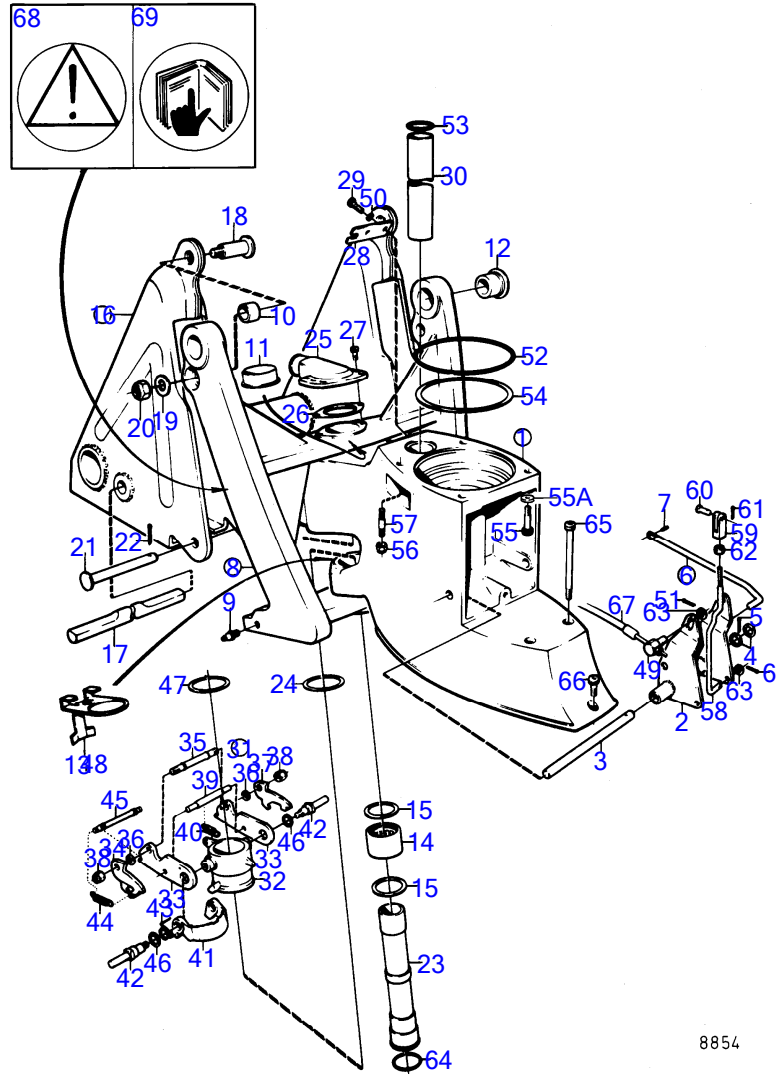

8854

290A

RÉF	No Pièce	QTÉ	DÉSIGNATION	NOTES
1	852851	1	Boitier intermediair	
2	897829	1	· Étrier de changement	
3	897447	1	· Arbre	
4	897511	2	· Rondelle	
5	17253	1	· Goupille fendue	
6	851412	1	· Barre de blocage de	
7	967556	1	· · Goupille tubulaire	
8	854100	1	Fourche de suspensio	
9	940194	1	· Graisseur	
10	852912	2	· Bague	
11	853062	1	· Bague de palier	
12	853223	2	Bague	
13	853967	1	Rondelle guide	
14	183391	1	Roulements à aiguill	
15	181620	2	Bague étanchéité	
16	853310	1	Fixation de cylindre	Blanc, Remp. par 854034
	854034	1	Fixation de cylindre	Gris
17		1	· arbre	
18	853308	2	Vis d'appui	
19	853071	2	Rondelle	
20	946672	2	Contre-écrou	
21	853309	2	Boulon à trou goupil	
22	967707	2	Goupille fendue	
23	814386	1	Fusée de direction	
24	897696	2	Rondelle	
25	851766	1	Raccord flexible	Remp. par 851766
26	814356	1	Étanchéité	
27	941813	2	Vis à six pans creux	
28	853078	1	Support câbles	
29	940168	2	Vis à tête hexagonal	
30	897644	1	Tuyau	
31	851422	1	Butée d'inversion	
32	851402	1	· Manchon de palier	
33	814391	2	· Loquet	
34	814392	1	· Mousqueton	
35	814419	1	· Arbre	
36	814422	2	· Rondelle entretoise	
37	814393	1	· Mousqueton	
38	943197	2	· Contre-écrou	
39	851424	1	· Bras butée	
40	832534	1	· Ressort	
41	851403	1	· Étrier verrouillage	
42	851423	2	· Fusée	
43	814396	1	· Ressort	
44	814332	2	· Ressort	
45	814399	1	· Arbre	

7743460-44-17524

8854

Upd:11/20/2015

AQ231A, AQ231B, AQ231LB, 290A, DP-A, SP-A, 275A, 285A