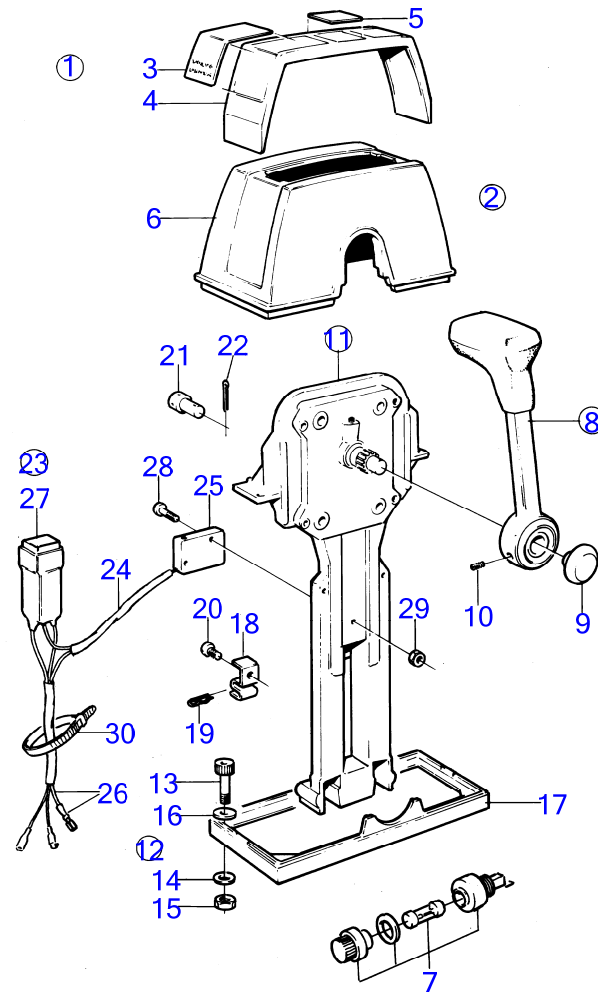

8939

RÉF	No Pièce	QTÉ	DÉSIGNATION	Voir	NOTES
1	853169	1	Kit montage		Double
2	851881	1	· Gaine extérieure		
3	(851895)	2	· Autocollant		Référence hors de gamme
4		1	· Traverse		
5	851897	1	· Autocollant		
6	1140046	1	· Gaine extérieure		
8	852347	2	· Levier		
9	853004	2	· Bouton-poussoir		
10	963678	2	· Vis à six pans creux		
11	851600	2	· Commande		
12		1	· Kit vis		
13	947671	4	· Vis à six pans creux		
14	960138	4	· Rondelle		
15	955780	4	· Écrou hexagonal		
16	940090	4	· Rondelle		
17	839479	1	· Tôle		
18	853423	2	· Retenue		
19	852924	2	· Clip		
20	839664	2	Vis		
21	839638	2	Dé		
22	17253	2	Goupille fendue		
23	855352	2	Contact posit.neutre bulletin P-44-5-22	P-44-5-22-EN	(839641) Lancement d'une nouvelle commande pour voilier Référence hors de gamme
24	(839619)	2	· Kit cables		
25	850200	2	· Interrupteur à bascu		
26		X	· cables et cosses		
27	876037	2	· Kit de relais		(1501832)
28	946177	4	· Vis empreinte crucif		
29	947536	4	· Écrou hexagonal		
30	948210	X	· Serre-câble