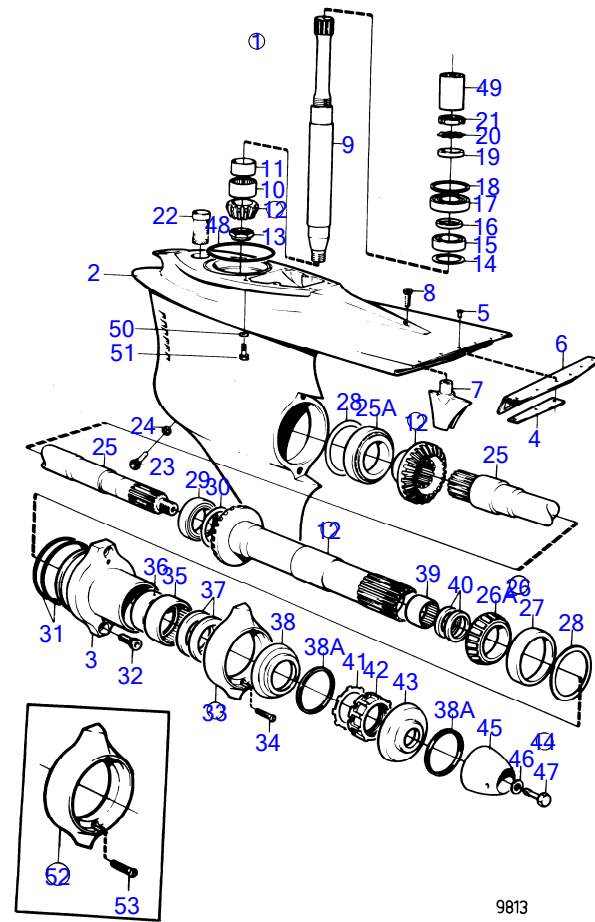

RÉF	No Pièce	QTÉ	DÉSIGNATION	NOTES
1	854048	1	Rapport inférieur	E.s,rapport 1,95:1
2	854051	1	· Isolant	
3		1	· · carter de palier	
4	852643	2	· · Tôle de fixation	
5	948338	6	· · Rivet borgne	
6	852644	1	· · Valve antiretour	
7	854054	1	· Tôle radiateur	
8	854054	1	· Tôle radiateur	
9	852183	1	· Arbre intermédiaire	
10	184654	1	· Douille à aiguilles	
11	184682	1	· Bague intérieure	
12	852174	1	· Kit pignon	Rapport 1,95:1
13	852212	1	· Écrou	
14	941832	X	· Cale réglage	E=0,05mm
	941833	X	· Cale réglage	E=0,20mm
15	183374	1	· Roulement billes	
16	944970	X	· Cale réglage	E=1,60mm
17	11072	1	· Roulement à rouleaux	
18	944522	X	· Cale réglage	E=1,0mm
	42981	X	· Cale réglage	E=0,10mm
	968057	X	· Cale réglage	E=0,2mm
	42980	X	· Cale réglage	E=0,35mm
19	897387	1	· Bague serrage	
20	907023	1	· Rondelle verrouillage	
21	906633	1	· Écrou rond	
22	814482	1	· Crépine d'huile	
23	852904	1	· Bouchon magnétique	
24	955974	1	· Joint torique	
25	852181	1	· Arbre hélice	
25A	11044	1	· Roulement à rouleaux	
26	184765	1	· Roulement à rouleaux, complet.	
26A	184690	1	· · Bague intérieure	Remp. par 184765
27	(184689)	1	· · Coupelle	Remp. par 184765, Référence hors de gamme
28	943252	X	· Cale réglage	E=0,05mm
	941823	X	· Cale réglage	E=0,10mm
	967351	X	· Cale réglage	E=0,15mm
	941824	X	· Cale réglage	E=0,20mm
	941825	X	· Cale réglage	E=0,4mm
29	184691	1	· Roulement à rouleaux	
30	81374	X	· Cale réglage	E=0,10mm
	81375	X	· Cale réglage	E=0,15mm
	81376	X	· Cale réglage	E=0,35mm
31	925258	2	· Joint torique	
32	941812	2	· Vis à six pans creux	
33	875821	1	· Kit bague de zinc	
		1	· · bague en zinc