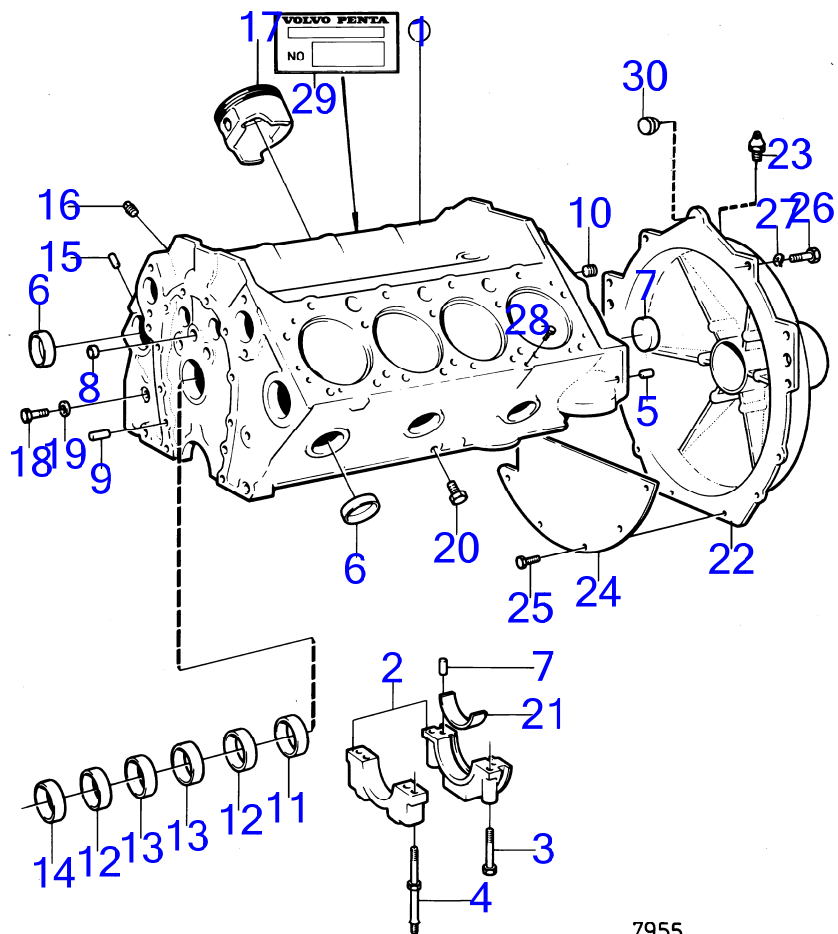

AQ231B

AQ231B

RÉF	No Pièce	QTÉ	DÉSIGNATION	Voir	NOTES
1	856059	1	Unite cylindre bulletin P-21-0-9	P-21-0-9-EN	Directives Longblock (bloc long), 500,501,AQ231/225/211, BB231
2		5	· chapeau de palier		
3	835037	5	· Vis		
4	835038	5	· Goujon	17469	
5	(818989)	2	· Goupille guide		Référence hors de gamme
6	835039	8	· Tampon expansion		
7	835040	2	· Goupille guide		
8	(835043)	4	· Tampon expansion		Référence hors de gamme
9	855828	1	· Goupille guide		
10	952075	5	· Tampon		
11	835496	1	· Tampon expansion		
12	841423	2	· Palier d'arbre à cam	17465	
13	841424	2	· Palier d'arbre à cam	17465	
14	841422	1	· Palier d'arbre à cam	17465	
15	835497	4	· Goupille guide		
16	191026	1	· Tampon		
17		8	· piston	17463	
18	940133	1	· Vis à tête hexagonal		
19	18651	1	· Joint		
20	192134	2	· Tampon		
21		X	· kit de paliers de vilebrequin	17463	
22	841967	1	Carter volant		
23	914167	1	Graisser		
24	826448	1	Tôle recouvrement		
25	947224	5	Vis à tête hexagonal		
26	941939	6	Vis		
27	942336	6	Rondelle élastique		
28	943835	1	Tampon		
29		1	plaque avec numero de moteur		
30	944738	1	Tampon		

7743460-21-17462

7955

Upd:11/20/2015

AQ231A, AQ231B, AQ231LB, 290A, DP-A, SP-A, 275A, 285A