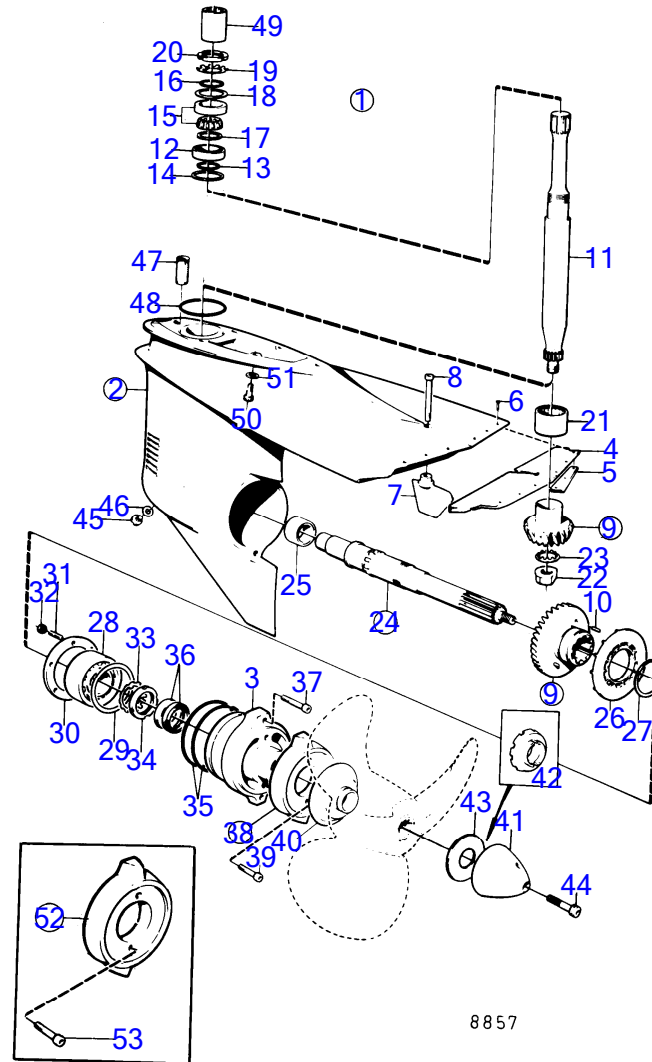

8857

RÉF	No Pièce	QTÉ	DÉSIGNATION	NOTES
1	851875	1	Rapport inférieur	
2	851877	1	· Isolant	
3	854044	1	· Ensemble tournant	
4	852644	1	· Valve antiretour	
5	852643	2	· Tôle de fixation	
6		6	· rivet	
7	851452	1	· Tôle radiateur	Blanc, Remp. par 854040
	854040	1	· Tôle radiateur	Gris
8	959440	1	· Vis à six pans creux	
9	832624	1	· Jeu pignons	Rapport 1,61:1
10	948407	X	· Goupille tubulaire	
11	832555	1	· Arbre intermédiaire	
12	183374	1	· Roulement billes	
13	941832	X	· Cale réglage	E=0,05mm
	941833	X	· Cale réglage	E=0,20mm
14	832191	1	· Joint	
15	11072	1	· Roulement à rouleaux	
16	897387	1	· Bague serrage	
17	944970	X	· Cale réglage	E=1,60mm
18	944522	X	· Cale réglage	E=0,05mm
	42981	X	· Cale réglage	E=0,10mm
	42980	X	· Cale réglage	E=0,35mm
19	907023	1	· Rondelle verrouillage	
20	906633	1	· Écrou rond	
21	183497	1	· Roulement aiguilles	
22	814164	1	· Écrou	
23	814165	1	· Rondelle	
24	875524	1	· Arbre hélice	
25	183390	1	· Douille à aiguilles	
26	832548	1	· Rotor pompe	
27	914474	1	· Circlip	
28	181366	1	· Roulement billes	
29	944561	X	· Cale réglage	E=0,05mm
	944562	X	· Cale réglage	E=0,10mm
	851767	X	· Cale réglage	E=0,20mm
30	832725	1	· Bague butée	
31	953449	6	· Goujon	
32	955825	6	· Écrou hexagonal	
33	907025	1	· Rondelle verrouillage	
34	906635	1	· Écrou rond	
35	925261	2	· Joint torique	
36	897426	2	· Bague étanchéité	
37	941812	2	· Vis à six pans creux	
38	875815	1	· Kit bague de zinc	
39	941809	2	· Vis à six pans creux	
40	839423	1	· Coupe-filin