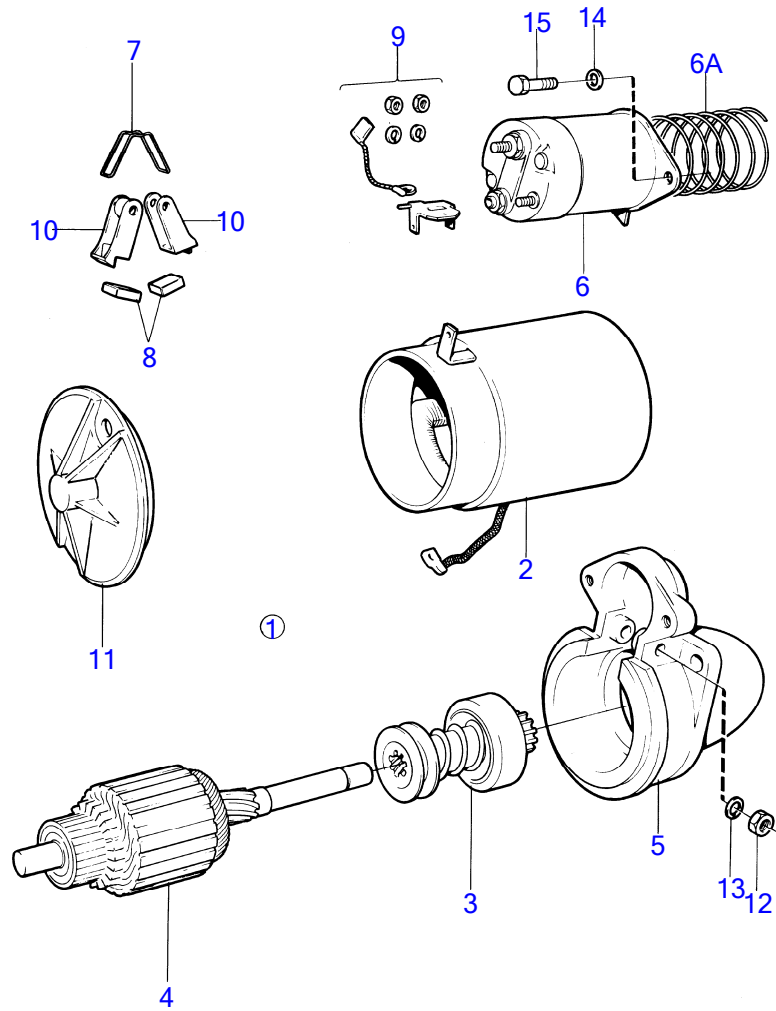

RÉF	No Pièce	QTÉ	DÉSIGNATION	NOTES
1	858838	1	Alternateur	14V 50A
2		1	· rotor	
3	(859421)	1	· Stator	Référence hors de gamme
4	840621	1	· Ventilateur	
5		1	· boîtier	Avant
6	848402	1	· Roulement billes	
7		1	· boîtier	Arrière
8	859419	1	· Pont de diodes	
9		1	· cage de roulement	
10	(840630)	1	· Roulement billes	Référence hors de gamme
11	858840	1	· Régulateur	
12	840632	1	· Porte-balai	
13	(858956)	1	· Cosse de câbles	Référence hors de gamme
14	859312	6	· Vis	

7221