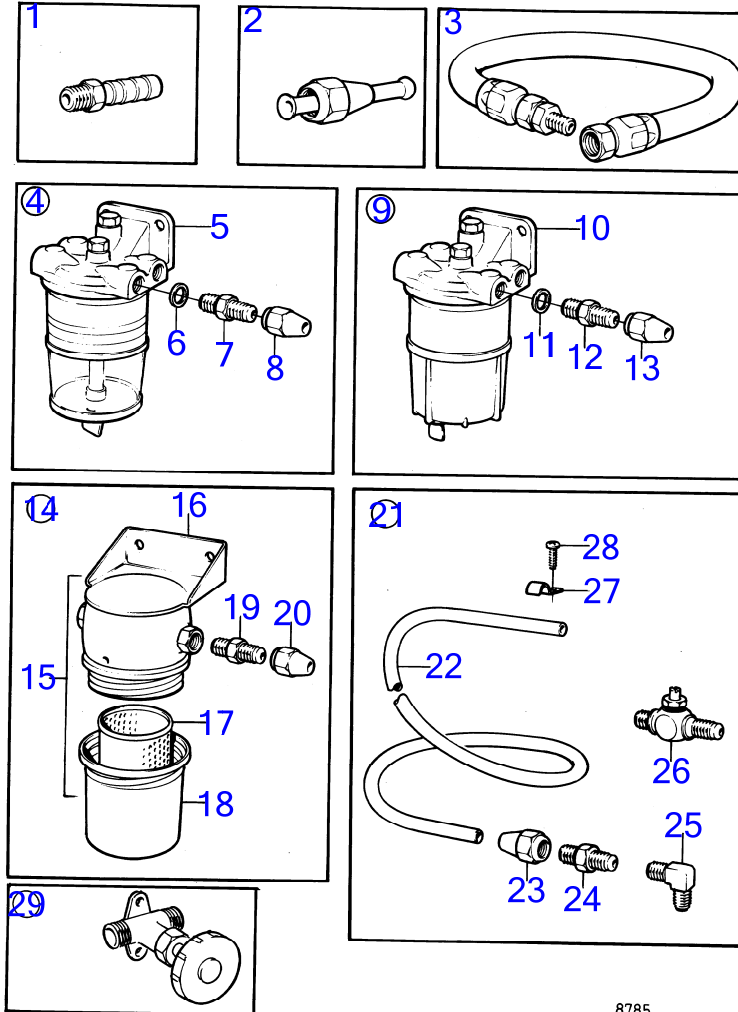

AQ231A, AQ231B, AQ231LB

8785

AQ231A, AQ231B, AQ231LB

RÉF	No Pièce	QTÉ	DÉSIGNATION	Voir	NOTES
1	855117	1	Raccord		1/8"-27 NPTF
	855207	1	Raccord		1/4"-18 NPTF
2	(829744)	1	Raccord flexible		5/16", Référence hors de gamme
	855129	1	Raccord flexible		5/16"
3	(1141555)	1	Flexible de carburant		Référence hors de gamme
	(1141554)	1	Flexible de carburant		Référence hors de gamme
	1140062		Tuyau cuivre		
4	845109	1	Filtre carburant		5/16", 3/8"
			bulletin 50-03	50-03-EN	Filtre à carburant/sépar. d'eau supplém., D2010-40, D22 1994-02-01
5	821094	1	· Filtre carburant		
			bulletin 50-03	50-03-EN	Filtre à carburant/sépar. d'eau supplém., D2010-40, D22 1994-02-01
6	18817	2	· Joint		
7	191397	2	· Raccord		5/16"
	941438	2	· Raccord		3/8"
8	954322	2	· Écrou accouplement		5/16"
	954323	2	· Écrou accouplement		3/8"
9	833972	1	Séparateur d'eau		5/16", 3/8"
10	833971	1	· Séparateur d'eau		
11	957176	2	· Joint		
12	191397	2	· Raccord		5/16"
	941438	2	· Raccord		3/8"
13	954322	2	· Écrou accouplement		5/16"
	954323	2	· Écrou accouplement		3/8"
14	841071	1	Filtre carburant		5/16", 3/8"
					Remp. par 855952
				17574	
15	841054	1	· Filtre carburant		
16		1	· boîtier		
17	841162	1	· Filtre		
			bulletin p-18-8-1	p-18-8-1-EN	Volvo Penta Ethanol Fuel treatment
18		1	· carter		
19	190962	2	· Raccord		5/16"
	954337	2	· Raccord		3/8"
20	954322	2	· Écrou accouplement		5/16"
	954323	2	· Écrou accouplement		3/8"
21	(827912)	1	Tuyau de carburant		5/16", Référence hors de gamme
			bulletin P-23-4-3	P-23-4-3-EN	Conduite de carburant 5/16
22	943847	1	· Tuyau		5/16", L=5000mm
23	954322	3	· Écrou accouplement		
24	954336	2	· Raccord		
25	(954343)	1	· Raccord coudé		Référence hors de gamme
26	824599	1	· Grue		
27	951189	15	· Collier serrage		
28	955139	15	· Vis empreinte crucif		
29	838418	X	Robinet de carburant		

7743460-90-17572

8785

Upd:11/20/2015

AQ231A, AQ231B, AQ231LB, 290A, DP-A, SP-A, 275A, 285A