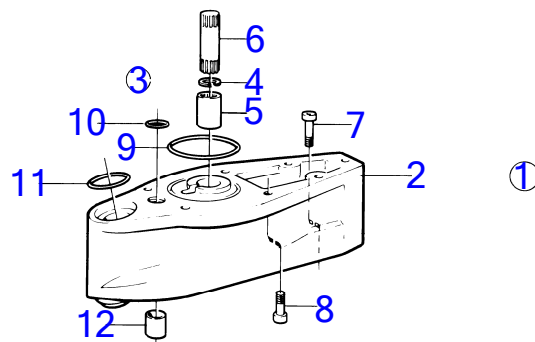

AQ231A, AQ231B, AQ231LB

9604

AQ231A, AQ231B, AQ231LB

RÉF	No Pièce	QTÉ	DÉSIGNATION	NOTES
1	814318	1	Lot rallonge	L=4"
2		1	· adaptateur	
3	875183	1	· Manchon cannelé	
4	914508	1	· Circlip	
5	875183	1	· Manchon cannelé	(897368)
6	814321	1	· Arbre	
7	941809	3	· Vis à six pans creux	
8	941810	4	· Vis à six pans creux	
9	925256	1	· Joint torique	
10	125017	1	· Joint torique	
11	941820	1	· Joint torique	
12	897823	1	· Conduit huile