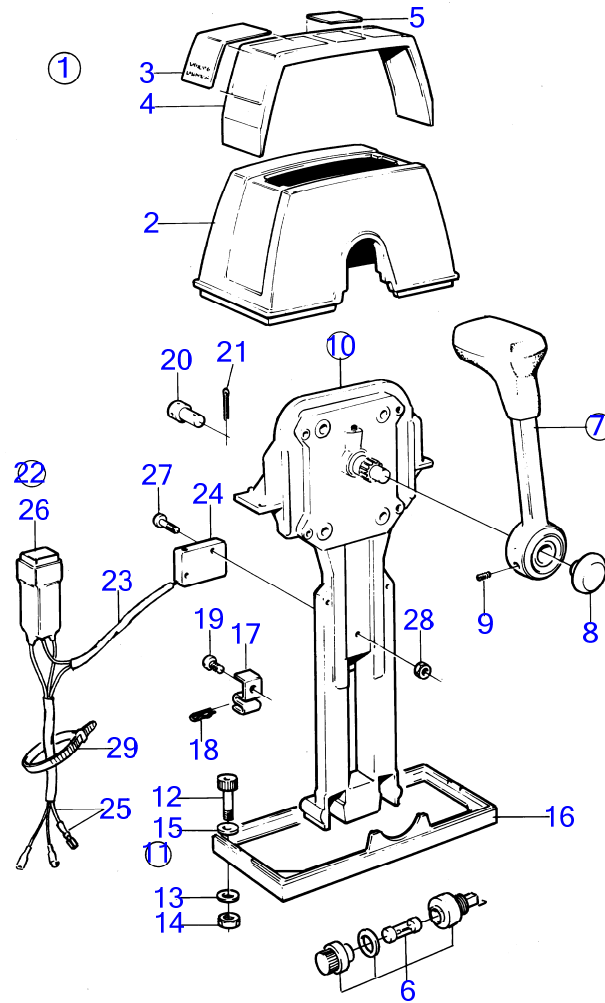

AQ231A, AQ231B, AQ231LB

8885

AQ231A, AQ231B, AQ231LB

RÉF	No Pièce	QTÉ	DÉSIGNATION	Voir	NOTES
1	1140043	1	Kit montage		Simple PT
2	1140046	1	· Gaine extérieure		
6		1	· fusible		
		1	· joint torique		
7	1140041	1	· Levier		
8	841073	4	· Porte-fusible		
	853004	1	· Bouton-poussoir		
9	963678	1	· Vis à six pans creux		
10	851600	1	· Commande		
11		1	· Kit vis		
12	947671	4	· Vis à six pans creux		
13	960138	4	· Rondelle		
14	955780	4	· Écrou hexagonal		
15	940090	4	· Rondelle		
16	839474	1	· Tôle		
17	853423	1	· Retenue		
18	852924	1	· Clip		
19	839664	1	Vis		
20	839638	1	Dé		
21	17253	1	Goupille fendue		
22	855352	1	Contact posit.neutre bulletin P-44-5-22		(839641)
23	(839619)	1	· Kit cables	P-44-5-22-EN	Lancement d'une nouvelle commande pour voilier Référence hors de gamme
24	850200	1	· Interrupteur à bascu		
25		X	· cables et cosses		
26	876037	1	· Kit de relais		(1501832)
27	946177	2	· Vis empreinte crucif		
28	947536	2	· Écrou hexagonal		
29	948210	X	· Serre-câble