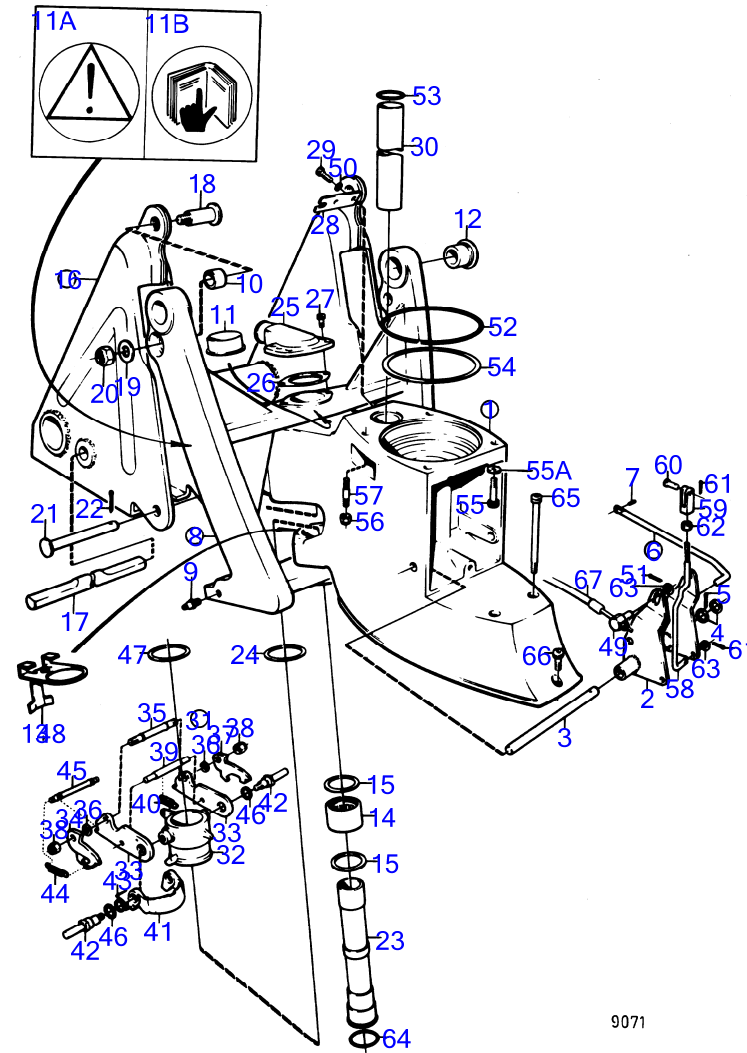

9071

RÉF	No Pièce	QTÉ	DÉSIGNATION	NOTES
1	854033	1	Boitier intermediair	
2	897829	1	· Étrier de changement	
3	897447	1	· Arbre	
4	897511	2	· Rondelle	
5	17253	1	· Goupille fendue	
6	851412	1	· Barre de blocage de	
7	967556	1	· · Goupille tubulaire	
8	854100	1	Fourche de suspensio	
9	940194	1	· Graisseur	
10	852912	2	· Bague	
11	853062	1	· Bague de palier	
11A	853717	1	· Autocollant	
11B	(853716)	1	· Autocollant	Référence hors de gamme
12	853223	2	Bague	
13	853967	1	Rondelle guide	
14	183391	1	Roulements à aiguill	
15	181620	2	Bague étanchéité	
16	854034	1	Fixation de cylindre	
17		1	· arbre	
18	853308	2	Vis d'appui	
19	853071	2	Rondelle	
20	946672	2	Contre-écrou	
21	853309	2	Boulon à trou goupil	
22	967707	2	Goupille fendue	
23	814386	1	Fusée de direction	
24	897696	2	Rondelle	
25	854031	1	Raccord flexible	
26	814356	1	Étanchéité	
27	941813	2	Vis à six pans creux	
28	853078	1	Support câbles	
29	940168	2	Vis à tête hexagonal	
30	897644	1	Tuyau	
31	854035	1	Loquet	
32	851402	1	· Manchon de palier	
33	814391	2	· Loquet	
34	814392	1	· Mousqueton	
35	814419	1	· Arbre	
36	814422	2	· Rondelle entretoise	
37	814393	1	· Mousqueton	
38	943197	2	· Contre-écrou	
39	851424	1	· Bras butée	
40	832534	1	· Ressort	
41	851403	1	· Étrier verrouillage	
42	851423	2	· Fusée	
43	814396	1	· Ressort	
44	814332	2	· Ressort