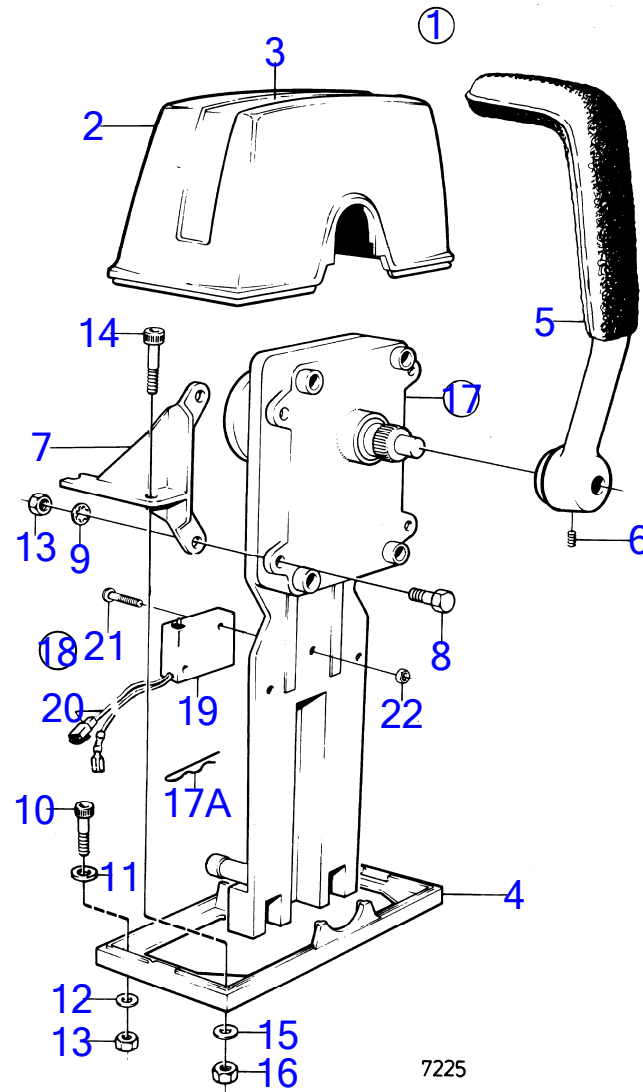

AQ231A, AQ231B, AQ231LB

AQ231A, AQ231B, AQ231LB

RÉF	No Pièce	QTÉ	DÉSIGNATION	Voir	NOTES
1	839470	2	Kit montage		Remp. par 851602
2	839472	2	· Gaine extérieure		
4	839474	2	· Tôle		
5	839475	2	· Levier		
6	(946786)	2	· Vis butée		M5, Référence hors de gamme
	839693	2	· Vis verrouillage		M8
7	(839480)	2	· Console		Marque 839480, Référence hors de gamme
	(839481)	2	· Console		Marque 839481, Référence hors de gamme
8	955244	8	· Vis à tête hexagonal		
9	(955946)	8	· Rondelle dentée		Référence hors de gamme
10	947671	4	· Vis à six pans creux		
12	960138	4	· Rondelle		
13	955780	12	· Écrou hexagonal		
14	947672	4	· Vis à six pans creux		
15	960139	4	· Rondelle		
16	955781	4	· Écrou hexagonal		
17	839469	2	Commande		Remp. par 851600
18	855352	1	Contact posit.neutre		Poste de commande 1., (841165)
			bulletin P-44-5-22	P-44-5-22-EN	Lancement d'une nouvelle commande pour voilier
18	855352	1	Contact posit.neutre		Poste de commande 2.
			bulletin P-44-5-22	P-44-5-22-EN	Lancement d'une nouvelle commande pour voilier
19	850200	2	· Interrupteur à bascu		
20		X	· cables et cosses		Voir groupe 3
21	946177	4	· Vis empreinte crucif		
22	947536	4	· Écrou hexagonal