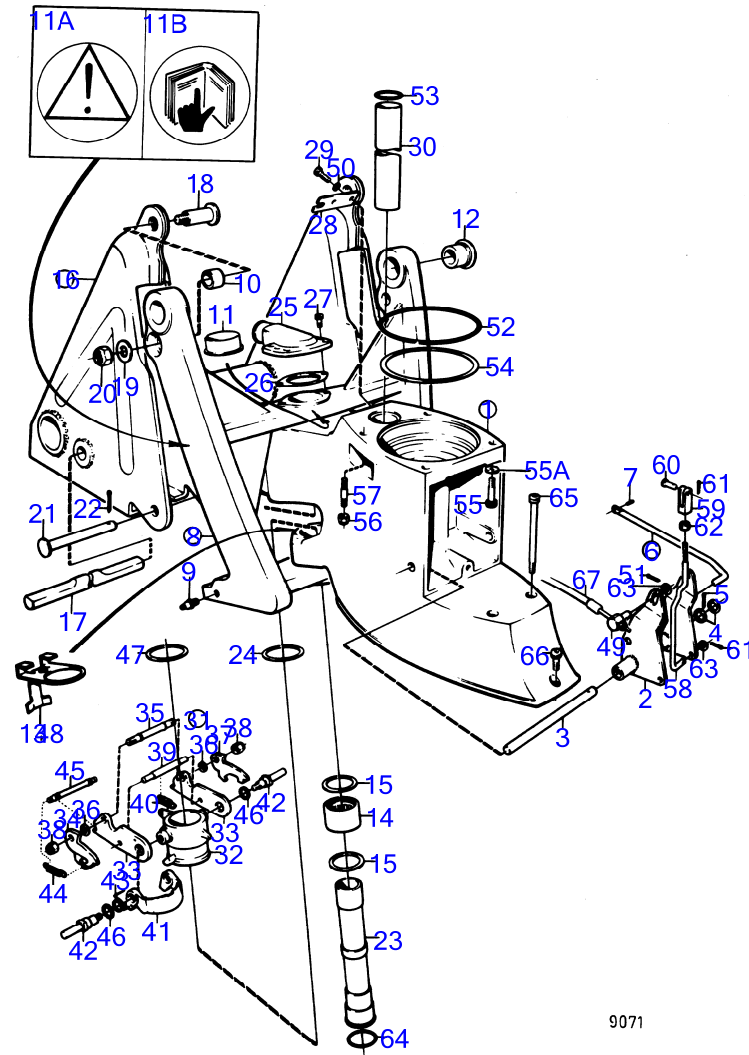

RÉF	No Pièce	QTÉ	DÉSIGNATION	NOTES
1	854033	1	Boitier intermediair	
2	897829	1	· Étrier de changement	
3	897447	1	· Arbre	
4	897511	2	· Rondelle	
5	17253	1	· Goupille fendue	
6	851412	1	· Barre de blocage de	
7	967556	1	· · Goupille tubulaire	
8	854100	1	Fourche de suspensio	
9	940194	1	· Graisseur	
10	852912	2	· Bague	
11	853062	1	· Bague de palier	
11A	853717	1	· Autocollant	
11B	(853716)	1	· Autocollant	Référence hors de gamme
12	853223	2	Bague	
13	853967	1	Rondelle guide	
14	183391	1	Roulements à aiguill	
15	181620	2	Bague étanchéité	
16	854034	1	Fixation de cylindre	
17		1	· arbre	
18	853308	2	Vis d'appui	
19	853071	2	Rondelle	
20	946672	2	Contre-écrou	
21	853309	2	Boulon à trou goupil	
22	967707	2	Goupille fendue	
23	814386	1	Fusée de direction	
24	897696	2	Rondelle	
25	854031	1	Raccord flexible	
26	814356	1	Étanchéité	
27	941813	2	Vis à six pans creux	
28	853078	1	Support câbles	
29	940168	2	Vis à tête hexagonal	
30	897644	1	Tuyau	
31	854035	1	Loquet	
32	851402	1	· Manchon de palier	
33	814391	2	· Loquet	
34	814392	1	· Mousqueton	
35	814419	1	· Arbre	
36	814422	2	· Rondelle entretoise	
37	814393	1	· Mousqueton	
38	943197	2	· Contre-écrou	
39	851424	1	· Bras butée	
40	832534	1	· Ressort	
41	851403	1	· Étrier verrouillage	
42	851423	2	· Fusée	
43	814396	1	· Ressort	
44	814332	2	· Ressort