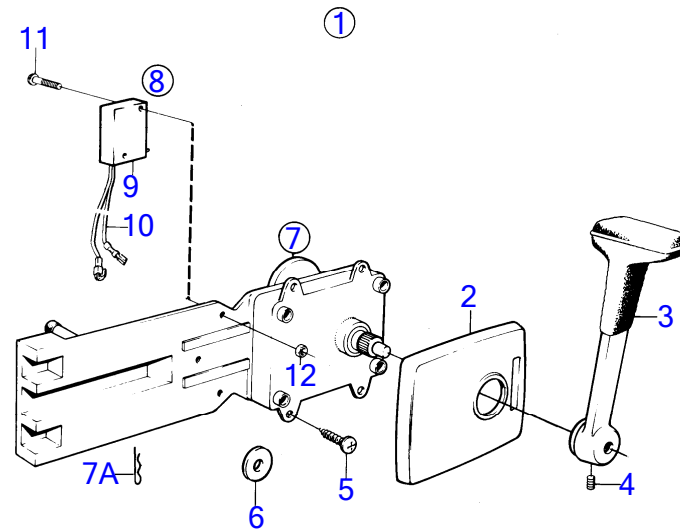

AQ231A, AQ231B, AQ231LB

9053

AQ231A, AQ231B, AQ231LB

RÉF	No Pièce	QTÉ	DÉSIGNATION	Voir	NOTES
1	839515	1	Kit montage		Remp. par 851604
2	1140048	1	· Gaine extérieure		(839518)
3	839520	1	· Levier		
4	(946786)	1	· Vis butée		Référence hors de gamme, M5
	839693	1	· Vis verrouillage		M8
5	955142	4	· Vis empreinte crucif		
7	839469	1	Commande		Remp. par 851601
			·	17562	
			·	17562	
8	855352	1	Contact posit.neutre		Poste de commande 1., (841165)
			bulletin P-44-5-22	P-44-5-22-EN	Lancement d'une nouvelle commande pour voilier
9	850200	1	· Interrupteur à bascu		
10		X	· cables et cosses		Voir groupe 3
11	946177	2	· Vis empreinte crucif		
	947536	2	· Écrou hexagonal