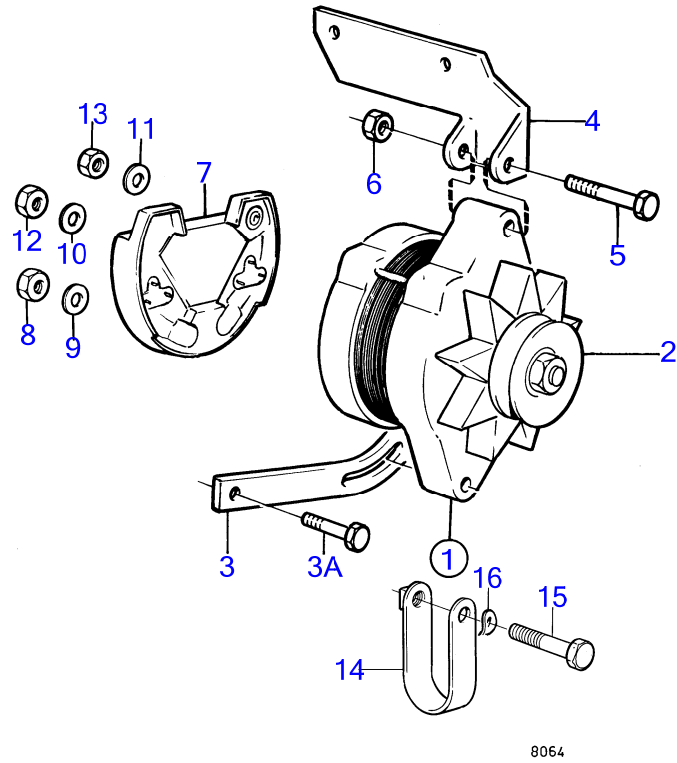

AQ231A, AQ231B

AQ231A, AQ231B

RÉF	No Pièce	QTÉ	DÉSIGNATION	Voir	NOTES
1	858838	1	Alternateur		14V 50A, No serie 71372-
				17490	
2	841813	1	Poulie		
3	855390	1	Bride serrage		No serie 67511-
3A	955534	1	Vis à tête hexagonal		
4	(835913)	1	Fixation		Référence hors de gamme
5	955700	1	Vis à tête hexagonal		
6	950375	1	Contre-écrou		
7	840638	1	Repartiteur de charg		Remp. par 858968
	858968	1	Repartiteur de charg		
8	955781	2	Écrou hexagonal		
9	941906	2	Rondelle élastique		
10	941906	1	Rondelle élastique		
11	941905	1	Rondelle élastique		
12	955781	1	Écrou hexagonal		+
13	955780	1	Écrou hexagonal		
14	466735	1	Oeillet de tension		
15	955298	1	Vis à tête hexagonal		
16	941907	1	Rondelle élastique