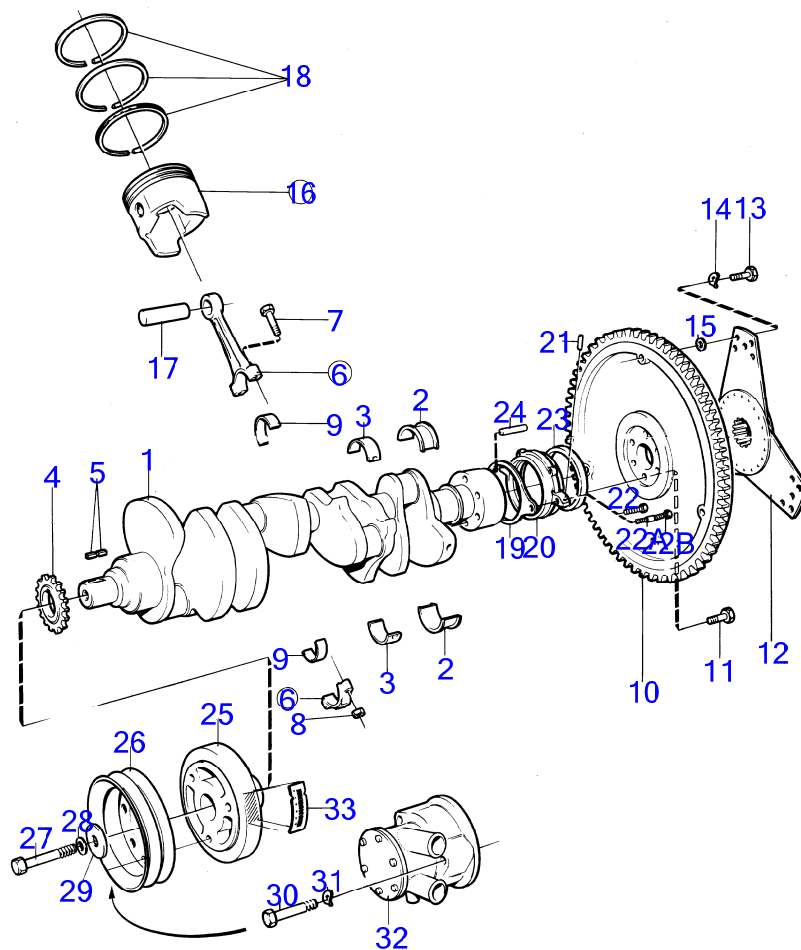

AQ231A

7956

AQ231A

RÉF	No Pièce	QTÉ	DÉSIGNATION	Voir	NOTES
1	(855806)	1	Vilebrequin		Référence hors de gamme
2	856439	1	Butée axiale		Std (835052)
	856666	1	Butée axiale		Rep. inf. 0,010" (835053)
	856765	1	Palier vilebrequin		Rep. inf. 0,020" (835065)
3	856739	6	Palier vilebrequin		Std (835051)
	841254		· Palier vilebrequin, coussinet de palier de vilebrequin		Std,rem. par 856739
					Upper
	841255		· Palier vilebrequin, coussinet de palier de vilebrequin		Std,rem. par 856739
					Lower
	856342	6	Palier vilebrequin		Rep. inf. 0,010" (835053)
	856764	6	Palier vilebrequin		Rep. inf. 0,020" (835054)
4		1	dent de pignon a chaine	17466	
5	835059	2	Clé		
6	841867	8	Bielle assemble		
7	835066	16	· Vis		
8	835473	16	· Écrou		
9	856669	8	Palier de vilebrequi		Std (835273)
	856740	8	Palier de vilebrequi		Rep. inf. 0,010" (835396)
	856738	8	Palier de vilebrequi		Rep. inf. 0,020" (835070)
10	855814	1	Volant moteur		
11	835439	6	Vis		(855815)
12	(855694)	1	Amortisseur		(855648), Référence hors de gamme
13	835482	3	Vis		
14	942336	3	Rondelle élastique		
15	940097	3	Rondelle		
16	856061	8	Piston		Pour une commande de pistons, noter le repere sur le dessous du bloc-cylindres., Alt,FGH 305-87 S4
	856062	8	Piston		Pour une commande de pistons, noter le repere sur le dessous du bloc-cylindres., Alt,JKL 305-87 S5
					Remp. par 856061
	856063	8	Piston		Rep. sup.0,030"
17		8	· axe de piston		
18	826469	8	Jeu segments piston		Inclus dans le bloc-cylindres., Std
	826470	8	Jeu segments piston		Rep. sup.0,030"
19	855810	1	Joint		
20	855907	1	Retenue		(855807)
21	855808	2	Goujon		
22	855811	2	Vis		
	855812	1	Vis		
22A	855813	1	Goujon		
22B	(855592)	1	Écrou à bride		Référence hors de gamme
23	855809	1	Étanchéité de vilebr		
24	835057	1	Goupille cylindrique		
25	856420	1	Amortisseur vibratio		(826477)
26	835407	1	Poulie		
27	949518	1	Vis à tête hexagonal		
28	(835410)	1	Rondelle verrouillag		Référence hors de gamme
29	835409	1	Rondelle		

7743460-21-17463

7956

Upd:11/20/2015

AQ231A, AQ231B, AQ231LB, 290A, DP-A, SP-A, 275A, 285A