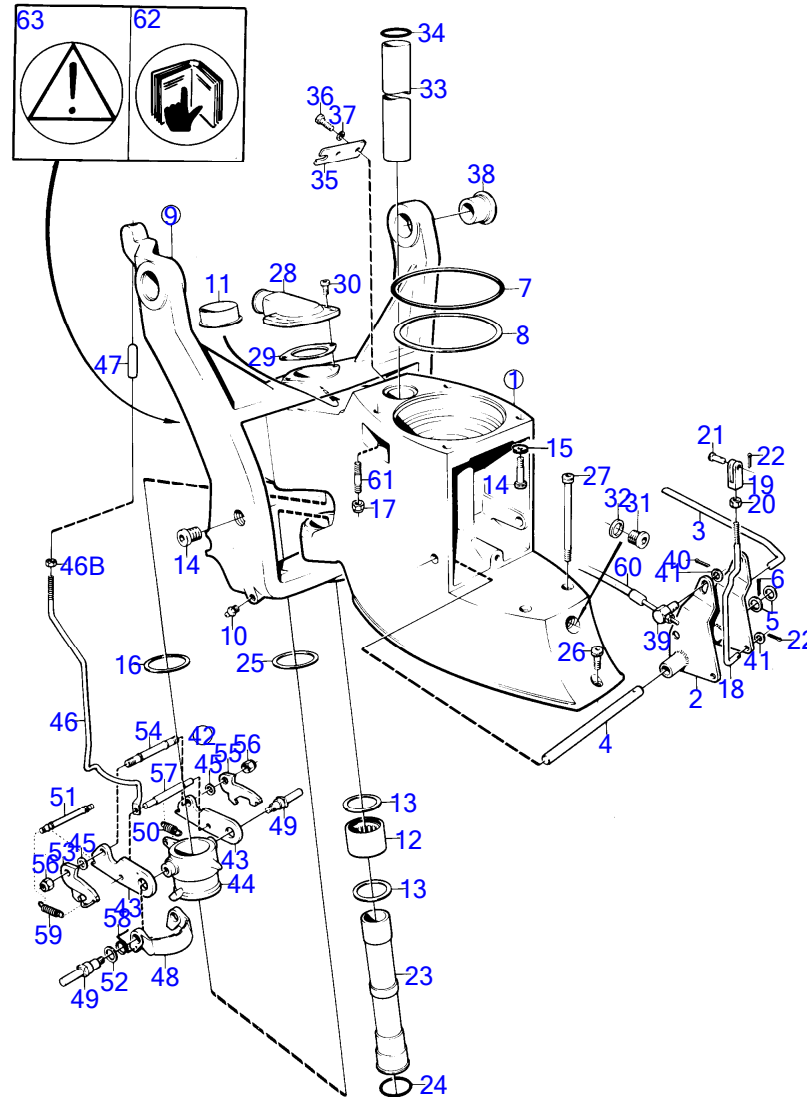

8852

8852

7743460-44-17521B

Upd:11/20/2015

RÉF	No Pièce	QTÉ	DÉSIGNATION	NOTES
1	854027	1	Boitier intermediair	
2	897829	1	· Étrier de changement	
3	814397	1	· Tige d'accouplement	
4	897447	1	· Arbre	
5	897511	1	· Rondelle	
6	17253	1	· Goupille fendue	
7	925259	1	Joint torique	
8	943252	X	Cale réglage	E=0,05mm
	943866	X	Cale réglage	E=0,1mm
	943867	X	Cale réglage	E=0,2mm
	967557	X	Cale réglage	E=0,30mm
	943868	X	Cale réglage	E=0,4mm
9	875365	1	Fourche	
10	940194	1	· Graisseur	
11	814388	1	· Bague	
12	183391	1	· Roulements à aiguill	
13	181620	2	· Bague étanchéité	
14	959456	2	Vis à six pans creux	
15	942551	2	Rondelle	
16	814390	2	Rondelle plastique	Alt
17	941885	2	Contre-écrou	
18	897448	1	Tige réglage	
19	813954	1	Fourche	
20	940190	1	Écrou hexagonal	
21	192662	1	Goupille fendue	
22	17253	2	Goupille fendue	
23	814386	1	Fusée de direction	
24	941820	1	Joint torique	
25	897696	1	Rondelle	
26	941809	1	Vis à six pans creux	
27	941808	2	Vis à six pans creux	
28	851766	1	Raccord flexible	Remp. par 854031
29	814356	1	Étanchéité	
30	941813	2	Vis à six pans creux	
31				
33	897644	1	Tuyau	
34	125017	2	Joint torique	
35	(897457)	1	Support câbles	Référence hors de gamme
36	940168	2	Vis à tête hexagonal	
37	940191	2	Rondelle	
38	876278	2	Jeu de bagues	
39	804312	1	Dé	
40	907834	1	Goupille fendue	(17276)
41	940191	2	Rondelle	
42	814434	1	Butée d'inversion	
43	814391	2	· Loquet