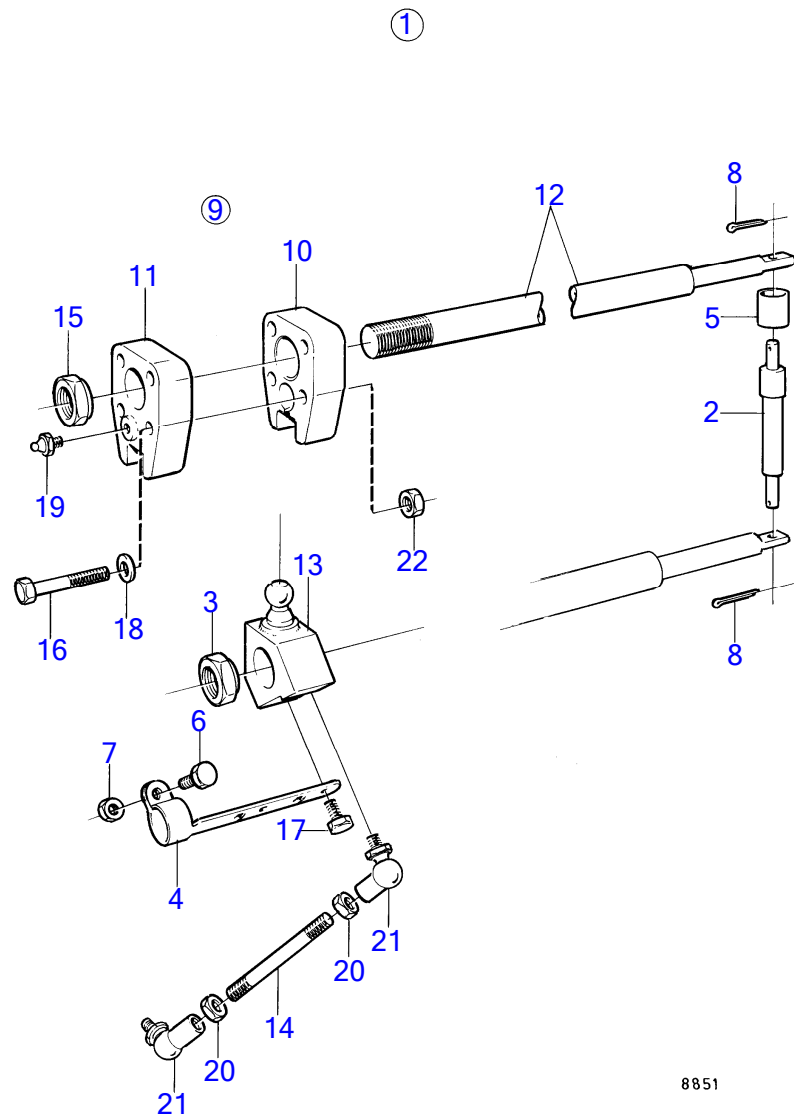

8851

RÉF	No Pièce	QTÉ	DÉSIGNATION	NOTES
1	(828963)	1	Kit ds	Référence hors de gamme
2		1	· boulon	
3		1	· écrou	
4		1	· bloc de verrouillage	
5	807183	1	· Douille entretoise	
6	955272	1	· Vis à tête hexagonal	
7	963105	1	· Contre-écrou	
8	967707	2	· Goupille fendue	
9		1	· unite DS	
10		1	· fixation	
11		1	· fixation	
12		1	· tuyau de fixation	
13		1	· bracket	
14		1	· barre de commande	
15	853306	1	· Écrou	
16	940101	2	· Vis à tête hexagonal	
17	940199	1	· Vis à tête hexagonal	
18	949607	2	· Rondelle élastique	
19	951739	1	· Graisseur	
20	955782	2	· Écrou hexagonal	
21	959080	2	· Rotule angulaire	
22	963105	2	· Contre-écrou