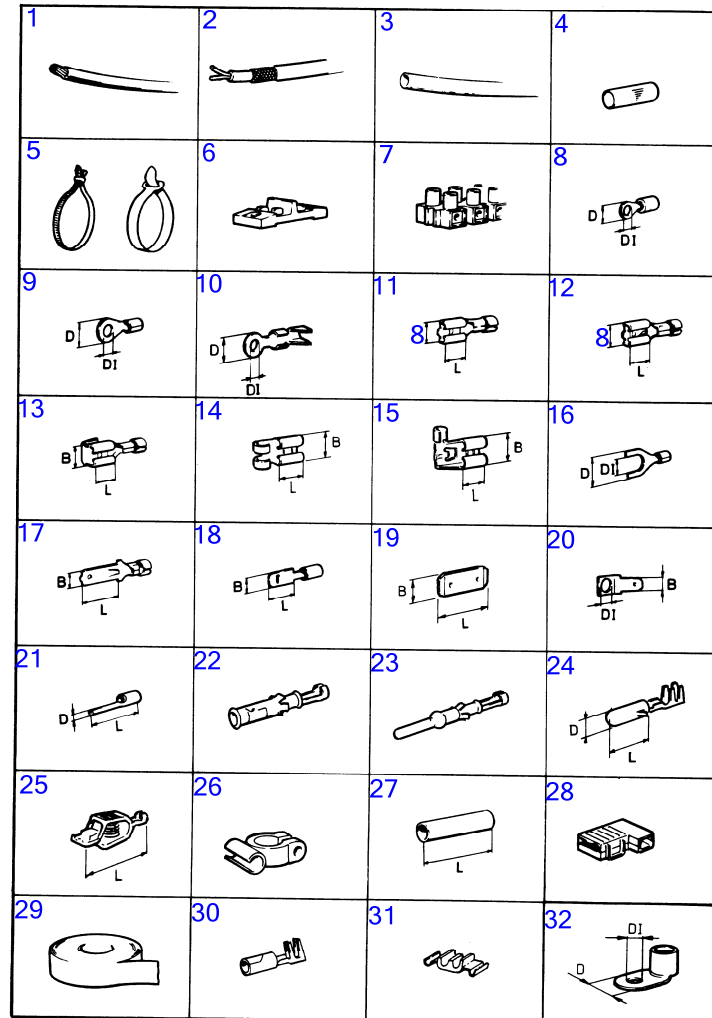

RÉF	No Pièce	QTÉ	DÉSIGNATION	Voir	NOTES
1	(841960)	1	Tableau de bord		Référence hors de gamme
2	(841075)	1	· Tôle instrument		Référence hors de gamme
3	(835655)	1	· Tableau bord		Référence hors de gamme
3A	(856096)	1	· · Porte-lampe		(841954), Référence hors de gamme
3B	942571	1	· · Ampoule		(192451)
4	(835654)	1	· Thermometre		Référence hors de gamme
4A	(856096)	1	· · Porte-lampe		(841954), Référence hors de gamme
4B	942571	1	· · Ampoule		(192451)
5	841938	1	· Compte-tours		
5A	(841955)	1	· · Porte-lampe		Référence hors de gamme
5B	182055	1	· · Ampoule		
6	835656	1	· Voltmetre		
6A	(856096)	1	· · Porte-lampe		(841954), Référence hors de gamme
6B	942571	1	· · Ampoule		(192451)
7	(856348)	1	· Gaine		Référence hors de gamme
8	824963	1	· Verrouillage de déma		
9	(831606)	2	· · Clé		Indiquer le code de cle a la commande, Référence hors de gamme
			bulletin P-36-4-1	P-36-4-1-EN	Numéros de référence annulés pour les clés
10	(831536)	1	· Écrou		Référence hors de gamme
11	(827769)	1	· Collettere		Référence hors de gamme
12	841073	2	· Porte-fusible		
13	841518	2	· Fusible		
14	(875819)	1	· Rupteur		Référence hors de gamme
15	843002	1	· · Écrou		
16	837726	1	· · Bouton		
17	944540	4	· Vis		
18		X	· cables et cosses	17494	

AQ231A, AQ231B, AQ231LB

9702