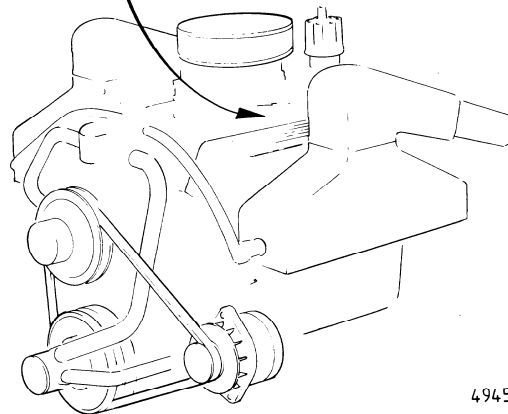

AQ231A, AQ231B

4945

AQ231A, AQ231B

RÉF	No Pièce	QTÉ	DÉSIGNATION	NOTES
1		X	commande de regime moteur	Voir groupe 9
2	834700	1	Console	Voir groupe 3
3	940159	2	Vis à tête hexagonal	
4	941907	2	Rondelle élastique	
5	418531	4	Rondelle	
6	403877	4	Bague caoutchouc	
7	403894	2	Douille entretoise	
8		X	cable de commande	Voir groupe 9
9	804274	1	Ressort de traction	
10	(856682)	1	Levier	Référence hors de gamme
11	955844	2	Écrou hexagonal