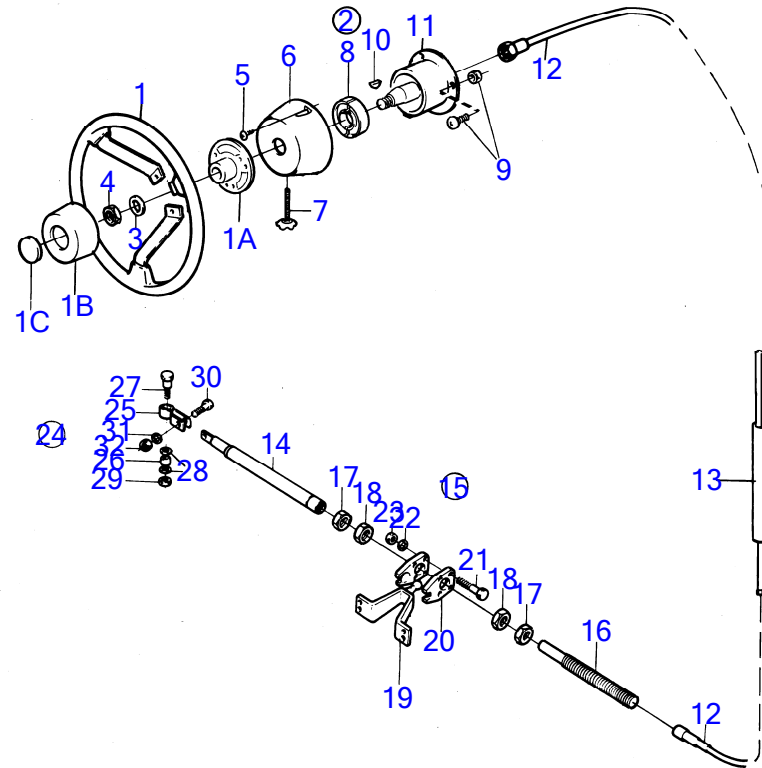

AQ231A

RÉF	No Pièce	QTÉ	DÉSIGNATION	Voir	NOTES
1	(851744)	1	Commande		Référence hors de gamme
2	(851902)	1	· Console		Référence hors de gamme
3	(851903)	1	· Arbre		Référence hors de gamme
4	(951947)	2	· Goupille tubulaire		Référence hors de gamme
5	(851904)	1	· Levier		Référence hors de gamme
6	(851901)	1	· Ressort pression		Référence hors de gamme
7	(851940)	1	· Vis à six pans creux		Référence hors de gamme
8	960137	3	· Rondelle		
9	955945	1	· Rondelle dentée		
10	955779	1	· Écrou hexagonal		
11	(851905)	1	· Bague		Référence hors de gamme
12	(851941)	4	· Vis		L=20mm alt, Référence hors de gamme
	(851942)	4	· Vis		L=30mm alt, Référence hors de gamme
	(851943)	4	· Vis		L=40mm alt, Référence hors de gamme
13	(955946)	4	· Rondelle dentée		Référence hors de gamme
14	955780	4	· Écrou hexagonal		
15	(851906)	1	· Poignée		Référence hors de gamme
16	(851997)	1	· Vis		Référence hors de gamme
17	819068	1	· Rondelle		
18	21471054	1	· Console		
19	(955243)	2	· Vis à tête hexagonal		Référence hors de gamme
20	(955946)	2	· Rondelle dentée		Référence hors de gamme
21	955780	2	· Écrou hexagonal		
22	804312	1	· Dé		
23	940191	1	· Rondelle		
24	907834	1	· Goupille fendue		(17276)
25	(851907)	1	· Console		Référence hors de gamme
26	(851908)	1	· Console		Référence hors de gamme
27	850418	1	· Joint torique		
28	(955243)	1	· Vis à tête hexagonal		Référence hors de gamme
29	(955946)	1	· Rondelle dentée		Référence hors de gamme
30	955780	1	· Écrou hexagonal		
31	825765	X	Etouffoir		L=3300mm alt
			bulletin P-27-6-2	P-27-6-2-EN	Fin de production - Câbles de commande d'arrêt
31	825764	X	Etouffoir		L=6900mm alt
			bulletin P-27-6-2	P-27-6-2-EN	Fin de production - Câbles de commande d'arrêt
32	(851743)	1	Engrenage transfert		Référence hors de gamme
33		X	cable de direction		*
34		X	steering cylinder		*

AQ231A, AQ231B, AQ231LB

7533