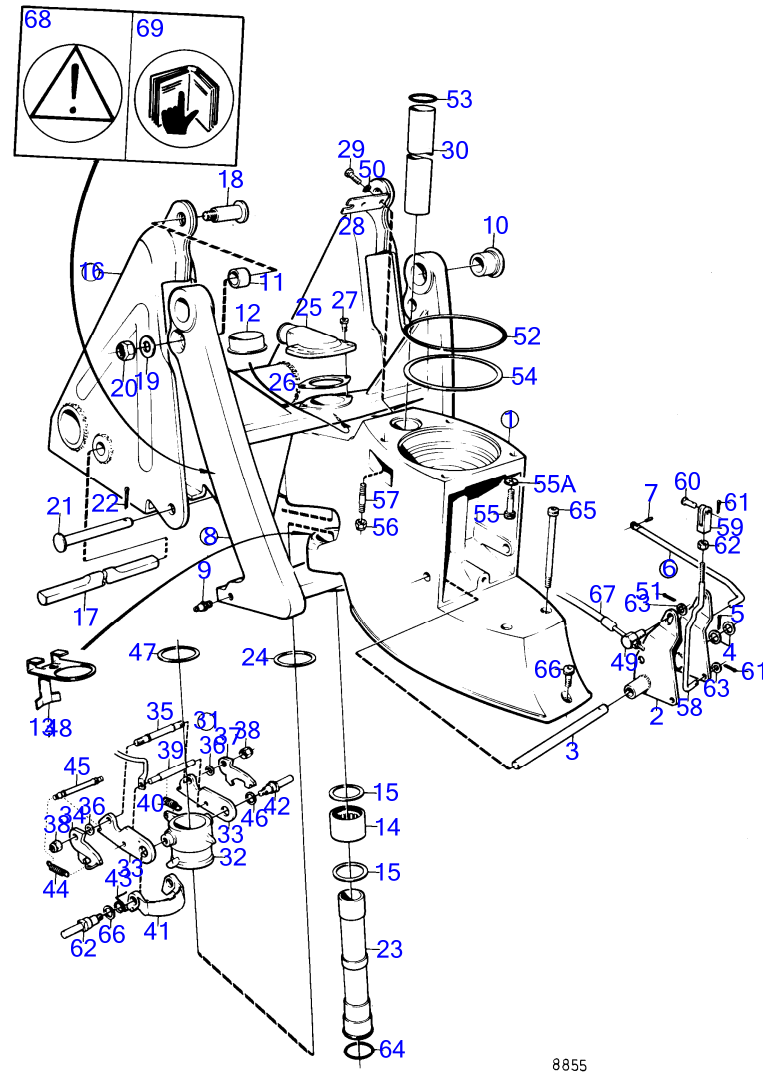

8855

RÉF	No Pièce	QTÉ	DÉSIGNATION	Voir	NOTES
1	852851	1	Boitier intermediair		
2	897829	1	· Étrier de changement		
3	897447	1	· Arbre		
4	897511	2	· Rondelle		
5	17253	1	· Goupille fendue		
6	851412	1	· Barre de blocage de		
7	967556	1	· · Goupille tubulaire		
8	854100	1	Fourche de suspensio		
9	940194	1	· Graisseur		
10	853223	2	Bague		
11	852912	2	· Bague		
12	853062	1	· Bague de palier		
13	853967	1	Rondelle guide		
14	183391	1	Roulements à aiguill		
15	181620	2	Bague étanchéité		
16	853310	1	Fixation de cylindre		PZ29501175-
	854034	1	Fixation de cylindre		Blanc, Remp. par 854034
17		1	· arbre		Gris
18	853308	2	Vis d'appui		PZ29501175-
19	853071	2	Rondelle		
20	946672	2	Contre-écrou		
21	853309	2	Boulon à trou goupil		PZ29501175-
22	967707	2	Goupille fendue		
23	814386	1	Fusée de direction		
24	897696	2	Rondelle		
25	851766	1	Raccord flexible		Remp. par 854031
26	814356	1	Étanchéité		
27	941813	2	Vis à six pans creux		
28	853078	1	Support câbles		
29	940168	2	Vis à tête hexagonal		
30	897644	1	Tuyau		
31	851422	1	Butée d'inversion		
32	851402	1	· Manchon de palier		
33	814391	2	· Loquet		
34	814392	1	· Mousqueton		
35	814419	1	· Arbre		
36	814422	2	· Rondelle entretoise		
37	814393	1	· Mousqueton		
38	943197	2	· Contre-écrou		
39	851424	1	· Bras butée		
40	832534	1	· Ressort		
41	851403	1	· Étrier verrouillage		
42	851423	2	· Fusée		
43	814396	1	· Ressort		
44	814332	1	· Ressort