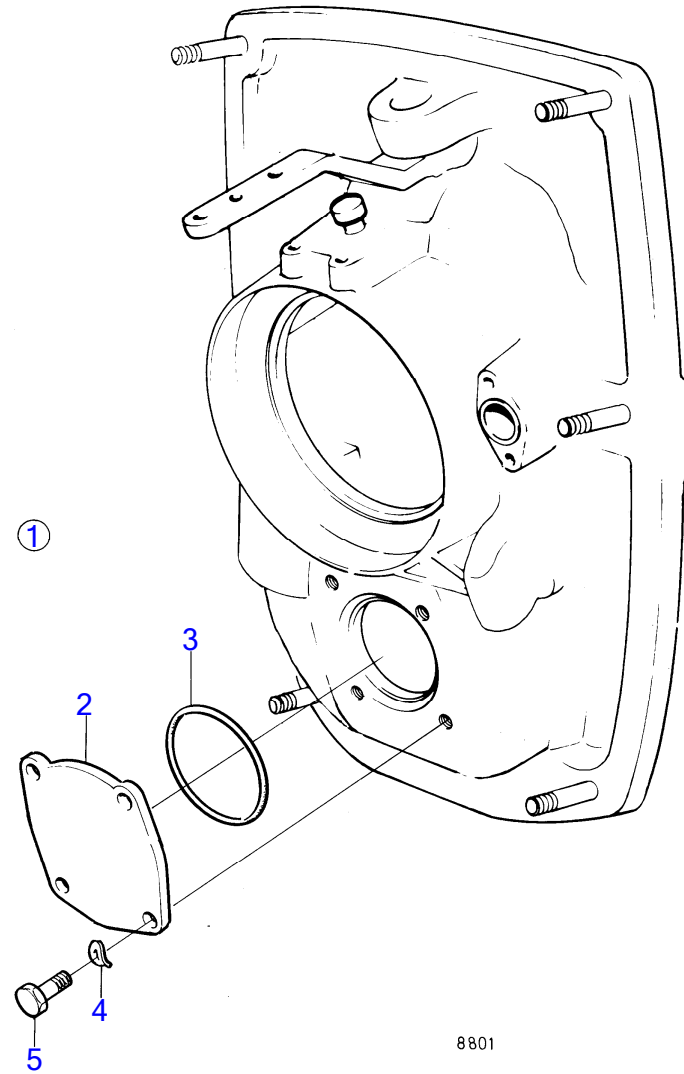

RÉF	No Pièce	QTÉ	DÉSIGNATION	NOTES
1	(1140003)	1	Tôle recouvrement	Référence hors de gamme
2	(838934)	1	· Fausse-bride	Référence hors de gamme
3	925260	1	· Joint torique	
4	941908	4	· Rondelle élastique	
5	955315	4	· Vis à tête hexagonal