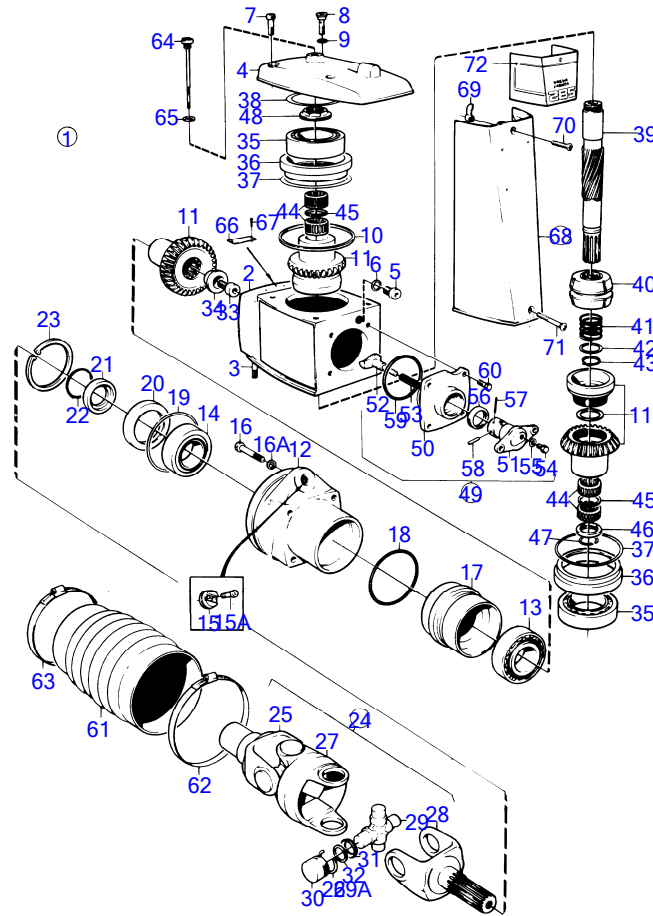

9817

RÉF	No Pièce	QTÉ	DÉSIGNATION	Voir	NOTES
1	853070	1	Engrenage supérieur		Remplace par l'engrange superieur 854022, le capot 854036, la vis 941816 et l'autocollant 854144.
2	853041	1	· Isolant		
3	941814	2	· Goujon		
4	832667	1	· Couvercle boîte vite		
5	814179	1	· Tampon		
6	897682	1	· Joint		
7	941807	3	· Vis à six pans creux		
8	814643	1	· Vis creuse		
9	955989	1	· Joint torique		
10	832669	1	· Joint		
11	853669	1	· Jeu pignons		
12	853005	1	· Presse-étoupe		Blanc, Remp. par 854025
	854025	1	· Presse-étoupe		Gris
13	853949	1	· Roulement à rouleaux		(183668)
14	183247	1	· Roulement à rouleaux		
15	852705	1	· Goupille-guide		
15A	941807	2	· Vis à six pans creux		
16	956591	4	· Vis à six pans creux		(956590)
16A	942598	4	· Rondelle		
17	853484	1	· Douille de tension		
18	925095	1	· Joint torique		
19	853034	X	· Cale réglage		E=0,1mm
	853035	X	· Cale réglage		E=0,15mm
	853036	X	· Cale réglage		E=0,35mm
20	853670	1	· Bague étanchéité		
21	832675	1	· Rondelle		
22	956000	1	· Joint torique		
23	914538	1	· Circlip		
24	854303	1	· Joint cardan		(853057)
			bulletin P-44-1-5	P-44-1-5-EN	Joint cardan
25	853561	1	· Kit fourche de carda		
			bulletin P-44-1-5	P-44-1-5-EN	Joint cardan
26	(853331)	2	· Anneau verrouillage		Référence hors de gamme
27	897706	1	· Pièce intermédiaire		
28	854302	1	· Fourche		(839026)
			bulletin P-44-1-5	P-44-1-5-EN	Joint cardan
29	853255	2	· Croisillon		
29A	(853331)	8	· Anneau verrouillage		Référence hors de gamme
30		8	· roulement a aiguilles		
31		8	· bague de protection		
32		8	· bague en liege		
33	854201	1	· Vis		(851293)
34	853026	1	· Rondelle		
35	853542	2	· Roulement billes		
36	832644	2	· Manchon de palier		
37	943869	X	· Cale réglage		E=0,05mm