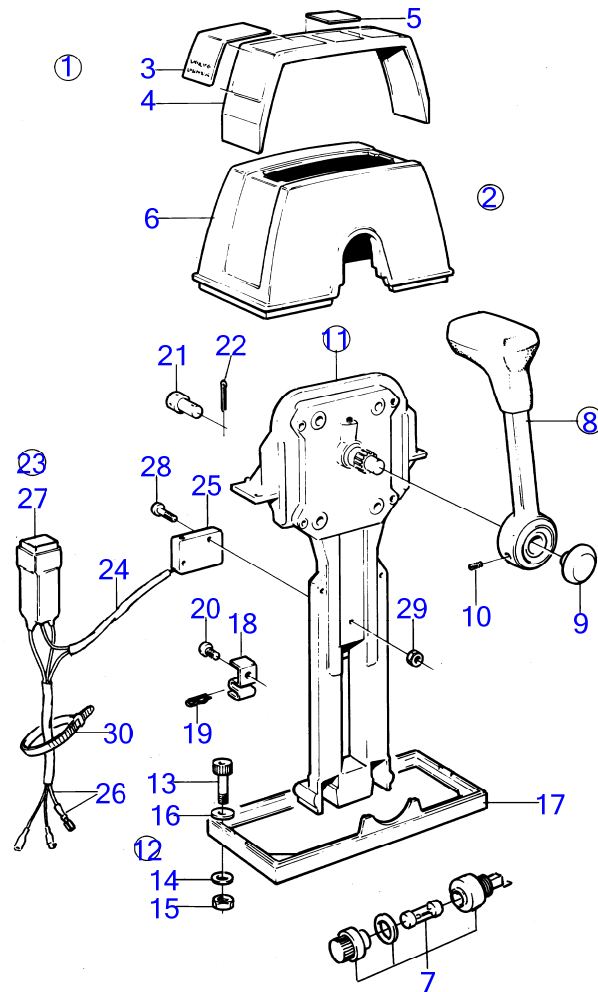

8939

RÉF	No Pièce	QTÉ	DÉSIGNATION	Voir	NOTES
1	853168	1	· Kit montage		Simple
2	851882	1	· Gaine extérieure		
3	851896	2	· Autocollant		
4	(851892)	1	· Traverse		Référence hors de gamme
5	(851898)	1	· Autocollant		Référence hors de gamme
6		1	·		
8	852347	1	· Levier		
			·	17559	
			·	17560	
9	853004	1	· Bouton-poussoir		
10	963678	1	· Vis à six pans creux		
11	851600	1	· Commande		
			·	17562	
12		1	· Kit vis		
13	947671	4	· Vis à six pans creux		
14	960138	4	· Rondelle		
15	955780	4	· Écrou hexagonal		
16	940090	4	· Rondelle		
17	839474	1	· Tôle		
18	853423	1	· Retenue		
19	852924	1	· Clip		
20	839664	1	· Vis		
21	839638	1	· Dé		
22	17253	1	· Goupille fendue		
23	855352	1	· Contact posit.neutre bulletin P-44-5-22	P-44-5-22-EN	(839641) Lancement d'une nouvelle commande pour voilier
24	(839619)	1	· Kit cables		Référence hors de gamme
25	850200	1	· Interrupteur à bascu		
26		X	· cables et cosses		
27	876037	1	· Kit de relais		(1501832)
28	946177	2	· Vis empreinte crucif		
29	947536	2	· Écrou hexagonal		
30	948210	X	· Serre-câble