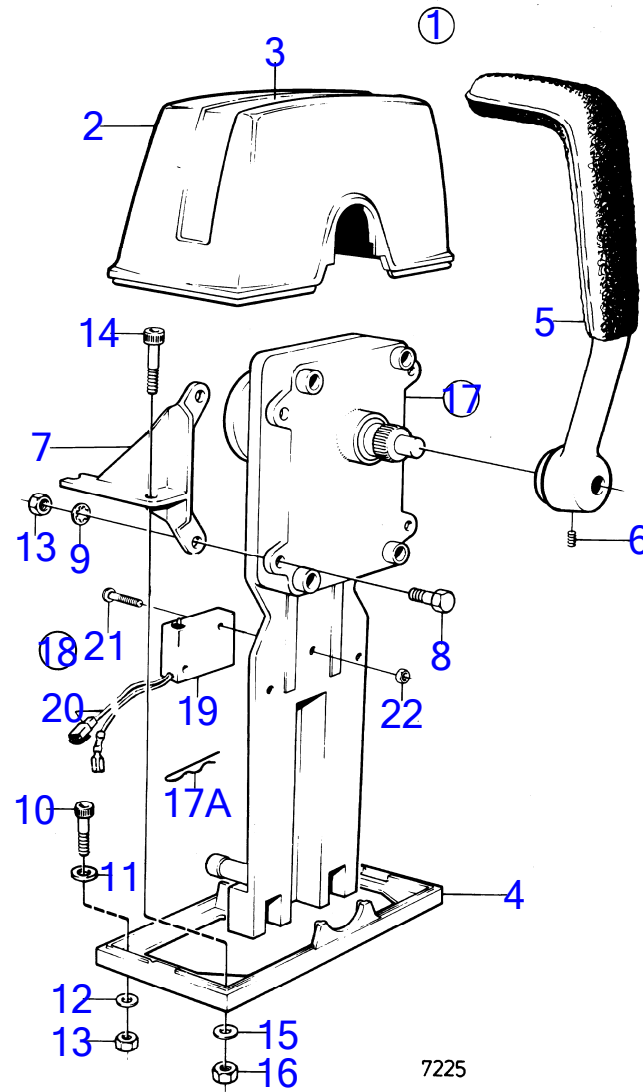

AQ231A, AQ231B, AQ231LB

AQ231A, AQ231B, AQ231LB

RÉF	No Pièce	QTÉ	DÉSIGNATION	Voir	NOTES
1	851602	2	Kit montage		
2	839472	2	· Gaine extérieure		
3		2	· Autocollant		
4	839474	2	· Tôle		
5	839475	2	· Levier		
6	839693	2	· Vis verrouillage		M8
10	947671	4	· Vis à six pans creux		
11	940090	4	· Rondelle		
12	960138	4	· Rondelle		
13	955780	4	· Écrou hexagonal		
14	947671	4	· Vis à six pans creux		
15	960138	4	· Rondelle		
16	955780	4	· Écrou hexagonal		
17	851600	2	Commande		
17A	852924	1	· Clip		
18	855352	1	Contact posit.neutre bulletin P-44-5-22	P-44-5-22-EN	Poste de commande 1., (841165) Lancement d'une nouvelle commande pour voilier
18	855352	1	Contact posit.neutre bulletin P-44-5-22	P-44-5-22-EN	Poste de commande 2. Lancement d'une nouvelle commande pour voilier
19	850200	2	· Interrupteur à bascu		
20		X	· cables et cosses		Voir groupe 3
21	946177	4	· Vis empreinte crucif		
22	947536	4	· Écrou hexagonal