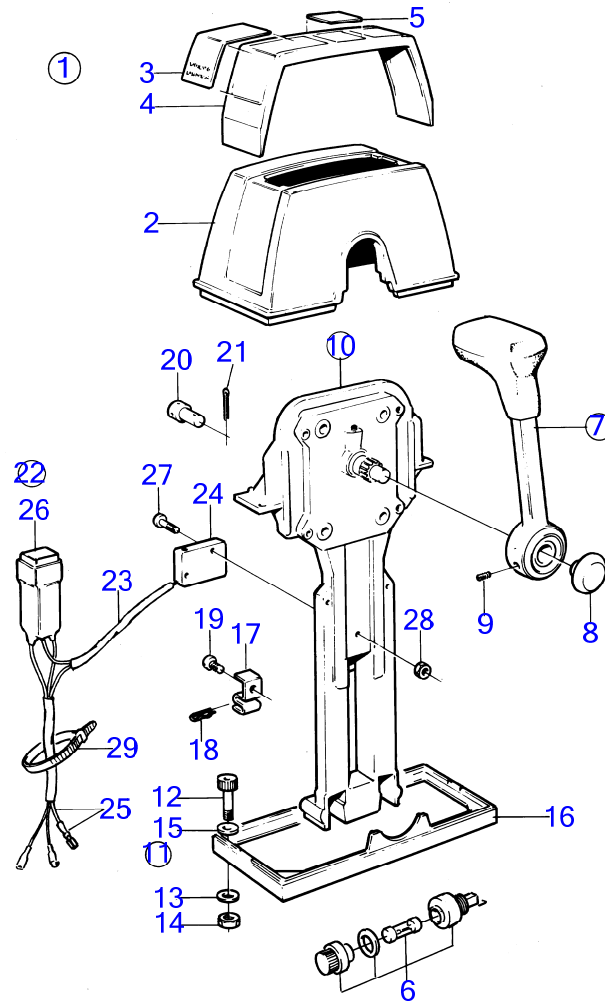

AQ231A, AQ231B, AQ231LB

8885

AQ231A, AQ231B, AQ231LB

RÉF	No Pièce	QTÉ	DÉSIGNATION	Voir	NOTES
1	853168	1	· Kit montage		Simple
2	851882	1	· Gaine extérieure		
3	851896	2	· Autocollant		
4	(851892)	1	· Traverse		Référence hors de gamme
5	(851898)	1	· Autocollant		Référence hors de gamme
7	852347	1	· Levier		
			· ·	17559	
			· ·	17560	
8	853004	1	· Bouton-poussoir		
9	963678	1	· Vis à six pans creux		
10	851600	1	· Commande		
			· ·	17562	
11		1	· Kit vis		
12	947671	4	· · Vis à six pans creux		
13	960138	4	· · Rondelle		
14	955780	4	· · Écrou hexagonal		
15	940090	4	· · Rondelle		
16	839474	1	· Tôle		
17	853423	1	· Retenue		
18	852924	1	· Clip		
19	839664	1	· Vis		
20	839638	1	· Dé		
21	17253	1	· Goupille fendue		
22	855352	1	· Contact posit.neutre		(839641)
			· bulletin P-44-5-22	P-44-5-22-EN	Lancement d'une nouvelle commande pour voilier
23	(839619)	1	· Kit cables		Référence hors de gamme
24	850200	1	· · Interrupteur à bascu		
25		X	· · cables et cosses		
26	876037	1	· Kit de relais		(1501832)
27	946177	2	· Vis empreinte crucif		
28	947536	2	· Écrou hexagonal		
29	948210	X	· Serre-câble		

7743460-90-17553

8885

Upd:11/20/2015

AQ231A, AQ231B, AQ231LB, 290A, DP-A, SP-A, 275A, 285A