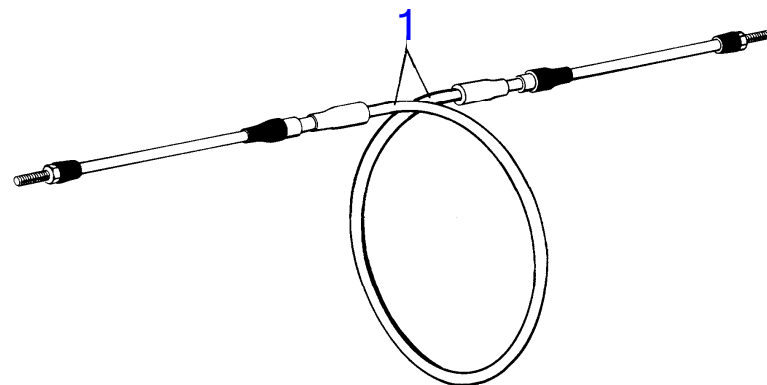

RÉF	No Pièce	QTÉ	DÉSIGNATION	Voir	NOTES
1	851601	1	Commande bulletin P-44-5-22	P-44-5-22-EN	Montage lateral remplace par 1140095. Lancement d'une nouvelle commande pour voilier
7	853423	1	· Retenue		
7A	852924	1	· Clip		
17	839638	2	· Dé		
18	17253	2	· Goupille fendue		

AQ231A, AQ231B, AQ231LB

2355