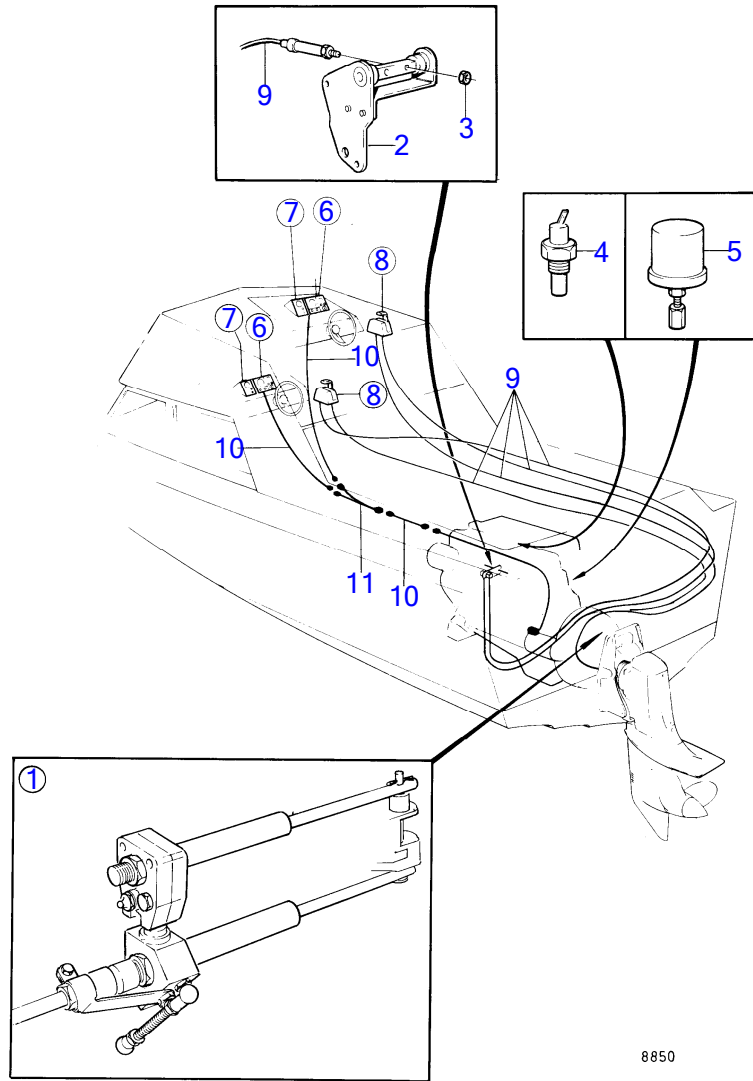

8850

RÉF	No Pièce	QTÉ	DÉSIGNATION	Voir	NOTES
1	(828963)	1	Kit ds		Référence hors de gamme
				17542	
2		1	lever		Voir groupe 2D
3	955844	2	Écrou hexagonal		Voir groupe 2D
4	835649	1	Palpeut		Voir groupe 3
5	834921	1	Manocontact huile		Voir groupe 3
6		X	tableau d'instruments		Voir groupe 3
7		X	tableau d'instruments		Voir groupe 3
8		X	commande	17540	
				17550	
				17551	
				17552	
				17553	
				17554	
				17555	
				17556	
				17570	
9		X	cable de commande		
10		X	faisceau de cable		Voir groupe 3
11	(835672)	X	Faisceau de câble		Référence hors de gamme