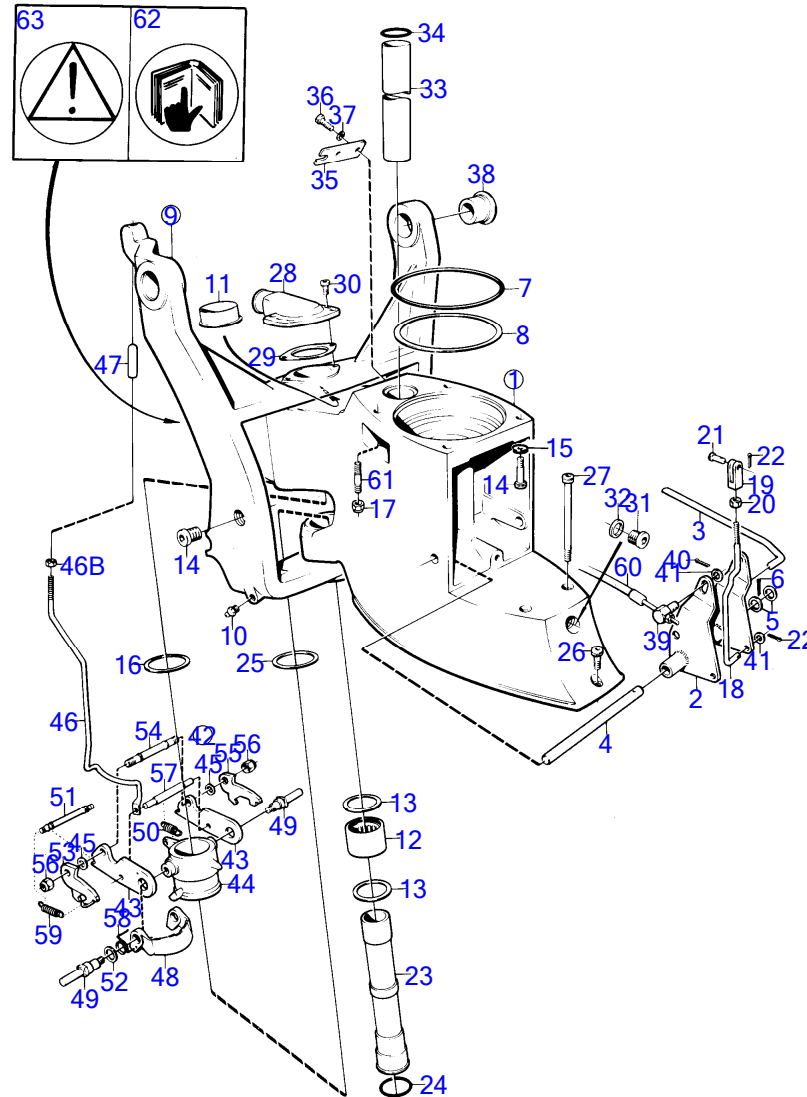

8852

8852

7743460-44-17521

Upd:11/20/2015

RÉF	No Pièce	QTÉ	DÉSIGNATION	Voir	NOTES
1	854027	1	Boitier intermediair		
2	897829	1	· Étrier de changement		
3	814397	1	· Tige d'accouplement		
4	897447	1	· Arbre		
5	897511	1	· Rondelle		
6	17253	1	· Goupille fendue		
7	925259	1	Joint torique		
8	943252	X	Cale réglage		E=0,05mm
	943866	X	Cale réglage		E=0,1mm
	943867	X	Cale réglage		E=0,2mm
	967557	X	Cale réglage		E=0,30mm
	943868	X	Cale réglage		E=0,4mm
9	875365	1	Fourche		
10	940194	1	· Graisseur		
11	814388	1	· Bague		
12	183391	1	· Roulements à aiguill		
13	181620	2	· Bague étanchéité		
14	959456	2	Vis à six pans creux		
15	942551	2	Rondelle		
16	814390	2	Rondelle plastique		Alt
17	941885	2	Contre-écrou		
18	897448	1	Tige réglage		
19	813954	1	Fourche		
20	940190	1	Écrou hexagonal		
21	192662	1	Goupille fendue		
22	17253	2	Goupille fendue		
23	814386	1	Fusée de direction		
24	941820	1	Joint torique		
25	897696	1	Rondelle		
26	941809	1	Vis à six pans creux		
27	941808	2	Vis à six pans creux		
28	851766	1	Raccord flexible		Remp. par 854031 Voir groupe 4A
29	814356	1	Étanchéité		
30	941813	2	Vis à six pans creux		
31					
33	897644	1	Tuyau		
34	125017	2	Joint torique		
35	(897457)	1	Support câbles		Référence hors de gamme
36	940168	2	Vis à tête hexagonal		
37	940191	2	Rondelle		
38	876278	2	Jeu de bagues		
39	804312	1	Dé		
40	907834	1	Goupille fendue		(17276)
41	940191	2	Rondelle		
42	814434	1	Butée d'inversion