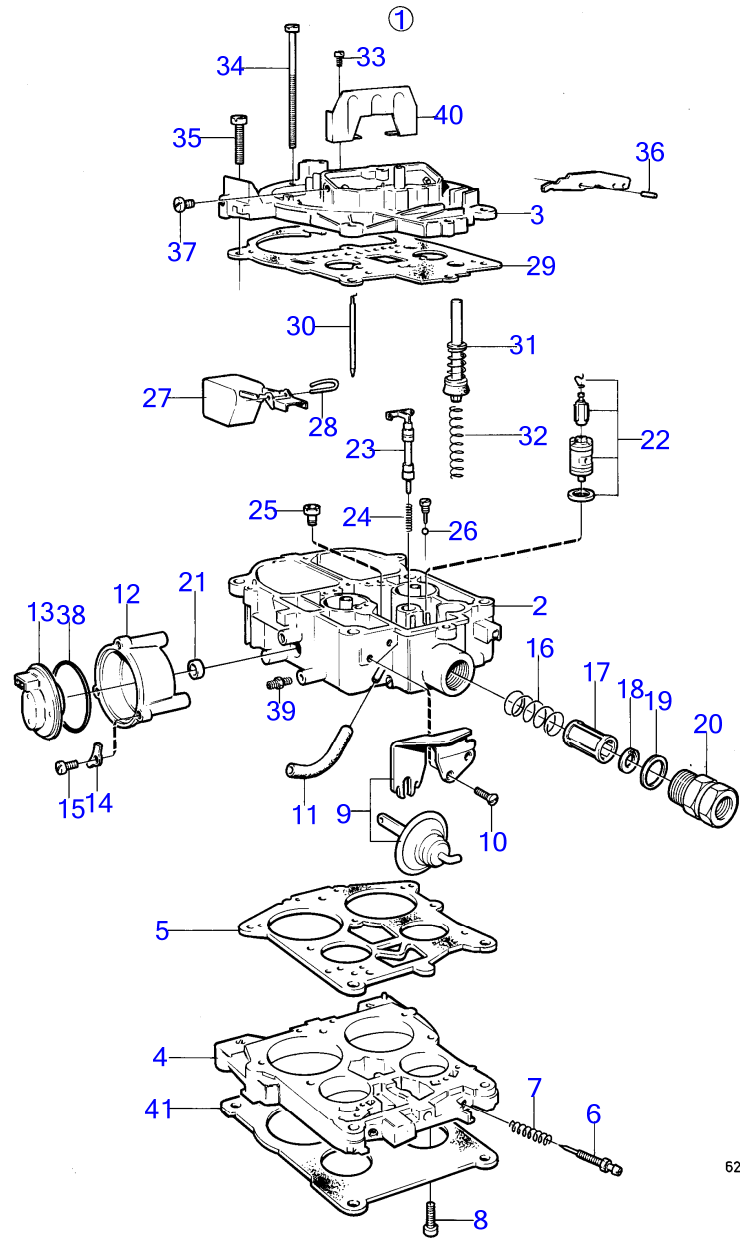

## AQ231A, AQ231B

RÉF	No Pièce	QTÉ	DÉSIGNATION	Voir	NOTES
1	841047	1	Carburateur		
				17482	
2	856033	1	Joint		(826479)
3	834795	1	Goujon		
4	950352	1	Contre-écrou		
5	941906	1	Rondelle élastique		
6	(855957)	1	Pare-feu		Référence hors de gamme
7	(855969)	1	Protection		Référence hors de gamme
8	940159	2	Vis à tête hexagonal		L=32mm
	955532	2	Vis à tête hexagonal		L=95mm
9	941907	4	Rondelle élastique		
10	941149	X	Flexible		L=700mm
11	835415	2	Bague caoutchouc		
12	841546	2	Fixe-flexible		
13	941995	X	Flexible		L=2X300mm
14	841356	1	Tuyau		
15	826493	1	Pompe carburant		
			· pieces		
16	856031	1	Joint		(818668)
17	835333	1	Bride		
18	856030	1	Joint		
19	955511	2	Vis à tête hexagonal		
20	835422	1	Tige-poussoir		
21	940162	2	Vis à tête hexagonal		
22	942336	2	Rondelle élastique		
23	(180303)	3	Raccord		Référence hors de gamme
24	(855668)	1	Tuyau		Référence hors de gamme
25	855686	1	Filtre carburant		
			bulletin p-18-8-1	p-18-8-1-EN	Volvo Penta Ethanol Fuel treatment
26	834781	1	Raccord		
27	855569	1	Gaine		
28	855570	1	Console		
29	841426	2	Vis		
30	955295	3	Vis à tête hexagonal		
31	941907	3	Rondelle élastique		
32	955782	3	Écrou hexagonal		
33	(856012)	1	Autocollant		Référence hors de gamme, AQ231A
	(856205)	1	Autocollant		Référence hors de gamme, AQ231B