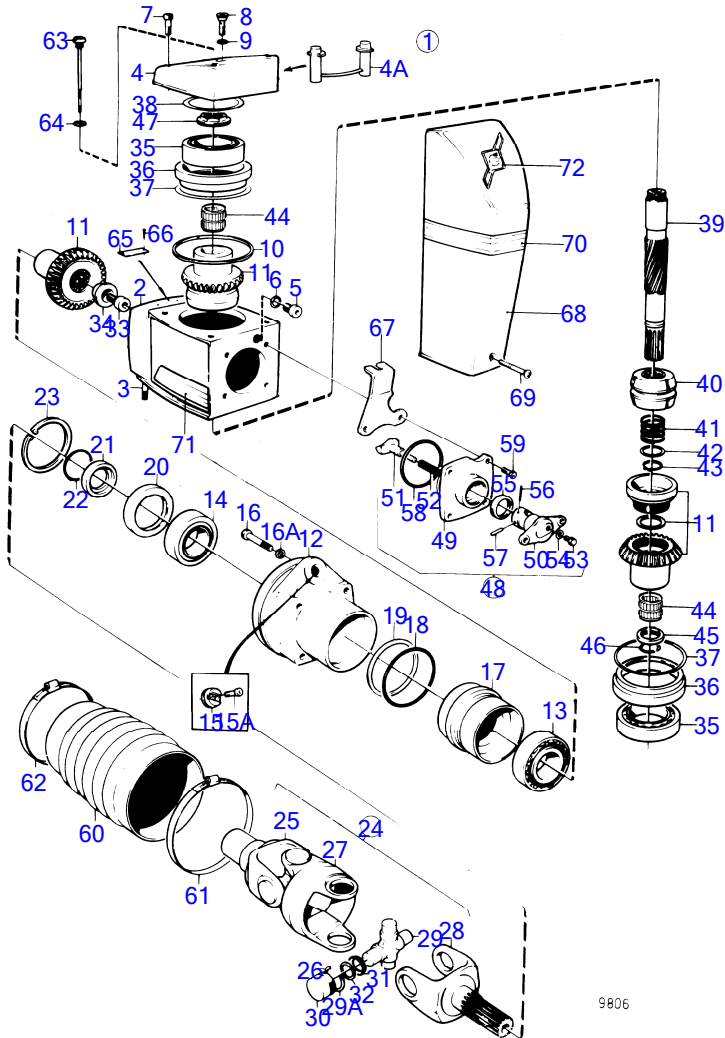

9806

RÉF	No Pièce	QTÉ	DÉSIGNATION	Voir	NOTES
1	854022	1	Engrenage supérieur		
	3803114	1	Engrenage supérieur,		
2	854023	1	· Carter boîte vitesse		
3	941814	2	· Goujon		
4	854024	1	· Gaine		
4A	(854198)	1	· Tampon plastique		Référence hors de gamme
5	814179	1	· Tampon		
6	897682	1	· Joint		
7	941807	3	· Vis à six pans creux		
8	814643	1	· Vis creuse		
9	955989	1	· Joint torique		
10	832669	1	· Joint		
11	853669	1	· Jeu pignons		
12	854025	1	· Presse-étoupe		
13	853949	1	· Roulement à rouleaux		(183668)
14	183247	1	· Roulement à rouleaux		
15	852705	1	· Goupille-guide		
15A	941807	2	· Vis à six pans creux		
16	956591	4	· Vis à six pans creux		
16A	942598	4	· Rondelle		
17	853484	1	· Douille de tension		
18	925095	1	· Joint torique		
19	853034	X	· Cale réglage		E=0,1mm
	853035	X	· Cale réglage		E=0,15mm
	853036	X	· Cale réglage		E=0,35mm
20	853670	1	· Bague étanchéité		
21	832675	1	· Rondelle		
22	956000	1	· Joint torique		
23	914538	1	· Circlip		
24	854303	1	· Joint cardan		(853057)
			bulletin P-44-1-5	P-44-1-5-EN	Joint cardan
25	853561	1	· Kit fourche de carda		
			bulletin P-44-1-5	P-44-1-5-EN	Joint cardan
26	(853331)	2	· Anneau verrouillage		Référence hors de gamme
27	897706	1	· Pièce intermédiaire		
28	854302	1	· Fourche		(839026)
			bulletin P-44-1-5	P-44-1-5-EN	Joint cardan
29	853255	2	· Croisillon		
29A	(853331)	8	· Anneau verrouillage		Référence hors de gamme
30		8	· roulement a aiguilles		
31		8	· bague de protection		
32		8	· bague en liege		
33	854201	1	· Vis		No serie 3102060903-
34	853026	1	· Rondelle		
35	853542	2	· Roulement billes		
36	832644	2	· Manchon de palier