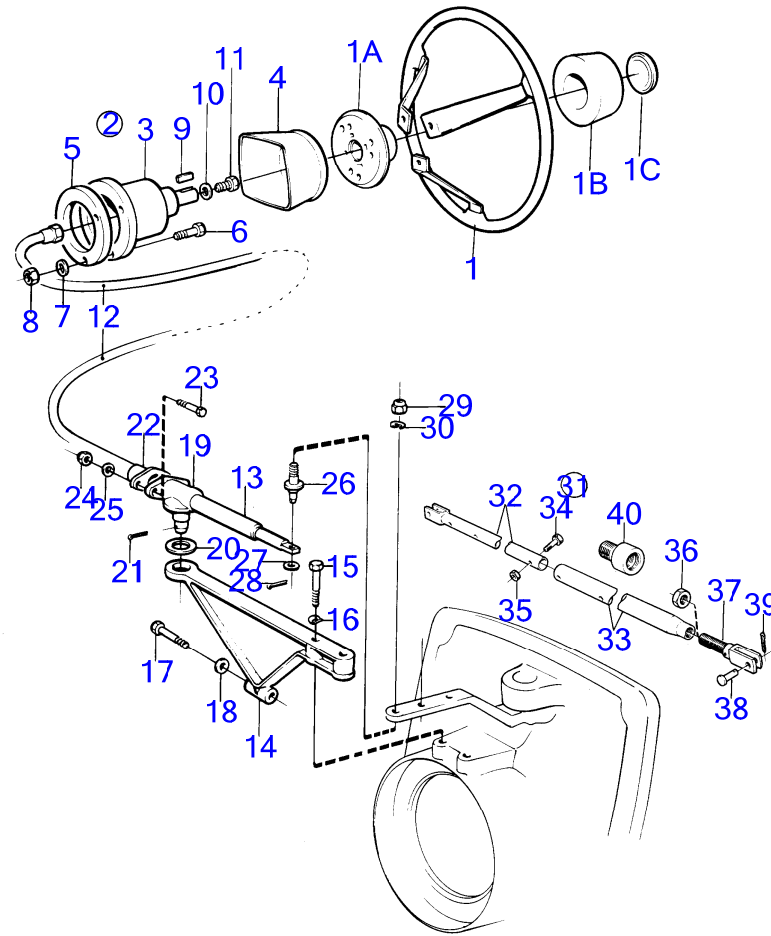

AQ231A

8880

AQ231A

RÉF	No Pièce	QTÉ	DÉSIGNATION	NOTES
1	(850936)	1	Volant de direction	Référence hors de gamme
1A		1	· Moyeu de volant	
1B	(828943)	1	· Coussin au volant	Référence hors de gamme
1C	(850938)	1	· Embleme	Référence hors de gamme
2	(851056)	1	Boitier direction	Référence hors de gamme
3		1	· pignon de direction	
4	(851057)	1	· Gaine extérieure	Référence hors de gamme
5	(851069)	1	· Rondelle	Référence hors de gamme
6	940101	3	· Vis à tête hexagonal	
7	941906	3	· Rondelle élastique	
8	955781	3	· Écrou hexagonal	
9	(851349)	1	· Clé	Référence hors de gamme
10	(948823)	1	· Rondelle	Référence hors de gamme
11	940148	1	· Vis à tête hexagonal	
12	(852035)	X	Câble de direction	L=800mm, Référence hors de gamme
	(851017)	X	Câble de direction	Référence hors de gamme, L=2750mm
	(851018)	X	Câble de direction	Référence hors de gamme, L=3000mm
	(851020)	X	Câble de direction	Référence hors de gamme, L=3500mm
	(851021)	X	Câble de direction	Référence hors de gamme, L=3750mm
	(851022)	X	Câble de direction	Référence hors de gamme, L=4000mm
	(851023)	X	Câble de direction	Référence hors de gamme, L=4250mm
	(851024)	X	Câble de direction	Référence hors de gamme, L=4500mm
	(851025)	X	Câble de direction	Référence hors de gamme, L=4750mm
	(851026)	X	Câble de direction	Référence hors de gamme, L=5000mm
	(851027)	X	Câble de direction	Référence hors de gamme, L=5250mm
	(851028)	X	Câble de direction	Référence hors de gamme, L=5500mm
	(851029)	X	Câble de direction	Référence hors de gamme, L=5750mm
	(851030)	X	Câble de direction	Référence hors de gamme, L=6000mm
	(851031)	X	Câble de direction	Référence hors de gamme, L=6500mm
	(851032)	X	Câble de direction	Référence hors de gamme, L=7000mm
	(851033)	X	Câble de direction	Référence hors de gamme, L=7500mm
	(851034)	X	Câble de direction	Référence hors de gamme, L=8000mm
	(851921)	X	Câble de direction	Référence hors de gamme, L=8500mm
	(851922)	X	Câble de direction	Référence hors de gamme, L=9000mm
	(851923)	X	Câble de direction	Référence hors de gamme, L=9500mm
13	(851147)	1	Vérin de direction	Référence hors de gamme, Pour montage a tribord.
	(851059)	1	Vérin de direction	Référence hors de gamme, Pour montage a babord.
14	(853079)	1	Kit de direction	Référence hors de gamme, (853074)
15	955324	2	Vis à tête hexagonal	
16	941908	2	Rondelle élastique	
17	940142	1	Vis à tête hexagonal	
18	960141	1	Rondelle	
19	(853075)	1	Fixation	Référence hors de gamme
20	955904	1	Rondelle	
21	(907872)	1	Goupille fendue	Référence hors de gamme
22	(853076)	1	Gaine	Référence hors de gamme