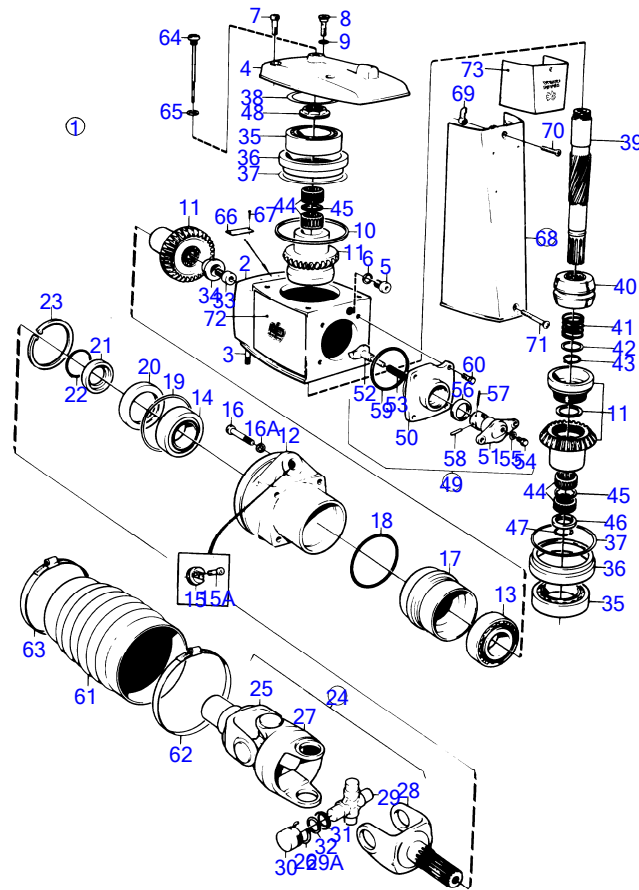

9808

RÉF	No Pièce	QTÉ	DÉSIGNATION	Voir	NOTES
1	853070	1	Engrenage supérieur		Remplace par l'engrange superieur 854022, le capot 854036, la vis 941816 et l'autocollant 854144.
2	853041	1	· Isolant		
3	941814	2	· Goujon		
4	832667	1	· Couvercle boîte vite		
5	814179	1	· Tampon		
6	897682	1	· Joint		
7	941807	3	· Vis à six pans creux		
8	814643	1	· Vis creuse		
9	955989	1	· Joint torique		
10	832669	1	· Joint		
11	853669	1	· Jeu pignons		
12	853005	1	· Presse-étoupe		Blanc, Remp. par 854025
	854025	1	· Presse-étoupe		Gris
13	853949	1	· Roulement à rouleaux		(183668)
14	183247	1	· Roulement à rouleaux		
15	852705	1	· Goupille-guide		
15A	941807	2	· Vis à six pans creux		
16	956590	4	· Vis à six pans creux		
16A	942598	4	· Rondelle		
17	853484	1	· Douille de tension		
18	925095	1	· Joint torique		
19	853034	X	· Cale réglage		E=0,1mm
	853035	X	· Cale réglage		E=0,15mm
	853036	X	· Cale réglage		E=0,35mm
20	853670	1	· Bague étanchéité		
21	832675	1	· Rondelle		
22	956000	1	· Joint torique		
23	914538	1	· Circlip		
24	854303	1	· Joint cardan		(853057)
			bulletin P-44-1-5	P-44-1-5-EN	Joint cardan
25	853561	1	· Kit fourche de carda		
			bulletin P-44-1-5	P-44-1-5-EN	Joint cardan
26	(853331)	2	· Anneau verrouillage		Référence hors de gamme
27	897706	1	· Pièce intermédiaire		
28	854302	1	· Fourche		(839026)
			bulletin P-44-1-5	P-44-1-5-EN	Joint cardan
29	853255	2	· Croisillon		
29A	(853331)	8	· Anneau verrouillage		Référence hors de gamme
30		8	· roulement a aiguilles		
31		8	· bague de protection		
32		8	· bague en liege		
33	854201	1	· Vis		(851293)
34	853026	1	· Rondelle		
35	853542	2	· Roulement billes		
36	832644	2	· Manchon de palier		
37	943869	X	· Cale réglage		E=0,05mm