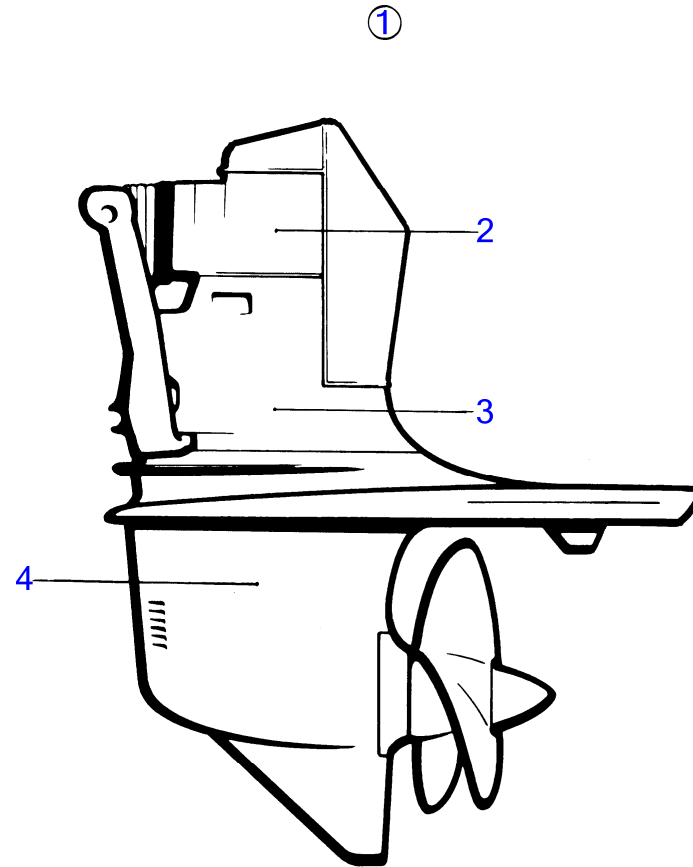

9064

RÉF	No Pièce	QTÉ	DÉSIGNATION	Voir	NOTES
1	854013	1	Embase		Rapport 1,61:1
2		1	· upper gear unit	17512	
3		1	· carter interm.	17513	
4		1	· engrenage inferieur	17515	
	875192	1	· Kit joints		Voir groupe 10A