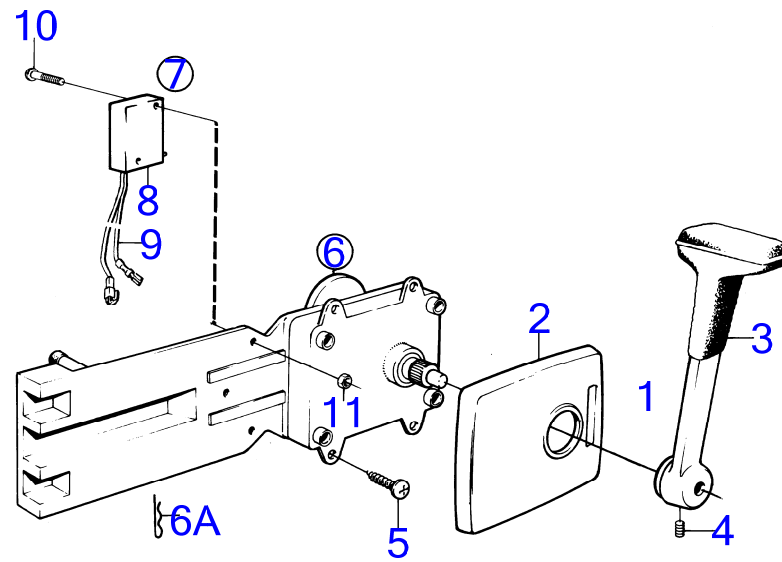

7224

RÉF	No Pièce	QTÉ	DÉSIGNATION	Voir	NOTES
1	1140092	1	Kit montage		
2	853713	1	· Gaine extérieure		
			bulletin P-44-5-22	P-44-5-22-EN	Lancement d'une nouvelle commande pour voilier
3	839520	1	· Levier		
4	839693	1	· Vis verrouillage		
5	955142	4	· Vis empreinte crucif		
	961330	4	· Vis empreinte crucif		
6	1140094	1	· Rondelle		
7	1140095	1	· Mécanisme de command		
			bulletin P-44-5-22	P-44-5-22-EN	Lancement d'une nouvelle commande pour voilier
7			..	17561	
7A	852924	1	Clip		
8	855352	1	Contact posit.neutre		(841165)
			bulletin P-44-5-22	P-44-5-22-EN	Lancement d'une nouvelle commande pour voilier
9	850200	1	· Interrupteur à bascu		
10		X	· cables et cosses		Voir groupe 3
11	946177	2	· Vis empreinte crucif		
12	947536	2	· Écrou hexagonal