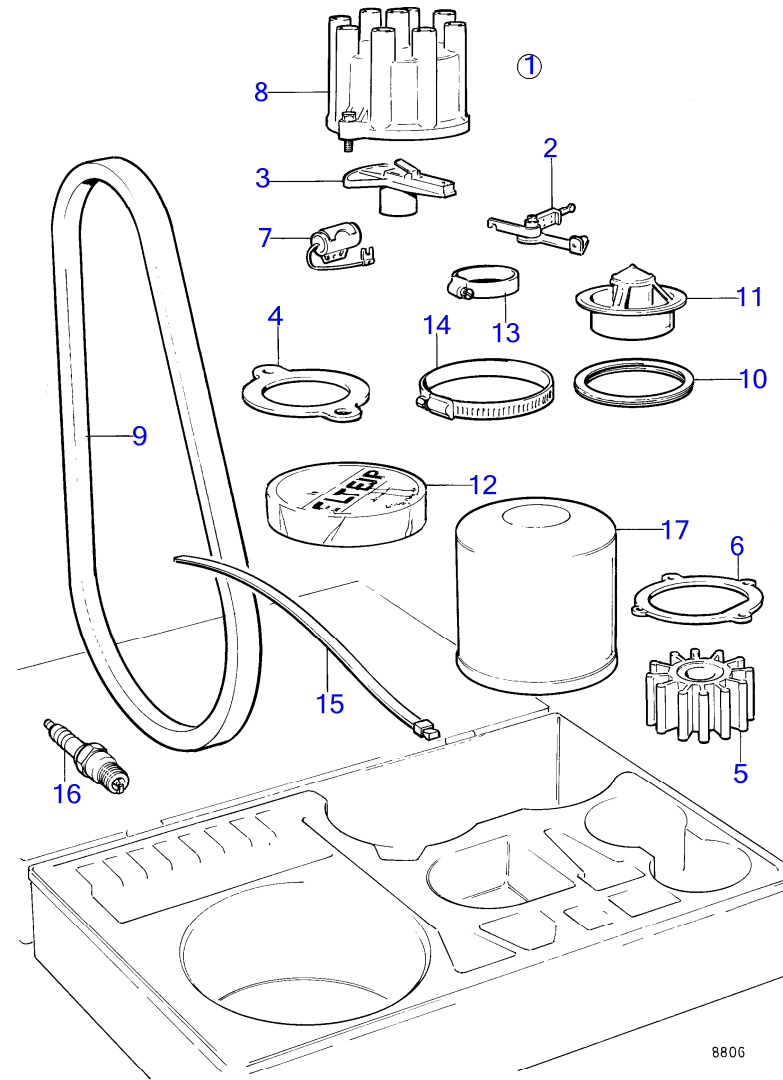

8806

AQ231A

RÉF	No Pièce	QTÉ	DÉSIGNATION	Voir	NOTES
1	(856088)	1	Kit de bord		Référence hors de gamme
2	(835705)	1	· Jeu de contacts		Référence hors de gamme
3	855845	1	· Rotor		
4	416033	1	· Bague étanchéité		
5		1	· roue a aubes		Inclus dans le kit d'hélice 875811.
6	841610	1	· Joint		
7	(835704)	1	· Kit condensateur		Référence hors de gamme
8	841070	1	· Gaine extérieure		
9	958498	1	· Courroie trapézoïdal		
10	835417	1	· Joint		
11		1	· thermostat		Inclus dans le kit de thermostat 876305.
12	858283	1	· Ruban		
13	961667	2	· Collier serrage		
14	961672	2	· Collier serrage		
15	948210	10	· Serre-câble		
16		8	· bougie d'allumage		Inclus dans le kit de bougies d'allumage 876047.
17	855686	1	· Filtre carburant		
			bulletin p-18-8-1	p-18-8-1-EN	Volvo Penta Ethanol Fuel treatment