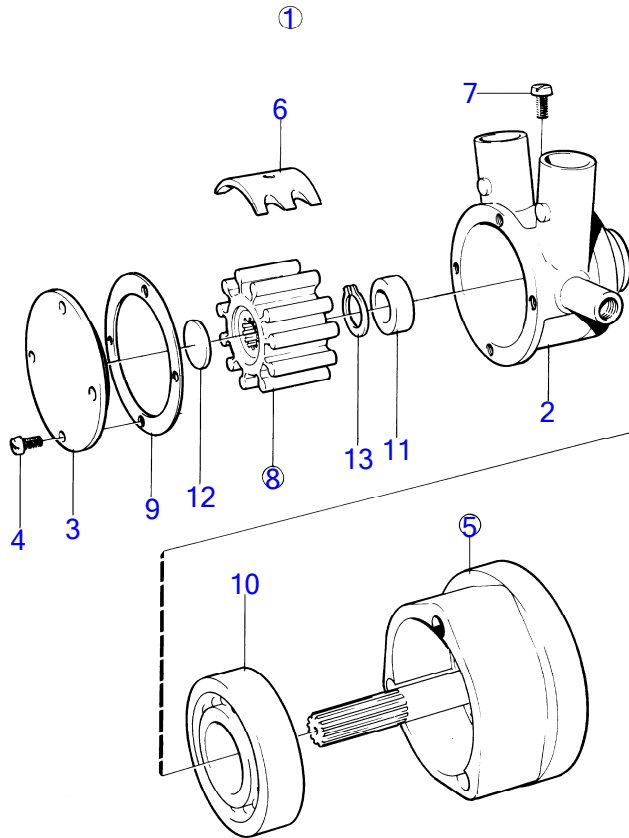

9832

RÉF	No Pièce	QTÉ	DÉSIGNATION	NOTES
1	841640	1	Pompe eau mer	
2		1	· boîtier	
3	(841609)	1	· Gaine	Référence hors de gamme
4	21951334	1	· Kit vis	
5	841607	1	· Porte-palier	
6	841608	1	· Came	
7	841694	1	· Vis	
8	875811	1	· Kit impulseur	
9	841610	1	· Joint	
10	183861	1	· Roulement billes	
11	(841642)	1	· Étanchéité	Référence hors de gamme
12	827019	1	· Rondelle	
13	809444	1	· Anneau verrouillage