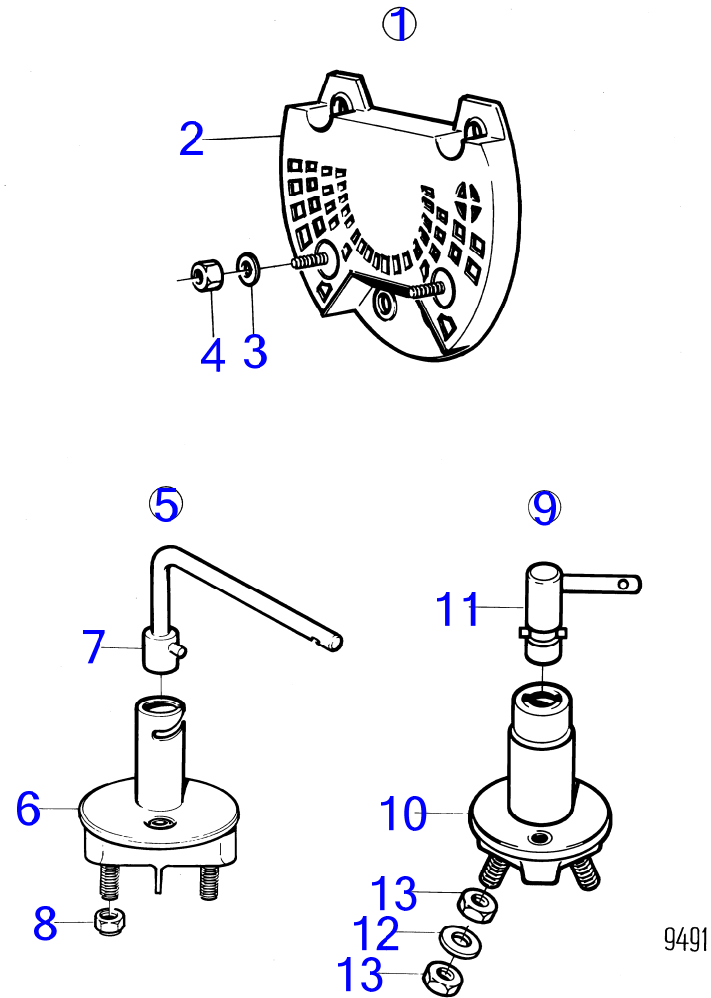

AQ231A, AQ231B, AQ231LB

AQ231A, AQ231B, AQ231LB

RÉF	No Pièce	QTÉ	DÉSIGNATION	NOTES
1	858968	1	Repartiteur de charg	Pour charger 2 batteries., Pour alternateurS 12V,50A et 24V, 55A.
2		1	· relais de charge	
3	941906	2	· Rondelle élastique	
4	955781	2	· Écrou hexagonal	
5	870980	1	Coupe-circuit princi	Remp. par 1140319
6		1	· switch	
7	243700	1	· Poignée	
8	955783	2	· Écrou hexagonal	
9	1140319	1	Robinet de batterie	
10		1	· switch	
11		1	· poignee	
12		2	· rondelle	
13		4	· ecrou