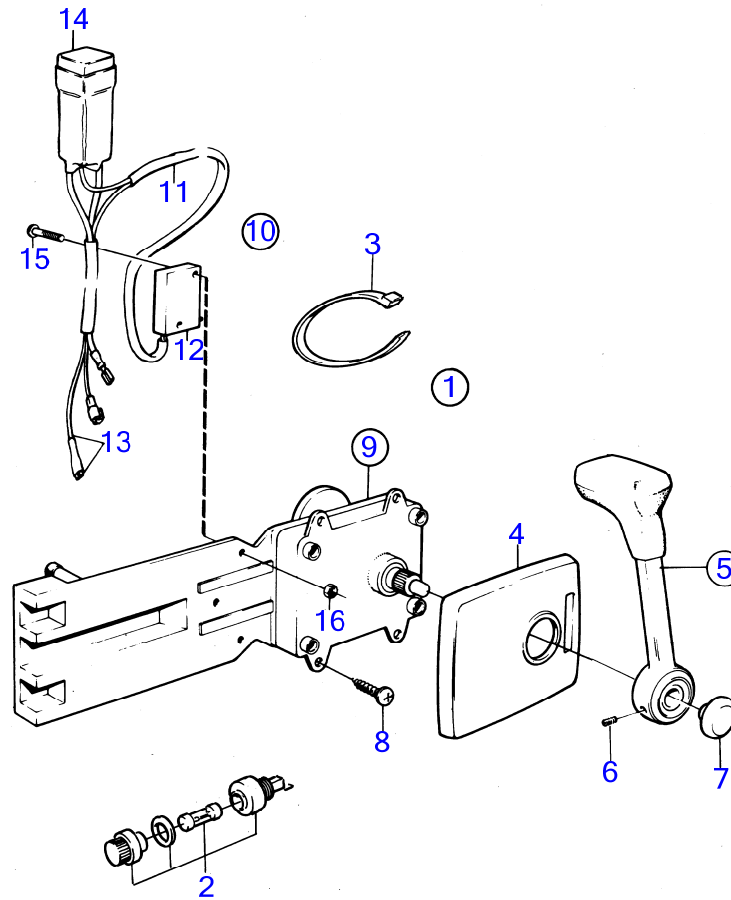

AQ231A, AQ231B, AQ231LB

8887

AQ231A, AQ231B, AQ231LB

RÉF	No Pièce	QTÉ	DÉSIGNATION	NOTES
1	1140044	1	Kit montage	Kit de montage remplace par 1140091.
2	841073	1	· Porte-fusible	
		1	· fusible	
		1	· joint torique	
3	948210	1	· Serre-câble	
4	1140048	1	· Gaine extérieure	(839518)
5	1140042	1	· Levier	
7	853004	1	· Bouton-poussoir	
8	955142	4	· Vis empreinte crucif