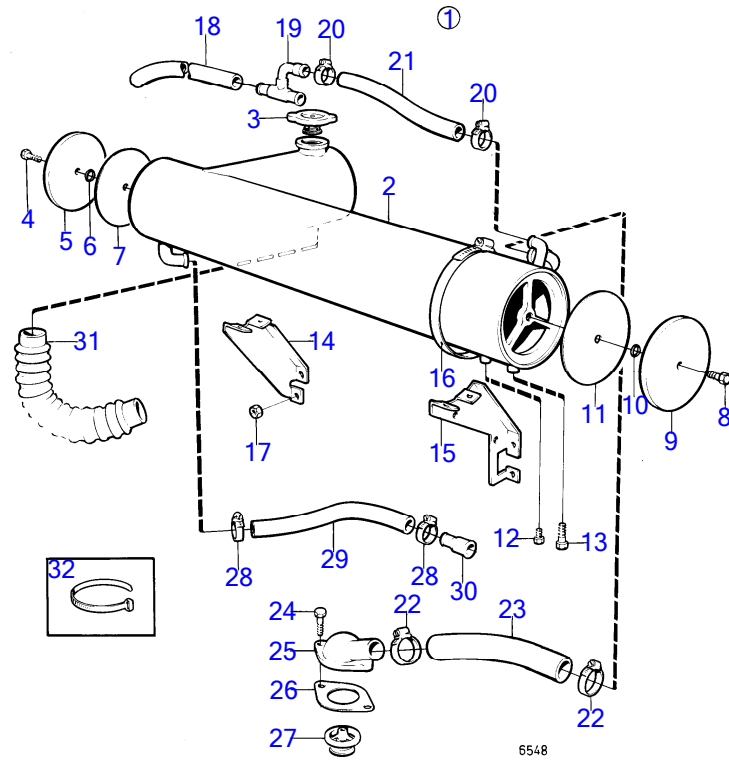

RÉF	No Pièce	QTÉ	DÉSIGNATION	NOTES
1	(841712)	1	Kit de refroidisseme	Remp. par 855641, Référence hors de gamme
2		1	· boîtier	
3	841917	1	· Bouchon pression	
4	(841068)	1	· Boulon	Référence hors de gamme
5	841911	1	· Gaine	
6	925054	1	· Joint torique	
7	841912	1	· Joint	
8	(841068)	1	· Boulon	Référence hors de gamme
9	841911	1	· Gaine	
10	925054	1	· Joint torique	
11	841912	1	· Joint	
12	192154	1	· Tampon	
13	841063	1	· Anode de zinc	
14	(841706)	1	· Console	Référence hors de gamme
15	(841707)	1	· Console	Référence hors de gamme
16	853012	2	· Collier serrage	
17	955847	1	· Écrou hexagonal	
18	952970	1	· Flexible	L=381mm
19	(841914)	1	· Tuyau-t	Référence hors de gamme
20	961669	2	· Collier serrage	
21	952972	1	· Flexible	L=292mm
22	961669	2	· Collier serrage	
23	(952975)	1	· Flexible	Référence hors de gamme, L=210mm
24	940114	1	· Vis à tête hexagonal	
25	(841916)	1	· Boîtier thermostat	Référence hors de gamme
26	835417	1	· Joint	
27	418991	1	· Thermostat	
28	961669	2	· Collier serrage	
29	952972	1	· Flexible	L=356mm
30	(841918)	1	· Adaptateur tubulaire	Référence hors de gamme
31	841915	1	· Flexible	
32	948210	1	· Serre-câble