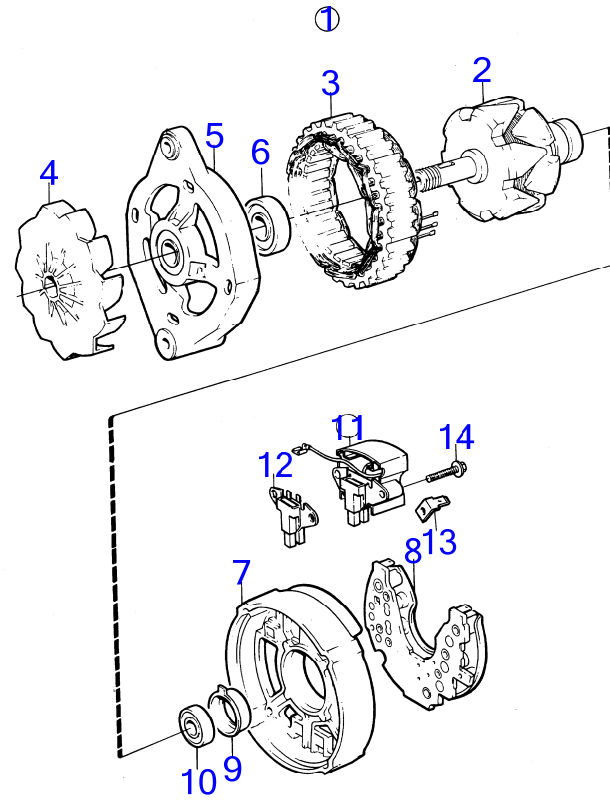

9056

RÉF	No Pièce	QTÉ	DÉSIGNATION	NOTES
1	858838	1	Alternateur	14V 50A
2		1	· rotor	
3	(859421)	1	· Stator	Référence hors de gamme
4	840621	1	· Ventilateur	
5		1	· boîtier	Avant
6	848402	1	· Roulement billes	
7		1	· boîtier	Arrière
8	859419	1	· Pont de diodes	
9		1	· cage de roulement	
10	(840630)	1	· Roulement billes	Référence hors de gamme
11	858840	1	· Régulateur	
12	840632	1	· Porte-balai	
13	(858956)	1	· Cosse de câbles	Référence hors de gamme
14	859312	6	· Vis	