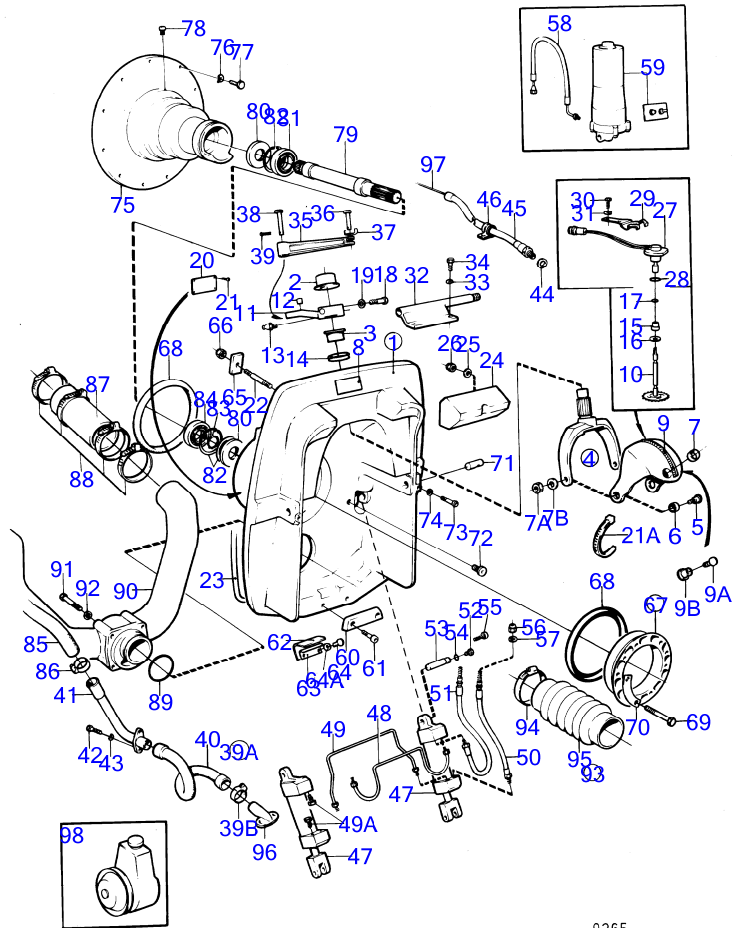

AQ231A

9265

AQ231A

RÉF	No Pièce	QTÉ	DÉSIGNATION	Voir	NOTES
1	876150	1	Kit bouclier		
2	853863	1	· Bague		
3	853864	1	· Bague		
4	852950	1	· Fusée		
5		2	· vis shouter		
6		2	· bague		
7	853048	1	· Bague		
7A		1	· écrou		
7B		1	· rondelle		
8	(852827)	1	· Enseigne		Référence hors de gamme
9	854063	1	· Segment denté		
9A	853759		· Vis		
9B	853760		· Écrou rivet		
10	852984	1	· Roue motrice		
11	853017	1	· Levier d'attaque		
12	949368	1	· Bague		
13	914169	1	· Graisseur		
14	839195	1	· Bague		
			bulletin 48-23	48-23-EN	Joint
15	851430	1	· Bague		
16	966207	1	· Bague étanchéité		
17	925050	1	· Joint torique		
18	959241	1	· Vis à six pans creux		
19	942336	1	· Rondelle élastique		
20	853706	1	· Plaque type		
21	804269	2	· Vis de commande		
21A	949668	1	Serre-câble		
22	853982	6	Goujon		
23	852868	1	Lisse étanchéité		
24	854133	1	Coussin caoutchouc		
25	960148	2	Rondelle		
26	971089	2	Contre-écrou		(963107)
27	828726	1	Palpeut		
28	955991	1	Joint torique		
29	853039	1	Console		
30	940199	1	Vis à tête hexagonal		
31	941907	1	Rondelle élastique		
32	852775	1	Support câbles		
33	941908	2	Rondelle élastique		
34	955320	2	Vis à tête hexagonal		
35	(852786)	1	Tige articulée		Référence hors de gamme
36	913158	1	Boulon à trou goupil		
37	853160	1	Rondelle verrouillag		
38	(852788)	1	Boulon		Référence hors de gamme
39	907861	1	Goupille fendue		
39A	875847	1	Jeu flexibles		

7743460-44-17498

9265

Upd:11/20/2015

AQ231A, AQ231B, AQ231LB, 290A, DP-A, SP-A, 275A, 285A