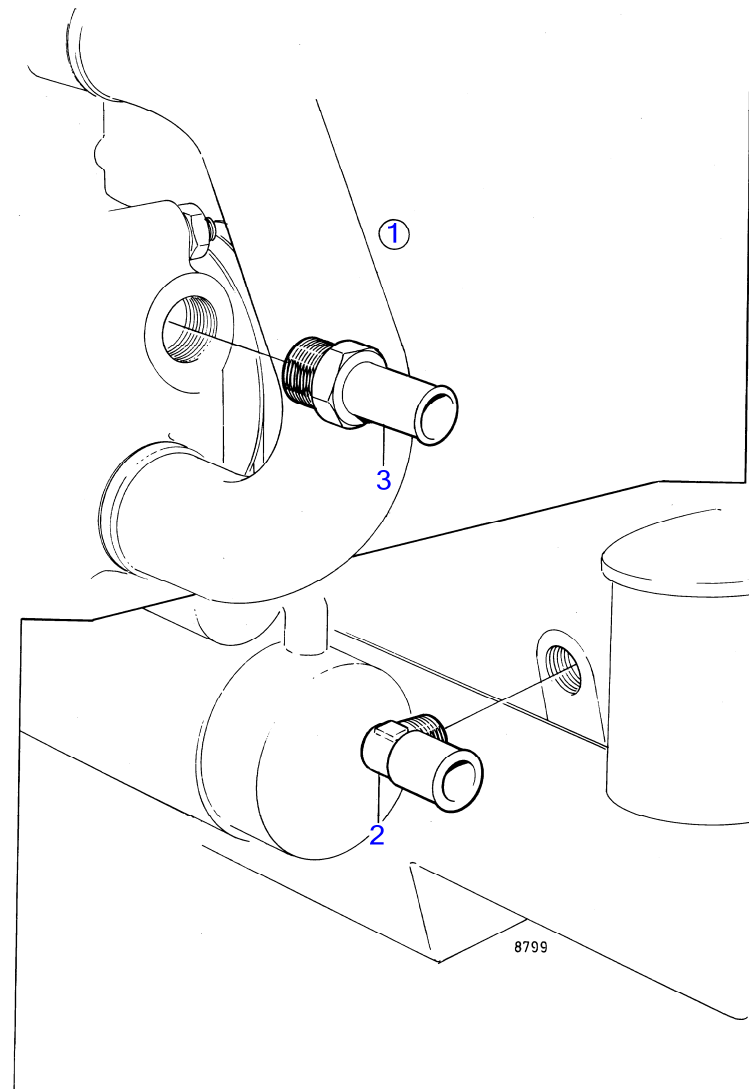

RÉF	No Pièce	QTÉ	DÉSIGNATION	NOTES
1	855876	1	Prise d'eau chaude	
2	856483	1	· Raccord flexible	(945341)
3	961657	1	· Raccord flexible