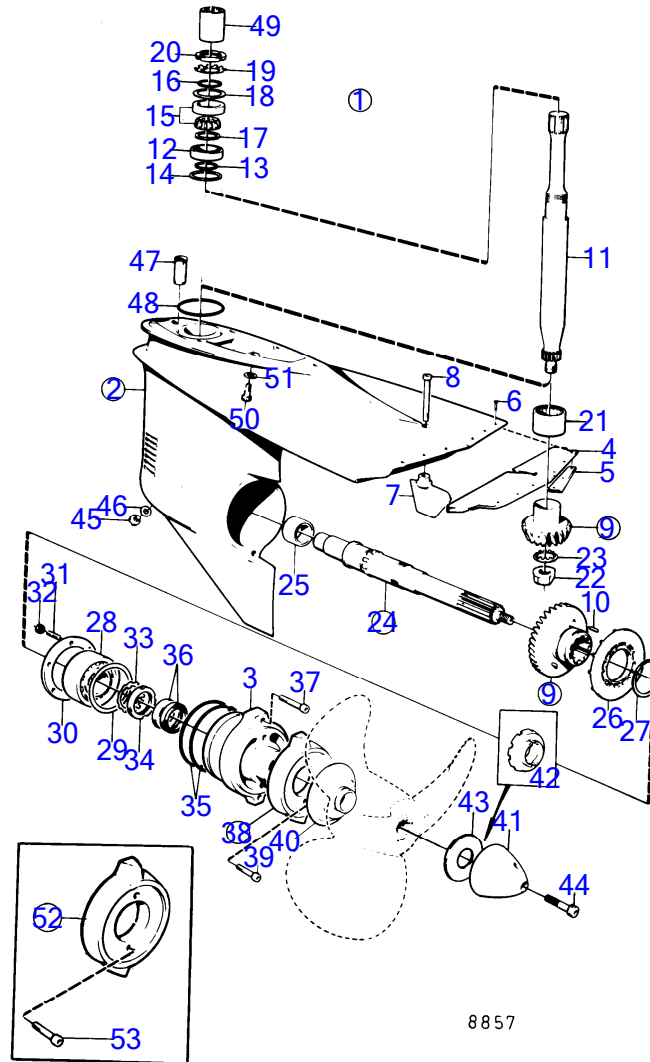

RÉF	No Pièce	QTÉ	DÉSIGNATION	NOTES
1	851875	1	Rapport inférieur	Rapport 1,61:1
2	851877	1	· Isolant	
3	854044	1	· Ensemble tournant	
4	852644	1	· Valve antiretour	
5	852643	2	· Tôle de fixation	
6	948338	6	· Rivet borgne	
7	851452	1	· Tôle radiateur	Blanc, Remp. par 854040
	854040	1	· Tôle radiateur	Gris
8	959440	1	· Vis à six pans creux	
9	832624	1	· Jeu pignons	Rapport 1,61:1
10	948407	X	· Goupille tubulaire	
11	832555	1	· Arbre intermédiaire	
12	183374	1	· Roulement billes	
13	941832	X	· Cale réglage	E=0,05mm
	941833	X	· Cale réglage	E=0,20mm
14	832191	1	· Joint	
15	11072	1	· Roulement à rouleaux	
16	897387	1	· Bague serrage	
17	944970	1	· Cale réglage	
18	944522	X	· Cale réglage	E=1,0mm
	42981	X	· Cale réglage	E=0,1mm
	42980	X	· Cale réglage	E=0,35mm
19	907023	1	· Rondelle verrouillage	
20	906633	1	· Écrou rond	
21	183497	1	· Roulement aiguilles	
22	814164	1	· Écrou	
23	814165	1	· Rondelle	
24	875524	1	· Arbre hélice	
25	183390	1	· Douille à aiguilles	
26	832548	1	· Rotor pompe	
27	914474	1	· Circlip	
28	181366	1	· Roulement billes	
29	944561	X	· Cale réglage	E=0,05mm
	944562	X	· Cale réglage	E=0,1mm
	851767	X	· Cale réglage	E=0,2mm
30	832725	1	· Bague butée	
31	953449	6	· Goujon	
32	955825	6	· Écrou hexagonal	
33	907025	1	· Rondelle verrouillage	
34	906635	1	· Écrou rond	
35	925261	2	· Joint torique	
36	897426	2	· Bague étanchéité	
37	941812	2	· Vis à six pans creux	
38	875815	1	· Kit bague de zinc	
39	941809	2	· Vis à six pans creux	
40	839423	1	· Coupe-filin