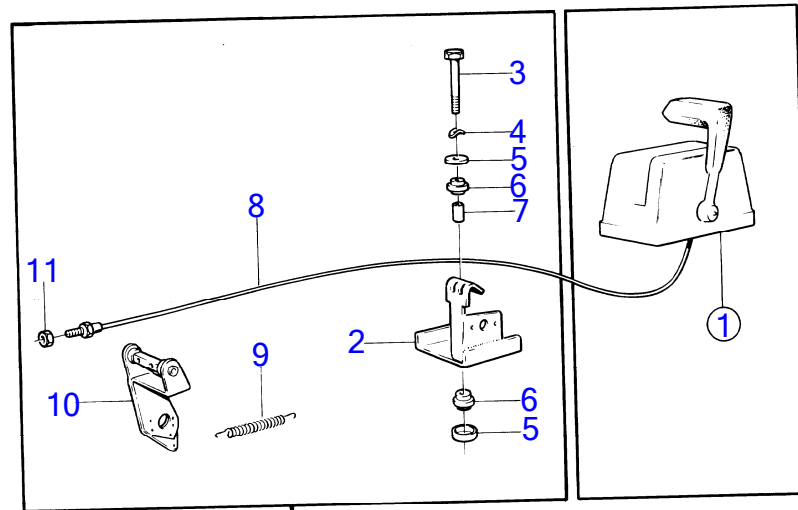

AQ231A, AQ231B

4945

AQ231A, AQ231B

RÉF	No Pièce	QTÉ	DÉSIGNATION	NOTES
1		X	commande de regime moteur	Voir groupe 9
2	834700	1	Console	Voir groupe 3
3	940159	2	Vis à tête hexagonal	
4	941907	2	Rondelle élastique	
5	418531	4	Rondelle	
6	403877	4	Bague caoutchouc	
7	403894	2	Douille entretoise	
8		X	cable de commande	Voir groupe 9
9	804274	1	Ressort de traction	
10	(856682)	1	Levier	Référence hors de gamme
11	955844	2	Écrou hexagonal