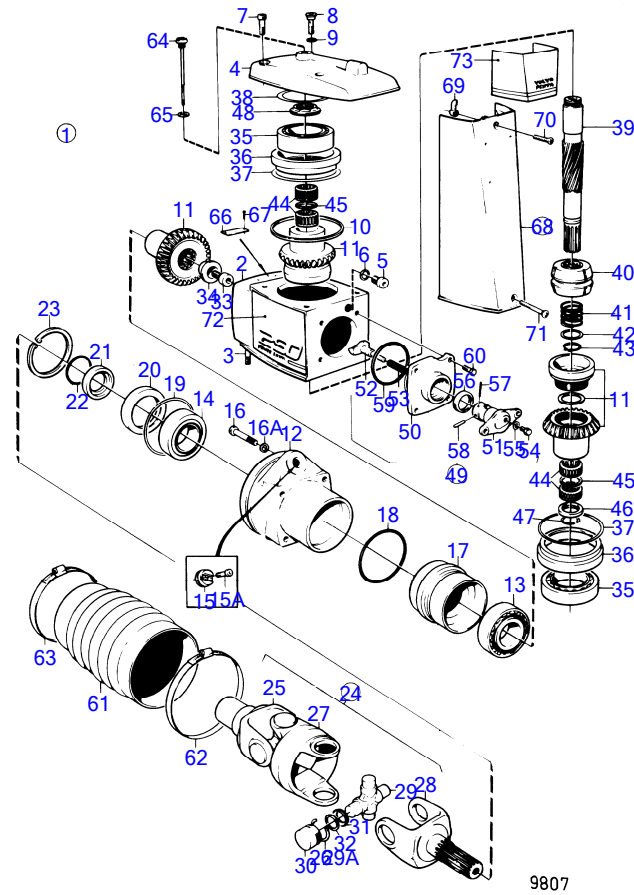

RÉF	No Pièce	QTÉ	DÉSIGNATION	Voir	NOTES
1	853070	1	Engrenage supérieur		Remplace par l'engrange superieur 854022, le capot 854036, la vis 941816 et l'autocollant 854144.
2	853041	1	· Isolant		
3	941814	2	· Goujon		
4	832667	1	· Couvercle boîte vite		
5	814179	1	· Tampon		
6	897682	1	· Joint		
7	941807	3	· Vis à six pans creux		
8	814643	1	· Vis creuse		
9	955989	1	· Joint torique		
10	832669	1	· Joint		
11	853669	1	· Jeu pignons		
12	853005	1	· Presse-étoupe		Blanc, Remp. par 854025
	854025	1	· Presse-étoupe		Gris
13	853949	1	· Roulement à rouleaux		(183668)
14	183247	1	· Roulement à rouleaux		
15	852705	1	· Goupille-guide		
15A	941807	2	· Vis à six pans creux		
16	956591	4	· Vis à six pans creux		
16A	942598	4	· Rondelle		
17	853484	1	· Douille de tension		
18	925095	1	· Joint torique		
19	853034	X	· Cale réglage		E=0,1mm
	853035	X	· Cale réglage		E=0,15mm
	853036	X	· Cale réglage		E=0,35mm
20	853670	1	· Bague étanchéité		
21	832675	1	· Rondelle		
22	956000	1	· Joint torique		
23	914538	1	· Circlip		
24	854303	1	· Joint cardan		(853057)
			bulletin P-44-1-5	P-44-1-5-EN	Joint cardan
25	853561	1	· Kit fourche de carda		
			bulletin P-44-1-5	P-44-1-5-EN	Joint cardan
26	(853331)	2	· Anneau verrouillage		Référence hors de gamme
27	897706	1	· Pièce intermédiaire		
28	854302	1	· Fourche		(839026)
			bulletin P-44-1-5	P-44-1-5-EN	Joint cardan
29	853255	2	· Croisillon		
29A	(853331)	8	· Anneau verrouillage		Référence hors de gamme
30		8	· roulement a aiguilles		
31		8	· bague de protection		
32		8	· bague en liege		
33	854201	1	· Vis		(851293)
34	853026	1	· Rondelle		
35	853542	2	· Roulement billes		
36	832644	2	· Manchon de palier		
37	943869	X	· Cale réglage		E=0,05mm