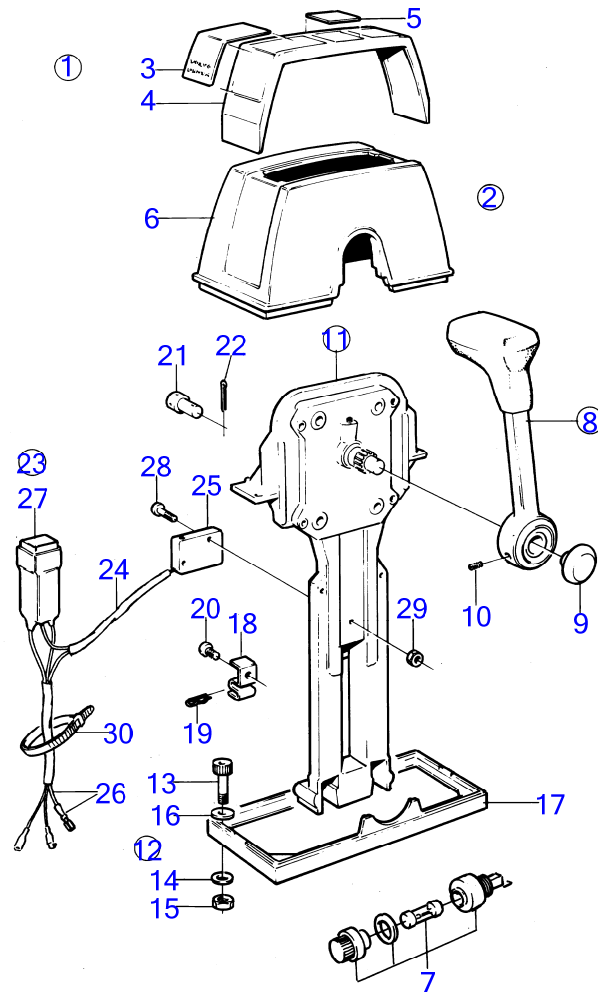

8939

RÉF	No Pièce	QTÉ	DÉSIGNATION	Voir	NOTES
1	1140043	1	Kit montage		Simple PT
2	1140046	1	· Gaine extérieure		
7		1	· · fusible		
		1	· · joint torique		
	841073	1	· · Porte-fusible		
8	1140041	1	· Levier		
9	853004	1	· Bouton-poussoir		
10	963678	1	· Vis à six pans creux		
11	851600	1	· Commande		
12		1	· Kit vis		
13	947671	4	· · Vis à six pans creux		
14	960138	4	· · Rondelle		
15	955780	4	· · Écrou hexagonal		
16	940090	4	· · Rondelle		
17	839474	1	· Tôle		
18	853423	1	· Retenue		
19	852924	1	· Clip		
20	839664	1	Vis		
21	839638	1	Dé		
22	17253	1	Goupille fendue		
23	855352	1	Contact posit.neutre bulletin P-44-5-22		(839641)
24	(839619)	1	· Kit cables	P-44-5-22-EN	Lancement d'une nouvelle commande pour voilier Référence hors de gamme
25	850200	1	· · Interrupteur à bascu		
26		X	· · cables et cosses		
27	876037	1	· Kit de relais		(1501832)
28	946177	2	· Vis empreinte crucif		
29	947536	2	· Écrou hexagonal		
30	948210	X	· Serre-câble