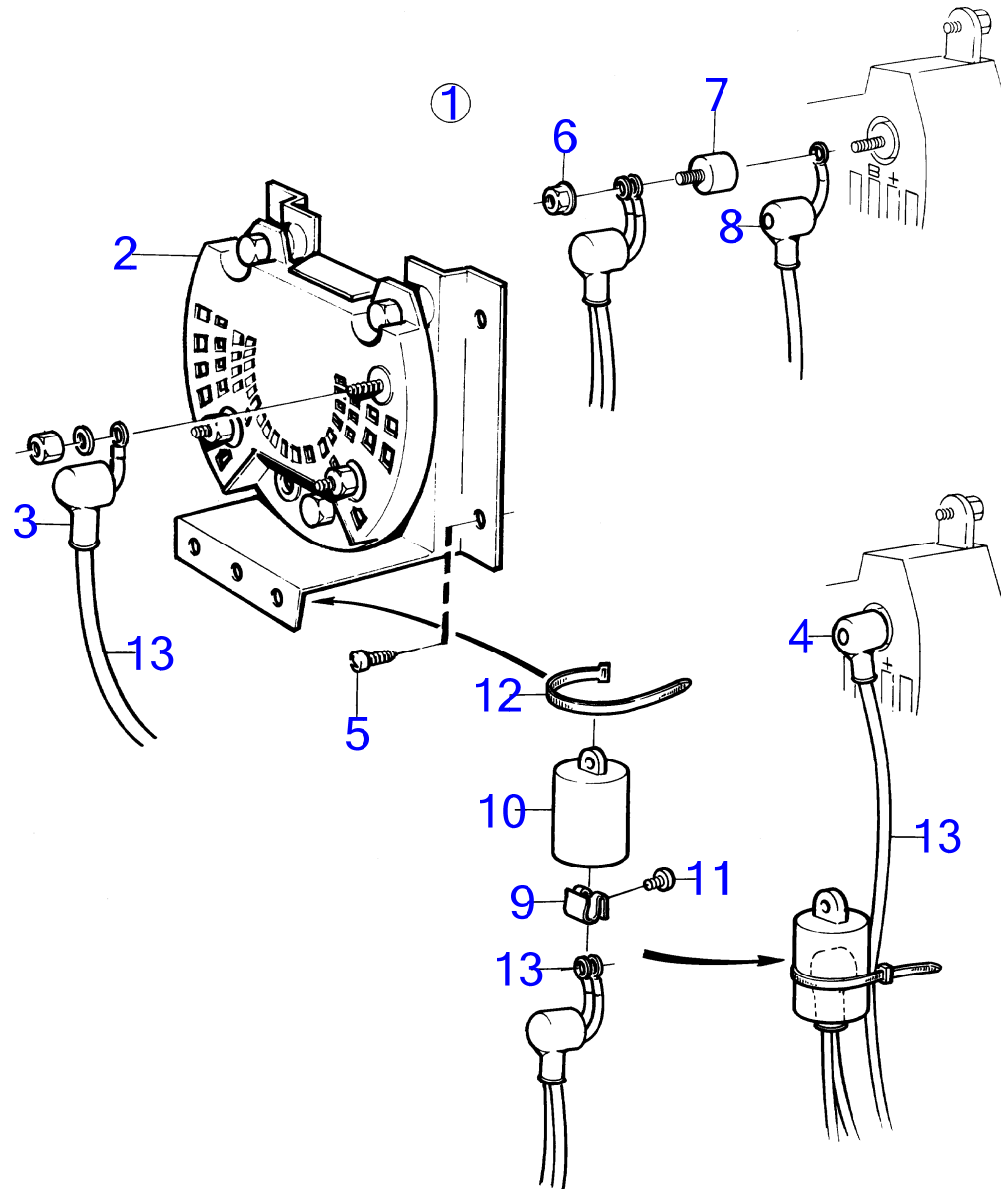

AQ231A, AQ231B, AQ231LB

AQ231A, AQ231B, AQ231LB

RÉF	No Pièce	QTÉ	DÉSIGNATION	NOTES
1	858841	1	Repartiteur de charg	Pour charger 2 batteries., Pour alternateur 12V, 50A., Remp. par 859499
2	(858842)	1	· Repartiteur de charg	Référence hors de gamme
3	842150	3	· Capuchon de protecti	
5	828647	4	· Vis	Non inclus dans le nouveau modele de kit 858841
6	945407	2	· Écrou à bride	Non inclus dans le nouveau modele de kit 858841
7	862330	1	· Coussin caoutchouc	
8	(862345)	1	· Capuchon de protecti	Référence hors de gamme
12		X	· collier	Voir groupe 3
13		X	· cables et cosses	Voir groupe 3