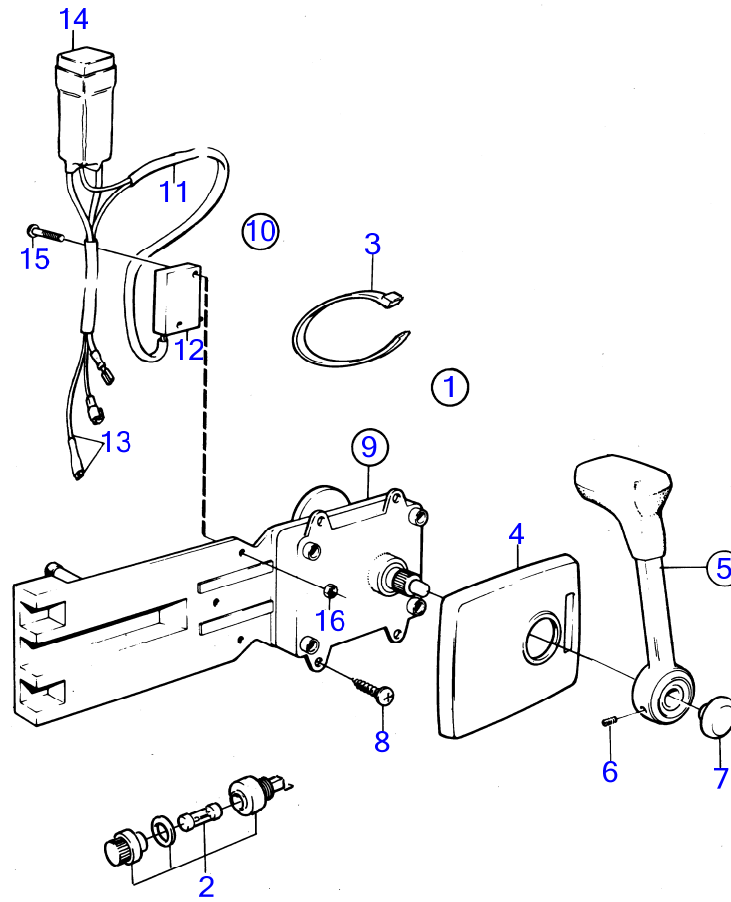

AQ231A, AQ231B, AQ231LB

8887

AQ231A, AQ231B, AQ231LB

RÉF	No Pièce	QTÉ	DÉSIGNATION	Voir	NOTES
1	853102	1	Kit montage		Kit de montage remplace par 1140090. (839518)
4	1140048	1	· Gaine extérieure		
5	852347	1	· Levier		
			· ·	17559	
			· ·	17560	
6	963678	1	· Vis à six pans creux		
7	853004	1	· Bouton-poussoir		
8	955142	4	· Vis empreinte crucif		
9	851601	1	Commande		Montage lateral remplace par 1140095.
			bulletin P-44-5-22	P-44-5-22-EN	Lancement d'une nouvelle commande pour voilier
9			·	17562	
10	855352	1	Contact posit.neutre		
			bulletin P-44-5-22	P-44-5-22-EN	Lancement d'une nouvelle commande pour voilier
11	(839619)	1	· Kit cables		Référence hors de gamme
12	850200	1	· Interrupteur à bascu		
13		X	· cables et cosses		Voir groupe 3
14	876037	1	· Kit de relais		(1501832)
15	946177	2	· Vis empreinte crucif		
16	947536	2	Écrou hexagonal