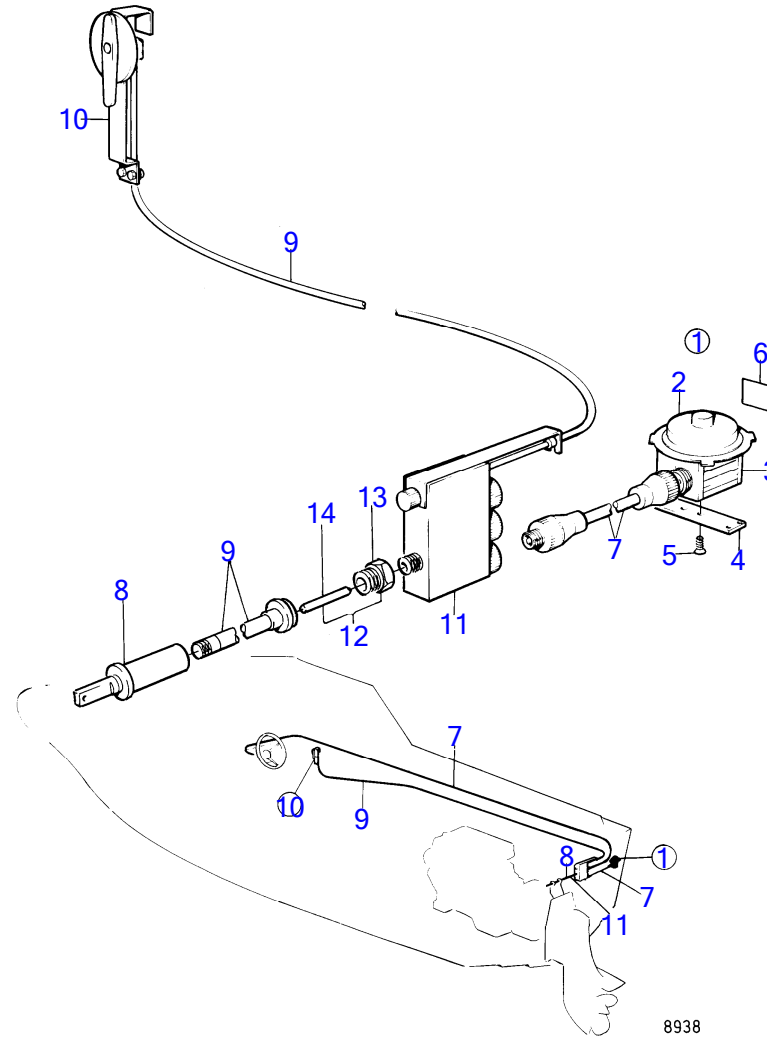

8938

AQ231A

RÉF	No Pièce	QTÉ	DÉSIGNATION	Voir	NOTES
1	(852031)	1	Unité de commande		Référence hors de gamme
2	(852032)	1	· Moteur électrique		12V, remp. par 852031, Référence hors de gamme
3		1	· pignon		
4		1	· bracket		
5		2	· screw		
6		1	· autocollant		
7		X	cable de direction		*
8		X	steering cylinder		*
9	825765	X	Etouffoir		L=3300mm alt
			bulletin P-27-6-2	P-27-6-2-EN	Fin de production - Câbles de commande d'arrêt
9	825764	X	Etouffoir		L=6900mm alt
			bulletin P-27-6-2	P-27-6-2-EN	Fin de production - Câbles de commande d'arrêt
10	(851744)	1	Commande		*, Référence hors de gamme
11	(851743)	1	Engrenage transfert		*, Référence hors de gamme
12	(853107)	1	Jeu d'adaptateurs		Référence hors de gamme
13		1	· adaptateur		
14	(853109)	1	· Arbre		Référence hors de gamme