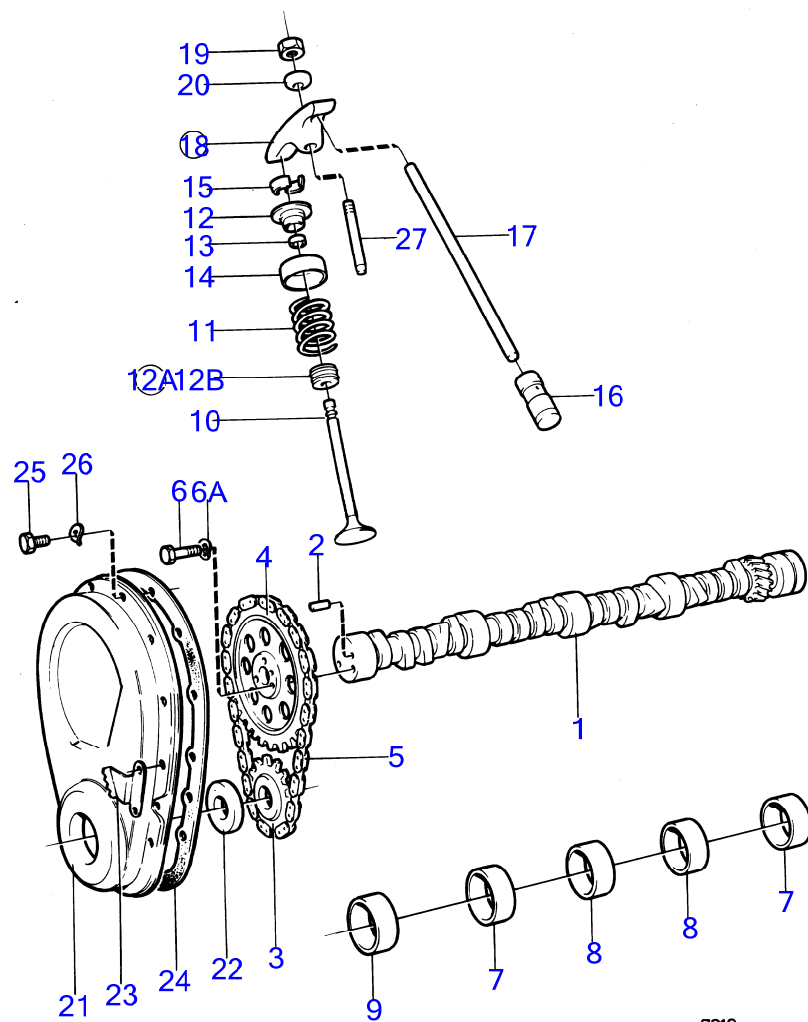

AQ231A

7210

AQ231A

RÉF	No Pièce	QTÉ	DÉSIGNATION	Voir	NOTES
1	835465	1	Arbre cames		
2	835040	1	Goupille guide		
3	856069	1	Pignon chaîne		
4	856068	1	Pignon chaîne		
5	856070	1	Chaîne d'arbre à cam		
6	940135	3	Vis à tête hexagonal		
6A	941907	3	Rondelle élastique		
7	841423	2	Palier d'arbre à cam		Inclus dans le bloc-cylindres.
8	841424	2	Palier d'arbre à cam		Inclus dans le bloc-cylindres.
9	841422	1	Palier d'arbre à cam		Inclus dans le bloc-cylindres.
10	835541	8	Soupape echappement		Std
	841372	8	Soupape echappement		Rep. sup.0,015"
	(841860)	8	Soupape admission		Std, Référence hors de gamme
	(841861)	8	Soupape admission		Rep. sup.0,015", Référence hors de gamme
	(841862)	8	Valve		Rep. sup.0,030", Référence hors de gamme
11	835102	16	Ressort		
12	855825	8	Coupelle de ressort		Pour soupape d'echappement.
	841782	8	Coupelle de ressort		
12A	855564	1	Kit plombage		
12B		8	joint d'etancheite		
13		16	joint d'etancheite a l'huile		
14	841781	16	Tole-ecran		
15	835401	32	Clavette soupape		
16	835089	16	Poussoir soupape		
17	841941	16	Tige-poussoir		
18	856421	16	Culbuteur		(835090)
19	841198	16	Écrou		
20	841199	16	Bille		
21	856422	1	Carter distribution		(856075) (841749)
22	856665	1	Bague étanchéité		(835386)
23	841038	1	Indicateur réglage		
24	856663	1	Joint		
25	841426	10	Vis		
26	941906	10	Rondelle élastique		Anc. mod.
27	835108	16	Goujon	17468	
	841779	16	Goujon		Rep. sup.0,013"