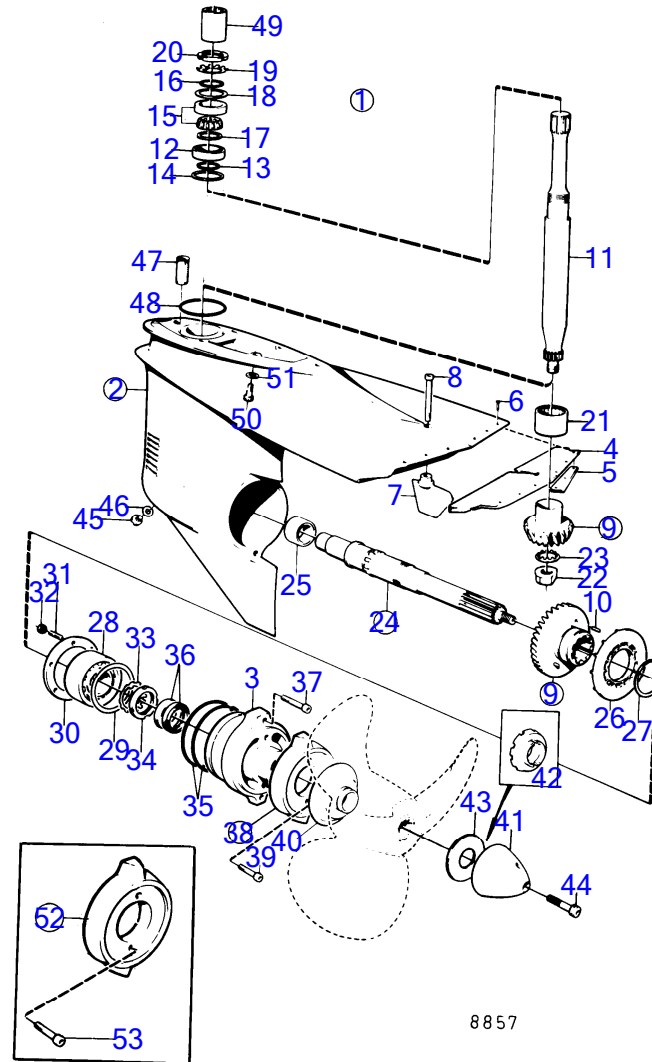

8857

RÉF	No Pièce	QTÉ	DÉSIGNATION	NOTES
1	854038	1	Rapport inférieur	Rapport 1,61:1
2	854042	1	· Carter boîte vitesse	
3	854044	1	· Ensemble tournant	
4	852644	1	· Valve antiretour	
5	852643	2	· Tôle de fixation	
6	948338	6	· Rivet borgne	
7	854040	1	· Tôle radiateur	
8	959440	1	· Vis à six pans creux	
9	832624	1	· Jeu pignons	Rapport 1,61:1
10	948407	X	· Goupille tubulaire	
11	832555	1	· Arbre intermédiaire	
12	183374	1	· Roulement billes	
13	941832	X	· Cale réglage	E=0,05mm
	941833	X	· Cale réglage	E=0,20mm
14	832191	1	· Joint	
15	11072	1	· Roulement à rouleaux	
16	897387	1	· Bague serrage	
17	944970	1	· Cale réglage	
18	944522	X	· Cale réglage	E=1,0mm
	42981	X	· Cale réglage	E=0,1mm
	42980	X	· Cale réglage	E=0,35mm
19	907023	1	· Rondelle verrouillage	
20	906633	1	· Écrou rond	
21	183497	1	· Roulement aiguilles	
22	814164	1	· Écrou	
23	814165	1	· Rondelle	
24	875524	1	· Arbre hélice	
25	183390	1	· Douille à aiguilles	
26	832548	1	· Rotor pompe	
27	914474	1	· Circlip	
28	181366	1	· Roulement billes	
29	944561	X	· Cale réglage	E=0,05mm
	944562	X	· Cale réglage	E=0,1mm
	851767	X	· Cale réglage	E=0,2mm
30	832725	1	· Bague butée	
31	953449	6	· Goujon	
32	955825	6	· Écrou hexagonal	
33	907025	1	· Rondelle verrouillage	
34	906635	1	· Écrou rond	
35	925261	2	· Joint torique	
36	897426	2	· Bague étanchéité	
37	941812	2	· Vis à six pans creux	
38	875815	1	· Kit bague de zinc	
39	941809	2	· Vis à six pans creux	
40	839423	1	· Coupe-filin	
41	854045	1	· Cone d'hélice