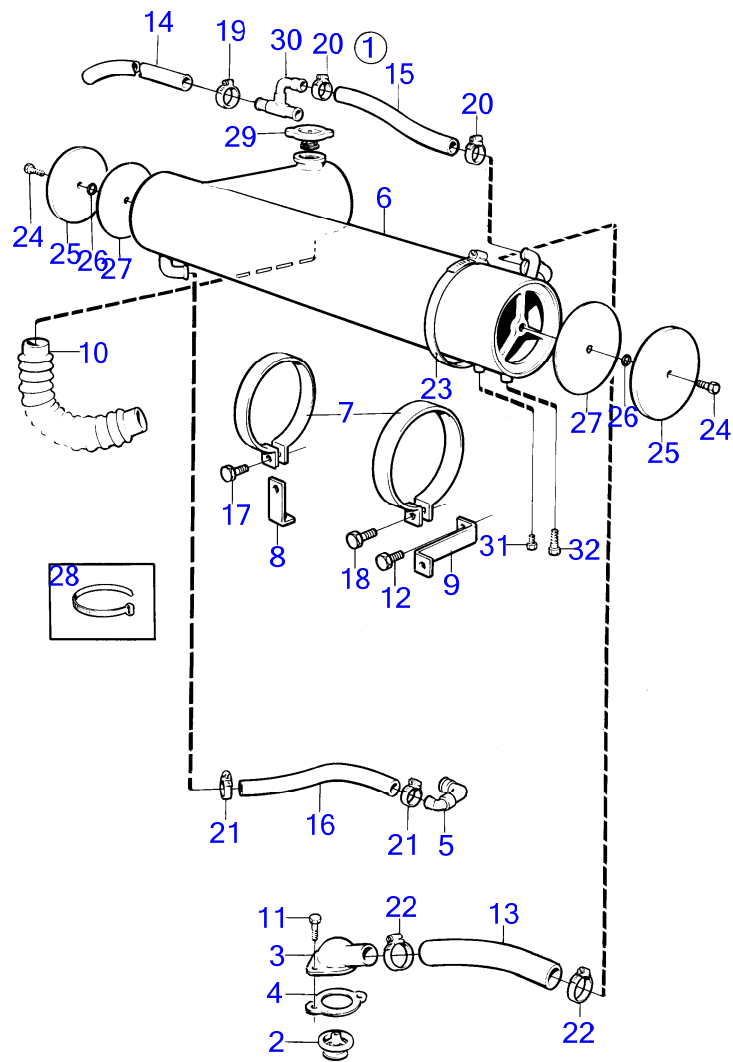

8800

RÉF	No Pièce	QTÉ	DÉSIGNATION	Voir	NOTES
1	855641	1	Kit de refroidisseme bulletin 51-02	51-02-EN	Refroidissement par eau douce
2	418991	1	· Thermostat		
3	834890	1	· Tube sortie eau		
4	835417	1	· Joint		
5	841059	1	· Tuyau coude		
6	855695	1	· Echangeur temperatur		Remp. par 855641
7	855696	2	· Collier serrage		
8	(855697)	1	· Console		Référence hors de gamme
9	(855698)	1	· Console		Référence hors de gamme
10	855699	1	· Flexible		
11	940115	2	· Vis à tête hexagonal		
12	940115	2	· Vis à tête hexagonal		
13	949315	1	· Durit caoutchouc		L=55mm
14	952970	1	· Flexible		L=720mm
15	952970	1	· Flexible		L=420mm
16	952972	1	· Flexible		L=300mm
17	955534	1	· Vis à tête hexagonal		
18	956582	2	· Vis à six pans creux		
19	853548	4	· Collier serrage		
20	961669	2	· Collier serrage		
21	961669	2	· Collier serrage		
22	961671	2	· Collier serrage		
23	961672	2	· Collier serrage		
24	(841068)	2	· Boulon		Référence hors de gamme
25	841911	2	· Gaine		
26	925054	2	· Joint torique		
27	841912	2	· Joint		
28	948210	1	· Serre-câble		
29	841917	1	· Bouchon pression		
30	(841914)	1	· Tuyau-t		Référence hors de gamme (192154)
31	180759	1	· Tampon		
32	841063	1	· Anode de zinc