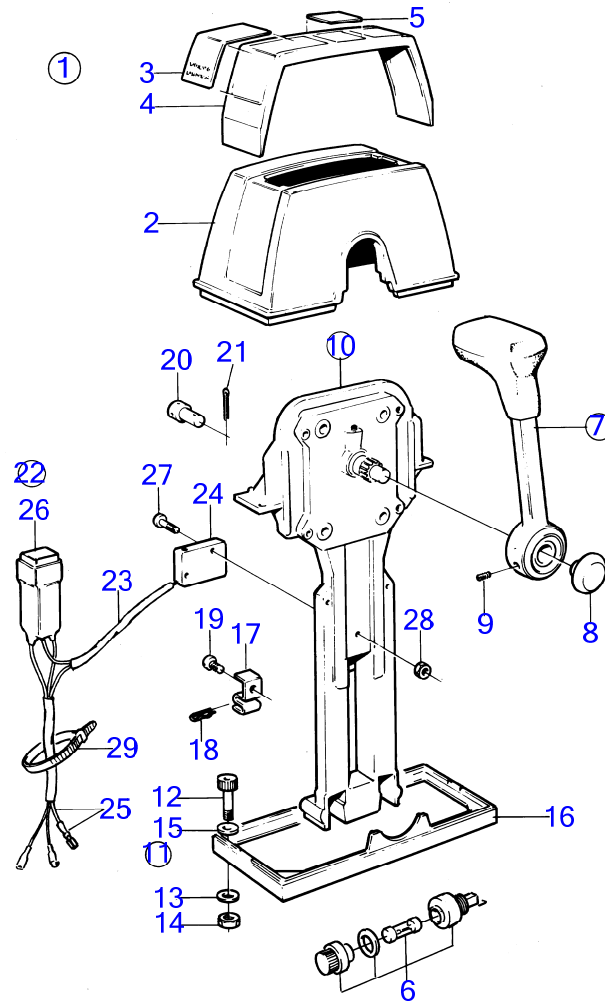

AQ231A, AQ231B, AQ231LB

8885

AQ231A, AQ231B, AQ231LB

RÉF	No Pièce	QTÉ	DÉSIGNATION	Voir	NOTES
1	853169	1	Kit montage		Double
2	851881	1	· Gaine extérieure		
3	(851895)	2	· Autocollant		Référence hors de gamme
4		1	· Traverse		
5	851897	1	· Autocollant		
7	852347	2	· Levier		
8	853004	2	· Bouton-poussoir		
9	963678	2	· Vis à six pans creux		
10	851600	2	· Commande		
11		1	· Kit vis		
12	947671	4	· Vis à six pans creux		
13	960138	4	· Rondelle		
14	955780	4	· Écrou hexagonal		
15	940090	4	· Rondelle		
16	839479	1	· Tôle		
17	853423	2	· Retenue		
18	852924	2	· Clip		
19	839664	2	Vis		
20	839638	2	Dé		
21	17253	2	Goupille fendue		
22	855352	2	Contact posit.neutre bulletin P-44-5-22	P-44-5-22-EN	(839641) Lancement d'une nouvelle commande pour voilier Référence hors de gamme
23	(839619)	2	· Kit cables		
24	850200	2	· Interrupteur à bascu		
25		X	· cables et cosses		
26	876037	2	· Kit de relais		(1501832)
27	946177	4	· Vis empreinte crucif		
28	947536	4	· Écrou hexagonal		
29	948210	X	· Serre-câble