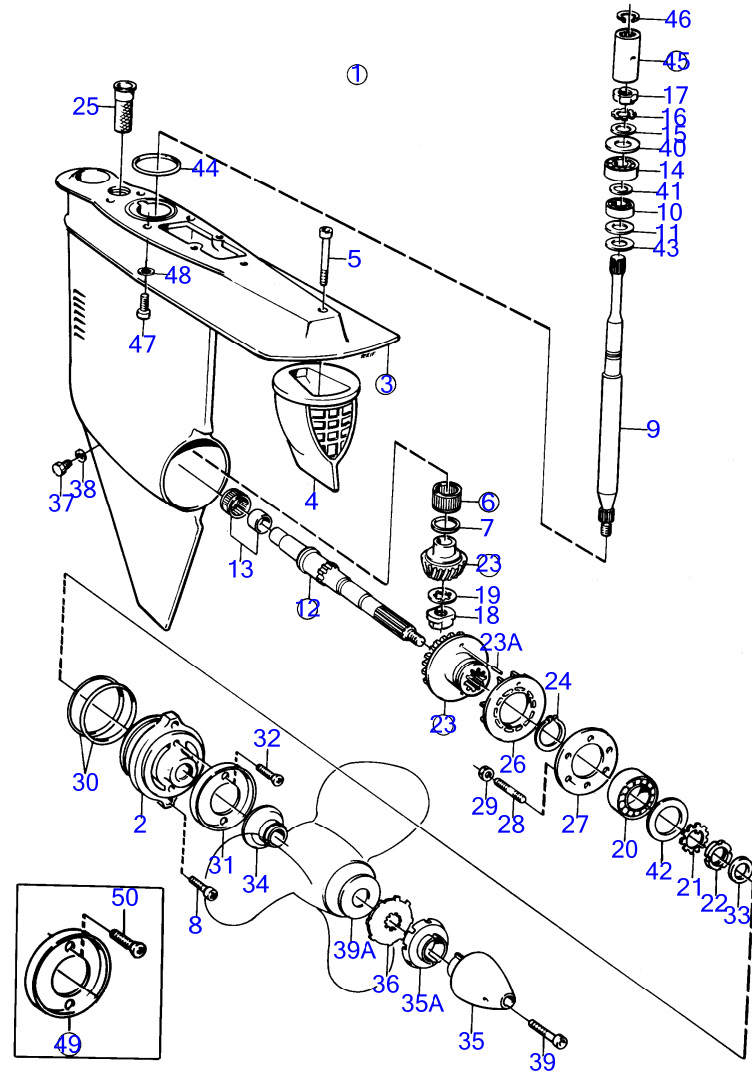

## 290A

RÉF	No Pièce	QTÉ	DÉSIGNATION	NOTES
46	943194	2	Rondelle	
	876075	1	Kit reparation, levier arriere	
47	814390	1	Rondelle plastique	
48	853967	1	Rondelle guide	(851426)
49	804312	1	Dé	
50	940191	2	Rondelle	
51	17276	1	Goupille fendue	
52	925259	1	Joint torique	
53	125017	2	Joint torique	
54	943252	X	Cale réglage	E=0,05mm
	943866	X	Cale réglage	E=0,10mm
	943867	X	Cale réglage	E=0,20mm
	967557	X	Cale réglage	E=0,30mm
	943868	X	Cale réglage	E=0,40mm
55	959456	2	Vis à six pans creux	
55A	942551	2	Rondelle	
56	941885	2	Contre-écrou	
57	941814	2	Goujon	
58	897448	1	Tige réglage	
59	813954	1	Fourche	
60	192662	1	Goupille fendue	
61	17253	2	Goupille fendue	
62	940190	1	Écrou hexagonal	
63	940191	2	Rondelle	
64	941820	1	Joint torique	
65	941808	2	Vis à six pans creux	
66	941809	1	Vis à six pans creux	
67		X	cable de commande	Voir groupe 9
68	(853716)	1	Autocollant	Référence hors de gamme
69	853717	1	Autocollant	