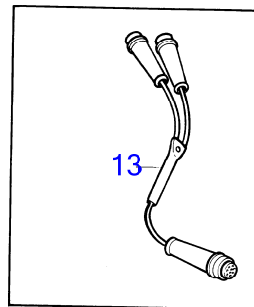

AQ231A, AQ231B, AQ231LB

9631

AQ231A, AQ231B, AQ231LB

RÉF	No Pièce	QTÉ	DÉSIGNATION	NOTES
1	(853067)	1	Tableau de bord	Référence hors de gamme
2	828731	1	· Instrument d'indicat	
3	853866	1	· Tableau de commande	(828739)
4	876040	1	· Kit de relais	
5	828584	1	· Interrupteur à bascu	
6	828586	1	· Écrou	
7	828743	1	· Écrou borgne	
8	828742	1	· Rupteur	
9	828740	2	· Rondelle entretoise	
10	828647	4	· Vis	
11		X	· cables et cosses	Voir groupe 3
12	853052	X	Cable de rallonge	L=3000mm
13	1140317	X	Couplage étoile