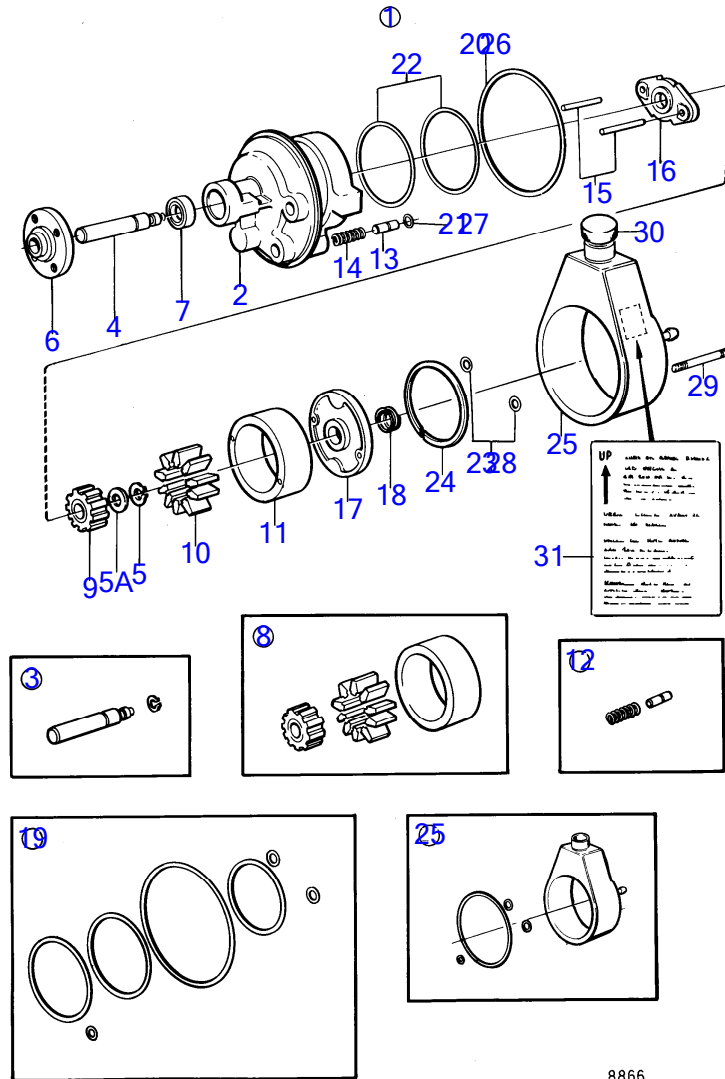

## AQ231A

RÉF	No Pièce	QTÉ	DÉSIGNATION	Voir	NOTES
30	968247	2	Vis à tête hexagonal		
31	853254	2	Gache		
32	941908	2	Rondelle élastique		
33	958226	2	Joint torique		
34	946152	1	Raccord		
35	957031	1	Raccord		
36	961664	3	Collier serrage		
37	838311	X	Flexible de retour		L=500mm
38	838482	1	Radiateur huile		
39	955515	2	Vis à tête hexagonal		
40	941906	2	Rondelle élastique		
41	(852787)	1	Tige articulée		Référence hors de gamme
42	913158	1	Boulon à trou goupil		
43	853160	1	Rondelle verrouillag		
44	852789	1	Boulon à trou goupil		
45	(907856)	2	Goupille fendue		Référence hors de gamme
46	(828913)	1	Tirant articulation		Référence hors de gamme
47	828892	1	· Tuyau		
48	828893	1	· Tuyau		
49	970951	2	· Vis à tête hexagonal		(955321)
50	971089	2	· Contre-écrou		(963107)
51	955806	1	· Écrou hexagonal		
52	828894	1	· Barre de réglage		
53	913158	2	· Boulon à trou goupil		
54	967707	2	· Goupille fendue		
55	1140020	1	Limiteur d'indicatio		
56	853531	1	Kit d'anode		Pour transmission DP-A.
	(853589)	1	Kit d'anode		Référence hors de gamme, Pour transmission SP-A.
57	959437	1	Vis à six pans creux		