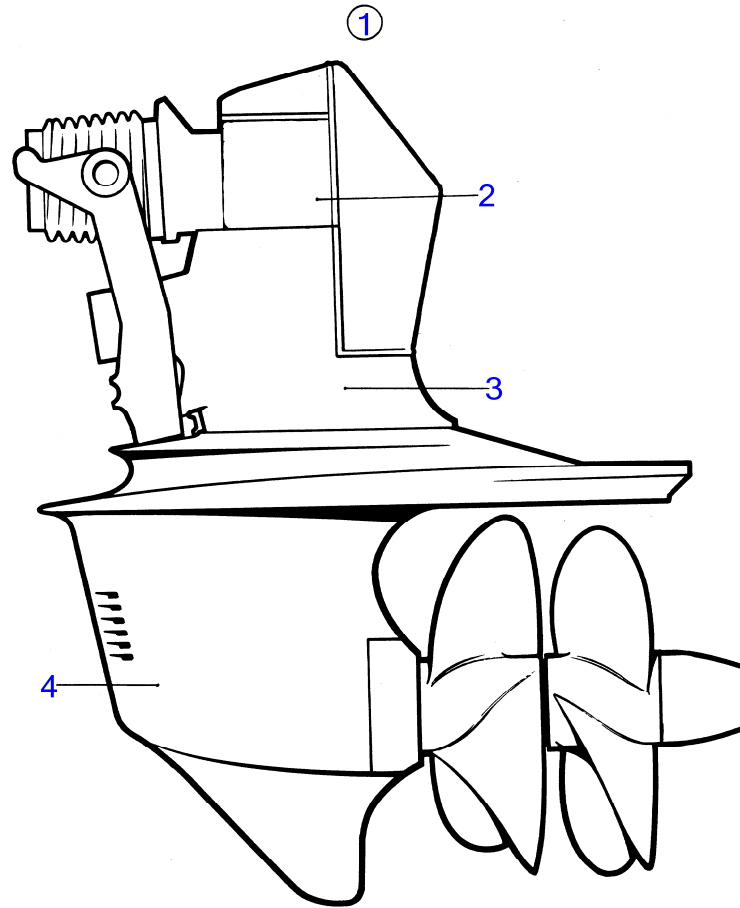

9068

RÉF	No Pièce	QTÉ	DÉSIGNATION	Voir	NOTES
1	854021	1	Embase		E.s rapport 1,95:1
2	854022	1	· Engrenage supérieur	17520	
	3803114	1	· Engrenage supérieur,	17520	
3		1	· upper gear unit	17522	
4	854048	1	· Rapport inférieur, engrenage inferieur		Rapport 1,95:1
				17523	
	875741	1	Kit joints		Voir groupe 10A