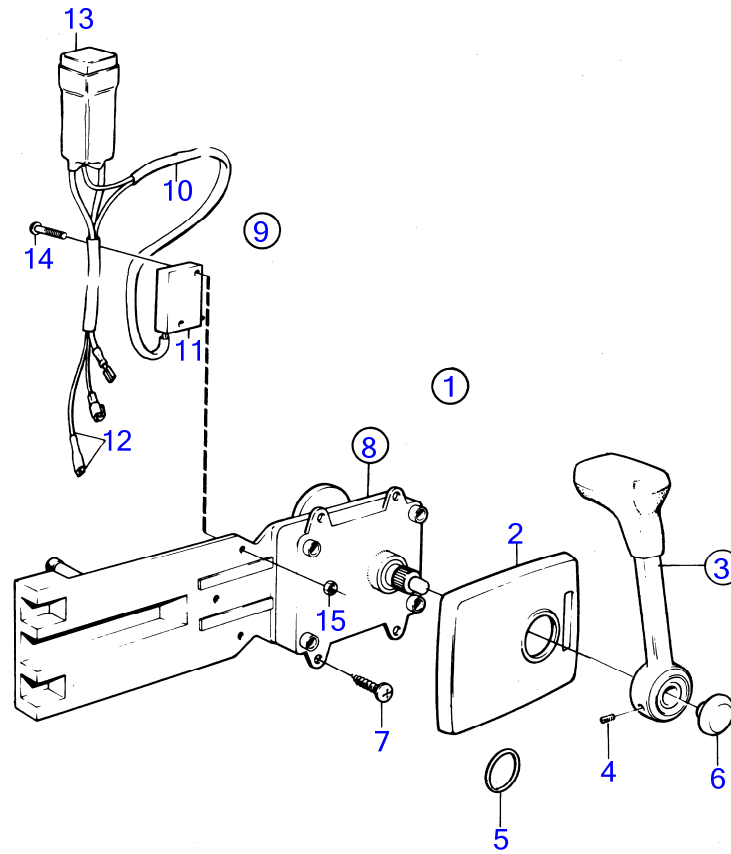

8873

RÉF	No Pièce	QTÉ	DÉSIGNATION	Voir	NOTES
1	1140090	1	Kit montage		
2	853713	1	· Gaine extérieure		
			bulletin P-44-5-22	P-44-5-22-EN	Lancement d'une nouvelle commande pour voilier
3	852347	1	· Levier		
			..	17559	
4	961330	1	· Vis empreinte crucif		
5	925058	1	· Joint torique		
6	853004	1	· Bouton-poussoir		
7	955142	4	· Vis empreinte crucif		
8	1140095	1	Mécanisme de command		
			bulletin P-44-5-22	P-44-5-22-EN	Lancement d'une nouvelle commande pour voilier
8			.	17561	
9	855352	1	Contact posit.neutre		
			bulletin P-44-5-22	P-44-5-22-EN	Lancement d'une nouvelle commande pour voilier
10	(839619)	1	· Kit cables		Référence hors de gamme
11	850200	1	· Interrupteur à bascu		
12		X	· cables et cosses		Voir groupe 3
13	876037	1	· Kit de relais		(1501832)
14	946177	2	· Vis empreinte crucif		
15	947536	2	· Écrou hexagonal