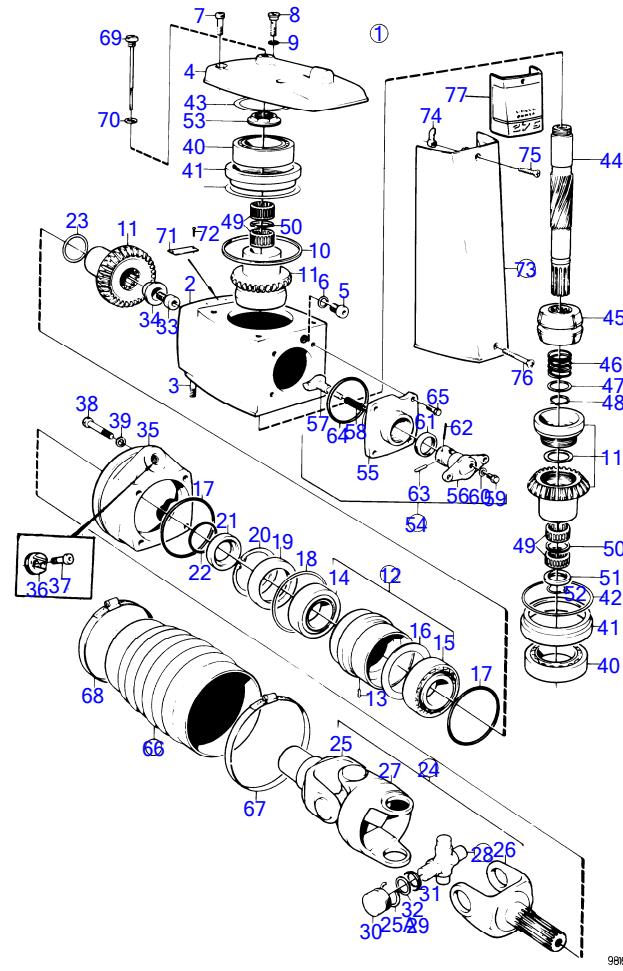

RÉF	No Pièce	QTÉ	DÉSIGNATION	Voir	NOTES
1	853070	1	Engrenage supérieur		Remplace par l'engrange superieur 854022, le capot 854036, la vis 941816 et l'autocollant 854144.
2	853041	1	· Isolant		
3	941814	2	· Goujon	17521	
4	832667	1	· Couvercle boîte vite		
5	814179	1	· Tampon		
6	897682	1	· Joint		
7	941807	3	· Vis à six pans creux		
8	814643	1	· Vis creuse		
9	955989	1	· Joint torique		
10	832669	1	· Joint		
11	853669	1	· Jeu pignons		
12	853005	1	· Presse-étoupe		Blanc, Remp. par 854025
	854025	1	· Presse-étoupe		Gris
13	951940	1	· Goupille tubulaire		
14	183247	1	· Roulement à rouleaux		
15	853949	1	· Roulement à rouleaux		(183668)
16	897772	1	· Déflexeur d'huile		
17	925256	2	· Joint torique		
18	853034	X	· Cale réglage		E=0,10mm
	853035	X	· Cale réglage		E=0,15mm
	853036	X	· Cale réglage		E=0,35mm
19	853670	1	· Bague étanchéité		
20	914538	1	· Circlip		
21	832675	1	· Rondelle		
22	956000	1	· Joint torique		
23	943871	X	· Cale réglage		E=0,05mm
	943872	X	· Cale réglage		E=0,10mm
	943873	X	· Cale réglage		E=0,20mm
24	854303	1	· Joint cardan		(853057)
			bulletin P-44-1-5	P-44-1-5-EN	Joint cardan
25	853561	1	· Kit fourche de carda		
			bulletin P-44-1-5	P-44-1-5-EN	Joint cardan
25A	(853331)	2	· Anneau verrouillage		Référence hors de gamme
26	854302	1	· Fourche		(839026)
			bulletin P-44-1-5	P-44-1-5-EN	Joint cardan
27	897706	1	· Pièce intermédiaire		
28	853255	2	· Croisillon		
29	(853331)	8	· Anneau verrouillage		Référence hors de gamme
30	897707	8	· Croisillon		
31	(897776)	8	· Anneau verrouillage		Référence hors de gamme
32		8	· bague en liège		
33	854201	1	· Vis		(851293)
34	853026	1	· Rondelle		
35	851265	1	· Bague serrage		PZ2898015-
36	852705	1	· Goupille-guide		(851263) PZ2898015-
37	941807	2	· Vis à six pans creux		PZ2898015-