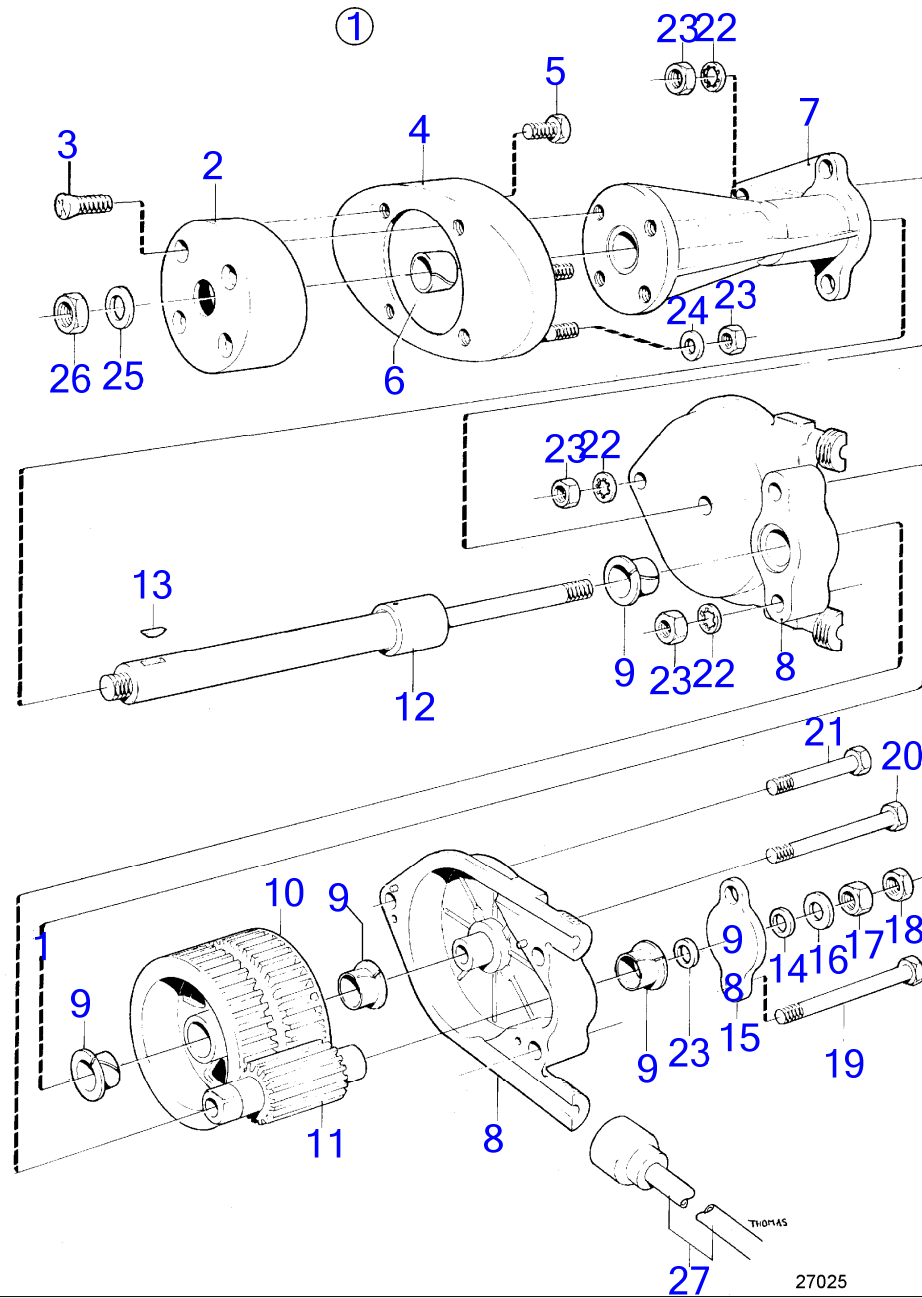

RÉF	No Pièce	QTÉ	DÉSIGNATION	NOTES
1	850809	1	Tête de commande	
2		1	· plaque de montage	
3	(941462)	4	· Vis	Référence hors de gamme
4		1	· bracket	
5	(955655)	4	· Vis à tête hexagonal	Référence hors de gamme
6	(839724)	1	· Bague	Référence hors de gamme
7		1	· bracket	
8		2	· boitier	
9	(828155)	4	· Bague	Référence hors de gamme
10		1	· pignon	
11		1	· pignon	
12		1	· arbre	
13	835059	1	· Clé	
14	(839725)	2	· Rondelle glissement	Référence hors de gamme
15		1	· thrust plate	
16	940097	1	· Rondelle	
17	(955848)	1	· Écrou hexagonal	Référence hors de gamme
18	(955858)	1	· Écrou	Référence hors de gamme
19	(955670)	2	· Vis	Référence hors de gamme
20	(955668)	1	· Vis à tête hexagonal	Référence hors de gamme
21	(955665)	1	· Vis	Référence hors de gamme
22	(955949)	4	· Rondelle dentée	Référence hors de gamme
23	955847	8	· Écrou hexagonal	
24	955894	4	· Rondelle	
25	960145	1	· Rondelle	
26	940154	1	· Écrou hexagonal	
27	(839727)	1	· Tube plastique	Référence hors de gamme