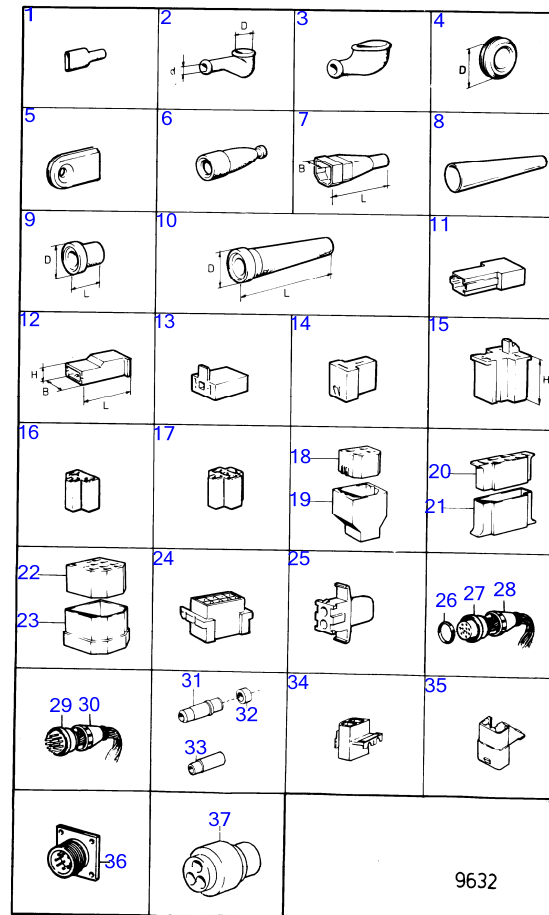

AQ231A, AQ231B, AQ231LB

RÉF	No Pièce	QTÉ	DÉSIGNATION	NOTES
	965824	X	Cosse de câbles	Pour 1608765
25	844280	X	Clip	L=61mm
26	954505	X	Cosse de câbles	Marque -
	954506		Cosse de câbles	Marque +
27	956956	X	Douille raccord	Pour section de cable 0,5-1,5mm²., L=26mm
	956958	X	Douille raccord	Pour section de cable 1,5-2,5mm²., L=26mm
	956960	X	Douille raccord	Pour section de cable 3,0-6,0mm²., L=28mm
28	944221	X	Isolant	Pour 881489
29	858283	X	Ruban	
30	949371	X	Cosse de câbles	Pour 1598753
31	944306	X	Raccord	
32	940336	X	Cosse de câbles	Pour section de cable 16mm²., D.l=8,4mm D=14mm

7743460-30-17494

9702

Upd:11/20/2015

AQ231A, AQ231B, AQ231LB, 290A, DP-A, SP-A, 275A, 285A

AQ231A, AQ231B, AQ231LB