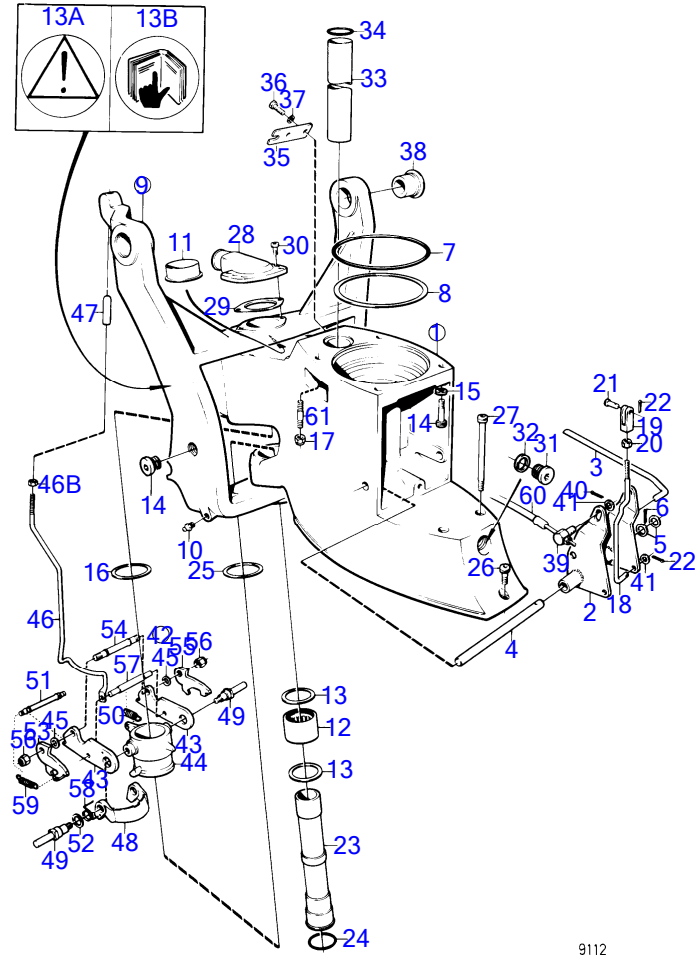

RÉF	No Pièce	QTÉ	DÉSIGNATION	Voir	NOTES
37	943869	X	· Cale réglage		E=0,05mm
	946179	X	· Cale réglage		E=0,10mm
	943870	X	· Cale réglage		E=0,20mm
38	943252	X	· Cale réglage		E=0,05mm
	943866	X	· Cale réglage		E=0,10mm
	943867	X	· Cale réglage		E=0,20mm
	967557	X	· Cale réglage		E=0,30mm
	943868	X	· Cale réglage		E=0,40mm
39	897385	1	· Arbre		
40	814601	1	· Manchon guidage		
			bulletin P-44-1-8	P-44-1-8-EN	Mécanisme changement de marche, cône d'accouplement et patin
			bulletin P-44-1-18	P-44-1-18-EN	Shift Cone
41	813970	1	· Ressort		
42	26411	1	· Cale réglage		
43	951077	1	· Circlip		
44	853819	2	· Roulement aiguilles		
45	897313	1	· Bague entretoise		
46	897312	2	· Anneau verrouillage		
47	839332	1	· Écrou		E=2,00mm
	839333	1	· Écrou		E=2,37mm
	839334	1	· Écrou		E=2,65mm
48	839504	1	· Mécanisme de changem		
49	839505	1	· Ensemble tournant		
50	897816	1	· Piston excentrique		
			bulletin P-44-1-7	P-44-1-7-EN	Mécanisme changement de marche, piston excentrique
51	814603	1	· Talon guidage		
52	814184	1	· Ressort		
53	897711	1	· Vis à tête hexagonal		
54	897871	4	· Cale réglage		
55	853868	1	· Bague étanchéité		
56	951924	1	· Goupille tubulaire		
57	942871	1	· Boulon à trou goupil		
58	925093	1	· Joint torique		
59	940169	4	· Vis à tête hexagonal		
60	875826	1	· Jeu de soufflet		
61	853013	1	· Collier serrage		
62	853012	1	· Collier serrage		
63	839351	1	· Jauge d'huile		
64	955974	1	· Joint torique		
65	853706	1	· Plaque type		
66	804269	2	· Vis de commande		
67	854179	1	· Fixation		
68	854036	1	Gaine extérieure		Inclus dans la transmission complete
69	941816	1	Vis empreinte crucif		Inclus dans la transmission complete
70	854137	1	Enseigne		Inclus dans la transmission complete
71	854138	1	Enseigne		Inclus dans la transmission complete, BB