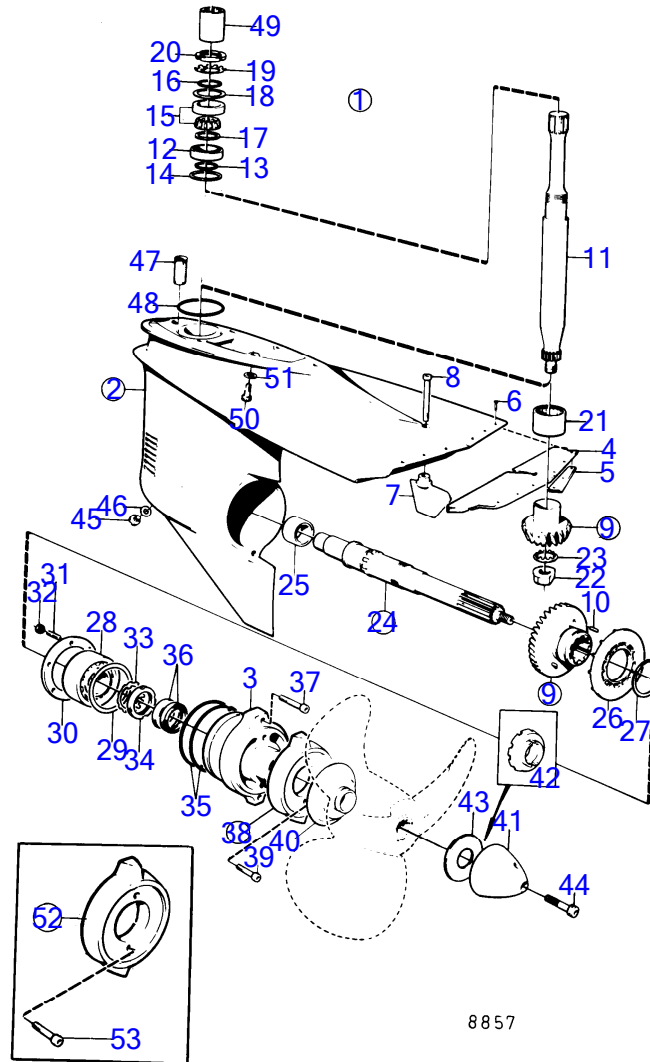

RÉF	No Pièce	QTÉ	DÉSIGNATION	NOTES
1	854038	1	Rapport inférieur	
2	854042	1	· Carter boîte vitesse	
3	854044	1	· Ensemble tournant	
4	852644	1	· Valve antiretour	
5	852643	2	· Tôle de fixation	
6	948338	6	· Rivet borgne	
7	854040	1	· Tôle radiateur	
8	959440	1	· Vis à six pans creux	
9	832624	1	· Jeu pignons	Rapport 1,61:1
10	948407	X	· Goupille tubulaire	
11	832555	1	· Arbre intermédiaire	
12	183374	1	· Roulement billes	
13	941832	X	· Cale réglage	E=0,05mm
	941833	X	· Cale réglage	E=0,20mm
14	832191	1	· Joint	
15	11072	1	· Roulement à rouleaux	
16	897387	1	· Bague serrage	
17	944970	X	· Cale réglage	E=1,60mm
18	944522	X	· Cale réglage	E=0,05mm
	42981	X	· Cale réglage	E=0,10mm
	42980	X	· Cale réglage	E=0,35mm
19	907023	1	· Rondelle verrouillage	
20	906633	1	· Écrou rond	
21	183497	1	· Roulement aiguilles	
22	814164	1	· Écrou	
23	814165	1	· Rondelle	
24	875524	1	· Arbre hélice	
25	183390	1	· Douille à aiguilles	
26	832548	1	· Rotor pompe	
27	914474	1	· Circlip	
28	181366	1	· Roulement billes	
29	944561	X	· Cale réglage	E=0,05mm
	944562	X	· Cale réglage	E=0,10mm
	851767	X	· Cale réglage	E=0,20mm
30	832725	1	· Bague butée	
31	953449	6	· Goujon	
32	955825	6	· Écrou hexagonal	
33	907025	1	· Rondelle verrouillage	
34	906635	1	· Écrou rond	
35	925261	2	· Joint torique	
36	897426	2	· Bague étanchéité	
37	941812	2	· Vis à six pans creux	
38	875815	1	· Kit bague de zinc	
39	941809	2	· Vis à six pans creux	
40	839423	1	· Coupe-filin	
41	854045	1	· Cone d'hélice