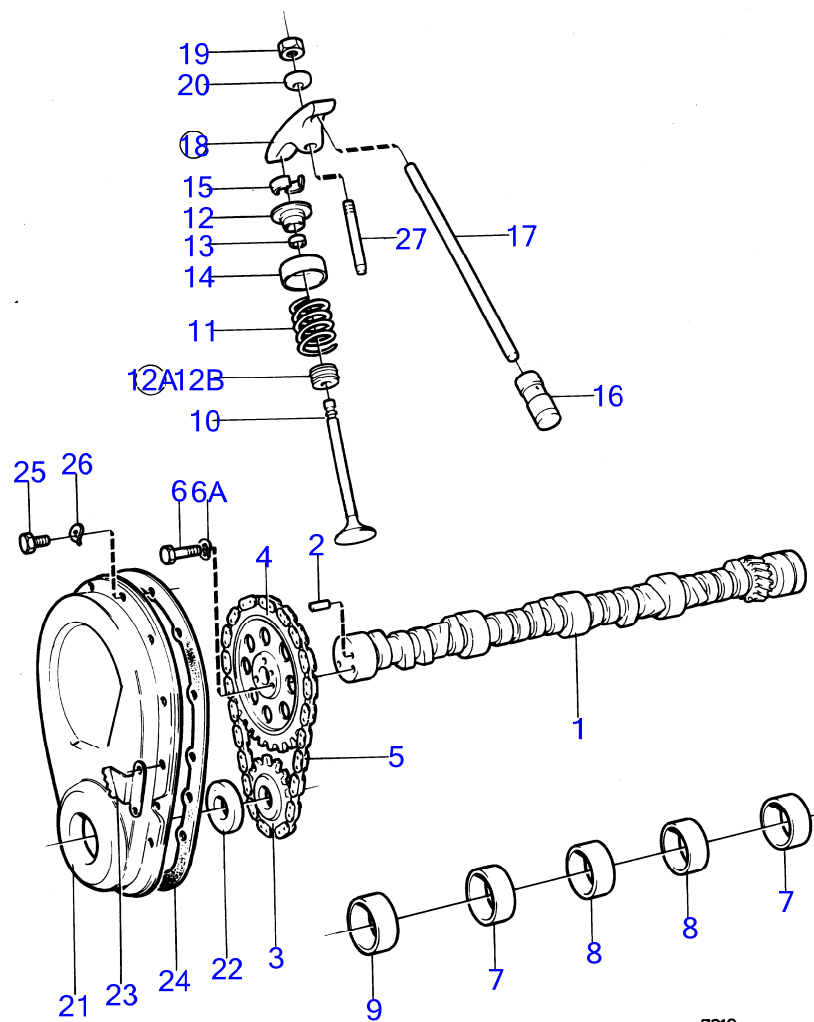

## AQ231A

RÉF	No Pièce	QTÉ	DÉSIGNATION	Voir	NOTES
1	835465	1	Arbre cames		
2	835040	1	Goupille guide		
3	856069	1	Pignon chaîne		
4	856068	1	Pignon chaîne		
5	856070	1	Chaîne d'arbre à cam		
6	940135	3	Vis à tête hexagonal		
6A	941907	3	Rondelle élastique		
7	841423	2	Palier d'arbre à cam		Inclus dans le bloc-cylindres.
8	841424	2	Palier d'arbre à cam		Inclus dans le bloc-cylindres.
9	841422	1	Palier d'arbre à cam		Inclus dans le bloc-cylindres.
10	835541	8	Soupape echappement		Std
	841372	8	Soupape echappement		Rep. sup.0,015"
	(841860)	8	Soupape admission		Std, Référence hors de gamme
	(841861)	8	Soupape admission		Rep. sup.0,015", Référence hors de gamme
	(841862)	8	Valve		Rep. sup.0,030", Référence hors de gamme
11	835102	16	Ressort		
12	855825	8	Coupelle de ressort		Pour soupape d'echappement.
	841782	8	Coupelle de ressort		
12A	855564	1	Kit plombage		
12B		8	joint d'etancheite		
13		16	joint d'etancheite a l'huile		
14	841781	16	Tole-ecran		
15	835401	32	Clavette soupape		
16	835089	16	Poussoir soupape		
17	841941	16	Tige-poussoir		
18	856421	16	Culbuteur		(835090)
19	841198	16	Écrou		
20	841199	16	Bille		
21	856422	1	Carter distribution		(856075) (841749)
22	856665	1	Bague étanchéité		(835386)
23	841038	1	Indicateur réglage		
24	856663	1	Joint		
25	841426	10	Vis		
26	941906	10	Rondelle élastique		Anc. mod.
27	835108	16	Goujon	17468	
	841779	16	Goujon		Rep. sup.0,013"