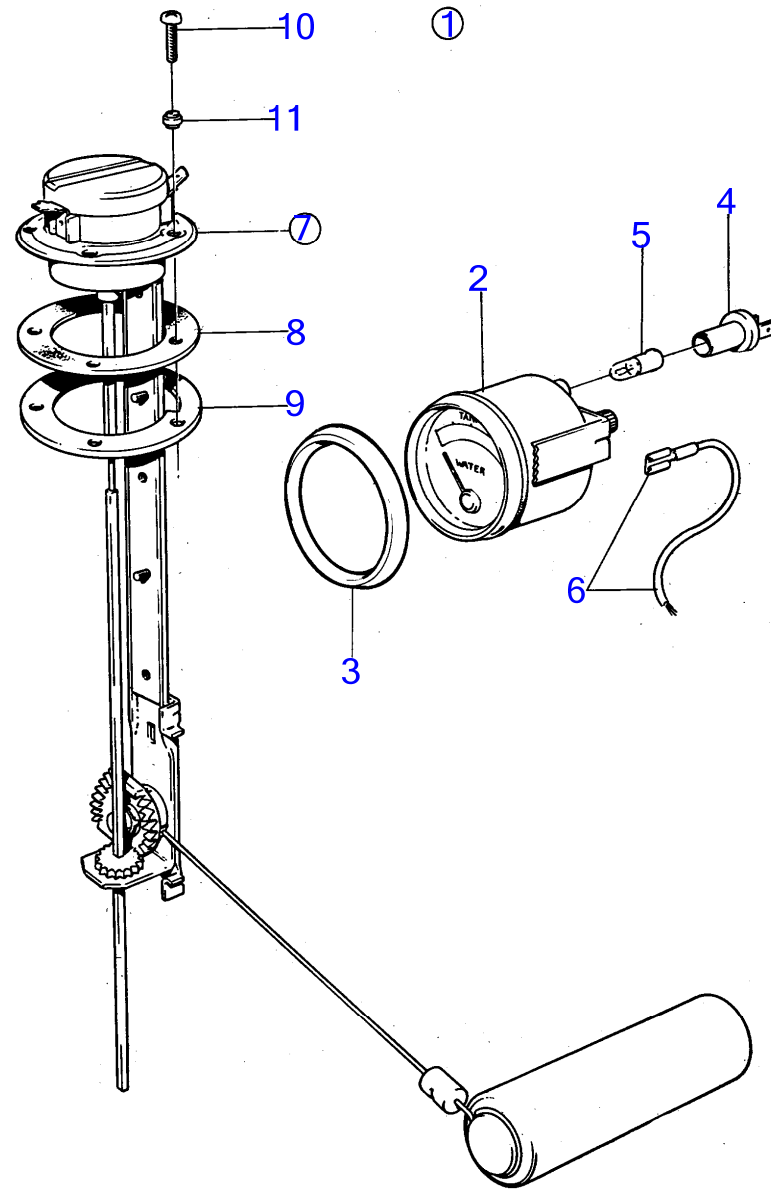

RÉF	No Pièce	QTÉ	DÉSIGNATION	NOTES
1	858881	1	Kit jauge de réservo	12V
2	828635	1	· Indicateur de niveau	
3	858643	1	· Bague frontale	
4	808175	1	· Porte-lampe	
5	19923	1	· Ampoule	
6		X	· cables et cosses	Voir groupe 3
7	834389	1	· Sonde de réservoir	
8	89865	1	· Joint	
9	834480	1	· Bride	
10	956078	4	· Vis empreinte crucif	L=16mm
	956081	1	· Vis empreinte crucif	L=25mm
11	834481	5	· Joint