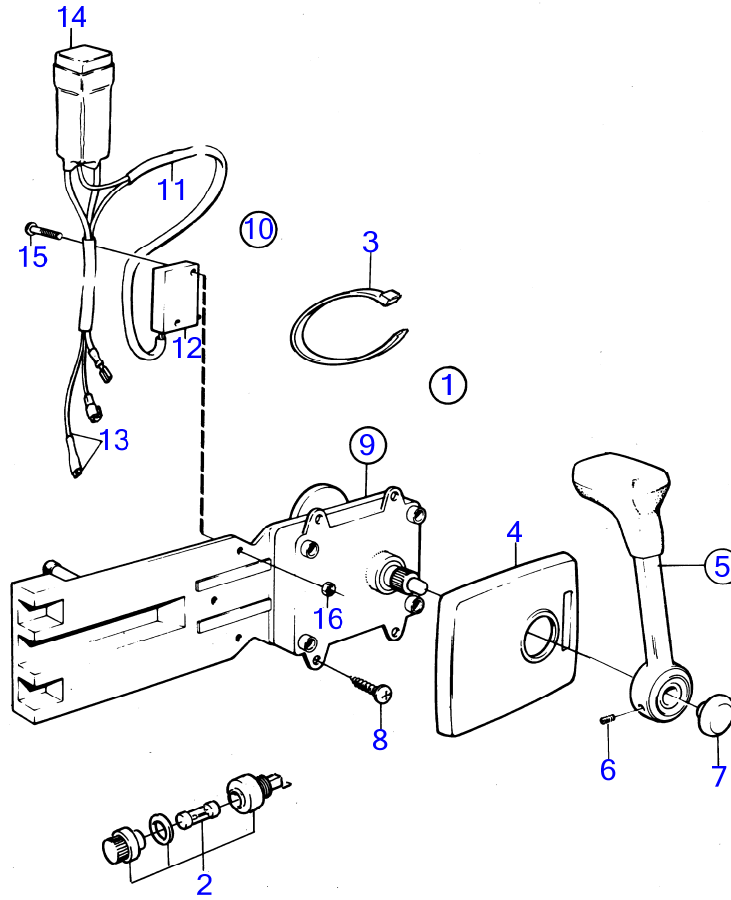

AQ231A, AQ231B, AQ231LB

8887

AQ231A, AQ231B, AQ231LB

RÉF	No Pièce	QTÉ	DÉSIGNATION	Voir	NOTES
1	1140091	1	Kit montage		
2	841073	1	· Porte-fusible		
		1	· fusible		
		1	· joint torique		
3	948210	1	· Serre-câble		
4	853713	1	· Gaine extérieure		
			bulletin P-44-5-22	P-44-5-22-EN	Lancement d'une nouvelle commande pour voilier
7	853004	1	· Bouton-poussoir		
8	961330	4	· Vis empreinte crucif