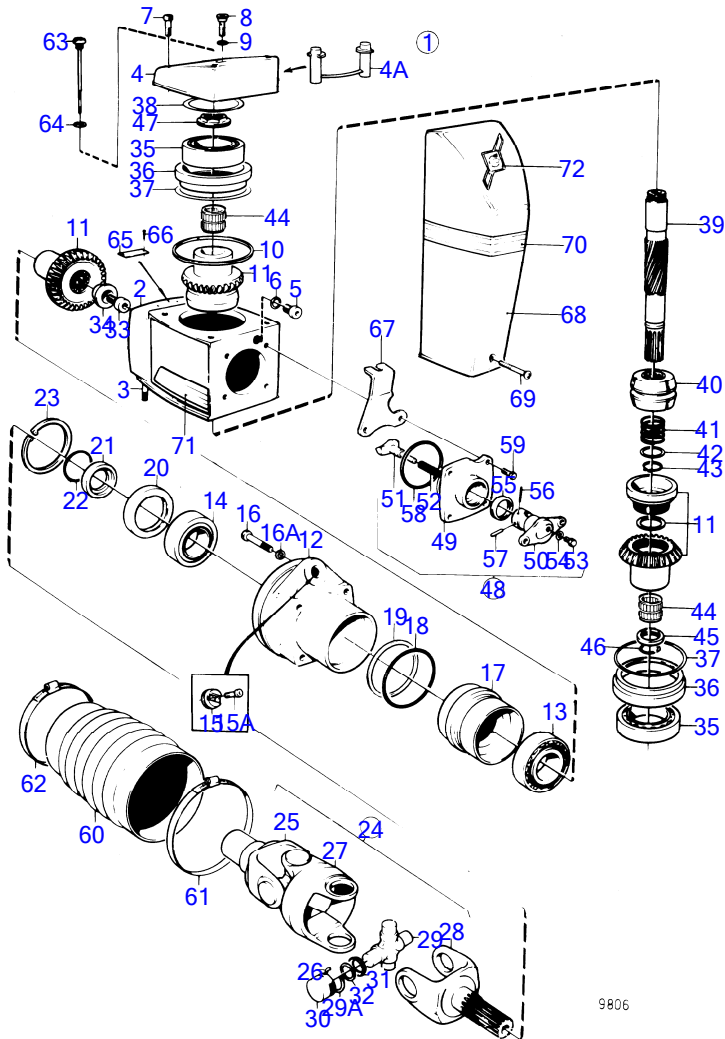

RÉF	No Pièce	QTÉ	DÉSIGNATION	Voir	NOTES
1	854022	1	Engrenage supérieur		
	3803114	1	Engrenage supérieur,		
2	854023	1	· Carter boîte vitesse		
3	941814	2	· Goujon		
4	854024	1	· Gaine		
4A	(854198)	1	· Tampon plastique		Référence hors de gamme
5	814179	1	· Tampon		
6	897682	1	· Joint		
7	941807	3	· Vis à six pans creux		
8	814643	1	· Vis creuse		
9	955989	1	· Joint torique		
10	832669	1	· Joint		
11	853669	1	· Jeu pignons		
12	854025	1	· Presse-étoupe		
13	853949	1	· Roulement à rouleaux		(183668)
14	183247	1	· Roulement à rouleaux		
15	852705	1	· Goupille-guide		
15A	941807	2	· Vis à six pans creux		
16	956591	4	· Vis à six pans creux		
16A	942598	4	· Rondelle		
17	853484	1	· Douille de tension		
18	925095	1	· Joint torique		
19	853034	X	· Cale réglage		E=0,1mm
	853035	X	· Cale réglage		E=0,15mm
	853036	X	· Cale réglage		E=0,35mm
20	853670	1	· Bague étanchéité		
21	832675	1	· Rondelle		
22	956000	1	· Joint torique		
23	914538	1	· Circlip		
24	854303	1	· Joint cardan		(853057)
			bulletin P-44-1-5	P-44-1-5-EN	Joint cardan
25	853561	1	· Kit fourche de carda		
			bulletin P-44-1-5	P-44-1-5-EN	Joint cardan
26	(853331)	2	· Anneau verrouillage		Référence hors de gamme
27	897706	1	· Pièce intermédiaire		
28	854302	1	· Fourche		(839026)
			bulletin P-44-1-5	P-44-1-5-EN	Joint cardan
29	853255	2	· Croisillon		
29A	(853331)	8	· Anneau verrouillage		Référence hors de gamme
30		8	· roulement a aiguilles		
31		8	· bague de protection		
32		8	· bague en liege		
33	854201	1	· Vis		No serie 3102057691-
34	853026	1	· Rondelle		
35	853542	2	· Roulement billes		
36	832644	2	· Manchon de palier