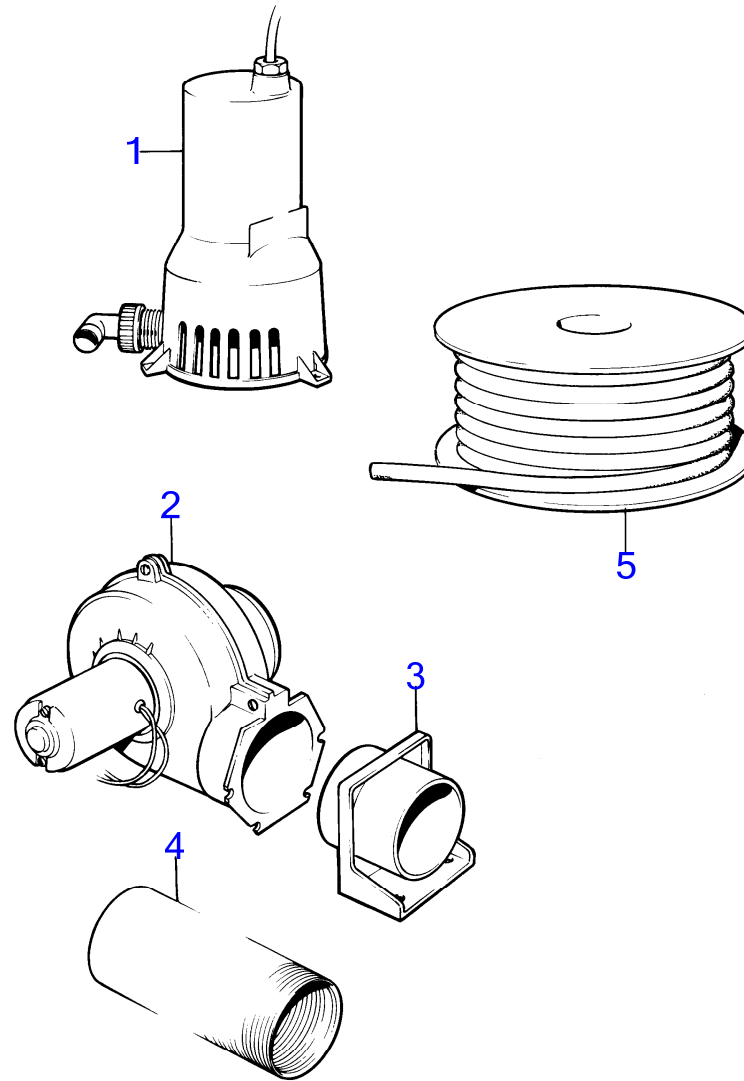

AQ231A, AQ231B, AQ231LB

8811

AQ231A, AQ231B, AQ231LB

RÉF	No Pièce	QTÉ	DÉSIGNATION	NOTES
1	828763	X	Pompe drain	12V
2	(828797)	X	Ventilateur	12V, Référence hors de gamme
3	828798	X	Kit montage	
4	828807	X	Flexible d'aération	L=5000mm
5	952969	X	Flexible	L=50000mm