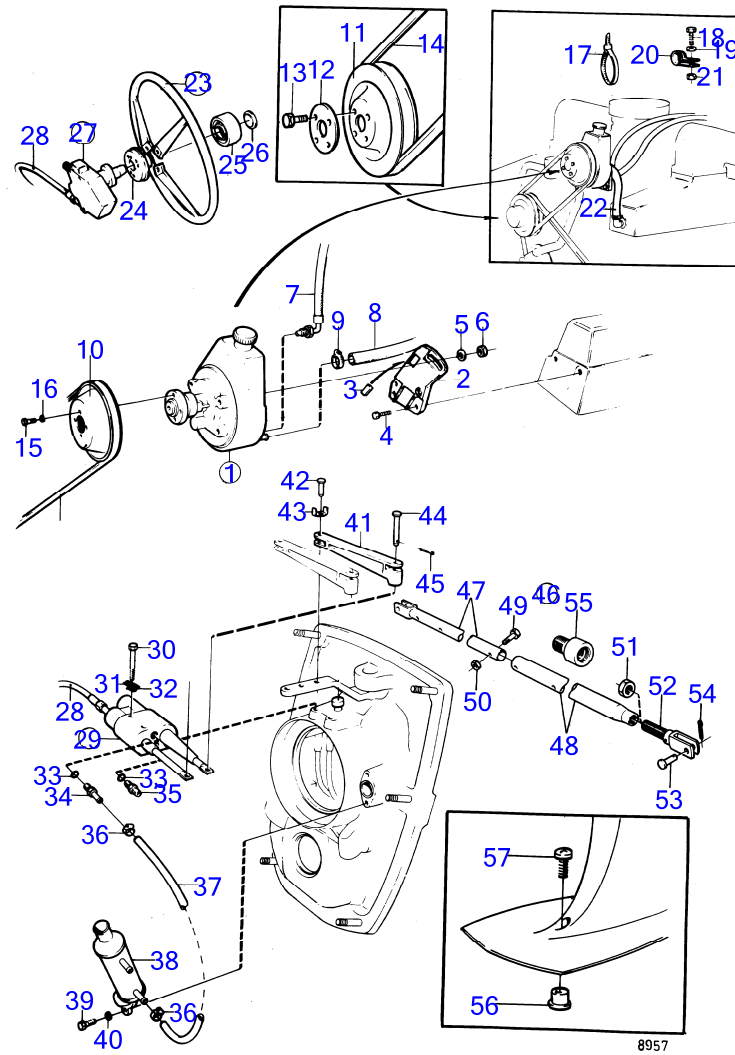

AQ231A

AQ231A

RÉF	No Pièce	QTÉ	DÉSIGNATION	Voir	NOTES
1	855860	1	Servopompe	17536	
2	(855847)	1	Console		Référence hors de gamme
3	855868	1	Platine support		
4	955535	2	Vis à tête hexagonal		L=32mm
	940162	1	Vis à tête hexagonal		L=38mm
5	(464322)	2	Rondelle entretoise		Référence hors de gamme, No serie 64963-
6	971089	2	Contre-écrou		(963107)
7	853454	1	Durit refoulement		
8	838311	X	Flexible de retour		L=1800mm
9	961664	1	Collier serrage		
10	(855353)	1	Poulie		Référence hors de gamme
11	1219961	1	Poulie courroie trap		
12	855894	1	Raccord reducteur		
13	955656	4	Vis à tête hexagonal		
14	967111	1	Courroie trapézoïdal		L=1025mm No serie 64997-
15	955293	4	Vis à tête hexagonal		
16	941907	4	Rondelle élastique		
17	948210	X	Serre-câble		
18	955512	1	Vis à tête hexagonal		
19	955893	1	Rondelle		
20	949386	1	Collier serrage		
21	955825	1	Écrou hexagonal		
22	952970	X	Flexible		
23	(850936)	1	Volant de direction		Référence hors de gamme
24	(828943)	1	Coussin au volant		Référence hors de gamme
25	(850938)	1	Embleme		Référence hors de gamme
26	853160	1	Rondelle verrouillag		
27	850809	1	Tête de commande	17537	
28	853185	X	Câble de direction		L=3000mm
	850811	X	Câble de direction		L=3300mm
	853188	X	Câble de direction		L=3750mm
	853189	X	Câble de direction		L=4000mm
	853190	X	Câble de direction		L=4250mm
	850815	X	Câble de direction		L=4500mm
	850816	X	Câble de direction		L=4800mm
	853193	X	Câble de direction		L=5000mm
	853194	X	Câble de direction		L=5500mm
	853195	X	Câble de direction		L=6000mm
	828866	X	Câble de direction		L=6750mm
	853287	X	Câble de direction		L=7900mm
	853288	X	Câble de direction		L=8500mm
29	(852741)	1	Vérin de direction		Référence hors de gamme
	(853307)		Kit reparation		Référence hors de gamme

7743460-64-17535

8957

Upd:11/20/2015

AQ231A, AQ231B, AQ231LB, 290A, DP-A, SP-A, 275A, 285A