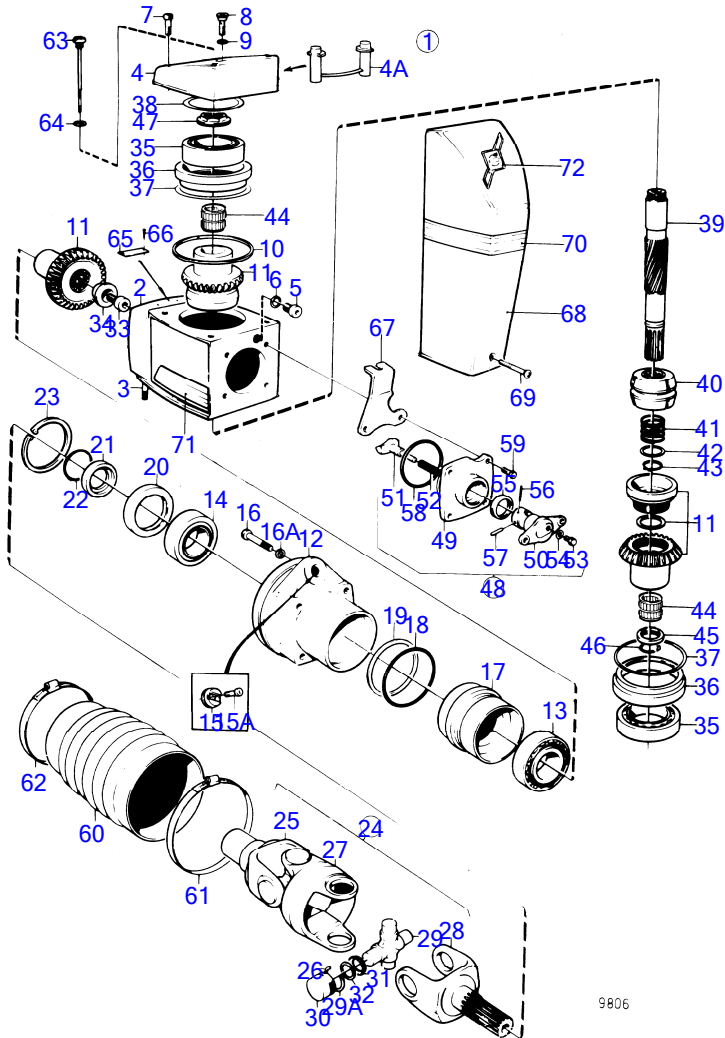

RÉF	No Pièce	QTÉ	DÉSIGNATION	Voir	NOTES
1	854022	1	Engrenage supérieur		
	3803114	1	Engrenage supérieur,		
2	854023	1	· Carter boîte vitesse		
3	941814	2	· Goujon		
4	854024	1	· Gaine		
4A	(854198)	1	· Tampon plastique		Référence hors de gamme
5	814179	1	· Tampon		
6	897682	1	· Joint		
7	941807	3	· Vis à six pans creux		
8	814643	1	· Vis creuse		
9	955989	1	· Joint torique		
10	832669	1	· Joint		
11	853669	1	· Jeu pignons		
12	854025	1	· Presse-étoupe		
13	853949	1	· Roulement à rouleaux		(183668)
14	183247	1	· Roulement à rouleaux		
15	852705	1	· Goupille-guide		
15A	941807	2	· Vis à six pans creux		
16	956591	4	· Vis à six pans creux		
16A	942598	4	· Rondelle		
17	853484	1	· Douille de tension		
18	925095	1	· Joint torique		
19	853034	X	· Cale réglage		E=0,1mm
	853035	X	· Cale réglage		E=0,15mm
	853036	X	· Cale réglage		E=0,35mm
20	853670	1	· Bague étanchéité		
21	832675	1	· Rondelle		
22	956000	1	· Joint torique		
23	914538	1	· Circlip		
24	854303	1	· Joint cardan		(853057)
			bulletin P-44-1-5	P-44-1-5-EN	Joint cardan
25	853561	1	· Kit fourche de carda		
			bulletin P-44-1-5	P-44-1-5-EN	Joint cardan
26	(853331)	2	· · · Anneau verrouillage		Référence hors de gamme
27	897706	1	· · Pièce intermédiaire		
28	854302	1	· · Fourche		(839026)
			bulletin P-44-1-5	P-44-1-5-EN	Joint cardan
29	853255	2	· · Croisillon		
29A	(853331)	8	· · · Anneau verrouillage		Référence hors de gamme
30		8	· · · roulement a aiguilles		
31		8	· · · bague de protection		
32		8	· · · bague en liege		
33	854201	1	· Vis		No serie 3102058853-
34	853026	1	· Rondelle		
35	853542	2	· Roulement billes		
36	832644	2	· Manchon de palier