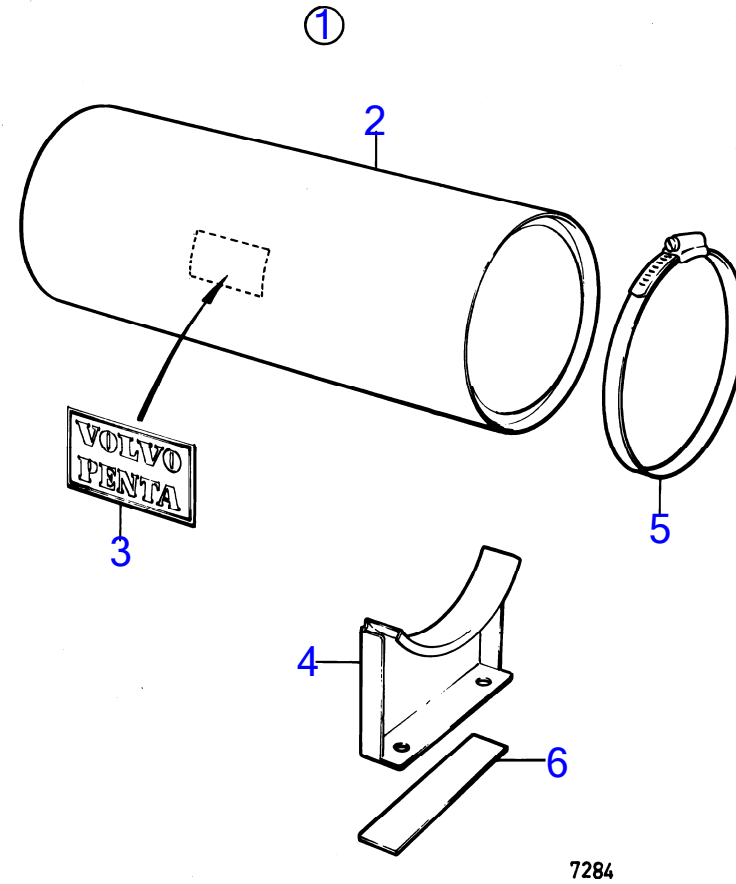

RÉF	No Pièce	QTÉ	DÉSIGNATION	NOTES
1	(1144069)	1	Chauffe-eau	Référence hors de gamme
2		1	· caisse	
3	(827259)	1	· Autocollant	Référence hors de gamme
4	842767	2	· Console	
5	(1144071)	2	· Collier serrage	Référence hors de gamme
6	(1144070)	2	· Entretoise	Référence hors de gamme