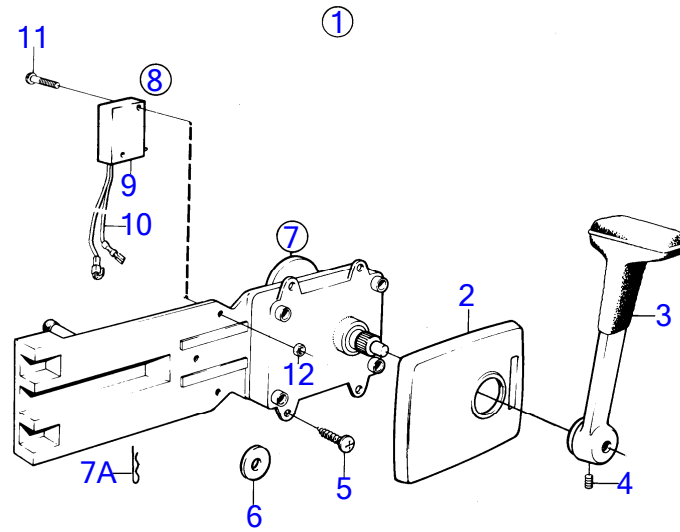

AQ231A, AQ231B, AQ231LB

9053

AQ231A, AQ231B, AQ231LB

RÉF	No Pièce	QTÉ	DÉSIGNATION	Voir	NOTES
1	851604	2	Kit montage		Montage laterla remplace par 1140092.
2	1140048	2	· Gaine extérieure		(839518)
3	839520	2	· Levier		
4	839693	2	· Vis verrouillage		M8
5	955142	8	· Vis empreinte crucif		
6		1	· rondelle		
7	851601	2	Commande		
			bulletin P-44-5-22	P-44-5-22-EN	Lancement d'une nouvelle commande pour voilier
7A	852924	1	· Clip		
8	855352	1	Contact posit.neutre		Poste de commande 1., (841165)
			bulletin P-44-5-22	P-44-5-22-EN	Lancement d'une nouvelle commande pour voilier
8	855352	1	Contact posit.neutre		Poste de commande 2.
			bulletin P-44-5-22	P-44-5-22-EN	Lancement d'une nouvelle commande pour voilier
9	850200	2	· Interrupteur à bascu		
10		X	· cables et cosses		Voir groupe 3
11	946177	4	· Vis empreinte crucif		
	947536	4	· Écrou hexagonal