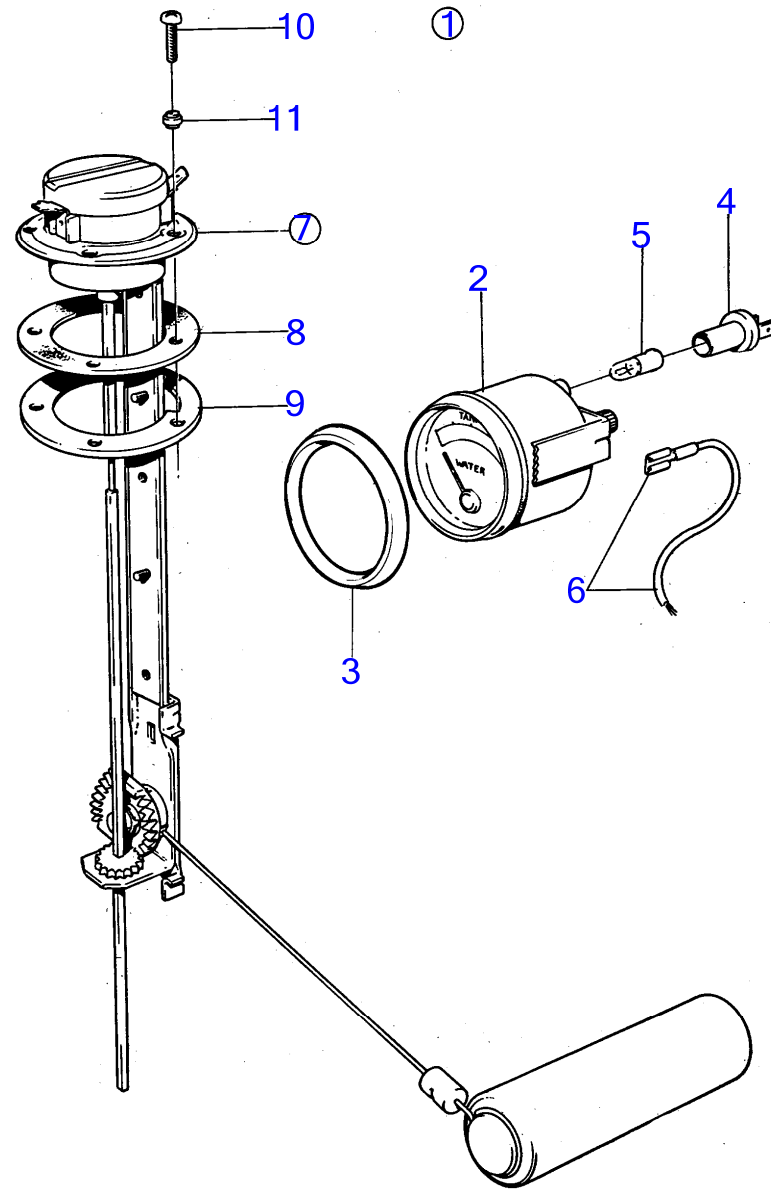

7743460-90-17572

8785

Upd:11/20/2015

AQ231A, AQ231B, AQ231LB, 290A, DP-A, SP-A, 275A, 285A

8818

RÉF	No Pièce	QTÉ	DÉSIGNATION	Voir	NOTES
1	855952	1	Kit de filtre à carb bulletin p-18-8-1	p-18-8-1-EN	Volvo Penta Ethanol Fuel treatment
2	834781	2	· Raccord		
3	855569	1	· Gaine		
4	855686	1	· Filtre carburant bulletin p-18-8-1	p-18-8-1-EN	Volvo Penta Ethanol Fuel treatment
5	941110	3	· Vis à tête hexagonal		
6	960147	3	· Rondelle		