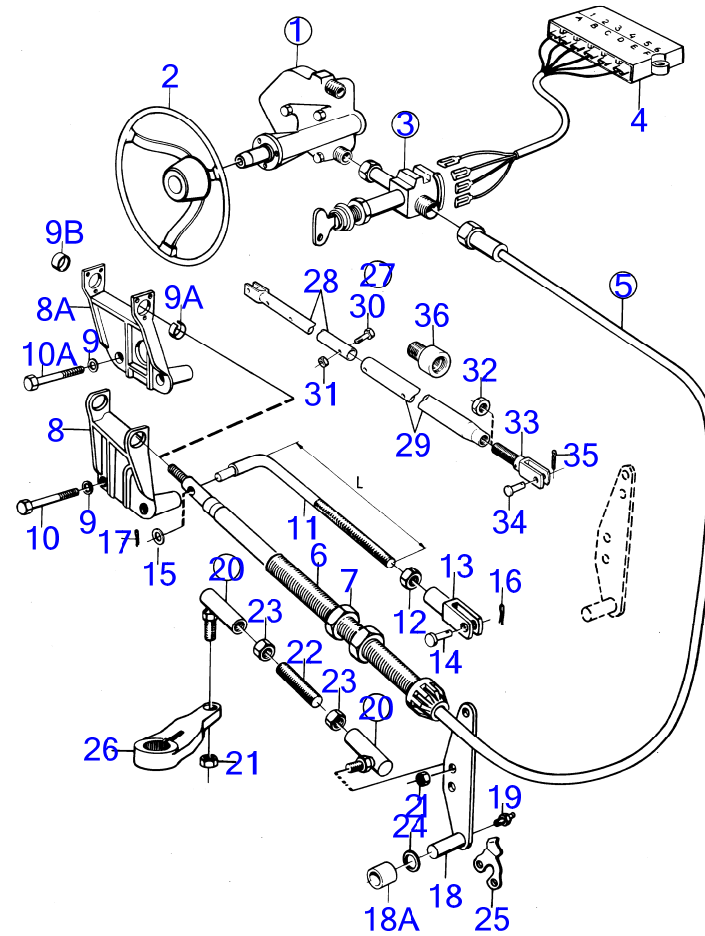

8881

AQ231B

RÉF	No Pièce	QTÉ	DÉSIGNATION	Voir	NOTES
1	850809	1	Tête de commande	17537	
2	(850936)	1	Volant de direction		(814138), Référence hors de gamme
3	(839544)	1	Verrou de commande	17538	Référence hors de gamme
4	(839617)	1	Cable de rallonge		Référence hors de gamme
5	853185	X	Câble de direction		L=3000mm
	850811	X	Câble de direction		L=3300mm
	853188	X	Câble de direction		L=3750mm
	853189	X	Câble de direction		L=4000mm
	853190	X	Câble de direction		L=4250mm
	850815	X	Câble de direction		L=4500mm
	850816	X	Câble de direction		L=4800mm
	853193	X	Câble de direction		L=5000mm
	853194	X	Câble de direction		L=5500mm
	853195	X	Câble de direction		L=6100mm
	828866	X	Câble de direction		L=6750mm
	853287	X	Câble de direction		L=8000mm
	853288	X	Câble de direction		L=8500mm
6	850771	1	Fixation		(835693)
7	850778	4	Écrou		(955861)
8		1	bracket		Remplace par 1 support 850958, 2 vis 955541, 1 bague 850959, 1 bague 850960.
8A	(850958)	1	Support guide		Référence hors de gamme
9	942336	2	Rondelle élastique		
9A	(850960)	1	Bague		Référence hors de gamme
9B	(850959)	1	Bague		Référence hors de gamme
10	955542	2	Vis à tête hexagonal		L=83mm
10A	955541	2	Vis à tête hexagonal		L=76mm
11	(850478)	1	Tige articulée		Référence hors de gamme, L=318mm
	(850479)	1	Tige articulée		Référence hors de gamme, L=195mm
12	940154	1	Écrou hexagonal		
13	(956511)	1	Fourche		Référence hors de gamme
14	913158	1	Boulon à trou goupil		
15	940097	1	Rondelle		
16	(907856)	1	Goupille fendue		Référence hors de gamme
17	964960	1	Goupille fendue		
18	(851385)	1	Bras commande		Référence hors de gamme, (850480)
18A	850653	1	Bague		Voir groupe 4A
19	914169	1	Graisser		
20	(875772)	2	Jeu rotules		Référence hors de gamme
21	851326	2	Écrou		
22	850736	1	Tige réglage		
23	940152	2	Écrou hexagonal		
24	955906	1	Rondelle		
25	(850489)	1	Bras butée		Référence hors de gamme
26	(850488)	1	Levier d'attaque		Référence hors de gamme, Voir groupe 4A

7743460-64-17529

8881

Upd:11/20/2015

AQ231A, AQ231B, AQ231LB, 290A, DP-A, SP-A, 275A, 285A