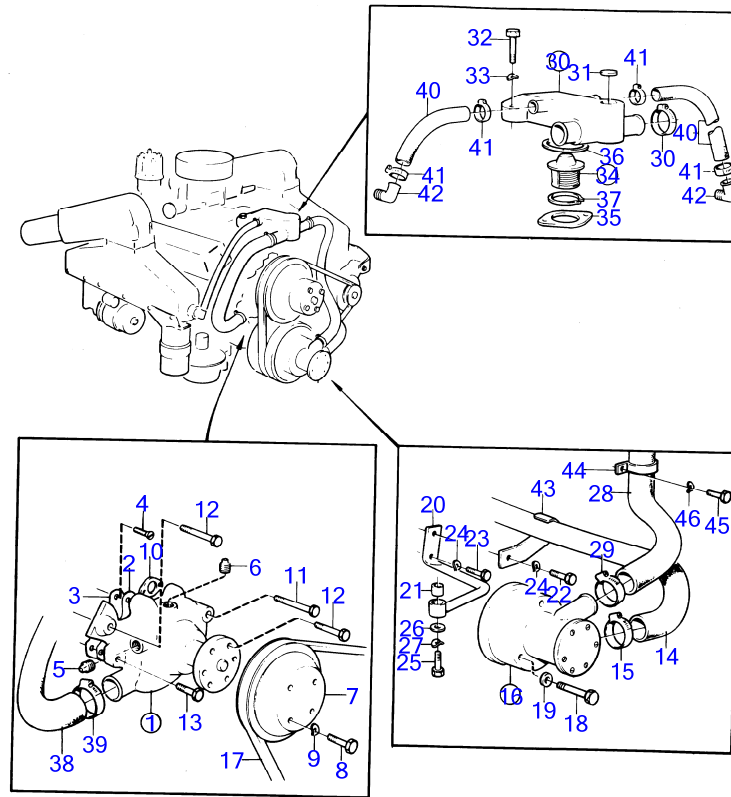

AQ231A

924B

AQ231A

RÉF	No Pièce	QTÉ	DÉSIGNATION	Voir	NOTES
1	835390	1	Pompe eau		Remplace par la pompe a eau 856364 qui contient 2 joints 835210.
2	841036	1	Joint		
3	(841209)	1	Tôle		Remp. par 856364, Référence hors de gamme
4	841426	6	Vis		
5	952358	1	Tampon		
6	(952359)	1	Tampon		Référence hors de gamme
7	855283	1	Poulie		
8	(955655)	4	Vis à tête hexagonal		Référence hors de gamme
9	941907	4	Rondelle élastique		
10	835210	2	Joint		
11	940162	1	Vis à tête hexagonal		
12	955536	2	Vis à tête hexagonal		
13	955540	1	Vis à tête hexagonal		
14	855373	1	Flexible		
15	961669	2	Collier serrage		
16	841640	1	Pompe eau mer		
				17479	
17	958498	1	Courroie trapézoïdal		
18	948324	3	Vis à six pans creux		
19	942336	3	Rondelle élastique		
20	826421	1	Jambe de force		
21	826422	1	Bague caoutchouc		
22	940115	1	Vis à tête hexagonal		
23	955534	1	Vis à tête hexagonal		Voir groupe 3
24	942336	2	Rondelle élastique		
25	955523	1	Vis à tête hexagonal		
26	960141	1	Rondelle		
27	941907	1	Rondelle élastique		
28	826423	1	Flexible		
29	961669	2	Collier serrage		
30	855485	1	Boitier thermostat		
31	477026	1	Tampon expansion		(192426)
32	955537	2	Vis à tête hexagonal		
33	942336	2	Rondelle élastique		
34	876305	1	Kit thermostat		(875794)
35	835417	1	Joint		
36	416033	1	Bague étanchéité		
37	855486	1	Anneau verrouillage		
38	834906	1	Flexible		
39	961671	2	Collier serrage		
40	952970	X	Flexible		L=2X350mm
41	961666	4	Collier serrage		
42	961610	2	Raccord flexible		
43	(855567)	1	Collier de fixation		Référence hors de gamme
	(855568)	1	Collier de fixation		Référence hors de gamme
44	841307	1	Collier serrage		

7743460-26-17474

9248

Upd:11/20/2015

AQ231A, AQ231B, AQ231LB, 290A, DP-A, SP-A, 275A, 285A