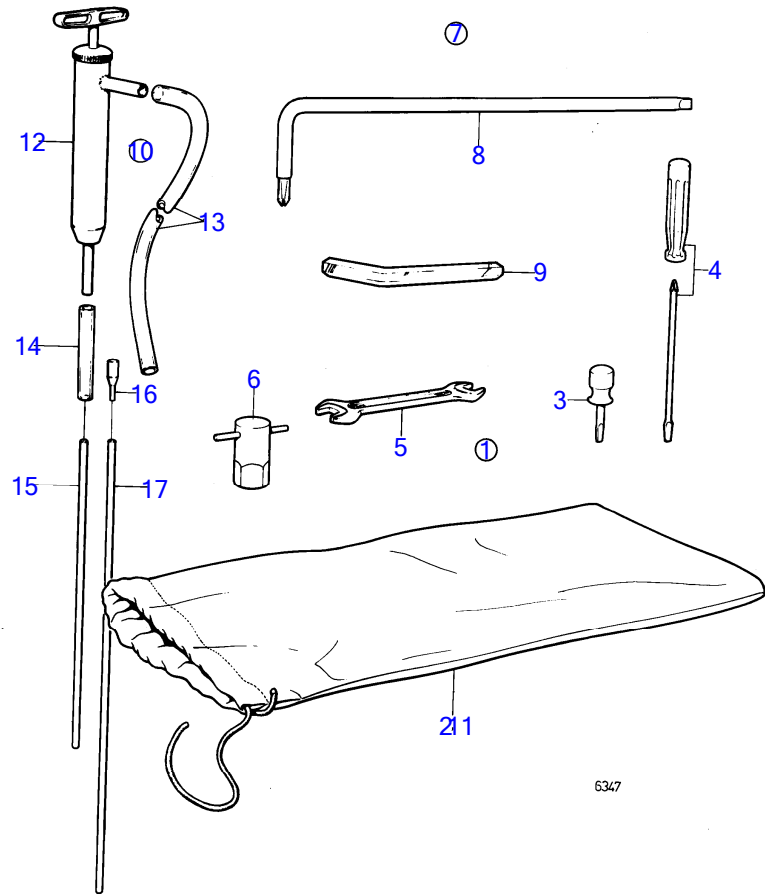

AQ231A, AQ231B, AQ231LB

6347

AQ231A, AQ231B, AQ231LB

RÉF	No Pièce	QTÉ	DÉSIGNATION	NOTES
1	(834895)	1	Kit outils	Référence hors de gamme
2	844642	1	· Sacoche porte-outils	(809863)
3	(841044)	1	· Tournevis	Référence hors de gamme
4	(963929)	1	· Tournevis combiné	Référence hors de gamme
5	(841252)	1	· Clé plate	Référence hors de gamme, 13-16mm
	(841253)	1	· Clé plate	Référence hors de gamme, 1/2-11/16mm
	(962054)	1	· Clé plate	Référence hors de gamme, 19-22mm
6	884953	1	Clé à bougie	
7	841045	1	Kit outils	Transmission AQ
8	(834980)	1	· Tournevis	Référence hors de gamme
9	914675	1	· Clé hexagonale mate	1/4"
	914677	1	· Clé hexagonale mate	3/8"
10	875117	1	Pompe vidange huile	
11	844642	1	· Sacoche porte-outils	
12		1	· pompe de vidange d'huile	
13	806282	1	· Tube plastique	L=1000mm
14		1	· flexbile en plastique	L=100mm
15	(841527)	1	· Tube de vidange d'hu	Référence hors de gamme, L=700mm
16	(841046)	1	· Durit caoutchouc	Référence hors de gamme
17	835964	1	· Tube de vidange d'hu	L=711mm