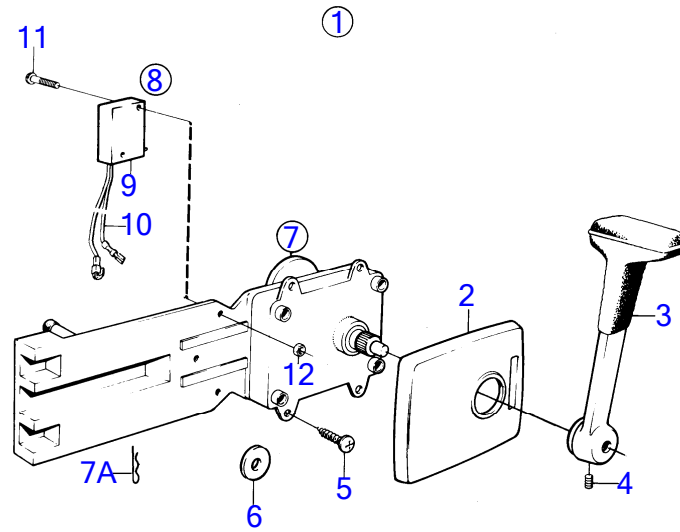

AQ231A, AQ231B, AQ231LB

9053

AQ231A, AQ231B, AQ231LB

RÉF	No Pièce	QTÉ	DÉSIGNATION	Voir	NOTES
1	839515	2	Kit montage		Remp. par 851604
2	1140048	2	· Gaine extérieure		(839518)
3	839520	2	· Levier		
4	(946786)	2	· Vis butée		Référence hors de gamme, M5
	839693	2	· Vis verrouillage		M8
5	955142	8	· Vis empreinte crucif		
7	839469	2	Commande		Remp. par 851601
8	855352	1	Contact posit.neutre		Poste de commande 1., (841165)
			bulletin P-44-5-22	P-44-5-22-EN	Lancement d'une nouvelle commande pour voilier
8	855352	1	Contact posit.neutre		Poste de commande 2.
			bulletin P-44-5-22	P-44-5-22-EN	Lancement d'une nouvelle commande pour voilier
9	850200	2	· Interrupteur à bascu		
10		X	· cables et cosses		Voir groupe 3
11	946177	4	· Vis empreinte crucif		
	947536	4	· Écrou hexagonal