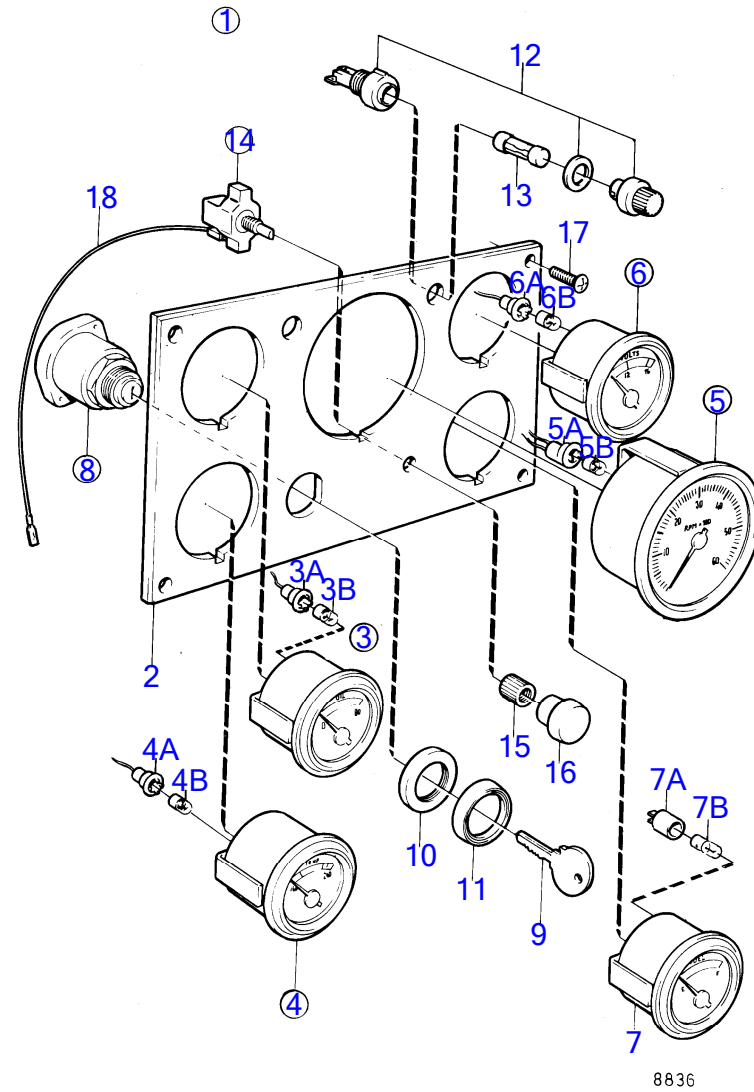

RÉF	No Pièce	QTÉ	DÉSIGNATION	NOTES
1	855326	1	Démarreur	
2		1	· boîtier	
3	855361	1	· Pignon démarreur	
4		1	· rotor	
5		1	· palier	
6	872979	1	· Electro-aimant	
6A	855359	1	· Ressort	
7	826032	2	· Ressort	
8	(818948)	4	· Balai	Référence hors de gamme
9	818720	2	· Kit porte-charbon	
10	818718	2	· Porte-charbon	
11		1	· couvercle	
12		1	· écrou	
13		1	· rondelle	
14		2	· rondelle	
15		2	· screw