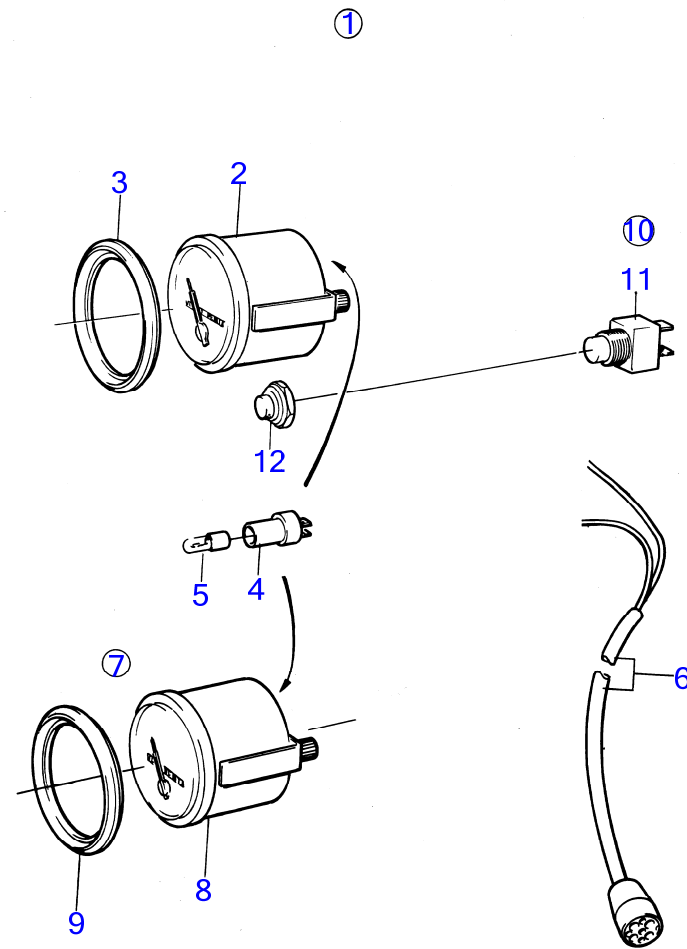

8937

RÉF	No Pièce	QTÉ	DÉSIGNATION	NOTES
1	828711	1	Jeu compteur heures	Remp. par 858877
2	828615	1	· Compteur horaire	
3	858643	1	· Bague frontale	(828542)
4	808175	1	· Porte-lampe	
5	19923	1	· Ampoule	
	182059	1	· Ampoule	
6		X	· cables et cosses	Voir groupe 3
7	(858878)	1	Kit voltmètre	Référence hors de gamme
8	828628		· Voltmetre	
9	858643	1	· Bague frontale	(828542)
10	(828718)	1	Interrupteur à bascu	Référence hors de gamme
	(828719)	1	Interrupteur à bascu	Référence hors de gamme
11	828584	1	· Interrupteur à bascu	
	828585	1	· Interrupteur à bascu	
12	828586	1	· Écrou