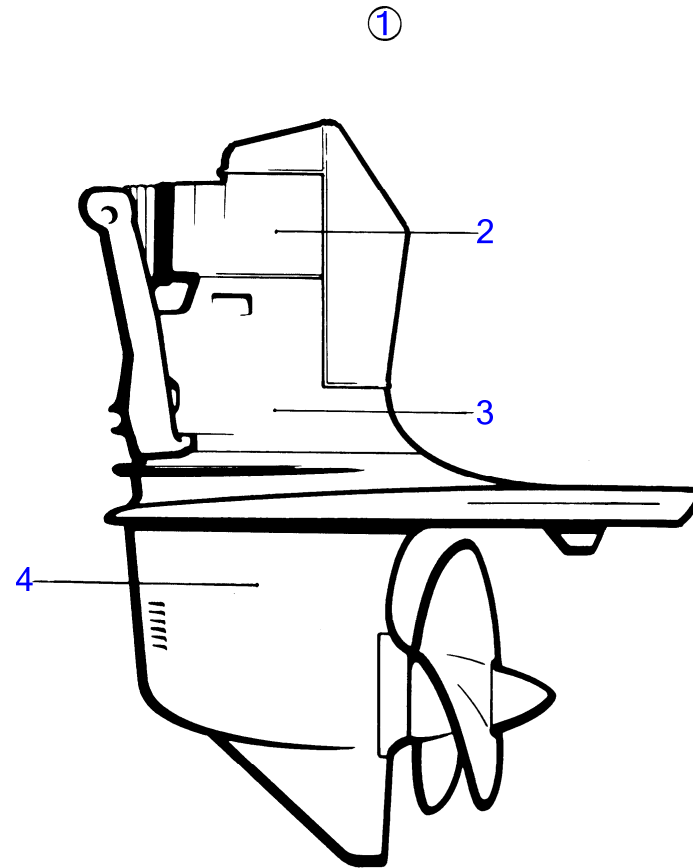

9064

RÉF	No Pièce	QTÉ	DÉSIGNATION	Voir	NOTES
1	854015	1	Embase		
2	854022	1	· Engrenage supérieur	17516	
	3803114	1	· Engrenage supérieur,	17516	
3		1	· carter interm.	17517	
4	854038	1	· Rapport inférieur	17519	
	875192	1	Kit joints		Voir groupe 10A