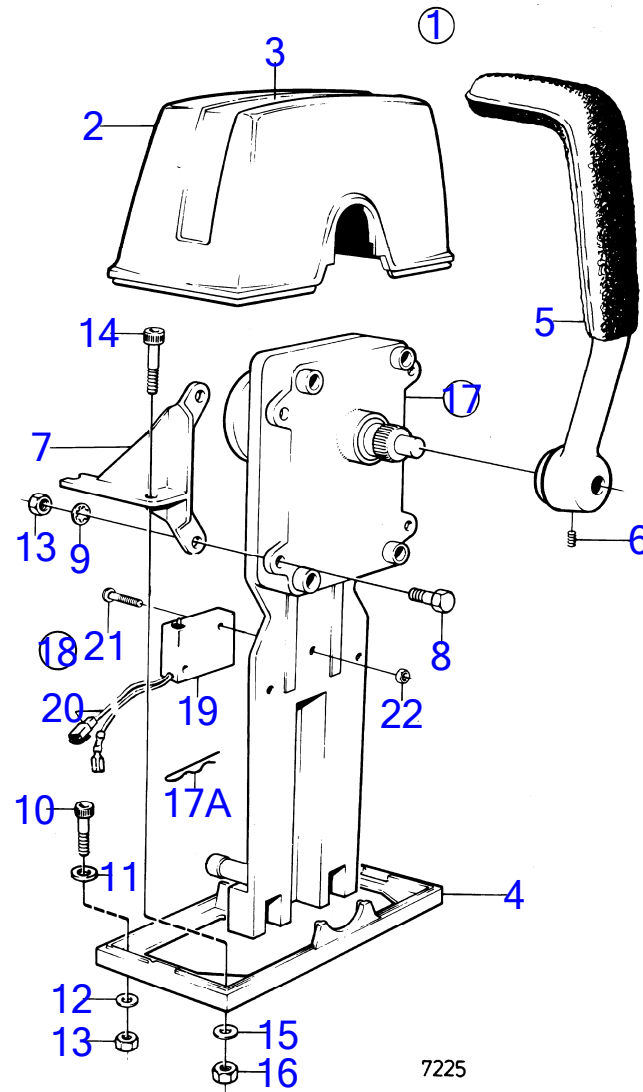

AQ231A, AQ231B, AQ231LB

AQ231A, AQ231B, AQ231LB

RÉF	No Pièce	QTÉ	DÉSIGNATION	Voir	NOTES
1	839470	1	Kit montage		Remp. par 851602
2	839472	1	· Gaine extérieure		
4	839474	1	· Tôle		
5	839475	1	· Levier		
6	(946786)	1	· Vis butée		M5, Référence hors de gamme
	839693	1	· Vis verrouillage		M8
7	(839480)	1	· Console		Marque 839480, Référence hors de gamme
	(839481)	1	· Console		Marque 839481, Référence hors de gamme
8	955244	4	· Vis à tête hexagonal		
9	(955946)	4	· Rondelle dentée		Référence hors de gamme
10	947671	2	· Vis à six pans creux		
12	960138	2	· Rondelle		
13	955780	6	· Écrou hexagonal		
14	947672	2	· Vis à six pans creux		
15	960139	2	· Rondelle		
16	955781	2	· Écrou hexagonal		
17	839469	1	Commande		Remp. par 851600
				17562	
				17562	
18	855352	1	Contact posit.neutre bulletin P-44-5-22	P-44-5-22-EN	Poste de commande 1., (841165) Lancement d'une nouvelle commande pour voilier
19	850200	1	· Interrupteur à bascu		
20		X	· cables et cosses		Voir groupe 3
21	946177	2	· Vis empreinte crucif		
22	947536	2	· Écrou hexagonal