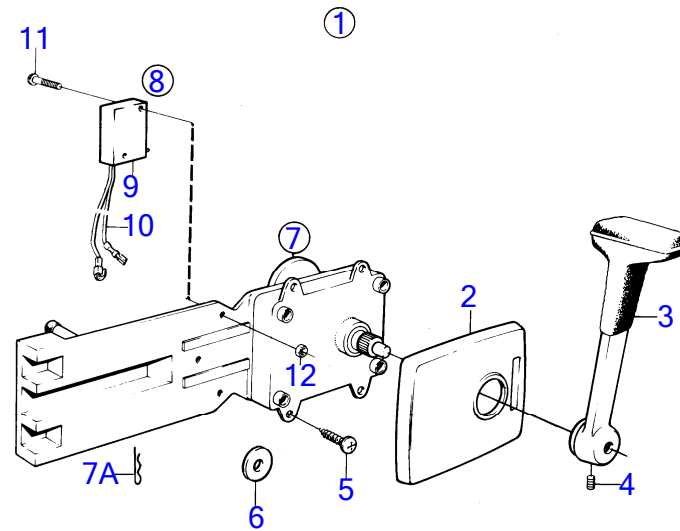

AQ231A, AQ231B, AQ231LB

9053

AQ231A, AQ231B, AQ231LB

RÉF	No Pièce	QTÉ	DÉSIGNATION	Voir	NOTES
1	851604	1	Kit montage		Montage laterla remplace par 1140092. (839518)
2	1140048	1	· Gaine extérieure		
3	839520	1	· Levier		
4	839693	1	· Vis verrouillage		M8
5	955142	4	· Vis empreinte crucif		
6		1	· rondelle		
7	851601	1	Commande		
			bulletin P-44-5-22	P-44-5-22-EN	Lancement d'une nouvelle commande pour voilier
7A	852924	1	· Clip		
8	855352	1	Contact posit.neutre		Poste de commande 1., (841165)
			bulletin P-44-5-22	P-44-5-22-EN	Lancement d'une nouvelle commande pour voilier
9	850200	1	· Interrupteur à bascu		
10		X	· cables et cosses		Voir groupe 3
11	946177	2	· Vis empreinte crucif		
	947536	2	· Écrou hexagonal