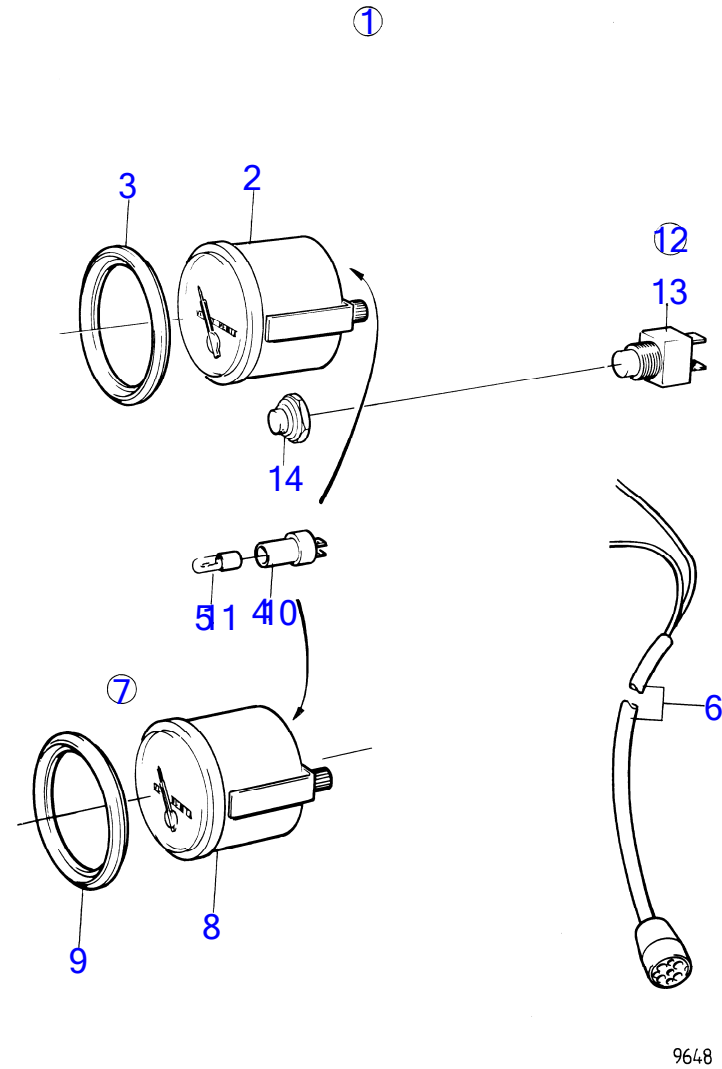

AQ125B

RÉF	No Pièce	QTÉ	DÉSIGNATION	NOTES
1	828711	1	Jeu compteur heures	Bande decor couleur or., Remp. par 858877
2	828615	1	· Compteur horaire	
3	828542	1	· Bague frontale	Remp. par 858643
	858643	1	· Bague frontale	
4	808175	1	· Porte-lampe	
5	19923	1	· Ampoule	12V
	182059	1	· Ampoule	24V
6		X	· cables et cosses	Voir groupe 3
12	(828718)	X	Interrupteur à bascu	Fermeture sous pression et monte sur ressort., Référence hors de gamme
	(828719)	X	Interrupteur à bascu	Fermeture - coupure., Référence hors de gamme
13	828584	1	· Interrupteur à bascu	Pour 828718
	828585	1	· Interrupteur à bascu	Pour 828719
14	828586	1	· Écrou