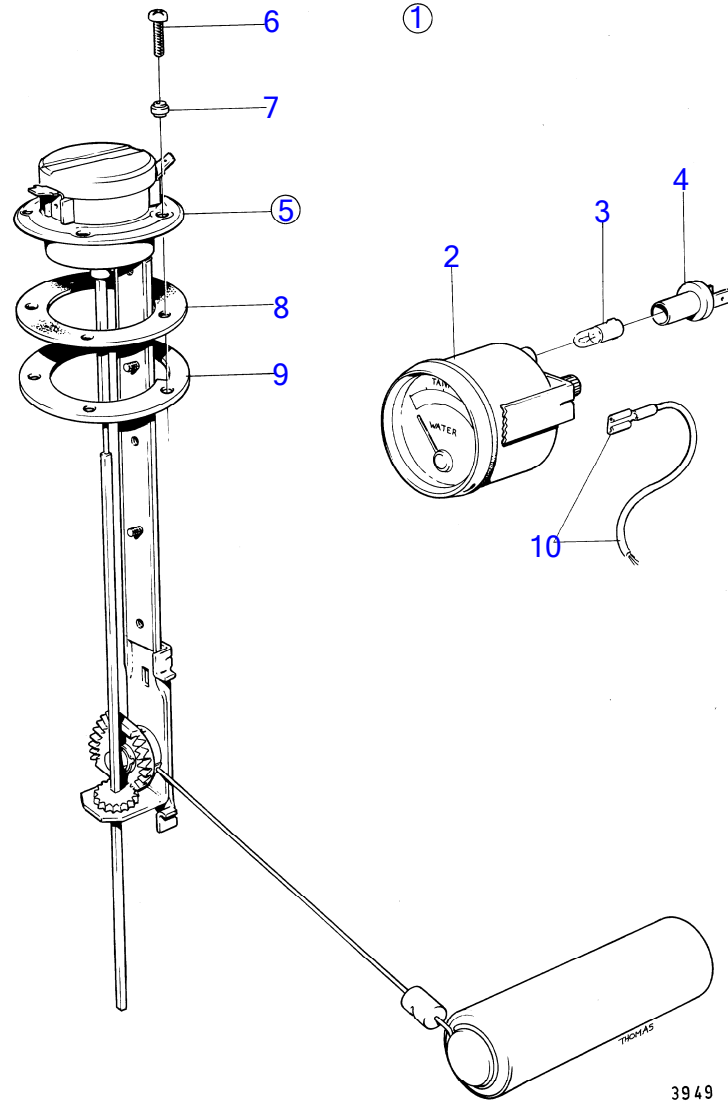

AQ125B

RÉF	No Pièce	QTÉ	DÉSIGNATION	NOTES
1	(834399)	1	Jauge de réservoir	Pour carburant., Réféence hors de gamme
2	(834378)	1	· Jauge de réservoir	Réféence hors de gamme
3	19923	1	· Ampoule	
4	808175	1	· Porte-lampe	
5	837999	1	· Palpeut	
6	956078	4	· Vis empreinte crucif	L=16mm
	956081	1	· Vis empreinte crucif	L=25mm
7	834481	5	· Joint	
8	89865	1	· Joint	
9	834480	1	· Bride	
10		X	cables et cosse de cable	Voir groupe 3