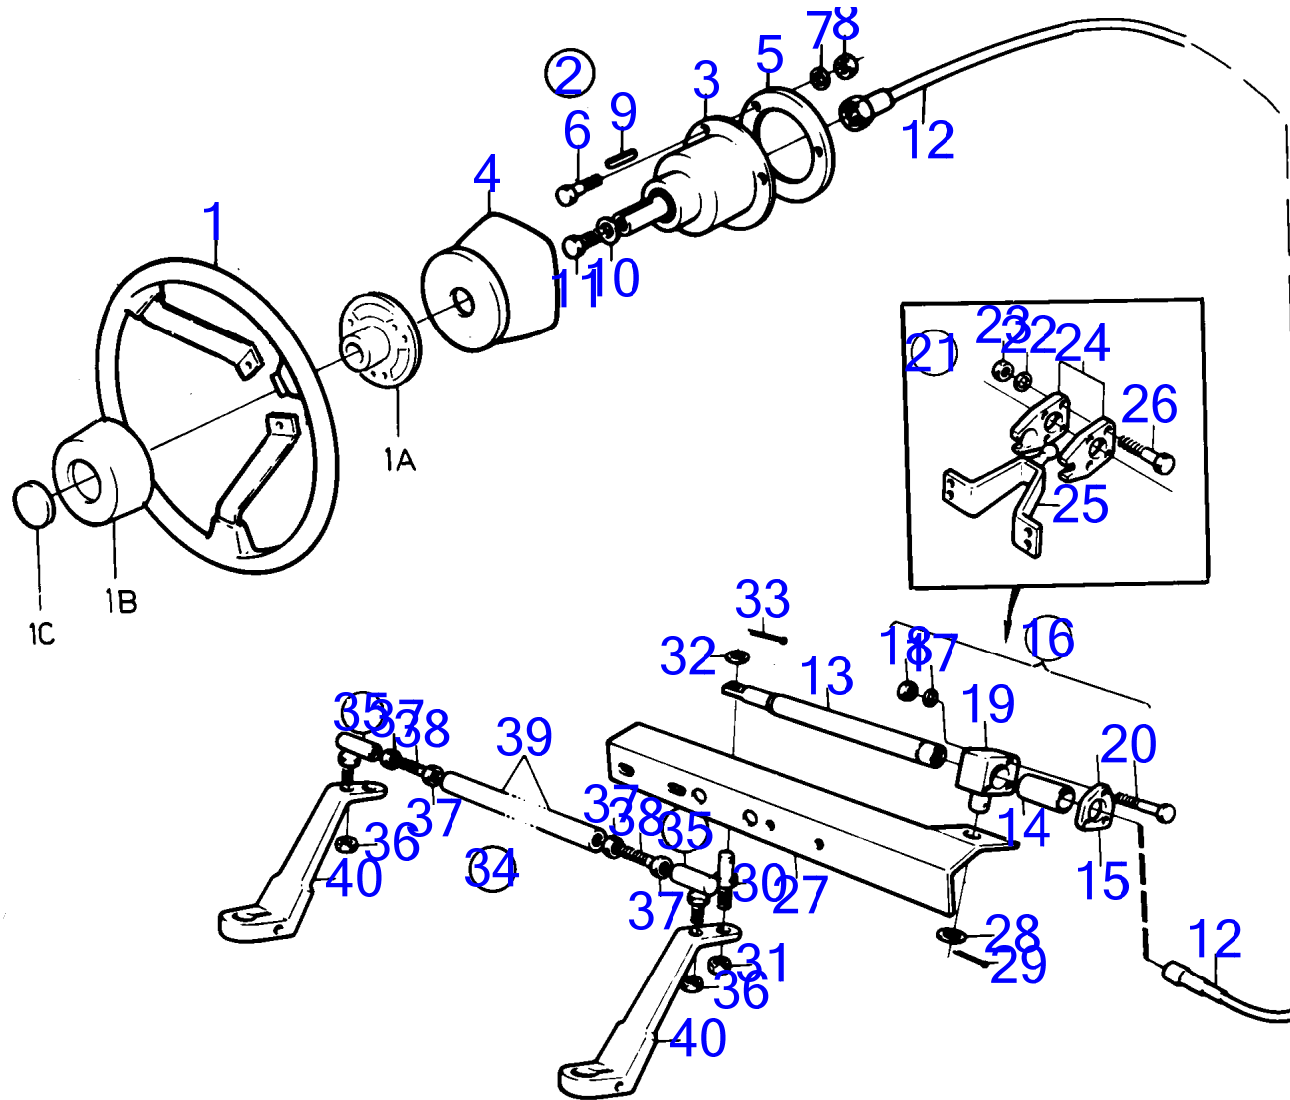

AQ125B

RÉF	No Pièce	QTÉ	DÉSIGNATION	Voir	NOTES
1	850809	1	Tête de commande	18635	
2	(850936)	1	Volant de direction		(814138), Référence hors de gamme
2A		1	Moyeu de volant		
2B	(828943)	1	Coussin au volant		Référence hors de gamme
2C	(850938)	1	Embleme		Référence hors de gamme
3	(839544)	1	Verrou de commande		Référence hors de gamme
4	(839617)	1	Cable de rallonge	18636	Référence hors de gamme
5	850810	X	Câble de direction		L=3000mm
	850811	X	Câble de direction		Remplace par le cable des direction 853186 et l'adaptateur 853214, L=3300mm
	853186	X	Câble de direction		L=3250mm
	853188	X	Câble de direction		L=3600mm
	850813	X	Câble de direction		L=3900mm
	850814	X	Câble de direction		L=4200mm
	850815	X	Câble de direction		L=4500mm
	850816	X	Câble de direction		L=4800mm
	850817	X	Câble de direction		L=5100mm
	853194	X	Câble de direction		L=5500mm
	853195	X	Câble de direction		L=6000mm
	828866	X	Câble de direction		L=6750mm
	853287	X	Câble de direction		L=8000mm
	853288	X	Câble de direction		L=8500mm
5A	853214	1	Raccord reducteur		
6	850771	1	Fixation		
7	850778	3	Écrou		AQ270
8	850858	1	Poutre de guidage		Remp. par 851096
	(851096)	1	Poutre de guidage		Référence hors de gamme
9	(850859)	1	Dé		Référence hors de gamme
10	955903	1	Rondelle		
11	907861	1	Goupille fendue		
12	(850860)	1	Vis à goupille fendu		Référence hors de gamme
13	950386	1	Contre-écrou		
14	940097	1	Rondelle		
15	907849	1	Goupille fendue		
16	(850890)	1	Barre d'accouplement		Référence hors de gamme, Seulement pour installation double.
17	(814152)	2	Rotule articulation		Référence hors de gamme
18	950386	2	Contre-écrou		
19	940152	4	Écrou hexagonal		
20	(839577)	2	Tige		Référence hors de gamme
21	(850775)	1	Tuyau		Référence hors de gamme
22		X	levier de direction		Voir groupe 4A