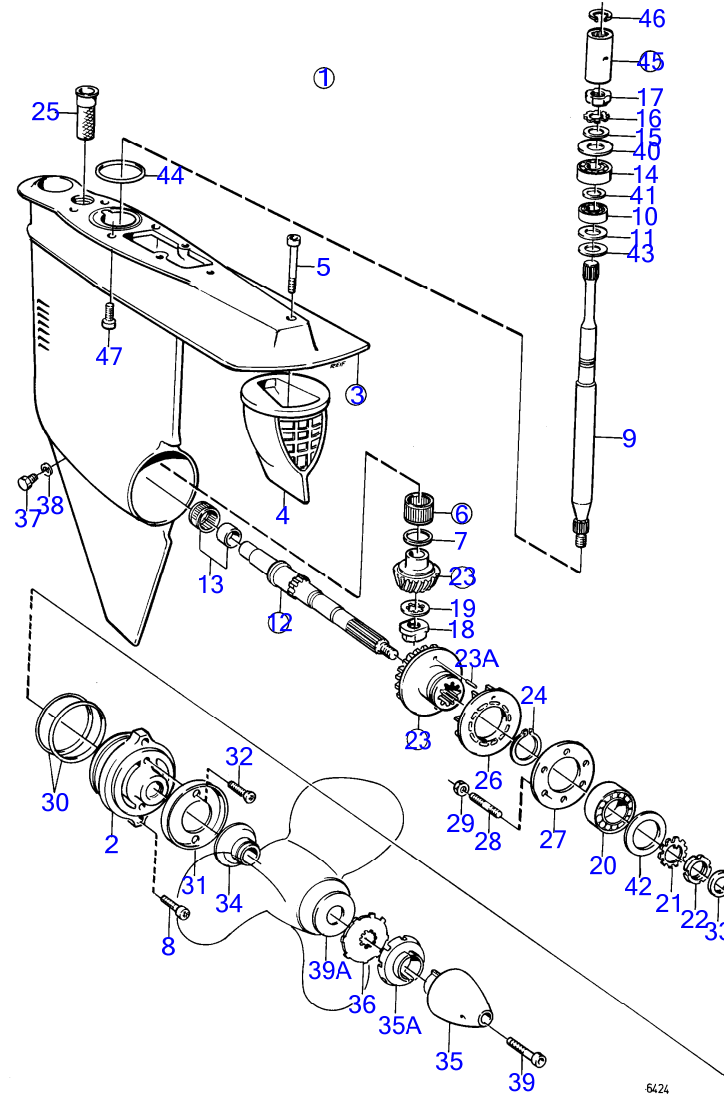

RÉF	No Pièce	QTÉ	DÉSIGNATION	NOTES
1	853424	1	Rapport inférieur	
2	832722	2	· Ensemble tournant	
3	876109	1	· Carter boîte vitesse	
4	853431	1	· Sortie d'échappement	
5	959447	1	· Vis à six pans creux	
6	183497	1	· Roulement aiguilles	
7		1	· · rondelle	
8	941812	2	· Vis à six pans creux	
9	832555	1	· Arbre intermédiaire	
10	183374	1	· Roulement billes	
11	941832	X	· Cale réglage	E=0,05mm
	941833	X	· Cale réglage	E=0,20mm
12	875440	1	· Arbre hélice	
13	183390	1	· · Douille à aiguilles	
14	11072	1	· Roulement à rouleaux	
15	897387	1	· Bague serrage	
16	907023	1	· Rondelle verrouillag	
17	906633	1	· Écrou rond	
18	814164	1	· Écrou	
19	814165	1	· Rondelle	
20	181366	1	· Roulement billes	
21	907025	1	· Rondelle verrouillag	
22	906635	1	· Écrou rond	
23	(832632)	1	· Jeu pignons	Rapport 2,15:1, Référence hors de gamme
23A	948407	X	· · Goupille tubulaire	
24	914474	1	· Circlip	
25	814482	1	· Crépine d'huile	
26	832548	1	· Rotor pompe	
27	832725	1	· Bague butée	
28	953449	6	· Goujon	
29	955825	6	· Écrou hexagonal	
30	925261	2	· Joint torique	
31	875805	1	· Kit bague de zinc	
32	940203	2	· · Vis	
33	897426	2	· Bague étanchéité	
34	839534	1	· Coupe-filin	
35	850785	1	· Cone d'hélice	Remp. par 854045
	854045	1	· Cone d'hélice	
35A	851261	1	· Rondelle entretoise	
36	897367	1	· Rondelle verrouillag	Alt
37	839354	1	· Tampon	
38	955974	1	· Joint torique	
39	850889	1	· Vis	
39A	850888	1	· Rondelle plastique	
40	944522	X	· Cale réglage	E=0,05mm
	42981	X	· Cale réglage	E=0,10mm