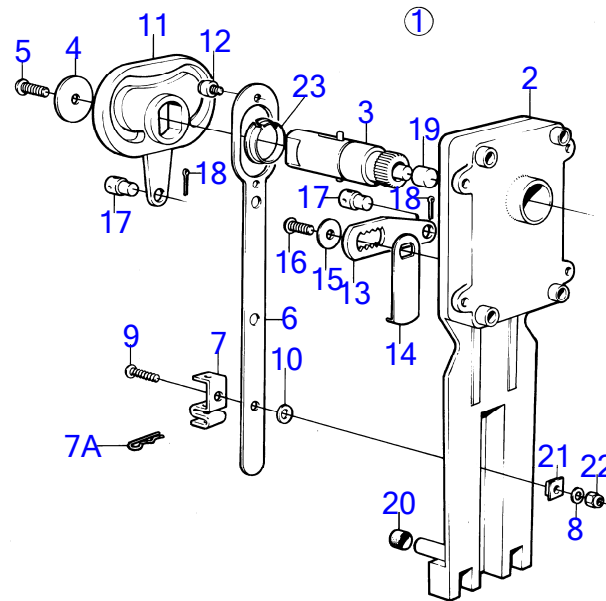

7600

AQ125B

RÉF	No Pièce	QTÉ	DÉSIGNATION
1	851600	1	Commande
7	853423	1	· Retenue
7A	852924	1	· Clip
17	839638	2	· Dé
18	17253	2	· Goupille fendue