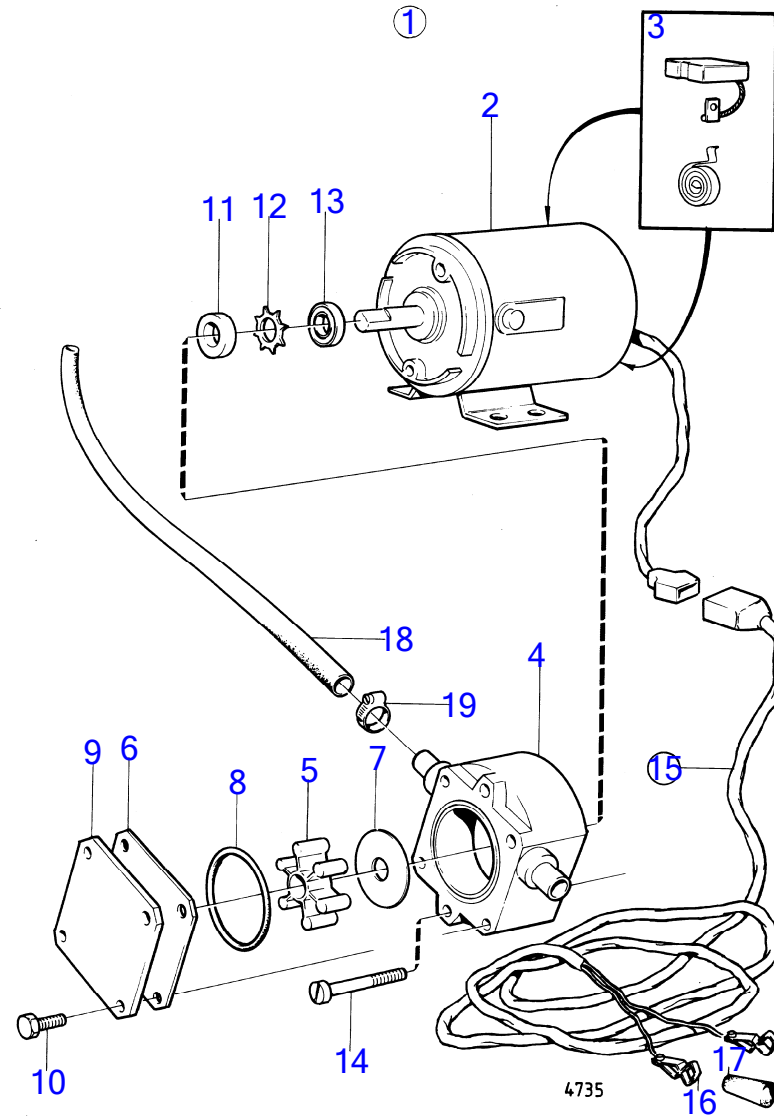

AQ125B

RÉF	No Pièce	QTÉ	DÉSIGNATION	NOTES
1	843114	1	Pompe vidange huile	12V
2		1	· moteur électrique	
3	(844014)	2	· · Jeu balais	Référence hors de gamme
4	(844015)	1	· Corps pompe	Référence hors de gamme
5	844022	1	· Kit impulseur	
6	844017	1	· Rondelle usure	
7	844016	1	· Rondelle usure	
8		1	· joint torique	
9	844018	1	· Gaine	
10	844021	4	· Vis	
11		1	· bague d'étanchéité	
12		1	· rondelle d'arrêt	
13	(844019)	1	· Bague déflectrice	Référence hors de gamme
14	844020	2	· Vis	
15	843113	1	· Faisceau de câble	
16		1	· · battery terminal	Remplace par 1pc 844280, 1pc 844278., + (843111)
		1	· · battery terminal	Remplace par 1pc 844280, 1pc 844279., (843112)
	844280	2	· · Clip	Nouv. mod.
17	(844279)	1	· · Isolation	Référence hors de gamme, Nouv. mod. noir
	(844278)	1	· · Isolation	Référence hors de gamme, Nouv. mod. rouge
18	943707	X	· Flexible	L=3000mm
19	943471	3	· Collier serrage