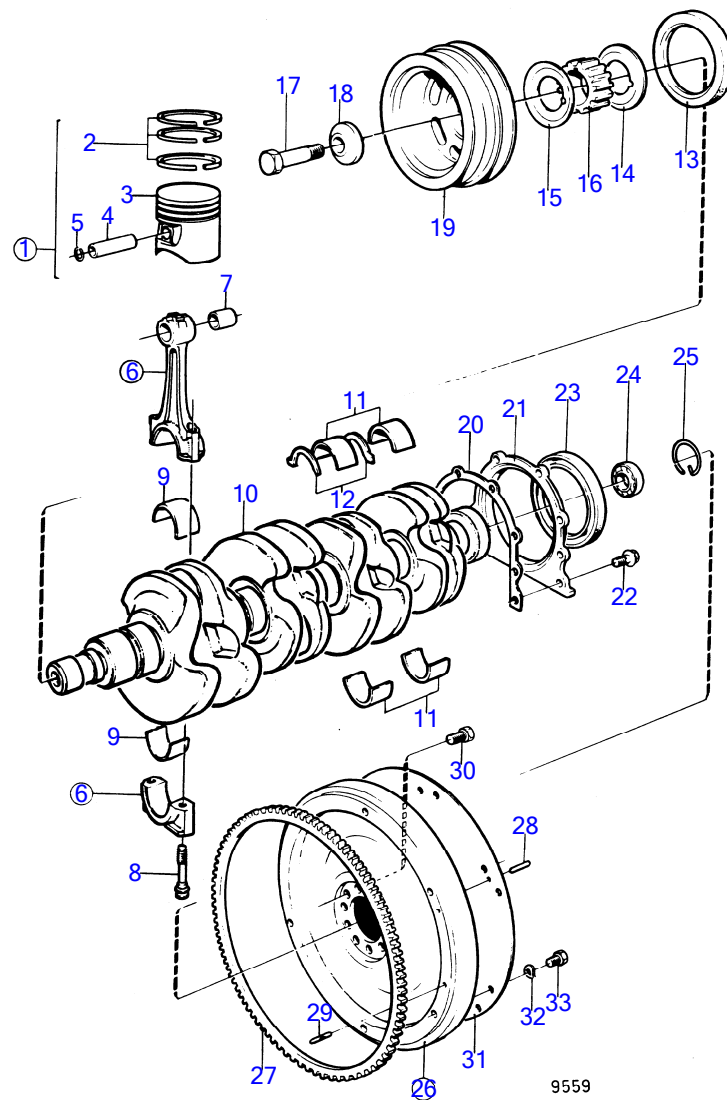

AQ125B

RÉF	QTÉ	DÉSIGNATION	Voir
1	1	bloc-cylindres	18595
2	1	vilebrequin et pieces afferentes	18596
3	1	arbre a cames et culbuterie	18597
4	1	transmission a courroie	18598
5	1	culasse	18592
6	1	systeme de lubrification	18593
7	1	montage de moteur	18594

AQ125B

RÉF	No Pièce	QTÉ	DÉSIGNATION	Voir	NOTES
1	(1336721)	1	Unite cylindre		Référence hors de gamme
2		5	· chapeau de palier		
3	(945799)	10	· Vis à tête hexagonal		Référence hors de gamme
4	(463360)	1	· Bague		Référence hors de gamme
5	(463361)	2	· Bague		Référence hors de gamme
6	463362	1	· Bague		
7	1542263	8	· Tampon expansion		
8	968144	3	Tampon		
9	968145	1	Tampon		
10	947894	1	Robinet de fermeture		
11	924055	2	Goujon		
12	463905	1	Tampon expansion		
13	19730	2	Goupille cylindrique		
14	(950565)	1	Goupille cylindrique		L=22mm, Référence hors de gamme
	950562	1	Goupille cylindrique		L=16mm
15	950586	1	Goupille cylindrique		
16	950542	1	Goupille cylindrique		
17	415311	2	Duille guide		
18	(463365)	1	Arbre	18593	Référence hors de gamme
19	925065	1	Joint torique		
20	955894	2	Rondelle		
21	955295	2	Vis à tête hexagonal		Voir groupe 2B
22	463581	1	Arbre intermédiaire		
23	949433	1	· Goupille cylindrique		
24	1306333	1	Bague étanchéité		
			·	18598	
25	831972	1	Roue		(855473)
26	855444	1	Flasque entrainement		MO8603-
27	955322	1	Vis à tête hexagonal		
28	831009	1	Croisillon		
29	960630	1	Tampon		
30	191026	1	Tampon		
31	1306398	1	Capteur huile		
32	(1306981)	1	Support de flexible		Référence hors de gamme
33	955296	1	Vis à tête hexagonal		
34	1306196	1	Tuyau de drainage		
35	(419771)	1	Pare-feu		Référence hors de gamme
36	948553	X	Flexible		L=380mm