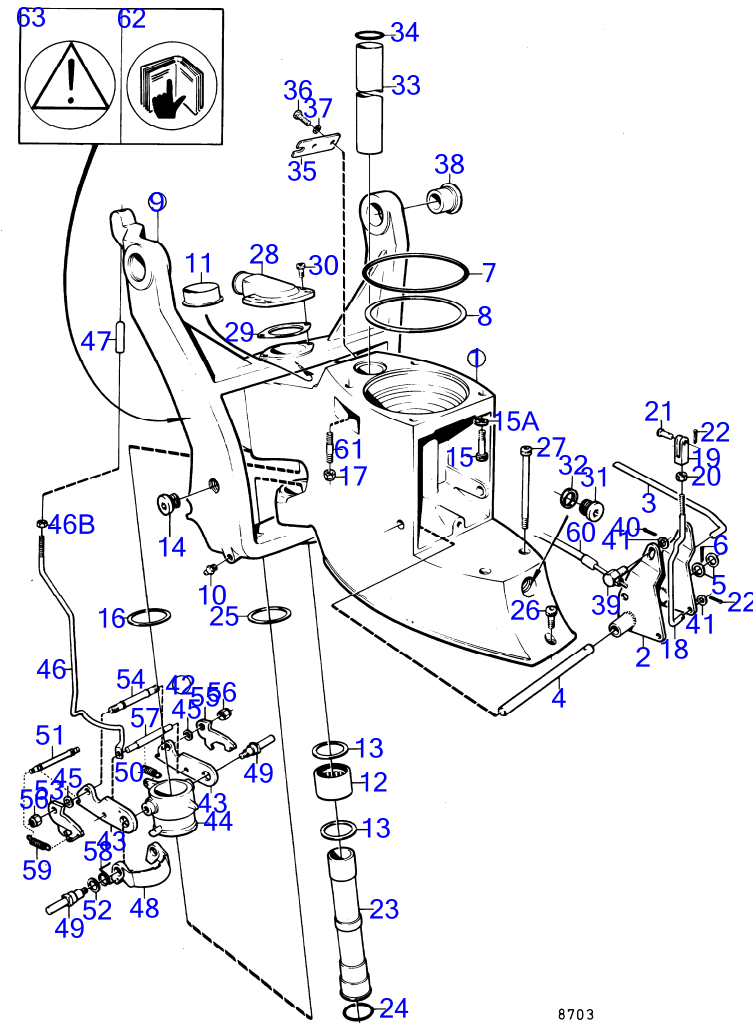

8703

RÉF	No Pièce	QTÉ	DÉSIGNATION	NOTES
1	832682	1	Boitier intermediair	Blanc, Remp. par 854027
	854027	1	Boitier intermediair	Gris
2	897829	1	· Étrier de changement	
3	814397	1	· Tige d'accouplement	
4	897447	1	· Arbre	
5	897511	1	· Rondelle	
6	17253	1	· Goupille fendue	
7	925259	1	Joint torique	
8	943252	X	Cale réglage	E=0,05mm
	943866	X	Cale réglage	E=0,1mm
	943867	X	Cale réglage	E=0,2mm
	967557	X	Cale réglage	E=0,30mm
	943868	X	Cale réglage	E=0,4mm
9	875365	1	Fourche	
10	940194	1	· Graisseur	
11	814388	1	· Bague	
12	183391	1	· Roulements à aiguill	
13	181620	2	· Bague étanchéité	
14			·	
15	959456	2	Vis à six pans creux	(941807)
15A	942551	2	Rondelle	
16	814390	2	Rondelle plastique	
17	941885	2	Contre-écrou	
18	897448	1	Tige réglage	
19	813954	1	Fourche	
20	940190	1	Écrou hexagonal	
21	192662	1	Goupille fendue	
22	17253	2	Goupille fendue	
23	814386	1	Fusée de direction	
24	941820	1	Joint torique	
25	897696	1	Rondelle	
26	941809	1	Vis à six pans creux	
27	941808	2	Vis à six pans creux	
28	851766	1	Raccord flexible	Voir groupe 4A
29	814356	1	Étanchéité	
30	941813	2	Vis à six pans creux	
31			·	
33	897644	1	Tuyau	
34	125017	2	Joint torique	
35	(897457)	1	Support câbles	Référence hors de gamme
36	940168	2	Vis à tête hexagonal	
37	940191	2	Rondelle	
38	876278	2	Jeu de bagues	
39	804312	1	Dé	
40	907834	1	Goupille fendue	(17276)
41	940191	2	Rondelle