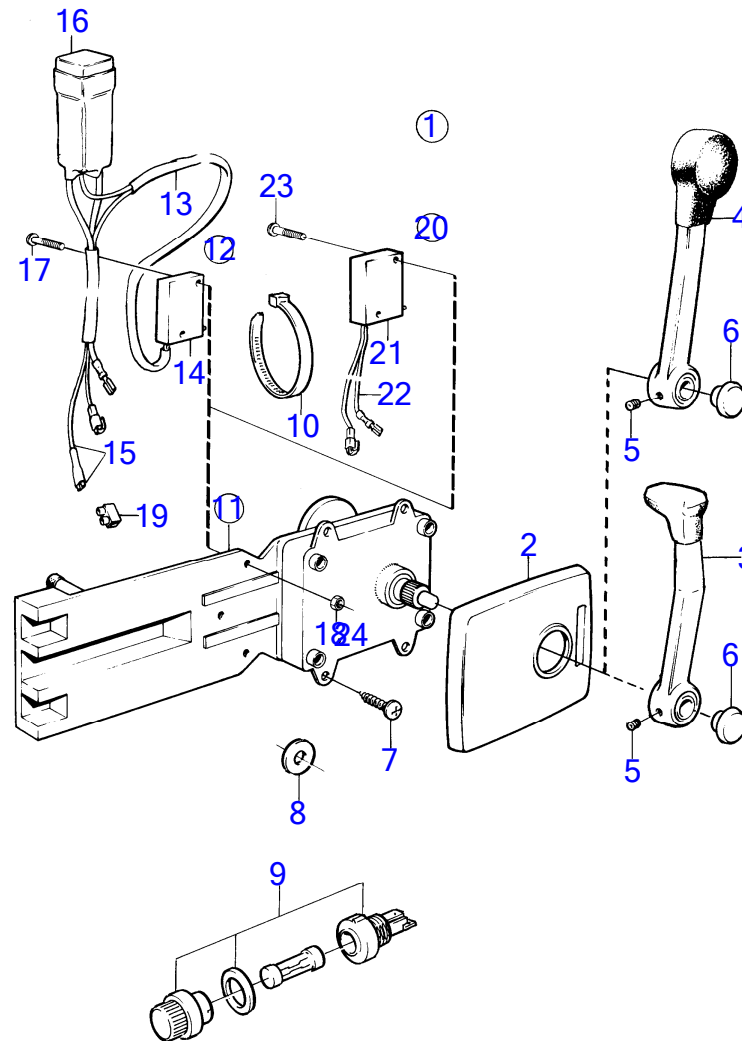

8886

AQ125B

RÉF	No Pièce	QTÉ	DÉSIGNATION	Voir	NOTES
1	1140091	1	Kit montage		
2	853713	1	· Gaine extérieure		
			bulletin P-44-5-22	P-44-5-22-EN	Lancement d'une nouvelle commande pour voilier
3	1140042	1	· Levier		
5	963678	1	Vis à six pans creux		
6	853004	1	· Bouton-poussoir		
7	961330	4	· Vis empreinte crucif		
9	841073	1	· Porte-fusible		
		2	· fusible		
		1	· joint torique		
10	948210	1	Serre-câble		
11	1140095	1	Mécanisme de command		
			.		
12	855352	1	Contact posit.neutre		
			bulletin P-44-5-22	P-44-5-22-EN	Lancement d'une nouvelle commande pour voilier
13	(839619)	1	· Kit cables		Référence hors de gamme
14	850200	1	· Interrupteur à bascu		
15		X	· cables et cosses		Voir groupe 3
16	876037	1	· Kit de relais		
17	946177	2	· Vis empreinte crucif		
18	947536	2	· Écrou hexagonal		
19		1	· Accouplement		
20	828414	1	Contact posit.neutre		Poste de commande 1.
	828378	1	Contact		Poste de commande 2.
21	850200	1	· Interrupteur à bascu		
22		X	· cables et cosses		Voir groupe 3
23	946177	2	· Vis empreinte crucif		
24	947536	2	· Écrou hexagonal