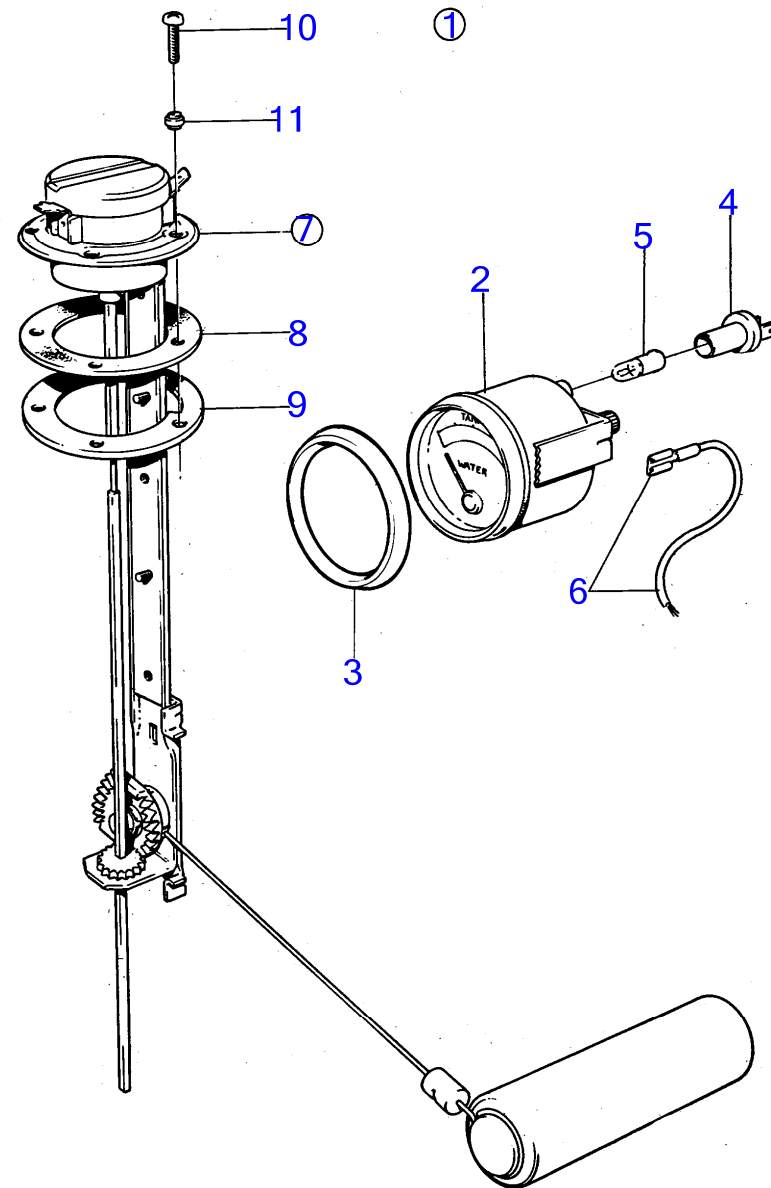

AQ125B

RÉF	No Pièce	QTÉ	DÉSIGNATION	NOTES
1	858881	1	Kit jauge de réservo	Bande decou couleur blanche., 12V
2	828635	1	· Indicateur de niveau	
3	828542	1	· Bague frontale	Remp. par 858643
	858643	1	· Bague frontale	
4	808175	1	· Porte-lampe	
5	19923	1	· Ampoule	
6		X	· cables et cosses	Voir groupe 3
7	834389	1	· Sonde de réservoir	
8	89865	1	· Joint	
9	834480	1	· Bride	
10	956078	4	· Vis empreinte crucif	L=16mm
11	834481	5	· Joint