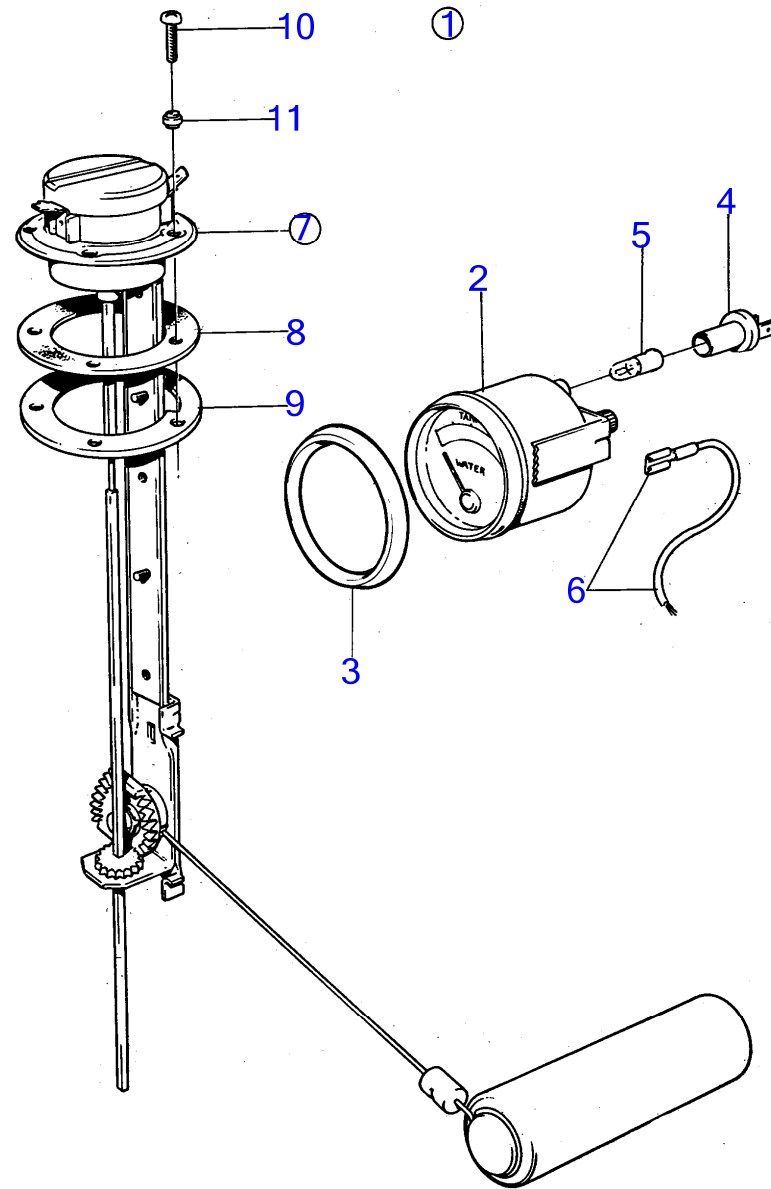

AQ125B

RÉF	No Pièce	QTÉ	DÉSIGNATION	NOTES
1		1		24V
2	828633	1	· Jauge de réservoir	
3	828542	1	· Bague frontale	Remp. par 858643
	858643	1	· Bague frontale	
4	808175	1	· Porte-lampe	
5	182059	1	· Ampoule	
6		X	· cables et cosses	Voir groupe 3
7	837999	1	· Palpeut	
8	89865	1	· Joint	
9	834480	1	· Bride	
10	956078	4	· Vis empreinte crucif	L=16mm
11	834481	5	· Joint