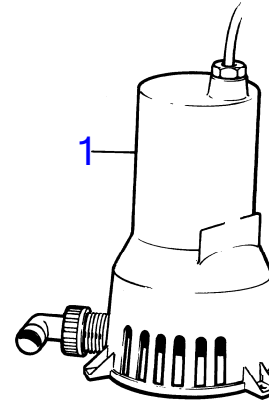

6088

AQ125B

RÉF	No Pièce	QTÉ	DÉSIGNATION	NOTES
1	828763	X	Pompe drain	12V
2	(828797)	X	Ventilateur	12V, Référence hors de gamme
3	828798	X	Kit montage	
4	828807	X	Flexible d'aération	L=5000mm