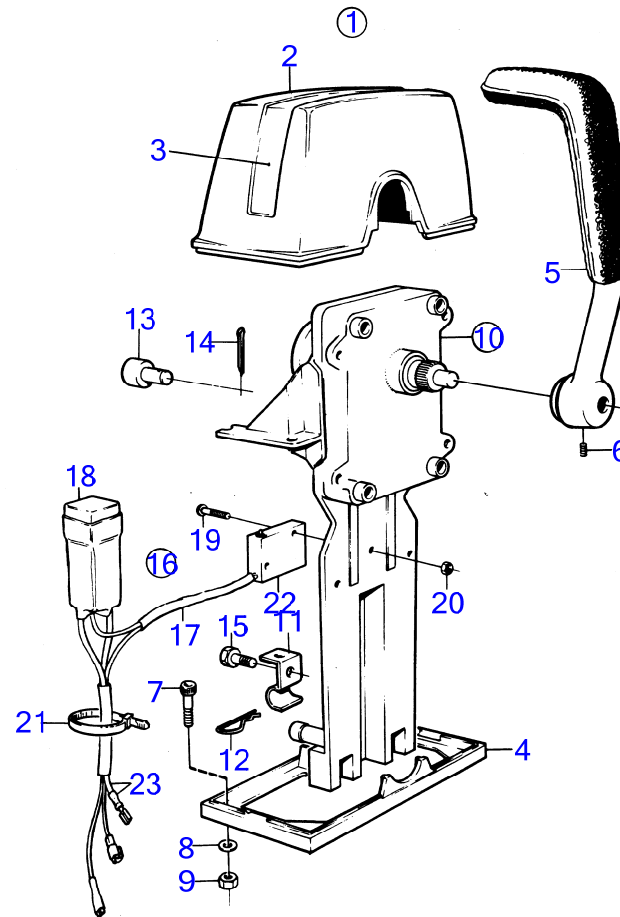

7469

AQ125B

RÉF	No Pièce	QTÉ	DÉSIGNATION	Voir	NOTES
1	851602	1	Kit montage		Simple
2	839472	1	· Gaine extérieure		
3		1	· autocollant		
4	839474	1	· Tôle		
5	839475	1	· Levier		
6	839693	1	· Vis verrouillage		
7	947671	4	· Vis à six pans creux		
8	960138	4	· Rondelle		
9	955780	4	· Écrou hexagonal		
10	851600	1	Commande		
11	853423	1	· Retenue		
12	852924	1	· Clip		
13	839638	1	· Dé		
14	17253	1	· Goupille fendue		
15	839664	1	Vis		
16	855352	1	Contact posit.neutre bulletin P-44-5-22	P-44-5-22-EN	Lancement d'une nouvelle commande pour voilier Référence hors de gamme (1501832)
17	(839619)	1	· Kit cables		
18	876037	1	· Kit de relais		
19	946177	2	· Vis empreinte crucif		
20	947536	2	· Écrou hexagonal		
21	948210	X	· Serre-câble		
22	850200	1	· Interrupteur à bascu		
23		X	cables et cosses		Voir groupe 3