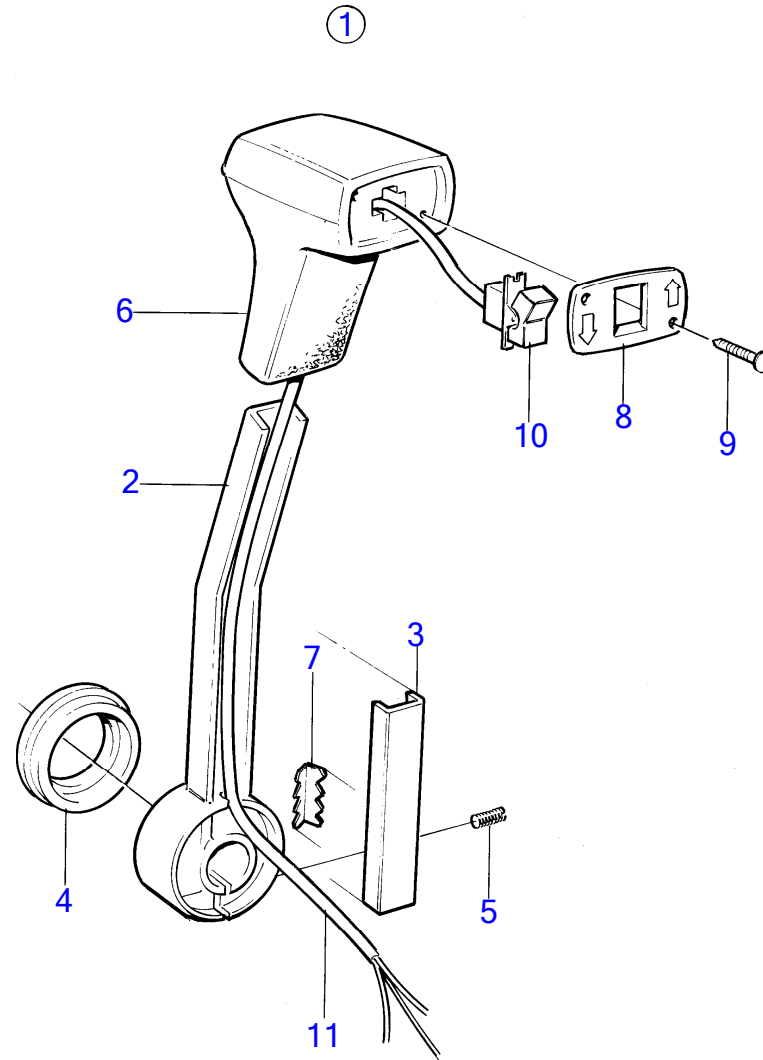

8848

RÉF	No Pièce	QTÉ	DÉSIGNATION
1	1140041	1	Levier
2		1	· poignee
3		1	·
4		1	· bague
5	963678	1	· Vis à six pans creux
6		1	· poignee
7		1	· rondelle d'arret
8		1	· couvercle
9	853003	2	· Clou
10		1	· switch
11		1	· faisceau de cable