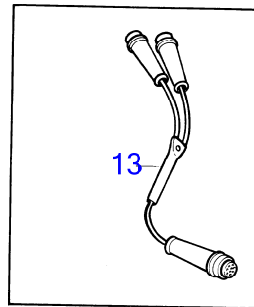

9631

AQ125B

RÉF	No Pièce	QTÉ	DÉSIGNATION	NOTES
1	(853067)	1	Tableau de bord	Référence hors de gamme
2	828731	1	· Instrument d'indicat	
3	853866	1	· Tableau de commande	(828739)
4	876040	1	· Kit de relais	
5	828584	1	· Interrupteur à bascu	
6	828586	1	· Écrou	
7	828743	1	· Écrou borgne	
8	828742	1	· Rupteur	
9	828740	2	· Rondelle entretoise	
10	828647	4	· Vis	
11		X	· cables et cosses	Voir groupe 3
12	853052	X	Cable de rallonge	L=3000mm
13	(1140137)	X	Cable commande	Référence hors de gamme