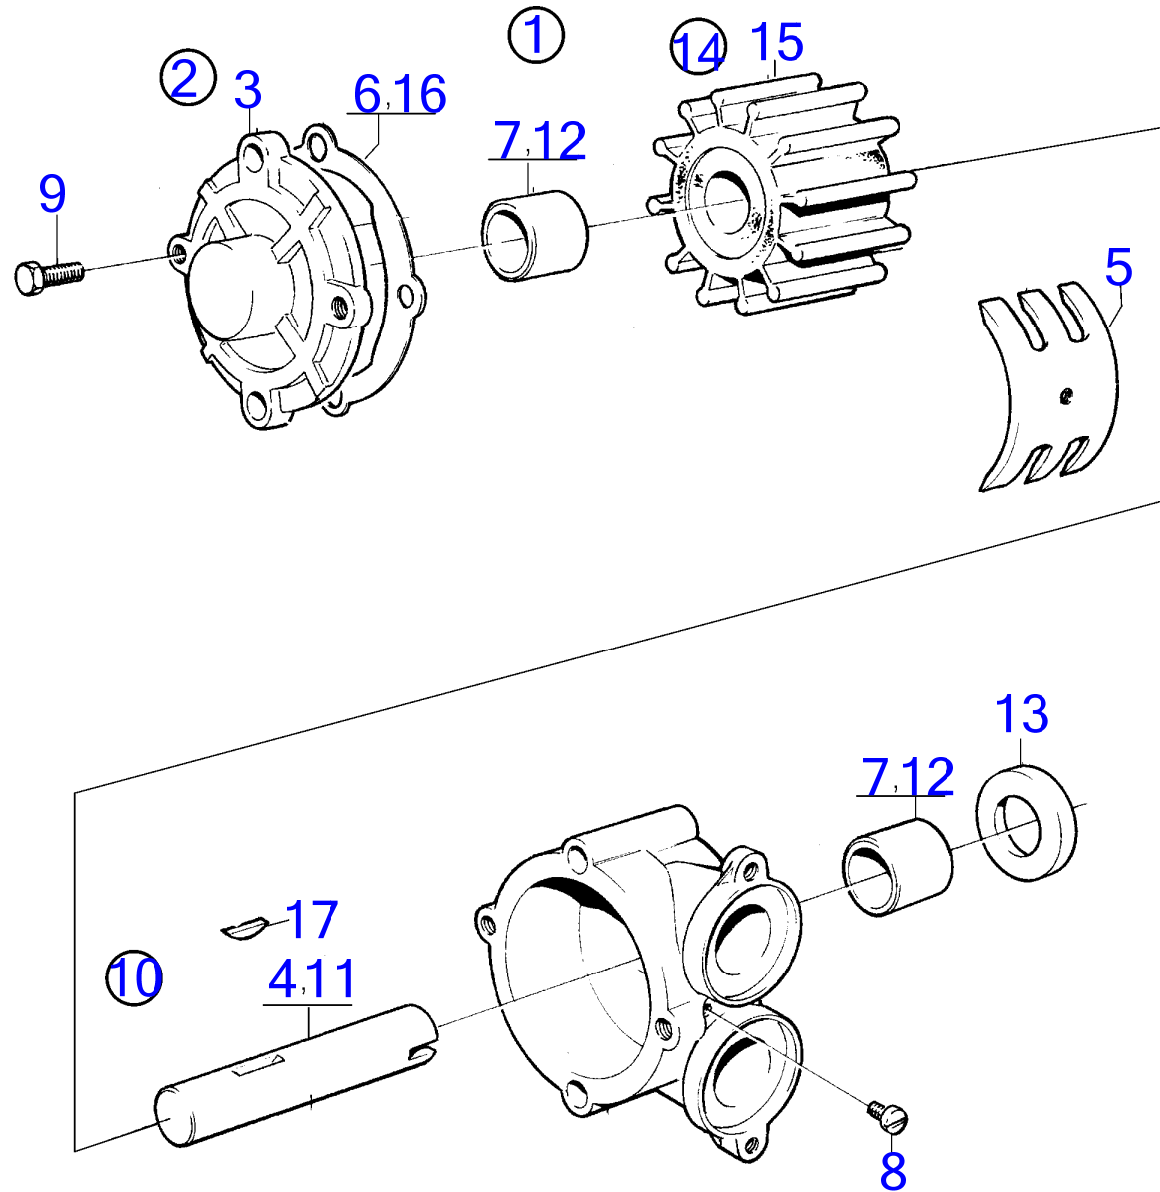

RÉF	No Pièce	QTÉ	DÉSIGNATION	Voir	NOTES
1	855578	1	Pompe eau mer · bulletin P-26-6-5	P-26-6-5-EN	Nouveaux kits pour pompes à eau de mer
2	21951382	1	·		
3		1	· Gaine extérieure		
4		1	· Arbre		
5		1	· Came		
6	855901	1	· Joint		
7		1	· Bague		
8	(808285)	1	· Vis		Référence hors de gamme
9	969405	2	· Vis à 6 pans creux		
10	21951437	1	·		
11		1	· Arbre		
12		1	· Bague		
13	827247	1	· Bague étanchéité		
14	875575	1	· Kit impulseur		Remplacé par le numéro de référence suivant
	21951350	1	· Kit impulseur		
15		1	· Roue aubes		
16	855901	1	· Joint		
17	808007	1	· Clavette woodruff