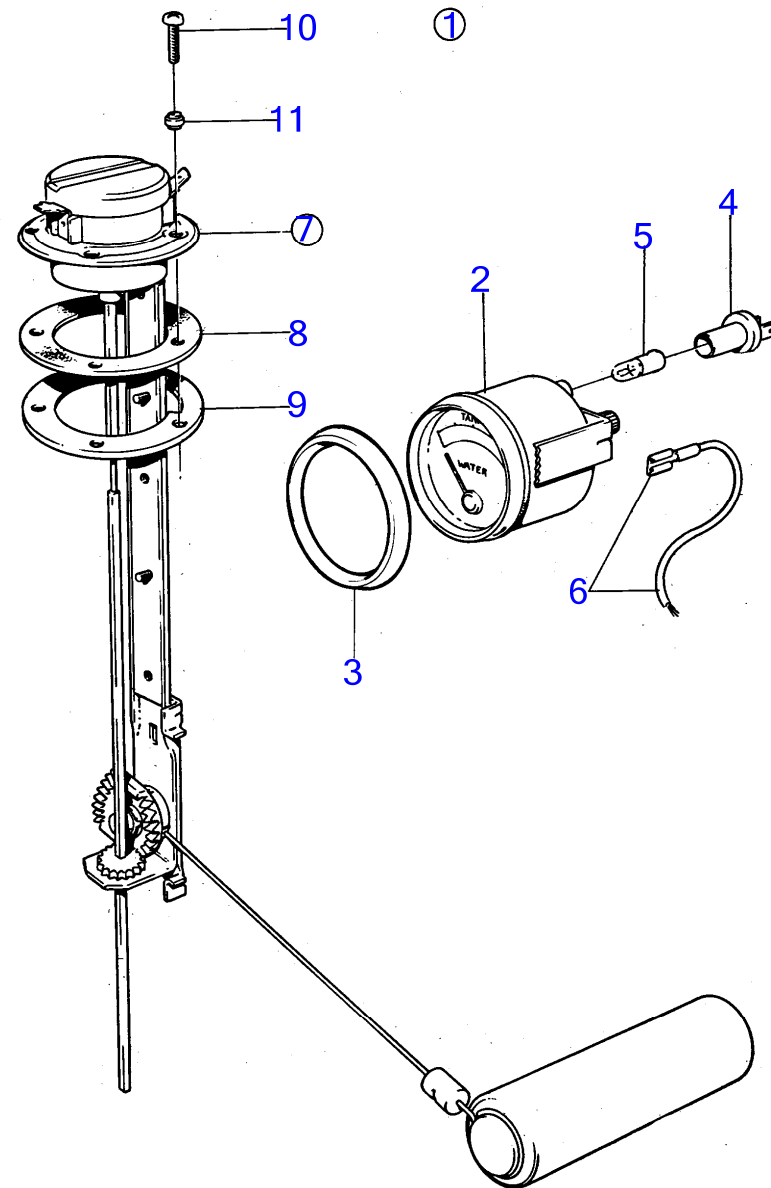

AQ125B

RÉF	No Pièce	QTÉ	DÉSIGNATION	NOTES
1		1		24V
2	828636	1	· Jauge de réservoir	
3	828542	1	· Bague frontale	Remp. par 858643
	858643	1	· Bague frontale	
4	808175	1	· Porte-lampe	
5	182059	1	· Ampoule	
6		X	· cables et cosses	Voir groupe 3
7	834389	1	· Sonde de réservoir	
8	89865	1	· Joint	
9	834480	1	· Bride	
10	956078	4	· Vis empreinte crucif	L=16mm
11	834481	5	· Joint