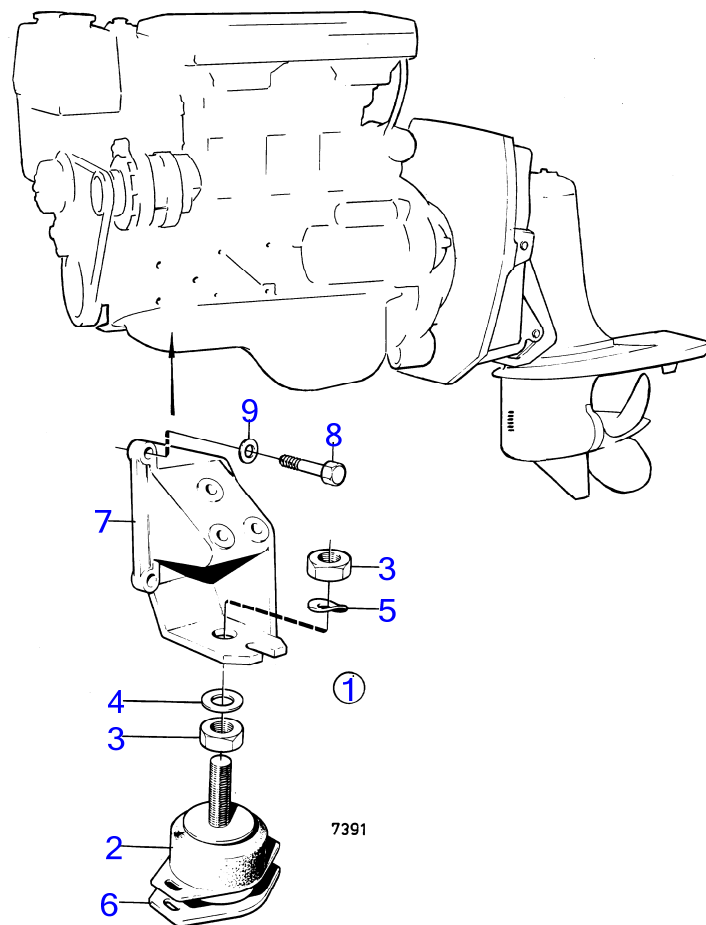

AQ125B

RÉF	No Pièce	QTÉ	DÉSIGNATION	Voir	NOTES
1	1276336	1	Pompe huile		
2		1	· boîtier		
3	463963	1	· Valve		
4	415311	1	· Duille guide		
5	(1276171)	1	· Vitesse		Référence hors de gamme
6	430114	1	· Vitesse		
7	(1332053)	1	· Piston		Référence hors de gamme
8	(1219536)	1	· Ressort		Référence hors de gamme
9	(1219666)	1	· Goupille guide		Référence hors de gamme
10		1	· Partie inférieure		
11	942247	4	· Vis à six pans creux		
12	941906	4	· Rondelle élastique		
13	955296	2	Vis à tête hexagonal		
14	941907	2	Rondelle élastique		
15	(463365)	1	Arbre	18595	Référence hors de gamme
16	(1276106)	1	Conduit pression		Référence hors de gamme
17	829714	1	Bague étanchéité		
18	841367	1	Carter huile		
19	948187	1	· Tampon		
20	18818	1	· Joint		
21	1378864	1	Joint		(463587)
22	944926	18	Vis à embase		
23	855730	1	Jauge d'huile		
24	925054	1	· Joint torique		
25	(856057)	1	Tuyau		(841258), Référence hors de gamme
26	940199	1	Vis à tête hexagonal		
27	(418440)	1	Raccord		Voir groupe 2B, Référence hors de gamme
28	1266286	1	Filtre huile		