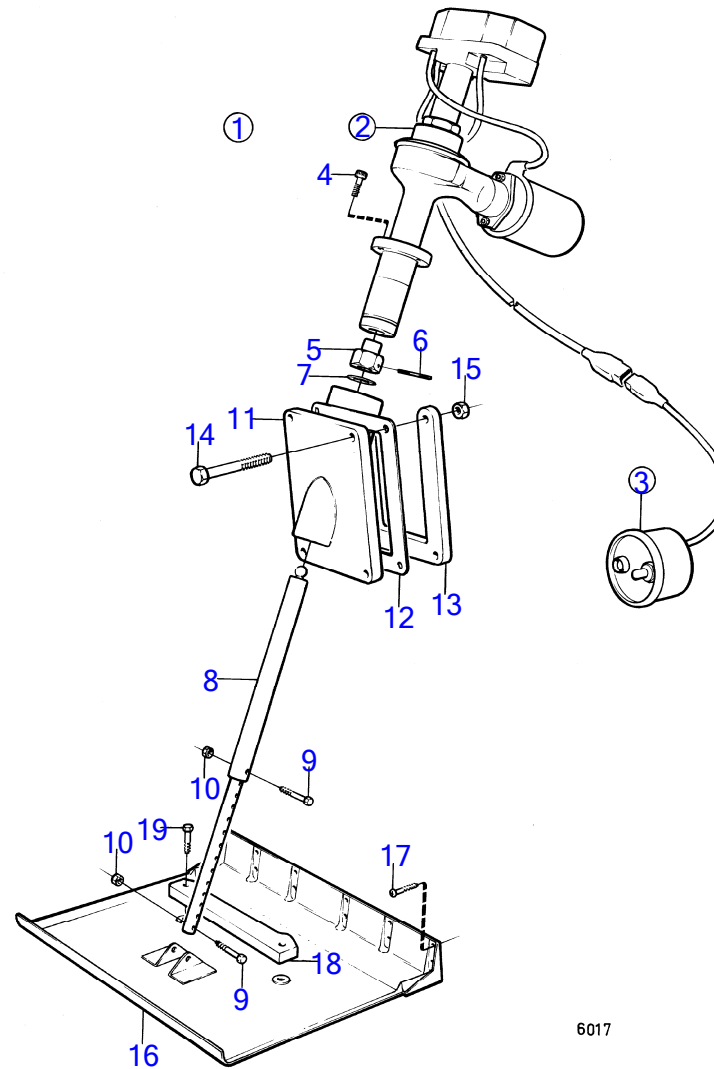

7744630-90-18643B

6082
www.dbmoteurs.fr

Upd:2014-09-24

AQ125B

VOLVO
PENTA

6017

AQ125B

RÉF	No Pièce	QTÉ	DÉSIGNATION	Voir	NOTES
1	(851350)	1	Plan de centrage		Référence hors de gamme
2	(853520)	1	·Élévateur électrique		Référence hors de gamme
3	(850375)	1	·Tableau de bord		Référence hors de gamme
			·	18641	
4	956568	4	·Vis à six pans creux		
5	(827267)	2	·Cuvette bille		Référence hors de gamme
6	(943793)	2	·Goupille tubulaire		Référence hors de gamme
7	(827268)	2	·Fil arrêt		Référence hors de gamme
8	(827544)	2	·Tige-poussoir		Référence hors de gamme
9	(963559)	2	·Vis à tête hexagonal		Référence hors de gamme
10	966170	2	·Contre-écrou		
11	(827264)	2	·Isolant		Référence hors de gamme
12	(827269)	2	·Joint		Référence hors de gamme
13	(827265)	2	·Bride		Référence hors de gamme
14	191844	12	·Vis à tête hexagonal		
15	950364	12	·Contre-écrou		
16	(827324)	2	·Plan de centrage		Référence hors de gamme
17	(943790)	24	·Vis		Référence hors de gamme
18	832598	2	·Anode de zinc		
19	(940171)	4	·Vis à tête hexagonal		Référence hors de gamme