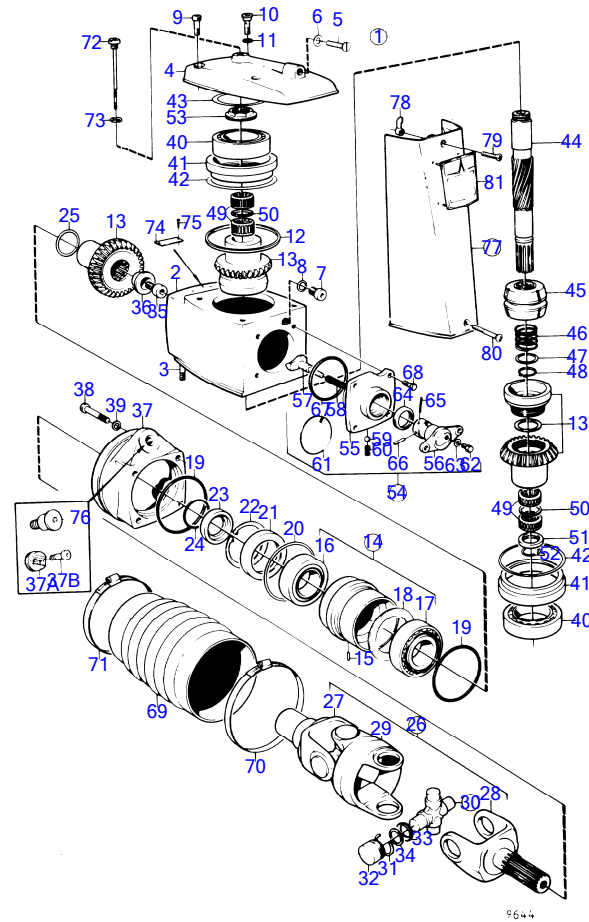

RÉF	No Pièce	QTÉ	DÉSIGNATION	Voir	NOTES
1	850460	1	Engrenage supérieur		Inclus dans transmission AQ 850831.
2	(832674)	1	· Isolant		Référence hors de gamme
3	941814	2	· Goujon		
4	832667	1	· Couvercle boîte vite		
5	(804342)	1	· Vis		Anc. mod., Référence hors de gamme
6	804344	1	· Joint		Anc. mod.
7	814179	1	· Tampon		Nouv. mod.
8	897682	1	· Joint		Nouv. mod.
9	941807	3	· Vis à six pans creux		
10	814643	1	· Vis creuse		
11	955989	1	· Joint torique		
12	832669	1	· Joint		
13	839027	1	· Jeu pignons		
14	875425	1	· Presse-étoupe		
15	951940	1	· Goupille tubulaire		
16	183247	1	· Roulement à rouleaux		
17	183668	1	· Roulement à rouleaux		
18	897772	1	· Déflecteur d'huile		
19	925256	2	· Joint torique		
20	941826	X	· Cale réglage		E=0,50mm
	941827	X	· Cale réglage		E=0,20mm
	948230	X	· Cale réglage		E=0,35mm
21	853670	1	· Bague étanchéité		
22	914538	1	· Circlip		
23	832675	1	· Rondelle		
24	956000	1	· Joint torique		
25	943871	X	· Cale réglage		E=0,05mm
	943872	X	· Cale réglage		E=0,10mm
	943873	X	· Cale réglage		E=0,20mm
26	839028	1	· Cardan		
			bulletin P-44-1-5	P-44-1-5-EN	Joint cardan
27	853560	1	· Kit fourche de carda		
			bulletin P-44-1-5	P-44-1-5-EN	Joint cardan
28	839026	1	· Fourche		
29	897706	1	· Pièce intermédiaire		
30	853255	2	· Croisillon		
31	(897776)	4	· Anneau verrouillage		Référence hors de gamme
32		8	· roulement a aiguilles		
33		8	· bague de protection		
34		8	· bague en liege		
35	854201	1	· Vis		(851293)
36	839013	1	· Rondelle		
37	(832573)	1	· Bague serrage		PZ-2793195, Référence hors de gamme
	(839589)	1	· Bague serrage		PZ-2898014, Référence hors de gamme
	851265	1	· Bague serrage		PZ2898015-
37A	852705	1	· Goupille-guide		(851263) PZ2898015-