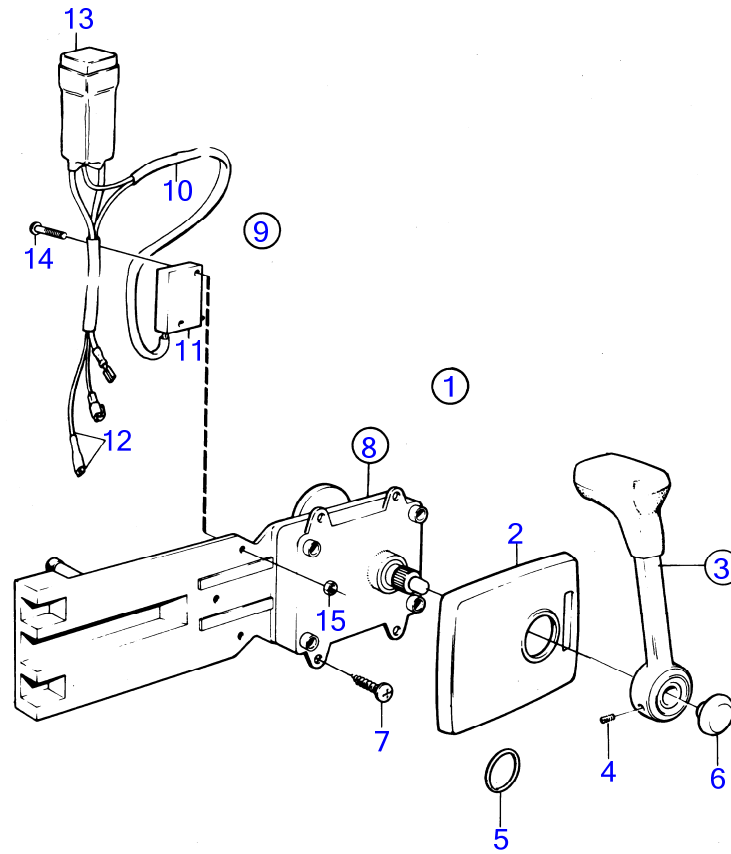

8873

RÉF	No Pièce	QTÉ	DÉSIGNATION	Voir	NOTES
1	1140090	1	Kit montage		
2	853713	1	· Gaine extérieure		
			bulletin P-44-5-22	P-44-5-22-EN	Lancement d'une nouvelle commande pour voilier
3		1	· Levier	18670	
4	961330	1	· Vis empreinte crucif		
5	925058	1	· Joint torique		
6	853004	1	· Bouton-poussoir		
7	955142	4	· Vis empreinte crucif		
8	1140095	1	Mécanisme de command	18674	
9	855352	1	Contact posit.neutre		
			bulletin P-44-5-22	P-44-5-22-EN	Lancement d'une nouvelle commande pour voilier
10	(839619)	1	· Kit cables		Référence hors de gamme
11	850200	1	· Interrupteur à bascu		
12		X	· cables et cosses		Voir groupe 3
13	876037	1	· Kit de relais		
14	946177	2	· Vis empreinte crucif		
15	947536	2	· Écrou hexagonal