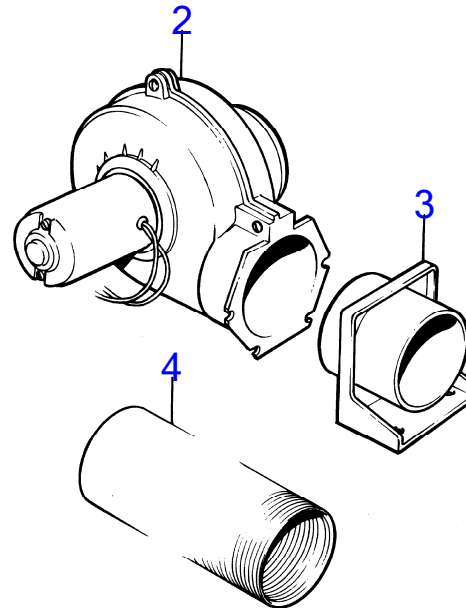

6088

AQ125B

RÉF	No Pièce	QTÉ	DÉSIGNATION	NOTES
1	828763	X	Pompe drain	12V
2	(828797)	X	Ventilateur	12V, Référence hors de gamme
3	828798	X	Kit montage	
4	828807	X	Flexible d'aération	L=5000mm