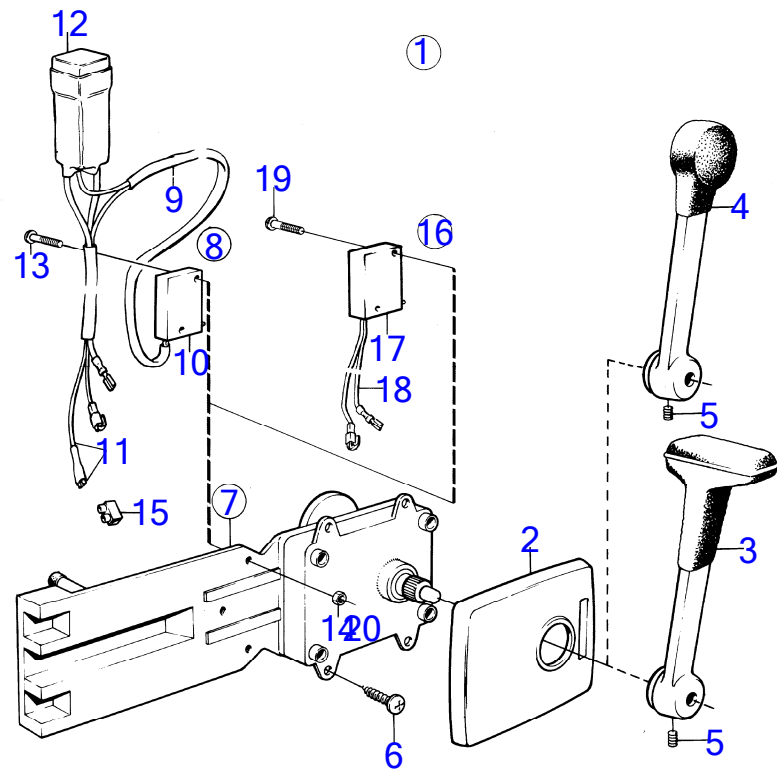

4806

AQ125B

RÉF	No Pièce	QTÉ	DÉSIGNATION	Voir	NOTES
1	839516	1	Kit montage		Pour voilier., Remp. par 851605
2	1140048	1	· Gaine extérieure		(839518)
4	839521	1	· Levier		Pour voilier.
5	(946786)	1	· Vis butée		M5, Référence hors de gamme
	839693	1	· Vis verrouillage		M8
6	955142	4	· Vis empreinte crucif		
7	839469	1	Commande		Montaget en tete remplace par 851600., Montage lateral remplace par 851601.
8	855352	1	Contact posit.neutre		Poste de commande 1.
			bulletin P-44-5-22	P-44-5-22-EN	Lancement d'une nouvelle commande pour voilier
9	(839619)	1	· Kit cables		Référence hors de gamme
10	850200	1	· Interrupteur à bascu		
11		X	· cables et cosse de cable		Voir groupe 3
12	876037	1	· · · Kit de relais		(1501832)
13	946177	2	· · · Vis empreinte crucif		
14	947536	2	· · · Écrou hexagonal		
15		1	· · · Accouplement		
16	828414	1	Contact posit.neutre		Poste de commande 1.
	828378	1	Contact		Poste de commande 2.
17	850200	1	· Interrupteur à bascu		
18		X	· cables et cosse de cable		Voir groupe 3
19	946177	2	· · · Vis empreinte crucif		
20	947536	2	· · · Écrou hexagonal