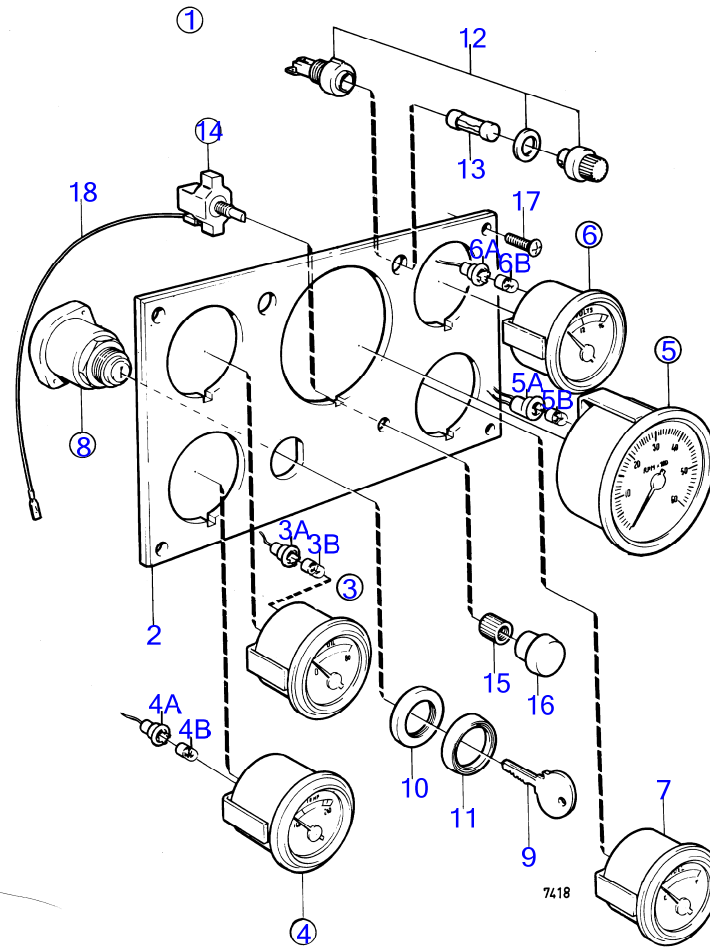

RÉF	No Pièce	QTÉ	DÉSIGNATION	Voir	NOTES
1	(841958)	1	Tableau de bord		Référence hors de gamme
2	(841075)	1	· Tôle instrument		Référence hors de gamme
3	(835655)	1	· Tableau bord		Référence hors de gamme
3A	841954	1	· · Porte-lampe		
3B	(192451)	1	· · Ampoule		Référence hors de gamme
4	(835654)	1	· Thermometre		Référence hors de gamme
4A	841954	1	· · Porte-lampe		
4B	(192451)	1	· · Ampoule		Référence hors de gamme
5	841938	1	· Compte-tours		
5A	(841969)	1	· · Porte-lampe		Référence hors de gamme
5B	(192451)	1	· · Ampoule		Référence hors de gamme
6	835656	1	· Voltmetre		
6A	841954	1	· · Porte-lampe		
6B	(192451)	1	· · Ampoule		Référence hors de gamme
7	(841250)	1	· Jauge de carburant		Référence hors de gamme
8	824963	1	· Verrouillage de déma		
9	(831606)	2	· · Clé		Indiquer le code de cle a la commande, Référence hors de gamme
			bulletin P-36-4-1	P-36-4-1-EN	Numéros de référence annulés pour les clés
10	(831536)	1	· Écrou		Référence hors de gamme
11	(827769)	1	· Colletterte		Référence hors de gamme
12	841073	2	· Porte-fusible		
13	841518	2	· Fusible		
14	(875819)	1	· Rupteur		Référence hors de gamme
15	843002	1	· · Écrou		
16	837726	1	· · Bouton		
17	944540	4	· Vis		
18		X	· cables et cosse de cable	18613