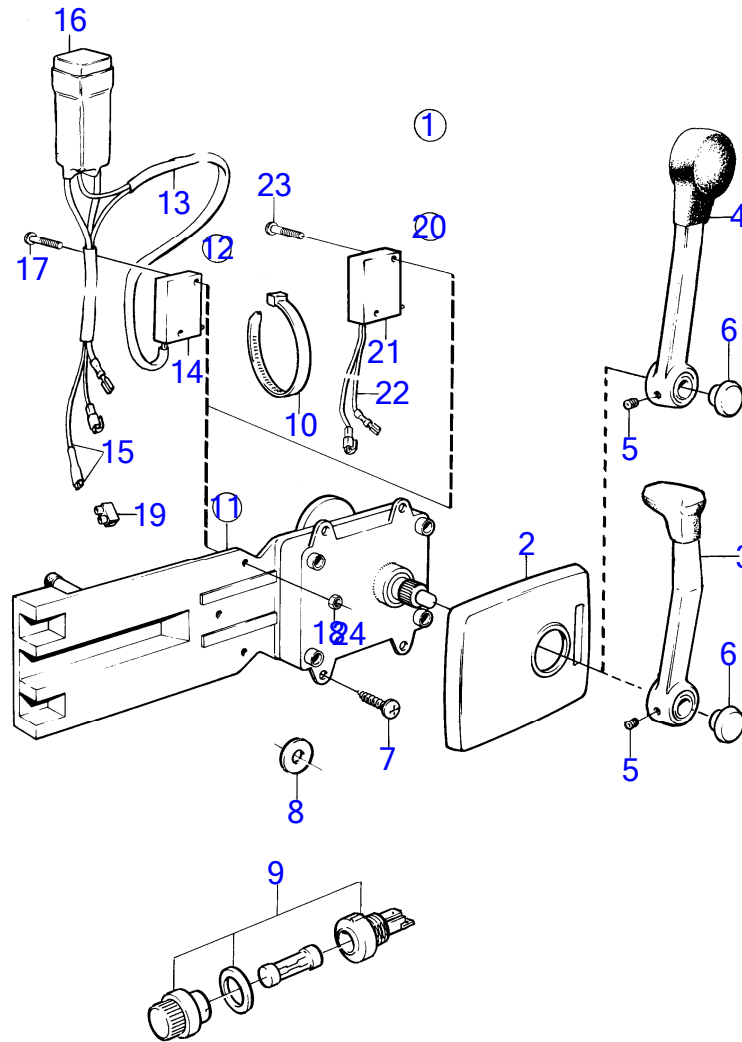

8886

AQ125B

RÉF	No Pièce	QTÉ	DÉSIGNATION	Voir	NOTES
1	1140044	1	Kit montage		
2	1140048	1	· Gaine extérieure		
3	1140042	1	· Levier		
5	963678	1	Vis à six pans creux		
6	853004	1	· Bouton-poussoir		
7	955142	4	· Vis empreinte crucif		
9	841073	1	· Porte-fusible		
		2	· fusible		
		1	· joint torique		
10	948210	1	Serre-câble		
11	1140095	1	Mécanisme de command		
			.		
12	855352	1	Contact posit.neutre		
			bulletin P-44-5-22	P-44-5-22-EN	Lancement d'une nouvelle commande pour voilier
13	(839619)	1	· Kit cables		Référence hors de gamme
14	850200	1	· Interrupteur à bascu		
15		X	· cables et cosses		Voir groupe 3
16	876037	1	· Kit de relais		
17	946177	2	· Vis empreinte crucif		
18	947536	2	· Écrou hexagonal		
19		1	· Accouplement		
20	828414	1	Contact posit.neutre		Poste de commande 1.
	828378	1	Contact		Poste de commande 2.
21	850200	1	· Interrupteur à bascu		
22		X	· cables et cosses		Voir groupe 3
23	946177	2	· Vis empreinte crucif		
24	947536	2	· Écrou hexagonal