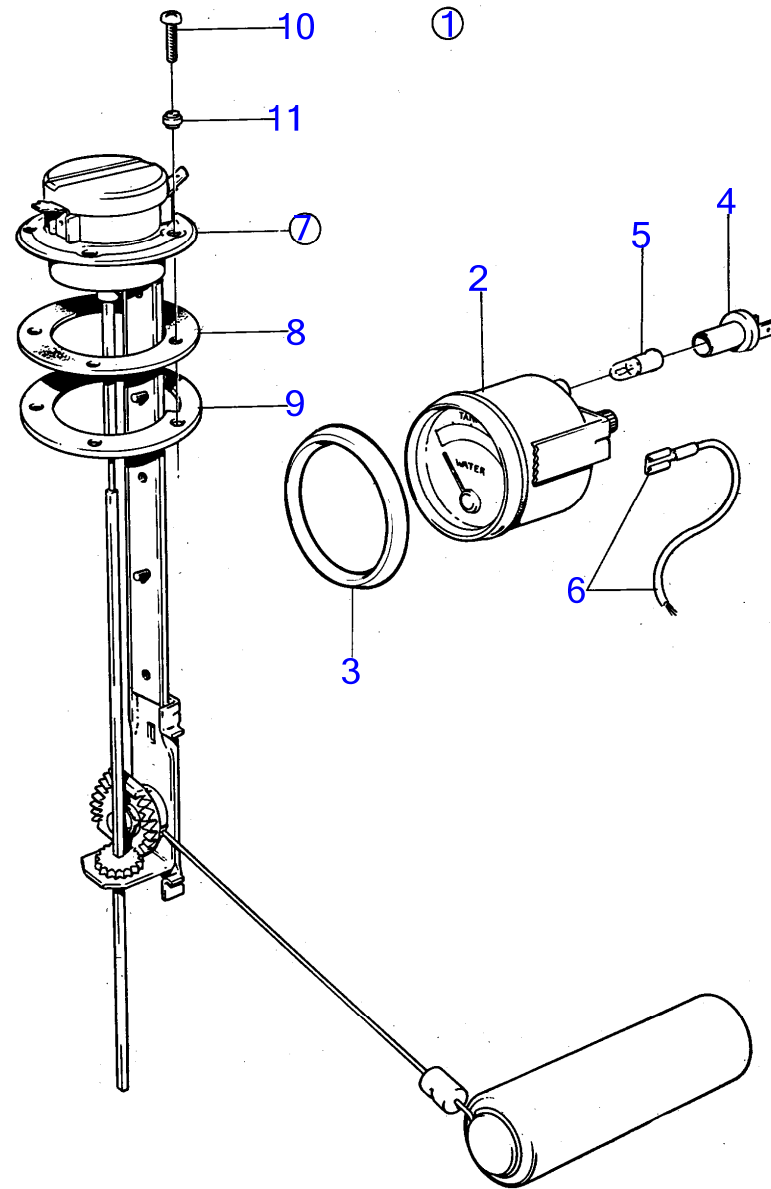

AQ125B

RÉF	No Pièce	QTÉ	DÉSIGNATION	NOTES
1	828716	1	Indicateur de niveau	Bande decor couleur or., 12V, remp. par 858881
2	828635	1	· Indicateur de niveau	*
3	828542	1	· Bague frontale	Remp. par 858643
	858643	1	· Bague frontale	
4	808175	1	· Porte-lampe	
5	19923	1	· Ampoule	
6		X	· cables et cosses	Voir groupe 3
7	834389	1	· Sonde de réservoir	
8	89865	1	· Joint	
9	834480	1	· Bride	
10	956078	4	· Vis empreinte crucif	L=16mm
	956081	1	· Vis empreinte crucif	L=25mm
11	834481	5	· Joint