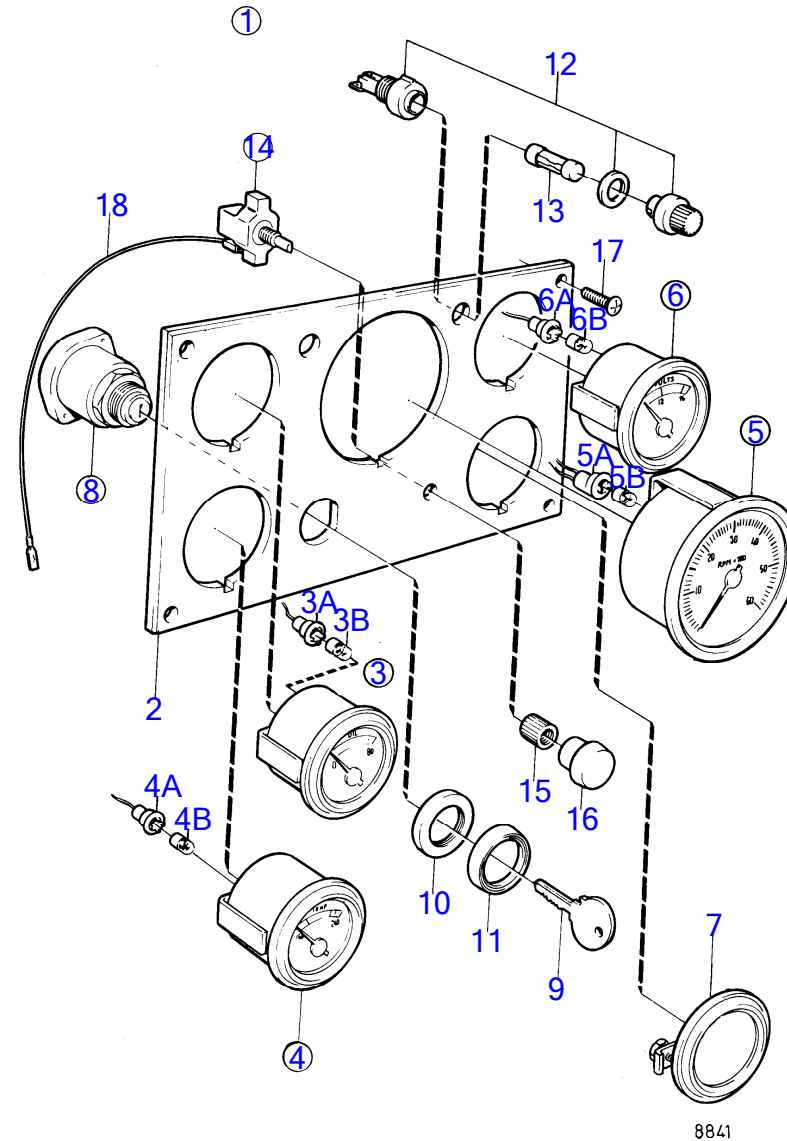

8841

RÉF	No Pièce	QTÉ	DÉSIGNATION	Voir	NOTES
1	856015	1	Tableau de bord		
2	(841075)	1	· Tôle instrument		Bande decor couleur or., Référence hors de gamme
3	(835655)	1	· Tableau bord		Référence hors de gamme
3A	841954	1	·· Porte-lampe		
3B	(192451)	1	·· Ampoule		Référence hors de gamme
4	(856009)	1	· Thermometre		Référence hors de gamme
4A	(856096)	1	·· Porte-lampe		Référence hors de gamme
4B	942571	1	·· Ampoule		
5	841938	1	· Compte-tours		
5A	(841969)	1	·· Porte-lampe		Référence hors de gamme
5B	(192451)	1	·· Ampoule		Référence hors de gamme
6	835656	1	· Voltmetre		
6A	841954	1	·· Porte-lampe		
6B	(192451)	1	·· Ampoule		Référence hors de gamme
7	(856348)	1	· Gaine		Référence hors de gamme
8	824963	1	· Verrouillage de déma		
9	(831606)	2	·· Clé		Indiquer le code de cle a la commande, Référence hors de gamme
			bulletin P-36-4-1	P-36-4-1-EN	Numéros de référence annulés pour les clés
10	(831536)	1	· Écrou		Référence hors de gamme
11	(827769)	1	· Collettere		Référence hors de gamme
12	841073	2	· Porte-fusible		
13	841518	2	· Fusible		
14	(875819)	1	· Rupteur		Référence hors de gamme
15	843002	1	·· Écrou		
16	837726	1	·· Bouton		
17	944540	4	· Vis		
18		X	· cables et cosses		Voir groupe 3