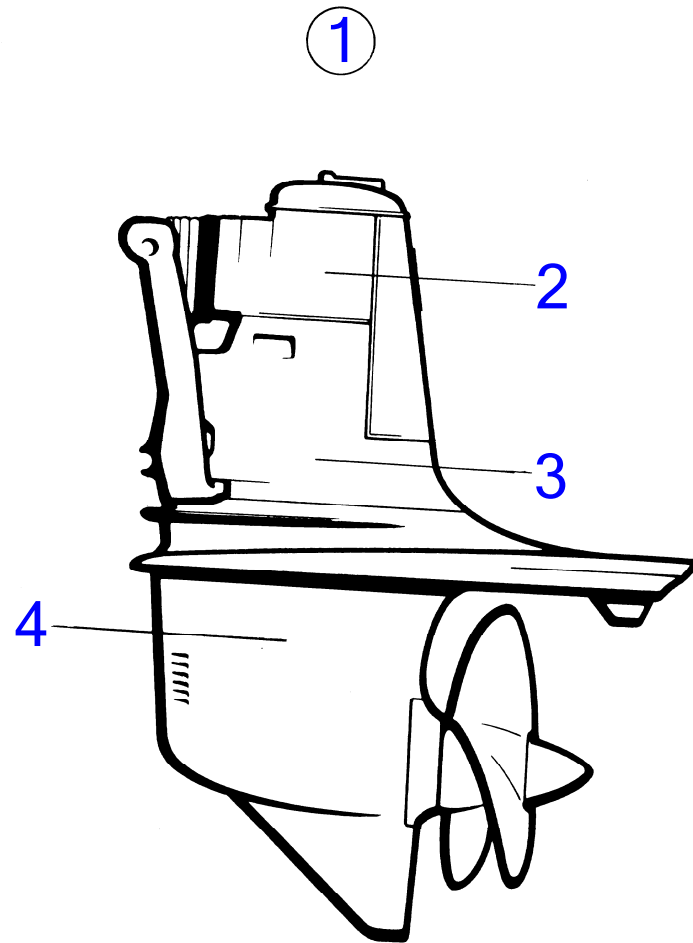

3508

RÉF	No Pièce	QTÉ	DÉSIGNATION	Voir	NOTES
1	850831	1	Embase		PZ-2793195, Rapport 2,15:1
2	850460	1	· Engrenage supérieur	18622	
3		1	· carter interm.	18624	
4		1	· engrenage inferieur	18626	
	875192	1	Kit joints		Voir groupe 10A