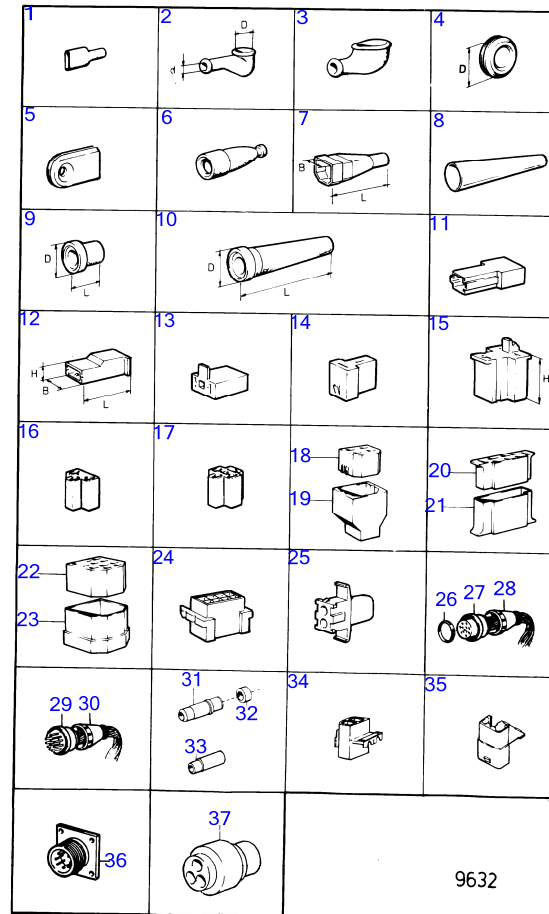

AQ125B

RÉF	No Pièce	QTÉ	DÉSIGNATION	NOTES
1	959046	X	Isolant	
2	(855281)	X	Manchon protection, chapeau en caoutchouc	(841234), Réféece hors de gamme
	829200	X	Capuchon de protecti	D=16mm D=14mm
	76614	X	Col caoutchouc	D=16mm D=6mm
3	673580	X	Protection de cosse	
4	941269	X	Tampon	D=25mm
	821053	X	Bague protection	D=35mm
5	823759	X	Bague caoutchouc	
6	(1576005)	X	Soufflet	Réféece hors de gamme
	(1573077)	X	Enveloppe	Réféece hors de gamme
7	(831966)	X	Capuchon de protecti	Réféece hors de gamme, L=88mm LA=32,5mm
8	(844278)	X	Isolation	Réféece hors de gamme, Noir,pour (844280)
	(844279)	X	Isolation	Réféece hors de gamme, Rouge,pour (844280)
9	847005	X	Col étanchéité	L=4,6mm D=3,0mm
10	847005	X	Col étanchéité	L=100mm D=20mm
11		X	Isolant	1 borne., Pour 958208
12	947848	X	Isolant, boitier recepteur	1 borne., L=20mm
	(949181)	X	Douille isolante, boitier recepteur	H=6mm LA=7,8mm
	958208	X	Isolant, boitier recepteur	Réféece hors de gamme, 1 borne., L=24mm
	949597	X	Isolant	H=7mm LA=10,2mm
	943511	X	Isolant, douille de protection	1 borne., Pour 958207
	1578937	X	Isolant	L=24mm H=8,2mm LA=10mm
13	1578937	X	Isolant	1 borne., L=24,5mm
14	958210	X	Isolant	H=6,1mm LA=8,8mm
15	945469	X	Isolant	1 borne., L=24mm
	(963374)	X	Isolant, boitier recepteur	H=7,4mm, LA=10mm
16	(948854)	X	Douille isolante	Bipolaire
17	1214948	X	Isolant	Bipolaire
18	958213	X	Isolant	Tripolaire., L=23mm
19	958212	X	Isolant	Réféece hors de gamme, Tripolaire., L=24mm
20	(941104)	X	Isolant	Pour 881485
21	(941105)	X	Isolant	Réféece hors de gamme, Tripolaire.
22	945830	X	Isolant	5 bornes.
23	945831	X	Fiche isolante	Quadripolaire.
24	944077	X	Isolant	Quadripolaire.
	948294	X	Isolant, isolaieur	Réféece hors de gamme, 8 bornes.
	948995	X	Isolant	Réféece hors de gamme, 8 bornes.
25	948995	X	Isolant	11 bornes.
26	846615	X	Bague étanchéité	11 bornes.
27	846612	X	Isolant	8 bornes.
				9-poles
				Inclus dans 853032
				Bipolaire.
				16 bornes

7744630-30-18614

9632
www.dbmoteurs.fr

Upd:2014-09-24

AQ125B