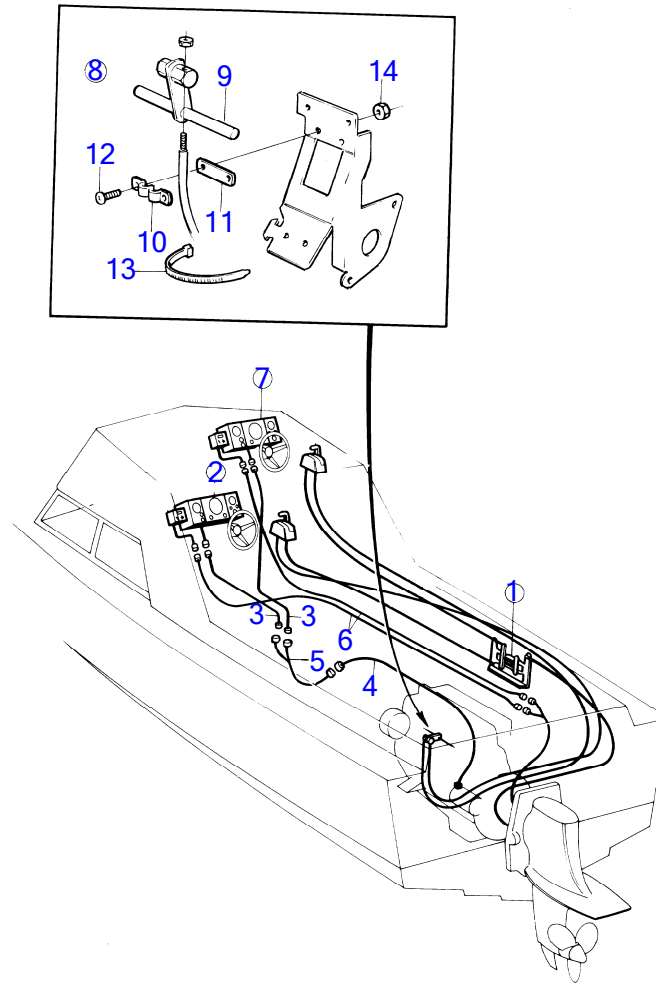

7744630-90-18643B

6082
www.dbmoteurs.fr

Upd:2014-09-24

AQ125B

VOLVO
PENTA

6017

AQ125B

RÉF	No Pièce	QTÉ	DÉSIGNATION	Voir	NOTES
1	(851350)	1	Plan de centrage		Référence hors de gamme
2	(853520)	1	·Élévateur électrique		Référence hors de gamme
3	(850375)	1	·Tableau de bord		Référence hors de gamme
			·	18641	
4	956568	4	·Vis à six pans creux		
5	(827267)	2	·Cuvette bille		Référence hors de gamme
6	(943793)	2	·Goupille tubulaire		Référence hors de gamme
7	(827268)	2	·Fil arrêt		Référence hors de gamme
8	(827544)	2	·Tige-poussoir		Référence hors de gamme
9	(963559)	2	·Vis à tête hexagonal		Référence hors de gamme
10	966170	2	·Contre-écrou		
11	(827264)	2	·Isolant		Référence hors de gamme
12	(827269)	2	·Joint		Référence hors de gamme
13	(827265)	2	·Bride		Référence hors de gamme
14	191844	12	·Vis à tête hexagonal		
15	950364	12	·Contre-écrou		
16	(827324)	2	·Plan de centrage		Référence hors de gamme
17	(943790)	24	·Vis		Référence hors de gamme
18	832598	2	·Anode de zinc		
19	(940171)	4	·Vis à tête hexagonal		Référence hors de gamme