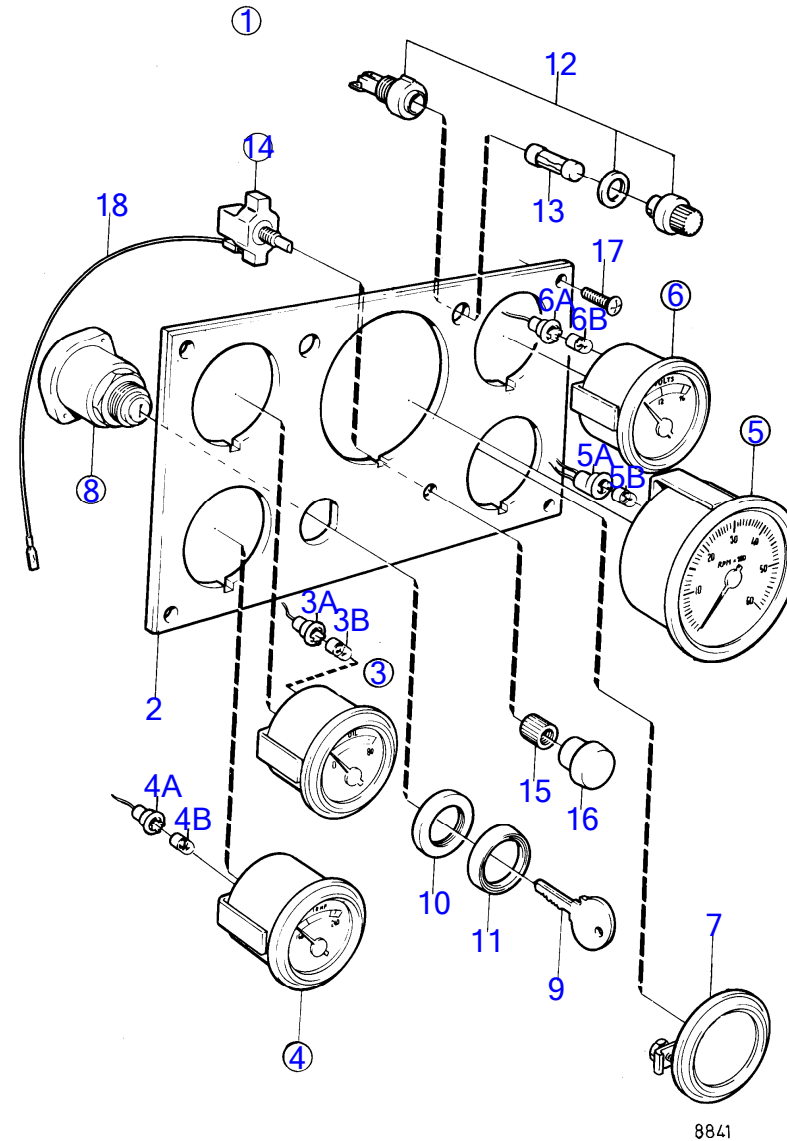

8841

RÉF	No Pièce	QTÉ	DÉSIGNATION	Voir	NOTES
1	(856674)	1	Tableau de bord		Référence hors de gamme
2	(856530)	1	· Tôle instrument		Bande decou couleur blanche., Référence hors de gamme
3	(835655)	1	· Tableau bord		Référence hors de gamme
3A	841954	1	· · Porte-lampe		
3B	(192451)	1	· · Ampoule		Référence hors de gamme
4	(856009)	1	· Thermometre		Référence hors de gamme
4A	(856096)	1	· · Porte-lampe		Référence hors de gamme
4B	942571	1	· · Ampoule		
5	841938	1	· Compte-tours		
5A	(841969)	1	· · Porte-lampe		Référence hors de gamme
5B	(192451)	1	· · Ampoule		Référence hors de gamme
6	835656	1	· Voltmetre		
6A	841954	1	· · Porte-lampe		
6B	(192451)	1	· · Ampoule		Référence hors de gamme
7	(856348)	1	· Gaine		Référence hors de gamme
8	856659	1	· Verrouillage de déma		
9	(3814511)	2	· · Clé		Indiquer le code de cle a la commande, Référence hors de gamme
			bulletin P-36-4-1	P-36-4-1-EN	Numéros de référence annulés pour les clés
10		1	ecrou		
11		1	· ecrou avant		
12	841073	2	· Porte-fusible		
13	841518	2	· Fusible		
14	(875819)	1	· Rupteur		Référence hors de gamme
15	843002	1	· · Écrou		
16	837726	1	· · Bouton		
17	944540	4	· Vis		
18		X	· cables et cosses		Voir groupe 3