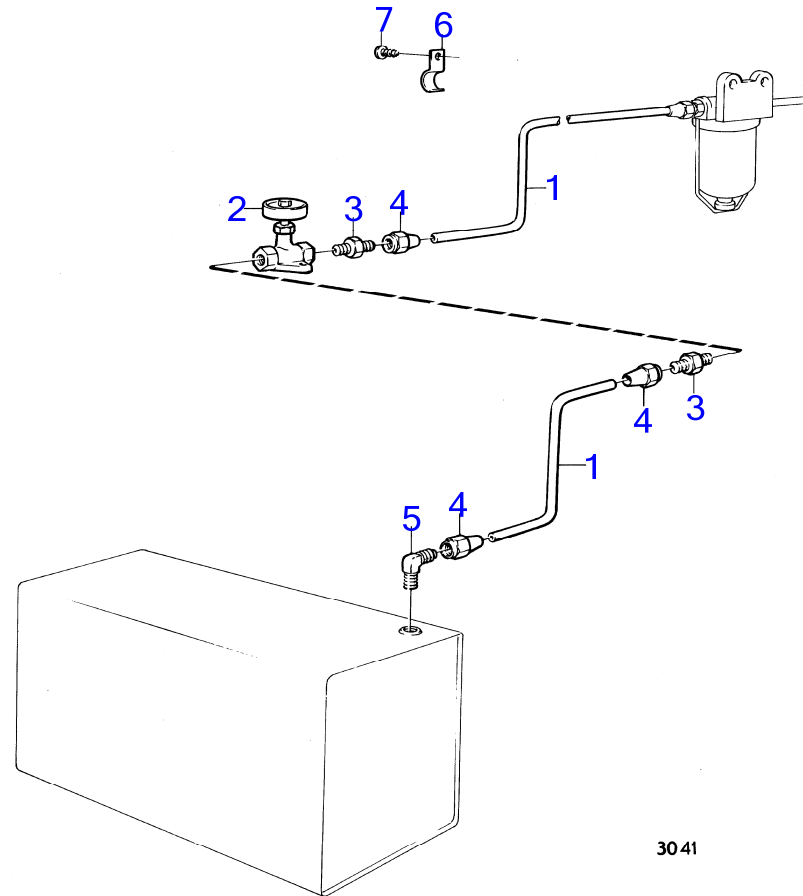

3041

AQ125B

RÉF	No Pièce	QTÉ	DÉSIGNATION	Voir	NOTES
1	954305	X	Tuyau bulletin P-23-4-3	P-23-4-3-EN	Conduite de carburant 5/16
2	824599	1	Grue		
3	954336	2	Raccord		
4	954322	3	Écrou accouplement		
5	(954343)	1	Raccord coudé		Référence hors de gamme
6	951189	X	Collier serrage		
7	955139	X	Vis empreinte crucif