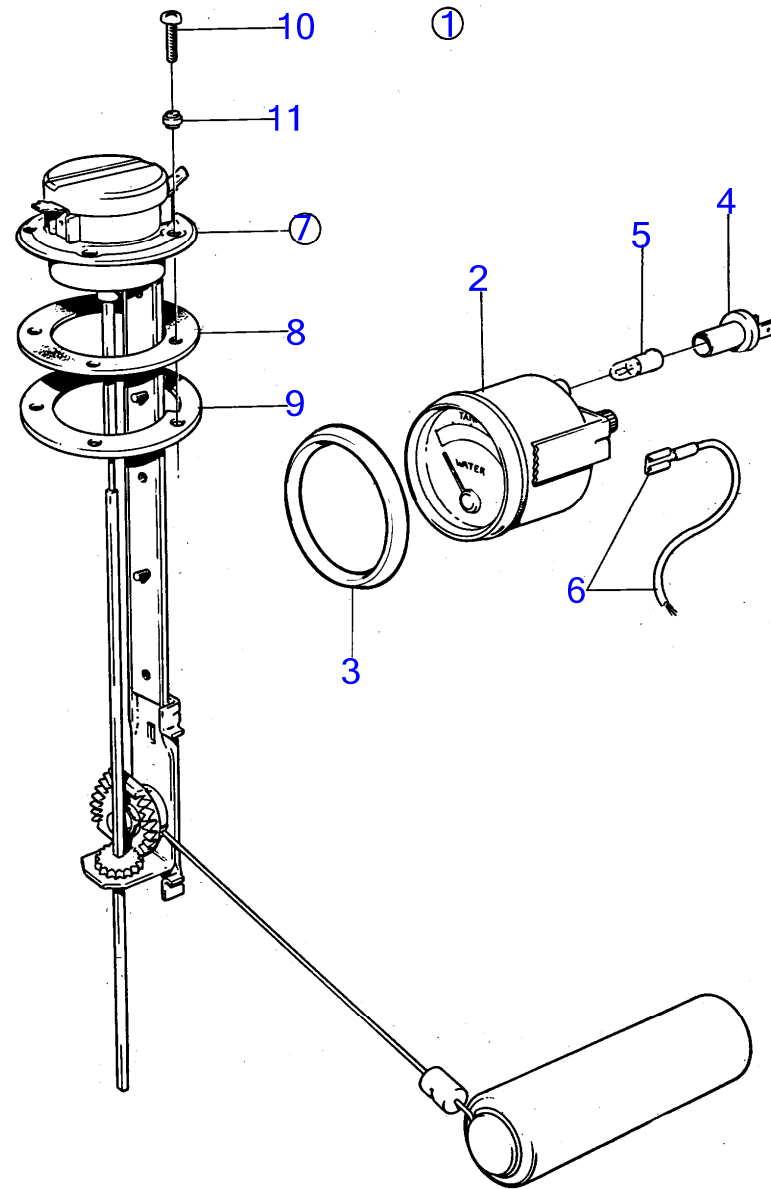

AQ125B

RÉF	No Pièce	QTÉ	DÉSIGNATION	NOTES
1		1		24V
2	828636	1	· Jauge de réservoir	*
3	828542	1	· Bague frontale	Remp. par 858643
	858643	1	· Bague frontale	
4	808175	1	· Porte-lampe	
5	182059	1	· Ampoule	
6		X	· cables et cosses	Voir groupe 3
7	834389	1	· Sonde de réservoir	
8	89865	1	· Joint	
9	834480	1	· Bride	
10	956078	4	· Vis empreinte crucif	L=16mm
	956081	1	· Vis empreinte crucif	L=25mm
11	834481	5	· Joint