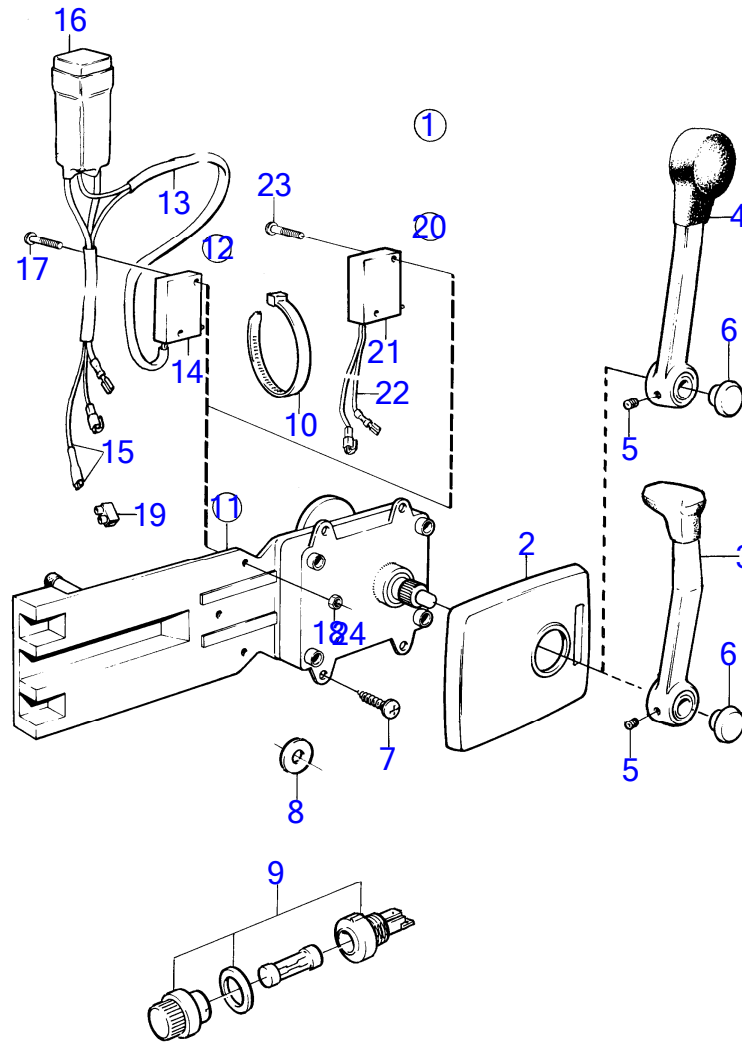

8886

AQ125B

RÉF	No Pièce	QTÉ	DÉSIGNATION	Voir	NOTES
1	1140092	1	Kit montage		
2	853713	1	· Gaine extérieure		
			bulletin P-44-5-22	P-44-5-22-EN	Lancement d'une nouvelle commande pour voilier
3	839520	1	· Levier		
5	839693	1	Vis verrouillage		
7	961330	4	· Vis empreinte crucif		
8	1140094	1	· Rondelle		
11	1140095	1	Mécanisme de command		
			.		
12	855352	1	Contact posit.neutre		
			bulletin P-44-5-22	P-44-5-22-EN	Lancement d'une nouvelle commande pour voilier
13	(839619)	1	· Kit cables		Référence hors de gamme
14	850200	1	· Interrupteur à bascu		
15		X	· cables et cosses		Voir groupe 3
16	876037	1	· Kit de relais		
17	946177	2	· Vis empreinte crucif		
18	947536	2	· Écrou hexagonal		
19		1	· Accouplement		
20	828414	1	Contact posit.neutre		Poste de commande 1.
	828378	1	Contact		Poste de commande 2.
21	850200	1	· Interrupteur à bascu		
22		X	· cables et cosses		Voir groupe 3
23	946177	2	· Vis empreinte crucif		
24	947536	2	· Écrou hexagonal