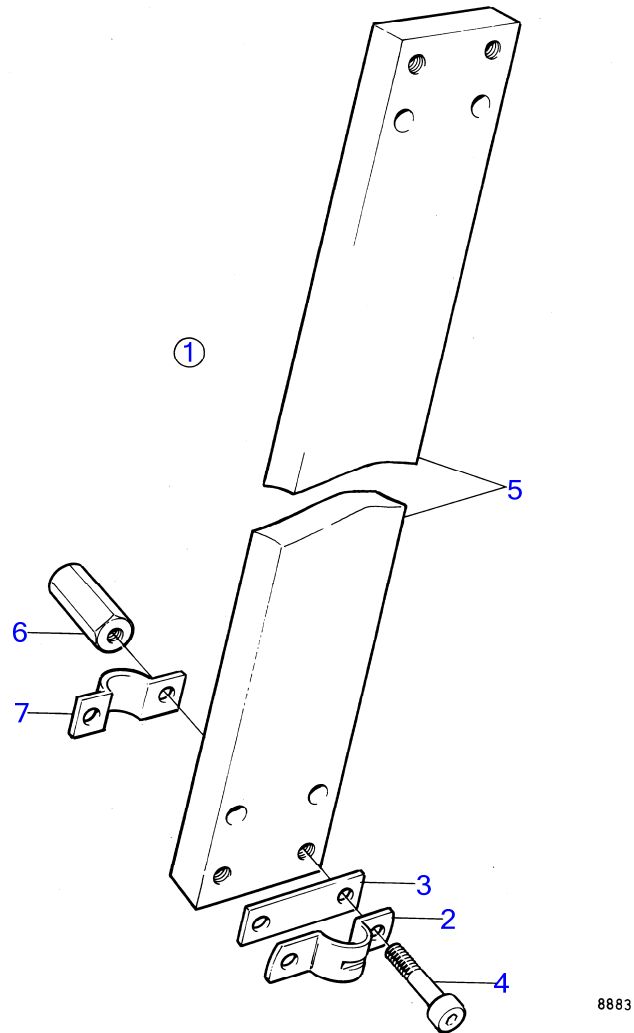

AQ125B

RÉF	No Pièce	QTÉ	DÉSIGNATION	NOTES
1	(1140081)	1	Tôle	Référence hors de gamme
2	21471054	1	· Console	
3	819068	2	· Rondelle	
4	963676	4	· Vis à six pans creux	
5	1140082	1	· Console	
6	1140083	1	· Raccord	
7	6853782	1	· Verrou cable	