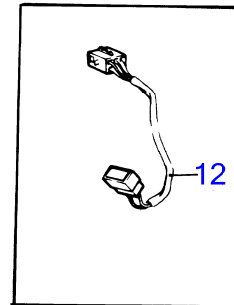

9631

AQ125B

RÉF	No Pièce	QTÉ	DÉSIGNATION	NOTES
1	(853067)	1	Tableau de bord	Référence hors de gamme
2	828731	1	· Instrument d'indicat	
3	853866	1	· Tableau de commande	(828739)
4	876040	1	· Kit de relais	
5	828584	1	· Interrupteur à bascu	
6	828586	1	· Écrou	
7	828743	1	· Écrou borgne	
8	828742	1	· Rupteur	
9	828740	2	· Rondelle entretoise	
10	828647	4	· Vis	
11		X	· cables et cosses	Voir groupe 3
12	853052	X	Cable de rallonge	L=3000mm
13	(1140137)	X	Cable commande	Référence hors de gamme