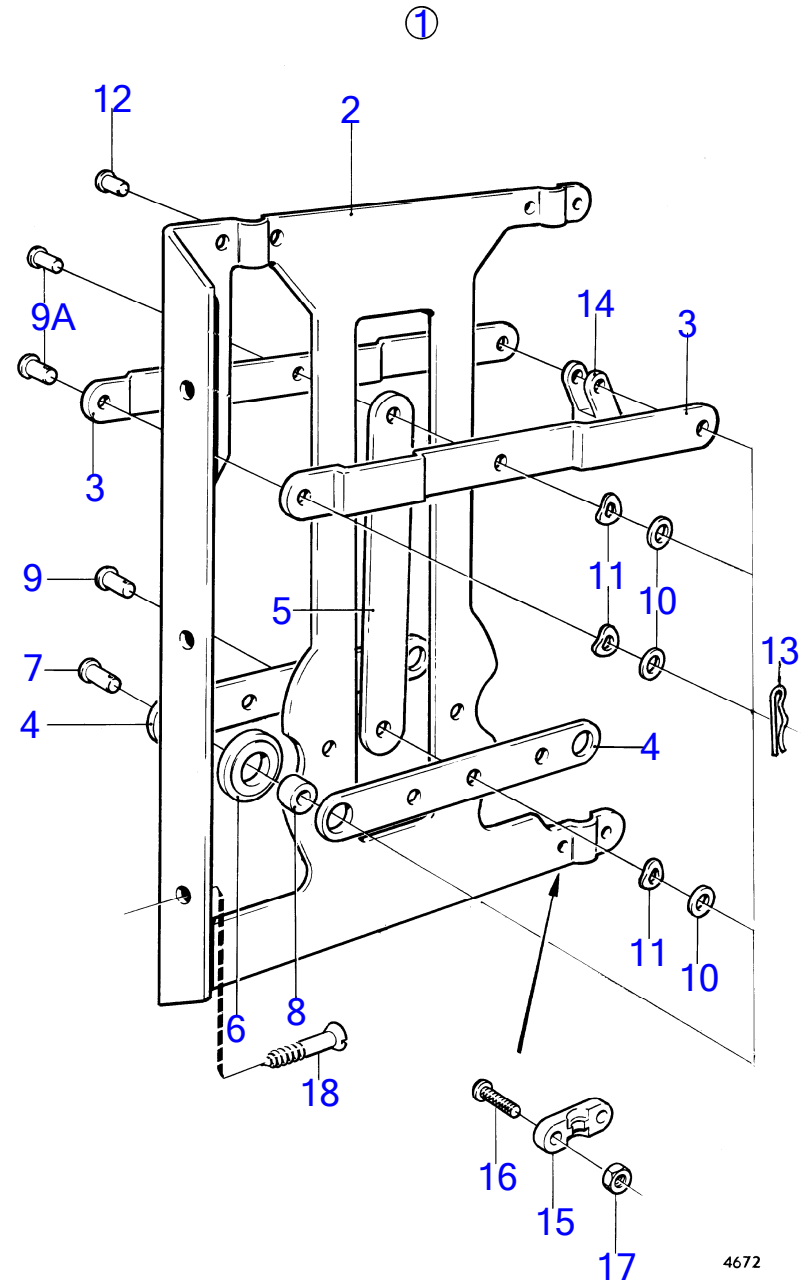

4672

AQ125B

RÉF	No Pièce	QTÉ	DÉSIGNATION	NOTES
1	828164	1	Plaque de connexion	
2		1	· boîtier	
3		2	· lever	
4		2	· lever	
5		1	· lever	
6	828180	2	· Galet	
7	828183	2	· Goupille fendue	
8	828178	2	· Bague	
9	(850358)	1	· Boulon à trou goupil	L=9mm, Référence hors de gamme
9A	(828177)	2	· Boulon à trou goupil	L=12mm, Référence hors de gamme
10	940191	3	· Rondelle	
11	(61544)	3	· Rondelle élastique	Référence hors de gamme
12	828182	1	· Boulon à trou goupil	
13	664822	6	· Goupille fendue	(907824)
14	850452	3	· Fourche	
15	850361	3	· Support câbles	
16	956078	6	· Vis empreinte crucif	
17	955780	6	· Écrou hexagonal	
18	(905448)	3	· Vis	Référence hors de gamme, Anc. mod. (905447)