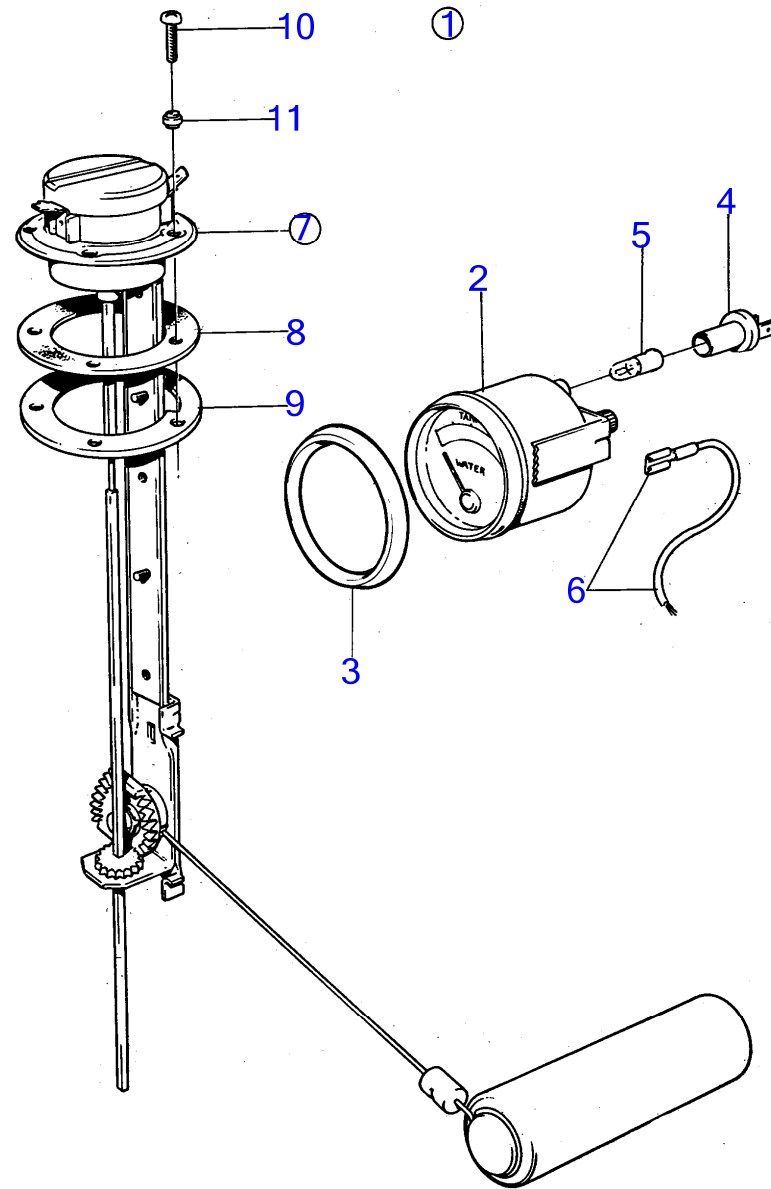

AQ125B

RÉF	No Pièce	QTÉ	DÉSIGNATION	NOTES
1		1		24V
2	828633	1	· Jauge de réservoir	*
3	828542	1	· Bague frontale	Remp. par 858643
	858643	1	· Bague frontale	
4	808175	1	· Porte-lampe	
5	182059	1	· Ampoule	
6		X	· cables et cosses	Voir groupe 3
7	837999	1	· Palpeut	
8	89865	1	· Joint	
9	834480	1	· Bride	
10	956078	4	· Vis empreinte crucif	L=16mm
	956081	1	· Vis empreinte crucif	L=25mm
11	834481	5	· Joint