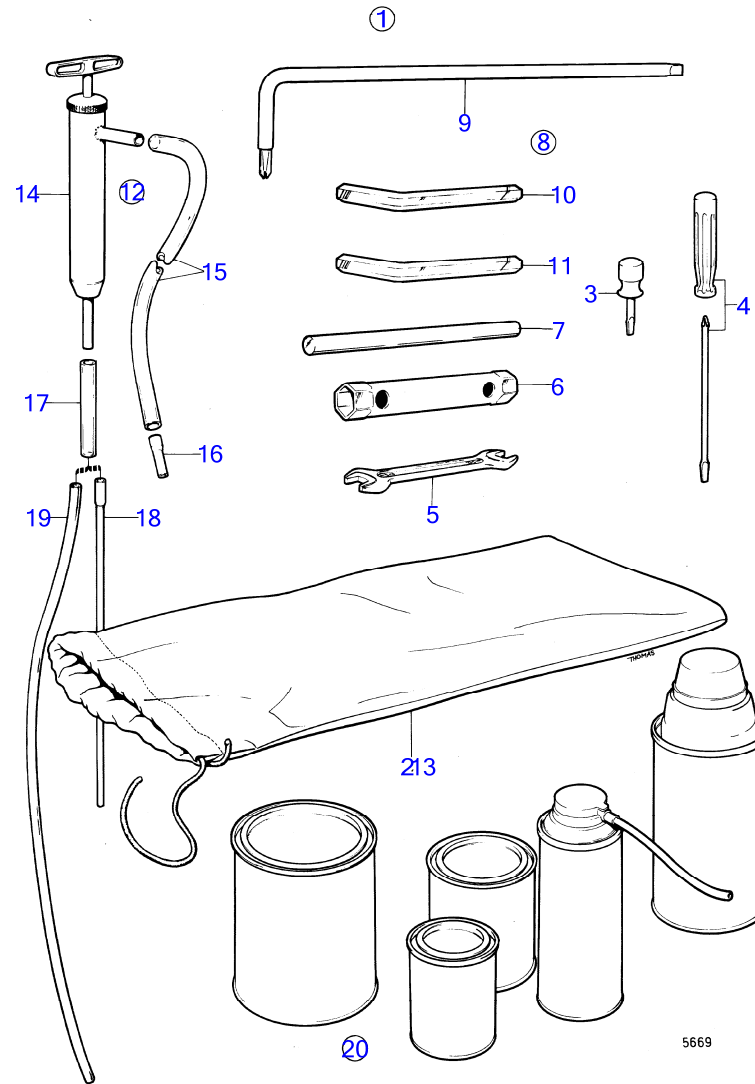

AQ125B

RÉF	No Pièce	QTÉ	DÉSIGNATION	Voir	NOTES
1	(844636)	1	Kit outils		Référence hors de gamme
2	844642	1	· Sacoche porte-outils		
3	(841044)	1	· Tournevis		Référence hors de gamme
4	(963929)	1	· Tournevis combiné		Référence hors de gamme
5	(843929)	1	· Clé plate		8-10mm, Référence hors de gamme
	(210056)	1	· Clé plate		11-12mm, Référence hors de gamme
	(841252)	1	· Clé plate		Référence hors de gamme, 13-16mm
	(962053)	1	· Clé plate		Référence hors de gamme, 13-17mm
	(962060)	1	· Clé plate		Référence hors de gamme, 14-17mm
	(962054)	1	· Clé plate		Référence hors de gamme, 19-22mm
6	884570	1	Clé à bougie		Remp. par 855854
	(855854)	1	Clé à bougie		Référence hors de gamme
7	(1210305)	1	Levier		Référence hors de gamme
8	841045	1	Kit outils		Transmission AQ
9	(834980)	1	· Tournevis		Référence hors de gamme
10	914675	1	· Clé hexagonale mate		11/4"
	914677	1	· Clé hexagonale mate		3/8"
11	(851462)	2	Extracteur		Référence hors de gamme, Transmission AQ
12	875117	1	Pompe vidange huile		
13	844642	1	· Sacoche porte-outils		
14		1	· pompe de vidange d'huile		
15	806282	1	· Tube plastique		L=1000mm
16	(841046)	1	· Durit caoutchouc		Référence hors de gamme
17	941405	X	· Flexible		L=100mm
18	835964	1	· Tube de vidange d'hu		L=711mm
19	(841527)	X	· Tube de vidange d'hu		Référence hors de gamme, L=1000mm
20			produits chimiques	18656