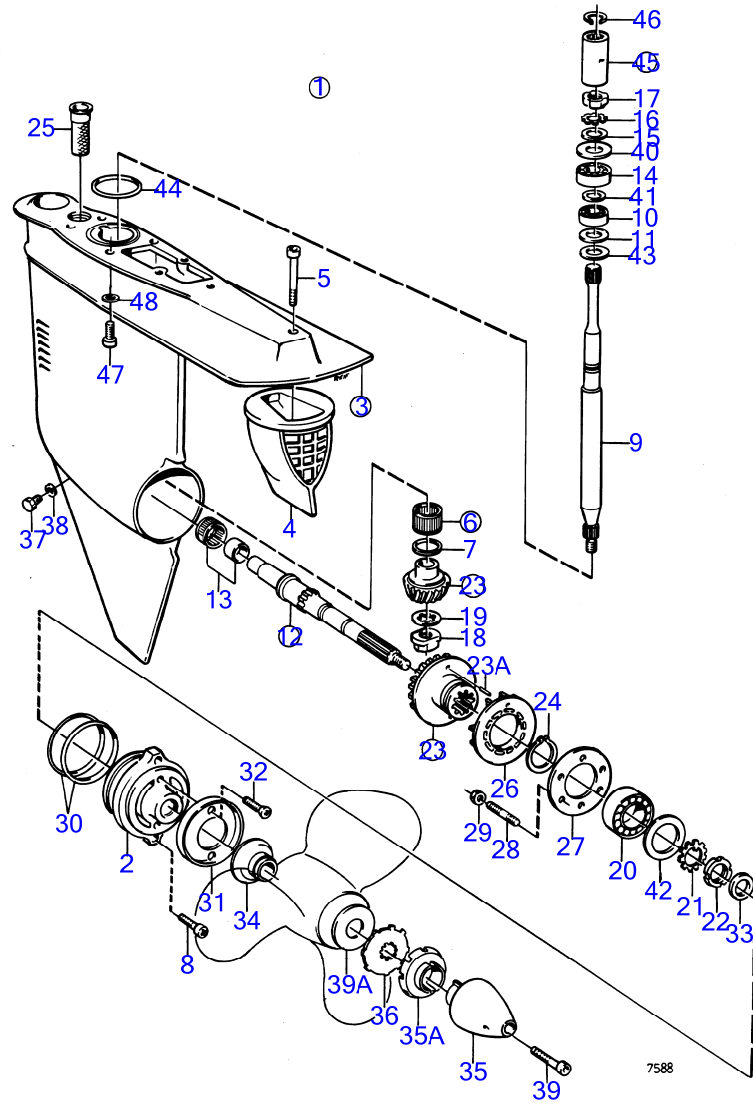

RÉF	No Pièce	QTÉ	DÉSIGNATION	NOTES
1	850788	1	Rapport inférieur	Inclus dans transmission AQ 850831., Remplace par 853424., Rapport 2,15:1
2	832722	1	· Ensemble tournant	
3	876109	1	· Carter boîte vitesse	(875433)
4	832580	1	· · Sortie d'échappement	Remplace par 1 sortie d'échappement 853431 + 1 vis 959447.
5	959450	1	· · Vis à six pans creux	
6	183497	1	· · Roulement aiguilles	
7		1	· · · rondelle	
8	941812	2	· · Vis à six pans creux	
9	832555	1	· Arbre intermédiaire	
10	183374	1	· Roulement billes	
11	941832	X	· Cale réglage	E=0,05mm
	941833	X	· Cale réglage	E=0,20mm
12	875440	1	· Arbre hélice	
13	183390	1	· · Douille à aiguilles	
14	11072	1	· Roulement à rouleaux	
15	897387	1	· Bague serrage	
16	907023	1	· Rondelle verrouillag	
17	906633	1	· Écrou rond	
18	814164	1	· Écrou	
19	814165	1	· Rondelle	
20	181366	1	· Roulement billes	
21	907025	1	· Rondelle verrouillag	
22	906635	1	· Écrou rond	
23	(832632)	1	· Jeu pignons	Référence hors de gamme, Rapport 2,15:1
23A	948407	X	· · Goupille tubulaire	
24	914474	1	· Circlip	
25	832725	1	· Bague butée	
26			·	
28	953449	6	· Goujon	
29	955825	6	· Écrou hexagonal	
30	925261	2	· Joint torique	
31	875805	1	· Kit bague de zinc	(832524)
32	940203	2	· · Vis	
33	897426	2	· Bague étanchéité	
34	839534	1	· Coupe-filin	
35		1	· cone d'helice	Remplace par 850785 851261.
	850785	1	· Cone d'hélice	Remp. par 854045
	854045	1	· Cone d'hélice	
35A	851261	1	· Rondelle entretoise	Pour les helices avec moyeu court, PZ 28015547-
37	839354	1	· Tampon	PZ2785180-
38	955974	1	· Joint torique	PZ2785180-
39	850889	1	· Vis	
39A	850888	1	· Rondelle plastique	
40	944522	X	· Cale réglage	E=0,05mm
	42981	X	· Cale réglage	E=0,10mm
	42980	X	· Cale réglage	E=0,35mm