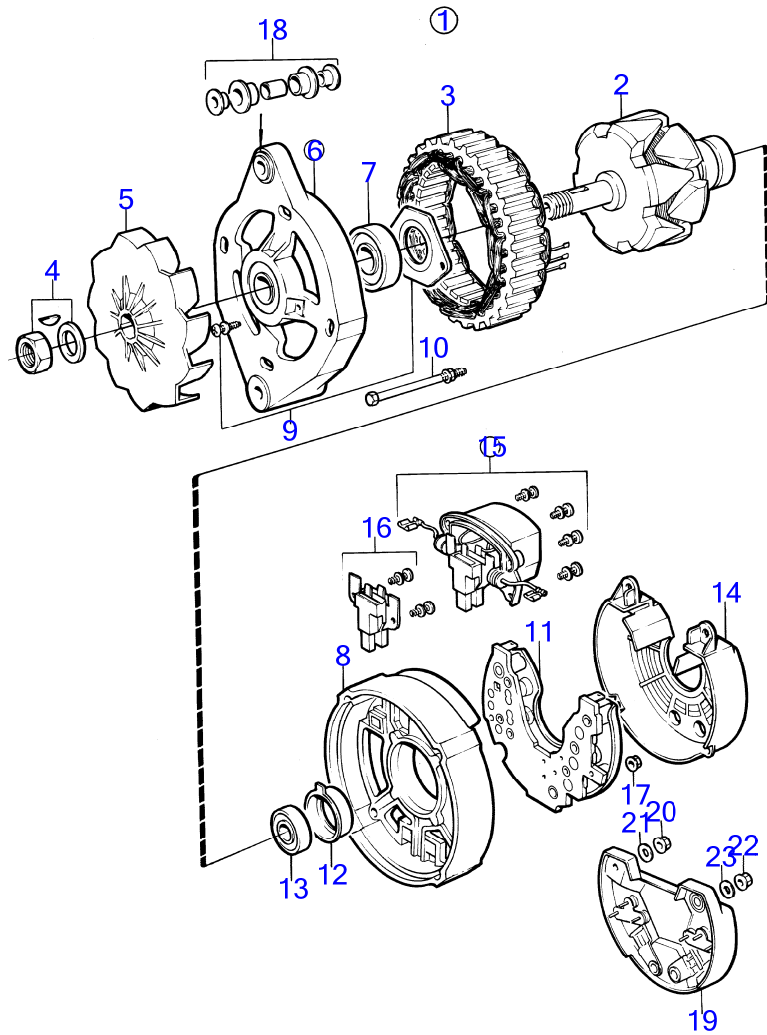

AQ125B

RÉF	No Pièce	QTÉ	DÉSIGNATION	Voir	NOTES
1	841762	1	Alternateur		14V 50A,rempl. par 858839
	858839	1	Alternateur	18610	
				18610	
2	(48326)	1	Cale réglage		Référence hors de gamme
3	841811	1	Poulie		
4	841821	1	Courroie trapézoïdal		
5	(841966)	1	Support alternateur		Référence hors de gamme
6	955315	3	Vis à tête hexagonal		
7	941908	3	Rondelle élastique		
8	955700	1	Vis à tête hexagonal		
9	950375	1	Contre-écrou		
10	855669	1	Bride serrage		(841899)
11	955315	1	Vis à tête hexagonal		
12	941908	1	Rondelle élastique		
13	466735	1	Oeillet de tension		
14	955298	1	Vis à tête hexagonal		
15	941907	1	Rondelle élastique		