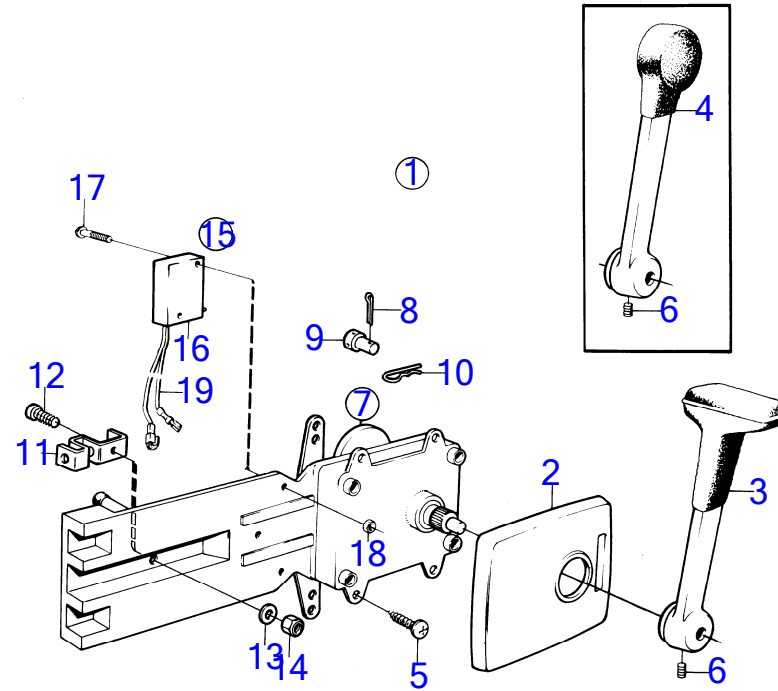

9584

AQ125B

RÉF	No Pièce	QTÉ	DÉSIGNATION	Voir	NOTES
1	851605	1	Kit montage		Pour voilier.
2	1140048	1	· Gaine extérieure		
4	839521	1	· Levier		Pour voilier.
5	955142	4	· Vis empreinte crucif		
6	839693	1	· Vis verrouillage		
7	851601	1	· Commande		
8	17253	2	· Goupille fendue		
9	839638	2	· Dé		
10	852924	1	· Clip		
11	853423	1	· Retenue		
12	839664	1	· Vis		
13	940275	1	· Rondelle		
14	946435	1	· Contre-écrou		
15	855352	1	Contact posit.neutre bulletin P-44-5-22	P-44-5-22-EN	Lancement d'une nouvelle commande pour voilier
16	850200	1	· Interrupteur à bascu		
17	946177	2	· Vis empreinte crucif		
18	947536	2	· Écrou hexagonal		
19		X	· cables et cosses		Voir groupe 3