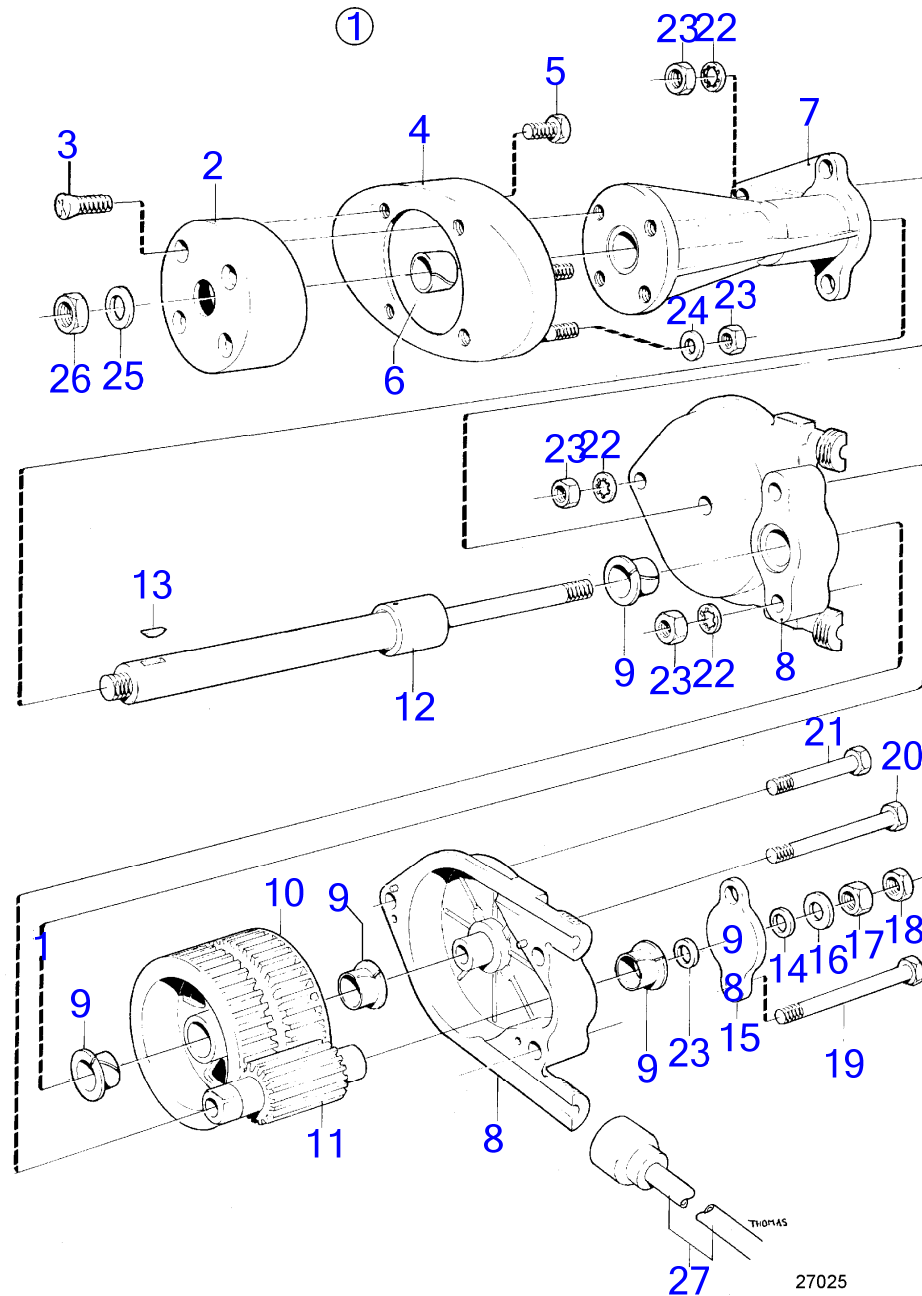

AQ125B

RÉF	No Pièce	QTÉ	DÉSIGNATION	NOTES
1	850809	1	Tête de commande	
2		1	· plaque de montage	
3	(941462)	4	· Vis	Référence hors de gamme
4		1	· bracket	
5	(955655)	4	· Vis à tête hexagonal	Référence hors de gamme
6	(839724)	1	· Bague	Référence hors de gamme
7		1	· bracket	
8		2	· boitier	
9	(828155)	4	· Bague	Référence hors de gamme
10		1	· pignon	
11		1	· pignon	
12		1	· arbre	
13	835059	1	· Clé	
14	(839725)	2	· Rondelle glissement	Référence hors de gamme
15		1	· thrust plate	
16	940097	1	· Rondelle	
17	(955848)	1	· Écrou hexagonal	Référence hors de gamme
18	(955858)	1	· Écrou	Référence hors de gamme
19	(955670)	2	· Vis	Référence hors de gamme
20	(955668)	1	· Vis à tête hexagonal	Référence hors de gamme
21	(955665)	1	· Vis	Référence hors de gamme
22	(955949)	4	· Rondelle dentée	Référence hors de gamme
23	955847	8	· Écrou hexagonal	
24	955894	4	· Rondelle	
25	960145	1	· Rondelle	
26	940154	1	· Écrou hexagonal	
27	(839727)	1	· Tube plastique	Référence hors de gamme