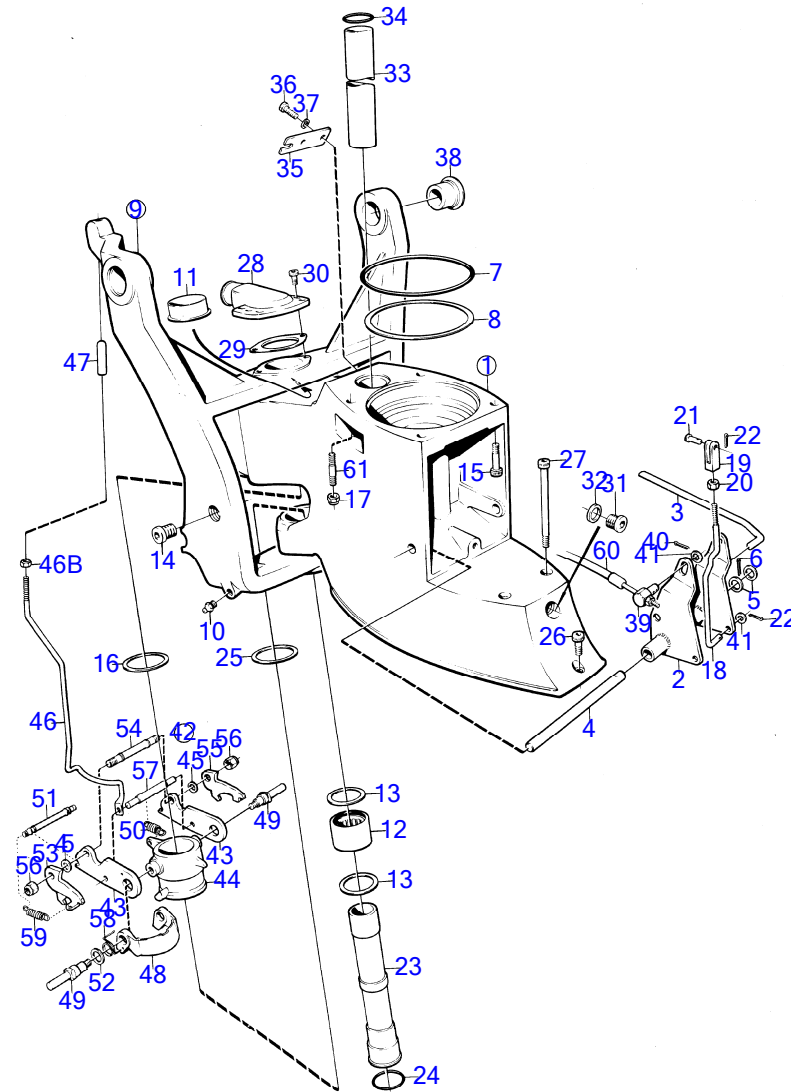

5972

RÉF	No Pièce	QTÉ	DÉSIGNATION	Voir	NOTES
1	832682	1	Boitier intermediair		Blanc, Remp. par 854027
	854027	1	Boitier intermediair		Gris
2	897829	1	· Étrier de changement		
3	814397	1	· Tige d'accouplement		
4	897447	1	· Arbre		
5	897511	2	· Rondelle		
6	17253	1	· Goupille fendue		
7	925259	1	Joint torique		
8	943866	X	Cale réglage		E=0,1mm
	943867	X	Cale réglage		E=0,2mm
	943868	X	Cale réglage		E=0,4mm
9	875365	1	Fourche		
10	940194	1	· Graisseur		
11	814388	1	· Bague		
12	183391	1	· Roulements à aiguill		
13	181620	2	· Bague étanchéité		
14	832552	2	· Tampon		Anc. mod.
15	941807	2	Vis à six pans creux		
16	814390	2	Rondelle plastique		
17	941885	2	Contre-écrou		
18	897448	1	Tige réglage		
19	813954	1	Fourche		
20	940190	1	Écrou hexagonal		
21	192662	1	Goupille fendue		
22	17253	2	Goupille fendue		
23	814386	1	Fusée de direction		
24	941820	1	Joint torique		
25	897696	1	Rondelle		
26	941809	1	Vis à six pans creux		
27	941808	2	Vis à six pans creux		
28	851766	1	Raccord flexible		(832846) voir groupe 4A
29	814356	1	Étanchéité		
30	941813	2	Vis à six pans creux		
31	814179	1	Tampon		Anc. mod.
32	897682	1	Joint		Anc. mod.
33	897644	1	Tuyau		
34	125017	2	Joint torique		
35	(897457)	1	Support câbles		Référence hors de gamme
36	940168	2	Vis à tête hexagonal		
37	940191	2	Rondelle		
38	876278	2	Jeu de bagues		
39	804312	1	Dé		
40	907834	1	Goupille fendue		(17276)
41	940191	2	Rondelle		
42	814434	1	Butée d'inversion		
43	814391	2	· Loquet