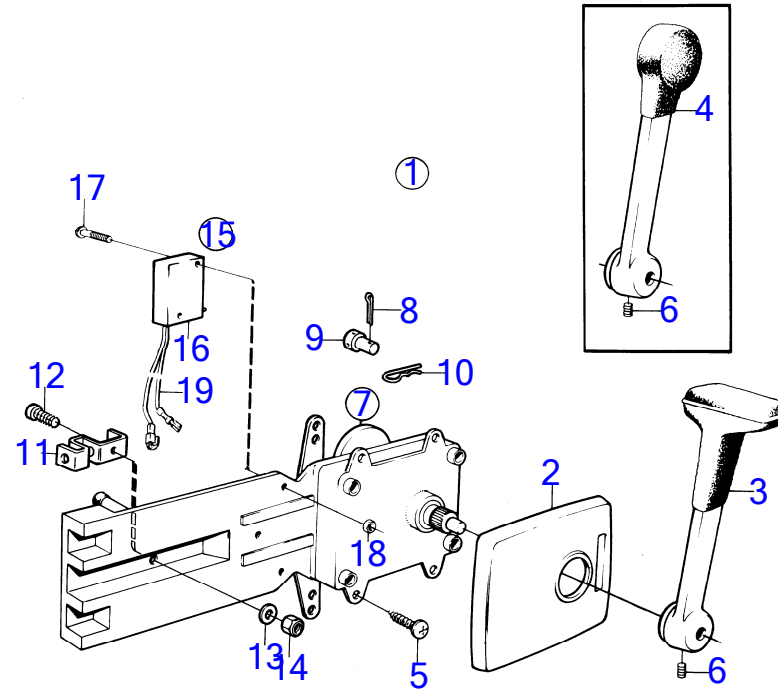

9584

AQ125B

RÉF	No Pièce	QTÉ	DÉSIGNATION	Voir	NOTES
1	851604	1	Kit montage		
2	1140048	1	· Gaine extérieure		
3	839520	1	· Levier		
5	955142	4	· Vis empreinte crucif		
6	839693	1	· Vis verrouillage		
7	851601	1	· Commande		
8	17253	2	· Goupille fendue		
9	839638	2	· Dé		
10	852924	1	· Clip		
11	853423	1	· Retenue		
12	839664	1	· Vis		
13	940275	1	· Rondelle		
14	946435	1	· Contre-écrou		
15	855352	1	Contact posit.neutre bulletin P-44-5-22	P-44-5-22-EN	Lancement d'une nouvelle commande pour voilier
16	850200	1	· Interrupteur à bascu		
17	946177	2	· Vis empreinte crucif		
18	947536	2	· Écrou hexagonal		
19		X	· cables et cosses		Voir groupe 3