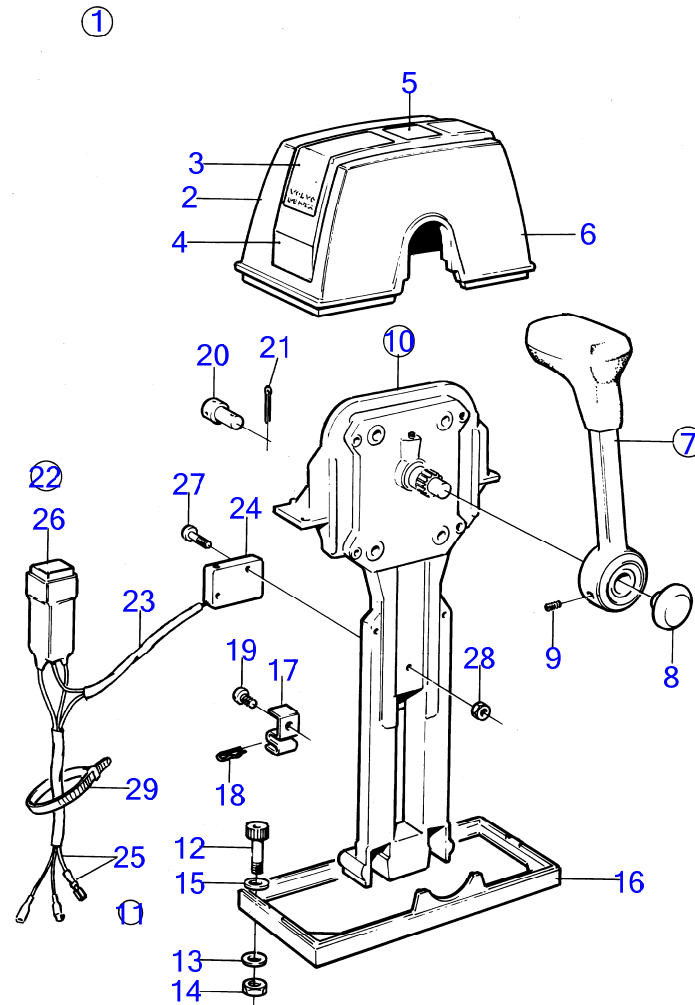

8949

AQ125B

RÉF	No Pièce	QTÉ	DÉSIGNATION	Voir	NOTES
1	853168	1	Kit montage		Simple
2		1	·		
3	851896	2	·· Autocollant		
4	(851892)	1	·· Traverse		Référence hors de gamme
5	(851898)	1	·· Autocollant		Référence hors de gamme
6		1	··		
7	852347	1	· Levier		
			··	18669	
			··	18671	
8	853004	1	· Bouton-poussoir		
9	963678	1	·· Vis à six pans creux		
10	851600	1	· Commande		
			··	18673	
11		1	· Kit vis		
12	947671	4	·· Vis à six pans creux		
13	960138	4	·· Rondelle		
14	955780	4	·· Écrou hexagonal		
15	940090	4	·· Rondelle		
16	839474	1	· Tôle		
17	853423	1	· Retenue		
18	852924	1	· Clip		
19	839664	1	· Vis		
20	839638	1	· Dé		
21	17253	1	· Goupille fendue		
22	855352	1	· Contact posit.neutre bulletin P-44-5-22	P-44-5-22-EN	Lancement d'une nouvelle commande pour voilier
23	(839619)	1	· Kit cables		Référence hors de gamme
24	850200	1	·· Interrupteur à bascu		
25		X	·· cables et cosses		
26	876037	1	· Kit de relais		(1501832)
27	946177	2	· Vis empreinte crucif		
28	947536	2	· Écrou hexagonal		
29	948210	X	· Serre-câble