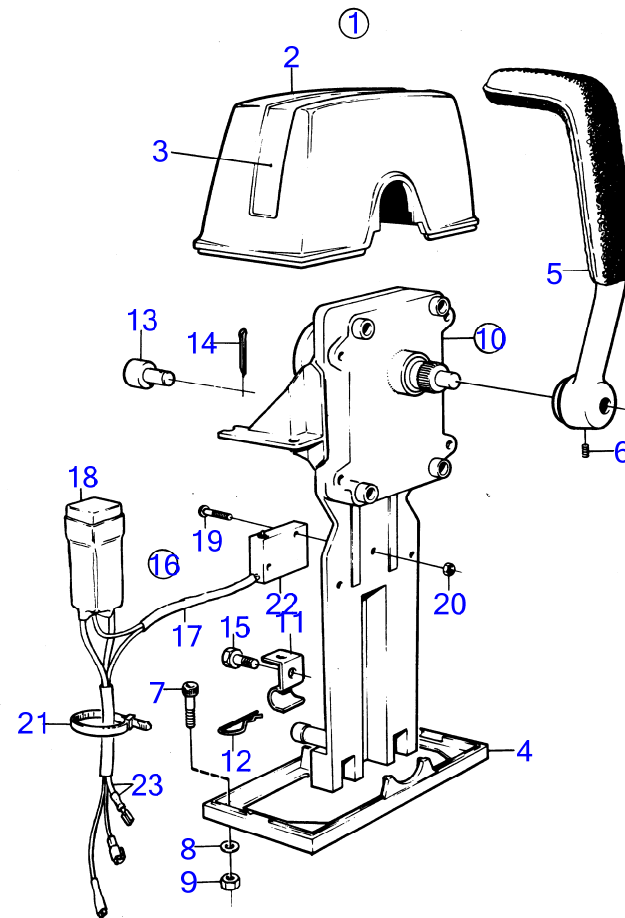

7469

AQ125B

RÉF	No Pièce	QTÉ	DÉSIGNATION	Voir	NOTES
1	851603	1	Kit montage		Double
2	839477	1	· Gaine extérieure		
3		1	· autocollant		
4	839479	1	· Tôle		
5	839475	2	· Levier		
6	839693	2	· Vis verrouillage		
7	947671	4	· Vis à six pans creux		
8	960138	4	· Rondelle		
9	955780	4	· Écrou hexagonal		
10	851600	2	Commande		
11	853423	2	· Retenue		
12	852924	2	· Clip		
13	839638	2	· Dé		
14	17253	2	· Goupille fendue		
15	839664	2	Vis		
16	855352	2	Contact posit.neutre bulletin P-44-5-22	P-44-5-22-EN	Lancement d'une nouvelle commande pour voilier Référence hors de gamme (1501832)
17	(839619)	2	· Kit cables		
18	876037	2	· Kit de relais		
19	946177	4	· Vis empreinte crucif		
20	947536	4	· Écrou hexagonal		
21	948210	X	· Serre-câble		
22	850200	2	· Interrupteur à bascu		
23		X	cables et cosses		Voir groupe 3