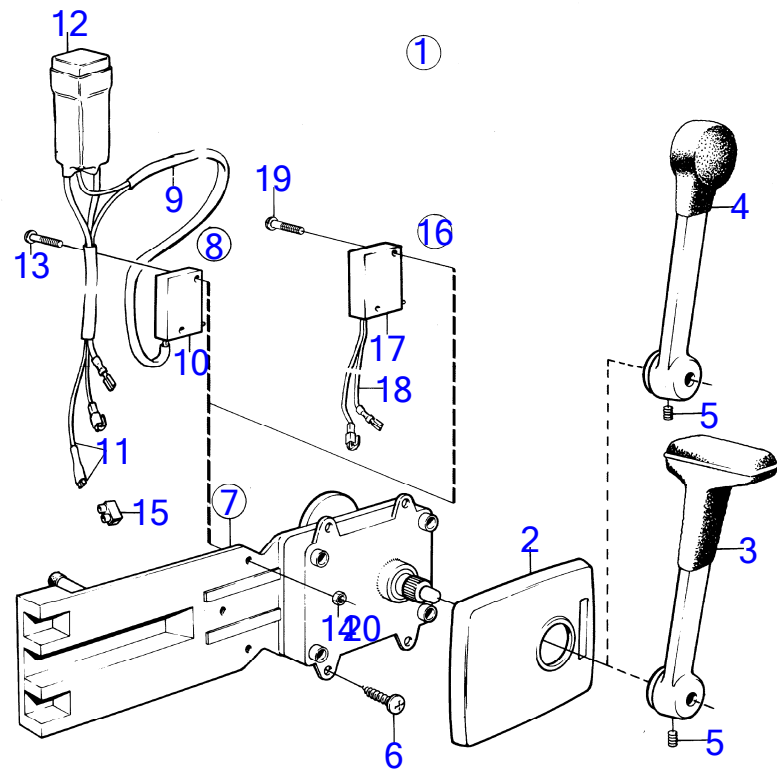

4806

AQ125B

RÉF	No Pièce	QTÉ	DÉSIGNATION	Voir	NOTES
1	839515	1	Kit montage		
2	1140048	1	· Gaine extérieure		(839518)
3	839520	1	· Levier		
5	(946786)	1	· Vis butée		M5, Référence hors de gamme
	839693	1	· Vis verrouillage		M8
6	955142	4	· Vis empreinte crucif		
7	839469	1	Commande		Montaget en tete remplace par 851600., Montage lateral remplace par 851601.
				18673	
8	855352	1	Contact posit.neutre		Poste de commande 1.
			bulletin P-44-5-22	P-44-5-22-EN	Lancement d'une nouvelle commande pour voilier
9	(839619)	1	· Kit cables		Référence hors de gamme
10	850200	1	· Interrupteur à bascu		
11		X	· cables et cosse de cable		Voir groupe 3
12	876037	1	· · · Kit de relais		(1501832)
13	946177	2	· · · Vis empreinte crucif		
14	947536	2	· · · Écrou hexagonal		
15		1	· · · Accouplement		
16	828414	1	Contact posit.neutre		Poste de commande 1.
	828378	1	Contact		Poste de commande 2.
17	850200	1	· Interrupteur à bascu		
18		X	· cables et cosse de cable		Voir groupe 3
19	946177	2	· · · Vis empreinte crucif		
20	947536	2	· · · Écrou hexagonal