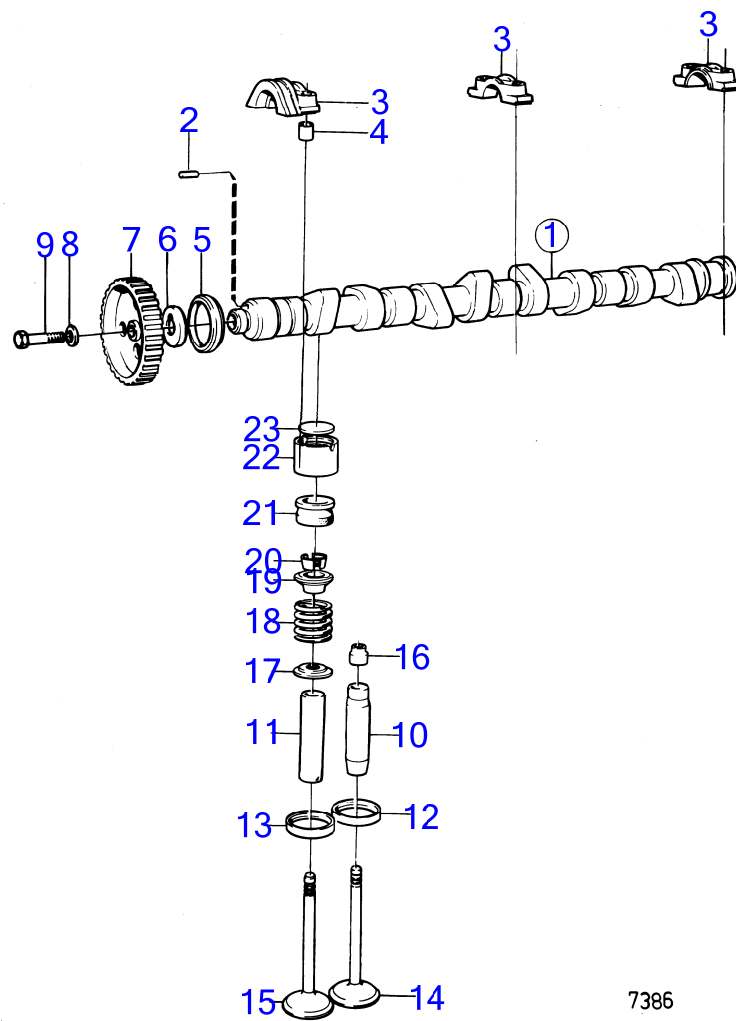

AQ125B

RÉF	No Pièce	QTÉ	DÉSIGNATION	Voir	NOTES
1	272122	4	Jeu pistons		Std
	272124	4	Jeu pistons		Rep. sup.0,30mm
	272125	4	Jeu pistons		Rep. sup.0,60mm
2	275369	4	· Jeu segments piston		Std D
	(275370)	4	· Jeu segments piston		Rep. sup.0,30mm, Référence hors de gamme
	(275371)	4	· Jeu segments piston		Rep. sup.0,60mm, Référence hors de gamme
3		4	· piston		
4	(1346382)	4	· Axe piston		Référence hors de gamme
5	(1346593)	8	· Circlip		Référence hors de gamme
6	1378797	4	· Bielle assemble		
7	(1346392)	4	· Bague		Référence hors de gamme
8	(1326296)	8	· Vis à embase		Référence hors de gamme
9	270136	1	Jeu coussinets biell		Std D
	270137	1	Jeu coussinets biell		Rep. inf. 0,25mm
	270138	1	Jeu coussinets biell		Rep. inf. 0,50mm
10	(1346013)	1	Vilebrequin		Référence hors de gamme
11	(271236)	1	Kit palier vilebrequ		Std D, Référence hors de gamme
	(271237)	1	Kit palier vilebrequ		Rep. inf. 0,25mm, Référence hors de gamme
	(271238)	1	Kit palier vilebrequ		Rep. inf. 0,50mm, Référence hors de gamme
12	270471	1	Kit rondelles butée		Std D
	(270472)	1	Kit rondelles butée		Rep. sup.0,10mm, Référence hors de gamme
		1	· rondelle butee, arriere		
		1	· rondelle butee, avant		
13	1276424	1	Bague étanchéité		
				18598	
14	1357620	1	Tôle		
15	1357621	1	Bague localisation		
16	855428	1	Roue	18598	
17	(855427)	1	Vis		Référence hors de gamme
18	(1336822)	1	Rondelle		Référence hors de gamme
19	855476	1	Amortisseur vibratio		
20	1378492	1	Joint		(463829)
21	463263	1	Bride étanchéité		
22	946544	6	Vis à embase		
23	430118	1	Bague étanchéité		
24	11009	1	Roulement billes		
25	191848	1	Circlip		
26	(1336119)	1	Volant moteur		Référence hors de gamme
27	1326333	1	· Couronne		
28	950543	3	· Goupille cylindrique		
29	(1332078)	2	· Goupille cannelée		Référence hors de gamme
30	946379	8	Vis à tête hexagonal		
31	855389	1	Amortisseur		
32	941907	6	Rondelle élastique		
33	955295	6	Vis à tête hexagonal		

7744630-21-18596

9559
www.dbmoteurs.fr

Upd:2014-09-24

AQ125B

7386