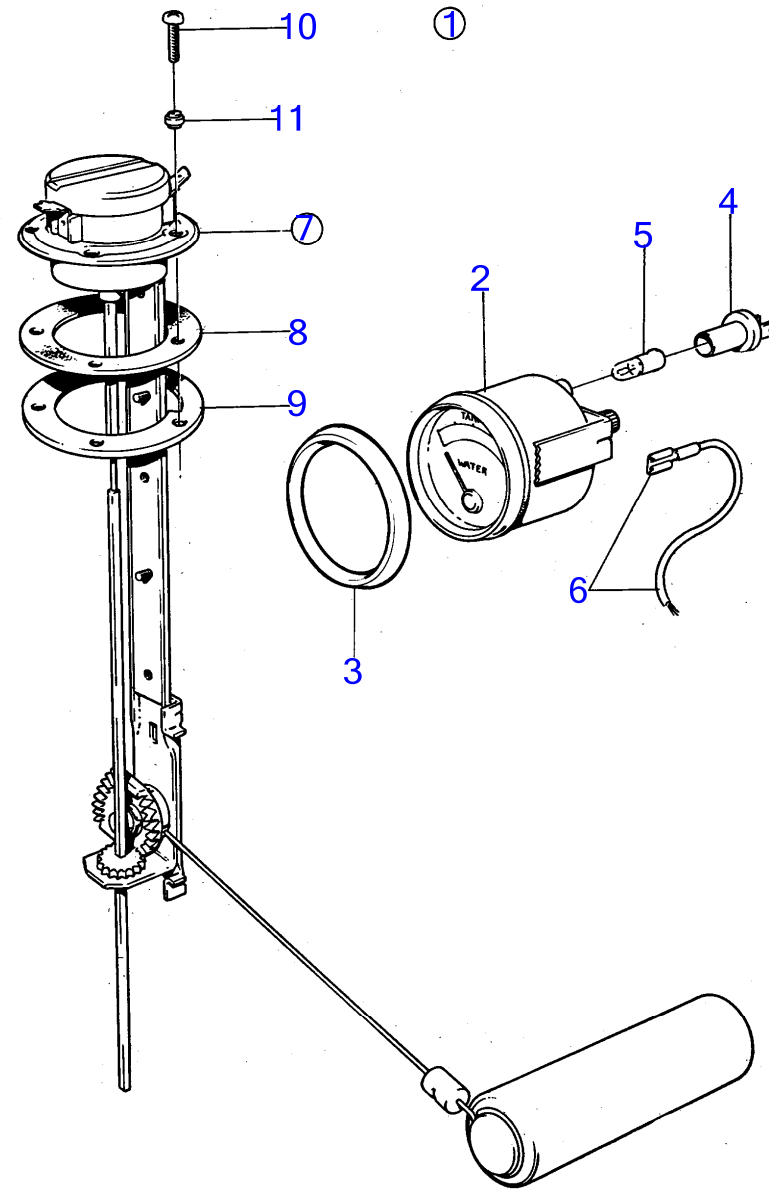

AQ125B

RÉF	No Pièce	QTÉ	DÉSIGNATION	NOTES
1	828714	1	Jeu gauge carburant	Bande decor couleur or., 12V, remp. par 858879
2	828632	1	· Jauge de carburant	*
3	828542	1	· Bague frontale	Remp. par 858643
	858643	1	· Bague frontale	
4	808175	1	· Porte-lampe	
5	19923	1	· Ampoule	
6		X	· cables et cosses	Voir groupe 3
7	837999	1	· Palpeut	
8	89865	1	· Joint	
9	834480	1	· Bride	
10	956078	4	· Vis empreinte crucif	L=16mm
	956081	1	· Vis empreinte crucif	L=25mm
11	834481	5	· Joint