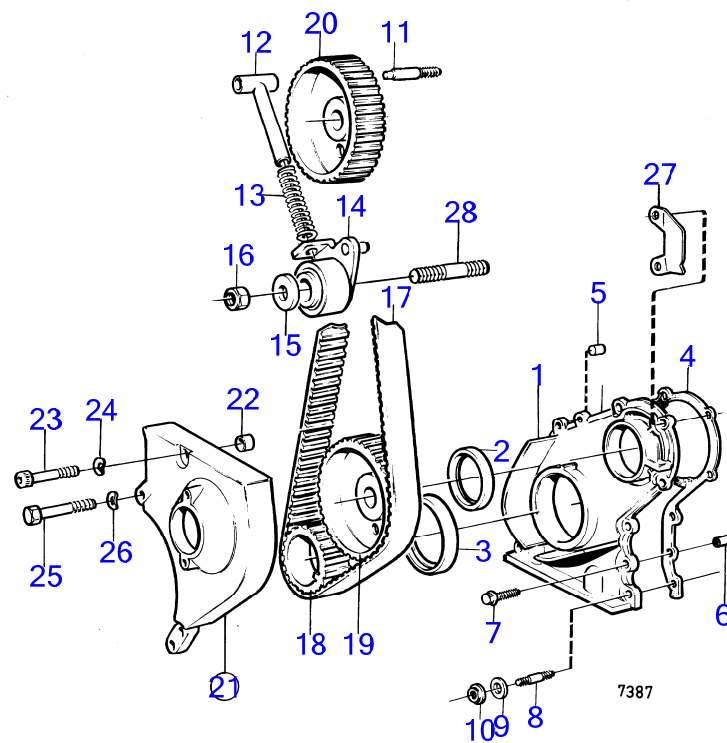

7744630-21-18597

7386
www.dbmoteurs.fr

Upd:2014-09-24

AQ125B

VOLVO
PENTA

AQ125B

RÉF	No Pièce	QTÉ	DÉSIGNATION	Voir	NOTES
	(463567)	X	Rondelle ajustée		E=4,35mm, Référence hors de gamme
	(463568)	X	Rondelle ajustée		E=4,40mm, Référence hors de gamme
	(463569)	X	Rondelle ajustée		E=4,45mm, Référence hors de gamme
	(463570)	X	Rondelle ajustée		E=4,50mm, Référence hors de gamme

AQ125B

RÉF	No Pièce	QTÉ	DÉSIGNATION	Voir	NOTES
1	1276155	1	Bride étanchéité		
2	1306333	1	Bague étanchéité		
				18595	
3	1276424	1	Bague étanchéité		
				18596	
4	1378493	1	Joint		(1276817)
5	950562	1	Goupille cylindrique		
6	(950565)	1	Goupille cylindrique		Référence hors de gamme
7	946544	6	Vis à embase		
8	(924056)	2	Goujon		Référence hors de gamme
9	955892	2	Rondelle		
10	945407	2	Écrou à bride		
11	463390	1	Goujon	18592	
12	463386	1	Guide ressort		
13	463389	1	Ressort		
14	831986	1	Galet tendeur		
15	463580	1	Rondelle		
16	955783	1	Écrou hexagonal		
17	463377	1	Courroie crantée		
18	855428	1	Roue	18596	
19	855473	1	Roue, roue		(831972)
				18595	
20	855473	1	Roue, roue		(831972)
				18597	
21	(855504)	1	Console		Voir groupe 2B, Référence hors de gamme
22	(828035)	1	Bague guide		Voir groupe 2B, Référence hors de gamme
23	959230	2	Vis à six pans creux		Voir groupe 2B
24	941907	2	Rondelle élastique		Voir groupe 2B
25	955282	1	Vis à tête hexagonal		Voir groupe 2B
26	941906	1	Rondelle élastique		Voir groupe 2B
27	834485	1	Indicateur		
28	953077	1	Goujon	18592	