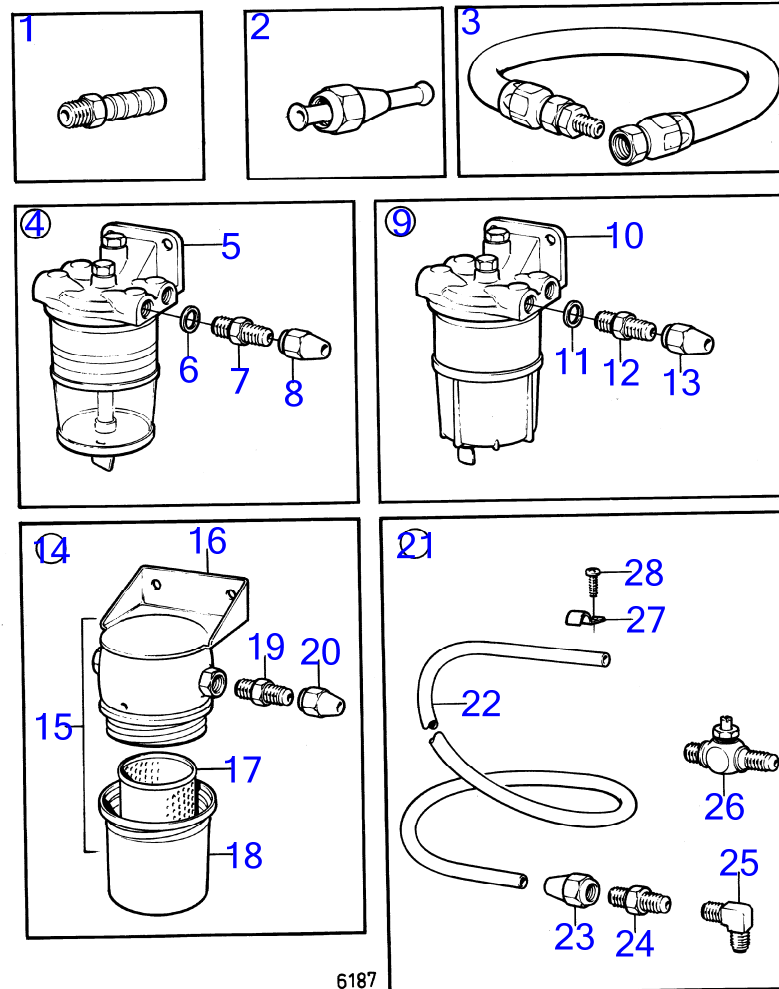

6187

AQ125B

RÉF	No Pièce	QTÉ	DÉSIGNATION	Voir	NOTES
1	855117	1	Raccord		1/8"-27 NPTF
	855207	1	Raccord		1/4"-18 NPTF
2	(829744)	1	Raccord flexible		5/16", Référence hors de gamme
	855129	1	Raccord flexible		5/16"
3	831630	1	Flexible de carburant		1/8"NPTF-1/2"UNF
	(1141555)		Flexible de carburant		D=10mm,alt, Référence hors de gamme
	834899	1	Flexible de carburant		1/4"NPTF-5/8"UNF
	(1141554)		Flexible de carburant		D=6,3mm,alt, Référence hors de gamme
4	845109	1	Filtre carburant		5/16", 3/8"
			bulletin 50-03	50-03-EN	Filtre à carburant/sépar. d'eau supplém., D2010-40, D22 1994-02-01
5	821094	1	· Filtre carburant		
			bulletin 50-03	50-03-EN	Filtre à carburant/sépar. d'eau supplém., D2010-40, D22 1994-02-01
6	18817	2	· Joint		
7	191397	2	· Raccord		5/16"
	941438	2	· Raccord		3/8"
8	954322	2	· Écrou accouplement		5/16"
	954323	2	· Écrou accouplement		3/8"
9	833972	1	Séparateur d'eau		5/16", 3/8"
10	833971	1	· Séparateur d'eau		
11	957176	2	· Joint		
12	191397	2	· Raccord		5/16"
	941438	2	· Raccord		3/8"
13	954322	2	· Écrou accouplement		5/16"
	954323	2	· Écrou accouplement		3/8"
14	841071	1	Filtre carburant		5/16", 3/8"
15	841054	1	· Filtre carburant, boîtier de filtre a carburant		Remp. par 855952
16		1	·		
17	841162	1	· Filtre		
			bulletin p-18-8-1	p-18-8-1-EN	Volvo Penta Ethanol Fuel treatment
18		1	· carter		
19	190962	2	· Raccord		5/16"
	954337	2	· Raccord		3/8"
20	954322	2	· Écrou accouplement		5/16"
	954323	2	· Écrou accouplement		3/8"
21	(827912)	1	Tuyauterie de carbur		5/16", Référence hors de gamme
			bulletin P-23-4-3	P-23-4-3-EN	Conduite de carburant 5/16 5/16", L=5000mm
22	943847	1	· Tuyau		
23	954322	3	· Écrou accouplement		
24	954336	2	· Raccord		
25	(954343)	1	· Raccord coudé		Référence hors de gamme
26	824599	1	· Grue		
27	951189	15	· Collier serrage		
28	955139	15	· Vis empreinte crucif