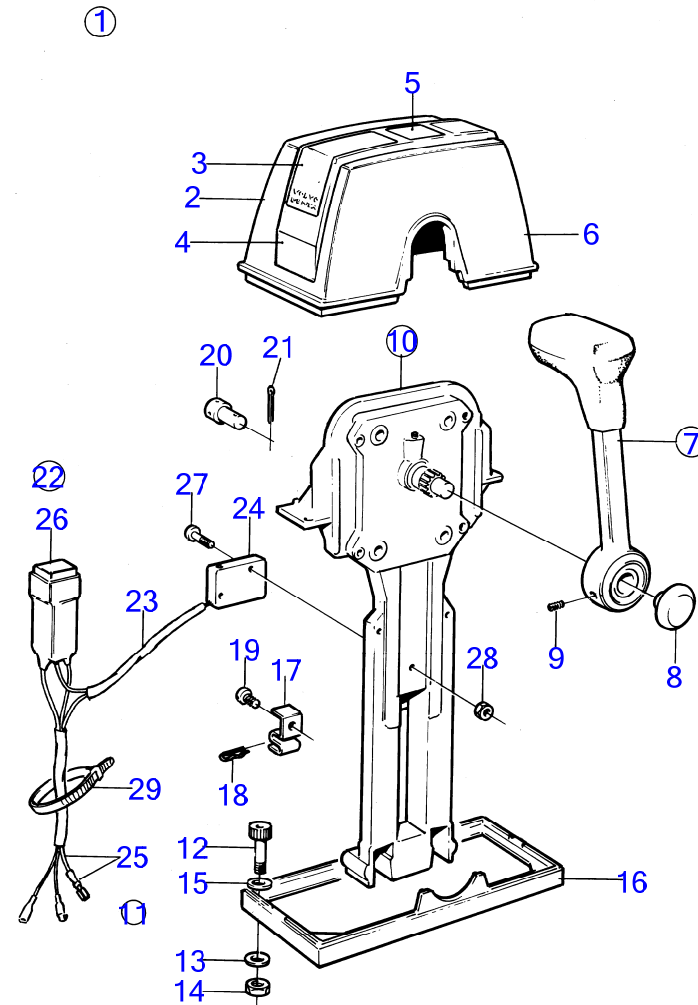

AQ125B

RÉF	No Pièce	QTÉ	DÉSIGNATION	Voir	NOTES
1	853169	1	Kit montage		Double
2	851881	1	· Gaine extérieure		
3	(851895)	2	· Autocollant		Référence hors de gamme
4		1	· Traverse		
5	851897	1	· Autocollant		
6	1140046	1	· Gaine extérieure		
7	852347	2	· Levier		
8	853004	2	· Bouton-poussoir		
9	963678	2	· Vis à six pans creux		
10	851600	2	· Commande		
11		1	· Kit vis		
12	947671	4	· Vis à six pans creux		
13	960138	4	· Rondelle		
14	955780	4	· Écrou hexagonal		
15	940090	4	· Rondelle		
16	839479	1	· Tôle		
17	853423	2	· Retenue		
18	852924	2	· Clip		
19	839664	2	Vis		
20	839638	2	Dé		
21	17253	2	Goupille fendue		
22	855352	2	Contact posit.neutre bulletin P-44-5-22	P-44-5-22-EN	Lancement d'une nouvelle commande pour voilier Référence hors de gamme
23	(839619)	2	· Kit cables		
24	850200	2	· Interrupteur à bascu		
25		X	· cables et cosses		
26	876037	2	· Kit de relais		(1501832)
27	946177	4	· Vis empreinte crucif		
28	947536	4	· Écrou hexagonal		
29	948210	X	· Serre-câble