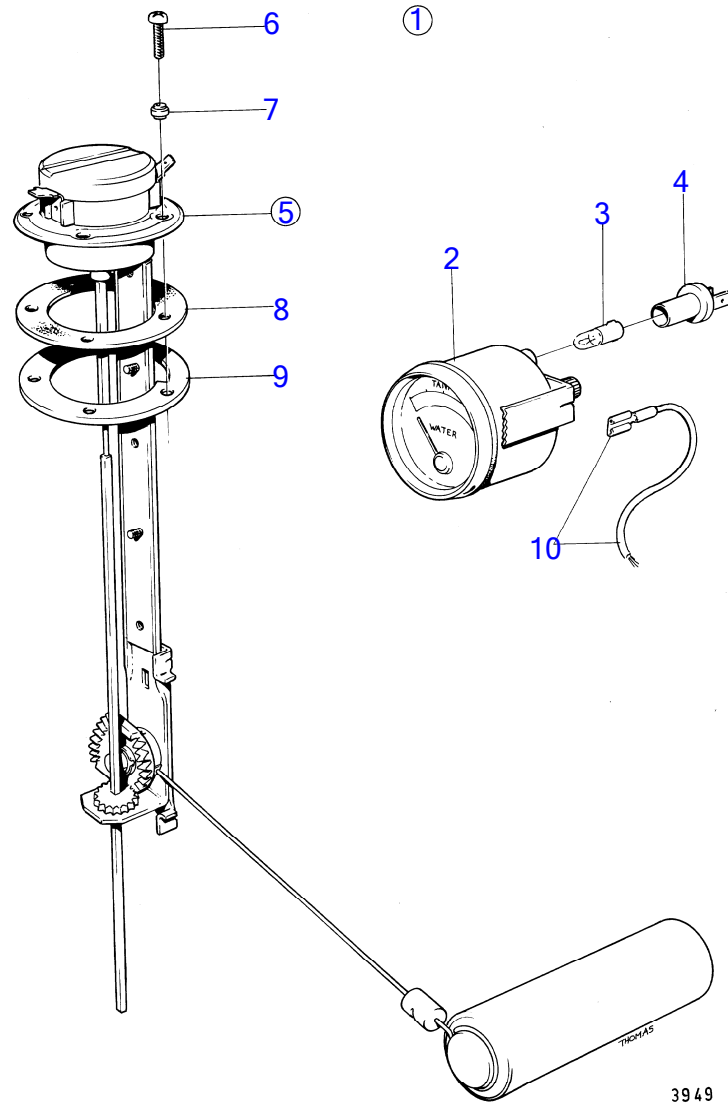

AQ125B

RÉF	No Pièce	QTÉ	DÉSIGNATION	NOTES
1	(834400)	1	Jauge de réservoir	Pour eau potable., Réféence hors de gamme
2	(834380)	1	· Jauge de réservoir	Réféence hors de gamme
3	19923	1	· Ampoule	
4	808175	1	· Porte-lampe	
5	834389	1	· Sonde de réservoir	
6	956078	4	·· Vis empreinte crucif	L=16mm
	956081	1	·· Vis empreinte crucif	L=25mm
7	834481	5	·· Joint	
8	89865	1	·· Joint	
9	834480	1	·· Bride	
10		X	cables et cosse de cable	Voir groupe 3