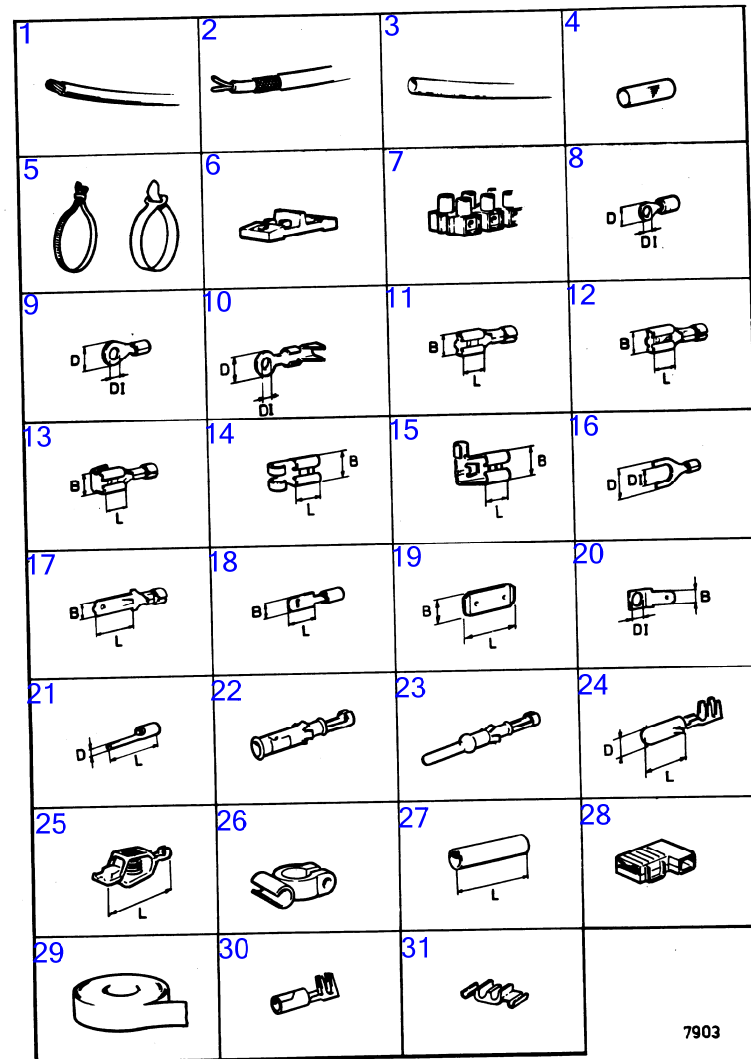

RÉF	No Pièce	QTÉ	DÉSIGNATION	Voir	NOTES
1	(841960)	1	Tableau de bord		Référence hors de gamme
2	(841075)	1	· Tôle instrument		Référence hors de gamme
3	(835655)	1	· Tableau bord		Référence hors de gamme
3A	841954	1	· · Porte-lampe		
3B	(192451)	1	· · Ampoule		Référence hors de gamme
4	(835654)	1	· Thermometre		Référence hors de gamme
4A	841954	1	· · Porte-lampe		
4B	(192451)	1	· · Ampoule		Référence hors de gamme
5	841938	1	· Compte-tours		
5A	(841969)	1	· · Porte-lampe		Référence hors de gamme
5B	(192451)	1	· · Ampoule		Référence hors de gamme
6	835656	1	· Voltmetre		
6A	841954	1	· · Porte-lampe		
6B	(192451)	1	· · Ampoule		Référence hors de gamme
8	824963	1	· Verrouillage de déma		
9	(831606)	2	· · Clé		Indiquer le code de cle a la commande, Référence hors de gamme
			bulletin P-36-4-1	P-36-4-1-EN	Numéros de référence annulés pour les clés
10	(831536)	1	· Écrou		Référence hors de gamme
11	(827769)	1	· Collerette		Référence hors de gamme
12	841073	2	· Porte-fusible		
13	841518	2	· Fusible		
14	(875819)	1	· Rupteur		Référence hors de gamme
15	843002	1	· · Écrou		
16	837726	1	· · Bouton		
17	944540	4	· Vis		
18		X	· cables et cosse de cable	18613	

7903