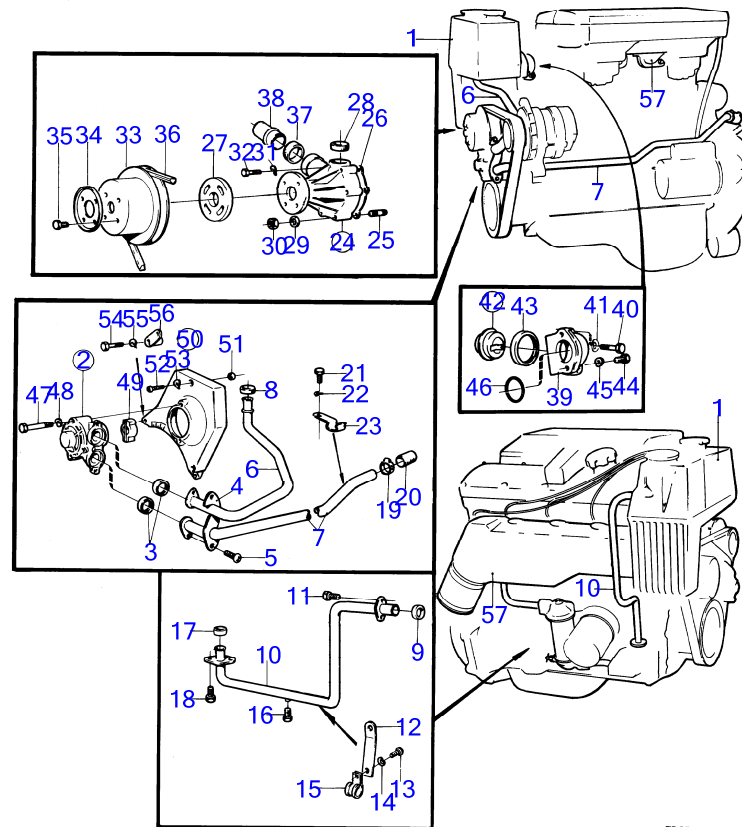

7395

AQ125B

RÉF	No Pièce	QTÉ	DÉSIGNATION	Voir	NOTES
1		1	échangeur de temperature avec pieces de montage	18603	
2	855578	1	Pompe eau mer bulletin P-26-6-5	P-26-6-5-EN 18600	MO-XXXX/6850 Nouveaux kits pour pompes à eau de mer
2					
3	831622	2	Bague étanchéité		
4	831903	1	Bride de serrage		
5	956094	2	Vis empreinte crucif		
6	831906	1	Tube de refroidissem		
7	834722	1	Conduit aspiration		
8	418412	1	Bague étanchéité		
				18603	
9	831622	1	Bague étanchéité		
10	(841913)	1	Tube de refroidissem		Référence hors de gamme
11	955271	2	Vis à tête hexagonal		
12	(841906)	1	Console		Référence hors de gamme
13	955138	1	Vis empreinte crucif		
14	960138	1	Rondelle		
15	952632	1	Collier serrage		
16	180759	1	Tampon		
17	831622	1	Bague étanchéité		
18	955271	2	Vis à tête hexagonal		
19		X	collier de serrage		Voir groupe 4A
20		X	flexible		Voir groupe 4A
21	955295	1	Vis à tête hexagonal		Voir groupe 2A
22	941907	1	Rondelle élastique		
23	834352	1	Collier de fixation		
24	855566	1	Pompe eau - pieces		
25	(924056)	2	Goujon		Référence hors de gamme
26	1378491	1	Joint		(1326344)
27	(855604)	1	Rondelle		Référence hors de gamme
28	1336255	1	Bague étanchéité		
29	955892	2	Rondelle		
30	955781	2	Écrou hexagonal		
31	941906	4	Rondelle élastique		
32	955275	4	Vis à tête hexagonal		
33	463629	1	Poulie		
34	(463301)	1	Rondelle		Référence hors de gamme
35	946544	4	Vis à embase		
36		1	kit de courroie d'entraînement		Voir groupe 3
37	430020	1	Bague étanchéité		
				18603	
38	831897	1	Tuyau de connexion	18603	
39	(831926)	1	Tuyau de connexion		Référence hors de gamme
40	(963197)	2	Vis à tête hexagonal		Référence hors de gamme

7744630-26-18602

7395
www.dbmoteurs.fr

Upd:2014-09-24

AQ125B

VOLVO
PENTA