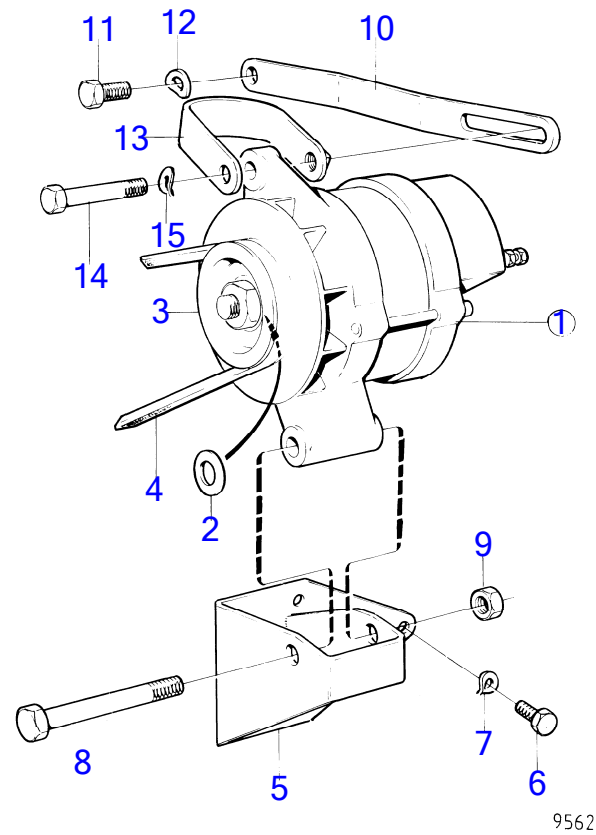

AQ125B

RÉF	No Pièce	QTÉ	DÉSIGNATION	Voir	NOTES
1	841762	1	Alternateur		14V 50A,rempl. par 858839
	858839	1	Alternateur	18610	
				18610	
2	(48326)	1	Cale réglage		Référence hors de gamme
3	841811	1	Poulie		
4	841821	1	Courroie trapézoïdal		
5	(841966)	1	Support alternateur		Référence hors de gamme
6	955315	3	Vis à tête hexagonal		
7	941908	3	Rondelle élastique		
8	955700	1	Vis à tête hexagonal		
9	950375	1	Contre-écrou		
10	855669	1	Bride serrage		(841899)
11	955315	1	Vis à tête hexagonal		
12	941908	1	Rondelle élastique		
13	466735	1	Oeillet de tension		
14	955298	1	Vis à tête hexagonal		
15	941907	1	Rondelle élastique		