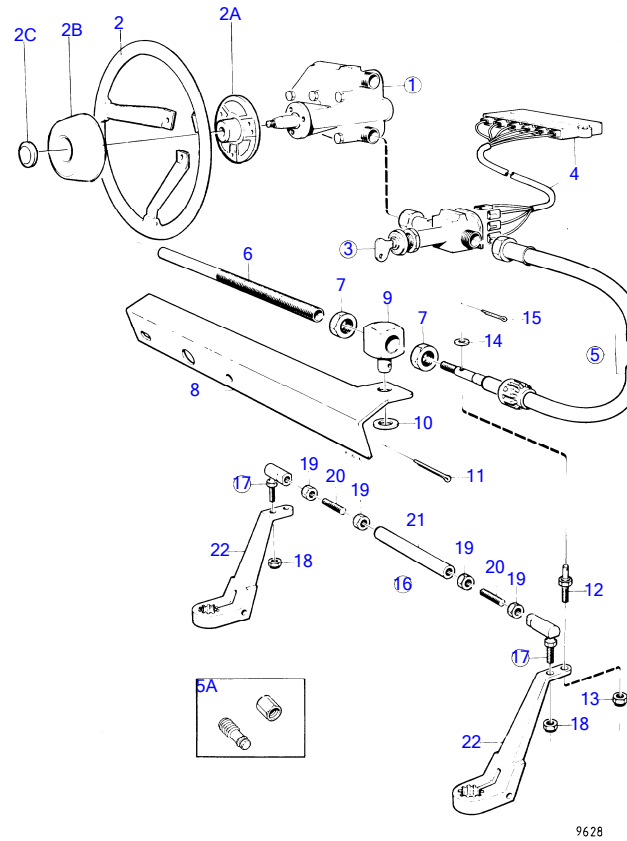

7744630-64-18629

8590
www.dbmoteurs.fr

Upd:2014-09-24

AQ125B

VOLVO
PENTA

AQ125B

RÉF	No Pièce	QTÉ	DÉSIGNATION	Voir	NOTES
16	(907856)	1	Goupille fendue		Référence hors de gamme
16A	853160	1	· Rondelle verrouillag		
17	964960	1	Goupille fendue		
18	(851385)	1	Bras commande		Référence hors de gamme
18A	850653	1	Bague		Voir groupe 4A
19	914169	1	Graisneur		
20	(875772)	2	Jeu rotules		Référence hors de gamme
21	851326	2	· Écrou		
22	850736	1	Tige réglage		
23	940152	2	Écrou hexagonal		
24	955906	1	Rondelle		
25	(850489)	1	Bras butée		Référence hors de gamme
26	(850488)	1	Levier d'attaque		Référence hors de gamme, Voir groupe 4A
27	(828913)	1	Tirant articulation		Référence hors de gamme, Seulement pour installation double., Reglable entre 610 et 1000mm
	(851497)	1	Kit barre accoupleme		Référence hors de gamme, Seulement pour installation double., (850673)
	(850776)	1	Barre d'accouplement		Référence hors de gamme, Seulement pour installation double., Reglable entre 540 et 800mm., Remp. par 828913
28	(956511)	1	· Fourche		Référence hors de gamme
29	913158	1	· Boulon à trou goupil		
30	(907856)	1	· Goupille fendue		Référence hors de gamme
30A	853160	1	· Rondelle verrouillag		
31	940154	4	· Écrou hexagonal		
32	(839577)	2	· Tige		Référence hors de gamme
33	(839576)	1	· Tuyau		Référence hors de gamme, L=560mm
	(850775)	1	· Tuyau		Référence hors de gamme, Inclus seulement dans 850776., L=360mm
34	(956511)	1	· Fourche		Référence hors de gamme, Inclus seulement dans 850674.
35	(907856)	1	· Goupille fendue		Référence hors de gamme
35A	853160	1	· Rondelle verrouillag		
36	913158	1	· Boulon à trou goupil		
37	(814152)	1	· Rotule articulation		Référence hors de gamme, Inclus seulement dans 850673.
38	950386	1	· Contre-écrou		Inclus seulement dans 850673.