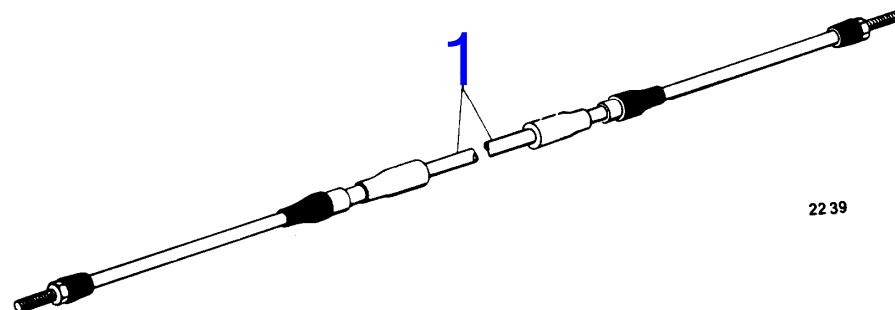

RÉF	No Pièce	QTÉ	DÉSIGNATION	NOTES
1	1140095	1	Mécanisme de command	
2	(851712)	1	· Kit de connexion	Référence hors de gamme
3	17253	2	· Goupille fendue	
4	839638	2	· Dé	
5	852924	1	· Clip	
6		1	· Mécanisme	
7		1	·	
8		4	·	
9	(851665)	1	· Mécanisme de command	Référence hors de gamme
10	963548	4	· Vis à tête hexagonal	

22 39