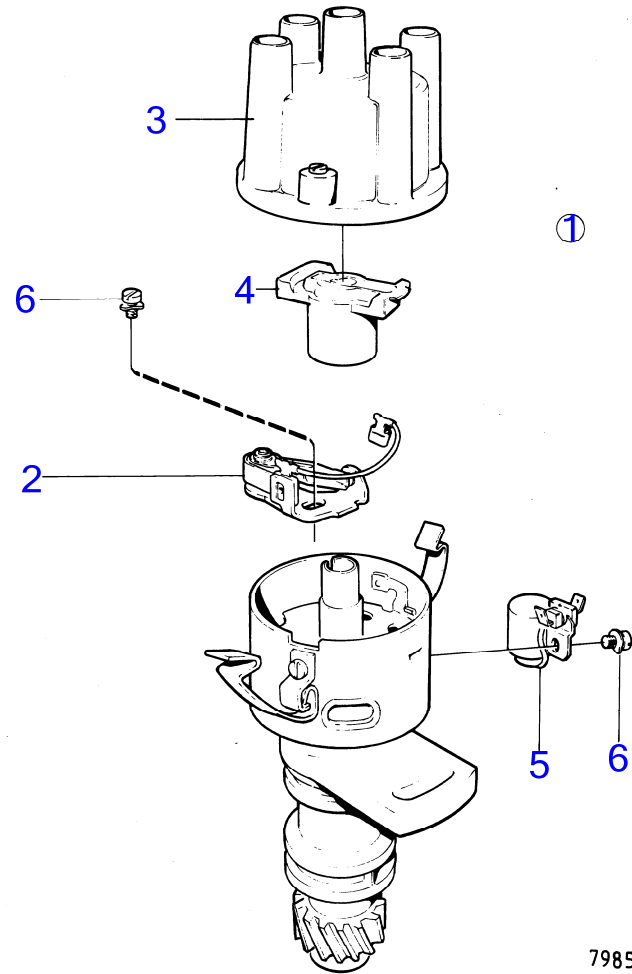

RÉF	No Pièce	QTÉ	DÉSIGNATION	NOTES
1	(834961)	1	Kit distributeur d'a	Référence hors de gamme
2	243799	1	· Jeu de contacts	
3	841263	1	· Couvercle distribute	
4	243903	1	· Rotor	(243796)
5	841262	1	· Condensateur	
6	273521	1	· Kit petites pieces