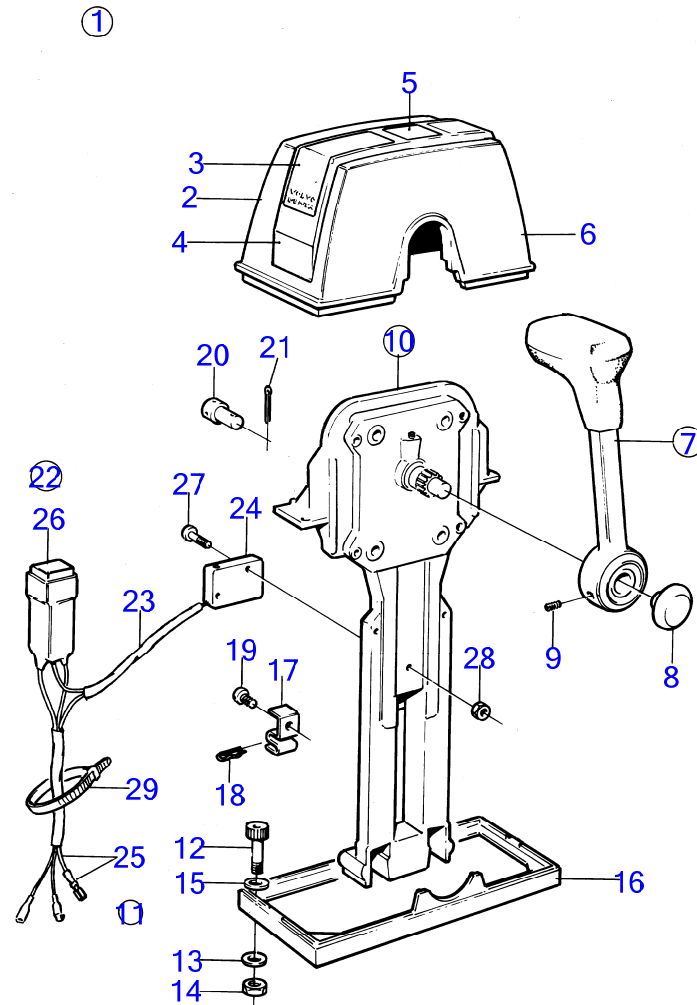

8949

AQ125B

RÉF	No Pièce	QTÉ	DÉSIGNATION	NOTES
1	1140043	1	Kit montage	Simple PT
2	1140046	1	· Gaine extérieure	
7	1140041	1	· Levier	
8	853004	1	· Bouton-poussoir	
10	851600	1	· Commande	
11		1	· Kit vis	
13	960138	4	· · Rondelle	
15	940090	4	· · Rondelle