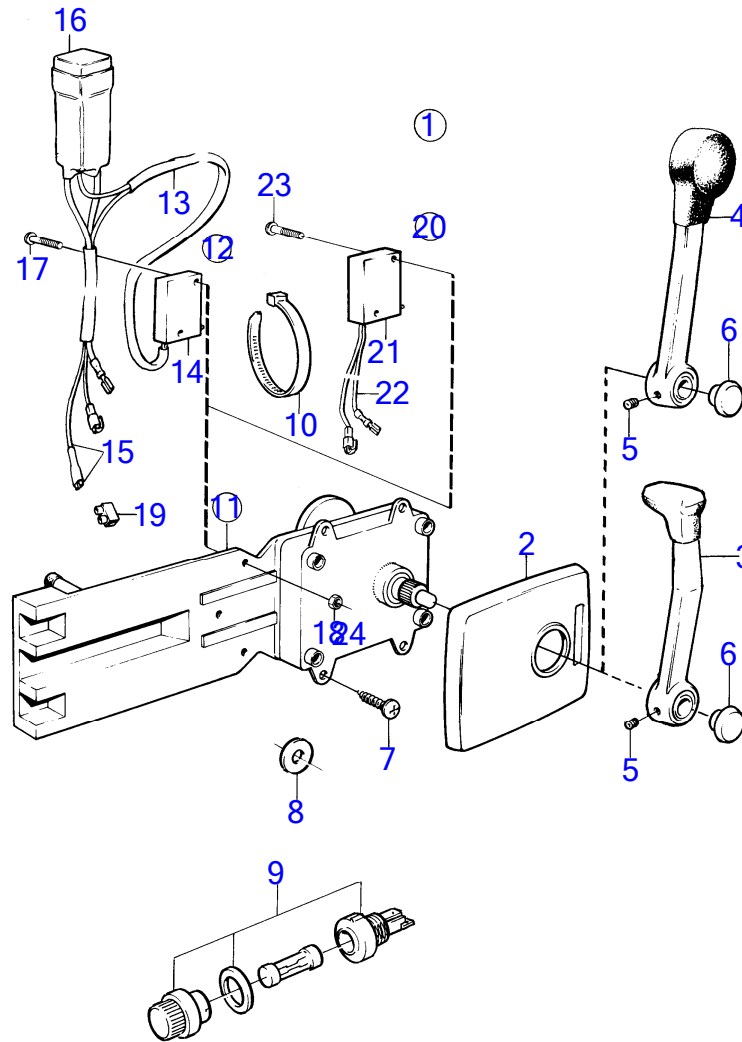

8886

AQ125B

RÉF	No Pièce	QTÉ	DÉSIGNATION	Voir	NOTES
1	853102	1	Kit montage		
2	1140048	1	· Gaine extérieure		
3	852347	1	· Levier		
			· ·	18669	
			· ·	18671	
4		1	·		
5	963678	1	· · Vis à six pans creux		
6	853004	1	· Bouton-poussoir		
7	955142	4	· Vis empreinte crucif		
11	851601	1	Commande		
			·	18673	
			·		
12	855352	1	Contact posit.neutre bulletin P-44-5-22	P-44-5-22-EN	Lancement d'une nouvelle commande pour voilier Référence hors de gamme
13	(839619)	1	· Kit cables		
14	850200	1	· · Interrupteur à bascu		
15		X	· · cables et cosses		Voir groupe 3
16	876037	1	· Kit de relais		
17	946177	2	· Vis empreinte crucif		
18	947536	2	· Écrou hexagonal		
19		1	· Accouplement		
20	828414	1	Contact posit.neutre		Poste de commande 1.
	828378	1	Contact		Poste de commande 2.
21	850200	1	· Interrupteur à bascu		
22		X	· · cables et cosses		Voir groupe 3
23	946177	2	· Vis empreinte crucif		
24	947536	2	· Écrou hexagonal