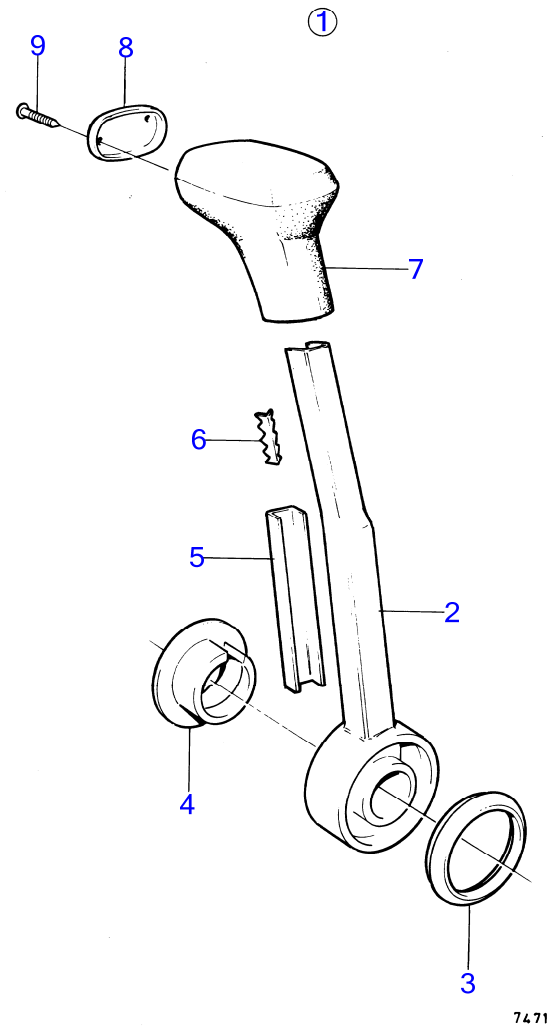

RÉF	No Pièce	QTÉ	DÉSIGNATION
1		1	Levier
2		1	· poignée
3		1	· bague
4		1	· bague support
5		1	· barre
6		1	· plaque de verrouillage
7		1	· bouton
8		1	· couvercle
9	853003	2	· Clou