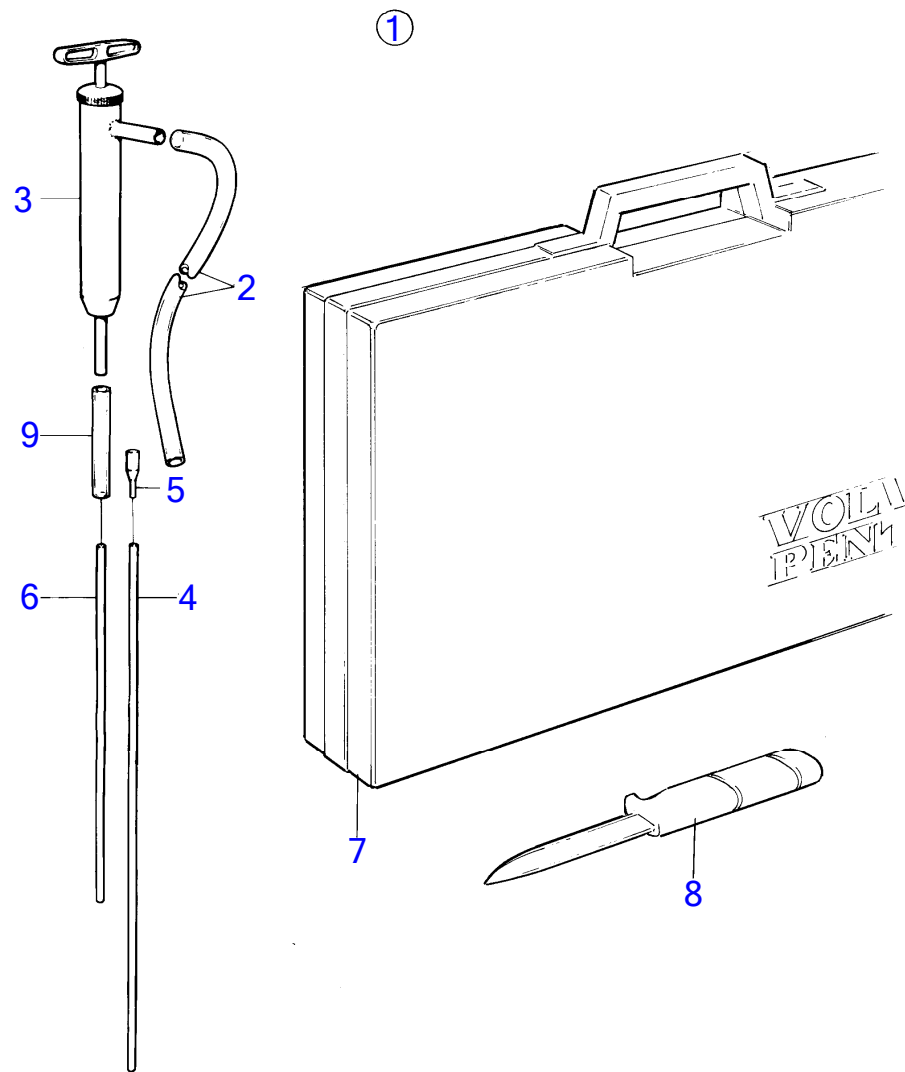

AQ125B

RÉF	No Pièce	QTÉ	DÉSIGNATION	NOTES
1	(855878)	1	Kit outils	Référence hors de gamme
2	806282	1	· Tube plastique	
3	(833757)	1	· Pompe drain	Référence hors de gamme
4	835964	1	· Tube de vidange d'hu	
5	(841046)	1	· Durit caoutchouc	Référence hors de gamme
6	(841527)	1	· Tube de vidange d'hu	Référence hors de gamme
7		1	· sac a outils	
8	(858280)	1	· Couteau de poche	Référence hors de gamme
9		1	· flexbile en plastique