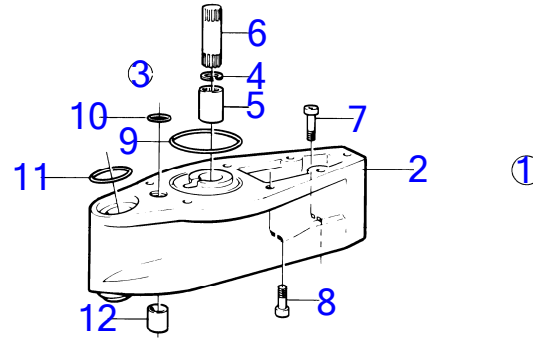

9604

AQ125B

RÉF	No Pièce	QTÉ	DÉSIGNATION	NOTES
1		1		L=4"
2		1	· adaptateur	
3	875183	1	· Manchon cannelé	
4	914508	1	· Circlip	
5	875183	1	· Manchon cannelé	(897368)
6	814321	1	· Arbre	
7	941809	3	· Vis à six pans creux	
8	941810	4	· Vis à six pans creux	
9	925256	1	· Joint torique	
10	125017	1	· Joint torique	
11	941820	1	· Joint torique	
12	897823	1	· Conduit huile