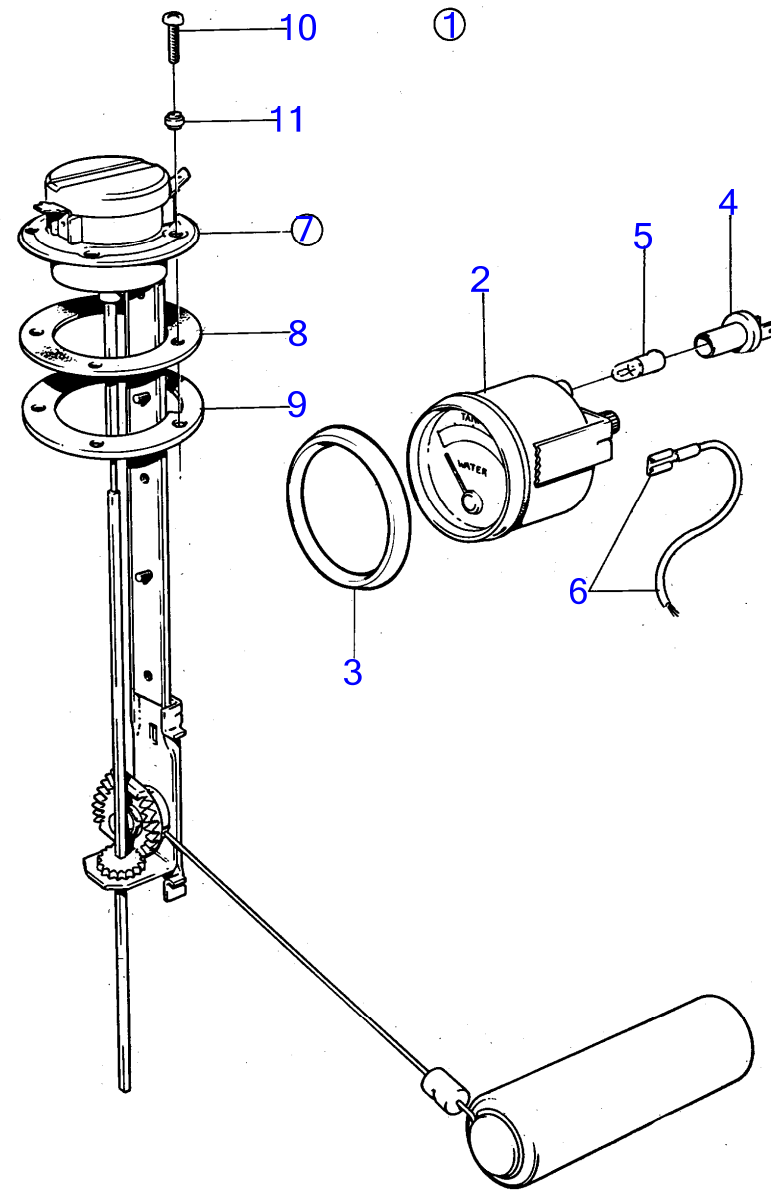

AQ125B

RÉF	No Pièce	QTÉ	DÉSIGNATION	NOTES
1	858879	1	Kit jauge de réservo	Bande decou couleur blanche., 12V
2	828632	1	· Jauge de carburant	
3	828542	1	· Bague frontale	Remp. par 858643
	858643	1	· Bague frontale	
4	808175	1	· Porte-lampe	
5	19923	1	· Ampoule	
6		X	· cables et cosses	Voir groupe 3
7	837999	1	· Palpeut	
8	89865	1	·· Joint	
9	834480	1	·· Bride	
10	956078	4	·· Vis empreinte crucif	L=16mm
11	834481	5	·· Joint