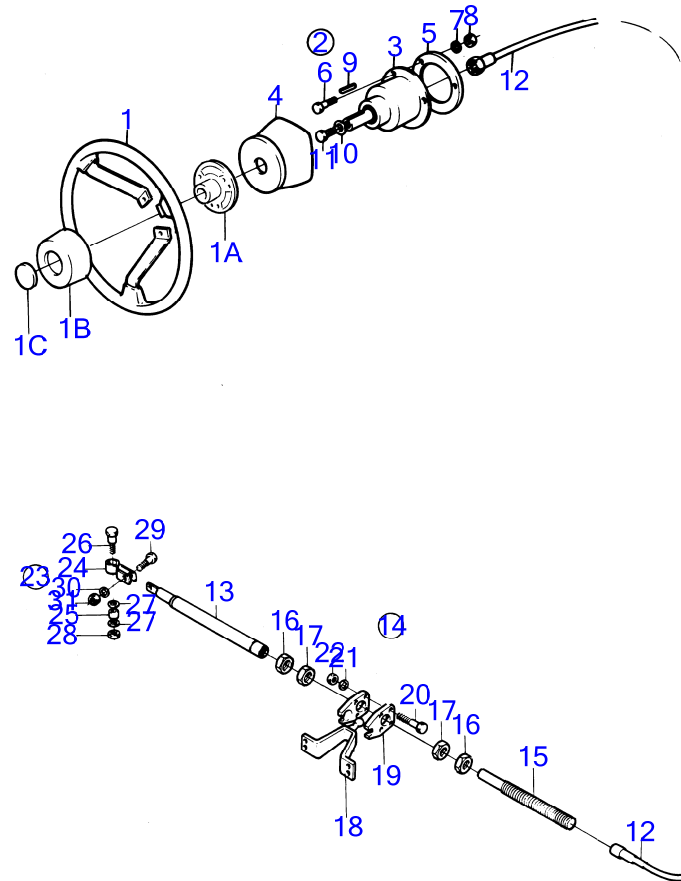

AQ125B

RÉF	No Pièce	QTÉ	DÉSIGNATION	NOTES
21		1	moyens de fixation	Nouv. mod.
22	941906	2	· Rondelle élastique	
23	963105	2	· Contre-écrou	
24	828854	2	· Fixation	
25		1	· boulon a rotule	
26	940101	2	· Vis à tête hexagonal	
27	(851096)	1	· Poutre de guidage	Référence hors de gamme, Seulement pour installation double.
28	955903	1	· Rondelle	
29	907861	1	· Goupille fendue	
30	(850860)	1	· Vis à goupille fendu	Référence hors de gamme
31	950386	1	· Contre-écrou	
32	940097	1	· Rondelle	
33	907849	1	· Goupille fendue	Voir groupe 4A
34	(850890)	1	Barre d'accouplement	Référence hors de gamme
35	(814152)	2	· Rotule articulation	Référence hors de gamme
36	950386	2	· Contre-écrou	
37	940152	4	· Écrou hexagonal	
38	(839577)	2	· Tige	Référence hors de gamme
39	(850775)	1	· Tuyau	Référence hors de gamme
40		2	steering arm	Voir groupe 4A

7532