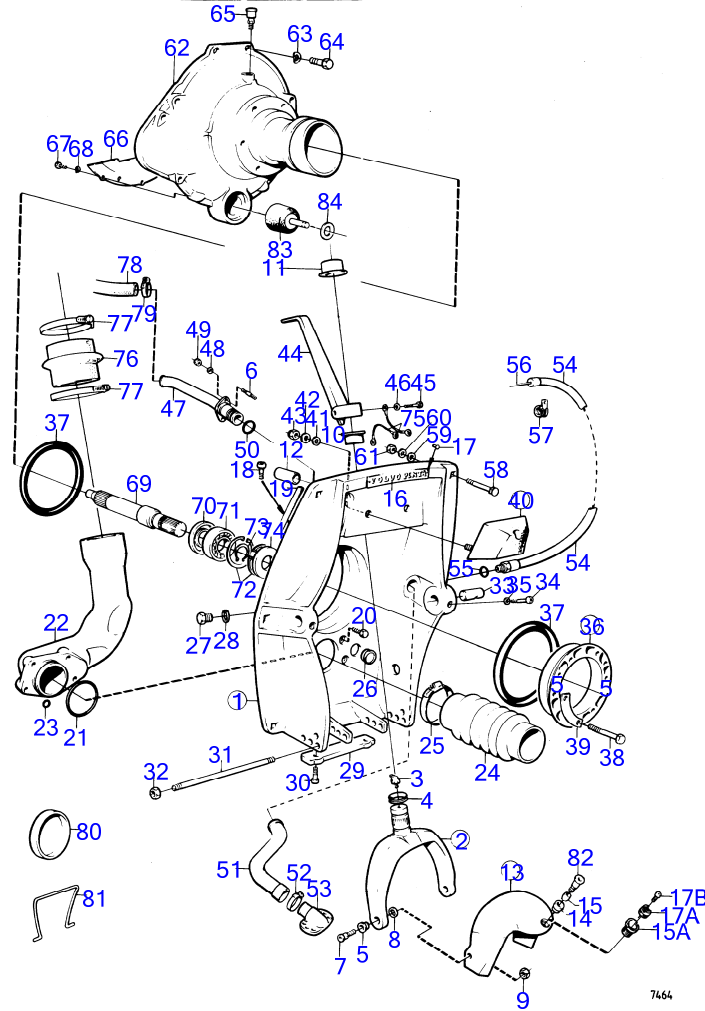

AQ125B

RÉF	No Pièce	QTÉ	DÉSIGNATION	Voir	NOTES
1	875671	1	Tole-ecran		
2	839441	1	· Fusée		
3	914169	1	·· Graisseur		
4	839195	1	·· Bague		
			bulletin 48-23	48-23-EN	Joint
5	814640	2	·· Bague		
6	941872	2	· Goujon		
7	897798	2	· Vis d'appui		
8	897244	2	· Rondelle		
9	943152	2	· Écrou		
10	853863	1	· Bague		(853496)
11	853864	1	· Bague		(853497)
12	850653	1	· Bague		Voir groupe 6
13	839592	1	· Casque de protection		MO-XXXX/187079
	(851267)	1	· Casque de protection		MOXXXX/187080-, Référence hors de gamme
14	(839698)	1	·· Bague		Pour vis M18., Référence hors de gamme
15	839697	1	·· Bille palier		MO-XXXX/187079
15A	853048	1	·· Bague		Pour tourillon avec 2 vis.
16	832608	1	· Tôle		
17	804269	2	· Vis de commande		
17A	852705	1	Goupille-guide, tourillon		(851263)
17					MOXXXX/187080-
17B	941807	2	Vis à six pans creux		MOXXXX/187080-
18	956568	2	Vis à six pans creux		Voir groupe 9
19	897726	1	Lisse étanchéité		
20	959967	4	Vis à tête hexagonal		
21	925256	1	Joint torique		
22	852972	1	Passage d'échappemen		
23	925055	4	Joint torique		
24	875848	1	Jeu de soufflet		
		1	· soufflet en caoutchouc		
25	853012	2	· Collier serrage		(961676)
26	814473	1	Obturateur		
27	(897744)	1	Tampon		Référence hors de gamme
28	897745	1	Joint		
29	832598	1	Anode de zinc		
30	959438	2	Vis à six pans creux		
31	814301	1	Axe réglage		
32	814357	2	Écrou à bride		
33	853175	2	Goupille-guide		
34	941873	2	Vis à six pans creux		
35	941670	2	Rondelle		
36	806310	1	Kit montage		
37	804190	2	· Bague caoutchouc		
38	191844	6	· Vis à tête hexagonal		
39	806624	3	· Gache