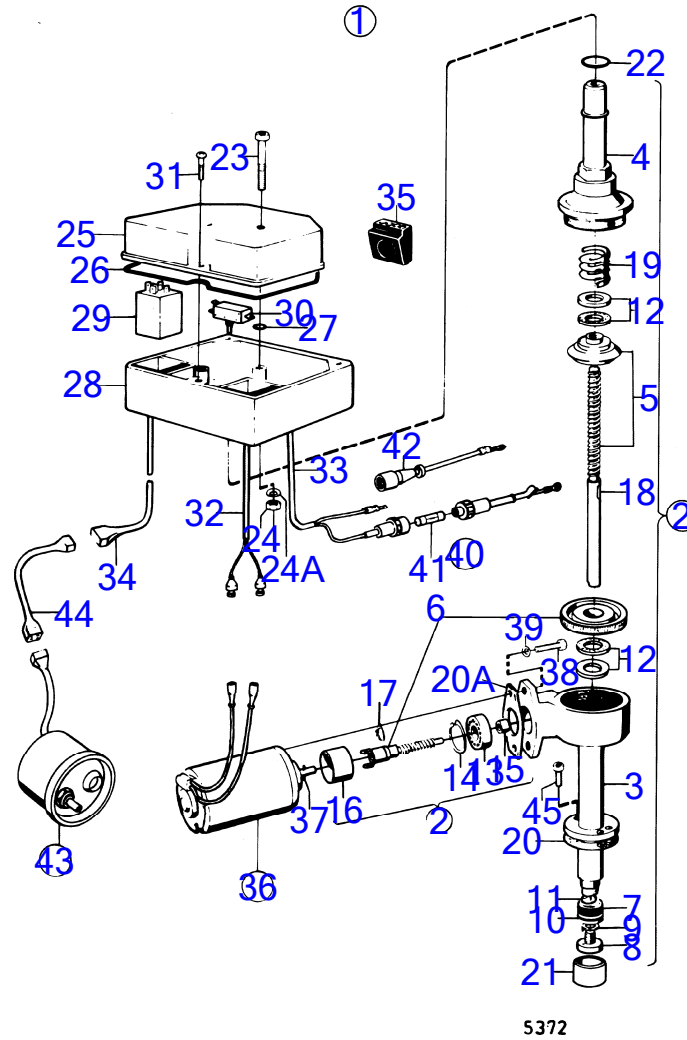

AQ125B

RÉF	No Pièce	QTÉ	DÉSIGNATION	NOTES
1	(1140081)	1	Tôle	Référence hors de gamme
2	21471054	1	· Console	
3	819068	2	· Rondelle	
4	963676	4	· Vis à six pans creux	
5	1140082	1	· Console	
6	1140083	1	· Raccord	
7	6853782	1	· Verrou cable	