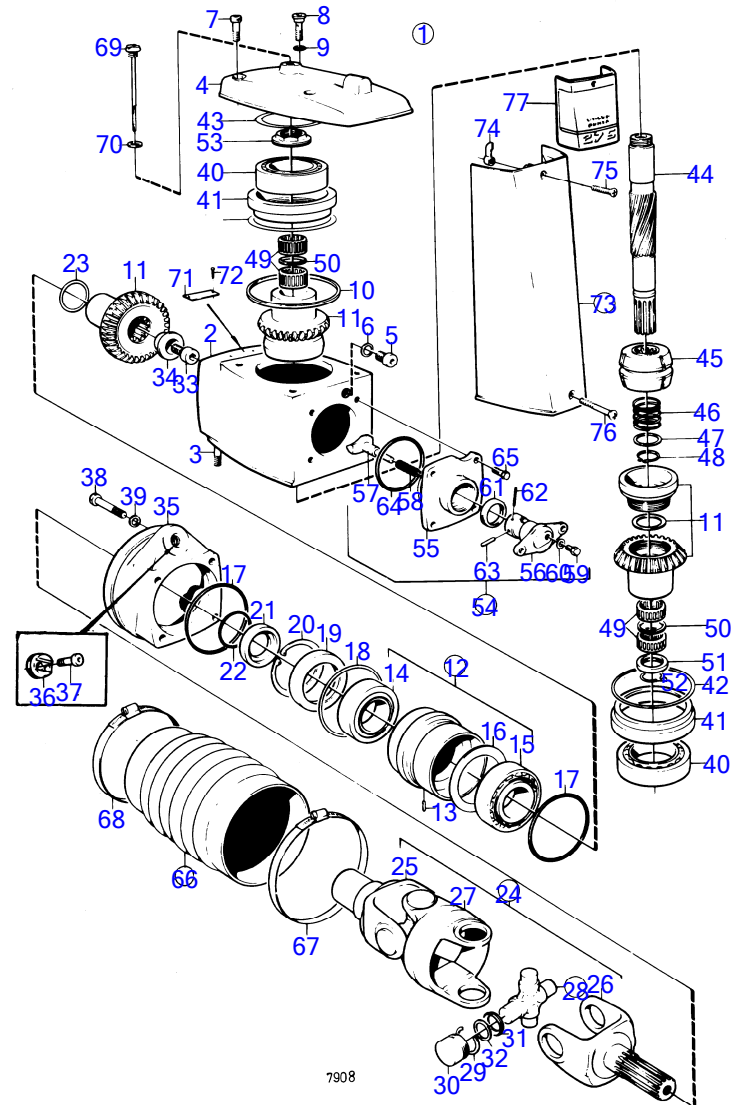

RÉF	No Pièce	QTÉ	DÉSIGNATION	Voir	NOTES
1	853070	1	Engrenage supérieur		
2	853041	1	· Isolant		
3	941814	2	· Goujon	18625	
4	832667	1	· Couvercle boîte vite		
5	814179	1	· Tampon		
6	897682	1	· Joint		
7	941807	3	· Vis à six pans creux		
8	814643	1	· Vis creuse		
9	955989	1	· Joint torique		
10	832669	1	· Joint		
11	853669	1	· Jeu pignons		
12	853005	1	· Presse-étoupe		
13	951940	1	· Goupille tubulaire		
14	183247	1	· Roulement à rouleaux		
15	183668	1	· Roulement à rouleaux		
16	897772	1	· Défecteur d'huile		
17	925256	2	· Joint torique		
18	853034	X	· Cale réglage		E=0,10mm
	853035	X	· Cale réglage		E=0,15mm
	853036	X	· Cale réglage		E=0,35mm
19	853670	1	· Bague étanchéité		E=0,20mm
20	914538	1	· Circlip		E=0,35mm
21	832675	1	· Rondelle		
22	956000	1	· Joint torique		
23	943871	X	· Cale réglage		E=0,05mm
	943872	X	· Cale réglage		E=0,10mm
	943873	X	· Cale réglage		E=0,20mm
24	853057	1	· Cardan		
			bulletin P-44-1-5	P-44-1-5-EN	Joint cardan
25	853561	1	· Kit fourche de carda		
			bulletin P-44-1-5	P-44-1-5-EN	Joint cardan
26	839026	1	· Fourche		
27	897706	1	· Pièce intermédiaire		
28	853255	2	· Croisillon		
29	(853331)	4	· Anneau verrouillage		Référence hors de gamme
30		8	· roulement a aiguilles		
31		8	· bague de protection		
32		8	· bague en liege		
33	854201	1	· Vis		(851293)
34	853026	1	· Rondelle		
35	851265	1	· Bague serrage		PZ2898015-
36	852705	1	· Goupille-guide		(851263) PZ2898015-
37	941807	2	· Vis à six pans creux		PZ2898015-
38	956591	4	· Vis à six pans creux		(956590)
39	942598	4	· Rondelle		
40	853542	2	· Roulement billes