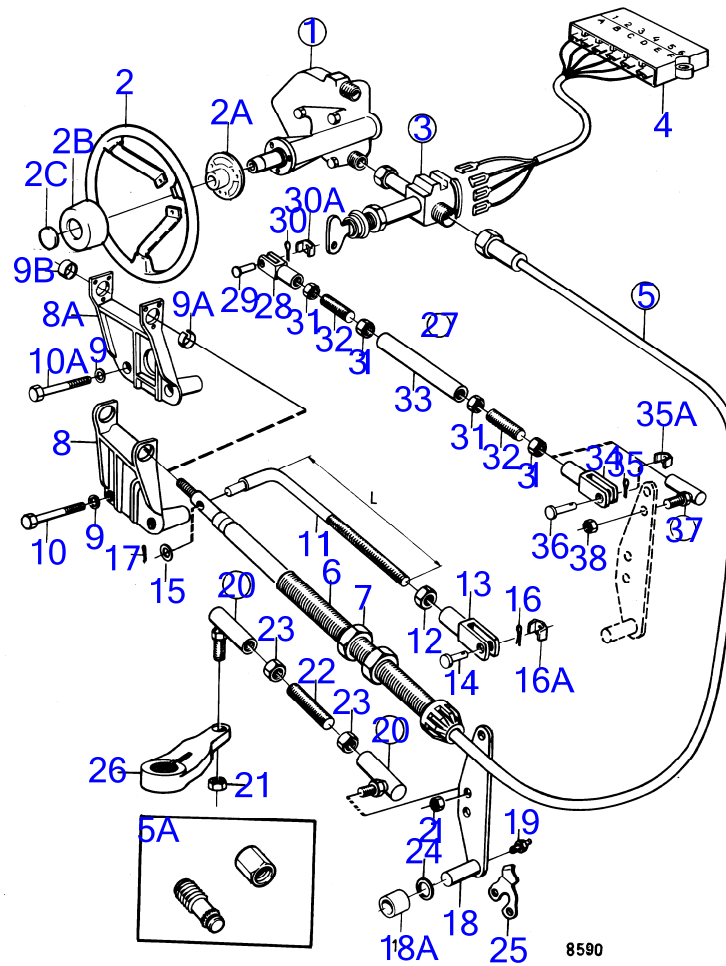

AQ125B

RÉF	No Pièce	QTÉ	DÉSIGNATION	Voir	NOTES
1	850809	1	Tête de commande	18635	
2	(850936)	1	Volant de direction		(814138), Référence hors de gamme
2A		1	Moyeu de volant		
2B	(828943)	1	Coussin au volant		Référence hors de gamme
2C	(850938)	1	Embleme		Référence hors de gamme
3	(839544)	1	Verrou de commande	18636	Référence hors de gamme
4	(839617)	1	Cable de rallonge		Référence hors de gamme
5	850810	X	Câble de direction		L=3000mm
	850811	X	Câble de direction		Remplace par le cable des direction 853186 et l'adapteur 853214, L=3300mm
	853186		Câble de direction		L=3250mm
	850812	X	Câble de direction		Remplace par le cable de direction 853188 et l'adapteur 853214, L=3600mm
	853188	X	Câble de direction		L=3750mm
	850813	X	Câble de direction		L=3900mm
	850814	X	Câble de direction		L=4200mm
	850815	X	Câble de direction		Remplace par le cable de direction 853191 et l'adapteur 853214, L=4500mm
	853191	X	Câble de direction		L=4500mm
	850816	X	Câble de direction		L=4800mm
	850817	X	Câble de direction		L=5100mm
	850818	X	Câble de direction		Remplace par le cable de direction 853194 et l'adapteur 853214, L=5500mm
	853194	X	Câble de direction		L=5500mm
	850820	X	Câble de direction		Remplace par le cable de direction 853195 et l'adapteur 853214, L=6100mm
	853195	X	Câble de direction		L=6000mm
	850822	X	Câble de direction		Remplace par le cable de direction 828866 et l'adapteur 853214, L=6700mm
	828866	X	Câble de direction		L=6750mm
	850826	X	Câble de direction		Remplace parL le cable de direction 853287 et l'adapteur 853214, L=7900mm
	853287	X	Câble de direction		L=8000mm
	850828	X	Câble de direction		Remplace par le cable de direction 853288 et l'adapteur 853214, L=8500mm
	853288	X	Câble de direction		L=8500mm
5A	853214	X	Raccord reducteur		
6	850771	1	Fixation	(835693)	
7	850778	4	Écrou	(955861)	
8		1	bracket		Remplace par 1 support 850958, 2 vis 955541, 1 bague 850959, 1 bague 850960.
8A	(850958)	1	Support guide		Référence hors de gamme
9	942336	2	Rondelle élastique		
9A	(850960)	1	Bague		Référence hors de gamme
9B	(850959)	1	Bague		Référence hors de gamme
10	955542	2	Vis à tête hexagonal		L=83mm
10A	955541	2	Vis à tête hexagonal		L=76mm
11	(850478)	1	Tige articulée		Référence hors de gamme, L=318mm
	(850479)	1	Tige articulée		Référence hors de gamme, L=195mm
12	940154	1	Écrou hexagonal		
13	(956511)	1	Fourche		Référence hors de gamme
14	913158	1	Boulon à trou goupil		
15	940097	1	Rondelle		

7744630-64-18629

8590
www.dbmoteurs.fr

Upd:2014-09-24

AQ125B

VOLVO
PENTA