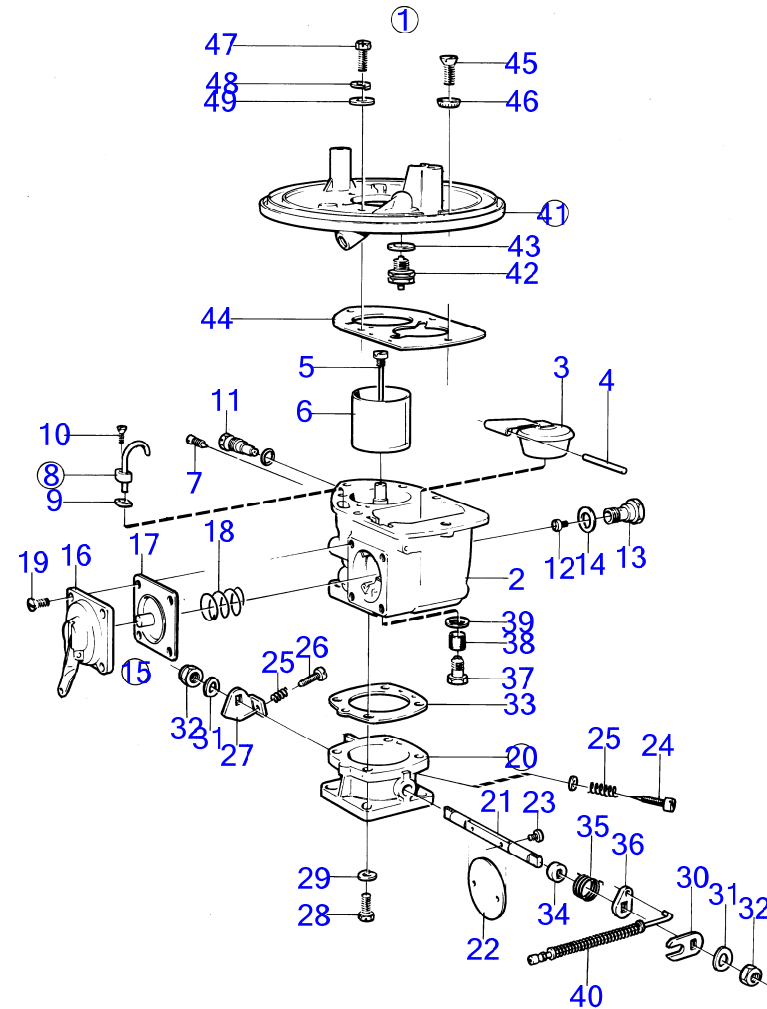

8722

RÉF	No Pièce	QTÉ	DÉSIGNATION	NOTES
1	(841533)	1	Carbureteur	Référence hors de gamme
2		1	· boîtier	
3	831824	1	· Flotteur	Remp. par 856111
4	(831877)	1	· Axe flotteur	Référence hors de gamme
5	831829	1	· Injecteur	Non inclus dans le carbureteur complet., Marque 180.
6	(841832)	1	· Écrou raccord	Référence hors de gamme
7	(824759)	1	· Vis	Référence hors de gamme
8	(841834)	1	· Injecteur	Référence hors de gamme
9		1	· joint	
10		1	· screw	
11	841789	1	· Gicleur ralenti	
12	(834592)	1	· Gicleur principal	Référence hors de gamme
13	(824764)	1	· Retenue	(805225), Référence hors de gamme
14		1	· joint	
15	(841551)	1	· Pompe d'accélération	Référence hors de gamme
16		1	· couvercle	
17		1	· membrane	
18		1	· ressort	
19	(824761)	4	· Vis	Référence hors de gamme
20	(841829)	1	· Boîtier volet	Référence hors de gamme
21		1	· arbre	
22		1	· papillon	
23		2	· screw	
24	(824780)	1	· Vis réglage	Référence hors de gamme
25	(824779)	2	· Ressort	Référence hors de gamme
26	(824778)	1	· Vis réglage	Référence hors de gamme
27		1	· levier de réglage	
28	955270	4	· Vis à tête hexagonal	
29	941905	4	· Rondelle élastique	
30		1	· fourchette	
31		2	· rondelle	
32		2	· ecrou	
33		1	· joint	
34		1	· sleeve	
35		1	· ressort	
36		1	· lever	
37	(824817)	1	· Valve antiretour	Remp. par 856112, Référence hors de gamme
38	(824785)	1	· Crépine de fond	Référence hors de gamme
39		1	· joint	
40	(841552)	1	· Tige-poussoir	Référence hors de gamme
41	(841830)	1	· Gaine extérieure	Référence hors de gamme
42	(831830)	1	· Pointeau	Référence hors de gamme
43		1	· joint	
44		1	· joint	
45	(824795)	1	· Vis	Référence hors de gamme
46	(824796)	1	· Rondelle verrouillag	Référence hors de gamme