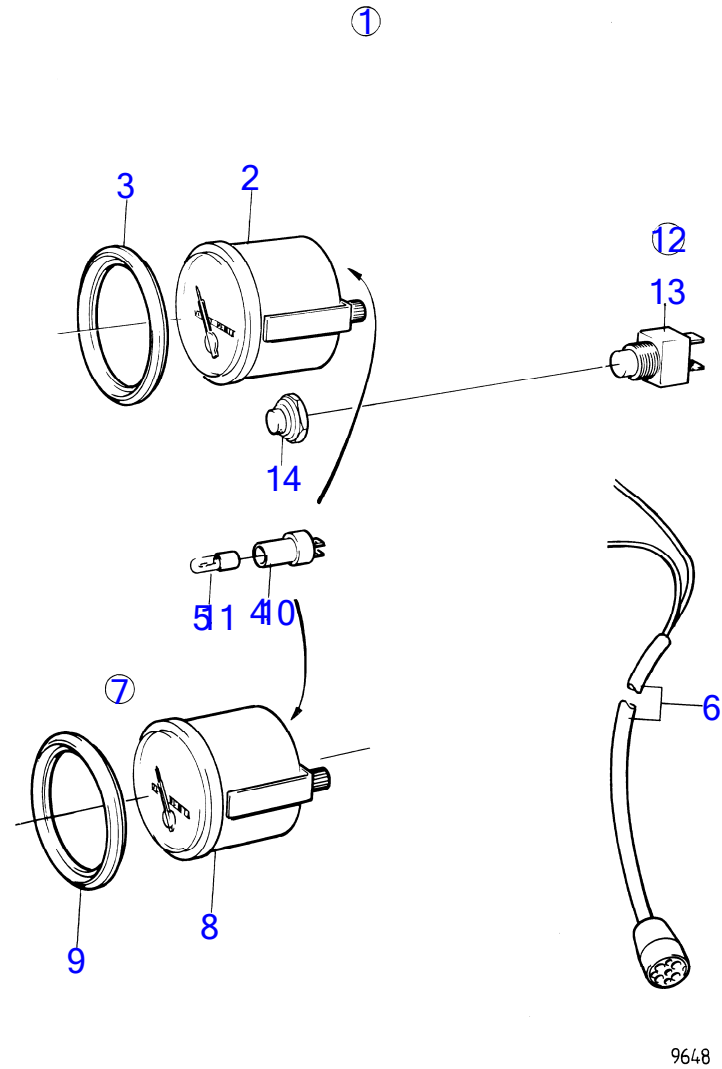

AQ125B

RÉF	No Pièce	QTÉ	DÉSIGNATION	NOTES
1	858877	1	Jeu compteur heures	Bande decou couleur blanche.
2	828615	1	· Compteur horaire	
3	858643	1	· Bague frontale	
4	808175	1	· Porte-lampe	
5	19923	1	· Ampoule	12V
	182059	1	· Ampoule	24V
6		X	· cables et cosses	Voir groupe 3
12	(828718)	X	Interrupteur à bascu	Fermeture sous pression et monte sur ressort., Référence hors de gamme
	(828719)	X	Interrupteur à bascu	Fermeture - coupure., Référence hors de gamme
13	828584	1	· Interrupteur à bascu	Pour 828718
	828585	1	· Interrupteur à bascu	Pour 828719
14	828586	1	· Écrou