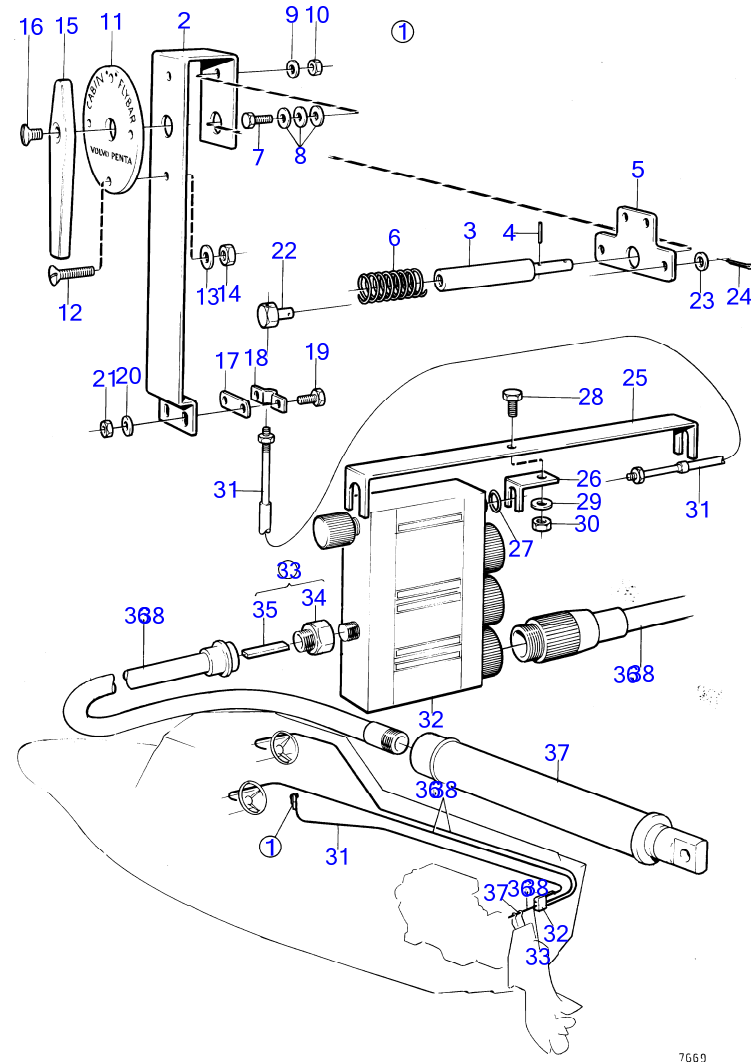

7744630-64-18632

7532
www.dbmoteurs.fr

Upd:2014-09-24

AQ125B

VOLVO
PENTA

7666

AQ125B

RÉF	No Pièce	QTÉ	DÉSIGNATION	Voir	NOTES
1	(852031)	1	Unité de commande		12V, Référence hors de gamme
2	(852032)	1	Moteur électrique		Remp. par 852031, Référence hors de gamme
3		1	pignon		
4		1	bracket		
5		2	screw		
6		1	autocollant		
7	825764	X	Etouffoir	18631	
			bulletin P-27-6-2	P-27-6-2-EN	Fin de production - Câbles de commande d'arrêt
7				18632	
8	(851743)	1	Engrenage transfert	18634	Référence hors de gamme
9	(853107)	1	Jeu d'adaptateurs		Référence hors de gamme
10		1	adaptateur		
11	(853109)	1	Arbre		Référence hors de gamme
12		1	steering cylinder		
13	825765	X	Etouffoir		L=3300mm alt
			bulletin P-27-6-2	P-27-6-2-EN	Fin de production - Câbles de commande d'arrêt
13	825764	X	Etouffoir		L=6900mm alt
			bulletin P-27-6-2	P-27-6-2-EN	Fin de production - Câbles de commande d'arrêt
14	(851744)	1	Commande	18634	Référence hors de gamme