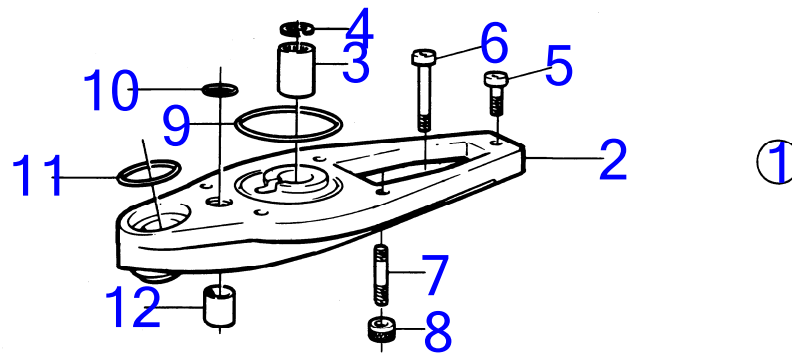

8306

AQ125B

RÉF	No Pièce	QTÉ	DÉSIGNATION	NOTES
1	854084	1	Lot rallonge	L=1"
2		1	· adaptateur	
3	814135	1	· Manchon cannelé	
4	914508	1	· Circlip	
5	941873	1	· Vis à six pans creux	
6	959448	2	· Vis à six pans creux	
7	943762	4	· Goujon	
8	832939	4	· Écrou	
9	925256	1	· Joint torique	
10	125017	1	· Joint torique	
11	941820	1	· Joint torique	
12	897823	1	· Conduit huile