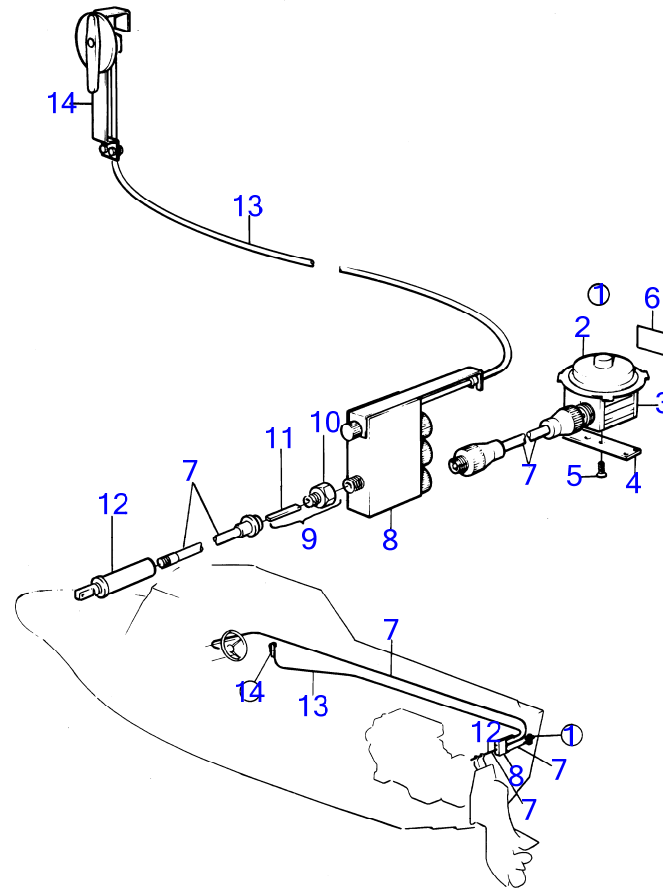

7666

AQ125B

RÉF	No Pièce	QTÉ	DÉSIGNATION	Voir	NOTES
1	(852031)	1	Unité de commande		12V, Référence hors de gamme
2	(852032)	1	Moteur électrique		Remp. par 852031, Référence hors de gamme
3		1	pignon		
4		1	bracket		
5		2	screw		
6		1	autocollant		
7	825764	X	Etouffoir	18631	
			bulletin P-27-6-2	P-27-6-2-EN	Fin de production - Câbles de commande d'arrêt
7				18632	
8	(851743)	1	Engrenage transfert	18634	Référence hors de gamme
9	(853107)	1	Jeu d'adaptateurs		Référence hors de gamme
10		1	adaptateur		
11	(853109)	1	Arbre		Référence hors de gamme
12		1	steering cylinder		
13	825765	X	Etouffoir		L=3300mm alt
			bulletin P-27-6-2	P-27-6-2-EN	Fin de production - Câbles de commande d'arrêt
13	825764	X	Etouffoir		L=6900mm alt
			bulletin P-27-6-2	P-27-6-2-EN	Fin de production - Câbles de commande d'arrêt
14	(851744)	1	Commande	18634	Référence hors de gamme