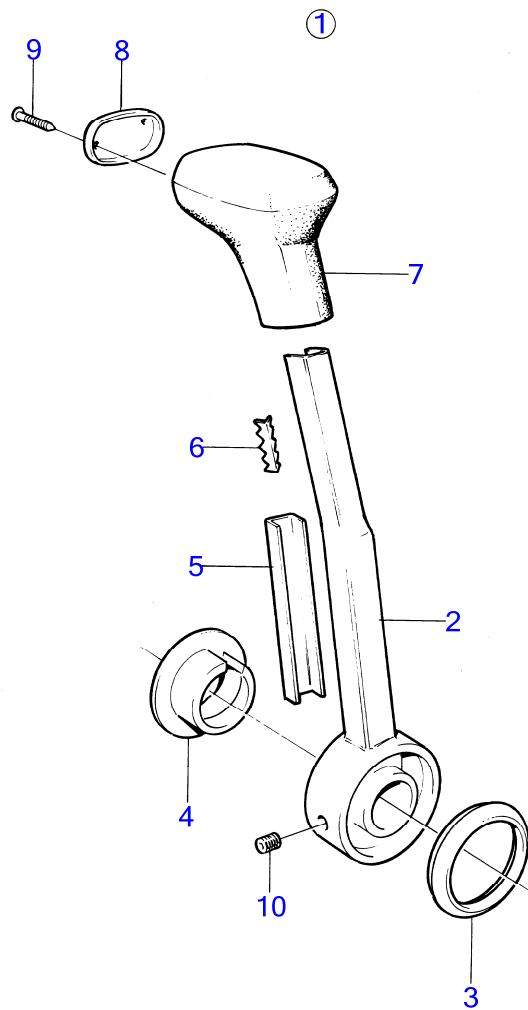

7597

RÉF	No Pièce	QTÉ	DÉSIGNATION
1	852347	1	Levier
2		1	· poignee
3		1	· bague
4		1	· bague support
5		1	· barre
6		1	· rondelle d'arret
7		1	· poignee
8		1	· couvercle
9	853003	2	· Clou
10	963678	1	· Vis à six pans creux