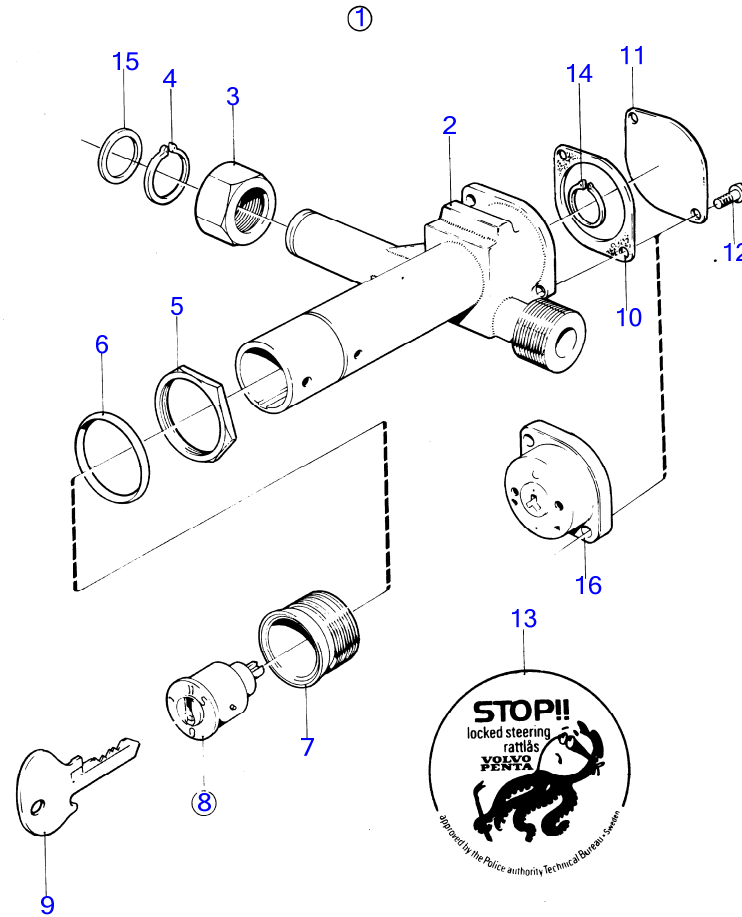

7744630-64-18634

7669
www.dbmoteurs.fr

Upd:2014-09-24

AQ125B

VOLVO
PENTA

AQ125B

RÉF	No Pièce	QTÉ	DÉSIGNATION	NOTES
1	850809	1	Tête de commande	
2		1	· plaque de montage	
3	(941462)	4	· Vis	Référence hors de gamme
4		1	· bracket	
5	(955655)	4	· Vis à tête hexagonal	Référence hors de gamme
6	(839724)	1	· Bague	Référence hors de gamme
7		1	· bracket	
8		2	· boitier	
9	(828155)	4	· Bague	Référence hors de gamme
10		1	· pignon	
11		1	· pignon	
12		1	· arbre	
13	835059	1	· Clé	
14	(839725)	2	· Rondelle glissement	Référence hors de gamme
15		1	· thrust plate	
16	940097	1	· Rondelle	
17	(955848)	1	· Écrou hexagonal	Référence hors de gamme
18	(955858)	1	· Écrou	Référence hors de gamme
19	(955670)	2	· Vis	Référence hors de gamme
20	(955668)	1	· Vis à tête hexagonal	Référence hors de gamme
21	(955665)	1	· Vis	Référence hors de gamme
22	(955949)	4	· Rondelle dentée	Référence hors de gamme
23	955847	8	· Écrou hexagonal	
24	955894	4	· Rondelle	
25	960145	1	· Rondelle	
26	940154	1	· Écrou hexagonal	
27	(839727)	1	· Tube plastique	Référence hors de gamme