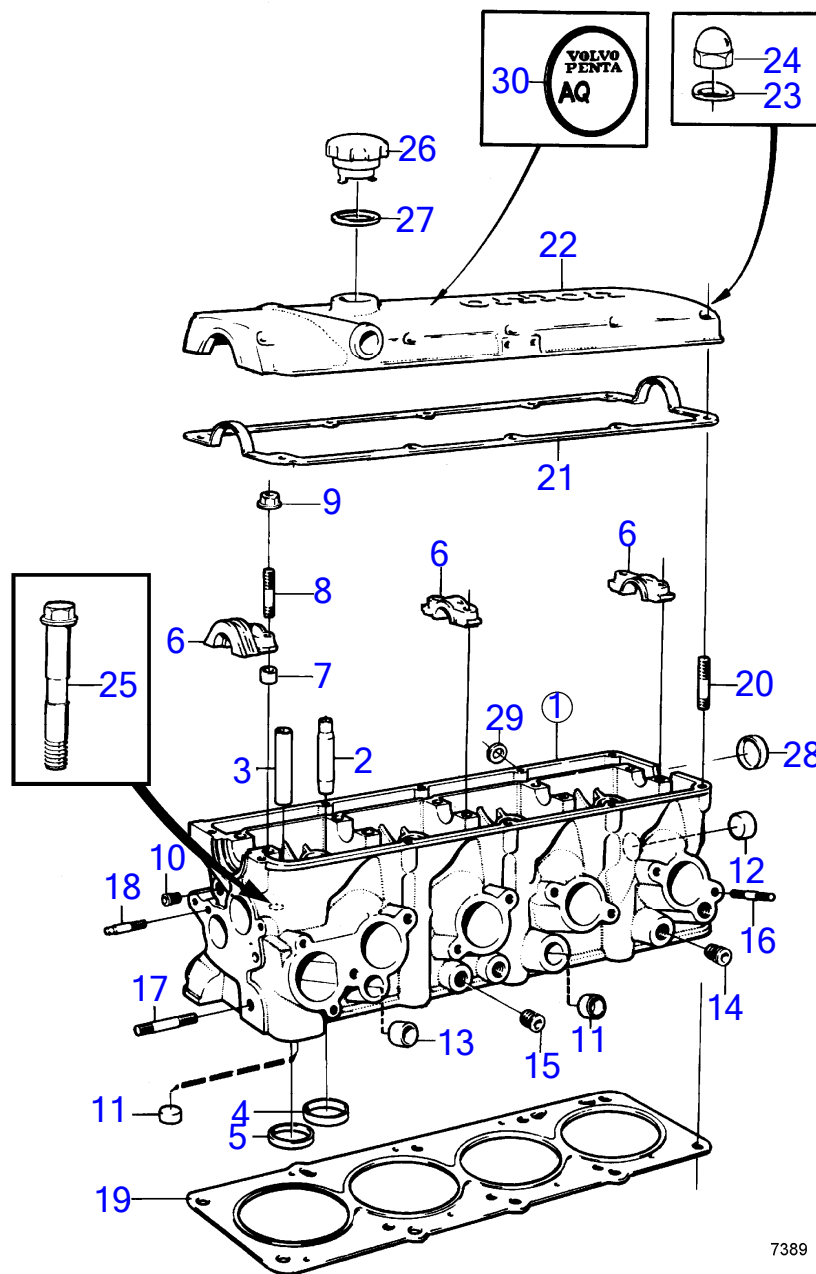

AQ125B

RÉF	No Pièce	QTÉ	DÉSIGNATION	Voir	NOTES
1	1276155	1	Bride étanchéité		
2	1306333	1	Bague étanchéité		
				18595	
3	1276424	1	Bague étanchéité		
				18596	
4	1378493	1	Joint		(1276817)
5	950562	1	Goupille cylindrique		
6	(950565)	1	Goupille cylindrique		Référence hors de gamme
7	946544	6	Vis à embase		
8	(924056)	2	Goujon		Référence hors de gamme
9	955892	2	Rondelle		
10	945407	2	Écrou à bride		
11	463390	1	Goujon	18592	
12	463386	1	Guide ressort		
13	463389	1	Ressort		
14	831986	1	Galet tendeur		
15	463580	1	Rondelle		
16	955783	1	Écrou hexagonal		
17	463377	1	Courroie crantée		
18	855428	1	Roue	18596	
19	855473	1	Roue, roue		(831972)
				18595	
20	855473	1	Roue, roue		(831972)
				18597	
21	(855504)	1	Console		Voir groupe 2B, Référence hors de gamme
22	(828035)	1	Bague guide		Voir groupe 2B, Référence hors de gamme
23	959230	2	Vis à six pans creux		Voir groupe 2B
24	941907	2	Rondelle élastique		Voir groupe 2B
25	955282	1	Vis à tête hexagonal		Voir groupe 2B
26	941906	1	Rondelle élastique		Voir groupe 2B
27	834485	1	Indicateur		
28	953077	1	Goujon	18592	