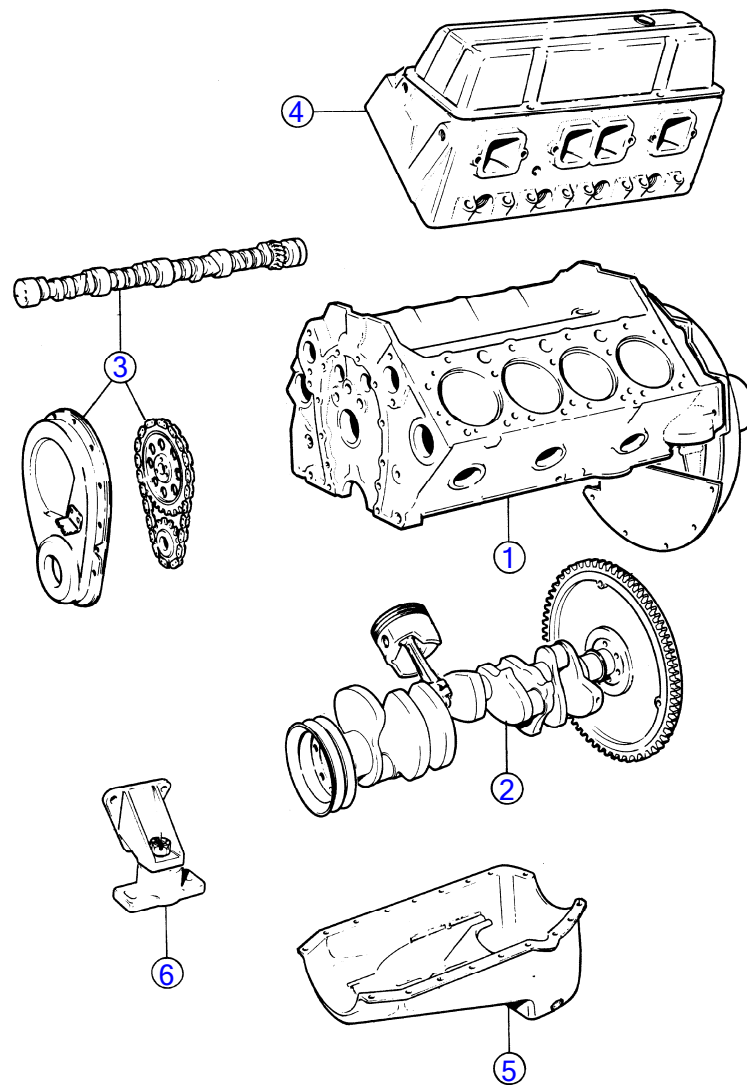

5515

BB231A

RÉF	QTÉ	DÉSIGNATION	Voir
1	1	bloc-cylindres et carter de volant moteur	17806
2	1	vilebrequin et pieces afferentes	17807
3	1	arbre a cames et culbuterie	17808
4	1	culasse	17809
5	1	systeme de lubrification	17810
6	1	montage de moteur	17811

5515

BB261A

RÉF	QTÉ	DÉSIGNATION	Voir
1	1	bloc-cylindres et carter de volant moteur	
2	1	vilebrequin et pieces afferentes	
3	1	arbre a cames et culbuterie	
4	1	culasse	17809
5	1	systeme de lubrification	17810
6	1	montage de moteur	17811

BB231A

BB231A

RÉF	No Pièce	QTÉ	DÉSIGNATION	Voir	NOTES
1	856059	1	Unite cylindre · bulletin P-21-0-9	P-21-0-9-EN	Directives Longblock (bloc long), 500,501,AQ231/225/211, BB231
2		5	· chapeau de palier		
3	835037	5	· Vis		
4	835038	5	· Goujon	17810	
5	(818989)	2	· Goupille guide		Référence hors de gamme
6	835039	8	· Tampon expansion		
7	835040	2	· Goupille guide		
8	(835043)	4	· Tampon expansion		Référence hors de gamme
9	835040	2	· Goupille guide		
10	952075	5	· Tampon		
11	835496	1	· Tampon expansion		
12	841423	2	· Palier d'arbre à cam		
13	841424	2	· Palier d'arbre à cam		
14	841422	1	· Palier d'arbre à cam		
15	835497	4	· Goupille guide		
16	191026	1	· Tampon		
17		8	· piston	17807	
18	940133	1	· Vis à tête hexagonal		
19	18651	1	· Joint		
20	192134	2	· Tampon		
21		X	· kit de paliers de vilebrequin	17807	
22	841056	1	Carter volant		
23	855909	1	Tôle recouvrement		
24	947224	4	Vis à tête hexagonal		
25	955541	2	Vis à tête hexagonal		L=76mm
	955535	3	Vis à tête hexagonal		L=32mm
26	942336	5	Rondelle élastique		
27		1	plaque avec numero de moteur		