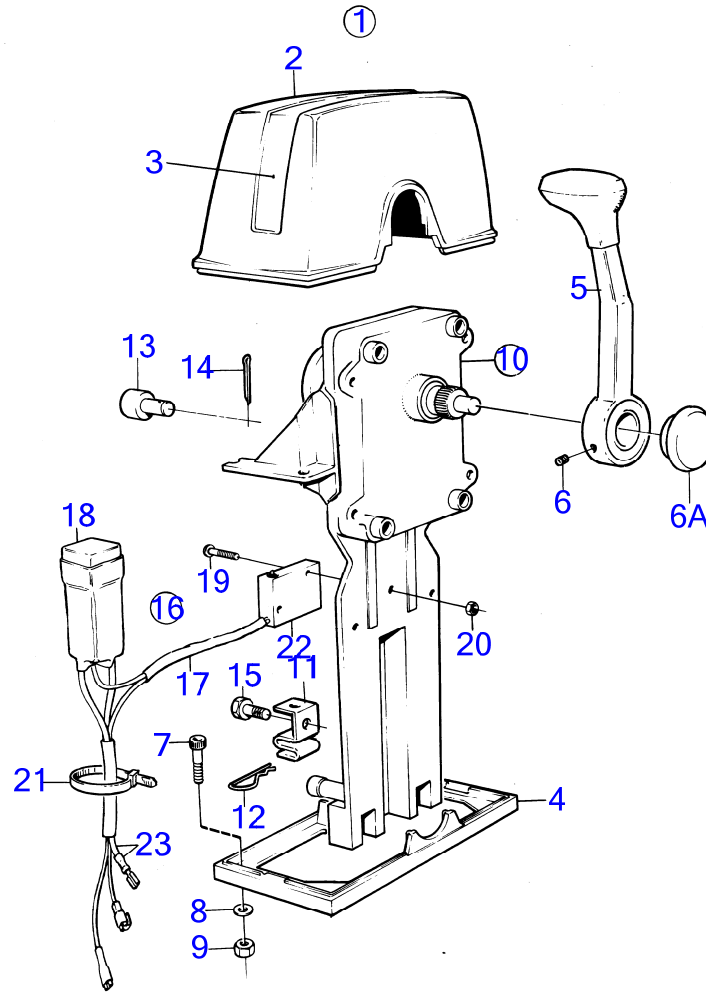

D13B-A MP, D13B-B MP, D13B-C MP, D13B-D MP, D13B-G MP, D13B-H MP, D13B-J MP, D13B-K MP, D13B-L MP, D13B-M MP

7602

D13B-A MP, D13B-B MP, D13B-C MP, D13B-D MP, D13B-G MP, D13B-H MP, D13B-J MP, D13B-K MP, D13B-L MP, D13B-M MP

RÉF	No Pièce	QTÉ	DÉSIGNATION	Voir	NOTES
1	851603	1	Kit montage		Double
2	839477	1	· Gaine extérieure		
3		1	· Autocollant		
4	839479	1	· Tôle		
5	852347	2	· Levier		
6	839693	2	Vis verrouillage		
6A	853004	1	Bouton-poussoir		
7	947671	4	Vis à six pans creux		
8	960138	4	Rondelle		
9	955780	4	Écrou hexagonal		
10	851600	2	Commande		
11	853423	2	· Retenue		
12	852924	2	· Clip		
13	839638	2	· Dé		
14	17253	2	· Goupille fendue		
15	839664	2	Vis		
16	855352	2	Contact posit.neutre		(839641)
			bulletin P-44-5-22	P-44-5-22-EN	Lancement d'une nouvelle commande pour voilier
17	(839619)	2	· Kit cables		Référence hors de gamme
18	876037	2	· Kit de relais		(1501832)
19	946177	4	· Vis empreinte crucif		
20	947536	4	· Écrou hexagonal		
21	948210	X	· Serre-câble		
22	850200	2	· Interrupteur à bascu		
23		X	cables et cosses		Voir groupe 3