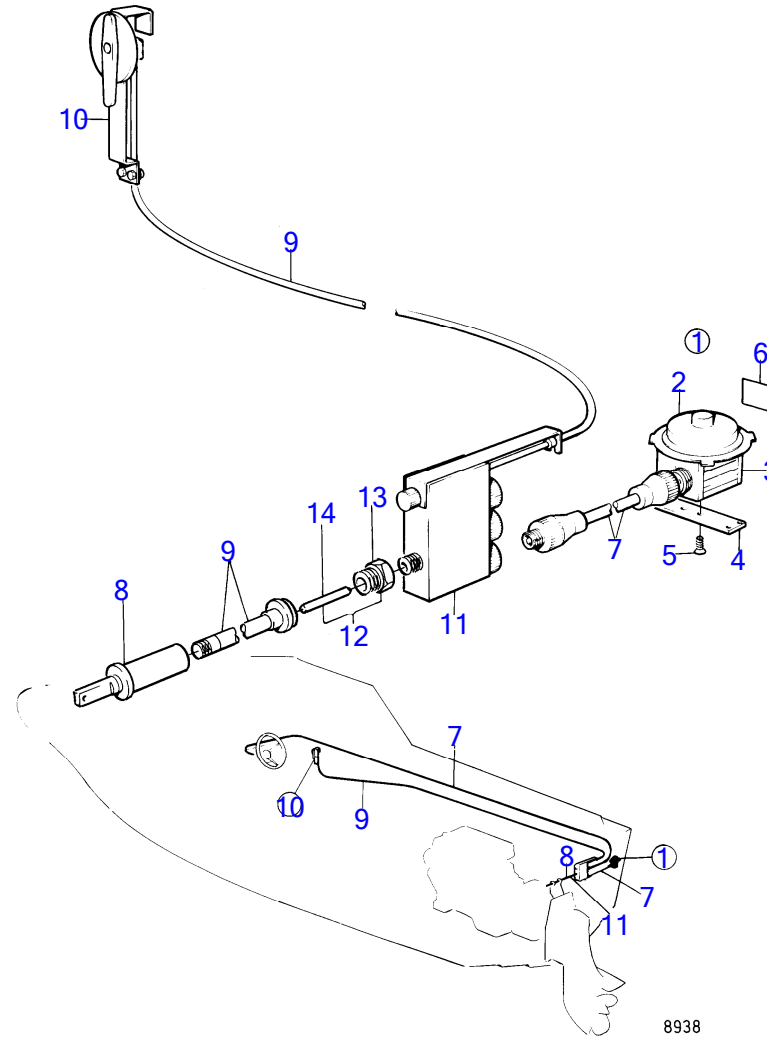

BB231A, BB261A

8938

BB231A, BB261A

RÉF	No Pièce	QTÉ	DÉSIGNATION	Voir	NOTES
1	(852031)	1	Unité de commande		Référence hors de gamme
2	(852032)	1	· Moteur électrique		12V, remp. par 852031, Référence hors de gamme
3		1	· pignon		
4		1	· bracket		
5		2	· screw		
6		1	· autocollant		
7		X	cable de direction	17837	
8		X	steering cylinder	17837	
9	825765	X	Etouffoir		L=3300mm alt
			· bulletin P-27-6-2	P-27-6-2-EN	Fin de production - Câbles de commande d'arrêt
9	825764	X	Etouffoir		L=6900mm alt
			· bulletin P-27-6-2	P-27-6-2-EN	Fin de production - Câbles de commande d'arrêt
10	(851744)	1	Commande	17838	Référence hors de gamme
11	(851743)	1	Engrenage transfert	17838	Référence hors de gamme
12	(853107)	1	Jeu d'adaptateurs		Référence hors de gamme
13		1	· adaptateur		
14	(853109)	1	· Arbre		Référence hors de gamme