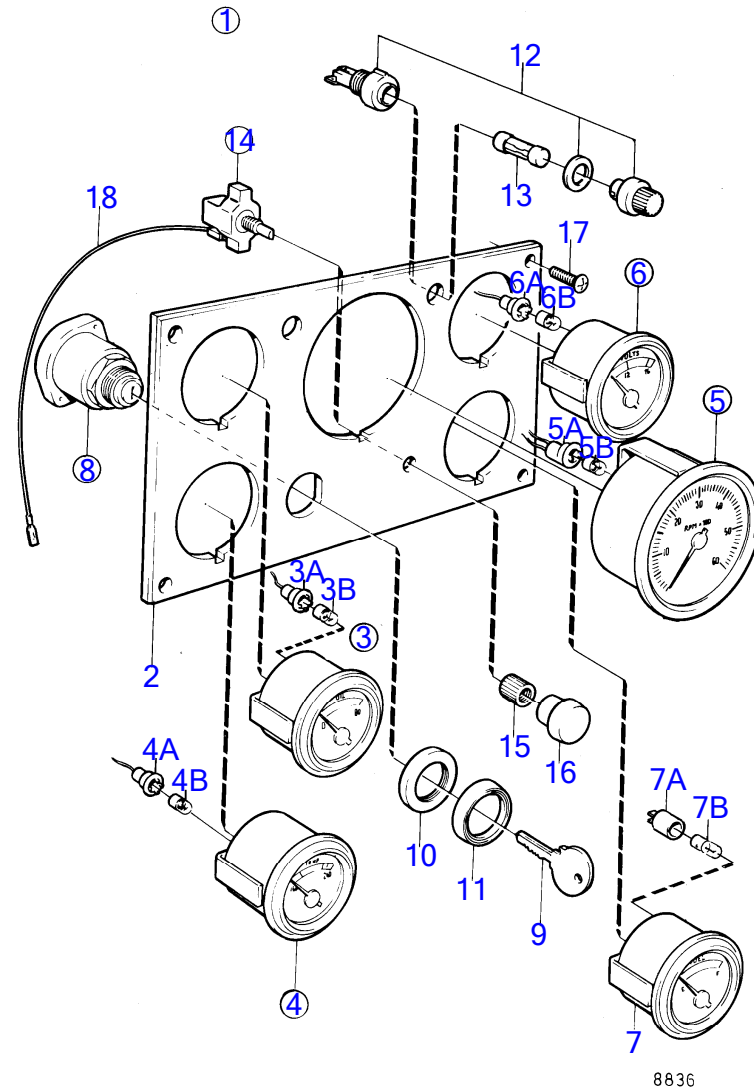

BB231A, BB261A

RÉF	No Pièce	QTÉ	DÉSIGNATION	NOTES
1	858838	1	Alternateur	14V 50A
2		1	· rotor	
3	(859421)	1	· Stator	Référence hors de gamme
4	840621	1	· Ventilateur	
5		1	· boîtier	Avant
6	848402	1	· Roulement billes	
7		1	· boîtier	Arrière
8	859419	1	· Pont de diodes	
9		1	· cage de roulement	
10	(840630)	1	· Roulement billes	Référence hors de gamme
11	858840	1	· Régulateur	
12	840632	1	· Porte-balai	
13	(858956)	1	· Cosse de câbles	Référence hors de gamme
14	859312	6	· Vis	

BB231A, BB261A