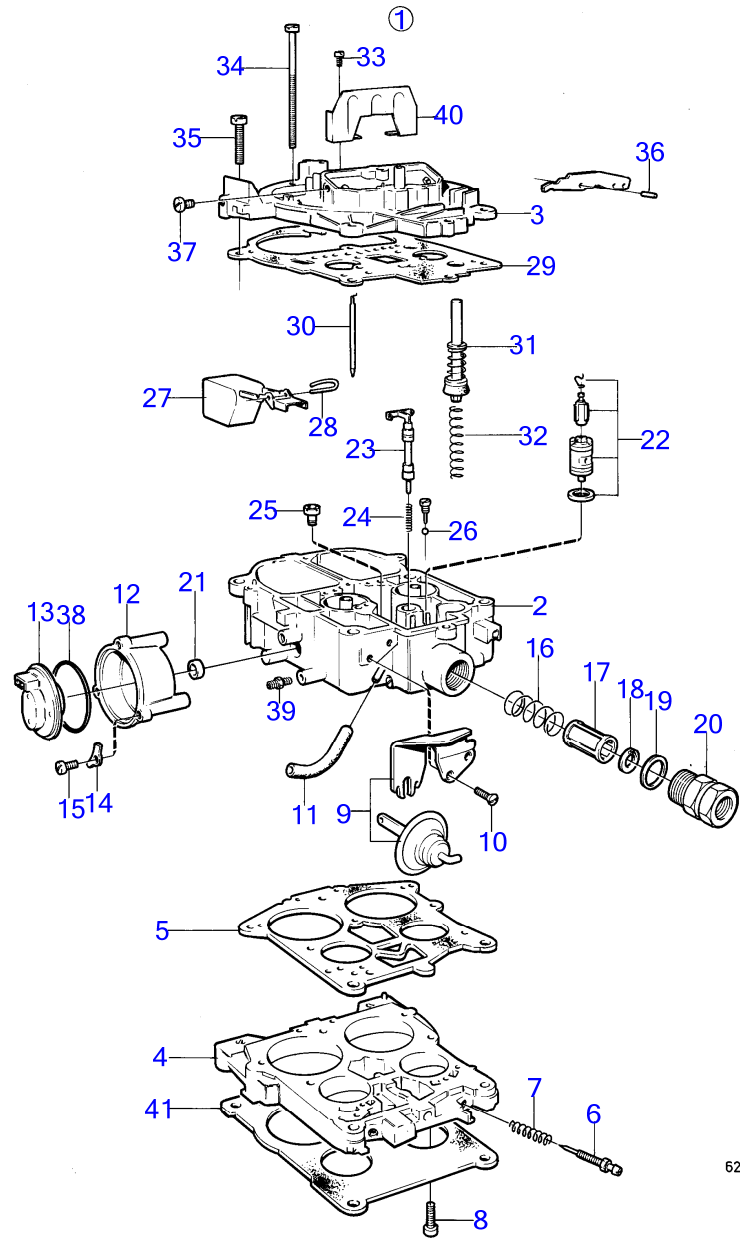

BB231A, BB261A

6219

BB231A, BB261A

RÉF	No Pièce	QTÉ	DÉSIGNATION	NOTES
1	841047	1	Carbureteur	
2		1	· boîtier	
3		1	· couvercle	
4		1	· boîtier de papillon	
5		1	· joint	
6		2	· vis de réglage de ralenti	
7		2	· ressort	
8	841631	3	· Vis	(841614)
9	(834990)	1	· Interrupteur à dépre	Référence hors de gamme
10	(841627)	2	· Vis	Référence hors de gamme
11	948958	X	· Flexible	L=100mm
12		1	· boîtier	
13	(841612)	1	· Starter	Référence hors de gamme
14	(826154)	3	· Retenue	Référence hors de gamme
15	(826155)	3	· Vis	Référence hors de gamme
16	(835577)	1	· Ressort	Référence hors de gamme
17	(835576)	1	· Filtre	Référence hors de gamme
18	834991	1	· Joint	
19	(834994)	1	· Joint	Référence hors de gamme
20	(834992)	1	· Raccord tuyau	Référence hors de gamme
21		2	· joint d'etancheite	
22		1	· assemblage d'aiguille de flotteur	
23	841622	1	· Piston	
24	(841624)	1	· Ressort	Référence hors de gamme
25		2	· main jet	
26		1	· cage et bille	
27	841620	1	· Flotteur	
28	(841621)	1	· Axe flotteur	Référence hors de gamme
29		1	· joint	
30	(841616)	2	· Aiguille de gicleur	Référence hors de gamme
31		1	· pompe, assemblage	
32		1	· ressort	
33	(841615)	2	· Vis	Référence hors de gamme
34	841631	5	· Vis	(841614)
35	(841613)	2	· Vis	Référence hors de gamme
36		1	· pin	
37	(841626)	1	· Vis, levier de starter	Référence hors de gamme
38		1	· joint	
39		1	· soufflet	
40	(841850)	1	· Anti-éclaboussures	Référence hors de gamme
41	856033	1	Joint	(826479)

7743570-23-17819

6219

Upd:9/17/2015

BB231A, BB261A