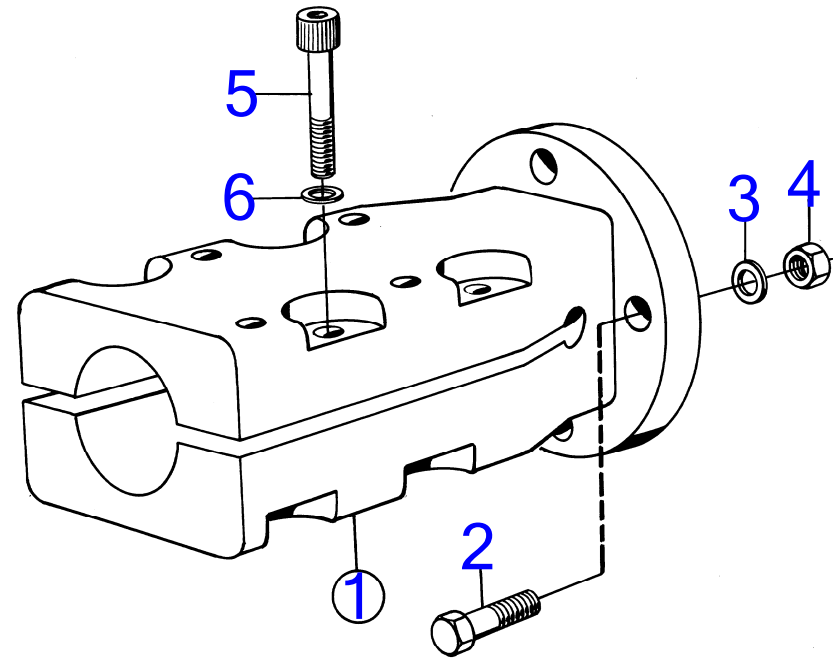

BB231A, BB261A

RÉF	No Pièce	QTÉ	DÉSIGNATION	NOTES
1	(819105)	1	Bride accouplement	Référence hors de gamme, Preperce.
2	955692	4	· Vis à tête hexagonal	L=32mm
	955691	4	· Vis à tête hexagonal	L=25mm
3	955883	4	· Écrou crénelé	
4	907834	4	· Goupille fendue	
5	941909	4	· Rondelle élastique	
6	907617	1	· Goupille conique	

4623