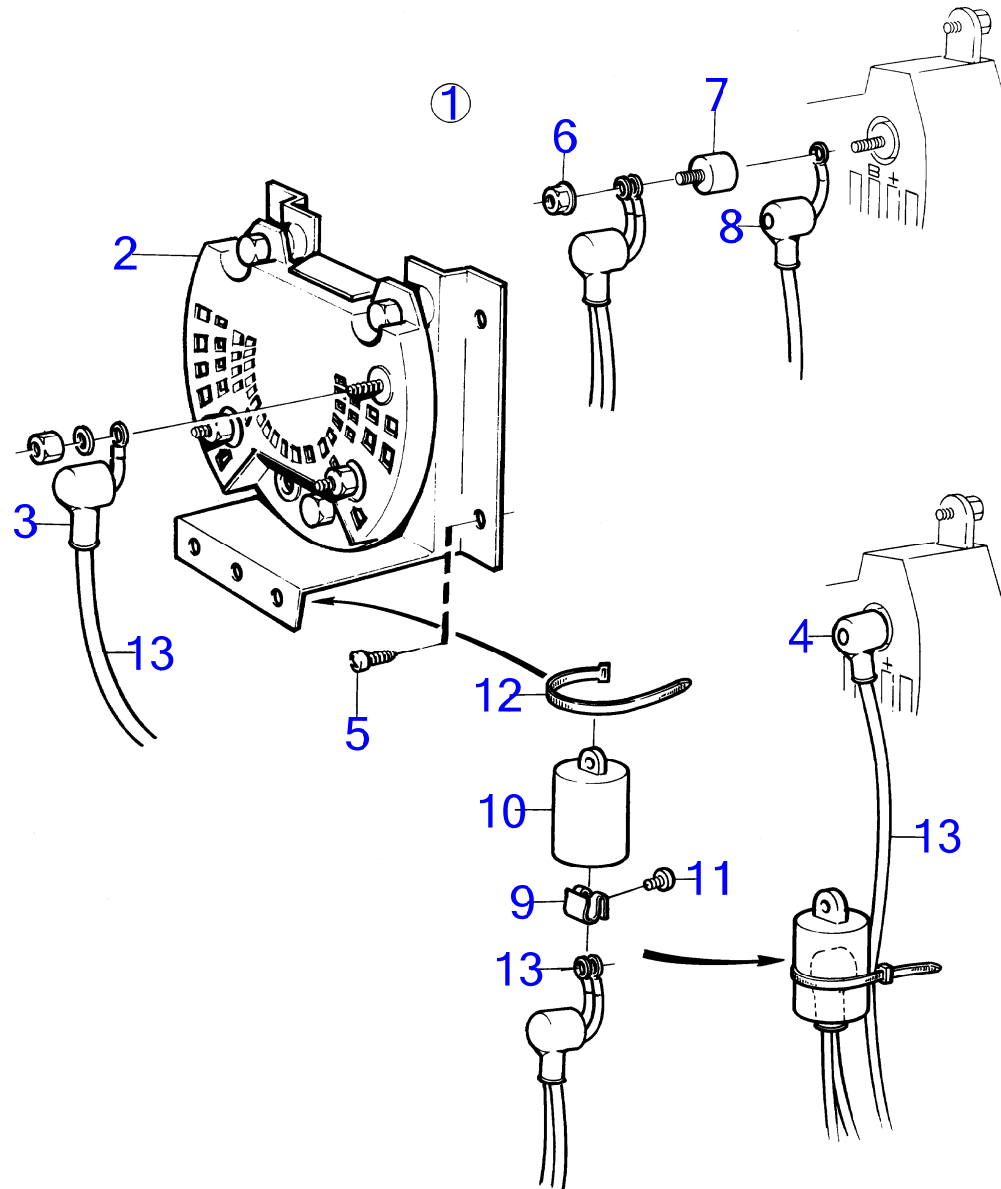

D13B-A MP, D13B-B MP, D13B-C MP, D13B-D MP, D13B-G MP, D13B-H MP, D13B-J MP, D13B-K MP, D13B-L MP, D13B-M MP

D13B-A MP, D13B-B MP, D13B-C MP, D13B-D MP, D13B-G MP, D13B-H MP, D13B-J MP, D13B-K MP, D13B-L MP, D13B-M MP

RÉF	No Pièce	QTÉ	DÉSIGNATION	NOTES
1	859499	1	Repartiteur de charg	Pour charger 2 batteries., Pour alternateur 12V, 50A. Référence hors de gamme
2	(858842)	1	· Repartiteur de charg	
3	842150	3	· Capuchon de protecti	
4	842150	1	· Capuchon de protecti	
9	859492	1	· Écrou de ressort	
10	859493	1	· Capot protection	
11	955126	1	· Vis empreinte crucif	
12		X	· collier	
13		X	· cables et cosses