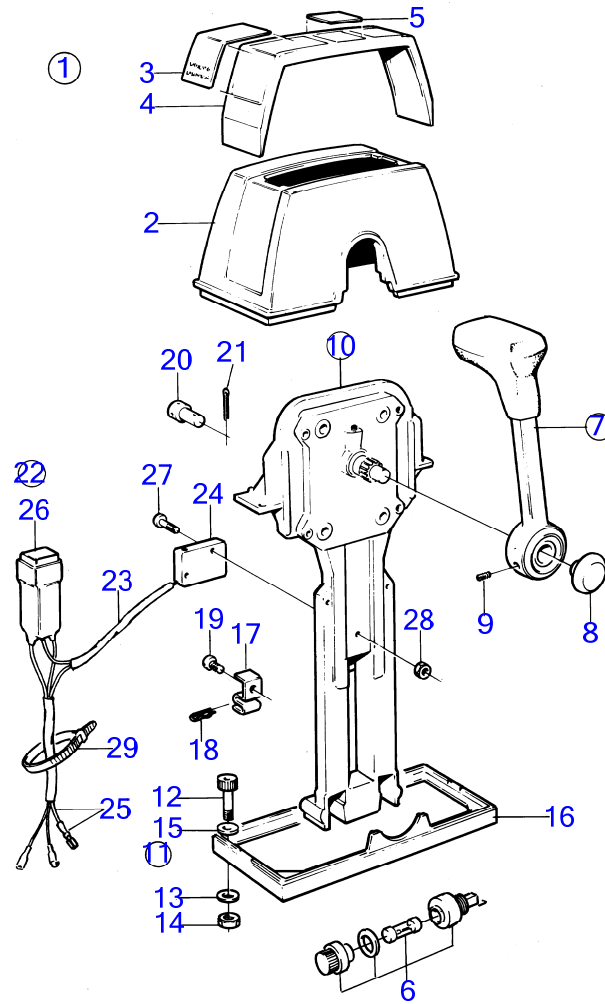

D13B-A MP, D13B-B MP, D13B-C MP, D13B-D MP, D13B-G MP, D13B-H MP, D13B-J MP, D13B-K MP, D13B-L MP, D13B-M MP

8885

D13B-A MP, D13B-B MP, D13B-C MP, D13B-D MP, D13B-G MP, D13B-H MP, D13B-J MP, D13B-K MP, D13B-L MP, D13B-M MP

RÉF	No Pièce	QTÉ	DÉSIGNATION	Voir	NOTES
1	853168	1	· Kit montage		Simple
2	851882	1	· Gaine extérieure		
3	851896	2	· Autocollant		
4	(851892)	1	· Traverse		Référence hors de gamme
5	(851898)	1	· Autocollant		Référence hors de gamme
7	852347	1	· Levier		
			· ·	17855	
			· ·	17856	
8	853004	1	· Bouton-poussoir		
9	963678	1	· Vis à six pans creux		
10	851600	1	· Commande		
			· ·	17858	
11		1	· Kit vis		
12	947671	4	· · Vis à six pans creux		
13	960138	4	· · Rondelle		
14	955780	4	· · Écrou hexagonal		
15	940090	4	· · Rondelle		
16	839474	1	· Tôle		
17	853423	1	· Retenue		
18	852924	1	· Clip		
19	839664	1	· Vis		
20	839638	1	· Dé		
21	17253	1	· Goupille fendue		
22	855352	1	· Contact posit.neutre		(839641)
			· bulletin P-44-5-22	P-44-5-22-EN	Lancement d'une nouvelle commande pour voilier
23	(839619)	1	· Kit cables		Référence hors de gamme
24	850200	1	· · Interrupteur à bascu		
25		X	· · cables et cosses		
26	876037	1	· Kit de relais		(1501832)
27	946177	2	· Vis empreinte crucif		
28	947536	2	· Écrou hexagonal		
29	948211	X	· Serre-câble