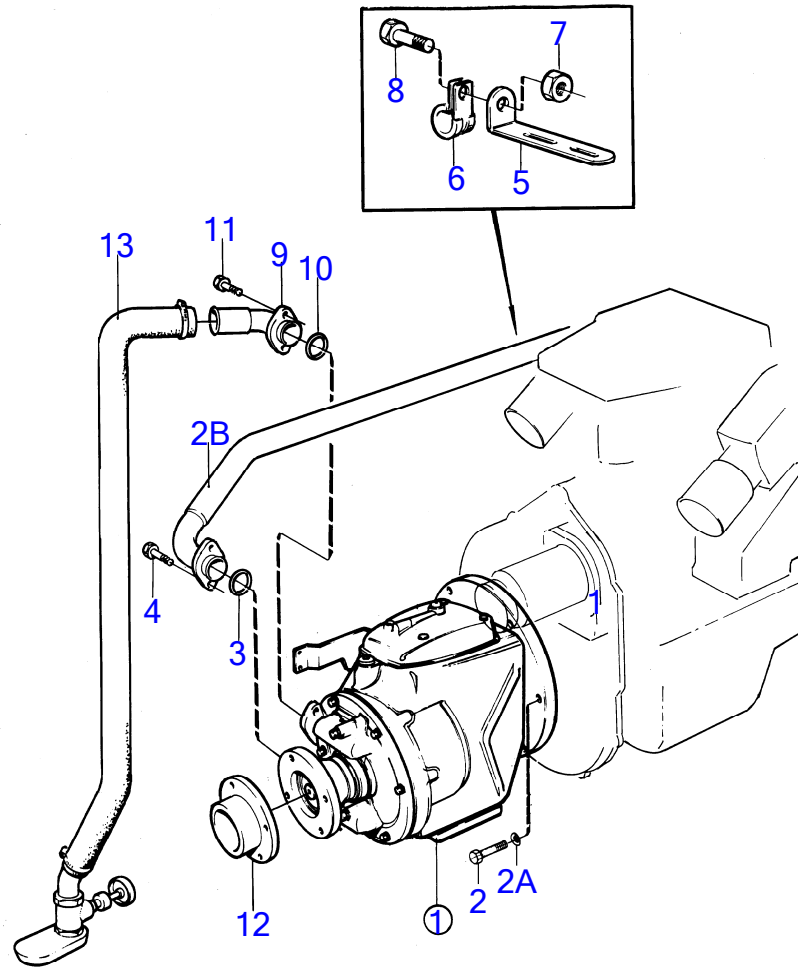

8234

BB231A

RÉF	No Pièce	QTÉ	DÉSIGNATION	NOTES
1	853397	1	Inverseur marche	Rapport 1,54:1
	853781	1	Inverseur marche	Rapport 1,93:1. anc. mod.
	853781	1	Inverseur marche, inverseur	Le numero de produit est situe sur l'inverseur., Rapport 1,93:1 Nouv. mod.
			· pieces	Voir groupe 4B
2	940160	6	Vis à tête hexagonal	
2A	941909	6	Rondelle élastique	
2B	(855896)	1	Tuyau aspiration	Référence hors de gamme
3	842913	1	Bague étanchéité	
4	946544	2	Vis à embase	
5	965556	1	Console	SN70547-
6	952637	1	Collier serrage	
7	955781	1	Écrou hexagonal	
8	946544	2	Vis à embase	
9	852968	1	Tube de refroidissem	
10	842913	1	Bague étanchéité	
11	946544	1	Vis à embase	
12		X	bride d'arbre porte-helice	
13		X	entree d'eau de refroidissement