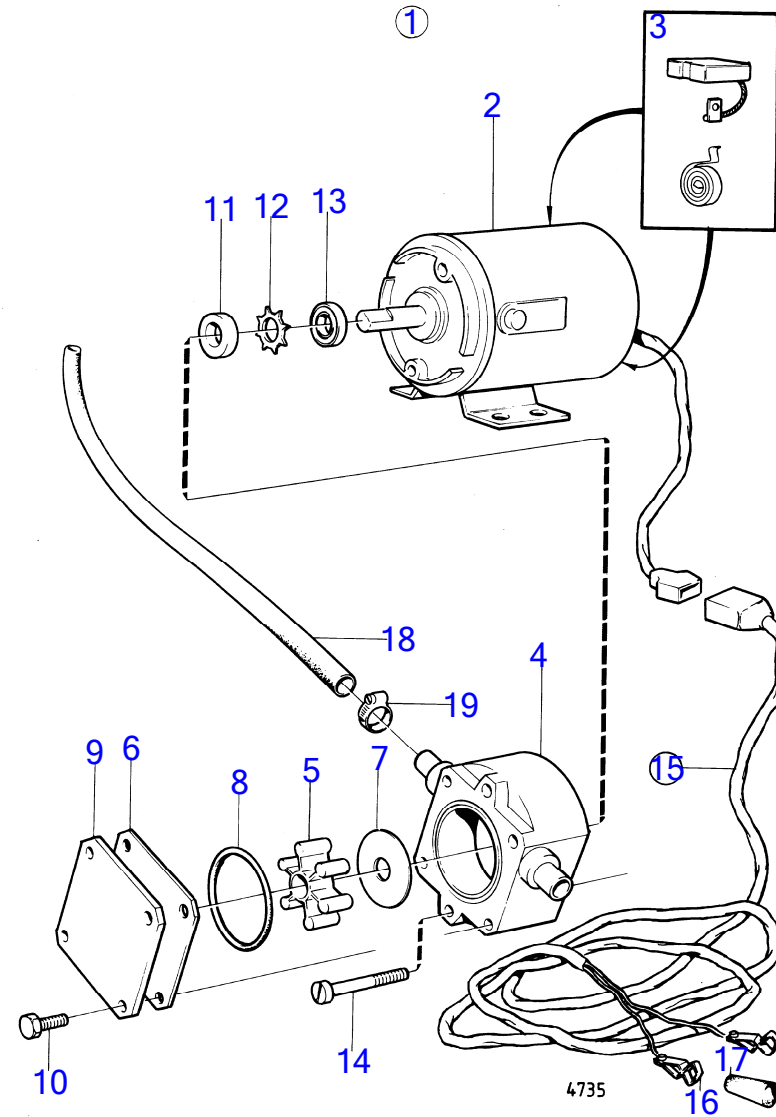

D13B-A MP, D13B-B MP, D13B-C MP, D13B-D MP, D13B-G MP, D13B-H MP, D13B-J MP, D13B-K MP, D13B-L MP, D13B-M MP

D13B-A MP, D13B-B MP, D13B-C MP, D13B-D MP, D13B-G MP, D13B-H MP, D13B-J MP, D13B-K MP, D13B-L MP, D13B-M MP

RÉF	No Pièce	QTÉ	DÉSIGNATION	NOTES
1	843114	1	Pompe vidange huile	12V
2		1	· moteur electrique	12V
3	(844014)	2	· · Jeu balais	Référence hors de gamme
4	(844015)	1	· · Corps pompe	Référence hors de gamme
5	844022	1	· · Kit impulseur	Inclus dans le kit d'helice
6	844017	1	· · Rondelle usure	
7	844016	1	· · Rondelle usure	
8		1	· · joint torique	
9	844018	1	· · Gaine	
10	844021	4	· · Vis	
11		1	· · bague d'etancheite	
12		1	· · rondelle d'arret	
13	(844019)	1	· · Bague défectrice	Référence hors de gamme
14	844020	2	· · Vis	
15	843113	1	· Faisceau de câble	
16		1	· · battery terminal	Remplace par 1pc 844280, 1pc 844278, +
		1	· · battery terminal	Remplace par 1pc 844280, 1pc 844279
	844280	2	· · Clip	Nouv. mod.
17	(844279)	1	· · Isolation	Référence hors de gamme, Nouv. mod. noir
	(844278)	1	· · Isolation	Référence hors de gamme, Nouv. mod. rouge
18	943707	X	· Flexible	L=3000mm
19	943471	3	· Collier serrage