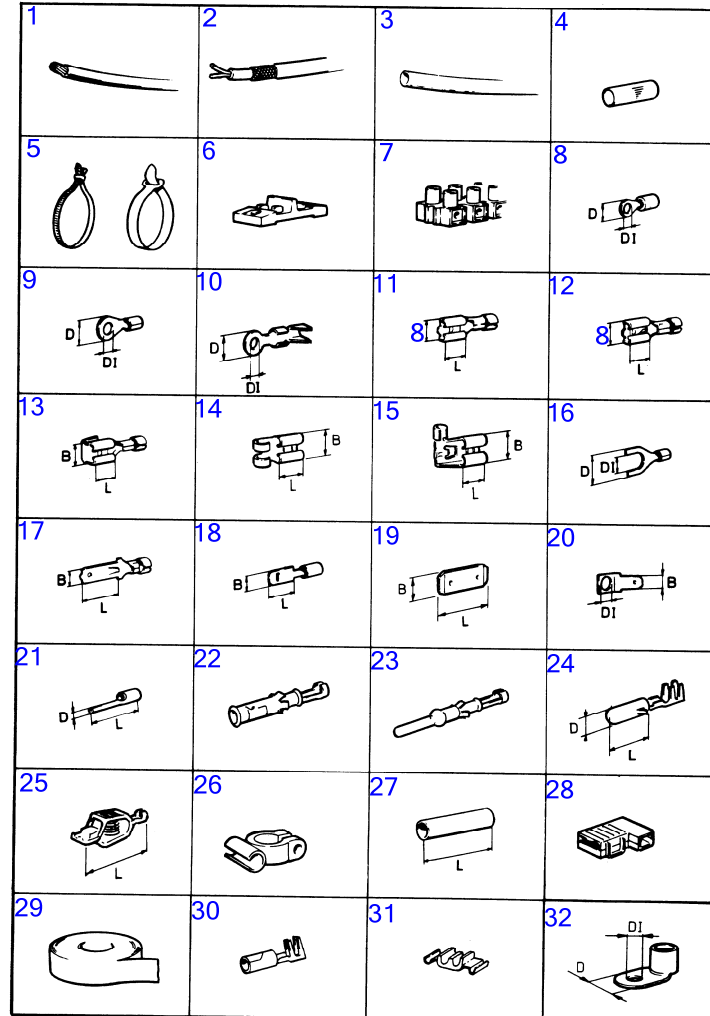

BB231A, BB261A

RÉF	No Pièce	QTÉ	DÉSIGNATION	Voir	NOTES
1	(841960)	1	Tableau de bord		Référence hors de gamme
2	(841075)	1	· Tôle instrument		Référence hors de gamme
3	(835655)	1	· Tableau bord		Référence hors de gamme
3A	(856096)	1	· · Porte-lampe		(841954), Référence hors de gamme
3B	942571	1	· · Ampoule		(192451)
4	(835654)	1	· Thermometre		Référence hors de gamme
4A	(856096)	1	· · Porte-lampe		Référence hors de gamme, (841954)
4B	942571	1	· · Ampoule		(192451)
5	841938	1	· Compte-tours		
5A	(841955)	1	· · Porte-lampe		Référence hors de gamme
5B	182055	1	· · Ampoule		
6	835656	1	· Voltmetre		
6A	(856096)	1	· · Porte-lampe		Référence hors de gamme, (841954)
6B	942571	1	· · Ampoule		(192451)
7	(856348)	1	· Gaine		Référence hors de gamme
8	824963	1	· Verrouillage de déma		
9	(831606)	2	· · Clé		Référence hors de gamme, Indiquer le code de cle a la commande
			· bulletin P-36-4-1	P-36-4-1-EN	Numéros de référence annulés pour les clés
10	(831536)	1	· Écrou		Référence hors de gamme
11	(827769)	1	· Colletterte		Référence hors de gamme
12	841073	2	· Porte-fusible		
13	841518	2	· Fusible		
14	(875819)	1	· Rupteur		Référence hors de gamme
15	843002	1	· · Écrou		
16	837726	1	· · Bouton		
17	944540	4	· Vis		
18		X	· cables et cosses	17829	

D13B-A MP, D13B-B MP, D13B-C MP, D13B-D MP, D13B-G MP, D13B-H MP, D13B-J MP, D13B-K MP, D13B-L MP, D13B-M MP

9702