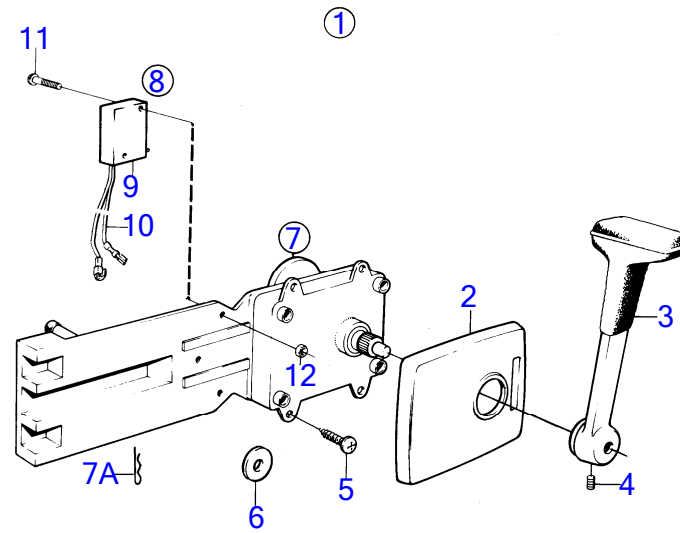

D13B-A MP, D13B-B MP, D13B-C MP, D13B-D MP, D13B-G MP, D13B-H MP, D13B-J MP, D13B-K MP, D13B-L MP, D13B-M MP

9053

D13B-A MP, D13B-B MP, D13B-C MP, D13B-D MP, D13B-G MP, D13B-H MP, D13B-J MP, D13B-K MP, D13B-L MP, D13B-M MP

RÉF	No Pièce	QTÉ	DÉSIGNATION	Voir	NOTES
1	851604	1	Kit montage		Montage laterla remplace par 1140092. (839518)
2	1140048	1	· Gaine extérieure		
3	839520	1	· Levier		
4	839693	1	· Vis verrouillage		M8
5	955142	4	· Vis empreinte crucif		
6		1	· rondelle		
7	851601	1	Commande		
7A	852924	1	· Clip		
8	855352	1	Contact posit.neutre		Poste de commande 1., (841165)
			bulletin P-44-5-22	P-44-5-22-EN	Lancement d'une nouvelle commande pour voilier
9	850200	1	· Interrupteur à bascu		
10		X	· cables et cosses		
11	946177	2	· Vis empreinte crucif		
12	947536	2	Écrou hexagonal