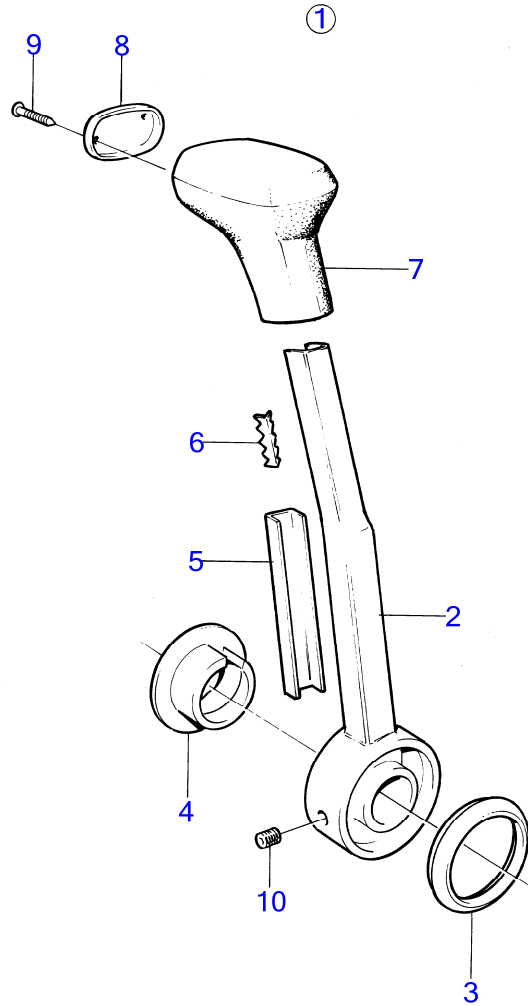

D13B-A MP, D13B-B MP, D13B-C MP, D13B-D MP, D13B-G MP, D13B-H MP, D13B-J MP, D13B-K MP, D13B-L MP, D13B-M MP

7597

D13B-A MP, D13B-B MP, D13B-C MP, D13B-D MP, D13B-G MP, D13B-H MP, D13B-J MP, D13B-K MP, D13B-L MP, D13B-M MP

RÉF	No Pièce	QTÉ	DÉSIGNATION
1	852347	1	Levier
2		1	· poignee
3		1	· bague
4		1	· bague support
5		1	· barre
6		1	· plaque de verrouillage
7		1	· bouton
8		1	· couvercle
9	853003	2	· Clou
10	963678	1	· Vis à six pans creux