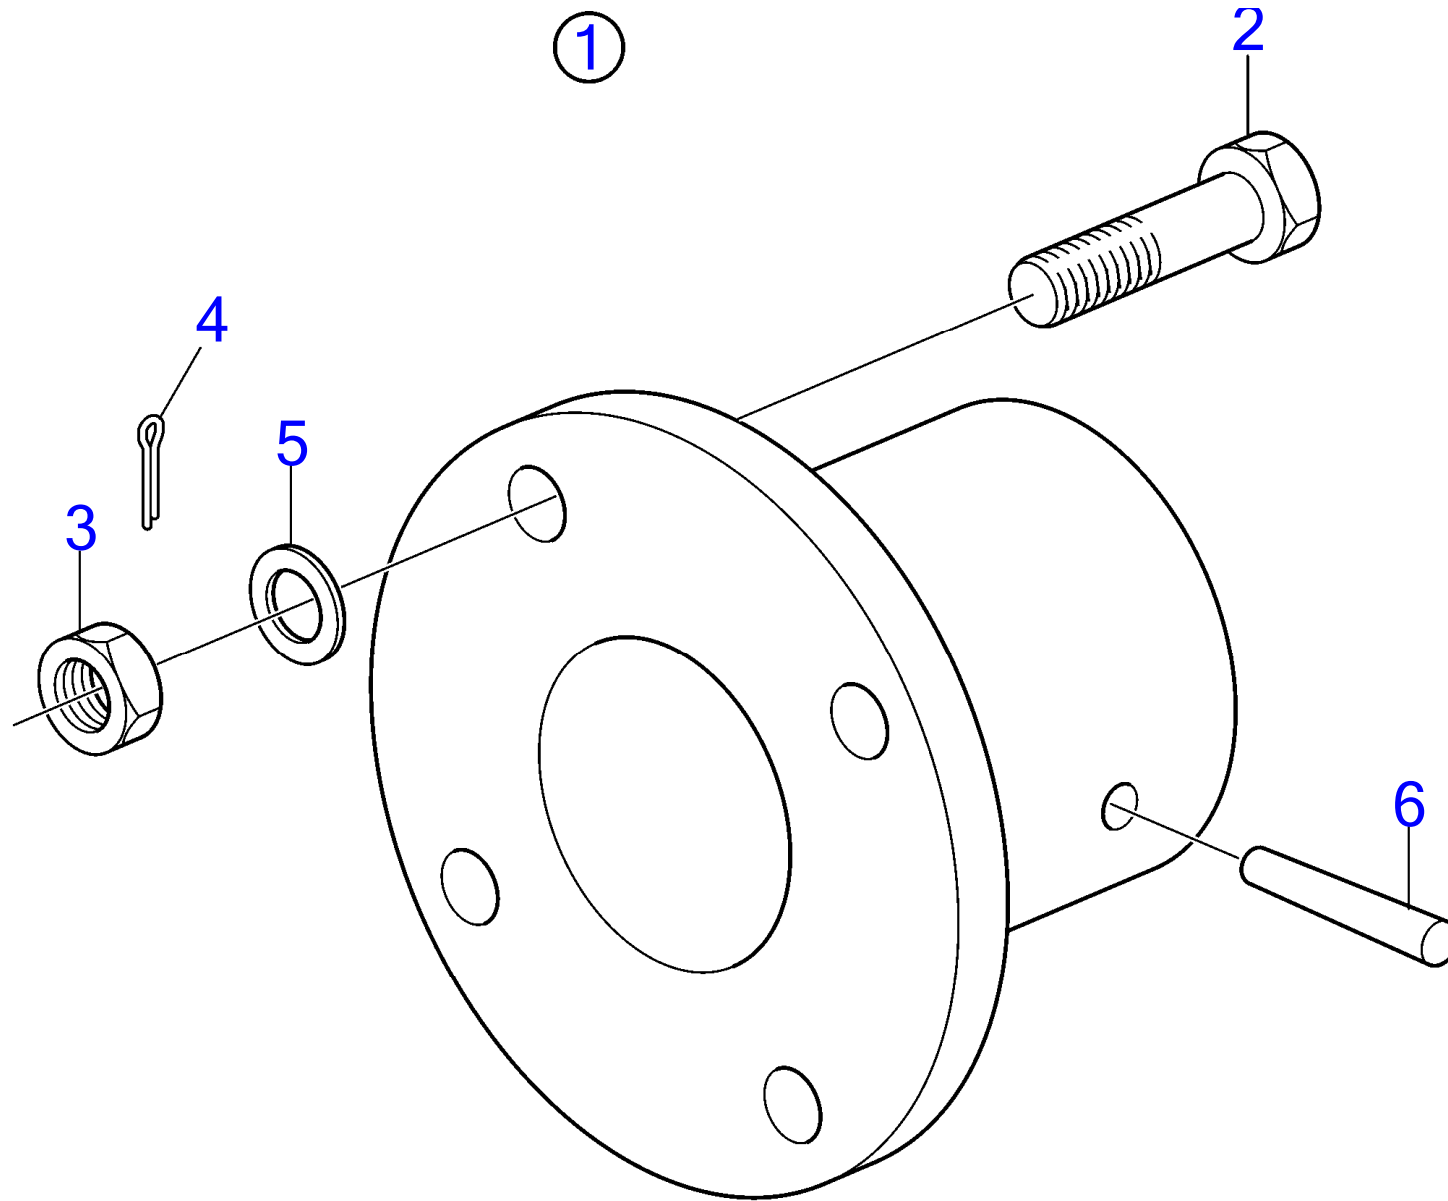

BB231A, BB261A

RÉF	No Pièce	QTÉ	DÉSIGNATION	NOTES
1	(828388)	1		30mm alesage pour arbre porte-helice., Réféence hors de gamme
2	955692	4	· Vis à tête hexagonal	L=32mm
3	955883	4	· Écrou crénelé	
4	907834	4	· Goupille fendue	
5	941909	4	· Rondelle élastique	
6	907617	1	· Goupille conique