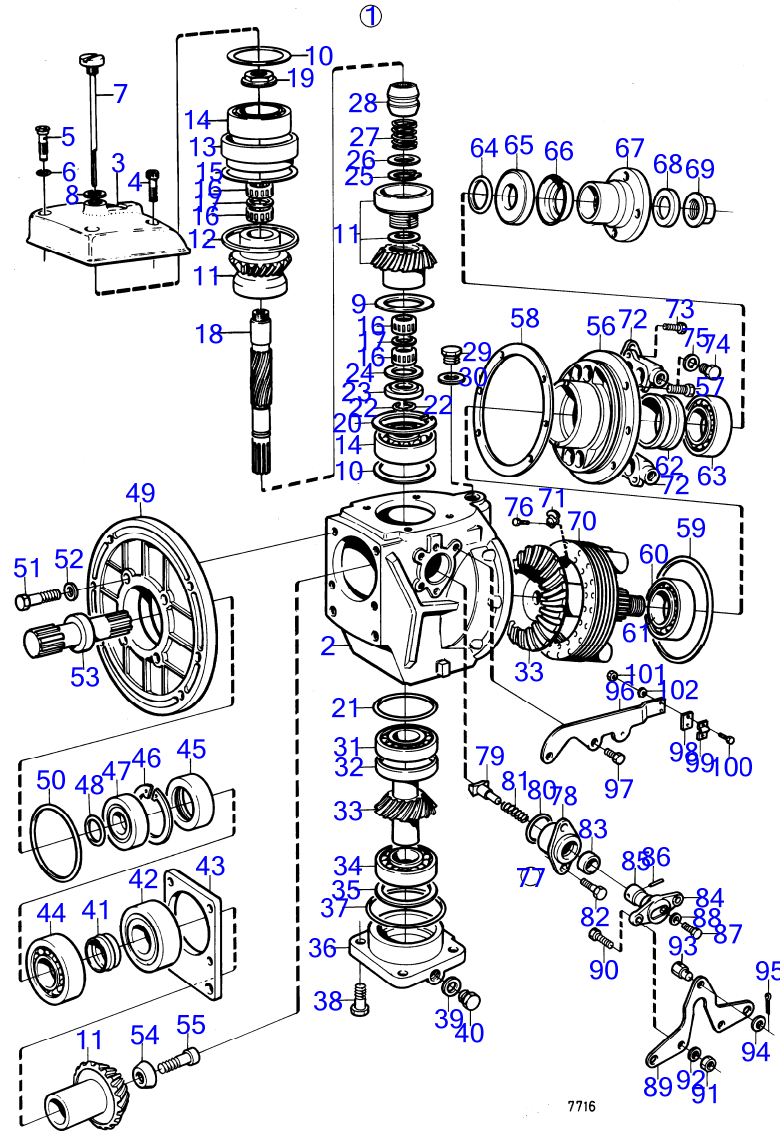

BB231A, BB261A

7716

BB231A, BB261A

RÉF	No Pièce	QTÉ	DÉSIGNATION	Voir	NOTES
1	853781	1	Inverseur marche		Rapport 1,93:1
2	(853374)	1	· Carter boîte vitesse		Référence hors de gamme
3	832667	1	· Couvercle boîte vite		
4	956585	3	· Vis à six pans creux		
5	814643	1	· Vis creuse		
6	955989	1	· Joint torique		
7	839351	1	· Jauge d'huile		
8	955974	1	· Joint torique		
9	949071	X	· Cale réglage		E=0,1mm
	949073	X	· Cale réglage		E=0,35mm
	949072	X	· Cale réglage		E=0,5mm
10	943866	X	· Cale réglage		E=0,1mm
	943867	X	· Cale réglage		E=0,2mm
	967557	X	· Cale réglage		E=0,3mm
	943868	X	· Cale réglage		E=0,4mm
11	853668	1	· Jeu pignons		
12	832669	1	· Joint		
13	832644	1	· Manchon de palier		
14	853542	2	· Roulement billes		
15	943869	X	· Cale réglage		E=0,05mm
	946179	X	· Cale réglage		E=0,1mm
	943870	X	· Cale réglage		E=0,2mm
17	853819	2	· Roulement aiguilles		
18	853523	1	· Arbre		
19	839332	1	· Écrou		Alt E=2,00mm
	839333	1	· Écrou		Alt E=2,37mm
	839334	1	· Écrou		Alt E=2,65mm
20	850433	1	· Circlip		
21	944522	X	· Cale réglage		E=0,05mm
	42981	X	· Cale réglage		E=0,1mm
	42980	X	· Cale réglage		E=0,2mm
22	897312	2	· Anneau verrouillage		
23	853528	1	· Bague entretoise		
24	852433	1	· Rondelle usure		
25	951077	1	· Circlip		
26	26411	1	· Cale réglage		
27	813970	1	· Ressort		
28	854370	1	· Manchon guidage		(853420)
29	814179	1	· Tampon		
30	897682	1	· Joint		
31	181301	1	· Bague intérieure		
32	181302	1	· Coupelle		
33	853376	1	· Kit pignon		
34	184649	1	· Roulement à rouleaux		
35	943252	X	· Cale réglage		E=0,05mm
	941823	X	· Cale réglage		E=0,1mm