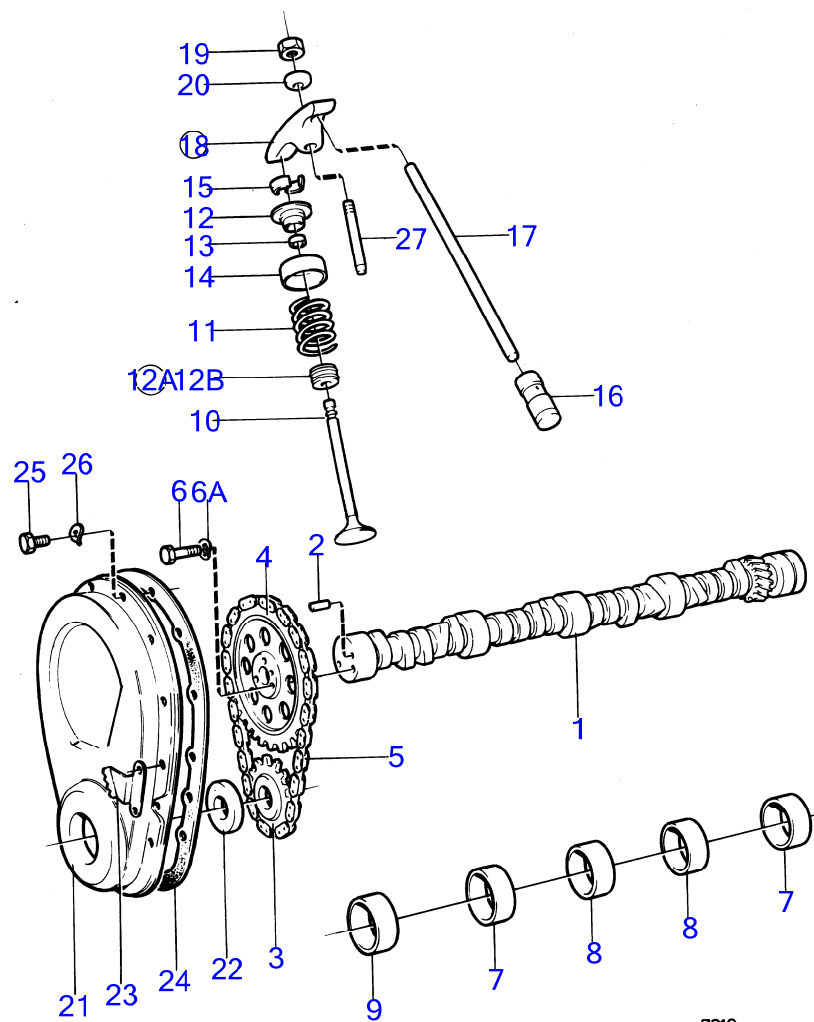

7210

BB231A

RÉF	No Pièce	QTÉ	DÉSIGNATION	Voir	NOTES
1	835465	1	Arbre cames		
2	835040	1	Goupille guide		
3	856069	1	Pignon chaine	17807	
4	856068	1	Pignon chaine		
5	856070	1	Chaîne d'arbre à cam		
6	940135	3	Vis à tête hexagonal		
6A	941907	3	Rondelle élastique		
7	841423	2	Palier d'arbre à cam		Inclus dans le bloc-cylindres.
8	841424	2	Palier d'arbre à cam		Inclus dans le bloc-cylindres.
9	841422	1	Palier d'arbre à cam		Inclus dans le bloc-cylindres.
10	835541	8	Soupape echappement		Std
	841372	8	Soupape echappement		Rep. sup.0,015"
	841873	8	Soupape admission		Std
	841874	8	Soupape admission		Rep. sup.0,015"
	841875	8	Soupape admission		Rep. sup.0,030"
11	835102	16	Ressort		
12	855825	8	Coupelle de ressort		Pour soupape d'echappement.
	841782	8	Coupelle de ressort		(835104)
12A	855564	1	Kit plombage		
12B		8	joint d'etancheite		
13		16	joint d'etancheite a l'huile		
14	841781	16	Tole-ecran		
15	835401	32	Clavette soupape		
16	835089	16	Poussoir soupape		
17	841941	16	Tige-poussoir		
18	856421	16	Culbuteur		(835090)
19	841198	16	Écrou		
20	841199	16	Bille		
21	856422	1	Carter distribution		(856075) (841749)
22	856665	1	Bague étanchéité		(835386)
23	841038	1	Indicateur réglage		
24	856663	1	Joint		
25	841426	10	Vis		
26	941906	10	Rondelle élastique		
27	835108	16	Goujon	17809	
	841779	16	Goujon		Rep. sup.0,013"