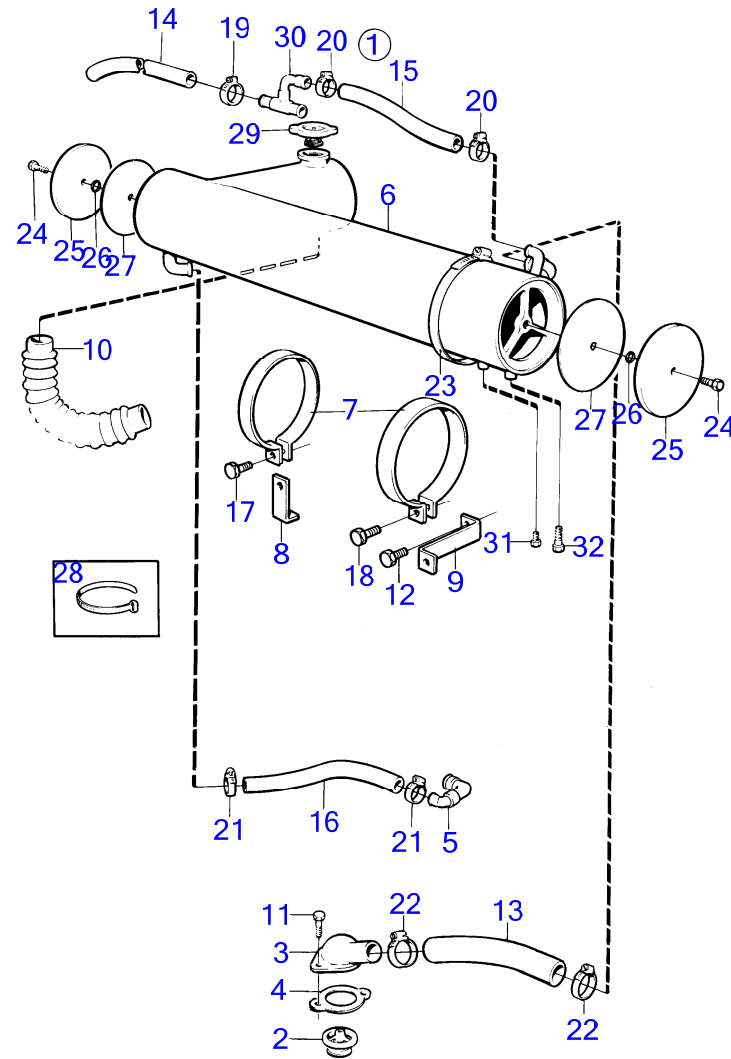

D13B-A MP, D13B-B MP, D13B-C MP, D13B-D MP, D13B-G MP, D13B-H MP, D13B-J MP, D13B-K MP, D13B-L MP, D13B-M MP

RÉF	No Pièce	QTÉ	DÉSIGNATION	NOTES
1	(841712)	1	Kit de refroidisseme	Remp. par 855641, Référence hors de gamme
2		1	· boîtier	
3	841917	1	· Bouchon pression	
4	(841068)	1	· Boulon	Référence hors de gamme
5	841911	1	· Gaine	
6	925054	1	· Joint torique	
7	841912	1	· Joint	
8	(841068)	1	· Boulon	Référence hors de gamme
9	841911	1	· Gaine	
10	925054	1	· Joint torique	
11	841912	1	· Joint	
12	192154	1	· Tampon	
13	841063	1	· Anode de zinc	
14	(841706)	1	· Console	Référence hors de gamme
15	(841707)	1	· Console	Référence hors de gamme
16	853012	2	· Collier serrage	
17	955847	1	· Écrou hexagonal	
18	952970	1	· Flexible	L=381mm
19	(841914)	1	· Tuyau-t	Référence hors de gamme
20	961669	2	· Collier serrage	
21	952972	1	· Flexible	L=292mm
22	961669	2	· Collier serrage	
23	(952975)	1	· Flexible	Référence hors de gamme, L=210mm
24	940114	1	· Vis à tête hexagonal	
25	(841916)	1	· Boîtier thermostat	Référence hors de gamme
26	835417	1	· Joint	
27	418991	1	· Thermostat	
28	961669	2	· Collier serrage	
29	952972	1	· Flexible	L=356mm
30	(841918)	1	· Adaptateur tubulaire	Référence hors de gamme
31	841915	1	· Flexible	
32	948210	1	· Serre-câble	

D13B-A MP, D13B-B MP, D13B-C MP, D13B-D MP, D13B-G MP, D13B-H MP, D13B-J MP, D13B-K MP, D13B-L MP, D13B-M MP

8800