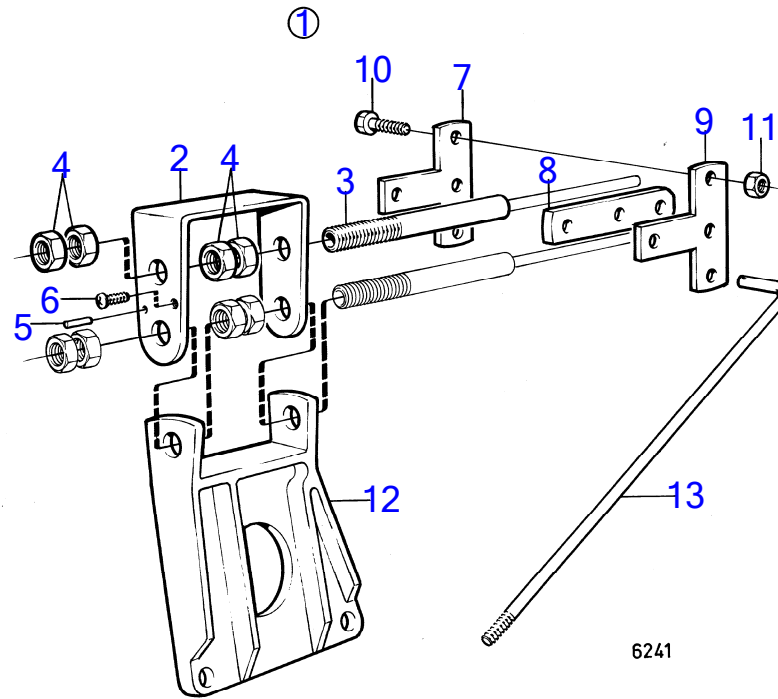

D13B-A MP, D13B-B MP, D13B-C MP, D13B-D MP, D13B-G MP, D13B-H MP, D13B-J MP, D13B-K MP, D13B-L MP, D13B-M MP

D13B-A MP, D13B-B MP, D13B-C MP, D13B-D MP, D13B-G MP, D13B-H MP, D13B-J MP, D13B-K MP, D13B-L MP, D13B-M MP

RÉF	No Pièce	QTÉ	DÉSIGNATION	NOTES
1	(851045)	1	Kit montage	Référence hors de gamme
2		1	· bracket	
3	850771	1	· Fixation	
4	850778	4	· Écrou	
5	(951951)	1	· Goupille tubulaire	Référence hors de gamme
6		1	· screw	
7	(851587)	1	· Raccord-t	Référence hors de gamme
8	(851589)	1	· Partie médiane	Référence hors de gamme
9	(851588)	1	· Raccord-t	Référence hors de gamme
10	955535	3	· Vis à tête hexagonal	
11	950364	3	· Contre-écrou	
12		1	bracket	
13		1	barre de connexion