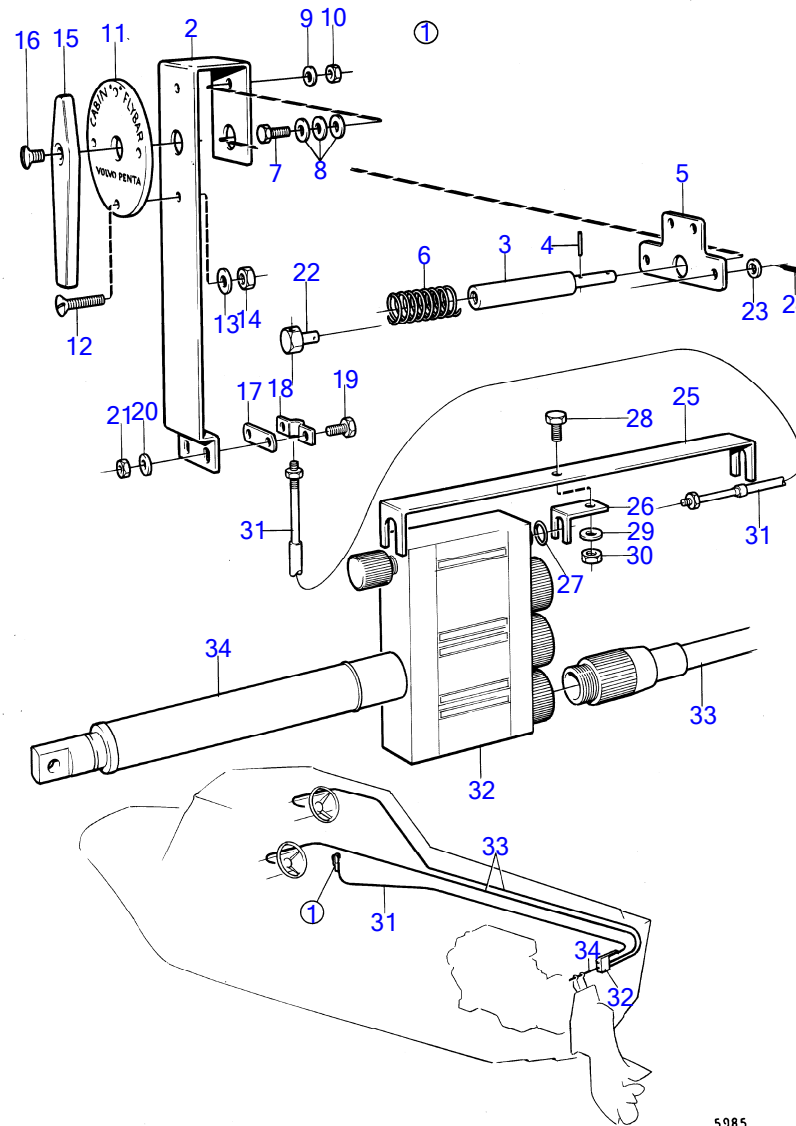

BB231A, BB261A

5985

BB231A, BB261A

RÉF	No Pièce	QTÉ	DÉSIGNATION	Voir	NOTES
1	(851744)	1	Commande		Référence hors de gamme
2	(851902)	1	· Console		Référence hors de gamme
3	(851903)	1	· Arbre		Référence hors de gamme
4	(951947)	2	· Goupille tubulaire		Référence hors de gamme
5	(851904)	1	· Levier		Référence hors de gamme
6	(851901)	1	· Ressort pression		Référence hors de gamme
7	(851940)	1	· Vis à six pans creux		Référence hors de gamme
8	960137	3	· Rondelle		
9	955945	1	· Rondelle dentée		
10	955779	1	· Écrou hexagonal		
11	(851905)	1	· Bague		Référence hors de gamme
12	(851941)	4	· Vis		L=20mm alt, Référence hors de gamme
	(851942)	4	· Vis		L=30mm alt, Référence hors de gamme
	(851943)	4	· Vis		Référence hors de gamme, L=40mm alt
13	(955946)	4	· Rondelle dentée		Référence hors de gamme
14	955780	4	· Écrou hexagonal		
15	(851906)	1	· Poignée		Référence hors de gamme
16	(851997)	1	· Vis		Référence hors de gamme
17	819068	1	· Rondelle		
18	21471054	1	· Console		
19	(955243)	2	· Vis à tête hexagonal		Référence hors de gamme
20	(955946)	2	· Rondelle dentée		Référence hors de gamme
21	955780	2	· Écrou hexagonal		
22	804312	1	· Dé		
23	940191	1	· Rondelle		
24	907834	1	· Goupille fendue		(17276)
25	(851907)	1	· Console		Référence hors de gamme
26	(851908)	1	· Console		Référence hors de gamme
27	850418	1	· Joint torique		
28	(955243)	1	· Vis à tête hexagonal		Référence hors de gamme
29	(955946)	1	· Rondelle dentée		Référence hors de gamme
30	955780	1	· Écrou hexagonal		
31	825765	X	Etouffoir		L=3300mm alt
			· bulletin P-27-6-2	P-27-6-2-EN	Fin de production - Câbles de commande d'arrêt
31	825764	X	Etouffoir		L=6900mm alt
			· bulletin P-27-6-2	P-27-6-2-EN	Fin de production - Câbles de commande d'arrêt
32	(851743)	1	Engrenage transfert		Référence hors de gamme
33		X	cable de direction	17837	
34		X	steering cylinder	17837