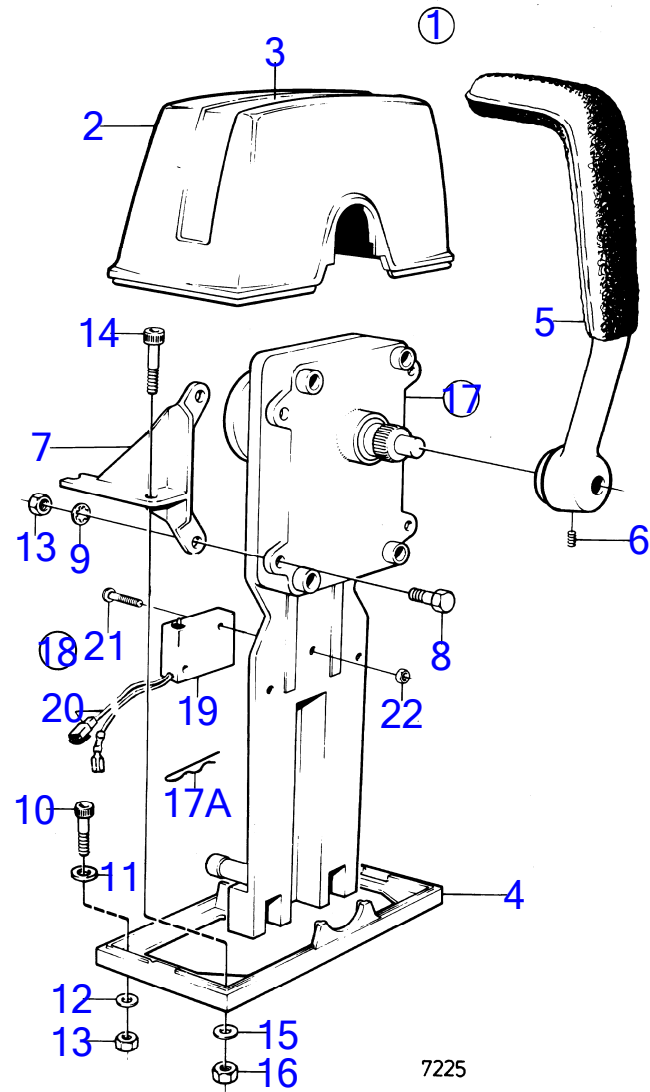

D13B-A MP, D13B-B MP, D13B-C MP, D13B-D MP, D13B-G MP, D13B-H MP, D13B-J MP, D13B-K MP, D13B-L MP, D13B-M MP

7225

D13B-A MP, D13B-B MP, D13B-C MP, D13B-D MP, D13B-G MP, D13B-H MP, D13B-J MP, D13B-K MP, D13B-L MP, D13B-M MP

RÉF	No Pièce	QTÉ	DÉSIGNATION	Voir	NOTES
1	839470	1	Kit montage		Remp. par 851602
2	839472	1	· Gaine extérieure		
4	839474	1	· Tôle		
5	839475	1	· Levier		
6	(946786)	1	· Vis butée		M5, Réféence hors de gamme
	839693	1	· Vis verrouillage		M8
7	(839480)	1	· Console		Réféence hors de gamme, Marque 839480
	(839481)	1	· Console		Réféence hors de gamme, Marque 839481
8	955244	4	· Vis à tête hexagonal		
9	(955946)	4	· Rondelle dentée		Réféence hors de gamme
10	947671	2	· Vis à six pans creux		
12	960138	2	· Rondelle		
13	955780	6	· Écrou hexagonal		
14	959213	2	· Vis à six pans creux		
15	960139	2	· Rondelle		
16	955781	2	· Écrou hexagonal		
17	839469	1	Commande		Remp. par 851600
				17858	
				17858	
18	855352	1	Contact posit.neutre · bulletin P-44-5-22	P-44-5-22-EN	Poste de commande 1., (841165) Lancement d'une nouvelle commande pour voilier
19	850200	1	· Interrupteur à bascu		
20		X	· cables et cosses		
21	946177	2	· Vis empreinte crucif		
22	947536	2	· Écrou hexagonal