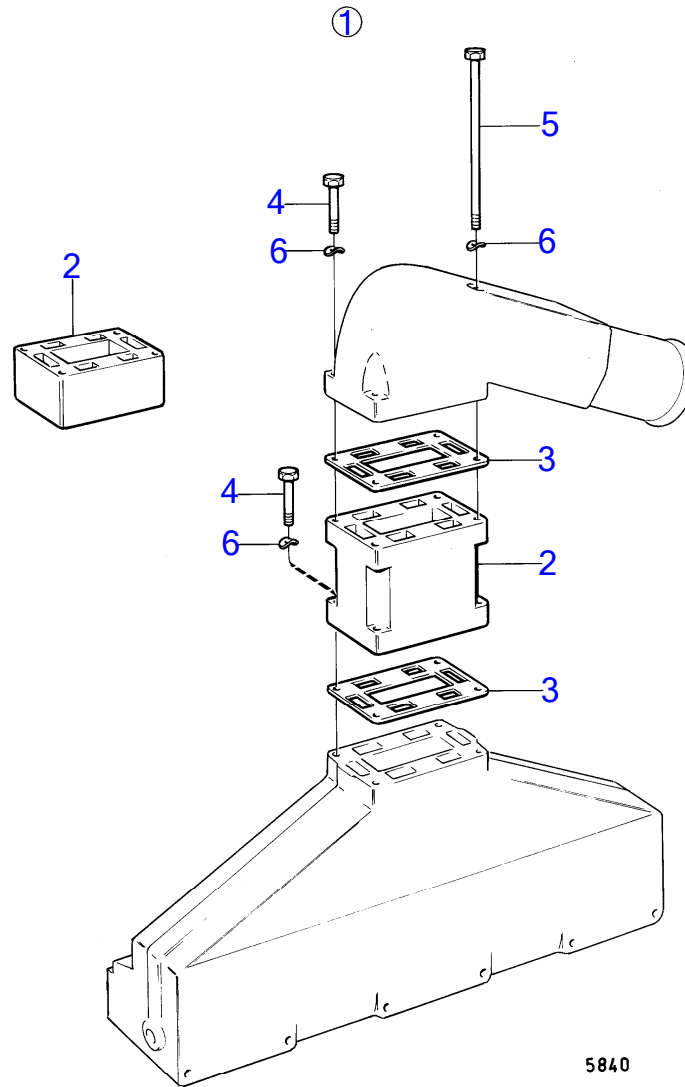

BB231A, BB261A

BB231A, BB261A

RÉF	No Pièce	QTÉ	DÉSIGNATION	NOTES
1	(841503)	1	Piece intermediaire	2", Référence hors de gamme
2		1	· adaptateur	
3	857618	4	· Joint	(835908)
4	955531	4	· Vis à tête hexagonal	
5	941678	4	· Vis à tête hexagonal	
6	941907	8	· Rondelle élastique