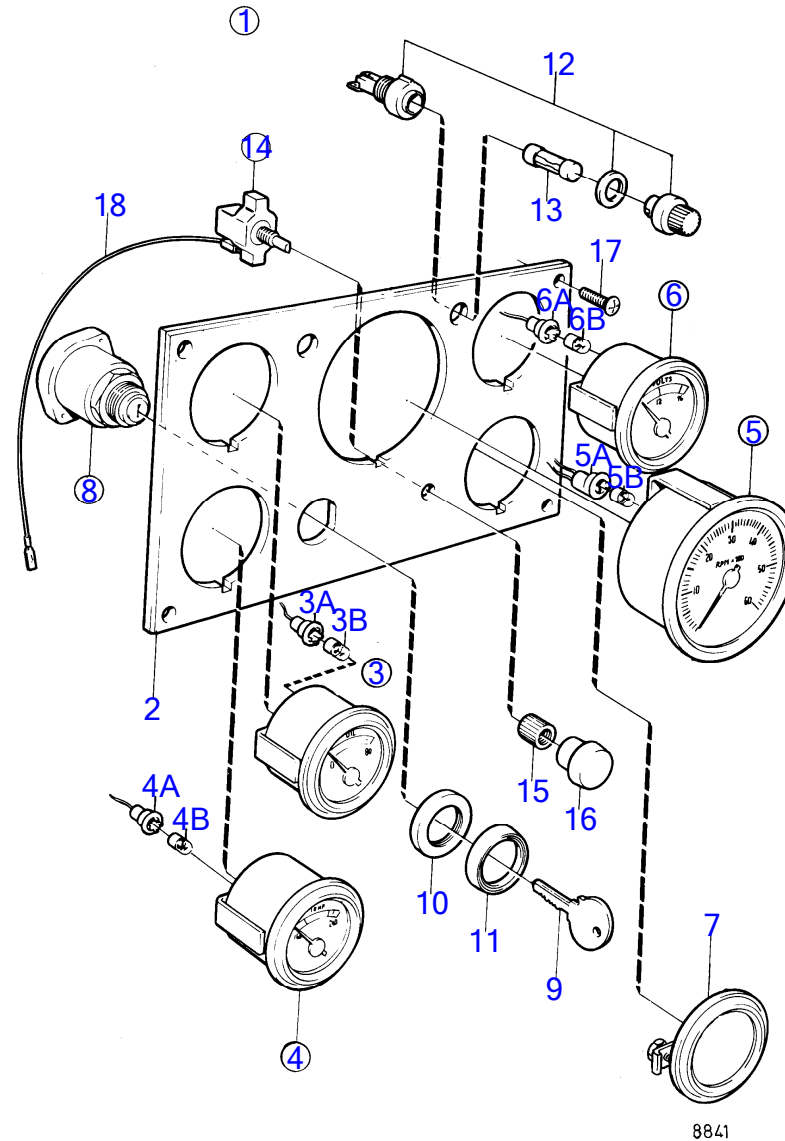

BB231A, BB261A

RÉF	No Pièce	QTÉ	DÉSIGNATION	Voir	NOTES
1	(841958)	1	Tableau de bord		Référence hors de gamme
2	(841075)	1	· Tôle instrument		Référence hors de gamme
3	(835655)	1	· Tableau bord		Référence hors de gamme
3A	(856096)	1	· · Porte-lampe		(841954), Référence hors de gamme
3B	942571	1	· · Ampoule		(192451)
4	(835654)	1	· Thermometre		Référence hors de gamme
4A	(856096)	1	· · Porte-lampe		Référence hors de gamme, (841954)
4B	942571	1	· · Ampoule		(192451)
5	841938	1	· Compte-tours		
5A	(841955)	1	· · Porte-lampe		Référence hors de gamme
5B	182055	1	· · Ampoule		
6	835656	1	· Voltmetre		
6A	(856096)	1	· · Porte-lampe		Référence hors de gamme, (841954)
6B	942571	1	· · Ampoule		(192451)
7	(835662)	1	· Jauge de carburant		Référence hors de gamme
7A	(856096)	1	· · Porte-lampe		Référence hors de gamme
7B	942571	1	· · Ampoule		
8	824963	1	· Verrouillage de déma		
9	(831606)	2	· · Clé		Référence hors de gamme, Indiquer le code de cle a la commande
			· bulletin P-36-4-1	P-36-4-1-EN	Numéros de référence annulés pour les clés
10	(831536)	1	· Écrou		Référence hors de gamme
11	(827769)	1	· Collerette		Référence hors de gamme
12	841073	2	· Porte-fusible		
13	841518	2	· Fusible		
14	(875819)	1	· Rupteur		Référence hors de gamme
15	843002	1	· · Écrou		
16	837726	1	· · Bouton		
17	944540	4	· Vis		
18		X	· cables et cosse de cable	17829	

BB231A, BB261A

8841