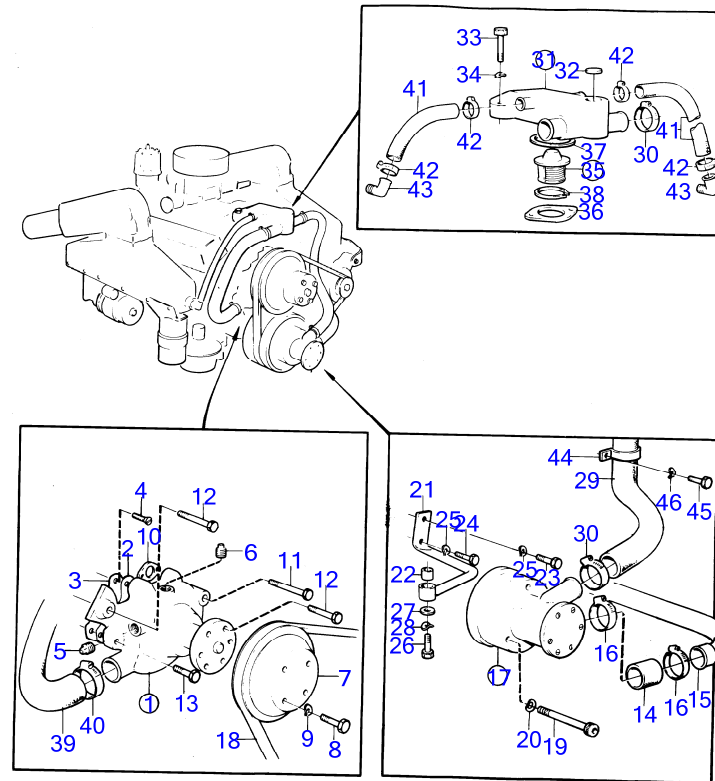

BB231A, BB261A

9251

BB231A, BB261A

RÉF	No Pièce	QTÉ	DÉSIGNATION	Voir	NOTES
1	835390	1	Pompe eau		Remplace par la pompe a eau 856364 qui contient 2 joints 835210.
2	841036	1	Joint		
3	(841209)	1	Tôle		Référence hors de gamme, Remp. par 856364
4	955511	6	Vis à tête hexagonal		
5	952358	1	Tampon		
6	(952359)	1	Tampon		Référence hors de gamme
7	855283	1	Poulie		
8	(955655)	4	Vis à tête hexagonal		Référence hors de gamme
9	941907	4	Rondelle élastique		
10	835210	2	Joint		
11	940162	1	Vis à tête hexagonal		
12	955536	2	Vis à tête hexagonal		
13	955540	1	Vis à tête hexagonal		
14	949315	X	Durit caoutchouc		L=75mm No serie 67511- Référence hors de gamme
15	(855896)	1	Tuyau aspiration		
16	961669	2	Collier serrage		
17	855722	1	Pompe eau mer		
				17816	
18	958498	1	Courroie trapézoïdal		
19	948324	3	Vis à six pans creux		
20	942336	3	Rondelle élastique		
21	826421	1	Jambe de force		
22	826422	1	Bague caoutchouc		
23	940115	1	Vis à tête hexagonal		
24	955534	1	Vis à tête hexagonal		
25	942336	2	Rondelle élastique		
26	955523	1	Vis à tête hexagonal		
27	960141	1	Rondelle		
28	941907	1	Rondelle élastique		
29	826423	1	Flexible		
30	961669	2	Collier serrage		
31	855485	1	Boitier thermostat		
32	477026	1	Tampon expansion		(192426)
33	955537	2	Vis à tête hexagonal		
34	942336	2	Rondelle élastique		
35	876305	1	Kit thermostat		(875794)
36	835417	1	Joint		
37	416033	1	Bague étanchéité		
38	855486	1	Anneau verrouillage		
39	834906	1	Flexible		
40	961671	2	Collier serrage		
41	952970	X	Flexible		L=2X350mm
42	961666	4	Collier serrage		
43	961610	2	Raccord flexible	17814	
44	841307	1	Collier serrage		

7743570-26-17813

9251

Upd:9/17/2015

BB231A, BB261A