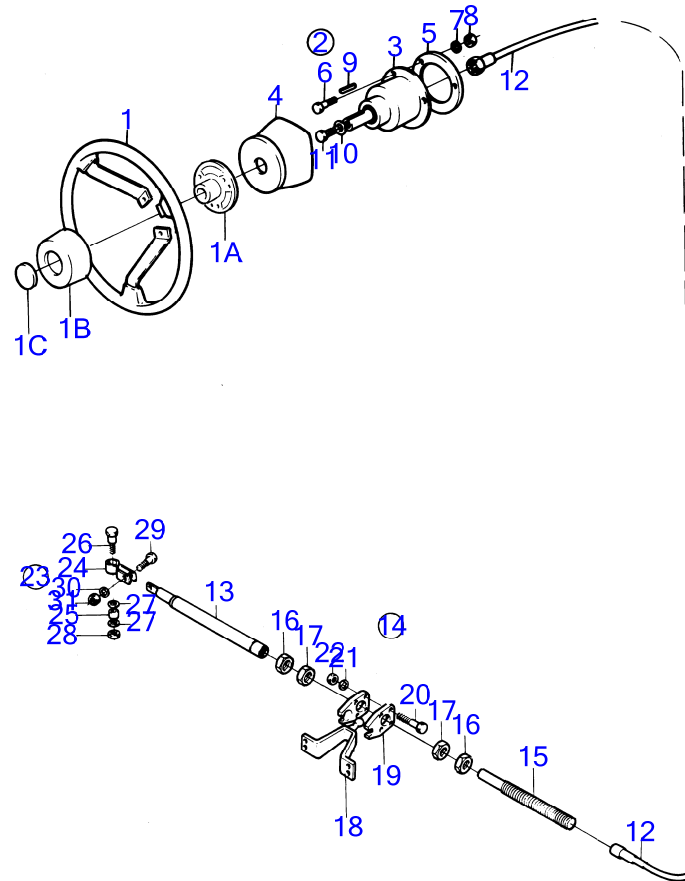

BB231A, BB261A

7532

BB231A, BB261A

RÉF	No Pièce	QTÉ	DÉSIGNATION	NOTES
1	(850936)	1	Volant de direction	Référence hors de gamme
1A		1	· Moyeu de volant	
1B	(828943)	1	· Coussin au volant	Référence hors de gamme
1C	(850938)	1	· Embleme	Référence hors de gamme
2	(851056)	1	Boitier direction	Référence hors de gamme
3		1	· pignon de direction	
4	(851057)	1	· Gaine extérieure	Référence hors de gamme
5	(851069)	1	· Rondelle	Référence hors de gamme
6	940101	3	· Vis à tête hexagonal	
7	955892	3	· Rondelle	
8	955781	3	· Écrou hexagonal	
9	(851349)	1	· Clé	Référence hors de gamme
10	(948823)	1	· Rondelle	Référence hors de gamme
11	940148	1	· Vis à tête hexagonal	
12	(852035)	X	Câble de direction	L=800mm, Référence hors de gamme
	(851017)	X	Câble de direction	L=2750mm, Référence hors de gamme
	(851018)	X	Câble de direction	Référence hors de gamme, L=3000mm
	(851020)	X	Câble de direction	Référence hors de gamme, L=3500mm
	(851021)	X	Câble de direction	Référence hors de gamme, L=3750mm
	(851022)	X	Câble de direction	Référence hors de gamme, L=4000mm
	(851023)	X	Câble de direction	Référence hors de gamme, L=4250mm
	(851024)	X	Câble de direction	Référence hors de gamme, L=4500mm
	(851025)	X	Câble de direction	Référence hors de gamme, L=4750mm
	(851026)	X	Câble de direction	Référence hors de gamme, L=5000mm
	(851027)	X	Câble de direction	Référence hors de gamme, L=5250mm
	(851028)	X	Câble de direction	Référence hors de gamme, L=5500mm
	(851029)	X	Câble de direction	Référence hors de gamme, L=5750mm
	(851030)	X	Câble de direction	Référence hors de gamme, L=6000mm
	(851031)	X	Câble de direction	Référence hors de gamme, L=6500mm
	(851032)	X	Câble de direction	Référence hors de gamme, L=7000mm
	(851033)	X	Câble de direction	Référence hors de gamme, L=7500mm
	(851034)	X	Câble de direction	Référence hors de gamme, L=8000mm
13	(851059)	1	Vérin de direction	Référence hors de gamme, Pour montage a babord.
	(851147)	1	Vérin de direction	Référence hors de gamme, Pour montage a tribord.
14	(853290)	1	Fixation arrière	Référence hors de gamme
15	850771	1	· Fixation	
16	850778	1	· Écrou	
17	853306	2	· Écrou	
18	851093	1	· Console	
19	828854	2	· Fixation	
20	940101	4	· Vis à tête hexagonal	
21	941906	4	· Rondelle élastique	
22	963105	4	· Contre-écrou	
23	851122	1	· Jeu rotules	Remp. par 828924
	828924	1	· Jeu rotules	
24		1	· bracket