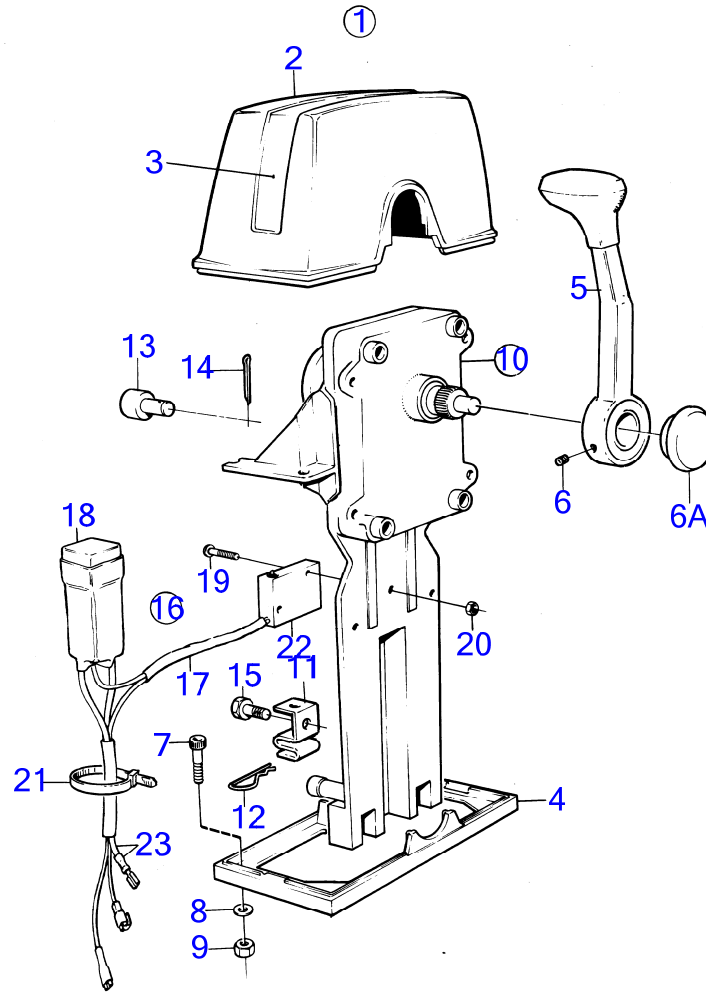

D13B-A MP, D13B-B MP, D13B-C MP, D13B-D MP, D13B-G MP, D13B-H MP, D13B-J MP, D13B-K MP, D13B-L MP, D13B-M MP

7602

D13B-A MP, D13B-B MP, D13B-C MP, D13B-D MP, D13B-G MP, D13B-H MP, D13B-J MP, D13B-K MP, D13B-L MP, D13B-M MP

RÉF	No Pièce	QTÉ	DÉSIGNATION	Voir	NOTES
1	851602	1	Kit montage		Simple
2	839472	1	· Gaine extérieure		
3		1	· Autocollant		
4	839474	1	· Tôle		
5	852347	1	· Levier		
			· ..	17855	
6	839693	1	Vis verrouillage		
6A	853004	1	Bouton-poussoir		
7	947671	4	Vis à six pans creux		
8	960138	4	Rondelle		
9	955780	4	Écrou hexagonal		
10	851600	1	Commande		
11	853423	1	· Retenue		
12	852924	1	· Clip		
13	839638	1	· Dé		
14	17253	1	· Goupille fendue		
15	839664	1	Vis		
16	855352	1	Contact posit.neutre		(839641)
			· bulletin P-44-5-22	P-44-5-22-EN	Lancement d'une nouvelle commande pour voilier
17	(839619)	1	· Kit cables		Référence hors de gamme
18	876037	1	· Kit de relais		(1501832)
19	946177	2	· Vis empreinte crucif		
20	947536	2	· Écrou hexagonal		
21	948210	X	· Serre-câble		
22	850200	1	· Interrupteur à bascu		
23		X	cables et cosses		Voir groupe 3