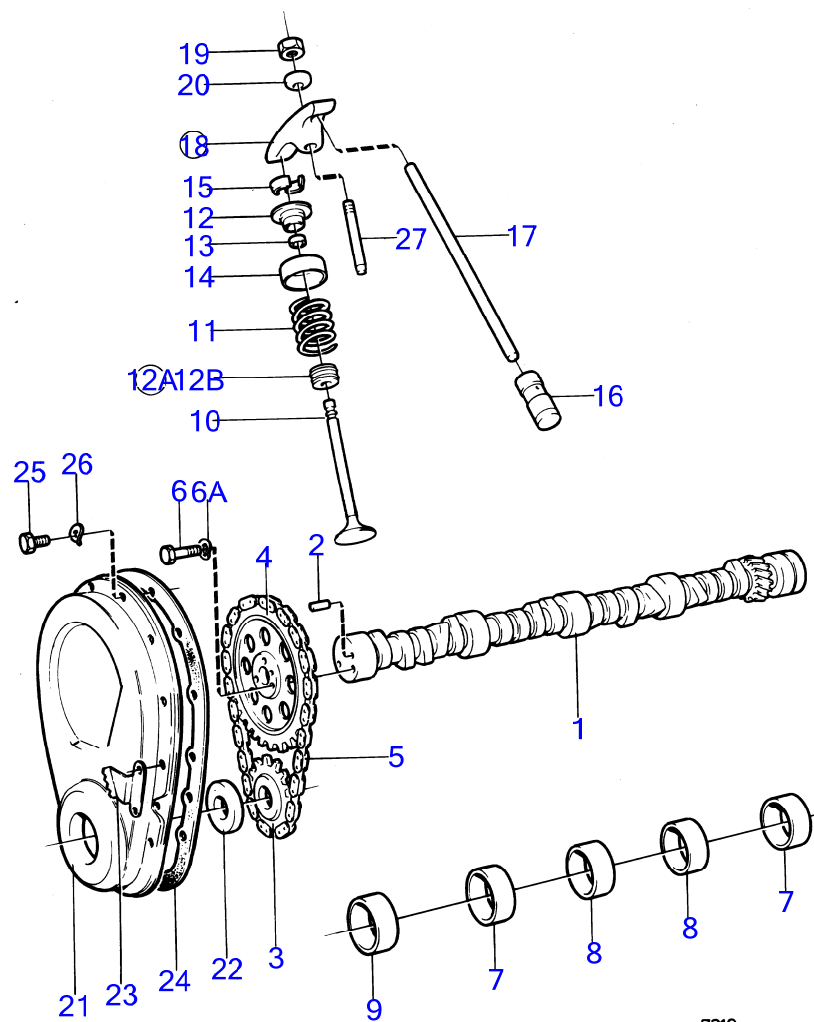

7743570-21-17807B

9355

Upd:9/17/2015

BB231A, BB261A

7210

BB231A

RÉF	No Pièce	QTÉ	DÉSIGNATION	Voir	NOTES
1	835465	1	Arbre cames		
2	835040	1	Goupille guide		
3	856069	1	Pignon chaine	17807	
4	856068	1	Pignon chaine		
5	856070	1	Chaîne d'arbre à cam		
6	940135	3	Vis à tête hexagonal		
6A	941907	3	Rondelle élastique		
7	841423	2	Palier d'arbre à cam		Inclus dans le bloc-cylindres.
8	841424	2	Palier d'arbre à cam		Inclus dans le bloc-cylindres.
9	841422	1	Palier d'arbre à cam		Inclus dans le bloc-cylindres.
10	835541	8	Soupape echappement		Std
	841372	8	Soupape echappement		Rep. sup.0,015"
	841873	8	Soupape admission		Std
	841874	8	Soupape admission		Rep. sup.0,015"
	841875	8	Soupape admission		Rep. sup.0,030"
11	835102	16	Ressort		
12	855825	8	Coupelle de ressort		Pour soupape d'echappement.
	841782	8	Coupelle de ressort		(835104)
12A	855564	1	Kit plombage		
12B		8	joint d'etancheite		
13		16	joint d'etancheite a l'huile		
14	841781	16	Tole-ecran		
15	835401	32	Clavette soupape		
16	835089	16	Poussoir soupape		
17	841941	16	Tige-poussoir		
18	856421	16	Culbuteur		(835090)
19	841198	16	Écrou		
20	841199	16	Bille		
21	856422	1	Carter distribution		(856075) (841749)
22	856665	1	Bague étanchéité		(835386)
23	841038	1	Indicateur réglage		
24	856663	1	Joint		
25	841426	10	Vis		
26	941906	10	Rondelle élastique		
27	835108	16	Goujon	17809	
	841779	16	Goujon		Rep. sup.0,013"