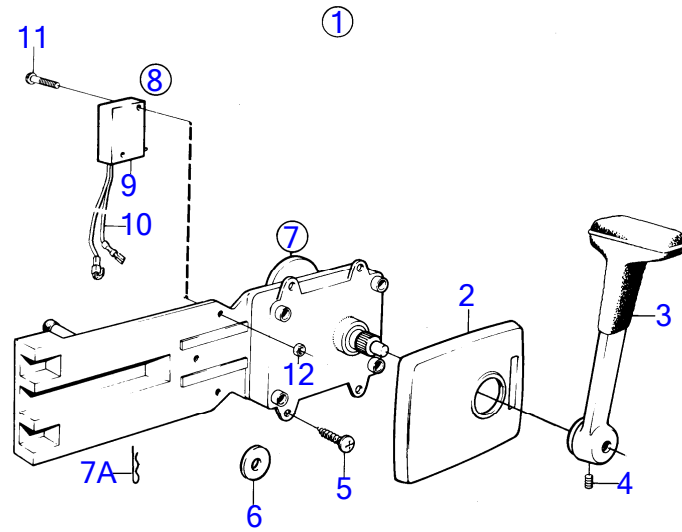

D13B-A MP, D13B-B MP, D13B-C MP, D13B-D MP, D13B-G MP, D13B-H MP, D13B-J MP, D13B-K MP, D13B-L MP, D13B-M MP

9053

D13B-A MP, D13B-B MP, D13B-C MP, D13B-D MP, D13B-G MP, D13B-H MP, D13B-J MP, D13B-K MP, D13B-L MP, D13B-M MP

RÉF	No Pièce	QTÉ	DÉSIGNATION	Voir	NOTES
1	851604	2	Kit montage		Montage laterla remplace par 1140092.
2	1140048	2	· Gaine extérieure		(839518)
3	839520	2	· Levier		
4	839693	2	· Vis verrouillage		M8
5	955142	8	· Vis empreinte crucif		
6		1	· rondelle		
7	851601	2	Commande		
7A	852924	1	· Clip		
8	855352	1	Contact posit.neutre		Poste de commande 1., (841165)
			bulletin P-44-5-22	P-44-5-22-EN	Lancement d'une nouvelle commande pour voilier
8	855352	1	Contact posit.neutre		Poste de commande 2.
			bulletin P-44-5-22	P-44-5-22-EN	Lancement d'une nouvelle commande pour voilier
9	850200	2	· Interrupteur à bascu		
10		X	· cables et cosses		
11	946177	4	· Vis empreinte crucif		
12	947536	4	Écrou hexagonal