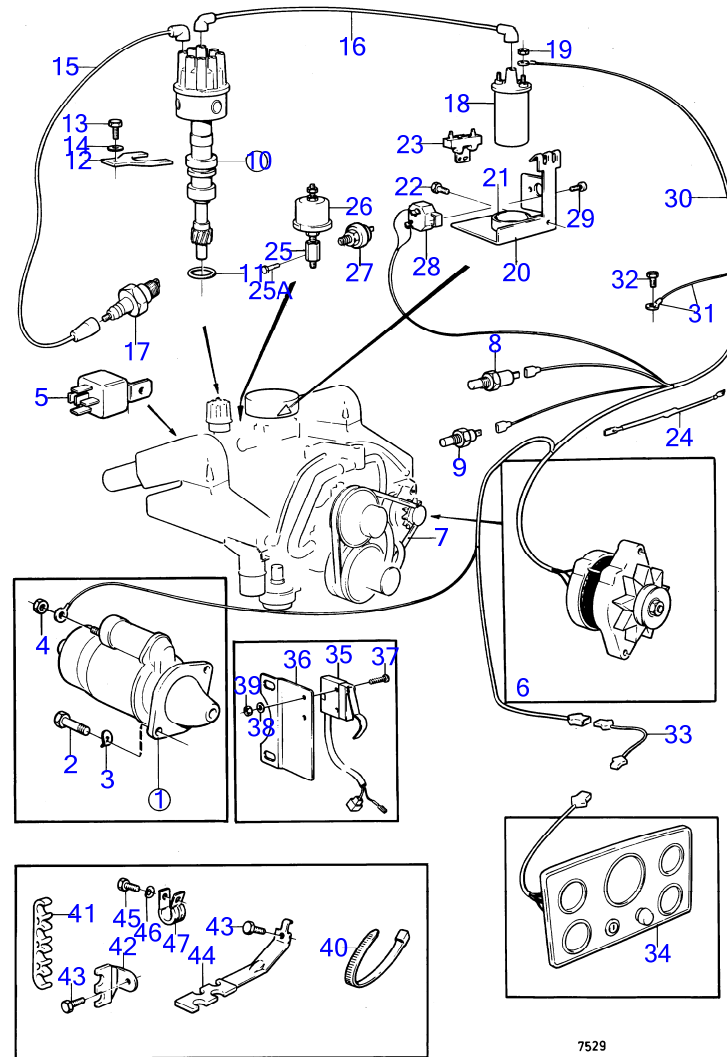

BB231A, BB261A

BB231A, BB261A

RÉF	No Pièce	QTÉ	DÉSIGNATION	Voir	NOTES
1	855334	1	Démarreur		
		X	· pieces non specifiées		
2	940134	2	Vis à tête hexagonal		
3	941909	2	Rondelle élastique		
4	855330	1	Écrou entretoise		
5	841177	1	Relais		
6		1	alternateur avec pieces de montage	17824	
7	958498	1	Courroie trapézoidal		
8	835630	1	Sonde de température		
	835649	1	Palpeut		Pont superieur
9	841890	1	Contact		
	835649	1	Palpeut		Pont superieur
10	855929	1	Distributeur		BB231A
			·	17825	
	(841069)	1	Distributeur		Référence hors de gamme, BB261A
			·	17825	
11	835154	1	Joint		
12	841530	1	Retenue		
13	855824	1	Vis		
14	941744	1	Rondelle		
15	855678	2	Fil de bougie		Cyl1,2
	855677	2	Fil de bougie		Cyl3,4
	855676	2	Fil de bougie		Cyl5,6
	855675	2	Fil de bougie		Cyl 7,8
16	856272	1	Fil de bougie		(855674)
17	876047	2	Kit bougies		
18	(835998)	1	Bobine allumage		Référence hors de gamme
19	(834772)	2	Écrou		Référence hors de gamme
20	834700	1	Console		
21	1219561	1	Collier serrage		
22	(834371)	1	Vis		Référence hors de gamme
23	(835999)	1	Résistance additionn		Référence hors de gamme
24	834784	1	Résistance		
25	(841891)	1	Raccord		Référence hors de gamme
25A	(16325)	1	Tampon		Référence hors de gamme
26	834920	1	Manocontact huile		
	834921	1	Manocontact huile		Pont superieur
27	841599	1	Chien de garde de pr		
28	841178	1	Fusible automatique		40 ampère
29	950013	2	Vis empreinte crucif		
30	(855316)	1	Faisceau de câble		Référence hors de gamme
31		X	· cables et cosses	17829	
32	841426	1	Vis		
33	(835671)	X	Faisceau de câble		Référence hors de gamme, Pour tableaux d'instruments 841094 et 841095., L=3000mm
	(835670)	X	Faisceau de câble		Référence hors de gamme, Pour tableaux d'instruments 841096 et 841097., L=6000mm

7743570-30-17823

7529

Upd:9/17/2015

BB231A, BB261A