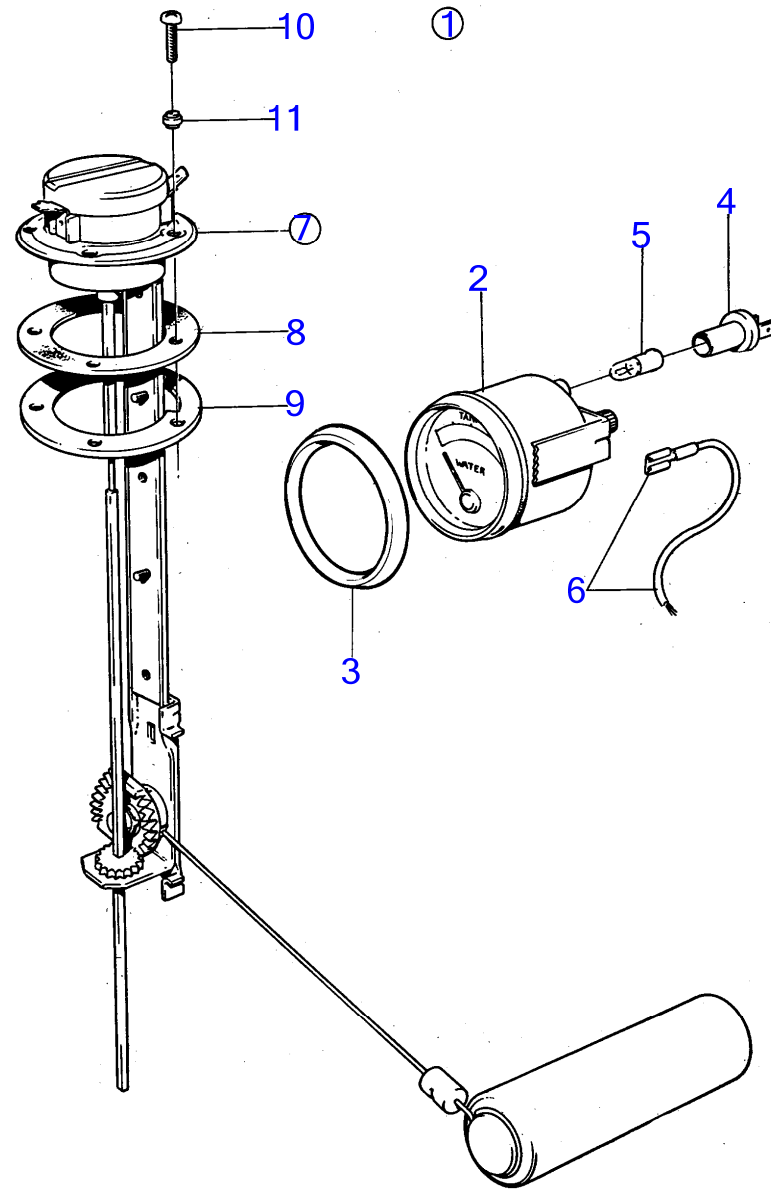

D13B-A MP, D13B-B MP, D13B-C MP, D13B-D MP, D13B-G MP, D13B-H MP, D13B-J MP, D13B-K MP, D13B-L MP, D13B-M MP

6712

6712

7743570-90-17867B

BB231A, BB261A

D13B-A MP, D13B-B MP, D13B-C MP, D13B-D MP, D13B-G MP, D13B-H MP, D13B-J MP, D13B-K MP, D13B-L MP, D13B-M MP

RÉF	No Pièce	QTÉ	DÉSIGNATION	NOTES
1		1		24V
2	828633	1	· Jauge de réservoir	
3	858643	1	· Bague frontale	(828542)
4	808175	1	· Porte-lampe	
5	182059	1	· Ampoule	
6		X	· cables et cosses	
7	873772	1	· Sonde de réservoir	
8	89865	1	· Joint	
9	834480	1	· Bride	
10	956078	4	· Vis empreinte crucif	L=16mm
11	834481	5	· Joint