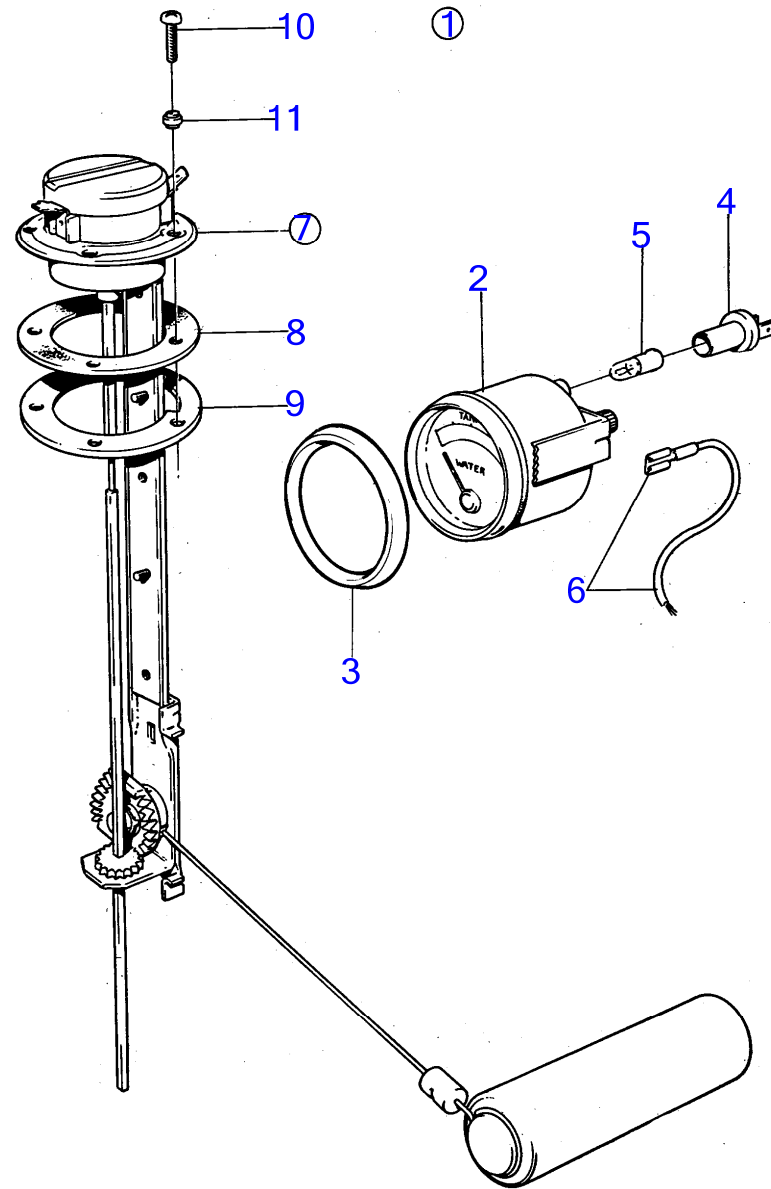

D13B-A MP, D13B-B MP, D13B-C MP, D13B-D MP, D13B-G MP, D13B-H MP, D13B-J MP, D13B-K MP, D13B-L MP, D13B-M MP

6712

6712

7743570-90-17867C

BB231A, BB261A

Upd:9/17/2015

D13B-A MP, D13B-B MP, D13B-C MP, D13B-D MP, D13B-G MP, D13B-H MP, D13B-J MP, D13B-K MP, D13B-L MP, D13B-M MP

RÉF	No Pièce	QTÉ	DÉSIGNATION	NOTES
1	858881	1	Kit jauge de réservo	12V
2	828635	1	· Indicateur de niveau	
3	858643	1	· Bague frontale	(828542)
4	808175	1	· Porte-lampe	
5	19923	1	· Ampoule	
6		X	· cables et cosses	
7	834389	1	· Sonde de réservoir	
8	89865	1	· Joint	
9	834480	1	· Bride	
10	956078	4	· Vis empreinte crucif	L=16mm
11	834481	5	· Joint