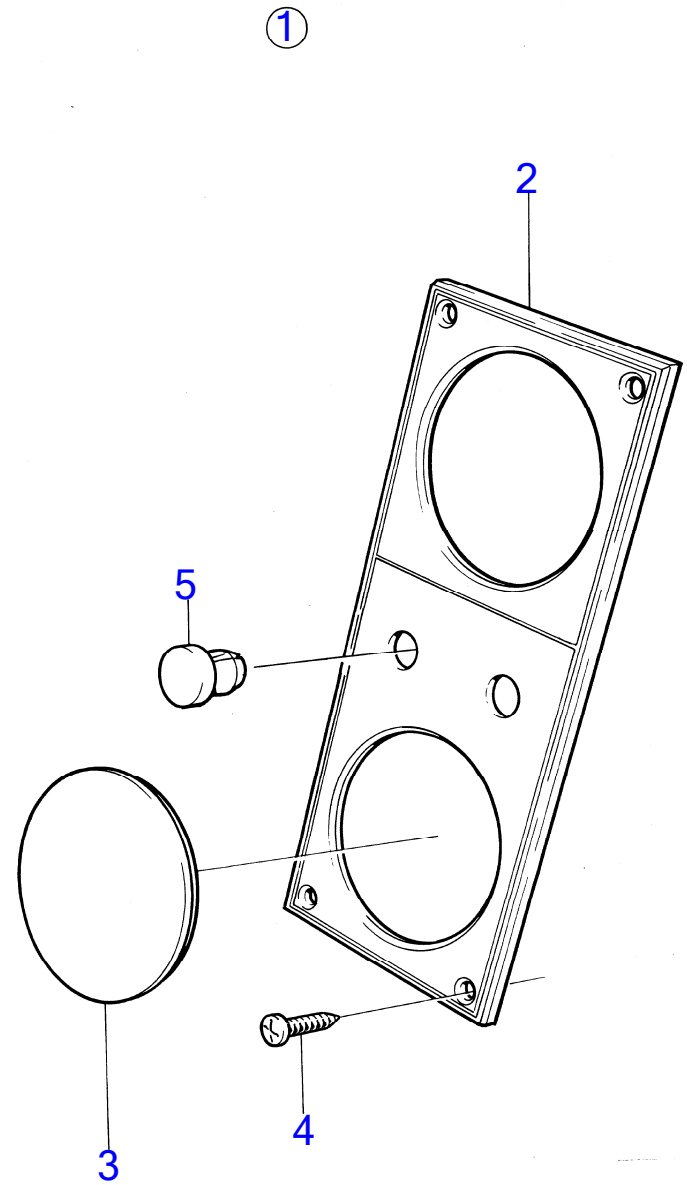

D13B-A MP, D13B-B MP, D13B-C MP, D13B-D MP, D13B-G MP, D13B-H MP, D13B-J MP, D13B-K MP, D13B-L MP, D13B-M MP

5371

D13B-A MP, D13B-B MP, D13B-C MP, D13B-D MP, D13B-G MP, D13B-H MP, D13B-J MP, D13B-K MP, D13B-L MP, D13B-M MP

RÉF	No Pièce	QTÉ	DÉSIGNATION	NOTES
1	(843604)	1	Tableau de bord	Référence hors de gamme
2	(837539)	1	· Tôle instrument	Référence hors de gamme
3	(842659)	1	· Rondelle de recouvre	Référence hors de gamme
4	944540	4	· Vis	
5	845071	2	· Tampon