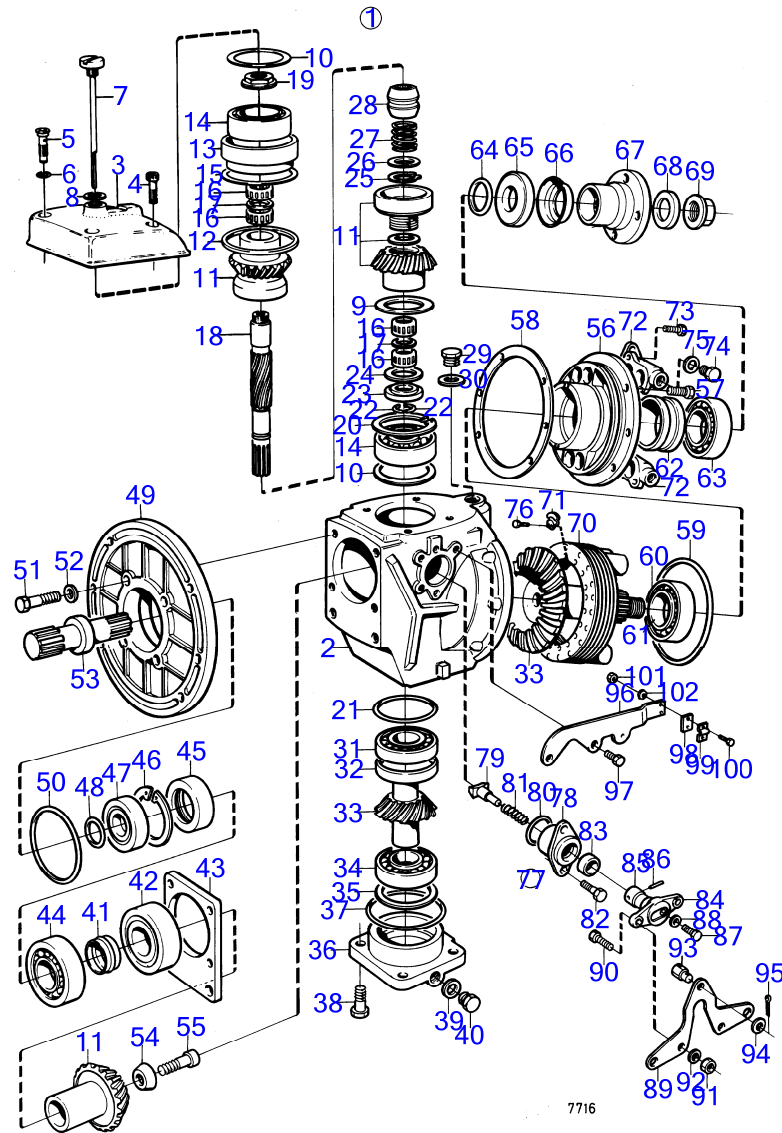

7743570-44-17832B

8234

Upd:9/17/2015

BB231A, BB261A

BB231A, BB261A

BB231A, BB261A

RÉF	No Pièce	QTÉ	DÉSIGNATION	Voir	NOTES
1	853397	1	Inverseur marche		Rapport 1,54:1
2	(853374)	1	· Carter boîte vitesse		Référence hors de gamme
3	832667	1	· Couvercle boîte vite		
4	956585	3	· Vis à six pans creux		
5	814643	1	· Vis creuse		
6	955989	1	· Joint torique		
7	839351	1	· Jauge d'huile		
8	955974	1	· Joint torique		
9	949071	X	· Cale réglage		E=0,1mm
	949073	X	· Cale réglage		E=0,35mm
	949072	X	· Cale réglage		E=0,5mm
10	943866	X	· Cale réglage		E=0,1mm
	943867	X	· Cale réglage		E=0,2mm
	967557	X	· Cale réglage		E=0,3mm
	943868	X	· Cale réglage		E=0,4mm
11	853668	1	· Jeu pignons		
12	832669	1	· Joint		
13	832644	1	· Manchon de palier		
14	853542	2	· Roulement billes		
15	943869	X	· Cale réglage		E=0,05mm
	946179	X	· Cale réglage		E=0,1mm
	943870	X	· Cale réglage		E=0,2mm
16	181359	4	· Couronne à aiguilles		
17	(897308)	2	· Bague entretoise		Référence hors de gamme
18	853523	1	· Arbre		
19	839332	1	· Écrou		Alt E=2,00mm
	839333	1	· Écrou		Alt E=2,37mm
	839334	1	· Écrou		Alt E=2,65mm
20	850433	1	· Circlip		
21	944522	X	· Cale réglage		E=0,05mm
	42981	X	· Cale réglage		E=0,1mm
	42980	X	· Cale réglage		E=0,2mm
22	897312	2	· Anneau verrouillage		
23	853528	1	· Bague entretoise		
24	852433	1	· Rondelle usure		
25	951077	1	· Circlip		
26	26411	1	· Cale réglage		
27	813970	1	· Ressort		
28	854370	1	· Manchon guidage		(853420)
29	814179	1	· Tampon		
30	897682	1	· Joint		
31	181301	1	· Bague intérieure		
32	181302	1	· Coupelle		
33	(853375)	1	· Anode		Référence hors de gamme
34	184649	1	· Roulement à rouleaux		
35	943252	X	· Cale réglage		E=0,05mm