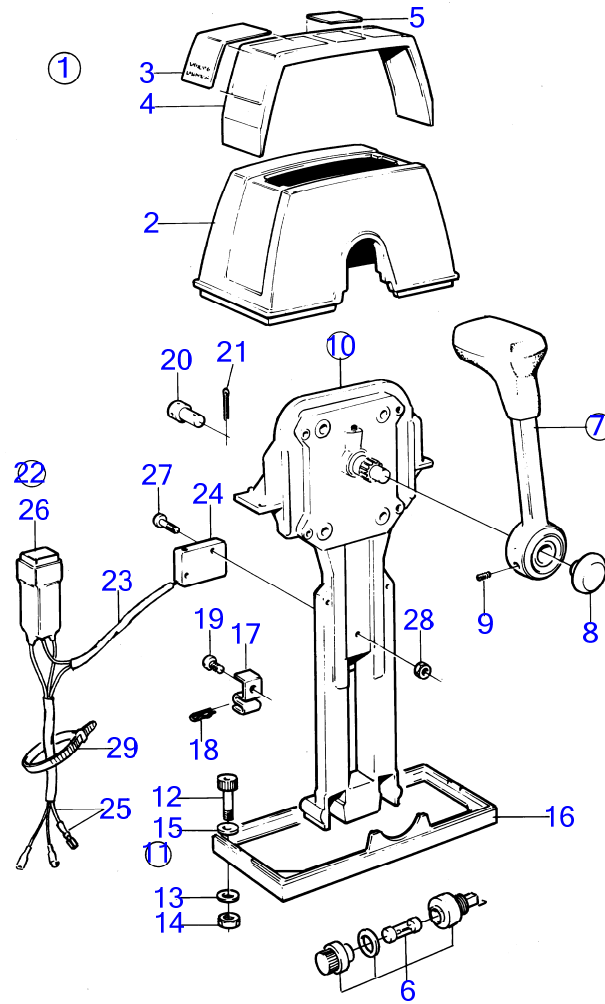

D13B-A MP, D13B-B MP, D13B-C MP, D13B-D MP, D13B-G MP, D13B-H MP, D13B-J MP, D13B-K MP, D13B-L MP, D13B-M MP

8885

D13B-A MP, D13B-B MP, D13B-C MP, D13B-D MP, D13B-G MP, D13B-H MP, D13B-J MP, D13B-K MP, D13B-L MP, D13B-M MP

RÉF	No Pièce	QTÉ	DÉSIGNATION	Voir	NOTES
1	853169	1	Kit montage		Double
2	851881	1	· Gaine extérieure		
3	(851895)	2	· Autocollant		Référence hors de gamme
4		1	· Traverse		
5	851897	1	· Autocollant		
7	852347	2	· Levier		
8	853004	2	· Bouton-poussoir		
9	963678	2	· Vis à six pans creux		
10	851600	2	· Commande		
11		1	· Kit vis		
12	947671	4	· Vis à six pans creux		
13	960138	4	· Rondelle		
14	955780	4	· Écrou hexagonal		
15	940090	4	· Rondelle		
16	839479	1	· Tôle		
17	853423	2	· Retenue		
18	852924	2	· Clip		
19	839664	2	Vis		
20	839638	2	Dé		
21	17253	2	Goupille fendue		
22	855352	2	Contact posit.neutre bulletin P-44-5-22	P-44-5-22-EN	(839641) Lancement d'une nouvelle commande pour voilier Référence hors de gamme
23	(839619)	2	· Kit cables		
24	850200	2	· Interrupteur à bascu		
25		X	· cables et cosses		
26	876037	2	· Kit de relais		(1501832)
27	946177	4	· Vis empreinte crucif		
28	947536	4	· Écrou hexagonal		
29	948211	X	· Serre-câble