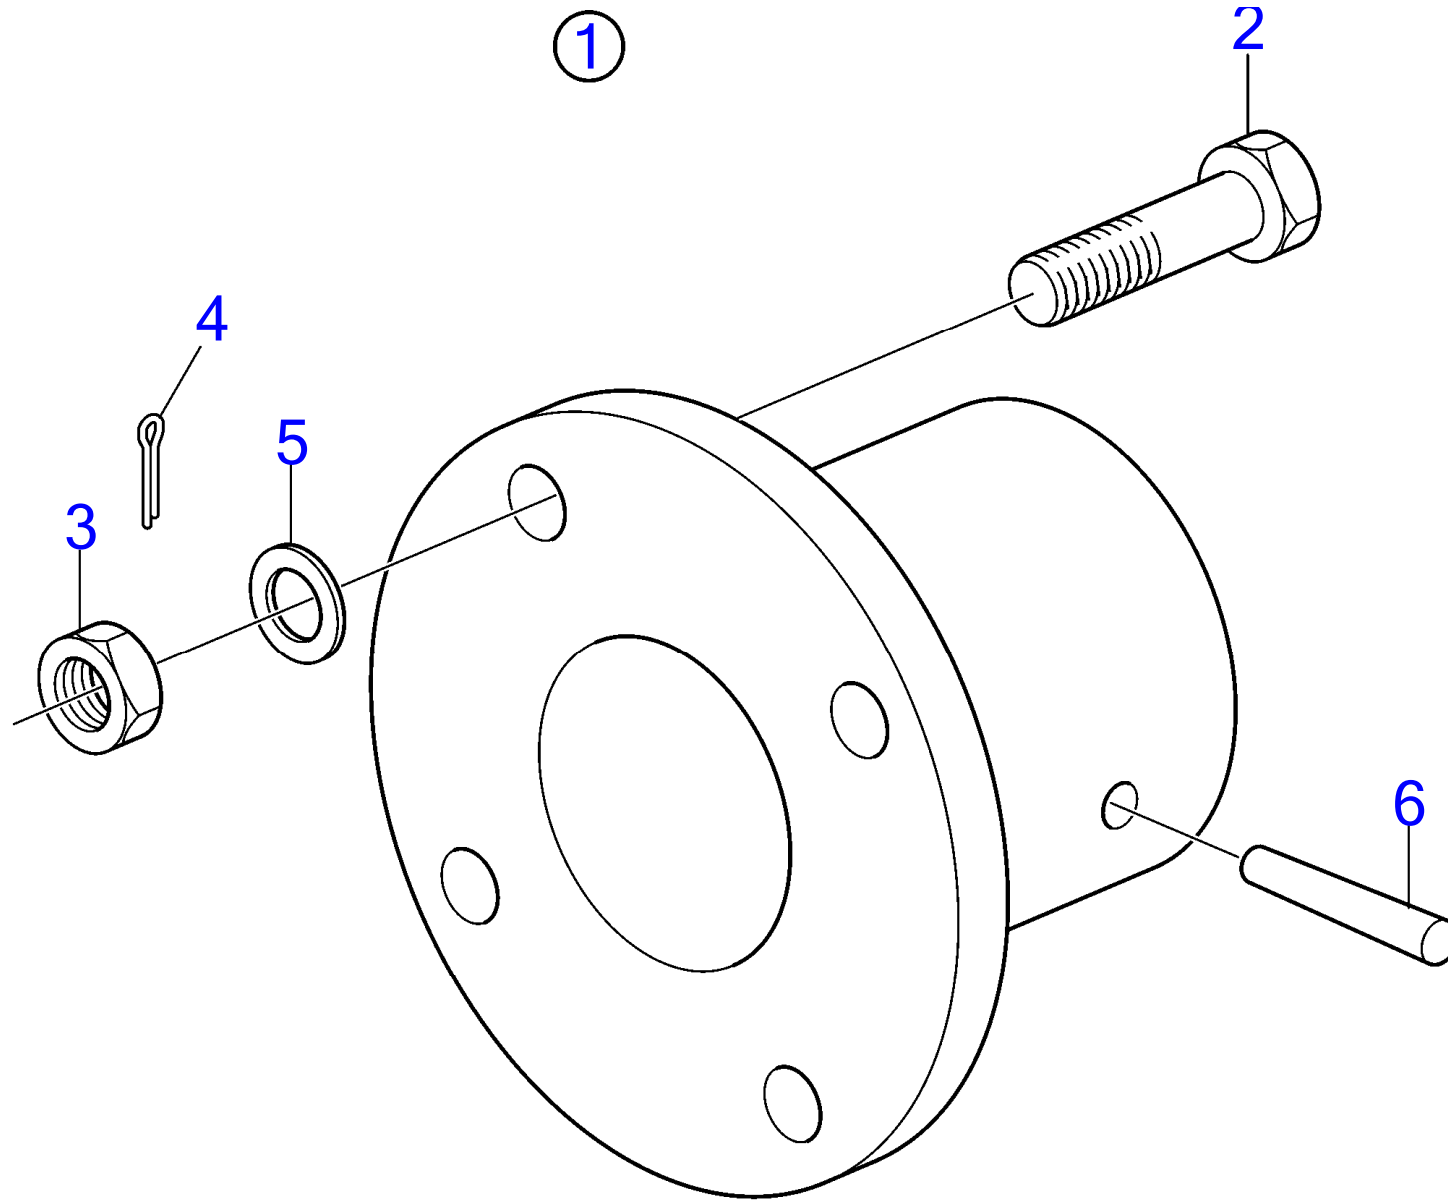

BB231A, BB261A

RÉF	No Pièce	QTÉ	DÉSIGNATION	NOTES
1	(819105)	1	Bride accouplement	Référence hors de gamme, Preperce.
2	955692	4	· Vis à tête hexagonal	L=32mm
	955691	4	· Vis à tête hexagonal	L=25mm
3	955883	4	· Écrou crénelé	
4	907834	4	· Goupille fendue	
5	941909	4	· Rondelle élastique	
6	907617	1	· Goupille conique