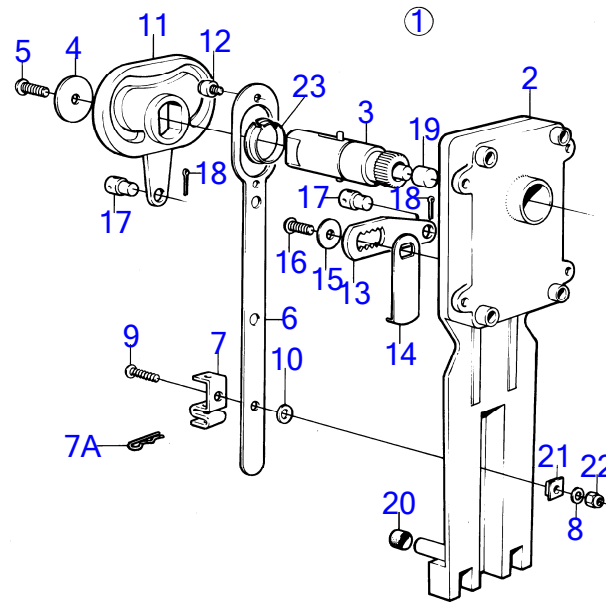

D13B-A MP, D13B-B MP, D13B-C MP, D13B-D MP, D13B-G MP, D13B-H MP, D13B-J MP, D13B-K MP, D13B-L MP, D13B-M MP

7600

D13B-A MP, D13B-B MP, D13B-C MP, D13B-D MP, D13B-G MP, D13B-H MP, D13B-J MP, D13B-K MP, D13B-L MP, D13B-M MP

RÉF	No Pièce	QTÉ	DÉSIGNATION
1	851600	1	Commande
7	853423	1	· Retenue
7A	852924	1	· Clip
17	839638	2	· Dé
18	17253	2	· Goupille fendue