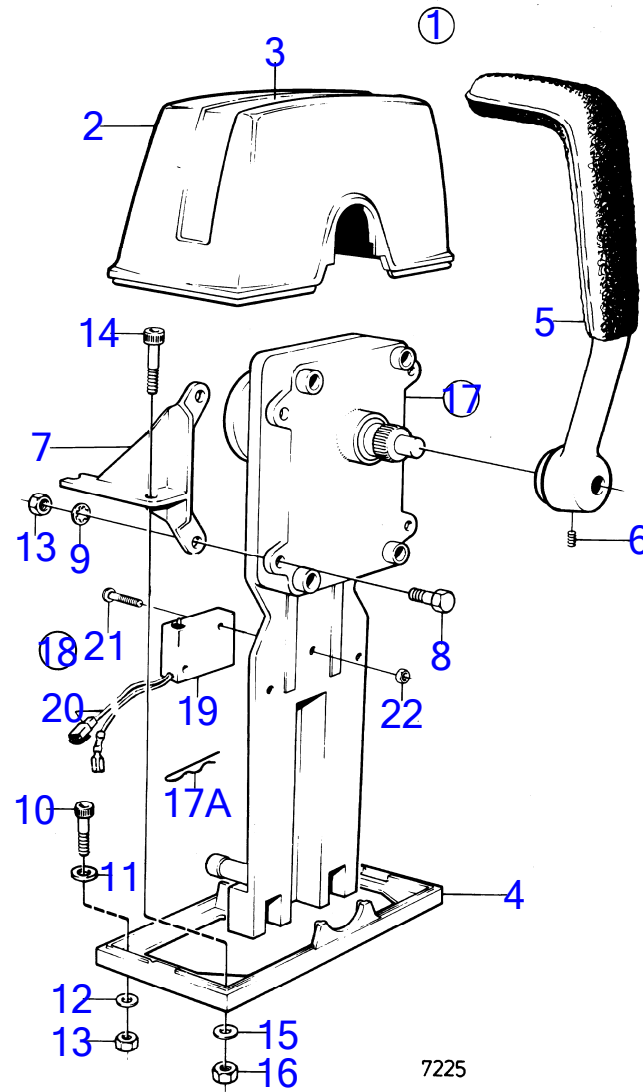

D13B-A MP, D13B-B MP, D13B-C MP, D13B-D MP, D13B-G MP, D13B-H MP, D13B-J MP, D13B-K MP, D13B-L MP, D13B-M MP

D13B-A MP, D13B-B MP, D13B-C MP, D13B-D MP, D13B-G MP, D13B-H MP, D13B-J MP, D13B-K MP, D13B-L MP, D13B-M MP

RÉF	No Pièce	QTÉ	DÉSIGNATION	Voir	NOTES
1	851602	1	Kit montage		
2	839472	1	· Gaine extérieure		
3		1	· Autocollant		
4	839474	1	· Tôle		
5	839475	1	· Levier		
6	839693	1	· Vis verrouillage		M8
10	947671	2	· Vis à six pans creux		
11	940090	2	· Rondelle		
12	960138	2	· Rondelle		
13	955780	2	· Écrou hexagonal		
14	947671	2	· Vis à six pans creux		
15	960138	2	· Rondelle		
16	955780	2	· Écrou hexagonal		
17	851600	1	Commande		
17A	852924	1	· Clip		
18	855352	1	Contact posit.neutre bulletin P-44-5-22	P-44-5-22-EN	Poste de commande 1., (841165) Lancement d'une nouvelle commande pour voilier
19	850200	1	· Interrupteur à bascu		
20		X	· cables et cosses		
21	946177	2	· Vis empreinte crucif		
22	947536	2	· Écrou hexagonal