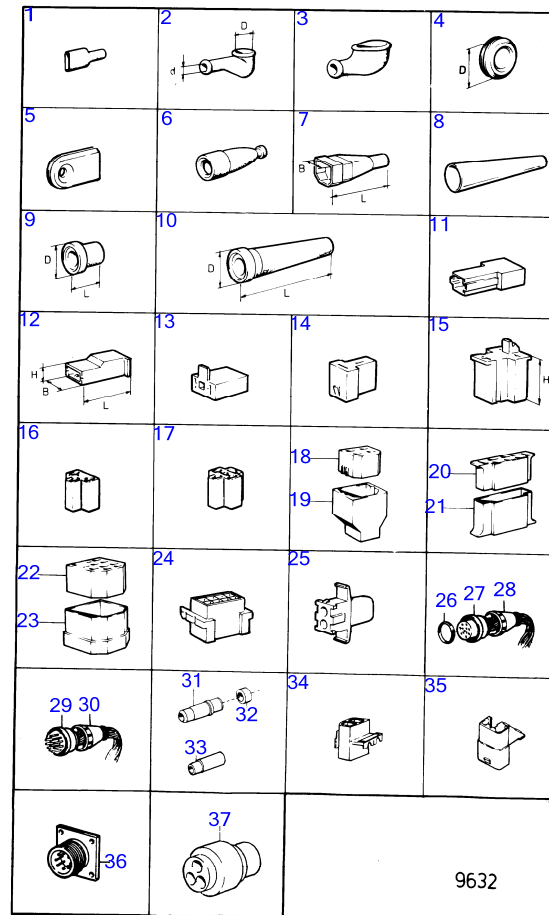

D13B-A MP, D13B-B MP, D13B-C MP, D13B-D MP, D13B-G MP, D13B-H MP, D13B-J MP, D13B-K MP, D13B-L MP, D13B-M MP

D13B-A MP, D13B-B MP, D13B-C MP, D13B-D MP, D13B-G MP, D13B-H MP, D13B-J MP, D13B-K MP, D13B-L MP, D13B-M MP

RÉF	No Pièce	QTÉ	DÉSIGNATION	NOTES
1	959046	X	Isolant	
2	(855281)	X	Manchon protection, chapeau en caoutchouc	(841234), Référence hors de gamme
	829200	X	Capuchon de protecti	D=16mm D=14mm
	76614	X	Capuchon de protecti	D=16mm D=6mm
3	673580	X	Protection de cosse	
4	941269	X	Tampon	D=25mm
	821053	X	Bague protection	D=35mm
5	823759	X	Bague caoutchouc	
6	(1576005)	X	Soufflet	Référence hors de gamme
	(1573077)	X	Enveloppe	Référence hors de gamme
7	(831966)	X	Capuchon de protecti	Référence hors de gamme, L=88mm LA=32,5mm
8	(844278)	X	Isolation	Référence hors de gamme, Noir,pour (844280)
	(844279)	X	Isolation	Référence hors de gamme, Rouge,pour (844280)
9	847005	X	Col étanchéité	L=4,6mm D=3,0mm
10	847005	X	Col étanchéité	L=100mm D=20mm
11		X	Isolant	1 borne., Pour 958208
12	947848	X	Isolant, boîtier recep	1 borne., L=20mm
				H=6mm LA=7,8mm
	(949181)	X	Douille isolante, boîtier recep	Référence hors de gamme, 1 borne., L=24mm
				H=7mm LA=10,2mm
	958208	X	Isolant, boîtier recep	1 borne., Pour 958207
				L=24mm H=8,2mm LA=10mm
	949597	X	Isolant	1 borne., L=24,5mm
				H=6,1mm LA=8,8mm
	943511	X	Isolant, douille de protection	1 borne., L=24mm
				H=7,4mm, LA=10mm
13	1578937	X	Isolant	Bipolaire
14	958210	X	Isolant	Bipolaire
15	945469	X	Isolant	Tripolaire., L=23mm
	(963374)	X	Isolant, boîtier recep	Référence hors de gamme, Tripolaire., L=24mm
				Pour 881485
16	(948854)	X	Douille isolante	Référence hors de gamme, Tripolaire.
17	1214948	X	Isolant	5 bornes.
18	958213	X	Isolant	Quadripolaire.
19	958212	X	Isolant	Quadripolaire.
20	(941104)	X	Isolant	Référence hors de gamme, 8 bornes.
21	(941105)	X	Isolant	Référence hors de gamme, 8 bornes.
22	945830	X	Isolant	11 bornes.
23	945831	X	Fiche isolante	11 bornes.
24	944077	X	Isolant	8 bornes.
	948294	X	Isolant, isola	9-poles
				Inclus dans 853032
25	948995	X	Isolant	Bipolaire.
26	846615	X	Bague étanchéité	
27	846612	X	Isolant	16 bornes

7743570-30-17830

9632

Upd:9/17/2015

BB231A, BB261A