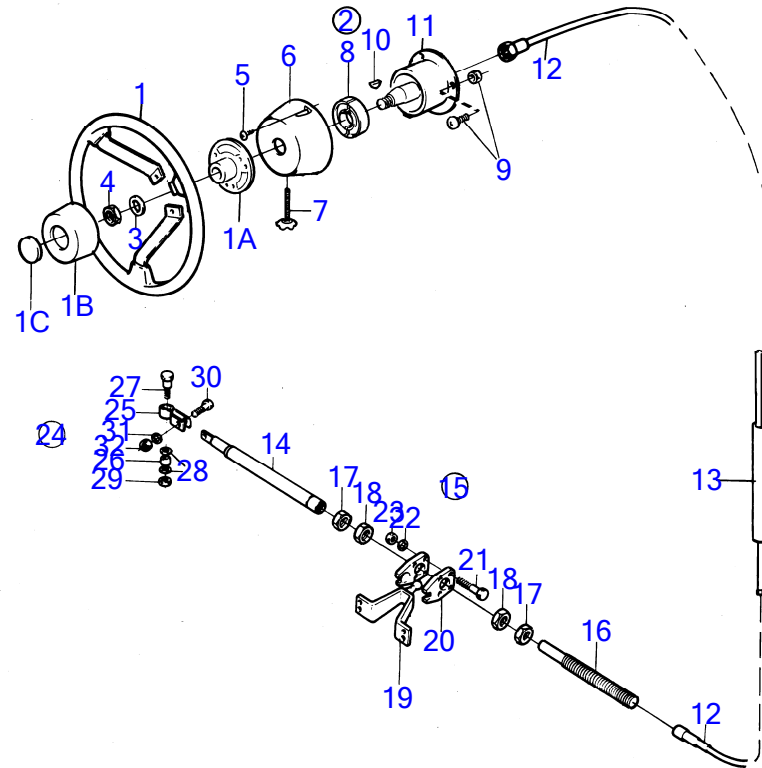

BB231A, BB261A

RÉF	No Pièce	QTÉ	DÉSIGNATION	Voir	NOTES
1	(851744)	1	Commande		Référence hors de gamme
2	(851902)	1	· Console		Référence hors de gamme
3	(851903)	1	· Arbre		Référence hors de gamme
4	(951947)	2	· Goupille tubulaire		Référence hors de gamme
5	(851904)	1	· Levier		Référence hors de gamme
6	(851901)	1	· Ressort pression		Référence hors de gamme
7	(851940)	1	· Vis à six pans creux		Référence hors de gamme
8	960137	3	· Rondelle		
9	955945	1	· Rondelle dentée		
10	955779	1	· Écrou hexagonal		
11	(851905)	1	· Bague		Référence hors de gamme
12	(851941)	4	· Vis		L=20mm alt, Référence hors de gamme
	(851942)	4	· Vis		L=30mm alt, Référence hors de gamme
	(851943)	4	· Vis		Référence hors de gamme, L=40mm alt
13	(955946)	4	· Rondelle dentée		Référence hors de gamme
14	955780	4	· Écrou hexagonal		
15	(851906)	1	· Poignée		Référence hors de gamme
16	(851997)	1	· Vis		Référence hors de gamme
17	819068	1	· Rondelle		
18	21471054	1	· Console		
19	(955243)	2	· Vis à tête hexagonal		Référence hors de gamme
20	(955946)	2	· Rondelle dentée		Référence hors de gamme
21	955780	2	· Écrou hexagonal		
22	804312	1	· Dé		
23	940191	1	· Rondelle		
24	907834	1	· Goupille fendue		(17276)
25	(851907)	1	· Console		Référence hors de gamme
26	(851908)	1	· Console		Référence hors de gamme
27	850418	1	· Joint torique		
28	(955243)	1	· Vis à tête hexagonal		Référence hors de gamme
29	(955946)	1	· Rondelle dentée		Référence hors de gamme
30	955780	1	· Écrou hexagonal		
31	825765	X	Etouffoir		L=3300mm alt
			· bulletin P-27-6-2	P-27-6-2-EN	Fin de production - Câbles de commande d'arrêt
31	825764	X	Etouffoir		L=6900mm alt
			· bulletin P-27-6-2	P-27-6-2-EN	Fin de production - Câbles de commande d'arrêt
32	(851743)	1	Engrenage transfert		Référence hors de gamme
33		X	cable de direction	17837	
34		X	steering cylinder	17837	

D13B-A MP, D13B-B MP, D13B-C MP, D13B-D MP, D13B-G MP, D13B-H MP, D13B-J MP, D13B-K MP, D13B-L MP, D13B-M MP

7533