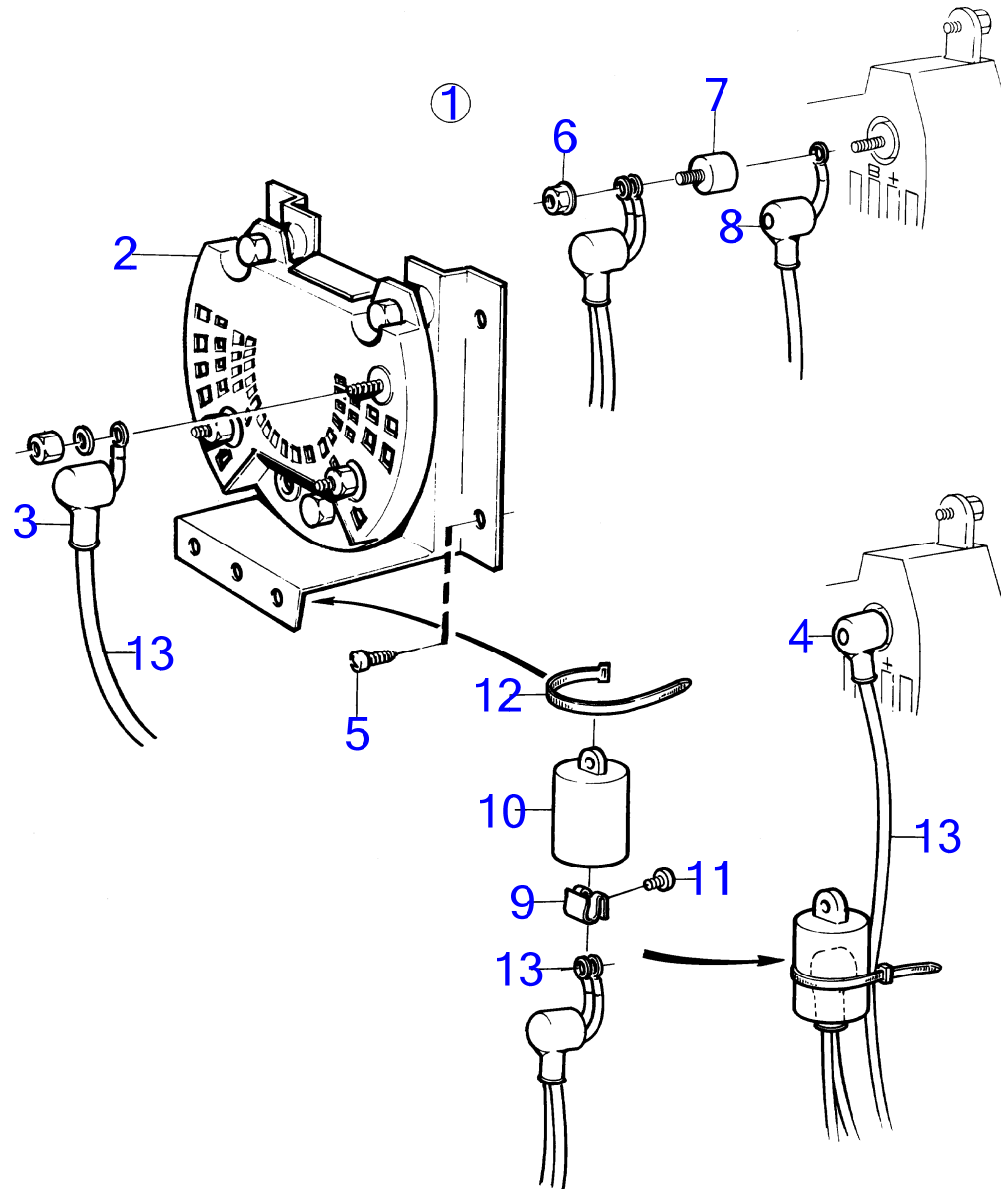

D13B-A MP, D13B-B MP, D13B-C MP, D13B-D MP, D13B-G MP, D13B-H MP, D13B-J MP, D13B-K MP, D13B-L MP, D13B-M MP

9490
9490

7743570-90-17854

BB231A, BB261A

D13B-A MP, D13B-B MP, D13B-C MP, D13B-D MP, D13B-G MP, D13B-H MP, D13B-J MP, D13B-K MP, D13B-L MP, D13B-M MP

RÉF	No Pièce	QTÉ	DÉSIGNATION	NOTES
1	858841	1	Repartiteur de charg	Pour charger 2 batteries., Pour alternateur 12V, 50A., Remp. par 859499
2	(858842)	1	· Repartiteur de charg	Référence hors de gamme
3	842150	3	· Capuchon de protecti	
5	828647	4	· Vis	Non inclus dans le nouveau modele de kit 858841
6	945407	2	· Écrou à bride	Non inclus dans le nouveau modele de kit 858841
7	862330	1	· Coussin caoutchouc	
8	(862345)	1	· Capuchon de protecti	Référence hors de gamme
12		X	· collier	
13		X	· cables et cosses