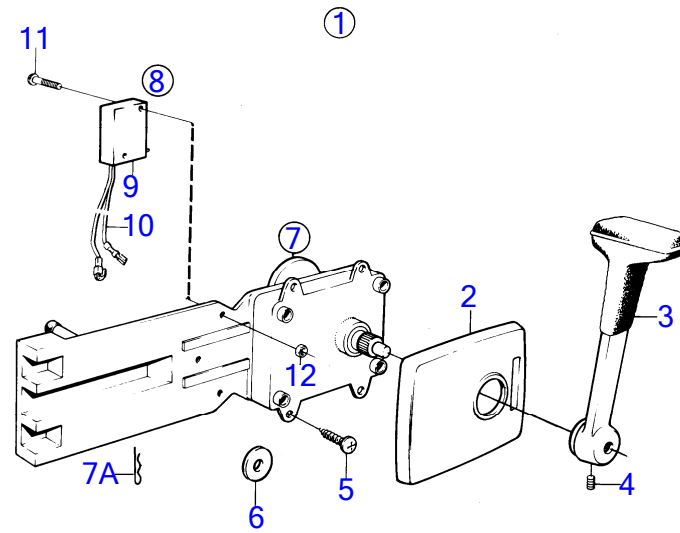

D13B-A MP, D13B-B MP, D13B-C MP, D13B-D MP, D13B-G MP, D13B-H MP, D13B-J MP, D13B-K MP, D13B-L MP, D13B-M MP

9053

D13B-A MP, D13B-B MP, D13B-C MP, D13B-D MP, D13B-G MP, D13B-H MP, D13B-J MP, D13B-K MP, D13B-L MP, D13B-M MP

RÉF	No Pièce	QTÉ	DÉSIGNATION	Voir	NOTES
1	839515	2	Kit montage		Remp. par 851604
2	1140048	2	· Gaine extérieure		(839518)
3	839520	2	· Levier		
4	(946786)	2	· Vis butée		Référence hors de gamme, M5
	839693	2	· Vis verrouillage		M8
5	955142	8	· Vis empreinte crucif		
7	839469	2	Commande		Remp. par 851601
8	855352	1	Contact posit.neutre		Poste de commande 1., (841165)
			· bulletin P-44-5-22	P-44-5-22-EN	Lancement d'une nouvelle commande pour voilier
8	855352	1	Contact posit.neutre		Poste de commande 2.
			· bulletin P-44-5-22	P-44-5-22-EN	Lancement d'une nouvelle commande pour voilier
9	850200	2	· Interrupteur à bascu		
10		X	· cables et cosses		
11	946177	4	· Vis empreinte crucif		
12	947536	4	Écrou hexagonal