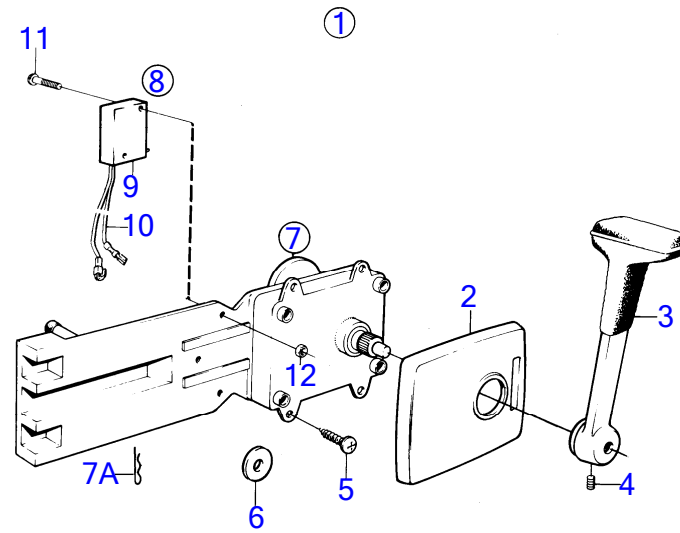

D13B-A MP, D13B-B MP, D13B-C MP, D13B-D MP, D13B-G MP, D13B-H MP, D13B-J MP, D13B-K MP, D13B-L MP, D13B-M MP

9053

D13B-A MP, D13B-B MP, D13B-C MP, D13B-D MP, D13B-G MP, D13B-H MP, D13B-J MP, D13B-K MP, D13B-L MP, D13B-M MP

RÉF	No Pièce	QTÉ	DÉSIGNATION	Voir	NOTES
1	839515	1	Kit montage		Remp. par 851604
2	1140048	1	· Gaine extérieure		(839518)
3	839520	1	· Levier		
4	(946786)	1	· Vis butée		Référence hors de gamme, M5
	839693	1	· Vis verrouillage		M8
5	955142	4	· Vis empreinte crucif		
7	839469	1	Commande		Remp. par 851601
			·	17858	
			·	17858	
8	855352	1	Contact posit.neutre		Poste de commande 1., (841165)
			· bulletin P-44-5-22	P-44-5-22-EN	Lancement d'une nouvelle commande pour voilier
9	850200	1	· Interrupteur à bascu		
10		X	· cables et cosses		
11	946177	2	· Vis empreinte crucif		
12	947536	2	Écrou hexagonal