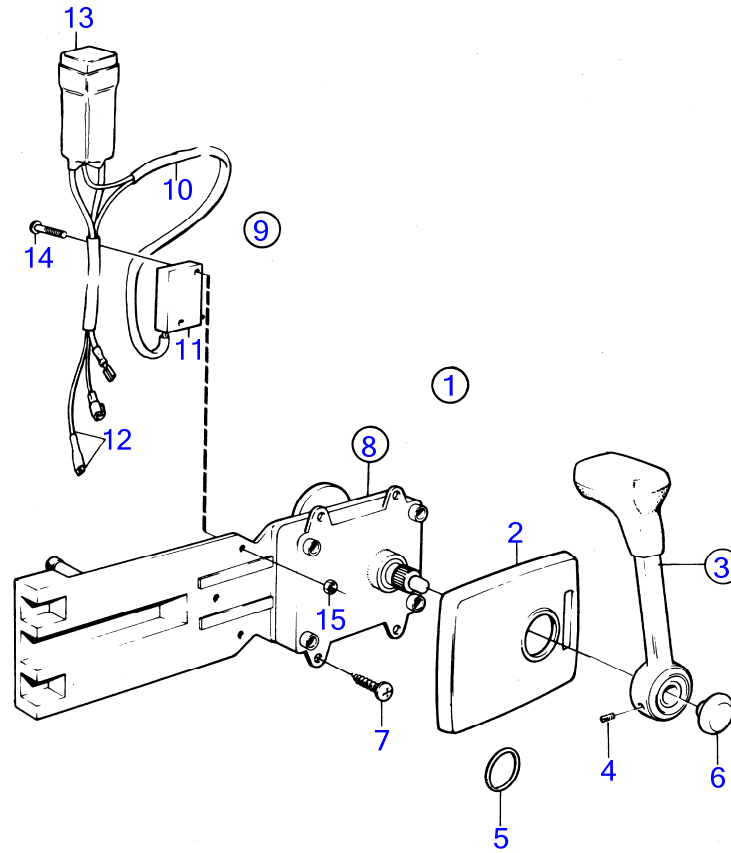

D13B-A MP, D13B-B MP, D13B-C MP, D13B-D MP, D13B-G MP, D13B-H MP, D13B-J MP, D13B-K MP, D13B-L MP, D13B-M MP

8873

D13B-A MP, D13B-B MP, D13B-C MP, D13B-D MP, D13B-G MP, D13B-H MP, D13B-J MP, D13B-K MP, D13B-L MP, D13B-M MP

RÉF	No Pièce	QTÉ	DÉSIGNATION	Voir	NOTES
1	1140090	1	Kit montage		
2	853713	1	· Gaine extérieure		
			· bulletin P-44-5-22	P-44-5-22-EN	Lancement d'une nouvelle commande pour voilier
3	852347	1	· Levier		
			· ..	17855	
4	961330	1	· Vis empreinte crucif		
5	925058	1	· Joint torique		
6	853004	1	· Bouton-poussoir		
7	955142	4	· Vis empreinte crucif		
8	1140095	1	Mécanisme de command		
			·	17857	
9	855352	1	Contact posit.neutre		
			· bulletin P-44-5-22	P-44-5-22-EN	Lancement d'une nouvelle commande pour voilier
10	(839619)	1	· Kit cables		Référence hors de gamme
11	850200	1	· Interrupteur à bascu		
12		X	· cables et cosses		Voir groupe 3
13	876037	1	· Kit de relais		(1501832)
14	946177	2	· Vis empreinte crucif		
15	947536	2	· Écrou hexagonal