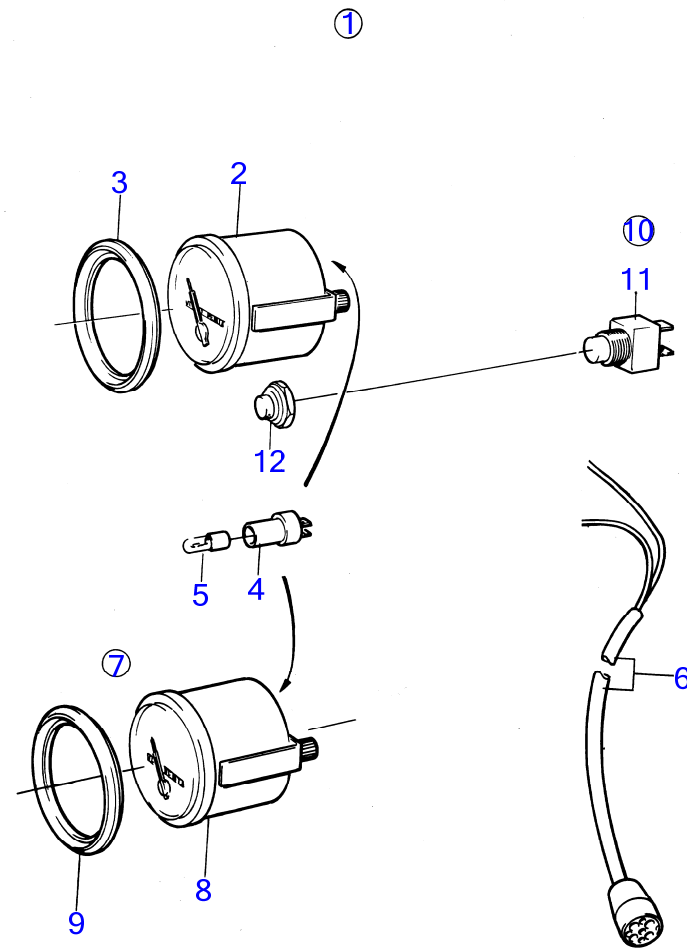

D13B-A MP, D13B-B MP, D13B-C MP, D13B-D MP, D13B-G MP, D13B-H MP, D13B-J MP, D13B-K MP, D13B-L MP, D13B-M MP

8937

D13B-A MP, D13B-B MP, D13B-C MP, D13B-D MP, D13B-G MP, D13B-H MP, D13B-J MP, D13B-K MP, D13B-L MP, D13B-M MP

RÉF	No Pièce	QTÉ	DÉSIGNATION	NOTES
1	828711	1	Jeu compteur heures	Remp. par 858877
2	828615	1	· Compteur horaire	
3	858643	1	· Bague frontale	(828542)
4	808175	1	· Porte-lampe	
5	19923	1	· Ampoule	
	182059	1	· Ampoule	
6		X	· cables et cosses	
7	(858878)	1	Kit voltmètre	Référence hors de gamme
8	828628		· Voltmetre	
9	858643	1	· Bague frontale	(828542)
10	(828718)	1	Interrupteur à bascu	Référence hors de gamme
	(828719)	1	Interrupteur à bascu	Référence hors de gamme
11	828584	1	· Interrupteur à bascu	
	828585	1	· Interrupteur à bascu	
12	828586	1	· Écrou