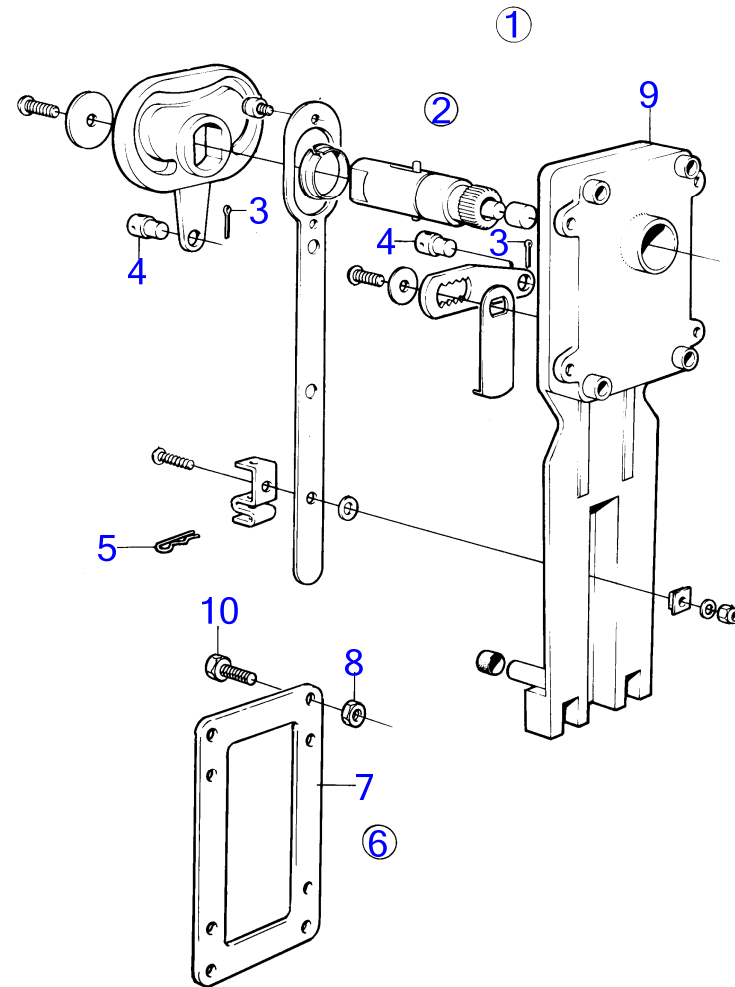

D13B-A MP, D13B-B MP, D13B-C MP, D13B-D MP, D13B-G MP, D13B-H MP, D13B-J MP, D13B-K MP, D13B-L MP, D13B-M MP

8871

D13B-A MP, D13B-B MP, D13B-C MP, D13B-D MP, D13B-G MP, D13B-H MP, D13B-J MP, D13B-K MP, D13B-L MP, D13B-M MP

RÉF	No Pièce	QTÉ	DÉSIGNATION	NOTES
1	1140095	1	Mécanisme de command	
2	(851712)	1	· Kit de connexion	Référence hors de gamme
3	17253	2	· · Goupille fendue	
4	839638	2	· · Dé	
5	852924	1	· · Clip	
6		1	· Mécanisme	
7		1	· ·	
8		4	· ·	
9	(851665)	1	· · Mécanisme de command	Référence hors de gamme
10	963548	4	· · Vis à tête hexagonal