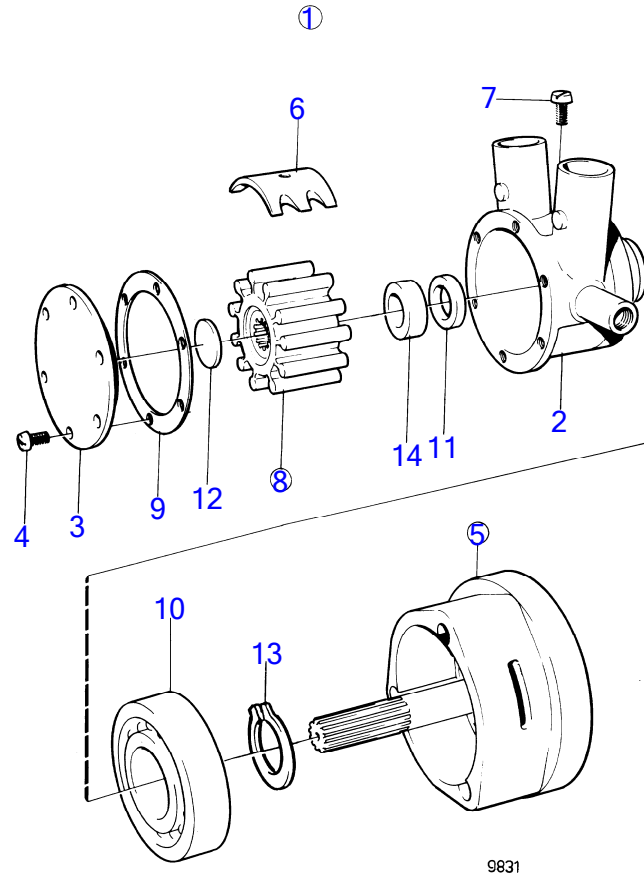

BB231A, BB261A

RÉF	No Pièce	QTÉ	DÉSIGNATION	NOTES
1	855722	1	Pompe eau mer	
2		1	· boîtier	
3	855724	1	· Gaine	
4	855728	6	· Vis	
5		1	· arbre et carter de palier	
6	834792	1	· Came	
7	801566	1	· Vis	
8	876120	1	· Kit impulseur	
9	826244	1	· Joint	(6611452)
10	181355	1	· Roulement billes	
11	806917	1	· Rondelle caoutchouc	
12	804781	1	· Rondelle étanchéité	
13	945497	1	· Circlip	
14	809441	1	· Étanchéité