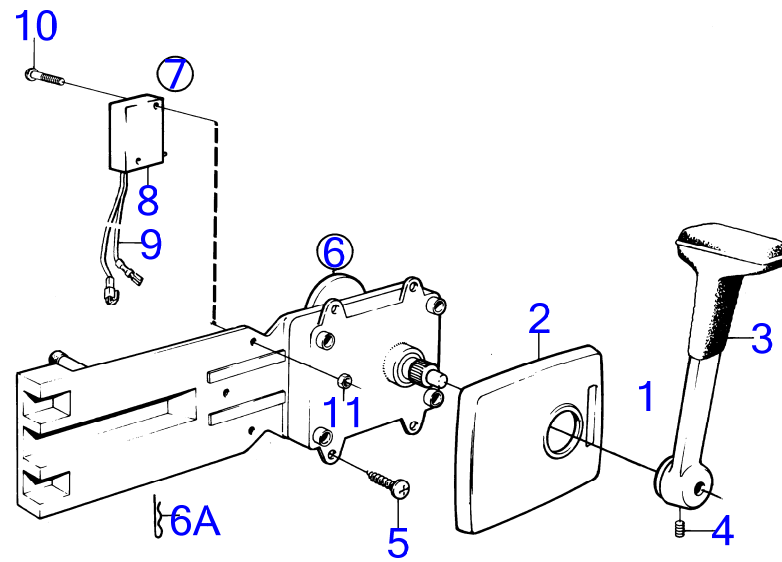

7224

BB231A, BB261A

RÉF	No Pièce	QTÉ	DÉSIGNATION	Voir	NOTES
1	1140092	1	Kit montage		
2	853713	1	· Gaine extérieure		
			· bulletin P-44-5-22	P-44-5-22-EN	Lancement d'une nouvelle commande pour voilier
3	839520	1	· Levier		
4	839693	1	· Vis verrouillage		
5	955142	4	· Vis empreinte crucif		
	961330	4	· Vis empreinte crucif		
6	1140095	1	· Mécanisme de command		
			· ·	17857	
7	852924	1	Clip		
8	855352	1	Contact posit.neutre		(841165)
			· bulletin P-44-5-22	P-44-5-22-EN	Lancement d'une nouvelle commande pour voilier
9	850200	1	· Interrupteur à bascu		
10		X	· · cables et cosses		Voir groupe 3
11	946177	2	· Vis empreinte crucif		
12	947536	2	· Écrou hexagonal