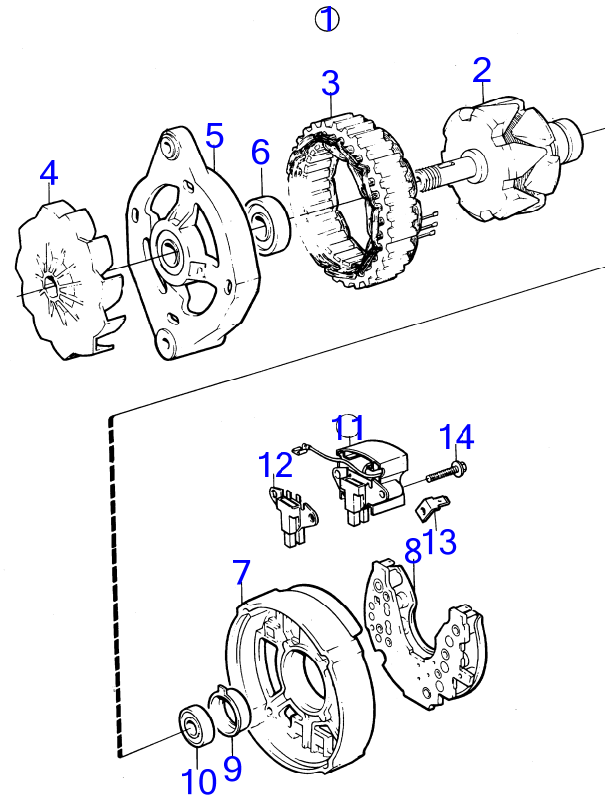

BB261A

RÉF	No Pièce	QTÉ	DÉSIGNATION	NOTES
1	(841069)	1	Distributeur	Référence hors de gamme
2	(835705)	1	· Jeu de contacts	Référence hors de gamme
3	(856478)	1	· Jeu ressorts	Référence hors de gamme
4	855845	1	· Rotor	
5	(835704)	1	· Kit condensateur	Référence hors de gamme
6	841070	1	· Gaine extérieure	
7	(856477)	1	· Kit d'arbres	Référence hors de gamme
	(841294)	1	· Kit rénovation, palier	Référence hors de gamme
	841295	1	· Kit rénovation	

9056