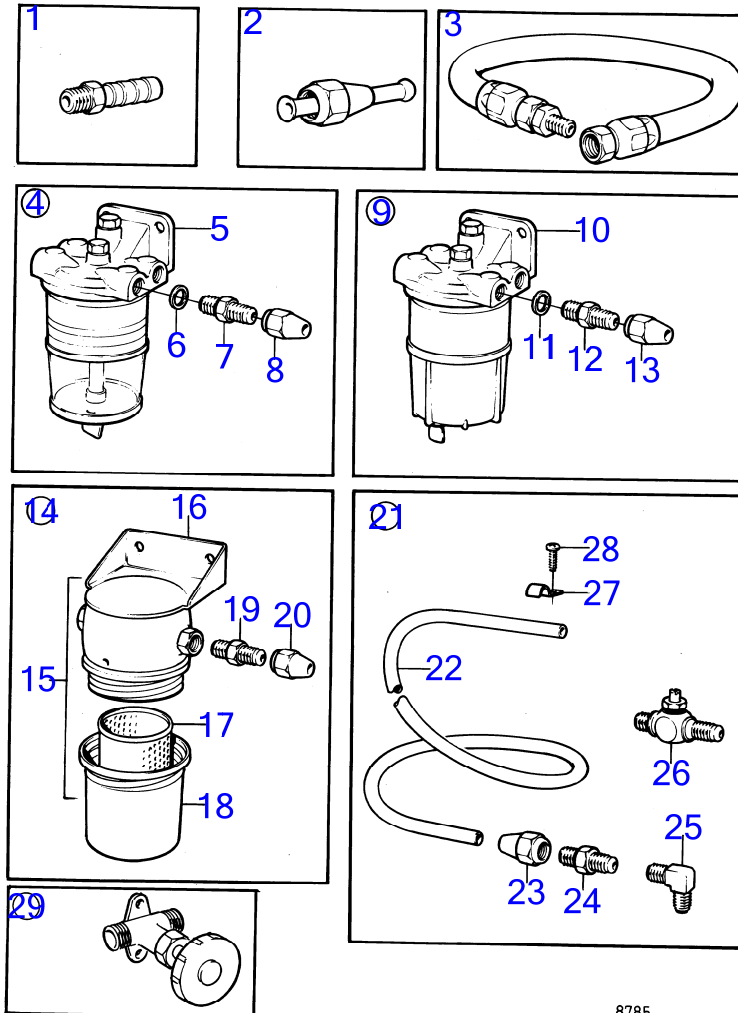

D13B-A MP, D13B-B MP, D13B-C MP, D13B-D MP, D13B-G MP, D13B-H MP, D13B-J MP, D13B-K MP, D13B-L MP, D13B-M MP

8785

D13B-A MP, D13B-B MP, D13B-C MP, D13B-D MP, D13B-G MP, D13B-H MP, D13B-J MP, D13B-K MP, D13B-L MP, D13B-M MP

RÉF	No Pièce	QTÉ	DÉSIGNATION	Voir	NOTES
1	855117	1	Raccord		1/8"-27 NPTF
	855207	1	Raccord		1/4"-18 NPTF
2	(829744)	1	Raccord flexible		Référence hors de gamme, 5/16"
	855129	1	Raccord flexible		5/16"
3	(1141555)	1	Flexible de carburant		Référence hors de gamme
	(1141554)	1	Flexible de carburant		Référence hors de gamme
	1140062		Tuyau cuivre		
4	845109	1	Filtre carburant		5/16", 3/8"
			· bulletin 50-03	50-03-EN	Filtre à carburant/sépar. d'eau supplém., D2010-40, D22 1994-02-01
5	821094	1	· Filtre carburant		
			· bulletin 50-03	50-03-EN	Filtre à carburant/sépar. d'eau supplém., D2010-40, D22 1994-02-01
6	18817	2	· Joint		
7	191397	2	· Raccord		5/16"
	941438	2	· Raccord		3/8"
8	954322	2	· Écrou accouplement		5/16"
	954323	2	· Écrou accouplement		3/8"
9	833972	1	Séparateur d'eau		5/16", 3/8"
10	833971	1	· Séparateur d'eau		
11	957176	2	· Joint		
12	191397	2	· Raccord		5/16"
	941438	2	· Raccord		3/8"
13	954322	2	· Écrou accouplement		5/16"
	954323	2	· Écrou accouplement		3/8"
14	841071	1	Filtre carburant		Remp. par 855952
15	841054	1	· Filtre carburant		
16		1	· boîtier		
17	841162	1	· Filtre		
			· bulletin p-18-8-1	p-18-8-1-EN	Volvo Penta Ethanol Fuel treatment
18		1	· carter		
19	190962	2	· Raccord		5/16"
	954337	2	· Raccord		3/8"
20	954322	2	· Écrou accouplement		5/16"
	954323	2	· Écrou accouplement		3/8"
21	(827912)	1	Tuyau de carburant		Référence hors de gamme, 5/16"
			· bulletin P-23-4-3	P-23-4-3-EN	Conduite de carburant 5/16"
22	943847	1	· Tuyau		5/16", L=5000mm
23	954322	3	· Écrou accouplement		
24	954336	2	· Raccord		
25	(954343)	1	· Raccord coudé		Référence hors de gamme
26	824599	1	· Grue		
27	951189	15	· Collier serrage		
28	955139	15	· Vis empreinte crucif		
29	838418	X	Robinet de carburant