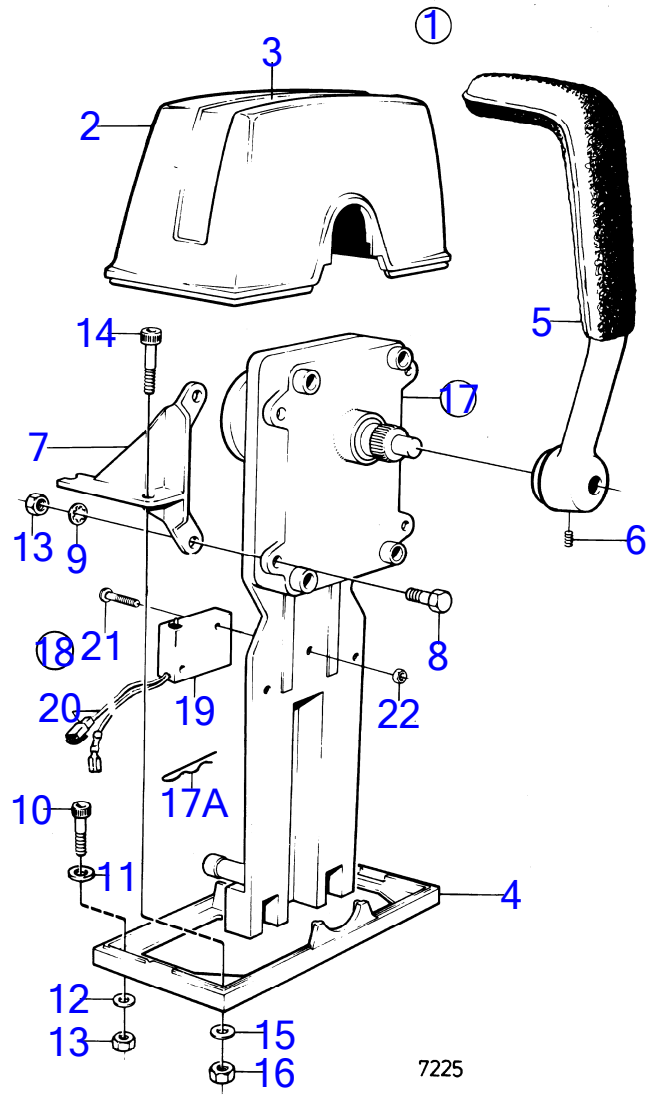

D13B-A MP, D13B-B MP, D13B-C MP, D13B-D MP, D13B-G MP, D13B-H MP, D13B-J MP, D13B-K MP, D13B-L MP, D13B-M MP

7225

D13B-A MP, D13B-B MP, D13B-C MP, D13B-D MP, D13B-G MP, D13B-H MP, D13B-J MP, D13B-K MP, D13B-L MP, D13B-M MP

RÉF	No Pièce	QTÉ	DÉSIGNATION	Voir	NOTES
1	839470	2	Kit montage		Remp. par 851602
2	839472	2	· Gaine extérieure		
4	839474	2	· Tôle		
5	839475	2	· Levier		
6	(946786)	2	· Vis butée		M5, Référence hors de gamme
	839693	2	· Vis verrouillage		M8
7	(839480)	2	· Console		Référence hors de gamme, Marque 839480
	(839481)	2	· Console		Référence hors de gamme, Marque 839481
8	955244	8	· Vis à tête hexagonal		
9	(955946)	8	· Rondelle dentée		Référence hors de gamme
10	947671	4	· Vis à six pans creux		
12	960138	4	· Rondelle		
13	955780	12	· Écrou hexagonal		
14	959213	4	· Vis à six pans creux		
15	960139	4	· Rondelle		
16	955781	4	· Écrou hexagonal		
17	839469	2	Commande		Remp. par 851600
18	855352	1	Contact posit.neutre		Poste de commande 1., (841165)
			· bulletin P-44-5-22	P-44-5-22-EN	Lancement d'une nouvelle commande pour voilier
18	855352	1	Contact posit.neutre		Poste de commande 2.
			· bulletin P-44-5-22	P-44-5-22-EN	Lancement d'une nouvelle commande pour voilier
19	850200	2	· Interrupteur à bascu		
20		X	· cables et cosses		
21	946177	4	· Vis empreinte crucif		
22	947536	4	· Écrou hexagonal