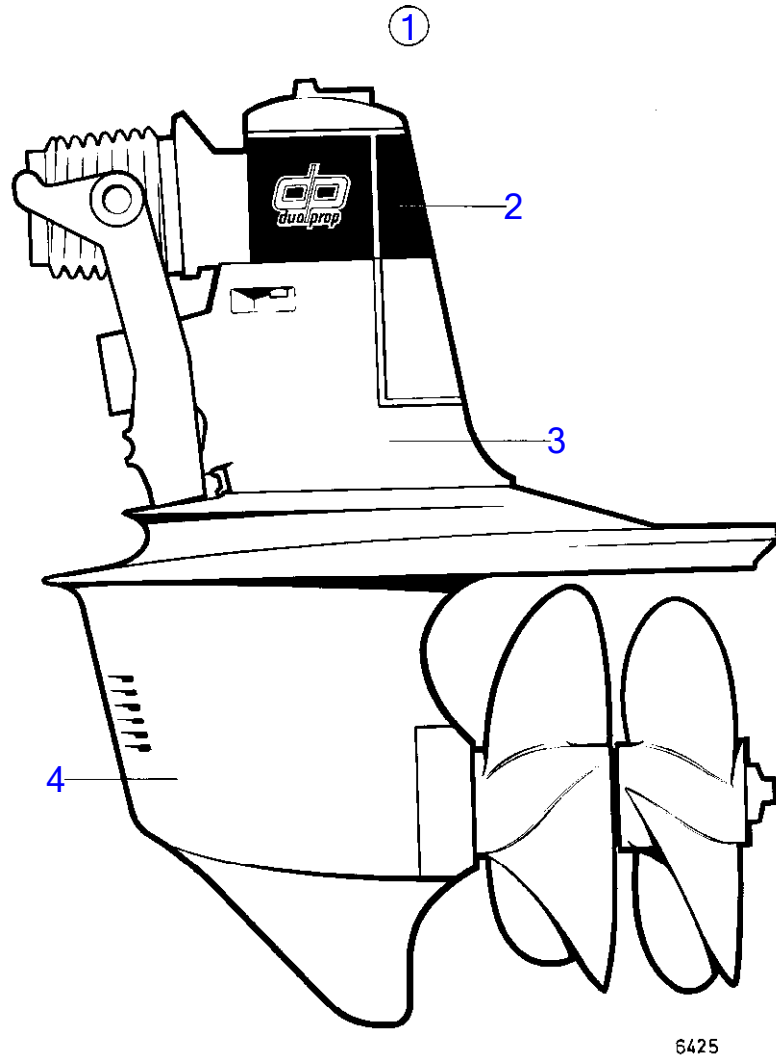

6425

RÉF	No Pièce	QTÉ	DÉSIGNATION	Voir	NOTES
1	853685	1	Embase		Pièces de rechange., Remplace par la transmission DP-A 854021
2	853070	1	Engrenage supérieur	17385	
3		1	· upper gear unit	17386	Remplace par l'engrange superieur 854022, le capot 854036, la vis 941816 et l'autocollant 854144.
4	852193	1	· Rapport inférieur, engrenage inferieur	17387	Rapport 1,95:1
	875741	1	Kit joints		Voir groupe 10A