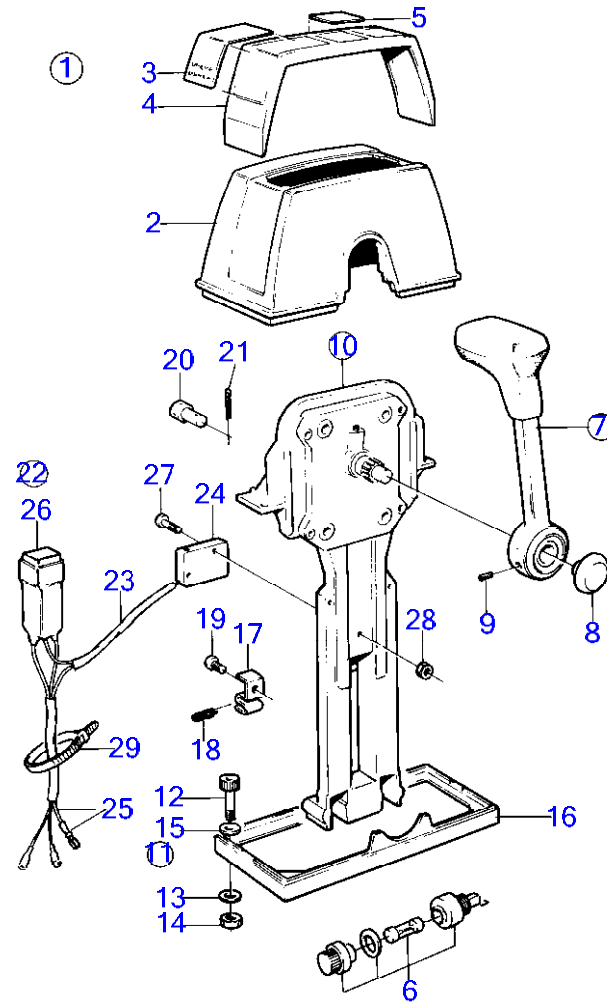

8885

AQ211A

RÉF	No Pièce	QTÉ	DÉSIGNATION	NOTES
1	853169	1	Kit montage	Double
2	851881	1	· Gaine extérieure	
3	(851895)	2	· Autocollant	Référence hors de gamme
4		1	· Traverse	
5	851897	1	· Autocollant	
7	852347	2	· Levier	
8	853004	2	· Bouton-poussoir	
9	963678	2	· Vis à six pans creux	
10	851600	2	· Commande	
11		1	· Kit vis	
12	947671	4	· Vis à six pans creux	
13	960138	4	· Rondelle	
14	955780	4	· Écrou hexagonal	
15	940090	4	· Rondelle	
16	839479	1	· Tôle	
17	853423	2	· Retenue	
18	852924	2	· Clip	
19	839664	2	Vis	
20	839638	2	Dé	
21	17253	2	Goupille fendue	
22	855352	2	Contact posit.neutre	(839641)
23	(839619)	2	· Kit cables	Référence hors de gamme
24	850200	2	· Interrupteur à bascu	
25		X	· cables et cosses	
26	876037	2	· Kit de relais	(1501832)
27	946177	4	· Vis empreinte crucif	
28	947536	4	· Écrou hexagonal	
29	948210	X	· Serre-câble