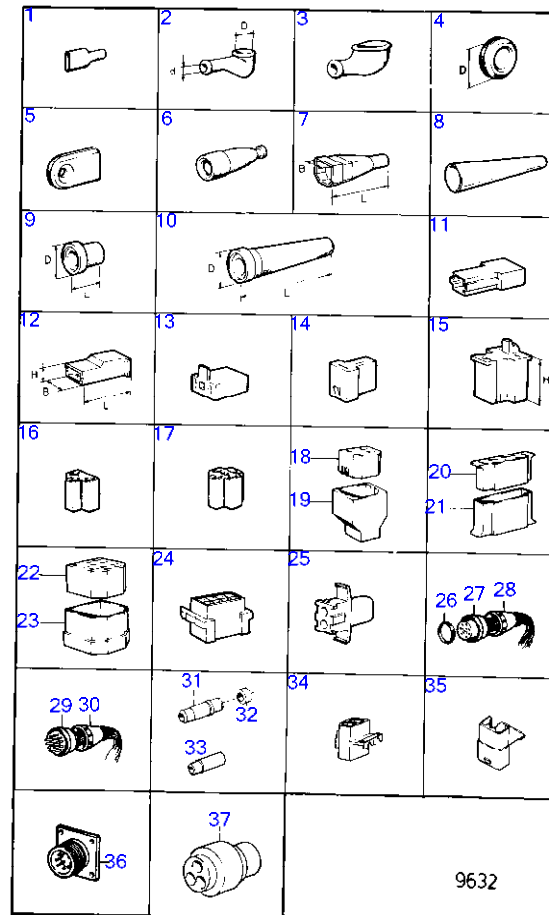

AQ211A

RÉF	No Pièce	QTÉ	DÉSIGNATION	NOTES
1	959046	X	Isolant	
2	(855281)	X	Manchon protection, chapeau en caoutchouc	(841234), Réféece hors de gamme
	829200	X	Capuchon de protecti	D=16mm D=14mm
	76614	X	Col caoutchouc	D=16mm D=6mm
3	673580	X	Protection de cosse	
4	941269	X	Tampon	D=25mm
	821053	X	Bague protection	D=35mm
5	823759	X	Bague caoutchouc	
6	(1576005)	X	Soufflet	Réféece hors de gamme
	(1573077)	X	Enveloppe	Réféece hors de gamme
7	(831966)	X	Capuchon de protecti	Réféece hors de gamme, L=88mm LA=32,5mm
8	(844278)	X	Isolation	Réféece hors de gamme, Noir,pour (844280)
	(844279)	X	Isolation	Réféece hors de gamme, Rouge,pour (844280)
9	847005	X	Col étanchéité	L=4,6mm D=3,0mm
10	847005	X	Col étanchéité	L=100mm D=20mm
11		X	Isolant	1 borne., Pour 958208
12	947848	X	Isolant, boitier recepteur	1 borne., L=20mm
	(949181)	X	Douille isolante, boitier recepteur	H=6mm LA=7,8mm
	958208	X	Isolant, boitier recepteur	Réféece hors de gamme, 1 borne., L=24mm
	949597	X	Isolant	H=7mm LA=10,2mm
	943511	X	Isolant, douille de protection	1 borne., Pour 958207
	1578937	X	Isolant	L=24mm H=8,2mm LA=10mm
14	958210	X	Isolant	1 borne., L=24,5mm
15	945469	X	Isolant	H=6,1mm LA=8,8mm
	(963374)	X	Isolant, boitier recepteur	1 borne., L=24mm
	(948854)	X	Douille isolante	H=7,4mm, LA=10mm
17	1214948	X	Isolant	Bipolaire
18	958213	X	Isolant	Bipolaire
19	958212	X	Isolant	Tripolaire., L=23mm
20	(941104)	X	Isolant	Réféece hors de gamme, Tripolaire., L=24mm
21	(941105)	X	Isolant	Pour 881485
22	945830	X	Isolant	Réféece hors de gamme, Tripolaire.
23	945831	X	Fiche isolante	5 bornes.
24	944077	X	Isolant	Quadripolaire.
	948294	X	Isolant, isolaieur	Quadripolaire.
25	948995	X	Isolant	Réféece hors de gamme, 8 bornes.
26	846615	X	Bague étanchéité	Réféece hors de gamme, 8 bornes.
27	846612	X	Isolant	11 bornes.
				11 bornes.
				8 bornes.
				9-poles
				Inclus dans 853032
				Bipolaire.
				16 bornes

7743450-30-17379

9632
www.dbmoteurs.fr

Upd:2013-11-08

AQ211A, DP-A, SP-A, 290A