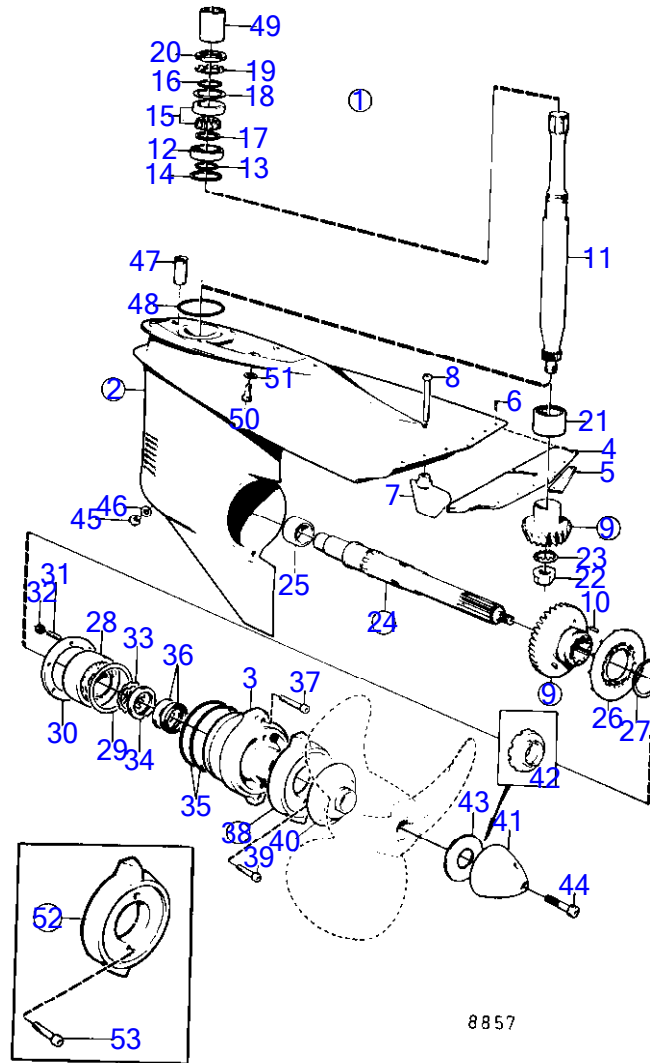

7743450-44-17399

8854
www.dbmoteurs.fr

Upd:2013-11-08

AQ211A, DP-A, SP-A, 290A

290A

RÉF	No Pièce	QTÉ	DÉSIGNATION	NOTES
46	943194	2	Rondelle	
	876075	1	Kit reparation, levier arriere	
47	814390	1	Rondelle plastique	
48	853967	1	Rondelle guide	(851426)
49	804312	1	Dé	
50	940191	2	Rondelle	
51	17276	1	Goupille fendue	
52	925259	1	Joint torique	
53	125017	2	Joint torique	
54	943252	X	Cale réglage	E=0,05mm
	943866	X	Cale réglage	E=0,10mm
	943867	X	Cale réglage	E=0,20mm
	967557	X	Cale réglage	E=0,30mm
	943868	X	Cale réglage	E=0,40mm
55	959456	2	Vis à six pans creux	
55A	942551	2	Rondelle	
56	941885	2	Contre-écrou	
57	941814	2	Goujon	
58	897448	1	Tige réglage	
59	813954	1	Fourche	
60	192662	1	Goupille fendue	
61	17253	2	Goupille fendue	
62	940190	1	Écrou hexagonal	
63	940191	2	Rondelle	
64	941820	1	Joint torique	
65	941808	2	Vis à six pans creux	
66	941809	1	Vis à six pans creux	
67		X	cable de commande	Voir groupe 9
68	(853716)	1	Autocollant	Référence hors de gamme
69	853717	1	Autocollant	