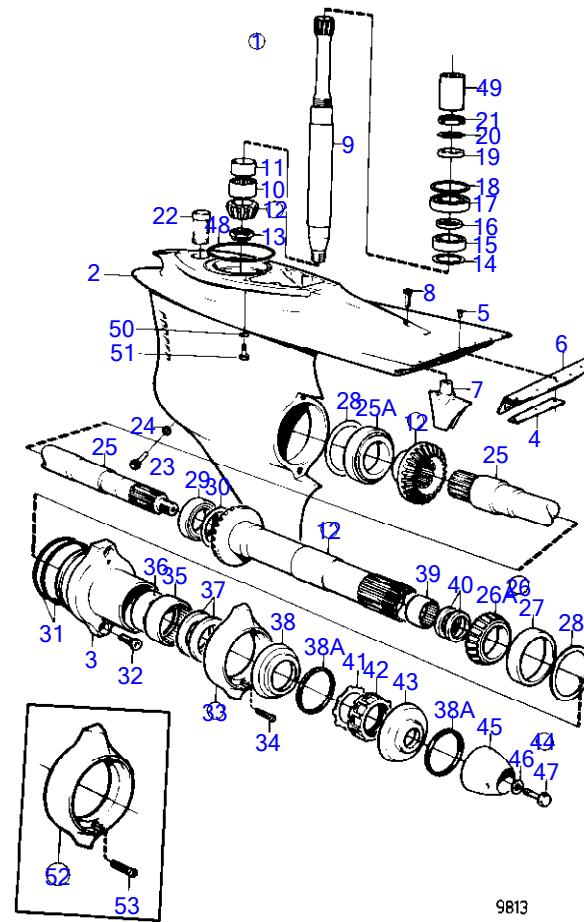

RÉF	No Pièce	QTÉ	DÉSIGNATION	NOTES
1	852193	1	Rapport inférieur	E.s, rapport 1,95:1
2	854051	1	· Isolant	
3	854053	1	· Ensemble tournant	
4	852643	2	· Tôle de fixation	
5	948338	6	· Rivet borgne	
6	852644	1	· Valve antiretour	
7	854054	1	· Tôle radiateur	
8	941817	1	· Vis à six pans creux	
9	852183	1	· Arbre intermédiaire	
10	184654	1	· Douille à aiguilles	
11	184682	1	· Bague intérieure	
12	852174	1	· Kit pignon	Rapport 1,95:1
13	852212	1	· Écrou	
14	941832	X	· Cale réglage	E=0,05mm
	941833	X	· Cale réglage	E=0,20mm
15	183374	1	· Roulement billes	
16	944970	X	· Cale réglage	E=1,60mm
17	11072	1	· Roulement à rouleaux	
18	944522	X	· Cale réglage	E=1,0mm
	42981	X	· Cale réglage	E=0,10mm
	968057	X	· Cale réglage	E=0,2mm
	42980	X	· Cale réglage	E=0,35mm
19	897387	1	· Bague serrage	
20	907023	1	· Rondelle verrouillage	
21	906633	1	· Écrou rond	
22	814482	1	· Crépine d'huile	
23	852904	1	· Bouchon magnétique	
24	955974	1	· Joint torique	
25	852181	1	· Arbre hélice	
25A	11044	1	· Roulement à rouleaux	
26	184765	1	· Roulement à rouleaux, complet.	
26A	184690	1	· Bague intérieure	Remp. par 184765
27	(184689)	1	· Coupelle	Remp. par 184765, Référence hors de gamme
28	943252	X	· Cale réglage	E=0,05mm
	941823	X	· Cale réglage	E=0,10mm
	967351	X	· Cale réglage	E=0,15mm
	941824	X	· Cale réglage	E=0,20mm
	941825	X	· Cale réglage	E=0,4mm
29	184691	1	· Roulement à rouleaux	
30	81374	X	· Cale réglage	E=0,10mm
	81375	X	· Cale réglage	E=0,15mm
	81376	X	· Cale réglage	E=0,35mm
31	925258	2	· Joint torique	
32	941812	2	· Vis à six pans creux	
33	875821	1	· Kit bague de zinc	
		1	· bague en zinc