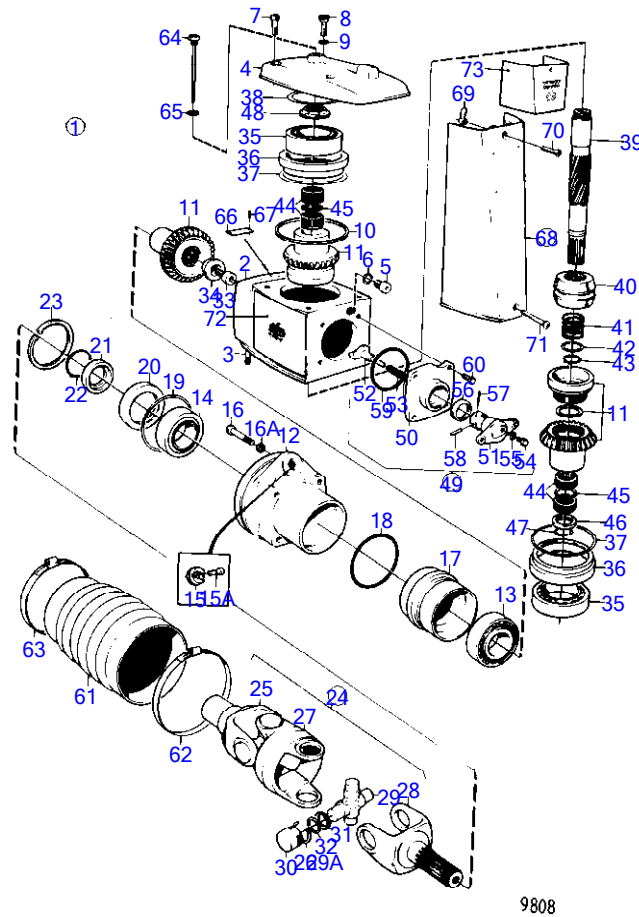

RÉF	No Pièce	QTÉ	DÉSIGNATION	Voir	NOTES
1	853070	1	Engrenage supérieur		Remplace par l'engrange superieur 854022, le capot 854036, la vis 941816 et l'autocollant 854144.
2	853041	1	· Isolant		
3	941814	2	· Goujon		
4	832667	1	· Couvercle boîte vite		
5	814179	1	· Tampon		
6	897682	1	· Joint		
7	941807	3	· Vis à six pans creux		
8	814643	1	· Vis creuse		
9	955989	1	· Joint torique		
10	832669	1	· Joint		
11	853669	1	· Jeu pignons		
12	853005	1	· Presse-étoupe		Blanc, Remp. par 854025
	854025	1	· Presse-étoupe		Gris
13	853949	1	· Roulement à rouleaux		(183668)
14	183247	1	· Roulement à rouleaux		
15	852705	1	· Goupille-guide		
15A	941807	2	· Vis à six pans creux		
16	956590	4	· Vis à six pans creux		
16A	942598	4	· Rondelle		
17	853484	1	· Douille de tension		
18	925095	1	· Joint torique		
19	853034	X	· Cale réglage		E=0,1mm
	853035	X	· Cale réglage		E=0,15mm
	853036	X	· Cale réglage		E=0,35mm
20	853670	1	· Bague étanchéité		
21	832675	1	· Rondelle		
22	956000	1	· Joint torique		
23	914538	1	· Circlip		
24	854303	1	· Joint cardan		(853057)
			bulletin P-44-1-5	P-44-1-5-EN	Joint cardan
25	853561	1	· Kit fourche de carda		
			bulletin P-44-1-5	P-44-1-5-EN	Joint cardan
26	(853331)	2	· Anneau verrouillage		Référence hors de gamme
27	897706	1	· Pièce intermédiaire		
28	854302	1	· Fourche		(839026)
			bulletin P-44-1-5	P-44-1-5-EN	Joint cardan
29	853255	2	· Croisillon		
29A	(853331)	8	· Anneau verrouillage		Référence hors de gamme
30		8	· roulement a aiguilles		
31		8	· bague de protection		
32		8	· bague en liege		
33	854201	1	· Vis		(851293)
34	853026	1	· Rondelle		
35	853542	2	· Roulement billes		
36	832644	2	· Manchon de palier		
37	943869	X	· Cale réglage		E=0,05mm