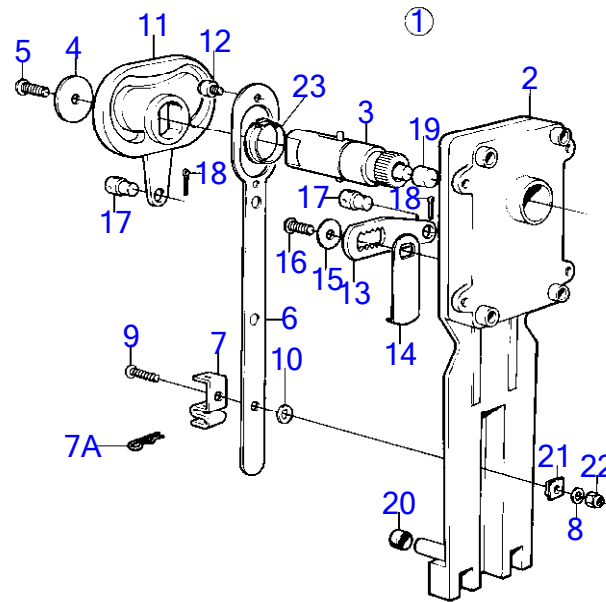

RÉF	No Pièce	QTÉ	DÉSIGNATION
1	851600	1	Commande
7	853423	1	· Retenue
7A	852924	1	· Clip
17	839638	2	· Dé
18	17253	2	· Goupille fendue

7600