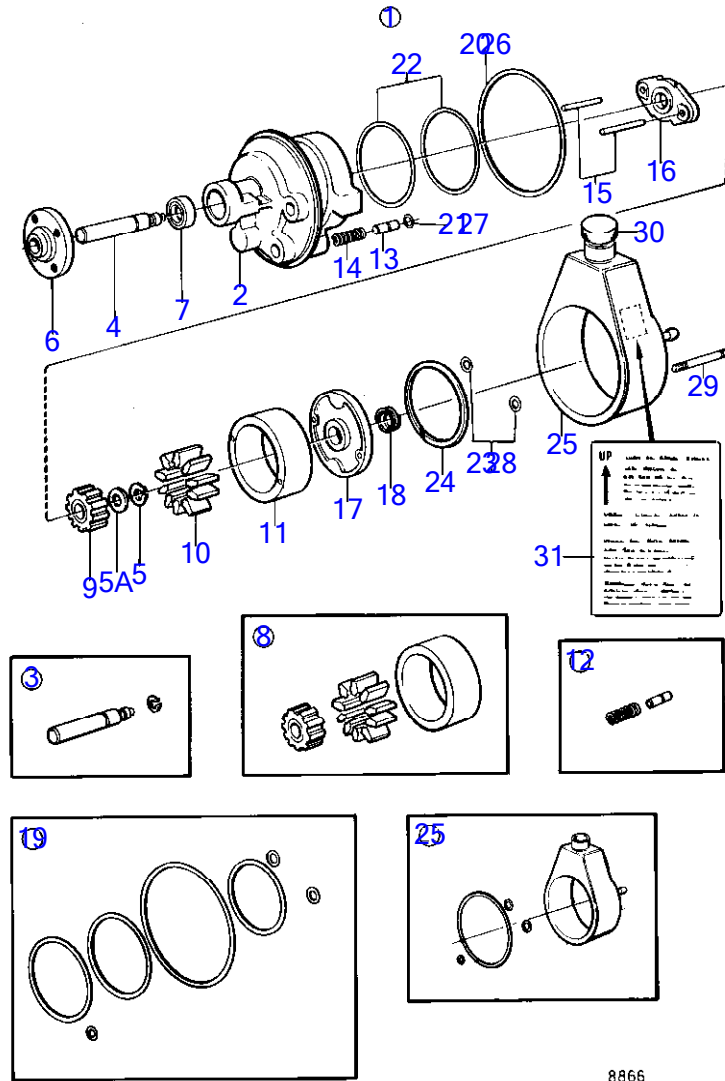

7743450-64-17408

8957
www.dbmoteurs.fr

Upd:2013-11-08

AQ211A, DP-A, SP-A, 290A

AQ211A

RÉF	No Pièce	QTÉ	DÉSIGNATION	Voir	NOTES
30	968247	2	Vis à tête hexagonal		
31	853254	2	Gache		
32	941908	2	Rondelle élastique		
33	958226	2	Joint torique		
34	946152	1	Raccord		
35	957031	1	Raccord		
36	961664	3	Collier serrage		
37	838311	X	Flexible de retour		L=500mm
38	838482	1	Radiateur huile		
39	955515	2	Vis à tête hexagonal		
40	941906	2	Rondelle élastique		
41	(852787)	1	Tige articulée		Référence hors de gamme
42	913158	1	Boulon à trou goupil		
43	853160	1	Rondelle verrouillag		
44	852789	1	Boulon à trou goupil		
45	(907856)	2	Goupille fendue		Référence hors de gamme
46	(828913)	1	Tirant articulation		Référence hors de gamme
47	828892	1	· Tuyau		
48	828893	1	· Tuyau		
49	970951	2	· Vis à tête hexagonal		(955321)
50	971089	2	· Contre-écrou		(963107)
51	955806	1	· Écrou hexagonal		
52	828894	1	· Barre de réglage		
53	913158	2	· Boulon à trou goupil		
54	967707	2	· Goupille fendue		
55	1140020	1	Limiteur d'indicatio		
56	853531	1	Kit d'anode		Pour transmission DP-A.
	(853589)	1	Kit d'anode		Référence hors de gamme, Pour transmission SP-A.
57	959437	1	Vis à six pans creux		