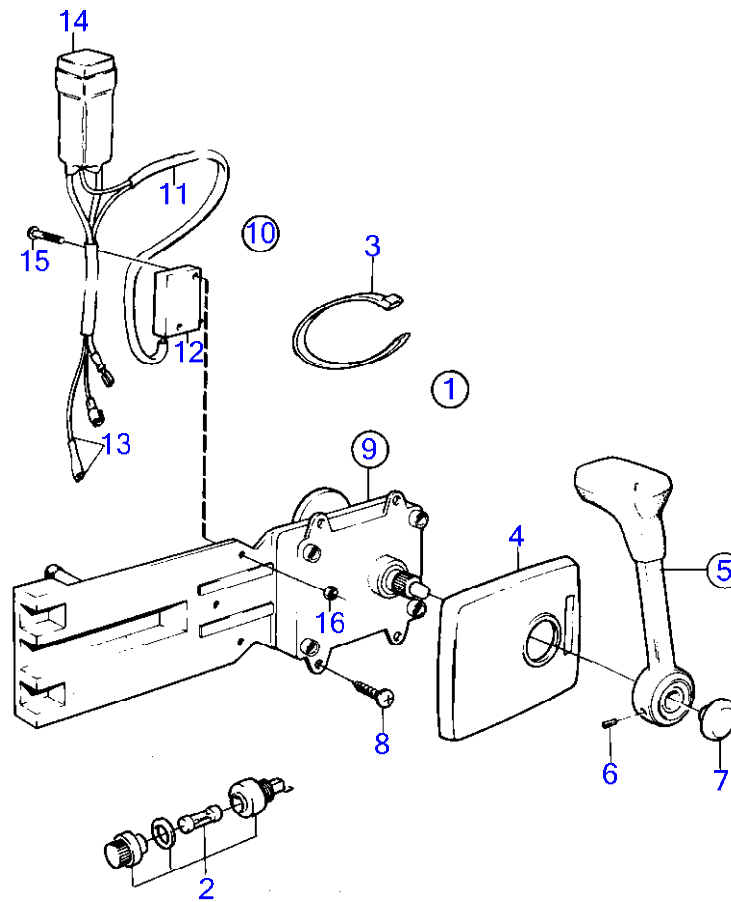

8887

AQ211A

RÉF	No Pièce	QTÉ	DÉSIGNATION	NOTES
1	1140044	1	Kit montage	Kit de montage remplace par 1140091.
2	841073	1	· Porte-fusible	
		1	· fusible	
		1	· joint torique	
3	948210	1	· Serre-câble	
4	1140048	1	· Gaine extérieure	(839518)
5	1140042	1	· Levier	
7	853004	1	· Bouton-poussoir	
8	955142	4	· Vis empreinte crucif