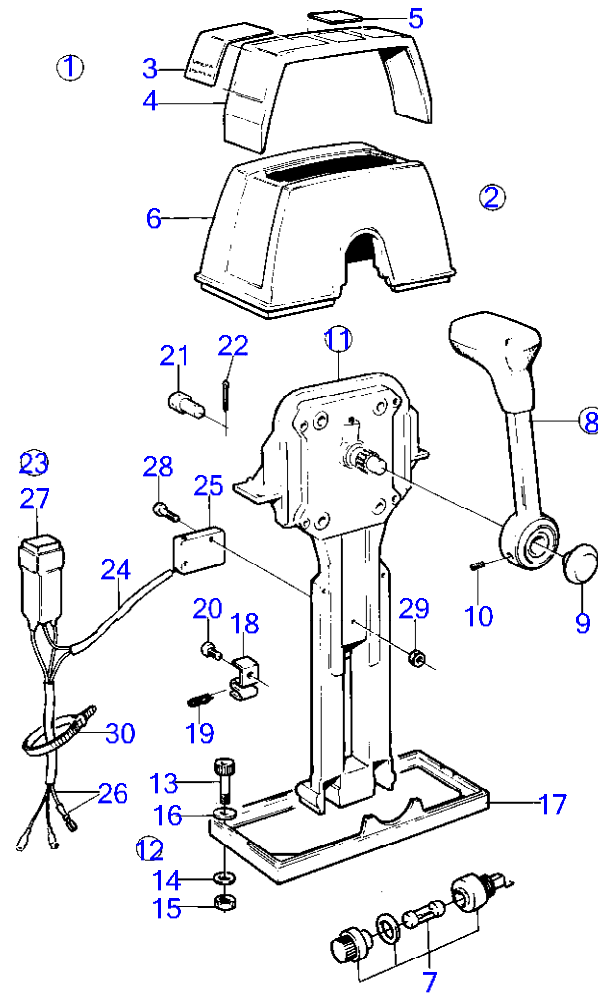

7743450-90-17425C

8885
www.dbmoteurs.fr

Upd:2013-11-08

AQ211A, DP-A, SP-A, 290A

8939

RÉF	No Pièce	QTÉ	DÉSIGNATION	Voir	NOTES
1	853168	1	Kit montage		Simple
2	851882	1	· Gaine extérieure		
3	851896	2	· Autocollant		
4	(851892)	1	· Traverse		Référence hors de gamme
5	(851898)	1	· Autocollant		Référence hors de gamme
6		1	·		
8	852347	1	· Levier		
			·	17431	
			·	17432	
9	853004	1	· Bouton-poussoir		
10	963678	1	· Vis à six pans creux		
11	851600	1	· Commande		
			·	17434	
12		1	· Kit vis		
13	947671	4	· Vis à six pans creux		
14	960138	4	· Rondelle		
15	955780	4	· Écrou hexagonal		
16	940090	4	· Rondelle		
17	839474	1	· Tôle		
18	853423	1	· Retenue		
19	852924	1	· Clip		
20	839664	1	· Vis		
21	839638	1	· Dé		
22	17253	1	· Goupille fendue		
23	855352	1	· Contact posit.neutre		(839641)
24	(839619)	1	· Kit cables		Référence hors de gamme
25	850200	1	· Interrupteur à bascu		
26		X	· cables et cosses		
27	876037	1	· Kit de relais		(1501832)
28	946177	2	· Vis empreinte crucif		
29	947536	2	· Écrou hexagonal		
30	948210	X	· Serre-câble		