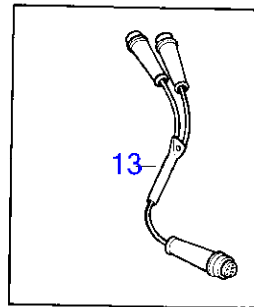

9631

AQ211A

RÉF	No Pièce	QTÉ	DÉSIGNATION	NOTES
1	(853067)	1	Tableau de bord	Référence hors de gamme
2	828731	1	· Instrument d'indicat	
3	853866	1	· Tableau de commande	(828739)
4	876040	1	· Kit de relais	
5	828584	1	· Interrupteur à bascu	
6	828586	1	· Écrou	
7	828743	1	· Écrou borgne	
8	828742	1	· Rupteur	
9	828740	2	· Rondelle entretoise	
10	828647	4	· Vis	
11		X	· cables et cosses	Voir groupe 3
12	853052	X	Cable de rallonge	L=3000mm
13	1140317	X	Couplage étoile