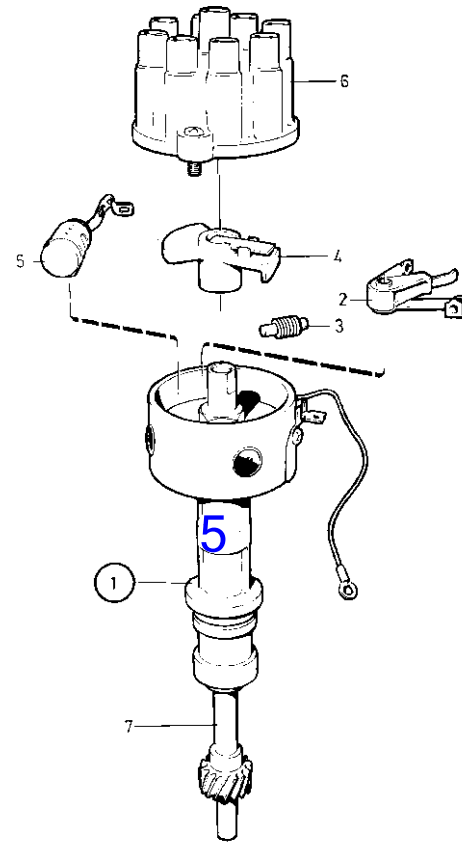

6

4

2
3

9261

1

7

RÉF	No Pièce	QTÉ	DÉSIGNATION	NOTES
1	855929	1	Distributeur	
2	(835705)	1	· Jeu de contacts	Référence hors de gamme
3	(856478)	1	· Jeu ressorts	Référence hors de gamme
4	855845	1	· Rotor	
5	(835704)	1	· Kit condensateur	Référence hors de gamme
6	841070	1	· Gaine extérieure	
7	(856477)	1	· Kit d'arbres	Référence hors de gamme
	(841294)	1	· Kit rénovation	Palier, Référence hors de gamme
	841295	1	· Kit rénovation