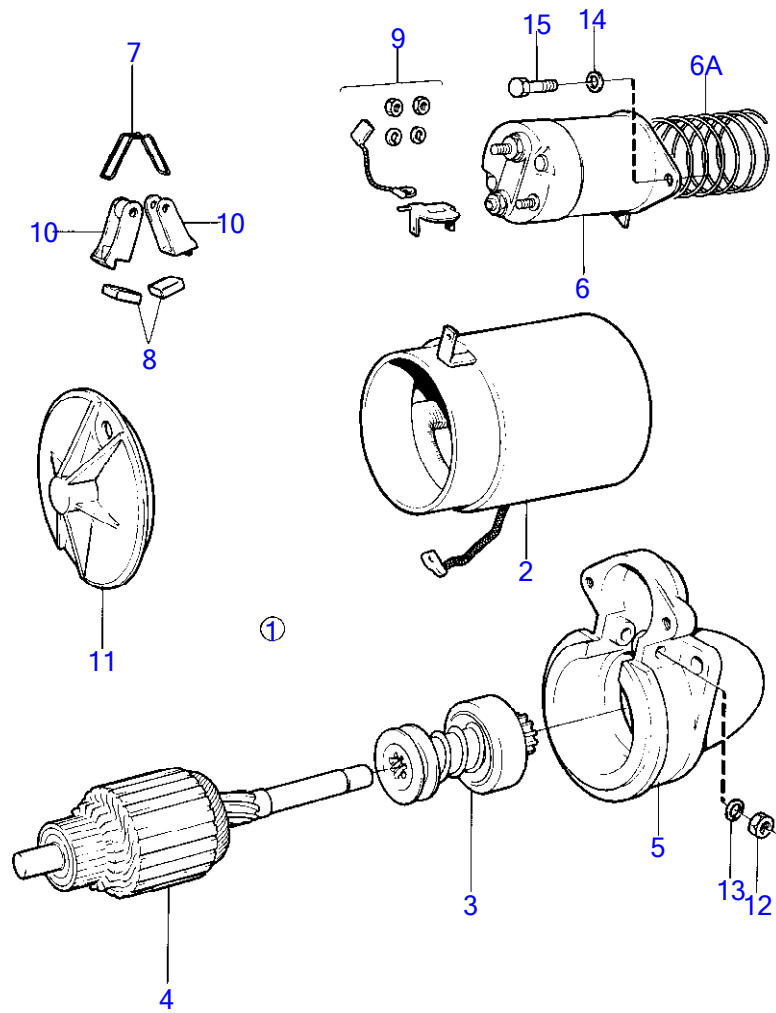

RÉF	No Pièce	QTÉ	DÉSIGNATION	NOTES
1	858838	1	Alternateur	14V 50A
2		1	· rotor	
3	(859421)	1	· Stator	Référence hors de gamme
4	840621	1	· Ventilateur	
5		1	· boîtier	Avant
6	848402	1	· Roulement billes	
7		1	· boîtier	Arrière
8	859419	1	· Pont de diodes	
9		1	· cage de roulement	
10	(840630)	1	· Roulement billes	Référence hors de gamme
11	858840	1	· Régulateur	
12	840632	1	· Porte-balai	
13	858956	1	· Cosse de câbles	
14	859312	6	· Vis	

7221