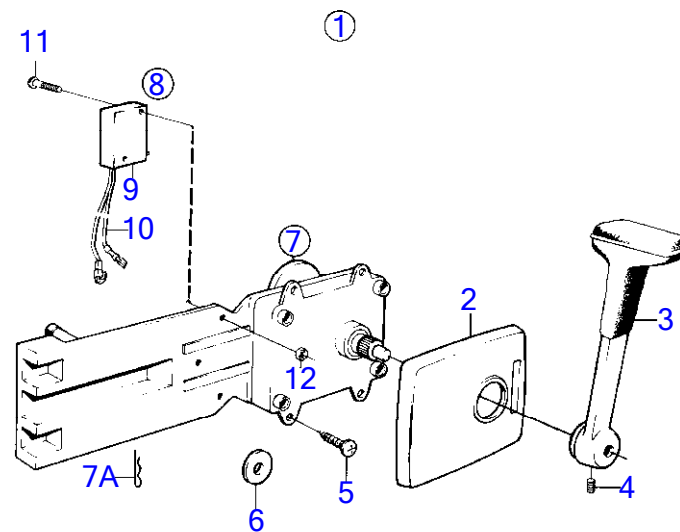

9053

AQ211A

RÉF	No Pièce	QTÉ	DÉSIGNATION	NOTES
1	839515	2	Kit montage	Remp. par 851604
2	1140048	2	· Gaine extérieure	(839518)
3	839520	2	· Levier	
4	(946786)	2	· Vis butée	Référence hors de gamme, M5
	839693	2	· Vis verrouillage	M8
5	955142	8	· Vis empreinte crucif	
7	839469	2	Commande	Remp. par 851601
8	855352	1	Contact posit.neutre	Poste de commande 1., (841165)
	855352	1	Contact posit.neutre	Poste de commande 2.
9	850200	2	· Interrupteur à bascu	
10		X	· cables et cosses	Voir groupe 3
11	946177	4	· Vis empreinte crucif	
	947536	4	· Écrou hexagonal	
12		2	Ecrou	

7743450-90-17412B

9053
www.dbmoteurs.fr

Upd:2013-11-08

AQ211A, DP-A, SP-A, 290A