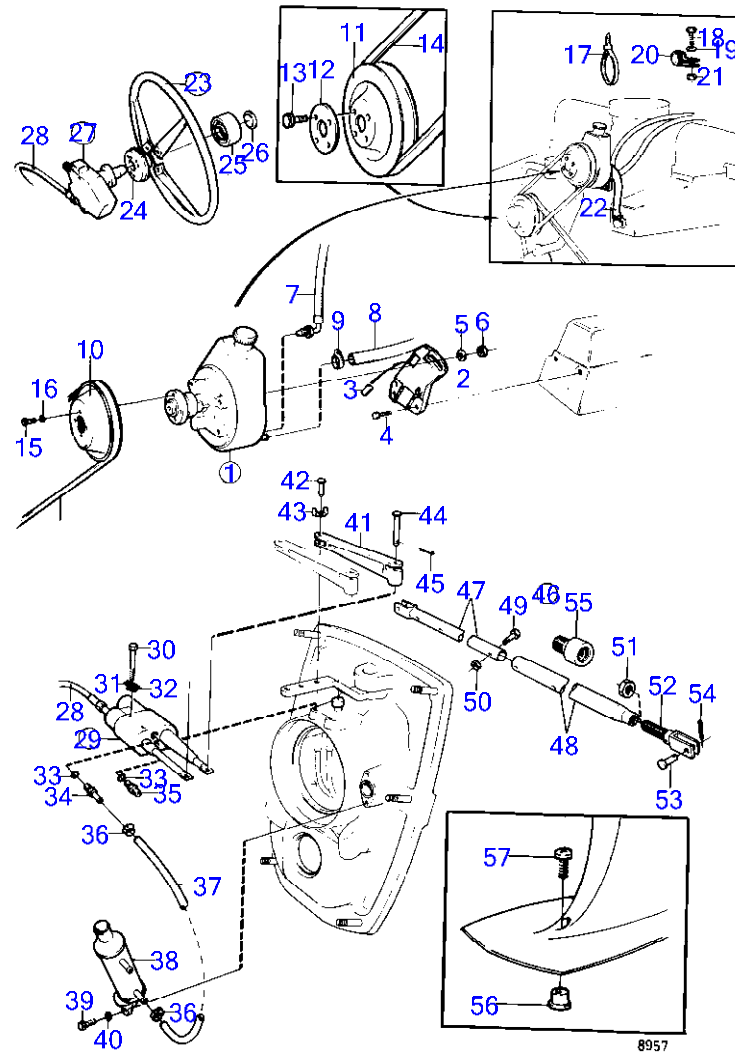

7743450-64-17407

8879
www.dbmoteurs.fr

Upd:2013-11-08

AQ211A, DP-A, SP-A, 290A

AQ211A

RÉF	No Pièce	QTÉ	DÉSIGNATION	Voir	NOTES
30	958226	2	Joint torique		
31	946152	1	Raccord		
32	957031	1	Raccord		
33	961664	3	Collier serrage		
34	838311	X	Flexible de retour		L=500mm
35	838482	1	Radiateur huile		
36	955515	2	Vis à tête hexagonal		
37	941906	2	Rondelle élastique		
38	(852787)	1	Tige articulée		Référence hors de gamme
39	913158	1	Boulon à trou goupil		
40	853160	1	Rondelle verrouillag		
41	852789	1	Boulon à trou goupil		
42	(907856)	2	Goupille fendue		Référence hors de gamme
43	(828913)	1	Tirant articulation		Référence hors de gamme
44	828892	1	Tuyau		
45	828893	1	Tuyau		
46	970951	2	Vis à tête hexagonal		(955321)
47	971089	2	Contre-écrou		(963107)
48	955806	1	Écrou hexagonal		
49	828894	1	Barre de réglage		
50	913158	2	Boulon à trou goupil		
51	967707	2	Goupille fendue		
52	1140020	1	Limiteur d'indicatio		
53	853531	1	Kit d'anode		Replaced by steering cable 853188 and adapter 853214
	(853589)	1	Kit d'anode		Référence hors de gamme, Pour transmission DP290A.
54	959437	1	Vis à six pans creux		