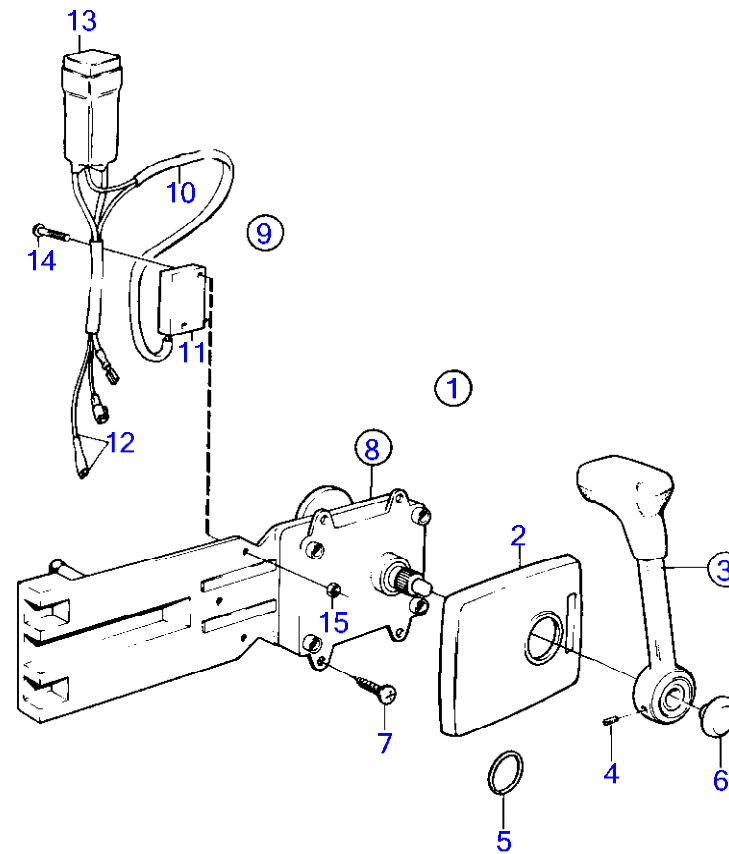

8873

RÉF	No Pièce	QTÉ	DÉSIGNATION	Voir	NOTES
1	1140090	1	Kit montage		
2	853713	1	· Gaine extérieure		
3	852347	1	· Levier		
			· ·	17431	
4	961330	1	· Vis empreinte crucif		
5	925058	1	· Joint torique		
6	853004	1	· Bouton-poussoir		
7	955142	4	· Vis empreinte crucif		
8	1140095	1	Mécanisme de command		
			·	17433	
9	855352	1	Contact posit.neutre		
10	(839619)	1	· Kit cables		Référence hors de gamme
11	850200	1	· Interrupteur à bascu		
12		X	· cables et cosses		Voir groupe 3
13	876037	1	· Kit de relais		(1501832)
14	946177	2	· Vis empreinte crucif		
15	947536	2	· Écrou hexagonal