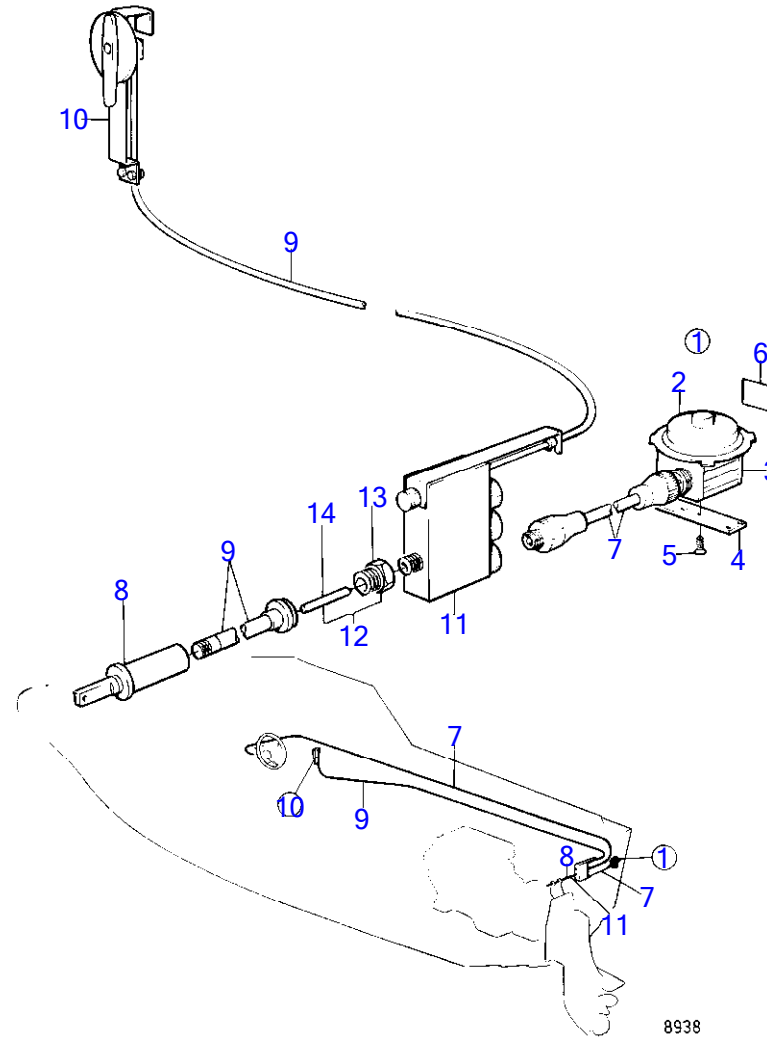

8938

AQ211A

RÉF	No Pièce	QTÉ	DÉSIGNATION	Voir	NOTES
1	(852031)	1	Unité de commande		Référence hors de gamme
2	(852032)	1	· Moteur électrique		12V, remp. par 852031, Référence hors de gamme
3		1	· pignon		
4		1	· bracket		
5		2	· screw		
6		1	· autocollant		
7		X	cable de direction		
8		X	steering cylinder		
9	825765	X	Etouffoir		L=3300mm alt
			bulletin P-27-6-2	P-27-6-2-EN	Fin de production - Câbles de commande d'arrêt
9	825764	X	Etouffoir		L=6900mm alt
			bulletin P-27-6-2	P-27-6-2-EN	Fin de production - Câbles de commande d'arrêt
10	(851744)	1	Commande		*, Référence hors de gamme
11	(851743)	1	Engrenage transfert		*, Référence hors de gamme
12	(853107)	1	Jeu d'adaptateurs		Référence hors de gamme
13		1	· adaptateur		
14	(853109)	1	· Arbre		Référence hors de gamme