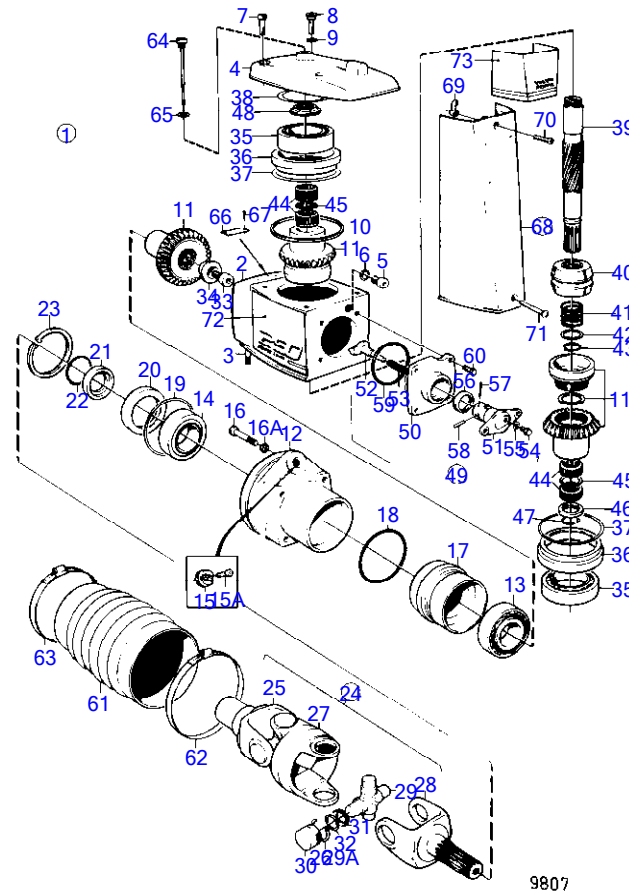

9807

RÉF	No Pièce	QTÉ	DÉSIGNATION	Voir	NOTES
1	853070	1	Engrenage supérieur		Remplace par l'engrange superieur 854022, le capot 854036, la vis 941816 et l'autocollant 854144.
2	853041	1	· Isolant		
3	941814	2	· Goujon		
4	832667	1	· Couvercle boîte vite		
5	814179	1	· Tampon		
6	897682	1	· Joint		
7	941807	3	· Vis à six pans creux		
8	814643	1	· Vis creuse		
9	955989	1	· Joint torique		
10	832669	1	· Joint		
11	853669	1	· Jeu pignons		
12	853005	1	· Presse-étoupe		Blanc, Remp. par 854025
	854025	1	· Presse-étoupe		Gris
13	853949	1	· Roulement à rouleaux		(183668)
14	183247	1	· Roulement à rouleaux		
15	852705	1	· Goupille-guide		
15A	941807	2	· Vis à six pans creux		
16	956591	4	· Vis à six pans creux		
16A	942598	4	· Rondelle		
17	853484	1	· Douille de tension		
18	925095	1	· Joint torique		
19	853034	X	· Cale réglage		E=0,1mm
	853035	X	· Cale réglage		E=0,15mm
	853036	X	· Cale réglage		E=0,35mm
20	853670	1	· Bague étanchéité		
21	832675	1	· Rondelle		
22	956000	1	· Joint torique		
23	914538	1	· Circlip		
24	854303	1	· Joint cardan		(853057)
			bulletin P-44-1-5	P-44-1-5-EN	Joint cardan
25	853561	1	· Kit fourche de carda		
			bulletin P-44-1-5	P-44-1-5-EN	Joint cardan
26	(853331)	2	· Anneau verrouillage		Référence hors de gamme
27	897706	1	· Pièce intermédiaire		
28	854302	1	· Fourche		(839026)
			bulletin P-44-1-5	P-44-1-5-EN	Joint cardan
29	853255	2	· Croisillon		
29A	(853331)	8	· Anneau verrouillage		Référence hors de gamme
30		8	· roulement a aiguilles		
31		8	· bague de protection		
32		8	· bague en liege		
33	854201	1	· Vis		(851293)
34	853026	1	· Rondelle		
35	853542	2	· Roulement billes		
36	832644	2	· Manchon de palier		
37	943869	X	· Cale réglage		E=0,05mm