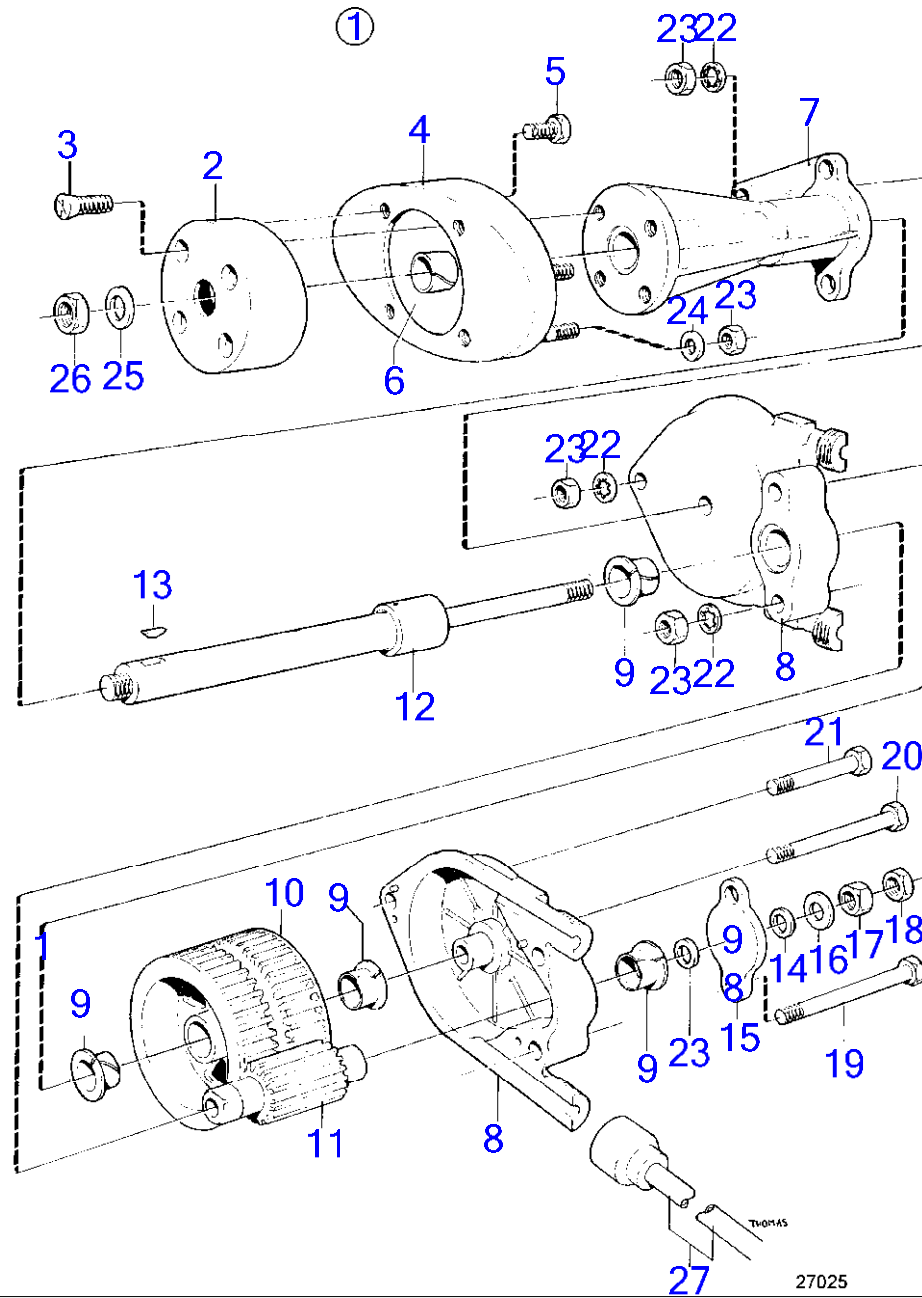

RÉF	No Pièce	QTÉ	DÉSIGNATION	NOTES
1	850809	1	Tête de commande	
2		1	· plaque de montage	
3	(941462)	4	· Vis	Référence hors de gamme
4		1	· bracket	
5	(955655)	4	· Vis à tête hexagonal	Référence hors de gamme
6	(839724)	1	· Bague	Référence hors de gamme
7		1	· bracket	
8		2	· boitier	
9	(828155)	4	· Bague	Référence hors de gamme
10		1	· pignon	
11		1	· pignon	
12		1	· arbre	
13	835059	1	· Clé	
14	(839725)	2	· Rondelle glissement	Référence hors de gamme
15		1	· thrust plate	
16	940097	1	· Rondelle	
17	(955848)	1	· Écrou hexagonal	Référence hors de gamme
18	(955858)	1	· Écrou	Référence hors de gamme
19	(955670)	2	· Vis	Référence hors de gamme
20	(955668)	1	· Vis à tête hexagonal	Référence hors de gamme
21	(955665)	1	· Vis	Référence hors de gamme
22	(955949)	4	· Rondelle dentée	Référence hors de gamme
23	955847	8	· Écrou hexagonal	
24	955894	4	· Rondelle	
25	960145	1	· Rondelle	
26	940154	1	· Écrou hexagonal	
27	(839727)	1	· Tube plastique	Référence hors de gamme