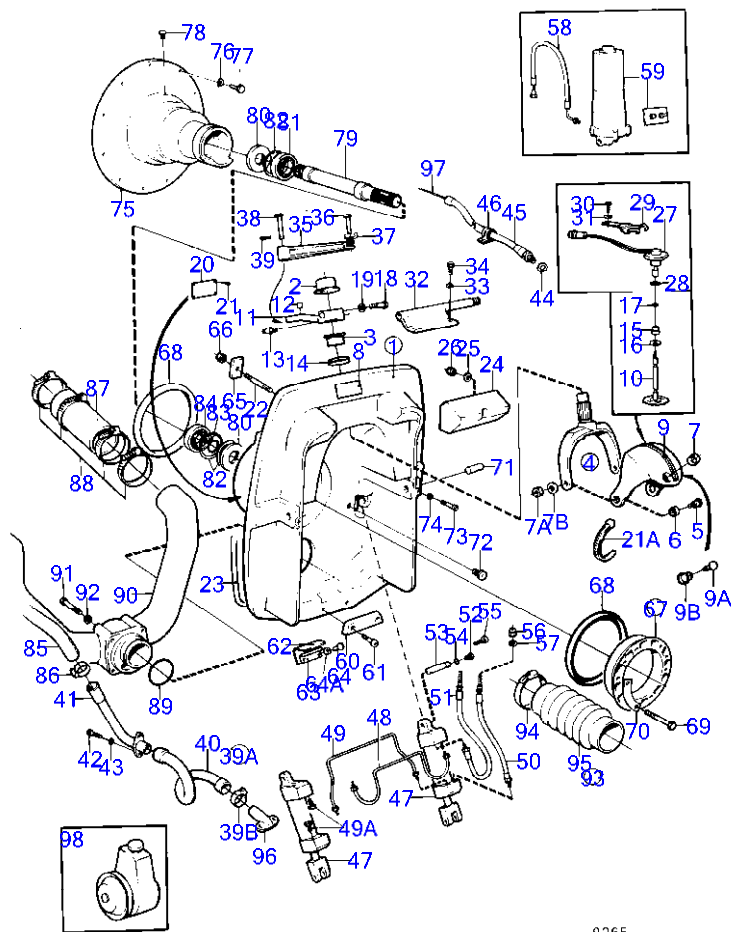

9265

AQ211A

RÉF	No Pièce	QTÉ	DÉSIGNATION	Voir	NOTES
1	876150	1	Kit bouclier		
2	853863	2	· Bague		
3	853864	2	· Bague		
4	852950	1	· Fusée		
5		2	· vis shouter		
6		2	· bague		
7	853048	1	· Bague		
7A		1	· écrou		
7B		1	· rondelle		
8	852827	1	· Enseigne		
9	853758	1	· Segment denté		Remp. par 854063
9A	853759		· Vis		
9B	853760		· Écrou rivet		
10	852984	1	· Roue motrice		
11	853017	1	· Levier d'attaque		
12	949368	1	· Bague		
13	914169	1	· Graisseur		
14	839195	1	· Bague		
			bulletin 48-23	48-23-EN	Joint
15	851430	1	· Bague		
16	966207	1	· Bague étanchéité		
17	925050	1	· Joint torique		
18	959241	1	· Vis à six pans creux		
19	942336	1	· Rondelle élastique		
20	853706	1	· Plaque type		
21	804269	2	· Vis de commande		
21A	949668	1	Serre-câble		No serie 315092-
22	853982	6	Goujon		(853726)
23	852868	1	Lisse étanchéité		
24	854133	1	Coussin caoutchouc		
25	960148	2	Rondelle		
26	971089	2	Contre-écrou		(963107)
27	828726	1	Palpeut		
28	955991	1	Joint torique		
29	853039	1	Console		
30	940199	1	Vis à tête hexagonal		
31	941907	1	Rondelle élastique		
32	852775	1	Support câbles		
33	941908	2	Rondelle élastique		
34	955320	2	Vis à tête hexagonal		
35	(852786)	1	Tige articulée		Référence hors de gamme
36	913158	1	Boulon à trou goupil		
37	853160	1	Rondelle verrouillag		
38	(852788)	1	Boulon		Référence hors de gamme
39	907861	1	Goupille fendue		
39A	875847	1	Jeu flexibles