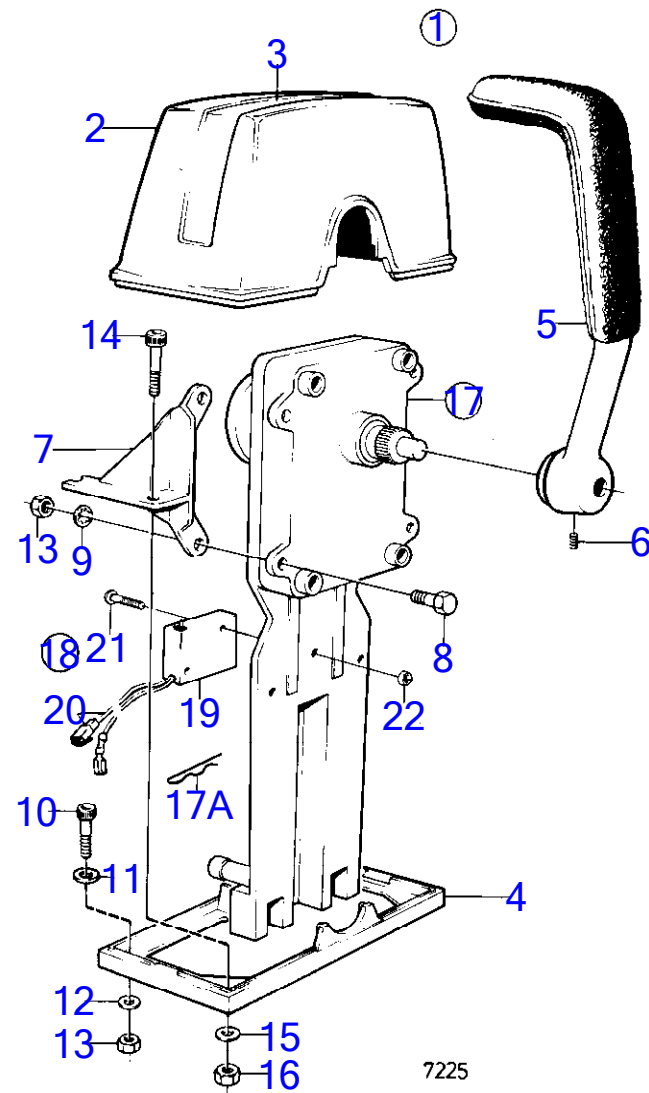

AQ211A

RÉF	No Pièce	QTÉ	DÉSIGNATION	Voir	NOTES
1	839470	1	Kit montage		
2	839472	1	· Gaine extérieure		Remp. par 851602
4	839474	1	· Tôle		
5	839475	1	· Levier		
6	(946786)	1	· Vis butée		M5, Référence hors de gamme
	839693	1	· Vis verrouillage		M8
7	(839480)	1	· Console		Marque 839480, Référence hors de gamme
	(839481)	1	· Console		Marque 839481, Référence hors de gamme
8	955244	4	· Vis à tête hexagonal		
9	(955946)	4	· Rondelle dentée		Référence hors de gamme
10	947671	2	· Vis à six pans creux		
12	960138	2	· Rondelle		
13	955780	6	· Écrou hexagonal		
14	947672	2	· Vis à six pans creux		
15	960139	2	· Rondelle		
16	955781	2	· Écrou hexagonal		
17	839469	1	Commande		Remp. par 851600
				17434	
				17434	
18	855352	1	Contact posit.neutre		Poste de commande 1., (841165)
19	850200	1	· Interrupteur à bascu		
20		X	· cables et cosses		Voir groupe 3
21	946177	2	· Vis empreinte crucif		
22	947536	2	· Écrou hexagonal