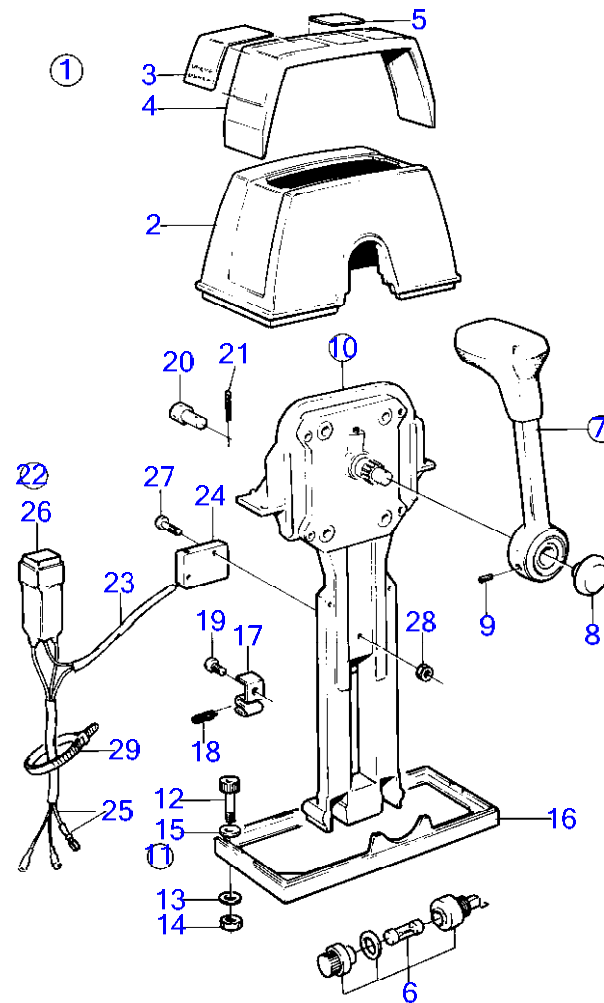

8885

AQ211A

RÉF	No Pièce	QTÉ	DÉSIGNATION	Voir	NOTES
1	853168	1	Kit montage		Simple
2	851882	1	· Gaine extérieure		
3	851896	2	· Autocollant		
4	(851892)	1	· Traverse		Référence hors de gamme
5	(851898)	1	· Autocollant		Référence hors de gamme
7	852347	1	· Levier		
			· ·	17431	
			· ·	17432	
8	853004	1	· Bouton-poussoir		
9	963678	1	· Vis à six pans creux		
10	851600	1	· Commande		
			· ·	17434	
11		1	· Kit vis		
12	947671	4	· · Vis à six pans creux		
13	960138	4	· · Rondelle		
14	955780	4	· · Écrou hexagonal		
15	940090	4	· · Rondelle		
16	839474	1	· Tôle		
17	853423	1	· Retenue		
18	852924	1	· Clip		
19	839664	1	· Vis		
20	839638	1	· Dé		
21	17253	1	· Goupille fendue		
22	855352	1	· Contact posit.neutre		(839641)
23	(839619)	1	· Kit cables		Référence hors de gamme
24	850200	1	· · Interrupteur à bascu		
25		X	· · cables et cosses		
26	876037	1	· Kit de relais		(1501832)
27	946177	2	· Vis empreinte crucif		
28	947536	2	· Écrou hexagonal		
29	948210	X	· Serre-câble