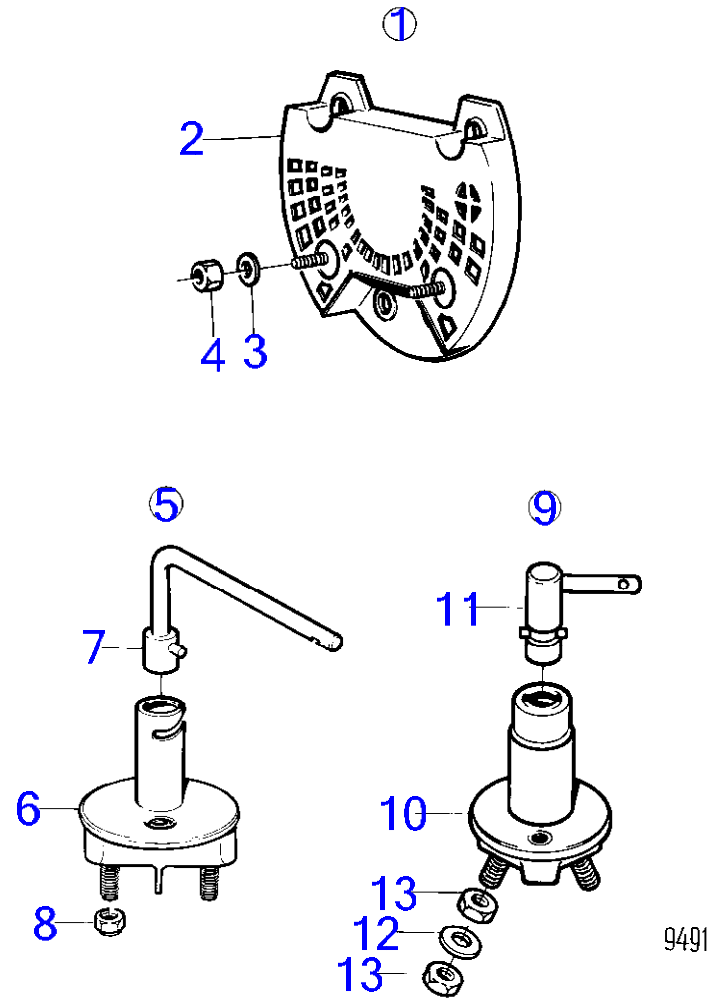

AQ211A

RÉF	No Pièce	QTÉ	DÉSIGNATION	NOTES
1	858968	1	Repartiteur de charg	Pour charger 2 batteries., Pour alternateurS 12V,50A et 24V, 55A.
2		1	· relais de charge	
3	941906	2	· Rondelle élastique	
4	955781	2	· Écrou hexagonal	
5	870980	1	Coupe-circuit princi	Remp. par 1140319
6		1	· switch	
7	243700	1	· Poignée	
8	955783	2	· Écrou hexagonal	
9	1140319	1	Robinet de batterie	
10		1	· switch	
11		1	· poignee	
12		2	· rondelle	
13		4	· ecrou