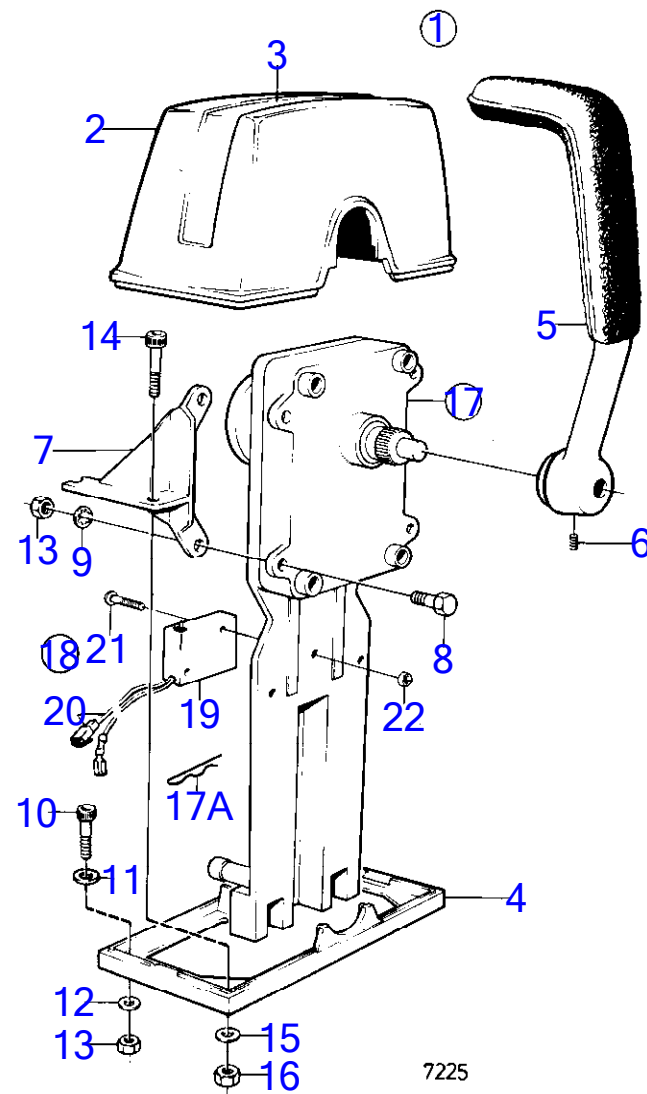

AQ211A

RÉF	No Pièce	QTÉ	DÉSIGNATION	NOTES
1	851602	1	Kit montage	
2	839472	1	· Gaine extérieure	
3		1	· Autocollant	
4	839474	1	· Tôle	
5	839475	1	· Levier	
6	839693	1	· Vis verrouillage	M8
10	947671	2	· Vis à six pans creux	
11	940090	2	· Rondelle	
12	960138	2	· Rondelle	
13	955780	2	· Écrou hexagonal	
14	947671	2	· Vis à six pans creux	
15	960138	2	· Rondelle	
16	955780	2	· Écrou hexagonal	
17	851600	1	Commande	
17A	852924	1	· Clip	
18	855352	1	Contact posit.neutre	Poste de commande 1., (841165)
19	850200	1	· Interrupteur à bascu	
20		X	· cables et cosses	Voir groupe 3
21	946177	2	· Vis empreinte crucif	
22	947536	2	· Écrou hexagonal