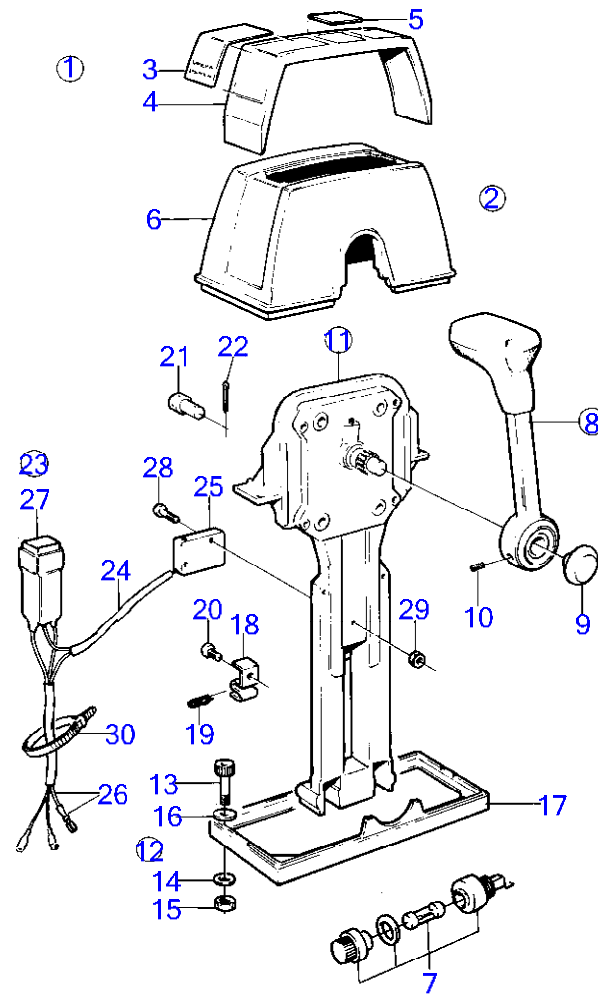

8939

RÉF	No Pièce	QTÉ	DÉSIGNATION	Voir	NOTES
1	853168	1	Kit montage		Simple
2	851882	1	· Gaine extérieure		
3	851896	2	· Autocollant		
4	(851892)	1	· Traverse		Référence hors de gamme
5	(851898)	1	· Autocollant		Référence hors de gamme
6		1	·		
8	852347	1	· Levier		
			·	17431	
			·	17432	
9	853004	1	· Bouton-poussoir		
10	963678	1	· Vis à six pans creux		
11	851600	1	· Commande		
			·	17434	
12		1	· Kit vis		
13	947671	4	· Vis à six pans creux		
14	960138	4	· Rondelle		
15	955780	4	· Écrou hexagonal		
16	940090	4	· Rondelle		
17	839474	1	· Tôle		
18	853423	1	· Retenue		
19	852924	1	· Clip		
20	839664	1	· Vis		
21	839638	1	· Dé		
22	17253	1	· Goupille fendue		
23	855352	1	· Contact posit.neutre		(839641)
24	(839619)	1	· Kit cables		Référence hors de gamme
25	850200	1	· Interrupteur à bascu		
26		X	· cables et cosses		
27	876037	1	· Kit de relais		(1501832)
28	946177	2	· Vis empreinte crucif		
29	947536	2	· Écrou hexagonal		
30	948210	X	· Serre-câble