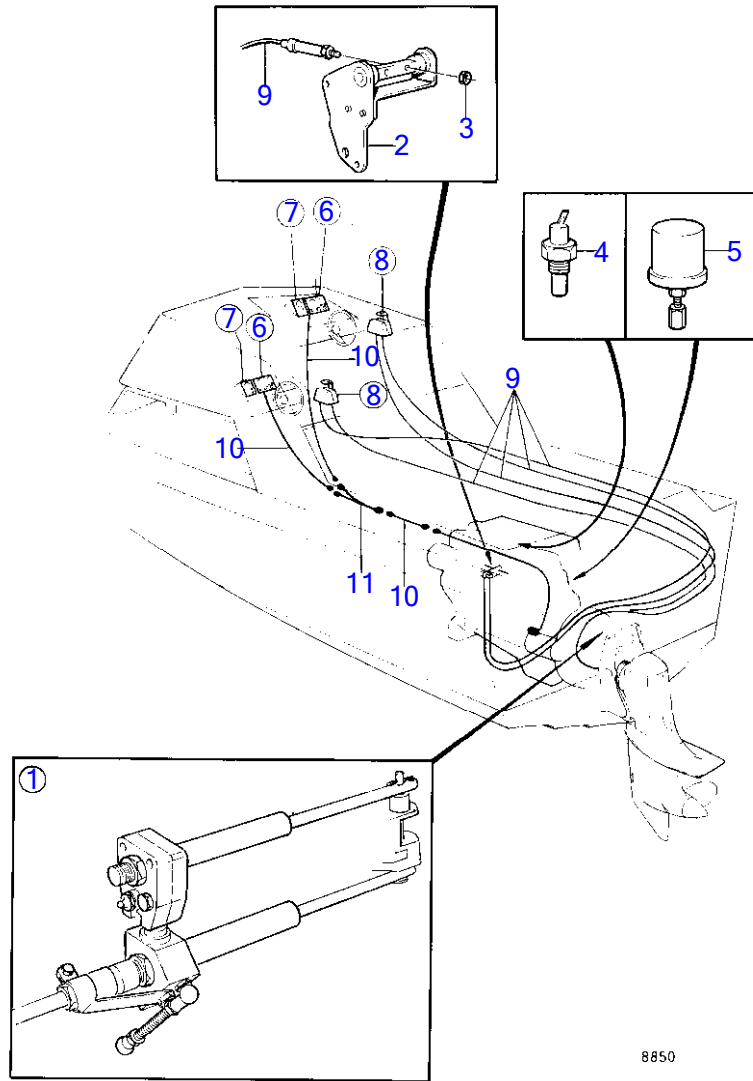

8850

RÉF	No Pièce	QTÉ	DÉSIGNATION	Voir	NOTES
1	(828963)	1	Kit ds	17414	Référence hors de gamme
2		1	lever		Voir groupe 2D
3	955844	2	Écrou hexagonal		Voir groupe 2D
4	835649	1	Palpeut		Voir groupe 3
5	834921	1	Manocontact huile		Voir groupe 3
6		X	tableau d'instruments		Voir groupe 3
7		X	tableau d'instruments		Voir groupe 3
8		X	commande	17412	
				17422	
				17423	
				17424	
				17425	
				17426	
				17427	
				17428	
				17442	
9		X	cable de commande		
10		X	faisceau de cable		Voir groupe 3
11	(835672)	X	Faisceau de câble		Référence hors de gamme