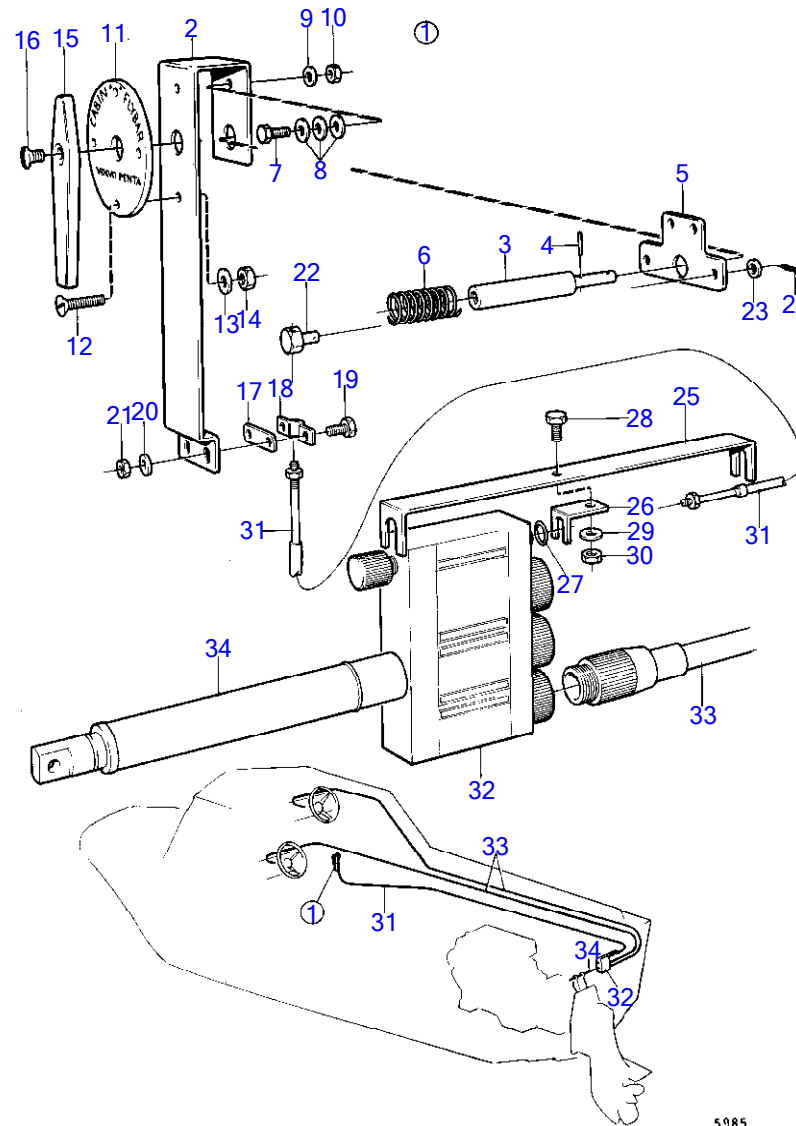

5985

AQ211A

RÉF	No Pièce	QTÉ	DÉSIGNATION	Voir	NOTES
1	(851744)	1	Commande		Référence hors de gamme
2	(851902)	1	· Console		Référence hors de gamme
3	(851903)	1	· Arbre		Référence hors de gamme
4	(951947)	2	· Goupille tubulaire		Référence hors de gamme
5	(851904)	1	· Levier		Référence hors de gamme
6	(851901)	1	· Ressort pression		Référence hors de gamme
7	(851940)	1	· Vis à six pans creux		Référence hors de gamme
8	960137	3	· Rondelle		
9	955945	1	· Rondelle dentée		
10	955779	1	· Écrou hexagonal		
11	(851905)	1	· Bague		Référence hors de gamme
12	(851941)	4	· Vis		L=20mm alt, Référence hors de gamme
	(851942)	4	· Vis		L=30mm alt, Référence hors de gamme
	(851943)	4	· Vis		L=40mm alt, Référence hors de gamme
13	(955946)	4	· Rondelle dentée		Référence hors de gamme
14	955780	4	· Écrou hexagonal		
15	(851906)	1	· Poignée		Référence hors de gamme
16	(851997)	1	· Vis		Référence hors de gamme
17	819068	1	· Rondelle		
18	21471054	1	· Console		
19	(955243)	2	· Vis à tête hexagonal		Référence hors de gamme
20	(955946)	2	· Rondelle dentée		Référence hors de gamme
21	955780	2	· Écrou hexagonal		
22	804312	1	· Dé		
23	940191	1	· Rondelle		
24	907834	1	· Goupille fendue		(17276)
25	(851907)	1	· Console		Référence hors de gamme
26	(851908)	1	· Console		Référence hors de gamme
27	850418	1	· Joint torique		
28	(955243)	1	· Vis à tête hexagonal		Référence hors de gamme
29	(955946)	1	· Rondelle dentée		Référence hors de gamme
30	955780	1	· Écrou hexagonal		
31	825765	X	Etouffoir		L=3300mm alt
			bulletin P-27-6-2	P-27-6-2-EN	Fin de production - Câbles de commande d'arrêt
31	825764	X	Etouffoir		L=6900mm alt
			bulletin P-27-6-2	P-27-6-2-EN	Fin de production - Câbles de commande d'arrêt
32	(851743)	1	Engrenage transfert		Référence hors de gamme
33		X	cable de direction		
34		X	steering cylinder