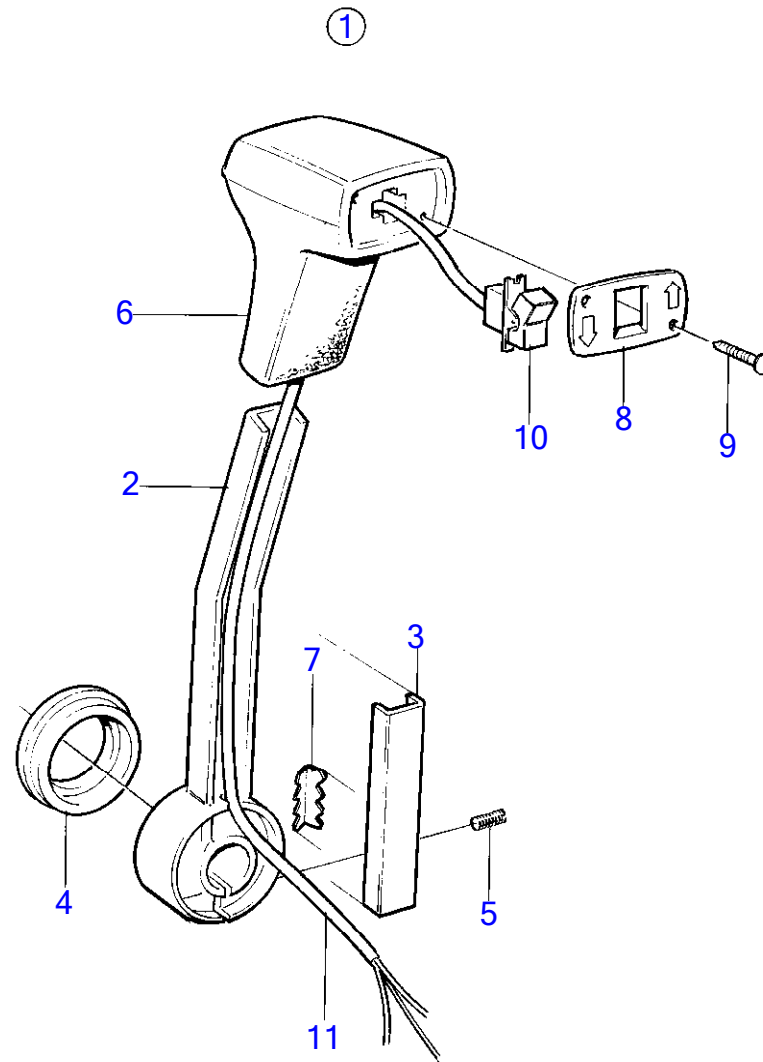

8848

RÉF	No Pièce	QTÉ	DÉSIGNATION
1	1140042	1	Levier
2		1	· poignee
3		1	· barre
4		1	· bague
5	963678	1	· Vis à six pans creux
6		1	· poignee
7		1	· rondelle d'arret
8		1	· couvercle
9	853003	2	· Clou
10		1	· switch
11		1	· faisceau de cable