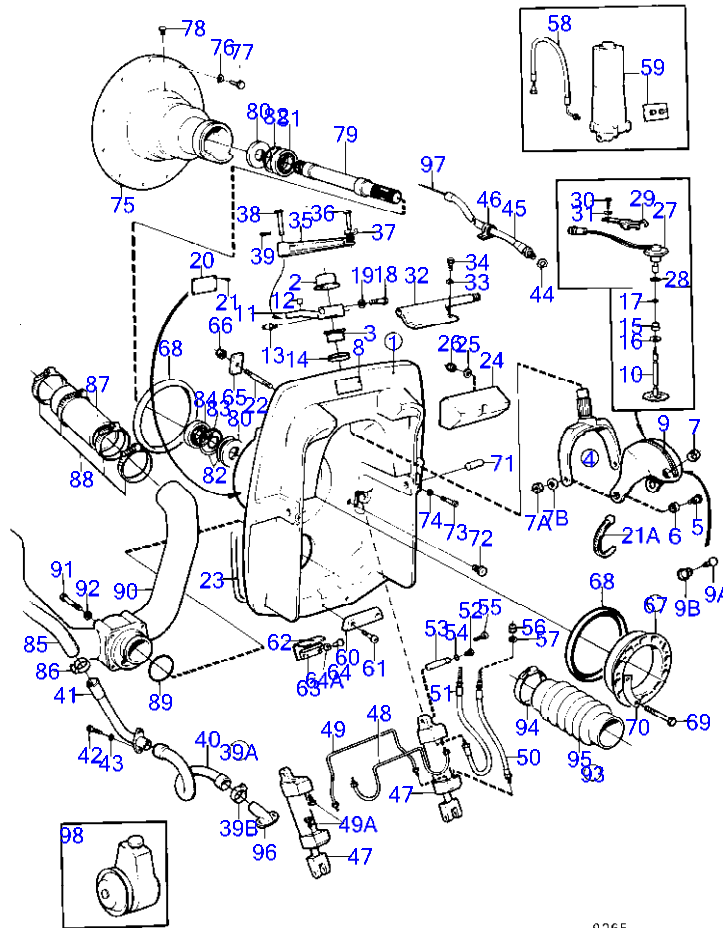

9265

AQ211A

RÉF	No Pièce	QTÉ	DÉSIGNATION	Voir	NOTES
1	876150	1	Kit bouclier		
2	853863	1	· Bague		
3	853864	1	· Bague		
4	852950	1	· Fusée		
5		2	· vis shouter		
6		2	· bague		
7	853048	1	· Bague		
7A		1	· écrou		
7B		1	· rondelle		
8	852827	1	· Enseigne		
9	854063	1	· Segment denté		
9A	853759		· Vis		
9B	853760		· Écrou rivet		
10	852984	1	· Roue motrice		
11	853017	1	· Levier d'attaque		
12	949368	1	· Bague		
13	914169	1	· Graisseur		
14	839195	1	· Bague		
			bulletin 48-23	48-23-EN	Joint
15	851430	1	· Bague		
16	966207	1	· Bague étanchéité		
17	925050	1	· Joint torique		
18	959241	1	· Vis à six pans creux		
19	942336	1	· Rondelle élastique		
20	853706	1	· Plaque type		
21	804269	2	· Vis de commande		
21A	949668	1	Serre-câble		
22	853982	6	Goujon		
23	852868	1	Lisse étanchéité		
24	854133	1	Coussin caoutchouc		
25	960148	2	Rondelle		
26	971089	2	Contre-écrou		(963107)
27	828726	1	Palpeut		
28	955991	1	Joint torique		
29	853039	1	Console		
30	940199	1	Vis à tête hexagonal		
31	941907	1	Rondelle élastique		
32	852775	1	Support câbles		
33	941908	2	Rondelle élastique		
34	955320	2	Vis à tête hexagonal		
35	(852786)	1	Tige articulée		Référence hors de gamme
36	913158	1	Boulon à trou goupil		
37	853160	1	Rondelle verrouillag		
38	(852788)	1	Boulon		Référence hors de gamme
39	907861	1	Goupille fendue		
39A	875847	1	Jeu flexibles