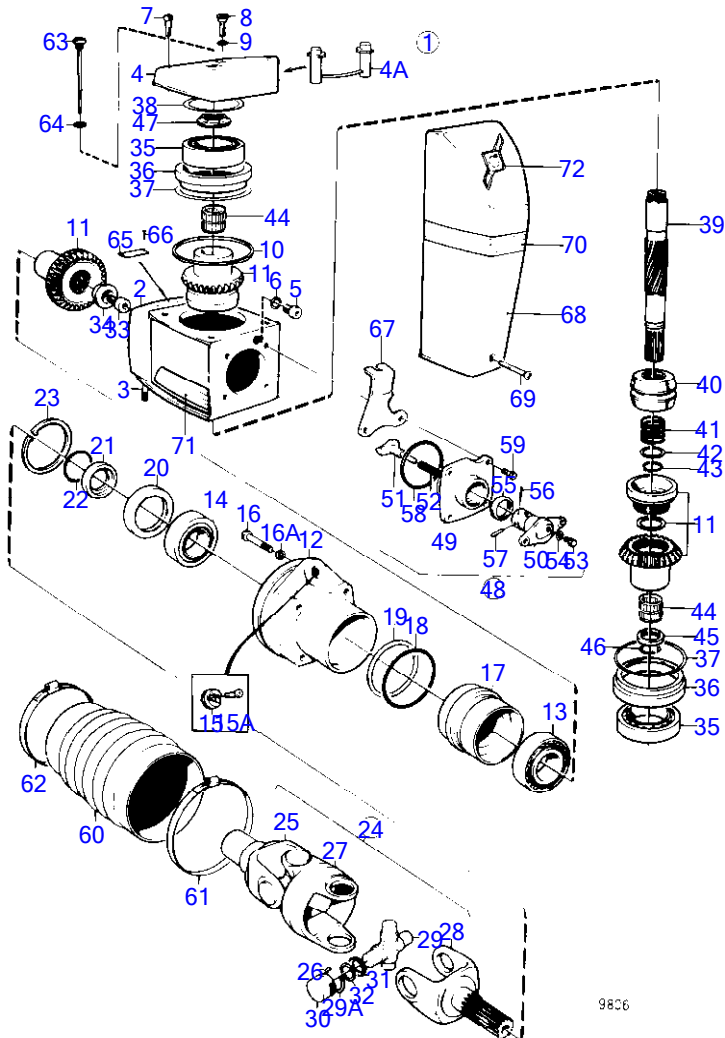

RÉF	No Pièce	QTÉ	DÉSIGNATION	Voir	NOTES
1	854022	1	Engrenage supérieur		
	3803114	1	Engrenage supérieur,		
2	854023	1	· Carter boîte vitesse		
3	941814	2	· Goujon		
4	854024	1	· Gaine		
4A	(854198)	1	· Tampon plastique		Référence hors de gamme
5	814179	1	· Tampon		
6	897682	1	· Joint		
7	941807	3	· Vis à six pans creux		
8	814643	1	· Vis creuse		
9	955989	1	· Joint torique		
10	832669	1	· Joint		
11	853669	1	· Jeu pignons		
12	854025	1	· Presse-étoupe		
13	853949	1	· Roulement à rouleaux		(183668)
14	183247	1	· Roulement à rouleaux		
15	852705	1	· Goupille-guide		
15A	941807	2	· Vis à six pans creux		
16	956591	4	· Vis à six pans creux		
16A	942598	4	· Rondelle		
17	853484	1	· Douille de tension		
18	925095	1	· Joint torique		
19	853034	X	· Cale réglage		E=0,1mm
	853035	X	· Cale réglage		E=0,15mm
	853036	X	· Cale réglage		E=0,35mm
20	853670	1	· Bague étanchéité		
21	832675	1	· Rondelle		
22	956000	1	· Joint torique		
23	914538	1	· Circlip		
24	854303	1	· Joint cardan		(853057)
			bulletin P-44-1-5	P-44-1-5-EN	Joint cardan
25	853561	1	· Kit fourche de carda		
			bulletin P-44-1-5	P-44-1-5-EN	Joint cardan
26	(853331)	2	· Anneau verrouillage		Référence hors de gamme
27	897706	1	· Pièce intermédiaire		
28	854302	1	· Fourche		(839026)
			bulletin P-44-1-5	P-44-1-5-EN	Joint cardan
29	853255	2	· Croisillon		
29A	(853331)	8	· Anneau verrouillage		Référence hors de gamme
30		8	· roulement a aiguilles		
31		8	· bague de protection		
32		8	· bague en liege		
33	854201	1	· Vis		No serie 3102060903-
34	853026	1	· Rondelle		
35	853542	2	· Roulement billes		
36	832644	2	· Manchon de palier