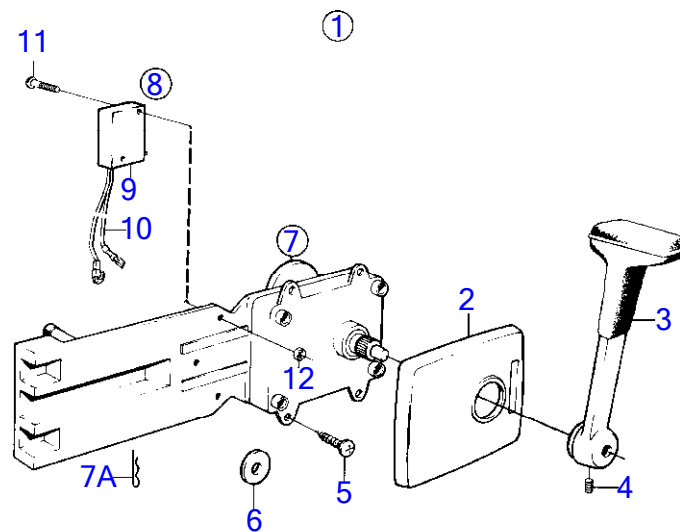

9053

AQ211A

RÉF	No Pièce	QTÉ	DÉSIGNATION	NOTES
1	851604	2	Kit montage	Montage laterla remplace par 1140092. (839518)
2	1140048	2	· Gaine extérieure	
3	839520	2	· Levier	
4	839693	2	· Vis verrouillage	M8
5	955142	8	· Vis empreinte crucif	
6		1	· rondelle	
7	851601	2	Commande	
7A	852924	1	· Clip	
8	855352	1	Contact posit.neutre	Poste de commande 1., (841165)
	855352	1	Contact posit.neutre	Poste de commande 2.
9	850200	2	· Interrupteur à bascu	
10		X	· cables et cosses	Voir groupe 3
11	946177	4	· Vis empreinte crucif	
	947536	4	· Écrou hexagonal	
12		2	Ecrou