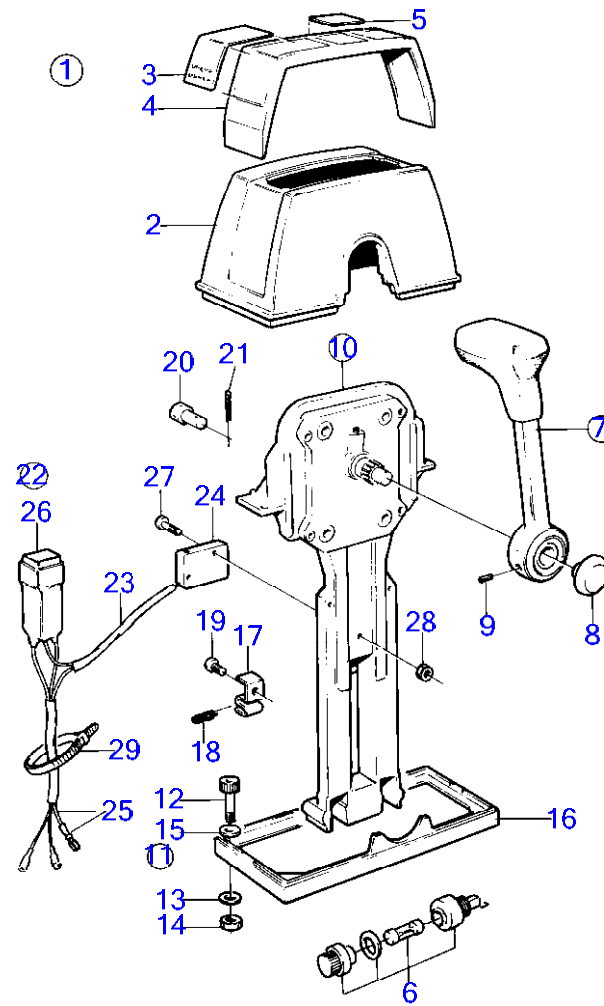

8885

AQ211A

RÉF	No Pièce	QTÉ	DÉSIGNATION	NOTES
1	1140043	1	Kit montage	Simple PT
2	1140046	1	· Gaine extérieure	
6		1	· fusible	
		1	· joint torique	
7	1140041	1	· Levier	
8	841073	4	· Porte-fusible	
	853004	1	· Bouton-poussoir	
9	963678	1	· Vis à six pans creux	
10	851600	1	· Commande	
11		1	· Kit vis	
12	947671	4	· Vis à six pans creux	
13	960138	4	· Rondelle	
14	955780	4	· Écrou hexagonal	
15	940090	4	· Rondelle	
16	839474	1	· Tôle	
17	853423	1	· Retenue	
18	852924	1	· Clip	
19	839664	1	Vis	
20	839638	1	Dé	
21	17253	1	Goupille fendue	
22	855352	1	Contact posit.neutre	(839641)
23	(839619)	1	· Kit cables	Référence hors de gamme
24	850200	1	· Interrupteur à bascu	
25		X	· cables et cosses	
26	876037	1	· Kit de relais	(1501832)
27	946177	2	· Vis empreinte crucif	
28	947536	2	· Écrou hexagonal	
29	948210	X	· Serre-câble	

7743450-90-17425C

8885
www.dbmoteurs.fr

Upd:2013-11-08

AQ211A, DP-A, SP-A, 290A