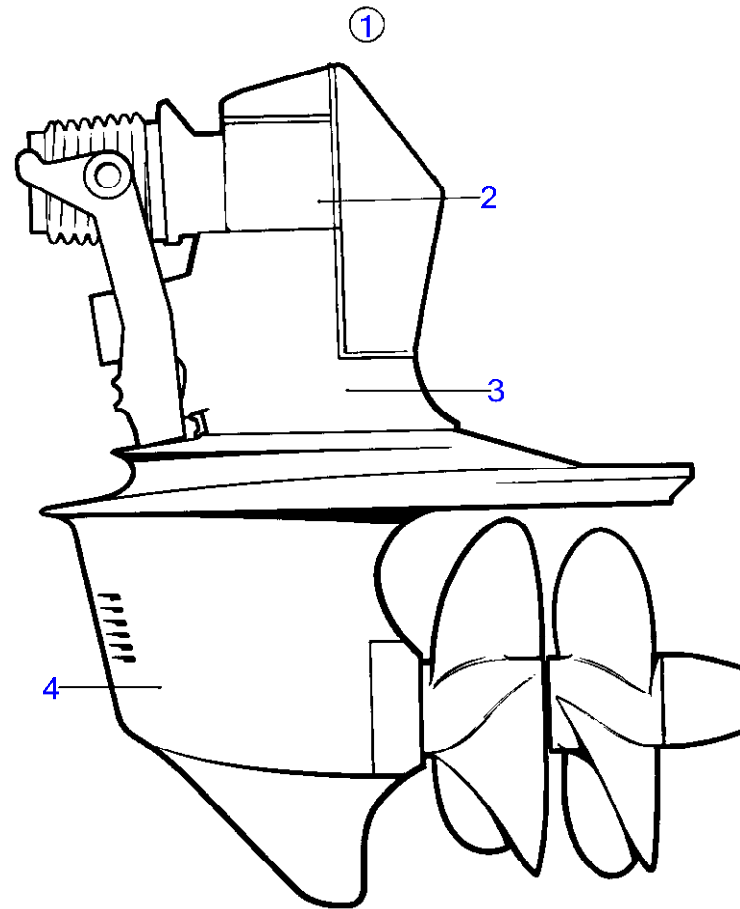

9068

RÉF	No Pièce	QTÉ	DÉSIGNATION	Voir	NOTES
1	854021	1	Embase		E.s rapport 1,95:1
2	854022	1	· Engrenage supérieur	17396	
	3803114	1	· Engrenage supérieur,	17396	
3		1	· upper gear unit	17397	
4	854048	1	· Rapport inférieur, engrenage inferieur		Rapport 1,95:1
				17398	
	875741	1	Kit joints		Voir groupe 10A