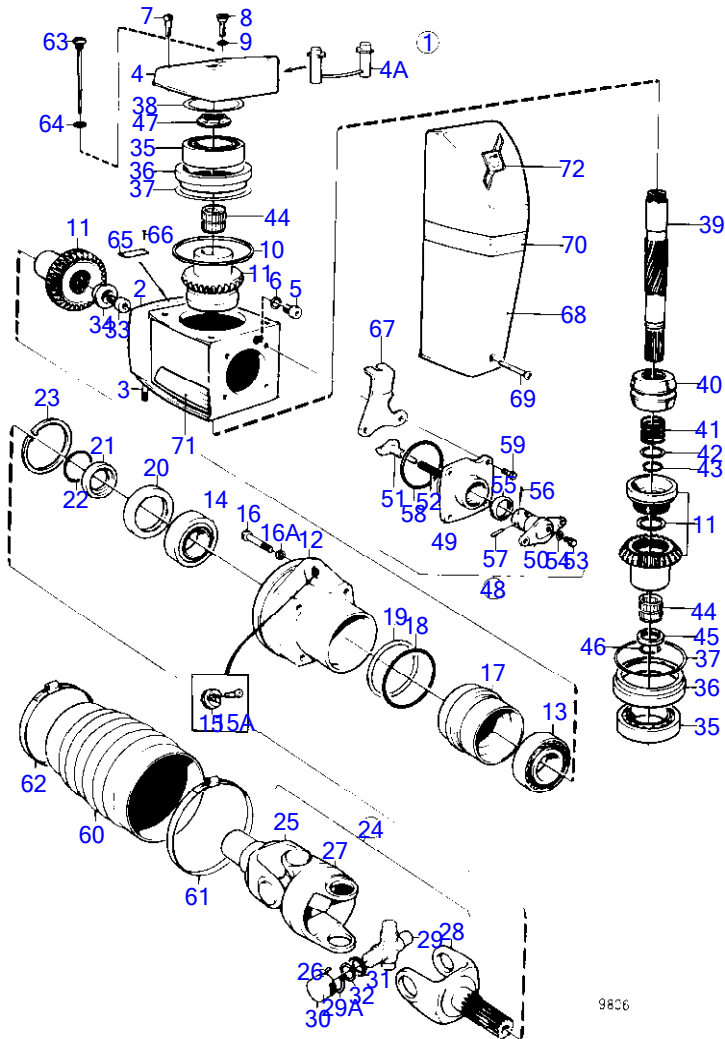

RÉF	No Pièce	QTÉ	DÉSIGNATION	Voir	NOTES
1	854022	1	Engrenage supérieur		
	3803114	1	Engrenage supérieur,		
2	854023	1	· Carter boîte vitesse		
3	941814	2	· Goujon		
4	854024	1	· Gaine		
4A	(854198)	1	· Tampon plastique		Référence hors de gamme
5	814179	1	· Tampon		
6	897682	1	· Joint		
7	941807	3	· Vis à six pans creux		
8	814643	1	· Vis creuse		
9	955989	1	· Joint torique		
10	832669	1	· Joint		
11	853669	1	· Jeu pignons		
12	854025	1	· Presse-étoupe		
13	853949	1	· Roulement à rouleaux		(183668)
14	183247	1	· Roulement à rouleaux		
15	852705	1	· Goupille-guide		
15A	941807	2	· Vis à six pans creux		
16	956591	4	· Vis à six pans creux		
16A	942598	4	· Rondelle		
17	853484	1	· Douille de tension		
18	925095	1	· Joint torique		
19	853034	X	· Cale réglage		E=0,1mm
	853035	X	· Cale réglage		E=0,15mm
	853036	X	· Cale réglage		E=0,35mm
20	853670	1	· Bague étanchéité		
21	832675	1	· Rondelle		
22	956000	1	· Joint torique		
23	914538	1	· Circlip		
24	854303	1	· Joint cardan		(853057)
			bulletin P-44-1-5	P-44-1-5-EN	Joint cardan
25	853561	1	· Kit fourche de carda		
			bulletin P-44-1-5	P-44-1-5-EN	Joint cardan
26	(853331)	2	· Anneau verrouillage		Référence hors de gamme
27	897706	1	· Pièce intermédiaire		
28	854302	1	· Fourche		(839026)
			bulletin P-44-1-5	P-44-1-5-EN	Joint cardan
29	853255	2	· Croisillon		
29A	(853331)	8	· Anneau verrouillage		Référence hors de gamme
30		8	· roulement a aiguilles		
31		8	· bague de protection		
32		8	· bague en liege		
33	854201	1	· Vis		No serie 3102058853-
34	853026	1	· Rondelle		
35	853542	2	· Roulement billes		
36	832644	2	· Manchon de palier