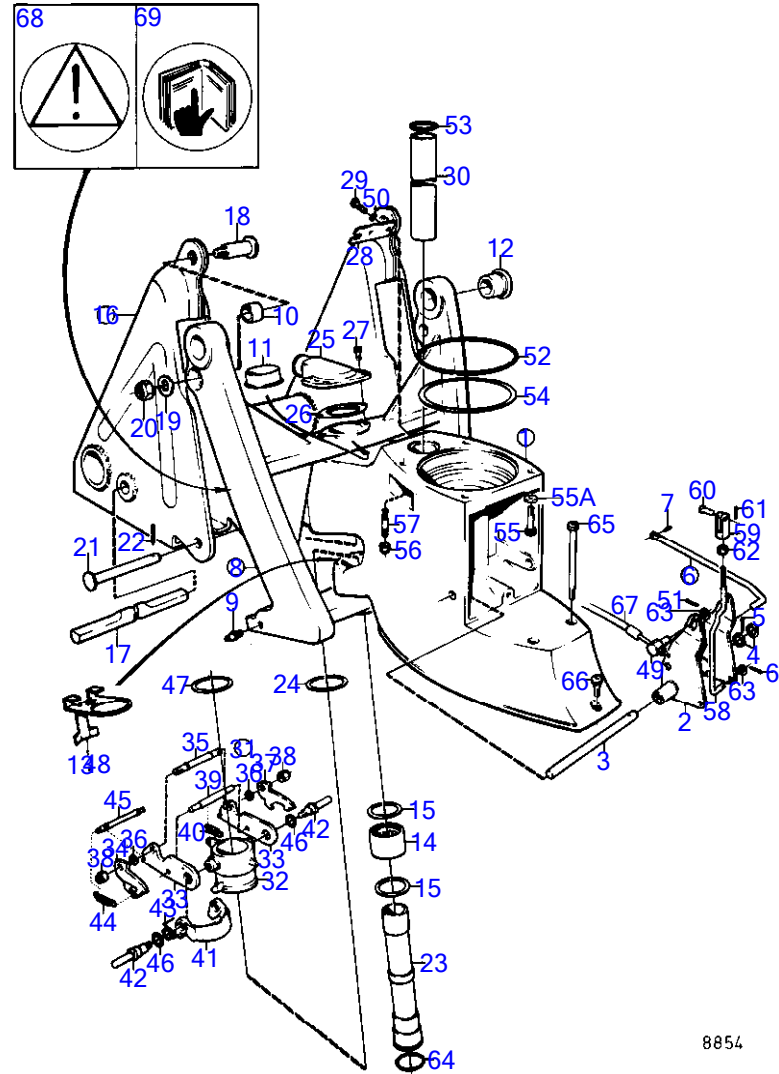

8854

290A

RÉF	No Pièce	QTÉ	DÉSIGNATION	NOTES
1	852851	1	Boitier intermediair	
2	897829	1	· Étrier de changement	
3	897447	1	· Arbre	
4	897511	2	· Rondelle	
5	17253	1	· Goupille fendue	
6	851412	1	· Barre de blocage de	
7	967556	1	· Goupille tubulaire	
8	854100	1	Fourche de suspensio	
9	940194	1	· Graisseur	
10	852912	2	· Bague	
11	853062	1	· Bague de palier	
12	853223	2	Bague	
13	853967	1	Rondelle guide	
14	183391	1	Roulements à aiguill	
15	181620	2	Bague étanchéité	
16	853310	1	Fixation de cylindre	Blanc, Remp. par 854034
	854034	1	Fixation de cylindre	Gris
17		1	· arbre	
18	853308	2	Vis d'appui	
19	853071	2	Rondelle	
20	946672	2	Contre-écrou	
21	853309	2	Boulon à trou goupil	
22	967707	2	Goupille fendue	
23	814386	1	Fusée de direction	
24	897696	2	Rondelle	
25	851766	1	Raccord flexible	Remp. par 851766
26	814356	1	Étanchéité	
27	941813	2	Vis à six pans creux	
28	853078	1	Support câbles	
29	940168	2	Vis à tête hexagonal	
30	897644	1	Tuyau	
31	851422	1	Butée d'inversion	
32	851402	1	· Manchon de palier	
33	814391	2	· Loquet	
34	814392	1	· Mousqueton	
35	814419	1	· Arbre	
36	814422	2	· Rondelle entretoise	
37	814393	1	· Mousqueton	
38	943197	2	· Contre-écrou	
39	851424	1	· Bras butée	
40	832534	1	· Ressort	
41	851403	1	· Étrier verrouillage	
42	851423	2	· Fusée	
43	814396	1	· Ressort	
44	814332	2	· Ressort	
45	814399	1	· Arbre	

7743450-44-17399

8854
www.dbmoteurs.fr

Upd:2013-11-08

AQ211A, DP-A, SP-A, 290A