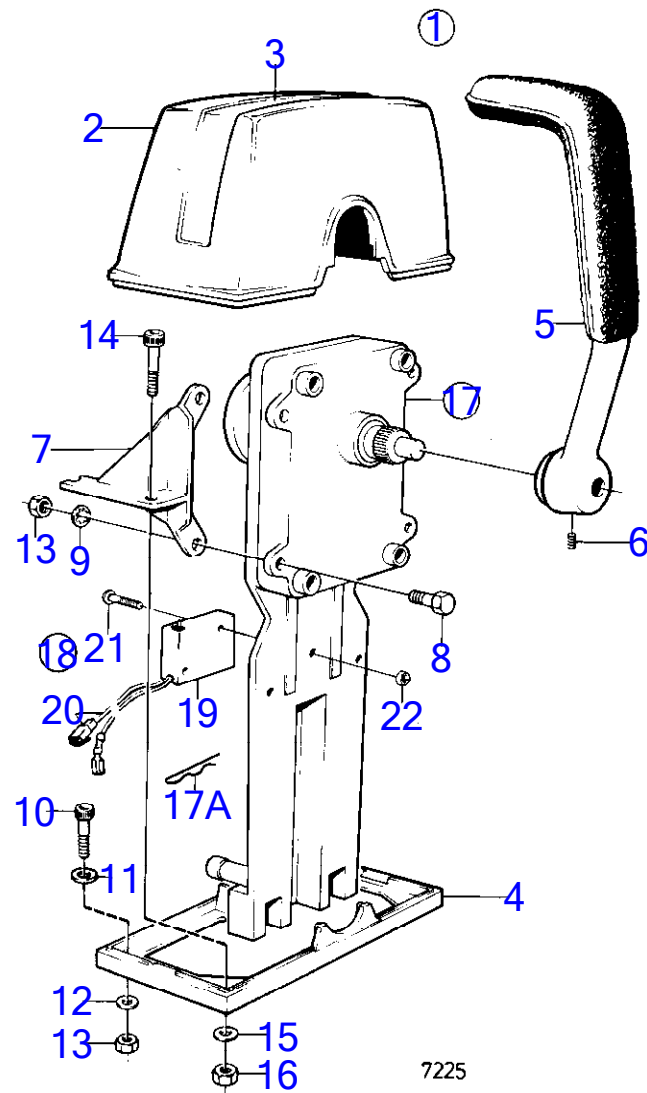

AQ211A

RÉF	No Pièce	QTÉ	DÉSIGNATION	NOTES
1	839470	2	Kit montage	Remp. par 851602
2	839472	2	· Gaine extérieure	
4	839474	2	· Tôle	
5	839475	2	· Levier	
6	(946786)	2	· Vis butée	M5, Référence hors de gamme
	839693	2	· Vis verrouillage	M8
7	(839480)	2	· Console	Marque 839480, Référence hors de gamme
	(839481)	2	· Console	Marque 839481, Référence hors de gamme
8	955244	8	· Vis à tête hexagonal	
9	(955946)	8	· Rondelle dentée	Référence hors de gamme
10	947671	4	· Vis à six pans creux	
12	960138	4	· Rondelle	
13	955780	12	· Écrou hexagonal	
14	947672	4	· Vis à six pans creux	
15	960139	4	· Rondelle	
16	955781	4	· Écrou hexagonal	
17	839469	2	Commande	Remp. par 851600
18	855352	1	Contact posit.neutre	Poste de commande 1., (841165)
	855352	1	Contact posit.neutre	Poste de commande 2.
19	850200	2	· Interrupteur à bascu	
20		X	· cables et cosses	Voir groupe 3
21	946177	4	· Vis empreinte crucif	
22	947536	4	· Écrou hexagonal