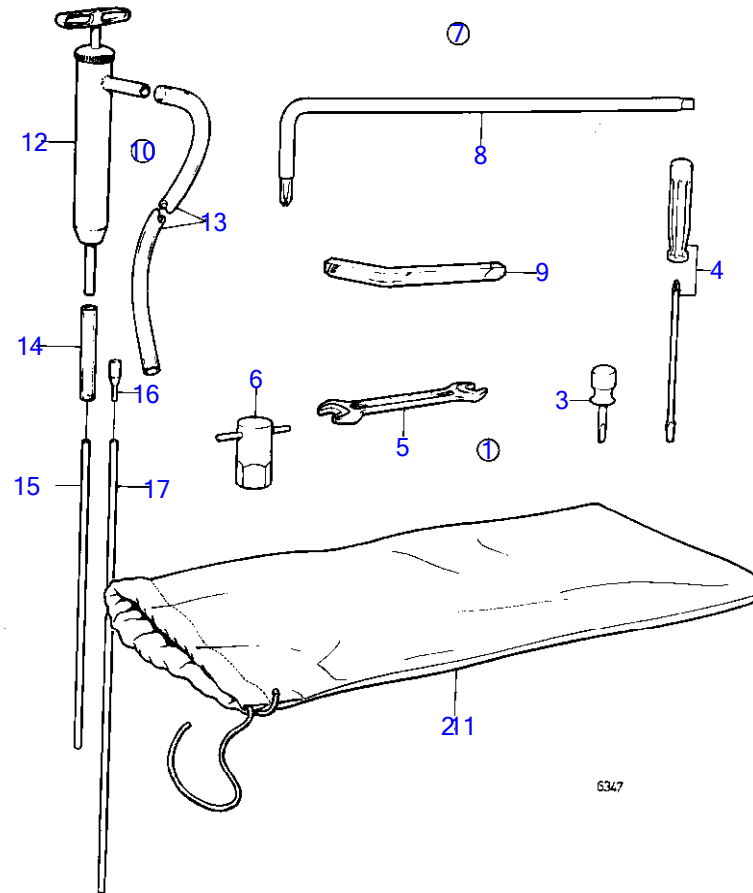

AQ211A

RÉF	No Pièce	QTÉ	DÉSIGNATION	NOTES
1	(834895)	1	Kit outils	Référence hors de gamme
2	844642	1	· Sacoche porte-outils	(809863)
3	(841044)	1	· Tournevis	Référence hors de gamme
4	(963929)	1	· Tournevis combiné	Référence hors de gamme
5	(841252)	1	· Clé plate	Référence hors de gamme, 13-16mm
	(841253)	1	· Clé plate	Référence hors de gamme, 1/2-11/16mm
	(962054)	1	· Clé plate	Référence hors de gamme, 19-22mm
6	884953	1	Clé à bougie	
7	841045	1	Kit outils	Transmission AQ
8	(834980)	1	· Tournevis	Référence hors de gamme
9	914675	1	· Clé hexagonale mate	1/4"
	914677	1	· Clé hexagonale mate	3/8"
10	875117	1	Pompe vidange huile	
11	844642	1	· Sacoche porte-outils	
12		1	· pompe de vidange d'huile	
13	806282	1	· Tube plastique	L=1000mm
14		1	· flexbile en plastique	L=100mm
15	(841527)	1	· Tube de vidange d'hu	Référence hors de gamme, L=700mm
16	(841046)	1	· Durit caoutchouc	Référence hors de gamme
17	835964	1	· Tube de vidange d'hu	L=711mm