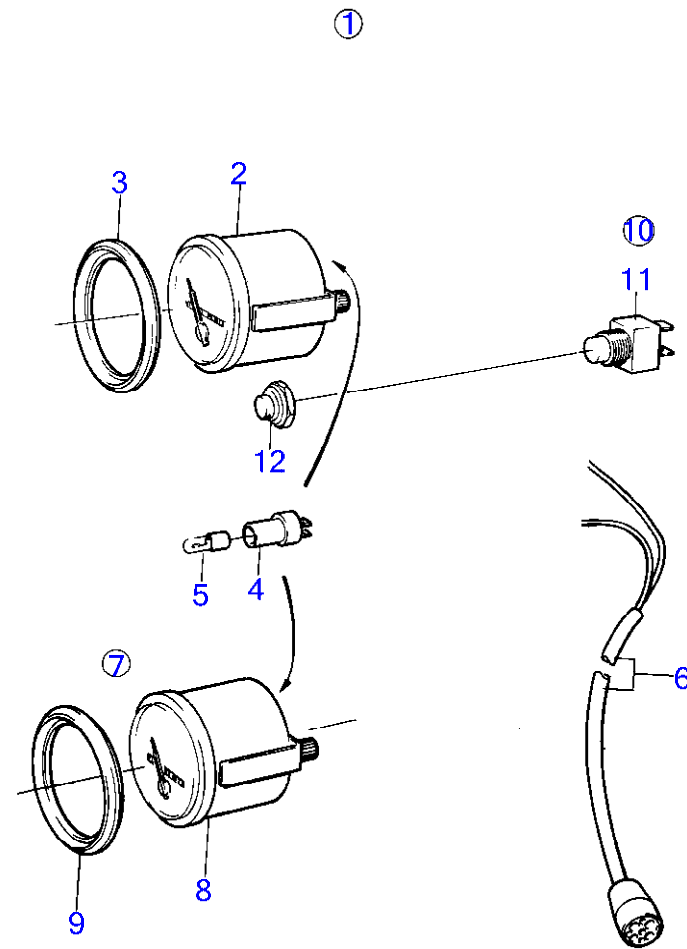

8937

RÉF	No Pièce	QTÉ	DÉSIGNATION	NOTES
1	828711	1	Jeu compteur heures	Remp. par 858877
2	828615	1	· Compteur horaire	
3	858643	1	· Bague frontale	(828542)
4	808175	1	· Porte-lampe	
5	19923	1	· Ampoule	
	182059	1	· Ampoule	
6		X	· cables et cosses	Voir groupe 3
7	(858878)	1	Kit voltmètre	Référence hors de gamme
8	828628		· Voltmetre	
9	858643	1	· Bague frontale	(828542)
10	(828718)	1	Interrupteur à bascu	Référence hors de gamme
	(828719)	1	Interrupteur à bascu	Référence hors de gamme
11	828584	1	· Interrupteur à bascu	
	828585	1	· Interrupteur à bascu	
12	828586	1	· Écrou