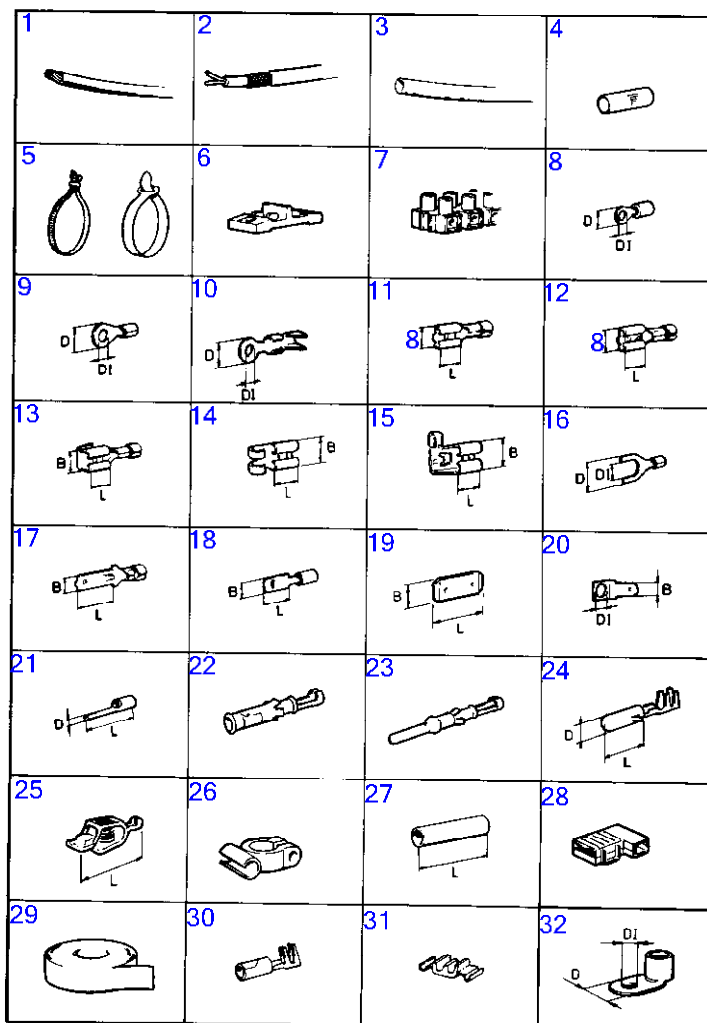

RÉF	No Pièce	QTÉ	DÉSIGNATION	Voir	NOTES
1	(841960)	1	Tableau de bord		Référence hors de gamme
2	(841075)	1	· Tôle instrument		Référence hors de gamme
3	(835655)	1	· Tableau bord		Référence hors de gamme
3A	(856096)	1	· · Porte-lampe		(841954), Référence hors de gamme
3B	942571	1	· · Ampoule		(192451)
4	(835654)	1	· Thermometre		Référence hors de gamme
4A	(856096)	1	· · Porte-lampe		(841954), Référence hors de gamme
4B	942571	1	· · Ampoule		(192451)
5	841938	1	· Compte-tours		
5A	(841955)	1	· · Porte-lampe		Référence hors de gamme
5B	182055	1	· · Ampoule		
6	835656	1	· Voltmetre		
6A	(856096)	1	· · Porte-lampe		(841954), Référence hors de gamme
6B	942571	1	· · Ampoule		(192451)
7	(856348)	1	· Gaine		Référence hors de gamme
8	824963	1	· Verrouillage de déma		
9	(831606)	2	· · Clé		Indiquer le code de cle a la commande, Référence hors de gamme
			bulletin P-36-4-1	P-36-4-1-EN	Numéros de référence annulés pour les clés
10	(831536)	1	· Écrou		Référence hors de gamme
11	(827769)	1	· Colletterte		Référence hors de gamme
12	841073	2	· Porte-fusible		
13	841518	2	· Fusible		
14	(875819)	1	· Rupteur		Référence hors de gamme
15	843002	1	· · Écrou		
16	837726	1	· · Bouton		
17	944540	4	· Vis		
18		X	· cables et cosses	17378	

AQ211A

9702