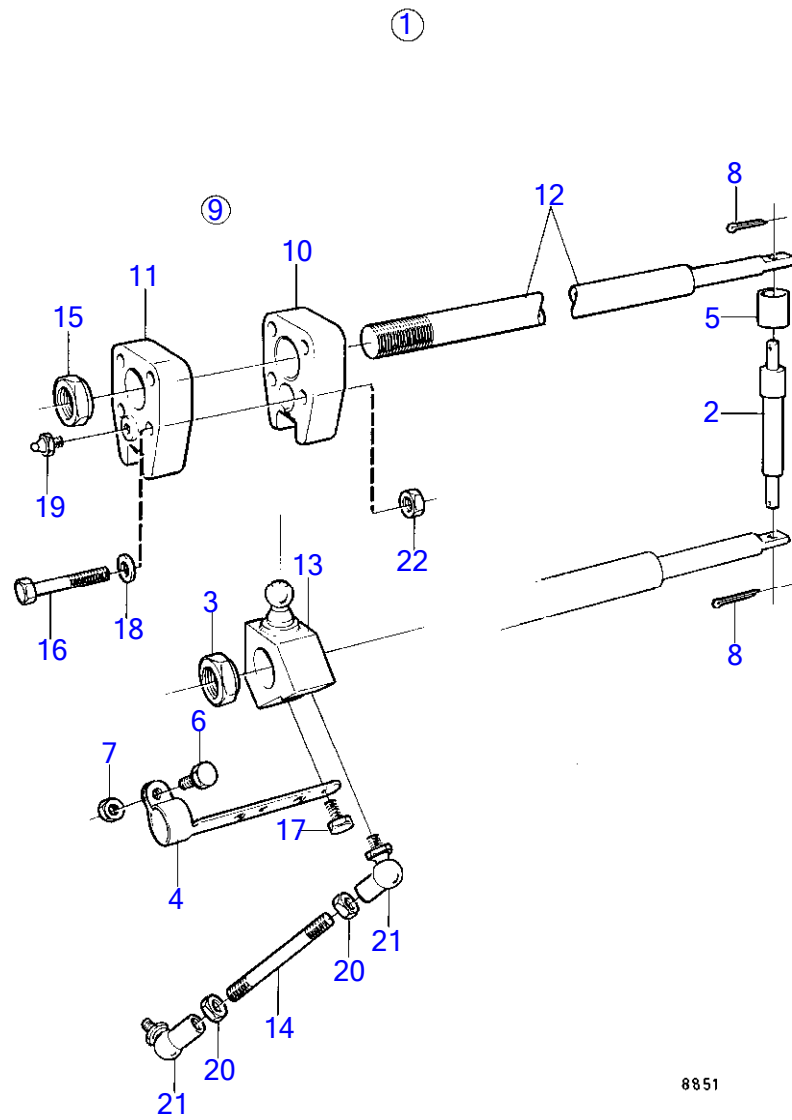

8851

RÉF	No Pièce	QTÉ	DÉSIGNATION	NOTES
1	(828963)	1	Kit ds	Référence hors de gamme
2		1	· boulon	
3		1	· écrou	
4		1	· bloc de verrouillage	
5	807183	1	· Douille entretoise	
6	955272	1	· Vis à tête hexagonal	
7	963105	1	· Contre-écrou	
8	967707	2	· Goupille fendue	
9		1	· unite DS	
10		1	· fixation	
11		1	· fixation	
12		1	· tuyau de fixation	
13		1	· bracket	
14		1	· barre de commande	
15	853306	1	· Écrou	
16	940101	2	· Vis à tête hexagonal	
17	940199	1	· Vis à tête hexagonal	
18	949607	2	· Rondelle élastique	
19	951739	1	· Graisseur	
20	955782	2	· Écrou hexagonal	
21	959080	2	· Rotule angulaire	
22	963105	2	· Contre-écrou