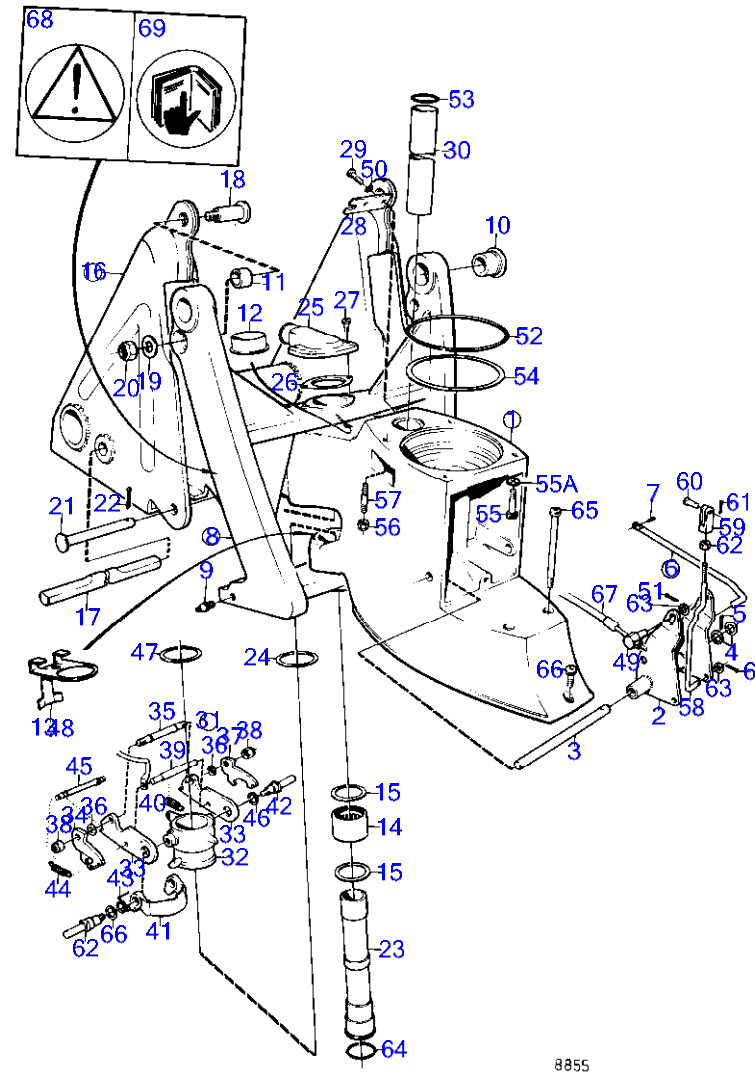

RÉF	No Pièce	QTÉ	DÉSIGNATION	Voir	NOTES
1	852851	1	Boitier intermediair		
2	897829	1	· Étrier de changement		
3	897447	1	· Arbre		
4	897511	2	· Rondelle		
5	17253	1	· Goupille fendue		
6	851412	1	· Barre de blocage de		
7	967556	1	· · Goupille tubulaire		
8	854100	1	Fourche de suspensio		
9	940194	1	· Graisseur		
10	853223	2	Bague		
11	852912	2	· Bague		
12	853062	1	· Bague de palier		
13	853967	1	Rondelle guide		
14	183391	1	Roulements à aiguill		
15	181620	2	Bague étanchéité		
16	853310	1	Fixation de cylindre		PZ29501175-
	854034	1	Fixation de cylindre		Blanc, Remp. par 854034
17		1	· arbre		Gris
18	853308	2	Vis d'appui		PZ29501175-
19	853071	2	Rondelle		
20	946672	2	Contre-écrou		
21	853309	2	Boulon à trou goupil		PZ29501175-
22	967707	2	Goupille fendue		
23	814386	1	Fusée de direction		
24	897696	2	Rondelle		
25	851766	1	Raccord flexible		Remp. par 854031
26	814356	1	Étanchéité		
27	941813	2	Vis à six pans creux		
28	853078	1	Support câbles		
29	940168	2	Vis à tête hexagonal		
30	897644	1	Tuyau		
31	851422	1	Butée d'inversion		
32	851402	1	· Manchon de palier		
33	814391	2	· Loquet		
34	814392	1	· Mousqueton		
35	814419	1	· Arbre		
36	814422	2	· Rondelle entretoise		
37	814393	1	· Mousqueton		
38	943197	2	· Contre-écrou		
39	851424	1	· Bras butée		
40	832534	1	· Ressort		
41	851403	1	· Étrier verrouillage		
42	851423	2	· Fusée		
43	814396	1	· Ressort		
44	814332	1	· Ressort