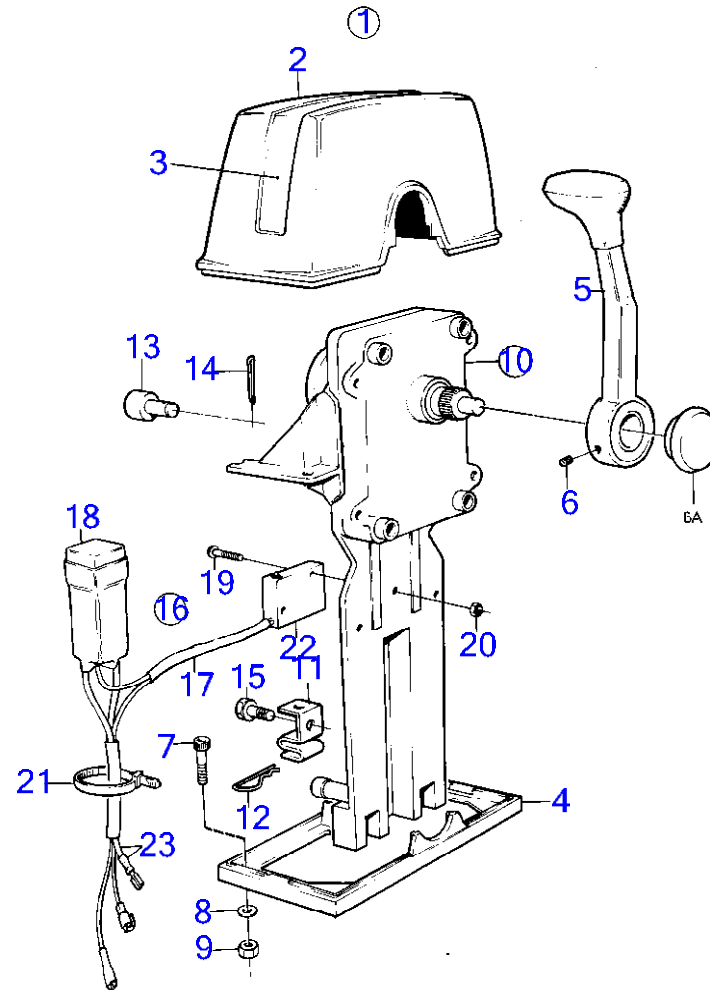

7743450-90-17423D

7225
www.dbmoteurs.fr

Upd:2013-11-08

AQ211A, DP-A, SP-A, 290A

7602

AQ211A

RÉF	No Pièce	QTÉ	DÉSIGNATION	Voir	NOTES
1	851602	1	Kit montage		Simple
2	839472	1	· Gaine extérieure		
3		1	· Autocollant		
4	839474	1	· Tôle		
5	852347	1	· Levier		
			·	17431	
6A	853004		Bouton-poussoir		
6	839693	1	· Vis verrouillage		
7	947671	4	· Vis à six pans creux		
8	960138	4	· Rondelle		
9	955780	4	· Écrou hexagonal		
10	851600	1	Commande		
11	853423	1	· Retenue		
12	852924	1	· Clip		
13	839638	1	· Dé		
14	17253	1	· Goupille fendue		
15	839664	1	Vis		
16	855352	1	Contact posit.neutre		(839641)
17	(839619)	1	· Kit cables		Référence hors de gamme
18	876037	1	· Kit de relais		(1501832)
19	946177	2	· Vis empreinte crucif		
20	947536	2	· Écrou hexagonal		
21	948210	X	· Serre-câble		
22	850200	1	· Interrupteur à bascu		
23		X	cables et cosses		Voir groupe 3