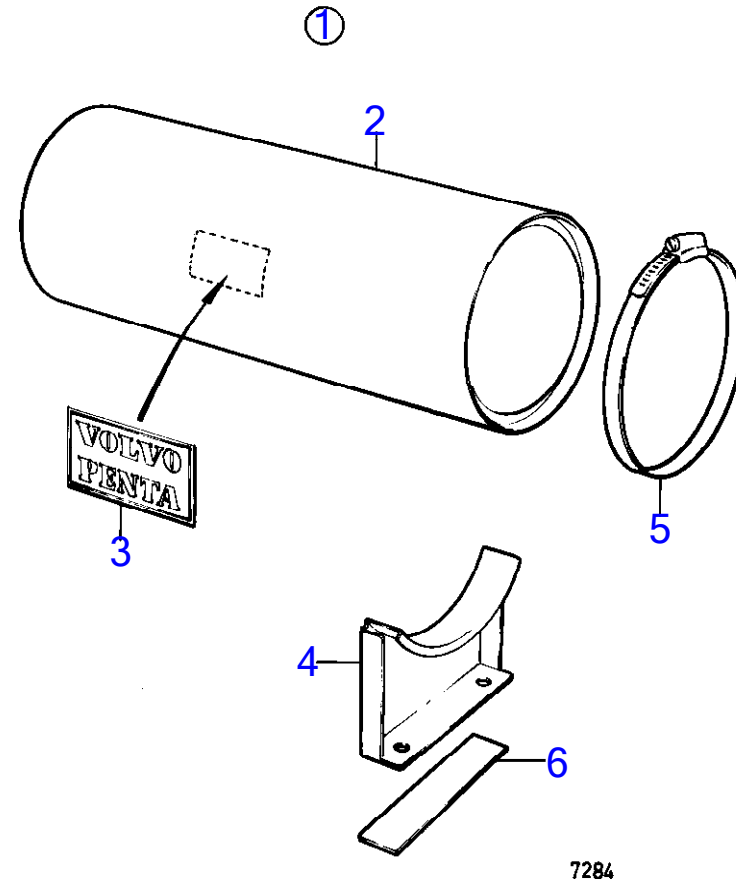

RÉF	No Pièce	QTÉ	DÉSIGNATION	NOTES
1	(1144069)	1	Chauffe-eau	Référence hors de gamme
2		1	· caisse	
3	827259	1	· Autocollant	
4	842767	2	· Console	
5	(1144071)	2	· Collier serrage	Référence hors de gamme
6	(1144070)	2	· Entretoise	Référence hors de gamme