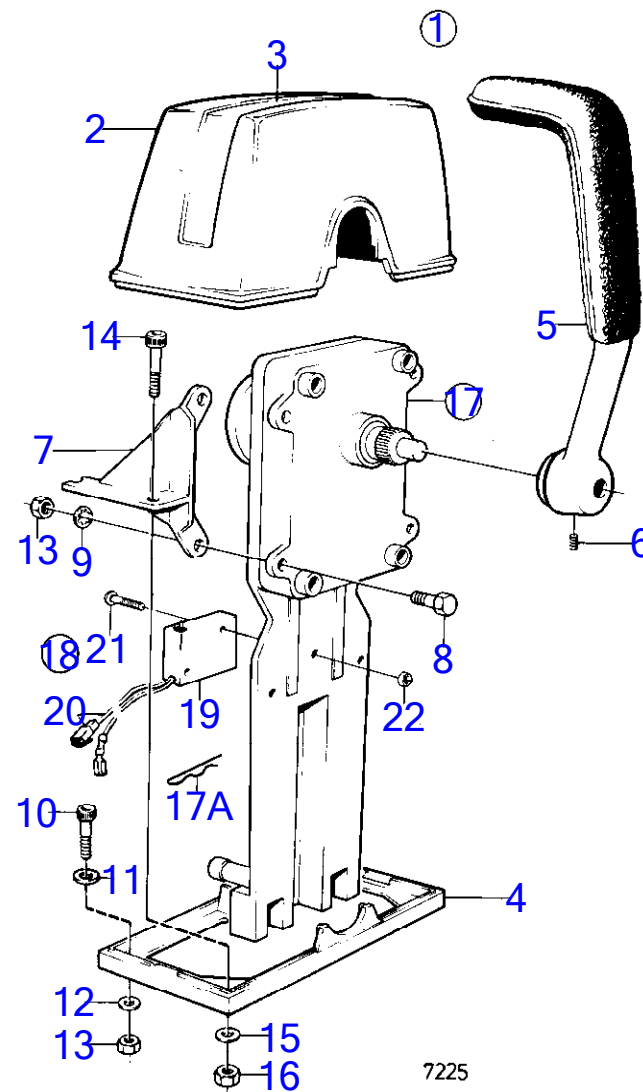

AQ211A

RÉF	No Pièce	QTÉ	DÉSIGNATION	NOTES
1	851602	2	Kit montage	
2	839472	2	· Gaine extérieure	
3		2	· Autocollant	
4	839474	2	· Tôle	
5	839475	2	· Levier	
6	839693	2	· Vis verrouillage	M8
10	947671	4	· Vis à six pans creux	
11	940090	4	· Rondelle	
12	960138	4	· Rondelle	
13	955780	4	· Écrou hexagonal	
14	947671	4	· Vis à six pans creux	
15	960138	4	· Rondelle	
16	955780	4	· Écrou hexagonal	
17	851600	2	Commande	
17A	852924	1	· Clip	
18	855352	1	Contact posit.neutre	Poste de commande 1., (841165)
	855352	1	Contact posit.neutre	Poste de commande 2.
19	850200	2	· Interrupteur à bascu	
20		X	· cables et cosses	Voir groupe 3
21	946177	4	· Vis empreinte crucif	
22	947536	4	· Écrou hexagonal	

7743450-90-17423D

7225
www.dbmoteurs.fr

Upd:2013-11-08

AQ211A, DP-A, SP-A, 290A