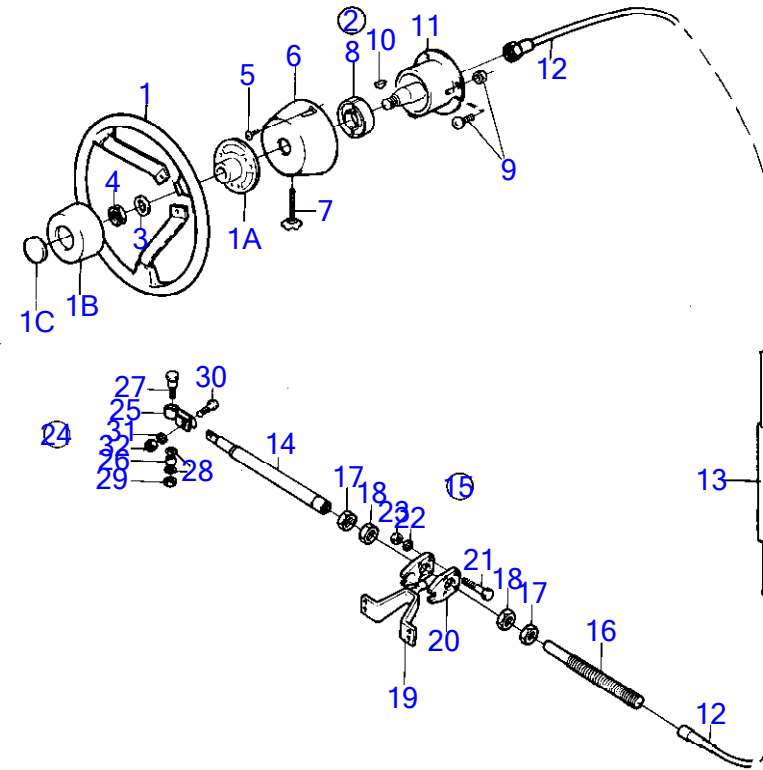

AQ211A

RÉF	No Pièce	QTÉ	DÉSIGNATION	Voir	NOTES
1	(851744)	1	Commande		Référence hors de gamme
2	(851902)	1	· Console		Référence hors de gamme
3	(851903)	1	· Arbre		Référence hors de gamme
4	(951947)	2	· Goupille tubulaire		Référence hors de gamme
5	(851904)	1	· Levier		Référence hors de gamme
6	(851901)	1	· Ressort pression		Référence hors de gamme
7	(851940)	1	· Vis à six pans creux		Référence hors de gamme
8	960137	3	· Rondelle		
9	955945	1	· Rondelle dentée		
10	955779	1	· Écrou hexagonal		
11	(851905)	1	· Bague		Référence hors de gamme
12	(851941)	4	· Vis		L=20mm alt, Référence hors de gamme
	(851942)	4	· Vis		L=30mm alt, Référence hors de gamme
	(851943)	4	· Vis		L=40mm alt, Référence hors de gamme
13	(955946)	4	· Rondelle dentée		Référence hors de gamme
14	955780	4	· Écrou hexagonal		
15	(851906)	1	· Poignée		Référence hors de gamme
16	(851997)	1	· Vis		Référence hors de gamme
17	819068	1	· Rondelle		
18	21471054	1	· Console		
19	(955243)	2	· Vis à tête hexagonal		Référence hors de gamme
20	(955946)	2	· Rondelle dentée		Référence hors de gamme
21	955780	2	· Écrou hexagonal		
22	804312	1	· Dé		
23	940191	1	· Rondelle		
24	907834	1	· Goupille fendue		(17276)
25	(851907)	1	· Console		Référence hors de gamme
26	(851908)	1	· Console		Référence hors de gamme
27	850418	1	· Joint torique		
28	(955243)	1	· Vis à tête hexagonal		Référence hors de gamme
29	(955946)	1	· Rondelle dentée		Référence hors de gamme
30	955780	1	· Écrou hexagonal		
31	825765	X	Etouffoir		L=3300mm alt
			bulletin P-27-6-2	P-27-6-2-EN	Fin de production - Câbles de commande d'arrêt
31	825764	X	Etouffoir		L=6900mm alt
			bulletin P-27-6-2	P-27-6-2-EN	Fin de production - Câbles de commande d'arrêt
32	(851743)	1	Engrenage transfert		Référence hors de gamme
33		X	cable de direction		
34		X	steering cylinder		

7533