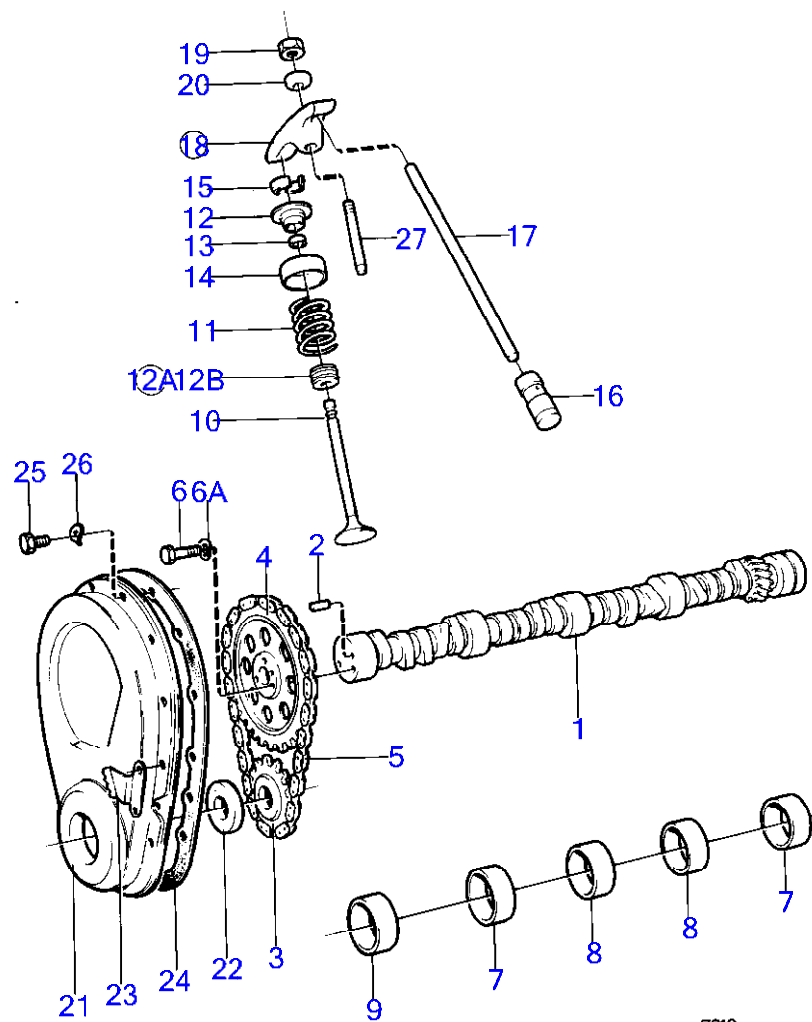

7210

AQ211A

RÉF	No Pièce	QTÉ	DÉSIGNATION	Voir	NOTES
1	835465	1	Arbre cames		
2	835040	1	Goupille guide		
3	856069	1	Pignon chaîne		
4	856068	1	Pignon chaîne		
5	856070	1	Chaîne d'arbre à cam		
6	940135	3	Vis à tête hexagonal		
6A	941907	3	Rondelle élastique		
7	841423	2	Bague		Inclus dans le bloc-cylindres.
8	841424	2	Bague		Inclus dans le bloc-cylindres.
9	841422	1	Roulement		Inclus dans le bloc-cylindres.
10	835541	8	Soupape echappement		Std
	841372	8	Soupape echappement		Rep. sup.0,015"
	(841860)	8	Soupape admission		Std, Référence hors de gamme
	(841861)	8	Soupape admission		Rep. sup.0,015", Référence hors de gamme
	(841862)	8	Valve		Rep. sup.0,030", Référence hors de gamme
11	835102	16	Ressort		
12	855825	8	Coupelle de ressort		Pour soupape d'echappement.
	841782	8	Coupelle de ressort		
12A	855564	1	Kit plombage		
12B		8	joint d'etancheite		
13		16	joint d'etancheite a l'huile		
14	841781	16	Tole-ecran		
15	835401	32	Clavette soupape		
16	835089	16	Poussoir soupape		
17	841941	16	Tige-poussoir		
18	856421	16	Culbuteur		(835090)
19	841198	16	Écrou		
20	841199	16	Bille		
21	856422	1	Carter distribution		(856075) (841749)
22	856665	1	Bague étanchéité		(835386)
23	841038	1	Indicateur réglage		
24	856663	1	Joint		
25	841426	10	Vis		
26	941906	10	Rondelle élastique		Anc. mod.
27	835108	16	Goujon	17357	
	841779	16	Goujon		Rep. sup.0,013"