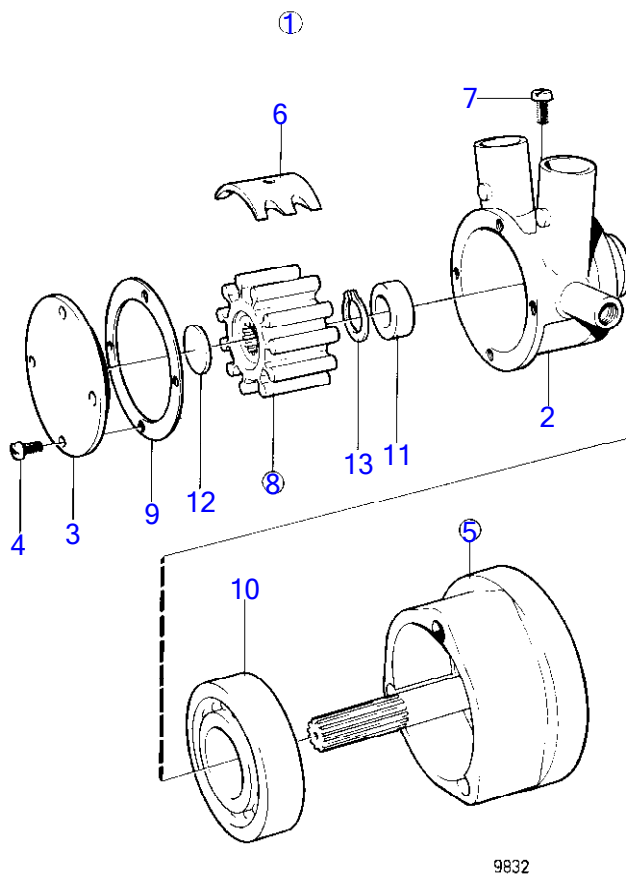

7743450-26-17362

7290
www.dbmoteurs.fr

Upd:2013-11-08

AQ211A, DP-A, SP-A, 290A

8845

AQ211A

RÉF	No Pièce	QTÉ	DÉSIGNATION	NOTES
1	856066	1	Tubulure d'admission	
2	968145	2	Tampon	(958357)
3	856067	2	Joint	Remplace par le kit de joints 856365.
4	855597	4	Vis	
5	855824	8	Vis	
6		1	oeillet de levage	
7	(841031)	1	Joint	Référence hors de gamme, Voir groupe 2C
8	835630	1	Sonde de température	Voir groupe 3
9	834926	1	Gaine	
10	855966	1	Joint	
11	834928	1	Tuyau	
12	834927	1	Joint	
13	940135	4	Vis à tête hexagonal	
14	941907	4	Rondelle élastique	
15	952075	1	Tampon	Voir groupe 2C
	841261	X	Produit étanchéité	Voir groupe 9