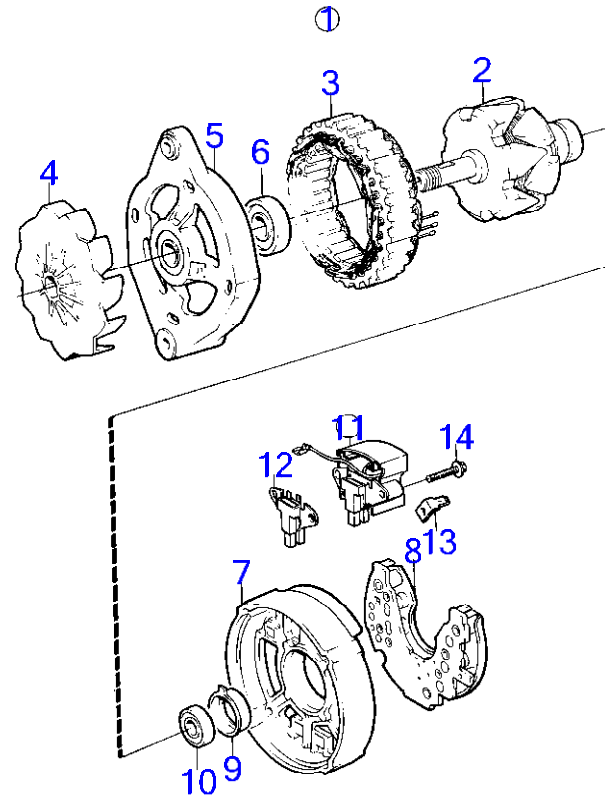

AQ211A

RÉF	No Pièce	QTÉ	DÉSIGNATION	Voir	NOTES
1	858838	1	Alternateur		14V 50A, No serie 71372-
				17374	
2	841813	1	Poulie		
3	855390	1	Bride serrage		No serie 67511-
3A	955534	1	Vis à tête hexagonal		
4	(835913)	1	Fixation		Référence hors de gamme
5	955700	1	Vis à tête hexagonal		
6	950375	1	Contre-écrou		
7	840638	1	Repartiteur de charg		Remp. par 858968
	858968	1	Repartiteur de charg		
8	955781	2	Écrou hexagonal		
9	941906	2	Rondelle élastique		
10	941906	1	Rondelle élastique		
11	941905	1	Rondelle élastique		
12	955781	1	Écrou hexagonal		+
13	955780	1	Écrou hexagonal		
14	466735	1	Oeillet de tension		
15	955298	1	Vis à tête hexagonal		
16	941907	1	Rondelle élastique		

9056

RÉF	No Pièce	QTÉ	DÉSIGNATION	NOTES
1	858838	1	Alternateur	14V 50A
2		1	· rotor	
3	(859421)	1	· Stator	Référence hors de gamme
4	840621	1	· Ventilateur	
5		1	· boîtier	Avant
6	848402	1	· Roulement billes	
7		1	· boîtier	Arrière
8	859419	1	· Pont de diodes	
9		1	· cage de roulement	
10	(840630)	1	· Roulement billes	Référence hors de gamme
11	858840	1	· Régulateur	
12	840632	1	· Porte-balai	
13	858956	1	· Cosse de câbles	
14	859312	6	· Vis	