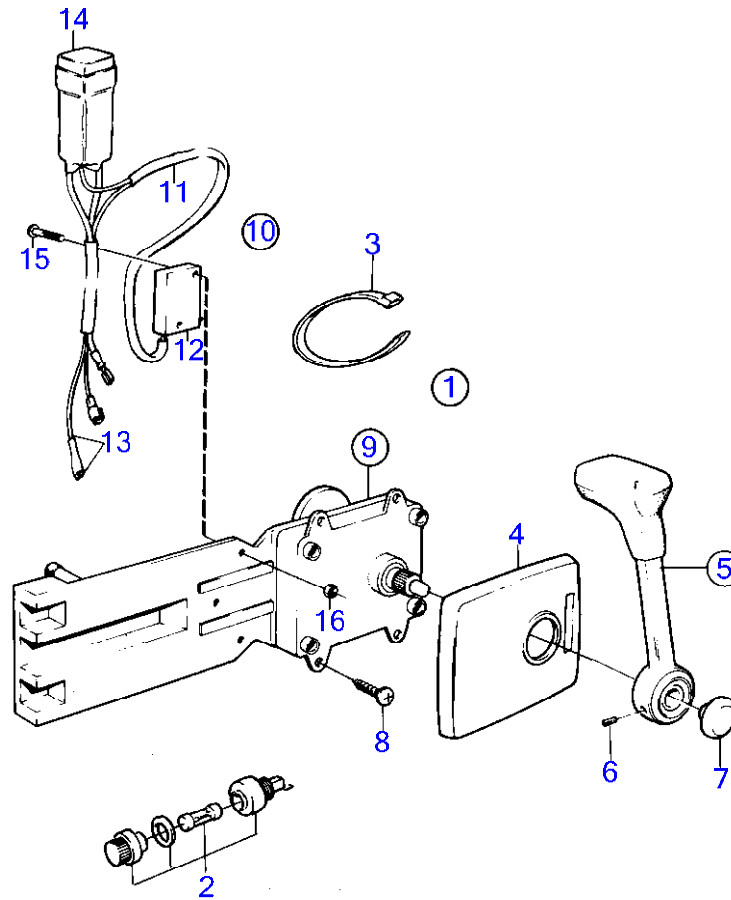

8887

AQ211A

RÉF	No Pièce	QTÉ	DÉSIGNATION
1	1140091	1	Kit montage
2	841073	1	· Porte-fusible
		1	· fusible
		1	· joint torique
3	948210	1	· Serre-câble
4	853713	1	· Gaine extérieure
7	853004	1	· Bouton-poussoir
8	961330	4	· Vis empreinte crucif