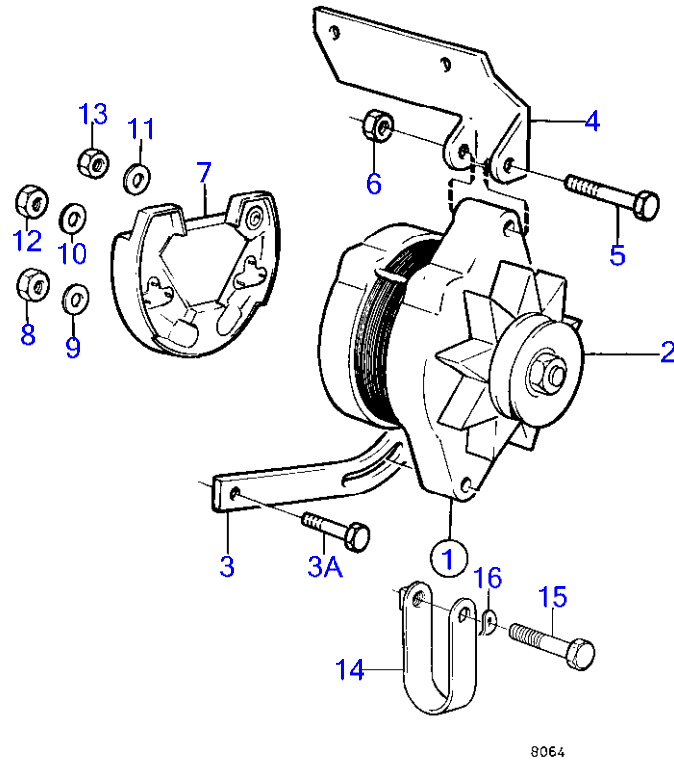

7743450-30-17371

7972
www.dbmoteurs.fr

Upd:2013-11-08

AQ211A, DP-A, SP-A, 290A

AQ211A

RÉF	No Pièce	QTÉ	DÉSIGNATION	Voir	NOTES
38	(855316)	1	Faisceau de câble		Référence hors de gamme
39		X	cable et cosses	17378	
40		X	cable d'extension		
41	(841958)	1	Tableau de bord		Référence hors de gamme
			.	17376	
	(841960)	1	Tableau de bord		Référence hors de gamme
			.	17377	
42	942810	1	Collier serrage		
43	955534	1	Vis à tête hexagonal		
43A	942336	1	Rondelle élastique		
44	841426	1	Vis		
45	1585449	1	Joint		
46	852986	1	Rail conducteur		
47	855330	1	Écrou entretoise		
48	855798	1	Manchon protection		(855318)
49	940109	1	Rondelle dentée		
50	970943	1	Vis à tête hexagonal		(955314)
51	856355	1	Fusible		55A (853502)
52	941906	1	Rondelle élastique		
53	955781	1	Écrou hexagonal		
53A	855798	1	Manchon protection		
54	941905	2	Rondelle élastique		
55	955780	2	Écrou hexagonal		
56	841177	1	Relais		