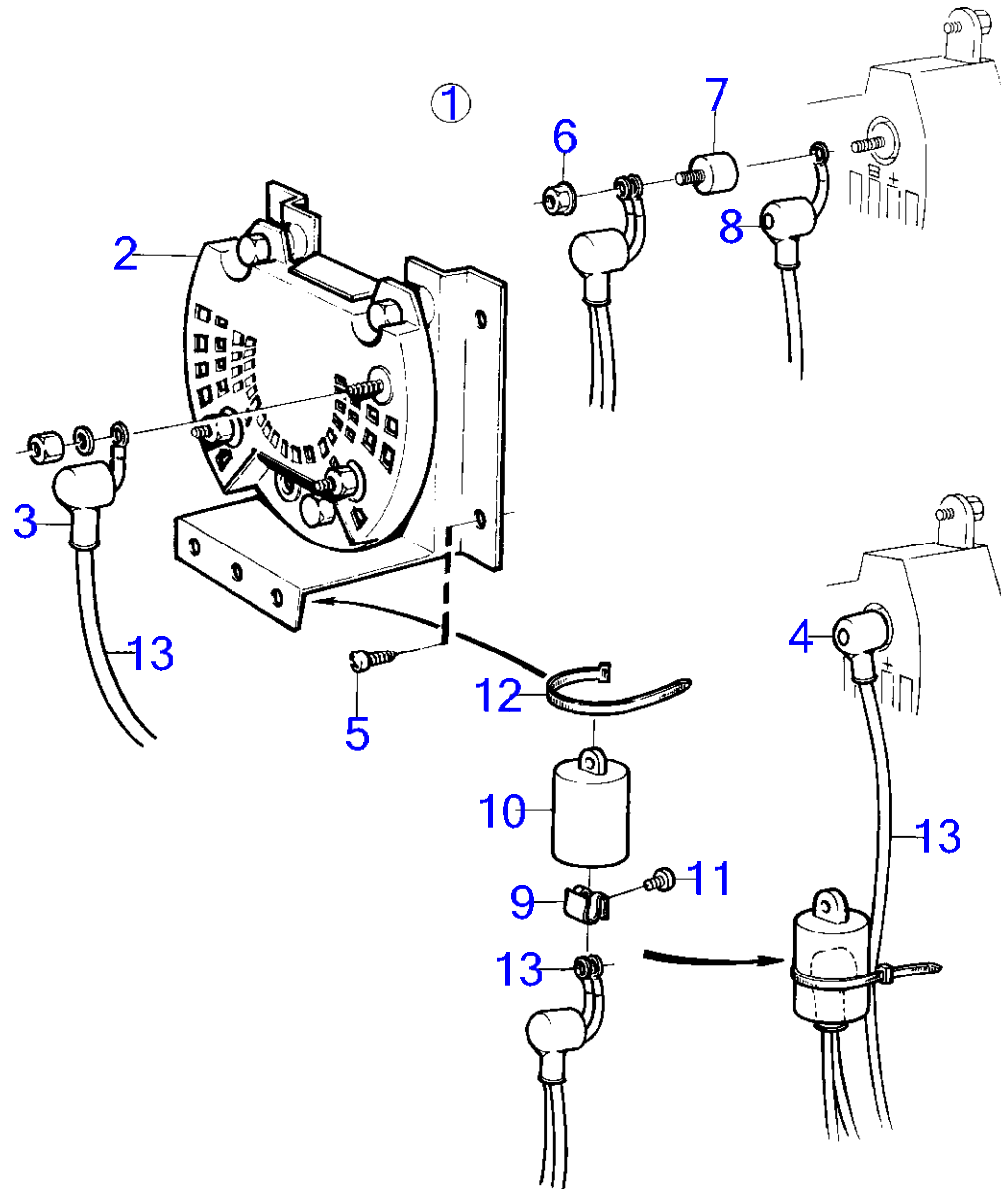

AQ211A

RÉF	No Pièce	QTÉ	DÉSIGNATION	NOTES
1	858841	1	Repartiteur de charg	Pour charger 2 batteries., Pour alternateur 12V, 50A., Remp. par 859499
2	(858842)	1	· Repartiteur de charg	Référence hors de gamme
3	842150	3	· Capuchon de protecti	
5	828647	4	· Vis	Non inclus dans le nouveau modele de kit 858841
6	945407	2	· Écrou à bride	Non inclus dans le nouveau modele de kit 858841
7	862330	1	· Coussin caoutchouc	
8	(862345)	1	· Capuchon de protecti	Référence hors de gamme
12		X	· collier	Voir groupe 3
13		X	· cables et cosses	Voir groupe 3