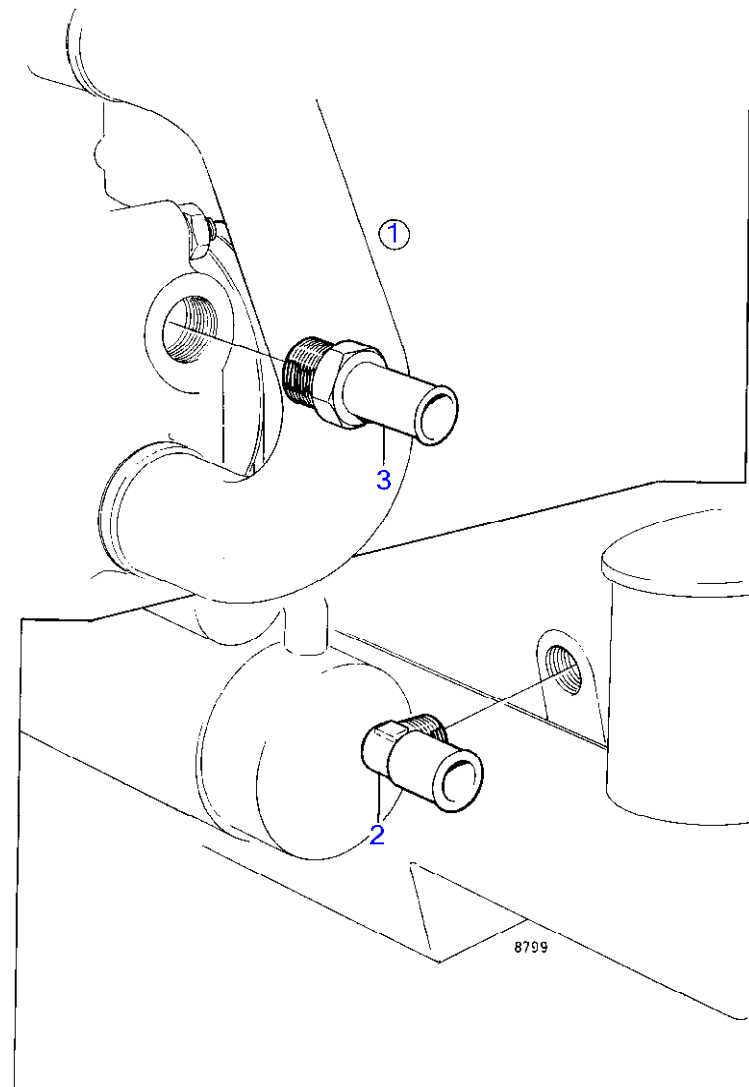

RÉF	No Pièce	QTÉ	DÉSIGNATION	NOTES
1	855876	1	Prise d'eau chaude	
2	856483	1	· Raccord flexible	(945341)
3	961657	1	· Raccord flexible