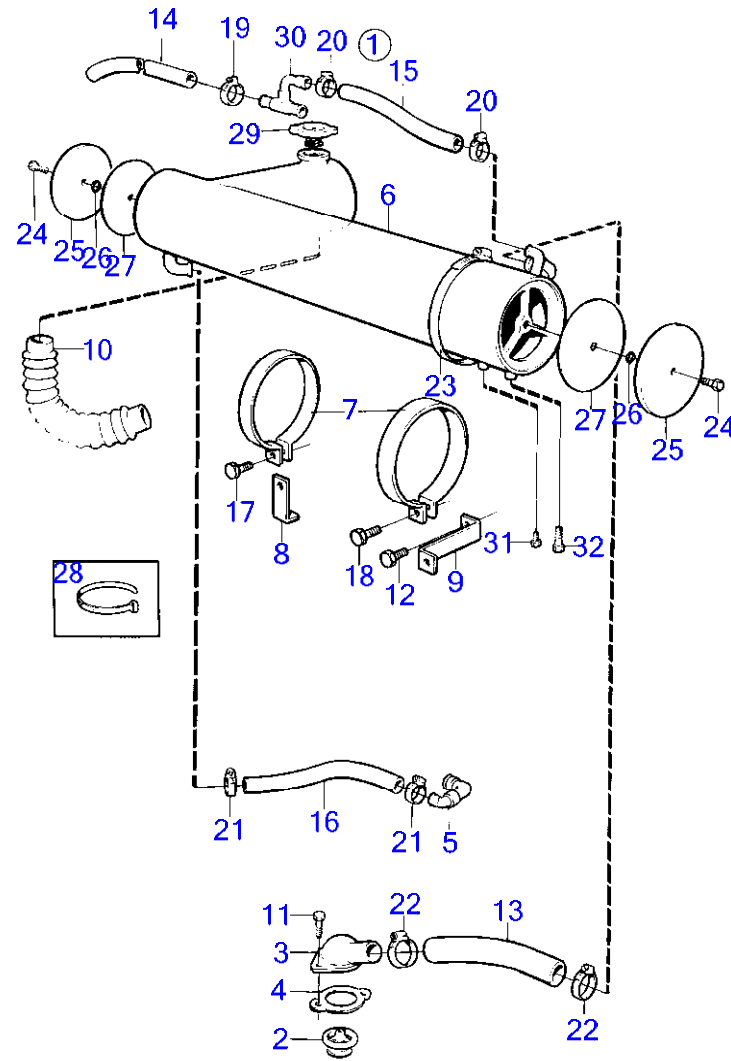

8800

RÉF	No Pièce	QTÉ	DÉSIGNATION	Voir	NOTES
1	855641	1	Kit de refroidisseme bulletin 51-02	51-02-EN	Refroidissement par eau douce
2	418991	1	· Thermostat		
3	834890	1	· Tube sortie eau		
4	835417	1	· Joint		
5	841059	1	· Tuyau coude		
6	855695	1	· Echangeur temperatur		Remp. par 855641
7	855696	2	· Collier serrage		
8	(855697)	1	· Console		Référence hors de gamme
9	(855698)	1	· Console		Référence hors de gamme
10	855699	1	· Flexible		
11	940115	2	· Vis à tête hexagonal		
12	940115	2	· Vis à tête hexagonal		
13	949315	1	· Durit caoutchouc		L=55mm
14	952970	1	· Flexible		L=720mm
15	952970	1	· Flexible		L=420mm
16	952972	1	· Flexible		L=300mm
17	955534	1	· Vis à tête hexagonal		
18	956582	2	· Vis à six pans creux		
19	853548	4	· Collier serrage		
20	961669	2	· Collier serrage		
21	961669	2	· Collier serrage		
22	961671	2	· Collier serrage		
23	961672	2	· Collier serrage		
24	(841068)	2	· Boulon		Référence hors de gamme
25	841911	2	· Gaine		
26	925054	2	· Joint torique		
27	841912	2	· Joint		
28	948210	1	· Serre-câble		
29	841917	1	· Bouchon pression		
30	(841914)	1	· Tuyau-t		Référence hors de gamme (192154)
31	180759	1	· Tampon		
32	841063	1	· Anode de zinc