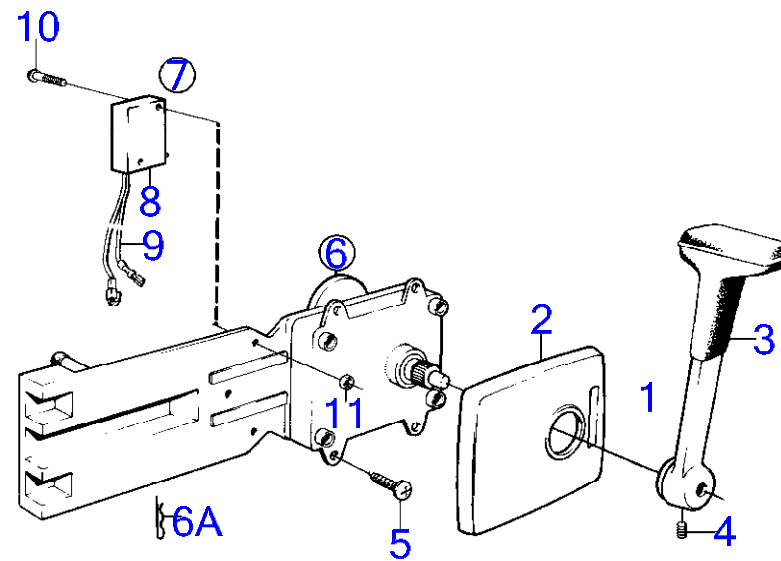

7743450-90-17412C

9053
www.dbmoteurs.fr

Upd:2013-11-08

AQ211A, DP-A, SP-A, 290A

9053

AQ211A

RÉF	No Pièce	QTÉ	DÉSIGNATION	NOTES
1	851604	2	Kit montage	Montage laterla remplace par 1140092. (839518)
2	1140048	2	· Gaine extérieure	
3	839520	2	· Levier	
4	839693	2	· Vis verrouillage	M8
5	955142	8	· Vis empreinte crucif	
6		1	· rondelle	
7	851601	2	Commande	
7A	852924	1	· Clip	
8	855352	1	Contact posit.neutre	Poste de commande 1., (841165)
	855352	1	Contact posit.neutre	Poste de commande 2.
9	850200	2	· Interrupteur à bascu	
10		X	· cables et cosses	Voir groupe 3
11	946177	4	· Vis empreinte crucif	
	947536	4	· Écrou hexagonal	
12		2	Ecrou	