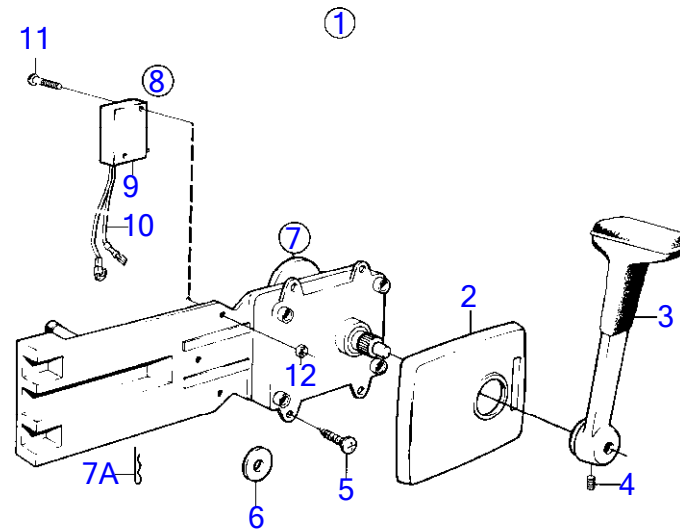

9053

AQ211A

RÉF	No Pièce	QTÉ	DÉSIGNATION	Voir	NOTES
1	839515	1	Kit montage		Remp. par 851604 (839518)
2	1140048	1	· Gaine extérieure		
3	839520	1	· Levier		
4	(946786)	1	· Vis butée		Référence hors de gamme, M5
	839693	1	· Vis verrouillage		M8
5	955142	4	· Vis empreinte crucif		
7	839469	1	Commande		Remp. par 851601
			·	17434	
			·	17434	
8	855352	1	Contact posit.neutre		Poste de commande 1., (841165)
9	850200	1	· Interrupteur à bascu		
10		X	· cables et cosses		Voir groupe 3
11	946177	2	· Vis empreinte crucif		
	947536	2	· Écrou hexagonal		
12		2	Ecrou		

7743450-90-17412

9053
www.dbmoteurs.fr

Upd:2013-11-08

AQ211A, DP-A, SP-A, 290A