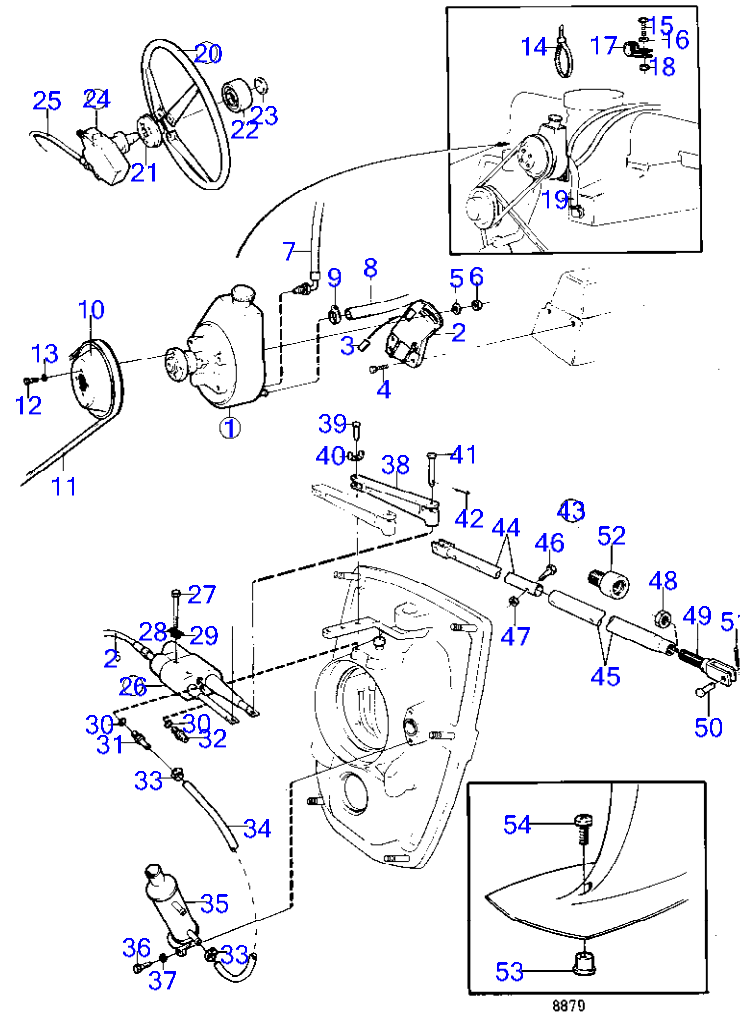

8938

AQ211A

RÉF	No Pièce	QTÉ	DÉSIGNATION	Voir	NOTES
1	(852031)	1	Unité de commande		Référence hors de gamme
2	(852032)	1	· Moteur électrique		12V, remp. par 852031, Référence hors de gamme
3		1	· pignon		
4		1	· bracket		
5		2	· screw		
6		1	· autocollant		
7		X	cable de direction		
8		X	steering cylinder		
9	825765	X	Etouffoir		L=3300mm alt
			bulletin P-27-6-2	P-27-6-2-EN	Fin de production - Câbles de commande d'arrêt
9	825764	X	Etouffoir		L=6900mm alt
			bulletin P-27-6-2	P-27-6-2-EN	Fin de production - Câbles de commande d'arrêt
10	(851744)	1	Commande		*, Référence hors de gamme
11	(851743)	1	Engrenage transfert		*, Référence hors de gamme
12	(853107)	1	Jeu d'adaptateurs		Référence hors de gamme
13		1	· adaptateur		
14	(853109)	1	· Arbre		Référence hors de gamme