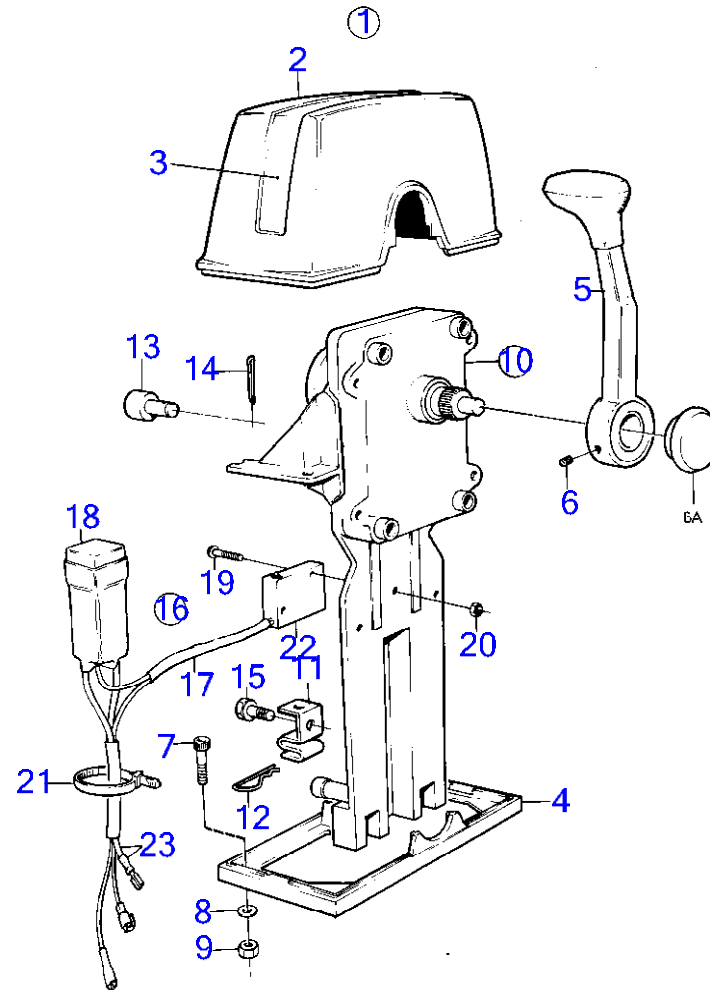

7602

AQ211A

RÉF	No Pièce	QTÉ	DÉSIGNATION	Voir	NOTES
1	851602	1	Kit montage		Simple
2	839472	1	· Gaine extérieure		
3		1	· Autocollant		
4	839474	1	· Tôle		
5	852347	1	· Levier		
			·	17431	
6A	853004		Bouton-poussoir		
6	839693	1	· Vis verrouillage		
7	947671	4	· Vis à six pans creux		
8	960138	4	· Rondelle		
9	955780	4	· Écrou hexagonal		
10	851600	1	Commande		
11	853423	1	· Retenue		
12	852924	1	· Clip		
13	839638	1	· Dé		
14	17253	1	· Goupille fendue		
15	839664	1	Vis		
16	855352	1	Contact posit.neutre		(839641)
17	(839619)	1	· Kit cables		Référence hors de gamme
18	876037	1	· Kit de relais		(1501832)
19	946177	2	· Vis empreinte crucif		
20	947536	2	· Écrou hexagonal		
21	948210	X	· Serre-câble		
22	850200	1	· Interrupteur à bascu		
23		X	cables et cosses		Voir groupe 3