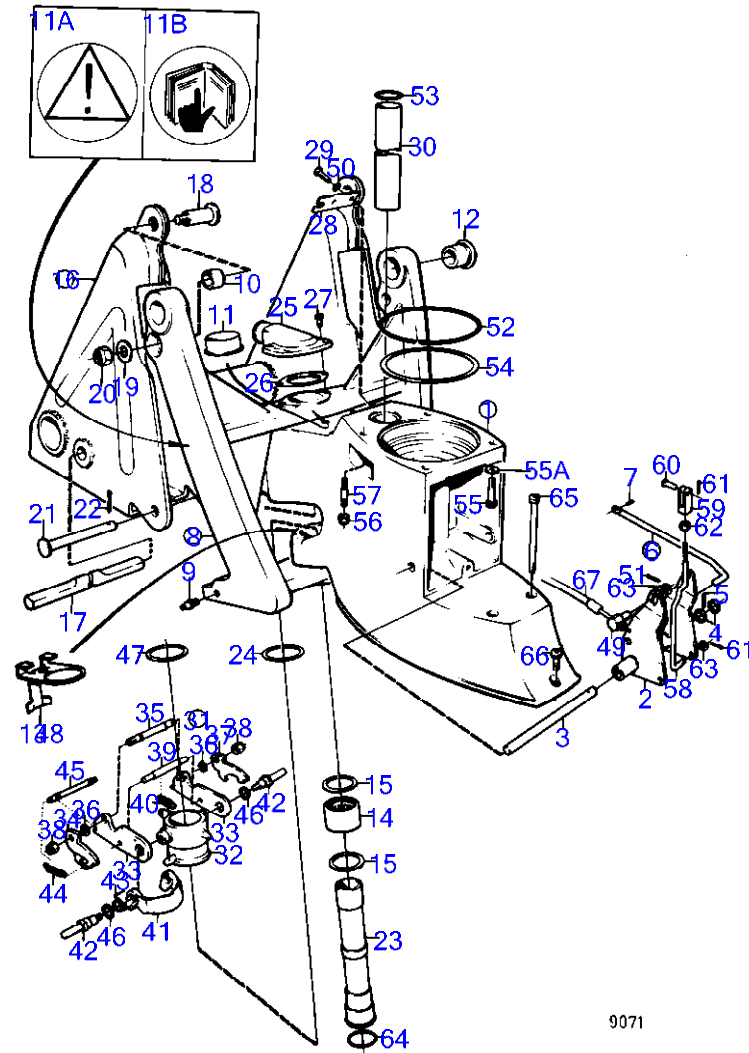

9071

RÉF	No Pièce	QTÉ	DÉSIGNATION	NOTES
1	854033	1	Boitier intermediair	
2	897829	1	· Étrier de changement	
3	897447	1	· Arbre	
4	897511	2	· Rondelle	
5	17253	1	· Goupille fendue	
6	851412	1	· Barre de blocage de	
7	967556	1	· · Goupille tubulaire	
8	854100	1	Fourche de suspensio	
9	940194	1	· Graisseur	
10	852912	2	· Bague	
11	853062	1	· Bague de palier	
11A	853717	1	· Autocollant	
11B	(853716)	1	· Autocollant	Référence hors de gamme
12	853223	2	Bague	
13	853967	1	Rondelle guide	
14	183391	1	Roulements à aiguill	
15	181620	2	Bague étanchéité	
16	854034	1	Fixation de cylindre	
17		1	· arbre	
18	853308	2	Vis d'appui	
19	853071	2	Rondelle	
20	946672	2	Contre-écrou	
21	853309	2	Boulon à trou goupil	
22	967707	2	Goupille fendue	
23	814386	1	Fusée de direction	
24	897696	2	Rondelle	
25	854031	1	Raccord flexible	
26	814356	1	Étanchéité	
27	941813	2	Vis à six pans creux	
28	853078	1	Support câbles	
29	940168	2	Vis à tête hexagonal	
30	897644	1	Tuyau	
31	854035	1	Loquet	
32	851402	1	· Manchon de palier	
33	814391	2	· Loquet	
34	814392	1	· Mousqueton	
35	814419	1	· Arbre	
36	814422	2	· Rondelle entretoise	
37	814393	1	· Mousqueton	
38	943197	2	· Contre-écrou	
39	851424	1	· Bras butée	
40	832534	1	· Ressort	
41	851403	1	· Étrier verrouillage	
42	851423	2	· Fusée	
43	814396	1	· Ressort	
44	814332	2	· Ressort