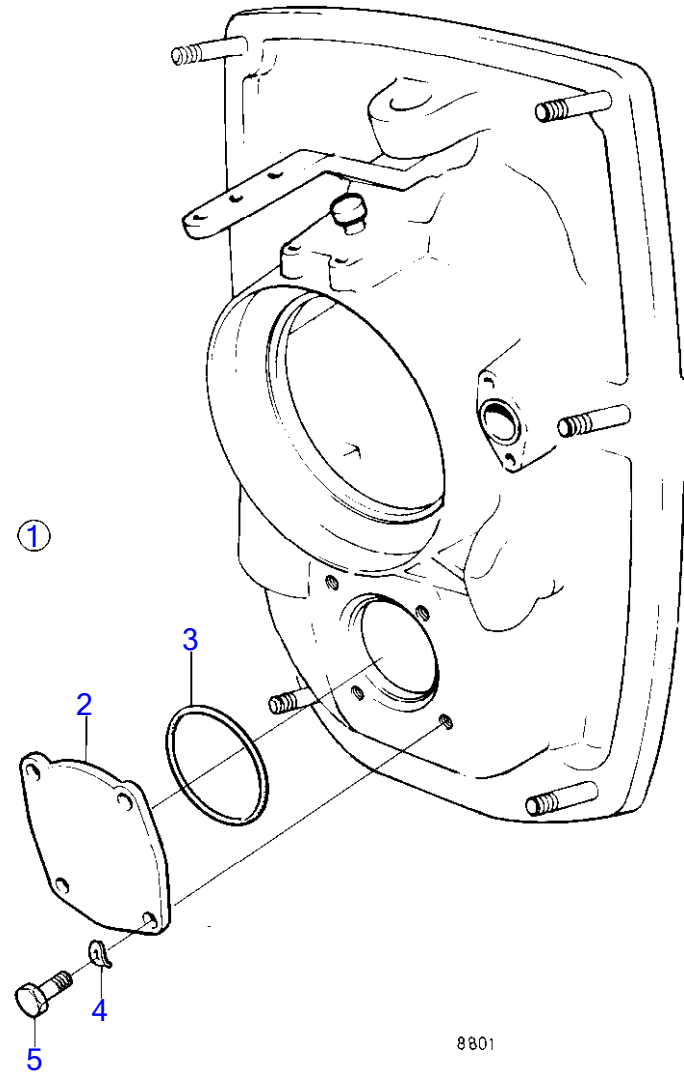

RÉF	No Pièce	QTÉ	DÉSIGNATION	NOTES
1	(1140003)	1	Tôle recouvrement	Référence hors de gamme
2	(838934)	1	· Fausse-bride	Référence hors de gamme
3	925260	1	· Joint torique	
4	941908	4	· Rondelle élastique	
5	955315	4	· Vis à tête hexagonal