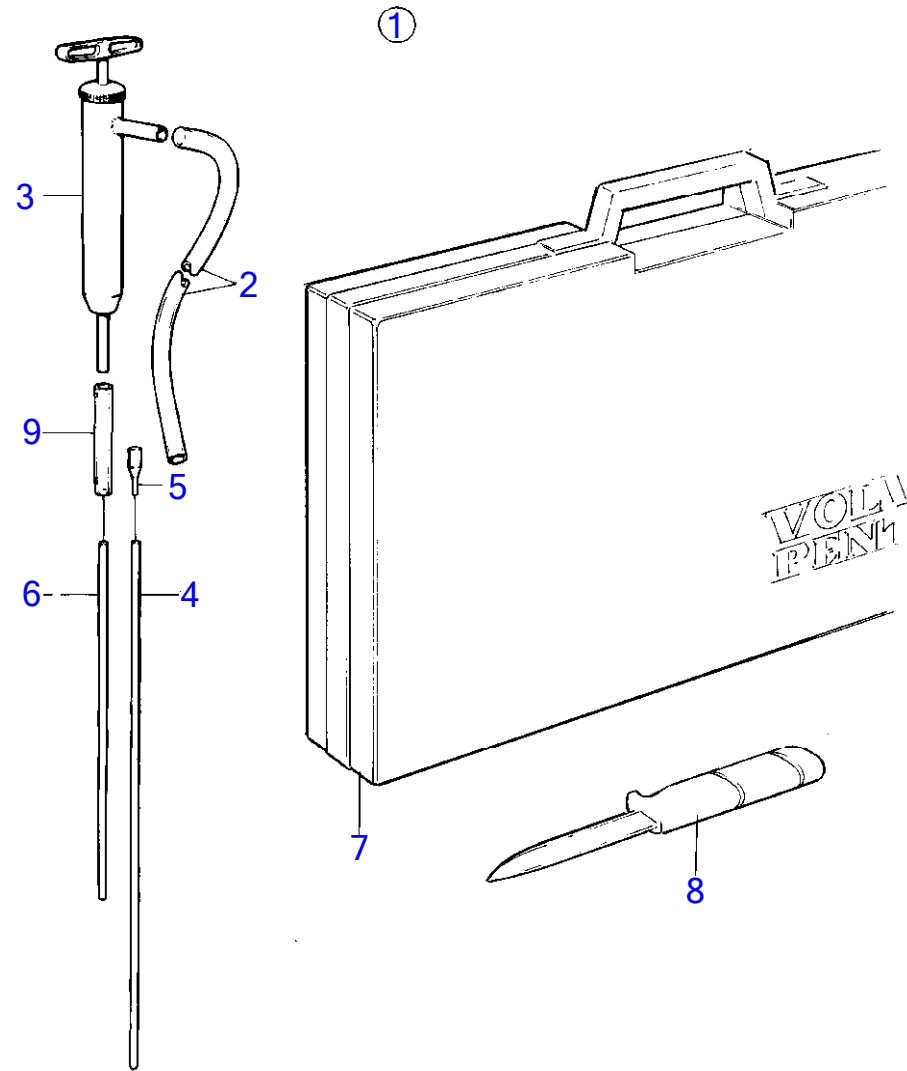

7743450-90-17435

4735
www.dbmoteurs.fr

Upd:2013-11-08

AQ211A, DP-A, SP-A, 290A

AQ211A

RÉF	No Pièce	QTÉ	DÉSIGNATION	NOTES
1	(834895)	1	Kit outils	Référence hors de gamme
2	844642	1	· Sacoche porte-outils	(809863)
3	(841044)	1	· Tournevis	Référence hors de gamme
4	(963929)	1	· Tournevis combiné	Référence hors de gamme
5	(841252)	1	· Clé plate	Référence hors de gamme, 13-16mm
	(841253)	1	· Clé plate	Référence hors de gamme, 1/2-11/16mm
	(962054)	1	· Clé plate	Référence hors de gamme, 19-22mm
6	884953	1	Clé à bougie	
7	841045	1	Kit outils	Transmission AQ
8	(834980)	1	· Tournevis	Référence hors de gamme
9	914675	1	· Clé hexagonale mate	1/4"
	914677	1	· Clé hexagonale mate	3/8"
10	875117	1	Pompe vidange huile	
11	844642	1	· Sacoche porte-outils	
12		1	· pompe de vidange d'huile	
13	806282	1	· Tube plastique	L=1000mm
14		1	· flexbile en plastique	L=100mm
15	(841527)	1	· Tube de vidange d'hu	Référence hors de gamme, L=700mm
16	(841046)	1	· Durit caoutchouc	Référence hors de gamme
17	835964	1	· Tube de vidange d'hu	L=711mm