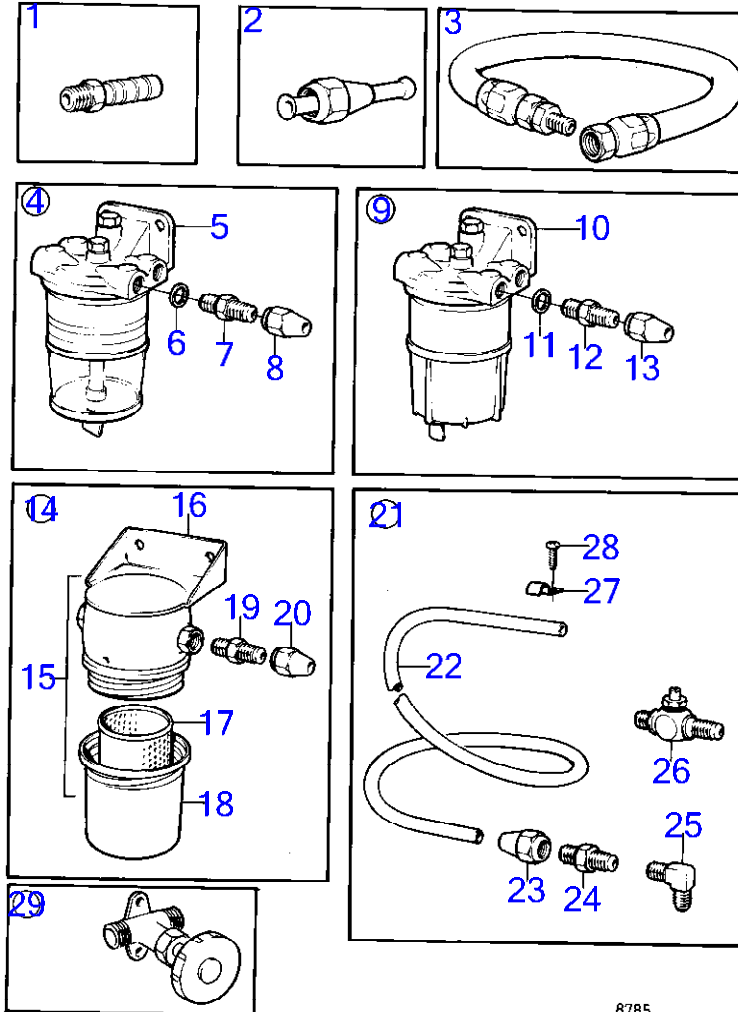

8785

AQ211A

RÉF	No Pièce	QTÉ	DÉSIGNATION	Voir	NOTES
1	855117	1	Raccord		1/8"-27 NPTF
	855207	1	Raccord		1/4"-18 NPTF
2	(829744)	1	Raccord flexible		5/16", Référence hors de gamme
	855129	1	Raccord flexible		5/16"
3	(1141555)	1	Flexible de carburant		Référence hors de gamme
	(1141554)	1	Flexible de carburant		Référence hors de gamme
	1140062		Tuyau cuivre		
4	845109	1	Filtre carburant		5/16", 3/8"
			bulletin 50-03	50-03-EN	Filtre à carburant/sépar. d'eau supplém., D2010-40, D22 1994-02-01
5	821094	1	· Filtre carburant		
			bulletin 50-03	50-03-EN	Filtre à carburant/sépar. d'eau supplém., D2010-40, D22 1994-02-01
6	18817	2	· Joint		
7	191397	2	· Raccord		5/16"
	941438	2	· Raccord		3/8"
8	954322	2	· Écrou accouplement		5/16"
	954323	2	· Écrou accouplement		3/8"
9	833972	1	Séparateur d'eau		5/16", 3/8"
10	833971	1	· Séparateur d'eau		
11	957176	2	· Joint		
12	191397	2	· Raccord		5/16"
	941438	2	· Raccord		3/8"
13	954322	2	· Écrou accouplement		5/16"
	954323	2	· Écrou accouplement		3/8"
14	841071	1	Filtre carburant		5/16", 3/8"
					Remp. par 855952
				17445	
15	841054	1	· Filtre carburant		
16		1	· boîtier		
17	841162	1	· Filtre		
			bulletin p-18-8-1	p-18-8-1-EN	Volvo Penta Ethanol Fuel treatment
18		1	· carter		
19	190962	2	· Raccord		5/16"
	954337	2	· Raccord		3/8"
20	954322	2	· Écrou accouplement		5/16"
	954323	2	· Écrou accouplement		3/8"
21	(827912)	1	Tuyauterie de carbur		5/16", Référence hors de gamme
			bulletin P-23-4-3	P-23-4-3-EN	Conduite de carburant 5/16
22	943847	1	· Tuyau		5/16", L=5000mm
23	954322	3	· Écrou accouplement		
24	954336	2	· Raccord		
25	(954343)	1	· Raccord coudé		Référence hors de gamme
26	824599	1	· Grue		
27	951189	15	· Collier serrage		
28	955139	15	· Vis empreinte crucif		
29	838418	X	Robinet de carburant		

7743450-90-17443

8785
www.dbmoteurs.fr

Upd:2013-11-08

AQ211A, DP-A, SP-A, 290A