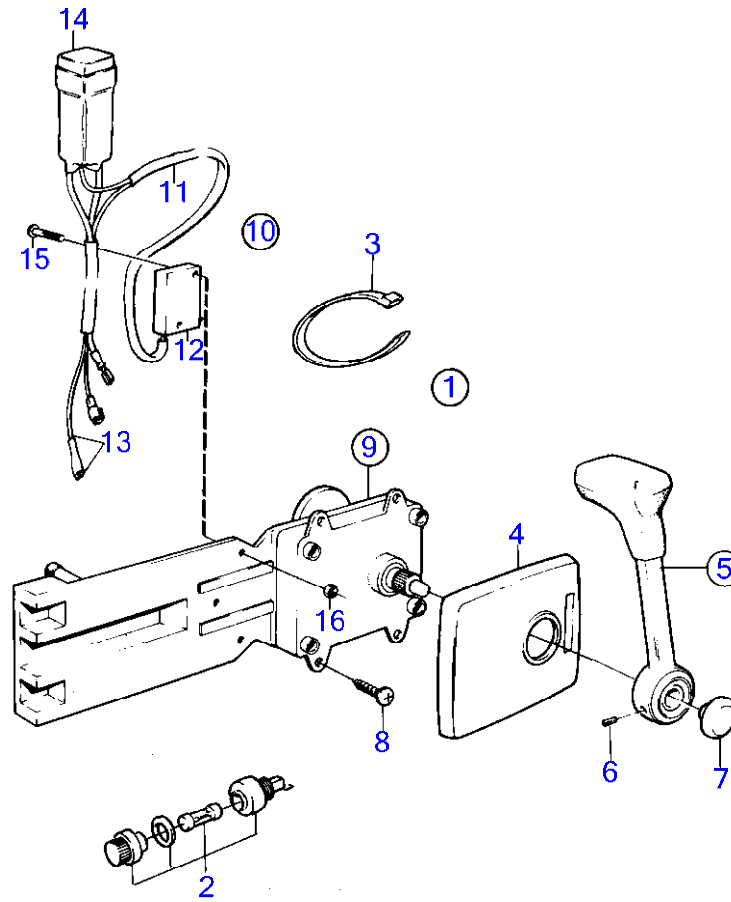

8887

AQ211A

RÉF	No Pièce	QTÉ	DÉSIGNATION	Voir	NOTES
1	853102	1	Kit montage		Kit de montage remplace par 1140090. (839518)
4	1140048	1	· Gaine extérieure		
5	852347	1	· Levier		
			· ·	17431	
			· ·	17432	
6	963678	1	· Vis à six pans creux		
7	853004	1	· Bouton-poussoir		
8	955142	4	· Vis empreinte crucif		
9	851601	1	Commande		Montage lateral remplace par 1140095.
			·	17434	
10	855352	1	Contact posit.neutre		
11	(839619)	1	· Kit cables		Référence hors de gamme
12	850200	1	· Interrupteur à bascu		
13		X	· cables et cosses		Voir groupe 3
14	876037	1	· Kit de relais		(1501832)
15	946177	2	· Vis empreinte crucif		
16	947536	2	Écrou hexagonal