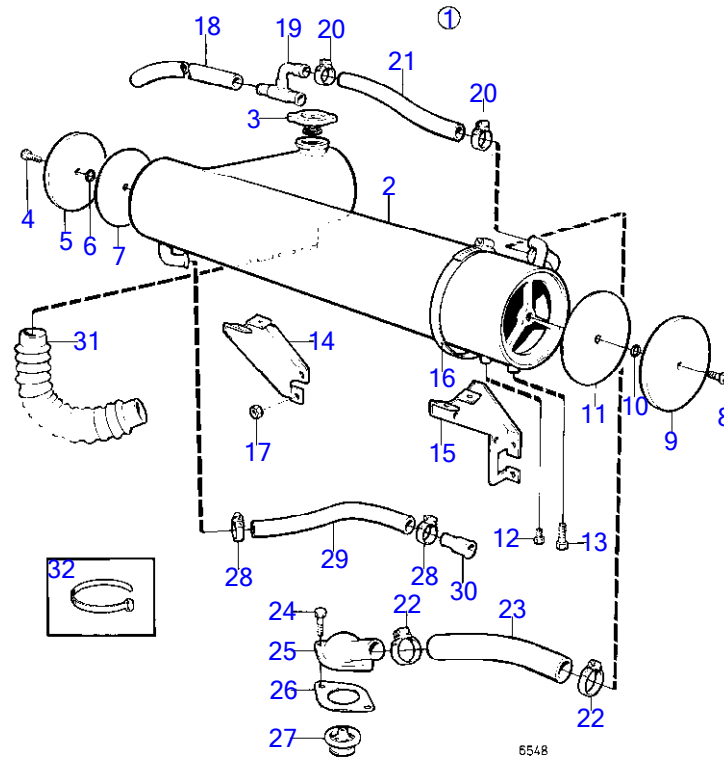

RÉF	No Pièce	QTÉ	DÉSIGNATION	NOTES
1	(841712)	1	Kit de refroidisseme	Remp. par 855641, Référence hors de gamme
2		1	· boîtier	
3	841917	1	· Bouchon pression	
4	(841068)	1	· Boulon	Référence hors de gamme
5	841911	1	· Gaine	
6	925054	1	· Joint torique	
7	841912	1	· Joint	
8	(841068)	1	· Boulon	Référence hors de gamme
9	841911	1	· Gaine	
10	925054	1	· Joint torique	
11	841912	1	· Joint	
12	192154	1	· Tampon	
13	841063	1	· Anode de zinc	
14	(841706)	1	· Console	Référence hors de gamme
15	(841707)	1	· Console	Référence hors de gamme
16	853012	2	· Collier serrage	
17	955847	1	· Écrou hexagonal	
18	952970	1	· Flexible	L=381mm
19	(841914)	1	· Tuyau-t	Référence hors de gamme
20	961669	2	· Collier serrage	
21	952972	1	· Flexible	L=292mm
22	961669	2	· Collier serrage	
23	(952975)	1	· Flexible	Référence hors de gamme, L=210mm
24	940114	1	· Vis à tête hexagonal	
25	(841916)	1	· Boîtier thermostat	Référence hors de gamme
26	835417	1	· Joint	
27	418991	1	· Thermostat	
28	961669	2	· Collier serrage	
29	952972	1	· Flexible	L=356mm
30	(841918)	1	· Adaptateur tubulaire	Référence hors de gamme
31	841915	1	· Flexible	
32	948210	1	· Serre-câble