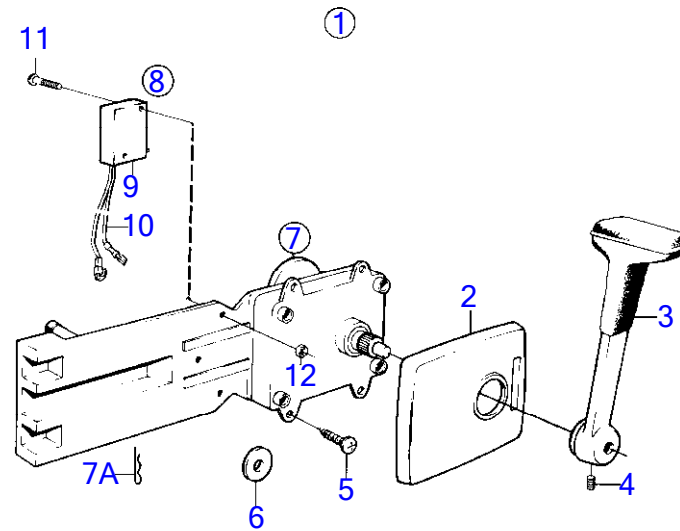

9053

AQ211A

RÉF	No Pièce	QTÉ	DÉSIGNATION	NOTES
1	851604	1	Kit montage	
2	1140048	1	· Gaine extérieure	Montage laterla remplace par 1140092. (839518)
3	839520	1	· Levier	
4	839693	1	· Vis verrouillage	M8
5	955142	4	· Vis empreinte crucif	
6		1	· rondelle	
7	851601	1	Commande	
7A	852924	1	· Clip	
8	855352	1	Contact posit.neutre	Poste de commande 1., (841165)
9	850200	1	· Interrupteur à bascu	
10		X	· cables et cosses	Voir groupe 3
11	946177	2	· Vis empreinte crucif	
	947536	2	· Écrou hexagonal	
12		2	Ecrou	

7743450-90-17412C

9053
www.dbmoteurs.fr

Upd:2013-11-08

AQ211A, DP-A, SP-A, 290A