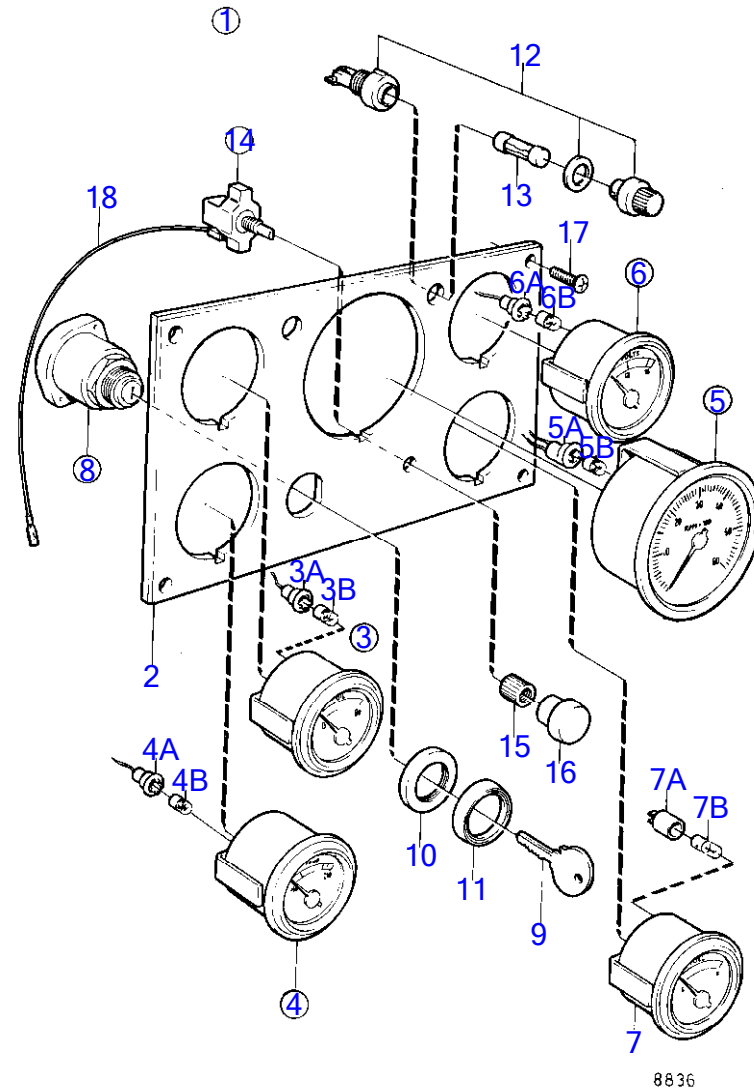

RÉF	No Pièce	QTÉ	DÉSIGNATION	NOTES
1	855326	1	Démarreur	
2		1	· boîtier	
3	855361	1	· Pignon démarreur	
4		1	· rotor	
5		1	· palier	
6	872979	1	· Electro-aimant	
6A	855359	1	· Ressort	
7	826032	2	· Ressort	
8	(818948)	4	· Balai	Référence hors de gamme
9	818720	2	· Kit porte-charbon	
10	818718	2	· Porte-charbon	
11		1	· couvercle	
12		1	· écrou	
13		1	· rondelle	
14		2	· rondelle	
15		2	· screw