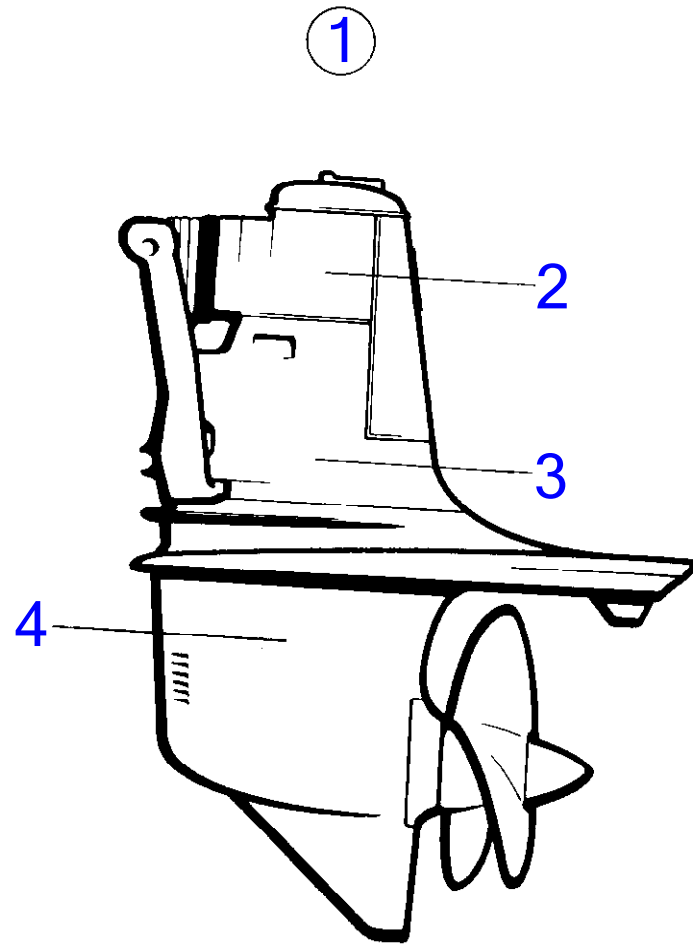

7743450-44-17382

9265
www.dbmoteurs.fr

Upd:2013-11-08

AQ211A, DP-A, SP-A, 290A

8271

RÉF	No Pièce	QTÉ	DÉSIGNATION	NOTES
1	852928	1	Pompe hydraulique	
2		1	· moteur	
3		1	· corps de pompe	
3A	940148	1	Vis à tête hexagonal	
3B	853215	2	Tampon	
4	853085	1	· Bague étanchéité	
4A	852839	2	Flexible	
4B	87698	2	· Vis accouplement	
4C	954320	2	· Écrou accouplement	
5	853020	1	Console	
6	955296	3	Vis à tête hexagonal	
7	941907	3	Rondelle élastique	
8	955782	3	Écrou hexagonal	
9	852565	2	Relais	
10	956094	2	Vis empreinte crucif	
11	949607	2	Rondelle élastique	
12	955781	2	Écrou hexagonal	
13		X	cable et cosses de cable	Voir groupe 3
14	941905	4	Rondelle élastique	
15	955844	4	Écrou hexagonal	
16	941907	4	Rondelle élastique	
17	955834	4	Écrou hexagonal	
18	(853067)	1	Tableau de bord	Référence hors de gamme
18A		1	· faisceau de cable	
18B		X	· cables et cosses	Voir groupe 3
18C	828731	1	· Instrument d'indicat	
18D	853866	1	· Tableau de commande	
19	828647	4	· Vis	
20	828739	1	· Tableau de commande	Remp. par 853866
21		X	· cables et cosses	Voir groupe 3
22	853545	1	· Kit de relais	
23	828584	1	· Interrupteur à bascu	
24	828586	1	· Écrou	
25	828743	1	· Écrou borgne	
26	828742	1	· Rupteur	
27	828740	2	· Rondelle entretoise	
28	853032	1	Faisceau de câble	
	948294	X	· Isolant	9-poles
	965822	X	· Cosse de câbles	3,5X1X2,5
	(853498)	X	· Kit d'anode	3-poles, Référence hors de gamme
	853521	X	· Cosse de câbles	Pour 853498
29	949666	X	Serre-câble	