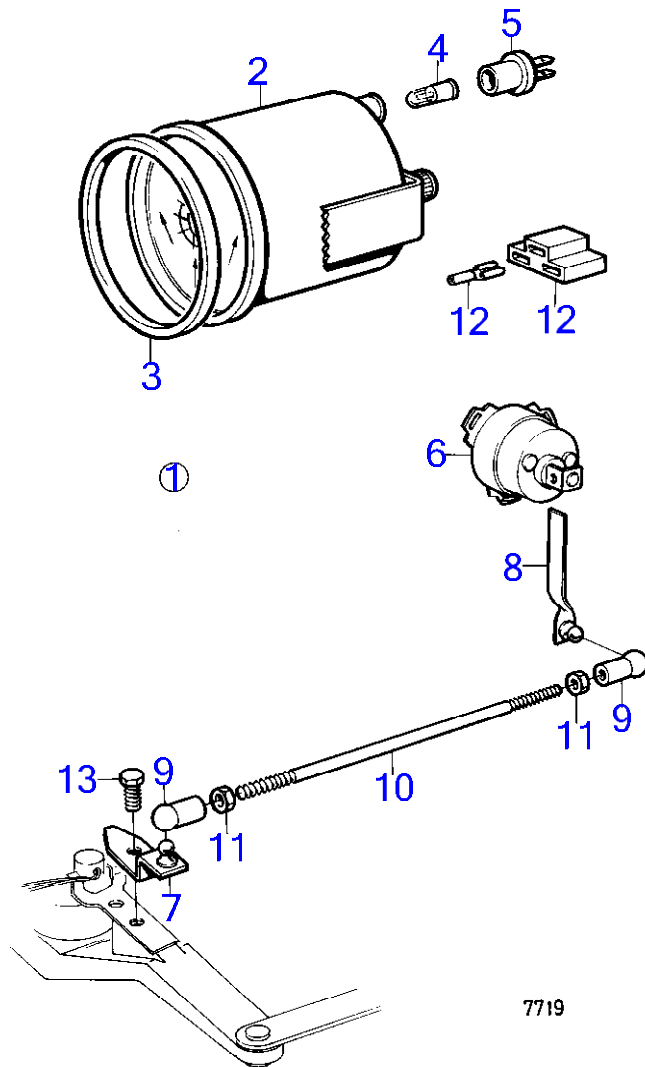

RÉF	No Pièce	QTÉ	DÉSIGNATION	NOTES
1	858886	1	Jeu indicateur gouve	
2	828698	1	· Indicateur de gouver	
3	858643	1	· Bague frontale	
4	19923	1	· Ampoule	12V
5	808175	1	· Porte-lampe	
6	837772	1	· Capteur de position	
7	853176	1	· Console	
8	853177	1	· Levier	
9	946704	1	· Cuvette bille	Filetage a gauche.
	946703	1	· Cuvette bille	Filetage a droite.
10	943549	1	· Tige réglage	
11	942836	1	· Écrou hexagonal	Filetage a gauche.
	955780	1	· Écrou hexagonal	Filetage a droite.
12		X	· cables et cosses	
13	940199	1	Vis à tête hexagonal