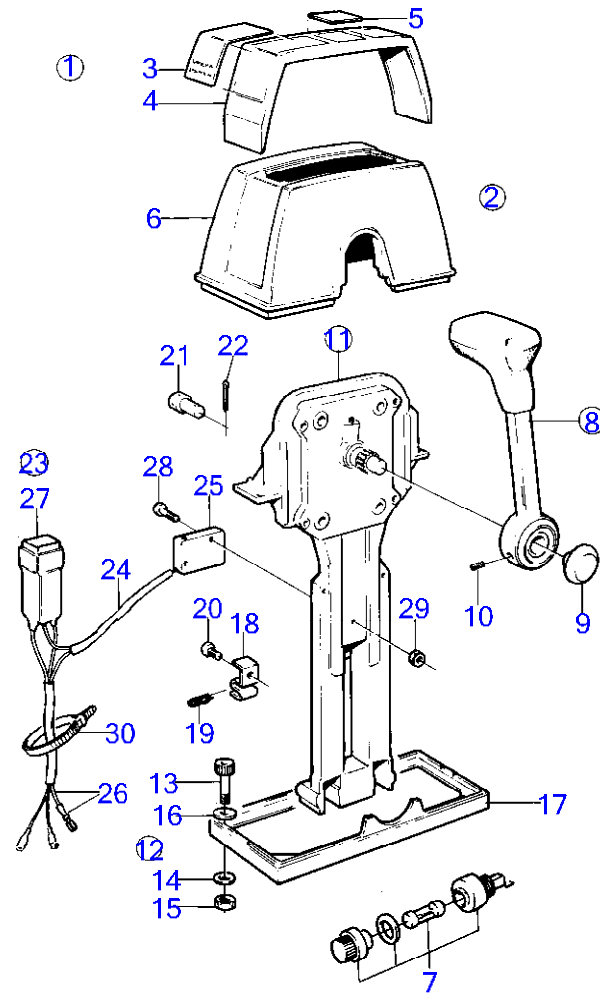

8939

RÉF	No Pièce	QTÉ	DÉSIGNATION	NOTES
1	1140043	1	Kit montage	Simple PT
2	1140046	1	· Gaine extérieure	
7		1	· · fusible	
		1	· · joint torique	
	841073	1	· · Porte-fusible	
8	1140041	1	· Levier	
9	853004	1	· Bouton-poussoir	
10	963678	1	· Vis à six pans creux	
11	851600	1	· Commande	
12		1	· Kit vis	
13	947671	4	· · Vis à six pans creux	
14	960138	4	· · Rondelle	
15	955780	4	· · Écrou hexagonal	
16	940090	4	· · Rondelle	
17	839474	1	· Tôle	
18	853423	1	· Retenue	
19	852924	1	· Clip	
20	839664	1	Vis	
21	839638	1	Dé	
22	17253	1	Goupille fendue	
23	855352	1	Contact posit.neutre	(839641)
24	(839619)	1	· Kit cables	Référence hors de gamme
25	850200	1	· · Interrupteur à bascu	
26		X	· · cables et cosses	
27	876037	1	· Kit de relais	(1501832)
28	946177	2	· Vis empreinte crucif	
29	947536	2	· Écrou hexagonal	
30	948210	X	· Serre-câble