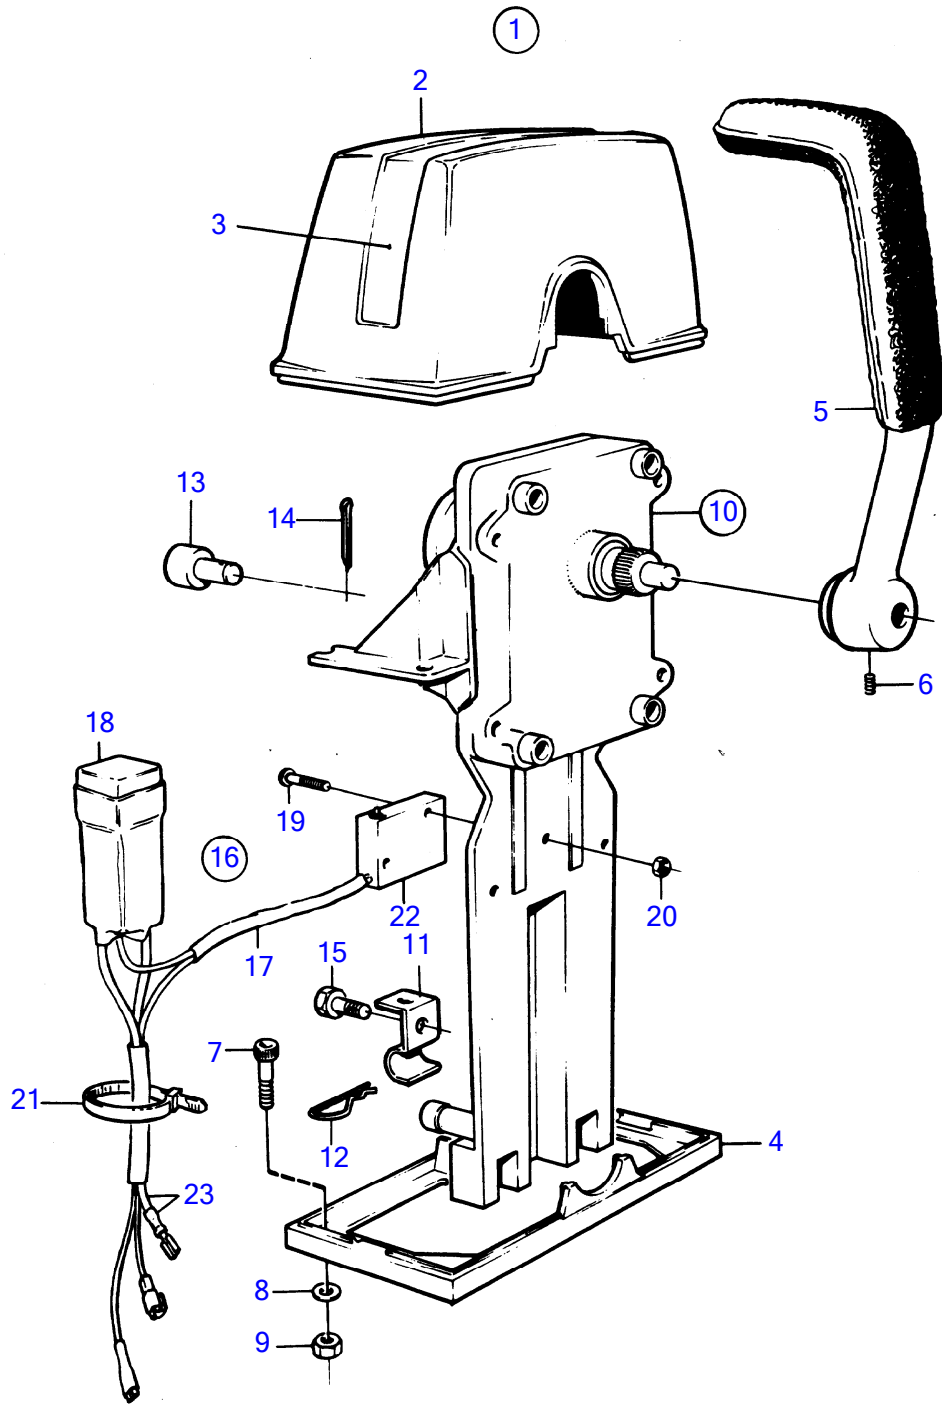

AQ171A, AQ171C
7469

7469

No Réf	No Pièce	Qté requis	Désignation	Notes
1	851602	1	Kit montage	Simple
2	839472	1	· Gaine extérieure	
3		1	· autocollant	
4	839474	1	· Tôle	
5	839475	1	· Levier	
6	839693	1	· Vis verrouillage	
7	947671	4	· Vis à six pans creux	
8	960138	4	· Rondelle	
9	955780	4	· Écrou hexagonal	
10	851600	1	Commande	
11	853423	1	· Retenue	
12	852924	1	· Clip	
13	839638	1	· Dé	
14	17253	1	· Goupille fendue	
15	839664	1	Vis	
16	855352	1	Contact posit.neutre	
17	(839619)	1	· Kit cables	Référence hors de gamme
18	876037	1	· Kit de relais	(1501832)
19	946177	2	· Vis empreinte crucif	
20	947536	2	· Écrou hexagonal	
21	948210	X	· Serre-câble	
22	850200	1	· Interrupteur à bascu	
23		X	cables et cosses	Voir groupe 3