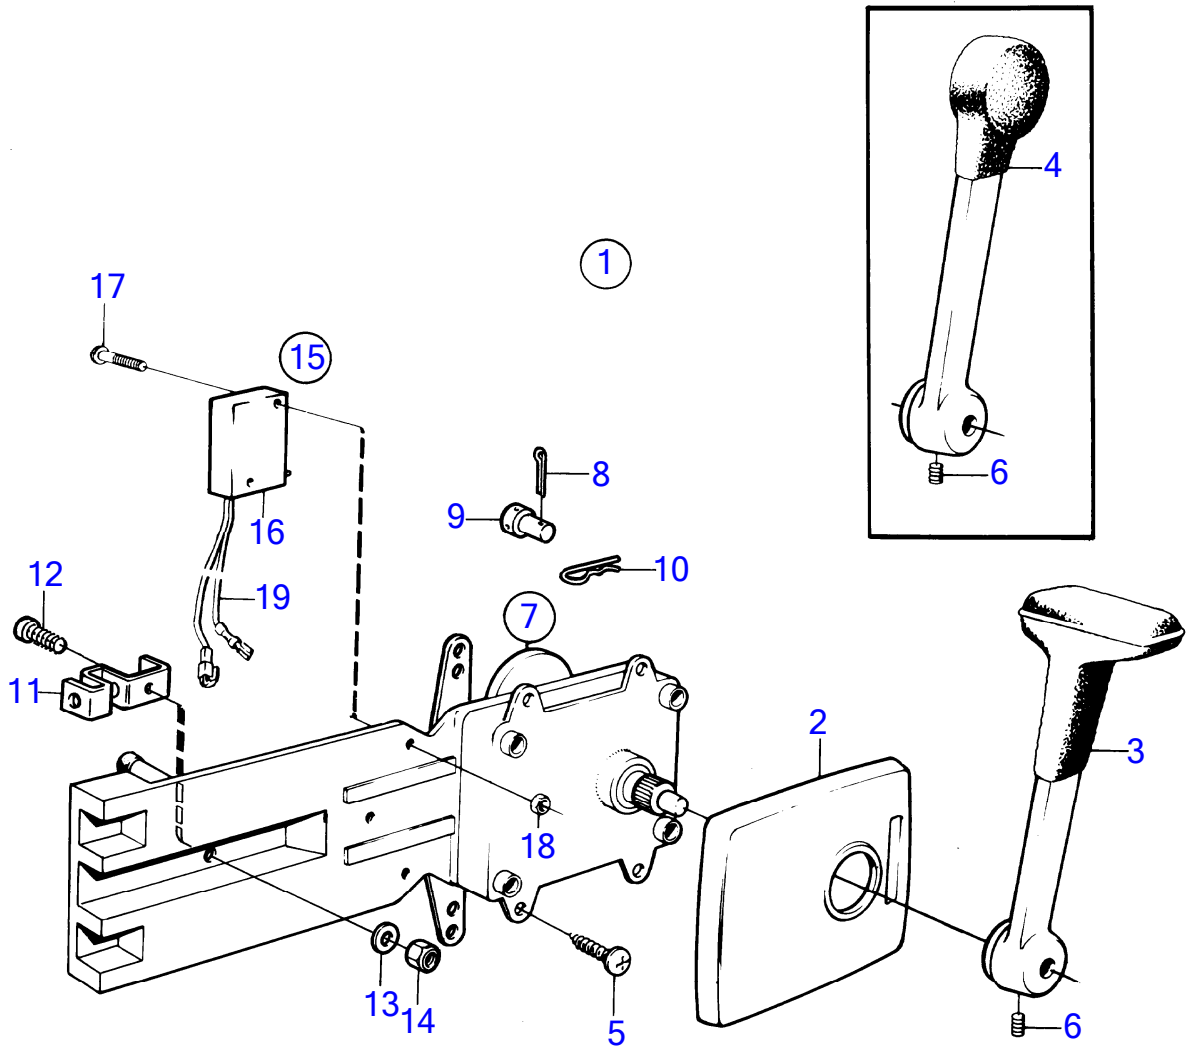

AQ171A, AQ171C
9584

9584

No Réf	No Pièce	Qté requis	Désignation	Notes
1	851605	1	Kit montage	Pour voilier.
2	1140048	1	· Gaine extérieure	
4	839521	1	· Levier	Pour voilier.
5	955142	4	· Vis empreinte crucif	
6	839693	1	· Vis verrouillage	
7	851601	1	· Commande	
8	17253	2	· Goupille fendue	
9	839638	2	· Dé	
10	852924	1	· Clip	
11	853423	1	· Retenue	
12	839664	1	· Vis	
13	940275	1	· Rondelle	
14	946435	1	· Contre-écrou	
15	855352	1	· Contact posit.neutre	
16	850200	1	· Interrupteur à bascu	
17	946177	2	· Vis empreinte crucif	
18	947536	2	· Écrou hexagonal	
19		X	· cables et cosses	Voir groupe 3