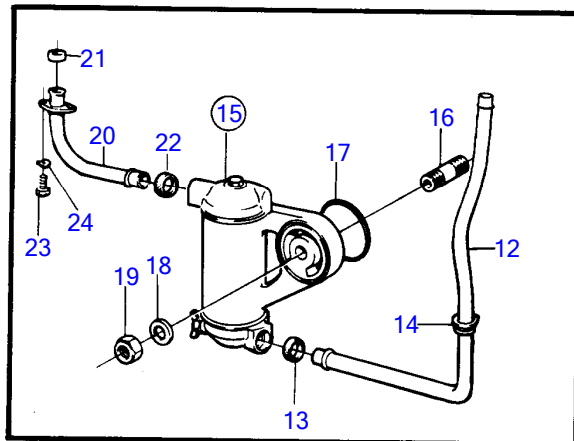

No Réf	No Pièce	Qté requis	Désignation	Notes
1		1	echangeur de temperature et filtre a eau avec pieces de montage	
2	855517	1	Pompe eau mer bulletin P-26-6-5	Nouveaux kits pour pompes à eau de mer
2			.	
3	831009	1	Croisillon	Voir groupe 2A
4	955278	2	Vis à tête hexagonal	
5	941906	2	Rondelle élastique	
6	855518	1	Tube de refroidissem	
7	855371	1	Tube de refroidissem	
8	418412	1	Bague étanchéité	
9	831622	2	Bague étanchéité	
10	831903	1	Bride de serrage	
11	946544	2	Vis à embase	
12	855615	1	Tube de refroidissem	
13	418412	2	Bague étanchéité	
14	834415	1	Bague support	
15	855839	1	Radiateur huile	Remp. par 856271
			.	
	856271	1	Radiateur huile	
			.	
16	855671	1	Raccord	Voir groupe 2A
17	925255	1	Joint torique	
18	824589	1	Rondelle	
19	191701	1	Écrou	
20	855438	1	Tube de refroidissem	
21	831622	1	Bague étanchéité	
22	418412	1	Bague étanchéité	
23	955271	2	Vis à tête hexagonal	
24	941906	2	Rondelle élastique	
25	1378809	1	Pompe eau	(1326342)
			. pieces	
26	1378491	1	Joint	
27	1336255	1	Bague étanchéité	
28	955275	3	Vis à tête hexagonal	
29	941906	3	Rondelle élastique	
30	(924056)	2	Goujon	Référence hors de gamme
31	955781	2	Écrou hexagonal	
32	955892	2	Rondelle	
33	418571	1	Tampon	
34	1219915	1	Rondelle	
35	955273	1	Vis à tête hexagonal	
36	955781	1	Écrou hexagonal	
37	(855504)	1	Console	Voir groupe 2A, Référence hors de gamme
38	(828035)	1	. Bague guide	Voir groupe 2A, Référence hors de gamme
39	(959231)	2	Vis à six pans creux	Voir groupe 2A, Référence hors de gamme
40	941907	2	Rondelle élastique	Voir groupe 2A
41	955283	1	Vis à tête hexagonal	Voir groupe 2A
42	941906	1	Rondelle élastique	Voir groupe 2A
43	(855598)	1	Retenue	Référence hors de gamme
44	463629	1	Poulie	
45	(855604)	1	Rondelle	Référence hors de gamme
46	(463301)	1	Rondelle	Référence hors de gamme
47	946544	4	Vis à embase	
48	841821	1	Courroie trapézoïdal	Voir groupe 3
49	875580	1	Kit thermostat	82°C
50	416033	1	. Bague étanchéité	
51	925091	1	Joint torique	
52	855462	1	Boitier thermostat	
53	(963197)	2	Vis à tête hexagonal	Référence hors de gamme
54	955892	2	Rondelle	
55	834352	1	Collier de fixation	Inclus dans le bloc echange standard 876143., Voir groupe 10
56	955295	1	Vis à tête hexagonal	Voir groupe 2A
57	941907	1	Rondelle élastique	
58		X	flexible	Voir groupe 4A
59		X	collier de serrage	Voir groupe 4A
60		1	collecteurs d'admission et d'echappement	

AQ171A, AQ171C
7782

7782