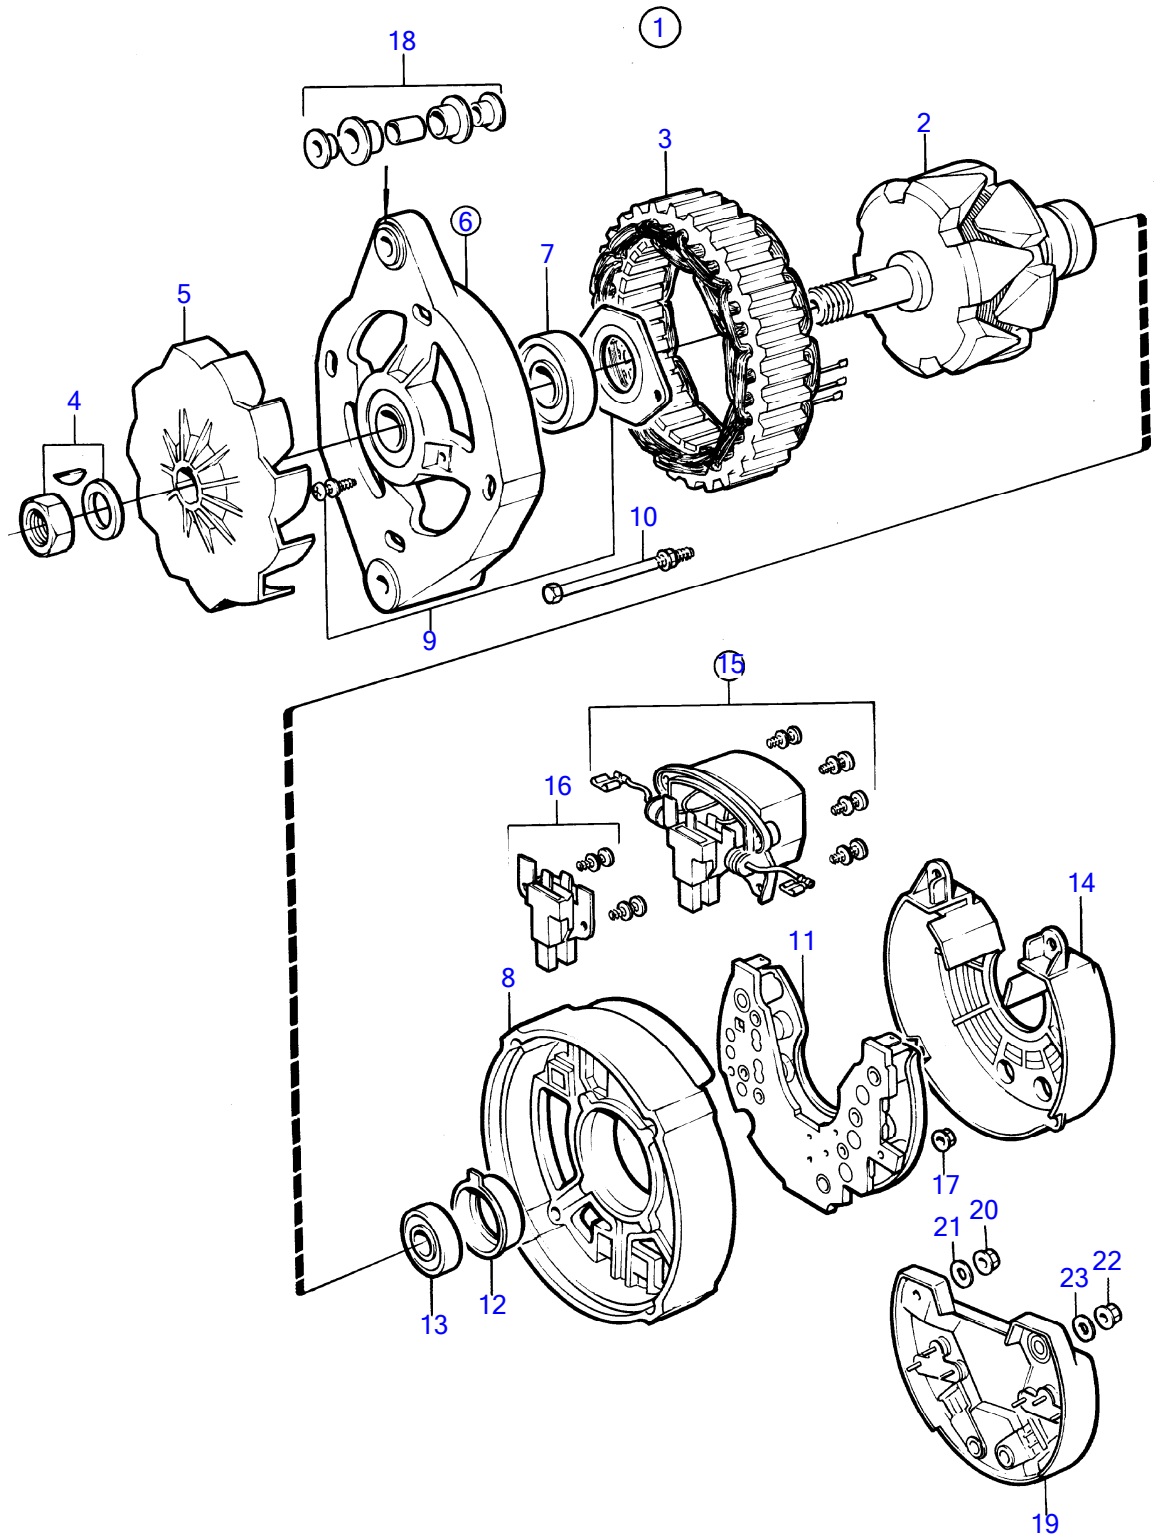

No Réf	No Pièce	Qté requis	Désignation	Notes
1	858839	1	Alternateur	
2	(48326)	1	Cale réglage	Référence hors de gamme
3	841811	1	Poulie	
4	841821	1	Courroie trapézoïdal	
5	(831763)	1	Support alternateur	Référence hors de gamme
6	968891	3	Vis à embase	
7	941907	3	Rondelle élastique	
8	955700	1	Vis à tête hexagonal	
9	950375	1	Contre-écrou	
10	855669	1	Bride serrage	
11	968894	1	Vis à embase	
13	968322	1	Vis à tête bombée	
14	941907	1	Rondelle élastique	
15	968862	1	Écrou	

AQ171A, AQ171C
6263

6263