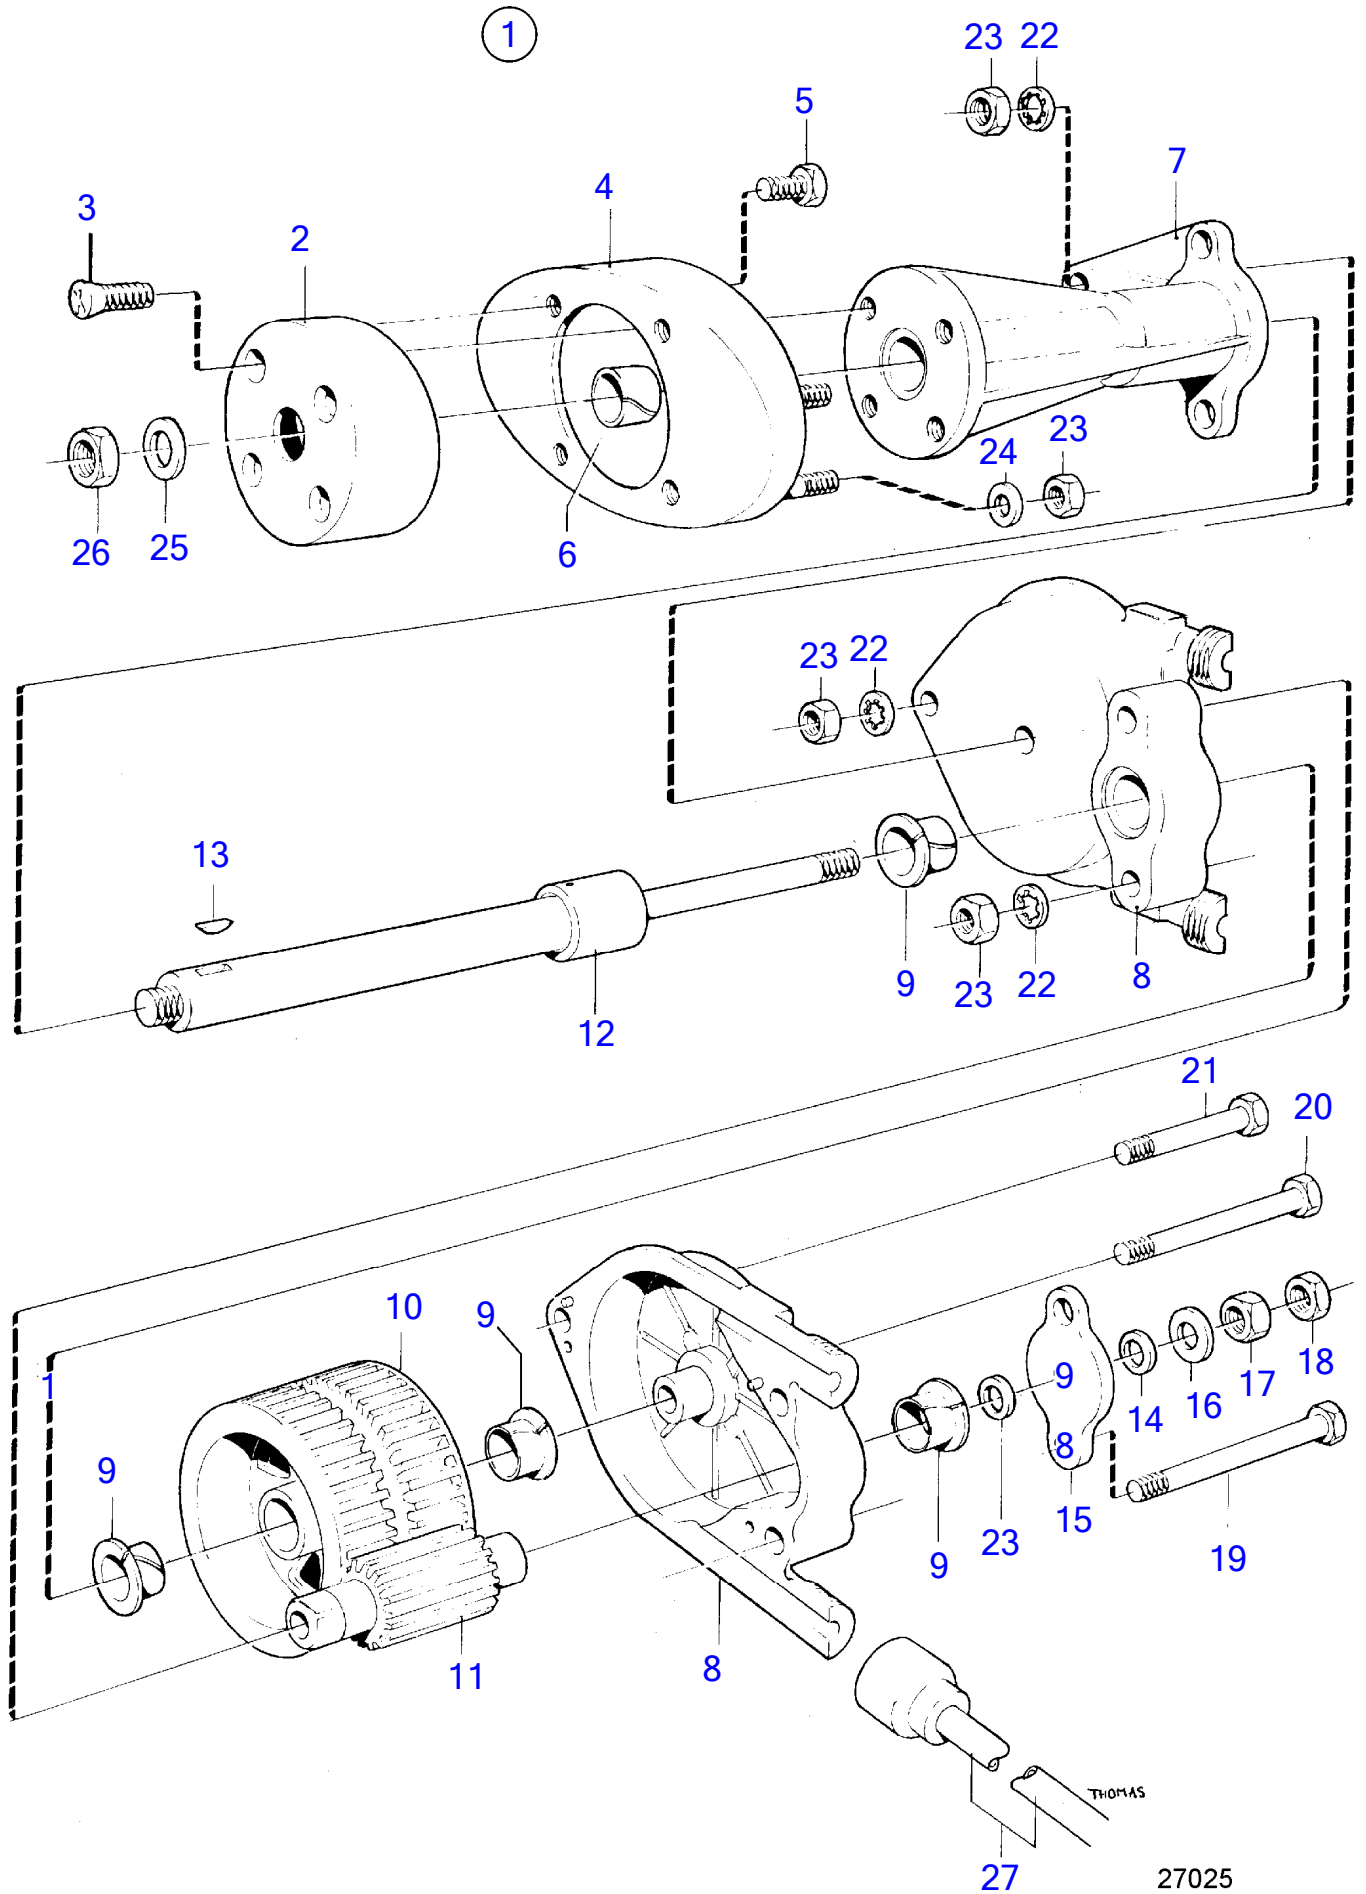

AQ171A, AQ171C
27025

27025

No Réf	No Pièce	Qté requis	Désignation	Notes
1	850809	1	Tête de commande	
2		1	· plaque de montage	
3	(941462)	4	· Vis	Référence hors de gamme
4		1	· bracket	
5	(955655)	4	· Vis à tête hexagonal	Référence hors de gamme
6	(839724)	1	· Bague	Référence hors de gamme
7		1	· bracket	
8		2	· boitier	
9	(828155)	4	· Bague	Référence hors de gamme
10		1	· pignon	
11		1	· pignon	
12		1	· arbre	
13	835059	1	· Clé	
14	(839725)	2	· Rondelle glissement	Référence hors de gamme
15		1	· thrust plate	
16	940097	1	· Rondelle	
17	(955848)	1	· Écrou hexagonal	Référence hors de gamme
18	(955858)	1	· Écrou	Référence hors de gamme
19	(955670)	2	· Vis	Référence hors de gamme
20	(955668)	1	· Vis à tête hexagonal	Référence hors de gamme
21	(955665)	1	· Vis	Référence hors de gamme
22	(955949)	4	· Rondelle dentée	Référence hors de gamme
23	955847	8	· Écrou hexagonal	
24	955894	4	· Rondelle	
25	960145	1	· Rondelle	
26	940154	1	· Écrou hexagonal	
27	(839727)	1	· Tube plastique	Référence hors de gamme