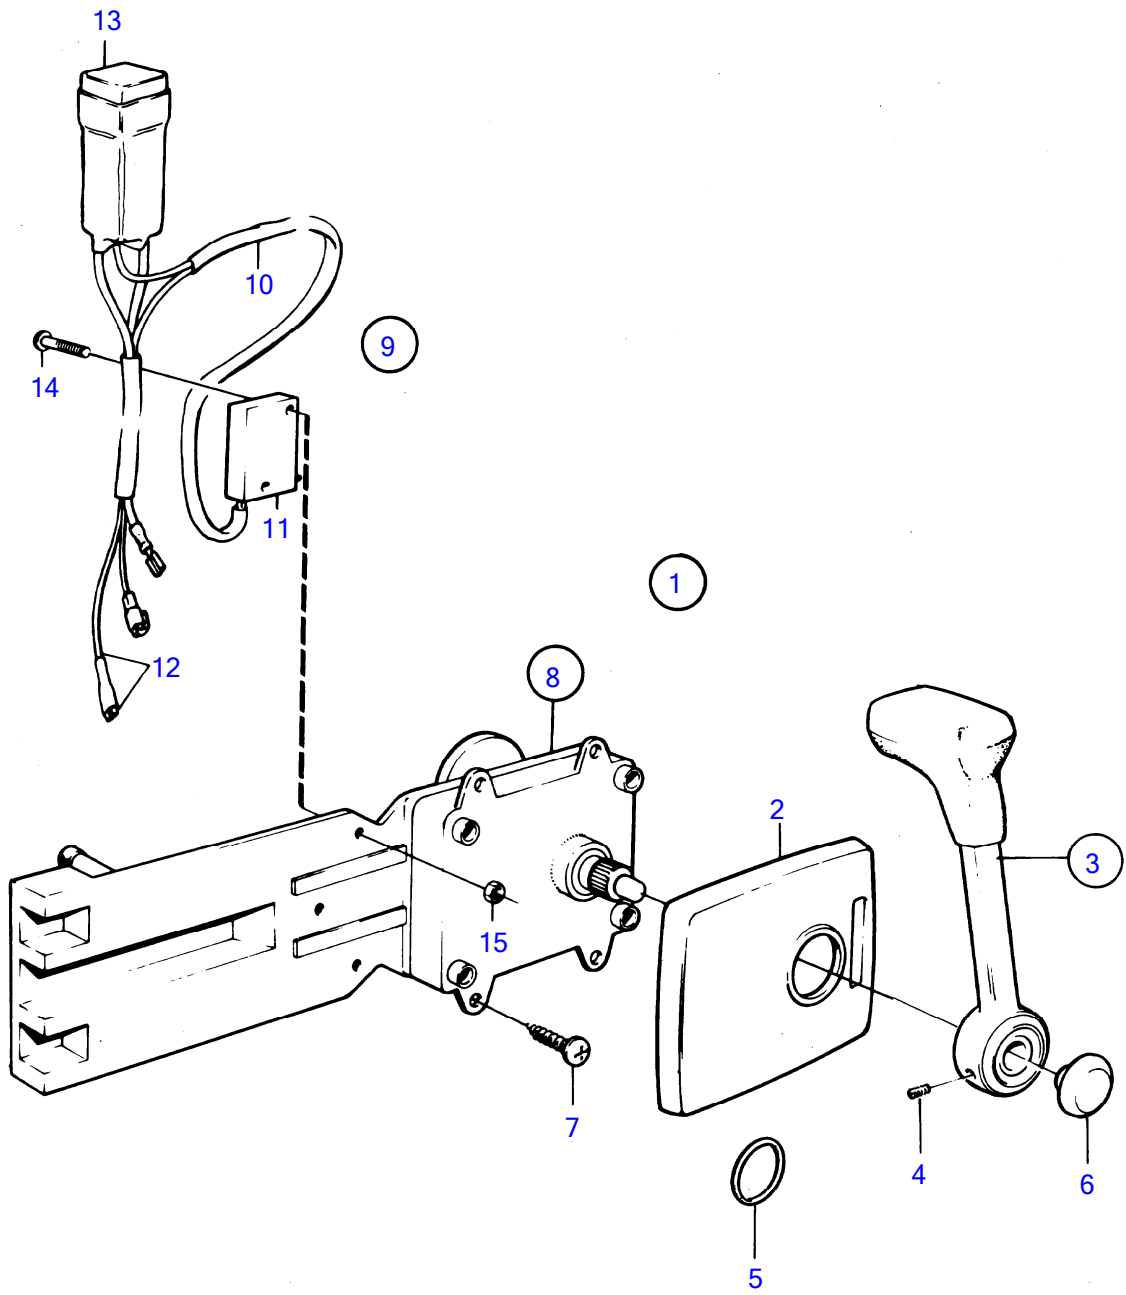

AQ171A, AQ171C
8873

8873

No Réf	No Pièce	Qté requis	Désignation	Notes
1	1140090	1	Kit montage	
2	853713	1	· Gaine extérieure	
3		1	· Levier	
			·	
4	961330	1	· Vis empreinte crucif	
5	925058	1	· Joint torique	
6	853004	1	· Bouton-poussoir	
7	955142	4	· Vis empreinte crucif	
8	1140095	1	Mécanisme de command	
			·	
9	855352	1	Contact posit.neutre	
10	(839619)	1	· Kit cables	Référence hors de gamme
11	850200	1	· Interrupteur à bascu	
12		X	· cables et cosses	Voir groupe 3
13	876037	1	· Kit de relais	
14	946177	2	· Vis empreinte crucif	
15	947536	2	· Écrou hexagonal