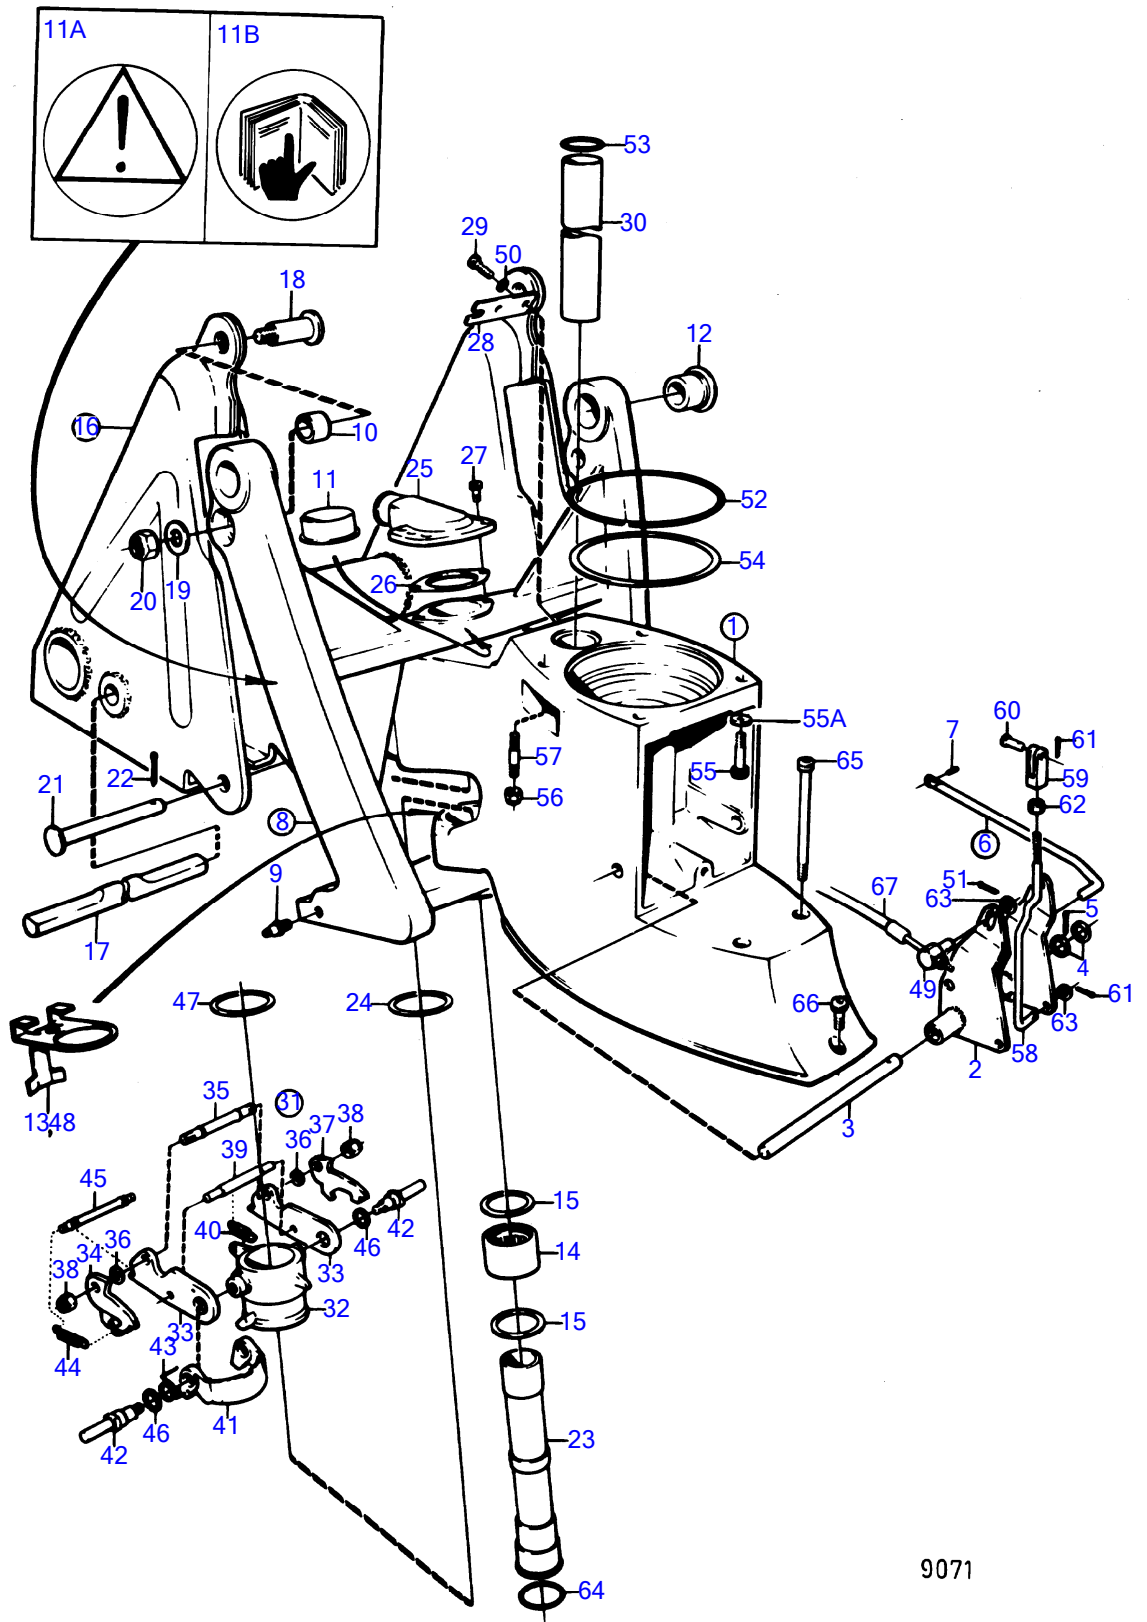

AQ171A, AQ171C
9071

9071

No Réf	No Pièce	Qté requis	Désignation	Notes
1	854033	1	Boitier intermediair	
2	897829	1	• Étrier de changement	
3	897447	1	• Arbre	
4	897511	2	• Rondelle	
5	17253	1	• Goupille fendue	
6	851412	1	• Barre de blocage de	
7	967556	1	• • Goupille tubulaire	
8	854100	1	Fourche de suspensio	
9	940194	1	• Graisseur	
10	852912	2	• Bague	
11	853062	1	• Bague de palier	
11A	853717	1	• Autocollant	
11B	(853716)	1	• Autocollant	Référence hors de gamme
12	853223	2	Bague	
13	853967	1	Rondelle guide	
14	183391	1	Roulements à aiguill	
15	181620	2	Bague étanchéité	
16	854034	1	Fixation de cylindre	
17		1	• arbre	
18	853308	2	Vis d'appui	
19	853071	2	Rondelle	
20	946672	2	Contre-écrou	
21	853309	2	Boulon à trou goupil	
22	967707	2	Goupille fendue	
23	814386	1	Fusée de direction	
24	897696	2	Rondelle	
25	854031	1	Raccord flexible	
26	814356	1	Étanchéité	
27	941813	2	Vis à six pans creux	
28	853078	1	Support câbles	
29	940168	2	Vis à tête hexagonal	
30	897644	1	Tuyau	
31	854035	1	Loquet	
32	851402	1	• Manchon de palier	
33	814391	2	• Loquet	
34	814392	1	• Mousqueton	
35	814419	1	• Arbre	
36	814422	2	• Rondelle entretoise	
37	814393	1	• Mousqueton	
38	943197	2	• Contre-écrou	
39	851424	1	• Bras butée	
40	832534	1	• Ressort	
41	851403	1	• Étrier verrouillage	
42	851423	2	• Fusée	
43	814396	1	• Ressort	
44	814332	2	• Ressort	
45	814399	1	• Arbre	
46	943194	2	• Rondelle	
47	814390	1	Rondelle plastique	
48	853967	1	Rondelle guide	
49	804312	1	Dé	
50	940191	2	Rondelle	
51	17276	1	Goupille fendue	
52	925259	1	Joint torique	
53	125017	2	Joint torique	
54	943252	X	Cale réglage	E=0,05mm
	943866	X	Cale réglage	E=0,10mm
	943867	X	Cale réglage	E=0,20mm
	967557	X	Cale réglage	E=0,30mm
	943868	X	Cale réglage	E=0,40mm
55	959456	2	Vis à six pans creux	
55A	942551	2	Rondelle	
56	941885	2	Contre-écrou	
57	941814	2	Goujon	
58	897448	1	Tige réglage	
59	813954	1	Fourche	
60	192662	1	Goupille fendue	
61	17253	2	Goupille fendue	
62	940190	1	Écrou hexagonal	
63	940191	2	Rondelle