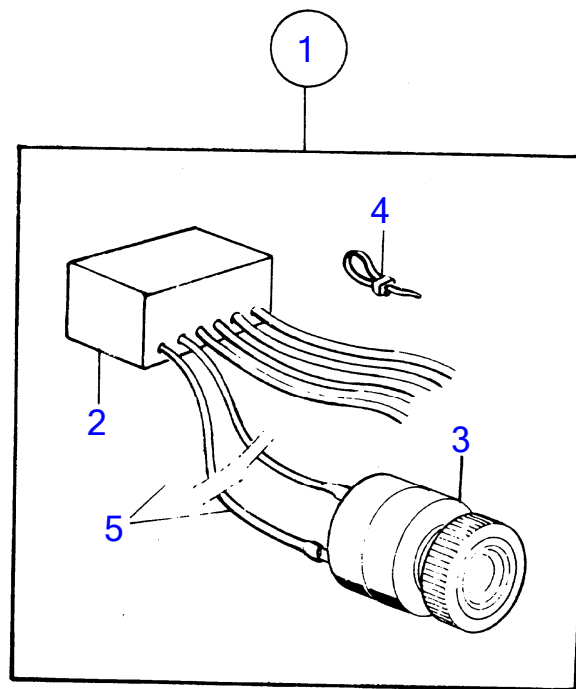

3024

No Réf	No Pièce	Qté requis	Désignation	Notes
1	(827941)	1	Lot d'alarme	24V, Référence hors de gamme
2	(831627)	1	· Témoin température	24V, Référence hors de gamme
3	827597	1	· Outil de signalisati	
4	948210	2	· Serre-câble	(827353)
5		X	· cables et cable	Voir groupe 3