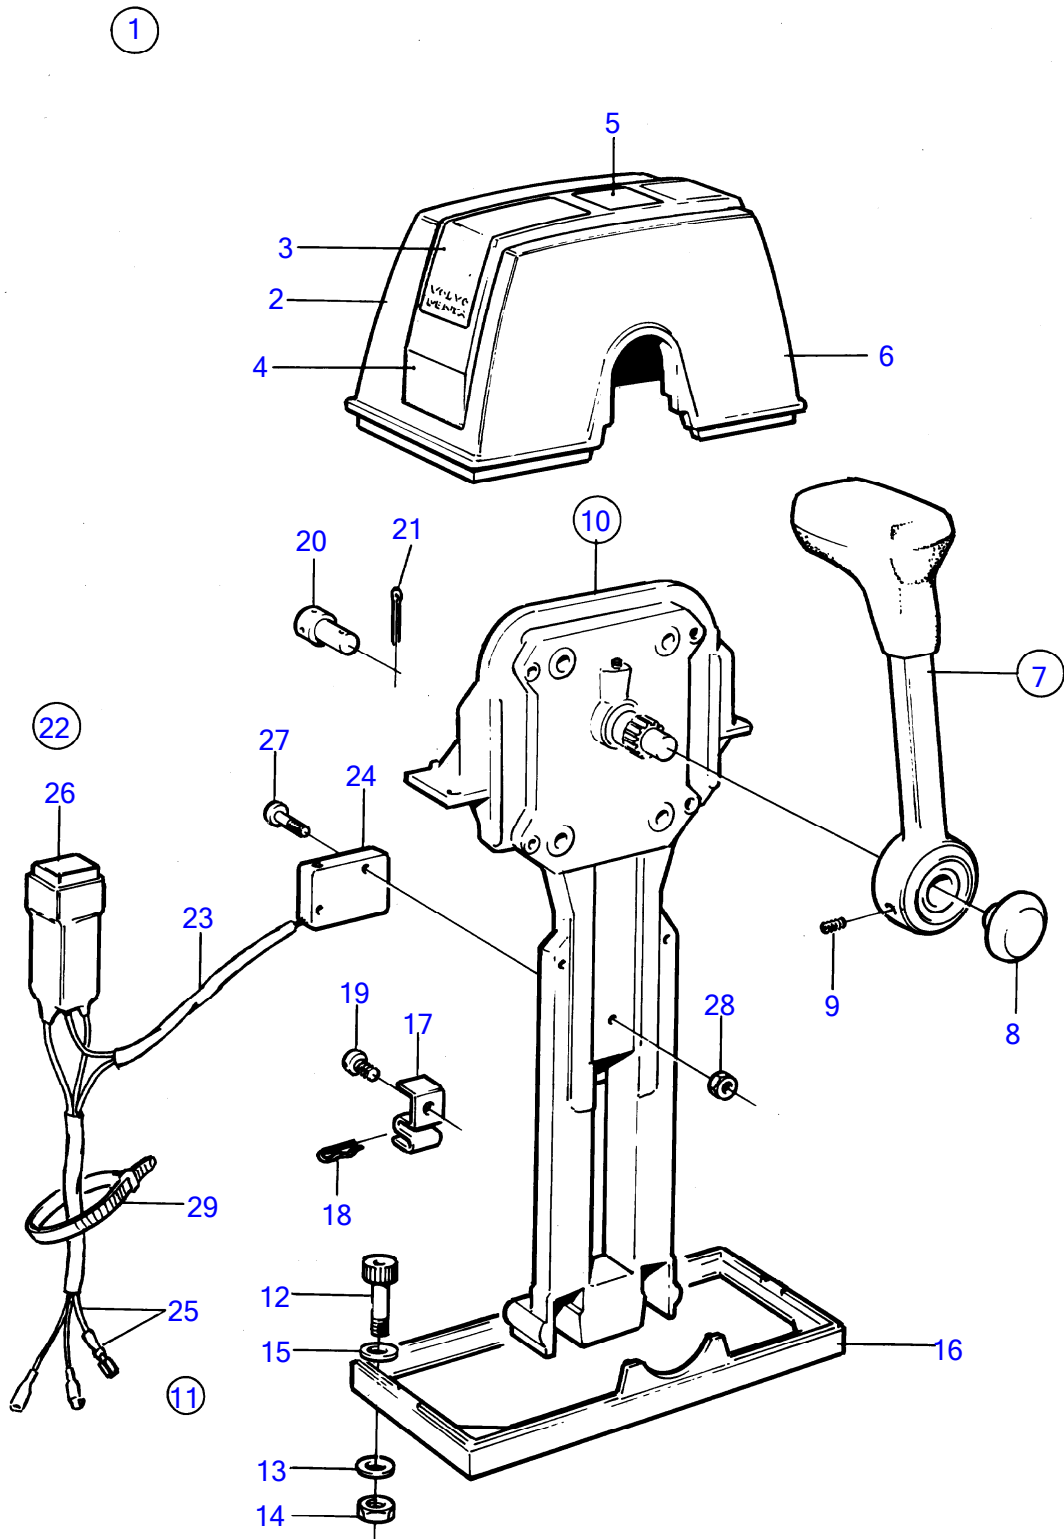

AQ171A, AQ171C
8949

8949

No Réf	No Pièce	Qté requis	Désignation	Notes
1	853169	1	Kit montage	Double
2	851881	1	· Gaine extérieure	
3	(851895)	2	· · Autocollant	Référence hors de gamme
4		1	· · Traverse	
5	851897	1	· · Autocollant	
6	1140046	1	· · Gaine extérieure	
7	852347	2	· Levier	
8	853004	2	· Bouton-poussoir	
9	963678	2	· · Vis à six pans creux	
10	851600	2	· Commande	
11		1	· Kit vis	
12	947671	4	· · Vis à six pans creux	
13	960138	4	· · Rondelle	
14	955780	4	· · Écrou hexagonal	
15	940090	4	· · Rondelle	
16	839479	1	· Tôle	
17	853423	2	· Retenue	
18	852924	2	· Clip	
19	839664	2	Vis	
20	839638	2	Dé	
21	17253	2	Goupille fendue	
22	855352	2	Contact posit.neutre	
23	(839619)	2	· Kit cables	Référence hors de gamme
24	850200	2	· · Interrupteur à bascu	
25		X	· · cables et cosses	
26	876037	2	· Kit de relais	(1501832)
27	946177	4	· Vis empreinte crucif	
28	947536	4	· Écrou hexagonal	
29	948210	X	· Serre-câble