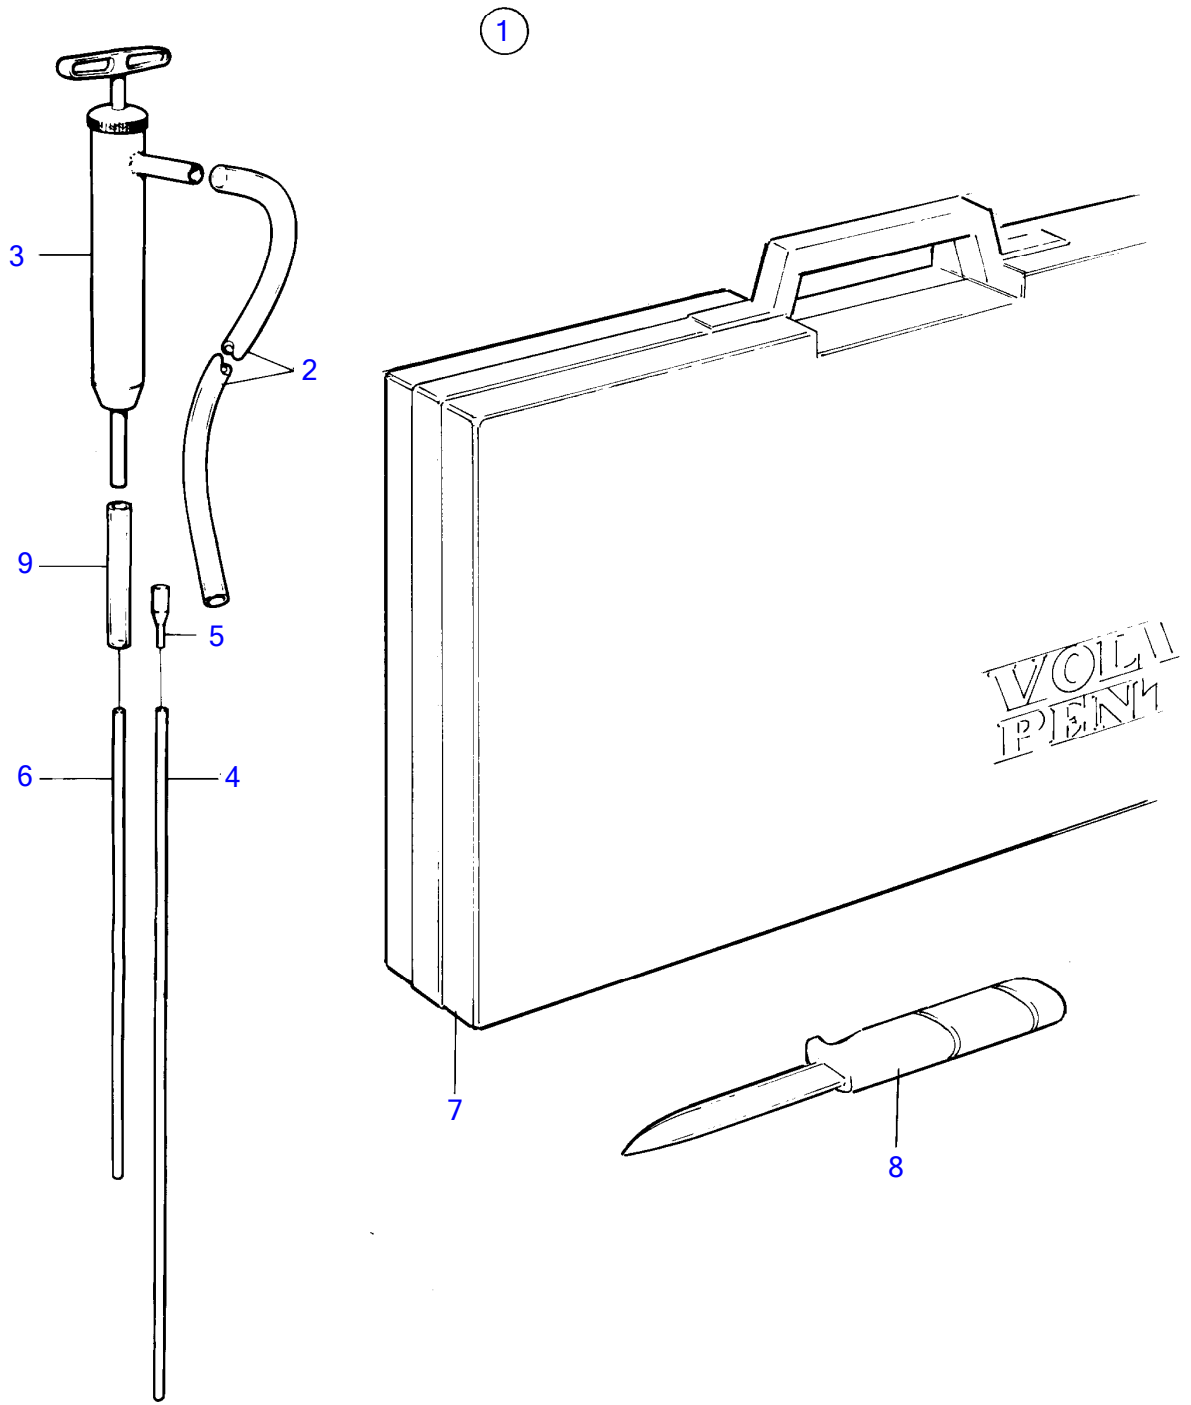

8804

No Réf	No Pièce	Qté requis	Désignation	Notes
1	(855878)	1	Kit outils	Référence hors de gamme
2	806282	1	• Tube plastique	
3	(833757)	1	• Pompe drain	Référence hors de gamme
4	835964	1	• Tube de vidange d'hu	
5	(841046)	1	• Durit caoutchouc	Référence hors de gamme
6	(841527)	1	• Tube de vidange d'hu	Référence hors de gamme
7		1	• sac a outils	
8	(858280)	1	• Couteau de poche	Référence hors de gamme
9		1	• flexible en plastique