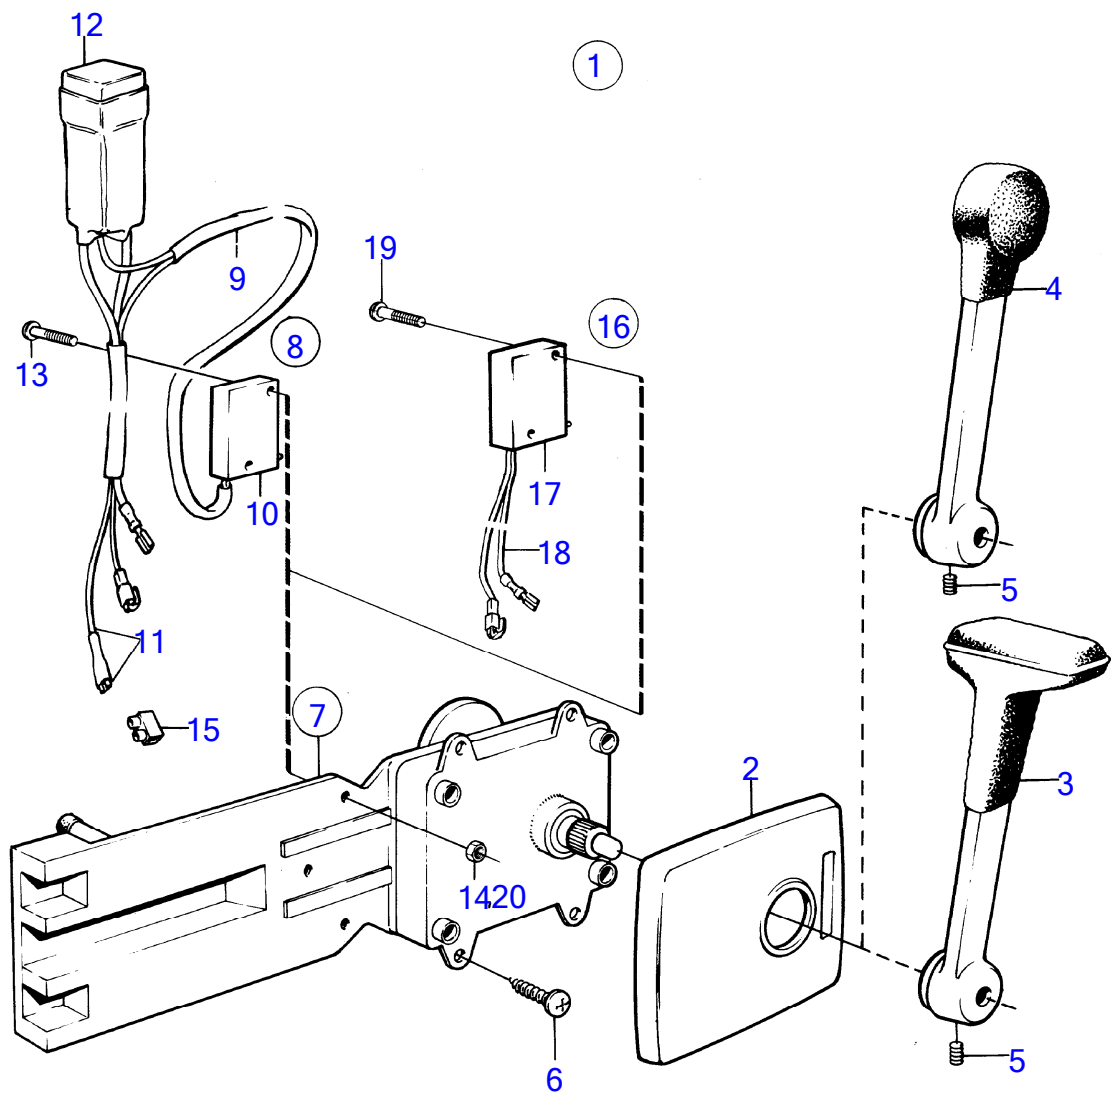

AQ171A, AQ171C
4806

4806

No Réf	No Pièce	Qté requis	Désignation	Notes
1	839515	1	Kit montage	
2	1140048	1	· Gaine extérieure	(839518)
3	839520	1	· Levier	
5	(946786)	1	· Vis butée	M5, Référence hors de gamme
	839693	1	· Vis verrouillage	M8
6	955142	4	· Vis empreinte crucif	
7	839469	1	Commande	Montaget en tete remplace par 851600., Montage lateral remplace p
8	855352	1	Contact posit.neutre	Poste de commande 1.
9	(839619)	1	· Kit cables	Référence hors de gamme
10	850200	1	· · Interrupteur à bascu	
11		X	· · cables et cosse de cable	Voir groupe 3
12	876037	1	· · · Kit de relais	(1501832)
13	946177	2	· · · Vis empreinte crucif	
14	947536	2	· · · Écrou hexagonal	
15		1	· · · Accouplement	
16	828414	1	Contact posit.neutre	Poste de commande 1.
	828378	1	Contact	Poste de commande 2.
17	850200	1	· Interrupteur à bascu	
18		X	· · cables et cosse de cable	Voir groupe 3
19	946177	2	· · · Vis empreinte crucif	
20	947536	2	· · · Écrou hexagonal