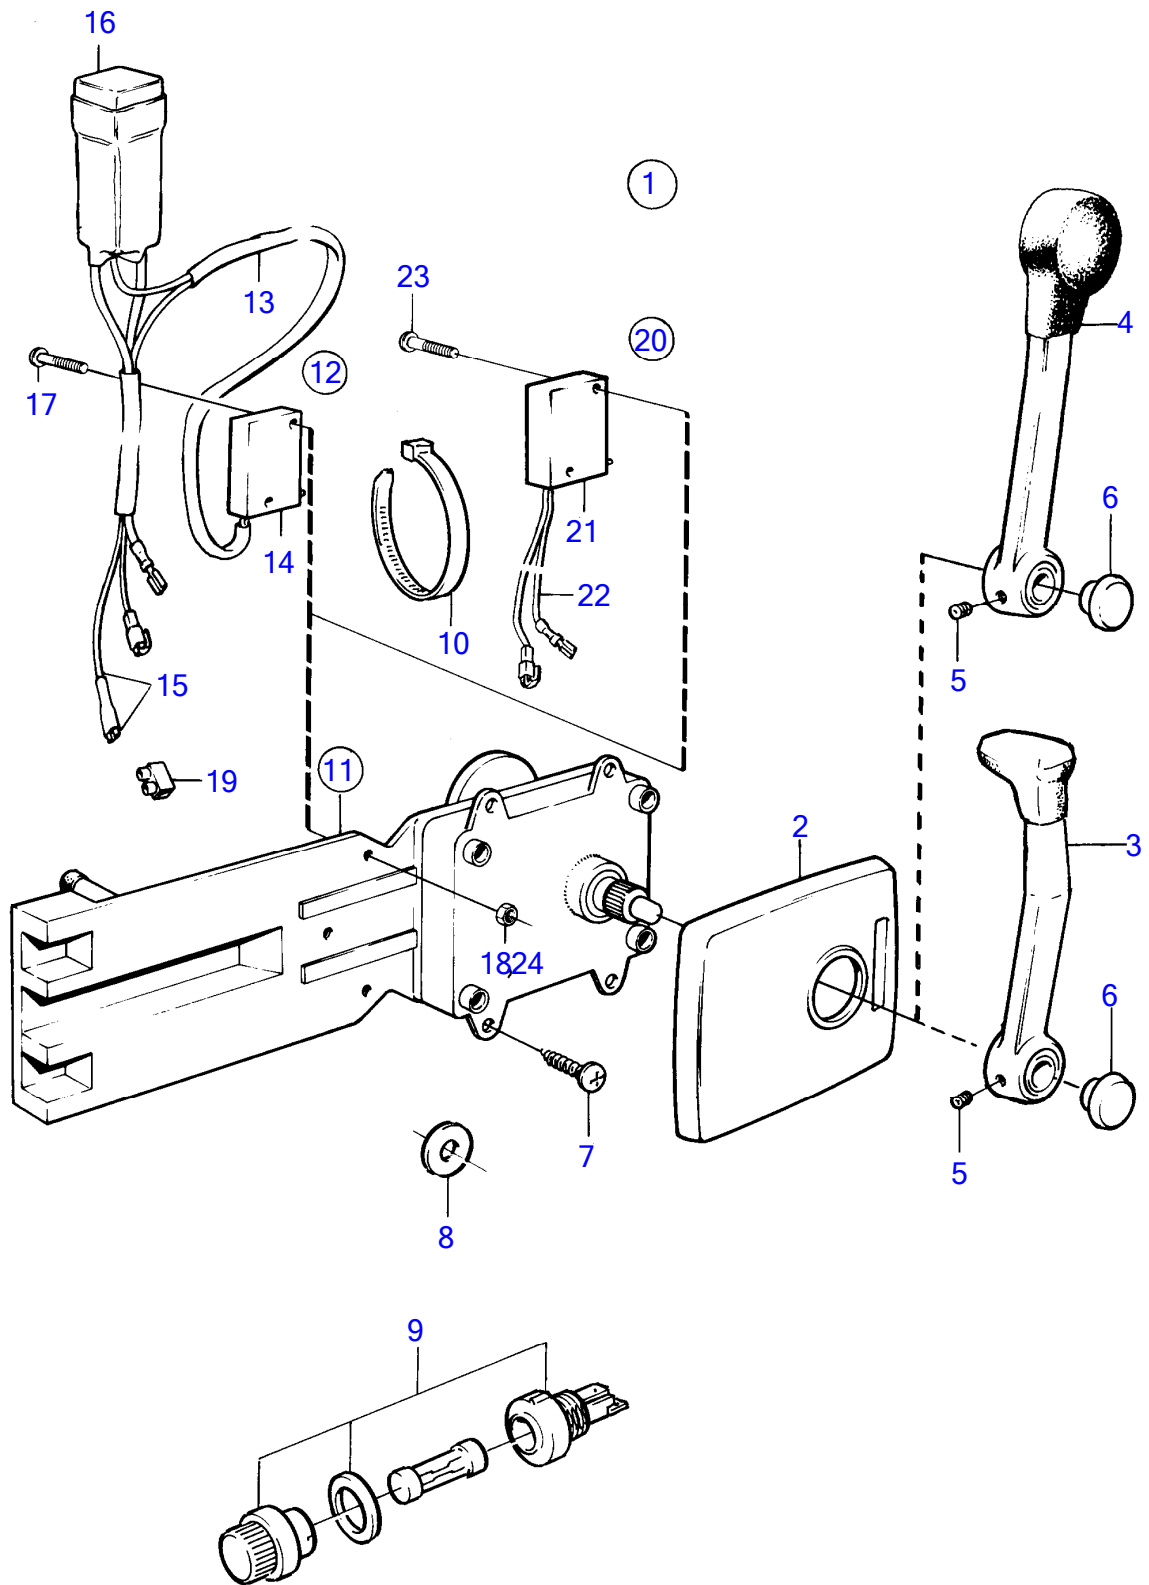

AQ171A, AQ171C
8886

8886

No Réf	No Pièce	Qté requis	Désignation	Notes
1	1140092	1	Kit montage	
2	853713	1	· Gaine extérieure	
3	839520	1	· Levier	
5	839693	1	Vis verrouillage	
7	961330	4	· Vis empreinte crucif	
8	1140094	1	· Rondelle	
11	1140095	1	Mécanisme de command ·	
12	855352	1	Contact posit.neutre	
13	(839619)	1	· Kit cables	Référence hors de gamme
14	850200	1	· · Interrupteur à bascu	
15		X	· · cables et cosses	Voir groupe 3
16	876037	1	· Kit de relais	
17	946177	2	· Vis empreinte crucif	
18	947536	2	· Écrou hexagonal	
19		1	· Accouplement	
20	828414	1	Contact posit.neutre	
	828378	1	Contact	
21	850200	1	· Interrupteur à bascu	
22		X	· · cables et cosses	Voir groupe 3
23	946177	2	· Vis empreinte crucif	
24	947536	2	· Écrou hexagonal