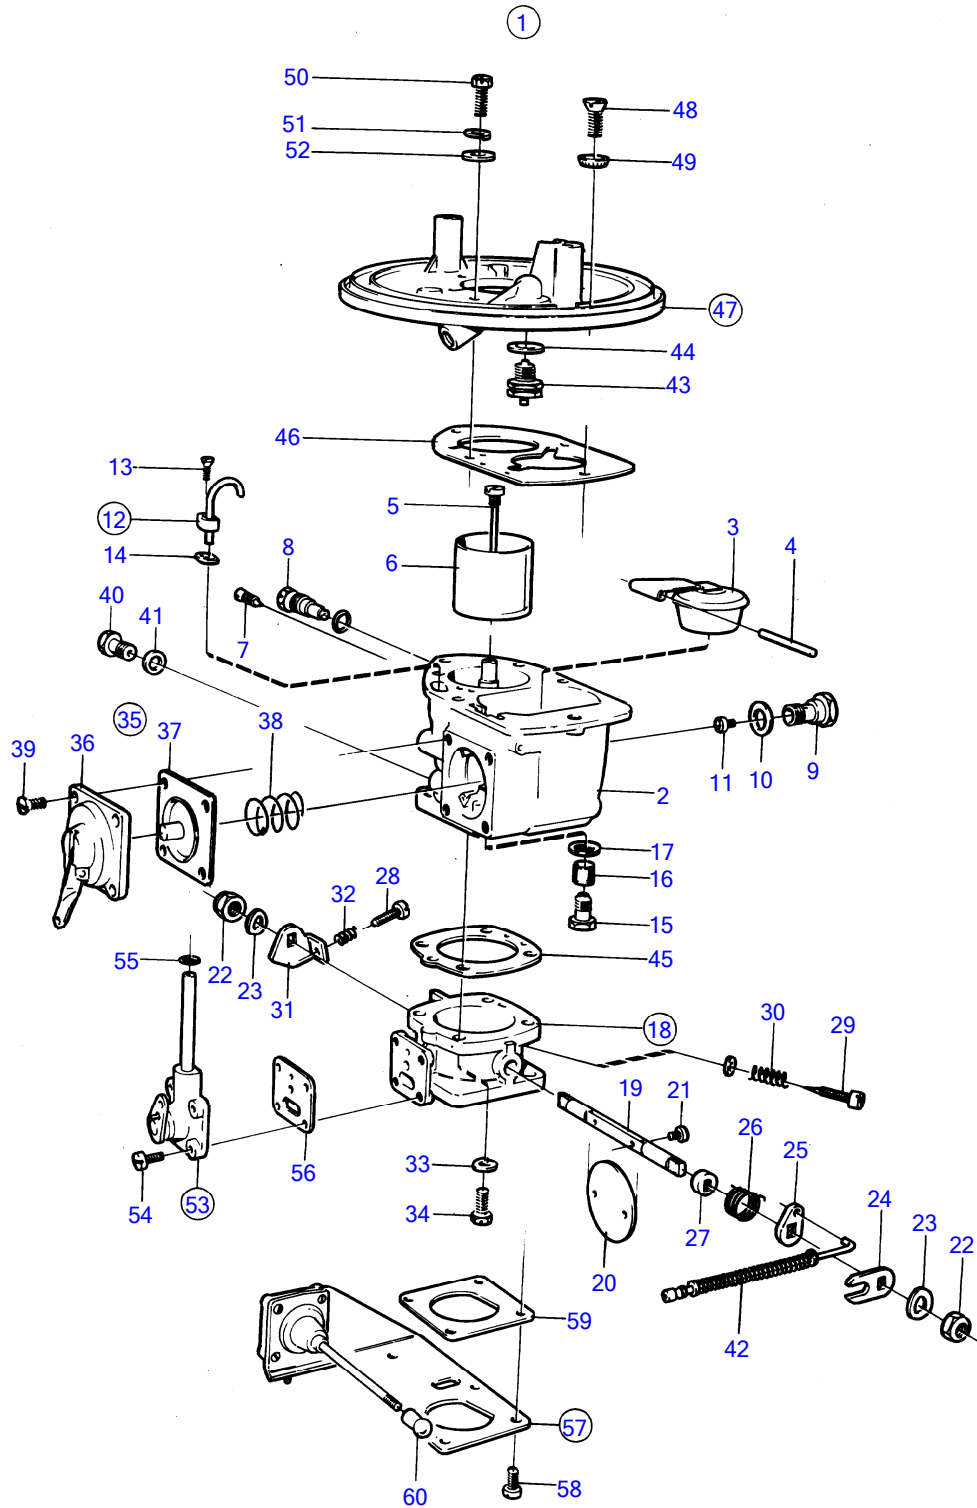

AQ171A, AQ171C
8732

8732

No Réf	No Pièce	Qté requis	Désignation	Notes
1	855793	1	Carburateur	
2		1	• boîtier	
3	831824	1	• Flotteur	Remp. par 856111
4		1	• • arbre	
5	856463	1	• Gicleur air	
6	(856106)	1	• Gicleur air	Référence hors de gamme
7		1	• screw	
9		1	• logement	
10		1	• • joint	
11	(824908)	1	• Gicleur principal	Référence hors de gamme
12	(841549)	1	• Injecteur	(856145), Référence hors de gamme
13		1	• • screw	
14		1	• • joint	
15	(824817)	1	• Valve antiretour	Remp. par 856112, Référence hors de gamme
16		1	• crepine	
17		1	• joint	
18	856148	1	• Boîtier volet	
19		1	• • arbre	
20		1	• • papillon	
21		2	• • screw	
22		2	• • ecrou	
23		2	• • joint	
24		1	• • fourchette	
25		1	• • lever	
26		1	• • ressort	
27		1	• • sleeve	
28		1	• • screw	
29	(856101)	1	• • Vis ralenti	Référence hors de gamme
30	(856102)	1	• • Ressort	Référence hors de gamme
31		1	• • levier de réglage	
32		1	• • screw	
33	(824784)	4	• • Rondelle élastique	Référence hors de gamme
34		4	• • screw	
35	(841551)	1	• Pompe d'accélération	(856108), Référence hors de gamme
36		1	• • couvercle	
37		1	• • membrane	
38		1	• • ressort	
39		4	• • screw	
42		1	• tige poussoir	
43	(831830)	1	• Pointeau	Référence hors de gamme
44		1	• • joint	
45		1	• joint	
46		1	• joint	
47	(856109)	1	• Gaine extérieure	Référence hors de gamme
48	(824795)	1	• • Vis	Référence hors de gamme
49	(824796)	1	• • Rondelle verrouillage	Référence hors de gamme
50		3	• • screw	
51	(824784)	3	• • Rondelle élastique	Référence hors de gamme
52	(855892)	3	• • Manchon protection	Référence hors de gamme
60	841292	1	Kit réparation	
	(856471)	1	Kit réparation	Référence hors de gamme
	(856472)	1	Kit réparation	Référence hors de gamme
	(856470)	1	Kit joints	Référence hors de gamme