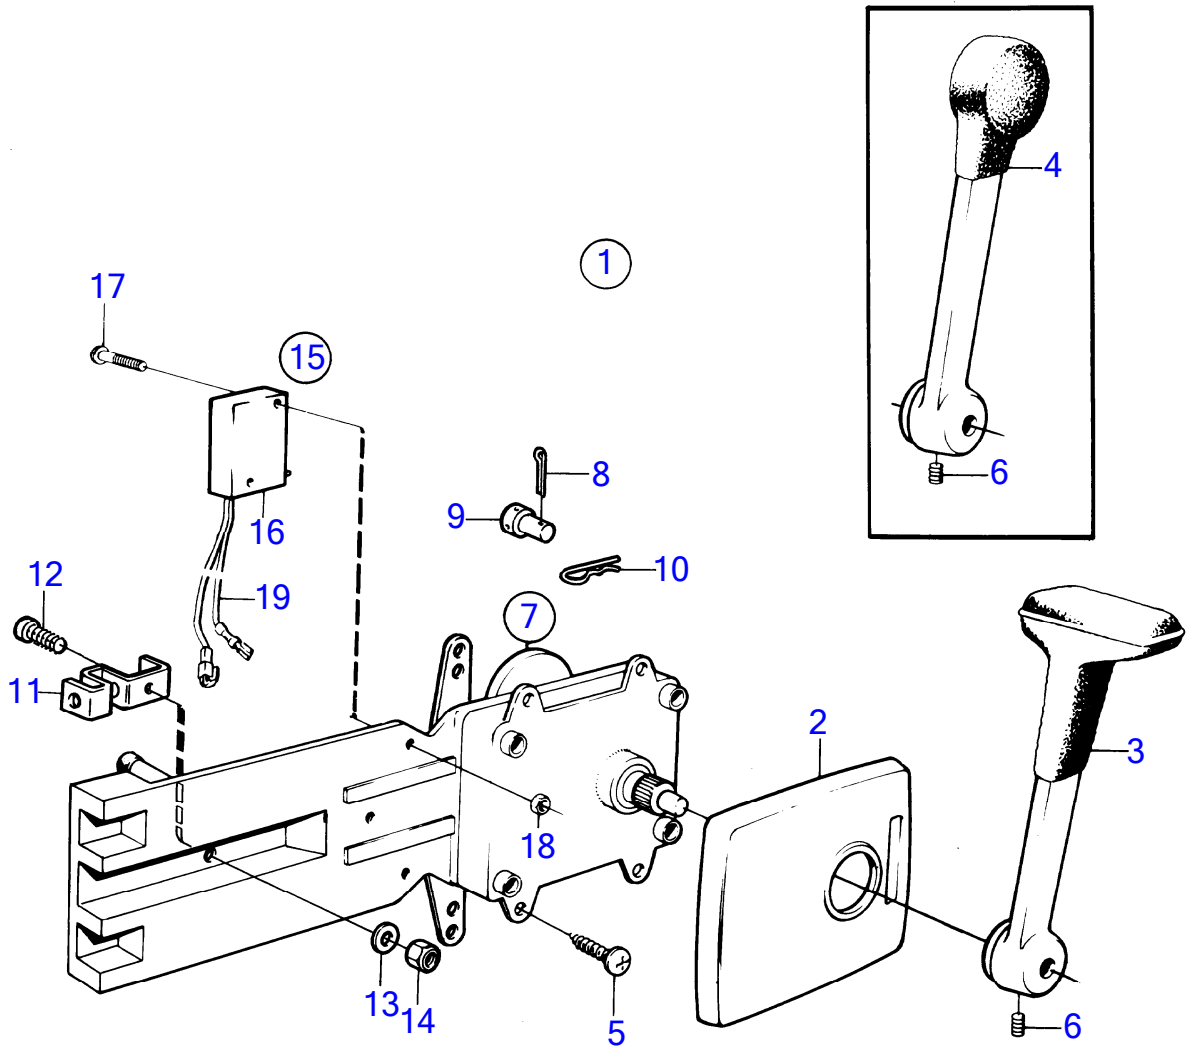

AQ171A, AQ171C
9584

9584

No Réf	No Pièce	Qté requis	Désignation	Notes
1	851604	1	Kit montage	
2	1140048	1	· Gaine extérieure	
3	839520	1	· Levier	
5	955142	4	· Vis empreinte crucif	
6	839693	1	· Vis verrouillage	
7	851601	1	· Commande	
8	17253	2	· Goupille fendue	
9	839638	2	· Dé	
10	852924	1	· Clip	
11	853423	1	· Retenue	
12	839664	1	· Vis	
13	940275	1	· Rondelle	
14	946435	1	· Contre-écrou	
15	855352	1	· Contact posit.neutre	
16	850200	1	· Interrupteur à bascu	
17	946177	2	· Vis empreinte crucif	
18	947536	2	· Écrou hexagonal	
19		X	· cables et cosses	Voir groupe 3