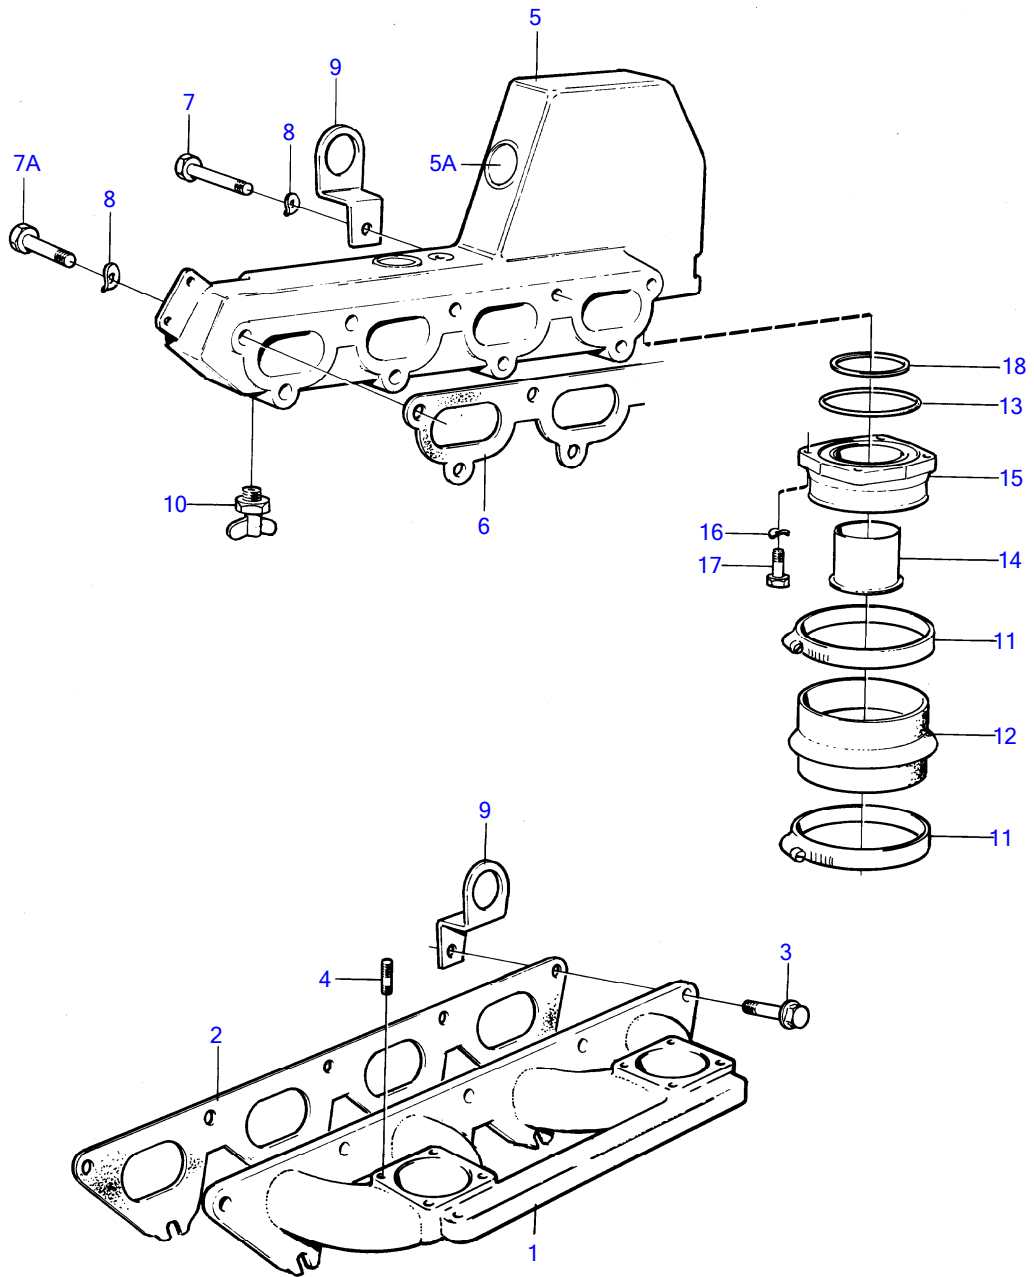

No Réf	No Pièce	Qté requis	Désignation	Notes
1	856271	1	Radiateur huile	
1A	925255	1	• Joint torique	
2		1	• boitier	
3	824514	1	• Cartouche	
4	925092	2	• Joint torique	
5	(831044)	1	• Couvercle extrémité	Référence hors de gamme
6	831045	1	• Couvercle extrémité	
7	824522	1	• Vis centrale	
8	955983	1	• Joint torique	
9	966871	1	• Robinet de fermeture	

AQ171A, AQ171C
9154

9154