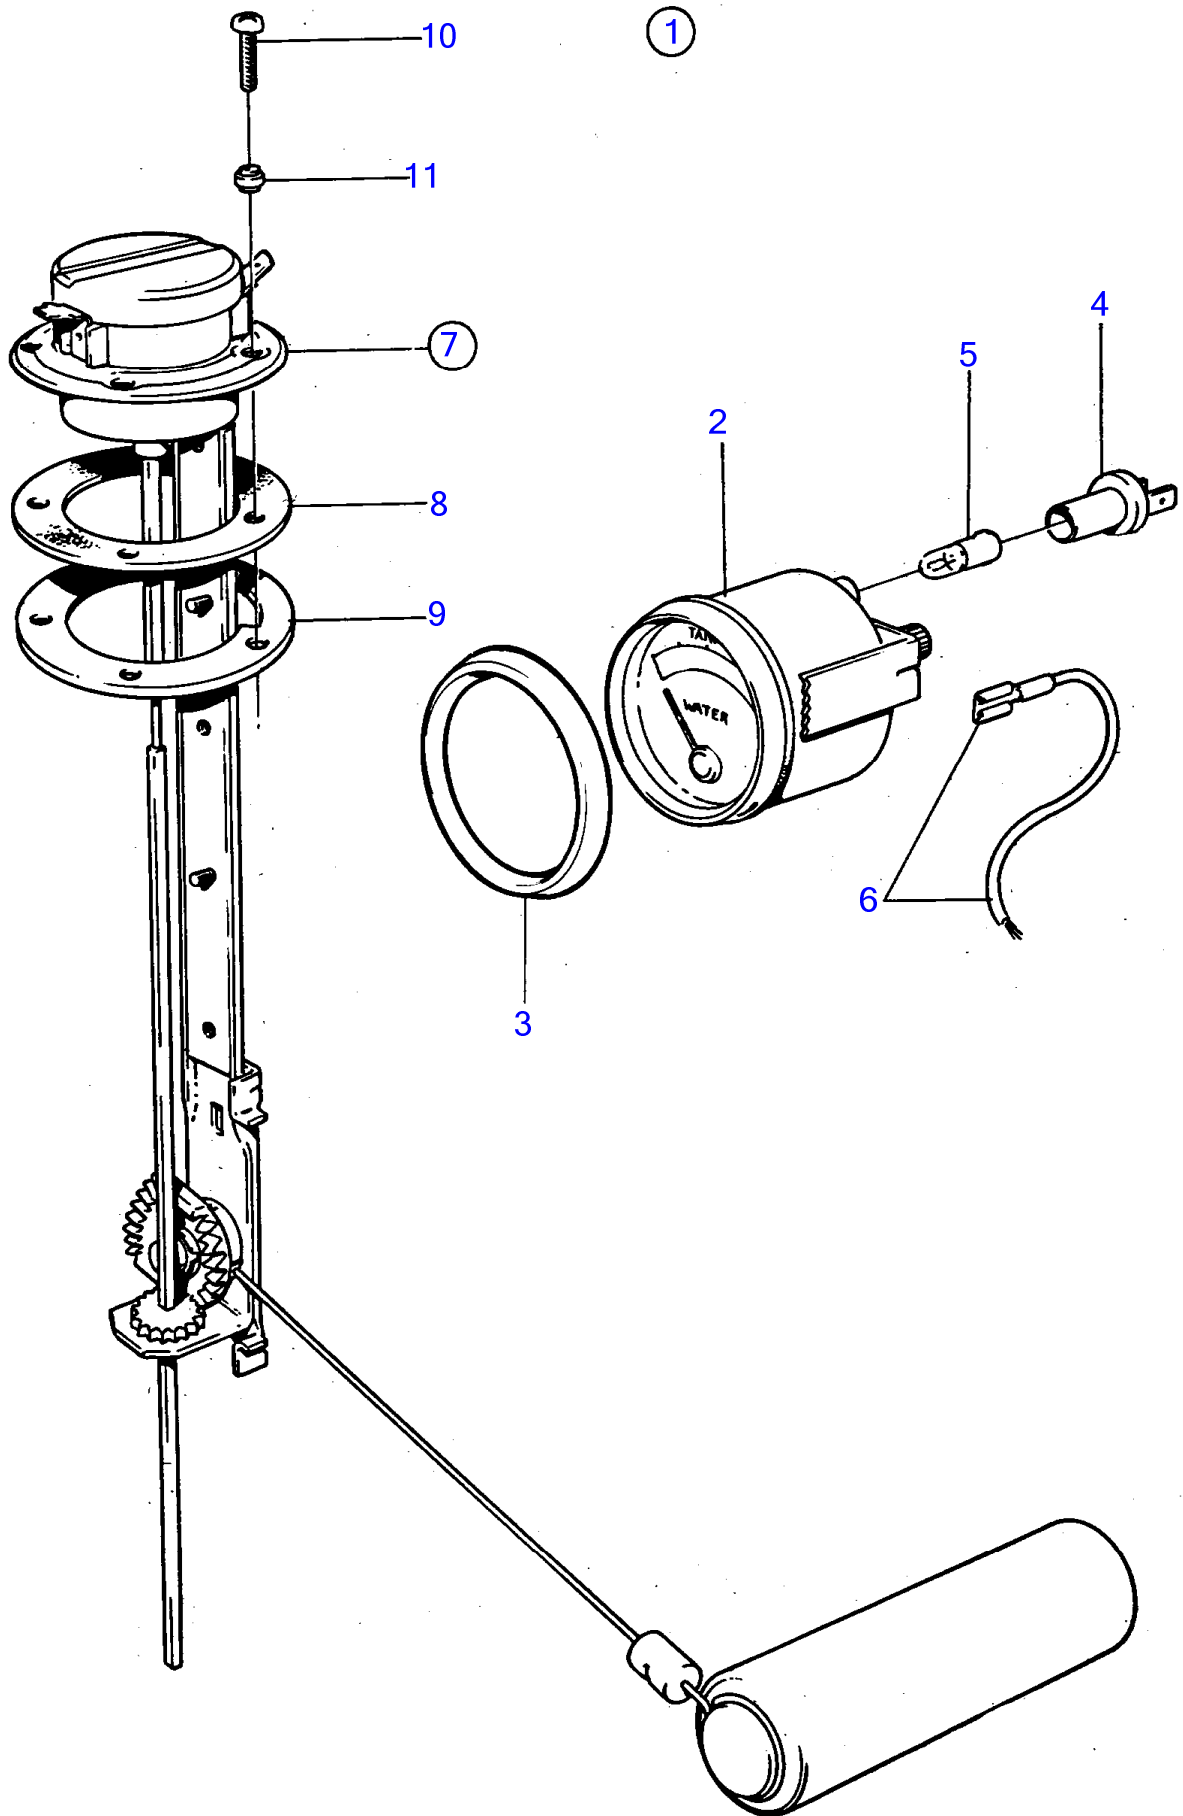

AQ171A, AQ171C
6712

No Réf	No Pièce	Qté requis	Désignation	Notes
1	828716	1	Indicateur de niveau	12V
2	828635	1	· Indicateur de niveau	*
3	828542	1	· Bague frontale	*
4	808175	1	· Porte-lampe	
5	19923	1	· Ampoule	
6		X	· cables et cosses	Voir groupe 3
7	834389	1	· Sonde de réservoir	
8	89865	1	· · Joint	
9	834480	1	· · Bride	
10	956078	4	· · Vis empreinte crucif	L=16mm
	956081	1	· · Vis empreinte crucif	L=25mm
11	834481	5	· · Joint