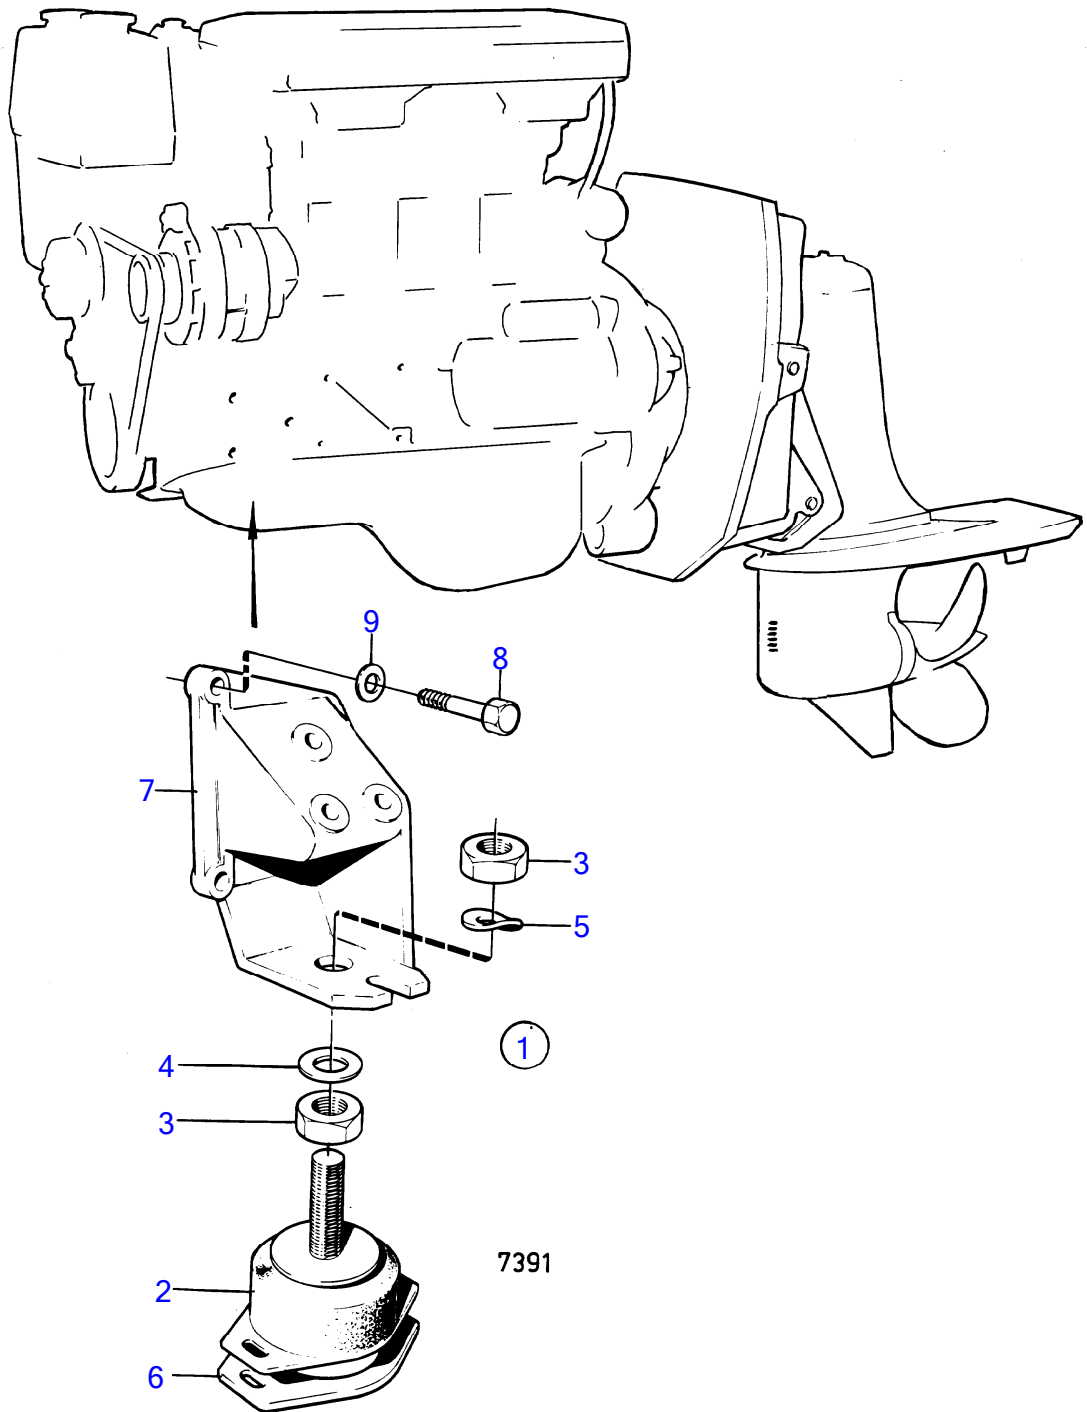

AQ171A, AQ171C
7391

No Réf	No Pièce	Qté requis	Désignation	Notes
1	834353	1	Coussin caoutchouc	
2	833926	2	· Élément caoutchouc	
3	955805	4	· Écrou hexagonal	
4	955900	2	· Rondelle	
5	941912	2	· Rondelle élastique	
6	834463	2	· Rondelle	
7	(831973)	1	Support moteur	BB, Référence hors de gamme
	(831918)	1	Console	TB, Référence hors de gamme
8	955319	3	Vis à tête hexagonal	BB
	955305	3	Vis à tête hexagonal	TB
9	960148	3	Rondelle	BB
	955894	3	Rondelle	TB