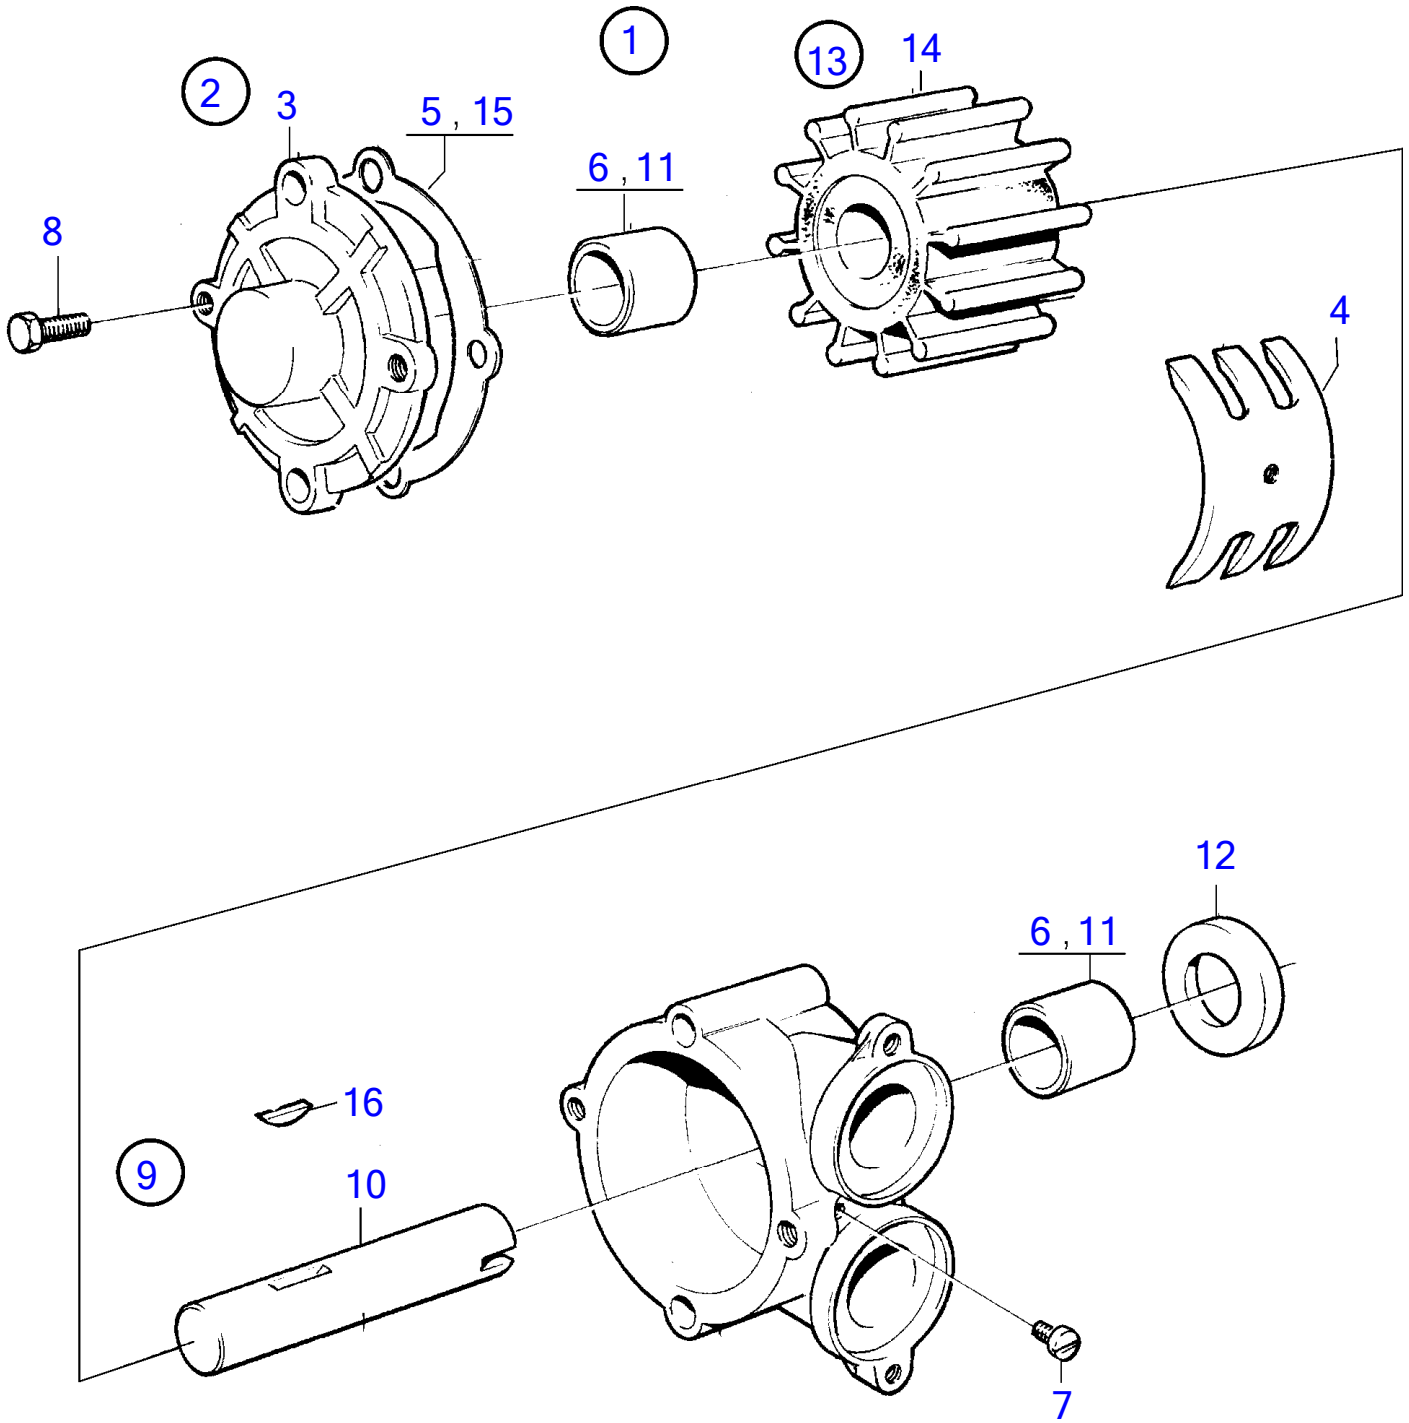

No Réf	No Pièce	Qté requis	Désignation	Notes
1	(856135)	1	Isolant	AQ171A,MO 1995-, Référence hors de gamme
2	(855461)	1	Console	Référence hors de gamme
3	968886	2	Vis à embase	
4		3		
5	855603	1	Isolation	
6	855555	1	Cartouche	
7	855627	1	Entretoise	
8	(855607)	1	Ressort	Référence hors de gamme
9	855405	1	Joint	
10	855406	1	Gaine	
11	855605	18	Vis	
12	829205	1	Gaine	
13	855582	2	Bague étanchéité	
14	925068	2	Joint torique	
15	856084	1	Tuyau de connexion	
16	967949	9	Vis à embase	
17	(855439)	1	Crépine de fond	Référence hors de gamme
18	856100	1	· Boitier crepine	(855441)
19	855791	1	· · Raccord	(831931)
20	968555	1	· · Joint torique	
21	955127	2	· · Vis empreinte crucif	
22	855409	1	· Crépine de fond	
23	855423	1	· Joint	
24	855433	1	· Plateau pression	
25	855410	1	· Gaine	
26	855688	1	Flexible	
27	22274885	2	Collier serrage	
28	855462	1	Boitier thermostat	
29	968886	2	Vis à embase	
31	925091	1	Joint torique	
32	968886	2	Vis à embase	
33	(855606)	1	Capot protection	Référence hors de gamme
34	967949	2	Vis à embase	

26668