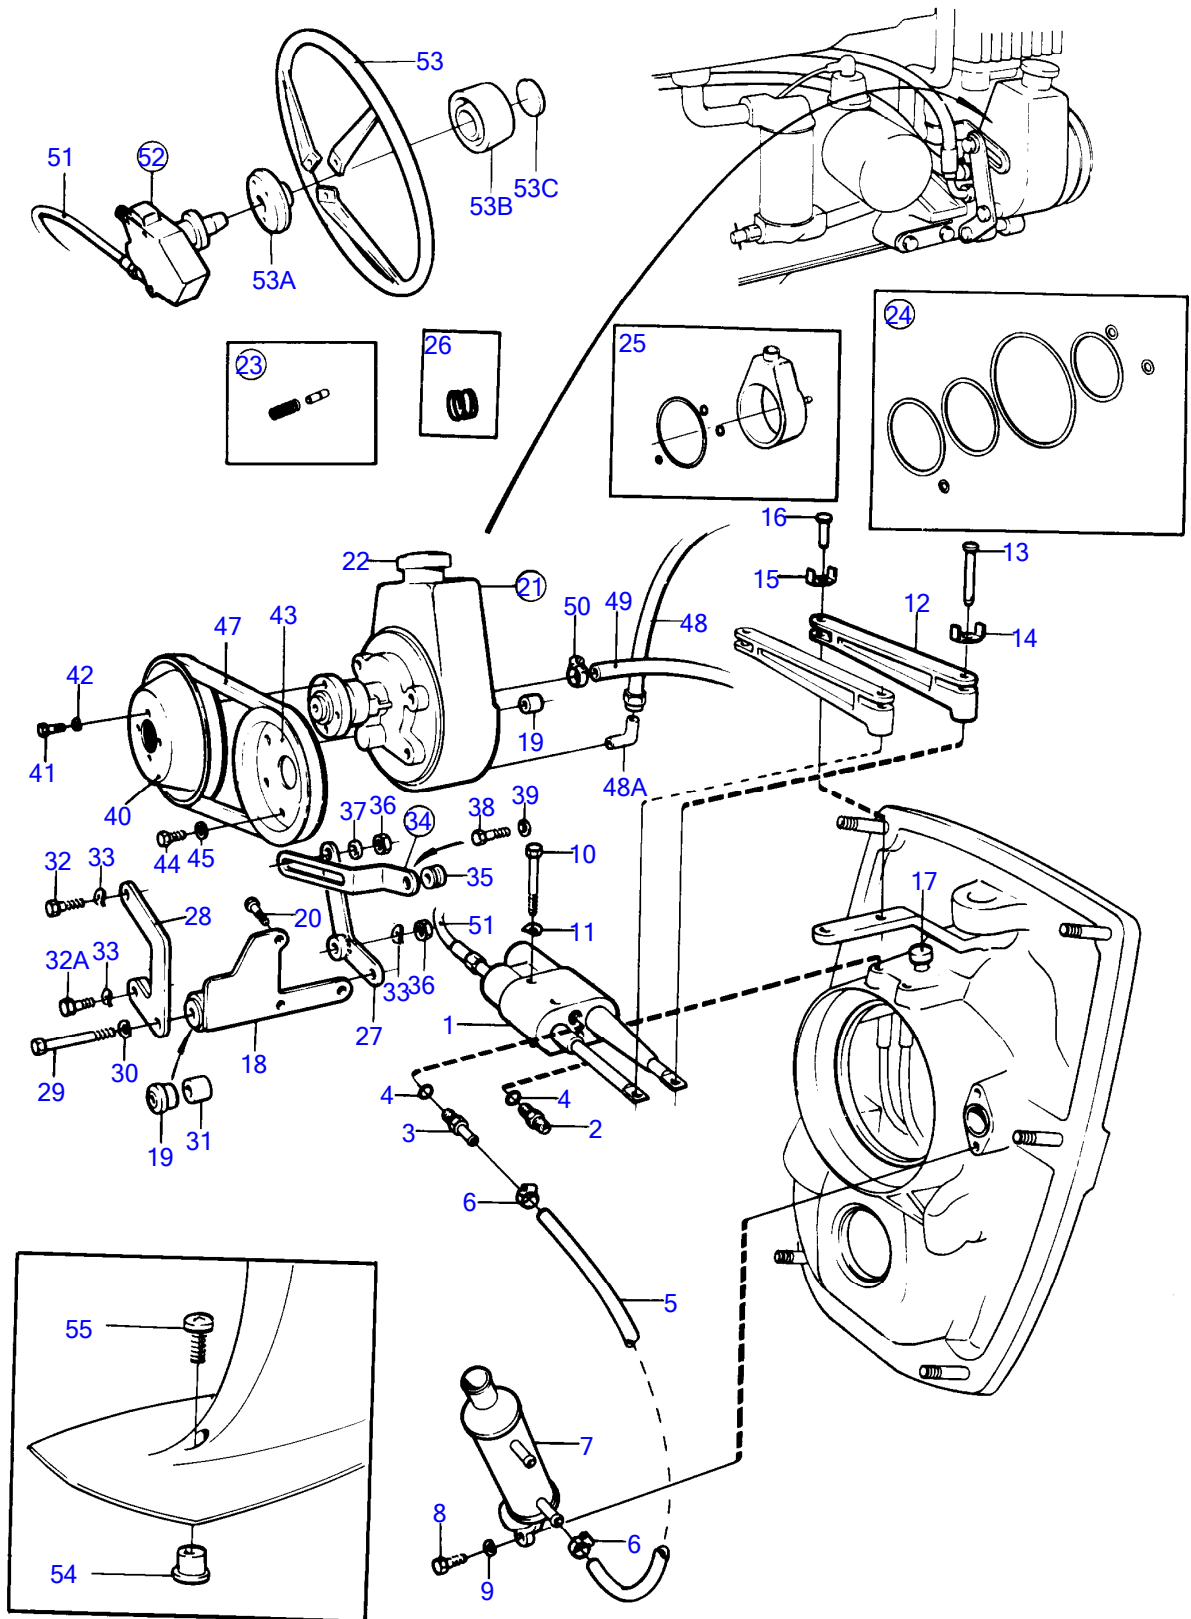

AQ171A, AQ171C
8945

8945

No Réf	No Pièce	Qté requis	Désignation	Notes
1	(852741)	1	Vérin de direction	Référence hors de gamme
	(853307)	1	· Kit réparation	Référence hors de gamme
2	957031	1	Raccord	
3	946152	1	Raccord	
4	958226	2	Joint torique	
5	838311	X	Flexible de retour	L=500mm
6	961664	3	Collier serrage	
7	838482	1	Radiateur huile	
8	955515	2	Vis à tête hexagonal	
9	941906	2	Rondelle élastique	
10	955329	2	Vis à tête hexagonal	
11	941908	2	Rondelle élastique	
12	(852787)	1	Tige articulée	Référence hors de gamme
13	852789	1	Boulon à trou goupil	
14	853160	2	· Rondelle verrouillag	
15	853160	1	Rondelle verrouillag	
16	913158	1	Boulon à trou goupil	
17	184700	1	Galet	
18	(855273)	1	Console	Référence hors de gamme
19	463909	2	· Bague caoutchouc	
20	955306	3	Vis à tête hexagonal	
21	(838310)	1	Servopompe	Référence hors de gamme
22	1330839	1	· Gaine extérieure	
23		1	· kit de soupapes	
24	855735	1	· Kit plombage	(1272411)
25		1	· kit de reservoir d'huile	
26	(1329589)	1	· Anneau verrouillage	Référence hors de gamme
27	(855275)	1	Tôle de fixation	Référence hors de gamme
28	(855276)	1	Tôle de fixation	Référence hors de gamme
29	955307	1	Vis à tête hexagonal	
30	941907	1	Rondelle élastique	
31	826652	1	Douille entretoise	L=20mm
32	955315	1	Vis à tête hexagonal	L=30mm
32A	955317	1	Vis à tête hexagonal	L=25mm
33	941908	3	Rondelle élastique	
34	(855277)	1	Bride serrage	Référence hors de gamme
35	463909	1	· Bague caoutchouc	
36	955783	2	Écrou hexagonal	
37	960148	1	Rondelle	
38	955298	1	Vis à tête hexagonal	
39	960141	1	Rondelle	
40	(855353)	1	Poulie	Référence hors de gamme
41	955293	4	Vis à tête hexagonal	
42	941907	4	Rondelle élastique	
43	(1336647)	1	Poulie	Référence hors de gamme
44	947542	6	Vis à embase	
45	949607	6	Rondelle élastique	
46	948210	X	Serre-câble	
47	966910	1	Courroie trapézoïdal	L=950mm
48	855270	1	Durit refoulement	Anc. mod.
	853454	1	Durit refoulement	Nouv. mod..
48A	855616	1	Tuyau de raccord	
49	838311	X	Flexible de retour	L=1700mm
50	961664	1	Collier serrage	
51	850810	X	Câble de direction	L=3000mm
	850811	X	Câble de direction, cable de direction	L=3300mm
	853188	X	Câble de direction	Remp. par 853186+853214 L=3750mm
	850813	X	Câble de direction	L=3900mm
	850814	X	Câble de direction	L=4200mm
	850815	X	Câble de direction	L=4500mm
	850816	X	Câble de direction	L=4800mm
	850817	X	Câble de direction	L=5100mm
	853194	X	Câble de direction	L=5500mm
	853195	X	Câble de direction	L=6000mm
	828866	X	Câble de direction	L=6750mm
	853287	X	Câble de direction	L=8000mm
	853288	X	Câble de direction	L=8500mm
52	850809	1	Tête de commande