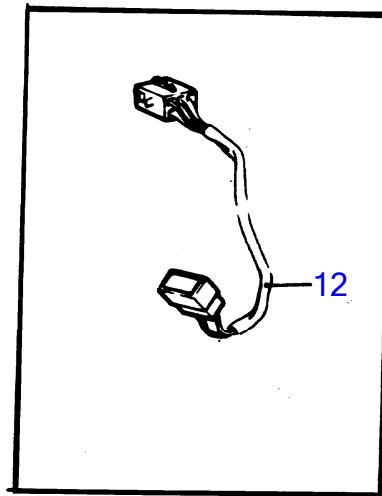

7724

No Réf	No Pièce	Qté requis	Désignation	Notes
1	(853067)	1	Tableau de bord	Référence hors de gamme
2	828731	1	· Instrument d'indicat	
3	853866	1	· Tableau de commande	(828739)
4	876040	1	· Kit de relais	
5	828584	1	· Interrupteur à bascu	
6	828586	1	· Écrou	
7	828743	1	· Écrou borgne	
8	828742	1	· Rupteur	
9	828740	2	· Rondelle entretoise	
10	828647	4	· Vis	
11		X	· cables et cosses	Voir groupe 3
12	853052	X	Cable de rallonge	L=3000mm
13	1140317	X	Couplage étoile