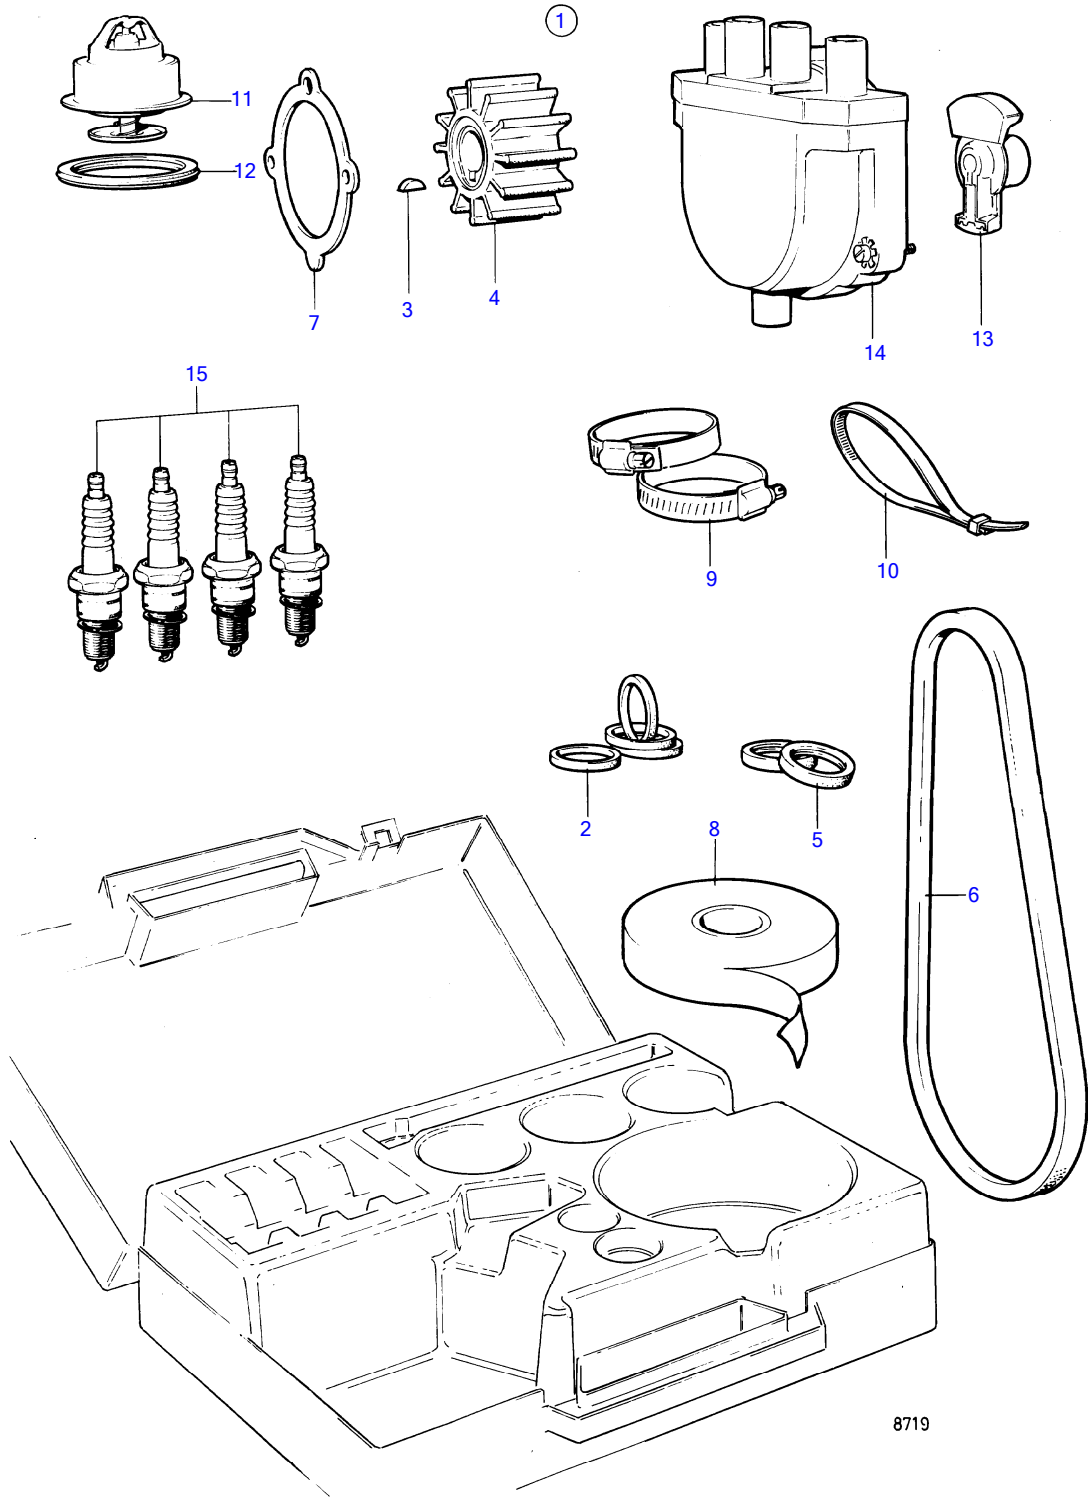

AQ171A, AQ171C
8719

No Réf	No Pièce	Qté requis	Désignation	Notes
1	(856085)	1	Kit de bord	Référence hors de gamme
2	418412	4	• Bague étanchéité	
3	808007	1	• Clavette woodruff	
4		1	• roue a aubes	Inclus dans le kit d'helice 875575.
5	831622	2	• Bague étanchéité	
6	841821	1	• Courroie trapézoïdal	
7	855901	1	• Joint	
8	858283	1	• Ruban	
9	994561	2	• Collier serrage	
10	948210	10	• Serre-câble	
11		1	• thermostat	Inclus dans le kit de thermostat 875580.
12	416033	1	• Bague étanchéité	
13	1346787	1	• Bras distributeur	
14	1346788	1	• Couvercle distributeur	
15		4	• bougie d'allumage	Inclus dans le kit de bougies d'allumage 876077.