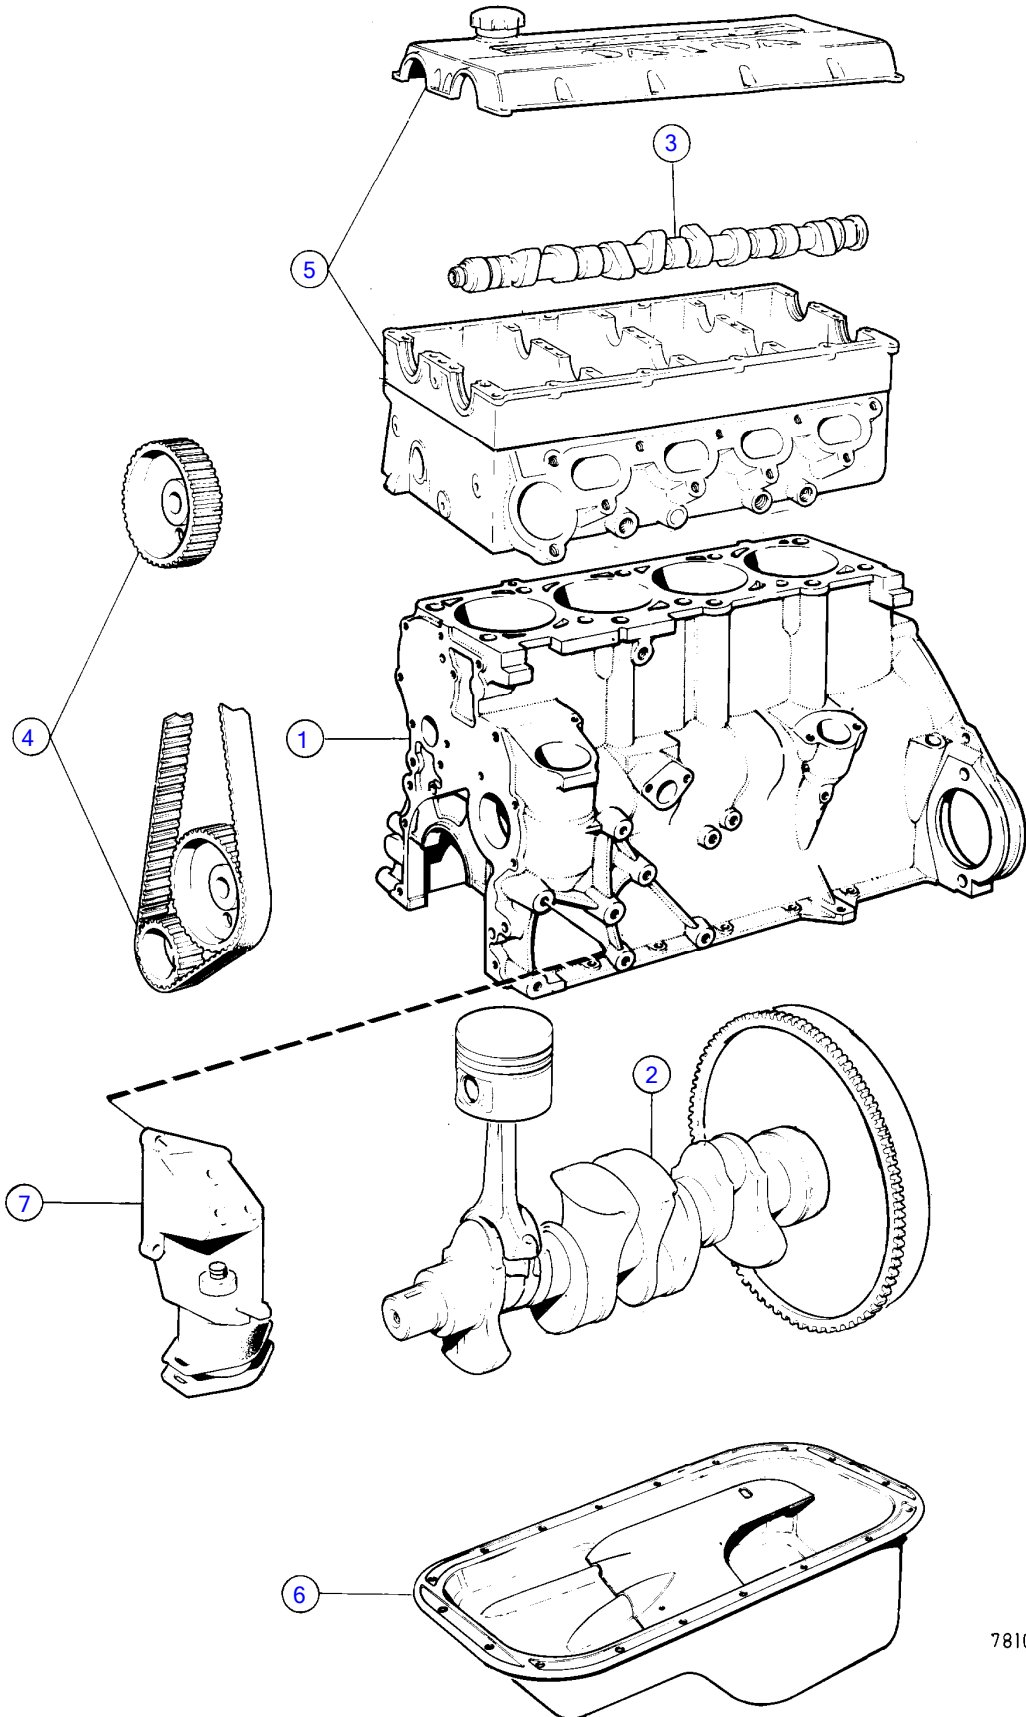

AQ171A, AQ171C
7816

7816

No Réf	Qté requis	Désignation
1	1	bloc-cylindres
2	1	vilebrequin et pieces afferentes
3	1	arbre a cames et culbuterie
4	1	transmission a courroie
5	1	culasse
6	1	systeme de lubrification
7	1	montage de moteur