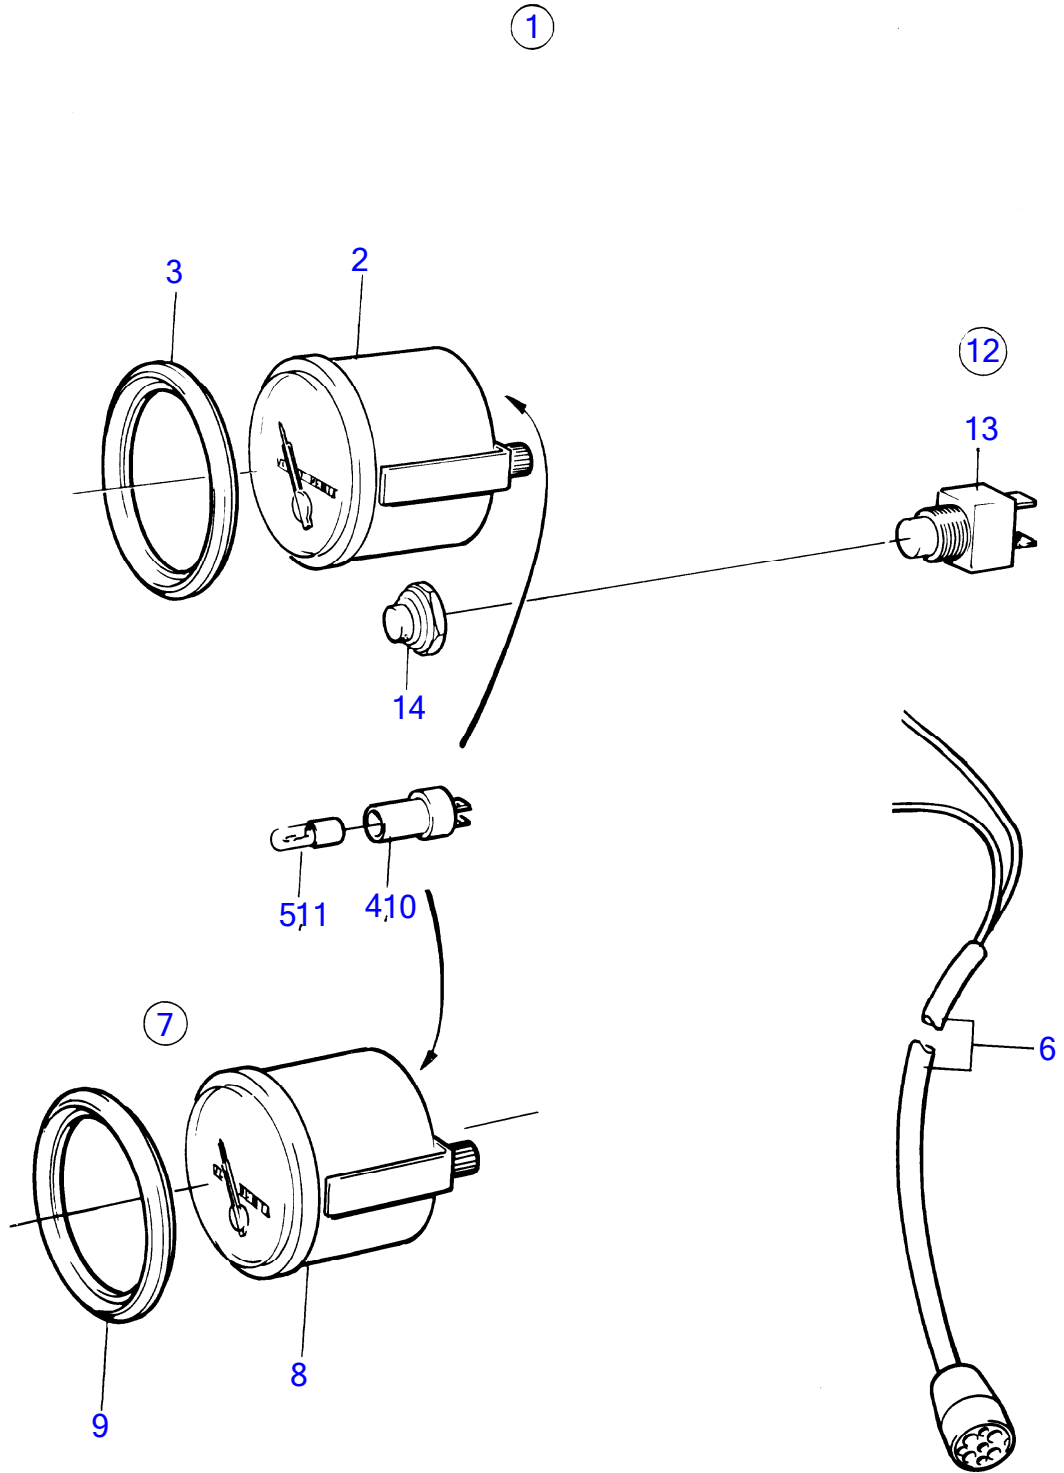

AQ171A, AQ171C
9648

9648

No Réf	No Pièce	Qté requis	Désignation	Notes
7	(858878)	1	Kit voltmètre	Référence hors de gamme
8	828628	1	· Voltmetre	
9	858643	1	· Bague frontale	
10	808175	1	· Porte-lampe	
11	19923	1	· Ampoule	
12	(828718)	X	Interrupteur à bascu	Fermeture sous pression et monte sur ressort., Référence hors de gamme
	(828719)	X	Interrupteur à bascu	Fermeture - coupure., Référence hors de gamme
13	828584	1	· Interrupteur à bascu	Pour 828718
	828585	1	· Interrupteur à bascu	Pour 828719
14	828586	1	· Écrou