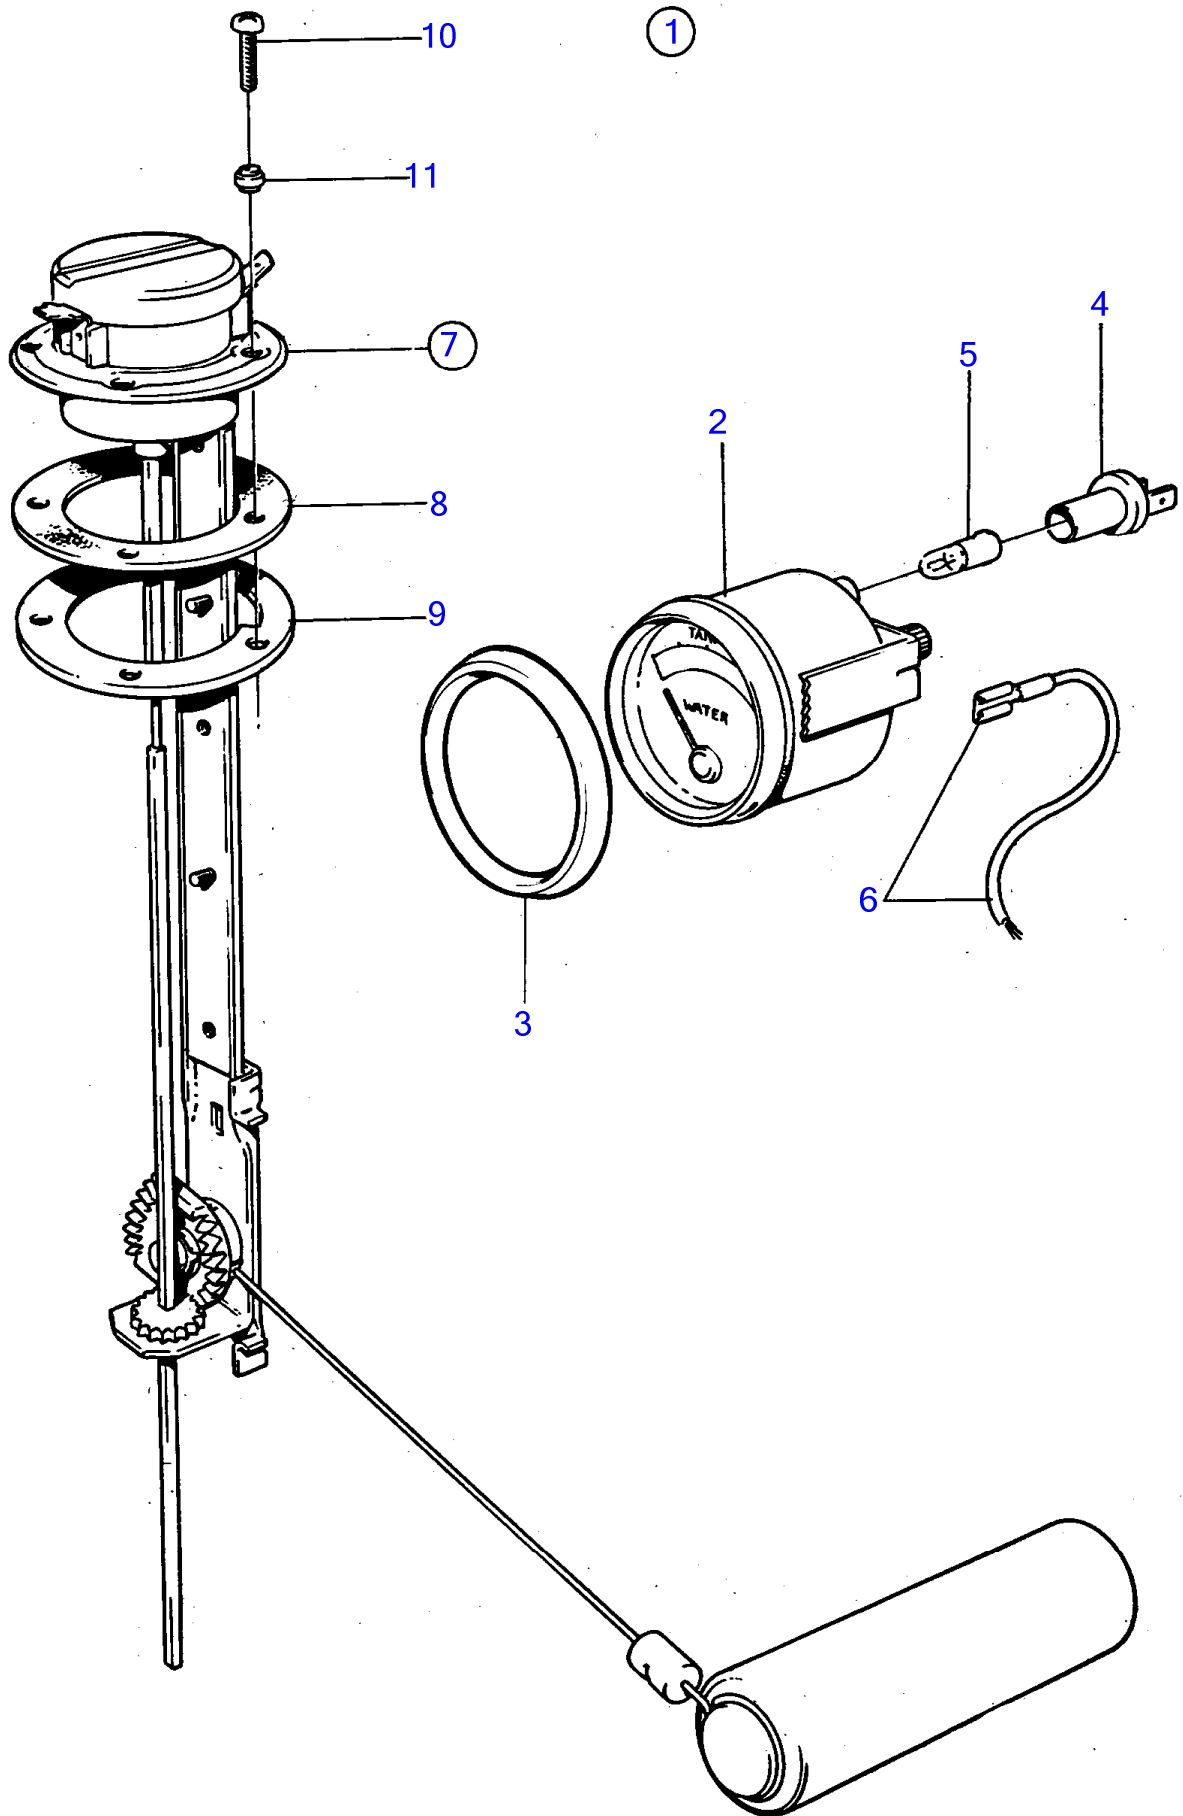

AQ171A, AQ171C
6712

No Réf	No Pièce	Qté requis	Désignation	Notes
1	828714	1	Jeu gauge carburant	12V remp. par 858879
2	828632	1	· Jauge de carburant	*
3	828542	1	· Bague frontale	*
4	808175	1	· Porte-lampe	
5	19923	1	· Ampoule	
6		X	· cables et cosses	Voir groupe 3
7	837999	1	· Palpeut	
8	89865	1	· · Joint	
9	834480	1	· · Bride	
10	956078	4	· · Vis empreinte crucif	L=16mm
	956081	1	· · Vis empreinte crucif	L=25mm
11	834481	5	· · Joint