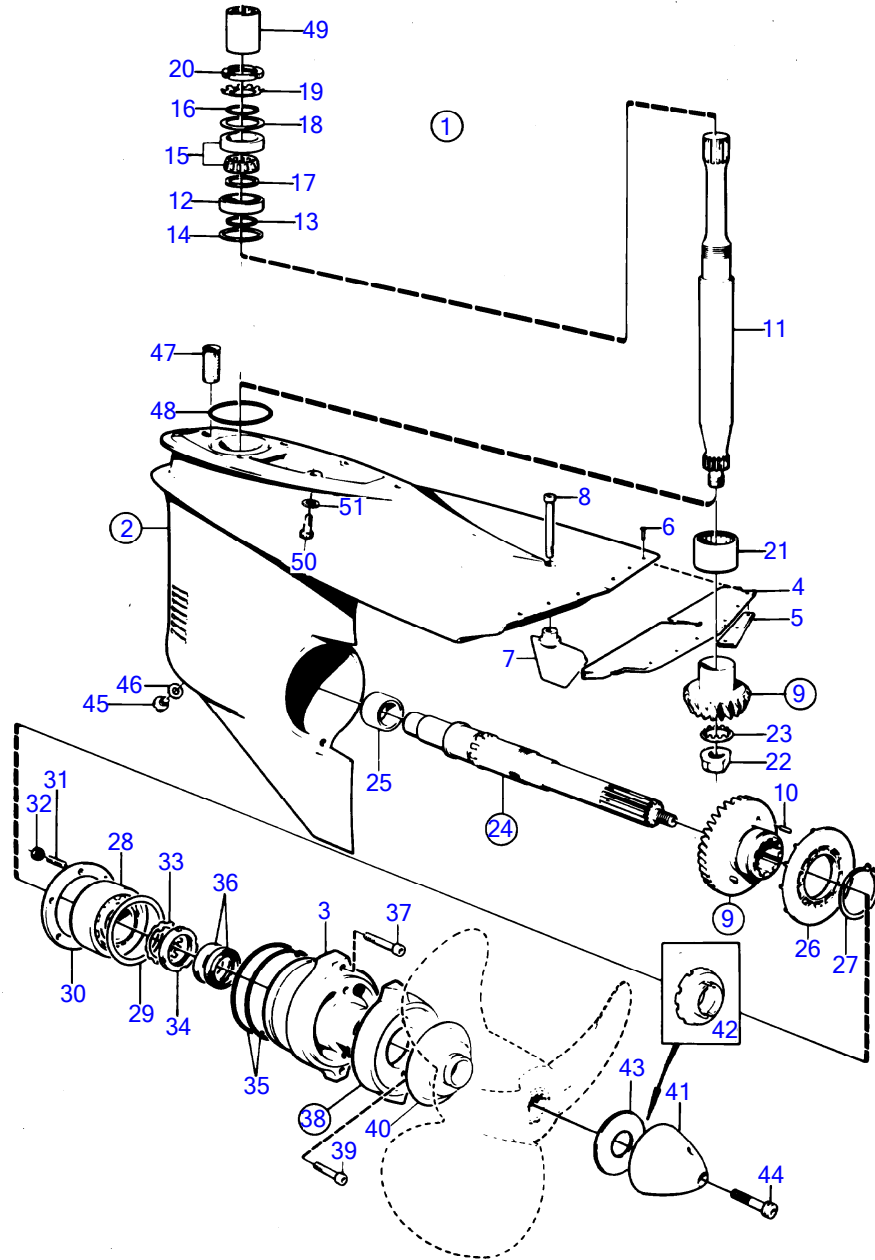

AQ171A, AQ171C
7590

7590

No Réf	No Pièce	Qté requis	Désignation	Notes
1	851876	1	Rapport inférieur	
2	851877	1	· Isolant	
3	839389	1	· · Ensemble tournant	
4	852644	1	· · Valve antiretour	
5	852643	2	· · Tôle de fixation	
6	948338	6	· · Rivet borgne	
7	851452	1	· Tôle radiateur	
8	959440	1	· Vis à six pans creux	
9	(832632)	1	· Jeu pignons	Rapport 2,15:1, Référence hors de gamme
10	948407	X	· · Goupille tubulaire	
11	832555	1	· Arbre intermédiaire	
12	183374	1	· Roulement billes	
13	941832	X	· Cale réglage	E=0,05mm
	941833	X	· Cale réglage	E=0,20mm
14	832191	1	· Joint	
15	11072	1	· Roulement à rouleaux	
16	897387	1	· Bague serrage	
17	944970	X	· Cale réglage	E=1,60mm
18	944522	X	· Cale réglage	E=0,05mm
	42981	X	· Cale réglage	E=0,10mm
	42980	X	· Cale réglage	E=0,35mm
19	907023	1	· Rondelle verrouillag	
20	906633	1	· Écrou rond	
21	183497	1	· Roulement aiguilles	
22	814164	1	· Écrou	
23	814165	1	· Rondelle	
24	875524	1	· Arbre hélice	
25	183390	1	· · Douille à aiguilles	
26	832548	1	· Rotor pompe	
27	914474	1	· Circlip	
28	181366	1	· Roulement billes	
29	944561	X	· Cale réglage	E=0,05mm
	944562	X	· Cale réglage	E=0,10mm
	851767	X	· Cale réglage	E=0,20mm
30	832725	1	· Bague butée	
31	953449	6	· Goujon	
32	955825	6	· Écrou hexagonal	
33	907025	1	· Rondelle verrouillag	
34	906635	1	· Écrou rond	
35	925261	2	· Joint torique	
36	897426	2	· Bague étanchéité	
37	941812	2	· Vis à six pans creux	
38	875815	1	· Kit bague de zinc	
39	941809	2	· · Vis à six pans creux	
40	839423	1	· Coupe-filin	
41	850785	1	· Cone d'hélice	
42	851261	1	· Rondelle entretoise	
43	850888	1	· Rondelle plastique	
44	850889	1	· Vis	
45	839354	1	· Tampon	
46	955974	1	· Joint torique	
47	814482	1	· Crépine d'huile	
48	925256	1	Joint torique	Inclus dans la transmission complete AQ 290.
49	850304	1	Manchon cannelé	Inclus dans la transmission complete AQ 290.
50	941810	4	Vis à six pans creux	Inclus dans la transmission complete AQ 290.
51	853095	4	Rondelle