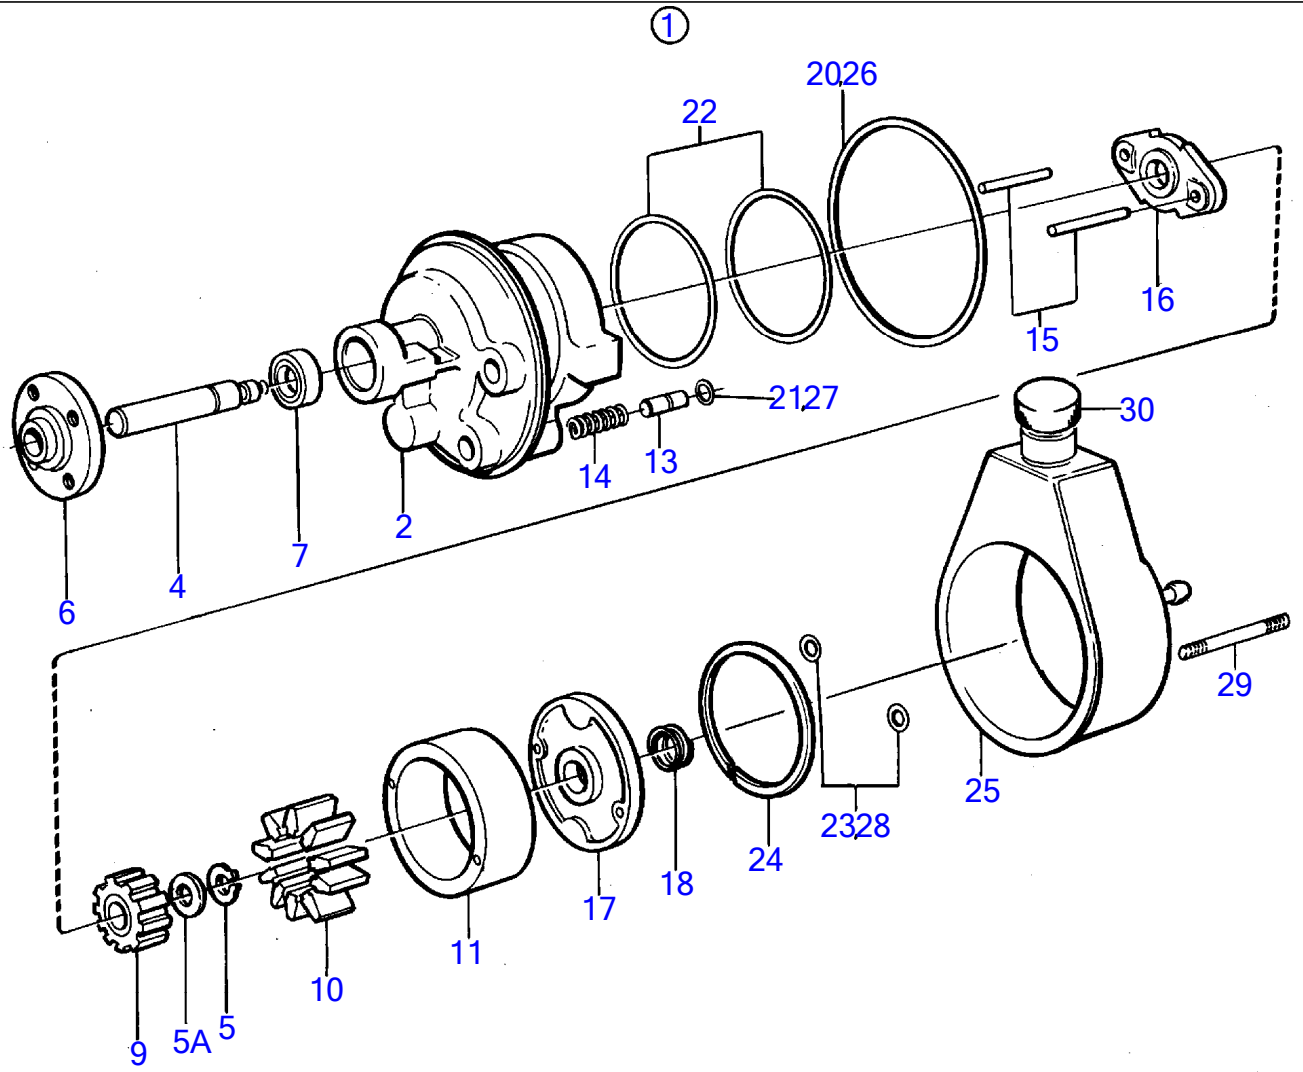

AQ171A, AQ171C
7222

7222

No Réf	No Pièce	Qté requis	Désignation	Notes
1	(838310)	1	Servopompe	Référence hors de gamme
2		1	• boîtier	
3	855734	1	• Kit d'arbres	
4		1	• • arbre	
5	273881	1	• • Kit bague	
5A	(1272634)	X	• Rondelle ajustée	E=0,05mm, Référence hors de gamme
5	(1272635)	X	• Rondelle ajustée	E=0,1mm, Référence hors de gamme
	(1272636)	X	• Rondelle ajustée	E=0,2mm, Référence hors de gamme
	(1272637)	X	• Rondelle ajustée	E=0,3mm, Référence hors de gamme
6		1	• moyeu	
7	1272412	2	• Joint	
8		1	• kit rotor	
9		1	• • rotor	
10		1	• • vanne	
11		1	• • bague	
12	(273905)	1	• Kit soupapes	Référence hors de gamme
13		1	• • vanne	
14		1	• • ressort	
15	(1272427)	1	• Goupille cylindrique	Référence hors de gamme
16	(1329586)	1	• Tôle	Référence hors de gamme
17		1	•	
18	(1329589)	1	• Anneau verrouillage	Référence hors de gamme
19	855735	1	• Kit plombage	
20		1	• • joint torique	
21		1	• • joint torique	
22		2	• • joint torique	
23		2	• • joint torique	
24	(1272431)	1	• • Anneau verrouillage	Référence hors de gamme
25	855544	1	• Kit réservoir d'huile	
26		1	joint torique	Inclus dans 855735.
27		1	joint torique	Inclus dans 855735.
28		1	joint torique	Inclus dans 855735.
29	855574	2	• Goujon	
30	1330839	1	• Gaine extérieure