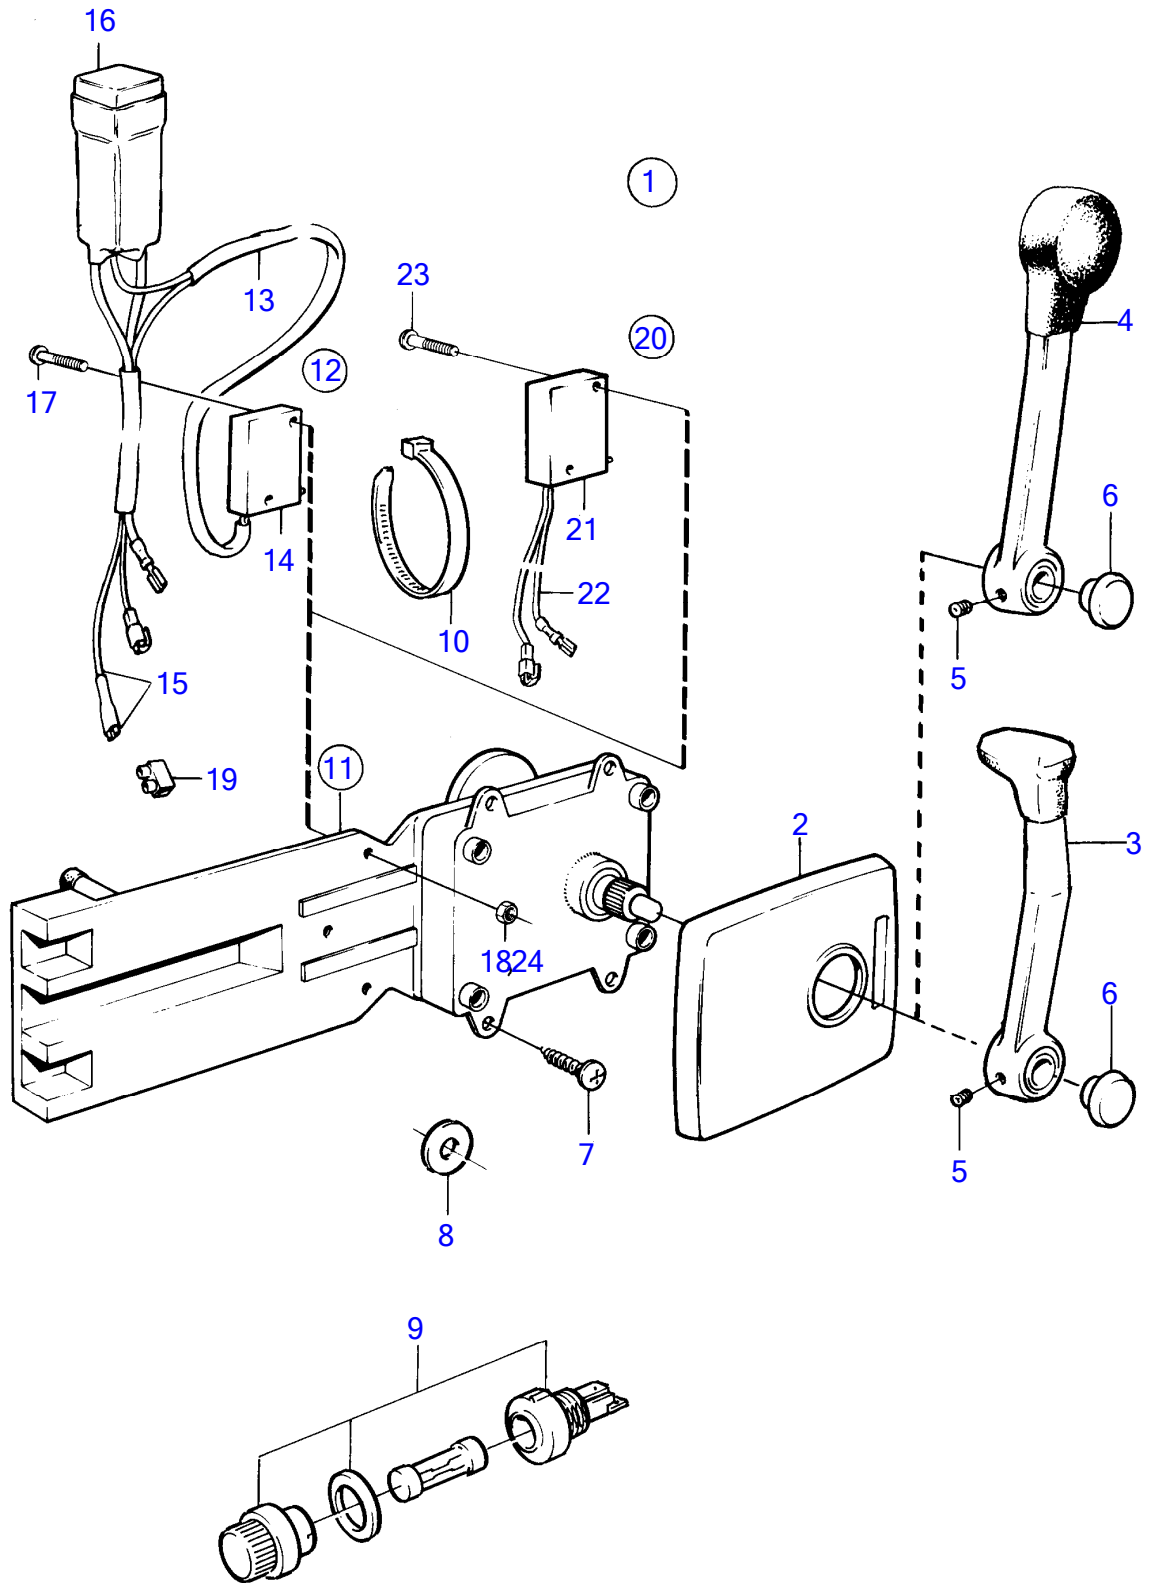

AQ171A, AQ171C
8886

8886

No Réf	No Pièce	Qté requis	Désignation	Notes
1	853102	1	Kit montage	
2	1140048	1	· Gaine extérieure	
3	852347	1	· Levier	
			· ·	
4		1	·	
5	963678	1	· · Vis à six pans creux	
6	853004	1	· Bouton-poussoir	
7	955142	4	· Vis empreinte crucif	
11	851601	1	Commande	
			·	
			·	
12	855352	1	Contact posit.neutre	
13	(839619)	1	· Kit cables	Référence hors de gamme
14	850200	1	· · Interrupteur à bascu	
15		X	· · cables et cosses	Voir groupe 3
16	876037	1	· Kit de relais	
17	946177	2	· Vis empreinte crucif	
18	947536	2	· Écrou hexagonal	
19		1	· Accouplement	
20	828414	1	Contact posit.neutre	
	828378	1	Contact	
21	850200	1	· Interrupteur à bascu	
22		X	· · cables et cosses	Voir groupe 3
23	946177	2	· Vis empreinte crucif	
24	947536	2	· Écrou hexagonal