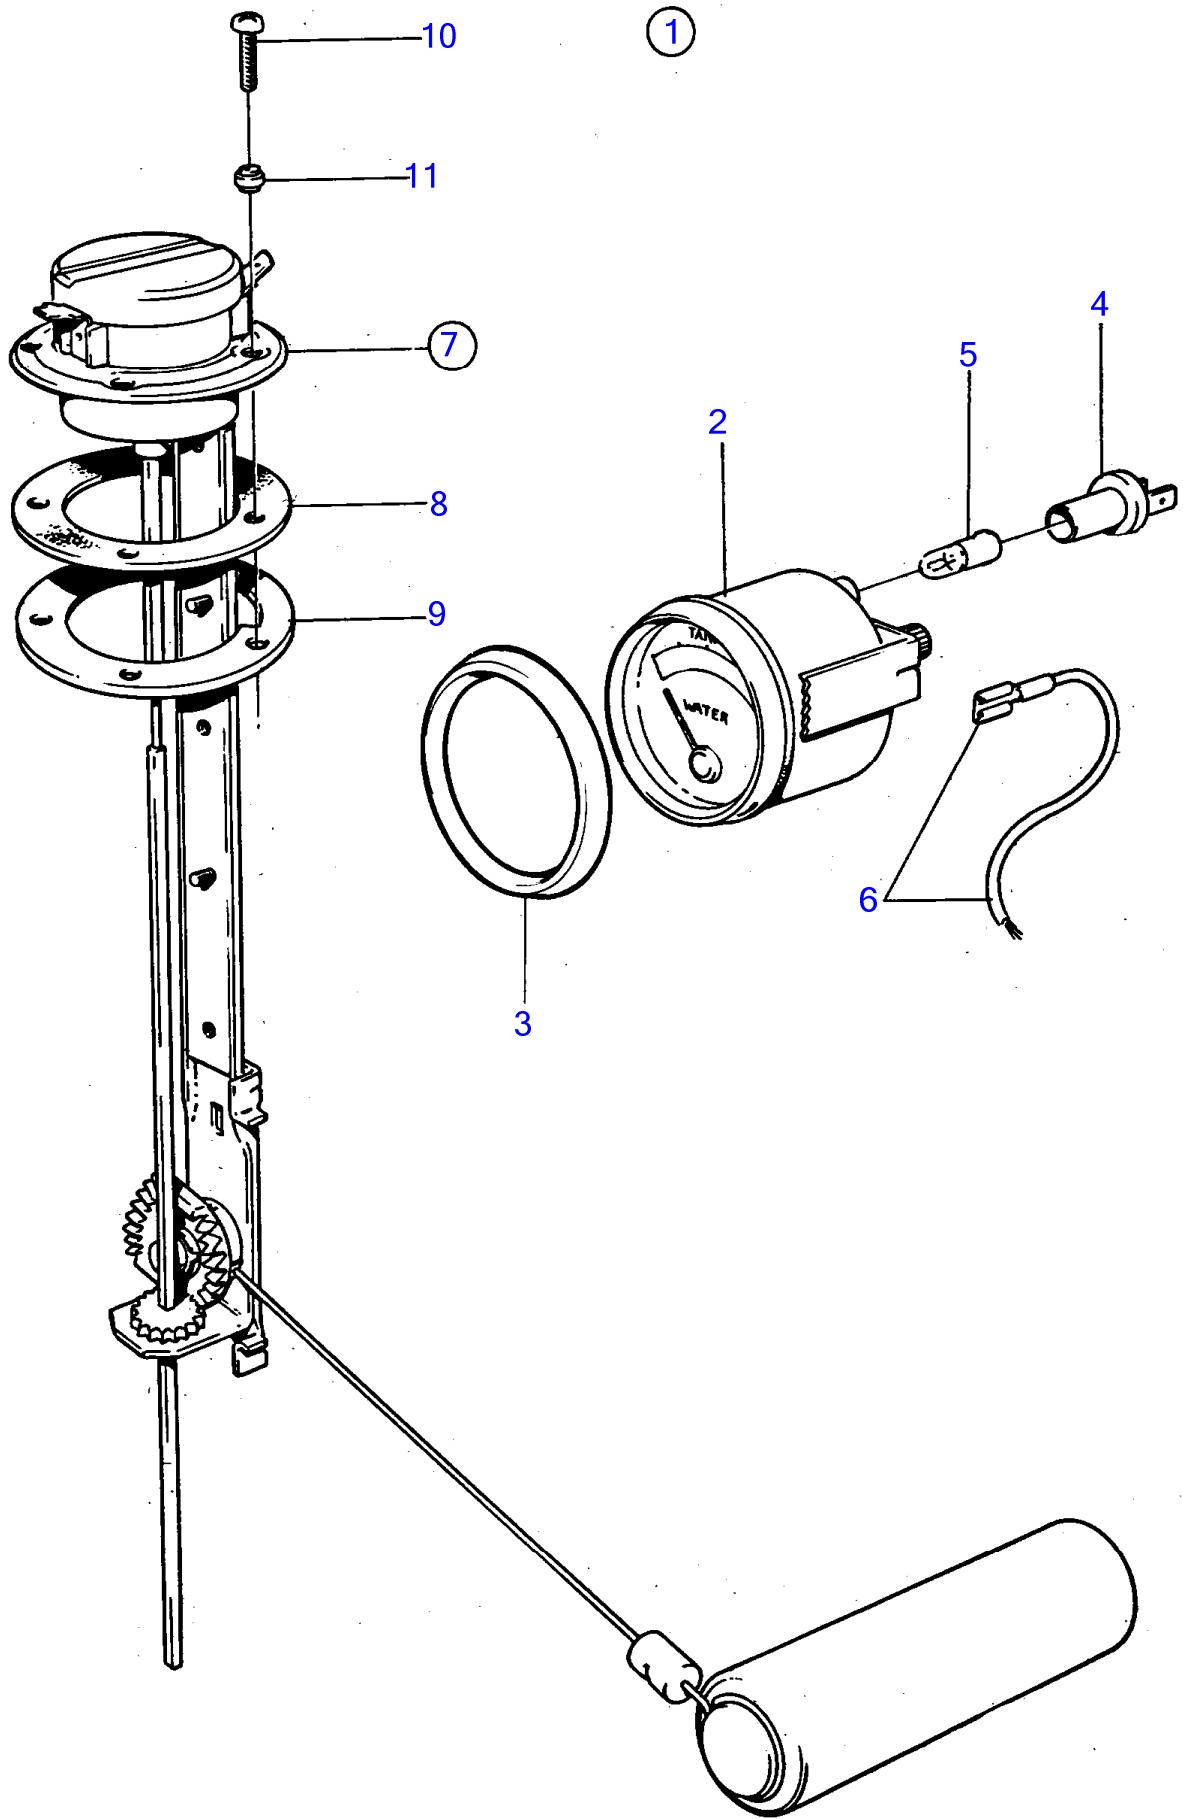

AQ171A, AQ171C
6712

AQ171A, AQ171C

No Réf	No Pièce	Qté requis	Désignation	Notes
1	858881	1	Kit jauge de réservo	12V
2	828635	1	· Indicateur de niveau	
3	858643	1	· Bague frontale	
4	808175	1	· Porte-lampe	
5	19923	1	· Ampoule	
6		X	· cables et cosses	Voir groupe 3
7	834389	1	· Sonde de réservoir	
8	89865	1	· · Joint	
9	834480	1	· · Bride	
10	956078	4	· · Vis empreinte crucif	L=16mm
11	834481	5	· · Joint