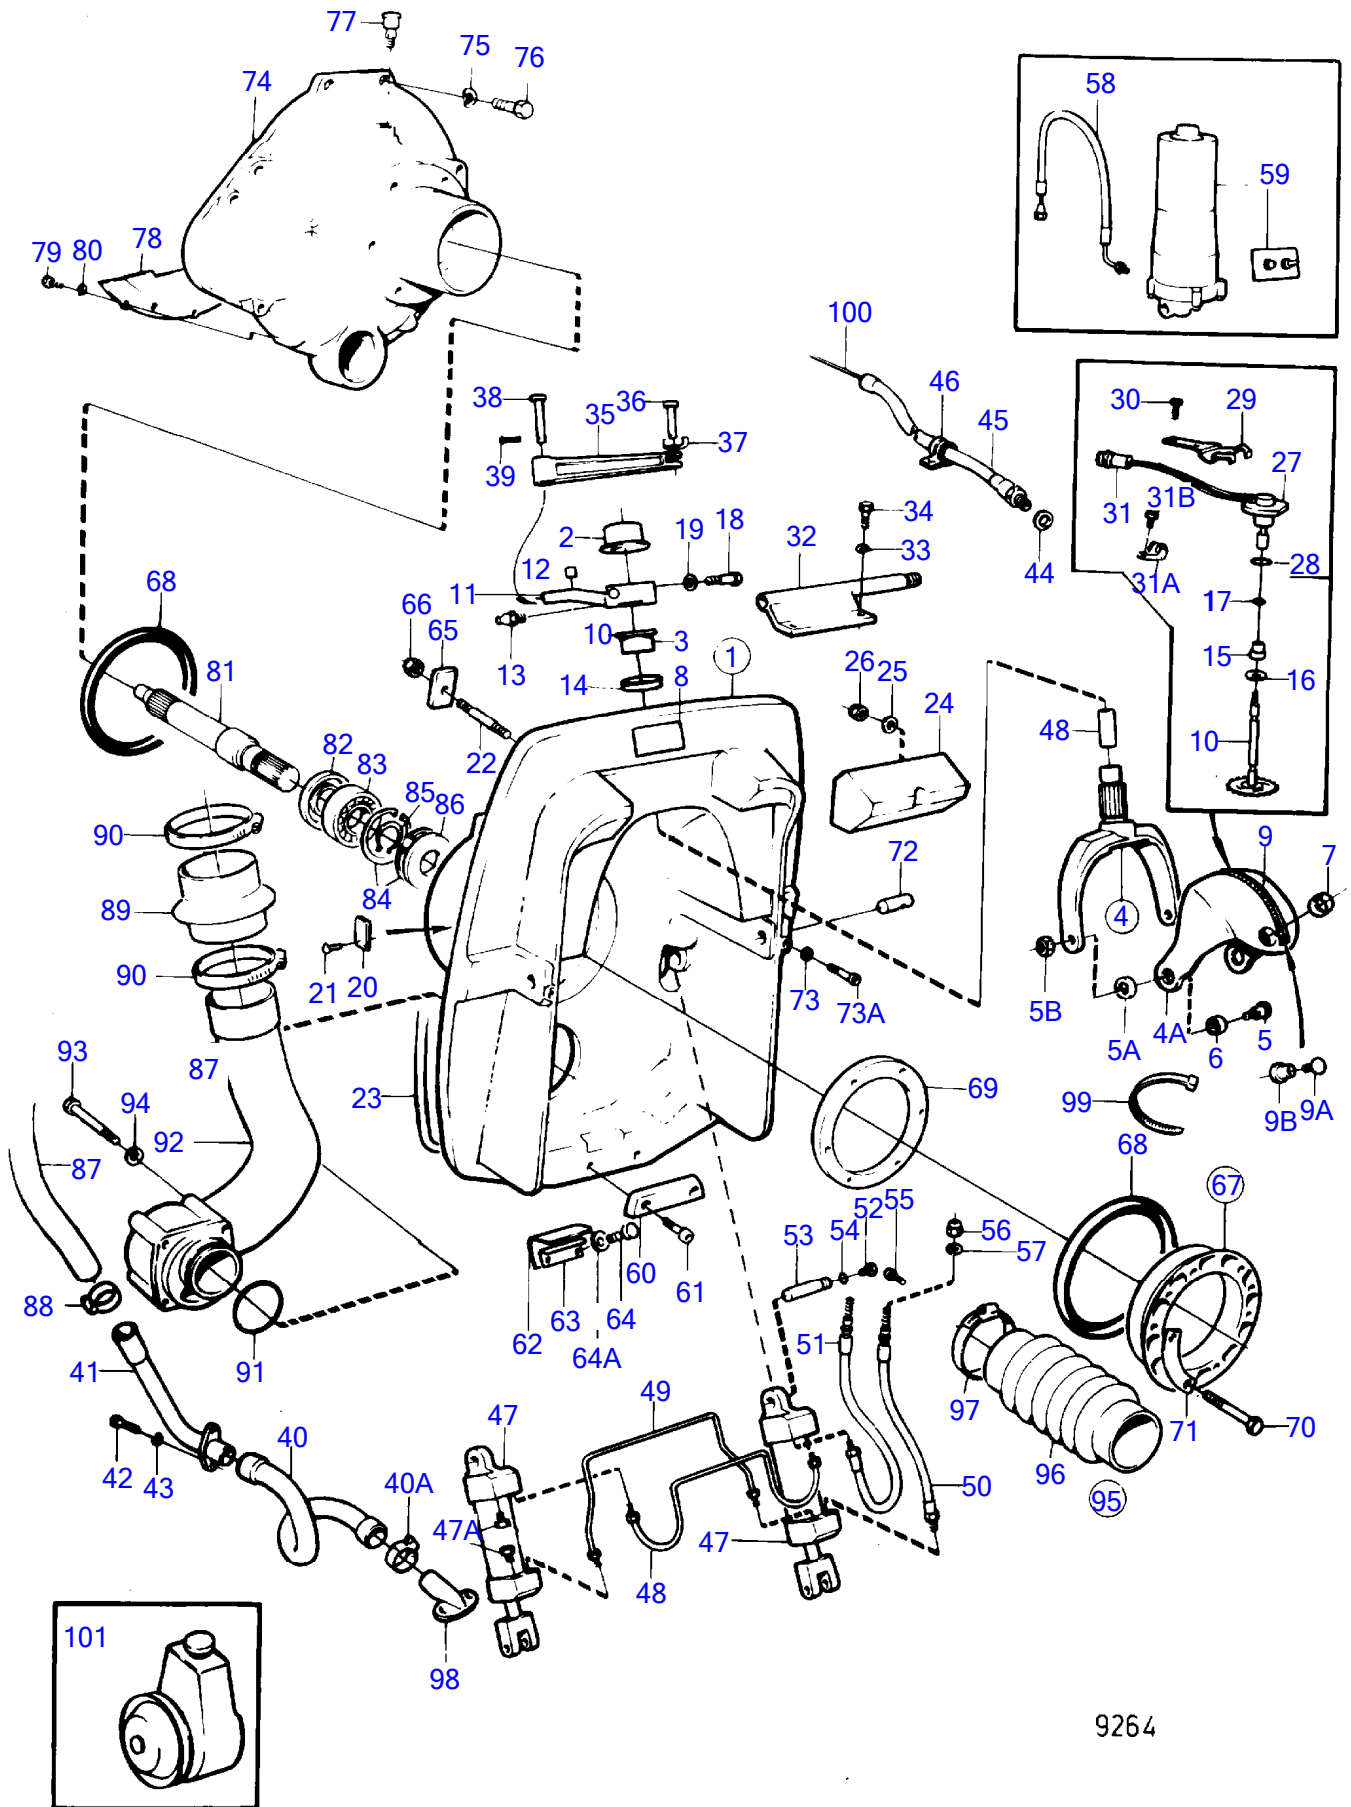

No Réf	No Pièce	Qté requis	Désignation	Notes
60	852835	1	Électrode zinc	
61	946541	2	Vis à six pans creux	
62	852877	1	Valve antiretour	
63	(852878)	1	Tôle de fixation	Référence hors de gamme
64	963545	2	Vis à tête hexagonal	
64A	941670	2	Rondelle	
65	852866	6	Rondelle	
66	963108	6	Contre-écrou	
67	826941	1	Kit montage	
68	813967	2	· Bague caoutchouc	
69	813964	1	· Bague entretoise	
70	191844	6	· Vis à tête hexagonal	
71	806624	3	· Gache	
72	853175	2	Goupille-guide	
73	941670	2	Rondelle	
73A	963699	2	Vis à six pans creux	
74	855610	1	Carter volant	
75	940280	4	Rondelle élastique	
76	955342	4	Vis à tête hexagonal	
77	914167	1	Graisseur	
78	(834568)	1	Tôle recouvrement	Référence hors de gamme
79	946440	3	Vis à embase	
80	941907	3	Rondelle élastique	
81	(855759)	1	Fusée	Référence hors de gamme
82	946242	1	Bague étanchéité	
83	11013	1	Roulement billes	
84	914533	2	Circlip	
85	914462	1	Circlip	
86	958860	1	Bague étanchéité	
87	838513	1	Flexible	
88	22274885	4	Collier serrage	
89	834871	1	Flexible echappement	
90	943483	2	Collier serrage	
91	925260	1	Joint torique	
92	(855551)	1	Tuyau echappement	Référence hors de gamme
93	955328	4	Vis à tête hexagonal	
94	960148	4	Rondelle	
95	875848	1	Jeu de soufflet	
96		1	· soufflet	
97	961675	1	Collier serrage	
98	949668	1	Serre-câble	
99	851766	1	Raccord flexible	Voir groupe 4C
100		X	cable de commande	Voir groupe 9
101		X	direction assistee	Voir groupe 6
		X	roto pilot	Voir groupe 6

AQ171A, AQ171C
9264

9264