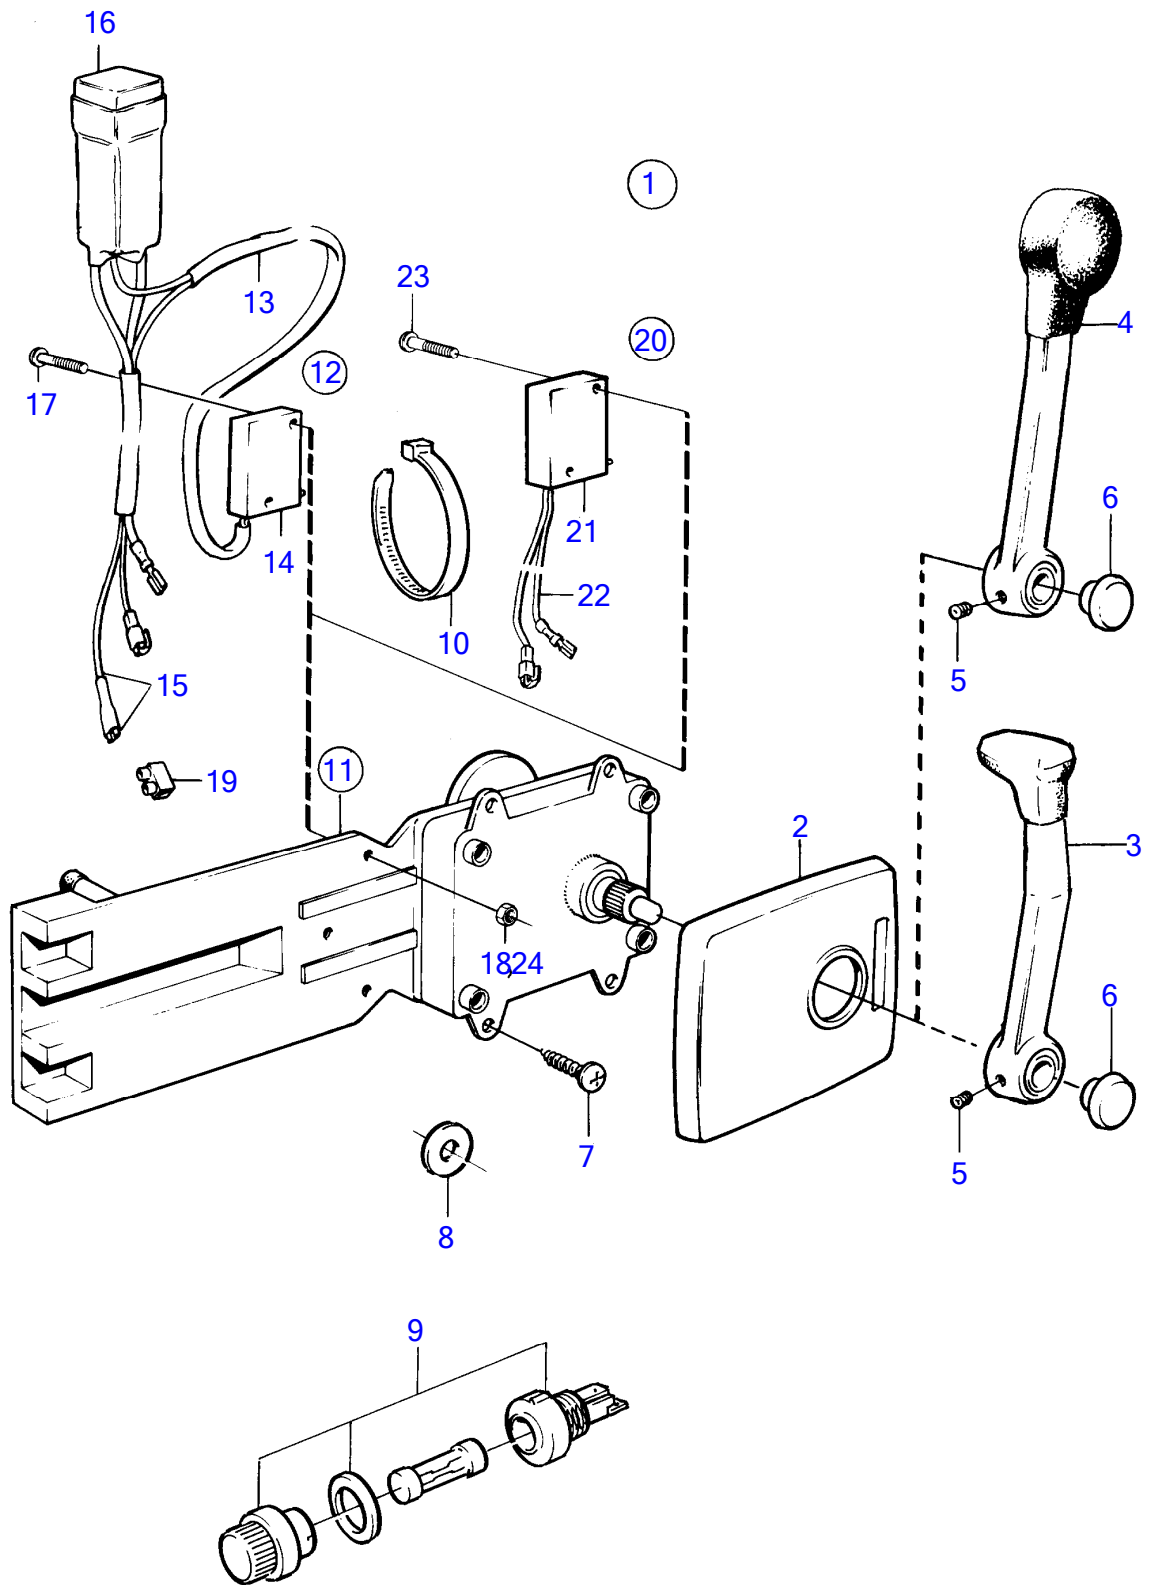

AQ171A, AQ171C
8886

8886

No Réf	No Pièce	Qté requis	Désignation	Notes
1	1140044	1	Kit montage	
2	1140048	1	· Gaine extérieure	
3	1140042	1	· Levier	
5	963678	1	Vis à six pans creux	
6	853004	1	· Bouton-poussoir	
7	955142	4	· Vis empreinte crucif	
9	841073	1	· Porte-fusible	
		2	· fusible	
		1	· joint torique	
10	948210	1	Serre-câble	
11	1140095	1	Mécanisme de command	
			·	
12	855352	1	Contact posit.neutre	
13	(839619)	1	· Kit cables	Référence hors de gamme
14	850200	1	· · Interrupteur à bascu	
15		X	· · cables et cosses	Voir groupe 3
16	876037	1	· Kit de relais	
17	946177	2	· Vis empreinte crucif	
18	947536	2	· Écrou hexagonal	
19		1	· Accouplement	
20	828414	1	Contact posit.neutre	
	828378	1	Contact	
21	850200	1	· Interrupteur à bascu	
22		X	· · cables et cosses	Voir groupe 3
23	946177	2	· Vis empreinte crucif	
24	947536	2	· Écrou hexagonal