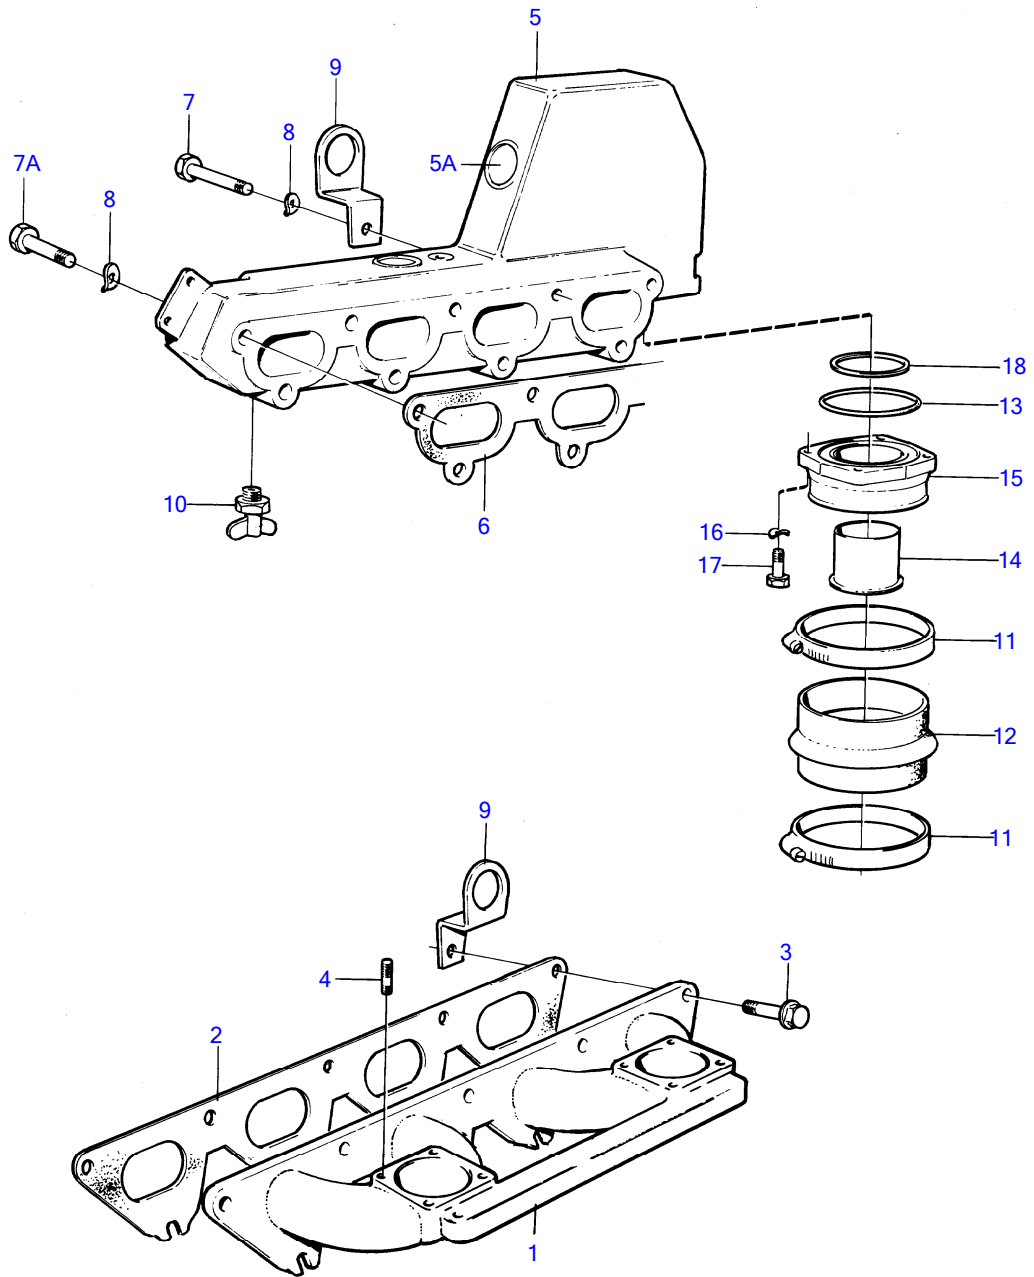

No Réf	No Pièce	Qté requis	Désignation	Notes
1	(856343)	1	Tubulure d'admission	(855573), Référence hors de gamme
2	1378854	1	Joint d'admission	
3	946671	9	Vis à embase	Voir groupe 2A
4	953044	8	Goujon	
5	(855503)	1	Tuyau echappement	Référence hors de gamme
5A	968955	9	· Tampon expansion	
6	855513	1	Joint	
7	955312	7	Vis à tête hexagonal	
7A	955308	2	Vis à tête hexagonal	
8	941907	9	Rondelle élastique	
9		3	oeillet de levage	
10	82745	1	Robinet de fermeture	
11	943483	2	Collier serrage	Voir groupe 4A
12	834871	1	Flexible echappement	Voir groupe 4A
13	925258	1	Joint torique	
14	855436	1	Cartouche	
15	855435	1	Sortie d'échappement	
16	941907	4	Rondelle élastique	
17	959223	4	Vis à six pans creux	
18	855437	1	Joint	(1317770)

AQ171A, AQ171C
9154

9154