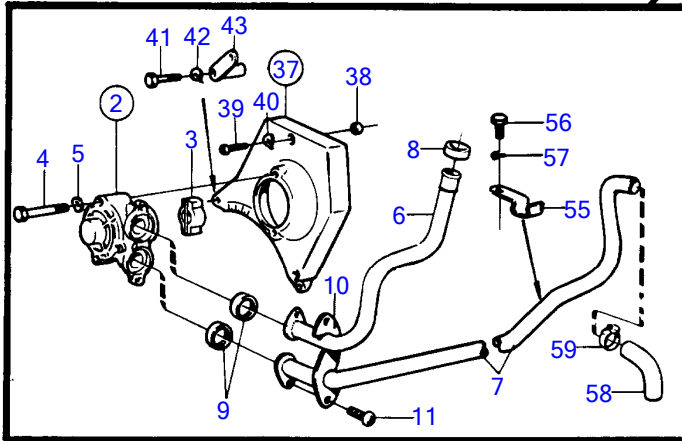

AQ171A, AQ171C
7782

7782

No Réf	No Pièce	Qté requis	Désignation	Notes
1		1	echangeur de temperature et filtre a eau avec pieces de montage	
2	855517	1	Pompe eau mer bulletin P-26-6-5	Nouveaux kits pour pompes à eau de mer
2			.	
3	831009	1	Croisillon	Voir groupe 2A
4	955278	2	Vis à tête hexagonal	
5	941906	2	Rondelle élastique	
6	855518	1	Tube de refroidissem	
7	855371	1	Tube de refroidissem	
8	418412	1	Bague étanchéité	
9	831622	2	Bague étanchéité	
10	831903	1	Bride de serrage	
11	946544	2	Vis à embase	
12	855615	1	Tube de refroidissem	
13	418412	2	Bague étanchéité	
14	834415	1	Bague support	
15	855839	1	Radiateur huile	Remp. par 856271
			.	
	856271	1	Radiateur huile	
			.	
16	855671	1	Raccord	Voir groupe 2A
17	925255	1	Joint torique	
18	824589	1	Rondelle	
19	191701	1	Écrou	
20	855438	1	Tube de refroidissem	
21	831622	1	Bague étanchéité	
22	418412	1	Bague étanchéité	
23	955271	2	Vis à tête hexagonal	
24	941906	2	Rondelle élastique	
25	1378809	1	Pompe eau	(1326342)
			. pieces	
26	1378491	1	Joint	
27	1336255	1	Bague étanchéité	
28	955275	3	Vis à tête hexagonal	
29	941906	3	Rondelle élastique	
30	(924056)	2	Goujon	Référence hors de gamme
31	955781	2	Écrou hexagonal	
32	955892	2	Rondelle	
33	418571	1	Tampon	
34	1219915	1	Rondelle	
35	955273	1	Vis à tête hexagonal	
36	955781	1	Écrou hexagonal	
37	(855504)	1	Console	Voir groupe 2A, Référence hors de gamme
38	(828035)	1	. Bague guide	Voir groupe 2A, Référence hors de gamme
39	(959231)	2	Vis à six pans creux	Voir groupe 2A, Référence hors de gamme
40	941907	2	Rondelle élastique	Voir groupe 2A
41	955283	1	Vis à tête hexagonal	Voir groupe 2A
42	941906	1	Rondelle élastique	Voir groupe 2A
43	(855598)	1	Retenue	Référence hors de gamme
44	463629	1	Poulie	
45	(855604)	1	Rondelle	Référence hors de gamme
46	(463301)	1	Rondelle	Référence hors de gamme
47	946544	4	Vis à embase	
48	841821	1	Courroie trapézoïdal	Voir groupe 3
49	875580	1	Kit thermostat	82°C
50	416033	1	. Bague étanchéité	
51	925091	1	Joint torique	
52	855462	1	Boitier thermostat	
53	(963197)	2	Vis à tête hexagonal	Référence hors de gamme
54	955892	2	Rondelle	
55	834352	1	Collier de fixation	Inclus dans le bloc echange standard 876143., Voir groupe 10
56	955295	1	Vis à tête hexagonal	Voir groupe 2A
57	941907	1	Rondelle élastique	
58		X	flexible	Voir groupe 4A
59		X	collier de serrage	Voir groupe 4A
60		1	collecteurs d'admission et d'echappement