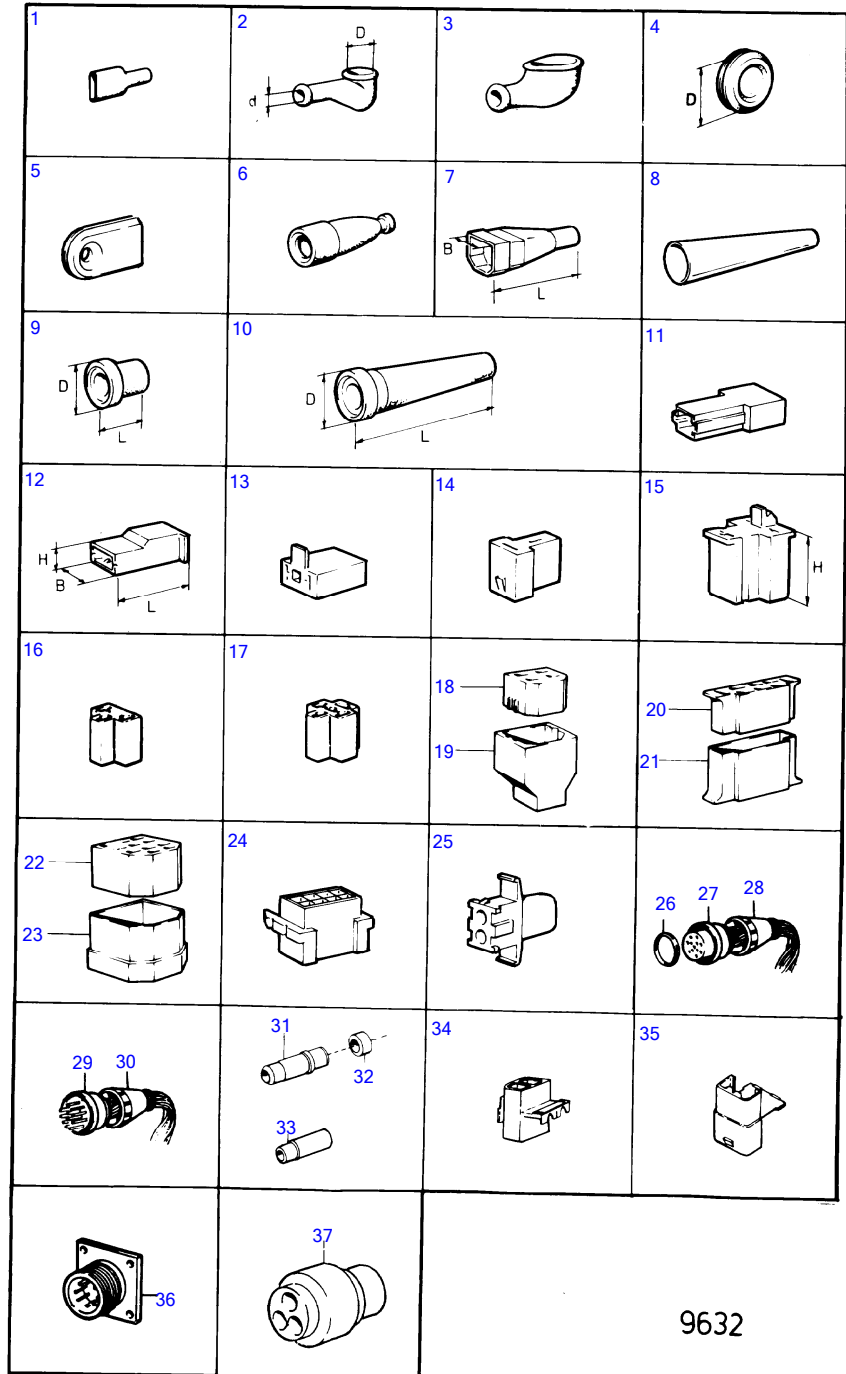

No Réf	No Pièce	Qté requis	Désignation	Notes
29	858283	X	Ruban	
30	949371	X	Cosse de câbles	Pour 1598753
31	944306	X	Raccord	

AQ171A, AQ171C
9632

9632