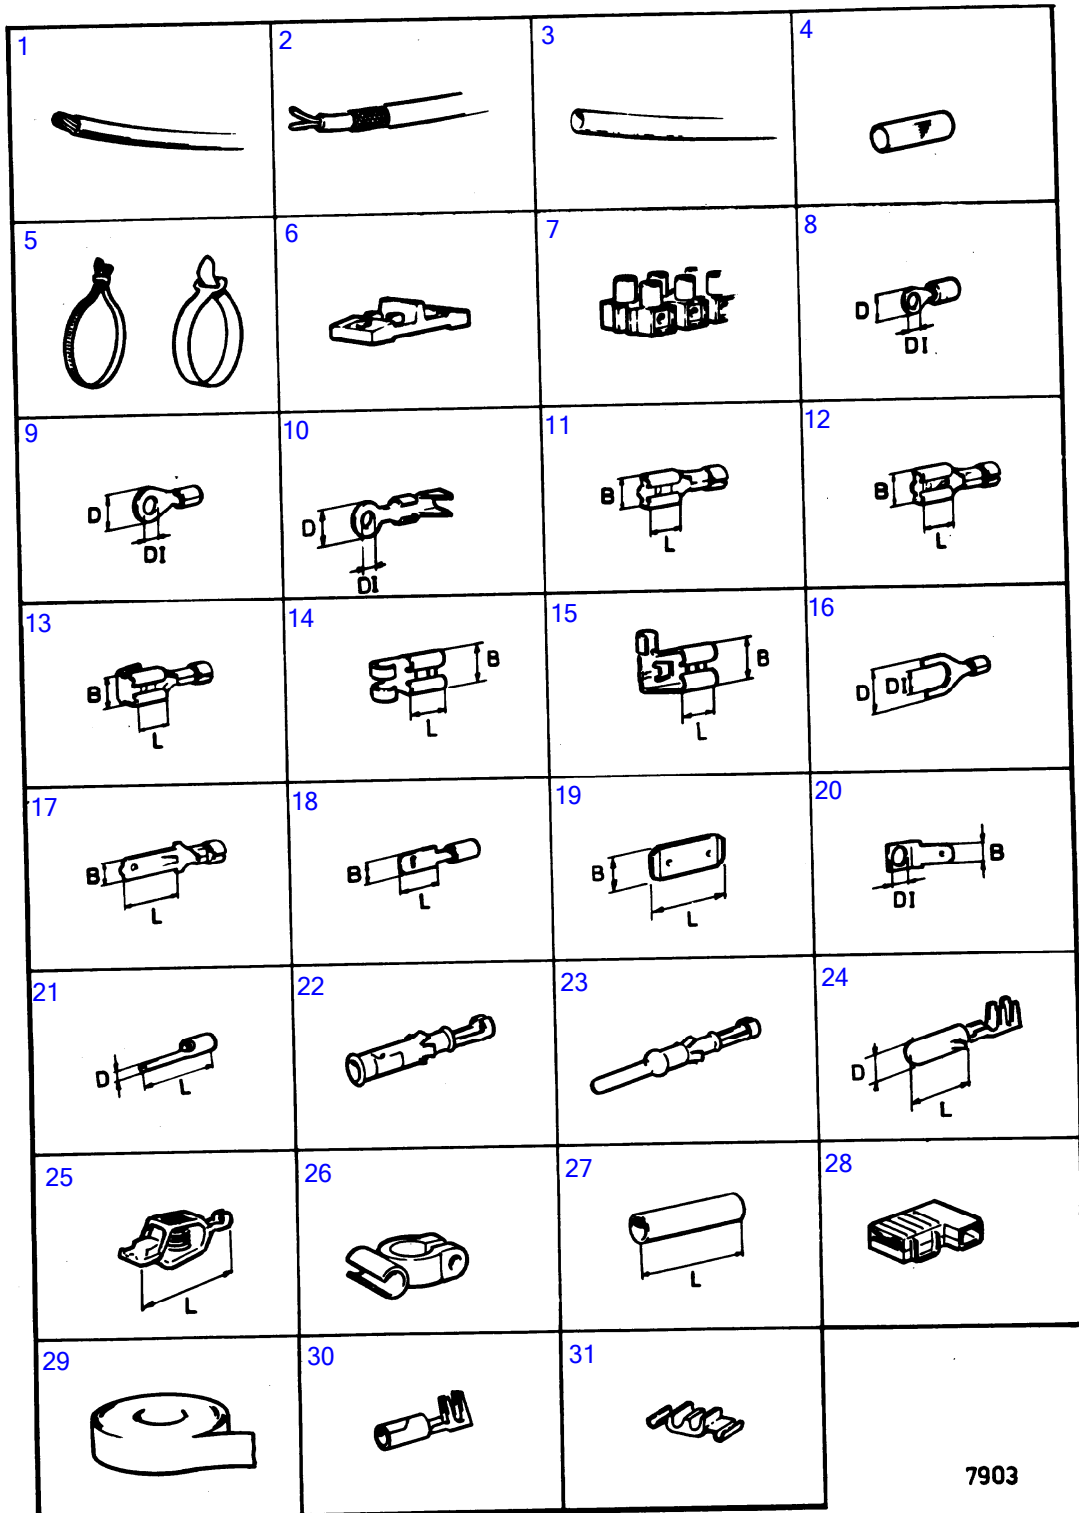

No Réf	No Pièce	Qté requis	Désignation	Notes
1	(856674)	1	Tableau de bord	Référence hors de gamme
2	(856530)	1	· Tôle instrument	Bande decou couleur blanche., Référence hors de gamme
3	(835655)	1	· Tableau bord	Référence hors de gamme
3A	841954	1	· · Porte-lampe	
3B	(192451)	1	· · Ampoule	Référence hors de gamme
4	(856009)	1	· Thermometre	Référence hors de gamme
4A	(856096)	1	· · Porte-lampe	Référence hors de gamme
4B	942571	1	· · Ampoule	
5	841938	1	· Compte-tours	
5A	(841969)	1	· · Porte-lampe	Référence hors de gamme
5B	(192451)	1	· · Ampoule	Référence hors de gamme
6	835656	1	· Voltmetre	
6A	841954	1	· · Porte-lampe	
6B	(192451)	1	· · Ampoule	Référence hors de gamme
7	(856348)	1	· Gaine	Référence hors de gamme
8	856659	1	· Verrouillage de déma	
9	(3814511)	2	· · Clé bulletin P-36-4-1	Indiquer le code de cle a la commande, Référence hors de gamme Numéros de référence annulés pour les clés
10		1	ecrou	
11		1	· ecrou avant	
12	841073	2	· Porte-fusible	
13	841518	2	· Fusible	
14	(875819)	1	· Rupteur	Référence hors de gamme
15	843002	1	· · Écrou	
16	837726	1	· · Bouton	
17	944540	4	· Vis	
18		X	· cables et cosses	Voir groupe 3

AQ171A, AQ171C
7903

7903