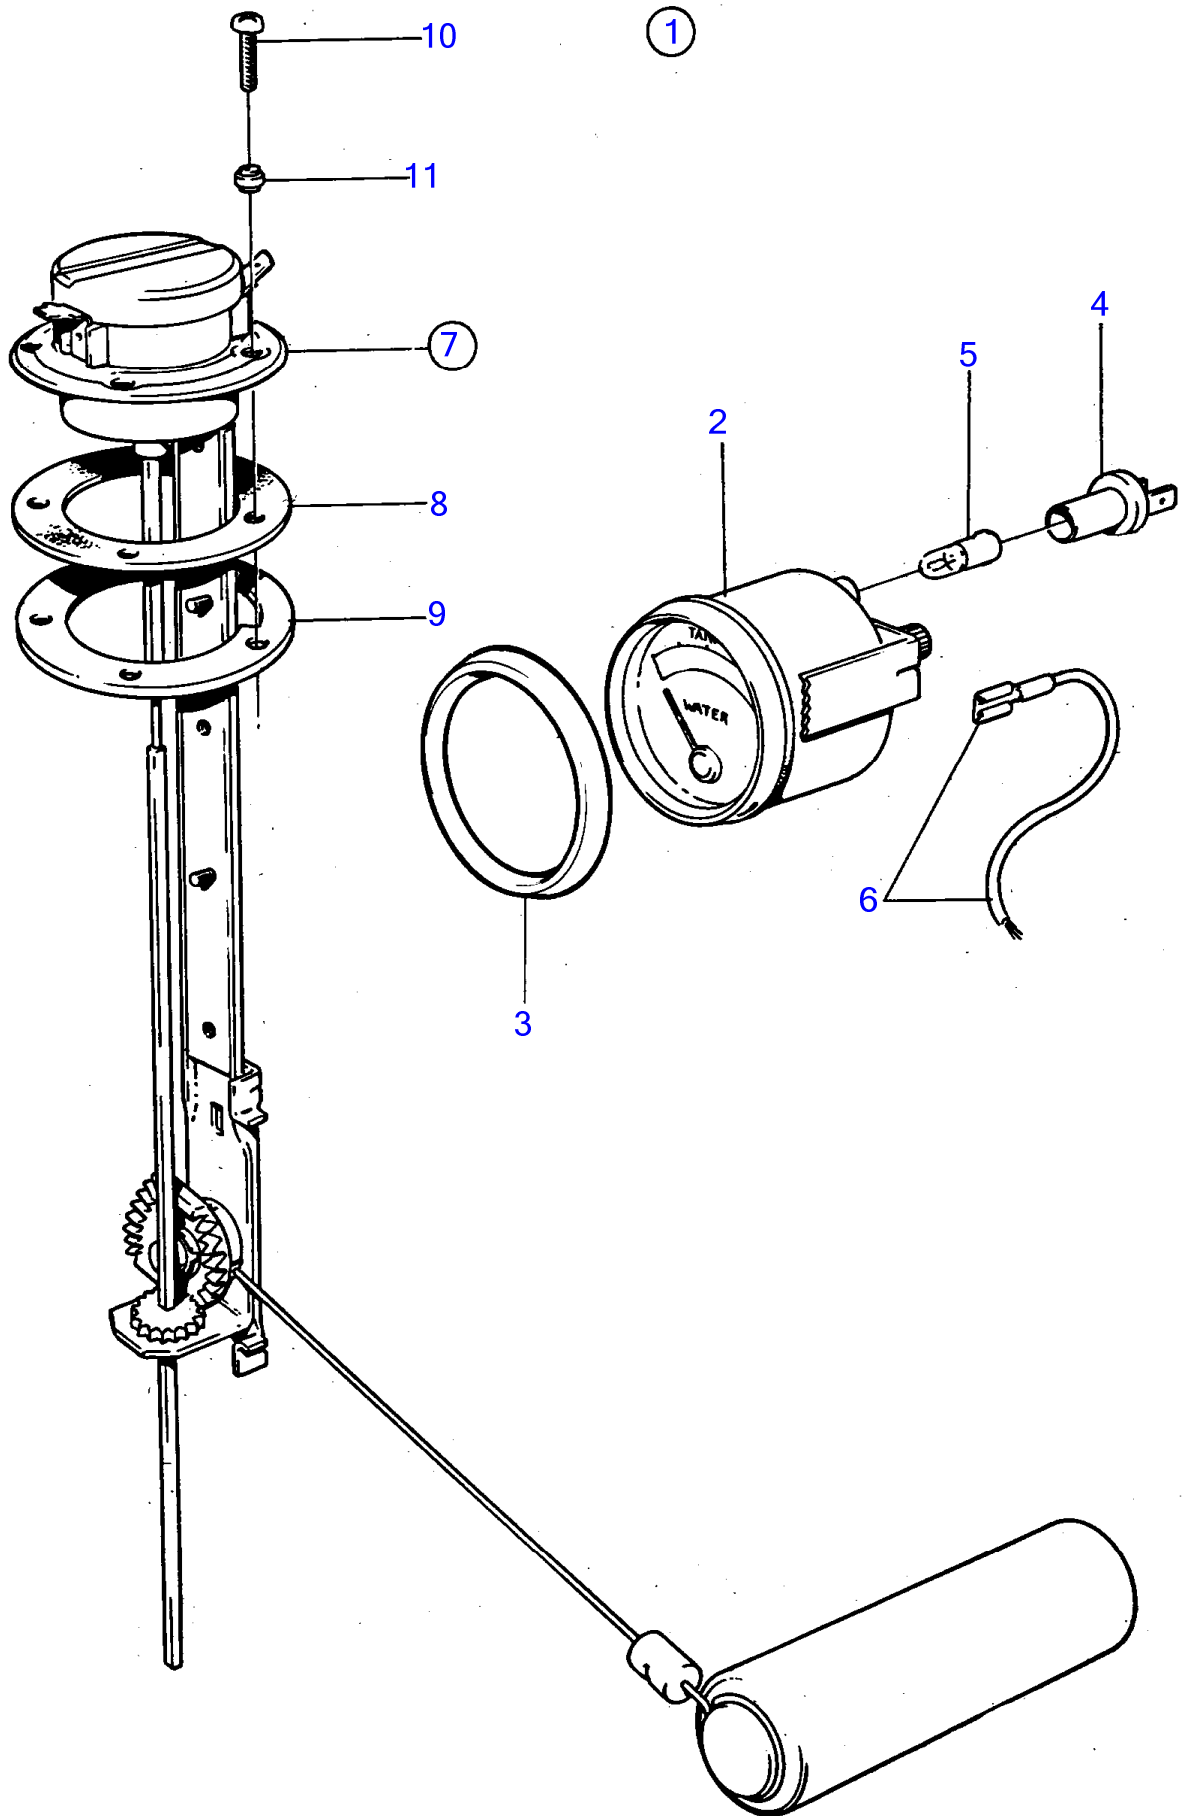

AQ171A, AQ171C
6712

No Réf	No Pièce	Qté requis	Désignation	Notes
1		1		24V
2	828636	1	· Jauge de réservoir	*
3	828542	1	· Bague frontale	*
4	808175	1	· Porte-lampe	
5	182059	1	· Ampoule	
6		X	· cables et cosses	Voir groupe 3
7	834389	1	· Sonde de réservoir	
8	89865	1	· · Joint	
9	834480	1	· · Bride	
10	956078	4	· · Vis empreinte crucif	L=16mm
	956081	1	· · Vis empreinte crucif	L=25mm
11	834481	5	· · Joint