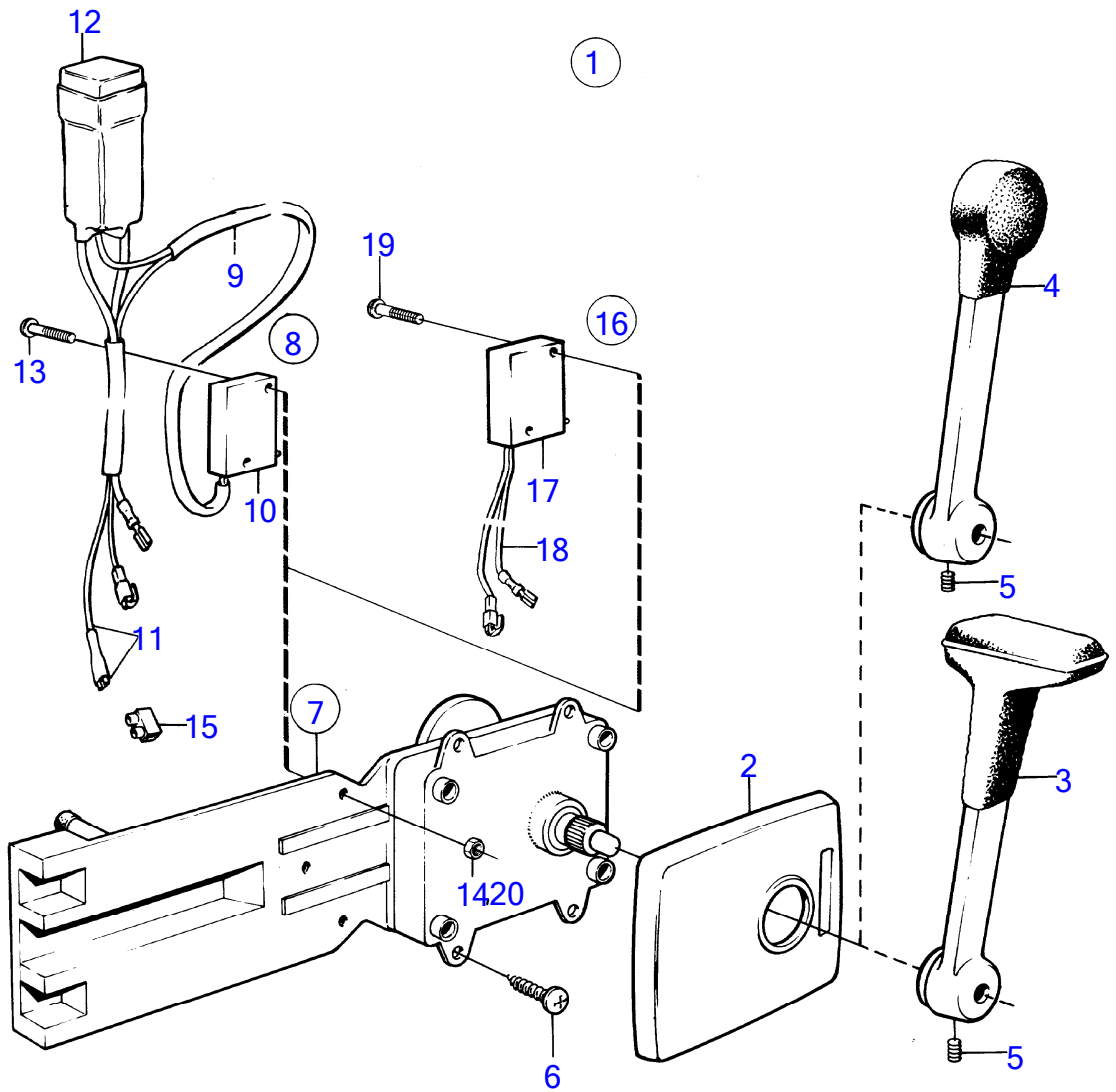

AQ171A, AQ171C
4806

4806

No Réf	No Pièce	Qté requis	Désignation	Notes
1	839516	1	Kit montage	Pour voilier., Remp. par 851605 (839518)
2	1140048	1	· Gaine extérieure	
4	839521	1	· Levier	Pour voilier.
5	(946786)	1	· Vis butée	M5, Référence hors de gamme
	839693	1	· Vis verrouillage	M8
6	955142	4	· Vis empreinte crucif	
7	839469	1	Commande	Montaget en tete remplace par 851600., Montage lateral remplace p
8	855352	1	Contact posit.neutre	Poste de commande 1.
9	(839619)	1	· Kit cables	Référence hors de gamme
10	850200	1	· · Interrupteur à bascu	
11		X	· · cables et cosse de cable	Voir groupe 3
12	876037	1	· · · Kit de relais	(1501832)
13	946177	2	· · · Vis empreinte crucif	
14	947536	2	· · · Écrou hexagonal	
15		1	· · · Accouplement	
16	828414	1	Contact posit.neutre	Poste de commande 1.
	828378	1	Contact	Poste de commande 2.
17	850200	1	· Interrupteur à bascu	
18		X	· · cables et cosse de cable	Voir groupe 3
19	946177	2	· · · Vis empreinte crucif	
20	947536	2	· · · Écrou hexagonal