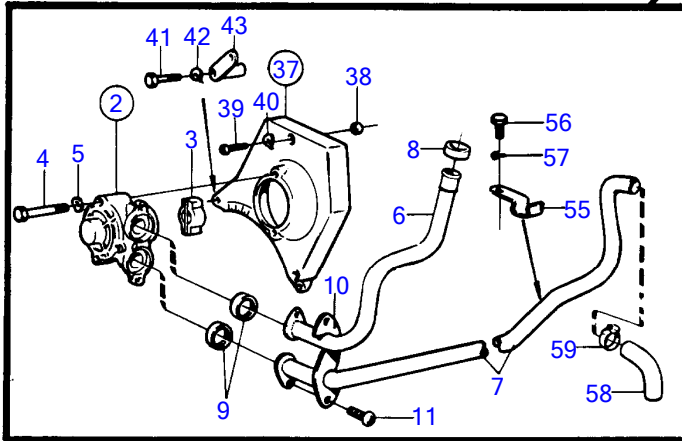

No Réf	No Pièce	Qté requis	Désignation	Notes
1		1	echangeur de temperature et filtre a eau avec pieces de montage	
2	855517	1	Pompe eau mer bulletin P-26-6-5	Nouveaux kits pour pompes à eau de mer
2			.	
3	831009	1	Croisillon	Voir groupe 2A
4	955278	2	Vis à tête hexagonal	
5	941906	2	Rondelle élastique	
6	855518	1	Tube de refroidissem	
7	855371	1	Tube de refroidissem	
8	418412	1	Bague étanchéité	
9	831622	2	Bague étanchéité	
10	831903	1	Bride de serrage	
11	946544	2	Vis à embase	
12	855615	1	Tube de refroidissem	
13	418412	2	Bague étanchéité	
14	834415	1	Bague support	
15	855839	1	Radiateur huile	Remp. par 856271
			.	
	856271	1	Radiateur huile	
			.	
16	855671	1	Raccord	Voir groupe 2A
17	925255	1	Joint torique	
18	824589	1	Rondelle	
19	191701	1	Écrou	
20	855438	1	Tube de refroidissem	
21	831622	1	Bague étanchéité	
22	418412	1	Bague étanchéité	
23	955271	2	Vis à tête hexagonal	
24	941906	2	Rondelle élastique	
25	1378809	1	Pompe eau	(1326342)
			. pieces	
26	1378491	1	Joint	
27	1336255	1	Bague étanchéité	
28	955275	3	Vis à tête hexagonal	
29	941906	3	Rondelle élastique	
30	(924056)	2	Goujon	Référence hors de gamme
31	955781	2	Écrou hexagonal	
32	955892	2	Rondelle	
33	418571	1	Tampon	
34	1219915	1	Rondelle	
35	955273	1	Vis à tête hexagonal	
36	955781	1	Écrou hexagonal	
37	(855504)	1	Console	Voir groupe 2A, Référence hors de gamme
38	(828035)	1	. Bague guide	Voir groupe 2A, Référence hors de gamme
39	(959231)	2	Vis à six pans creux	Voir groupe 2A, Référence hors de gamme
40	941907	2	Rondelle élastique	Voir groupe 2A
41	955283	1	Vis à tête hexagonal	Voir groupe 2A
42	941906	1	Rondelle élastique	Voir groupe 2A
43	(855598)	1	Retenue	Référence hors de gamme
44	463629	1	Poulie	
45	(855604)	1	Rondelle	Référence hors de gamme
46	(463301)	1	Rondelle	Référence hors de gamme
47	946544	4	Vis à embase	
48	841821	1	Courroie trapézoïdal	Voir groupe 3
49	875580	1	Kit thermostat	82°C
50	416033	1	. Bague étanchéité	
51	925091	1	Joint torique	
52	855462	1	Boitier thermostat	
53	(963197)	2	Vis à tête hexagonal	Référence hors de gamme
54	955892	2	Rondelle	
55	834352	1	Collier de fixation	Inclus dans le bloc echange standard 876143., Voir groupe 10
56	955295	1	Vis à tête hexagonal	Voir groupe 2A
57	941907	1	Rondelle élastique	
58		X	flexible	Voir groupe 4A
59		X	collier de serrage	Voir groupe 4A
60		1	collecteurs d'admission et d'echappement	

AQ171A, AQ171C
7782

7782