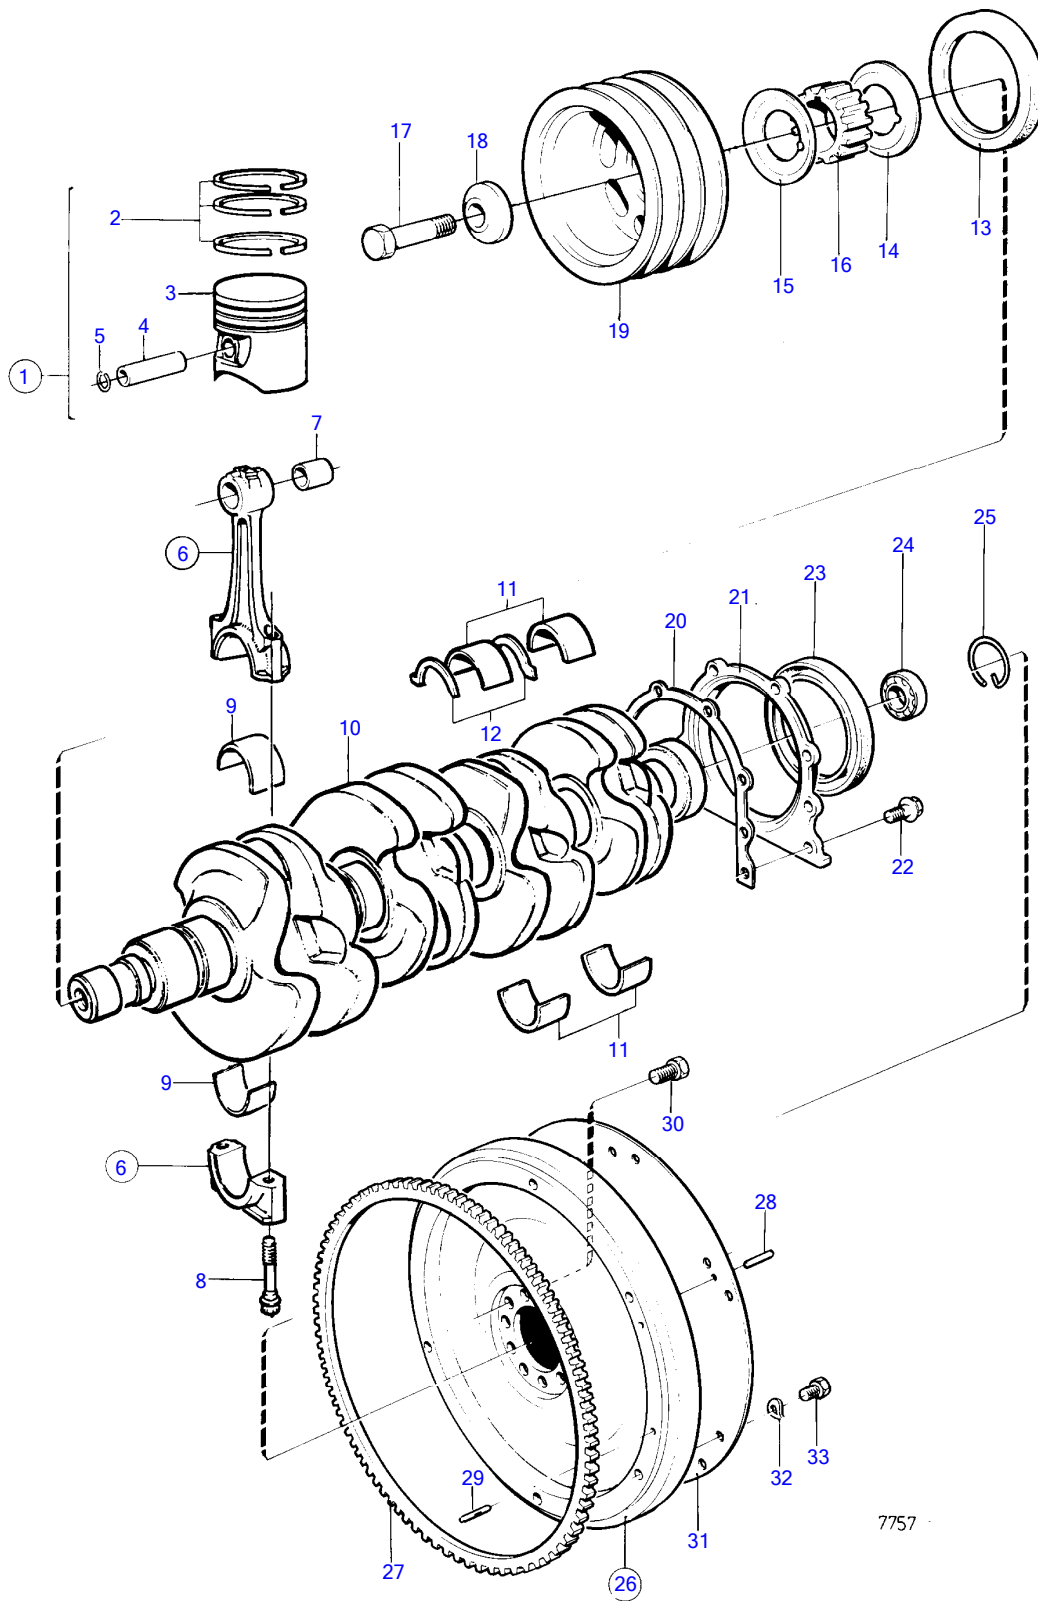

AQ171A, AQ171C
7757

7757

No Réf	No Pièce	Qté requis	Désignation	Notes
1	(876033)	4	Jeu pistons	Std, Référence hors de gamme
	(876034)	4	Jeu pistons	Rep. sup.0,30mm, Référence hors de gamme
	(876035)	4	Jeu pistons	Rep. sup.0,60mm, Référence hors de gamme
2	275369	4	· Jeu segments piston	Std D
	(275370)	4	· Jeu segments piston	Rep. sup.0,30mm, Référence hors de gamme
	(275371)	4	· Jeu segments piston	Rep. sup.0,60mm, Référence hors de gamme
3		4	· piston	
4	(1346382)	4	· Axe piston	Référence hors de gamme
5	(1346593)	8	· Circlip	Référence hors de gamme
6	1378797	4	Bielle assemble	
7	(1346392)	4	Bague	Référence hors de gamme
8	(1326296)	8	Vis à embase	Référence hors de gamme
9	270136	1	Jeu coussinets biell	Std D
	270137	1	Jeu coussinets biell	Rep. inf. 0,25mm
	270138	1	Jeu coussinets biell	Rep. inf. 0,50mm
10	(3514121)	1	Vilebrequin	Référence hors de gamme
11	270906	1	Kit palier vilebrequ	Rondelles butees incluses dans le kit de paliers de vilebrequin, Std
	(270907)	1	Kit palier vilebrequ	Rondelles butees incluses dans le kit de paliers de vilebrequin, Rep. inf.
	(270908)	1	Kit palier vilebrequ	Rondelles butees incluses dans le kit de paliers de vilebrequin, Rep. inf.
13	1276424	1	Bague étanchéité	
14	1357620	1	Tôle	
15	1357621	1	Bague localisation	
16	855788	1	Roue	
17	(855427)	1	Vis	Référence hors de gamme
18	(1336822)	1	Rondelle	Référence hors de gamme
19	855475	1	Amortisseur vibratio	
20	1378492	1	Joint	(463829)
21	463263	1	Bride étanchéité	
22	946544	6	Vis à embase	
23	3514312	1	Bague étanchéité	
24	11009	1	Roulement billes	
25	191848	1	Circlip	
26	(1378285)	1	Volant moteur	Référence hors de gamme
27	1326333	1	· Couronne	
28	950543	3	· Goupille cylindrique	
29	(1332078)	2	· Goupille cannelée	Référence hors de gamme
30	946379	8	Vis à tête hexagonal	
31	855389	1	Amortisseur	
33	946173	6	Vis à embase