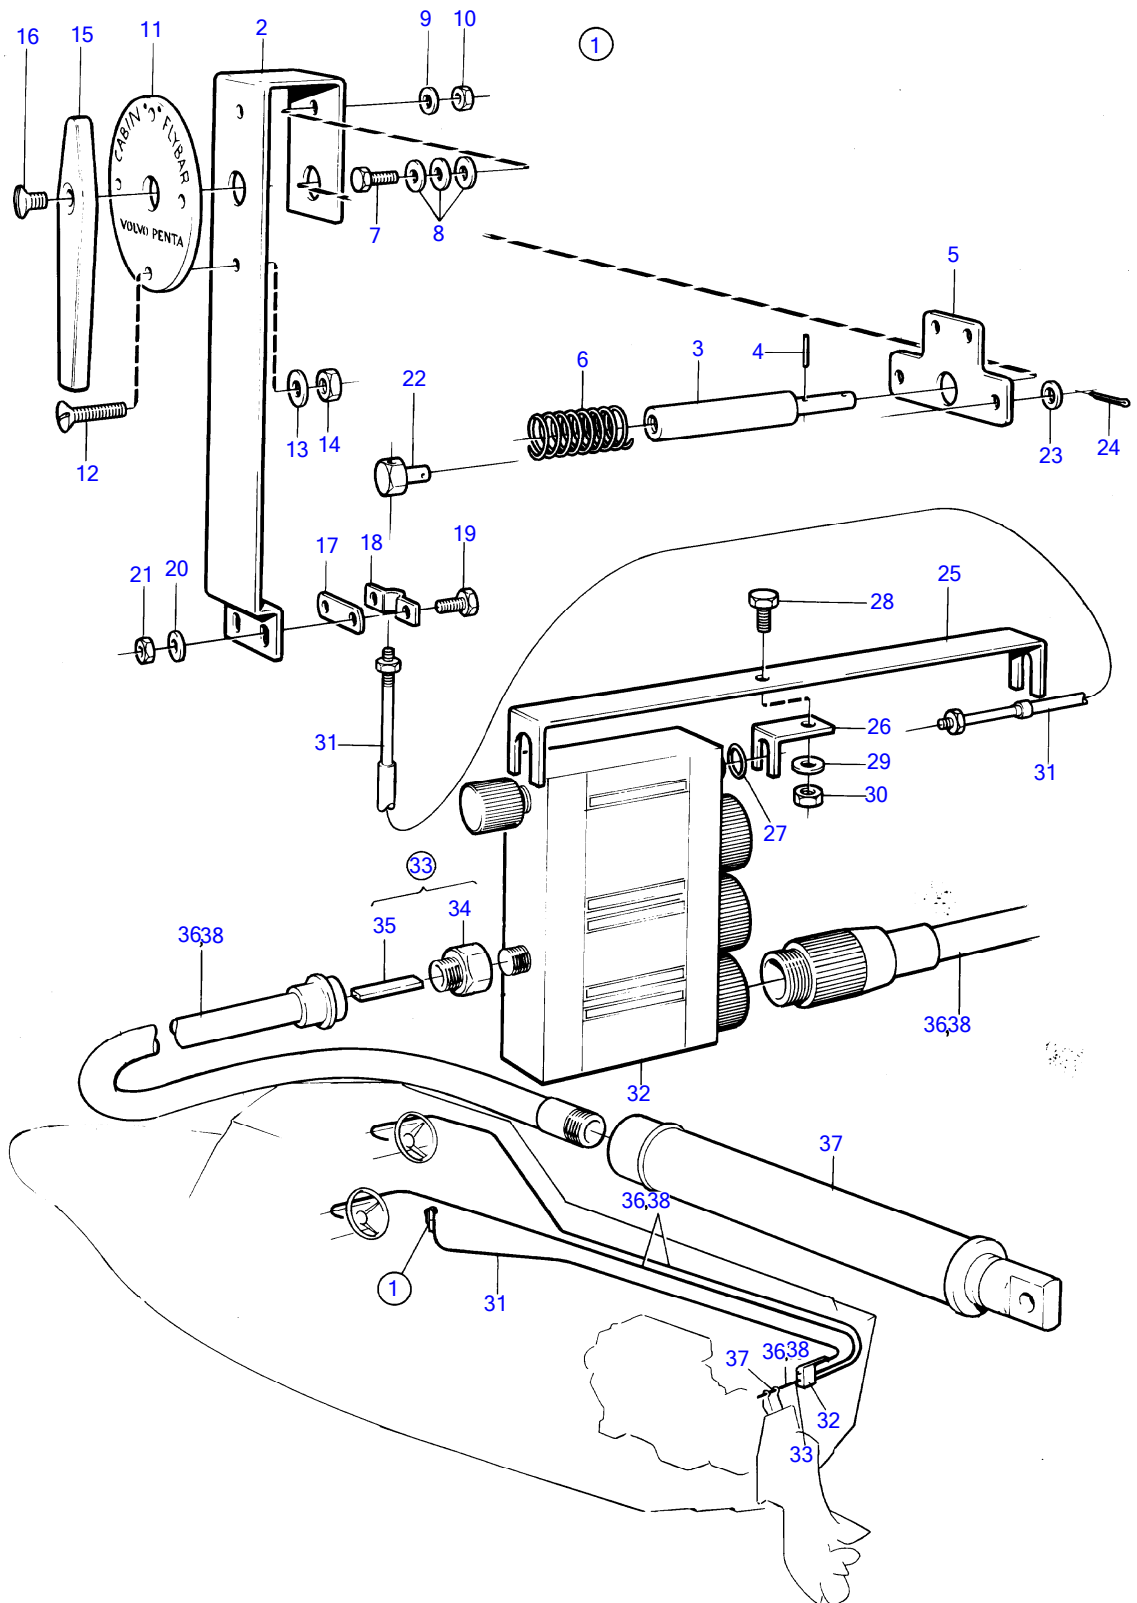

AQ171A, AQ171C
7669

7669

No Réf	No Pièce	Qté requis	Désignation	Notes
1	(851744)	1	Commande	Référence hors de gamme
2	(851902)	1	· Console	Référence hors de gamme
3	(851903)	1	· Arbre	Référence hors de gamme
4	(951947)	2	· Goupille tubulaire	Référence hors de gamme
5	(851904)	1	· Levier	Référence hors de gamme
6	(851901)	1	· Ressort pression	Référence hors de gamme
7	(851940)	1	· Vis à six pans creux	Référence hors de gamme
8	960137	3	· Rondelle	
9	955945	1	· Rondelle dentée	
10	955779	1	· Écrou hexagonal	
11	(851905)	1	· Bague	Référence hors de gamme
12	(851941)	4	· Vis	L=20mm alt, Référence hors de gamme
	(851942)	4	· Vis	L=30mm alt, Référence hors de gamme
	(851943)	4	· Vis	L=40mm alt, Référence hors de gamme
13	(955946)	4	· Rondelle dentée	Référence hors de gamme
14	955780	4	· Écrou hexagonal	
15	(851906)	1	· Poignée	Référence hors de gamme
16	(851997)	1	· Vis	Référence hors de gamme
17	819068	1	· Rondelle	
18	21471054	1	· Console	
19	(955243)	2	· Vis à tête hexagonal	Référence hors de gamme
20	(955946)	2	· Rondelle dentée	Référence hors de gamme
21	955780	2	· Écrou hexagonal	
22	804312	1	· Dé	
23	940191	1	· Rondelle	
24	907834	1	· Goupille fendue	(17276)
25	(851907)	1	· Console	Référence hors de gamme
26	(851908)	1	· Console	Référence hors de gamme
27	850418	1	· Joint torique	
28	(955243)	1	· Vis à tête hexagonal	Référence hors de gamme
29	(955946)	1	· Rondelle dentée	Référence hors de gamme
30	955780	1	· Écrou hexagonal	
31		X	cable de commande	Voir groupe 9
32	(851743)	1	Engrenage transfert	Référence hors de gamme
33	(853107)	1	Jeu d'adaptateurs	Référence hors de gamme
34		X	· adaptateur	
35	(853109)	1	· Arbre	Référence hors de gamme
36		X	cable de direction	
37		X	steering cylinder	
38		X	cable de direction