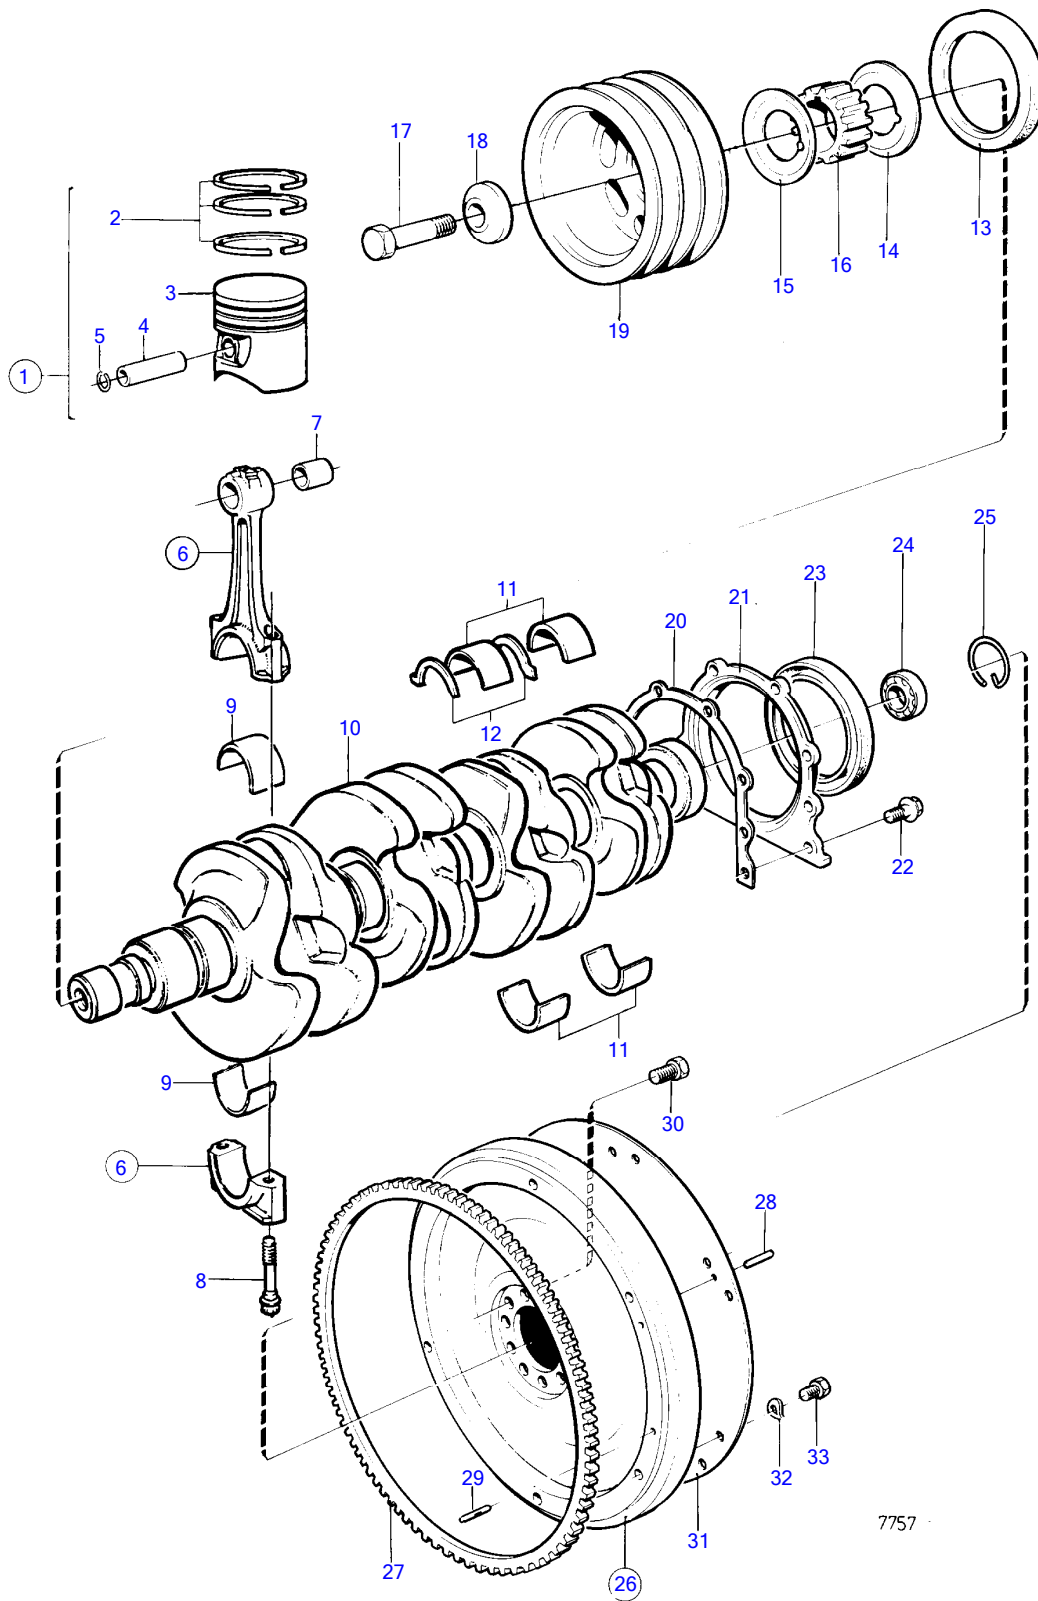

AQ171A, AQ171C
7757

7757

No Réf	No Pièce	Qté requis	Désignation	Notes
1	(876033)	4	Jeu pistons	Std, Référence hors de gamme
	(876034)	4	Jeu pistons	Rep. sup.0,30mm, Référence hors de gamme
	(876035)	4	Jeu pistons	Rep. sup.0,60mm, Référence hors de gamme
2	275369	4	· Jeu segments piston	Std D
	(275370)	4	· Jeu segments piston	Rep. sup.0,30mm, Référence hors de gamme
	(275371)	4	· Jeu segments piston	Rep. sup.0,60mm, Référence hors de gamme
3		4	· piston	
4	(1346382)	4	· Axe piston	Référence hors de gamme
5	(1346593)	8	· Circlip	Référence hors de gamme
6	1378797	4	Bielle assemble	(1346135)
7	(1346392)	4	Bague	Référence hors de gamme
8	(1326296)	8	Vis à embase	Référence hors de gamme
9	270136	1	Jeu coussinets biell	Std D
	270137	1	Jeu coussinets biell	Rep. inf. 0,25mm
	270138	1	Jeu coussinets biell	Rep. inf. 0,50mm
10	(855482)	1	Vilebrequin	Référence hors de gamme
11	(271236)	1	Kit palier vilebrequ	Std, Référence hors de gamme
	(271237)	1	Kit palier vilebrequ	Rep. inf. 0,25mm, Référence hors de gamme
	(271238)	1	Kit palier vilebrequ	Rep. inf. 0,50mm, Référence hors de gamme
12	270471	1	Kit rondelles butée	Std D
	(270472)	1	Kit rondelles butée	Rep. sup.0,10mm, Référence hors de gamme
		1	· rondelle butee arriere	
		1	· rondelle butee, avant	
13	1276424	1	Bague étanchéité	
14	1357620	1	Tôle	
15	1357621	1	Bague localisation	
16	855788	1	Roue	
17	(855427)	1	Vis	Référence hors de gamme
18	(1336822)	1	Rondelle	Référence hors de gamme
19	855475	1	Amortisseur vibratio	
20	1378492	1	Joint	(463829)
21	463263	1	Bride étanchéité	
22	946544	6	Vis à embase	
23	430118	1	Bague étanchéité	
24	11009	1	Roulement billes	
25	191848	1	Circlip	
26	(1378285)	1	Volant moteur	Référence hors de gamme
27	1326333	1	· Couronne	
28	950543	3	· Goupille cylindrique	
29	(1332078)	2	· Goupille cannelée	Référence hors de gamme
30	946379	8	Vis à tête hexagonal	
31	855389	1	Amortisseur	
32	941907	6	Rondelle élastique	
33	955295	6	Vis à tête hexagonal