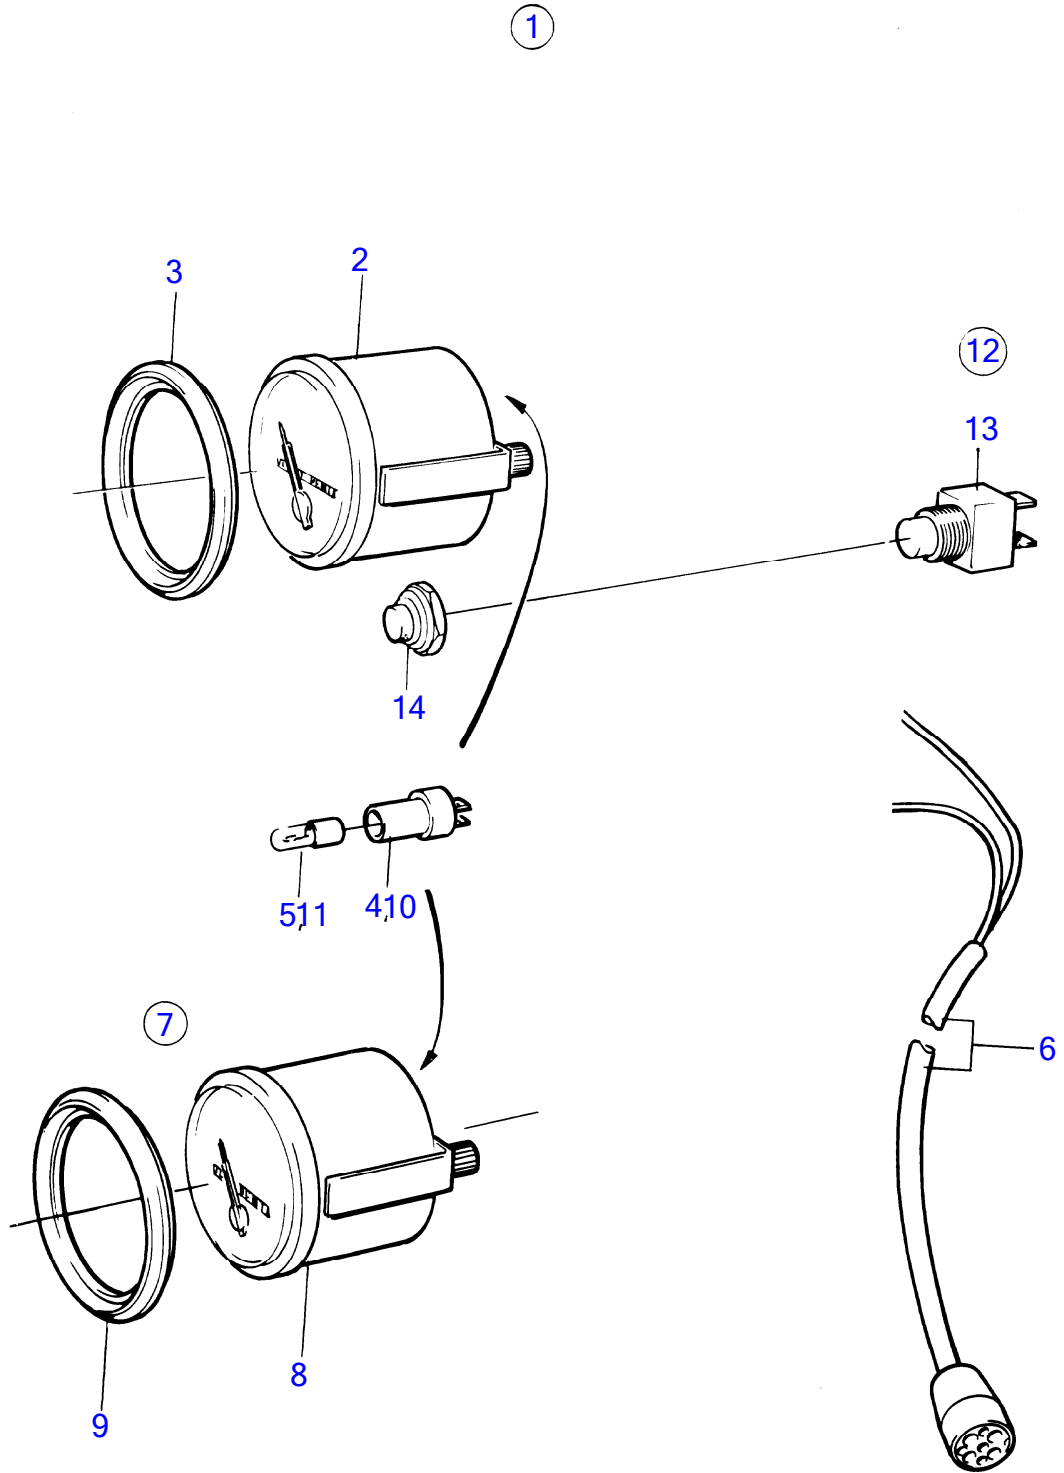

AQ171A, AQ171C
9648

9648

No Réf	No Pièce	Qté requis	Désignation	Notes
1	858877	1	Jeu compteur heures	Bande decou couleur blanche.
2	828615	1	· Compteur horaire	
3	858643	1	· Bague frontale	
4	808175	1	· Porte-lampe	
5	19923	1	· Ampoule	12V
	182059	1	· Ampoule	24V
6		X	· cables et cosses	Voir groupe 3
12	(828718)	X	Interrupteur à bascu	Fermeture sous pression et monte sur ressort., Référence hors de gamme
	(828719)	X	Interrupteur à bascu	Fermeture - coupure., Référence hors de gamme
13	828584	1	· Interrupteur à bascu	Pour 828718
	828585	1	· Interrupteur à bascu	Pour 828719
14	828586	1	· Écrou