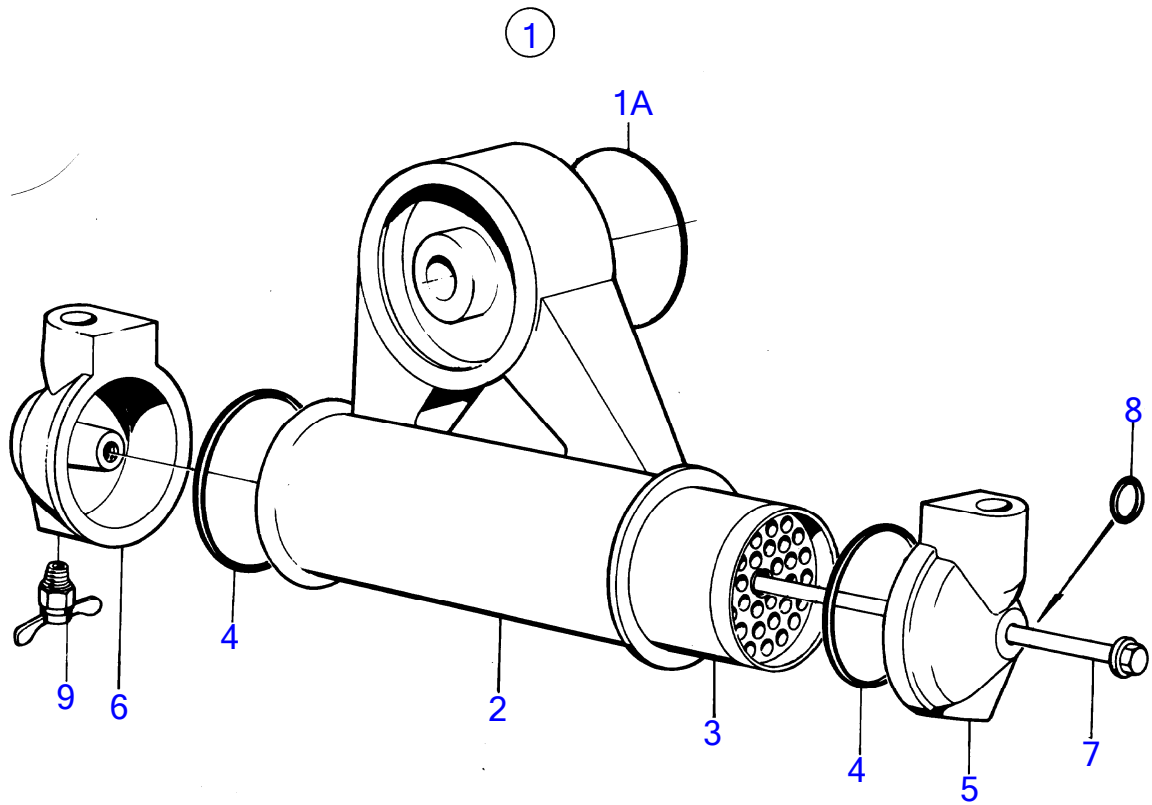

No Réf	No Pièce	Qté requis	Désignation	Notes
1	855839	1	Radiateur huile	
1A	925255	1	• Joint torique	
2		1	• boitier	
3	824514	1	• Cartouche	
4	925092	2	• Joint torique	
5	(831044)	1	• Couvercle extrémité	Référence hors de gamme
6	831045	1	• Couvercle extrémité	
7	824522	1	• Vis centrale	
8	955983	1	• Joint torique	
9	966871	1	• Robinet de fermeture	

AQ171A, AQ171C
8750

8750