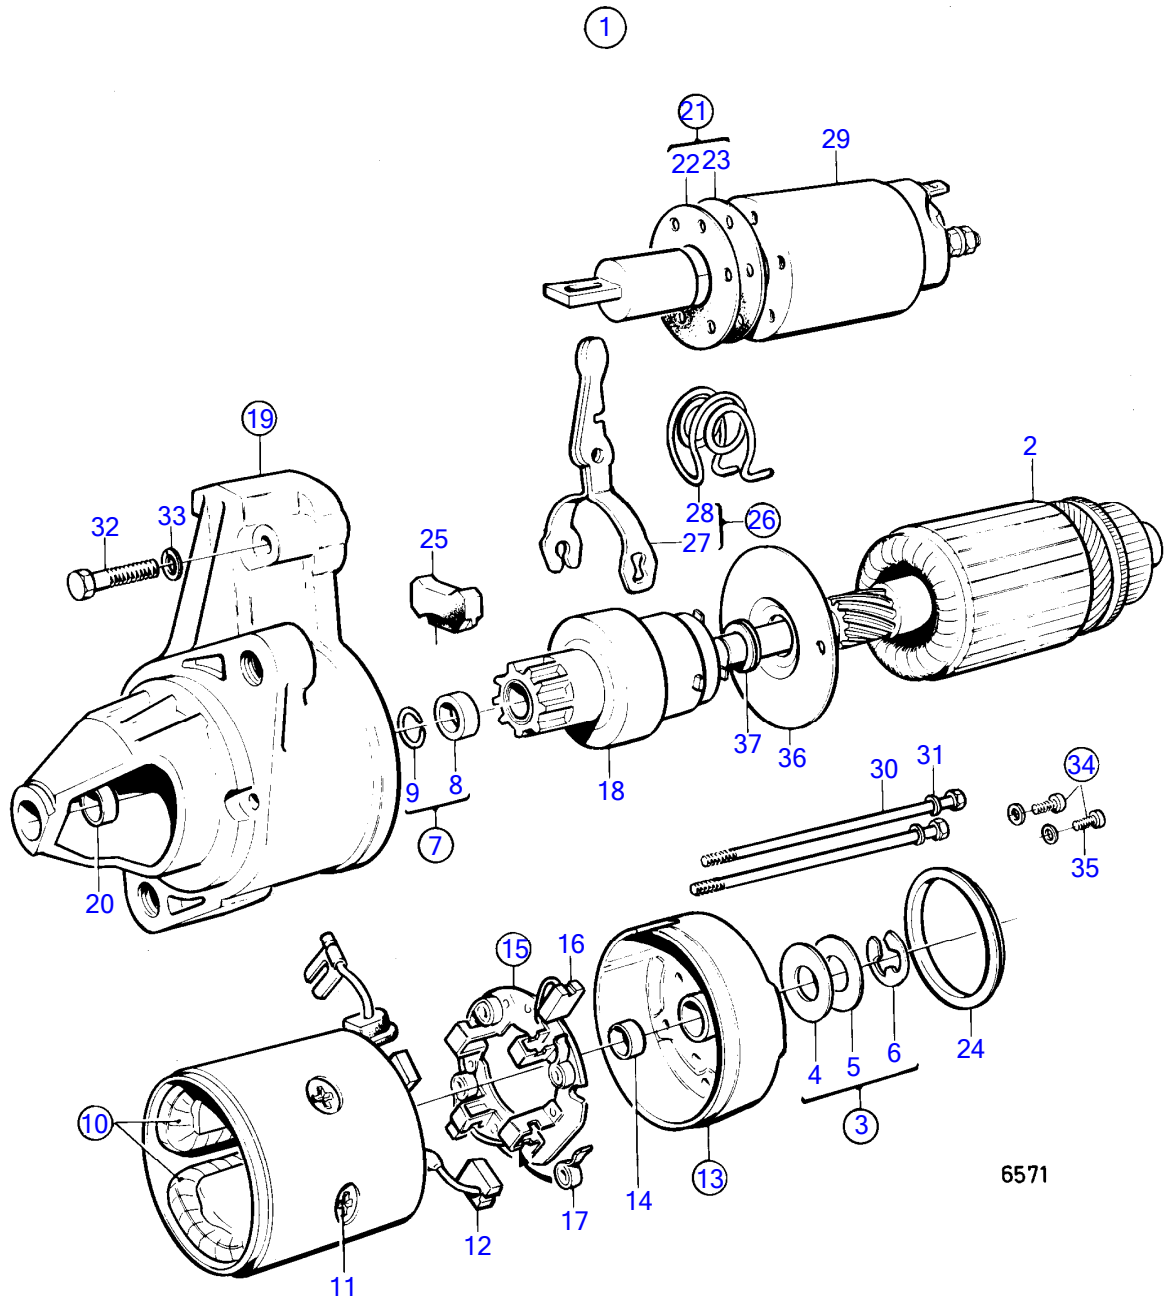

No Réf	No Pièce	Qté requis	Désignation	Notes
1	858839	1	Alternateur	14V 50A
2		1	· rotor	
3	(859421)	1	· Stator	Référence hors de gamme
5	840621	1	· Ventilateur	
6		1	· boîtier	
11	1696944	1	· Pont de diodes	(859419)
14		1	· boîtier	
15	858840	1	· Régulateur	
16	840632	1	· Porte-balai	(859418)

AQ171A, AQ171C
6571

6571