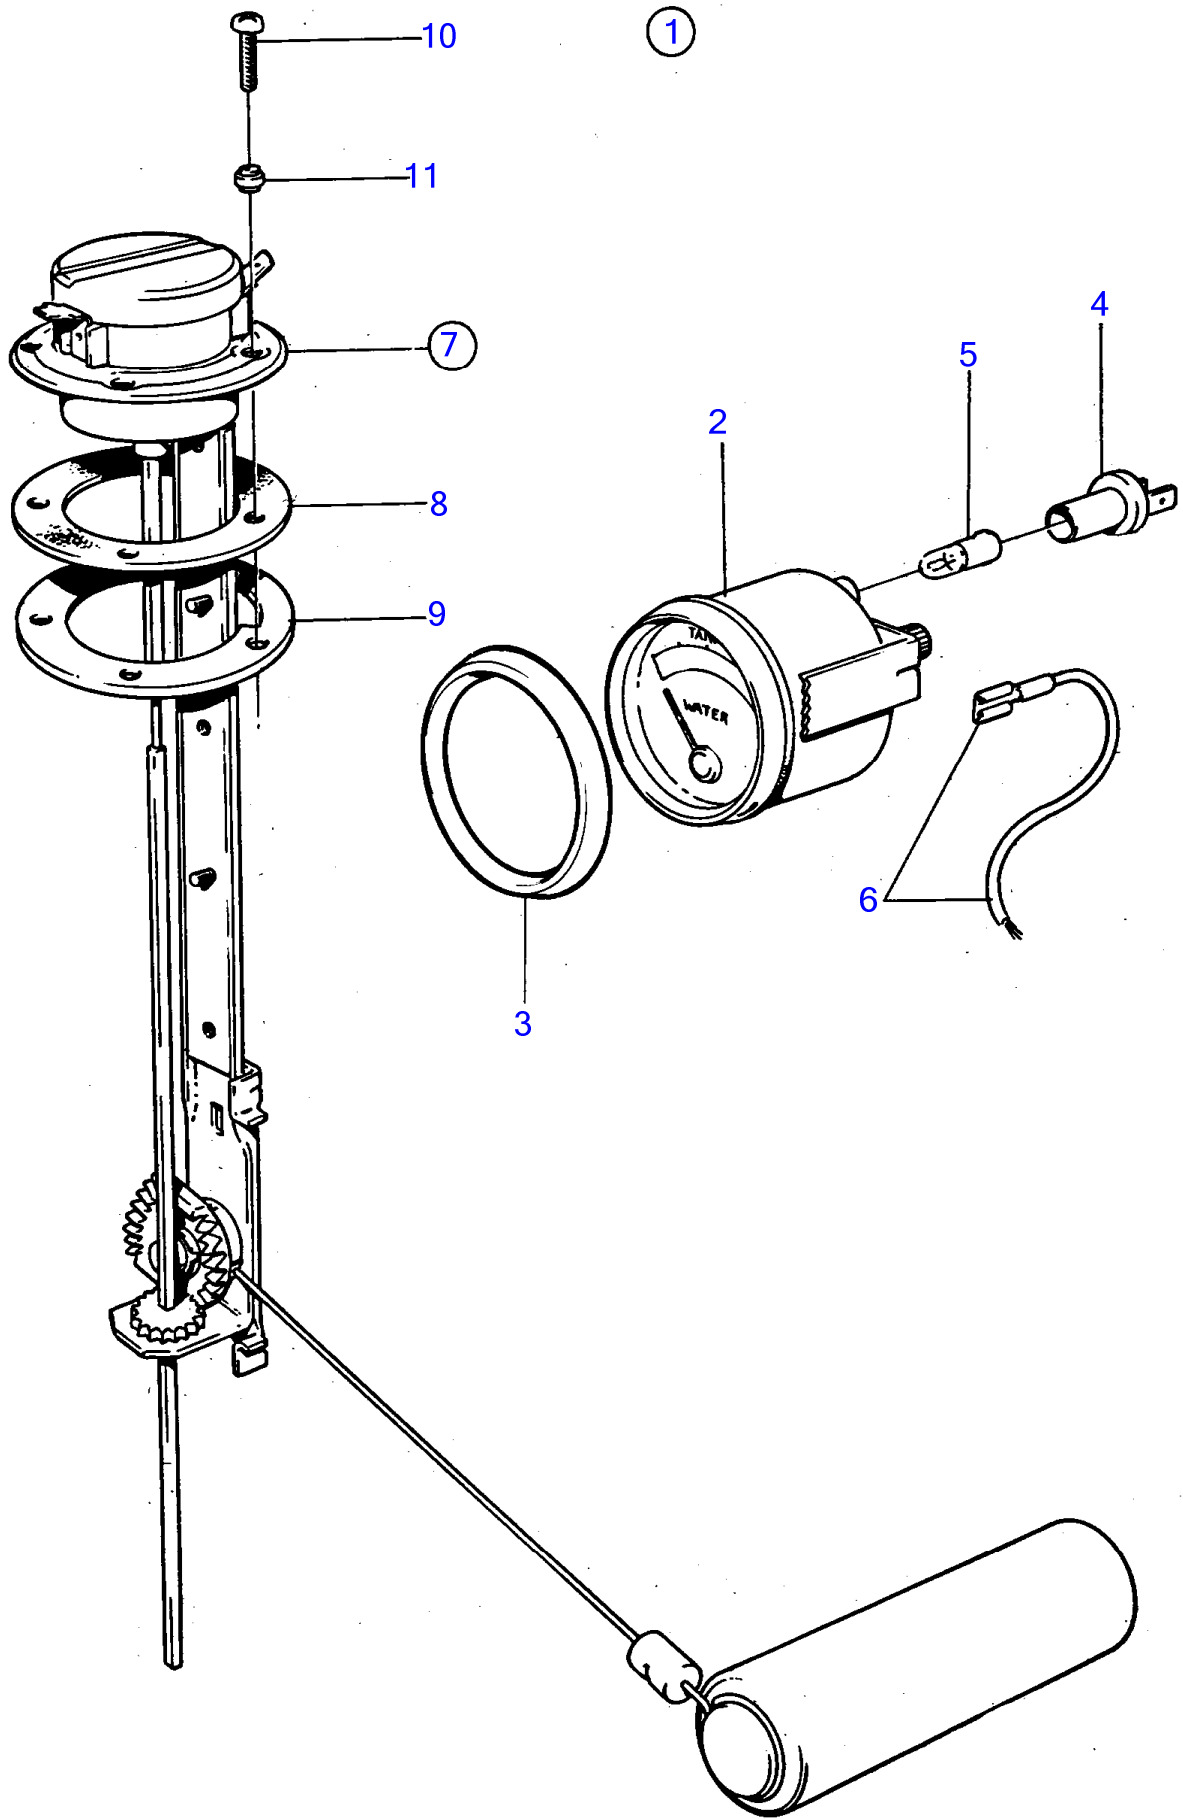

AQ171A, AQ171C
6712

No Réf	No Pièce	Qté requis	Désignation	Notes
1		1		24V
2	828633	1	· Jauge de réservoir	*
3	828542	1	· Bague frontale	*
4	808175	1	· Porte-lampe	
5	182059	1	· Ampoule	
6		X	· cables et cosses	Voir groupe 3
7	837999	1	· Palpeut	
8	89865	1	· · Joint	
9	834480	1	· · Bride	
10	956078	4	· · Vis empreinte crucif	L=16mm
	956081	1	· · Vis empreinte crucif	L=25mm
11	834481	5	· · Joint