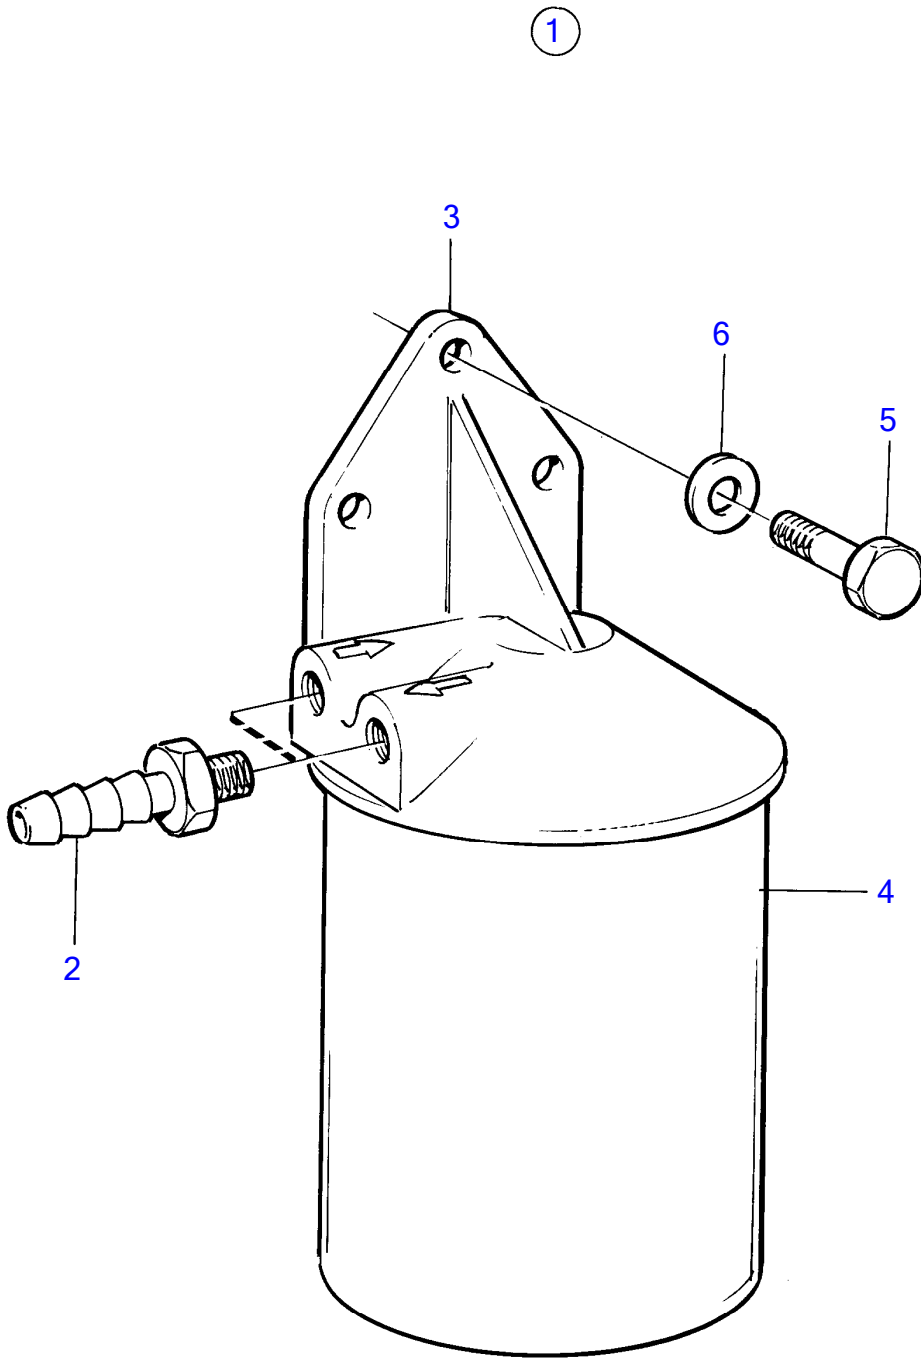

AQ171A, AQ171C
6187

6187

No Réf	No Pièce	Qté requis	Désignation	Notes
1	855117	1	Raccord	1/8"-27 NPTF
	855207	1	Raccord	1/4"-18 NPTF
2	(829744)	1	Raccord flexible	5/16", Référence hors de gamme
	855129	1	Raccord flexible	5/16"
3	831630	1	Flexible de carburant	1/8"NPTF-1/2"UNF
	(1141555)		Flexible de carburant	D=10mm,alt, Référence hors de gamme
	834899	1	Flexible de carburant	1/4"NPTF-5/8"UNF
	(1141554)		Flexible de carburant	D=6,3mm,alt, Référence hors de gamme
4	845109	1	Filtre carburant bulletin 50-03	5/16", 3/8" Filtre à carburant/sépar. d'eau supplém., D2010-40, D22 199
5	821094	1	• Filtre carburant bulletin 50-03	Filtre à carburant/sépar. d'eau supplém., D2010-40, D22 199
6	18817	2	• Joint	
7	191397	2	• Raccord	5/16"
	941438	2	• Raccord	3/8"
8	954322	2	• Écrou accouplement	5/16"
	954323	2	• Écrou accouplement	3/8"
9	833972	1	Séparateur d'eau	5/16", 3/8"
10	833971	1	• Séparateur d'eau	
11	957176	2	• Joint	
12	191397	2	• Raccord	5/16"
	941438	2	• Raccord	3/8"
13	954322	2	• Écrou accouplement	5/16"
	954323	2	• Écrou accouplement	3/8"
14	841071	1	Filtre carburant	Remp. par 855952
15	841054	1	• Filtre carburant, filtre à carburant	Remp. par 855952
16		1	• • boitier	
17	841162	1	• • Filtre bulletin p-18-8-1	Volvo Penta Ethanol Fuel treatment
18		1	• • carter	
19	190962	2	Raccord	5/16"
	954337	2	Raccord	3/8"
20	954322	2	Écrou accouplement	5/16"
	954323	2	Écrou accouplement	3/8"
21	(827912)	1	Tuyauterie de carburant bulletin P-23-4-3	5/16", Référence hors de gamme Conduite de carburant 5/16
22	943847	1	• Tuyau	5/16", L=5000mm
23	954322	3	• Écrou accouplement	
24	954336	2	• Raccord	
25	(954343)	1	• Raccord coudé	Référence hors de gamme
26	824599	1	• Grue	
27	951189	15	• Collier serrage	
28	955139	15	• Vis empreinte crucif	