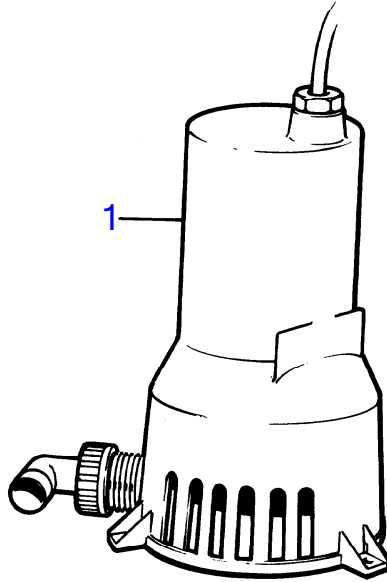

6088

No Réf	No Pièce	Qté requis	Désignation	Notes
1	828763	X	Pompe drain	12V
2	(828797)	X	Ventilateur	12V, Référence hors de gamme
3	828798	X	Kit montage	
4	828807	X	Flexible d'aération	L=5000mm