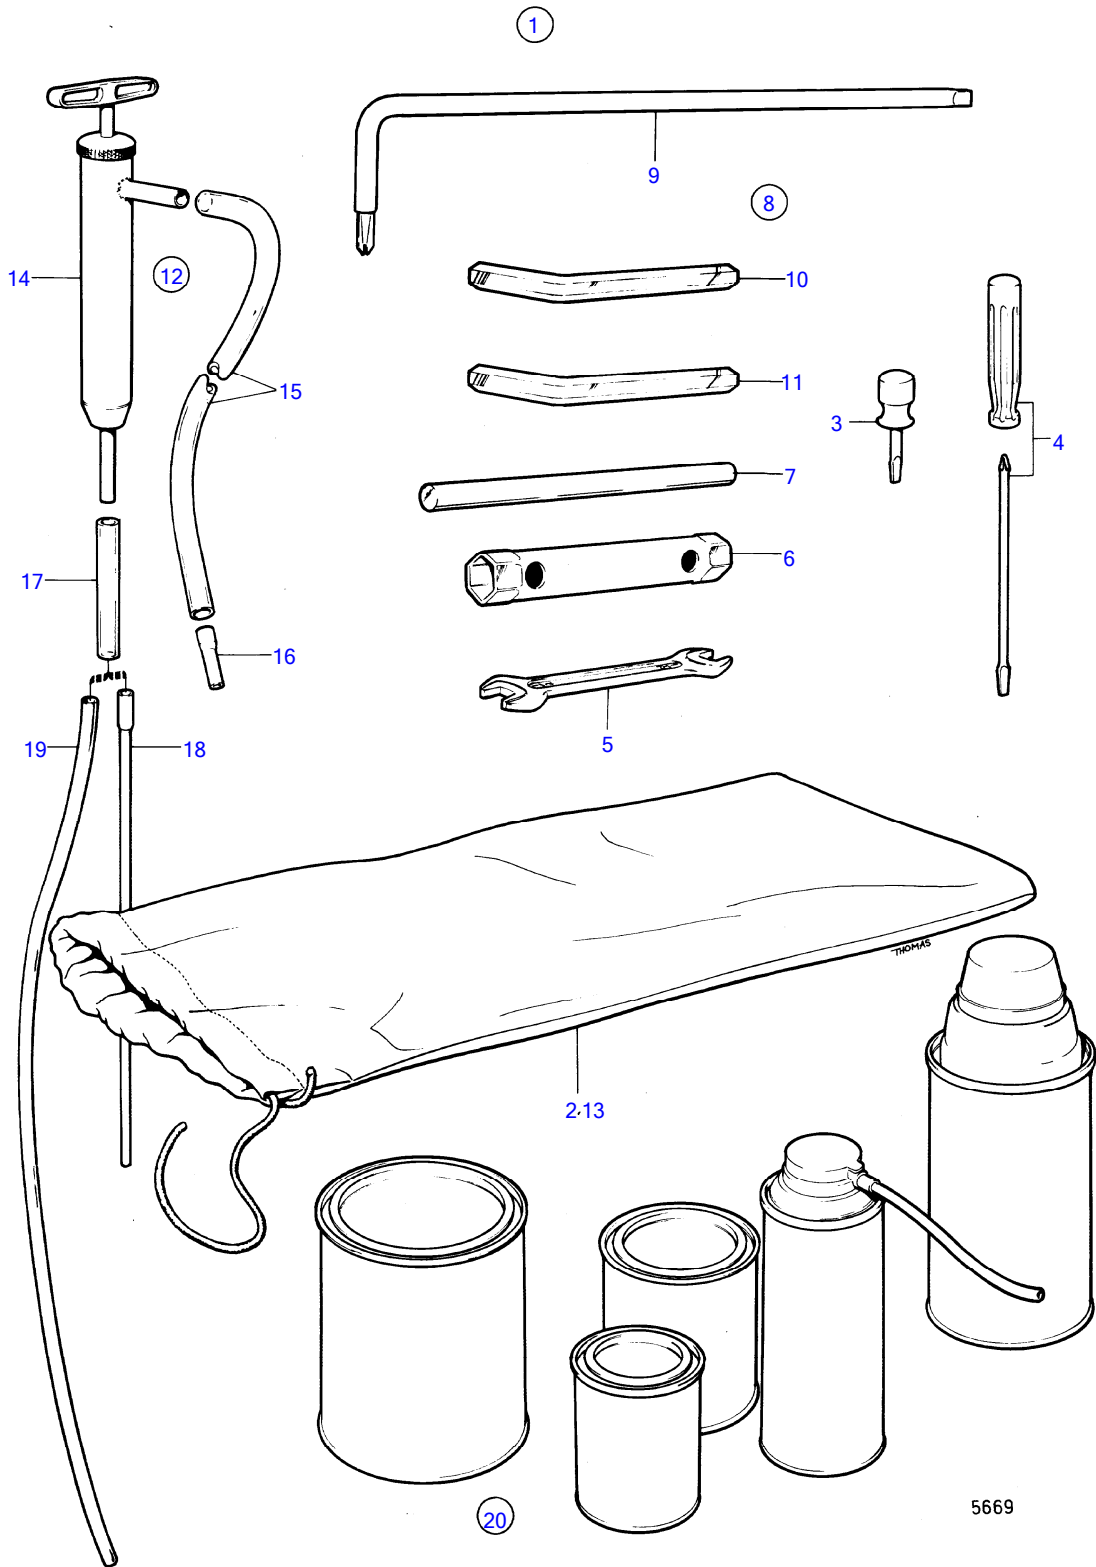

AQ171A, AQ171C
5669

No Réf	No Pièce	Qté requis	Désignation	Notes
1	(844636)	1	Kit outils	Référence hors de gamme
2	844642	1	· Sacoche porte-outils	
3	(841044)	1	· Tournevis	Référence hors de gamme
4	(963929)	1	· Tournevis combiné	Référence hors de gamme
5	(843929)	1	· Clé plate	8-10mm, Référence hors de gamme
	(210056)	1	· Clé plate	Référence hors de gamme, 11-12mm
	(841252)	1	· Clé plate	Référence hors de gamme, 13-16mm
	(962053)	1	· Clé plate	Référence hors de gamme, 13-17mm
	(962060)	1	· Clé plate	Référence hors de gamme, 14-17mm
	(962054)	1	· Clé plate	Référence hors de gamme, 19-22mm
6	884570	1	Clé à bougie	Remp. par 855854
	(855854)	1	Clé à bougie	Référence hors de gamme
7	(1210305)	1	Levier	Référence hors de gamme
8	841045	1	Kit outils	Transmission AQ
9	(834980)	1	· Tournevis	Référence hors de gamme
10	914675	1	· Clé hexagonale mate	11/4"
	914677	1	· Clé hexagonale mate	3/8"
11	(851462)	2	Extracteur	Référence hors de gamme, Transmission AQ
12	875117	1	Pompe vidange huile	
13	844642	1	· Sacoche porte-outils	
14		1	· pompe de vidange d'huile	
15	806282	1	· Tube plastique	L=1000mm
16	(841046)	1	· Durit caoutchouc	Référence hors de gamme
17	941405	X	· Flexible	L=100mm
18	835964	1	· Tube de vidange d'hu	L=711mm
19	(841527)	X	· Tube de vidange d'hu	Référence hors de gamme, L=1000mm
20			produits chimiques