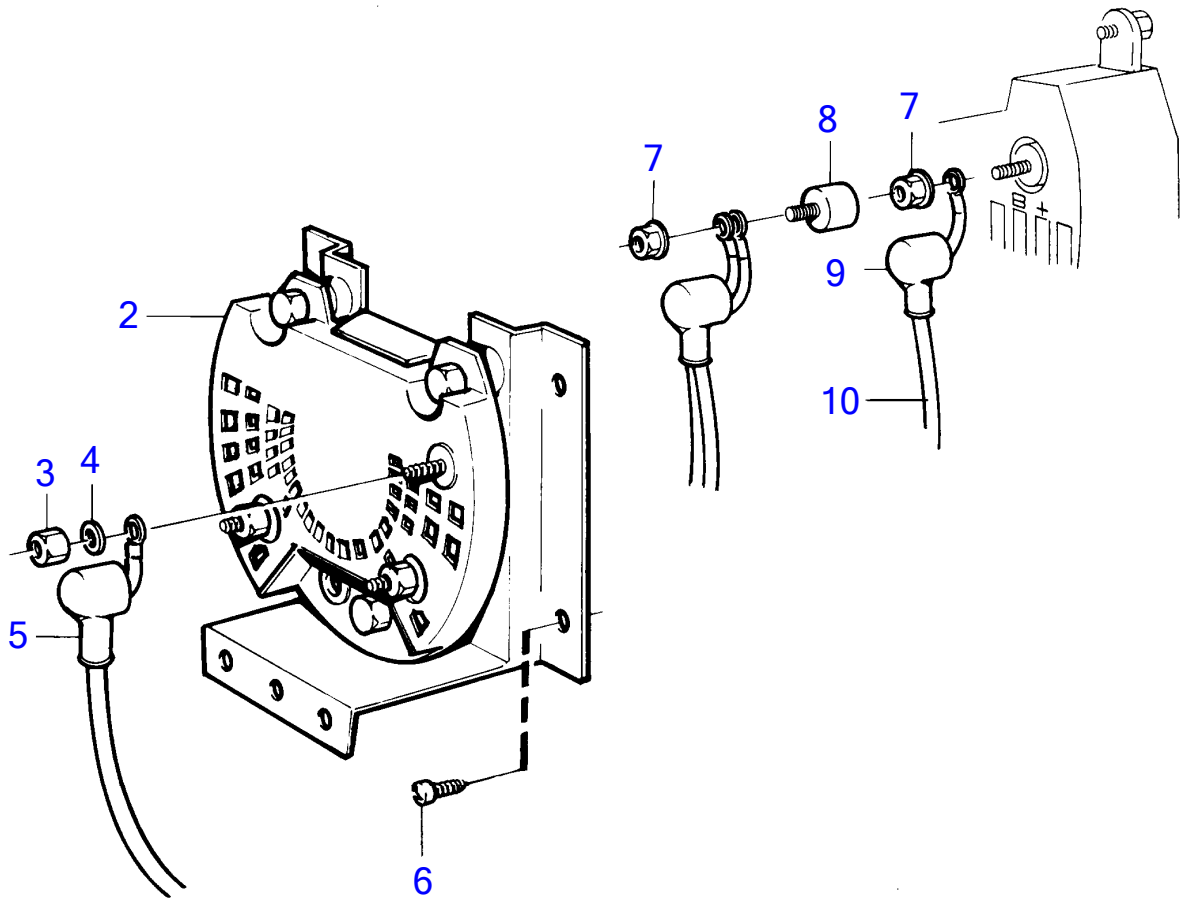

1

8882

No Réf	No Pièce	Qté requis	Désignation	Notes
1	858841	1	Repartiteur de charg	
2	(858842)	1	· Repartiteur de charg	Référence hors de gamme
3	955781	3	· Écrou hexagonal	
4	941906	3	· Rondelle élastique	
5	842150	3	· Capuchon de protecti	
6	828647	4	· Vis	
7	945407	2	· Écrou à bride	
8	862330	1	· Coussin caoutchouc	
9	(862345)	1	· Capuchon de protecti	Référence hors de gamme
10	948210	X	· Serre-câble	Voir groupe 3