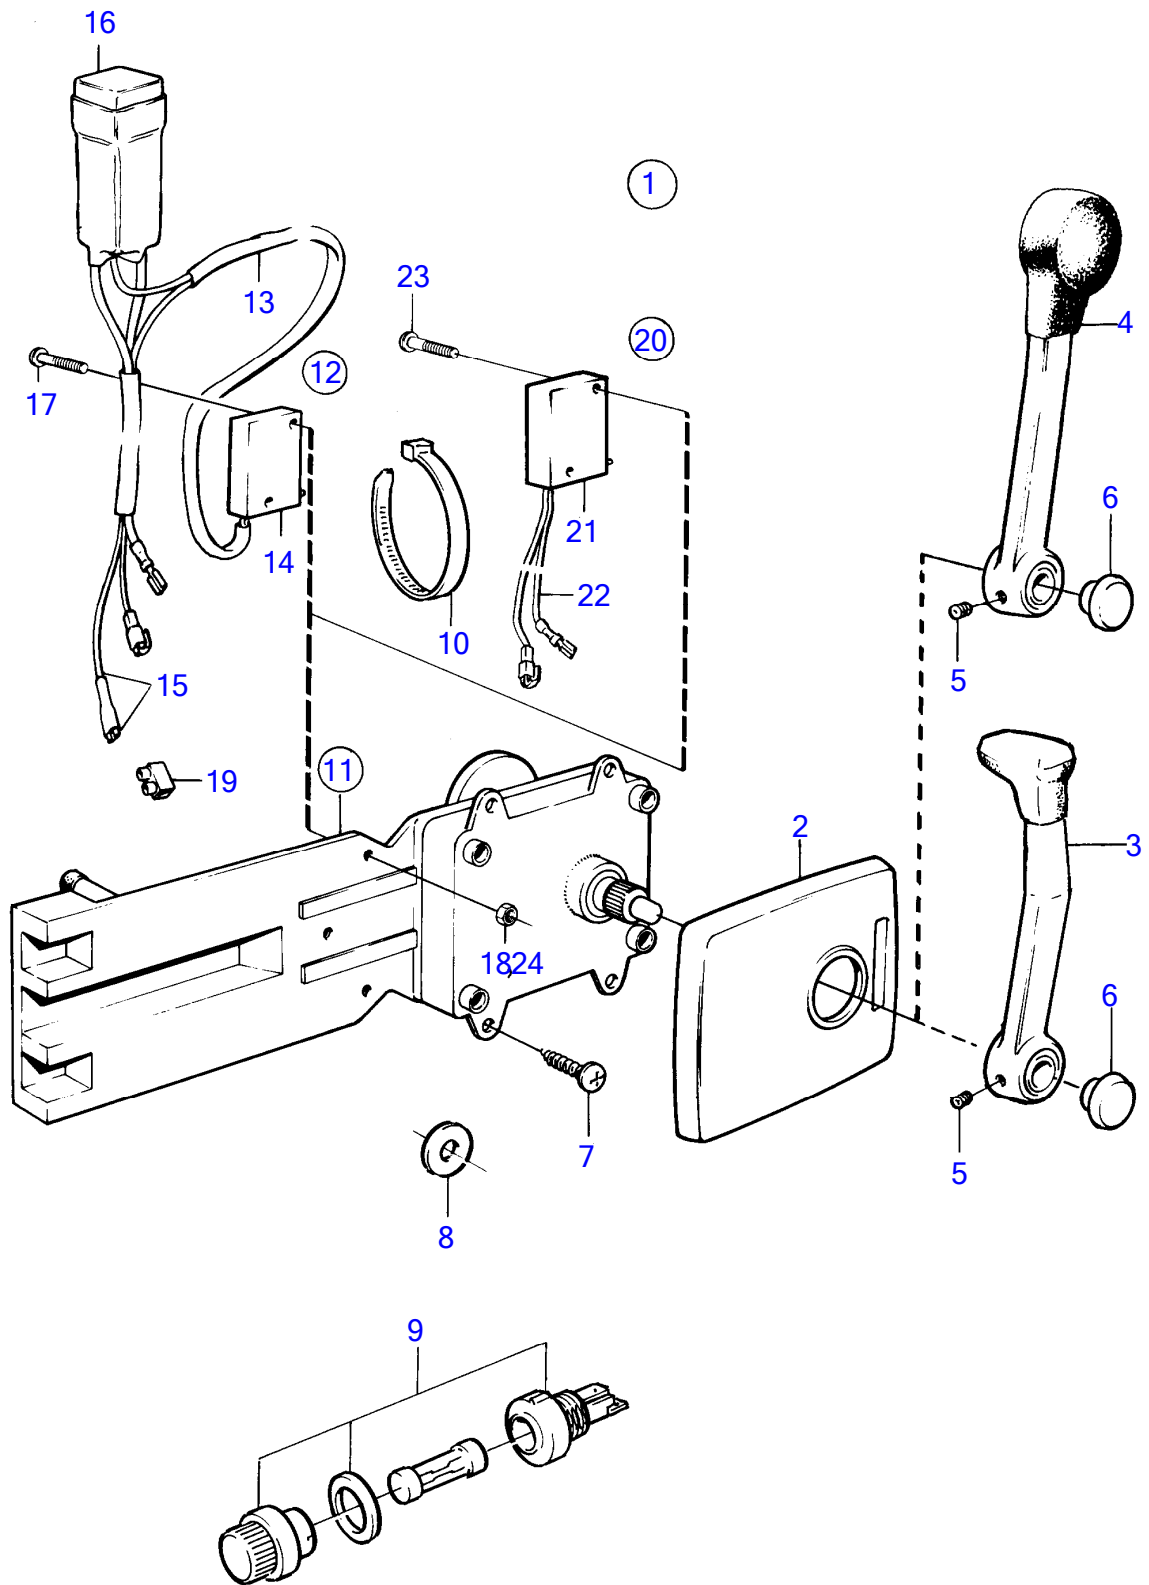

AQ171A, AQ171C
8886

8886

No Réf	No Pièce	Qté requis	Désignation	Notes
1	1140091	1	Kit montage	
2	853713	1	· Gaine extérieure	
3	1140042	1	· Levier	
5	963678	1	Vis à six pans creux	
6	853004	1	· Bouton-poussoir	
7	961330	4	· Vis empreinte crucif	
9	841073	1	· Porte-fusible	
		2	· fusible	
		1	· joint torique	
10	948210	1	Serre-câble	
11	1140095	1	Mécanisme de command	
			·	
12	855352	1	Contact posit.neutre	
13	(839619)	1	· Kit cables	Référence hors de gamme
14	850200	1	· · Interrupteur à bascu	
15		X	· · cables et cosses	Voir groupe 3
16	876037	1	· Kit de relais	
17	946177	2	· Vis empreinte crucif	
18	947536	2	· Écrou hexagonal	
19		1	· Accouplement	
20	828414	1	Contact posit.neutre	
	828378	1	Contact	
21	850200	1	· Interrupteur à bascu	
22		X	· · cables et cosses	Voir groupe 3
23	946177	2	· Vis empreinte crucif	
24	947536	2	· Écrou hexagonal