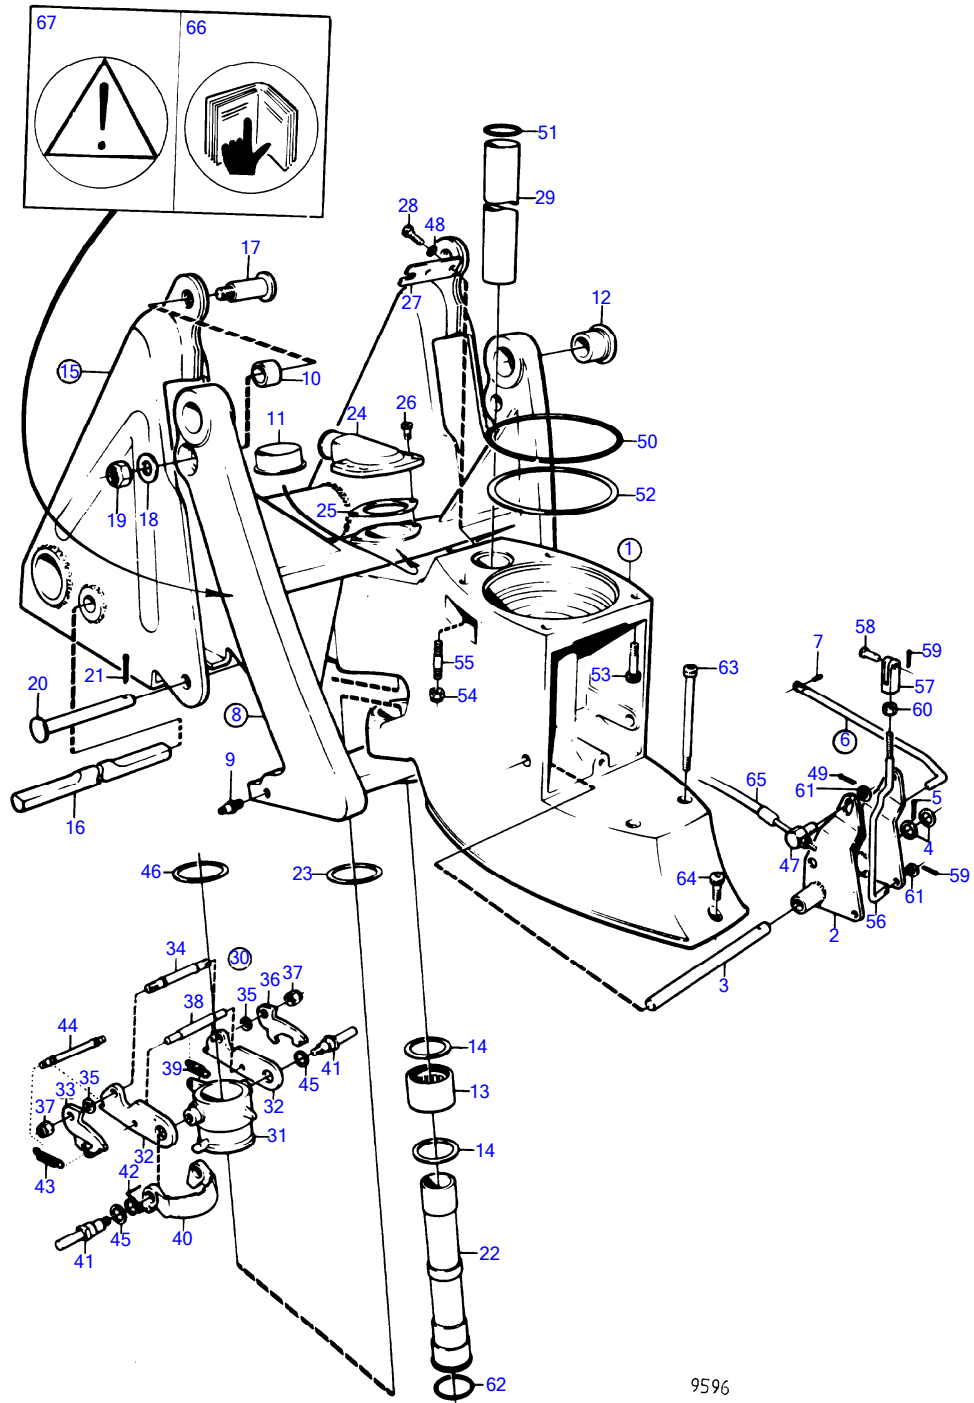

AQ171A, AQ171C
9596

9596

No Réf	No Pièce	Qté requis	Désignation	Notes
	1	1	Boitier intermediair	
	2	1	• Étrier de changement	
	3	1	• Arbre	
	4	2	• Rondelle	
	5	1	• Goupille fendue	
	6	1	• Barre de blocage de	
	7	1	• • Goupille tubulaire	
	8	1	Fourche	
	9	1	• Graisseur	
	10	2	• Bague	
	11	1	• Bague de palier	
	12	2	Bague	
	13	1	Roulements à aiguill	
	14	2	Bague étanchéité	
	15	1	Fixation de cylindre	
	16	1	• arbre	
	17	2	Vis d'appui	
	18	2	Rondelle	
	19	2	Contre-écrou	
	20	2	Boulon à trou goupil	
	21	2	Goupille fendue	
	22	1	Fusée de direction	
	23	2	Rondelle	
	24	1	Raccord flexible	
	25	1	Étanchéité	
	26	2	Vis à six pans creux	
	27	1	Support câbles	
	28	2	Vis à tête hexagonal	
	29	1	Tuyau	
	30	1	Butée d'inversion	
	31	1	• Manchon de palier	
	32	2	• Loquet	
	33	1	• Mousqueton	
	34	1	• Arbre	
	35	2	• Rondelle entretoise	
	36	1	• Mousqueton	
	37	2	• Contre-écrou	
	38	1	• Bras butée	
	39	1	• Ressort	
	40	1	• Étrier verrouillage	
	41	2	• Fusée	
	42	1	• Ressort	
	43	2	• Ressort	
	44	1	• Arbre	
	45	2	• Rondelle	
		1	Kit réparation, levier arriere	
	46	1	Rondelle plastique	
	47	1	Dé	
	48	2	Rondelle	
	49	1	Goupille fendue	
	50	1	Joint torique	
	51	2	Joint torique	
	52	X	Cale réglage	E=0,05mm
		X	Cale réglage	E=0,10mm
		X	Cale réglage	E=0,20mm
		X	Cale réglage	E=0,30mm
		X	Cale réglage	E=0,40mm
	53	2	Vis à six pans creux	
	54	2	Contre-écrou	
	55	2	Vis empreinte crucif	
	56	1	Tige réglage	
	57	1	Fourche	
	58	1	Goupille fendue	Voir groupe 9
	59	2	Goupille fendue	
	60	1	Écrou hexagonal	
	61	2	Rondelle	
	62	1	Joint torique	
	63	2	Vis à six pans creux	
	64	1	Vis à six pans creux