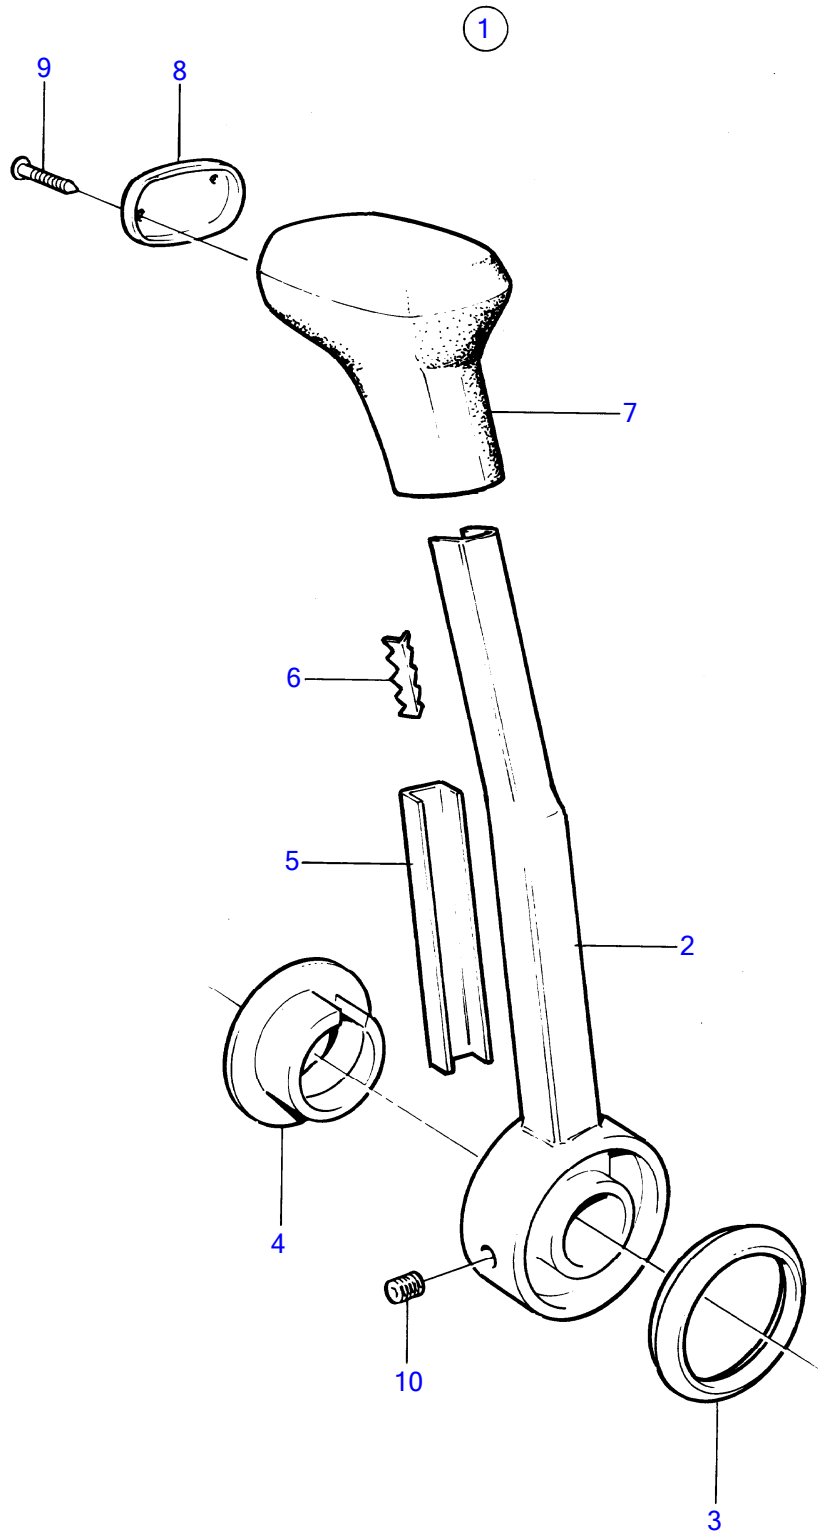

AQ171A, AQ171C
7597

7597

No Réf	No Pièce	Qté requis	Désignation
1	852347		Levier
2		1	• poignée
3		1	• bague
4		1	• bague support
5		1	• barre
6		1	• rondelle d'arrêt
7		1	• poignée
8		1	• couvercle
9	853003	2	• Clou
10	963678	1	• Vis à six pans creux