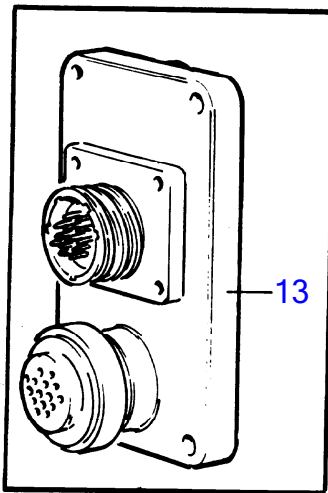

7724

No Réf	No Pièce	Qté requis	Désignation	Notes
1	(853067)	1	Tableau de bord	Référence hors de gamme
2	828731	1	· Instrument d'indicat	
3	853866	1	· Tableau de commande	(828739)
4	876040	1	· Kit de relais	
5	828584	1	· Interrupteur à bascu	
6	828586	1	· Écrou	
7	828743	1	· Écrou borgne	
8	828742	1	· Rupteur	
9	828740	2	· Rondelle entretoise	
10	828647	4	· Vis	
11		X	· cables et cosses	Voir groupe 3
12	853052	X	Cable de rallonge	L=3000mm
13	1140317	X	Couplage étoile