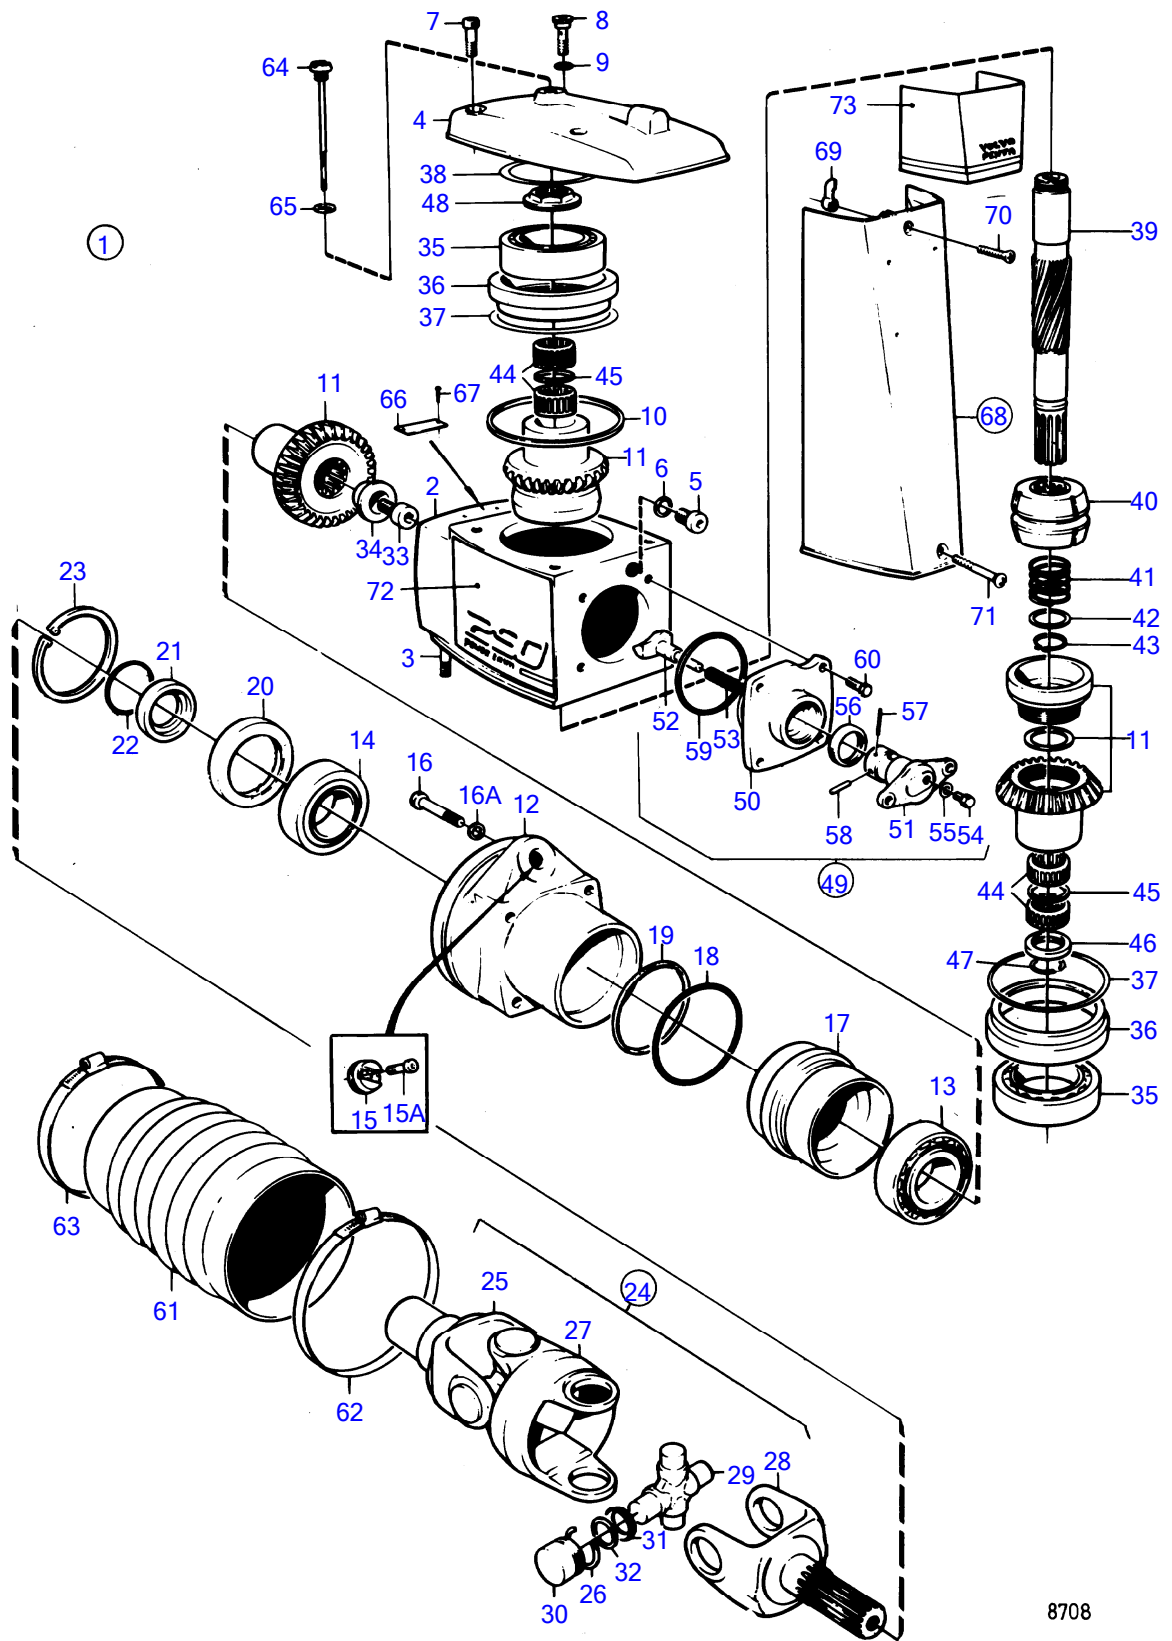

No Réf	No Pièce	Qté requis	Désignation	Notes
1	853409	1	Embase	Remplace par transmission SP-A 854019, Rapport 2,15:1 Inclus dans 853409
2	853070	1	· Engrenage supérieur	
3		1	· · carter interm.	Voir groupe 10A
4		1	· · engrenage inferieur	
	875192	1	· · Kit joints	

AQ171A, AQ171C
8708

8708