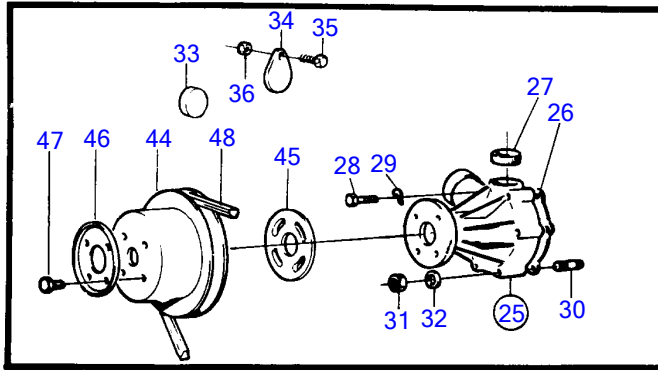

AQ171A, AQ171C
7782

7782

No Réf	No Pièce	Qté requis	Désignation	Notes
1		1	echangeur de temperature et filtre a eau avec pieces de montage	
2	855517	1	Pompe eau mer bulletin P-26-6-5	Nouveaux kits pour pompes à eau de mer
2			.	
3	831009	1	Croisillon	Voir groupe 2A
4	955278	2	Vis à tête hexagonal	
5	941906	2	Rondelle élastique	
6	855518	1	Tube de refroidissem	
7	855371	1	Tube de refroidissem	
8	418412	1	Bague étanchéité	
9	831622	2	Bague étanchéité	
10	831903	1	Bride de serrage	
11	946544	2	Vis à embase	
12	855615	1	Tube de refroidissem	
13	418412	2	Bague étanchéité	
14	834415	1	Bague support	
15	855839	1	Radiateur huile	Remp. par 856271
			.	
	856271	1	Radiateur huile	
			.	
16	855671	1	Raccord	Voir groupe 2A
17	925255	1	Joint torique	
18	824589	1	Rondelle	
19	191701	1	Écrou	
20	855438	1	Tube de refroidissem	
21	831622	1	Bague étanchéité	
22	418412	1	Bague étanchéité	
23	955271	2	Vis à tête hexagonal	
24	941906	2	Rondelle élastique	
25	1378809	1	Pompe eau	(1326342)
			. pieces	
26	1378491	1	Joint	
27	1336255	1	Bague étanchéité	
28	955275	3	Vis à tête hexagonal	
29	941906	3	Rondelle élastique	
30	(924056)	2	Goujon	Référence hors de gamme
31	955781	2	Écrou hexagonal	
32	955892	2	Rondelle	
33	418571	1	Tampon	
34	1219915	1	Rondelle	
35	955273	1	Vis à tête hexagonal	
36	955781	1	Écrou hexagonal	
37	(855504)	1	Console	Voir groupe 2A, Référence hors de gamme
38	(828035)	1	. Bague guide	Voir groupe 2A, Référence hors de gamme
39	(959231)	2	Vis à six pans creux	Voir groupe 2A, Référence hors de gamme
40	941907	2	Rondelle élastique	Voir groupe 2A
41	955283	1	Vis à tête hexagonal	Voir groupe 2A
42	941906	1	Rondelle élastique	Voir groupe 2A
43	(855598)	1	Retenue	Référence hors de gamme
44	463629	1	Poulie	
45	(855604)	1	Rondelle	Référence hors de gamme
46	(463301)	1	Rondelle	Référence hors de gamme
47	946544	4	Vis à embase	
48	841821	1	Courroie trapézoïdal	Voir groupe 3
49	875580	1	Kit thermostat	82°C
50	416033	1	. Bague étanchéité	
51	925091	1	Joint torique	
52	855462	1	Boitier thermostat	
53	(963197)	2	Vis à tête hexagonal	Référence hors de gamme
54	955892	2	Rondelle	
55	834352	1	Collier de fixation	Inclus dans le bloc echange standard 876143., Voir groupe 10
56	955295	1	Vis à tête hexagonal	Voir groupe 2A
57	941907	1	Rondelle élastique	
58		X	flexible	Voir groupe 4A
59		X	collier de serrage	Voir groupe 4A
60		1	collecteurs d'admission et d'echappement