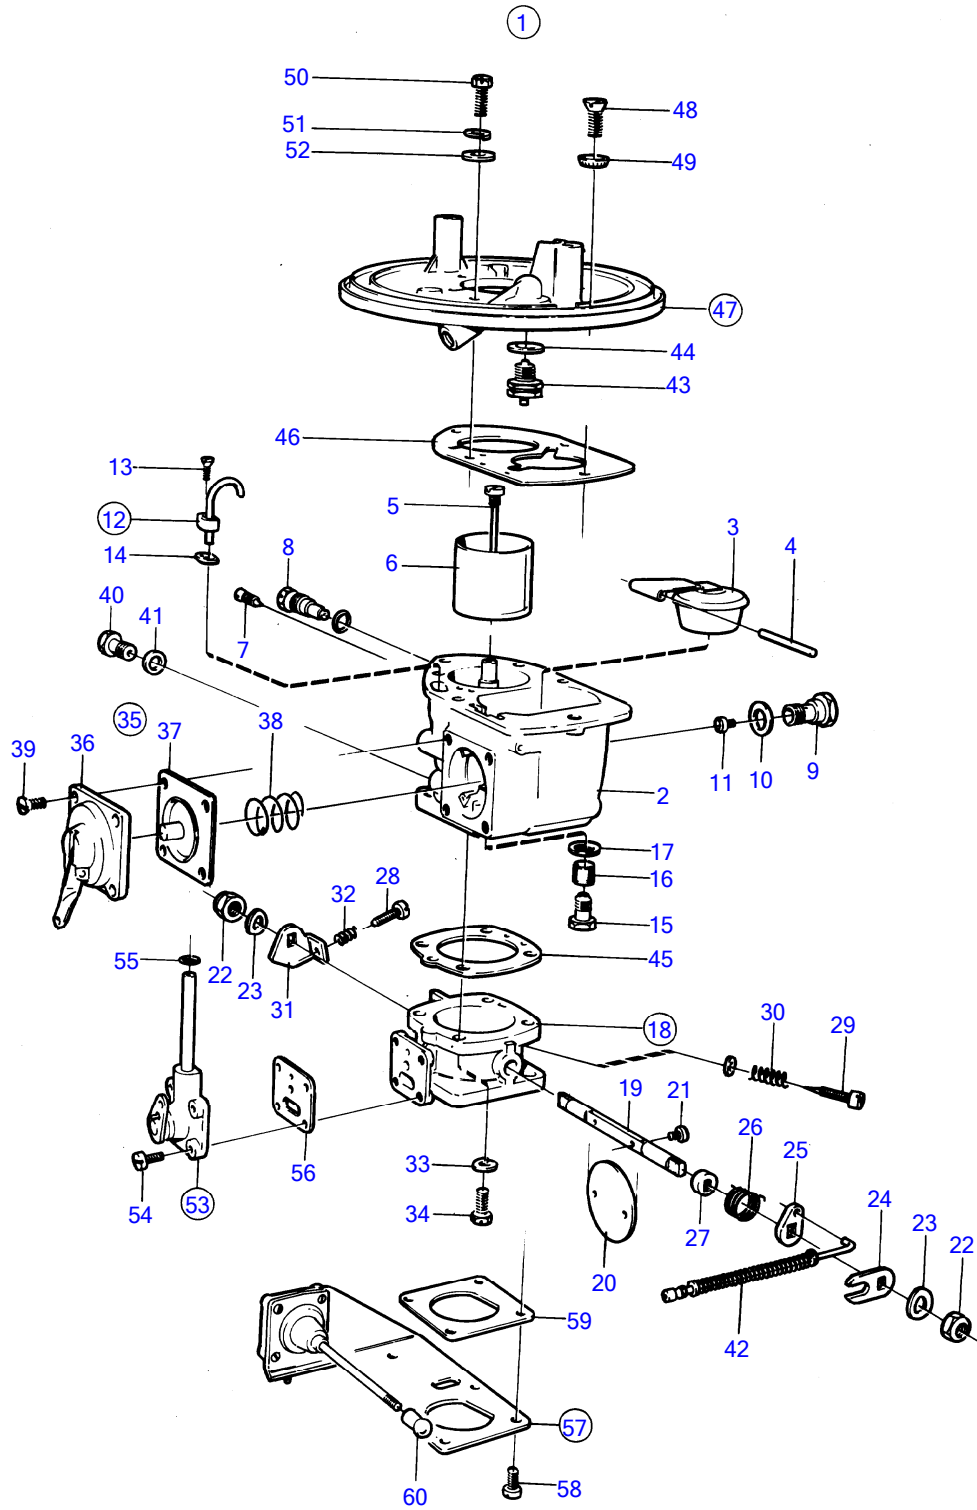

AQ171A, AQ171C
8732

8732

No Réf	No Pièce	Qté requis	Désignation	Notes
1	(855619)	1	Carburateur	Référence hors de gamme
2		1	• boîtier	
3	831824	1	• Flotteur	Remp. par 856111
4		1	• • arbre	
5	856463	1	• Gicleur air	
6	(856106)	1	• Gicleur air	Référence hors de gamme
7		1	• screw	
8	(856113)	1	• Vanne de fermeture	(856105), Référence hors de gamme
9		1	• logement	
10		1	• • joint	
11	(824908)	1	• Gicleur principal	Référence hors de gamme
12	(841549)	1	• Injecteur	(856145), Référence hors de gamme
13		1	• • screw	
14		1	• • joint	
15	(824817)	1	• Valve antiretour	Remp. par 856112, Référence hors de gamme
16		1	• crepine	
17		1	• joint	
18	(856149)	1	• Boîtier volet	Référence hors de gamme
19		1	• • arbre	
20		1	• • papillon	
21		2	• • screw	
22		2	• • ecrou	
23		2	• • joint	
24		1	• • fourchette	
25		1	• • lever	
26		1	• • ressort	
27		1	• • sleeve	
28		1	• • screw	
31		1	• • levier de réglage	
32		1	• • screw	
33	(824784)	4	• • Rondelle élastique	Référence hors de gamme
34		4	• • screw	
35	(841551)	1	• Pompe d'accélération	(856108), Référence hors de gamme
36		1	• • couvercle	
37		1	• • membrane	
38		1	• • ressort	
39		4	• • screw	
40	(856107)	1	• Injecteur	Référence hors de gamme
41		1	• • joint	
42		1	• tige poussoir	
43	(831830)	1	• Pointeau	Référence hors de gamme
44		1	• • joint	
45		1	• joint	
46		1	• joint	
47	(856109)	1	• Gaine extérieure	Référence hors de gamme
48	(824795)	1	• • Vis	Référence hors de gamme
49	(824796)	1	• • Rondelle verrouillag	Référence hors de gamme
50		3	• • screw	
51	(824784)	3	• • Rondelle élastique	Référence hors de gamme
52	(855892)	3	• • Manchon protection	Référence hors de gamme
53	(856103)	1	• Injecteur démarrage	Référence hors de gamme
54		4	• • screw	
55		1	• • joint torique	
56		1	• • joint	
57	(856104)	1	• Valve depression	Référence hors de gamme
	(856779)		• Gaine extérieure	Référence hors de gamme
	(856467)		• Ressort	Référence hors de gamme
	(855804)	1	• • Console	Référence hors de gamme
58		4	• • screw	
59		1	• • joint	
60		1	• • connecting rod	
	841292	1	Kit reparation	
	(856471)	1	Kit reparation	Référence hors de gamme
	(856472)	1	Kit reparation	Référence hors de gamme
	(856470)	1	Kit joints	Référence hors de gamme