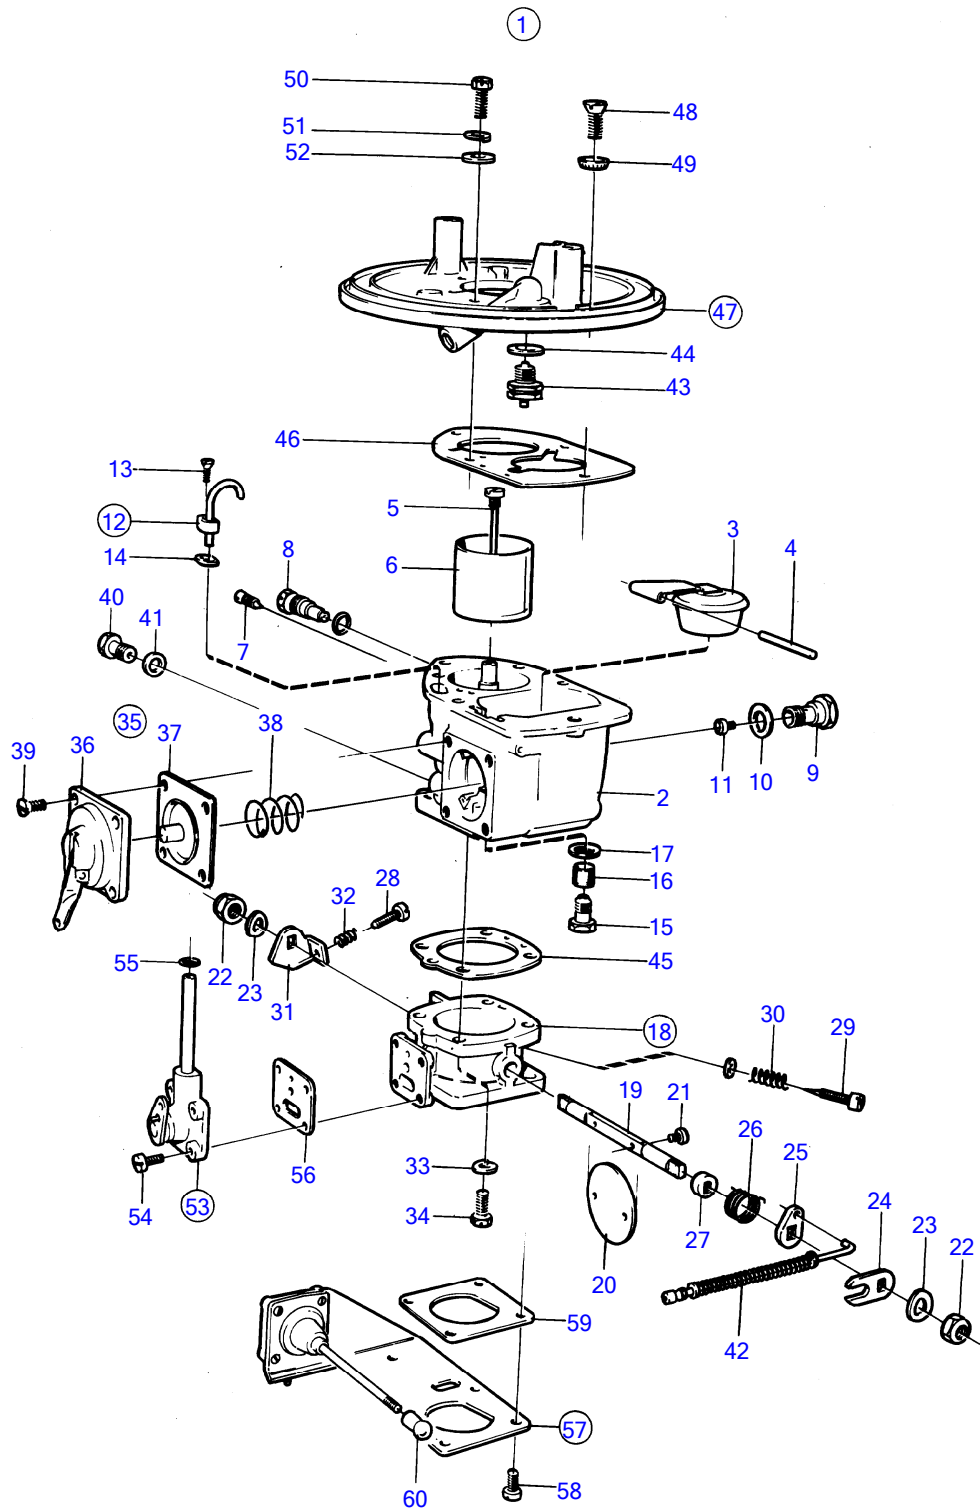

AQ171A, AQ171C
8732

8732

No Réf	No Pièce	Qté requis	Désignation	Notes
1	(856124)	1	Carburateur	Référence hors de gamme
2		1	• boîtier	
3	831824	1	• Flotteur	Remp. par 856111
4		1	• • arbre	
5	856463	1	• Gicleur air	
6	(856106)	1	• Gicleur air	Référence hors de gamme
7		1	• screw	
8	856457	1	• Vanne electromagneti	
9		1	• logement	
10		1	• • joint	
11	(824908)	1	• Gicleur principal	Référence hors de gamme
12	(841549)	1	• Injecteur	Référence hors de gamme
13		1	• • screw	
14		1	• • joint	
15	(824817)	1	• Valve antiretour	Remp. par 856112, Référence hors de gamme
16		1	• crepine	
17		1	• joint	
18	(856149)	1	• Boîtier volet	Référence hors de gamme
19		1	• • arbre	
20		1	• • papillon	
21		2	• • screw	
22		2	• • ecrou	
23		2	• • joint	
24		1	• • fourchette	
25		1	• • lever	
26		1	• • ressort	
27		1	• • sleeve	
28		1	• • screw	
31		1	• • levier de réglage	
32		1	• • screw	
33	(824784)	4	• • Rondelle élastique	Référence hors de gamme
34		4	• • screw	
35	(841551)	1	• Pompe d'accélération	Référence hors de gamme
36		1	• • couvercle	
37		1	• • membrane	
38		1	• • ressort	
39		1	• • screw	
40	(856107)	1	• Injecteur	Référence hors de gamme
41		1	• • joint	
42		1	• tige poussoir	
43	(831830)	1	• Pointeau	Référence hors de gamme
44		1	• • joint	
45		1	• joint	
46		1	• joint	
47	(856109)	1	• Gaine extérieure	Référence hors de gamme
48	(824795)	1	• • Vis	Référence hors de gamme
49	(824796)	1	• • Rondelle verrouillag	Référence hors de gamme
50		3	• • screw	
51	(824784)	3	• • Rondelle élastique	Référence hors de gamme
52	(855892)	3	• • Manchon protection	Référence hors de gamme
53	(856103)	1	• Injecteur démarrage	Référence hors de gamme
54		4	• • screw	
55		1	• • joint torique	
56		1	• • joint	
57	(856104)	1	• Valve depression	Référence hors de gamme
	(855804)	1	• • Console	Référence hors de gamme
58		4	• • screw	
59		1	• • joint	
60		1	• • connecting rod	
	(856471)	1	Kit réparation	Référence hors de gamme
	(856472)	1	Kit réparation	Référence hors de gamme
	(856470)	1	Kit joints	Référence hors de gamme