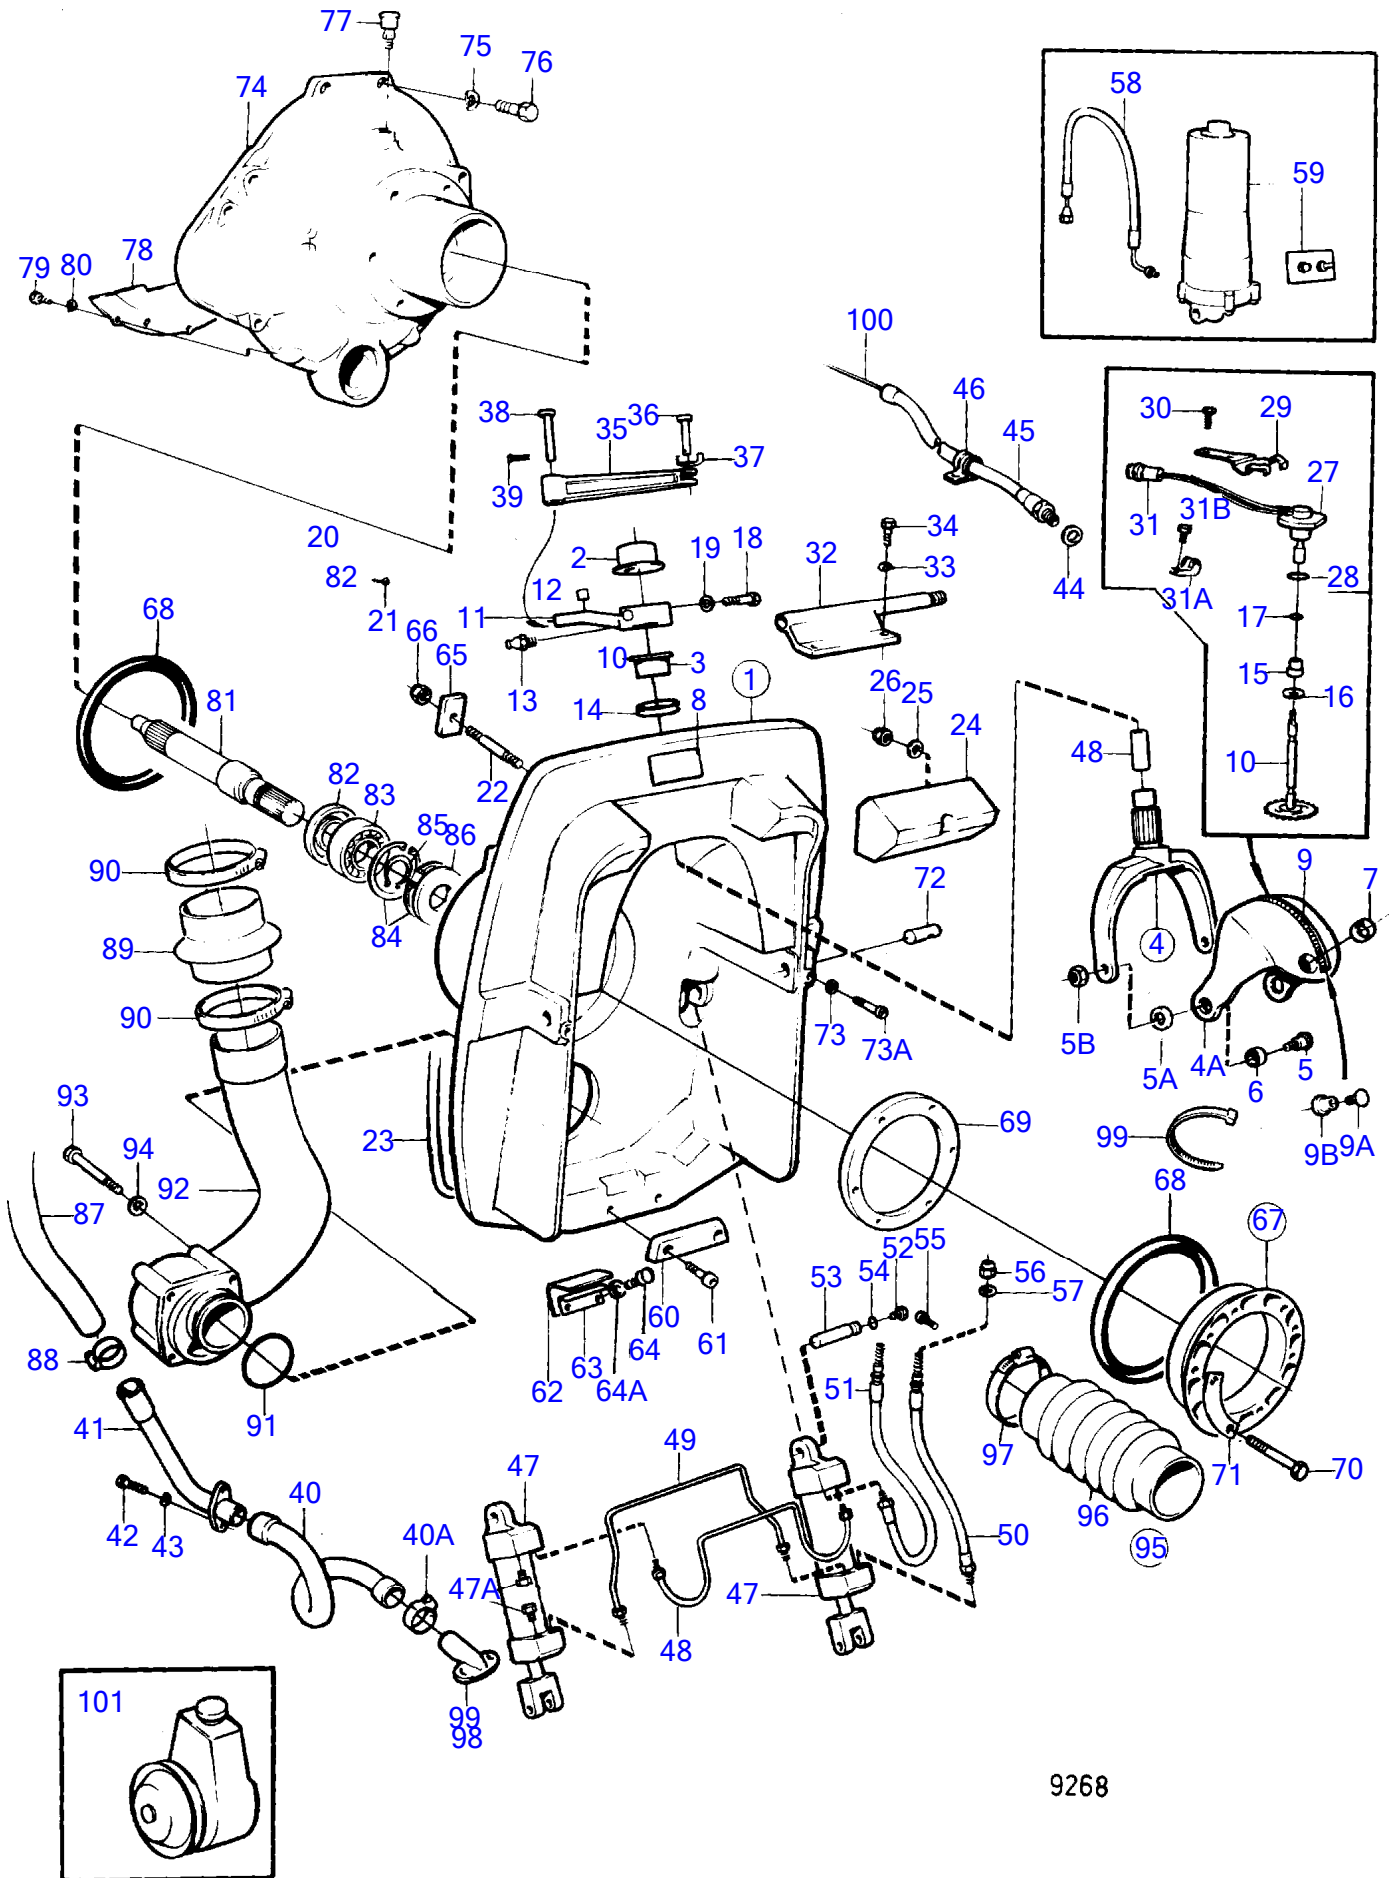

No Réf	No Pièce	Qté requis	Désignation	Notes
1	959046	X	Isolant	
2	(855281)	X	Manchon protection, chapeau en caoutchouc	(841234), Référence hors de gamme
	829200	X	Capuchon de protecti	D=16mm D=14mm
	76614	X	Col caoutchouc	D=16mm D=6mm
3	673580	X	Protection de cosse	
4	941269	X	Tampon	D=25mm
	821053	X	Bague protection	D=35mm
5	823759	X	Bague caoutchouc	
6	(1576005)	X	Soufflet	Référence hors de gamme
	(1573077)	X	Enveloppe	Référence hors de gamme
7	(831966)	X	Capuchon de protecti	Référence hors de gamme, L=88mm LA=32,5mm
8	(844278)	X	Isolation	Référence hors de gamme, Noir,pour (844280)
	(844279)	X	Isolation	Référence hors de gamme, Rouge,pour (844280)
9	847005	X	Col étanchéité	L=4,6mm D=3,0mm
10	847005	X	Col étanchéité	L=100mm D=20mm
11		X	Isolant	1 borne., Pour 958208
12	947848	X	Isolant, boîtier recep	1 borne., L=20mm
	(949181)	X	Douille isolante, boîtier recep	H=6mm LA=7,8mm Référence hors de gamme, 1 borne., L=24mm H=7mm LA=10,2mm
	958208	X	Isolant, boîtier recep	1 borne., Pour 958207 L=24mm H=8,2mm LA=10mm
	949597	X	Isolant	1 borne., L=24,5mm H=6,1mm LA=8,8mm
	943511	X	Isolant, douille de protection	1 borne., L=24mm H=7,4mm, LA=10mm
13	1578937	X	Isolant	Bipolaire
14	958210	X	Isolant	Bipolaire
15	945469	X	Isolant	Tripolaire., L=23mm
	(963374)	X	Isolant, boîtier recep	Référence hors de gamme, Tripolaire., L=24mm Pour 881485
16	(948854)	X	Douille isolante	Référence hors de gamme, Tripolaire.
17	1214948	X	Isolant	5 bornes.
18	958213	X	Isolant	Quadripolaire.
19	958212	X	Isolant	Quadripolaire.
20	(941104)	X	Isolant	Référence hors de gamme, 8 bornes.
21	(941105)	X	Isolant	Référence hors de gamme, 8 bornes.
22	945830	X	Isolant	11 bornes.
23	945831	X	Fiche isolante	11 bornes.
24	944077	X	Isolant	8 bornes.
	948294	X	Isolant, isolateur	9-poles Inclus dans 853032
25	948995	X	Isolant	Bipolaire.
26	846615	X	Bague étanchéité	
27	846612	X	Isolant	16 bornes
28	846613	X	Câble décharge	
29	846647	X	Bloc	16 bornes
30	846613	X	Câble décharge	
31	1608765	X	Isolateur	Pour 965824
32	1608766	X	Étanchéité	Pour 1608765
33	1598753	X	Isolateur	Pour 949371
34	1307048	X	Isolant	
35	1307049	X	Isolant	
36	846611	X	Isolant	
37	(853498)		Kit d'anode, isolateur	Référence hors de gamme, 3-poles Inclus dans 853032

AQ171A, AQ171C
9268

9268