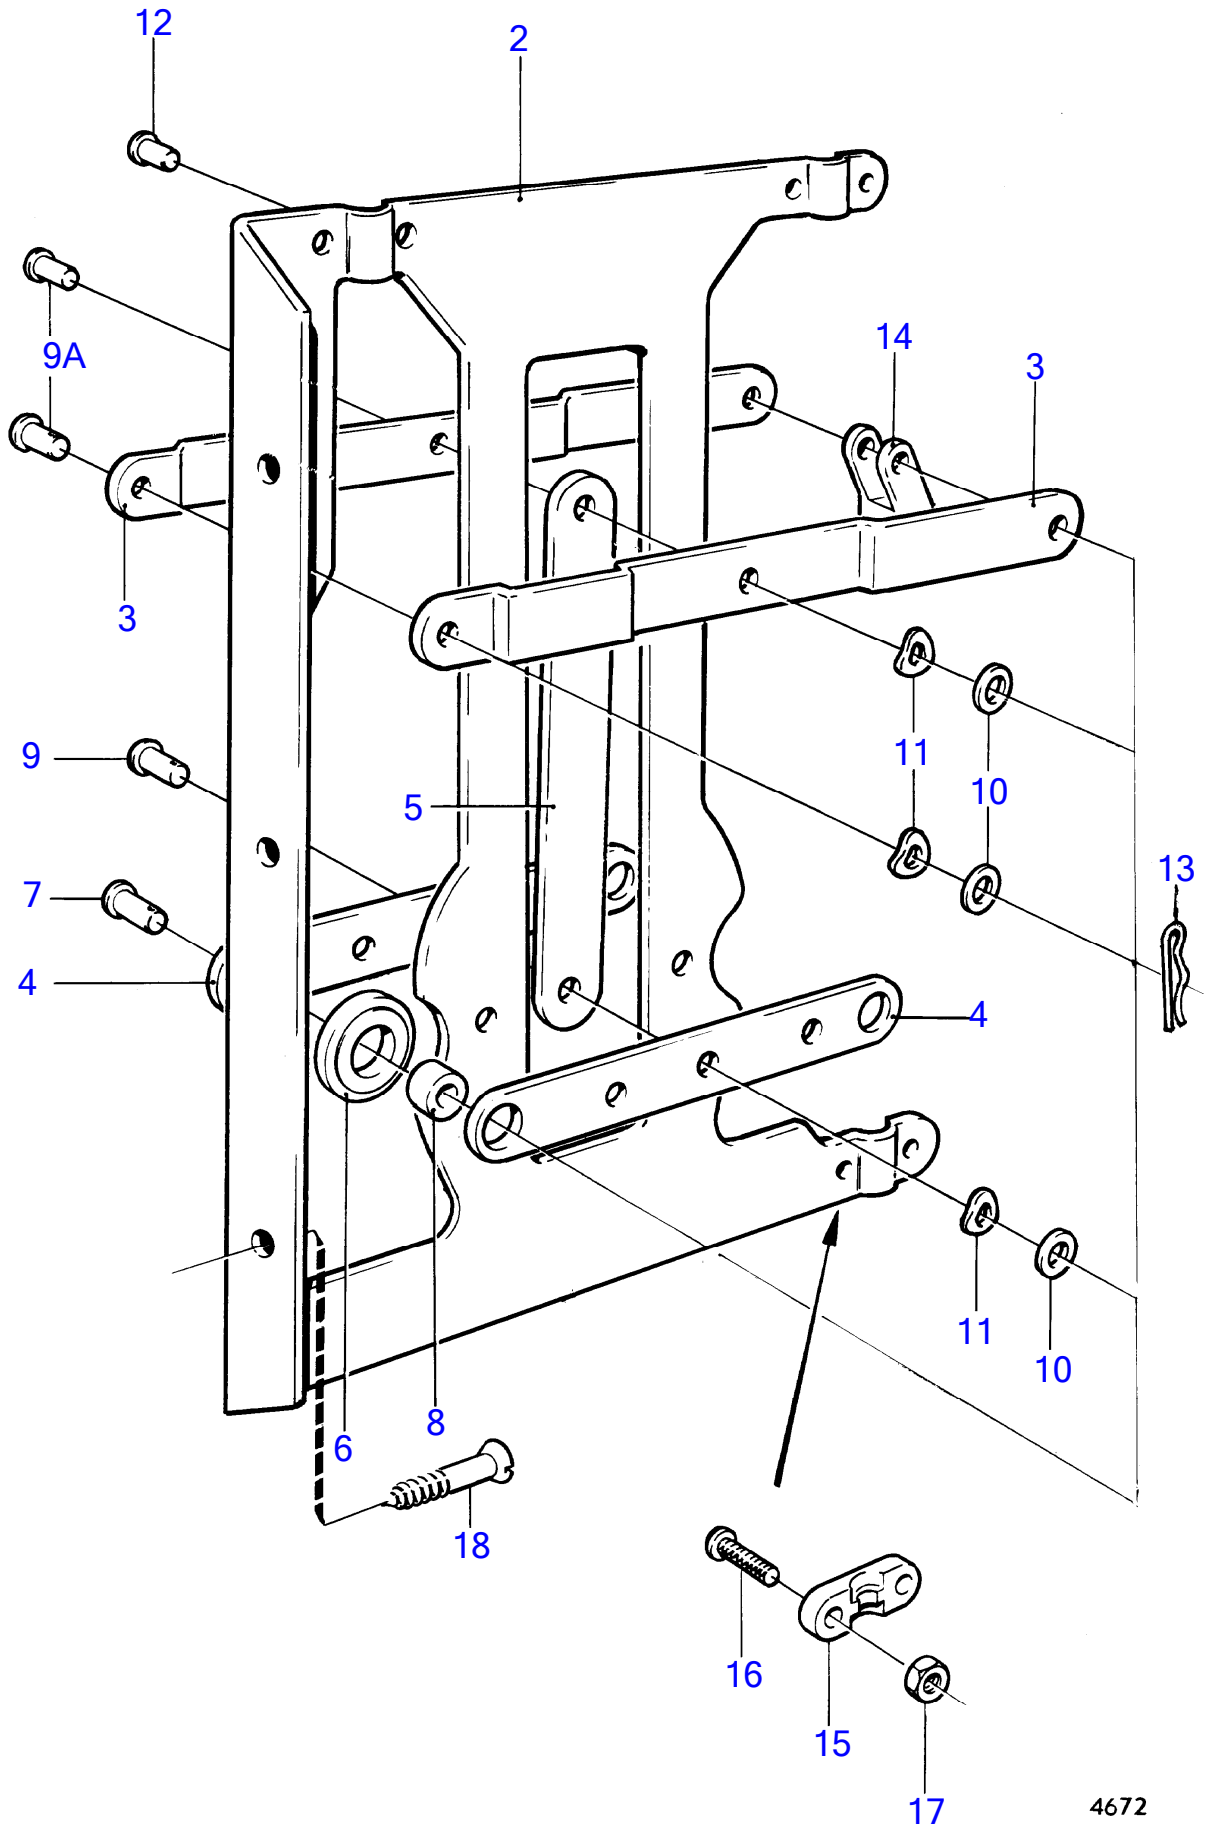

AQ171A, AQ171C
4672

①

4672

No Réf	No Pièce	Qté requis	Désignation	Notes
1	828164	1	Tôle connexion	
2		1	• boitier	
3		2	• lever	
4		2	• lever	
5		1	• lever	
6	828180	2	• Galet	
7	828183	2	• Goupille fendue	
8	828178	2	• Bague	
9	(850358)	1	• Boulon à trou goupil	L=9mm, Référence hors de gamme
9A	(828177)	2	• Boulon à trou goupil	L=12mm, Référence hors de gamme
10	940191	3	• Rondelle	
11	(61544)	3	• Rondelle élastique	Référence hors de gamme
12	828182	1	• Boulon à trou goupil	
13	664822	6	• Goupille fendue	(907824)
14	850452	3	• Fourche	
15	850361	3	• Support câbles	
16	956078	6	• Vis empreinte crucif	
17	955780	6	• Écrou hexagonal	
18	(905448)	3	• Vis	Référence hors de gamme, Anc. mod. (905447)