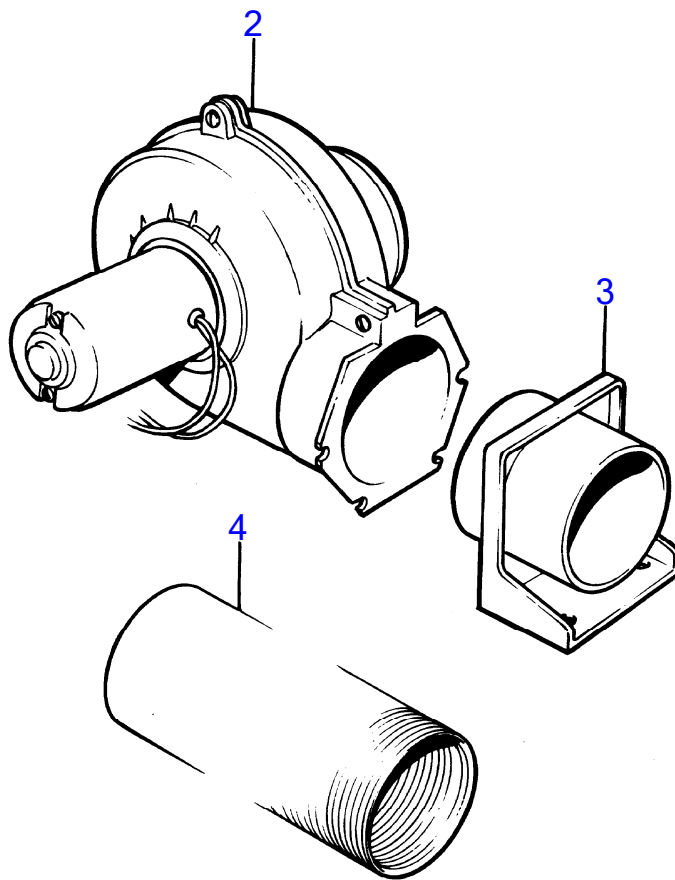

6088

No Réf	No Pièce	Qté requis	Désignation	Notes
1	828763	X	Pompe drain	12V
2	(828797)	X	Ventilateur	12V, Référence hors de gamme
3	828798	X	Kit montage	
4	828807	X	Flexible d'aération	L=5000mm