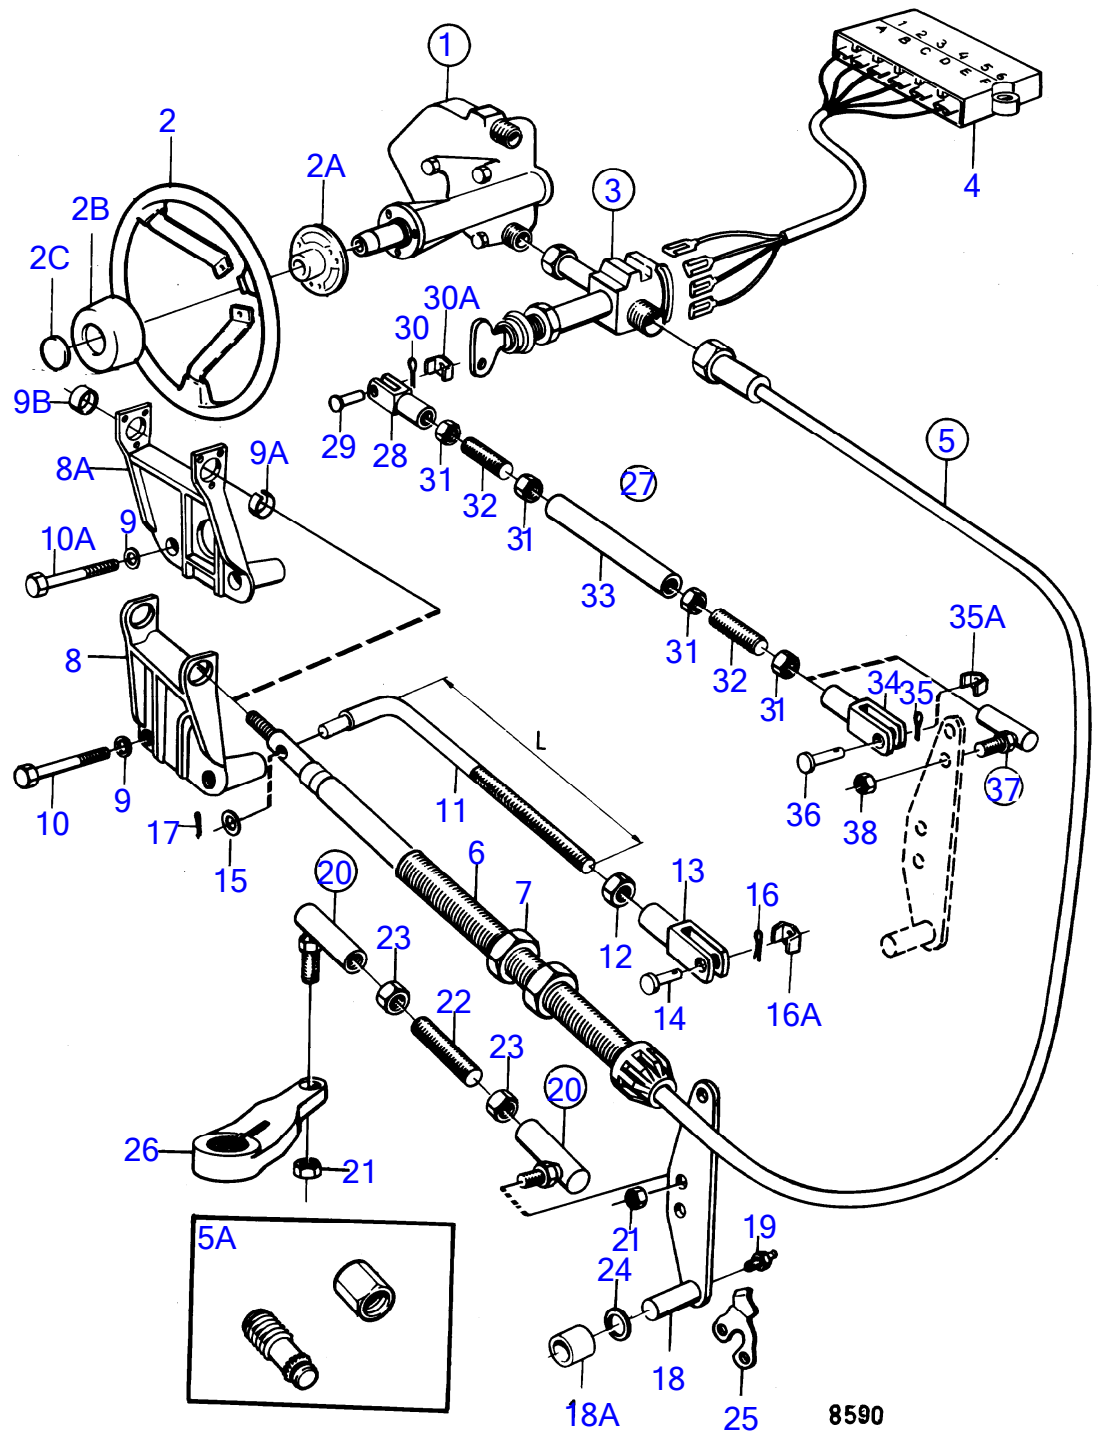

AQ171A, AQ171C
8590

8590

No Réf	No Pièce	Qté requis	Désignation	Notes
1	850809	1	Tête de commande	
2	(850936)	1	Volant de direction	(814138), Référence hors de gamme
2A		1	· Moyeu de volant	
2B	(828943)	1	· Coussin au volant	Référence hors de gamme
2C	(850938)	1	· Embleme	Référence hors de gamme
3	(839544)	1	Verrou de commande	Référence hors de gamme
4	(839617)	1	Câble de rallonge	Référence hors de gamme
5	850810	X	Câble de direction	L=3000mm
	850811	X	Câble de direction, câble de direction	L=3300mm
	850812	X	Câble de direction	Remp. par 853186+853214
	853188	X	Câble de direction	Remplace par le câble de direction 853188 et l'adaptateur 8532
	850813	X	Câble de direction	L=3750mm
	850814	X	Câble de direction	L=3900mm
	850815	X	Câble de direction	L=4200mm
	853191	X	Câble de direction	Remplace par le câble de direction 853191 et l'adaptateur 8532
	850816	X	Câble de direction	L=4500mm
	850817	X	Câble de direction	L=4800mm
	850818	X	Câble de direction	L=5100mm
	853194	X	Câble de direction	Remplace par le câble de direction 853194 et l'adaptateur 8532
	850820	X	Câble de direction	L=5500mm
	853195	X	Câble de direction	Remplace par le câble de direction 853195 et l'adaptateur 8532
	850822	X	Câble de direction	L=6000mm
	828866	X	Câble de direction	Remplace par le câble de direction 828866 et l'adaptateur 8532
	850826	X	Câble de direction	L=6750mm
	853287	X	Câble de direction	Remplace par L le câble de direction 853287 et l'adaptateur 853
	850828	X	Câble de direction	L=8000mm
	853288	X	Câble de direction	Remplace par le câble de direction 853288 et l'adaptateur 8532
	853214	X	Raccord reducteur	L=8500mm
5A	853214	X	Raccord reducteur	
6	850771	1	Fixation	(835693)
7	850778	4	Écrou	(955861)
8		1	bracket	Remplace par 1 support 850958, 2 vis 955541, 1 bague 85095
8A	(850958)	1	Support guide	Référence hors de gamme
9	942336	2	Rondelle élastique	
9A	(850960)	1	Bague	Référence hors de gamme
9B	(850959)	1	Bague	Référence hors de gamme
10	955542	2	Vis à tête hexagonal	L=83mm
10A	955541	2	Vis à tête hexagonal	L=76mm
11	(850478)	1	Tige articulée	Référence hors de gamme, L=318mm
	(850479)	1	Tige articulée	Référence hors de gamme, L=195mm
12	940154	1	Écrou hexagonal	
13	(956511)	1	Fourche	Référence hors de gamme
14	913158	1	Boulon à trou goupil	
15	940097	1	Rondelle	
16	(907856)	1	Goupille fendue	Référence hors de gamme
16A	853160	1	· Rondelle verrouillag	
17	964960	1	Goupille fendue	
18	(851385)	1	Bras commande	Référence hors de gamme
18A	850653	1	Bague	Voir groupe 4A
19	914169	1	Graisneur	
20	(875772)	2	Jeu rotules	Référence hors de gamme
21	851326	2	· Écrou	
22	850736	1	Tige réglage	
23	940152	2	Écrou hexagonal	
24	955906	1	Rondelle	
25	(850489)	1	Bras butée	Référence hors de gamme
26	(850488)	1	Levier d'attaque	Référence hors de gamme, Voir groupe 4A
27	(828913)	1	Tirant articulation	Référence hors de gamme, Seulement pour installation double
	(851497)	1	Kit barre accoupleme	Référence hors de gamme, Seulement pour installation double
	(850776)	1	Barre d'accouplement	Référence hors de gamme, Seulement pour installation double
28	(956511)	1	· Fourche	Référence hors de gamme
29	913158	1	· Boulon à trou goupil	
30	(907856)	1	· Goupille fendue	Référence hors de gamme
30A	853160	1	· Rondelle verrouillag	
31	940154	4	· Écrou hexagonal	
32	(839577)	2	· Tige	Référence hors de gamme
33	(839576)	1	· Tuyau	Référence hors de gamme, L=560mm