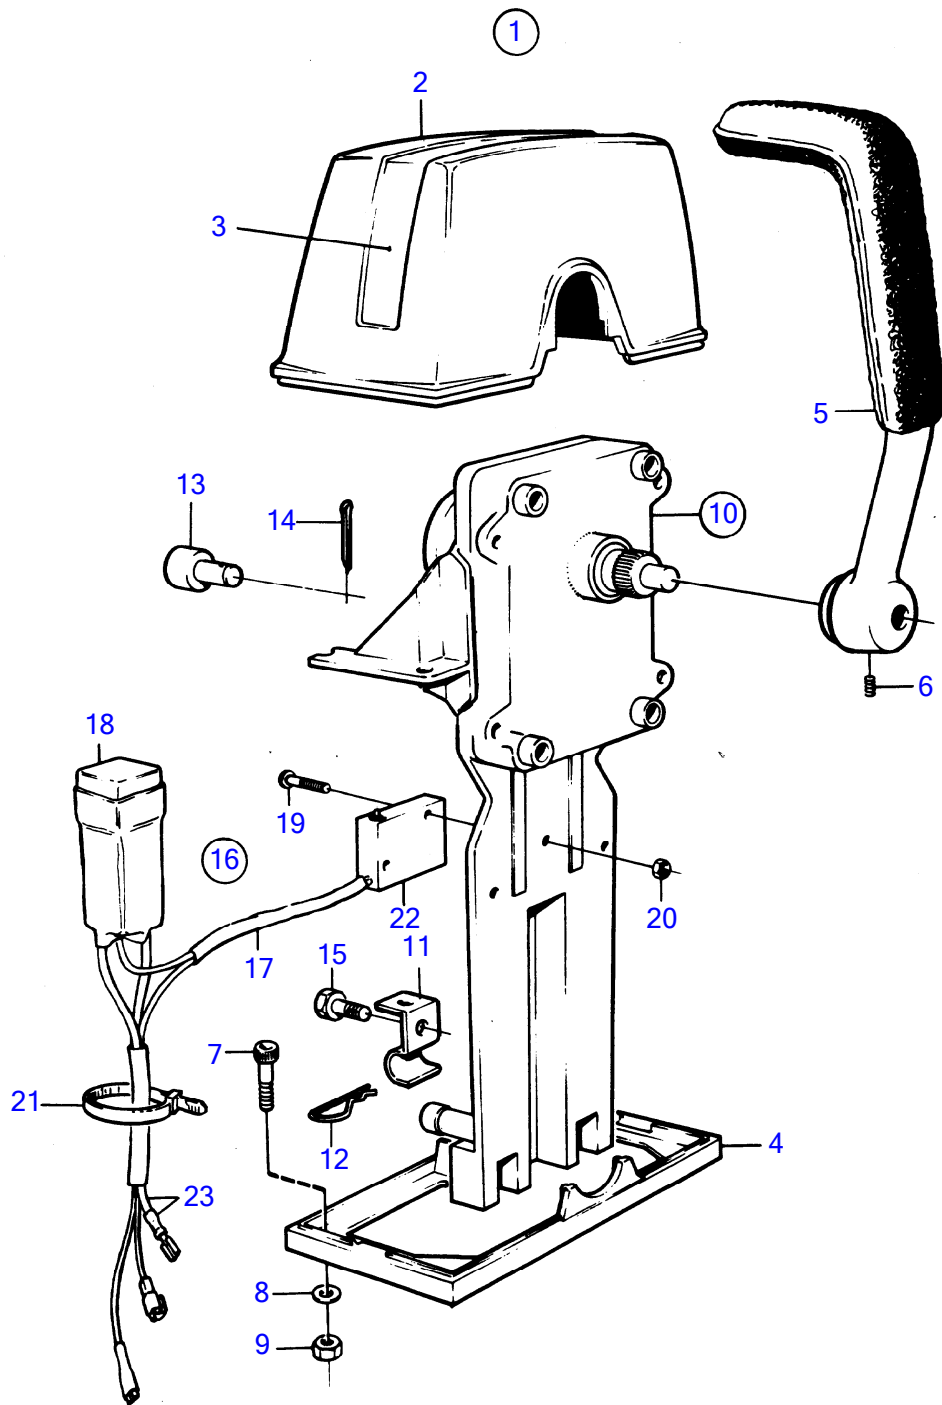

AQ171A, AQ171C
7469

7469

No Réf	No Pièce	Qté requis	Désignation	Notes
1	851603	1	Kit montage	Double
2	839477	1	· Gaine extérieure	
3		1	· autocollant	
4	839479	1	· Tôle	
5	839475	2	· Levier	
6	839693	2	· Vis verrouillage	
7	947671	4	· Vis à six pans creux	
8	960138	4	· Rondelle	
9	955780	4	· Écrou hexagonal	
10	851600	2	Commande	
11	853423	2	· Retenue	
12	852924	2	· Clip	
13	839638	2	· Dé	
14	17253	2	· Goupille fendue	
15	839664	2	Vis	
16	855352	2	Contact posit.neutre	
17	(839619)	2	· Kit cables	Référence hors de gamme
18	876037	2	· Kit de relais	(1501832)
19	946177	4	· Vis empreinte crucif	
20	947536	4	· Écrou hexagonal	
21	948210	X	· Serre-câble	
22	850200	2	· Interrupteur à bascu	
23		X	cables et cosses	Voir groupe 3