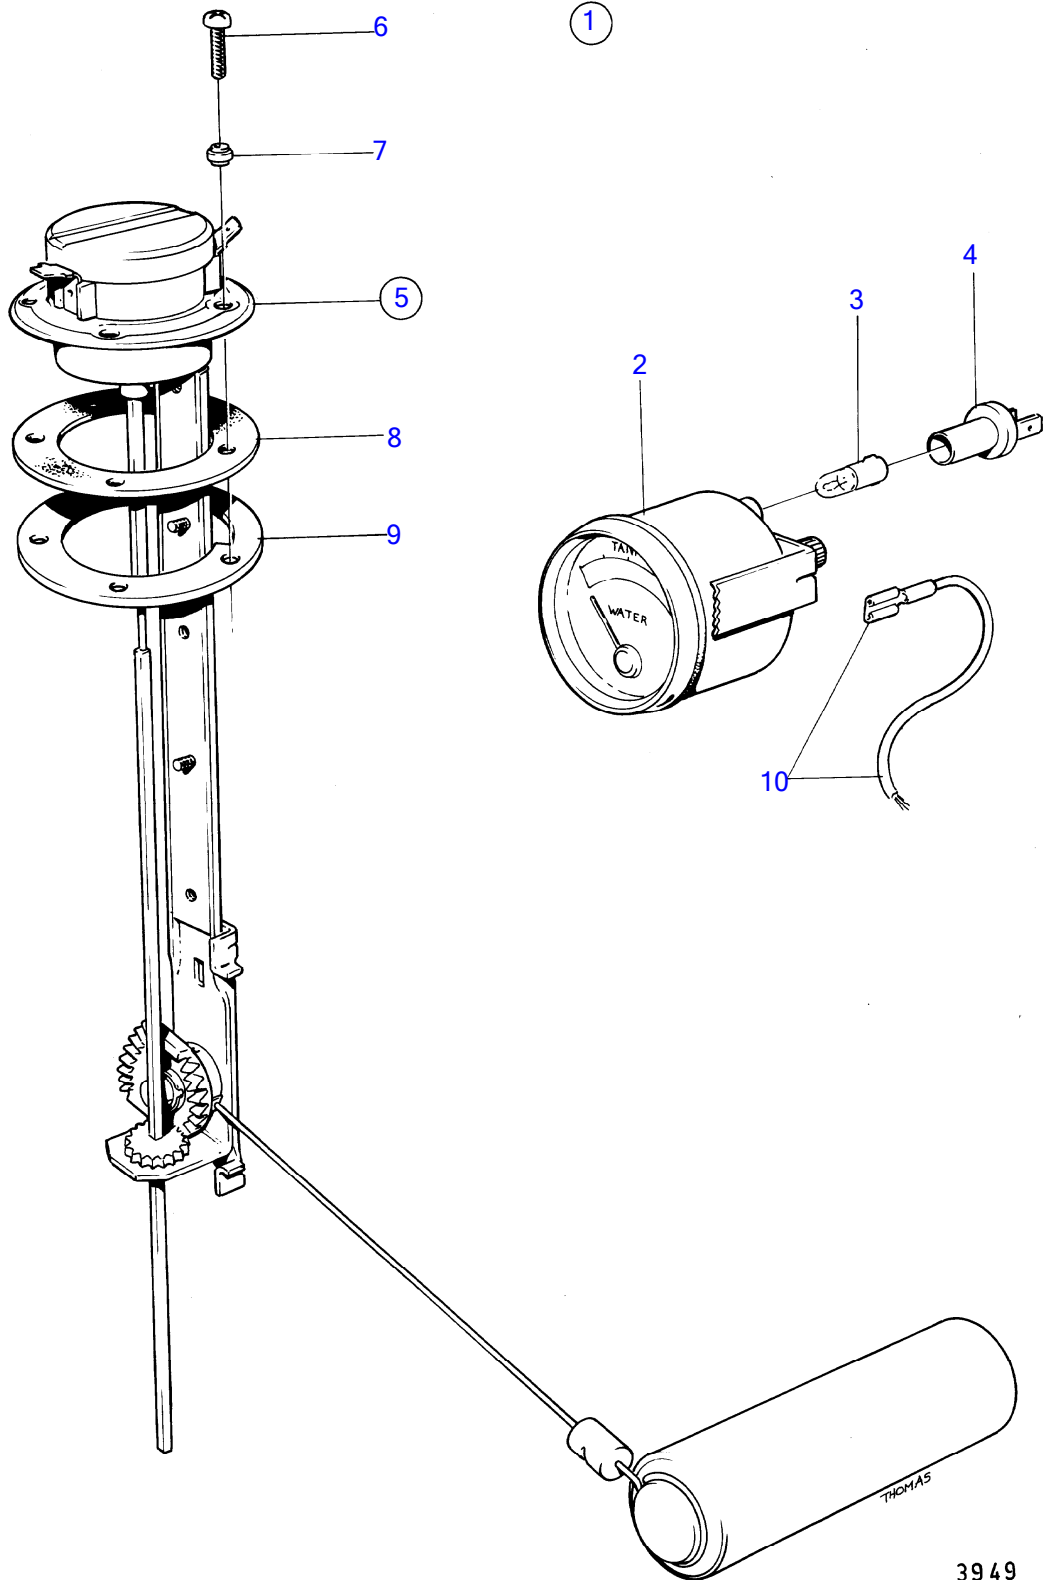

AQ171A, AQ171C
3949

3949

No Réf	No Pièce	Qté requis	Désignation	Notes
1	(834399)	1	Jauge de réservoir	Pour carburant., Référence hors de gamme
2	(834378)	1	· Jauge de réservoir	Référence hors de gamme
3	19923	1	· Ampoule	
4	808175	1	· Porte-lampe	
5	837999	1	· Palpeut	
6	956078	4	· · Vis empreinte crucif	L=16mm
	956081	1	· · Vis empreinte crucif	L=25mm
7	834481	5	· · Joint	
8	89865	1	· · Joint	
9	834480	1	· · Bride	
10		X	cables et cosse de cable	Voir groupe 3