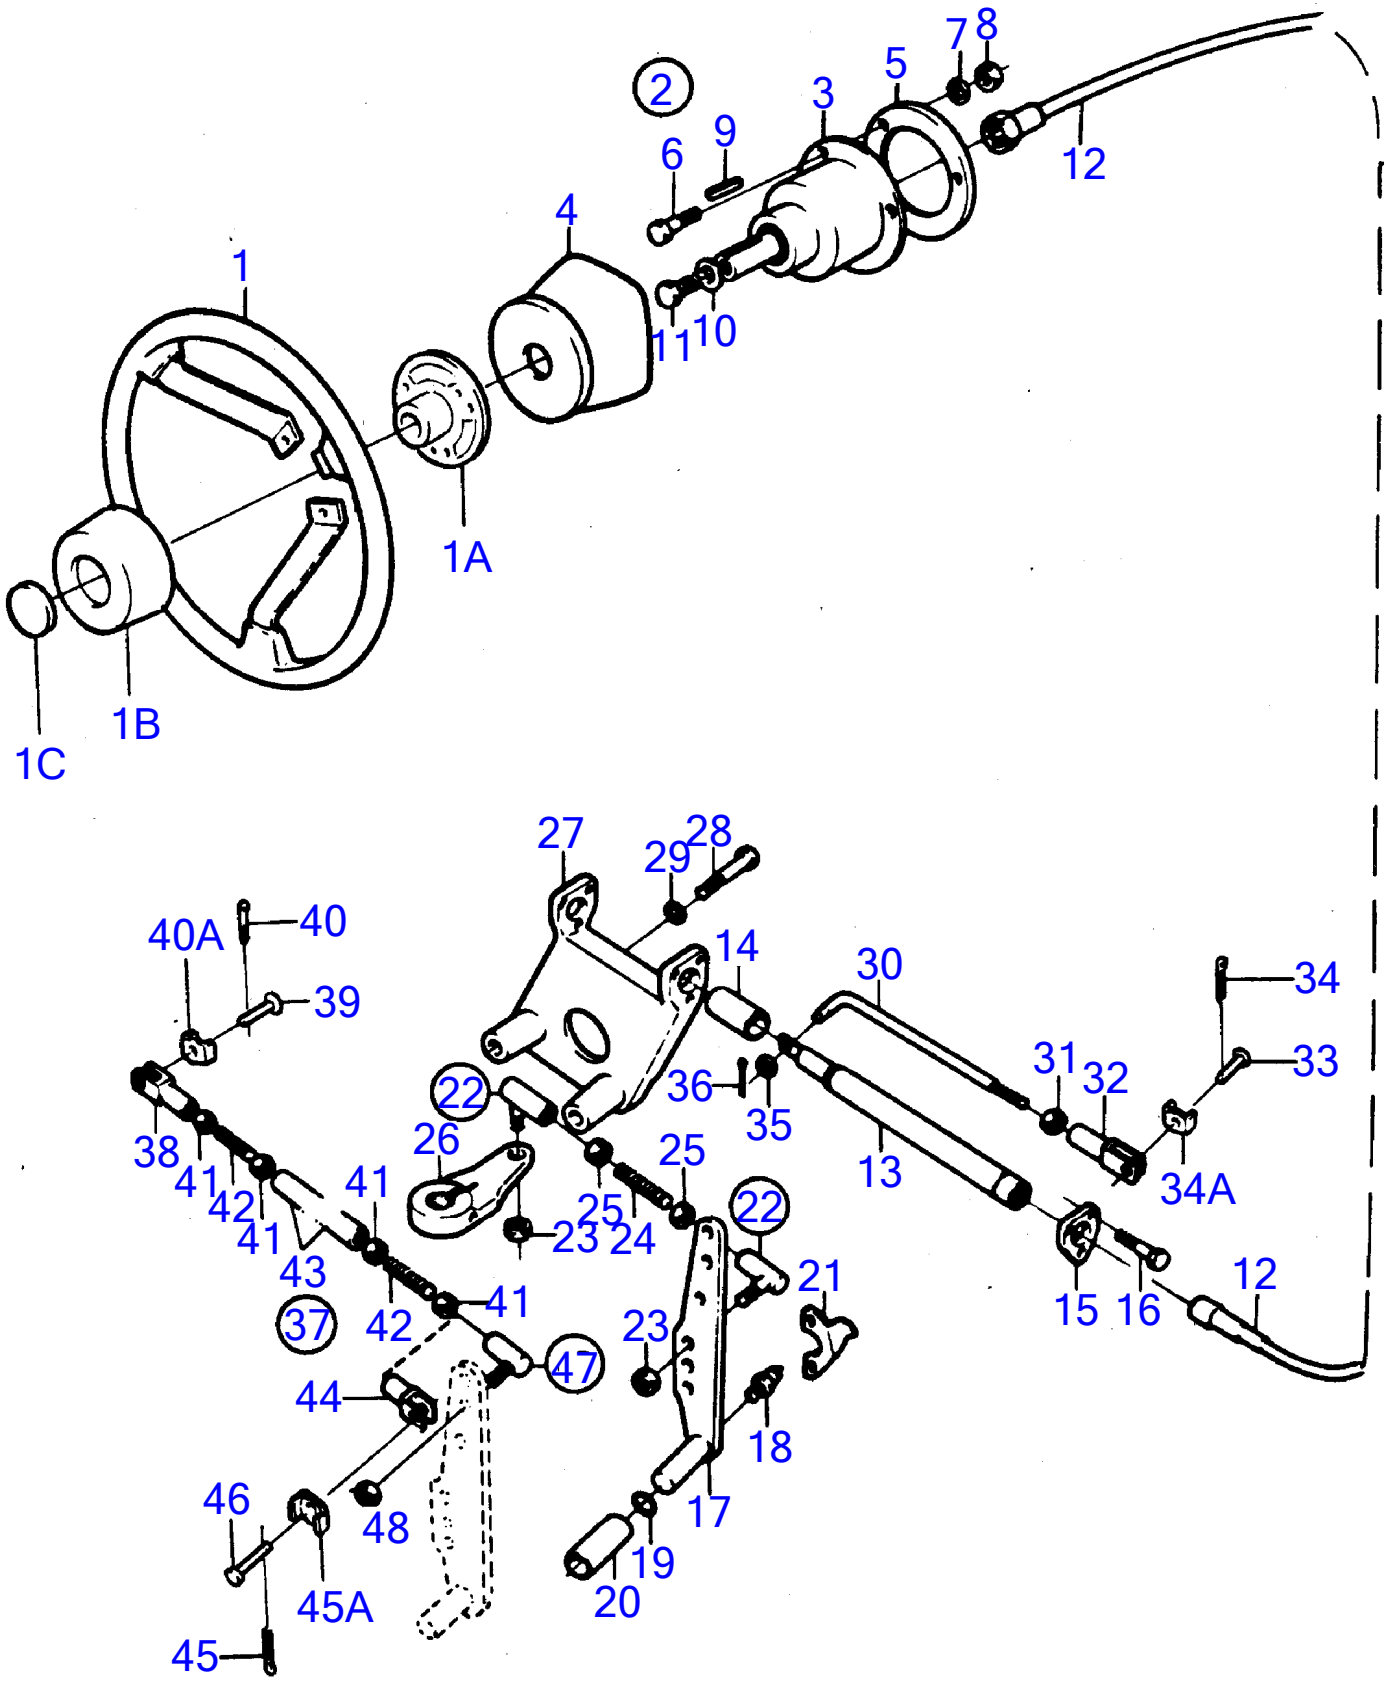

No Réf	No Pièce	Qté requis	Désignation	Notes
1	(850936)	1	Volant de direction	Référence hors de gamme
1A		1	• Moyeu de volant	
1B	(828943)	1	• Coussin au volant	Référence hors de gamme
1C	(850938)	1	• Embleme	Référence hors de gamme
2	(851056)	1	Boitier direction	Référence hors de gamme
3		1	• pignon de direction	
4	(851057)	1	• Gaine extérieure	Référence hors de gamme
5	(851069)	1	• Rondelle	Référence hors de gamme
6	940101	3	• Vis à tête hexagonal	
7	941906	3	• Rondelle élastique	(955892)
8	955781	3	• Écrou hexagonal	
9	(851349)	1	• Clé	Référence hors de gamme
10	(948823)	1	• Rondelle	Référence hors de gamme
11	940148	1	• Vis à tête hexagonal	
12	(852035)	X	Câble de direction	Référence hors de gamme, L=800mm
	(851016)	X	Câble de direction	Référence hors de gamme, Remplace par 851017., L=2500mm
	(851017)	X	Câble de direction	Référence hors de gamme, L=2750mm
	(851018)	X	Câble de direction	Référence hors de gamme, L=3000mm
	(851019)	X	Câble de direction	Référence hors de gamme, L=3250mm
	(851020)	X	Câble de direction	Référence hors de gamme, L=3500mm
	(851021)	X	Câble de direction	Référence hors de gamme, L=3750mm
	(851022)	X	Câble de direction	Référence hors de gamme, L=4000mm
	(851023)	X	Câble de direction	Référence hors de gamme, L=4250mm
	(851024)	X	Câble de direction	Référence hors de gamme, L=4500mm
	(851025)	X	Câble de direction	Référence hors de gamme, L=4750mm
	(851026)	X	Câble de direction	Référence hors de gamme, L=5000mm
	(851027)	X	Câble de direction	Référence hors de gamme, L=5250mm
	(851028)	X	Câble de direction	Référence hors de gamme, L=5500mm
	(851029)	X	Câble de direction	Référence hors de gamme, L=5750mm
	(851030)	X	Câble de direction	Référence hors de gamme, L=6000mm
	(851031)	X	Câble de direction	Référence hors de gamme, L=6500mm
	(851032)	X	Câble de direction	Référence hors de gamme, L=7000mm
	(851033)	X	Câble de direction	Référence hors de gamme, L=7500mm
	(851034)	X	Câble de direction	Référence hors de gamme, L=8000mm
	(851921)	X	Câble de direction	Référence hors de gamme, L=8500mm
	(851922)	X	Câble de direction	Référence hors de gamme, L=9000mm
	(851923)	X	Câble de direction	Référence hors de gamme, L=9500mm
13	(851059)	1	Vérin de direction	Référence hors de gamme, Pour montage a babord.
	(851147)	1	Vérin de direction	Référence hors de gamme, Pour montage a tribord.
14	(851094)	1	• Douille entretoise	Référence hors de gamme
15	(850961)	1	• Rondelle	Référence hors de gamme
16	(851319)	3	• Vis	Référence hors de gamme
17	(851385)	1	Bras commande	Référence hors de gamme
18	914169	1	Graisneur	
19	955906	1	Rondelle	
20	850653	1	Bague	Voir groupe 4A
21	(850489)	1	Bras butée	Référence hors de gamme
22	(875772)	2	Jeu rotules	Référence hors de gamme
23	851326	2	• Écrou	
24	850736	1	Tige réglage	
25	940152	2	Écrou hexagonal	
26	(850488)	1	Levier d'attaque	Référence hors de gamme, Voir groupe 4A
27	(850958)	1	Support guide	Référence hors de gamme
28	955541	2	Vis à tête hexagonal	
29	942336	2	Rondelle élastique	
30	(850478)	1	Tige articulée	Référence hors de gamme
31	940154	1	Écrou hexagonal	
32	(956511)	1	Fourche	Référence hors de gamme
33	913158	1	Boulon à trou goupil	
34	(907856)	1	Goupille fendue	Référence hors de gamme
34A	853160	1	• Rondelle verrouillag	
35	940097	1	Rondelle	
36	964960	1	Goupille fendue	
37	(828913)	1	Tirant articulation	Référence hors de gamme, Seulement pour installation double., Reglable e
	(851497)	1	Kit barre accoupleme	Référence hors de gamme, Seulement pour installation double.
	(828913)	1	Tirant articulation	Référence hors de gamme, Seulement pour installation double., Reglable e
38	(956511)	1	• Fourche	Référence hors de gamme
39	913158	1	• Boulon à trou goupil	
40	(907856)	1	• Goupille fendue	Référence hors de gamme
40A	853160	1	• Rondelle verrouillag