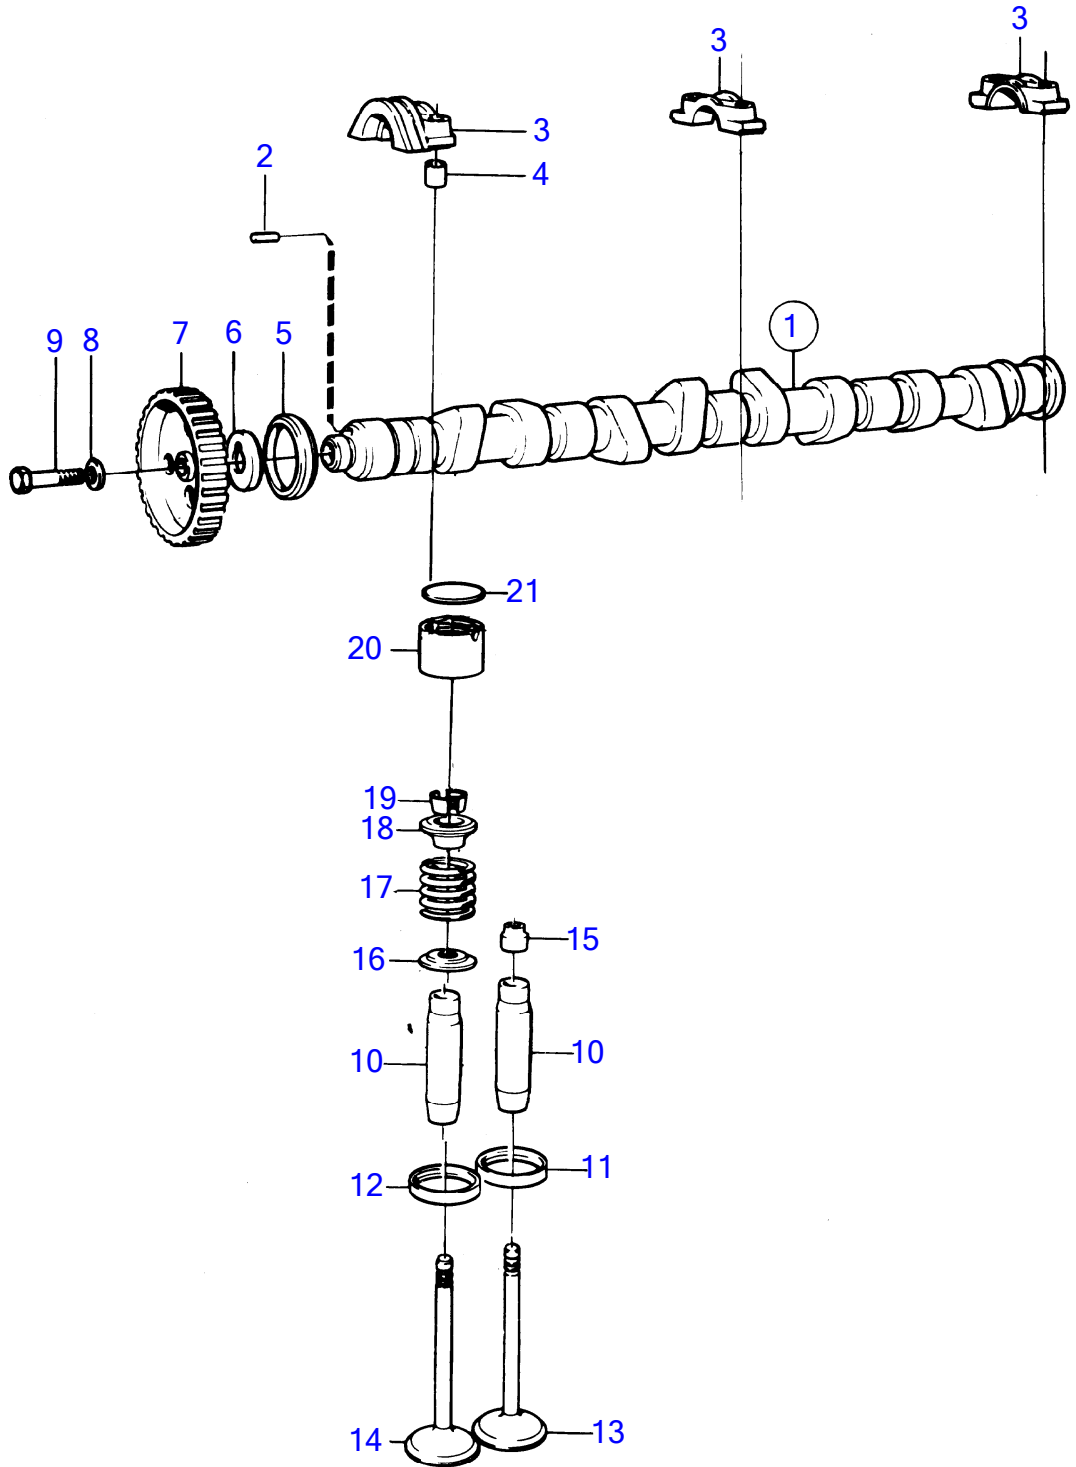

No Réf	No Pièce	Qté requis	Désignation	Notes
1	(876033)	4	Jeu pistons	Std, Référence hors de gamme
	(876034)	4	Jeu pistons	Rep. sup.0,30mm, Référence hors de gamme
	(876035)	4	Jeu pistons	Rep. sup.0,60mm, Référence hors de gamme
2	275369	4	· Jeu segments piston	Std D
	(275370)	4	· Jeu segments piston	Rep. sup.0,30mm, Référence hors de gamme
	(275371)	4	· Jeu segments piston	Rep. sup.0,60mm, Référence hors de gamme
3		4	· piston	
4	(1346382)	4	· Axe piston	Référence hors de gamme
5	(1346593)	8	· Circlip	Référence hors de gamme
6	1378797	4	Bielle assemble	
7	(1346392)	4	Bague	Référence hors de gamme
8	(1326296)	8	Vis à embase	Référence hors de gamme
9	270136	1	Jeu coussinets biell	Std D
	270137	1	Jeu coussinets biell	Rep. inf. 0,25mm
	270138	1	Jeu coussinets biell	Rep. inf. 0,50mm
10	(3514121)	1	Vilebrequin	Référence hors de gamme
11	270906	1	Kit palier vilebrequ	Rondelles butees incluses dans le kit de paliers de vilebrequin, Std
	(270907)	1	Kit palier vilebrequ	Rondelles butees incluses dans le kit de paliers de vilebrequin, Rep. inf.
	(270908)	1	Kit palier vilebrequ	Rondelles butees incluses dans le kit de paliers de vilebrequin, Rep. inf.
13	1276424	1	Bague étanchéité	
14	1357620	1	Tôle	
15	1357621	1	Bague localisation	
16	855788	1	Roue	
17	(855427)	1	Vis	Référence hors de gamme
18	(1336822)	1	Rondelle	Référence hors de gamme
19	855475	1	Amortisseur vibratio	
20	1378492	1	Joint	(463829)
21	463263	1	Bride étanchéité	
22	946544	6	Vis à embase	
23	3514312	1	Bague étanchéité	
24	11009	1	Roulement billes	
25	191848	1	Circlip	
26	(1378285)	1	Volant moteur	Référence hors de gamme
27	1326333	1	· Couronne	
28	950543	3	· Goupille cylindrique	
29	(1332078)	2	· Goupille cannelée	Référence hors de gamme
30	946379	8	Vis à tête hexagonal	
31	855389	1	Amortisseur	
33	946173	6	Vis à embase	

AQ171A, AQ171C
9614

9614