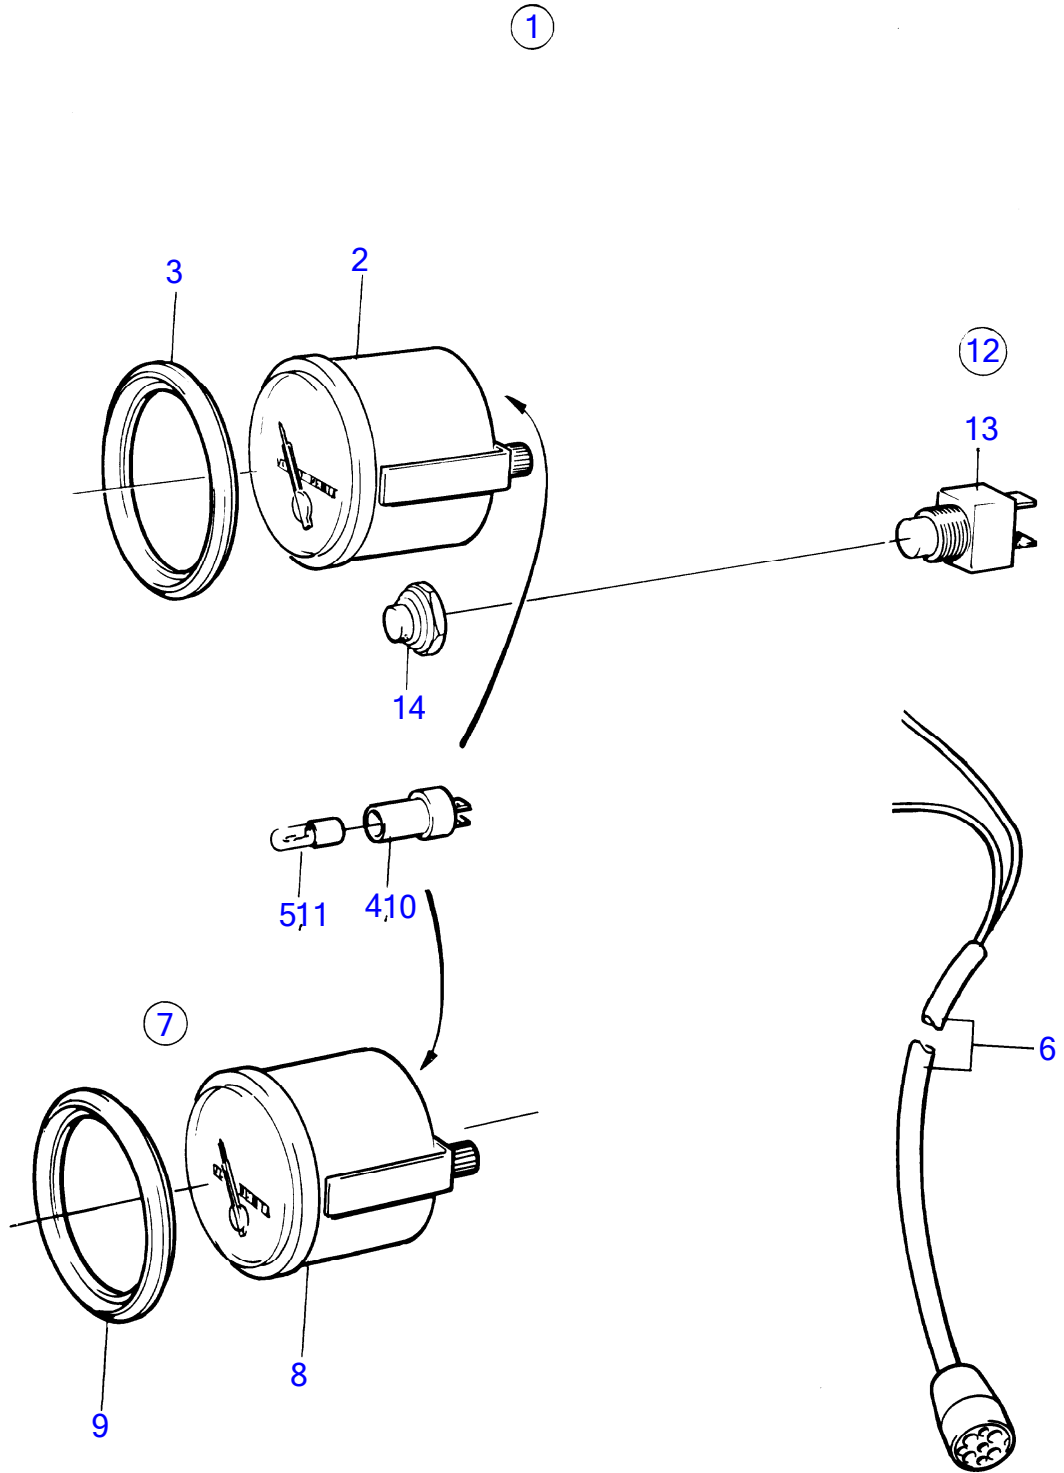

AQ171A, AQ171C
9648

9648

No Réf	No Pièce	Qté requis	Désignation	Notes
1	828711	1	Jeu compteur heures	Bande decor couleur or., Remp. par 858877
2	828615	1	· Compteur horaire	
3	828542	1	· Bague frontale	Remp. par 858643
	858643	1	· Bague frontale	
4	808175	1	· Porte-lampe	
5	19923	1	· Ampoule	12V
	182059	1	· Ampoule	24V
6		X	· cables et cosses	Voir groupe 3
12	(828718)	X	Interrupteur à bascu	Fermeture sous pression et monte sur ressort., Réféence hors de gamme
	(828719)	X	Interrupteur à bascu	Fermeture - coupure., Réféence hors de gamme
13	828584	1	· Interrupteur à bascu	Pour 828718
	828585	1	· Interrupteur à bascu	Pour 828719
14	828586	1	· Écrou