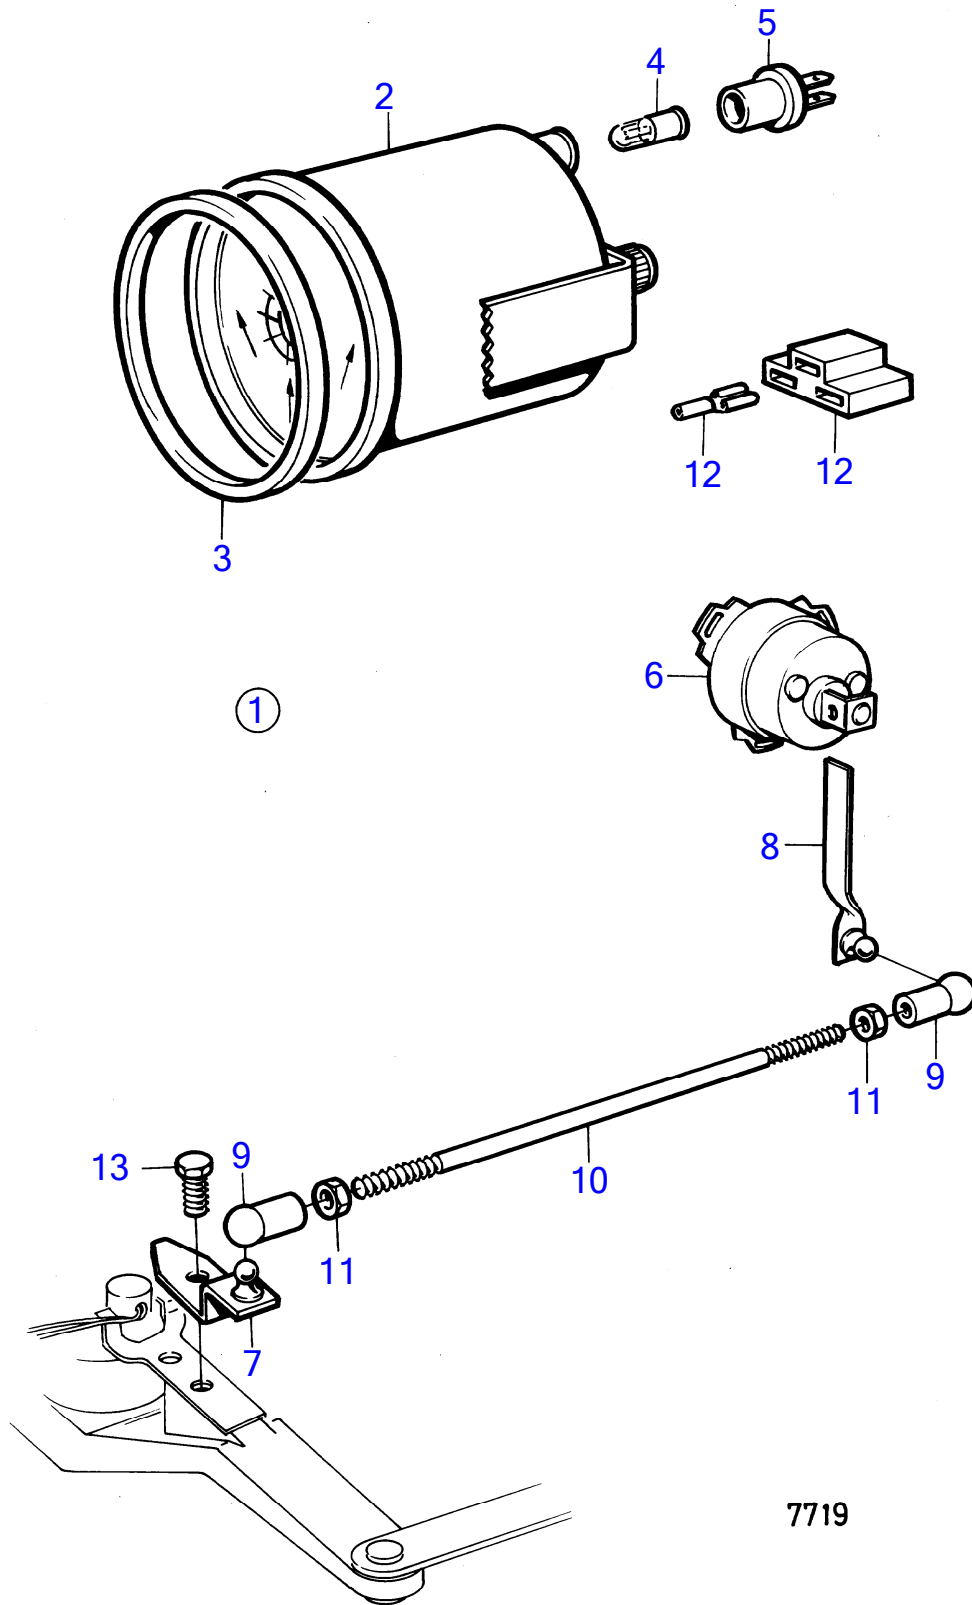

AQ171A, AQ171C
7719

No Réf	No Pièce	Qté requis	Désignation	Notes
1	858886	1	Jeu indicateur gouve	
2	828698	1	· Indicateur de gouver	
3	858643	1	· Bague frontale	
4	19923	1	· Ampoule	12V
5	808175	1	· Porte-lampe	
6	837772	1	· Capteur de position	
7	853176	1	· Console	
8	853177	1	· Levier	
9	946704	1	· Cuvette bille	
	946703	1	· Cuvette bille	
10	943549	1	· Tige réglage	
11	942836	1	· Écrou hexagonal	
	955780	1	· Écrou hexagonal	
12		X	· cables et cosses	Voir groupe 3
13	940199	1	· Vis à tête hexagonal