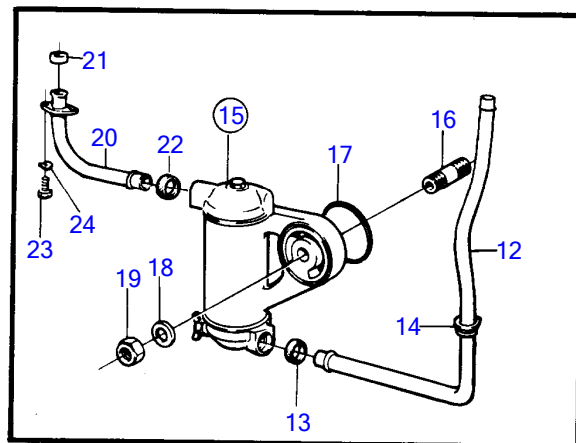

AQ171A, AQ171C
7782

7782

No Réf	No Pièce	Qté requis	Désignation	Notes
1		1	echangeur de temperature et filtre a eau avec pieces de montage	
2	855517	1	Pompe eau mer bulletin P-26-6-5	Nouveaux kits pour pompes à eau de mer
2			.	
3	831009	1	Croisillon	Voir groupe 2A
4	955278	2	Vis à tête hexagonal	
5	941906	2	Rondelle élastique	
6	855518	1	Tube de refroidissem	
7	855371	1	Tube de refroidissem	
8	418412	1	Bague étanchéité	
9	831622	2	Bague étanchéité	
10	831903	1	Bride de serrage	
11	946544	2	Vis à embase	
12	855615	1	Tube de refroidissem	
13	418412	2	Bague étanchéité	
14	834415	1	Bague support	
15	855839	1	Radiateur huile	Remp. par 856271
			.	
	856271	1	Radiateur huile	
			.	
16	855671	1	Raccord	Voir groupe 2A
17	925255	1	Joint torique	
18	824589	1	Rondelle	
19	191701	1	Écrou	
20	855438	1	Tube de refroidissem	
21	831622	1	Bague étanchéité	
22	418412	1	Bague étanchéité	
23	955271	2	Vis à tête hexagonal	
24	941906	2	Rondelle élastique	
25	1378809	1	Pompe eau	(1326342)
			. pieces	
26	1378491	1	Joint	
27	1336255	1	Bague étanchéité	
28	955275	3	Vis à tête hexagonal	
29	941906	3	Rondelle élastique	
30	(924056)	2	Goujon	Référence hors de gamme
31	955781	2	Écrou hexagonal	
32	955892	2	Rondelle	
33	418571	1	Tampon	
34	1219915	1	Rondelle	
35	955273	1	Vis à tête hexagonal	
36	955781	1	Écrou hexagonal	
37	(855504)	1	Console	Voir groupe 2A, Référence hors de gamme
38	(828035)	1	. Bague guide	Voir groupe 2A, Référence hors de gamme
39	(959231)	2	Vis à six pans creux	Voir groupe 2A, Référence hors de gamme
40	941907	2	Rondelle élastique	Voir groupe 2A
41	955283	1	Vis à tête hexagonal	Voir groupe 2A
42	941906	1	Rondelle élastique	Voir groupe 2A
43	(855598)	1	Retenue	Référence hors de gamme
44	463629	1	Poulie	
45	(855604)	1	Rondelle	Référence hors de gamme
46	(463301)	1	Rondelle	Référence hors de gamme
47	946544	4	Vis à embase	
48	841821	1	Courroie trapézoïdal	Voir groupe 3
49	875580	1	Kit thermostat	82°C
50	416033	1	. Bague étanchéité	
51	925091	1	Joint torique	
52	855462	1	Boitier thermostat	
53	(963197)	2	Vis à tête hexagonal	Référence hors de gamme
54	955892	2	Rondelle	
55	834352	1	Collier de fixation	Inclus dans le bloc echange standard 876143., Voir groupe 10
56	955295	1	Vis à tête hexagonal	Voir groupe 2A
57	941907	1	Rondelle élastique	
58		X	flexible	Voir groupe 4A
59		X	collier de serrage	Voir groupe 4A
60		1	collecteurs d'admission et d'echappement