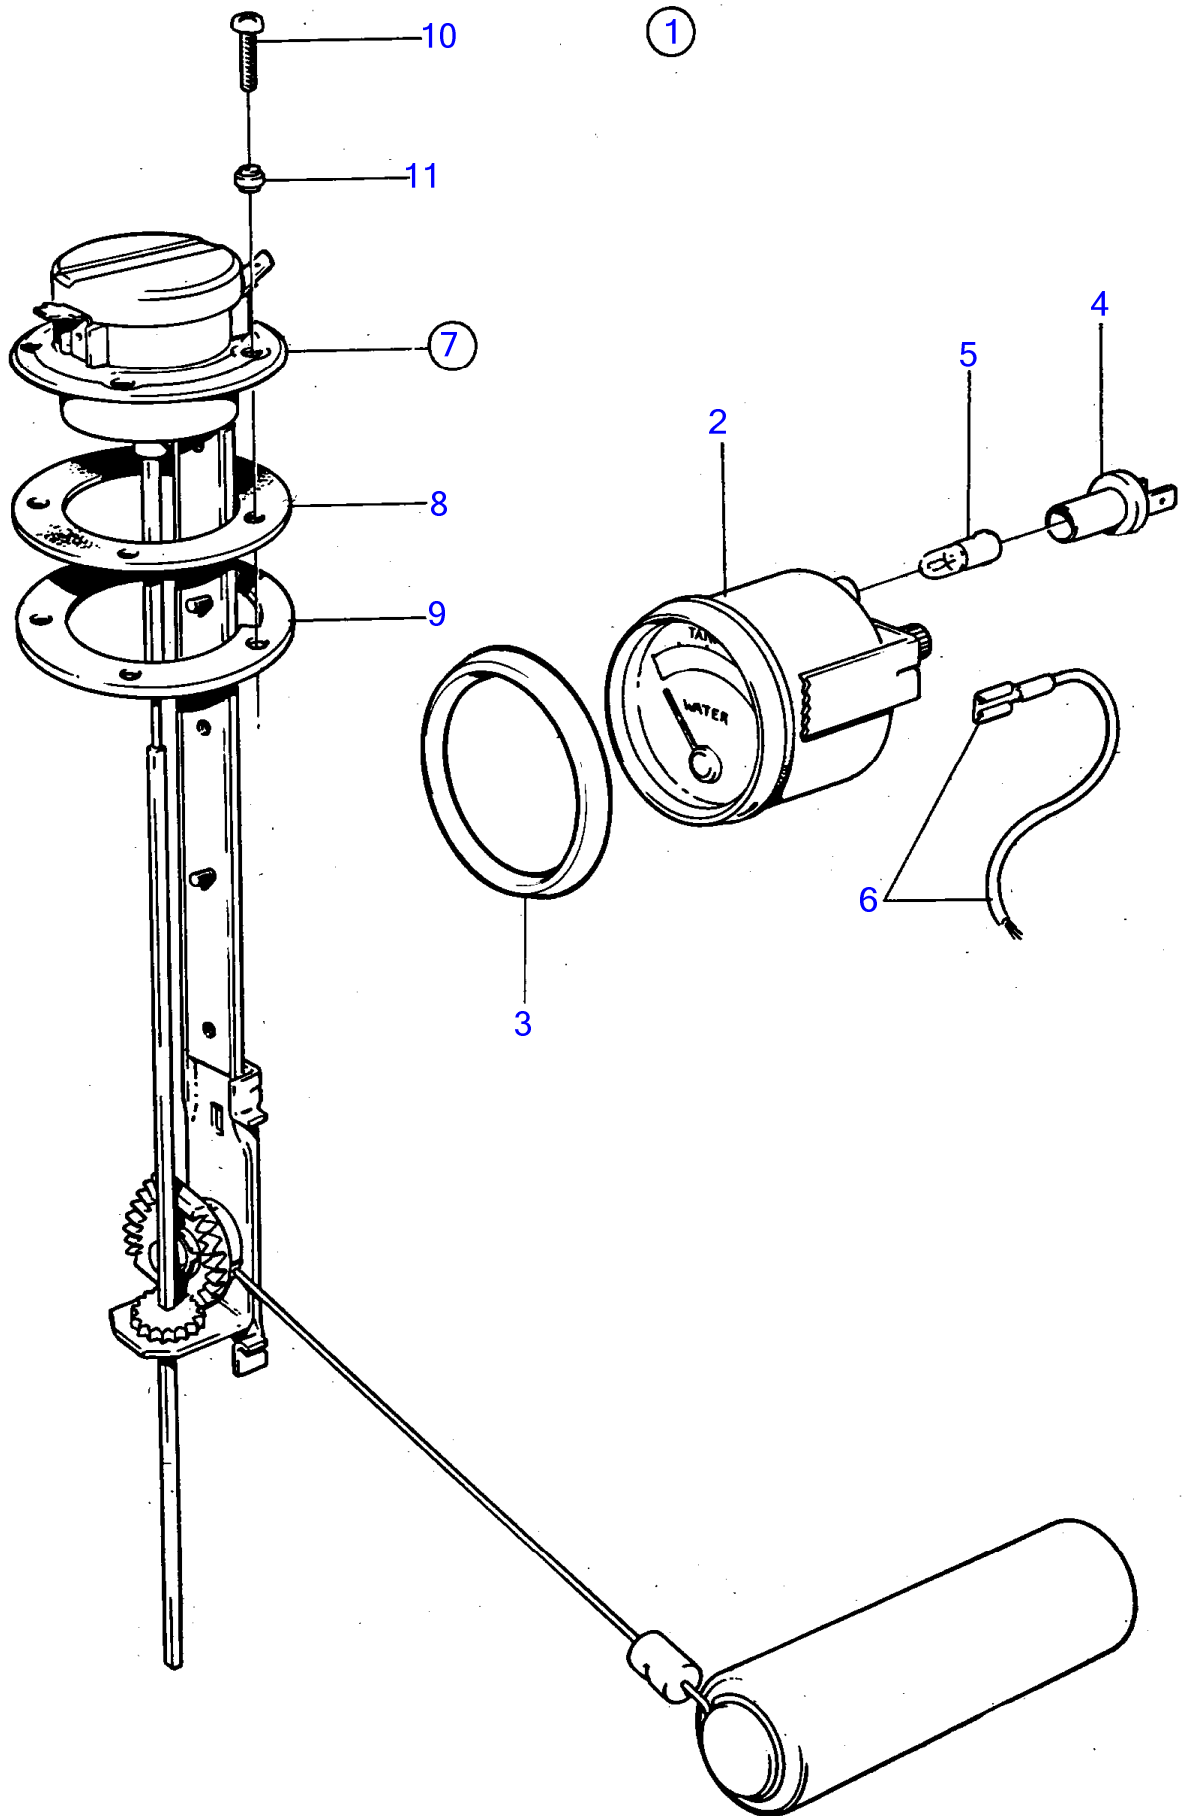

AQ171A, AQ171C
6712

AQ171A, AQ171C

No Réf	No Pièce	Qté requis	Désignation	Notes
1		1		24V
2	828633	1	· Jauge de réservoir	
3	858643	1	· Bague frontale	
4	808175	1	· Porte-lampe	
5	182059	1	· Ampoule	
6		X	· cables et cosses	Voir groupe 3
7	837999	1	· Palpeut	
8	89865	1	· · Joint	
9	834480	1	· · Bride	
10	956078	4	· · Vis empreinte crucif	L=16mm
11	834481	5	· · Joint