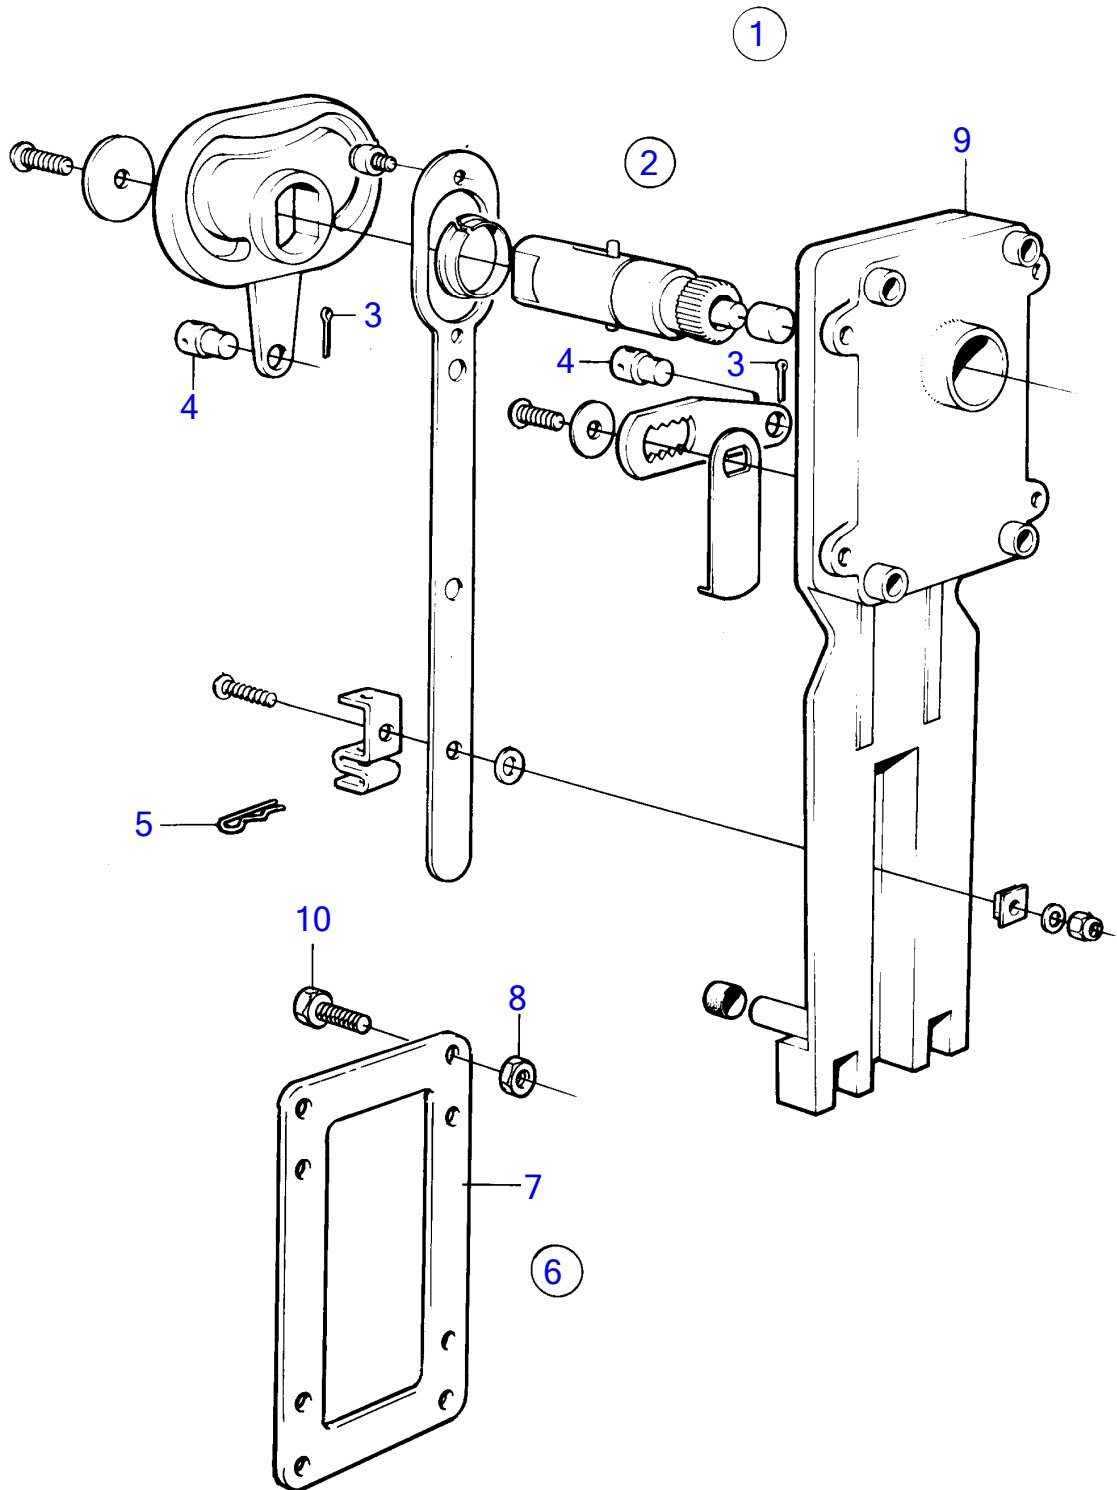

AQ171A, AQ171C
8871

8871

No Réf	No Pièce	Qté requis	Désignation	Notes
1	1140095	1	Mécanisme de command	
2	(851712)	1	· Kit de connexion	Référence hors de gamme
3	17253	2	· · Goupille fendue	
4	839638	2	· · Dé	
5	852924	1	· · Clip	
6		1	· Mécanisme	
7		1	· ·	
8		4	· ·	
9	(851665)	1	· · Mécanisme de command	Référence hors de gamme
10	963548	4	· · Vis à tête hexagonal