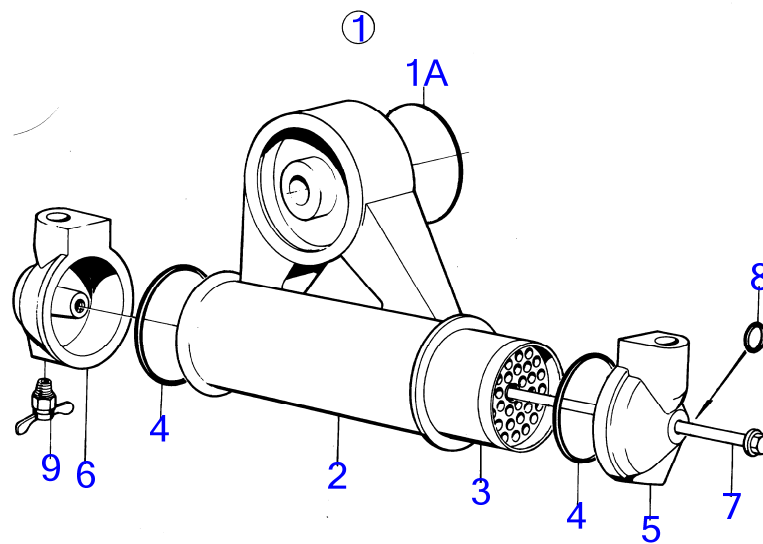

8750

RÉF	No Pièce	QTÉ	DÉSIGNATION	NOTES
1	856271	1	Radiateur huile	
1A	925255	1	· Joint torique	
2		1	· boitier	
3	824514	1	· Cartouche	
4	925092	2	· Joint torique	
5	(831044)	1	· Couvercle extrémité	Référence hors de gamme
6	831045	1	· Couvercle extrémité	
7	824522	1	· Vis centrale	
8	955983	1	· Joint torique	
9	966871	1	· Robinet de fermeture