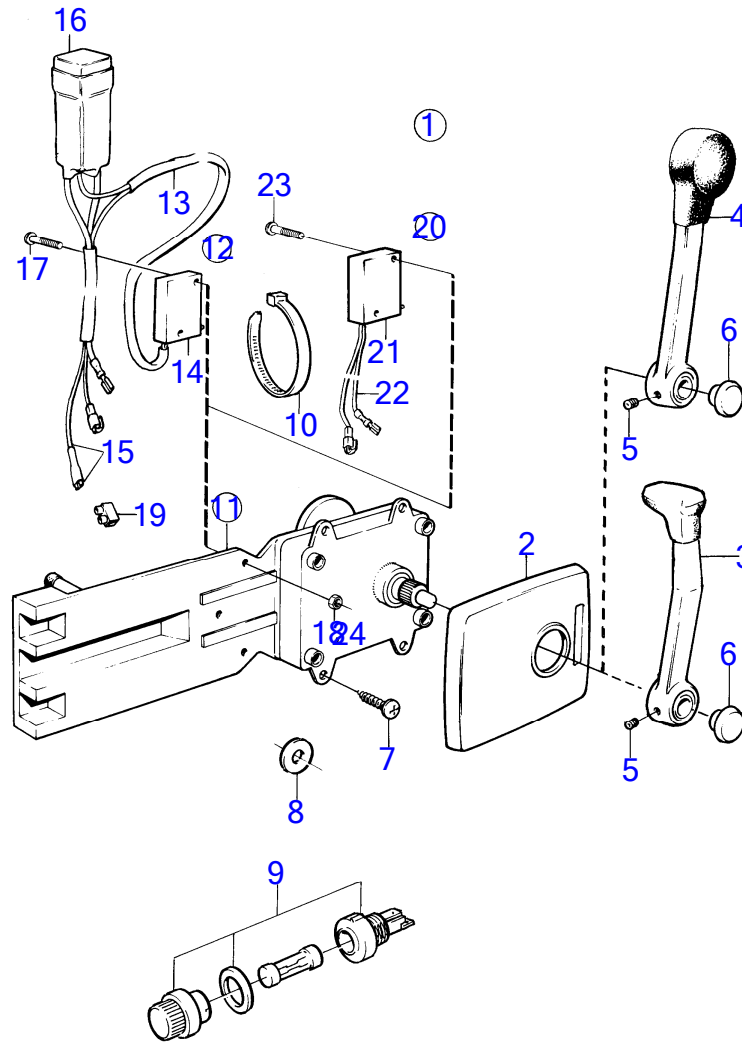

8886

RÉF	No Pièce	QTÉ	DÉSIGNATION	Voir	NOTES
1	1140044	1	Kit montage		
2	1140048	1	· Gaine extérieure		
3	1140042	1	· Levier		
5	963678	1	Vis à six pans creux		
6	853004	1	· Bouton-poussoir		
7	955142	4	· Vis empreinte crucif		
9	841073	1	· Porte-fusible		
		2	· fusible		
		1	· joint torique		
10	948210	1	Serre-câble		
11	1140095	1	Mécanisme de command		
			.		
12	855352	1	Contact posit.neutre		
			bulletin P-44-5-22	P-44-5-22-EN	Lancement d'une nouvelle commande pour voilier
13	(839619)	1	· Kit cables		Référence hors de gamme
14	850200	1	· Interrupteur à bascu		
15		X	· cables et cosses		Voir groupe 3
16	876037	1	· Kit de relais		
17	946177	2	· Vis empreinte crucif		
18	947536	2	· Écrou hexagonal		
19		1	· Accouplement		
20	828414	1	Contact posit.neutre		
	828378	1	Contact		
21	850200	1	· Interrupteur à bascu		
22		X	· cables et cosses		Voir groupe 3
23	946177	2	· Vis empreinte crucif		
24	947536	2	· Écrou hexagonal