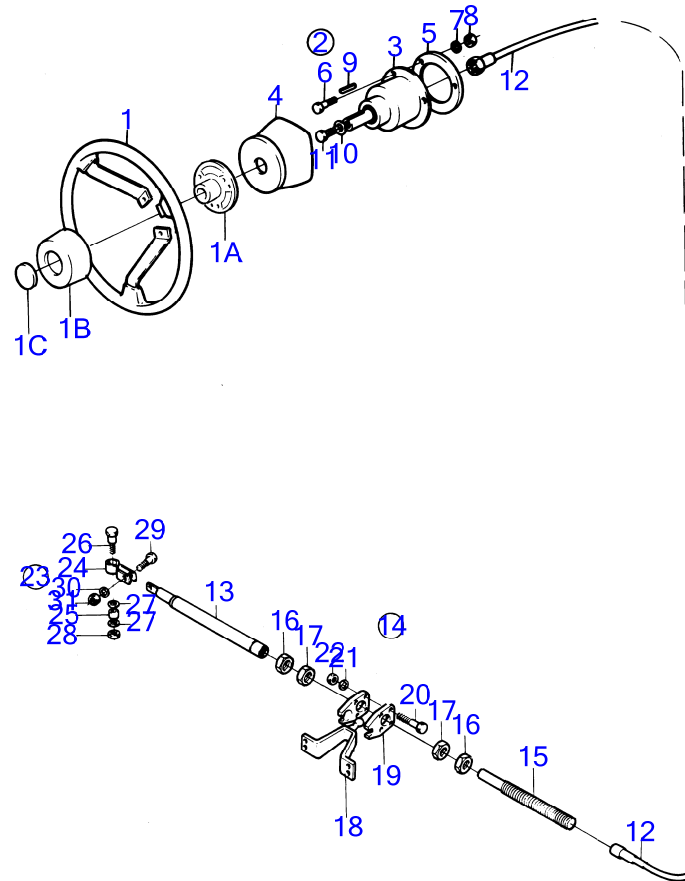

AQ151A, AQ151B, AQ151C

RÉF	No Pièce	QTÉ	DÉSIGNATION	NOTES
21	941906	4	· Rondelle élastique	
22	963105	4	· Contre-écrou	
23	828924	1	· Jeu rotules	(851122)
24		1	· bracket	
25	(851121)	1	· Manchon	Référence hors de gamme
26	(851117)	1	· Vis d'appui	Référence hors de gamme
27	942551	2	· Rondelle	
28	(966172)	1	· Contre-écrou	Référence hors de gamme
29	(851118)	1	· Vis d'appui	Référence hors de gamme
30	941670	1	· Rondelle	
31	(966171)	1	· Contre-écrou	Référence hors de gamme

AQ151A, AQ151B, AQ151C

7532