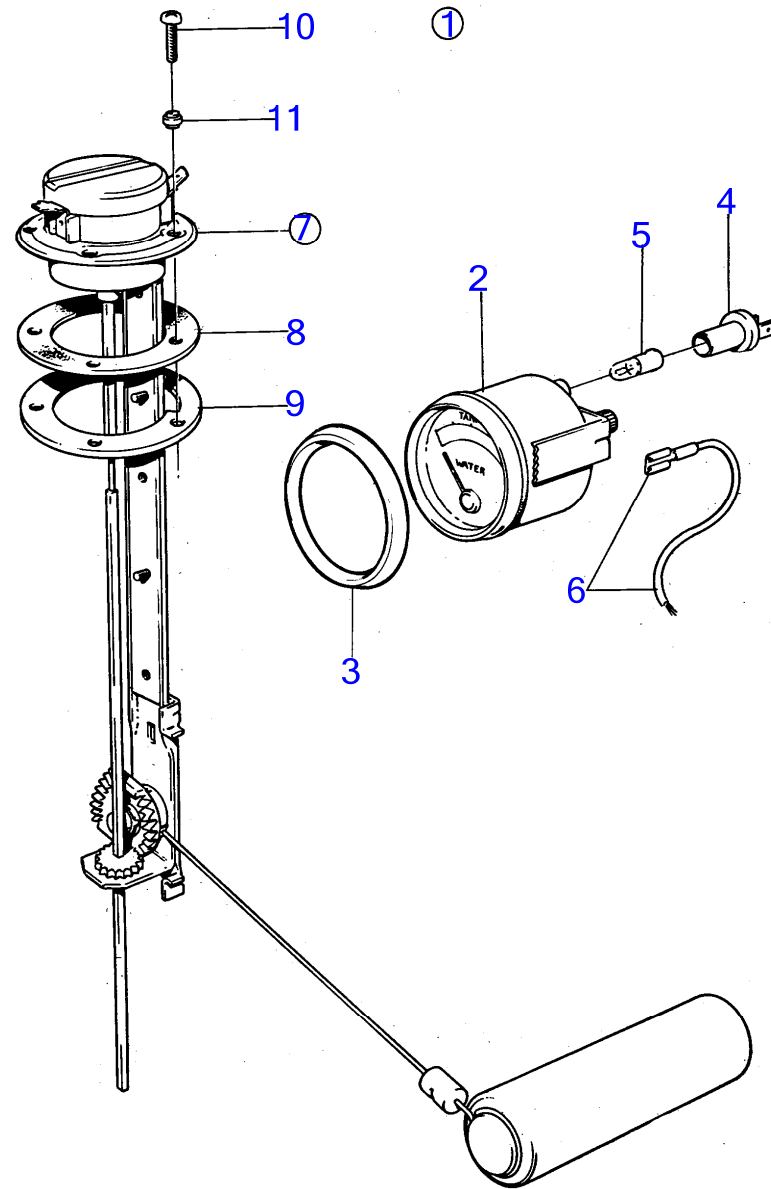

AQ151A, AQ151B, AQ151C

AQ151A, AQ151B, AQ151C

RÉF	No Pièce	QTÉ	DÉSIGNATION	NOTES
1		1		24V, eau
2	828636	1	· Jauge de réservoir	
3	858643	1	· Bague frontale	
4	808175	1	· Porte-lampe	
5	182059	1	· Ampoule	
6		X	· cables et cosses	Voir groupe 3
7	834389	1	· Sonde de réservoir	
8	89865	1	· Joint	
9	834480	1	· Bride	
10	956078	4	· Vis empreinte crucif	L=16mm
11	834481	5	· Joint