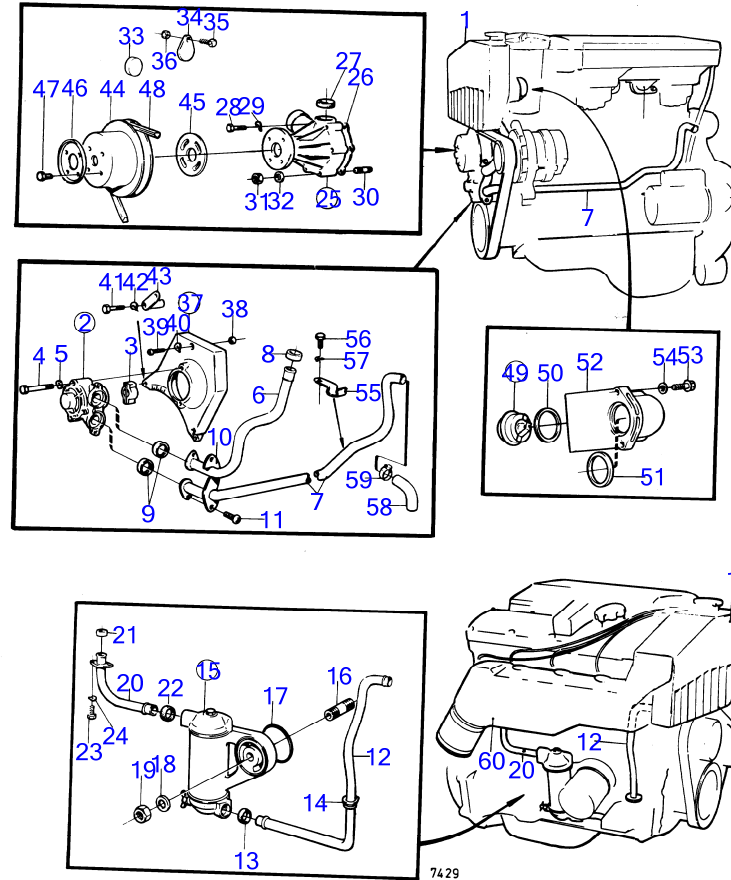

AQ151A

AQ151A

RÉF	No Pièce	QTÉ	DÉSIGNATION	Voir	NOTES
1		1	echangeur de temperature et filtre a eau avec pieces de montage	18904	
2	855578	1	Pompe eau mer bulletin P-26-6-5	P-26-6-5-EN 18900	Nouveaux kits pour pompes à eau de mer
2			.		
3	831009	1	Croisillon		Voir groupe 2A
4	955278	2	Vis à tête hexagonal		
5	941906	2	Rondelle élastique		
6	855414	1	Tube de refroidissem		
7	855371	1	Tube de refroidissem		
8	418412	1	Bague étanchéité		
9	831622	2	Bague étanchéité		
10	831903	1	Bride de serrage		
11	946544	2	Vis à embase		
12	855415	1	Tube de refroidissem		
13	418412	2	Bague étanchéité		
14	834415	1	Bague support		
15	834642	1	Radiateur huile		Remp. par 856271
			.	18901	
			.	18901	
16		1	jonction a vis		Voir groupe 2A
17	925255	1	Joint torique		
18	824589	1	Rondelle		
19	191701	1	Écrou		
20	831908	1	Tube de refroidissem		
21	831622	1	Bague étanchéité		
22	418412	1	Bague étanchéité		
23	955271	2	Vis à tête hexagonal		
24	941906	2	Rondelle élastique		
25	1378809	1	Pompe eau pieces		(1326342)
26	1378491	1	Joint		
27	1336255	1	Bague étanchéité		
28	955275	3	Vis à tête hexagonal		
29	941906	3	Rondelle élastique		
30	(924056)	2	Goujon		Référence hors de gamme
31	955781	2	Écrou hexagonal		
32	955892	2	Rondelle		
33	418571	1	Tampon		
34	1219915	1	Rondelle		
35	955273	1	Vis à tête hexagonal		
36	955781	1	Écrou hexagonal		
37	(855504)	1	Console		Voir groupe 2A, Référence hors de gamme
38	(828035)	1	Bague guide		Voir groupe 2A, Référence hors de gamme
39	959230	2	Vis à six pans creux		Voir groupe 2A
40	941907	2	Rondelle élastique		Voir groupe 2A

7744660-26-18903

7429

Upd:2014-09-24

AQ151A, AQ151B, AQ151C