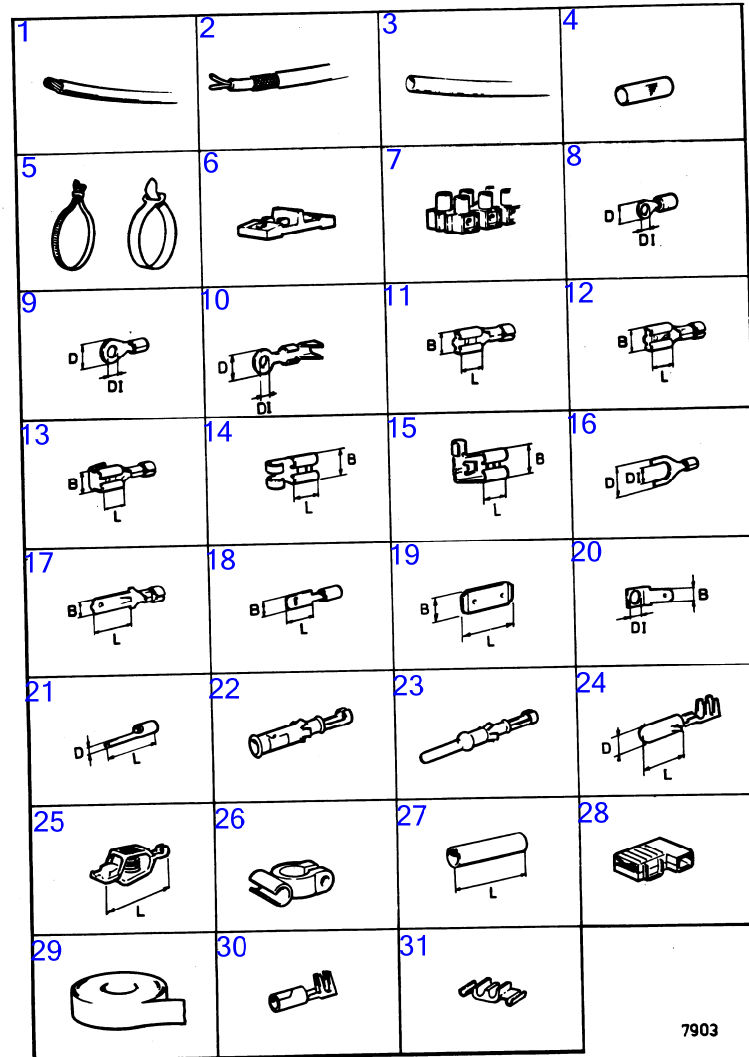

RÉF	No Pièce	QTÉ	DÉSIGNATION	Voir	NOTES
1	(856674)	1	Tableau de bord		Référence hors de gamme
2	(856530)	1	· Tôle instrument		Bande decou couleur blanche., Référence hors de gamme
3	(835655)	1	· Tableau bord		Référence hors de gamme
3A	841954	1	· · Porte-lampe		
3B	(192451)	1	· · Ampoule		Référence hors de gamme
4	(856009)	1	· Thermometre		Référence hors de gamme
4A	(856096)	1	· · Porte-lampe		Référence hors de gamme
4B	942571	1	· · Ampoule		
5	841938	1	· Compte-tours		
5A	(841969)	1	· · Porte-lampe		Référence hors de gamme
5B	(192451)	1	· · Ampoule		Référence hors de gamme
6	835656	1	· Voltmetre		
6A	841954	1	· · Porte-lampe		
6B	(192451)	1	· · Ampoule		Référence hors de gamme
7	(856348)	1	· Gaine		Référence hors de gamme
8	856659	1	· Verrouillage de déma		
9	(3814511)	2	· · Clé		Indiquer le code de cle a la commande, Référence hors de gamme
			bulletin P-36-4-1	P-36-4-1-EN	Numéros de référence annulés pour les clés
10		1	ecrou		
11		1	· ecrou avant		
12	841073	2	· Porte-fusible		
13	841518	2	· Fusible		
14	(875819)	1	· Rupteur		Référence hors de gamme
15	843002	1	· · Écrou		
16	837726	1	· · Bouton		
17	944540	4	· Vis		
18		X	· cables et cosses		Voir groupe 3

AQ151A, AQ151B, AQ151C

7903