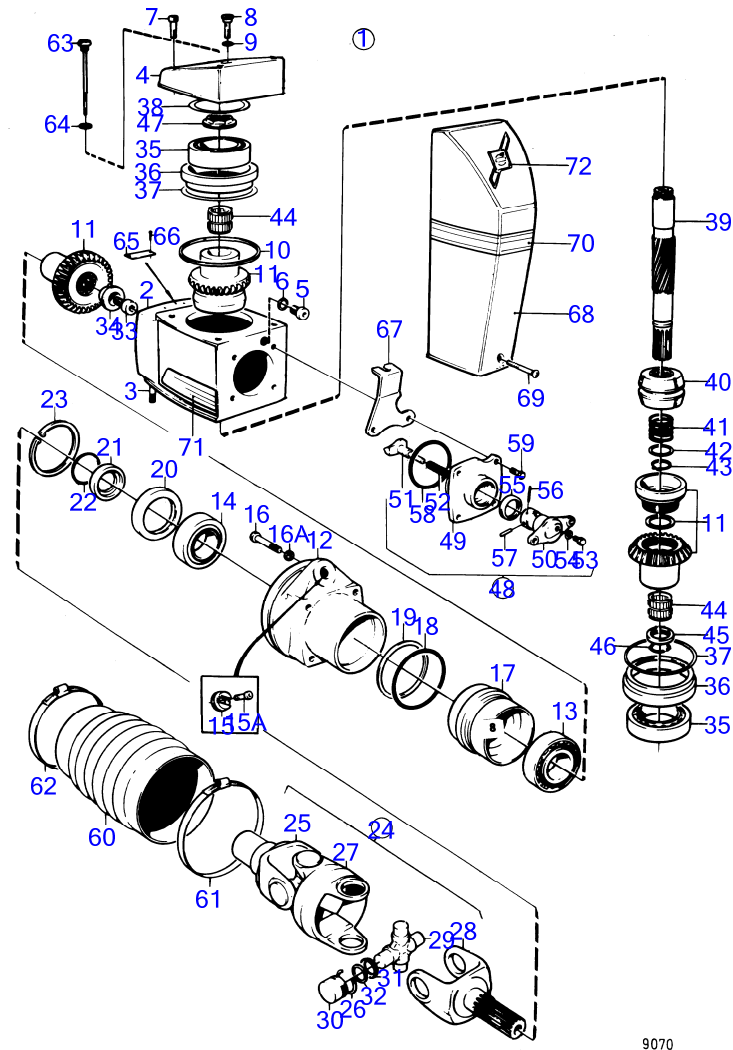

RÉF	No Pièce	QTÉ	DÉSIGNATION	Voir	NOTES
1	854022	1	Engrenage supérieur		
	3803114	1	Engrenage supérieur,		
2	854023	1	· Carter boîte vitesse		
3	941814	2	· Goujon		
4	854024	1	· Gaine		
5	814179	1	· Tampon		
6	897682	1	· Joint		
7	941807	3	· Vis à six pans creux		
8	814643	1	· Vis creuse		
9	955989	1	· Joint torique		
10	832669	1	· Joint		
11	853669	1	· Jeu pignons		
12	854025	1	· Presse-étoupe		
13	183668	1	· Roulement à rouleaux		
14	183247	1	· Roulement à rouleaux		
15	852705	1	· Goupille-guide		
15A	941807	2	· Vis à six pans creux		
16	956591	4	· Vis à six pans creux		
16A	942598	4	· Rondelle		
17	853484	1	· Douille de tension		
18	925095	1	· Joint torique		
19	853034	X	· Cale réglage		E=0,1mm
	853035	X	· Cale réglage		E=0,15mm
	853036	X	· Cale réglage		E=0,35mm
20	853670	1	· Bague étanchéité		
21	832675	1	· Rondelle		
22	956000	1	· Joint torique		
23	914538	1	· Circlip		
24	853057	1	· Cardan		
			bulletin P-44-1-5	P-44-1-5-EN	Joint cardan
25	853561	1	· Kit fourche de carda		
			bulletin P-44-1-5	P-44-1-5-EN	Joint cardan
26	(853331)	1	· Anneau verrouillage		Référence hors de gamme
27	897706	1	· Pièce intermédiaire		
28	839026	2	· Fourche		
29	853255	2	· Croisillon		
30		8	· roulement a aiguilles		
31		8	· bague de protection		
32		8	· bague en liege		
33	854201	1	· Vis		NS 3102060342-
34	853026	1	· Rondelle		
35	853542	2	· Roulement billes		
36	832644	2	· Manchon de palier		
37	943869	X	· Cale réglage		E=0,05mm
	946179	X	· Cale réglage		E=0,10mm
	943870	X	· Cale réglage		E=0,20mm