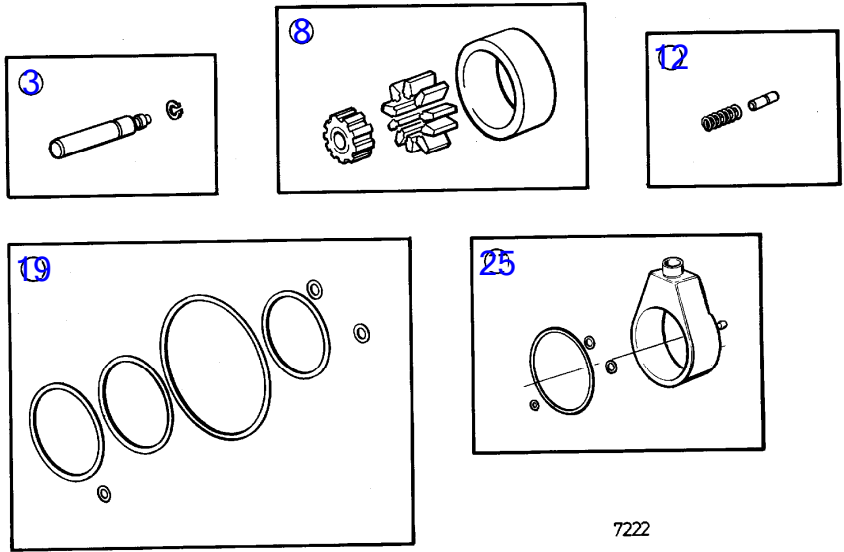

AQ151A, AQ151B, AQ151C

7222

AQ151A, AQ151B, AQ151C

RÉF	No Pièce	QTÉ	DÉSIGNATION	NOTES
1	(838310)	1	Servopompe	Référence hors de gamme
2		1	· boîtier	
3	855734	1	· Kit d'arbres	
4		1	· · arbre	
5	273881	1	· · Kit bague	
5A	(1272634)	X	· Rondelle ajustée	E=0,05mm, Référence hors de gamme
5	(1272635)	X	· Rondelle ajustée	E=0,1mm, Référence hors de gamme
	(1272636)	X	· Rondelle ajustée	E=0,2mm, Référence hors de gamme
	(1272637)	X	· Rondelle ajustée	E=0,3mm, Référence hors de gamme
6		1	· moyeu	
7	1272412	2	· Joint	
8		1	· kit rotor	
9		1	· · rotor	
10		1	· · vanne	
11		1	· · bague	
12	(273905)	1	· Kit soupapes	Référence hors de gamme
13		1	· · vanne	
14		1	· · ressort	
15	(1272427)	1	· Goupille cylindrique	Référence hors de gamme
16	(1329586)	1	· Tôle	Référence hors de gamme
17		1	·	
18	(1329589)	1	· Anneau verrouillage	Référence hors de gamme
19	855735	1	· Kit plombage	
20		1	· · joint torique	
21		1	· · joint torique	
22		2	· · joint torique	
23		2	· · joint torique	
24	(1272431)	1	· · Anneau verrouillage	Référence hors de gamme
25	855544	1	· Kit réservoir d'huile	
26		1	joint torique	Inclus dans 855735.
27		1	joint torique	Inclus dans 855735.
28		1	joint torique	Inclus dans 855735.
29	855574	2	· Goujon	
30	(1330839)	1	· Gaine extérieure	Référence hors de gamme