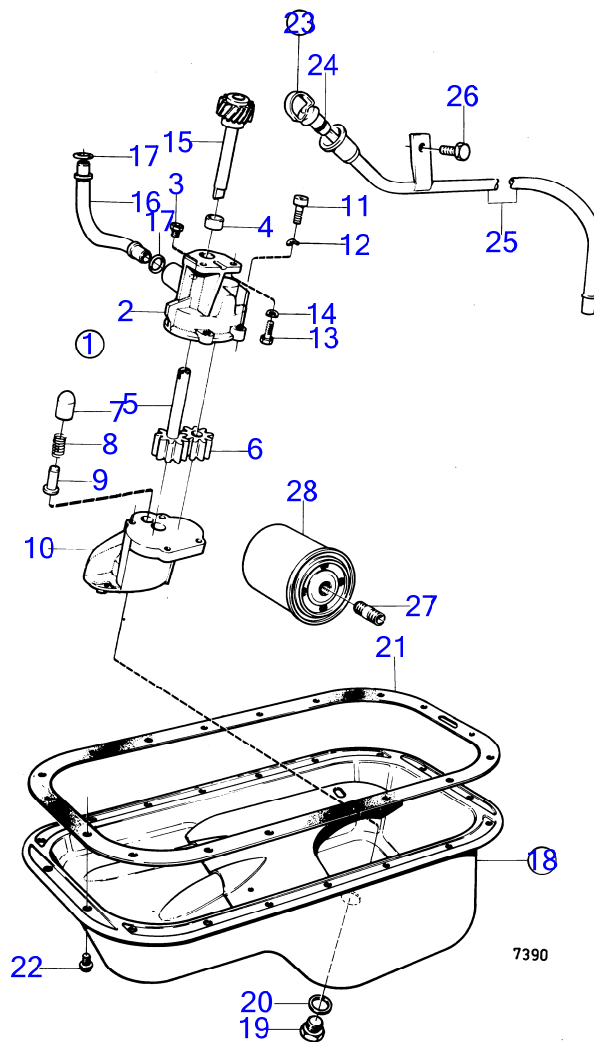

AQ151C

AQ151C

RÉF	No Pièce	QTÉ	DÉSIGNATION	Voir	NOTES
1	1276336	1	Pompe huile		
2		1	· boîtier		
3	463963	1	· Valve		
4	415311	1	· Duille guide		
5	(1276171)	1	· Vitesse		Référence hors de gamme
6	430114	1	· Vitesse		
7	(1332053)	1	· Piston		Référence hors de gamme
8	(1219536)	1	· Ressort		Référence hors de gamme
9	(1219666)	1	· Goupille guide		Référence hors de gamme
10		1	· Partie inférieure		
11	942247	4	· Vis à six pans creux		
12	941906	4	· Rondelle élastique		
13	955296	2	Vis à tête hexagonal		
14	941907	2	Rondelle élastique		
15	(463365)	1	Arbre	18895	Référence hors de gamme
16	(1276106)	1	Conduit pression		Référence hors de gamme
17	829714	1	Bague étanchéité		
18	841367	1	Carter huile		
19	948187	1	· Tampon		
20	18818	1	· Joint		
21	1378864	1	Joint		
22	968883	18	Vis à embase		
23	855730	1	Jauge d'huile		MO811- sur AQ151A
24	925054	1	· Joint torique		
25	(856057)	1	Tuyau		Référence hors de gamme
26	968882	1	Vis		
27	855671	1	Raccord		Voir groupe 2B
28	1266286	1	Filtre huile