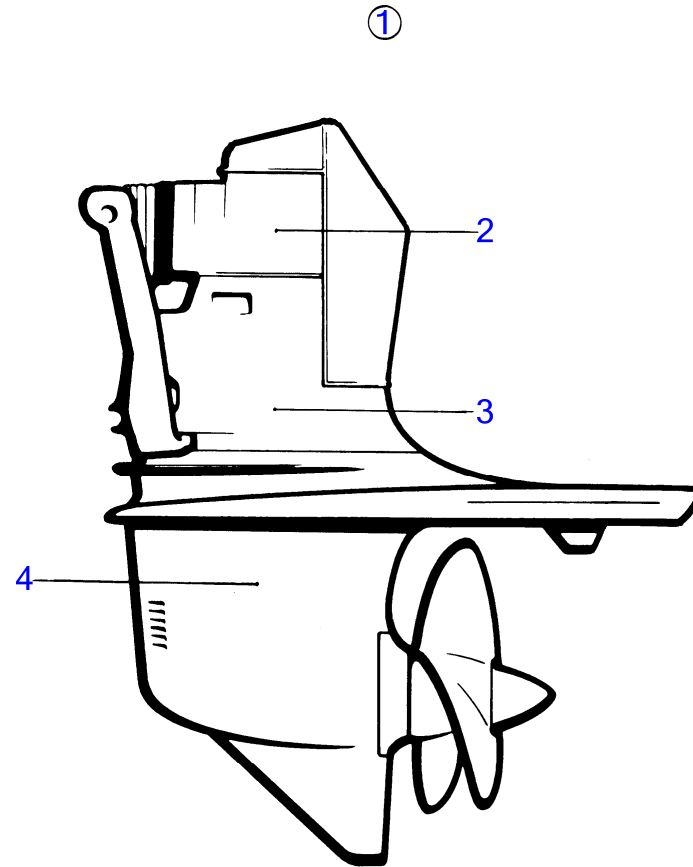

RÉF	No Pièce	QTÉ	DÉSIGNATION	NOTES
42	851261	1	· Rondelle entretoise	
43	850888	1	· Rondelle plastique	
44	850889	1	· Vis	
45	839354	1	· Tampon	
46	955974	1	· Joint torique	
47	814482	1	· Crépine d'huile	
48	925256	1	Joint torique	Inclus dans la transmission complete AQ 290.
49	850304	1	Manchon cannelé	Inclus dans la transmission complete AQ 290.
50	941810	4	Vis à six pans creux	Inclus dans la transmission complete AQ 290.
51	853095	4	Rondelle	

9064