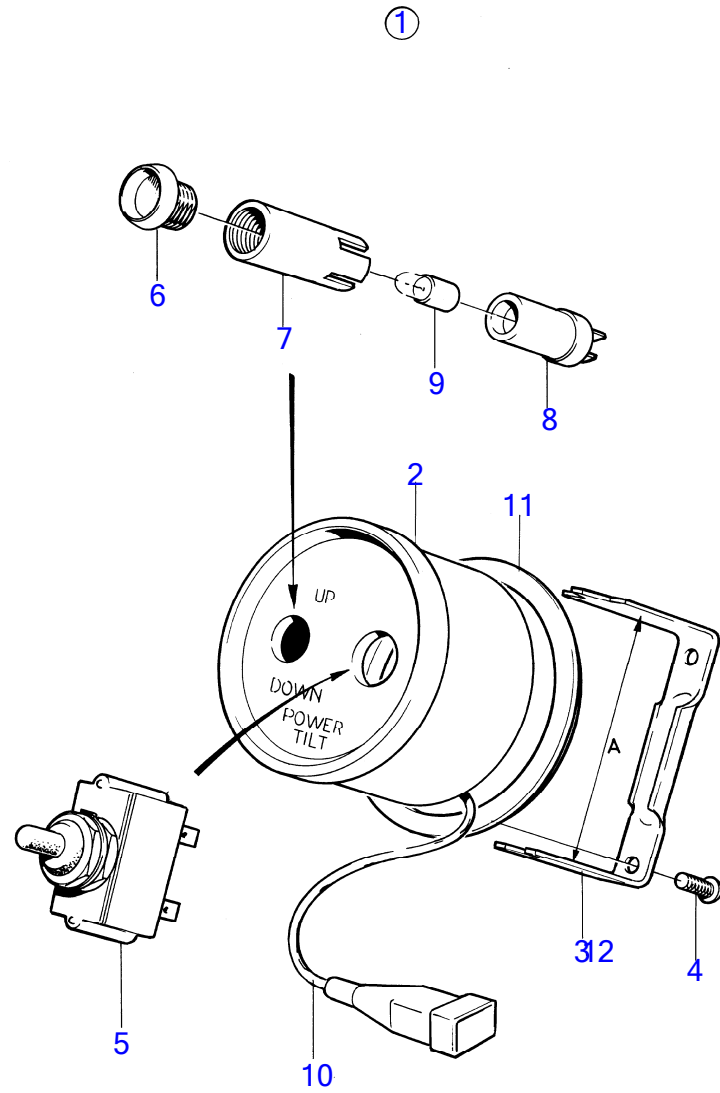

4656

RÉF	No Pièce	QTÉ	DÉSIGNATION	NOTES
1	(850375)	1	Tableau de bord	Référence hors de gamme
2		1	· tableau	
3	850372	1	· Fixation en u	A=60mm
4	944201	2	· Vis empreinte crucif	
5	814322	1	· Interrupteur à bascu	
6	827766	1	· Verre	
7	819350	1	· Manchon	
8	808175	1	· Porte-lampe	
9	19923	1	· Ampoule	
10	839426	1	· Faisceau de câble	
		X	· cables et cosses	Voir groupe 3
11	(843603)	1	Bague intermédiaire	Alt, Référence hors de gamme
12	(843602)	1	Fixation en u	Alt A=65mm, Référence hors de gamme