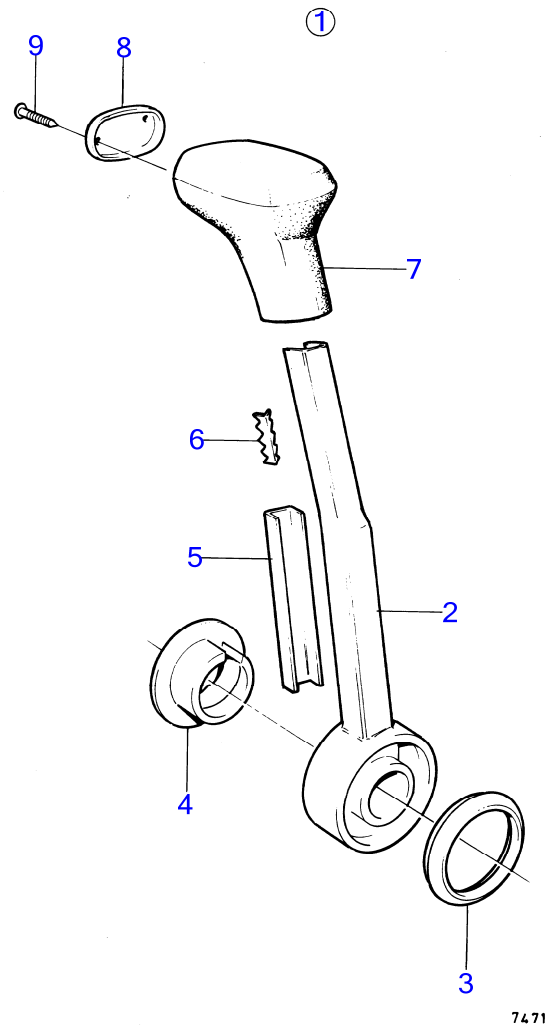

RÉF	No Pièce	QTÉ	DÉSIGNATION
1		1	Levier
2		1	· poignée
3		1	· bague
4		1	· bague support
5		1	· barre
6		1	· plaque de verrouillage
7		1	· bouton
8		1	· couvercle
9	853003	2	· Clou