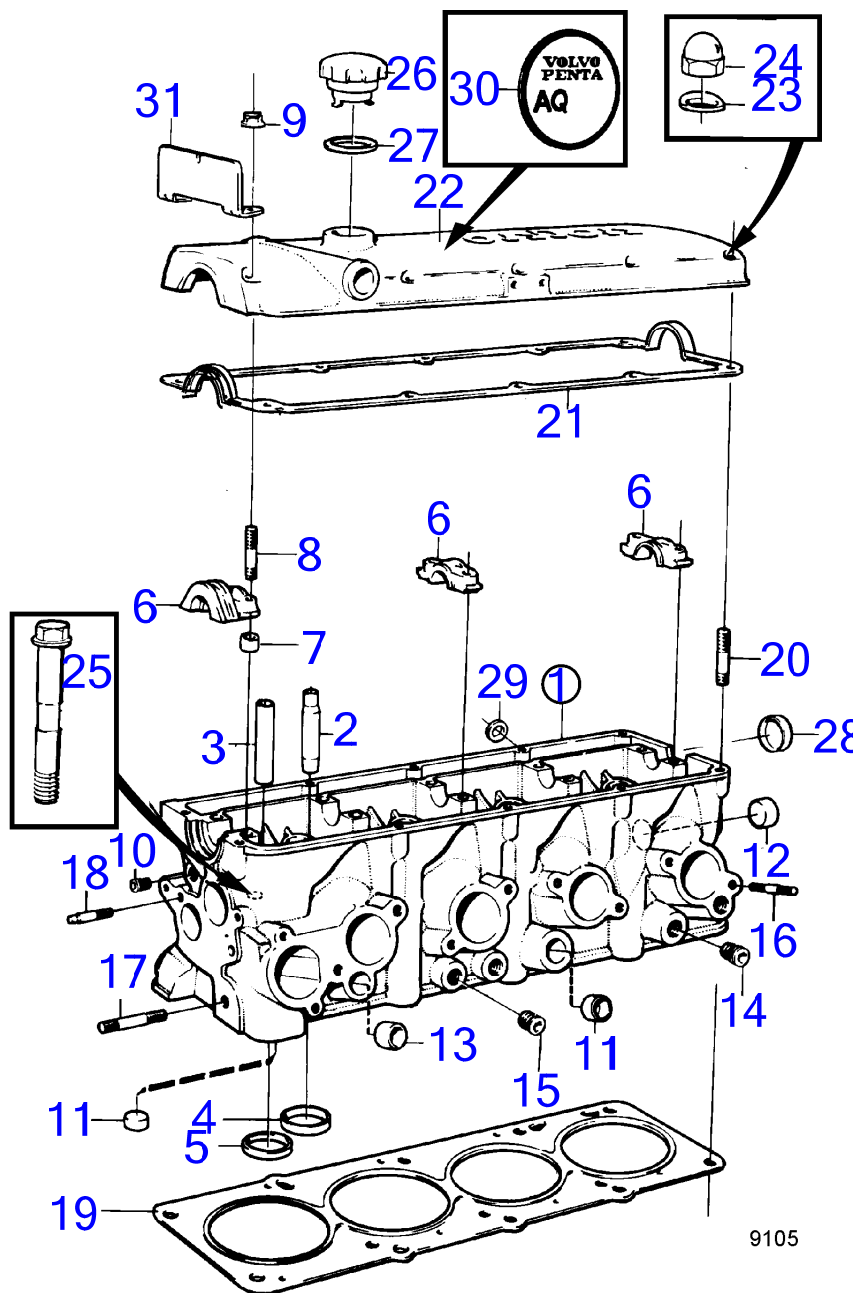

AQ151A

AQ151A

RÉF	No Pièce	QTÉ	DÉSIGNATION	Voir	NOTES
1	(1346408)	1	Culasse		Référence hors de gamme
	(3803166)	1	Culasse, échange		Référence hors de gamme
2	419652	4	· Guide soupape, admission	18897	
3	463771	4	· Guide soupape, echappement	18897	
4		4	· siege de soupape d'admission		Std
	(1266418)	4	· Kit anti-emballement		Référence hors de gamme, Rep. sup.0,50mm
5		4	· siege de soupape d'echappement		Std
	1266421	4	· Kit anti-emballement		Rep. sup.0,50mm
6		5	· chapeau de palier	18897	
7	463690	10	· Duille guide	18897	
8	953049	10	· Goujon		
9	945408	10	· Écrou à bride		
10	(940375)	2	· Tampon		Référence hors de gamme
11	946779	2	· Bouchon capuchon		
12	946780	4	· Bouchon capuchon		
13	946778	1	· Bouchon capuchon		
14	968145	1	· Tampon		
15	968145	1	Tampon		
16	953046	6	Goujon		
17	953077	1	Goujon	18898	
18	463390	1	Goujon	18898	
19	1378646	1	Joint de culasse		
20	953035	10	Goujon		
21	1378870	1	Joint		
22	1336754	1	Couvre culasse		
23	941906	2	Rondelle élastique		
24	948685	10	Écrou capuchon		
25	1306341	10	Vis		
26	(1357816)	1	Bouchon reservoir		Référence hors de gamme
27	940096	1	Joint		
28	1336763	1	Gaine extérieure		
29	855583	1	Cartouche		
30	(855645)	1	Autocollant		Référence hors de gamme