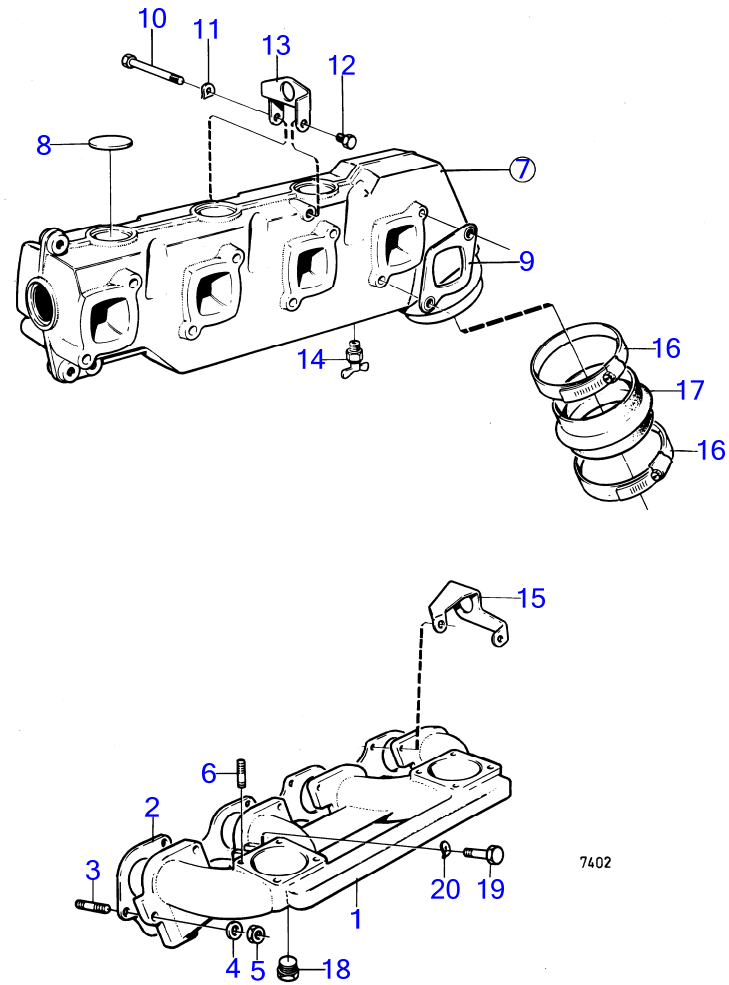

AQ151B

AQ151B

RÉF	No Pièce	QTÉ	DÉSIGNATION	NOTES
1	856507	1	Tubulure admission	(841145)
2	1378879	1	Joint d'admission	
3	953046	6	Goujon	Voir groupe 2A
4	955894	4	Rondelle	
5	955782	8	Écrou hexagonal	
6	953042	8	Goujon	Voir groupe 2C
7	855387	1	Tuyau echappement	
8	968955	8	Tampon expansion	
9	855967	4	Joint	
10	955310	7	Vis à tête hexagonal	L=130mm
	955308	1	Vis à tête hexagonal	L=110mm
11	941907	8	Rondelle élastique	
12	955293	1	Vis à tête hexagonal	
13		1	oeillet de levage	
14	82745	1	Robinet de fermeture	
15		1	oeillet de levage	
16	943483	2	Collier serrage	Voir groupe 4A
17	834871	1	Flexible echappement	Voir groupe 4A
18	192134	2	Tampon	
19	965216	2	Vis à embase	
20	941906	2	Rondelle élastique