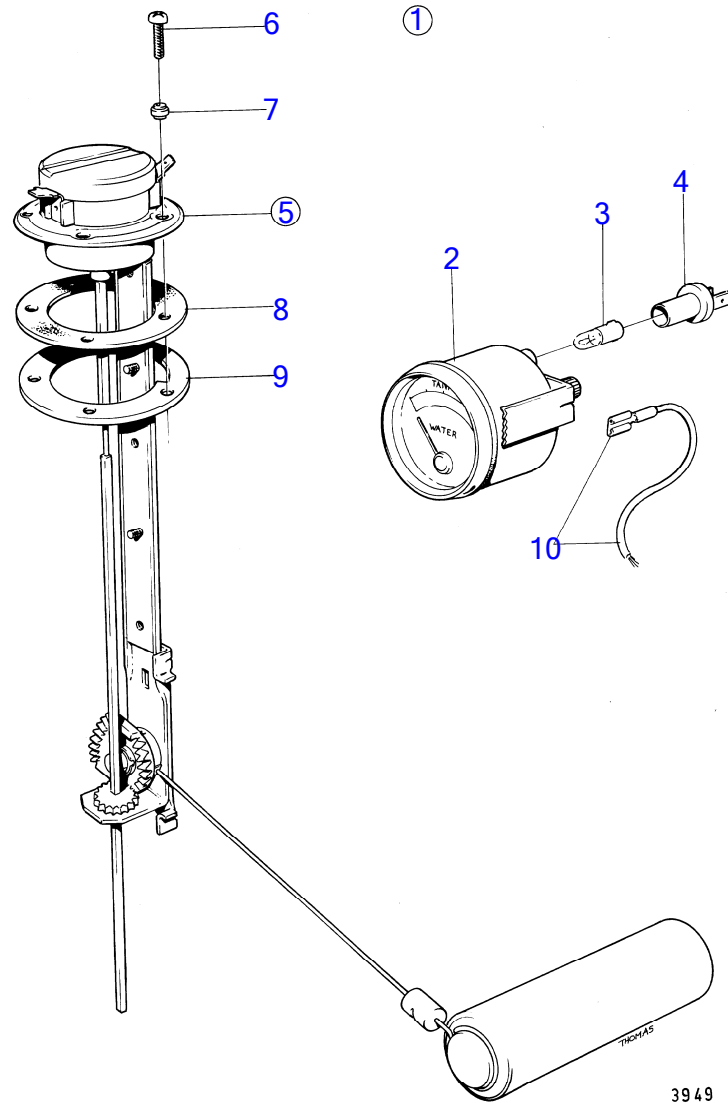

AQ151A, AQ151B, AQ151C

AQ151A, AQ151B, AQ151C

RÉF	No Pièce	QTÉ	DÉSIGNATION	NOTES
1	(834400)	1	Jauge de réservoir	Pour eau potable., Réféence hors de gamme
2	(834380)	1	· Jauge de réservoir	Réféence hors de gamme
3	19923	1	· Ampoule	
4	808175	1	· Porte-lampe	
5	834389	1	· Sonde de réservoir	
6	956078	4	· Vis empreinte crucif	L=16mm
	956081	1	· Vis empreinte crucif	L=25mm
7	834481	5	· Joint	
8	89865	1	· Joint	
9	834480	1	· Bride	
10		X	cables et cosse de cable	Voir groupe 3