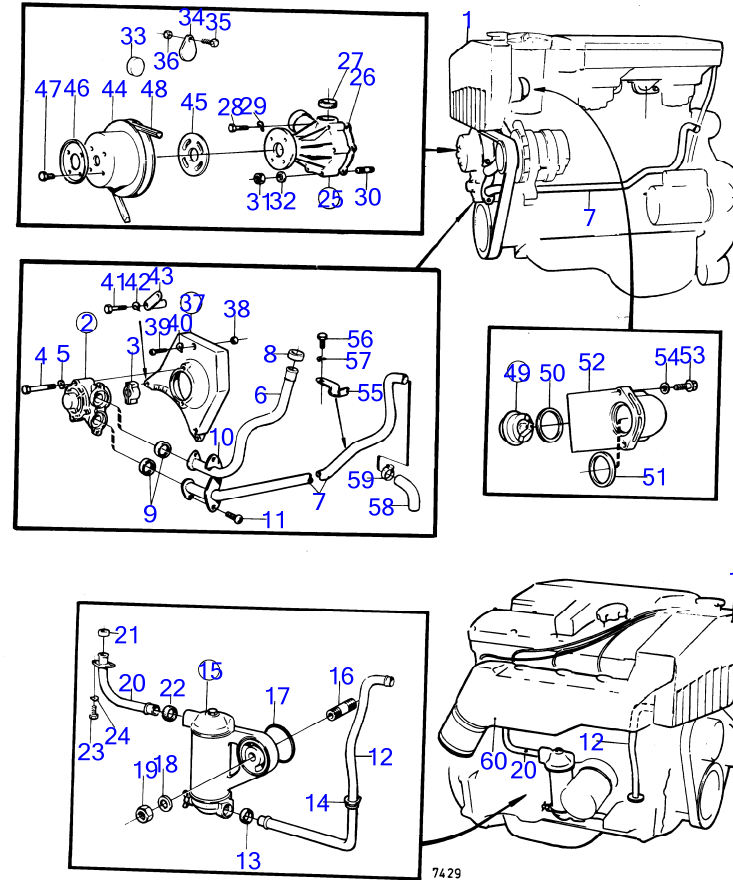

AQ151C

AQ151C

RÉF	No Pièce	QTÉ	DÉSIGNATION	Voir	NOTES
1		1	echangeur de temperature et filtre a eau avec pieces de montage	18904	
2	855578	1	Pompe eau mer bulletin P-26-6-5	P-26-6-5-EN	Nouveaux kits pour pompes à eau de mer Voir groupe 2A
3	831009	1	Croisillon		
4	955278	2	Vis à tête hexagonal		
5	941906	2	Rondelle élastique		
6	855414	1	Tube de refroidissem		
7	855371	1	Tube de refroidissem		
8	418412	1	Bague étanchéité		
9	831622	2	Bague étanchéité		
10	831903	1	Bride de serrage		
11	946544	2	Vis à embase		
12	855415	1	Tube de refroidissem		
13	418412	2	Bague étanchéité		
14	834415	1	Bague support		
15	834642	1	Radiateur huile		Remp. par 856271
	856271	1	Radiateur huile		
16		1	jonction a vis		Voir groupe 2A
17	925255	1	Joint torique		
18	824589	1	Rondelle		
19	191701	1	Écrou		
20	831908	1	Tube de refroidissem		
21	831622	1	Bague étanchéité		
22	418412	1	Bague étanchéité		
23	968869	2	Vis à embase		
25	1378809	1	Pompe eau		
26	1378491	1	Joint		
27	1336255	1	Bague étanchéité		
28	968872	3	Vis à embase		
30	(924056)	2	Goujon		Référence hors de gamme
31	(968899)	2	Écrou à bride		Référence hors de gamme
33	418571	1	Tampon		
34	1219915	1	Rondelle		
35	968871	1	Vis à embase		
36	(968899)	1	Écrou à bride		Référence hors de gamme
37	(855504)	1	Console		Voir groupe 2A, Référence hors de gamme
38	(828035)	1	Bague guide		Voir groupe 2A, Référence hors de gamme
39	(959231)	2	Vis à six pans creux		Voir groupe 2A, Référence hors de gamme
41	(968877)	1	Vis à embase		Voir groupe 2A, Référence hors de gamme
44	463629	1	Poulie		
45	(855604)	1	Rondelle		Référence hors de gamme
46	(463301)	1	Rondelle		Référence hors de gamme
47	968869	4	Vis à embase		
48	841821	1	Courroie trapézoïdal		Voir groupe 3
49	875580	1	Kit thermostat		82°C

7744660-26-18903C

7429

Upd:2014-09-24

AQ151A, AQ151B, AQ151C