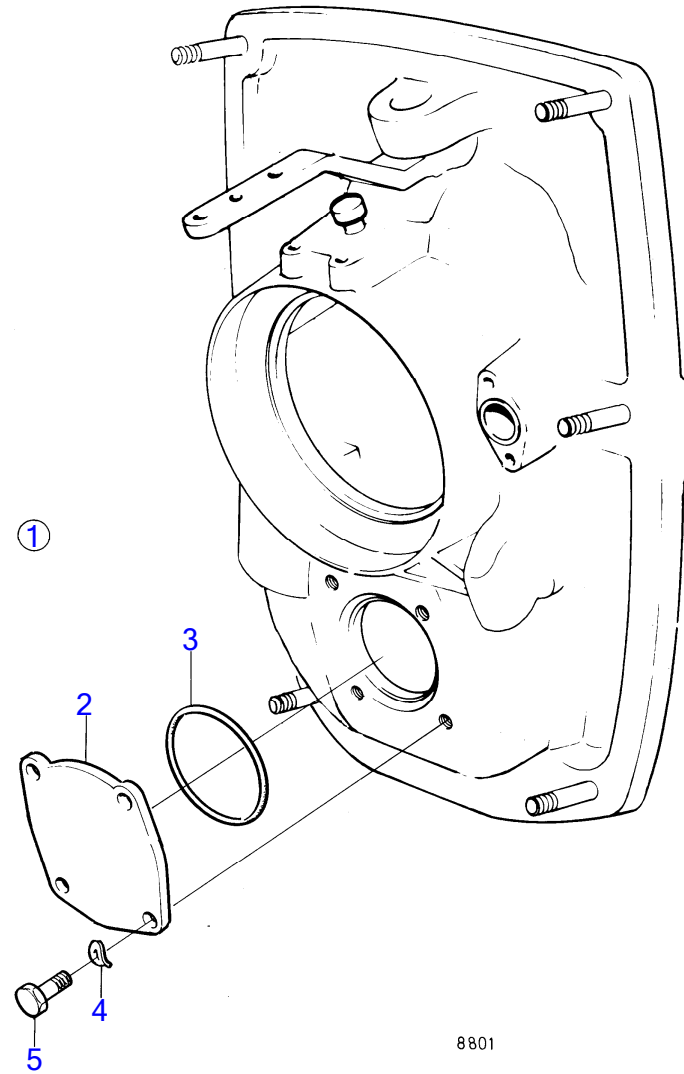

AQ151A, AQ151B, AQ151C

AQ151A, AQ151B, AQ151C

RÉF	No Pièce	QTÉ	DÉSIGNATION	NOTES
1	(1140003)	1	Tôle recouvrement	Référence hors de gamme
2	(838934)	1	· Fausse-bride	Référence hors de gamme
3	925260	1	· Joint torique	
4	941908	4	· Rondelle élastique	
5	955315	4	· Vis à tête hexagonal