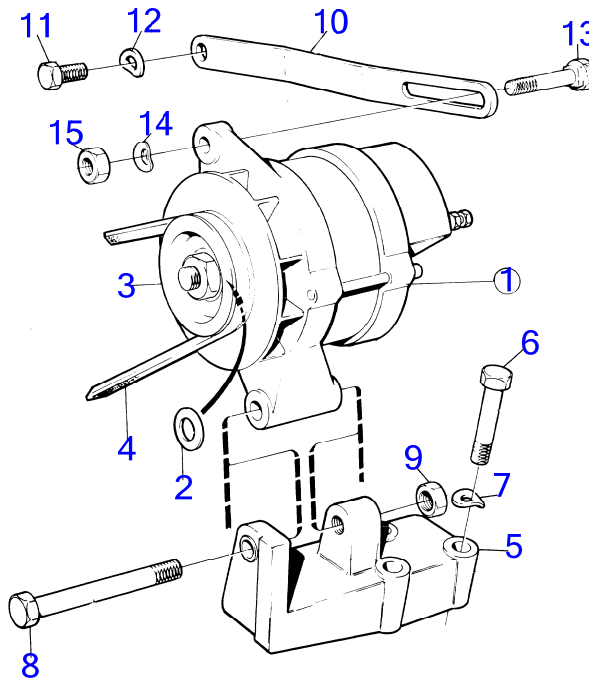

AQ151C

9621

AQ151C

RÉF	No Pièce	QTÉ	DÉSIGNATION	NOTES
1	858839	1	Alternateur	
2	(48326)	1	Cale réglage	Référence hors de gamme
3	841811	1	Poulie	
4	841821	1	Courroie trapézoïdal	
5	(831763)	1	Support alternateur	Référence hors de gamme
6	968891	3	Vis à embase	
7	941907	3	Rondelle élastique	
8	955700	1	Vis à tête hexagonal	
9	950375	1	Contre-écrou	
10	855669	1	Bride serrage	
11	968894	1	Vis à embase	
13	968322	1	Vis à tête bombée	
14	941907	1	Rondelle élastique	
15	968862	1	Écrou