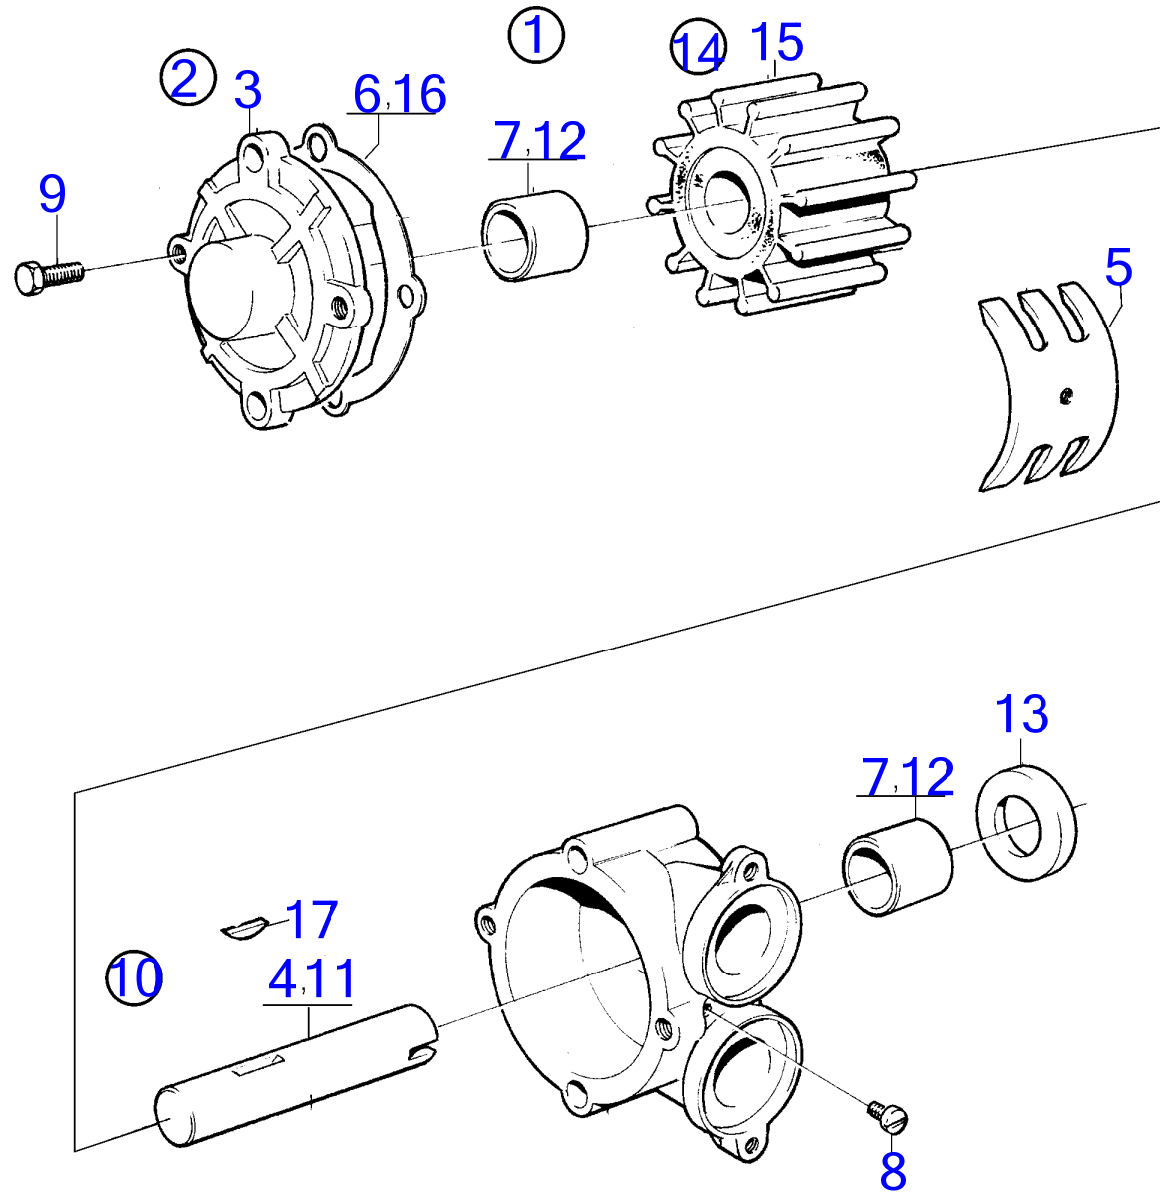

26669
26669

7744660-26-18900

AQ151A, AQ151B, AQ151C

RÉF	No Pièce	QTÉ	DÉSIGNATION	Voir	NOTES
1	855578	1	Pompe eau mer · bulletin P-26-6-5	P-26-6-5-EN	Nouveaux kits pour pompes à eau de mer
2	21951382	1	·		
3		1	· Gaine extérieure		
4		1	· Arbre		
5		1	· Came		
6	855901	1	· Joint		
7		1	· Bague		
8	(808285)	1	· Vis		Référence hors de gamme
9	969405	2	· Vis à 6 pans creux		
10	21951437	1	·		
11		1	· Arbre		
12		1	· Bague		
13	827247	1	· Bague étanchéité		
14	875575	1	· Kit impulseur		Remplacé par le numéro de référence suivant
	21951350	1	· Kit impulseur		
15		1	· Roue aubes		
16	855901	1	· Joint		
17	808007	1	· Clavette woodruff