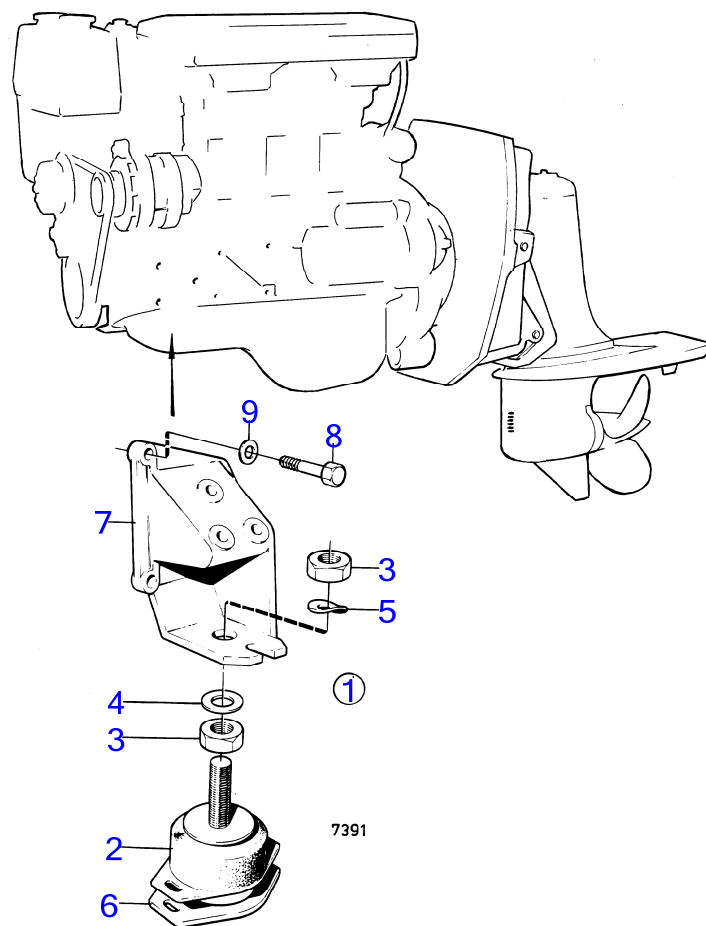

AQ151A, AQ151B, AQ151C

AQ151A, AQ151B, AQ151C

RÉF	No Pièce	QTÉ	DÉSIGNATION	NOTES
1	834353	1	Coussin caoutchouc	
2	833926	2	· Élément caoutchouc	
3	955805	4	· Écrou hexagonal	
4	955900	2	· Rondelle	
5	941912	2	· Rondelle élastique	
6	834463	2	· Rondelle	
7	(831973)	1	Support moteur	BB, Référence hors de gamme
	(831918)	1	Console	TB, Référence hors de gamme
8	955319	3	Vis à tête hexagonal	BB
	955305	3	Vis à tête hexagonal	TB
9	960148	3	Rondelle	BB
	955894	3	Rondelle	TB