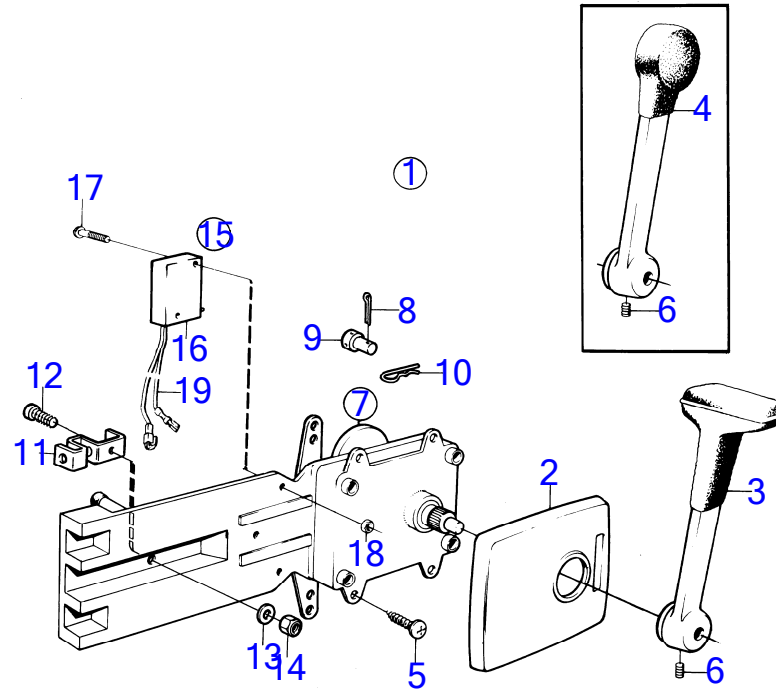

AQ151A, AQ151B, AQ151C

9584

AQ151A, AQ151B, AQ151C

RÉF	No Pièce	QTÉ	DÉSIGNATION	Voir	NOTES
1	851605	1	Kit montage		Pour voilier.
2	1140048	1	· Gaine extérieure		
4	839521	1	· Levier		Pour voilier.
5	955142	4	· Vis empreinte crucif		
6	839693	1	· Vis verrouillage		
7	851601	1	· Commande		
8	17253	2	· Goupille fendue		
9	839638	2	· Dé		
10	852924	1	· Clip		
11	853423	1	· Retenue		
12	839664	1	· Vis		
13	940275	1	· Rondelle		
14	946435	1	· Contre-écrou		
15	855352	1	· Contact posit.neutre bulletin P-44-5-22	P-44-5-22-EN	Lancement d'une nouvelle commande pour voilier
16	850200	1	· Interrupteur à bascu		
17	946177	2	· Vis empreinte crucif		
18	947536	2	· Écrou hexagonal		
19		X	· cables et cosses		Voir groupe 3