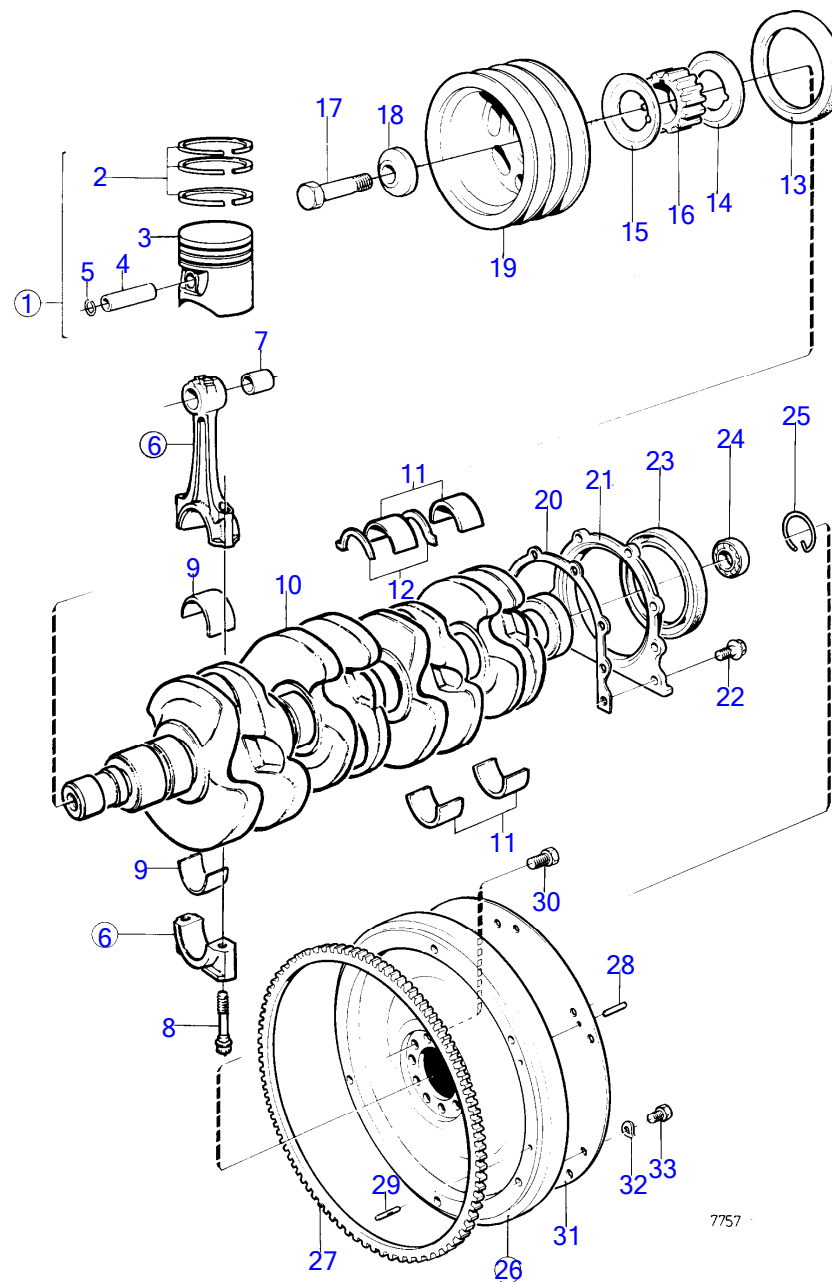

AQ151B

7757

AQ151B

RÉF	No Pièce	QTÉ	DÉSIGNATION	Voir	NOTES
1	(876027)	4	Jeu pistons		Std, Référence hors de gamme
	876028	4	Jeu pistons		Rep. sup.0,30mm
	(876029)	4	Jeu pistons		Rep. sup.0,60mm, Référence hors de gamme
2	275369	4	· Jeu segments piston		Std D
	(275370)	4	· Jeu segments piston		Rep. sup.0,30mm, Référence hors de gamme
	(275371)	4	· Jeu segments piston		Rep. sup.0,60mm, Référence hors de gamme
3		4	· piston		
4	(1346382)	4	· Axe piston		Référence hors de gamme
5	(1346593)	8	· Circlip		Référence hors de gamme
6	1378797	4	Bielle assemble		(1346135)
7	(1346392)	4	· Bague		Référence hors de gamme
8	(1326296)	8	· Vis à embase		Référence hors de gamme
9	270136	1	Jeu coussinets biell		Std D
	270137	1	Jeu coussinets biell		Rep. inf. 0,25mm
	270138	1	Jeu coussinets biell		Rep. inf. 0,50mm
10	(855482)	1	Vilebrequin		Référence hors de gamme
11	(271236)	1	Kit palier vilebrequ		Std, Référence hors de gamme
	(271237)	1	Kit palier vilebrequ		Rep. inf. 0,25mm, Référence hors de gamme
	(271238)	1	Kit palier vilebrequ		Rep. inf. 0,50mm, Référence hors de gamme
12	270471	1	Kit rondelles butée		Std D
	(270472)	1	Kit rondelles butée		Rep. sup.0,10mm, Référence hors de gamme
		1	· rondelle butee arriere		
		1	· rondelle butee, avant		
13	1276424	1	Bague étanchéité		
				18898	
14	1357620	1	Tôle		
15	1357621	1	Bague localisation		
16	855428	1	Roue	18898	
17	(855427)	1	Vis		Référence hors de gamme
18	(1336822)	1	Rondelle		Référence hors de gamme
19	(855608)	1	Amortisseur vibratio		Référence hors de gamme
20	1378492	1	Joint		(463829)
21	463263	1	Bride étanchéité		
22	946544	6	Vis à embase		
23	430118	1	Bague étanchéité		
24	11009	1	Roulement billes		
25	191848	1	Circlip		
26	(1336119)	1	Volant moteur		Référence hors de gamme
27	1326333	1	· Couronne		
28	950543	3	· Goupille cylindrique		
29	(1332078)	2	· Goupille cannelée		Référence hors de gamme
30	946379	8	Vis à tête hexagonal		
31	855389	1	Amortisseur		
32	941907	6	Rondelle élastique		
33	955295	6	Vis à tête hexagonal		

7744660-21-18896B

7757

Upd:2014-09-24

AQ151A, AQ151B, AQ151C