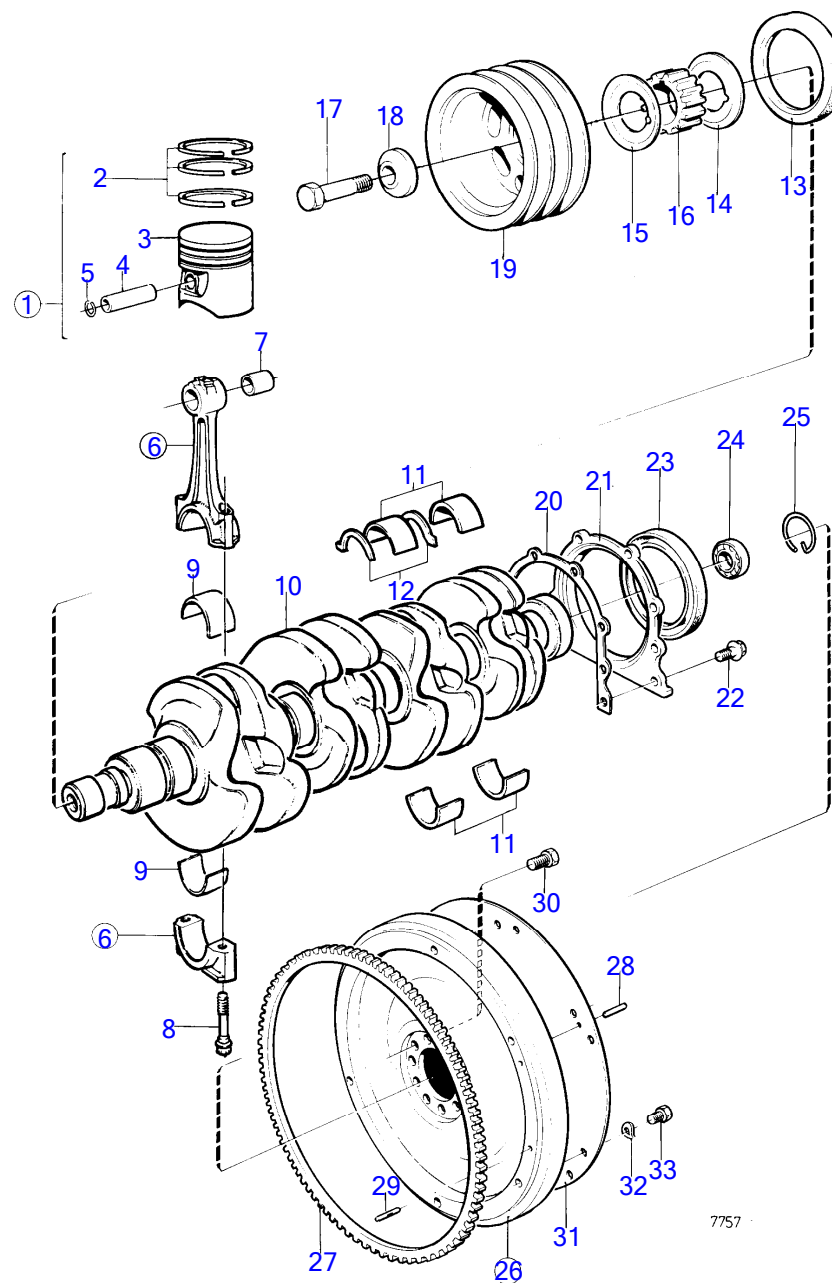

AQ151A

7757

AQ151A

RÉF	No Pièce	QTÉ	DÉSIGNATION	Voir	NOTES
1	(876027)	4	Jeu pistons		Std, Référence hors de gamme
	876028	4	Jeu pistons		Rep. sup.0,30mm
	(876029)	4	Jeu pistons		Rep. sup.0,60mm, Référence hors de gamme
2	275369	4	· Jeu segments piston		Std D
	(275370)	4	· Jeu segments piston		Rep. sup.0,30mm, Référence hors de gamme
	(275371)	4	· Jeu segments piston		Rep. sup.0,60mm, Référence hors de gamme
3		4	· piston		
4	(1346382)	4	· Axe piston		Référence hors de gamme
5	(1346593)	8	· Circlip		Référence hors de gamme
6	1378797	4	Bielle assemble		(1346135)
7	(1346392)	4	· Bague		Référence hors de gamme
8	(1326296)	8	· Vis à embase		Référence hors de gamme
9	270136	1	Jeu coussinets biell		Std D
	270137	1	Jeu coussinets biell		Rep. inf. 0,25mm
	270138	1	Jeu coussinets biell		Rep. inf. 0,50mm
10	(855482)	1	Vilebrequin		Référence hors de gamme
11	(271236)	1	Kit palier vilebrequ		Std, Référence hors de gamme
	(271237)	1	Kit palier vilebrequ		Rep. inf. 0,25mm, Référence hors de gamme
	(271238)	1	Kit palier vilebrequ		Rep. inf. 0,50mm, Référence hors de gamme
12	270471	1	Kit rondelles butée		Std D
	(270472)	1	Kit rondelles butée		Rep. sup.0,10mm, Référence hors de gamme
		1	· rondelle butee arriere		
		1	· rondelle butee, avant		
13	1276424	1	Bague étanchéité		
				18898	
14	1357620	1	Tôle		
15	1357621	1	Bague localisation		
16	855428	1	Roue	18898	
17	(855427)	1	Vis		Référence hors de gamme
18	(1336822)	1	Rondelle		Référence hors de gamme
19	(855608)	1	Amortisseur vibratio		Référence hors de gamme
20	1378492	1	Joint		(463829)
21	463263	1	Bride étanchéité		
22	946544	6	Vis à embase		
23	430118	1	Bague étanchéité		
24	11009	1	Roulement billes		
25	191848	1	Circlip		
26	(1336119)	1	Volant moteur		Référence hors de gamme
27	1326333	1	· Couronne		
28	950543	3	· Goupille cylindrique		
29	(1332078)	2	· Goupille cannelée		Référence hors de gamme
30	946379	8	Vis à tête hexagonal		
31	855389	1	Amortisseur		
32	941907	6	Rondelle élastique		
33	955295	6	Vis à tête hexagonal