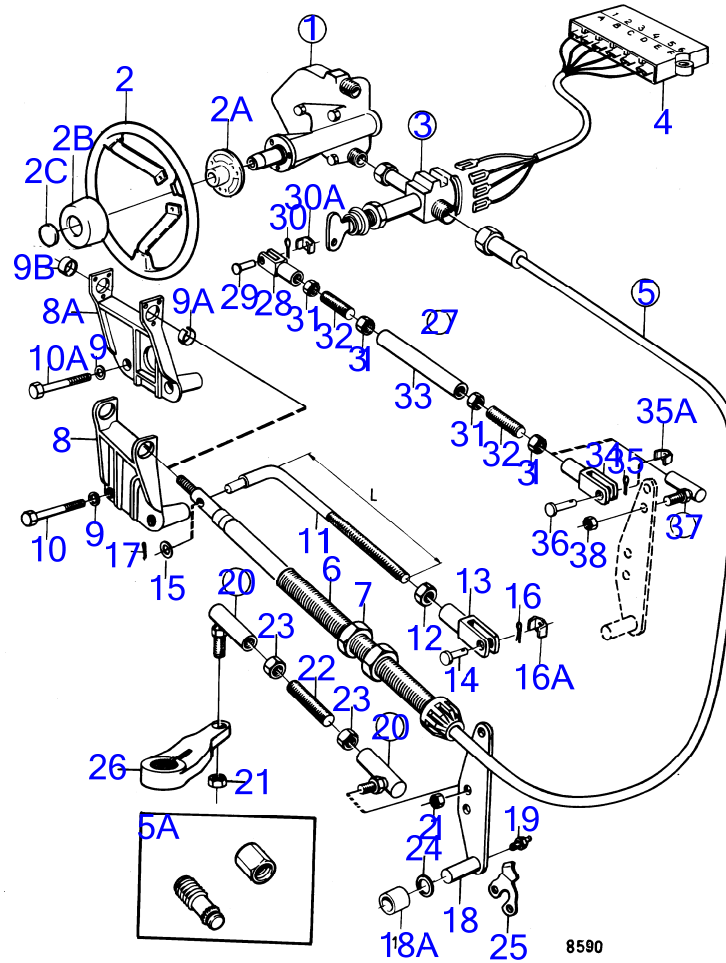

RÉF	No Pièce	QTÉ	DÉSIGNATION	NOTES
42	854047	1	· Rondelle entretoise	
43	850888	1	· Rondelle plastique	
44	850889	1	· Vis	
45	839354	1	· Tampon	
46	955974	1	· Joint torique	
47	814482	1	· Crépine d'huile	
48	925256	1	Joint torique	Inclus dans la transmission complete
49	850304	1	Manchon cannelé	Inclus dans la transmission complete
50	941810	4	Vis à six pans creux	Inclus dans la transmission complete
51	853095	4	Rondelle	Inclus dans la transmission complete
52	876137	1	Kit d'anode	A utiliser dans de l'eau douce.
53	941809	2	· Vis à six pans creux	

AQ151A, AQ151B, AQ151C