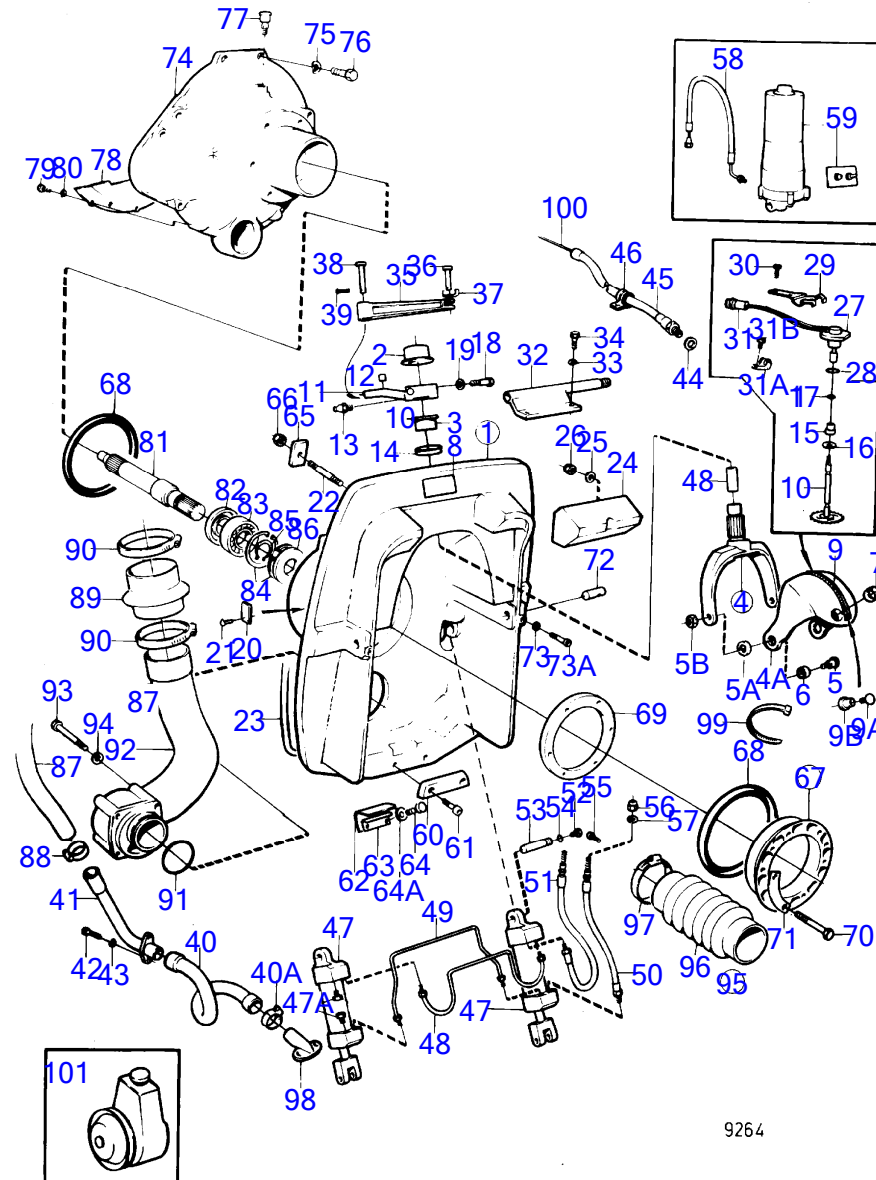

AQ151B, AQ151C

9264

AQ151B, AQ151C

RÉF	No Pièce	QTÉ	DÉSIGNATION	Voir	NOTES
1	876150	1	Kit bouclier		
2	853863	2	· Bague		
3	853864	2	· Bague		
4	852950	1	· Fusée		
4A		1	· chapeau de protection		
5		2	· vis shouter		
5A		2	· rondelle		
5B		2	· écrou		
6		2	· bague		
7	853048	1	· Bague		
8	852827	1	· Enseigne		
9	854063	1	· Segment denté		
9A	853759	1	· Vis		
9B	853760	1	· Écrou rivet		
10	852984	1	· Roue motrice		
11	853017	1	· Levier d'attaque		
12	949368	1	· Bague		
13	914169	1	· Graisseur		
14	839195	1	· Bague		
			· bulletin 48-23	48-23-EN	Joint
15	851430	1	· Bague		
16	966207	1	· Bague étanchéité		
17	925050	1	· Joint torique		
18	959241	1	· Vis à six pans creux		
19	942336	1	Rondelle élastique		
20	853706	1	Plaque type		
21	804269	2	Vis de commande		
22	853982	6	Goujon		L=103mm
23	852868	1	Lisse étanchéité		
24	854133	1	Coussin caoutchouc		
25	960148	2	Rondelle		
26	963107	2	Contre-écrou		
27	828726	1	Palpeut		
28	955991	1	Joint torique		
29	853039	1	Console		
30	940199	1	Vis à tête hexagonal		
31		X	cable et cosses		Voir groupe 3
31A	952628	1	Collier serrage		
31B	(958247)	1	Vis empreinte crucif		Référence hors de gamme
32	852775	1	Support câbles		
33	941908	2	Rondelle élastique		
34	955320	2	Vis à tête hexagonal		
35	(852786)	1	Tige articulée		Référence hors de gamme
36	913158	1	Boulon à trou goupil		
37	853160	1	Rondelle verrouillag		
38	(852788)	1	Boulon		Référence hors de gamme