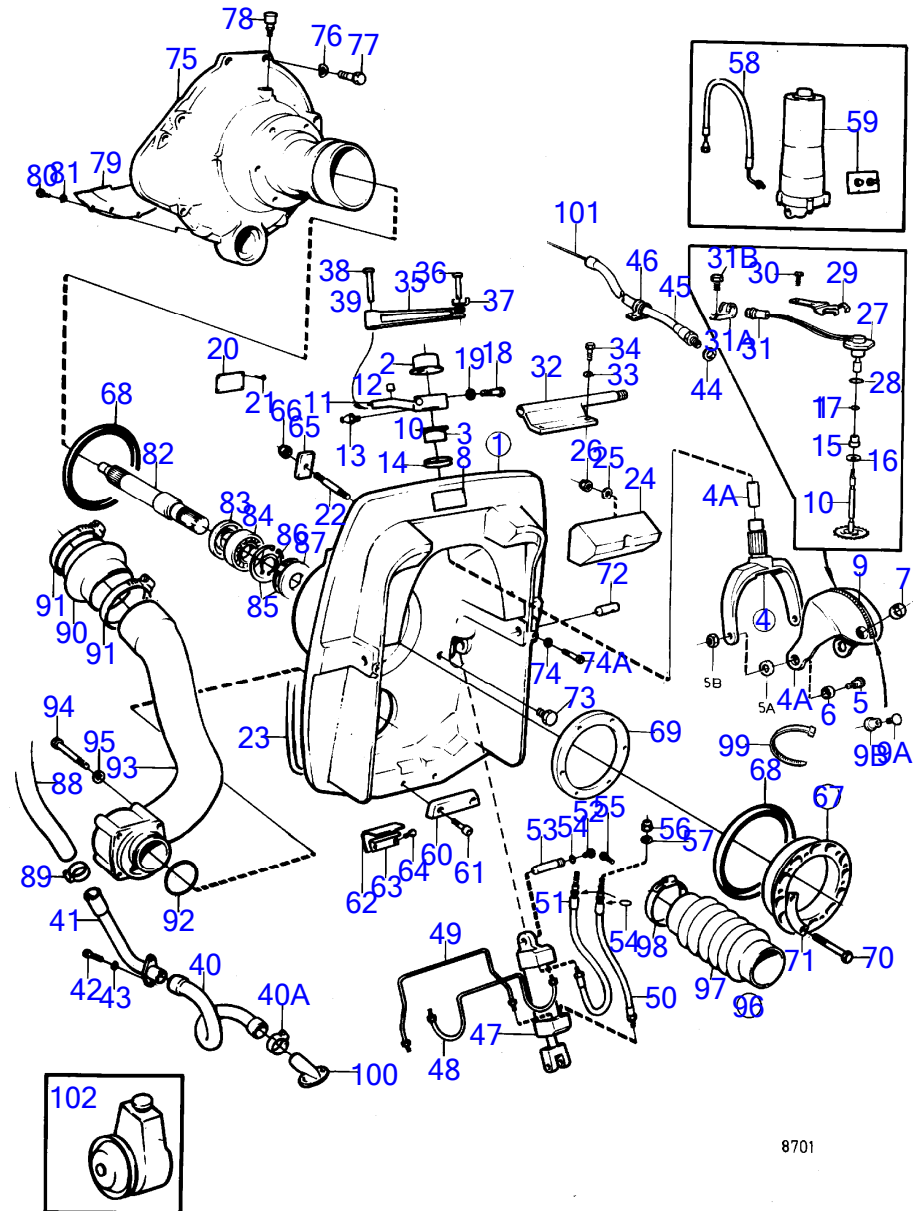

AQ151A

AQ151A

RÉF	No Pièce	QTÉ	DÉSIGNATION	Voir	NOTES
1	875845	1	Kit bouclier		
2	853863	2	· Bague		(853496)
3	853864	2	· Bague		(853497)
4	852950	1	· Fusée		
4A		1	· protection		
5		2	· vis shouter		
6		2	· bague		
7	853048	1	· Bague		
8	852827	1	· Enseigne		
9	853758	1	· Segment denté		(851434)
9A	853759	1	· Vis		
9B	853760	1	· Écrou rivet		
10	852984	1	· Roue motrice		
11	853017	1	· Levier d'attaque		
12	949368	1	· Bague		
13	914169	1	· Graisseur		
14	839195	1	· Bague		
			· bulletin 48-23	48-23-EN	Joint
15	851430	1	· Bague		
16	966207	1	· Bague étanchéité		
17	925050	1	· Joint torique		
18	959241	1	· Vis à six pans creux		
19	942336	1	Rondelle élastique		
20		1	marque		
21	853982	4	Goujon		L=103mm (853726)
22	853982	6	Goujon		(853726)
23	852868	1	Lisse étanchéité		
24	852772	1	Coussin caoutchouc		
25	960148	2	Rondelle		
26	963107	2	Contre-écrou		
27	828726	1	Palpeut		
28	955991	1	Joint torique		
29	853039	1	Console		
30	940199	1	Vis à tête hexagonal		
31		X	cable et cosses		Voir groupe 3
31A	952628	1	Collier serrage		
31B	(958247)	1	Vis empreinte crucif		Référence hors de gamme
32	852775	1	Support câbles		
33	941908	2	Rondelle élastique		
34	955320	2	Vis à tête hexagonal		
35	(852786)	1	Tige articulée		Référence hors de gamme
36	913158	1	Boulon à trou goupil		
37	853160	1	Rondelle verrouillag		
38	(852788)	1	Boulon		Référence hors de gamme
39	853160	1	· Rondelle verrouillag		
40	875847	1	Jeu flexibles