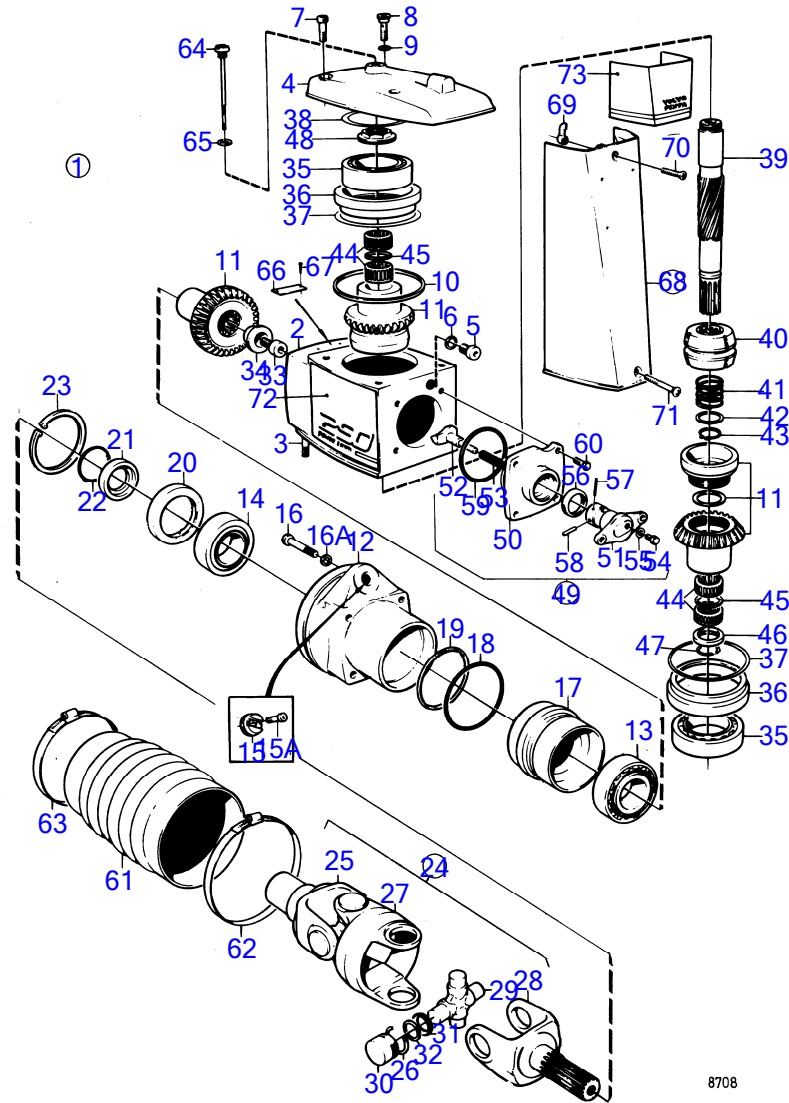

8708

RÉF	No Pièce	QTÉ	DÉSIGNATION	Voir	NOTES
1	853070	1	Engrenage supérieur		
2	853041	1	· Isolant		
3	941814	2	· Goujon		
4	832667	1	· Couvercle boîte vite		
5	814179	1	· Tampon		
6	897682	1	· Joint		
7	941807	3	· Vis à six pans creux		
8	814643	1	· Vis creuse		
9	955989	1	· Joint torique		
10	832669	1	· Joint		
11	853669	1	· Jeu pignons		
12	853005	1	· Presse-étoupe		
13	183668	1	· Roulement à rouleaux		
14	183247	1	· Roulement à rouleaux		
15	852705	1	· Goupille-guide		
15A	941807	2	· Vis à six pans creux		
16	956591	4	· Vis à six pans creux		(956590)
16A	942598	4	· Rondelle		
17	853484	1	· Douille de tension		
18	925095	1	· Joint torique		
19	853034	X	· Cale réglage		E=0,1mm
	853035	X	· Cale réglage		E=0,15mm
	853036	X	· Cale réglage		E=0,35mm
20	853670	1	· Bague étanchéité		
21	832675	1	· Rondelle		
22	956000	1	· Joint torique		
23	914538	1	· Circlip		
24	853057	1	· Cardan		
			bulletin P-44-1-5	P-44-1-5-EN	Joint cardan
25	853561	1	· Kit fourche de carda		
			bulletin P-44-1-5	P-44-1-5-EN	Joint cardan
26	(853331)	1	· Anneau verrouillage		Référence hors de gamme
27	897706	1	· Pièce intermédiaire		
28	839026	2	· Fourche		
29	853255	4	· Croisillon		
30		8	· roulement a aiguilles		
31		8	· bague de protection		
32		8	· bague en liege		
33	854201	1	· Vis		(851293)
34	853026	1	· Rondelle		
35	853542	2	· Roulement billes		
36	832644	2	· Manchon de palier		
37	943869	X	· Cale réglage		E=0,05mm
	946179	X	· Cale réglage		E=0,10mm
	943870	X	· Cale réglage		E=0,20mm
38	943252	X	· Cale réglage		E=0,05mm