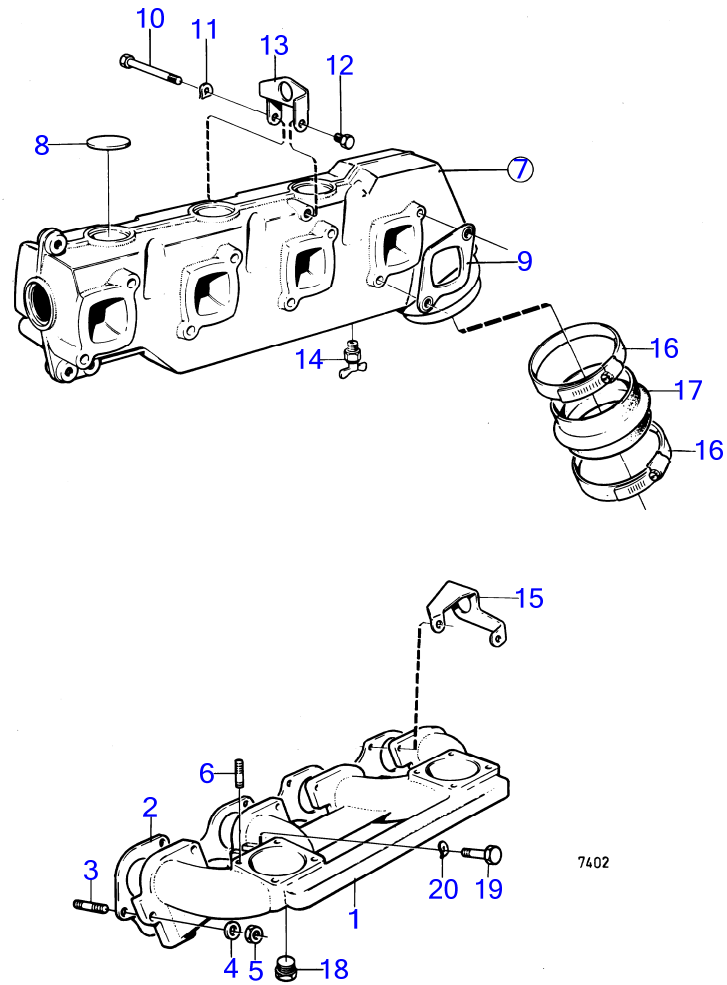

AQ151A

AQ151A

RÉF	No Pièce	QTÉ	DÉSIGNATION	NOTES
1	856507	1	Tubulure admission	(841145)
2	1378879	1	Joint d'admission	
3	953046	6	Goujon	Voir groupe 2A
4	955894	4	Rondelle	
5	955782	8	Écrou hexagonal	
6	953042	8	Goujon	Voir groupe 2C
7	855387	1	Tuyau echappement	
8	968955	8	Tampon expansion	
9	855967	4	Joint	
10	955310	7	Vis à tête hexagonal	L=130mm
	955308	1	Vis à tête hexagonal	L=110mm
11	941907	8	Rondelle élastique	
12	955293	1	Vis à tête hexagonal	
13		1	oeillet de levage	
14	82745	1	Robinet de fermeture	
15		1	oeillet de levage	
16	943483	2	Collier serrage	Voir groupe 4A
17	834871	1	Flexible echappement	Voir groupe 4A
18	192134	2	Tampon	
19	965216	2	Vis à embase	
20	941906	2	Rondelle élastique