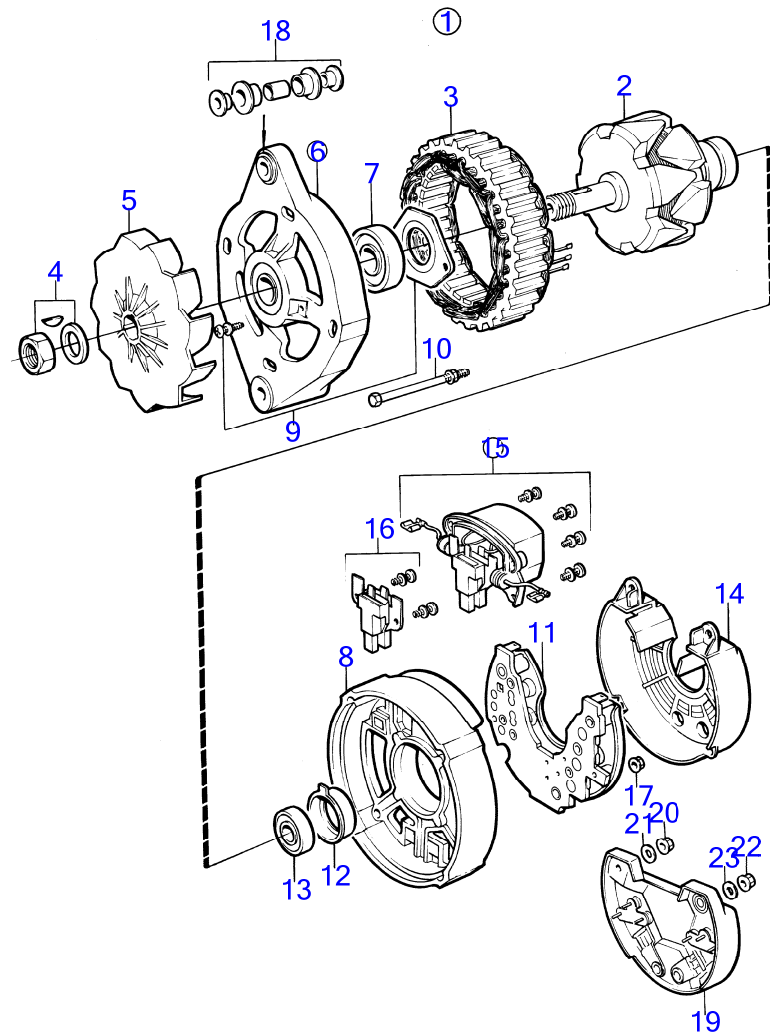

6263

RÉF	No Pièce	QTÉ	DÉSIGNATION	NOTES
1	841762	1	Alternateur	14V 50A,rempl. par 858839
2		1	· rotor	
3		1	· stator	
4	6212688	1	· Kit montage	(840620)
5	840621	1	· Ventilateur	
6		1	· boîtier	
7	848402	1	· Roulement billes	(840623)
8		1	· boîtier	
9	(840625)	1	· Kit montage	Référence hors de gamme
10	840626	1	· Kit vis	
11	859419	1	· Pont de diodes	
12	(840629)	1	· Bague roulement	Référence hors de gamme
13	(840630)	1	· Roulement billes	Référence hors de gamme
14	(840631)	1	· Capot protection	Référence hors de gamme
15	858840	1	· Régulateur	(840633)
16	840632	1	· Porte-balai	
17	965483	4	· Écrou à bride	(840624)
18	840634	1	· Guide	
19	858968	1	Repartiteur de charg	Non inclus dans l'alternateur 841762., Pour charger 2 batteries., Non inclus dans l'alternateur 841763., (840638)
20	955781	1	Écrou hexagonal	Non inclus dans l'alternateur 841762.
21	941906	1	Rondelle élastique	Non inclus dans l'alternateur 841762.
22	955780	1	Écrou hexagonal	Non inclus dans l'alternateur 841762.
23	941905	1	Rondelle élastique	Non inclus dans l'alternateur 841762.