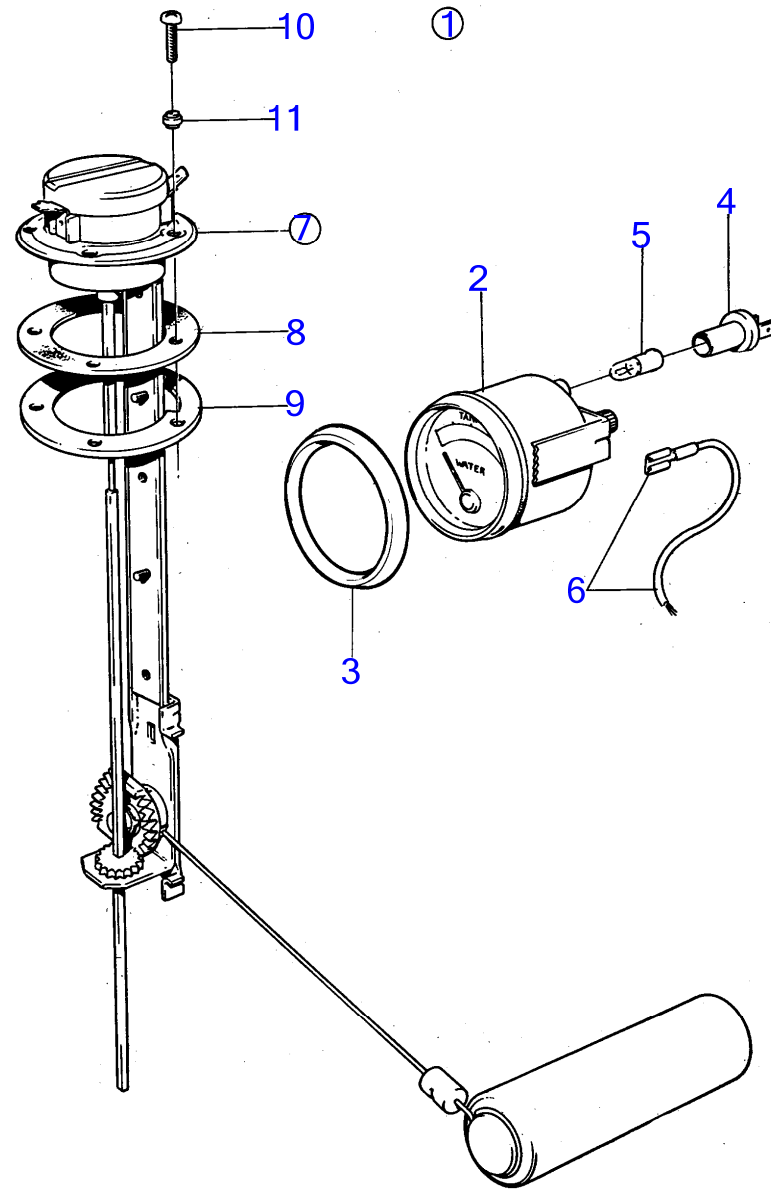

AQ151A, AQ151B, AQ151C

6712

6712

7744660-90-18973

AQ151A, AQ151B, AQ151C

AQ151A, AQ151B, AQ151C

RÉF	No Pièce	QTÉ	DÉSIGNATION	NOTES
1	828714	1	Jeu gauge carburant	12V remp. par 858879
2	828632	1	· Jauge de carburant	*
3	858643	1	· Bague frontale	*
4	808175	1	· Porte-lampe	
5	19923	1	· Ampoule	
6		X	· cables et cosses	Voir groupe 3
7	837999	1	· Palpeut	
8	89865	1	· Joint	
9	834480	1	· Bride	
10	956078	4	· Vis empreinte crucif	L=16mm
	956081	1	· Vis empreinte crucif	L=25mm
11	834481	5	· Joint