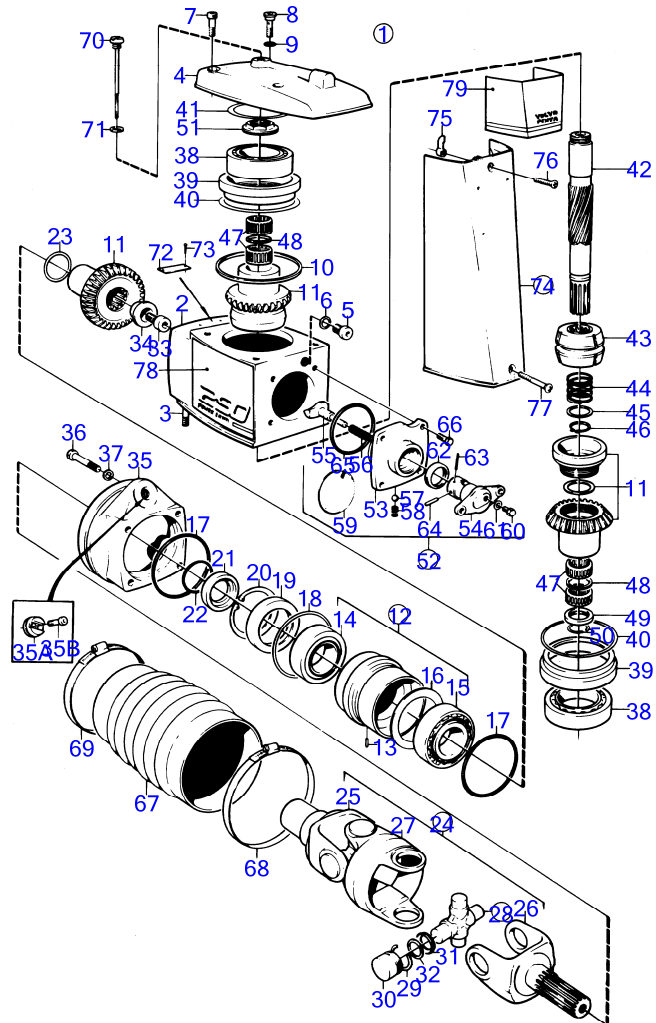

7449

RÉF	No Pièce	QTÉ	DÉSIGNATION	Voir	NOTES
1	851340	1	Engrenage supérieur		Inclus dans la transmission complete AQ 290 853451.
2	(832674)	1	· Isolant		Référence hors de gamme
3	941814	2	· Goujon		
4	832667	1	· Couvercle boîte vite		
5	814179	1	· Tampon		
6	897682	1	· Joint		
7	941807	3	· Vis à six pans creux		
8	814643	1	· Vis creuse		
9	955989	1	· Joint torique		
10	832669	1	· Joint		
11	839027	1	· Jeu pignons		
12	875425	1	· Presse-étoupe		
13	951940	1	· Goupille tubulaire		
14	183668	1	· Roulement à rouleaux		
15	183247	1	· Roulement à rouleaux		
16	897772	1	· Déflecteur d'huile		
17	925256	2	· Joint torique		
18	941826	X	· Cale réglage		E=0,05mm
	941827	X	· Cale réglage		E=0,20mm
	948230	X	· Cale réglage		E=0,35mm
19	853670	1	· Bague étanchéité		
20	914538	1	· Circlip		
21	832675	1	· Rondelle		
22	956000	1	· Joint torique		
23	943871	X	· Cale réglage		E=0,05mm
	943872	X	· Cale réglage		E=0,10mm
	943873	X	· Cale réglage		E=0,20mm
24	839028	1	· Cardan		
			bulletin P-44-1-5	P-44-1-5-EN	Joint cardan
25	853560	1	· Kit fourche de carda		
			bulletin P-44-1-5	P-44-1-5-EN	Joint cardan
26	839026	1	· Fourche		
27	897706	1	· Pièce intermédiaire		
28	853255	2	· Croisillon		
29	(853331)	4	· Anneau verrouillage		Référence hors de gamme
30		8	· roulement a aiguilles		
31		8	· bague de protection		
32		8	· bague en liege		
33	854201	1	· Vis		(851293)
34	839013	1	· Rondelle		
35	851265	1	· Bague serrage		
35A	852705	1	· Goupille-guide		
35B	941807	2	· Vis à six pans creux		
36	956590	4	· Vis à six pans creux		
37	942598	4	· Rondelle		
38	853542	2	· Roulement billes		(183729)