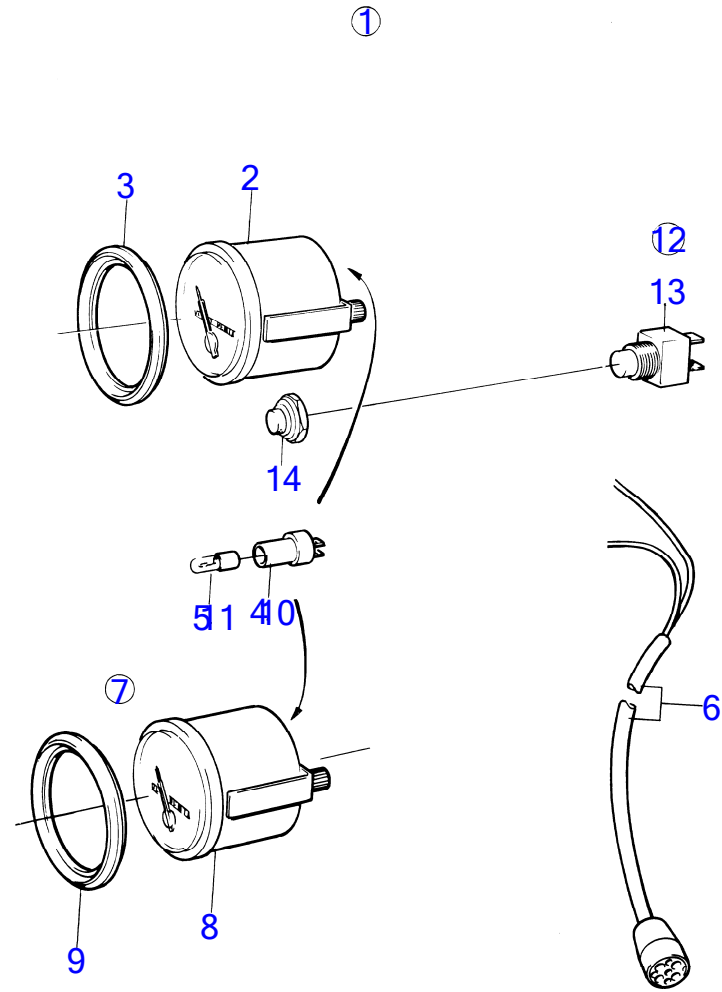

AQ151A, AQ151B, AQ151C

9648

AQ151A, AQ151B, AQ151C

RÉF	No Pièce	QTÉ	DÉSIGNATION	NOTES
7	(858878)	1	Kit voltmètre	Référence hors de gamme
8	828628	1	· Voltmetre	
9	858643	1	· Bague frontale	
10	808175	1	· Porte-lampe	
11	19923	1	· Ampoule	
12	(828718)	X	Interrupteur à bascu	Fermeture sous pression et monte sur ressort., Référence hors de gamme
	(828719)	X	Interrupteur à bascu	Fermeture - coupure., Référence hors de gamme
13	828584	1	· Interrupteur à bascu	Pour 828718
	828585	1	· Interrupteur à bascu	Pour 828719
14	828586	1	· Écrou