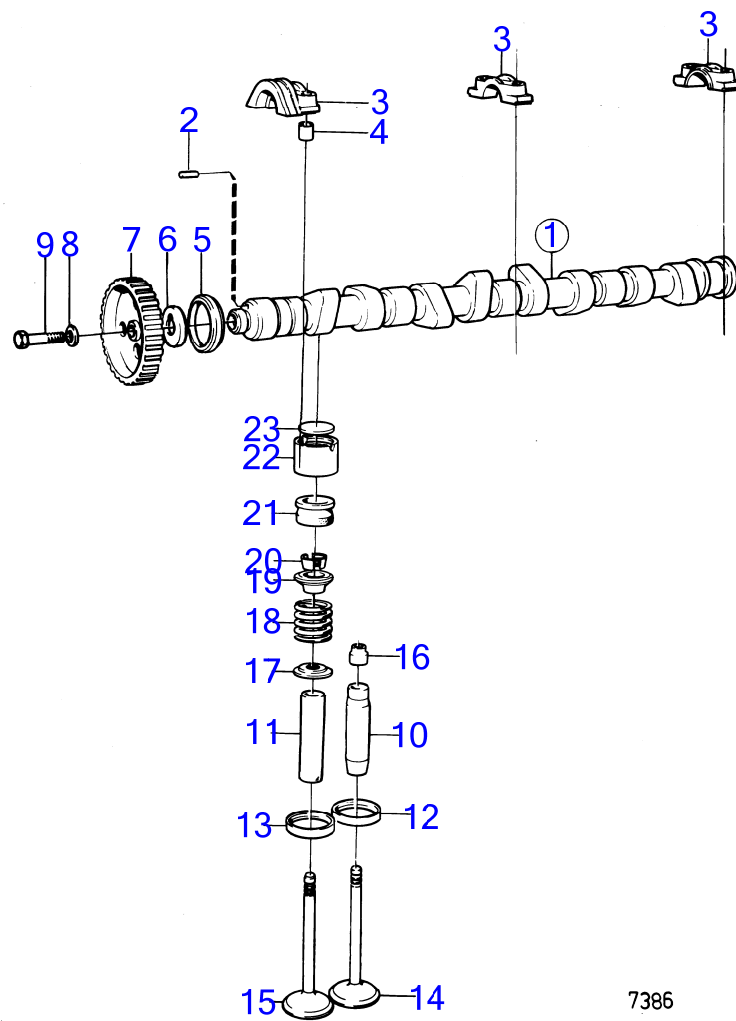

7744660-21-18896C

7757

Upd:2014-09-24

AQ151A

7386

AQ151A

RÉF	No Pièce	QTÉ	DÉSIGNATION	Voir	NOTES
1	1346442	1	Arbre cames		
2	949433	1	Goupille cylindrique		
3		5	chapeau de palier	18891	
4	463690	10	Duille guide	18891	
5	1306333	1	Bague étanchéité		
6	(1357572)	1	Rondelle		Référence hors de gamme
7	831972	1	Roue, roue roue		
8	463580	1	Rondelle		
9	955322	1	Vis à tête hexagonal		
10	419652	4	Guide soupape	18891	
11	463771	4	Guide soupape	18891	
12		4	siège de soupape d'admission		Std
	(1266418)	4	Kit anti-emballement		Rep. sup.0,50mm, Référence hors de gamme
13		4	siège de soupape d'échappement		Std
	1266421	4	Kit anti-emballement		Rep. sup.0,50mm
14	463395	4	Soupape admission		
15	463526	4	Soupape echappement		
16	1306630	4	Joint gueue de soup		Entrée
17	463399	8	Coupelle de ressort		
18	463739	8	Ressort soupape		
19	1266797	8	Coupelle de ressort		
20	419643	16	Clavette soupape		
21	3514432	8	Bague caoutchouc		(1219648)
22	(463075)	8	Poussoir de soupape		Référence hors de gamme
23	(463546)	8	Rondelle ajustée		E=3,30mm, Référence hors de gamme
	(463547)	X	Rondelle ajustée		E=3,35mm, Référence hors de gamme
	(463548)	X	Rondelle ajustée		E=3,40mm, Référence hors de gamme
	(463549)	X	Rondelle ajustée		E=3,45mm, Référence hors de gamme
	(463550)	X	Rondelle ajustée		E=3,50mm, Référence hors de gamme
	463551	X	Rondelle ajustée		E=3,55mm
	463552	X	Rondelle ajustée		E=3,60mm
	463553	X	Rondelle ajustée		E=3,65mm
	(463554)	X	Rondelle ajustée		E=3,70mm, Référence hors de gamme
	(463555)	X	Rondelle ajustée		E=3,75mm, Référence hors de gamme
	(463556)	X	Rondelle ajustée		E=3,80mm, Référence hors de gamme
	463557	X	Rondelle ajustée		E=3,85mm
	(463558)	X	Rondelle ajustée		E=3,90mm, Référence hors de gamme
	(463559)	X	Rondelle ajustée		E=3,95mm, Référence hors de gamme
	463560	X	Rondelle ajustée		E=4,00mm
	463561	X	Rondelle ajustée		E=4,05mm
	463562	X	Rondelle ajustée		E=4,10mm
	463563	X	Rondelle ajustée		E=4,15mm
	(463564)	X	Rondelle ajustée		E=4,20mm, Référence hors de gamme
	(463565)	X	Rondelle ajustée		E=4,25mm, Référence hors de gamme
	(463566)	X	Rondelle ajustée		E=4,30mm, Référence hors de gamme
	(463567)	X	Rondelle ajustée		E=4,35mm, Référence hors de gamme