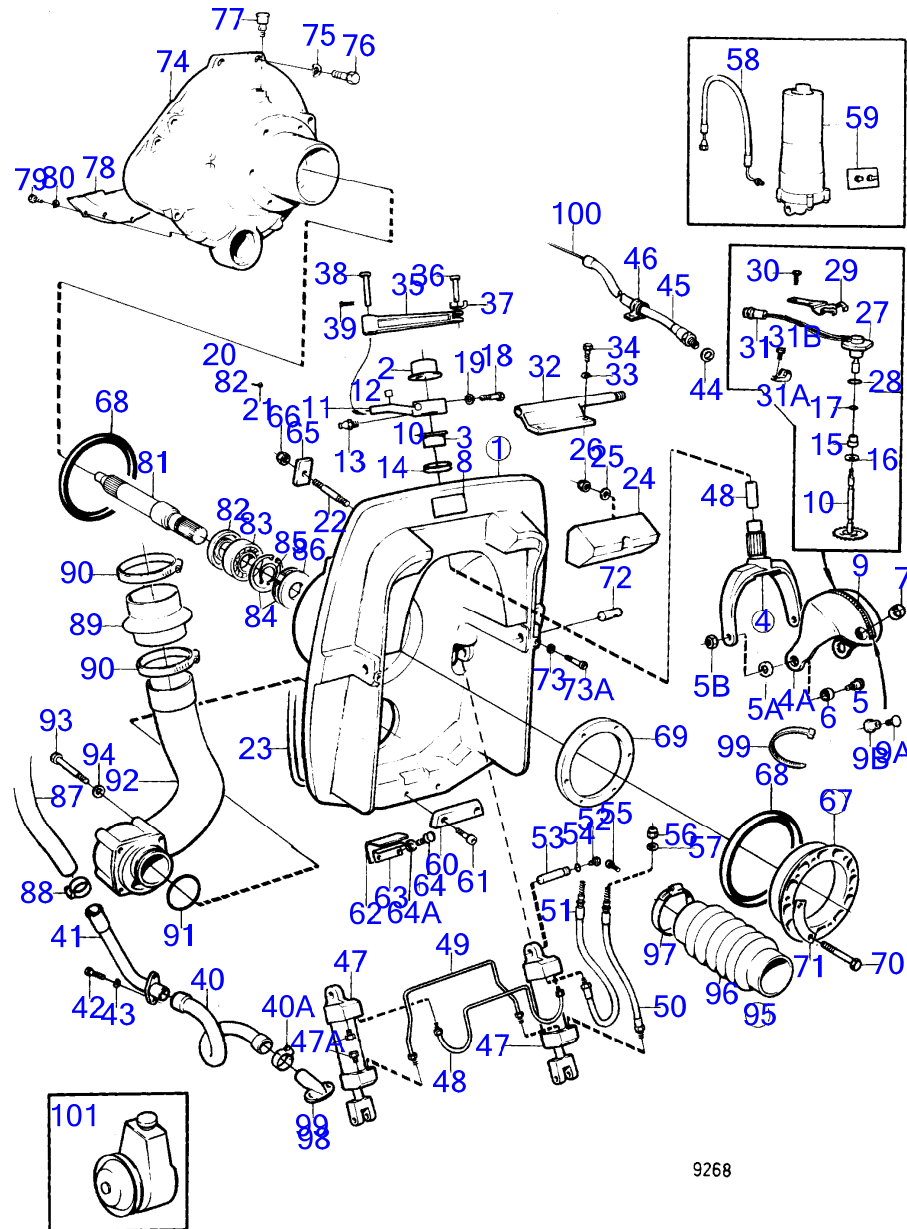

AQ151B, AQ151C

9268

AQ151B, AQ151C

RÉF	No Pièce	QTÉ	DÉSIGNATION	Voir	NOTES
1	875845	1	Kit bouclier		Blanc
2	853863	2	· Bague		(853496)
3	853864	2	· Bague		(853497)
4	852950	1	· Fusée		Blanc, Remp. par 854066
	854066	1	· Fusée		Gris
4A		1	· chapeau de protection		
5		2	· vis shouter		
5A		2	· rondelle		
5B		2	· écrou		
6		2	· bague		
7	853048	1	· Bague		
8	852827	1	· Enseigne		
9	853758	1	· Segment denté		Remplace par le segment dente 854063, la vis 853759 et l'écrou 853760
	854063	1	· Segment denté		
9A	853759	1	· Vis		
9B	853760	1	· Écrou rivet		
10	852984	1	· Roue motrice		
11	853017	1	· Levier d'attaque		
12	949368	1	· Bague		
13	914169	1	· Graisseur		
14	839195	1	· Bague		
			· bulletin 48-23	48-23-EN	Joint
15	851430	1	· Bague		
16	966207	1	· Bague étanchéité		
17	925050	1	· Joint torique		
18	959241	1	· Vis à six pans creux		
19	942336	1	· Rondelle élastique		
20	853706	1	· Plaque type		
21	804269	4	· Vis de commande		
22	853982	6	· Goujon		L=103mm (853726)
23	852868	1	Lisse étanchéité		
24	852772	1	Coussin caoutchouc		
25	960148	2	Rondelle		
26	963107	2	Contre-écrou		
27	828726	1	Palpeut		
28	955991	1	Joint torique		
29	853039	1	Console		
30	940199	1	Vis à tête hexagonal		
31		X	cable et cosses		Voir groupe 3
31A	952628	1	Collier serrage		
31B	(958247)	1	Vis empreinte crucif		Référence hors de gamme
32	852775	1	Support câbles		
33	941908	2	Rondelle élastique		
34	955320	2	Vis à tête hexagonal		
35	(852786)	1	Tige articulée		Référence hors de gamme
36	913158	1	Boulon à trou goupil