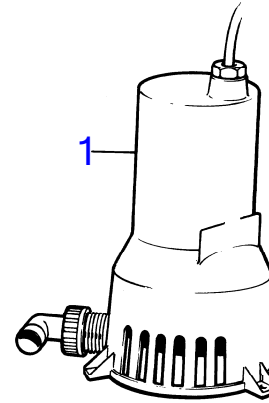

AQ151A, AQ151B, AQ151C

6088

AQ151A, AQ151B, AQ151C

RÉF	No Pièce	QTÉ	DÉSIGNATION	NOTES
1	828763	X	Pompe drain	12V
2	(828797)	X	Ventilateur	12V, Référence hors de gamme
3	828798	X	Kit montage	
4	828807	X	Flexible d'aération	L=5000mm