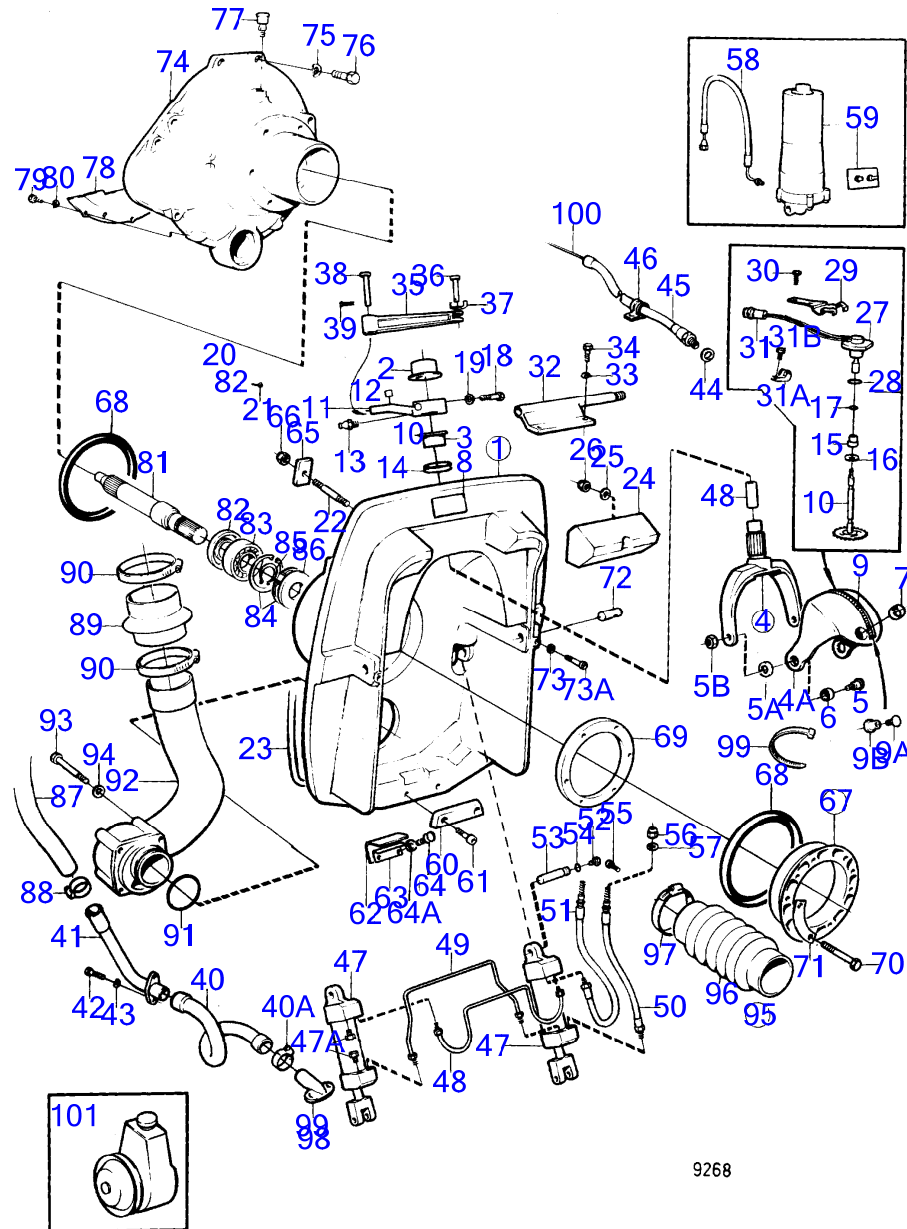

AQ151B, AQ151C

AQ151B, AQ151C

RÉF	No Pièce	QTÉ	DÉSIGNATION	Voir	NOTES
1	876150	1	Kit bouclier		Gris
2	853863	2	· Bague		(853496)
3	853864	2	· Bague		(853497)
4	854066	1	· Fusée		Gris
4A		1	· chapeau de protection		
5		2	· vis shouter		
5A		2	· rondelle		
5B		2	· écrou		
6		2	· bague		
7	853048	1	· Bague		
8	852827	1	· Enseigne		
9	854063	1	· Segment denté		
9A	853759	1	· Vis		
9B	853760	1	· Écrou rivet		
10	852984	1	· Roue motrice		
11	853017	1	· Levier d'attaque		
12	949368	1	· Bague		
13	914169	1	· Graisseur		
14	839195	1	· Bague		
			bulletin 48-23	48-23-EN	Joint
15	851430	1	· Bague		
16	966207	1	· Bague étanchéité		
17	925050	1	· Joint torique		
18	959241	1	· Vis à six pans creux		
19	942336	1	· Rondelle élastique		
20	853706	1	· Plaque type		
21	804269	4	· Vis de commande		
22	853982	6	· Goujon		L=103mm (853726)
23	852868	1	Lisse étanchéité		
24	852772	1	Coussin caoutchouc		
25	960148	2	Rondelle		
26	963107	2	Contre-écrou		
27	828726	1	Palpeut		
28	955991	1	Joint torique		
29	853039	1	Console		
30	940199	1	Vis à tête hexagonal		
31		X	cable et cosses		Voir groupe 3
31A	952628	1	Collier serrage		
31B	(958247)	1	Vis empreinte crucif		Référence hors de gamme
32	852775	1	Support câbles		
33	941908	2	Rondelle élastique		
34	955320	2	Vis à tête hexagonal		
35	(852786)	1	Tige articulée		Référence hors de gamme
36	913158	1	Boulon à trou goupil		
37	853160	1	Rondelle verrouillag		
38	(852788)	1	Boulon		Référence hors de gamme