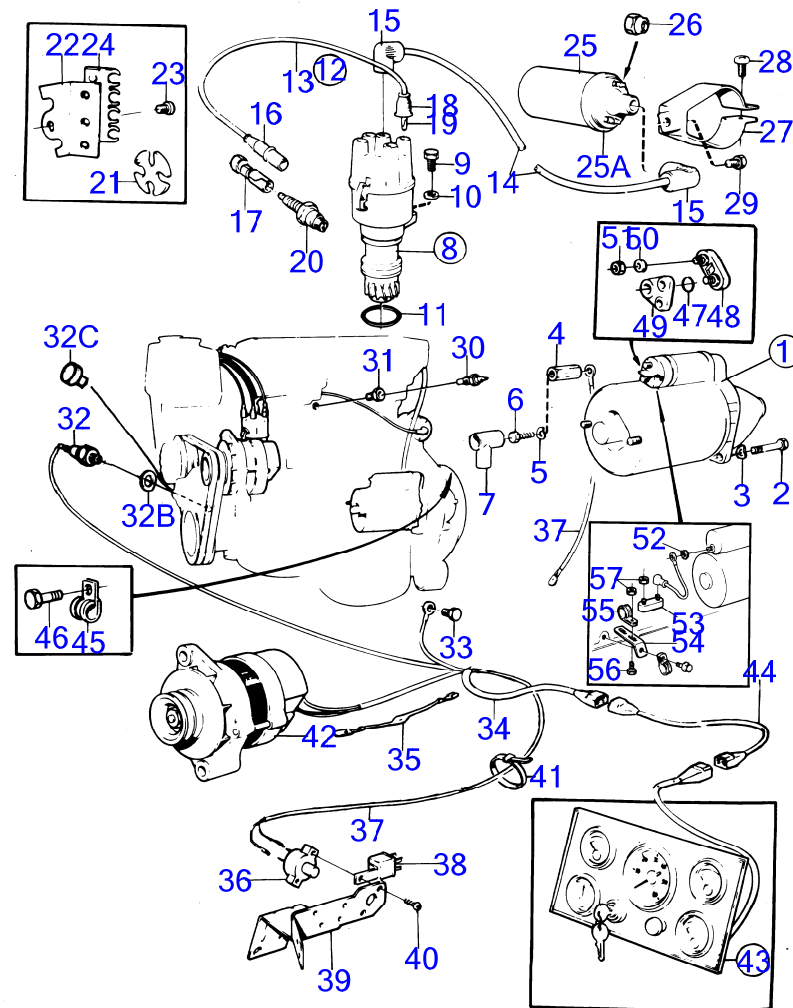

AQ151A

8729

AQ151A

RÉF	No Pièce	QTÉ	DÉSIGNATION	Voir	NOTES
1	840808	1	Démarreur	18914	
2	955351	2	Vis à tête hexagonal		
3	940280	2	Rondelle élastique		
4	855314	1	Écrou entretoise		
5	941907	1	Rondelle élastique		
6	940199	1	Vis à tête hexagonal		
7	855798	1	Manchon protection		(855318)
	(834961)	1	Kit distributeur d'a		MO-545, Référence hors de gamme
				18920	
8	855712	1	Distributeur	18920	MO 546-
9	955296	1	Vis à tête hexagonal		
10	960141	1	Rondelle		
11	925065	1	Joint torique		
12	875571	1	Kit fils allumage		
13		4	cable d'allumage		
14		1	cable d'allumage		
15	(464716)	2	Résistance de suppre		Référence hors de gamme
16	(1219692)	4	Résistance de suppre		Référence hors de gamme
17	(1219691)	4	Cosse de câbles		Référence hors de gamme
18	(241608)	4	Manchon		Référence hors de gamme
19	(954513)	4	Cosse de câbles		Référence hors de gamme
20	875820	1	Kit bougies		
21	(1219071)	2	Retenue		Référence hors de gamme
22	(834458)	1	Retenue		Référence hors de gamme
23	955138	1	Vis empreinte crucif		
24	463857	1	Retenue		
25	834462	1	Bobine allumage		
26	946577	2	Contre-écrou		
27	(834696)	1	Collier serrage		Référence hors de gamme
28	(834371)	1	Vis		Référence hors de gamme
29	955523	1	Vis à tête hexagonal		
30	834629	1	Sonde de température		
31	834621	1	Raccord		
32	834920	1	Manocontact huile		Capteur de pression monte sur le refroidisseur d'huile.
32B	947621	1	Joint		
32C	960630	1	Tampon		
33	940199	1	Vis à tête hexagonal		
34	855331	1	Faisceau de cables		
35	834784	1	Résistance		
36	841178	1	Fusible automatique		
37		X	cable et cosses de cable	18917	
38	841177	1	Relais		
39	855268	1	Pompe d'accélération		

7744660-30-18919

8729

Upd:2014-09-24

AQ151A, AQ151B, AQ151C