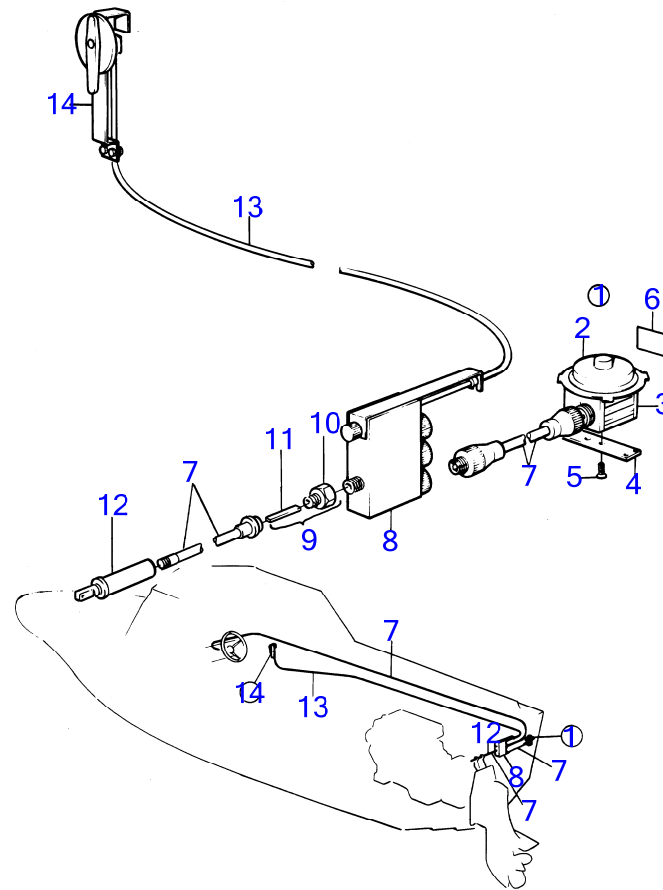

AQ151A, AQ151B, AQ151C

7666

AQ151A, AQ151B, AQ151C

RÉF	No Pièce	QTÉ	DÉSIGNATION	Voir	NOTES
1	(852031)	1	Unité de commande		Référence hors de gamme
2	(852032)	1	Moteur électrique		12V, remp. par 852031, Référence hors de gamme
3		1	pignon		
4		1	bracket		
5		2	screw		
6		1	autocollant		
7	825764	X	Etouffoir	18938	
			bulletin P-27-6-2	P-27-6-2-EN	Fin de production - Câbles de commande d'arrêt
7				18939	
8	(851743)	1	Engrenage transfert	18942	Référence hors de gamme
9	(853107)	1	Jeu d'adaptateurs		Référence hors de gamme
10		1	adaptateur		
11	(853109)	1	Arbre		Référence hors de gamme
12		1	steering cylinder	18938	
13	825765	X	Etouffoir		L=3300mm alt
			bulletin P-27-6-2	P-27-6-2-EN	Fin de production - Câbles de commande d'arrêt
13	825764	X	Etouffoir		L=6900mm alt
			bulletin P-27-6-2	P-27-6-2-EN	Fin de production - Câbles de commande d'arrêt
14	(851744)	1	Commande	18942	Référence hors de gamme