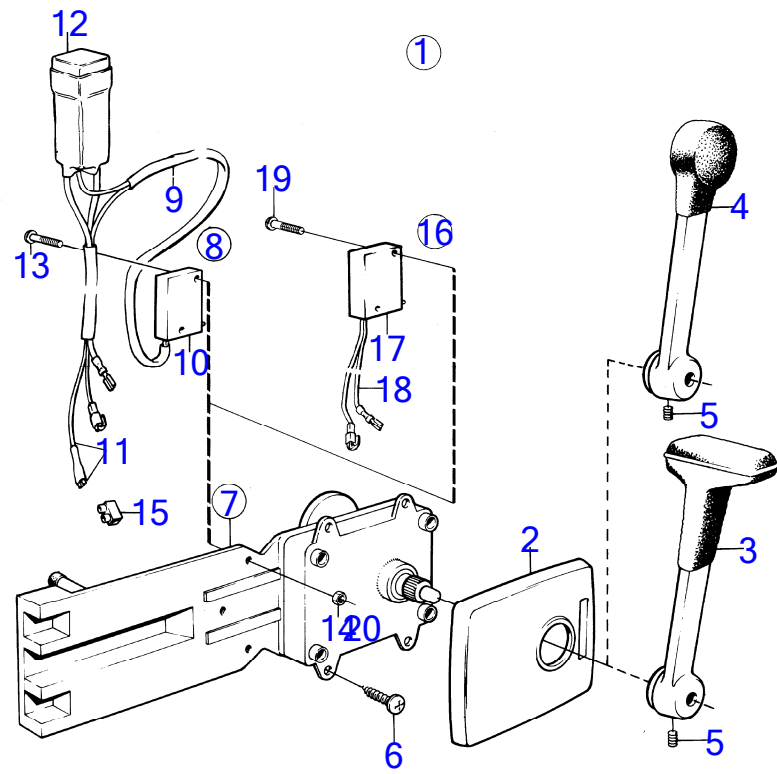

AQ151A, AQ151B, AQ151C

4806

AQ151A, AQ151B, AQ151C

RÉF	No Pièce	QTÉ	DÉSIGNATION	Voir	NOTES
1	839515	1	Kit montage		
2	1140048	1	· Gaine extérieure		(839518)
3	839520	1	· Levier		
5	(946786)	1	· Vis butée		M5, Référence hors de gamme
	839693	1	· Vis verrouillage		M8
6	955142	4	· Vis empreinte crucif		
7	839469	1	Commande		Montaget en tete remplace par 851600., Montage lateral remplace par 851601.
				18986	
8	855352	1	Contact posit.neutre		Poste de commande 1.
			bulletin P-44-5-22	P-44-5-22-EN	Lancement d'une nouvelle commande pour voilier
9	(839619)	1	· Kit cables		Référence hors de gamme
10	850200	1	· Interrupteur à bascu		
11		X	· cables et cosse de cable		Voir groupe 3
12	876037	1	· · · Kit de relais		(1501832)
13	946177	2	· · · Vis empreinte crucif		
14	947536	2	· · · Écrou hexagonal		
15		1	· · · Accouplement		
16	828414	1	Contact posit.neutre		Poste de commande 1.
	828378	1	Contact		Poste de commande 2.
17	850200	1	· Interrupteur à bascu		
18		X	· cables et cosse de cable		Voir groupe 3
19	946177	2	· · · Vis empreinte crucif		
20	947536	2	· · · Écrou hexagonal