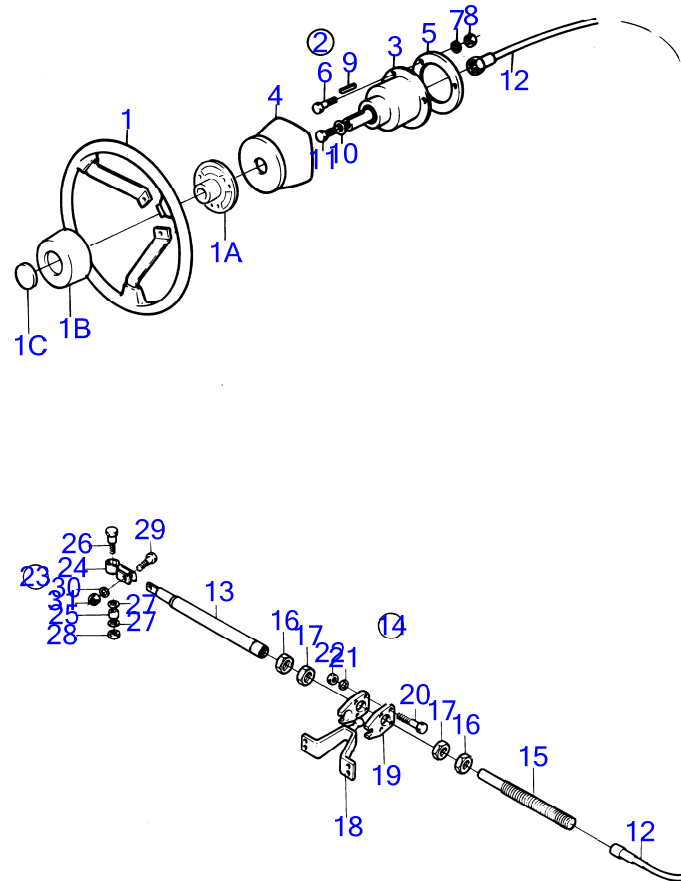

AQ151A, AQ151B, AQ151C

RÉF	No Pièce	QTÉ	DÉSIGNATION	NOTES
21	(850489)	1	Bras butée	Référence hors de gamme
22	(875772)	2	Jeu rotules	Référence hors de gamme
23	851326	2	· Écrou	
24	850736	1	Tige réglage	
25	940152	2	Écrou hexagonal	
26	(850488)	1	Levier d'attaque	Référence hors de gamme, Voir groupe 4A
27	(850958)	1	Support guide	Référence hors de gamme
28	955541	2	Vis à tête hexagonal	
29	942336	2	Rondelle élastique	
30	(850478)	1	Tige articulée	Référence hors de gamme
31	940154	1	Écrou hexagonal	
32	(956511)	1	Fourche	Référence hors de gamme
33	913158	1	Boulon à trou goupil	
34	(907856)	1	Goupille fendue	Référence hors de gamme
34A	853160	1	· Rondelle verrouillag	Transmission 290
35	940097	1	Rondelle	
36	964960	1	Goupille fendue	
37	(828913)	1	Tirant articulation	Référence hors de gamme, Seulement pour installation double., Reglable entre 610 et 1000mm
	(851497)	1	Kit barre accoupleme	Référence hors de gamme, Seulement pour installation double.
	(828913)	1	Tirant articulation	Référence hors de gamme, Seulement pour installation double., Reglable entre 540 et 800mm.
38	(956511)	1	· Fourche	Référence hors de gamme
39	913158	1	· Boulon à trou goupil	
40	(907856)	1	· Goupille fendue	Référence hors de gamme
40A	853160	1	· Rondelle verrouillag	Transmission 290
41	940154	4	· Écrou hexagonal	
42	(839577)	2	· Tige	Référence hors de gamme
43	(839576)	1	· Tuyau	Référence hors de gamme, L=560mm
	(850775)	1	· Tuyau	Référence hors de gamme, Inclus seulement dans 850776., L=360mm
44	(956511)	1	· Fourche	Référence hors de gamme
45	(907856)	1	· Goupille fendue	Référence hors de gamme
45A	853160	1	· Rondelle verrouillag	Transmission 290
46	913158	1	· Boulon à trou goupil	
47	(814152)	1	· Rotule articulation	Référence hors de gamme
48	950386	1	· Contre-écrou	Inclus seulement dans 850673.

AQ151A, AQ151B, AQ151C

7532