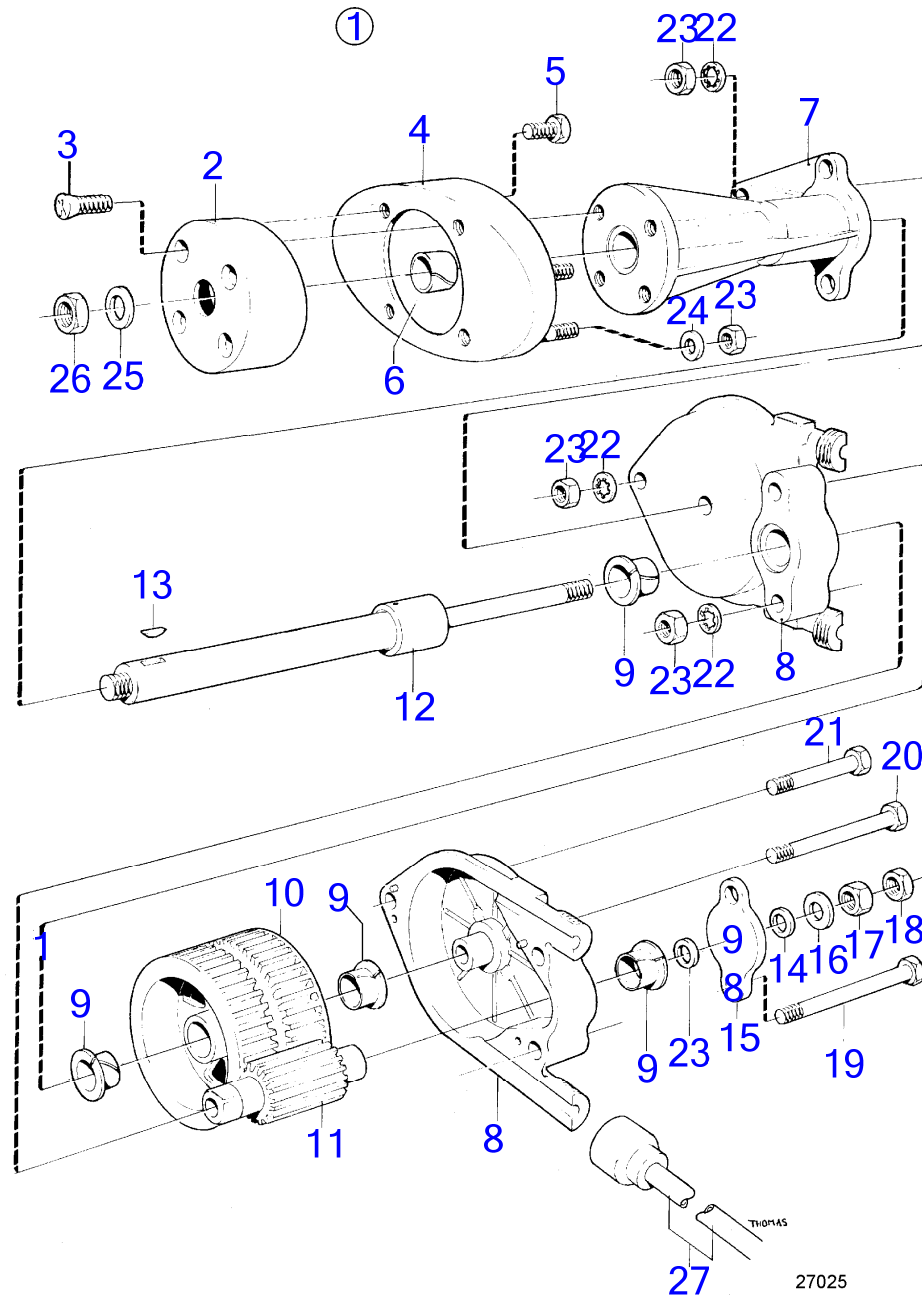

AQ151A, AQ151B, AQ151C

Upd:2014-09-24

27025

7744660-64-18946

AQ151A, AQ151B, AQ151C

RÉF	No Pièce	QTÉ	DÉSIGNATION	NOTES
1	850809	1	Tête de commande	
2		1	· plaque de montage	
3	(941462)	4	· Vis	Référence hors de gamme
4		1	· bracket	
5	(955655)	4	· Vis à tête hexagonal	Référence hors de gamme
6	(839724)	1	· Bague	Référence hors de gamme
7		1	· bracket	
8		2	· boitier	
9	(828155)	4	· Bague	Référence hors de gamme
10		1	· pignon	
11		1	· pignon	
12		1	· arbre	
13	835059	1	· Clé	
14	(839725)	2	· Rondelle glissement	Référence hors de gamme
15		1	· thrust plate	
16	940097	1	· Rondelle	
17	(955848)	1	· Écrou hexagonal	Référence hors de gamme
18	(955858)	1	· Écrou	Référence hors de gamme
19	(955670)	2	· Vis	Référence hors de gamme
20	(955668)	1	· Vis à tête hexagonal	Référence hors de gamme
21	(955665)	1	· Vis	Référence hors de gamme
22	(955949)	4	· Rondelle dentée	Référence hors de gamme
23	955847	8	· Écrou hexagonal	
24	955894	4	· Rondelle	
25	960145	1	· Rondelle	
26	940154	1	· Écrou hexagonal	
27	(839727)	1	· Tube plastique	Référence hors de gamme