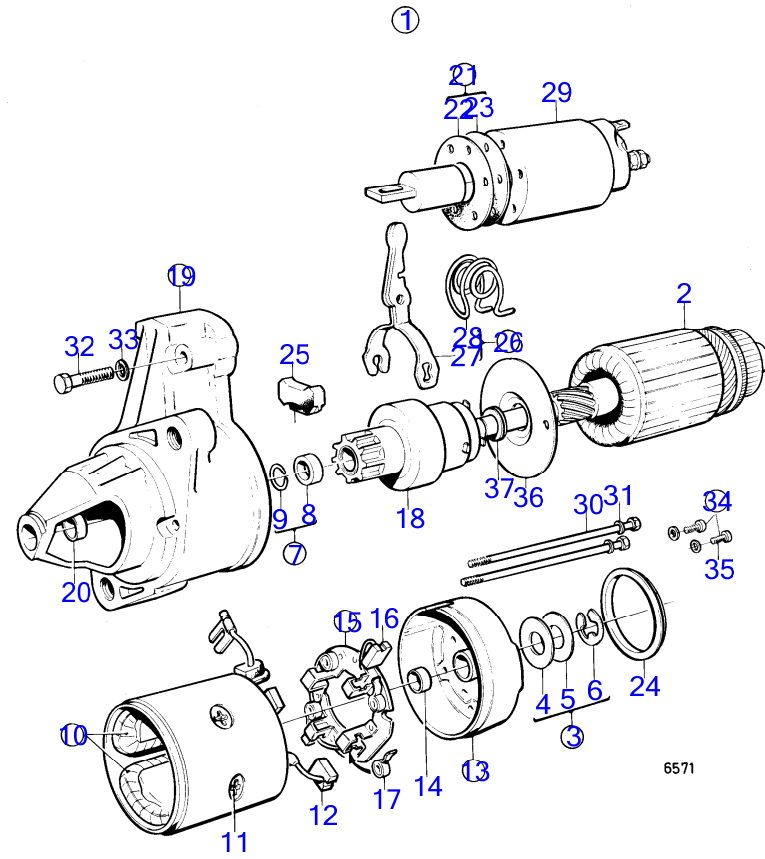

6571

RÉF	No Pièce	QTÉ	DÉSIGNATION	NOTES
1	840808	1	Démarrreur	
2	(840813)	1	· Rotor	Référence hors de gamme
3	(1276450)	1	· Jeu cales	Référence hors de gamme
4		1	·· rondelle	E=2,0mm
5		2	·· rondelle	E=0,3mm
6		1	·· rondelle d'arret	
7	(840814)	1	· Butée de satellite	Référence hors de gamme
8		1	·· butee de pignon	
9		1	·· circlips	
10	(840815)	1	· Enroulement de champ	Référence hors de gamme
11	(1276453)	4	·· Vis	Référence hors de gamme
12	(1276454)	2	·· Balai	Référence hors de gamme
13	(840816)	1	· Section ar	Référence hors de gamme
14	(1276456)	1	·· Bague	Référence hors de gamme
15	(840817)	1	· Plaque porte-balai	Référence hors de gamme
16	(1276458)	2	·· Balai	Référence hors de gamme
17	(840818)	4	·· Ressort de balai	Référence hors de gamme
18	(840819)	1	· Pignon démarrreur	Référence hors de gamme
19	(840820)	1	· Palier de commande	Référence hors de gamme
20	(1276462)	1	·· Bague	Référence hors de gamme
21	(1276463)	1	· Kit joints	Référence hors de gamme
22		1	·· cache-poussiere	E=0,8mm
23		1	·· cache-poussiere	E=0,5mm
24		1	·· cache-poussiere	
25		1	·· carter	
26	(1276464)	1	· Levier embrayage	Référence hors de gamme
27		1	·· lever	
28		1	·· ressort	
29	(840821)	1	· Aimant commande	Référence hors de gamme
30	(840822)	2	· Vis	Référence hors de gamme
31		2	· rondelle elastique	
32	(1276467)	2	· Vis	Référence hors de gamme
33		2	· rondelle elastique	
34	(840823)	1	· Kit vis	Référence hors de gamme
35		2	·· screw	
36	(1276469)	1	· Bague roulement	Référence hors de gamme
37	1276470	1	· Bague