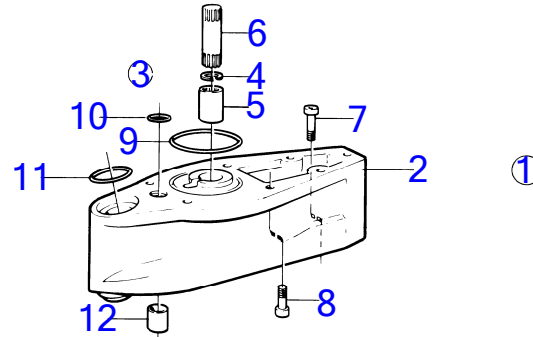

AQ151A, AQ151B, AQ151C

9604

AQ151A, AQ151B, AQ151C

RÉF	No Pièce	QTÉ	DÉSIGNATION	NOTES
1	814318	1	Lot rallonge	L=4"
2		1	· adaptateur	
3	875183	1	· Manchon cannelé	
4	914508	1	· Circlip	
5	875183	1	· Manchon cannelé	(897368)
6	814321	1	· Arbre	
7	941809	3	· Vis à six pans creux	
8	941810	4	· Vis à six pans creux	
9	925256	1	· Joint torique	
10	125017	1	· Joint torique	
11	941820	1	· Joint torique	
12	897823	1	· Conduit huile