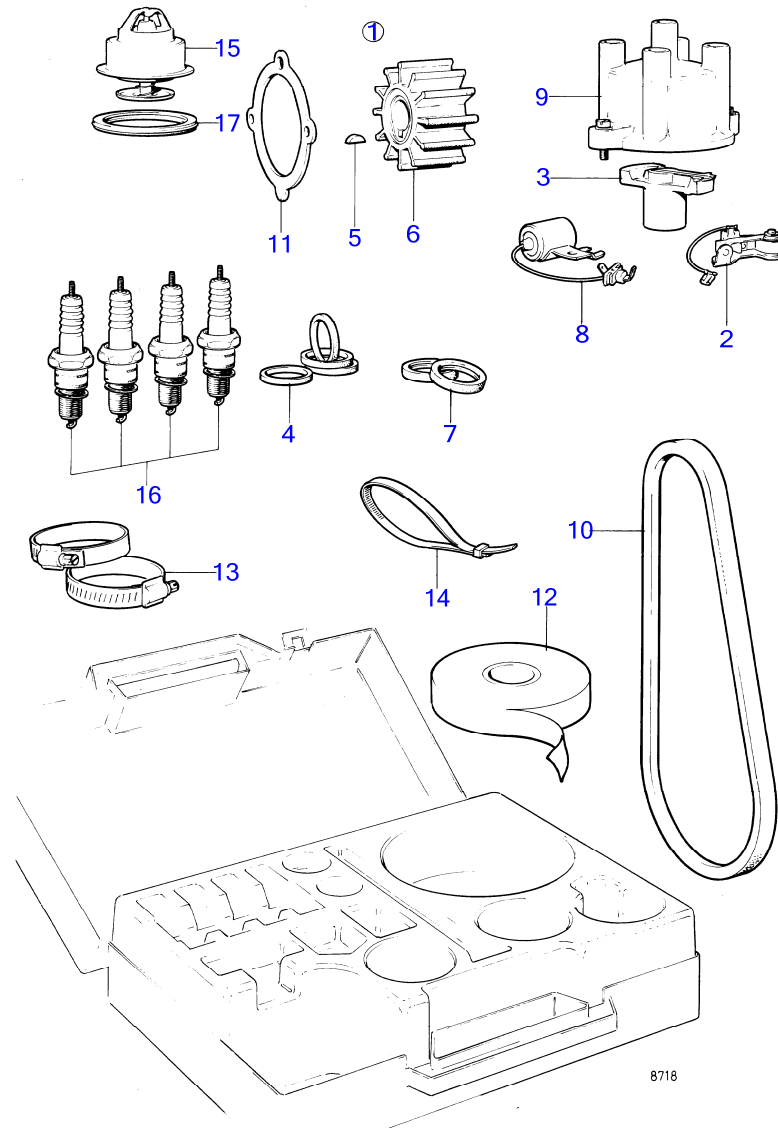

RÉF	No Pièce	QTÉ	DÉSIGNATION	NOTES
1	(856086)	1	Kit de bord	Référence hors de gamme
2	243799	1	· Jeu de contacts	
3	243903	1	· Rotor	
4	418412	4	· Bague étanchéité	
5	808007	1	· Clavette woodruff	
6		1	· roue a aubes	Inclus dans le kit d'helice 875575.
7	831622	2	· Bague étanchéité	
8	841262	1	· Condensateur	
9	841263	1	· Couvercle distribute	
10	841821	1	· Courroie trapézoïdal	
11	855901	1	· Joint	
12	858283	1	· Ruban	
13	994561	2	· Collier serrage	
14	948210	10	· Serre-câble	
15		1	· thermostat	Inclus dans le kit de thermostat 875580.
16		4	· bougie d'allumage	Inclus dans le kit de bougies de chauffe 875820.
17	416033	1	· Bague étanchéité