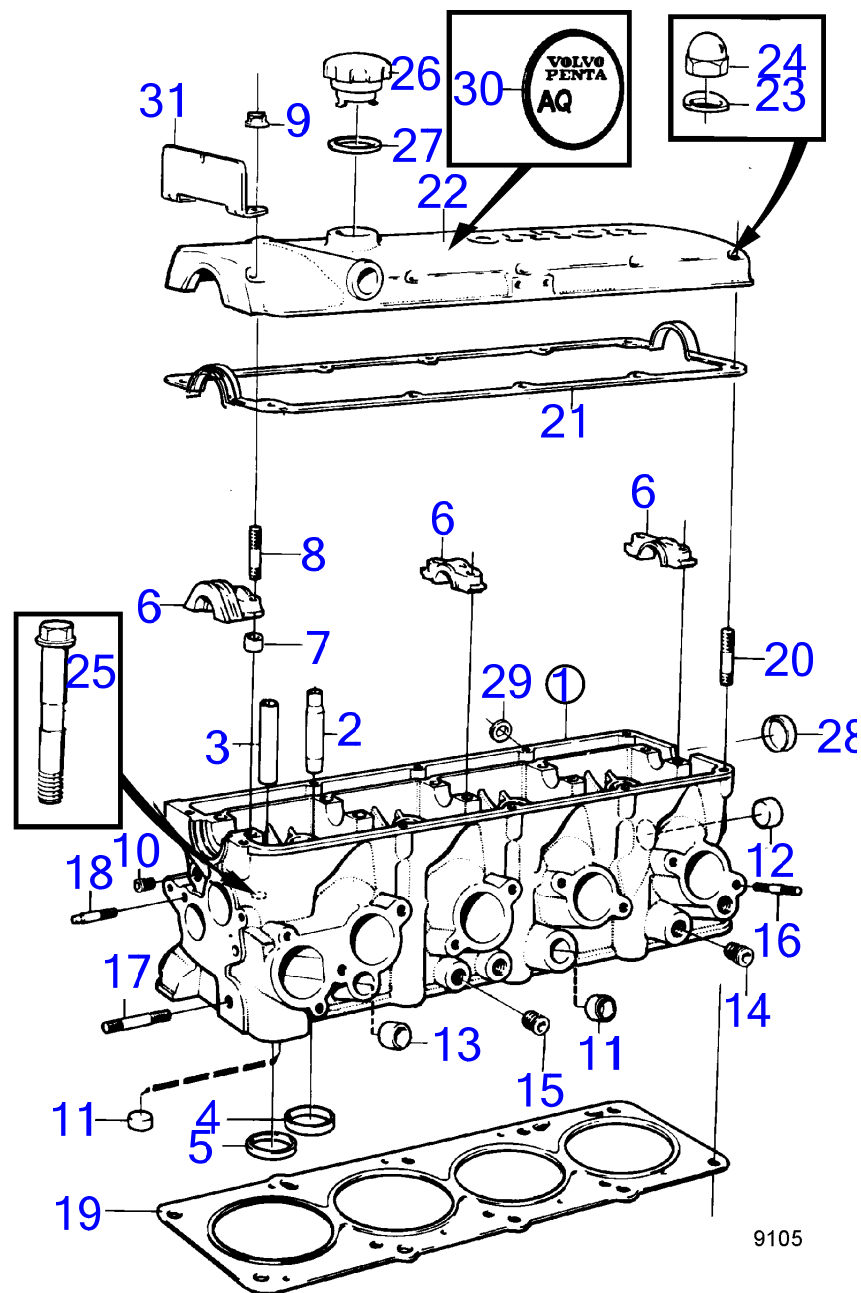

AQ151B

AQ151B

RÉF	No Pièce	QTÉ	DÉSIGNATION	Voir	NOTES
1	(1346408)	1	Culasse		Référence hors de gamme
	(3803166)	1	Culasse, échange		Référence hors de gamme
2	419652	4	· Guide soupape, admission	18897	
3	463771	4	· Guide soupape, echappement	18897	
4		4	· siege de soupape d'admission		Std
	(1266418)	4	· Kit anti-emballement		Référence hors de gamme, Rep. sup.0,50mm
5		4	· siege de soupape d'echappement		Std
	1266421	4	· Kit anti-emballement		Rep. sup.0,50mm
6		5	· chapeau de palier	18897	
7	463690	10	· Duille guide	18897	
8	953049	10	· Goujon		
9	945408	10	· Écrou à bride		
10	(940375)	2	· Tampon		Référence hors de gamme
11	946779	2	· Bouchon capuchon		
12	946780	4	· Bouchon capuchon		
13	946778	1	· Bouchon capuchon		
14	968145	1	· Tampon		
15	968145	1	Tampon		
16	953046	6	Goujon		
17	953077	1	Goujon	18898	
18	463390	1	Goujon	18898	
19	1378646	1	Joint de culasse		
20	953035	10	Goujon		
21	1378870	1	Joint		
22	1336754	1	Couvre culasse		
23	941906	2	Rondelle élastique		
24	948685	10	Écrou capuchon		
25	1306341	10	Vis		
26	(1357816)	1	Bouchon reservoir		Référence hors de gamme
27	940096	1	Joint		
28	1336763	1	Gaine extérieure		
29	855583	1	Cartouche		
30	(855775)	1	Autocollant		Référence hors de gamme
31	(855731)	1	Garde-courroie		Référence hors de gamme, AQ151B,N0 serie 9190-