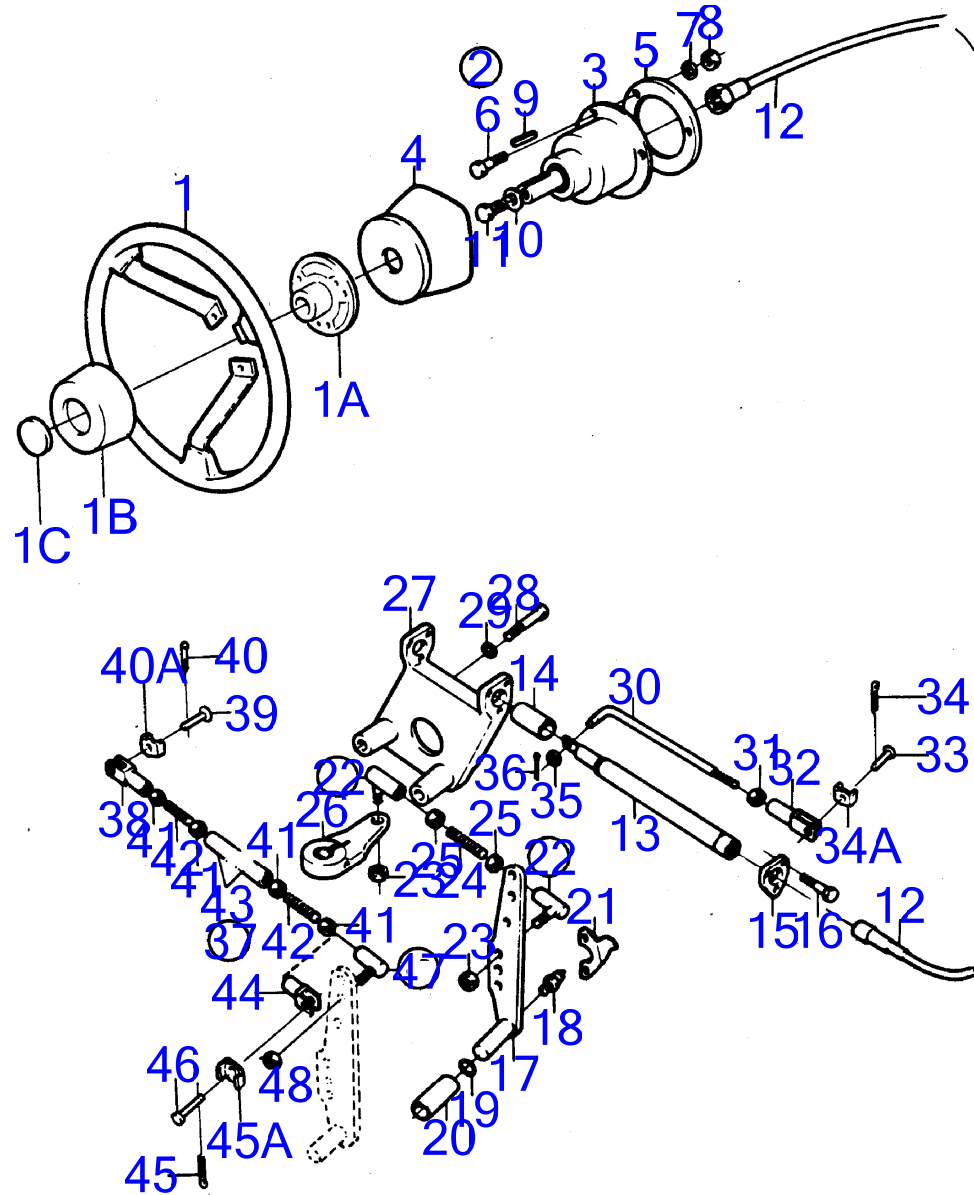

AQ151A, AQ151B, AQ151C

RÉF	No Pièce	QTÉ	DÉSIGNATION	Voir	NOTES
16	(907856)	1	Goupille fendue		Référence hors de gamme
16A	853160	1	· Rondelle verrouillag		Transmission 290
17	964960	1	Goupille fendue		
18	(851385)	1	Bras commande		Référence hors de gamme
18A	850653	1	Bague		Voir groupe 4A
19	914169	1	Graisneur		
20	(875772)	2	Jeu rotules		Référence hors de gamme
21	851326	2	· Écrou		
22	850736	1	Tige réglage		
23	940152	2	Écrou hexagonal		
24	955906	1	Rondelle		
25	(850489)	1	Bras butée		Référence hors de gamme
26	(850488)	1	Levier d'attaque		Référence hors de gamme, Voir groupe 4A
27	(828913)	1	Tirant articulation		Référence hors de gamme, Seulement pour installation double., Reglable entre 610 et 1000mm
	(851497)	1	Kit barre accoupleme		Référence hors de gamme, Seulement pour installation double., (850673)
	(850776)	1	Barre d'accouplement		Référence hors de gamme, Seulement pour installation double., Reglable entre 540 et 800mm., Remp. par 828913
28	(956511)	1	· Fourche		Référence hors de gamme
29	913158	1	· Boulon à trou goupil		
30	(907856)	1	· Goupille fendue		Référence hors de gamme
30A	853160	1	· Rondelle verrouillag		Transmission 290
31	940154	4	· Écrou hexagonal		
32	(839577)	2	· Tige		Référence hors de gamme
33	(839576)	1	· Tuyau		Référence hors de gamme, L=560mm
	(850775)	1	· Tuyau		Référence hors de gamme, Inclus seulement dans 850776., L=360mm
34	(956511)	1	· Fourche		Référence hors de gamme, Inclus seulement dans 850674.
35	(907856)	1	· Goupille fendue		Référence hors de gamme
35A	853160	1	· Rondelle verrouillag		Transmission 290
36	913158	1	· Boulon à trou goupil		
37	(814152)	1	· Rotule articulation		Référence hors de gamme, Inclus seulement dans 850673.
38	950386	1	· Contre-écrou		Inclus seulement dans 850673.

AQ151A, AQ151B, AQ151C