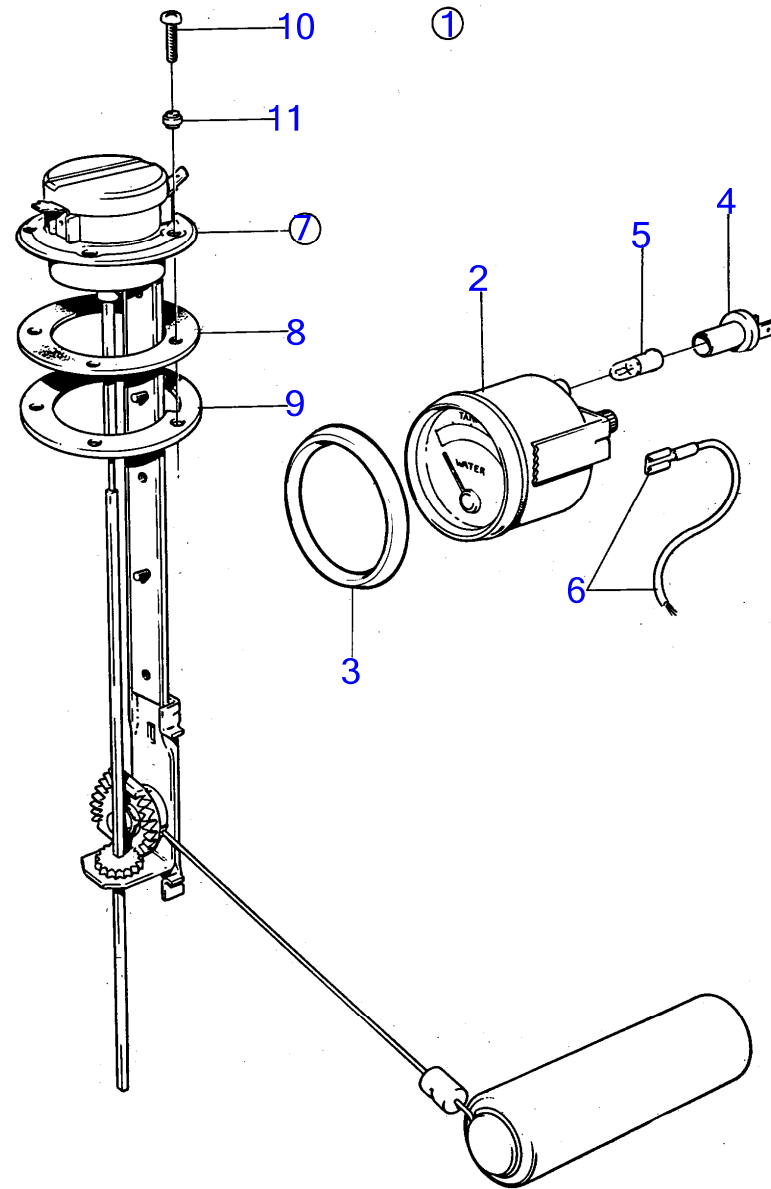

AQ151A, AQ151B, AQ151C

AQ151A, AQ151B, AQ151C

RÉF	No Pièce	QTÉ	DÉSIGNATION	NOTES
1	858881	1	Kit jauge de réservo	12V
2	828635	1	· Indicateur de niveau	*
3	858643	1	· Bague frontale	*
4	808175	1	· Porte-lampe	
5	19923	1	· Ampoule	
6		X	· cables et cosses	Voir groupe 3
7	834389	1	· Sonde de réservoir	
8	89865	1	· Joint	
9	834480	1	· Bride	
10	956078	4	· Vis empreinte crucif	L=16mm
	956081	1	· Vis empreinte crucif	L=25mm
11	834481	5	· Joint