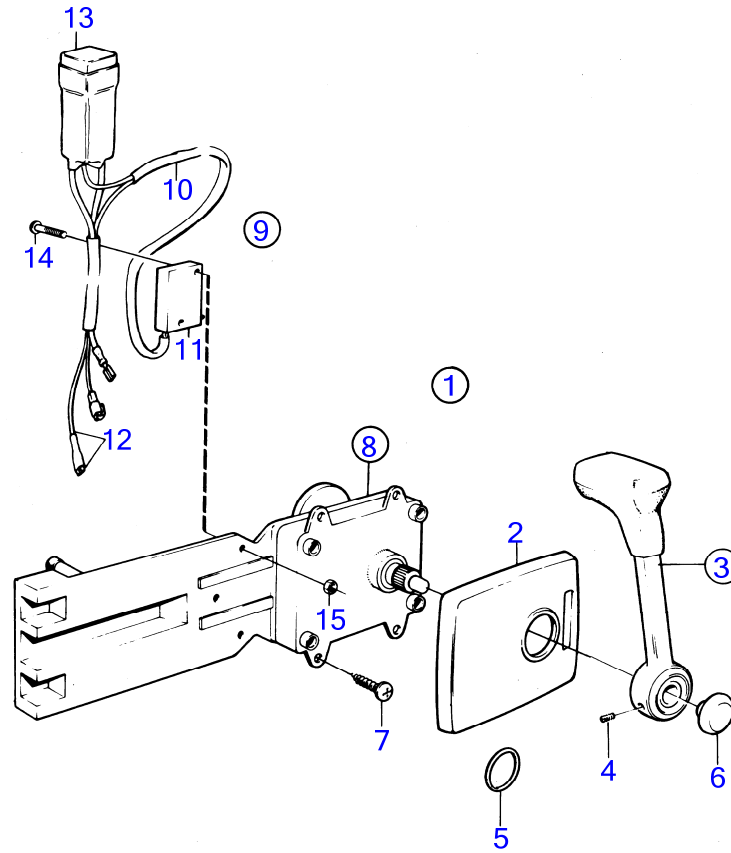

8873

RÉF	No Pièce	QTÉ	DÉSIGNATION	Voir	NOTES
1	1140090	1	Kit montage		
2	853713	1	· Gaine extérieure		
			bulletin P-44-5-22	P-44-5-22-EN	Lancement d'une nouvelle commande pour voilier
3		1	· Levier		
			·	18983	
4	961330	1	· Vis empreinte crucif		
5	925058	1	· Joint torique		
6	853004	1	· Bouton-poussoir		
7	955142	4	· Vis empreinte crucif		
8	1140095	1	Mécanisme de command		
			·	18987	
9	855352	1	Contact posit.neutre		
			bulletin P-44-5-22	P-44-5-22-EN	Lancement d'une nouvelle commande pour voilier
10	(839619)	1	· Kit cables		Référence hors de gamme
11	850200	1	· Interrupteur à bascu		
12		X	· cables et cosses		Voir groupe 3
13	876037	1	· Kit de relais		
14	946177	2	· Vis empreinte crucif		
15	947536	2	· Écrou hexagonal