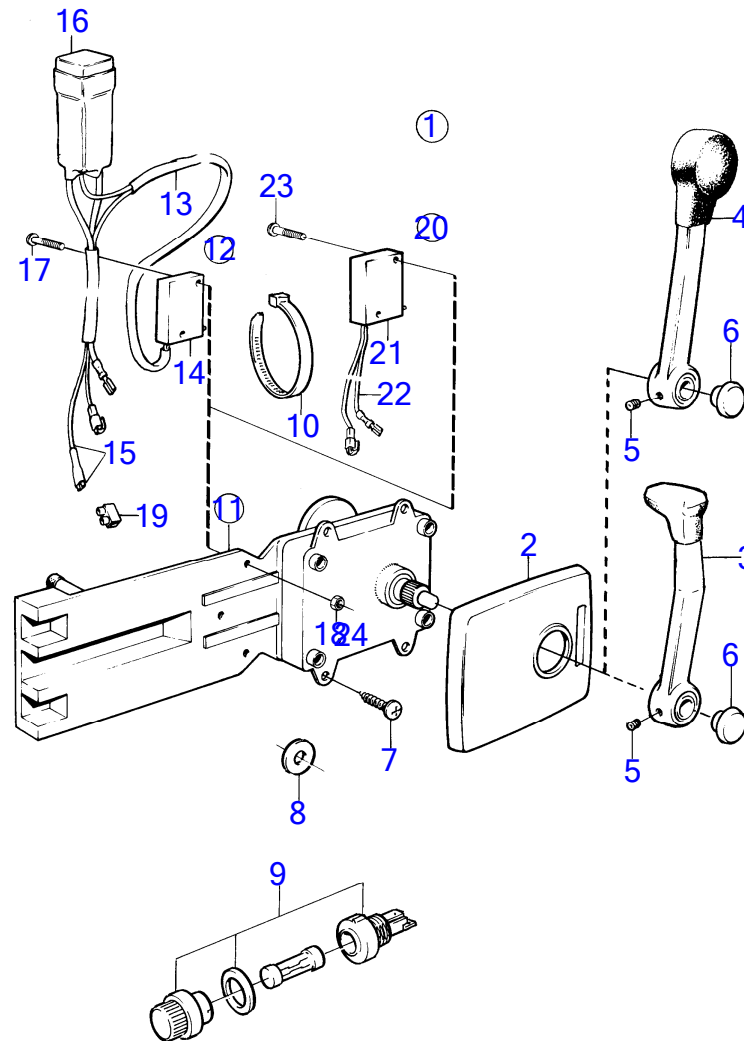

8886

RÉF	No Pièce	QTÉ	DÉSIGNATION	Voir	NOTES
1	853102	1	Kit montage		
2	1140048	1	· Gaine extérieure		
3	852347	1	· Levier		
			· ·	18982	
			· ·	18984	
4		1	·		
5	963678	1	· · Vis à six pans creux		
6	853004	1	· Bouton-poussoir		
7	955142	4	· Vis empreinte crucif		
11	851601	1	Commande		
			·	18986	
			·		
12	855352	1	Contact posit.neutre bulletin P-44-5-22	P-44-5-22-EN	Lancement d'une nouvelle commande pour voilier Référence hors de gamme
13	(839619)	1	· Kit cables		
14	850200	1	· · Interrupteur à bascu		
15		X	· · cables et cosses		Voir groupe 3
16	876037	1	· Kit de relais		
17	946177	2	· Vis empreinte crucif		
18	947536	2	· Écrou hexagonal		
19		1	· Accouplement		
20	828414	1	Contact posit.neutre		
	828378	1	Contact		
21	850200	1	· Interrupteur à bascu		
22		X	· · cables et cosses		Voir groupe 3
23	946177	2	· Vis empreinte crucif		
24	947536	2	· Écrou hexagonal