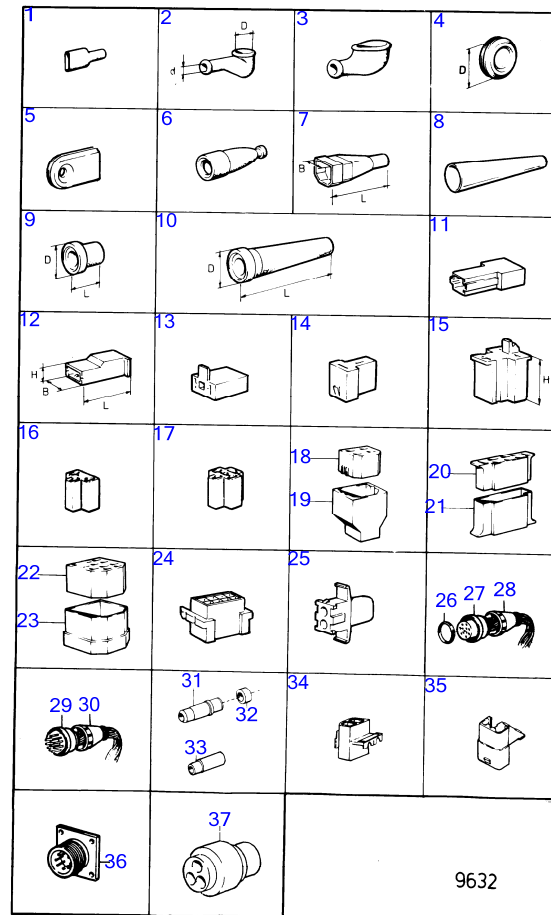

AQ151A, AQ151B, AQ151C

AQ151A, AQ151B, AQ151C

RÉF	No Pièce	QTÉ	DÉSIGNATION	NOTES
1	959046	X	Isolant	
2	(855281)	X	Manchon protection, chapeau en caoutchouc	(841234), Référence hors de gamme
	829200	X	Capuchon de protecti	D=16mm D=14mm
	76614	X	Col caoutchouc	D=16mm D=6mm
3	673580	X	Protection de cosse	
4	941269	X	Tampon	D=25mm
	821053	X	Bague protection	D=35mm
5	823759	X	Bague caoutchouc	
6	(1576005)	X	Soufflet	Référence hors de gamme
	(1573077)	X	Enveloppe	Référence hors de gamme
7	(831966)	X	Capuchon de protecti	Référence hors de gamme, L=88mm LA=32,5mm
8	(844278)	X	Isolation	Référence hors de gamme, Noir,pour (844280)
	(844279)	X	Isolation	Référence hors de gamme, Rouge,pour (844280)
9	847005	X	Col étanchéité	L=4,6mm D=3,0mm
10	847005	X	Col étanchéité	L=100mm D=20mm
11		X	Isolant	1 borne., Pour 958208
12	947848	X	Isolant, boîtier recep	1 borne., L=20mm
	(949181)	X	Douille isolante, boîtier recep	H=6mm LA=7,8mm
	958208	X	Isolant, boîtier recep	Référence hors de gamme, 1 borne., L=24mm
	949597	X	Isolant	H=7mm LA=10,2mm
	943511	X	Isolant, douille de protection	1 borne., Pour 958207
13	1578937	X	Isolant	L=24mm H=8,2mm LA=10mm
14	958210	X	Isolant	1 borne., L=24,5mm
15	945469	X	Isolant	H=6,1mm LA=8,8mm
	(963374)	X	Isolant, boîtier recep	1 borne., L=24mm
16	(948854)	X	Douille isolante	H=7,4mm, LA=10mm
17	1214948	X	Isolant	Bipolaire
18	958213	X	Isolant	Bipolaire
19	958212	X	Isolant	Tripolaire., L=23mm
20	(941104)	X	Isolant	Référence hors de gamme, Tripolaire., L=24mm
21	(941105)	X	Isolant	Pour 881485
22	945830	X	Isolant	Référence hors de gamme, Tripolaire.
23	945831	X	Fiche isolante	5 bornes.
24	944077	X	Isolant	Quadripolaire.
	948294	X	Isolant, isola	Quadripolaire.
25	948995	X	Isolant	Référence hors de gamme, 8 bornes.
26	846615	X	Bague étanchéité	Référence hors de gamme, 8 bornes.
27	846612	X	Isolant	11 bornes.
				11 bornes.
				8 bornes.
				9-poles
				Inclus dans 853032
				Bipolaire.
				16 bornes