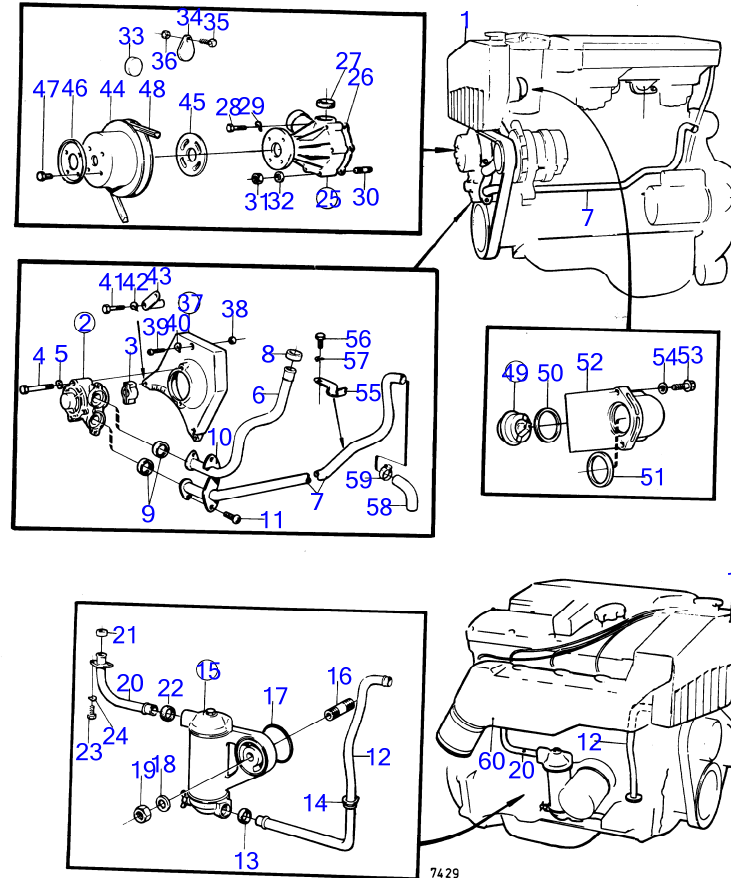

AQ151B

AQ151B

RÉF	No Pièce	QTÉ	DÉSIGNATION	Voir	NOTES
1		1	echangeur de temperature et filtre a eau avec pieces de montage	18904	
2	855578	1	Pompe eau mer bulletin P-26-6-5	P-26-6-5-EN	Nouveaux kits pour pompes à eau de mer Voir groupe 2A
3	831009	1	Croisillon		
4	955278	2	Vis à tête hexagonal		
5	941906	2	Rondelle élastique		
6	855414	1	Tube de refroidissem		
7	855371	1	Tube de refroidissem		
8	418412	1	Bague étanchéité		
9	831622	2	Bague étanchéité		
10	831903	1	Bride de serrage		
11	946544	2	Vis à embase		
12	855415	1	Tube de refroidissem		
13	418412	2	Bague étanchéité		
14	834415	1	Bague support		
15	834642	1	Radiateur huile		Remp. par 856271
16		1	jonction a vis		Voir groupe 2A
17	925255	1	Joint torique		
18	824589	1	Rondelle		
19	191701	1	Écrou		
20	831908	1	Tube de refroidissem		
21	831622	1	Bague étanchéité		
22	418412	1	Bague étanchéité		
23	955271	2	Vis à tête hexagonal		
24	941906	2	Rondelle élastique		
25	1378809	1	Pompe eau		(1326342)
26	1378491	1	Joint		
27	1336255	1	Bague étanchéité		
28	955275	3	Vis à tête hexagonal		
29	941906	3	Rondelle élastique		
30	(924056)	2	Goujon		Référence hors de gamme
31	955781	2	Écrou hexagonal		
32	955892	2	Rondelle		
33	418571	1	Tampon		
34	1219915	1	Rondelle		
35	955273	1	Vis à tête hexagonal		
36	955781	1	Écrou hexagonal		
37	(855504)	1	Console		Voir groupe 2A, Référence hors de gamme
38	(828035)	1	Bague guide		Voir groupe 2A, Référence hors de gamme
39	959230	2	Vis à six pans creux		Voir groupe 2A
40	941907	2	Rondelle élastique		Voir groupe 2A
41	955282	1	Vis à tête hexagonal		Voir groupe 2A
42	941906	1	Rondelle élastique		Voir groupe 2A
43	(855598)	1	Retenue		Référence hors de gamme
44	463629	1	Poulie		

7744660-26-18903B

7429

Upd:2014-09-24

AQ151A, AQ151B, AQ151C