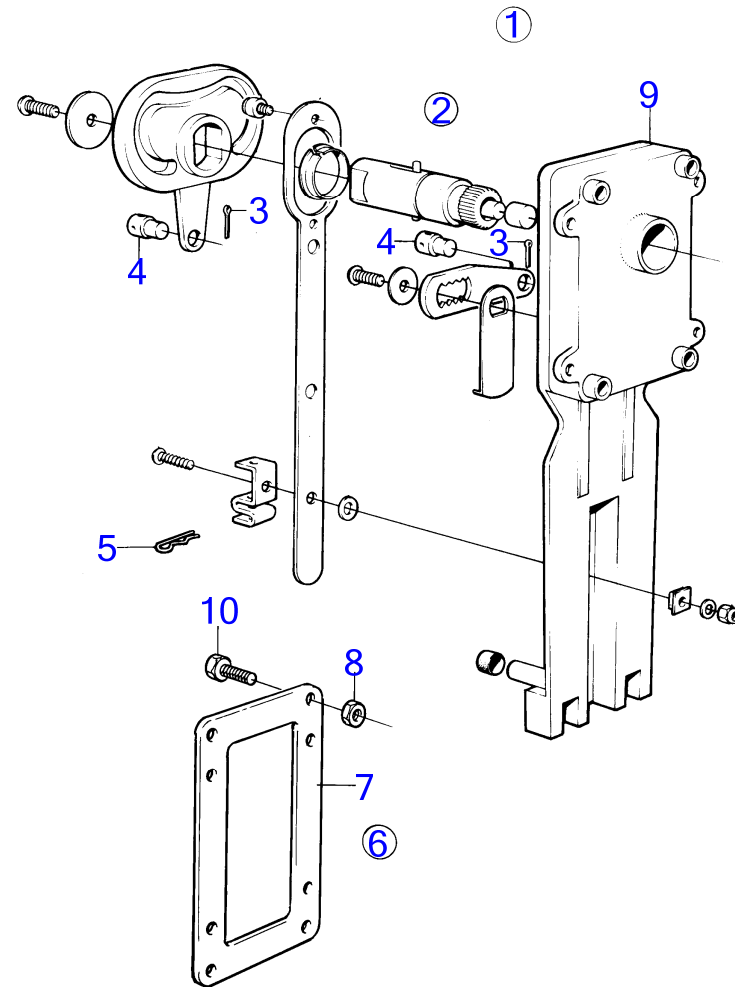

8871

RÉF	No Pièce	QTÉ	DÉSIGNATION	NOTES
1	1140095	1	Mécanisme de command	
2	(851712)	1	· Kit de connexion	Référence hors de gamme
3	17253	2	· Goupille fendue	
4	839638	2	· Dé	
5	852924	1	· Clip	
6		1	· Mécanisme	
7		1	·	
8		4	·	
9	(851665)	1	· Mécanisme de command	Référence hors de gamme
10	963548	4	· Vis à tête hexagonal