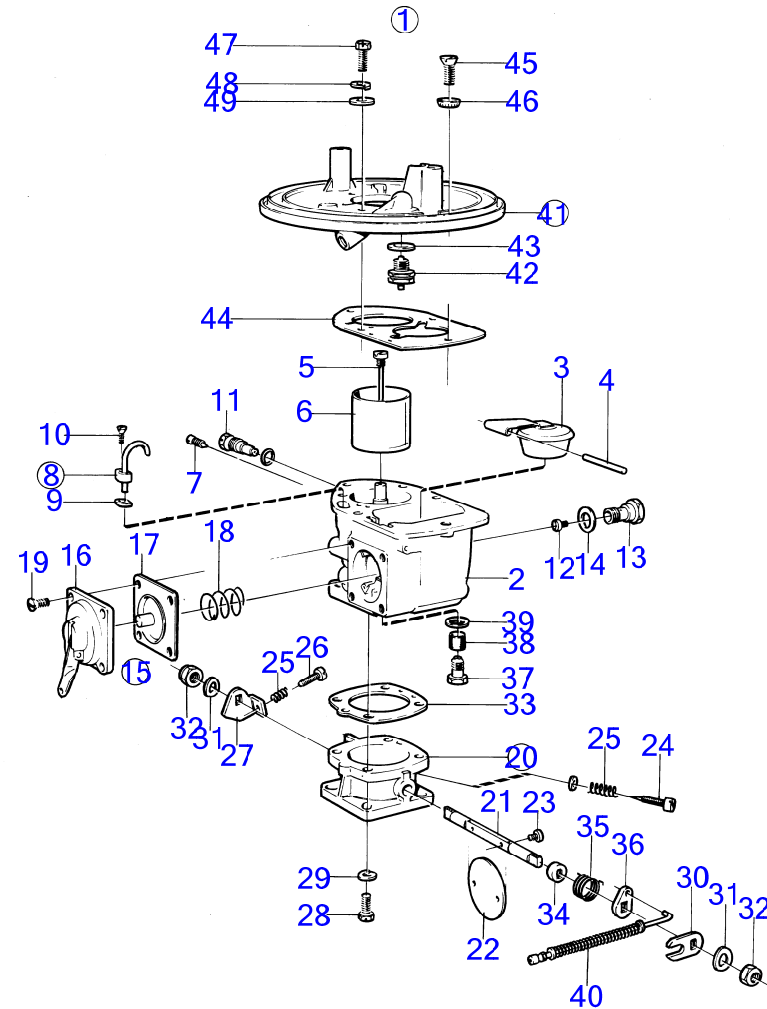

8722

RÉF	No Pièce	QTÉ	DÉSIGNATION	NOTES
1	841352	1	Carbureteur	Remp. par 856047
2		1	· boîtier	
3	831824	1	· Flotteur	Remp. par 856111
4	(831877)	1	· Axe flotteur	Référence hors de gamme
5	(841788)	1	· Gicleur air	Marque 185 E5., Non inclus dans le carbureteur complet., Référence hors de gamme
6	(824758)	1	· Écrou raccord	Référence hors de gamme
7	(824759)	1	· Vis	Référence hors de gamme
8	(841790)	1	· Injecteur	Référence hors de gamme
9		1	·· joint	
10		1	·· screw	
11	841789	1	· Gicleur ralenti	
12	(824763)	1	· Gicleur principal	Référence hors de gamme
13	(824764)	1	· Retenue	(805225), Référence hors de gamme
14		1	·· joint	
15	(841551)	1	· Pompe d'accélération	Référence hors de gamme
16		1	·· couvercle	
17		1	·· membrane	
18		1	·· ressort	
19	(824761)	4	·· Vis	Référence hors de gamme
20	834561	1	· Boîtier volet	
21		1	·· arbre	
22		1	·· papillon	
23		2	·· screw	
24	(824780)	1	·· Vis réglage	Référence hors de gamme
25	(824779)	2	·· Ressort	Référence hors de gamme
26	(824778)	1	·· Vis réglage	Référence hors de gamme
27		1	·· levier de réglage	
28	955270	4	·· Vis à tête hexagonal	
	(824783)		·· Vis	Référence hors de gamme
29	941905	4	·· Rondelle élastique	
	(824784)		·· Rondelle élastique	Référence hors de gamme
30		1	·· fourchette	
31		2	·· rondelle	
32		2	·· écrou	
33		1	·· joint	
34		1	·· sleeve	
35		1	·· ressort	
36		1	·· lever	
37	(824817)	1	· Valve antiretour	Remp. par 856112, Référence hors de gamme
38	(824785)	1	· Crépine de fond	Référence hors de gamme
39		1	· joint	
40	(841552)	1	· Tige-poussoir	Référence hors de gamme
41	(841550)	1	· Gaine	Référence hors de gamme
42	(834662)	1	·· Pointeau	Référence hors de gamme
43		1	··· joint	
44		1	··· joint