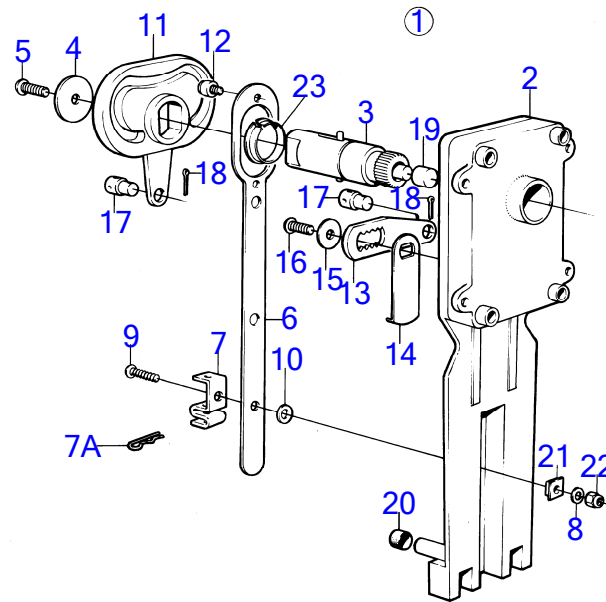

AQ151A, AQ151B, AQ151C

7600

AQ151A, AQ151B, AQ151C

RÉF	No Pièce	QTÉ	DÉSIGNATION
1	851600	1	Commande
7	853423	1	· Retenue
7A	852924	1	· Clip
17	839638	2	· Dé
18	17253	2	· Goupille fendue