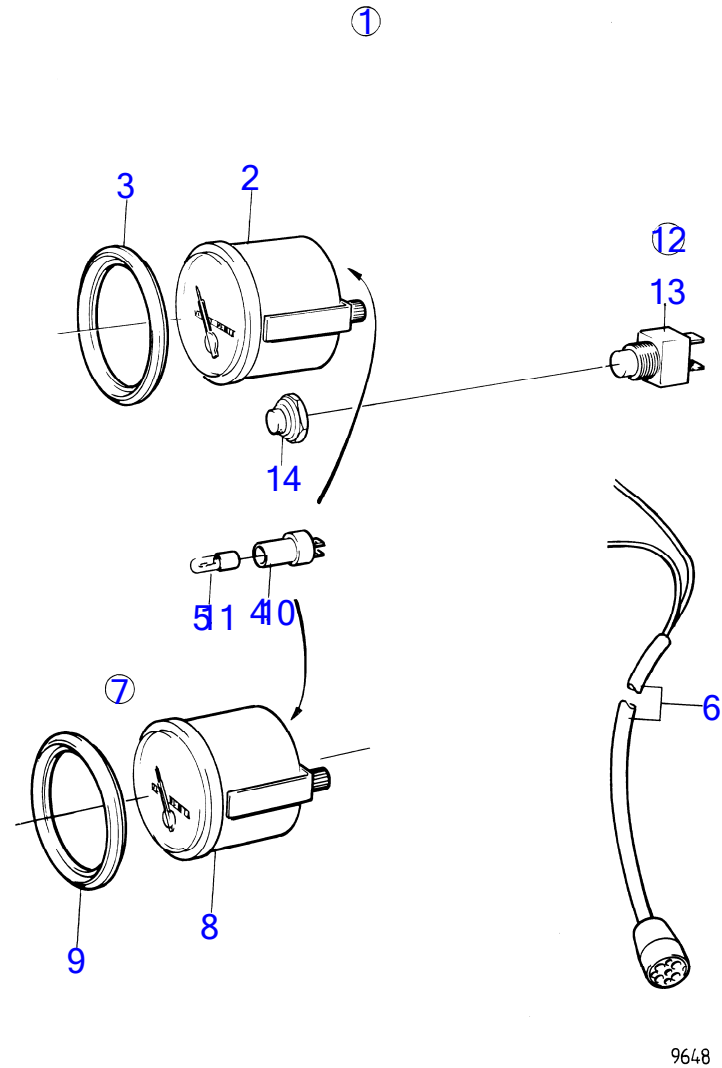

AQ151A, AQ151B, AQ151C

RÉF	No Pièce	QTÉ	DÉSIGNATION	NOTES
1	858877	1	Jeu compteur heures	Bande decou couleur blanche.
2	828615	1	· Compteur horaire	
3	858643	1	· Bague frontale	
4	808175	1	· Porte-lampe	
5	19923	1	· Ampoule	12V
	182059	1	· Ampoule	24V
6		X	· cables et cosses	Voir groupe 3
12	(828718)	X	Interrupteur à bascu	Fermeture sous pression et monte sur ressort., Référence hors de gamme
	(828719)	X	Interrupteur à bascu	Fermeture - coupure., Référence hors de gamme
13	828584	1	· Interrupteur à bascu	Pour 828718
	828585	1	· Interrupteur à bascu	Pour 828719
14	828586	1	· Écrou