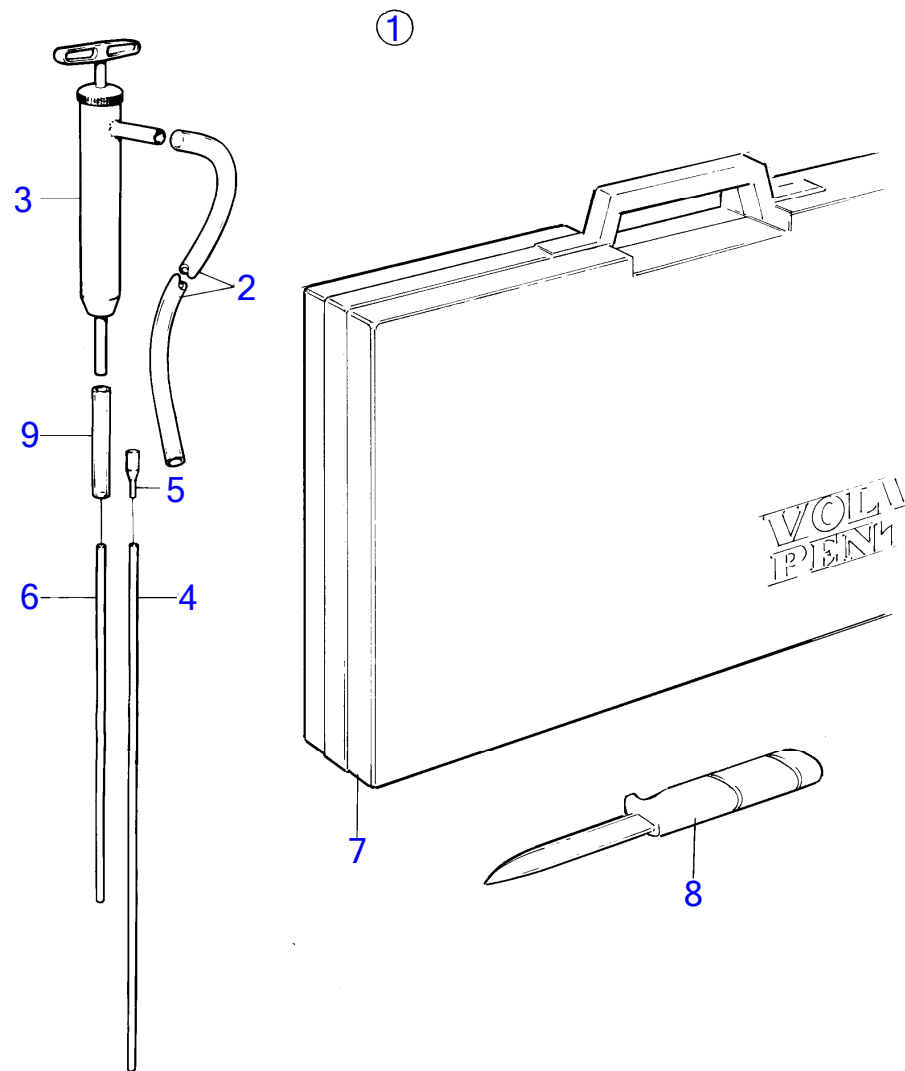

AQ151A, AQ151B, AQ151C

AQ151A, AQ151B, AQ151C

RÉF	No Pièce	QTÉ	DÉSIGNATION	NOTES
1	(855878)	1	Kit outils	Référence hors de gamme
2	806282	1	· Tube plastique	
3	(833757)	1	· Pompe drain	Référence hors de gamme
4	835964	1	· Tube de vidange d'hu	
5	(841046)	1	· Durit caoutchouc	Référence hors de gamme
6	(841527)	1	· Tube de vidange d'hu	Référence hors de gamme
7		1	· sac a outils	
8	(858280)	1	· Couteau de poche	Référence hors de gamme
9		1	· flexbile en plastique