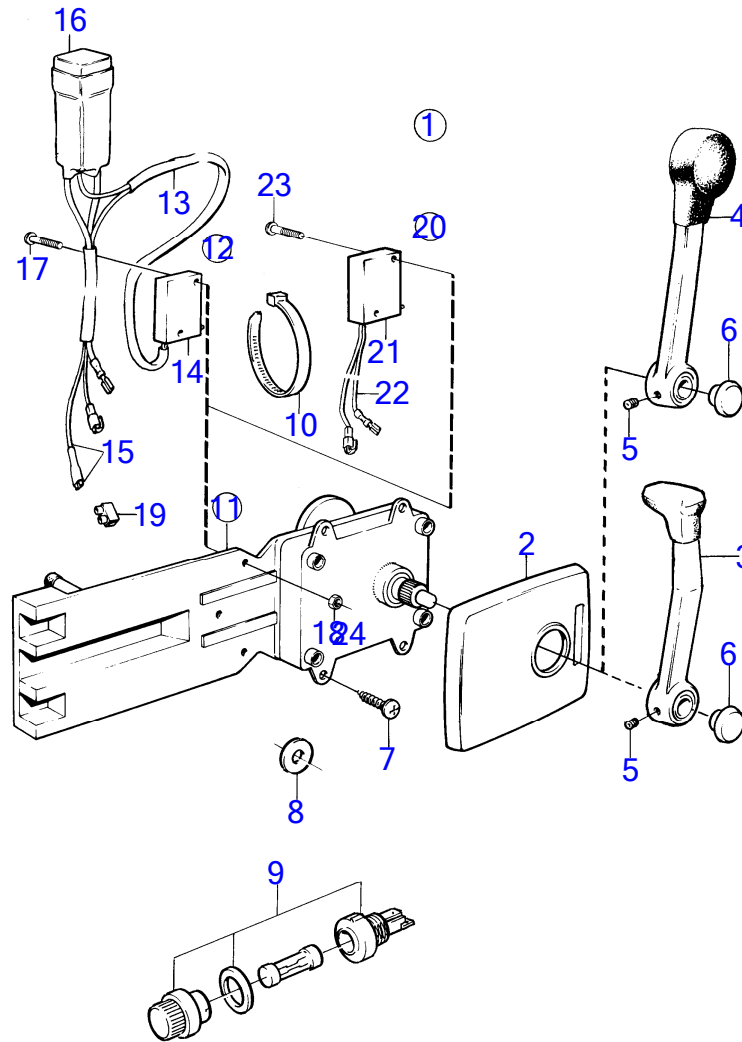

8886

RÉF	No Pièce	QTÉ	DÉSIGNATION	Voir	NOTES
1	1140092	1	Kit montage		
2	853713	1	· Gaine extérieure		
			bulletin P-44-5-22	P-44-5-22-EN	Lancement d'une nouvelle commande pour voilier
3	839520	1	· Levier		
5	839693	1	Vis verrouillage		
7	961330	4	· Vis empreinte crucif		
8	1140094	1	· Rondelle		
11	1140095	1	Mécanisme de command		
			.		
12	855352	1	Contact posit.neutre		
			bulletin P-44-5-22	P-44-5-22-EN	Lancement d'une nouvelle commande pour voilier
13	(839619)	1	· Kit cables		Référence hors de gamme
14	850200	1	· Interrupteur à bascu		
15		X	· cables et cosses		Voir groupe 3
16	876037	1	· Kit de relais		
17	946177	2	· Vis empreinte crucif		
18	947536	2	· Écrou hexagonal		
19		1	· Accouplement		
20	828414	1	Contact posit.neutre		
	828378	1	Contact		
21	850200	1	· Interrupteur à bascu		
22		X	· cables et cosses		Voir groupe 3
23	946177	2	· Vis empreinte crucif		
24	947536	2	· Écrou hexagonal