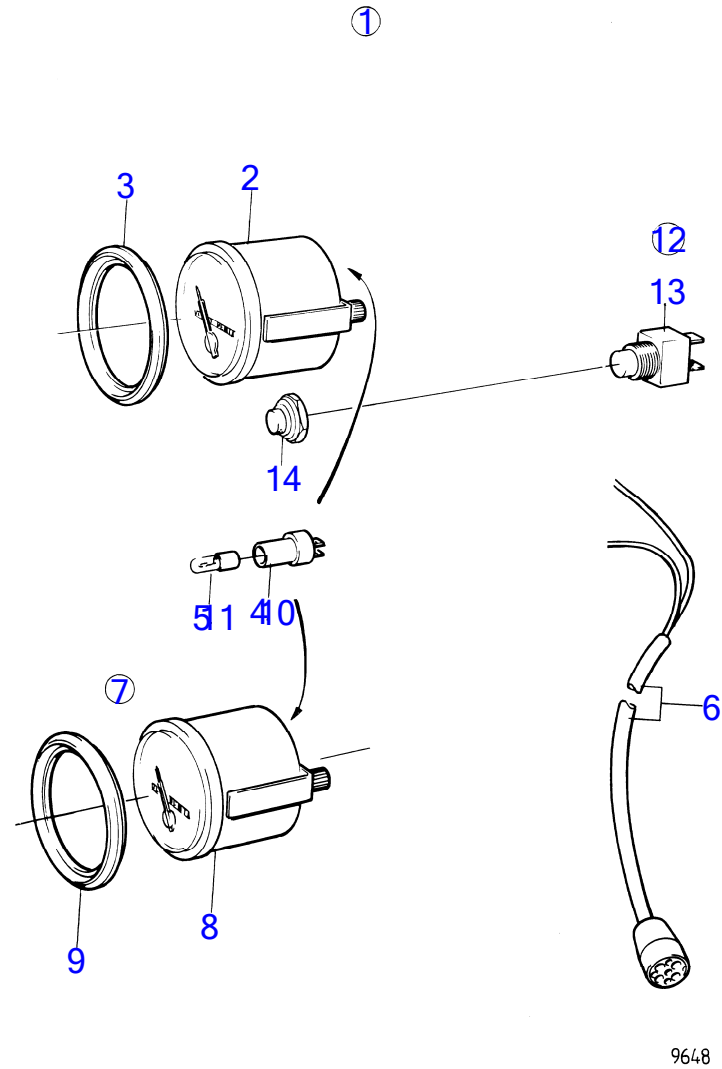

AQ151A, AQ151B, AQ151C

AQ151A, AQ151B, AQ151C

RÉF	No Pièce	QTÉ	DÉSIGNATION	NOTES
1	828711	1	Jeu compteur heures	Bande decor couleur or., Remp. par 858877
2	828615	1	· Compteur horaire	
3	828542	1	· Bague frontale	Remp. par 858643
	858643	1	· Bague frontale	
4	808175	1	· Porte-lampe	
5	19923	1	· Ampoule	12V
	182059	1	· Ampoule	24V
6		X	· cables et cosses	Voir groupe 3
12	(828718)	X	Interrupteur à bascu	Fermeture sous pression et monte sur ressort., Référence hors de gamme
	(828719)	X	Interrupteur à bascu	Fermeture - coupure., Référence hors de gamme
13	828584	1	· Interrupteur à bascu	Pour 828718
	828585	1	· Interrupteur à bascu	Pour 828719
14	828586	1	· Écrou