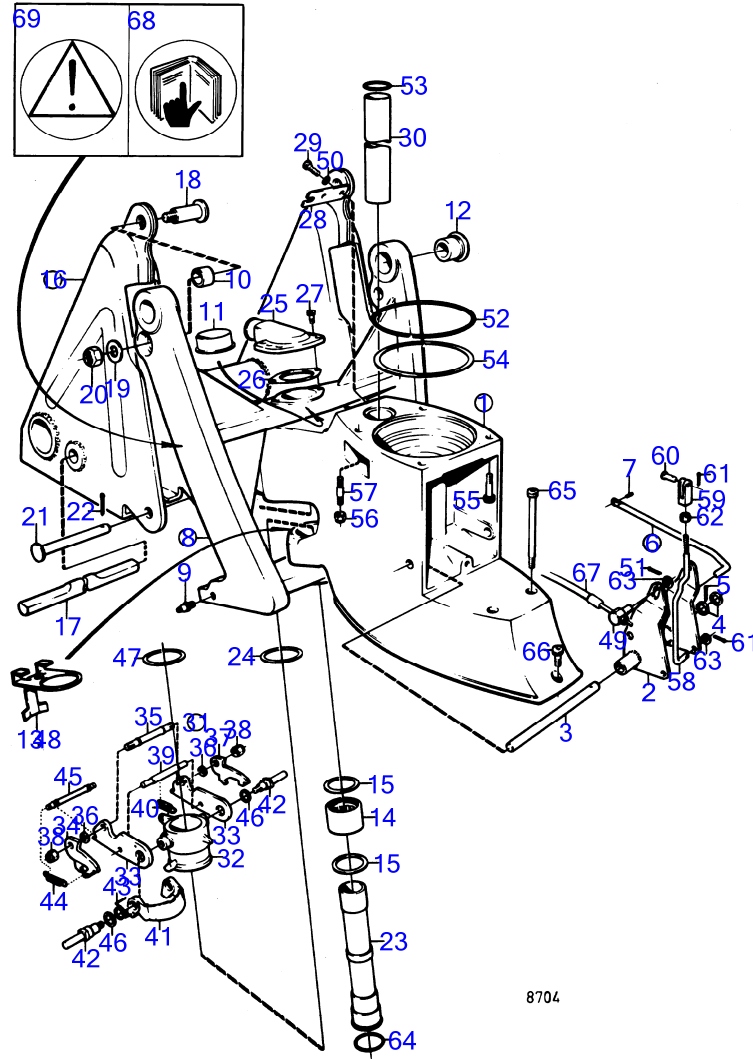

RÉF	No Pièce	QTÉ	DÉSIGNATION	NOTES
1	852851	1	Boitier intermediair	
2	897829	1	· Étrier de changement	
3	897447	1	· Arbre	
4	897511	2	· Rondelle	
5	17253	1	· Goupille fendue	
6	851412	1	· Barre de blocage de	
7	967556	1	· · Goupille tubulaire	
8	852869	1	Fourche	
9	940194	1	· Graisseur	
10	852912	2	· Bague	
11	853062	1	· Bague de palier	
12	853223	2	Bague	
14	183391	1	Roulements à aiguill	
15	181620	2	Bague étanchéité	
16	853310	1	Fixation de cylindre	
17		1	· arbre	
18	853308	2	Vis d'appui	
19	853071	2	Rondelle	
20	946672	2	Contre-écrou	
21	853309	2	Boulon à trou goupil	
22	967707	2	Goupille fendue	
23	814386	1	Fusée de direction	
24	897696	2	Rondelle	
25	851766	1	Raccord flexible	
26	814356	1	Étanchéité	
27	941813	2	Vis à six pans creux	
28	853078	1	Support câbles	
29	940168	2	Vis à tête hexagonal	
30	897644	1	Tuyau	
31	851422	1	Butée d'inversion	
32	851402	1	· Manchon de palier	
33	814391	2	· Loquet	
34	814392	1	· Mousqueton	
35	814419	1	· Arbre	
36	814422	2	· Rondelle entretoise	
37	814393	1	· Mousqueton	
38	943197	2	· Contre-écrou	
39	851424	1	· Bras butée	
40	832534	1	· Ressort	
41	851403	1	· Étrier verrouillage	
42	851423	2	· Fusée	
43	814396	1	· Ressort	
44	814332	2	· Ressort	
45	814399	1	· Arbre	
46	943194	2	· Rondelle	
	876075	1	Kit reparation, levier arriere