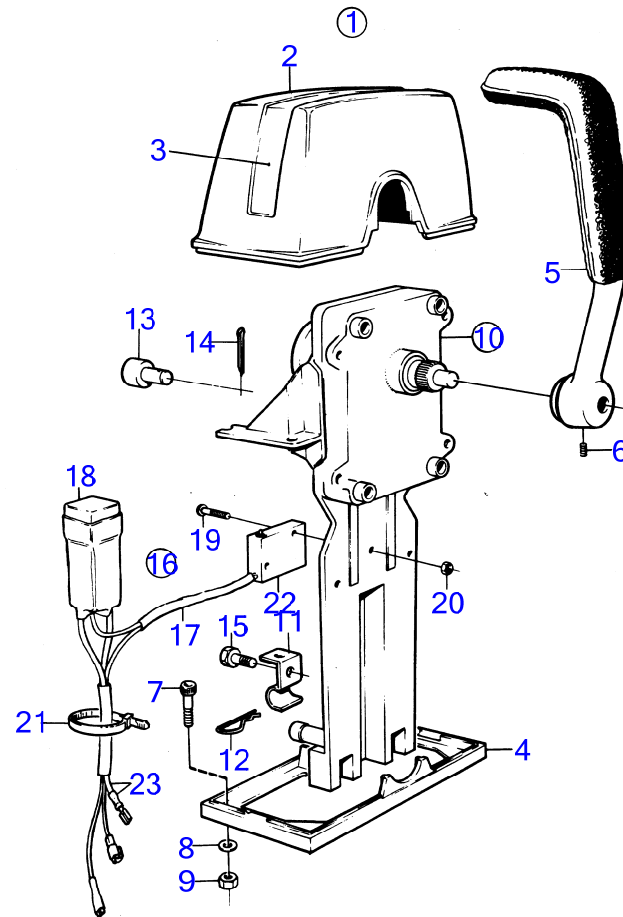

AQ151A, AQ151B, AQ151C

7469

AQ151A, AQ151B, AQ151C

RÉF	No Pièce	QTÉ	DÉSIGNATION	Voir	NOTES
1	851602	1	Kit montage		Simple
2	839472	1	· Gaine extérieure		
3		1	· autocollant		
4	839474	1	· Tôle		
5	839475	1	· Levier		
6	839693	1	· Vis verrouillage		
7	947671	4	· Vis à six pans creux		
8	960138	4	· Rondelle		
9	955780	4	· Écrou hexagonal		
10	851600	1	Commande		
11	853423	1	· Retenue		
12	852924	1	· Clip		
13	839638	1	· Dé		
14	17253	1	· Goupille fendue		
15	839664	1	Vis		
16	855352	1	Contact posit.neutre bulletin P-44-5-22	P-44-5-22-EN	Lancement d'une nouvelle commande pour voilier Référence hors de gamme (1501832)
17	(839619)	1	· Kit cables		
18	876037	1	· Kit de relais		
19	946177	2	· Vis empreinte crucif		
20	947536	2	· Écrou hexagonal		
21	948210	X	· Serre-câble		
22	850200	1	· Interrupteur à bascu		
23		X	cables et cosses		Voir groupe 3