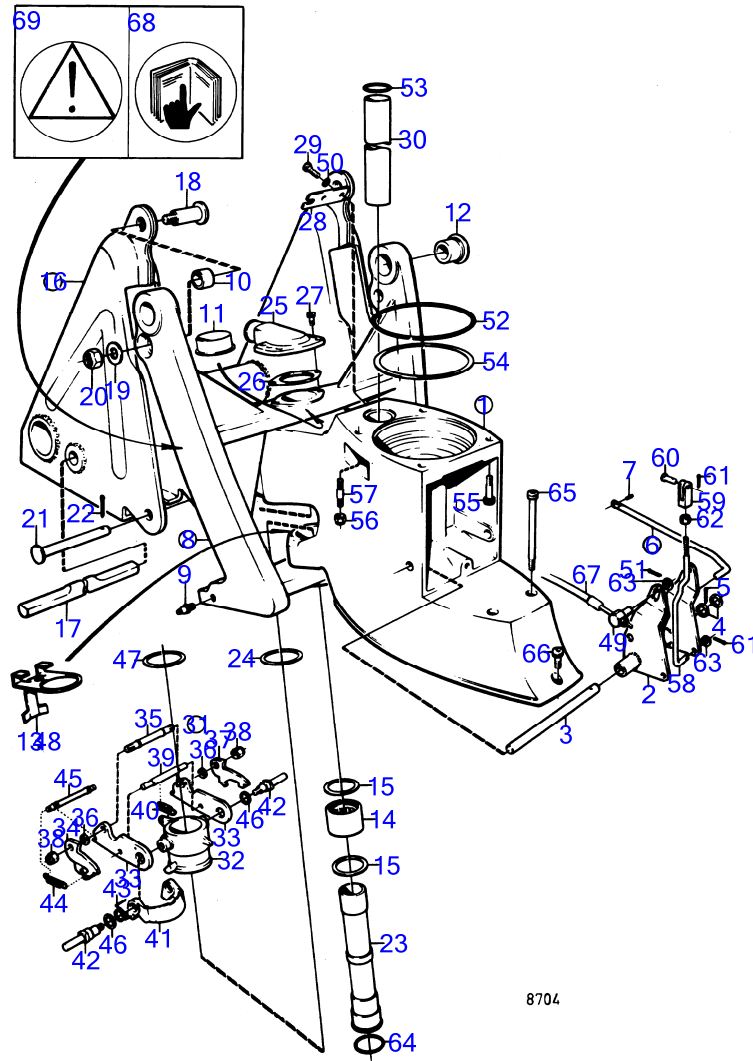

RÉF	No Pièce	QTÉ	DÉSIGNATION	NOTES
1	852851	1	Boitier intermediair	
2	897829	1	· Étrier de changement	
3	897447	1	· Arbre	
4	897511	2	· Rondelle	
5	17253	1	· Goupille fendue	
6	851412	1	· Barre de blocage de	
7	967556	1	· · Goupille tubulaire	
8	852869	1	Fourche	
9	940194	1	· Graisseur	
10	852912	2	· Bague	
11	853062	1	· Bague de palier	
12	853223	2	Bague	
13	853967	1	Rondelle guide	(851426)
14	183391	1	Roulements à aiguill	
15	181620	2	Bague étanchéité	
16	852769	1	Fixation de cylindre	Remplace par 1pc 853310 fixation + 2pcs 853308 vis + 2pcs 853309 goupille fendue.
	853310	1	Fixation de cylindre	PZ29003011-
17		1	· arbre	
18	852751	2	Vis d'appui	
	853308	2	Vis d'appui	PZ29003011-
19	853071	2	Rondelle	
20	946672	2	Contre-écrou	
21	852749	2	Boulon à trou goupil	
	853309	2	Boulon à trou goupil	PZ29003011-
22	967707	2	Goupille fendue	
23	814386	1	Fusée de direction	
24	897696	2	Rondelle	
25	851766	1	Raccord flexible	
26	814356	1	Étanchéité	
27	941813	2	Vis à six pans creux	
28	853078	1	Support câbles	
29	940168	2	Vis à tête hexagonal	
30	897644	1	Tuyau	
31	851422	1	Butée d'inversion	
32	851402	1	· Manchon de palier	
33	814391	2	· Loquet	
34	814392	1	· Mousqueton	
35	814419	1	· Arbre	
36	814422	2	· Rondelle entretoise	
37	814393	1	· Mousqueton	
38	943197	2	· Contre-écrou	
39	851424	1	· Bras butée	
40	832534	1	· Ressort	
41	851403	1	· Étrier verrouillage	
42	851423	2	· Fusée	
43	814396	1	· Ressort