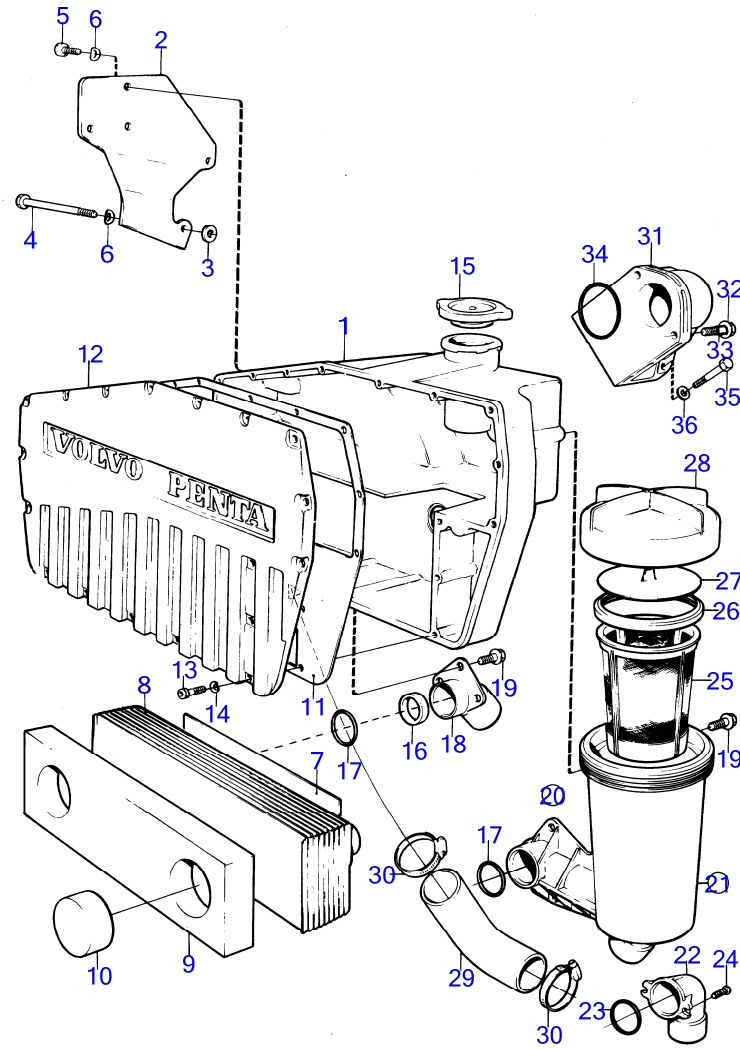

AQ151A

8738

AQ151A

RÉF	No Pièce	QTÉ	DÉSIGNATION	Voir	NOTES
1	855442	1	Isolant		AQ151B,MO-2948
2	(855412)	1	Console		Référence hors de gamme
3	190509	2	Rondelle		
4	955308	1	Vis à tête hexagonal		L=110mm
5	955295	4	Vis à tête hexagonal		
6	941907	5	Rondelle élastique		
7	855603	1	Isolation		
8	855453	1	Cartouche		
9	855602	1	Entretoise		
10	855601	2	Entretoise		
11	855405	1	Joint		
12	855406	1	Gaine		
13	959190	18	Vis à six pans creux		
	855605	18	Vis		Vis autotaraudeuse, pour l'achat de 855442
14	941905	18	Rondelle élastique		
15	829205	1	Gaine		
16	855582	2	Bague étanchéité		
17	925067	2	Joint torique		
18	856083	1	Tuyau de connexion		(855407)
19	967949	7	Vis à embase		
20	(855439)	1	Crépine de fond		Référence hors de gamme
21	856100	1	· Boitier crepine		(855441)
22	855791	1	· Raccord		(831931)
23	955995	1	· Joint torique		
24	955127	2	· Vis empreinte crucif		
25	855409	1	· Crépine de fond		
26	855423	1	· Joint		
27	855433	1	· Plateau pression		
28	855410	1	· Gaine		
29	855413	1	Flexible		
30	961670	2	Collier serrage		
31	855411	1	Boitier thermostat, thermostat housing	18903	
32	945444	2	Vis à embase		
34	925091	1	Joint torique, joint torique vis	18903	
35	(963197)	2	Vis à tête hexagonal	18903	Référence hors de gamme
36	955892	2	Rondelle, rondelle	18903