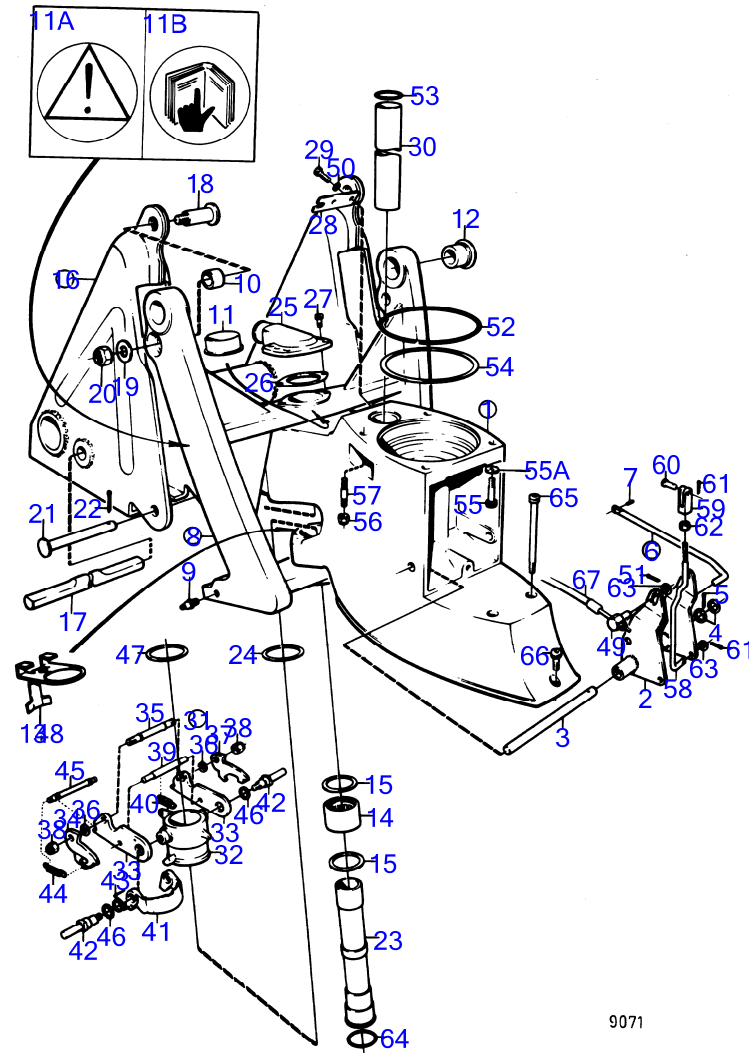

RÉF	No Pièce	QTÉ	DÉSIGNATION	NOTES
1	854033	1	Boitier intermediair	
2	897829	1	· Étrier de changement	
3	897447	1	· Arbre	
4	897511	2	· Rondelle	
5	17253	1	· Goupille fendue	
6	851412	1	· Barre de blocage de	
7	967556	1	· · Goupille tubulaire	
8	854100	1	Fourche de suspensio	
9	940194	1	· Graisseur	
10	852912	2	· Bague	
11	853062	1	· Bague de palier	
11A	853717	1	· Autocollant	
11B	(853716)	1	· Autocollant	Référence hors de gamme
12	853223	2	Bague	
13	853967	1	Rondelle guide	
14	183391	1	Roulements à aiguill	
15	181620	2	Bague étanchéité	
16	854034	1	Fixation de cylindre	
17		1	· arbre	
18	853308	2	Vis d'appui	
19	853071	2	Rondelle	
20	946672	2	Contre-écrou	
21	853309	2	Boulon à trou goupil	
22	967707	2	Goupille fendue	
23	814386	1	Fusée de direction	
24	897696	2	Rondelle	
25	854031	1	Raccord flexible	
26	814356	1	Étanchéité	
27	941813	2	Vis à six pans creux	
28	853078	1	Support câbles	
29	940168	2	Vis à tête hexagonal	
30	897644	1	Tuyau	
31	854035	1	Loquet	
32	851402	1	· Manchon de palier	
33	814391	2	· Loquet	
34	814392	1	· Mousqueton	
35	814419	1	· Arbre	
36	814422	2	· Rondelle entretoise	
37	814393	1	· Mousqueton	
38	943197	2	· Contre-écrou	
39	851424	1	· Bras butée	
40	832534	1	· Ressort	
41	851403	1	· Étrier verrouillage	
42	851423	2	· Fusée	
43	814396	1	· Ressort	
44	814332	2	· Ressort