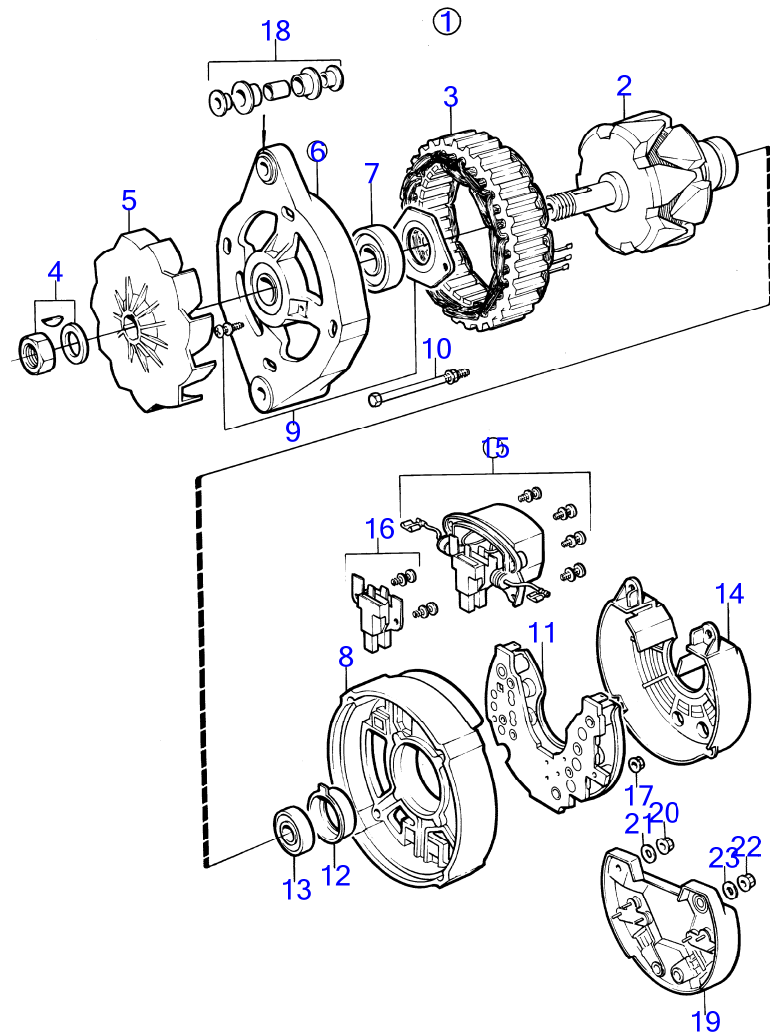

6263

RÉF	No Pièce	QTÉ	DÉSIGNATION	NOTES
1	858839	1	Alternateur	14V 50A
2		1	· rotor	
3	(859421)	1	· Stator	Référence hors de gamme
5	840621	1	· Ventilateur	
6		1	· boîtier	
11	1696944	1	· Pont de diodes	(859419)
14		1	· boîtier	
15	858840	1	· Régulateur	
16	840632	1	· Porte-balai	(859418)