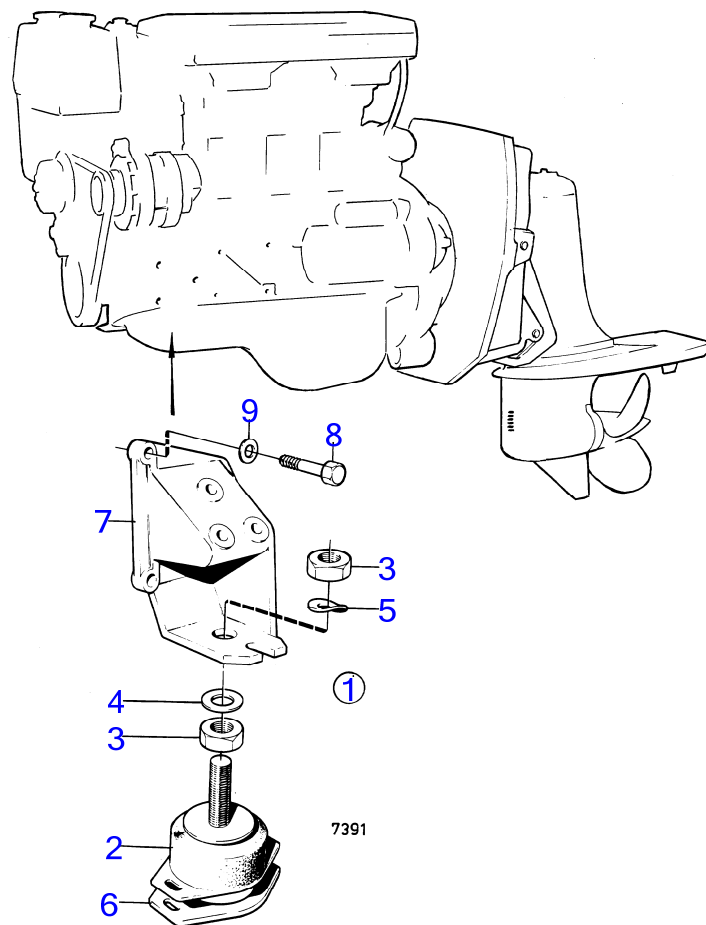

AQ151A, AQ151B, AQ151C

AQ151A, AQ151B, AQ151C

RÉF	No Pièce	QTÉ	DÉSIGNATION	NOTES
1	834353	1	Coussin caoutchouc	
2	833926	2	· Élément caoutchouc	
3	955805	4	· Écrou hexagonal	
4	955900	2	· Rondelle	
5	941912	2	· Rondelle élastique	
6	834463	2	· Rondelle	
7	(831973)	1	Support moteur	BB, Référence hors de gamme
	(831918)	1	Console	TB, Référence hors de gamme
8	968896	3	Vis	
	955305	3	Vis à tête hexagonal	TB
9	960148	3	Rondelle	BB
	955894	3	Rondelle	TB