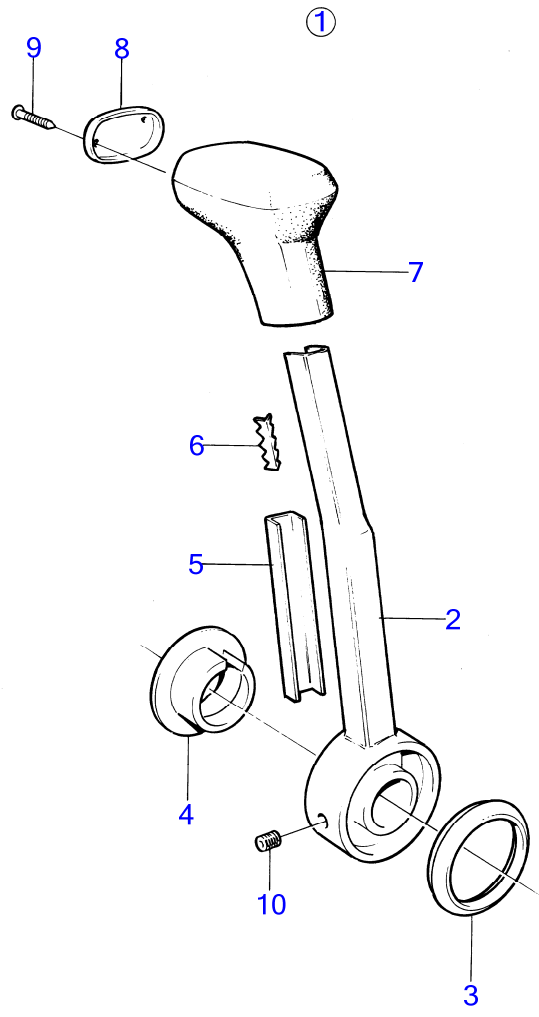

7597

RÉF	No Pièce	QTÉ	DÉSIGNATION
1	852347		Levier
2		1	· poignee
3		1	· bague
4		1	· bague support
5		1	· barre
6		1	· rondelle d'arret
7		1	· poignee
8		1	· couvercle
9	853003	2	· Clou
10	963678	1	· Vis à six pans creux