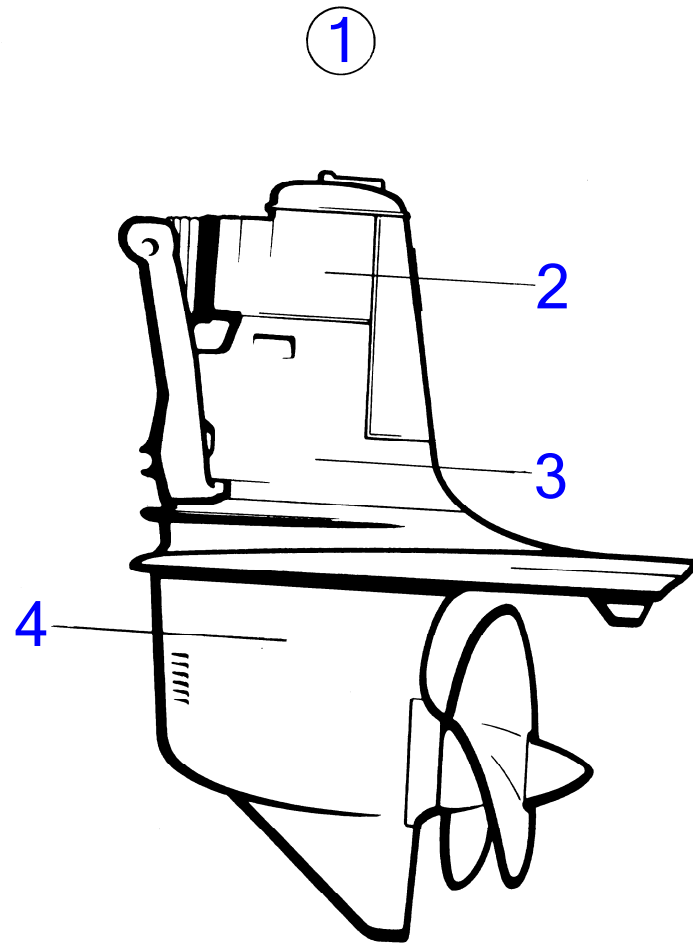

RÉF	No Pièce	QTÉ	DÉSIGNATION	NOTES
1	852928	1	Pompe hydraulique	
2		1	· moteur	
3		1	· corps de pompe	
3A	940148	1	Vis à tête hexagonal	
3B	853215	2	Tampon	
4	853085	1	· Bague étanchéité	
4A	852839	2	Flexible	
4B	87698	2	· Vis accouplement	
4C	954320	2	· Écrou accouplement	
5	853020	1	Console	
6	955296	3	Vis à tête hexagonal	
7	941907	3	Rondelle élastique	
8	955782	3	Écrou hexagonal	
9	852565	2	Relais	
10	956094	2	Vis empreinte crucif	
11	949607	2	Rondelle élastique	
12	955781	2	Écrou hexagonal	
13		X	cable et cosses de cable	Voir groupe 3
14	941905	4	Rondelle élastique	
15	955844	4	Écrou hexagonal	
16	941907	4	Rondelle élastique	
17	955834	4	Écrou hexagonal	
18	(853067)	1	Tableau de bord	Référence hors de gamme
18A		1	· faisceau de cable	
18B		X	· cables et cosses	Voir groupe 3
18C	828731	1	· Instrument d'indicat	
18D	853866	1	· Tableau de commande	
19	828647	4	· Vis	
20	828739	1	· Tableau de commande	Remp. par 853866
21		X	· cables et cosses	Voir groupe 3
22	853545	1	· Kit de relais	
23	828584	1	· Interrupteur à bascu	
24	828586	1	· Écrou	
25	828743	1	· Écrou borgne	
26	828742	1	· Rupteur	
27	828740	2	· Rondelle entretoise	
28	853032	1	Faisceau de câble	
	948294	X	· Isolant	9-poles
	965822	X	· Cosse de câbles	3,5X1X2,5
	(853498)	X	· Kit d'anode	3-poles, Référence hors de gamme
	853521	X	· Cosse de câbles	Pour 853498
29	949666	X	Serre-câble	

3508