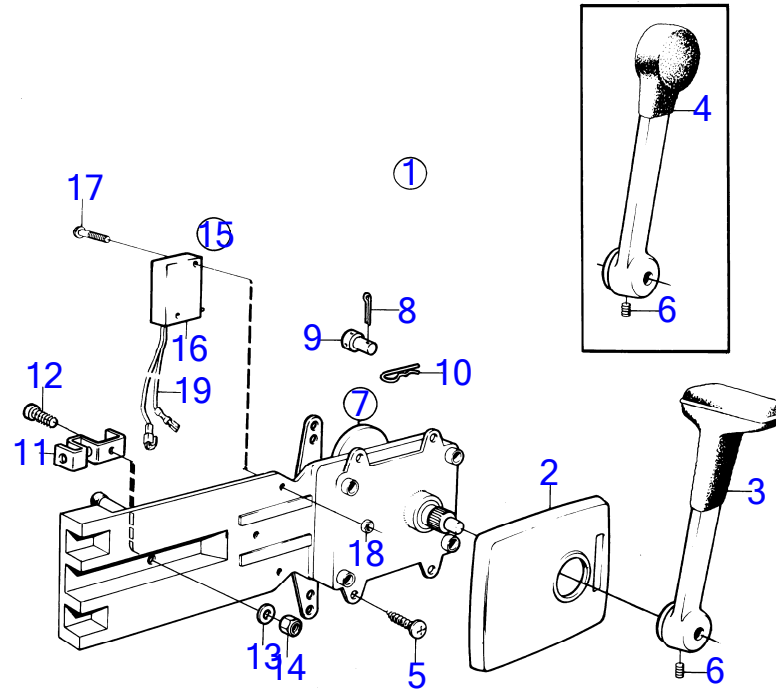

AQ151A, AQ151B, AQ151C

9584

AQ151A, AQ151B, AQ151C

RÉF	No Pièce	QTÉ	DÉSIGNATION	Voir	NOTES
1	851604	1	Kit montage		
2	1140048	1	· Gaine extérieure		
3	839520	1	· Levier		
5	955142	4	· Vis empreinte crucif		
6	839693	1	· Vis verrouillage		
7	851601	1	· Commande		
8	17253	2	· Goupille fendue		
9	839638	2	· Dé		
10	852924	1	· Clip		
11	853423	1	· Retenue		
12	839664	1	· Vis		
13	940275	1	· Rondelle		
14	946435	1	· Contre-écrou		
15	855352	1	· Contact posit.neutre bulletin P-44-5-22	P-44-5-22-EN	Lancement d'une nouvelle commande pour voilier
16	850200	1	· Interrupteur à bascu		
17	946177	2	· Vis empreinte crucif		
18	947536	2	· Écrou hexagonal		
19		X	· cables et cosses		Voir groupe 3