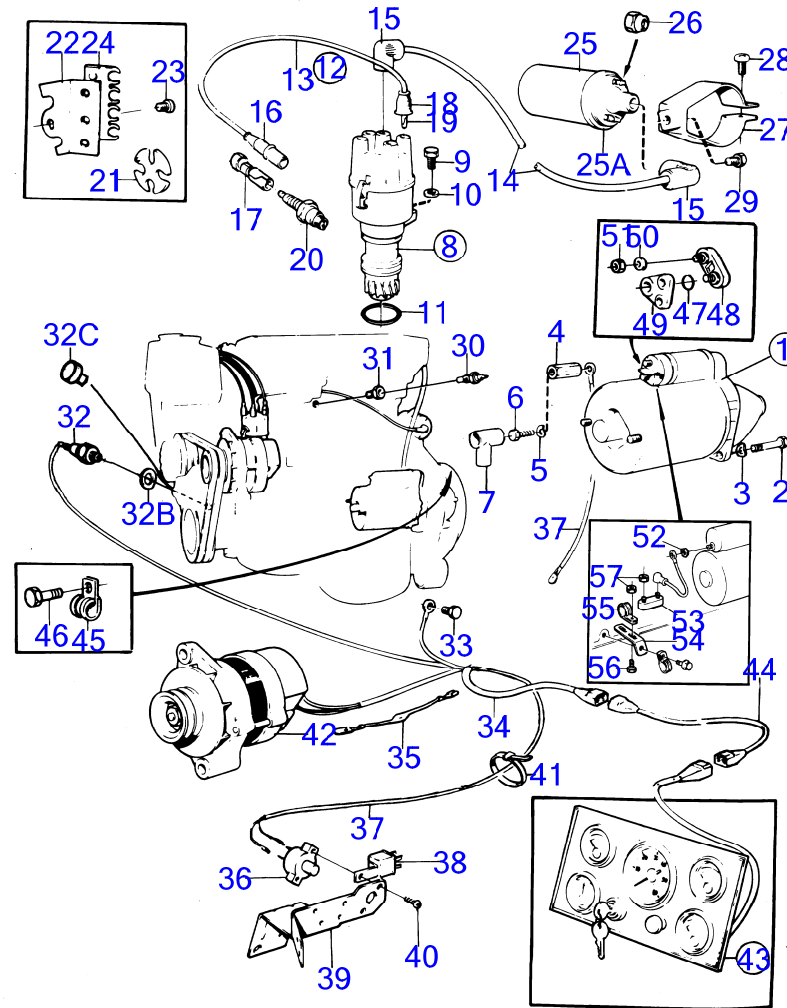

AQ151C

8729

AQ151C

RÉF	No Pièce	QTÉ	DÉSIGNATION	Voir	NOTES
1	840808	1	Démarrreur		
2	955351	2	Vis à tête hexagonal		
3	940280	2	Rondelle élastique		
4	855314	1	Écrou entretoise		
5	941907	1	Rondelle élastique		
6	940199	1	Vis à tête hexagonal		
7	855798	1	Manchon protection		
	(834961)	1	Kit distributeur d'a		MO-545, Réféece hors de gamme
8	855712	1	Distributeur		MO 546-
9	968885	1	Vis à embase		
11	925065	1	Joint torique		
12	875571	1	Kit fils allumage		
13		4	·cable d'allumage		
14		1	·cable d'allumage		
15	(464716)	2	Résistance de suppre		Réféece hors de gamme
16	(1219692)	4	Résistance de suppre		Réféece hors de gamme
17	(1219691)	4	Cosse de câbles		Réféece hors de gamme
18	(241608)	4	Manchon		Réféece hors de gamme
19	(954513)	4	Cosse de câbles		Réféece hors de gamme
20	875820	1	Kit bougies		
21	(1219071)	2	Retenue		Réféece hors de gamme
22	(834458)	1	Retenue		Réféece hors de gamme
23	955138	1	Vis empreinte crucif		
24	463857	1	Retenue		
25	834462	1	Bobine allumage		
25A	(855704)	1	Protection		Réféece hors de gamme, AQ151B,MO 2429-
26	946577	2	Contre-écrou		
27	(834696)	1	Collier serrage		Réféece hors de gamme
28	(834371)	1	Vis		Réféece hors de gamme
29	955523	1	Vis à tête hexagonal		
30	834629	1	Sonde de température		
31	834621	1	Raccord		
32	834920	1	Manocontact huile		Capteur de pression monte sur le refroidisseur d'huile.
32B	947621	1	Joint		
32C	960630	1	Tampon		
33	968882	1	Vis		
34	855331	1	Faisceau de cables		
35	834784	1	Résistance		
36	841178	1	Fusible automatique		
37		X	cable et cosses de cable	18917	
38	841177	1	Relais		
39	855268	1	Pompe d'accélération		
40	950013	2	Vis empreinte crucif		
41	948210	X	Serre-câble		
42		1	alternateur et pieces de montage	18912	

7744660-30-18919C

8729

Upd:2014-09-24

AQ151A, AQ151B, AQ151C