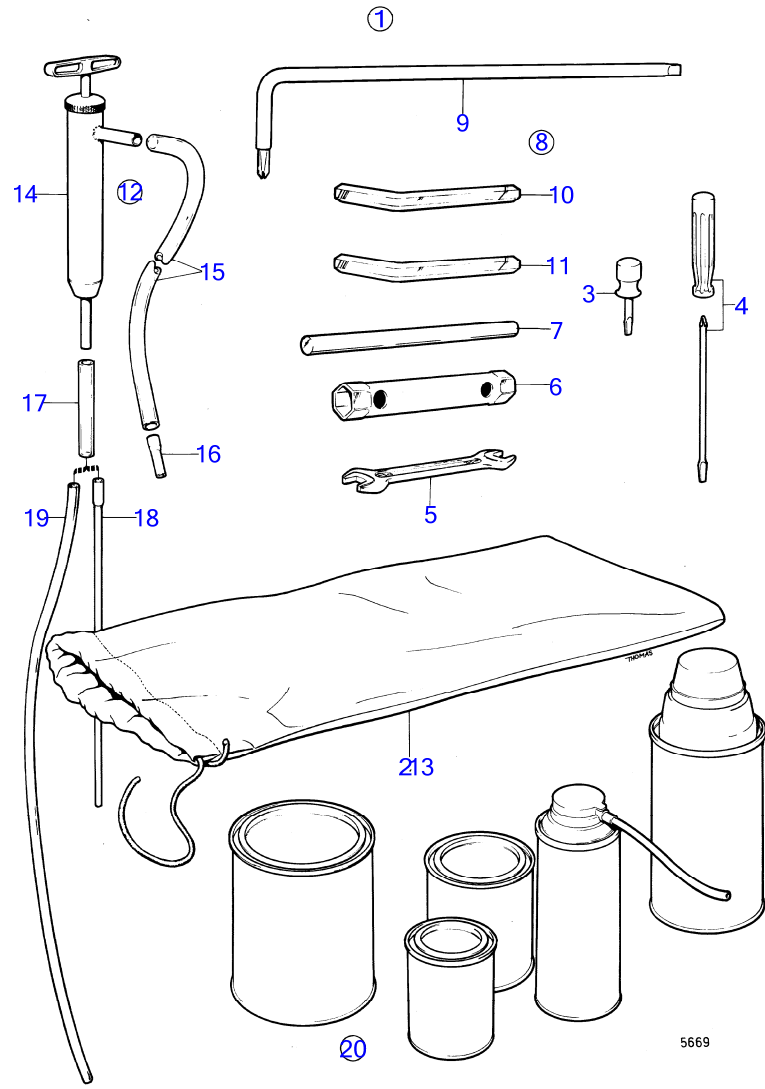

AQ151A, AQ151B, AQ151C

AQ151A, AQ151B, AQ151C

RÉF	No Pièce	QTÉ	DÉSIGNATION	Voir	NOTES
1	(844636)	1	Kit outils		Référence hors de gamme
2	844642	1	· Sacoche porte-outils		
3	(841044)	1	· Tournevis		Référence hors de gamme
4	(963929)	1	· Tournevis combiné		Référence hors de gamme
5	(843929)	1	· Clé plate		8-10mm, Référence hors de gamme
	(210056)	1	· Clé plate		11-12mm, Référence hors de gamme
	(841252)	1	· Clé plate		Référence hors de gamme, 13-16mm
	(962053)	1	· Clé plate		Référence hors de gamme, 13-17mm
	(962060)	1	· Clé plate		Référence hors de gamme, 14-17mm
	(962054)	1	· Clé plate		Référence hors de gamme, 19-22mm
6	884570	1	Clé à bougie		Remp. par 855854
	(855854)	1	Clé à bougie		Référence hors de gamme
7	(1210305)	1	Levier		Référence hors de gamme
8	841045	1	Kit outils		Transmission AQ
9	(834980)	1	· Tournevis		Référence hors de gamme
10	914675	1	· Clé hexagonale mate		11/4"
	914677	1	· Clé hexagonale mate		3/8"
11	(851462)	2	Extracteur		Référence hors de gamme, Transmission AQ
12	875117	1	Pompe vidange huile		
13	844642	1	· Sacoche porte-outils		
14		1	· pompe de vidange d'huile		
15	806282	1	· Tube plastique		L=1000mm
16	(841046)	1	· Durit caoutchouc		Référence hors de gamme
17	941405	X	· Flexible		L=100mm
18	835964	1	· Tube de vidange d'hu		L=711mm
19	(841527)	X	· Tube de vidange d'hu		Référence hors de gamme, L=1000mm
20			produits chimiques	18969