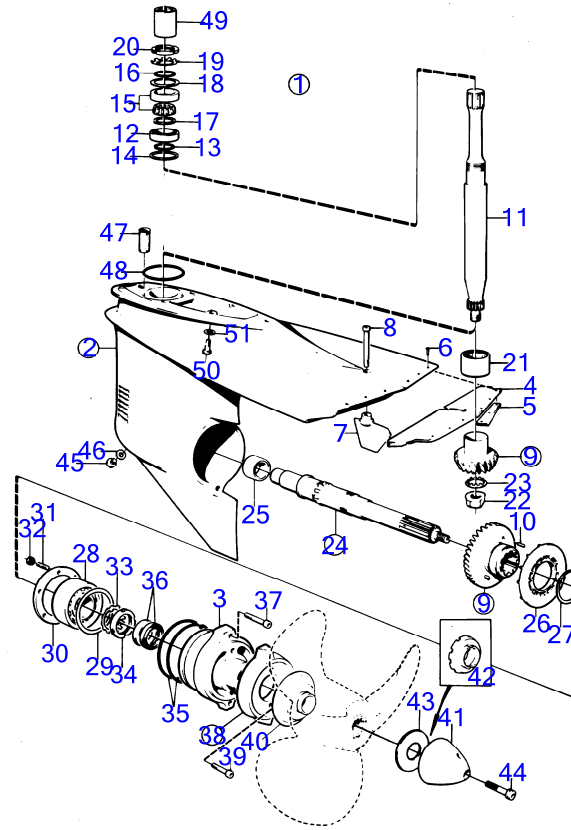

7590

RÉF	No Pièce	QTÉ	DÉSIGNATION	NOTES
1	851876	1	Rapport inférieur	
2	851877	1	· Isolant	
3	839389	1	· Ensemble tournant	
4	852644	1	· Valve antiretour	
5	852643	2	· Tôle de fixation	
6	948338	6	· Rivet borgne	
7	851452	1	· Tôle radiateur	
8	959440	1	· Vis à six pans creux	
9	(832632)	1	· Jeu pignons	Rapport 2,15:1, Référence hors de gamme
10	948407	X	· Goupille tubulaire	
11	832555	1	· Arbre intermédiaire	
12	183374	1	· Roulement billes	
13	941832	X	· Cale réglage	E=0,05mm
	941833	X	· Cale réglage	E=0,20mm
14	832191	1	· Joint	
15	11072	1	· Roulement à rouleaux	
16	897387	1	· Bague serrage	
17	944970	X	· Cale réglage	E=1,60mm
18	944522	X	· Cale réglage	E=0,05mm
	42981	X	· Cale réglage	E=0,10mm
	42980	X	· Cale réglage	E=0,35mm
19	907023	1	· Rondelle verrouillag	
20	906633	1	· Écrou rond	
21	183497	1	· Roulement aiguilles	
22	814164	1	· Écrou	
23	814165	1	· Rondelle	
24	875524	1	· Arbre hélice	
25	183390	1	· Douille à aiguilles	
26	832548	1	· Rotor pompe	
27	914474	1	· Circlip	
28	181366	1	· Roulement billes	
29	944561	X	· Cale réglage	E=0,05mm
	944562	X	· Cale réglage	E=0,10mm
	851767	X	· Cale réglage	E=0,20mm
30	832725	1	· Bague butée	
31	953449	6	· Goujon	
32	955825	6	· Écrou hexagonal	
33	907025	1	· Rondelle verrouillag	
34	906635	1	· Écrou rond	
35	925261	2	· Joint torique	
36	897426	2	· Bague étanchéité	
37	941812	2	· Vis à six pans creux	
38	875815	1	· Kit bague de zinc	
39	941809	2	· Vis à six pans creux	
40	839423	1	· Coupe-filin	
41	850785	1	· Cone d'hélice