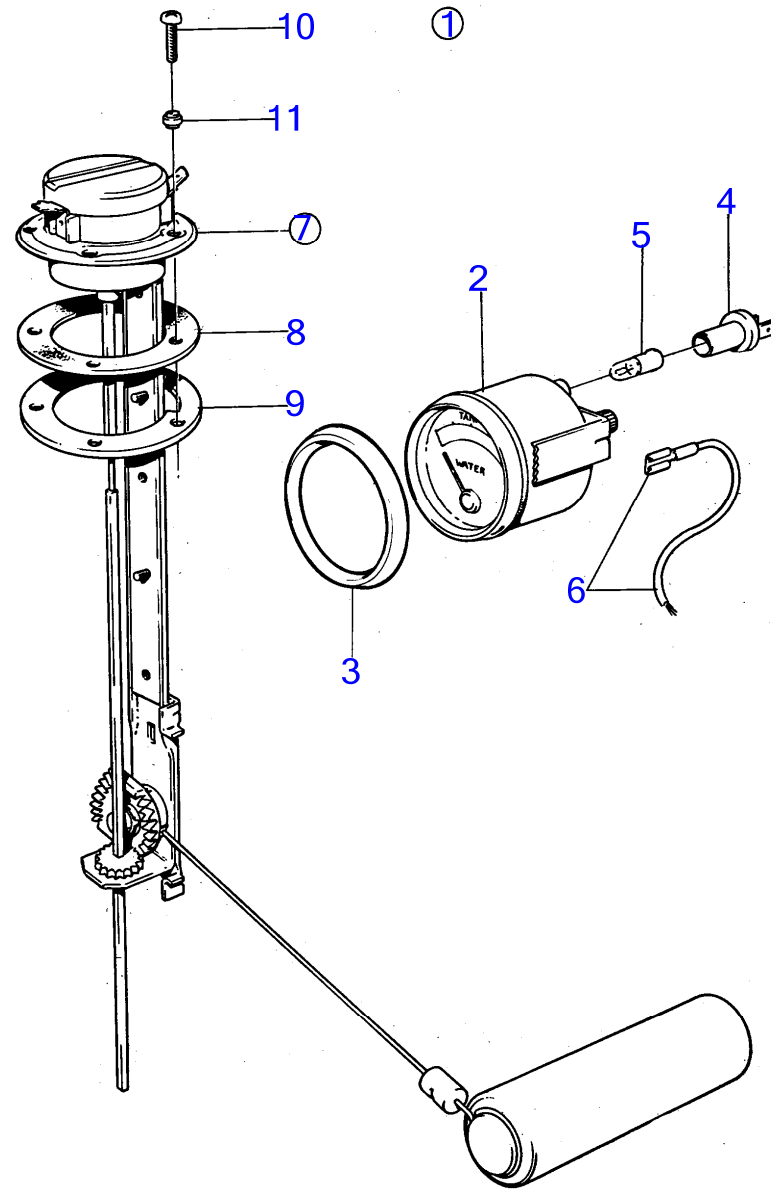

AQ151A, AQ151B, AQ151C

AQ151A, AQ151B, AQ151C

RÉF	No Pièce	QTÉ	DÉSIGNATION	NOTES
1		1		24V, carburant
2	828633	1	· Jauge de réservoir	
3	858643	1	· Bague frontale	
4	808175	1	· Porte-lampe	
5	182059	1	· Ampoule	
6		X	· cables et cosses	Voir groupe 3
7	837999	1	· Palpeut	
8	89865	1	· Joint	
9	834480	1	· Bride	
10	956078	4	· Vis empreinte crucif	L=16mm
11	834481	5	· Joint