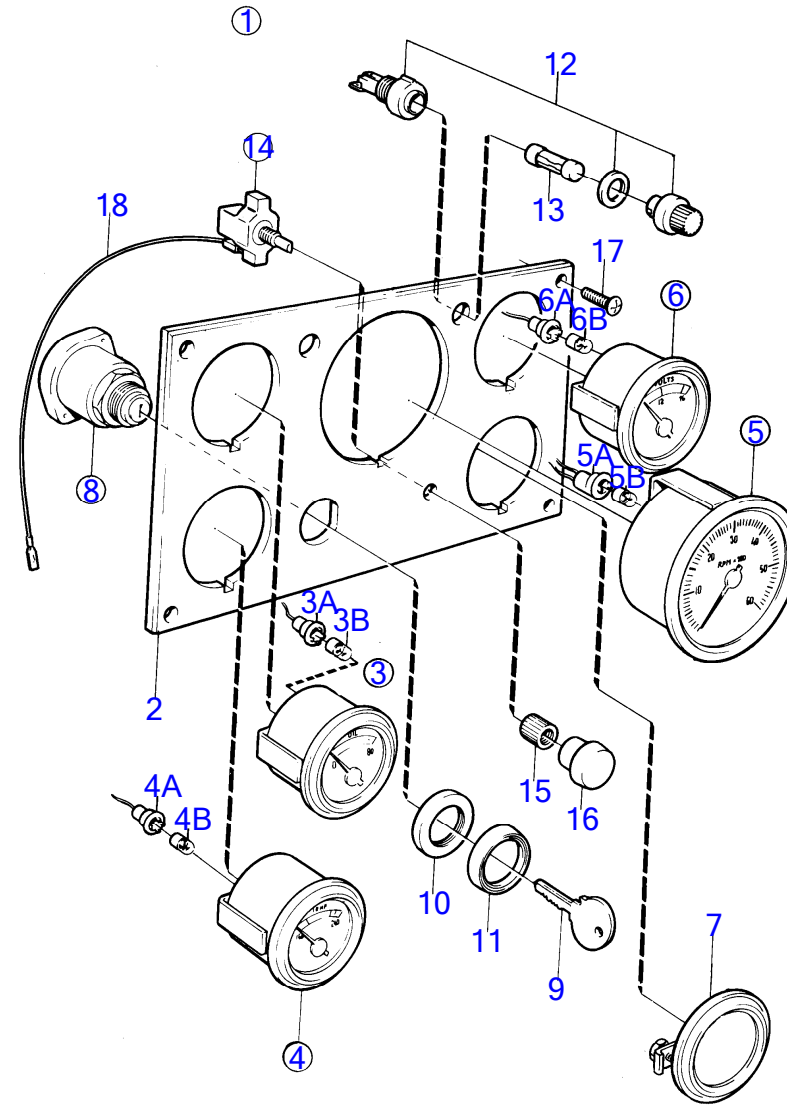

RÉF	No Pièce	QTÉ	DÉSIGNATION	Voir	NOTES
1	856015	1	Tableau de bord		
2	(841075)	1	· Tôle instrument		Bande decor couleur or., Référence hors de gamme
3	(835655)	1	· Tableau bord		Référence hors de gamme
3A	841954	1	·· Porte-lampe		
3B	(192451)	1	·· Ampoule		Référence hors de gamme
4	(856009)	1	· Thermometre		Référence hors de gamme
4A	(856096)	1	·· Porte-lampe		Référence hors de gamme
4B	942571	1	·· Ampoule		
5	841938	1	· Compte-tours		
5A	(841969)	1	·· Porte-lampe		Référence hors de gamme
5B	(192451)	1	·· Ampoule		Référence hors de gamme
6	835656	1	· Voltmetre		
6A	841954	1	·· Porte-lampe		
6B	(192451)	1	·· Ampoule		Référence hors de gamme
7	(856348)	1	· Gaine		Référence hors de gamme
8	824963	1	· Verrouillage de déma		
9	(831606)	2	·· Clé		Indiquer le code de cle a la commande, Référence hors de gamme
			bulletin P-36-4-1	P-36-4-1-EN	Numéros de référence annulés pour les clés
10	(831536)	1	· Écrou		Référence hors de gamme
11	(827769)	1	· Collettere		Référence hors de gamme
12	841073	2	· Porte-fusible		
13	841518	2	· Fusible		
14	(875819)	1	· Rupteur		Référence hors de gamme
15	843002	1	·· Écrou		
16	837726	1	·· Bouton		
17	944540	4	· Vis		
18		X	· cables et cosses		Voir groupe 3

8841