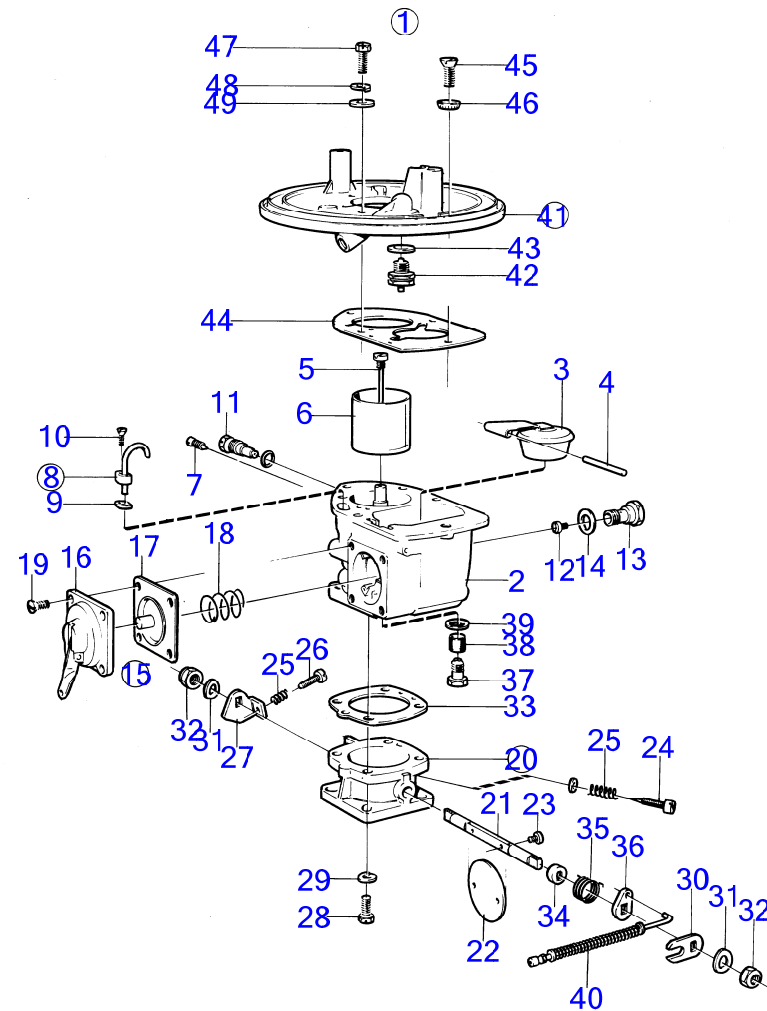

8722

RÉF	No Pièce	QTÉ	DÉSIGNATION	NOTES
1	(856123)	1	Carburateur	Référence hors de gamme
2		1	· boîtier	
3	831824	1	· Flotteur	Remp. par 856111
4	(831877)	1	· Axe flotteur	Référence hors de gamme
5	(841833)	1	· Tube d'émulsion	Référence hors de gamme
6	(824758)	1	· Écrou raccord	Référence hors de gamme
7	(824759)	1	· Vis	Référence hors de gamme
8	(841790)	1	· Injecteur	Référence hors de gamme
9		1	· joint	
10		1	· screw	
11	(856461)	1	· Gicleur ralenti	Référence hors de gamme
12	(824763)	1	· Gicleur principal	Référence hors de gamme
13		1	· logement	
14		1	· joint	
15	(841551)	1	· Pompe d'accélération	Référence hors de gamme
16		1	· couvercle	
17		1	· membrane	
18		1	· ressort	
19	(824761)	4	· Vis	Référence hors de gamme
20	856148	1	· Boîtier volet	
21		1	· arbre	
22		1	· papillon	
23		2	· screw	
24	(856101)	1	· Vis ralenti	Référence hors de gamme
25	(856102)	2	· Ressort	Référence hors de gamme
26		1	· vis de réglage	
27		1	· levier de réglage	
28	(824783)	4	· Vis	Référence hors de gamme
29	(824784)	4	· Rondelle élastique	Référence hors de gamme
30		1	· fourchette	
31		2	· rondelle	
32		2	· écrou	
33		1	· joint	
34		1	· sleeve	
35		1	· ressort	
36		1	· lever	
37	(824817)	1	· Valve antiretour	Remp. par 856112, Référence hors de gamme
38		1	· crepine	
39		1	· joint	
40		1	· tige poussoir	
41	(841550)	1	· Gaine	Référence hors de gamme
42	(834662)	1	· Pointeau	Référence hors de gamme
43		1	· joint	
44		1	· joint	
45	(824795)	1	· Vis	Référence hors de gamme
46	(824796)	1	· Rondelle verrouillag	Référence hors de gamme