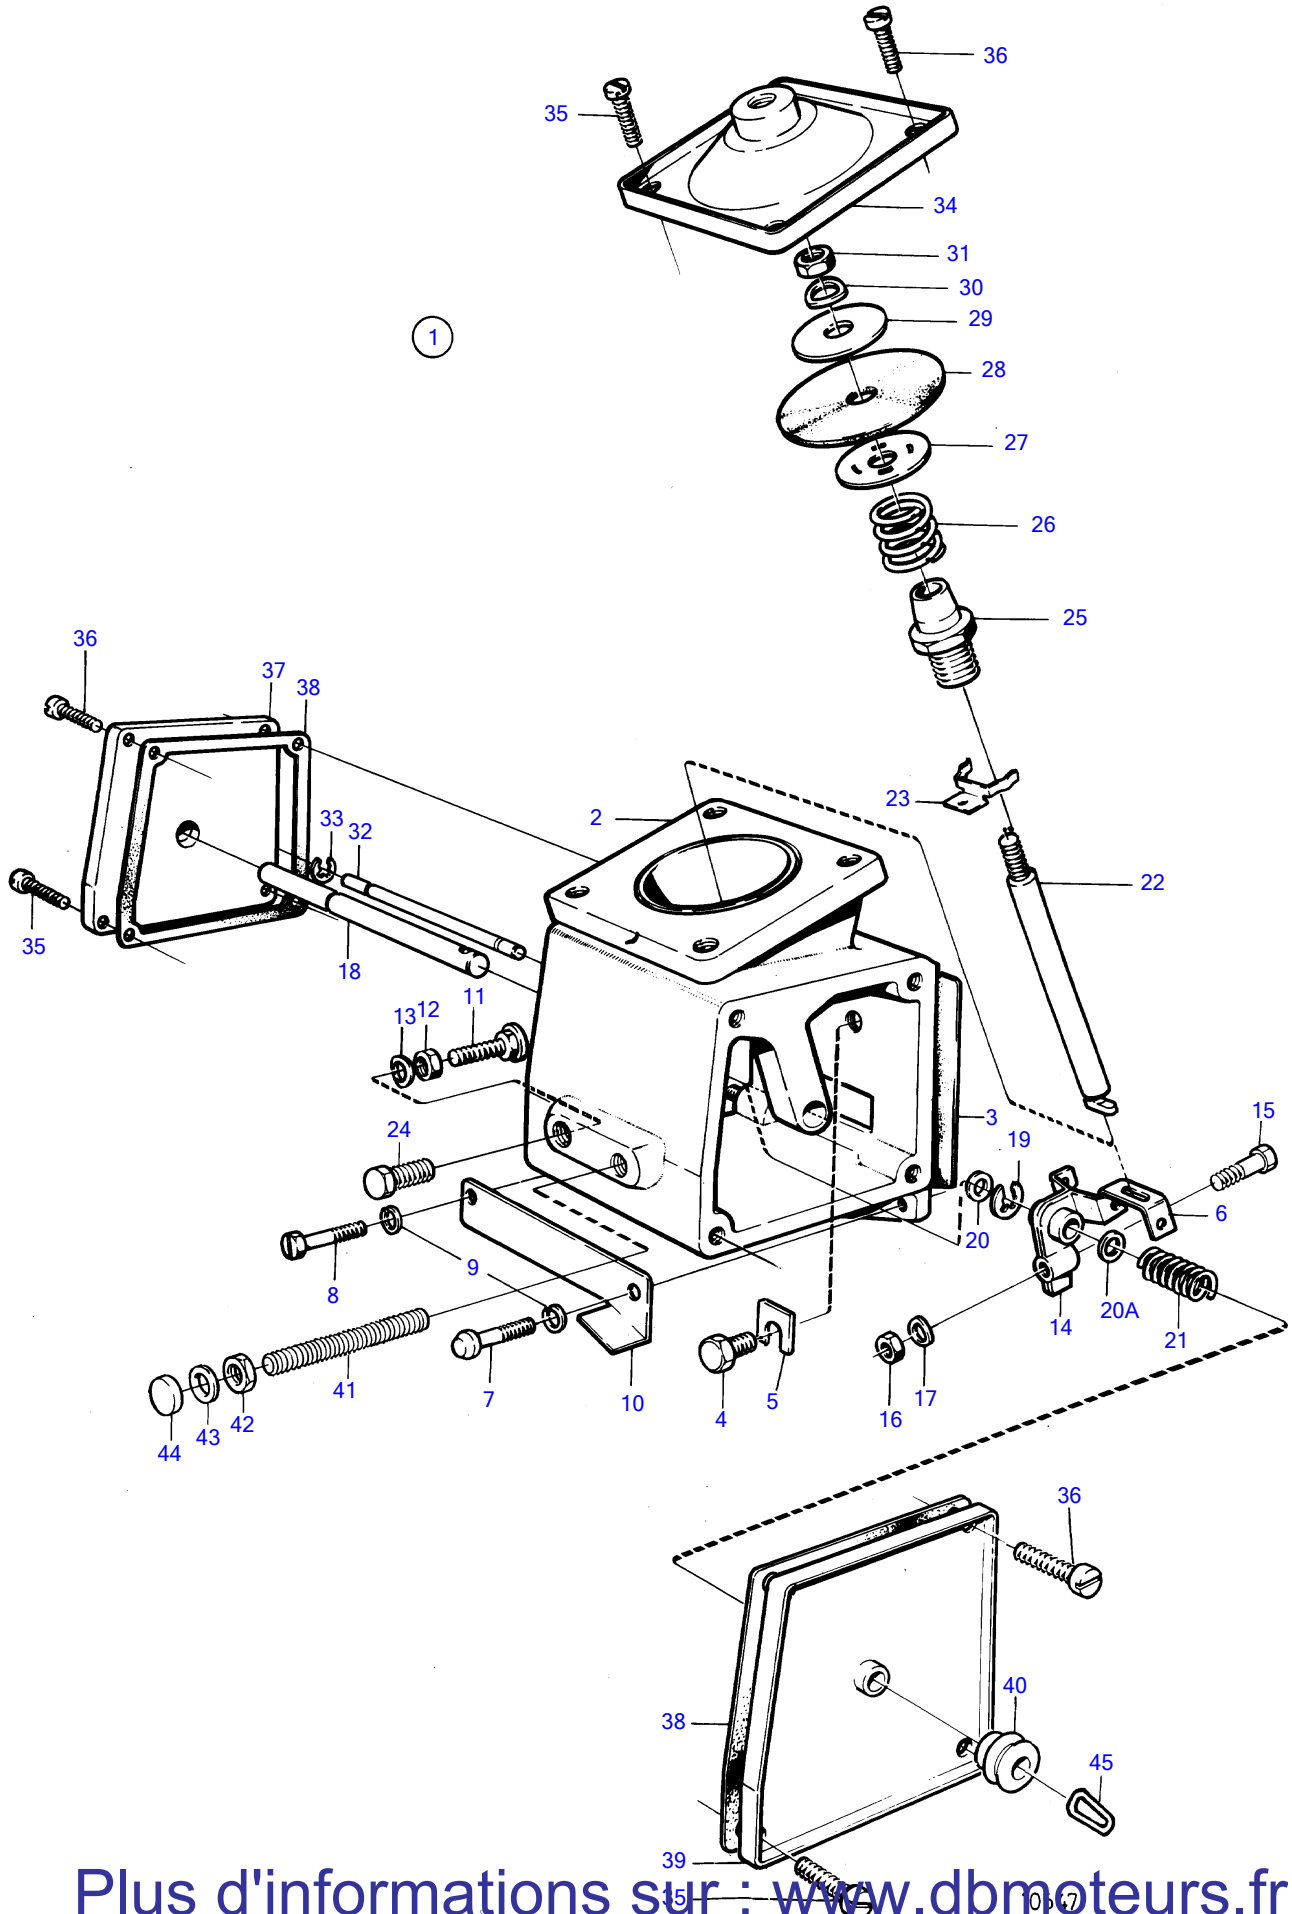

Plus d'informations sur : www.dbmoteurs.fr

RÉF	No Pièce	QTÉ	DÉSIGNATION	NOTES
1	(862266)	1	Limiteur de fumée	Référence hors de gamme
2		1	• Carter	
3	1698172	1	• Joint	
4	955295	1	• Vis à tête hexagonal	
5	(241794)	1	• Rondelle	Référence hors de gamme
6	(241780)	1	• Étrier	Référence hors de gamme
7	(244741)	1	• Vis	Référence hors de gamme
8	(6638096)	1	• Vis	Référence hors de gamme
9	941906	2	• Rondelle élastique	
10	(241648)	1	• Indicateur	Référence hors de gamme
11	(241781)	1	• Vis	Référence hors de gamme
12	940197	1	• Écrou hexagonal	
13	(240769)	1	• Rondelle élastique	Référence hors de gamme
14	(241782)	1	• Levier	Référence hors de gamme
15	(243827)	1	• Vis	Référence hors de gamme
16	940197	1	• Écrou hexagonal	
17	(240769)	1	• Rondelle élastique	Référence hors de gamme
18	(241783)	1	• Arbre	Référence hors de gamme
19	951669	1	• Jonc d'arrêt	(848752)
20	955894	1	• Rondelle	
20A	(233816)	1	• Rondelle	Référence hors de gamme
21	(241787)	1	• Ressort	Référence hors de gamme
22	(241771)	1	• Goujon	Référence hors de gamme
23	(837741)	1	• Ressort	Référence hors de gamme
24	(243074)	1	• Vis	Référence hors de gamme
25	(244740)	1	• Bague	Référence hors de gamme
26	(862332)	1	• Ressort pression	Référence hors de gamme
27	(241776)	1	• Rondelle	Référence hors de gamme
28	241775	1	• Diaphragme	
29	(241776)	1	• Rondelle	Référence hors de gamme
30	(240769)	1	• Rondelle élastique	Référence hors de gamme
31	940197	1	• Écrou hexagonal	
32	(241788)	1	• Goupille cylindrique	Référence hors de gamme
33	951667	2	• Jonc d'arrêt	(848218)
34	(243270)	1	• Gaine extérieure	Référence hors de gamme
35	(847452)	6	• Vis	Référence hors de gamme
36	(241779)	6	• Vis	Référence hors de gamme
37	(241789)	1	• Gaine extérieure	Référence hors de gamme
38	1698171	2	• Joint	
39	(241791)	1	• Gaine extérieure	Référence hors de gamme
40	241792	1	• Soufflet caoutchouc	
41	(862333)	1	• Goujon	Référence hors de gamme
42	(240769)	1	• Rondelle élastique	Référence hors de gamme
43	940197	1	• Écrou hexagonal	
44	(244387)	1	• Gaine	Référence hors de gamme
45	(422525)	1	Talon de fixation	Référence hors de gamme

Plus d'informations sur : www.dbmoteurs.fr