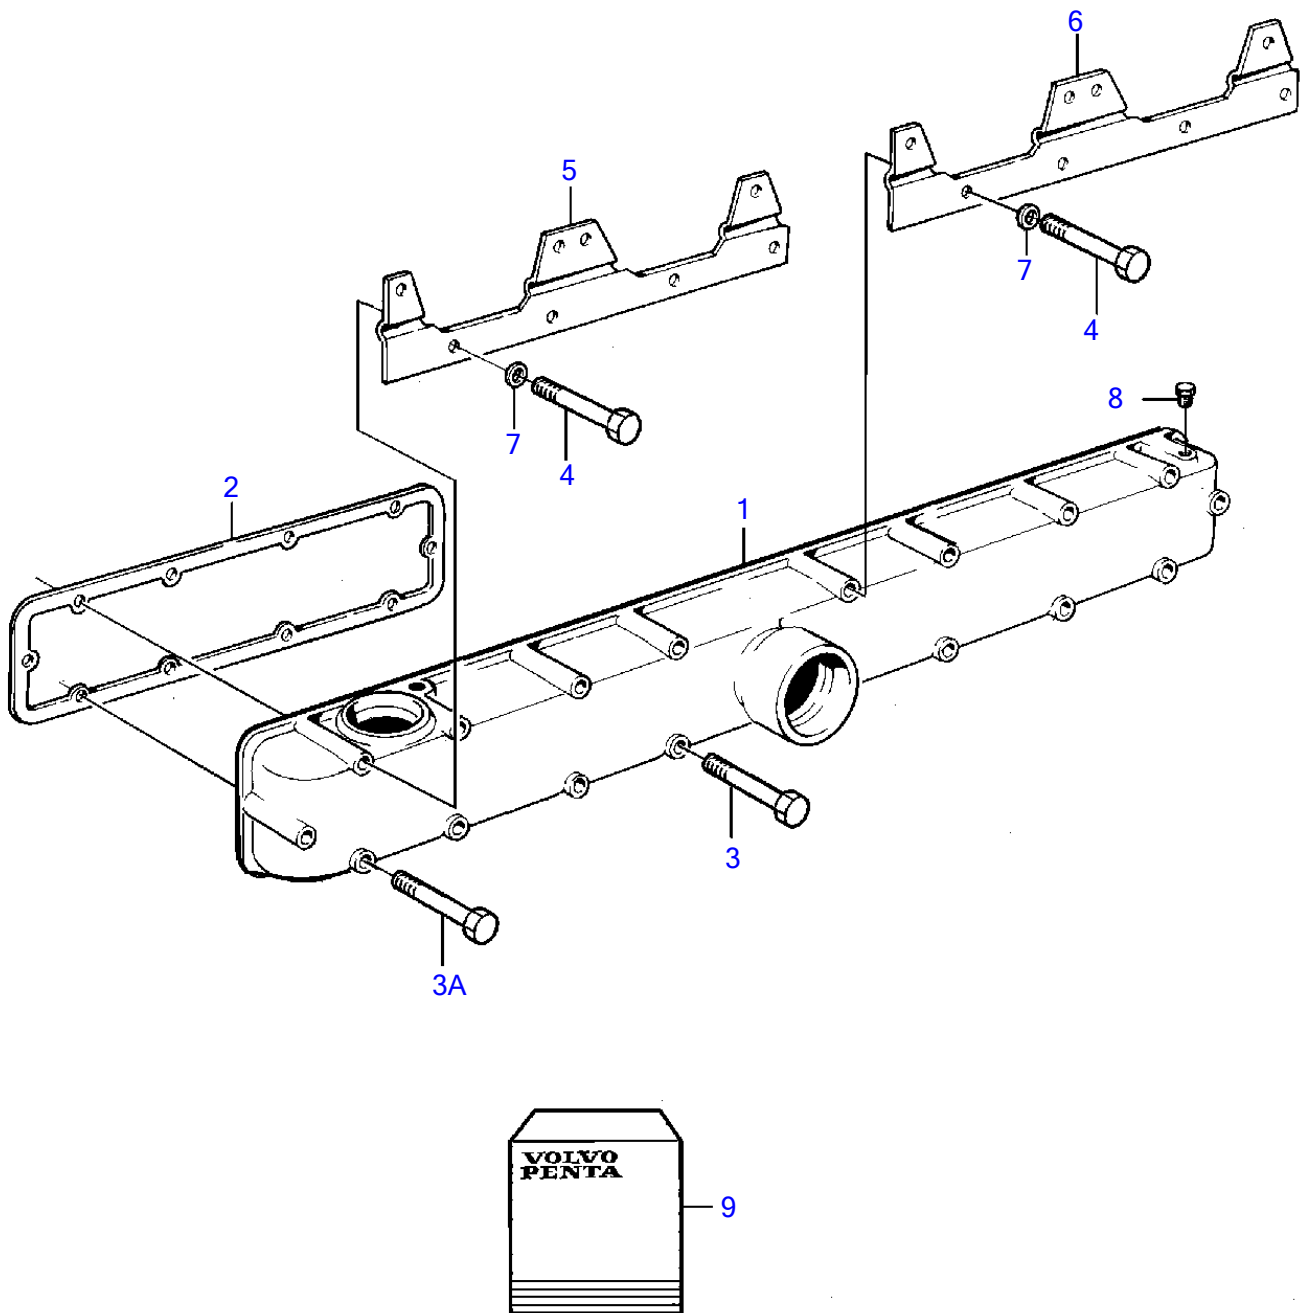

Plus d'informations sur : www.dbmoteurs.fr

TAMD71B

17018

Plus d'informations sur : www.dbmoteurs.fr

TAMD71B

RÉF	No Pièce	QTÉ	DÉSIGNATION	NOTES
1	863410	1	Tubulure d'admission	
2	3829433	2	Joint d'admission	Inclus dans le kit de joint.
3	940129	8	Vis à tête hexagonal	L=90mm
3A	955306	2	Vis à tête hexagonal	L=80mm
4	100223	8	Vis à tête hexagonal	L=95mm
5	848102	1	Tôle de fixation	
6	849435	1	Tôle de fixation	Alt
7	941907	18	Rondelle élastique	
8	479979	1	Tampon	Aux.
9	876623	1	Kit de joint d'admis	Voir groupe 99