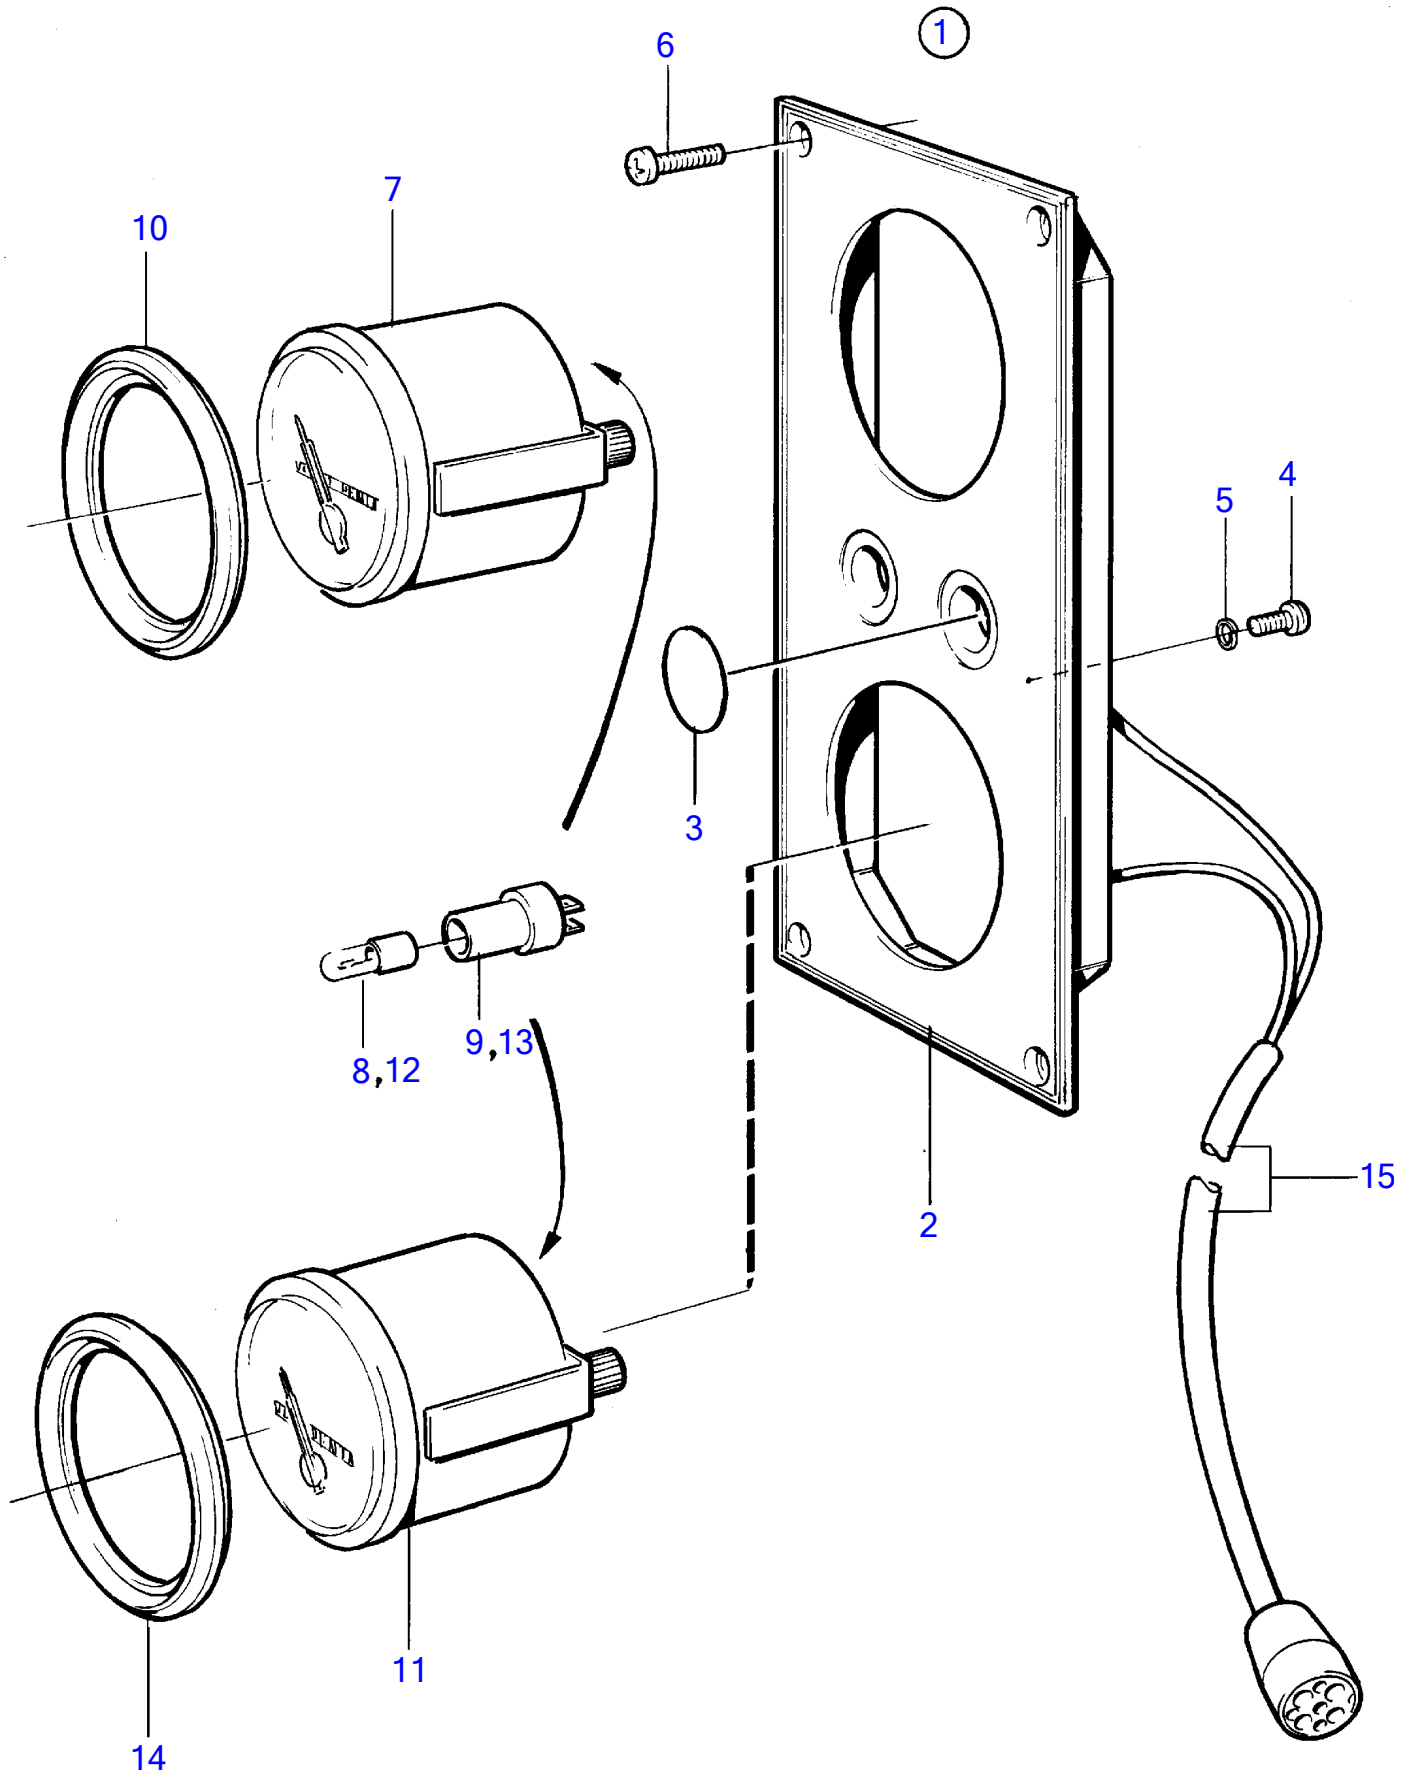

TAMD71B, TAMD73P-A, TAMD73WJ-A

Plus d'informations sur : www.dbmoteurs.fr ¹¹²⁴³

TAMD71B, TAMD73P-A, TAMD73WJ-A

RÉF	No Pièce	QTÉ	DÉSIGNATION	Voir	NOTES
1	872282	1	Tableau de bord		Bande décor couleur blanche.
2	(858874)	1	Tableau de bord		Référence hors de gamme, Bande décor couleur blanche.
3	828607	2	Tôle recouvrement		
4	949947	1	Vis empreinte crucif		
5	941904	1	Rondelle élastique		
6	828647	4	Vis		
7	873201	1	Manomètre d'huile		(863936)
8	863946	1	Ampoule		Pour instrument d'ancien modèle, une ampoule blanche 19923 et une douille 808175 doivent être utilisées., Rouge
9	863945	1	Porte-lampe		Pour instrument d'ancien modèle, une ampoule blanche 19923 et une douille 808175 doivent être utilisées.
10	858643	1	Bague frontale		
11	873205	1	Manometre suraliment		0-3bars
12	863946	1	Ampoule		Rouge
13	863945	1	Porte-lampe		
14	858643	1	Bague frontale		
15		1	Faisceau de cable		
		X	equipements electriques	1963	
		X	equipements electriques	1964	
		X	equipements electriques	1965	

Plus d'informations sur : www.dbmoteurs.fr