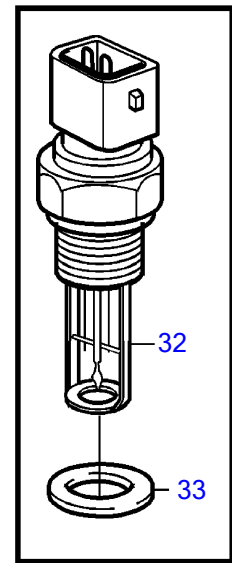

TAMD73P-A

Plus d'informations sur : www.dbmoteurs.fr

TAMD73P-A

RÉF	No Pièce	QTÉ	DÉSIGNATION	Voir	NOTES
4	862154	1	Sonde de température, eau de refroidissement		For singel instrument., 12V/24V, 120°C, M18
	862567	1	Sonde de température, eau de refroidissement		Pour doubles instruments., 12V/24V, 120°C, M18
5	11998	1	Joint		(947624)
6	862250	1	Témoin température, eau de refroidissement		12V/24V, 97°C
7	947624	1	Joint		
8	866835	1	Palpeut, huile moteur		0-10BAr
			bulletin P-38-6-1	P-38-6-1-EN	Kit amortisseur de pulsations / vibrations
8	866836	1	Palpeut, huile moteur		Pour doubles instruments., 0-10BAr
9	863169	1	Chien de garde de pr		0,7bars
10	866704	1	Console		
11	479979	1	Tampon		
12	334175	1	Conduit flexible		
13	180110	1	Raccord coudé		
14	3574797	2	Amortisseur vibratio		
15	965561	1	Console		
16	949278	2	Contre-écrou à bride		
17	946440	1	Vis à embase		
18	866837	1	Palpeut, turbo		0-3bars
19	11998	1	Joint		(947624)
20	843698	1	Console		
21	954385	1	Raccord coudé		
22	944717	1	Douille support		
23	954364	1	Manchon		
24	954356	1	Écrou accouplement		
25	945460	1	Tuyau		L=500mm
26	866839	1	Palpeut, inverseur		0-30bars
27	947624	1	Joint		
28	967949	1	Vis à embase		
29	949278	1	Contre-écrou à bride		
30	1624368	1	Palpeut, eau de refroidissement		For EDC unit., M16
31	947622	1	Joint		
32	8141474	1	Sonde de température, entrée air		
33	947624	1	Joint		

Plus d'informations sur : www.dbmoteurs.fr