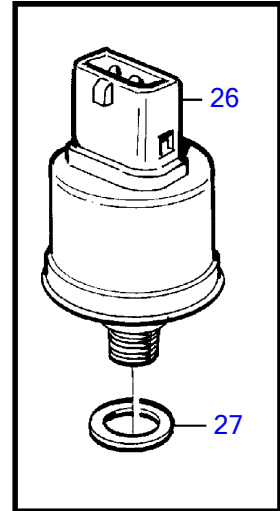

TAMD73P-A

Plus d'informations sur : www.dbmoteurs.fr

TAMD73P-A

RÉF	No Pièce	QTÉ	DÉSIGNATION	Voir	NOTES
4	862154	1	Sonde de température, eau de refroidissement		For singel instrument., 12V/24V, 120°C, M18
	862567	1	Sonde de température, eau de refroidissement		Pour doubles instruments., 12V/24V, 120°C, M18
5	11998	1	Joint		(947624)
6	862250	1	Témoin température, eau de refroidissement		12V/24V, 97°C
7	947624	1	Joint		
8	866835	1	Palpeut, huile moteur		0-10BAr
			bulletin P-38-6-1	P-38-6-1-EN	Kit amortisseur de pulsations / vibrations
8	866836	1	Palpeut, huile moteur		Pour doubles instruments., 0-10BAr
9	863169	1	Chien de garde de pr		0,7bars
10	866704	1	Console		
11	479979	1	Tampon		
12	334175	1	Conduit flexible		
13	180110	1	Raccord coudé		
14	3574797	2	Amortisseur vibratio		
15	965561	1	Console		
16	949278	2	Contre-écrou à bride		
17	946440	1	Vis à embase		
18	866837	1	Palpeut, turbo		0-3bars
19	11998	1	Joint		(947624)
20	843698	1	Console		
21	954385	1	Raccord coudé		
22	944717	1	Douille support		
23	954364	1	Manchon		
24	954356	1	Écrou accouplement		
25	945460	1	Tuyau		L=500mm
26	866839	1	Palpeut, inverseur		0-30bars
27	947624	1	Joint		
28	967949	1	Vis à embase		
29	949278	1	Contre-écrou à bride		
30	1624368	1	Palpeut, eau de refroidissement		For EDC unit., M16
31	947622	1	Joint		
32	8141474	1	Sonde de température, entrée air		
33	947624	1	Joint		

Plus d'informations sur : www.dbmoteurs.fr