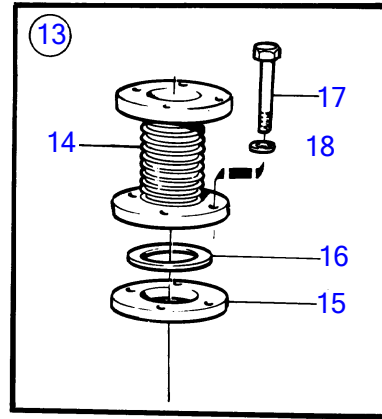

15525

Plus d'informations sur : www.dbmoteurs.fr

TAMD71B

RÉF	No Pièce	QTÉ	DÉSIGNATION	NOTES
1	424630	1	Joint	
2	941908	4	Rondelle élastique	
3	940183	4	Écrou hexagonal	
3A	479972	4	Goujon	
4		1	Tuyau echappement, kit	
5	836057	1	• Coude echappement	
6	914392	2	• Tampon	
7	947626	2	• Joint	
8	807625	1	• Bride	
9	862594	2	• Joint	
10	955366	4	• Vis à tête hexagonal	(955592)
11	955785	4	• Écrou hexagonal	(955829)
12	941912	4	• Rondelle élastique	
13		1	Compensateur, kit	
14	843088	1	• Compensateur	
15	820905	2	• Bride	
16	862594	2	• Joint	
17	955365	8	• Vis à tête hexagonal	
18	941912	8	• Rondelle élastique	
19		1	Flexible echappement, kit	
20	820900	1	• Flexible echappement	
21	820915	2	• Bride	
22	862594	2	• Joint	
23	955366	8	• Vis à tête hexagonal	(955592)
24	941912	8	• Rondelle élastique	
25	955785	8	• Écrou hexagonal	(955829)
26		1	Silencieux, kit	
27	863047	1	• Silencieux	(827021)
28	846415	2	• Bride soudée	
29	862978	2	• Joint	
30	955365	8	• Vis à tête hexagonal	
31	941912	8	• Rondelle élastique	
32	955785	8	• Écrou hexagonal	

Plus d'informations sur : www.dbmoteurs.fr