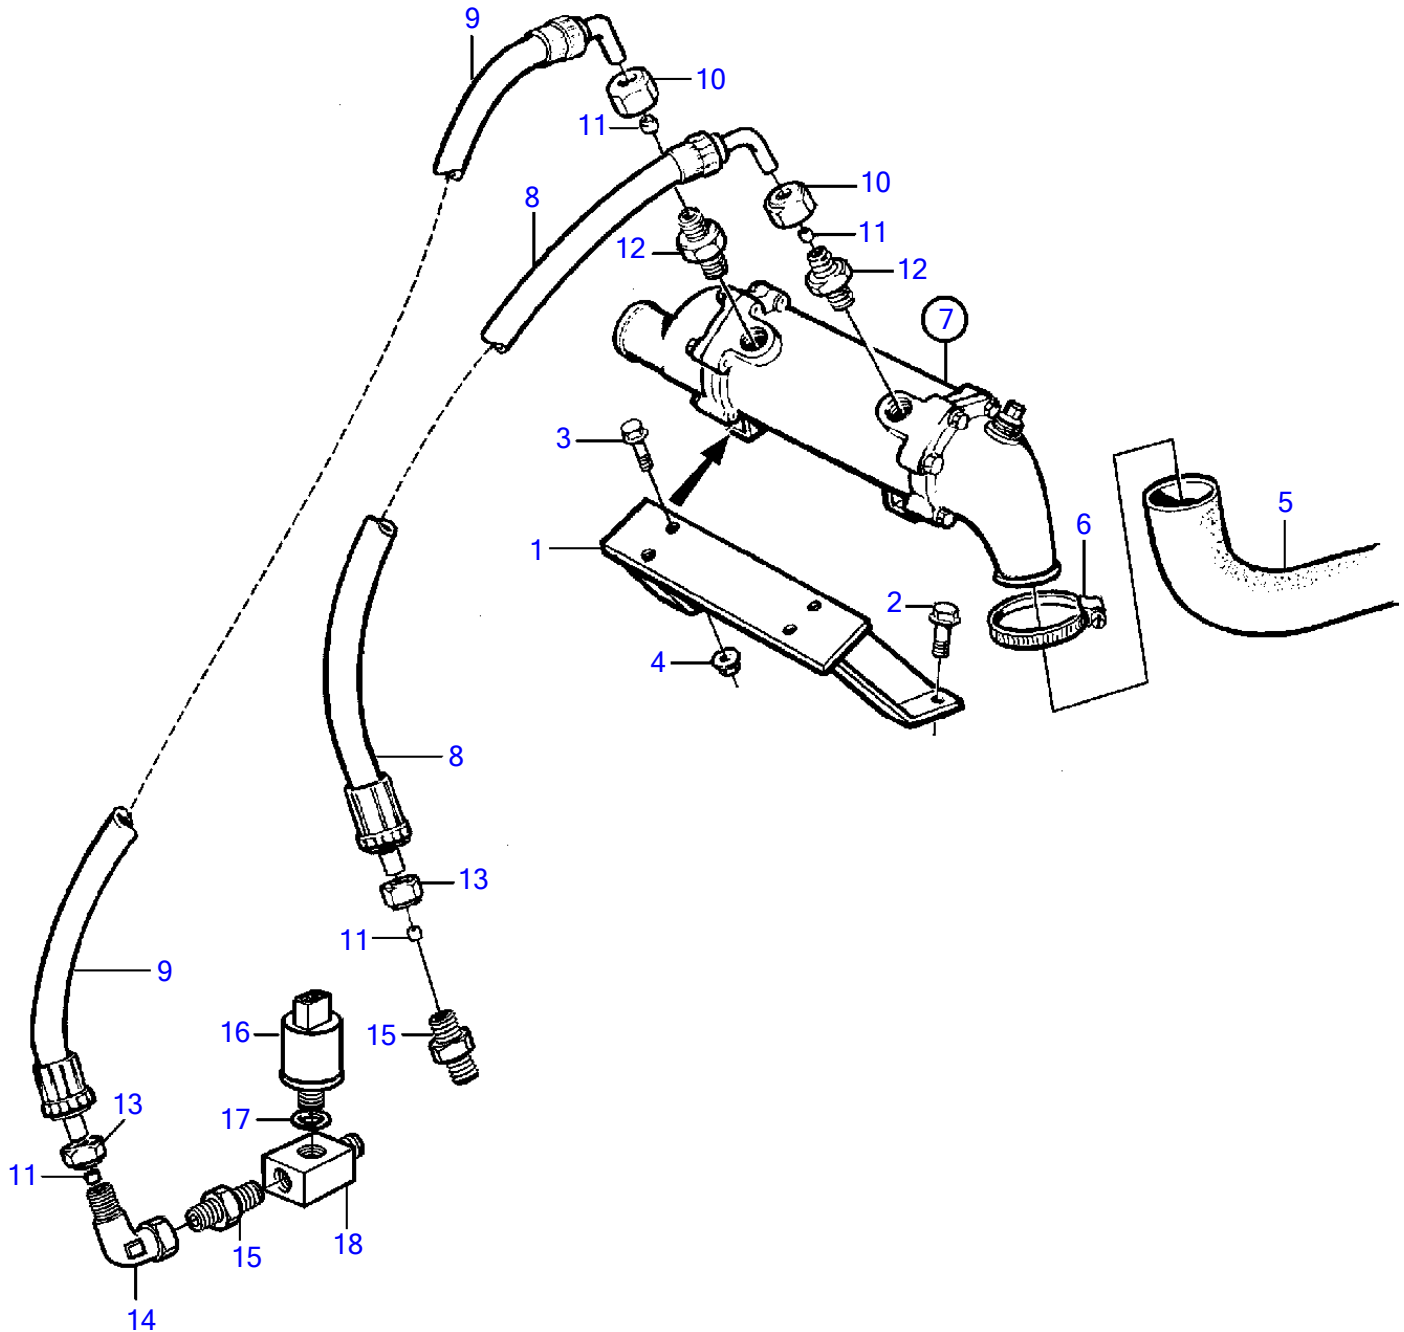

TAMD73P-A

17063

Plus d'informations sur : www.dbmoteurs.fr

TAMD73P-A

RÉF	No Pièce	QTÉ	DÉSIGNATION	Voir	NOTES
1	848098	1	Console		
2	965191	2	Vis à embase		
3	955295	4	Vis à tête hexagonal		
4	948645	4	Contre-écrou à bride		
5	866218	1	Flexible		
6	961672	1	Collier serrage		
7		1	Radiateur huile		
			·		
			·	10141	
8	837935	1	Flexible de graissag		L=460mm
9	847165	1	Flexible de graissag		L=580mm
10	941331	2	Écrou accouplement		
11	980782	4	Bague de sûreté		(956970)
12	968132	2	Raccord		
13	956984	2	Écrou accouplement		
14	964016	1	Raccord coudé		
15	941750	2	Raccord		
16		1	Detecteur pression		Voir groupe 30
17		1	Joint		Voir groupe 30
18	842425	1	Raccord		

Plus d'informations sur : www.dbmoteurs.fr