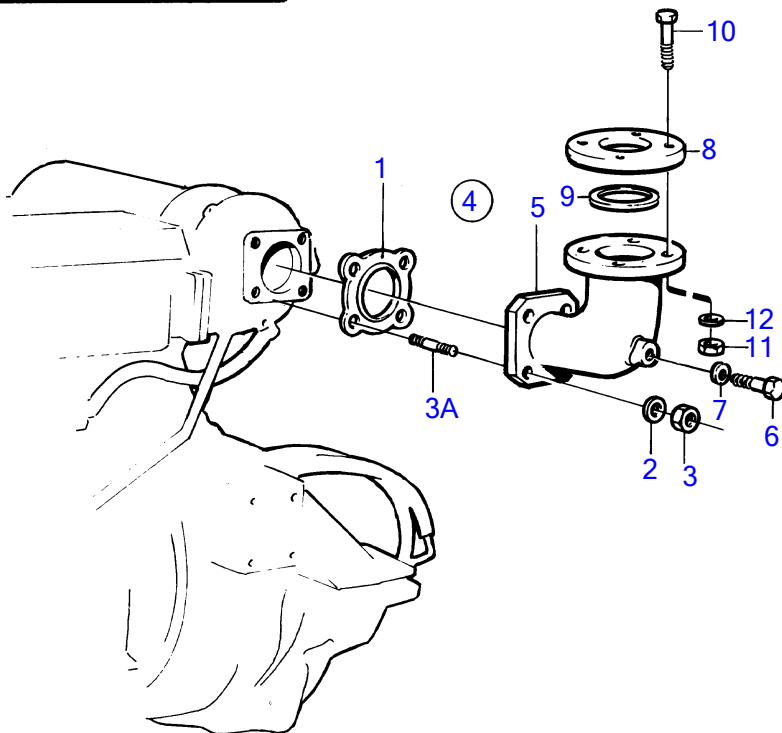

15525

Plus d'informations sur : www.dbmoteurs.fr

TAMD71B

RÉF	No Pièce	QTÉ	DÉSIGNATION	NOTES
1	424630	1	Joint	
2	941908	4	Rondelle élastique	
3	940183	4	Écrou hexagonal	
3A	479972	4	Goujon	
4		1	Tuyau echappement, kit	
5	836057	1	• Coude echappement	
6	914392	2	• Tampon	
7	947626	2	• Joint	
8	807625	1	• Bride	
9	862594	2	• Joint	
10	955366	4	• Vis à tête hexagonal	(955592)
11	955785	4	• Écrou hexagonal	(955829)
12	941912	4	• Rondelle élastique	
13		1	Compensateur, kit	
14	843088	1	• Compensateur	
15	820905	2	• Bride	
16	862594	2	• Joint	
17	955365	8	• Vis à tête hexagonal	
18	941912	8	• Rondelle élastique	
19		1	Flexible echappement, kit	
20	820900	1	• Flexible echappement	
21	820915	2	• Bride	
22	862594	2	• Joint	
23	955366	8	• Vis à tête hexagonal	(955592)
24	941912	8	• Rondelle élastique	
25	955785	8	• Écrou hexagonal	(955829)
26		1	Silencieux, kit	
27	863047	1	• Silencieux	(827021)
28	846415	2	• Bride soudée	
29	862978	2	• Joint	
30	955365	8	• Vis à tête hexagonal	
31	941912	8	• Rondelle élastique	
32	955785	8	• Écrou hexagonal	

Plus d'informations sur : www.dbmoteurs.fr