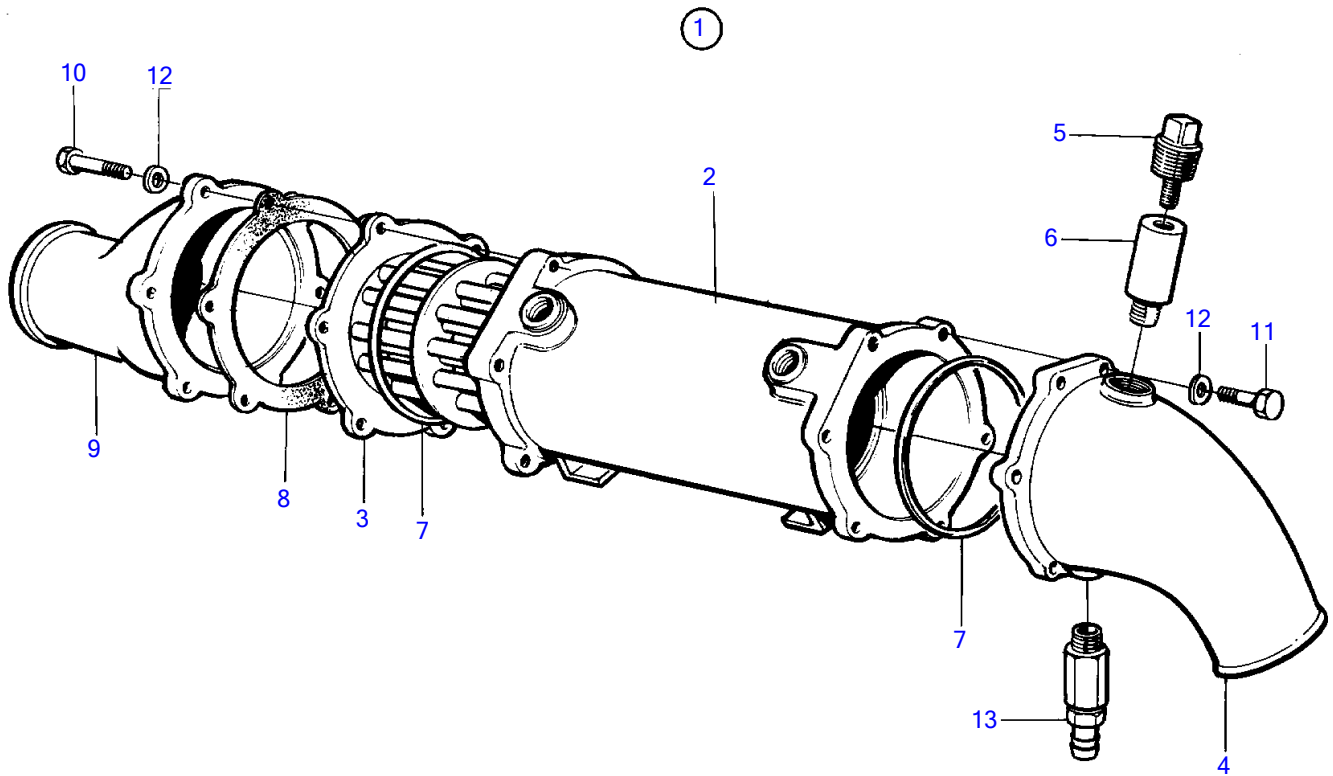

TAMD71B, TAMD73P-A, TAMD73WJ-A

15214

Plus d'informations sur : www.dbmoteurs.fr

TAMD71B, TAMD73P-A, TAMD73WJ-A

RÉF	No Pièce	QTÉ	DÉSIGNATION	NOTES
1		1	Radiateur huile	
2	863259	1	· Isolant	
3	3825938	1	· Cartouche	
4	(837129)	1	· Couvercle extrémité	Référence hors de gamme
5	838928	1	· Tampon	
6	838929	1	· Anode	
7	1542783	2	· Joint torique	
8	3883338	1	· Joint	
9	806580	1	· Tôle extrémité	
10	955274	6	· Vis à tête hexagonal	
11	955272	6	· Vis à tête hexagonal	
12	949607	12	· Rondelle élastique	
13	966871	1	· Robinet de fermeture	

Plus d'informations sur : www.dbmoteurs.fr