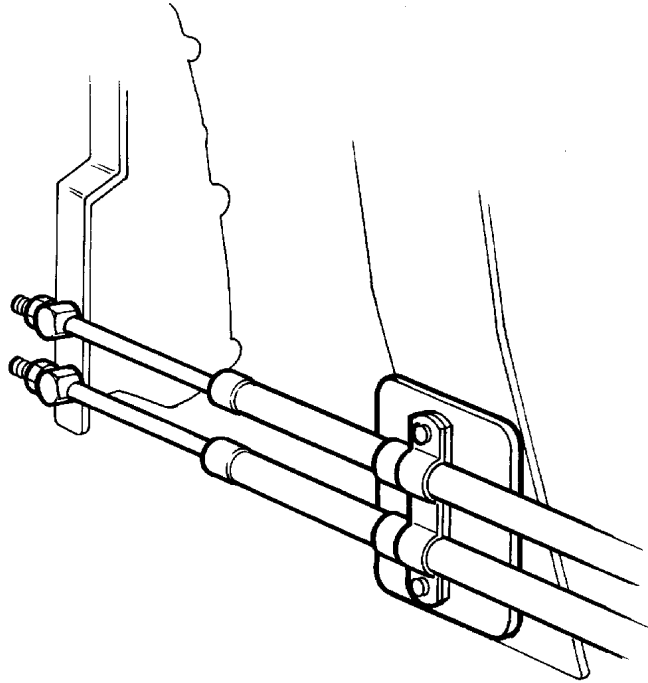

TAMD71B, TAMD73P-A, TAMD73WJ-A

RÉF	No Pièce	QTÉ	DÉSIGNATION	NOTES
1		1	Kit régulateur de ré	Pour cable de commande type 333.
4	950021	2	Vis empreinte crucif	
5	941905	4	Rondelle élastique	
6	951674	2	Contre-écrou	
7	850182	1	Support câbles	
8	(850183)	1	Entretoise	Référence hors de gamme
9	814085	2	Dé	
10	941906	2	Rondelle élastique	
11	17276	2	Goupille fendue	

Plus d'informations sur : www.dbmoteurs.fr

TAMD71B, TAMD73P-A, TAMD73WJ-A

8745

Plus d'informations sur : www.dbmoteurs.fr