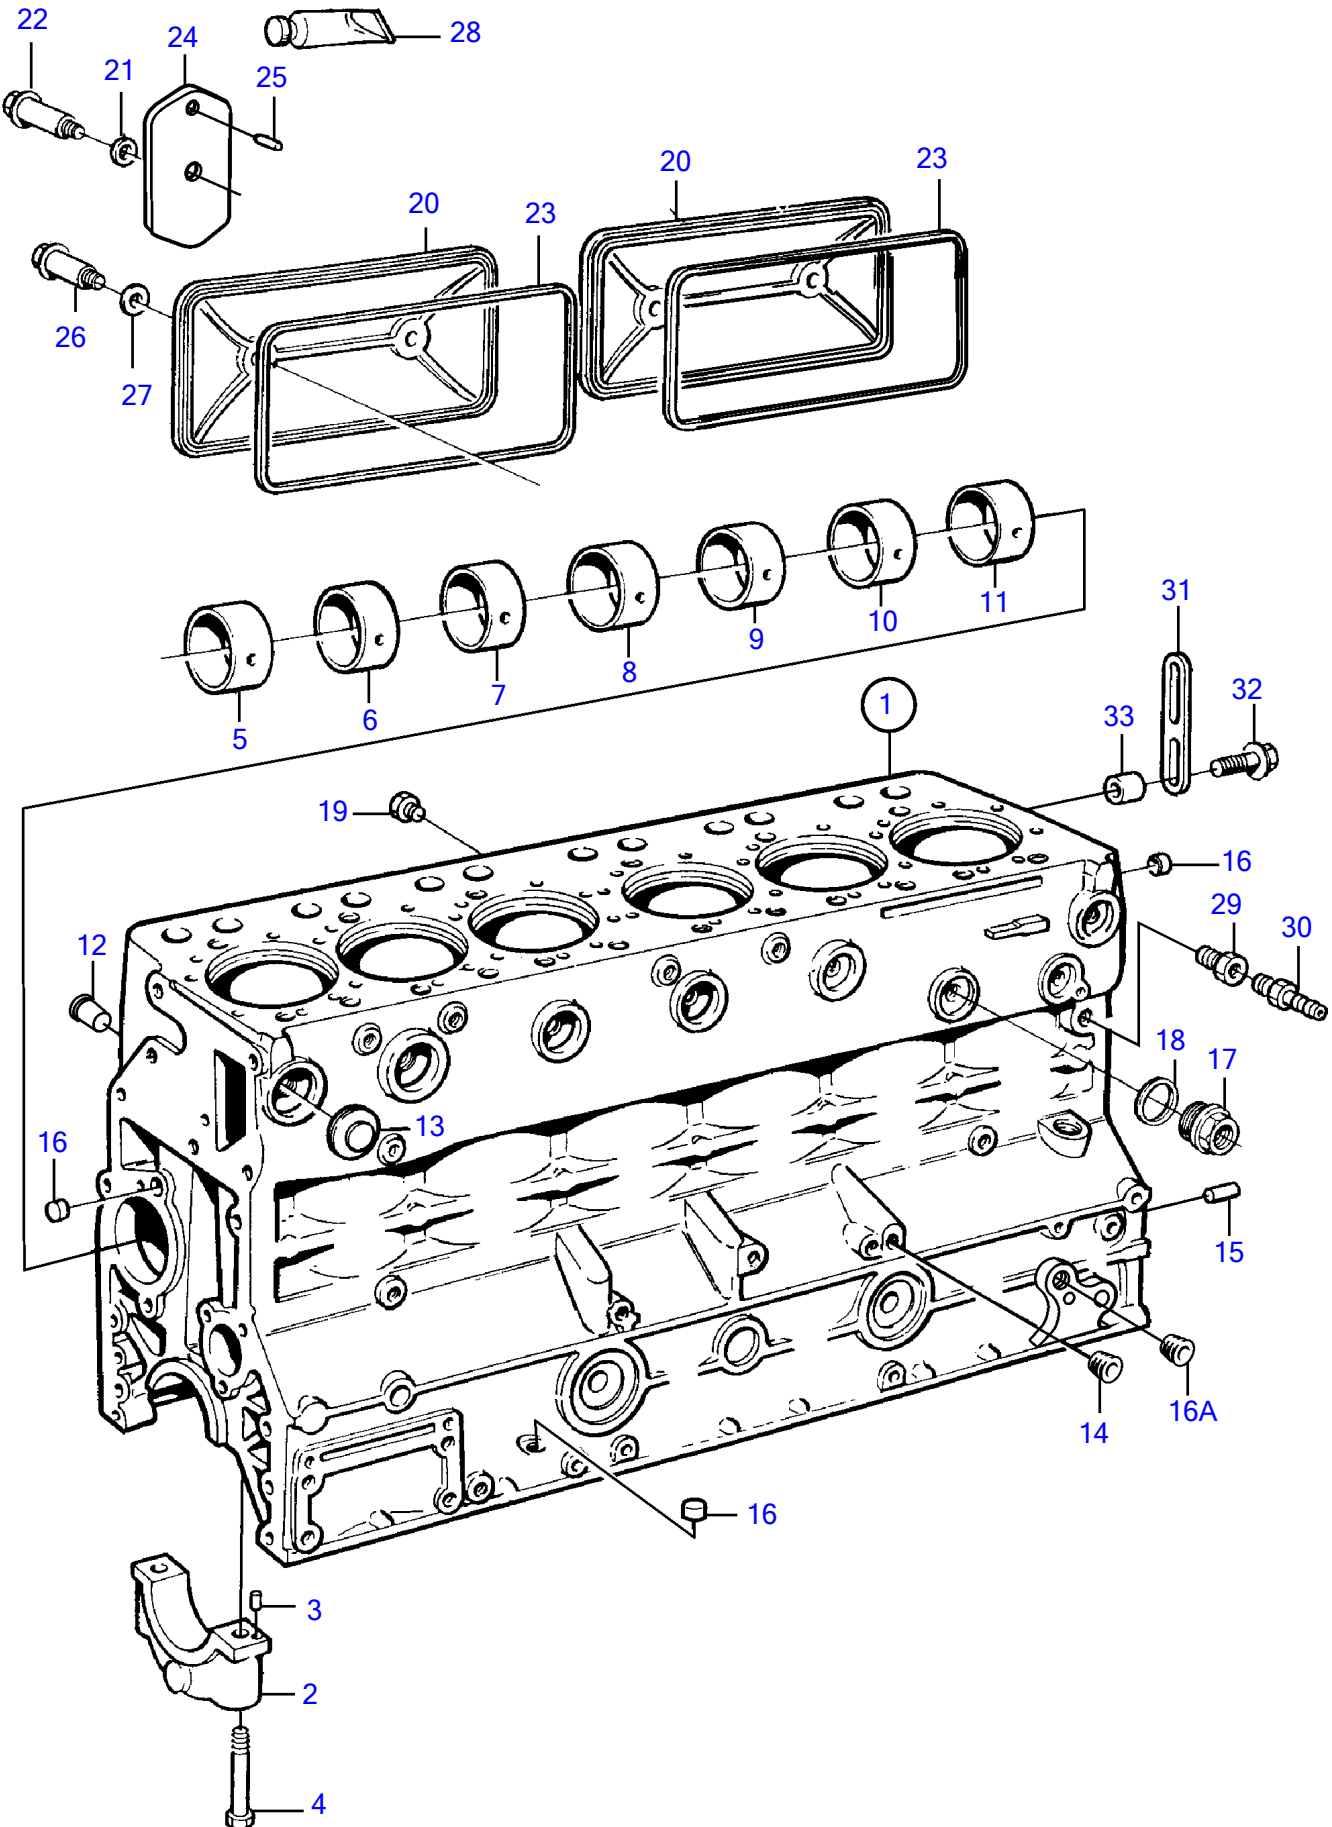

TAMD73P-A, TAMD73WJ-A

Plus d'informations sur : www.dbmoteurs.fr

TAMD73P-A, TAMD73WJ-A

RÉF	No Pièce	QTÉ	DÉSIGNATION	NOTES
1	477990	1	Unite cylindre	SN-XXXXXXXXXXXX/97292
	3801054	1	Bloc moteur nu	SN-XXXXXXXXXXXX/97292
2		7	▪ Chapea.palier vilebr	
3	422426	1	▪ Goupille-guide	
4	465899	14	▪ Vis à embase	
5	422076	1	▪ Bague	
6	422077	1	▪ Bague	
7	422078	1	▪ Bague	
8	422079	1	▪ Bague	
9	422080	1	▪ Bague	
10	422081	1	▪ Bague	
11	422082	1	▪ Bague	
12	422369	2	▪ Tampon	
13	968955	6	▪ Tampon expansion	
14	968145	1	▪ Tampon	3/8-NPTF
15	191171	2	▪ Goupille cylindrique, carter de volant moteur	
16	955082	6	▪ Bouchon capuchon	
	955082	2	Bouchon capuchon	
17	848565	1	Raccord, tuyau d'eau de refroidis.	Voir groupe 25
18	469328	1	Joint	
19	479976	1	Tampon, tuyau d'eau de refroidis.	3/8NPTFx14,5 (946559)
20	420120	2	Porte inspection	
21	471856	1	Bague étanchéité	
22	471855	1	Vis d'appui	
23	421121	2	Joint	
24	471854	1	Gaine extérieure	
25	951973	1	Goupille tubulaire	
26	471855	4	Vis d'appui	
27	471856	4	Bague étanchéité	
28	1161231	X	Produit étanchéité	304ml
	1161277	X	Produit étanchéité	20g
29	479954	1	Raccord	
30	949918	1	Robinet de fermeture	
31		1	Oeillet levage	
32	965225	2	Vis à embase	
33	847237	1	Douille entretoise	

Plus d'informations sur : www.dbmoteurs.fr