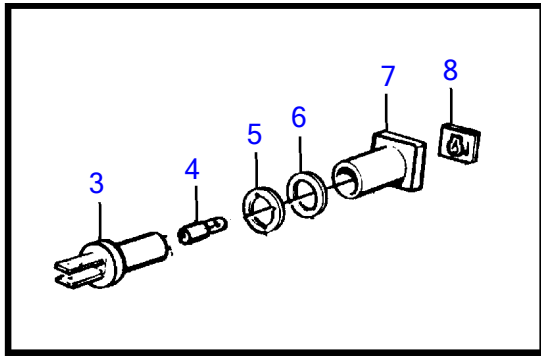

TAMD71B, TAMD73P-A, TAMD73WJ-A

Plus d'informations sur : www.dbmoteurs.fr ¹⁵⁵⁶⁶

TAMD71B, TAMD73P-A, TAMD73WJ-A

RÉF	No Pièce	QTÉ	DÉSIGNATION	NOTES
1	(866854)	1	Capteur de niveau d'	12V, Référence hors de gamme
2	(866831)	1	• Unité électronique	Référence hors de gamme
3	808175	1	• Porte-lampe	
4	19923	1	• Ampoule	12V
5	967583	1	• Retenue	
6	829714	1	• Bague étanchéité	
7	838455	1	• Retenue	
8	866853	1	• Ruban symbole	
9		X	equipements electriques	Voir groupe 30
		X	cables et cosses	Voir groupe 30
10	(866842)	1	Jauge	Référence hors de gamme
	(866843)	1	Jauge	Pour inclinaison de moteur supérieure a 5°, Référence hors de gamme
11		1	• Vis	
12		1	• Flexible	

Plus d'informations sur : www.dbmoteurs.fr