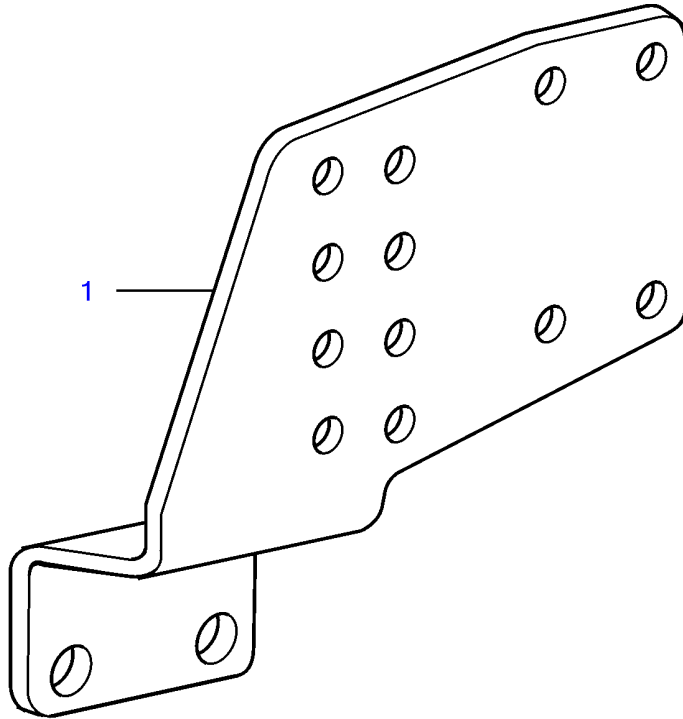

Plus d'informations sur : www.dbmoteurs.fr

RÉF	No Pièce	QTÉ	DÉSIGNATION	NOTES
1	3827847	1	Console	TB
2	3827846	1	Console	BB
3	965225	8	Vis à embase	
4	848369	2	Console	
5	965225	8	Vis à embase	
6	971099	8	Contre-écrou à bride	
7	968435	4	Vis à embase	

Plus d'informations sur : www.dbmoteurs.fr