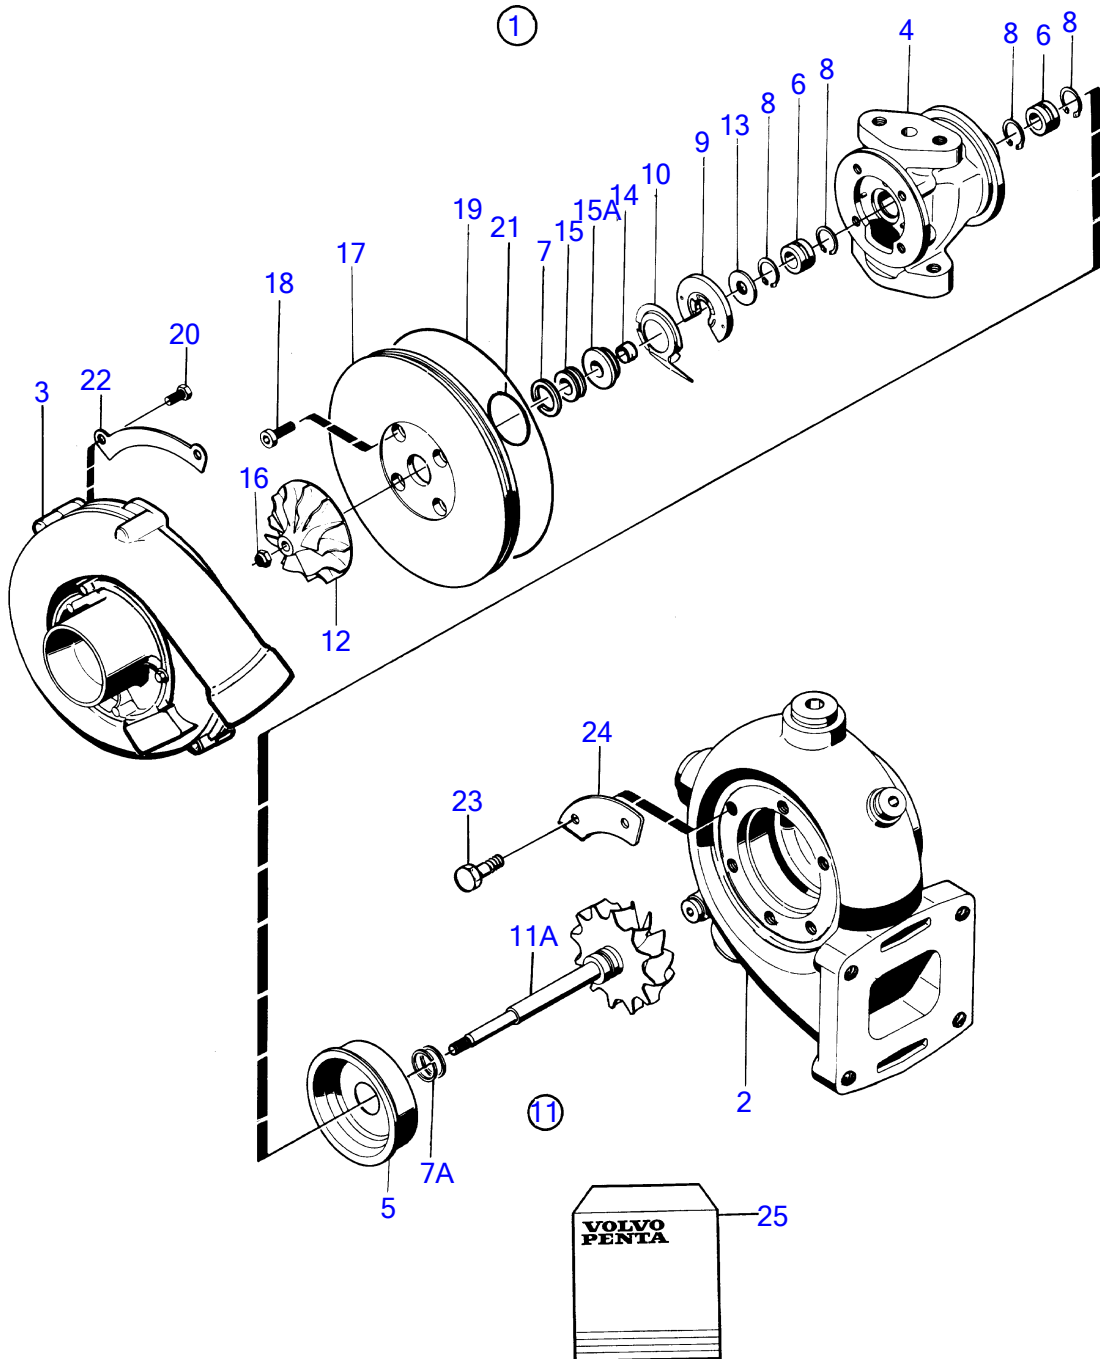

15377

Plus d'informations sur : www.dbmoteurs.fr

RÉF	No Pièce	QTÉ	DÉSIGNATION	NOTES
1	3802062	1	Turbocompresseur	(848276)
2		1	• Carter turbine	
3		1	• Carter compresseur	
4		1	• Carter palier	
5	(838563)	1	• Tole-ecran	Référence hors de gamme
6	(838562)	2	• Bague	Inclus dans le kit de réparation 3830711., Référence hors de gamme
7		1	• Segment piston	Inclus dans le kit de réparation 3830711.
7A		2	• Segment piston	Inclus dans le kit de réparation 3830711.
8	(845042)	4	• Anneau verrouillage	Référence hors de gamme, Inclus dans le kit de réparation 3830711.
9	(858710)	1	• Butée axiale	Référence hors de gamme, Inclus dans le kit de réparation 3830711.
10	(845047)	1	• Déflecteur d'huile	Référence hors de gamme, Inclus dans le kit de réparation 3830711.
11	849587	1	• Rotor	Replaced by 1pc rotor 3827354, 1pc compressor wheel 3827363 and 1pc overhaul kit 3827366
11A	849588	1	• • Rotor	
12	(849589)	1	• • Roue compresseur	Référence hors de gamme
13	(844000)	1	• • Bague butée	Référence hors de gamme
14	(845050)	1	• • Manchon	Référence hors de gamme
15	(858674)	1	• • Bague	Référence hors de gamme
15A	(858675)	1	• • Joint	Référence hors de gamme
16	(848711)	1	• Contre-écrou	Référence hors de gamme, Inclus dans le kit de réparation 3830711.
17		1	• Plateau de pression	
18	845829	4	• Vis	Inclus dans le kit de réparation 3830711.
19	847643	1	• Joint torique	Inclus dans le kit de réparation 3830711.
20	955270	8	• Vis à tête hexagonal	Inclus dans le kit de réparation 3830711., (858661)
21	(838426)	1	• Joint torique	Référence hors de gamme, Inclus dans le kit de réparation 3830711.
22	(847646)	4	• Segment	Référence hors de gamme, Inclus dans le kit de réparation 3830711.
23	955269	6	• Vis à tête hexagonal	Inclus dans le kit de réparation 3830711.
24	(838578)	3	• Segment	Référence hors de gamme, Inclus dans le kit de réparation 3830711.
25	849590	1	Kit reparation	Voir groupe 99
	3827366	1	Kit rénovation	

Plus d'informations sur : www.dbmoteurs.fr