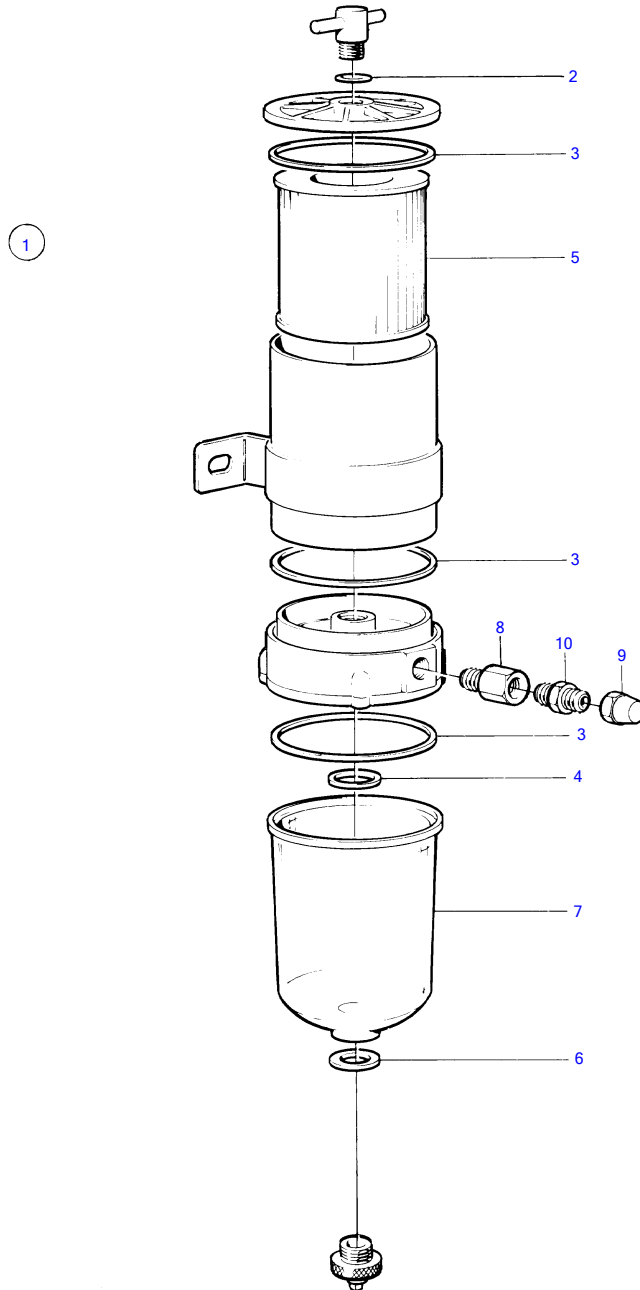

TAMD71B, TAMD73P-A, TAMD73WJ-A

10375

Plus d'informations sur : www.dbmoteurs.fr

TAMD71B, TAMD73P-A, TAMD73WJ-A

RÉF	No Pièce	QTÉ	DÉSIGNATION	Voir	NOTES
1	848043	1	Filtre carburant		Remplacé par 3825018, Anc. mod.
	3825018	1	Filtre carburant		(848044), Rempl. par 877768
			▪ bulletin 50-11A	50-11A-EN	Filtres à carburant / Separateurs d'eau
2	838505	1	▪ Joint torique		
3	846719	3	▪ Joint		
4	847523	1	▪ Joint		
5	3838852	1	▪ Cartouche filtre car		(3825027) 10 micron
6	838500	1	▪ Joint		
7	3838851	1	▪ Coussinet		(848293)
8	846620	2	▪ Raccord		
9	954323	2	▪ Écrou accouplement		
10	954337	2	▪ Raccord		
	(954344)	2	▪ Raccord coudé		Alt, 90°, Référence hors de gamme

Plus d'informations sur : www.dbmoteurs.fr