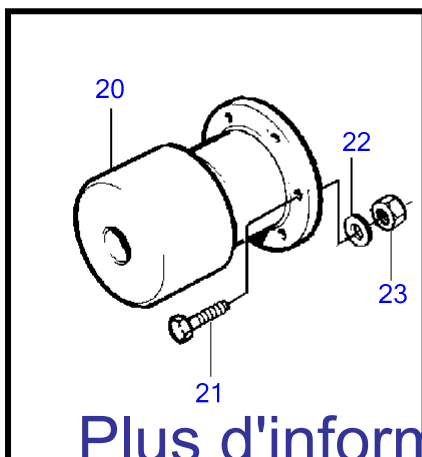

TAMD73P-A

Plus d'informations sur : www.dbmoteurs.fr

TAMD73P-A

RÉF	No Pièce	QTÉ	DÉSIGNATION	NOTES
1		1	Inverseur marche	Rapport -2.0:1
			• pièces non spécifiées	
2	862623	1	Joint	
3	953486	12	Goujon	
4	942336	12	Rondelle élastique	
5	955827	12	Écrou hexagonal	
6	940114	8	Vis à tête hexagonal	
7	942336	8	Rondelle élastique	
8	864242	1	Console	
9	955570	2	Vis à tête hexagonal	
10	830672	2	Douille entretoise	
11	956079	2	Vis empreinte crucif	
12	21471054	1	Console	Pour câble de commande 333, 33C.
	6853782	1	Verrou câble	Pour câble de commande 443, 43C.
13	819068	1	Rondelle	
14	963104	2	Contre-écrou	
15	853217	1	Dé	
16	940191	1	Rondelle	
17	17253	1	Goupille fendue	
18		X	Commande	Voir groupe 27
19		X	Câble de commande	Voir groupe 27
20	842106	1	Flasque entraînement	
21	955739	6	Vis à tête hexagonal	
22	941912	6	Rondelle élastique	
23	950378	6	Contre-écrou	
24	3825653	1	Aimant commande	12V
	(3825654)	1	Kit aimant de comman	24V, Référence hors de gamme
25	873827	1	Kit câbles	
26	948211	2	Serre-câble	
27		2	Suspension moteur	Voir groupe 21

Plus d'informations sur : www.dbmoteurs.fr