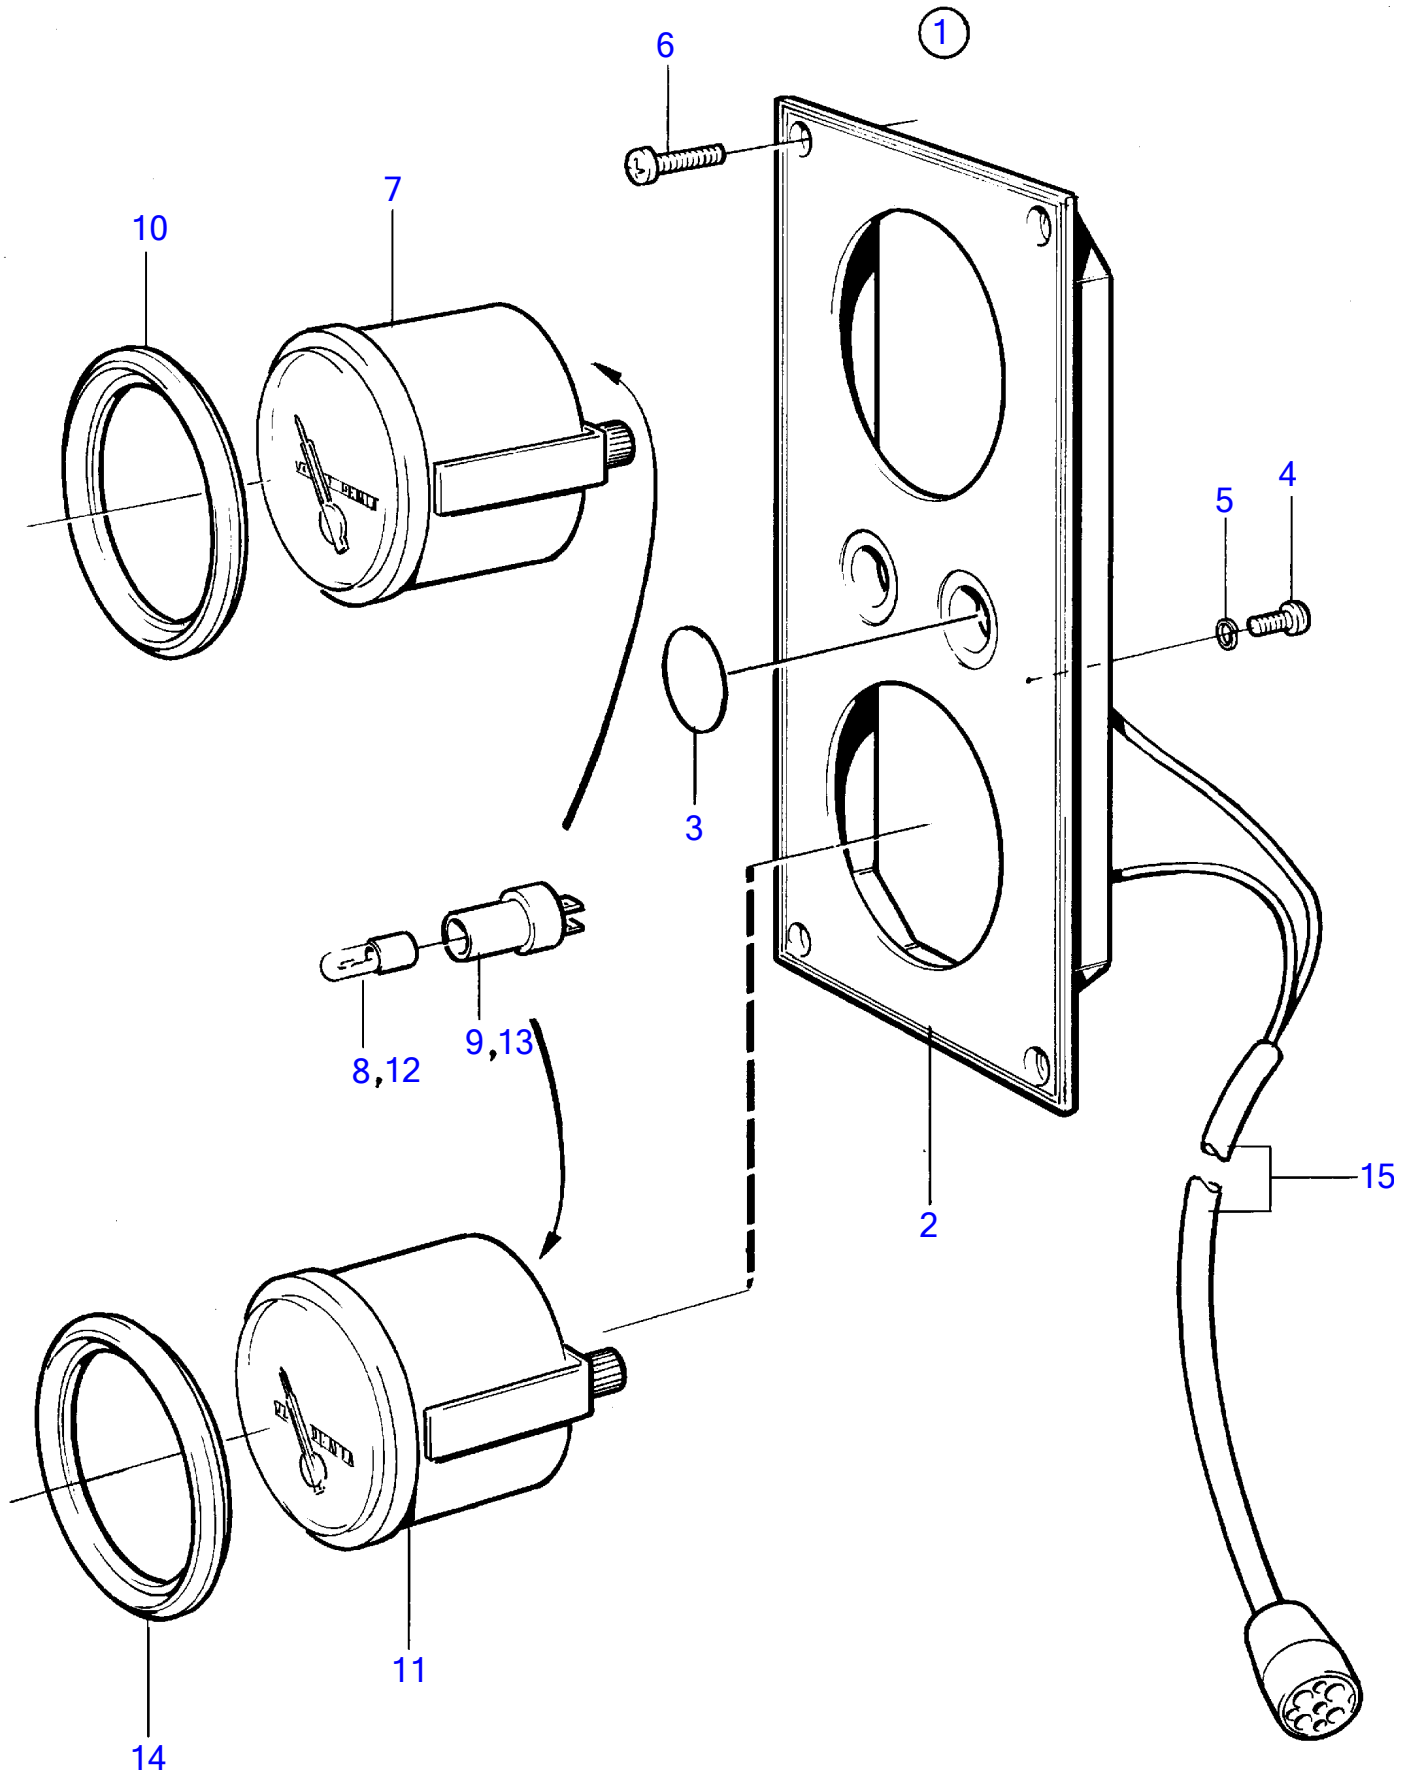

TAMD71B, TAMD73P-A, TAMD73WJ-A

Plus d'informations sur : www.dbmoteurs.fr ¹¹²⁴³

TAMD71B, TAMD73P-A, TAMD73WJ-A

RÉF	No Pièce	QTÉ	DÉSIGNATION	Voir	NOTES
1	864049	1	Tableau de bord		Bande décor couleur blanche., TAMD71B
2	(858874)	1	Tableau de bord		Référence hors de gamme, Bande décor couleur blanche.
3	828607	2	Tôle recouvrement		
4	949947	1	Vis empreinte crucif		
5	941904	1	Rondelle élastique		
6	828647	4	Vis		
7	873201	1	Manomètre d'huile		(863936)
8	863946	1	Ampoule		Pour instrument d'ancien modèle, une ampoule blanche 19923 et une douille 808175 doivent être utilisées., Rouge
9	863945	1	Porte-lampe		Pour instrument d'ancien modèle, une ampoule blanche 19923 et une douille 808175 doivent être utilisées.
10	858643	1	Bague frontale		
11	863938	1	Manometre suraliment		0-2bars
12	863946	1	Ampoule		Rouge
13	863945	1	Porte-lampe		
14	858643	1	Bague frontale		
15		1	Faisceau de cable		
		X	equipements electriques	1963	
		X	equipements electriques	1964	
		X	equipements electriques	1965	

Plus d'informations sur : www.dbmoteurs.fr