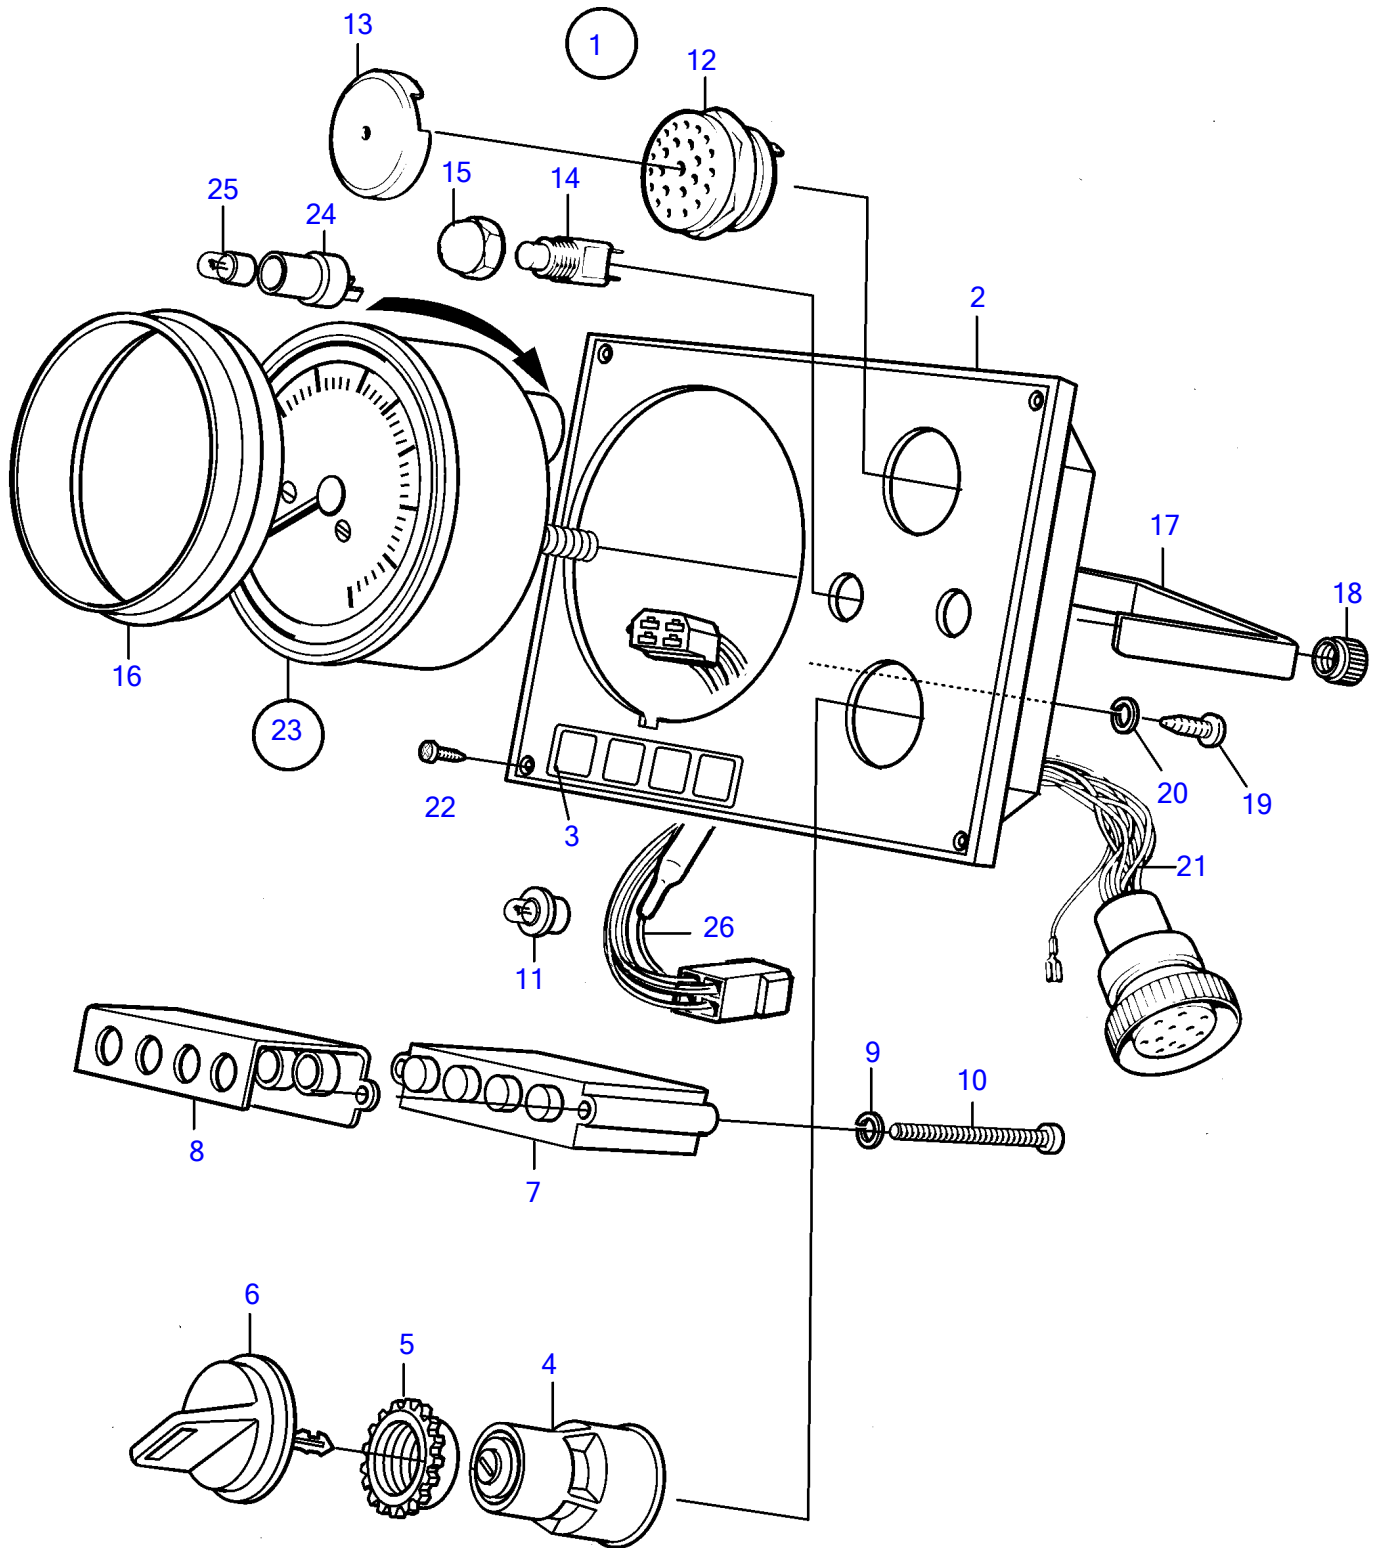

TAMD71B, TAMD73P-A, TAMD73WJ-A

Plus d'informations sur : www.dbmoteurs.fr

TAMD71B, TAMD73P-A, TAMD73WJ-A

RÉF	No Pièce	QTÉ	DÉSIGNATION	Voir	NOTES
1	873592	1	Tableau de bord		Rempl. par 3587076
	3587076	1	Tableau de bord		
2	860183	1	• Tableau de bord		
3	858645	1	• Ruban symbole		
4	864277	1	• Verrouillage de déma		Rempl. par 3587072
	3587072		• Verrouillage de déma		
5	859955	1	• • Écrou plastique		
6	859953	2	• • Clé		Indiquer le code de cle a la commande
			• bulletin 49-30	49-30-EN	Outil No de réf. 859953 (873209)
7	873737	1	• Unité électronique		
8	828784	1	• Catadioptré		
9	941904	2	• Rondelle élastique		
10	(941615)	2	• Vis empreinte crucif		Référence hors de gamme
11	828818	4	• Ampoule		24V
12	828587	1	• Repetiteur acoustiqu		
13	858795	1	• Capot protection		
14	828584	1	• Interrupteur à bascu		Test d'alarme
	828585	1	• Interrupteur à bascu		Eclairage d'instruments
15	828586	2	• Écrou		
16	873517	1	• Bague		
17	873208	1	• Jeu étriers		
18		2	• • Ecrou		
19	949947	1	• Vis empreinte crucif		
20	941904	1	• Rondelle élastique		
21	828648	1	• Kit cables		
22	828647	4	• Vis		
23	873998	1	Kit compte-tours		3400 tr/min, 12/24V (873586) (876750)
24	863945	1	• Porte-lampe		
25	863946	1	• Ampoule		12V, 1,2W
	863947	1	• Ampoule		24V, 1,2W
26	873695	1	• Câble diode		

Plus d'informations sur : www.dbmoteurs.fr