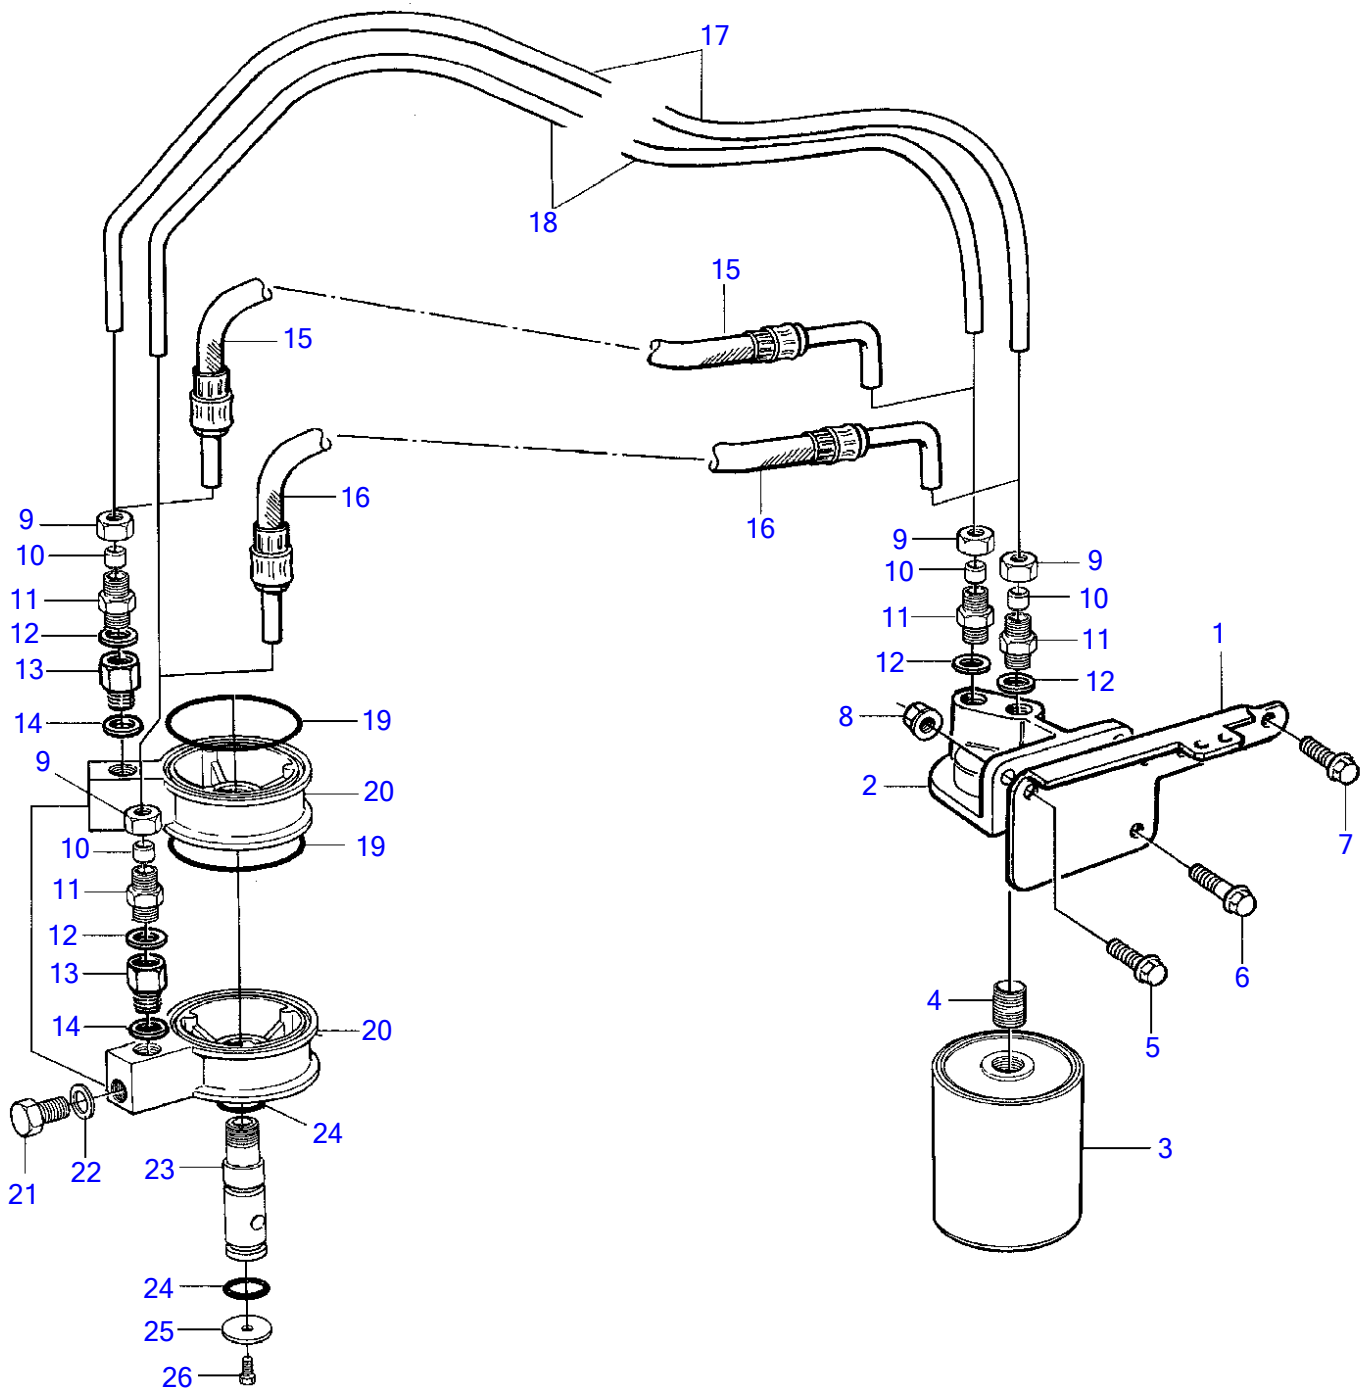

TAMD71B

17173

Plus d'informations sur : www.dbmoteurs.fr

TAMD71B

RÉF	No Pièce	QTÉ	DÉSIGNATION	Voir	NOTES
1	3825375	1	Console		(848510)
2	848511	1	Isolant		
3	3827069	1	Filtre huile		(829390)
4	829160	1	Raccord		
5	946752	2	Vis à embase		
6	946440	2	Vis à embase		
7	970944	1	Vis à tête hexagonal		
8	971098	2	Contre-écrou à bride		
9	956984	4	Écrou accouplement		
10	1677898	4	Bague de sûreté		(956970)
11	963948	4	Raccord		
12	948883	4	Joint		
13	949620	2	Raccord réducteur		
14	948885	2	Joint		
15	837935	1	Flexible de graissag		
16	837935	1	Flexible de graissag		
17	848514	1	Tuyau		Classifiable
			• bulletin 45-14	45-14-EN	Flexible d'huile pour filtre de dérivation, moteurs TAMD71/72
18	848515	1	Tuyau		Classifiable
			• bulletin 45-14	45-14-EN	Flexible d'huile pour filtre de dérivation, moteurs TAMD71/72
19	949647	2	Joint torique		
20	848502	2	Gaine		
21	960632	2	Tampon		
22	948884	2	Joint		
23	848505	1	Tuyau		
24	949658	2	Joint torique		
25	862692	1	Rondelle		
26	946441	1	Vis à embase		

Plus d'informations sur : www.dbmoteurs.fr