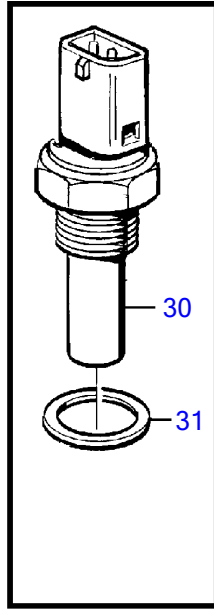

TAMD73WJ-A

Plus d'informations sur : www.dbmoteurs.fr

TAMD73WJ-A

RÉF	No Pièce	QTÉ	DÉSIGNATION	Voir	NOTES
1	862251	1	Commande tachymetre		
2	949656	1	Joint torique		
2A	947624	1	Joint		
3	863413	1	Douille entretoise		
4	862154	1	Sonde de température, eau de refroidissement		For singel instrument., 12V/24V, 120°C, M18
	862567	1	Sonde de température, eau de refroidissement		Pour doubles instruments., 12V/24V, 120°C, M18
5	11998	1	Joint		(947624)
6	862250	1	Témoin température, eau de refroidissement		12V/24V, 97°C
7	947624	1	Joint		
8	866835	1	Palpeut, huile moteur		0-10Bar
			_bulletin P-38-6-1	P-38-6-1-EN	Kit amortisseur de pulsations / vibrations
8	866836	1	Palpeut, huile moteur		Pour doubles instruments., 0-10Bar
9	863169	1	Chien de garde de pr		0,7bars
10	866704	1	Console		
11	479979	1	Tampon		
12	334175	1	Conduit flexible		
13	180110	1	Raccord coudé		
14	3574797	2	Amortisseur vibratio		
15	965561	1	Console		
16	949278	2	Contre-écrou à bride		
17	946440	1	Vis à embase		
18	866837	1	Palpeut, turbo		0-3bars
19	11998	1	Joint		(947624)
20	843698	1	Console		
21	954385	1	Raccord coudé		
22	944717	1	Douille support		
23	954364	1	Manchon		
24	954356	1	Écrou accouplement		
25	945460	1	Tuyau		L=500mm
26	866839	1	Palpeut, inverseur		0-30bars
27	947624	1	Joint		
28	967949	1	Vis à embase		
29	949278	1	Contre-écrou à bride		

Plus d'informations sur : www.dbmoteurs.fr