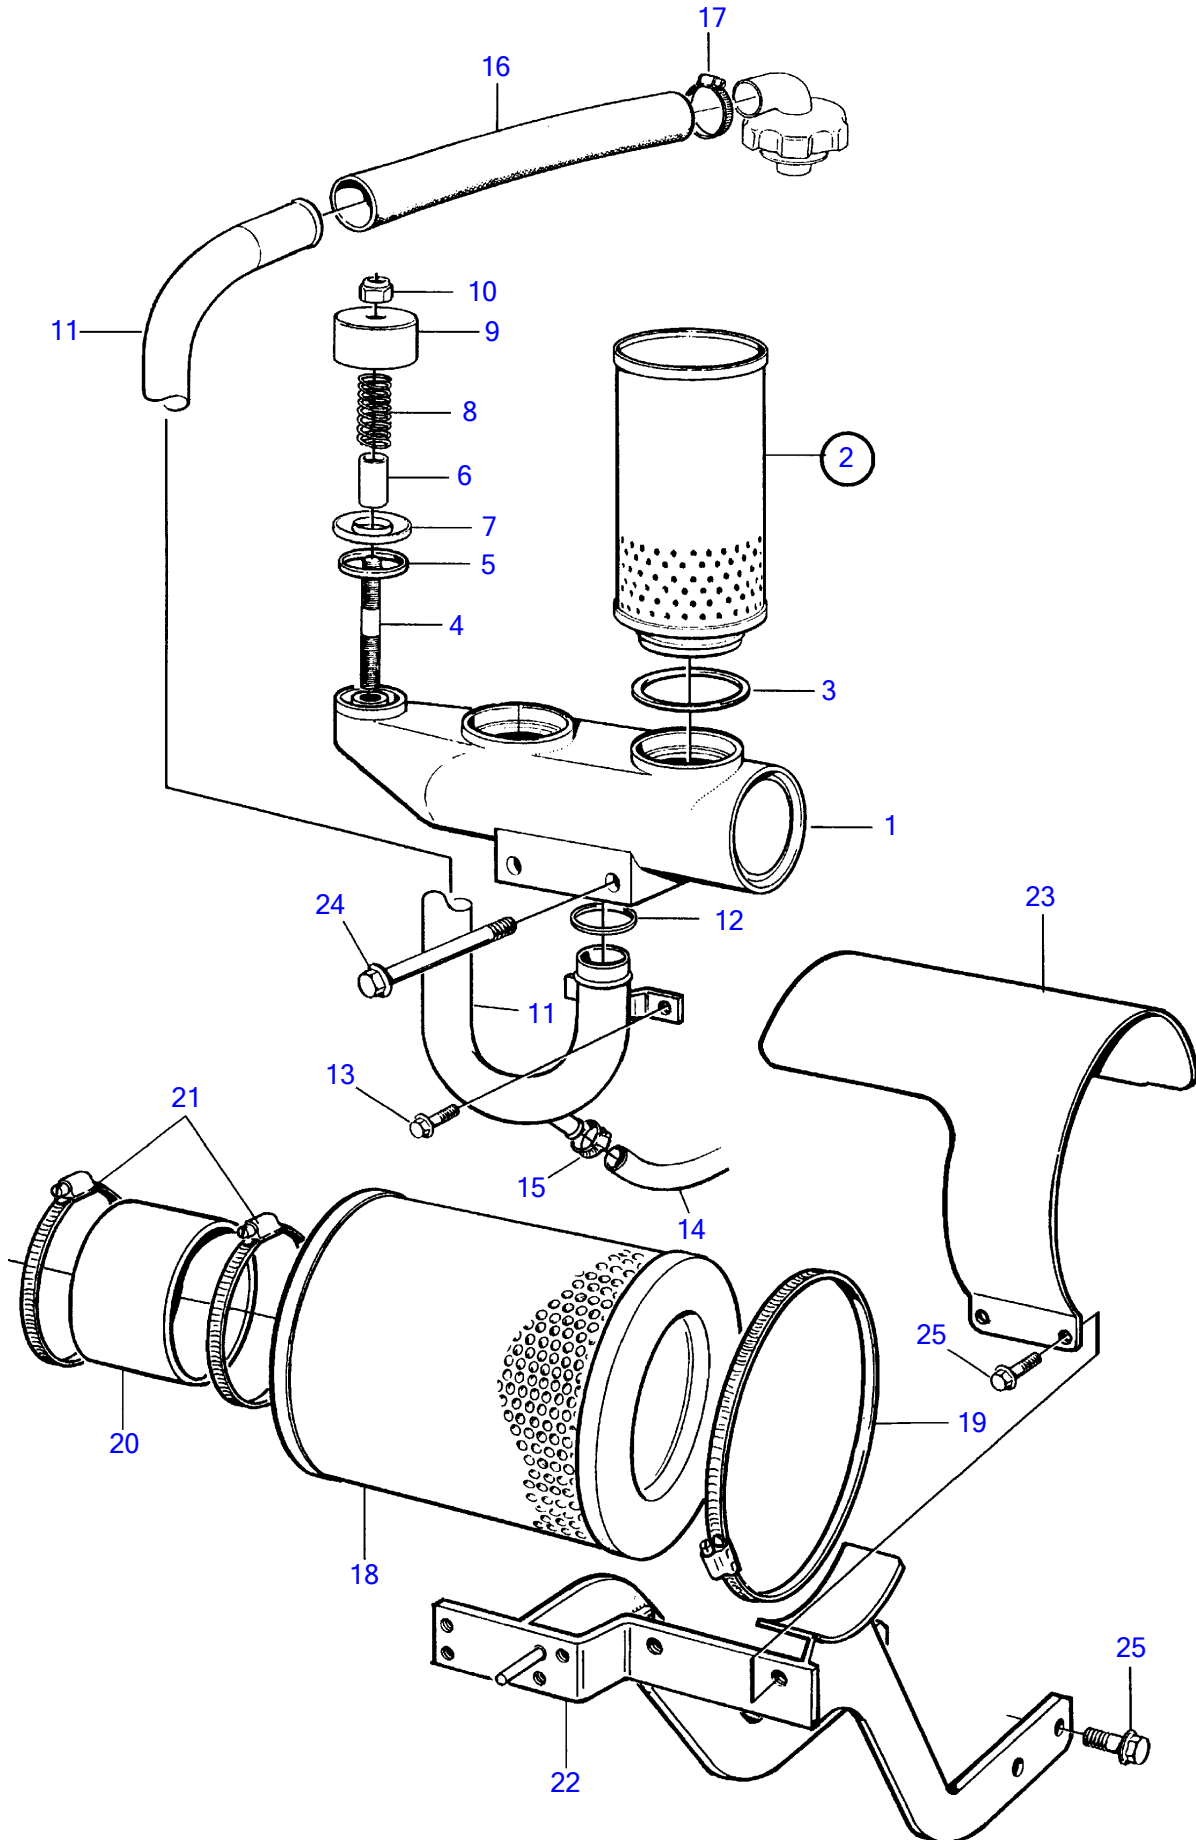

TAMD73P-A

Plus d'informations sur : www.dbmoteurs.fr

TAMD73P-A

RÉF	No Pièce	QTÉ	DÉSIGNATION	NOTES
1	3826199	1	Boîtier de connexion	
2	876069	2	Filtre	
3	843449	2	_Joint	
4	924058	1	Goujon	
5	421158	1	Bague étanchéité	
6	842974	1	Douille entretoise	
7	842972	1	Disque soupape	
8	843301	1	Ressort	
9	842975	1	Capot protection	
10	963105	1	Contre-écrou	
11	3826460	1	Reniflard	
12	421158	1	Bague étanchéité	
13	946173	1	Vis à embase	
14	943707	X	Flexible	L=850mm
15	945754	1	Collier serrage	
16	942707	X	Flexible	L=430mm
17	961669	2	Collier serrage	
18	3827167	1	Filtre air	
19	942921	1	Collier serrage	
20	3825689	1	Col caoutchouc	
21	943484	2	Collier serrage	D.l=138mm
22	3826394	1	Console	
23	3827130	1	Protège-pluie	
24	965180	1	Vis à embase	
	965180	2	Vis à embase	Alt
25	946441	6	Vis à embase	

Plus d'informations sur : www.dbmoteurs.fr