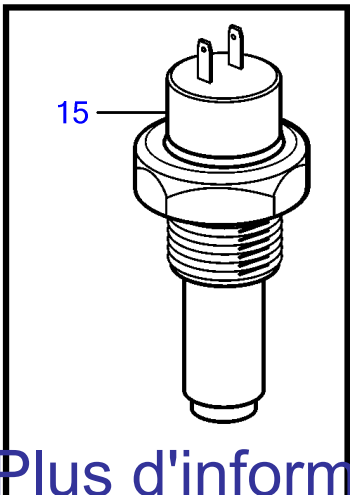

TAMD71B

17136

Plus d'informations sur : www.dbmoteurs.fr

TAMD71B

RÉF	No Pièce	QTÉ	DÉSIGNATION	NOTES
1	866840	1	Decteur pression, inverseur	0-30bars (837781)
2	947624	1	Joint	
3	843325	1	Sonde de température, temp. d'eau de refroidi.	120°C
	858596	1	Sonde de température, temp. d'eau de refroidi.	Pour doubles postes de commande.
4	11998	1	Joint	(947624)
5	866838	1	Decteur pression, turbo	Alt, 0-2bar (837782)
	872196	1	Decteur pression, turbo	Alt, 0-3bars
6	947624	1	Joint	Pour 866838, 872196
7	866833	1	Decteur pression, huile moteur	0-10bars (843231)
	866834	1	Decteur pression, huile moteur	Pour doubles instruments., 0-10bars (843232)
8	835980	2	Raccord	
	809109	1	Raccord coudé	Alt
9	863169	1	Chien de garde de pr	Arrêt 0,7bar (864415)
10	873601	1	Cable	
11	1502028	1	Commande tachymetre	
12	947624	1	Joint	
13	863413	1	Douille entretoise	L=9,7mm (865808)
14	949656	1	Joint torique	
15	862177	1	Témoin température, température	

Plus d'informations sur : www.dbmoteurs.fr