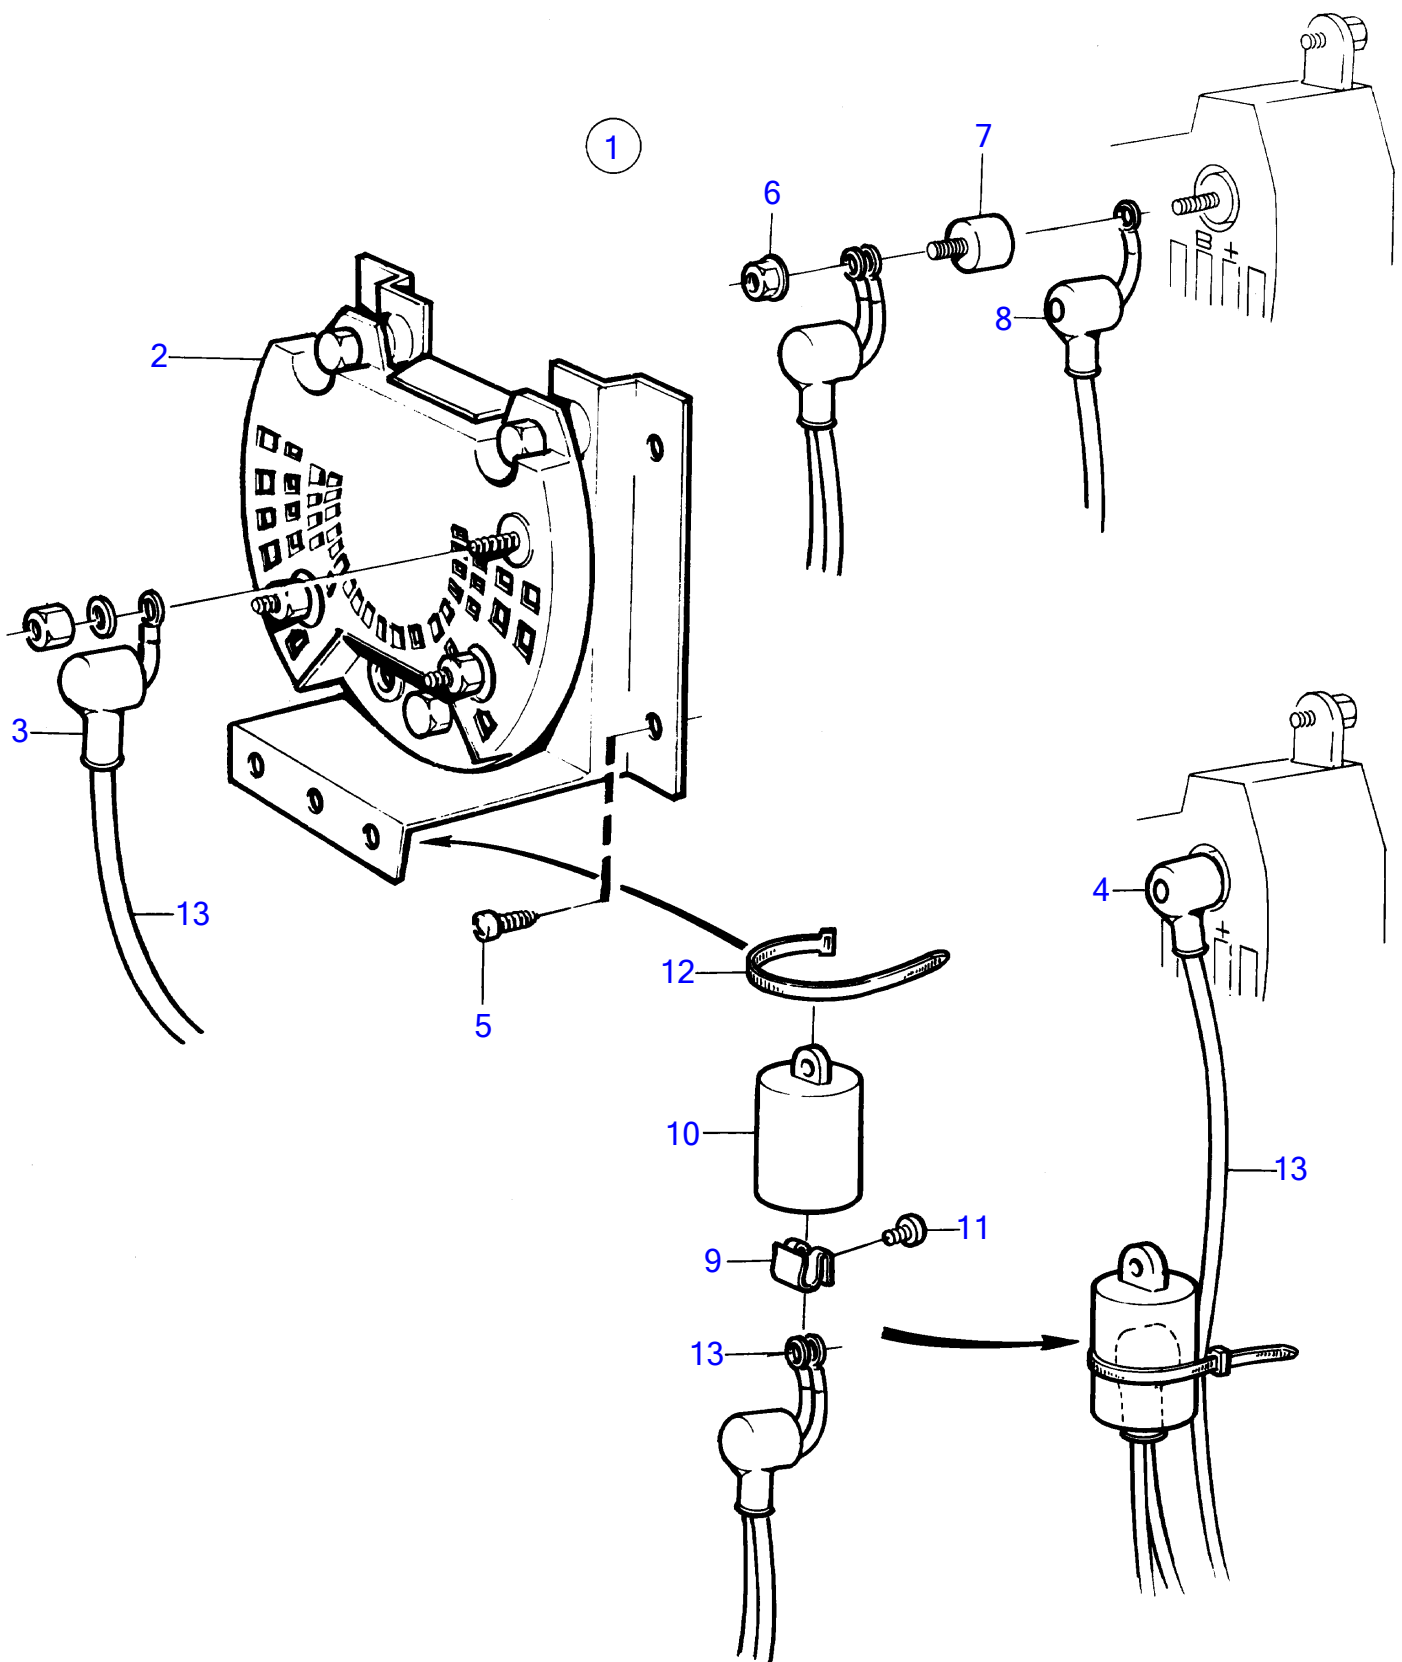

TAMD71B, TAMD73P-A, TAMD73WJ-A

RÉF	No Pièce	QTÉ	DÉSIGNATION	Voir	NOTES
1	858841	1	Repartiteur de charg		Pour charger 2 batteries., Pour alternateur 12V 50A., Remp. par 859499
2	(858842)	1	▪ Repartiteur de charg		Référence hors de gamme
3	842150	3	▪ Capuchon de protecti		
5	828647	4	▪ Vis		Inclus dans le nouveau modèle de kit 858841.
6	945407	2	▪ Écrou à bride		Inclus dans le nouveau modèle de kit 858841.
7	862330	1	▪ Coussin caoutchouc		
8	(862345)	1	▪ Capuchon de protecti		Référence hors de gamme
12	948211	1	▪ Serre-câble		
13		X	▪ équipements électriques	1963	

Plus d'informations sur : www.dbmoteurs.fr

TAMD71B, TAMD73P-A, TAMD73WJ-A

9490

Plus d'informations sur : www.dbmoteurs.fr