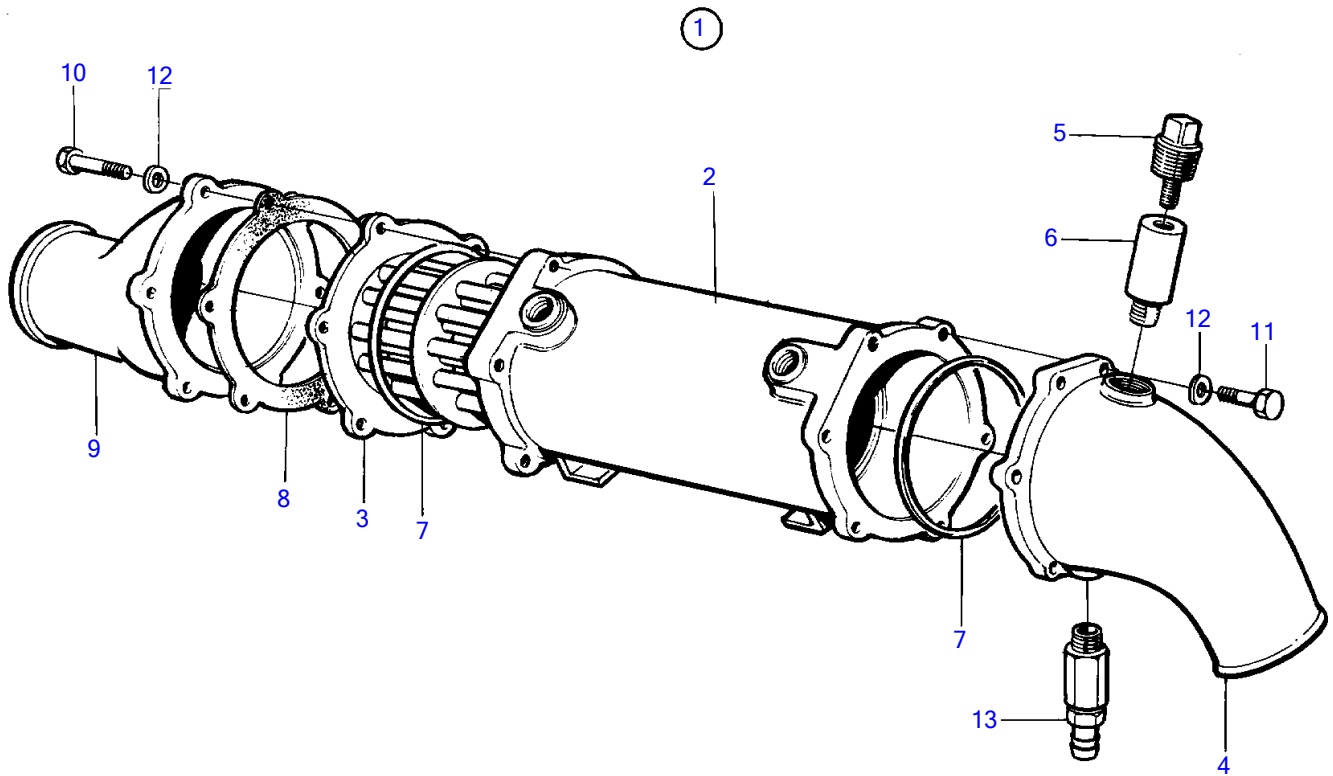

TAMD71B, TAMD73P-A, TAMD73WJ-A

15214

Plus d'informations sur : www.dbmoteurs.fr

TAMD71B, TAMD73P-A, TAMD73WJ-A

RÉF	No Pièce	QTÉ	DÉSIGNATION	NOTES
1	3832935	1	Radiateur huile	
2	(3832933)	1	• Isolant	Référence hors de gamme
3	3825938	1	• Cartouche	
4		1	• Couvercle extrémité	
5	838928	1	• Tampon	
6	838929	1	• Anode	
7	806154	2	• Bague étanchéité	
8	3883338	1	• Joint	
9	806580	1	• Tôle extrémité	
10	955274	6	• Vis à tête hexagonal	
11	955272	6	• Vis à tête hexagonal	
12	949607	12	• Rondelle élastique	
13	966871	1	• Robinet de fermeture	

Plus d'informations sur : www.dbmoteurs.fr