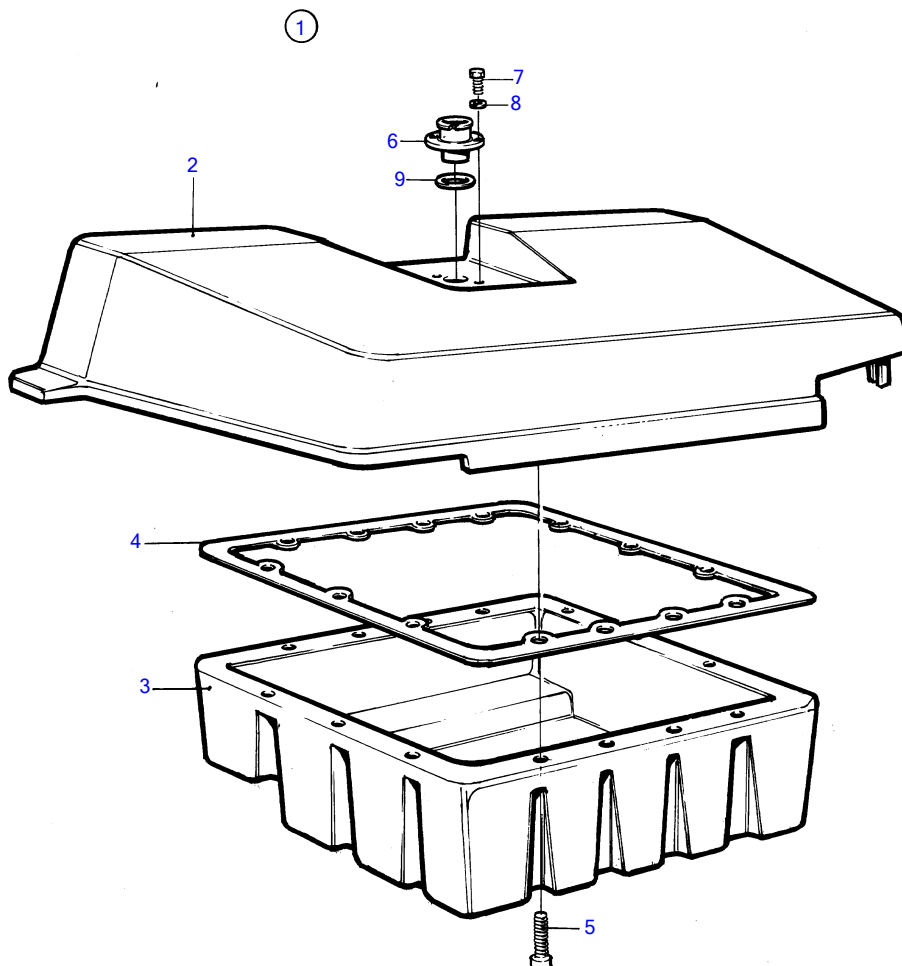

10519

Plus d'informations sur : www.dbmoteurs.fr

RÉF	No Pièce	QTÉ	DÉSIGNATION	NOTES
1	848809	1	Vase expansion	
2		1	•_Partie superieure	
3		1	•_Partie inf	
4	849120	1	•_Joint	
5	855605	14	•_Vis	
6	(848517)	1	•_Tuyau de remplissage	Référence hors de gamme
7	955295	3	•_Vis à tête hexagonal	
8	941907	3	•_Rondelle élastique	
9	960176	1	•_Joint torique	

Plus d'informations sur : www.dbmoteurs.fr