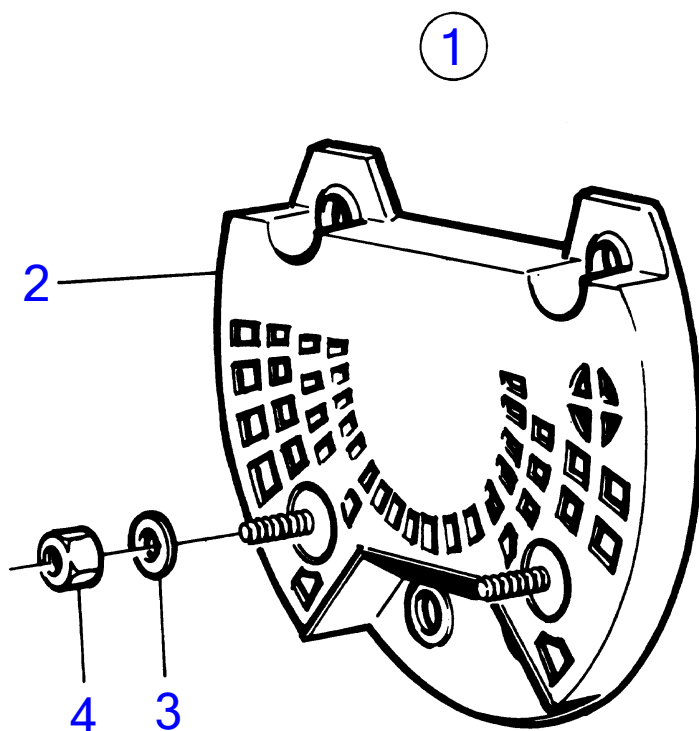

TAMD71B, TAMD73P-A, TAMD73WJ-A

10164

Plus d'informations sur : www.dbmoteurs.fr

TAMD71B, TAMD73P-A, TAMD73WJ-A

RÉF	No Pièce	QTÉ	DÉSIGNATION	NOTES
1	858968	1	Repartiteur de charg	Remplace par 873120
2		1	• Distrib.air surcharg	
3	941906	2	• Rondelle élastique	
4	955781	2	• Écrou hexagonal	

Plus d'informations sur : www.dbmoteurs.fr