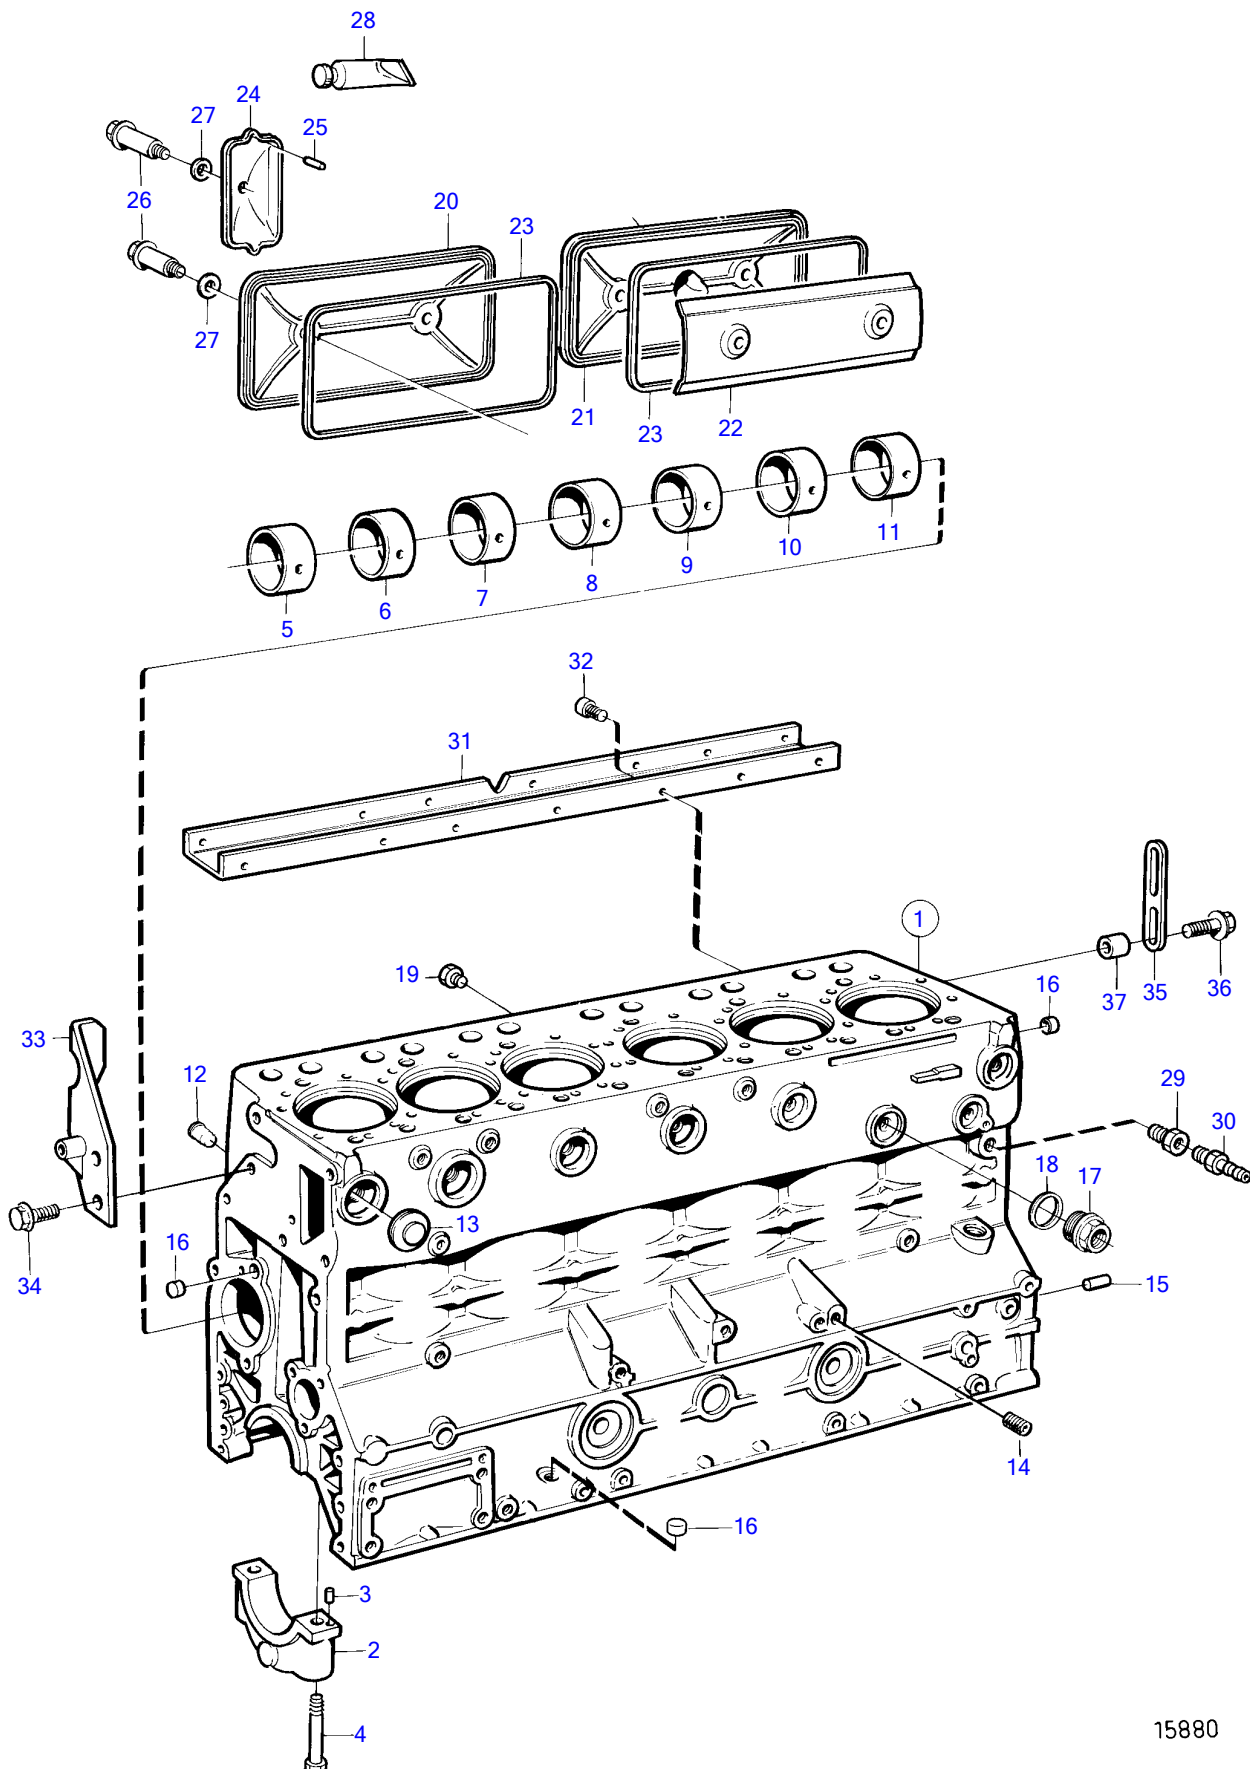

TAMD71B

15880

Plus d'informations sur : www.dbmoteurs.fr

TAMD71B

RÉF	No Pièce	QTÉ	DÉSIGNATION	NOTES
1	471400	1	Unite cylindre	Filetage 1/4 pour tuyau de refoulement d'huile à la pompe d'injection. voir tuyau de refoulement d'huile gr. 23, SN-XXXXXXXXXXXX/58796
	477910	1	Unite cylindre	Filetage M10 pour tuyau de refoulement d'huile à la pompe d'injection. voir tuyau de refoulement d'huile gr. 23., SNXXXXXXXXXXXX/58797-SN-XXXXXXXXXXXX/64646
	477990	1	Unite cylindre	Filetage M12 pour tuyau de refoulement d'huile à la pompe d'injection. voir tuyau de refoulement d'huile gr. 23., SN2071064647-
	3801054	1	Bloc moteur nu	Filetage M12 pour tuyau de refoulement d'huile à la pompe d'injection. voir tuyau de refoulement d'huile gr. 23., SN2071064647-SN-2071097292
2		7	• Chapea.palier vilebr	
3	422426	1	• Goupille-guide	
4	465899	14	• Vis à embase	
5	422076	1	• Bague	
6	422077	1	• Bague	
7	422078	1	• Bague	
8	422079	1	• Bague	
9	422080	1	• Bague	
10	422081	1	• Bague	
11	422082	1	• Bague	
12	422369	2	• Tampon	
13	968955	6	• Tampon expansion	
14	968145	1	• Tampon, 3/8-NPTF	
15	191171	2	• Goupille cylindrique, carter de volant moteur	
16	955082	6	• Bouchon capuchon	
	955082	2	Bouchon capuchon	
17	848565	1	Raccord, tuyau d'eau de refroidis.	Voir groupe 25
18	469328	1	Joint	
19	479976	1	Tampon, tuyau d'eau de refroidis.	(946559)
20	420120	1	Porte inspection	
21	420121	1	Porte inspection, aération carter moteur	
22	3978045	1	Tôle chicanes	(471858)
23	421121	2	Joint	
24	471854	1	Gaine extérieure	
25	951973	1	Goupille tubulaire	
26	471855	5	Vis d'appui	
27	471856	5	Bague étanchéité	
28	1161231	X	Produit étanchéité	304ml
	1161277	X	Produit étanchéité	20g
29	479954	1	Raccord	
30	947893	1	Robinet de fermeture	
31	(865779)	1	Console	Référence hors de gamme
32	959220	7	Vis à six pans creux	
33	847932	1	Oeillet levage	
34	965191	2	Vis à embase	
35	(848533)	1	Oeillet levage	Référence hors de gamme
36	965225	2	Vis à embase	
37	847237	1	Douille entretoise	

Plus d'informations sur : www.dbmoteurs.fr