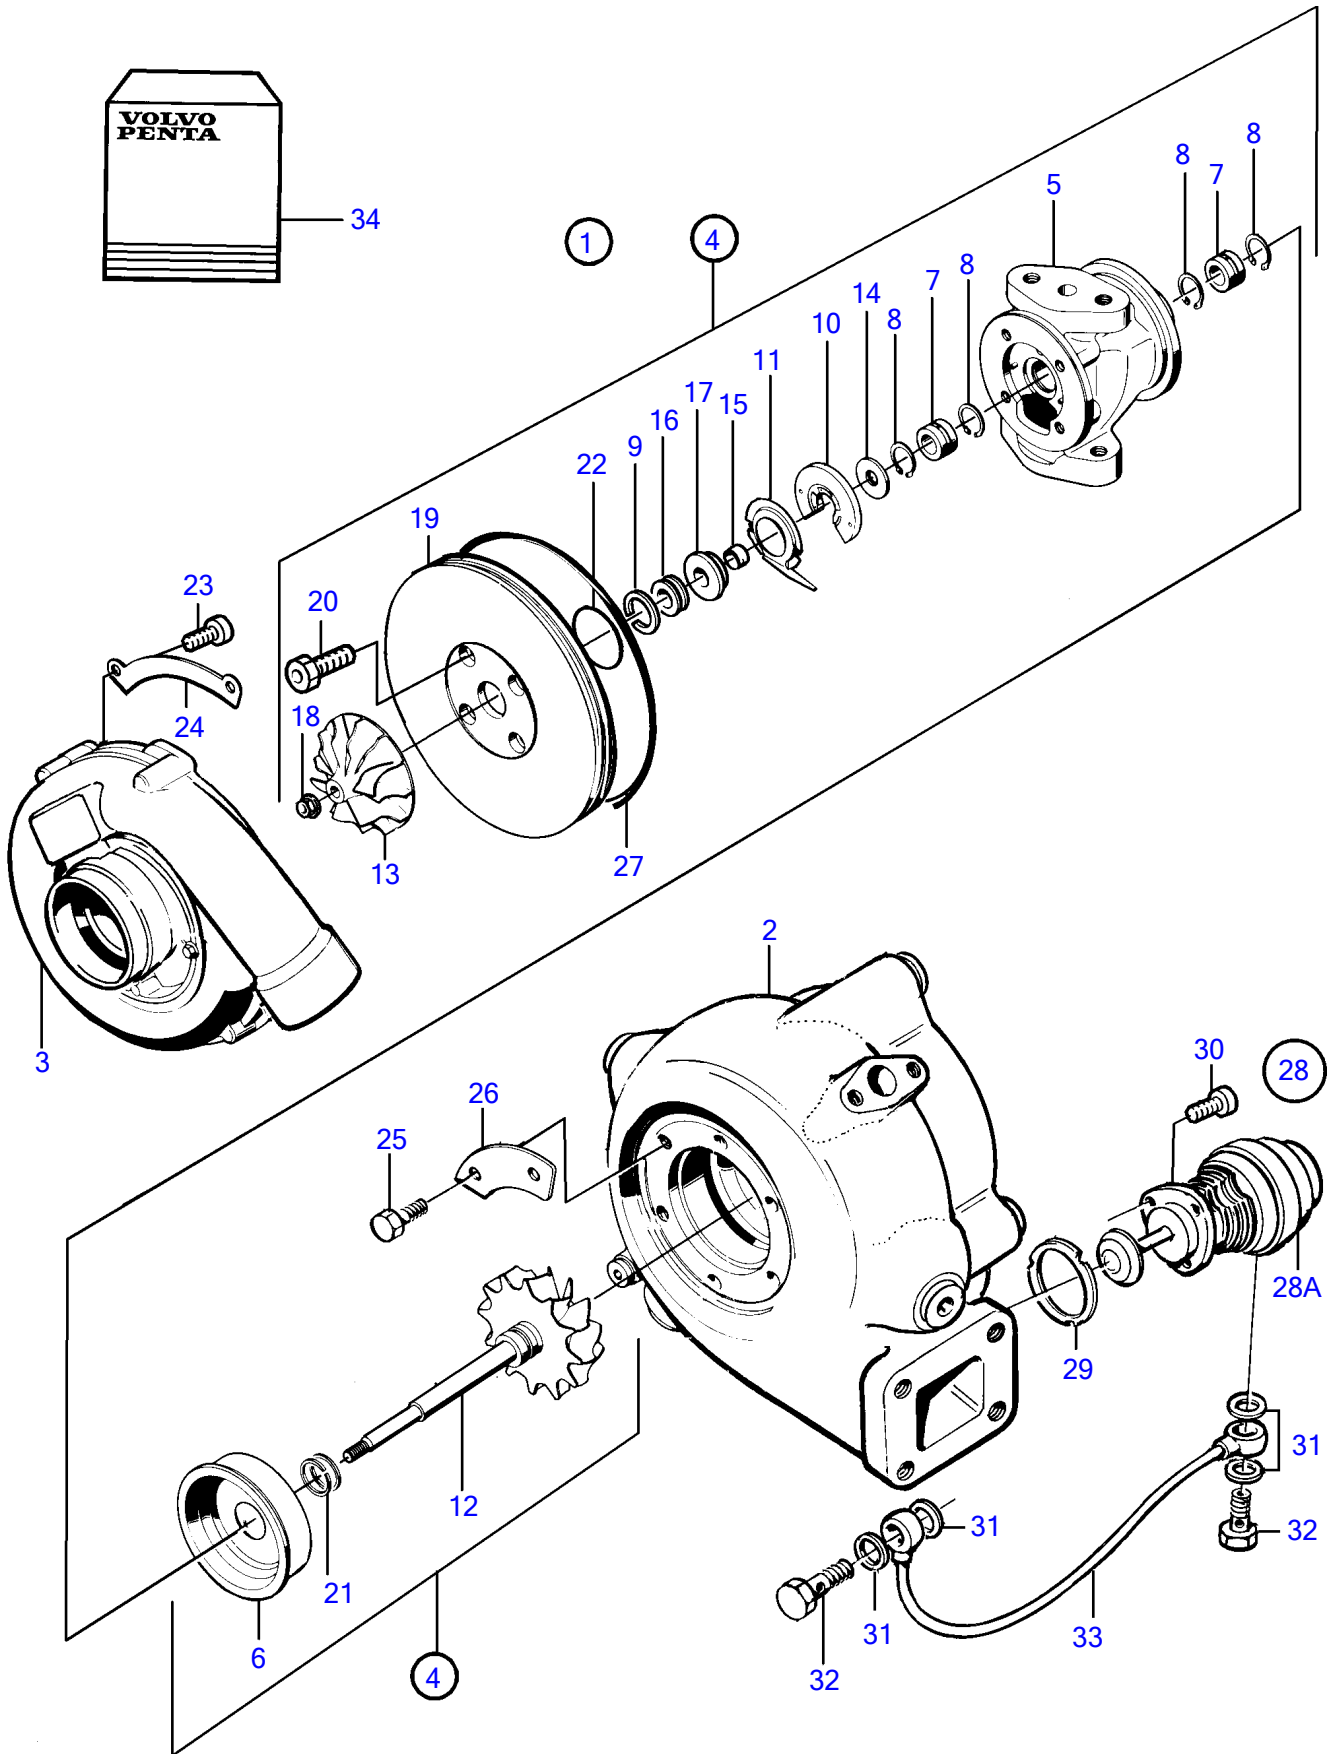

Plus d'informations sur : www.dbmoteurs.fr

RÉF	No Pièce	QTÉ	DÉSIGNATION	NOTES
1	3802099	1	Turbocompresseur	(3827914)
2		1	• Carter turbine	
3		1	• Carter compresseur	
4		1	• Ensemble rotor	
5		1	• • Carter palier	
6		1	• • Pare-chaieur	
7		2	• • Bague	Inclus dans le kit de réparation 3830711.
8		4	• • Anneau verrouillage	Inclus dans le kit de réparation 3830711.
9		1	• • Segment piston	Inclus dans le kit de réparation 3830711.
10		1	• • Palier	Inclus dans le kit de réparation 3830711.
11		1	• • Deflecteur huile	
12		1	• • Roue turbine	
13		1	• • Roue compresseur	
14		2	• • Rondelle butee	
15		1	• • Douille	
16		1	• • Bague	
17		1	• • Joint	
18		1	• • Ecrou	Inclus dans le kit de réparation 3830711.
19		1	• • Plateau de pression	
20		4	• • Vis	Inclus dans le kit de réparation 3830711.
21		2	• • Segment piston	Inclus dans le kit de réparation 3830711.
22		1	• • Joint torique	Inclus dans le kit de réparation 3830711.
23		8	• Vis	
24		4	• Rondelle	
25	(866254)	8	• Vis	Référence hors de gamme, Inclus dans le kit de réparation 3830711.
26		4	• Segment	
27	847643	1	• Joint torique	Inclus dans le kit de réparation 3830711.
28	3828599	1	• Valve, kit	
28A		1	• • Soupape	
29	864778	1	• • Joint	
30	942001	3	• • Vis à six pans creux	
31	947620	4	• • Joint	
32	74033	2	• • Vis creuse	
33	3827545	1	• Conduit huile refoul	
34	3829955	1	Kit rénovation	

Plus d'informations sur : www.dbmoteurs.fr