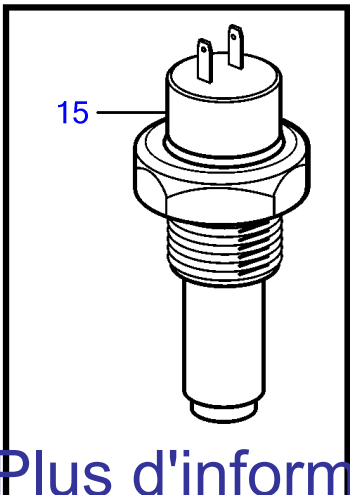

17136

Plus d'informations sur : www.dbmoteurs.fr

RÉF	No Pièce	QTÉ	DÉSIGNATION	NOTES
5	866833	1	Detecteur pression, huile moteur	0-10BAR
6	18665	1	Joint	Pour 866833
12	947624	1	Joint	
13	863413	1	Douille entretoise	L=9,7mm (865808)
14	949656	1	Joint torique	
16	862154	1	Sonde de température, temp. d'eau de refroidi.	12V/24V, 120°C
17	11998	1	Joint	
18	862251	1	Commande tachymetre	

Plus d'informations sur : www.dbmoteurs.fr