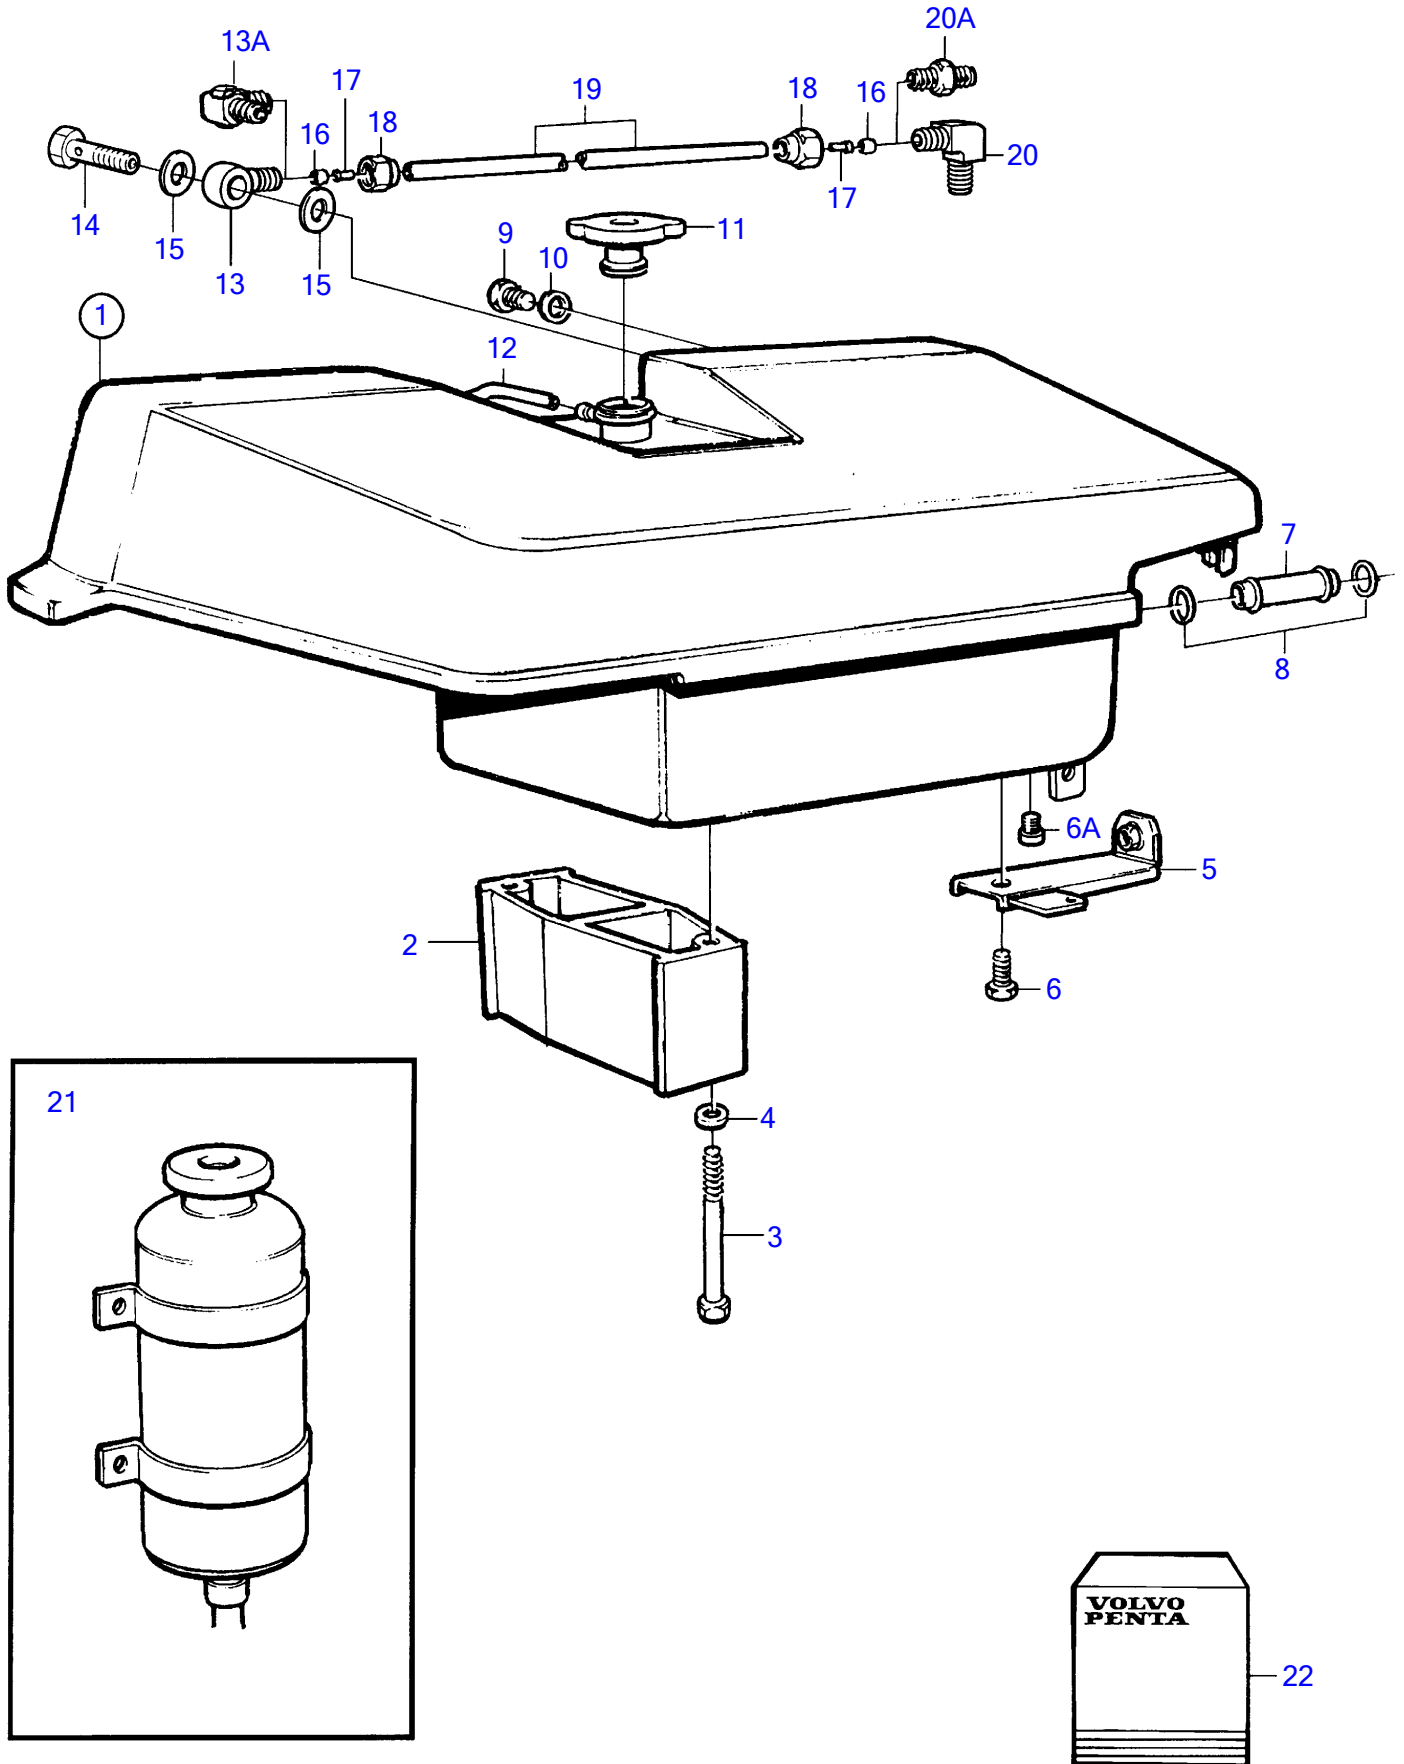

TAMD71B

Plus d'informations sur : www.dbmoteurs.fr

TAMD71B

RÉF	No Pièce	QTÉ	DÉSIGNATION	Voir	NOTES
1	848809	1	Vase expansion		Remplacé par 1 vase d'expansion 3825381, 1 kit de conversion 876679 pour boîtier électrique et 1 bouchon 479956 à monter sous le vase d'expansion., SN-1030027/XXXXX
			.		
			.	530	
	864289	1	Vase expansion		Remplacé par 1 vase d'expansion 3825381, 1 kit de conversion 876679 pour boîtier électrique et 1 bouchon 479956 à monter sous le vase d'expansion., Vert SN1030028/XXXXX-
	3825381	1	Vase expansion		Noir SNXXXXXXXXXXXX/78543-
2	(848516)	2	Plaque entretoise		Référence hors de gamme
3	965217	4	Vis à embase		
4	941907	4	Rondelle élastique		
5	864414	1	Console		Pour centrale électrique 864500., Anc. mod. SN1030028/XXXXX-
6	967949	2	Vis à embase		Pour centrale électrique 864500., Anc. mod. SN1030028/XXXXX-
6A	479956	1	Tampon		Version récente
6					SNXXXXXXXXXXXX/78543-
7	848519	1	Tuyau		
8	471626	2	Bague étanchéité		
9	966142	1	Tampon		Monté dans le trou supérieur., Anc. mod.
	861551	1	Tampon		Monté dans le trou inférieur., Nouveau modèle (192134)
10	957175	1	Joint		Pour 966142
11	845879	1	Bouchon pression		Bouchon de remplissage, vase d'expansion auxiliaire voir groupe 90.
12	192618	X	Flexible		L=800mm
13	945417	1	Raccord banjo		Version récente
13A	479958	1	Raccord coudé		Monté dans le trou inférieur., Nouveau modèle (329638)
14	969299	1	Vis creuse		Monté dans le trou supérieur., Version récente
15	11994	2	Joint		Monté dans le trou supérieur., Version récente
16	954364	2	Manchon		
17	944717	2	Douille support		
18	954356	2	Écrou accouplement		
19	945460	X	Tuyau		Vase d'expansion - boîtier de thermostat., L=125mm
20	954385	1	Raccord coudé		Monté dans le trou inférieur.
20A	954378	1	Raccord		Anc. mod.
21		1	Vase d'xpansion	532	
22	(876679)	1	Kit reconstruction		Voir groupe 30, Référence hors de gamme

Plus d'informations sur : www.dbmoteurs.fr