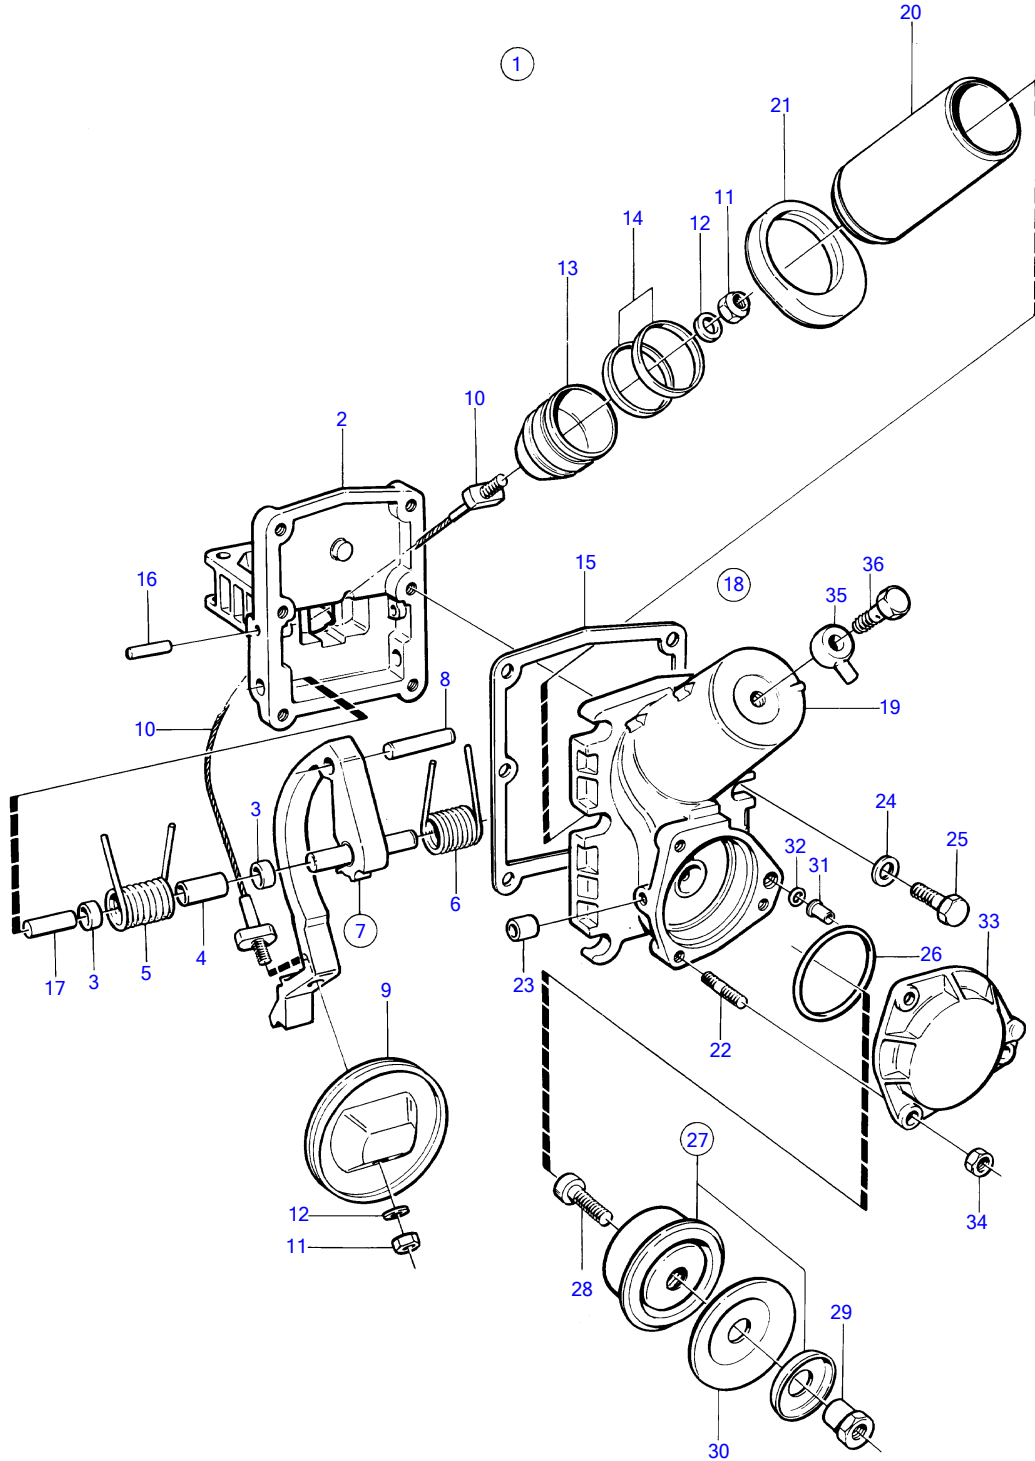

9466

Plus d'informations sur : www.dbmoteurs.fr

TAMD71B

RÉF	No Pièce	QTÉ	DÉSIGNATION	NOTES
1	471700	1	Soupape by-pass	Remplace par 863585
2		1	• Boitier volet	
3		1	• Guide	
4		2	• Bague	
5		1	• Ressort	Remplace par 863586
	863586	1	• Ressort torsion	Gauche
6		1	• Ressort	Remplace par 865387
	863587	1	• Ressort torsion	Droit
7	863776	1	• Bras	
8	951979	1	• • Goupille tubulaire	
9	471676	1	• Volet	
10	477312	1	• Cable	
11	946035	2	• Contre-écrou	
12	955892	2	• Rondelle	
13		1	• Piston	
14	471681	2	• Bague support	
15	471684	1	• Joint	
16	950545	2	• Goupille cylindrique	
17	471668	2	• Goupille cylindrique	
18		1	• Isolant	
19		1	• • Carter cylindre	
20		1	• • Chemise de cylindre	
21		1	• • Retenue	
22		3	• • Goujon	
23		1	• • Tuyau	
24	955894	6	• Rondelle	
25	940142	6	• Vis à tête hexagonal	
26	925069	1	• Joint torique	
27	471692	1	• Valve	
28	959187	1	• • Vis à six pans creux	
29	471698	1	• • Écrou	
30	241775	1	• • Diaphragme	
31	(471687)	1	• Injecteur	Référence hors de gamme
32	949187	1	• Joint torique	
33		1	• Gaine extérieure	
34	955781	3	• Écrou hexagonal	
35	74039	1	Raccord banjo	
36	969299	1	Vis creuse	

Plus d'informations sur : www.dbmoteurs.fr