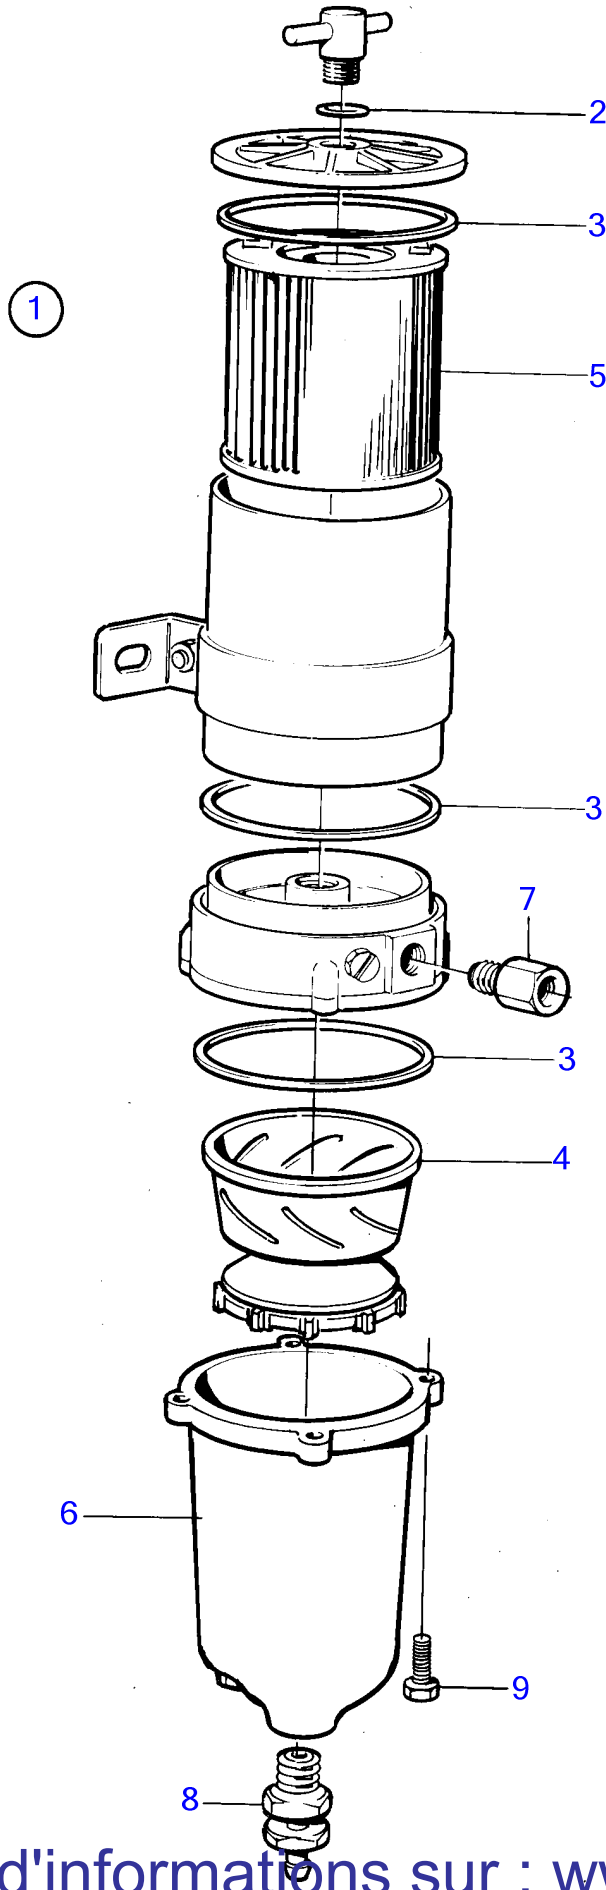

TAMD71B, TAMD73P-A, TAMD73WJ-A

Plus d'informations sur : www.dbmoteurs.fr

TAMD71B, TAMD73P-A, TAMD73WJ-A

RÉF	No Pièce	QTÉ	DÉSIGNATION	Voir	NOTES
1	3825020	1	Filtre carburant		Rempl par 877769
			• bulletin 50-10	50-10-EN	Modifications dans le programme filtre à carburant par suite de la législation
			• bulletin 50-11A	50-11A-EN	Filtres à carburant / Separateurs d'eau
1	877769	1	Filtre carburant		
2	838505	1	• Joint torique		
3	846719	3	• Joint		
4	3825028	1	• Turbine		
5	3838852	1	• Cartouche filtre car		
6	3838853	1	• Coussinet		Transparent Bowl
7	846620	2	• Raccord		
8	3825031	1	• Robinet		
9	940094	4	• Vis à tête hexagonal		

Plus d'informations sur : www.dbmoteurs.fr