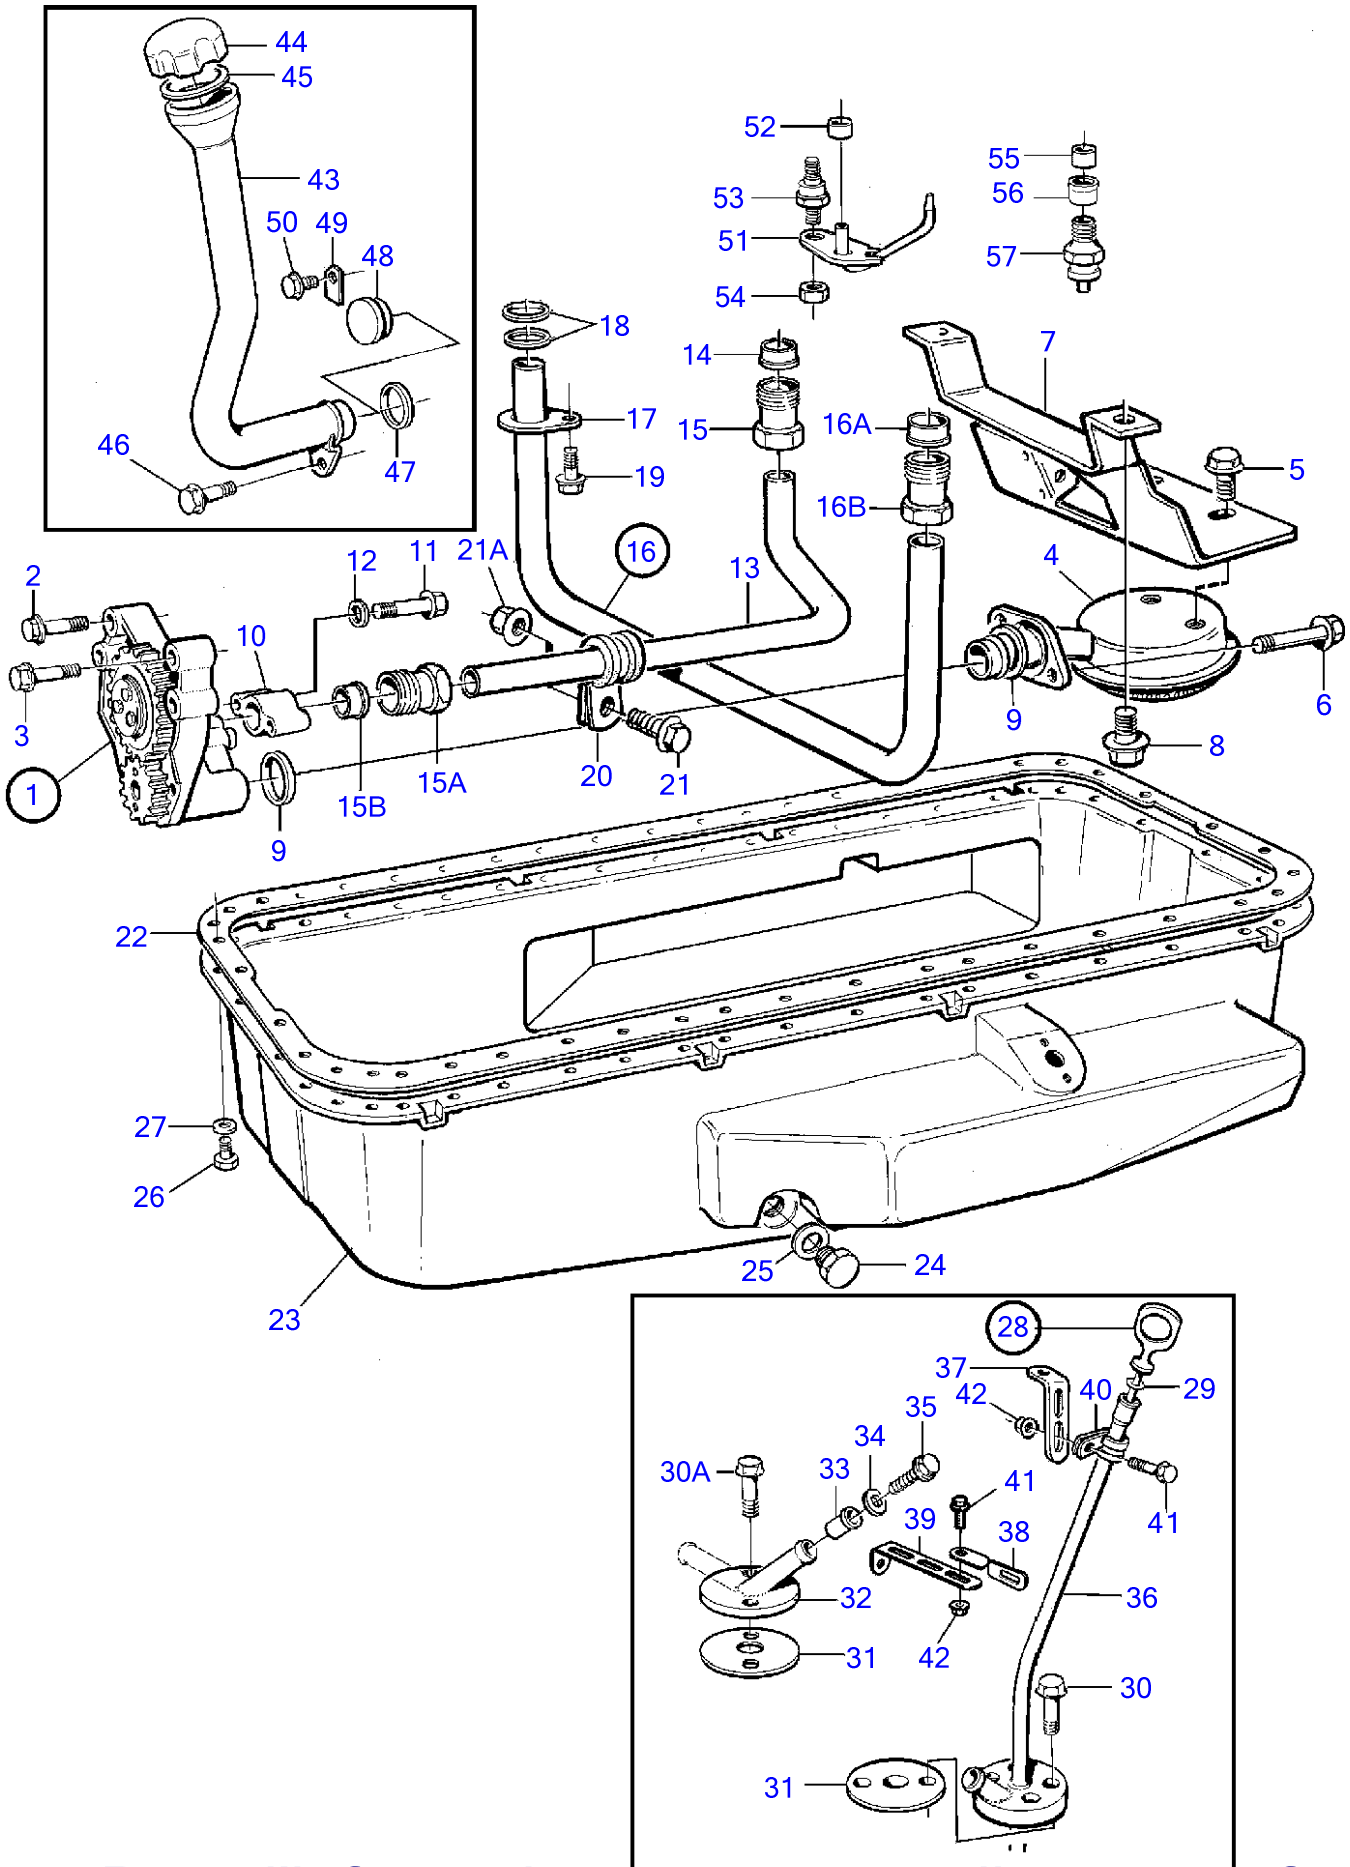

TAMD73P-A

Plus d'informations sur : www.dbmoteurs.fr

TAMD73P-A

RÉF	No Pièce	QTÉ	DÉSIGNATION	Voir	NOTES
1	864760	1	Pompe huile		
			•	1036	
2	471513	4	Vis		
3	471734	2	Vis à embase		
4	848941	1	Crépine d'huile		
5	946440	2	Vis à embase		
6	965184	2	Vis à embase		L=100mm
7	3826485	1	Tôle chicanes		
8	946440	2	Vis à embase		
9	470383	2	Bague étanchéité		
10	465846	1	Entretoise		
11	955310	2	Vis à tête hexagonal		
12	955894	2	Rondelle		
13	477948	1	Conduit huile pressi		
14	980786	1	• Bague de sûreté		
15	471595	1	• Raccord tuyau refoul		
15A	471588	1	Conduit d'huile sous		
15B	980786	1	Bague de sûreté		
16	420996	1	Conduit huile pressi, refroidissement de piston		
16A	980786	1	• Bague de sûreté		
16B	471595	1	• Raccord tuyau refoul		
17	471746	1	• Collier serrage		
18	471956	2	• Joint		
19	946440	1	Vis à embase		
20	1545433	1	Collier de fixation		
21	946440	1	Vis à embase		
21A	945408	1	Écrou à bride		
22	11030779	1	Joint		(865342)
23	3827987	1	Carter moteur		Ancien modèle de carter d'huile sans trou pour vidange., (847809)
24	960634	1	Tampon		Ancien modèle de carter d'huile sans trou pour vidange.
25	18677	1	Joint		Ancien modèle de carter d'huile sans trou pour vidange.
26	940142	36	Vis à tête hexagonal		
27	941907	36	Rondelle élastique		
28	848058	2	Jauge d'huile		Std
	863166	2	Jauge d'huile		Pour inclinaison de moteur supérieure a 5l.
29	949187	2	• Joint torique		
30	947542	2	Vis à embase		L=25mm
30A	946544	2	Vis à embase		L=16mm
31	865385	2	Joint		
32	864707	1	Bride		
33	843108	1	Bague		
34	940090	1	Rondelle		
35	965200	1	Vis à embase		
36	864710	2	Tuyau		
37	965558	1	Console		
38	1136551	1	Fixation		
39	965563	1	Console		
40	952627	2	Collier serrage		
41	946544	2	Vis à embase		
42	945407	2	Écrou à bride		
43	848581	1	Tube remplissage hui		Le tube de remplissage d'huile 848581, chapeau 421753 et joint 940096 sont supprimés en standard à partir de SNXXXXXXXXXX/66654-.
44	421753	1	Bouchon de remplissa		Le tube de remplissage d'huile 848581, chapeau 421753 et joint 940096 sont supprimés en standard à partir de SNXXXXXXXXXX/66654-.
45	1275379	1	Joint		Le tube de remplissage d'huile 848581, chapeau 421753 et joint 940096 sont supprimés en standard à partir de SNXXXXXXXXXX/66654-.
46	946173	1	Vis à embase		
47	421629	1	Bague étanchéité		
48	848319	1	Tampon		Alt
49	848318	1	Fixation		Alt
50	946440	1	Vis à embase		Alt, L=16mm

Plus d'informations sur : www.dbmoteurs.fr