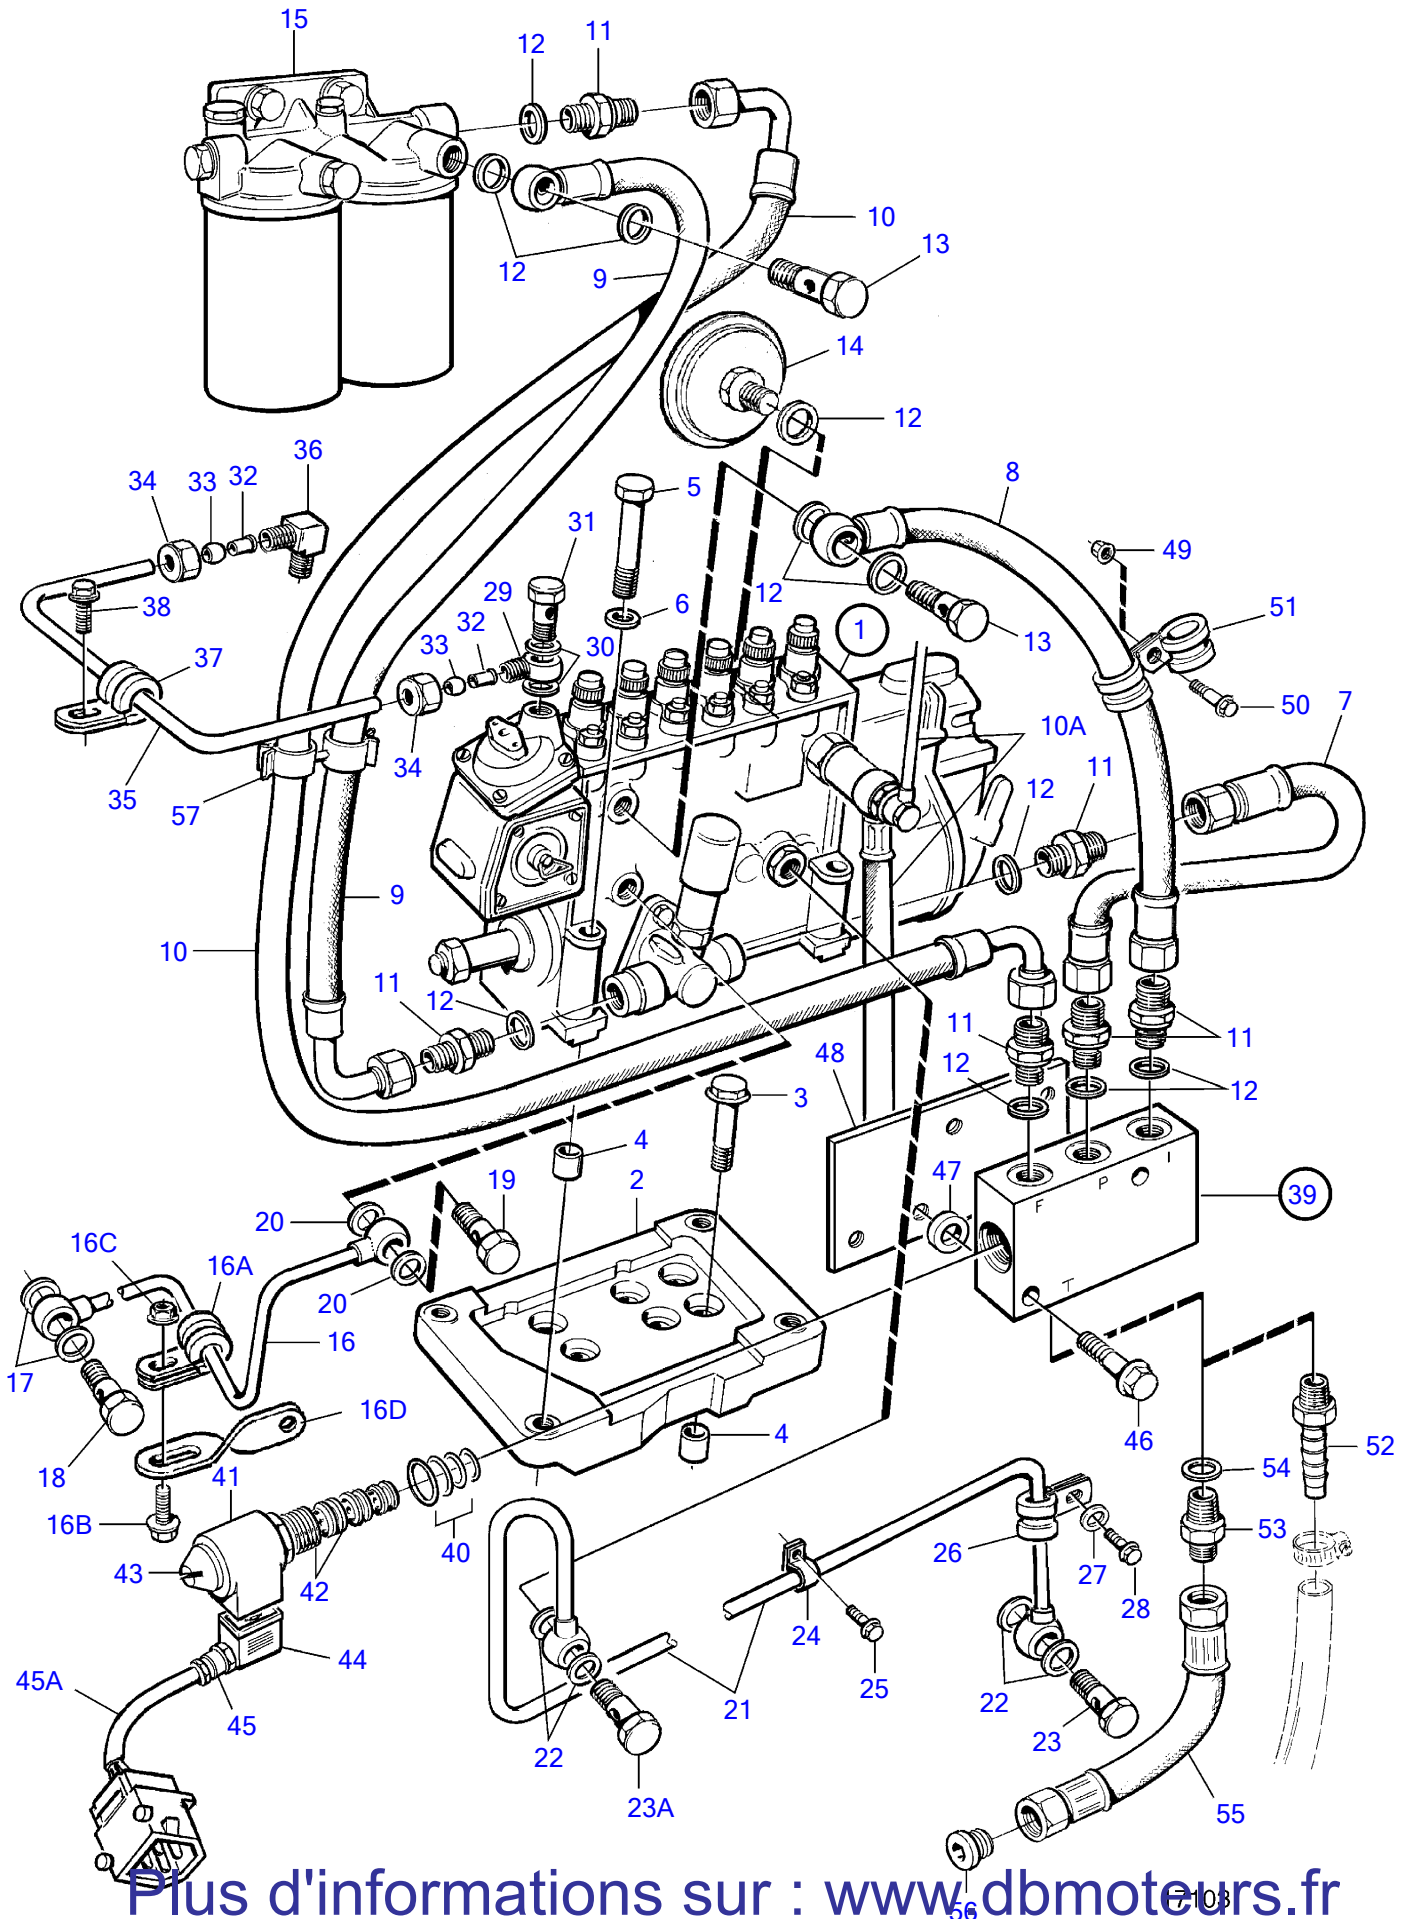

TAMD71B

Plus d'informations sur : www.dbmoteurs.fr

TAMD71B

RÉF	No Pièce	QTÉ	DÉSIGNATION	Voir	NOTES
1	864068	1	Pompe injection		
	3803771	1	Pompe injection		
			•		
			•	3634	
			•		
			•	3632	
2	(477773)	1	Étagère		Référence hors de gamme
3	965185	4	Vis à embase		
4	417588	2	Duille guide		
5	965189	4	Vis à embase		
6	941908	4	Rondelle élastique		
7	3830304	1	Flexible		L=175mm
8	3830306	1	Flexible		L=405mm
9	3830307	1	Flexible		L=460mm
10	3830308	1	Flexible		L=660mm
10A			Conduit fuite, raccord flexible carb.	3621	
11	941754	6	Raccord		
12	969011	11	Joint		
13	25167	2	Vis creuse		
14	477173	1	Régulateur de pressi		
15		1	Filtre carburant, avec pièces de montage	628	
16	477986	1	Conduit huile pressi		
16A	952623	1	Collier serrage		
16B	946544	1	Vis à embase		
16C	945407	1	Écrou à bride		
16D	1136551	1	Fixation		
17	11994	2	Joint		
18	969299	1	Vis creuse		
19	48634	1	Vis creuse		
20	947281	2	Joint		
21	3826927	1	Tuyau de retour d'hu		
22	969011	4	Joint		
23	25167	1	Vis creuse		
23A	25167	1	Vis creuse		
24	18387	1	Collier serrage		
25	944926	1	Vis à embase		
26	942542	1	Collier serrage		
27	190509	1	Rondelle		
28	946471	1	Vis à embase		
29	945417	1	Raccord banjo		
30	11994	2	Joint		
31	969299	1	Vis creuse		
32	944717	2	Douille support		
33	954364	2	Manchon		
34	954356	2	Écrou accouplement		
35	945460	X	Tuyau		L=750mm
36	954385	1	Raccord coudé		
37	940374	1	Collier serrage		
38	946440	1	Vis à embase		
39	866698	1	Valve		12V remplace par 382898
	866699	1	Valve		24V remplace par 382898
	3828982	1	Robinet de carburant		Avec 4 raccords 941754 et 4 joints 969011.
	3828983	1	Robinet de carburant		Avec 4 raccords 941754 et 4 joints 969011.
40	3825238	1	• Joint		Pour 866698, 866699
	3828981	1	• Kit joints		Pour 3828982, 3828983
41	3825239	1	• Aimant		12V
	3825240	1	• Aimant		24V
42	3825235	1	• Valve		Pour 866698, 866699
	3828979	1	• Valve		Pour 3828982, 3828983
43		1	• Ecrou		
44	866664	1	Isolant		
45	844576	1	Passe-cable		
45A	866927	1	Kit cables		
46	947760	2	Vis à embase		
47	191172	2	Rondelle		
48		1	Console	2221	
49	949278	3	Contre-écrou à bride		
50	946544	3	Vis à embase		

Plus d'informations sur : www.dbmoteurs.fr