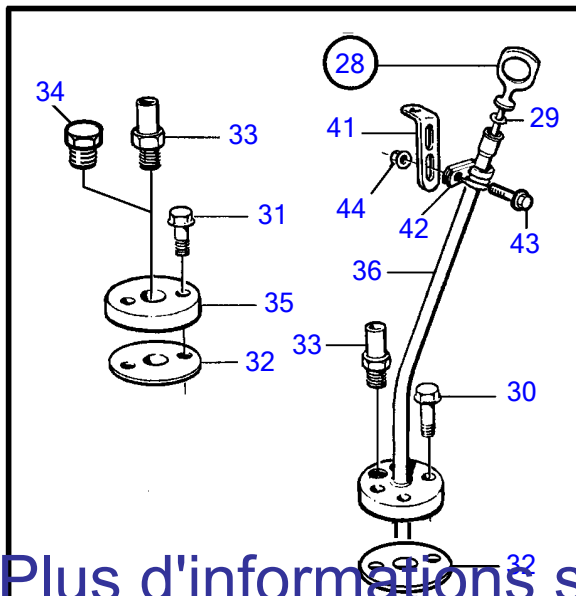

TAMD73P-A, TAMD73WJ-A

Plus d'informations sur : www.dbmoteurs.fr

TAMD73P-A, TAMD73WJ-A

RÉF	No Pièce	QTÉ	DÉSIGNATION	Voir	NOTES
1				1036	
				1036	
				1036	
	864760	1	Pompe huile		
				1036	
2	471513	4	Vis		
3	471734	2	Vis à embase		
4	864538	1	Tuyau aspiration		
5	965218	2	Vis à embase		
6	421750	1	Rondelle carrée		
7	945408	1	Écrou à bride		
8	470383	2	Bague étanchéité		
9	965184	2	Vis à embase		Pour 864760
10	465846	1	Entretoise		
11	968999	2	Vis à embase		Pour 864760
12	477948	1	Conduit huile pressi		
13	471595	1	· Raccord tuyau refoul		
13A	980786	1	· Bague de sûreté		
14	471588	1	Conduit d'huile sous		
14A	980786	1	Bague de sûreté		
15	420996	1	Conduit huile pressi, refroidissement de piston		
16	471595	1	· Raccord tuyau refoul, refroidissement de piston		
17	471746	1	· Collier serrage		
18	471956	2	· Joint		
18A	980786	1	· Bague de sûreté		
19	946440	1	Vis à embase		
20	847698	1	Console		
21	946440	2	Vis à embase		
22	11030779	1	Joint		
23	3827987	1	Carter moteur		Ancien modèle de carter d'huile sans trou pour vidange., (847809)
24	960634	1	Tampon		Ancien modèle de carter d'huile sans trou pour vidange.
25	18677	1	Joint		Ancien modèle de carter d'huile sans trou pour vidange.
26	940142	36	Vis à tête hexagonal		
27	941907	36	Rondelle élastique		
28	848058	2	Jauge d'huile		1 pièce est utilisée sur WJ., Std
	863166	2	Jauge d'huile		Pour inclinaison de moteur supérieure a 5l.
29	949187	2	· Joint torique		
31	946544	2	Vis à embase		L=16mm
32	865385	2	Joint		
37	864707	1	Bride		
38	843108	1	Bague		
	940090	1	Rondelle		
39	965200	1	Vis à embase		
40	864710	2	Tuyau		1 pièce est utilisée sur WJ.
41	965558	1	Console		
41A	1136551	1	Fixation		
41B	965563	1	Console		
42	952627	2	Collier serrage		1 pièce est utilisée sur WJ.
43	946544	2	Vis à embase		1 pièce est utilisée sur WJ.
44	945407	2	Écrou à bride		1 pièce est utilisée sur WJ.
50	848319	1	Tampon		Alt
51	848318	1	Fixation		Alt
52	946440	1	Vis à embase		Alt, L=16mm
53	420628	6	Buse refroidissement, refroidissement de piston		
54	466874	6	Bague étanchéité		
55	471596	6	Goujon		
56	948570	6	Contre-écrou		
59	864531	1	Tuyau		
60	980786	1	Bague de sûreté		
61	864533	1	Soupape decharge, refroidissement de piston		

Plus d'informations sur : www.dbmoteurs.fr