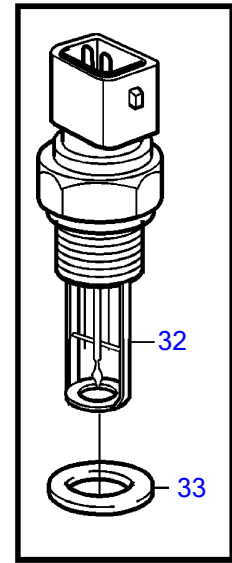

TAMD73WJ-A

Plus d'informations sur : www.dbmoteurs.fr

TAMD73WJ-A

RÉF	No Pièce	QTÉ	DÉSIGNATION	Voir	NOTES
1	862251	1	Commande tachymetre		
2	949656	1	Joint torique		
2A	947624	1	Joint		
3	863413	1	Douille entretoise		
4	862154	1	Sonde de température, eau de refroidissement		For singel instrument., 12V/24V, 120°C, M18
	862567	1	Sonde de température, eau de refroidissement		Pour doubles instruments., 12V/24V, 120°C, M18
5	11998	1	Joint		(947624)
6	862250	1	Témoin température, eau de refroidissement		12V/24V, 97°C
7	947624	1	Joint		
8	866835	1	Palpeut, huile moteur		0-10Bar
			_bulletin P-38-6-1	P-38-6-1-EN	Kit amortisseur de pulsations / vibrations
8	866836	1	Palpeut, huile moteur		Pour doubles instruments., 0-10Bar
9	863169	1	Chien de garde de pr		0,7bars
10	866704	1	Console		
11	479979	1	Tampon		
12	334175	1	Conduit flexible		
13	180110	1	Raccord coudé		
14	3574797	2	Amortisseur vibratio		
15	965561	1	Console		
16	949278	2	Contre-écrou à bride		
17	946440	1	Vis à embase		
18	866837	1	Palpeut, turbo		0-3bars
19	11998	1	Joint		(947624)
20	843698	1	Console		
21	954385	1	Raccord coudé		
22	944717	1	Douille support		
23	954364	1	Manchon		
24	954356	1	Écrou accouplement		
25	945460	1	Tuyau		L=500mm
26	866839	1	Palpeut, inverseur		0-30bars
27	947624	1	Joint		
28	967949	1	Vis à embase		
29	949278	1	Contre-écrou à bride		

Plus d'informations sur : www.dbmoteurs.fr