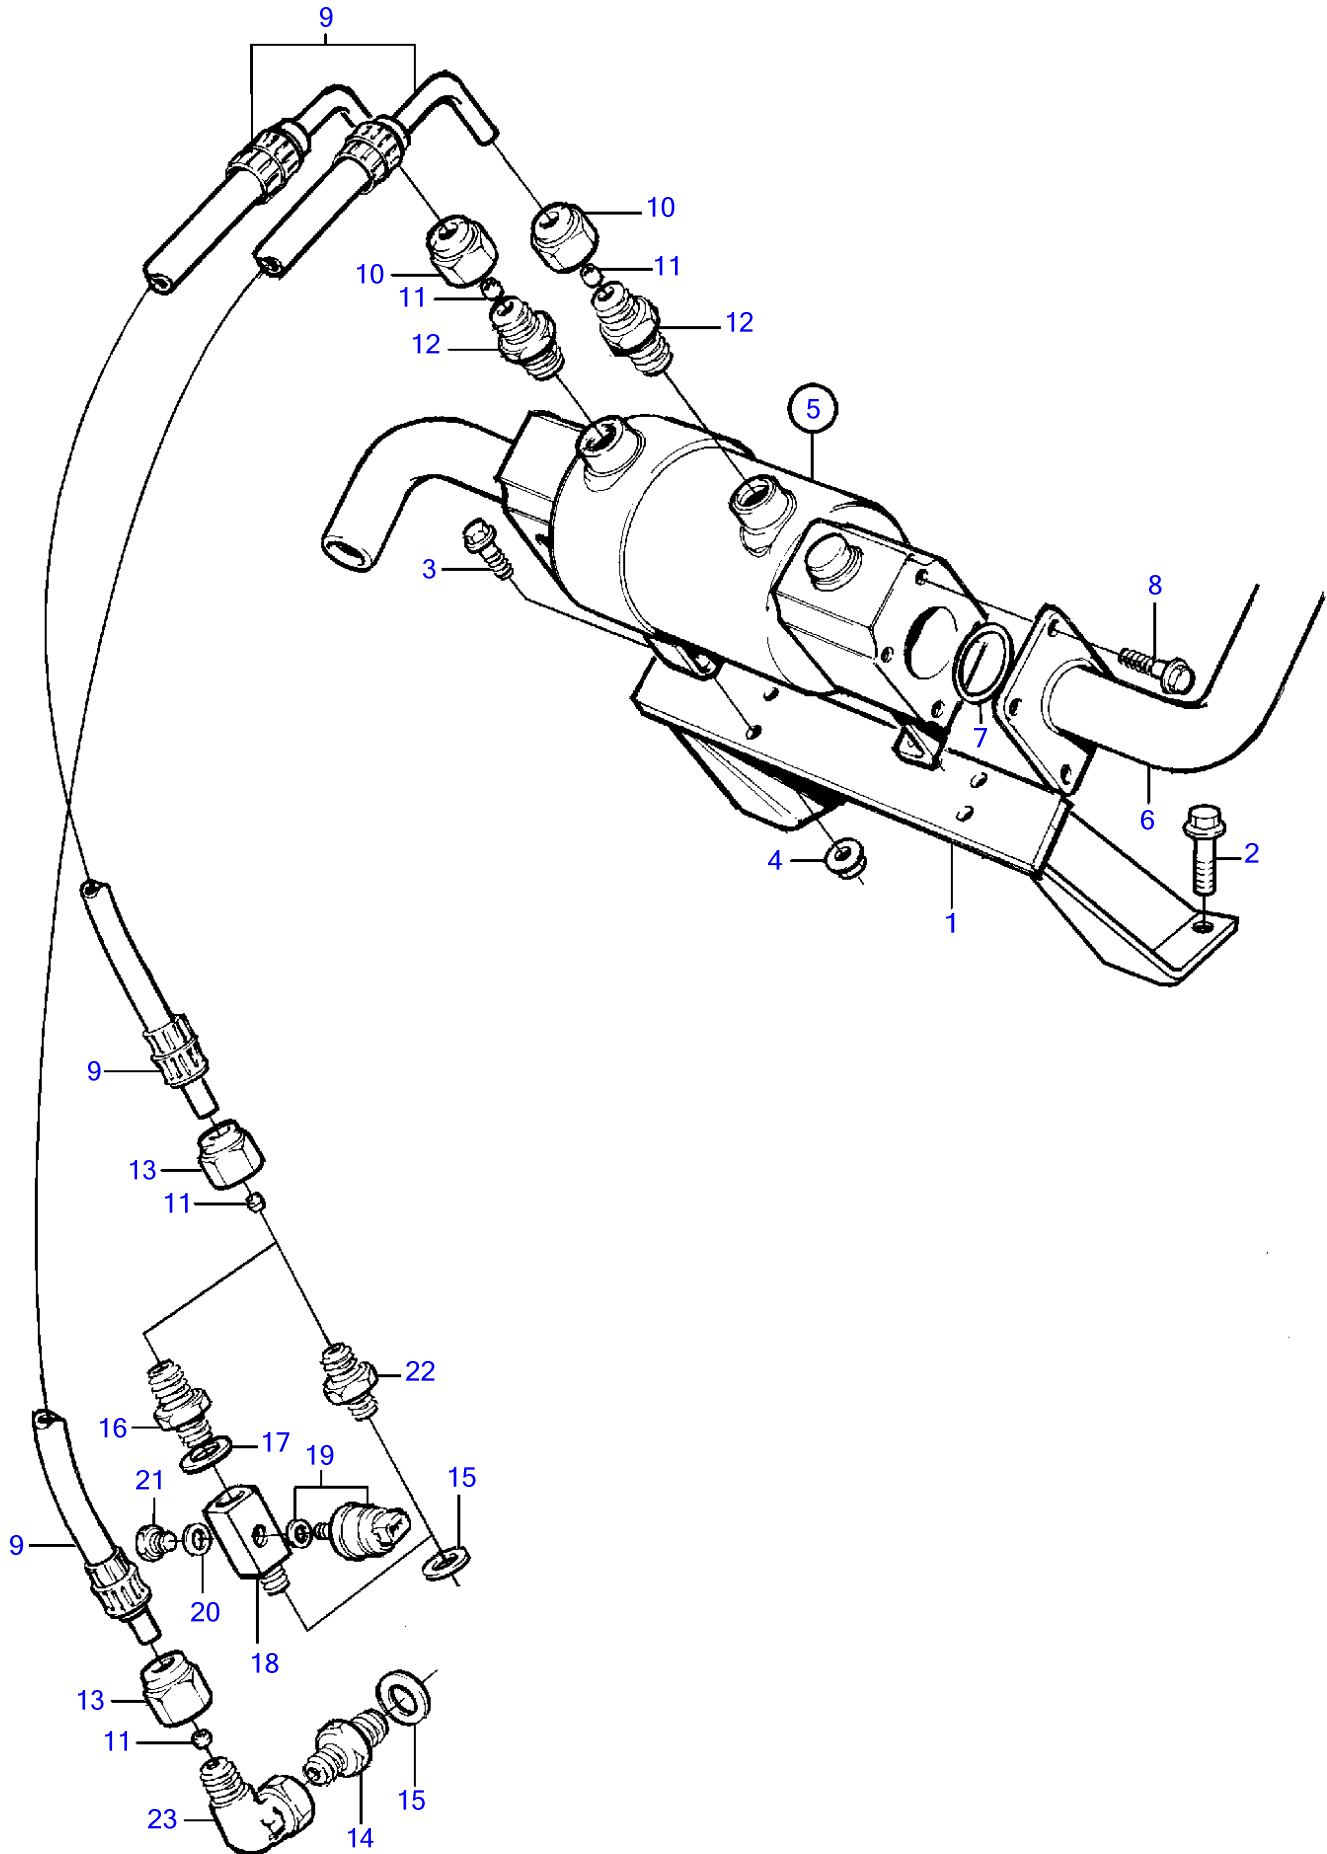

TAMD71B

Plus d'informations sur : www.dbmoteurs.fr

TAMD71B

RÉF	No Pièce	QTÉ	DÉSIGNATION	Voir	NOTES
1	848098	1	Console		(864869)
2	965191	2	Vis à embase		
3	955295	4	Vis à tête hexagonal		
4	948645	4	Contre-écrou à bride		
5		1	Radiateur huile		
			.		
			.	764	
6	864972	1	Tube de refroidissem	3565	
7	864491	1	Joint		
8	946441	4	Vis à embase		
9	848254	2	Flexible de graissag		L=660mm
10	941331	2	Écrou accouplement		
11	1677898	4	Bague de sûreté		(956970)
12	968132	2	Raccord		
13	956984	2	Écrou accouplement		
14	963948	1	Raccord		
15	11996	2	Joint		
16	963959	1	Raccord		
17	947623	1	Joint		
18	864064	1	Raccord en x		
19		1	Detecteur pression		Voir groupe 30
		1	Joint		Voir groupe 30
20	947624	1	Joint		
21	960632	1	Tampon		
22	963948	1	Raccord		
23	964016	1	Raccord coudé		

Plus d'informations sur : www.dbmoteurs.fr