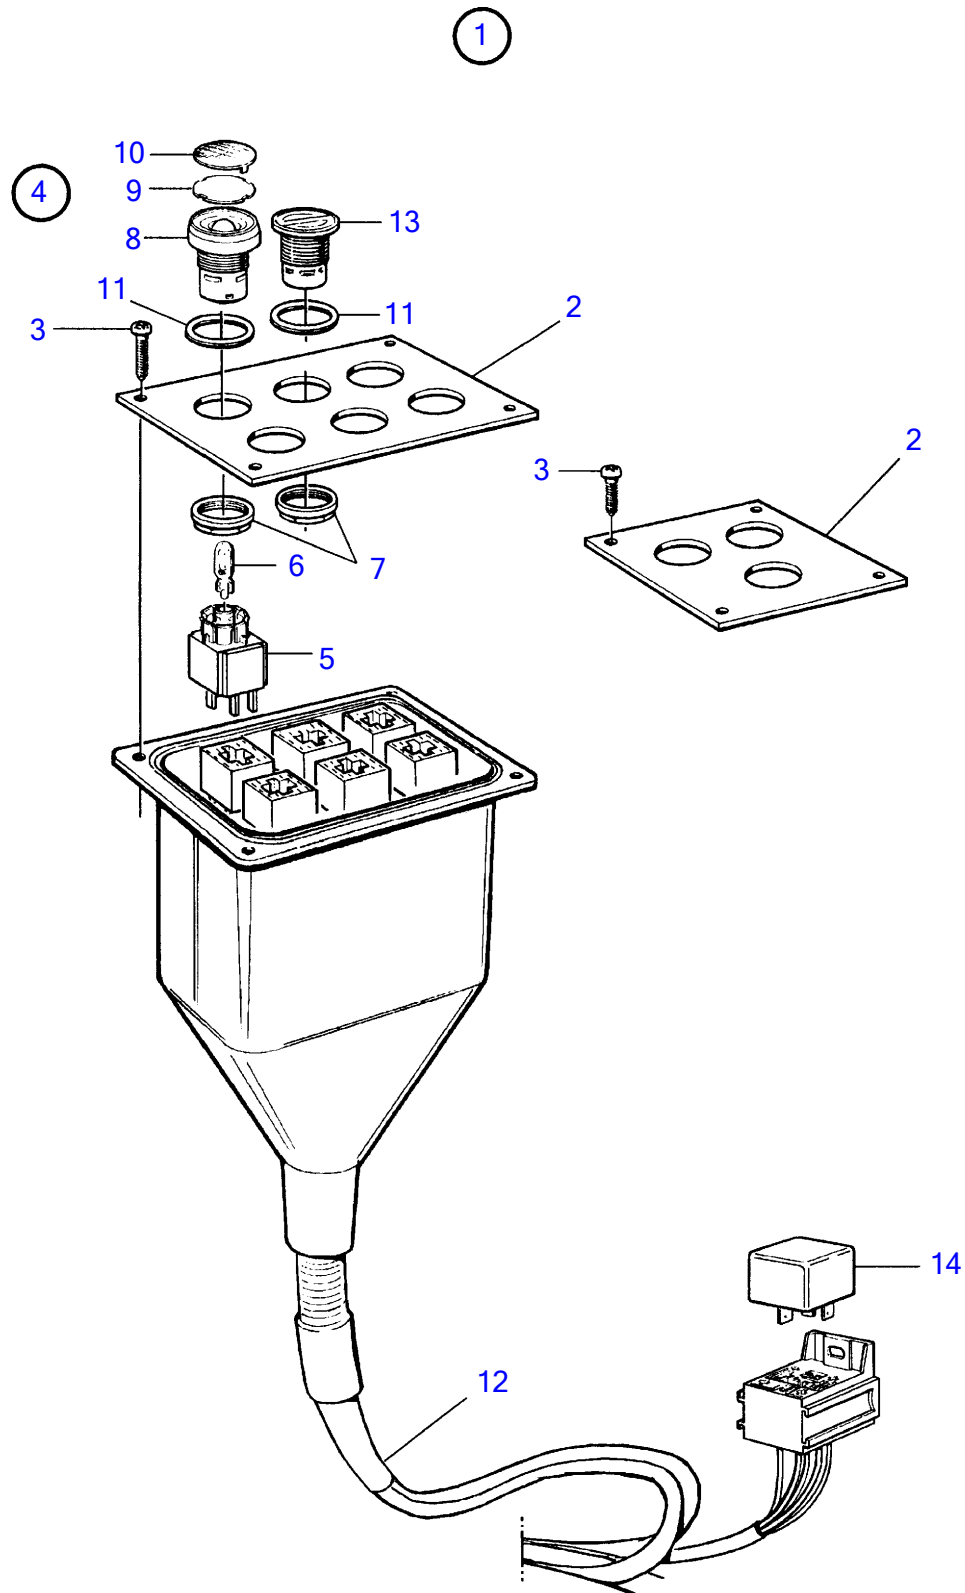

TAMD73P-A

Plus d'informations sur : www.dbmoteurs.fr 17080

TAMD73P-A

RÉF	No Pièce	QTÉ	DÉSIGNATION	NOTES
1	873892	1	Tableau de commande	Installation moteur double. pour un poste ou davantage., 6 trous, 12V
2	873733	1	• Tôle	Installation moteur double. pour un poste ou davantage., 6 trou
3	828647	4	• Vis	
4	876950	6	• Kit bouton-poussoir	
5		6	• • Connecteur	
6	942327	6	• • Ampoule	12V, 1,2W
	943638	6	• • Ampoule	24V, 1,2W
7		6	• • Bague fixation	
8		6	• • Bouton	
9		36	• • Ruban symbole	
10		6	• • Disque recouvrement	Vert
		6	• • Disque recouvrement	Jaune
		6	• • Disque recouvrement	Rouge
		6	• • Disque recouvrement	Bleu
11		6	• • Joint	
12	873871	1	• Kit cables	
13	873750	X	• Tampon plastique	
14	873765	1	• Relais	

Plus d'informations sur : www.dbmoteurs.fr