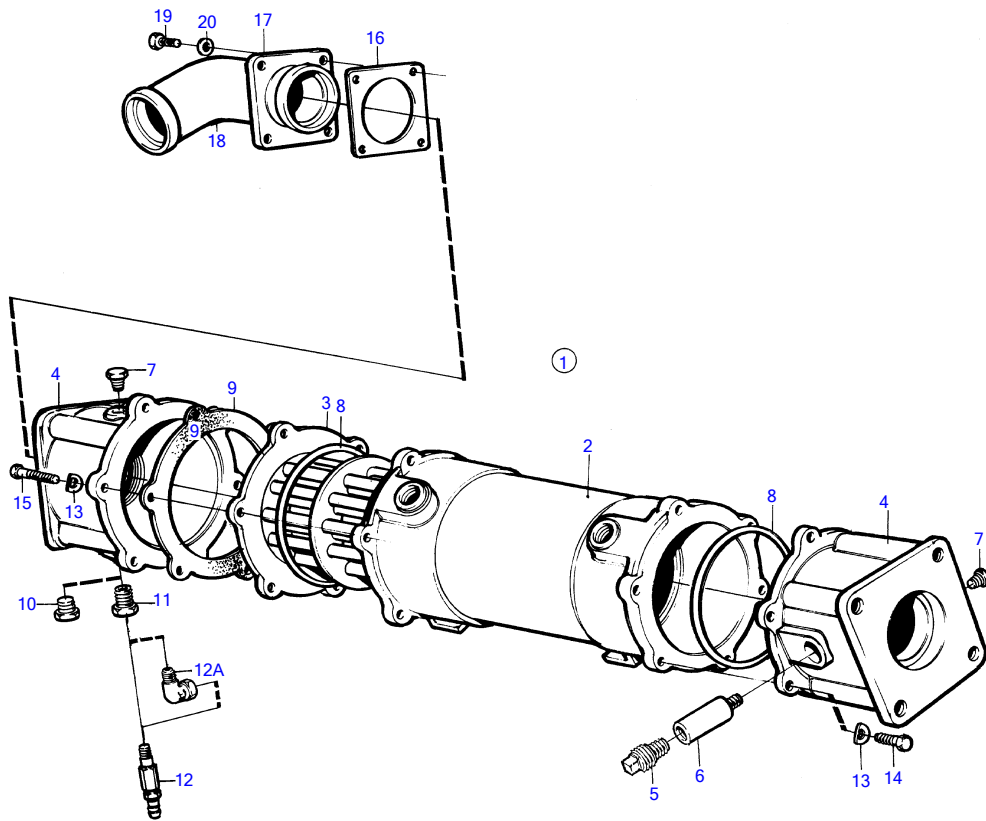

TAMD71B, TAMD73P-A, TAMD73WJ-A

15562

Plus d'informations sur : www.dbmoteurs.fr

TAMD71B, TAMD73P-A, TAMD73WJ-A

RÉF	No Pièce	QTÉ	DÉSIGNATION	NOTES
1	864207	1	Radiateur huile	Remplace par 3825955
	3825955	1	Radiateur huile	
2	863259	1	▪ Isolant	
3	3825938	1	▪ Cartouche	(864212)
4	848178	2	▪ Gaine	
5	838928	1	▪ Tampon	
6	838929	1	▪ Anode	
7	981749	2	▪ Tampon	
8	806154	2	▪ Bague étanchéité	
9	862601	1	▪ Joint	
11	479954	1	▪ Raccord	Version récente (190130)
12	949918	1	▪ Robinet de fermeture	D=1/4
12A	180254	1	▪ Raccord coudé	Alt, pour IRM301A
13	949607	12	▪ Rondelle élastique	
14	955272	6	▪ Vis à tête hexagonal	L=20mm
15	955274	6	▪ Vis à tête hexagonal	L=25mm
16	862592	1	▪ Joint	
17	842029	1	▪ Bride	
18	848596	1	▪ Fixe-flexible	
19	970947	4	▪ Vis à tête hexagonal	
20	941908	4	▪ Rondelle élastique	

Plus d'informations sur : www.dbmoteurs.fr