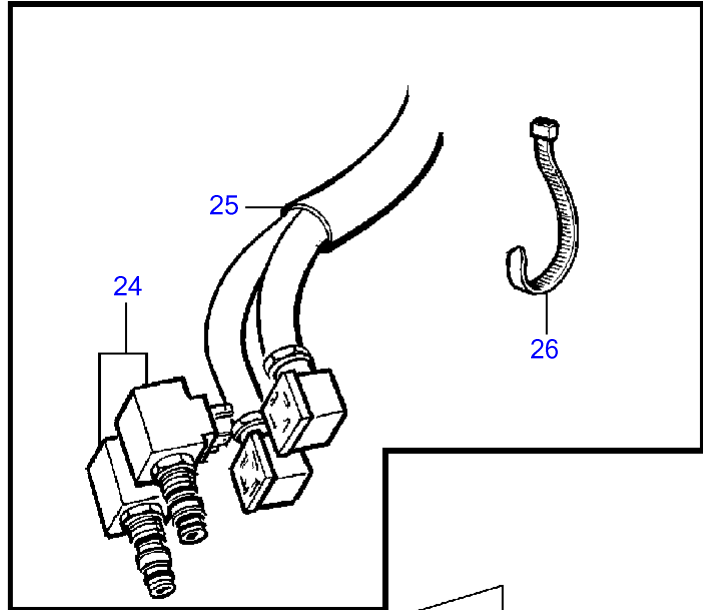

TAMD73P-A

Plus d'informations sur : www.dbmoteurs.fr

TAMD73P-A

RÉF	No Pièce	QTÉ	DÉSIGNATION	NOTES
1		1	Inverseur marche	Rapport -2.0:1
			• pièces non spécifiées	
2	862623	1	Joint	
3	953486	12	Goujon	
4	942336	12	Rondelle élastique	
5	955827	12	Écrou hexagonal	
6	940114	8	Vis à tête hexagonal	
7	942336	8	Rondelle élastique	
8	864242	1	Console	
9	955570	2	Vis à tête hexagonal	
10	830672	2	Douille entretoise	
11	956079	2	Vis empreinte crucif	
12	21471054	1	Console	Pour câble de commande 333, 33C.
	6853782	1	Verrou câble	Pour câble de commande 443, 43C.
13	819068	1	Rondelle	
14	963104	2	Contre-écrou	
15	853217	1	Dé	
16	940191	1	Rondelle	
17	17253	1	Goupille fendue	
18		X	Commande	Voir groupe 27
19		X	Câble de commande	Voir groupe 27
20	842106	1	Flasque entraînement	
21	955739	6	Vis à tête hexagonal	
22	941912	6	Rondelle élastique	
23	950378	6	Contre-écrou	
24	3825653	1	Aimant commande	12V
	(3825654)	1	Kit aimant de comman	24V, Référence hors de gamme
25	873827	1	Kit câbles	
26	948211	2	Serre-câble	
27		2	Suspension moteur	Voir groupe 21

Plus d'informations sur : www.dbmoteurs.fr