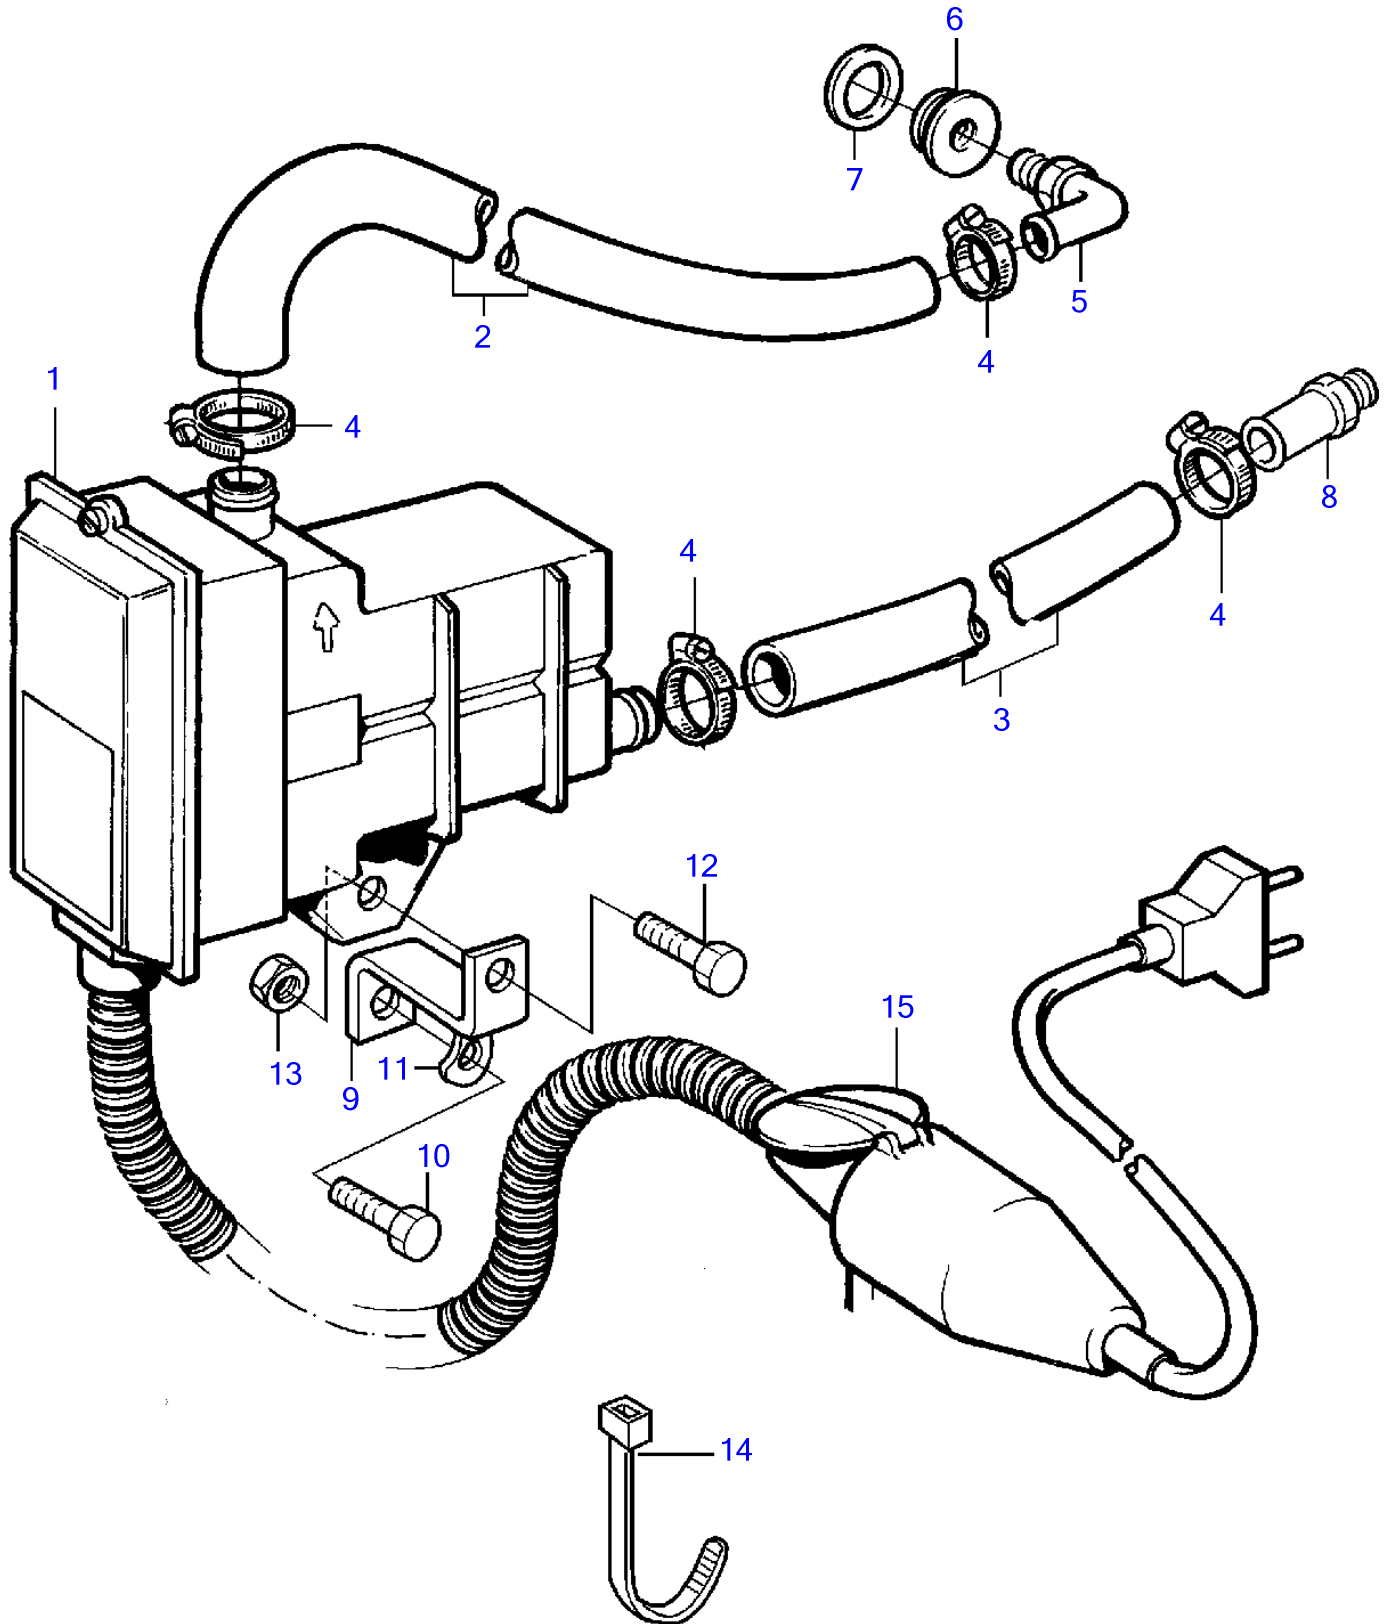

TAMD71B

Plus d'informations sur : www.dbmoteurs.fr

TAMD71B

RÉF	No Pièce	QTÉ	DÉSIGNATION	NOTES
1	865077	1	Réchauffeur de moteu	220-240V, 2000W
2	943369	X	Durit caoutchouc	L=620mm
3	943369	X	Durit caoutchouc	L=620mm
4	943473	4	Collier serrage	
5	942590	1	Raccord coudé	45°
6	821335	1	Tampon	
7	469328	1	Joint	
8	479974	1	Raccord	
9	(846912)	1	Console	Référence hors de gamme
10	955559	1	Vis à tête hexagonal	
11	940280	1	Rondelle élastique	
12	946173	1	Vis à embase	
13	948645	1	Contre-écrou à bride	
14	948211	X	Serre-câble	
15		1	Raccord	

Plus d'informations sur : www.dbmoteurs.fr