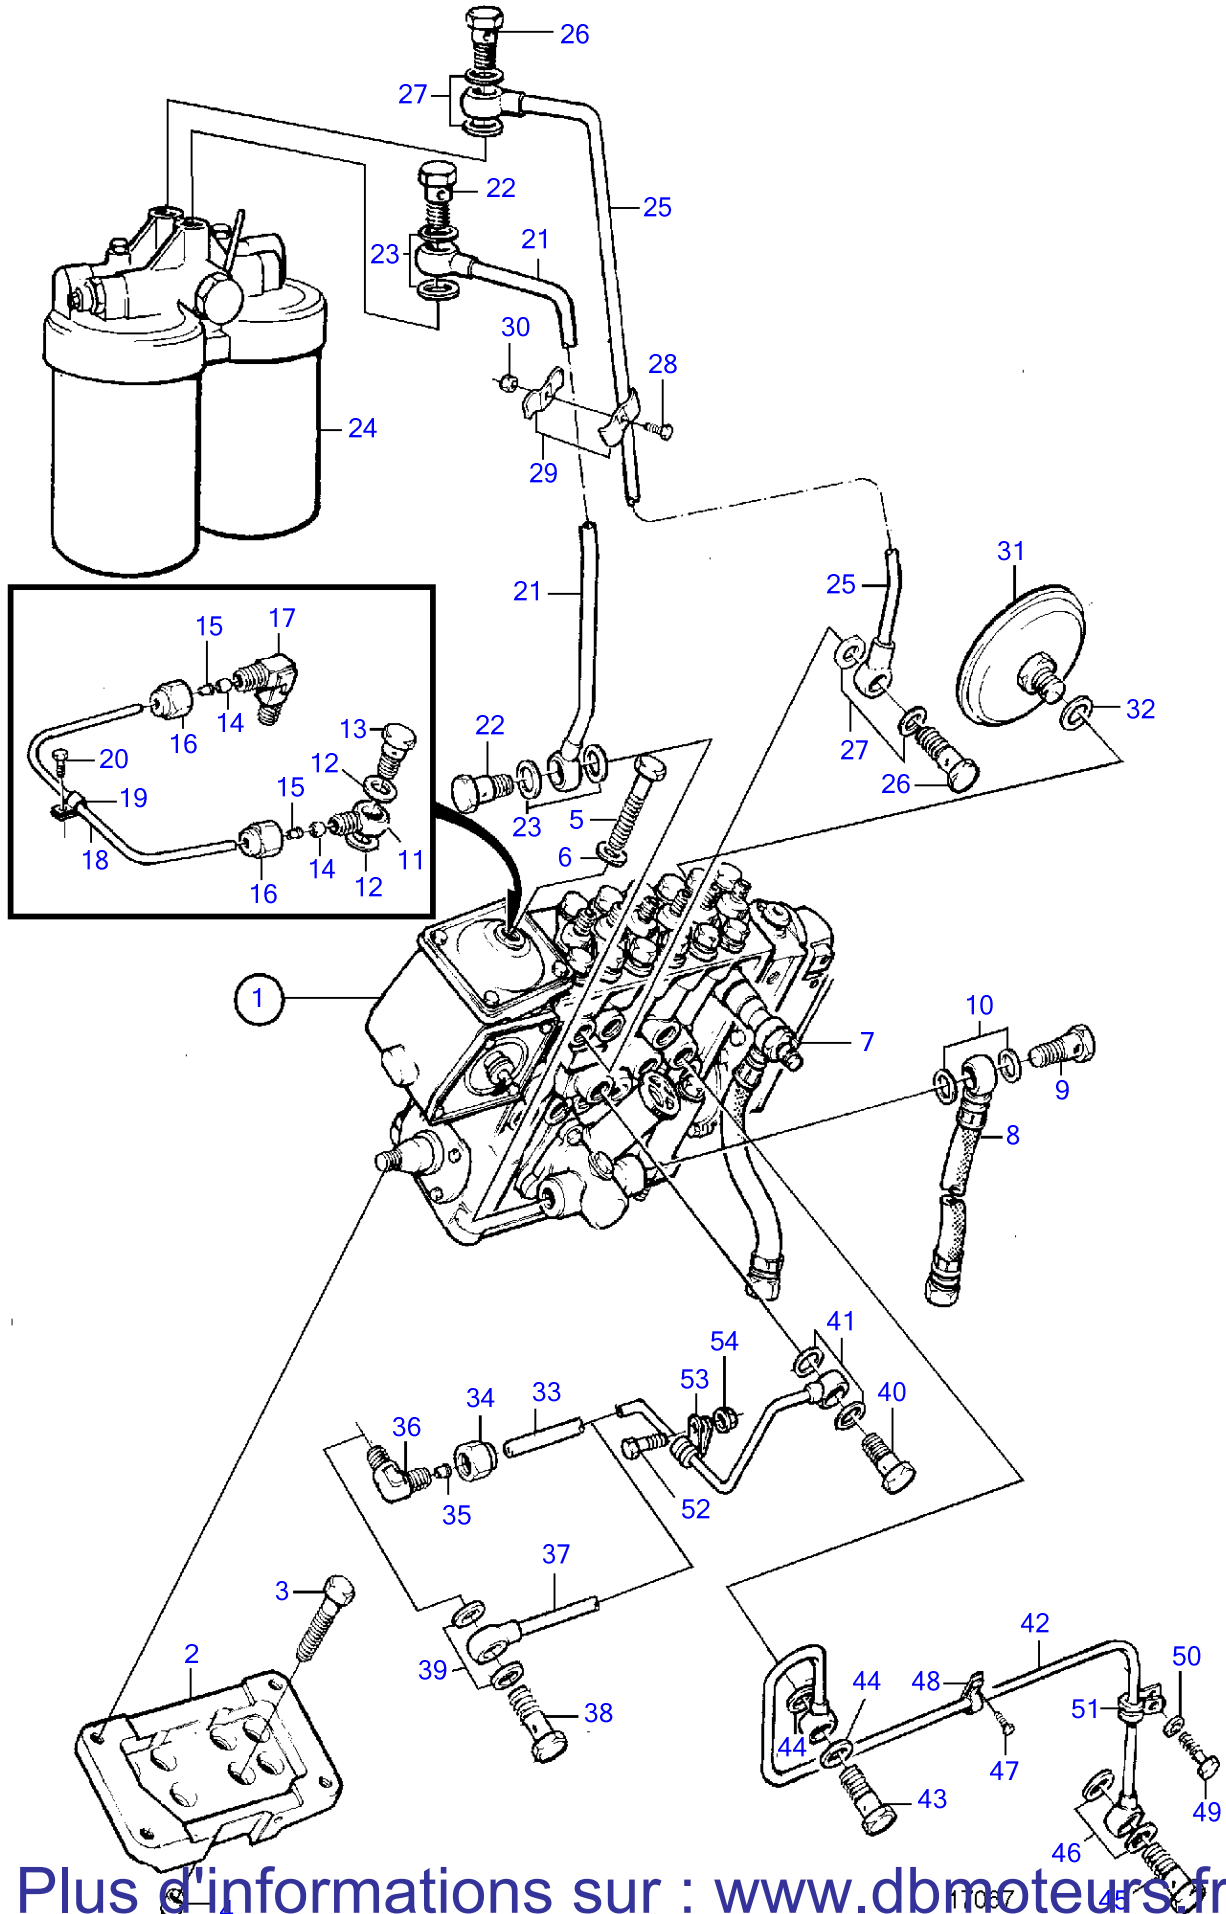

Plus d'informations sur : www.dbmoteurs.fr

RÉF	No Pièce	QTÉ	DÉSIGNATION	Voir	NOTES
1	3827704	1	Pompe injection		Aux.
	3803792	1	Pompe injection		Aux.
			·		
			·	3922	
2	(477773)	1	Étagère		(471610), Référence hors de gamme
3	965185	4	Vis à embase		L=40mm
4	417588	2	Duille guide		
5	965189	4	Vis à embase		L=90mm
6	190509	4	Rondelle		
7		1	Conduit fuite, raccord flexible carb.	2667	
8		X	Flexible carburant		Tuyau de carburant classe non commercialisé par Volvo Penta.
9	25167	1	Vis creuse		
10	969011	2	Joint		
11	945417	1	Raccord banjo		
12	11994	2	Joint		
13	969299	1	Vis creuse		
14	954364	2	Manchon		
15	944717	2	Douille support		
16	954356	2	Écrou accouplement		
17	954385	1	Raccord coudé		
18	945460	1	Tuyau		L=760mm
19	940374	1	Collier serrage		
20	946440	1	Vis à embase		
21	864496	1	Tuyauterie de carbur		
22	25167	2	Vis creuse		
23	969011	4	Joint		
24		1	Filtre carburant, avec pièces de montage	2389	
25	(864495)	1	Tuyauterie de carbur		Référence hors de gamme
26	25167	2	Vis creuse		
27	969011	4	Joint		
28	956095	1	Vis empreinte crucif		
29	404279	2	Collier de fixation		
30	955781	1	Écrou hexagonal		
31	477173	1	Régulateur de pressi		
32	969011	1	Joint		
33	471608	1	Conduit huile pressi		SN-XXXXXXXXXX/58796
34	954356	1	Écrou accouplement		SN-XXXXXXXXXX/58796
35	954364	1	Manchon		SN-XXXXXXXXXX/58796
36	479958	1	Raccord coudé, 1/4-NPTF		SN-XXXXXXXXXX/58796
37	(477908)	1	Conduit huile pressi		SNXXXXXXXXXX/58797-, Référence hors de gamme
					SN-XXXXXXXXXX/64646
	477986	1	Conduit huile pressi		SNXXXXXXXXXX/64647-
38	48634	1	Vis creuse, m10		SN-XXXXXXXXXX/64646
	969299	1	Vis creuse, m12		SNXXXXXXXXXX/64647-
39	947281	2	Joint		SN-XXXXXXXXXX/64646
	11994	2	Joint		SNXXXXXXXXXX/64647-
40	48634	1	Vis creuse		
41	947281	2	Joint		
42	3826927	1	Tuyau de retour d'hu		(471609)
43	25167	1	Vis creuse		
44	969011	2	Joint		
45	25167	1	Vis creuse		
46	969011	2	Joint		
47	944926	1	Vis à embase		
48	18387	1	Collier serrage		
49	946471	1	Vis à embase		
50	190509	1	Rondelle		
51	942542	1	Collier serrage		
52	946544	1	Vis à embase		
53	952633	1	Collier serrage		
54	945407	1	Écrou à bride		

Plus d'informations sur : www.dbmoteurs.fr