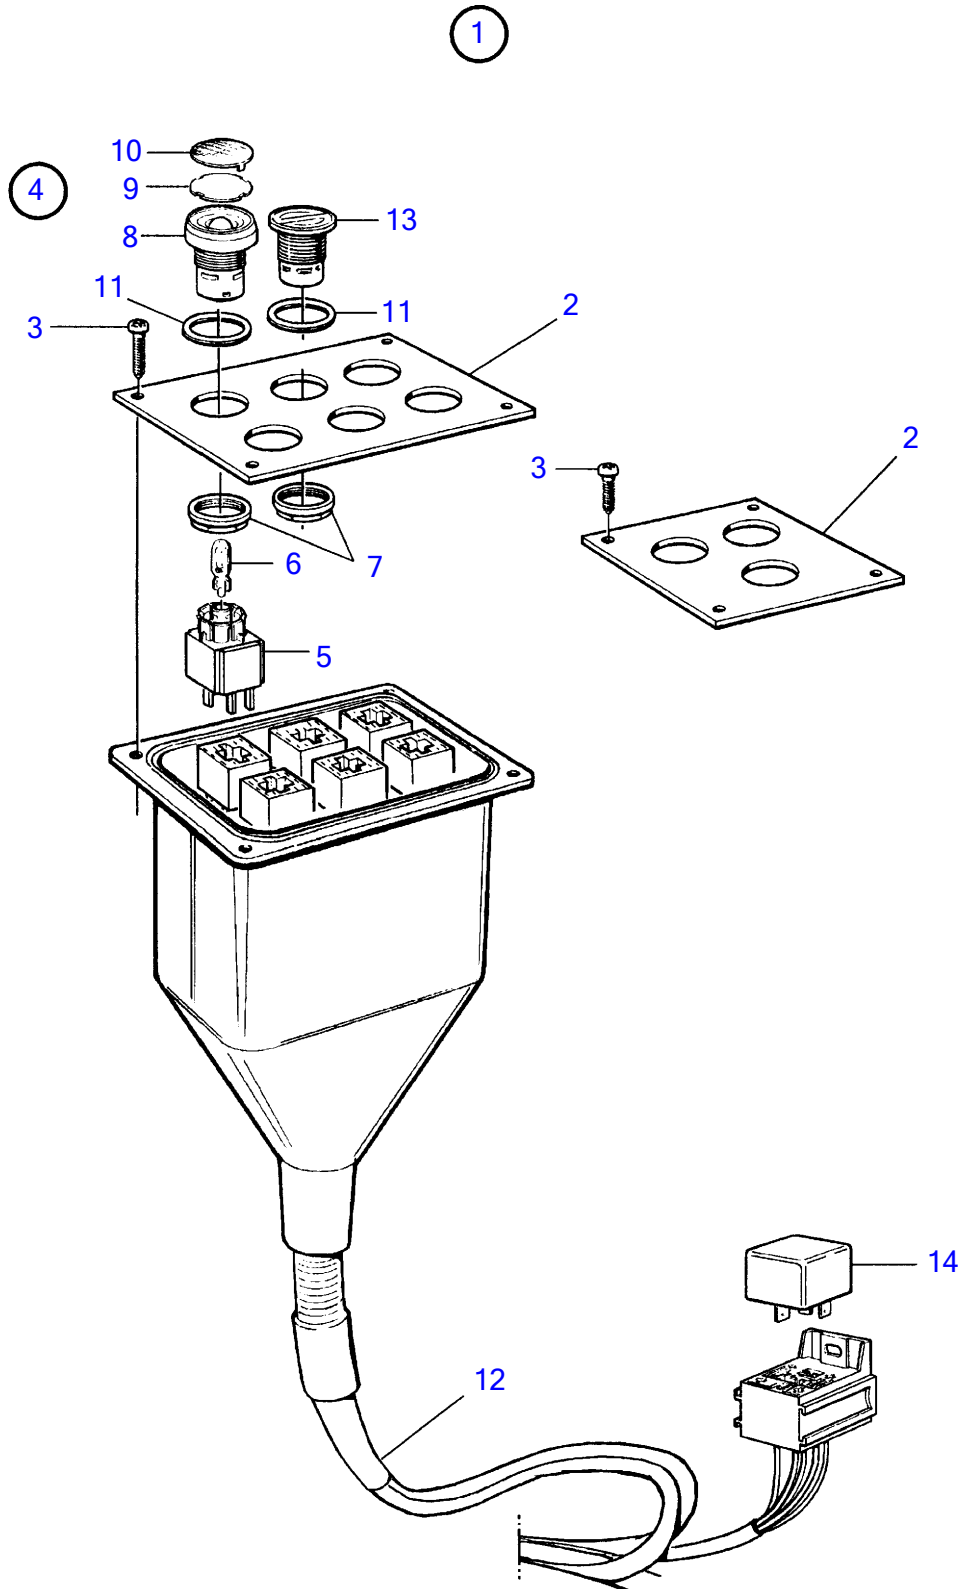

TAMD73P-A

Plus d'informations sur : www.dbmoteurs.fr ¹⁷⁰⁸⁰

TAMD73P-A

RÉF	No Pièce	QTÉ	DÉSIGNATION	NOTES
1	873890	1	Tableau de commande	Installation moteur simple. pour deux postes ou davantage., 3 trous, 12V
	873891	1	Tableau de commande	Installation moteur simple. pour deux postes ou davantage., 3 trous, 24V
2	873642	1	• Tôle	Installation moteur simple. pour deux postes ou davantage., 3 alesages, (873650)
3	828647	4	• Vis	
4	876950	3	• Kit bouton-poussoir	
5		3	• • Connecteur	
6	942327	3	• • Ampoule	12V, 1,2W
	943638	3	• • Ampoule	24V, 1,2W
7		3	• • Bague fixation	
8		3	• • Bouton	
9		18	• • Ruban symbole	
10		3	• • Disque recouvrement	Vert
		3	• • Disque recouvrement	Jaune
		3	• • Disque recouvrement	Rouge
		3	• • Disque recouvrement	Bleu
11		3	• • Joint	
12	873857	1	• Kit cables	
13	873750	X	• Tampon plastique	

Plus d'informations sur : www.dbmoteurs.fr