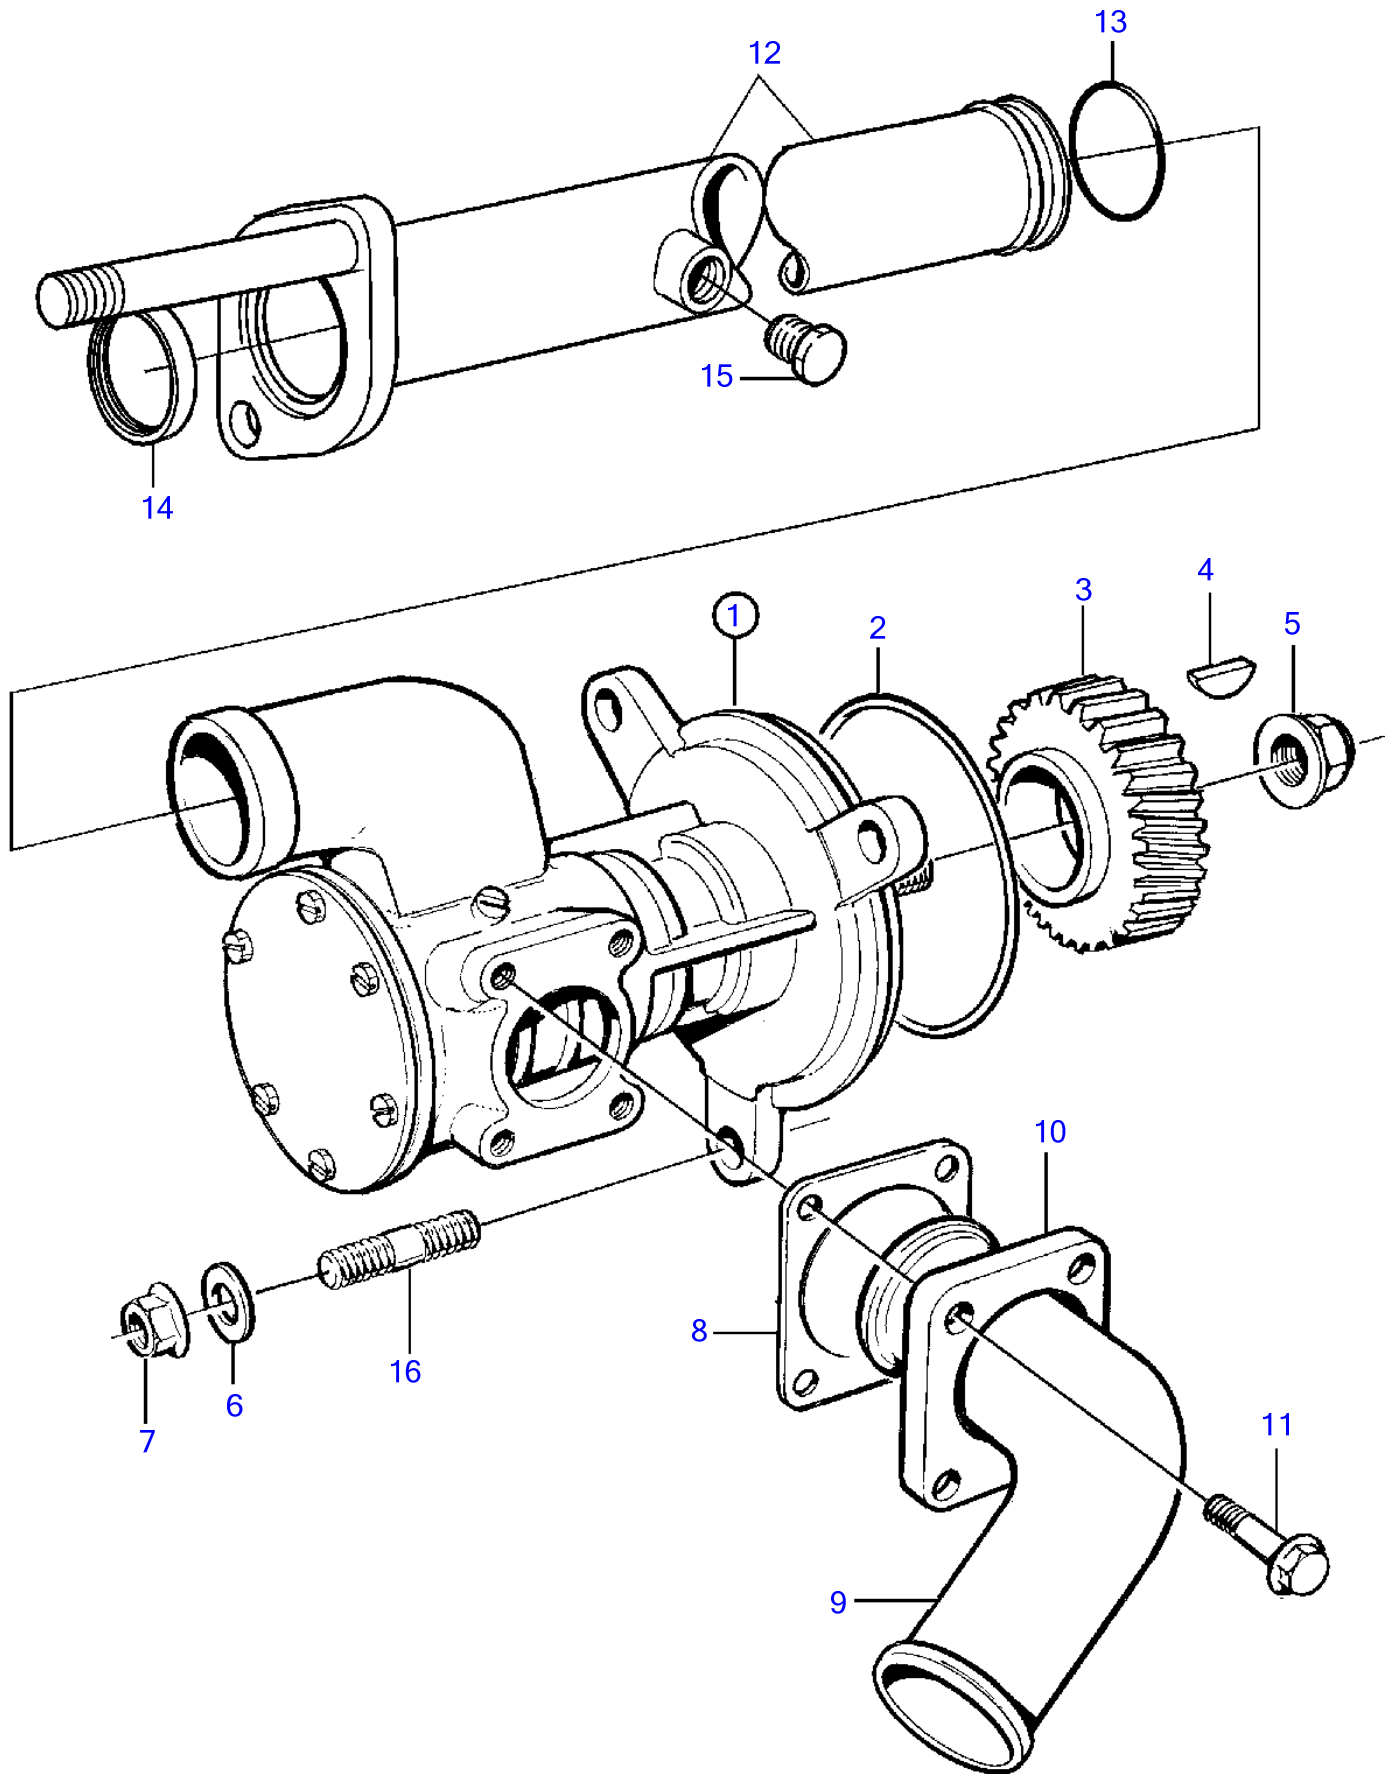

TAMD73P-A, TAMD73WJ-A

Plus d'informations sur : www.dbmoteurs.fr

TAMD73P-A, TAMD73WJ-A

RÉF	No Pièce	QTÉ	DÉSIGNATION	Voir	NOTES
1	3826296	1	Pompe eau mer		Remplacé par la pompe à eau de mer 3830699, le pignon 3830482 et l'écrou de verrouillage à collet 971099.
			• _		
	3830699	1	Pompe eau mer	3576	
			• _		
				3576	
2	975610	1	Joint torique		
3	423087	1	Vitesse		Pour 3826296
			• bulletin 45-01	45-01-EN	Pignons de distribution D61, 71, 100, 121
3	3830720	1	Vitesse		Pour 3830699
4	942406	1	Clavette woodruff		
5	947855	1	Contre-écrou à bride		
6	941911	3	Rondelle élastique		
7	971073	3	Écrou hexagonal		
8	862592	1	Joint		
9	848596	1	Fixe-flexible		
10	842029	1	Bride		
11	946441	4	Vis à embase		
12	3826297	1	Tuyau, refroidisseur de suralimentation	3942	
13	863231	1	Bague étanchéité		
14	864491	1	Joint		
15	981749	1	Tampon		
16	967951	3	Goujon		

Plus d'informations sur : www.dbmoteurs.fr