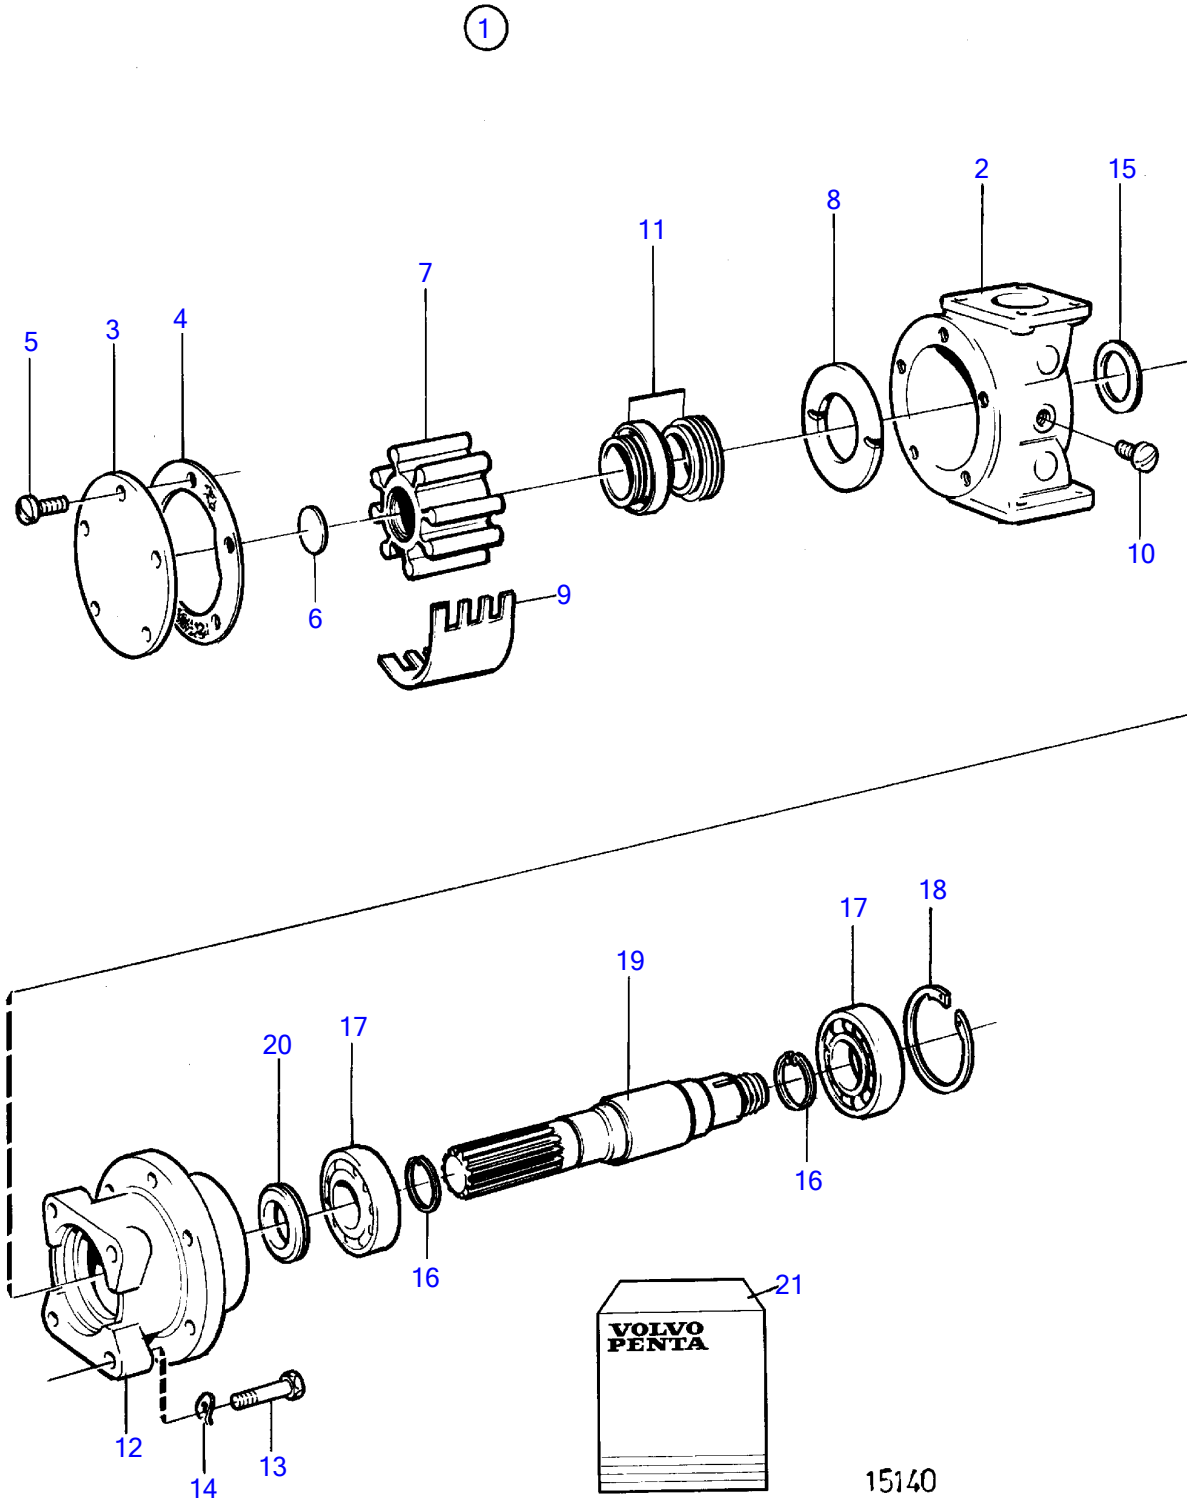

Plus d'informations sur : www.dbmoteurs.fr

RÉF	No Pièce	QTÉ	DÉSIGNATION	NOTES
1	846354	1	Pompe eau mer	
2		1	▪ Corps pompe	
3	847228	1	▪ Gaine extérieure	
4	3829314	1	▪ Joint	Inclus dans le kit de roue à aubes.
5	959931	5	▪ Vis à tête hexagonal	Inclus dans le kit de rénovation.
6	812966	1	▪ Étanchéite à cannelu	Inclus dans le kit de roue à aubes.
7		1	▪ Roue aubes	Inclus dans le kit de roue à aubes.
8	826230	1	▪ Rondelle usure	Inclus dans le kit de rénovation.
9	827013	1	▪ Came	
10	825730	1	▪ Vis	
11	3829315	1	▪ Bague étanchéité	Inclus dans le kit de rénovation.
12	845969	1	▪ Ensemble tournant	
13	940135	4	▪ Vis à tête hexagonal	
14	941907	4	▪ Rondelle élastique	
15	812964	1	▪ Bague déflectrice	Inclus dans le kit de rénovation.
16	847230	2	▪ Anneau verrouillage	Inclus dans le kit de rénovation.
17	11013	2	▪ Roulement billes	Inclus dans le kit de rénovation.
18	825735	1	▪ Anneau verrouillage	Inclus dans le kit de rénovation.
19	825978	1	▪ Arbre pompe	
20	845795	1	▪ Bague étanchéité	Inclus dans le kit de rénovation.
21	875736	1	Kit impulseur	Voir groupe 99
	875737	1	Kit rénovation	Voir groupe 99

Plus d'informations sur : www.dbmoteurs.fr