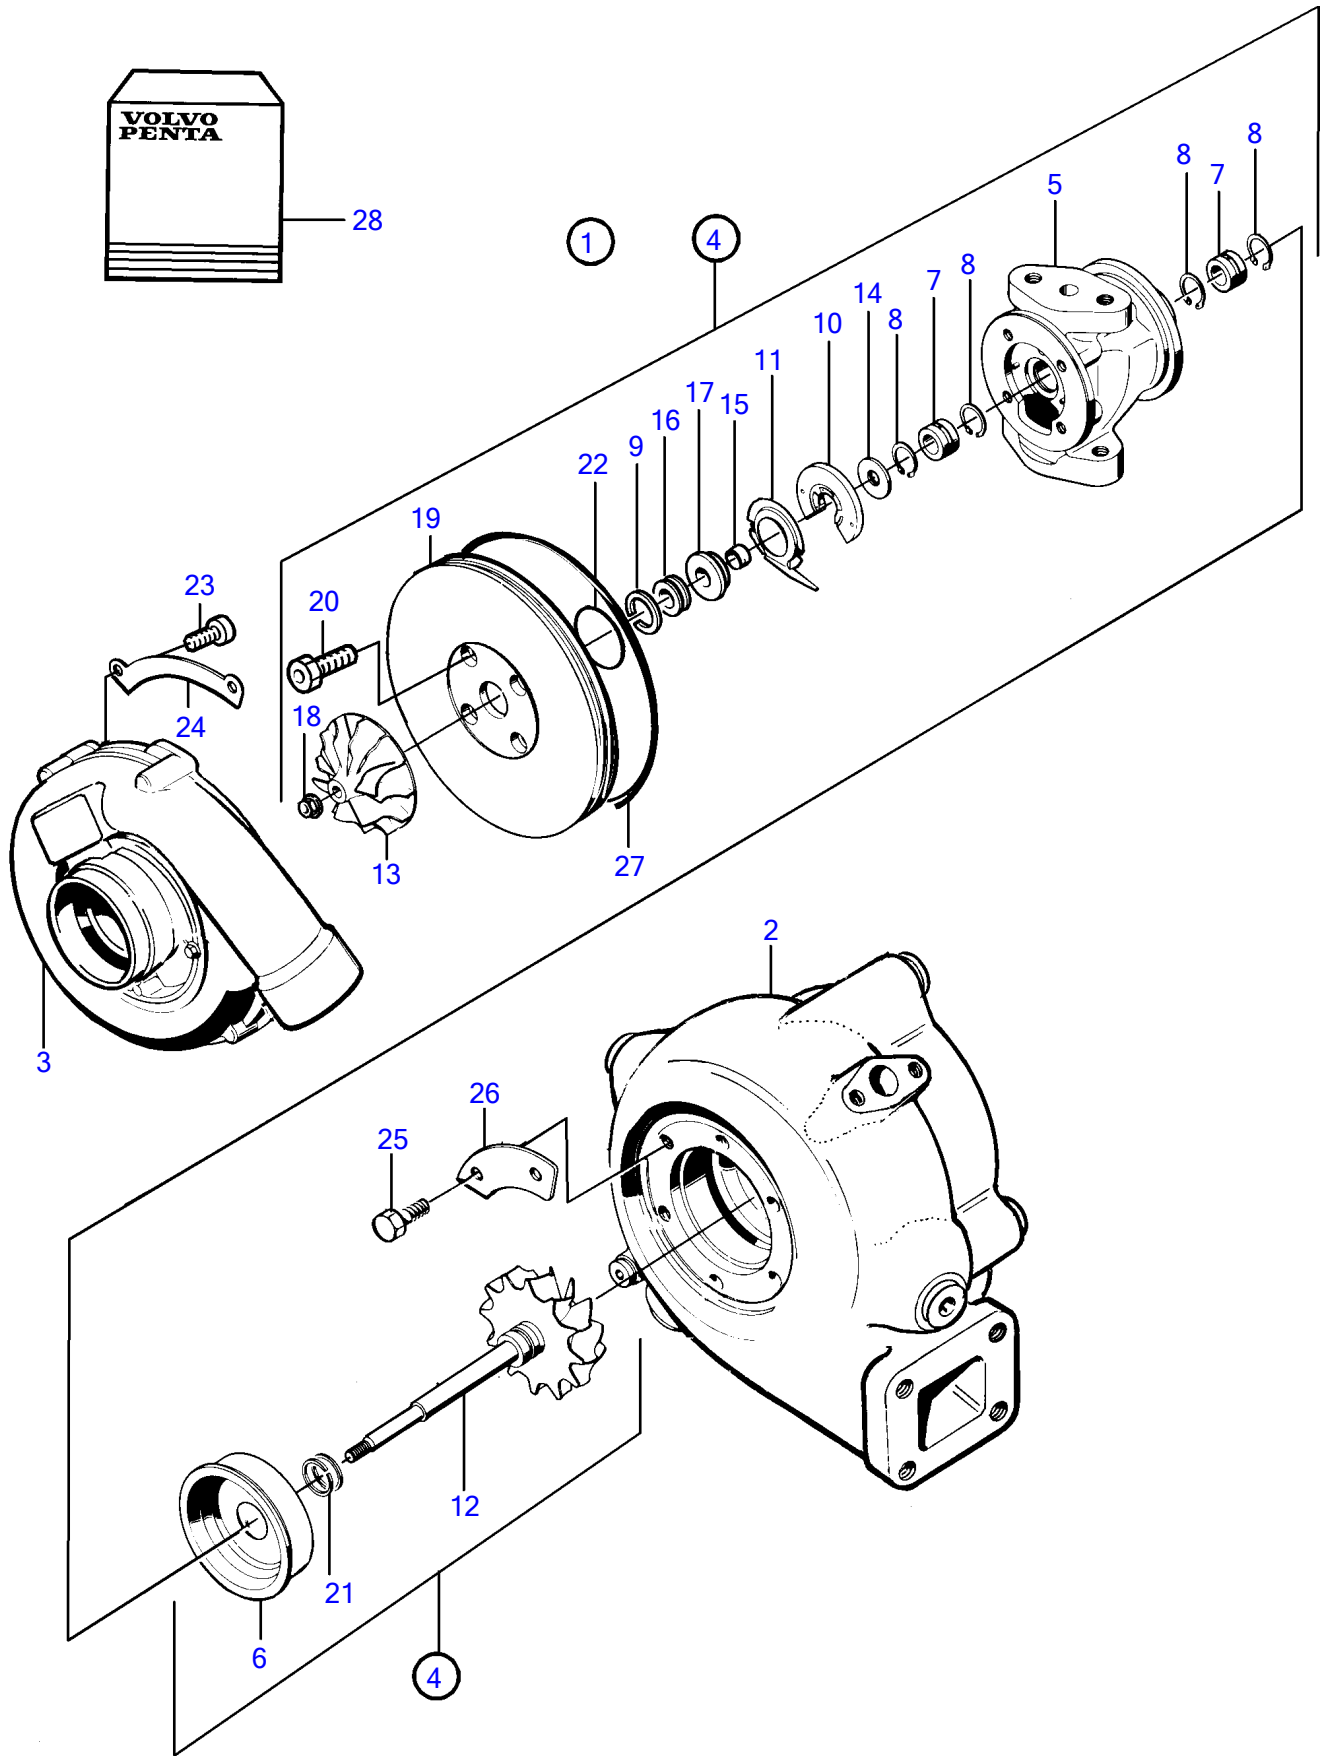

Plus d'informations sur : www.dbmoteurs.fr

RÉF	No Pièce	QTÉ	DÉSIGNATION	NOTES
1	3827008	1	Turbocompresseur	
2		1	• Carter turbine	
3		1	• Carter compresseur	
4		1	• Ensemble rotor	
5		1	• • Carter palier	
6		1	• • Bouclier	
7		2	• • Bague	Inclus dans le kit de réparation 3830711.
8		4	• • Anneau verrouillage	Inclus dans le kit de réparation 3830711.
9		1	• • Segment piston	Inclus dans le kit de réparation 3830711.
10		1	• • Palier	Inclus dans le kit de réparation 3830711.
11		1	• • Deflecteur huile	Inclus dans le kit de réparation 3830711.
12		1	• • Roue turbine	
13		1	• • Roue compresseur	
14		1	• • Collier butee	
15		1	• • Douille	
16		1	• • Bague	
17		1	• • Joint	
18		1	• • Ecrou	Inclus dans le kit de réparation 3830711.
19		1	• • Plateau de pression	
20	845829	4	• • Vis	Inclus dans le kit de réparation 3830711.
21		2	• • Segment piston	Inclus dans le kit de réparation 3830711.
22		1	• • Joint torique	Inclus dans le kit de réparation 3830711.
23	955270	6	• Vis à tête hexagonal	Inclus dans le kit de réparation 3830711.
24		3	• Rondelle	Inclus dans le kit de réparation 3830711.
25	955269	6	• Vis à tête hexagonal	Inclus dans le kit de réparation 3830711.
26		3	• Segment	Inclus dans le kit de réparation 3830711.
27	847643	1	• Joint torique	Inclus dans le kit de réparation 3830711.
28	866286	1	Kit rénovation	(849590)

Plus d'informations sur : www.dbmoteurs.fr