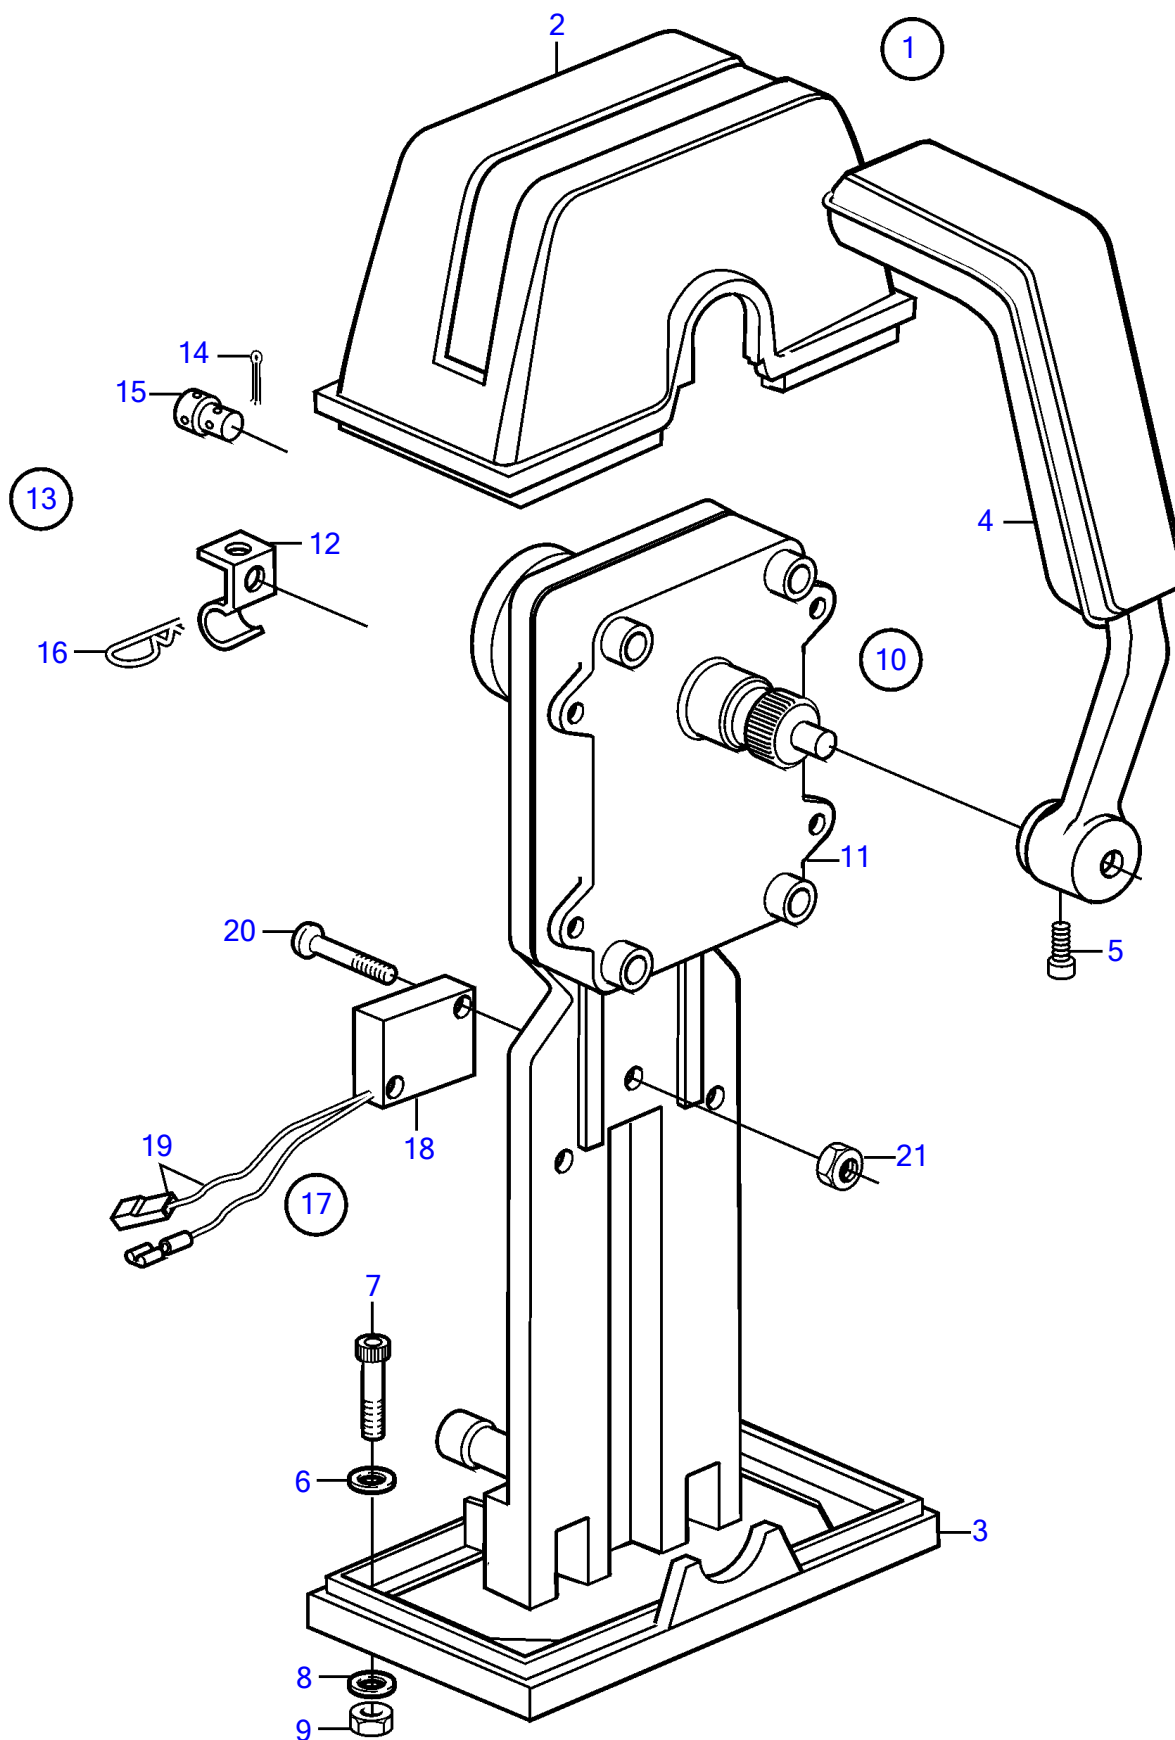

TAMD71B, TAMD73P-A, TAMD73WJ-A

RÉF	No Pièce	QTÉ	DÉSIGNATION	Voir	NOTES
1	851602	1	Kit montage		Pour installation simple.
2	850823	1	• Gaine extérieure		
3	839474	1	• Tôle		
4	839475	1	• Levier		
5	839693	1	• Vis verrouillage		
6	940090	2	• Rondelle		
7	947671	4	• Vis à six pans creux		
8	960138	4	• Rondelle		
9	955780	4	• Écrou hexagonal		
10	851600	1	Commande		
11	(851666)	1	• Mécanisme de command		Référence hors de gamme
12	853423	1	• Retenue		
13	(851712)	1	• Kit de connexion		Référence hors de gamme
14	17253	2	• • Goupille fendue		
15	839638	2	• • Dé		
16	852924	1	• • Clip		
17	855352	1	Contact posit.neutre		
18	850200	1	• Interrupteur à bascu		
19		X	• • cables et cosses	1963	
20	946177	2	• Vis empreinte crucif		
21	947536	2	• Écrou hexagonal		

Plus d'informations sur : www.dbmoteurs.fr

TAMD71B, TAMD73P-A, TAMD73WJ-A

Plus d'informations sur : www.dbmoteurs.fr