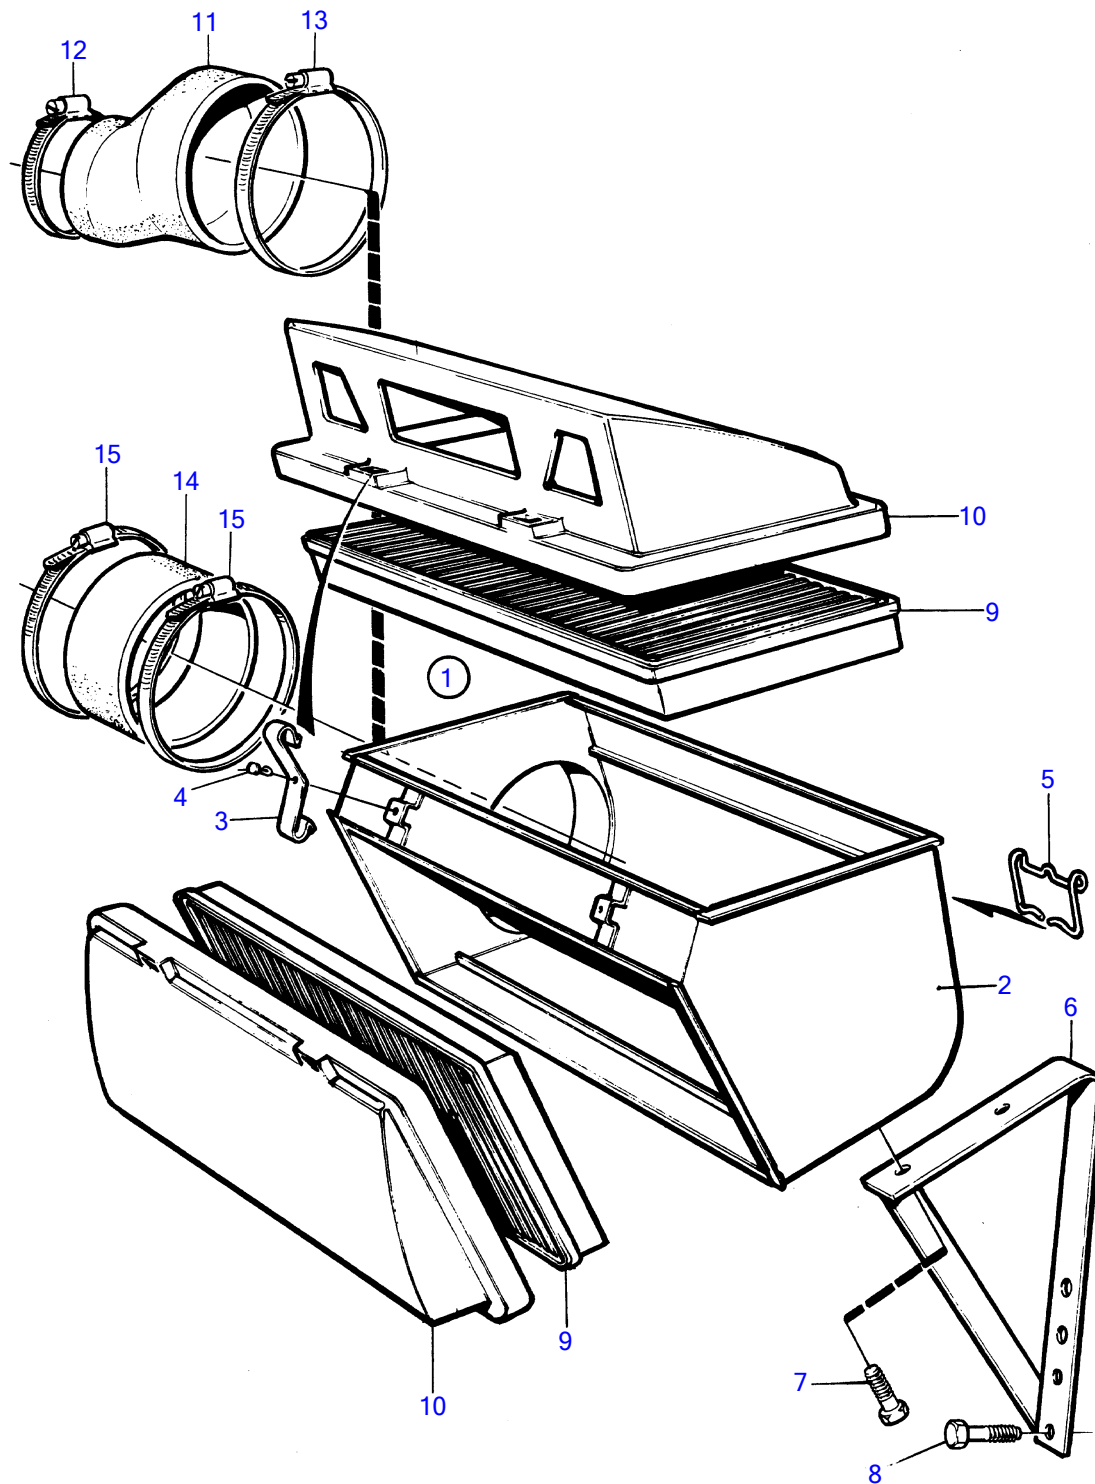

TAMD71B

11116

Plus d'informations sur : www.dbmoteurs.fr

TAMD71B

RÉF	No Pièce	QTÉ	DÉSIGNATION	NOTES
1	863347	1	Boîtier filtre à air	SN-XXXXXXXXXX/44088, Remplace par 876299
	876299	1	Cloche de filtre	SNXXXXXXXXXX/44089-
2	865357	1	• Cloche de filtre	
3	848620	6	• Collier serrage	
4	1308917	2	• Rivet	
5	673792	4	• Serrure	
6	865335	1	Console	
7	946440	2	Vis à embase	L=16mm
8	945444	2	Vis à embase	L=25mm
9	876185	2	Cartouche filtre air	
10	842615	2	Cloche de filtre	
11	847887	1	Cone caoutchouc	D.i pour turbo=70mm et d.i pour boîtier de filtre=107mm., SN-XXXXXXXXXX/44088
12	943481	1	Collier serrage	SN-XXXXXXXXXX/44088, DI=70mm
13	943484	1	Collier serrage	SN-XXXXXXXXXX/44088, DI=107mm
14	864821	1	Raccord filtre	D.i pour turbo et boîtier de filtre=107mm., SNXXXXXXXXXX/44089-, L=90mm
	865367	1	Flexible	D.i pour turbo et boîtier de filtre=107mm., Doit être utilisé lorsque le turbo 865428 est monté sur le moteur avec l'ancien modèle de boîtier de filtre 863347 qui a seulement une fixation., L=60mm
15	943484	2	Collier serrage	SNXXXXXXXXXX/44089-, DI=107mm

Plus d'informations sur : www.dbmoteurs.fr