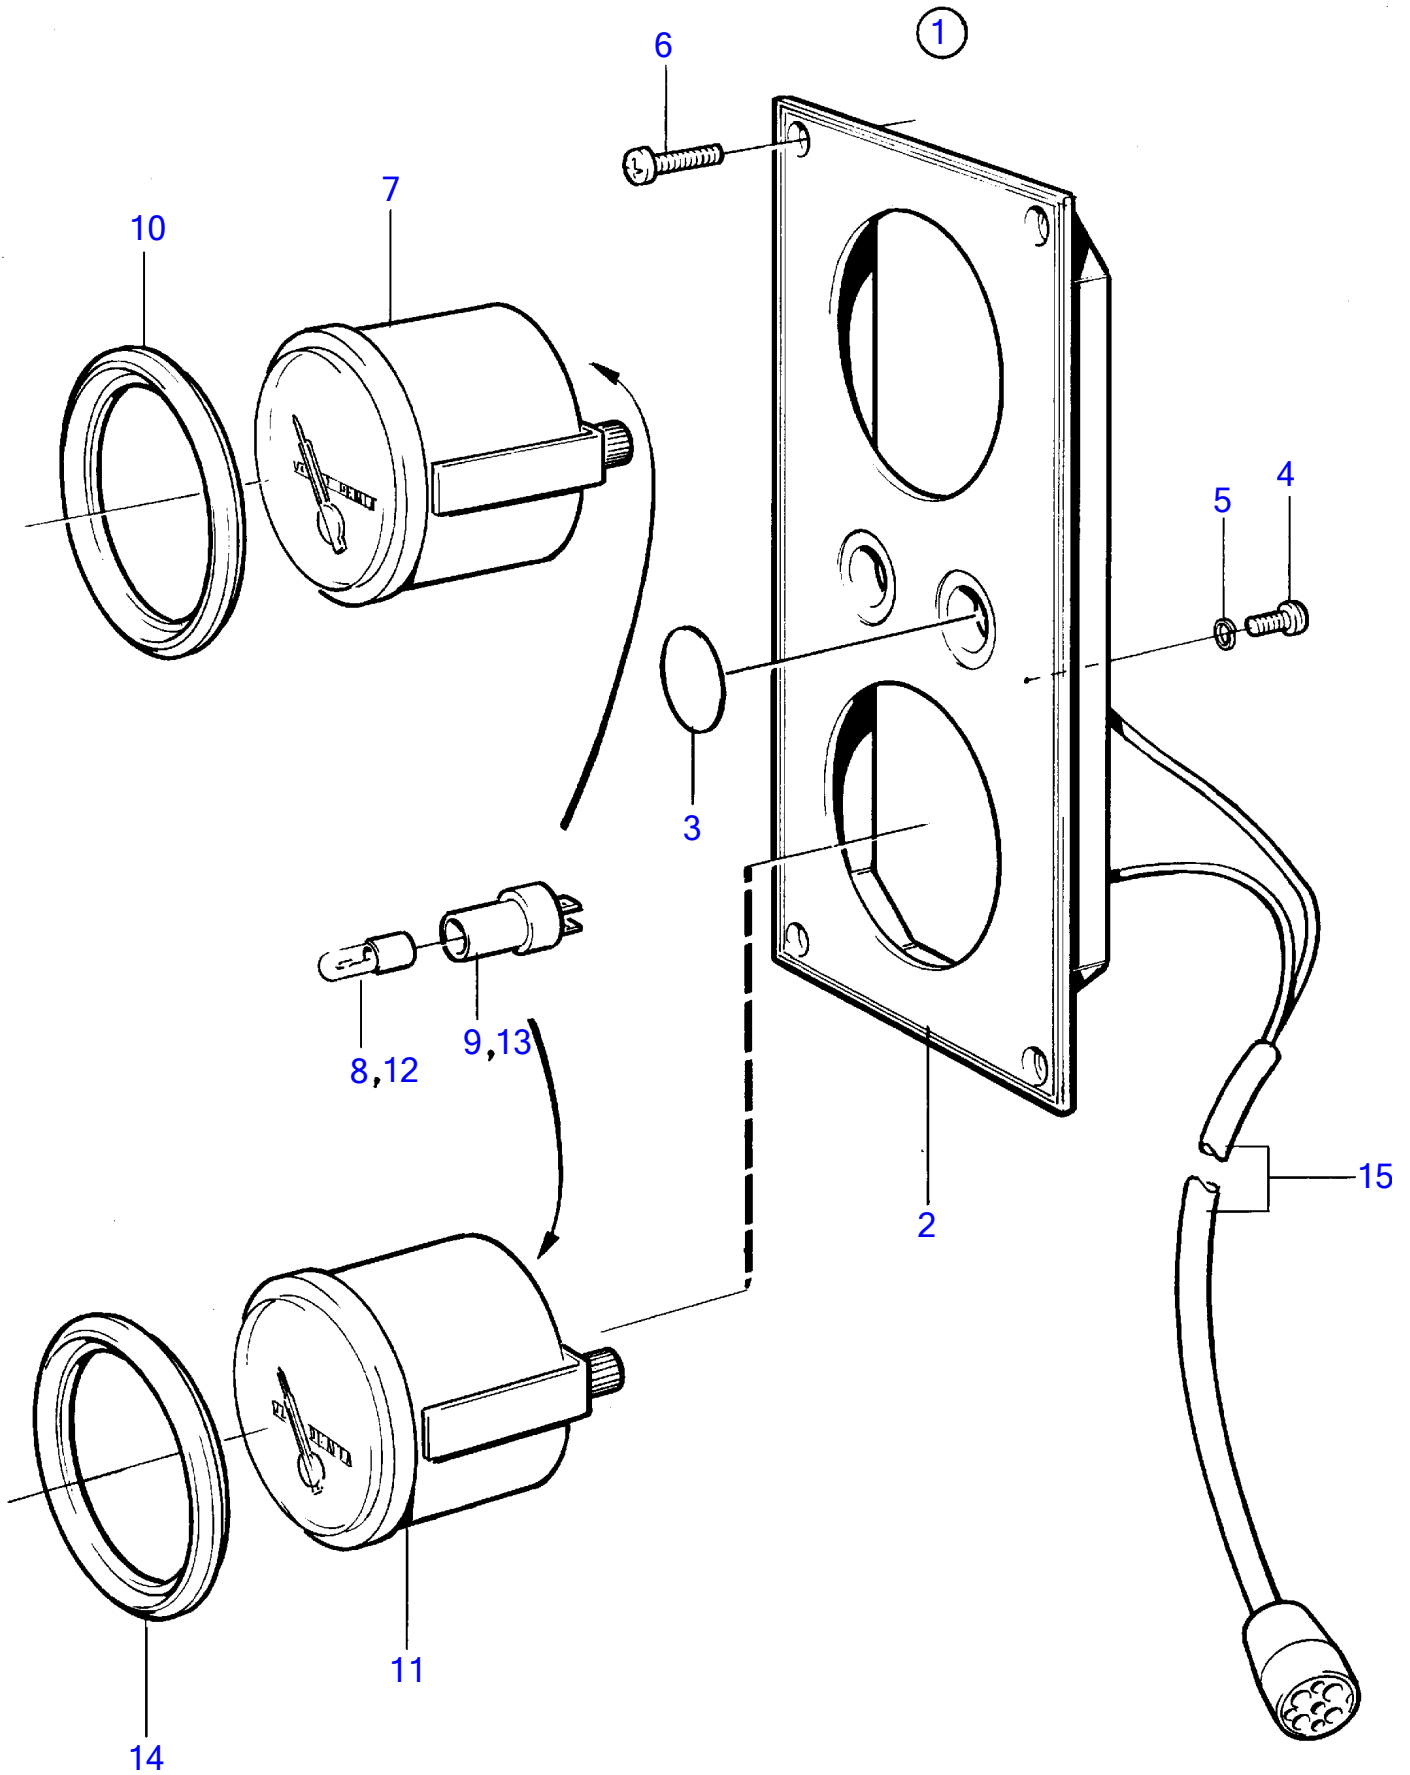

TAMD71B, TAMD73P-A, TAMD73WJ-A

Plus d'informations sur : www.dbmoteurs.fr ¹¹²⁴³

TAMD71B, TAMD73P-A, TAMD73WJ-A

RÉF	No Pièce	QTÉ	DÉSIGNATION	Voir	NOTES
1	846847	1	Tableau de bord		Remplace par 849940 TAMD71B
	849940	1	Tableau de bord		Bande décor couleur jaune., Remplace par 864049 TAMD71B
2	(858874)	1	Tableau de bord		Référence hors de gamme, Bande décor couleur blanche.
3	828607	2	Tôle recouvrement		
4	949947	1	Vis empreinte crucif		
5	941904	1	Rondelle élastique		
6	828647	4	Vis		
7	873201	1	Manomètre d'huile		(863936)
8	863946	1	Ampoule		Pour instrument d'ancien modèle, une ampoule blanche 19923 et une douille 808175 doivent être utilisées., Rouge
9	863945	1	Porte-lampe		Pour instrument d'ancien modèle, une ampoule blanche 19923 et une douille 808175 doivent être utilisées.
10	858643	1	Bague frontale		
11	863938	1	Manometre suraliment		0-2bars
12	863946	1	Ampoule		Rouge
13	863945	1	Porte-lampe		
14	858643	1	Bague frontale		
15		1	Faisceau de cable		
		X	equipements electriques	1963	
		X	equipements electriques	1964	
		X	equipements electriques	1965	

Plus d'informations sur : www.dbmoteurs.fr