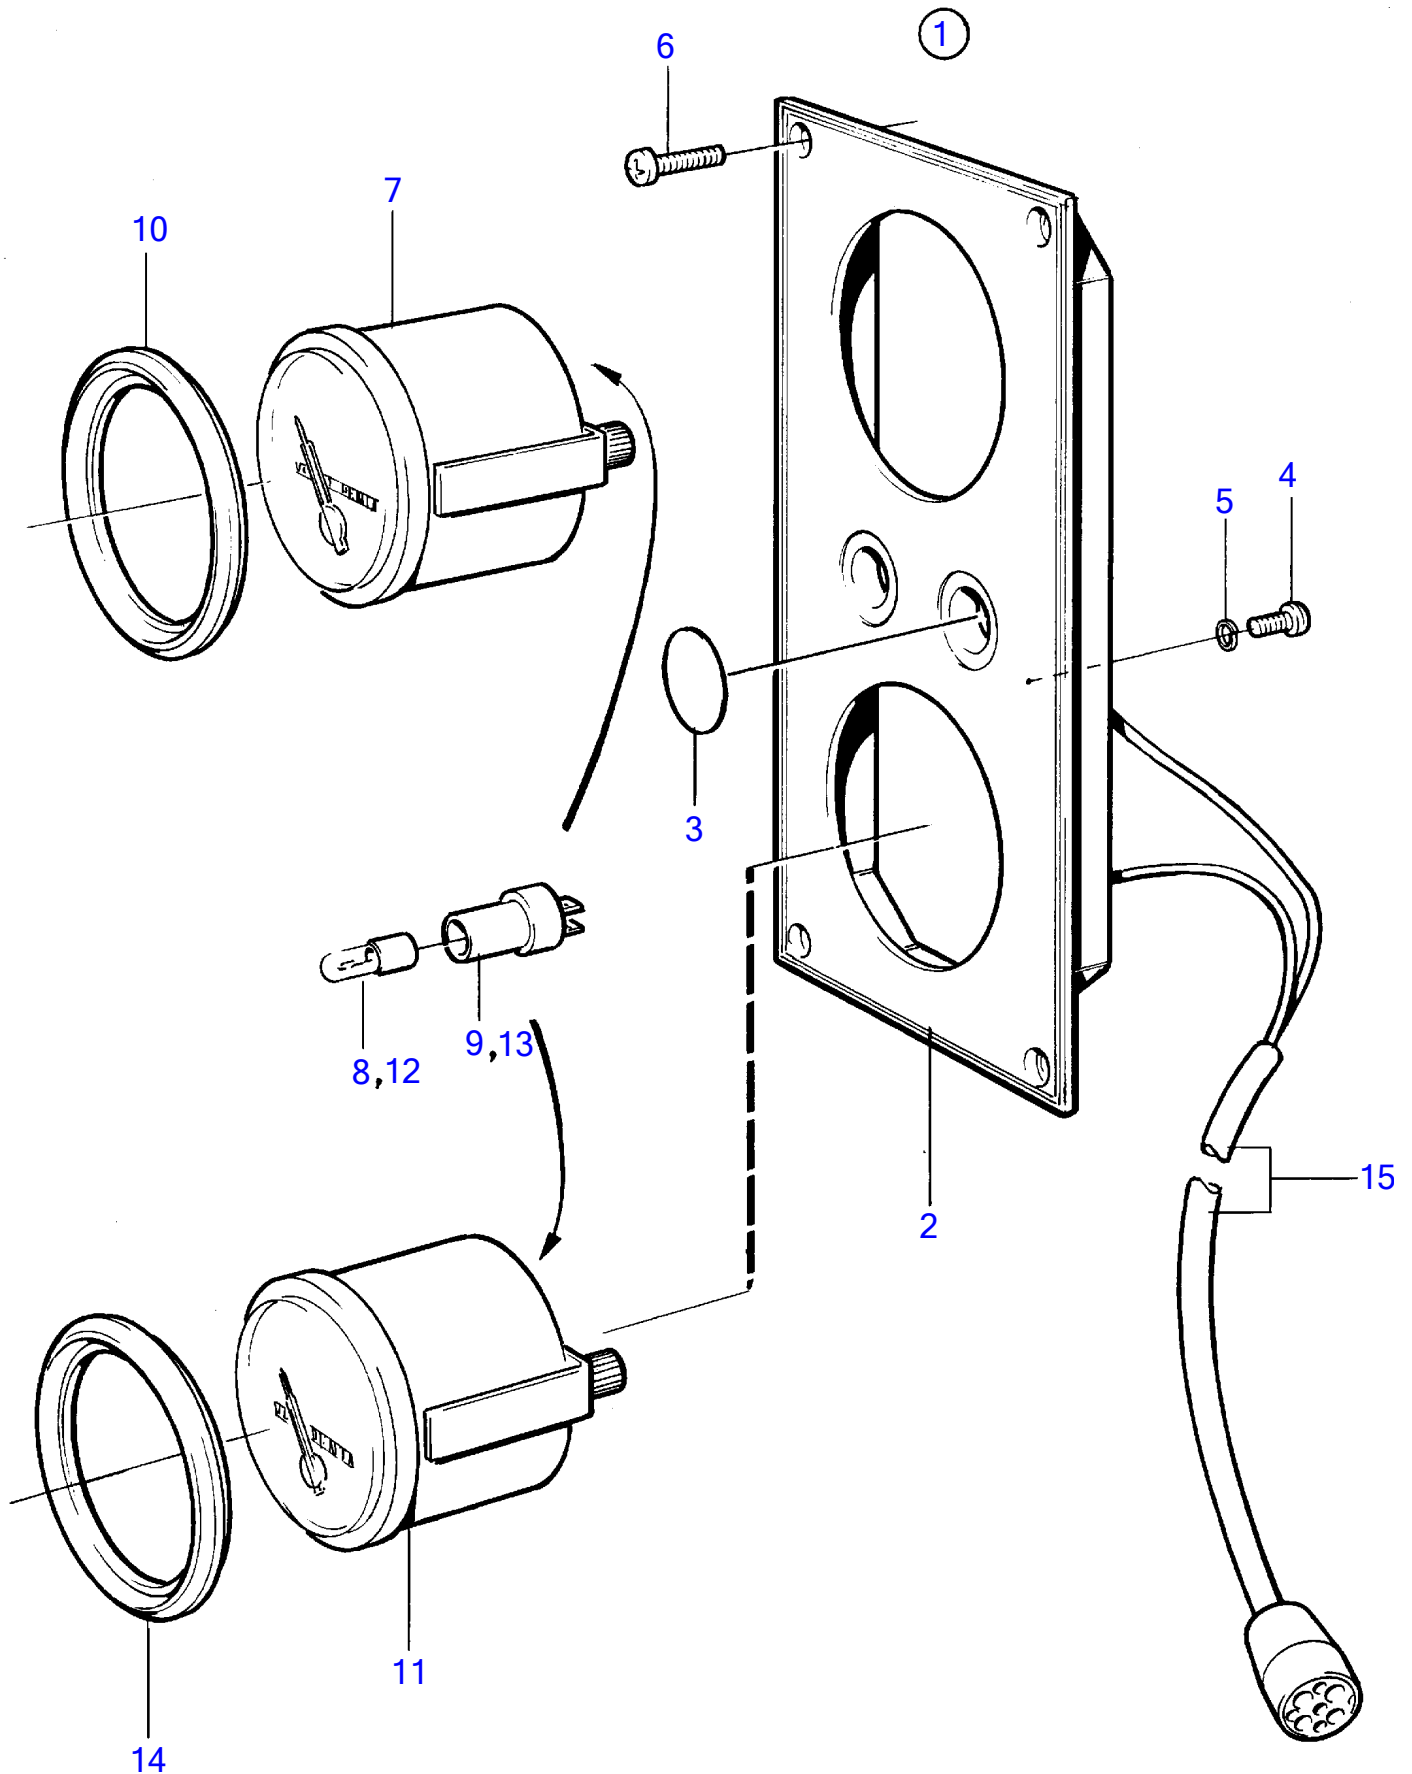

TAMD71B, TAMD73P-A, TAMD73WJ-A

Plus d'informations sur : www.dbmoteurs.fr

TAMD71B, TAMD73P-A, TAMD73WJ-A

RÉF	No Pièce	QTÉ	DÉSIGNATION	Voir	NOTES
1	846803	1	Tableau de bord		Bande décor couleur jaune., Remplace par 849939
	849939	1	Tableau de bord		Bande décor couleur blanche., Remplace par 864050
2		1	• Planche de bord		
3	828607	2	• • Tôle recouvrement		
4	949947	1	• • Vis empreinte crucif		
5	941904	1	• • Rondelle élastique		
6	828647	4	• • Vis		
7	873202	1	• Manomètre d'huile		(863937)
8	863947	1	• • Ampoule		Pour instrument d'ancien modèle une ampoule blanche 182059 et une douille 808175 doivent être montées., Rouge
9	863945	1	• • Porte-lampe		Pour instrument d'ancien modèle une ampoule blanche 182059 et une douille 808175 doivent être montées.
10	858643	1	• Bague frontale		
11	873204	1	• Manometre suraliment		0-2bars
12	863947	1	• • Ampoule		Pour instrument d'ancien modèle une ampoule blanche 182059 et une douille 808175 doivent être montées., Rouge
13	863945	1	• • Porte-lampe		Pour instrument d'ancien modèle une ampoule blanche 182059 et une douille 808175 doivent être montées.
14	858643	1	• Bague frontale		
15		X	• Faisceau de cable, equipements electriques	1963	Turbocompresseur - inverseur.

Plus d'informations sur : www.dbmoteurs.fr