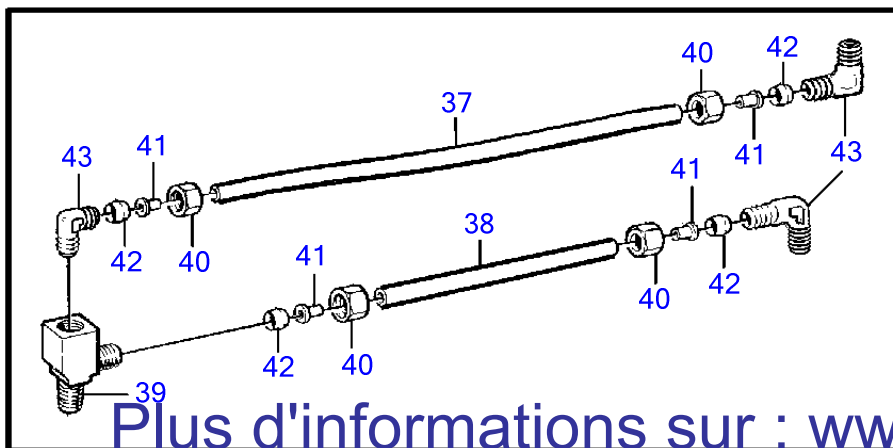

TAMD71B

Plus d'informations sur : www.dbmoteurs.fr

TAMD71B

RÉF	No Pièce	QTÉ	DÉSIGNATION	Voir	NOTES
1	847580	2	Echangeur temperatur		Remplace par 864916 TAMD71B
			· ·	706	
	864916	2	Échangeur temperatur, classifiable		Un échangeur de température classé est envoyé comme pièce de rechange.
			· ·	706	
	3828469	2	Échangeur temperatur, classifiable		
			· ·	706	
2	471709	2	Tuyau de connexion		
3	965183	4	Vis à embase		(940129)
3A	11978	4	Rondelle		
4	946671	4	Vis à embase		(940142)
5	941907	4	Rondelle élastique		
6	847619	2	Gaine		
7	946440	8	Vis à embase		
8	941907	8	Rondelle élastique		
9	925094	4	Joint torique		
10	848481	1	Tube de refroidissem		Boitier de thermostat - echangeur de temperature.
11	864723	1	Bague étanchéité		
12	3827942	1	Tube de refroidissem		(864970)
13	466739	1	Joint torique		
14	848477	1	Tube de refroidissem		
15	864723	2	Bague étanchéité		
16		1	Conduit refroidissem	2333	Echangeur de température - pompe à eau.
17	3827972	1	Tube de refroidissem		Pompe à eau de mer - echangeur de température., (864971)
18	864918	2	Retenue		
19	466739	1	Joint torique		
20	332262	2	Raccord réducteur		Remplacé par le bouchon 3825335.
21	861551	2	Tampon		Remplacé par le bouchon 3825335., (192134)
22	3825335	2	Tampon		
23	981749	2	Tampon		(479979)
24	848100	1	Console		
25	946173	6	Vis à embase		M8x20mm
	955296	2	Vis à tête hexagonal		M8x22mm
26	941907	8	Rondelle élastique		
	955894	1	Rondelle		
27	(849451)	1	Gaine extérieure		Seulement en vert comme pièce de rechange., Référence hors de gamme
28	967949	8	Vis à embase		
28A	949607	8	Rondelle élastique		
29	847618	1	Gaine		
30	947663	2	Joint torique		
31	3827941	1	Tube de refroidissem		(864969)
32	466739	2	Joint torique		
33	968303	4	Vis à tête hexagonal		
34	941907	4	Rondelle élastique		
35	946036	4	Contre-écrou		
36	849449	1	Console		
37	945460	X	Tuyau		L=145mm
38	945460	X	Tuyau		L=200mm
39	344286	1	Raccord-t		
40	954356	4	Écrou accouplement		
41	944717	4	Douille support		
42	954364	4	Manchon		
43	479958	3	Raccord coudé		(329638)
44	946440	1	Vis à embase		
45	946036	4	Contre-écrou		M8x8,5mm
46	945444	4	Vis à embase		M8x25mm

Plus d'informations sur : www.dbmoteurs.fr