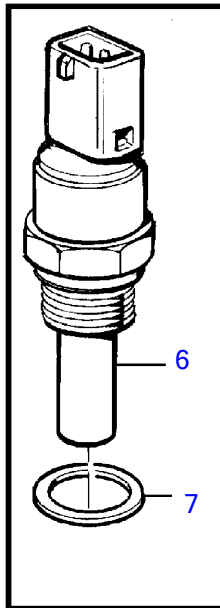

TAMD73P-A

Plus d'informations sur : www.dbmoteurs.fr

TAMD73P-A

RÉF	No Pièce	QTÉ	DÉSIGNATION	Voir	NOTES
4	862154	1	Sonde de température, eau de refroidissement		For singel instrument., 12V/24V, 120°C, M18
	862567	1	Sonde de température, eau de refroidissement		Pour doubles instruments., 12V/24V, 120°C, M18
5	11998	1	Joint		(947624)
6	862250	1	Témoin température, eau de refroidissement		12V/24V, 97°C
7	947624	1	Joint		
8	866835	1	Palpeut, huile moteur		0-10BAr
			bulletin P-38-6-1	P-38-6-1-EN	Kit amortisseur de pulsations / vibrations
8	866836	1	Palpeut, huile moteur		Pour doubles instruments., 0-10BAr
9	863169	1	Chien de garde de pr		0,7bars
10	866704	1	Console		
11	479979	1	Tampon		
12	334175	1	Conduit flexible		
13	180110	1	Raccord coudé		
14	3574797	2	Amortisseur vibratio		
15	965561	1	Console		
16	949278	2	Contre-écrou à bride		
17	946440	1	Vis à embase		
18	866837	1	Palpeut, turbo		0-3bars
19	11998	1	Joint		(947624)
20	843698	1	Console		
21	954385	1	Raccord coudé		
22	944717	1	Douille support		
23	954364	1	Manchon		
24	954356	1	Écrou accouplement		
25	945460	1	Tuyau		L=500mm
26	866839	1	Palpeut, inverseur		0-30bars
27	947624	1	Joint		
28	967949	1	Vis à embase		
29	949278	1	Contre-écrou à bride		
30	1624368	1	Palpeut, eau de refroidissement		For EDC unit., M16
31	947622	1	Joint		
32	8141474	1	Sonde de température, entrée air		
33	947624	1	Joint		

Plus d'informations sur : www.dbmoteurs.fr