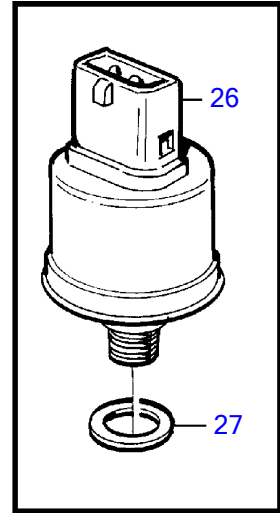

TAMD73WJ-A

Plus d'informations sur : www.dbmoteurs.fr

TAMD73WJ-A

RÉF	No Pièce	QTÉ	DÉSIGNATION	Voir	NOTES
1	862251	1	Commande tachymetre		
2	949656	1	Joint torique		
2A	947624	1	Joint		
3	863413	1	Douille entretoise		
4	862154	1	Sonde de température, eau de refroidissement		For singel instrument., 12V/24V, 120°C, M18
	862567	1	Sonde de température, eau de refroidissement		Pour doubles instruments., 12V/24V, 120°C, M18
5	11998	1	Joint		(947624)
6	862250	1	Témoin température, eau de refroidissement		12V/24V, 97°C
7	947624	1	Joint		
8	866835	1	Palpeut, huile moteur		0-10Bar
			_bulletin P-38-6-1	P-38-6-1-EN	Kit amortisseur de pulsations / vibrations
8	866836	1	Palpeut, huile moteur		Pour doubles instruments., 0-10Bar
9	863169	1	Chien de garde de pr		0,7bars
10	866704	1	Console		
11	479979	1	Tampon		
12	334175	1	Conduit flexible		
13	180110	1	Raccord coudé		
14	3574797	2	Amortisseur vibratio		
15	965561	1	Console		
16	949278	2	Contre-écrou à bride		
17	946440	1	Vis à embase		
18	866837	1	Palpeut, turbo		0-3bars
19	11998	1	Joint		(947624)
20	843698	1	Console		
21	954385	1	Raccord coudé		
22	944717	1	Douille support		
23	954364	1	Manchon		
24	954356	1	Écrou accouplement		
25	945460	1	Tuyau		L=500mm
26	866839	1	Palpeut, inverseur		0-30bars
27	947624	1	Joint		
28	967949	1	Vis à embase		
29	949278	1	Contre-écrou à bride		

Plus d'informations sur : www.dbmoteurs.fr