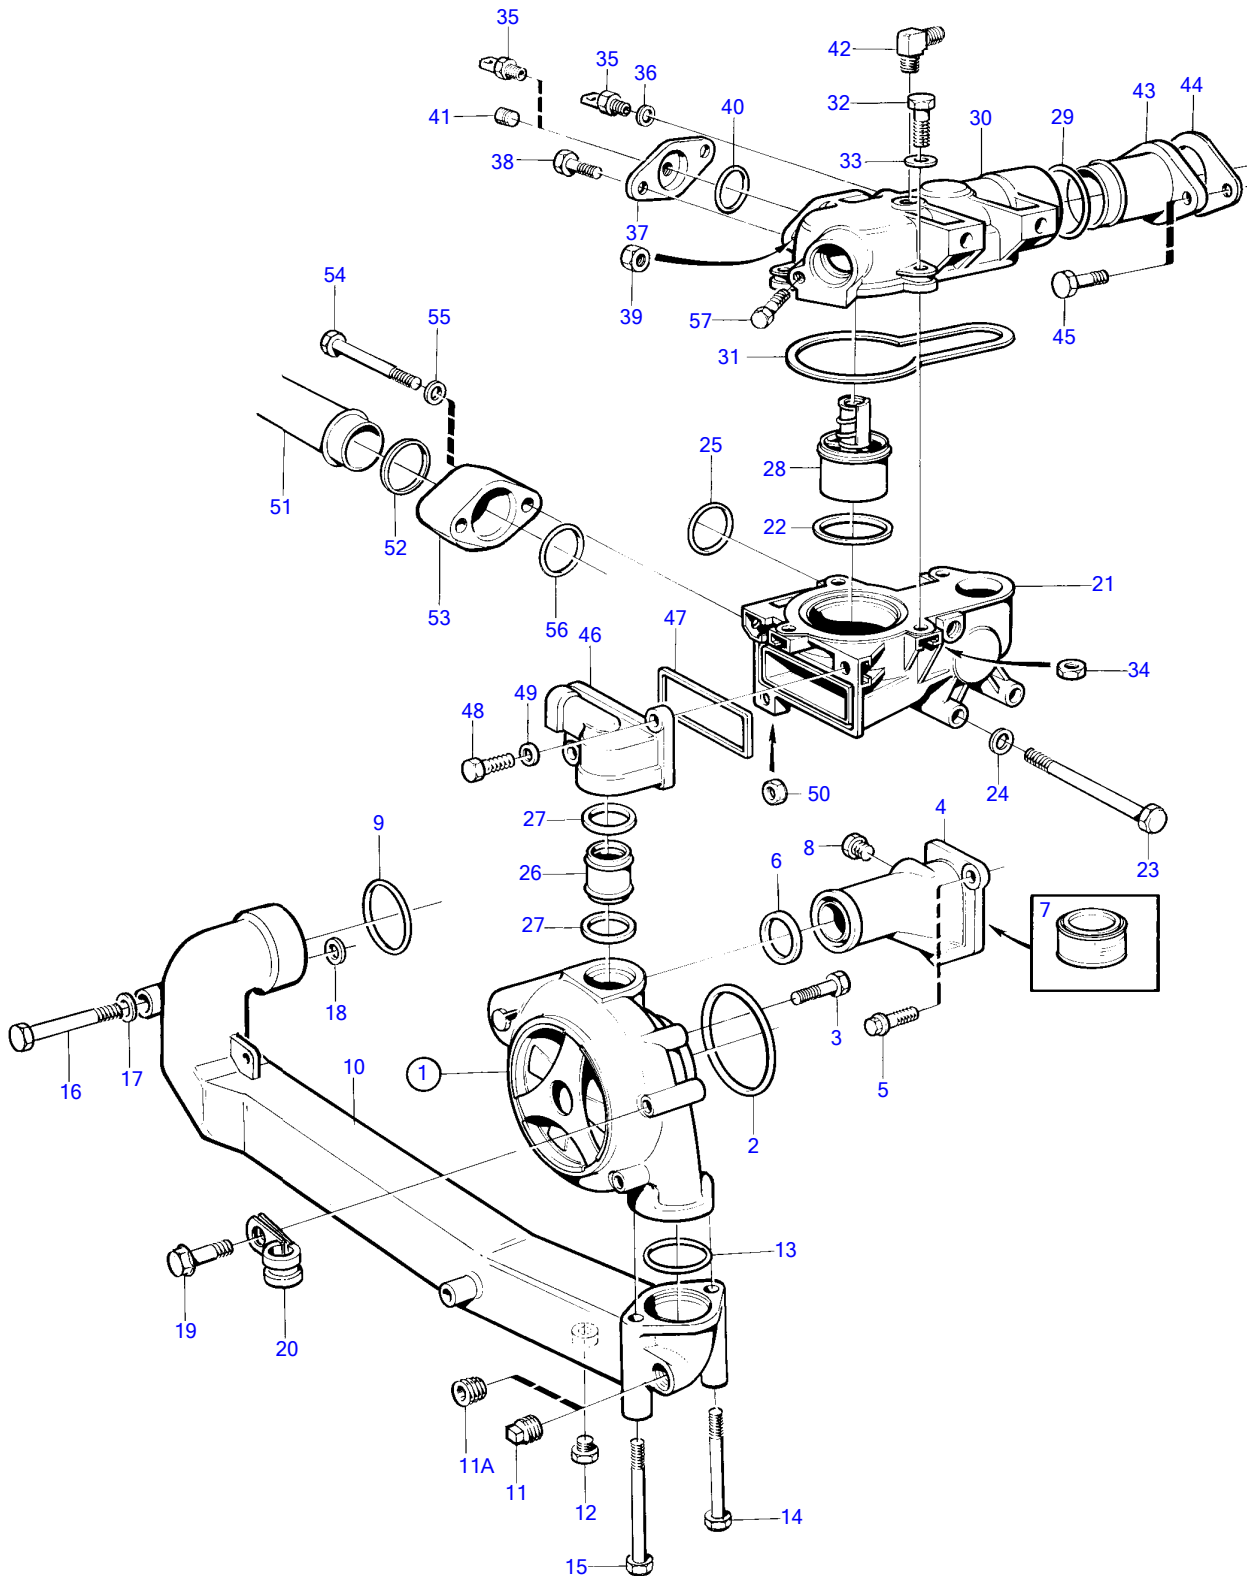

16144

Plus d'informations sur : www.dbmoteurs.fr

TAMD71B

RÉF	No Pièce	QTÉ	DÉSIGNATION	Voir	NOTES
1	477397	1	Pompe de refroidisse		E.U=3803203, Remplace par 477770
			· —	571	
	477770	1	Pompe de refroidisse		Remplace par 8192050
			· —	1215	
	8192050	1	Pompe de refroidisse		Rempl par 3183908
			· —	1215	
	3183908	1	Pompe de refroidisse		
			· —	1215	
2	925095	1	Joint torique		
3	965190	4	Vis à embase		
4	421756	1	Entretoise		
5	946472	2	Vis à embase		
6	471629	1	Bague étanchéité		
7	1161231	X	Produit étanchéité	304ml	
8	479976	1	Tampon	(946559)	
9	864723	1	Bague étanchéité		
10	849528	1	Tube de refroidissem		Pompe de circulation - échangeur de température.
11	952358	1	Tampon		Anc. mod.
11A	479977	1	Tampon		Version récente (952077)
12	861551	1	Tampon		(192134)
13	925092	1	Joint torique		
14	965218	1	Vis à embase		
15	965183	1	Vis à embase		
16	970989	1	Vis à tête hexagonal		
17	940280	1	Rondelle élastique		
18	955898	1	Rondelle		Anc. mod.
	847237	1	Douille entretoise		Pour moteur classé TAMD71A ou TAMD71B lorsque le support de filtre à huile 848510 n'est pas utilisé., L=5mm
19	946440	1	Vis à embase		
20	949747	1	Collier serrage		
21	876628	1	Boitier thermostat		
22	1544710	1	· Bague étanchéité		
23	965189	3	Vis à embase		
24	941908	3	Rondelle élastique		
25	477059	1	Joint torique		
26	471634	1	Tuyau		
27	469982	2	Bague étanchéité		
28	1661993	1	Thermostat	75°C	
29	469982	1	Bague étanchéité		
30	477905	1	Gaine extérieure	(420758)	
31	471788	1	Bague étanchéité		
32	946470	4	Vis à embase		
33	941907	4	Rondelle élastique		
34	955782	4	Écrou hexagonal		
35		1	Decteur temp	Voir groupe 30	
36	11998	1	Joint	(947624)	
37	471705	1	Bride		
38	945444	2	Vis à embase		
39	955782	2	Écrou hexagonal		
40	949658	1	Joint torique		
41	479977	1	Tampon		
42		1	Raccord angulaire		
43	848165	1	Tuyau		
44	848163	1	Joint		
45	946544	2	Vis à embase		
46	471822	1	Isolant		
47	471816	1	Bague étanchéité		
48	945444	2	Vis à embase		
49	941907	2	Rondelle élastique		
50	955782	4	Écrou hexagonal		
51	848481	1	Tube de refroidissem		Boitier de thermostat - echangeur de temperature.
52	466740	1	Joint torique		
53	848690	1	Bride		
54	959229	2	Vis à simple crant		

Plus d'informations sur : www.dbmoteurs.fr