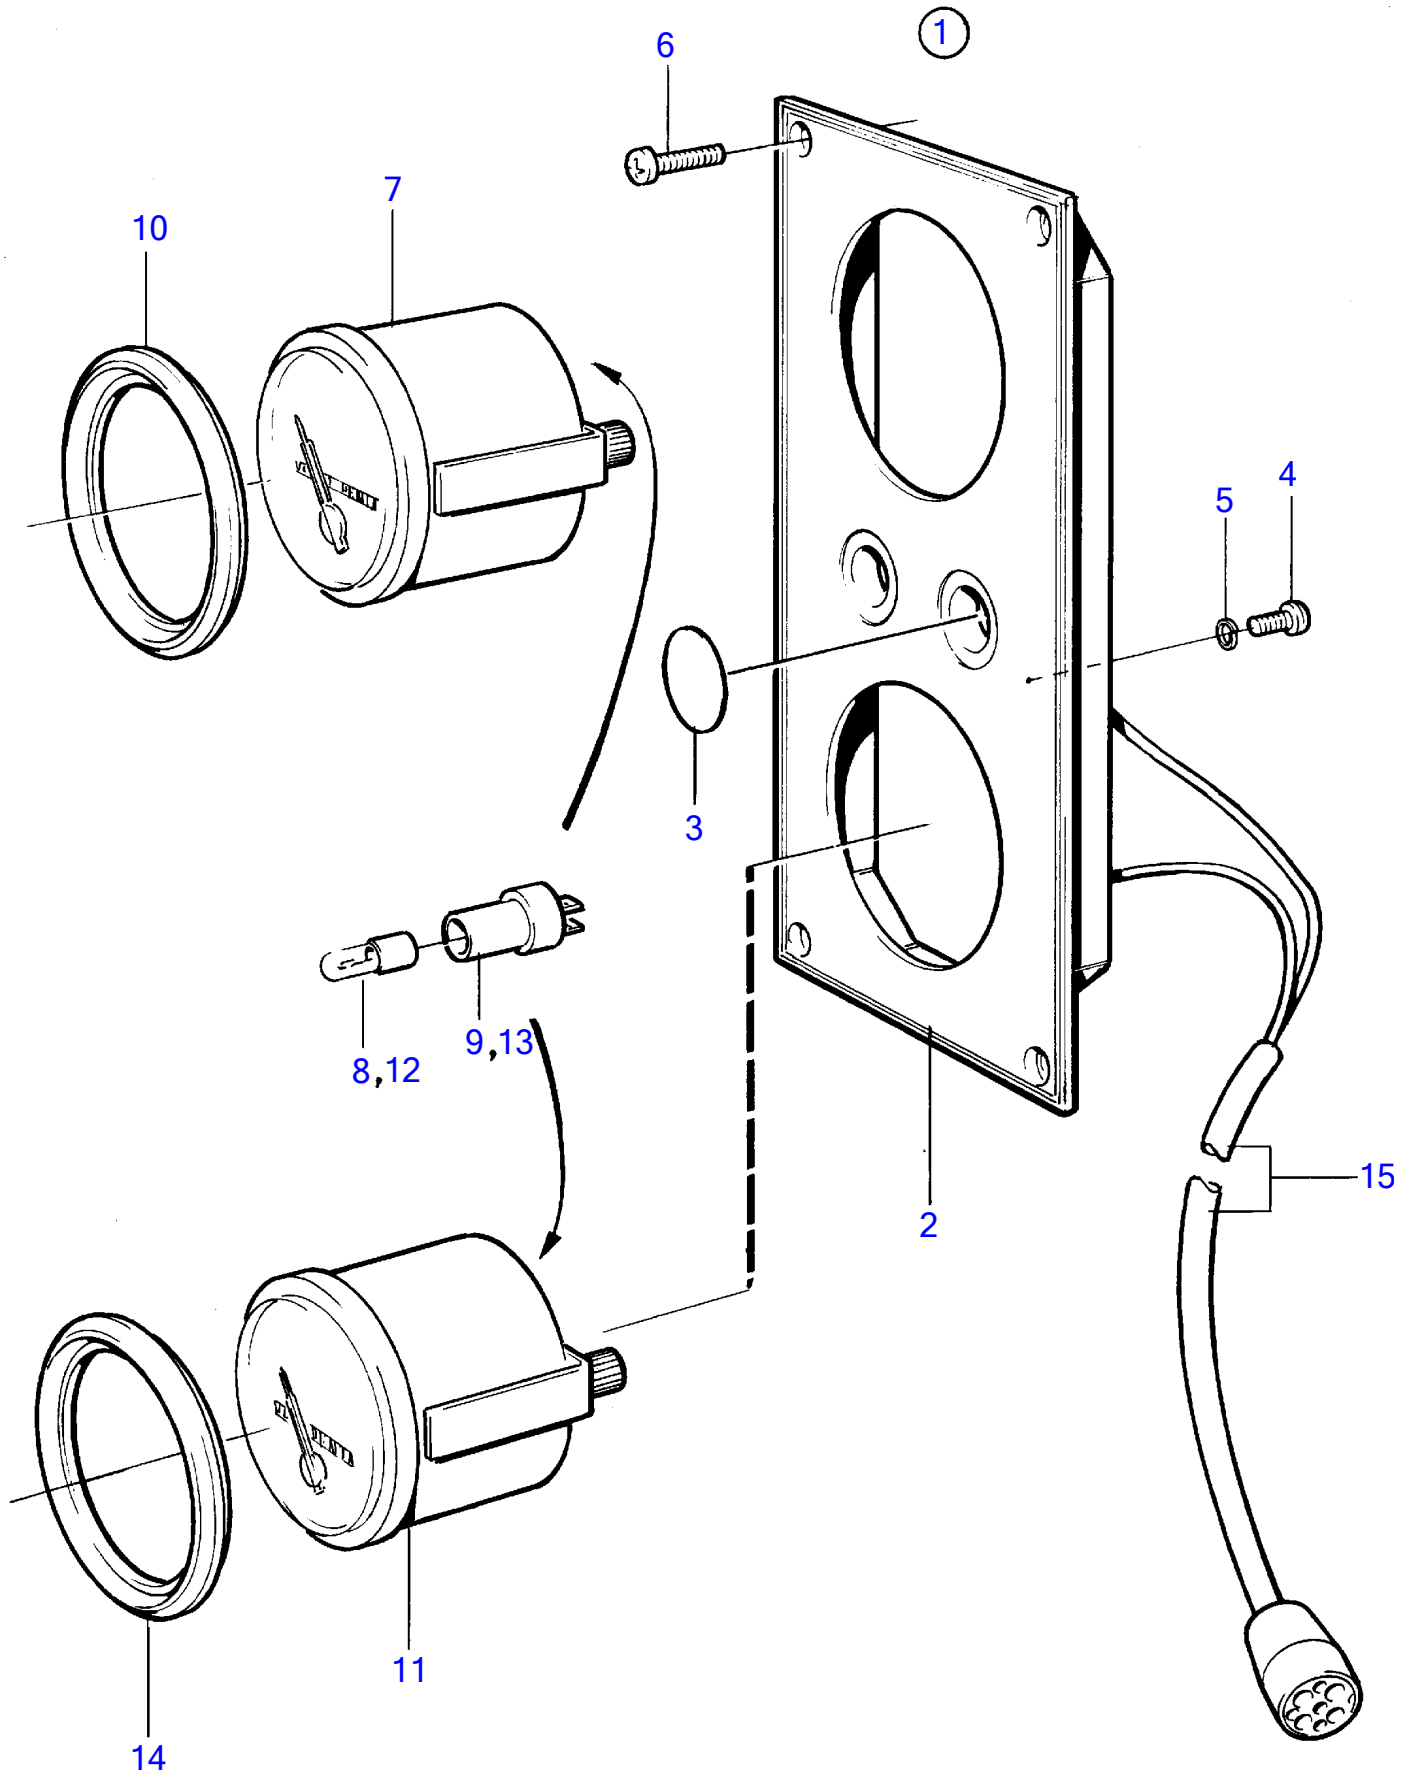

TAMD71B, TAMD73P-A, TAMD73WJ-A

Plus d'informations sur : www.dbmoteurs.fr ¹¹²⁴³

TAMD71B, TAMD73P-A, TAMD73WJ-A

RÉF	No Pièce	QTÉ	DÉSIGNATION	Voir	NOTES
1	864049	1	Tableau de bord		Bande décor couleur blanche.
2	(858874)	1	Tableau de bord		Bande décor couleur blanche.
3	828607	2	Tôle recouvrement		
4	949947	1	Vis empreinte crucif		
5	941904	1	Rondelle élastique		
6	828647	4	Vis		
7	873201	1	Manomètre d'huile		(863936)
8	863946	1	Ampoule		Pour instrument d'ancien modèle, une ampoule blanche 19923 et une douille 808175 doivent être utilisées.
9	863945	1	Porte-lampe		Pour instrument d'ancien modèle, une ampoule blanche 19923 et une douille 808175 doivent être utilisées.
10	858643	1	Bague frontale		
12	863946	1	Ampoule		Rouge
13	863945	1	Porte-lampe		
14	858643	1	Bague frontale		
15		1	Faisceau de cable		
		X		1963	

Plus d'informations sur : www.dbmoteurs.fr