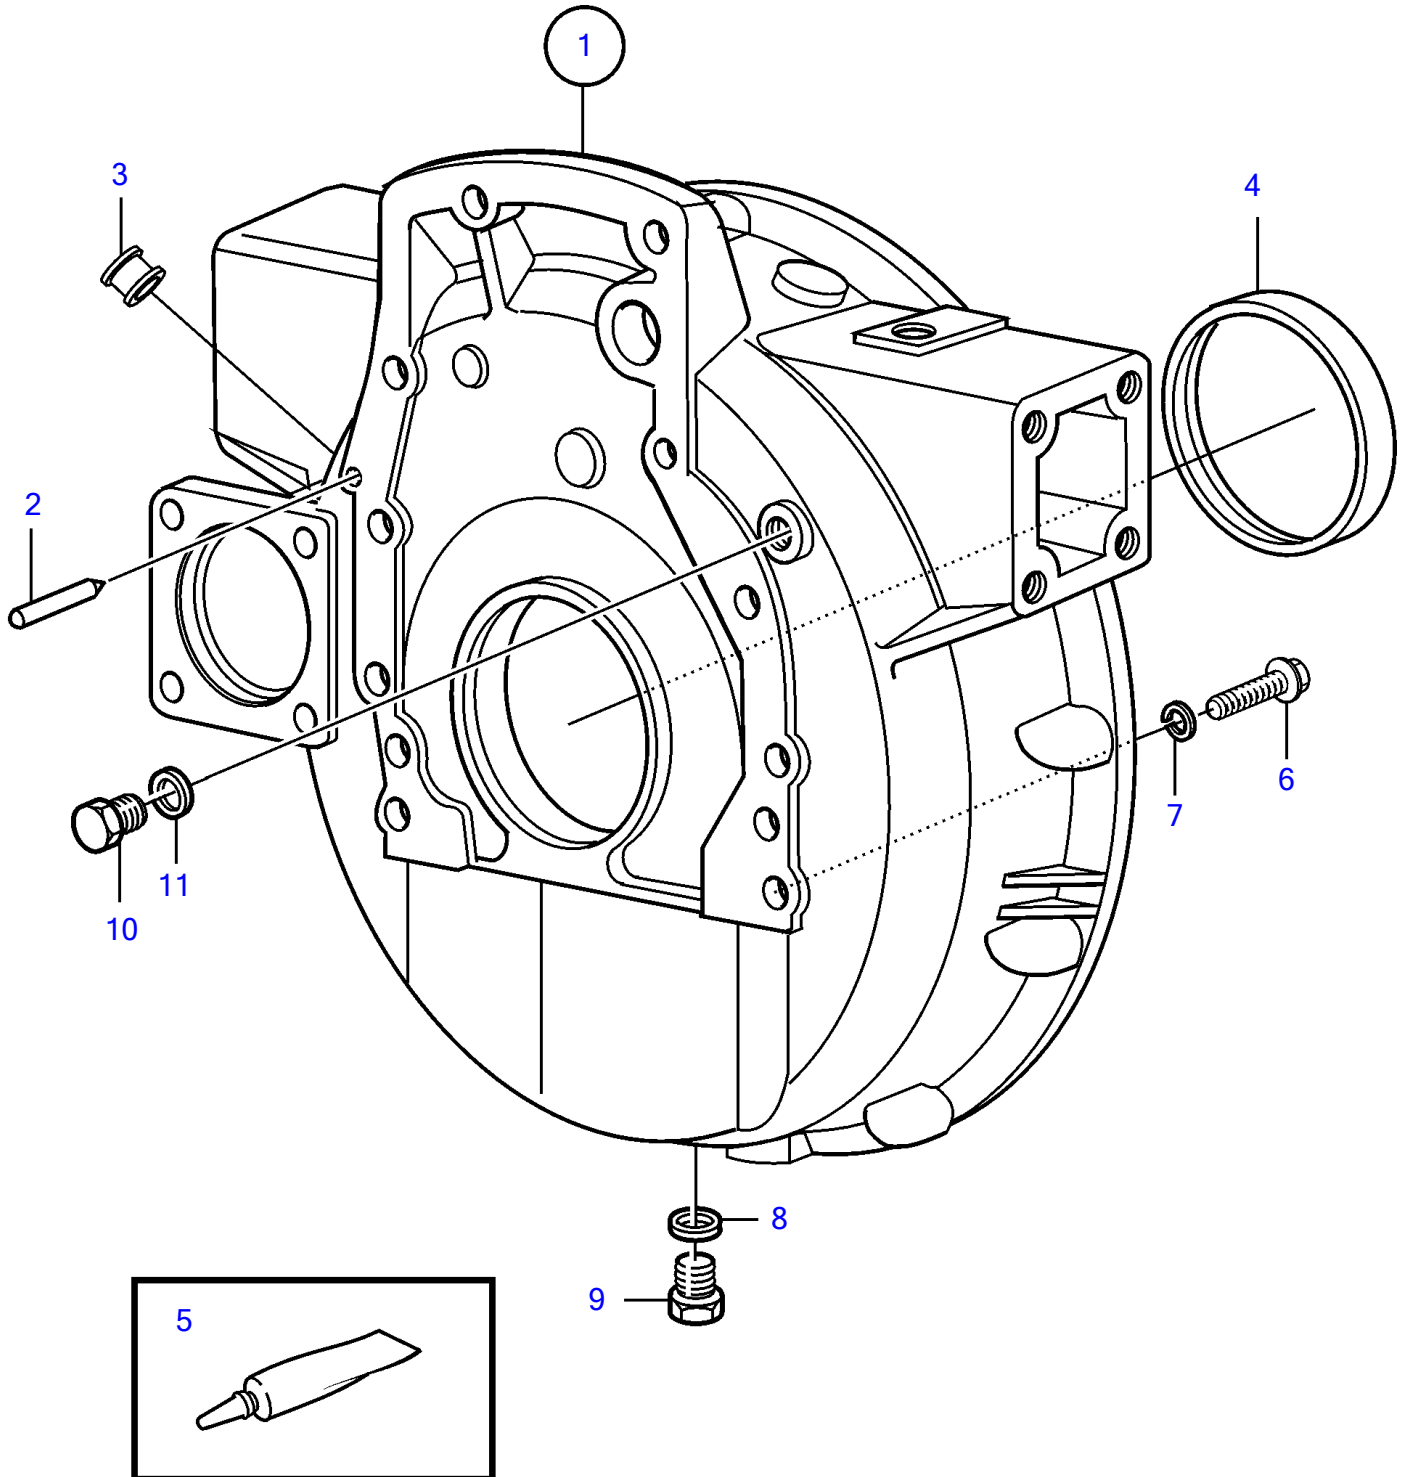

TAMD71B, TAMD73P-A, TAMD73WJ-A

18247

Plus d'informations sur : www.dbmoteurs.fr

TAMD71B, TAMD73P-A, TAMD73WJ-A

RÉF	No Pièce	QTÉ	DÉSIGNATION	NOTES
1	3827285	1	Carter volant	(848232)
2	404069	1	Goupille cylindrique	
3	61822	1	Tampon caoutchouc	
4	477119	1	Étanchéité de vilebr	
5	1161231	X	Produit étanchéité	304ml
	1161277	X	Produit étanchéité	20g
6	966361	6	Vis à embase	L=55mm
	966363	2	Vis à embase	L=65mm
	968753	2	Vis à embase	L=75mm
7	941911	10	Rondelle élastique	
8	957181	1	Joint	Alt
9	960632	1	Tampon	Alt
10	180761	1	Tampon	
11	11996	1	Joint	

Plus d'informations sur : www.dbmoteurs.fr