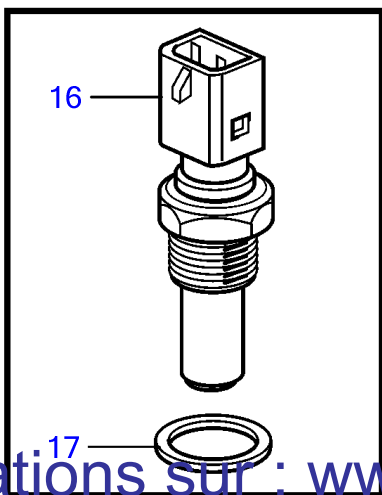

TAMD71B

17136

Plus d'informations sur : www.dbmoteurs.fr

TAMD71B

RÉF	No Pièce	QTÉ	DÉSIGNATION	NOTES
1	866840	1	Decteur pression, inverseur	0-30bars (837781)
2	947624	1	Joint	
3	843325	1	Sonde de température, temp. d'eau de refroidi.	120°C
	858596	1	Sonde de température, temp. d'eau de refroidi.	Pour doubles postes de commande.
4	11998	1	Joint	(947624)
5	866838	1	Decteur pression, turbo	Alt, 0-2bar (837782)
	872196	1	Decteur pression, turbo	Alt, 0-3bars
6	947624	1	Joint	Pour 866838, 872196
7	866833	1	Decteur pression, huile moteur	0-10bars (843231)
	866834	1	Decteur pression, huile moteur	Pour doubles instruments., 0-10bars (843232)
8	835980	2	Raccord	
	809109	1	Raccord coudé	Alt
9	863169	1	Chien de garde de pr	Arrêt 0,7bar (864415)
10	873601	1	Cable	
11	1502028	1	Commande tachymetre	
12	947624	1	Joint	
13	863413	1	Douille entretoise	L=9,7mm (865808)
14	949656	1	Joint torique	
15	862177	1	Témoin température, température	

Plus d'informations sur : www.dbmoteurs.fr