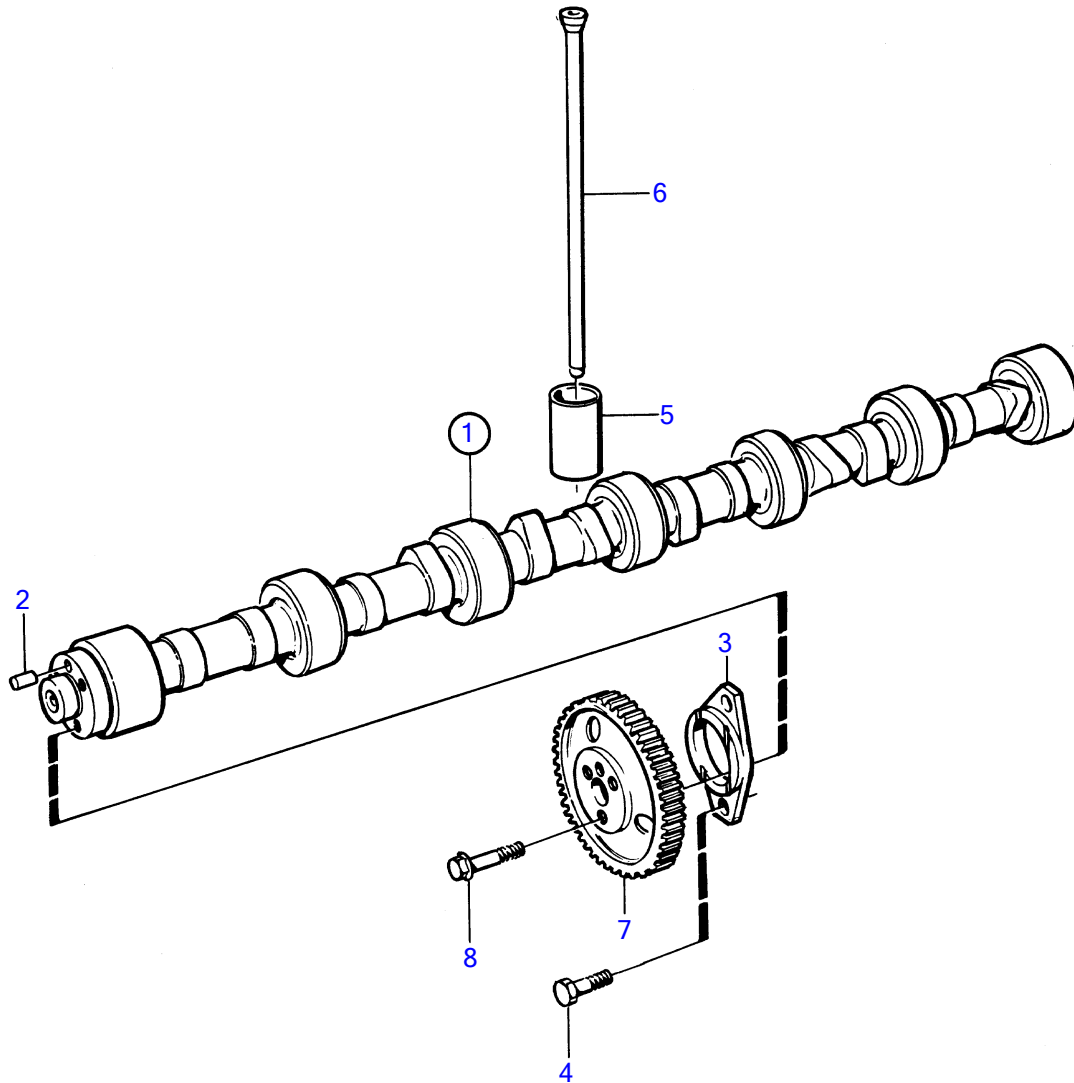

TAMD71B, TAMD73P-A, TAMD73WJ-A

15107

Plus d'informations sur : www.dbmoteurs.fr

TAMD71B, TAMD73P-A, TAMD73WJ-A

RÉF	No Pièce	QTÉ	DÉSIGNATION	Voir	NOTES
1	471413	1	Arbre cames		SN-XXXXXXXXXX/97292
	3978505	1	Arbre cames		SN XXXXXXXXXXXX/97293-
2	950588	1	· Goupille cylindrique		
3	465789	1	Bride		
4	471509	2	Vis		
5	421067	12	Poussoir de soupape		
6	421385	12	Tige-poussoir		SN-XXXXXXXXXX/97292
	8192698	12	Tige-poussoir		SN XXXXXXXXXXXX/97293-
7	423079	1	Vitesse		
			· bulletin 45-01	45-01-EN	Pignons de distribution D61, 71, 100, 121
8	471555	3	Vis		

Plus d'informations sur : www.dbmoteurs.fr