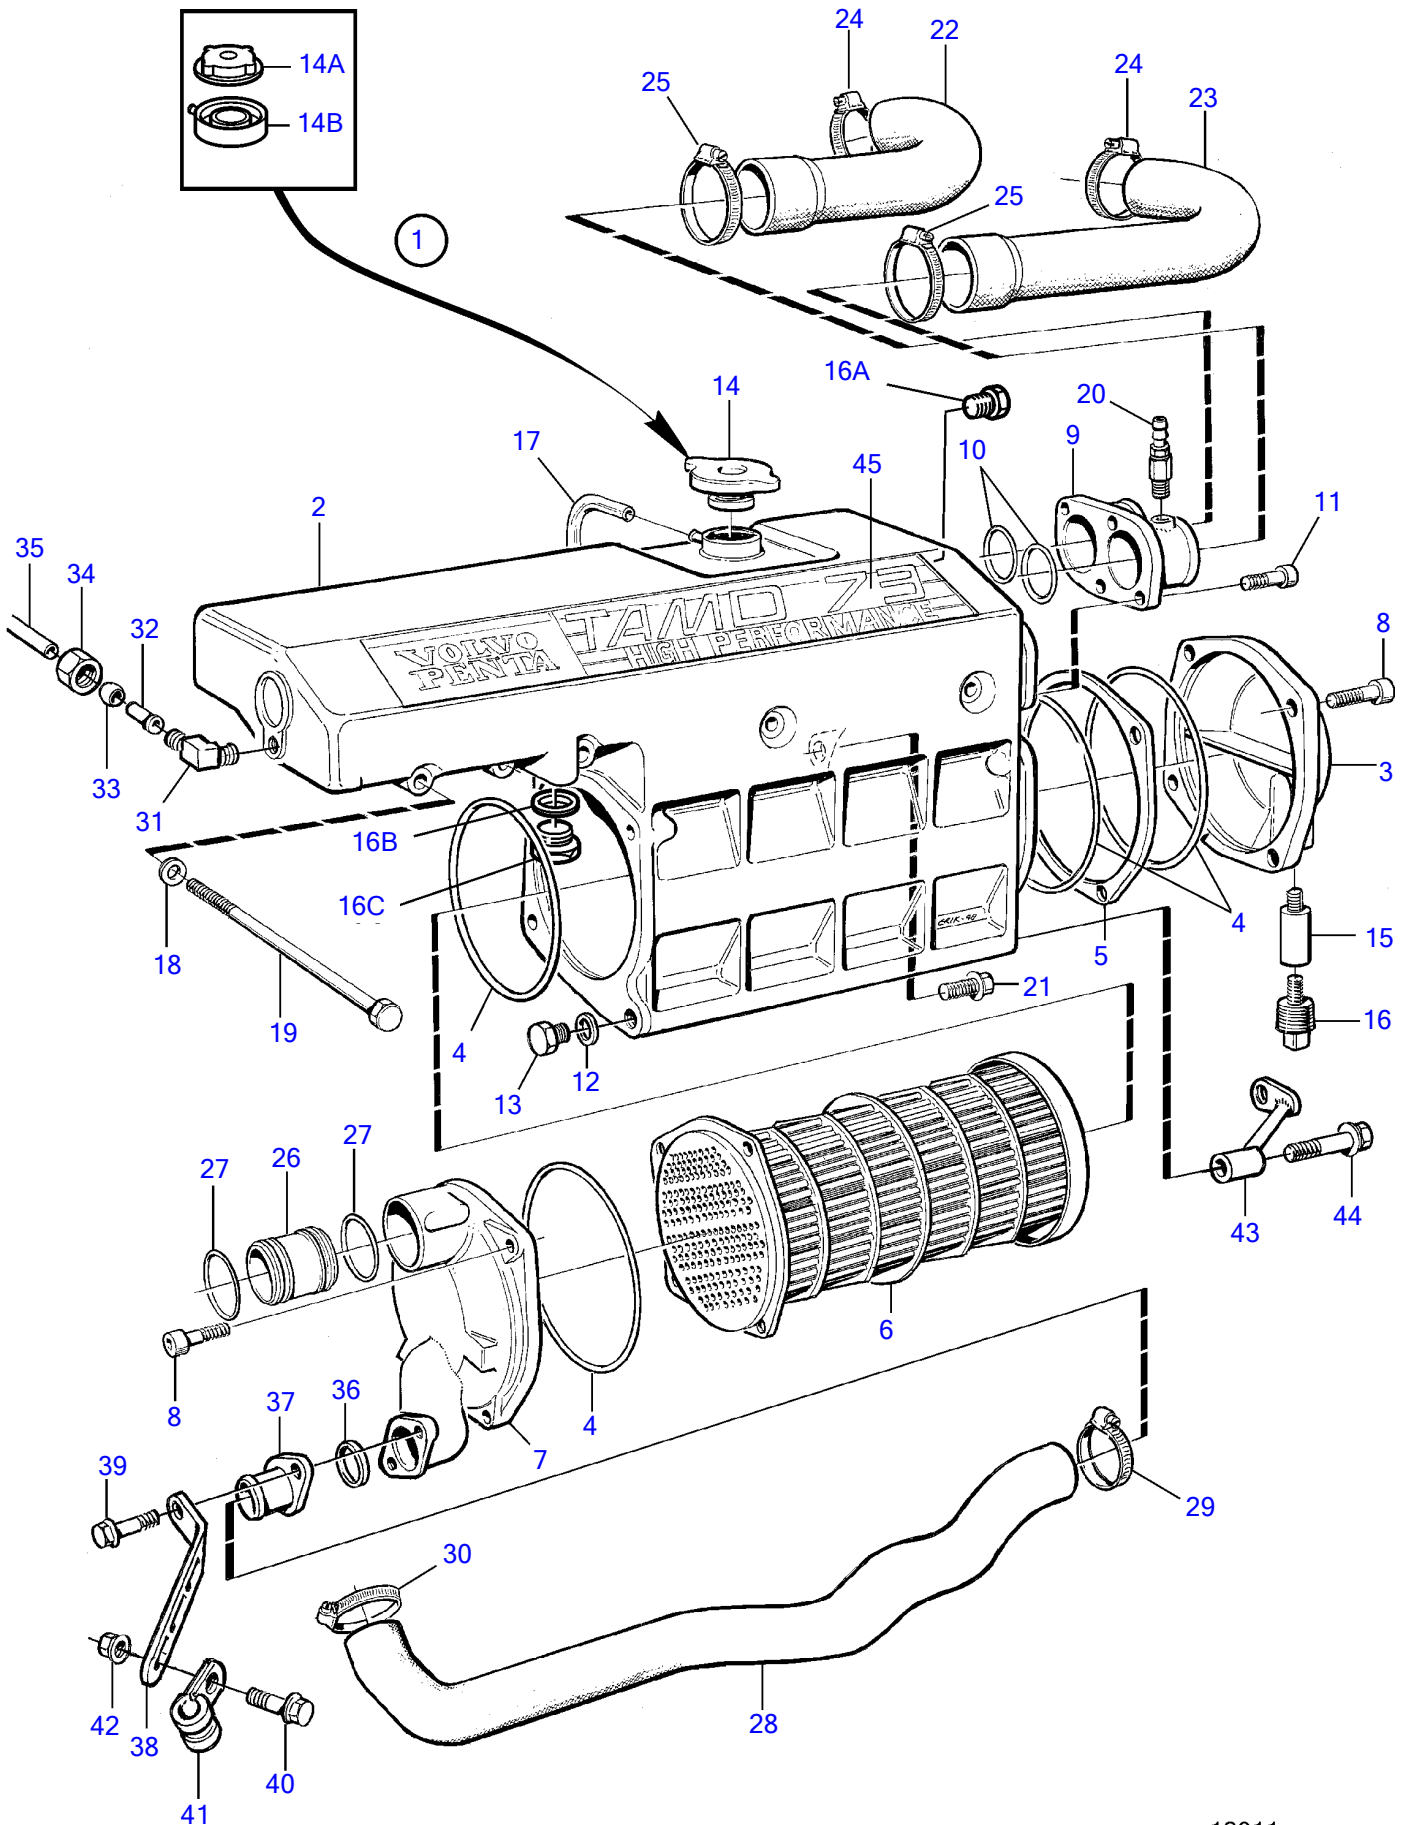

TAMD73P-A, TAMD73WJ-A

Plus d'informations sur : www.dbmoteurs.fr 18011

TAMD73P-A, TAMD73WJ-A

RÉF	No Pièce	QTÉ	DÉSIGNATION	NOTES
1	3828574	1	Echangeur temperatur	
2	3829900	1	· Isolant	
3	3828575	1	· Tôle extrémité	
4	3826783	4	· Joint torique	
5	3826782	1	· Entretoise	
6	3826790	1	· Cartouche	
7	3826788	1	· Tôle extrémité	
8	959224	8	· Vis à six pans creux	
9	866592	1	· Raccord flexible	
10	125362	2	· Joint torique	
11	959222	4	· Vis à six pans creux	
12	907132	1	· Joint	
13	960628	1	· Tampon	
14A	1674083	1	· Bouchon pression	Alt
14B	3828863	1	· Col caoutchouc	Alt
16A	981749	1	· Tampon	Alt
16B	947624	1	· Joint	Alt
16C	861918	1	· Tampon	Alt
17	192618	1	Flexible	L=800mm
18	191172	5	Rondelle	
19	980359	5	Vis à tête hexagonal	M8x220mm
20	966871	2	Robinet de fermeture	
21	947760	1	Vis à embase	
22	3826314	1	Flexible	Boitier de thermostat - echangeur de temperature.
23	3830674	1	Flexible	Echangeur de température - pompe à eau.
24	961672	2	Collier serrage	
25	961673	2	Collier serrage	
26	866594	1	Tuyau	
27	866690	2	Joint torique	
28	3826393	1	Flexible	Echangeur de température - refroidisseur d'huile.
29	961671	1	Collier serrage	
30	961672	1	Collier serrage	
31	954385	1	Raccord coudé	
32	944717	1	Douille support	
33	954364	1	Manchon	
34	954356	1	Écrou accouplement	
35	945460	1	Tuyau	L=1110mm
36	864491	1	Joint	
37	3826300	1	Tuyau	
38	965577	1	Console	
39	945444	2	Vis à embase	
40	946544	1	Vis à embase	
41	952627	1	Collier serrage	
42	945407	1	Écrou à bride	
43	3826392	1	Tirant	
44	965180	1	Vis à embase	
45	3826722	1	Autocollant	TAMD73EDC
	(3826723)	1	Autocollant	TAMD73WJ, Référence hors de gamme

Plus d'informations sur : www.dbmoteurs.fr