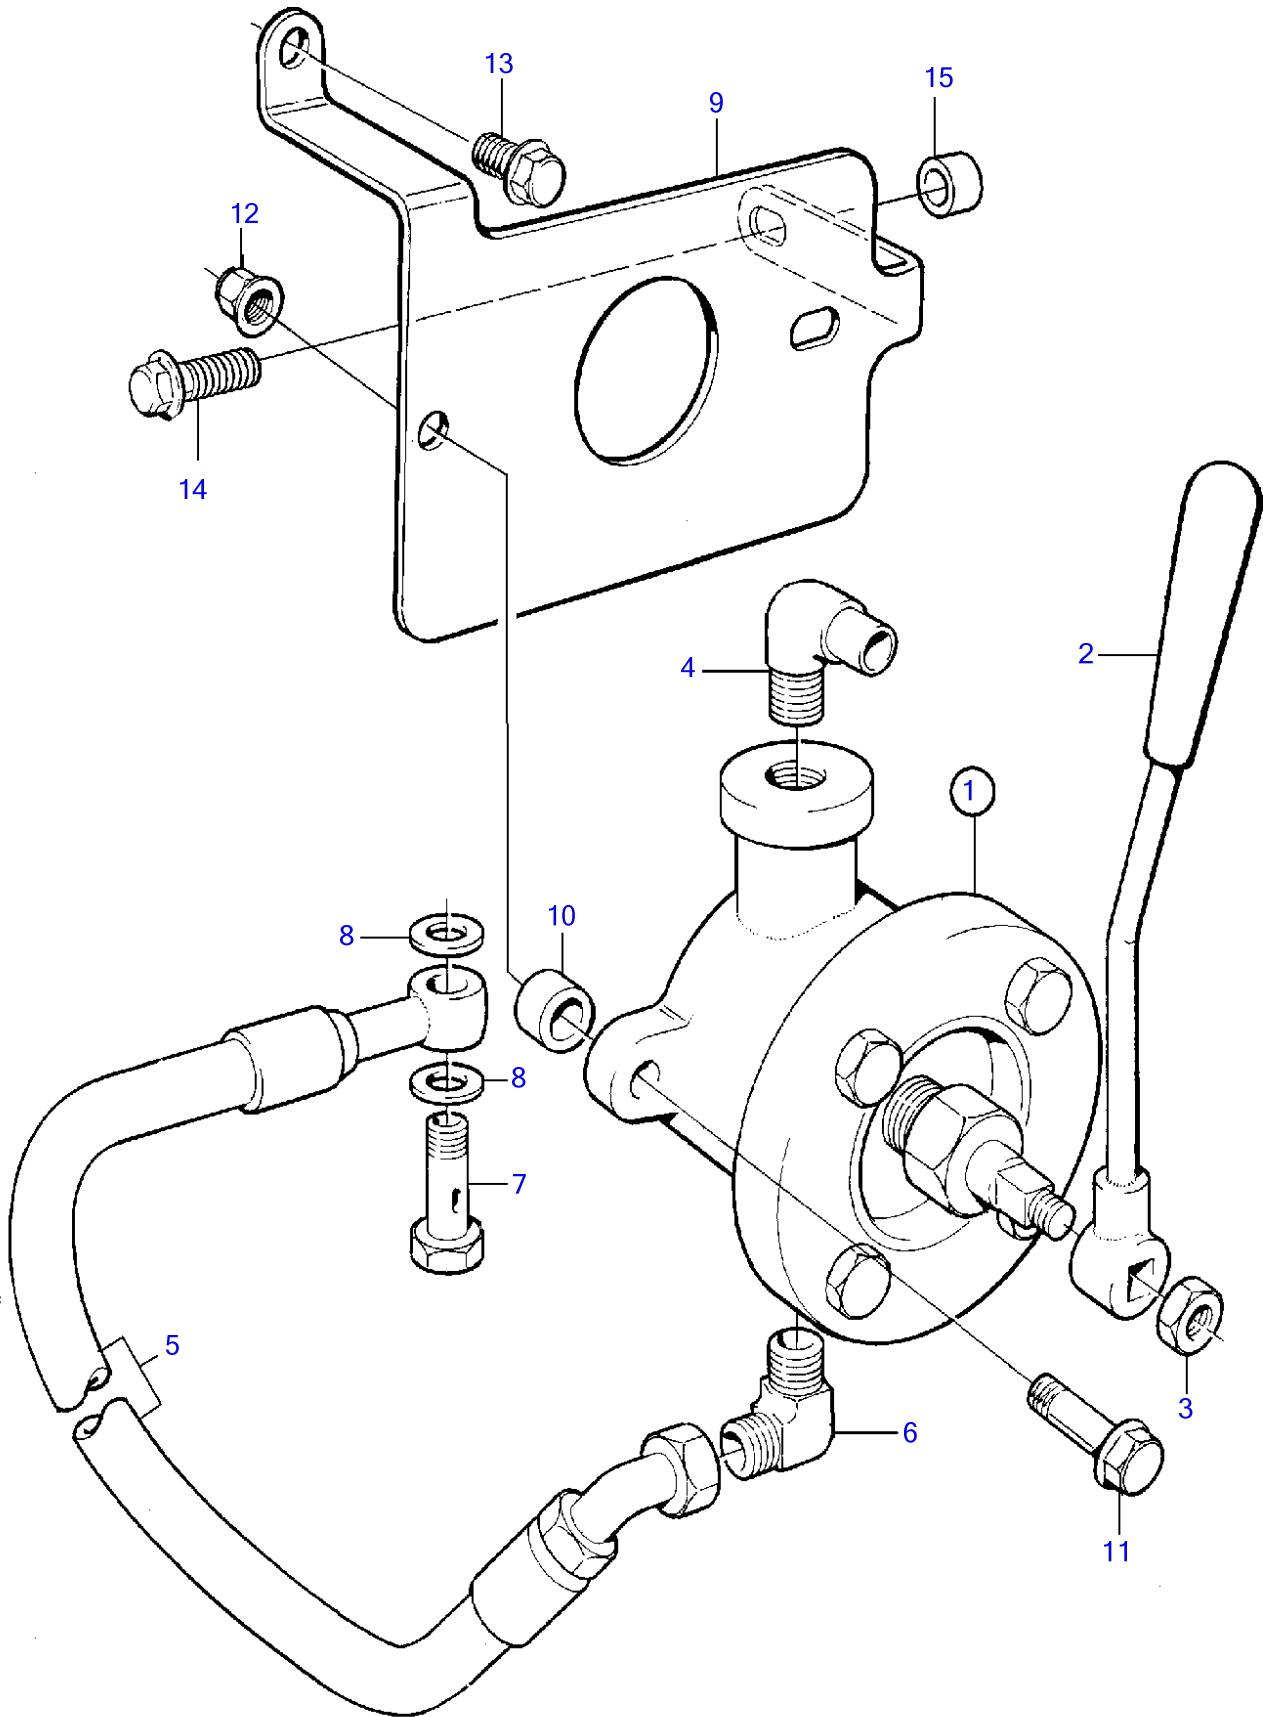

Plus d'informations sur : www.dbmoteurs.fr

TAMD71B

Plus d'informations sur : www.dbmoteurs.fr

TAMD71B

RÉF	No Pièce	QTÉ	DÉSIGNATION	NOTES
1	3808946	1	Pompe vidange huile	
2		1	• Poignée	
3		1	• Ecrou	
4	942590	1	Raccord coudé	
5	866370	1	Flexible	Anc. mod.
	3826227	1	Durit huile	Nouv. mod.
6	957111	1	Raccord coudé	
7	191929	1	Vis creuse	Anc. mod.
	966821	1	Vis creuse	Nouv. mod.
8	957185	2	Joint	Anc. mod.
	18813	2	Joint	Nouv. mod.
9	865958	1	Console	
10	1576517	2	Douille entretoise	
11	965185	2	Vis à embase	M10x40mm
12	971095	2	Écrou à bride	
13	946471	1	Vis à embase	M10x16mm
14	946329	1	Vis à embase	
15	820506	1	Douille entretoise	