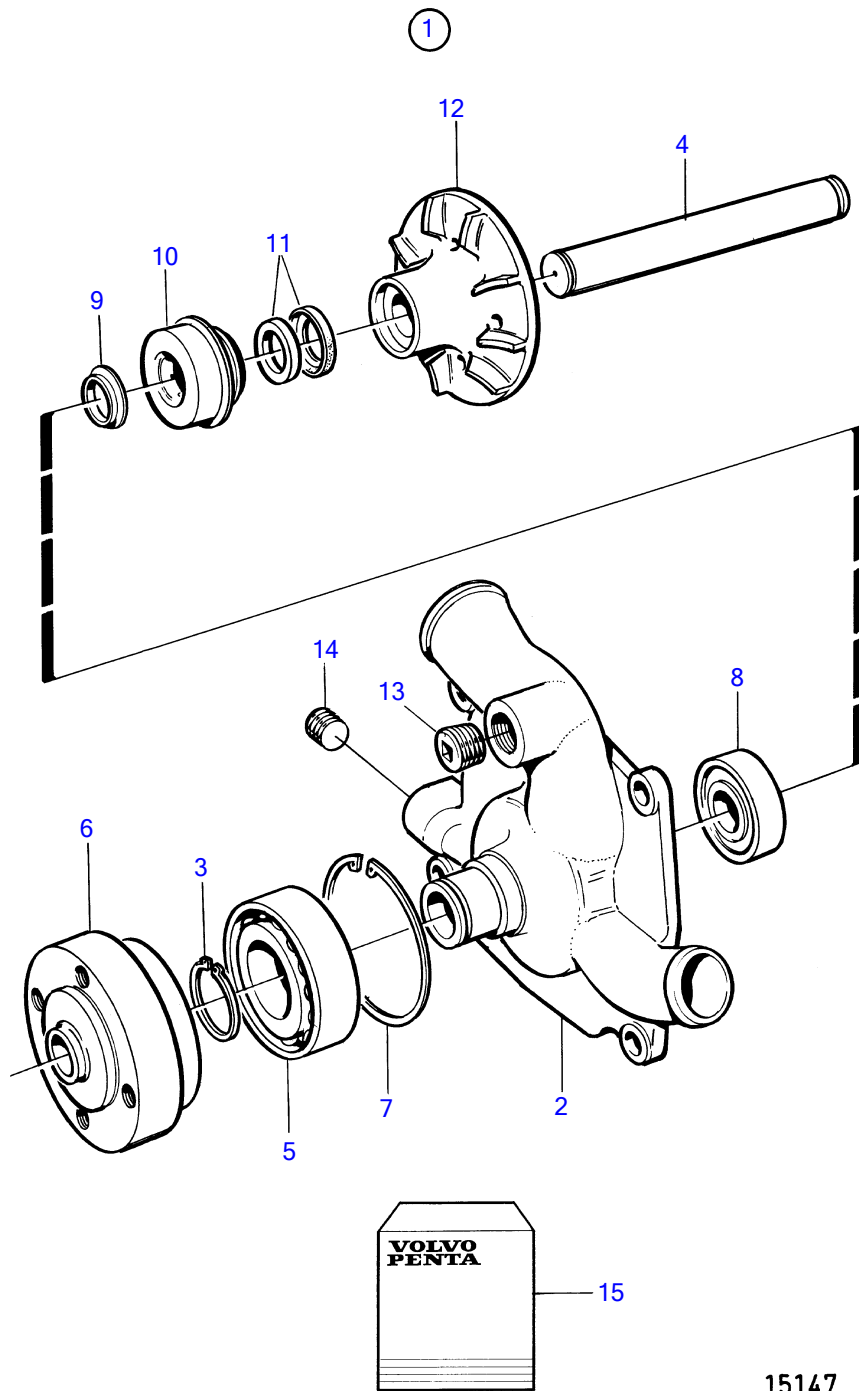

TAMD71B, TAMD73P-A, TAMD73WJ-A

Plus d'informations sur : www.dbmoteurs.fr

TAMD71B, TAMD73P-A, TAMD73WJ-A

RÉF	No Pièce	QTÉ	DÉSIGNATION	NOTES
1	866201	1	Pompe eau	Remplace par 3826153
2		1	• Isolant	
3	914462	1	• Circlip	Inclus dans le kit de rénovation.
4		1	• Arbre	Inclus dans le kit de rénovation.
5	181538	1	• Roulement billes	Inclus dans le kit de rénovation.
6	866189	1	• Moyeu	
7	914533	1	• Circlip	Inclus dans le kit de rénovation.
8	1660609	1	• Roulement billes	Inclus dans le kit de rénovation.
9	70913	1	• Défecteur	
10	1545283	1	• Bague étanchéité	
11	421306	1	• Bague d'usure	
12		1	• Roue aubes	Inclus dans le kit de rénovation.
13	479977	1	• Tampon	
14	968145	1	• Tampon	
15	876840	1	Kit rénovation	Voir groupe 99

Plus d'informations sur : www.dbmoteurs.fr