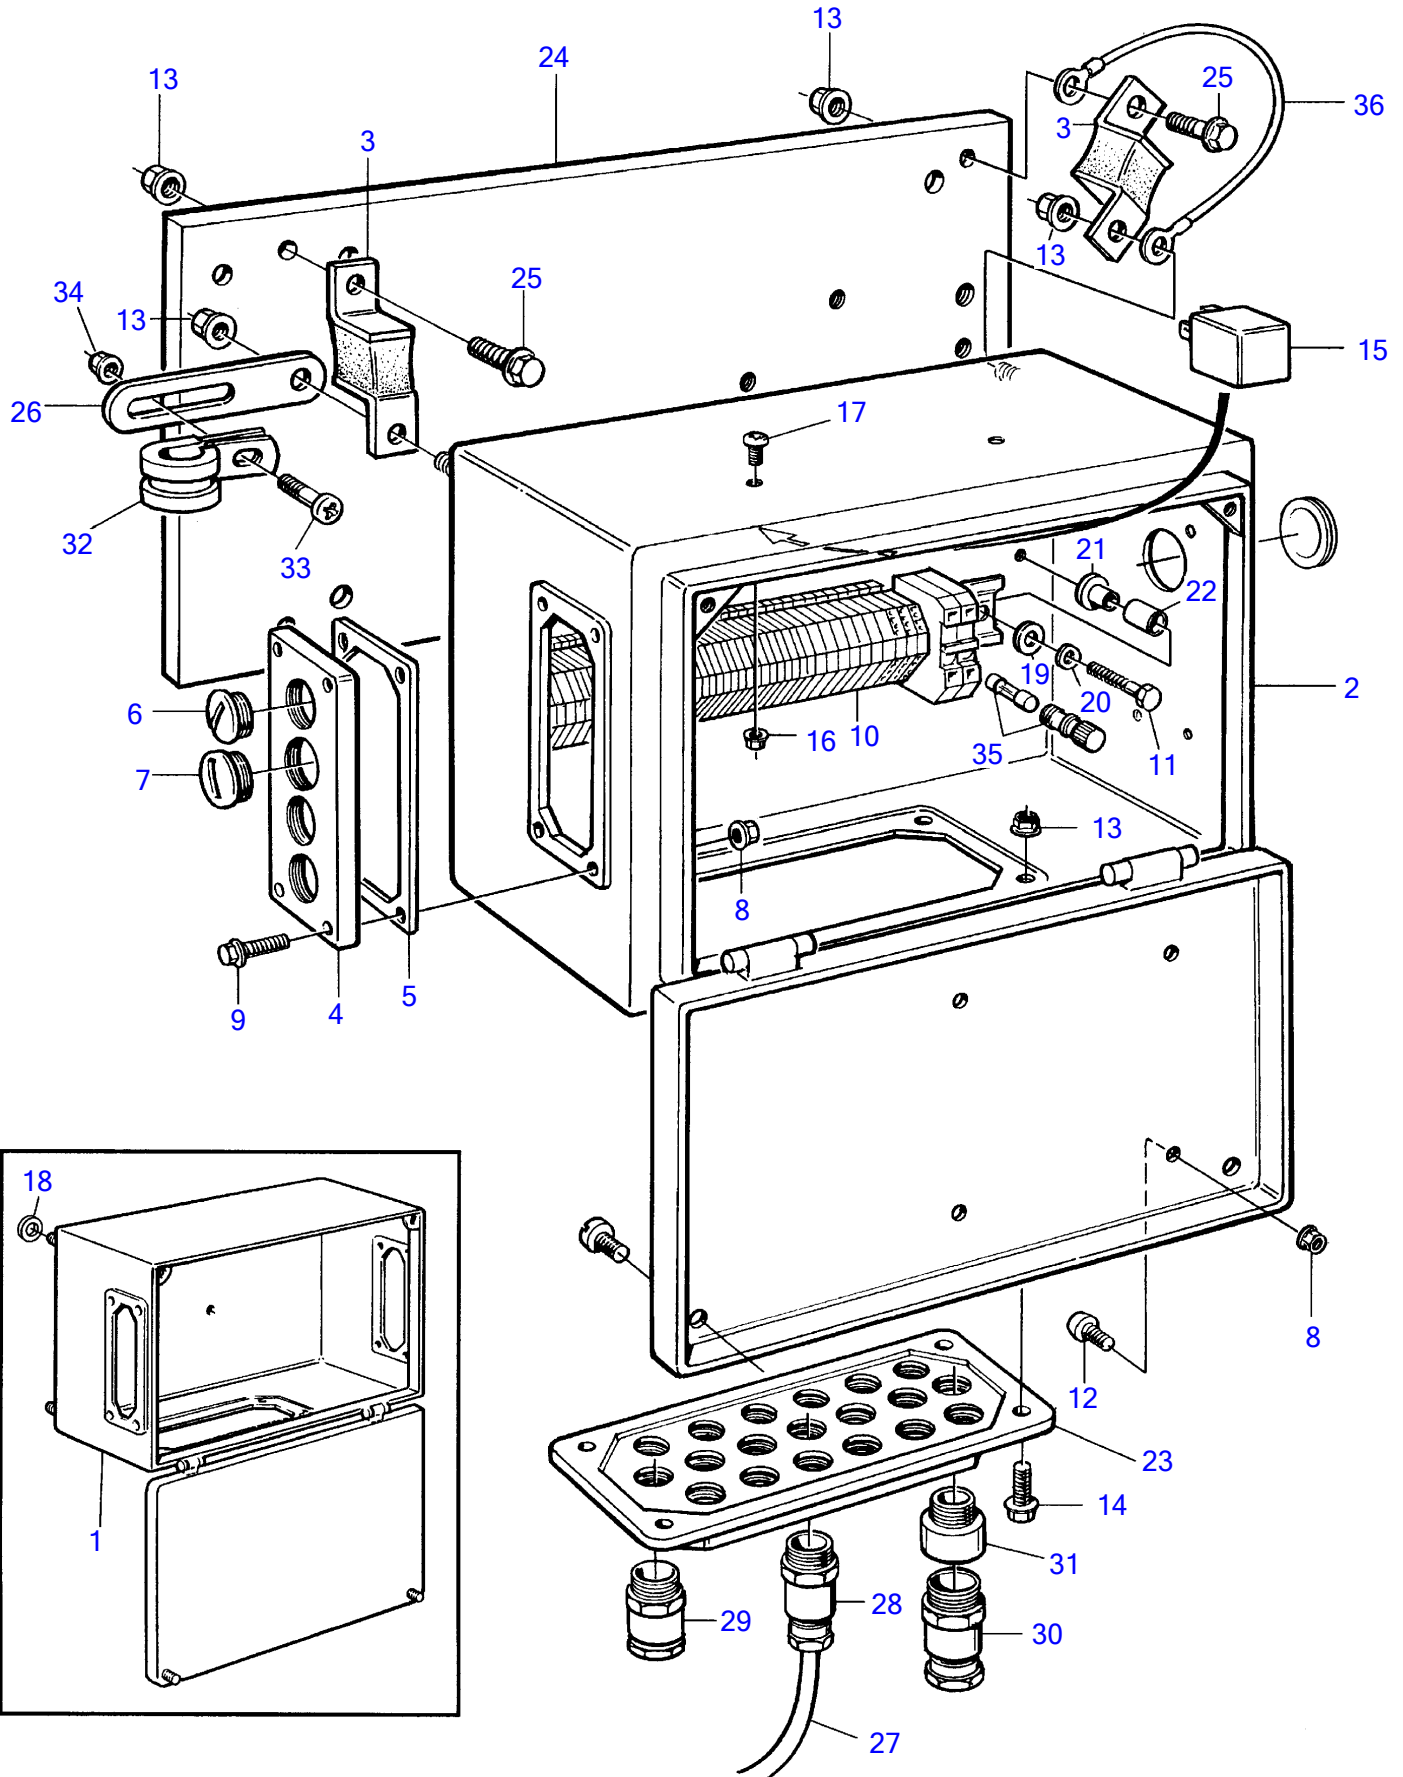

Plus d'informations sur : www.dbmoteurs.fr

Plus d'informations sur : www.dbmoteurs.fr¹³³

RÉF	No Pièce	QTÉ	DÉSIGNATION	Voir	NOTES
1	843536	1	Caisse		Remplace par 873885
3	845513	1	Amortisseur vibratio		
4	(843094)	2	Bride de tuyau		Référence hors de gamme
5	843578	2	Joint		
6	843903	6	Tampon		
7	843904	2	Tampon		
8	963105	12	Contre-écrou		M6
9	946544	8	Vis à embase		M6x16mm
10		1	Bloc de connexion		(873608)
11	956081	2	Vis empreinte crucif		M5x25
12	956093	4	Vis empreinte crucif		M6x14
13	948645	12	Contre-écrou à bride		M8
14	946440	4	Vis à embase		M8x16mm
15	9518230	5	Relais		
16	963104	2	Contre-écrou		M5
17	(956075)	2	Vis empreinte crucif		M5x10mm, Référence hors de gamme
18	976944	4	Rondelle		(966674)
19	960138	2	Rondelle		
20	941905	2	Rondelle élastique		
21	824830	2	Douille entretoise		
22	403894	2	Douille entretoise		
23		1	Bride		
24		1	Console	2221	
25	946173	4	Vis à embase		M8x20mm
26	965534	2	Console		
27	862989	X	Cable		Cable marin non armé homologue par les normes de classification., 2x1,5mm ²
28	881191	X	Passe-cable		7,5-10,5mm, pr 18,6
29	844576	X	Passe-cable		9,5-12,0mm, pr 18,6
30	881192	X	Passe-cable		12,5-15,0mm, pr 22,5
31	872939	1	Raccord reducteur, coffret électrique, alt.		
32	952637	2	Collier serrage		
33	956093	2	Vis empreinte crucif		
34	949278	2	Contre-écrou à bride		
35	(873712)	5	Fusible		Référence hors de gamme
36		X	cables et cosses	1963	