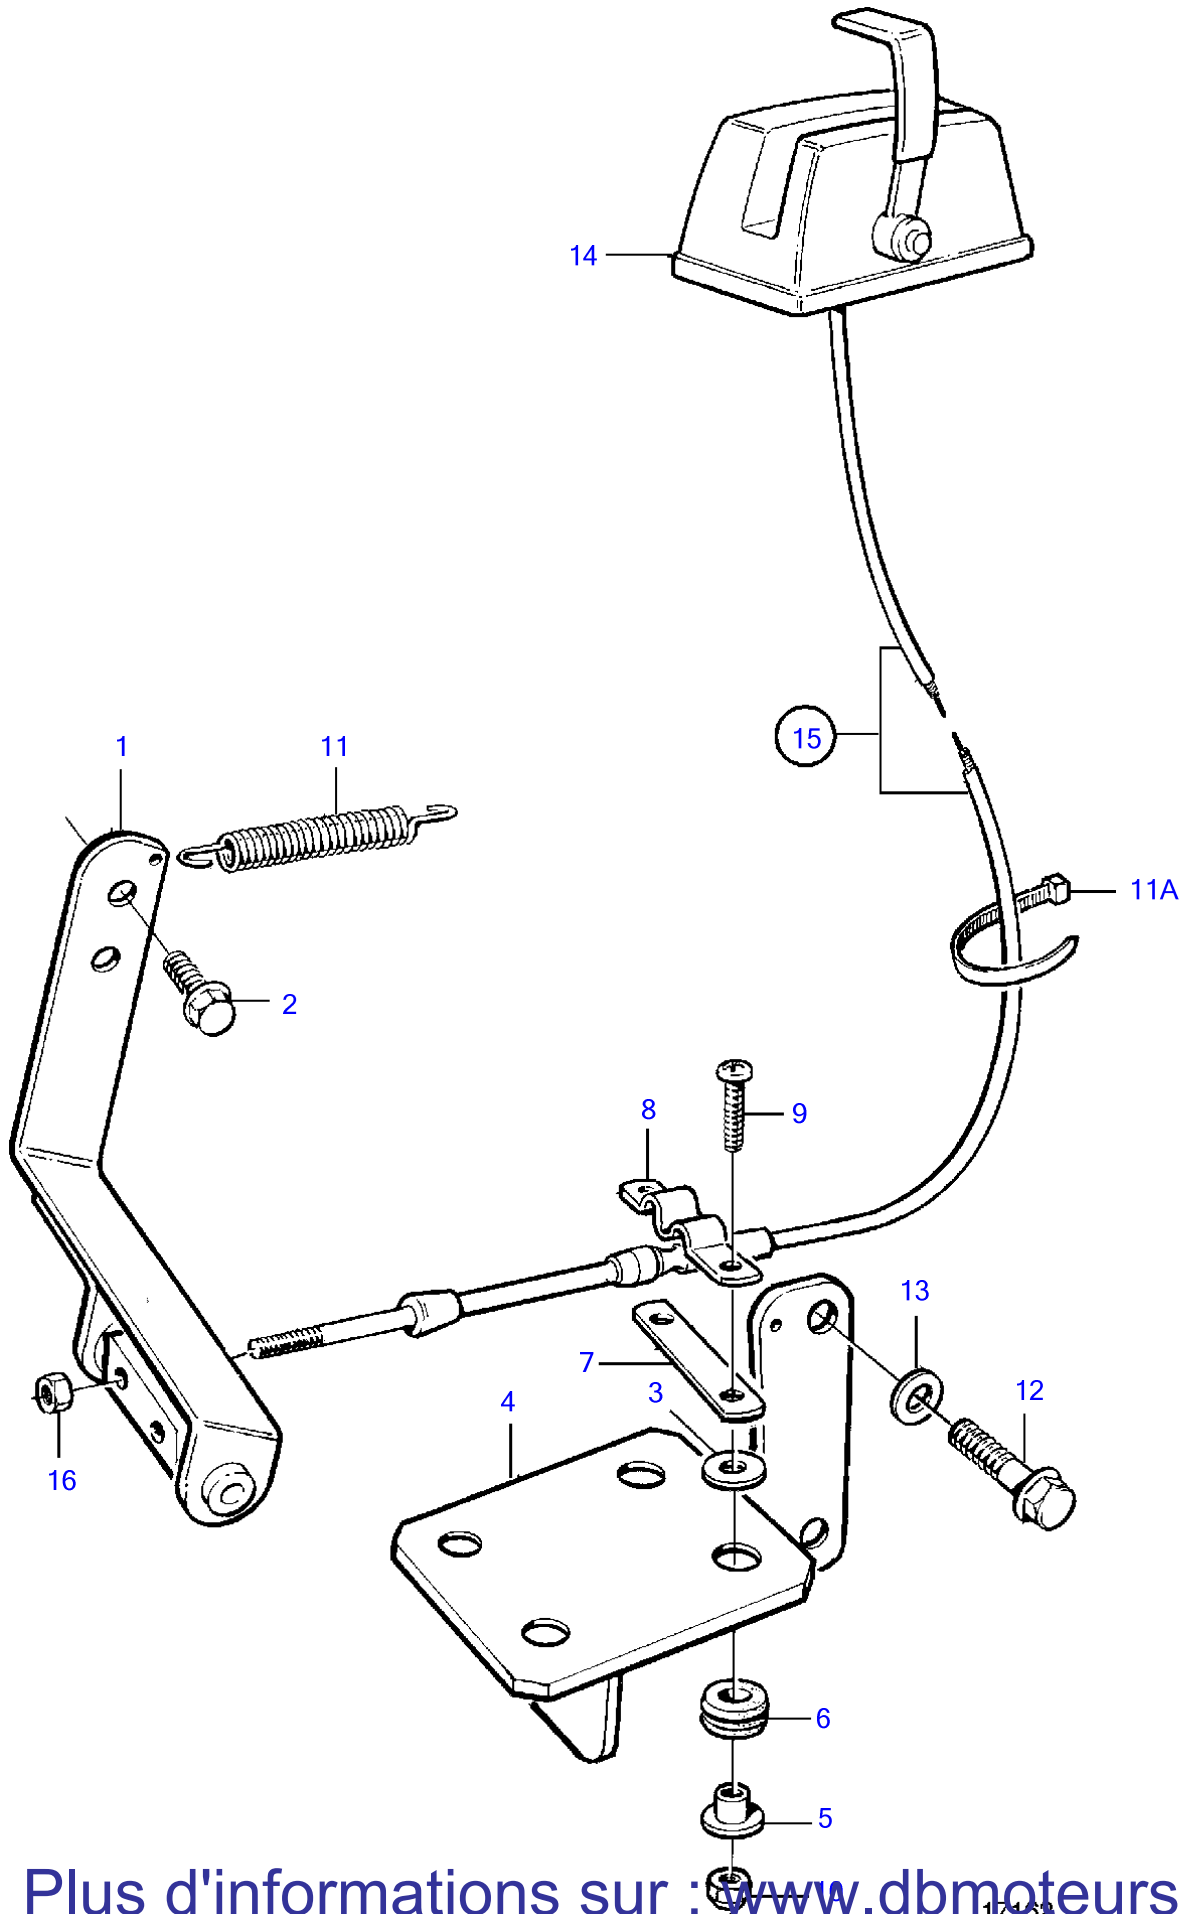

TAMD73WJ-A

Plus d'informations sur : www.dbmoteurs.fr

TAMD73WJ-A

RÉF	No Pièce	QTÉ	DÉSIGNATION	Voir	NOTES
1	865023	1	Levier		
2	967949	2	Vis à embase		
3	960138	2	Rondelle		
4	866652	1	Console		
5	824830	2	Douille entretoise		
6	824834	2	Bague		
7	(850183)	1	Entretoise		Référence hors de gamme
8	850182	1	Support câbles		
9	956080	2	Vis empreinte crucif		
10	963104	2	Contre-écrou		
11	1586922	1	Ressort de traction		
11A	948211	1	Serre-câble		
12		2	Vis		Voir groupe 21
13		2	Rondelle		
14		X	Commande	264	
15		X	Cable de commande	231	
16		X	· Ecrou		

Plus d'informations sur : www.dbmoteurs.fr