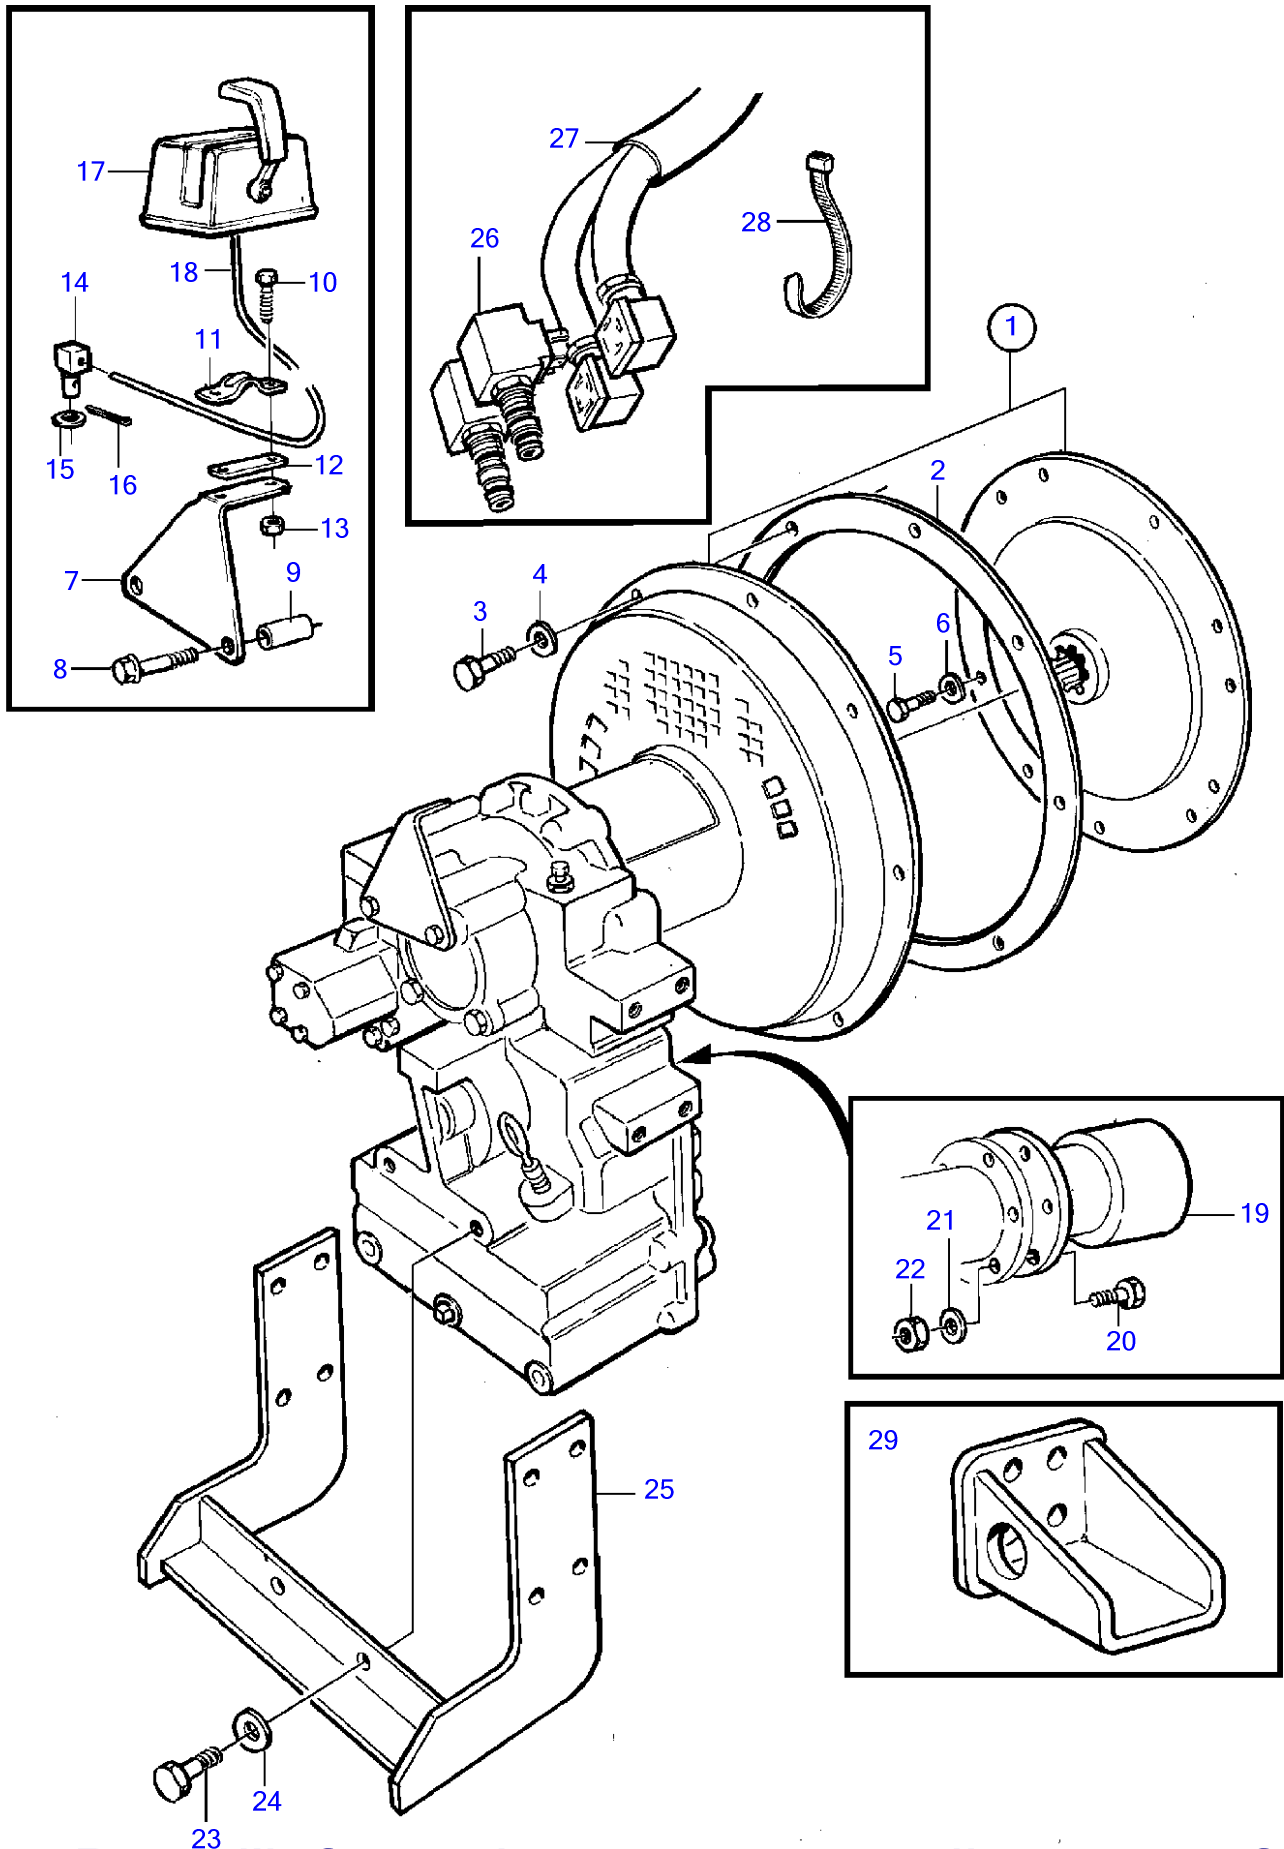

Plus d'informations sur : www.dbmoteurs.fr

TAMD73P-A

Plus d'informations sur : www.dbmoteurs.fr

TAMD73P-A

RÉF	No Pièce	QTÉ	DÉSIGNATION	NOTES
1		1	Inverseur marche	Rapport 2,07:1, Rapport 1.83:1
			• pièces non spécifiées	
2	862623	1	Joint	
3	955535	12	Vis à tête hexagonal	L=32mm
	956582	12	Vis à six pans creux	L=19mm, alt
4	942336	12	Rondelle élastique	
5	956582	8	Vis à six pans creux	
6	942336	8	Rondelle élastique	
7	864242	1	Console	
8	955570	2	Vis à tête hexagonal	
9	830672	2	Douille entretoise	
10	956079	2	Vis empreinte crucif	
11	21471054	1	Console	Pour câble de commande 333, 33C.
	6853782	1	Verrou cable	Pour câble de commande 443, 43C.
12	819068	1	Rondelle	
13	963104	2	Contre-écrou	
14	853217	1	Dé	
15	940191	1	Rondelle	
16	17253	1	Goupille fendue	
17		X	Commande	Voir groupe 27
18		X	Cable de commande	Voir groupe 27
19	842106	1	Flasque entrainement	
20	955739	6	Vis à tête hexagonal	
21	941912	6	Rondelle élastique	
22	950378	6	Contre-écrou	
23	955589	2	Vis à tête hexagonal	
24	941912	2	Rondelle élastique	
25		1	Console	Voir groupe 21
26	3825653	1	Aimant commande	12V
	(3825654)	1	Kit aimant de comman	24V, Référence hors de gamme
27	873827	1	Kit cables	
28	948211	2	Serre-câble	
29		2	Suspension moteur	Voir groupe 21