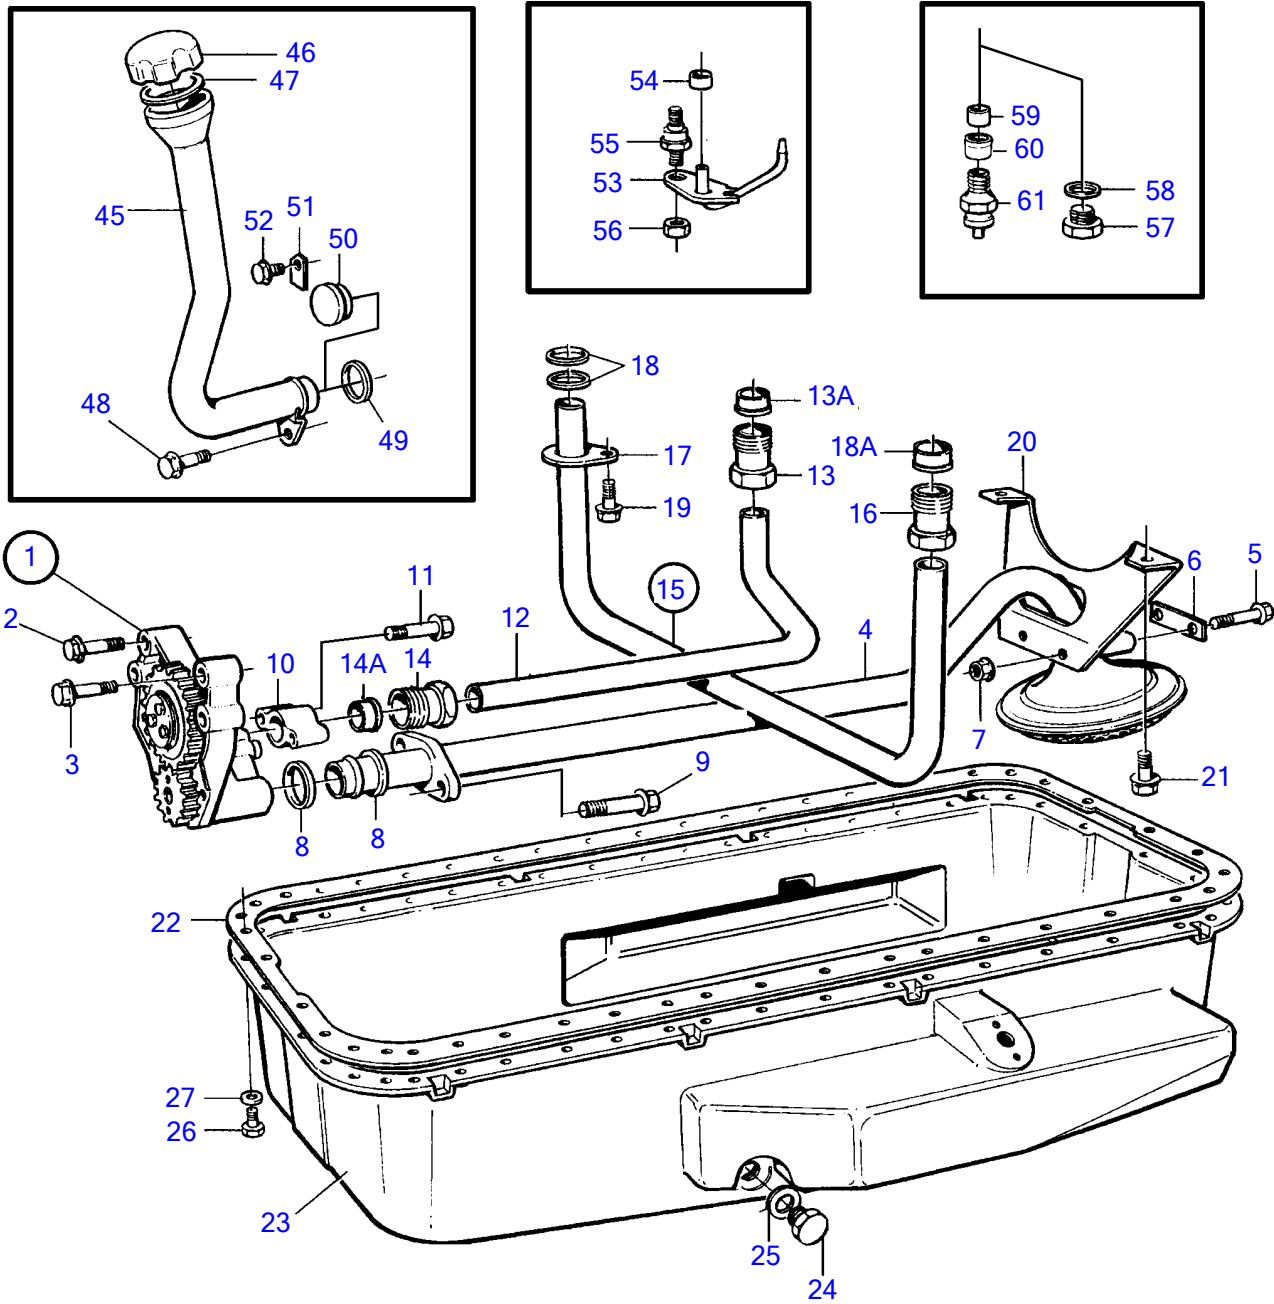

TAMD73P-A, TAMD73WJ-A

Plus d'informations sur : www.dbmoteurs.fr

TAMD73P-A, TAMD73WJ-A

RÉF	No Pièce	QTÉ	DÉSIGNATION	Voir	NOTES
1				1036	
				1036	
				1036	
	864760	1	Pompe huile		
				1036	
2	471513	4	Vis		
3	471734	2	Vis à embase		
4	864538	1	Tuyau aspiration		
5	965218	2	Vis à embase		
6	421750	1	Rondelle carrée		
7	945408	1	Écrou à bride		
8	470383	2	Bague étanchéité		
9	965184	2	Vis à embase		Pour 864760
10	465846	1	Entretoise		
11	968999	2	Vis à embase		Pour 864760
12	477948	1	Conduit huile pressi		
13	471595	1	· Raccord tuyau refoul		
13A	980786	1	· Bague de sûreté		
14	471588	1	Conduit d'huile sous		
14A	980786	1	Bague de sûreté		
15	420996	1	Conduit huile pressi, refroidissement de piston		
16	471595	1	· Raccord tuyau refoul, refroidissement de piston		
17	471746	1	· Collier serrage		
18	471956	2	· Joint		
18A	980786	1	· Bague de sûreté		
19	946440	1	Vis à embase		
20	847698	1	Console		
21	946440	2	Vis à embase		
22	11030779	1	Joint		
23	3827987	1	Carter moteur		Ancien modèle de carter d'huile sans trou pour vidange., (847809)
24	960634	1	Tampon		Ancien modèle de carter d'huile sans trou pour vidange.
25	18677	1	Joint		Ancien modèle de carter d'huile sans trou pour vidange.
26	940142	36	Vis à tête hexagonal		
27	941907	36	Rondelle élastique		
28	848058	2	Jauge d'huile		1 pièce est utilisée sur WJ., Std
	863166	2	Jauge d'huile		Pour inclinaison de moteur supérieure a 5l.
29	949187	2	· Joint torique		
31	946544	2	Vis à embase		L=16mm
32	865385	2	Joint		
37	864707	1	Bride		
38	843108	1	Bague		
	940090	1	Rondelle		
39	965200	1	Vis à embase		
40	864710	2	Tuyau		1 pièce est utilisée sur WJ.
41	965558	1	Console		
41A	1136551	1	Fixation		
41B	965563	1	Console		
42	952627	2	Collier serrage		1 pièce est utilisée sur WJ.
43	946544	2	Vis à embase		1 pièce est utilisée sur WJ.
44	945407	2	Écrou à bride		1 pièce est utilisée sur WJ.
50	848319	1	Tampon		Alt
51	848318	1	Fixation		Alt
52	946440	1	Vis à embase		Alt, L=16mm
53	420628	6	Buse refroidissement, refroidissement de piston		
54	466874	6	Bague étanchéité		
55	471596	6	Goujon		
56	948570	6	Contre-écrou		
59	864531	1	Tuyau		
60	980786	1	Bague de sûreté		
61	864533	1	Soupape decharge, refroidissement de piston		

Plus d'informations sur : www.dbmoteurs.fr