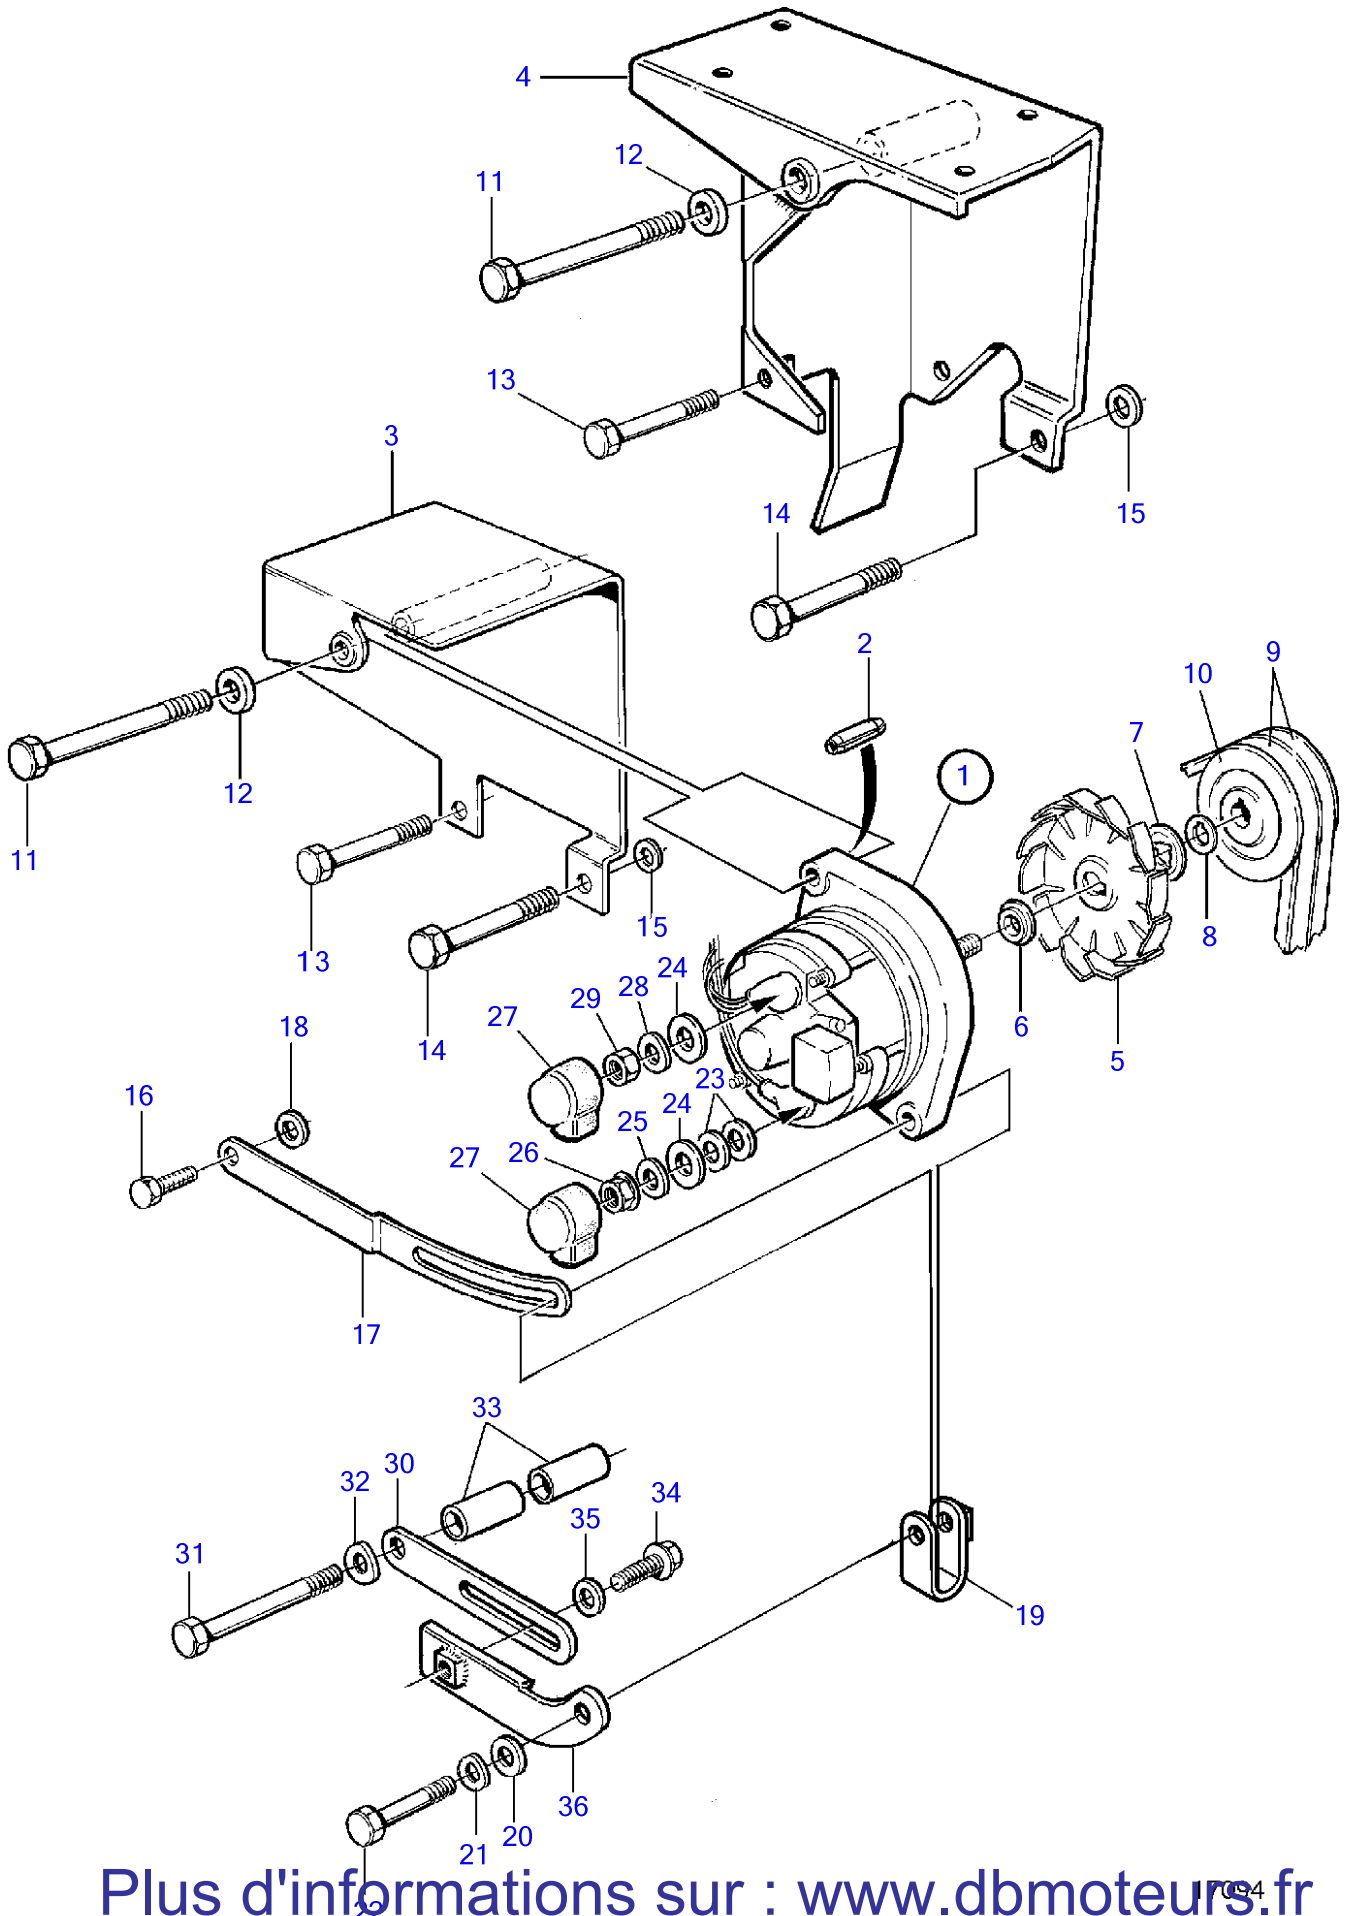

Plus d'informations sur : www.dbmoteurs.fr

TAMD71B

Plus d'informations sur : www.dbmoteurs.fr

TAMD71B

RÉF	No Pièce	QTÉ	DÉSIGNATION	Voir	NOTES
1	872018	1	Alternateur		Pour un système électrique de 12V., Ne pas utiliser le ventilateur faisant partie de l'alternateur complet. le ventilateur exact est donnée sur la page indiquée., Remplace par 872235 SN-XXXXXXXXXX/63493
			• •	322	
	872235	1	Alternateur		Pour un système électrique de 12V., Ne pas utiliser le ventilateur faisant partie de l'alternateur complet. le ventilateur exact est donnée sur la page indiquée., SNXXXXXXXXXX/63494-
	3803260	1	Alternateur, échange		Pour un système électrique de 12V., Ne pas utiliser le ventilateur faisant partie de l'alternateur complet. le ventilateur exact est donnée sur la page indiquée., SNXXXXXXXXXX/63494-
			• •	448	
	872021	1	Alternateur		Pour un système électrique de 24V., Ne pas utiliser le ventilateur faisant partie de l'alternateur complet. le ventilateur exact est donnée sur la page indiquée., Remplace par 873757 SN-XXXXXXXXXX/91110
			• •	3838	
	873757	1	Alternateur		Pour un système électrique de 24V., Remplace par 873771 SNXXXXXXXXXX/91111-
			• •	3838	
	873771	1	Alternateur		
	3803443	1	Alternateur, échange • pièces non spécifiées		
2	1610144	1	Goupille tubulaire		
3	849454	1	Support alternateur		Remplace par 3828398
4	3828398	1	Support alternateur		(3826260)
5	(848971)	1	Ventilateur		SN-XXXXXXXXXX/63493, Référence hors de gamme
	(862899)	1	Kit ventilateur		SNXXXXXXXXXX/63494-, Référence hors de gamme
6	862897	1	• Entretoise		
7		1	• Entretoise		
8		1	• Rondelle		
9	967193	1	Courroie trapézoïdal		
10	849617	1	Poulie		
11	970966	1	Vis à tête hexagonal		
12	946335	1	Rondelle		
13	965183	1	Vis à embase		
14	965190	1	Vis à embase		
15	955894	1	Rondelle		
16	946173	1	Vis à embase		
17	830747	1	Bride serrage		
18	976944	1	Rondelle		
19	466734	1	Oeillet de tension		
20	976944	1	Rondelle		
21	941908	1	Rondelle élastique		
22	947760	1	Vis à embase		
23	940090	2	Rondelle		
24	960140	2	Rondelle		
25	941905	1	Rondelle élastique		
26	965483	1	Écrou à bride		
27	(1234326)	2	Capot protection		Référence hors de gamme
28	949607	1	Rondelle élastique		
29	955781	1	Écrou hexagonal		
30	809307	1	Bride serrage		Alt
31	970987	1	Vis à tête hexagonal		L=150mm
32	940280	1	Rondelle élastique		
33	824334	2	Douille entretoise		
34	946173	1	Vis à embase		
35	976944	1	Rondelle		
36	847956	1	Bride serrage		Alt