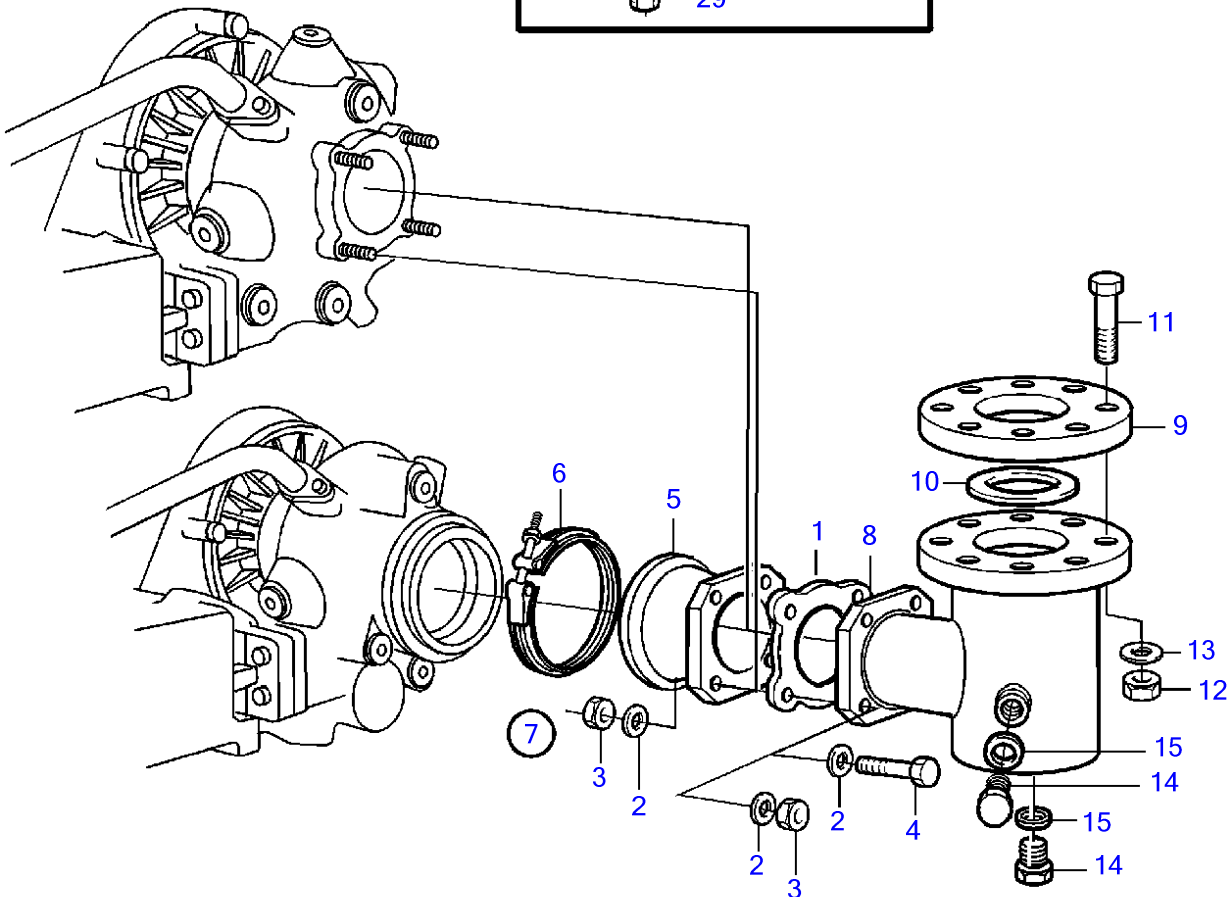

TAMD71B, TAMD73WJ-A

Plus d'informations sur : www.dbmoteurs.fr

TAMD71B, TAMD73WJ-A

RÉF	No Pièce	QTÉ	DÉSIGNATION	NOTES
1	424630	1	Joint	2"
2	942336	4	Rondelle élastique	
3	940183	4	Écrou hexagonal	
7		1	Coude echappement, kit	
8	866126	1	▪ Tuyau echappement	
9	848647	1	▪ Bride soudée	
10	848668	1	▪ Joint	
11	955366	8	▪ Vis à tête hexagonal	
12	955785	8	▪ Écrou hexagonal	
13	941912	8	▪ Rondelle élastique	
14	914392	2	▪ Tampon	
15	947626	2	▪ Joint	
16		1	Flexible echappement, kit	
17	848667	1	▪ Flexible echappement	
18	848647	1	▪ Bride soudée	
19	848668	2	▪ Joint	
20	955366	16	▪ Vis à tête hexagonal	
21	941912	16	▪ Rondelle élastique	
22	955785	16	▪ Écrou hexagonal	
23		1	Silencieux, kit	
24	836257	1	▪ Silencieux	
25	846414	2	▪ Bride soudée	
26	862977	2	▪ Joint	
27	955366	16	▪ Vis à tête hexagonal	
28	941912	16	▪ Rondelle élastique	
29	955785	16	▪ Écrou hexagonal	

Plus d'informations sur : www.dbmoteurs.fr