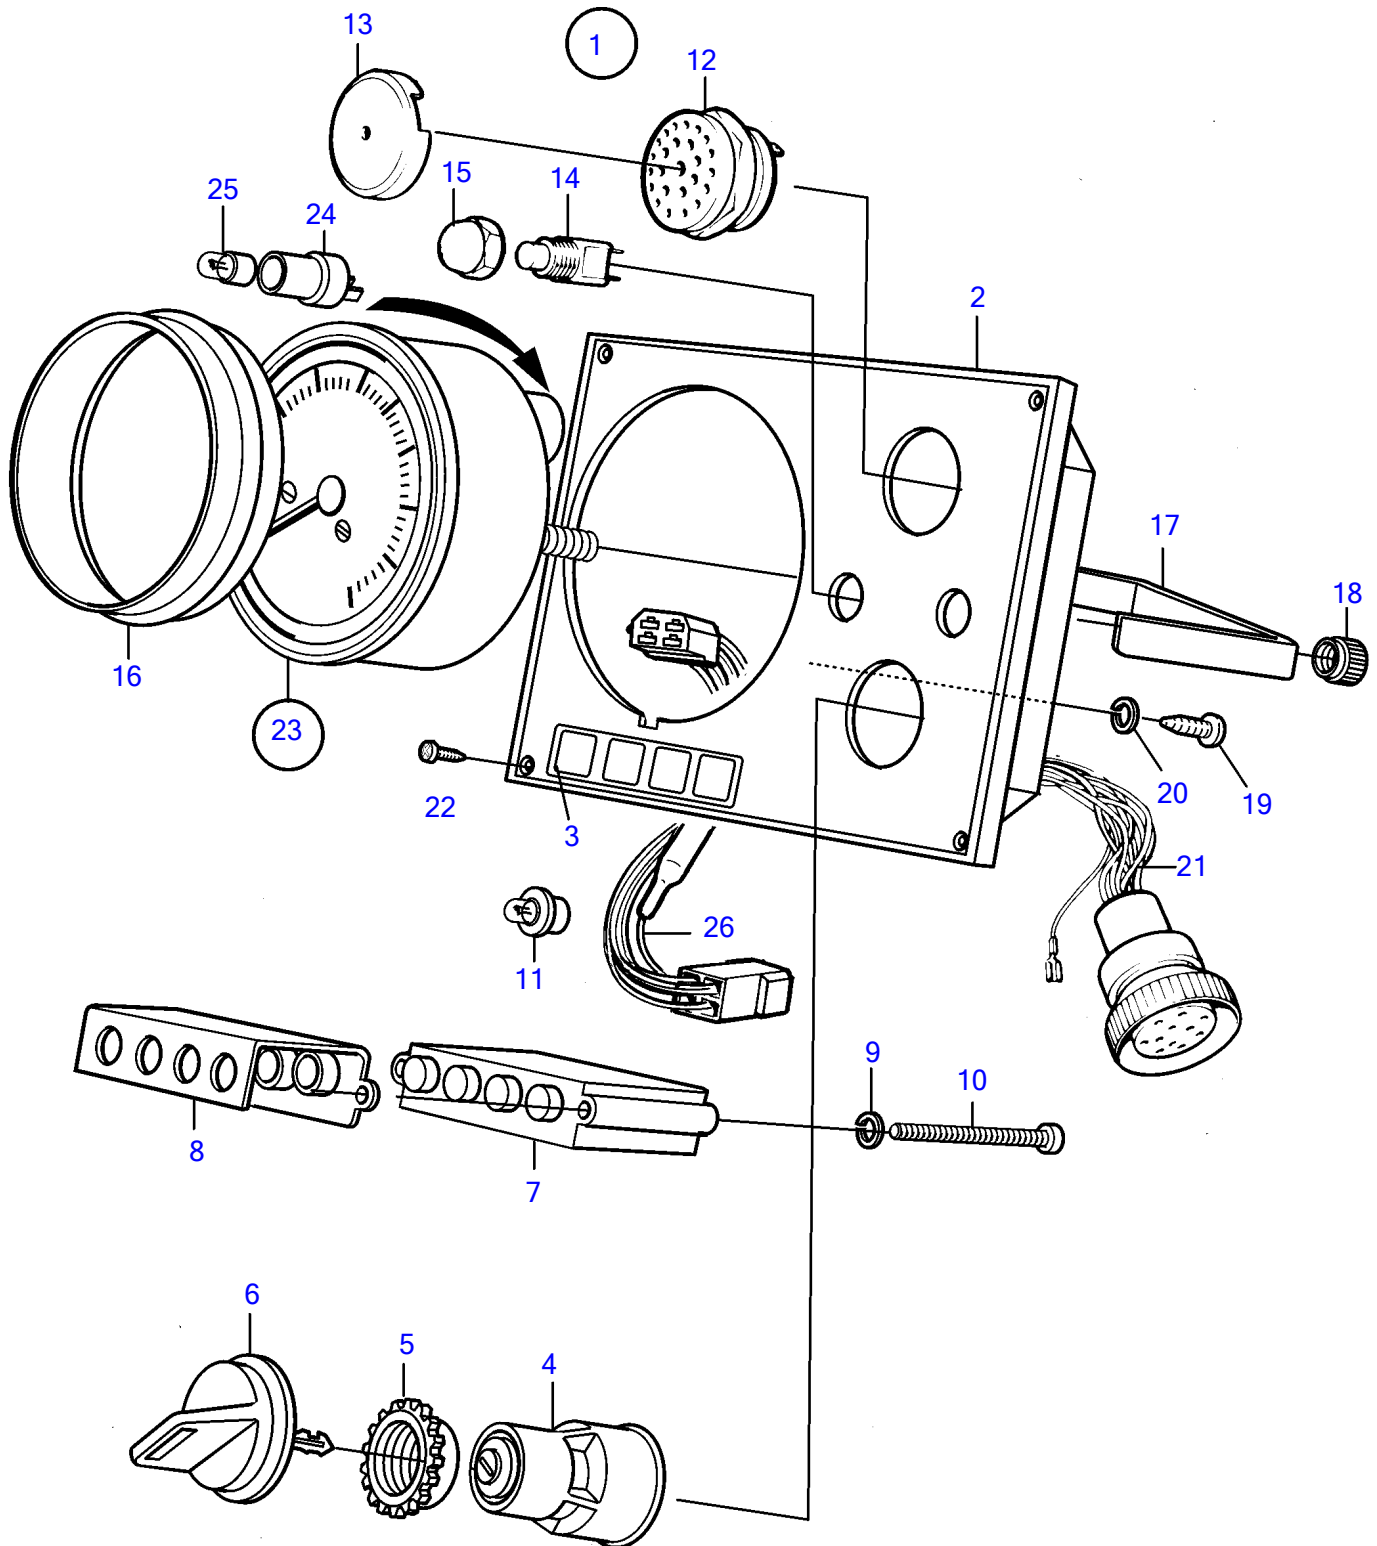

TAMD71B, TAMD73P-A, TAMD73WJ-A

Plus d'informations sur : www.dbmoteurs.fr

TAMD71B, TAMD73P-A, TAMD73WJ-A

RÉF	No Pièce	QTÉ	DÉSIGNATION	Voir	NOTES
1	873593	1	Tableau de bord		Rempl. par 3587077
	3587077	1	Tableau de bord		
2	860183	1	• Tableau de bord		
3	858645	1	• Ruban symbole		
4	864277	1	• Verrouillage de déma		Rempl. par 3587072
	3587072	1	• Verrouillage de déma		
5	859955	1	• • Écrou plastique		
6	859953	2	• • Clé		Indiquer le code de cle a la commande
			• bulletin 49-30	49-30-EN	Outil No de réf. 859953 (873209)
7	873737	1	• Unité électronique		
8	828784	1	• Catadioptré		
9	941904	2	• Rondelle élastique		
10	(941615)	2	• Vis empreinte crucif		Référence hors de gamme
11	19923	4	• Ampoule		12V
12	828587	1	• Repetiteur acoustiqu		
13	858795	1	• Capot protection		
14	828584	1	• Interrupteur à bascu		Test d'alarme
	828585	1	• Interrupteur à bascu		Eclairage d'instruments
15	828586	2	• Écrou		
16	873517	1	• Bague		
17	873208	1	• Jeu étriers		
18		2	• • Ecrou		
19	949947	1	• Vis empreinte crucif		
20	941904	1	• Rondelle élastique		
21	828648	1	• Kit cables		
22	828647	4	• Vis		
23	873998	1	Kit compte-tours		3400 tr/min, 12/24V (873586) (876750)
24	863945	1	• Porte-lampe		
25	863946	1	• Ampoule		12V, 1,2W
	863947	1	• Ampoule		24V, 1,2W
26	873695	1	• Câble diode		

Plus d'informations sur : www.dbmoteurs.fr