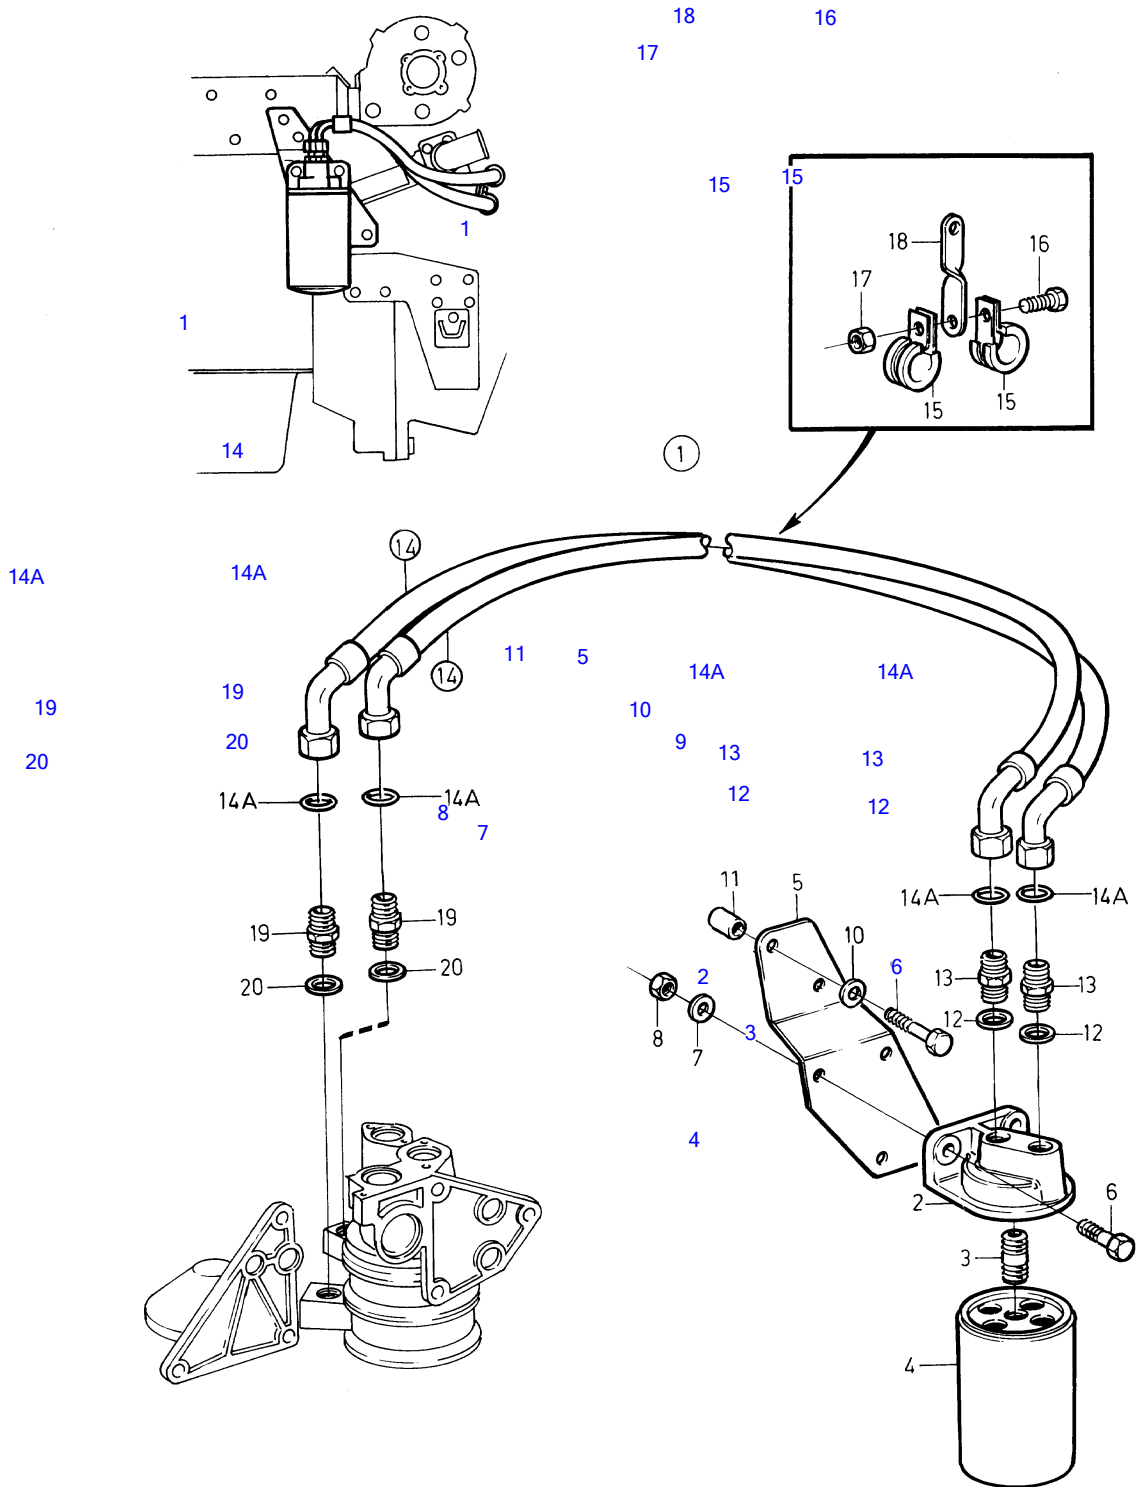

TAMD71B

11207

Plus d'informations sur : www.dbmoteurs.fr

TAMD71B

RÉF	No Pièce	QTÉ	DÉSIGNATION	NOTES
1		1	Kit filtre huile	
2	848509	1	• Isolant	
3	466623	1	• Raccord	
4	847741	1	• Filtre huile	
5	863246	1	• Console	
6	970947	2	• Vis à tête hexagonal	
7	976945	2	• Rondelle	(960148)
8	971071	2	• Écrou hexagonal	
9	970964	1	• Vis à tête hexagonal	
10	976945	1	• Rondelle	(960148)
11	843028	1	• Douille entretoise	
	845884	1	• Douille entretoise	
12	948885	2	• Joint	
13	947554	2	• Raccord	M22M22
14	863613	2	• Durit huile	
14A	4880663	8	• • Joint torique	
15	952637	8	• Collier serrage	
16	946934	4	• Vis à embase	
17	945407	4	• Écrou à bride	
18	354842	4	• Console	
19	947554	2	Raccord	M22M22
20	18677	2	Joint	

Plus d'informations sur : www.dbmoteurs.fr