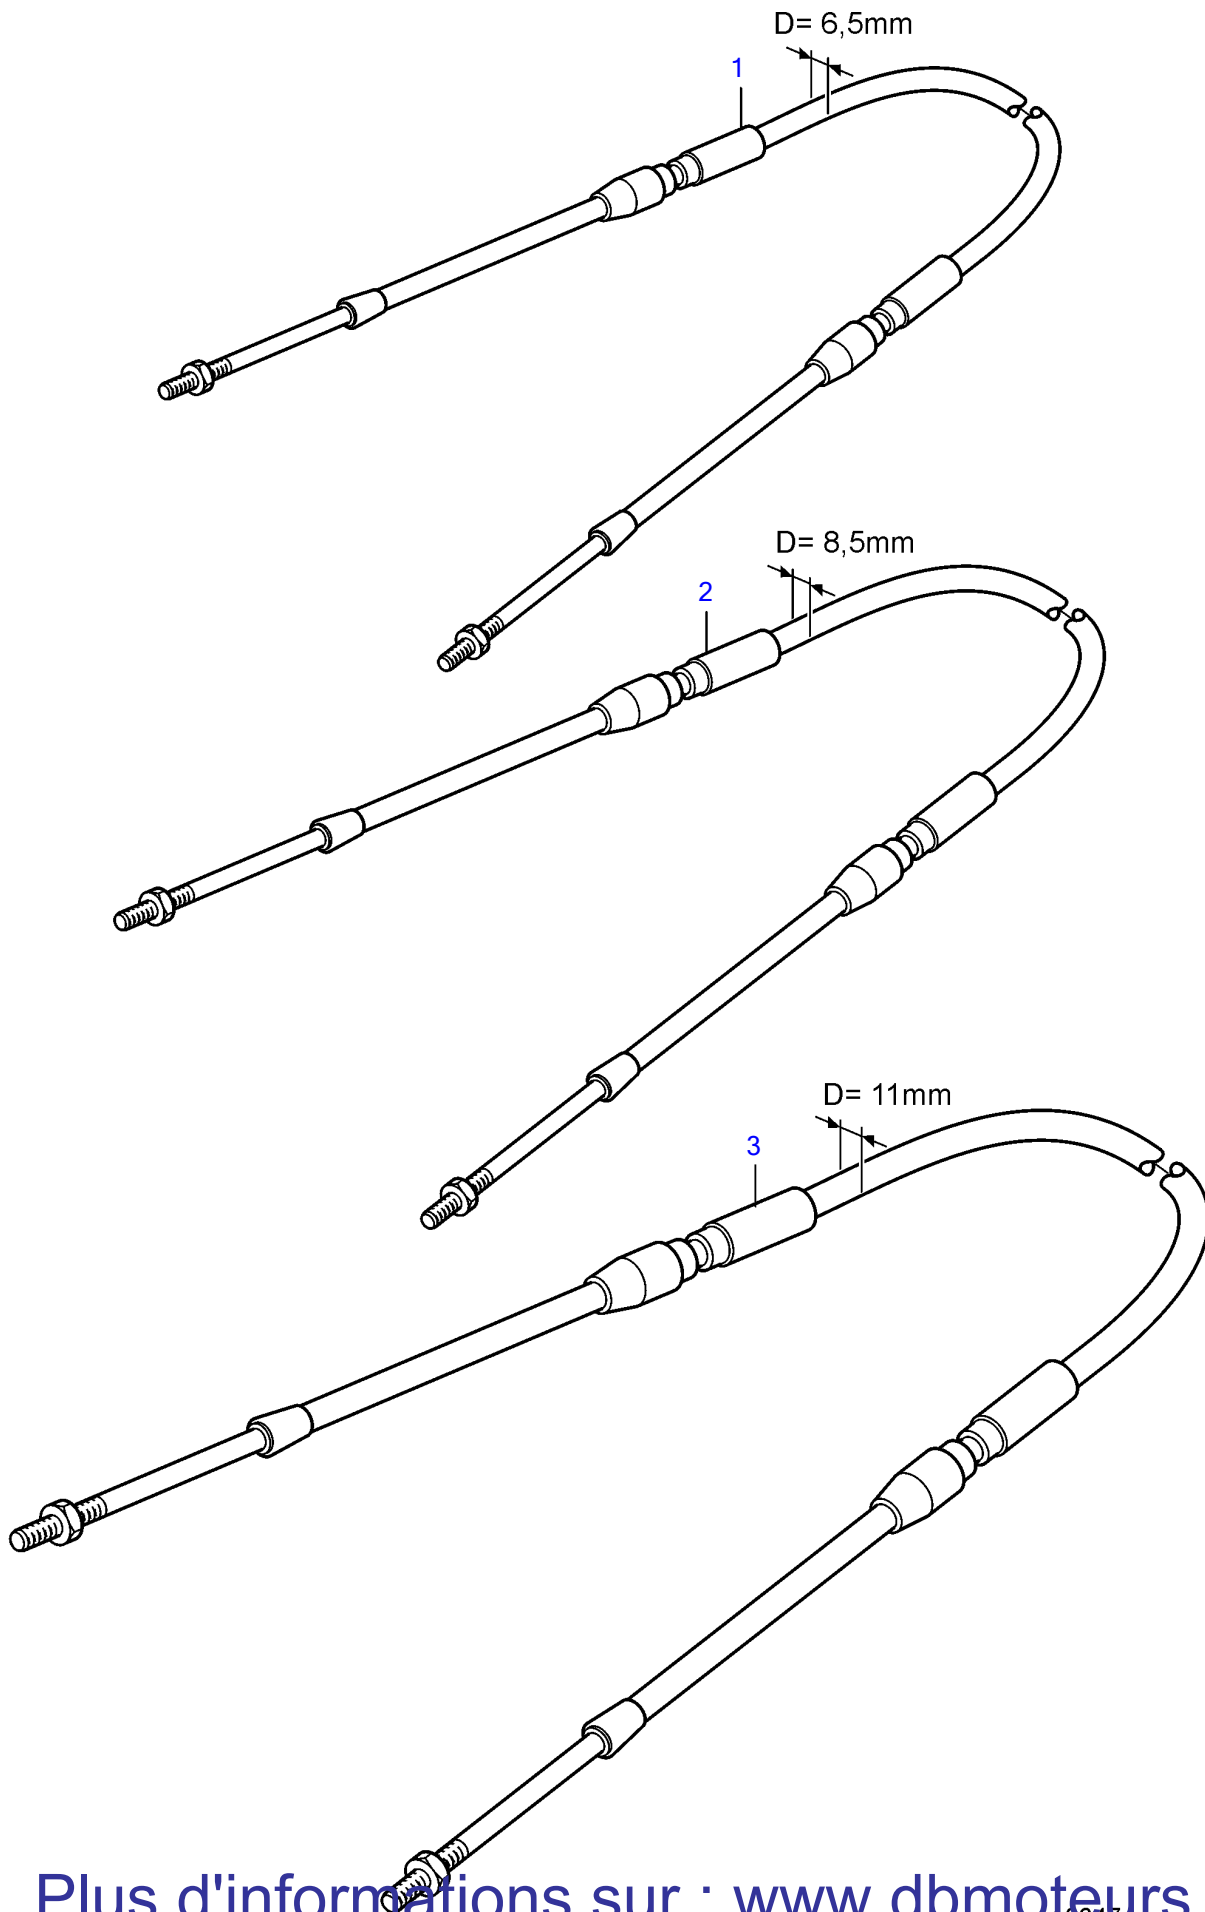

TAMD71B, TAMD73P-A, TAMD73WJ-A

Plus d'informations sur : www.dbmoteurs.fr