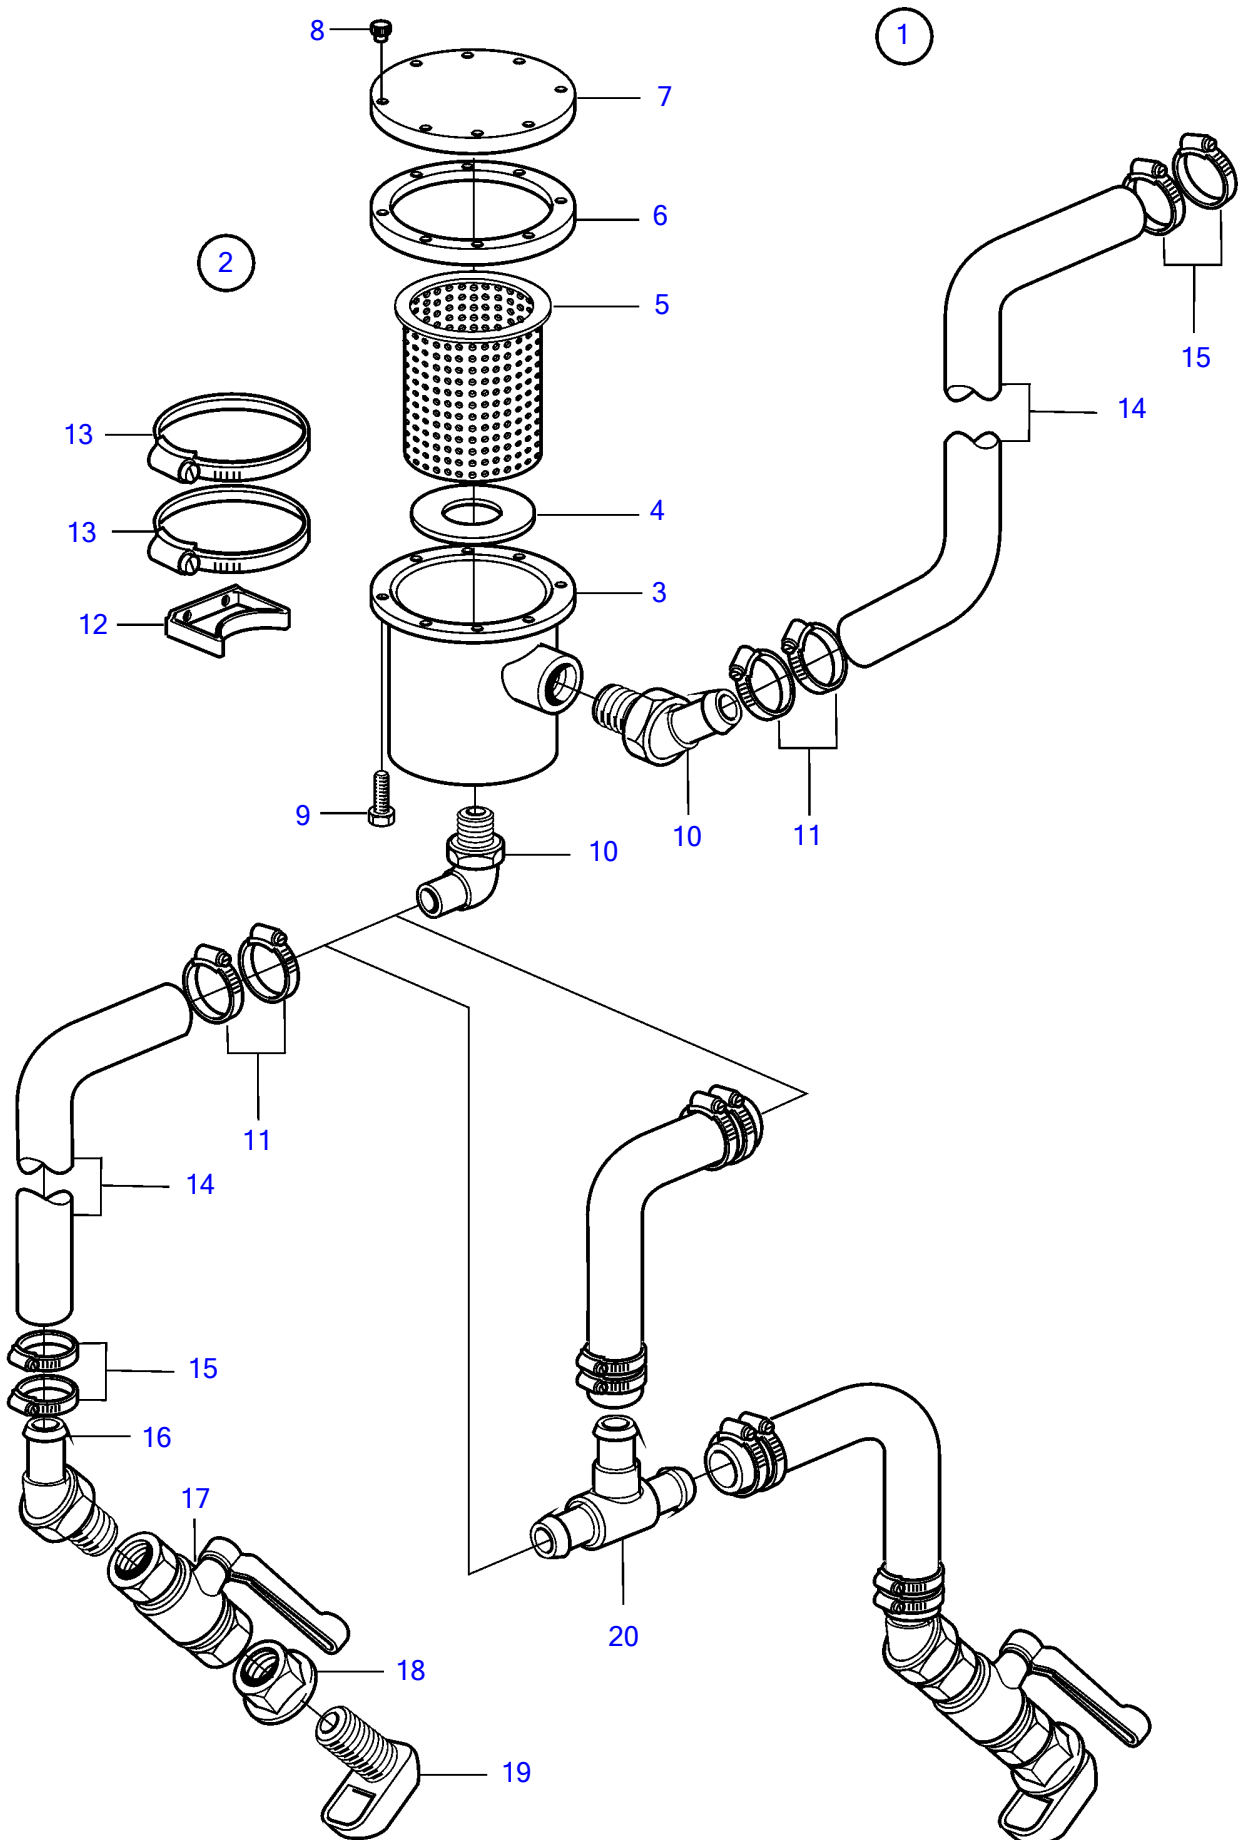

TAMD71B, TAMD73P-A, TAMD73WJ-A

Plus d'informations sur : www.dbmoteurs.fr

TAMD71B, TAMD73P-A, TAMD73WJ-A

RÉF	No Pièce	QTÉ	DÉSIGNATION	NOTES
1	862199	1	Filtre eau mer	
2	842466	1	• Filtre eau mer	
3		1	• Carter	
4			• Joint	Compris dans le kit de joints 3589331
5	843358	1	• Filtre	
6			• Joint	Compris dans le kit de joints 3589331
7	843359	1	• Gaine	
8	843357	8	• Écrou	
9	(843362)	8	• Vis	Référence hors de gamme
10	(849571)	2	• Fixe-flexible	Référence hors de gamme
11	961672	4	• Collier serrage	
12	828061	2	• Retenue	
13	961678	2	• Collier serrage	
14	848327	X	Flexible	
15	961673	4	Collier serrage	
16	848420	1	Raccord flexible	
17	3837938	1	Robinet bille	
18	848323	1	Écrou à bride	
19	848321	1	Crépine de fond	
20	848669	1	Tuyau-t	Lorsque deux prises d'eau de mer sont installées.

Plus d'informations sur : www.dbmoteurs.fr