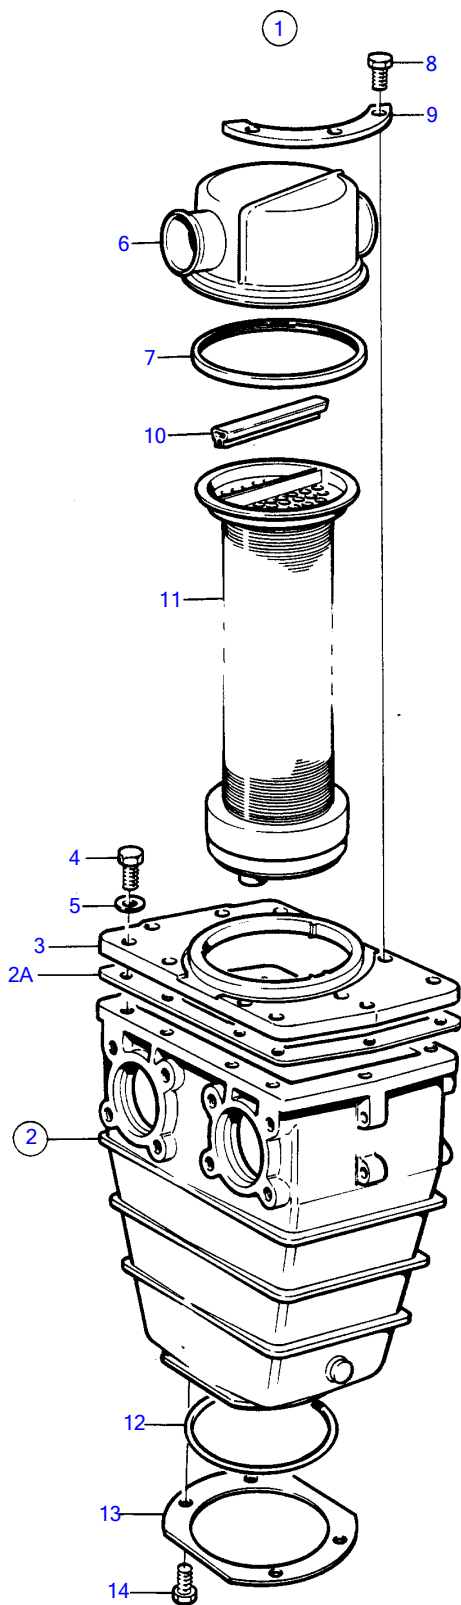

8582

Plus d'informations sur : www.dbmoteurs.fr

RÉF	No Pièce	QTÉ	DÉSIGNATION	NOTES
1	3828469	1	Echangeur temperatur, classifiable	Un échangeur de température classé est envoyé comme pièce de rechange.
2	865303	1	• Isolant	
2A	848688	1	• • Joint	
3	848145	1	• • Gaine	
4	955297	1	• • Vis à tête hexagonal	
5	941907	1	• • Rondelle élastique	
6	3828468	1	• Bouchon pression	
7	864241	1	• Bague étanchéité	
8	955296	2	• Vis à tête hexagonal	L=22mm
	940132	4	• Vis à tête hexagonal	L=35mm
9	847567	2	• Bague serrage	
10	848714	1	• Lisse étanchéité	
11	3827825	1	• Cartouche	(847603)
12	976063	1	• Joint torique	
13	847569	1	• Bague serrage	
14	955297	4	• Vis à tête hexagonal	

Plus d'informations sur : www.dbmoteurs.fr