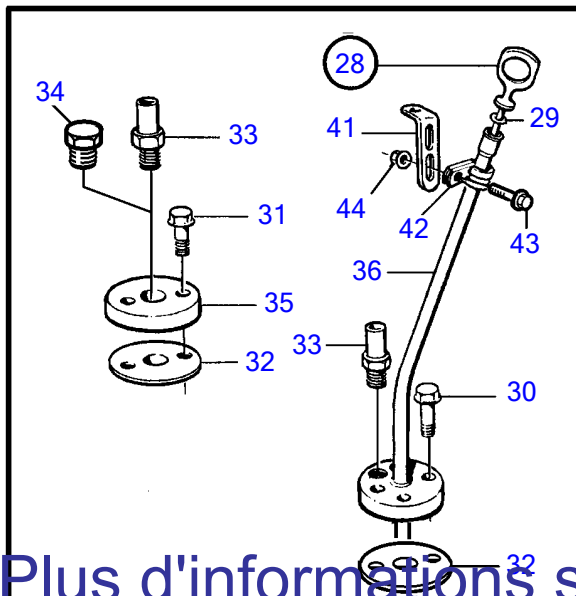

TAMD71B

Plus d'informations sur : www.dbmoteurs.fr

TAMD71B

RÉF	No Pièce	QTÉ	DÉSIGNATION	Voir	NOTES
1	471733	1	Pompe huile		SN-XXXXXXXXXXXX/41796
			•		Remplace par 477547
	477547	1	Pompe huile	1036	SN-XXXXXXXXXXXX/41796
			•		
	864760	1	Pompe huile	1036	SNXXXXXXXXXXXX/41797-
			•		
			•	1036	
			•		
			•	1036	
2	471513	4	Vis		
3	471734	2	Vis à embase		
4	847765	1	Tuyau aspiration		SN-XXXXXXXXXXXX/41796
	864538	1	Tuyau aspiration		SNXXXXXXXXXXXX/41797-
5	965218	2	Vis à embase		
6	421750	1	Rondelle carrée		
7	945408	1	Écrou à bride		
8	470383	2	Bague étanchéité		
9	965183	2	Vis à embase		Pour 471733, 477547
	965184	2	Vis à embase		Pour 864760
10	465846	1	Entretoise		
11	968553	2	Vis à embase		Pour 471733, 477547
	968999	2	Vis à embase		Pour 864760
12	477947	1	Conduit huile pressi		SN-XXXXXXXXXXXX/41796 (471587)
	477948	1	Conduit huile pressi		SNXXXXXXXXXXXX/41797-
13	471595	1	• Raccord tuyau re foul		
13A	980786	1	• Bague de sûreté		
14	471588	1	Conduit d'huile sous		
14A	980786	1	Bague de sûreté		
15	420996	1	Conduit huile pressi, refroidissement de piston		
16	471595	1	• Raccord tuyau re foul, refroidissement de piston		
17	471746	1	• Collier serrage		
18	471956	2	• Joint		
18A	980786	1	• Bague de sûreté		
19	946440	1	Vis à embase		
20	847698	1	Console		
21	946440	2	Vis à embase		
22	11030779	1	Joint		
23	3827987	1	Carter moteur		Ancien modèle de carter d'huile sans trou pour vidange., (847809)
24	960634	1	Tampon		Ancien modèle de carter d'huile sans trou pour vidange.
25	18677	1	Joint		Ancien modèle de carter d'huile sans trou pour vidange.
26	940142	36	Vis à tête hexagonal		
27	941907	36	Rondelle élastique		
28	848058	1	Jauge d'huile		1 pièce est utilisée sur WJ., Std
	863166	1	Jauge d'huile		Pour inclinaison de moteur supérieure a 5l.
29	949187	1	• Joint torique		
30	947542	2	Vis à embase		L=25mm
32	865385	2	Joint		
33	192555	1	Raccord		SN-XXXXXXXXXXXX/46525
34	952075	1	Tampon		SN-XXXXXXXXXXXX/46525
35	863315	1	Bride		SN-XXXXXXXXXXXX/46525
36	863309	1	Tuyau		Remplacé par le tuyau 864710 (pos 40)., SN-XXXXXXXXXXXX/46525
37	864707	1	Bride		SNXXXXXXXXXXXX/46526-
38	843108	1	Bague		SNXXXXXXXXXXXX/46526-
38A	940090	1	Rondelle		SNXXXXXXXXXXXX/46526-
39	965200	1	Vis à embase		SNXXXXXXXXXXXX/46526-
40	864710	1	Tuyau		SNXXXXXXXXXXXX/46526-
41	965558	1	Console		
42	952627	1	Collier serrage		1 pièce est utilisée sur WJ.
43	946544	1	Vis à embase		1 pièce est utilisée sur WJ.
44	945407	1	Écrou à bride		1 pièce est utilisée sur WJ.

Plus d'informations sur : www.dbmoteurs.fr