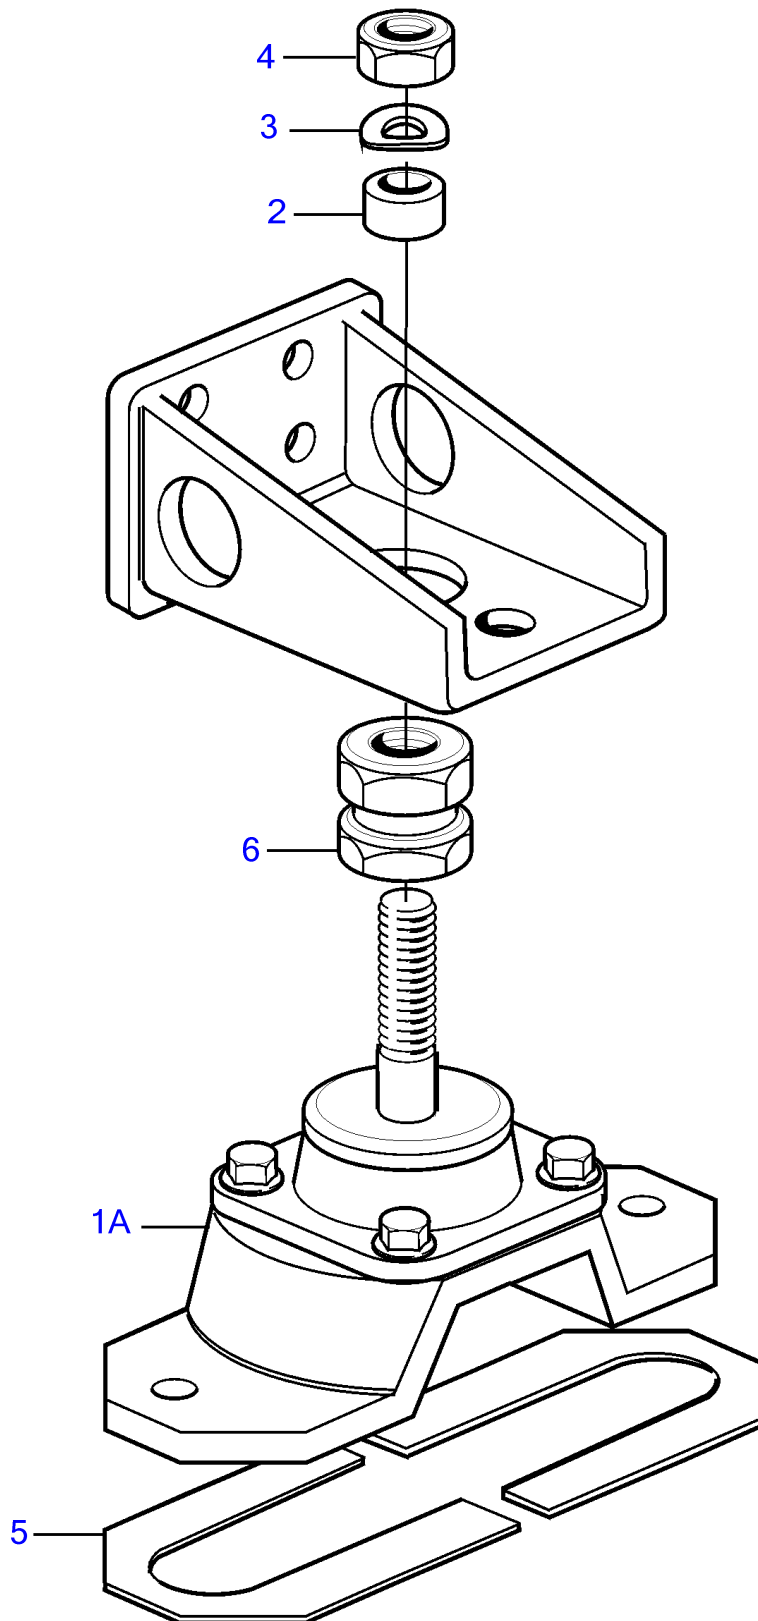

①

Plus d'informations sur : www.dbmoteurs.fr

RÉF	No Pièce	QTÉ	DÉSIGNATION	NOTES
1	876749	2	Kit élément caoutcho	(3825191)
1A	3826730	2	Coussin caoutchouc	
2	3832907	2	▪ Entretoise	
3	941912	2	▪ Rondelle élastique	
4	963110	2	▪ Contre-écrou	
5	898455	4	▪ Entretoise	E=0,5mm
	898457	4	▪ Entretoise	E=1,0mm
	898459	4	▪ Entretoise	E=3,0mm
6	3826709	2	▪ Douille réglage	Alt

Plus d'informations sur : www.dbmoteurs.fr