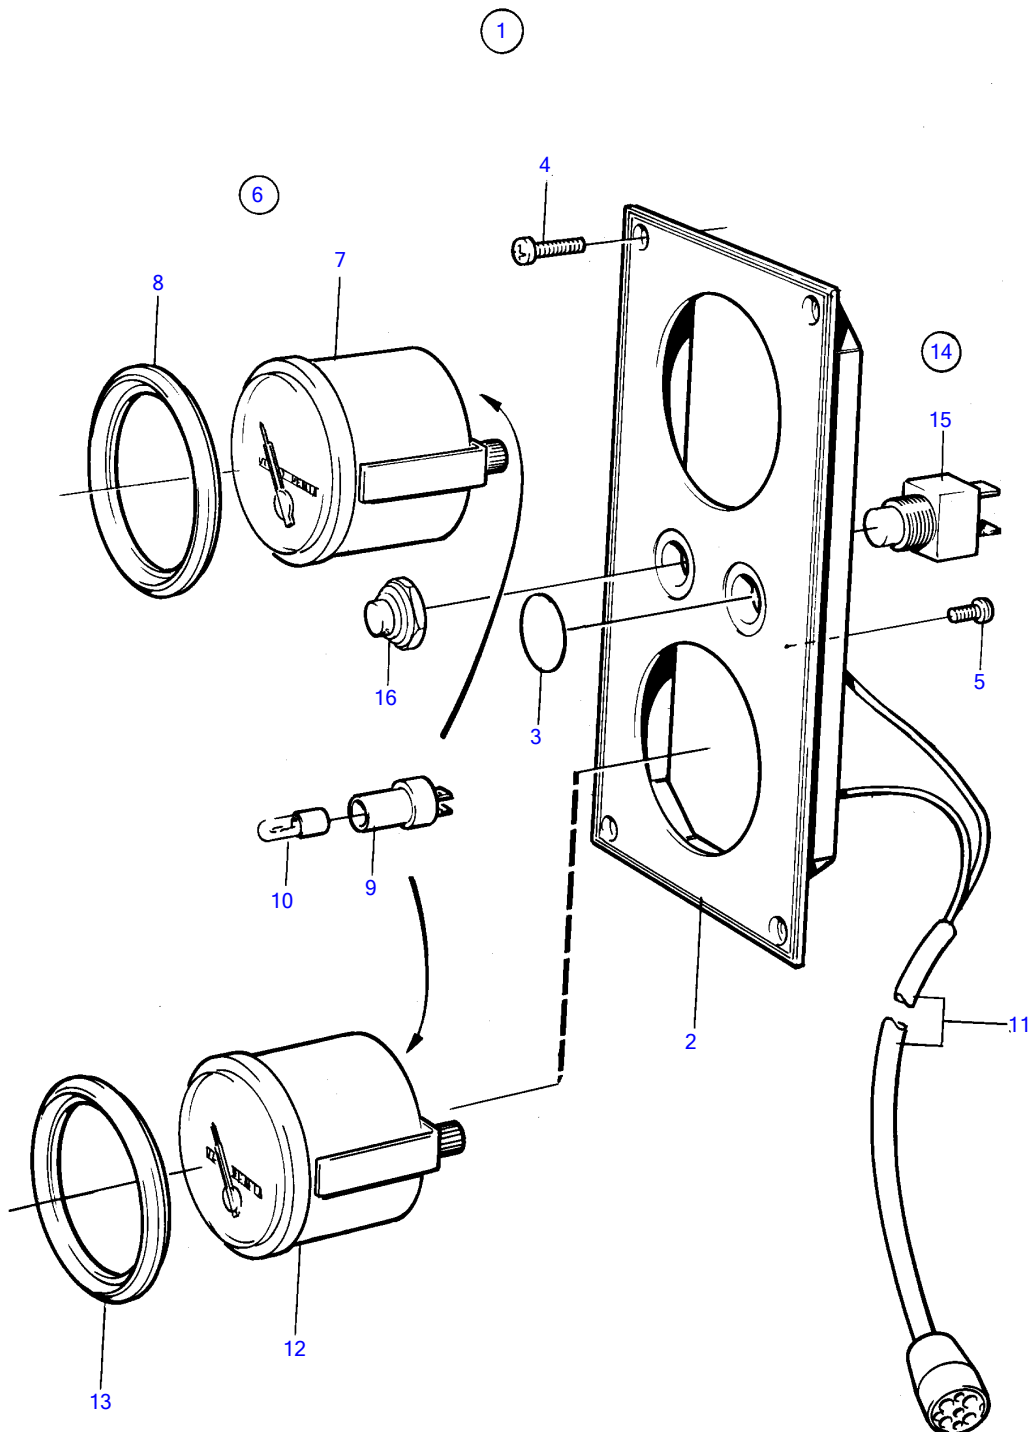

TAMD71B, TAMD73P-A, TAMD73WJ-A

6709

Plus d'informations sur : www.dbmoteurs.fr

TAMD71B, TAMD73P-A, TAMD73WJ-A

RÉF	No Pièce	QTÉ	DÉSIGNATION	Voir	NOTES
1	(858874)	1	Tableau de bord		Bande décor couleur blanche., Référence hors de gamme, Remplace par 864049
2		1	· Planche de bord		
3	828607	2	· Tôle recouvrement		
4	828647	4	· Vis		
5	949947	1	· Vis empreinte crucif		
6	(1140464)	1	Compteur horaire		Référence hors de gamme
7	872479	1	· Compteur horaire		(828615)
8	858643	1	· Bague frontale		Bande décor couleur blanche., Rouge
9	808175	1	· Porte-lampe		
10	19923	1	· Ampoule		12V
	182059	1	· Ampoule		24V
11		X	· équipements électriques	1963	
12		1	Tableau bord, supplémentaire	1650	
13		1	· Bague frontale	1650	
14	(828718)	1	Interrupteur à bascu		Référence hors de gamme
	(828719)	1	Interrupteur à bascu		Référence hors de gamme
15	828584	1	· Interrupteur à bascu		Fermeture sous pression et monte sur ressort.
	828585	1	· Interrupteur à bascu		Fermeture - coupure.
16	828586	1	· Écrou		

Plus d'informations sur : www.dbmoteurs.fr