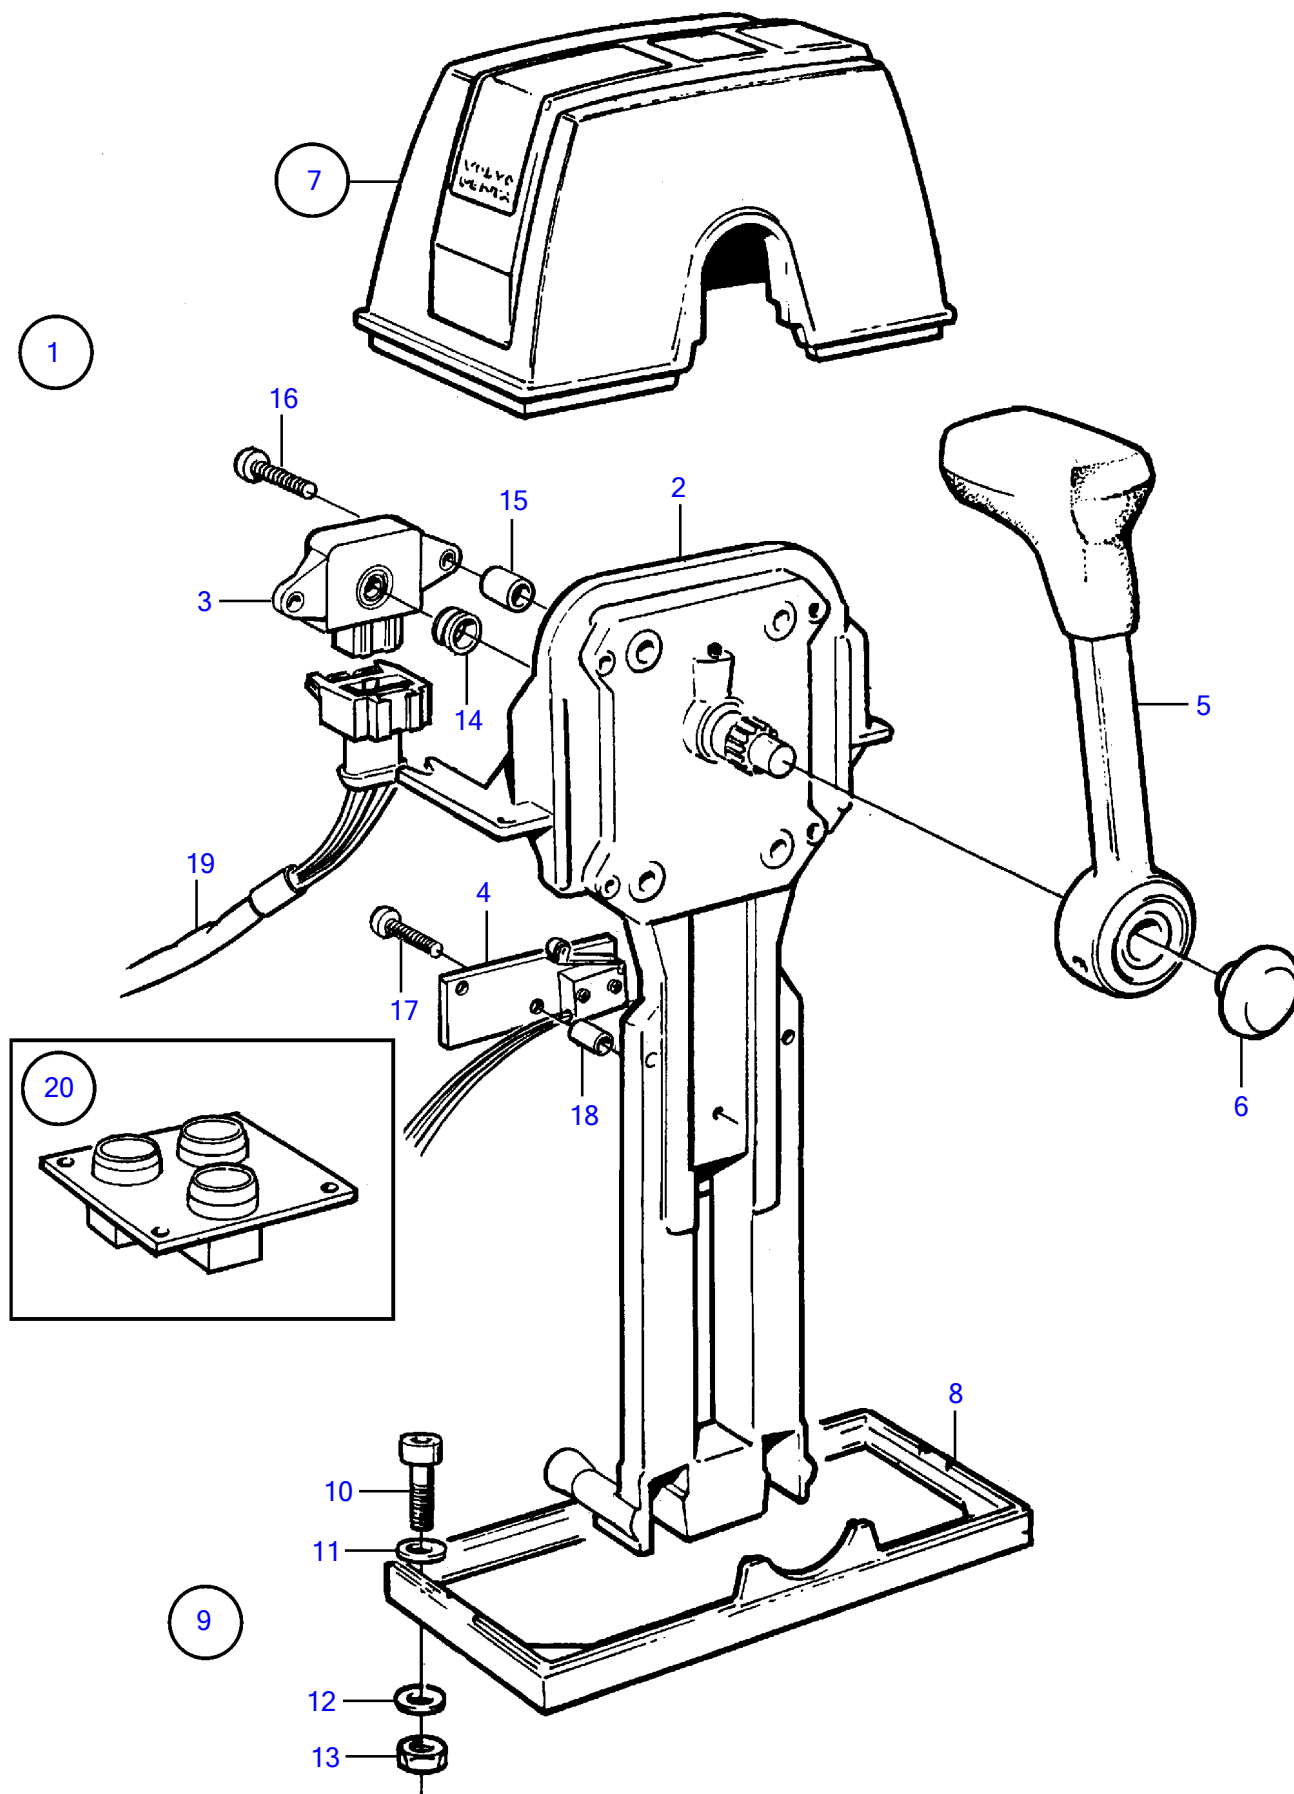

TAMD73P-A, TAMD73WJ-A

RÉF	No Pièce	QTÉ	DÉSIGNATION	Voir	NOTES
1	1140634	1	Commande		Peut être amélioré avec le kit 873867., Remplace par 873863 Installation simple
	873863	1	Commande		
2	873862	1	· _ Mécanisme de command		
3	1336385	1	· · · Potentiomètre		
4	873867	1	· · · Microinterrupteur		
5	852347	1	· _ Levier		
			· · ·		
			· _	266	
6	853004	1	· _ Bouton-poussoir		
7	1140637	1	· _ Gaine extérieure		
8	839474	1	· · · Tôle		
9		1	· _ Kit vis		
10	947671	4	· · · Vis à six pans creux		
11	940090	4	· · · Rondelle		
12	960138	4	· · · Rondelle		
13	955780	4	· · · Écrou hexagonal		
14	943342	1	Bague étanchéité		
15	3825525	2	Douille entretoise		
16	969518	2	Vis à 6 pans creux		
17	946177	2	Vis empreinte crucif		
18		2	Entretoise		
19		1	Faisceau de cables	1848	
20		1	Tableau commande		
			· _		
			· _	1848	

Plus d'informations sur : www.dbmoteurs.fr

TAMD73P-A, TAMD73WJ-A

Plus d'informations sur : www.dbmoteurs.fr