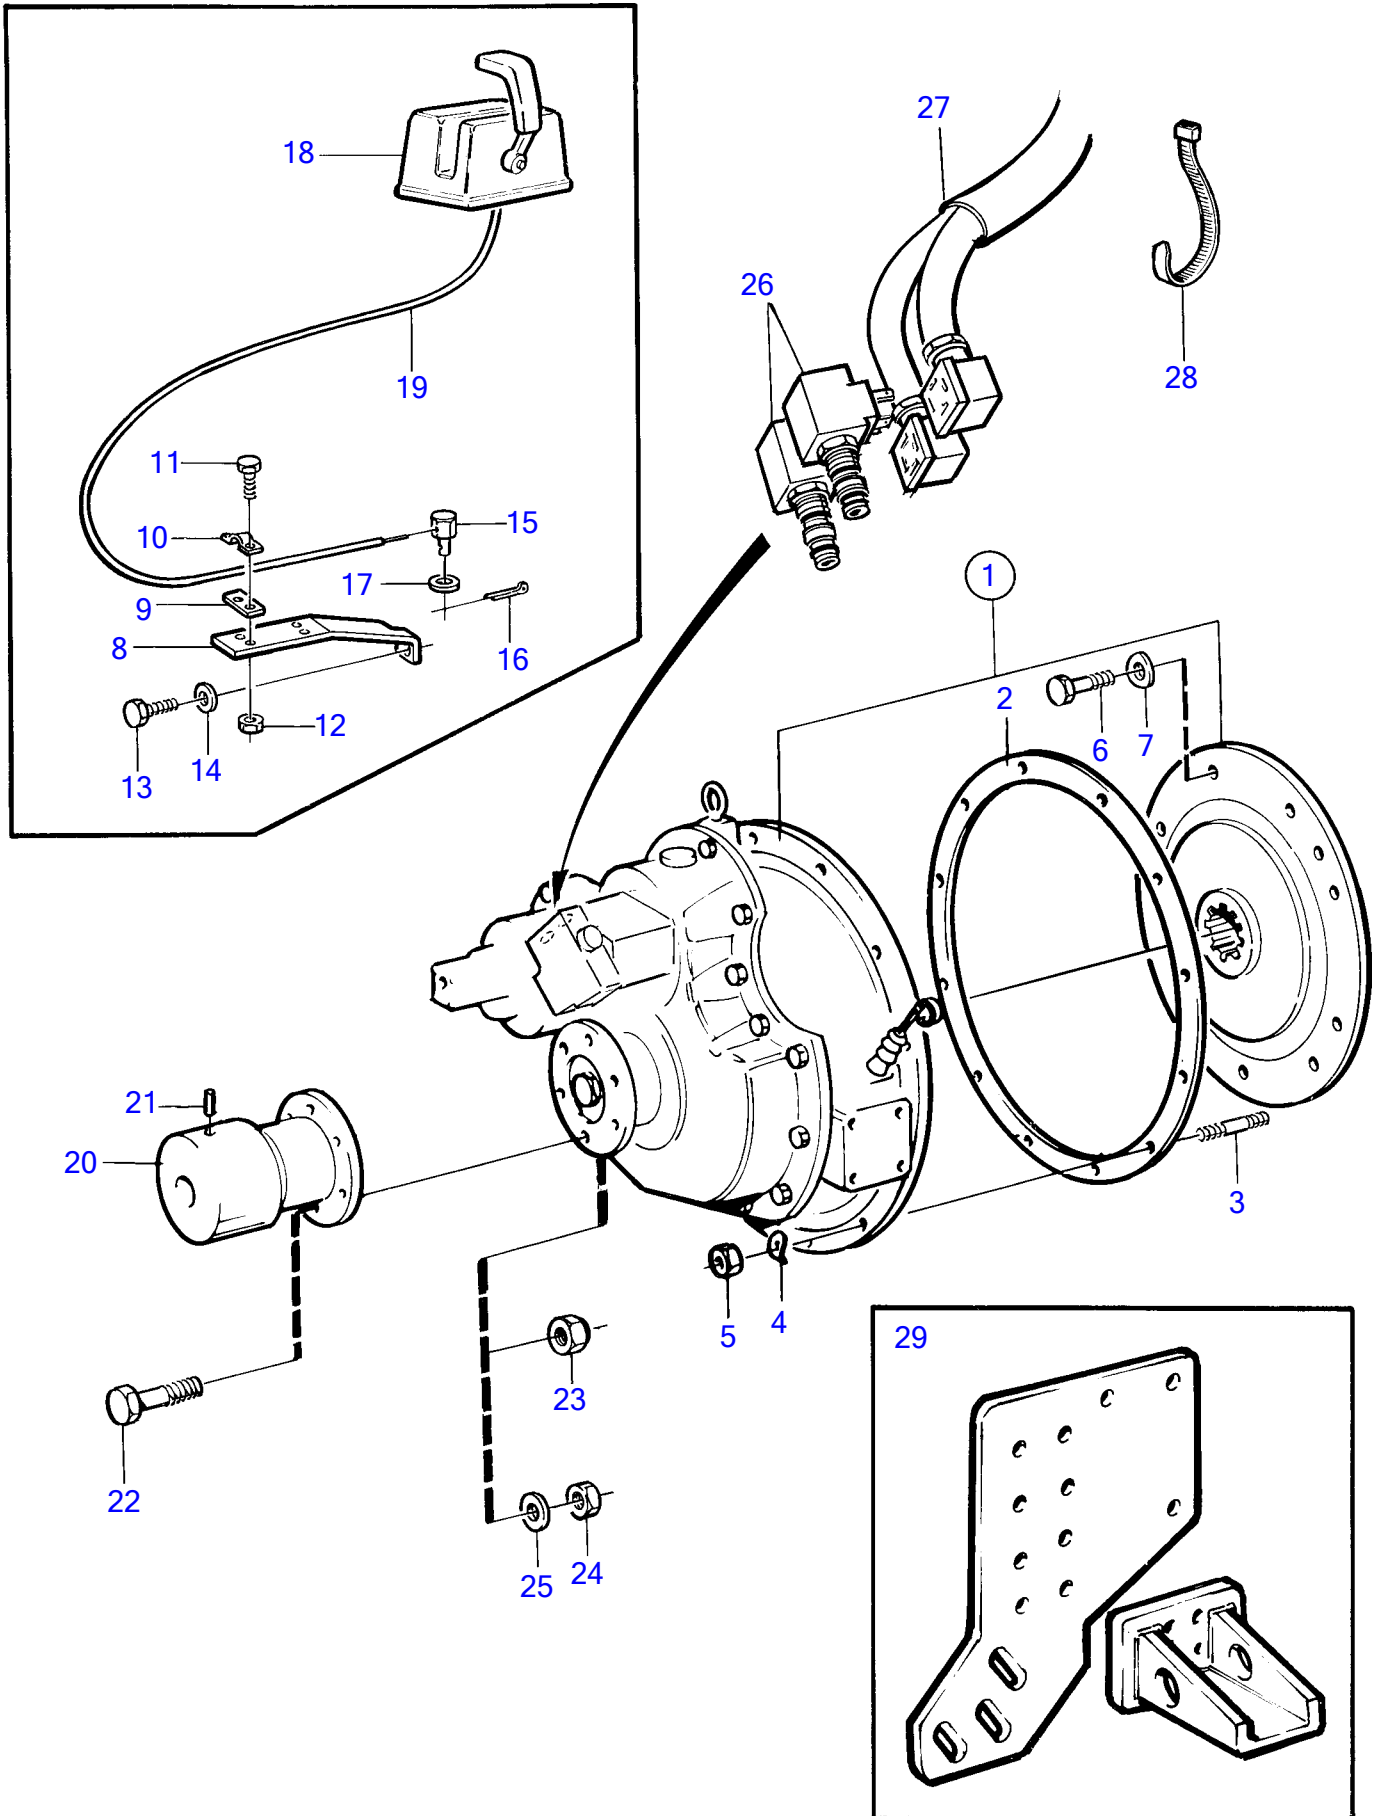

Plus d'informations sur : www.dbmoteurs.fr

TAMD73P-A

Plus d'informations sur : www.dbmoteurs.fr

TAMD73P-A

RÉF	No Pièce	QTÉ	DÉSIGNATION	NOTES
1		1	Inverseur marche	Rapport-2.99:1
			• pièces non spécifiées	
2	862623	1	Joint	
3	953486	11	Goujon	
4	942336	11	Rondelle élastique	
5	955827	11	Écrou hexagonal	
6	956582	8	Vis à six pans creux	
7	942336	8	Rondelle élastique	
8	863483	1	Console	
9	819068	1	Rondelle	
10	21471054	1	Console	Pour câble de commande 333, 33C.
	6853782	1	Verrou câble	Pour câble de commande 443, 43C.
11	956079	2	Vis empreinte crucif	
12	963104	2	Contre-écrou	
13	970948	1	Vis à tête hexagonal	
14	941908	1	Rondelle élastique	
15	853217	1	Dé	
16	17253	1	Goupille fendue	
17	940191	1	Rondelle	
18		X	Commande	Voir groupe 27
19		X	Cable de commande	Voir groupe 27
20	842106	1	Flasque entrainement	Pour inverseur rapport -1.98:1.
	(865434)	1	Bride accouplement	Pour inverseur rapport 2.98:1-, Référence hors de gamme
21	(965011)	2	Goupille cylindrique	Pour inverseur rapport 2.98:1-, Référence hors de gamme
22	955739	6	Vis à tête hexagonal	Pour inverseur rapport -1.98:1., L=64mm
	955751	6	Vis à tête hexagonal	Pour inverseur rapport 2.98:1-, L=64mm
23	950379	6	Contre-écrou	Pour inverseur rapport 2.98:1-
24	950378	6	Contre-écrou	Pour inverseur rapport -1.98:1.
25	941912	6	Rondelle élastique	Pour inverseur rapport -1.98:1.
	941914	6	Rondelle élastique	Pour inverseur rapport 2.98:1-, Référence hors de gamme
26	3825653	1	Aimant commande	12V
	(3825654)	1	Kit aimant de comman	24V, Référence hors de gamme
27	873827	1	Kit cables	(873659)
28	948211	2	Serre-câble	
29		2	Suspension moteur	Voir groupe 21