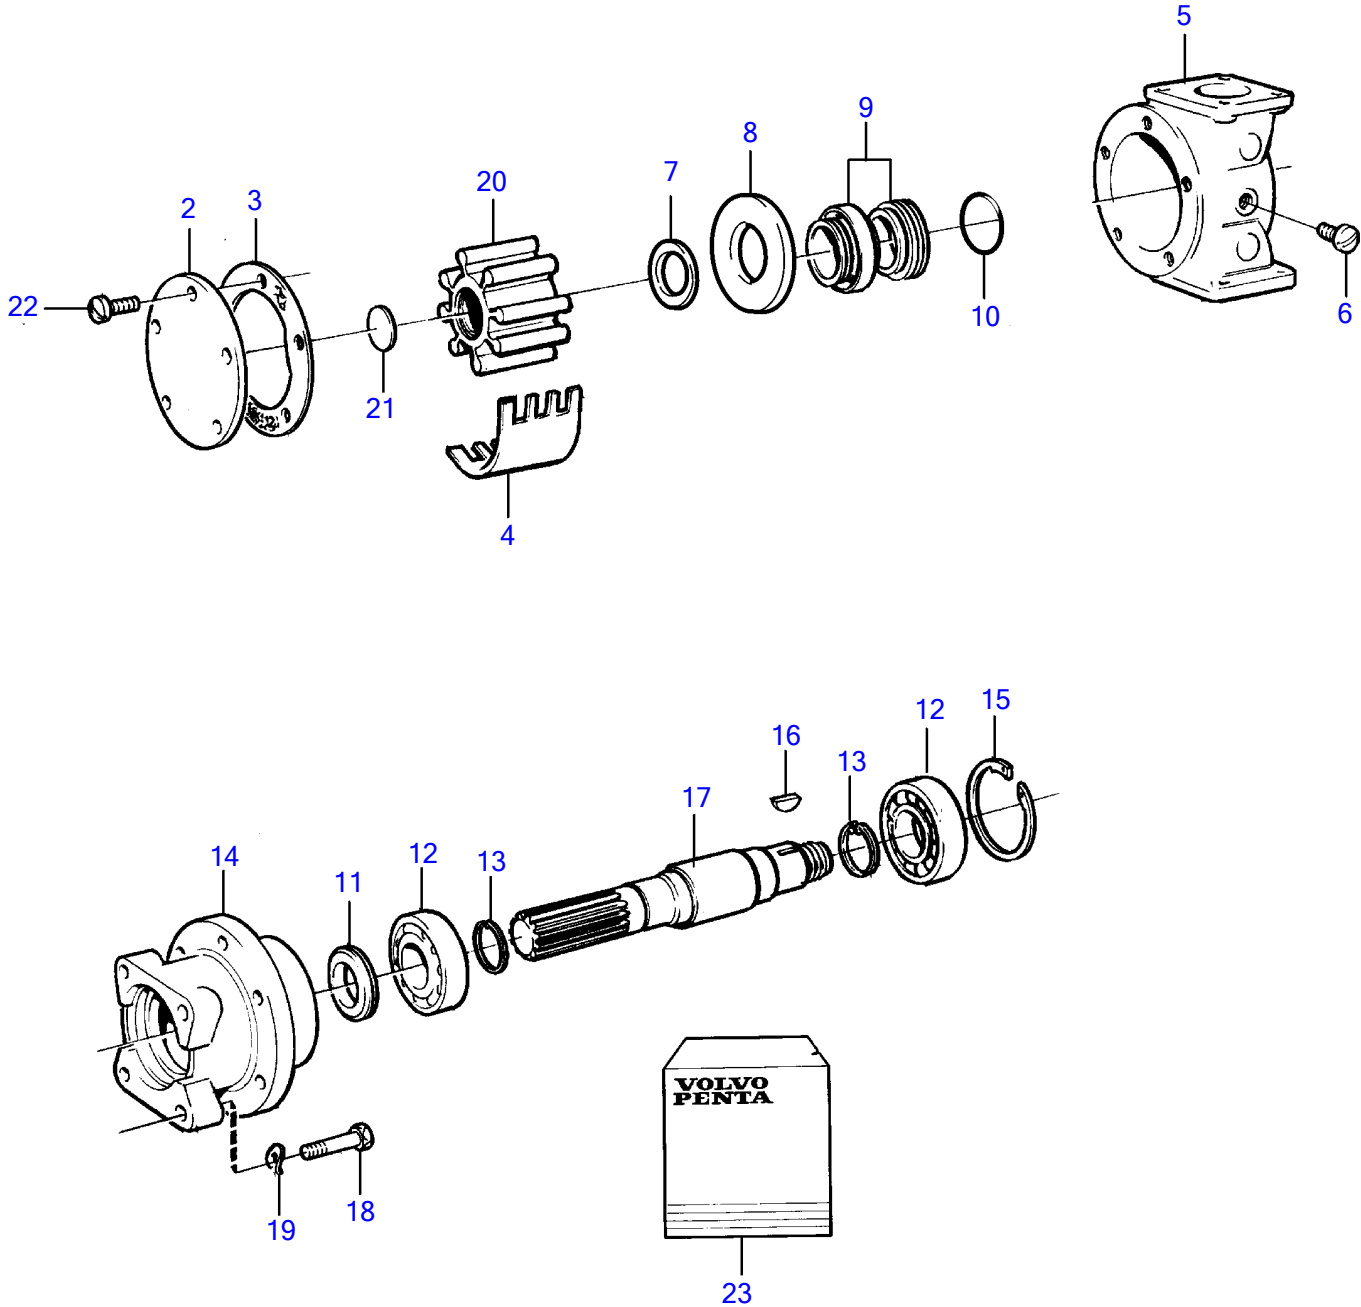

1

18015

Plus d'informations sur : www.dbmoteurs.fr

RÉF	No Pièce	QTÉ	DÉSIGNATION	NOTES
1	3829311	1	Pompe eau mer	
2	847228	1	▪ Gaine extérieure	
3	3829314	1	▪ Joint	Inclus dans le kit de turbine 875736.
4	827013	1	▪ Came	
5		1	▪ Corps pompe	
6	825730	1	▪ Vis	
7	3829449	1	▪ Rondelle	
8	826230	1	▪ Rondelle usure	
9	3829315	1	▪ Bague étanchéité	
10	812964	1	▪ Bague défectrice	
11	845795	1	▪ Bague étanchéité	
12	11013	2	▪ Roulement billes	
13	847230	2	▪ Anneau verrouillage	
14	845969	1	▪ Ensemble tournant	
15	825735	1	▪ Anneau verrouillage	
16	942406	1	▪ Clavette woodruff	
17	825978	1	▪ Arbre pompe	
18	940135	4	▪ Vis à tête hexagonal	
19	955921	4	▪ Rondelle élastique	
20		1	▪ Roue aubes	Inclus dans le kit de turbine 875736.
21	(827020)	1	▪ Rondelle	Inclus dans le kit de turbine 875736., Référence hors de gamme
22	847229	5	▪ Vis	
23	875736	1	Kit impulseur	

Plus d'informations sur : www.dbmoteurs.fr