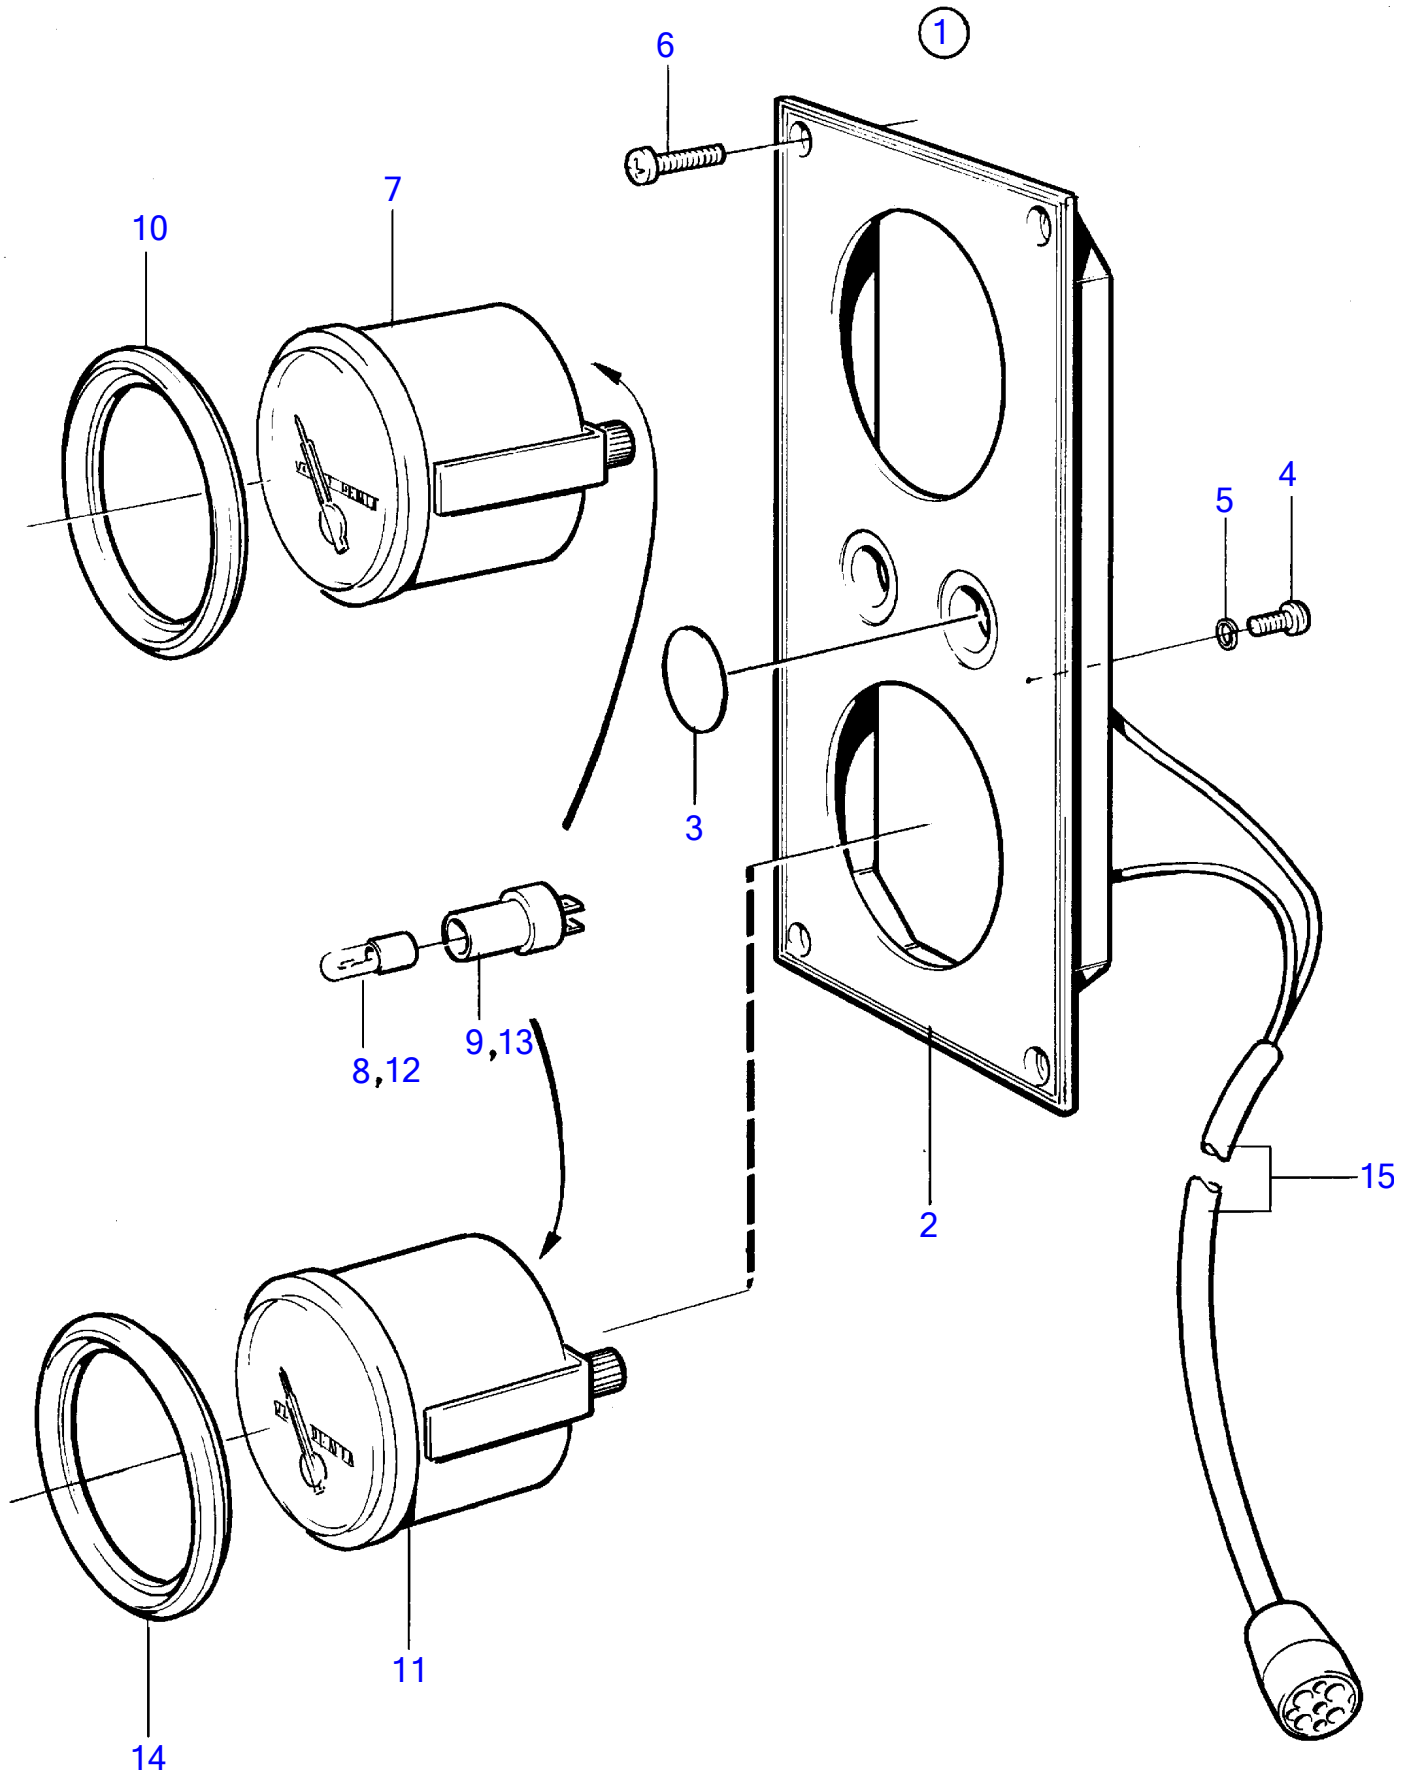

TAMD71B, TAMD73P-A, TAMD73WJ-A

Plus d'informations sur : www.dbmoteurs.fr ¹¹²⁴³

TAMD71B, TAMD73P-A, TAMD73WJ-A

RÉF	No Pièce	QTÉ	DÉSIGNATION	Voir	NOTES
1	864053	1	Tableau de bord		Bande décor couleur blanche.
2		1	• Planche de bord		
3	828607	2	• • Tôle recouvrement		
4	949947	1	• • Vis empreinte crucif		
5	941904	1	• • Rondelle élastique		
6	828647	4	• • Vis		
7	873202	1	• Manomètre d'huile		(863937)
8	863947	1	• • Ampoule		Pour instrument d'ancien modèle une ampoule blanche 182059 et une douille 808175 doivent être montées., Rouge
9	863945	1	• • Porte-lampe		Pour instrument d'ancien modèle une ampoule blanche 182059 et une douille 808175 doivent être montées.
10	858643	1	• Bague frontale		
11	873206	1	• Manometre suraliment		0-3bars
12	863947	1	• • Ampoule		Pour instrument d'ancien modèle une ampoule blanche 182059 et une douille 808175 doivent être montées., Rouge
13	863945	1	• • Porte-lampe		Pour instrument d'ancien modèle une ampoule blanche 182059 et une douille 808175 doivent être montées.
14	858643	1	• Bague frontale		
15		X	• Faisceau de cable, equipements electriques	1963	Turbocompresseur - inverseur.

Plus d'informations sur : www.dbmoteurs.fr