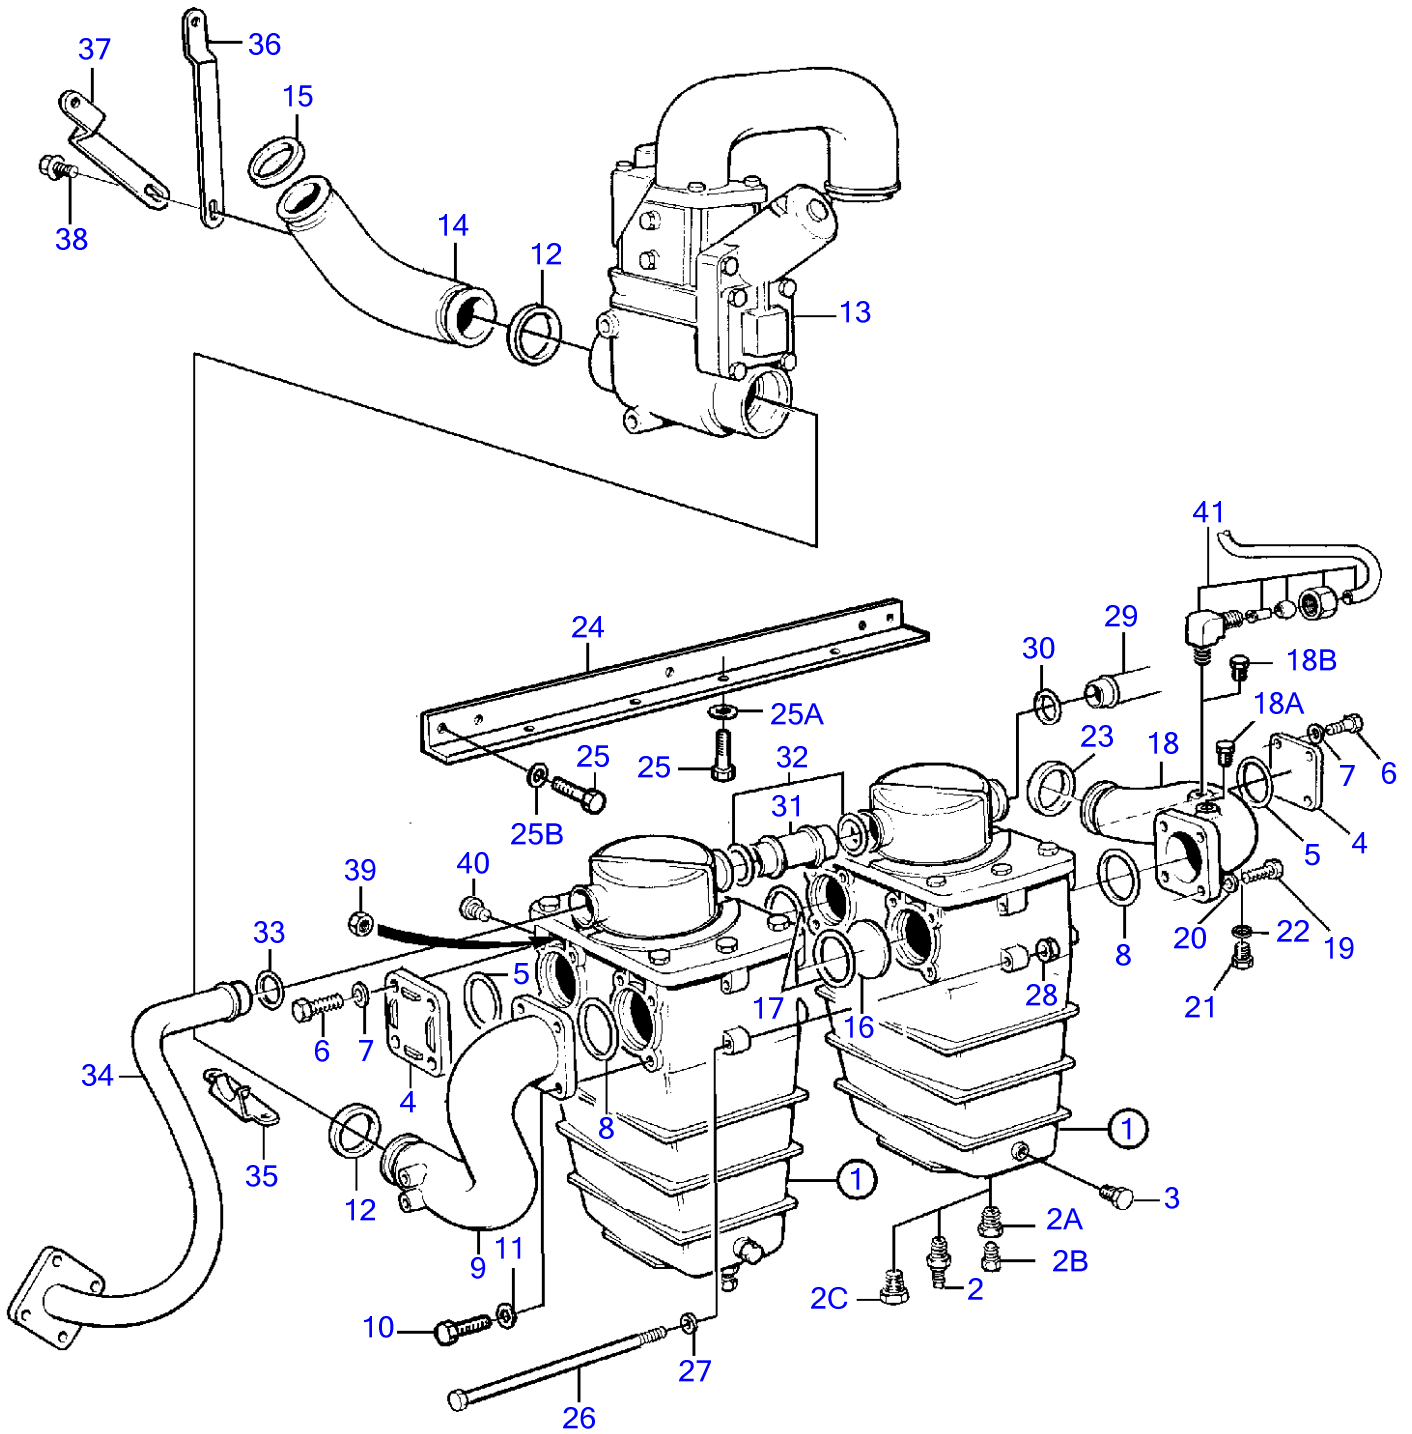

TAMD71B

Plus d'informations sur : www.dbmoteurs.fr ¹⁷⁰⁶⁸

TAMD71B

RÉF	No Pièce	QTÉ	DÉSIGNATION	Voir	NOTES
1	847580	2	Echangeur temperatur, standard		Remplace par 864916
			· ·	706	
	864916	2	Echangeur temperatur, classifiable		Un échangeur de température classé est envoyé comme pièce de rechange., Remplace par 3828469
			· ·	706	
	3828469	2	Echangeur temperatur, classifiable		
			· ·	706	
2		2	Robinet vidange		Remplacé par le bouchon 3825335.
2A	332262	2	Raccord réducteur		Remplacé par le bouchon 3825335.
2B	861551	2	Tampon		Remplacé par le bouchon 3825335.
2C	3825335	2	Tampon		Nouv. mod.
3	981749	2	Tampon		(479979)
4	847619	2	Gaine		
5	949805	2	Joint torique		
6	946440	8	Vis à embase		
7	941907	8	Rondelle élastique		
8	949805	2	Joint torique		
9	(848617)	1	Tuyau de connexion		Carter de papillon - refroidisseur de suralimentation., Référence hors de gamme
10	955296	4	Vis à tête hexagonal		
11	941907	4	Rondelle élastique		
12	864723	2	Bague étanchéité		
13		1	Element demarrage, vanne by-pass		
			· ·	2327	
14	847820	1	Tuyau de connexion		Turbo - carter de papillon.
15	864722	1	Bague étanchéité		
16	847618	1	Gaine		
17	947663	2	Joint torique		
18	3825376	1	Tuyau de connexion		Refroidisseur de suralimentation - tubulure d'admission., (847770)
18A	981749	1	Tampon		(479979)
18B	981749	1	Tampon		Alt, (479979)
19	955296	4	Vis à tête hexagonal		Refroidisseur de suralimentation - tubulure d'admission.
20	941907	4	Rondelle élastique		
21	960632	1	Tampon		
22	947624	1	Joint		
23	469508	1	Joint torique		
24	848100	1	Console		
25	946173	5	Vis à embase		M8x20mm
	955296	4	Vis à tête hexagonal		M8x22mm
25A	941907	4	Rondelle élastique		
25B	955894	5	Rondelle		
26	968303	4	Vis à tête hexagonal		
27	941907	4	Rondelle élastique		
28	946036	4	Contre-écrou		
29	3827942	1	Tube de refroidissem		Refroidisseur de suralimentation - échangeur de température., (864970)
30	466739	1	Joint torique		
31	3827941	1	Tube de refroidissem		(864969)
32	466739	2	Joint torique		
33	466739	1	Joint torique		
34	864972	1	Tube de refroidissem		
35	864918	1	Retenue		
36	849606	1	Console		Anc. mod.
37	864479	1	Console		Nouv. mod.
38	945358	1	Vis à embase		Ancien modèle, L=10mm
	945414	1	Vis à embase		Ancien mod., L=14mm
39	946036	4	Contre-écrou		
40	945444	4	Vis à embase		
41		1	Raccord, limiteur de fumees	3579	

Plus d'informations sur : www.dbmoteurs.fr