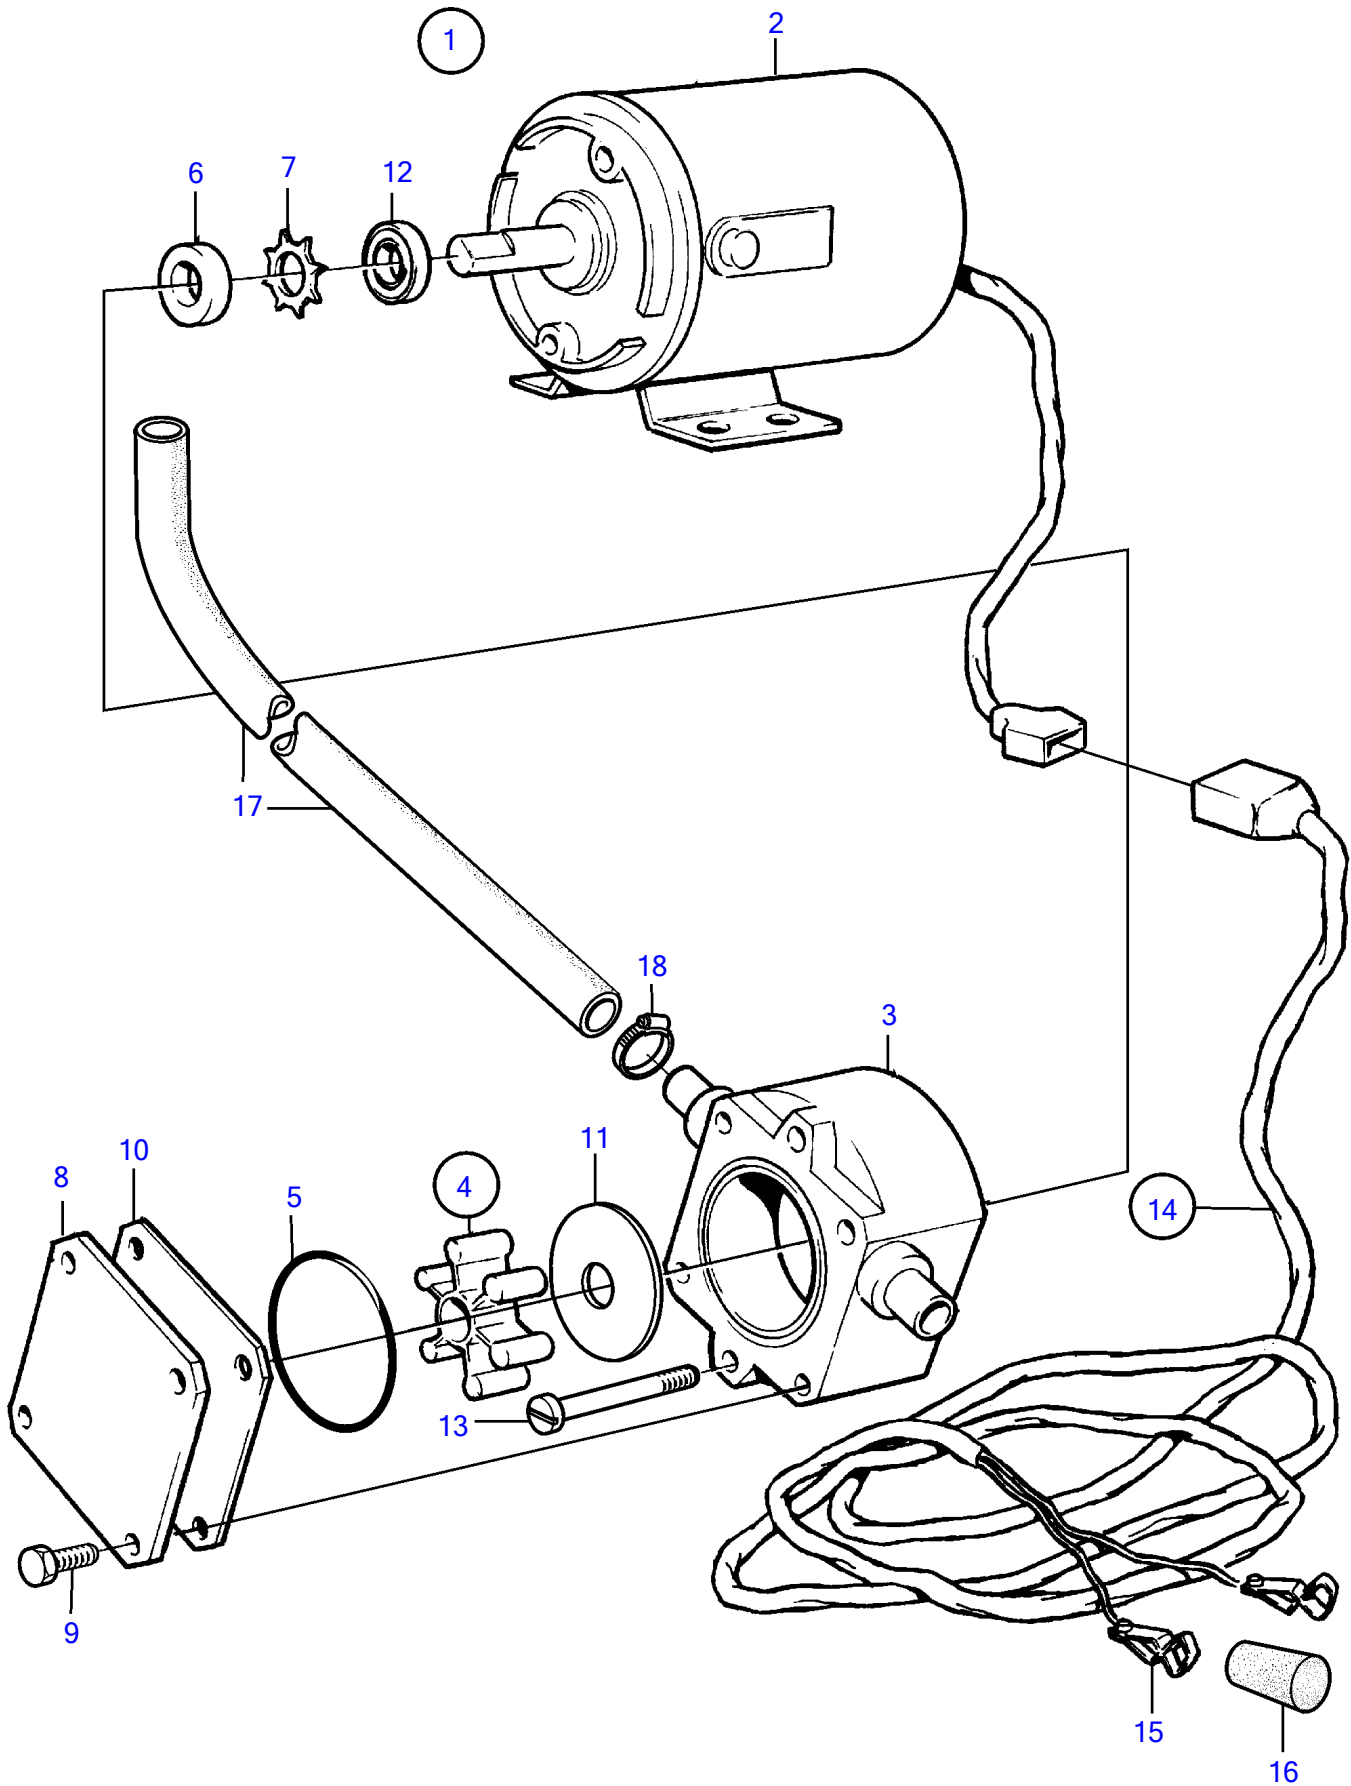

TAMD71B, TAMD73P-A, TAMD73WJ-A

Plus d'informations sur : www.dbmoteurs.fr

TAMD71B, TAMD73P-A, TAMD73WJ-A

RÉF	No Pièce	QTÉ	DÉSIGNATION	NOTES
1	843114	1	Pompe vidange huile	12V
2	842855	1	· Pompe vidange huile	
3	(844015)	1	· · Corps pompe	Référence hors de gamme
4	844022	1	· · · Kit impulseur	
5		1	· · · · Joint torique	
6		1	· · · · Bague etancheite	
7		1	· · · · Anneau verrouillage	
8	844018	1	· · Gaine	
9	844021	4	· · Vis	
10	844017	1	· · Rondelle usure	
11	844016	1	· · Rondelle usure	
12	(844019)	1	· · Bague déflectrice	Référence hors de gamme
13	969518	2	· · Vis à 6 pans creux	(847464)
14	843113	1	· Faisceau de câble	
15	844280	2	· · Clip	
16	(844279)	1	· · Isolation	Référence hors de gamme, Noir
	(844278)	1	· · Isolation	Référence hors de gamme, Rouge
17	943707	X	· Flexible	
18	943471	3	· Collier serrage	

Plus d'informations sur : www.dbmoteurs.fr