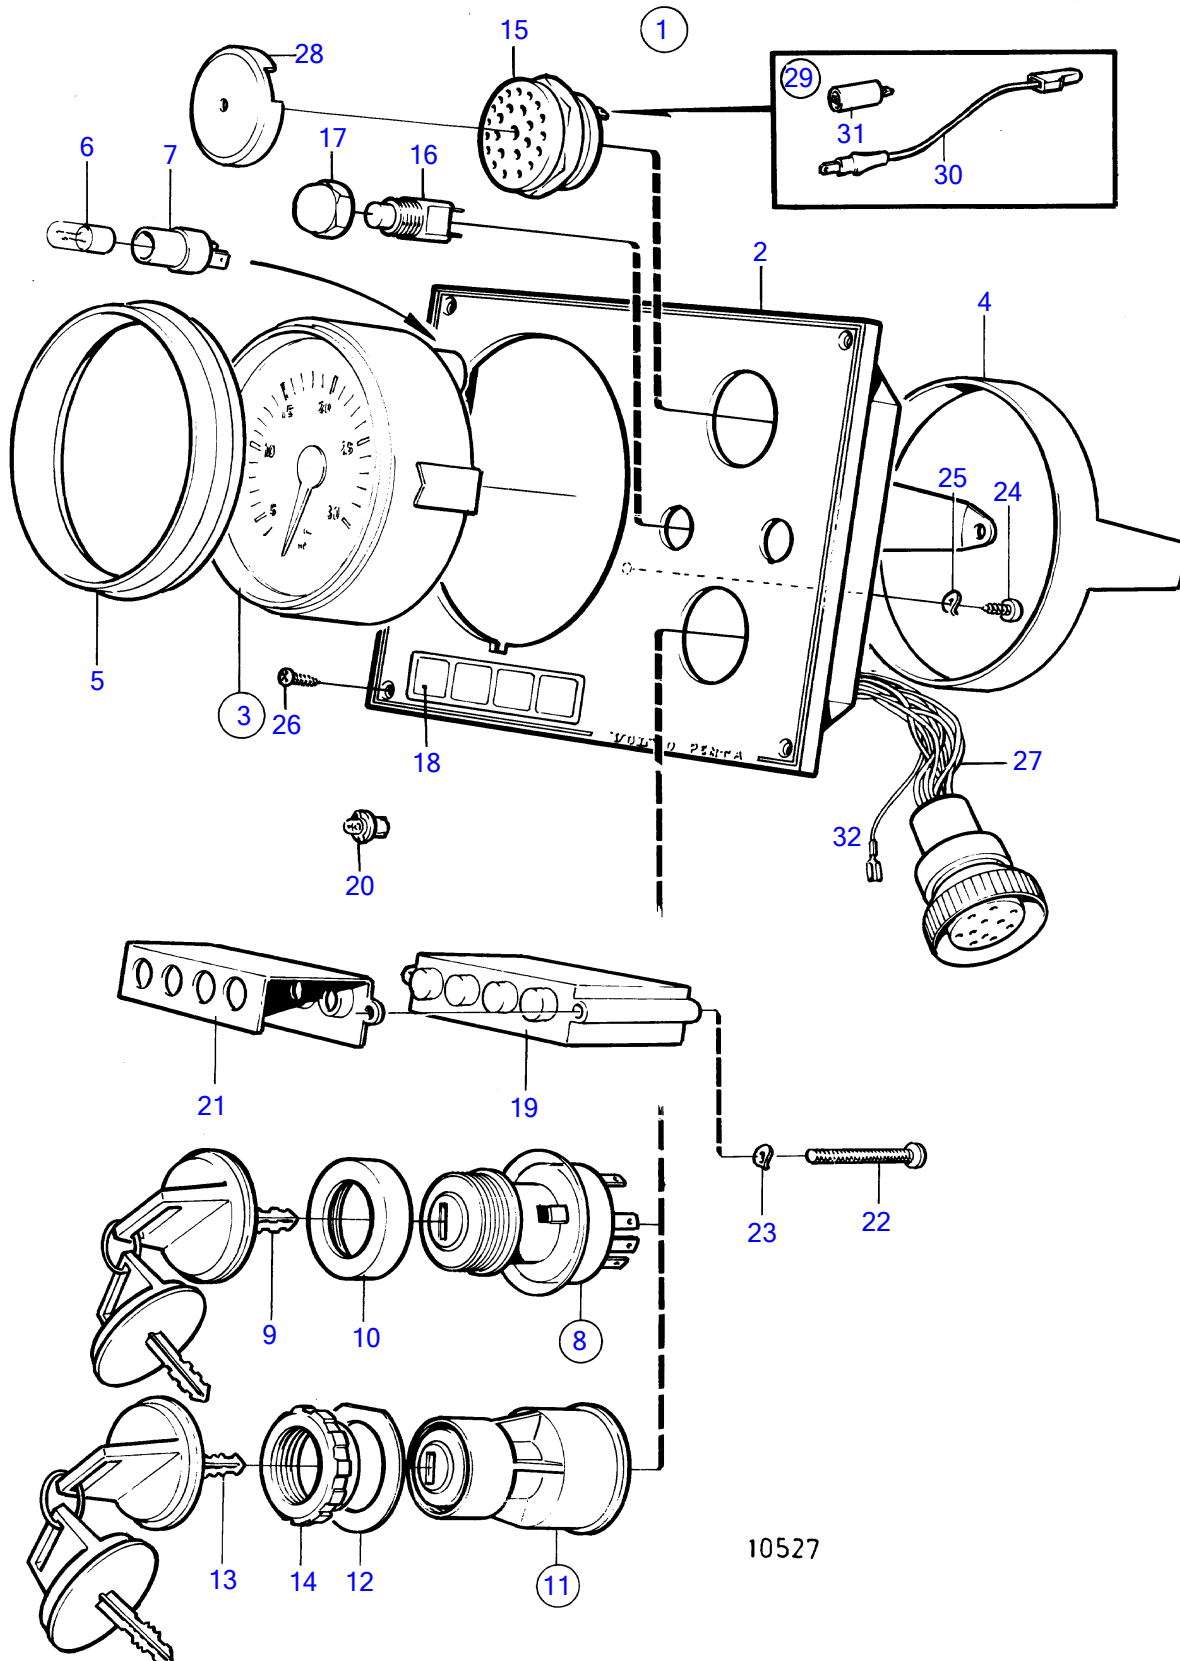

TAMD71B

Plus d'informations sur : www.dbmoteurs.fr

TAMD71B

RÉF	No Pièce	QTÉ	DÉSIGNATION	Voir	NOTES
1	864048	1	Tableau de bord	825	Bande décor couleur blanche., Remplace par 873592
2	860183	1	• Tableau de bord		
3	872040	1	• Compte-tours	825	
4	(828558)	1	• • Bague de fixation		Référence hors de gamme
5	858644	1	• Bague frontale		
6	182059	1	• Ampoule		
7	808175	1	• Porte-lampe		
11	864277	1	• Verrouillage de déma		
13	859953	2	• • Clé		Indiquer le code de cle a la commande
			bulletin 49-30	49-30-EN	Outil No de réf. 859953
14	859955	1	• • Écrou plastique		
15	828587	1	• Repetiteur acoustiqu		
16	828584	1	• Interrupteur à bascu		Test d'alarme
	828585	1	• Interrupteur à bascu		Eclairage d'instruments
17	828586	2	• Écrou		
18	858645	1	• Ruban symbole		
19	873737	1	• Unité électronique		(828783)
20	966327	4	• Ampoule		24V, 1,2W (828818)
21	828784	1	• Catadioptr		
22	(941615)	2	• Vis empreinte crucif		Référence hors de gamme
23	941904	2	• Rondelle élastique		
24	949947	1	• Vis empreinte crucif		
25	941904	1	• Rondelle élastique		
26	828647	4	• Vis		
27	828648	1	• Kit cables		
28	858795	1	• Capot protection		
29	859427	1	Jeu diodes		
30		1	• Kit cables		
31	1578857	4	• Diode		
32		X	equipements electriques	1963	

Plus d'informations sur : www.dbmoteurs.fr