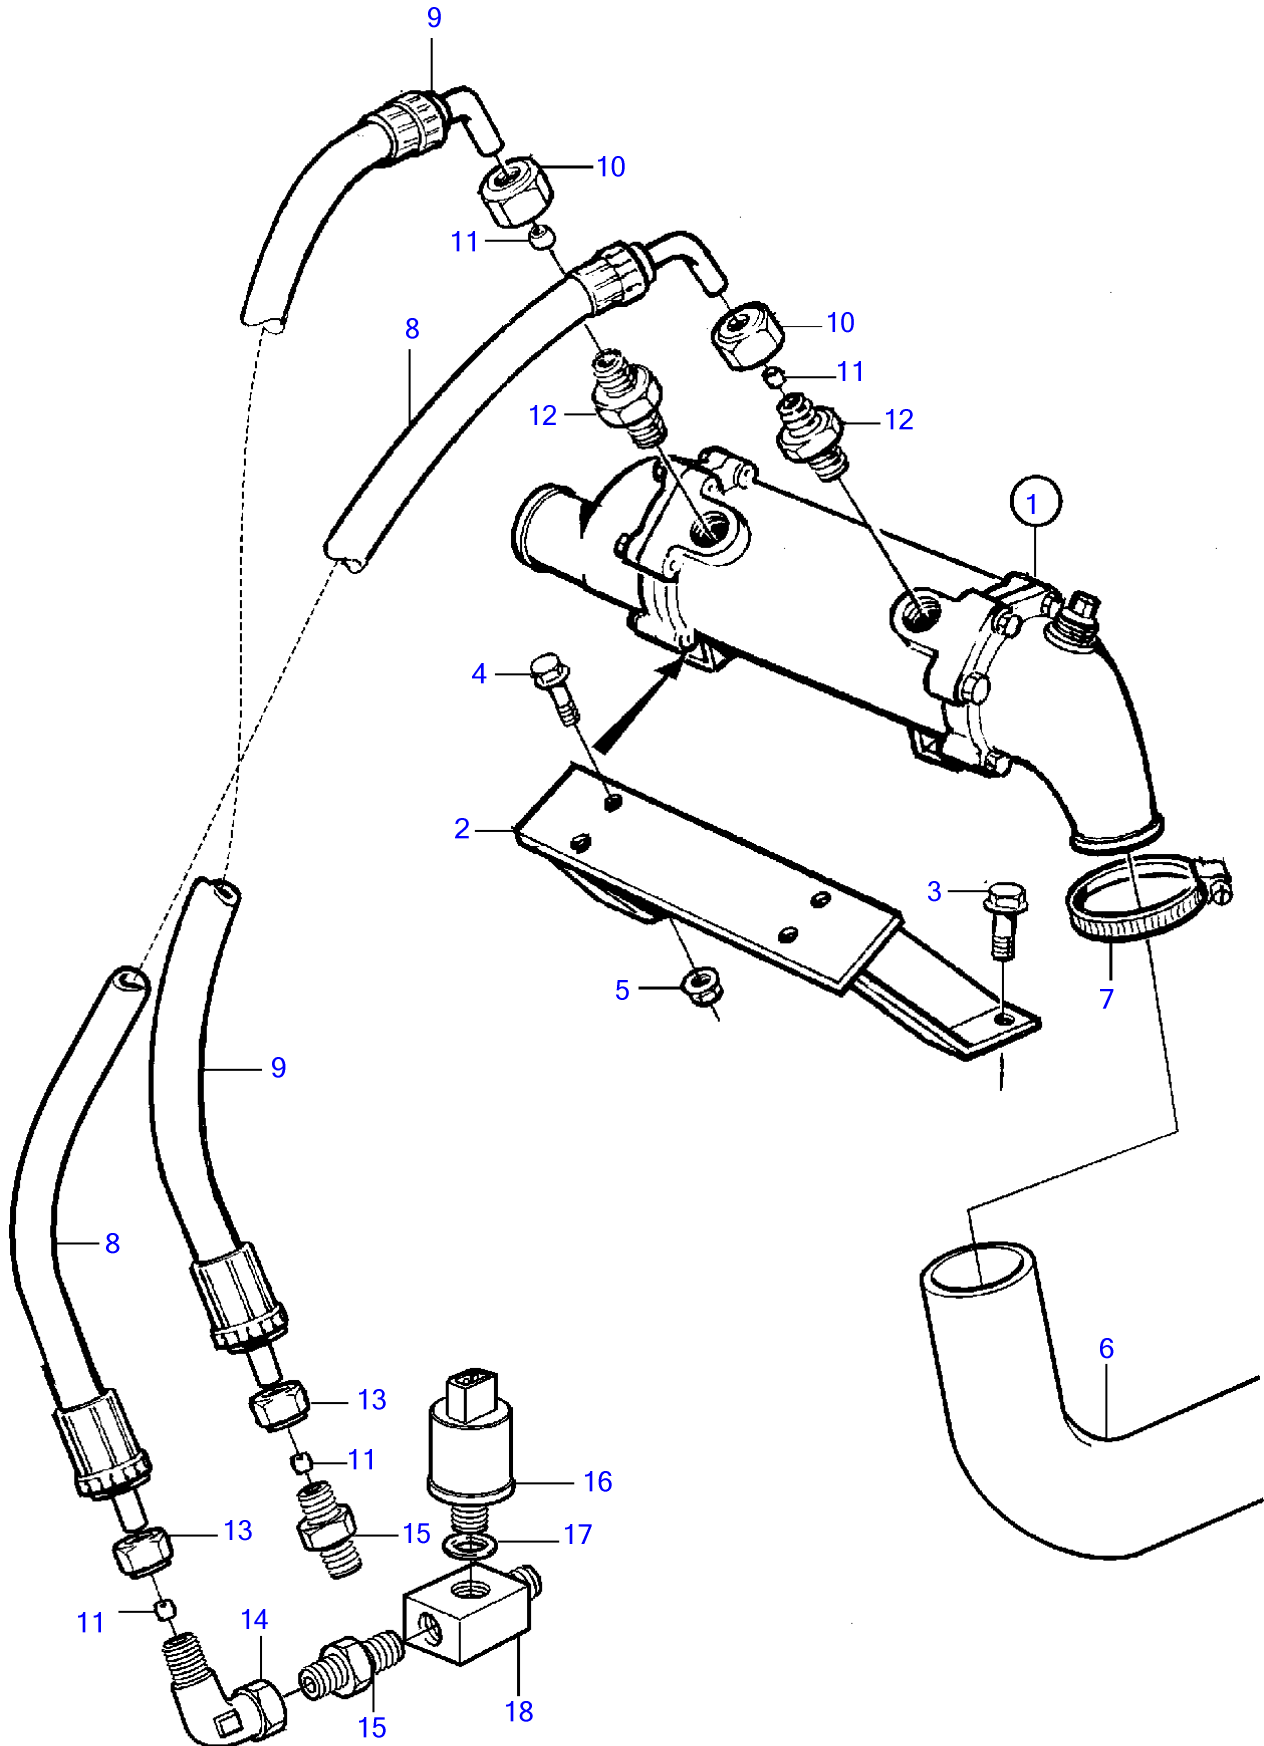

TAMD73P-A

Plus d'informations sur : www.dbmoteurs.fr

TAMD73P-A

RÉF	No Pièce	QTÉ	DÉSIGNATION	Voir	NOTES
1		1	Radiateur huile		
			.	10141	
2	848098	1	Console		
3	965191	2	Vis à embase		
4	955297	4	Vis à tête hexagonal		
5	948645	4	Contre-écrou à bride		
6	3826393	1	Flexible		
7	961672	1	Collier serrage		
8	847165	1	Flexible de graissag		L=580mm
9	837935	1	Flexible de graissag		L=460mm
10	941331	2	Écrou accouplement		
11	980782	4	Bague de sûreté		(956970)
12	968132	2	Raccord		
13	956984	2	Écrou accouplement		
14	964016	1	Raccord coudé		
15	941750	2	Raccord		

Plus d'informations sur : www.dbmoteurs.fr