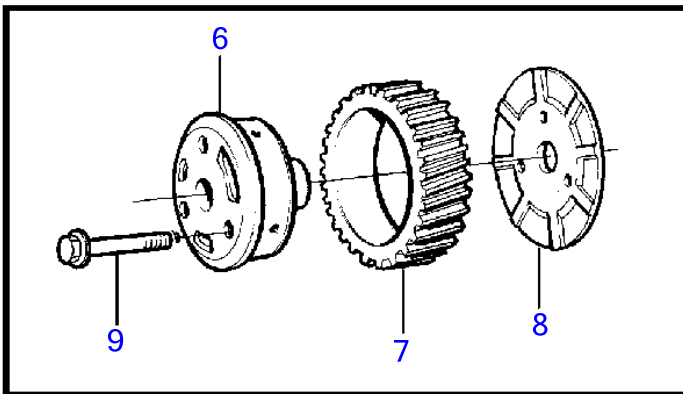

TAMD71B

Plus d'informations sur : www.dbmoteurs.fr

TAMD71B

RÉF	No Pièce	QTÉ	DÉSIGNATION	NOTES
1	471505	1	Carter distribution	
2	941511	1	Goupille cylindrique	
3	941510	1	Goupille cylindrique	
4	1161231	X	Produit étanchéité	
5	471534	2	Vis à embase	L=28mm
	471535	2	Vis à embase	L=58mm
6	422766	1	Fusée palier	
7	8192518	1	Vitesse	(471552)
8	478951	1	Rondelle butée	(471552)
9	471554	3	Vis à embase	(467529)
10	8192578	1	Pignon fou	SNXXXXXXXXXX/82972-
11	479779	1	Fusée palier	SNXXXXXXXXXX/82972-
12	478951	2	Rondelle butée	SNXXXXXXXXXX/82972-
13	478954	1	Flasque	Nitro
14	8192579	3	Vis à embase	SNXXXXXXXXXX/82972-
14A	942180	3	Ressort diaphragme	SNXXXXXXXXXX/82972-
15		1	Serrure	
16	3826306	1	• Couverture distributi	(848421)
17	477118	1	• Bague étanchéité	
18	965182	7	Vis à embase	L=80mm
	965216	1	Vis à embase	L=55mm
	948217	2	Vis à embase	L=45mm
	947760	7	Vis à embase	L=40mm
19	848543	1	Entretoise	Pour pompe à eau de mer 846354 et 864163., SN-1101044435/XXXXXX
			pompe a eau de mer	Voir groupe 26
20	925257	1	Joint torique	
21	967951	3	Goujon	
22	941911	6	Rondelle élastique	
23	971073	3	Écrou hexagonal	
24	471559	1	Gaine extérieure	
25	925257	1	Joint torique	
26	945444	3	Vis à embase	
27	941907	3	Rondelle élastique	
28	967951	3	Goujon	
29	971073	3	Écrou hexagonal	
30	975610	1	Joint torique	
31	420178	1	Gaine extérieure	
32	965190	2	Vis à embase	L=95mm
33	946471	2	Vis à embase	L=16mm
34	947281	2	Joint	
35	965220	1	Vis à embase	L=45mm
36	965227	1	Vis à embase	L=55mm, ancien modèle
37		1	Commande tachymetre	Voir groupe 30

Plus d'informations sur : www.dbmoteurs.fr