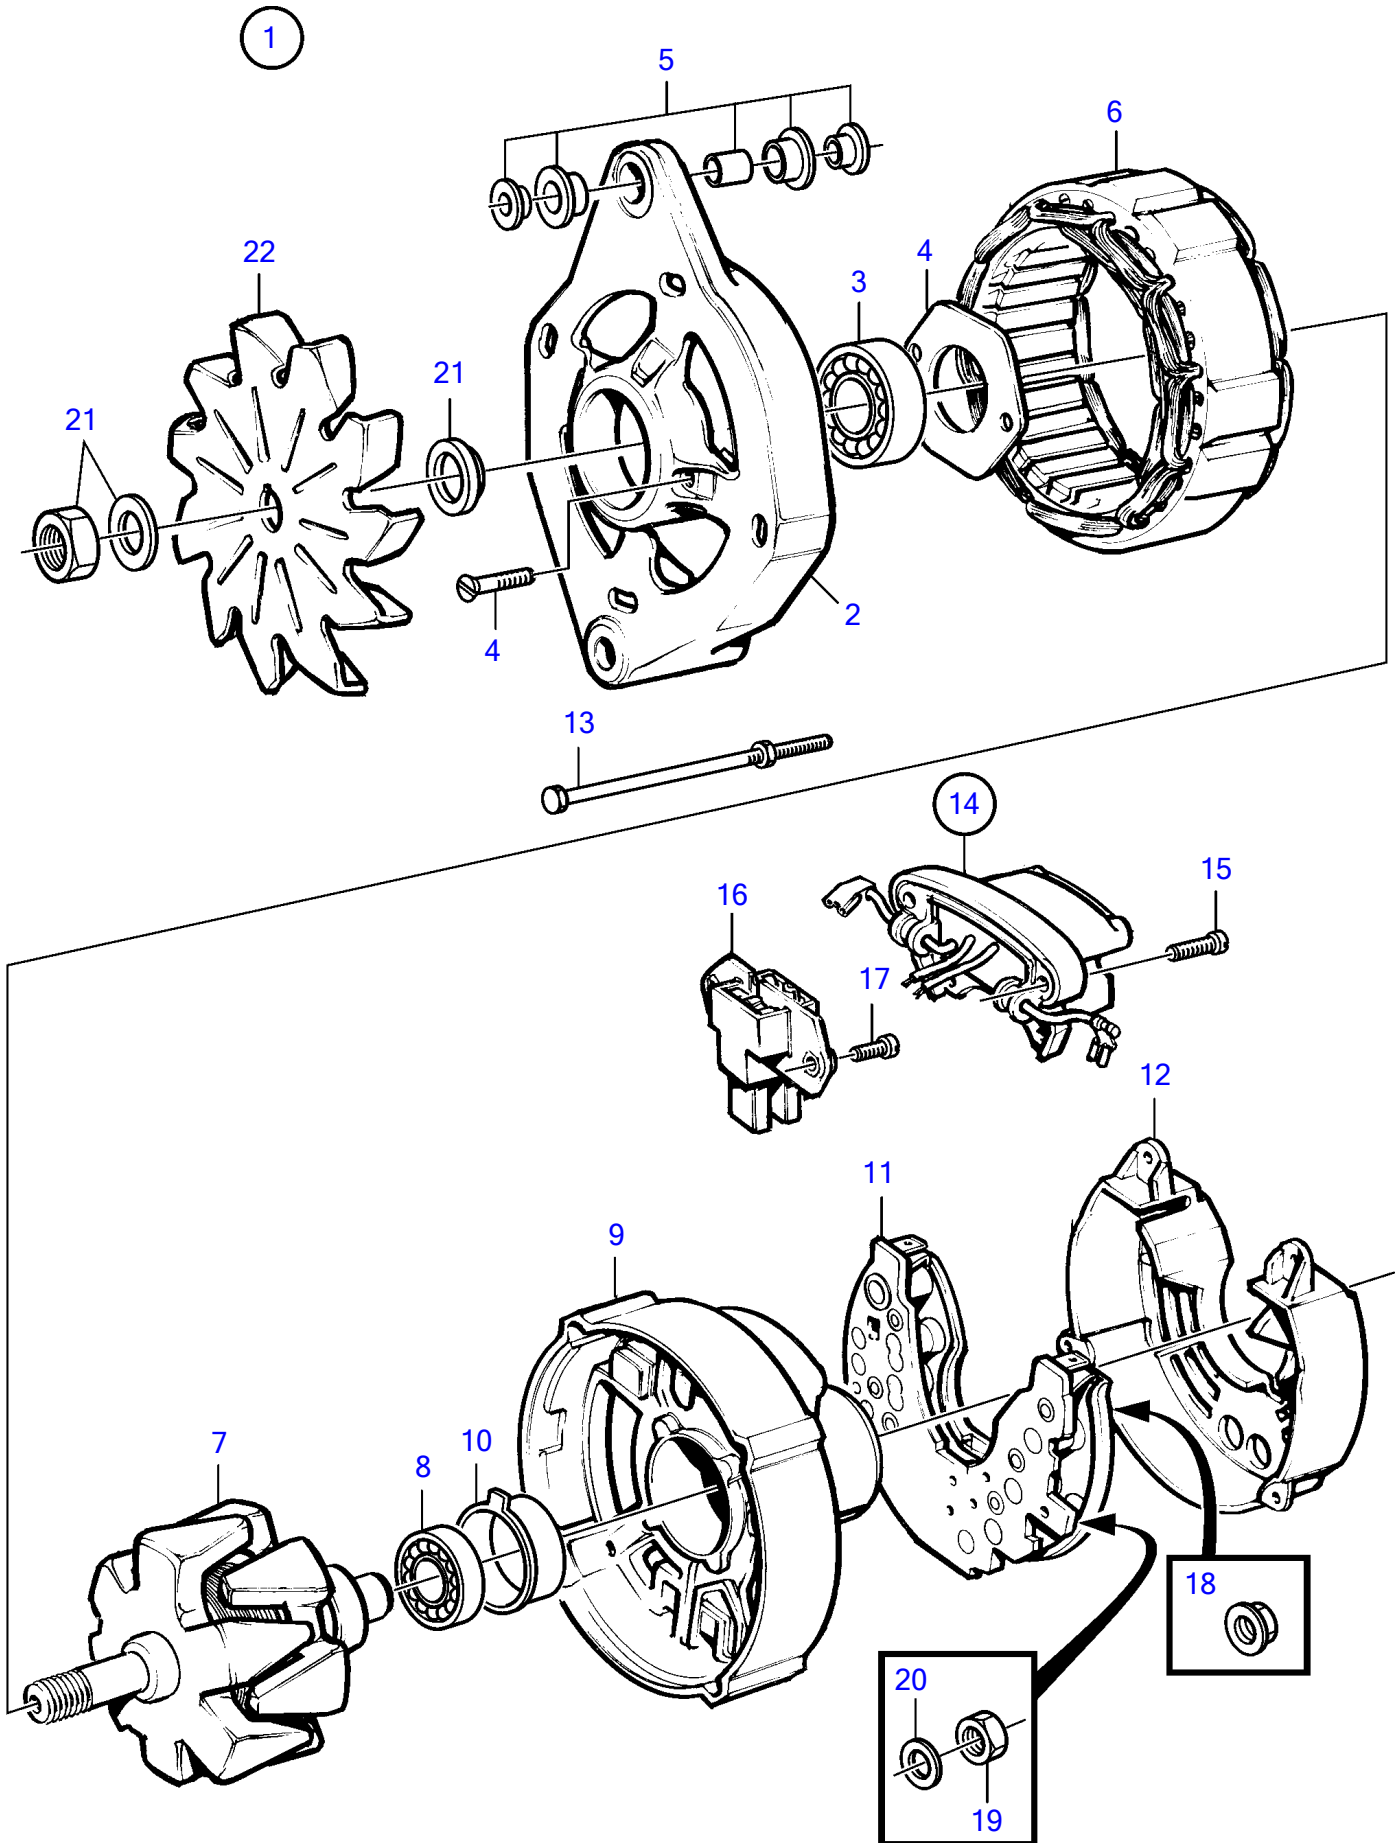

TAMD71B, TAMD73P-A, TAMD73WJ-A

Plus d'informations sur : www.dbmoteurs.fr

TAMD71B, TAMD73P-A, TAMD73WJ-A

RÉF	No Pièce	QTÉ	DÉSIGNATION	NOTES
1	873771	1	Alternateur	28V 60A
	3803443	1	Alternateur, échange	28V 60A
2		1	• Carter	
3	847708	1	• Roulement billes	(864350)
6	(864346)	1	• Stator	Référence hors de gamme
7	(864347)	1	• Rotor	Référence hors de gamme
8	864351	1	• Roulement billes	
9		1	• Carter	
10	(840629)	1	• Bague roulement	Référence hors de gamme
11	(1698689)	1	• Pont de diodes	Référence hors de gamme
12	847712	1	• Capot protection	
13	847710	1	• Kit vis	
14	872368	1	• Kit régulateur, avec porte-balais	
15	859312	4	• • Vis	
16	840632	1	• • Porte-balai	
17	859312	2	• • • Vis	
18	965483	2	• Écrou à bride	M5, D+, B-
	945407	1	• Écrou à bride	M6, b+
19	955779	1	• Écrou hexagonal	M4,W
20	941904	1	• Rondelle élastique	Pour M4, W
21	847706	1	• Jeu d'écrous	
22	(847707)	1	• Ventilateur	Référence hors de gamme

Plus d'informations sur : www.dbmoteurs.fr