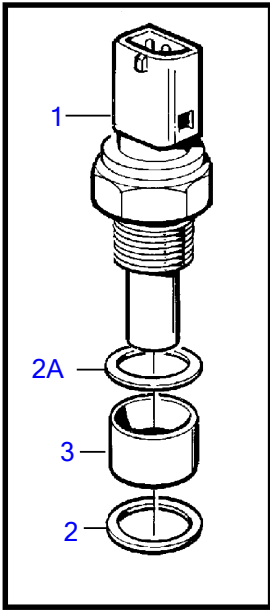

TAMD73WJ-A

Plus d'informations sur : www.dbmoteurs.fr

TAMD73WJ-A

RÉF	No Pièce	QTÉ	DÉSIGNATION	Voir	NOTES
1	862251	1	Commande tachymetre		
2	949656	1	Joint torique		
2A	947624	1	Joint		
3	863413	1	Douille entretoise		
4	862154	1	Sonde de température, eau de refroidissement		For singel instrument., 12V/24V, 120°C, M18
	862567	1	Sonde de température, eau de refroidissement		Pour doubles instruments., 12V/24V, 120°C, M18
5	11998	1	Joint		(947624)
6	862250	1	Témoin température, eau de refroidissement		12V/24V, 97°C
7	947624	1	Joint		
8	866835	1	Palpeut, huile moteur		0-10Bar
			_bulletin P-38-6-1	P-38-6-1-EN	Kit amortisseur de pulsations / vibrations
8	866836	1	Palpeut, huile moteur		Pour doubles instruments., 0-10Bar
9	863169	1	Chien de garde de pr		0,7bars
10	866704	1	Console		
11	479979	1	Tampon		
12	334175	1	Conduit flexible		
13	180110	1	Raccord coudé		
14	3574797	2	Amortisseur vibratio		
15	965561	1	Console		
16	949278	2	Contre-écrou à bride		
17	946440	1	Vis à embase		
18	866837	1	Palpeut, turbo		0-3bars
19	11998	1	Joint		(947624)
20	843698	1	Console		
21	954385	1	Raccord coudé		
22	944717	1	Douille support		
23	954364	1	Manchon		
24	954356	1	Écrou accouplement		
25	945460	1	Tuyau		L=500mm
26	866839	1	Palpeut, inverseur		0-30bars
27	947624	1	Joint		
28	967949	1	Vis à embase		
29	949278	1	Contre-écrou à bride		

Plus d'informations sur : www.dbmoteurs.fr