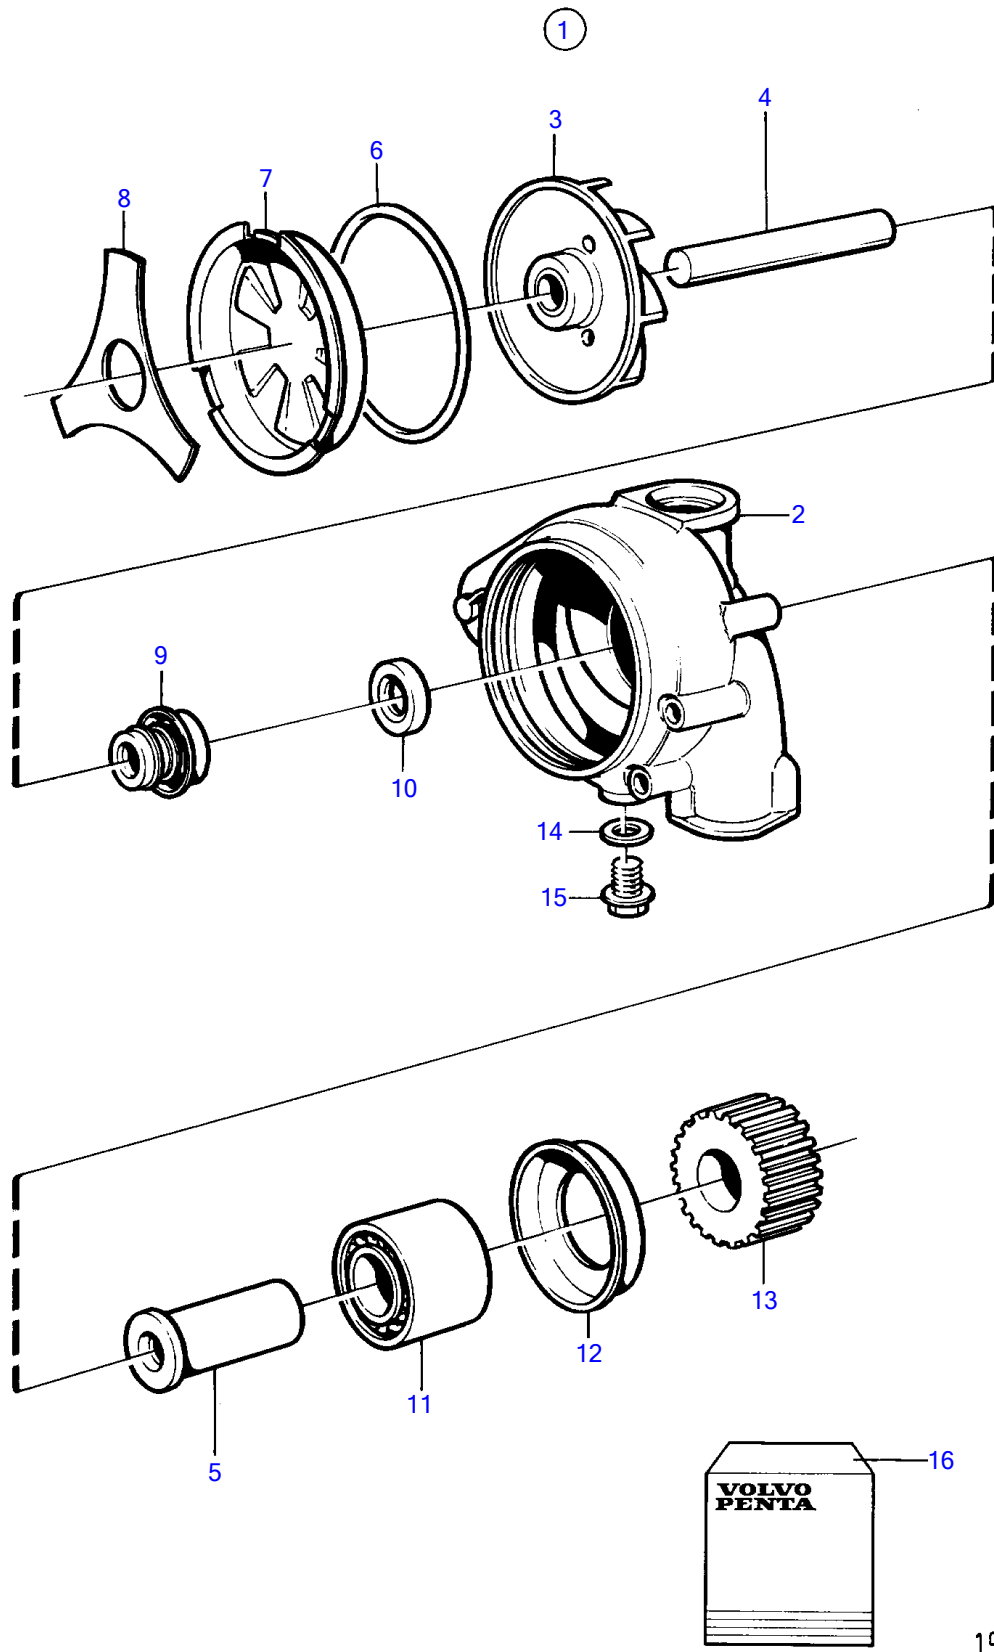

Plus d'informations sur : www.dbmoteurs.fr

Plus d'informations sur : www.dbmoteurs.fr

RÉF	No Pièce	QTÉ	DÉSIGNATION	NOTES
1	477770	1	Pompe de refroidisse	
2		1	• Carter	
3	1675808	1	• Roue aubes	Inclus dans le kit de réparation 3830711.
4	468249	1	• Arbre	Inclus dans le kit de réparation 3830711.
5	421549	1	• Arbre	Inclus dans le kit de réparation 3830711.
6	471497	1	• Joint torique	Inclus dans le kit de réparation 3830711.
7	1674237	1	• Gaine extérieure	Inclus dans le kit de réparation 3830711.
8	471495	1	• Ressort verrouillage	Inclus dans le kit de réparation 3830711.
9	1676432	1	• Bague étanchéité	Inclus dans le kit de réparation 3830711.
10	958811	1	• Bague étanchéité	Inclus dans le kit de réparation 3830711.
11	471499	1	• Roulement billes	Inclus dans le kit de réparation 3830711.
12	471493	1	• Anneau verrouillage	Inclus dans le kit de réparation 3830711.
13	471501	1	• Vitesse	
14	11992	1	• Joint	
15	947107	1	• Vis à embase	
	849971	1	Bouchon de vidange	Le bouchon 849971 doit être utilisé sur les moteurs marins. la vis 947107 doit être enlevée.
16	276942	1	Kit pompe eau	Voir groupe 99