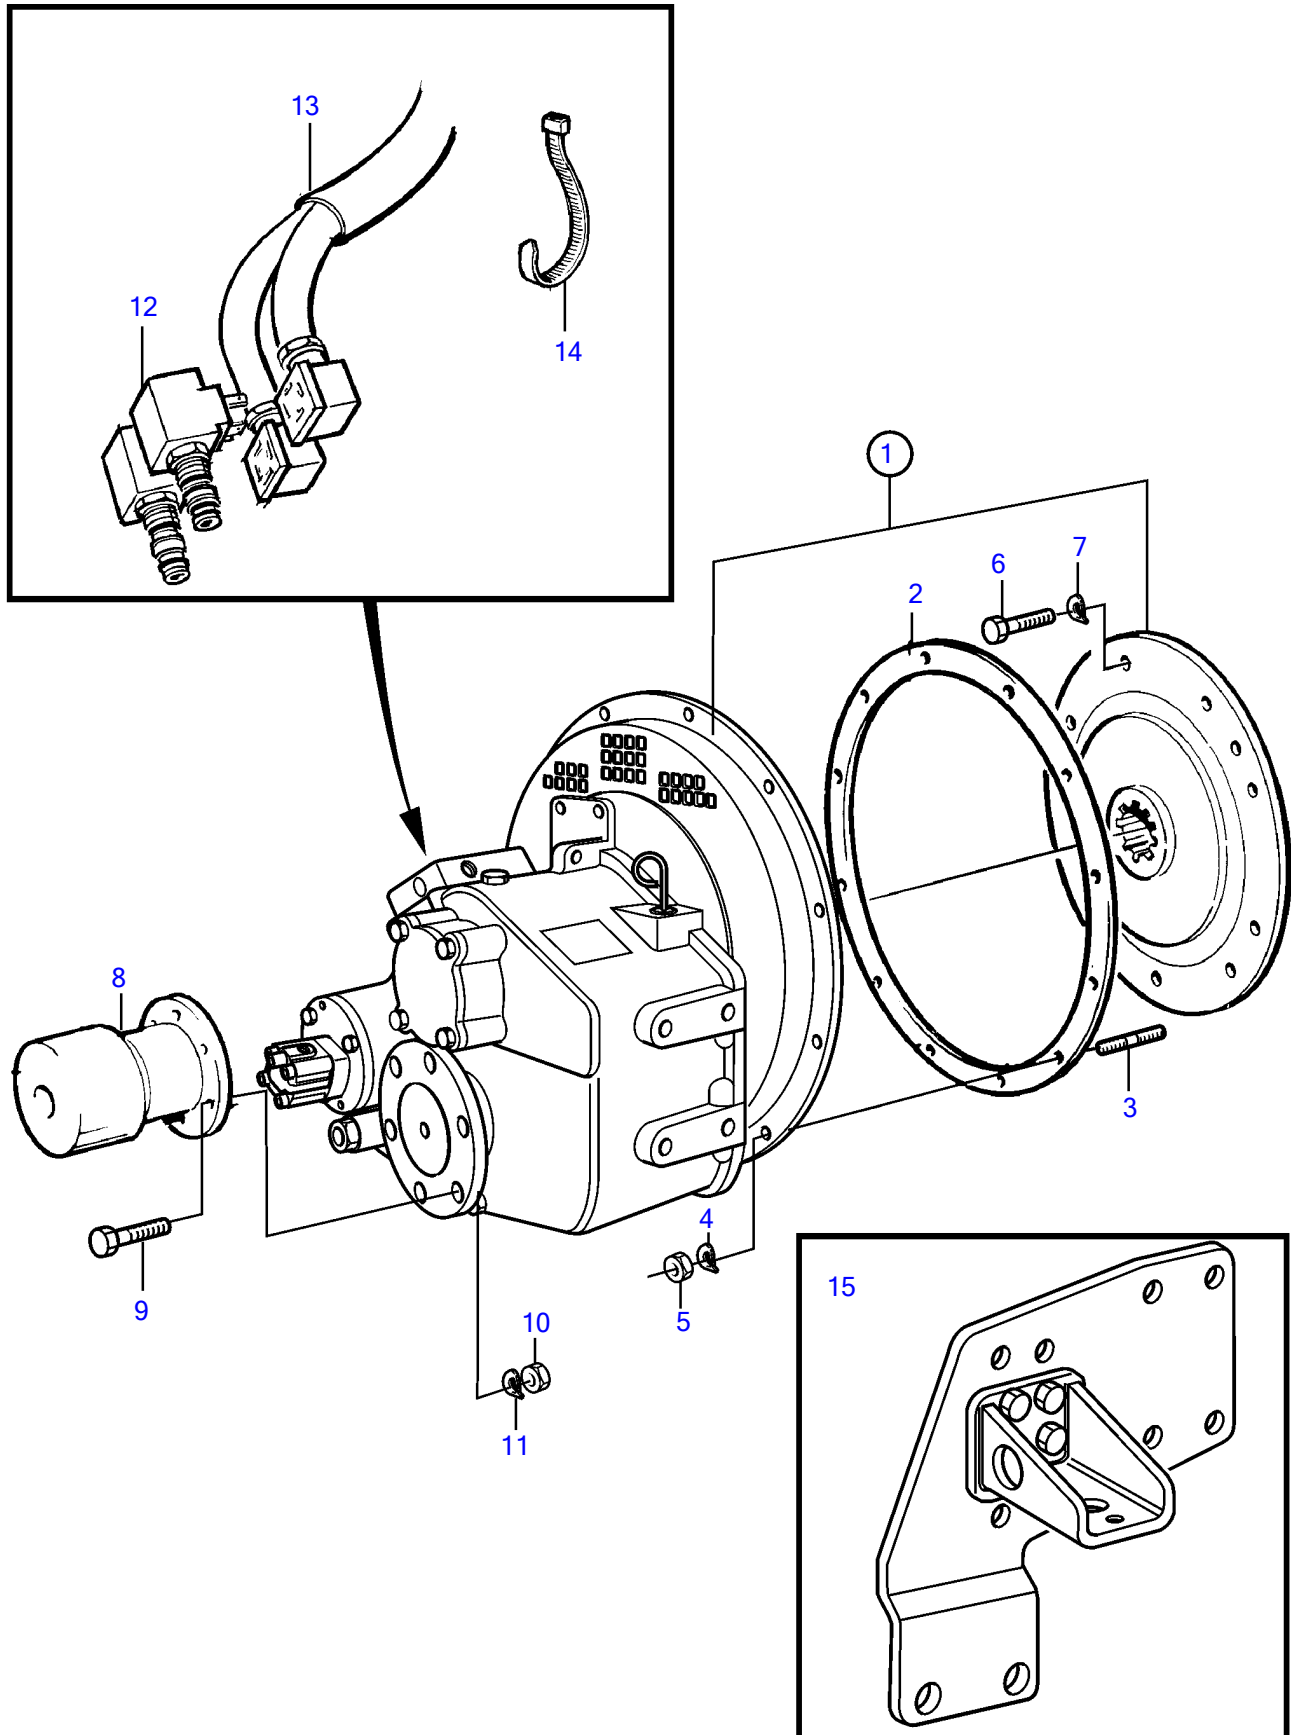

TAMD73WJ-A

Plus d'informations sur : www.dbmoteurs.fr

TAMD73WJ-A

RÉF	No Pièce	QTÉ	DÉSIGNATION	Voir	NOTES
1		1	Inverseur marche		Demultiplication 1.48:1
		1	Inverseur marche		Demultiplication 1.77:1
		1	Inverseur marche		Rapport 2.00:1
		1	Inverseur marche		Demultiplication 2.227:1
			• pièces non spécifiées		
2	862623	1	Joint		
3	953486	12	Goujon		
4	942336	12	Rondelle élastique		
5	955827	12	Écrou hexagonal		
6	940162	8	Vis à tête hexagonal		
7	942336	8	Rondelle élastique		
8	842106	1	Flasque entraînement		
9	955739	6	Vis à tête hexagonal		
10	950378	6	Contre-écrou		
11	941912	6	Rondelle élastique		
12	3827257	2	Électro-aimant		12V
	(3826414)	2	Électro-aimant		24V, Référence hors de gamme
13	873827	1	Kit cables		
14	948211	2	Serre-câble		
15		2	Suspension moteur	4002	28"
		2	Suspension moteur	5012	22.5"

Plus d'informations sur : www.dbmoteurs.fr