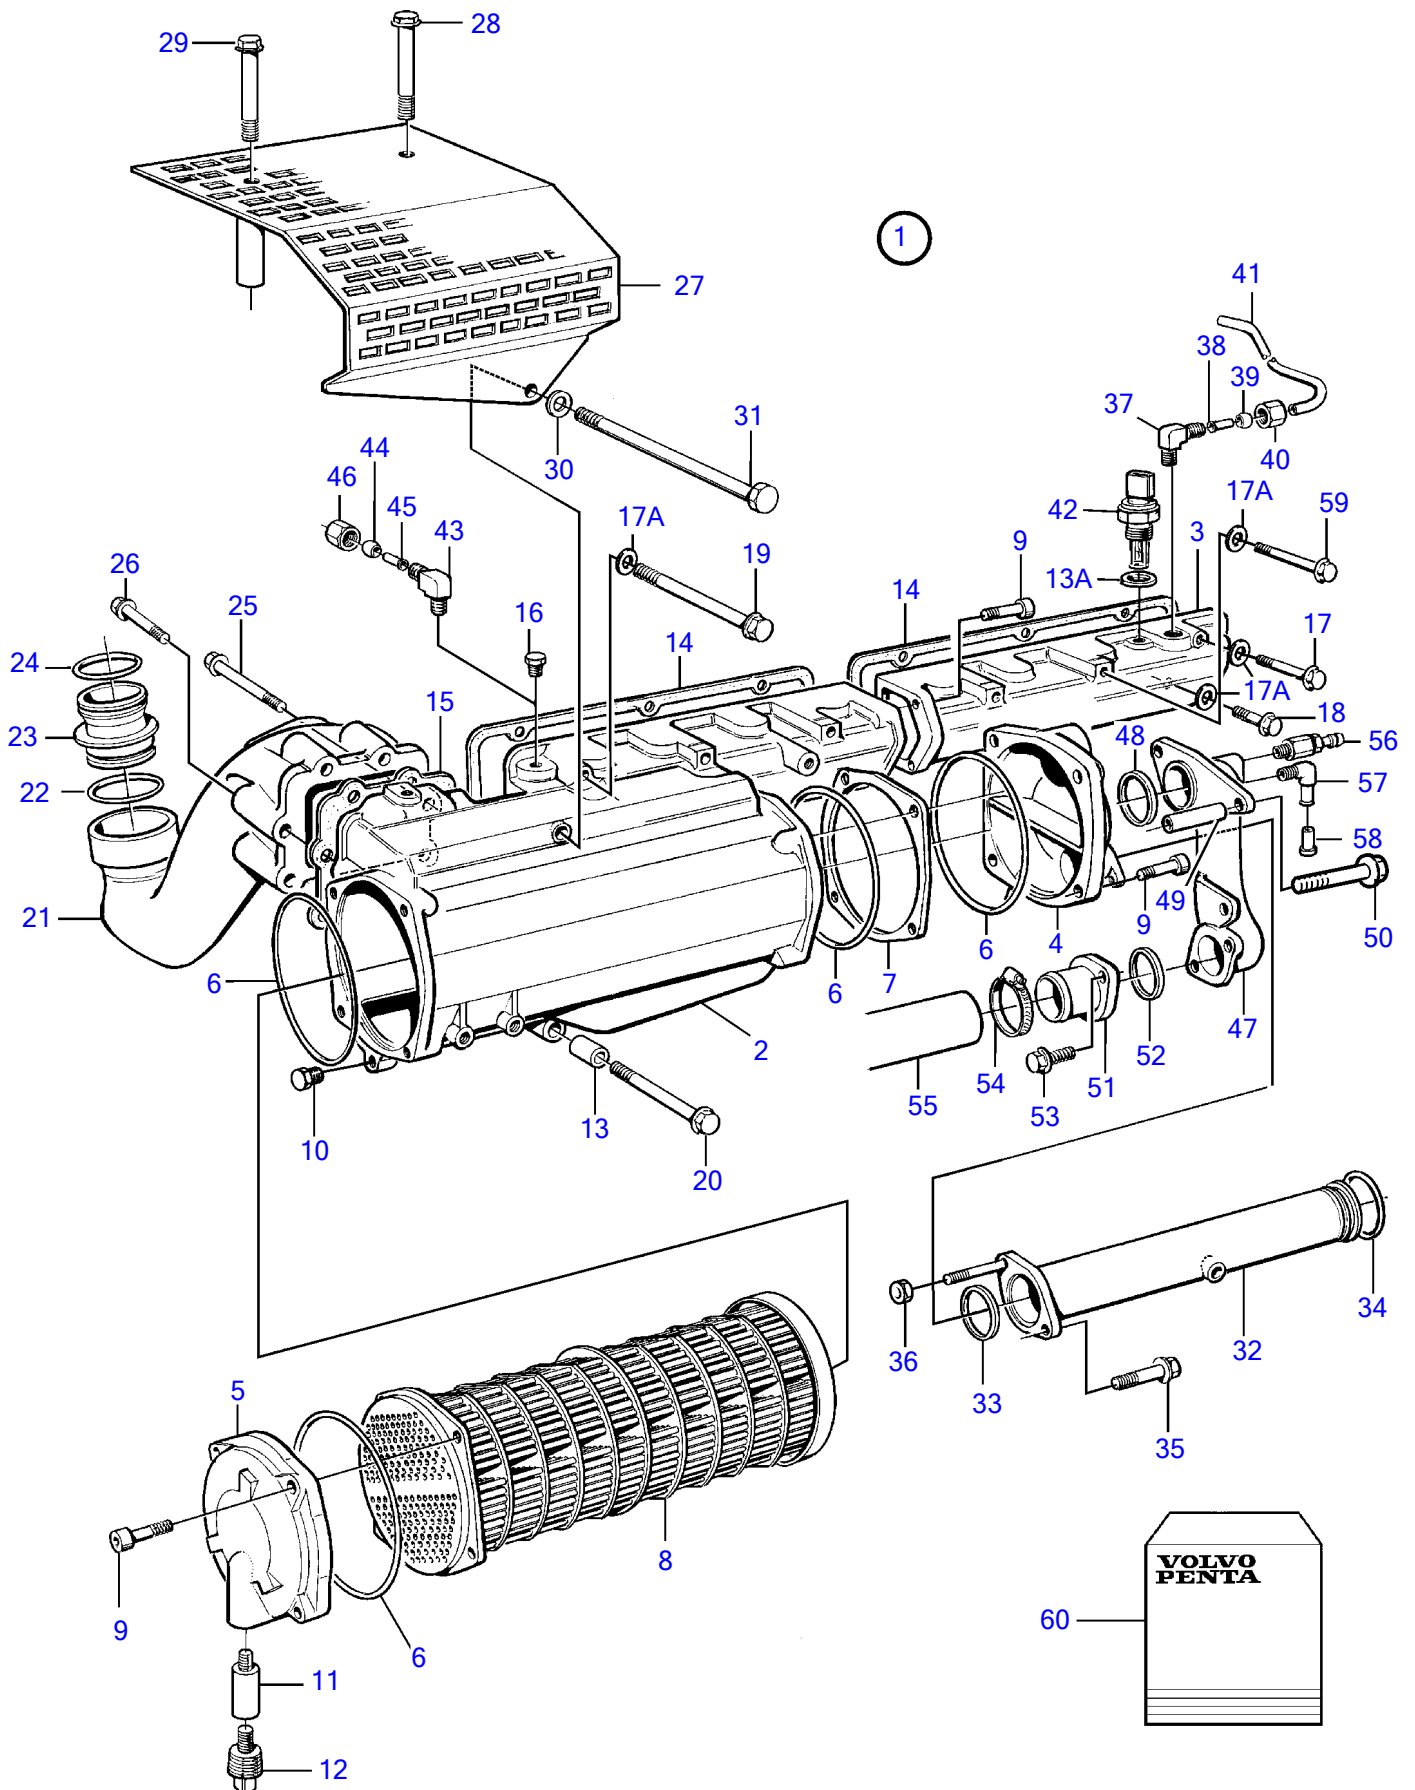

TAMD73P-A, TAMD73WJ-A

Plus d'informations sur : www.dbmoteurs.fr 17472

TAMD73P-A, TAMD73WJ-A

RÉF	No Pièce	QTÉ	DÉSIGNATION	Voir	NOTES
1	3826340	1	Refroidissement d'ai		
2	3826777	1	• Isolant		
3	3826778	1	• Tuyau		
4	3826779	1	• Tôle extrémité		
5	3826780	1	• Tôle extrémité		
6	3826783	4	• Joint torique		
7	3826782	1	• Entretoise		
8	3826781	1	• Cartouche		
9	959224	10	• Vis à six pans creux		
10	866760	1	• Tampon		
11	838929	1	• Anode		
12	838928	1	• Tampon		
13		1	• Manchon		
13A	947624	1	• Joint		
14	3829433	2	Joint d'admission		Inclus dans le kit de joint.
15	3826293	1	Joint		Inclus dans le kit de joint.
16	981749	1	Tampon		
17	965217	2	Vis à embase		
17A	191172	3	Rondelle		
18	946671	9	Vis à embase		
19	965183	1	Vis à embase		
20	973098	1	Vis à embase		
21	3826292	1	Tuyau		
22	864722	1	Bague étanchéité		
23	469510	1	Tuyau intermédiaire		
24	866148	1	Bague étanchéité		
25	965182	2	Vis à embase		L=80mm
26	965216	4	Vis à embase		L=55mm
27	3828601	1	Capuchon protection		
28	968842	1	Vis à embase		L=110mm
29	965183	1	Vis à embase		L=90mm
30	191172	1	Rondelle		
31	968303	1	Vis à tête hexagonal		L=190mm
32	3826297	1	Tuyau	3575	
33	864491	1	Joint		
34	863231	1	Bague étanchéité		
35	945444	1	Vis à embase		
36	945408	1	Écrou à bride		
37	954385	1	Raccord coudé		
38	944717	1	Douille support		
39	954364	1	Manchon		
40	954356	2	Écrou accouplement		
41	945460	X	Tuyau		EDC: L=600mm, WJ/P-A: L=670mm
42		1	Detecteur temp	4482	
43	954385	1	Raccord coudé		Alt
44	954364	1	Manchon		Alt
45	944717	1	Douille support		Alt
46	954356	1	Écrou accouplement		Alt
47	3826786	1	Tuyau		Avec les moteurs avec refroidissement de quille.
48	866690	1	Joint torique		Avec les moteurs avec refroidissement de quille.
49	842351	3	Douille entretoise		Avec les moteurs avec refroidissement de quille.
50	965183	3	Vis à embase		Avec les moteurs avec refroidissement de quille.
51	3826300	1	Tuyau		Avec les moteurs avec refroidissement de quille.
52	864491	1	Joint		Avec les moteurs avec refroidissement de quille.
53	945444	2	Vis à embase		Avec les moteurs avec refroidissement de quille.
54	961671	1	Collier serrage		Avec les moteurs avec refroidissement de quille.
55	3826393	1	Flexible		Avec les moteurs avec refroidissement de quille.
56	949918	1	Robinet de fermeture		Avec les moteurs avec refroidissement de quille.
57	479953	1	Raccord coudé		Avec les moteurs avec refroidissement de quille.
58	865754	1	Douille d'etrangeleme		Avec les moteurs avec refroidissement de quille.
59	965183	5	Vis à embase		Avec les moteurs avec refroidissement de quille.
60	877063	1	Kit de joint d'admis		

Plus d'informations sur : www.dbmoteurs.fr