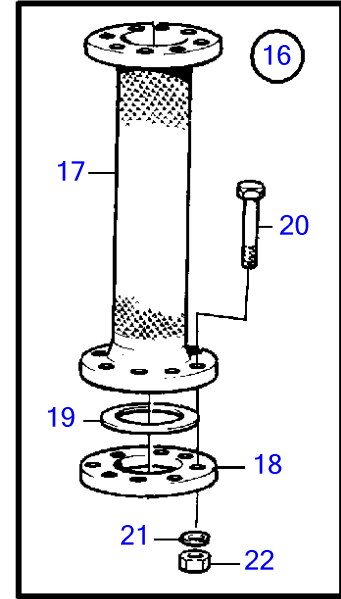

Plus d'informations sur : www.dbmoteurs.fr

TAMD73P-A

RÉF	No Pièce	QTÉ	DÉSIGNATION	NOTES
1	424630	1	Joint	2"
2	942336	4	Rondelle élastique	
3	940183	4	Écrou hexagonal	
4	970949	4	Vis à tête hexagonal	
5	864952	1	Bride	
6	865013	1	Collier en v	
7		1	Coude echappement, kit	
8	866126	1	• Tuyau echappement	
9	848647	1	• Bride soudée	
10	848668	1	• Joint	
11	955366	8	• Vis à tête hexagonal	
12	955785	8	• Écrou hexagonal	
13	941912	8	• Rondelle élastique	
14	914392	2	• Tampon	
15	947626	2	• Joint	
16		1	Flexible echappement, kit	
17	848667	1	• Flexible echappement	
18	848647	1	• Bride soudée	
19	848668	2	• Joint	
20	955366	16	• Vis à tête hexagonal	
21	941912	16	• Rondelle élastique	
22	955785	16	• Écrou hexagonal	
23		1	Silencieux, kit	
24	836257	1	• Silencieux	
25	846414	2	• Bride soudée	
26	862977	2	• Joint	
27	955366	16	• Vis à tête hexagonal	
28	941912	16	• Rondelle élastique	
29	955785	16	• Écrou hexagonal	

Plus d'informations sur : www.dbmoteurs.fr