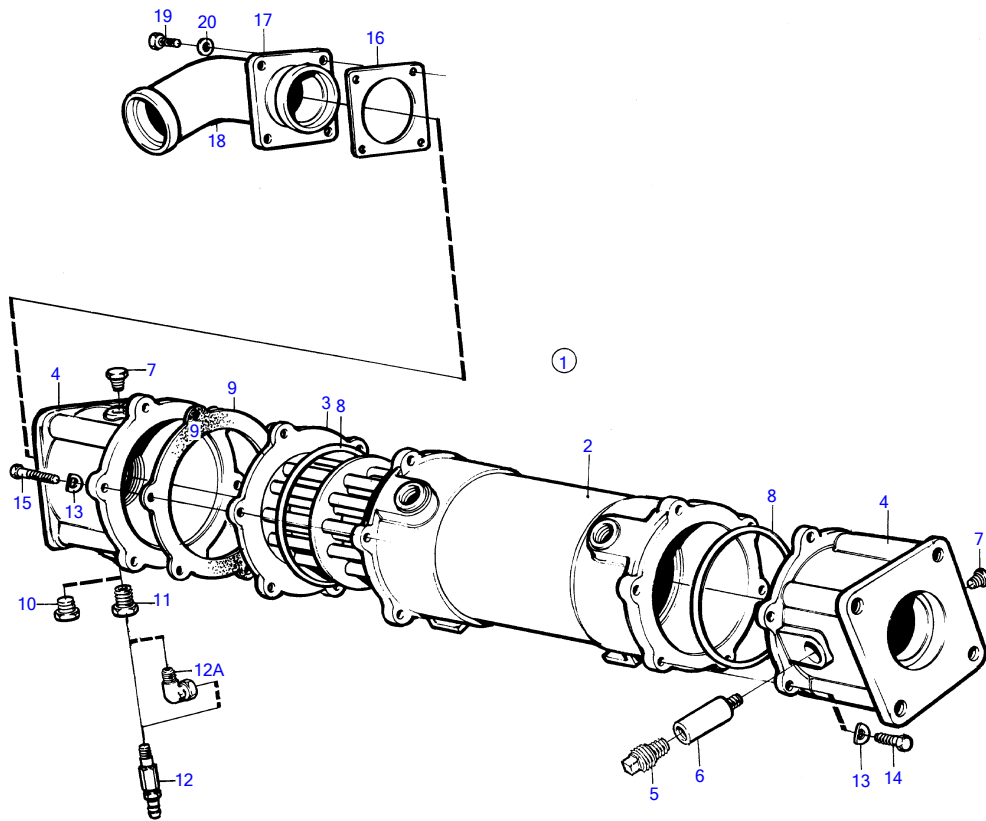

TAMD71B, TAMD73P-A, TAMD73WJ-A

15562

Plus d'informations sur : www.dbmoteurs.fr

TAMD71B, TAMD73P-A, TAMD73WJ-A

RÉF	No Pièce	QTÉ	DÉSIGNATION	NOTES
1		1	Radiateur huile	Remplace par 862842
2	863259	1	• Isolant	
3	3825938	1	• Cartouche	(864212)
4	848178	2	• Gaine	
5	838928	1	• Tampon	
6	838929	1	• Anode	
7	981749	5	• Tampon	
8	806154	2	• Bague étanchéité	
9	862601	1	• Joint	
10	479956	1	• Tampon	Ancien modèle (192154)
11	479954	1	• Raccord	Version récente (190130)
12	966871	1	• Robinet de fermeture	D=1/8, ancien modèle
	949918	1	• Robinet de fermeture	D=1/4, nouveau modèle
13	949607	12	• Rondelle élastique	
14	955272	6	• Vis à tête hexagonal	L=20mm
15	955274	6	• Vis à tête hexagonal	L=25mm
16	862592	1	• Joint	
17	842029	1	• Bride	
18	848596	1	• Fixe-flexible	
19	970947	4	• Vis à tête hexagonal	
20	941908	4	• Rondelle élastique	

Plus d'informations sur : www.dbmoteurs.fr