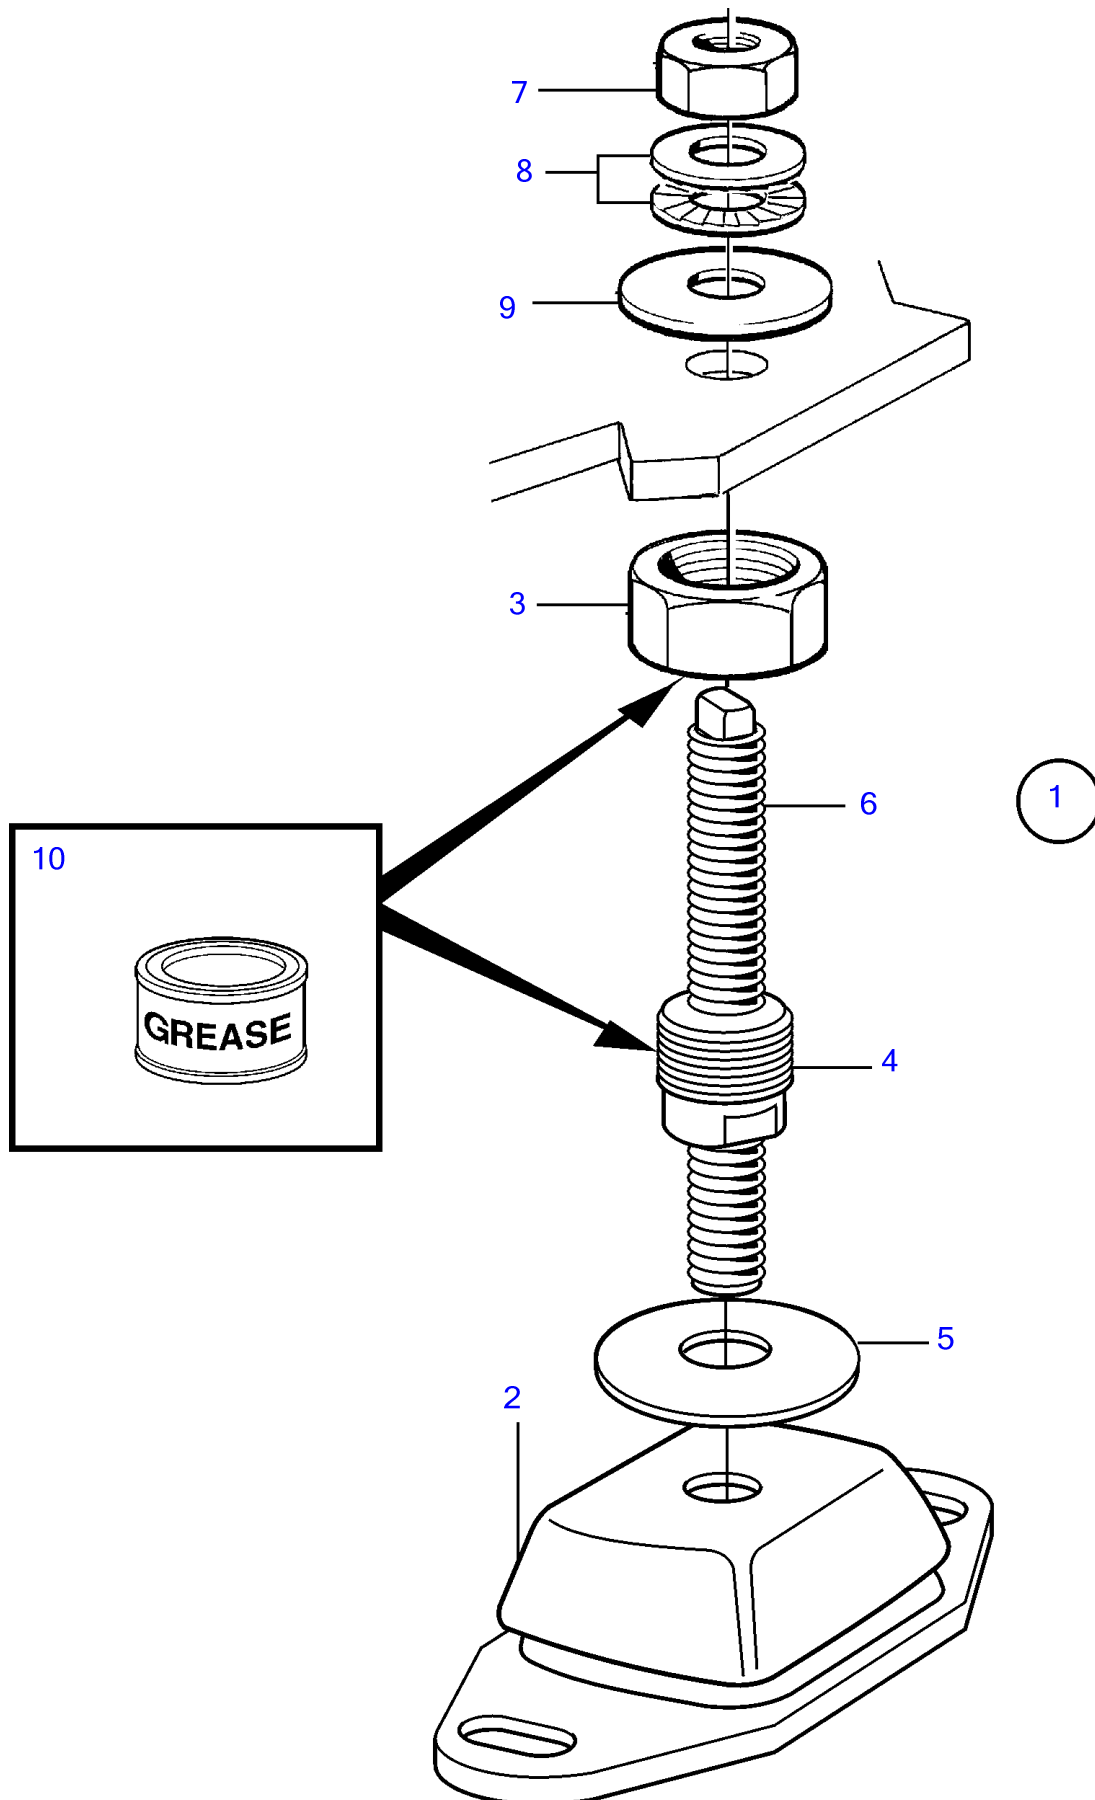

TAMD71B, TAMD73P-A, TAMD73WJ-A

Plus d'informations sur : www.dbmoteurs.fr

TAMD71B, TAMD73P-A, TAMD73WJ-A

RÉF	No Pièce	QTÉ	DÉSIGNATION	NOTES
1	889839	1	Silentbloc moteur	60SH
	(889841)	1	Silentbloc moteur	70SH, Réféence hors de gamme
2	3828247	1	▪ Coussin caoutchouc	60SH
	862347	1	▪ Coussin caoutchouc	70SH
3	3839409	1	▪ Écrou	
4	3839411		▪ Manchon	
5			▪ Rondelle	
6	3839410	1	▪ Vis réglage	
7	955786	1	▪ Écrou hexagonal	
8	847766	2	▪ Rondelle verrouillag	Alt
9	120224	1	▪ Rondelle	
10	3809449	X	▪ Graisse	

Plus d'informations sur : www.dbmoteurs.fr