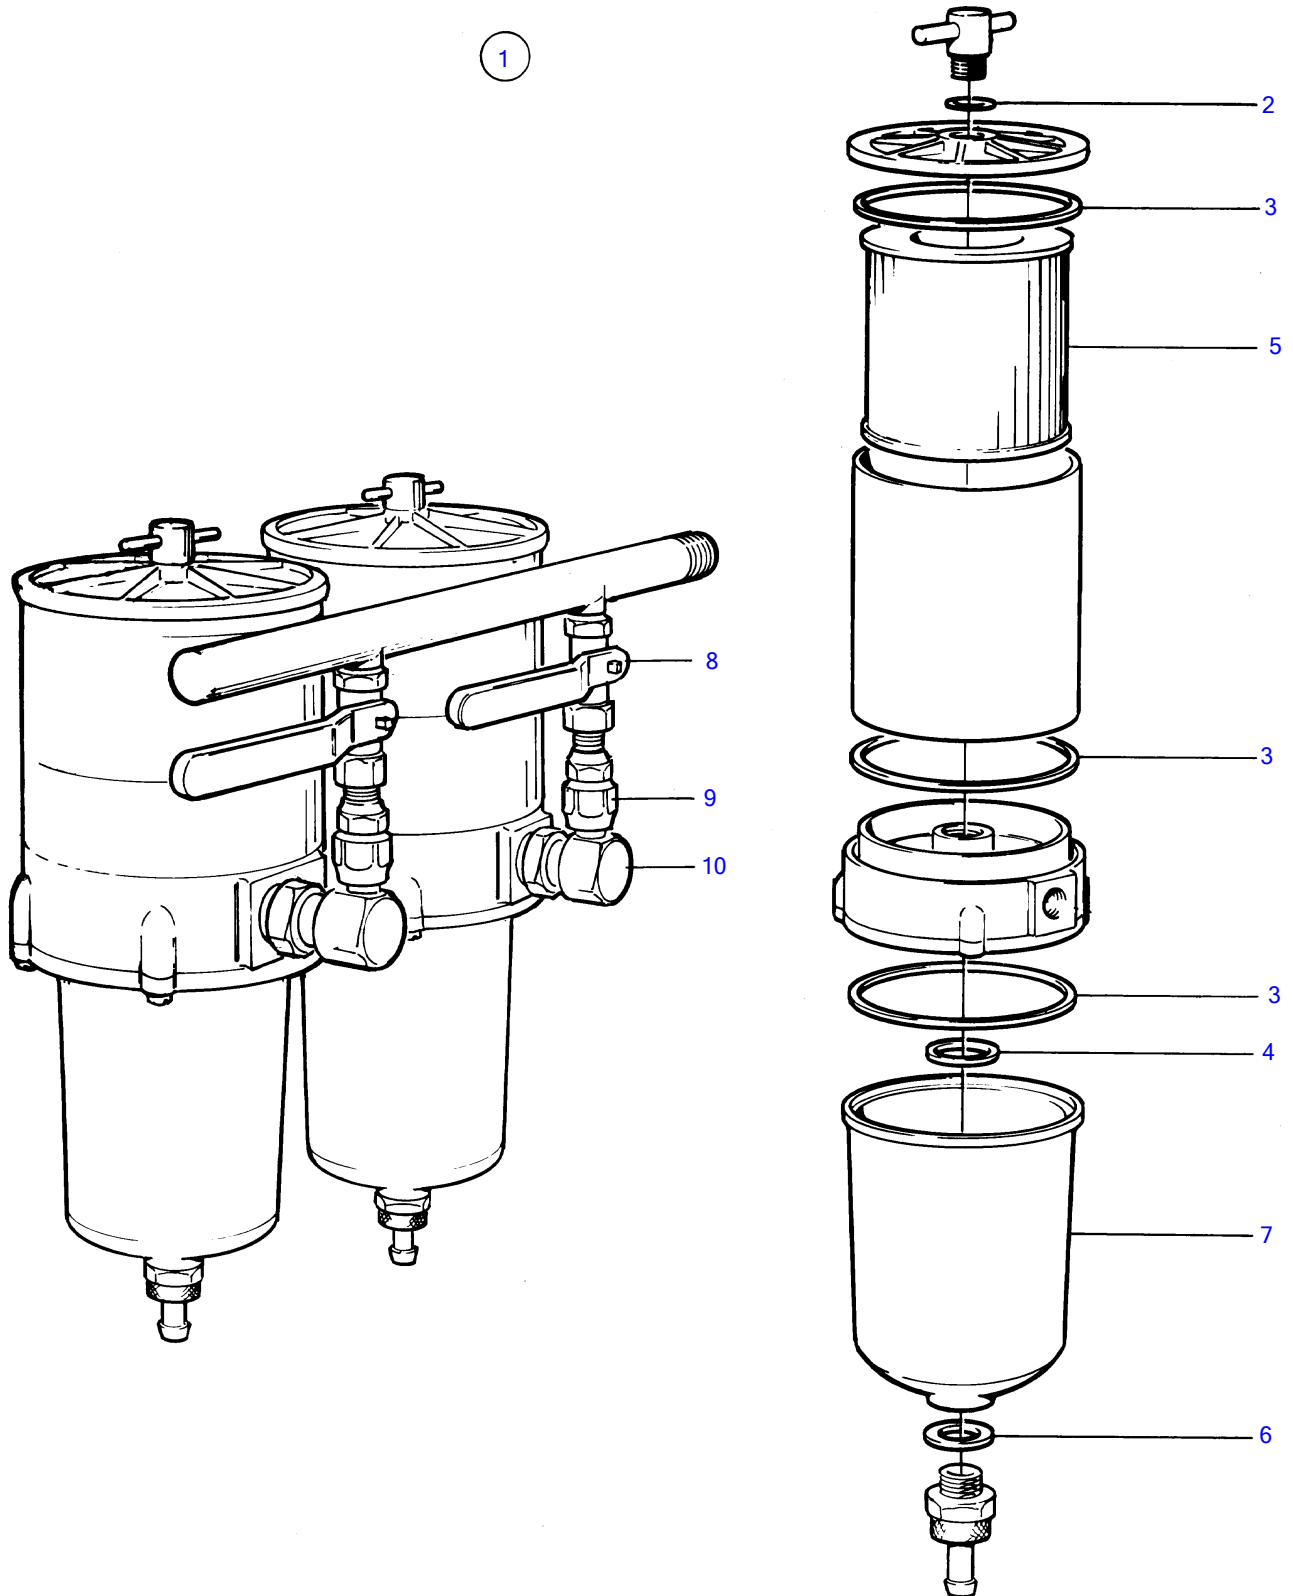

TAMD71B, TAMD73P-A, TAMD73WJ-A

7313

Plus d'informations sur : www.dbmoteurs.fr

TAMD71B, TAMD73P-A, TAMD73WJ-A

RÉF	No Pièce	QTÉ	DÉSIGNATION	NOTES
1	848045	1	Filtre carburant	Remplacé par 3825022, Anc. mod.
	848044	2	• Filtre carburant	Remplacé par 3825018
2	838505	2	• • Joint torique	
3	846719	6	• • Joint	
4	847523	2	• • Joint	
5	3838852	2	• • Cartouche filtre car	(3825027) 10 micron
6	838500	2	• • Joint	
7	3838851	2	• • Coussinet	(848293)
8	(847524)	4	• Robinet bille	Référence hors de gamme
9	(847525)	4	• Tampon	Référence hors de gamme
10	(847526)	4	• Raccord	Référence hors de gamme

Plus d'informations sur : www.dbmoteurs.fr