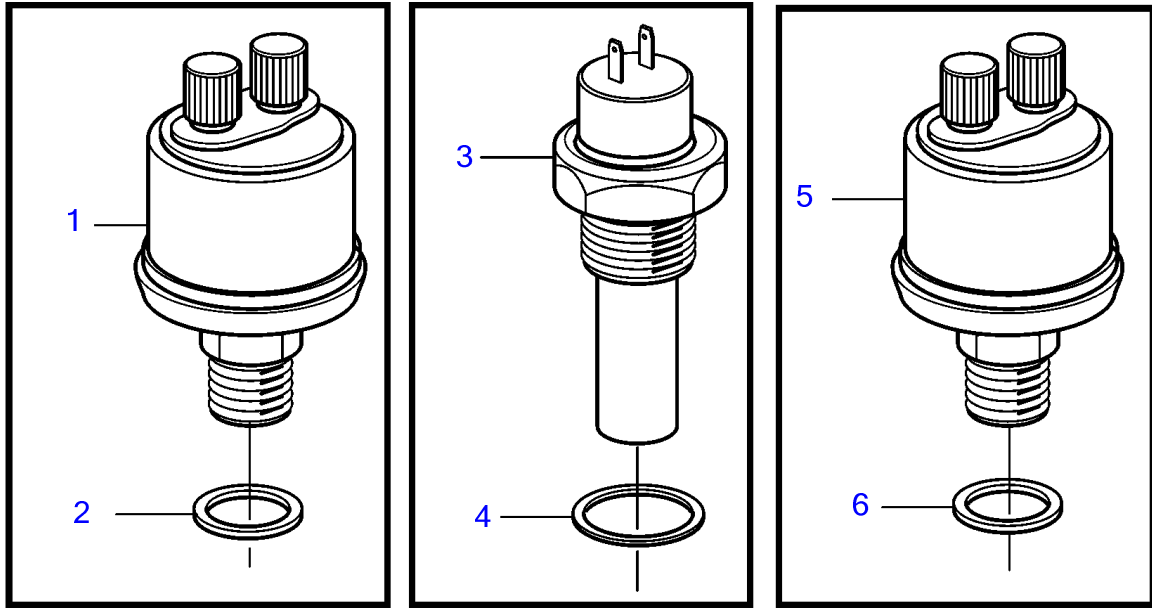

TAMD71B

17136

Plus d'informations sur : www.dbmoteurs.fr

TAMD71B

RÉF	No Pièce	QTÉ	DÉSIGNATION	NOTES
1	866840	1	Decteur pression, inverseur	0-30bars (837781)
2	947624	1	Joint	
3	843325	1	Sonde de température, temp. d'eau de refroidi.	120°C
	858596	1	Sonde de température, temp. d'eau de refroidi.	Pour doubles postes de commande.
4	11998	1	Joint	(947624)
5	866838	1	Decteur pression, turbo	Alt, 0-2bar (837782)
	872196	1	Decteur pression, turbo	Alt, 0-3bars
6	947624	1	Joint	Pour 866838, 872196
7	866833	1	Decteur pression, huile moteur	0-10bars (843231)
	866834	1	Decteur pression, huile moteur	Pour doubles instruments., 0-10bars (843232)
8	835980	2	Raccord	
	809109	1	Raccord coudé	Alt
9	863169	1	Chien de garde de pr	Arrêt 0,7bar (864415)
10	873601	1	Cable	
11	1502028	1	Commande tachymetre	
12	947624	1	Joint	
13	863413	1	Douille entretoise	L=9,7mm (865808)
14	949656	1	Joint torique	
15	862177	1	Témoin température, température	

Plus d'informations sur : www.dbmoteurs.fr