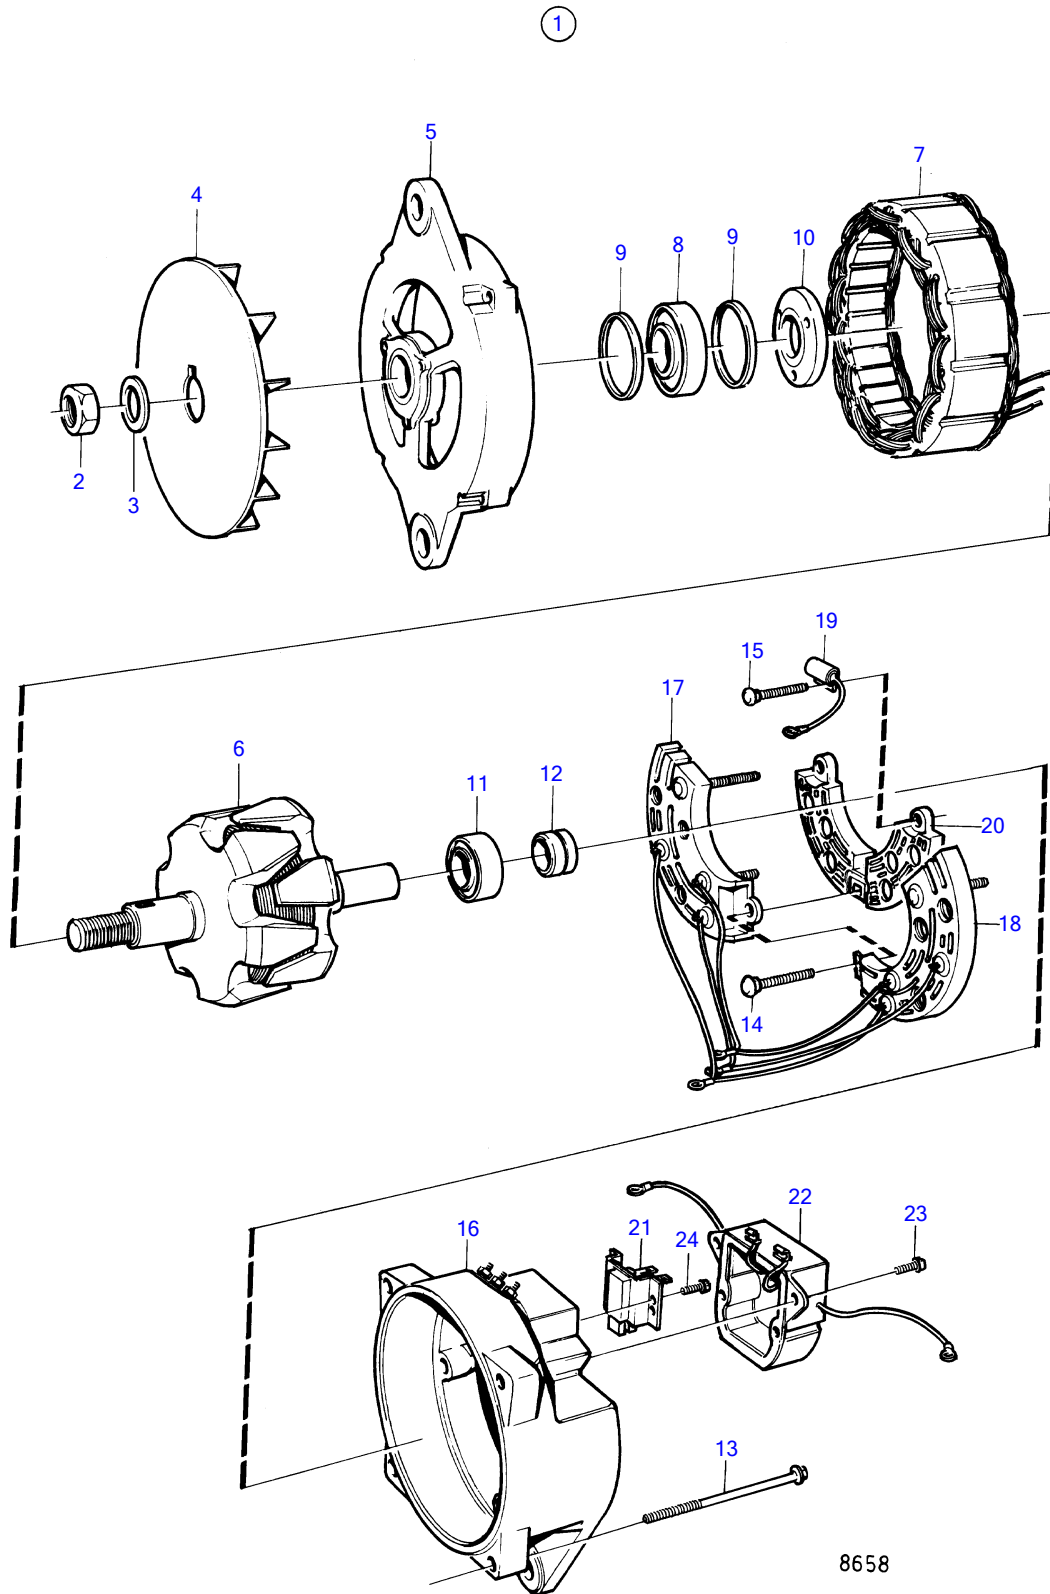

TAMD71B, TAMD73P-A, TAMD73WJ-A

Plus d'informations sur : www.dbmoteurs.fr

TAMD71B, TAMD73P-A, TAMD73WJ-A

RÉF	No Pièce	QTÉ	DÉSIGNATION	NOTES
1	849747	1	Alternateur	14V, 130A
	3803577	1	Alternateur	14V, 130A
2		1	▪ Ecrou	
3		1	▪ Rondelle	
4		1	▪ Ventilateur	
5		1	▪ Flasque	
6	(862528)	1	▪ Rotor	Référence hors de gamme
7	(862529)	1	▪ Stator	Référence hors de gamme
8	862509	1	▪ Roulement	
9	(862532)	2	▪ Joint	Référence hors de gamme
10		1	▪ Porte-palier	
11	(862533)	1	▪ Roulement	Référence hors de gamme
12	862511	1	▪ Bague collectrice	
13		4	▪ Vis	
14		1	▪ Vis	
15		1	▪ Vis	
16		1	▪ Flasque	
17	(862534)	1	▪ Diode	Pos, Référence hors de gamme
18	(862535)	1	▪ Diode redresseuse	Neg, Référence hors de gamme
19		1	▪ Condensateur	
20		1	▪ Boîtier isolant	
21	862536	1	▪ Jeu de balais	
22	862539	1	▪ Régulateur	
23		4	▪ Vis	
24		2	▪ Vis	

Plus d'informations sur : www.dbmoteurs.fr