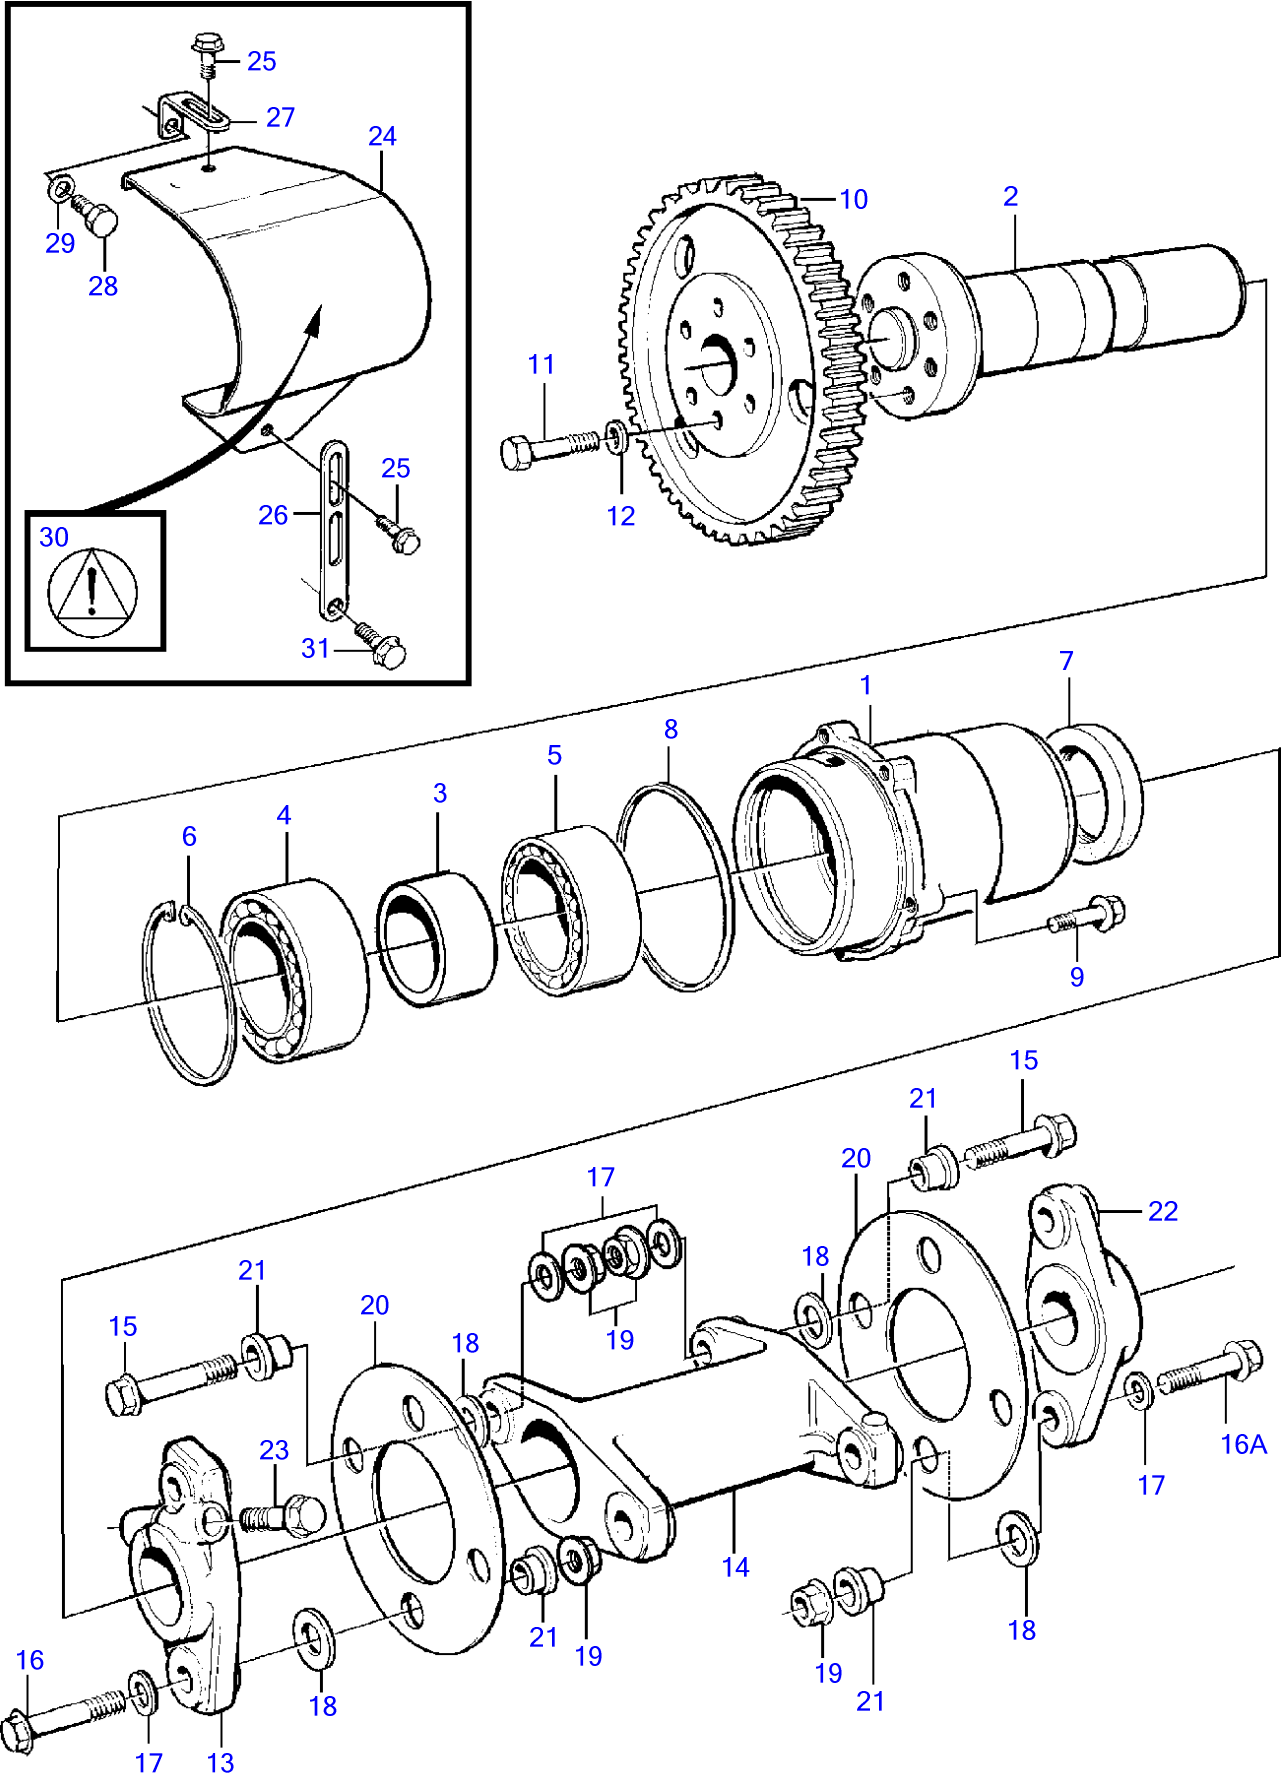

TAMD73P-A

Plus d'informations sur : www.dbmoteurs.fr

TAMD73P-A

RÉF	No Pièce	QTÉ	DÉSIGNATION	NOTES
1	478799	1	Ensemble tournant	
2	478411	1	Fusée roue	
3	1546132	1	Anneau butée	
4	184788	1	Roulement billes	
5	11014	1	Roulement billes	
6	914540	1	Circlip	
7	1546221	1	Bague étanchéité	
8	423123	1	Bague étanchéité	
9	948336	5	Vis à embase	(946671)
10	478429	1	Vitesse	
11	471534	6	Vis à embase	
12	942385	6	Ressort diaphragme	
13	1547352	1	Flasque entraînement	
14	1556175	1	Entretoise	
15	965185	4	Vis à embase	L=40mm
16	965220	2	Vis à embase	L=45mm
16A	965185	2	Vis à embase	L=40mm
17	960148	8	Rondelle	10,5x22x2mm
18	479399	8	Rondelle	15x28x2mm
19	971095	8	Écrou à bride	
20	479458	8	Disque entraînement	
21	478897	8	Manchon	
22	478358	1	Flasque entraînement	
23	471529	1	Vis à embase	
24	3825430	1	Tôle protection	
25	967949	2	Vis à embase	(965175)
26	965545	1	Console	
27	965552	1	Console	
28	946440	1	Vis à embase	
29	941907	1	Rondelle élastique	
30	3827294	1	Autocollant	
31		1	Vis, support de moteur	Voir groupe 21

Plus d'informations sur : www.dbmoteurs.fr