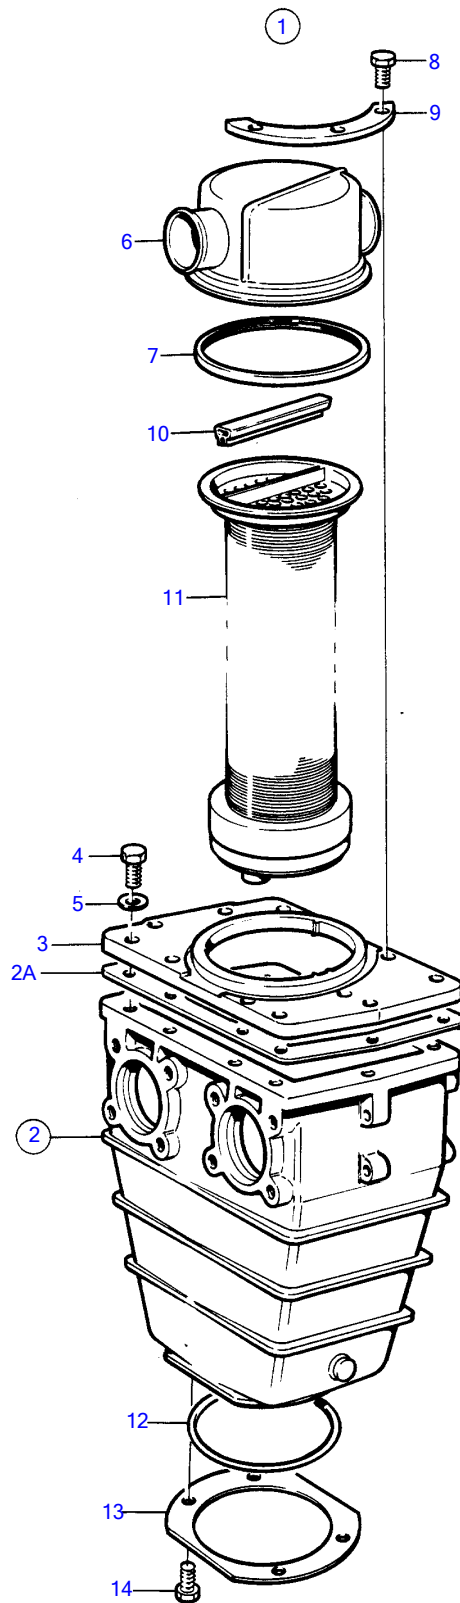

8582

Plus d'informations sur : www.dbmoteurs.fr

RÉF	No Pièce	QTÉ	DÉSIGNATION	NOTES
1	864916	1	Echangeur temperatur, classifiable	Un échangeur de température classé est envoyé comme pièce de rechange., Remplace par 3828469
2	865303	1	• Isolant	
2A	848688	1	• • Joint	
3	848145	1	• • Gaine	
4	955297	1	• • Vis à tête hexagonal	
5	941907	1	• • Rondelle élastique	
6	3828468	1	• Bouchon pression	
7	864241	1	• Bague étanchéité	
8	955296	2	• Vis à tête hexagonal	L=22mm
	940132	4	• Vis à tête hexagonal	L=35mm
9	847567	2	• Bague serrage	
10	848714	1	• Lisse étanchéité	
11	3827825	1	• Cartouche	(847603)
12	976063	1	• Joint torique	
13	847569	1	• Bague serrage	
14	955297	4	• Vis à tête hexagonal	

Plus d'informations sur : www.dbmoteurs.fr