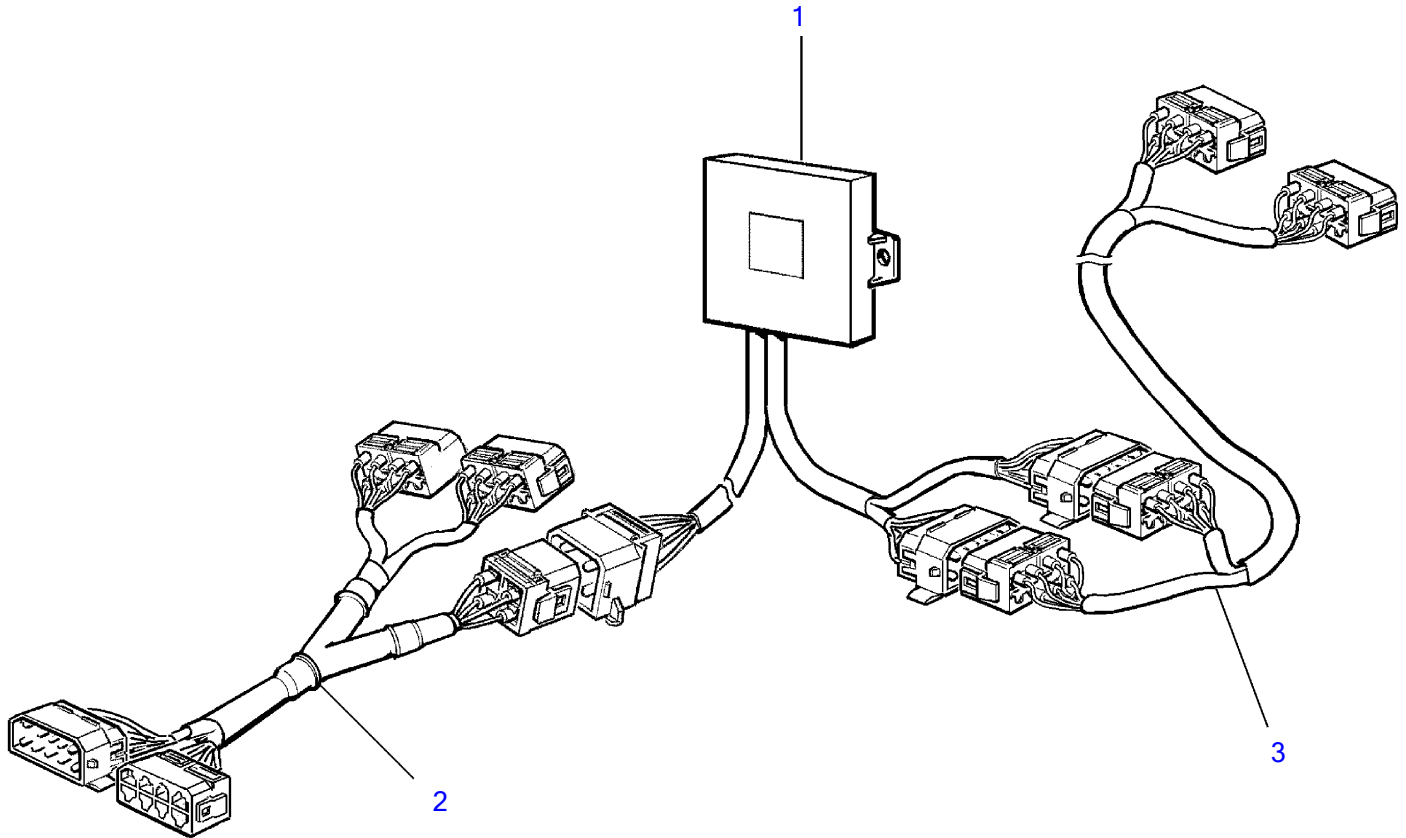

TAMD73P-A

17175

Plus d'informations sur : www.dbmoteurs.fr