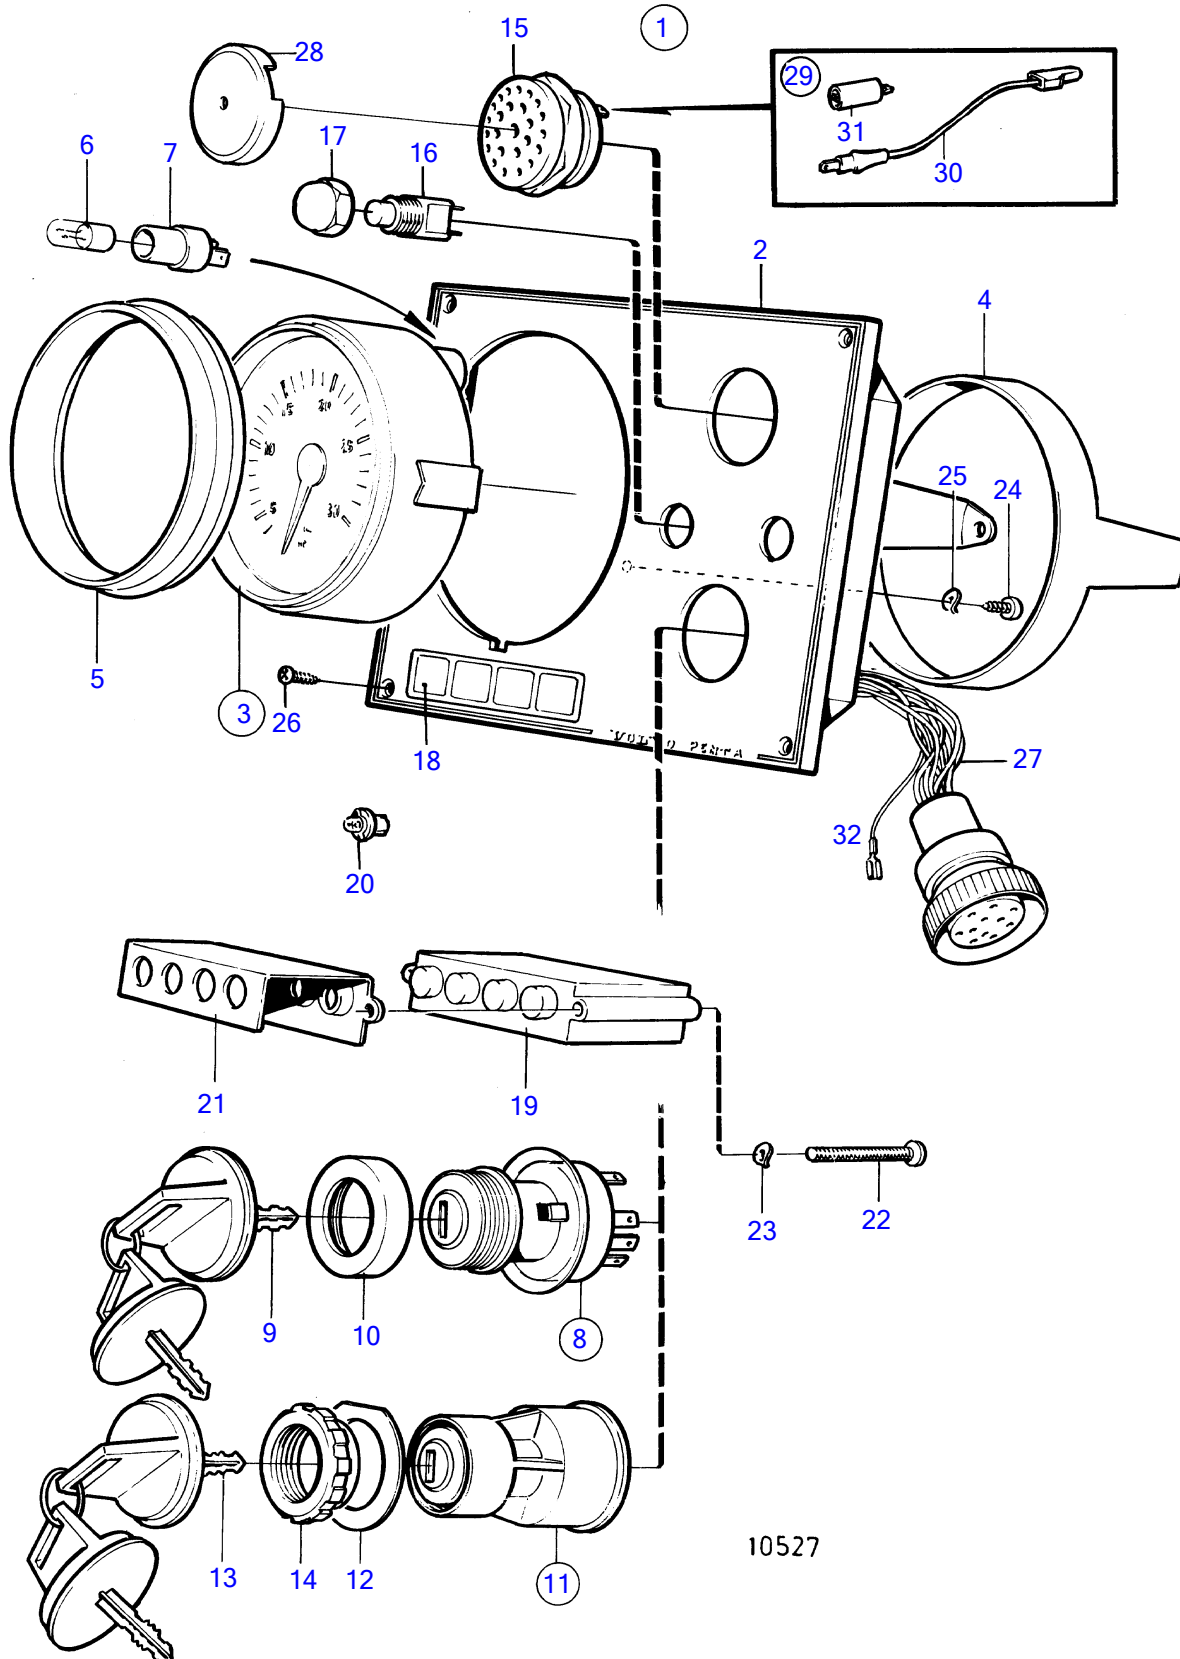

Plus d'informations sur : www.dbmoteurs.fr

TAMD71B

RÉF	No Pièce	QTÉ	DÉSIGNATION	Voir	NOTES
1	847977	1	Tableau de bord		Bande décor couleur jaune., Remplace par 849937
2	860183	1	• Tableau de bord		
3	872040	1	• Compte-tours	825	
4	(828558)	1	• • Bague de fixation		Référence hors de gamme
5	858644	1	• Bague frontale		
6	182059	1	• Ampoule		
7	808175	1	• Porte-lampe		
8	828778	1	• Verrouillage de déma		Remp. par 864277
9	(828676)	1	• • Clé		Indiquer le code de cle a la commande, Référence hors de gamme
			• bulletin P-36-4-1	P-36-4-1-EN	Numéros de référence annulés pour les clés
10	1581184	1	• Écrou rond		
11	864277	1	• Verrouillage de déma		
12	860086	1	• • Étiquette		
13	859953	2	• • Clé		Indiquer le code de cle a la commande
			• bulletin 49-30	49-30-EN	Outil No de réf. 859953
14	859955	1	• • Écrou plastique		
15	828587	1	• Repetiteur acoustiqu		
16	828584	1	• Interrupteur à bascu		Test d'alarme
	828585	1	• Interrupteur à bascu		Eclairage d'instruments
17	828586	2	• Écrou		
18	858645	1	• Ruban symbole		
19	873737	1	• Unité électronique		(828783)
20	966327	4	• Ampoule		24V, 1,2W (828818)
21	828784	1	• Catadioptr		
22	(941615)	2	• Vis empreinte crucif		Référence hors de gamme
23	941904	2	• Rondelle élastique		
24	949947	1	• Vis empreinte crucif		
25	941904	1	• Rondelle élastique		
26	828647	4	• Vis		
27	828648	1	• Kit cables		
28	858795	1	• Capot protection		
32		X	equipements electriques	1963	

Plus d'informations sur : www.dbmoteurs.fr