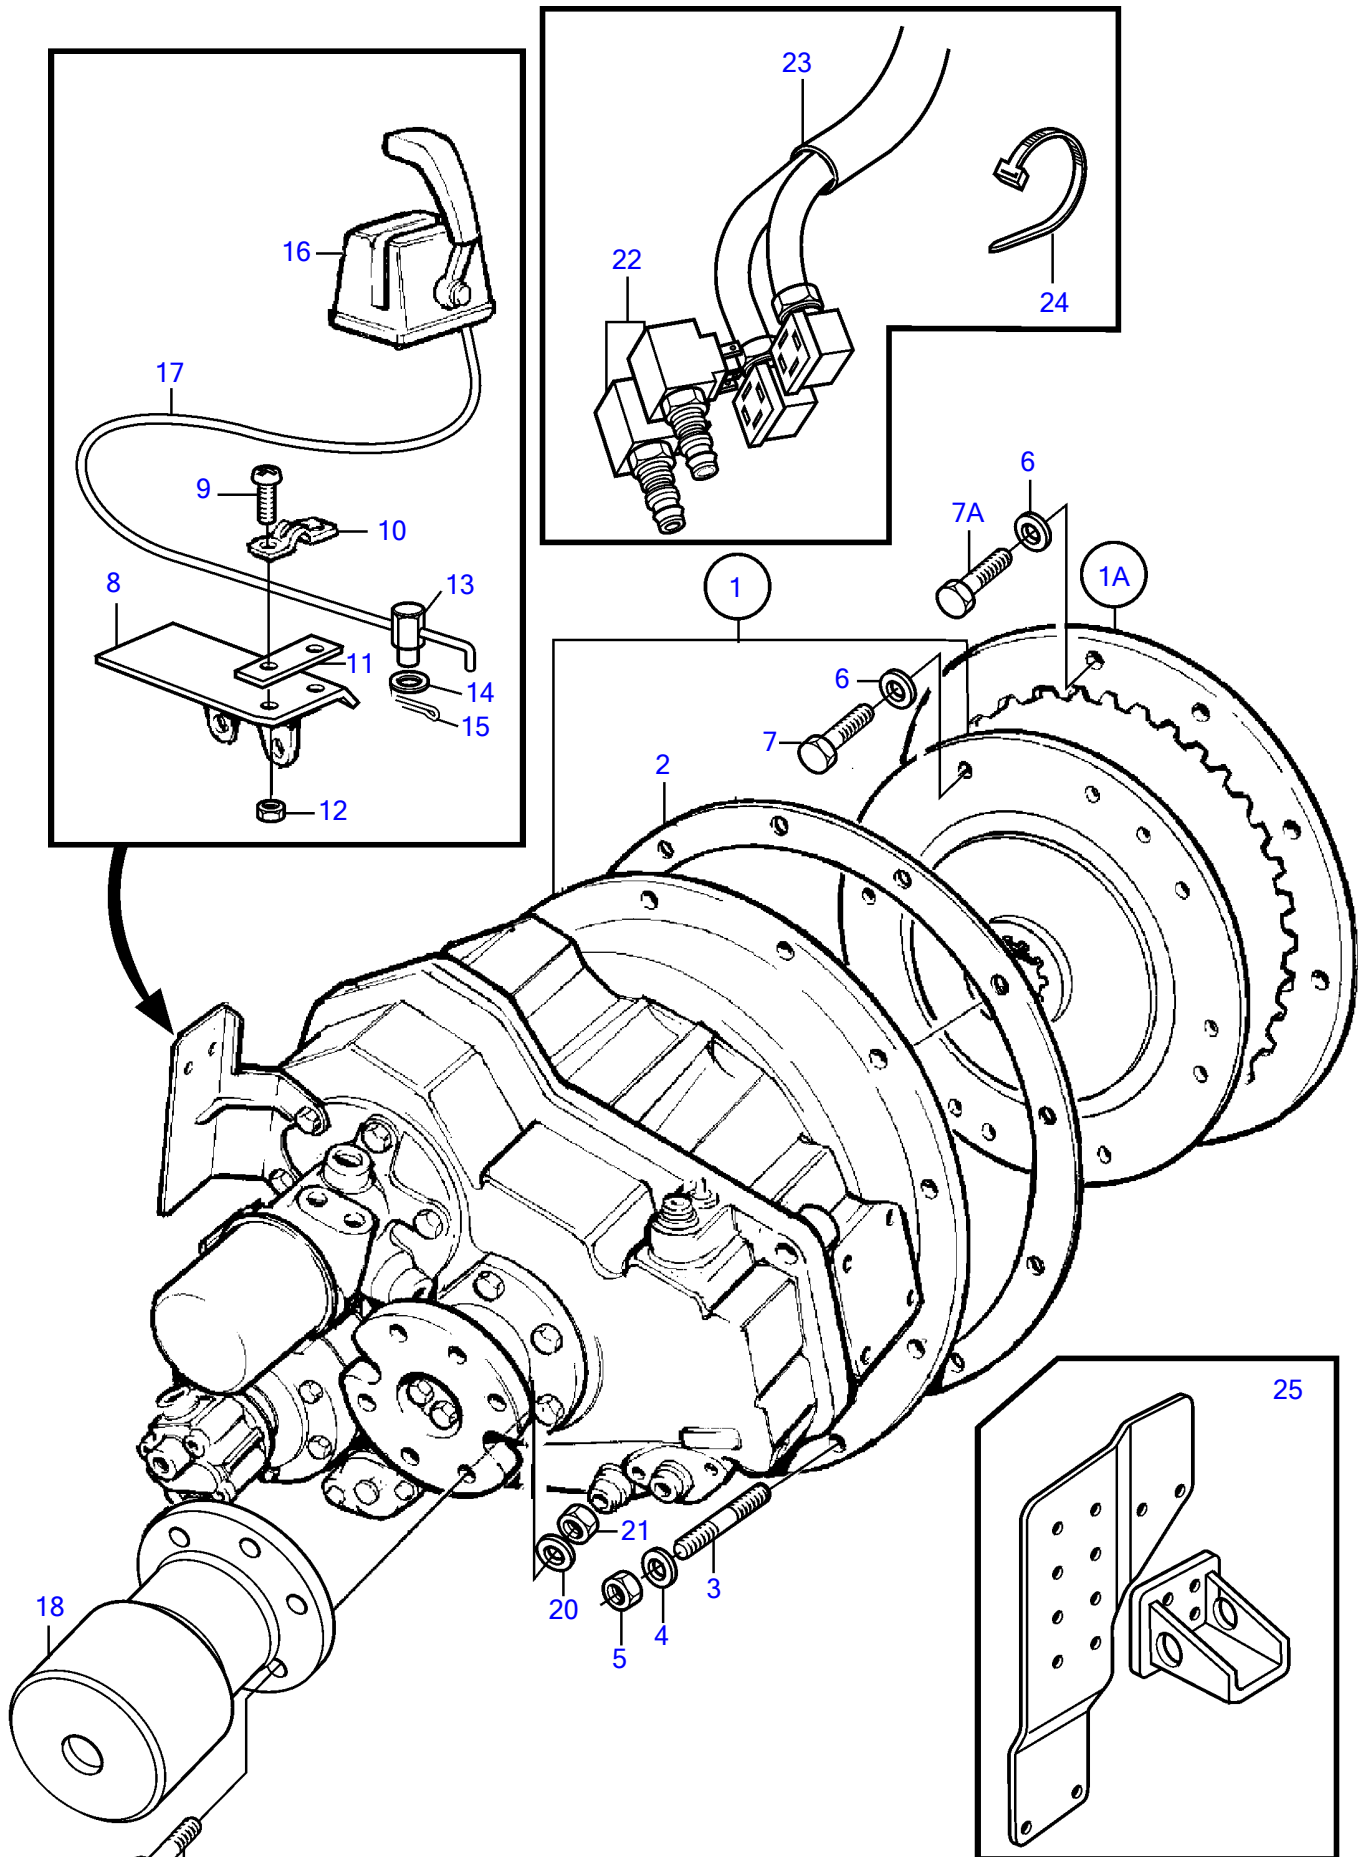

TAMD71B, TAMD73P-A

Plus d'informations sur : www.dbmoteurs.fr

TAMD71B, TAMD73P-A

RÉF	No Pièce	QTÉ	DÉSIGNATION	Voir	NOTES
1		1	Inverseur marche		Demultiplication 1.516:1
		1	Inverseur marche		Demultiplication 2.005:1
		1	Inverseur marche		Demultiplication 2.551:1
			- pièces non spécifiées		
1A		1	- Bague de commande		Anc. mod.
1			- pièces non spécifiées		
2	862623	1	Joint		
3	953486	12	Goujon		
4	942336	12	Rondelle élastique		
5	955827	12	Écrou hexagonal		
6	942336	8	Rondelle élastique		
7	940162	8	Vis à tête hexagonal		
7A	956588	8	Vis à six pans creux		
8		1	Console		
9	969408	2	Vis à 6 pans creux		(956079)
10	21471054	1	Console		Pour câble de commande 333, 33C.
	6853782	1	Verrou câble		Pour câble de commande 443, 43C.
11	819068	1	Rondelle		
12	963104	2	Contre-écrou		
13	853217	1	Dé		
14	940191	1	Rondelle		
15	17253	1	Goupille fendue		
16		1	Commande		Voir groupe 27
17		1	Cable de commande		Voir groupe 27
18	842106	1	Flasque entrainement		
19	955739	6	Vis à tête hexagonal		
20	941912	6	Rondelle élastique		
21	950378	6	Contre-écrou		
22	3827257	2	Électro-aimant		12V
	(3826414)	2	Électro-aimant		24V, Référence hors de gamme
23	873827	1	Kit cables		
24	948211	2	Serre-câble		
25		2	Suspension moteur	5012	

Plus d'informations sur : www.dbmoteurs.fr