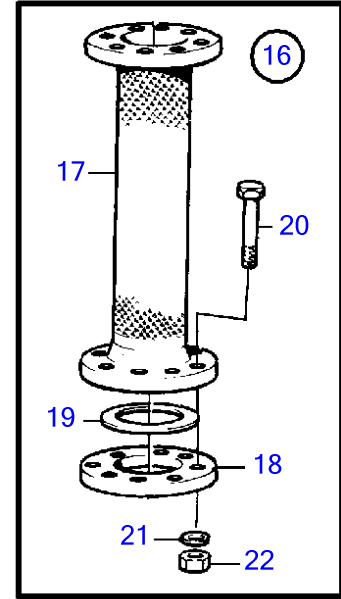

TAMD71B, TAMD73WJ-A

Plus d'informations sur : www.dbmoteurs.fr

TAMD71B, TAMD73WJ-A

RÉF	No Pièce	QTÉ	DÉSIGNATION	NOTES
1	424630	1	Joint	2"
2	942336	4	Rondelle élastique	
3	940183	4	Écrou hexagonal	
7		1	Coude echappement, kit	
8	866126	1	▪ Tuyau echappement	
9	848647	1	▪ Bride soudée	
10	848668	1	▪ Joint	
11	955366	8	▪ Vis à tête hexagonal	
12	955785	8	▪ Écrou hexagonal	
13	941912	8	▪ Rondelle élastique	
14	914392	2	▪ Tampon	
15	947626	2	▪ Joint	
16		1	Flexible echappement, kit	
17	848667	1	▪ Flexible echappement	
18	848647	1	▪ Bride soudée	
19	848668	2	▪ Joint	
20	955366	16	▪ Vis à tête hexagonal	
21	941912	16	▪ Rondelle élastique	
22	955785	16	▪ Écrou hexagonal	
23		1	Silencieux, kit	
24	836257	1	▪ Silencieux	
25	846414	2	▪ Bride soudée	
26	862977	2	▪ Joint	
27	955366	16	▪ Vis à tête hexagonal	
28	941912	16	▪ Rondelle élastique	
29	955785	16	▪ Écrou hexagonal	

Plus d'informations sur : www.dbmoteurs.fr