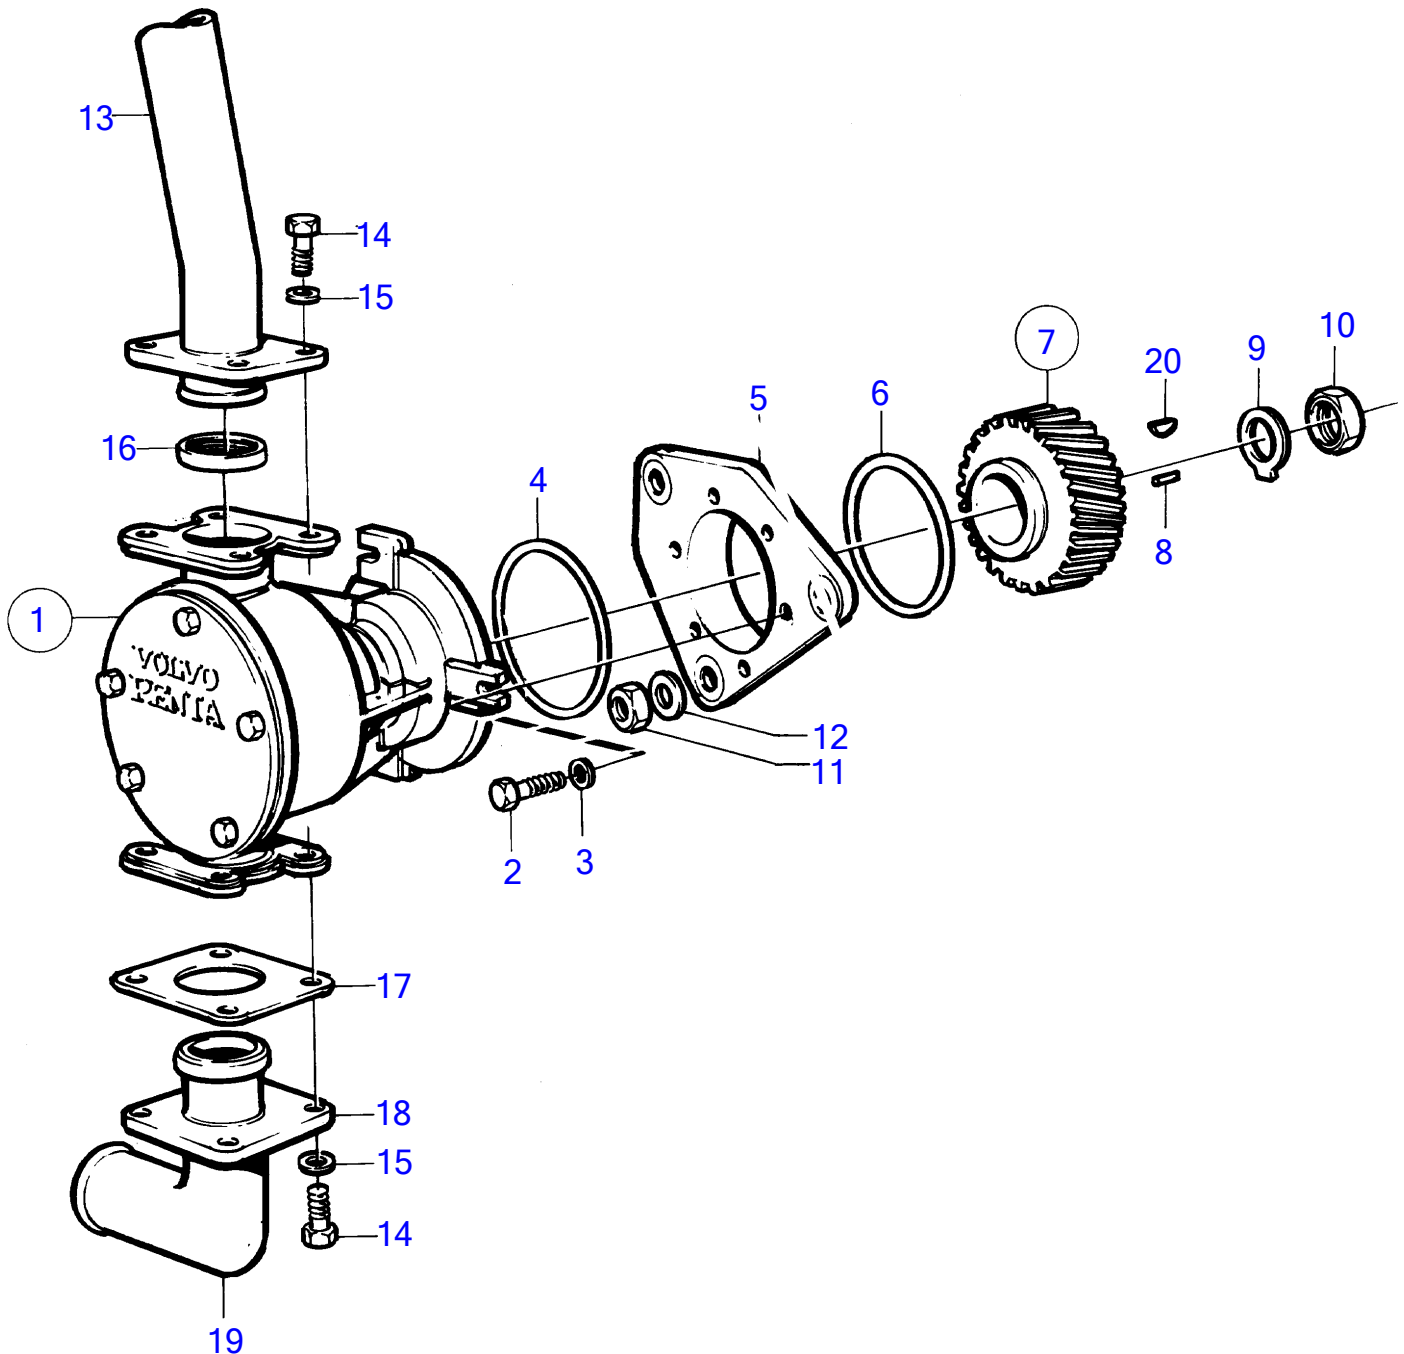

TAMD71B

10230

Plus d'informations sur : www.dbmoteurs.fr

TAMD71B

RÉF	No Pièce	QTÉ	DÉSIGNATION	Voir	NOTES
1	846354	1	Pompe eau mer		Remplacé par la pompe à eau de mer 3829311., SN-1101027151/XXXXX
			· ·	3567	
	3829311	1	Pompe eau mer		
			· ·	4543	
	864163	1	Pompe eau mer		Remplacé par la pompe à eau de mer 866739 et la came 827013., SN1101027152/XXXXX- SN-1101044435/XXXXX
			· ·	3570	
	866739	1	Pompe eau mer		Remplacé par le pompe à eau de mer 3829310.
			· ·	3572	
	3829310	1	Pompe eau mer		
			· ·	4542	
2	946441	3	Vis à embase		
3	941908	3	Rondelle élastique		SN-1101027151/XXXXX
4	925095	1	Joint torique		
5	848543	1	Entretoise		
6	925257	1	Joint torique		
7	820637	1	Vitesse		
8	950564	1	Goupille cylindrique		
9	942735	1	Rondelle-frein		
10	955860	1	Écrou hexagonal		
11	971073	3	Écrou hexagonal		(961977)
12	941911	3	Rondelle élastique		
13	3827972	1	Tube de refroidissem		Pompe à eau de mer - échangeur de température., (864971) (3827943)
14	940114	8	Vis à tête hexagonal		3/8",SN-1101027151/XXXXX
	946441	8	Vis à embase		M10
15	942336	8	Rondelle élastique		SN-1101027151/XXXXX
16	864491	1	Joint		
17	862592	1	Joint		
18	842029	1	Bride		
19	848596	1	Fixe-flexible		
20	942406	1	Clavette woodruff		

Plus d'informations sur : www.dbmoteurs.fr