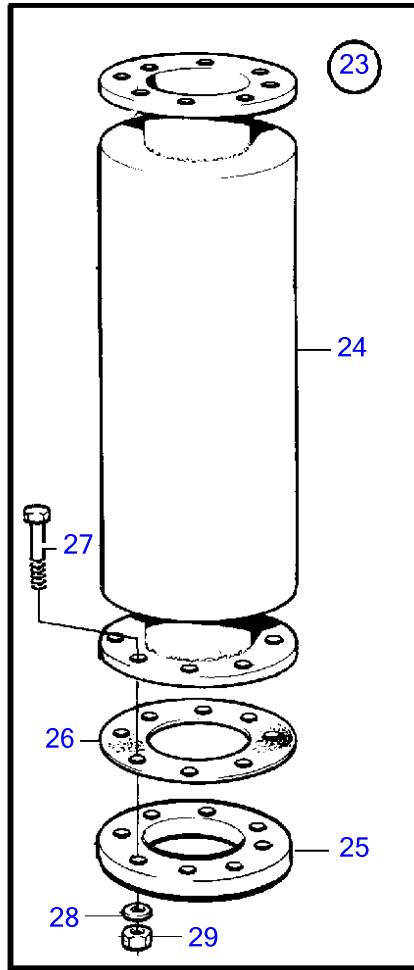

TAMD71B, TAMD73WJ-A

Plus d'informations sur : www.dbmoteurs.fr

TAMD71B, TAMD73WJ-A

RÉF	No Pièce	QTÉ	DÉSIGNATION	NOTES
1	424630	1	Joint	2"
2	942336	4	Rondelle élastique	
3	940183	4	Écrou hexagonal	
7		1	Coude echappement, kit	
8	866126	1	▪ Tuyau echappement	
9	848647	1	▪ Bride soudée	
10	848668	1	▪ Joint	
11	955366	8	▪ Vis à tête hexagonal	
12	955785	8	▪ Écrou hexagonal	
13	941912	8	▪ Rondelle élastique	
14	914392	2	▪ Tampon	
15	947626	2	▪ Joint	
16		1	Flexible echappement, kit	
17	848667	1	▪ Flexible echappement	
18	848647	1	▪ Bride soudée	
19	848668	2	▪ Joint	
20	955366	16	▪ Vis à tête hexagonal	
21	941912	16	▪ Rondelle élastique	
22	955785	16	▪ Écrou hexagonal	
23		1	Silencieux, kit	
24	836257	1	▪ Silencieux	
25	846414	2	▪ Bride soudée	
26	862977	2	▪ Joint	
27	955366	16	▪ Vis à tête hexagonal	
28	941912	16	▪ Rondelle élastique	
29	955785	16	▪ Écrou hexagonal	

Plus d'informations sur : www.dbmoteurs.fr