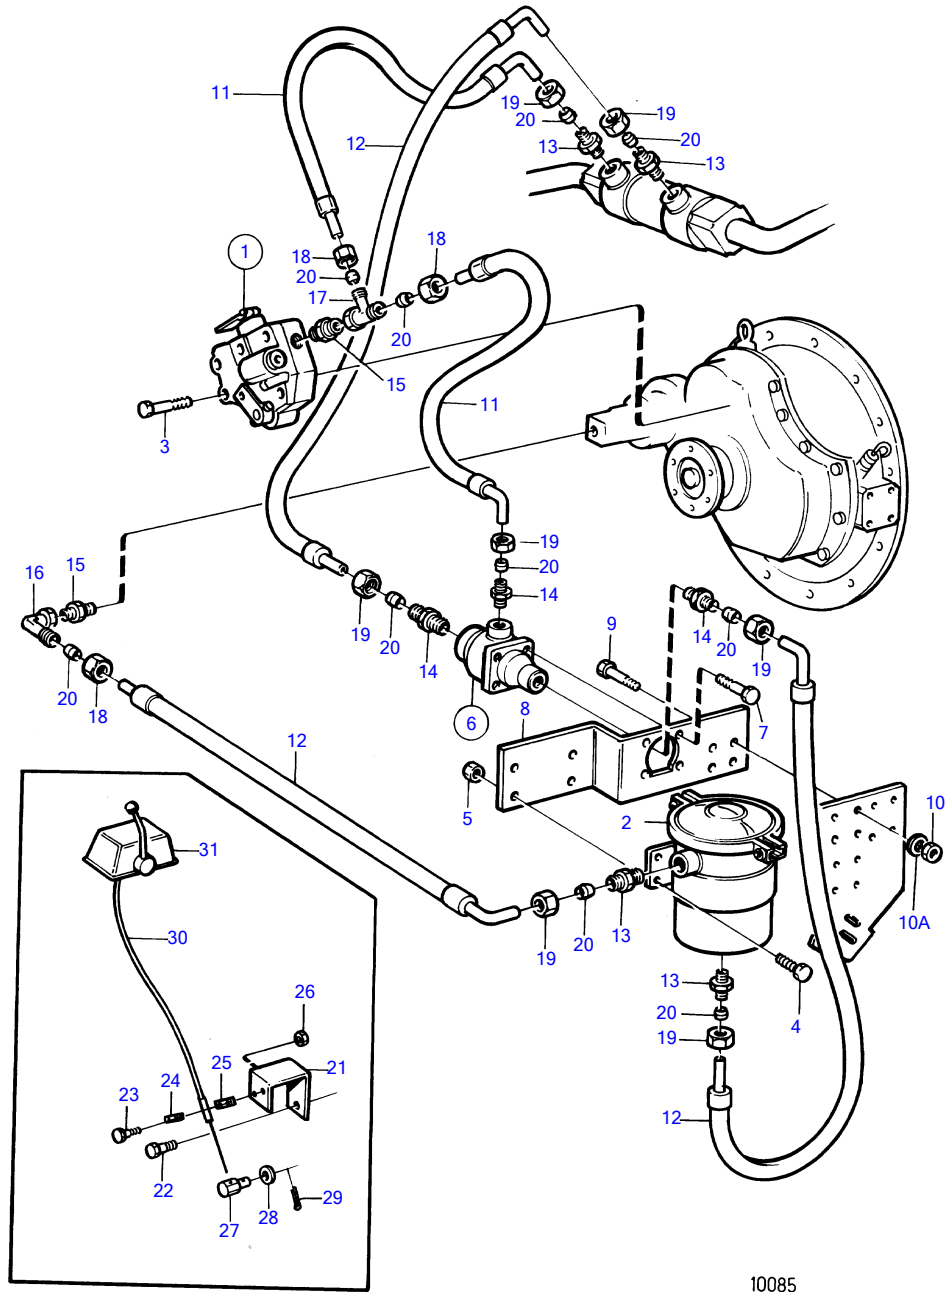

TAMD71B, TAMD73P-A, TAMD73WJ-A

Plus d'informations sur : www.dbmoteurs.fr

TAMD71B, TAMD73P-A, TAMD73WJ-A

RÉF	No Pièce	QTÉ	DÉSIGNATION	NOTES
1	(863419)	1	Valve de patinage	Pour MG5061, 5061A, Référence hors de gamme
	(863421)	1	Valve de patinage	Pour MG507-1, 507A-1, Référence hors de gamme
2		1	- Filtre huile	
3		6	- Vis	
4	946329	4	Vis à embase	
5	971098	4	Contre-écrou à bride	
6	863420	1	Valve thermostatique	
7	940117	4	Vis à tête hexagonal	
8	863313	1	Console	
9	970900	4	Vis à tête hexagonal	
10	971072	4	Écrou hexagonal	
10A	940280	4	Rondelle élastique	
11	837935	2	Flexible de graissag	L=420mm (837355)
12	837935	3	Flexible de graissag	L=460mm
13	968132	4	Raccord	
14	863418	3	Raccord	
15	941750	2	Raccord	
16	964016	1	Raccord coudé	
17	945837	1	Raccord-t	
18	956984	3	Écrou accouplement	
19	941331	7	Écrou accouplement	
20	1677898	10	Bague de sûreté	(956970)
21	(863295)	1	Console	Référence hors de gamme
22	946472	1	Vis à embase	
23	956079	2	Vis empreinte crucif	
24	21471054	1	Console	Pour cable de commande 333, 33C.
	6853782	1	Verrou cable	Pour cable de commande 443, 43C.
25	819068	1	Rondelle	
26	963104	2	Contre-écrou	
27	853217	1	Dé	
28	940191	1	Rondelle	
29	17253	1	Goupille fendue	
30		X	Cable de commande	Voir groupe 27
31		X	Commande	Voir groupe 27

Plus d'informations sur : www.dbmoteurs.fr