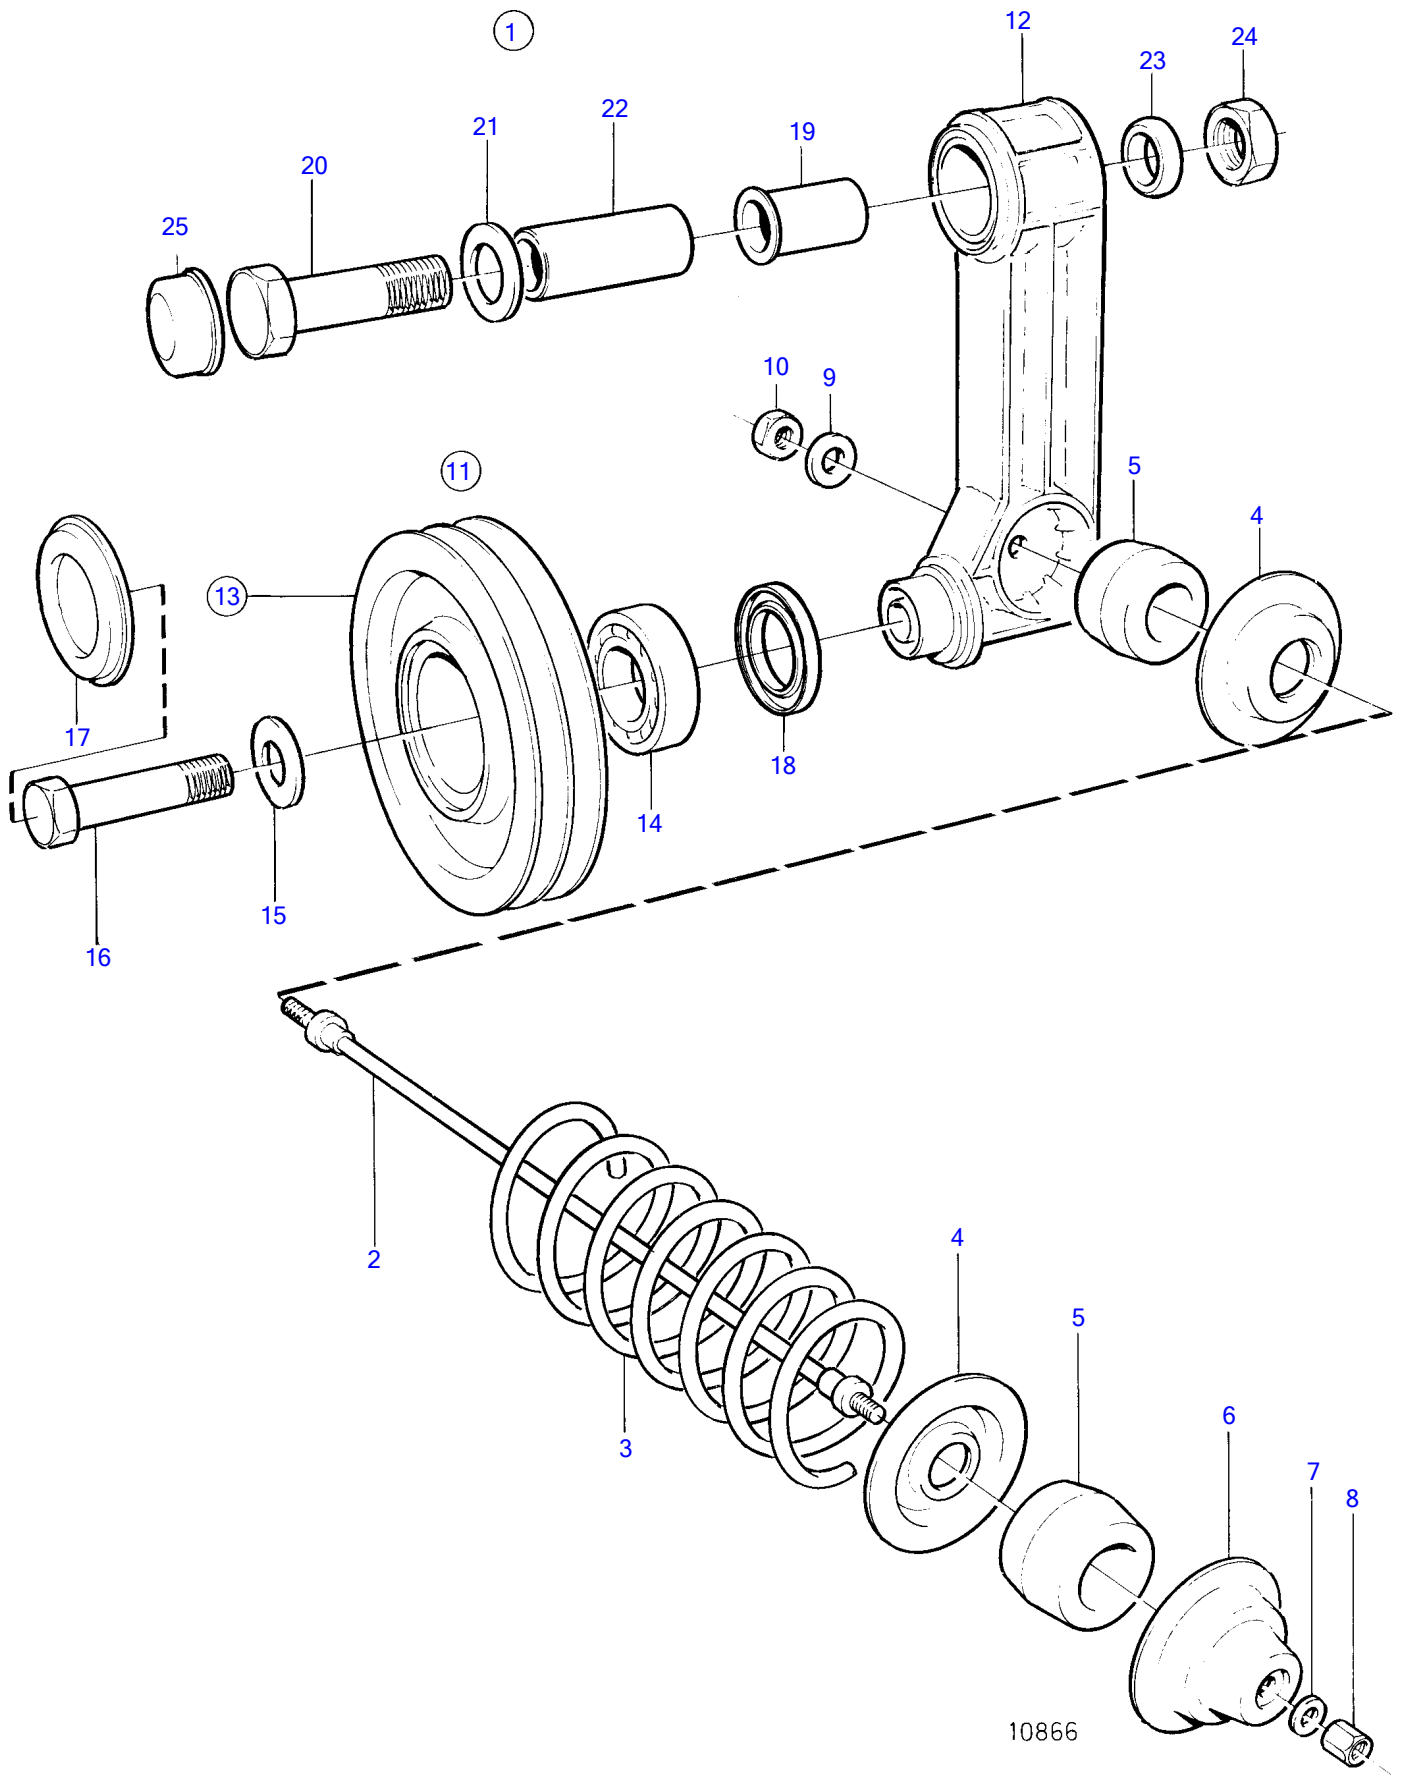

TAMD71B, TAMD73P-A, TAMD73WJ-A

10866

Plus d'informations sur : www.dbmoteurs.fr

TAMD71B, TAMD73P-A, TAMD73WJ-A

RÉF	No Pièce	QTÉ	DÉSIGNATION	NOTES
1	421540	1	Tendeur de courroie	
2	477312	1	• Cable	
3	471318	1	• Ressort pression	
4	471323	2	• Guide ressort	
5	1134962	2	• Bague	
6	471325	1	• Main ressort	
7	955892	1	• Rondelle	
8	421541	1	• Écrou	
9	960140	1	• Rondelle	
10	955781	1	• Écrou hexagonal	
11		1	• Tendeur de courroie	
12	421540	1	• • Tendeur de courroie	
13	1661878	1	• • Poulie	
14	1544092	1	• • • Roulement billes	
15	948880	1	• • • Rondelle	
16	946671	1	• • • Vis à embase	Autotaraudeuse.
17	471430	1	• • • Corps	
18	477016	1	• • • Rondelle étanchéité	
19	477160	1	• • • Palier lisse	
20	970983	1	Vis à tête hexagonal	
21	960145	1	Rondelle	
22	471317	1	Arbre	
23	471321	1	Bague étanchéité	
24	971072	1	Écrou hexagonal	
25	471889	1	Capot protection	

Plus d'informations sur : www.dbmoteurs.fr