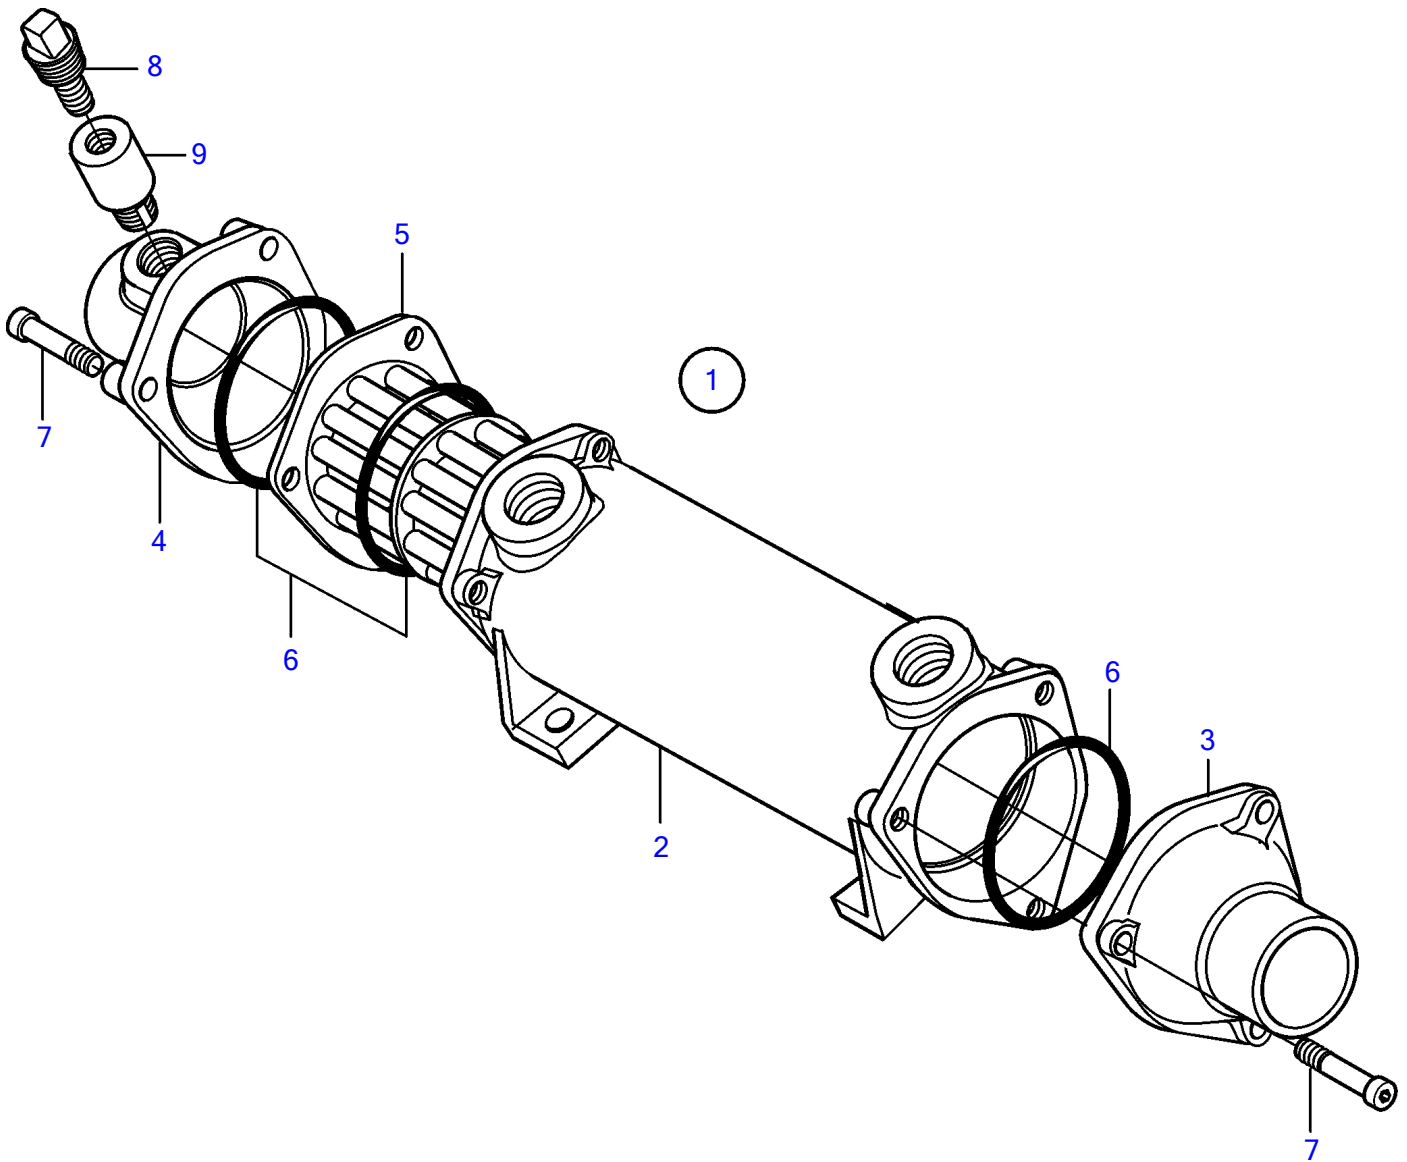

TAMD71B, TAMD73P-A, TAMD73WJ-A

17553

Plus d'informations sur : www.dbmoteurs.fr

TAMD71B, TAMD73P-A, TAMD73WJ-A

RÉF	No Pièce	QTÉ	DÉSIGNATION	NOTES
1	3827201	1	Radiateur huile	
2	(3827988)	1	• Isolant	Référence hors de gamme
3	(3828407)	1	• Tôle extrémité	Référence hors de gamme
4	3828408	1	• Tôle extrémité	
5	(3828406)	1	• Cartouche	Référence hors de gamme
6	3581070	3	• Joint torique	
7	959224	6	• Vis à six pans creux	
8	838928	1	• Tampon	
9	838929	1	• Anode	

Plus d'informations sur : www.dbmoteurs.fr