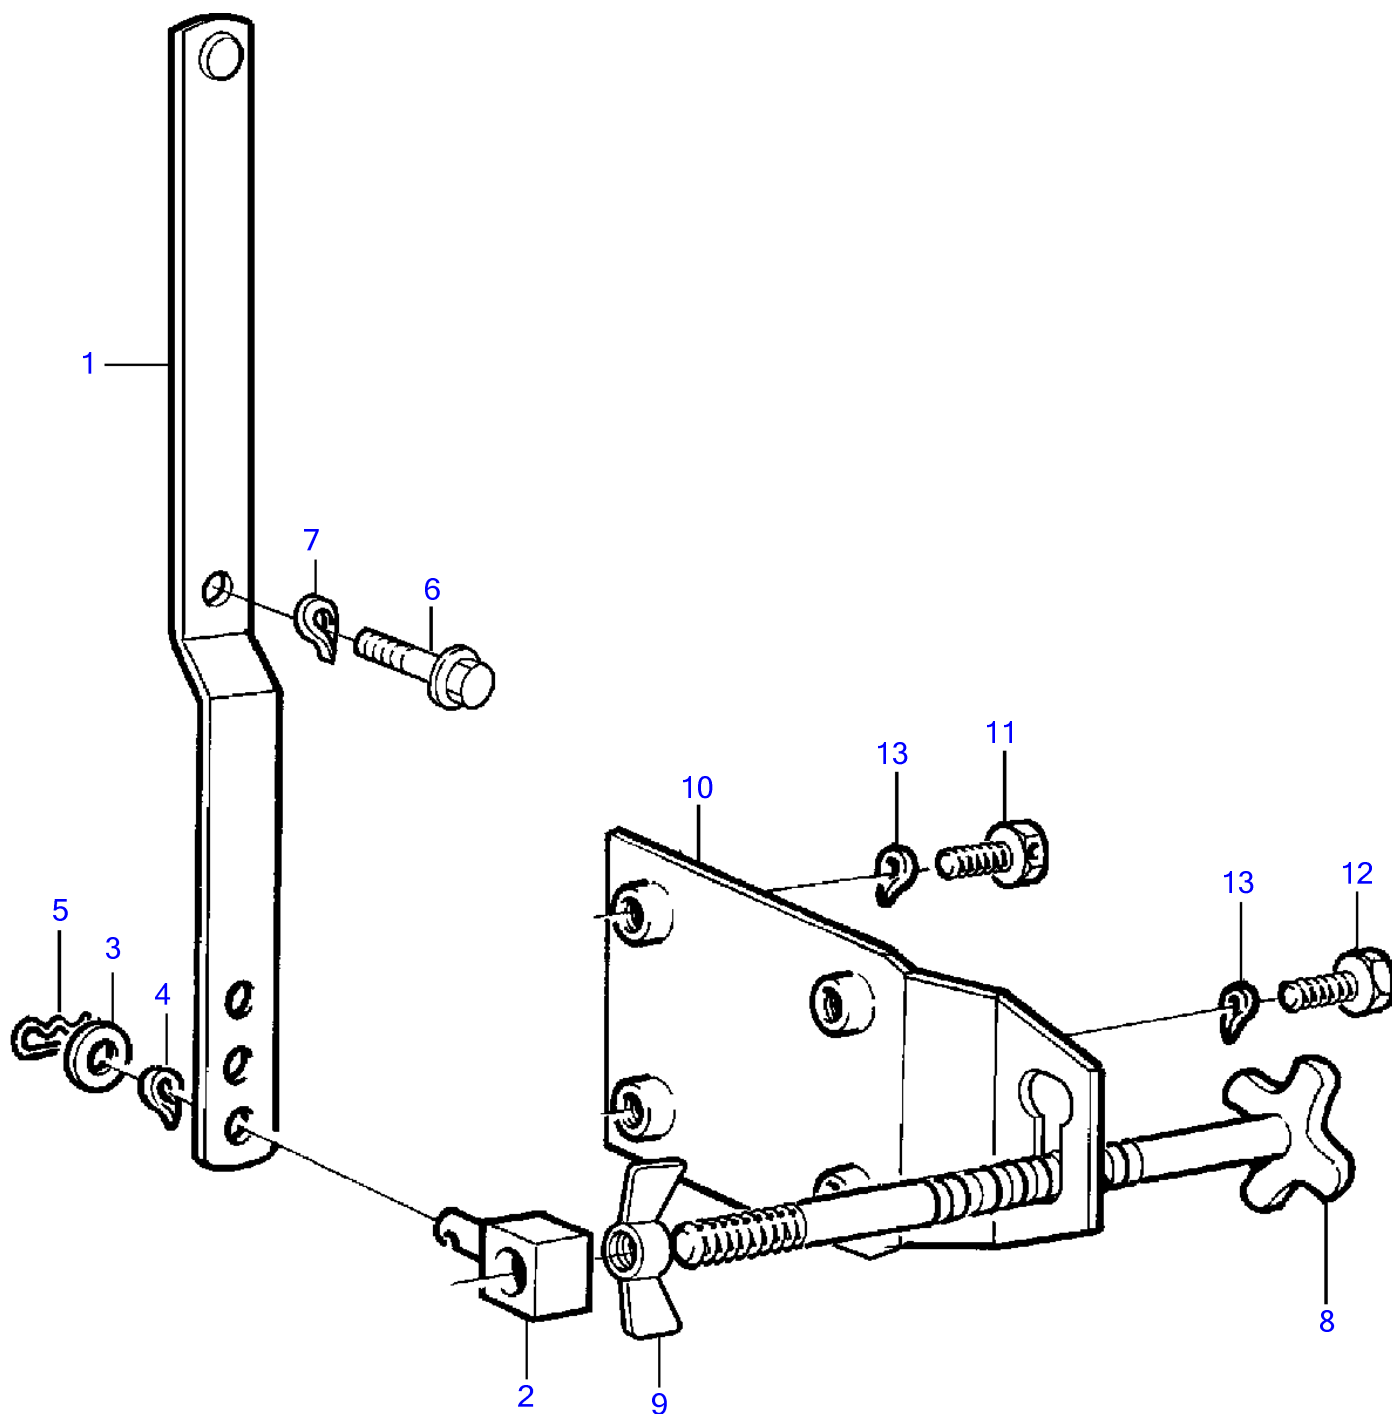

Plus d'informations sur : www.dbmoteurs.fr

17085

RÉF	No Pièce	QTÉ	DÉSIGNATION	NOTES
1	823695	1	Bras de commande	
2	848236	1	Dé	
3	955892	1	Rondelle	
4	949607	1	Rondelle élastique	
5	664822	1	Goupille fendue	
6	955272	1	Vis à tête hexagonal	
7	949607	1	Rondelle élastique	
8	848226	1	Vis réglage	
9	192354	1	Écrou à oreilles	
10	863640	1	Console	
11	844540	2	Vis	Pour plombage., L=25mm
12	955274	2	Vis à tête hexagonal	L=25mm
13	949607	4	Rondelle élastique	

Plus d'informations sur : www.dbmoteurs.fr