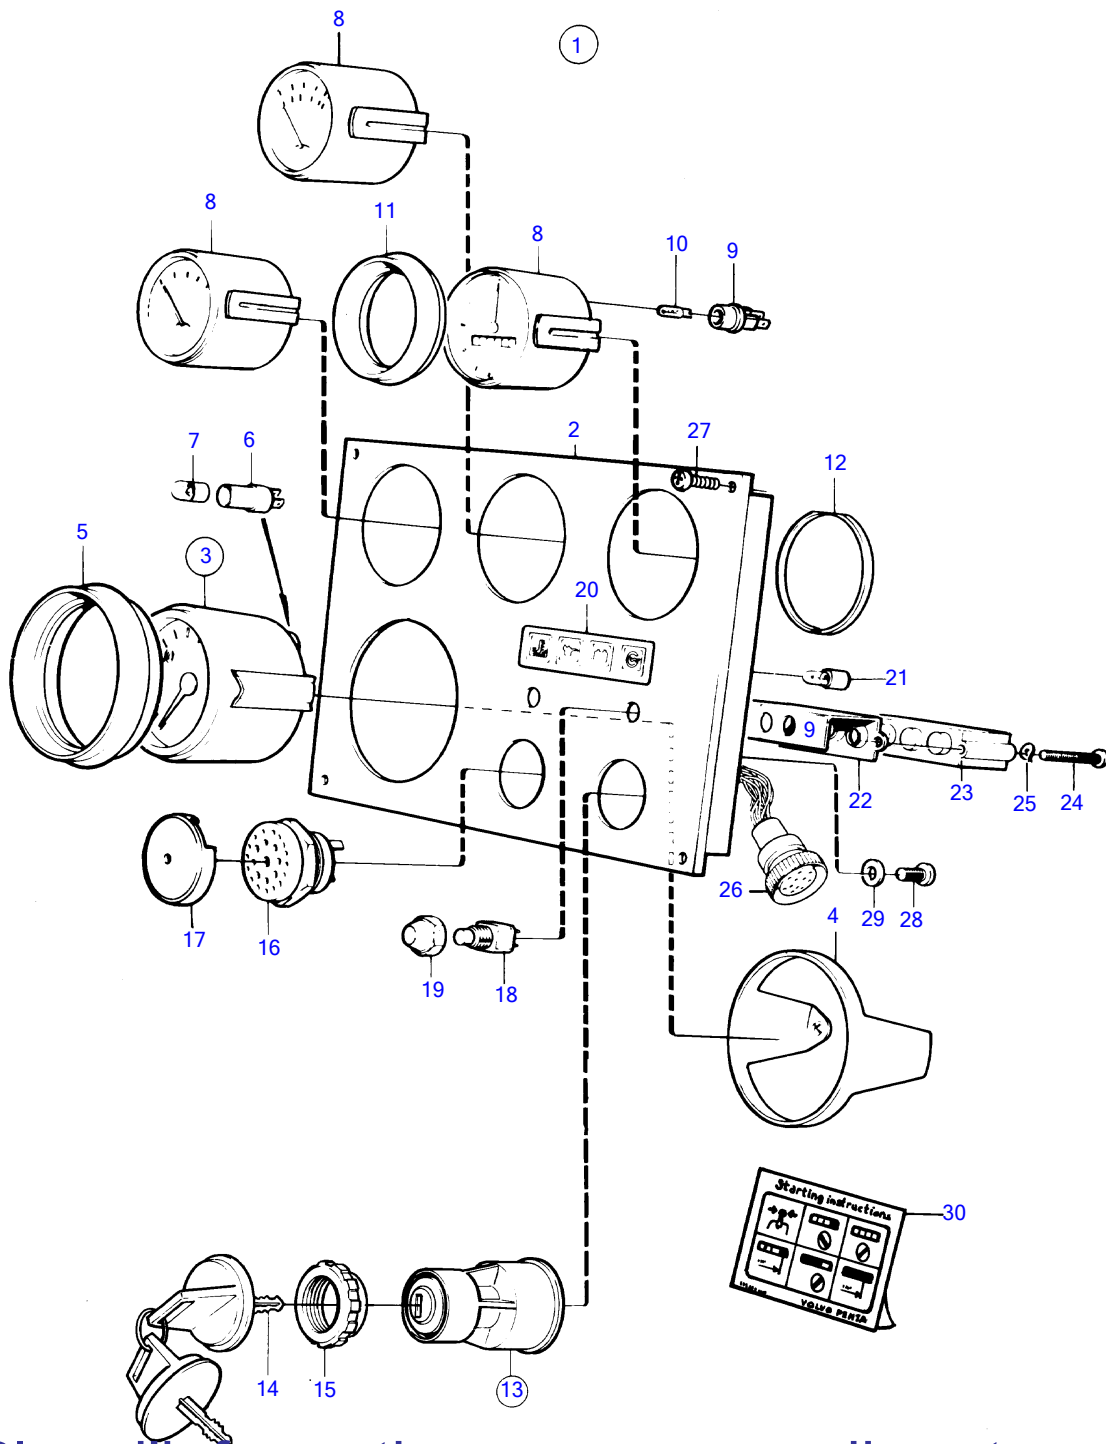

Plus d'informations sur : www.dbmoteurs.fr

TAMD71B

RÉF	No Pièce	QTÉ	DÉSIGNATION	Voir	NOTES
1	864336	1	Tableau de bord	2464	Bande décor couleur blanche., Rempl. par 873591
2	860182	1	• Tableau de bord		Bande décor couleur blanche.
3	854910	1	• Compte-tours	2464	Rempl par 873998
4	849523	1	• • Bague de fixation		
5	858644	1	• • Bague frontale		
6	808175	1	• Porte-lampe		Pour ampoule avec douille BA 7S.
7	182059	1	• Ampoule		24V, 3W BA7S
8	873196	1	• Thermometre		(863933)
	873198	1	• Manomètre d'huile		Pour ampoule avec douille W2X4,6d., (863935)
	873200	1	• Voltmetre		(863931)
9	863945	3	• • Porte-lampe		Pour ampoule avec douille W2X4,6d.
10	863947	3	• • Ampoule		Rouge, 24V, 1,2W W2x4,6d
11	858643	3	• Bague frontale		
12	828803	3	• Bague guide		
13	864277	1	• Verrouillage de déma		
14	859953	2	• • Clé		Indiquer le code de cle a la commande
			• bulletin 49-30	49-30-EN	Outil No de réf. 859953
15	859955	1	• • Écrou plastique		
16	828587	1	• Repetiteur acoustiqu		
17	858795	1	• Capot protection		12V
18	828584	1	• Interrupteur à bascu		Test d'alarme
	828585	1	• Interrupteur à bascu		Eclairage d'instruments
19	828586	2	• Écrou		
20	858645	1	• Ruban symbole		
21	828818	4	• Ampoule		
22	828784	1	• Catadioptr		
23	873737	1	• Unité électronique		(828703)
24	(941615)	2	• Vis empreinte crucif		Référence hors de gamme
25	941904	2	• Rondelle élastique		
26	828646	1	• Faisceau de câble		
27	828647	4	• Vis		
28	949947	1	• Vis empreinte crucif		
29	941904	1	• Rondelle élastique		
30	(7733005)	1	• Autocollant		Instructions de démarrage, Référence hors de gamme

Plus d'informations sur : www.dbmoteurs.fr