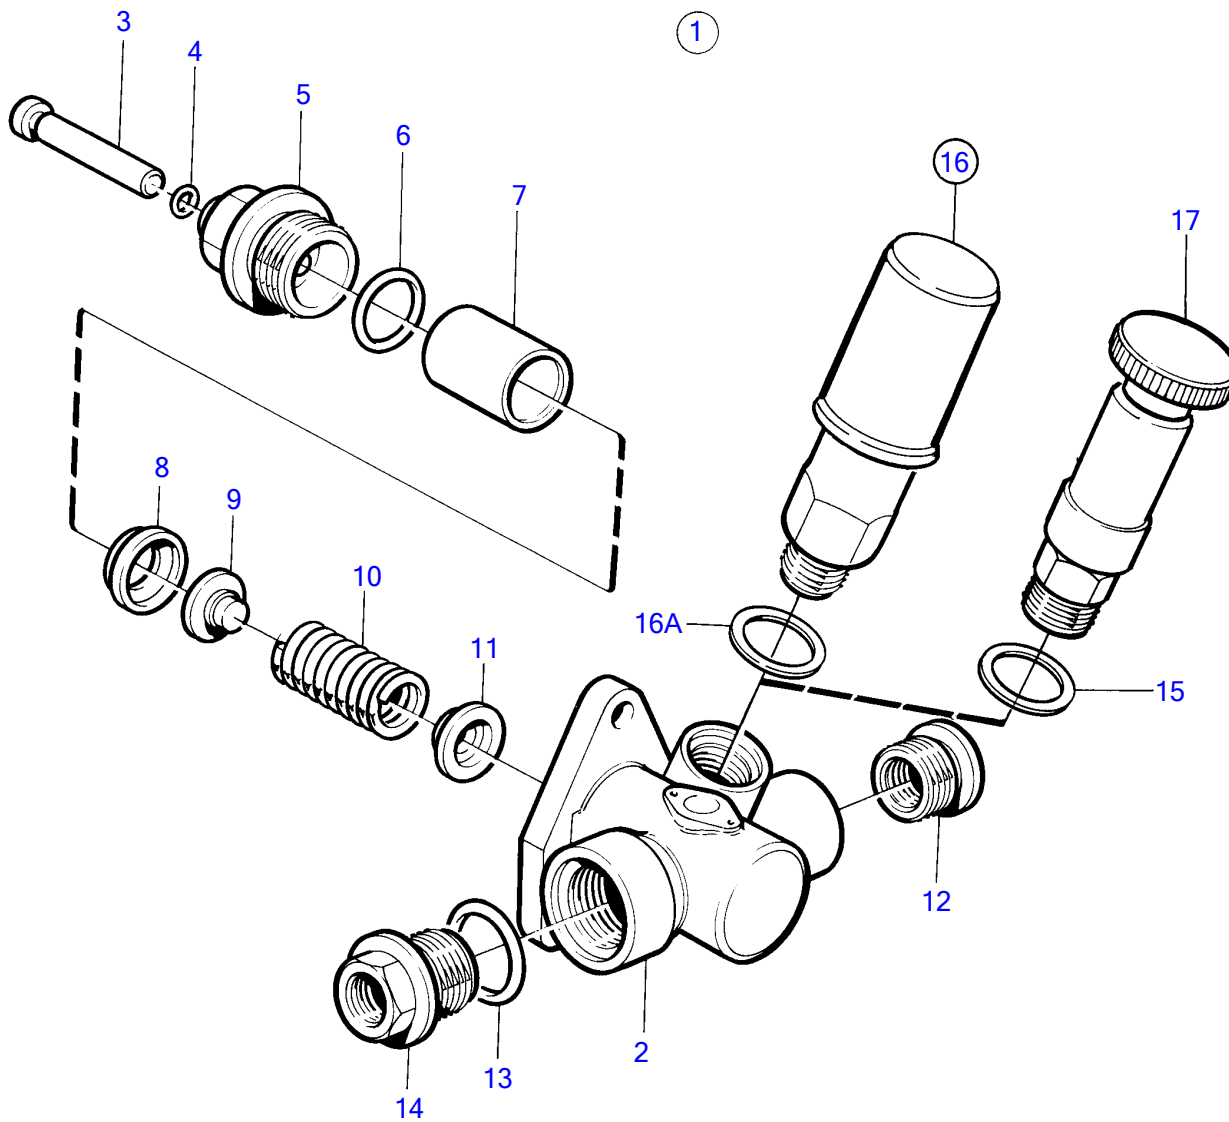

TAMD71B, TAMD73P-A, TAMD73WJ-A

16882

Plus d'informations sur : www.dbmoteurs.fr

TAMD71B, TAMD73P-A, TAMD73WJ-A

RÉF	No Pièce	QTÉ	DÉSIGNATION
1	863474	1	Pompe alimentation
2		1	• Carter
3	862461	1	• Piston
4	244829	1	• Joint torique
5	244827	1	• Isolant
6	244828	1	• Joint torique
7	244831	1	• Piston
8	11706665	1	• Bague entretoise
9	244834	1	• Valve
10	862462	1	• Ressort pression
11	244833	2	• Rondelle ressort
12	244836	1	• Bague
13	244838	1	• Joint torique
14	244837	1	• Écrou raccord
15	240572	1	• Joint
16	3826073	1	• Pompe à main
16A	240572	1	• • Joint
17	843435	1	Pompe à main, classifiable

Plus d'informations sur : www.dbmoteurs.fr