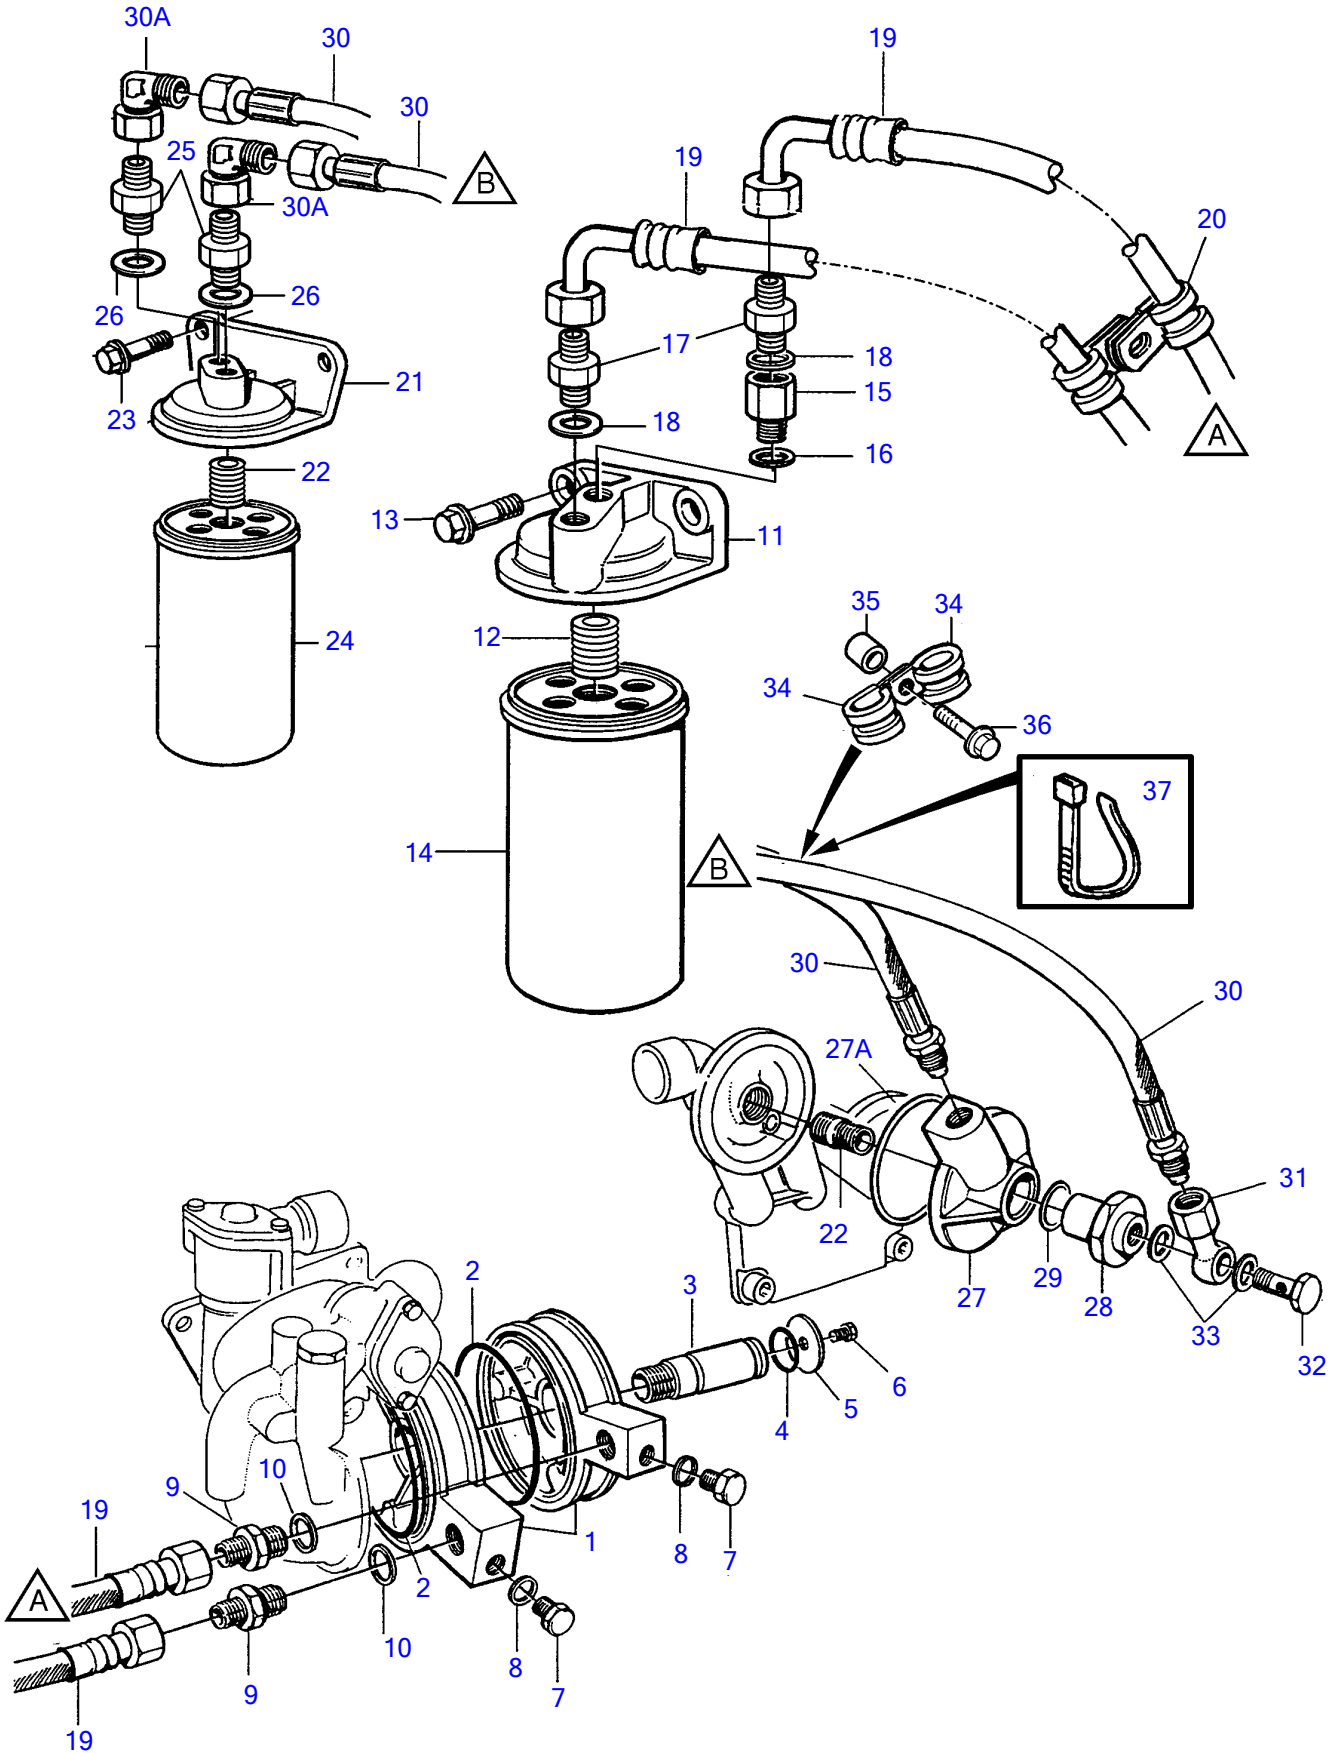

TAMD73P-A, TAMD73WJ-A

17360

Plus d'informations sur : www.dbmoteurs.fr

TAMD73P-A, TAMD73WJ-A

RÉF	No Pièce	QTÉ	DÉSIGNATION	NOTES
1	848502	2	Gaine	
2	949647	2	Joint torique	
3	848504	1	Tuyau	
4	949658	2	Joint torique	
5	862692	1	Rondelle	
6	970945	1	Vis à tête hexagonal	L=20mm
	970947	1	Vis à tête hexagonal	L=25mm
7	960632	2	Tampon	
8	948884	2	Joint	
9	947554	2	Raccord	
10	948885	2	Joint	
11	848509	1	Isolant	
12	466623	1	Raccord	
13	946329	2	Vis à embase	
14	847741	1	Filtre huile	
15	863345	1	Raccord	
16	948885	1	Joint	
17	947554	2	Raccord	
18	948885	2	Joint	
19	3826775	2	Durit huile	
20	947827	2	Collier serrage	
21	848511	1	Isolant	
22	829160	2	Raccord	
23	965181	2	Vis à embase	
24	3827069	1	Filtre huile, joint inclus	
25	963948	2	Raccord	
26	948883	2	Joint	
27	3826429	1	Gaine	
27A	976044	1	Joint torique	
28	3826430	1	Raccord	
29	944126	1	Joint torique	
30	20714372	2	Durit refoulement	3830001
30A	964016	2	Raccord coudé	
31	3826905	1	Raccord banjo	
32	25167	1	Vis creuse	
33	969011	2	Joint	
34	945081	2	Collier serrage	
35	807425	1	Douille entretoise	
36	947760	1	Vis à embase	
37	948211	1	Serre-câble	

Plus d'informations sur : www.dbmoteurs.fr