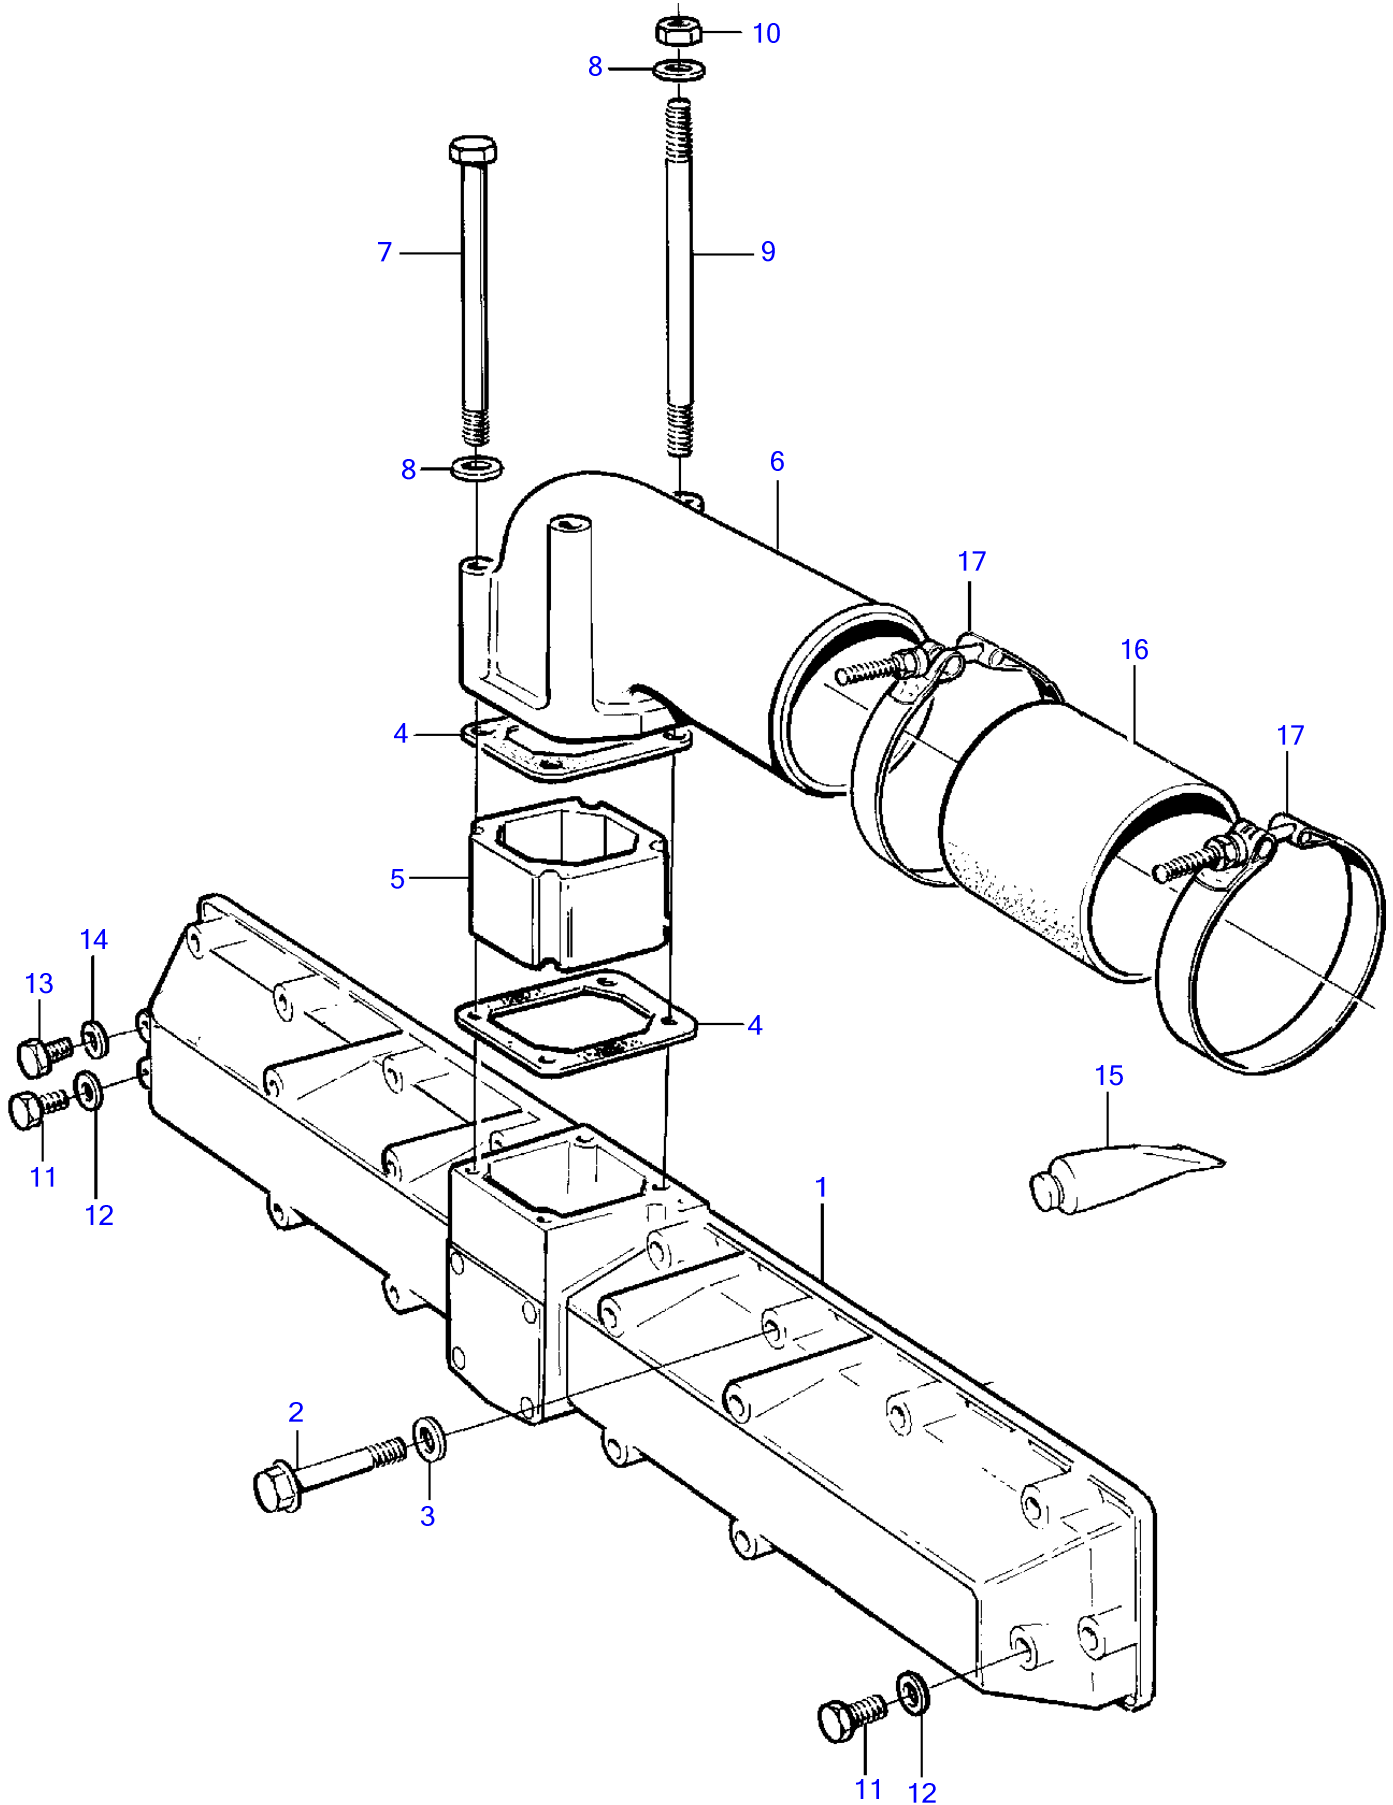

TAMD71B

Plus d'informations sur : www.dbmoteurs.fr

TAMD71B

RÉF	No Pièce	QTÉ	DÉSIGNATION	NOTES
1	471817	1	Tubulure admission	
2	965180	20	Vis à embase	
3	941907	20	Rondelle élastique	
4	424619	2	Joint	
5	4772229	1	Entretoise	
6	(865069)	1	Tuyau de connexion	Référence hors de gamme
7	967825	2	Vis à tête hexagonal	
8	955894	4	Rondelle	
9	942283	2	Goujon	
10	946330	2	Écrou hexagonal	
11	960629	2	Tampon	
12	947282	2	Joint	
13	960628	1	Tampon	
14	947281	1	Joint	
15	1161231	1	Produit étanchéité	
16	865128	1	Flexible suralimenta	
17	865575	2	Collier serrage	

Plus d'informations sur : www.dbmoteurs.fr