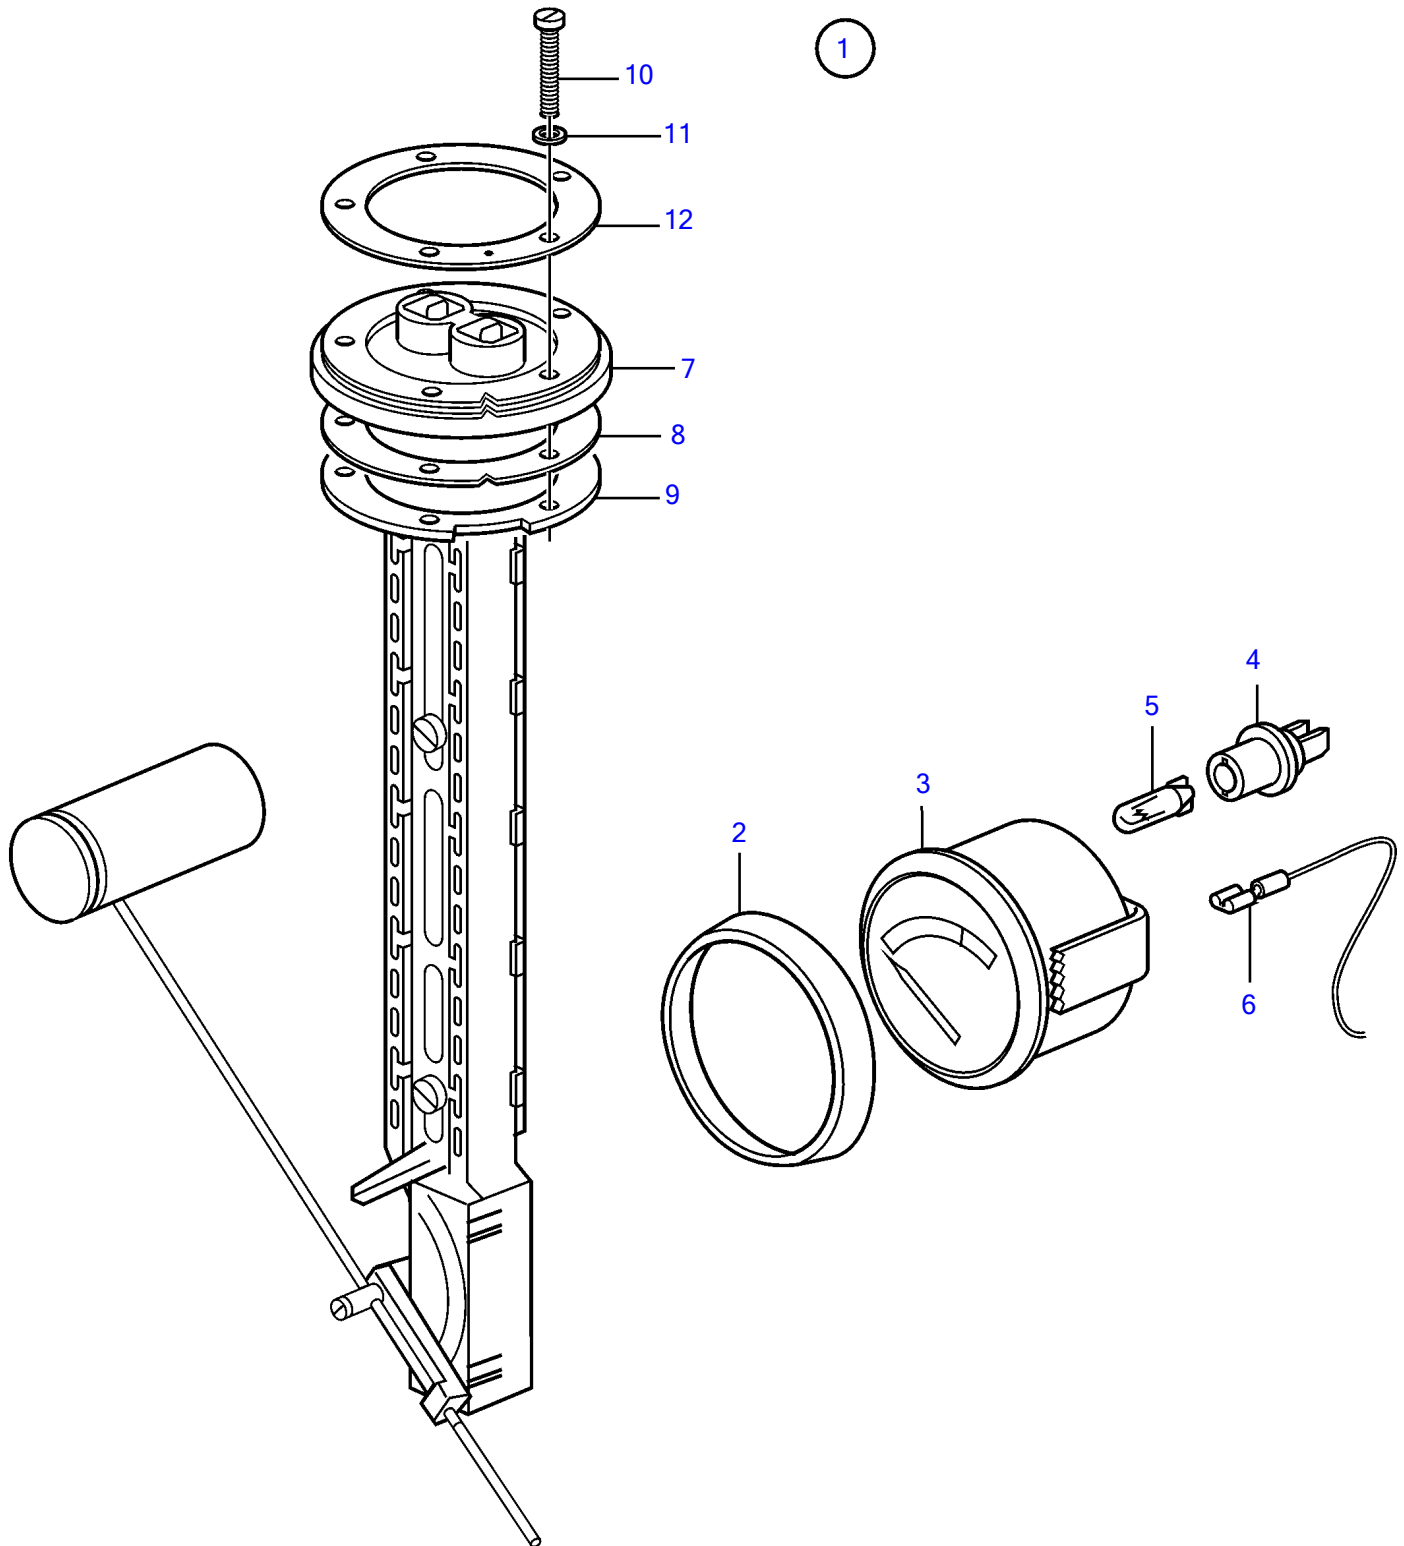

TAMD71B, TAMD73P-A, TAMD73WJ-A

Plus d'informations sur : www.dbmoteurs.fr

TAMD71B, TAMD73P-A, TAMD73WJ-A

RÉF	No Pièce	QTÉ	DÉSIGNATION	Voir	NOTES
1		1	Jeu gauge carburant		
2	858643	1	• Bague frontale		
3	863941	1	• Jauge de carburant		
4	863945	1	• Porte-lampe		Pour instrument d'ancien modèle une ampoule blanche 182059 et une douille 808175 doivent être montées.
5	863947	1	• Ampoule		
6		X	• équipements électriques	1963	
7	873772	1	• Sonde de réservoir		(837999)
8	89865	1	• Joint		
9	834480	1	• Bride		
10	956078	4	• Vis empreinte crucif	L=16mm	
	956081	1	• Vis empreinte crucif	L=25mm	
11	834481	5	• Joint		
12		1	• Bride		

Plus d'informations sur : www.dbmoteurs.fr