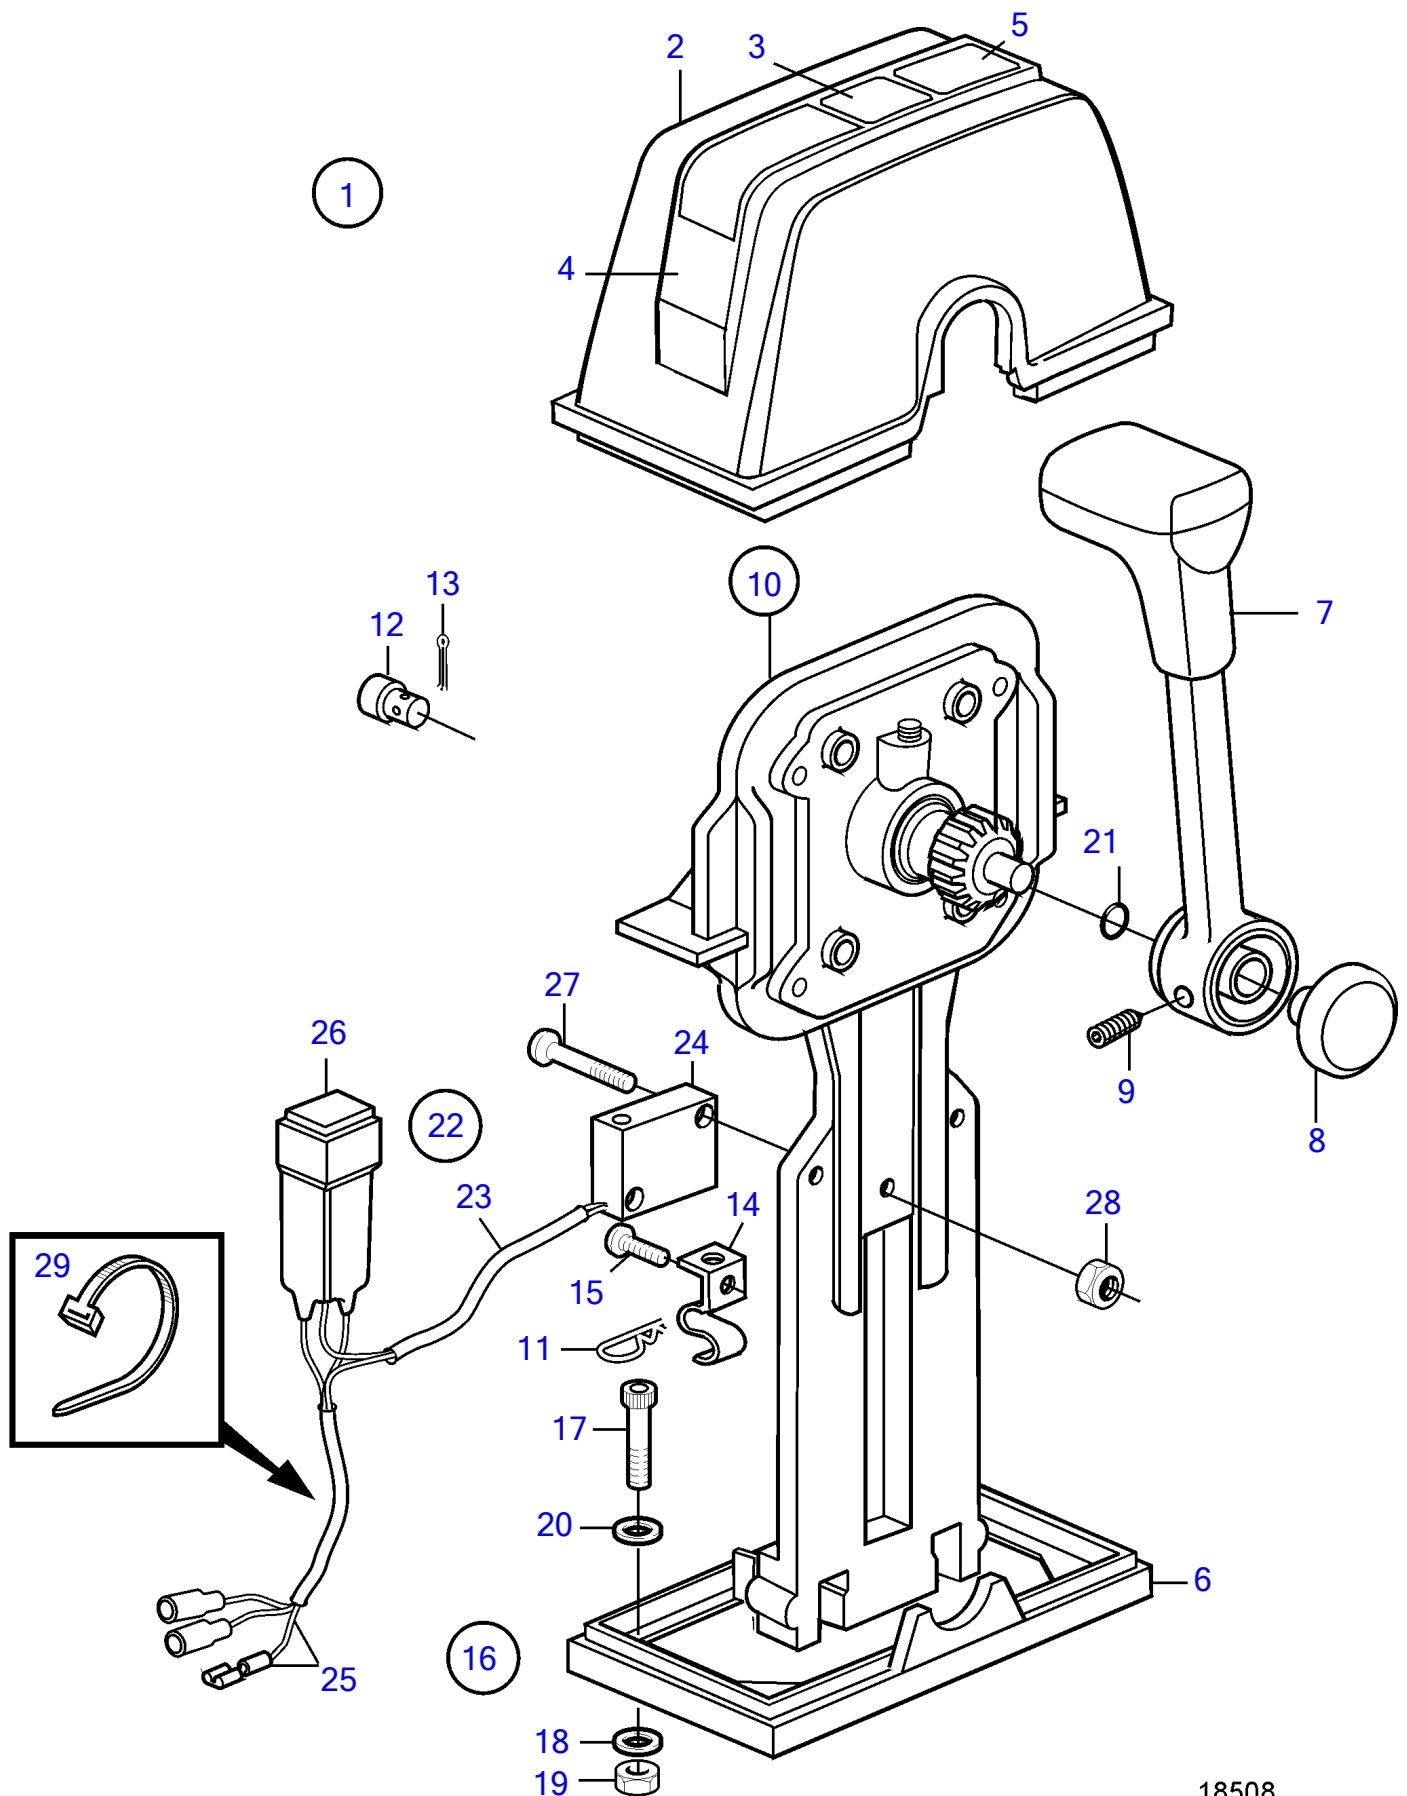

TAMD71B, TAMD73P-A, TAMD73WJ-A

RÉF	No Pièce	QTÉ	DÉSIGNATION	Voir	NOTES
1	853168	1	Kit montage		Pour installation simple.
2	1140046	1	• Gaine extérieure		
3	851896	2	• • Autocollant		
4	(851892)	1	• • Traverse		Référence hors de gamme
5	(851898)	1	• • Autocollant		Référence hors de gamme
6	839474	1	• • Tôle		
7	852347	1	Levier		
			•		
			•	266	
8		1	• Bouton-poussoir		Inclus dans le levier complet.
9		1	• Vis		Inclus dans le levier complet.
10	851600	1	Commande		
11	853423	1	• Retenue		
12	852924	1	• Clip		
13	839664	1	• Vis		
14	839638	1	• Dé		
15	17253	1	• Goupille fendue		
16		1	Kit vis		
17	947671	4	• Vis à six pans creux		
18	960138	4	• Rondelle		
19	955780	4	• Écrou hexagonal		
20	940090	4	• Rondelle		
21	925058	1	• Joint torique		
22	855352	1	Contact posit.neutre		
23	(839619)	1	• Kit cables		Référence hors de gamme
24	850200	1	• • Interrupteur à bascu		
25		X	• • cables et cosses	1963	
26	876037	1	• Kit de relais		
27	946177	2	• Vis empreinte crucif		
28	947536	2	• Écrou hexagonal		
29	948211	X	• Serre-câble		

Plus d'informations sur : www.dbmoteurs.fr

TAMD71B, TAMD73P-A, TAMD73WJ-A

18508

Plus d'informations sur : www.dbmoteurs.fr