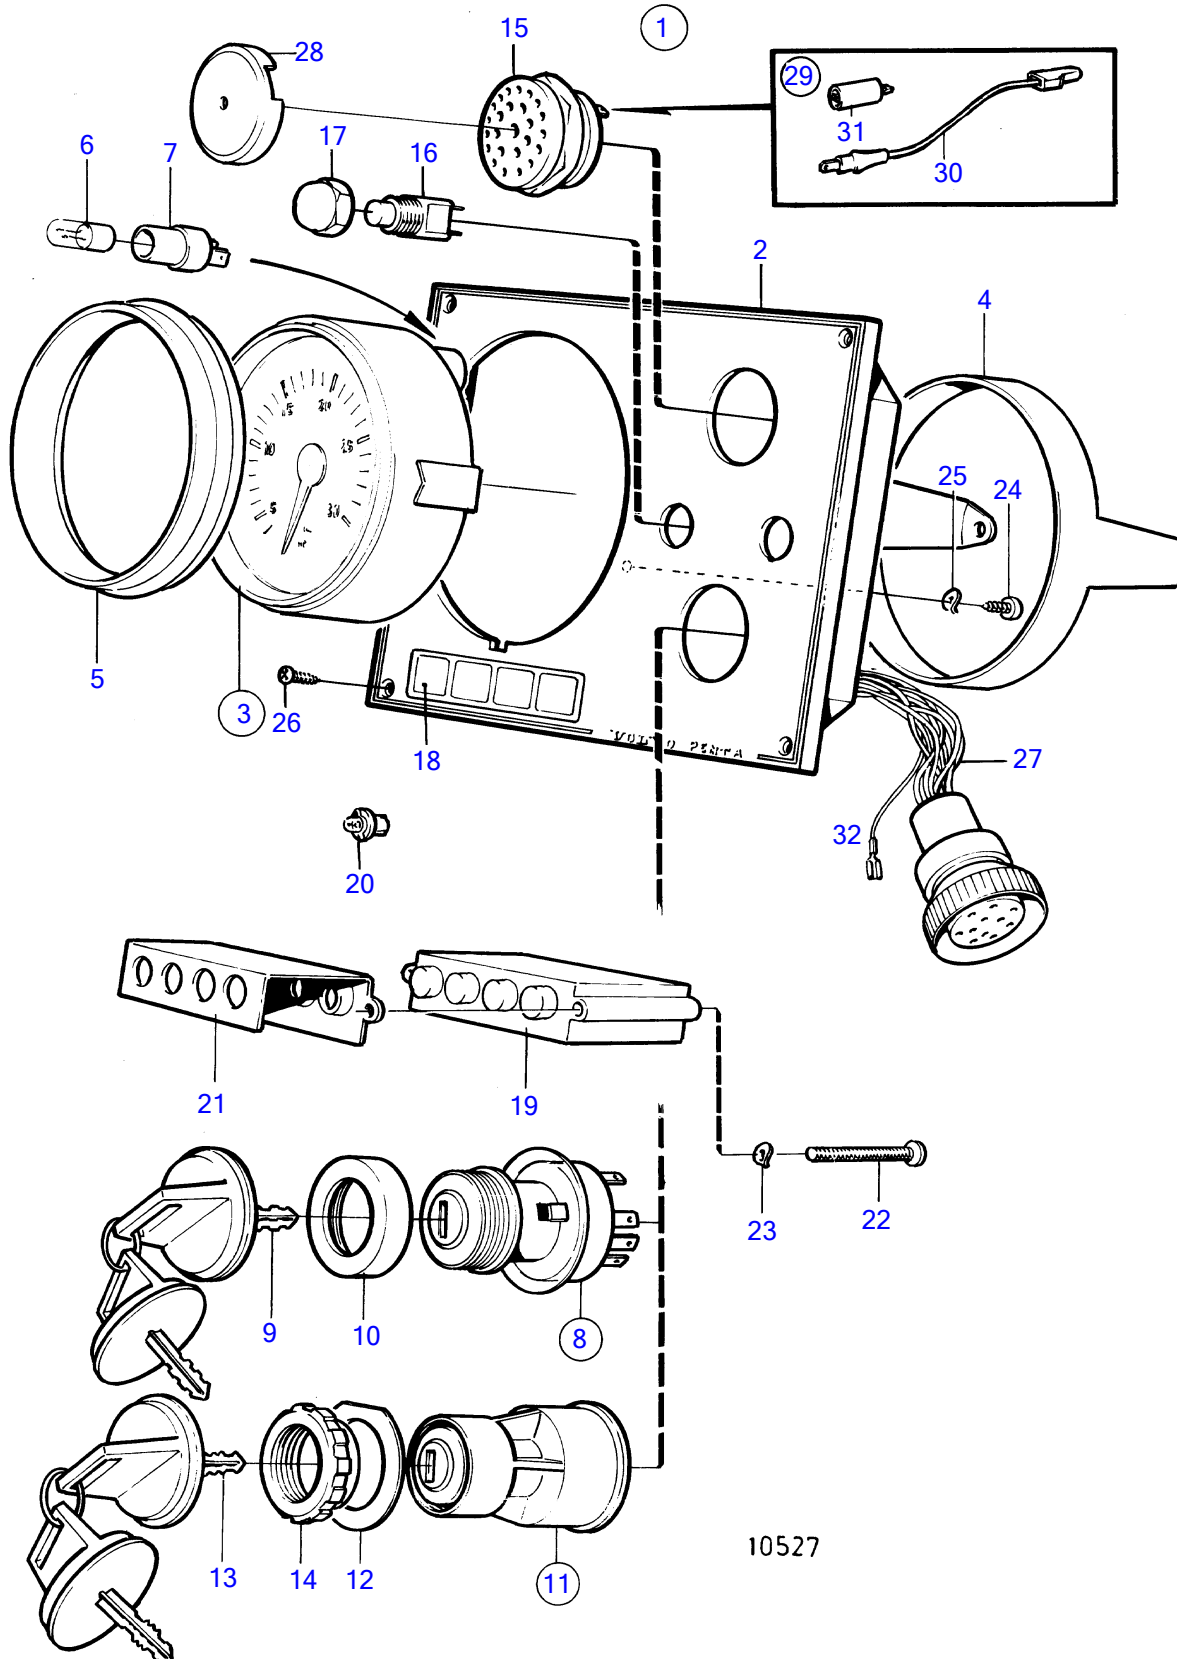

10527

Plus d'informations sur : www.dbmoteurs.fr

TAMD71B

RÉF	No Pièce	QTÉ	DÉSIGNATION	Voir	NOTES
1	848999	1	Tableau de bord		Bande décor couleur jaune., Remplace par 849938
2	860183	1	• Tableau de bord		
3	872039	1	• Compte-tours	802	
4	(828558)	1	• • Bague de fixation		Référence hors de gamme
5	858644	1	• Bague frontale		
6	19923	1	• Ampoule		
7	808175	1	• Porte-lampe		
8	828778	1	• Verrouillage de déma	802	Remp. par 864277
9	(828676)	1	• • Clé		Indiquer le code de cle a la commande, Référence hors de gamme
			• bulletin P-36-4-1	P-36-4-1-EN	Numéros de référence annulés pour les clés
10	1581184	1	• Écrou rond		
11	864277	1	• Verrouillage de déma		
12	860086	1	• • Étiquette		
13	859953	2	• • Clé		Indiquer le code de cle a la commande
			• bulletin 49-30	49-30-EN	Outil No de réf. 859953
14	859955	1	• • Écrou plastique		
15	828587	1	• Repetiteur acoustiqu		
16	828584	1	• Interrupteur à bascu		Test d'alarme
	828585	1	• Interrupteur à bascu		Eclairage d'instruments
17	828586	2	• Écrou		
18	858645	1	• Ruban symbole		
19	873737	1	• Unité électronique		(828783)
20	19923	4	• Ampoule		12V
21	828784	1	• Catadioptre		
22	(941615)	2	• Vis empreinte crucif		Référence hors de gamme
23	941904	2	• Rondelle élastique		
24	949947	1	• Vis empreinte crucif		
25	941904	1	• Rondelle élastique		
26	828647	4	• Vis		
27	828648	1	• Kit cables		
28	858795	1	• Capot protection		
32		X	equipements electriques	1963	

Plus d'informations sur : www.dbmoteurs.fr