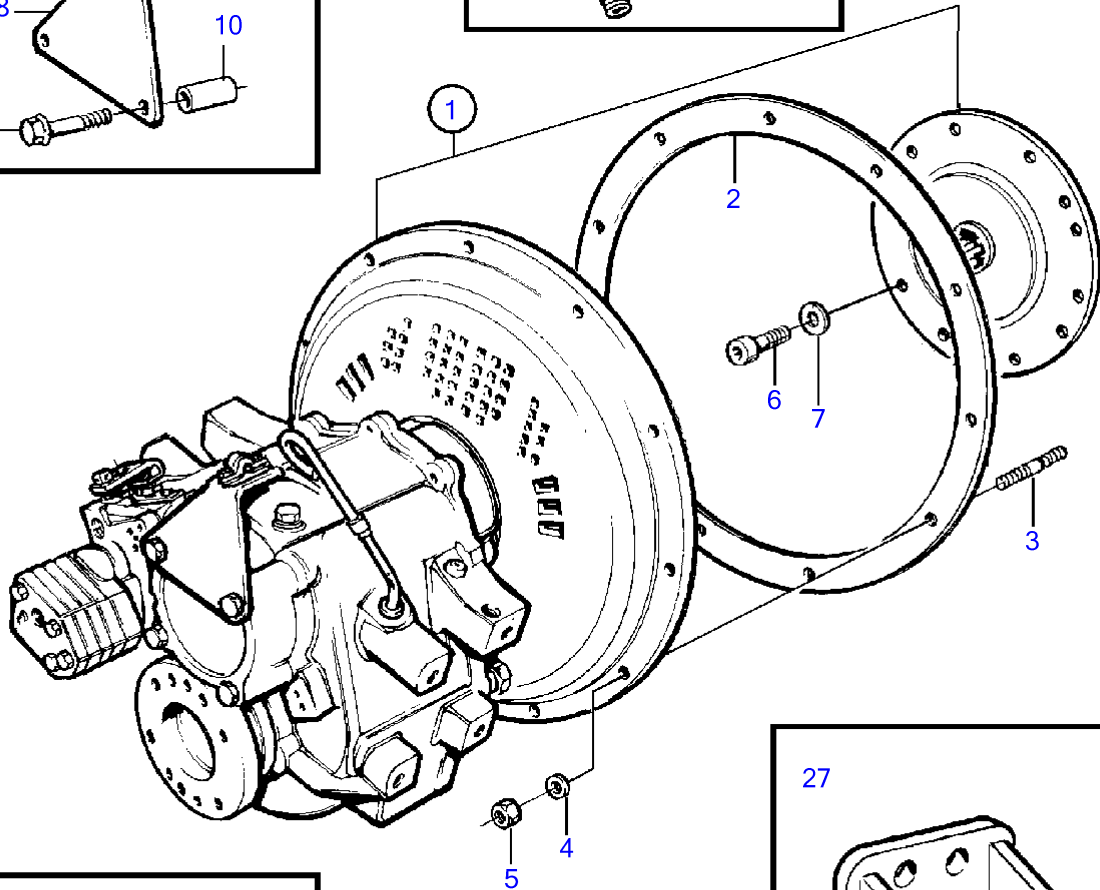

TAMD73P-A

Plus d'informations sur : www.dbmoteurs.fr

TAMD73P-A

RÉF	No Pièce	QTÉ	DÉSIGNATION	NOTES
1		1	Inverseur marche	Rapport -2.0:1
			• pièces non spécifiées	
2	862623	1	Joint	
3	953486	12	Goujon	
4	942336	12	Rondelle élastique	
5	955827	12	Écrou hexagonal	
6	940114	8	Vis à tête hexagonal	
7	942336	8	Rondelle élastique	
8	864242	1	Console	
9	955570	2	Vis à tête hexagonal	
10	830672	2	Douille entretoise	
11	956079	2	Vis empreinte crucif	
12	21471054	1	Console	Pour câble de commande 333, 33C.
	6853782	1	Verrou câble	Pour câble de commande 443, 43C.
13	819068	1	Rondelle	
14	963104	2	Contre-écrou	
15	853217	1	Dé	
16	940191	1	Rondelle	
17	17253	1	Goupille fendue	
18		X	Commande	Voir groupe 27
19		X	Câble de commande	Voir groupe 27
20	842106	1	Flasque entraînement	
21	955739	6	Vis à tête hexagonal	
22	941912	6	Rondelle élastique	
23	950378	6	Contre-écrou	
24	3825653	1	Aimant commande	12V
	(3825654)	1	Kit aimant de comman	24V, Référence hors de gamme
25	873827	1	Kit câbles	
26	948211	2	Serre-câble	
27		2	Suspension moteur	Voir groupe 21

Plus d'informations sur : www.dbmoteurs.fr