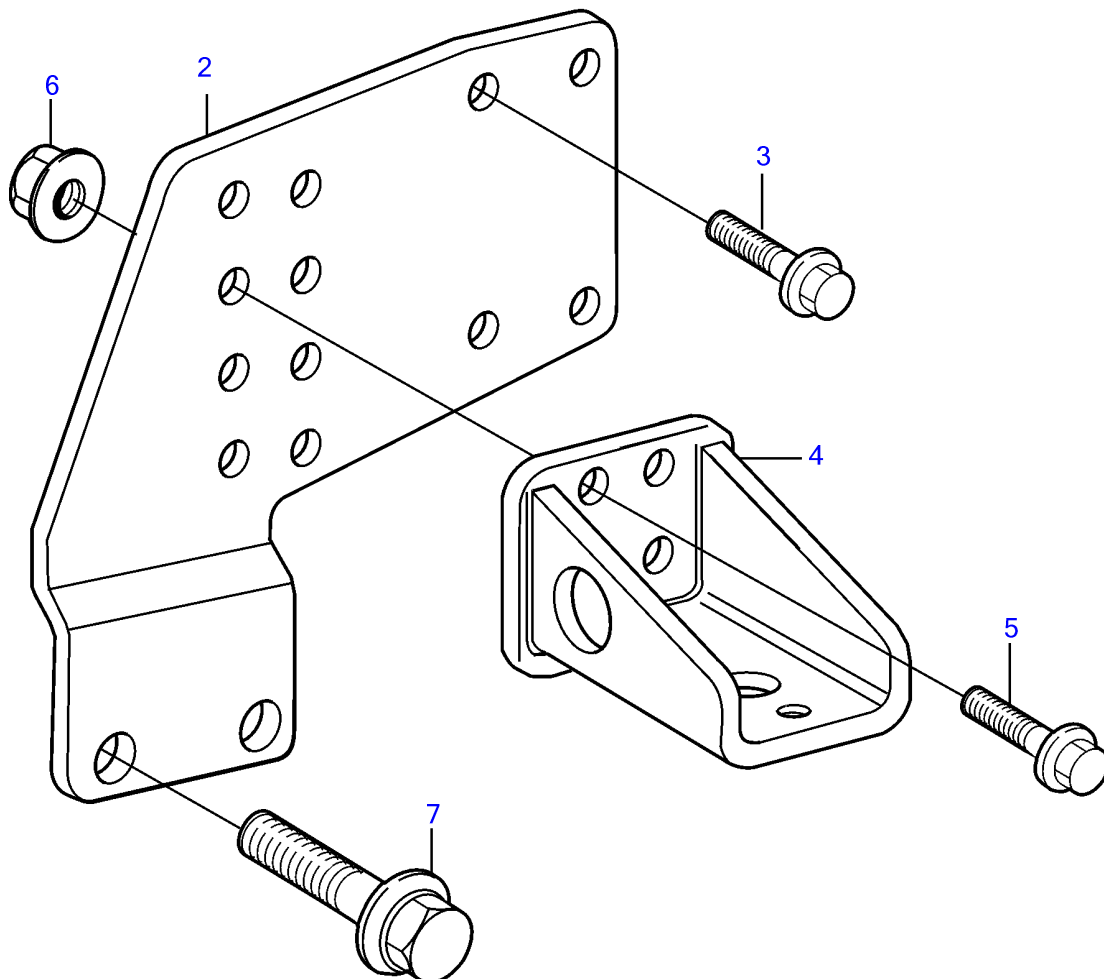

Plus d'informations sur : www.dbmoteurs.fr

RÉF	No Pièce	QTÉ	DÉSIGNATION	NOTES
1	3827847	1	Console	TB
2	3827846	1	Console	BB
3	965225	8	Vis à embase	
4	848369	2	Console	
5	965225	8	Vis à embase	
6	971099	8	Contre-écrou à bride	
7	968435	4	Vis à embase	

Plus d'informations sur : www.dbmoteurs.fr