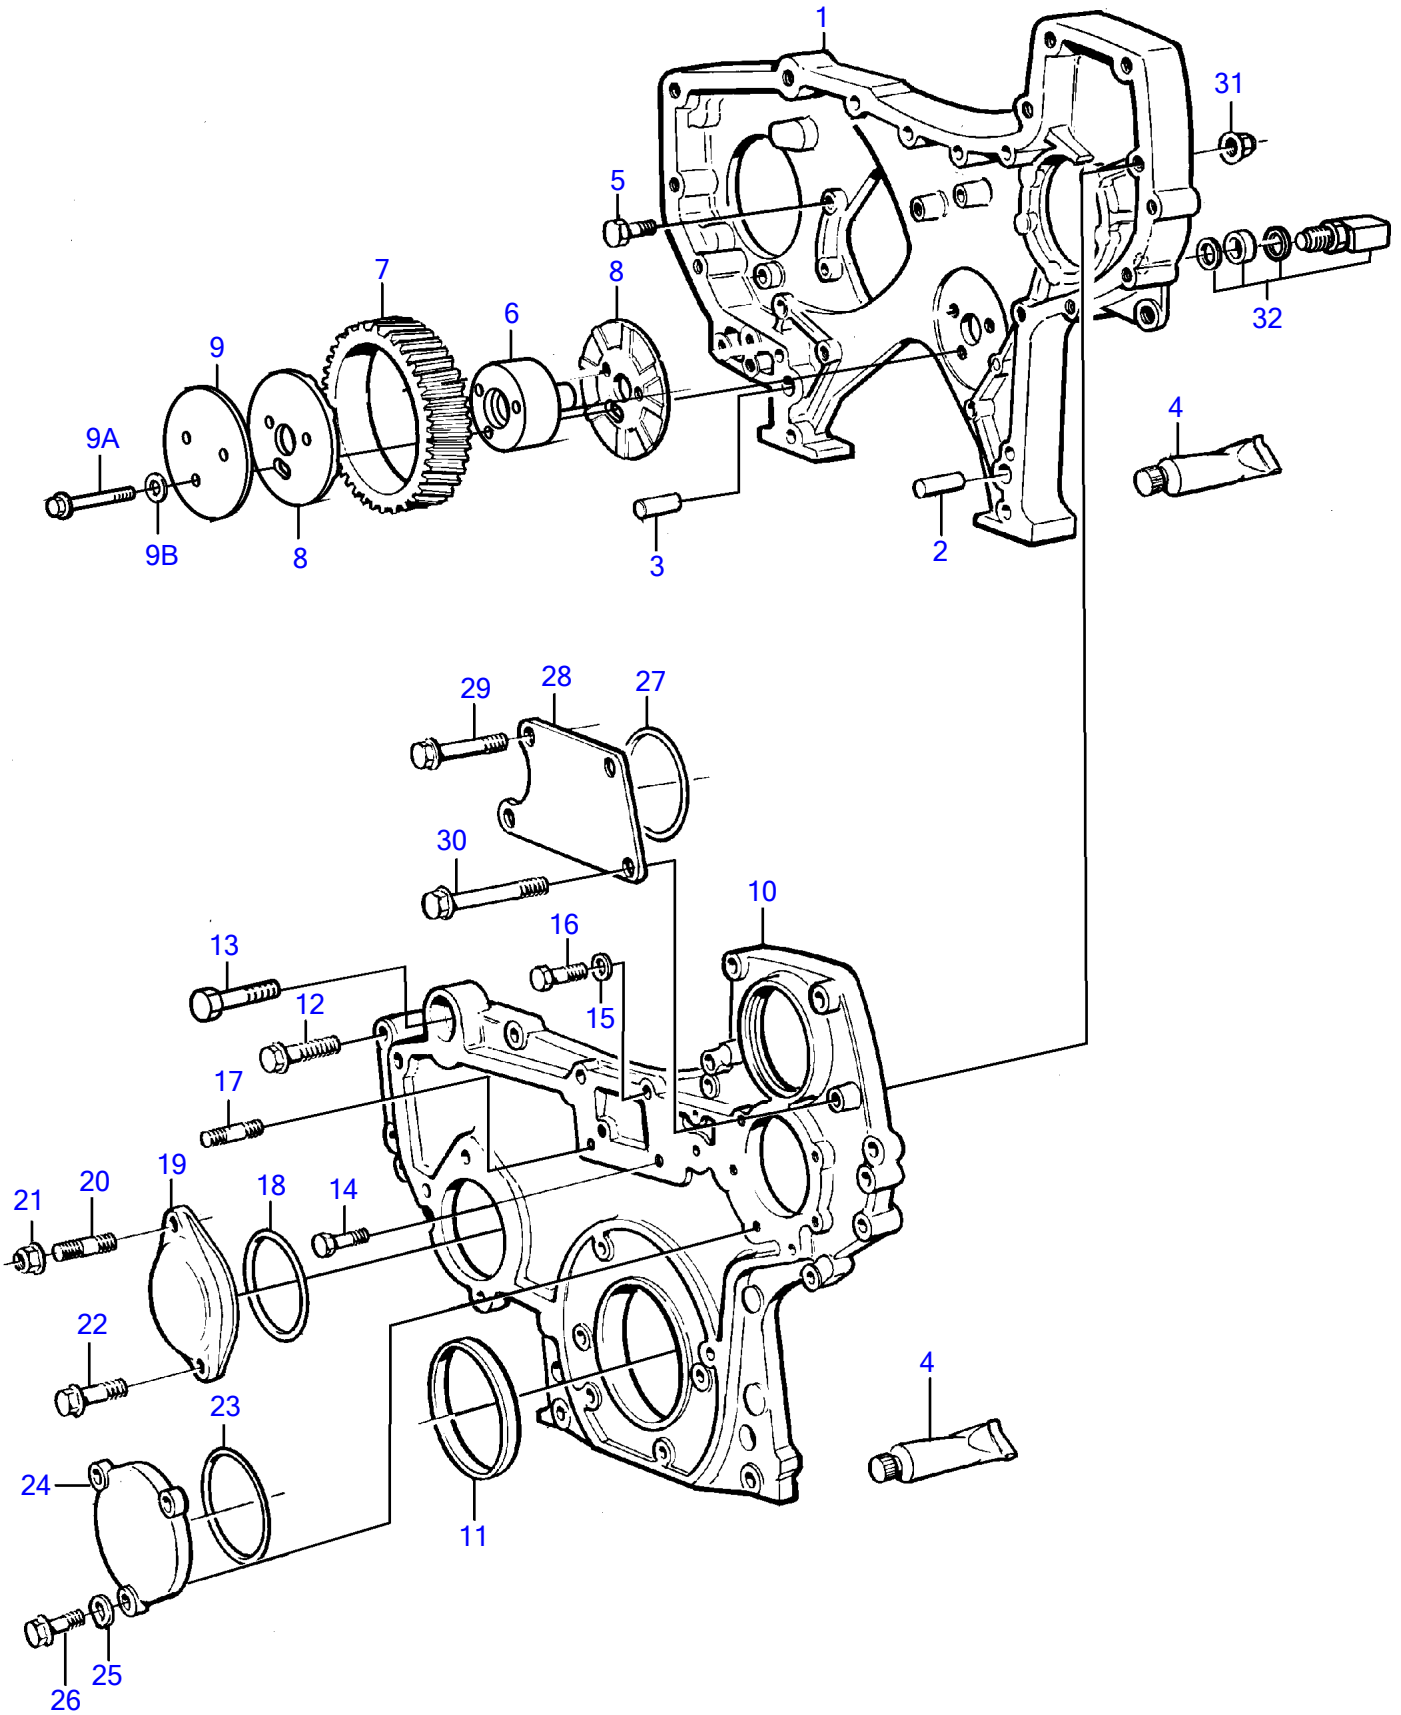

TAMD73P-A, TAMD73WJ-A

Plus d'informations sur : www.dbmoteurs.fr

TAMD73P-A, TAMD73WJ-A

RÉF	No Pièce	QTÉ	DÉSIGNATION	NOTES
1	471505	1	Carter distribution	
2	941511	1	Goupille cylindrique	
3	941510	1	Goupille cylindrique	
4	1161231	X	Produit étanchéité	304ml
	1161277	X	Produit étanchéité	20g
5	471534	2	Vis à embase	L=28mm
	471535	2	Vis à embase	L=58mm
6	479779	1	Fusée palier	
7	8192578	1	Pignon fou	
8	478951	2	Rondelle butée	
9	478954	1	Flasque	
9A	8192579	3	Vis à embase	
9B	942180	3	Ressort diaphragme	
10	8192590	1	Gaine extérieure	(848421)
11	477118	1	• Bague étanchéité	
12	947760	7	Vis à embase	M8x40mm
	948217	2	Vis à embase	M8x45mm
	965216	1	Vis à embase	M8x55mm
	965182	6	Vis à embase	M8x80mm
	965183	1	Vis à embase	M8x90mm
	965220	1	Vis à embase	M10x45mm
13	965225	1	Vis à embase	
14	946471	1	Vis à embase	
15	947281	1	Joint	
16	965190	2	Vis à embase	
17	479972	1	Goujon	
18	925094	1	Joint torique	
19	465735	1	Gaine extérieure	
20	479972	1	Goujon	
21	971095	1	Écrou à bride	
22	965187	1	Vis à embase	
23	925257	1	Joint torique	
24	471559	1	Gaine extérieure	
25	941907	3	Rondelle élastique	
26	945444	3	Vis à embase	
27	925095	1	Joint torique	
28		1	Tôle recouvrement	
29	965187	1	Vis à embase	
30	965190	3	Vis à embase	
31	971098	3	Contre-écrou à bride	
32		1	Commande tachymetre	Voir groupe 30

Plus d'informations sur : www.dbmoteurs.fr