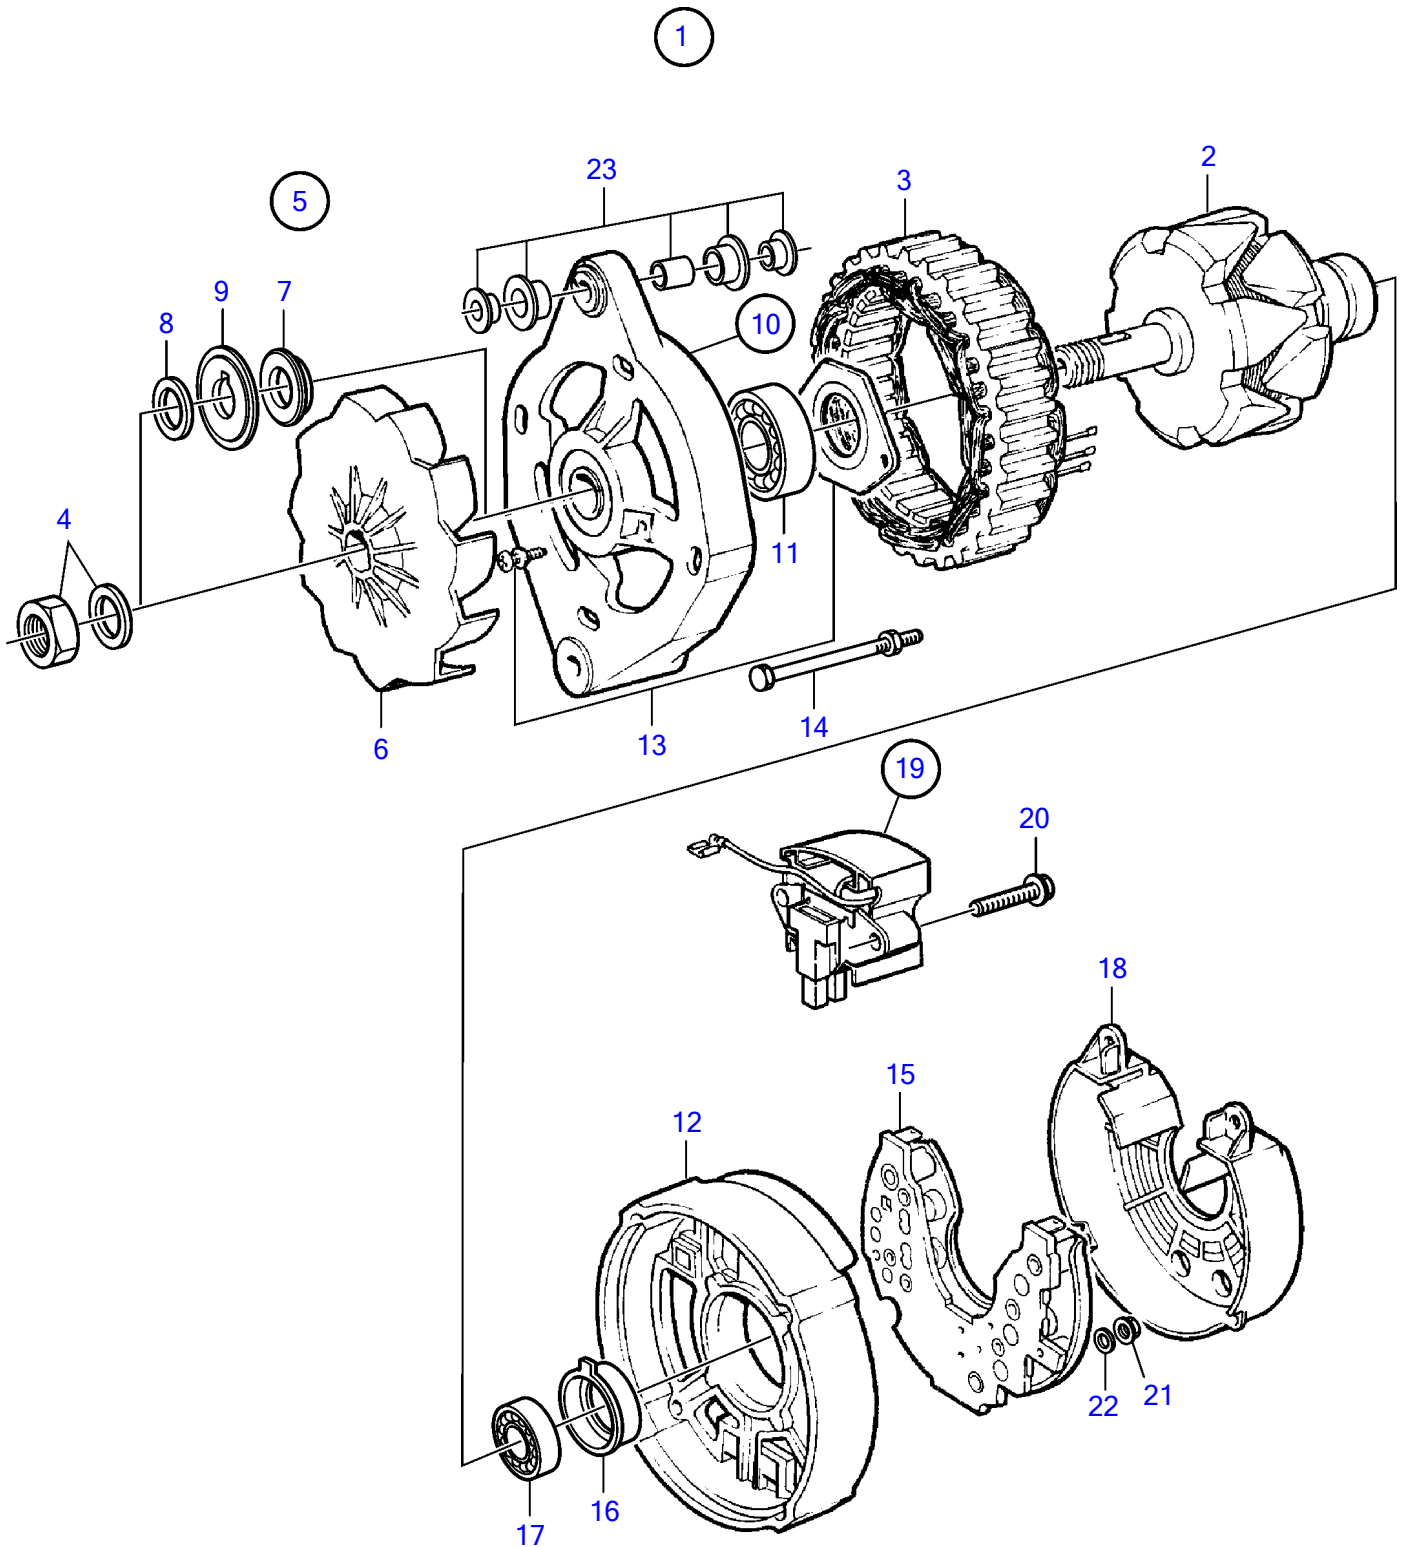

TAMD71B, TAMD73P-A, TAMD73WJ-A

23096

Plus d'informations sur : www.dbmoteurs.fr

TAMD71B, TAMD73P-A, TAMD73WJ-A

RÉF	No Pièce	QTÉ	DÉSIGNATION	NOTES
1	872235	1	Alternateur	14V 60A
	3803260	1	Alternateur, échange	14V 60A
2		1	• Rotor	
3	(873237)	1	• Stator	Référence hors de gamme
4	6212688	1	• Kit montage	
5	(860281)	1	• Kit ventilateur	Référence hors de gamme
6	860282	1	• • Ventilateur	
7	862897	1	• • Entretoise	
8	860284	1	• • Entretoise	
9	860283	1	• • Rondelle	
10		1	• Tôle extrémité	
11	860432	1	• • Roulement billes	
12		1	• Flasque	
13	(840625)	1	• Kit montage	Référence hors de gamme
14		1	• Kit vis	
15	(1698689)	1	• Pont de diodes	Référence hors de gamme
16	(873241)	1	• Porte-palier	Référence hors de gamme
17	(873239)	1	• Roulement billes	Référence hors de gamme
18	873240	1	• Capot protection	
19	872720	1	• Régulateur	
20		2	• • Vis	
21	955779	1	• Écrou hexagonal	(M4) W
	965483	2	• Écrou à bride	(M5) D+,B-
	945407	1	• Écrou à bride	(M6) B-
22	980689	1	• Rondelle	(Pour M4) W
23	840634	1	• Guide	

Plus d'informations sur : www.dbmoteurs.fr