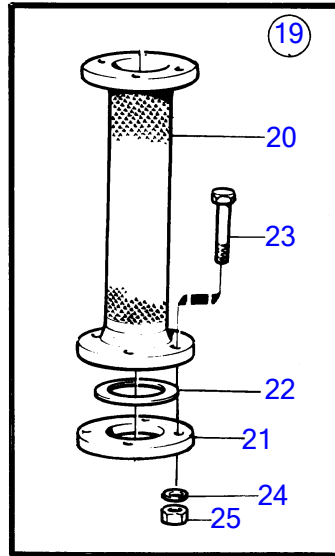

15525

Plus d'informations sur : www.dbmoteurs.fr

TAMD71B

RÉF	No Pièce	QTÉ	DÉSIGNATION	NOTES
1	424630	1	Joint	
2	941908	4	Rondelle élastique	
3	940183	4	Écrou hexagonal	
3A	479972	4	Goujon	
4		1	Tuyau echappement, kit	
5	836057	1	• Coude echappement	
6	914392	2	• Tampon	
7	947626	2	• Joint	
8	807625	1	• Bride	
9	862594	2	• Joint	
10	955366	4	• Vis à tête hexagonal	(955592)
11	955785	4	• Écrou hexagonal	(955829)
12	941912	4	• Rondelle élastique	
13		1	Compensateur, kit	
14	843088	1	• Compensateur	
15	820905	2	• Bride	
16	862594	2	• Joint	
17	955365	8	• Vis à tête hexagonal	
18	941912	8	• Rondelle élastique	
19		1	Flexible echappement, kit	
20	820900	1	• Flexible echappement	
21	820915	2	• Bride	
22	862594	2	• Joint	
23	955366	8	• Vis à tête hexagonal	(955592)
24	941912	8	• Rondelle élastique	
25	955785	8	• Écrou hexagonal	(955829)
26		1	Silencieux, kit	
27	863047	1	• Silencieux	(827021)
28	846415	2	• Bride soudée	
29	862978	2	• Joint	
30	955365	8	• Vis à tête hexagonal	
31	941912	8	• Rondelle élastique	
32	955785	8	• Écrou hexagonal	

Plus d'informations sur : www.dbmoteurs.fr