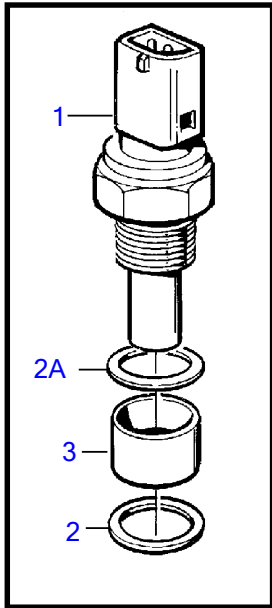

TAMD73P-A

Plus d'informations sur : www.dbmoteurs.fr

TAMD73P-A

RÉF	No Pièce	QTÉ	DÉSIGNATION	Voir	NOTES
4	862154	1	Sonde de température, eau de refroidissement		For singel instrument., 12V/24V, 120°C, M18
	862567	1	Sonde de température, eau de refroidissement		Pour doubles instruments., 12V/24V, 120°C, M18
5	11998	1	Joint		(947624)
6	862250	1	Témoin température, eau de refroidissement		12V/24V, 97°C
7	947624	1	Joint		
8	866835	1	Palpeut, huile moteur		0-10BAr
			bulletin P-38-6-1	P-38-6-1-EN	Kit amortisseur de pulsations / vibrations
8	866836	1	Palpeut, huile moteur		Pour doubles instruments., 0-10BAr
9	863169	1	Chien de garde de pr		0,7bars
10	866704	1	Console		
11	479979	1	Tampon		
12	334175	1	Conduit flexible		
13	180110	1	Raccord coudé		
14	3574797	2	Amortisseur vibratio		
15	965561	1	Console		
16	949278	2	Contre-écrou à bride		
17	946440	1	Vis à embase		
18	866837	1	Palpeut, turbo		0-3bars
19	11998	1	Joint		(947624)
20	843698	1	Console		
21	954385	1	Raccord coudé		
22	944717	1	Douille support		
23	954364	1	Manchon		
24	954356	1	Écrou accouplement		
25	945460	1	Tuyau		L=500mm
26	866839	1	Palpeut, inverseur		0-30bars
27	947624	1	Joint		
28	967949	1	Vis à embase		
29	949278	1	Contre-écrou à bride		
30	1624368	1	Palpeut, eau de refroidissement		For EDC unit., M16
31	947622	1	Joint		
32	8141474	1	Sonde de température, entrée air		
33	947624	1	Joint		

Plus d'informations sur : www.dbmoteurs.fr