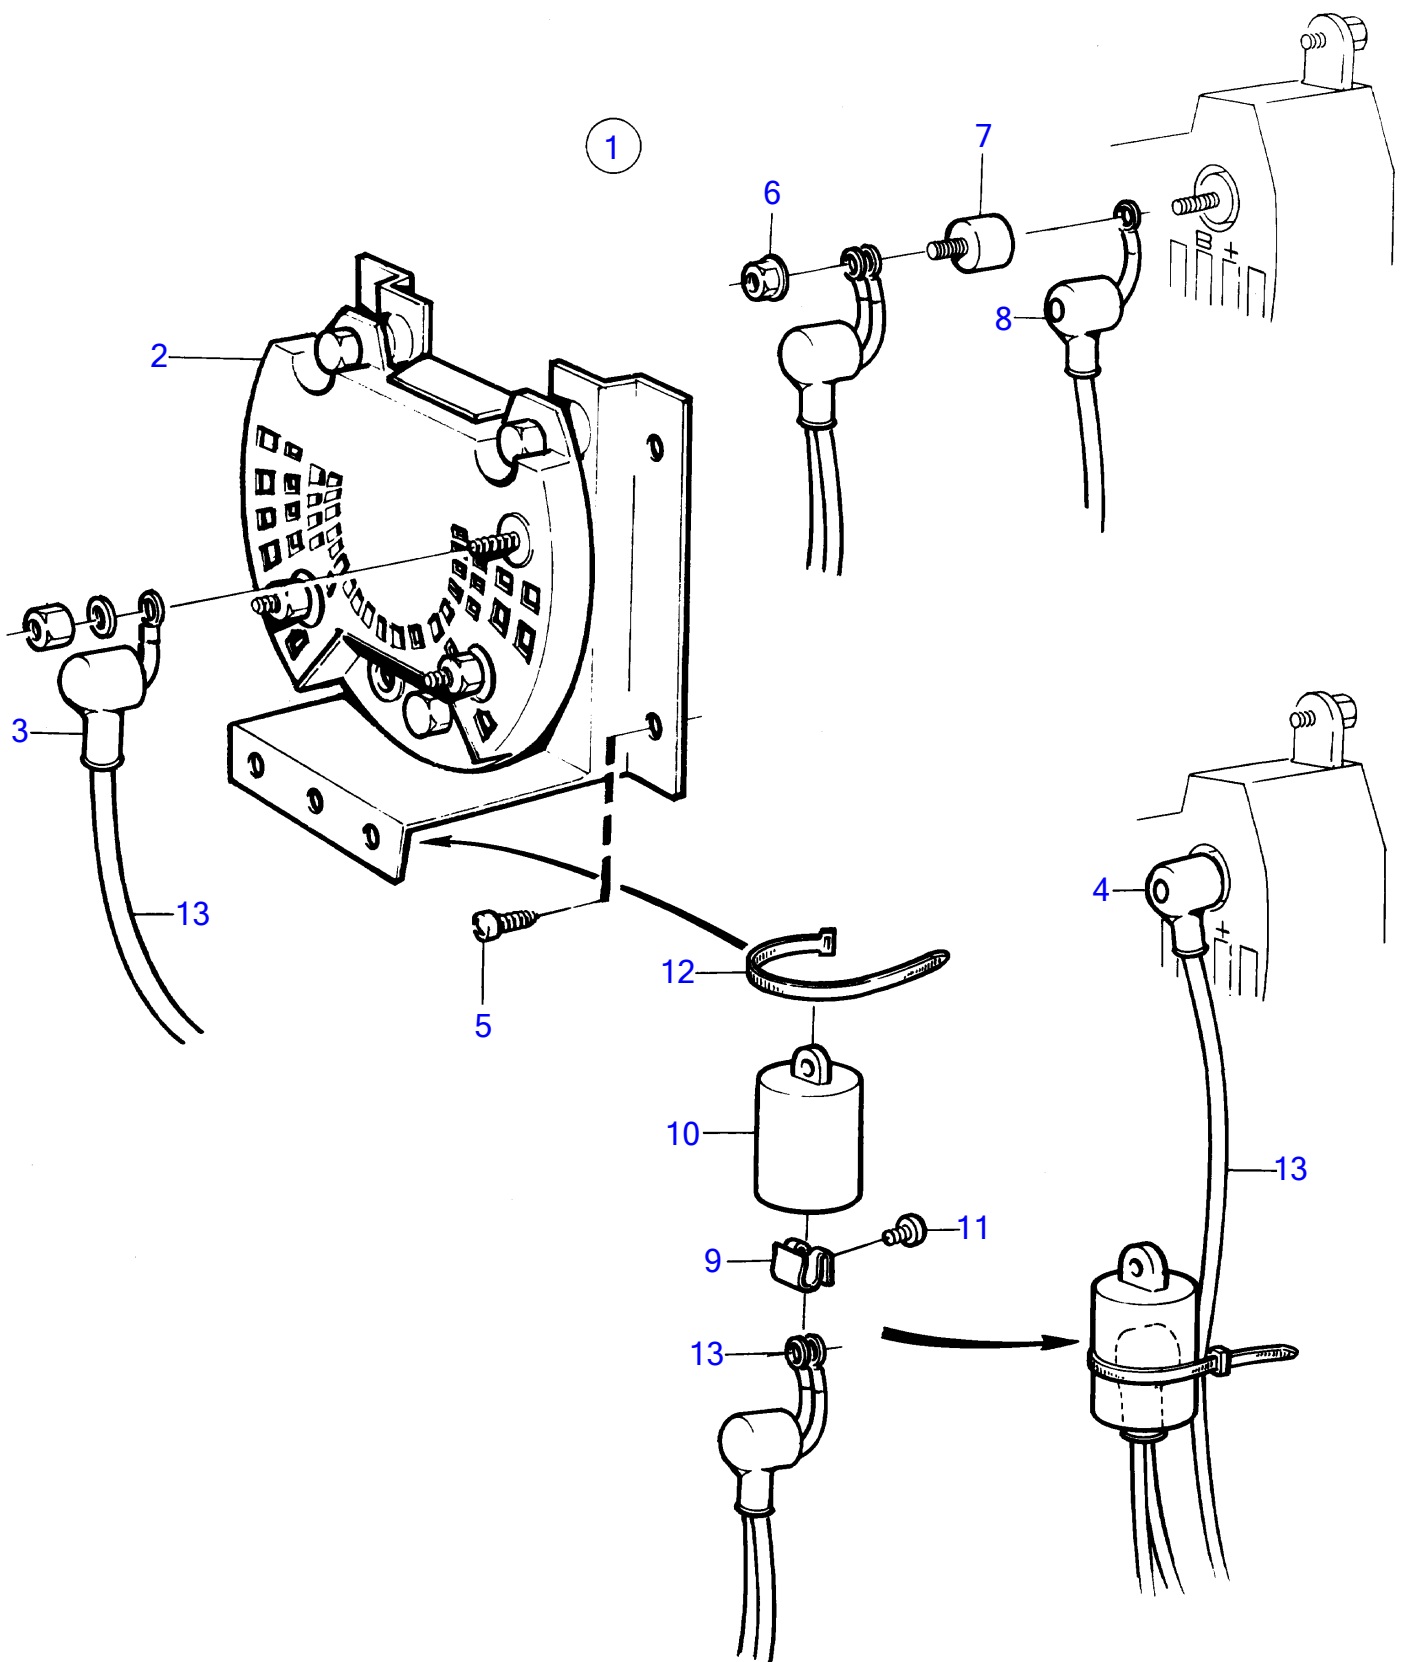

TAMD71B, TAMD73P-A, TAMD73WJ-A

RÉF	No Pièce	QTÉ	DÉSIGNATION	NOTES
1	858968	1	Repartiteur de charg	Remplace par 873120
2		1	• Distrib.air surcharg	
3	941906	2	• Rondelle élastique	
4	955781	2	• Écrou hexagonal	

Plus d'informations sur : www.dbmoteurs.fr

TAMD71B, TAMD73P-A, TAMD73WJ-A

9490

Plus d'informations sur : www.dbmoteurs.fr