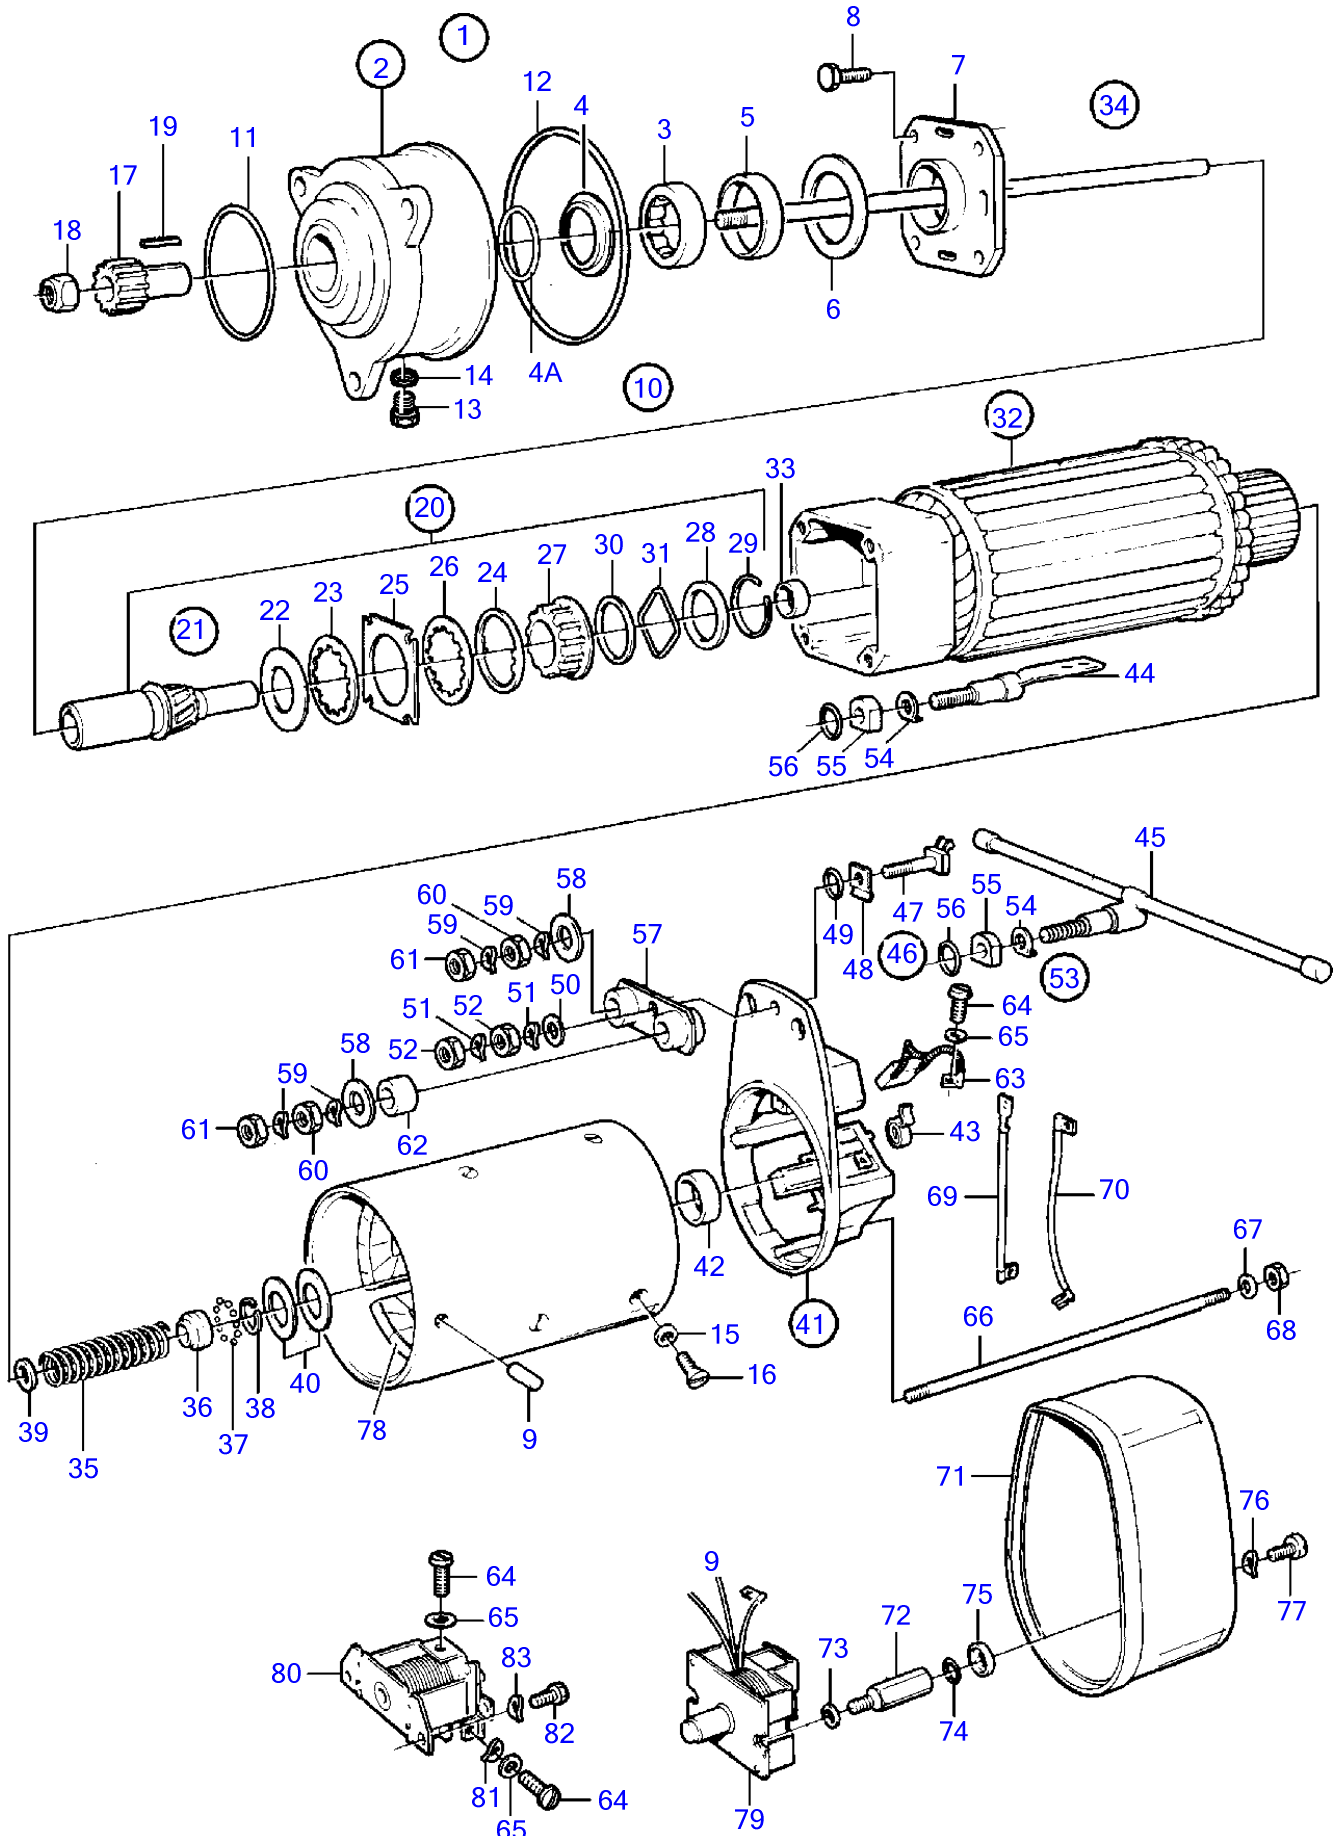

Plus d'informations sur : www.dbmoteurs.fr

17091

RÉF	No Pièce	QTÉ	DÉSIGNATION	NOTES
1	847306	1	Démarrreur	Rempl. par 881681
	881681	1	Démarrreur	
	3803599	1	Démarrreur, échange	
2	(240449)	1	• Flasque	Référence hors de gamme
3	240453	1	• • Roulement aiguilles	
4	240450	1	• • Bague étanchéité	
4A	240451	1	• • Ressort	
5	(240455)	1	• • Bague de palier	Référence hors de gamme
6	240457	1	• Rondelle entretoise	
7	(240456)	1	• Flasque	Référence hors de gamme
8	(848095)	4	• Vis	Référence hors de gamme
9		1	• Fiche	
10	273517	1	• Kit petites pieces	
11		1	• • Bague etancheite	
12		1	• • Bague etancheite	
13		1	• • Vis	
14		1	• • Joint	
15		4	• • Joint	
16	(847984)	8	• Vis fraisée 6 pans c	Référence hors de gamme
17	11994396	1	• Pignon démarrreur	(6643675)
18	1696396	1	• Écrou	
19	240473	1	• Clé	
20	244539	1	• Embayage disque	
21	6644414	1	• • Kit petites pieces	
22		1	• • • Ressort diaphragme	
23		1	• • • Disque	
24		X	• • • Rondelle ajustee	
25		5	• • • Disque	
26		5	• • • Disque	
27		1	• • • Pignon	
28		1	• • • Bague acier	
29		1	• • • Circlip	
30		1	• • • Rondelle	
31		1	• • • Rondelle elastique	
32	(847985)	1	• Point d'ancrage	Référence hors de gamme
33	243091	1	• • Roulement aiguilles	
34	6643680	1	• Arbre rotor	
35	6212617	1	• • Ressort pression	
36	6212622	1	• • Anneau butée	
37	184453	11	• • Bille	
38	240471	1	• • Anneau verrouillage	
39	(844410)	1	• • Rondelle	Référence hors de gamme
40	241904	X	• Cale réglage	E=0,20mm
	(240486)	X	• Cale réglage	E=0,30mm, Référence hors de gamme
	(240487)	X	• Cale réglage	E=0,50mm, Référence hors de gamme
41	(844408)	1	• Palier de collecteur	Référence hors de gamme
42	240481	1	• • Bague de palier	
43	240478	4	• • Ressort de balai	
44	(240479)	1	• • Vis polaire	Référence hors de gamme
45	(240480)	1	• • Fil électrique	Référence hors de gamme
46	6643672	1	• • Kit petites pieces	
47		1	• • • Vis	
48		1	• • • Rondelle	
49		1	• • • Joint torique	
50		1	• • • Rondelle	
51		2	• • • Circlip	
52		2	• • • Ecrou	
53	3094494	2	• • Kit petites pieces	(6212792)
54		2	• • • Plaque	
55		2	• • • Plaque	
56		2	• • • Joint torique	
57		1	• • • Plaque isolante	
58		2	• • • Rondelle	
59		4	• • • Circlip	
60		2	• • • Ecrou	
61		2	• • • Ecrou	
62		1	• • • Bague	
63	6643685	1	• Jeu de balais	

Plus d'informations sur : www.dbmoteurs.fr