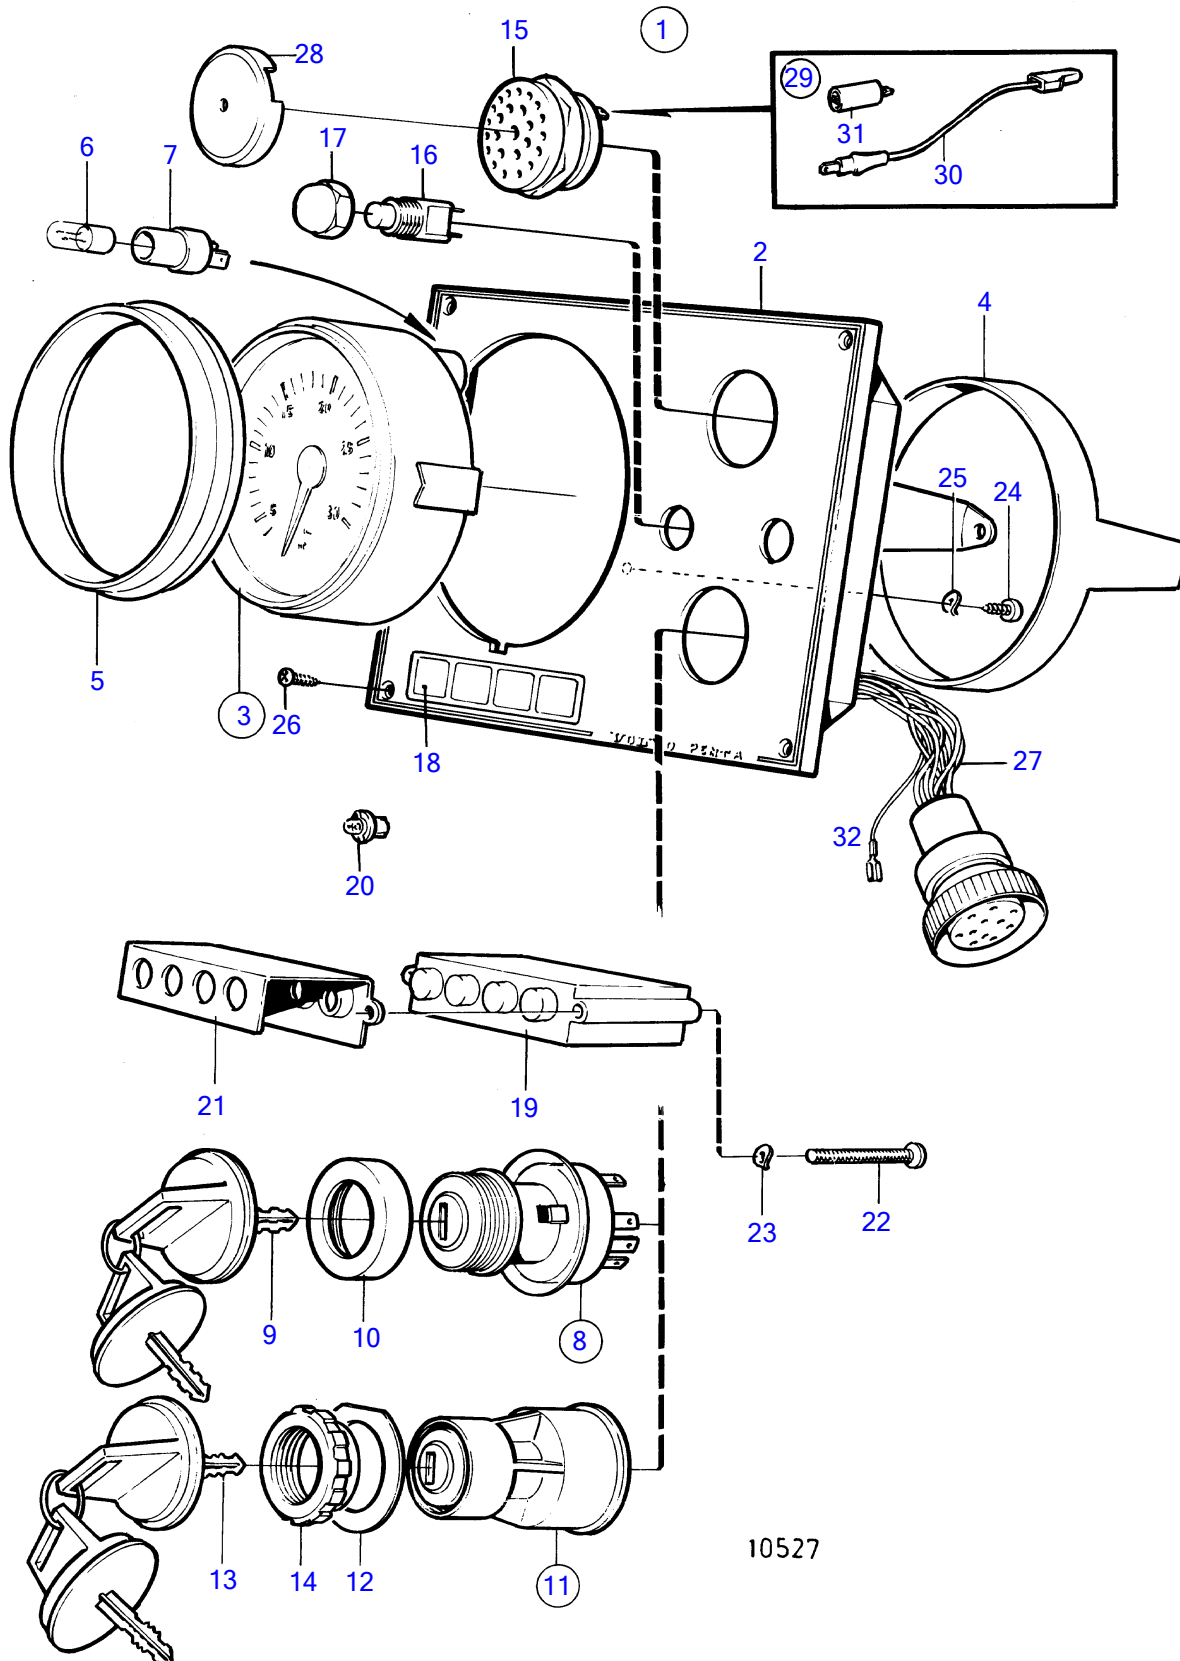

10527

Plus d'informations sur : www.dbmoteurs.fr

TAMD71B

RÉF	No Pièce	QTÉ	DÉSIGNATION	Voir	NOTES
1	849937	1	Tableau de bord		Bande décor couleur blanche., Remplace par 864048
2	860183	1	• Tableau de bord		
3	872040	1	• Compte-tours	825	
4	(828558)	1	• • Bague de fixation		Référence hors de gamme
5	858644	1	• Bague frontale		
6	182059	1	• Ampoule		
7	808175	1	• Porte-lampe		
8	828778	1	• Verrouillage de déma		Remp. par 864277
9	(828676)	1	• • Clé		Indiquer le code de cle a la commande, Référence hors de gamme
			bulletin P-36-4-1	P-36-4-1-EN	Numéros de référence annulés pour les clés
10	1581184	1	• Écrou rond		
11	864277	1	• Verrouillage de déma		
12	860086	1	• • Étiquette		
13	859953	2	• • Clé		Indiquer le code de cle a la commande
			bulletin 49-30	49-30-EN	Outil No de réf. 859953
14	859955	1	• • Écrou plastique		
15	828587	1	• Repetiteur acoustiqu		
16	828584	1	• Interrupteur à bascu		Test d'alarme
	828585	1	• Interrupteur à bascu		Eclairage d'instruments
17	828586	2	• Écrou		
18	858645	1	• Ruban symbole		
19	873737	1	• Unité électronique		(828783)
20	966327	4	• Ampoule		24V, 1,2W (828818)
21	828784	1	• Catadioptr		
22	(941615)	2	• Vis empreinte crucif		Référence hors de gamme
23	941904	2	• Rondelle élastique		
24	949947	1	• Vis empreinte crucif		
25	941904	1	• Rondelle élastique		
26	828647	4	• Vis		
27	828648	1	• Kit cables		
28	858795	1	• Capot protection		
32		X	equipements electriques	1963	

Plus d'informations sur : www.dbmoteurs.fr