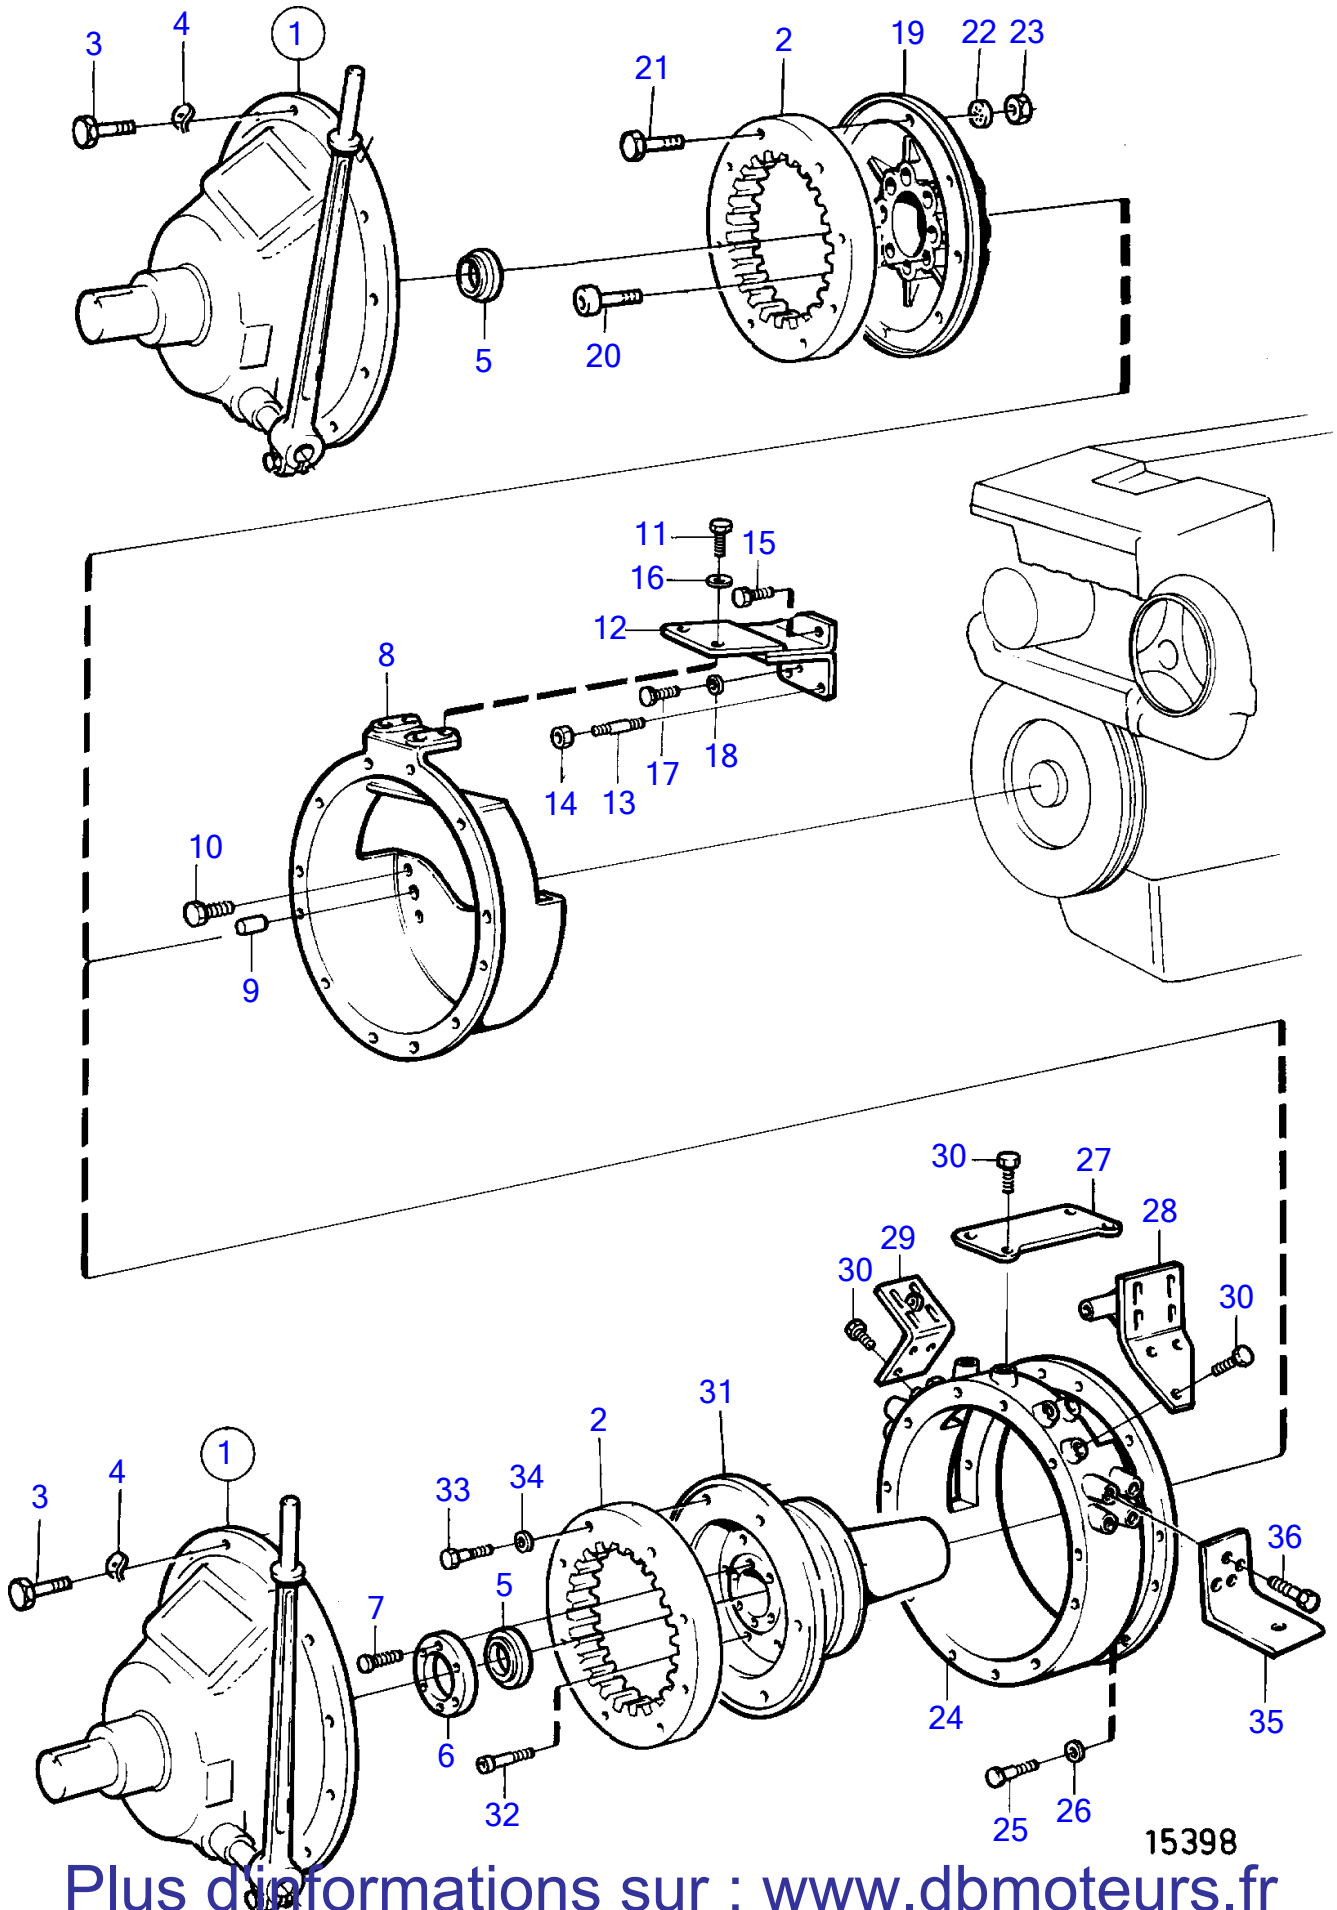

TAMD71B

15398

Plus d'informations sur : www.dbmoteurs.fr

TAMD71B

RÉF	No Pièce	QTÉ	DÉSIGNATION	Voir	NOTES
1	820802	1	Prise mouvement		
			·		
			·	857	
2		1	Couronne		
3	959238	12	Vis à six pans creux		
4	941908	12	Rondelle élastique		
5	183455	1	Roulement billes		
6	(849294)	1	Siège palier		Référence hors de gamme
7	946671	4	Vis à embase		
8	849359	1	Carter embrayage		
9	191171	2	Goupille cylindrique		
10	965183	4	Vis à embase		
11	946329	2	Vis à embase		
12	849368	1	Console		
13	924075	2	Goujon		
14	971095	2	Écrou à bride		
15	970960	1	Vis à tête hexagonal		L=100mm
16	941908	2	Rondelle élastique		
17	955302	1	Vis à tête hexagonal		L=60mm
18	941907	1	Rondelle élastique		
19	844693	1	Flasque entrainement		
20	471554	8	Vis à embase		
21	955536	8	Vis à tête hexagonal		
22	942336	8	Rondelle élastique		
23	955827	8	Écrou hexagonal		
24	(849360)	1	Gaine extérieure		Référence hors de gamme
25	959238	12	Vis à six pans creux		
26	941908	12	Rondelle élastique		
27	(849369)	1	Console		Référence hors de gamme
28	(849377)	1	Console		Référence hors de gamme
29	(849378)	1	Console		Référence hors de gamme
30	946329	10	Vis à embase		
31	(862710)	1	Flasque entrainement		Référence hors de gamme
32	471481	8	Vis à embase		
33	(102008)	8	Vis à tête hexagonal		Référence hors de gamme
34	942336	8	Rondelle élastique		
35	(837464)	2	Console		Référence hors de gamme
36	965191	4	Vis à embase		

Plus d'informations sur : www.dbmoteurs.fr