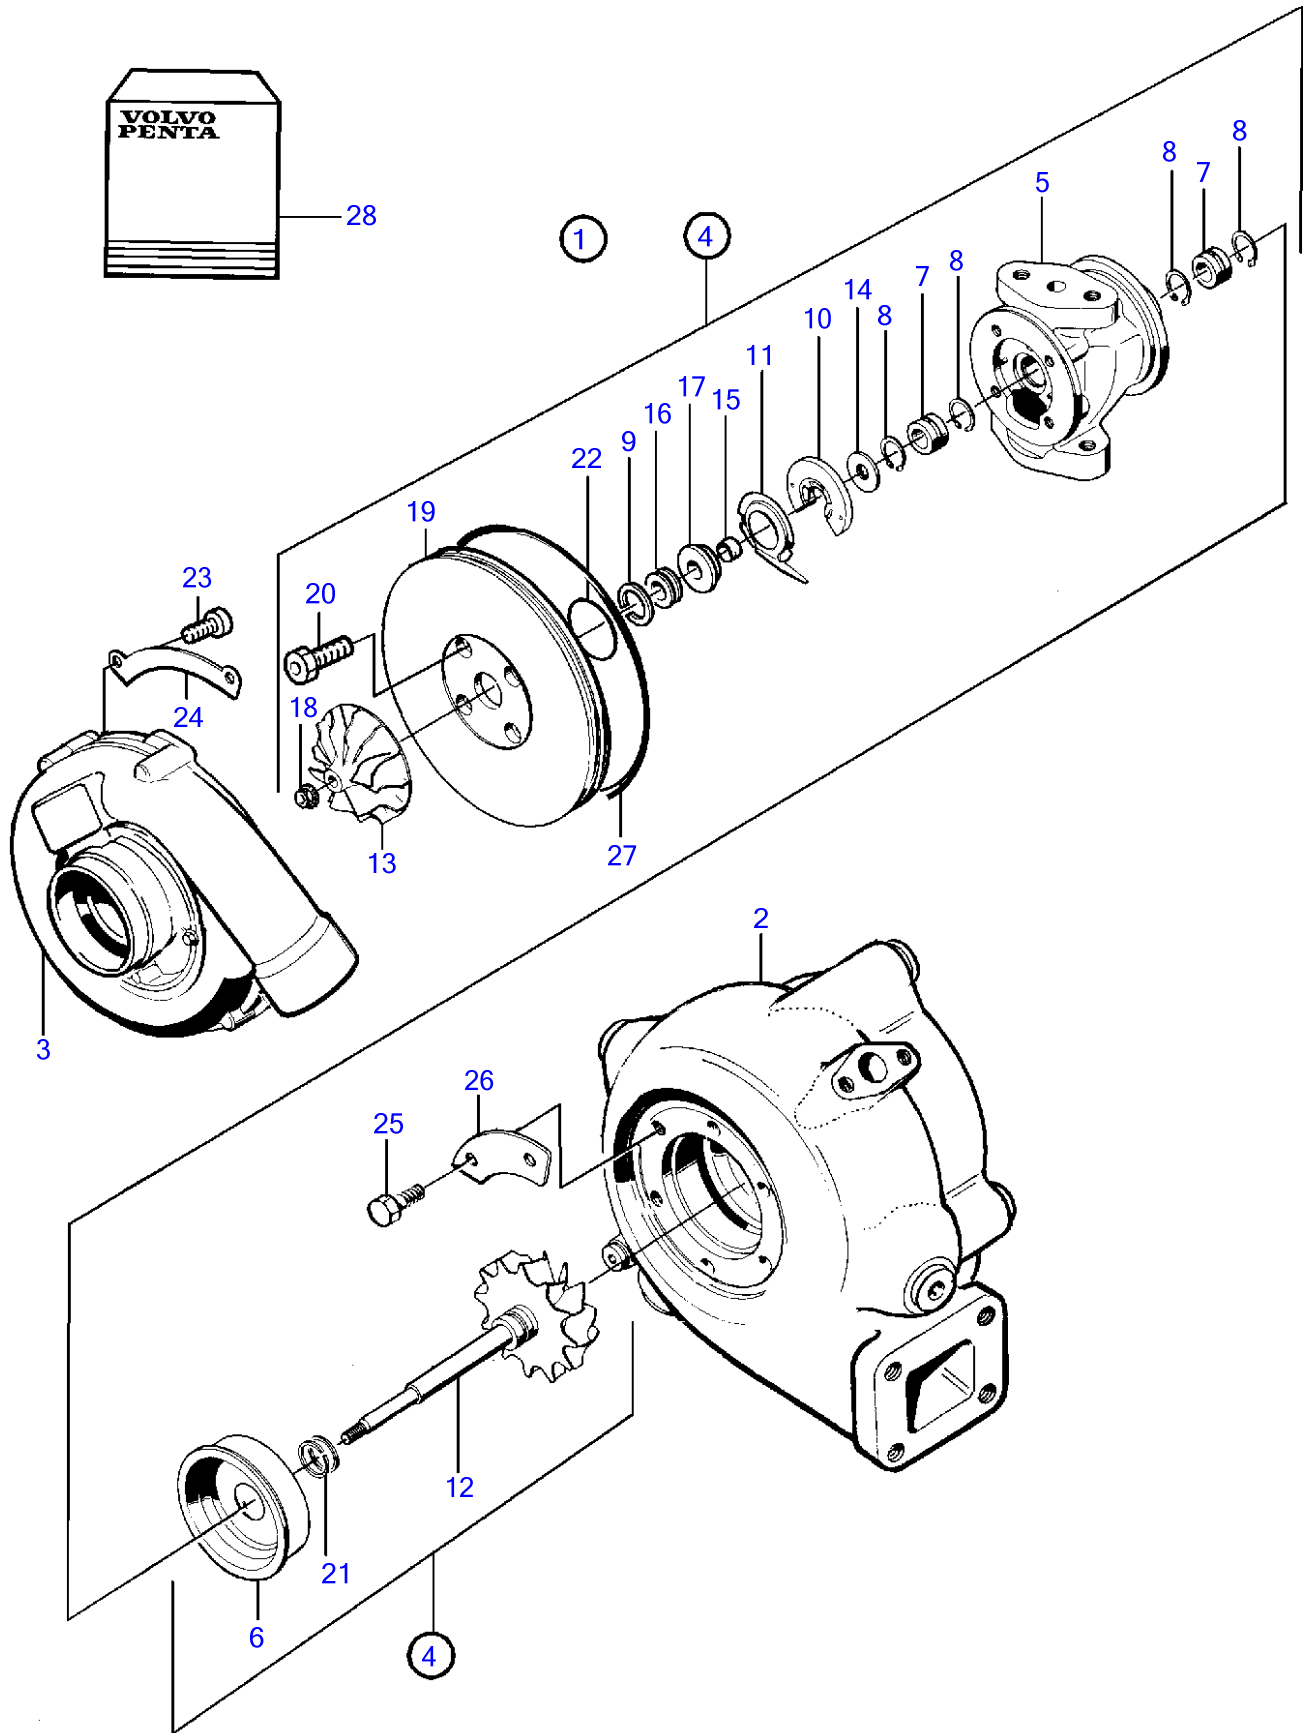

Plus d'informations sur : www.dbmoteurs.fr

RÉF	No Pièce	QTÉ	DÉSIGNATION	NOTES
1	3802083	1	Turbocompresseur	(3827092)
2		1	• Carter turbine	
3		1	• Carter compresseur	
4	(3828269)	1	• Ensemble rotor	Référence hors de gamme
5		1	•• Carter palier	
6		1	•• Pare-chaieur	
7		2	•• Bague	Inclus dans le kit de réparation 3830711.
8		4	•• Anneau verrouillage	Inclus dans le kit de réparation 3830711.
9		1	•• Segment piston	Inclus dans le kit de réparation 3830711.
10		1	•• Palier	Inclus dans le kit de réparation 3830711.
11		1	•• Deflecteur huile	
12		1	•• Roue turbine	
13		1	•• Roue compresseur	
14		2	•• Rondelle butee	
15		1	•• Douille	
16		1	•• Bague	
17		1	•• Joint	
18		1	•• Ecrou	Inclus dans le kit de réparation 3830711.
19		1	•• Plateau de pression	
20		4	•• Vis	Inclus dans le kit de réparation 3830711.
21		2	•• Segment piston	Inclus dans le kit de réparation 3830711.
22		1	•• Joint torique	Inclus dans le kit de réparation 3830711.
23		8	• Vis	
24		4	• Rondelle	
25	(866254)	8	• Vis	Référence hors de gamme, Inclus dans le kit de réparation 3830711.
26		4	• Segment	
27	847643	1	• Joint torique	Inclus dans le kit de réparation 3830711.
28	866255	1	Kit rénovation	

Plus d'informations sur : www.dbmoteurs.fr