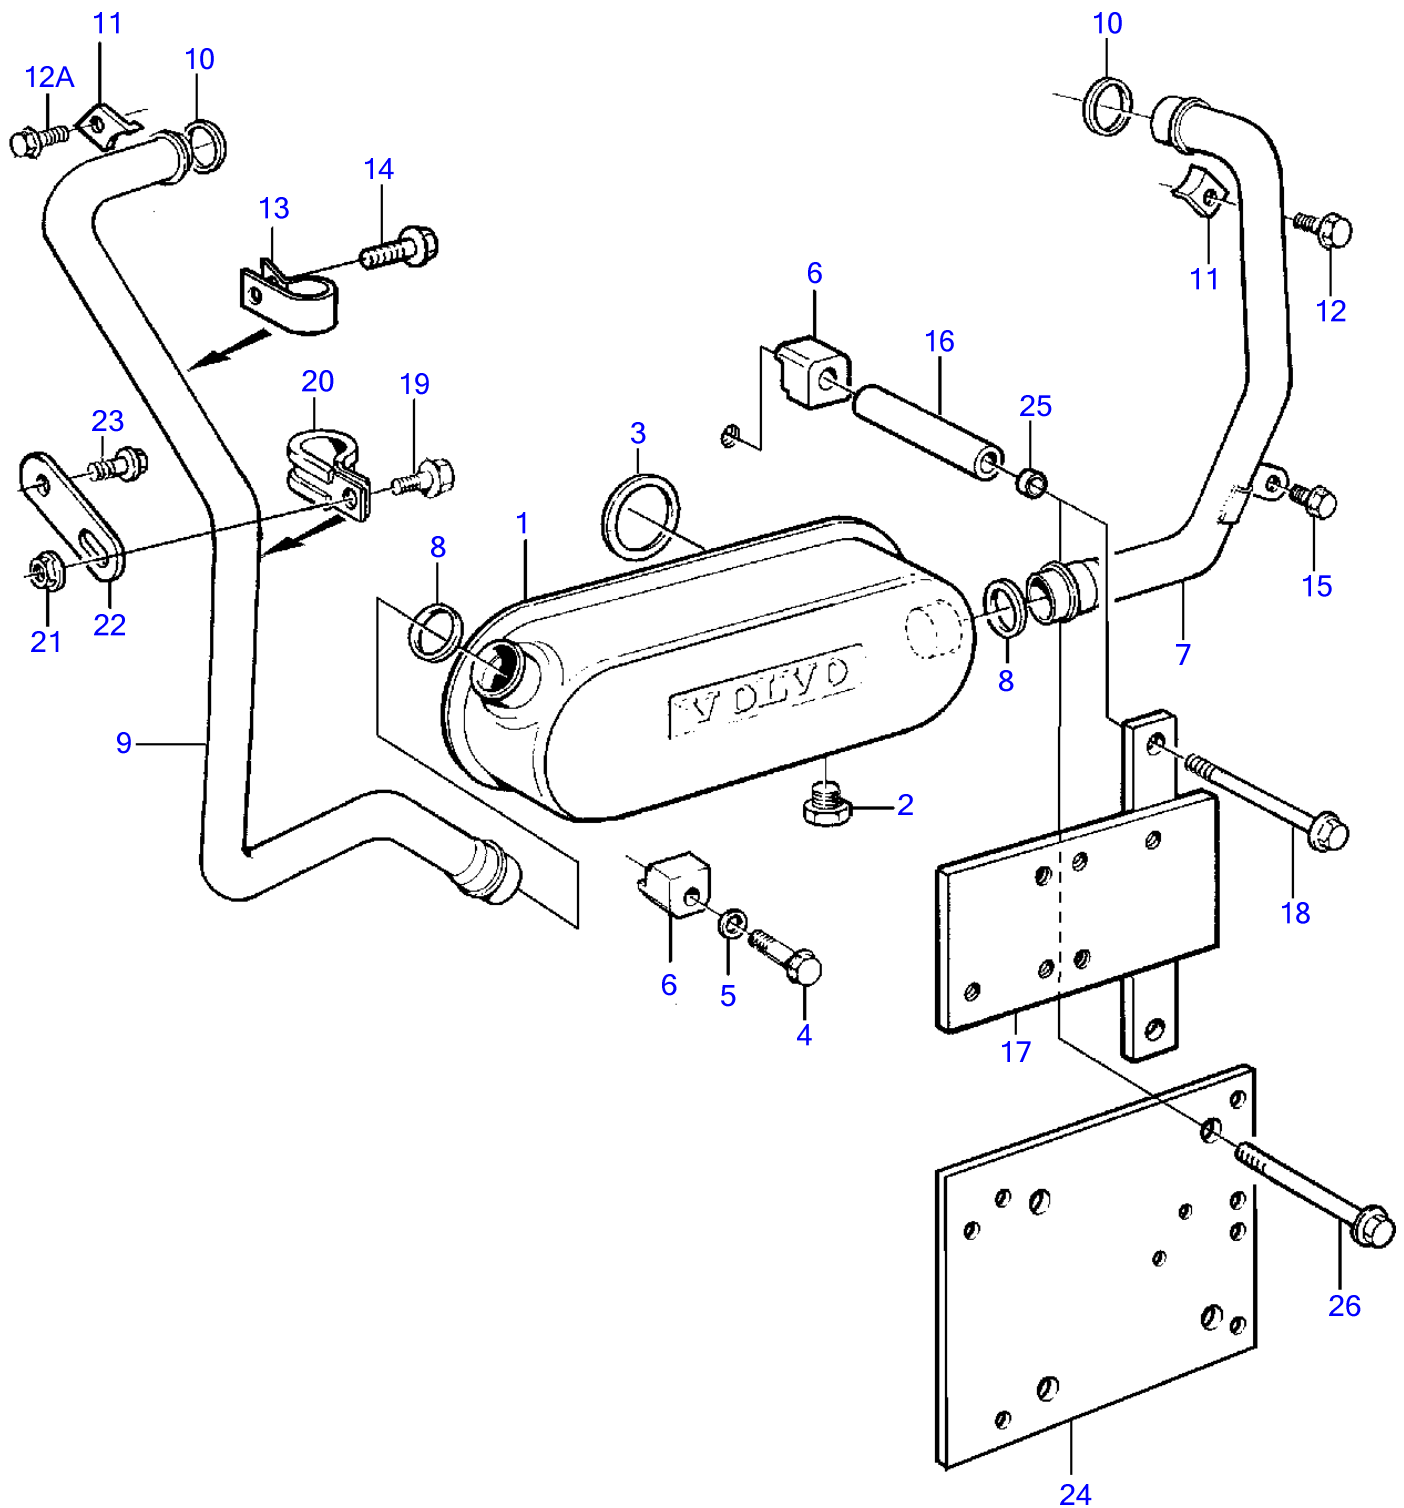

TAMD71B

17040

Plus d'informations sur : www.dbmoteurs.fr

TAMD71B

RÉF	No Pièce	QTÉ	DÉSIGNATION	NOTES
1	864915	1	Radiateur huile, classifiable	Remplace par 866539
	866539	1	Radiateur huile, classifiable	
2	981749	1	_ Tampon	
3	471467	2	Bague étanchéité	
4	965186	2	Vis à embase	M10x50mm
5	941908	4	Rondelle élastique	
6	471804	4	Retenue	
7	3978502	1	Tube de refroidissem	Bloc-cylindres - refroidisseur d'huile., Pour 864915, D=28mm
	3826984	1	Conduite d'eau	Pour 866539, D=35mm
8	471708	2	Bague étanchéité	Pour 864915
	1543579	2	Bague étanchéité	Pour 866539
9	471806	1	Tuyau	Boîtier de thermostat - refroidisseur d'huile., Pour 864915, D=28mm
	864589	1	Conduite d'eau	Pour 866539, D=35mm
10	471637	2	Bague étanchéité	
11	421654	2	Collier serrage	
12	946440	1	Vis à embase	L=16mm
12A	949846	1	Vis à embase	Vis autotaraudeuse., L=20mm
13	968508	1	Collier serrage	
14	946440	1	Vis à embase	M8x16mm
15	946441	1	Vis à embase	M8x20mm
16	822779	2	Douille entretoise	
17	3826159	1	Console, vanne de coupure	
18	969313	2	Vis à embase	L=110mm
19	946544	1	Vis à embase	
20	952635	1	Collier serrage	Alt
21	945407	1	Écrou à bride	
22	965538	1	Console	
23	946440	1	Vis à embase	

Plus d'informations sur : www.dbmoteurs.fr