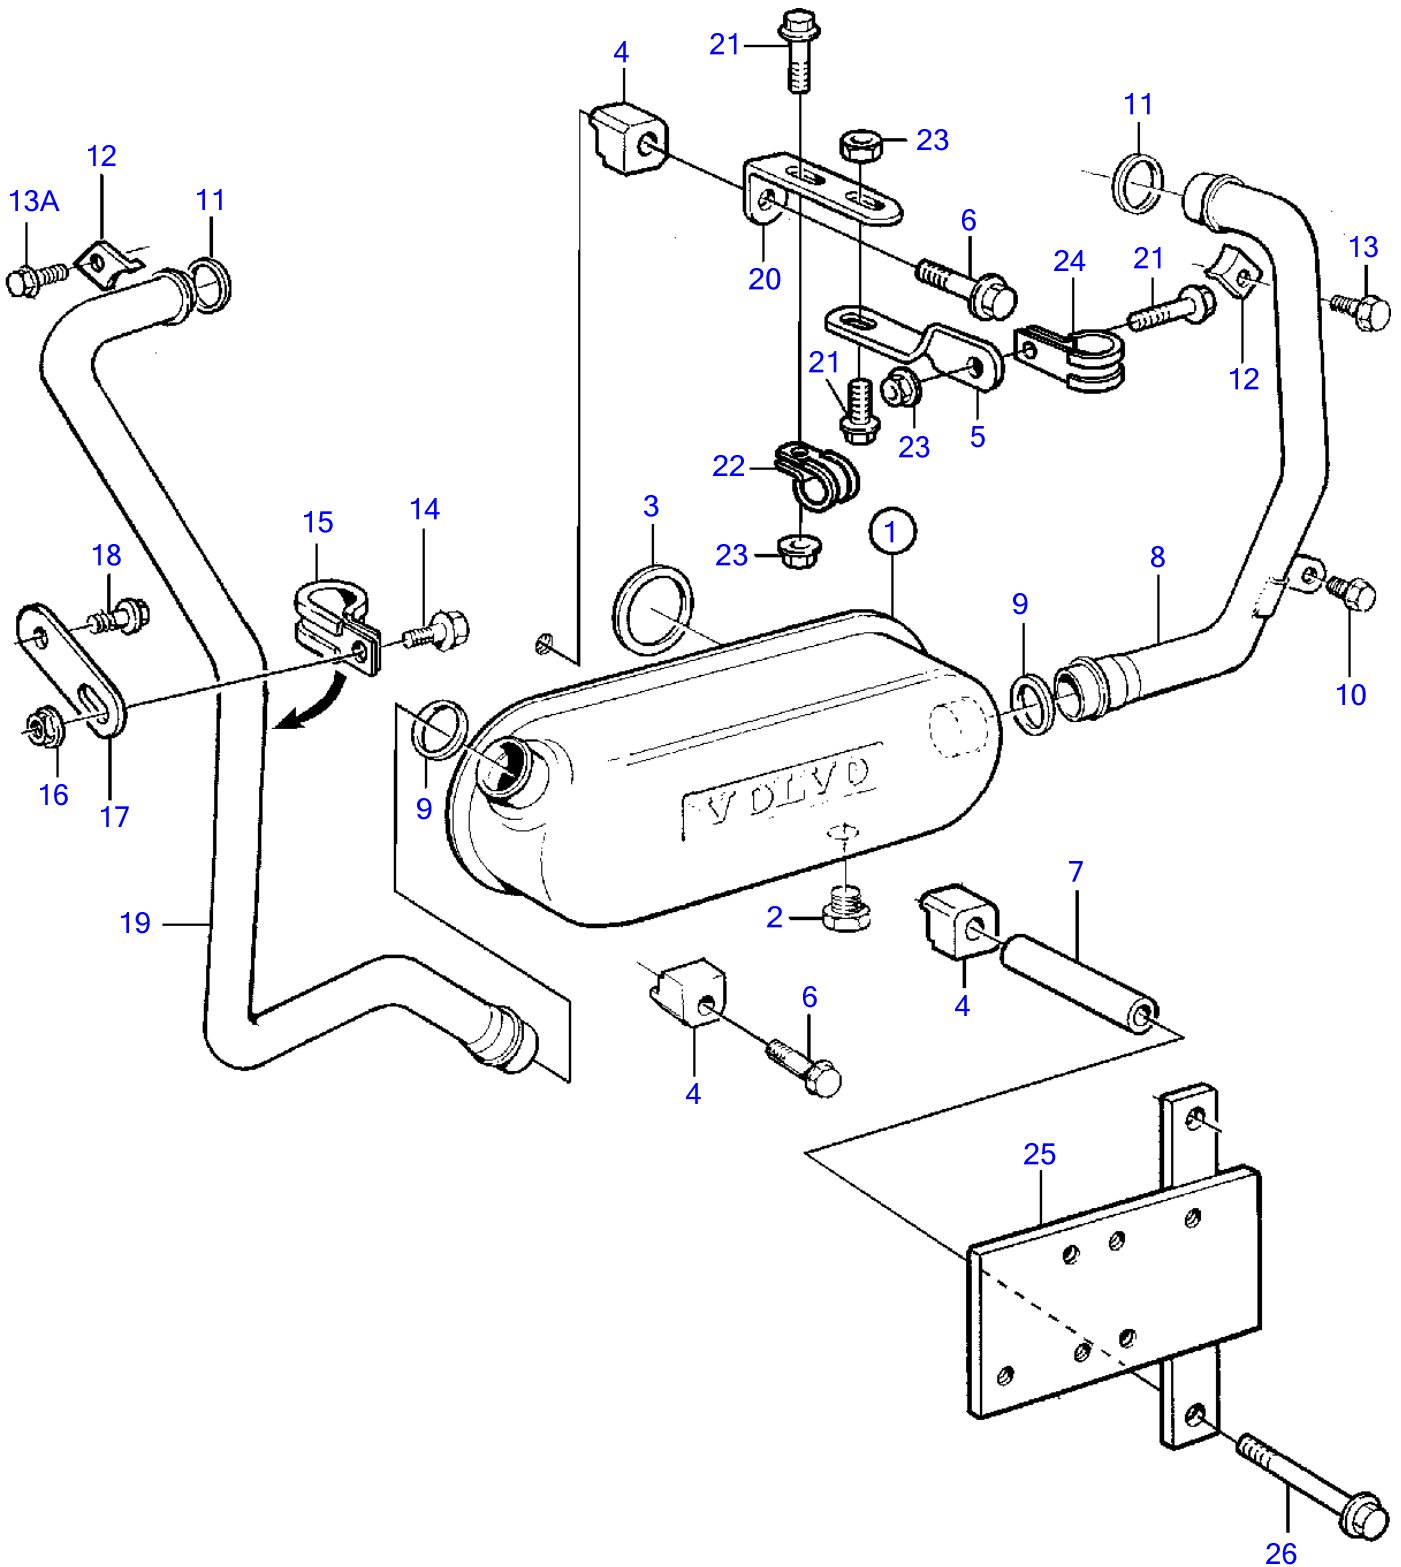

Plus d'informations sur : www.dbmoteurs.fr

TAMD73P-A

Plus d'informations sur : www.dbmoteurs.fr ¹⁷⁰³⁶

TAMD73P-A

RÉF	No Pièce	QTÉ	DÉSIGNATION	NOTES
1	866539	1	Radiateur huile	
2	981749	1	_Tampon	
3	471467	2	Bague étanchéité	
4	471804	4	Retenue	
5	1136551	1	Fixation	
6	965186	4	Vis à embase	M10x50mm
8	864588	1	Conduite d'eau	Bloc-cylindres - refroidisseur d'huile.
9	1543579	2	Bague étanchéité	
10	946441	1	Vis à embase	M8x20mm
11	471637	2	Bague étanchéité	
12	421654	2	Collier serrage	
13	946440	1	Vis à embase	L=16mm
13A	949846	1	Vis à embase	Vis autotaraudeuse.
14	946544	1	Vis à embase	M6x16mm
15	952635	1	Collier serrage	
16	945407	1	Écrou à bride	M6
17	965535	1	Console	
18	946440	1	Vis à embase	M8x16mm
19	864589	1	Conduite d'eau	Boîtier de thermostat - refroidisseur d'huile.
20	965562	1	Console	
21	946544	3	Vis à embase	M6x16mm
22	952635	1	Collier serrage	
23	945407	3	Écrou à bride	M6
24	952627	1	Collier serrage	