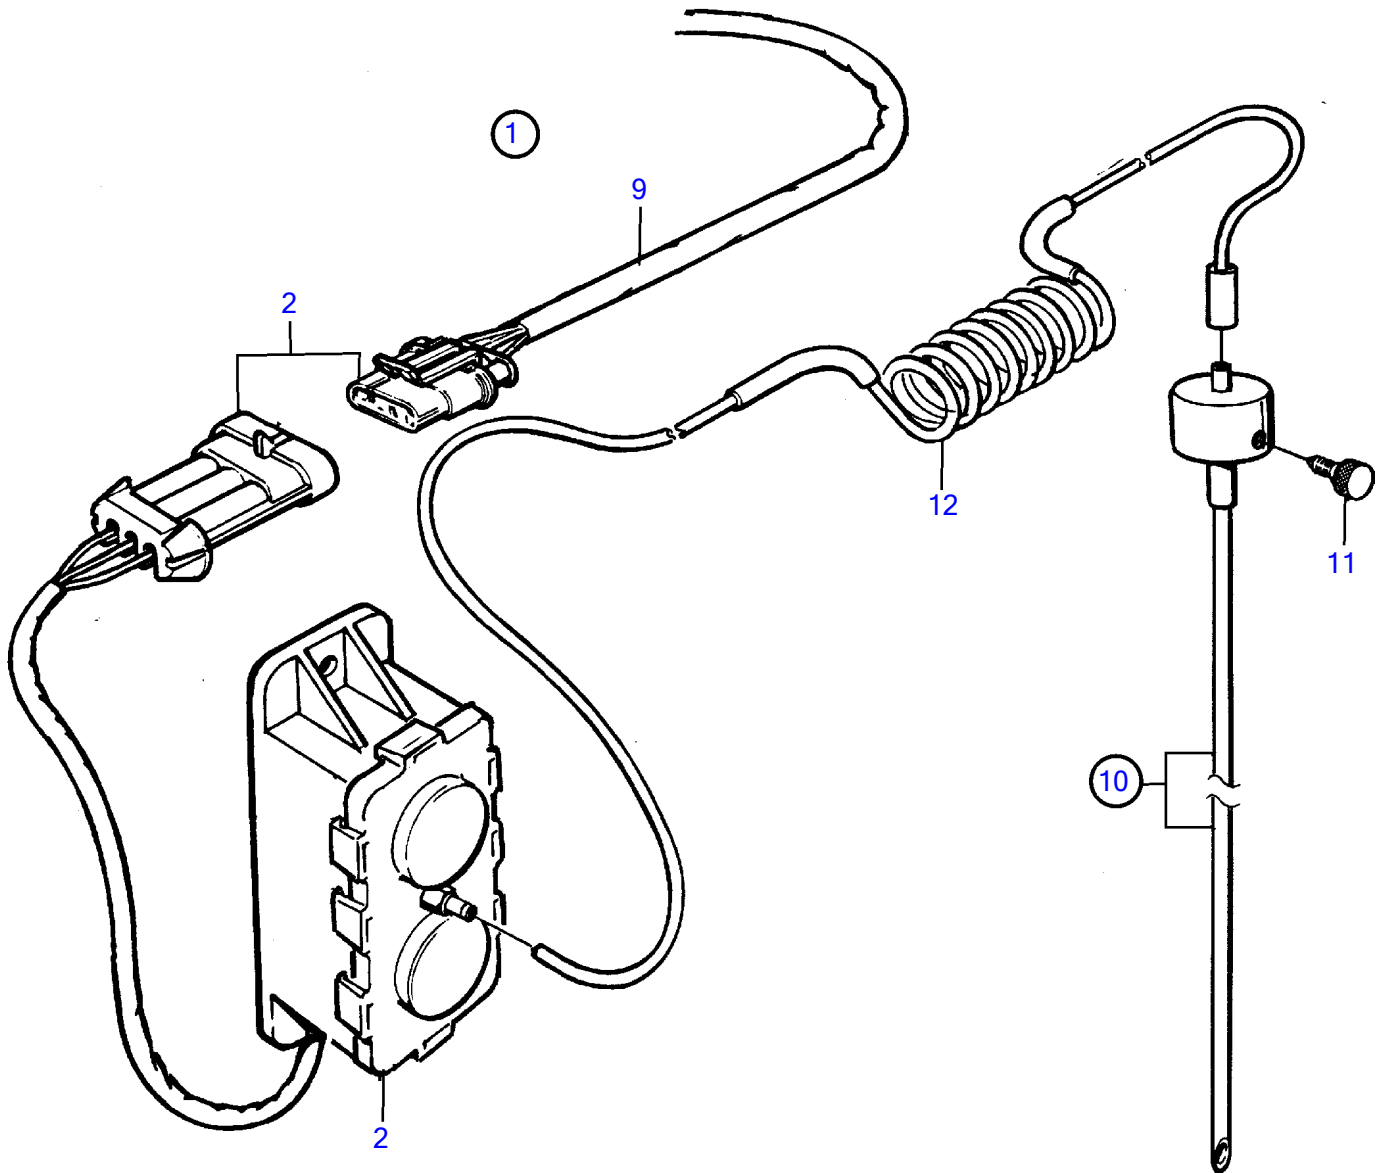

TAMD71B, TAMD73P-A, TAMD73WJ-A

Plus d'informations sur : www.dbmoteurs.fr ¹⁵⁵⁶⁶

TAMD71B, TAMD73P-A, TAMD73WJ-A

RÉF	No Pièce	QTÉ	DÉSIGNATION	NOTES
1	(866855)	1	Capteur de niveau d'	24V, Référence hors de gamme
2	(866832)	1	• Unité électronique	Référence hors de gamme
3	808175	1	• Porte-lampe	
4	182059	1	• Ampoule	24V
5	967583	1	• Retenue	
6	829714	1	• Bague étanchéité	
7	838455	1	• Retenue	
8	866853	1	• Ruban symbole	
9		X	equipements electriques	Voir groupe 30
		X	cables et cosses	Voir groupe 30
10	(866842)	1	Jauge	Référence hors de gamme
	(866843)	1	Jauge	Pour inclinaison de moteur supérieure a 5°, Référence hors de gamme
11		1	• Vis	
12		1	• Flexible	

Plus d'informations sur : www.dbmoteurs.fr