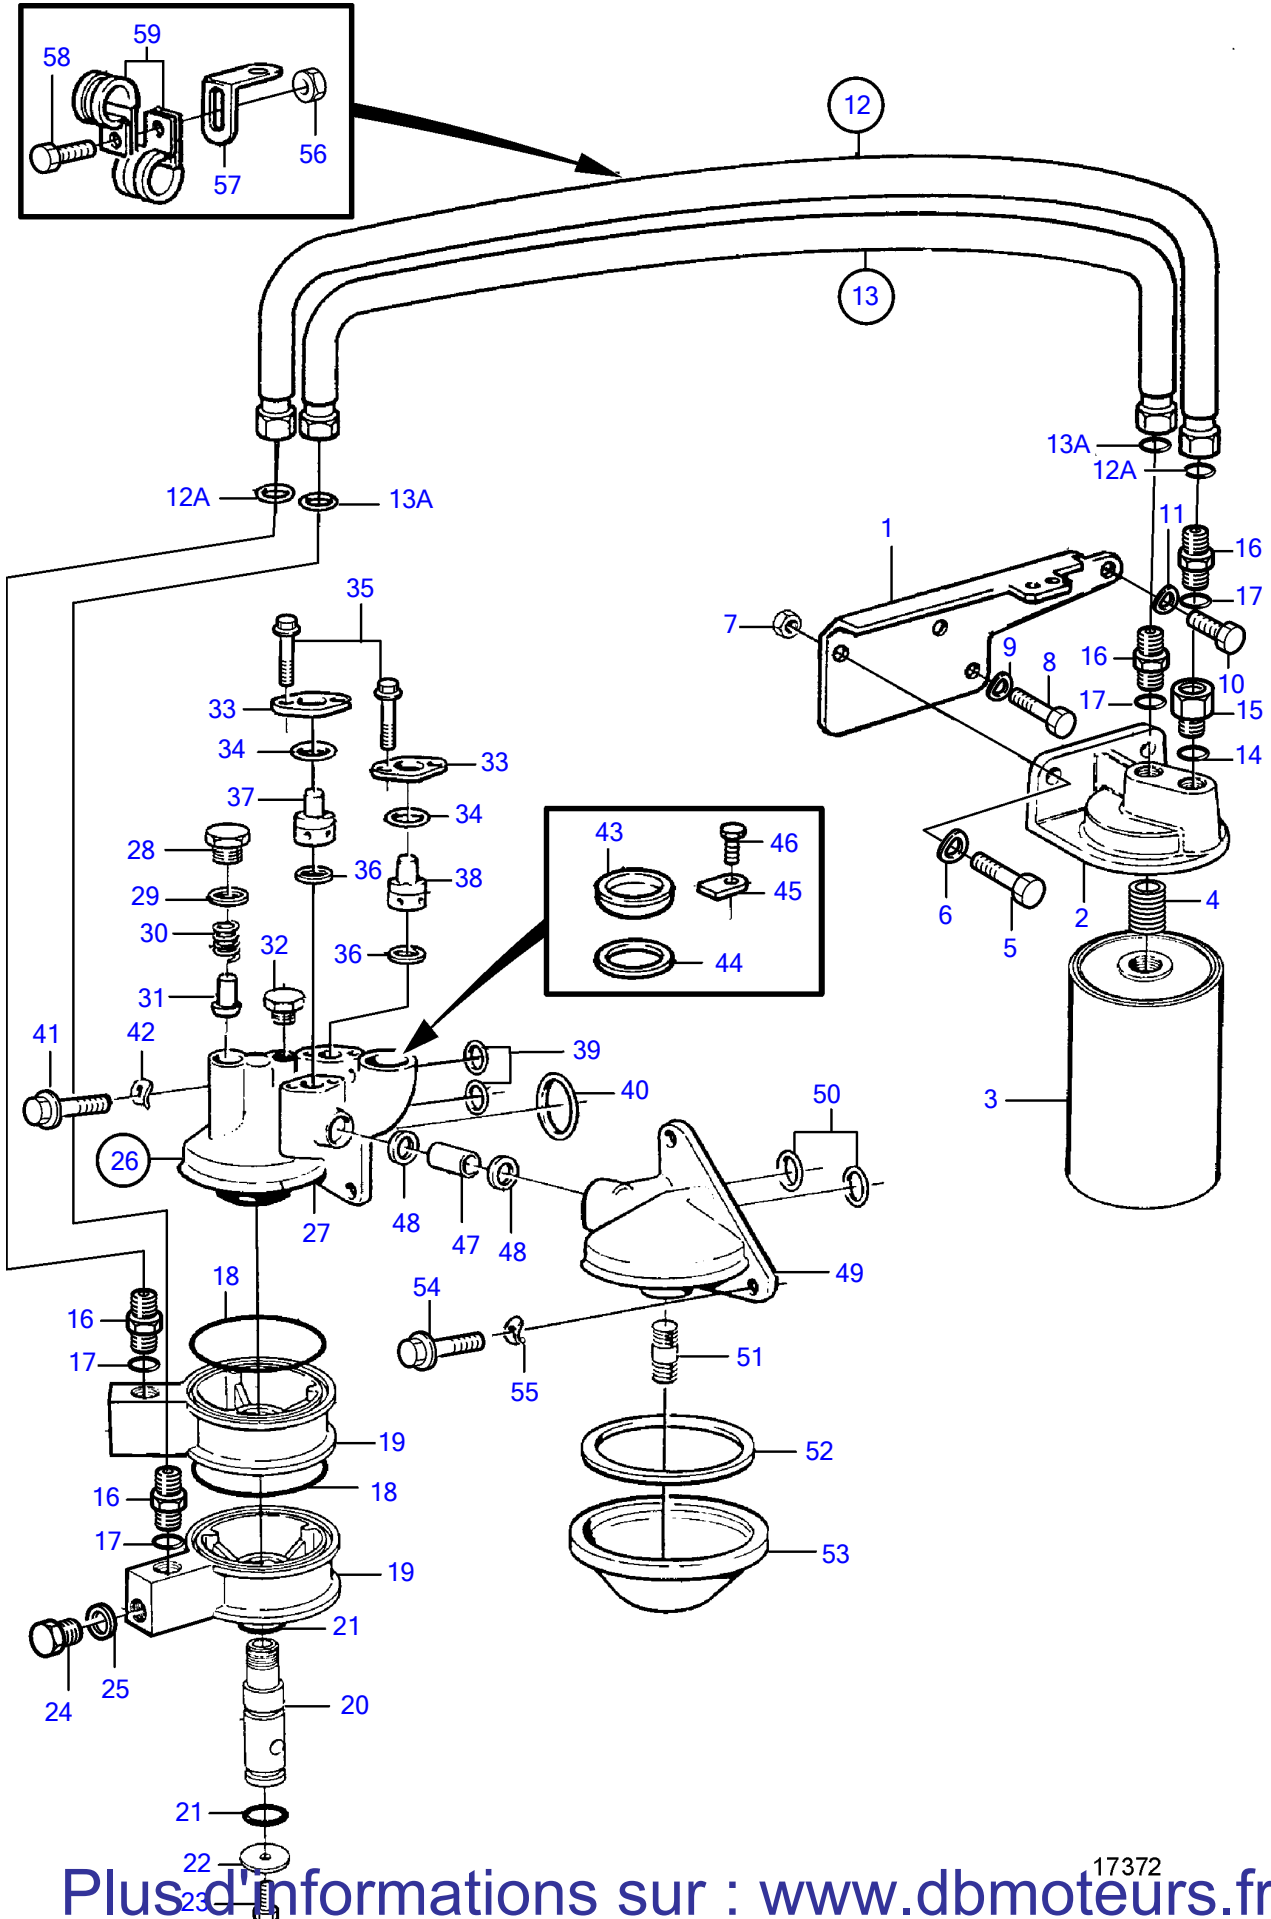

TAMD71B

Plus d'informations sur : www.dbmoteurs.fr

17372

TAMD71B

RÉF	No Pièce	QTÉ	DÉSIGNATION	NOTES
1	3825375	1	Console	(848510)
2	848509	1	Isolant	
3	847741	1	Filtre huile	
4	466623	1	Raccord	
5	970947	2	Vis à tête hexagonal	
6	976945	2	Rondelle	
7	971071	2	Écrou hexagonal	
8	946440	2	Vis à embase	
9	941907	2	Rondelle élastique	
10	970944	1	Vis à tête hexagonal	
11	862692	1	Rondelle	
12	863341	1	Flexible de graissag	L=775mm
12A	4880663	2	• Joint torique	
13	863346	1	Flexible de graissag	L=680mm
13A	4880663	2	• Joint torique	
14	948885	1	Joint	
15	863345	1	Raccord	
16	947554	4	Raccord	
17	948885	4	Joint	
18	949647	2	Joint torique	
19	848502	2	Gaine	
20	848504	1	Tuyau	
21	949658	2	Joint torique	
22	862692	1	Rondelle	
23	970947	1	Vis à tête hexagonal	L=20mm
24	960632	2	Tampon	
25	948884	2	Joint	
26	864611	1	Boitier filtre a hui	
27		1	• Carter	
28	471598	1	• Tampon	
29	947627	1	• Joint	
30	466653	1	• Ressort pression	
31	471085	1	• Taquet	
32	479979	1	• Tampon	
33	471648	2	• Gaine extérieure	
34	949659	2	• Joint torique	
35	946544	4	• Vis à embase	
36	469846	2	• Bague étanchéité	
37	471646	1	• Soupape refroidiseme	Blanc
38	471707	1	• Soupape decharge	Jaune
39	949656	2	Joint torique	
40	949722	1	Joint torique	
41	946329	2	Vis à embase	L=25mm
	965222	1	Vis à embase	L=65mm
42	941908	3	Rondelle élastique	
43	848319	1	Tampon	
44	421629	1	Bague étanchéité	
45	848318	1	Fixation	
46	946440	1	Vis à embase	
47	471602	1	Conduit d'huile sous	
48	471956	2	Joint	
49	471601	1	Boitier filtre a hui	
50	949656	2	Joint torique	
51	469904	1	Raccord	
52	948981	1	Joint torique	
53	848431	1	Gaine extérieure	
54	946329	3	Vis à embase	
55	941908	3	Rondelle élastique	
56	945407	1	Écrou à bride	
57	965552	1	Console	
58	947542	1	Vis à embase	
59	952634		Collier serrage	

Plus d'informations sur : www.dbmoteurs.fr