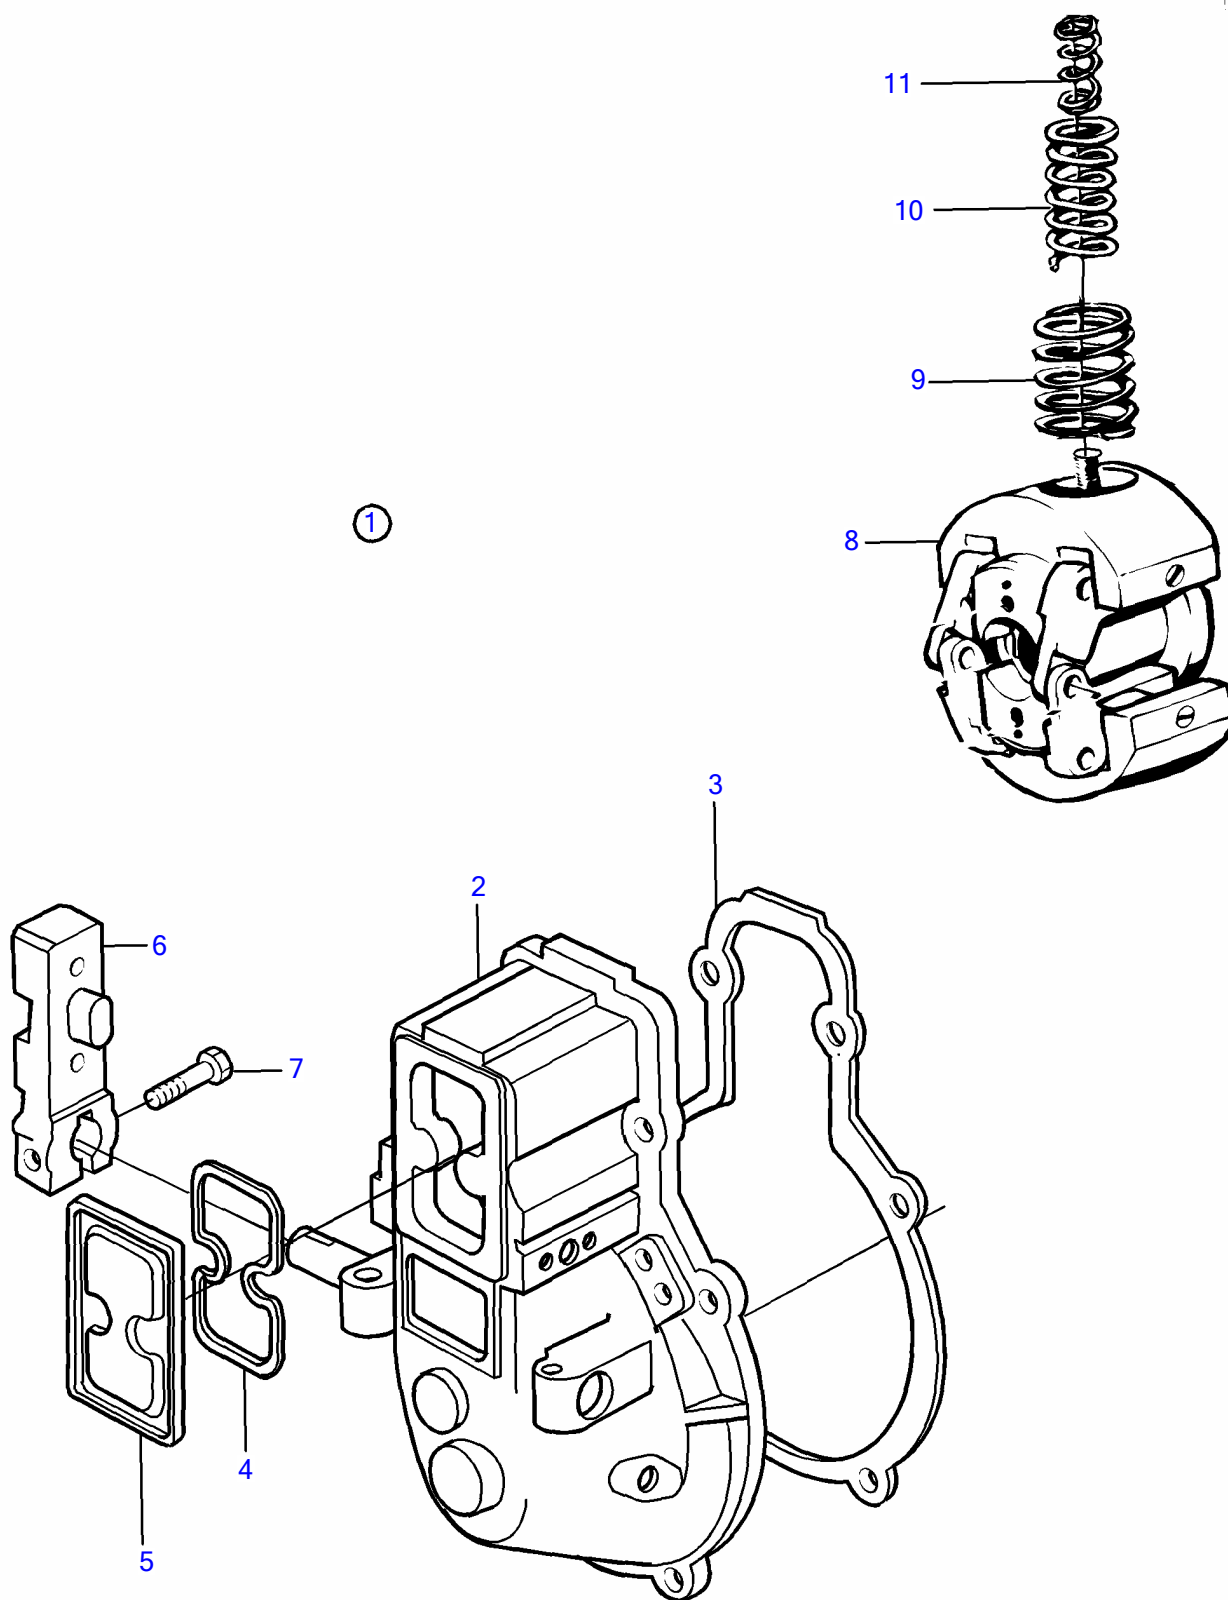

Plus d'informations sur : www.dbmoteurs.fr

16788

RÉF	No Pièce	QTÉ	DÉSIGNATION	NOTES
1	866559	1	Régulateur	
2		1	• Couverture regulateur	
3	(1699627)	1	• Joint	Référence hors de gamme
4	1699640	1	• Bague étanchéité	
5		1	• Serrure	
6	243852	1	• Levier	
7	1698743	1	• Vis	
8	3094402	1	• Moyeu régulateur	
9		1	• Ressort pression	
10		1	• Ressort pression	
11		1	• Ressort pression	

Plus d'informations sur : www.dbmoteurs.fr