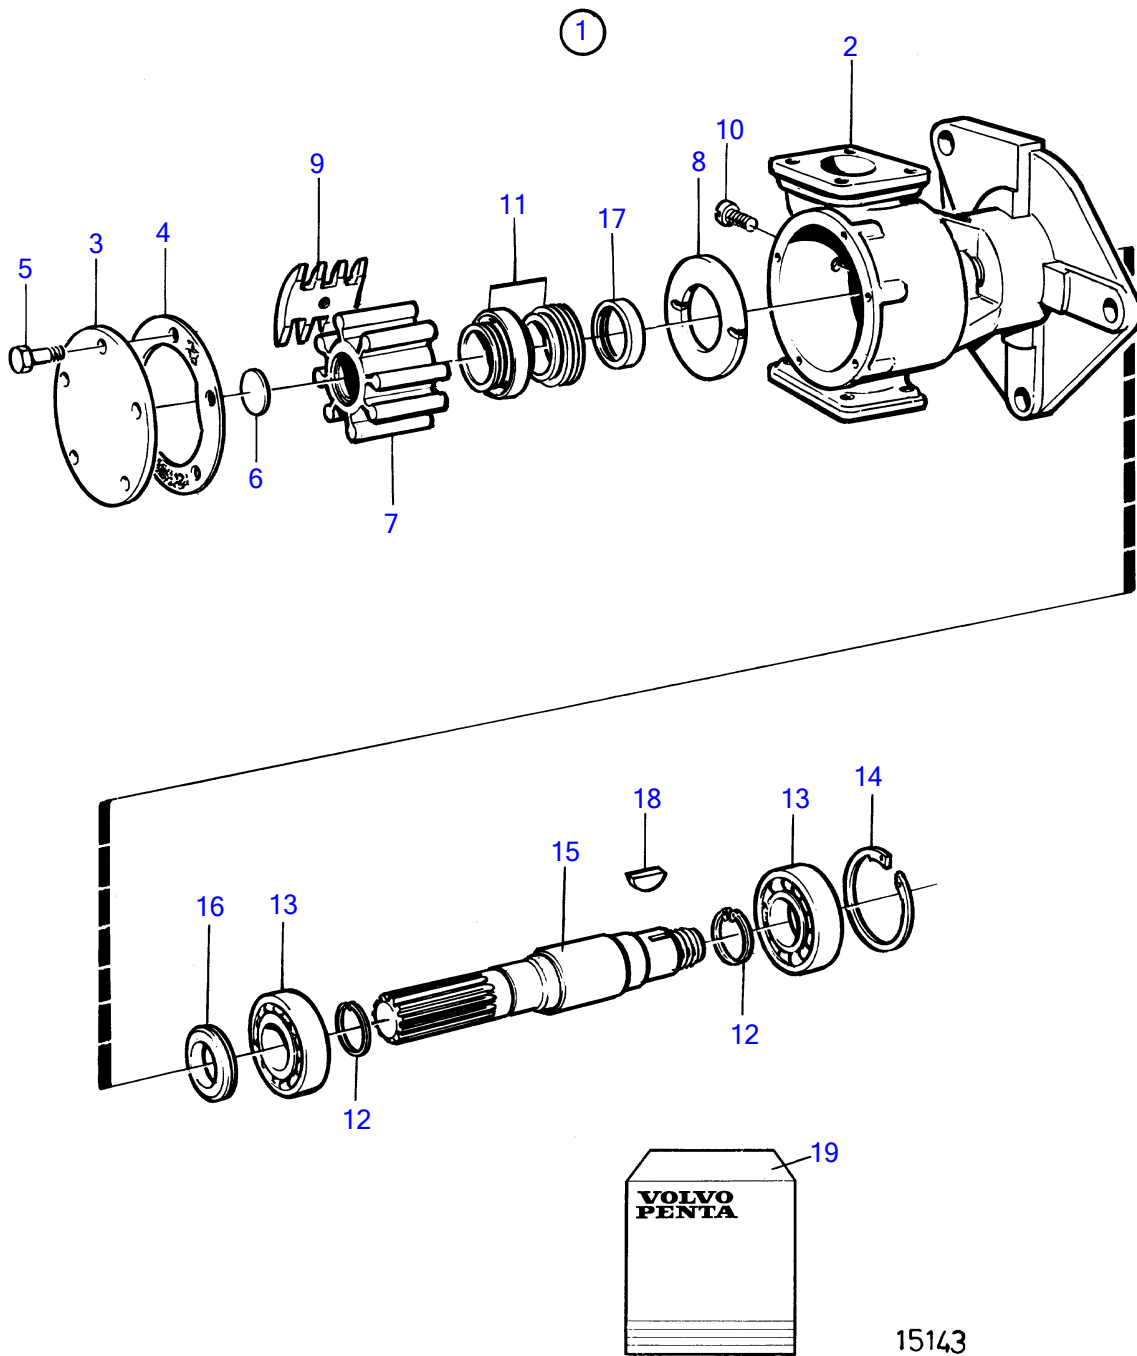

Plus d'informations sur : www.dbmoteurs.fr

RÉF	No Pièce	QTÉ	DÉSIGNATION	NOTES
1	865259	1	Pompe eau mer	
2		1	▪ Corps pompe	
3	865386	1	▪ Gaine	
4	3829314	1	▪ Joint	Inclus dans le kit de roue à aubes., (825728)
5	959931	5	▪ Vis à tête hexagonal	Inclus dans le kit de rénovation., (847229)
6	812966	1	▪ Étanchéite à cannelu	Inclus dans le kit de roue à aubes.
7		1	▪ Roue aubes	Inclus dans le kit de roue à aubes.
8	826230	1	▪ Rondelle usure	Inclus dans le kit de rénovation.
9	827013	1	▪ Came	
10	825730	1	▪ Vis	
11	3829315	1	▪ Bague étanchéité	Inclus dans le kit de rénovation.
12	847230	2	▪ Anneau verrouillage	Inclus dans le kit de rénovation.
13	11013	2	▪ Roulement billes	Inclus dans le kit de rénovation.
14	825735	1	▪ Anneau verrouillage	Inclus dans le kit de rénovation.
15	825978	1	▪ Arbre pompe	(865389)
16	845795	1	▪ Bague étanchéité	Inclus dans le kit de rénovation.
17	865388	1	▪ Joint torique	
18	942406	1	▪ Clavette woodruff	
19	875736	1	Kit impulseur	Voir groupe 99
	875737	1	Kit rénovation	Voir groupe 99

Plus d'informations sur : www.dbmoteurs.fr