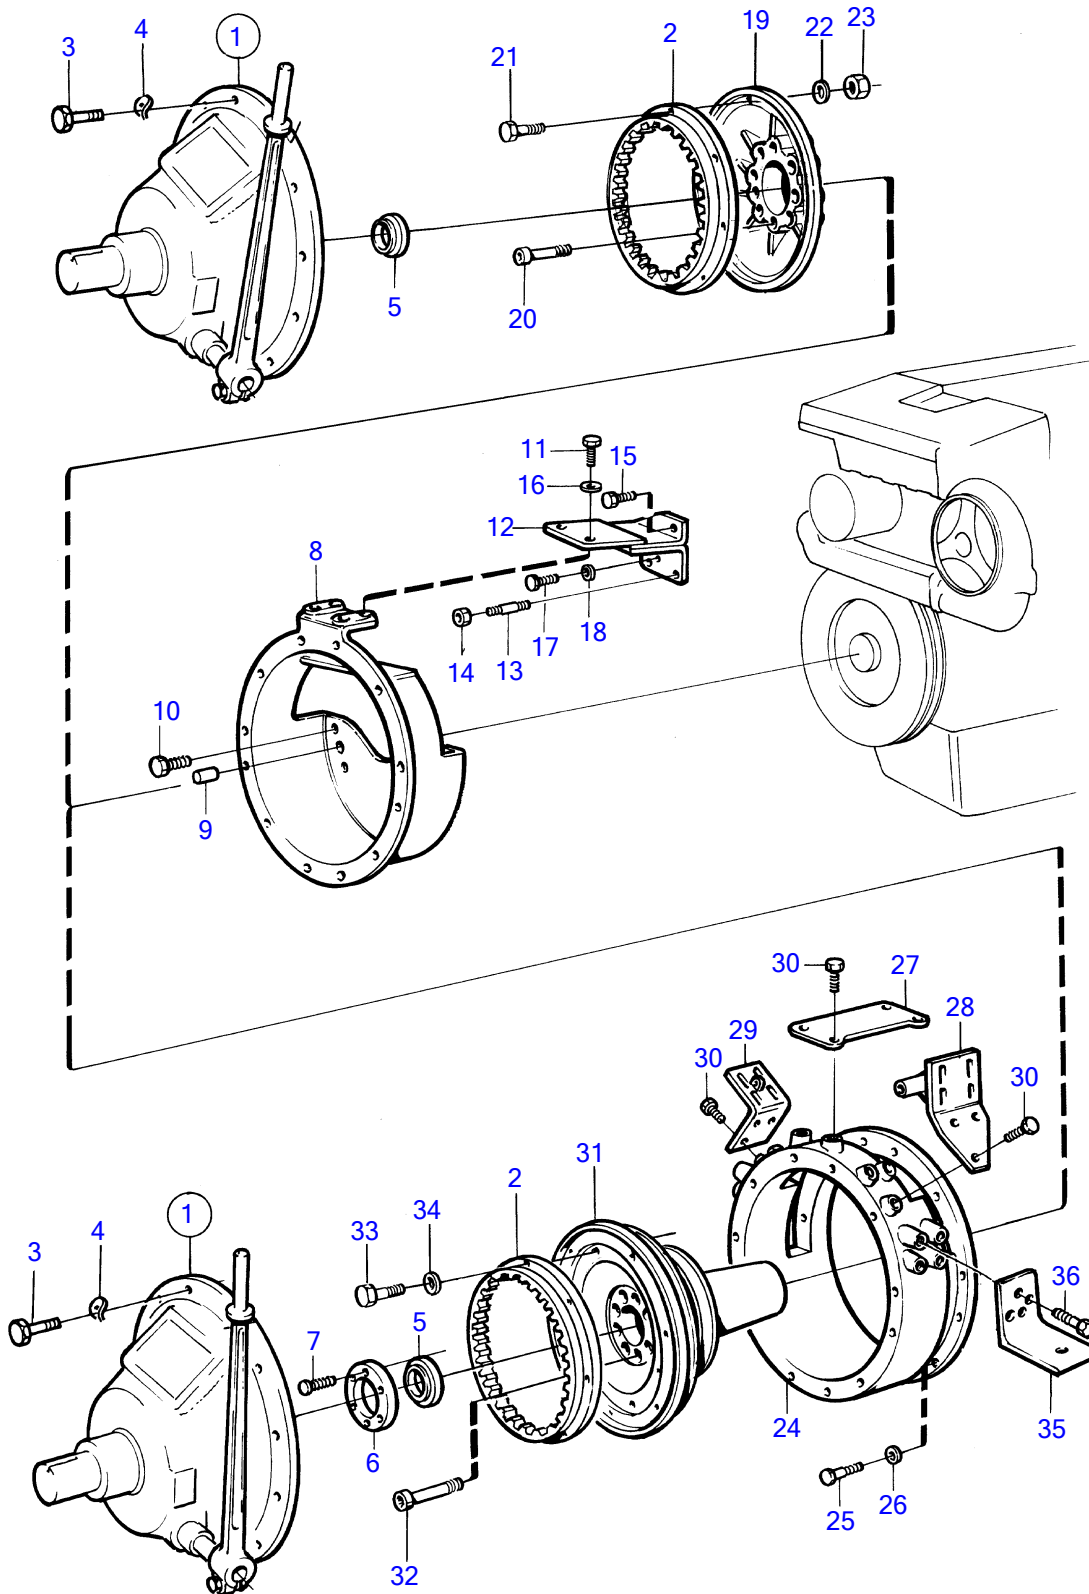

Plus d'informations sur : www.dbmoteurs.fr

TAMD71B

15397

Plus d'informations sur : www.dbmoteurs.fr

TAMD71B

RÉF	No Pièce	QTÉ	DÉSIGNATION	Voir	NOTES
1	815263	1	Embrayage		Remp. par 849716
			.		
			.	855	
	(849716)	1	Embrayage		Référence hors de gamme
			.		
			.	855	
2	(814879)	1	Couronne	855	Référence hors de gamme
3	959238	12	Vis à six pans creux		
4	941908	12	Rondelle élastique		
5	183455	1	Roulement billes		
6	(849293)	1	Siège palier		Référence hors de gamme
7	946671	4	Vis à embase		
8	849359	1	Carter embrayage		
9	191171	2	Goupille cylindrique		
10	965183	4	Vis à embase		
11	946329	2	Vis à embase		
12	849368	1	Console		
13	924075	2	Goujon		
14	971095	2	Écrou à bride		
15	970960	1	Vis à tête hexagonal		Pour MG5061, 5061A
16	941908	2	Rondelle élastique		
17	955302	1	Vis à tête hexagonal		L=60mm
18	941907	1	Rondelle élastique		
19	844698	1	Flasque entrainement		
20	465828	8	Vis à embase		
21	940162	6	Vis à tête hexagonal		
22	942336	6	Rondelle élastique		
23	955827	6	Écrou hexagonal		
24	(849360)	1	Gaine extérieure		Référence hors de gamme
25	959238	12	Vis à six pans creux		
26	941908	12	Rondelle élastique		
27	(849369)	1	Console		Référence hors de gamme
28	(849377)	1	Console		Référence hors de gamme
29	(849378)	1	Console		Référence hors de gamme
30	946329	10	Vis à embase		
31	(862710)	1	Flasque entrainement		Référence hors de gamme
32	471481	8	Vis à embase		
33	955535	6	Vis à tête hexagonal		
34	942336	6	Rondelle élastique		
35	(837464)	2	Console		Référence hors de gamme
36	965191	4	Vis à embase		