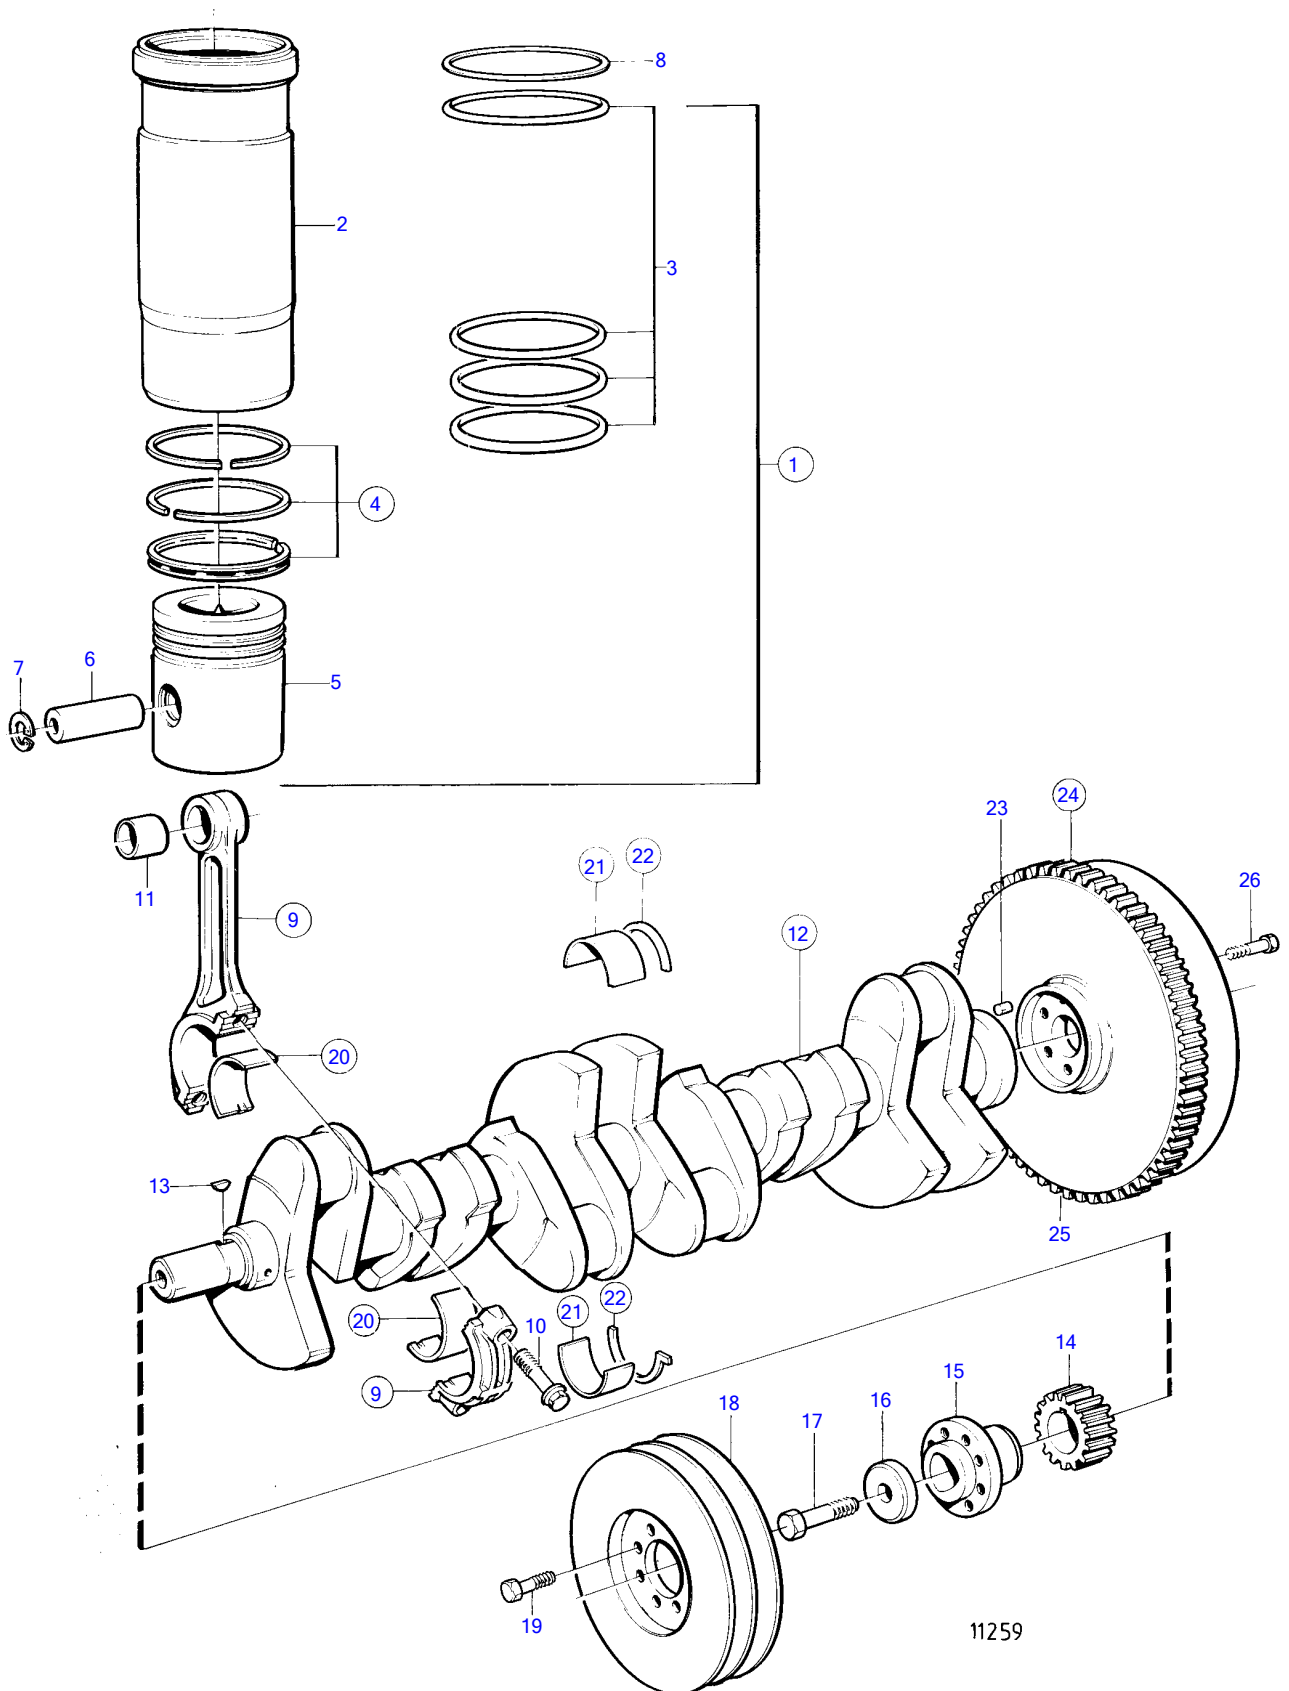

TAMD71B, TAMD73P-A, TAMD73WJ-A

RÉF	No Pièce	QTÉ	DÉSIGNATION	Voir	NOTES
1	471413	1	Arbre cames		SN-XXXXXXXXXX/97292
	3978505	1	Arbre cames		SN XXXXXXXXXXXX/97293-
2	950588	1	· Goupille cylindrique		
3	465789	1	Bride		
4	471509	2	Vis		
5	421067	12	Poussoir de soupape		
6	421385	12	Tige-poussoir		SN-XXXXXXXXXX/97292
	8192698	12	Tige-poussoir		SN XXXXXXXXXXXX/97293-
7	423079	1	Vitesse		
			· bulletin 45-01	45-01-EN	Pignons de distribution D61, 71, 100, 121
8	471555	3	Vis		

Plus d'informations sur : www.dbmoteurs.fr

Plus d'informations sur : www.dbmoteurs.fr