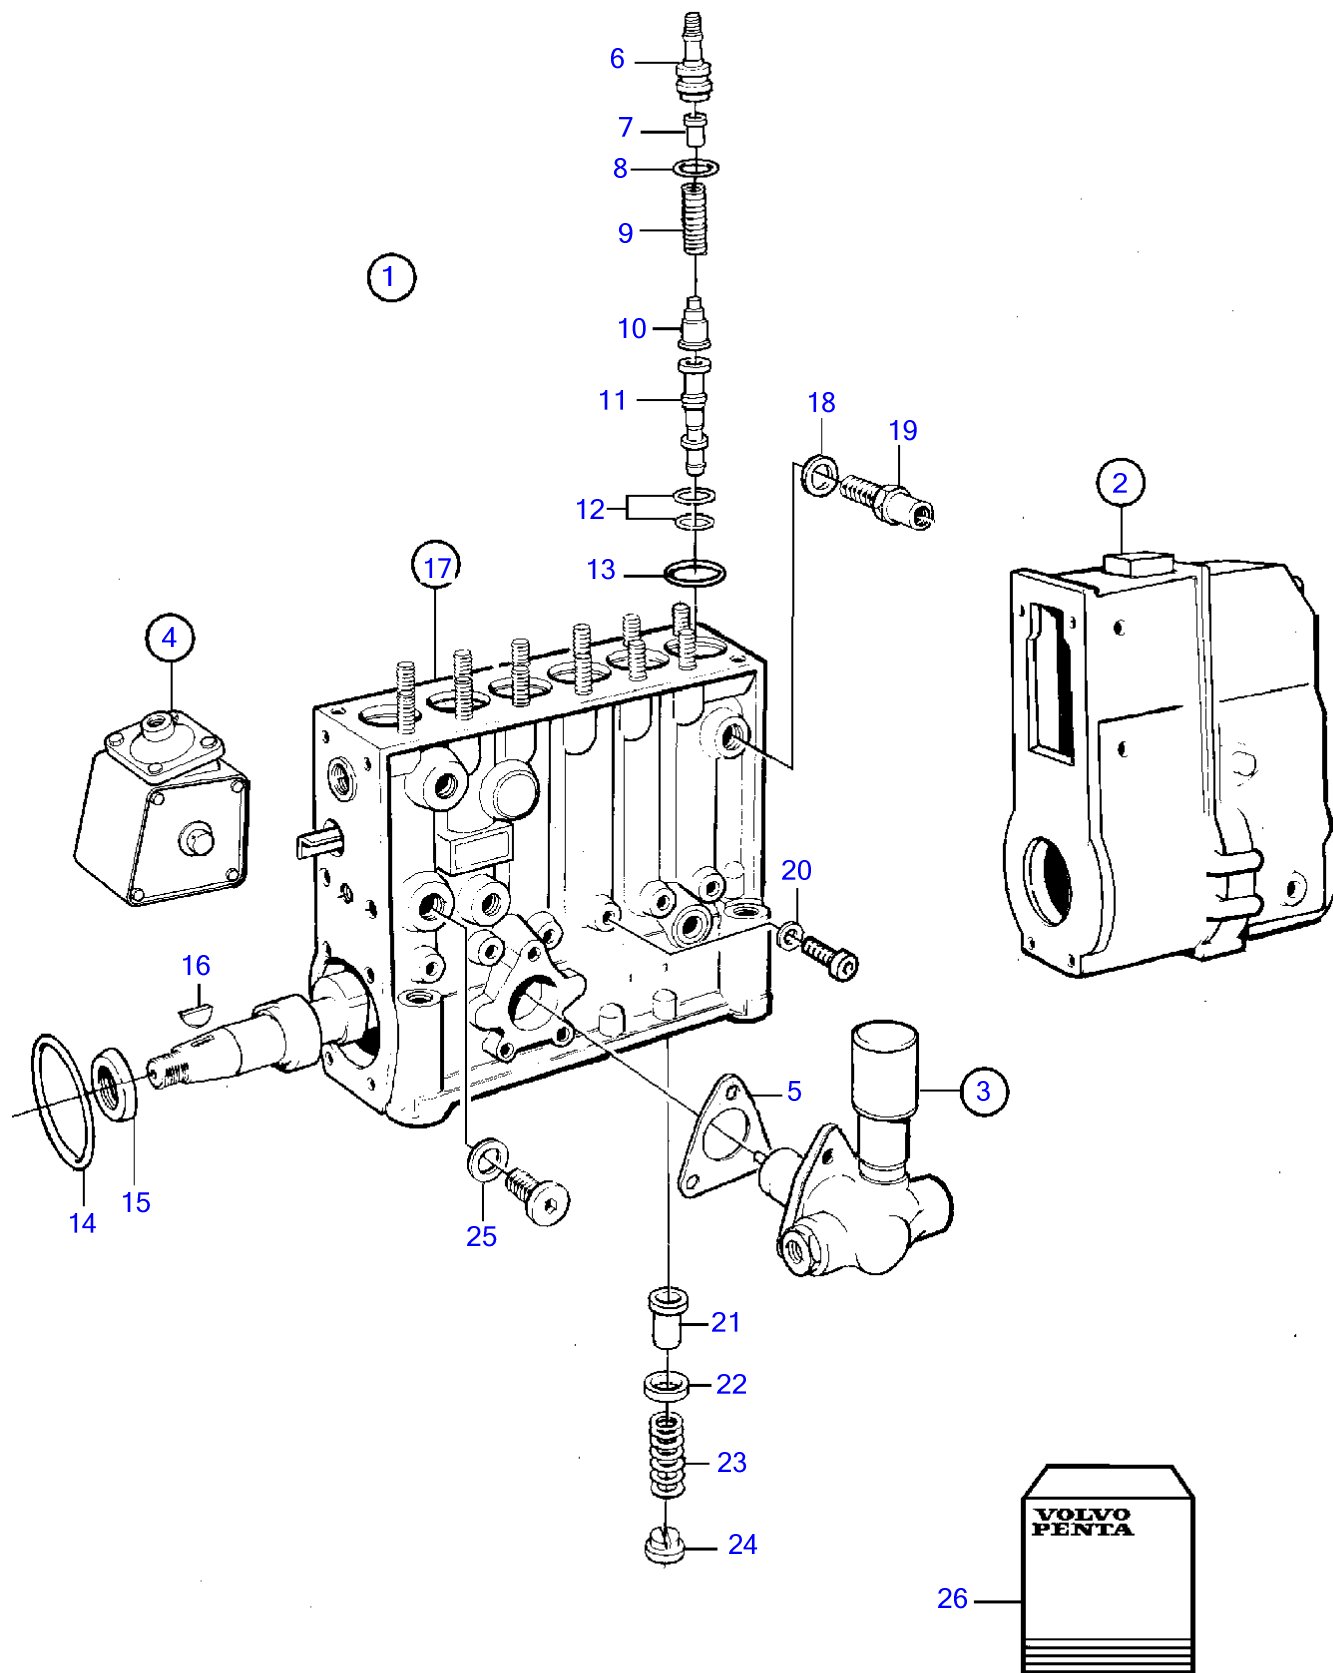

Plus d'informations sur : www.dbmoteurs.fr

RÉF	No Pièce	QTÉ	DÉSIGNATION	Voir	NOTES
1	864068	1	Pompe injection		
	3803771	1	Pompe injection		
2	(864751)	1	• Régulateur		Référence hors de gamme
			• •		
			•	1343	
3	244825	1	• Pompe alimentation		
			• •		
			•	2092	
4	(865048)	1	• Limiteur de fumée		Référence hors de gamme
			• •		
			•	1327	
5	863370	1	• Joint		(6232208)
6	244636	6	• Retenue		
7	240971	6	• Cheville		
8	240001	6	• Joint torique		
9	240969	6	• Ressort pression		
10	846188	6	• Soupape refoulement		
11	11999429	6	• Élément de pompe		
12		12	• Joint torique		
13	11994488	6	• Bague étanchéité		
14	243299	1	• Joint torique		
15	864299	1	• Étanchéité arbre cam		
16	35168	1	• Clé		
17		1	• Carter		
18	969011	1	• Joint		
19	479775	1	• Valve de barrage		Pour les moteurs sans vanne électrique de coupure d'alimentation
	3825154	1	• Valve de barrage		Pour les moteurs avec vanne électrique de coupure d'alimentation
20	18836	6	• Joint		
21	(240782)	6	• Douille commande		Référence hors de gamme
22	239984	6	• Rondelle ressort		
23	244731	6	• Ressort pression		
24	244685	6	• Rondelle ressort		
25	240017	6	• Joint		
26	845240	1	Kit reparation		

Plus d'informations sur : www.dbmoteurs.fr