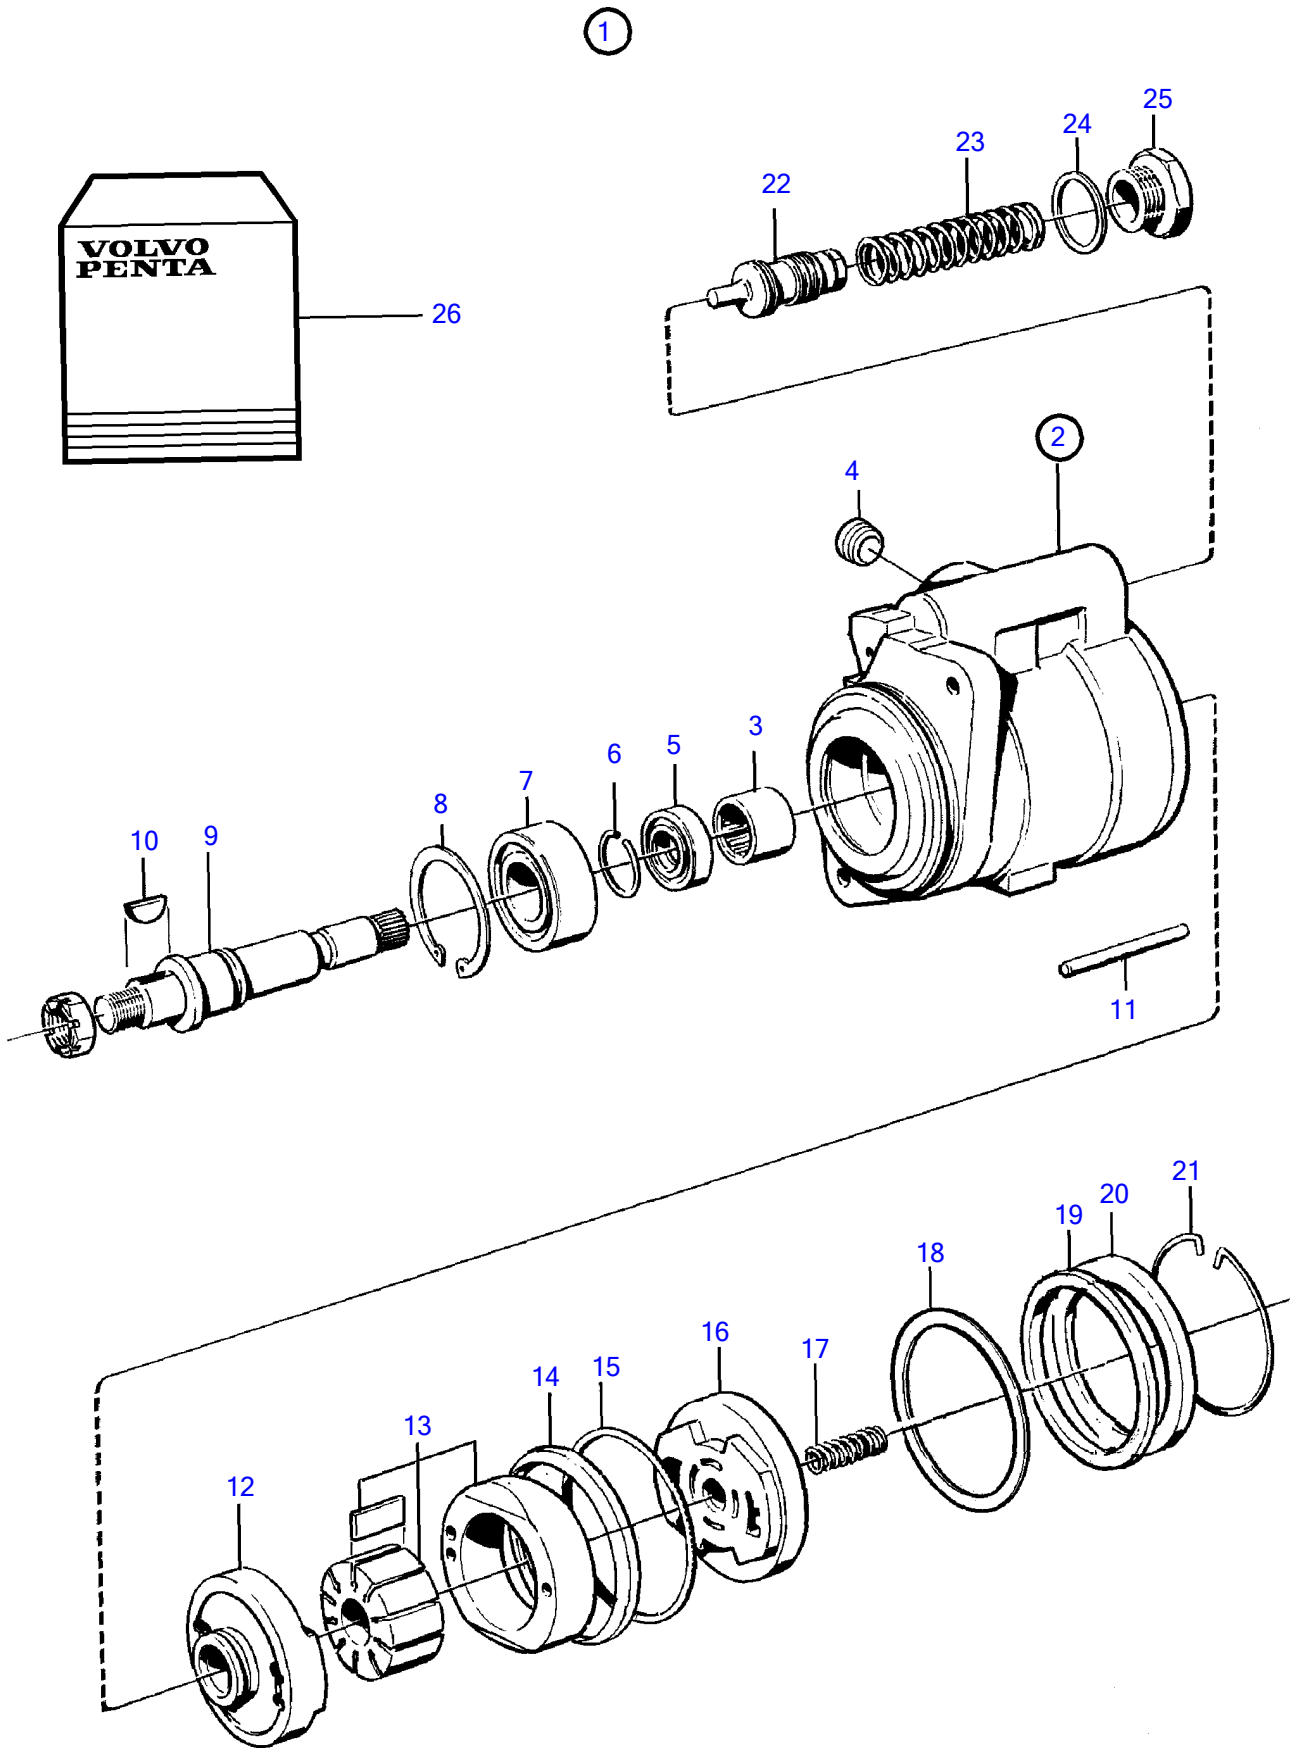

Plus d'informations sur : www.dbmoteurs.fr

TAMD71B, TAMD73P-A, TAMD73WJ-A

Plus d'informations sur : www.dbmoteurs.fr

TAMD71B, TAMD73P-A, TAMD73WJ-A

RÉF	No Pièce	QTÉ	DÉSIGNATION	NOTES
1	1589925	1	Pompe	
2		1	• Carter	
3	183582	1	• • Douille à aiguilles	
4		1	• • Bouchon	
5		1	• Bague etancheite	Inclus dans le kit de joint.
6		2	• Anneau verrouillage	Inclus dans le kit de petites pieces.
7	3825779	1	• Roulement billes	
8		1	• Anneau verrouillage	Inclus dans le kit de petites pieces.
9	1695592	1	• Arbre	
10	1505357	1	• Clavette woodruff	Inclus dans le kit de petites pieces.
11		1	• Goupille	
12		1	• Plaque	
13		1	• Kit rotor	
14		1	• Bague support	Inclus dans le kit de joint.
15		1	• Joint torique	Inclus dans le kit de joint.
16		1	• Plaque	
17		1	• Ressort	Inclus dans le kit de petites pieces.
18		1	• Joint torique	
19		1	• Bague support	Inclus dans le kit de joint.
20		1	• Serrure	
21		1	• Anneau verrouillage	Inclus dans le kit de petites pieces.
22		1	• Piston	
23	(681428)	1	• Ressort	Référence hors de gamme
24	(681430)	1	• Joint	Inclus dans le kit de petites pieces., Référence hors de gamme
25	(681429)	1	• Tampon	Référence hors de gamme
26	271561	1	Kit joints	
	276174	1	Kit petites pieces	