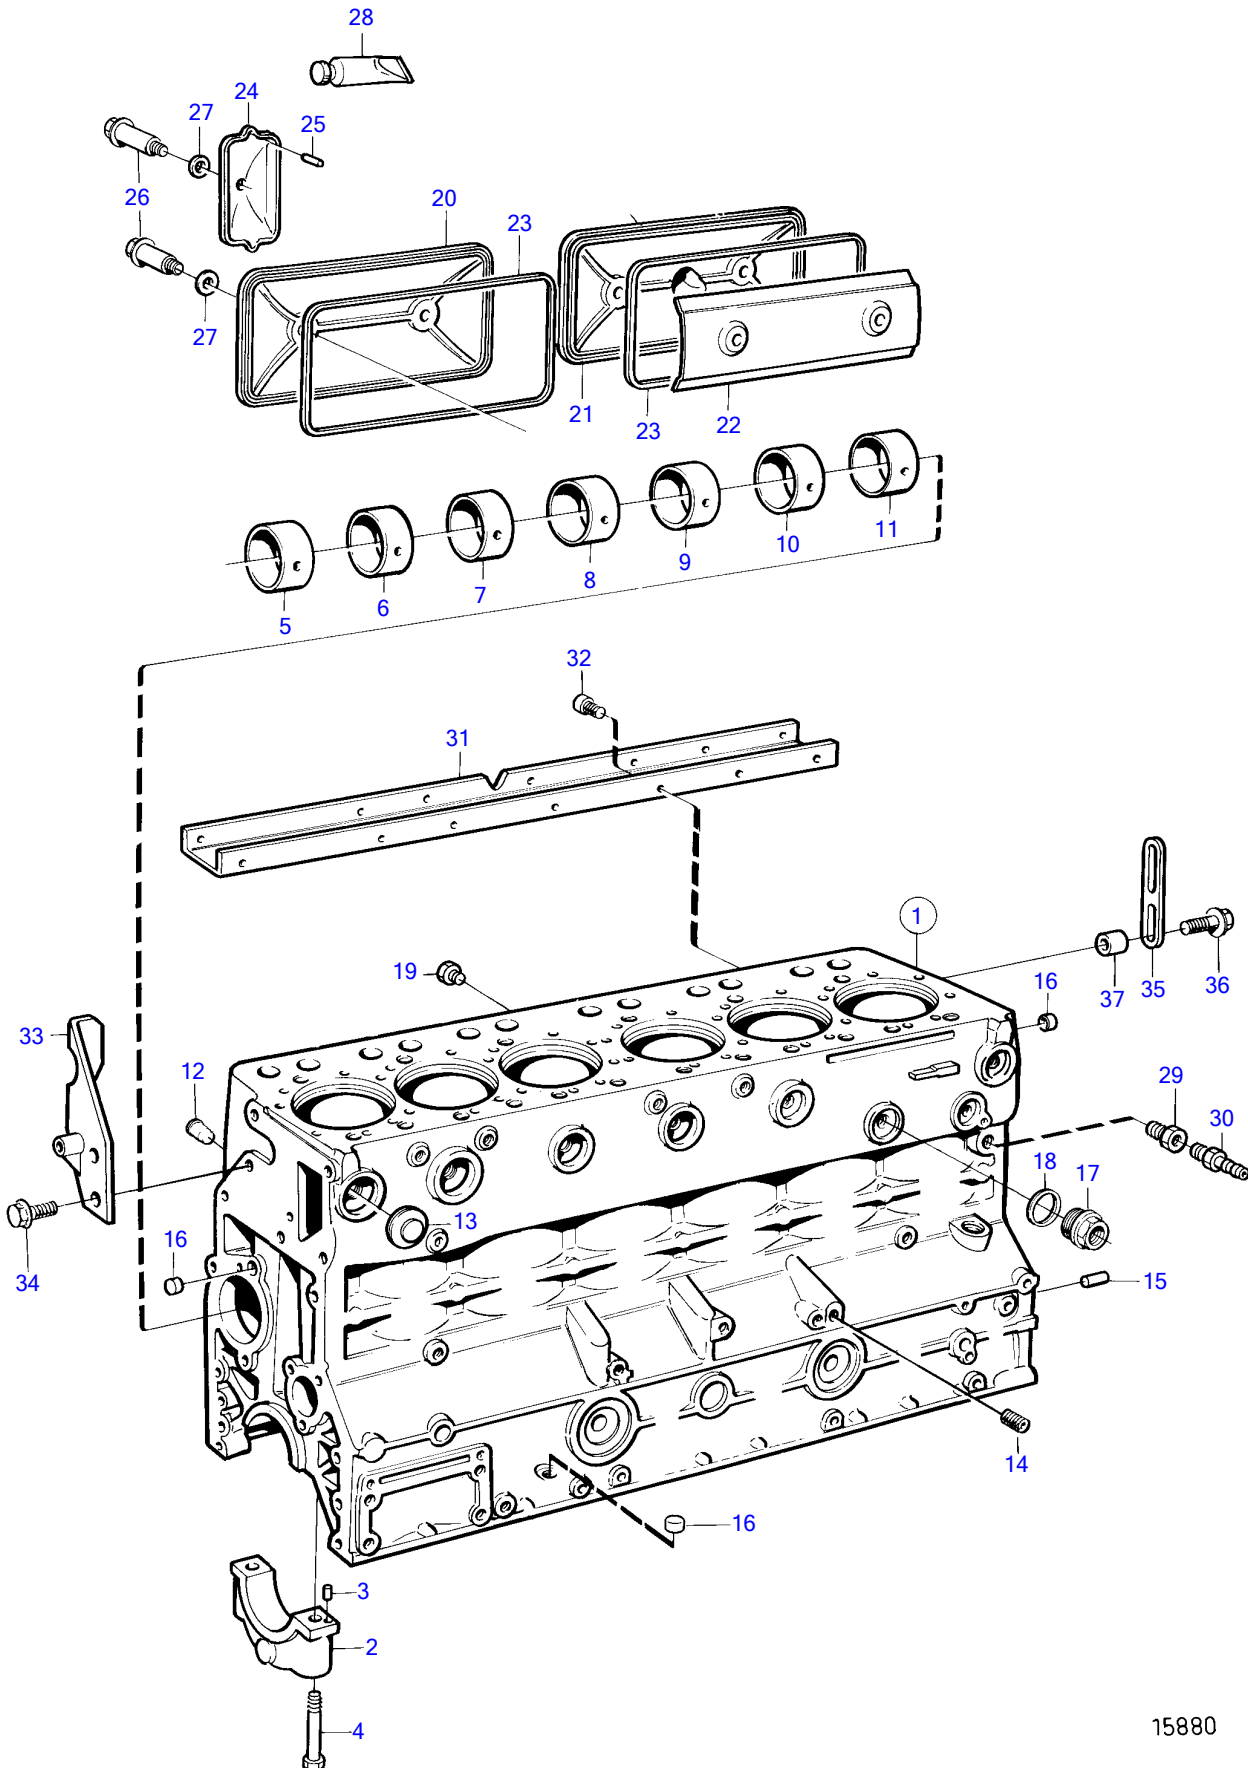

Plus d'informations sur : www.dbmoteurs.fr

TAMD71B

15880

Plus d'informations sur : www.dbmoteurs.fr

TAMD71B

RÉF	No Pièce	QTÉ	DÉSIGNATION	NOTES
1	8192730	1	Unite cylindre	Bloc-cylindres SN2071097293-
2		7	• Chapea.palier vilebr	
3	422426	1	• Goupille-guide	
4	8192738	14	• Vis à embase	
5	422076	1	• Bague	
6	8192676	1	• Bague	
7	8192677	1	• Bague	
8	8192678	1	• Bague	
9	422077	1	• Bague	
10	8192679	1	• Bague	
11	422082	1	• Bague	
12	422369	2	• Tampon	
13	968955	6	• Tampon expansion	
14	968145	1	• Tampon, 3/8-NPTF	
15	191171	2	• Goupille cylindrique, carter de volant moteur	
16	955082	6	• Bouchon capuchon	
	955082	2	Bouchon capuchon	
17	848565	1	Raccord, tuyau d'eau de refroidis.	Voir groupe 25
18	469328	1	Joint	
19	479976	1	Tampon, tuyau d'eau de refroidis.	(946559)
20	420120	1	Porte inspection	
21	420121	1	Porte inspection, aération carter moteur	
22	3978045	1	Tôle chicanes	(471858)
23	421121	2	Joint	
24	471854	1	Gaine extérieure	
25	951973	1	Goupille tubulaire	
26	471855	5	Vis d'appui	
27	471856	5	Bague étanchéité	
28	1161231	X	Produit étanchéité	304ml
	1161277	X	Produit étanchéité	20g
29	479954	1	Raccord	
30	947893	1	Robinet de fermeture	
31	(865779)	1	Console	Référence hors de gamme
32	959220	7	Vis à six pans creux	
33	847932	1	Oeillet levage	
34	965191	2	Vis à embase	
35	(848533)	1	Oeillet levage	Référence hors de gamme
36	965225	2	Vis à embase	
37	847237	1	Douille entretoise	