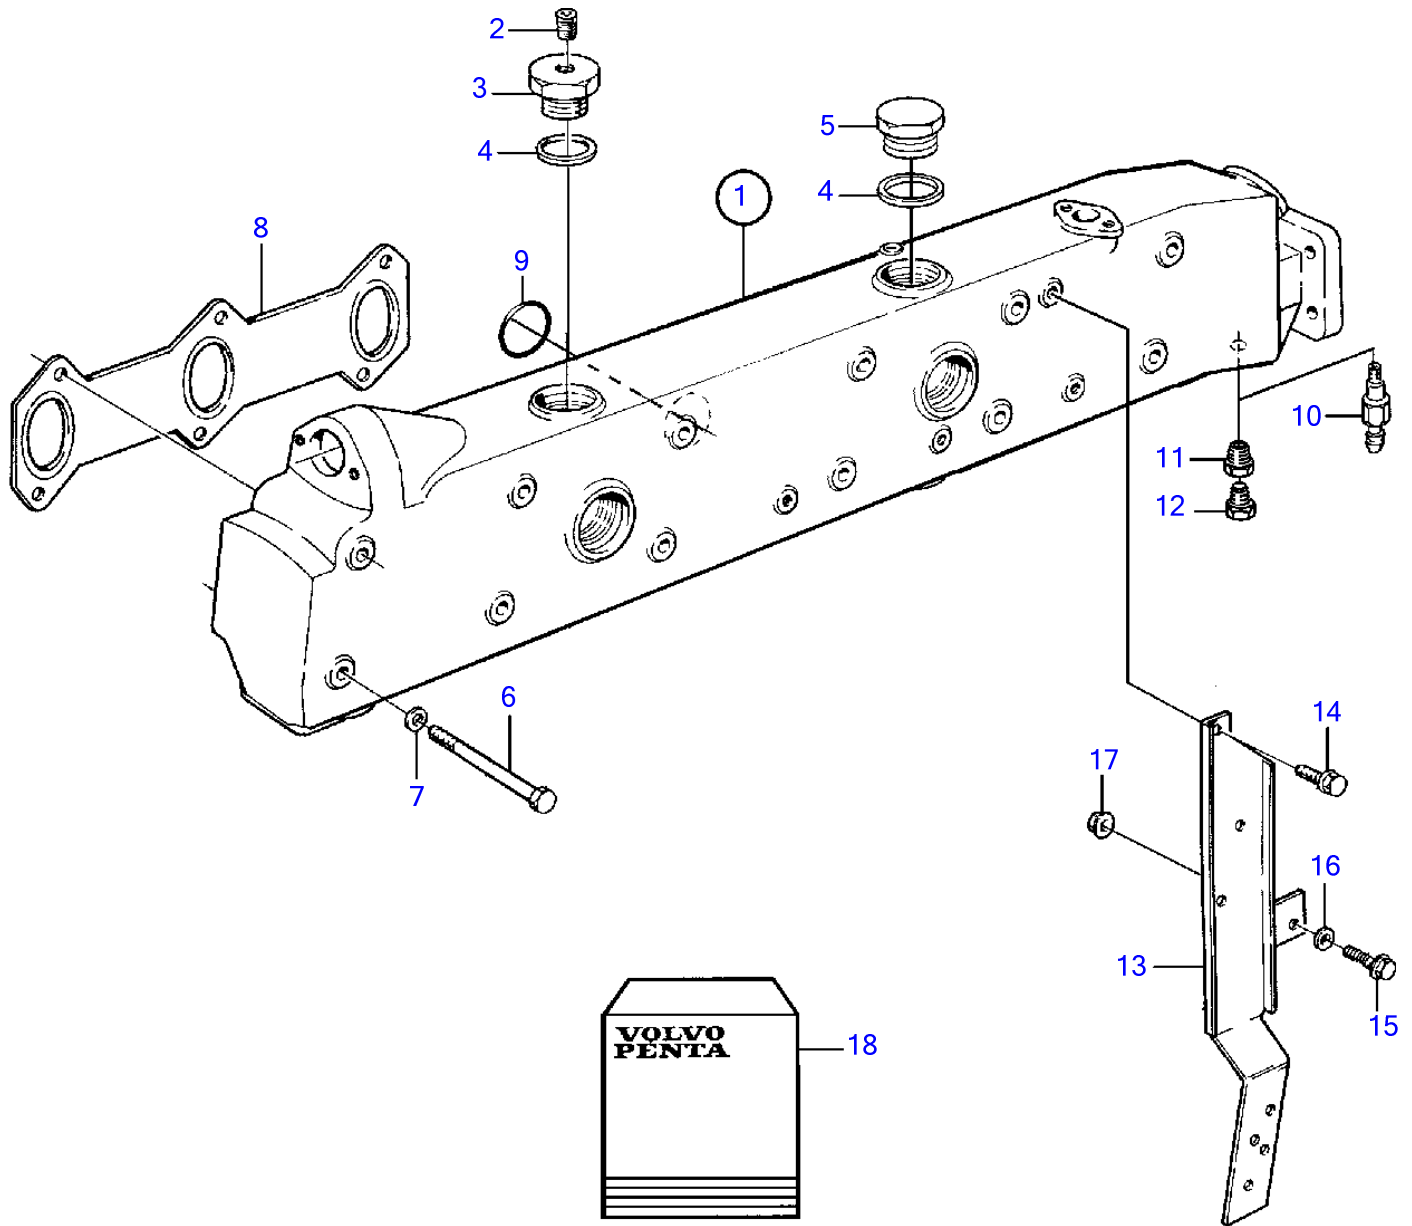

TAMD71B

17016

Plus d'informations sur : www.dbmoteurs.fr

TAMD71B

RÉF	No Pièce	QTÉ	DÉSIGNATION	NOTES
1	3827480	1	Tuyau echappement	(866570)
2	479977	1	_Tampon	
3	821335	2	_Tampon	
4	469328	11	_Joint	
5	467367	9	_Tampon	
6	970961	12	Vis à tête hexagonal	L=110mm
7	941908	12	Rondelle élastique	
8	847778	2	Joint	Inclus dans le kit de joint.
9	1543572	1	Bague étanchéité	Inclus dans le kit de joint.
10	949918	1	Robinet de fermeture	
11	479954	1	Raccord	Alt
12	861551	1	Tampon	Alt
13	847884	1	Console	
14	946173	1	Vis à embase	
15	946544	1	Vis à embase	
16	955892	1	Rondelle	
17	949278	1	Contre-écrou à bride	
18	876625	1	Kit joints, collecteur d'echappement	Voir groupe 99

Plus d'informations sur : www.dbmoteurs.fr