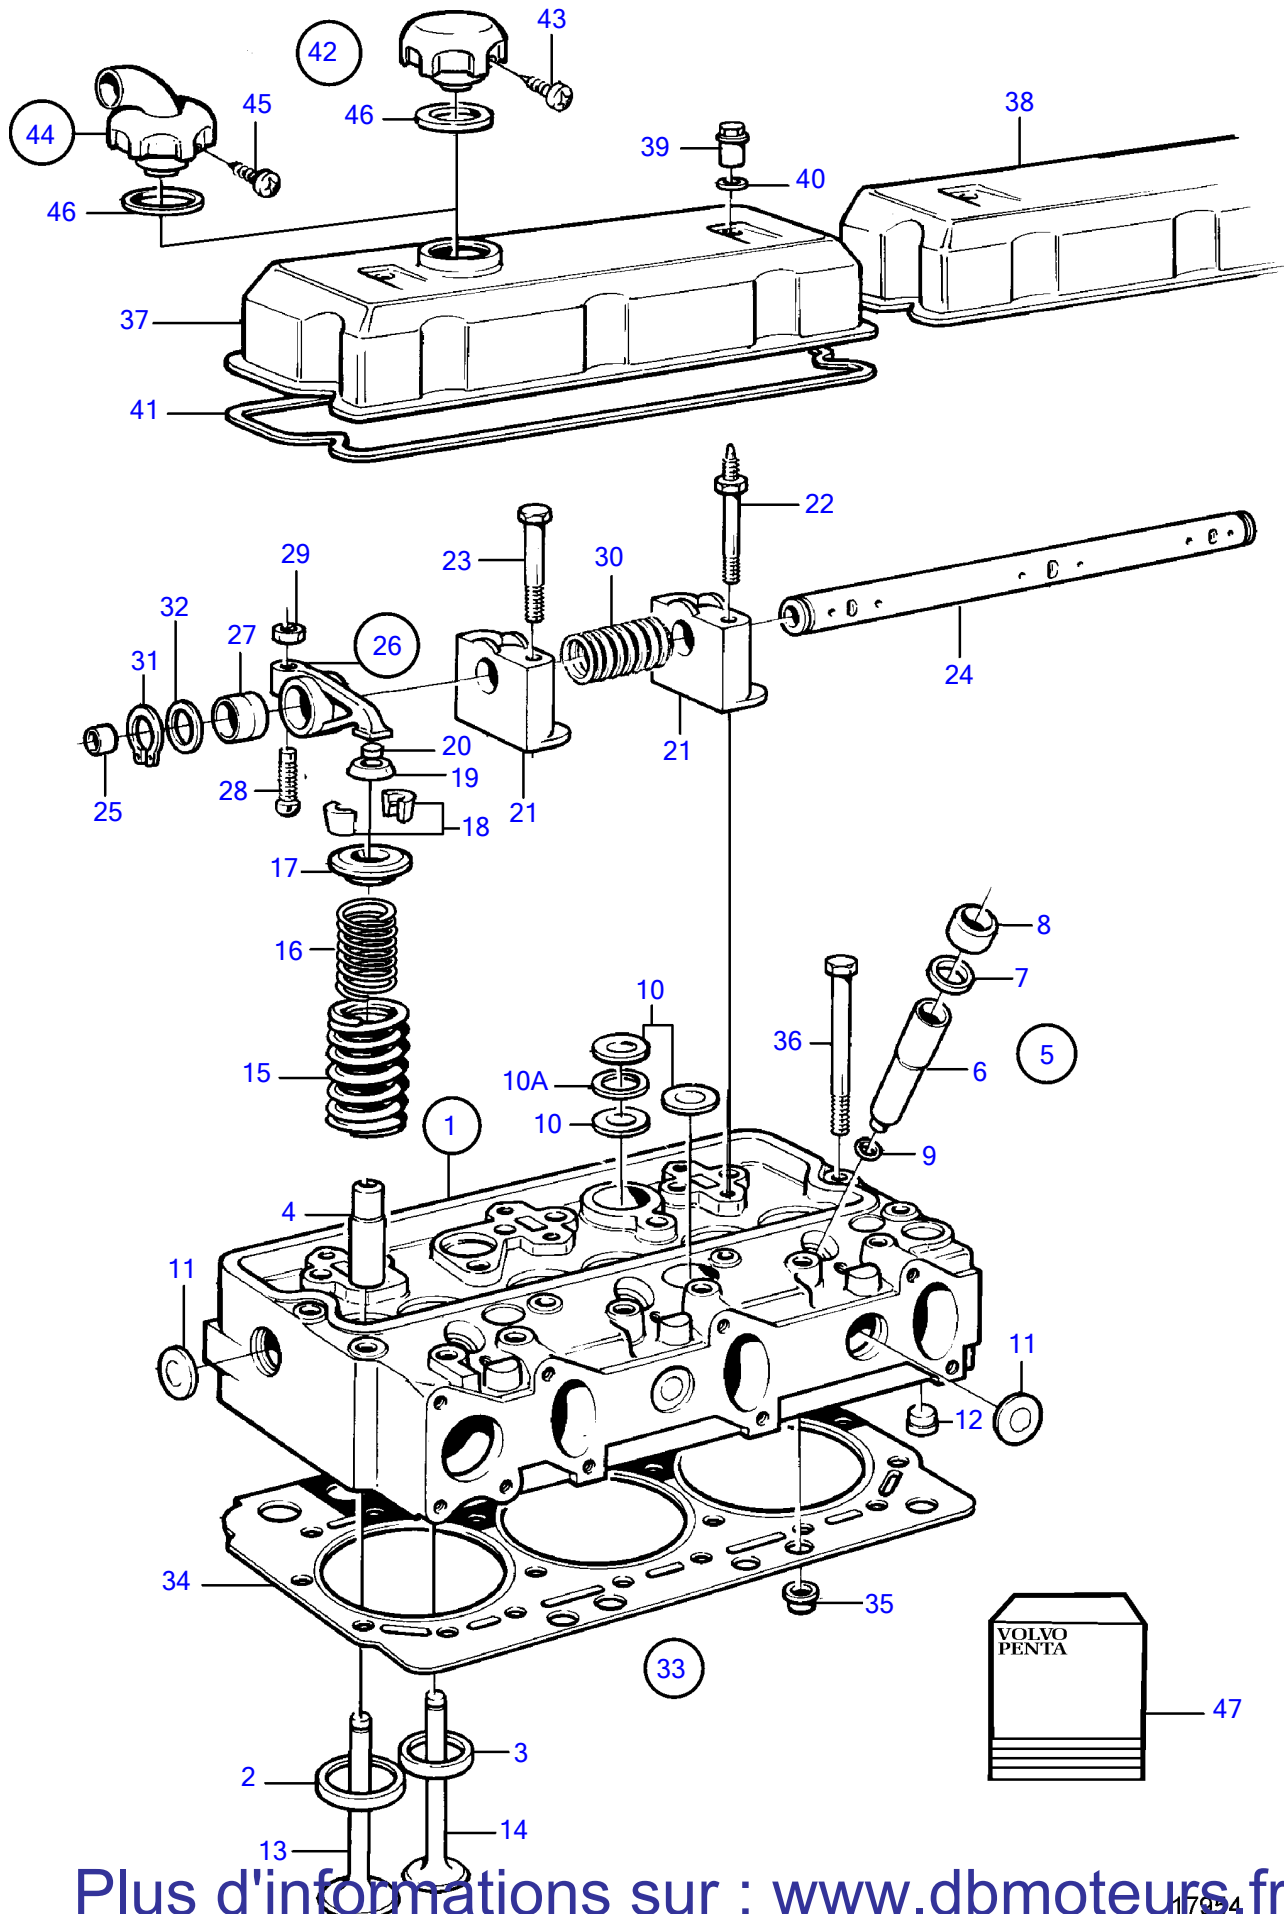

TAMD73P-A, TAMD73WJ-A

Plus d'informations sur : www.dbmoteurs.fr

TAMD73P-A, TAMD73WJ-A

RÉF	No Pièce	QTÉ	DÉSIGNATION	NOTES
1	3803310	2	Culasse	(864814)
2	864993	6	• Siege soupape, admission	Std
	864983	6	• Siege soupape, admission	O.S=0,20mm
3	864994	6	• Siege soupape, echappement	Std
	864982	6	• Siege soupape, echappement	O.S=0,20mm
4	466386	12	• Guide soupape	
5	276130	6	• Jeu douille cuivre, injecteur	Voir groupe 99
6		6	• • Douille d'injecteur	
7	466405	6	• • Bague étanchéité	
8	466420	6	• • Bague	
9	466922	6	• • Joint torique	
10	477026	14	• Tampon expansion	D=26mm
10A	947626	4	• Joint	
11	477024	8	• Tampon expansion	D=35mm
12	465420	10	• Gicleur	
13	3825908	6	• Soupape admission, Nimonic	
14	842080	6	• Soupape echappement	
15	466384	12	• Ressort soupape	
16	466383	12	• Ressort soupape	
17	466382	12	• Coupelle de ressort	
18	468305	24	• Clavette soupape	
19	469456	12	• Bague protection	Inclus dans le kit de joint.
20	478074	12	• Chapeau de soupape	Inclus dans le kit de joint.
21	477384	6	Support palier	(471511)
22	471512	4	Goujon	
23	471513	8	Vis	
24	471518	2	Axe de culbuteurs	
25	946778	4	• Bouchon capuchon	
26	422063	12	Culbuteur	
27	422066	12	• Bague	
28	422993	12	• Boulon articulation	
29	940175	12	• Écrou hexagonal	
30	421173	4	Ressort	
31	914459	4	Circlip	
32	941488	4	Rondelle	
33	276816	2	Joint de culasse	Voir groupe 99
34		2	• Joint	
35	465784	12	• Bague étanchéité	D.I.=26mm
	466421	16	• Bague étanchéité	D.I.=16mm
	422413	2	• Bague étanchéité	D.I.=11mm
36	471481	40	Vis à embase	
37	471813	X	Couvre culasse, avec bouchon rempli huile	
38	471426	X	Couvre culasse	
39	465961	4	Écrou capuchon	
40	471856	4	Bague étanchéité	Inclus dans le kit de joint.
41	471520	2	Joint	Inclus dans le kit de joint.
42	421753	1	Bouchon de remplissa	
43	955126	3	• Vis empreinte crucif	
44	866979	1	Bouchon de remplissa	Avec tuyau de raccordement pour aération du carter moteur.
45	955126	3	• Vis empreinte crucif	
46	1275379	1	Joint	
47	876618	1	Kit joints	Voir groupe 99

Plus d'informations sur : www.dbmoteurs.fr