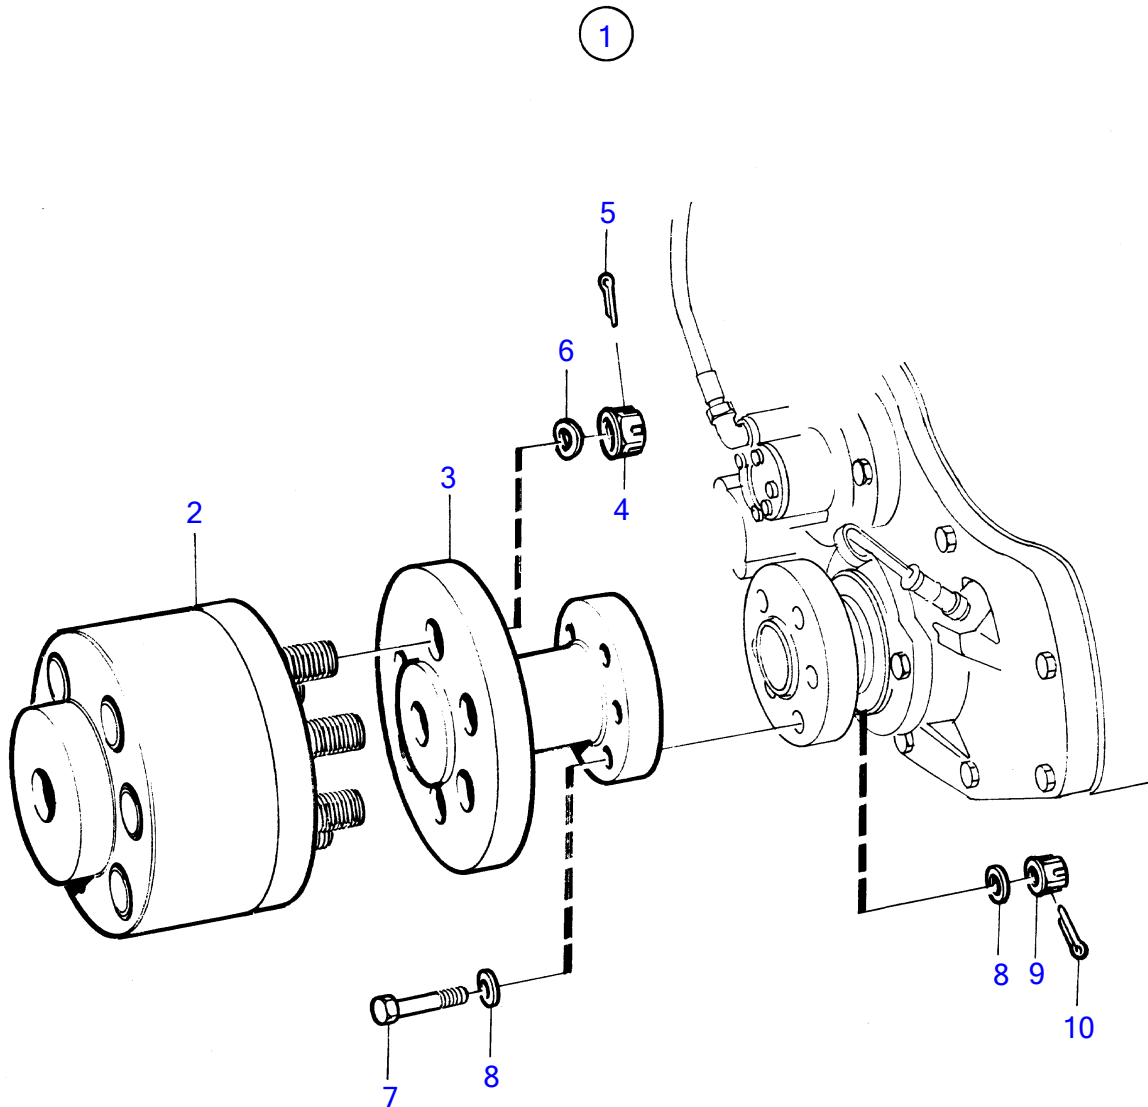

TAMD71B

8759

Plus d'informations sur : www.dbmoteurs.fr

TAMD71B

RÉF	No Pièce	QTÉ	DÉSIGNATION	NOTES
1		1	Coupleur e'lastique	Pour inverseur Twin Disc MG506, MG507 et MPM/IRM 301A., Complet
2	(848727)	1	· Coupleur flexible	Référence hors de gamme
3	(848733)	1	· Bride intermédiaire	Référence hors de gamme
4	955886	6	· Écrou crénelé	
5	907861	6	· Goupille fendue	
6	941912	6	· Rondelle élastique	
7	955738	6	· Vis à tête hexagonal	
8	955900	12	· Rondelle	
9	955886	6	· Écrou crénelé	
10	907861	6	· Goupille fendue	

Plus d'informations sur : www.dbmoteurs.fr