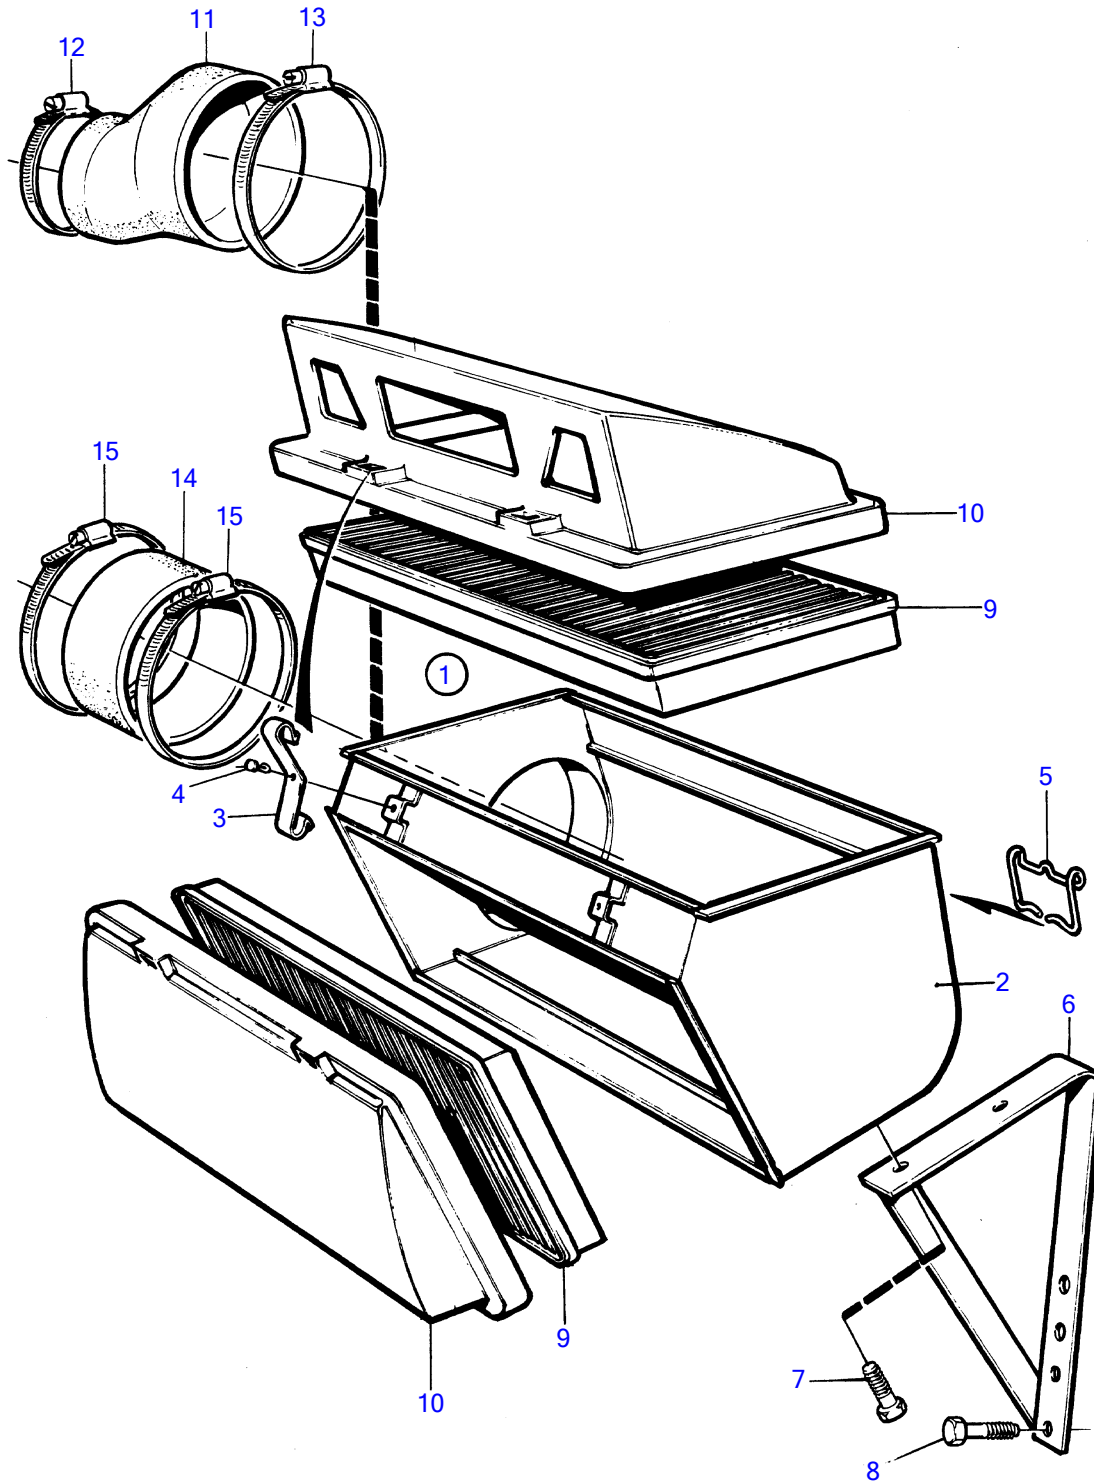

11116

Plus d'informations sur : www.dbmoteurs.fr

RÉF	No Pièce	QTÉ	DÉSIGNATION	NOTES
1	876299	1	Cloche de filtre	SNXXXXXXXXXX/44089-
2	865357	1	Cloche de filtre	
3	848620	6	Collier serrage	
4	1308917	2	Rivet	
5	673792	4	Serrure	
6	865335	1	Console	
7	946440	2	Vis à embase	L=16mm
8	945444	2	Vis à embase	L=25mm
9	876185	2	Cartouche filtre air	
10	842615	2	Cloche de filtre	
14	864821	1	Raccord filtre	D.i pour turbo et boîtier de filtre=107mm., SNXXXXXXXXXX/44089-, L=90mm
	865367	1	Flexible	D.i pour turbo et boîtier de filtre=107mm., Doit être utilisé lorsque le turbo 865428 est monté sur le moteur avec l'ancien modèle de boîtier de filtre 863347 qui a seulement une fixation., L=60mm
15	943484	2	Collier serrage	SNXXXXXXXXXX/44089-, DI=107mm

Plus d'informations sur : www.dbmoteurs.fr