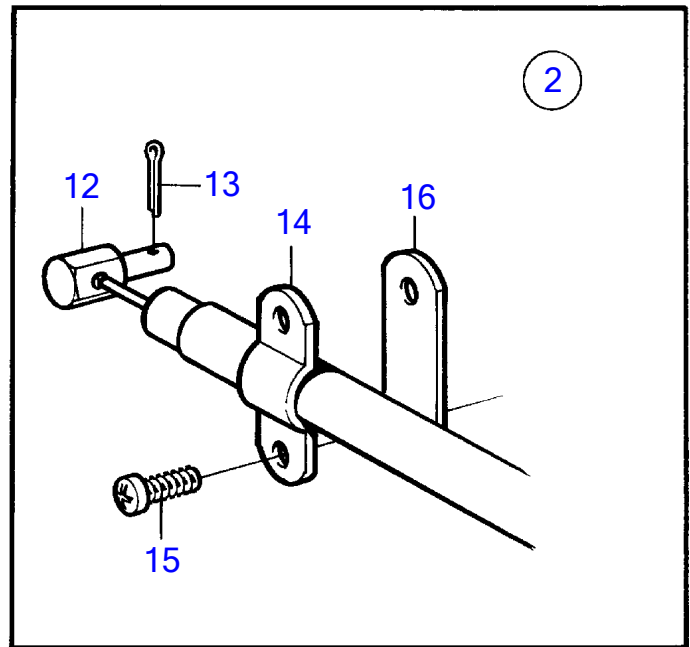

TAMD71B, TAMD73P-A, TAMD73WJ-A

RÉF	No Pièce	QTÉ	DÉSIGNATION	NOTES
1		1	Kit régulateur de ré	Pour cable de commande type 333.
4	950021	2	Vis empreinte crucif	
5	941905	4	Rondelle élastique	
6	951674	2	Contre-écrou	
7	850182	1	Support câbles	
8	(850183)	1	Entretoise	Référence hors de gamme
9	814085	2	Dé	
10	941906	2	Rondelle élastique	
11	17276	2	Goupille fendue	

Plus d'informations sur : www.dbmoteurs.fr

TAMD71B, TAMD73P-A, TAMD73WJ-A

8745

Plus d'informations sur : www.dbmoteurs.fr