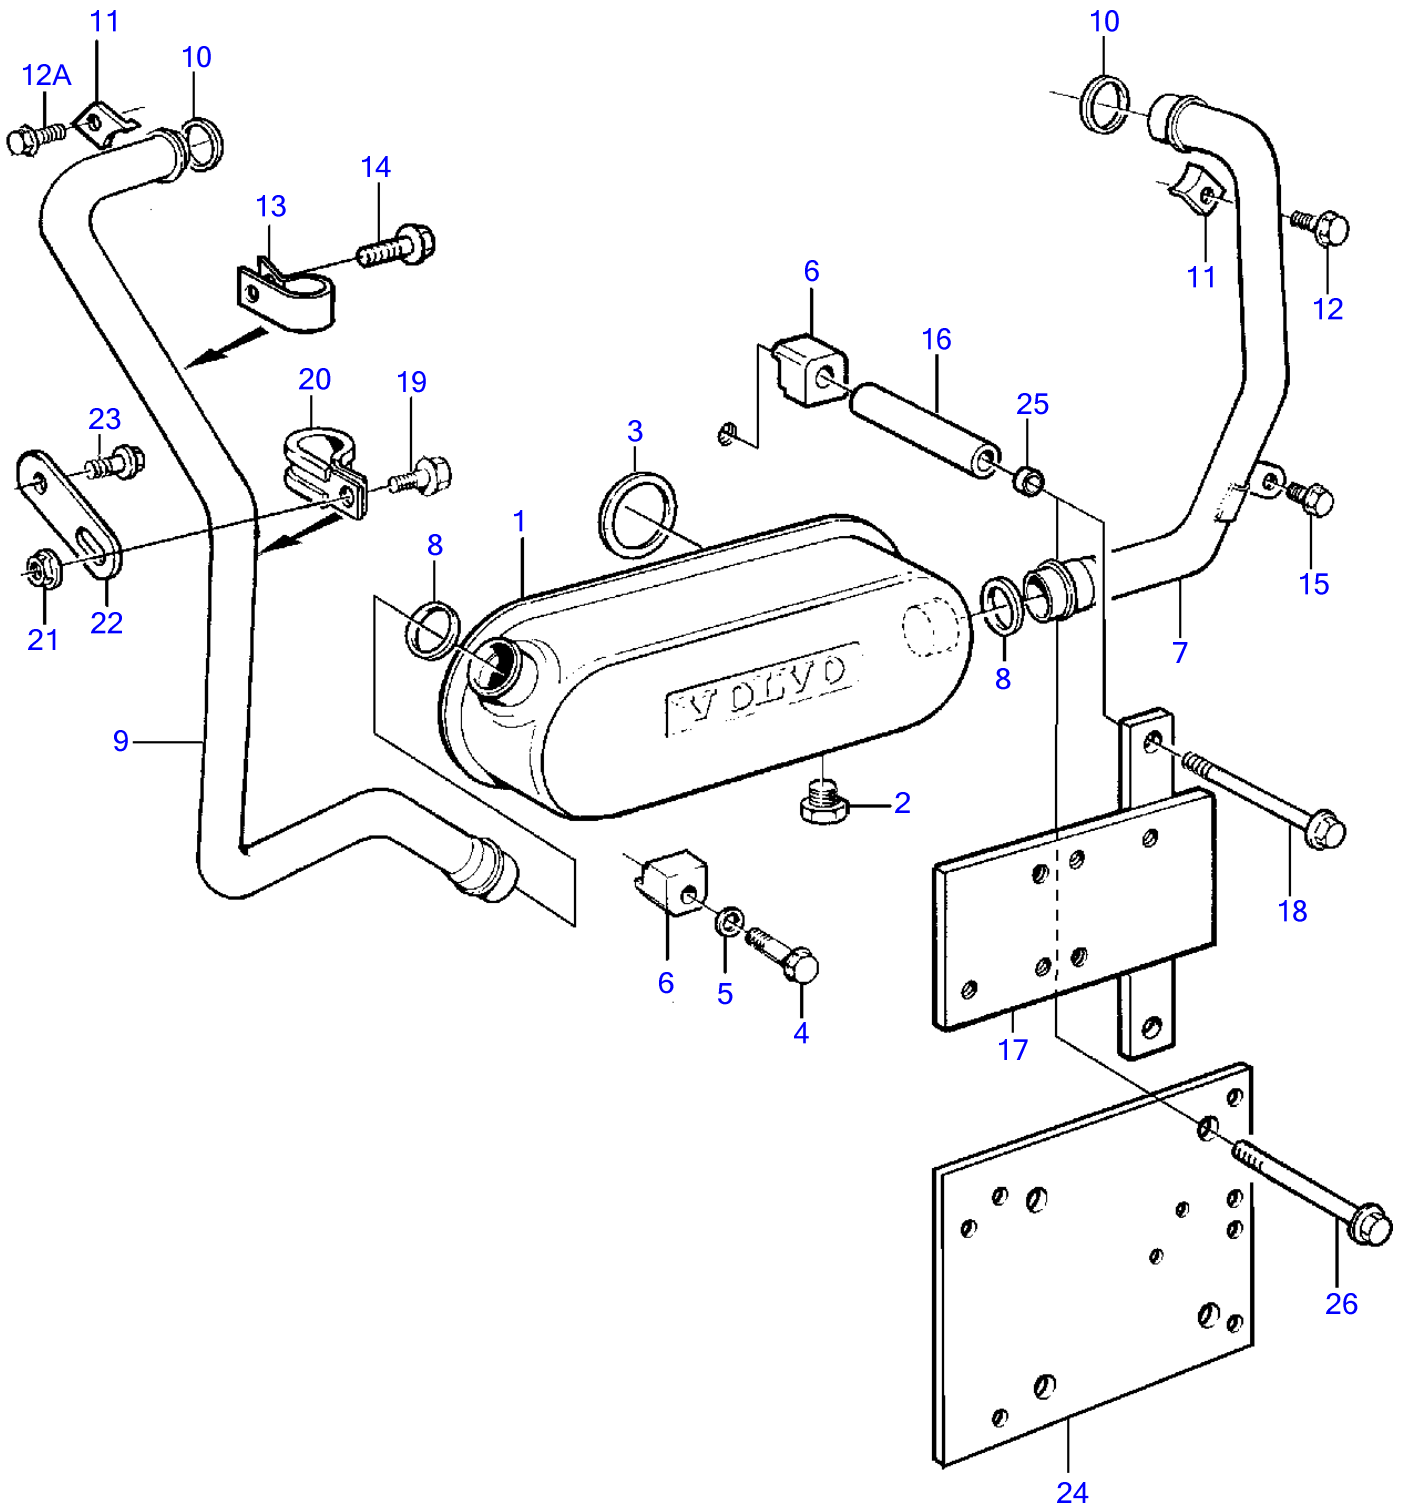

17040

Plus d'informations sur : www.dbmoteurs.fr

RÉF	No Pièce	QTÉ	DÉSIGNATION	NOTES
1	864915	1	Radiateur huile, classifiable	Remplace par 866539
	866539	1	Radiateur huile, classifiable	
2	981749	1	· Tampon	
3	471467	2	Bague étanchéité	
6	471804	4	Retenue	
7	3978502	1	Tube de refroidissem	Bloc-cylindres - refroidisseur d'huile., Pour 864915, D=28mm
	3826984	1	Conduite d'eau	Pour 866539, D=35mm
8	471708	2	Bague étanchéité	Pour 864915
	1543579	2	Bague étanchéité	Pour 866539
9	471806	1	Tuyau	Boîtier de thermostat - refroidisseur d'huile., Pour 864915, D=28mm
	864589	1	Conduite d'eau	Pour 866539, D=35mm
10	471637	2	Bague étanchéité	
11	421654	2	Collier serrage	
12	946440	1	Vis à embase	L=16mm
12A	949846	1	Vis à embase	Vis autotaraudeuse., L=20mm
13	968508	1	Collier serrage	
14	946440	1	Vis à embase	M8x16mm
15	946441	1	Vis à embase	M8x20mm
16	822779	4	Douille entretoise	
19	946544	1	Vis à embase	
20	952635	1	Collier serrage	Alt
21	945407	1	Écrou à bride	
22	965538	1	Console	
23	946440	1	Vis à embase	
24	(3826926)	1	Console, centrale électrique	Référence hors de gamme
25	823575	4	Douille entretoise	
26	968237	4	Vis à embase	

Plus d'informations sur : www.dbmoteurs.fr