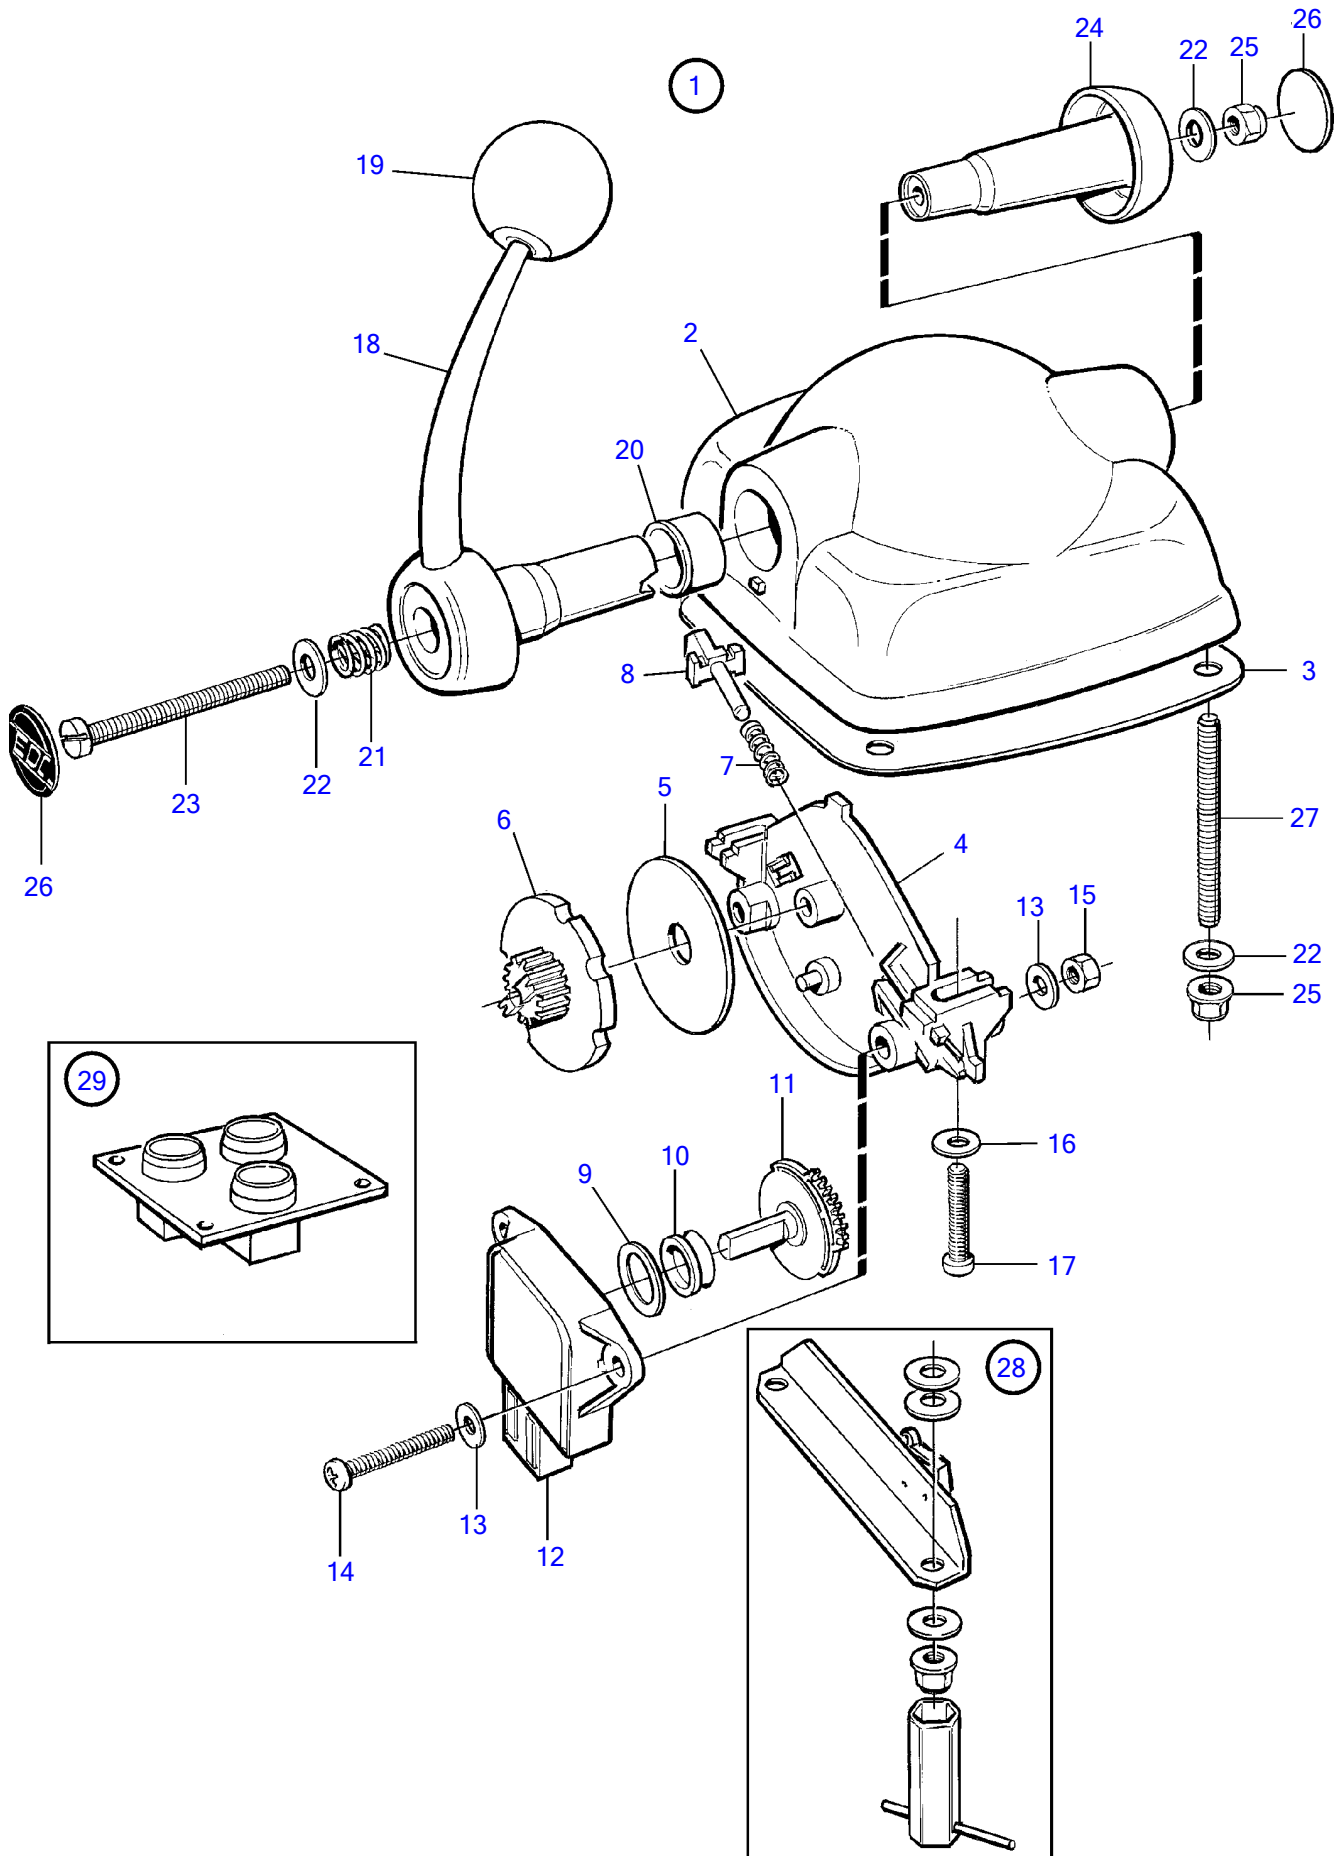

Plus d'informations sur : www.dbmoteurs.fr

TAMD73P-A

Plus d'informations sur : www.dbmoteurs.fr

TAMD73P-A

RÉF	No Pièce	QTÉ	DÉSIGNATION	Voir	NOTES
1	874663	1	Commande		Installation double
2		1	· Boîtier commande		
3	3581674	1	· Joint		
4		1	· Tôle		
5	3581666	2	· Rondelle de friction		
6		2	· Disque		
7		2	· Ressort		
8		2	· Bille		
9		2	· Bague entretoise		
10	3581676	2	· Bague		
11	(3581668)	2	· Vitesse		Référence hors de gamme
12	1336385	2	· Potentiomètre		
13		4	· Rondelle		
14	3581678	2	· Vis		
15	3581680	2	· Écrou		
16		2	· Rondelle		
17	3581681	2	· Vis		
18		2	· Levier		
19	3581675	2	· Bille		
20	(3581673)	2	· Roulement		Référence hors de gamme
21		1	· Ressort		
22		6	· Rondelle		
23		1	· Vis		
25	3581686	5	· Écrou		
26	3581669	2	· Autocollant		
27		4	· Goujon		
28	3818851	2	Microinterrupteur		(873870)
29		1	Tableau commande		
				4372	
				3580	