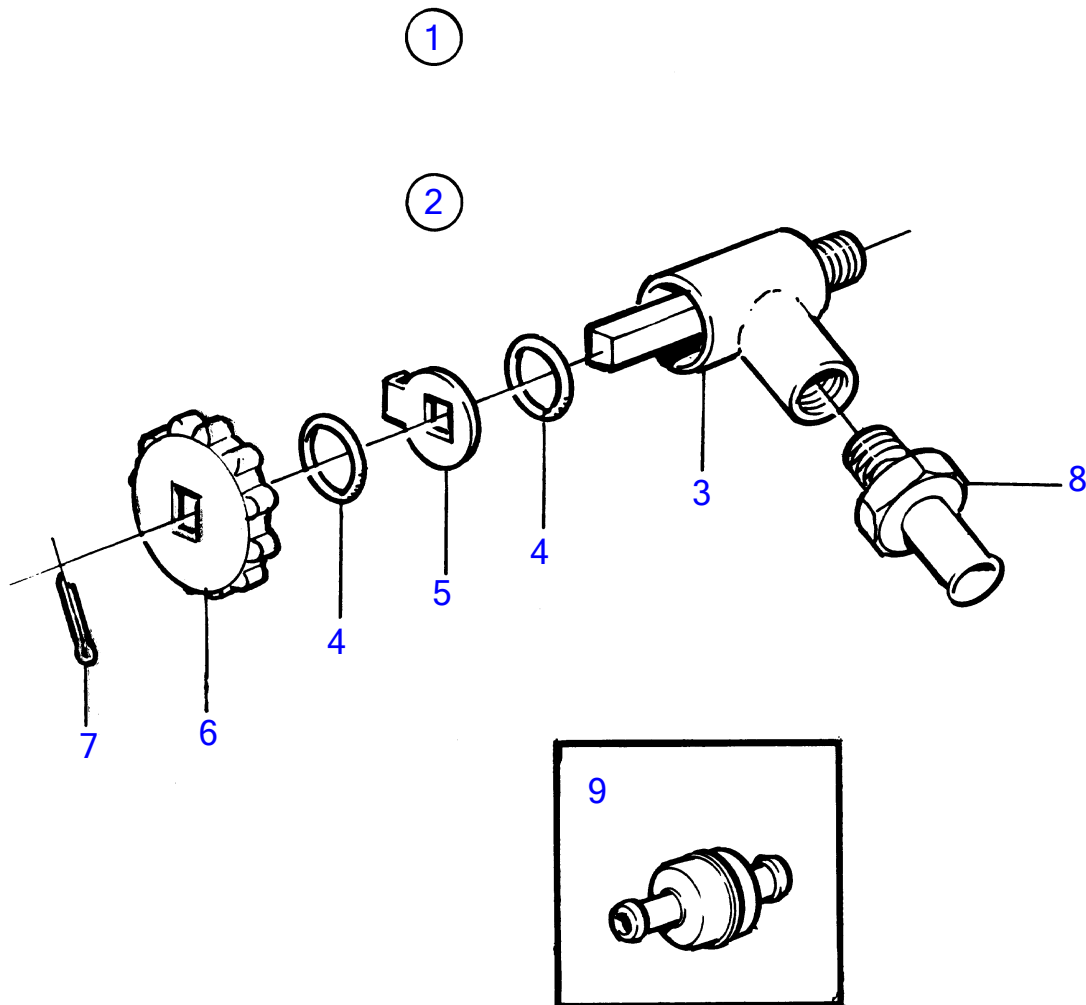

TAMD71B, TAMD73P-A, TAMD73WJ-A

15607

Plus d'informations sur : www.dbmoteurs.fr

TAMD71B, TAMD73P-A, TAMD73WJ-A

RÉF	No Pièce	QTÉ	DÉSIGNATION	NOTES
1	860706	1	Kit montage	(858575)
2	851777	2	•_Robinet	
3		2	•_•_Boîtir de trecuit	
4	955989	4	•_•_Joint torique	
5	851783	2	•_•_Rondelle verrouillag	
6		2	•_•_Poignee	
7	949791	2	•_•_Goupille fendue	
8	3580792	2	•_Raccord flexible	
9	(855844)	1	Thermostat	Référence hors de gamme

Plus d'informations sur : www.dbmoteurs.fr