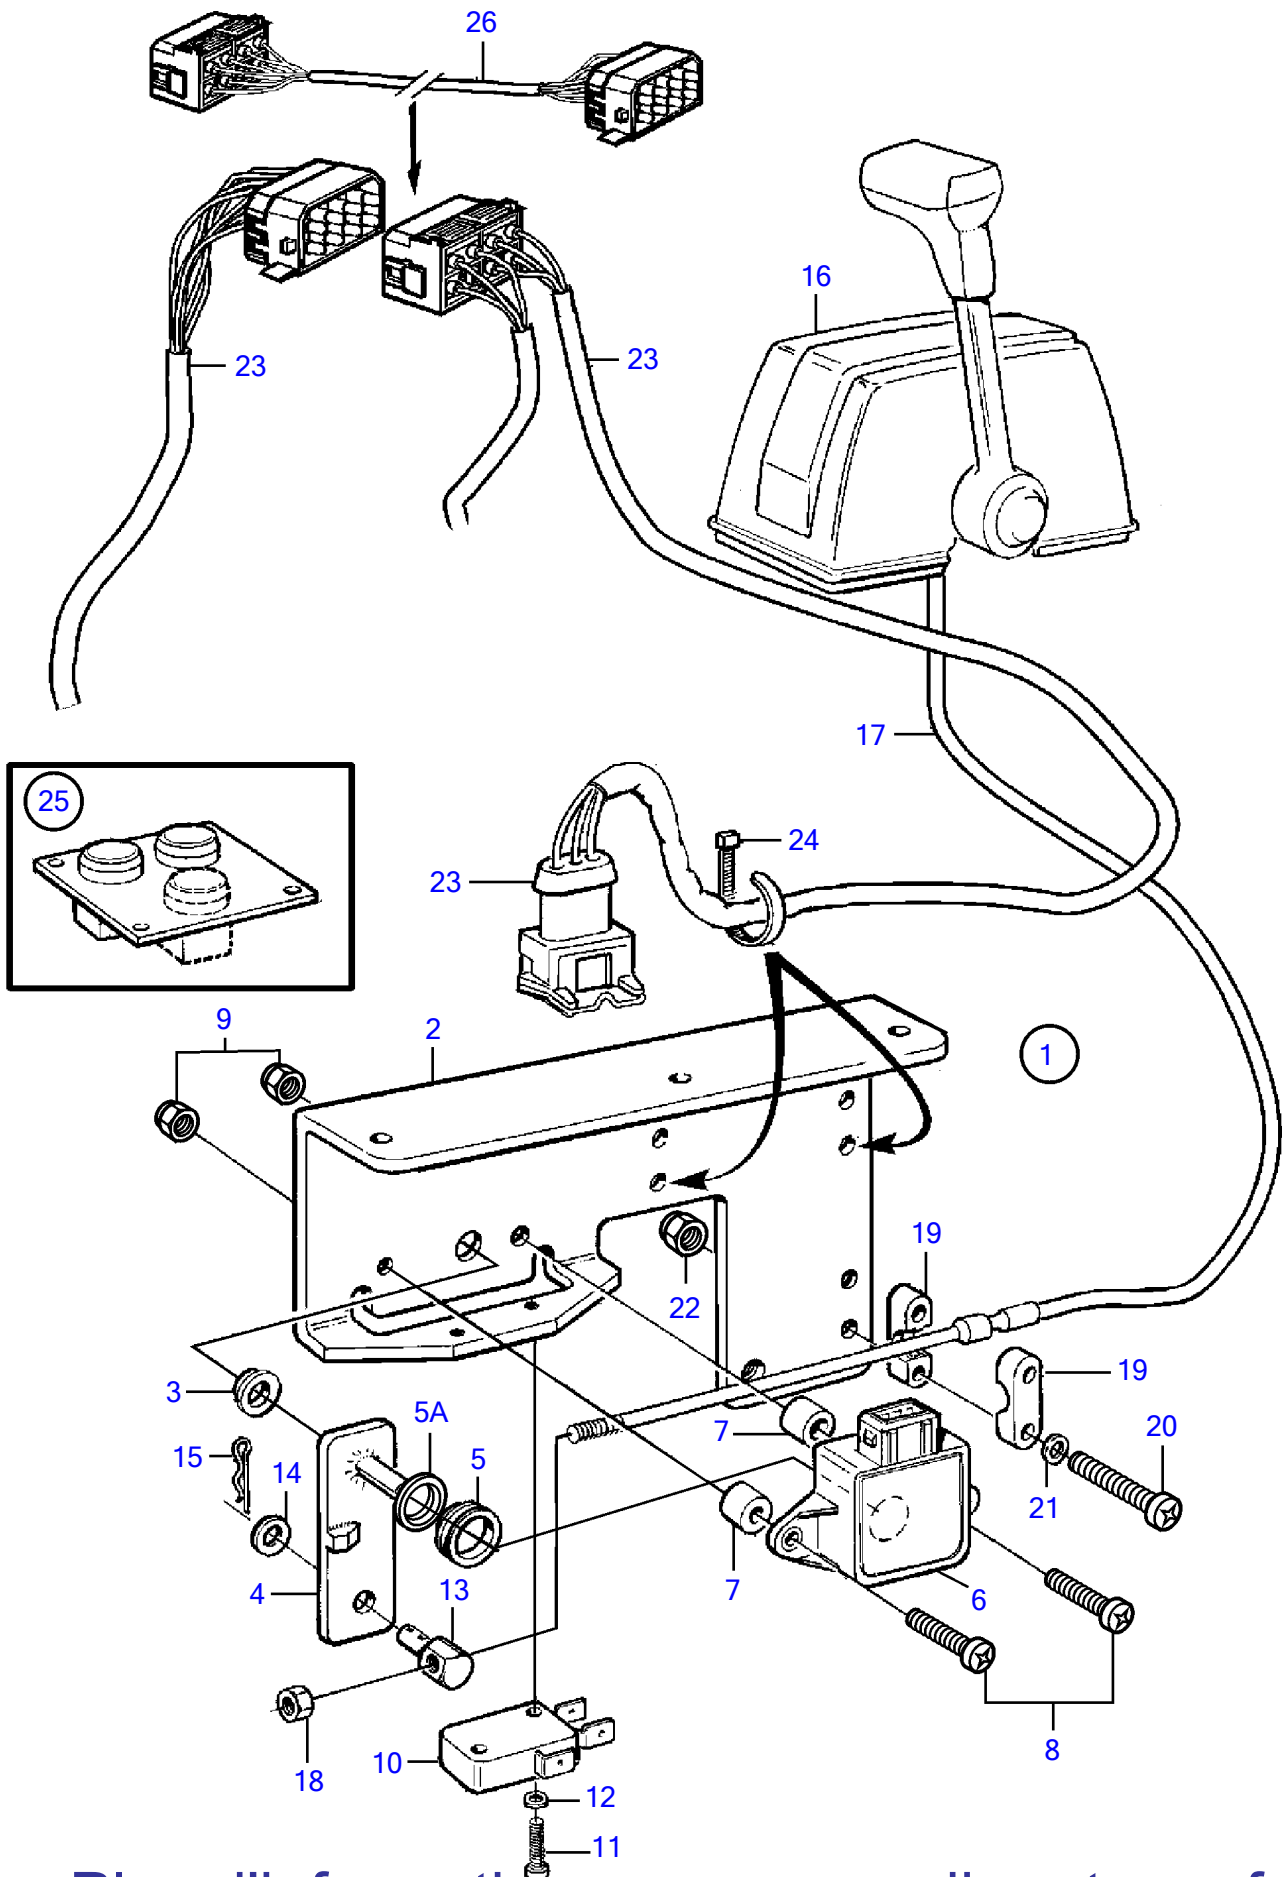

TAMD71B

RÉF	No Pièce	QTÉ	DÉSIGNATION	NOTES
1	(848105)	1	Console	Référence hors de gamme
2	946440	2	Vis à embase	
3	955269	4	Vis à tête hexagonal	
4	949607	4	Rondelle élastique	
5	(848811)	1	Levier	Référence hors de gamme
6	664822	1	Goupille fendue	
7	945414	2	Vis à embase	
8	946035	2	Contre-écrou	
9	3826743	1	Aimant commande	12V, ancien modèle
	3826742	1	Aimant commande	24V, production preced.
10	847009	1	• Ressort rappel	
11	(969294)	1	• Circlip	Référence hors de gamme
12	873638	1	Kit cables	Anc. mod.
13	948211	X	Serre-câble	
14	876592	1	Kit aimant de comman	12V, ancien modèle
	876593	1	Kit aimant de comman	24V, production preced.
15		1	Raccord reducteur	Anc. mod.
16	955782	1	Écrou hexagonal	
17	955297	1	Vis à tête hexagonal	Ancien modèle de production.
18	848782	1	Bras commande	Ancien modèle de production.
19		1	Bras commande	Remplacé par 1 bras de connexion 848782, 1 vis 955297 et 1 ecrou 955782., Comme pièce de rechange utiliser les anciens modèles de production.

Plus d'informations sur : www.dbmoteurs.fr

TAMD73P-A

Plus d'informations sur : www.dbmoteurs.fr