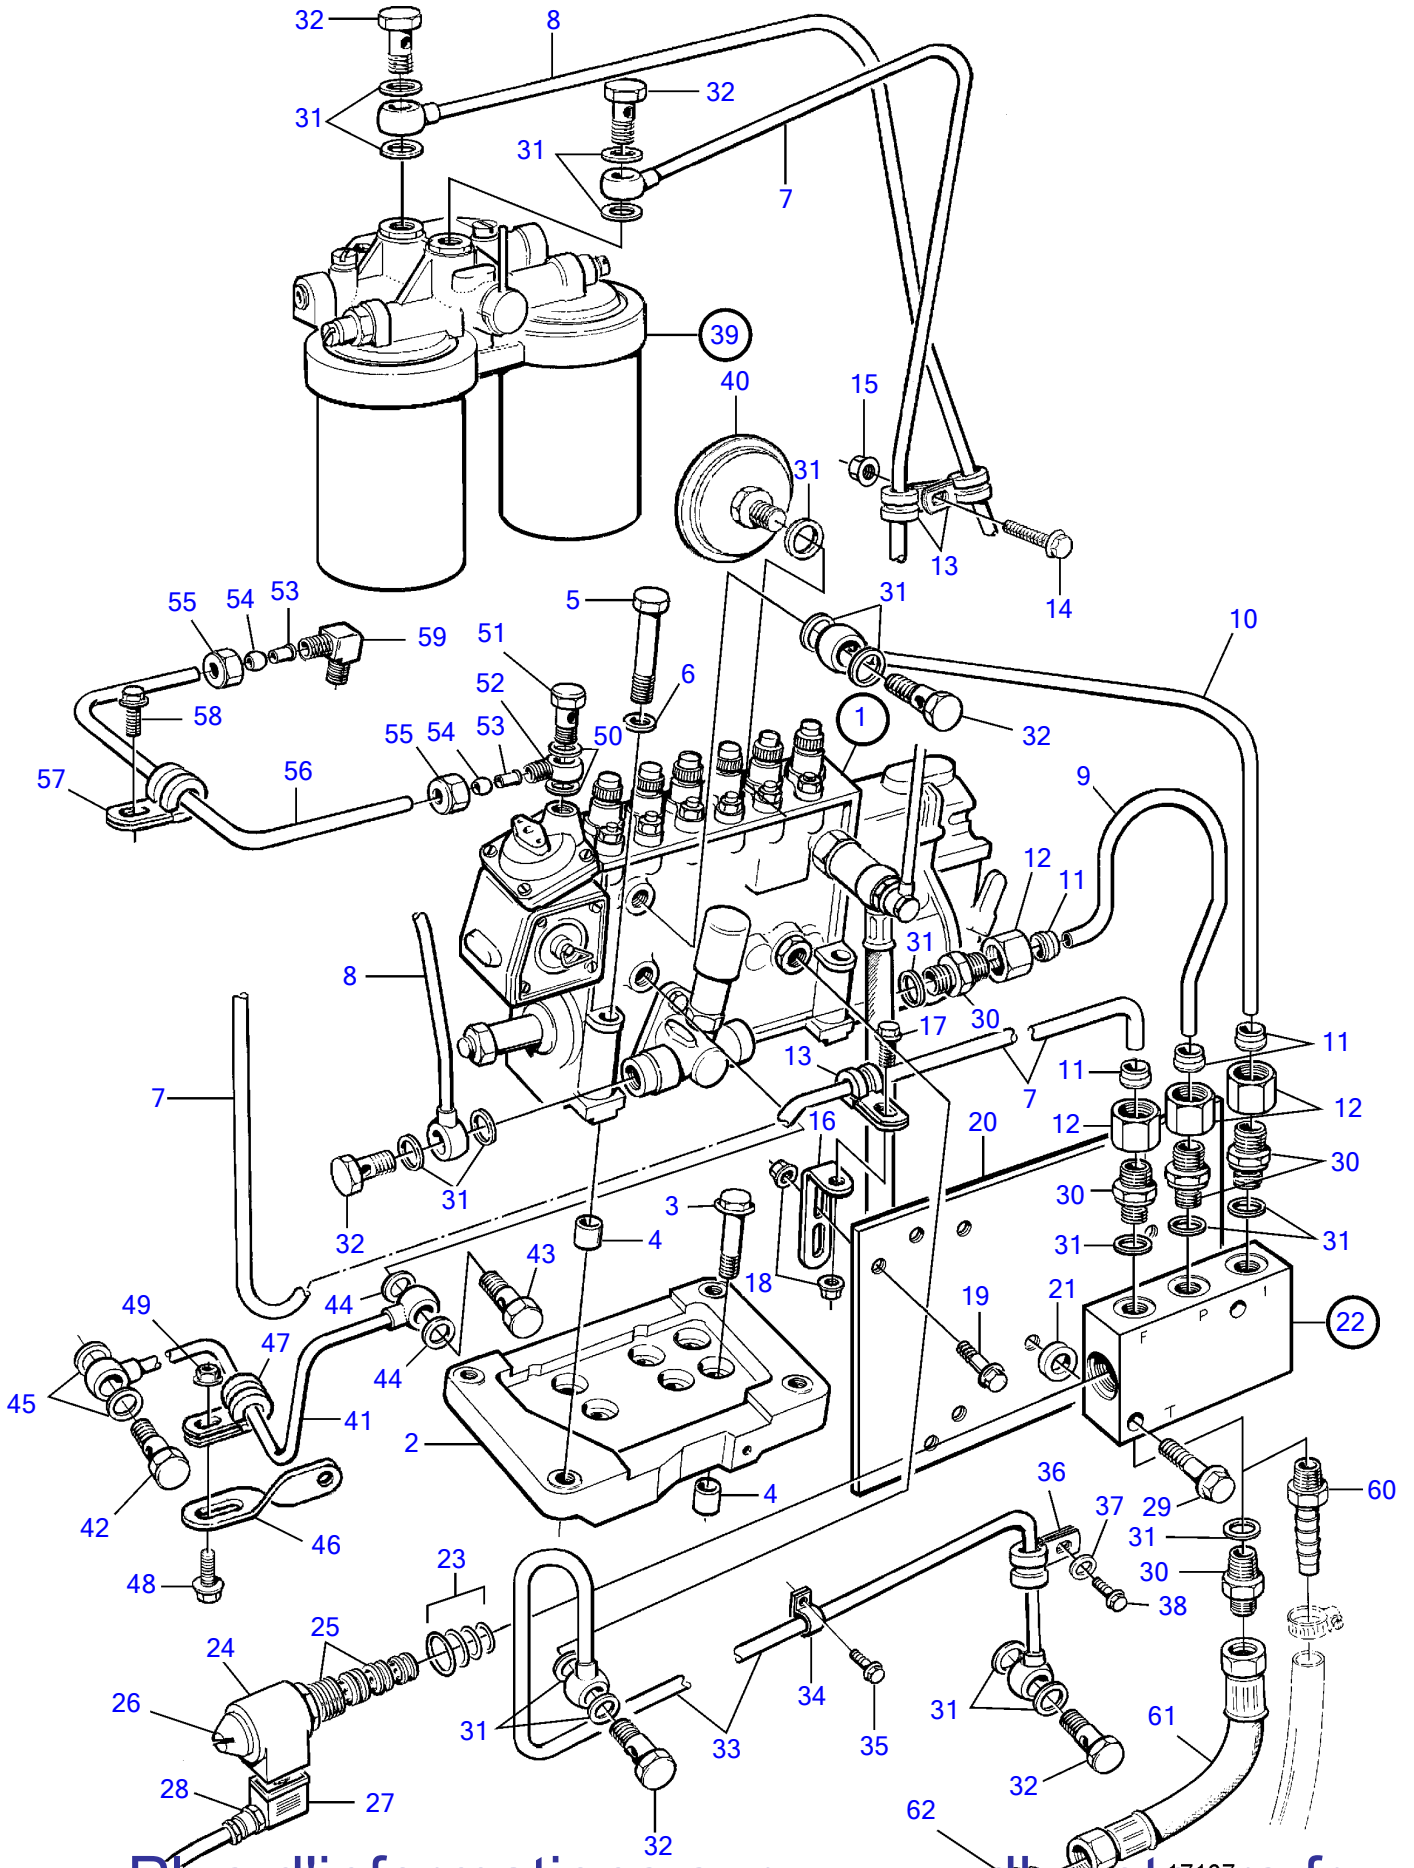

Plus d'informations sur : www.dbmoteurs.fr

RÉF	No Pièce	QTÉ	DÉSIGNATION	Voir	NOTES
1	3827704	1	Pompe injection		
	3803792	1	Pompe injection		
			.	3922	
2	(477773)	1	Étagère		Référence hors de gamme
3	965185	4	Vis à embase		
4	417588	2	Duille guide		
5	965189	4	Vis à embase		
6	941908	4	Rondelle élastique		
7	3826830	1	Tuyau		
8	864496	1	Tuyauterie de carbur		
9	(3826832)	1	Tuyau		Référence hors de gamme
10	3826833	1	Tuyau		
11	956969	3	Bague de sûreté		
12	956983	3	Écrou accouplement		
13	945081	3	Collier serrage		
14	967949	1	Vis à embase		(965175)
15	949278	1	Contre-écrou à bride		
16	965558	1	Console		
17	946440	1	Vis à embase		
18	948645	2	Contre-écrou à bride		
19	946173	1	Vis à embase		
20		1	Console	2221	
21	191172	2	Rondelle		
22	866699	1	Valve		24V remplace par 382898
	3828983	1	Robinet de carburant		Avec 4 raccords 941754 et 4 joints 969011.
23	3825238	1	• Joint		Pour 866699
	3828981	1	• Kit joints		Pour 3828983
24	3825240	1	• Aimant		24V
25	3825235	1	• Valve		Pour 866699
	3828979	1	• Valve		Pour 3828983
26		1	Ecrou		
27	866664	1	Isolant		
28	844576	1	Passe-cable		
29	947760	2	Vis à embase		
30	941754	4	Raccord		
31	969011	14	Joint		
32	25167	5	Vis creuse		
33	3826927	1	Tuyau de retour d'hu		
34	940374	1	Collier serrage		
35	946440	1	Vis à embase		
36	942542	1	Collier serrage		
37	190509	1	Rondelle		
38	946471	1	Vis à embase		
39		1	Filtre carburant		
			.	2389	
40	477173	1	Régulateur de pressi		
41	477986	1	Conduit huile pressi		
42	969299	1	Vis creuse		
43	48634	1	Vis creuse		
44	947281	2	Joint		
45	11994	2	Joint		
46	1136551	1	Fixation		
47	952623	1	Collier serrage		
48	946544	1	Vis à embase		
49	945407	1	Écrou à bride		
50	11994	2	Joint		
51	969299	1	Vis creuse		
52	945417	1	Raccord banjo		
53	944717	2	Douille support		
54	954364	2	Manchon		
55	954356	2	Écrou accouplement		
56	945460	X	Tuyau		
57	940374	1	Collier serrage		
58	946440	1	Vis à embase		
59	954385	1	Raccord coudé		
60	3825000	1	Raccord flexible		

Plus d'informations sur : www.dbmoteurs.fr