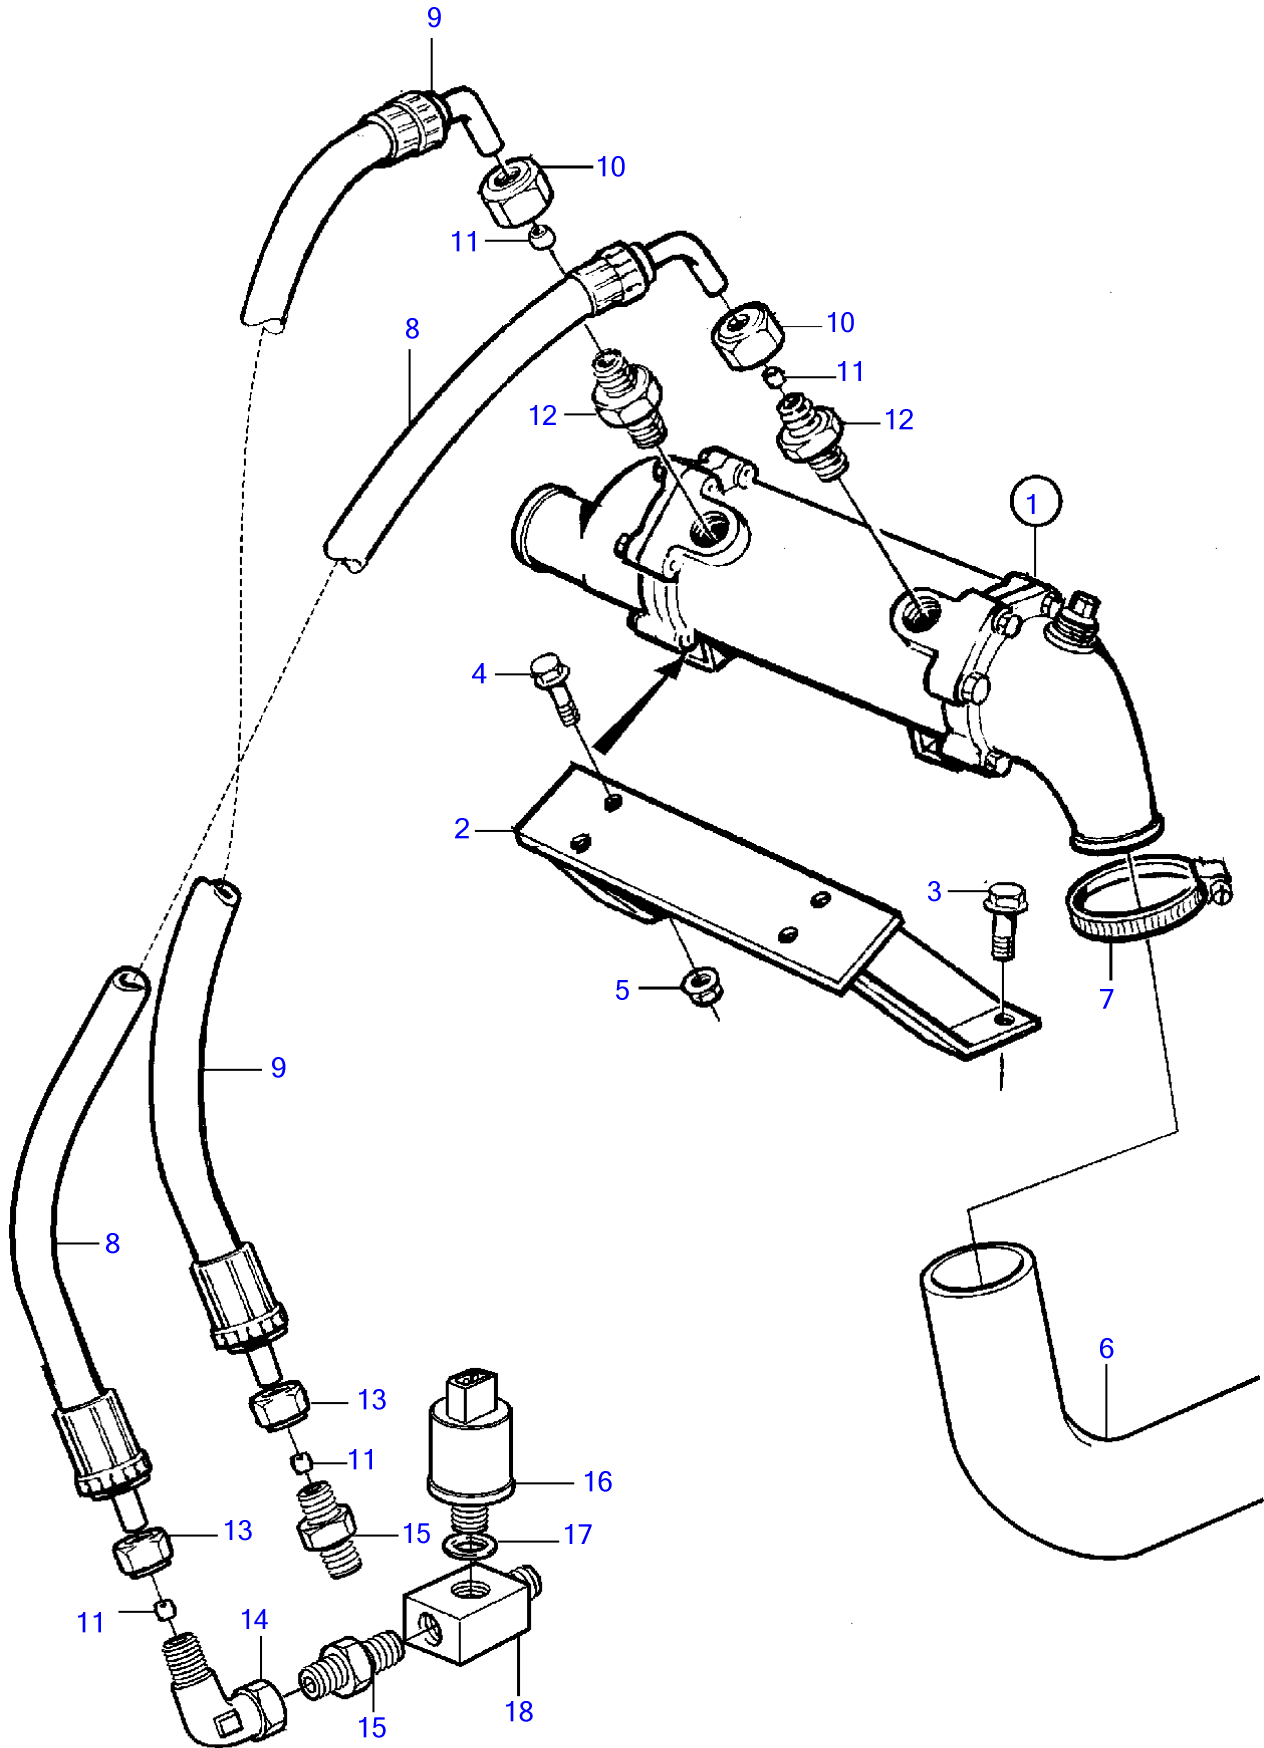

TAMD73P-A

Plus d'informations sur : www.dbmoteurs.fr

TAMD73P-A

RÉF	No Pièce	QTÉ	DÉSIGNATION	Voir	NOTES
1		1	Radiateur huile		
			·		
			·	10141	
2	848098	1	Console		
3	965191	2	Vis à embase		
4	955297	4	Vis à tête hexagonal		
5	948645	4	Contre-écrou à bride		
6	866218	1	Flexible		
7	961672	1	Collier serrage		
8	847165	1	Flexible de graissag		L=580mm
9	837935	1	Flexible de graissag		L=460mm
10	941331	2	Écrou accouplement		
11	980782	4	Bague de sûreté		(956970)
12	968132	2	Raccord		
13	956984	2	Écrou accouplement		
14	964016	1	Raccord coudé		
15	941750	2	Raccord		
16	866839	1	Palpeut		Voir groupe 30, 0-30 bars
17		1	Joint		Voir groupe 30
18	842425	1	Raccord		

Plus d'informations sur : www.dbmoteurs.fr