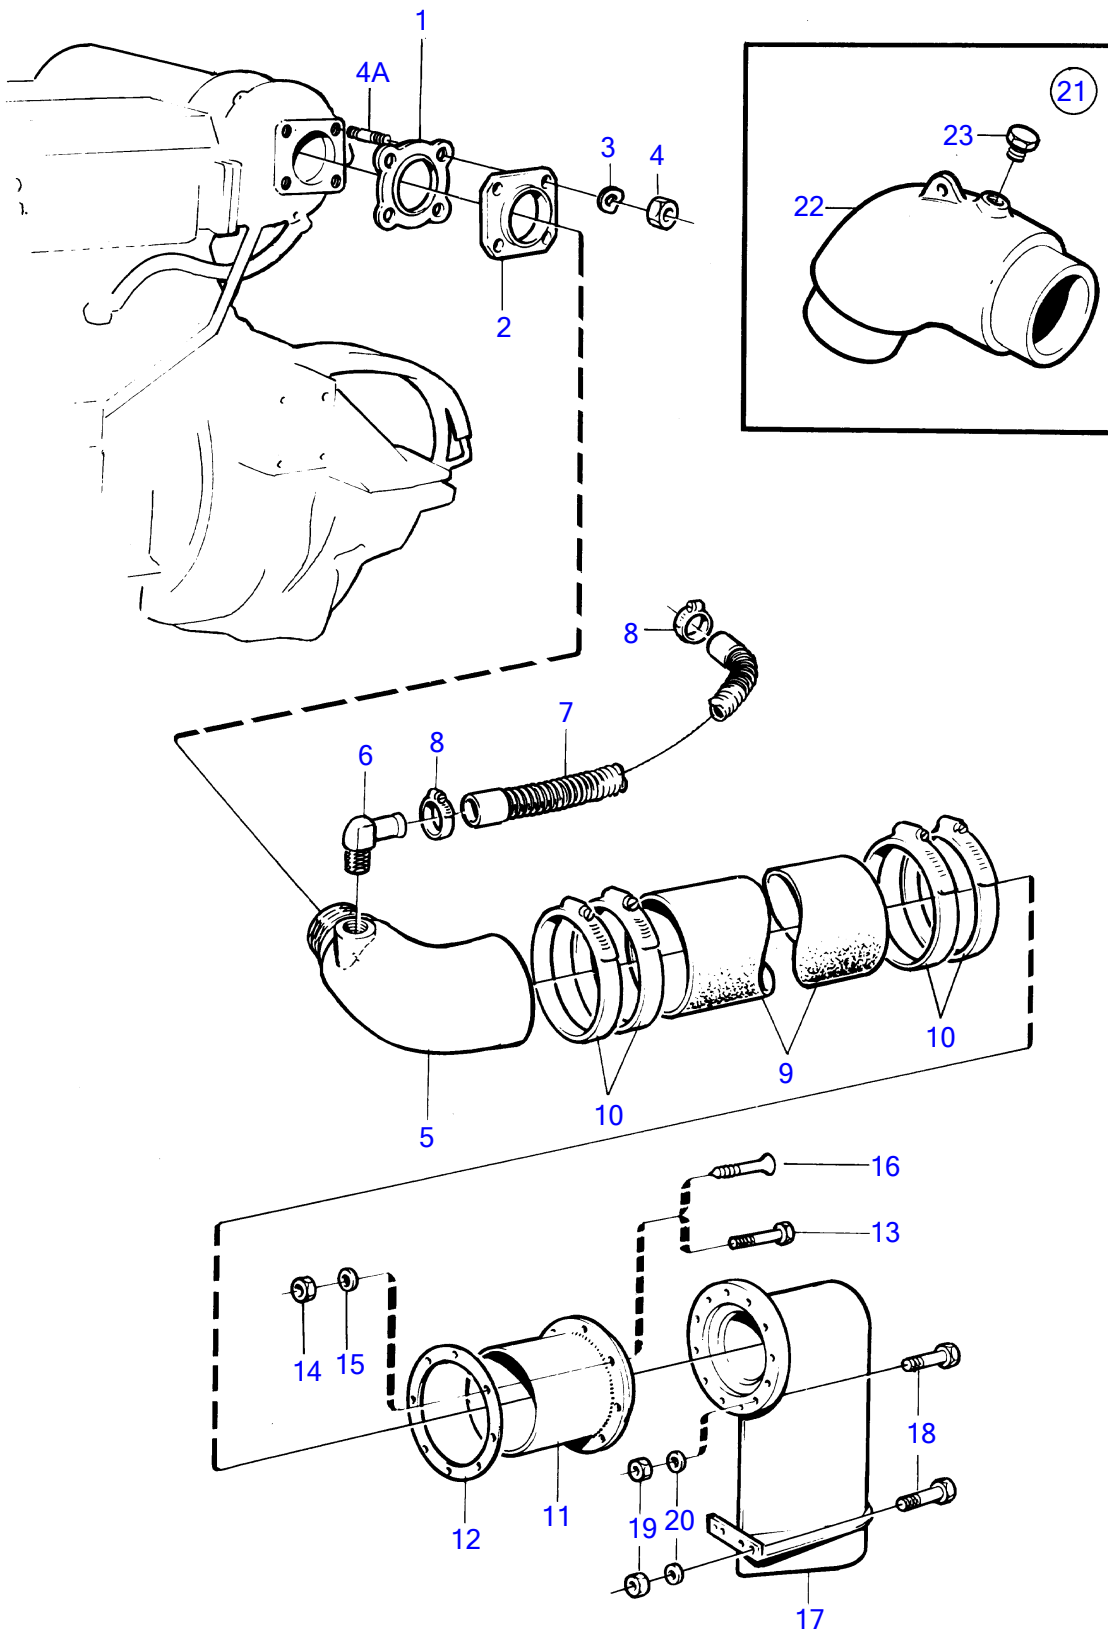

TAMD71B

15527

Plus d'informations sur : www.dbmoteurs.fr

TAMD71B

RÉF	No Pièce	QTÉ	DÉSIGNATION	Voir	NOTES
1	424630	1	Joint		Anc. mod.
2	823770	1	Bride		
3	941908	4	Rondelle élastique		
4	940183	4	Écrou hexagonal		
4A	479972	4	Goujon		
5	848544	1	Coude echappement	4465	Remplacé par 1 coude d'échappement 865545, 1 bridé 864952 et 1 collier 865013. Anc. mod.
6	848420	1	Raccord flexible		
7	848327	X	Flexible		Refroidisseur d'huile, inverseur - coude d'échappement., L=550mm Remplace par 863615
	3886729	1	Flexible		
8	961672	4	Collier serrage		Pour 863615
	961673	4	Collier serrage		Pour 848327
9	828489	X	Flexible echappement		
10	943485	4	Collier serrage		
11	836757	1	Passage de coque		
12	836758	1	Joint		
13	941815	8	Vis empreinte crucif		
14	940190	8	Écrou hexagonal		
15	(836768)	8	Rondelle élastique		Référence hors de gamme
16	(836769)	8	Vis à bois		Référence hors de gamme
17	(836823)	1	Silencieux		Référence hors de gamme
18	(959942)	16	Vis à tête hexagonal		Référence hors de gamme
19	940190	16	Écrou hexagonal		
20	940191	16	Rondelle		
21		1	Coude echappement		90° ancien modèle
22	836925	1	• Tuyau coude		90° ancien modèle
23	807044	1	• Tampon		Anc. mod.

Plus d'informations sur : www.dbmoteurs.fr