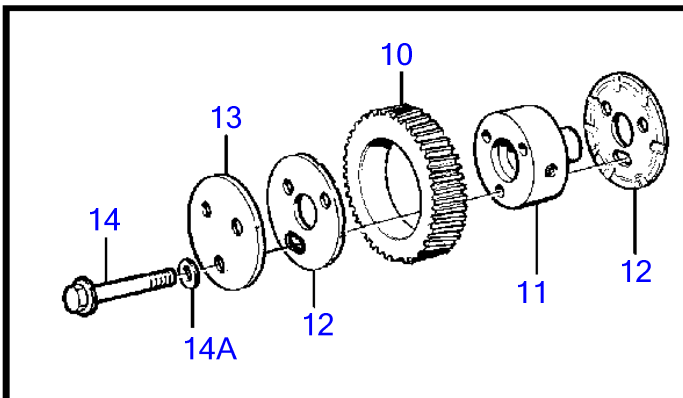

TAMD71B

Plus d'informations sur : www.dbmoteurs.fr

TAMD71B

RÉF	No Pièce	QTÉ	DÉSIGNATION	NOTES
1	471505	1	Carter distribution	
2	941511	1	Goupille cylindrique	
3	941510	1	Goupille cylindrique	
4	1161231	X	Produit étanchéité	
5	471534	2	Vis à embase	L=28mm
	471535	2	Vis à embase	L=58mm
6	422766	1	Fusée palier	
7	8192518	1	Vitesse	(471552)
8	478951	1	Rondelle butée	(471552)
9	471554	3	Vis à embase	(467529)
10	8192578	1	Pignon fou	SNXXXXXXXXXX/82972-
11	479779	1	Fusée palier	SNXXXXXXXXXX/82972-
12	478951	2	Rondelle butée	SNXXXXXXXXXX/82972-
13	478954	1	Flasque	Nitro
14	8192579	3	Vis à embase	SNXXXXXXXXXX/82972-
14A	942180	3	Ressort diaphragme	SNXXXXXXXXXX/82972-
15		1	Serrure	
16	3826306	1	• Couverture distributi	(848421)
17	477118	1	• Bague étanchéité	
18	965182	7	Vis à embase	L=80mm
	965216	1	Vis à embase	L=55mm
	948217	2	Vis à embase	L=45mm
	947760	7	Vis à embase	L=40mm
19	848543	1	Entretoise	Pour pompe à eau de mer 846354 et 864163., SN-1101044435/XXXXXX
			pompe a eau de mer	Voir groupe 26
20	925257	1	Joint torique	
21	967951	3	Goujon	
22	941911	6	Rondelle élastique	
23	971073	3	Écrou hexagonal	
24	471559	1	Gaine extérieure	
25	925257	1	Joint torique	
26	945444	3	Vis à embase	
27	941907	3	Rondelle élastique	
28	967951	3	Goujon	
29	971073	3	Écrou hexagonal	
30	975610	1	Joint torique	
31	420178	1	Gaine extérieure	
32	965190	2	Vis à embase	L=95mm
33	946471	2	Vis à embase	L=16mm
34	947281	2	Joint	
35	965220	1	Vis à embase	L=45mm
36	965227	1	Vis à embase	L=55mm, ancien modèle
37		1	Commande tachymetre	Voir groupe 30

Plus d'informations sur : www.dbmoteurs.fr