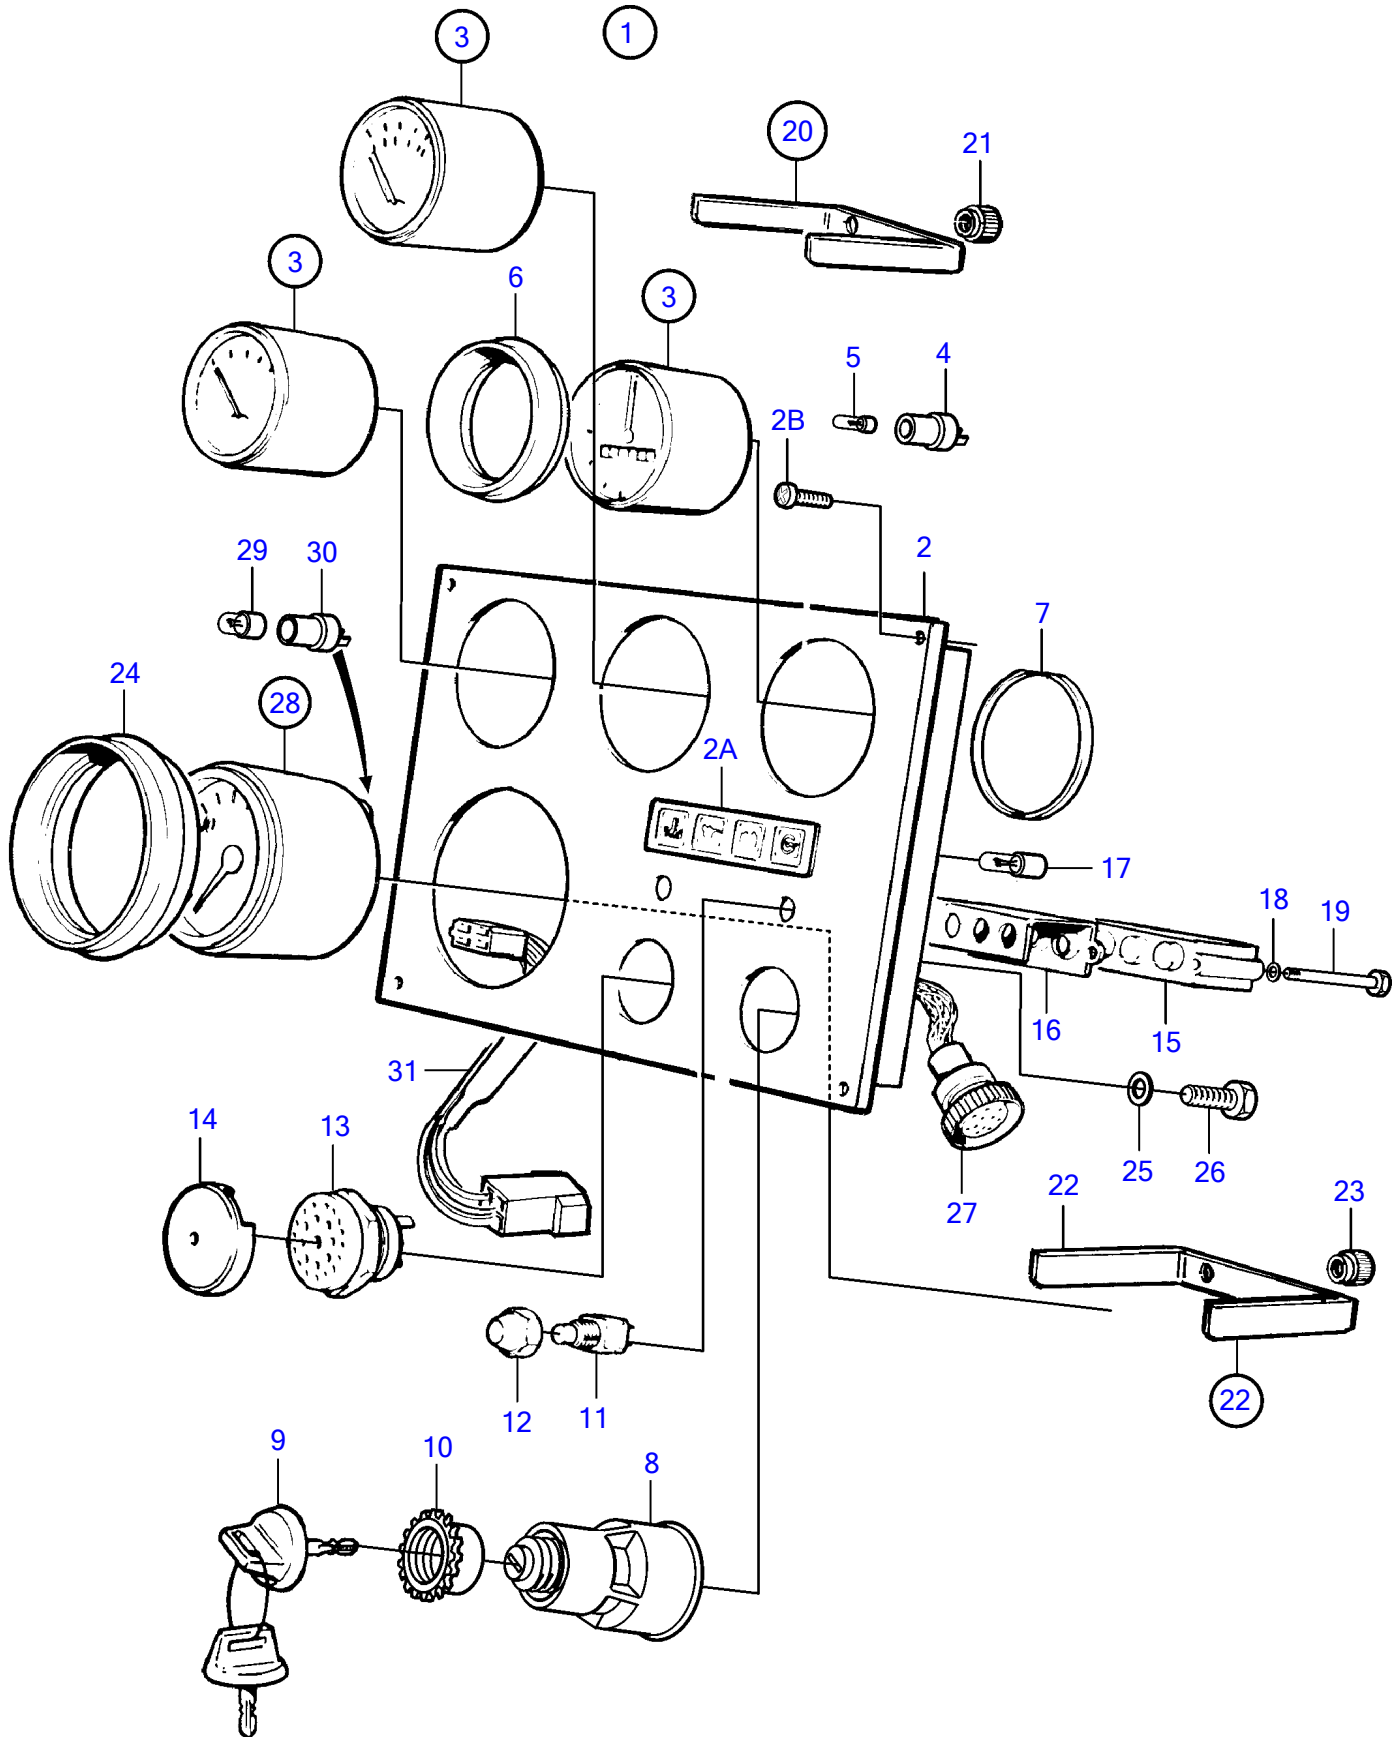

TAMD71B, TAMD73P-A, TAMD73WJ-A

Plus d'informations sur : www.dbmoteurs.fr

TAMD71B, TAMD73P-A, TAMD73WJ-A

RÉF	No Pièce	QTÉ	DÉSIGNATION	Voir	NOTES
1	873591	1	Tableau de bord		Rempl. par 3587075
	3587075	1	Tableau de bord		
2	860182	1	• Tableau de bord		
2A	858645	1	• Ruban symbole		
2B	828647	4	• Vis		
3	873196	1	• Thermometre		
	873198	1	• Manomètre d'huile		
	873200	1	• Voltmetre		
4	863945	3	• Porte-lampe		
5	863947	3	• Ampoule		
6	858643	3	• Bague frontale		D=52mm
7	828803	3	• Bague guide		
8	864277	1	• Verrouillage de déma		Rempl. par 3587072
	3587072	1	• Verrouillage de déma		
9	859953	2	• Clé		Indiquer le code de cle a la commande
			• bulletin 49-30	49-30-EN	Outil No de réf. 859953
10	859955	1	• Ecrou plastique		
11	828584	1	• Interrupteur à bascu		Test d'alarme
	828585	1	• Interrupteur à bascu		Eclairage d'instruments
12	828586	2	• Ecrou		
13	828587	1	• Repetiteur acoustiqu		
14	858795	1	• Capot protection		
15	873737	1	• Unité électronique		(873209)
16	828784	1	• Catadiopre		
17	828818	4	• Ampoule		24V
18	941904	2	• Rondelle élastique		
19	(941615)	2	• Vis empreinte crucif		Référence hors de gamme
20	873207	3	• Jeu étriers		
21		6	• Ecrou		
22	873208	1	• Jeu étriers		
23		2	• Ecrou		
24	873517	1	• Bague		D=72mm
25	941904	1	• Rondelle élastique		
26	949947	1	• Vis empreinte crucif		
27	828646	1	• Faisceau de câble		
28	873998	1	Kit compte-tours		3400tr/min (873586) (876750)
29	863946	1	• Ampoule		12V, 1,2W
30	863947	1	• Ampoule		24V
31	863945	1	• Porte-lampe		

Plus d'informations sur : www.dbmoteurs.fr