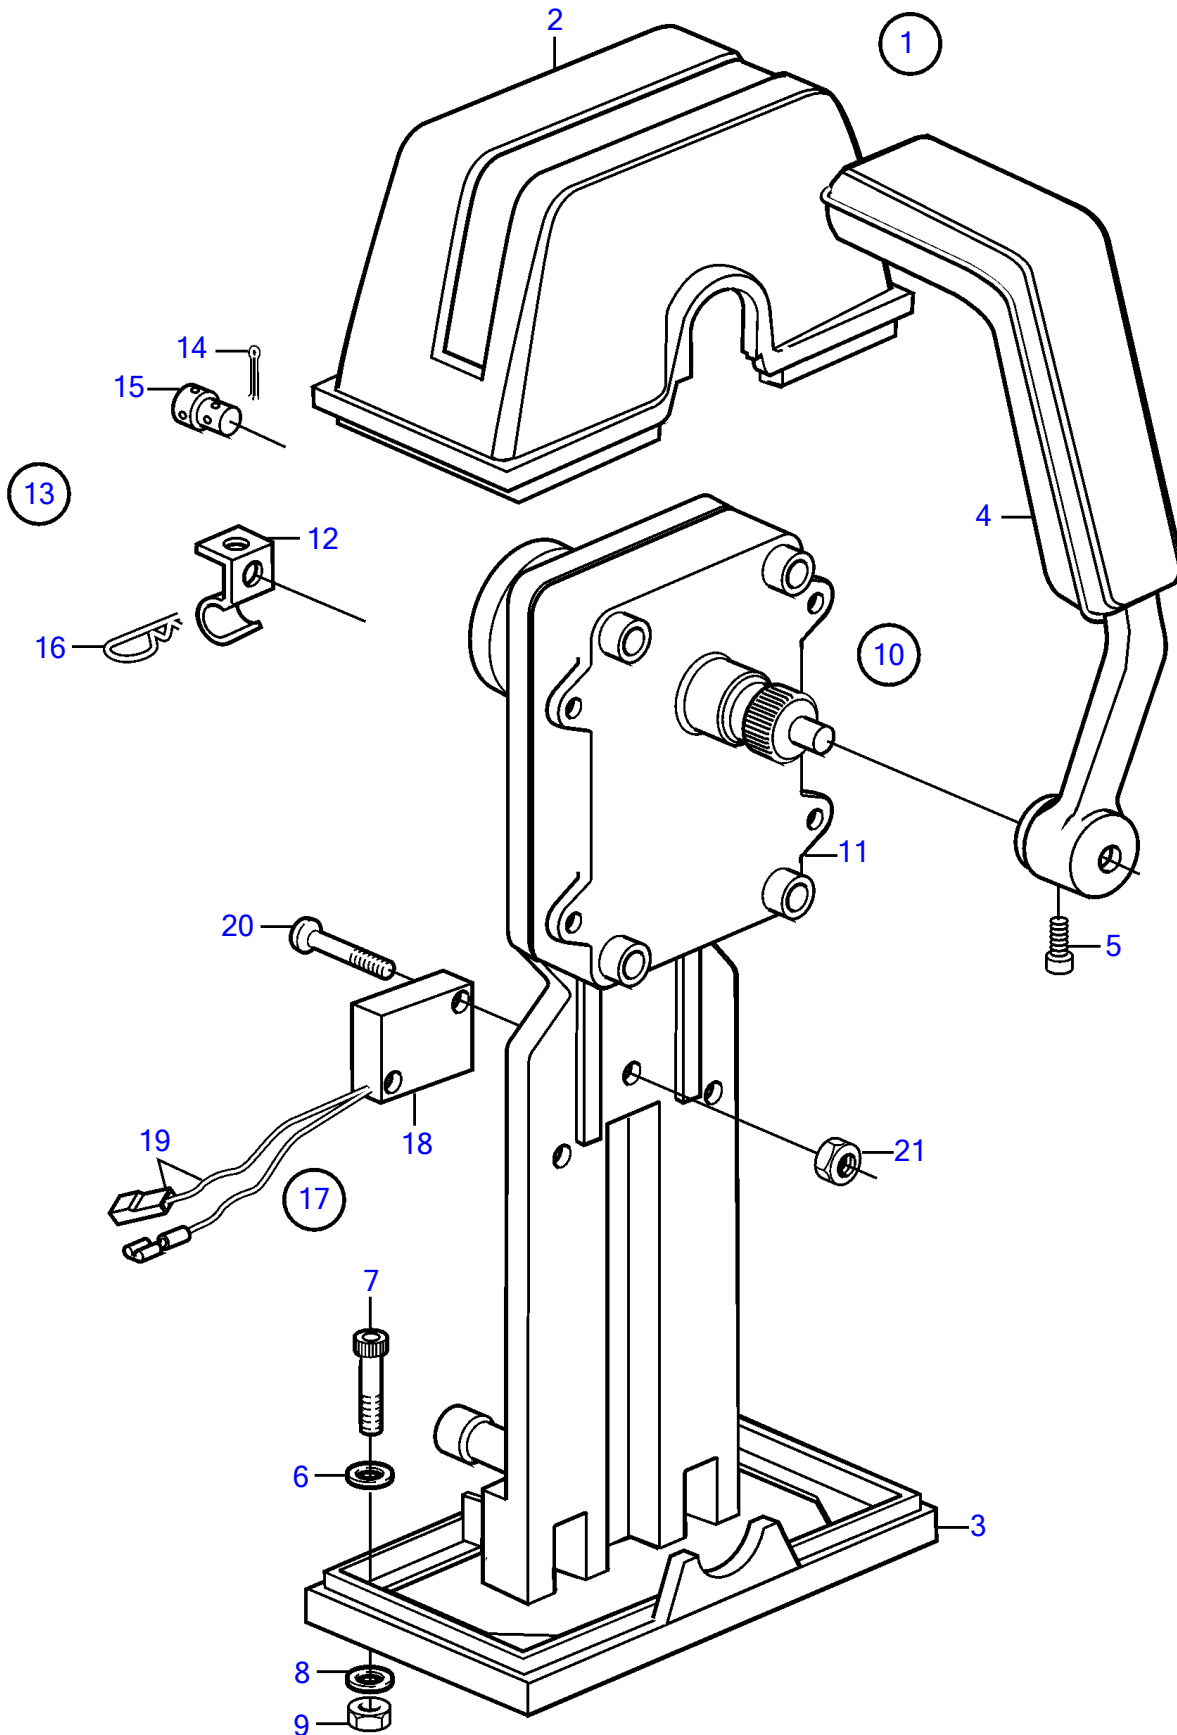

TAMD71B, TAMD73P-A, TAMD73WJ-A

RÉF	No Pièce	QTÉ	DÉSIGNATION	Voir	NOTES
1	853169	1	Kit montage		Pour installation double.
2	851881	1	• Gaine extérieure		
3	(851895)	2	• • Autocollant		Référence hors de gamme
4		1	• • Traverse		
5	851897	1	• • Autocollant		
6	839479	1	• • Tôle		
7	852347	2	Levier		
				266	
8		2	• Bouton-poussoir		Inclus dans le levier complet.
9		2	• Vis		Inclus dans le levier complet.
10	851600	2	Commande		
11	853423	2	• Retenue		
12	852924	2	• Clip		
13	839664	2	• Vis		
14	839638	2	• Dé		
15	17253	2	• Goupille fendue		
16		1	Kit vis		
17	947671	4	• Vis à six pans creux		
18	960138	4	• Rondelle		
19	955780	4	• Écrou hexagonal		
20	940090	4	• Rondelle		
21	925058	2	• Joint torique		
22	855352	2	Contact posit.neutre		
23	(839619)	2	• Kit cables		Référence hors de gamme
24	850200	2	• • Interrupteur à bascu		
25		X	• • cables et cosses	1963	
26	876037	2	• Kit de relais		
27	946177	4	• Vis empreinte crucif		
28	947536	4	• Écrou hexagonal		
29	948211	X	• Serre-câble		

Plus d'informations sur : www.dbmoteurs.fr

TAMD71B, TAMD73P-A, TAMD73WJ-A

Plus d'informations sur : www.dbmoteurs.fr