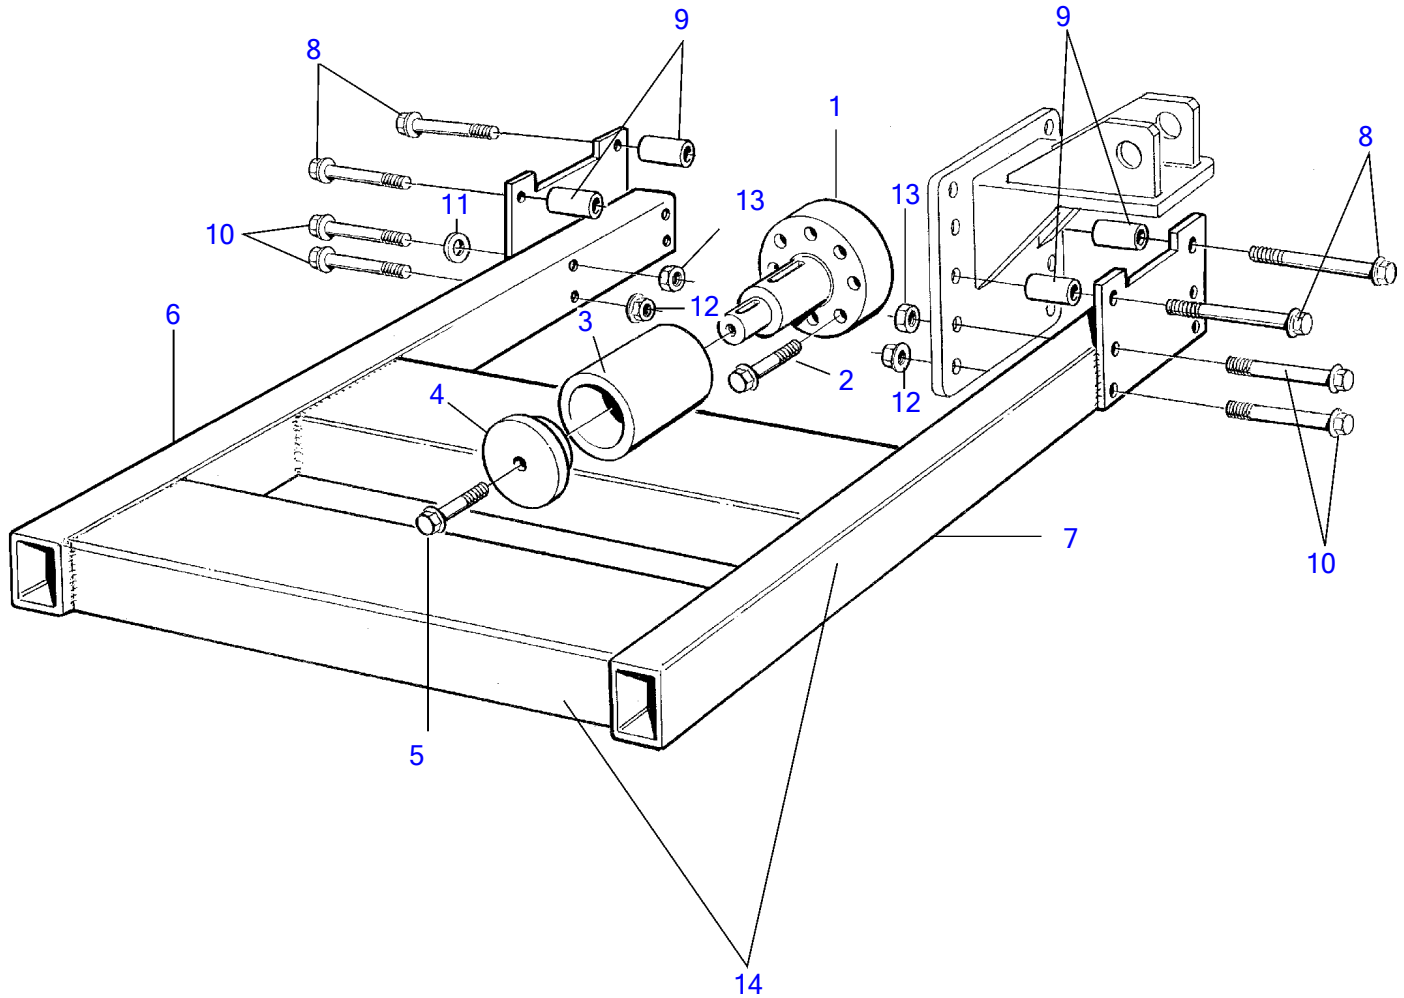

Plus d'informations sur : www.dbmoteurs.fr

17126

Plus d'informations sur : www.dbmoteurs.fr

RÉF	No Pièce	QTÉ	DÉSIGNATION	NOTES
1	3826718	1	Fusée roue	
2	471529	8	Vis à embase	
3	3826711	1	Manchon	
4	3826710	1	Rondelle	
5	965191	1	Vis à embase	
6	3826095	1	Console	
7	(3826146)	1	Console	Référence hors de gamme
8	965197	4	Vis à embase	
9	824334	4	Douille entretoise	
10	965188	8	Vis à embase	
11	960143	2	Rondelle	
12	971098	4	Contre-écrou à bride	
13	971080	4	Écrou hexagonal	
14		2	Poutre	