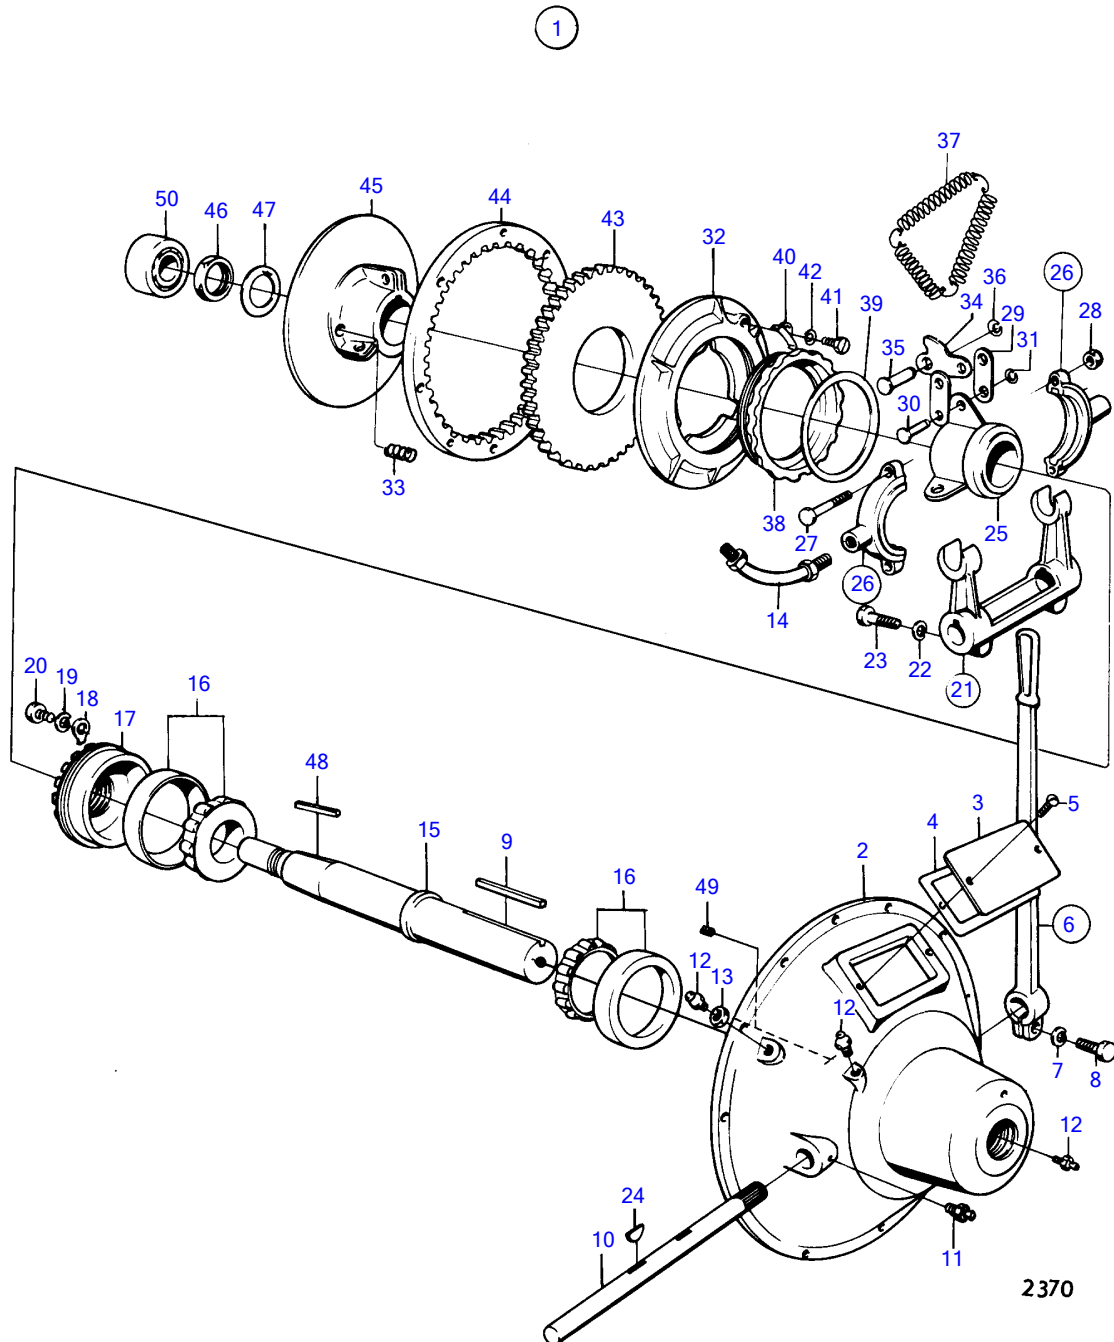

TAMD71B

Plus d'informations sur : www.dbmoteurs.fr

TAMD71B

RÉF	No Pièce	QTÉ	DÉSIGNATION	NOTES
1	(849716)	1	Embrayage	PTA4870, Référence hors de gamme
2		1	• Carter	
3	(815347)	1	• Instruction	Référence hors de gamme
4	(815334)	1	• Joint	Référence hors de gamme
5	(842184)	2	Vis	Référence hors de gamme
6	(815333)	1	• Levier de commande	Non inclus dans l'embrayage 849716 complet., Référence hors de gamme
7	942336	1	• • Rondelle élastique	
8	940162	1	• • Vis à tête hexagonal	
9	(815303)	1	• Clé	Référence hors de gamme
10	(815319)	1	• Arbre	Référence hors de gamme
11	(819353)	2	• Graisseur	Référence hors de gamme
12	(827632)	2	• Graisseur	Référence hors de gamme
13	(815351)	1	• Écrou	Référence hors de gamme
14	815387	1	Écrou raccord	
15	815346	1	• Embase	
16	(815340)	2	• Roulement	Référence hors de gamme
17	(815345)	1	• Retenue	Référence hors de gamme
18	(815316)	1	• Tôle	Référence hors de gamme
19	941907	1	• Rondelle élastique	
20	940113	1	• Vis à tête hexagonal	
21	(815337)	1	• Fourche débrayage	Référence hors de gamme
22	942336	2	• • Rondelle élastique	
23	955535	2	• • Vis à tête hexagonal	
24	(815320)	2	• Clavette woodruff	Référence hors de gamme
26	815360	1	Butée débrayage	
27	(955661)	2	• Vis à tête hexagonal	Référence hors de gamme
28	950373	2	• Contre-écrou	
29	815371	6	Articulation	
30	815361	6	Goupille cylindrique	
31	815359	6	Anneau verrouillage	
32	815367	1	Tôle	
33	(815372)	3	Ressort	Référence hors de gamme
34	815370	3	Levier	
35	815362	3	Goupille cylindrique	
36	815358	3	Anneau verrouillage	
37	815379	1	Ressort	
38	(817763)	1	Écrou	Référence hors de gamme
39	817764	1	Rondelle ajustée	
40	815377	1	Serrure	
41	(827520)	1	Vis	Référence hors de gamme
42	940155	1	Rondelle dentée	
43	815357	1	Disque	
44	(814879)	1	Couronne	Non inclus dans l'embrayage 849716 complet., Référence hors de gamme
45	815366	1	Embrayage	
46	(815321)	1	Écrou	Référence hors de gamme
47	815322	1	Rondelle	
48	(827518)	1	Clé	Référence hors de gamme
49	(815330)	1	Vis butée	Référence hors de gamme
50	183455	1	Roulement billes	Non inclus dans l'embrayage 849716 complet.

Plus d'informations sur : www.dbmoteurs.fr