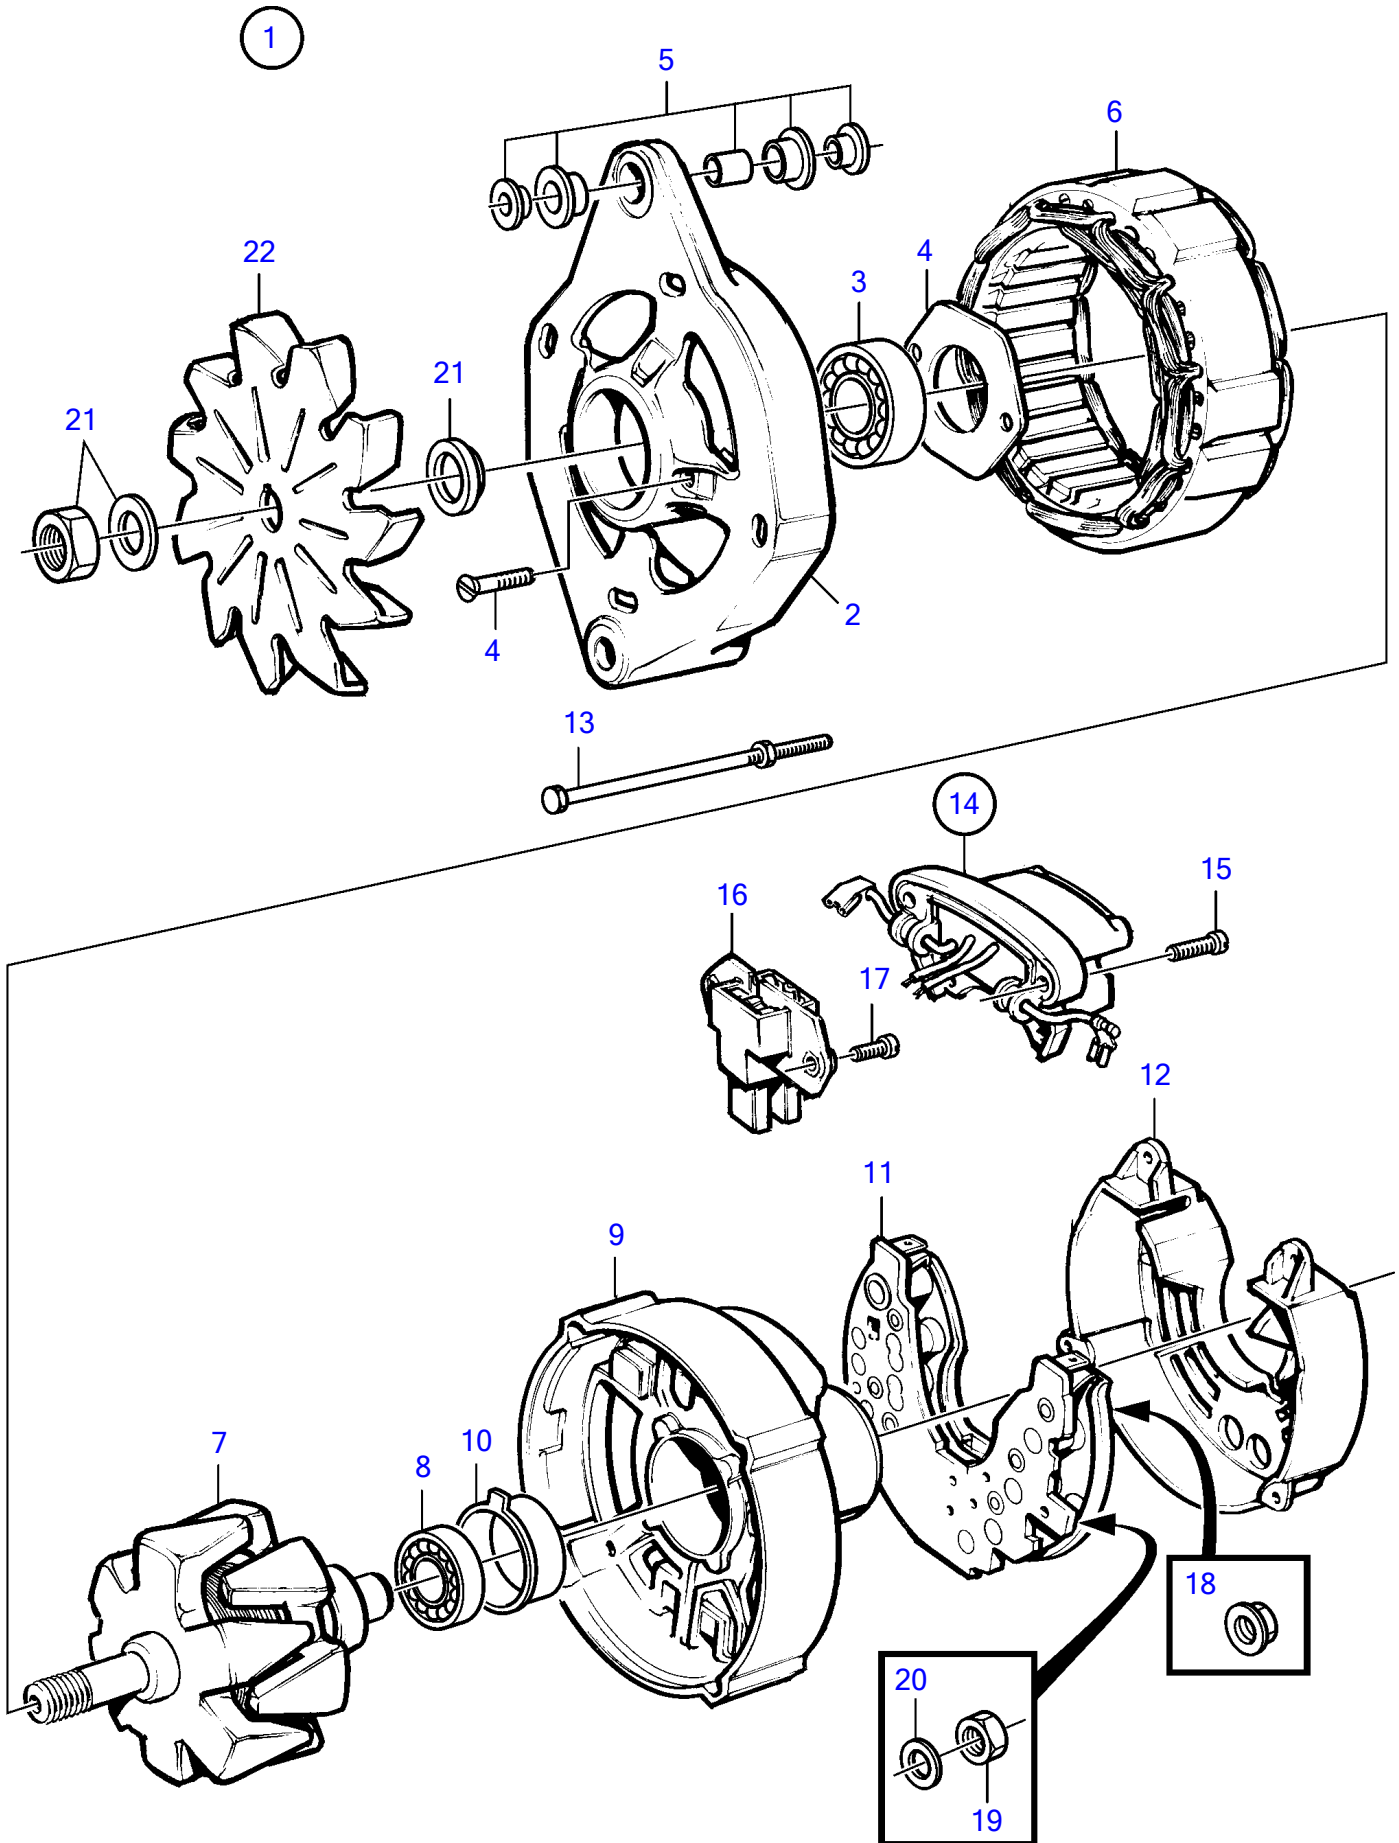

Plus d'informations sur : www.dbmoteurs.fr

TAMD71B, TAMD73P-A, TAMD73WJ-A

Plus d'informations sur : www.dbmoteurs.fr

TAMD71B, TAMD73P-A, TAMD73WJ-A

RÉF	No Pièce	QTÉ	DÉSIGNATION	NOTES
1	872021	1	Alternateur	28V 60A, rempl. par 87375
2		1	• Carter	
3	847708	1	• Roulement billes	(864350)
4	847709	1	• Porte-palier	
5	840634	1	• Guide	
6	(864346)	1	• Stator	Référence hors de gamme
7	(864347)	1	• Rotor	Référence hors de gamme
8	864351	1	• Roulement billes	
9		1	• Carter	
10	(840629)	1	• Bague roulement	Référence hors de gamme
11	(1698689)	1	• Pont de diodes	Référence hors de gamme
12	847712	1	• Capot protection	
13	847710	1	• Kit vis	
14	872368	1	• Kit régulateur, avec porte-balais	
15	859312	4	• • Vis	
16	840632	1	• • Porte-balai	
17	859312	2	• • • Vis	
18	965483	2	• Écrou à bride	M5, D+, B-
	945407	1	• Écrou à bride	M6, b+
19	955779	1	• Écrou hexagonal	M4, W
20	941904	1	• Rondelle élastique	Pour M4, W
21	847706	1	• Jeu d'ecruous	
22	(847707)	1	• Ventilateur	Référence hors de gamme