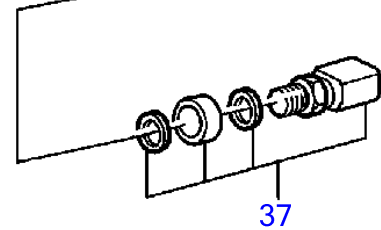

TAMD71B

Plus d'informations sur : www.dbmoteurs.fr

TAMD71B

RÉF	No Pièce	QTÉ	DÉSIGNATION	NOTES
1	471505	1	Carter distribution	
2	941511	1	Goupille cylindrique	
3	941510	1	Goupille cylindrique	
4	1161231	X	Produit étanchéité	
5	471534	2	Vis à embase	L=28mm
	471535	2	Vis à embase	L=58mm
6	422766	1	Fusée palier	
7	8192518	1	Vitesse	(471552)
8	478951	1	Rondelle butée	(471552)
9	471554	3	Vis à embase	(467529)
10	8192578	1	Pignon fou	SNXXXXXXXXXX/82972-
11	479779	1	Fusée palier	SNXXXXXXXXXX/82972-
12	478951	2	Rondelle butée	SNXXXXXXXXXX/82972-
13	478954	1	Flasque	Nitro
14	8192579	3	Vis à embase	SNXXXXXXXXXX/82972-
14A	942180	3	Ressort diaphragme	SNXXXXXXXXXX/82972-
15		1	Serrure	
16	3826306	1	• Couverture distributi	(848421)
17	477118	1	• Bague étanchéité	
18	965182	7	Vis à embase	L=80mm
	965216	1	Vis à embase	L=55mm
	948217	2	Vis à embase	L=45mm
	947760	7	Vis à embase	L=40mm
19	848543	1	Entretoise	Pour pompe à eau de mer 846354 et 864163., SN-1101044435/XXXXXX
			pompe a eau de mer	Voir groupe 26
20	925257	1	Joint torique	
21	967951	3	Goujon	
22	941911	6	Rondelle élastique	
23	971073	3	Écrou hexagonal	
24	471559	1	Gaine extérieure	
25	925257	1	Joint torique	
26	945444	3	Vis à embase	
27	941907	3	Rondelle élastique	
28	967951	3	Goujon	
29	971073	3	Écrou hexagonal	
30	975610	1	Joint torique	
31	420178	1	Gaine extérieure	
32	965190	2	Vis à embase	L=95mm
33	946471	2	Vis à embase	L=16mm
34	947281	2	Joint	
35	965220	1	Vis à embase	L=45mm
36	965227	1	Vis à embase	L=55mm, ancien modèle
37		1	Commande tachymetre	Voir groupe 30

Plus d'informations sur : www.dbmoteurs.fr