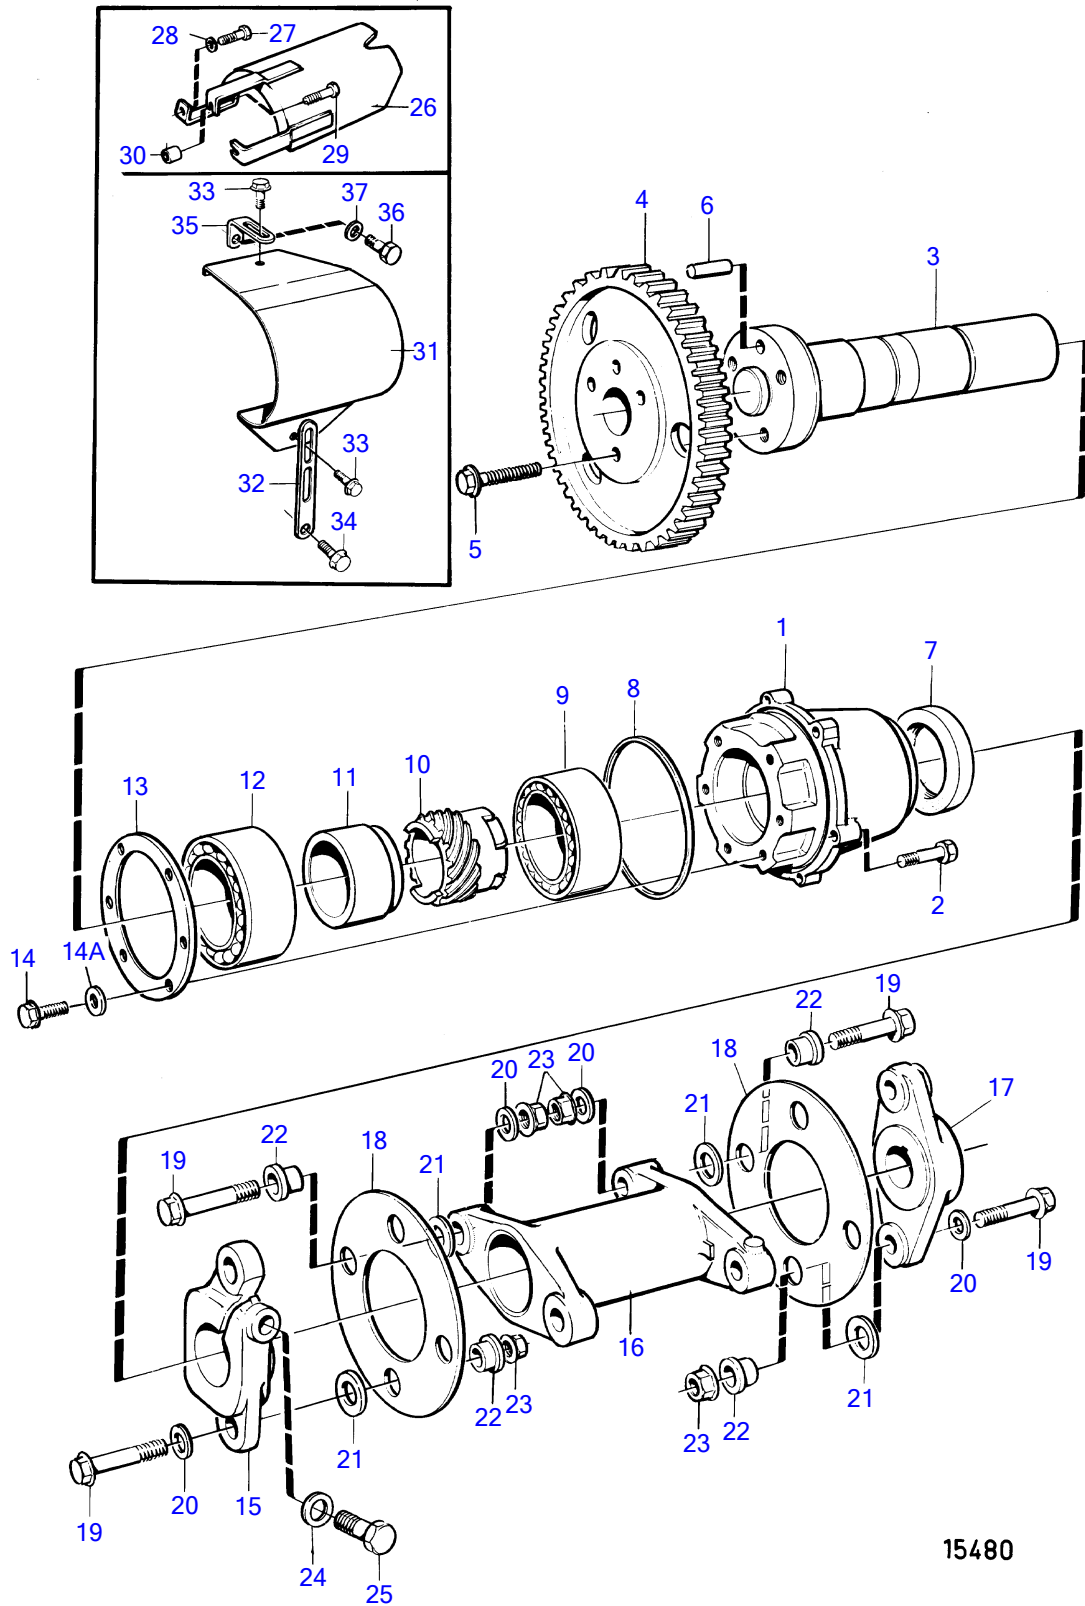

TAMD71B

15480

Plus d'informations sur : www.dbmoteurs.fr

TAMD71B

RÉF	No Pièce	QTÉ	DÉSIGNATION	Voir	NOTES
1	471556	1	Ensemble tournant		Remplacé par 1 carter de palier 420903 et 5 vis 948336.
	420903	1	Ensemble tournant		
2	945444	5	Vis à embase		L=25mm, ancien mod.
	948336	5	Vis à embase		L=30mm,nouv. mod. (946671)
3	471557	1	Fusée roue		
4	478297	1	Vitesse		Nitro
			• bulletin 45-01	45-01-EN	Pignons de distribution D61, 71, 100, 121
5	471558	3	Vis		
6	950586	1	Goupille cylindrique		
7	424580	1	Bague étanchéité		
8	423123	1	Bague étanchéité		
9	11013	1	Roulement billes		
10	469364	1	Vitesse		
11	469363	1	Anneau butée		
12	181577	1	Roulement billes		
13	423074	1	Rondelle		
14	955274	6	Vis à tête hexagonal		
14A	955892	6	Rondelle		
15	471383	1	Flasque entrainement		
16	471368	1	Entretoise		
17	471312	1	Flasque entrainement		
18	479459	6	Tôle entraînement		
19	946470	8	Vis à embase		
20	976944	8	Rondelle		(960141)
21	479460	8	Rondelle		
22	478896	8	Manchon		
23	945408	8	Écrou à bride		(968862)
24	976945	1	Rondelle		
25	970878	1	Vis à tête hexagonal		
26	4772263	1	Protection		Anc. mod.
	865291	1	Tôle protection		Nouv. mod.
27	945444	3	Vis à embase		Anc. mod.
	945444	2	Vis à embase		Nouv. mod.
28	976944	3	Rondelle		(960141)
29	965216	1	Vis à embase		Ancien modèle, L=55mm
30	848684	1	Douille entretoise		Anc. mod.
31	865745	1	Tôle protection		
	3825430	1	Tôle protection		Aux.
32	965542	1	Console		
33	967949	2	Vis à embase		(965175)
34	965227	1	Vis à embase, support de moteur		Voir groupe 21
35	965552	1	Console		
36	946440	1	Vis à embase		(946173)
37	941907	1	Rondelle élastique		Anc. mod.

Plus d'informations sur : www.dbmoteurs.fr