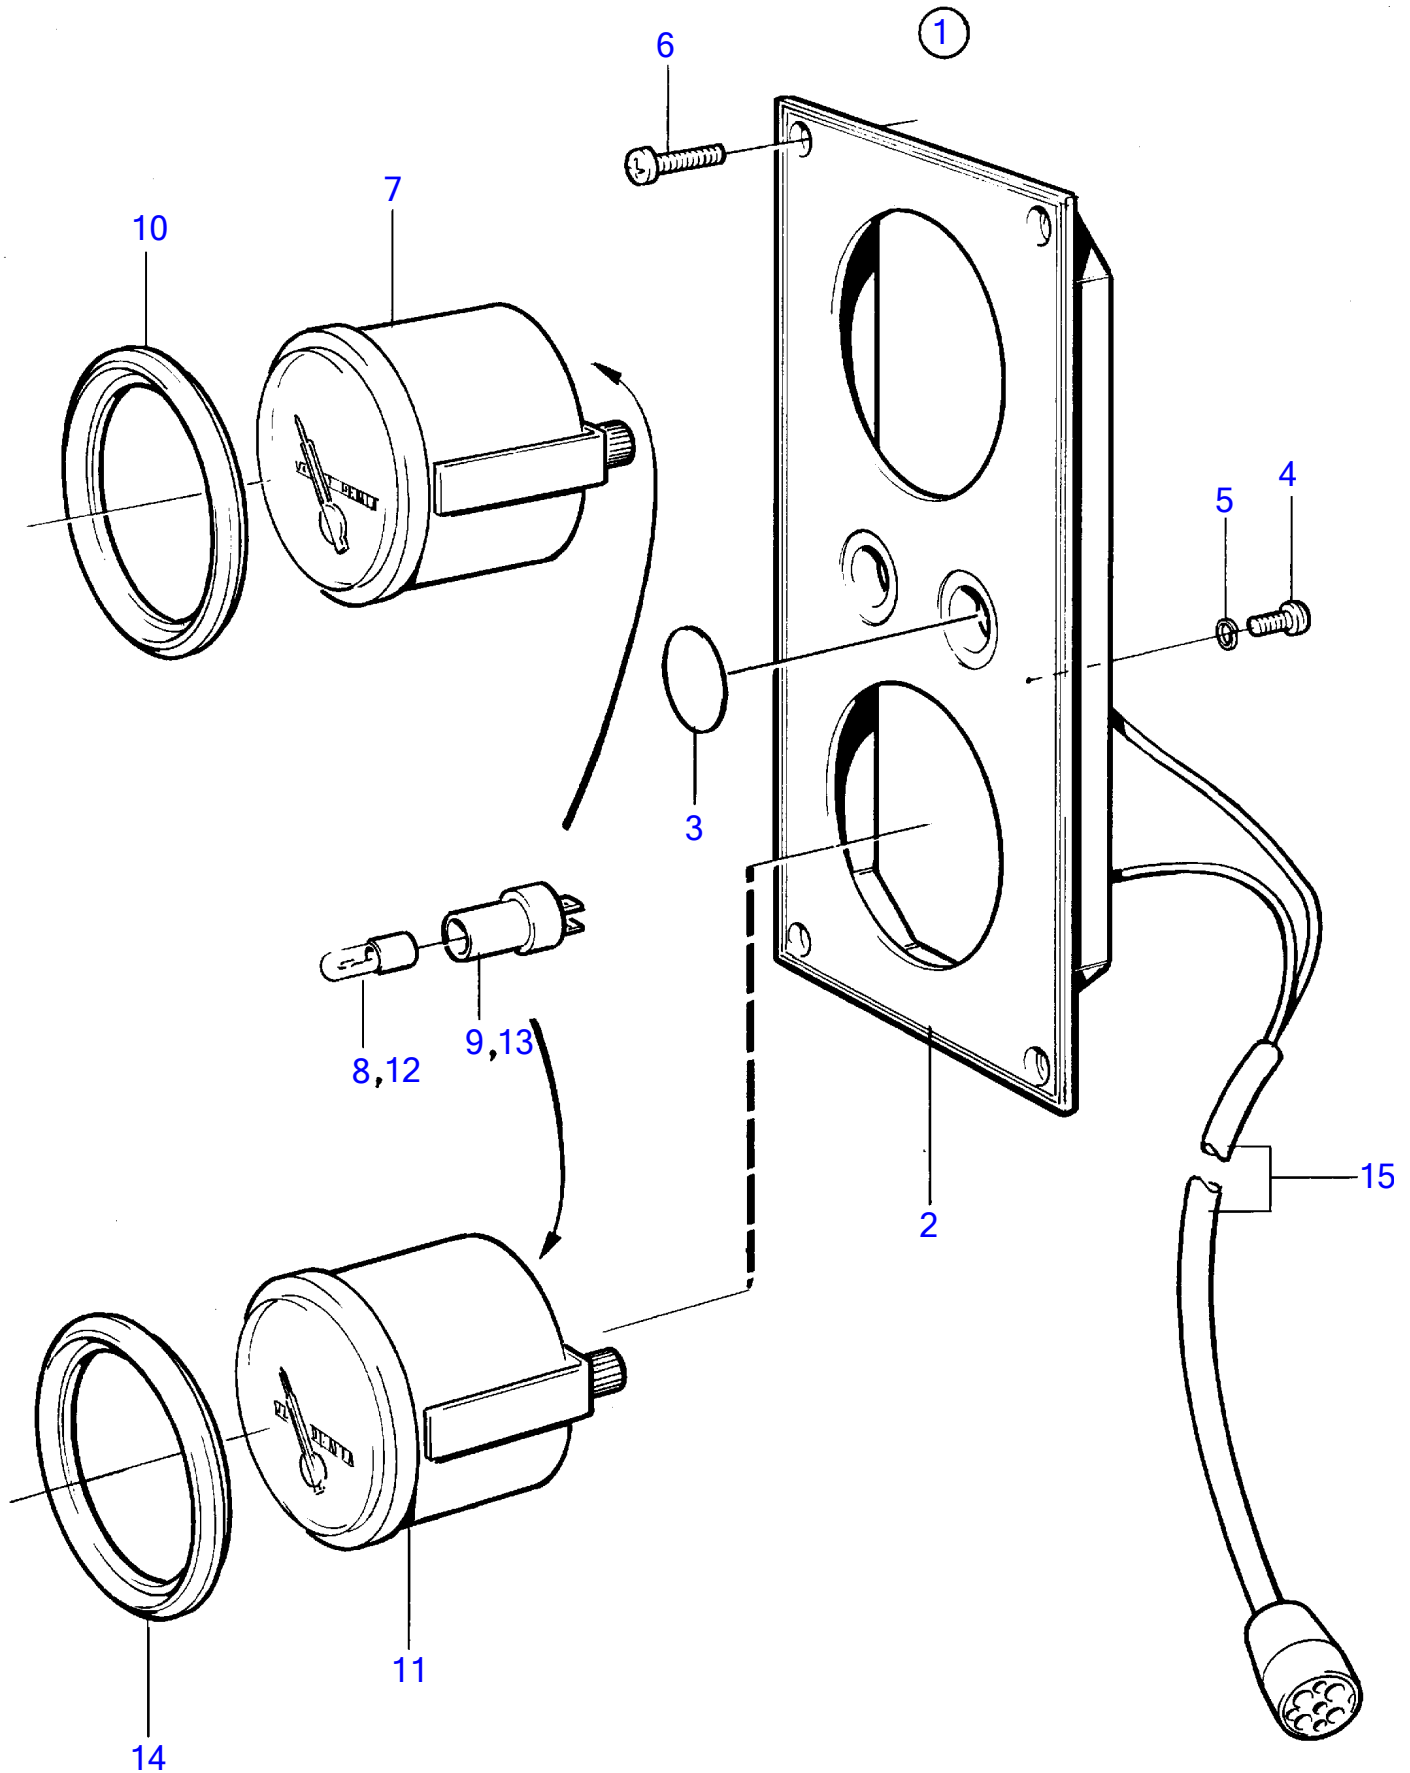

TAMD71B, TAMD73P-A, TAMD73WJ-A

Plus d'informations sur : www.dbmoteurs.fr ¹¹²⁴³

TAMD71B, TAMD73P-A, TAMD73WJ-A

RÉF	No Pièce	QTÉ	DÉSIGNATION	Voir	NOTES
1	(864050)	1	Tableau de bord		Bande décor couleur blanche., Référence hors de gamme
2		1	• Planche de bord		
3	828607	2	• • Tôle recouvrement		
4	949947	1	• • Vis empreinte crucif		
5	941904	1	• • Rondelle élastique		
6	828647	4	• • Vis		
7	873202	1	• Manomètre d'huile		(863937)
8	863947	1	• • Ampoule		Pour instrument d'ancien modèle une ampoule blanche 182059 et une douille 808175 doivent être montées., Rouge
9	863945	1	• • Porte-lampe		Pour instrument d'ancien modèle une ampoule blanche 182059 et une douille 808175 doivent être montées.
10	858643	1	• Bague frontale		
11	873204	1	• Manometre suraliment		0-2bars
12	863947	1	• • Ampoule		Pour instrument d'ancien modèle une ampoule blanche 182059 et une douille 808175 doivent être montées., Rouge
13	863945	1	• • Porte-lampe		Pour instrument d'ancien modèle une ampoule blanche 182059 et une douille 808175 doivent être montées.
14	858643	1	• Bague frontale		
15		X	• Faisceau de cable, equipements electriques	1963	Turbocompresseur - inverseur.

Plus d'informations sur : www.dbmoteurs.fr