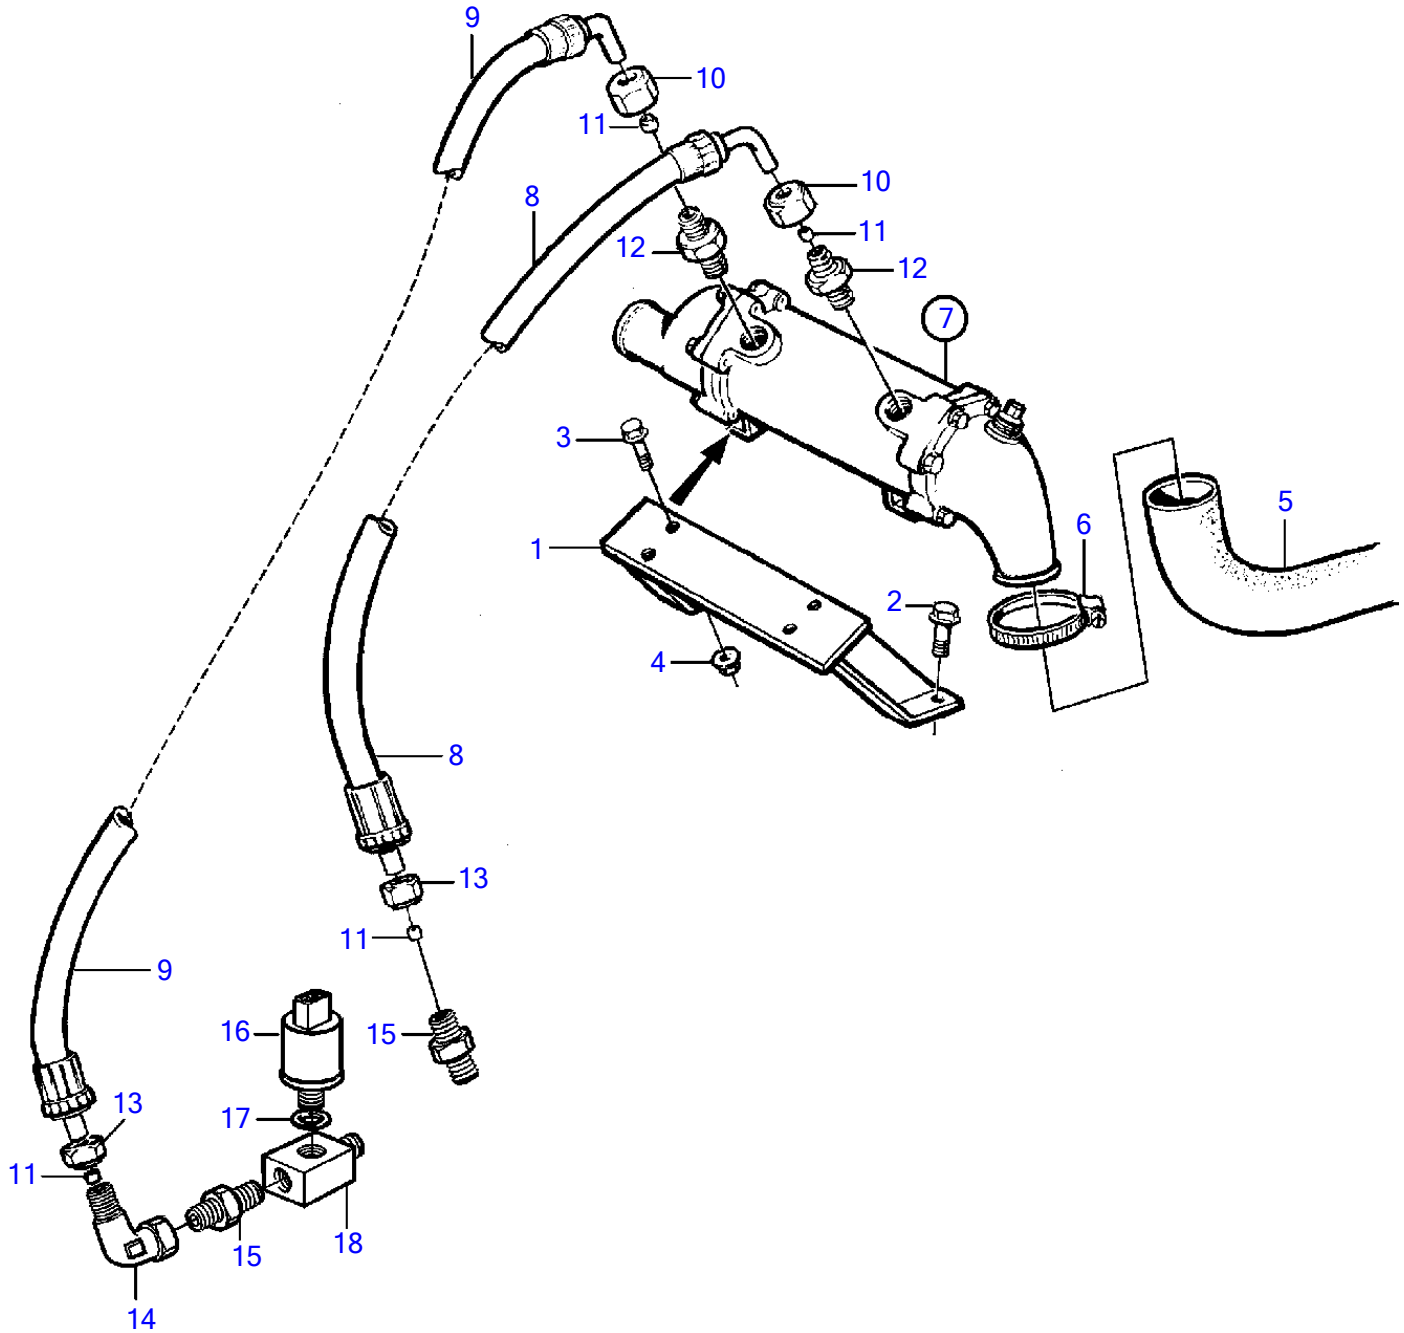

17063

Plus d'informations sur : www.dbmoteurs.fr

TAMD73P-A

RÉF	No Pièce	QTÉ	DÉSIGNATION	Voir	NOTES
1	848098	1	Console		
2	965191	2	Vis à embase		
3	955295	4	Vis à tête hexagonal		
4	948645	4	Contre-écrou à bride		
5	3826393	1	Flexible		
6	961672	1	Collier serrage		
7		1	Radiateur huile		
			.	10141	
8	847165	1	Flexible de graissag		
9	847165	1	Flexible de graissag		L=580mm
10	941331	2	Écrou accouplement		
11	980782	4	Bague de sûreté		(956970)
12	968132	2	Raccord		
13	956984	2	Écrou accouplement		
14	964016	2	Raccord coudé		
15	941750	2	Raccord		

Plus d'informations sur : www.dbmoteurs.fr