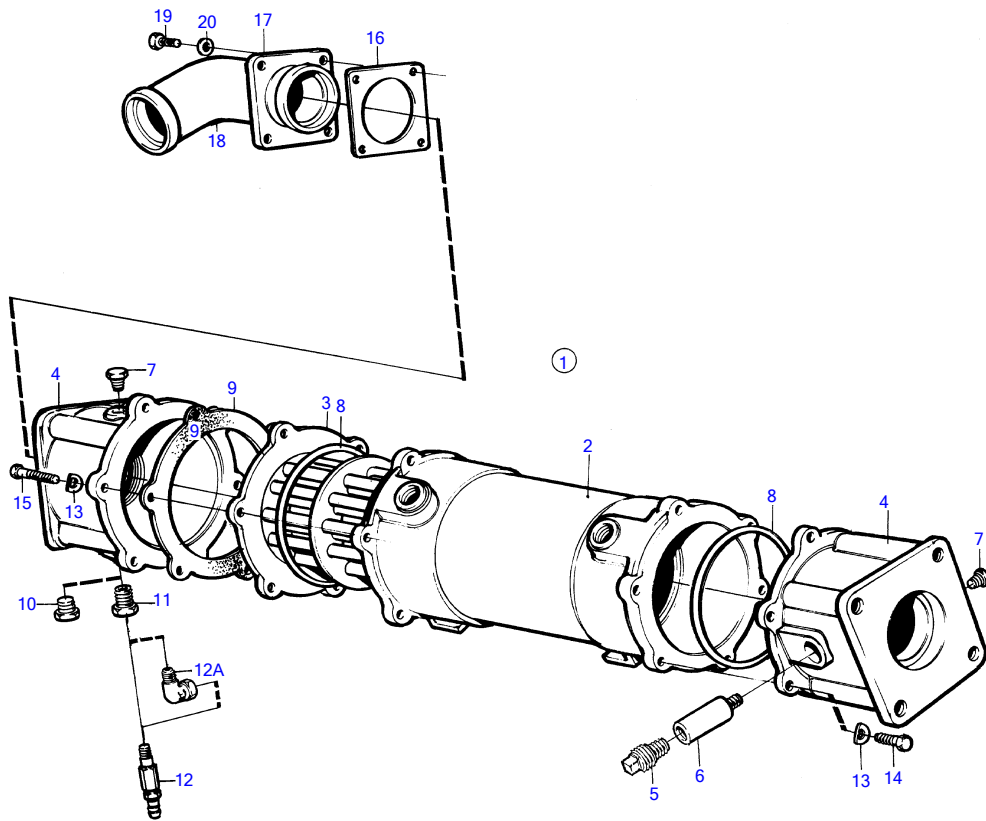

TAMD71B, TAMD73P-A, TAMD73WJ-A

15562

Plus d'informations sur : www.dbmoteurs.fr

TAMD71B, TAMD73P-A, TAMD73WJ-A

RÉF	No Pièce	QTÉ	DÉSIGNATION	NOTES
1		1	Radiateur huile	Remplace par 864207
2	863259	1	• Isolant	
3	3825938	1	• Cartouche	(864212)
4	848178	2	• Gaine	
5	838928	1	• Tampon	
6	838929	1	• Anode	
7	981749	2	• Tampon	
8	806154	2	• Bague étanchéité	
9	862601	1	• Joint	
10	479956	1	• Tampon	Ancien modèle (192154)
11	479954	1	• Raccord	Version récente (190130)
12	949918	1	• Robinet de fermeture	D=1/4
13	949607	12	• Rondelle élastique	
14	955272	6	• Vis à tête hexagonal	L=20mm
15	955274	6	• Vis à tête hexagonal	L=25mm
16	862592	1	• Joint	
17	842029	1	• Bride	
18	848596	1	• Fixe-flexible	
19	970947	4	• Vis à tête hexagonal	
20	941908	4	• Rondelle élastique	

Plus d'informations sur : www.dbmoteurs.fr