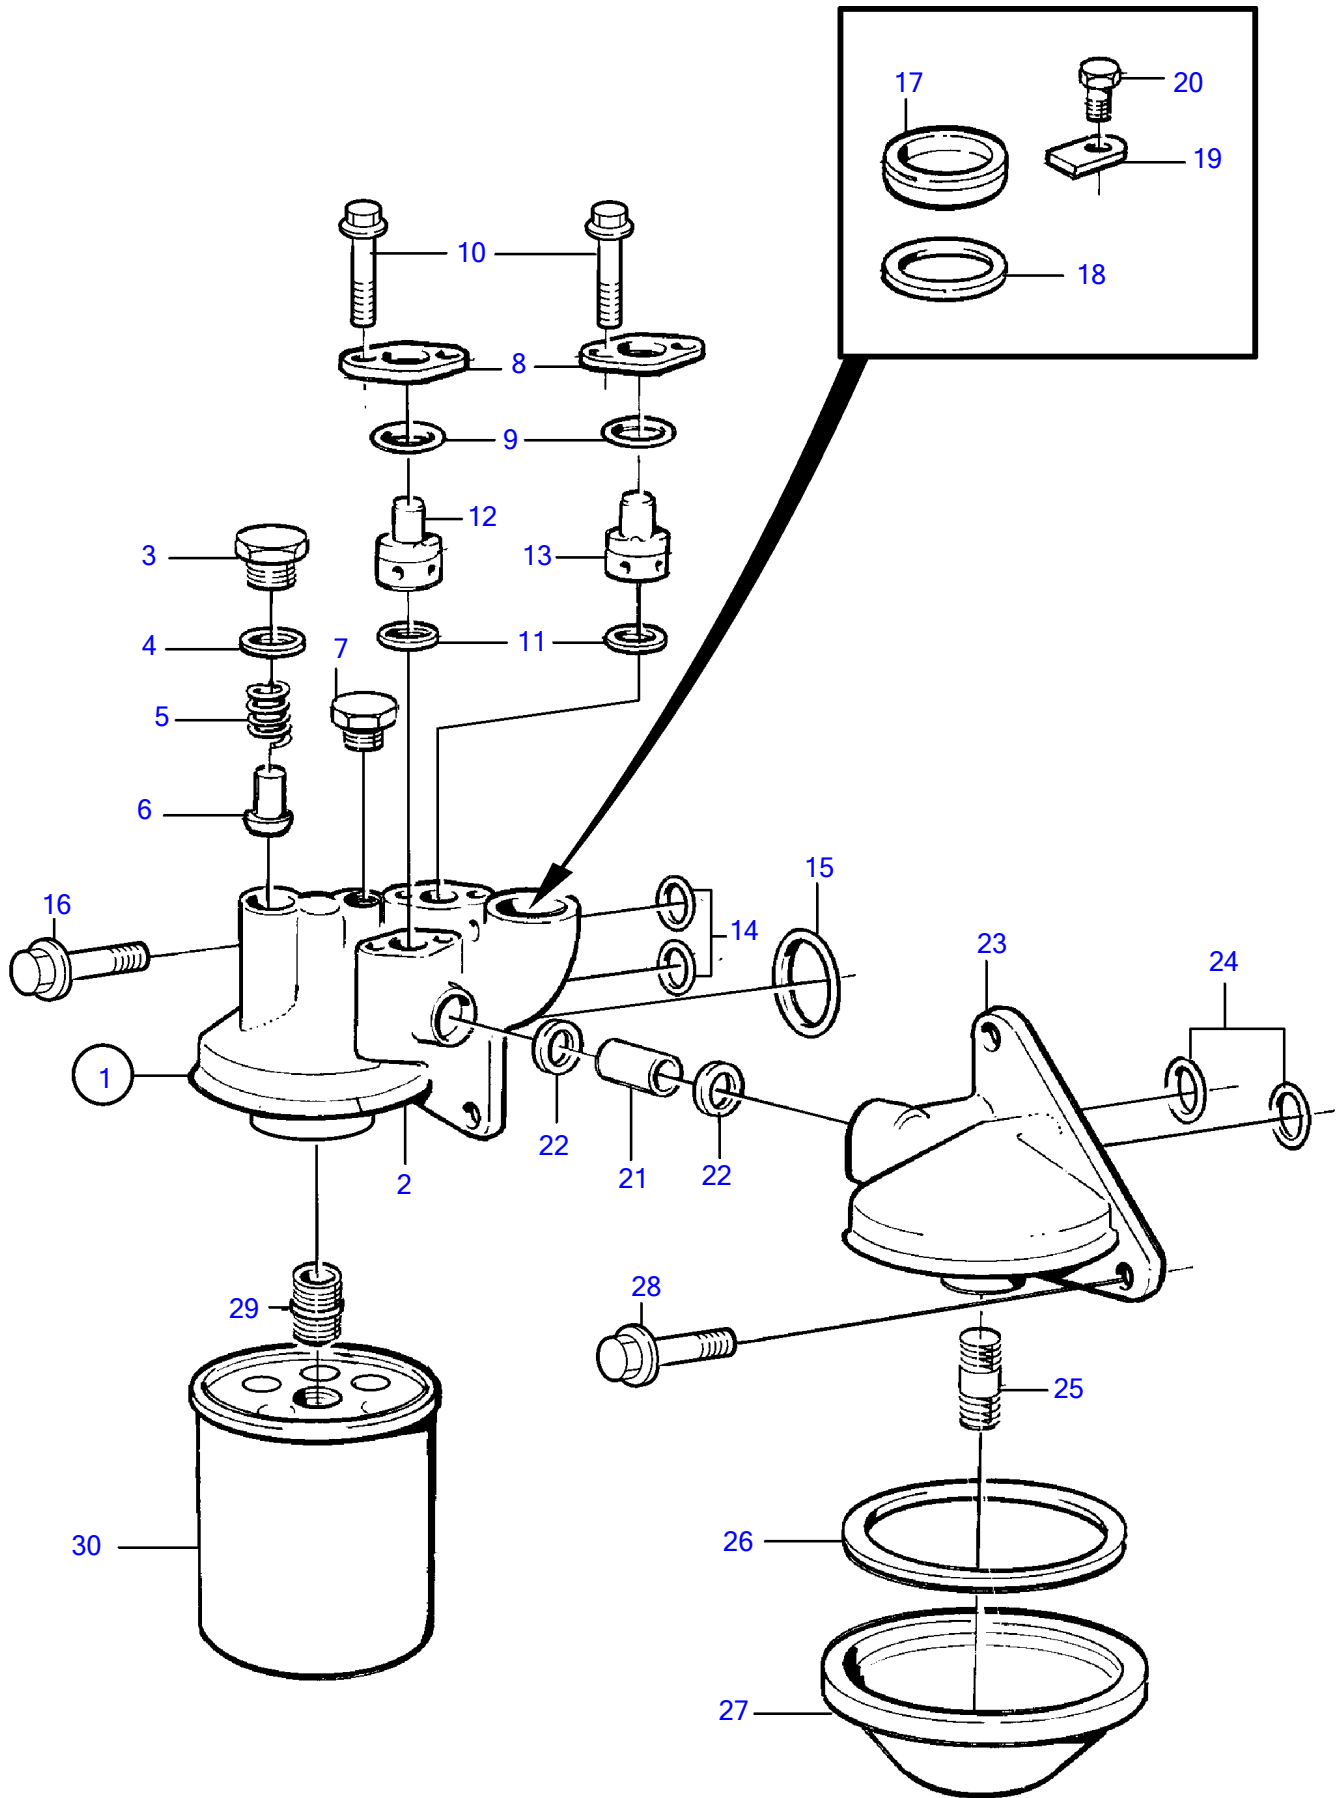

Plus d'informations sur : www.dbmoteurs.fr

RÉF	No Pièce	QTÉ	DÉSIGNATION	NOTES
1	864611	1	Boitier filtre a hui	
2		1	• Carter	
3	471598	1	• Tampon	
4	947627	1	• Joint	
5	466653	1	• Ressort pression	
6	471085	1	• Taquet	
7	479979	1	• Tampon	(191026)
8	471648	2	• Gaine extérieure	
9	949659	2	• Joint torique	
10	946544	4	• Vis à embase	
11	469846	2	• Bague étanchéité	
12	471646	1	• Soupape refroidiseme	Blanc
13	471707	1	• Soupape decharge	Jaune
14	949656	2	Joint torique	
15	949722	1	Joint torique	
16	946329	2	Vis à embase	L=25mm
	965222	1	Vis à embase	L=65mm
17	848319	1	Tampon	
18	421629	1	Bague étanchéité	
19	848318	1	Fixation	
20	946440	1	Vis à embase	
21	471602	1	Conduit d'huile sous	
22	471956	2	Joint	
23	471601	1	Boitier filtre a hui	
24	949656	2	Joint torique	
25	469904	1	Raccord	
26	948981	1	Joint torique	
27	848431	1	Gaine extérieure	
28	946329	3	Vis à embase	(973083)
29	466623	1	Raccord	
30	422994	1	Filtre huile	Classe

Plus d'informations sur : www.dbmoteurs.fr