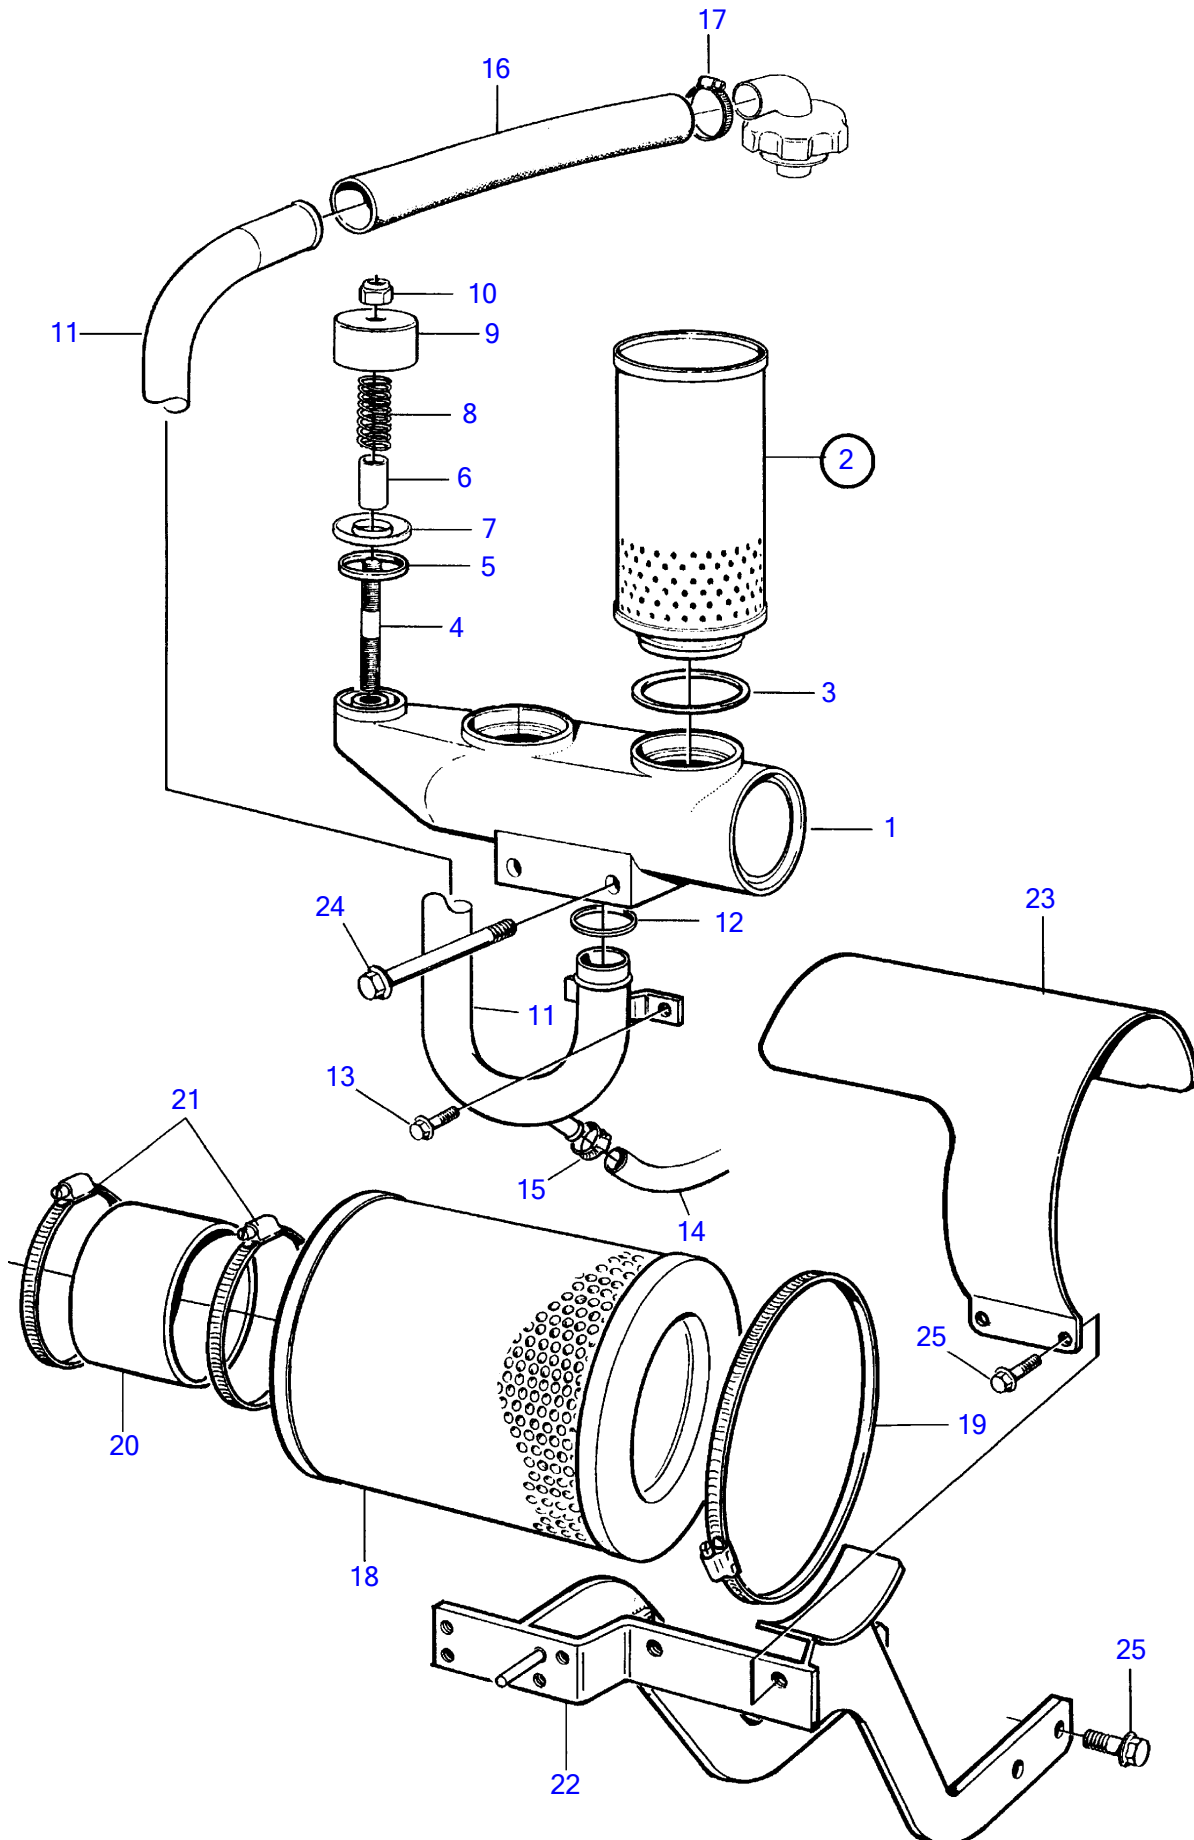

TAMD73WJ-A

Plus d'informations sur : www.dbmoteurs.fr

TAMD73WJ-A

RÉF	No Pièce	QTÉ	DÉSIGNATION	NOTES
1	3826199	1	Boîtier de connexion	
2	876069	2	Filtre	
3	843449	2	_Joint	
4	924058	1	Goujon	
5	421158	1	Bague étanchéité	
6	842974	1	Douille entretoise	
7	842972	1	Disque soupape	
8	843301	1	Ressort	
9	842975	1	Capot protection	
10	963105	1	Contre-écrou	
11	3826460	1	Reniflard	
12	421158	1	Bague étanchéité	
13	946173	1	Vis à embase	
14	943707	X	Flexible	L=850mm
15	945754	1	Collier serrage	
16	942707	X	Flexible	L=430mm
17	961669	2	Collier serrage	
18	3827167	1	Filtre air	
19	942921	1	Collier serrage	
20	843409	1	Cone caoutchouc	
21	943484	1	Collier serrage	D.l=138mm
	853012	1	Collier serrage	D.l=112mm
22	3826394	1	Console	
23	3827130	1	Protège-pluie	
24	965180	1	Vis à embase	
	965180	2	Vis à embase	Alt
25	946441	6	Vis à embase	

Plus d'informations sur : www.dbmoteurs.fr