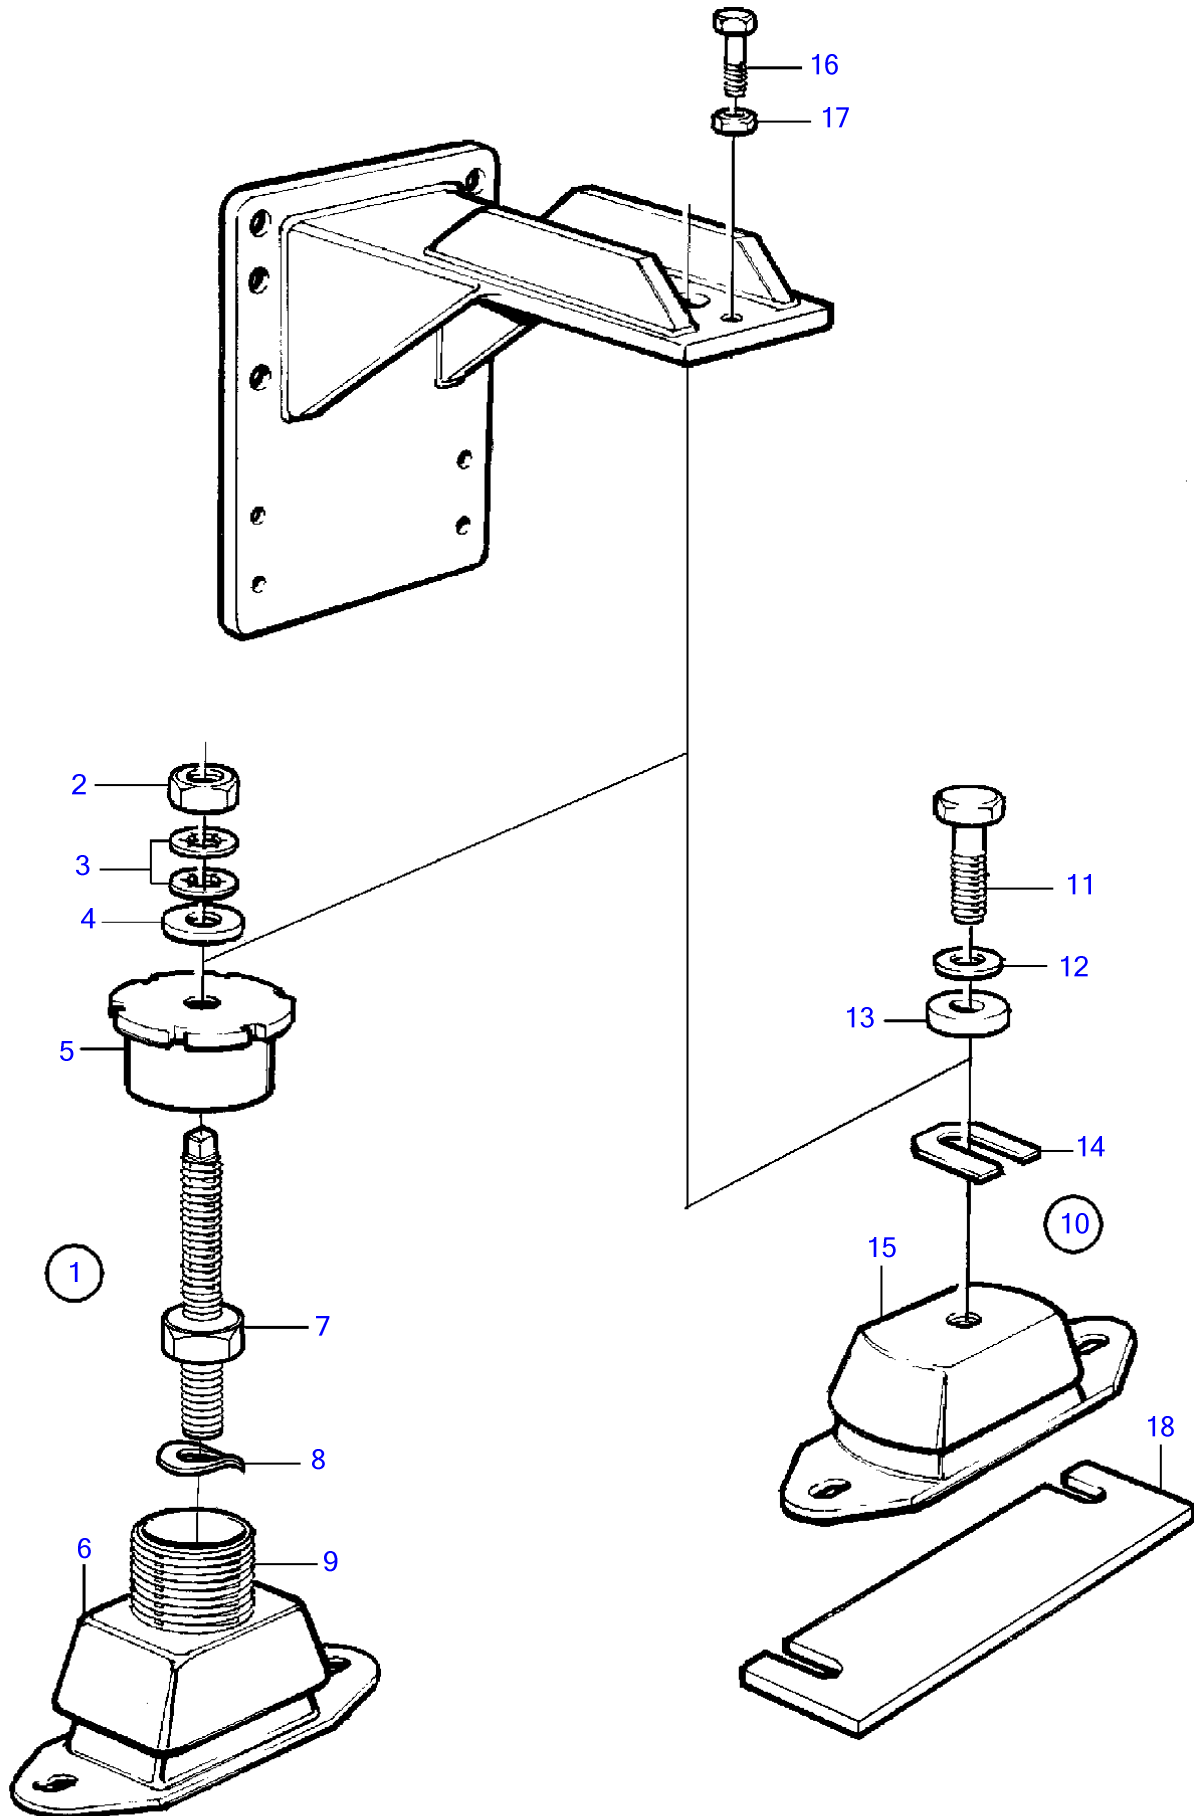

TAMD71B, TAMD73P-A, TAMD73WJ-A

Plus d'informations sur : www.dbmoteurs.fr

TAMD71B, TAMD73P-A, TAMD73WJ-A

RÉF	No Pièce	QTÉ	DÉSIGNATION	NOTES
10	876254	4	Kit élément caoutcho	Pour tous les types de presse-étoupes., Pour tous les rapports., Remplacé par 3829462., 65SH, version ancienne
11	955392	4	• Vis à tête hexagonal	
12	941914	4	• Rondelle élastique	Référence hors de gamme
13	(864271)	4	• Rondelle entretoise	Référence hors de gamme
14	(898454)	12	• Entretoise	E=0,3mm, Référence hors de gamme
	898457	8	• Entretoise	E=1,0mm
	898459	4	• Entretoise	E=3,0mm
15		4	• Ele'ment caoutchouc	65SH, version ancienne
16	970949	4	• Vis à tête hexagonal	(955319)
17	971080	4	• Écrou hexagonal	(955791)
18	864130	X	Entretoise	E=5mm
	864129	X	Entretoise	E=10mm

Plus d'informations sur : www.dbmoteurs.fr