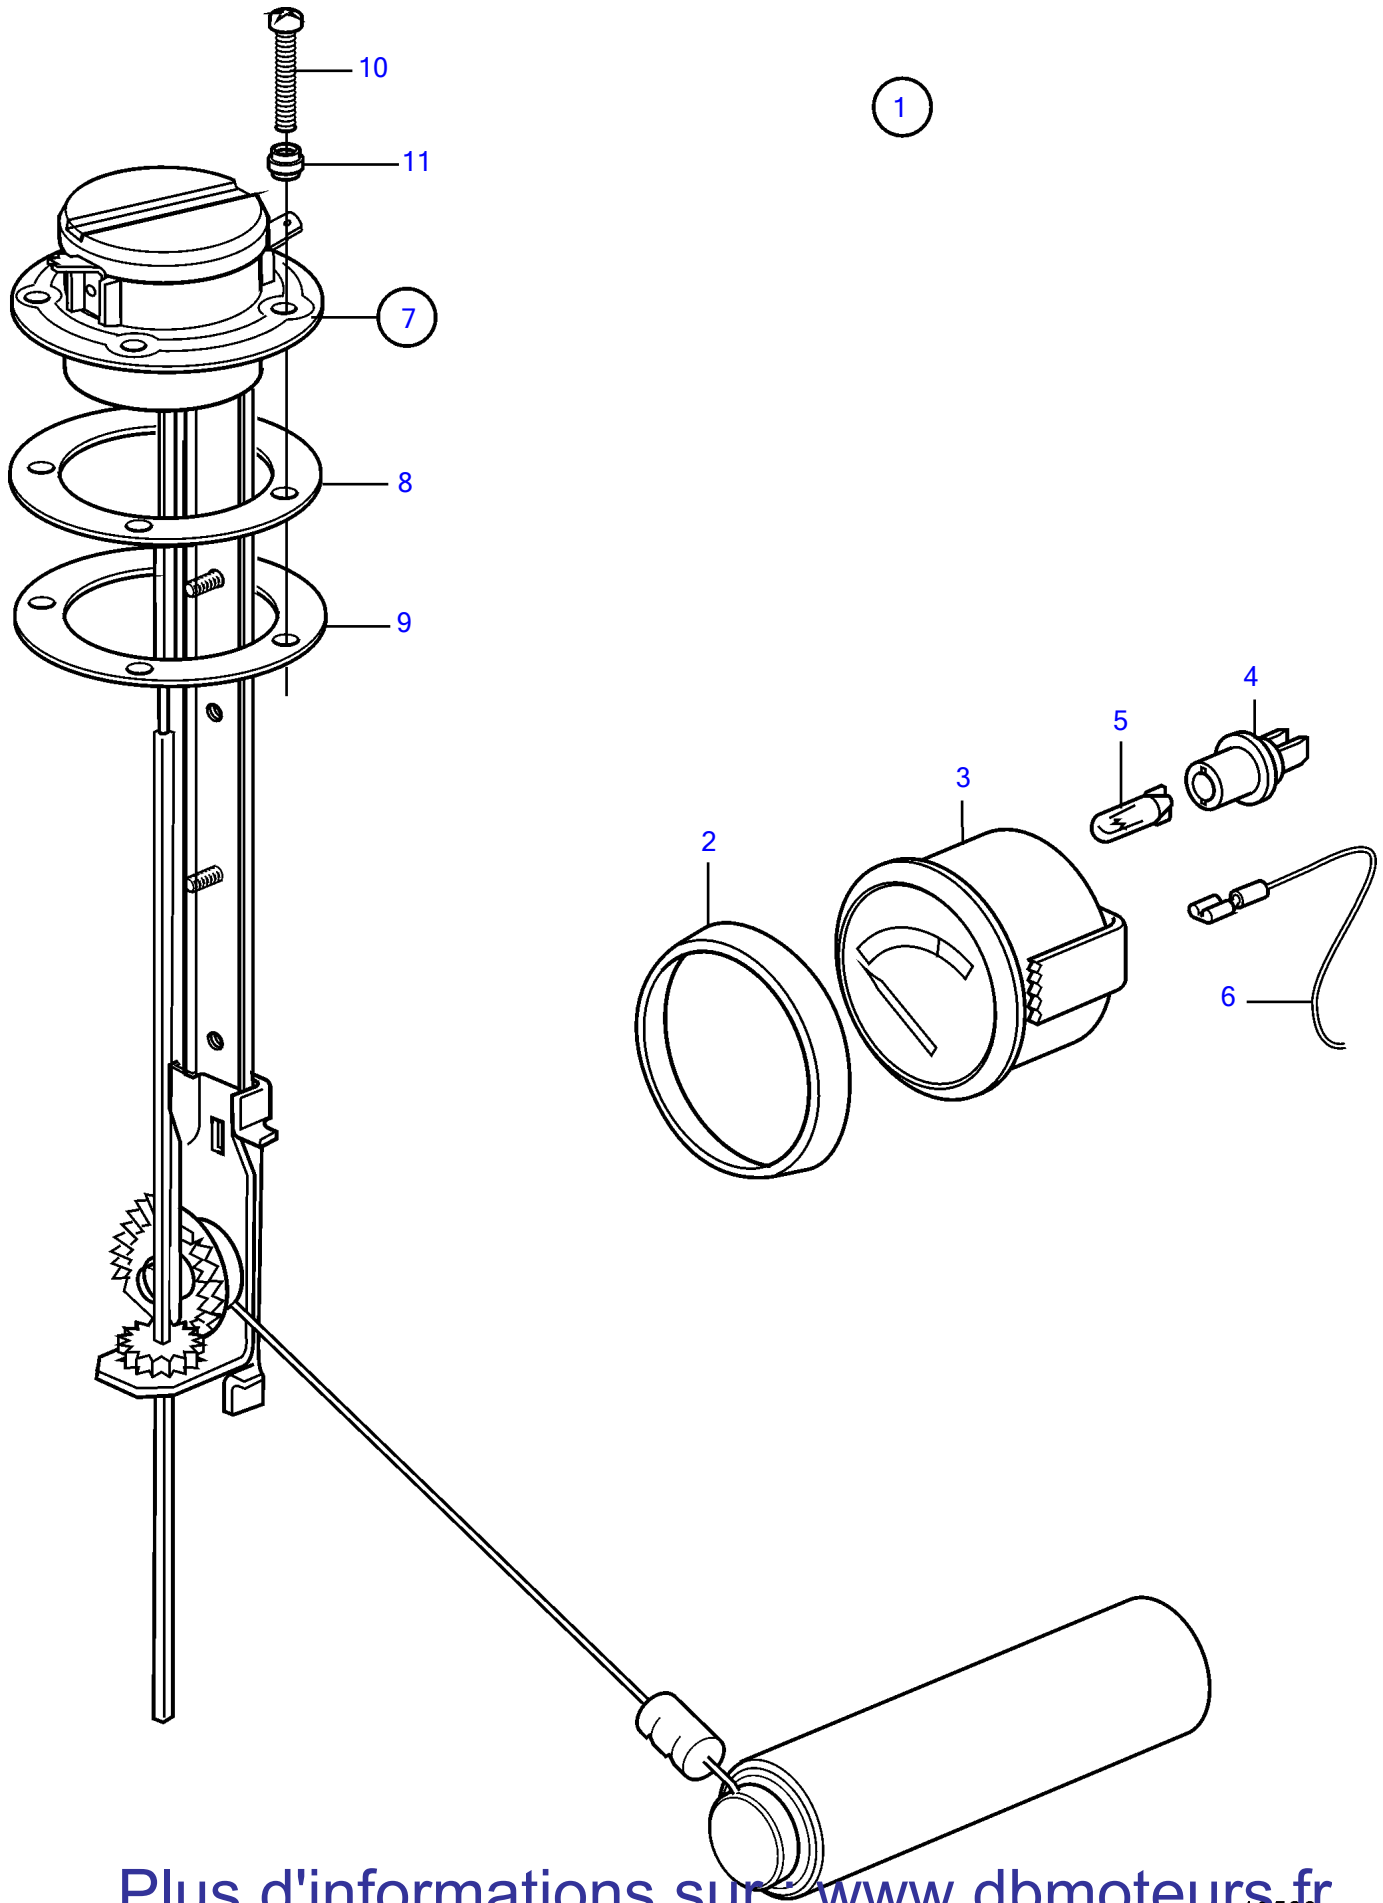

TAMD71B, TAMD73P-A, TAMD73WJ-A

Plus d'informations sur : www.dbmoteurs.fr

TAMD71B, TAMD73P-A, TAMD73WJ-A

RÉF	No Pièce	QTÉ	DÉSIGNATION	Voir	NOTES
1	(1140462)	1	Lot indicateur de ni		(858881), Référence hors de gamme
2	858643	1	• Bague frontale		
3	863942	1	• Indicateur de niveau		
4	863945	1	• • Porte-lampe		Pour instrument d'ancien modèle, une ampoule blanche 19923 et une douille 808175 doivent être utilisées.
5	863946	1	• • Ampoule		Pour instrument d'ancien modèle, une ampoule blanche 19923 et une douille 808175 doivent être utilisées., 12V, 1,2W rouge
6		X	• • • équipements electriques	1963	
7	834389	1	• • • Sonde de réservoir		(837999)
8	89865	1	• • • • Joint		
9	834480	1	• • • • Bride		
10	956078	4	• • • • Vis empreinte crucif		
	956081	1	• • • • Vis empreinte crucif		
11	834481	5	• • • • Joint		

Plus d'informations sur : www.dbmoteurs.fr