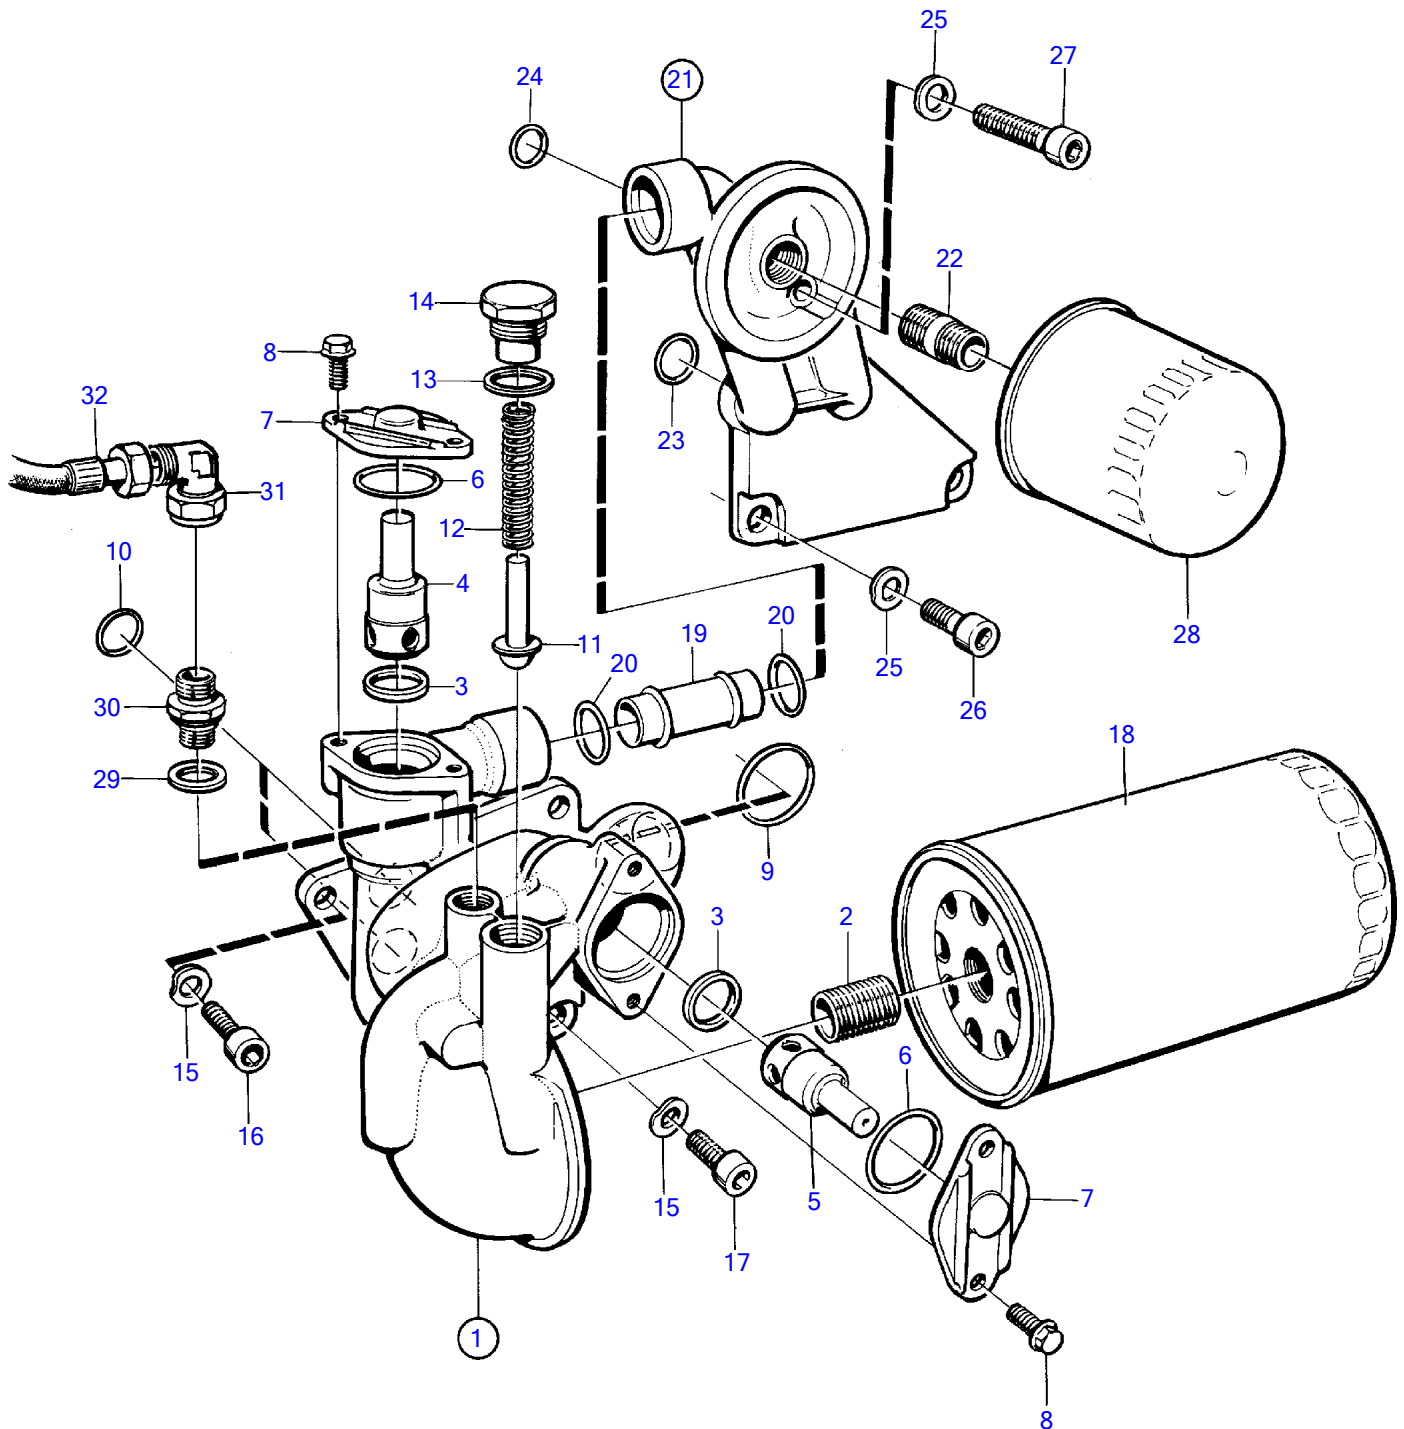

TAMD73P-A, TAMD73WJ-A

15186

Plus d'informations sur : www.dbmoteurs.fr

TAMD73P-A, TAMD73WJ-A

RÉF	No Pièce	QTÉ	DÉSIGNATION	NOTES
1	866656	1	Boitier filtre a hui	
2	466623	1	· Raccord	
3	469846	2	Bague étanchéité	
4	471646	1	Soupape refroidiseme	
5	471707	1	Soupape decharge	
6	949659	2	Joint torique	
7	471648	2	Gaine extérieure	
8	946544	4	Vis à embase	
9	949722	1	Joint torique	
10	949656	2	Joint torique	
11	471085	1	Taquet	
12	466653	1	Ressort pression	
13	947627	1	Joint	
14	471598	1	Tampon	
15	942336	3	Rondelle élastique	
16	959238	2	Vis à six pans creux	L=25mm
17	959236	1	Vis à six pans creux	L=20mm
18	847741	1	Filtre huile	
19	471602	1	Conduit d'huile sous	
20	471956	2	Joint	
21	3825172	1	Boitier filtre a hui	
22	829160	1	· Raccord	
23	949656	2	Joint torique	
24	944364	1	Joint torique	
25	942336	3	Rondelle élastique	
26	959236	2	Vis à six pans creux	L=20mm
27	959241	1	Vis à six pans creux	L=40mm
28	3827069	1	Filtre huile, by-pass	(829390)
29	947622	1	Joint	
30	963948	1	Raccord	
31	964016	1	Raccord coudé	
32	20714372	1	Durit refoulement	Turbo - boîtier de filtre à huile., (3826420)

Plus d'informations sur : www.dbmoteurs.fr