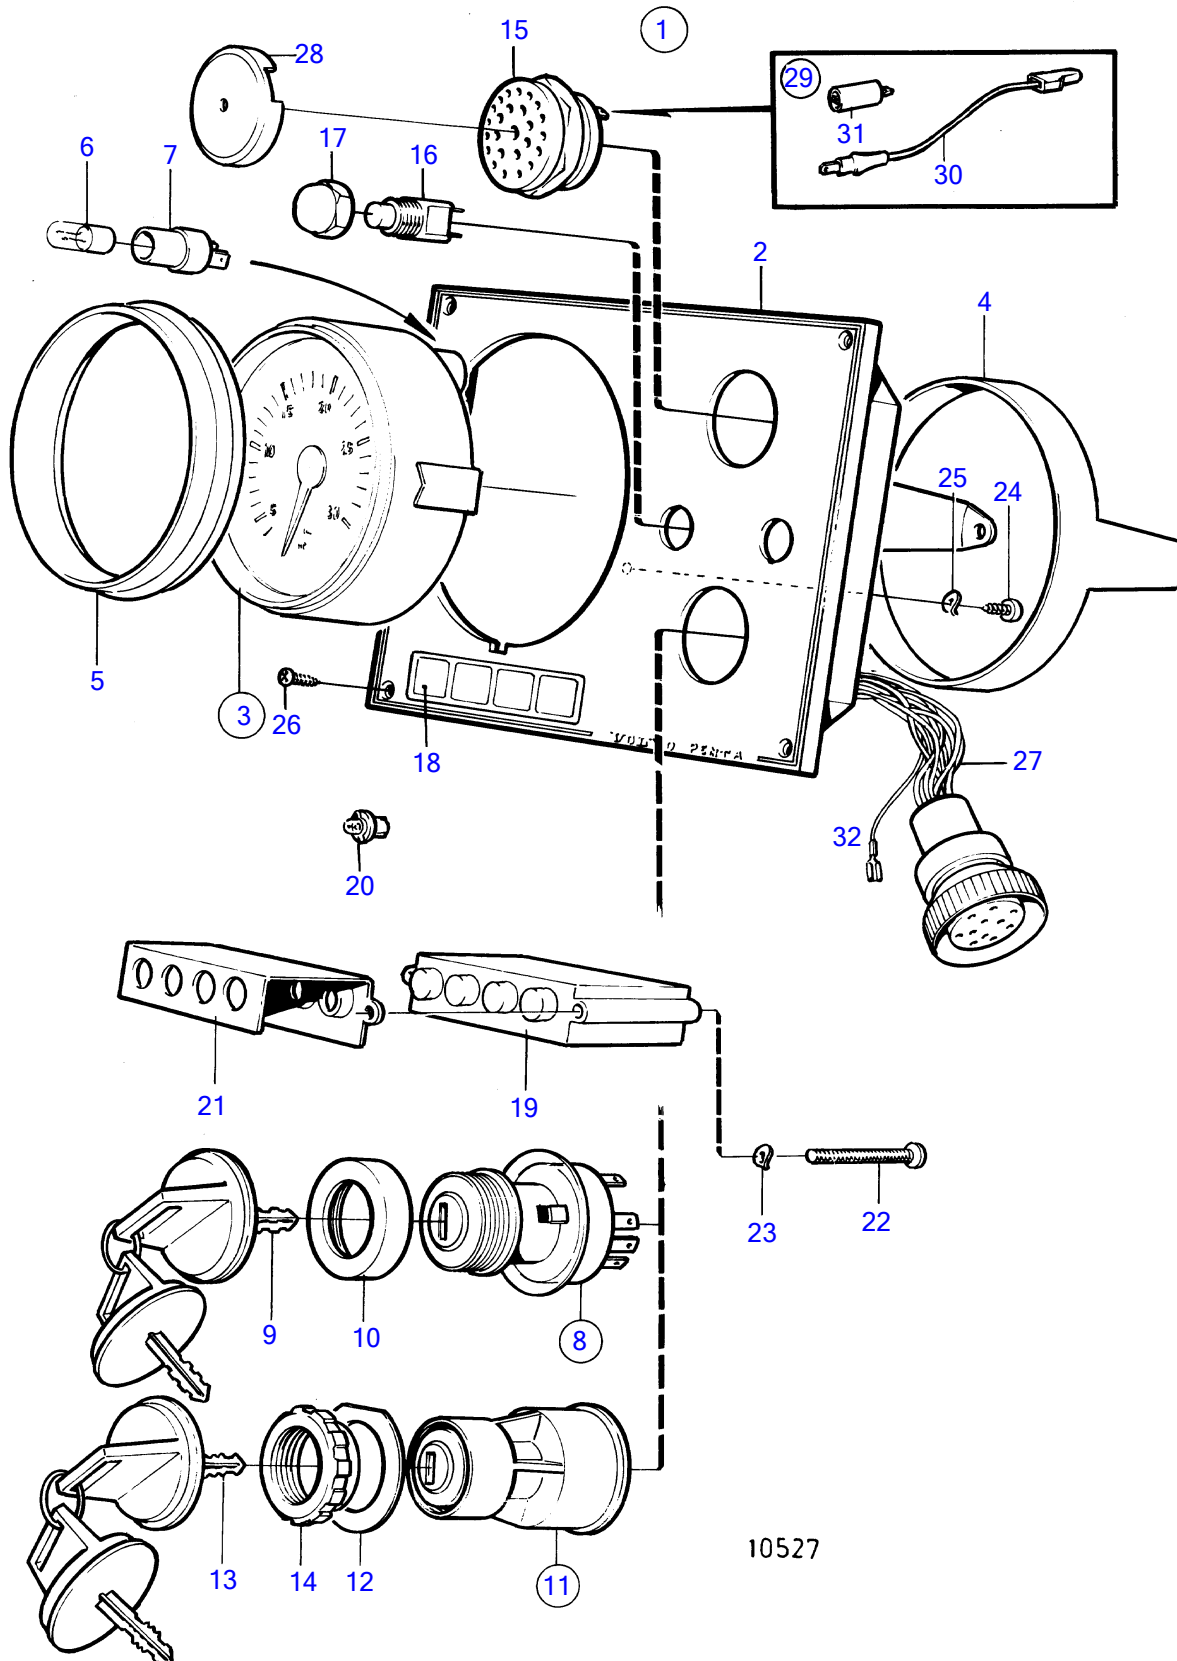

Plus d'informations sur : www.dbmoteurs.fr

TAMD71B

RÉF	No Pièce	QTÉ	DÉSIGNATION	Voir	NOTES
1	849938	1	Tableau de bord		Bande décor couleur blanche., Remplace par 864047
2	860183	1	• Tableau de bord		
3	872039	1	• Compte-tours	802	
4	(828558)	1	• • Bague de fixation		Référence hors de gamme
5	858644	1	• Bague frontale		
6	19923	1	• Ampoule		
7	808175	1	• Porte-lampe		
8	828778	1	• Verrouillage de déma	802	Remp. par 864277
9	(828676)	1	• • Clé		Indiquer le code de cle a la commande, Référence hors de gamme
			bulletin P-36-4-1	P-36-4-1-EN	Numéros de référence annulés pour les clés
10	1581184	1	• Écrou rond		
11	864277	1	• Verrouillage de déma		
12	860086	1	• • Étiquette		
13	859953	2	• • Clé		Indiquer le code de cle a la commande
			bulletin 49-30	49-30-EN	Outil No de réf. 859953
14	859955	1	• • Écrou plastique		
15	828587	1	• Repetiteur acoustiqu		
16	828584	1	• Interrupteur à bascu		Test d'alarme
	828585	1	• Interrupteur à bascu		Eclairage d'instruments
17	828586	2	• Écrou		
18	858645	1	• Ruban symbole		
19	873737	1	• Unité électronique		(828783)
20	19923	4	• Ampoule		12V
21	828784	1	• Catadioptre		
22	(941615)	2	• Vis empreinte crucif		Référence hors de gamme
23	941904	2	• Rondelle élastique		
24	949947	1	• Vis empreinte crucif		
25	941904	1	• Rondelle élastique		
26	828647	4	• Vis		
27	828648	1	• Kit cables		
28	858795	1	• Capot protection		
32		X	equipements electriques	1963	

Plus d'informations sur : www.dbmoteurs.fr