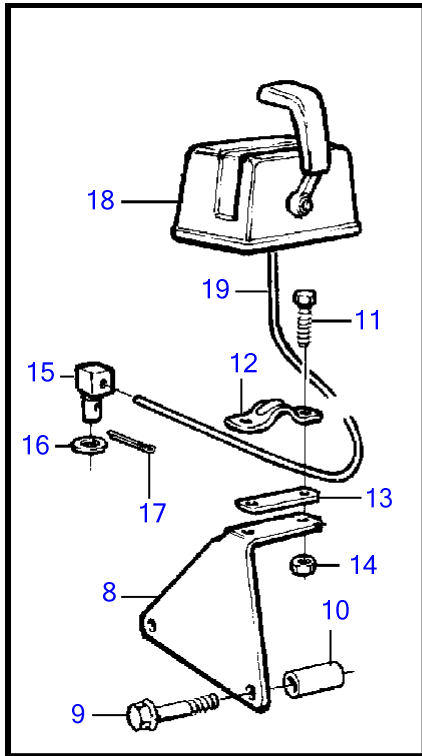

TAMD73P-A

Plus d'informations sur : www.dbmoteurs.fr

TAMD73P-A

RÉF	No Pièce	QTÉ	DÉSIGNATION	NOTES
1		1	Inverseur marche	Rapport -2.0:1
			• pièces non spécifiées	
2	862623	1	Joint	
3	953486	12	Goujon	
4	942336	12	Rondelle élastique	
5	955827	12	Écrou hexagonal	
6	940114	8	Vis à tête hexagonal	
7	942336	8	Rondelle élastique	
8	864242	1	Console	
9	955570	2	Vis à tête hexagonal	
10	830672	2	Douille entretoise	
11	956079	2	Vis empreinte crucif	
12	21471054	1	Console	Pour câble de commande 333, 33C.
	6853782	1	Verrou câble	Pour câble de commande 443, 43C.
13	819068	1	Rondelle	
14	963104	2	Contre-écrou	
15	853217	1	Dé	
16	940191	1	Rondelle	
17	17253	1	Goupille fendue	
18		X	Commande	Voir groupe 27
19		X	Câble de commande	Voir groupe 27
20	842106	1	Flasque entraînement	
21	955739	6	Vis à tête hexagonal	
22	941912	6	Rondelle élastique	
23	950378	6	Contre-écrou	
24	3825653	1	Aimant commande	12V
	(3825654)	1	Kit aimant de comman	24V, Référence hors de gamme
25	873827	1	Kit câbles	
26	948211	2	Serre-câble	
27		2	Suspension moteur	Voir groupe 21

Plus d'informations sur : www.dbmoteurs.fr