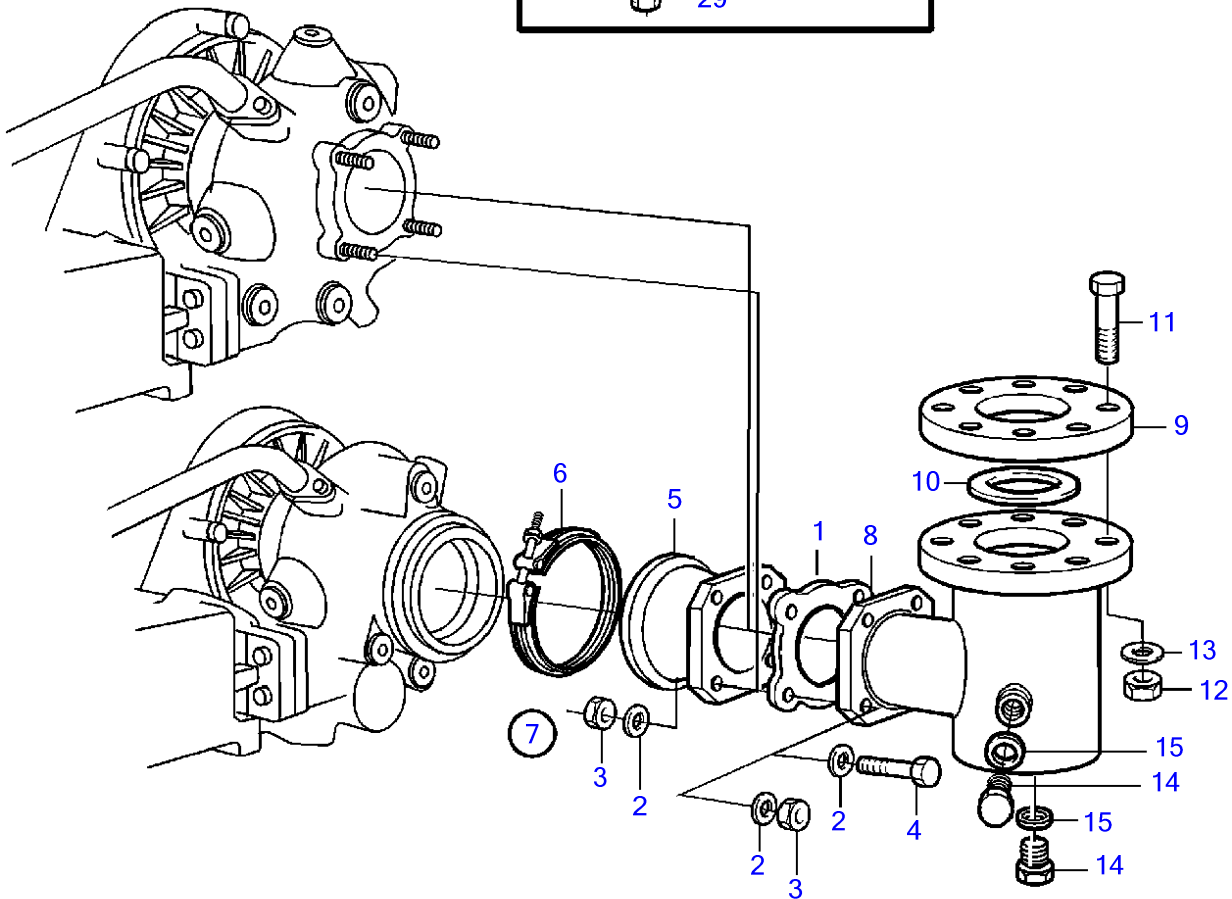

Plus d'informations sur : www.dbmoteurs.fr

RÉF	No Pièce	QTÉ	DÉSIGNATION	NOTES
1	424630	1	Joint	2"
2	942336	4	Rondelle élastique	
3	940183	4	Écrou hexagonal	
4	970949	4	Vis à tête hexagonal	
5	864952	1	Bride	SNXXXXXXXXXXXX/100334-
6	865013	1	Collier en v	SNXXXXXXXXXXXX/100334-
7		1	Coude echappement, kit	
8	866126	1	• Tuyau echappement	
9	848647	1	• Bride soudée	
10	848668	1	• Joint	
11	955366	8	• Vis à tête hexagonal	
12	955785	8	• Écrou hexagonal	
13	941912	8	• Rondelle élastique	
14	914392	2	• Tampon	
15	947626	2	• Joint	
16		1	Flexible echappement, kit	
17	848667	1	• Flexible echappement	
18	848647	1	• Bride soudée	
19	848668	2	• Joint	
20	955366	16	• Vis à tête hexagonal	
21	941912	16	• Rondelle élastique	
22	955785	16	• Écrou hexagonal	
23		1	Silencieux, kit	
24	836257	1	• Silencieux	
25	846414	2	• Bride soudée	
26	862977	2	• Joint	
27	955366	16	• Vis à tête hexagonal	
28	941912	16	• Rondelle élastique	
29	955785	16	• Écrou hexagonal	

Plus d'informations sur : www.dbmoteurs.fr