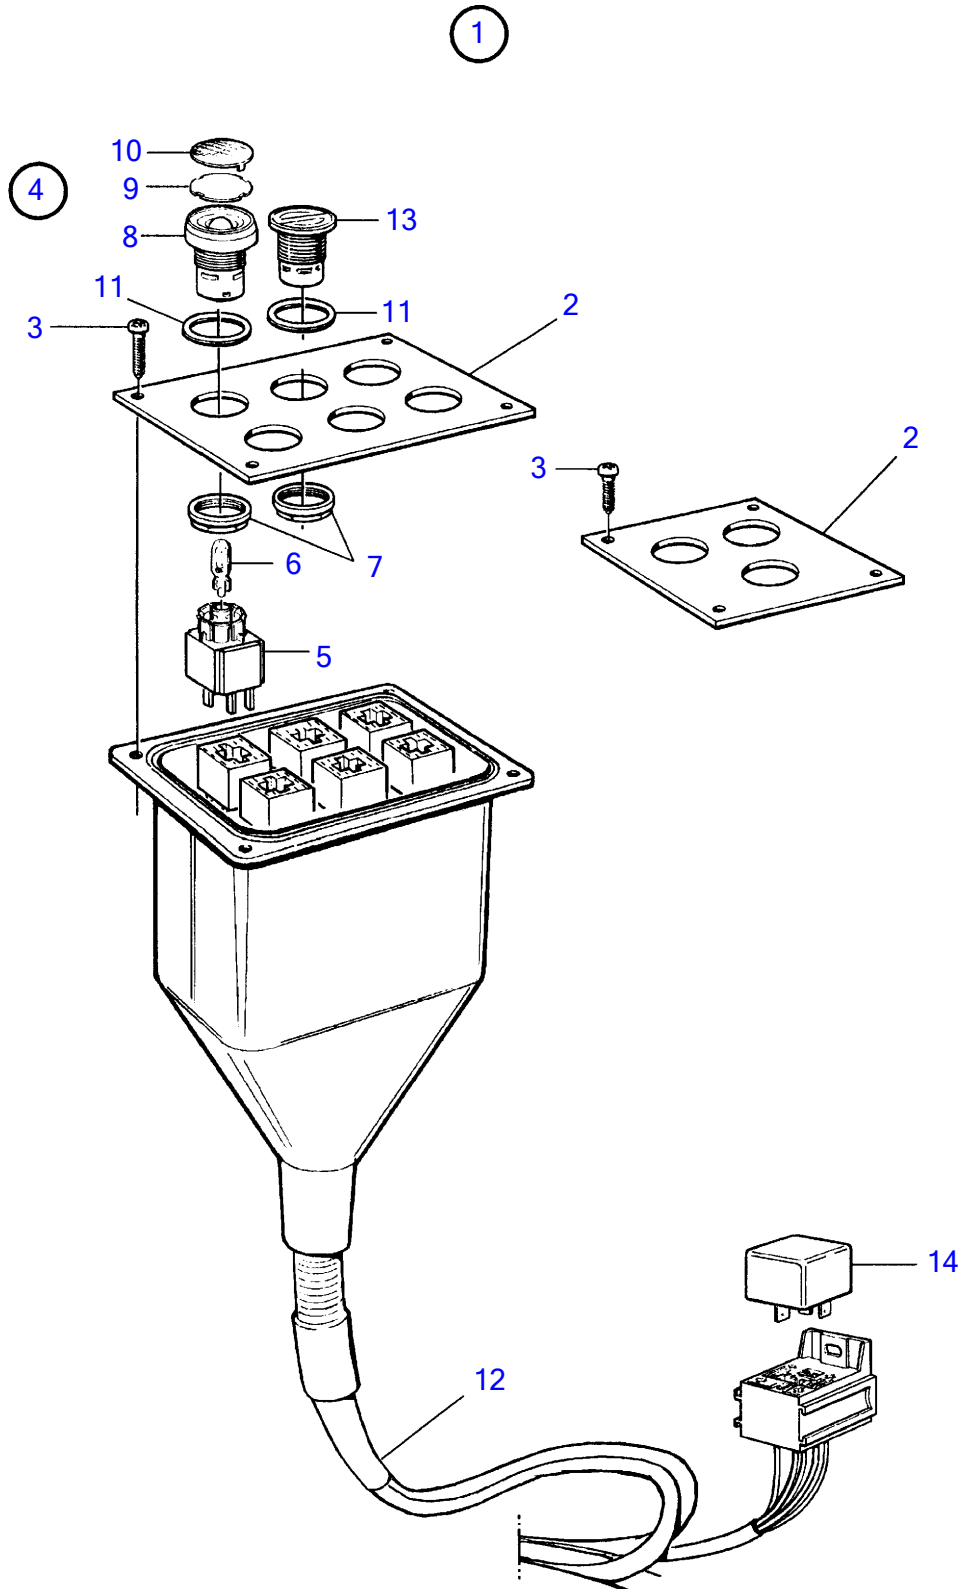

TAMD73P-A

Plus d'informations sur : www.dbmoteurs.fr

17080

TAMD73P-A

RÉF	No Pièce	QTÉ	DÉSIGNATION	NOTES
1	873893	1	Tableau de commande	Installation moteur double. pour un poste ou davantage., 6 trous, 24V
2	873733	1	• Tôle	Installation moteur double. pour un poste ou davantage., 6 trou
3	828647	4	• Vis	
4	876950	6	• Kit bouton-poussoir	
5		6	• • Connecteur	
6	942327	6	• • Ampoule	12V, 1,2W
	943638	6	• • Ampoule	24V, 1,2W
7		6	• • Bague fixation	
8		6	• • Bouton	
9		36	• • Ruban symbole	
10		6	• • Disque recouvrement	Vert
		6	• • Disque recouvrement	Jaune
		6	• • Disque recouvrement	Rouge
		6	• • Disque recouvrement	Bleu
11		6	• • Joint	
12	873871	1	• Kit cables	
13	873750	X	• Tampon plastique	
14	3171420	1	• Relais	

Plus d'informations sur : www.dbmoteurs.fr