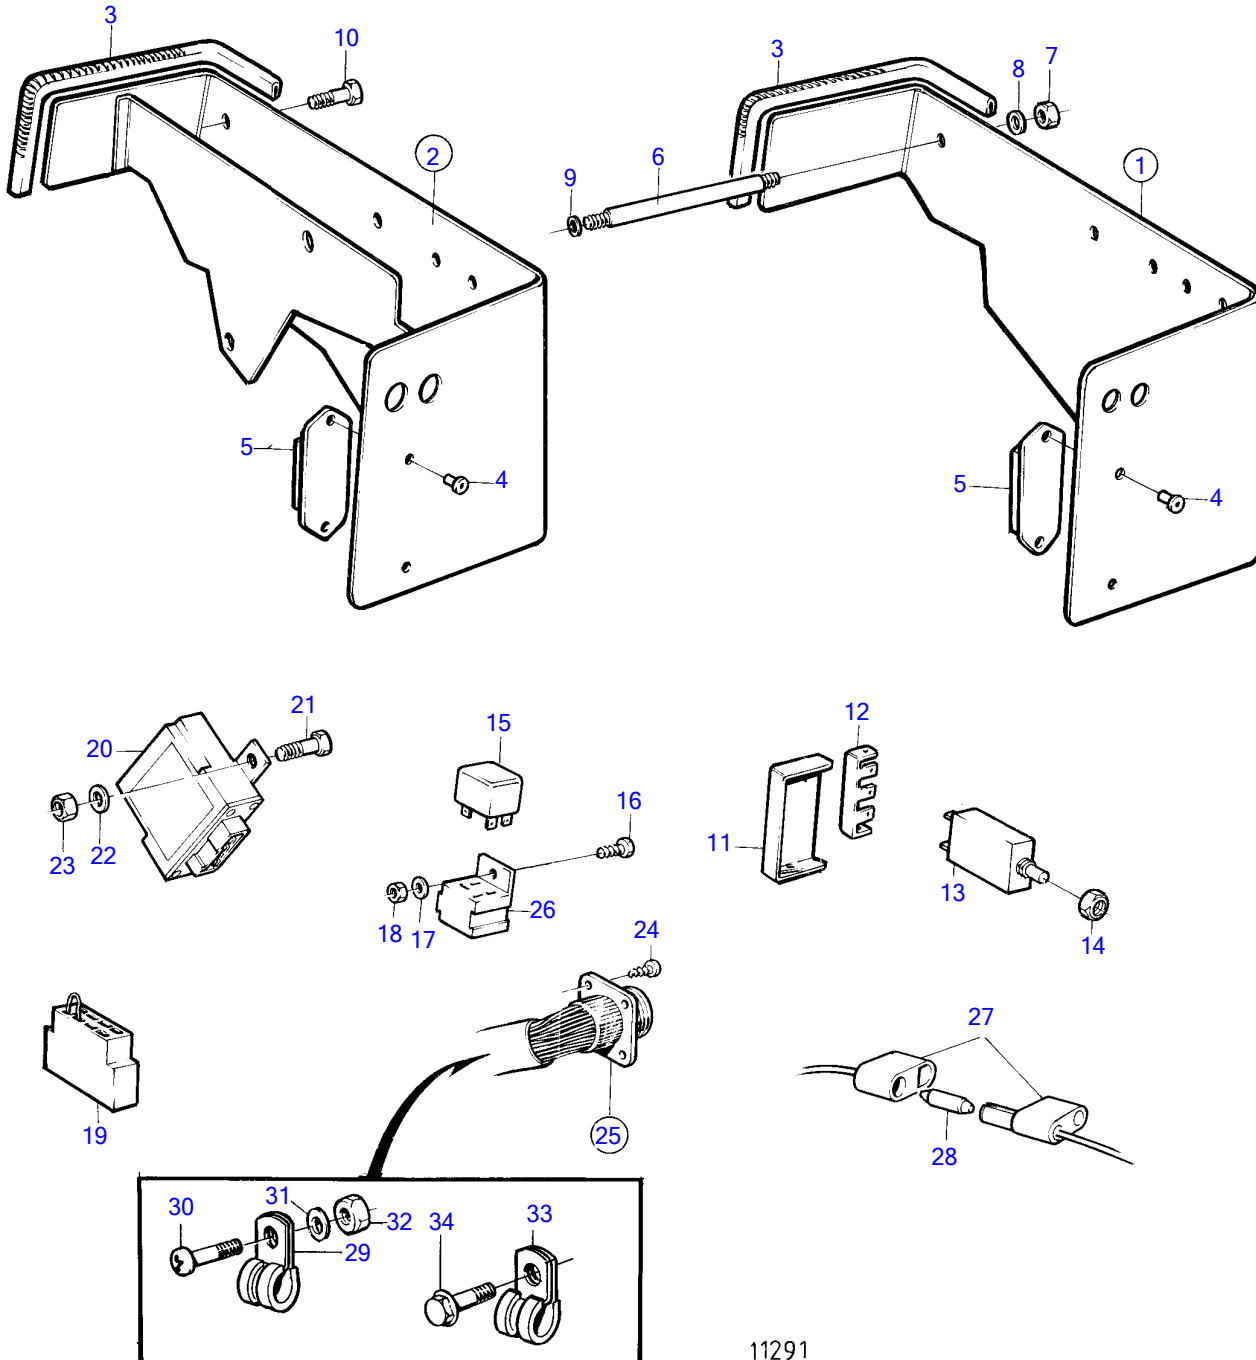

11291

Plus d'informations sur : www.dbmoteurs.fr

TAMD71B

RÉF	No Pièce	QTÉ	DÉSIGNATION	Voir	NOTES
1	848522	1	Centrale électrique		Remplace par 864500
2	864500	1	Centrale électrique		Remplace par 876679
	(876679)	1	Kit reconstruction	3600	Référence hors de gamme
3	(1214306)	X	• Butée		Référence hors de gamme
4	942670	2	• Rivet borgne		
5	(1234048)	1	• Section inférieure		Référence hors de gamme
6	849532	1	Goujon		L=97mm
	849531	1	Goujon		L=113mm
7	963105	2	Contre-écrou		
8	955892	2	Rondelle		
9	941906	2	Rondelle élastique		
10	967949	3	Vis à embase		
11	9162425	1	Partie supérieure		(1234264)
12	1234263	1	Goupille cylindrique		
13	966689	2	Fusible		
14		2	• Ecrou		
15	876037	2	Kit de relais		12V démarrage-arret
	9518230	2	Relais		24V demarr-arrêt (1504951)
16	(956075)	2	Vis empreinte crucif		(967378), Référence hors de gamme
17	941905	2	Rondelle élastique		
18	955780	2	Écrou hexagonal		
19	863362	1	Kit cables		Rempl par 874100
20	874100	1	Relais differé		
21	967390	2	Vis empreinte crucif		
22	941906	4	Rondelle élastique		
23	955781	2	Écrou hexagonal		
24	945761	4	Vis empreinte crucif		
25	862860	1	Faisceau de câble		Engine
26	977184	2	• Isolant		(946556)
27	966334	1	• Porte-fusible		
28	942785	1	Fusible		12V, 16A
	11433	1	Fusible		24V, 8A
29	952629	1	Collier serrage		
30	967390	1	Vis empreinte crucif		
31	941906	1	Rondelle élastique		
32	955781	1	Écrou hexagonal		
33	952635	2	Collier serrage		
34	967949	2	Vis à embase		

Plus d'informations sur : www.dbmoteurs.fr