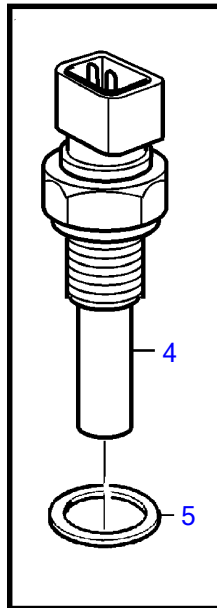

TAMD73P-A

Plus d'informations sur : www.dbmoteurs.fr

TAMD73P-A

RÉF	No Pièce	QTÉ	DÉSIGNATION	Voir	NOTES
4	862154	1	Sonde de température, eau de refroidissement		For singel instrument., 12V/24V, 120°C, M18
	862567	1	Sonde de température, eau de refroidissement		Pour doubles instruments., 12V/24V, 120°C, M18
5	11998	1	Joint		(947624)
6	862250	1	Témoin température, eau de refroidissement		12V/24V, 97°C
7	947624	1	Joint		
8	866835	1	Palpeut, huile moteur		0-10BAr
			bulletin P-38-6-1	P-38-6-1-EN	Kit amortisseur de pulsations / vibrations
8	866836	1	Palpeut, huile moteur		Pour doubles instruments., 0-10BAr
9	863169	1	Chien de garde de pr		0,7bars
10	866704	1	Console		
11	479979	1	Tampon		
12	334175	1	Conduit flexible		
13	180110	1	Raccord coudé		
14	3574797	2	Amortisseur vibratio		
15	965561	1	Console		
16	949278	2	Contre-écrou à bride		
17	946440	1	Vis à embase		
18	866837	1	Palpeut, turbo		0-3bars
19	11998	1	Joint		(947624)
20	843698	1	Console		
21	954385	1	Raccord coudé		
22	944717	1	Douille support		
23	954364	1	Manchon		
24	954356	1	Écrou accouplement		
25	945460	1	Tuyau		L=500mm
26	866839	1	Palpeut, inverseur		0-30bars
27	947624	1	Joint		
28	967949	1	Vis à embase		
29	949278	1	Contre-écrou à bride		
30	1624368	1	Palpeut, eau de refroidissement		For EDC unit., M16
31	947622	1	Joint		
32	8141474	1	Sonde de température, entrée air		
33	947624	1	Joint		

Plus d'informations sur : www.dbmoteurs.fr