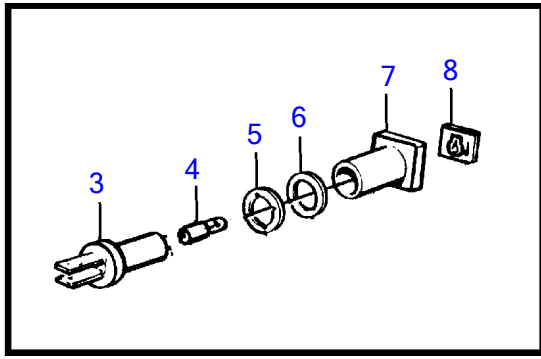

TAMD71B, TAMD73P-A, TAMD73WJ-A

Plus d'informations sur : www.dbmoteurs.fr ¹⁵⁵⁶⁶

TAMD71B, TAMD73P-A, TAMD73WJ-A

RÉF	No Pièce	QTÉ	DÉSIGNATION	NOTES
1	(866855)	1	Capteur de niveau d'	24V, Référence hors de gamme
2	(866832)	1	• Unité électronique	Référence hors de gamme
3	808175	1	• Porte-lampe	
4	182059	1	• Ampoule	24V
5	967583	1	• Retenue	
6	829714	1	• Bague étanchéité	
7	838455	1	• Retenue	
8	866853	1	• Ruban symbole	
9		X	equipements electriques	Voir groupe 30
		X	cables et cosses	Voir groupe 30
10	(866842)	1	Jauge	Référence hors de gamme
	(866843)	1	Jauge	Pour inclinaison de moteur supérieure a 5°, Référence hors de gamme
11		1	• Vis	
12		1	• Flexible	

Plus d'informations sur : www.dbmoteurs.fr