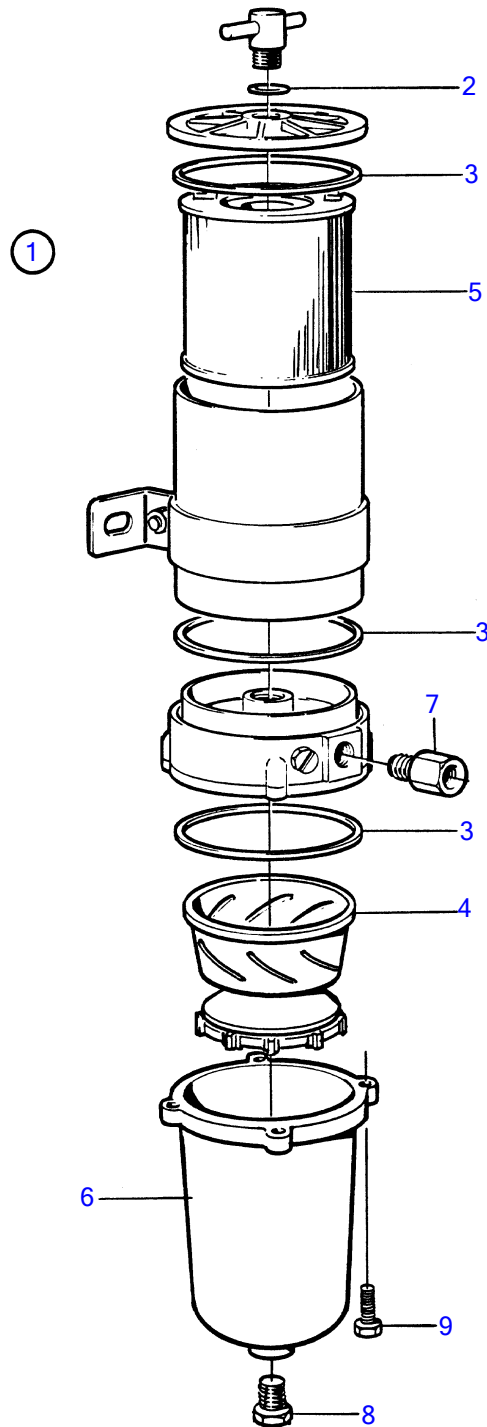

TAMD73P-A

15385

Plus d'informations sur : www.dbmoteurs.fr

TAMD73P-A

RÉF	No Pièce	QTÉ	DÉSIGNATION	Voir	NOTES
1	3825018	1	Filtre carburant		Nouv. mod., Rempl. par 877768
			▪ bulletin 50-11A	50-11A-EN	Filtres à carburant / Separateurs d'eau
2	838505	1	▪ Joint torique		
3	846719	3	▪ Joint		
4	3825028	1	▪ Turbine		
5	3825027	1	▪ Cartouche		Rempl par 3838852
	3838852	1	▪ Cartouche filtre car		
6	3838851	1	▪ Coussinet		Metal bowl, (848293)
7	846620	2	▪ Raccord		
8	952075	1	▪ Tampon		
9	940094	4	▪ Vis à tête hexagonal		

Plus d'informations sur : www.dbmoteurs.fr