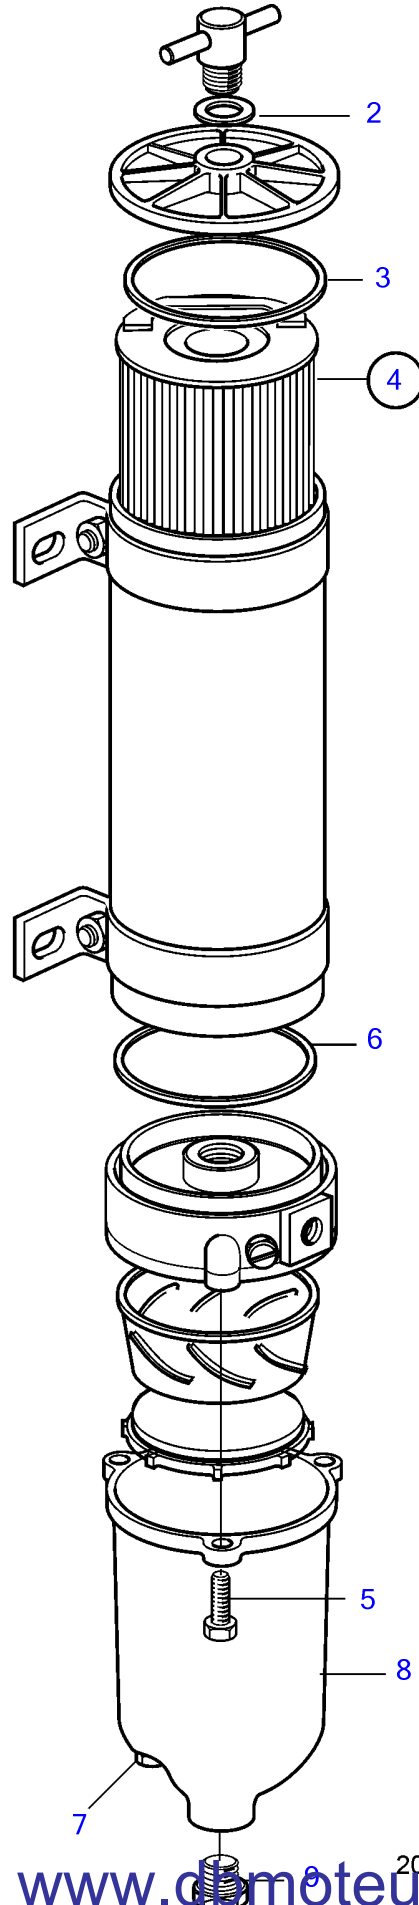

Plus d'informations sur : www.demoteurs.fr