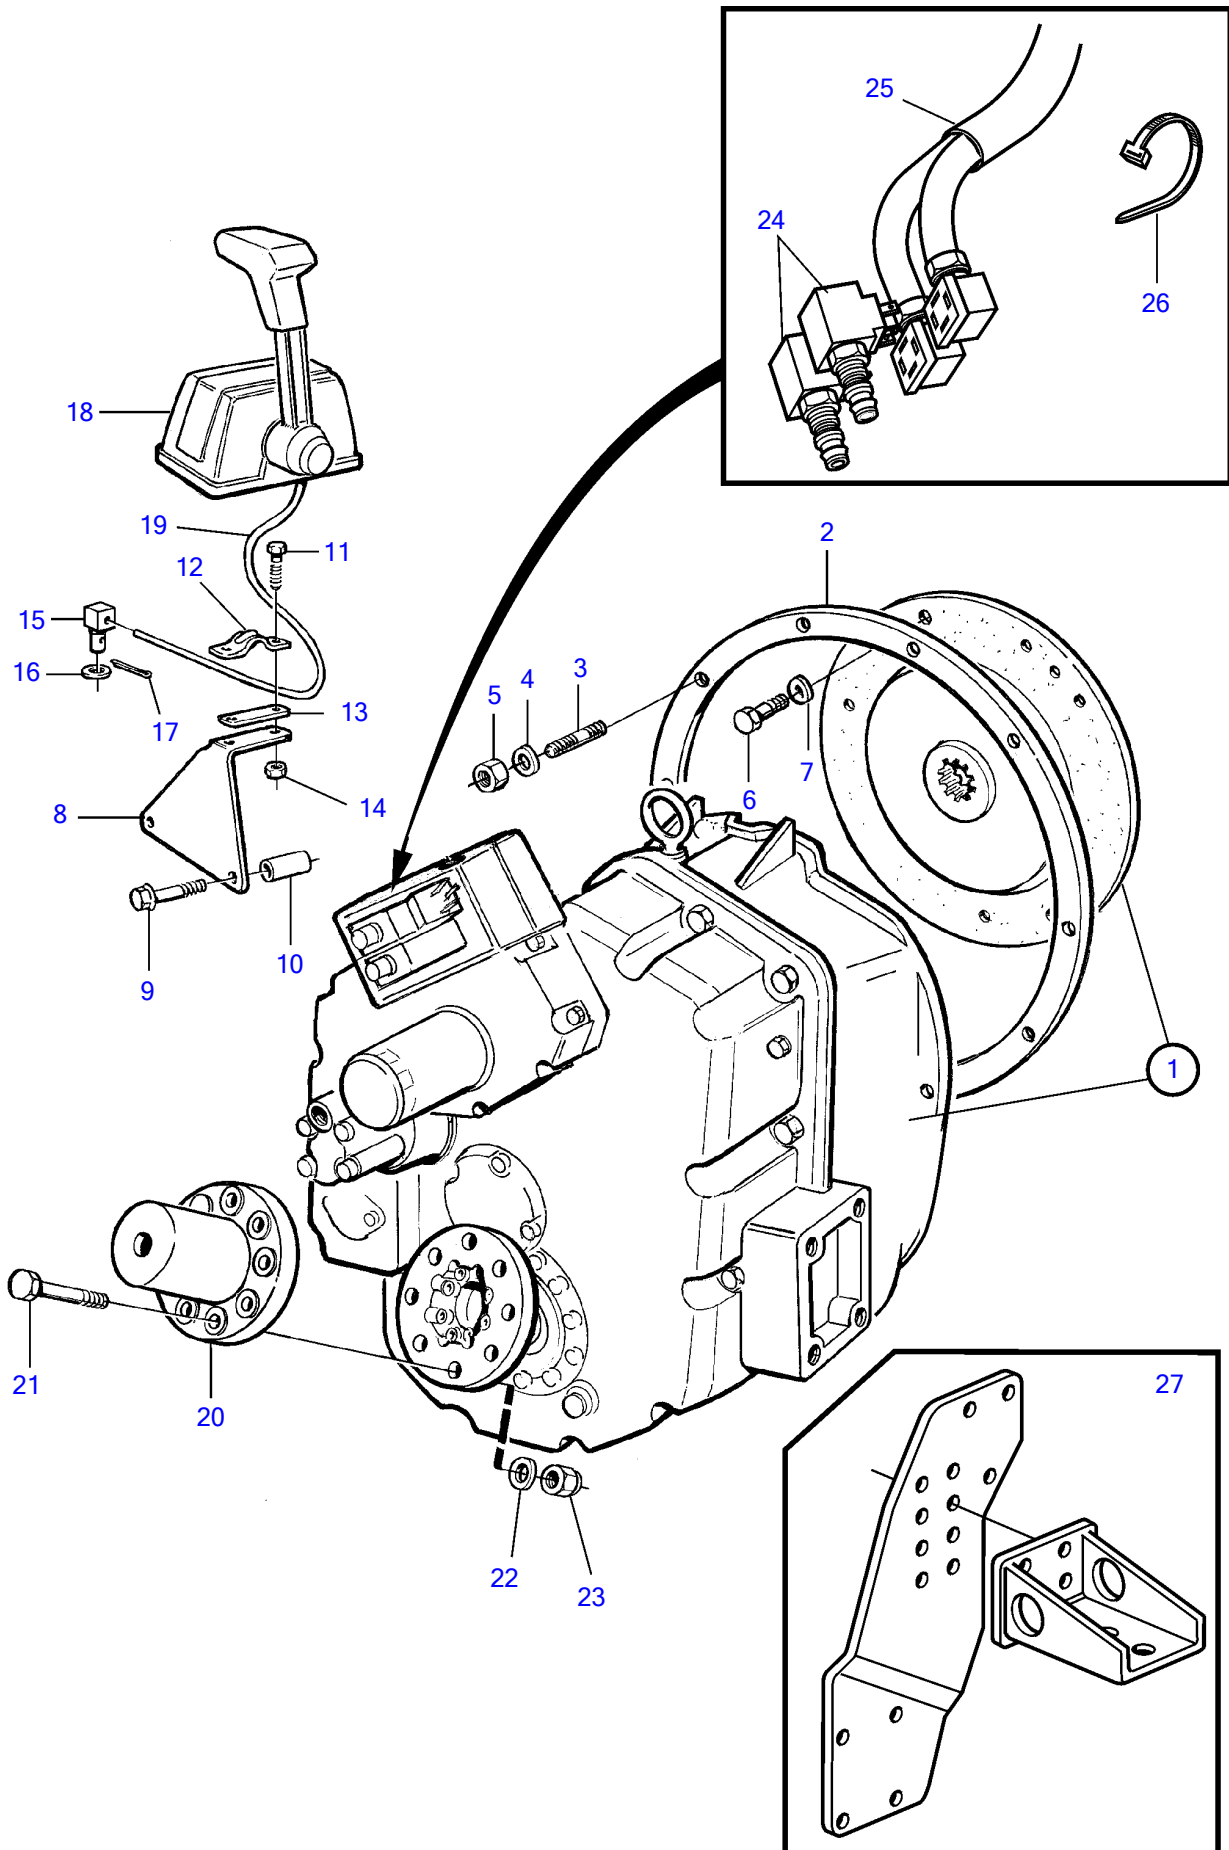

TAMD73P-A

Plus d'informations sur : www.dbmoteurs.fr

TAMD73P-A

RÉF	No Pièce	QTÉ	DÉSIGNATION	Voir	NOTES
1		1	Inverseur marche		Demultiplication 1.482:1
		1	Inverseur marche		Demultiplication 1.651:1
		1	Inverseur marche		Demultiplication 2.184:1
			- pièces non spécifiées		
2	862623	1	Joint		
3	953486	12	Goujon		
4	942336	12	Rondelle élastique		
5	955827	12	Écrou hexagonal		
6	940162	8	Vis à tête hexagonal		
7	942336	8	Rondelle élastique		
8	864242	1	Console		
9	955570	2	Vis à tête hexagonal		
10	830672	2	Douille entretoise		
11	969408	2	Vis à 6 pans creux		(956079)
12	21471054	1	Console		Pour câble de commande 333, 33C.
	6853782	1	Verrou câble		Pour câble de commande 443, 43C.
13	819068	1	Rondelle		
14	963104	2	Contre-écrou		
15	853217	1	Dé		
16	940191	1	Rondelle		
17	17253	1	Goupille fendue		
18		X	Commande		Voir groupe 27
19		X	Cable de commande		Voir groupe 27
20	863994	1	Bride accouplement		
21	955739	8	Vis à tête hexagonal		
22	941912	8	Rondelle élastique		
23	950378	8	Contre-écrou		
24	3827257	2	Électro-aimant		12V
	(3826414)	2	Électro-aimant		24V, Référence hors de gamme
25	873827	1	Kit cables		
26	948211	2	Serre-câble		
27		2	Suspension moteur	5011	

Plus d'informations sur : www.dbmoteurs.fr