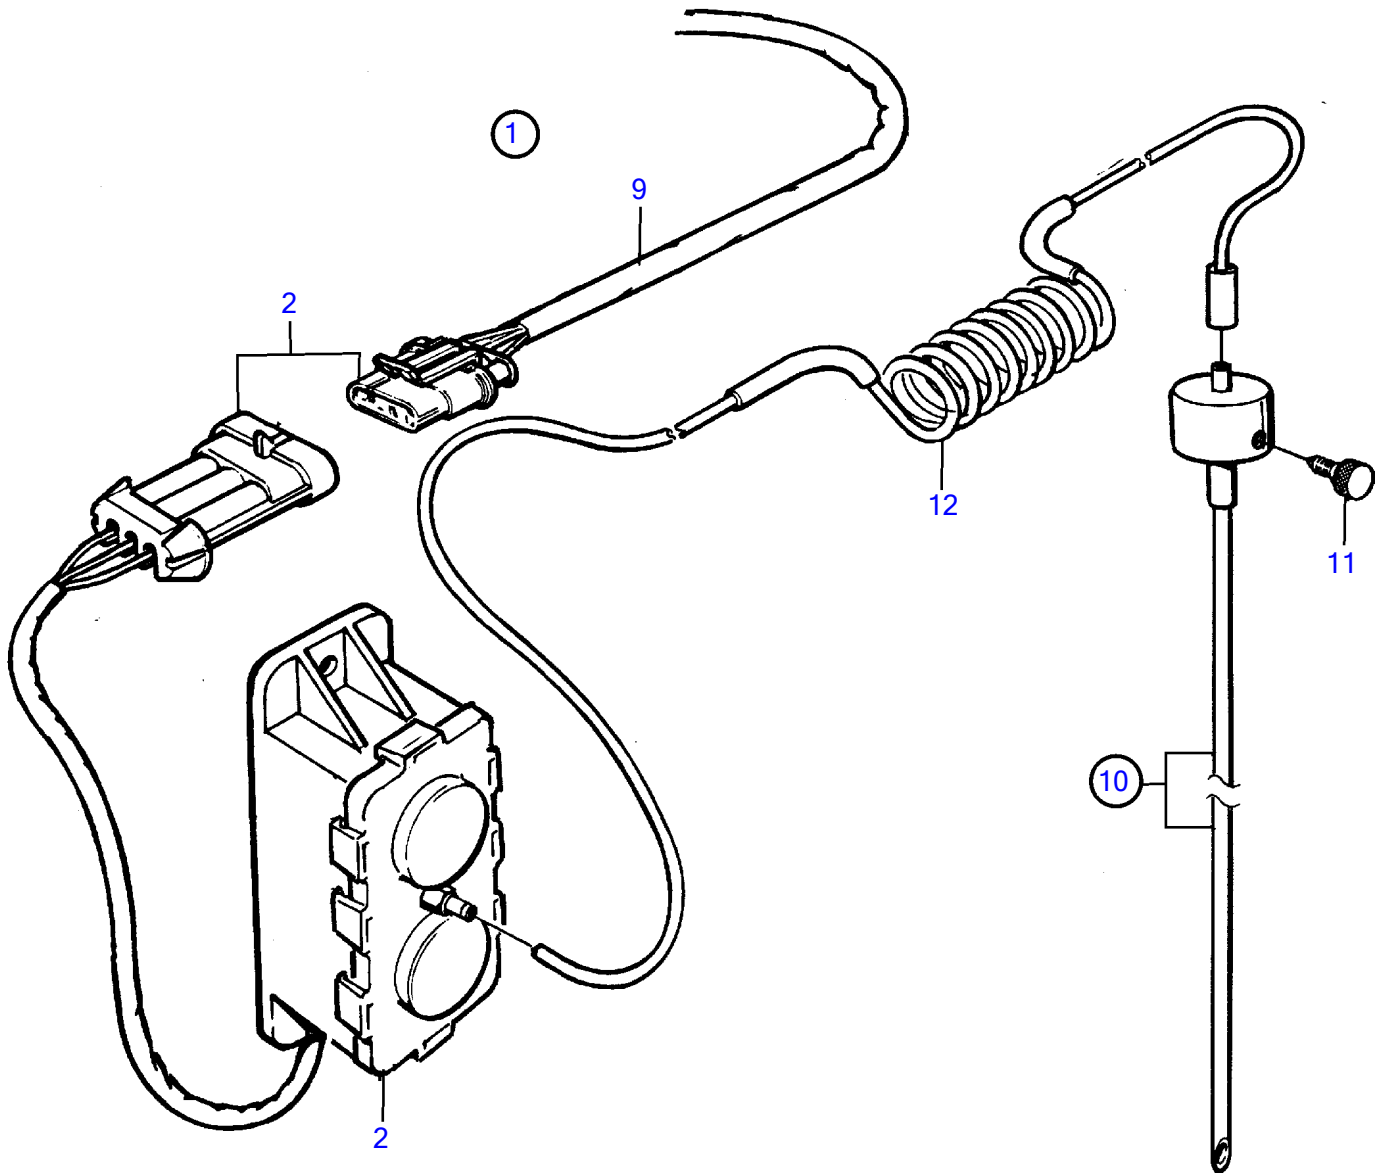

TAMD71B, TAMD73P-A, TAMD73WJ-A

Plus d'informations sur : www.dbmoteurs.fr ¹⁵⁵⁶⁶

TAMD71B, TAMD73P-A, TAMD73WJ-A

RÉF	No Pièce	QTÉ	DÉSIGNATION	NOTES
1	(866854)	1	Capteur de niveau d'	12V, Référence hors de gamme
2	(866831)	1	• Unité électronique	Référence hors de gamme
3	808175	1	• Porte-lampe	
4	19923	1	• Ampoule	12V
5	967583	1	• Retenue	
6	829714	1	• Bague étanchéité	
7	838455	1	• Retenue	
8	866853	1	• Ruban symbole	
9		X	equipements electriques	Voir groupe 30
		X	cables et cosses	Voir groupe 30
10	(866842)	1	Jauge	Référence hors de gamme
	(866843)	1	Jauge	Pour inclinaison de moteur supérieure a 5°, Référence hors de gamme
11		1	• Vis	
12		1	• Flexible	

Plus d'informations sur : www.dbmoteurs.fr