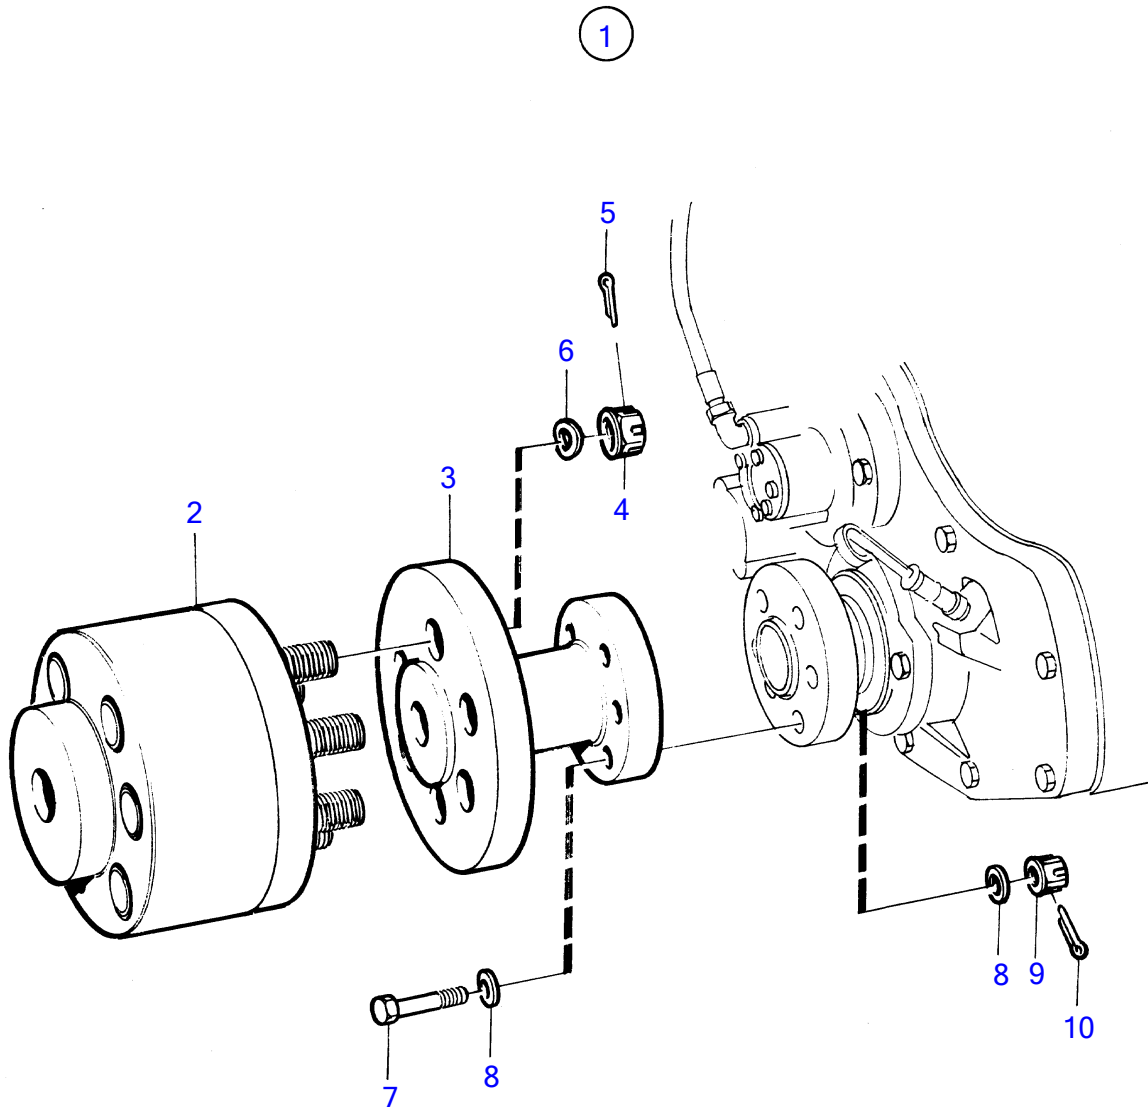

TAMD71B

8759

Plus d'informations sur : www.dbmoteurs.fr

TAMD71B

RÉF	No Pièce	QTÉ	DÉSIGNATION	NOTES
1		1	Coupleur e'lastique	Pour inverseur Twin Disc MG502., Complet
2	(848039)	1	· Embrayage	Référence hors de gamme
3	848040	1	· Bride intermédiaire	
4	955886	6	· Écrou crénelé	
5	907861	6	· Goupille fendue	
6	941912	6	· Rondelle élastique	
7	955694	6	· Vis à tête hexagonal	
8	955896	12	· Rondelle	
9	955883	6	· Écrou crénelé	
10	907834	6	· Goupille fendue	

Plus d'informations sur : www.dbmoteurs.fr