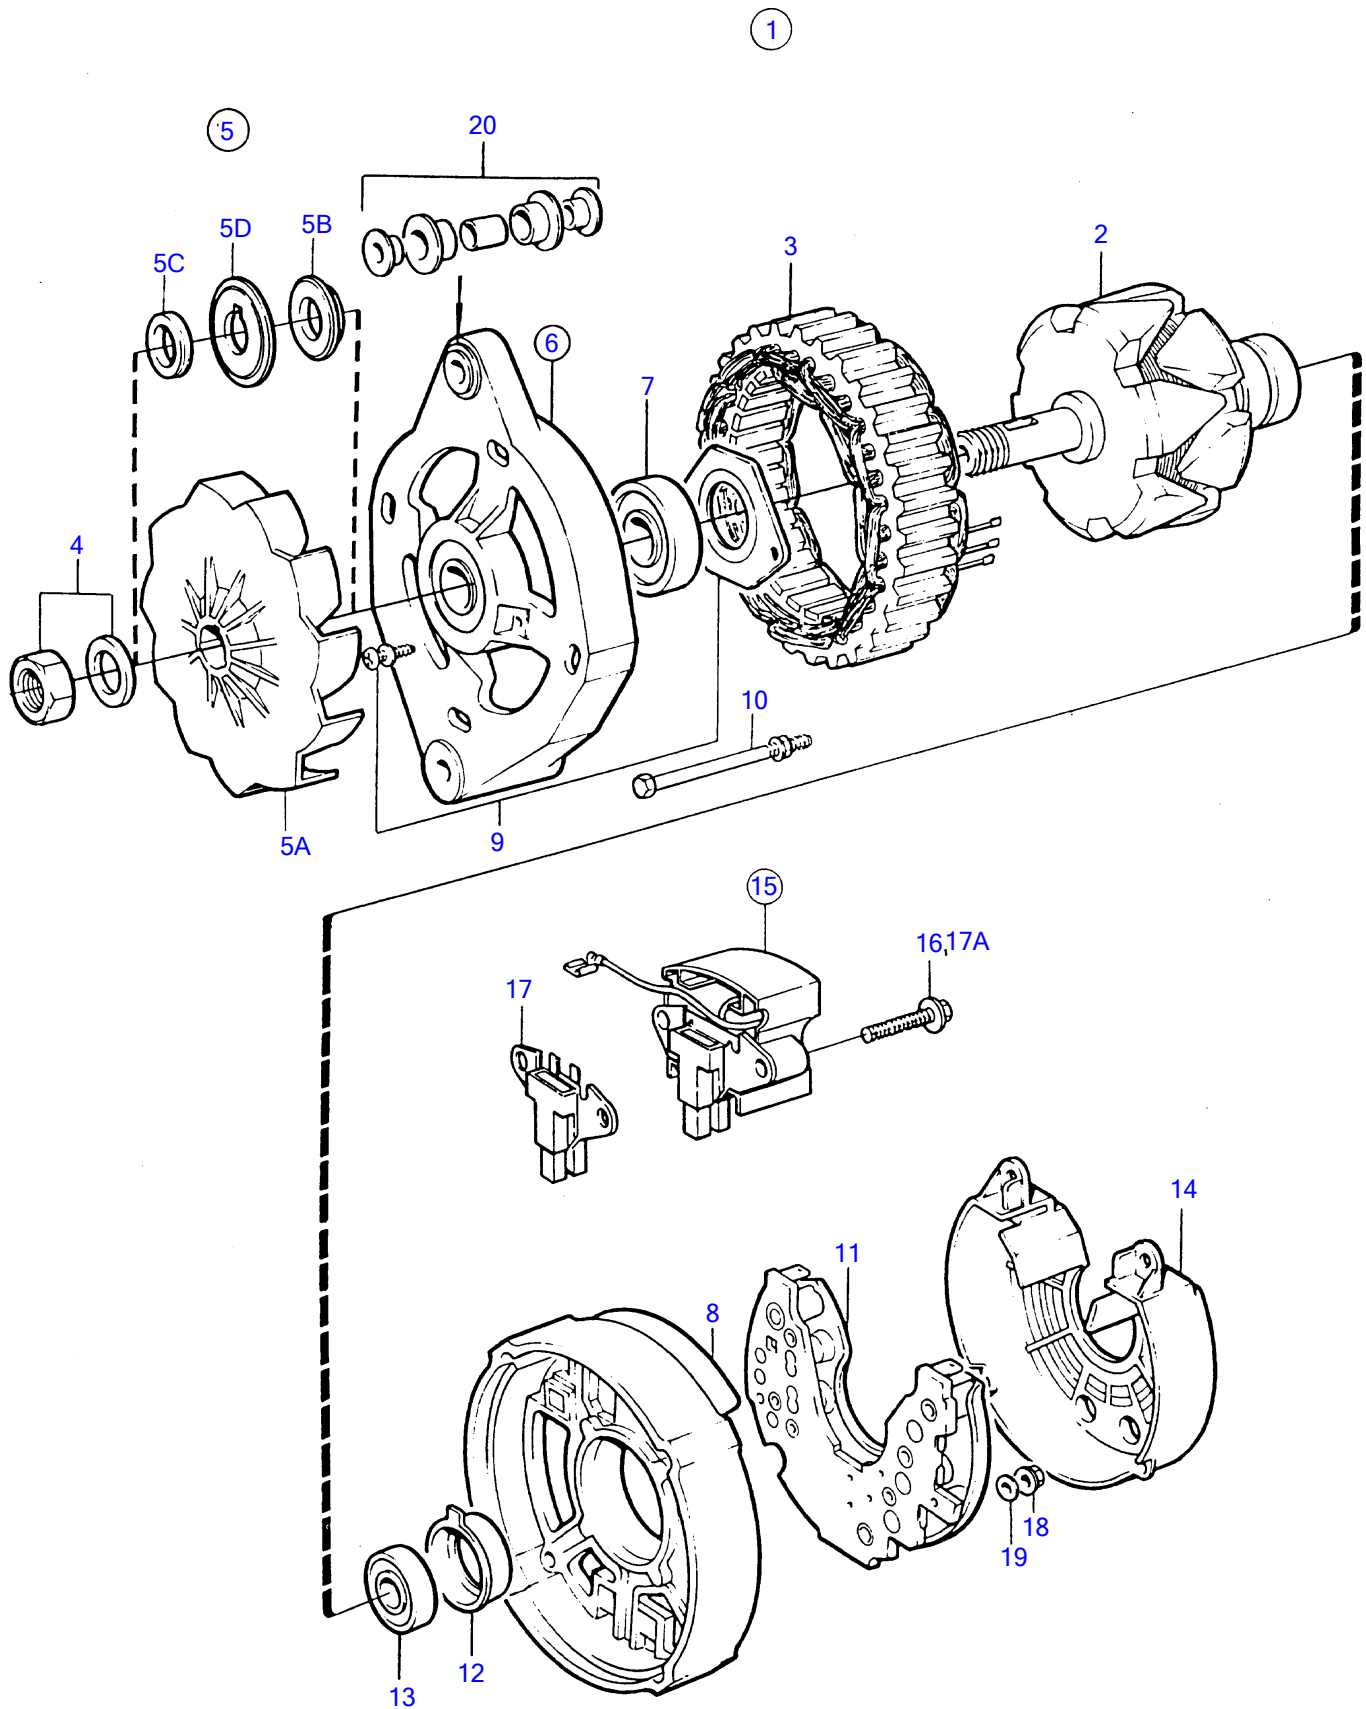

TAMD71B, TAMD73P-A, TAMD73WJ-A

Plus d'informations sur : www.dbmoteurs.fr ¹¹²⁵⁸

TAMD71B, TAMD73P-A, TAMD73WJ-A

RÉF	No Pièce	QTÉ	DÉSIGNATION	NOTES
1	872018	1	Alternateur	14V 50A
2		1	• Rotor	
3	(859421)	1	• Stator	Référence hors de gamme
4	6212688	1	• Kit montage	
5	(860281)	1	• Kit ventilateur	Référence hors de gamme
5A		1	• • Ventilateur	
5B	862897	1	• • Entretoise	
5C	860284	1	• • Entretoise	
5D	860283	1	• • Rondelle	
6		1	• Tôle extrémité	
7	860432	1	• • Roulement billes	
8		1	• Tôle extrémité	
9	(840625)	1	• Kit montage	Référence hors de gamme
10		1	• Kit vis	
11	(1698689)	1	• Pont de diodes	Ce pont de diodes avec diodes zener remplace tous les anciens ponts de diodes., Référence hors de gamme
12	(840629)	1	• Bague roulement	Référence hors de gamme
13	864351	1	• Roulement billes	
14	(840631)	1	• Capot protection	Référence hors de gamme
15	872367	1	• Kit régulateur	
16	859312	6	• • Vis	
17	840632	1	• • Porte-balai	
17A	859312	2	• • • Vis	
18	955779	1	• Écrou hexagonal	M4,W
	965483	2	• Écrou à bride	M5, D+, B-
	945407	1	• Écrou à bride	M6, b+
19	941904	1	• Rondelle élastique	W
20	840634	1	• Guide	

Plus d'informations sur : www.dbmoteurs.fr