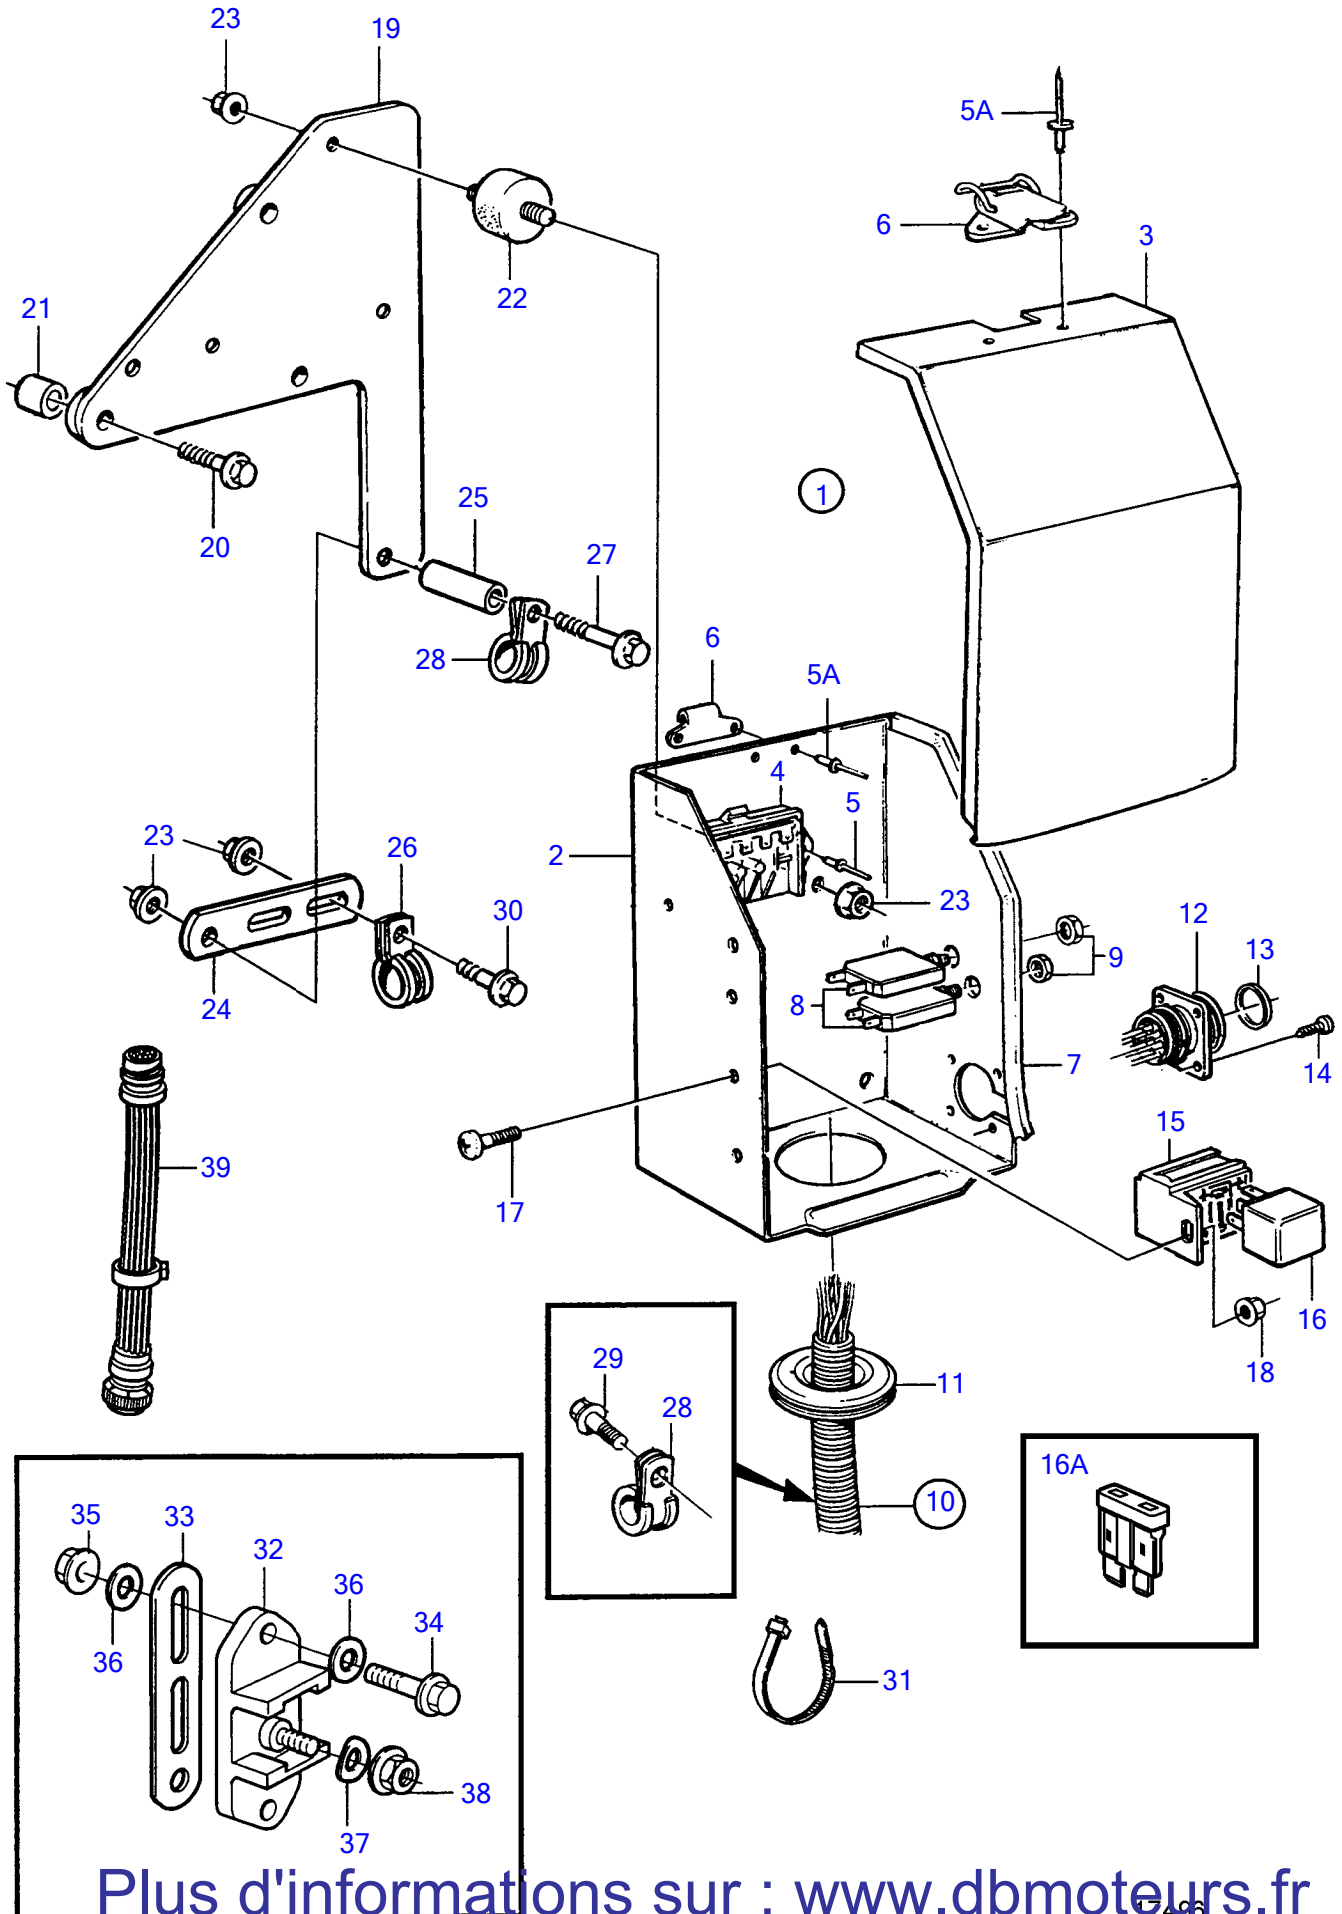

Plus d'informations sur : www.dbmoteurs.fr

TAMD73P-A

Plus d'informations sur : www.dbmoteurs.fr

TAMD73P-A

RÉF	No Pièce	QTÉ	DÉSIGNATION	NOTES
1	(3825254)	1	Centrale électrique	Référence hors de gamme
2		1	· Caisse	
3	(3825253)	1	· Gaine	Référence hors de gamme
4	(1234048)	1	· Section inférieure	Référence hors de gamme
5	942670	2	· Rivet borgne	
5A	965592	4	· Rivet borgne	
6	3825257	1	· Verrouillage à crans	
7	(1214306)	1	· Butée	Référence hors de gamme
8	966689	2	Fusible	
9		2	· Ecrou	
10	874183	1	Faisceau de cables	(873935)
11	943920	1	· Tampon	
12	846611	1	· Isolant, tableau d'instruments	
13	846615	1	· Bague étanchéité	
14	945761	4	Vis empreinte crucif	
15	977184	2	Isolant	
16	873765	3	Relais	12V
	9518230	3	Relais	24V
17	(956075)	3	Vis empreinte crucif	(967378), Référence hors de gamme
18	965483	3	Écrou à bride	
19	866694	1	Console	
20	946470	3	Vis à embase	
21	845589	3	Douille entretoise	
22	3574797	3	Amortisseur vibratio	
23	949278	9	Contre-écrou à bride	M6
24	965540	1	Console	
25	848229	1	Douille entretoise	
26	949747	2	Collier serrage	
27	965177	1	Vis à embase	M6
28	947827	2	Collier serrage	
	949747	2	Collier serrage	
	952635	4	Collier serrage	
29	946440	1	Vis à embase	M8
	945414	6	Vis à embase	M6
30	945414	2	Vis à embase	M6
31	948211	7	Serre-câble	
32	6776926	2	Bloc de connexion	Raccord M6, seulement pour les moteurs 12V.
33	965541	2	Console	Seulement pour les moteurs 12V.
34	965200	4	Vis à embase	Seulement pour les moteurs 12V., M5x16
35	949874	4	Contre-écrou à bride	Seulement pour les moteurs 12V., M5
36	960140	8	Rondelle	Seulement pour les moteurs 12V.
37	941906	2	Rondelle élastique	Seulement pour les moteurs 12V.
38	945407	2	Écrou à bride	Seulement pour les moteurs 12V., M6
39	873689	1	Kit cables	Ce kit de câble est nécessaire pour la connexion du système EDC à un panneau d'instrument ou au kit de panneau d'instrument