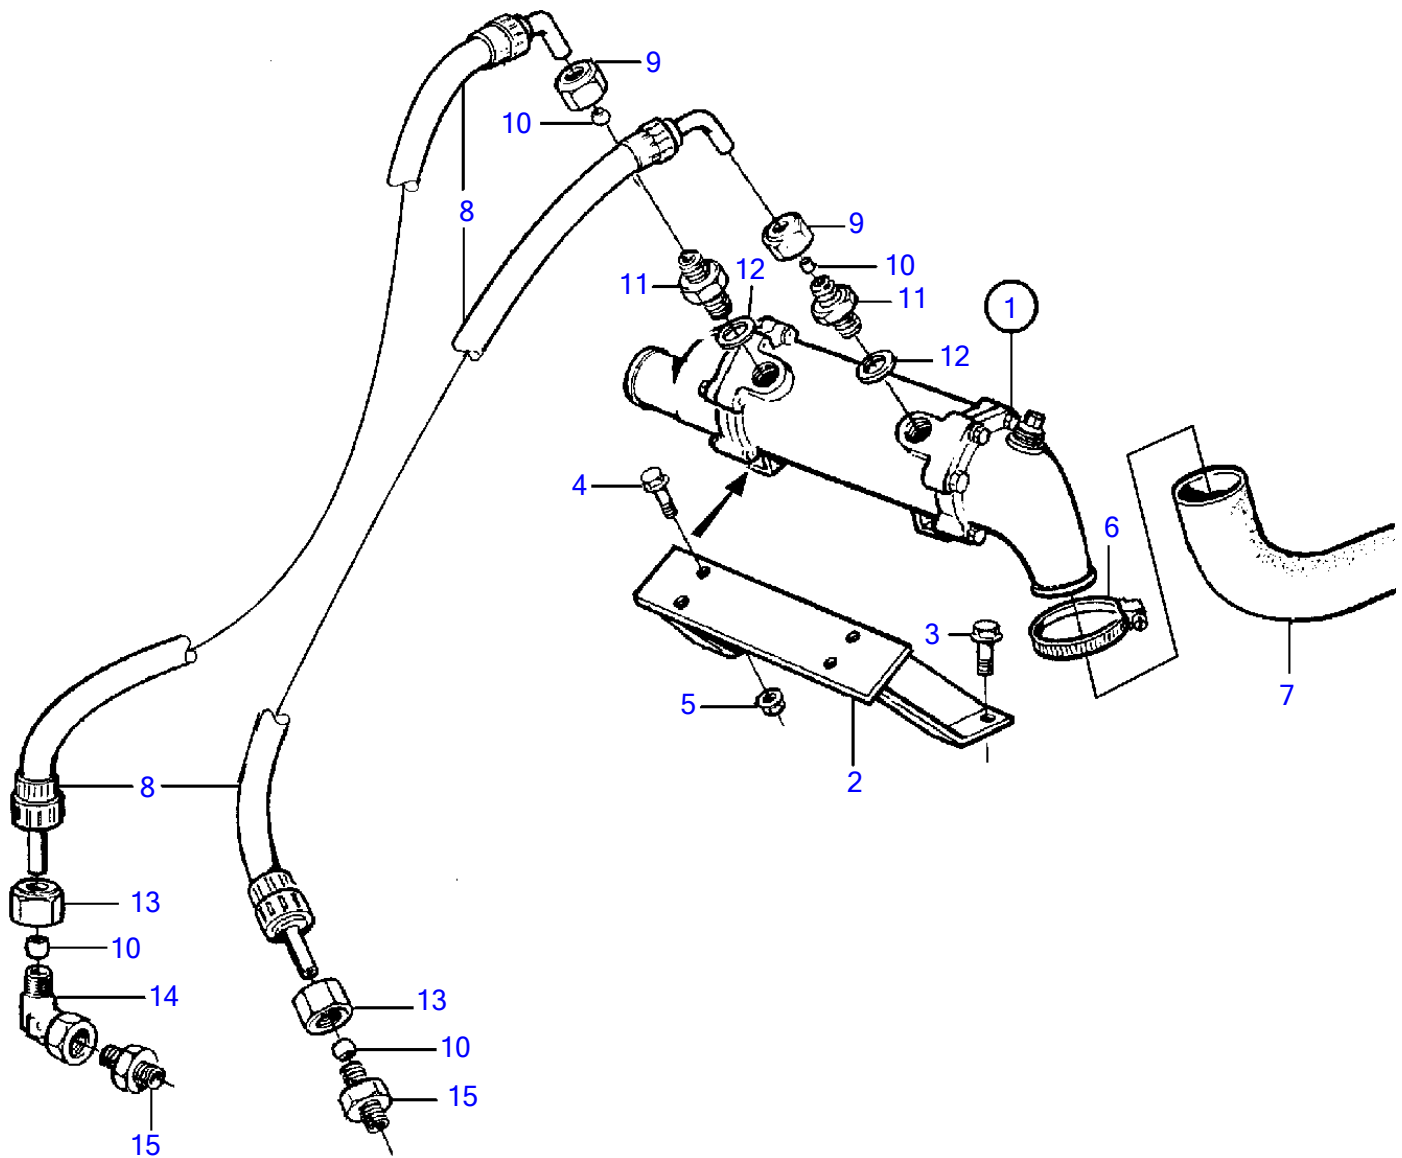

TAMD73P-A

17061

Plus d'informations sur : www.dbmoteurs.fr

TAMD73P-A

RÉF	No Pièce	QTÉ	DÉSIGNATION	Voir	NOTES
1		1	Radiateur huile		
			· -	772	
2	848098	1	Console		
3	965191	2	Vis à embase		
4	955296	4	Vis à tête hexagonal		
5	948645	4	Contre-écrou à bride		
6	961672	1	Collier serrage		
7	3826393	1	Flexible		Echangeur de température - refroidisseur d'huile.
8	848254	2	Flexible de graissag		
9	941331	2	Écrou accouplement		
10	980782	4	Bague de sûreté	(956970)	
11	968132	2	Raccord		
12	11996	2	Joint		
13	956984	2	Écrou accouplement		
14	964016	1	Raccord coudé		
15	963948	2	Raccord		

Plus d'informations sur : www.dbmoteurs.fr