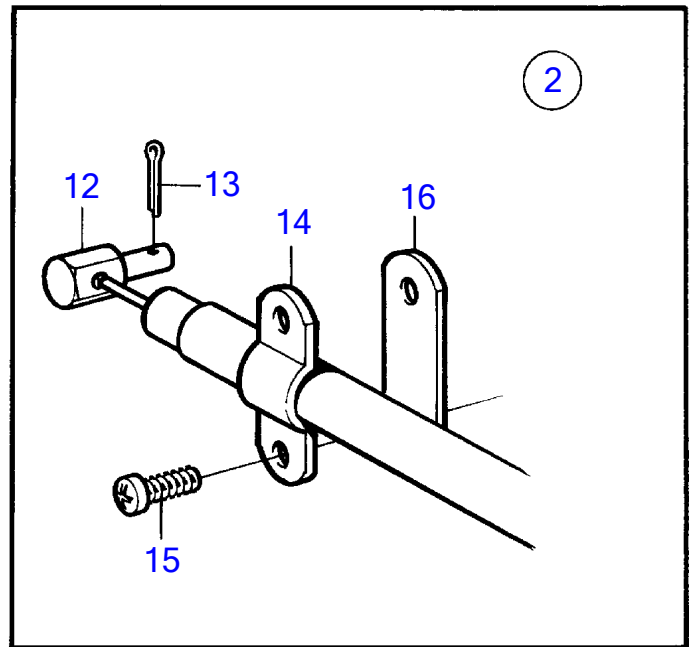

TAMD71B, TAMD73P-A, TAMD73WJ-A

8745

Plus d'informations sur : www.dbmoteurs.fr

TAMD71B, TAMD73P-A, TAMD73WJ-A

RÉF	No Pièce	QTÉ	DÉSIGNATION	NOTES
1	(843945)	1	Kit régulateur de ré	Pour câble de commande type 333., Référence hors de gamme
3	843944	1	Fixation	
4	950021	2	Vis empreinte crucif	
5	941905	2	Rondelle élastique	
6	955844	2	Écrou hexagonal	
7	850182	1	Support câbles	
8	(850183)	1	Entretoise	Référence hors de gamme
9	814085	2	Dé	
10	941906	2	Rondelle élastique	
11	17276	2	Goupille fendue	

Plus d'informations sur : www.dbmoteurs.fr