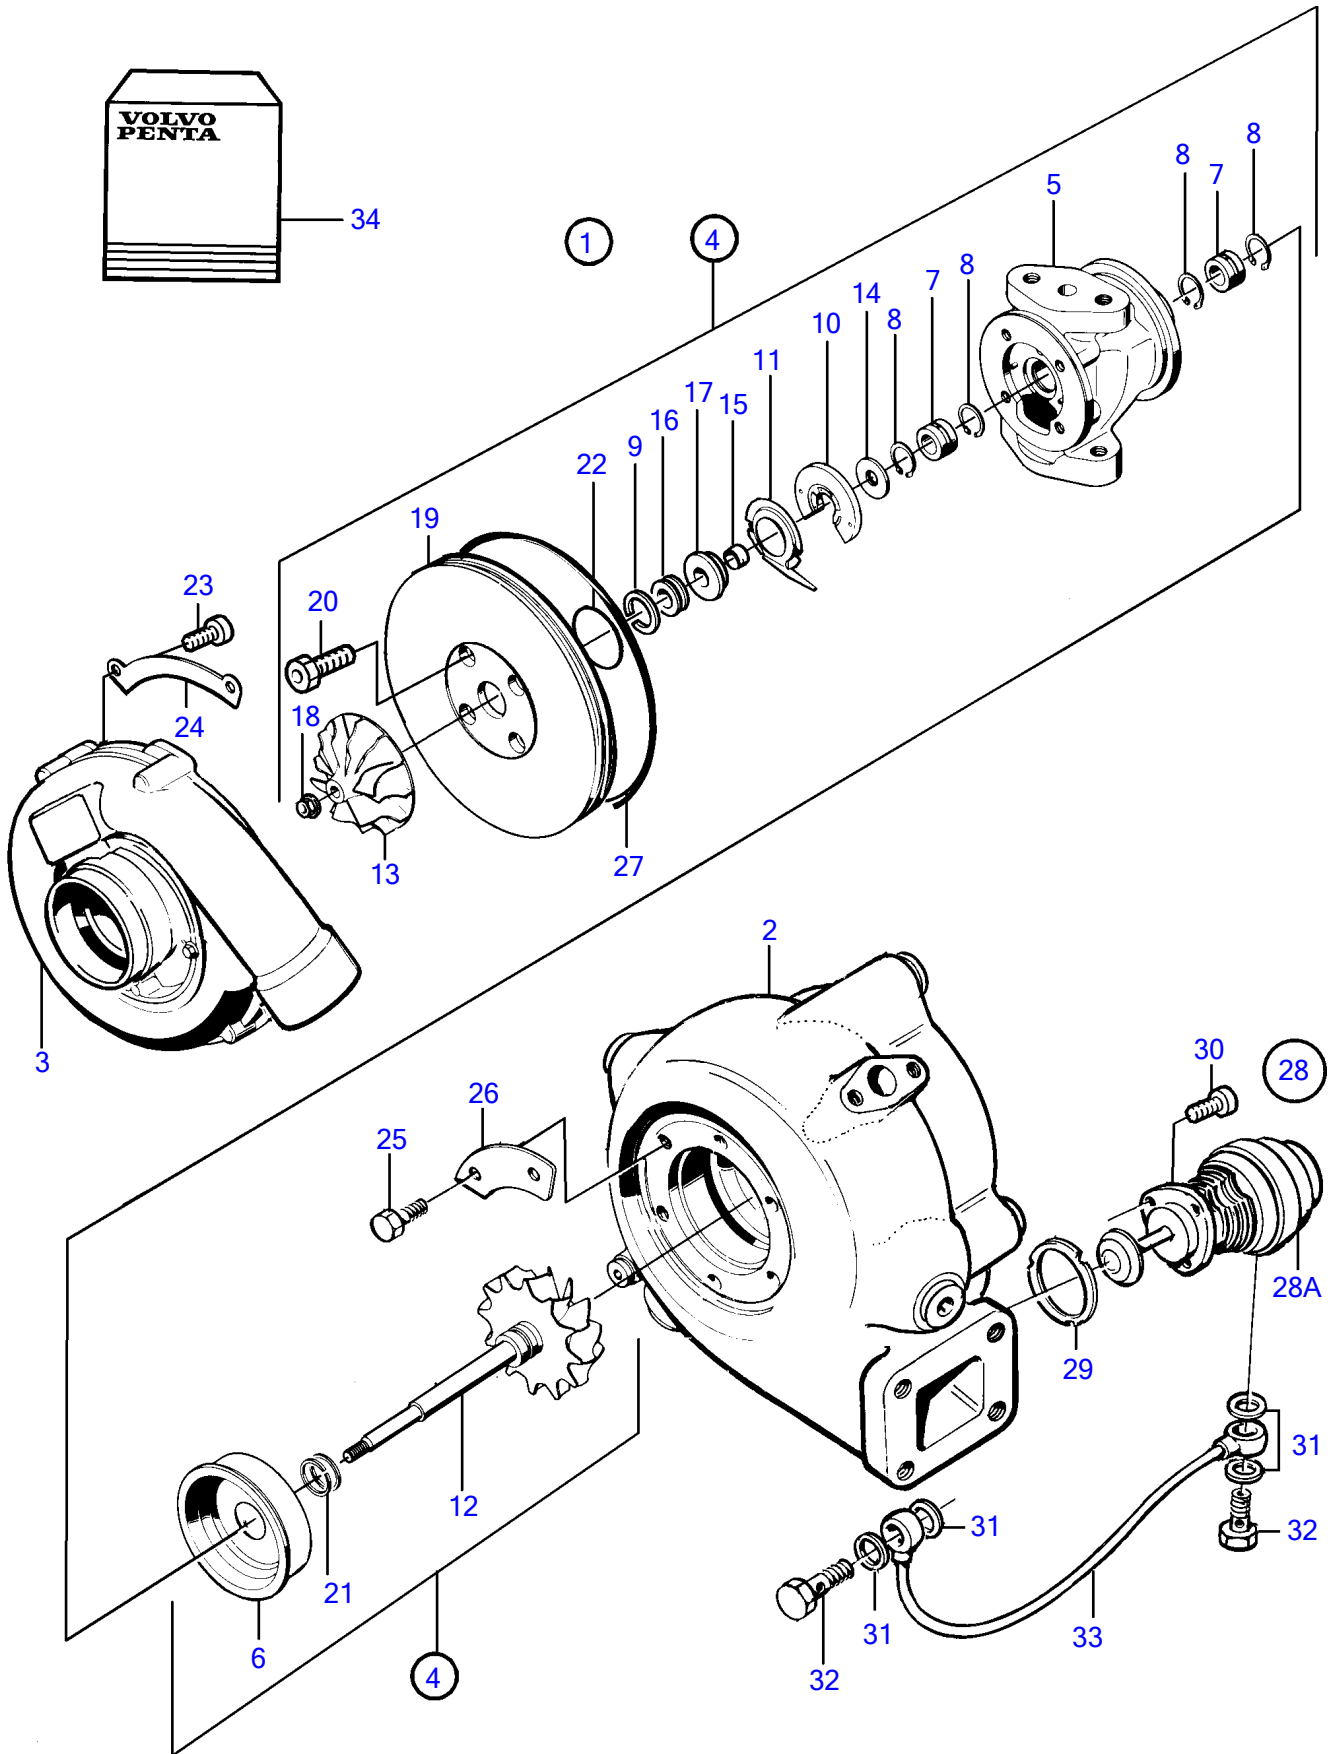

Plus d'informations sur : www.dbmoteurs.fr

RÉF	No Pièce	QTÉ	DÉSIGNATION	NOTES
2		1	Carter turbine	
3		1	Carter compresseur	
4		1	Ensemble rotor	
5		1	▪ Carter palier	
6		1	▪ Bouclier	
7		2	▪ Bague	Inclus dans le kit de réparation 3830711.
8		4	▪ Anneau verrouillage	Inclus dans le kit de réparation 3830711.
9		1	▪ Segment piston	Inclus dans le kit de réparation 3830711.
10		1	▪ Palier	Inclus dans le kit de réparation 3830711.
11		1	▪ Deflecteur huile	Inclus dans le kit de réparation 3830711.
12		1	▪ Roue turbine	
13		1	▪ Roue compresseur	
14		1	▪ Collier butee	
15		1	▪ Douille	
16		1	▪ Bague	
17		1	▪ Joint	
18		1	▪ Ecrou	Inclus dans le kit de réparation 3830711.
19		1	▪ Plateau de pression	
20		4	▪ Vis	
21		2	▪ Segment piston	Inclus dans le kit de réparation 3830711.
22		1	▪ Joint torique	Inclus dans le kit de réparation 3830711.
23		6	Vis	
24		3	Rondelle	Inclus dans le kit de réparation 3830711.
25		6	Vis	
26		3	Segment	Inclus dans le kit de réparation 3830711.
27	847643	1	Joint torique	Inclus dans le kit de réparation 3830711.
28	3835670	1	Valve, kit	
28A		1	▪ Soupape	
29	864778	1	▪ Joint	
30	942001	3	▪ Vis à six pans creux	
31	947620	4	▪ Joint	
32	74033	2	▪ Vis creuse	
33	3825126	1	Conduit huile refoul	
34	861501	1	Kit reparation	Voir groupe 99

Plus d'informations sur : www.dbmoteurs.fr