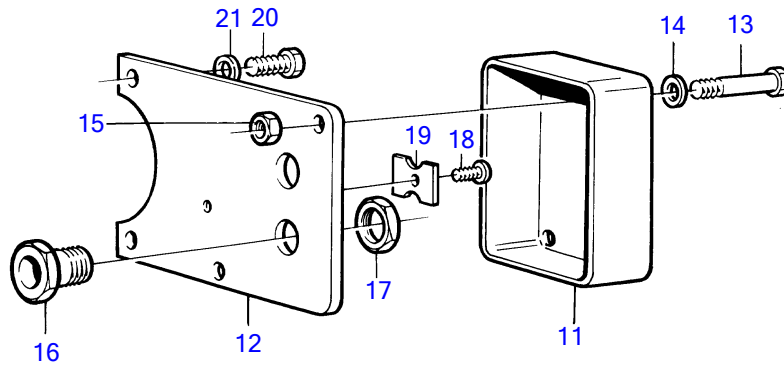

TAMD71B

8734

Plus d'informations sur : www.dbmoteurs.fr

TAMD71B

RÉF	No Pièce	QTÉ	DÉSIGNATION	Voir	NOTES
1	846104	1	Pompe drain		1 1/4"
			·		
			·	644	
2	842028	2	Fixe-flexible		
3	842029	2	Bride		
4	3888837	2	Joint		(862592)
5	940114	8	Vis à tête hexagonal		
6	942336	8	Rondelle élastique		
7	946472	4	Vis à embase		
8	976945	4	Rondelle		
9	971095	4	Écrou à bride		
10	846361	1	Courroie trapézoïdal		Lorsque la pompe est montée sur l'embrayage., L=1160mm
	863186	1	Courroie trapézoïdal		Lorsque la pompe est montée sur l'embrayage., L=1218mm
11	837392	1	Gaine		
12	(846233)	1	Console		Référence hors de gamme
13	956301	2	Vis empreinte crucif		
14	941905	2	Rondelle élastique		
15	955780	2	Écrou hexagonal		
16	881192	1	Passe-cable		
	822327	1	Passe-cable		
17	880243	2	Écrou		
18	956049	1	Vis empreinte crucif		
19	(926219)	1	Accouplement		(182010), Référence hors de gamme
20	955525	2	Vis à tête hexagonal		
21	941907	2	Rondelle élastique		

Plus d'informations sur : www.dbmoteurs.fr