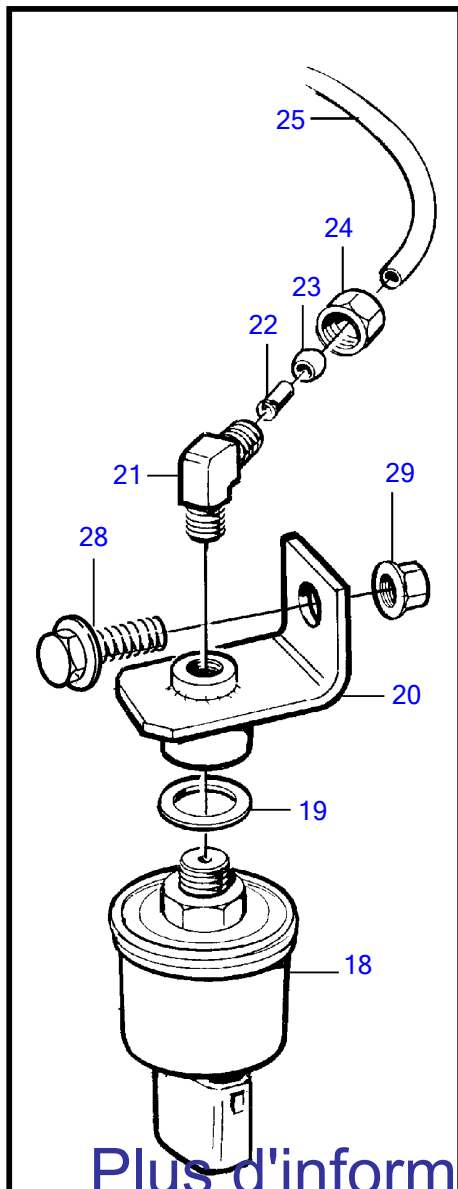

TAMD73P-A

Plus d'informations sur : www.dbmoteurs.fr

TAMD73P-A

RÉF	No Pièce	QTÉ	DÉSIGNATION	Voir	NOTES
4	862154	1	Sonde de température, eau de refroidissement		For singel instrument., 12V/24V, 120°C, M18
	862567	1	Sonde de température, eau de refroidissement		Pour doubles instruments., 12V/24V, 120°C, M18
5	11998	1	Joint		(947624)
6	862250	1	Témoin température, eau de refroidissement		12V/24V, 97°C
7	947624	1	Joint		
8	866835	1	Palpeut, huile moteur		0-10BAr
			bulletin P-38-6-1	P-38-6-1-EN	Kit amortisseur de pulsations / vibrations
8	866836	1	Palpeut, huile moteur		Pour doubles instruments., 0-10BAr
9	863169	1	Chien de garde de pr		0,7bars
10	866704	1	Console		
11	479979	1	Tampon		
12	334175	1	Conduit flexible		
13	180110	1	Raccord coudé		
14	3574797	2	Amortisseur vibratio		
15	965561	1	Console		
16	949278	2	Contre-écrou à bride		
17	946440	1	Vis à embase		
18	866837	1	Palpeut, turbo		0-3bars
19	11998	1	Joint		(947624)
20	843698	1	Console		
21	954385	1	Raccord coudé		
22	944717	1	Douille support		
23	954364	1	Manchon		
24	954356	1	Écrou accouplement		
25	945460	1	Tuyau		L=500mm
26	866839	1	Palpeut, inverseur		0-30bars
27	947624	1	Joint		
28	967949	1	Vis à embase		
29	949278	1	Contre-écrou à bride		
30	1624368	1	Palpeut, eau de refroidissement		For EDC unit., M16
31	947622	1	Joint		
32	8141474	1	Sonde de température, entrée air		
33	947624	1	Joint		

Plus d'informations sur : www.dbmoteurs.fr