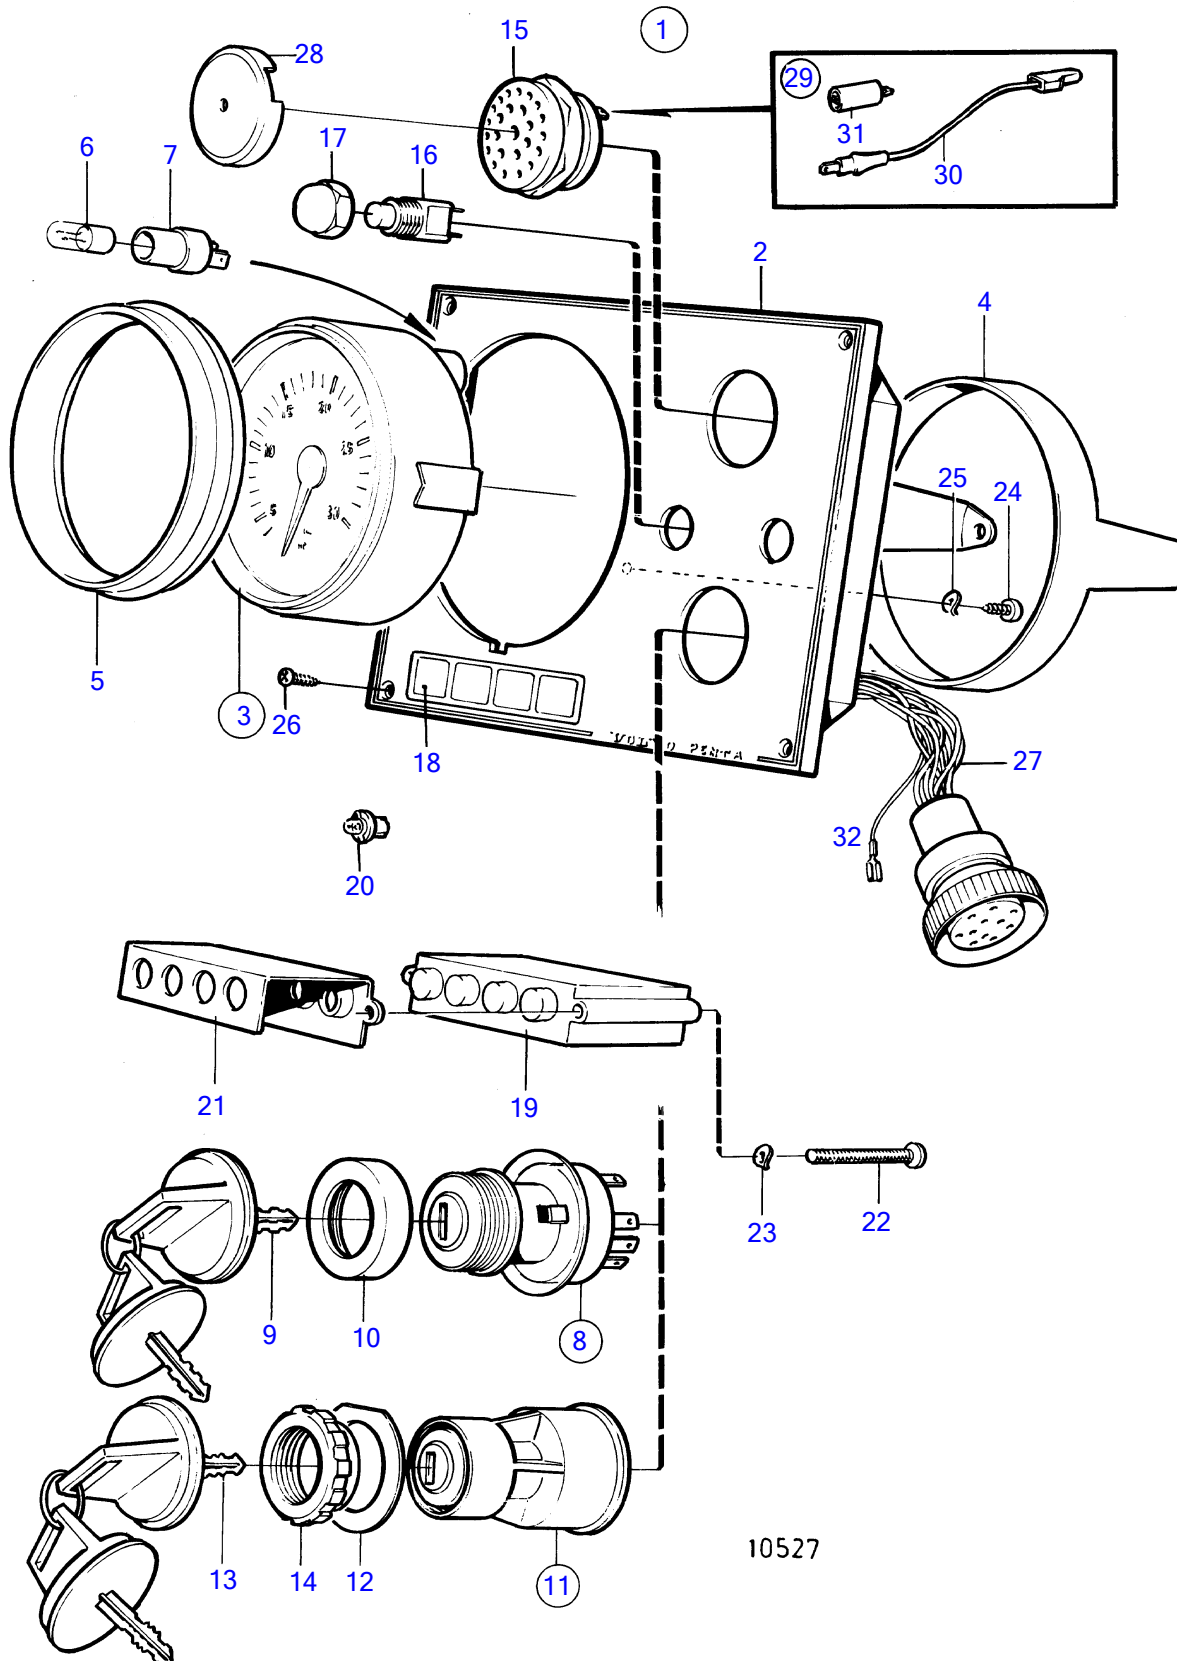

TAMD71B

Plus d'informations sur : www.dbmoteurs.fr

TAMD71B

RÉF	No Pièce	QTÉ	DÉSIGNATION	Voir	NOTES
1	864047	1	Tableau de bord	802	Bande décor couleur blanche., Remplace par 873593
2	860183	1	• Tableau de bord		
3	872039	1	• Compte-tours	802	
4	(828558)	1	• • Bague de fixation		Référence hors de gamme
5	858644	1	• Bague frontale		
6	19923	1	• Ampoule		
7	808175	1	• Porte-lampe		
11	864277	1	• Verrouillage de déma		
13	859953	2	• • Clé		Indiquer le code de cle a la commande
			bulletin 49-30	49-30-EN	Outil No de réf. 859953
14	859955	1	• • Écrou plastique		
15	828587	1	• Repetiteur acoustiqu		
16	828584	1	• Interrupteur à bascu		Test d'alarme
	828585	1	• Interrupteur à bascu		Eclairage d'instruments
17	828586	2	• Écrou		
18	858645	1	• Ruban symbole		
19	873737	1	• Unité électronique		(828783)
20	19923	4	• Ampoule		12V
21	828784	1	• Catadioptr		
22	(941615)	2	• Vis empreinte crucif		Référence hors de gamme
23	941904	2	• Rondelle élastique		
24	949947	1	• Vis empreinte crucif		
25	941904	1	• Rondelle élastique		
26	828647	4	• Vis		
27	828648	1	• Kit cables		
28	858795	1	• Capot protection		
29	859427	1	Jeu diodes		Alt
30	859426	1	• Kit cables		Alt
31	1578857	4	• Diode		Alt
32		X	equipements electriques	1963	

Plus d'informations sur : www.dbmoteurs.fr