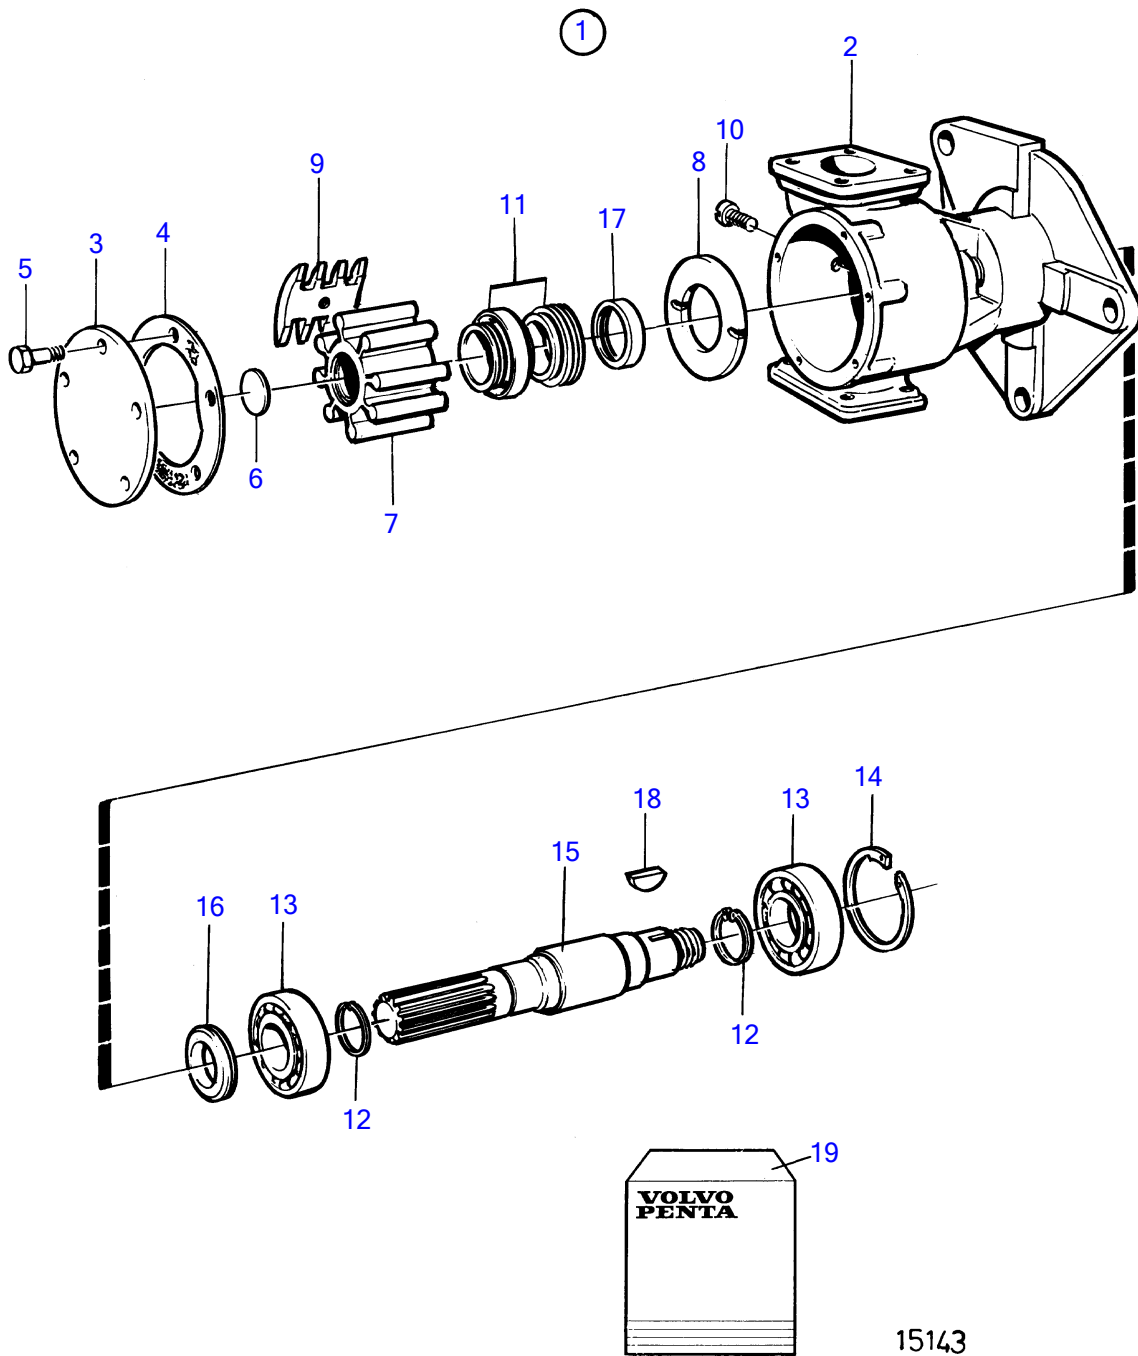

Plus d'informations sur : www.dbmoteurs.fr

RÉF	No Pièce	QTÉ	DÉSIGNATION	NOTES
1	866739	1	Pompe eau mer	
2		1	▪ Corps pompe	
3	865386	1	▪ Gaine	
4	3829314	1	▪ Joint	Inclus dans le kit de roue à aubes., (825728)
5	959931	5	▪ Vis à tête hexagonal	Inclus dans le kit de rénovation., (847229)
6	812966	1	▪ Étanchéite à cannelu	Inclus dans le kit de roue à aubes.
7		1	▪ Roue aubes	Inclus dans le kit de roue à aubes.
8	826230	1	▪ Rondelle usure	Inclus dans le kit de rénovation.
9	866738	1	▪ Came	
10	825730	1	▪ Vis	
11	3829315	1	▪ Bague étanchéité	Inclus dans le kit de rénovation.
12	847230	2	▪ Anneau verrouillage	Inclus dans le kit de rénovation.
13	11013	2	▪ Roulement billes	Inclus dans le kit de rénovation.
14	825735	1	▪ Anneau verrouillage	Inclus dans le kit de rénovation.
15	825978	1	▪ Arbre pompe	
16	845795	1	▪ Bague étanchéité	Inclus dans le kit de rénovation.
17	865388	1	▪ Joint torique	
18	942406	1	▪ Clavette woodruff	

Plus d'informations sur : www.dbmoteurs.fr