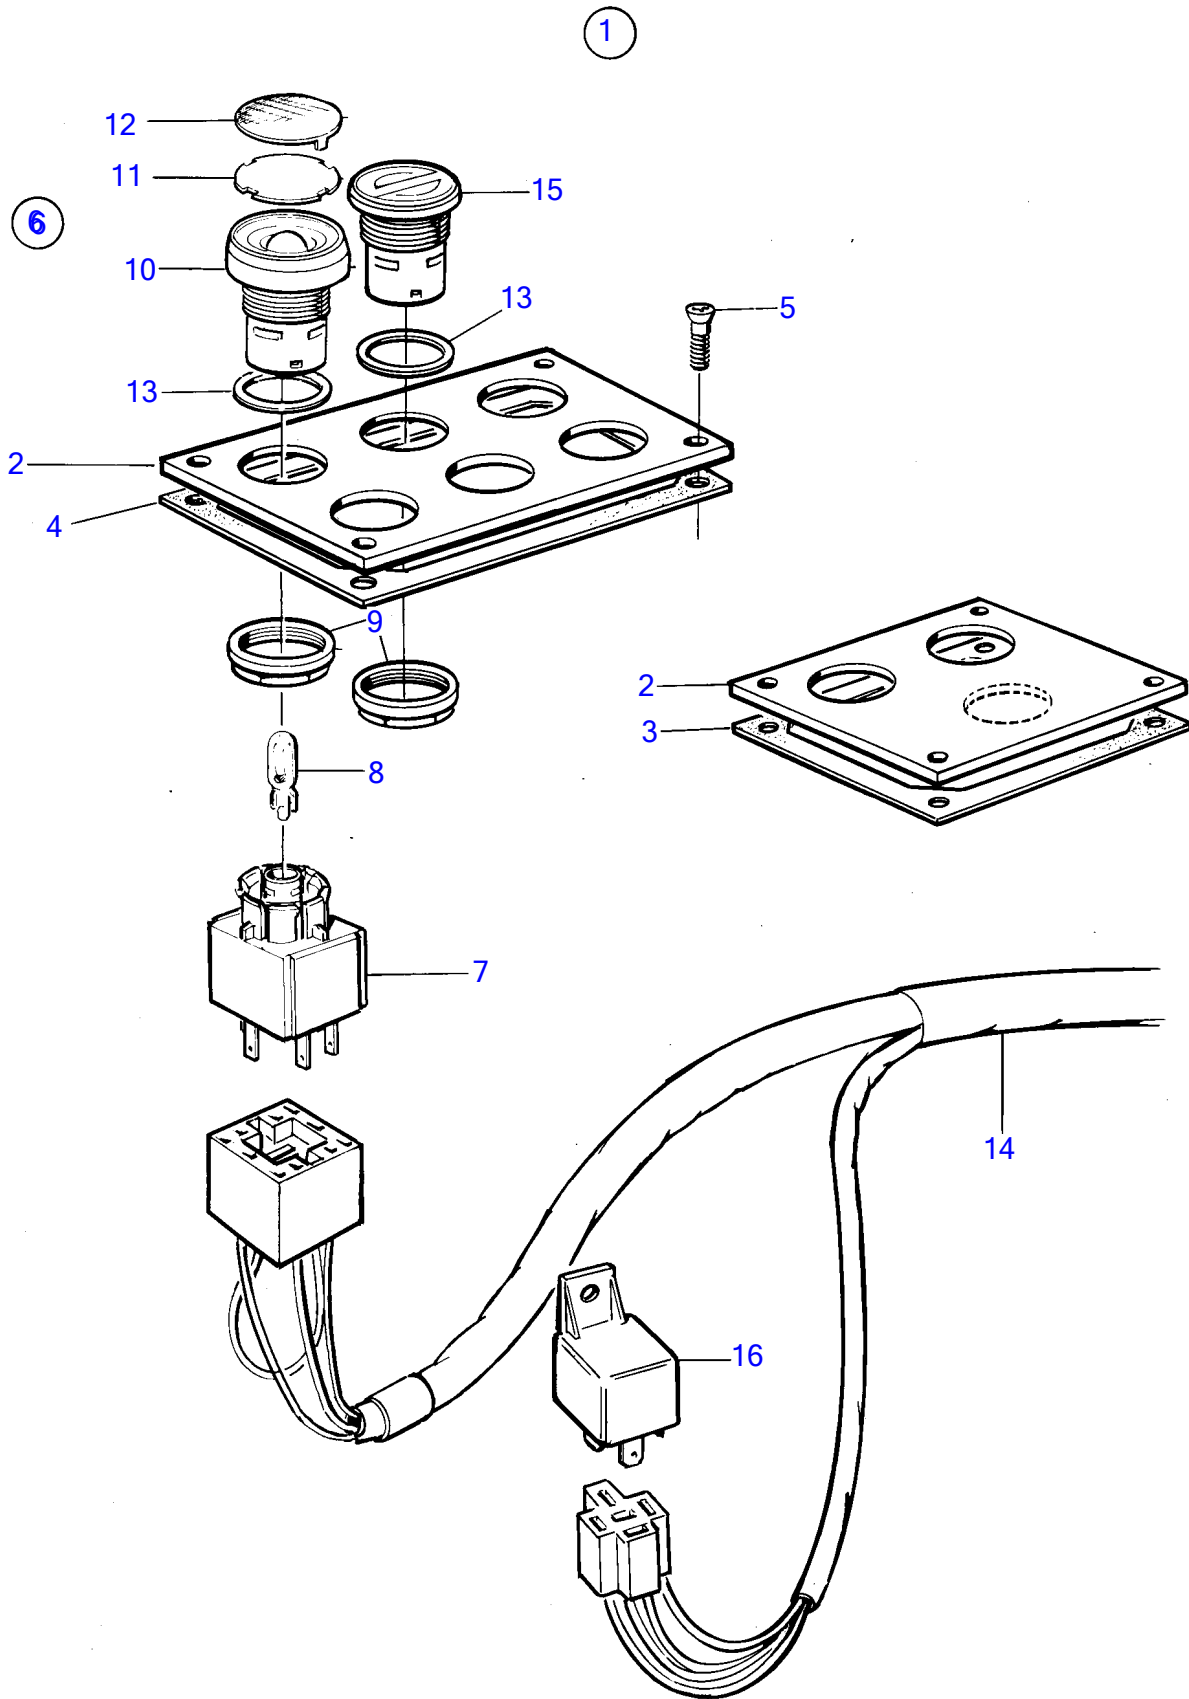

TAMD73P-A

Plus d'informations sur : www.dbmoteurs.fr

TAMD73P-A

RÉF	No Pièce	QTÉ	DÉSIGNATION	NOTES
1		1	Tableau de commande	Installation moteur double. pour un poste ou davantage., 6 trou
		1	Tableau de commande	Installation moteur double. pour un poste ou davantage., 2 trous
2	873733	1	• Tôle	Installation moteur double. pour un poste ou davantage., 6 trou
4	873735	1	• Joint	
5	828647	4	• Vis	
6	876950	6	• Kit bouton-poussoir	
7		6	• • Connecteur	24V, 1,2W
8	942327	6	• • Ampoule	12V, 1,2W
	943638	6	• • Ampoule	24V, 1,2W
9		6	• • Bague fixation	
10		6	• • Bouton	Vert
11		36	• • Ruban symbole	Jaune
12		6	• • Disque recouvrement	Rouge
		6	• • Disque recouvrement	Bleu
		6	• • Disque recouvrement	Rouge
		6	• • Disque recouvrement	Bleu
13		6	• • Joint	
14	873732	1	• Kit cables	
15	873750	1	• Tampon plastique	
16	873611	1	• Relais	D=12,5mm
	1324492	1	• Relais	D=14,5mm

Plus d'informations sur : www.dbmoteurs.fr