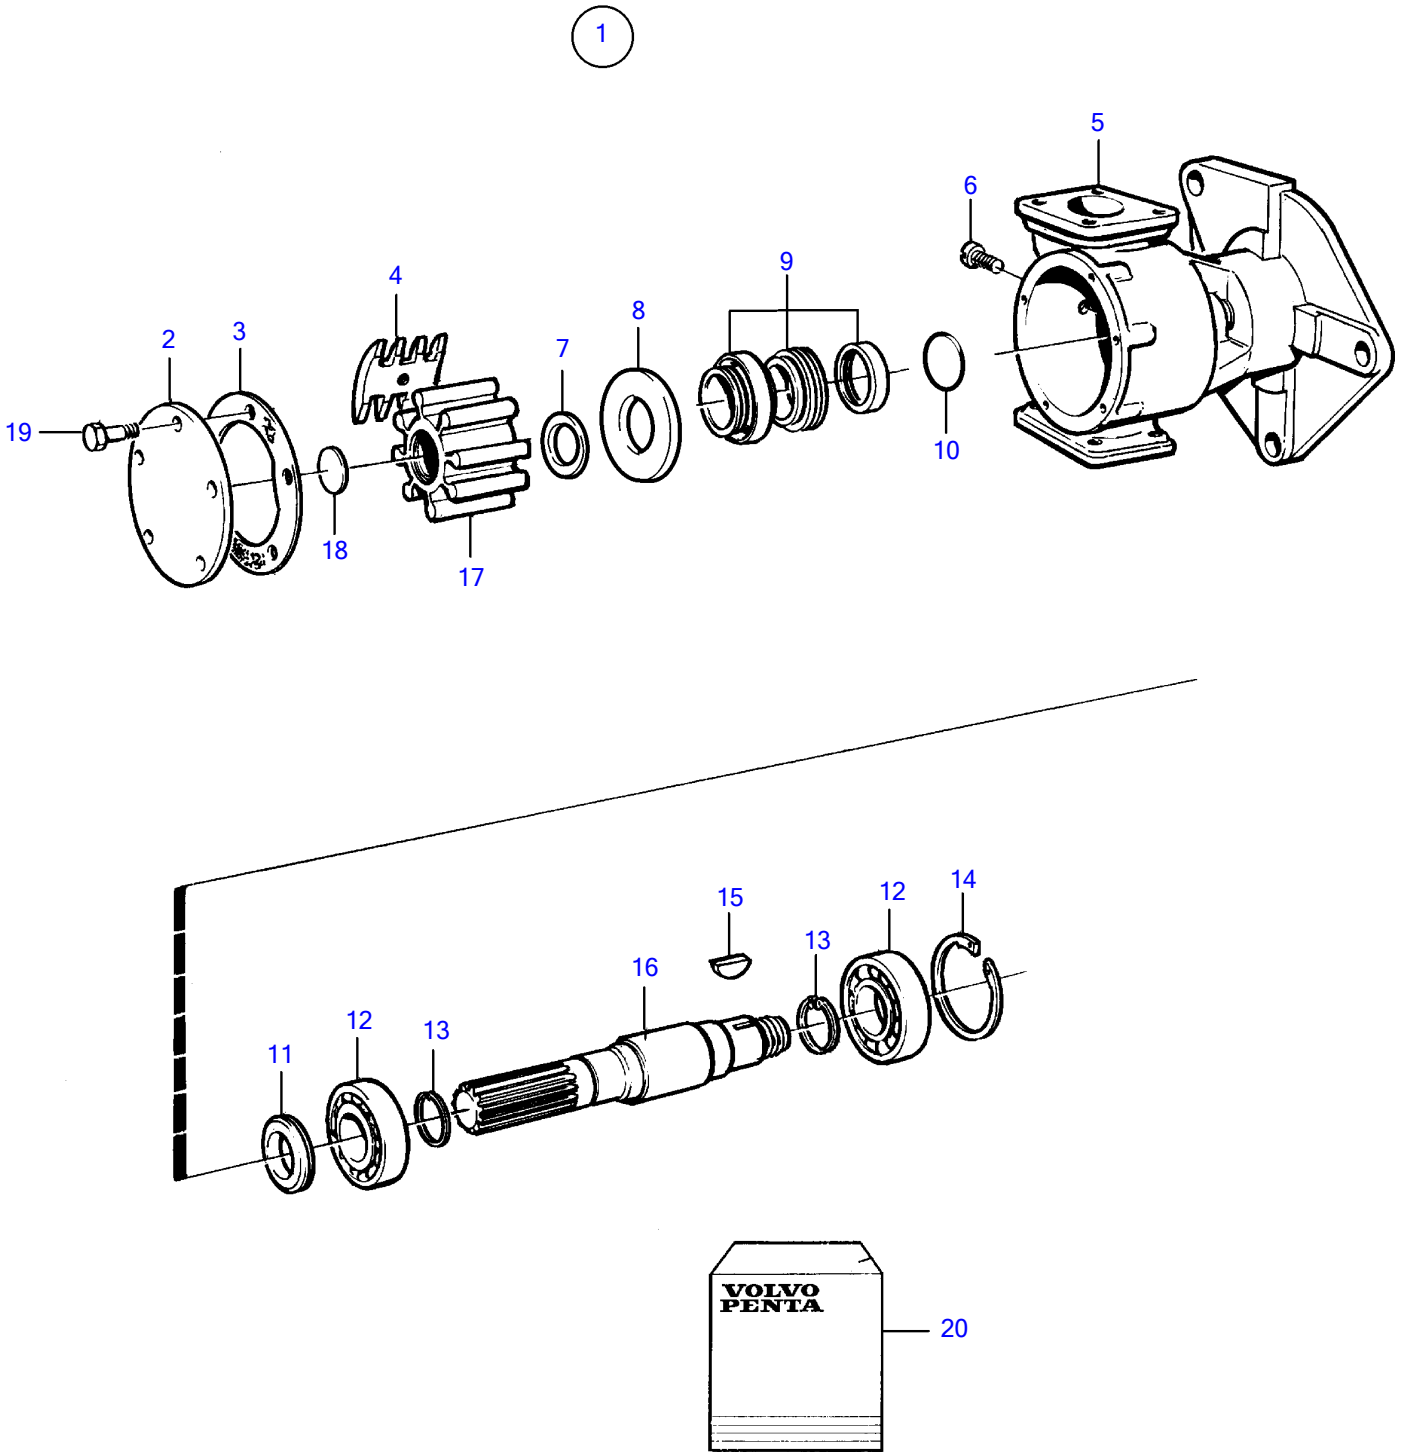

Plus d'informations sur : www.dbmoteurs.fr

Plus d'informations sur : www.dbmoteurs.fr

RÉF	No Pièce	QTÉ	DÉSIGNATION	NOTES
1	3829310	1	Pompe eau mer	
2	847228	1	▪ Gaine extérieure	
3	3829314	1	▪ Joint	Inclus dans le kit de turbine 875736.
4	866738	1	▪ Came	
5		1	▪ Corps pompe	
6	825730	1	▪ Vis	
7	3829449	1	▪ Rondelle	
8	826230	1	▪ Rondelle usure	
9	3829315	1	▪ Bague étanchéité	
10	812964	1	▪ Bague déflectrice	
11	845795	1	▪ Bague étanchéité	
12	11013	2	▪ Roulement billes	
13	847230	2	▪ Anneau verrouillage	
14	825735	1	▪ Anneau verrouillage	
15	942406	1	▪ Clavette woodruff	
16	825978	1	▪ Arbre pompe	
17		1	▪ Roue aubes	Inclus dans le kit de turbine 875736.
18	(827020)	1	▪ Rondelle	Inclus dans le kit de turbine 875736.
19	959931	5	▪ Vis à tête hexagonal	
20	875736	1	Kit impulseur	