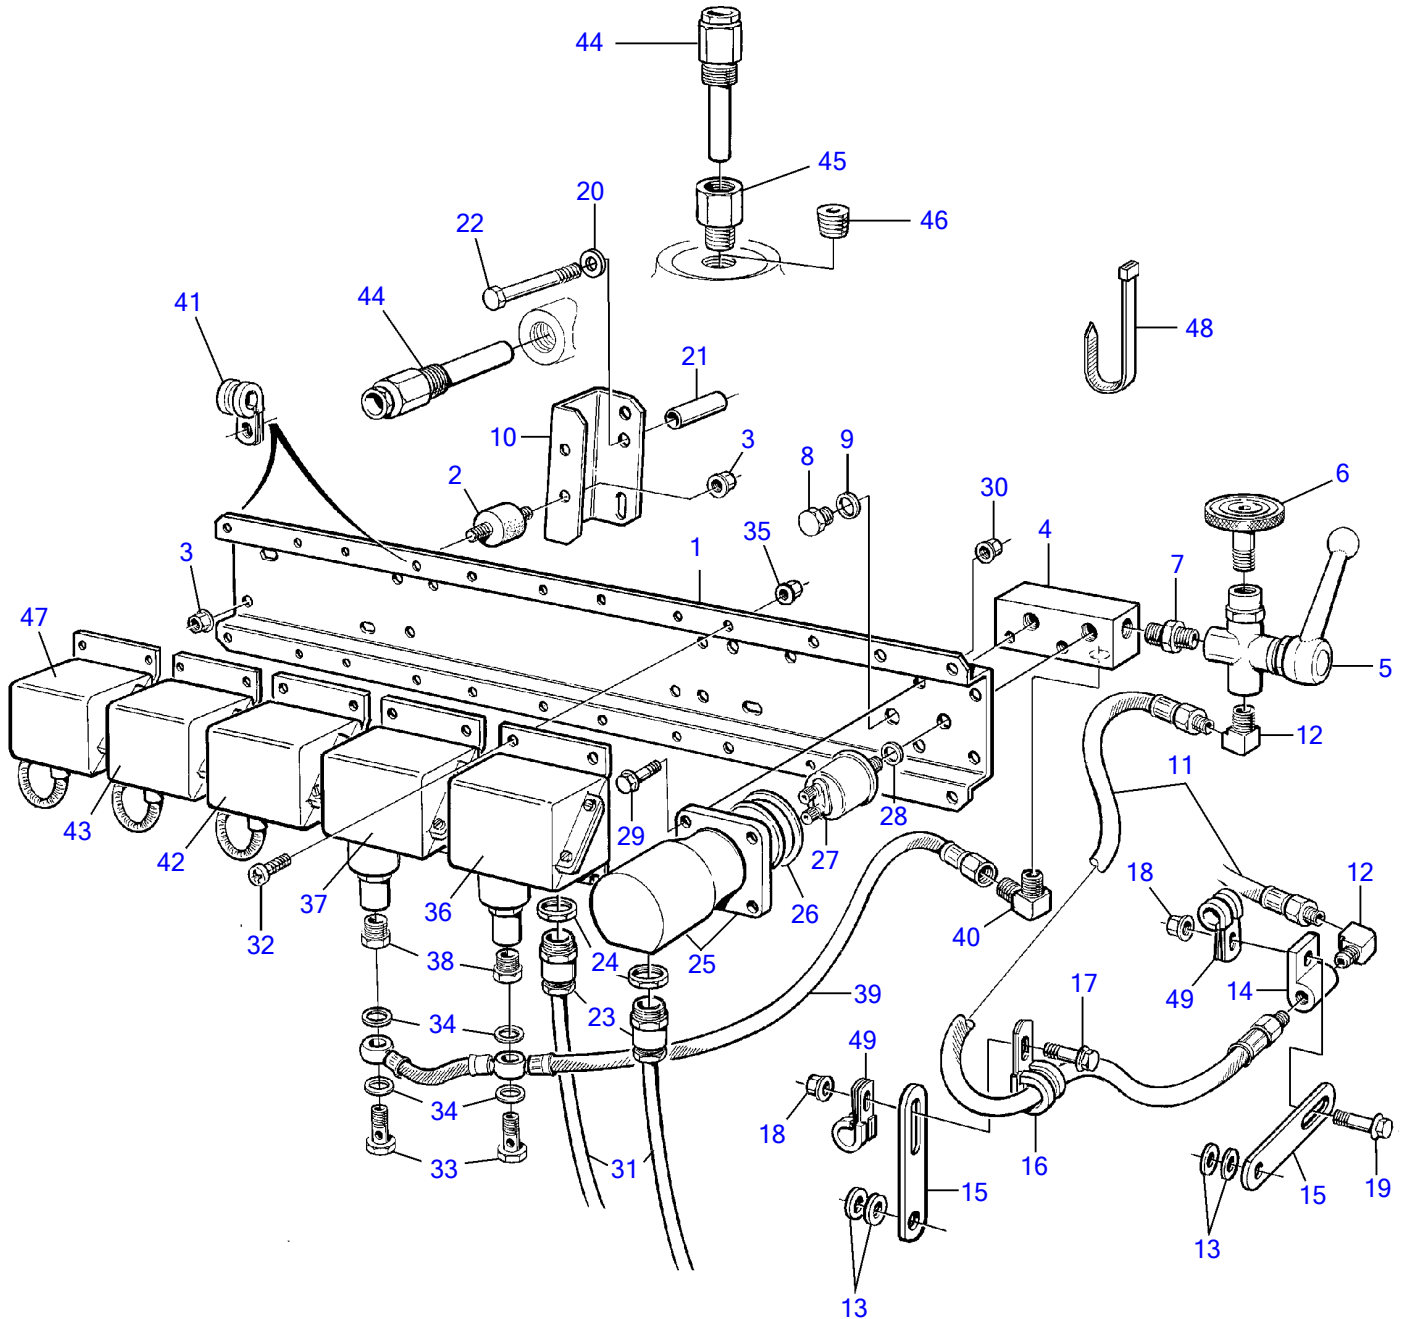

17132

Plus d'informations sur : www.dbmoteurs.fr

RÉF	No Pièce	QTÉ	DÉSIGNATION	Voir	NOTES
1		1	Console		
2	863415	4	Coussin caoutchouc		
3	948645	8	Contre-écrou à bride		
4	866704	1	Console		
5	3826337	1	Valve		
6	3826310	1	Bride		
7	191095	1	Raccord		
8	479979	1	Tampon		
9	18665	1	Joint		
10	3826000	2	Console		
11	3826006	2	Flexible		
12	957106	2	Raccord coudé		
13	960144	4	Rondelle		
14	813006	1	Écrou raccord		
15	965539	2	Console		
16	952627	1	Collier serrage		
17	946544	1	Vis à embase		
18	949278	2	Contre-écrou à bride		
19	946934	1	Vis à embase		
20	955899	4	Rondelle		
21	845884	4	Douille entretoise		
22	970964	4	Vis à tête hexagonal		
23	881191	6	Passe-cable		
24	880244	1	Écrou		
25	849670	1	Capot protection		
26	843584	1	Joint		
27		1	Detecteur pression, huile moteur		Voir groupe 30
28		1	Joint		Voir groupe 30
29	945444	4	Vis à embase		
30	963106	4	Contre-écrou		
31	862989	X	Cable		Cable marin non armé homologue par les normes de classification., 2x1,5mm²
32	956093	20	Vis empreinte crucif		
33	48634	2	Vis creuse		
34	907132	4	Joint		
35	949278	20	Contre-écrou à bride		
36	873713	1	Chien de garde de pr, alarme huile moteur		2,0 bars
37	873713	1	Chien de garde de pr, arrêt auto huile moteur		1,5 bar
38	3826034	2	Raccord		
39	3826001	1	Flexible		
40	957106	1	Raccord coudé		
41	952627	2	Collier serrage		
42	873714	1	Témoin température, alarme refroidissement		92°C
43	873714	1	Témoin température, arrêt auto refroidissement		98°C
44	873715	3	Manchon		
45	(981426)	1	Raccord réducteur		Référence hors de gamme
46		1	Bouchon	3508	
47	873714	1	Témoin température, alarme huile moteur		125°C
48	862832	X	Serre-câble		
	948211	X	Serre-câble		
49	949746	2	Collier serrage		

Plus d'informations sur : www.dbmoteurs.fr