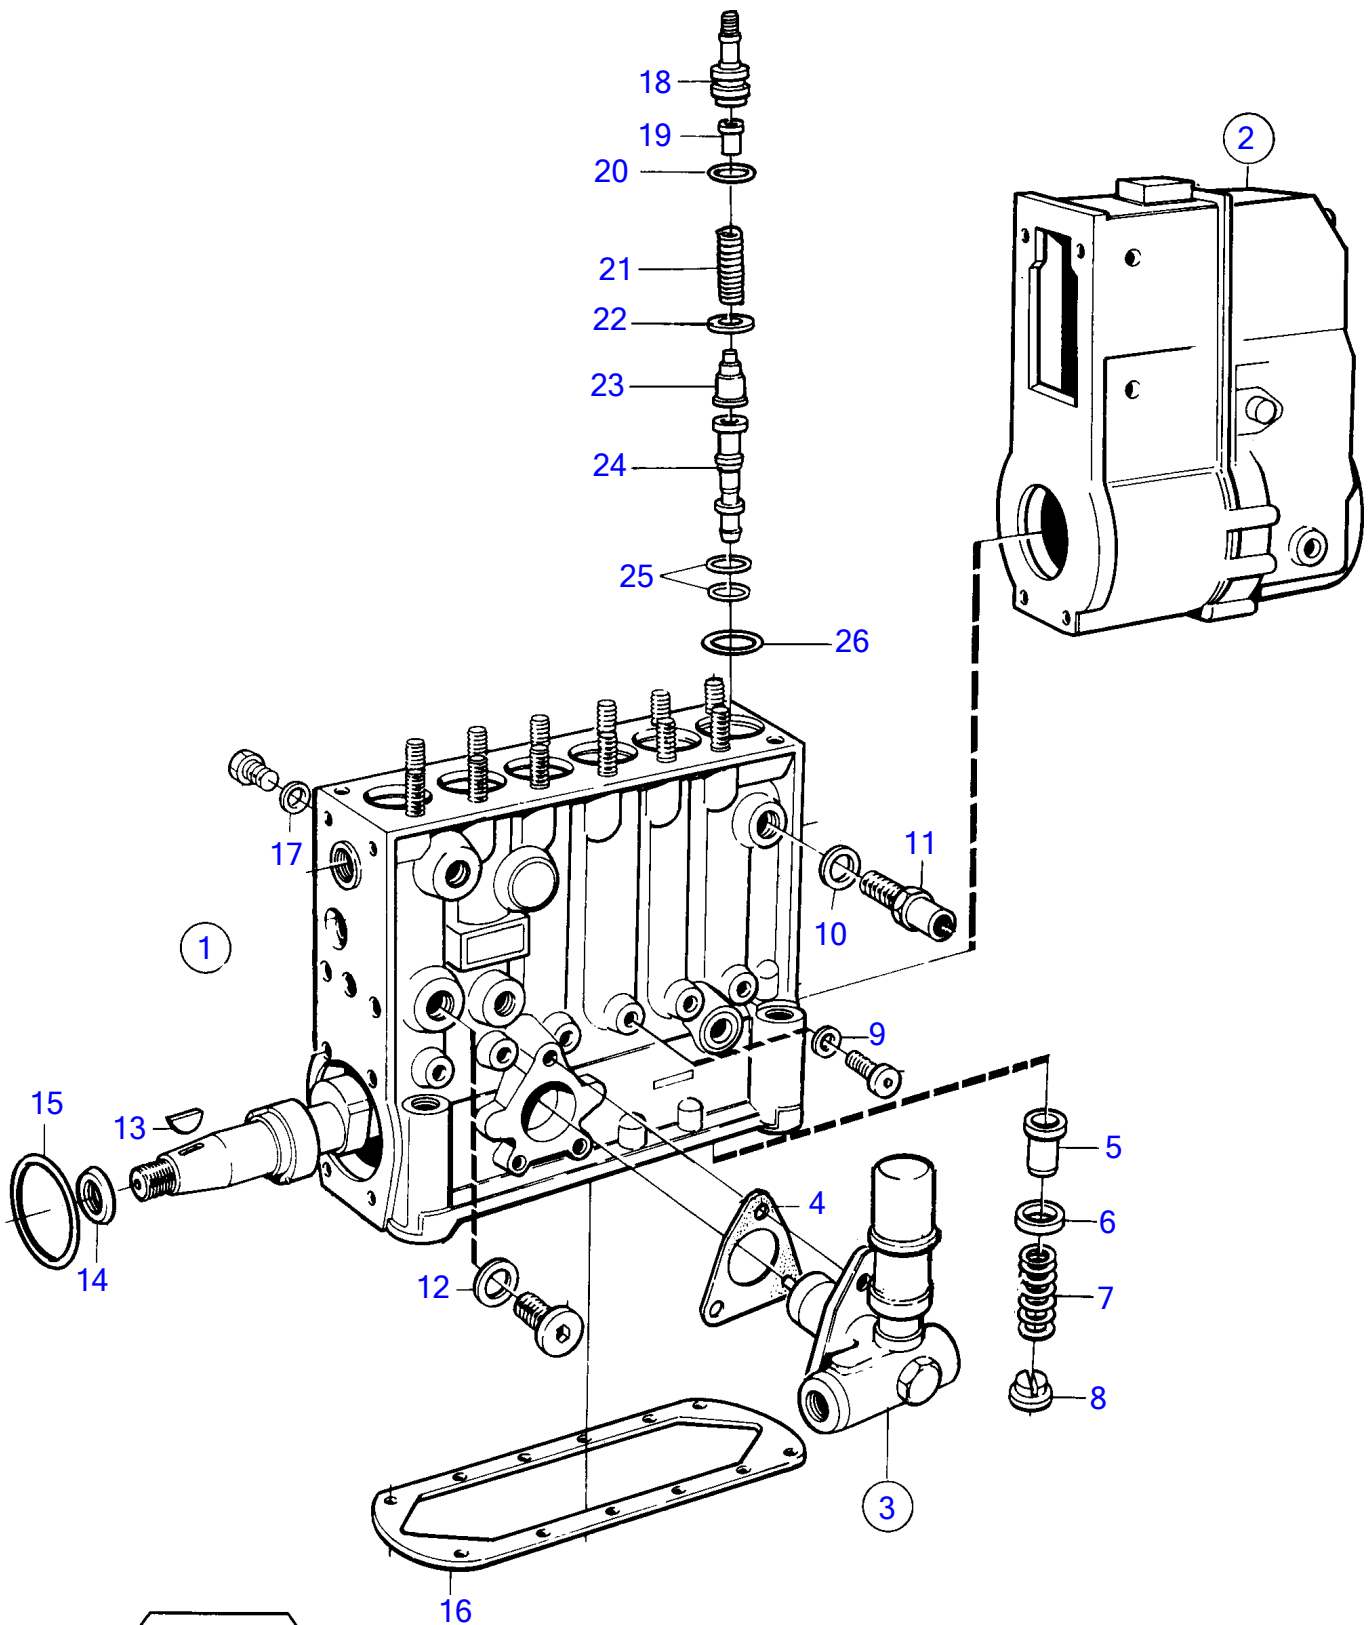

16862

Plus d'informations sur : www.dbmoteurs.fr

RÉF	No Pièce	QTÉ	DÉSIGNATION	Voir	NOTES
1	3827704	1	Pompe injection		
	3803792	1	Pompe injection		
2	(865134)	1	• Régulateur		Référence hors de gamme
			• •		
			•	2133	
3	244825	1	• Pompe alimentation		
			• •		
			•	2092	
4	863370	1	• Joint		(6232208)
5	(240782)	6	• Douille commande		Référence hors de gamme
6	239984	6	• Rondelle ressort		
7	(1699465)	6	• Ressort pression		Référence hors de gamme
8	244685	6	• Rondelle ressort		
9	18836	6	• Joint		
10	969011	1	• Joint		
11	3825154	1	• Valve de barrage		
12	240017	1	• Joint		
13	35168	1	• Clé		
14	864299	1	• Étanchéité arbre cam		
15	243299	1	• Joint torique		
16	1699581	1	• Joint		
17	969011	1	• Joint		
18	244636	6	• Retenue		
19	240971	6	• Cheville		
20	240001	6	• Joint torique		
21	240969	6	• Ressort pression		
22	239993	6	• Rondelle étanchéité		
23	849033	6	• Soupape refoulement		
24	846576	6	• Élément de pompe		
25	240422	12	• Joint torique		
26		6	• Joint torique		
27	845240	1	Kit reparation		

Plus d'informations sur : www.dbmoteurs.fr