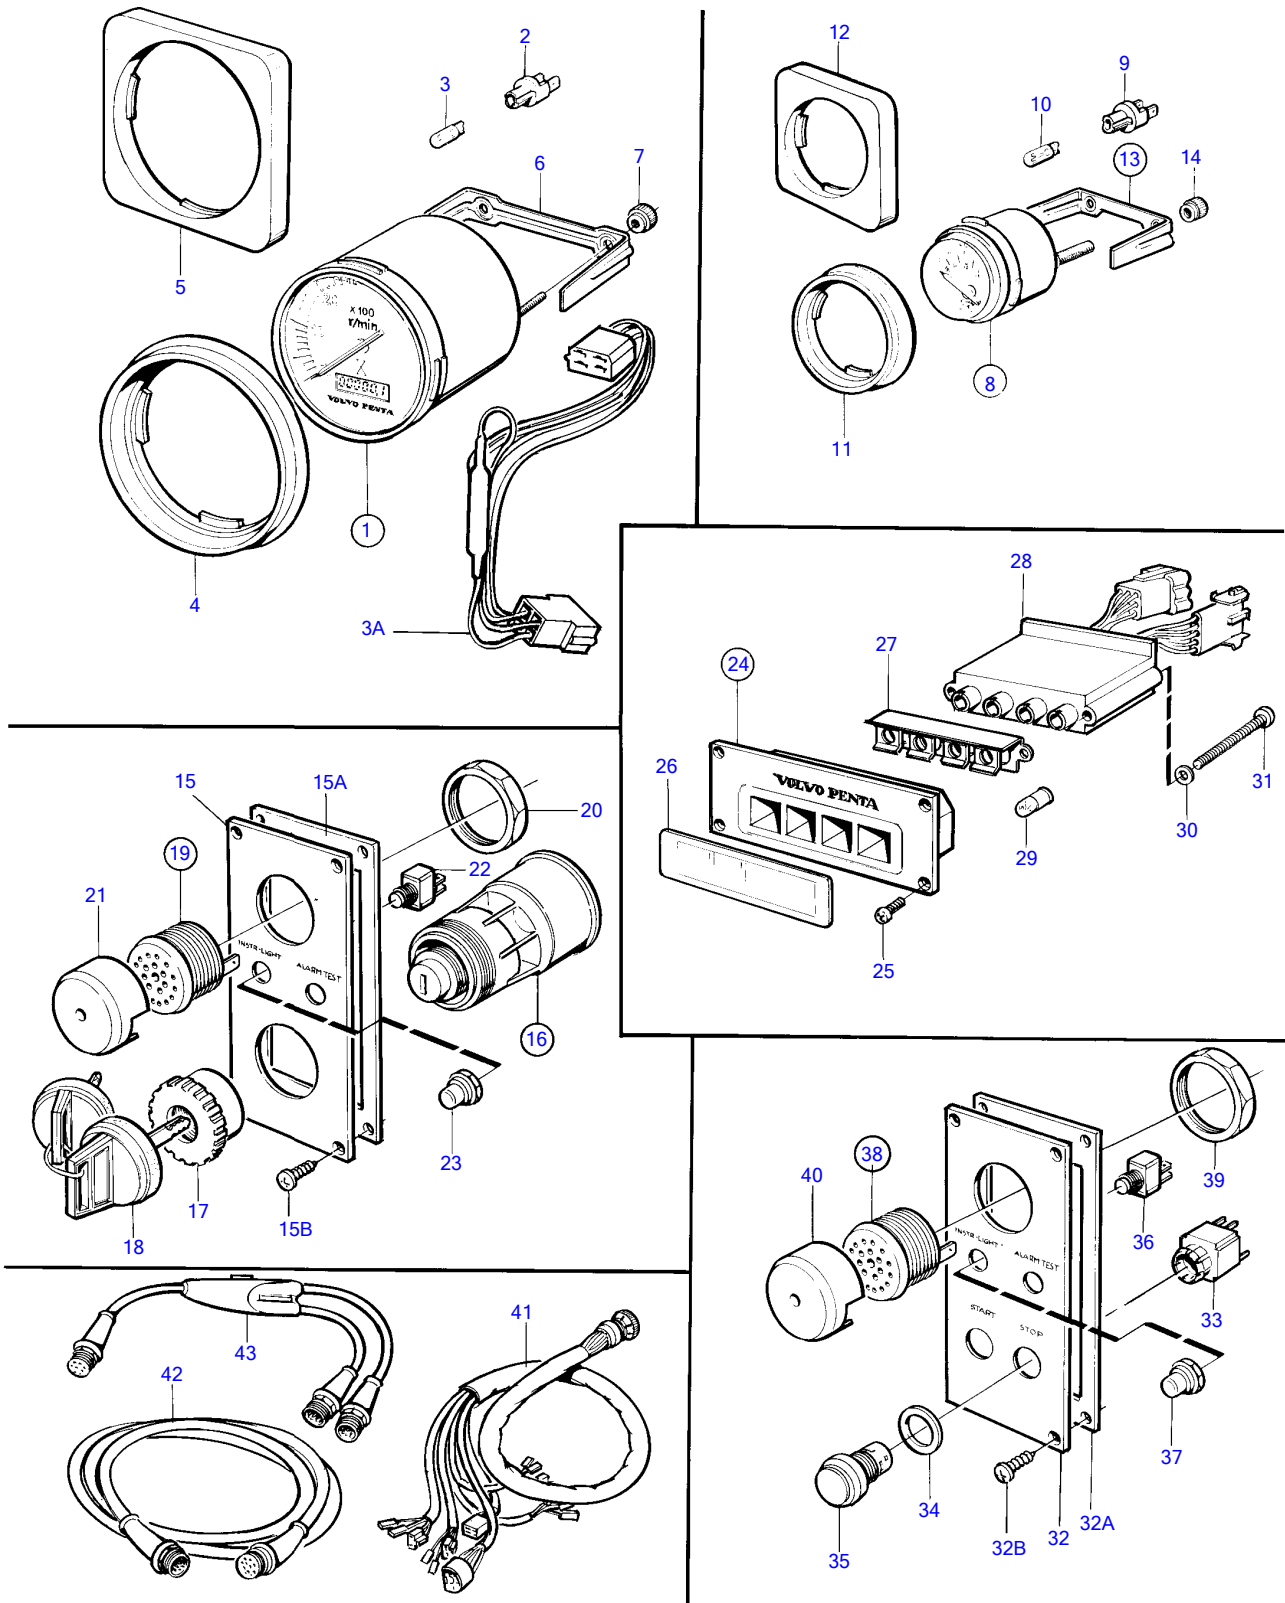

TAMD71B, TAMD73P-A, TAMD73WJ-A

16152

Plus d'informations sur : www.dbmoteurs.fr

TAMD71B, TAMD73P-A, TAMD73WJ-A

RÉF	No Pièce	QTÉ	DÉSIGNATION	Voir	NOTES
1	873586	1	Kit compte-tours		Remplacé par1 kit compte-tours 876750., Remplace par 876750
	876750	1	Kit compte-tours		Rempl par 873998 3400 rpm
	873998	1	Kit compte-tours		3400tr/min
2	863945	1	• Porte-lampe		
3	863946	1	• Ampoule		12V, 1,2W rouge
3A	873695	1	Câble diode		
4	873517	1	Bague		Alt., D=72mm
5		1	Cadre instrument		Alt, D=75mm
6	873208	1	Jeu étriers		
7		2	• Ecrou		
8	873195	1	Thermometre		40-120°C
	873197	1	Manomètre d'huile		10x100kPa
	873201	1	Manomètre d'huile, inverseur		30x100kPa
	873199	1	Voltmetre		
	873205	1	Manometre suraliment		
9	863945	1	• Porte-lampe		
10	863946	1	• Ampoule		
11	858643	1	Bague frontale		Alt, D=52mm
12	856822	1	Cadre instrument		Alt, D=52mm
13	873207	1	Jeu étriers		
14		2	• Ecrou		
15	873271	1	Panneau		
15A	873273	1	Joint		
15B	828647	4	Vis		
16	3587072	1	Verrouillage de déma		(864277)
17	859955	1	• Ecrou plastique		
18	859953	2	• Clé		Indiquer le code de cle a la commande
			• bulletin 49-30	49-30-EN	Outil No de réf. 859953
19	828587	1	Repetiteur acoustiqu		
20		1	• Ecrou		
21	858795	1	Capot protection		
22	828584	1	Interrupteur à bascu		Test d'alarme
	828585	1	Interrupteur à bascu		Eclairage d'instruments
23	828586	2	Écrou		
24	858876	1	Panneau symbole		
25	828647	4	• Vis		
26	858645	1	• Ruban symbole		
27	828784	1	Catadioptré		
28	873737	1	Unité électronique		(873209)
29	19923	4	Ampoule		
30	941904	2	Rondelle élastique		
31	(941615)	2	Vis empreinte crucif		Référence hors de gamme
32	873272	1	Panneau		
32A	873273	1	Joint		
32B	828647	4	Vis		
33	876950	1	Kit bouton-poussoir		Demarrage, vert
	876950	1	Kit bouton-poussoir		Stop, rouge
34		2	• Joint		
35		2	• Bouton-poussoir		
36	828584	1	Interrupteur à bascu		Test d'alarme
	828585	1	Interrupteur à bascu		Eclairage d'instruments
37	828586	2	Écrou		
38	828587	1	Repetiteur acoustiqu		
39		1	• Ecrou		
40	858795	1	Capot protection		
41	873579	1	Faisceau de cables		Poste principal
	873580	1	Faisceau de cables		Pont superieur
42	846648	X	Cable de rallonge		L=3.0m
	846649	X	Cable de rallonge		L=5.0m
	846650	X	Cable de rallonge		L=7,0m
	873838	X	Cable de rallonge		L=9.0m
	873839	X	Cable de rallonge		L=11,0m
43	1140598	X	Contact de distribut		

Plus d'informations sur : www.dbmoteurs.fr