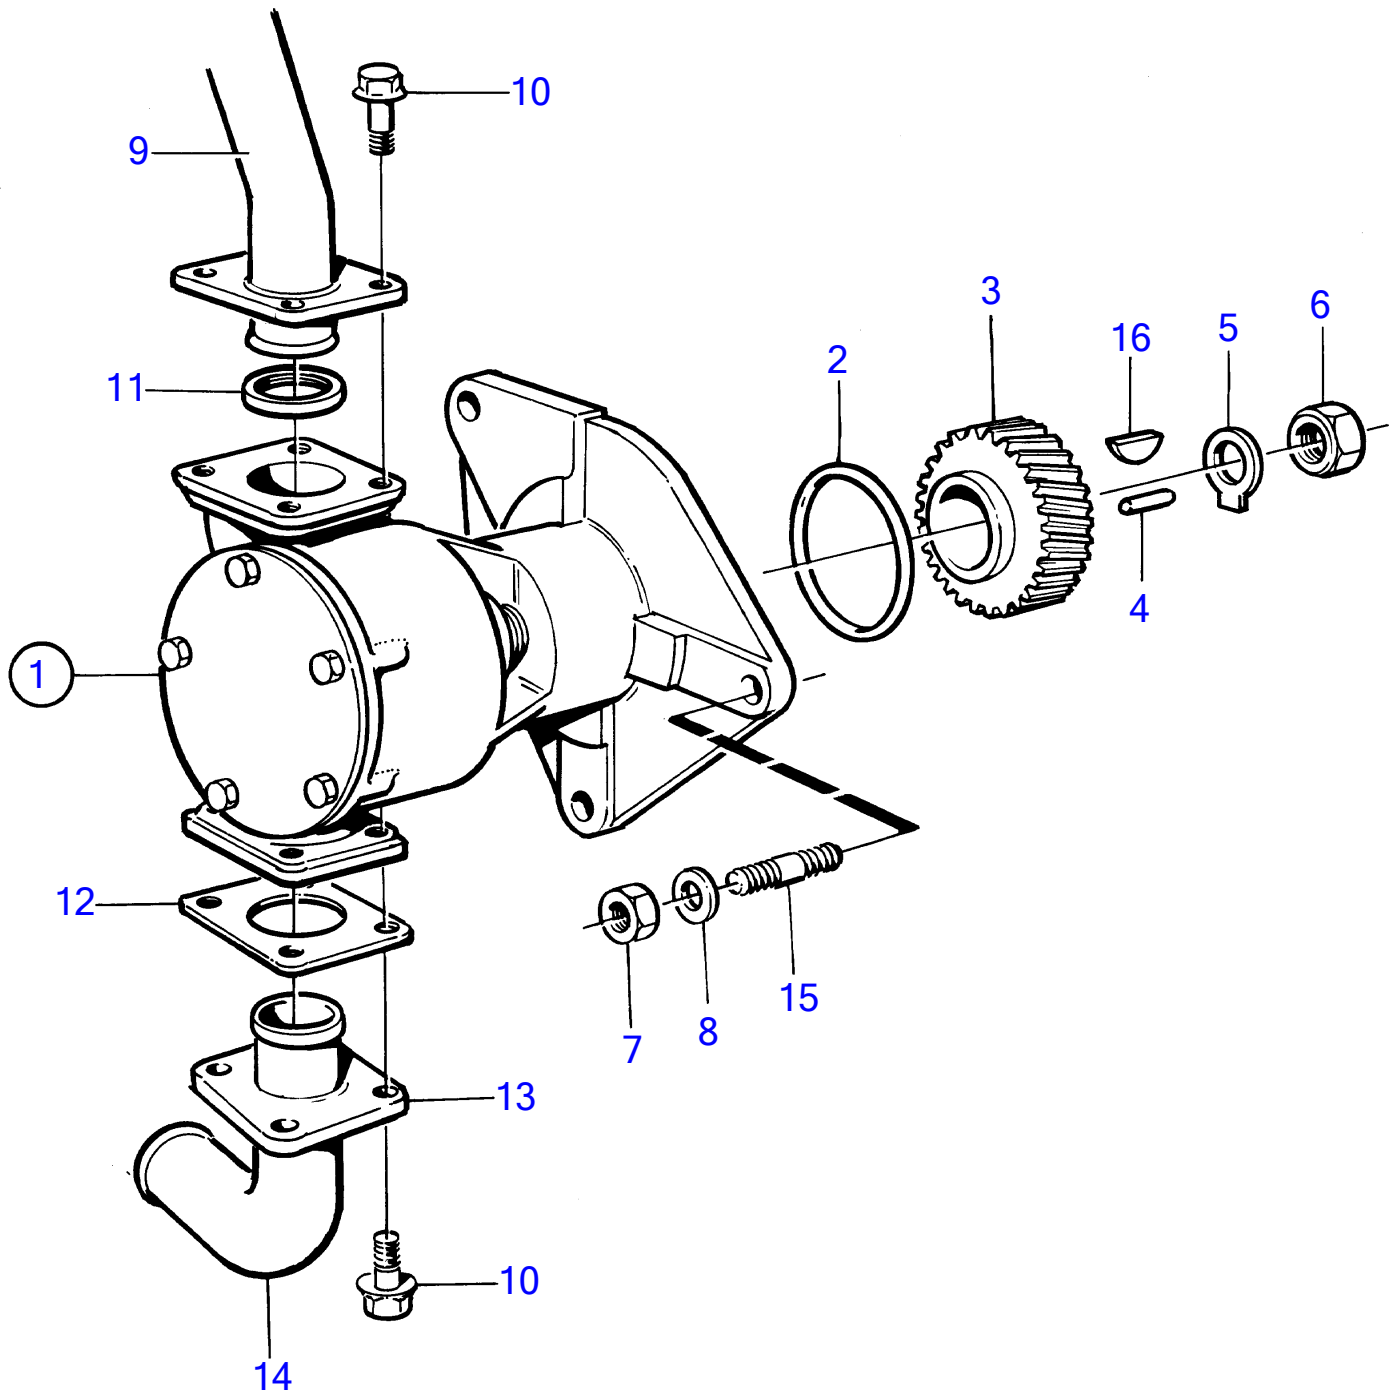

TAMD71B

11155

Plus d'informations sur : www.dbmoteurs.fr

TAMD71B

RÉF	No Pièce	QTÉ	DÉSIGNATION	Voir	NOTES
1	865259	1	Pompe eau mer		Remplacé par la pompe à eau de mer 866739.
			· · ·	3572	
	866739	1	Pompe eau mer		Remplacé par le pompe à eau de mer 3829310.
			· · ·	3572	
	3829310	1	Pompe eau mer		
			· · ·	4542	
2	925257	1	Joint torique		
3	820637	1	Vitesse		
4	950564	1	Goupille cylindrique		
5	942735	1	Rondelle-frein		
6	955860	1	Écrou hexagonal		
7	971073	3	Écrou hexagonal		
8	941911	3	Rondelle élastique		
9	3827942	1	Tube de refroidissem		Pompe à eau de mer - échangeur de température., (864971) (3827943)
10	946441	8	Vis à embase		M10
11	864491	1	Joint		
12	862592	1	Joint		
13	842029	1	Bride		
14	848596	1	Fixe-flexible		
15	967951	3	Goujon		Voir groupe 21
16		1	Clavette	3572	
		1	Clavette	4542	

Plus d'informations sur : www.dbmoteurs.fr