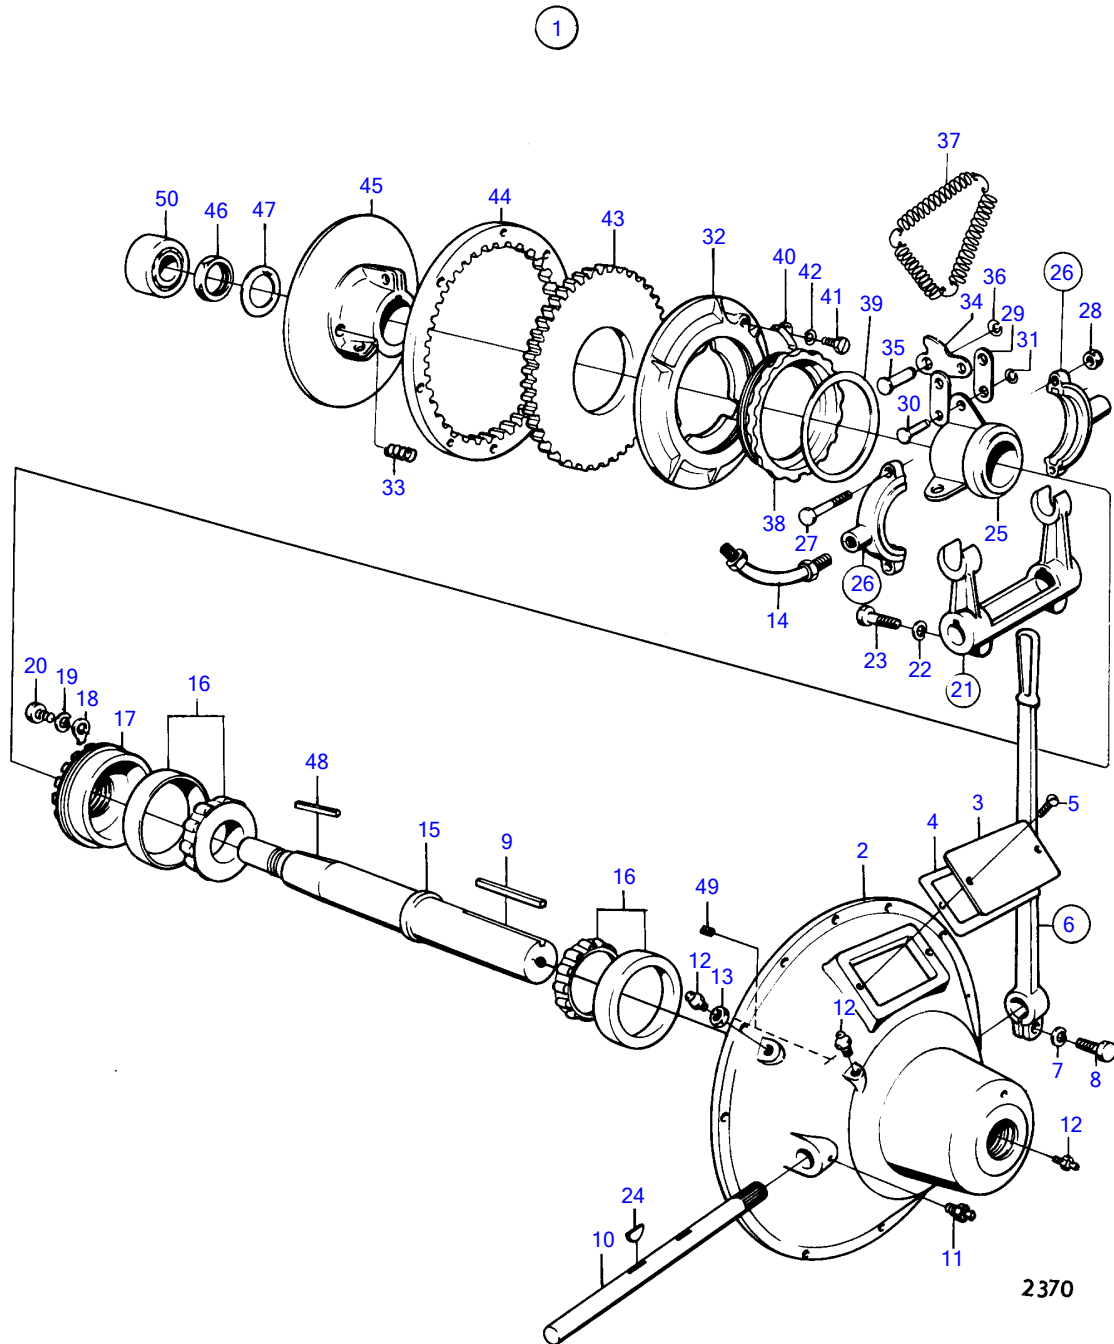

TAMD71B

Plus d'informations sur : www.dbmoteurs.fr

TAMD71B

RÉF	No Pièce	QTÉ	DÉSIGNATION	NOTES
1	815263	1	Embrayage	PTA4860
2		1	• Carter	
3	(815347)	1	• Instruction	Référence hors de gamme
4	(815334)	1	• Joint	Référence hors de gamme
5	950044	2	• Vis empreinte crucif	
6	(815333)	1	• Levier de commande	Non inclus dans l'embrayage 849716 complet., Référence hors de gamme
7	942336	1	••• Rondelle élastique	
8	940162	1	••• Vis à tête hexagonal	
9	(815303)	1	•• Clé	Référence hors de gamme
10	(815319)	1	•• Arbre	Référence hors de gamme
11	(819353)	2	•• Graisseur	Référence hors de gamme
12	(827632)	3	•• Graisseur	Référence hors de gamme
13	(815351)	1	•• Écrou	Référence hors de gamme
14	(819891)	1	•• Durit graissage	Référence hors de gamme
15	815346	1	••• Embase	
16	(815340)	2	••• Roulement	Référence hors de gamme
17	(815345)	1	••• Retenue	Référence hors de gamme
18	(815316)	1	••• Tôle	Référence hors de gamme
19	941907	1	••• Rondelle élastique	
20	940113	1	••• Vis à tête hexagonal	
21	(815337)	1	••• Fourche débrayage	Référence hors de gamme
22	942336	2	•••• Rondelle élastique	
23	955535	2	•••• Vis à tête hexagonal	
24	(815320)	2	••• Clavette woodruff	Référence hors de gamme
25	815373	1	••• Manchon accouplement	
26	(819893)	1	••• Collettere	Référence hors de gamme
27	(955661)	2	•••• Vis à tête hexagonal	Référence hors de gamme
28	950373	2	•••• Contre-écrou	
29	815371	6	• Articulation	
30	815361	6	• Goupille cylindrique	
31	815359	6	• Anneau verrouillage	
32	815367	1	• Tôle	
33	(815372)	3	• Ressort	Référence hors de gamme
34	815370	3	• Levier	
35	815362	3	• Goupille cylindrique	
36	815358	3	• Anneau verrouillage	
37	815379	1	• Ressort	
38	(817763)	1	• Écrou	Référence hors de gamme
39	817764	1	• Rondelle ajustée	
40	815377	1	• Serrure	
41	(827520)	1	• Vis	Référence hors de gamme
42	940155	1	• Rondelle dentée	
43	815357	1	• Disque	
44	(814879)	1	• Couronne	Non inclus dans l'embrayage 849716 complet., Référence hors de gamme
45	815366	1	• Embrayage	
46	(815321)	1	• Écrou	Référence hors de gamme
47	815322	1	• Rondelle	
48	(815335)	1	• Clé	Référence hors de gamme
49	(815330)	1	• Vis butée	Référence hors de gamme
50	183455	1	• Roulement billes	Non inclus dans l'embrayage 849716 complet.

Plus d'informations sur : www.dbmoteurs.fr