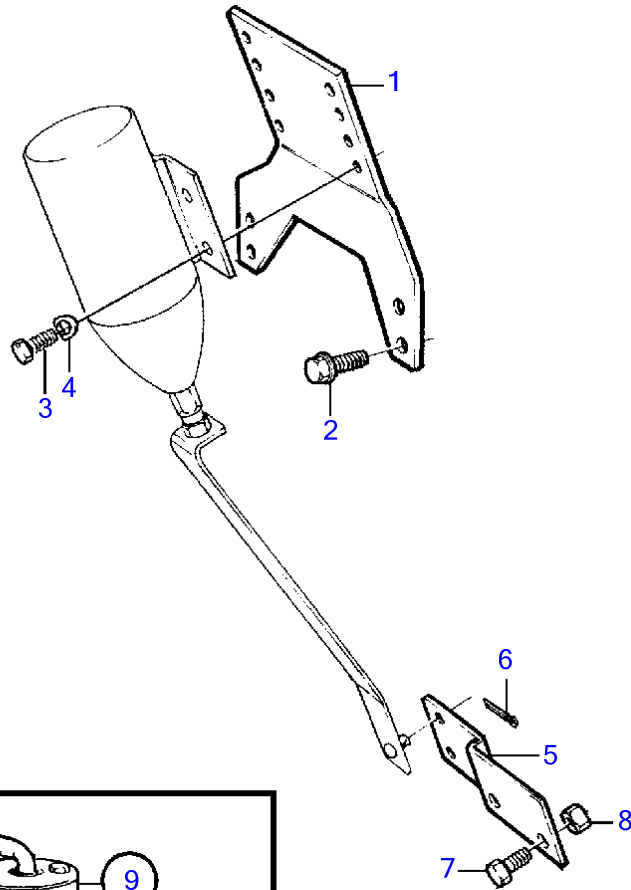

Plus d'informations sur : www.dbmoteurs.fr

TAMD71B

Plus d'informations sur : www.dbmoteurs.fr

TAMD71B

RÉF	No Pièce	QTÉ	DÉSIGNATION	NOTES
1	(848105)	1	Console	Référence hors de gamme
2	946440	2	Vis à embase	
3	955269	4	Vis à tête hexagonal	
4	949607	4	Rondelle élastique	
5	(848811)	1	Levier	Référence hors de gamme
6	664822	1	Goupille fendue	
7	945414	2	Vis à embase	
8	946035	2	Contre-écrou	
9	3826743	1	Aimant commande	12V, ancien modèle
	3826742	1	Aimant commande	24V, production preced.
10	847009	1	• Ressort rappel	
11	(969294)	1	• Circlip	Référence hors de gamme
12	873638	1	Kit cables	Anc. mod.
13	948211	X	Serre-câble	
14	876592	1	Kit aimant de comman	12V, ancien modèle
	876593	1	Kit aimant de comman	24V, production preced.
15		1	Raccord reducteur	Anc. mod.
16	955782	1	Écrou hexagonal	
17	955297	1	Vis à tête hexagonal	Ancien modèle de production.
18	848782	1	Bras commande	Ancien modèle de production.
19		1	Bras commande	Remplacé par 1 bras de connexion 848782, 1 vis 955297 et 1 ecrou 955782., Comme pièce de rechange utiliser les anciens modèles de production.