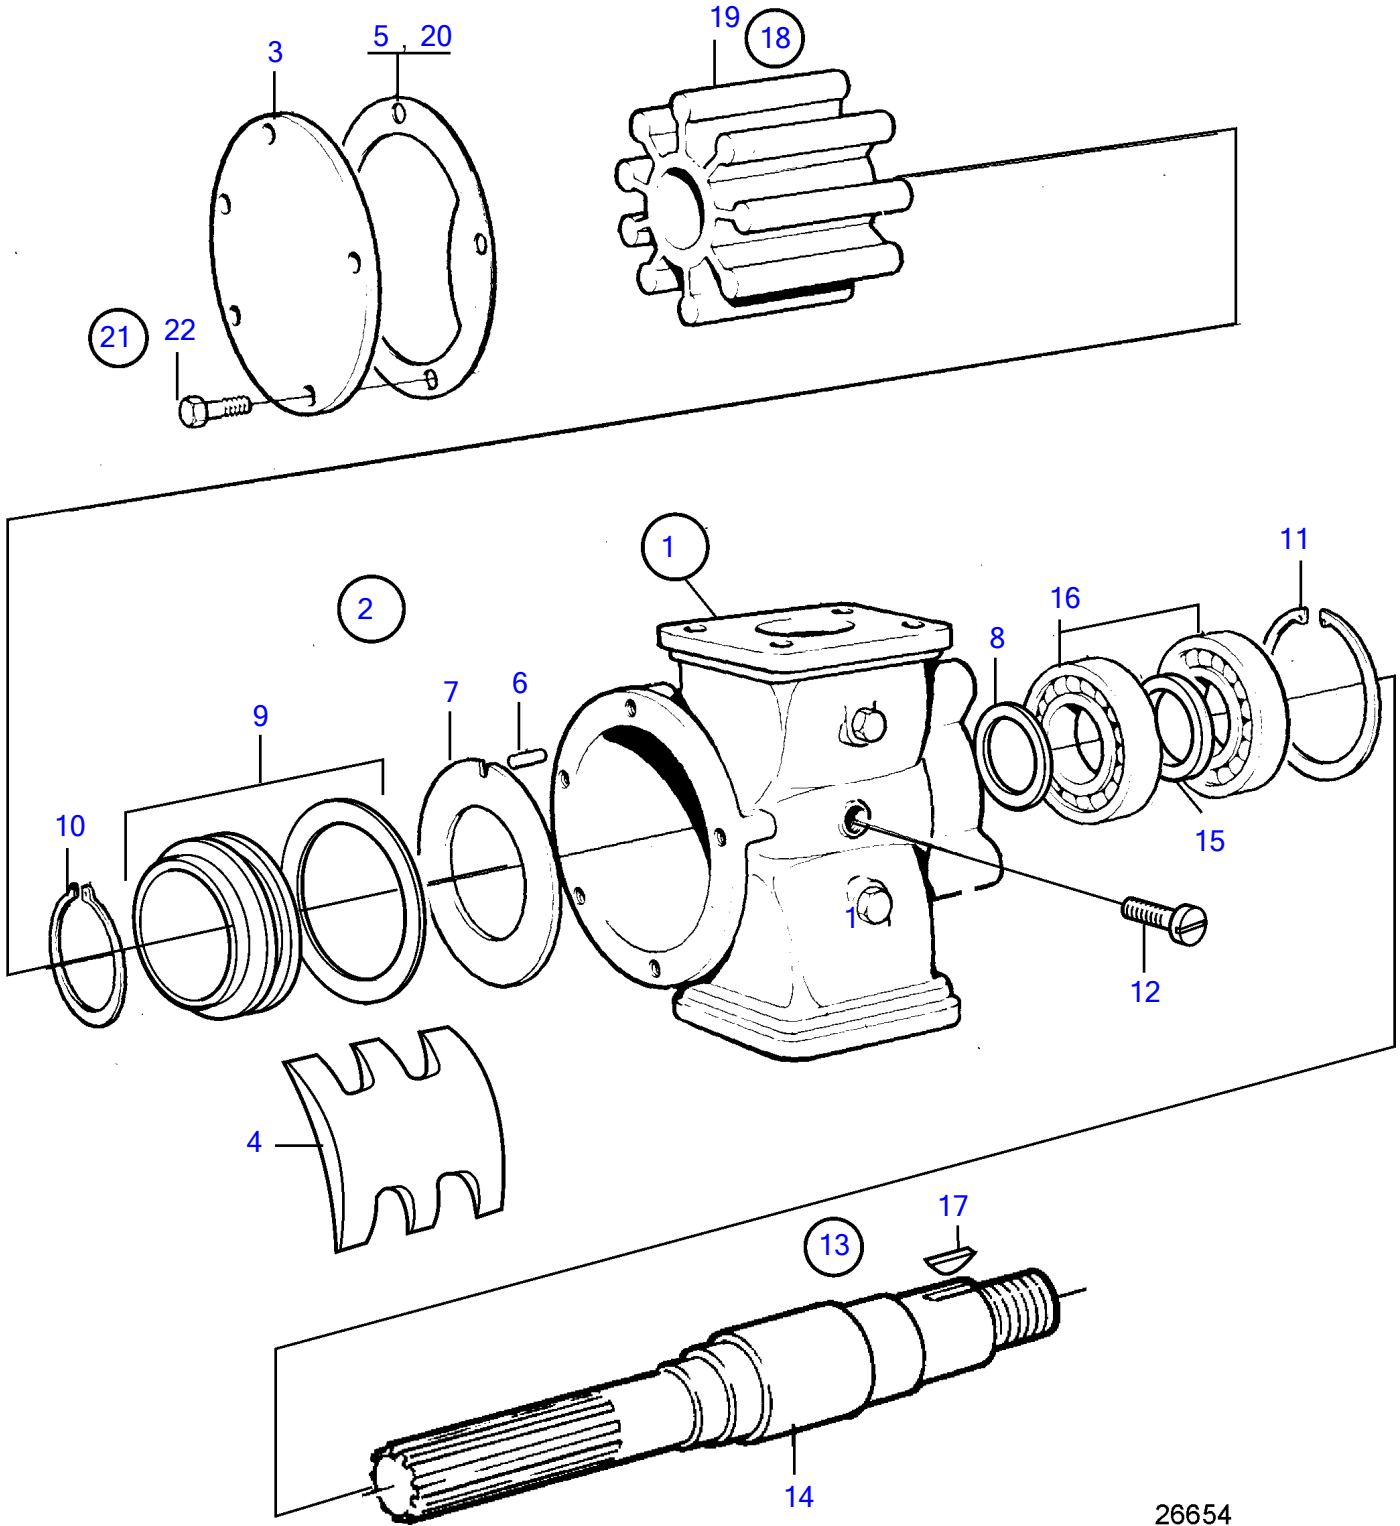

TAMD71B, TAMD73P-A, TAMD73WJ-A

26654

Plus d'informations sur : www.dbmoteurs.fr

TAMD71B, TAMD73P-A, TAMD73WJ-A

RÉF	No Pièce	QTÉ	DÉSIGNATION	NOTES
1	846104	1	Pompe drain	1 1/4"
2	21951406	1	•	
3	863497	1	• • Gaine	
4		1	• • Came	
5	3829314	1	• • Joint	
6	826229	1	• • Goupille verrouillag	
7	826230	1	• • Rondelle usure	
8			• • Joint	
9	822767	1	• • Étanchéité	
10	943468	1	• • Circlip	
11	(21422641)	1	• • Circlip	Référence hors de gamme
12	825730	1	• • Vis	
13	21951469	1	•	
14		1	• • Arbre	
15		1	• • Entretoise	
16	(21422639)	2	• • Roulement billes	Référence hors de gamme
17		1	• • Clavette woodruff	
18	21951360	1	• Kit impulseur	
19		111	• • Roue aubes	
20	3829314	1	• • Joint	
21	21951340	1	• Kit vis	
22	959931	5	• • Vis à tête hexagonal	

Plus d'informations sur : www.dbmoteurs.fr