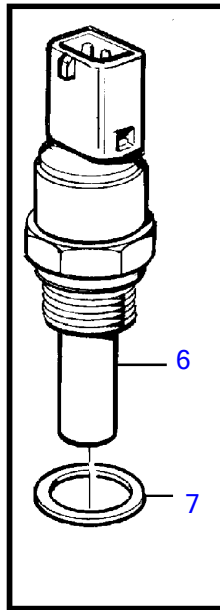

TAMD73WJ-A

Plus d'informations sur : www.dbmoteurs.fr

TAMD73WJ-A

RÉF	No Pièce	QTÉ	DÉSIGNATION	Voir	NOTES
1	862251	1	Commande tachymetre		
2	949656	1	Joint torique		
2A	947624	1	Joint		
3	863413	1	Douille entretoise		
4	862154	1	Sonde de température, eau de refroidissement		For singel instrument., 12V/24V, 120°C, M18
	862567	1	Sonde de température, eau de refroidissement		Pour doubles instruments., 12V/24V, 120°C, M18
5	11998	1	Joint		(947624)
6	862250	1	Témoin température, eau de refroidissement		12V/24V, 97°C
7	947624	1	Joint		
8	866835	1	Palpeut, huile moteur		0-10Bar
			_bulletin P-38-6-1	P-38-6-1-EN	Kit amortisseur de pulsations / vibrations
8	866836	1	Palpeut, huile moteur		Pour doubles instruments., 0-10Bar
9	863169	1	Chien de garde de pr		0,7bars
10	866704	1	Console		
11	479979	1	Tampon		
12	334175	1	Conduit flexible		
13	180110	1	Raccord coudé		
14	3574797	2	Amortisseur vibratio		
15	965561	1	Console		
16	949278	2	Contre-écrou à bride		
17	946440	1	Vis à embase		
18	866837	1	Palpeut, turbo		0-3bars
19	11998	1	Joint		(947624)
20	843698	1	Console		
21	954385	1	Raccord coudé		
22	944717	1	Douille support		
23	954364	1	Manchon		
24	954356	1	Écrou accouplement		
25	945460	1	Tuyau		L=500mm
26	866839	1	Palpeut, inverseur		0-30bars
27	947624	1	Joint		
28	967949	1	Vis à embase		
29	949278	1	Contre-écrou à bride		

Plus d'informations sur : www.dbmoteurs.fr