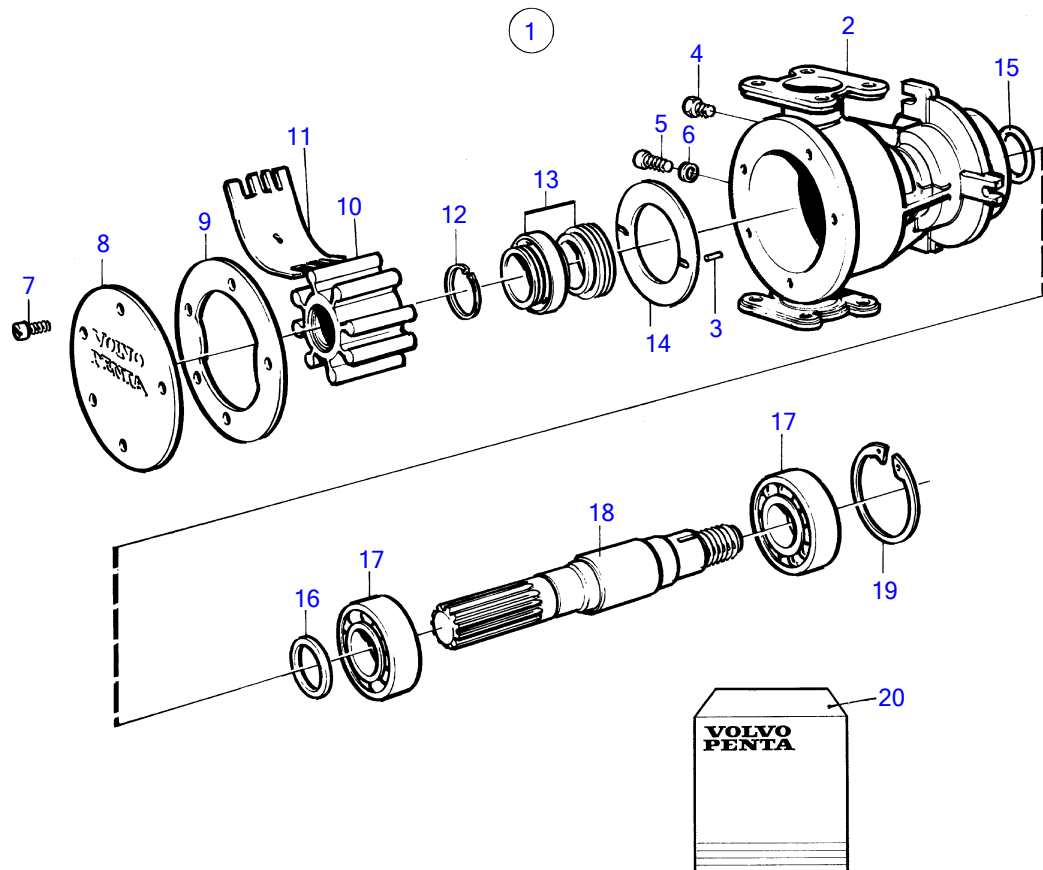

15142

Plus d'informations sur : www.dbmoteurs.fr

RÉF	No Pièce	QTÉ	DÉSIGNATION	NOTES
1	864163	1	Pompe eau mer	
2		1	▪ Corps pompe	
3	826229	1	▪ Goupille verrouillag	
4	863493	1	▪ Tampon	
5	864650	1	▪ Vis	
6	864645	1	▪ Rondelle	
7	963554	5	▪ Vis à tête hexagonal	Inclus dans le kit de réparation 3830711.
8	825727	1	▪ Couvercle pompe	
9	846111	1	▪ Joint	Inclus dans le kit de roue à aubes.
10		1	▪ Roue aubes	Inclus dans le kit de roue à aubes.
11	864653	1	▪ Came	
12	943468	1	▪ Circlip	Inclus dans le kit de réparation 3830711.
13	864649	1	▪ Étanchéité	Inclus dans le kit de réparation 3830711.
14	826230	1	▪ Rondelle usure	Inclus dans le kit de réparation 3830711.
15	864648	1	▪ Joint torique	Inclus dans le kit de réparation 3830711.
16	864647	1	▪ Bague étanchéité	Inclus dans le kit de réparation 3830711.
17	864646	2	▪ Roulement billes	Inclus dans le kit de réparation 3830711.
18	864651	1	▪ Arbre	
19	914533	1	▪ Circlip	Inclus dans le kit de réparation 3830711.
20	875736	1	Kit impulseur	Voir groupe 99
	877093	1	Kit reparation	Voir groupe 99

Plus d'informations sur : www.dbmoteurs.fr