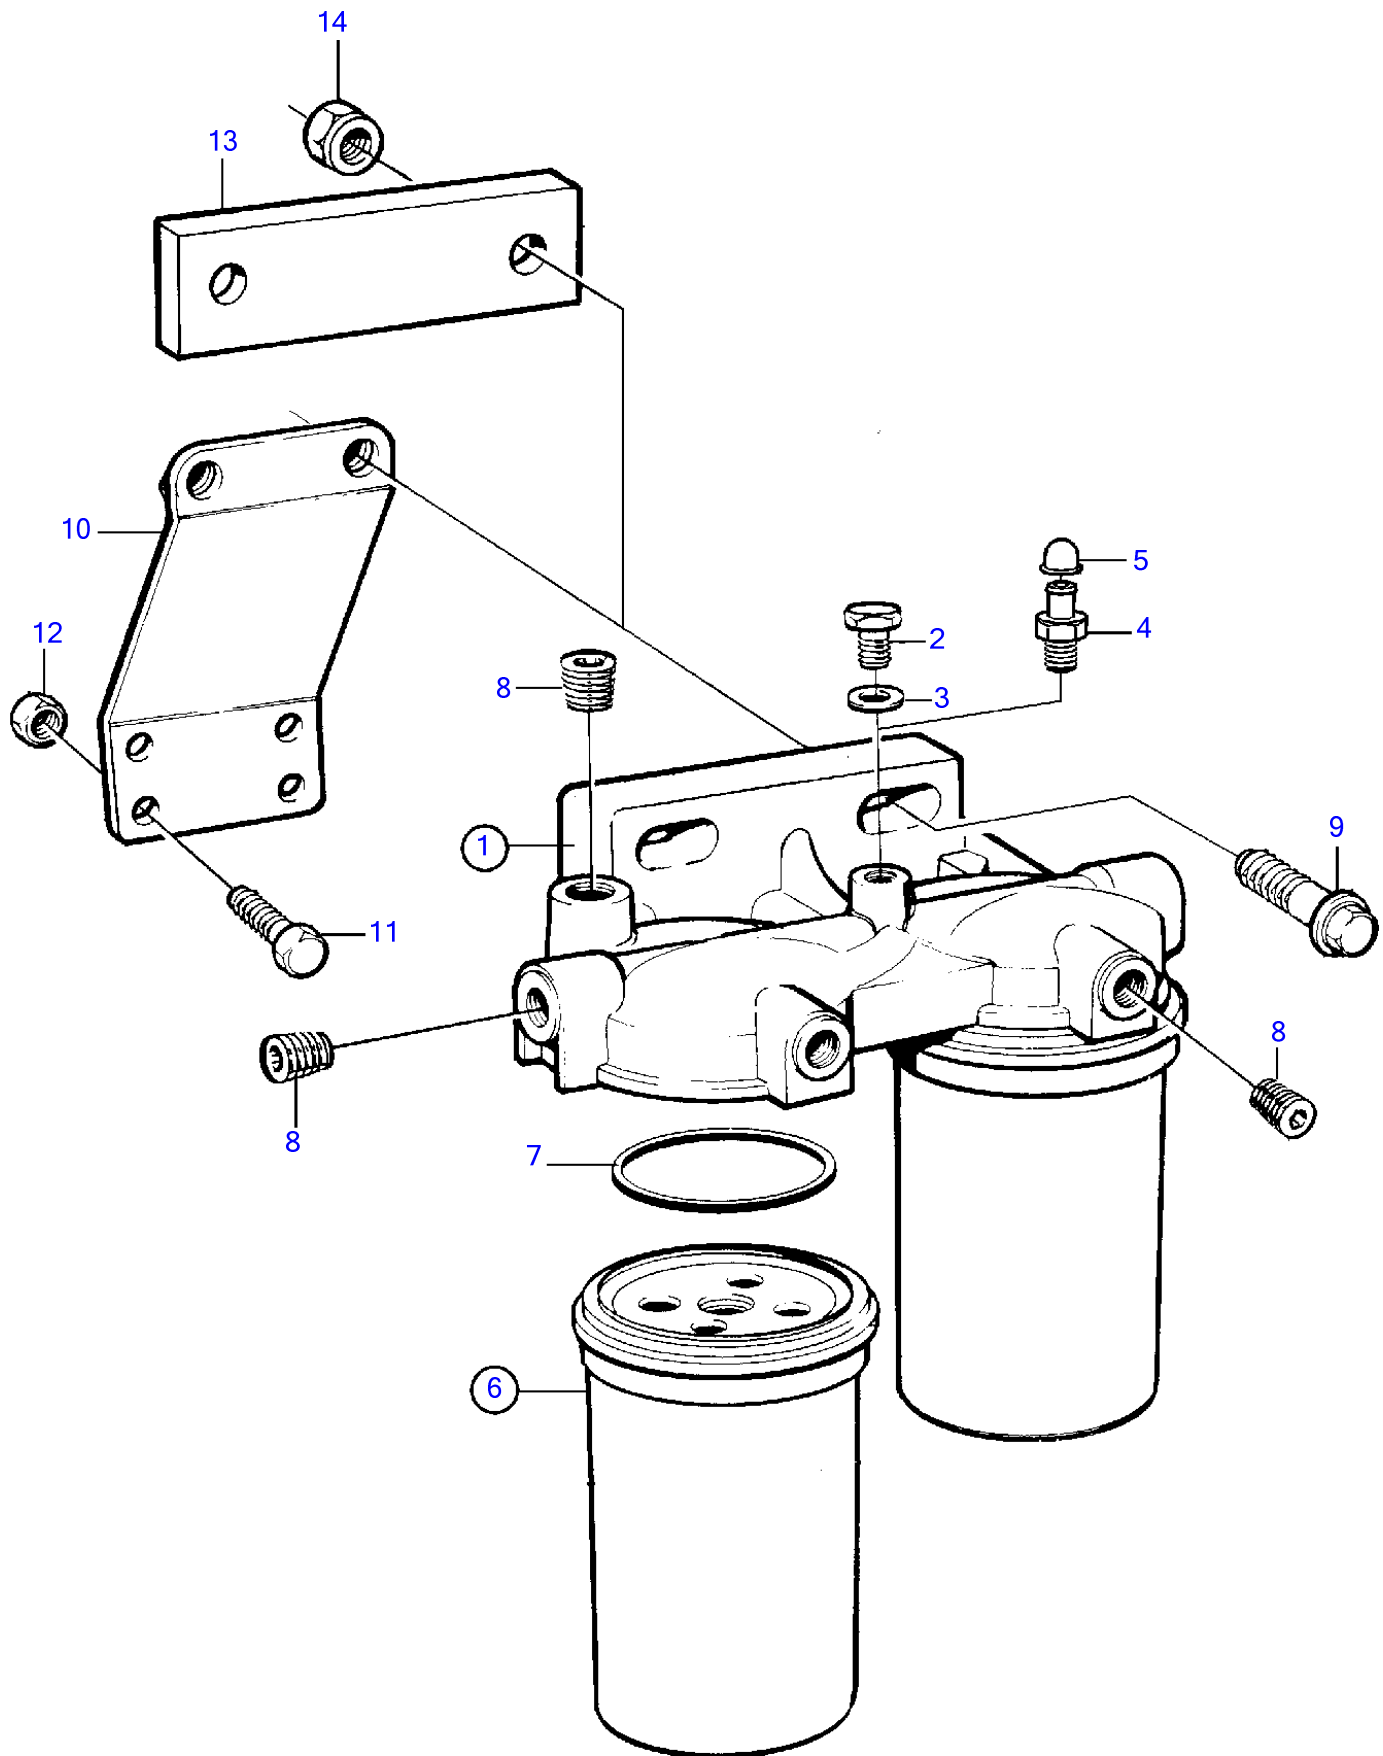

TAMD71B, TAMD73WJ-A

Plus d'informations sur : www.dbmoteurs.fr

TAMD71B, TAMD73WJ-A

RÉF	No Pièce	QTÉ	DÉSIGNATION	NOTES
1	8194541	1	Boîtier de filtre	
4	1330191	1	Grue	
5		1	Couvercle protection	
6	3825133	2	Filtre carburant	(466987)
7		2	Joint	
8	968062	3	Tampon	
9	946752	2	Vis à embase	Alt, L=35mm
	965186	2	Vis à embase	Alt, L=50mm
13	865262	1	Entretoise	SNXXXXXXXXXX/52043-
14	971071	2	Écrou hexagonal	

Plus d'informations sur : www.dbmoteurs.fr