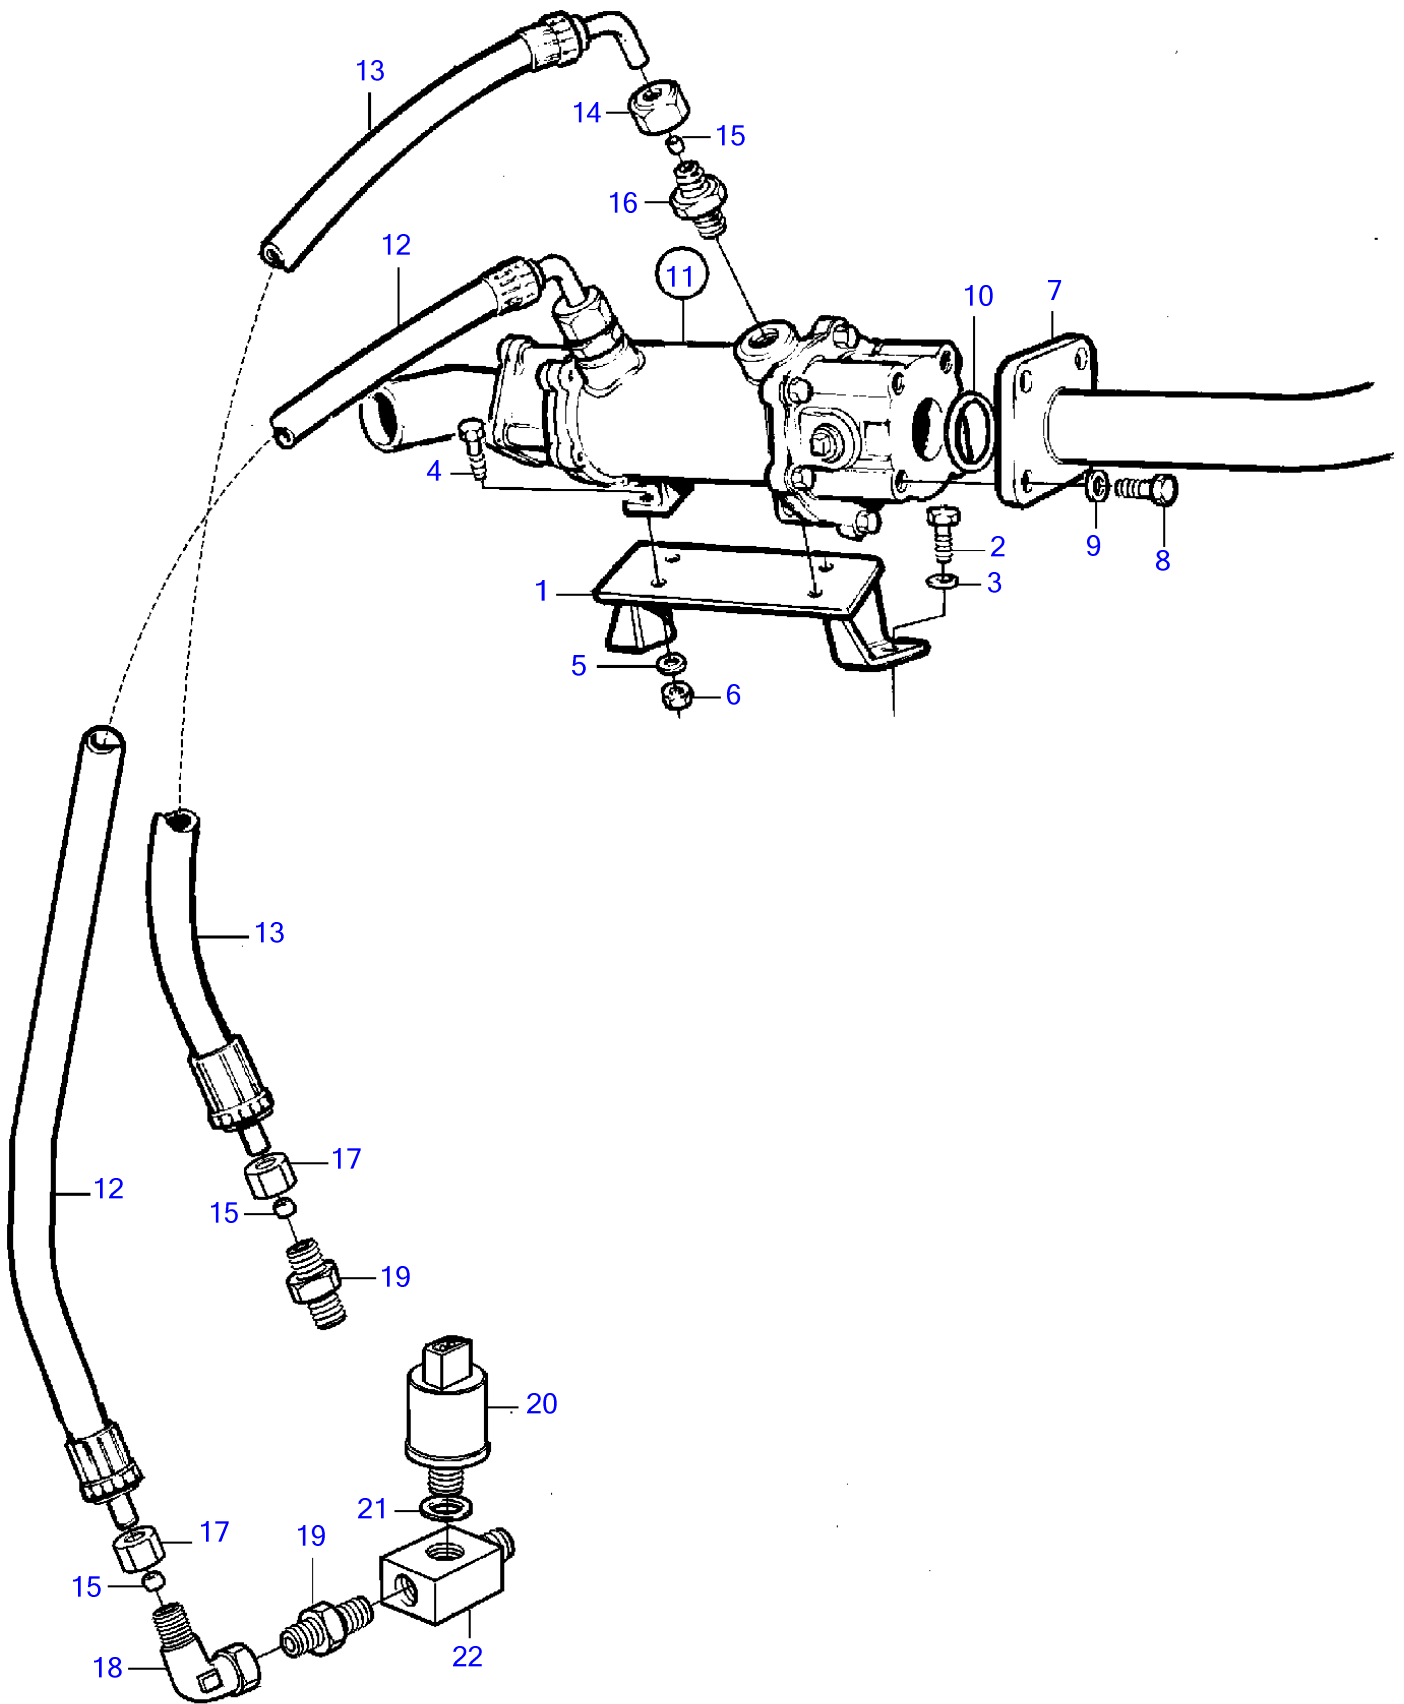

TAMD71B

Plus d'informations sur : www.dbmoteurs.fr

TAMD71B

RÉF	No Pièce	QTÉ	DÉSIGNATION	Voir	NOTES
1	848098	1	Console		
2	965191	2	Vis à embase		
3	940280	2	Rondelle élastique		Anc. mod.
4	955295	4	Vis à tête hexagonal		
5	941907	4	Rondelle élastique		
6	955782	4	Écrou hexagonal		
7		1	Conduit refroidissem	3565	
8	970947	4	Vis à tête hexagonal		(955317)
9	941908	4	Rondelle élastique		
10	864491	1	Joint		
11		1	Radiateur huile		
			.		
			.	764	
12	847165	1	Flexible de graissag		L=580mm
13	837935	1	Flexible de graissag		L=460mm
14	941331	2	Écrou accouplement		
15	1677898	4	Bague de sûreté		(956970)
16	968132	2	Raccord		
17	956984	2	Écrou accouplement		
18	964016	1	Raccord coudé		
19	941750	2	Raccord		
20		1	Detecteur pression, inverseur		Voir groupe 30
21		1	Joint		
22	842425	1	Raccord		(864509)

Plus d'informations sur : www.dbmoteurs.fr