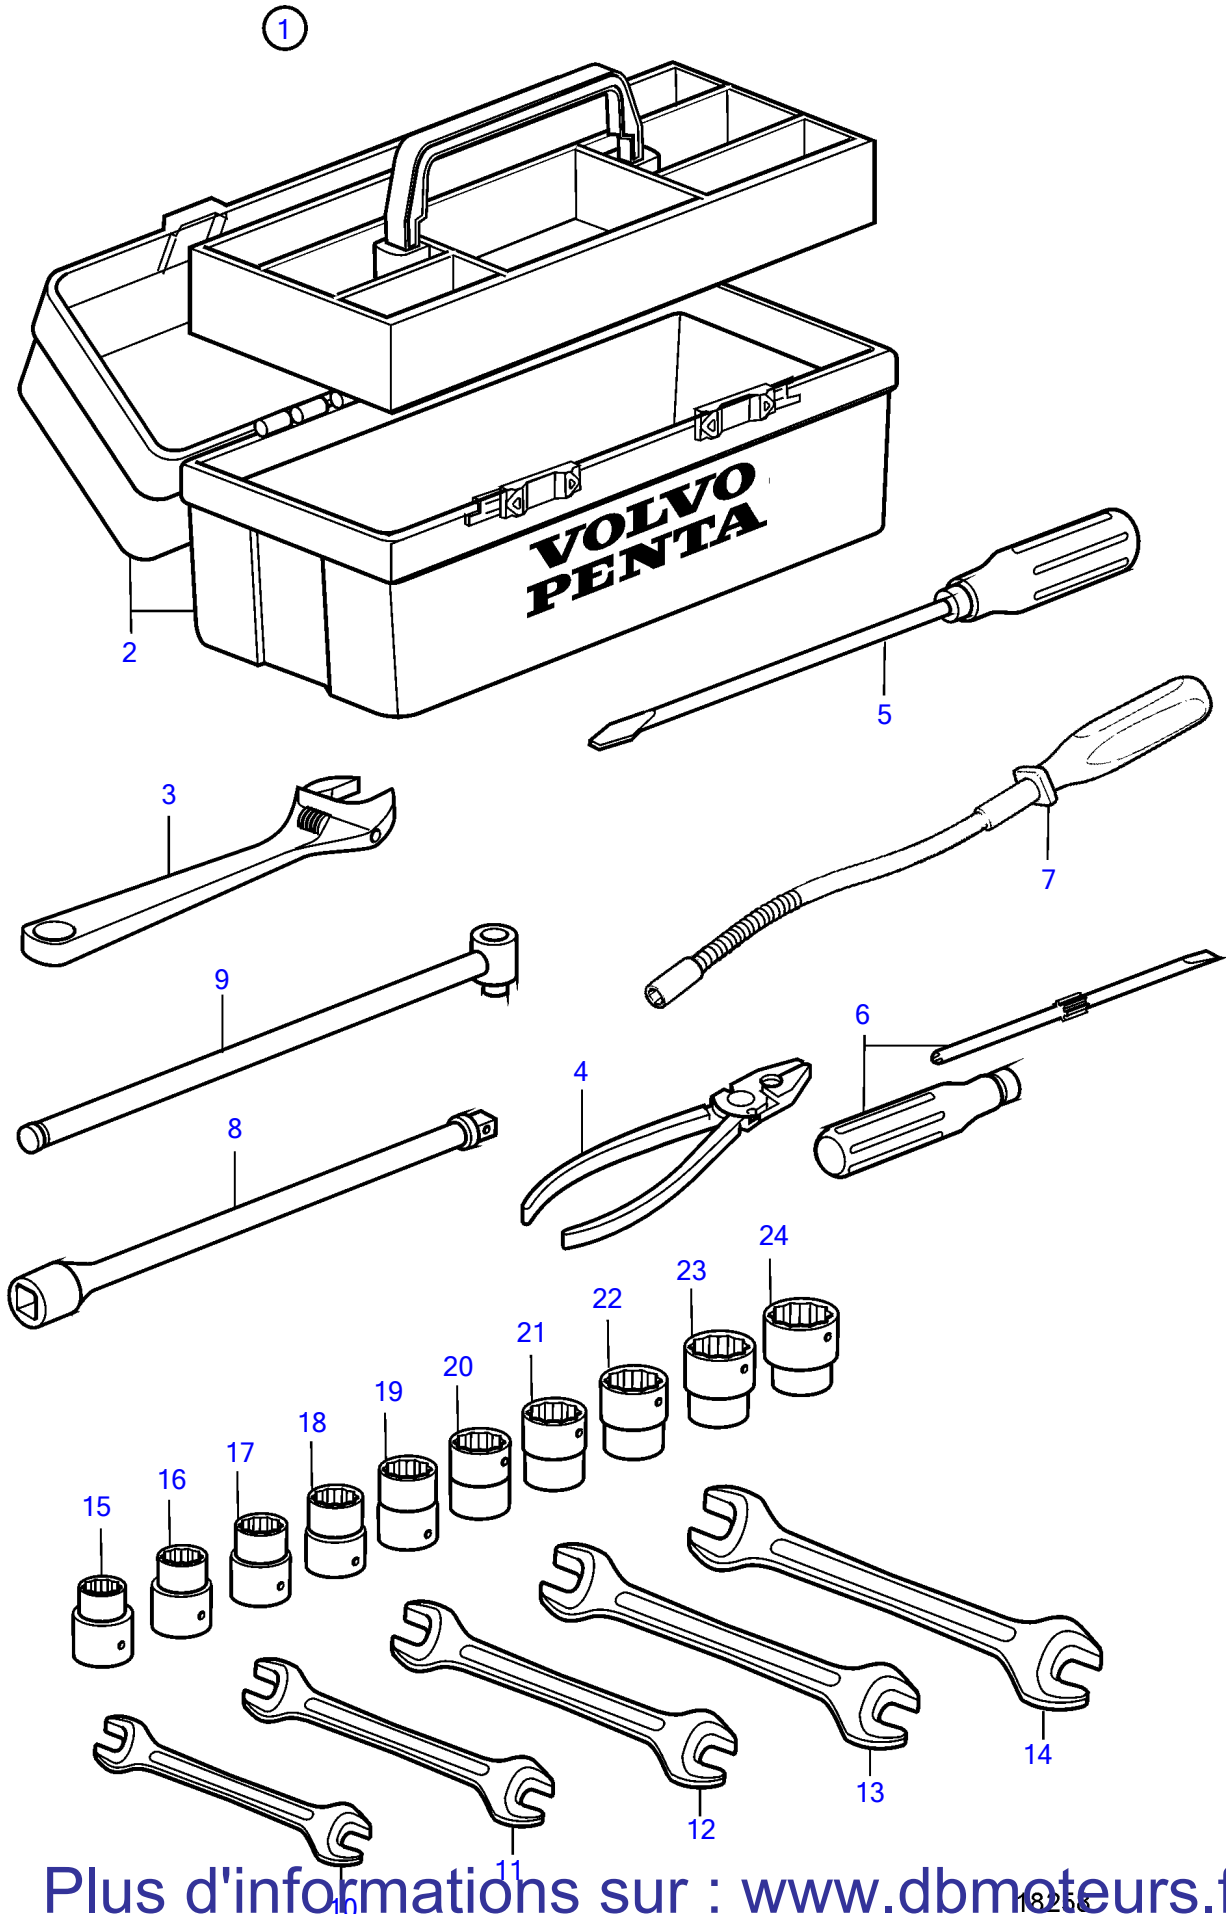

TAMD71B, TAMD73P-A, TAMD73WJ-A

Plus d'informations sur : www.dbmoteurs.fr

TAMD71B, TAMD73P-A, TAMD73WJ-A

RÉF	No Pièce	QTÉ	DÉSIGNATION	NOTES
1	3832808	1	Caisse à outils	(849167)
2	3841091	1	▪ Caisse à outils	(842021)
3	(962045)	1	▪ Clé à molette	Référence hors de gamme
4	(962032)	1	▪ Pince	Référence hors de gamme
5	804771	1	▪ Tournevis	
6	(963929)	1	▪ Tournevis combiné	Référence hors de gamme
7	884573	1	▪ Outil	
8	(962295)	1	▪ Rallonge	Référence hors de gamme
9	(962291)	1	▪ Poignée articulée	Référence hors de gamme
10	(884912)	1	▪ Clé plate	10-11mm, Référence hors de gamme
11	(884913)	1	▪ Clé plate	12-13mm, Référence hors de gamme
12	(884914)	1	▪ Clé plate	14-15mm, Référence hors de gamme
13	(884915)	1	▪ Clé plate	17-19mm, Référence hors de gamme
14	(884916)	1	▪ Clé plate	22-24mm, Référence hors de gamme
15	(962259)	1	▪ Manchon	10mm, Référence hors de gamme
16	(962260)	1	▪ Manchon	11mm, Référence hors de gamme
17	(962269)	1	▪ Manchon	12mm, Référence hors de gamme
18	(962261)	1	▪ Manchon	13mm, Référence hors de gamme
19	(962270)	1	▪ Manchon	14mm, Référence hors de gamme
20	(962271)	1	▪ Manchon	15mm, Référence hors de gamme
21	(962262)	1	▪ Manchon	17mm, Référence hors de gamme
22	(962263)	1	▪ Manchon	19mm, Référence hors de gamme
23	(962264)	1	▪ Manchon	22mm, Référence hors de gamme
24	(962267)	1	▪ Manchon	30mm, Référence hors de gamme

Plus d'informations sur : www.dbmoteurs.fr