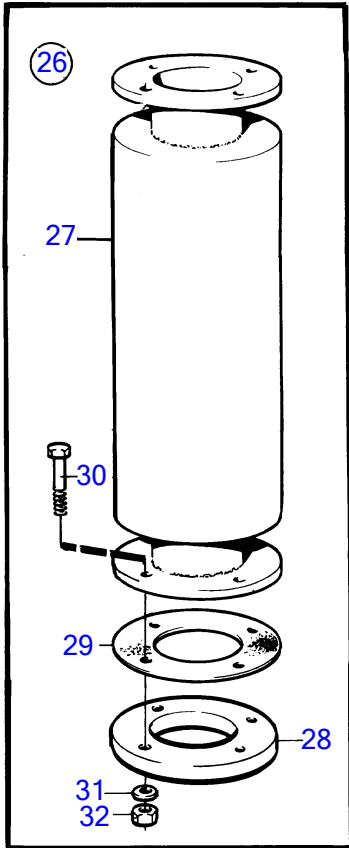

15525

Plus d'informations sur : www.dbmoteurs.fr

TAMD71B

RÉF	No Pièce	QTÉ	DÉSIGNATION	NOTES
1	424630	1	Joint	
2	941908	4	Rondelle élastique	
3	940183	4	Écrou hexagonal	
3A	479972	4	Goujon	
4		1	Tuyau echappement, kit	
5	836057	1	• Coude echappement	
6	914392	2	• Tampon	
7	947626	2	• Joint	
8	807625	1	• Bride	
9	862594	2	• Joint	
10	955366	4	• Vis à tête hexagonal	(955592)
11	955785	4	• Écrou hexagonal	(955829)
12	941912	4	• Rondelle élastique	
13		1	Compensateur, kit	
14	843088	1	• Compensateur	
15	820905	2	• Bride	
16	862594	2	• Joint	
17	955365	8	• Vis à tête hexagonal	
18	941912	8	• Rondelle élastique	
19		1	Flexible echappement, kit	
20	820900	1	• Flexible echappement	
21	820915	2	• Bride	
22	862594	2	• Joint	
23	955366	8	• Vis à tête hexagonal	(955592)
24	941912	8	• Rondelle élastique	
25	955785	8	• Écrou hexagonal	(955829)
26		1	Silencieux, kit	
27	863047	1	• Silencieux	(827021)
28	846415	2	• Bride soudée	
29	862978	2	• Joint	
30	955365	8	• Vis à tête hexagonal	
31	941912	8	• Rondelle élastique	
32	955785	8	• Écrou hexagonal	

Plus d'informations sur : www.dbmoteurs.fr