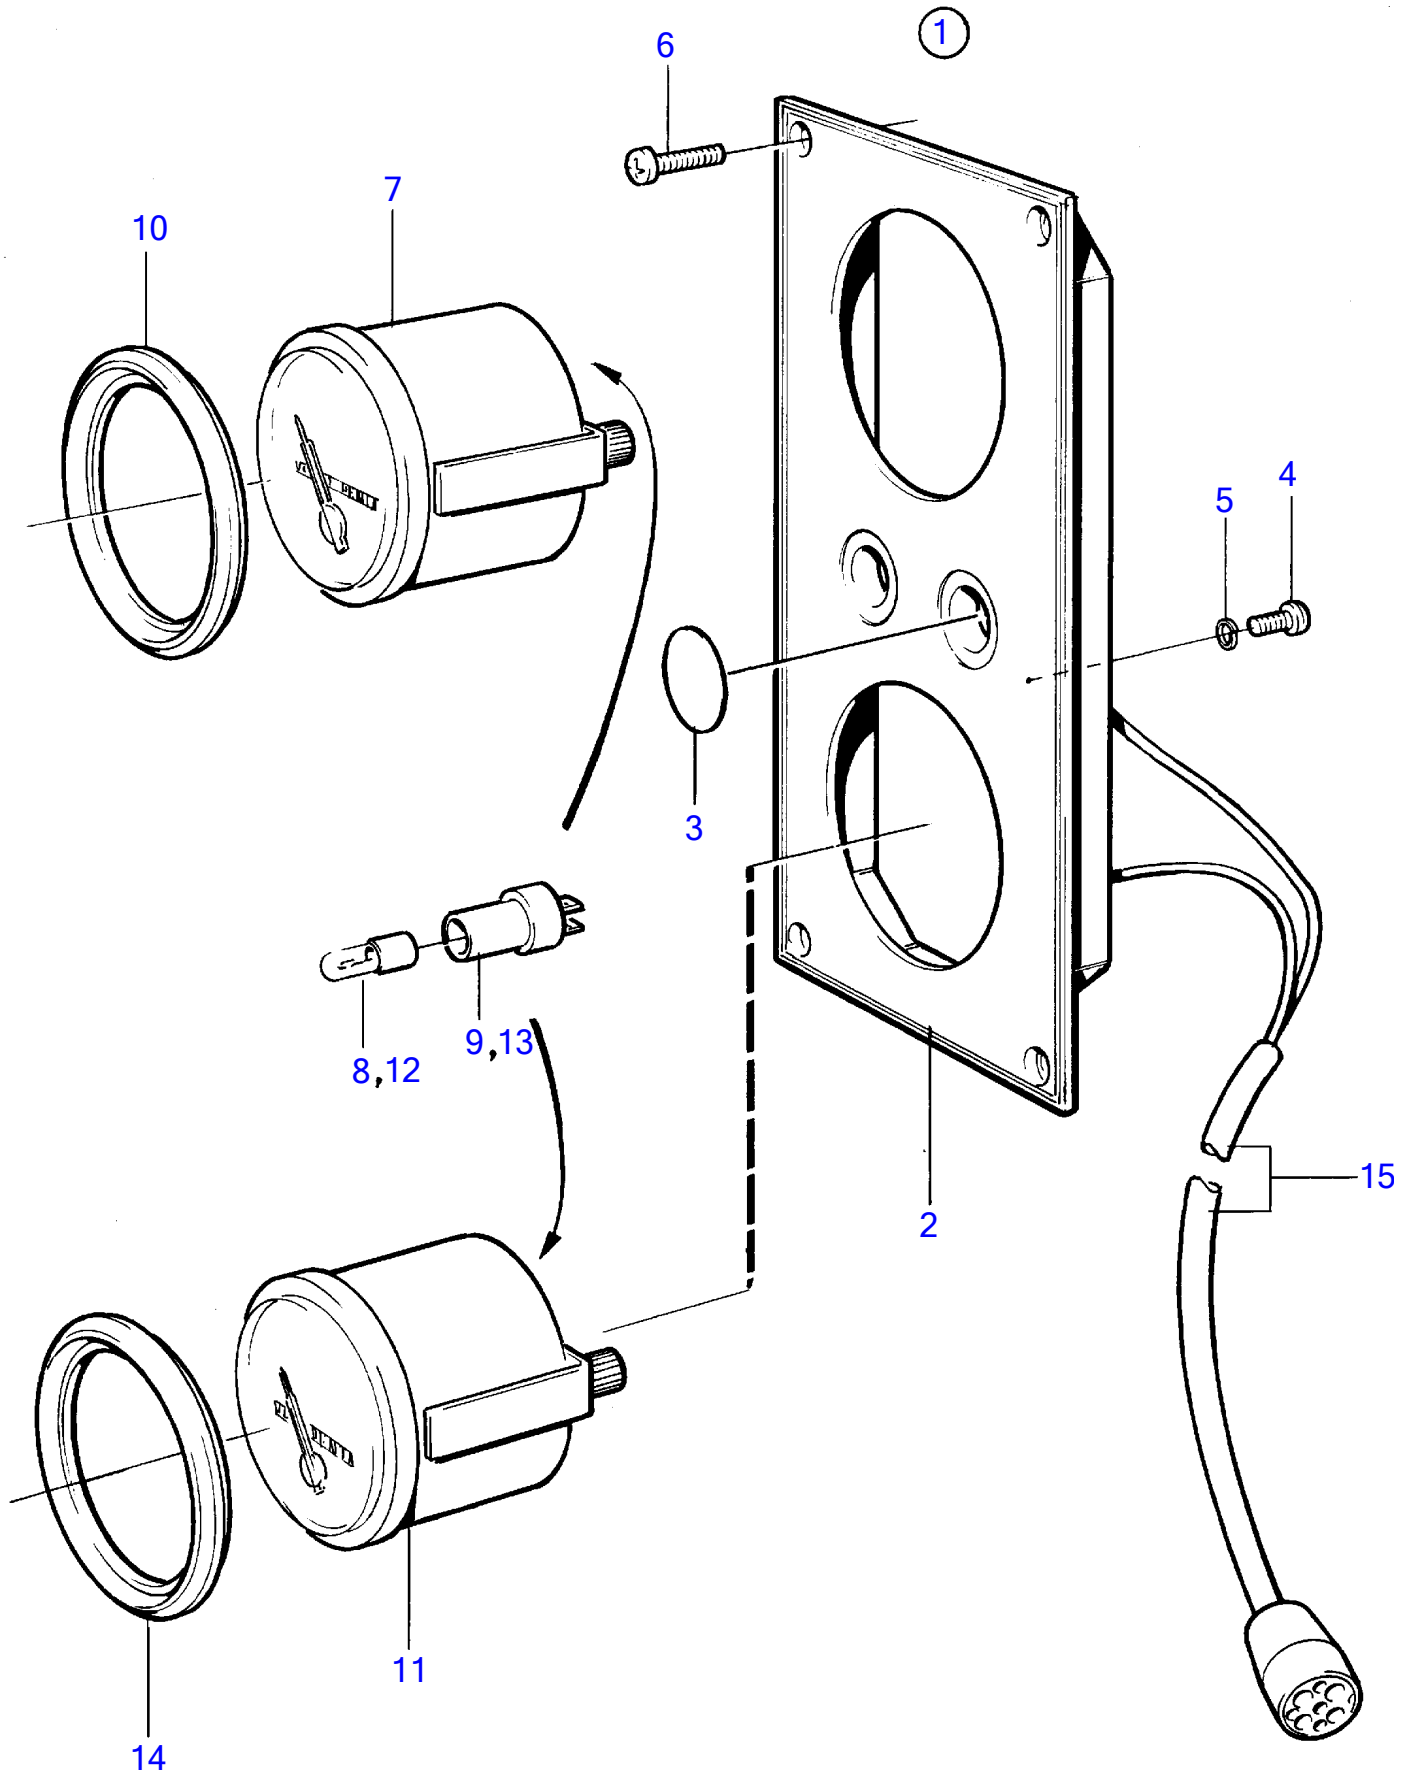

TAMD71B, TAMD73P-A, TAMD73WJ-A

Plus d'informations sur : www.dbmoteurs.fr ¹¹²⁴³

TAMD71B, TAMD73P-A, TAMD73WJ-A

RÉF	No Pièce	QTÉ	DÉSIGNATION	Voir	NOTES
1	872282	1	Tableau de bord		Bande décor couleur blanche.
2	(858874)	1	Tableau de bord		Bande décor couleur blanche.
3	828607	2	Tôle recouvrement		
4	949947	1	Vis empreinte crucif		
5	941904	1	Rondelle élastique		
6	828647	4	Vis		
7	873201	1	Manomètre d'huile		(863936)
8	863946	1	Ampoule		Pour instrument d'ancien modèle, une ampoule blanche 19923 et une douille 808175 doivent être utilisées.
9	863945	1	Porte-lampe		Pour instrument d'ancien modèle, une ampoule blanche 19923 et une douille 808175 doivent être utilisées.
10	858643	1	Bague frontale		
11	873205	1	Manometre suraliment		0-3bars
12	863946	1	Ampoule		Rouge
13	863945	1	Porte-lampe		
14	858643	1	Bague frontale		
15		1	Faisceau de cable		
		X		1963	

Plus d'informations sur : www.dbmoteurs.fr