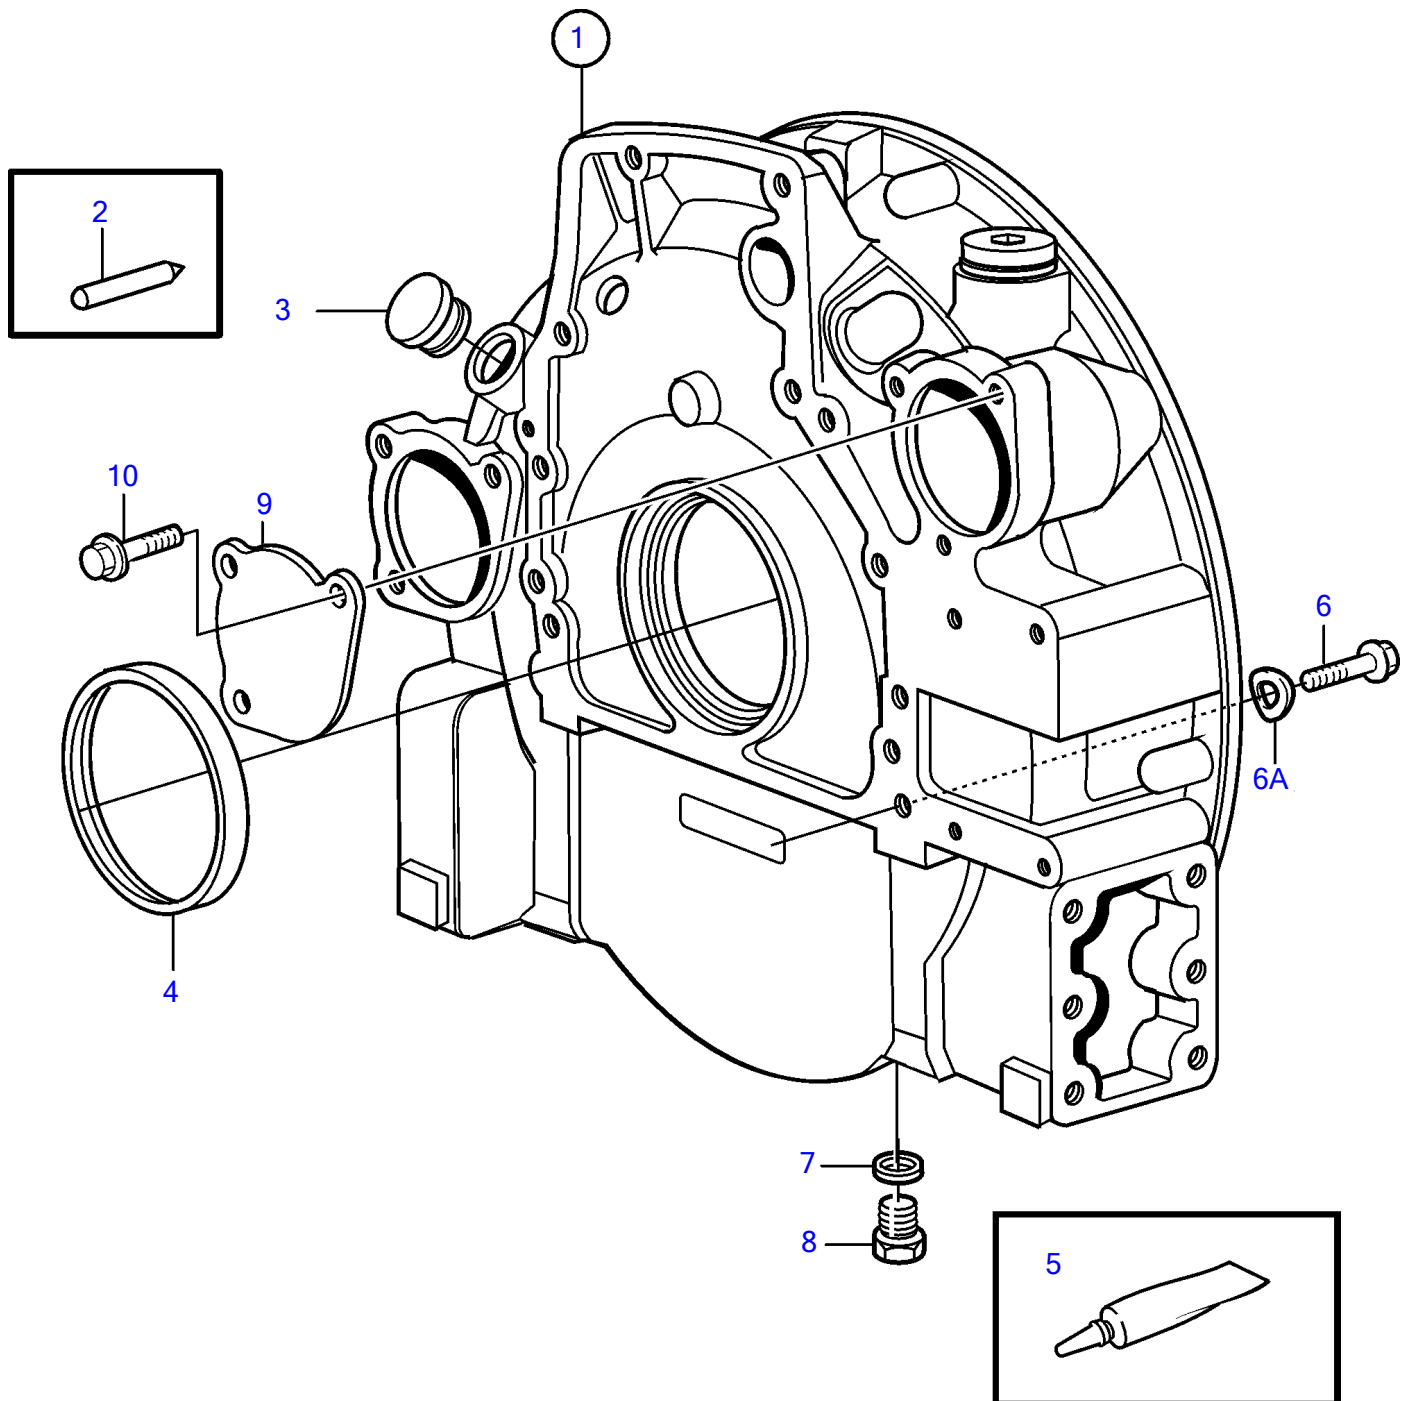

TAMD71B, TAMD73P-A, TAMD73WJ-A

17355

Plus d'informations sur : www.dbmoteurs.fr

TAMD71B, TAMD73P-A, TAMD73WJ-A

RÉF	No Pièce	QTÉ	DÉSIGNATION	NOTES
1	3826837	1	Carter volant	TAMD71B AUX. Flywheel housing with outlets for double starter motors.
2	404069	1	Goupille cylindrique	
3	61822	1	Tampon caoutchouc	
4	477119	1	Étanchéité de vilebr	
5	1161231	X	Produit étanchéité	304ml
	1161277	X	Produit étanchéité	20g
6	966361	6	Vis à embase	L=55mm
	966363	2	Vis à embase	L=65mm
	968753	2	Vis à embase	L=75mm
6A	941911	10	Rondelle élastique	
7	957181	1	Joint	Alt
	11996	1	Joint	Alt nouveau modèle
8	960632	1	Tampon	Alt
	180761	1	Tampon	Alt nouveau modèle
9	423081	1	Gaine extérieure	TAMD71B AUX. alternative when extra starter motor not is mounted.
10	946471	3	Vis à embase	TAMD71B AUX. alternative when extra starter motor not is mounted.

Plus d'informations sur : www.dbmoteurs.fr