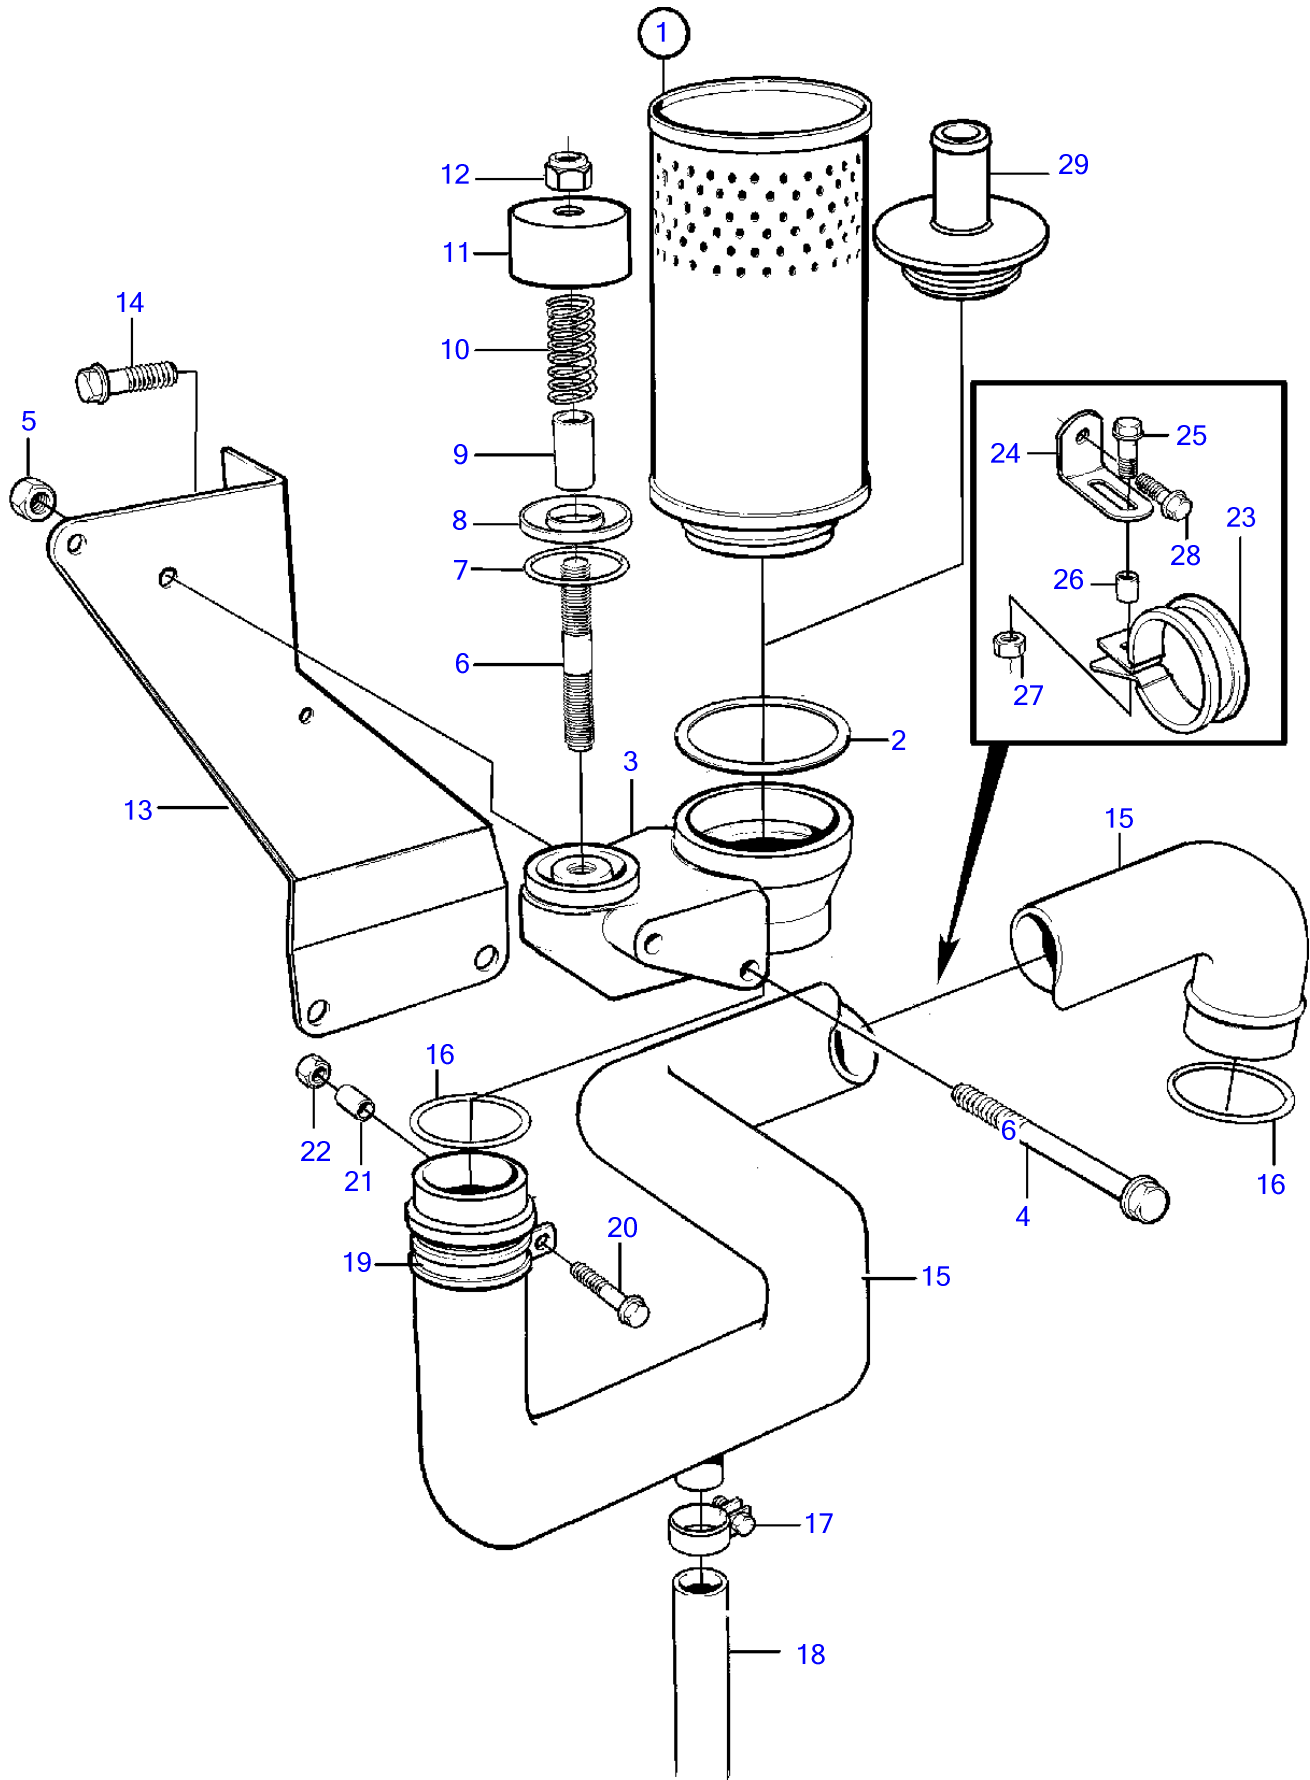

Plus d'informations sur : www.dbmoteurs.fr

TAMD71B

RÉF	No Pièce	QTÉ	DÉSIGNATION	NOTES
1	876069	1	Filtre	
2	843449	1	_Joint	
3	843356	1	Boîtier de connexion	
4	965182	2	Vis à embase	
5	945408	2	Écrou à bride	(968862)
6	924058	1	Goujon	
7	421158	1	Bague étanchéité	
8	842972	1	Disque soupape	
9	842974	1	Douille entretoise	
10	843301	1	Ressort	
11	842975	1	Capot protection	
12	963105	1	Contre-écrou	
13	863365	1	Console	
14	945444	1	Vis à embase	
15	863369	1	Reniflard	Remplacé par le kit de tuyau 865332., SN-XXXXXXXXXX/46525
	864726	1	Reniflard	Remplacé par le kit de tuyau 865332., SNXXXXXXXXXX/46526-48751
16	421158	2	Bague étanchéité	
17	947935	2	Collier serrage	
	945754	2	Collier serrage	
18	1272328	X	Flexible	
	943707	X	Flexible	
19	952637	1	Collier serrage	
20	965212	1	Vis à embase	
21	846339	2	Douille entretoise	
22	945407	1	Écrou à bride	
23	952637	1	Collier serrage	
24	965552	1	Console	(965570)
25	965212	1	Vis à embase	
26	846339	1	Douille entretoise	
27	945407	1	Écrou à bride	
28	946671	1	Vis à embase	
29	845260	1	Fixe-flexible	

Plus d'informations sur : www.dbmoteurs.fr