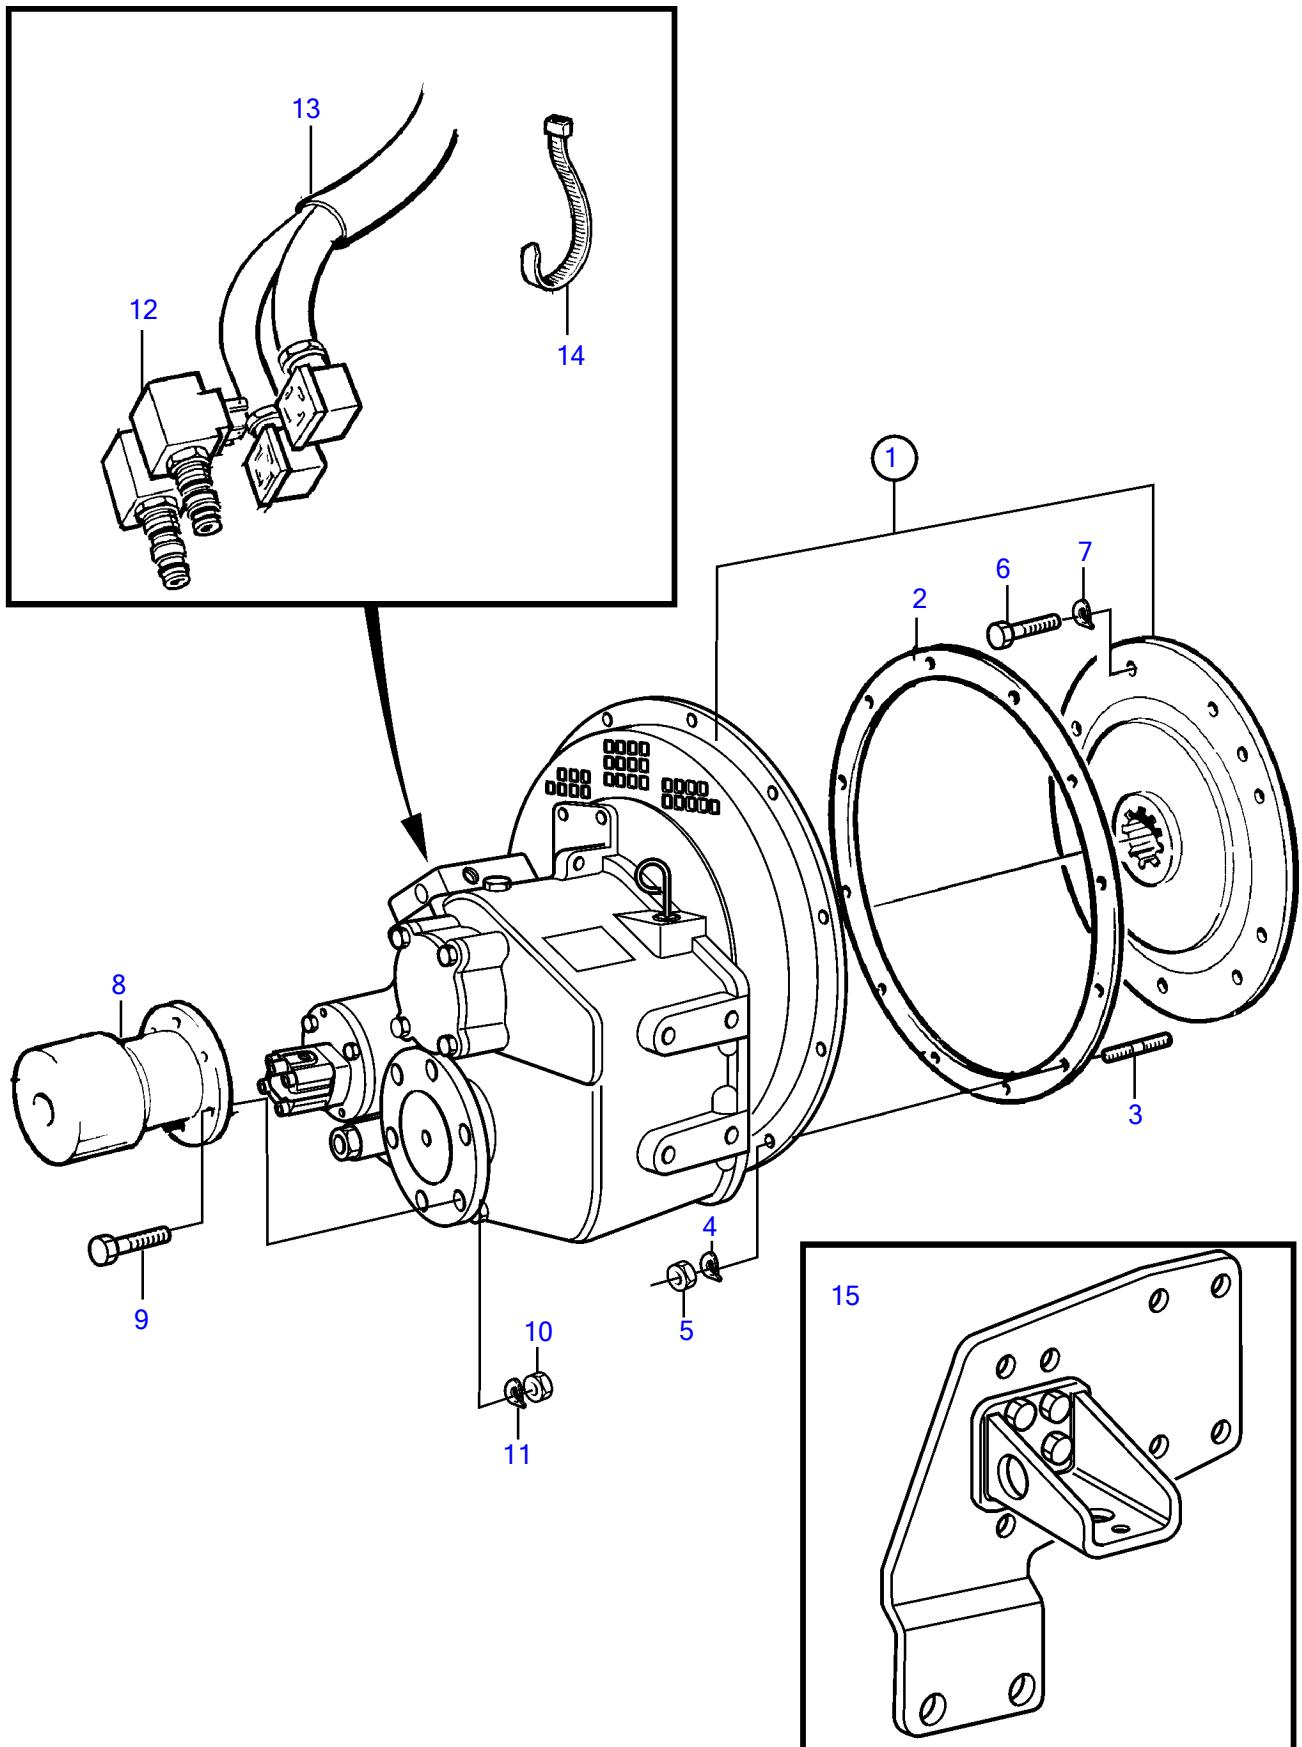

TAMD73WJ-A

Plus d'informations sur : www.dbmoteurs.fr

TAMD73WJ-A

RÉF	No Pièce	QTÉ	DÉSIGNATION	Voir	NOTES
1		1	Inverseur marche		Demultiplication 1.21:1
2	862623	1	Joint		
3	953486	12	Goujon		
4	942336	12	Rondelle élastique		
5	955827	12	Écrou hexagonal		
6	940162	8	Vis à tête hexagonal		
7	942336	8	Rondelle élastique		
12	3827257	2	Électro-aimant		12V
	(3826414)	2	Électro-aimant		24V, Réféence hors de gamme
13	873827	1	Kit cables		
14	948211	2	Serre-câble		
15		2	Suspension moteur	4002	28"
		2	Suspension moteur	5012	22.5"

Plus d'informations sur : www.dbmoteurs.fr