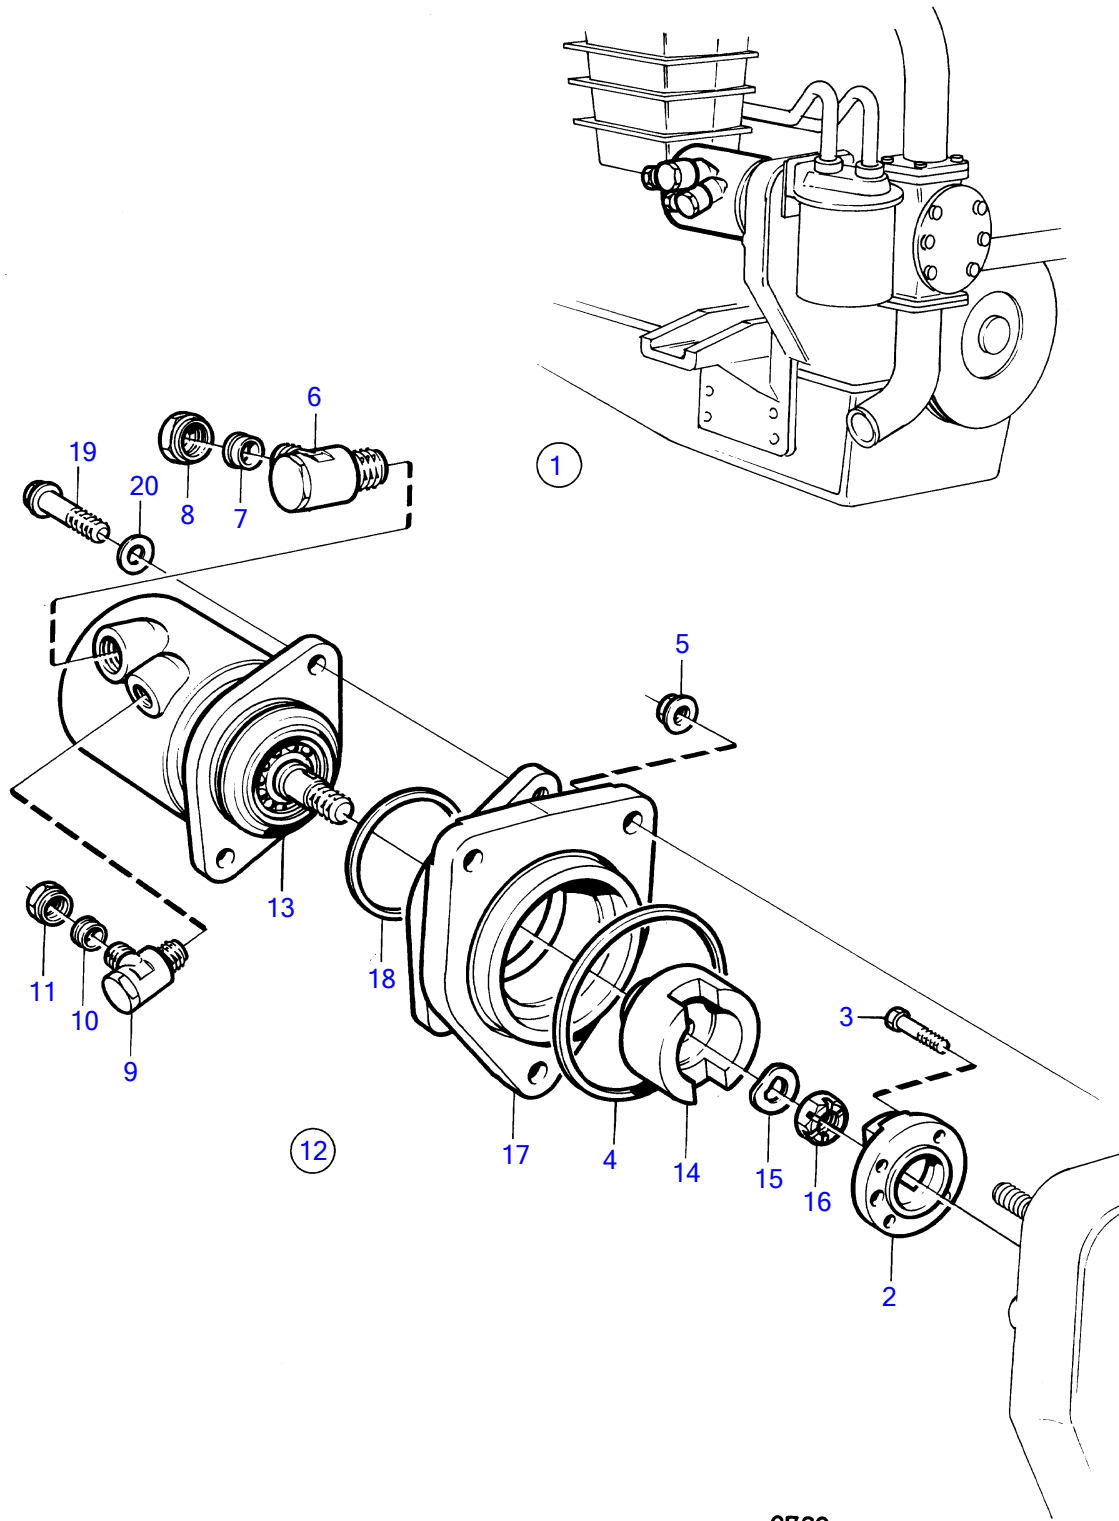

Plus d'informations sur : www.dbmoteurs.fr

8760

Plus d'informations sur : www.dbmoteurs.fr

TAMD71B

RÉF	No Pièce	QTÉ	DÉSIGNATION	NOTES
1		1	Kit servopompe	
2	821071	1	• Flasque entrainement	
3	955513	4	• Vis à tête hexagonal	
4	975610	1	• Joint torique	(413619)
5	971097	3	• Écrou à bride	(965484)
6	948350	1	• Raccord banjo	
7	956974	1	• Bague de sûreté	
8	956988	1	• Écrou accouplement	M30x2
9	948348	1	• Raccord banjo	
10	1677898	1	• Bague de sûreté	(956970)
11	956984	1	• Écrou accouplement	
12		1	• Servopompe	
13	364642	1	• • Pompe huile	
14	848724	1	• • Embrayage griffes	
15	941914	1	• • Rondelle élastique	Référence hors de gamme
16	1589593	1	• • Écrou	
17	848725	1	• • Entretoise	
18	925094	1	• • Joint torique	
19	946472	1	• • Vis à embase	
20	941908	1	• • Rondelle élastique	