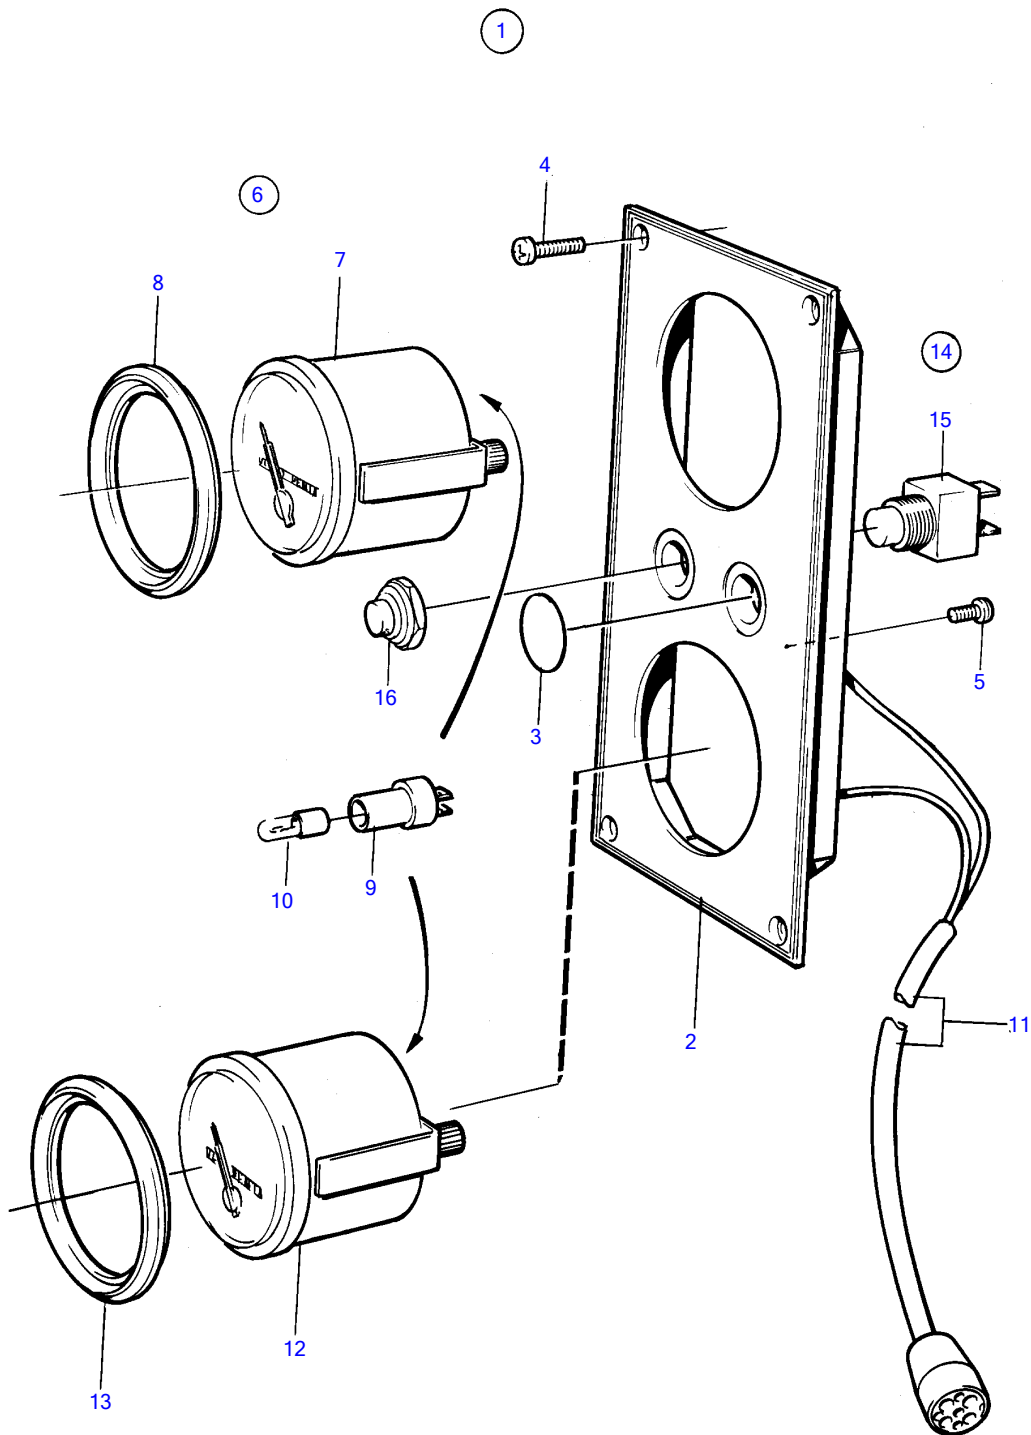

TAMD71B, TAMD73P-A, TAMD73WJ-A

6709

Plus d'informations sur : www.dbmoteurs.fr

TAMD71B, TAMD73P-A, TAMD73WJ-A

RÉF	No Pièce	QTÉ	DÉSIGNATION	Voir	NOTES
1	864049	1	Tableau de bord		
2		1	• Planche de bord		
3	828607	2	• Tôle recouvrement		
4	828647	4	• Vis		
5	949947	1	• Vis empreinte crucif		
6	(1140464)	1	Compteur horaire		Référence hors de gamme
7	872479	1	• Compteur horaire		(828615)
8	858643	1	• Bague frontale		Bande décor couleur blanche., Rouge
9	808175	1	• Porte-lampe		
10	19923	1	• Ampoule		12V
	182059	1	• Ampoule		24V
11		X	• équipements électriques	1963	
12		1	Tableau bord, supplémentaire	1650	
13		1	• Bague frontale	1650	
14	(828718)	1	Interrupteur à bascu		Référence hors de gamme
	(828719)	1	Interrupteur à bascu		Référence hors de gamme
15	828584	1	• Interrupteur à bascu		Fermeture sous pression et monte sur ressort.
	828585	1	• Interrupteur à bascu		Fermeture - coupure.
16	828586	1	• Écrou		

Plus d'informations sur : www.dbmoteurs.fr