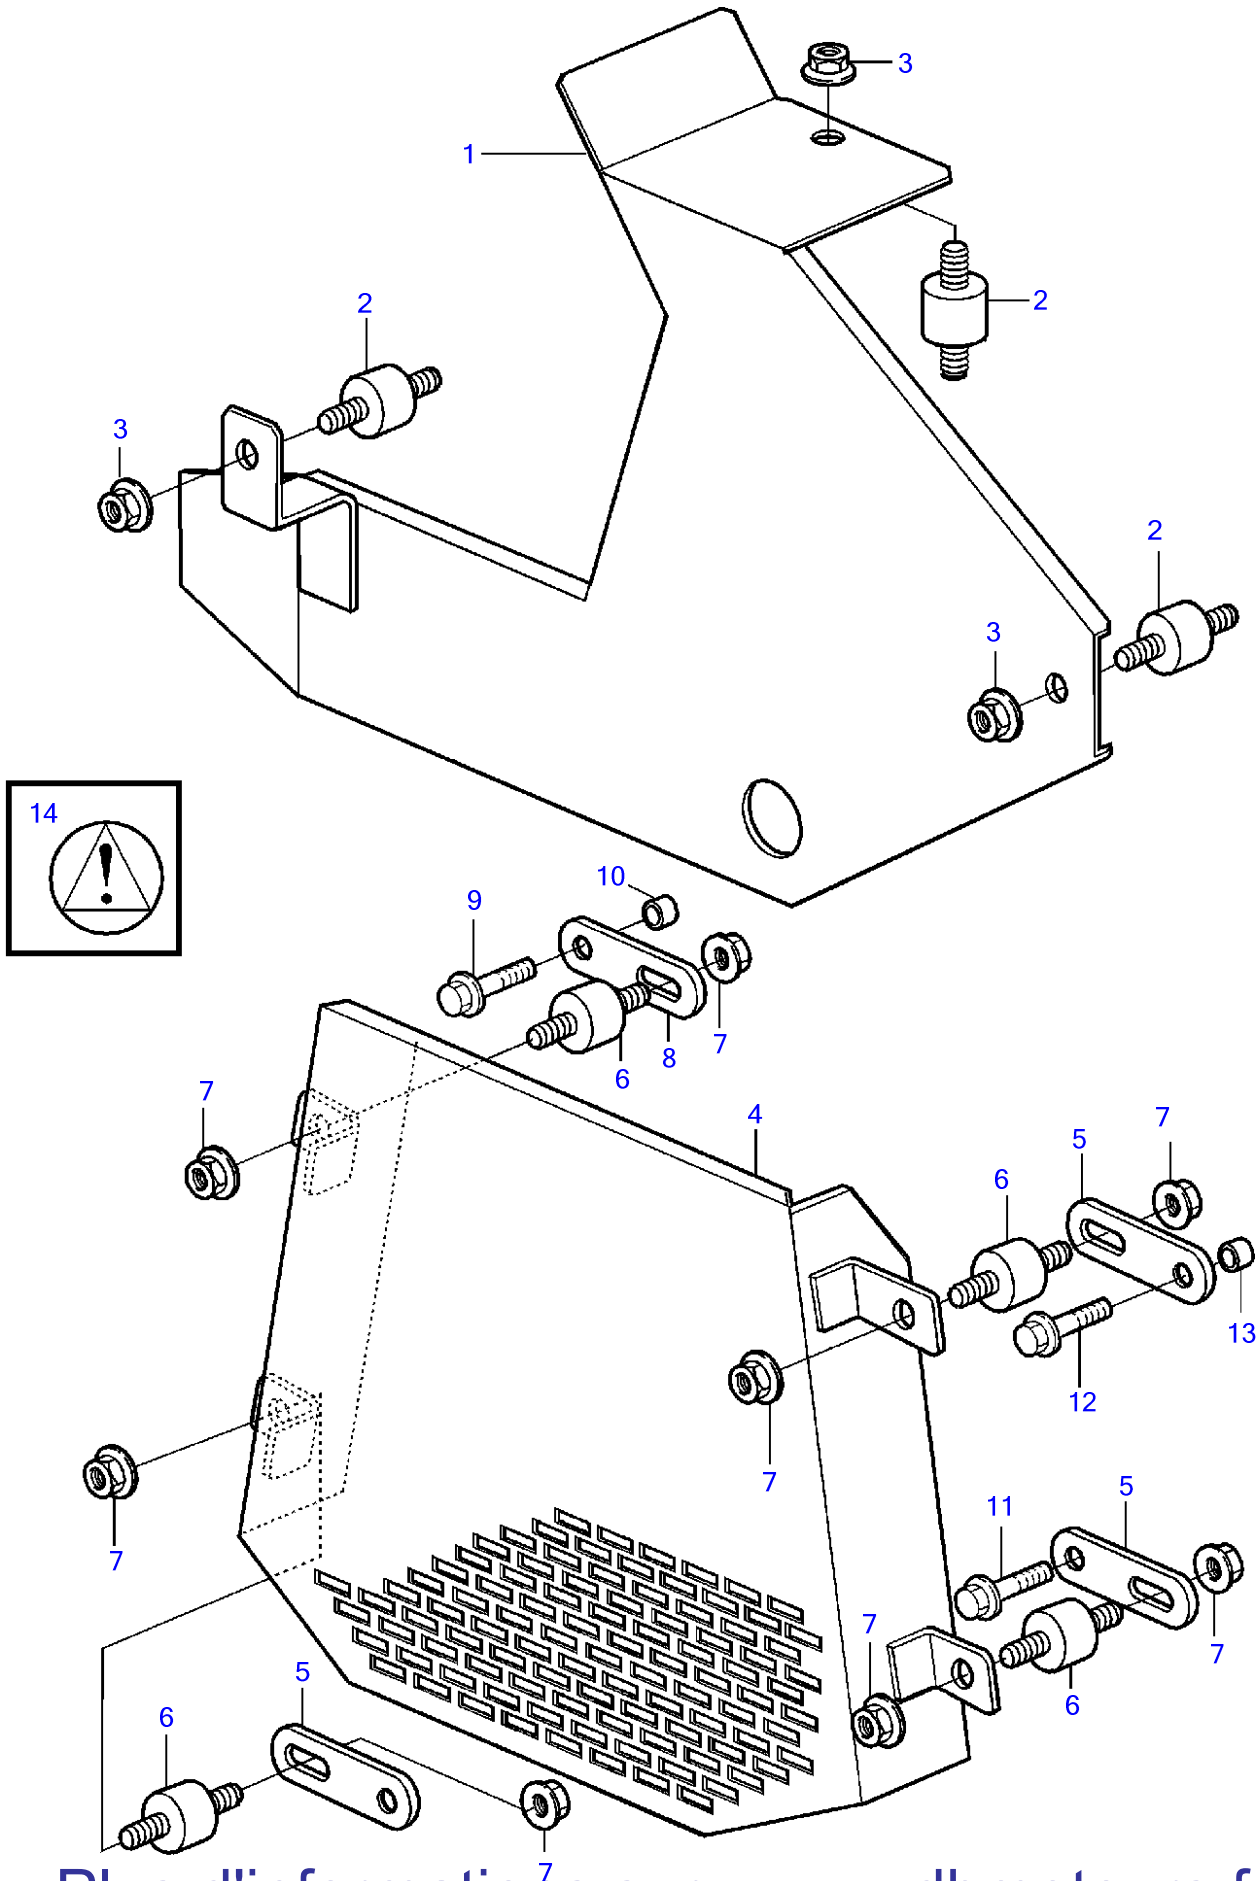

TAMD71B

Plus d'informations sur : www.dbmoteurs.fr

TAMD71B

RÉF	No Pièce	QTÉ	DÉSIGNATION	NOTES
1	3826239	1	Garde-courroie	
2	863415	3	Coussin caoutchouc	
3	945408	3	Écrou à bride	
4	3826234	1	Garde-courroie	
5	965534	3	Console	
6	3574797	4	Amortisseur vibratio	
7	949278	8	Contre-écrou à bride	
8	965544	1	Console	
9	965195	1	Vis à embase	
10	827861	1	Douille entretoise	
11	965215	1	Vis à embase	
12	965216	1	Vis à embase	
13	843075	1	Douille entretoise	16x8,4x11mm
	1560272	1	Rondelle entretoise	18x8,4x13mm
14	3827294	1	Autocollant	

Plus d'informations sur : www.dbmoteurs.fr