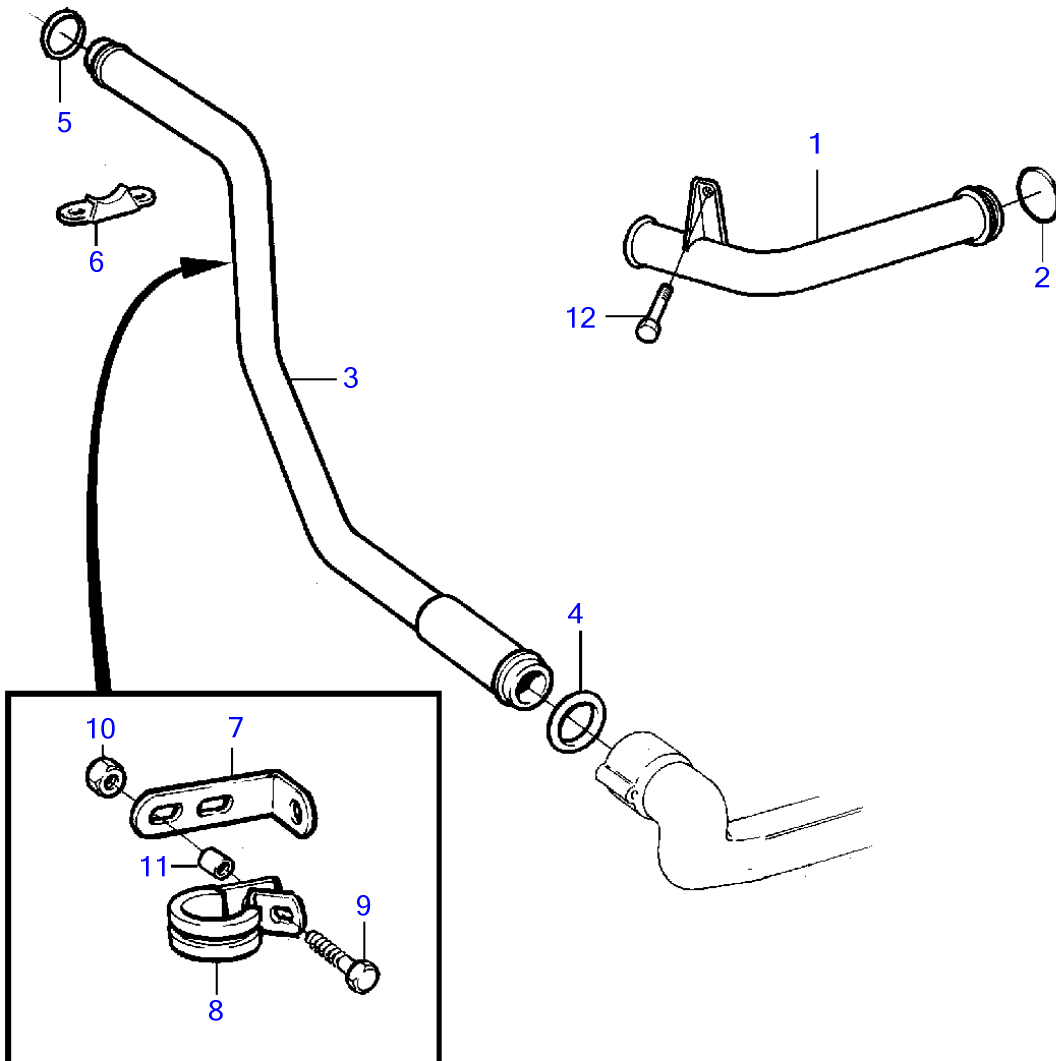

Plus d'informations sur : www.dbmoteurs.fr

TAMD71B

Plus d'informations sur : www.dbmoteurs.fr

TAMD71B

RÉF	No Pièce	QTÉ	DÉSIGNATION
1	864033	1	Tube de refroidissem
2	466740	1	Joint torique
3	849924	1	Tube de refroidissem
4	864723	1	Bague étanchéité
5	466739	1	Joint torique
6	864918	1	Retenue
7	965561	1	Console
8	967645	1	Collier serrage
9	948356	1	Vis à embase
10	945407	1	Écrou à bride
11	843075	1	Douille entretoise
12	945444	1	Vis à embase