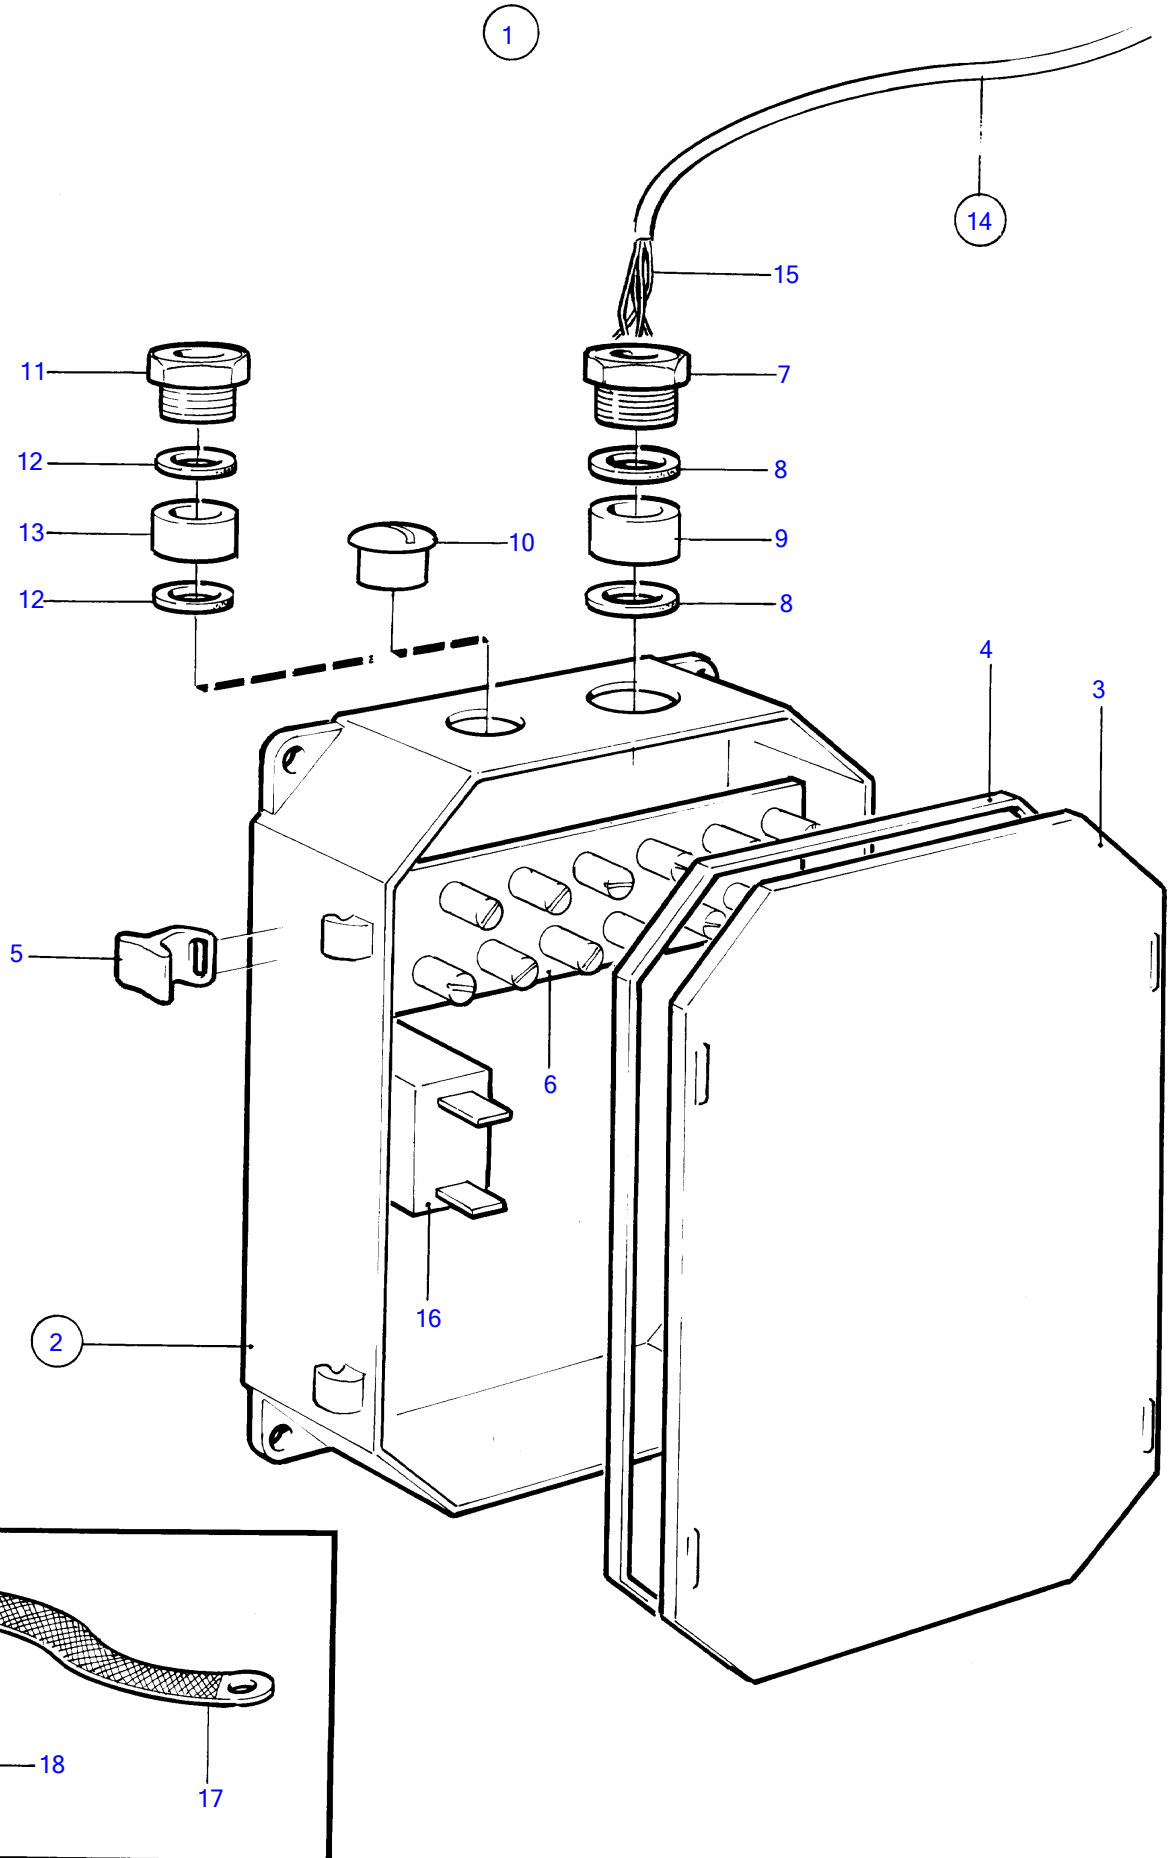

TAMD71B, TAMD73P-A, TAMD73WJ-A

Plus d'informations sur : www.dbmoteurs.fr

TAMD71B, TAMD73P-A, TAMD73WJ-A

RÉF	No Pièce	QTÉ	DÉSIGNATION	Voir	NOTES
1		1	Centrale électrique		Unipolaire.
2	(847078)	1	• Carter embrayage		Référence hors de gamme
3	847077	1	• Gaine		
4	(1582940)	1	• Joint		Référence hors de gamme
5	(1504888)	4	• Loquet		Référence hors de gamme
6	(1582941)	2	• Rail conducteur		Référence hors de gamme
7	(1585425)	1	• Passe-cable		Référence hors de gamme
8	(1585452)	2	• Joint		Référence hors de gamme
9	(1585435)	1	• Rondelle		Référence hors de gamme
10	(843902)	3	• Tampon		Référence hors de gamme
11	(1585424)	3	• Passe-cable		Référence hors de gamme
12	(1585432)	6	• Rondelle		Référence hors de gamme
13	1585449	3	• Joint		
14		X	• Faisceau de cable		
15		X	• cables et cosses	1963	
16	837723	1	• Résistance		
17	948881	1	• Câble masse		(11411)
18	940109	2	• Rondelle dentée		

Plus d'informations sur : www.dbmoteurs.fr