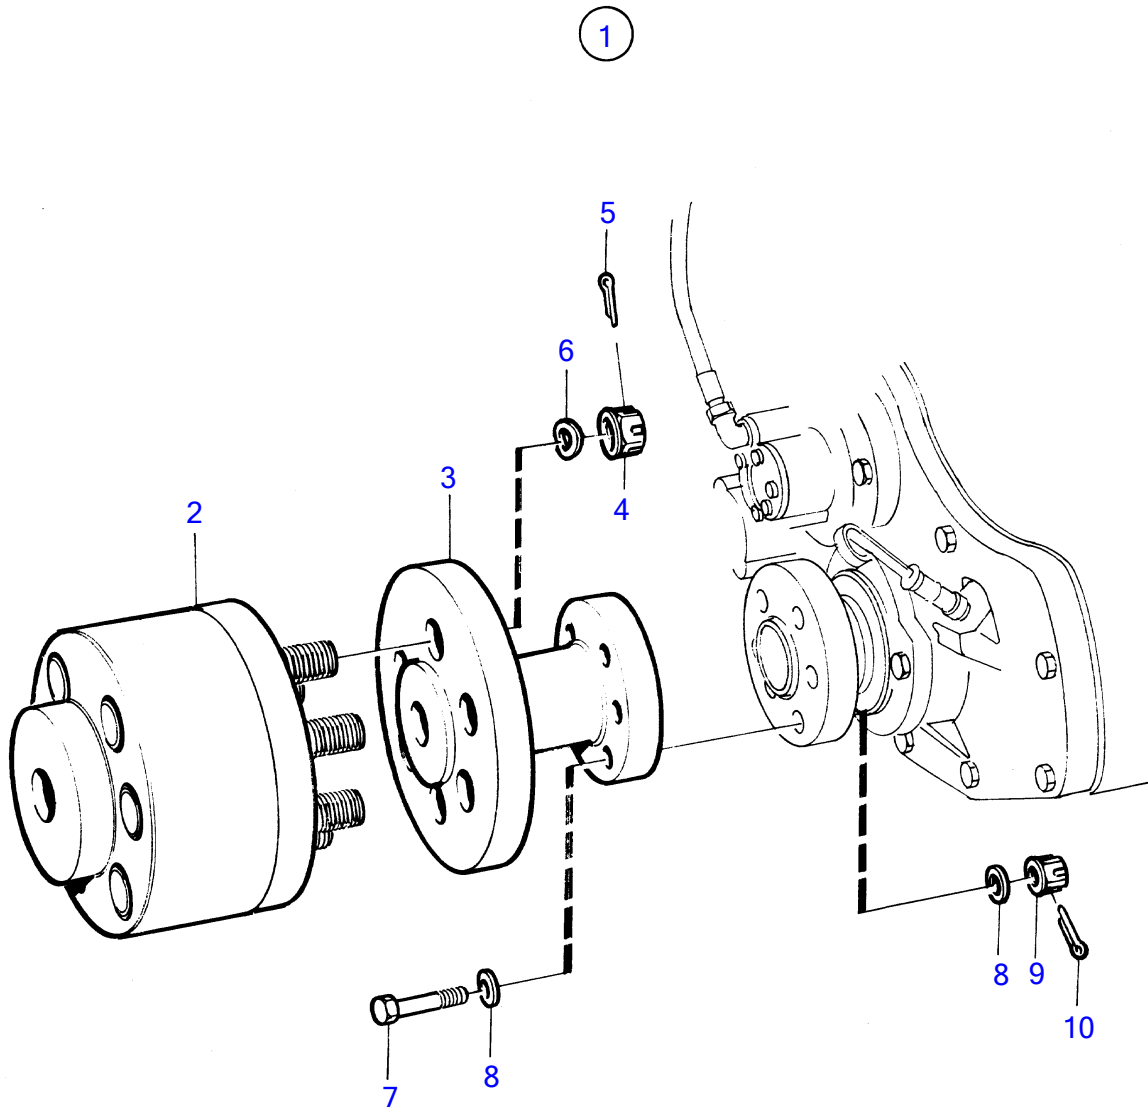

TAMD71B

8759

Plus d'informations sur : www.dbmoteurs.fr

TAMD71B

RÉF	No Pièce	QTÉ	DÉSIGNATION	NOTES
1		1	Coupleur e'lastique	Pour inverseur Twin Disc MG506, MG507 et MPM/IRM 301A., Complet
2	(848039)	1	· Embrayage	Référence hors de gamme
4	(955852)	6	· Écrou hexagonal	Référence hors de gamme
6	941912	6	· Rondelle élastique	

Plus d'informations sur : www.dbmoteurs.fr