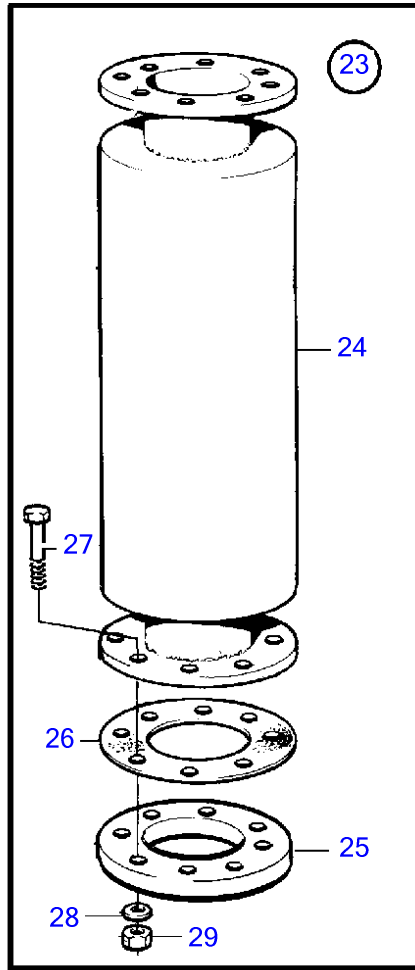

Plus d'informations sur : www.dbmoteurs.fr

TAMD73P-A

RÉF	No Pièce	QTÉ	DÉSIGNATION	NOTES
1	424630	1	Joint	2"
2	942336	4	Rondelle élastique	
3	940183	4	Écrou hexagonal	
4	970949	4	Vis à tête hexagonal	
5	864952	1	Bride	
6	865013	1	Collier en v	
7		1	Coude echappement, kit	
8	866126	1	• Tuyau echappement	
9	848647	1	• Bride soudée	
10	848668	1	• Joint	
11	955366	8	• Vis à tête hexagonal	
12	955785	8	• Écrou hexagonal	
13	941912	8	• Rondelle élastique	
14	914392	2	• Tampon	
15	947626	2	• Joint	
16		1	Flexible echappement, kit	
17	848667	1	• Flexible echappement	
18	848647	1	• Bride soudée	
19	848668	2	• Joint	
20	955366	16	• Vis à tête hexagonal	
21	941912	16	• Rondelle élastique	
22	955785	16	• Écrou hexagonal	
23		1	Silencieux, kit	
24	836257	1	• Silencieux	
25	846414	2	• Bride soudée	
26	862977	2	• Joint	
27	955366	16	• Vis à tête hexagonal	
28	941912	16	• Rondelle élastique	
29	955785	16	• Écrou hexagonal	

Plus d'informations sur : www.dbmoteurs.fr