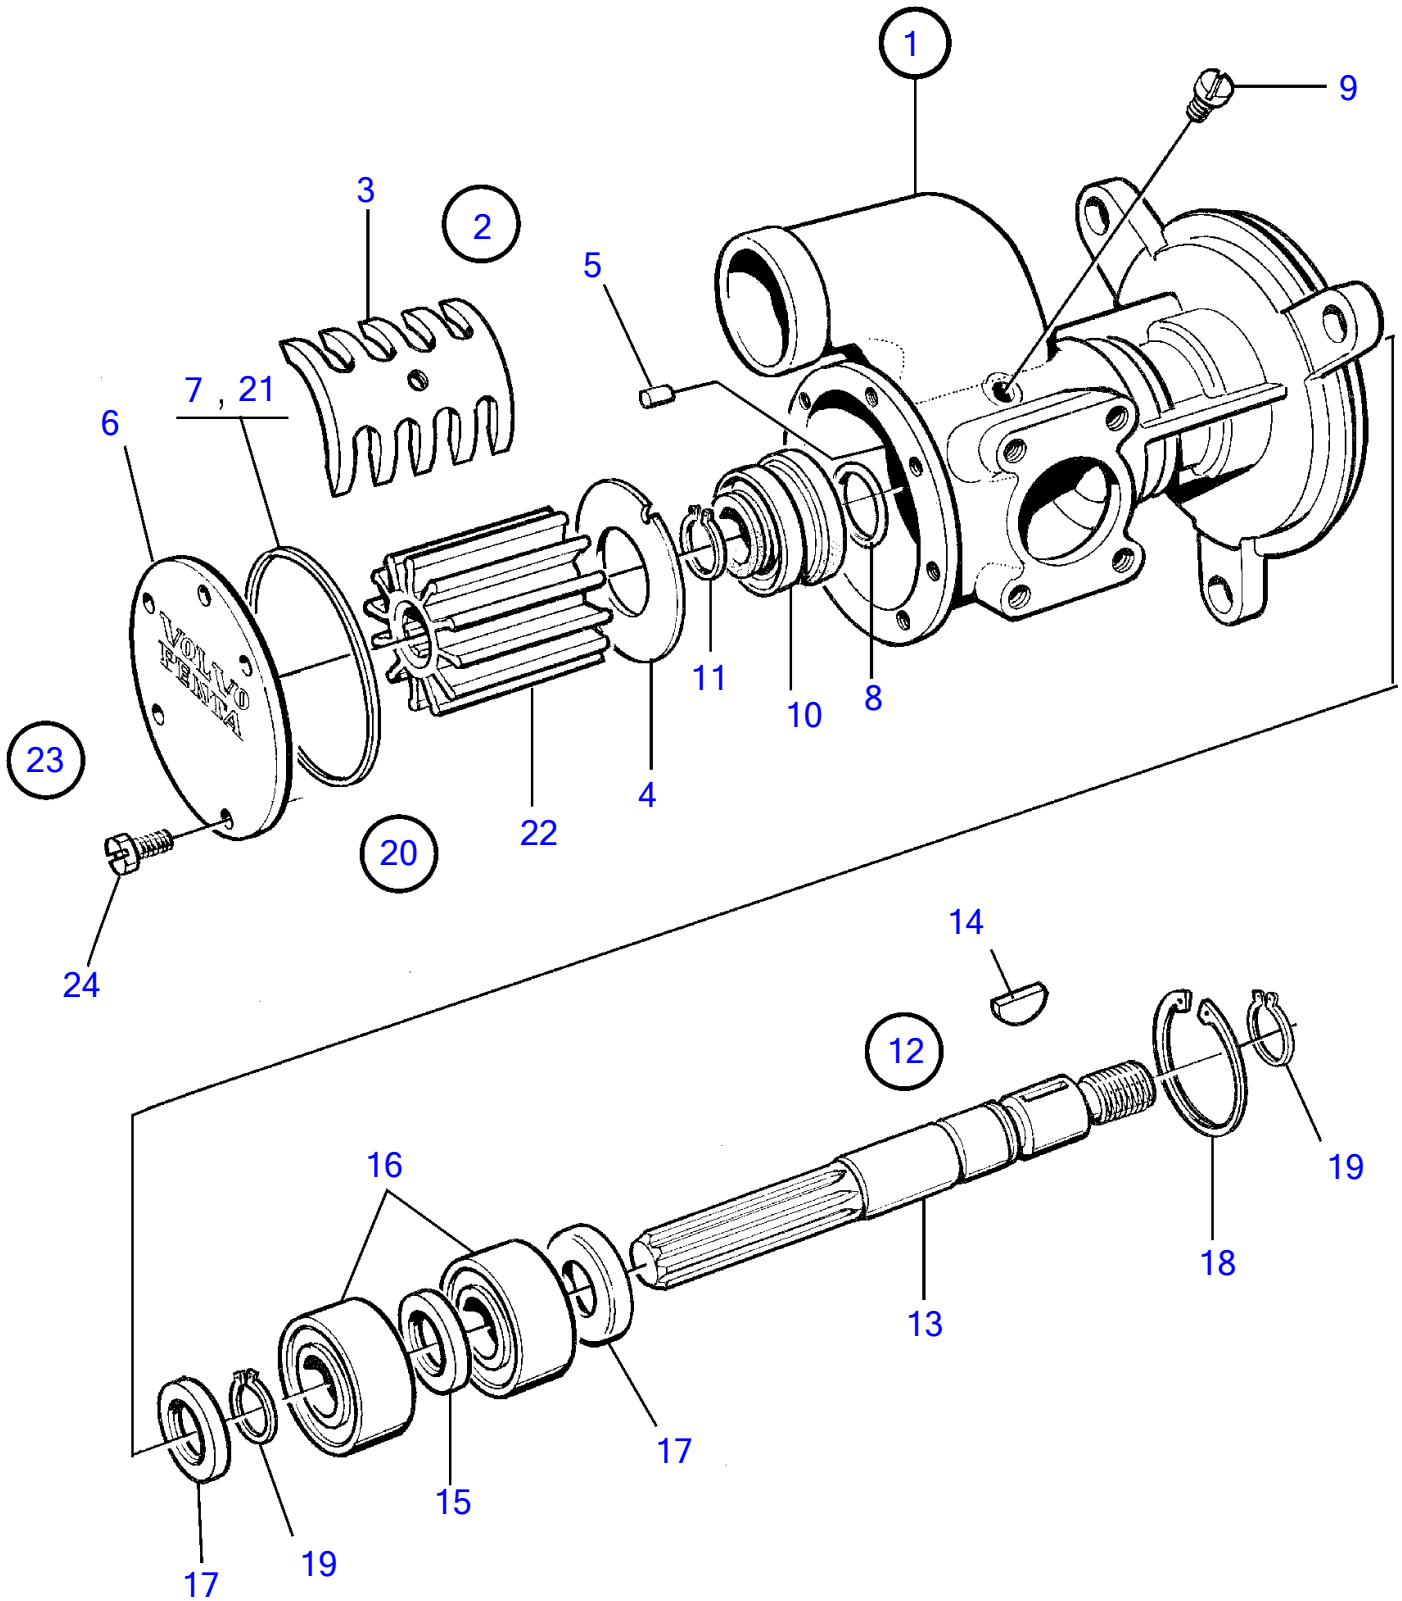

TAMD71B, TAMD73P-A, TAMD73WJ-A

26662

Plus d'informations sur : www.dbmoteurs.fr

TAMD71B, TAMD73P-A, TAMD73WJ-A

RÉF	No Pièce	QTÉ	DÉSIGNATION	NOTES
1	3826296	1	Pompe eau mer	Rempl par 3830699
	3830699	1	Pompe eau mer	
	3836564	1	Pompe eau mer	
2	21951408	1	.	
3	849321	1	• • Came	
4	826230	1	• • Rondelle usure	
5	826229	1	• • Goupille verrouillag	
6	3826690	1	• • Gaine	
7	3826725	1	• • Joint torique	
8	864648	1	• • Joint torique	
9	825730	1	• • Vis	
10	864649	1	• • Étanchéité	
11	943468	1	• • Circlip	
12	21951479	1	.	
13	3830701	1	• • Arbre	
14	910112	1	• • Clavette woodruff	
15	3830702	1	• • Entretoise	
16	11023	2	• • Roulement billes	
17	3826727	1	• • Bague étanchéité	
18	(21422641)	1	• • Circlip	Référence hors de gamme
19	(21422640)	2	• • Circlip	Référence hors de gamme
20	877066	1	• Kit impulseur	Remplacé par le numéro de référence suivant
	21951362	1	• Kit impulseur	
21	3826725	1	• • Joint torique	
22		1	• • Roue aubes	
23	21951338	1	• Kit vis	
24	963554	5	• • Vis à tête hexagonal	

Plus d'informations sur : www.dbmoteurs.fr