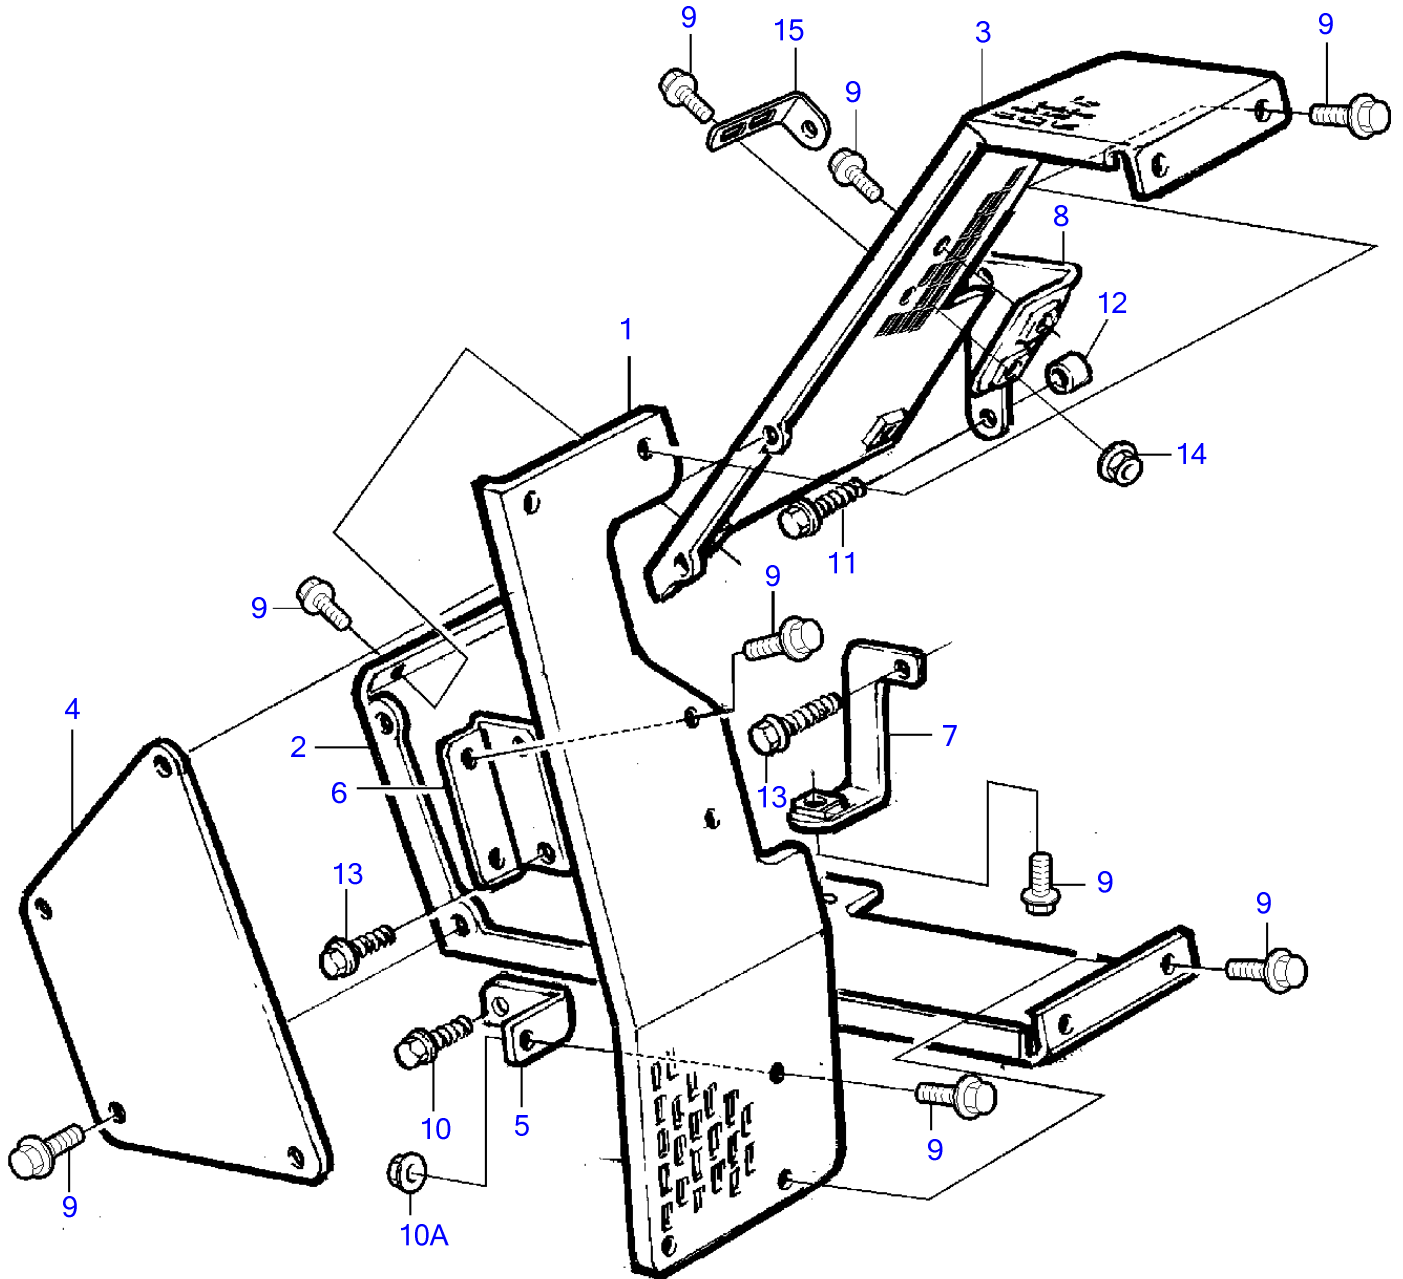

Plus d'informations sur : www.dbmoteurs.fr

TAMMD71B

Plus d'informations sur : www.dbmoteurs.fr

TAMD71B

RÉF	No Pièce	QTÉ	DÉSIGNATION	NOTES
1	3826375	1	Garde-courroie	
2	3825631	1	Garde-courroie	
3	3825632	1	Garde-courroie	
4	(3825633)	1	Tôle protection	Référence hors de gamme
5	965556	1	Console	(3825634)
6	3825635	1	Console	
7	3825636	1	Console	
8	3827541	1	Console	
9	967949	16	Vis à embase	(965175)
10	946440	1	Vis à embase	M8x16mm
10A	945407	1	Écrou à bride	M6
11	965216	2	Vis à embase	M8x55mm
12	843075	2	Douille entretoise	
13		3	Vis, carter de distribution	Voir groupe 21
14	949278	1	Contre-écrou à bride	
15	965558	1	Console	