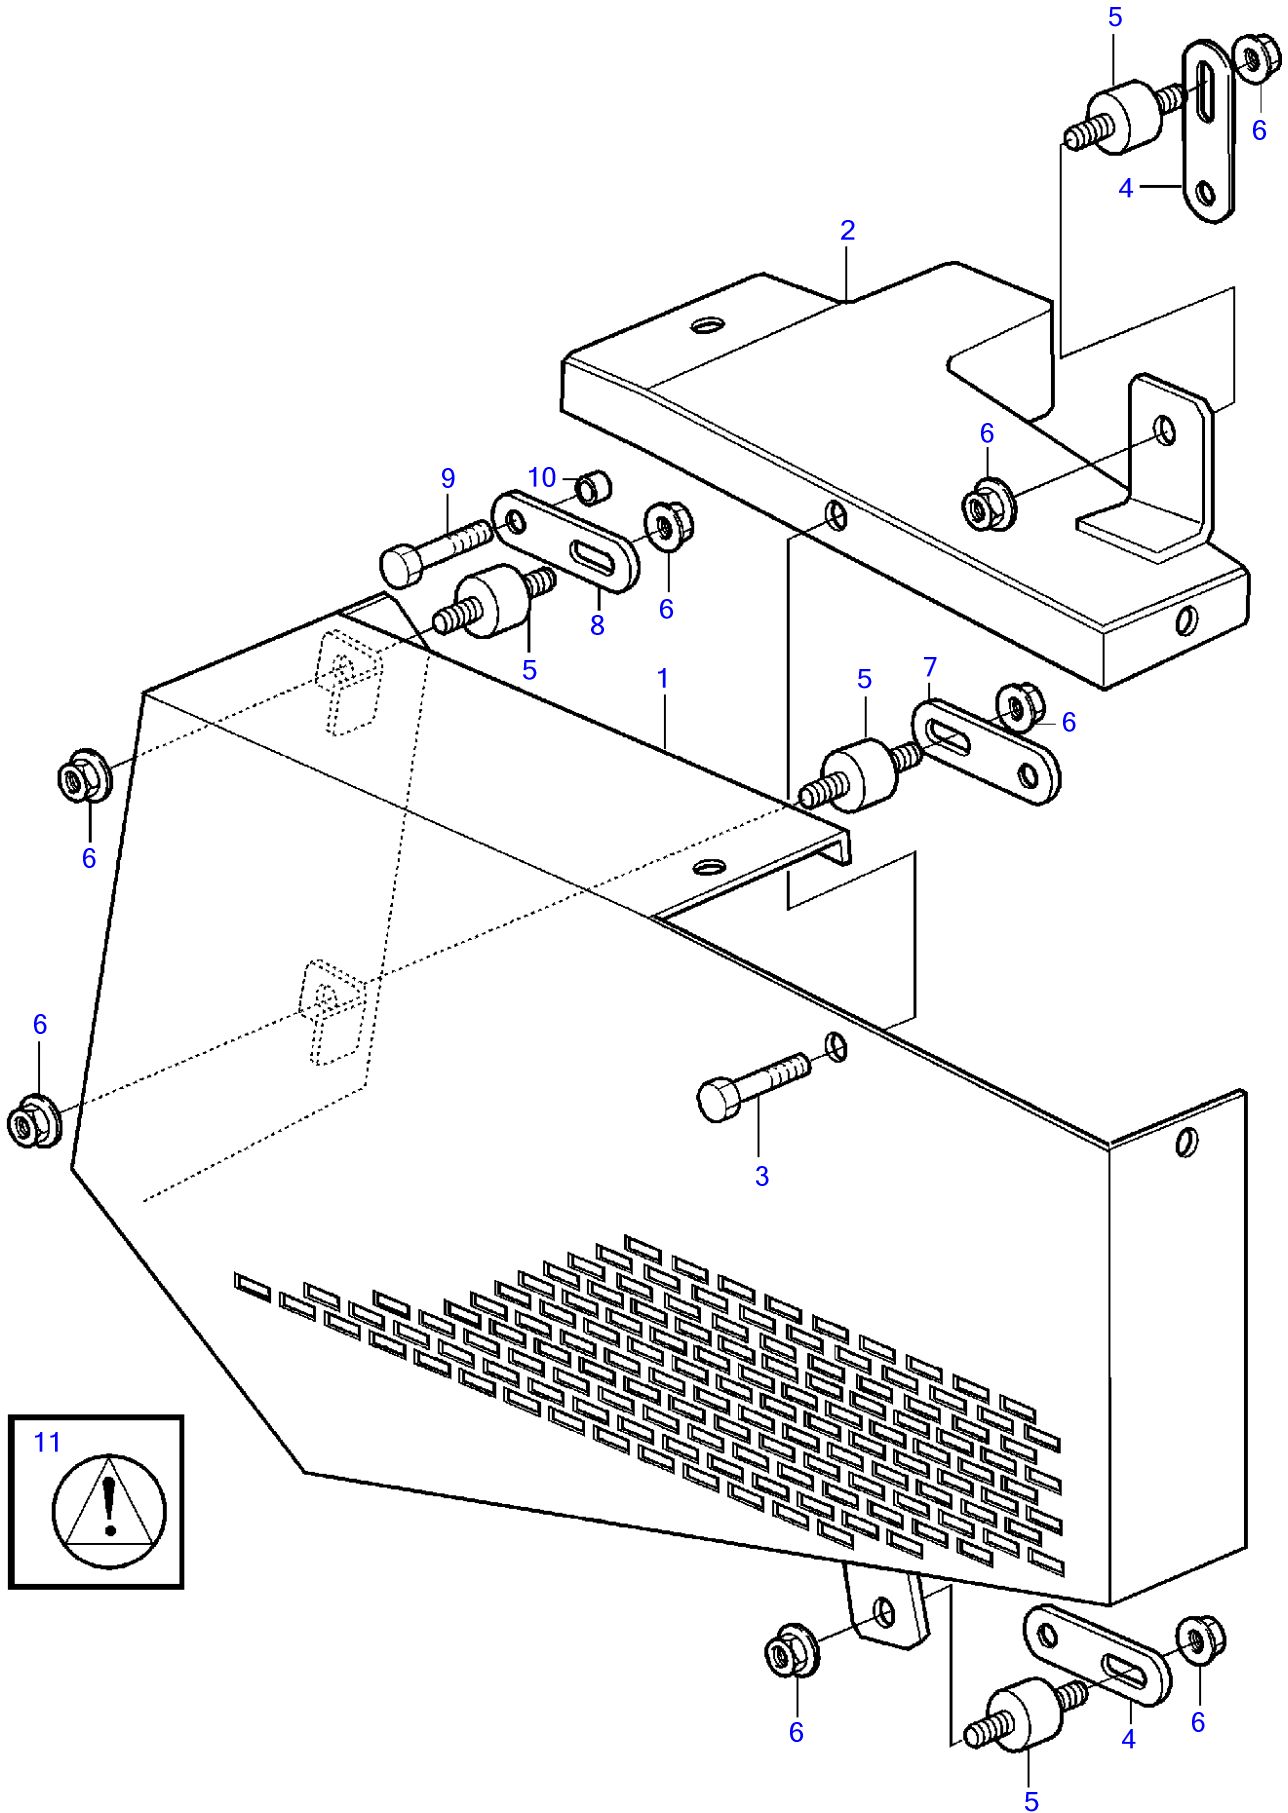

TAMD71B

Plus d'informations sur : www.dbmoteurs.fr

TAMD71B

RÉF	No Pièce	QTÉ	DÉSIGNATION	NOTES
1	(3826236)	1	Garde-courroie	Référence hors de gamme
2	(3826237)	1	Garde-courroie	Référence hors de gamme
3	945358	3	Vis à embase	
4	965536	2	Console	
5	3574797	4	Amortisseur vibratio	
6	949278	8	Contre-écrou à bride	
7	965534	1	Console	
8	965544	1	Console	
9	965195	1	Vis à embase	
10	827861	1	Douille entretoise	
11	3827294	1	Autocollant	

Plus d'informations sur : www.dbmoteurs.fr