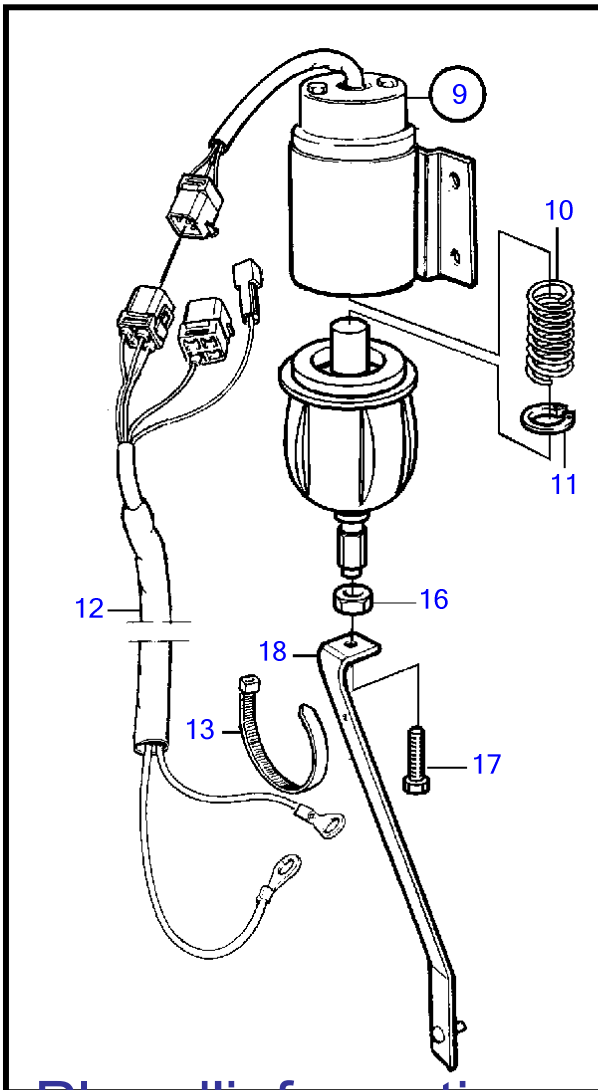

Plus d'informations sur : www.dbmoteurs.fr

TAMD71B

Plus d'informations sur : www.dbmoteurs.fr

TAMD71B

RÉF	No Pièce	QTÉ	DÉSIGNATION	NOTES
1	(848105)	1	Console	Référence hors de gamme
2	946440	2	Vis à embase	
3	955269	4	Vis à tête hexagonal	
4	949607	4	Rondelle élastique	
5	(848811)	1	Levier	Référence hors de gamme
6	664822	1	Goupille fendue	
7	945414	2	Vis à embase	
8	946035	2	Contre-écrou	
9	3826743	1	Aimant commande	12V, ancien modèle
	3826742	1	Aimant commande	24V, production preced.
10	847009	1	• Ressort rappel	
11	(969294)	1	• Circlip	Référence hors de gamme
12	873638	1	Kit cables	Anc. mod.
13	948211	X	Serre-câble	
14	876592	1	Kit aimant de comman	12V, ancien modèle
	876593	1	Kit aimant de comman	24V, production preced.
15		1	Raccord reducteur	Anc. mod.
16	955782	1	Écrou hexagonal	
17	955297	1	Vis à tête hexagonal	Ancien modèle de production.
18	848782	1	Bras commande	Ancien modèle de production.
19		1	Bras commande	Remplacé par 1 bras de connexion 848782, 1 vis 955297 et 1 ecrou 955782., Comme pièce de rechange utiliser les anciens modèles de production.