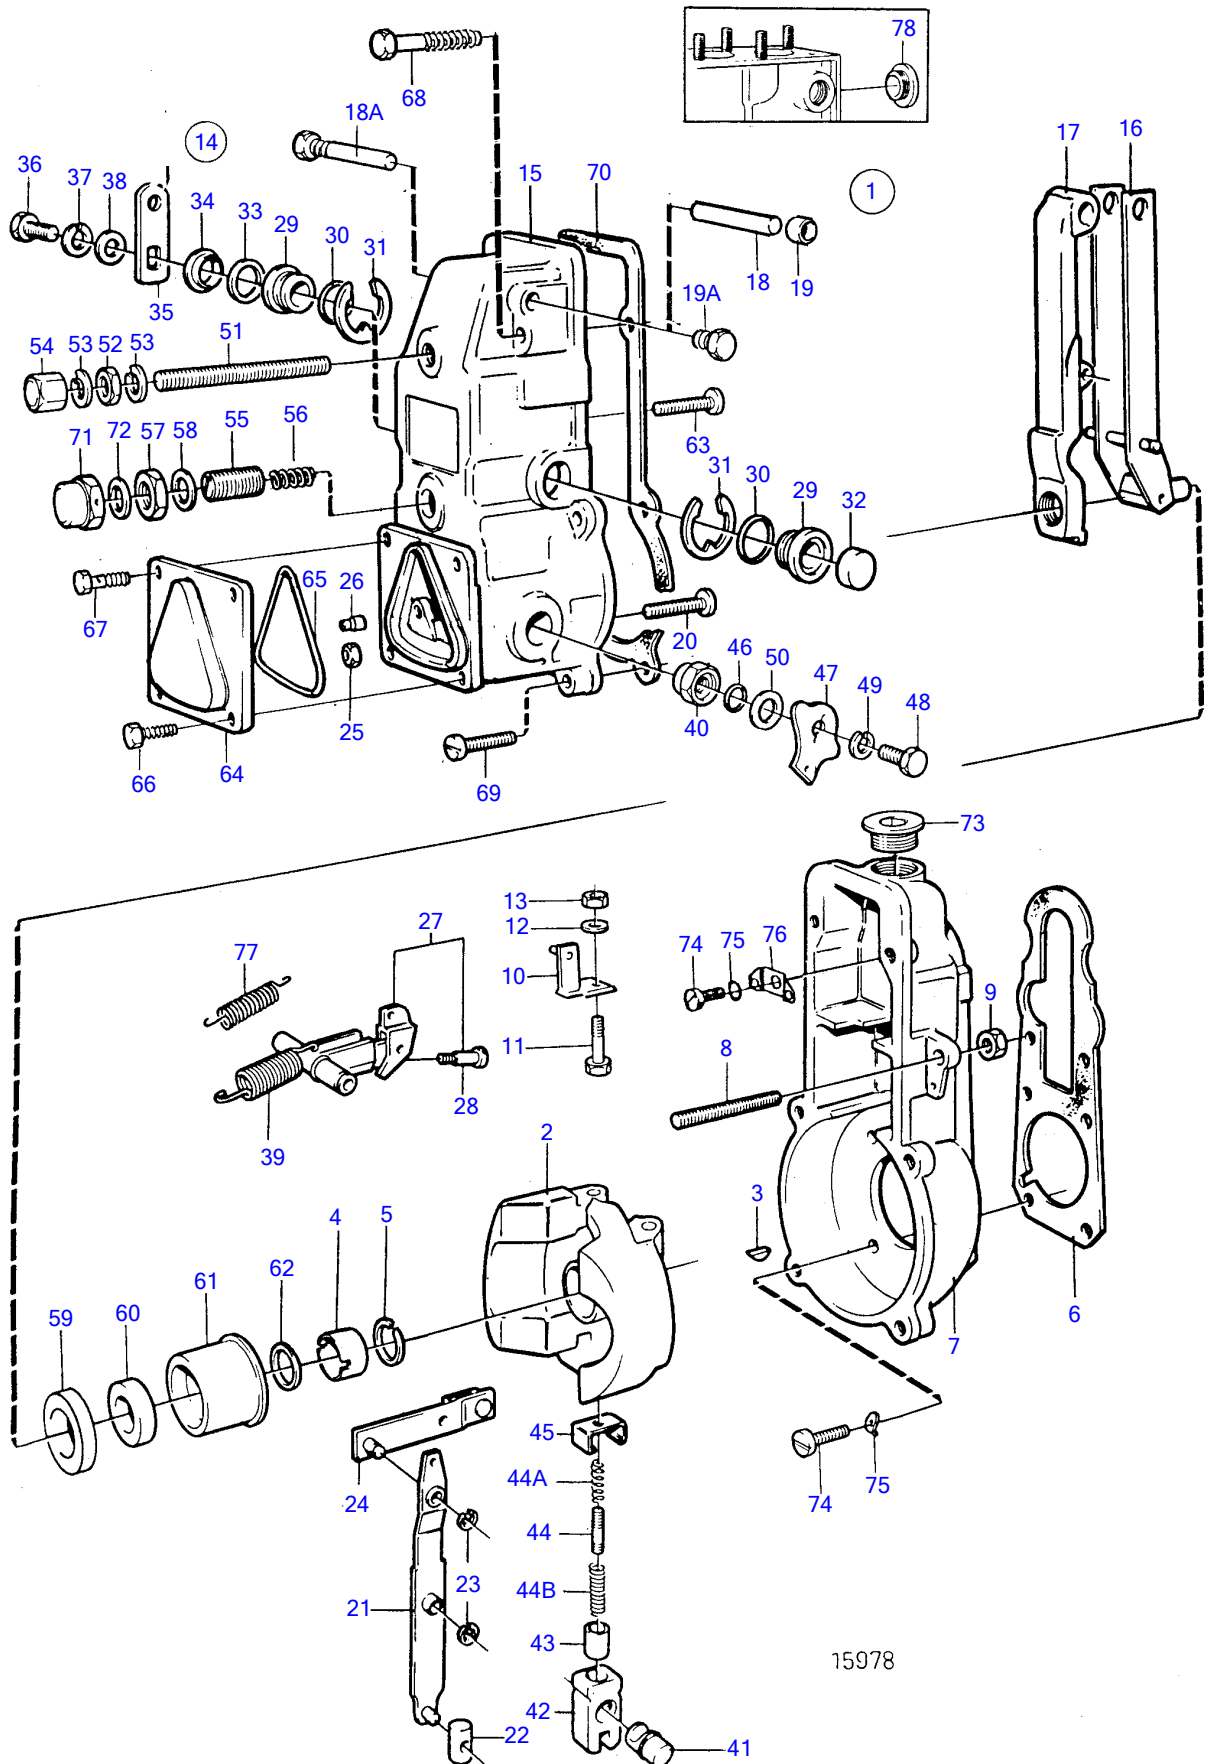

Plus d'informations sur : www.dbmoteurs.fr

Plus d'informations sur : www.dbmoteurs.fr

RÉF	No Pièce	QTÉ	DÉSIGNATION	NOTES
1	(865134)	1	Régulateur	Référence hors de gamme
2	848220	1	· Masselotte regulateu	
3		1	· Clavette	
4	(238994)	1	· Écrou rond	Référence hors de gamme
5	(238995)	1	· Rondelle élastique	Référence hors de gamme
6	1698168	1	· Joint	
7	(870907)	1	· Boîtier régulateur	Référence hors de gamme
8		1	· Vis	
9	940197	1	· Écrou hexagonal	
10	(243449)	1	· Flasque entrainement	Référence hors de gamme
11	(956075)	1	· Vis empreinte crucif	Référence hors de gamme
12	(241705)	1	· Rondelle	Référence hors de gamme
13	955780	1	· Écrou hexagonal	
14		1	· Serrure	
15		1	· · Couvercle régulateur	Anc. mod.
	(862802)	1	· · Couvercle régulateur	Seulement pour vis 862807 et vis de verrouillage 862806., Nouv. mod., Référence hors de gamme
16	(848760)	1	· · Bras	Référence hors de gamme
17	(848757)	1	· · Bras tendeur	Référence hors de gamme
18	239017	1	· · Arbre	
18A	862806	1	· · Vis	Seulement pour couvercle 862802.
19	240374	2	· · Tampon	
19A	(862807)	1	· · Vis verrouillage	Seulement pour couvercle 862802., Référence hors de gamme
20	(239021)	1	· · Vis	Référence hors de gamme
21	(240375)	1	· · Levier	Référence hors de gamme
22	(240376)	1	· · Dé	Référence hors de gamme
23	951667	2	· · Jonc d'arrêt	(848218)
24	(845008)	1	· · Levier	Référence hors de gamme
25	940197	1	· · Écrou hexagonal	
26	(848756)	1	· · Écrou	Référence hors de gamme
27	(870887)	1	· · Bras pivotant	Référence hors de gamme
28	(239031)	1	· · · Vis	Référence hors de gamme
29	(240382)	2	· · Bague de palier	Référence hors de gamme
30	864475	2	· · Joint torique	
31	942796	2	· · Jonc d'arrêt	
32	(239037)	1	· · Gaine extérieure	Référence hors de gamme
33	864476	1	· · Joint torique	
34	238132	2	· · Rondelle	E=1,00mm
	(240046)	2	· · Rondelle ajustée	E=0,30mm, Référence hors de gamme
	847520	2	· · Rondelle	E=0,50mm
35	(849475)	1	· · Levier	Référence hors de gamme
36	955271	1	· · Vis à tête hexagonal	
37		1	· · Rondelle	
38	955892	1	· · Rondelle	
39	239040	1	· · Ressort	
40	(239048)	1	· · Bague de palier	Référence hors de gamme
41	(239049)	1	· · Arbre	Référence hors de gamme
42	(6213511)	1	· · Flasque d'articulati	Référence hors de gamme
43	(239051)	1	· · Manchon	Référence hors de gamme
44	(240387)	1	· · Ressort	Référence hors de gamme
44A	(240386)	1	· · Ressort	Référence hors de gamme
44B	(240388)	1	· · Ressort	Référence hors de gamme
45	(870916)	1	· · Étrier	Référence hors de gamme
46	862814	1	· · Joint torique	
47	(870912)	1	· · Levier	Référence hors de gamme
48	955271	1	· · Vis à tête hexagonal	
49		1	· · Rondelle	
50		1	· · Rondelle ajustee	
51		1	· · Goujon	
52		1	· · Ecrou	
53	190990	2	· · Joint	
54	(862272)	1	· · Écrou capuchon	Référence hors de gamme
55		1	· · Vis	
56		1	· · Ressort	
57		1	· · Ecrou	
58	18839	1	· · Joint	
59	(848762)	1	· · Rondelle	Référence hors de gamme
60	(848761)	1	· · Roulement aiguilles	Référence hors de gamme