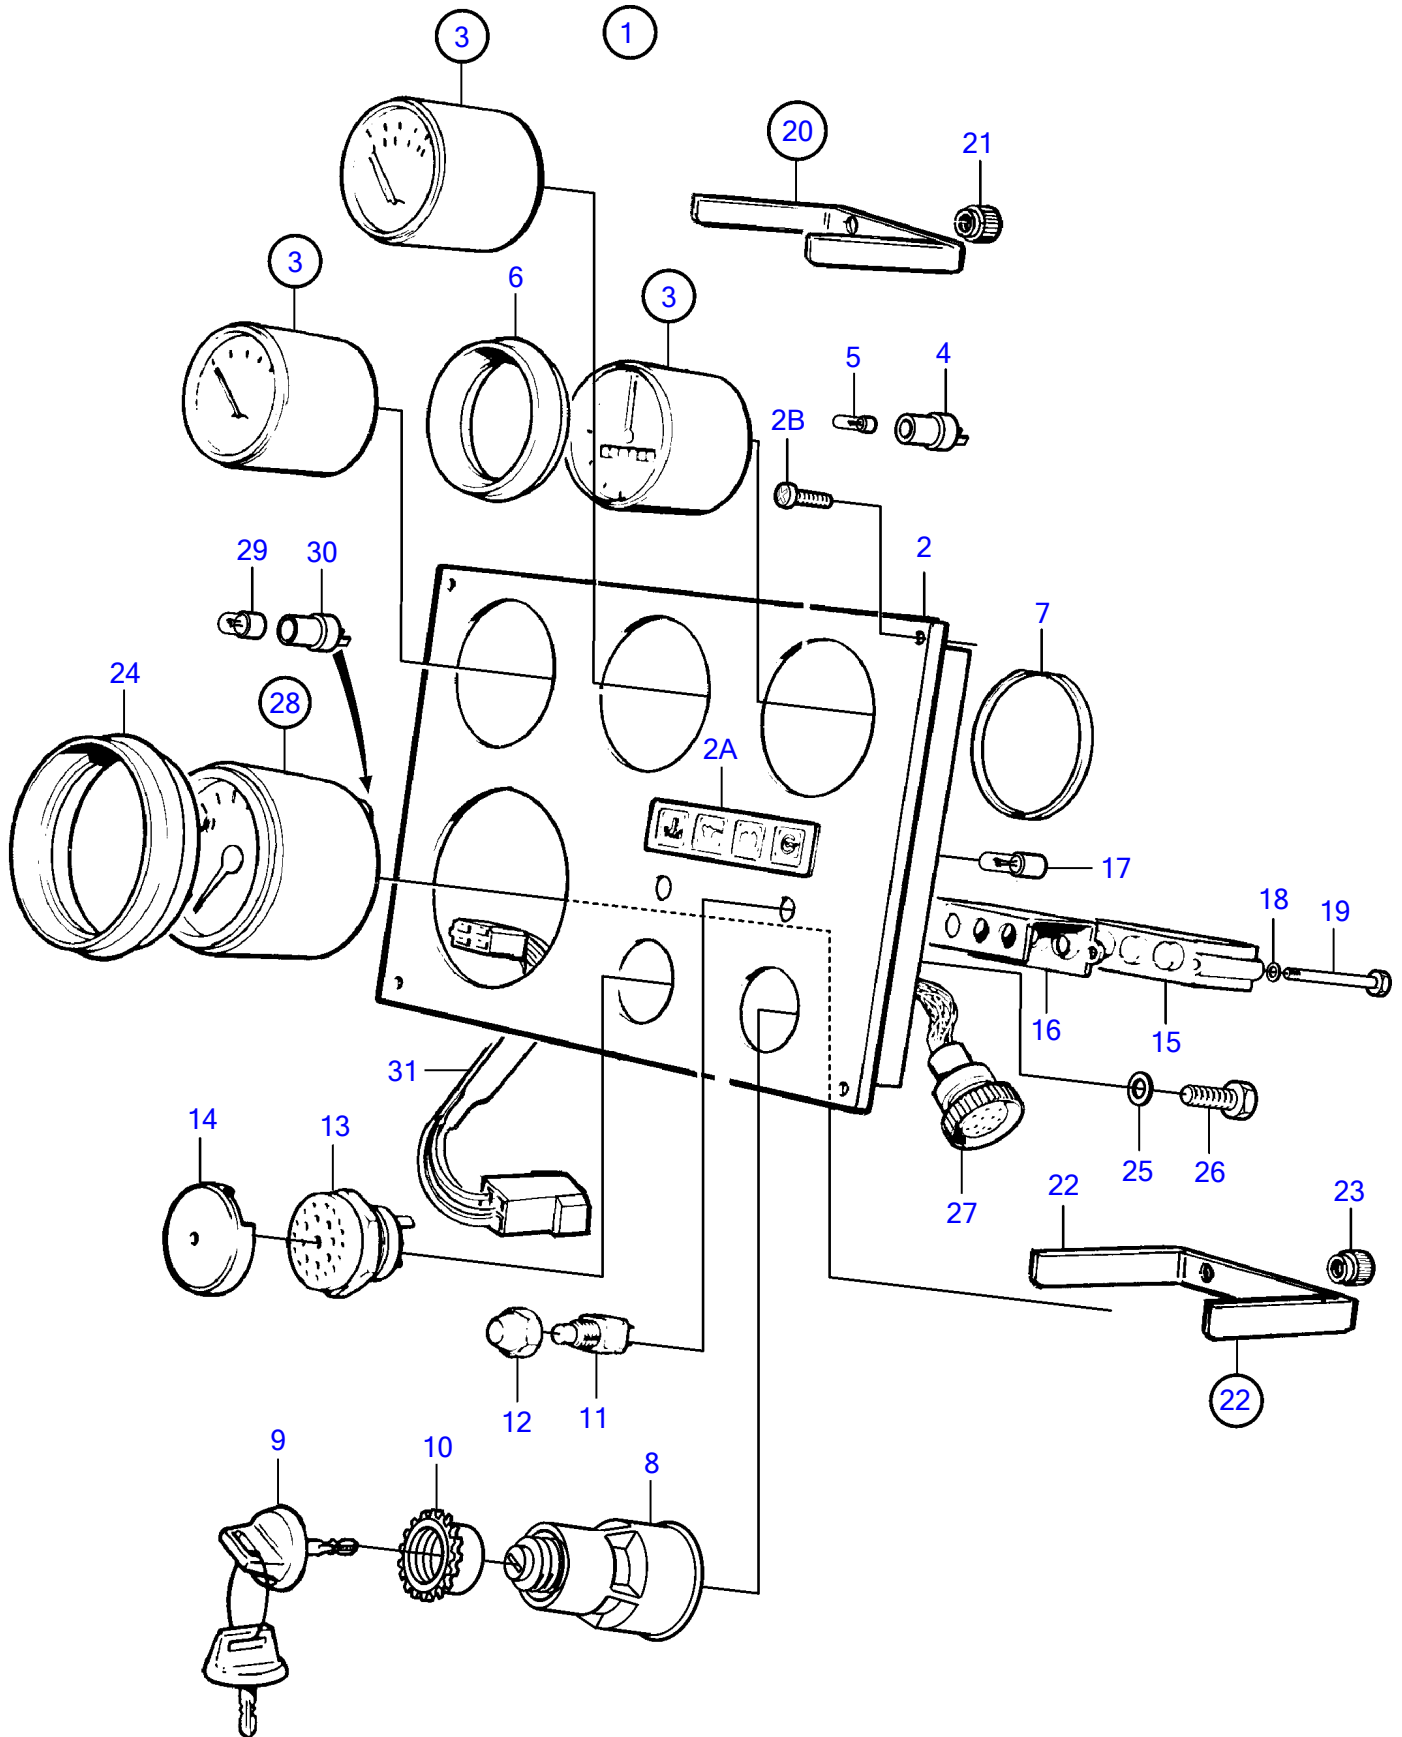

Plus d'informations sur : www.dbmoteurs.fr

TAMD71B, TAMD73P-A, TAMD73WJ-A

Plus d'informations sur : www.dbmoteurs.fr

TAMD71B, TAMD73P-A, TAMD73WJ-A

RÉF	No Pièce	QTÉ	DÉSIGNATION	Voir	NOTES
1	873590	1	Tableau de bord		Rempl par 3587074
	3587074	1	Tableau de bord		
2	860182	1	• Tableau de bord		
2A	858645	1	• Ruban symbole		
2B	828647	4	• Vis		
3	873195	1	• Thermometre		
	873197	1	• Manomètre d'huile		
	873199	1	• Voltmetre		
4	863945	3	• • Porte-lampe		
5	863946	3	• • Ampoule		
6	858643	3	• Bague frontale		D=52mm
7	828803	3	• Bague guide		
8	864277	1	• Verrouillage de déma		Rempl. par 3587072
	3587072	1	• Verrouillage de déma		
9	859953	2	• • Clé		Indiquer le code de cle a la commande
			• bulletin 49-30	49-30-EN	Outil No de réf. 859953
10	859955	1	• • Ecrou plastique		
11	828584	1	• Interrupteur à bascu		Test d'alarme
	828585	1	• Interrupteur à bascu		Eclairage d'instruments
12	828586	2	• Ecrou		
13	828587	1	• Repetiteur acoustiqu		
14	858795	1	• Capot protection		
15	873737	1	• Unité électronique		(873209)
16	828784	1	• Catadioptre		
17	19923	4	• Ampoule		12V
18	941904	2	• Rondelle élastique		
19	(941615)	2	• Vis empreinte crucif		Référence hors de gamme
20	873207	3	• Jeu étriers		
21		6	• • Ecrou		
22	873208	1	• Jeu étriers		
23		2	• • Ecrou		
24	873517	1	• Bague		D=72mm
25	941904	1	• Rondelle élastique		
26	949947	1	• Vis empreinte crucif		
27	828646	1	• Faisceau de câble		
28	873998	1	Kit compte-tours		
29	863946	1	• Ampoule		12V
	863947		• Ampoule		24V, 1,2W
30	863945	1	• Porte-lampe		
31	873695	1	• Câble diode		