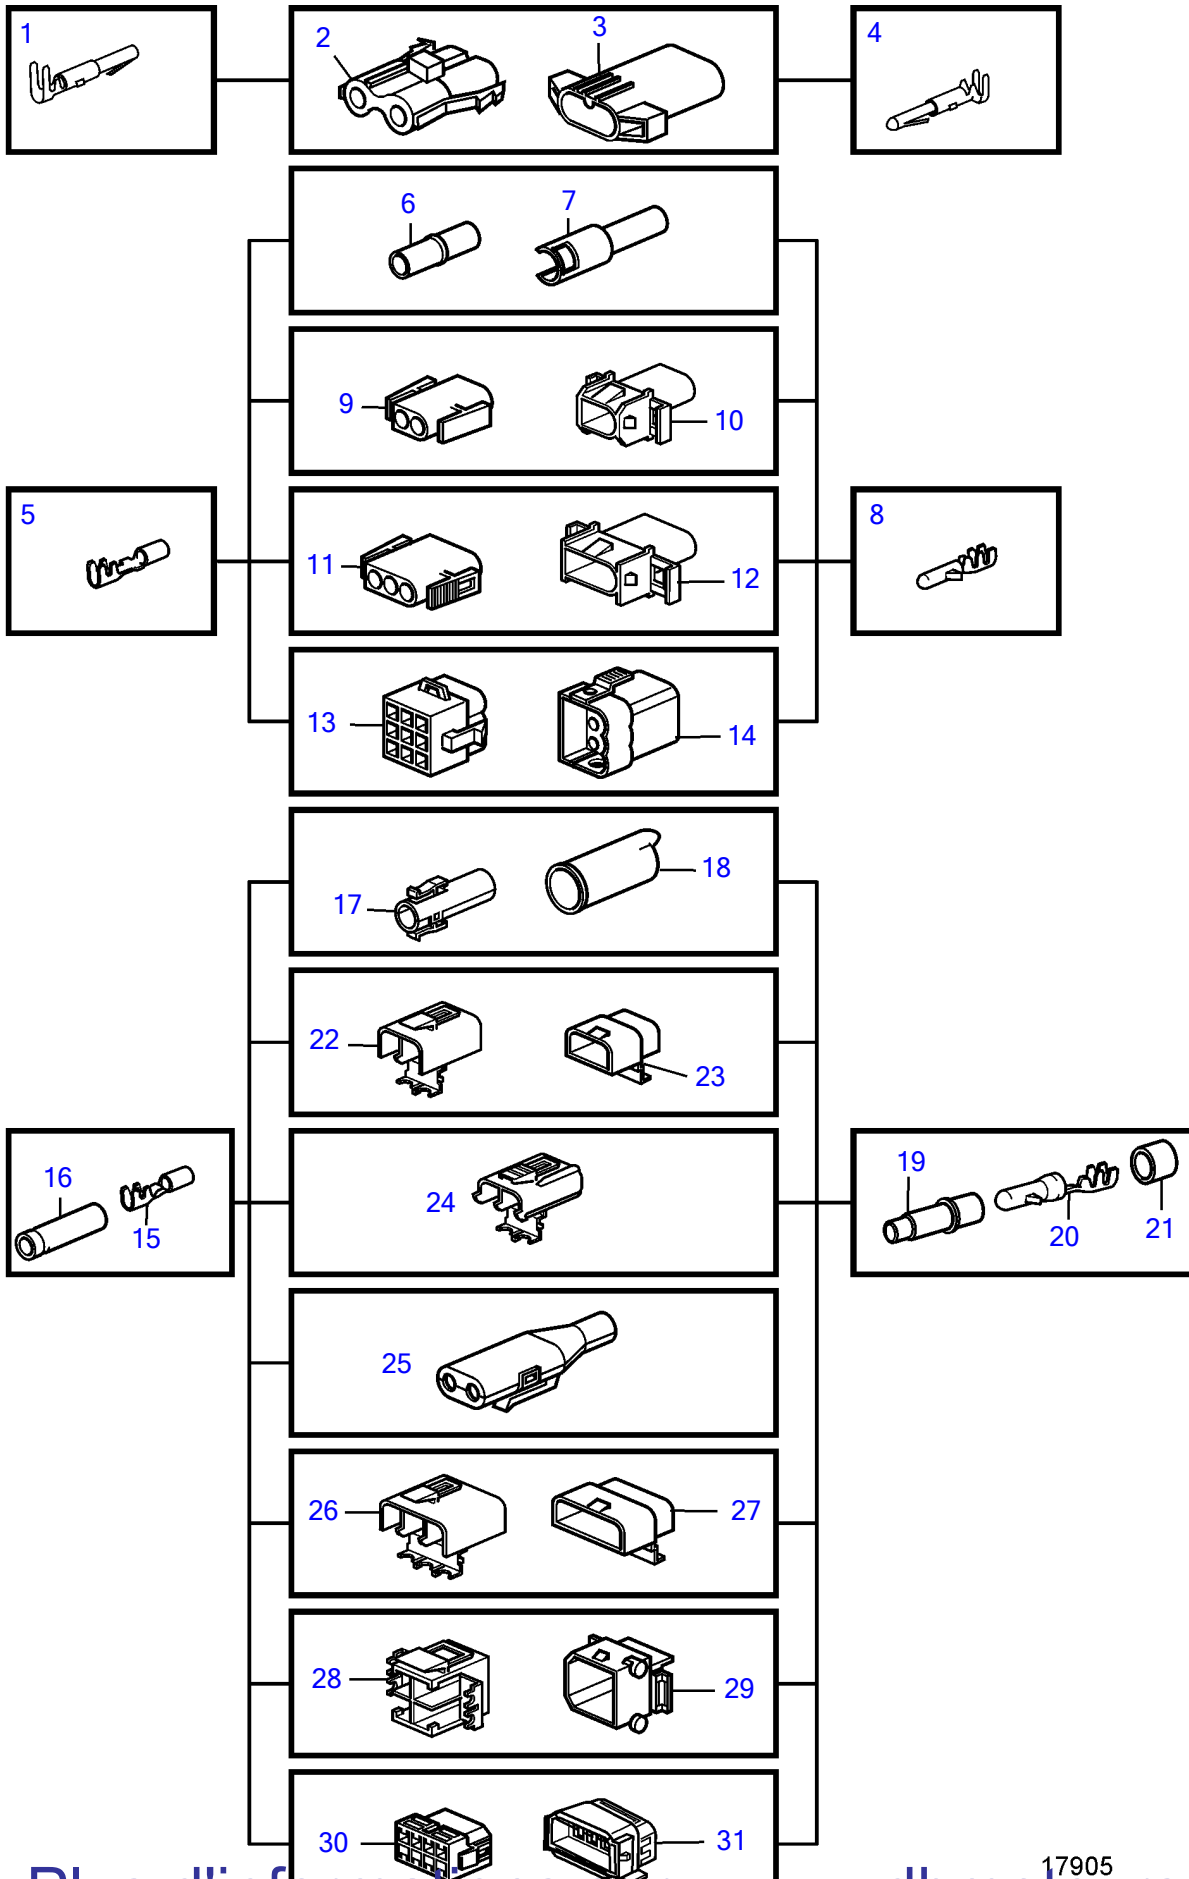

TAMD71B, TAMD73P-A, TAMD73WJ-A

Plus d'informations sur : www.dbmoteurs.fr

17905

TAMD71B, TAMD73P-A, TAMD73WJ-A

RÉF	No Pièce	DÉSIGNATION	NOTES
1	946038	Cosse de câbles	2,1x0,5-1mm²
2	944224	Isolant	2 bornes
3	944223	Isolant	2 bornes
4		Cosse cable	Non commercialisé par Volvo Penta., 2,1x0,5-1mm²
5	965822	Cosse de câbles	3,5x1,1-2,5mm²
	948289	Cosse de câbles	3,5x2,5-4,0mm²
6	949584	Isolant	3,5x1 naturel
7	949583	Isolant	3,5x1 naturel
8	969831	Cosse de câbles	3,5x0,5-1mm²
	965824	Cosse de câbles	3,5x1,1-2,5mm²
	965825	Cosse de câbles	3,5x2,6-4,0mm²
9	948996	Isolant	3,5x2 naturel
10	948995	Isolant	3,5x2 naturel
11	948296	Isolant	3,5x3 naturel
12	948297	Isolant	3,5x3 naturel
13	948294	Isolant	3,5x9 naturel
14	948295	Isolant	3,5x9 naturel
15	949371	Cosse de câbles	3,5x0,75-1,5mm²
	1598753	Isolateur	3,5x2,5-4,5mm²
16	1598753	Isolateur	
17	1307035	Isolant	1-pol.
18	1308436	Isolant	1-pol.
19	1608765	Isolateur	
20	965824	Cosse de câbles	3,5x2,5-4,5mm²
21	1608766	Étanchéité	
22	1307048	Isolant	2 bornes
23	1307049	Isolant	2 bornes
24	970753	Isolant	2 bornes
25	1624477	Isolant	2 bornes
26	1259828	Isolant	3 bornes
27	3523442	Fiche isolante	3-polig (1259829)
28	1259830	Isolant	4 bornes
29	1259831	Isolant	4 bornes
30	966812	Isolant	8 bornes
31	967809	Isolant	8 bornes

Plus d'informations sur : www.dbmoteurs.fr