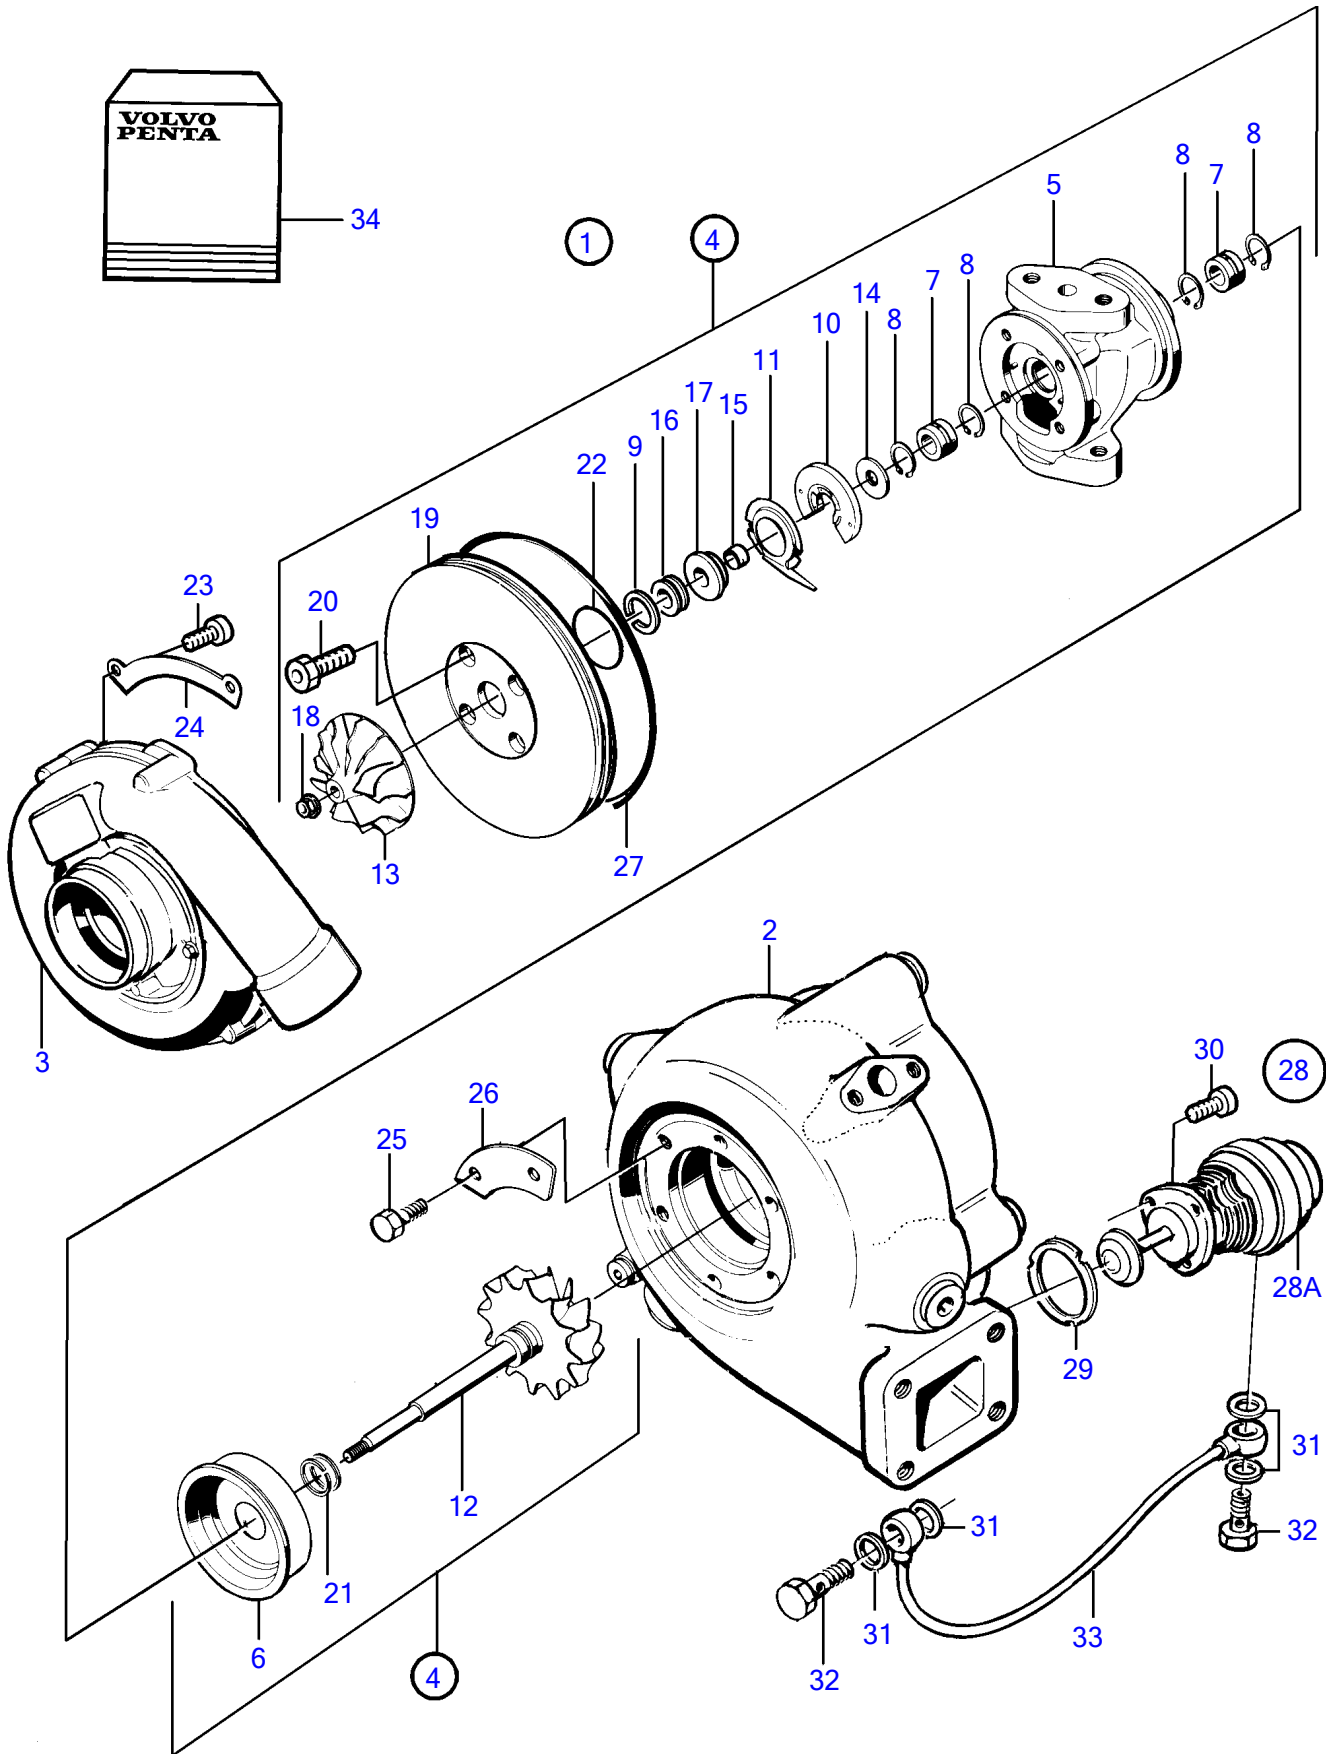

Plus d'informations sur : www.dbmoteurs.fr

RÉF	No Pièce	QTÉ	DÉSIGNATION	NOTES
2		1	Carter turbine	
3		1	Carter compresseur	
4		1	Ensemble rotor	
5		1	▪ Carter palier	
6		1	▪ Bouclier	
7		2	▪ Bague	Inclus dans le kit de réparation 3830711.
8		4	▪ Anneau verrouillage	Inclus dans le kit de réparation 3830711.
9		1	▪ Segment piston	Inclus dans le kit de réparation 3830711.
10		1	▪ Palier	Inclus dans le kit de réparation 3830711.
11		1	▪ Deflecteur huile	Inclus dans le kit de réparation 3830711.
12		1	▪ Roue turbine	
13		1	▪ Roue compresseur	
14		1	▪ Collier butee	
15		1	▪ Douille	
16		1	▪ Bague	
17		1	▪ Joint	
18		1	▪ Ecrou	Inclus dans le kit de réparation 3830711.
19		1	▪ Plateau de pression	
20	845829	4	▪ Vis	Inclus dans le kit de réparation 3830711.
21		2	▪ Segment piston	Inclus dans le kit de réparation 3830711.
22		1	▪ Joint torique	Inclus dans le kit de réparation 3830711.
23	955270	6	Vis à tête hexagonal	Inclus dans le kit de réparation 3830711.
24		3	Rondelle	Inclus dans le kit de réparation 3830711.
25	955269	6	Vis à tête hexagonal	Inclus dans le kit de réparation 3830711.
26		3	Segment	Inclus dans le kit de réparation 3830711.
27	847643	1	Joint torique	Inclus dans le kit de réparation 3830711.
28	3828598	1	Valve, kit	
28A		1	▪ Soupape	
29	864778	1	▪ Joint	
30	942001	3	▪ Vis à six pans creux	
31	947620	4	▪ Joint	
32	74033	2	▪ Vis creuse	
33	3825126	1	Conduit huile refoul	
34	866286	1	Kit rénovation	(849590)

Plus d'informations sur : www.dbmoteurs.fr