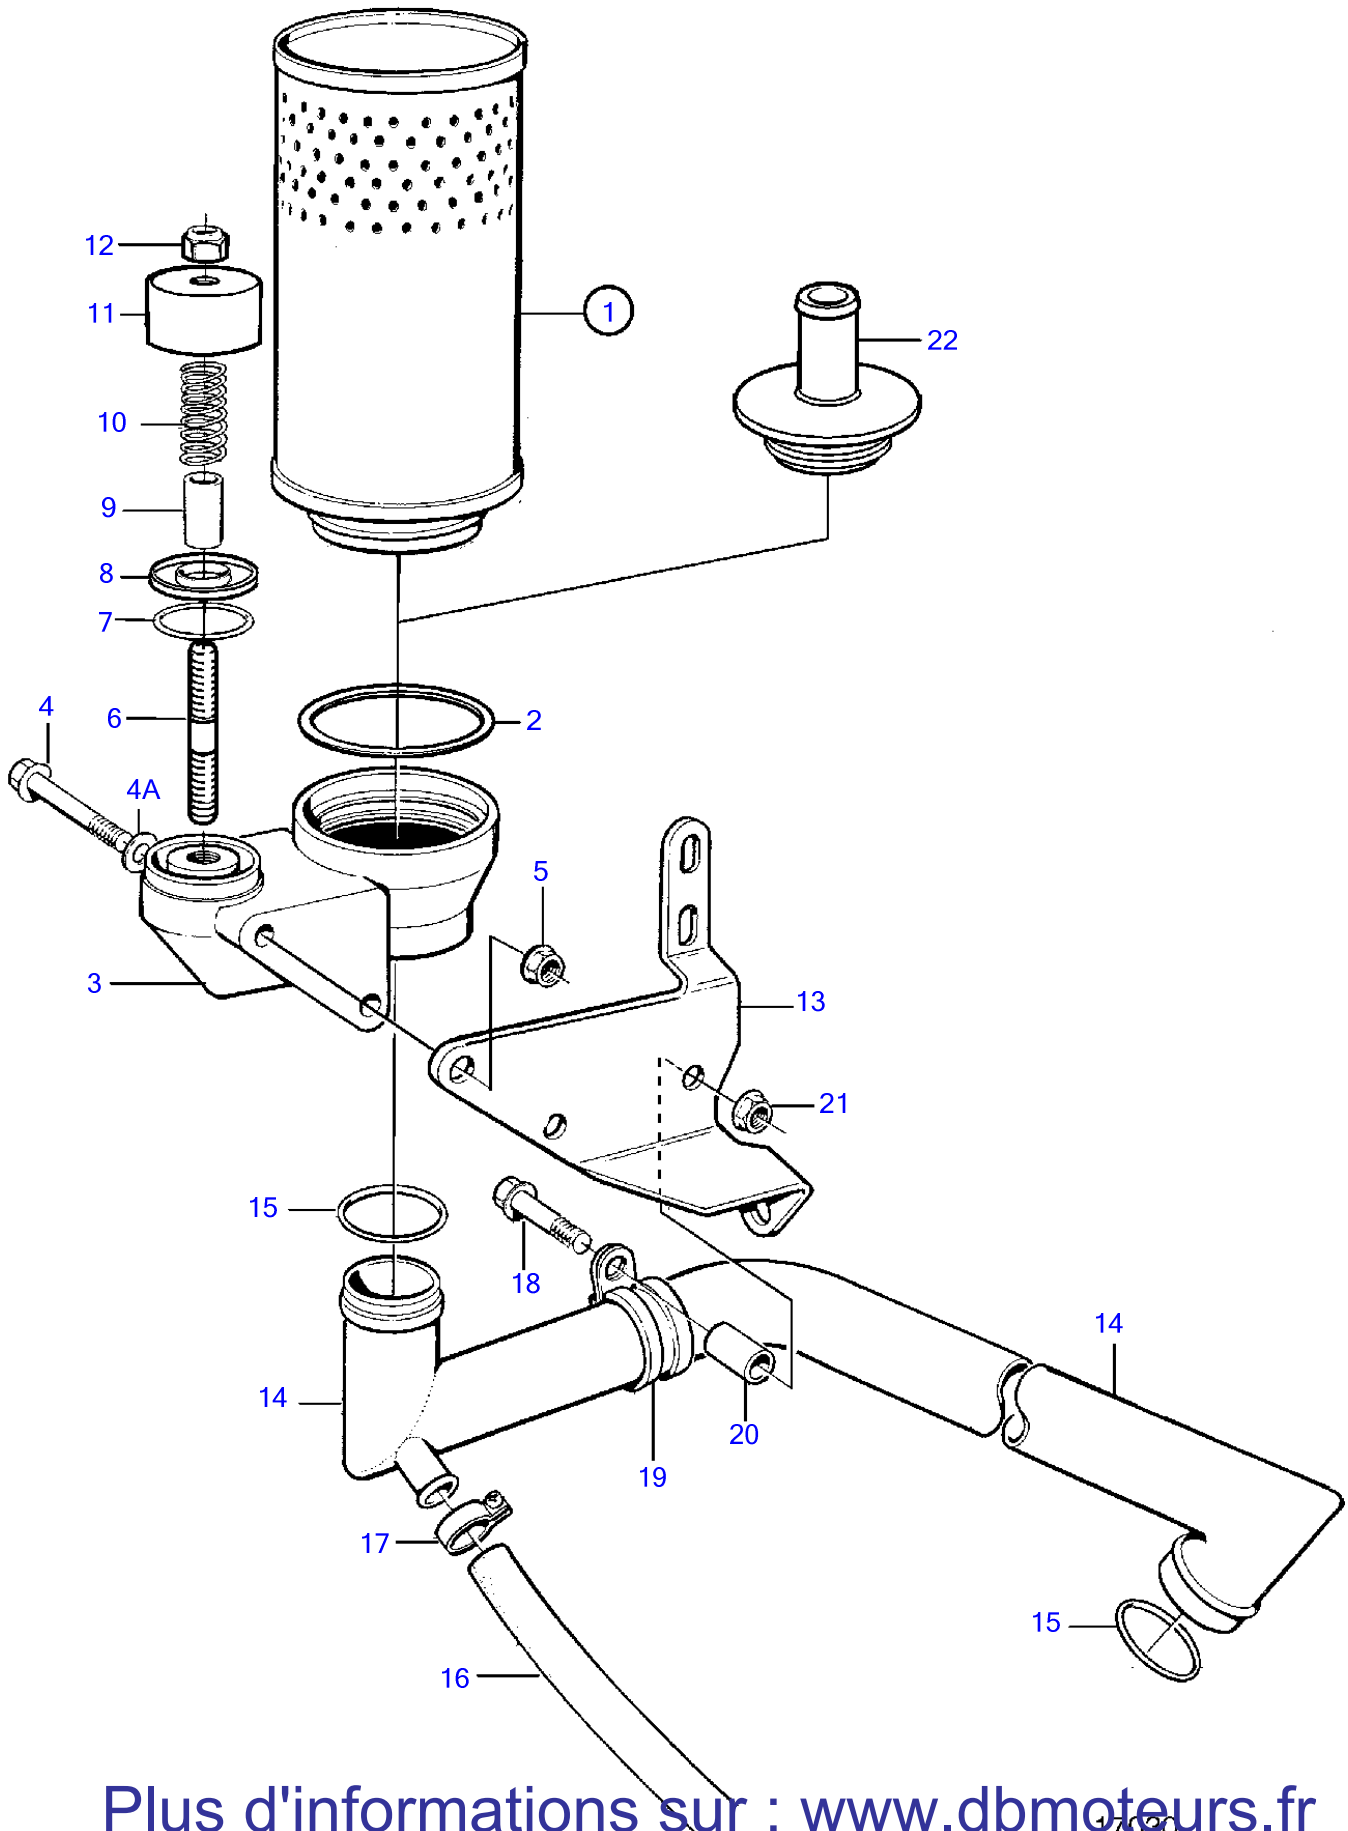

Plus d'informations sur : www.dbmoteurs.fr

TAMD71B

RÉF	No Pièce	QTÉ	DÉSIGNATION	Voir	NOTES
1	876069	1	Filtre		
2	843449	1	Joint		
3	843356	1	Boîtier de connexion		
4	965182	2	Vis à embase		
4A	955894	2	Rondelle		
5	945408	2	Écrou à bride		(968862)
6	924058	1	Goujon		
7	421158	1	Bague étanchéité		
8	842972	1	Disque soupape		
9	842974	1	Douille entretoise		
10	843301	1	Ressort		
11	842975	1	Capot protection		
12	963105	1	Contre-écrou		
13	865336	1	Console		
14	865337	1	Reniflard		
			Installation Instruction 7734474	7734474-EN	Echange de support de filtre à air
15	421158	2	Bague étanchéité		
16	943707	1	Flexible		I.D=12mm, L=540mm
17	945754	2	Collier serrage		
18	965212	1	Vis à embase		
19	952637	1	Collier serrage		
20	846339	1	Douille entretoise		
21	945407	1	Écrou à bride		
22	845260	1	Fixe-flexible		

Plus d'informations sur : www.dbmoteurs.fr