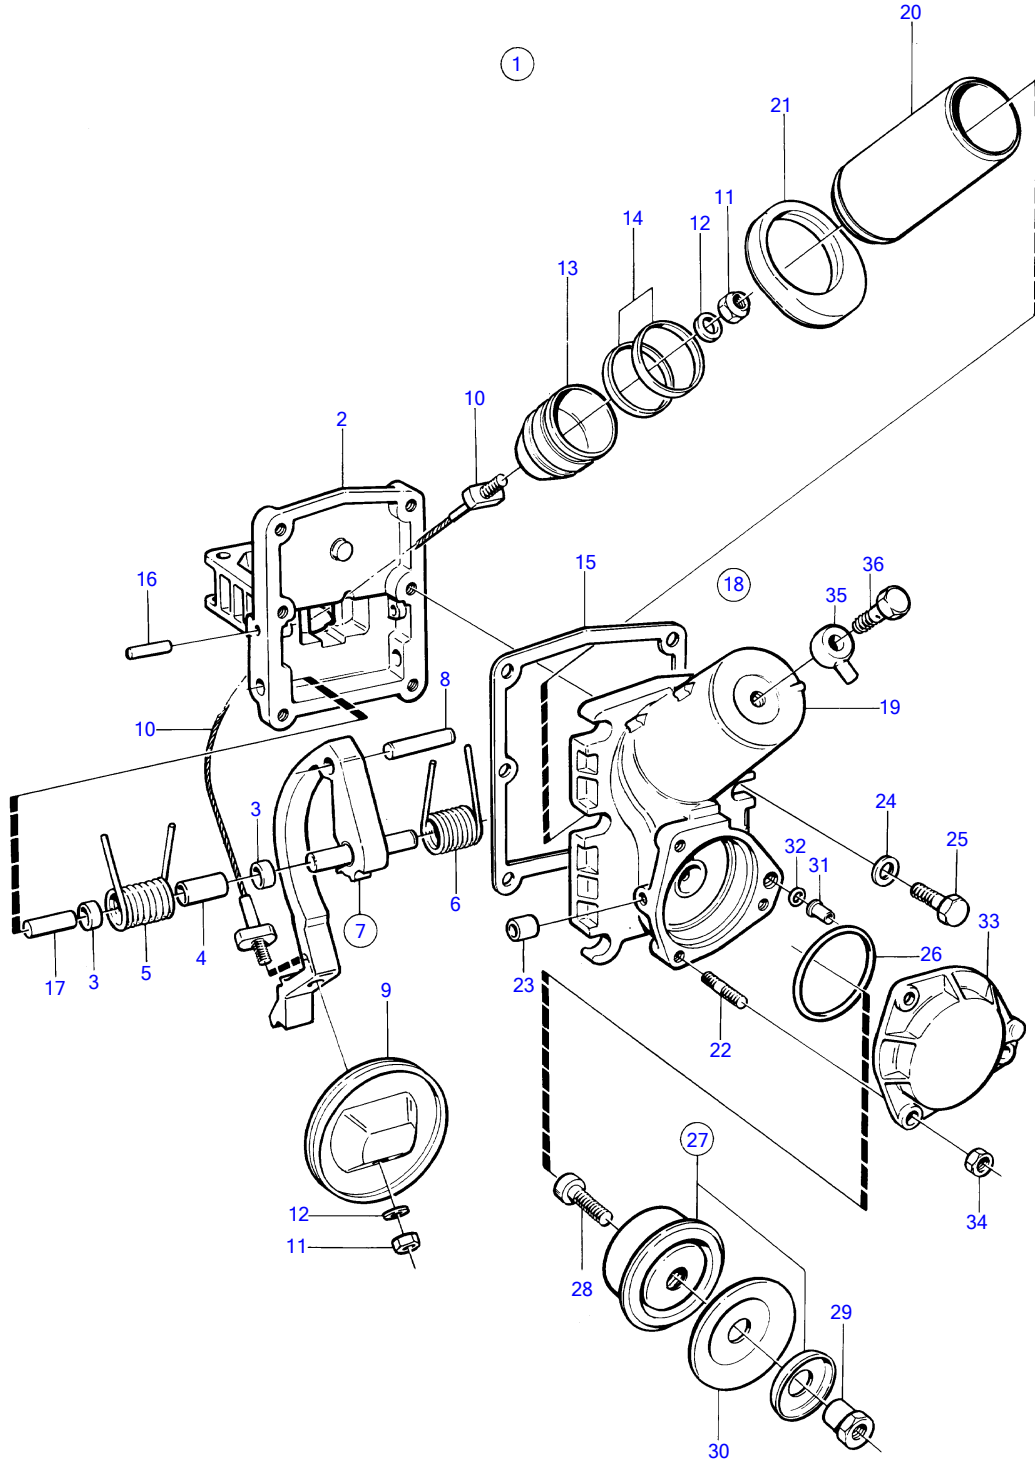

9466

Plus d'informations sur : www.dbmoteurs.fr

TAMD71B

RÉF	No Pièce	QTÉ	DÉSIGNATION	NOTES
1	863585	1	Valve	
2		1	• Boîtier volet	
3		1	• Guide	
4		2	• Bague	
5	863586	1	• Ressort torsion	Gauche
6	863587	1	• Ressort torsion	Droit
7	863776	1	• Bras	
8	951979	1	• • Goupille tubulaire	
9	471676	1	• Volet	
10	477312	1	• Cable	
11	946035	2	• Contre-écrou	
12	955892	2	• Rondelle	
13		1	• Piston	
14	471681	2	• Bague support	
15	471684	1	• Joint	
16	950545	2	• Goupille cylindrique	
17	471668	2	• Goupille cylindrique	
18		1	• Isolant	
19		1	• • Carter cylindre	
20		1	• • Chemise de cylindre	
21		1	• • Retenue	
22		3	• • Goujon	
23		1	• • Tuyau	
25	946671	6	• Vis à embase	
31	(471687)	1	• Injecteur	Référence hors de gamme
32	949187	1	• Joint torique	
33		1	• Gaine extérieure	
34	945407	3	• Écrou à bride	
35	74039	1	Raccord banjo	
36	969299	1	Vis creuse	

Plus d'informations sur : www.dbmoteurs.fr