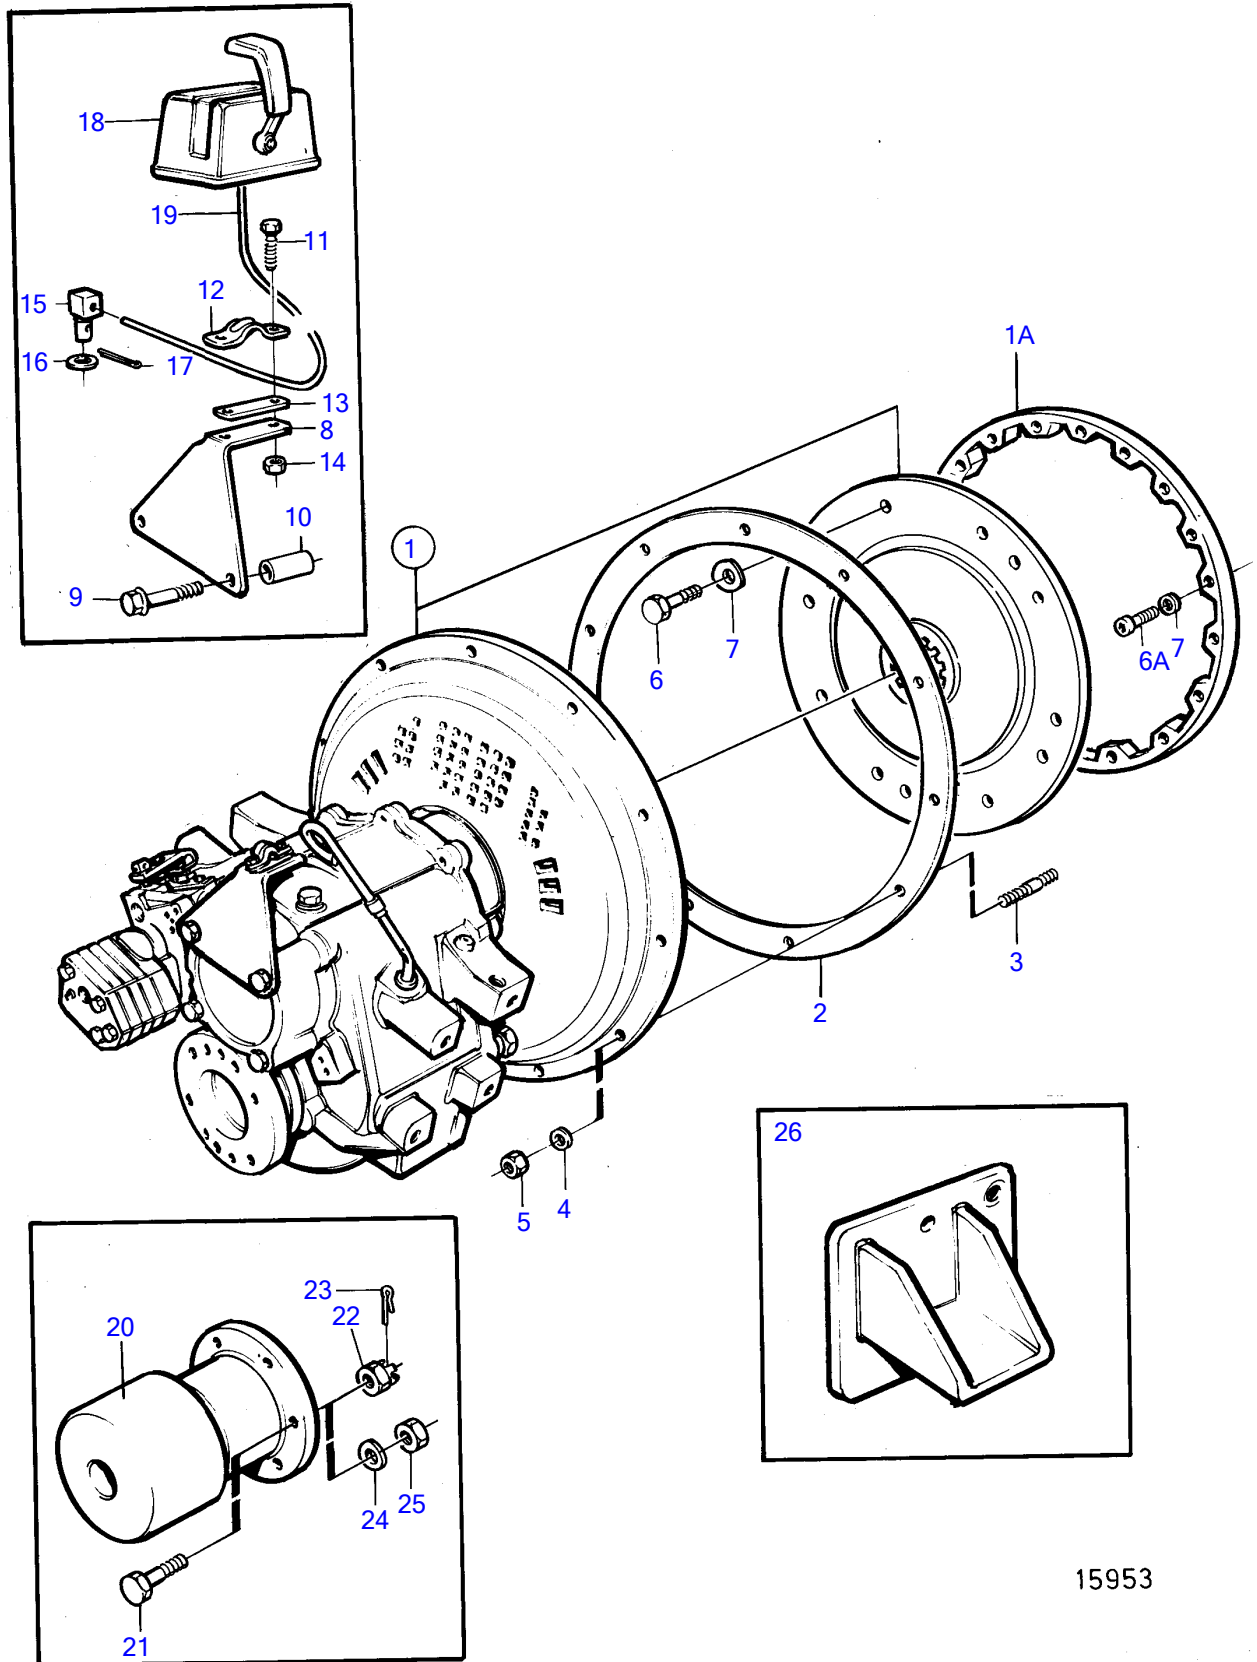

TAMD71B

15953

Plus d'informations sur : www.dbmoteurs.fr

TAMD71B

RÉF	No Pièce	QTÉ	DÉSIGNATION	NOTES
1		1	Inverseur marche	Rapport-3.01:1
			- pièces non spécifiées	
1A		1	Bague de commande	Anc. mod.
1			- pièces non spécifiées	
2	862623	1	Joint	
3	953486	12	Goujon	
4	942336	12	Rondelle élastique	
5	955827	12	Écrou hexagonal	
6	956582	8	Vis à six pans creux	
6A	940114	8	Vis à tête hexagonal	(956588)
7	942336	8	Rondelle élastique	(942598)
8	864242	1	Console	
9	955570	2	Vis à tête hexagonal	L=89mm
10	830672	2	Douille entretoise	Version récente
11	956079	2	Vis empreinte crucif	
12	21471054	1	Console	Pour cable de commande 333, 33C.
	6853782	1	Verrou cable	Pour cable de commande 443, 43C.
13	819068	1	Rondelle	
14	963104	2	Contre-écrou	
15	853217	1	Dé	
16	940191	1	Rondelle	
17	17253	1	Goupille fendue	
18		X	Commande	Voir groupe 27
19		X	Cable de commande	Voir groupe 27
20	842106	1	Flasque entrainement	
21	955738	6	Vis à tête hexagonal	Ancien modèle, L=57mm
	955739	6	Vis à tête hexagonal	Ancien mod.=64mm
22	955886	6	Écrou crénelé	Anc. mod.
23	907861	6	Goupille fendue	Anc. mod.
24	941912	6	Rondelle élastique	Version récente
25	950378	6	Contre-écrou	Version récente
26		2	Suspension moteur	Voir groupe 21

Plus d'informations sur : www.dbmoteurs.fr