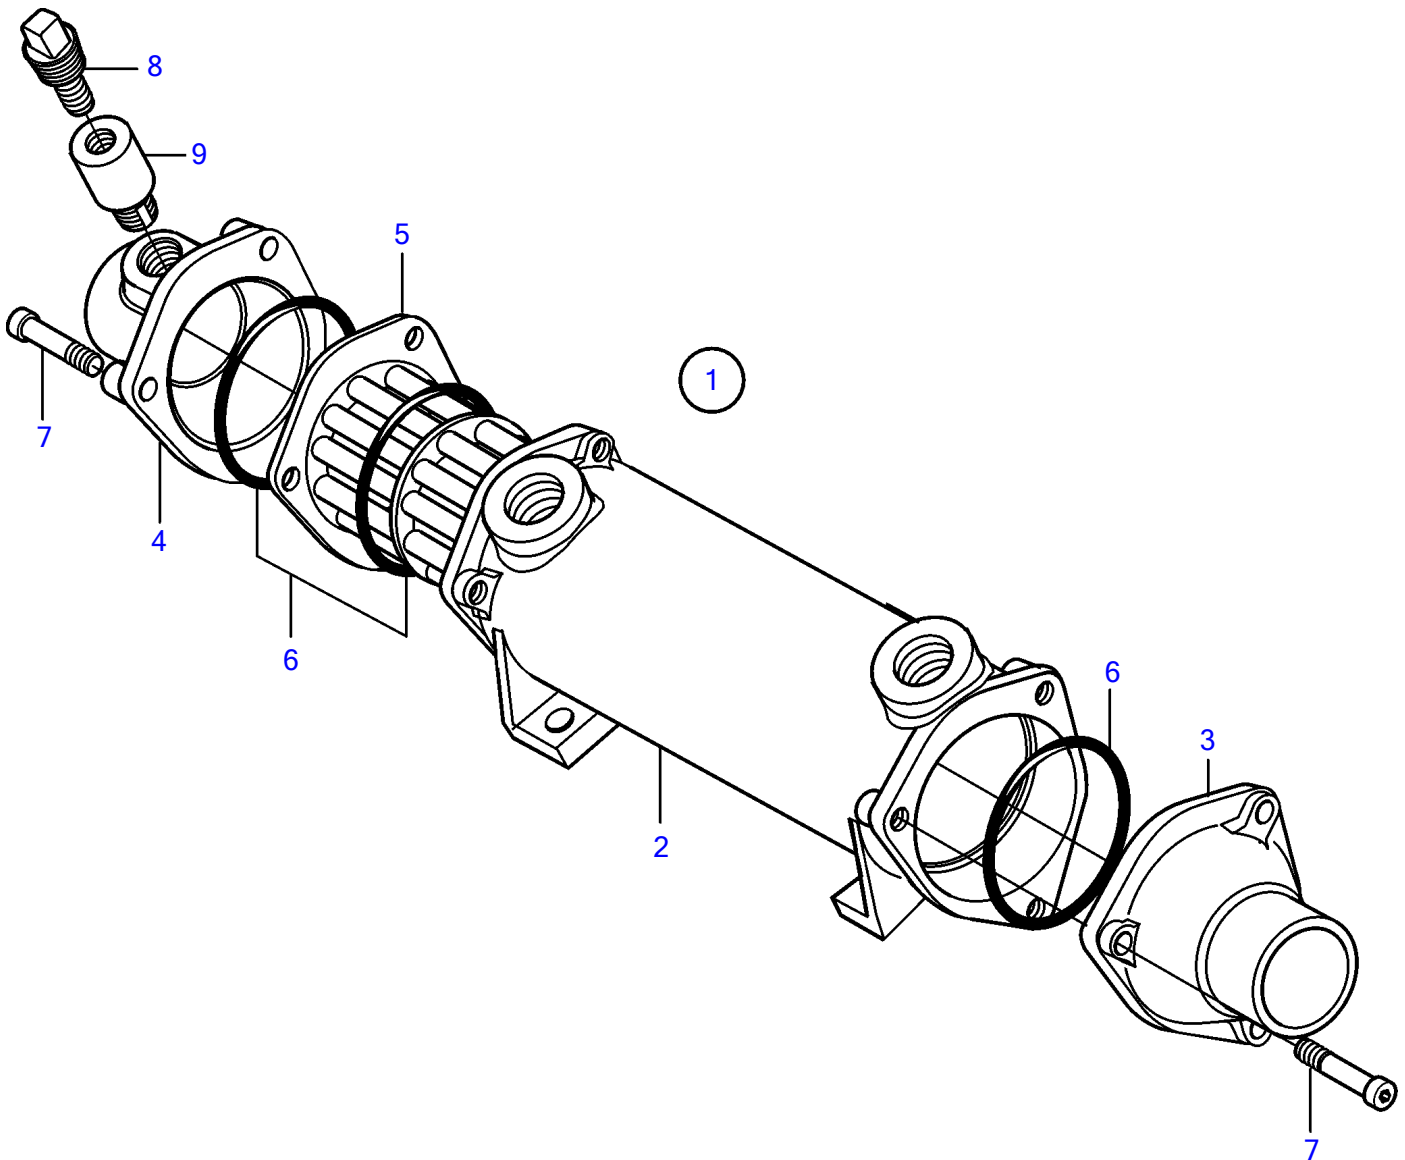

TAMD71B, TAMD73P-A, TAMD73WJ-A

17553

Plus d'informations sur : www.dbmoteurs.fr

TAMD71B, TAMD73P-A, TAMD73WJ-A

RÉF	No Pièce	QTÉ	DÉSIGNATION	NOTES
1	3830503	1	Radiateur huile	Classifiable
2	(3827988)	1	• Isolant	Référence hors de gamme
3	(3828407)	1	• Tôle extrémité	Référence hors de gamme
4	3828408	1	• Tôle extrémité	
5	(3828406)	1	• Cartouche	Référence hors de gamme
6	3581070	3	• Joint torique	
7	959224	6	• Vis à six pans creux	
8	838928	1	• Tampon	
9	838929	1	• Anode	

Plus d'informations sur : www.dbmoteurs.fr