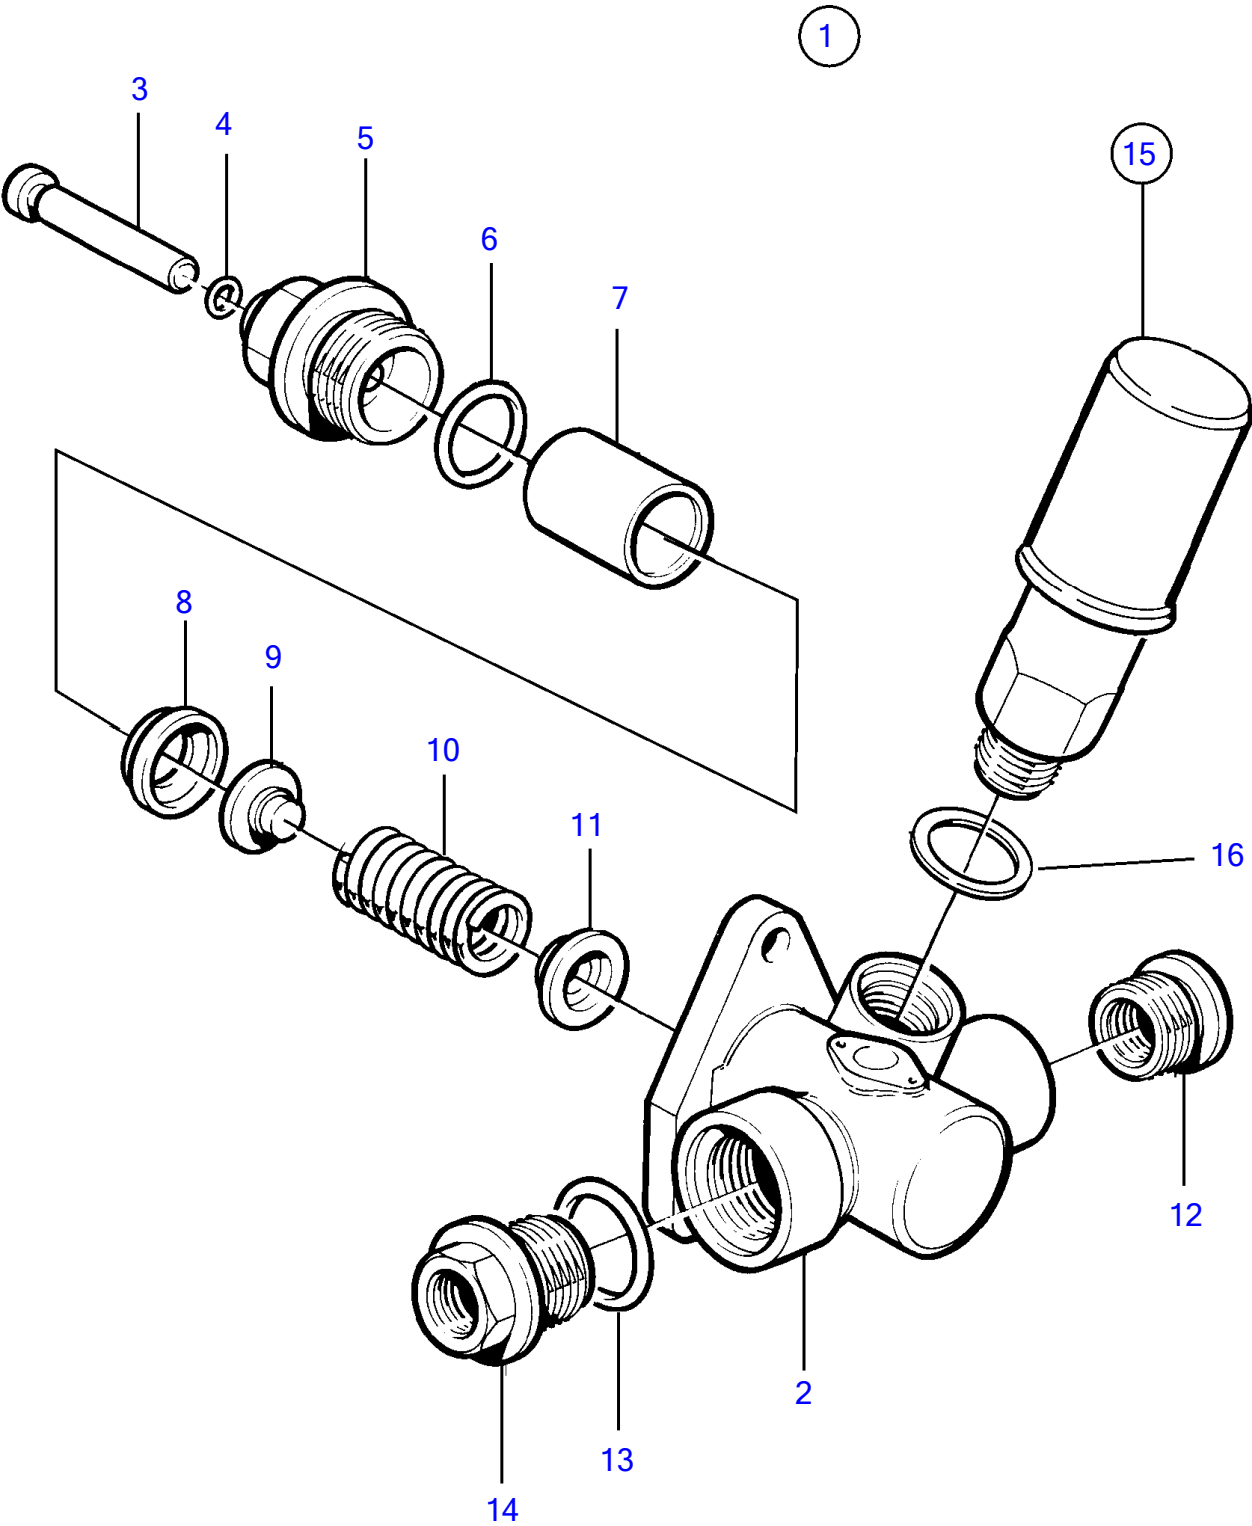

TAMD71B, TAMD73P-A, TAMD73WJ-A

Plus d'informations sur : www.dbmoteurs.fr

TAMD71B, TAMD73P-A, TAMD73WJ-A

RÉF	No Pièce	QTÉ	DÉSIGNATION	NOTES
1	244825	1	Pompe alimentation	
2		1	• Carter	
3	244826	1	• Tige-poussoir	
4	244829	1	• Joint torique	
5	244827	1	• Isolant	
6	244828	1	• Joint torique	
7	244831	1	• Piston	
8	11706665	1	• Bague entretoise	(244835)
9	244834	1	• Valve	
10	244832	1	• Ressort	
11	244833	2	• Rondelle ressort	
12	244836	1	• Bague	
13	244838	1	• Joint torique	
14	244837	1	• Écrou raccord	
15	3826073	1	• Pompe à main	(76703,1698348)
16	240572	1	• • Joint	

Plus d'informations sur : www.dbmoteurs.fr