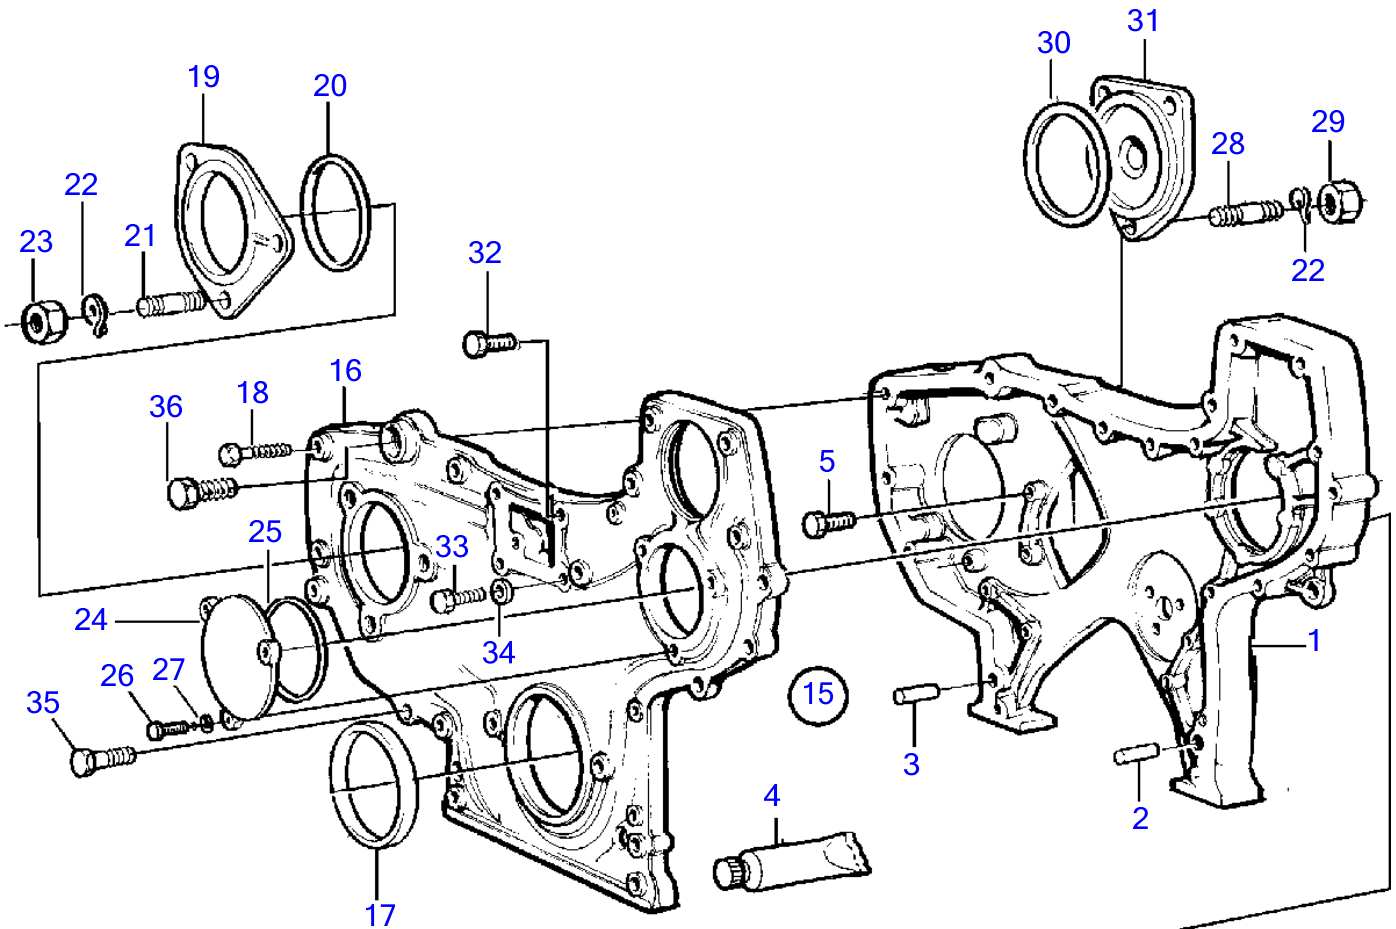

TAMD71B

Plus d'informations sur : www.dbmoteurs.fr

TAMD71B

RÉF	No Pièce	QTÉ	DÉSIGNATION	NOTES
1	471505	1	Carter distribution	
2	941511	1	Goupille cylindrique	
3	941510	1	Goupille cylindrique	
4	1161231	X	Produit étanchéité	
5	471534	2	Vis à embase	L=28mm
	471535	2	Vis à embase	L=58mm
6	422766	1	Fusée palier	
7	8192518	1	Vitesse	(471552)
8	478951	1	Rondelle butée	(471552)
9	471554	3	Vis à embase	(467529)
10	8192578	1	Pignon fou	SNXXXXXXXXXX/82972-
11	479779	1	Fusée palier	SNXXXXXXXXXX/82972-
12	478951	2	Rondelle butée	SNXXXXXXXXXX/82972-
13	478954	1	Flasque	Nitro
14	8192579	3	Vis à embase	SNXXXXXXXXXX/82972-
14A	942180	3	Ressort diaphragme	SNXXXXXXXXXX/82972-
15		1	Serrure	
16	3826306	1	• Couverture distributi	(848421)
17	477118	1	• Bague étanchéité	
18	965182	7	Vis à embase	L=80mm
	965216	1	Vis à embase	L=55mm
	948217	2	Vis à embase	L=45mm
	947760	7	Vis à embase	L=40mm
19	848543	1	Entretoise	Pour pompe à eau de mer 846354 et 864163., SN-1101044435/XXXXXX
			pompe a eau de mer	Voir groupe 26
20	925257	1	Joint torique	
21	967951	3	Goujon	
22	941911	6	Rondelle élastique	
23	971073	3	Écrou hexagonal	
24	471559	1	Gaine extérieure	
25	925257	1	Joint torique	
26	945444	3	Vis à embase	
27	941907	3	Rondelle élastique	
28	967951	3	Goujon	
29	971073	3	Écrou hexagonal	
30	975610	1	Joint torique	
31	420178	1	Gaine extérieure	
32	965190	2	Vis à embase	L=95mm
33	946471	2	Vis à embase	L=16mm
34	947281	2	Joint	
35	965220	1	Vis à embase	L=45mm
36	965227	1	Vis à embase	L=55mm, ancien modèle
37		1	Commande tachymetre	Voir groupe 30

Plus d'informations sur : www.dbmoteurs.fr