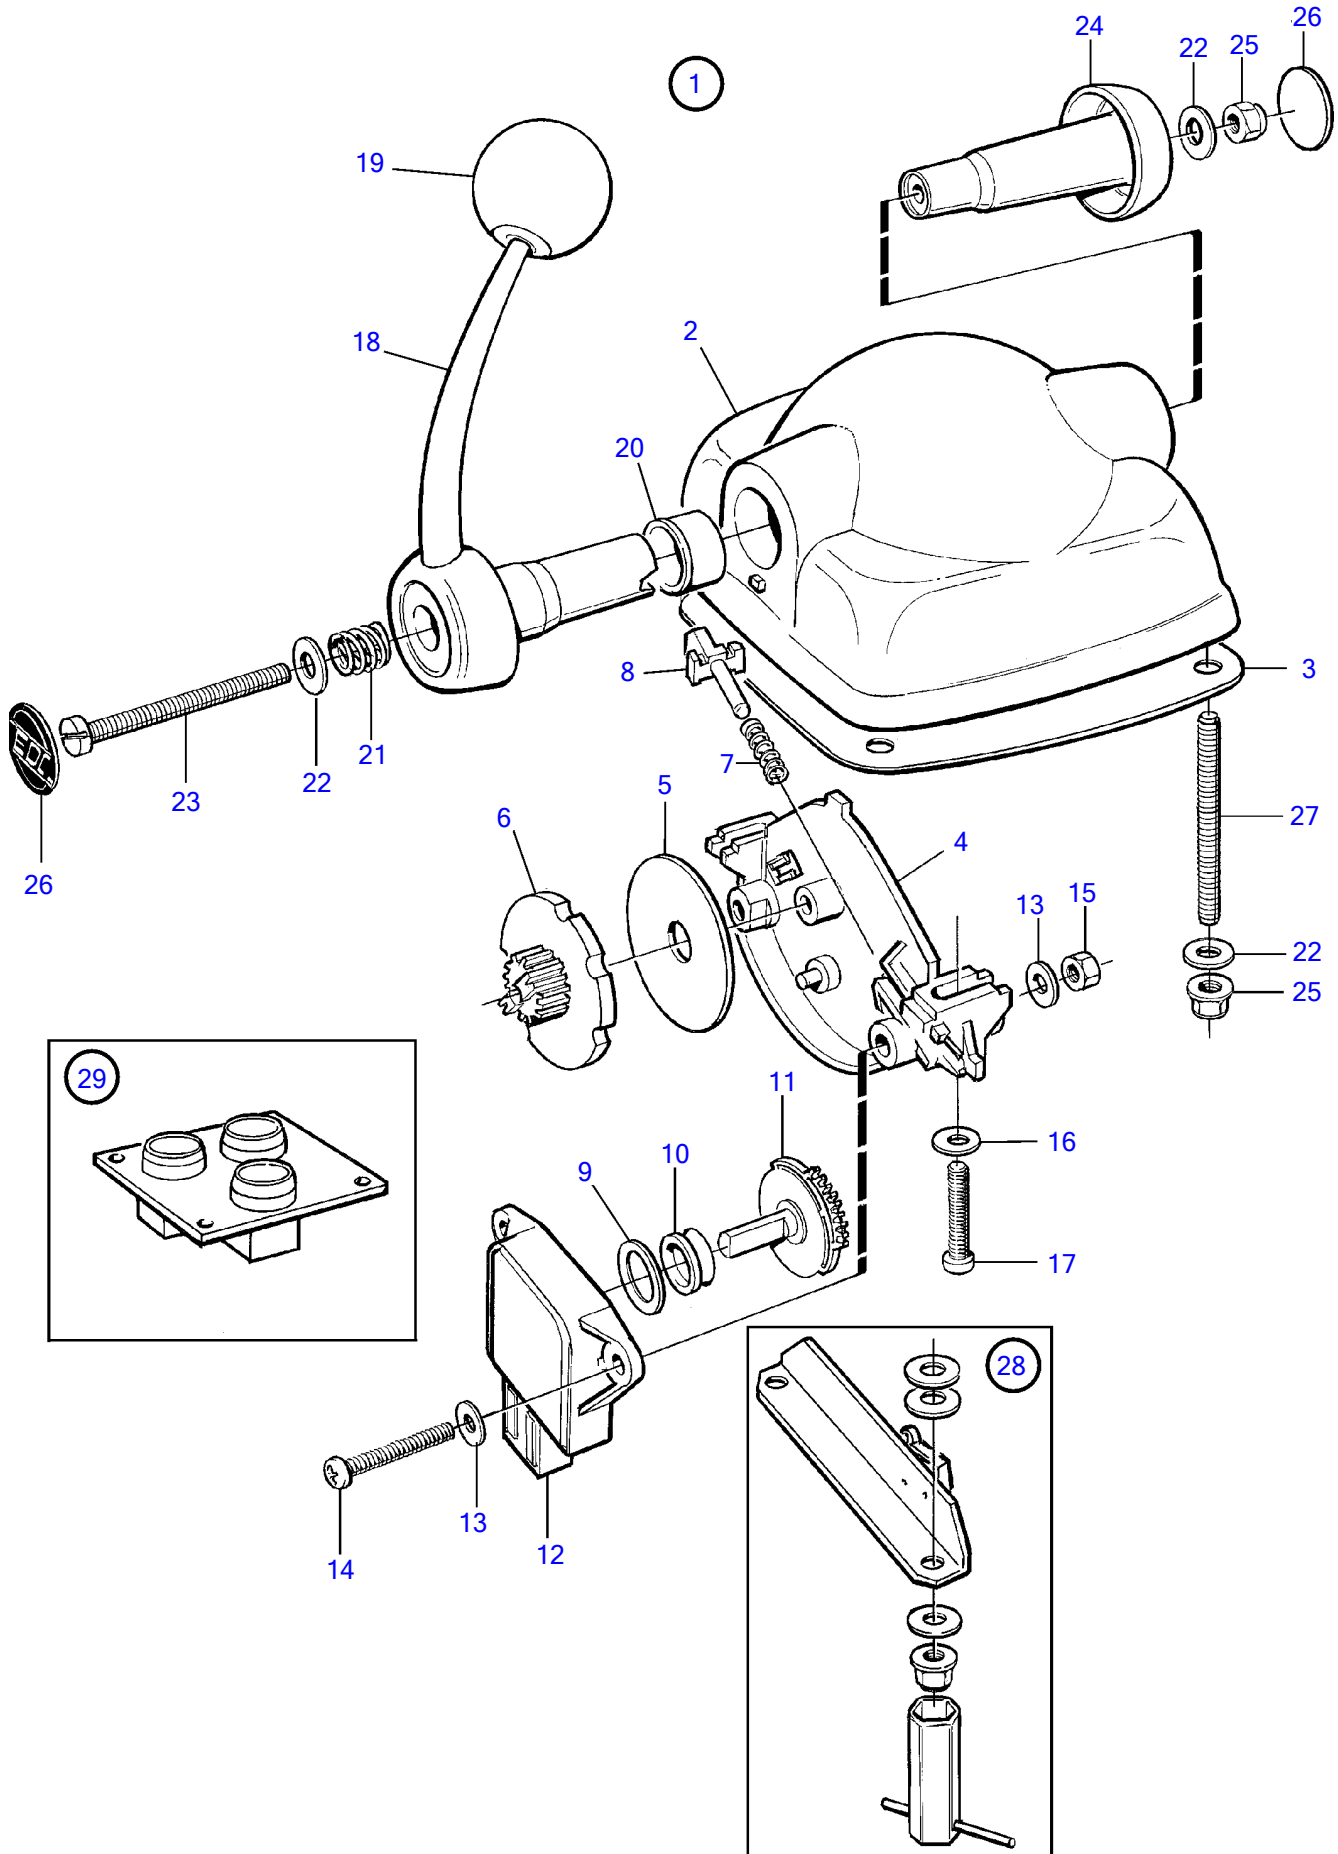

TAMD73P-A, TAMD73WJ-A

RÉF	No Pièce	QTÉ	DÉSIGNATION	Voir	NOTES
1	1140635	2	Commande		Peut être amélioré avec le kit 873867., Remplace par 873864 Installation double
	873864	2	Commande		
2	873862	2	· _ Mécanisme de command		
3	1336385	2	· · · Potentiomètre		
4	873867	2	· · · Microinterrupteur		
5	852347	2	· _ Levier		
				266	
6	853004	2	· _ Bouton-poussoir		
7	1140636	2	· _ Gaine extérieure		
8	839479	1	· · · Tôle		
9		1	· Kit vis		
10	947671	4	· · · Vis à six pans creux		
11	940090	4	· · · Rondelle		
12	960138	4	· · · Rondelle		
13	955780	4	· · · Écrou hexagonal		
14	943342	1	Bague étanchéité		
15	3825525	2	Douille entretoise		
16	969518	2	Vis à 6 pans creux		
17	946177	2	Vis empreinte crucif		
18		2	Entretoise		
19		1	Faisceau de cables	1848	
20		1	Tableau commande		
				1848	

Plus d'informations sur : www.dbmoteurs.fr

TAMD73P-A

Plus d'informations sur : www.dbmoteurs.fr