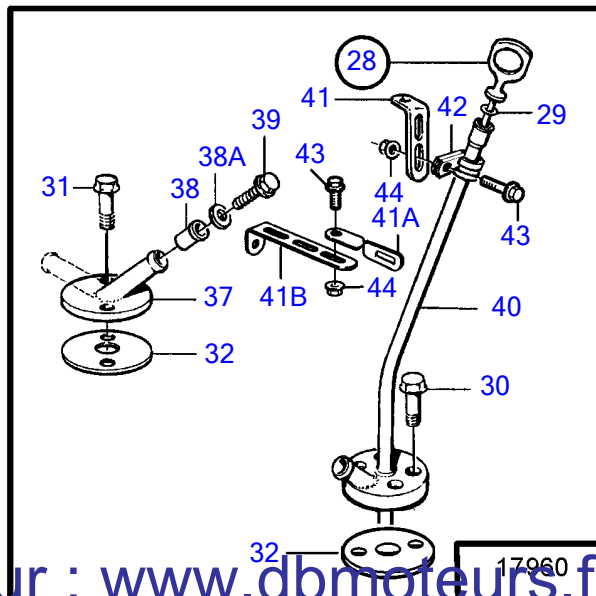

TAMD73P-A, TAMD73WJ-A

Plus d'informations sur : www.dbmoteurs.fr

TAMD73P-A, TAMD73WJ-A

RÉF	No Pièce	QTÉ	DÉSIGNATION	Voir	NOTES
1				1036	
				1036	
				1036	
	864760	1	Pompe huile		
				1036	
2	471513	4	Vis		
3	471734	2	Vis à embase		
4	864538	1	Tuyau aspiration		
5	965218	2	Vis à embase		
6	421750	1	Rondelle carrée		
7	945408	1	Écrou à bride		
8	470383	2	Bague étanchéité		
9	965184	2	Vis à embase		Pour 864760
10	465846	1	Entretoise		
11	968999	2	Vis à embase		Pour 864760
12	477948	1	Conduit huile pressi		
13	471595	1	· Raccord tuyau refoul		
13A	980786	1	· Bague de sûreté		
14	471588	1	Conduit d'huile sous		
14A	980786	1	Bague de sûreté		
15	420996	1	Conduit huile pressi, refroidissement de piston		
16	471595	1	· Raccord tuyau refoul, refroidissement de piston		
17	471746	1	· Collier serrage		
18	471956	2	· Joint		
18A	980786	1	· Bague de sûreté		
19	946440	1	Vis à embase		
20	847698	1	Console		
21	946440	2	Vis à embase		
22	11030779	1	Joint		
23	3827987	1	Carter moteur		Ancien modèle de carter d'huile sans trou pour vidange., (847809)
24	960634	1	Tampon		Ancien modèle de carter d'huile sans trou pour vidange.
25	18677	1	Joint		Ancien modèle de carter d'huile sans trou pour vidange.
26	940142	36	Vis à tête hexagonal		
27	941907	36	Rondelle élastique		
28	848058	2	Jauge d'huile		1 pièce est utilisée sur WJ., Std
	863166	2	Jauge d'huile		Pour inclinaison de moteur supérieure a 5l.
29	949187	2	· Joint torique		
31	946544	2	Vis à embase		L=16mm
32	865385	2	Joint		
37	864707	1	Bride		
38	843108	1	Bague		
	940090	1	Rondelle		
39	965200	1	Vis à embase		
40	864710	2	Tuyau		1 pièce est utilisée sur WJ.
41	965558	1	Console		
41A	1136551	1	Fixation		
41B	965563	1	Console		
42	952627	2	Collier serrage		1 pièce est utilisée sur WJ.
43	946544	2	Vis à embase		1 pièce est utilisée sur WJ.
44	945407	2	Écrou à bride		1 pièce est utilisée sur WJ.
50	848319	1	Tampon		Alt
51	848318	1	Fixation		Alt
52	946440	1	Vis à embase		Alt, L=16mm
53	420628	6	Buse refroidissement, refroidissement de piston		
54	466874	6	Bague étanchéité		
55	471596	6	Goujon		
56	948570	6	Contre-écrou		
59	864531	1	Tuyau		
60	980786	1	Bague de sûreté		
61	864533	1	Soupape decharge, refroidissement de piston		

Plus d'informations sur : www.dbmoteurs.fr