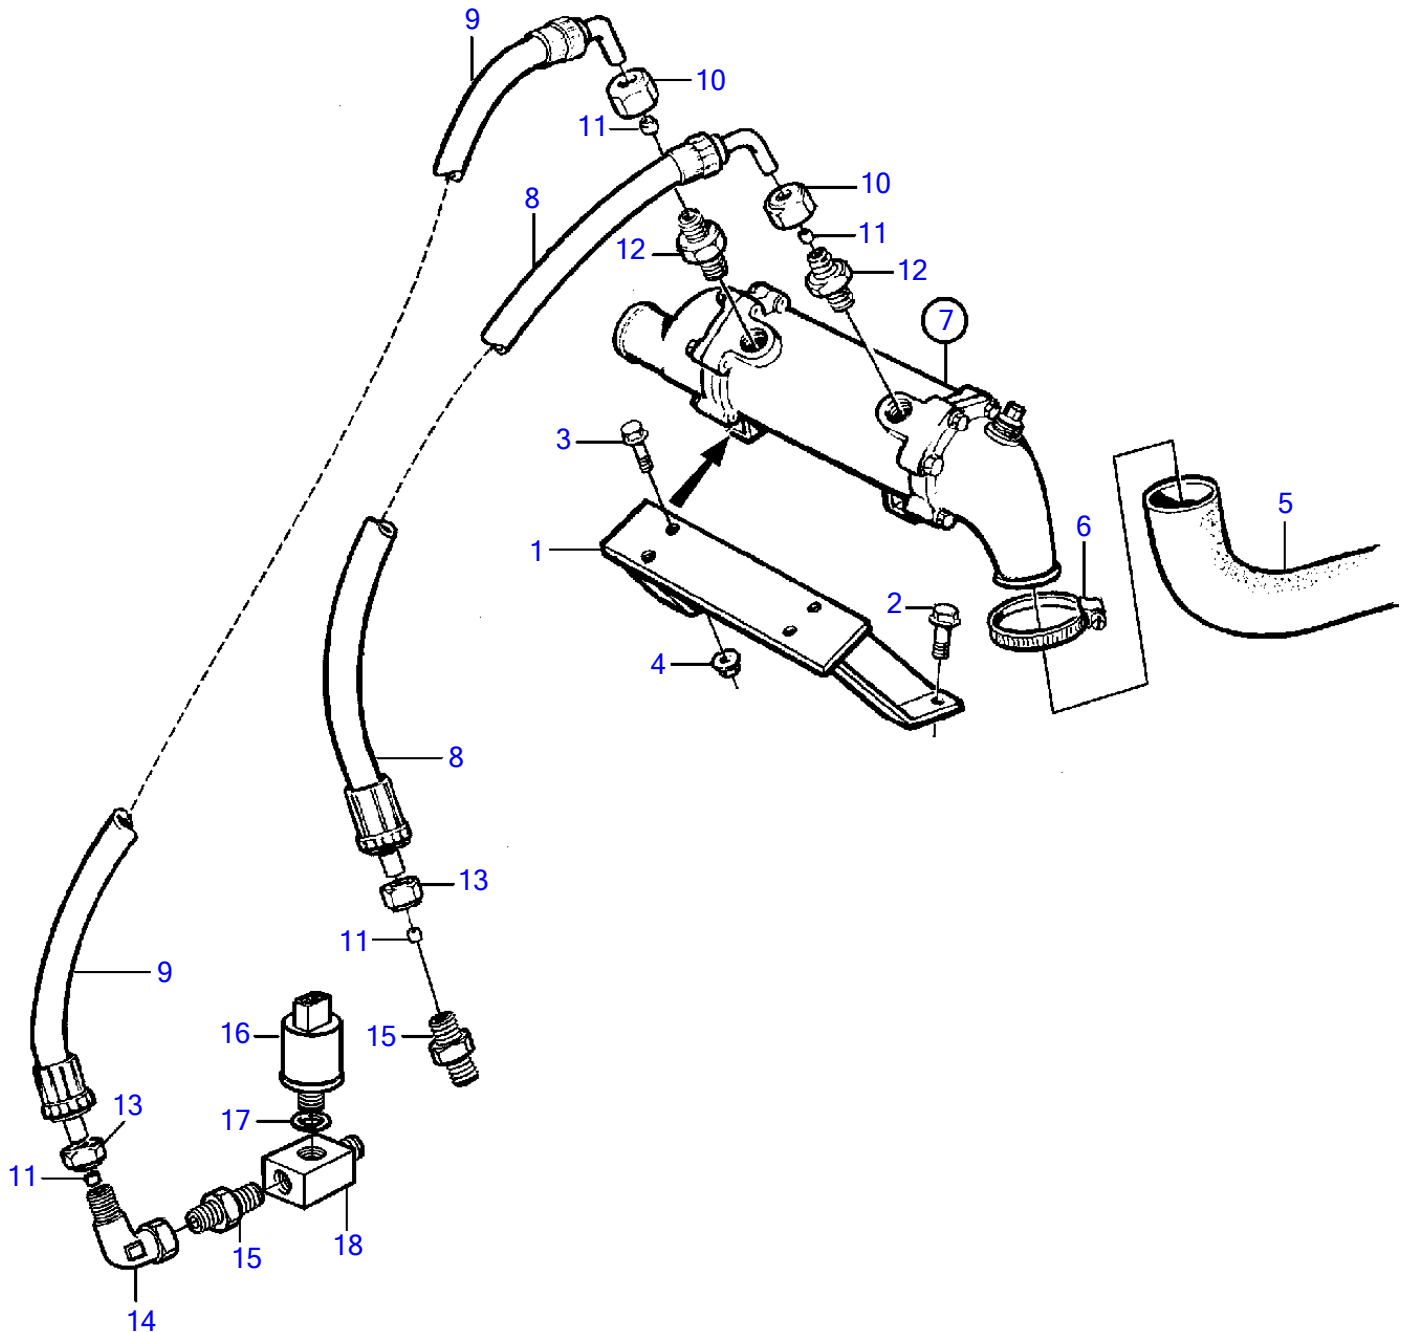

TAMD73P-A

17063

Plus d'informations sur : www.dbmoteurs.fr

TAMD73P-A

RÉF	No Pièce	QTÉ	DÉSIGNATION	Voir	NOTES
1	848098	1	Console		
2	965191	2	Vis à embase		
3	955295	4	Vis à tête hexagonal		
4	948645	4	Contre-écrou à bride		
5	3826393	1	Flexible		
6	961672	1	Collier serrage		
7		1	Radiateur huile		
			.	10141	
8	837935	1	Flexible de graissag		L=460mm
9	847165	1	Flexible de graissag		L=580mm
10	941331	2	Écrou accouplement		
11	980782	4	Bague de sûreté		(956970)
12	968132	2	Raccord		
13	956984	2	Écrou accouplement		
14	964016	1	Raccord coudé		
15	941750	2	Raccord		

Plus d'informations sur : www.dbmoteurs.fr