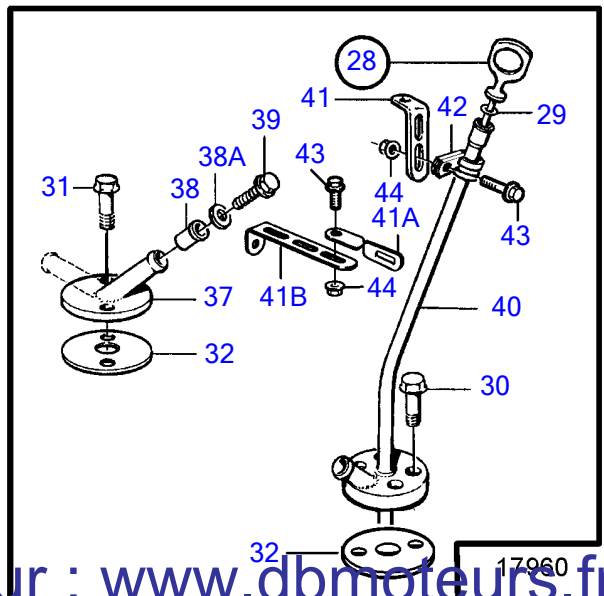

TAMD71B

Plus d'informations sur : www.dbmoteurs.fr

TAMD71B

RÉF	No Pièce	QTÉ	DÉSIGNATION	Voir	NOTES
1	471733	1	Pompe huile		SN-XXXXXXXXXXXX/41796
			•		Remplace par 477547
	477547	1	Pompe huile	1036	SN-XXXXXXXXXXXX/41796
			•		
	864760	1	Pompe huile	1036	SNXXXXXXXXXXXX/41797-
			•		
			•	1036	
			•		
			•	1036	
2	471513	4	Vis		
3	471734	2	Vis à embase		
4	847765	1	Tuyau aspiration		SN-XXXXXXXXXXXX/41796
	864538	1	Tuyau aspiration		SNXXXXXXXXXXXX/41797-
5	965218	2	Vis à embase		
6	421750	1	Rondelle carrée		
7	945408	1	Écrou à bride		
8	470383	2	Bague étanchéité		
9	965183	2	Vis à embase		Pour 471733, 477547
	965184	2	Vis à embase		Pour 864760
10	465846	1	Entretoise		
11	968553	2	Vis à embase		Pour 471733, 477547
	968999	2	Vis à embase		Pour 864760
12	477947	1	Conduit huile pressi		SN-XXXXXXXXXXXX/41796 (471587)
	477948	1	Conduit huile pressi		SNXXXXXXXXXXXX/41797-
13	471595	1	• Raccord tuyau re foul		
13A	980786	1	• Bague de sûreté		
14	471588	1	Conduit d'huile sous		
14A	980786	1	Bague de sûreté		
15	420996	1	Conduit huile pressi, refroidissement de piston		
16	471595	1	• Raccord tuyau re foul, refroidissement de piston		
17	471746	1	• Collier serrage		
18	471956	2	• Joint		
18A	980786	1	• Bague de sûreté		
19	946440	1	Vis à embase		
20	847698	1	Console		
21	946440	2	Vis à embase		
22	11030779	1	Joint		
23	3827987	1	Carter moteur		Ancien modèle de carter d'huile sans trou pour vidange., (847809)
24	960634	1	Tampon		Ancien modèle de carter d'huile sans trou pour vidange.
25	18677	1	Joint		Ancien modèle de carter d'huile sans trou pour vidange.
26	940142	36	Vis à tête hexagonal		
27	941907	36	Rondelle élastique		
28	848058	1	Jauge d'huile		1 pièce est utilisée sur WJ., Std
	863166	1	Jauge d'huile		Pour inclinaison de moteur supérieure a 5l.
29	949187	1	• Joint torique		
30	947542	2	Vis à embase		L=25mm
32	865385	2	Joint		
33	192555	1	Raccord		SN-XXXXXXXXXXXX/46525
34	952075	1	Tampon		SN-XXXXXXXXXXXX/46525
35	863315	1	Bride		SN-XXXXXXXXXXXX/46525
36	863309	1	Tuyau		Remplacé par le tuyau 864710 (pos 40)., SN-XXXXXXXXXXXX/46525
37	864707	1	Bride		SNXXXXXXXXXXXX/46526-
38	843108	1	Bague		SNXXXXXXXXXXXX/46526-
38A	940090	1	Rondelle		SNXXXXXXXXXXXX/46526-
39	965200	1	Vis à embase		SNXXXXXXXXXXXX/46526-
40	864710	1	Tuyau		SNXXXXXXXXXXXX/46526-
41	965558	1	Console		
42	952627	1	Collier serrage		1 pièce est utilisée sur WJ.
43	946544	1	Vis à embase		1 pièce est utilisée sur WJ.
44	945407	1	Écrou à bride		1 pièce est utilisée sur WJ.

Plus d'informations sur : www.dbmoteurs.fr