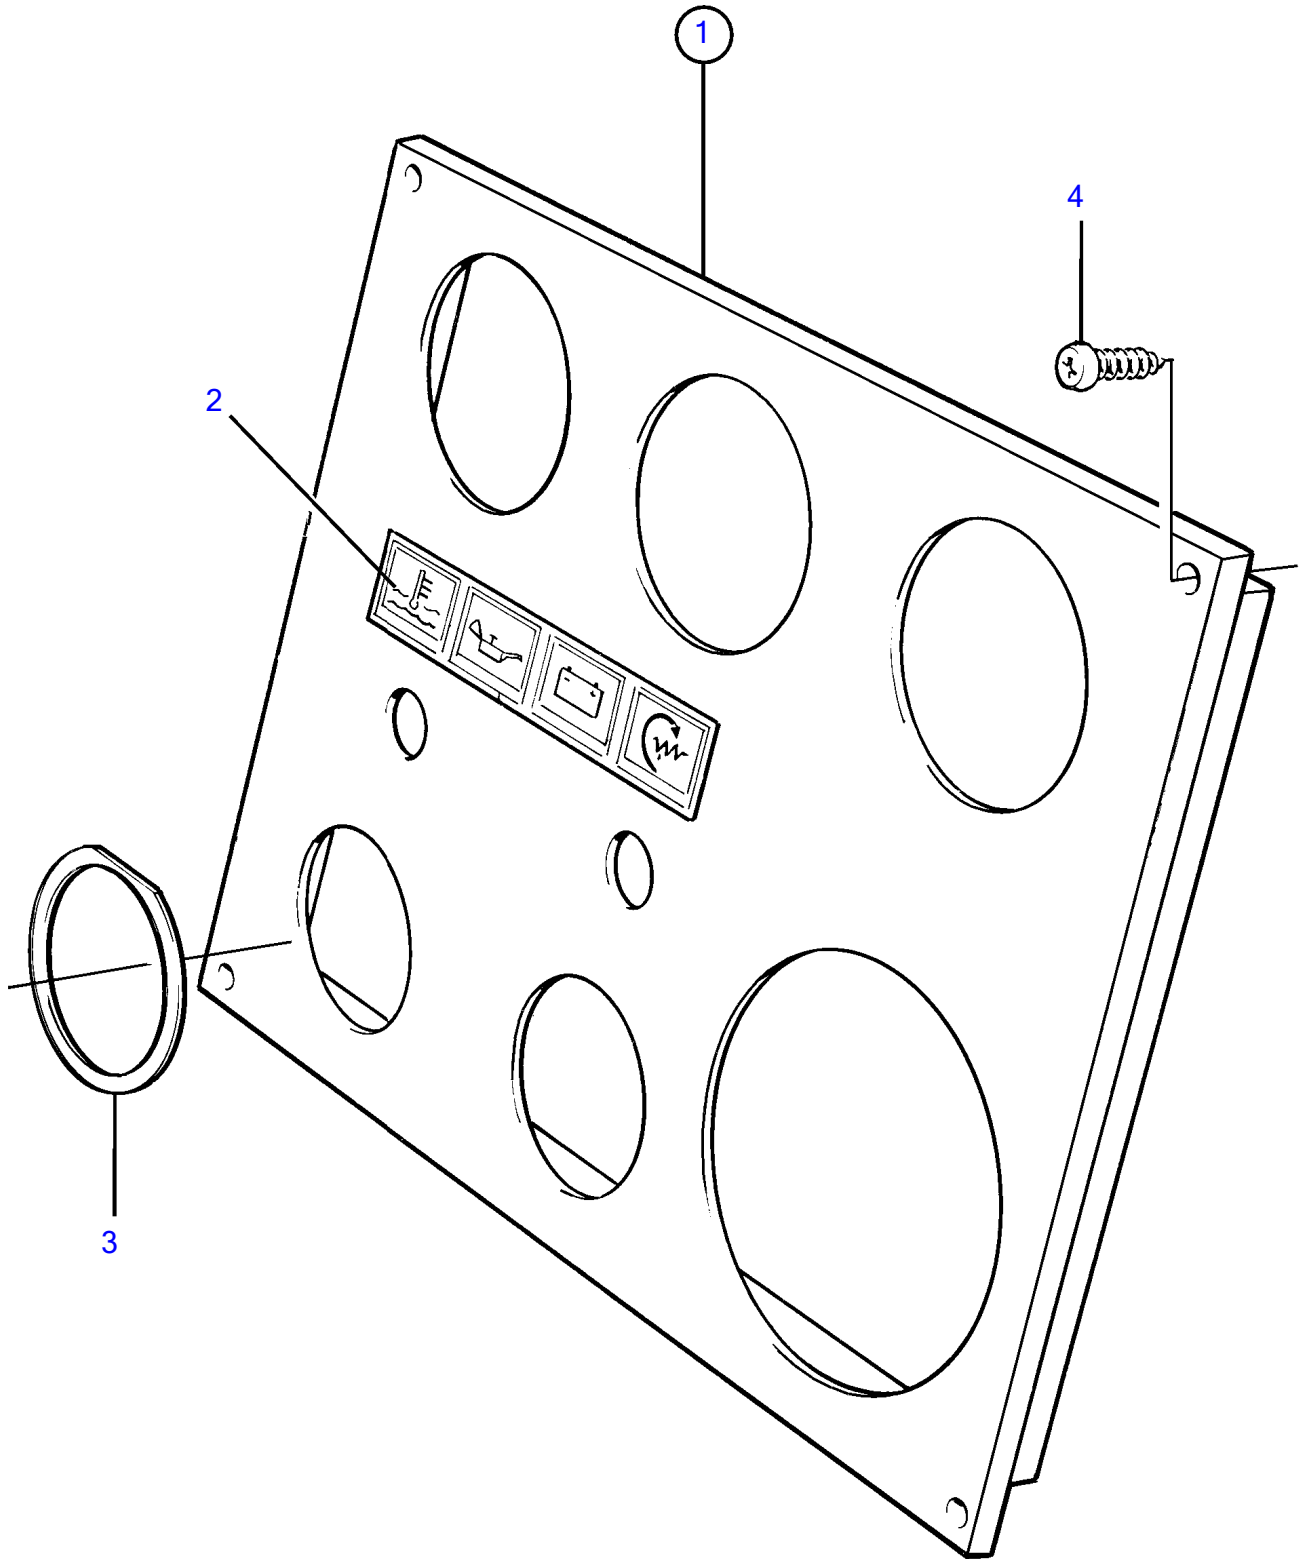

TAMD71B, TAMD73P-A, TAMD73WJ-A

Plus d'informations sur : www.dbmoteurs.fr

TAMD71B, TAMD73P-A, TAMD73WJ-A

RÉF	No Pièce	QTÉ	DÉSIGNATION
1	860184	1	Tableau de bord
2	858645	1	· Ruban symbole
3		1	· Étiquette, contact demarreur
4	828647	4	Vis

Plus d'informations sur : www.dbmoteurs.fr