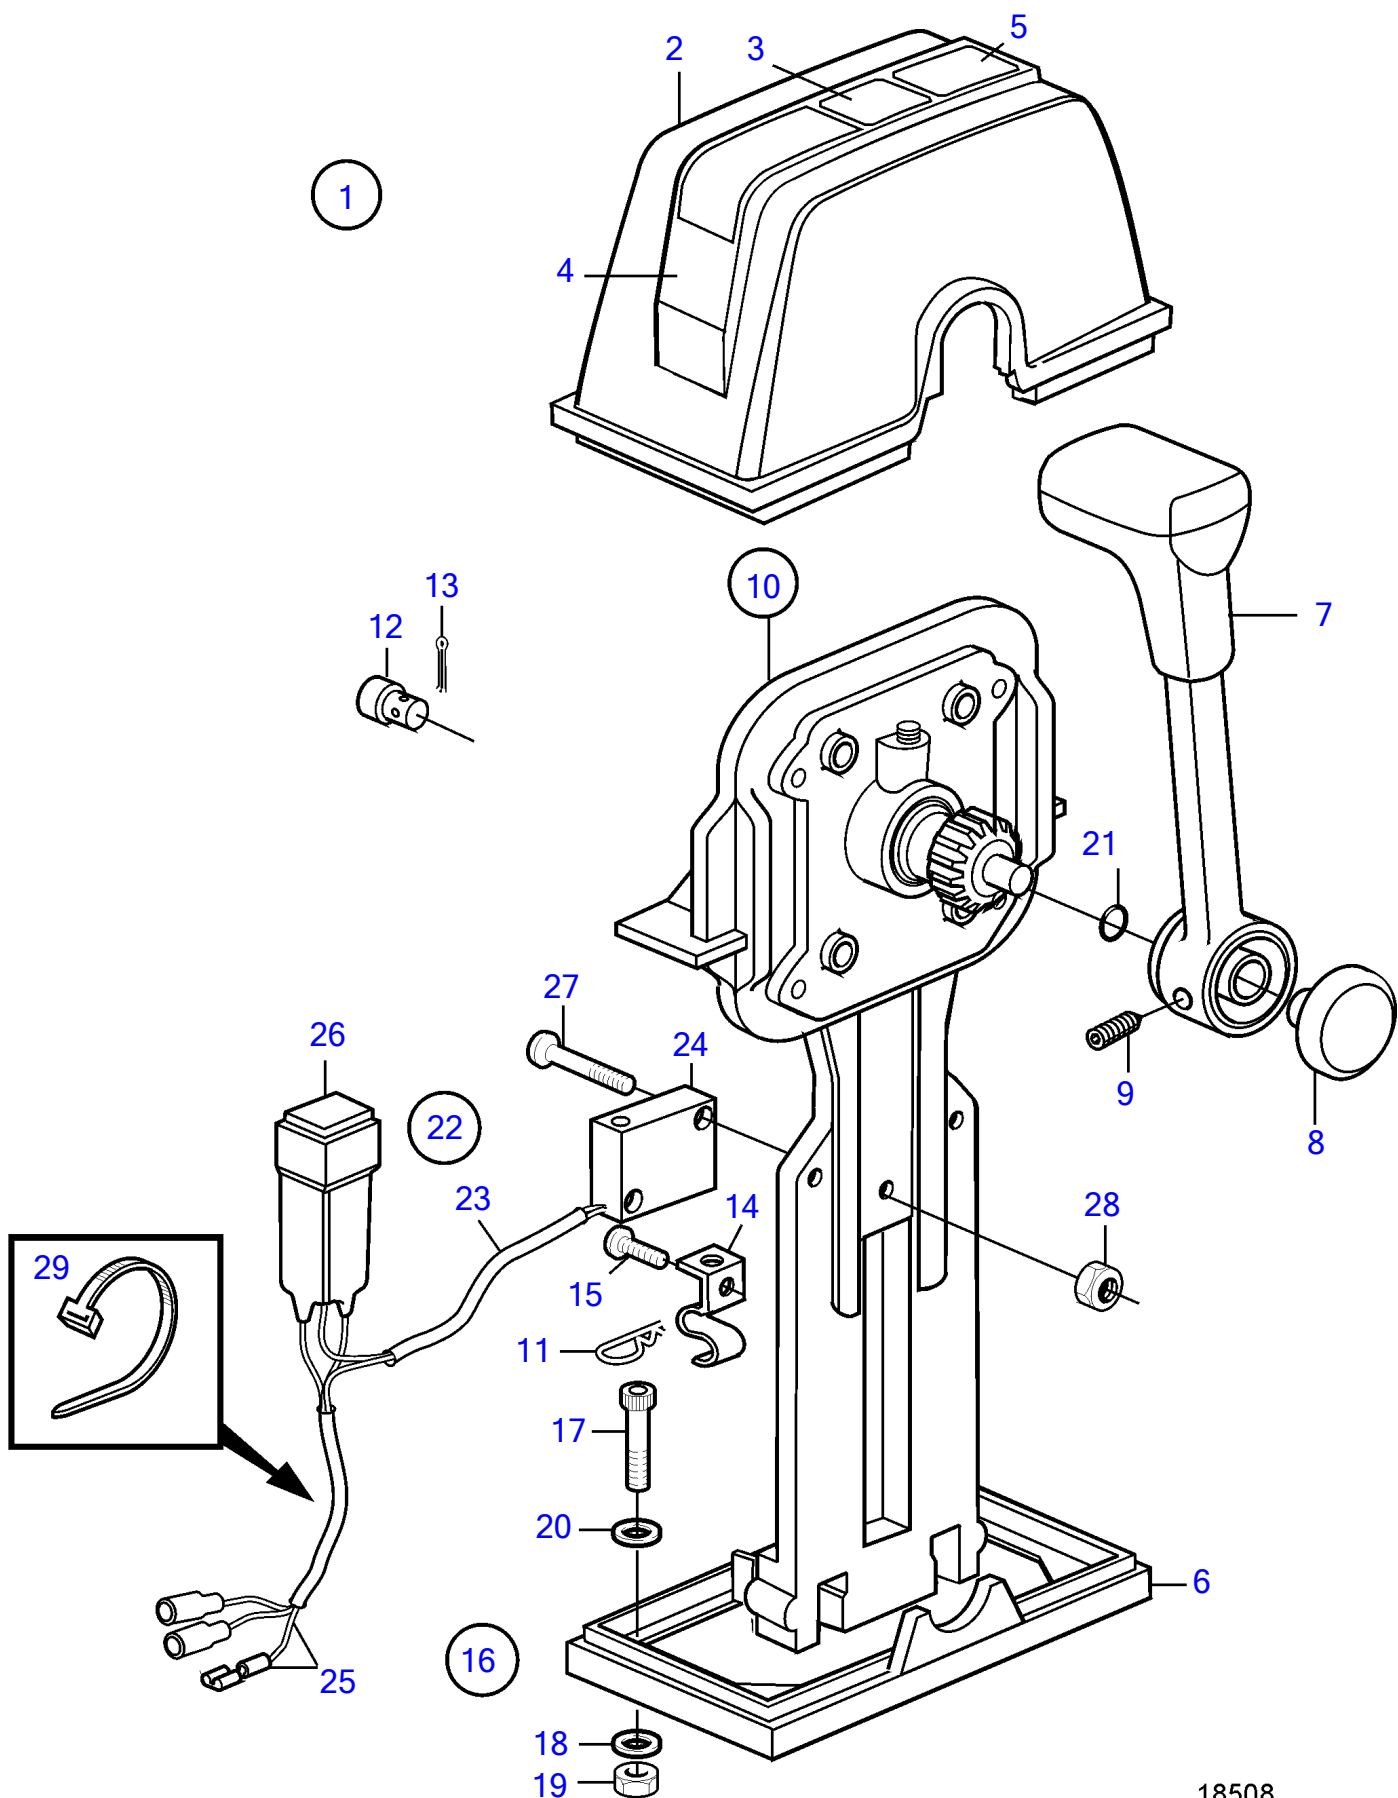

TAMD73P-A

RÉF	No Pièce	QTÉ	DÉSIGNATION	Voir	NOTES
1	874663	1	Commande		Installation double
2		1	· Boîtier commande		
3	3581674	1	· Joint		
4		1	· Tôle		
5	3581666	2	· Rondelle de friction		
6		2	· Disque		
7		2	· Ressort		
8		2	· Bille		
9		2	· Bague entretoise		
10	3581676	2	· Bague		
11	(3581668)	2	· Vitesse		Référence hors de gamme
12	1336385	2	· Potentiomètre		
13		4	· Rondelle		
14	3581678	2	· Vis		
15	3581680	2	· Écrou		
16		2	· Rondelle		
17	3581681	2	· Vis		
18		2	· Levier		
19	3581675	2	· Bille		
20	(3581673)	2	· Roulement		Référence hors de gamme
21		1	· Ressort		
22		6	· Rondelle		
23		1	· Vis		
25	3581686	5	· Écrou		
26	3581669	2	· Autocollant		
27		4	· Goujon		
28	3818851	2	Microinterrupteur		(873870)
29		1	Tableau commande		
				4372	
				3580	

Plus d'informations sur : www.dbmoteurs.fr

TAMD71B, TAMD73P-A, TAMD73WJ-A

18508

Plus d'informations sur : www.dbmoteurs.fr