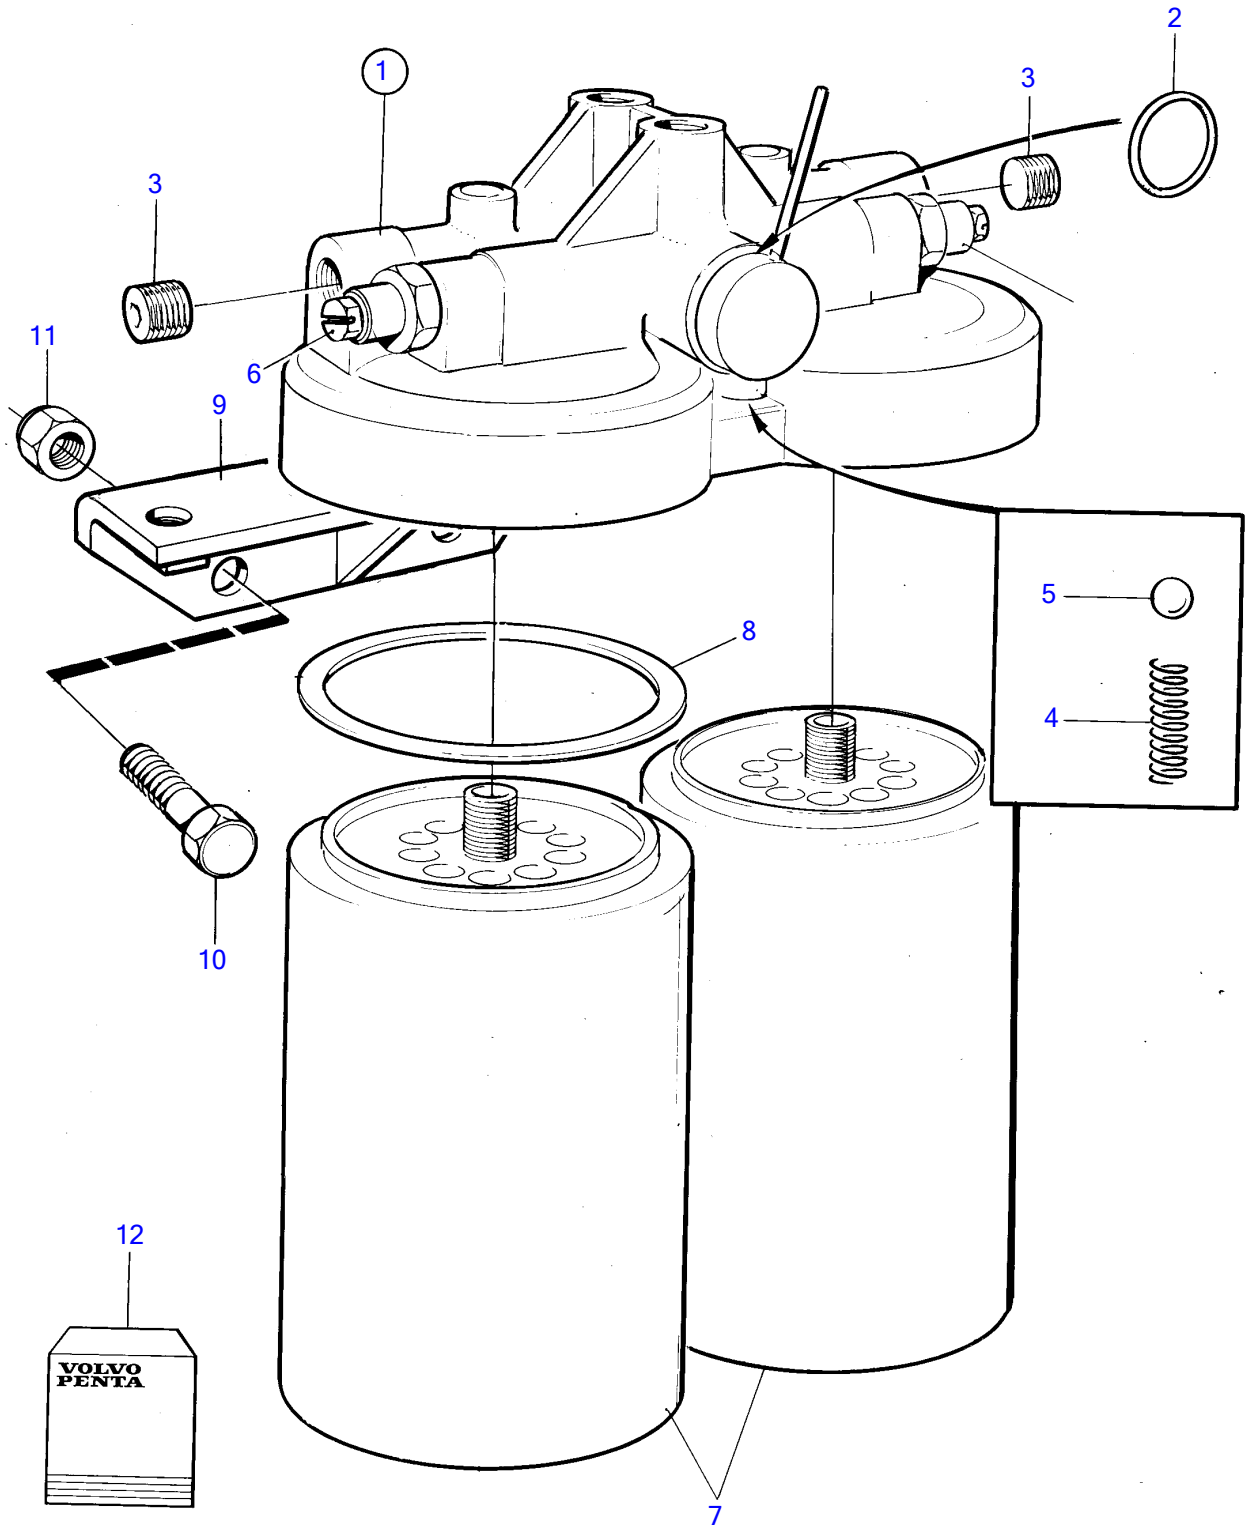

16120

Plus d'informations sur : www.dbmoteurs.fr

TAMD71B

RÉF	No Pièce	QTÉ	DÉSIGNATION	NOTES
1	864399	1	Filtre carburant	
2		2	•_Joint torique	
3	968062	2	•_Tampon	
4		1	•_Ressort pression	
5		1	•_Bille	
6		2	•_Vis purge	
7	864315	2	Filtre	
8		2	•_Joint	
9	(864490)	1	Console	Référence hors de gamme
10	946329	2	Vis à embase	
11	955783	2	Écrou hexagonal	
12	876187	1	Kit reparation	
	876194	1	Kit vis	

Plus d'informations sur : www.dbmoteurs.fr