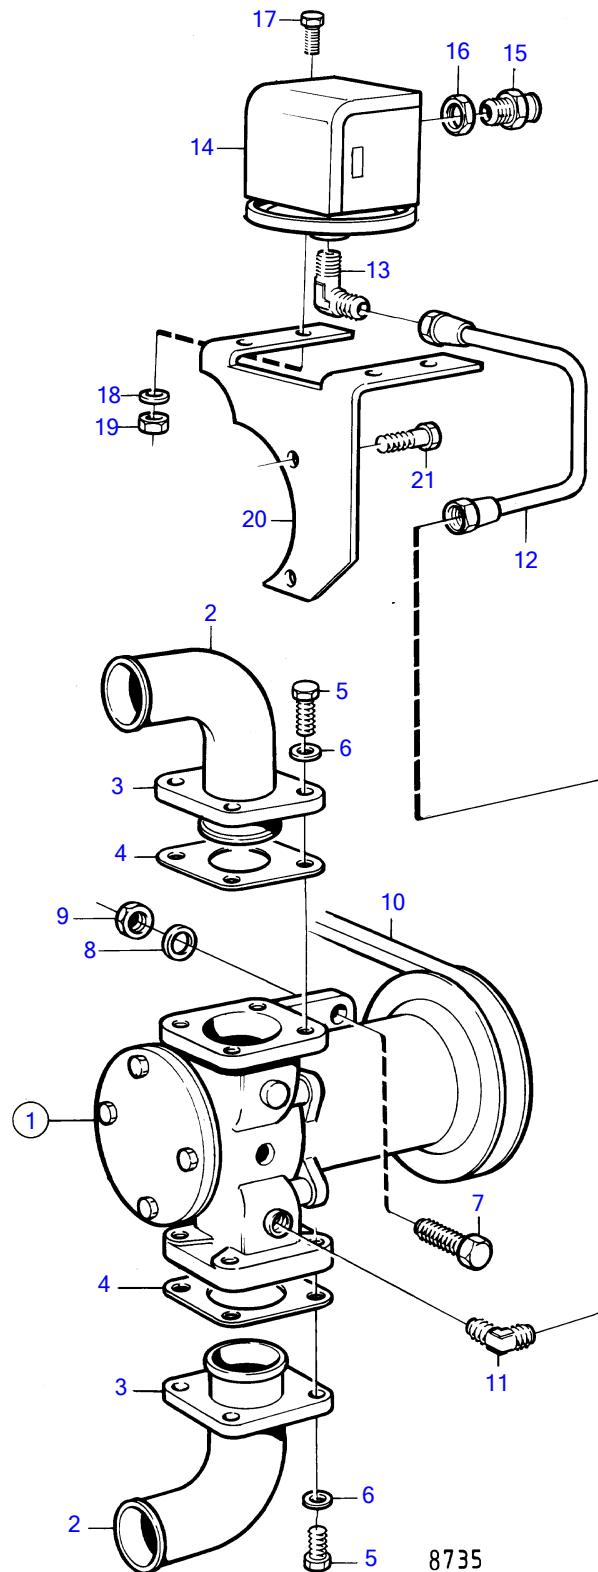

Plus d'informations sur : www.dbmoteurs.fr

TAMD71B

RÉF	No Pièce	QTÉ	DÉSIGNATION	Voir	NOTES
1	846104	1	Pompe drain		1 1/4"
			·		
			·	644	
2	842028	2	Fixe-flexible		
3	842029	2	Bride		
4	3888837	2	Joint		(862592)
5	940114	8	Vis à tête hexagonal		
6	942336	8	Rondelle élastique		
7	946472	4	Vis à embase		
8	976945	4	Rondelle		
9	971095	4	Écrou à bride		
10	863186	1	Courroie trapézoïdal		Lorsque la pompe est montée sur l'embrayage., L=1218mm
	846361	1	Courroie trapézoïdal		Lorsque la pompe est montée sur l'embrayage., L=1160mm
11	(954343)	1	Raccord coudé		Référence hors de gamme
12	846253	1	Tuyau cuivre		
13	944155	1	Raccord coudé		
14	1144047	1	Interrupteur à bascu		
15	822327	1	Passe-cable		
	881192	1	Passe-cable		
16	880243	2	Écrou		
17	(950005)	4	Vis empreinte crucif		Référence hors de gamme
18	941904	4	Rondelle élastique		
19	940119	4	Écrou hexagonal		
20	846218	1	Console		
21	955525	2	Vis à tête hexagonal		

Plus d'informations sur : www.dbmoteurs.fr