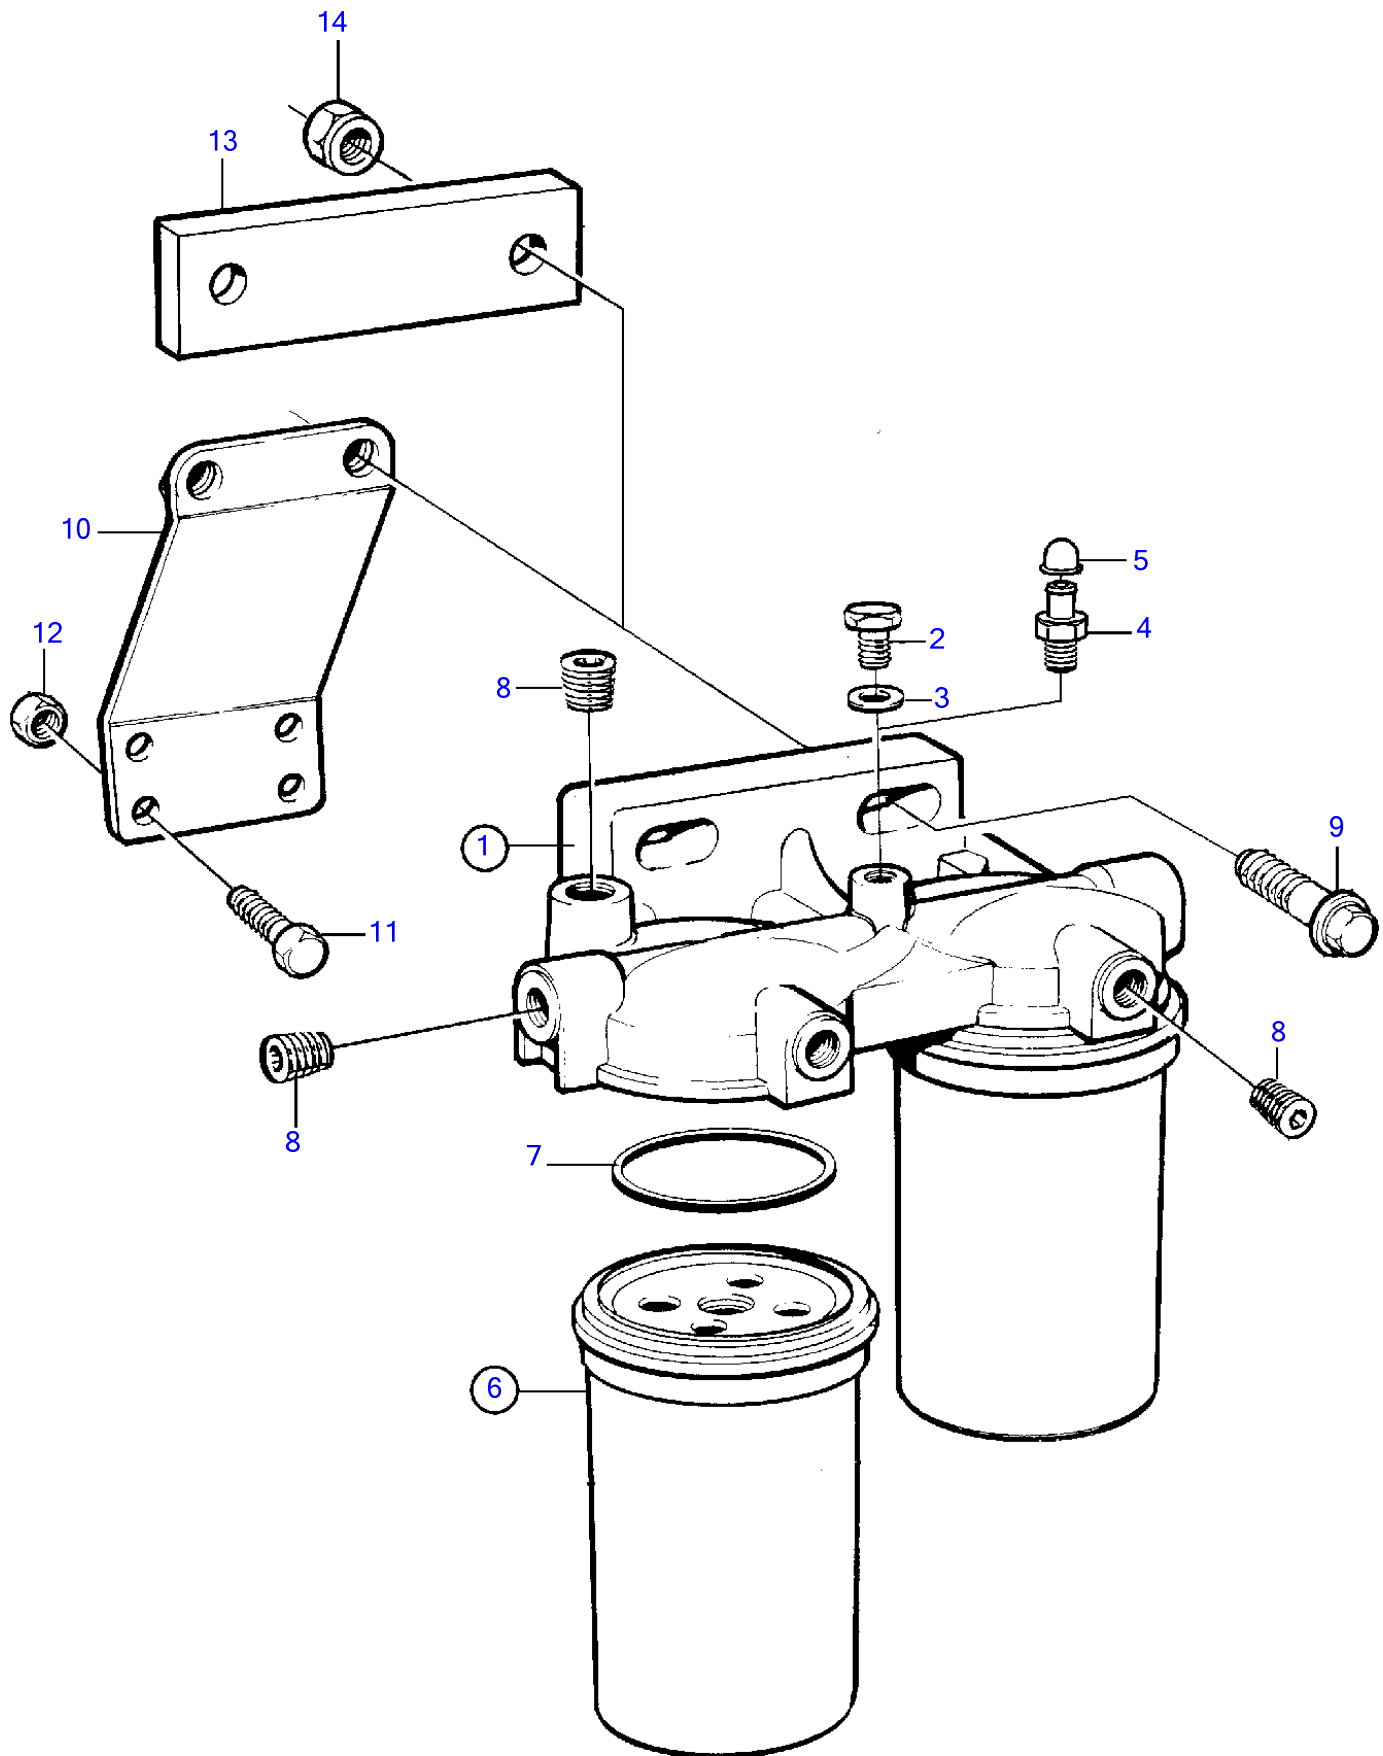

TAMD71B, TAMD73WJ-A

Plus d'informations sur : www.dbmoteurs.fr

TAMD71B, TAMD73WJ-A

RÉF	No Pièce	QTÉ	DÉSIGNATION	NOTES
1	471172	1	Cloche de filtre	Remplace par 1676832
	1676832	1	Isolant	Remplace par 8194541
2	471177	1	• Vis creuse	M8
	240664	1	• Vis purge	M6, alt
3	947620	1	• Joint	
6	3825133	2	Filtre carburant	(466987)
7		2	• Joint	
8	968062	3	Tampon	
9	946752	2	Vis à embase	Alt, L=35mm
	965186	2	Vis à embase	Alt, L=50mm
10	847841	1	Console	SN-XXXXXXXXXXXX/52042
11	946329	2	Vis à embase	(973083)
12	955783	2	Écrou hexagonal	
13	865262	1	Entretoise	SNXXXXXXXXXXXX/52043-
14	971071	2	Écrou hexagonal	

Plus d'informations sur : www.dbmoteurs.fr