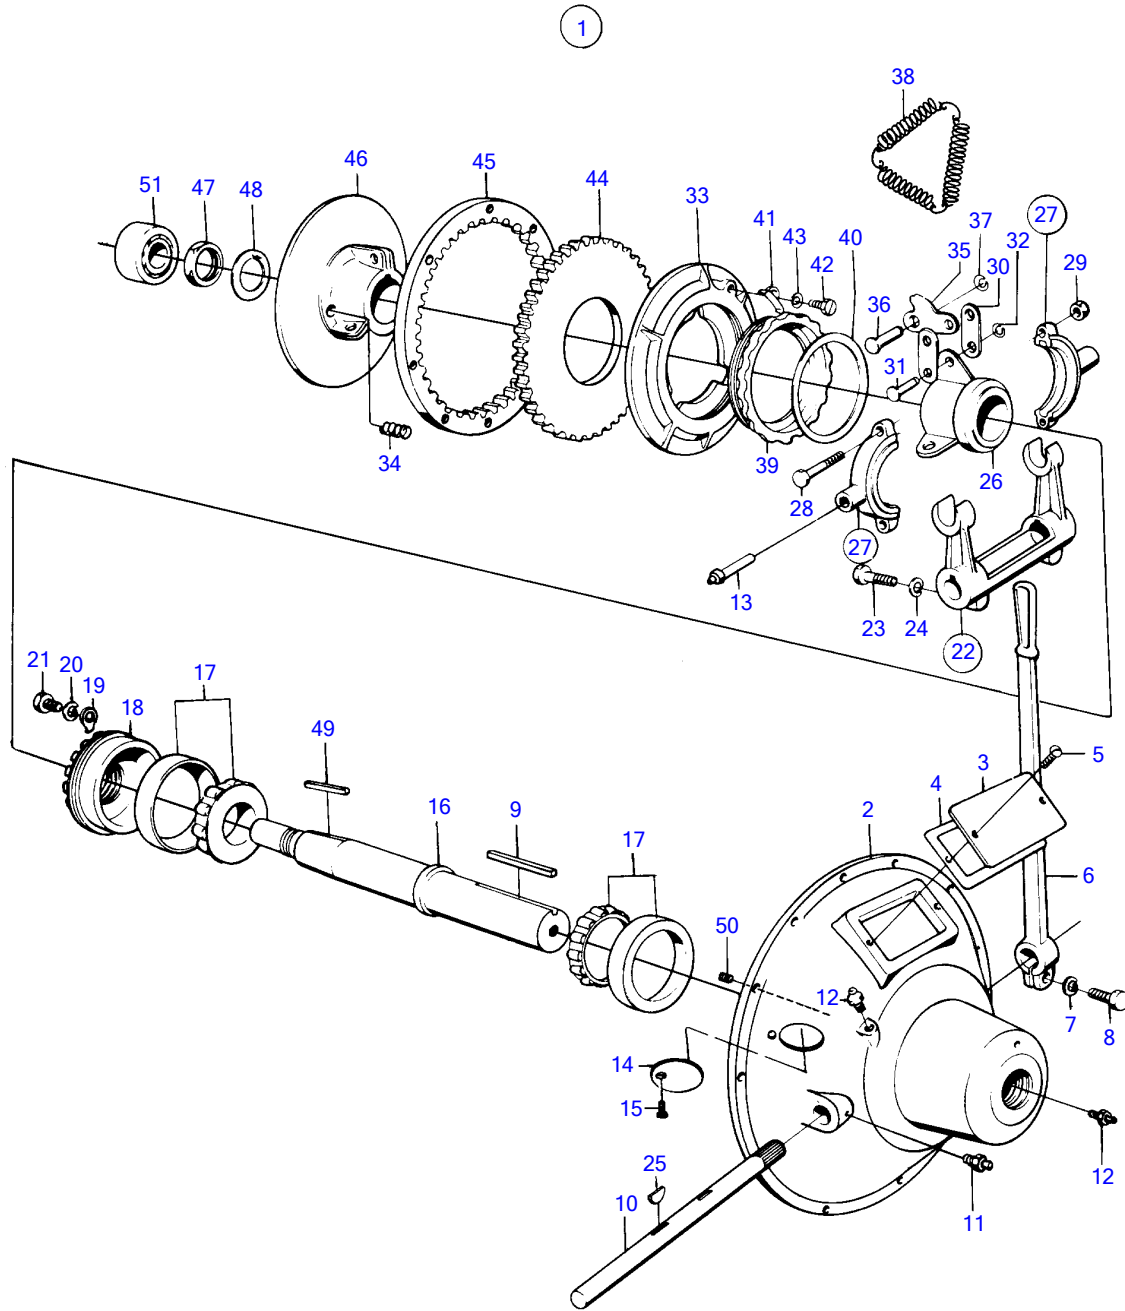

Plus d'informations sur : www.dbmoteurs.fr

TAMD71B

2369

Plus d'informations sur : www.dbmoteurs.fr

TAMD71B

RÉF	No Pièce	QTÉ	DÉSIGNATION	NOTES
1	820802	1	Prise mouvement	PTA41025
2		1	• Carter	
3	(815347)	1	• Instruction	Référence hors de gamme
4	(815334)	1	• Joint	Référence hors de gamme
5	950044	2	• Vis empreinte crucif	
6		1	• Levier commande	
7	942336	1	• Rondelle élastique	
8	940162	1	• Vis à tête hexagonal	
9	(815259)	1	• Clé	Référence hors de gamme
10	(827509)	1	• Arbre de commande	Référence hors de gamme
11	(819353)	2	• Graisseur	Référence hors de gamme
12	(827632)	2	• Graisseur	Référence hors de gamme
13	815387	1	• Écrou raccord	
14		1	• Serrure	
15	(950020)	1	• Vis empreinte crucif	Référence hors de gamme
16	(815331)	1	• Embase	Référence hors de gamme
17	815329	2	• Roulement	
18	(815325)	1	• Roulement	Référence hors de gamme
19	(815316)	1	• Tôle	Référence hors de gamme
20	941907	1	• Rondelle élastique	
21	940113	1	• Vis à tête hexagonal	
22	(815324)	1	• Fourche débrayage	Référence hors de gamme
23	955535	2	• • Vis à tête hexagonal	
24	942336	2	• • Rondelle élastique	
25	(815320)	2	• Clavette woodruff	Référence hors de gamme
26	815375	1	• Manchon accouplement	
27	864617	1	• Butée débrayage	
28	955662	2	• • Vis à tête hexagonal	
29	950373	2	• • Contre-écrou	
30	815371	6	• Articulation	
31	815361	3	• Goupille cylindrique	
32	815359	3	• Anneau verrouillage	
33	815385	1	• Tôle	
34	815369	3	• Ressort	
35	815370	3	• Levier	
36	815362	3	• Goupille cylindrique	
37	815358	3	• Anneau verrouillage	
38	815382	1	• Ressort	
39	825593	1	• Écrou	
40	825594	1	• Rondelle	
41	815378	1	• Serrure	
42	(827520)	1	• Vis	Référence hors de gamme
43	940155	1	• Rondelle dentée	
44	815354	1	• Disque	
45	(815353)	1	• Couronne	Référence hors de gamme
46	(815363)	1	• Embrayage	Référence hors de gamme
47	815327	1	• Écrou	
48	815328	1	• Rondelle	
49	815396	1	• Clé	
50	(815330)	1	• Vis butée	Référence hors de gamme
51	815338	1	• Roulement	