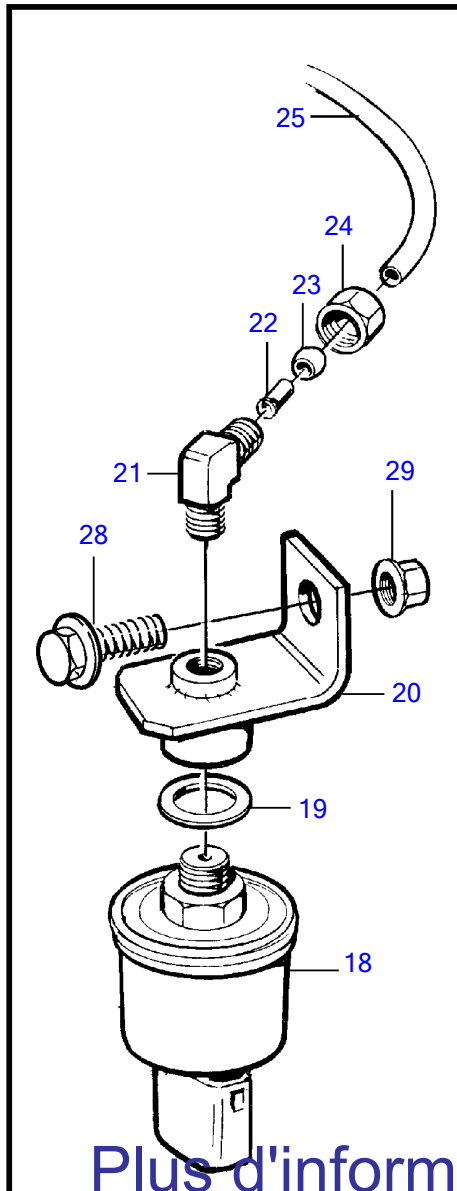

TAMD73WJ-A

Plus d'informations sur : www.dbmoteurs.fr

TAMD73WJ-A

RÉF	No Pièce	QTÉ	DÉSIGNATION	Voir	NOTES
1	862251	1	Commande tachymetre		
2	949656	1	Joint torique		
2A	947624	1	Joint		
3	863413	1	Douille entretoise		
4	862154	1	Sonde de température, eau de refroidissement		For singel instrument., 12V/24V, 120°C, M18
	862567	1	Sonde de température, eau de refroidissement		Pour doubles instruments., 12V/24V, 120°C, M18
5	11998	1	Joint		(947624)
6	862250	1	Témoin température, eau de refroidissement		12V/24V, 97°C
7	947624	1	Joint		
8	866835	1	Palpeut, huile moteur		0-10Bar
			_bulletin P-38-6-1	P-38-6-1-EN	Kit amortisseur de pulsations / vibrations
8	866836	1	Palpeut, huile moteur		Pour doubles instruments., 0-10Bar
9	863169	1	Chien de garde de pr		0,7bars
10	866704	1	Console		
11	479979	1	Tampon		
12	334175	1	Conduit flexible		
13	180110	1	Raccord coudé		
14	3574797	2	Amortisseur vibratio		
15	965561	1	Console		
16	949278	2	Contre-écrou à bride		
17	946440	1	Vis à embase		
18	866837	1	Palpeut, turbo		0-3bars
19	11998	1	Joint		(947624)
20	843698	1	Console		
21	954385	1	Raccord coudé		
22	944717	1	Douille support		
23	954364	1	Manchon		
24	954356	1	Écrou accouplement		
25	945460	1	Tuyau		L=500mm
26	866839	1	Palpeut, inverseur		0-30bars
27	947624	1	Joint		
28	967949	1	Vis à embase		
29	949278	1	Contre-écrou à bride		

Plus d'informations sur : www.dbmoteurs.fr