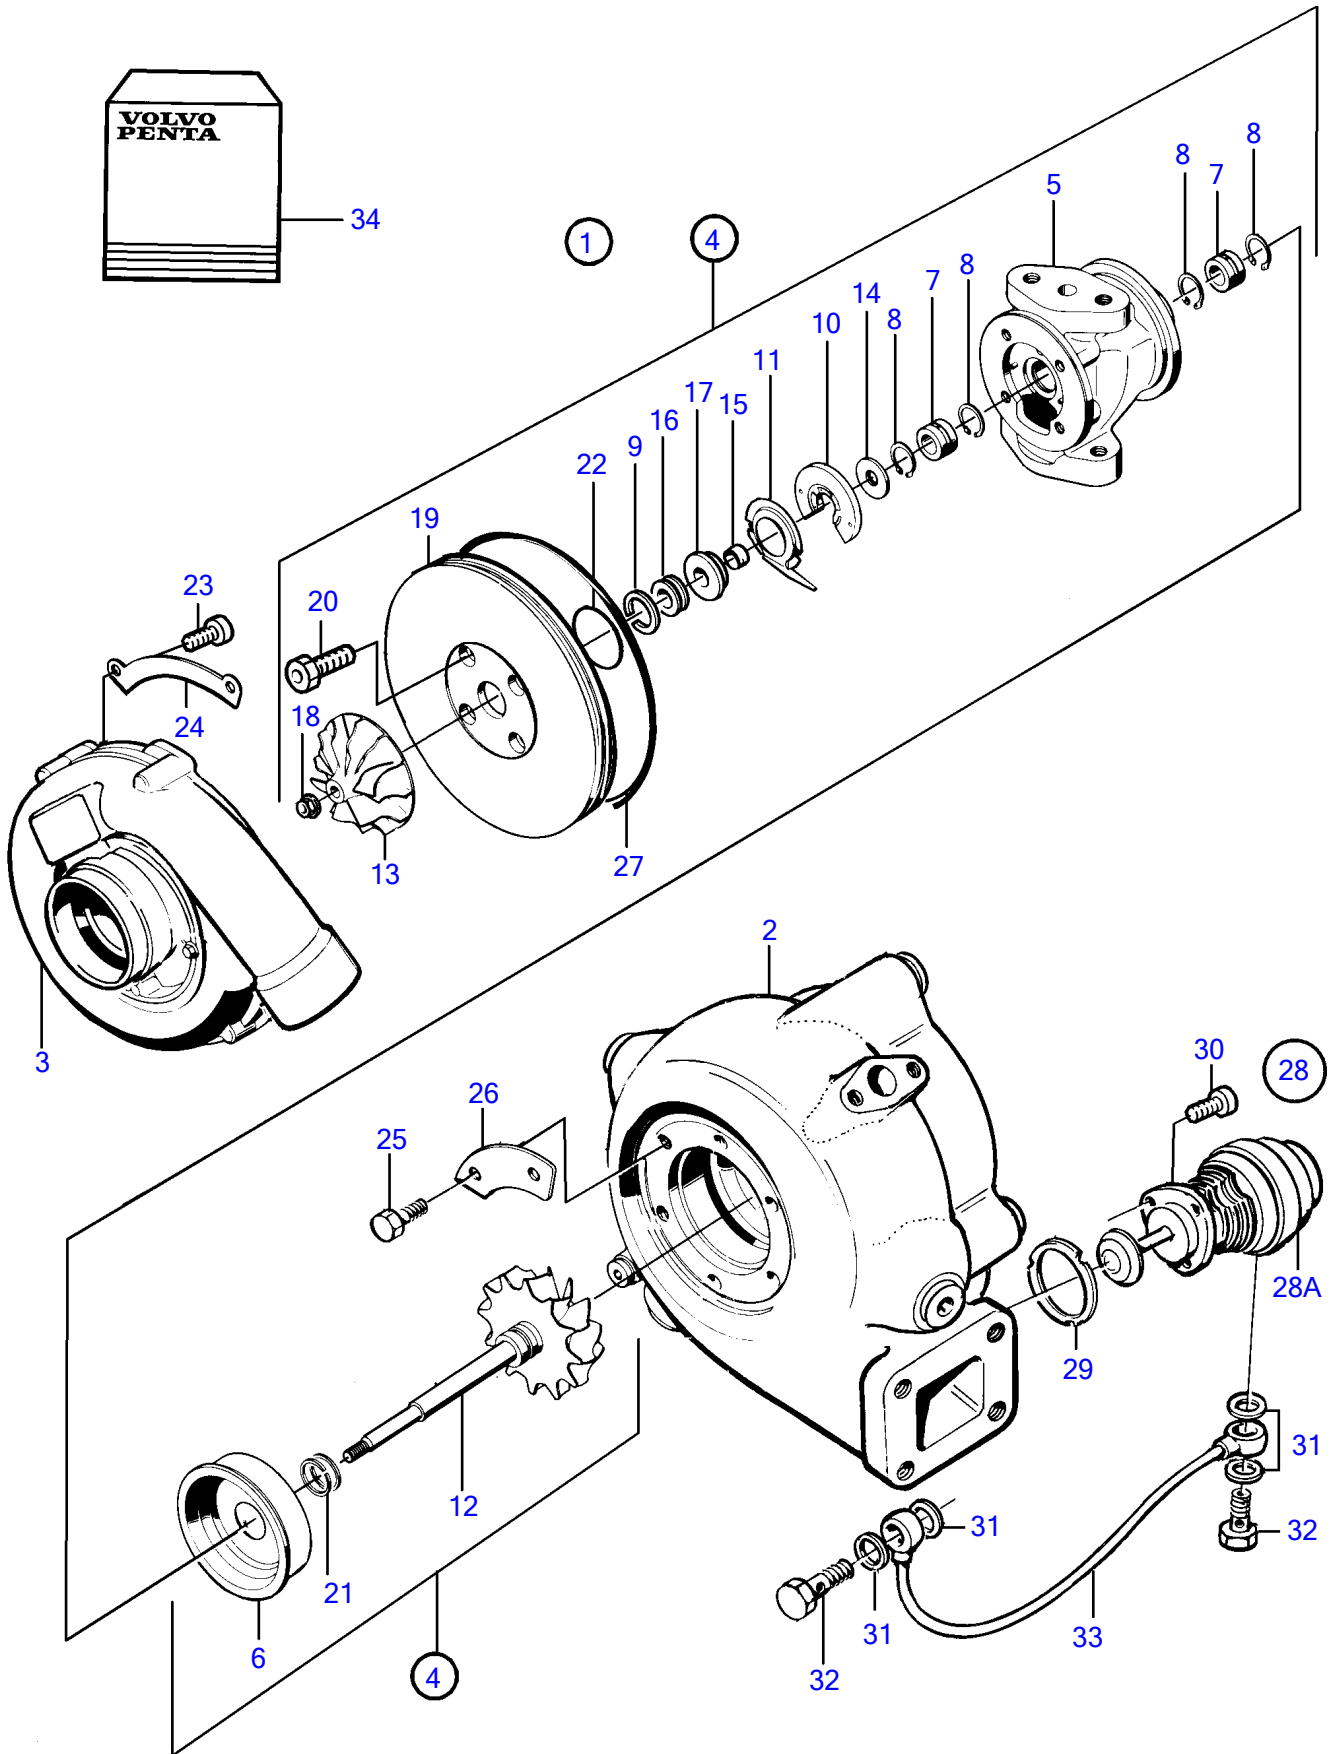

Plus d'informations sur : www.dbmoteurs.fr

RÉF	No Pièce	QTÉ	DÉSIGNATION	NOTES
1	3802113	1	Turbocompresseur	(3828244)
2		1	• Carter turbine	
3		1	• Carter compresseur	
4	(3829954)	1	• Ensemble rotor	Référence hors de gamme
5		1	• • Carter palier	
6		1	• • Pare-chaleur	
7		2	• • Bague	Inclus dans le kit de réparation 3830711.
8		4	• • Anneau verrouillage	Inclus dans le kit de réparation 3830711.
9		1	• • Segment piston	Inclus dans le kit de réparation 3830711.
10		1	• • Palier	Inclus dans le kit de réparation 3830711.
11		1	• • Deflecteur huile	
12		1	• • Roue turbine	
13		1	• • Roue compresseur	
14		2	• • Rondelle butee	
15		1	• • Douille	
16		1	• • Bague	
17		1	• • Joint	
18		1	• • Ecrou	Inclus dans le kit de réparation 3830711.
19		1	• • Plateau de pression	
20		4	• • Vis	Inclus dans le kit de réparation 3830711.
21		2	• • Segment piston	Inclus dans le kit de réparation 3830711.
22		1	• • Joint torique	Inclus dans le kit de réparation 3830711.
23		8	• Vis	
24		4	• Rondelle	
25	(866254)	8	• Vis	Référence hors de gamme, Inclus dans le kit de réparation 3830711.
26		4	• Segment	
27	847643	1	• Joint torique	Inclus dans le kit de réparation 3830711.
28	3828599	1	• Valve, kit	
28A		1	• • Soupape	
29	864778	1	• • Joint	
30	942001	1	• • Vis à six pans creux	
31	947620	1	• • Joint	
32	74033	1	• • Vis creuse	
33	3827545	1	• Conduit huile refoul	
34	3829955	1	Kit rénovation	

Plus d'informations sur : www.dbmoteurs.fr