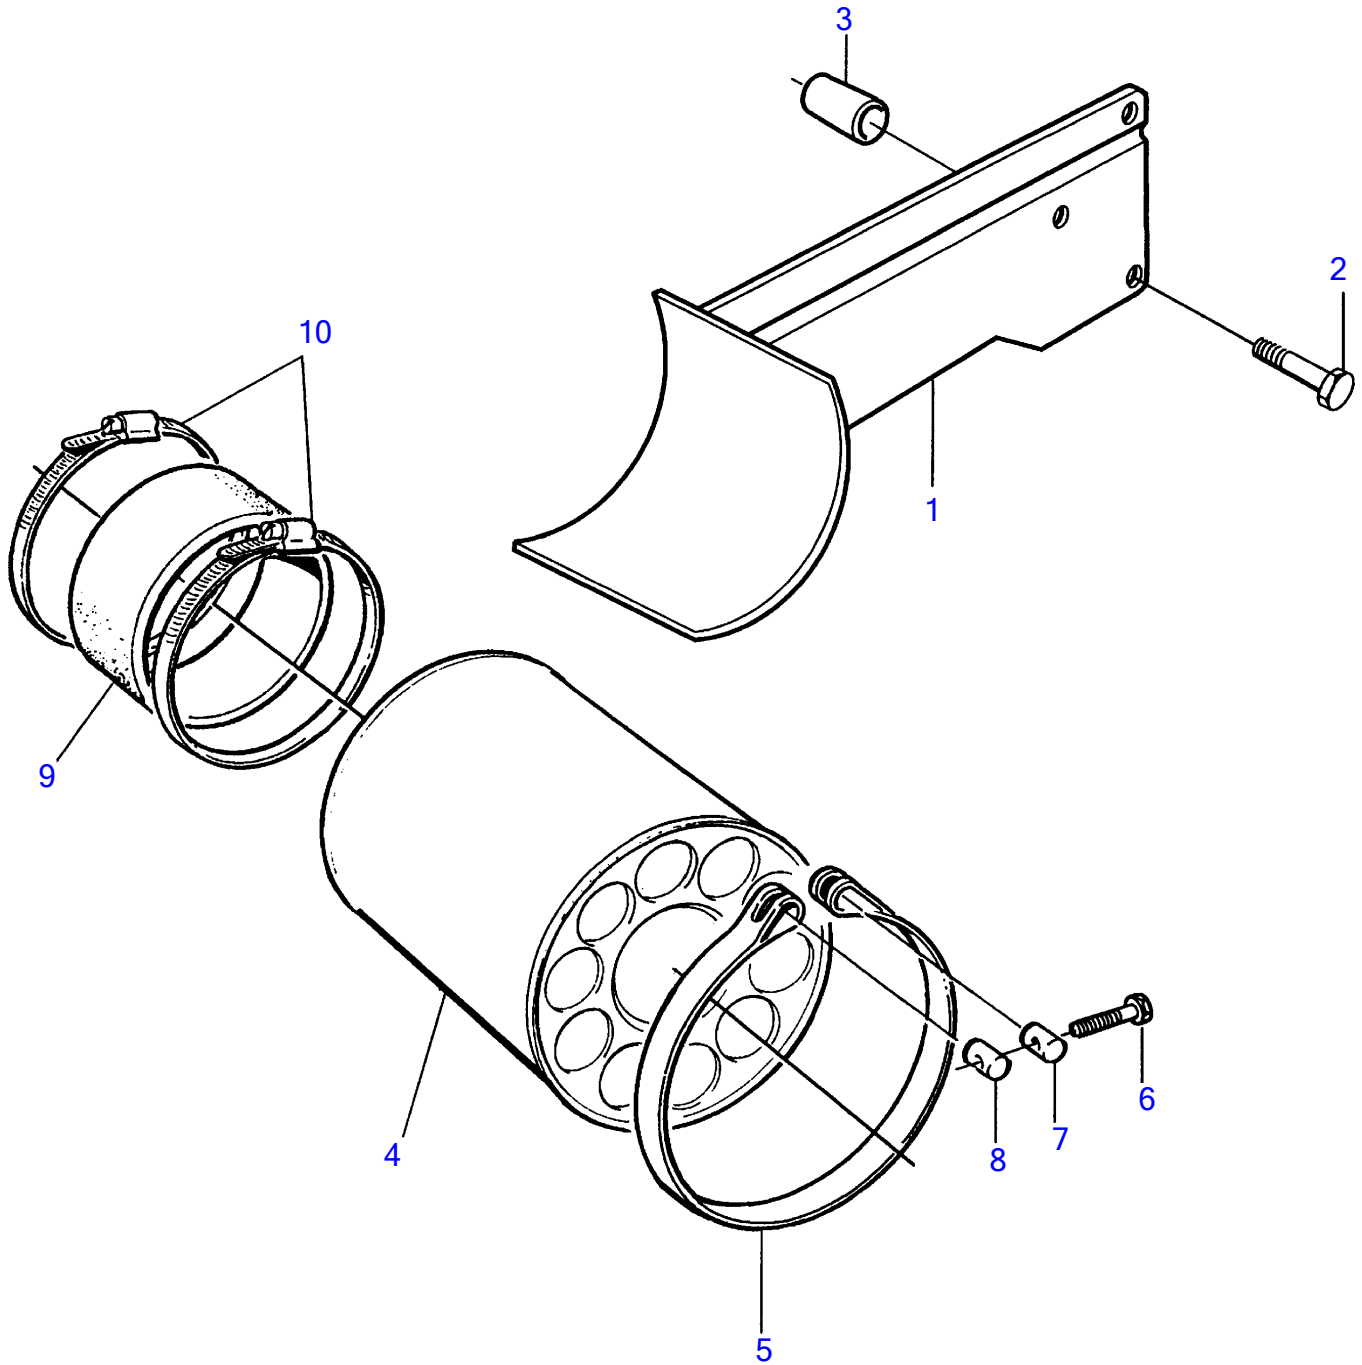

TAMD71B

Plus d'informations sur : www.dbmoteurs.fr

TAMD71B

RÉF	No Pièce	QTÉ	DÉSIGNATION	NOTES
1	(3826829)	1	Console	Référence hors de gamme
2	965184	3	Vis à embase	
3	807257	3	Douille entretoise	
4	842280	1	Filtre air	
5	821028	1	Ruban serrage	
6	31406	1	Vis à tête hexagonal	
7	31405	1	Goupille cylindrique	
8	31404	1	Boulon à trou goupil	
9	3825689	1	Col caoutchouc	
10	943484	2	Collier serrage	

Plus d'informations sur : www.dbmoteurs.fr