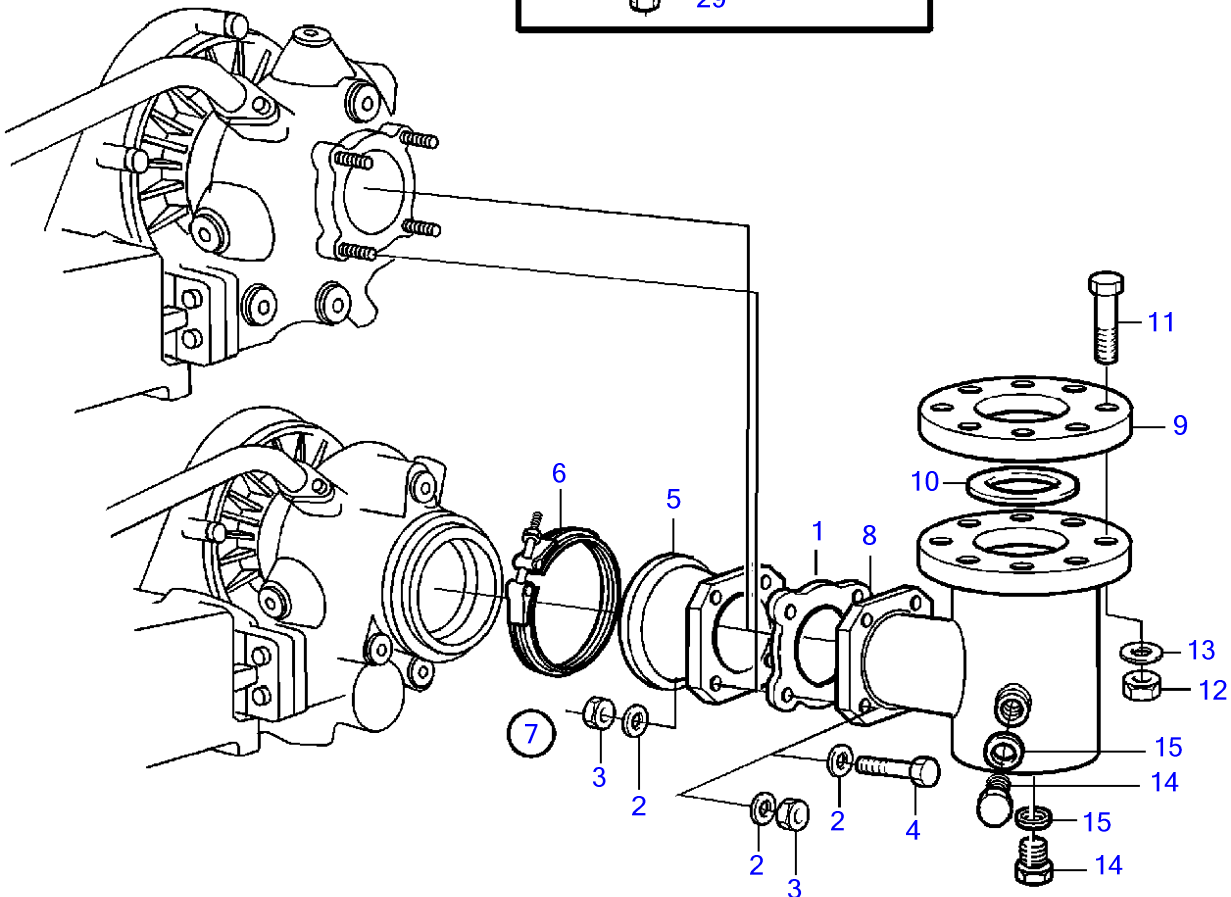

Plus d'informations sur : www.dbmoteurs.fr

TAMD73P-A

RÉF	No Pièce	QTÉ	DÉSIGNATION	NOTES
1	424630	1	Joint	2"
2	942336	4	Rondelle élastique	
3	940183	4	Écrou hexagonal	
4	970949	4	Vis à tête hexagonal	
5	864952	1	Bride	
6	865013	1	Collier en v	
7		1	Coude echappement, kit	
8	866126	1	• Tuyau echappement	
9	848647	1	• Bride soudée	
10	848668	1	• Joint	
11	955366	8	• Vis à tête hexagonal	
12	955785	8	• Écrou hexagonal	
13	941912	8	• Rondelle élastique	
14	914392	2	• Tampon	
15	947626	2	• Joint	
16		1	Flexible echappement, kit	
17	848667	1	• Flexible echappement	
18	848647	1	• Bride soudée	
19	848668	2	• Joint	
20	955366	16	• Vis à tête hexagonal	
21	941912	16	• Rondelle élastique	
22	955785	16	• Écrou hexagonal	
23		1	Silencieux, kit	
24	836257	1	• Silencieux	
25	846414	2	• Bride soudée	
26	862977	2	• Joint	
27	955366	16	• Vis à tête hexagonal	
28	941912	16	• Rondelle élastique	
29	955785	16	• Écrou hexagonal	

Plus d'informations sur : www.dbmoteurs.fr