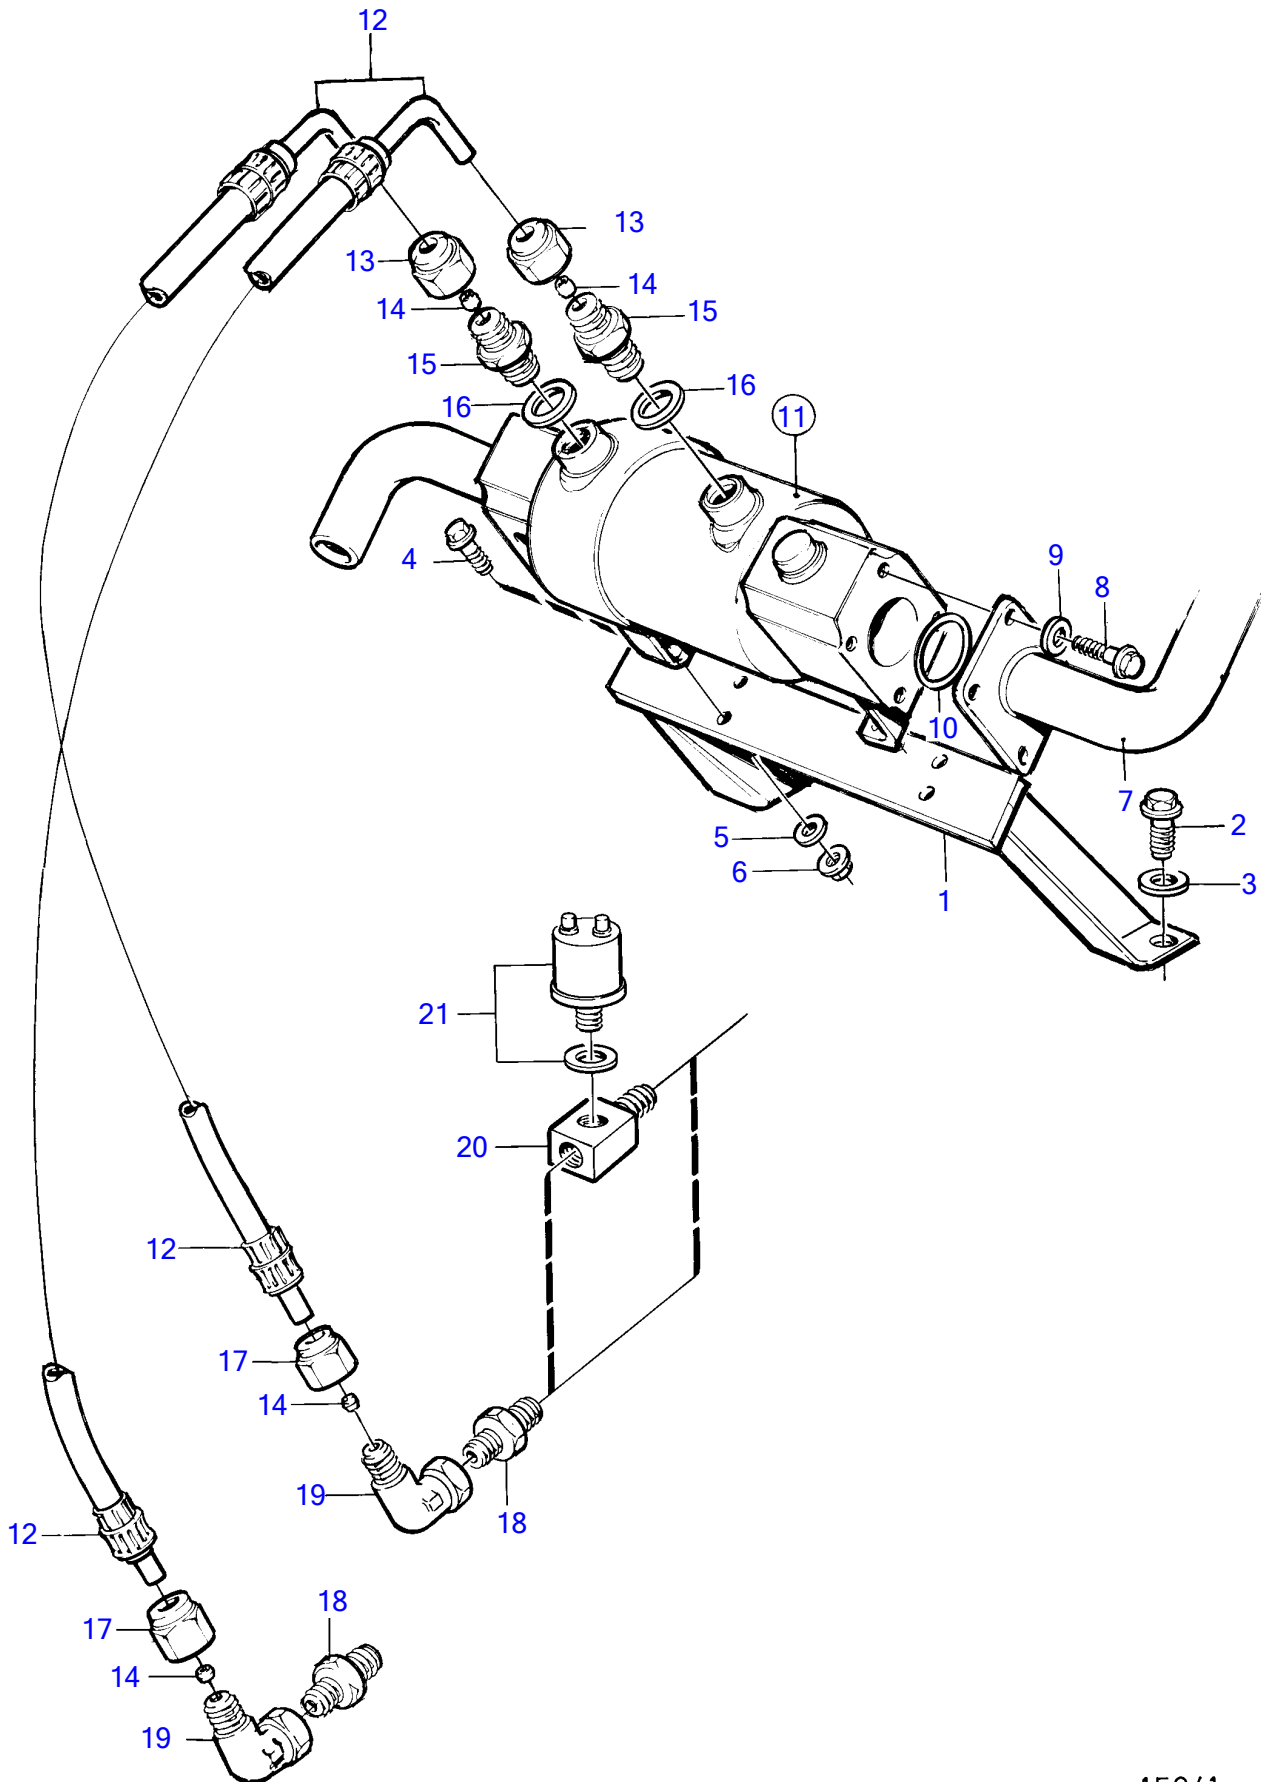

15941

Plus d'informations sur : www.dbmoteurs.fr

TAMD71B

RÉF	No Pièce	QTÉ	DÉSIGNATION	Voir	NOTES
1	848098	1	Console		
2	965191	2	Vis à embase		
3	940280	2	Rondelle élastique		
4	955295	4	Vis à tête hexagonal		
5	941907	4	Rondelle élastique		
6	955782	4	Écrou hexagonal		
7		1	Conduit refroidissem	3565	
8	970947	4	Vis à tête hexagonal		
9	941908	4	Rondelle élastique		
10	864491	1	Joint		
11		1	Radiateur huile		
			.		
			.	764	
12	847165	2	Flexible de graissag		L=580mm
13	941331	2	Écrou accouplement		
14	1677898	4	Bague de sûreté		(956970)
15	968132	2	Raccord		
16	957184	2	Joint		Anc. mod.
17	956984	2	Écrou accouplement		
18	941750	2	Raccord		
19	964016	2	Raccord coudé		
20	842425	1	Raccord		
21		1	Detecteur pression, inverseur		Voir groupe 30
		1	Joint		Voir groupe 30

Plus d'informations sur : www.dbmoteurs.fr