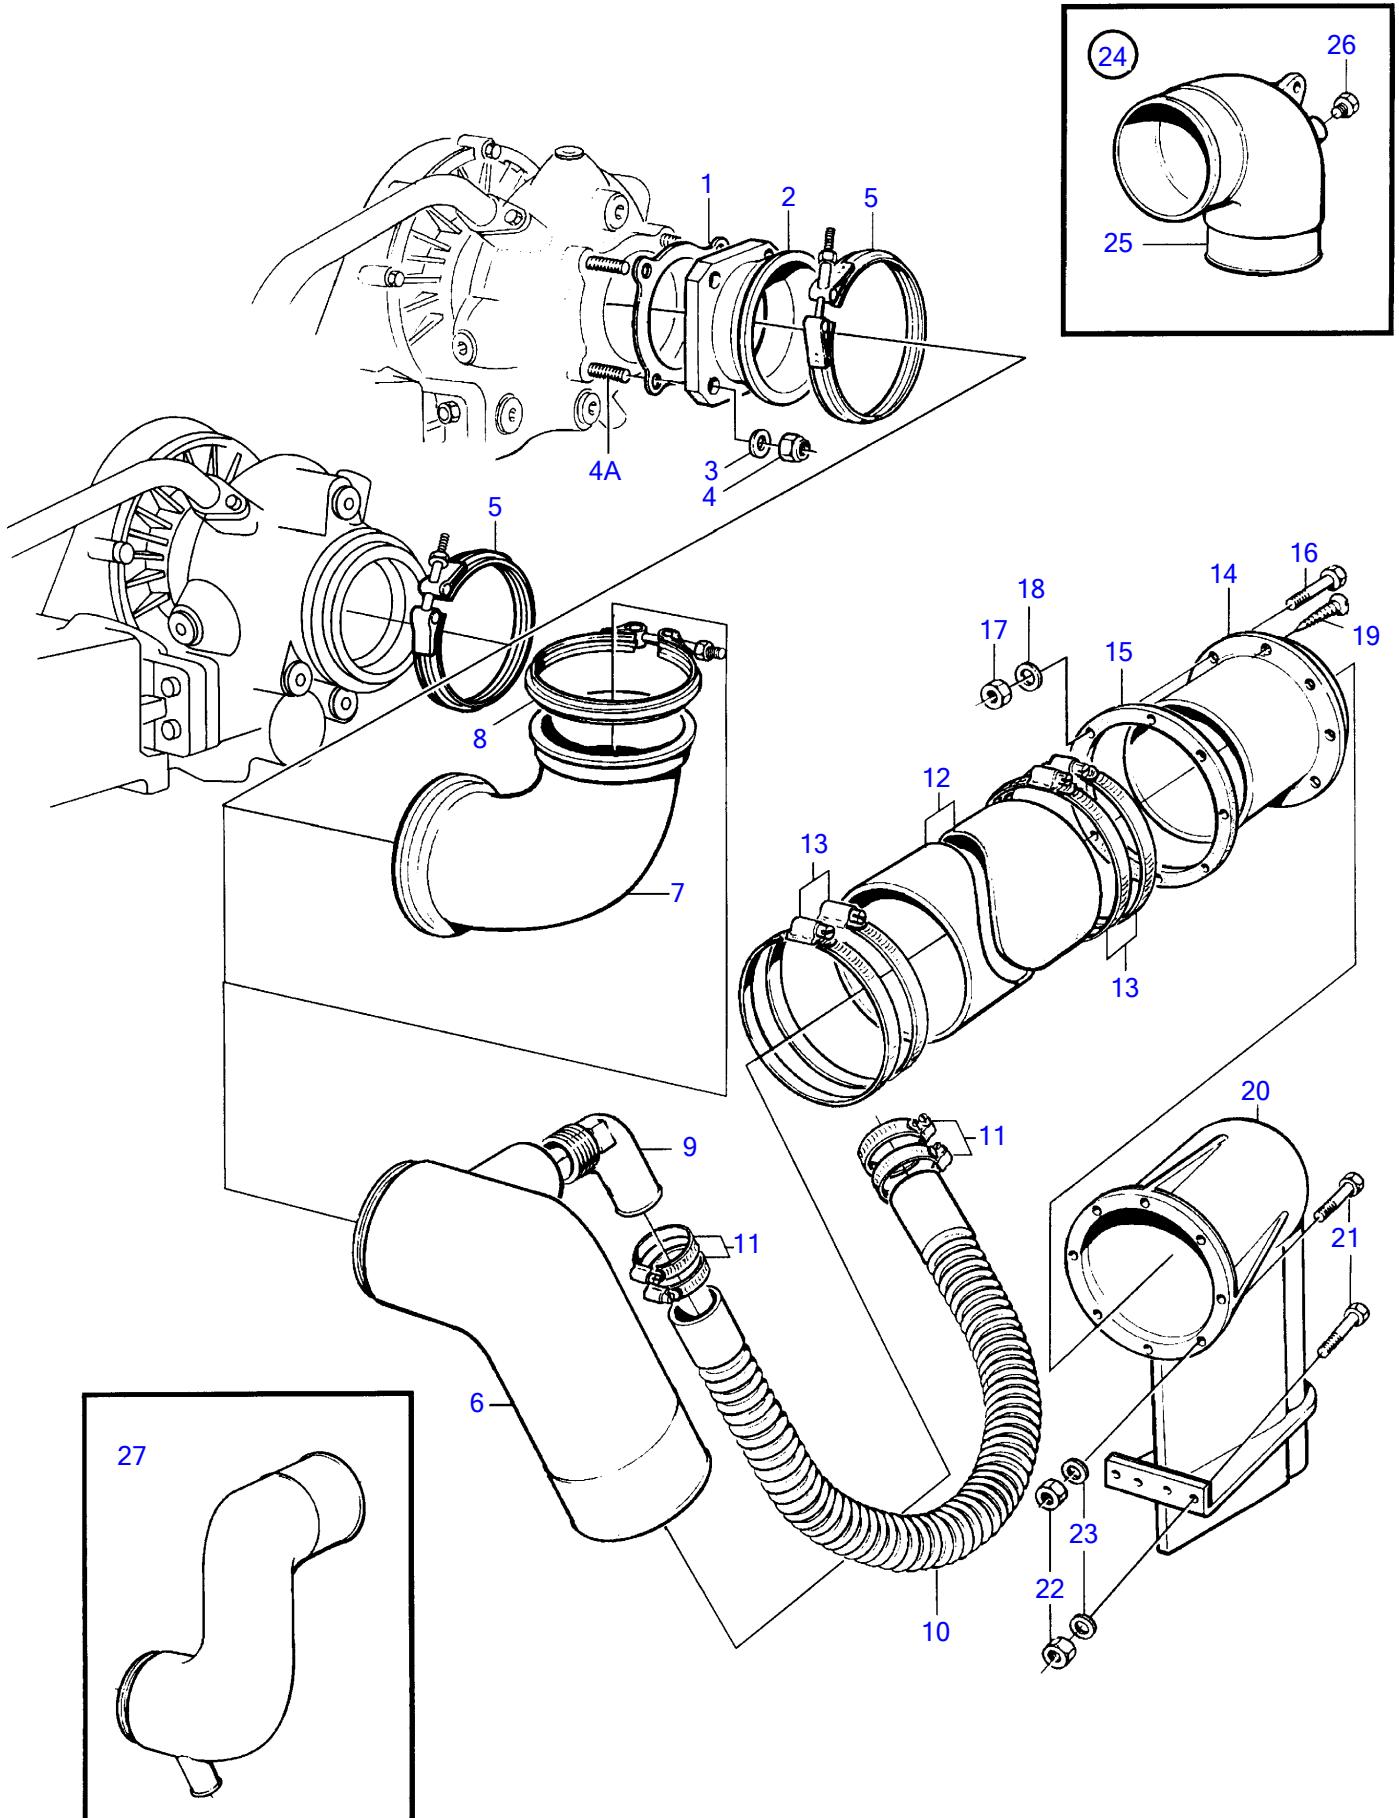

TAMD73WJ-A

Plus d'informations sur : www.dbmoteurs.fr

TAMD73WJ-A

RÉF	No Pièce	QTÉ	DÉSIGNATION	NOTES
1	424630	1	Joint	
2	864952	1	Bride	
3	941908	4	Rondelle élastique	
4	940183	4	Écrou hexagonal	(943927)
4A	479972	4	Goujon	
5	865013	1	Collier en v	
6	3830988	1	Coude echappement	
7	3829021	1	Coude echappement	Alt, 90°
8	865013	1	Collier en v	Alt
9	848420	1	Raccord flexible	
10	3886729	1	Flexible	Refroidisseur d'huile, inverseur - coude d'échappement.
11	961672	4	Collier serrage	
12	828489	X	Flexible echappement	
13	943485	4	Collier serrage	
14	836757	1	Passage de coque	
15	836758	1	Joint	
16	941815	8	Vis empreinte crucif	
17	940190	8	Écrou hexagonal	
18	(836768)	8	Rondelle élastique	Référence hors de gamme
19	(836769)	8	Vis à bois	Référence hors de gamme
20	(836823)	1	Silencieux	Référence hors de gamme
21	(959942)	16	Vis à tête hexagonal	Référence hors de gamme
22	940190	16	Écrou hexagonal	
23	940191	16	Rondelle	

Plus d'informations sur : www.dbmoteurs.fr