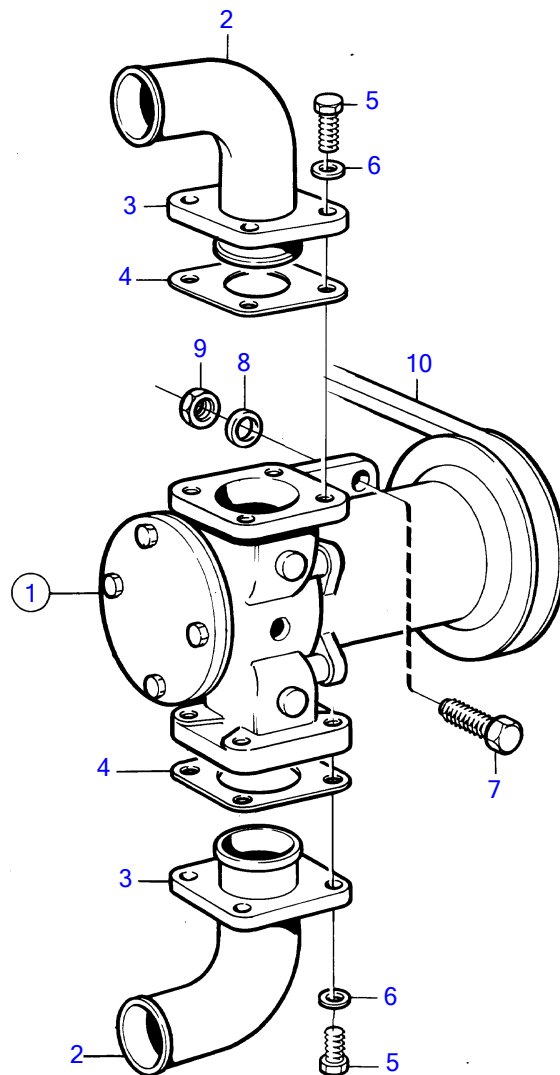

TAMD71B

8734

Plus d'informations sur : www.dbmoteurs.fr

TAMD71B

RÉF	No Pièce	QTÉ	DÉSIGNATION	Voir	NOTES
1	846104	1	Pompe drain		1 1/4"
			·		
			·	644	
2	842028	2	Fixe-flexible		
3	842029	2	Bride		
4	3888837	2	Joint		(862592)
5	940114	8	Vis à tête hexagonal		
6	942336	8	Rondelle élastique		
7	946472	4	Vis à embase		
8	976945	4	Rondelle		
9	971095	4	Écrou à bride		
10	846361	1	Courroie trapézoïdal		Lorsque la pompe est montée sur l'embrayage., L=1160mm
	863186	1	Courroie trapézoïdal		Lorsque la pompe est montée sur l'embrayage., L=1218mm
11	837392	1	Gaine		
12	(846233)	1	Console		Référence hors de gamme
13	956301	2	Vis empreinte crucif		
14	941905	2	Rondelle élastique		
15	955780	2	Écrou hexagonal		
16	881192	1	Passe-cable		
	822327	1	Passe-cable		
17	880243	2	Écrou		
18	956049	1	Vis empreinte crucif		
19	(926219)	1	Accouplement		(182010), Référence hors de gamme
20	955525	2	Vis à tête hexagonal		
21	941907	2	Rondelle élastique		

Plus d'informations sur : www.dbmoteurs.fr