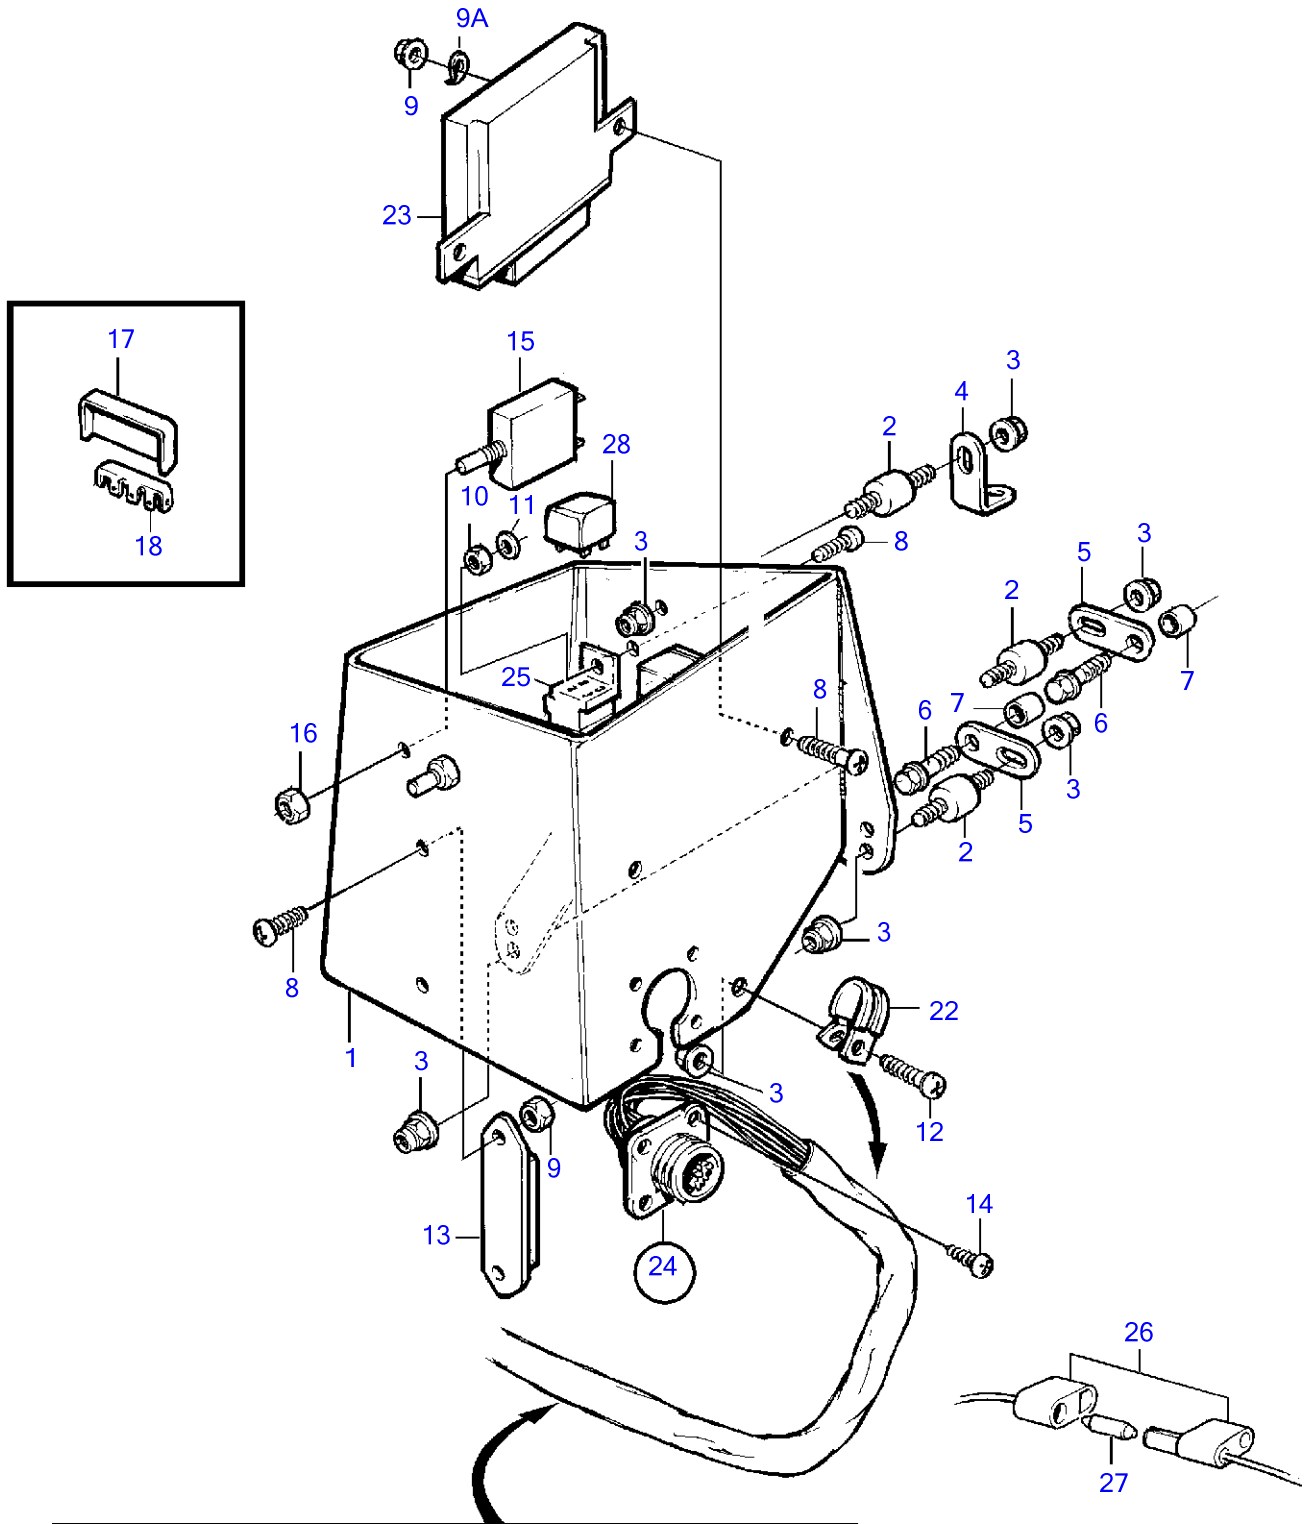

TAMD71B

Plus d'informations sur : www.dbmoteurs.fr

TAMD71B

RÉF	No Pièce	QTÉ	DÉSIGNATION	NOTES
1	866128	1	Gaine extérieure	Inclus dans le kit 876679.
2	3574797	3	Amortisseur vibratio	Inclus dans le kit 876679.
3	945407	7	Écrou à bride	Inclus dans le kit 876679., M6
4	965555	1	Console	Inclus dans le kit 876679.
5	965534	2	Console	Inclus dans le kit 876679.
6	948217	2	Vis à embase	Inclus dans le kit 876679.
7	821539	2	Douille entretoise	Inclus dans le kit 876679.
8	(956075)	6	Vis empreinte crucif	Inclus dans le kit 876679., (967378), Référence hors de gamme
9	965483	4	Écrou à bride	Inclus dans le kit 876679., M5
9A	941906	2	Rondelle élastique	
10	955780	2	Écrou hexagonal	Inclus dans le kit 876679., M5
11	941905	4	Rondelle élastique	Inclus dans le kit 876679.
12	967390	1	Vis empreinte crucif	Inclus dans le kit 876679., M6x12mm
13	(1234048)	1	Section inférieure	Inclus dans le kit 876679., Référence hors de gamme
14	945761	4	Vis empreinte crucif	Inclus dans le kit 876679.
15	966689	2	Fusible	
16		2	• Ecrou	
17	9162425	1	Partie supérieure	(1234264)
18	1234263	1	Goupille cylindrique	
19	949747	1	Collier serrage	
20	946440	1	Vis à embase	
21	955781	1	Écrou hexagonal	
22	952630	1	Collier serrage	
23	874100	1	Relais differé	
24	862860	1	Faisceau de câble	
25	977184	2	• Isolant	
26	966334	1	• Porte-fusible	
27	942785	1	Fusible	12V, 16A
	11433	1	Fusible	24V, 8A
28	876037	2	Kit de relais	12V, démarrage-arrêt
	9518230	1	Relais	24V, démarrage-arrêt
29	(876679)	1	Kit reconstruction	Référence hors de gamme
30	967949	2	Vis à embase	
31	952635	2	Collier serrage	
32	948211	X	Serre-câble	

Plus d'informations sur : www.dbmoteurs.fr