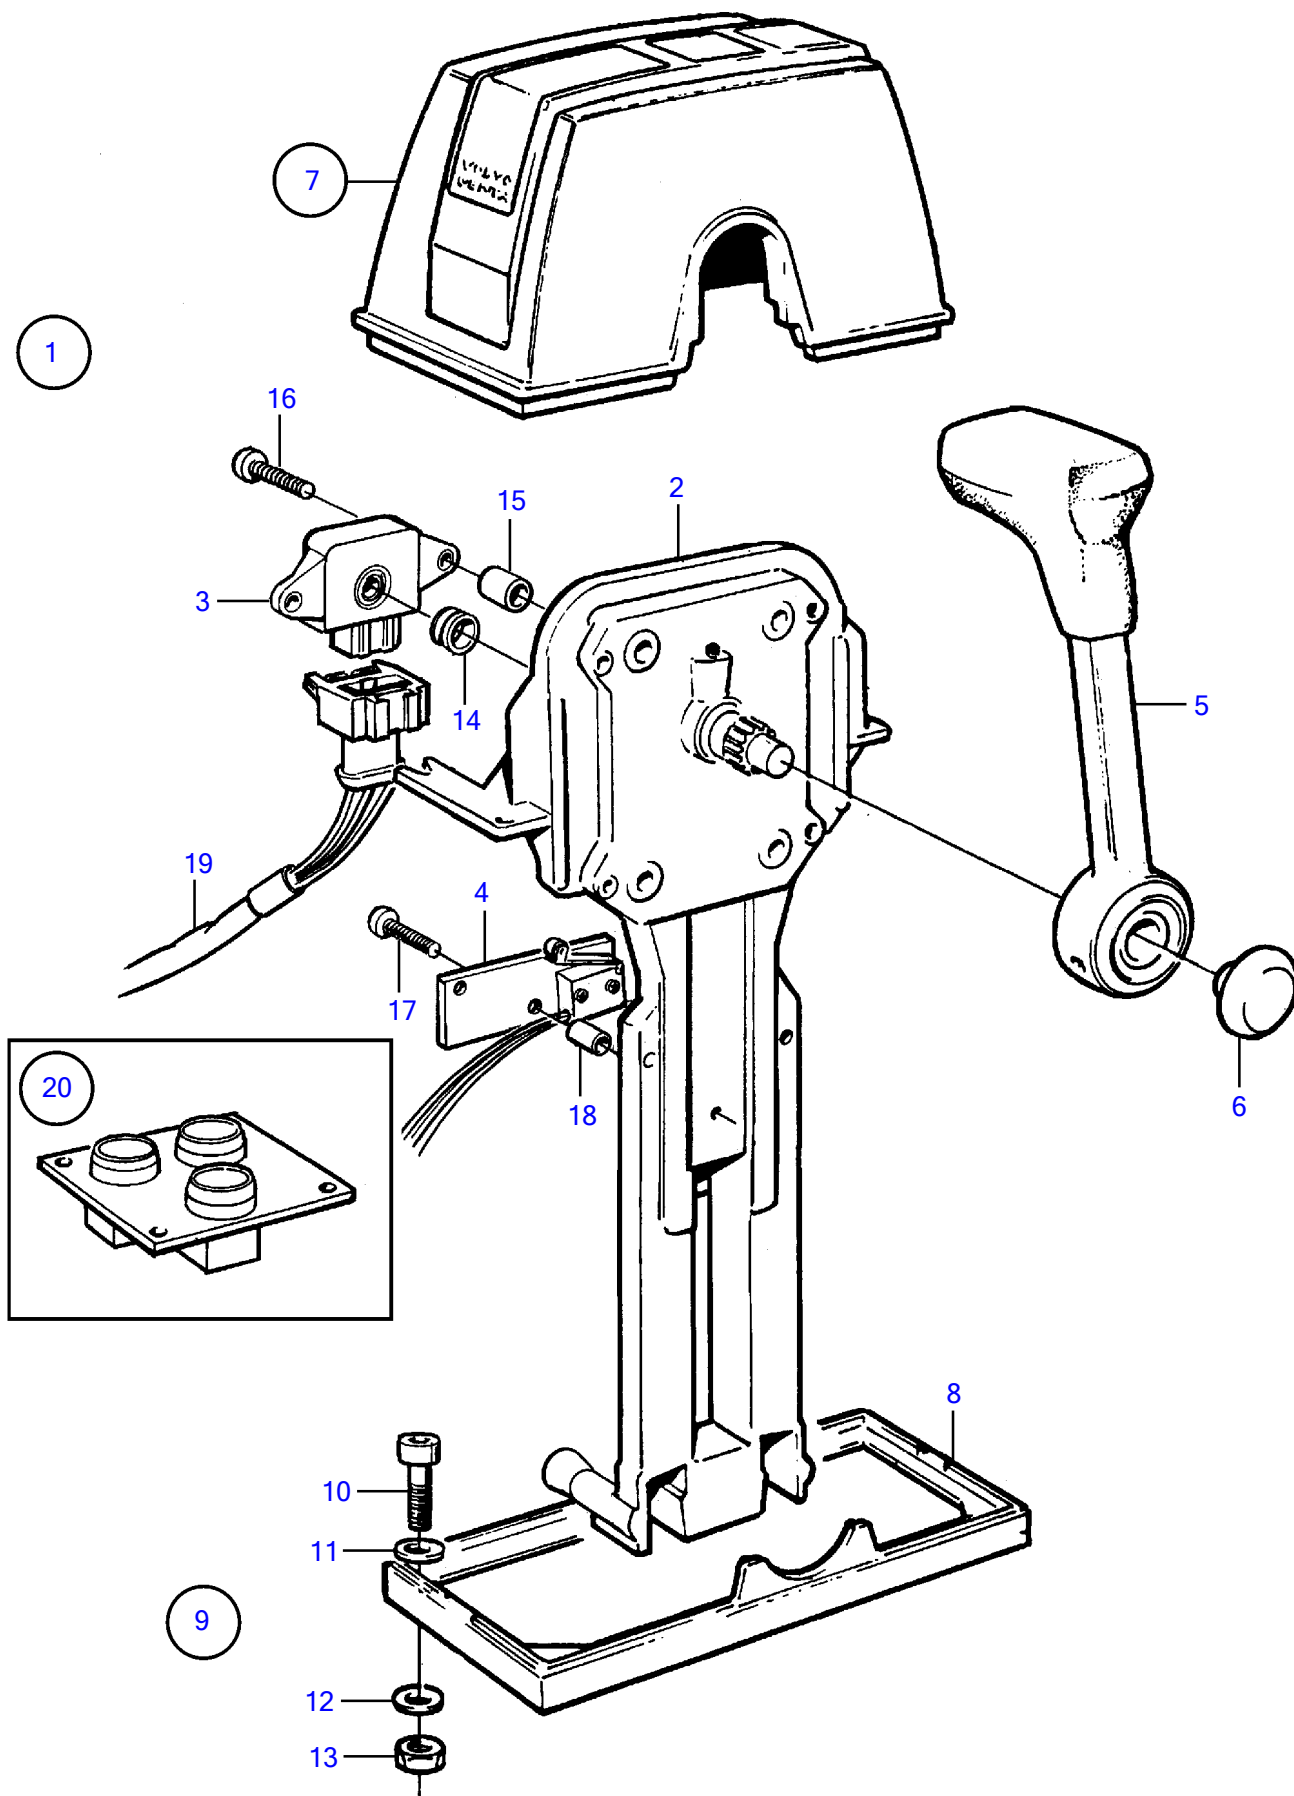

TAMD73P-A

RÉF	No Pièce	QTÉ	DÉSIGNATION	Voir	NOTES
1	3829694	1	Raccord reducteur		Rempl par 3842182
	3842182	1	Raccord reducteur		
2		1	• Console		
3	3829680	1	• Bague		
4	3825366	1	• Levier		
5	943342	1	• Bague étanchéité		
5A	3829681	1	• Rondelle		
6	1336385	1	• Potentiomètre		
7	3825525	2	• Douille entretoise		
8	969518	2	• Vis à 6 pans creux	M4x25	
9	963103	2	• Contre-écrou		
10	850200	1	• Interrupteur à bascu		Contact position neutre
11	956049	2	• Vis empreinte crucif		
12	955890	2	• Rondelle		
13	814082	1	• Dé		
14	955892	1	• Rondelle		
15	664822	1	• Goupille fendue		
16		1	Commande		
17		1	Cable de commande	231	
18		1	• Ecrou		
19	850361	2	Support câbles		
20	956081	2	Vis empreinte crucif	M5x25	
21	940090	2	Rondelle		
22	949874	2	Contre-écrou à bride	(946577)	
23		1	Faisceau de câbles		Pour faisceaux de câbles sans contacts étanches à l'humidité.
		1	Faisceau de câbles		Pour faisceaux de câbles avec contacts étanches à l'humidité.
24	948211	2	Serre-câble		
25		1	Tableau commande		
			•		Pour faisceaux de câbles sans contacts étanches à l'humidité.
			•	3580	
			•		Pour faisceaux de câbles avec contacts étanches à l'humidité.
			•	4372	
26	873908	1	Cable de rallonge		Pour faisceaux de câbles avec contacts étanches à l'humidité., L=5000mm
	873909	1	Cable de rallonge		Pour faisceaux de câbles avec contacts étanches à l'humidité., L=9000mm

Plus d'informations sur : www.dbmoteurs.fr

TAMD73P-A, TAMD73WJ-A

Plus d'informations sur : www.dbmoteurs.fr