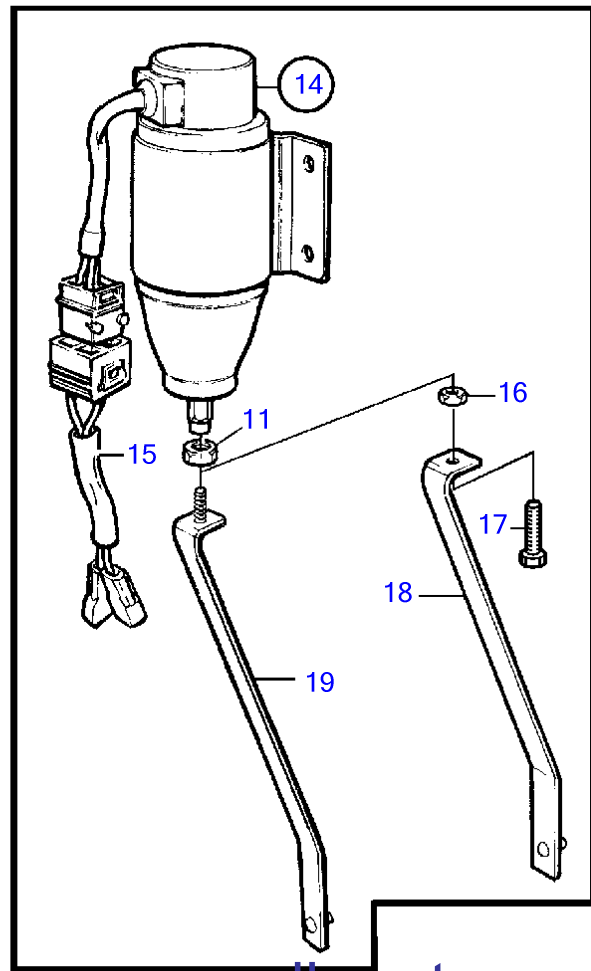

Plus d'informations sur : www.dbmoteurs.fr

TAMD71B

Plus d'informations sur : www.dbmoteurs.fr

TAMD71B

RÉF	No Pièce	QTÉ	DÉSIGNATION	NOTES
1	(848105)	1	Console	Référence hors de gamme
2	946440	2	Vis à embase	
3	955269	4	Vis à tête hexagonal	
4	949607	4	Rondelle élastique	
5	(848811)	1	Levier	Référence hors de gamme
6	664822	1	Goupille fendue	
7	945414	2	Vis à embase	
8	946035	2	Contre-écrou	
9	3826743	1	Aimant commande	12V, ancien modèle
	3826742	1	Aimant commande	24V, production preced.
10	847009	1	• Ressort rappel	
11	(969294)	1	• Circlip	Référence hors de gamme
12	873638	1	Kit cables	Anc. mod.
13	948211	X	Serre-câble	
14	876592	1	Kit aimant de comman	12V, ancien modèle
	876593	1	Kit aimant de comman	24V, production preced.
15		1	Raccord reducteur	Anc. mod.
16	955782	1	Écrou hexagonal	
17	955297	1	Vis à tête hexagonal	Ancien modèle de production.
18	848782	1	Bras commande	Ancien modèle de production.
19		1	Bras commande	Remplacé par 1 bras de connexion 848782, 1 vis 955297 et 1 ecrou 955782., Comme pièce de rechange utiliser les anciens modèles de production.