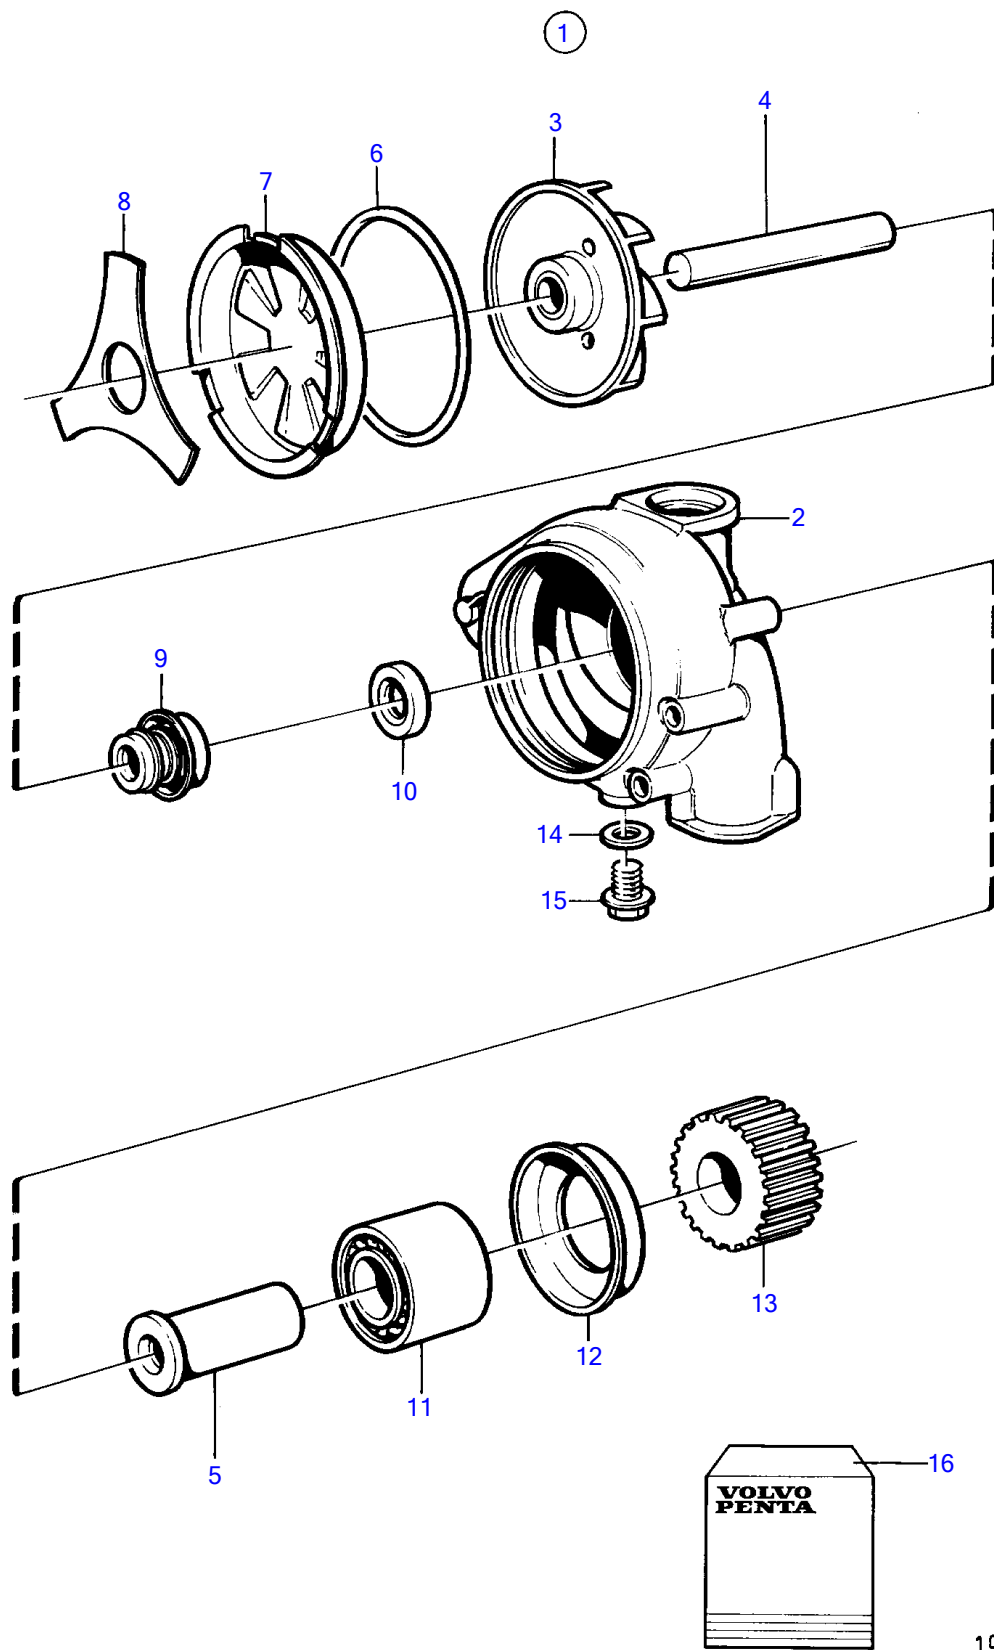

Plus d'informations sur : www.dbmoteurs.fr

RÉF	No Pièce	QTÉ	DÉSIGNATION	NOTES
1	8192050	1	Pompe de refroidisse	
2		1	• Carter	
3	1675808	1	• Roue aubes	Inclus dans le kit de réparation 3830711.
4	468249	1	• Arbre	Inclus dans le kit de réparation 3830711.
5	421549	1	• Arbre	Inclus dans le kit de réparation 3830711.
6	471497	1	• Joint torique	Inclus dans le kit de réparation 3830711.
7	1674237	1	• Gaine extérieure	Inclus dans le kit de réparation 3830711.
8	471495	1	• Ressort verrouillage	Inclus dans le kit de réparation 3830711.
9	1676432	1	• Bague étanchéité	Inclus dans le kit de réparation 3830711.
10	958811	1	• Bague étanchéité	Inclus dans le kit de réparation 3830711.
11	471499	1	• Roulement billes	Inclus dans le kit de réparation 3830711.
12	471493	1	• Anneau verrouillage	Inclus dans le kit de réparation 3830711.
13	471501	1	• Vitesse	
14	11992	1	• Joint	
15	947107	1	• Vis à embase	
	849971	1	Bouchon de vidange	Le bouchon 849971 doit être utilisé sur les moteurs marins. la vis 947107 doit être enlevée.
16	276942	1	Kit pompe eau	Voir groupe 99

Plus d'informations sur : www.dbmoteurs.fr