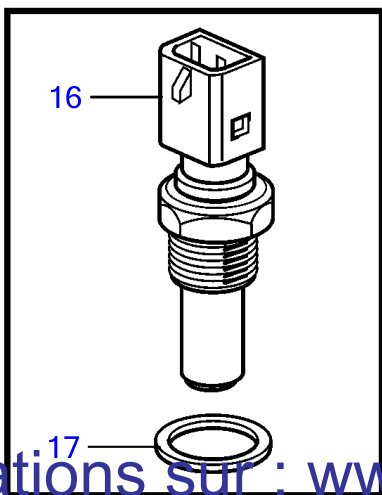

17136

Plus d'informations sur : www.dbmoteurs.fr

RÉF	No Pièce	QTÉ	DÉSIGNATION	NOTES
5	866833	1	Detecteur pression, huile moteur	0-10BAR
6	18665	1	Joint	Pour 866833
12	947624	1	Joint	
13	863413	1	Douille entretoise	L=9,7mm (865808)
14	949656	1	Joint torique	
16	862154	1	Sonde de température, temp. d'eau de refroidi.	12V/24V, 120°C
17	11998	1	Joint	
18	862251	1	Commande tachymetre	

Plus d'informations sur : www.dbmoteurs.fr