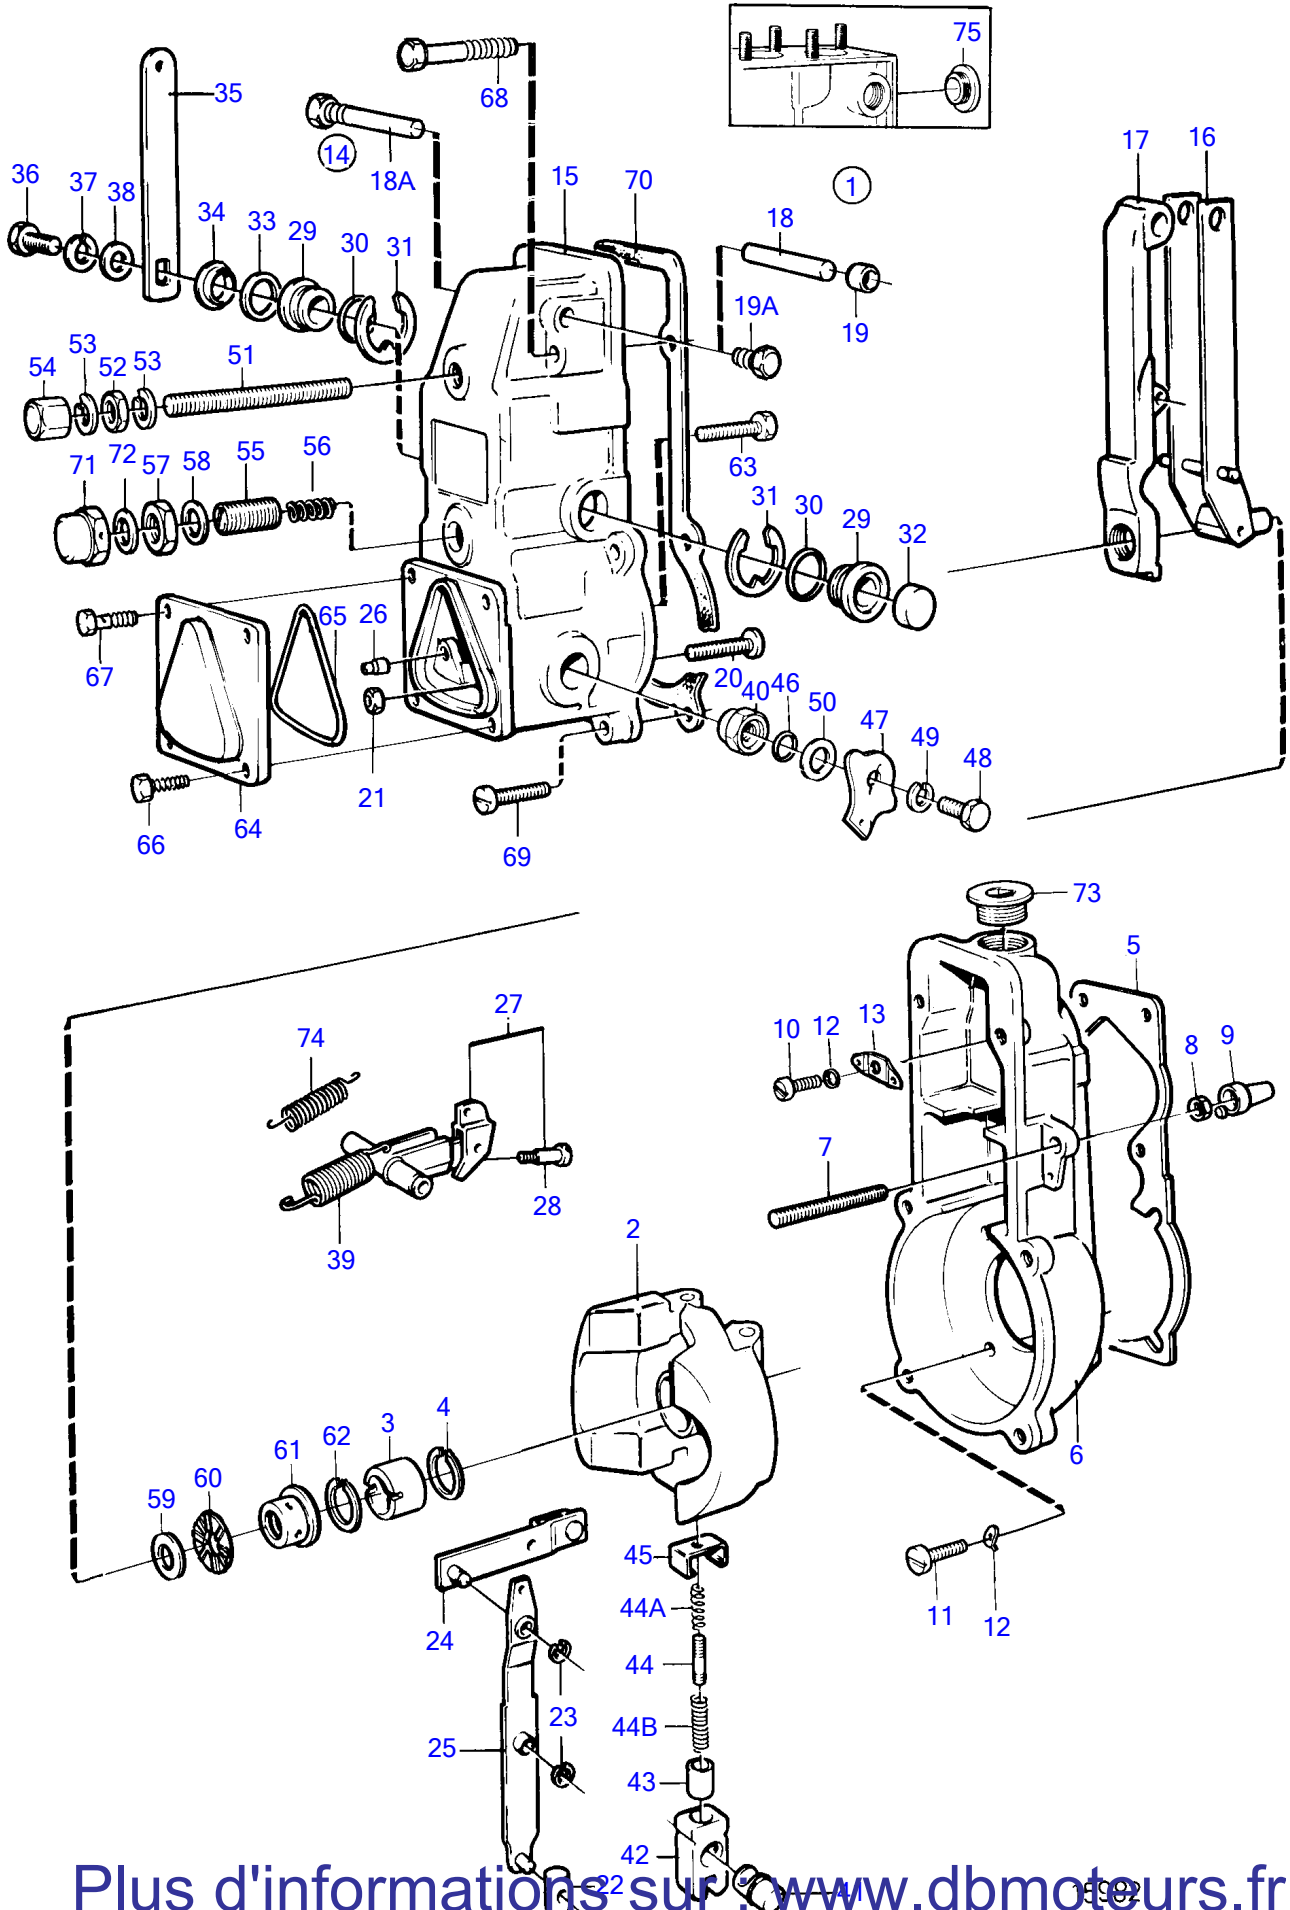

Plus d'informations sur : www.dbmoteurs.fr

TAMD71B, TAMD73P-A, TAMD73WJ-A

Plus d'informations sur www.dbmoteurs.fr

TAMD71B, TAMD73P-A, TAMD73WJ-A

RÉF	No Pièce	QTÉ	DÉSIGNATION	NOTES
1	(864751)	1	Régulateur	Référence hors de gamme
2	848220	1	• Masselotte regulateu	
3	(238994)	1	• Écrou rond	Référence hors de gamme
4	(238995)	1	• Rondelle élastique	Référence hors de gamme
5	1698168	1	• Joint	
6	(870907)	1	• Boîtier régulateur	Référence hors de gamme
7	(243451)	1	• Vis réglage	Référence hors de gamme
8	940197	1	• Écrou hexagonal	
9		1	• Capot	
10	969423	4	• Vis à 6 pans creux	L=25mm (956097)
11	956095	4	• Vis empreinte crucif	L=20mm
12	949607	8	• Rondelle élastique	
13	(870908)	1	• Console	Référence hors de gamme
14		1	• Couvercle régulateur	
15		1	• • Serrure	Anc. mod.
	(862802)	1	• • Couvercle régulateur	Seulement pour vis 862807 et vis de verrouillage 862806., Nouv. mod., Référence hors de gamme
16	(848760)	1	• • Bras	Référence hors de gamme
17	(848757)	1	• • Bras tendeur	Référence hors de gamme
18	239017	1	• • Arbre	
18A	862806	1	• • Vis	Seulement pour couvercle 862802.
19	240374	2	• • Tampon	
19A	(862807)	1	• • Vis verrouillage	Seulement pour couvercle 862802., Référence hors de gamme
20	(239021)	1	• • Vis	Référence hors de gamme
21	940197	1	• • Écrou hexagonal	
22	(240376)	1	• • Dé	Référence hors de gamme
23	951667	2	• • Jonc d'arrêt	(848218)
24	(845008)	1	• • Levier	Référence hors de gamme
25		1	• • Levier	
26	(848756)	1	• • Écrou	Référence hors de gamme
27	(870887)	1	• • Bras pivotant	Référence hors de gamme
28		1	• • Vis	
29	(240382)	2	• • Bague de palier	Référence hors de gamme
30	864475	2	• • Joint torique	
31	942796	2	• • Jonc d'arrêt	
32	(239037)	1	• • Gaine extérieure	Référence hors de gamme
33	864476	1	• • Joint torique	
34	(240046)	X	• • Rondelle ajustée	E=0,30mm, Référence hors de gamme
	238132	X	• • Rondelle	E=1,00mm
35	239039	1	• • Bras	
36	955271	1	• • Vis à tête hexagonal	
37	949607	2	• • Rondelle élastique	
38	955892	1	• • Rondelle	
39	837737	1	• • Ressort	
40	(239048)	1	• • Bague de palier	Référence hors de gamme
41	(239049)	1	• • Arbre	Référence hors de gamme
42	(6213511)	1	• • Flasque d'articulati	Référence hors de gamme
43	(239051)	1	• • Manchon	Référence hors de gamme
44	(240387)	1	• • Ressort	Référence hors de gamme
44A	(240386)	1	• • Ressort	Référence hors de gamme
44B	(240388)	1	• • Ressort	Référence hors de gamme
45		1	• • Etrier	
46	862814	1	• • Joint torique	
47	(870912)	1	• • Levier	Référence hors de gamme
48	955271	1	• • Vis à tête hexagonal	
49	949607	1	• • Rondelle élastique	
50	(243513)	1	• • Rondelle ajustée	E=0,60mm, Référence hors de gamme
51	(848217)	1	• • Goujon	Référence hors de gamme
52	(864108)	1	• • Écrou	Référence hors de gamme
53	190990	2	• • Joint	
54	(862272)	1	• • Écrou capuchon	Référence hors de gamme
55	(864753)	1	• • Ressort	Référence hors de gamme
56	(864468)	1	• • Ressort amortisseur	Référence hors de gamme
57	(239046)	1	• • Écrou	Référence hors de gamme
58	18839	1	• • Joint	
59	(848762)	1	• • Rondelle	Référence hors de gamme
60	(848761)	1	• • Roulement aiguilles	Référence hors de gamme
61	(848763)	1	• • Bague	Référence hors de gamme