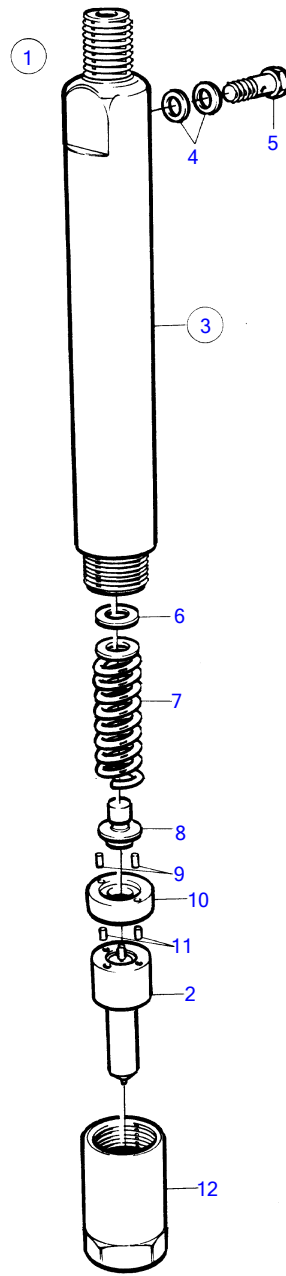

10128

Plus d'informations sur : www.dbmoteurs.fr