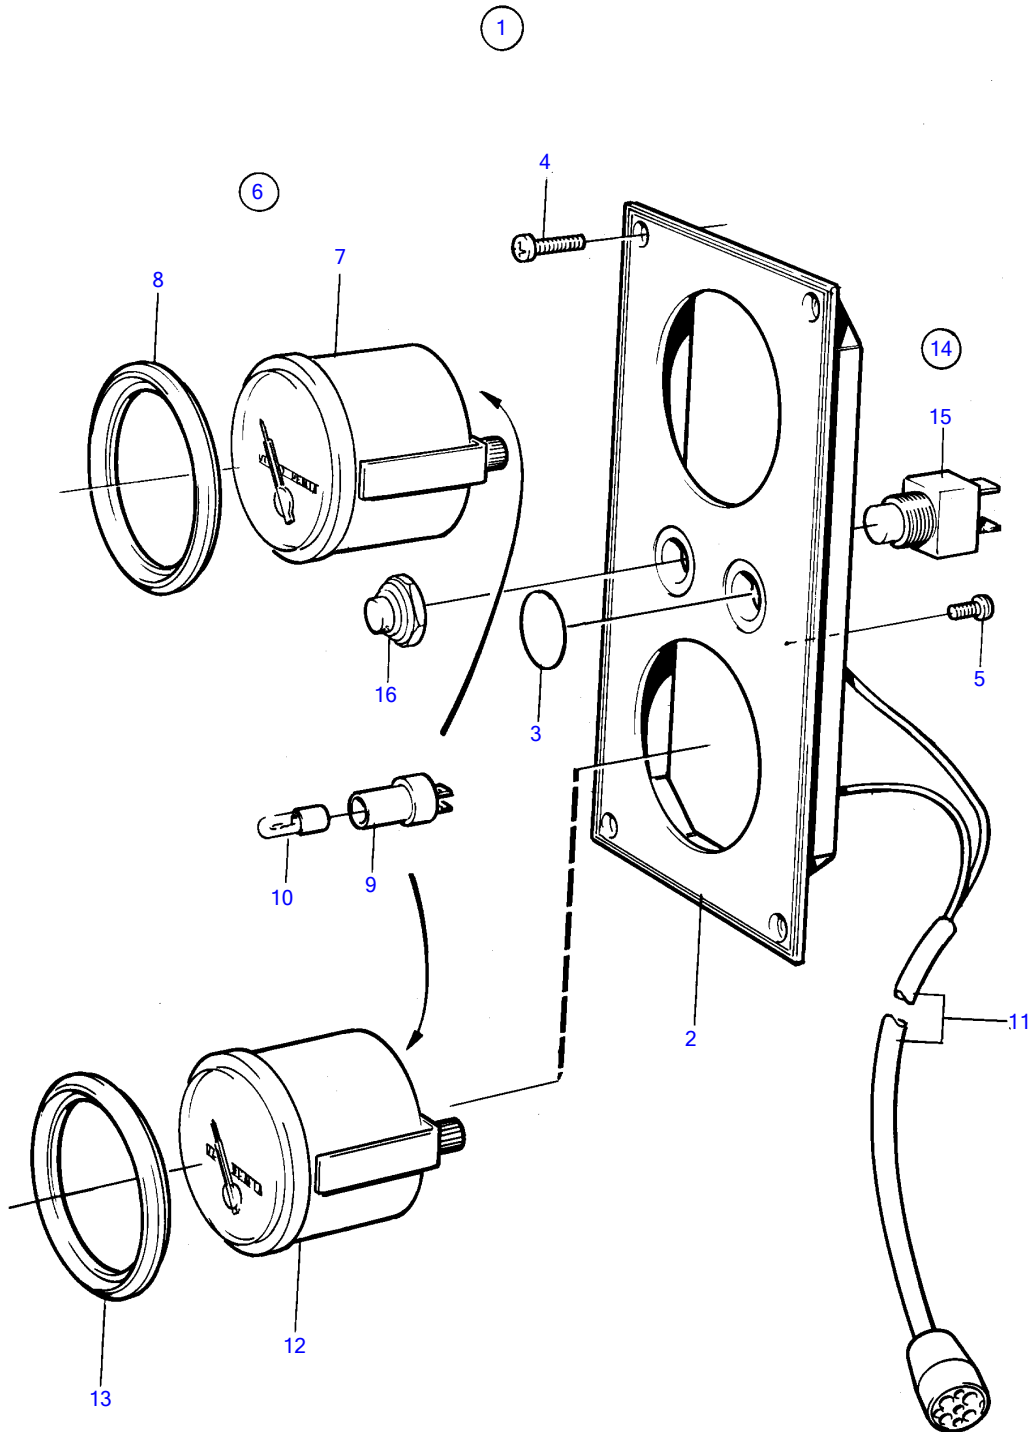

TAMD71B, TAMD73P-A, TAMD73WJ-A

6709

Plus d'informations sur : www.dbmoteurs.fr

TAMD71B, TAMD73P-A, TAMD73WJ-A

RÉF	No Pièce	QTÉ	DÉSIGNATION	Voir	NOTES
1	846786	1	Tableau de bord		Bande décor couleur jaune., Remp. par 858874
2		1	Planche de bord		
3	828607	2	Tôle recouvrement		
4	828647	4	Vis		
5	949947	1	Vis empreinte crucif		
6	(1140464)	1	Compteur horaire		Référence hors de gamme, (828711)
7	872479	1	Compteur horaire		(828615)
8	858643	1	Bague frontale		Bande décor couleur blanche., Rouge
9	808175	1	Porte-lampe		
10	19923	1	Ampoule		12V
	182059	1	Ampoule		24V
11		X	equipements electriques	1963	
12		1	Tableau bord, supplementaire	1650	
13		1	Bague frontale	1650	
14	(828718)	1	Interrupteur à bascu		Référence hors de gamme
	(828719)	1	Interrupteur à bascu		Référence hors de gamme
15	828584	1	Interrupteur à bascu		Fermeture sous pression et monte sur ressort.
	828585	1	Interrupteur à bascu		Fermeture - coupure.
16	828586	1	Écrou		

Plus d'informations sur : www.dbmoteurs.fr