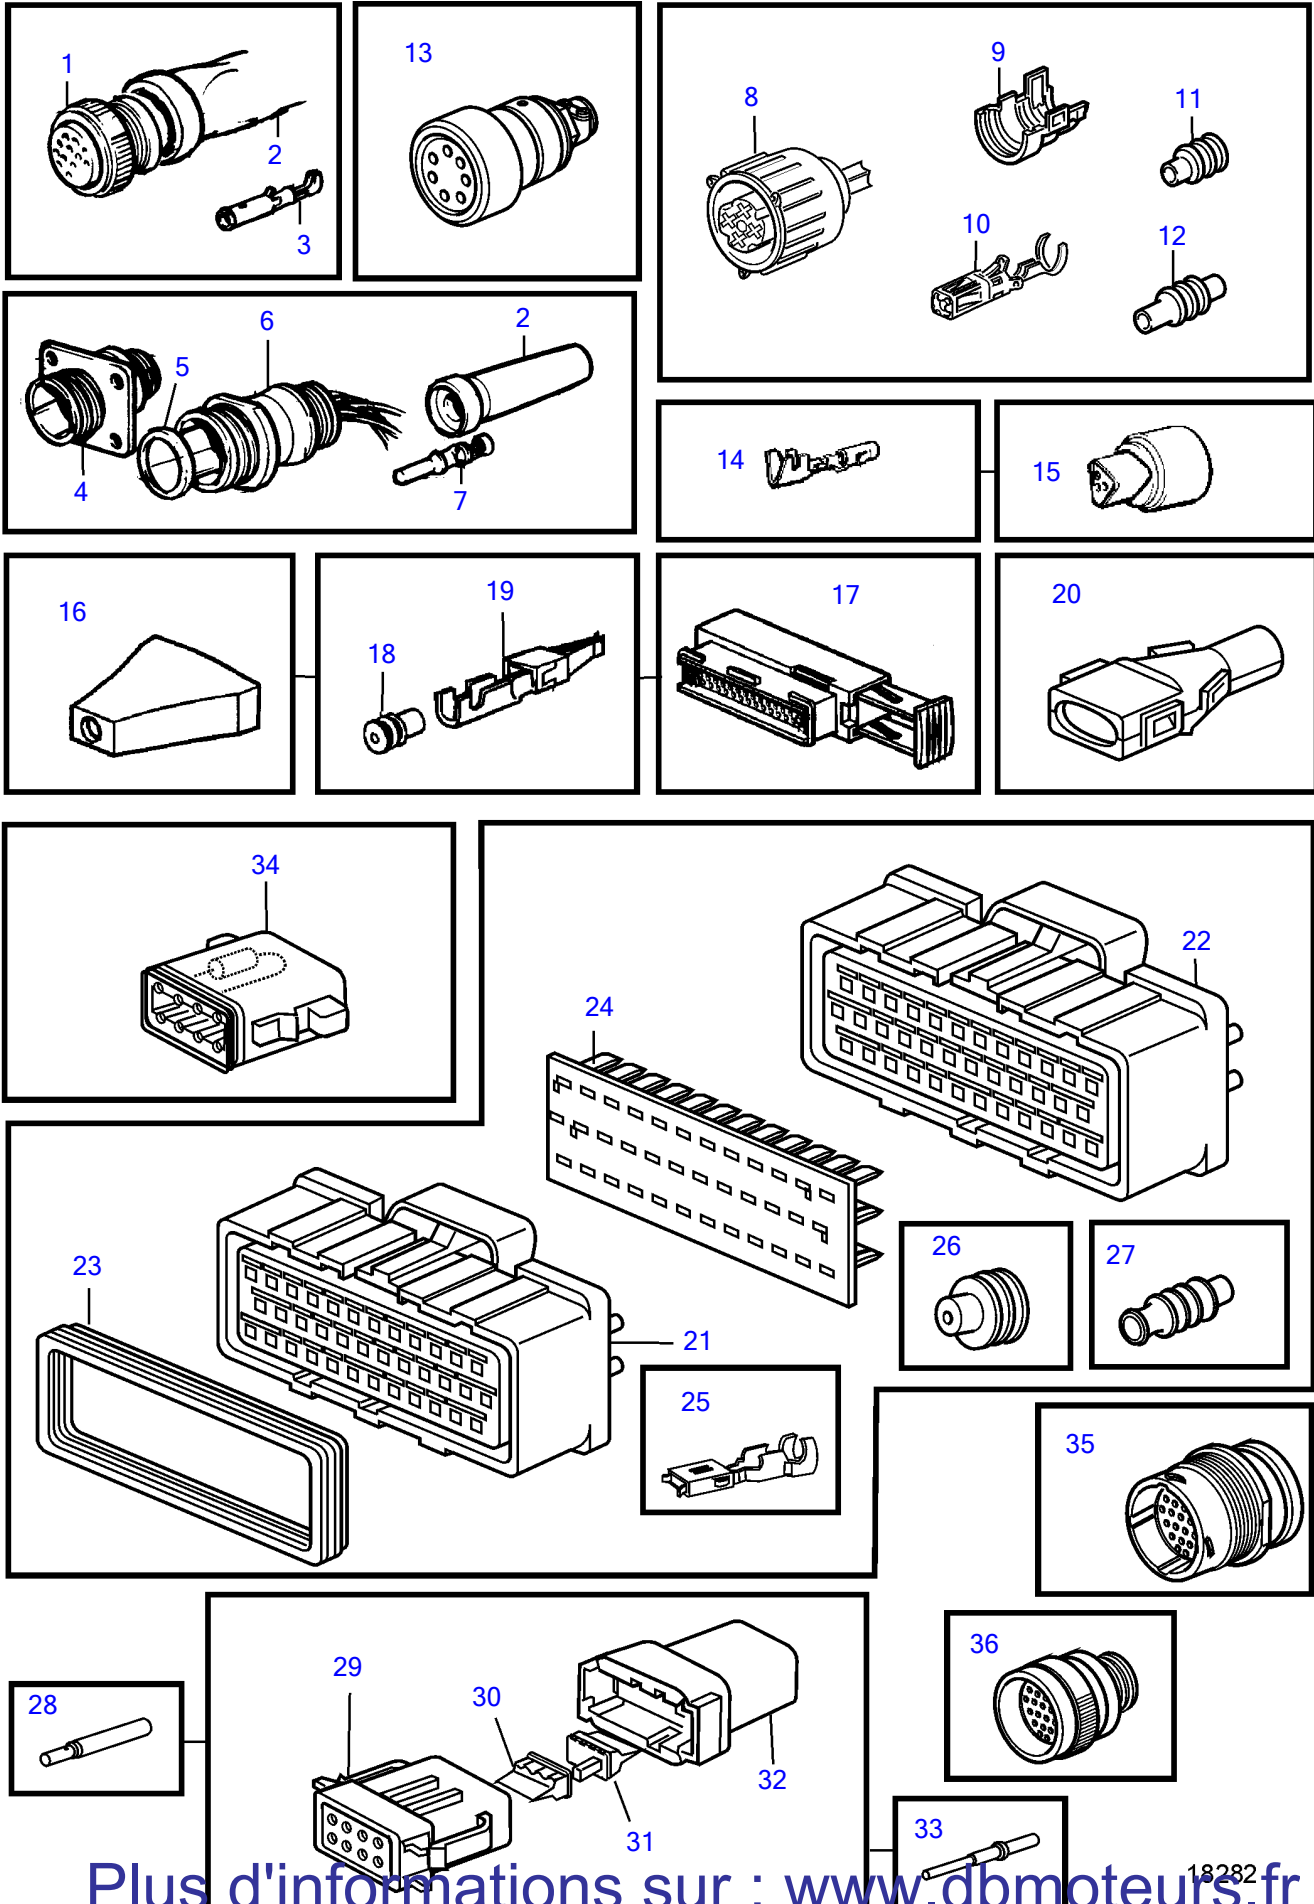

TAMD71B, TAMD73P-A, TAMD73WJ-A

Plus d'informations sur : www.dbmoteurs.fr

TAMD71B, TAMD73P-A, TAMD73WJ-A

RÉF	No Pièce	DÉSIGNATION	NOTES
1	846612	Isolant	16 bornes
2	847005	Col étanchéité	L=100mm D=20mm
3	849959	Cosse de câbles	
4	846611	Isolant	16 bornes
5	846615	Bague étanchéité	
6	846647	Bloc	16 bornes
7	849958	Cosse de câbles	1,6x0,5-1,5mm²
8	8159013	Isolant	4 bornes
9		Raccord reducteur	
10	8155901	Cosse de câbles	
11	8155900	Joint sur fil	
12	8155899	Tampon étanchéité	
13	1618737	Contact	7 bornes
14	853521	Kit d	
15	(853498)	Kit d	Référence hors de gamme, 3 bornes
16	873632	Manchon protection	
17	9148263	Isolant	42 bornes
18	970772	Joint sur fil	1,2-2,1mm² bleu
	9148107	Joint	1,4-2,0 gris
	25325008	Joint sur fil	2,2-3mm² blanc
19	9148135	Contact	1,6x0,5-1mm²
	970778	Cosse de câbles	4,8/2,8x0,5-1mm²
	970779	Cosse de câbles	4,8/2,8x1,1-2,5mm²
20	8142100	Raccord reducteur	
21	977532	Isolant	24-bornes noir
22	977897	Isolant	24-bornes rouge
23		• Joint	
24	977533	Support d'isolateur	
25	977539	Cosse de câbles	
26	1079234	Joint	Brun
27	977540	Joint sur fil	Gris
28	874146	Cosse de câbles	
29	874142	Isolant	8 bornes
30	874144	Cale	Orange
31	874145	Cale	Orange
32	874143	Isolant	8 bornes
33	874147	Cosse de câbles	
34	874271	Résistance, terminaison finale	
35	874112	Connecteur	Du panneau de commande au moteur. 23 bornes., Utiliser cosse de câble 874147
36	874092	Connecteur	Du moteur au panneau de commande. 23 bornes., Utiliser cosse de câble 874146

Plus d'informations sur : www.dbmoteurs.fr