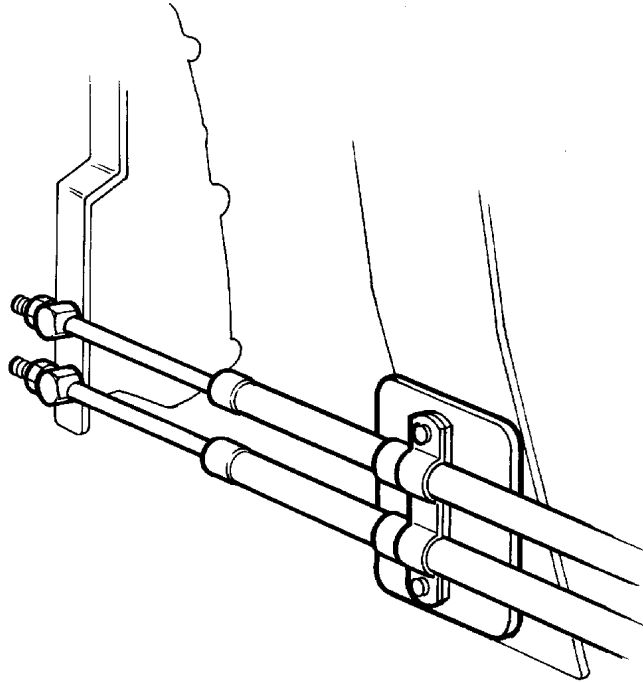

TAMD71B, TAMD73P-A, TAMD73WJ-A

8745

Plus d'informations sur : www.dbmoteurs.fr

TAMD71B, TAMD73P-A, TAMD73WJ-A

RÉF	No Pièce	QTÉ	DÉSIGNATION	NOTES
1	(843945)	1	Kit régulateur de ré	Pour câble de commande type 333., Référence hors de gamme
3	843944	1	Fixation	
4	950021	2	Vis empreinte crucif	
5	941905	2	Rondelle élastique	
6	955844	2	Écrou hexagonal	
7	850182	1	Support câbles	
8	(850183)	1	Entretoise	Référence hors de gamme
9	814085	2	Dé	
10	941906	2	Rondelle élastique	
11	17276	2	Goupille fendue	

Plus d'informations sur : www.dbmoteurs.fr