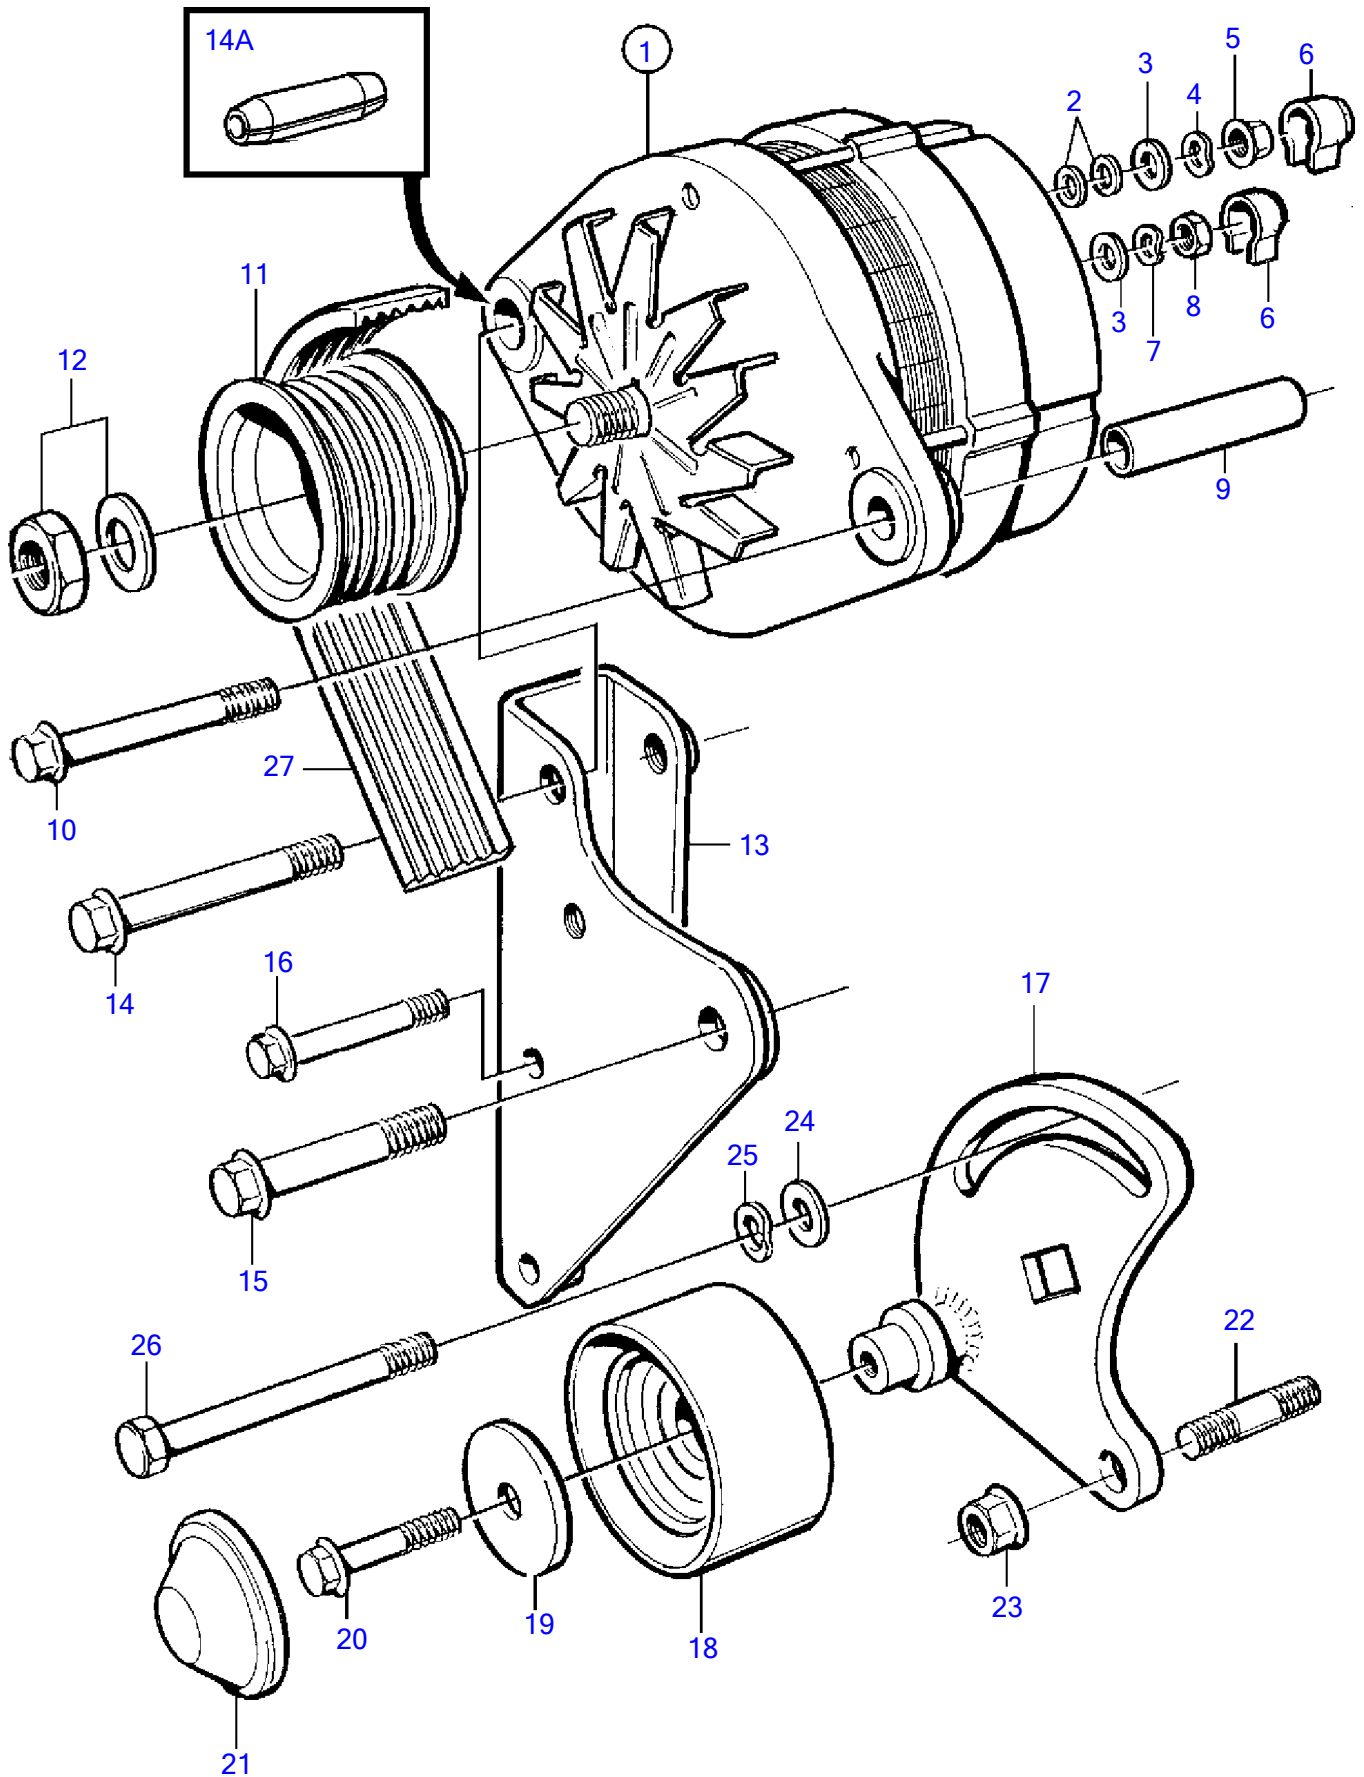

TAMD73WJ-A

Plus d'informations sur : www.dbmoteurs.fr

TAMD73WJ-A

RÉF	No Pièce	QTÉ	DÉSIGNATION	Voir	NOTES
1	872235	1	Alternateur		12V
	3803260	1	Alternateur, échange		12V
			.	448	
2	940090	2	Rondelle		
3	960140	2	Rondelle		
4	941905	1	Rondelle élastique		
5	965483	1	Écrou à bride		
6	(1234326)	2	Capot protection		Référence hors de gamme
7	949607	1	Rondelle élastique		
8	955781	1	Écrou hexagonal		
9	823494	1	Douille entretoise		
10	965181	1	Vis à embase		
11	866220	1	Poulie		
12	6212688	1	Kit montage		
13	866219	1	Console		
14	947790	1	Vis à embase		
15	965195	1	Vis à embase		
16	965180	2	Vis à embase		
17	866654	1	Console		
18	3154314	1	Galet-tendeur		
19	1675387	1	Rondelle		
20	945444	1	Vis à embase		
21	1675386	1	Couvercle protection		
22	953067	1	Goujon		
23	971098	1	Contre-écrou à bride		
24	976945	1	Rondelle		
25	941908	1	Rondelle élastique		
26	970961	1	Vis à tête hexagonal		
27		1	Courroie de transmis	3548	

Plus d'informations sur : www.dbmoteurs.fr