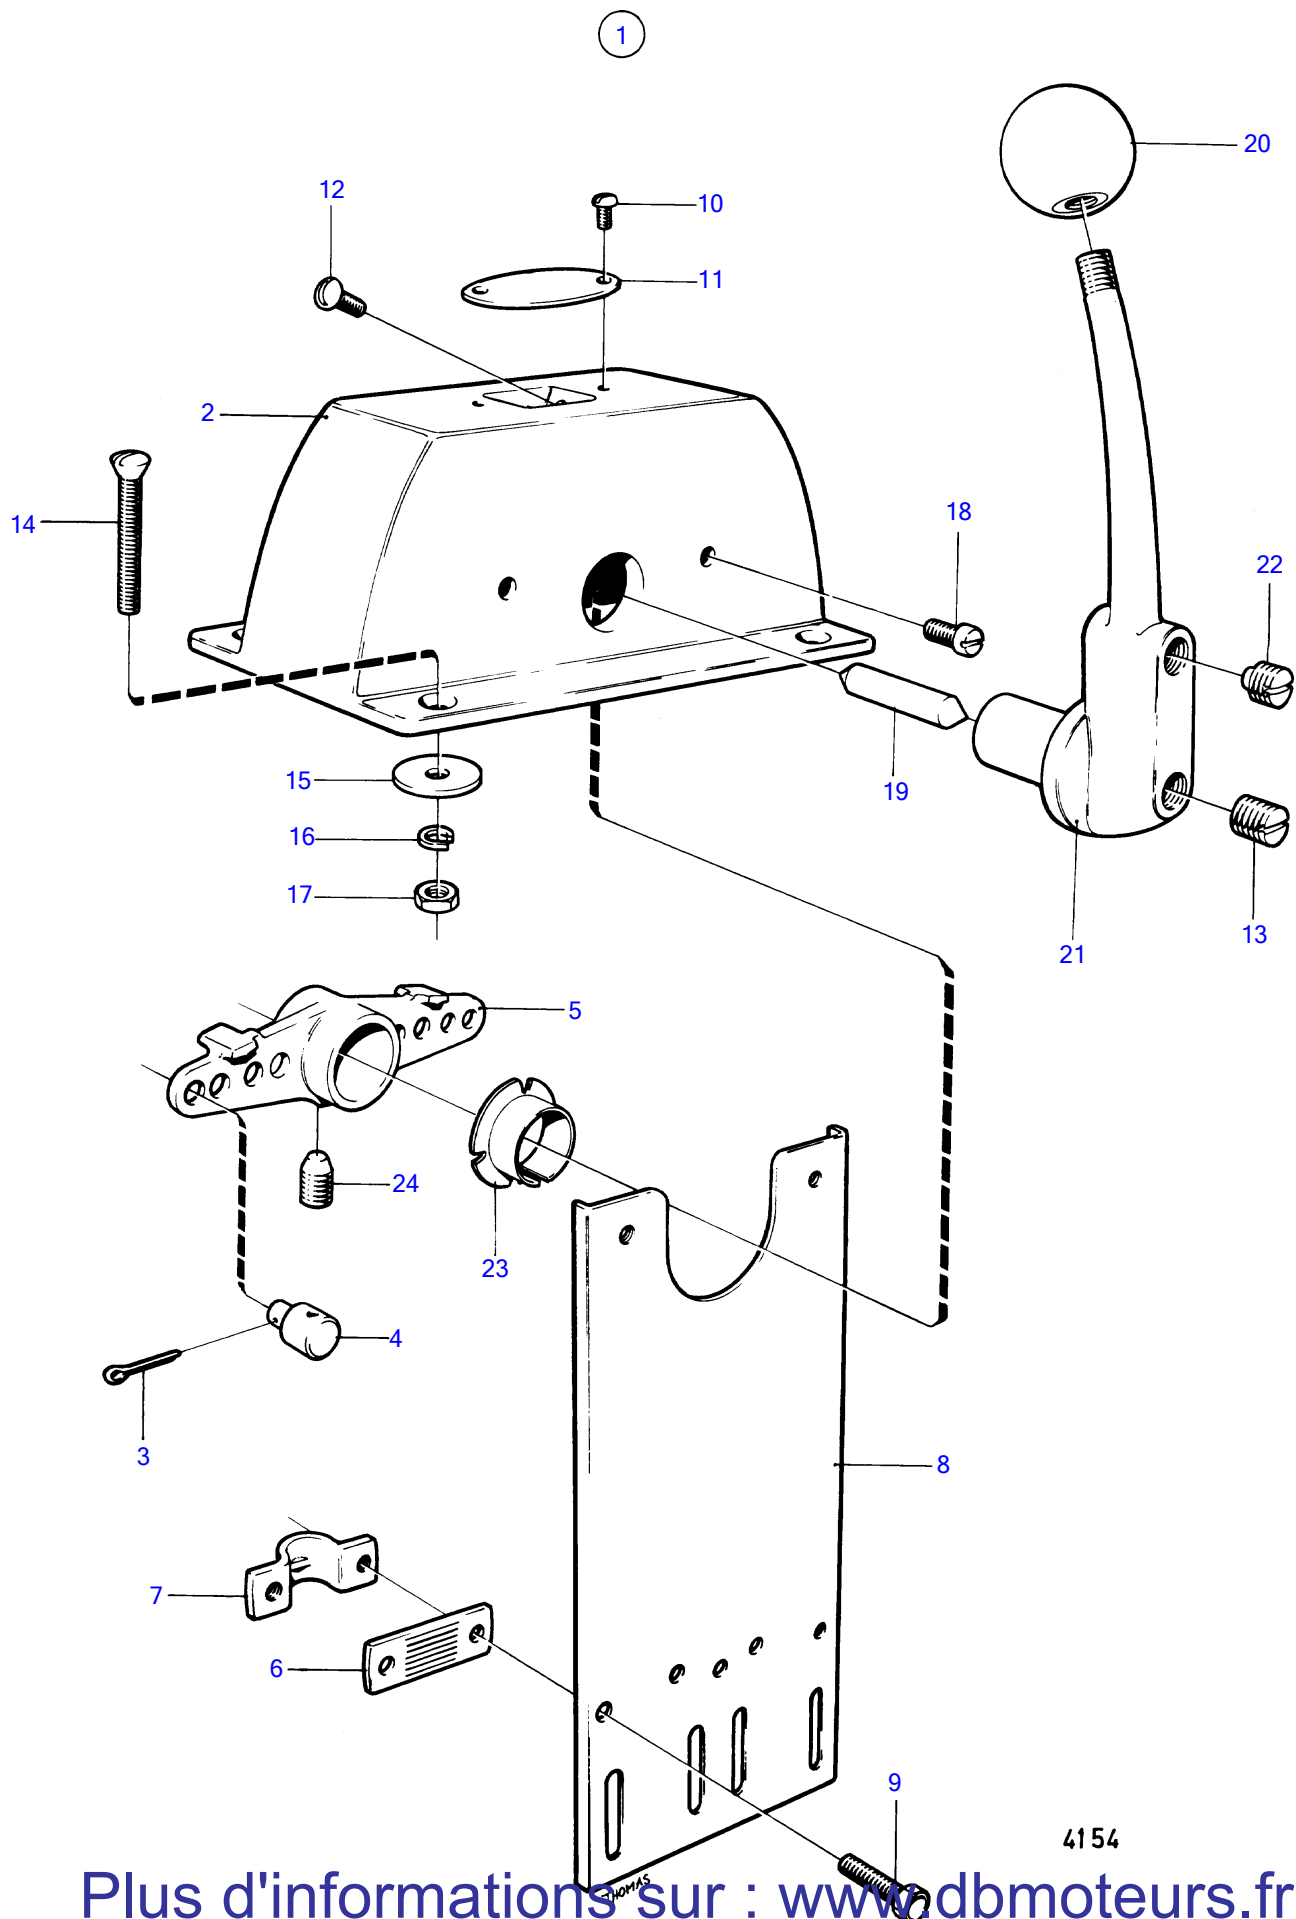

TAMD71B, TAMD73P-A, TAMD73WJ-A

RÉF	No Pièce	QTÉ	DÉSIGNATION	Voir	NOTES
1	851603	1	Kit montage		Pour installation double.
2	850824	1	• Gaine extérieure		
3	839479	1	• Tôle		
4	839475	2	• Levier		
5	839693	2	• Vis verrouillage		
6	940090	2	• Rondelle		
7	947671	6	• Vis à six pans creux		
8	960138	6	• Rondelle		
9	955780	6	• Écrou hexagonal		
10	851600	2	Commande		
11	(851666)	2	• Mécanisme de command		Référence hors de gamme
12	853423	2	• Retenue		
13	(851712)	2	• Kit de connexion		Référence hors de gamme
14	17253	4	• • Goupille fendue		
15	839638	4	• • Dé		
16	852924	2	• • Clip		
17	855352	2	Contact posit.neutre		
18	850200	2	• Interrupteur à bascu		
19		X	• • cables et cosses	1963	
20	946177	4	• Vis empreinte crucif		
21	947536	4	• Écrou hexagonal		

Plus d'informations sur : www.dbmoteurs.fr

TAMD71B, TAMD73P-A, TAMD73WJ-A

Plus d'informations sur : www.dbmoteurs.fr