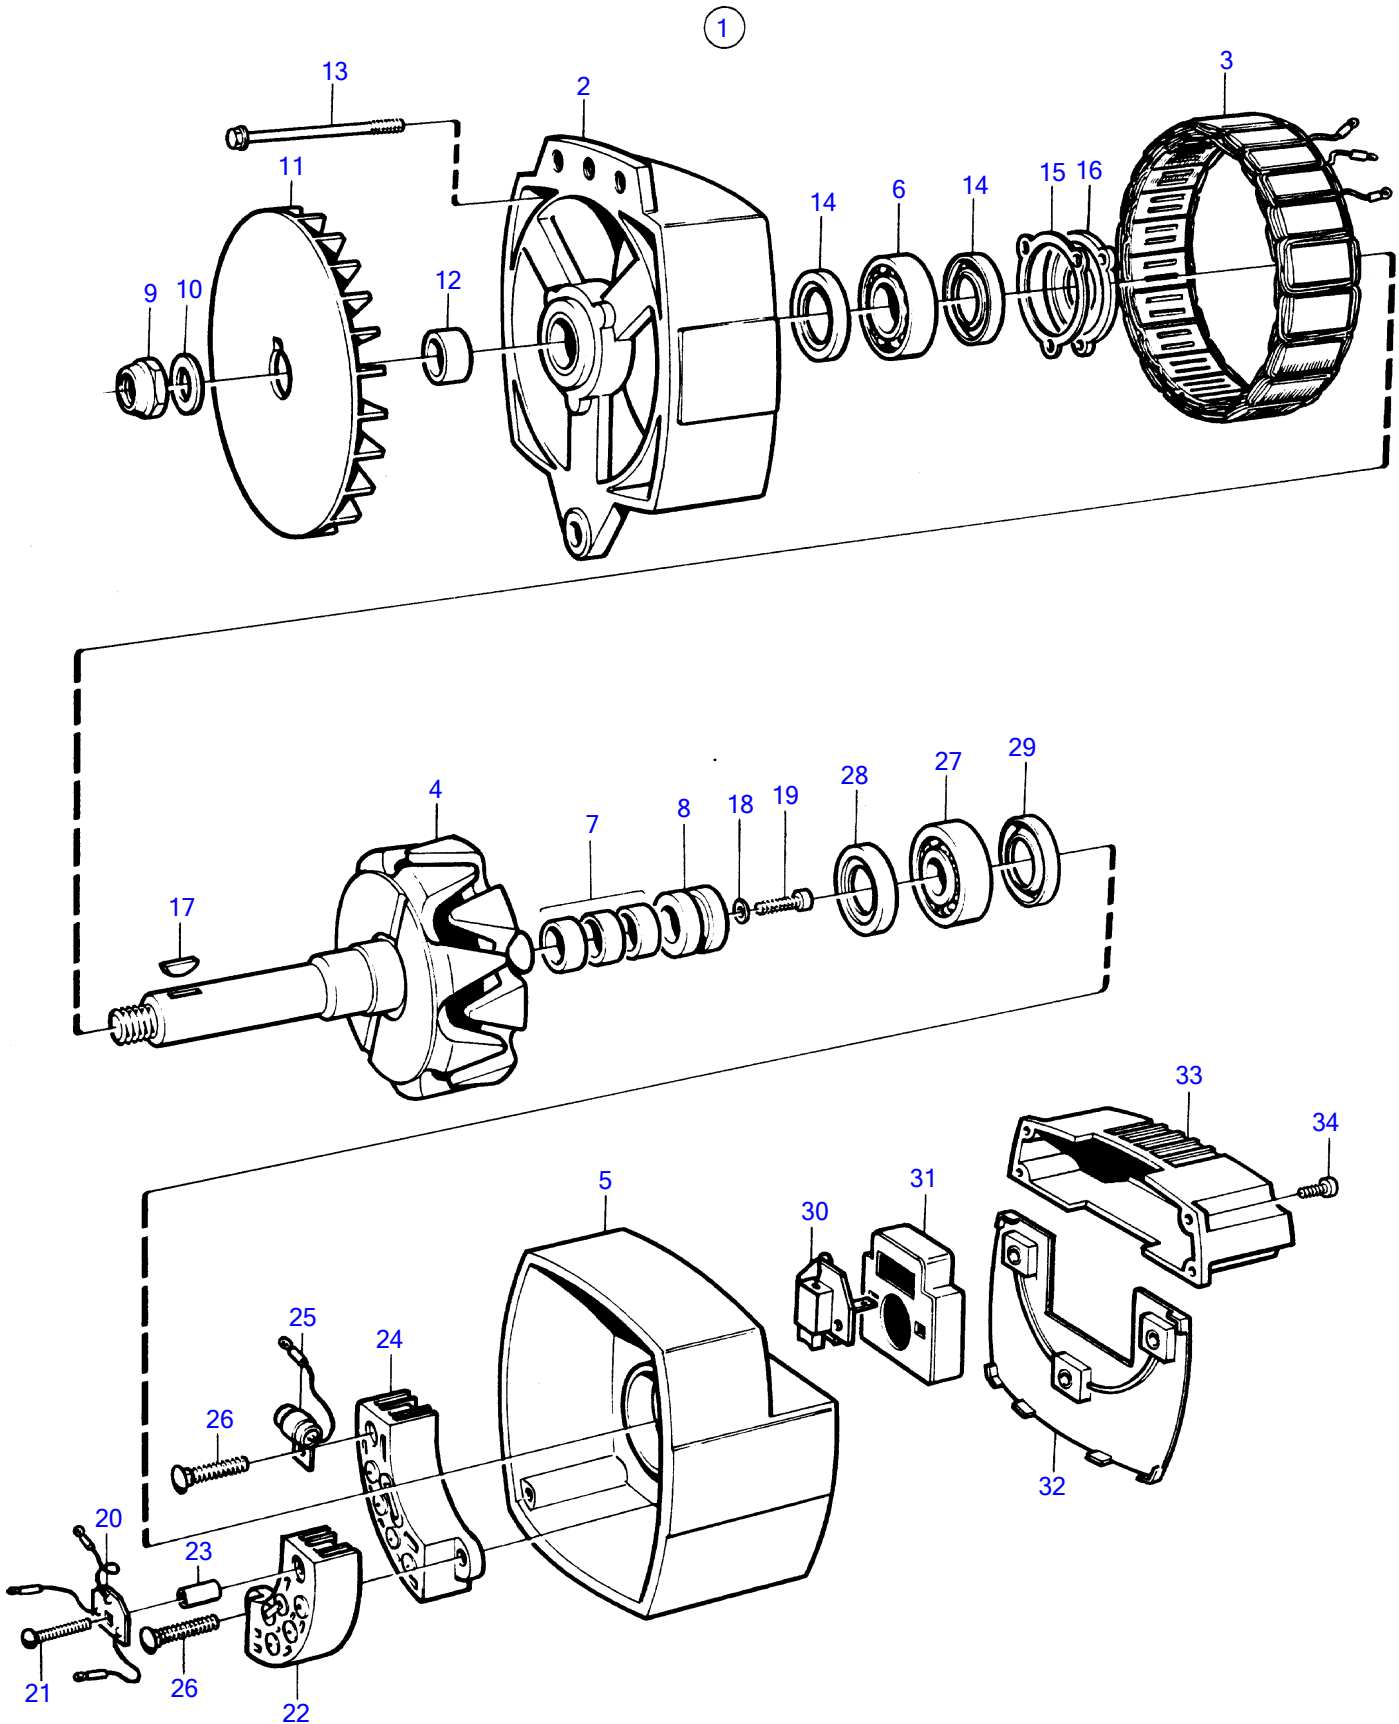

TAMD71B, TAMD73P-A, TAMD73WJ-A

8659

Plus d'informations sur : www.dbmoteurs.fr

TAMD71B, TAMD73P-A, TAMD73WJ-A

RÉF	No Pièce	QTÉ	DÉSIGNATION	NOTES
1	(849748)	1	Alternateur	Pour un système électrique de 24V., 28V, 100A, Référence hors de gamme
	(3803499)	1	Alternateur, échange	Pour un système électrique de 24V., 28V, 100A, Référence hors de gamme
2		1	• Tôle extrémité	
3	(862506)	1	• Stator	Référence hors de gamme
4	(862507)	1	• Rotor	Référence hors de gamme
5		1	• Tôle extrémité	
6	862509	1	• Roulement	
7	862510	1	• Roulement	
8	862511	1	• Bague collectrice	
9		1	• Ecrou	
10		1	• Rondelle	
11		1	• Ventilateur	
12		1	• Entretoise	
13		4	• Vis	
14	(862520)	1	• Étanchéité	Référence hors de gamme
15	862521	1	• Retenue	
16		1	• Retenue	
17		1	• Clavette	
18		2	• Rondelle	
19		1	• Vis	
20	(862512)	1	• Diode	Référence hors de gamme
21		1	• Vis	
22	(862513)	1	• Plaque redresseuse	Pos, Référence hors de gamme
23		1	• Douille	
24	862514	1	• Plaque redresseuse	Neg
25		1	• Lot	
26		2	• Vis	
27	862516	1	• Roulement	
28	(862524)	1	• Joint	Référence hors de gamme
29	(862524)	1	• Joint	Référence hors de gamme
30	862517	1	• Jeu de balais	
31		1	• Gaine extérieure	
32		1	• Boitier isolant	
33	862526	1	• Régulateur	
34		2	• Vis	

Plus d'informations sur : www.dbmoteurs.fr