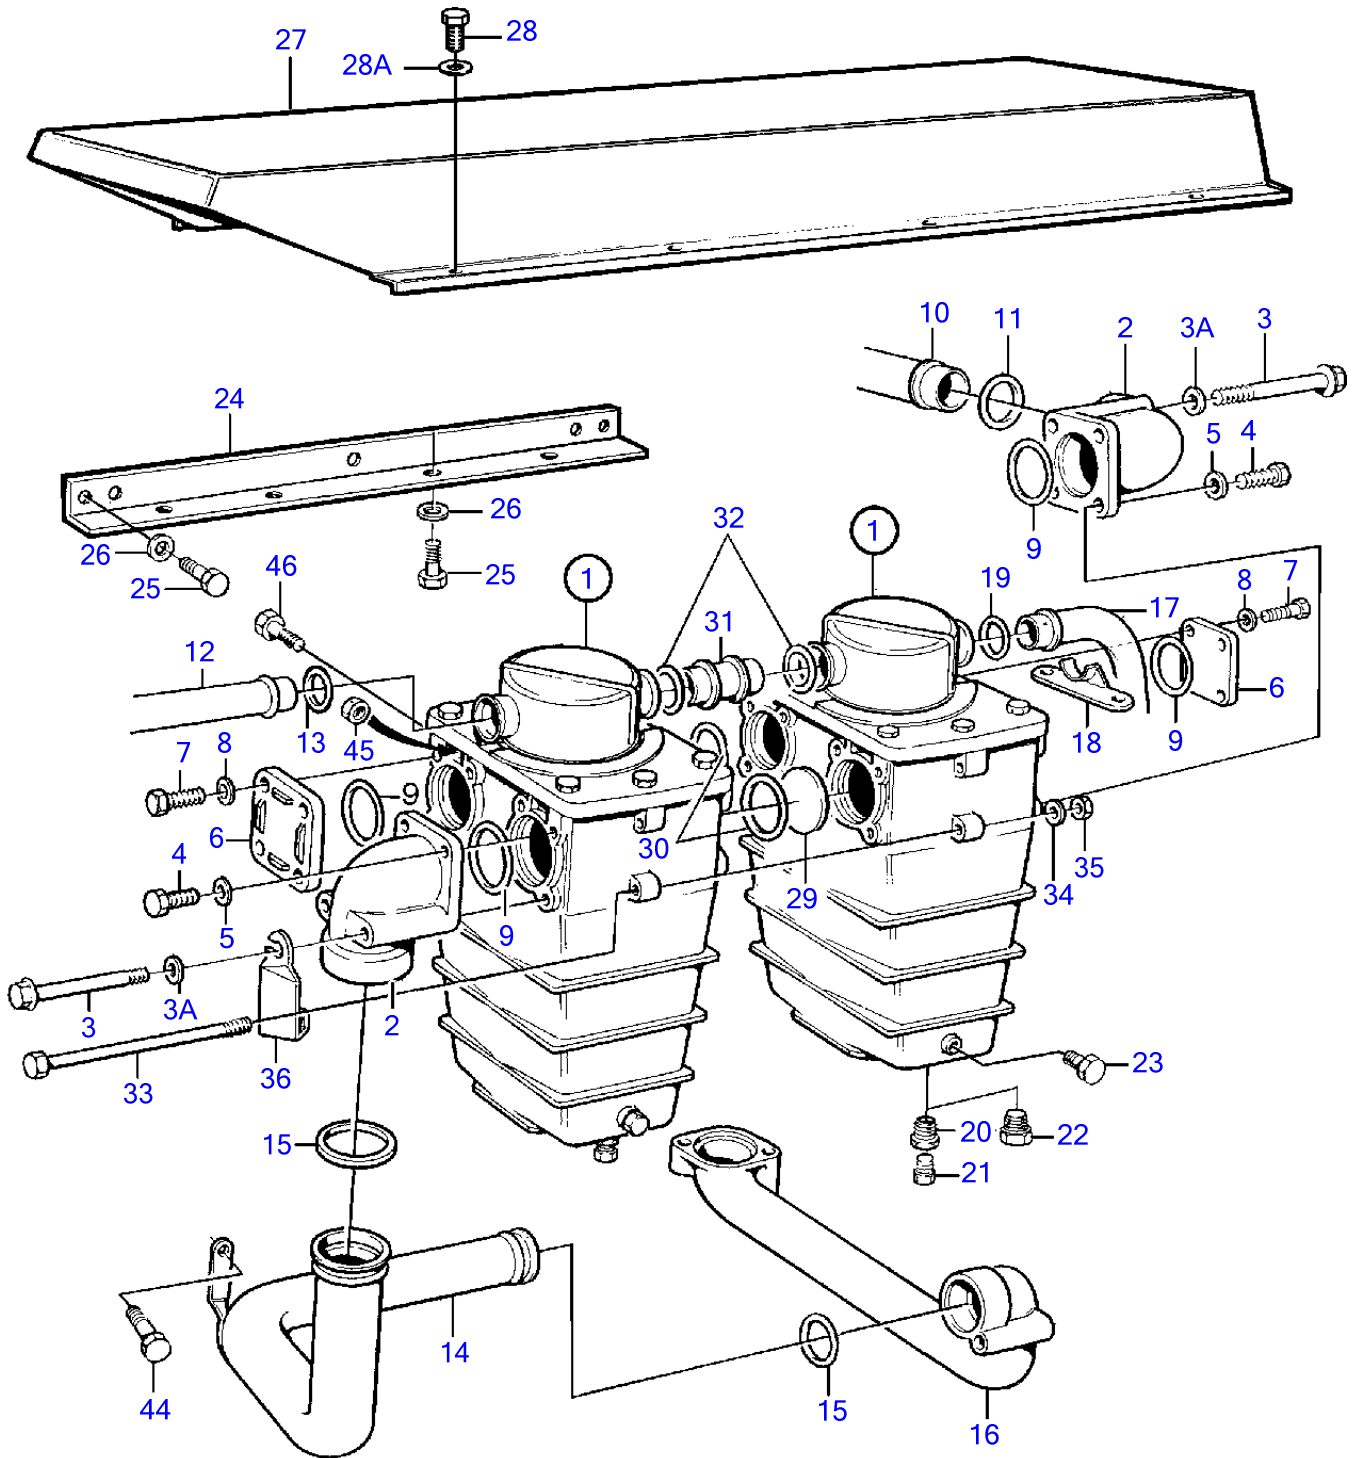

TAMD71B

Plus d'informations sur : www.dbmoteurs.fr

TAMD71B

RÉF	No Pièce	QTÉ	DÉSIGNATION	Voir	NOTES
1	847580	2	Echangeur temperatur		Remplace par 864916 TAMD71B
			· ·	706	
	864916	2	Échangeur temperatur, classifiable		Un échangeur de température classé est envoyé comme pièce de rechange.
			· ·	706	
	3828469	2	Échangeur temperatur, classifiable		
			· ·	706	
2	471709	2	Tuyau de connexion		
3	965183	4	Vis à embase		(940129)
3A	11978	4	Rondelle		
4	946671	4	Vis à embase		(940142)
5	941907	4	Rondelle élastique		
6	847619	2	Gaine		
7	946440	8	Vis à embase		
8	941907	8	Rondelle élastique		
9	925094	4	Joint torique		
10	848481	1	Tube de refroidissem		Boitier de thermostat - echangeur de temperature.
11	864723	1	Bague étanchéité		
12	3827942	1	Tube de refroidissem		(864970)
13	466739	1	Joint torique		
14	848477	1	Tube de refroidissem		
15	864723	2	Bague étanchéité		
16		1	Conduit refroidissem	2333	Echangeur de température - pompe à eau.
17	3827972	1	Tube de refroidissem		Pompe à eau de mer - echangeur de température., (864971)
18	864918	2	Retenue		
19	466739	1	Joint torique		
20	332262	2	Raccord réducteur		Remplacé par le bouchon 3825335.
21	861551	2	Tampon		Remplacé par le bouchon 3825335., (192134)
22	3825335	2	Tampon		
23	981749	2	Tampon		(479979)
24	848100	1	Console		
25	946173	6	Vis à embase		M8x20mm
	955296	2	Vis à tête hexagonal		M8x22mm
26	941907	8	Rondelle élastique		
	955894	1	Rondelle		
27	(849451)	1	Gaine extérieure		Seulement en vert comme pièce de rechange., Référence hors de gamme
28	967949	8	Vis à embase		
28A	949607	8	Rondelle élastique		
29	847618	1	Gaine		
30	947663	2	Joint torique		
31	3827941	1	Tube de refroidissem		(864969)
32	466739	2	Joint torique		
33	968303	4	Vis à tête hexagonal		
34	941907	4	Rondelle élastique		
35	946036	4	Contre-écrou		
36	849449	1	Console		
37	945460	X	Tuyau		L=145mm
38	945460	X	Tuyau		L=200mm
39	344286	1	Raccord-t		
40	954356	4	Écrou accouplement		
41	944717	4	Douille support		
42	954364	4	Manchon		
43	479958	3	Raccord coudé		(329638)
44	946440	1	Vis à embase		
45	946036	4	Contre-écrou		M8x8,5mm
46	945444	4	Vis à embase		M8x25mm

Plus d'informations sur : www.dbmoteurs.fr