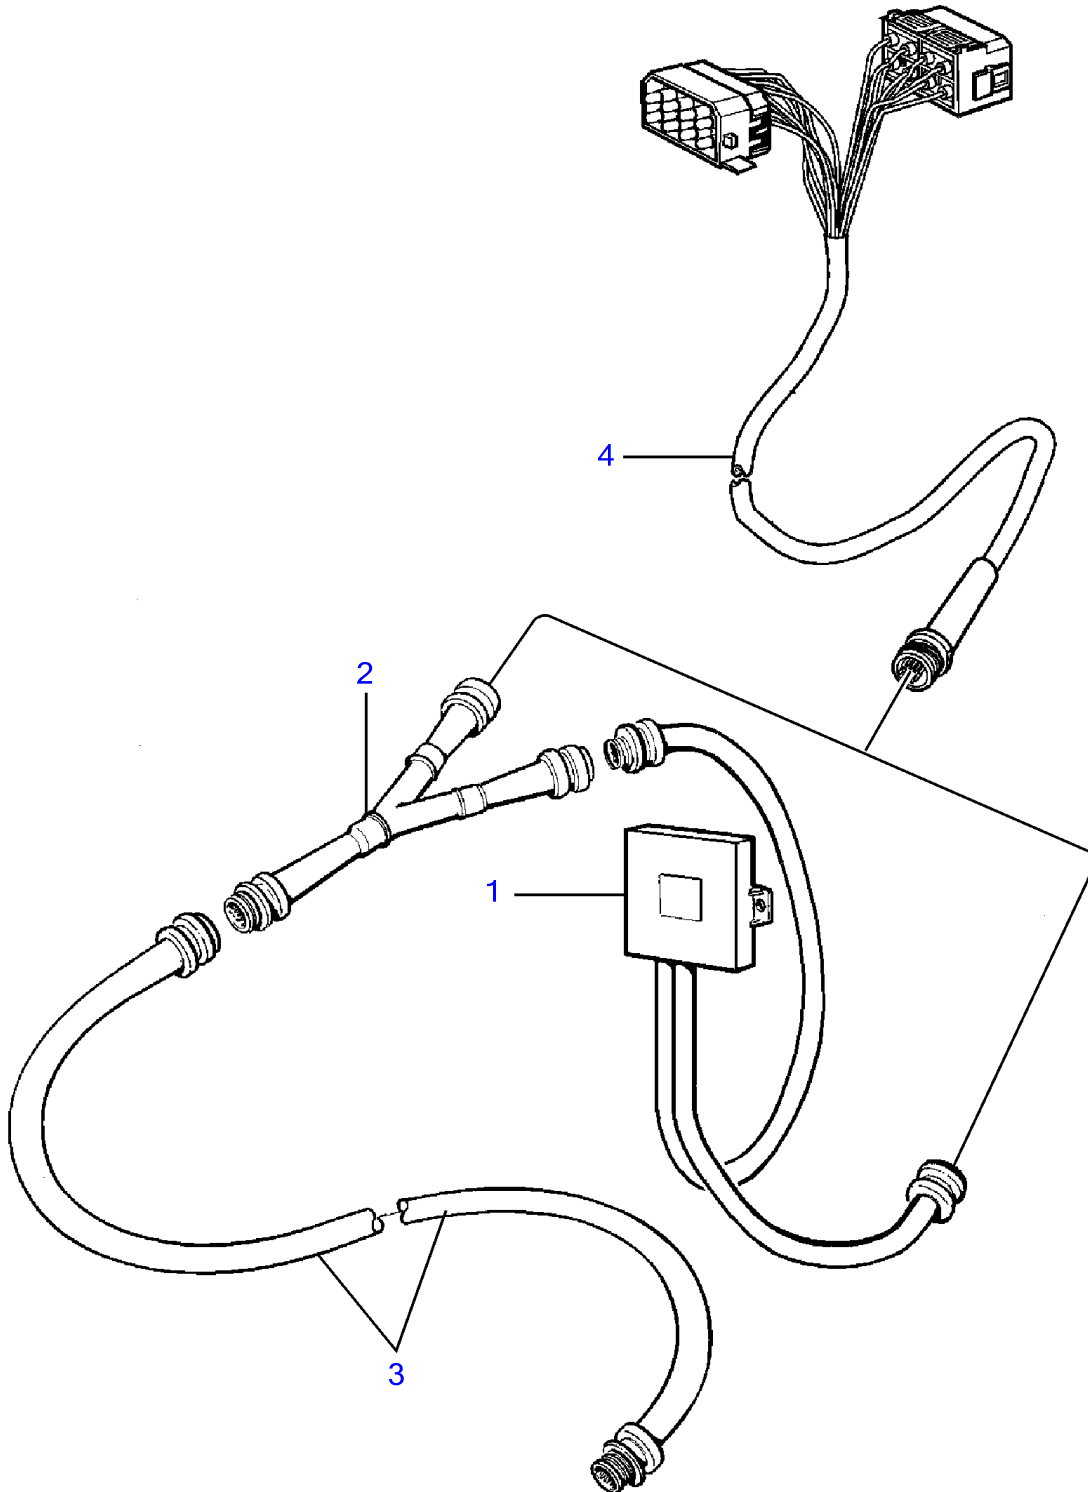

TAMD71B, TAMD73P-A, TAMD73WJ-A

RÉF	No Pièce	QTÉ	DÉSIGNATION	NOTES
2	(853218)	1	Kit montage	Pour cable de commande type 443., Référence hors de gamme
12	853217	1	• Dé	
13	17276	1	• Goupille fendue	
14	6853782	1	• Verrou cable	
15	950206	2	• Vis empreinte crucif	
16	819068	1	• Rondelle	

Plus d'informations sur : www.dbmoteurs.fr

TAMD73P-A

Plus d'informations sur : www.dbmoteurs.fr