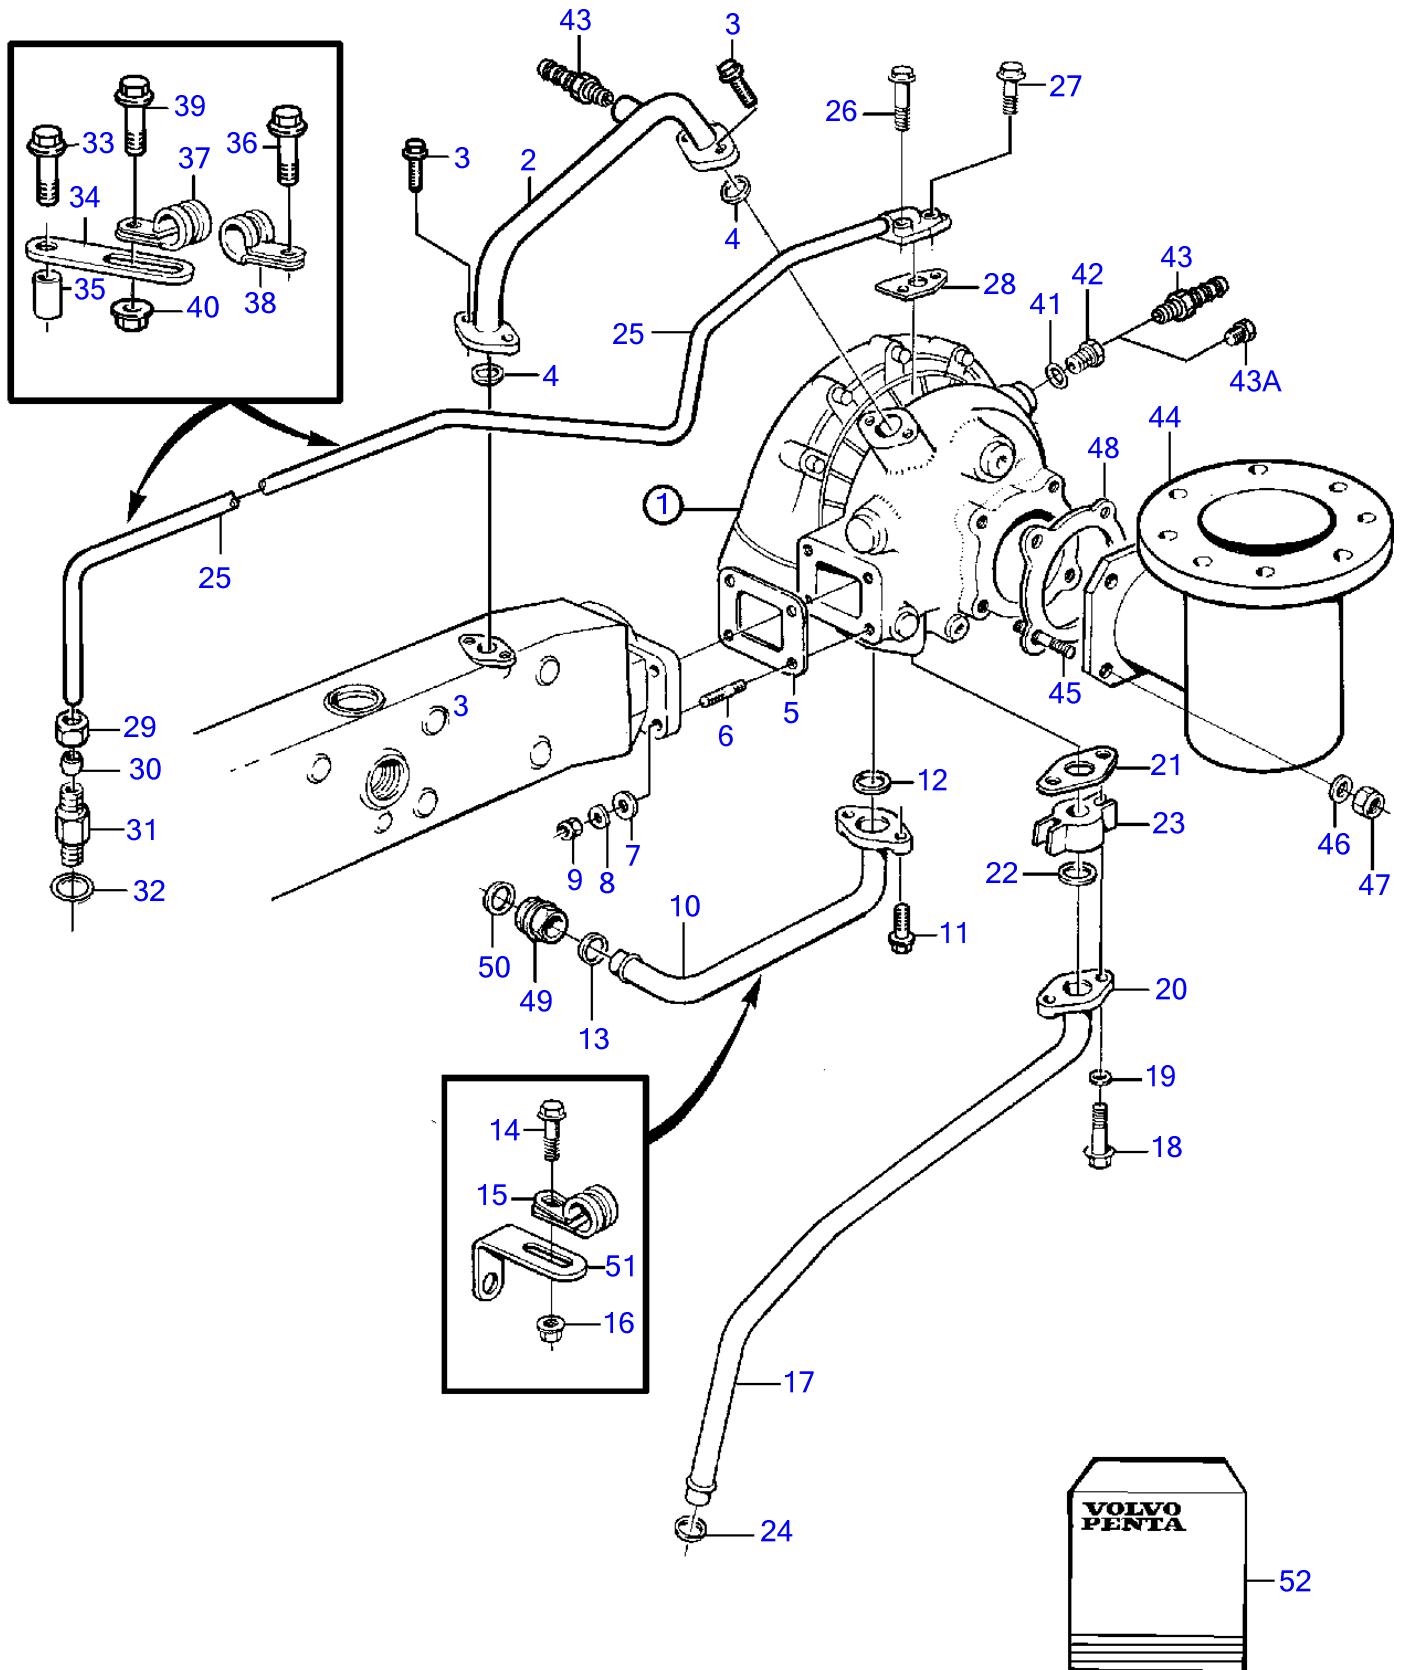

TAMD71B

17023

Plus d'informations sur : www.dbmoteurs.fr

TAMD71B

RÉF	No Pièce	QTÉ	DÉSIGNATION	Voir	NOTES
1	848276	1	Turbocompresseur		Remplacé par le turbo 865428, le collier en caoutchouc 865367, le collier de serrage 943484, le kit de tuyau 865332., SN-XXXXXXXXXX/44088
			• _		
	864878	1	Turbocompresseur	2328	Remplacé par 1 turbocompresseur 865428, 1 flexible 865367 et 1 kit de tuyaux 865332 pour modification d'aération de carter moteur., SNXXXXXXXXXX/44089-
			pièces non spécifiées		SN-XXXXXXXXXX/48751
	865334	1	Turbocompresseur		Remplacé par le turbo 865428., SNXXXXXXXXXX/48752-
			• pièces non spécifiées		SN-XXXXXXXXXX/50928
		1	Turbocompresseur		SNXXXXXXXXXX/50929-
	3802062	1	Turbocompresseur		SNXXXXXXXXXX/50929-
			• _		
			• _	2329	
			• _		
			• _	3515	
			Turbocompresseur		
	3802062		Turbocompresseur		
			• _		
			• _	2329	
2	847837	1	Tube de refroidissem		Remplace par 866978
	866978	1	Tube de refroidissem		Robinet de vidange 949918 transféré au tuyau 866978.
3	946544	4	Vis à embase		
4	831622	2	Bague étanchéité		Inclus dans le kit de joint., Anc. mod.
5	421324	1	Joint		Inclus dans le kit de joint.
6	479972	4	Goujon		Anc. mod.
7	955895	4	Rondelle		
8	942336	4	Rondelle élastique		
9	940183	4	Écrou hexagonal		
10	848267	1	Tuyau		Anc. mod.
11	946544	2	Vis à embase		
12	831622	1	Bague étanchéité		Inclus dans le kit de joint.
13	471626	1	Bague étanchéité		Inclus dans le kit de joint.
14	955244	1	Vis à tête hexagonal		(469542)
15	952632	1	Collier serrage		
16	963104	1	Contre-écrou		Anc. mod.
17	847835	1	Tuyau graissage		M8x25mm, (940142)
18	947760	2	Vis à embase		
19	941907	2	Rondelle élastique		M8x30mm, (955297)
20	469543	1	Bride		
21	470993	1	Joint		Inclus dans le kit de joint.
22	469601	1	Bague étanchéité		Inclus dans le kit de joint.
23	8148729	1	Raccord		(469542)
24	471626	1	Bague étanchéité		Inclus dans le kit de joint.
25	847833	1	Conduit huile pressi		
26	945444	1	Vis à embase		M8x25mm, (940142)
27	946671	1	Vis à embase		M8x30mm, (955297)
28	420641	1	Joint		Inclus dans le kit de joint.
29	956984	1	Écrou accouplement		
30	980782	1	Bague de sûreté		
31	963948	1	Raccord		
32	947622	1	Joint		
33	946472	1	Vis à embase		
34	965535	1	Console		(924079)
35	930076	1	Douille entretoise		
36	947107	1	Vis à embase		
37	952627	1	Collier serrage		
38	949746	1	Collier serrage		
39	946544	1	Vis à embase		
40	945407	1	Écrou à bride		
41	947627	1	Joint		
42	862173	1	Raccord		
43	949918	1	Robinet de fermeture		Robinet de vidange 949918 transféré au tuyau 866978.
43A	861551	1	Tampon		Alt
44		1	Coude d'échappement, tuyau d'échappement sec	4467	

Plus d'informations sur : www.dbmoteurs.fr