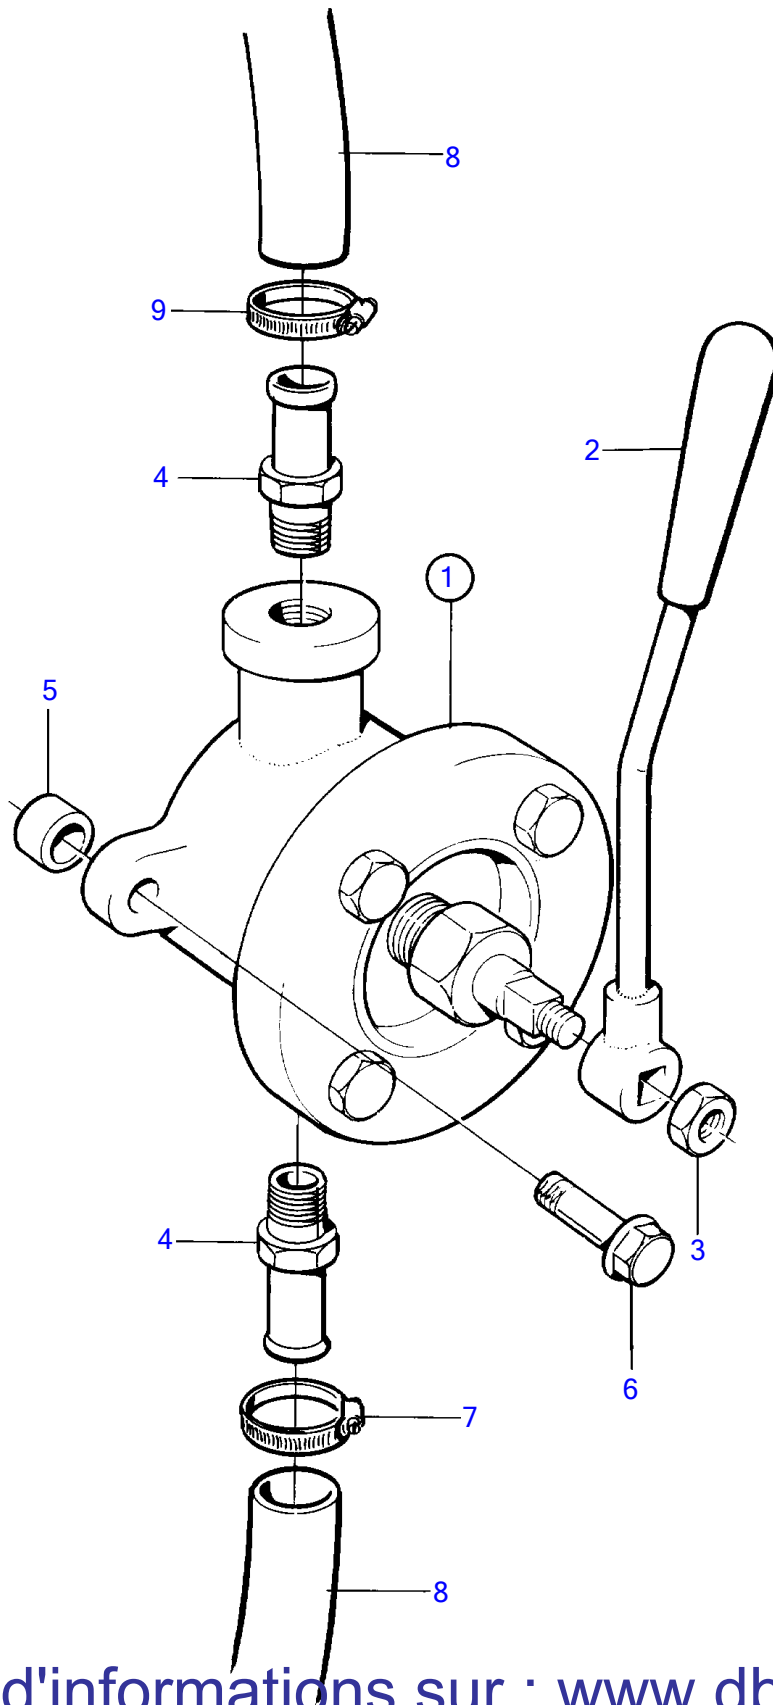

TAMD71B, TAMD73P-A, TAMD73WJ-A

15194

Plus d'informations sur : www.dbmoteurs.fr

TAMD71B, TAMD73P-A, TAMD73WJ-A

RÉF	No Pièce	QTÉ	DÉSIGNATION	NOTES
1	805999	1	Pompe vidange huile	
2		1	• Poignée	
3	955783	1	Écrou hexagonal	
4	479978	2	Raccord	(961654)
5	845884	2	Douille entretoise	L=30mm
6	965181	2	Vis à embase	
7	961665	1	Collier serrage	
8	941522	X	Flexible	
9	961665	1	Collier serrage	

Plus d'informations sur : www.dbmoteurs.fr