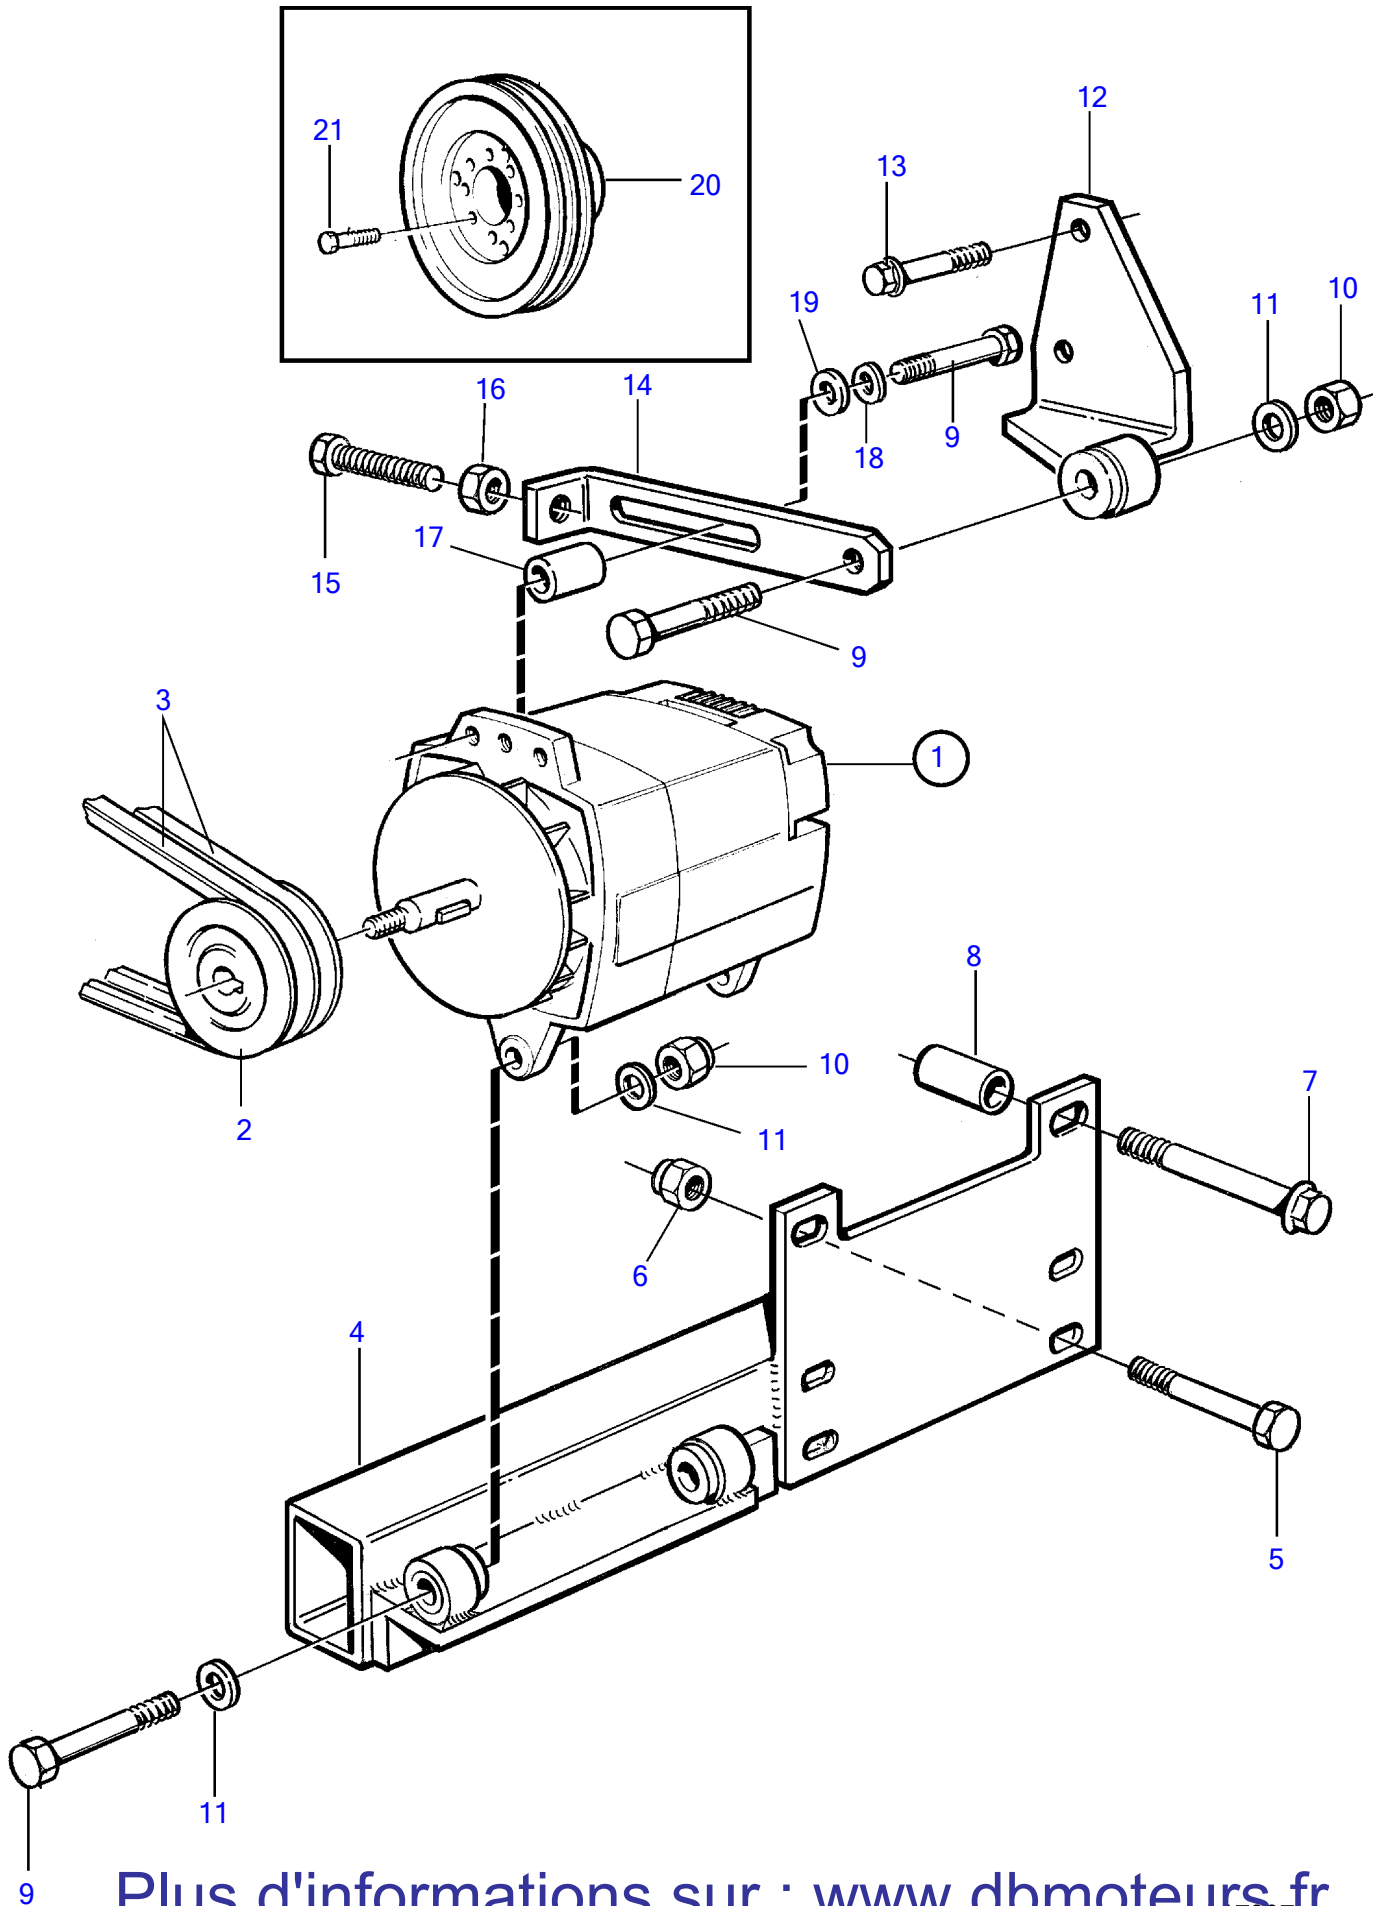

TAMD71B, TAMD73P-A, TAMD73WJ-A

Plus d'informations sur : www.dbmoteurs.fr

TAMD71B, TAMD73P-A, TAMD73WJ-A

RÉF	No Pièce	QTÉ	DÉSIGNATION	Voir	NOTES
1	849747	1	Alternateur		Pour systeme électrique de 12V., 14V 130A
	3803577	1	Alternateur		Pour systeme électrique de 12V., 14V 130A
			·		
			·	594	
	(849748)	1	Alternateur		Pour un système électrique de 24V., 28V 100A, Référence hors de gamme
	(3803499)	1	Alternateur, échange		Pour un système électrique de 24V., 28V 100A, Référence hors de gamme
			·		
			·	596	
2	862355	1	Poulie		
3	966391	1	Courroie trapézoïdal		
4	3825340	1	Support alternateur		
5	965188	4	Vis à embase		
6	971083	4	Contre-écrou		
7	965197	2	Vis à embase		
8	824334	2	Douille entretoise		
9	955566	4	Vis à tête hexagonal		
10	(946637)	3	Contre-écrou		Référence hors de gamme
11	955897	5	Rondelle		
12	3825349	1	Console		
13	973924	2	Vis à embase		
14	849791	1	Bride serrage		
15	973246	1	Vis à tête hexagonal		
16	971071	1	Écrou hexagonal		
17	842406	1	Manchon		
18	940280	1	Rondelle élastique		
19	955897	1	Rondelle		
20	848378	1	Poulie		
21	465840	8	Vis à embase		

Plus d'informations sur : www.dbmoteurs.fr