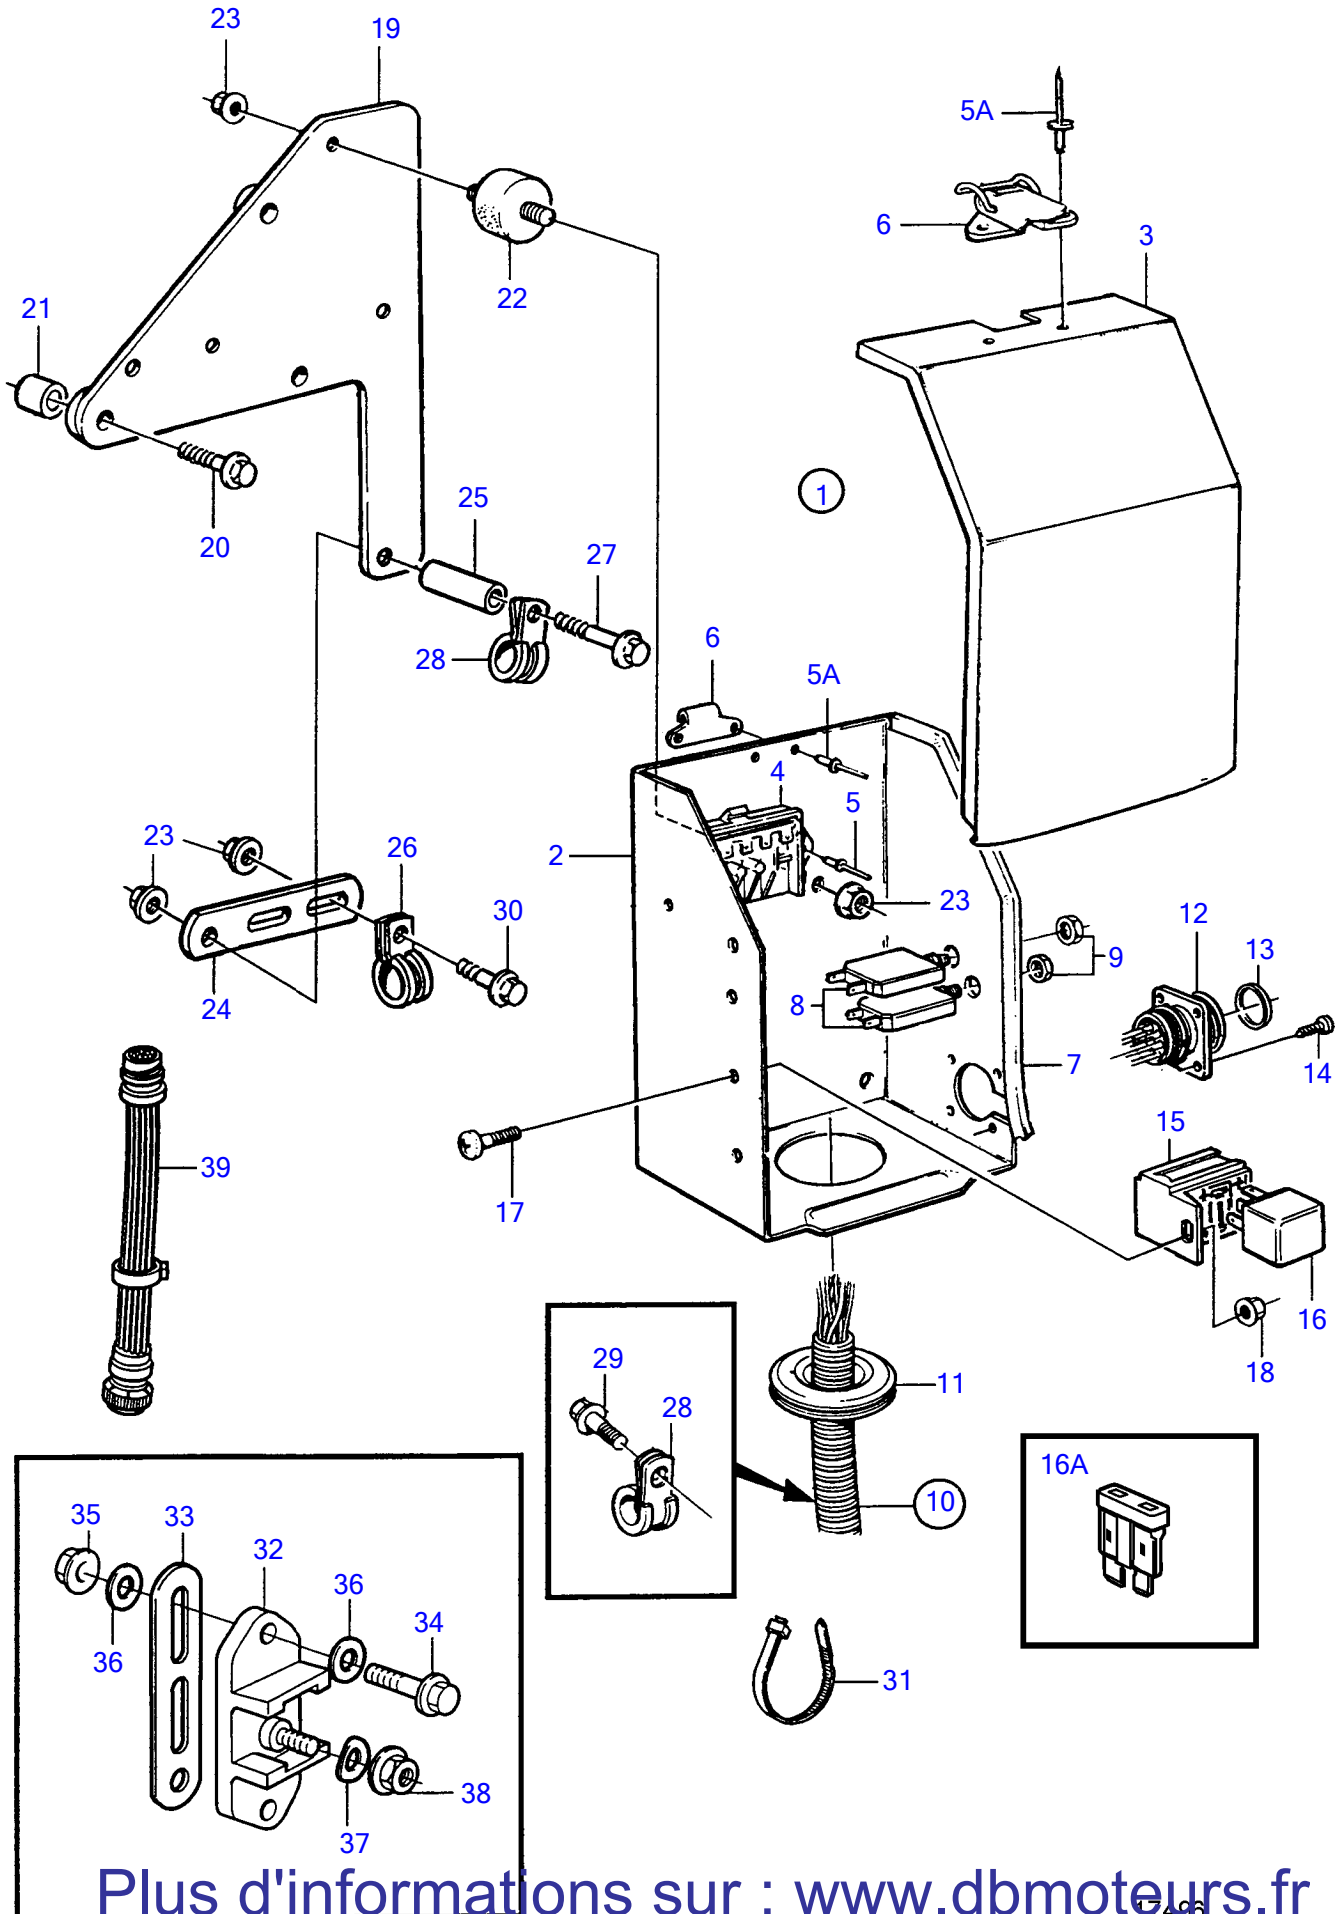

TAMD73WJ-A

Plus d'informations sur : www.dbmoteurs.fr

TAMD73WJ-A

RÉF	No Pièce	QTÉ	DÉSIGNATION	NOTES
1	(3825254)	1	Centrale électrique	Référence hors de gamme
2		1	· Caisse	
3	(3825253)	1	· Gaine	Référence hors de gamme
4	(1234048)	1	· Section inférieure	Référence hors de gamme
5	942670	2	· Rivet borgne	
5A	965592	4	· Rivet borgne	
6	3825257	1	· Verrouillage à crans	
7	(1214306)	1	· Butée	Référence hors de gamme
8	966689	2	Fusible	
9		2	· Ecrou	
10	873762	1	Faisceau de cables	
11	943920	1	· Tampon	
12	846611	1	· Isolant, tableau d'instruments	
13	846615	1	· Bague étanchéité	
14	945761	4	Vis empreinte crucif	
15	977184	1	Isolant	
16	873765	1	Relais	12V
	9518230	1	Relais	24V
16A	980555		Fusible	
17	(956075)	1	Vis empreinte crucif	(967378), Référence hors de gamme
18	965483	1	Écrou à bride	
19	866694	1	Console	
20	946470	3	Vis à embase	
21	845589	3	Douille entretoise	
22	3574797	3	Amortisseur vibratio	
23	949278	9	Contre-écrou à bride	M6
24	965540	1	Console	
25	848229	1	Douille entretoise	
26	949747	2	Collier serrage	
27	965177	1	Vis à embase	M6
28	947827	4	Collier serrage	
	949747	1	Collier serrage	
29	947107	2	Vis à embase	M6
30	945414	2	Vis à embase	M6
31	948211	5	Serre-câble	
	948616	1	Serre-câble	

Plus d'informations sur : www.dbmoteurs.fr