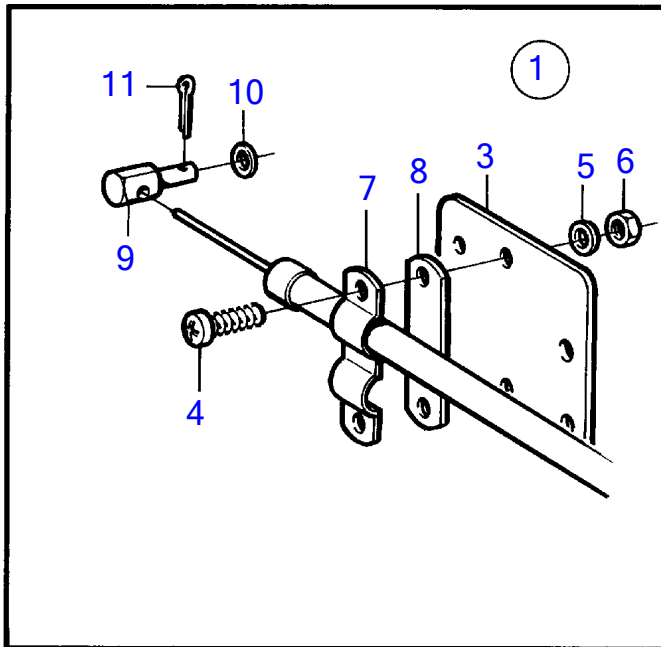

TAMD71B, TAMD73P-A, TAMD73WJ-A

RÉF	No Pièce	QTÉ	DÉSIGNATION	NOTES
1		1	Kit régulateur de ré	Pour cable de commande type 333.
4	950021	2	Vis empreinte crucif	
5	941905	4	Rondelle élastique	
6	951674	2	Contre-écrou	
7	850182	1	Support câbles	
8	(850183)	1	Entretoise	Référence hors de gamme
9	814085	2	Dé	
10	941906	2	Rondelle élastique	
11	17276	2	Goupille fendue	

Plus d'informations sur : www.dbmoteurs.fr

TAMD71B, TAMD73P-A, TAMD73WJ-A

8745

Plus d'informations sur : www.dbmoteurs.fr