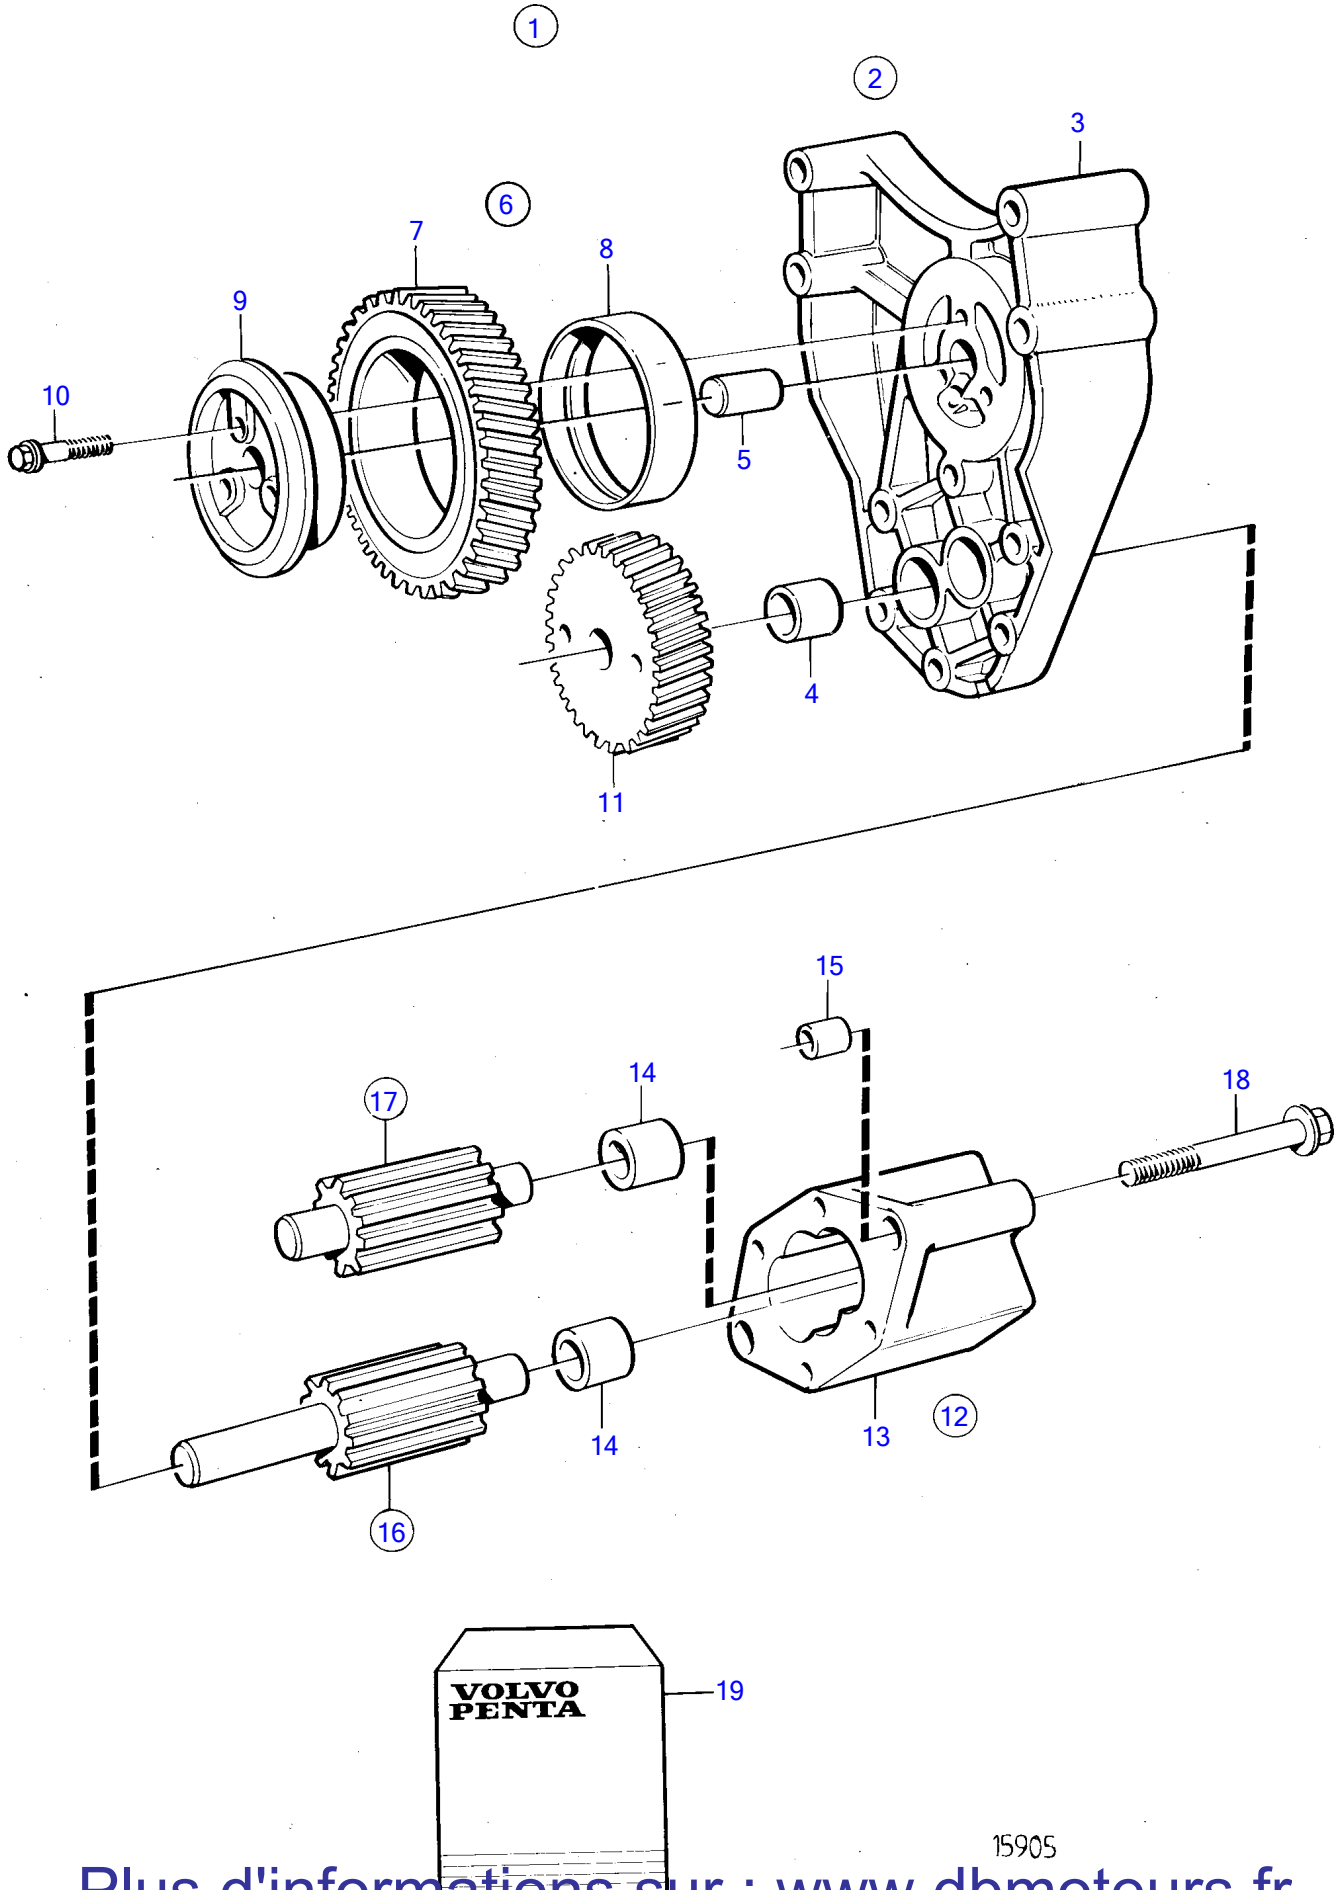

TAMD71B, TAMD73P-A, TAMD73WJ-A

Plus d'informations sur : www.dbmoteurs.fr

TAMD71B, TAMD73P-A, TAMD73WJ-A

RÉF	No Pièce	QTÉ	DÉSIGNATION	NOTES
1	471733	1	Pompe huile	Remplace par 477547
2	471571	1	• Console	
3		1	• • Console	
4	470347	2	• • • Bague	Inclus dans le kit de rénovation.
5	191171	1	• • Goupille cylindrique	
6	471942	1	• Pignon fou	
7		1	• • Pignon fou	
8		1	• • Bague	
9	420048	1	• Manchon de palier	
10	471586	1	• Vis	
11	471941	1	• Vitesse	
12		1	• Carter	
13		1	• • Carter	
14	470347	2	• • • Bague	Inclus dans le kit de rénovation.
15	401146	2	• • Duille guide	
16		1	• Arbre, avec transmission	Inclus dans le kit de rénovation.
17		1	• Arbre, avec transmission	Inclus dans le kit de rénovation.
18	965218	2	• Vis à embase	L=75mm
19	276152	1	Kit rénovation	Voir groupe 99

Plus d'informations sur : www.dbmoteurs.fr