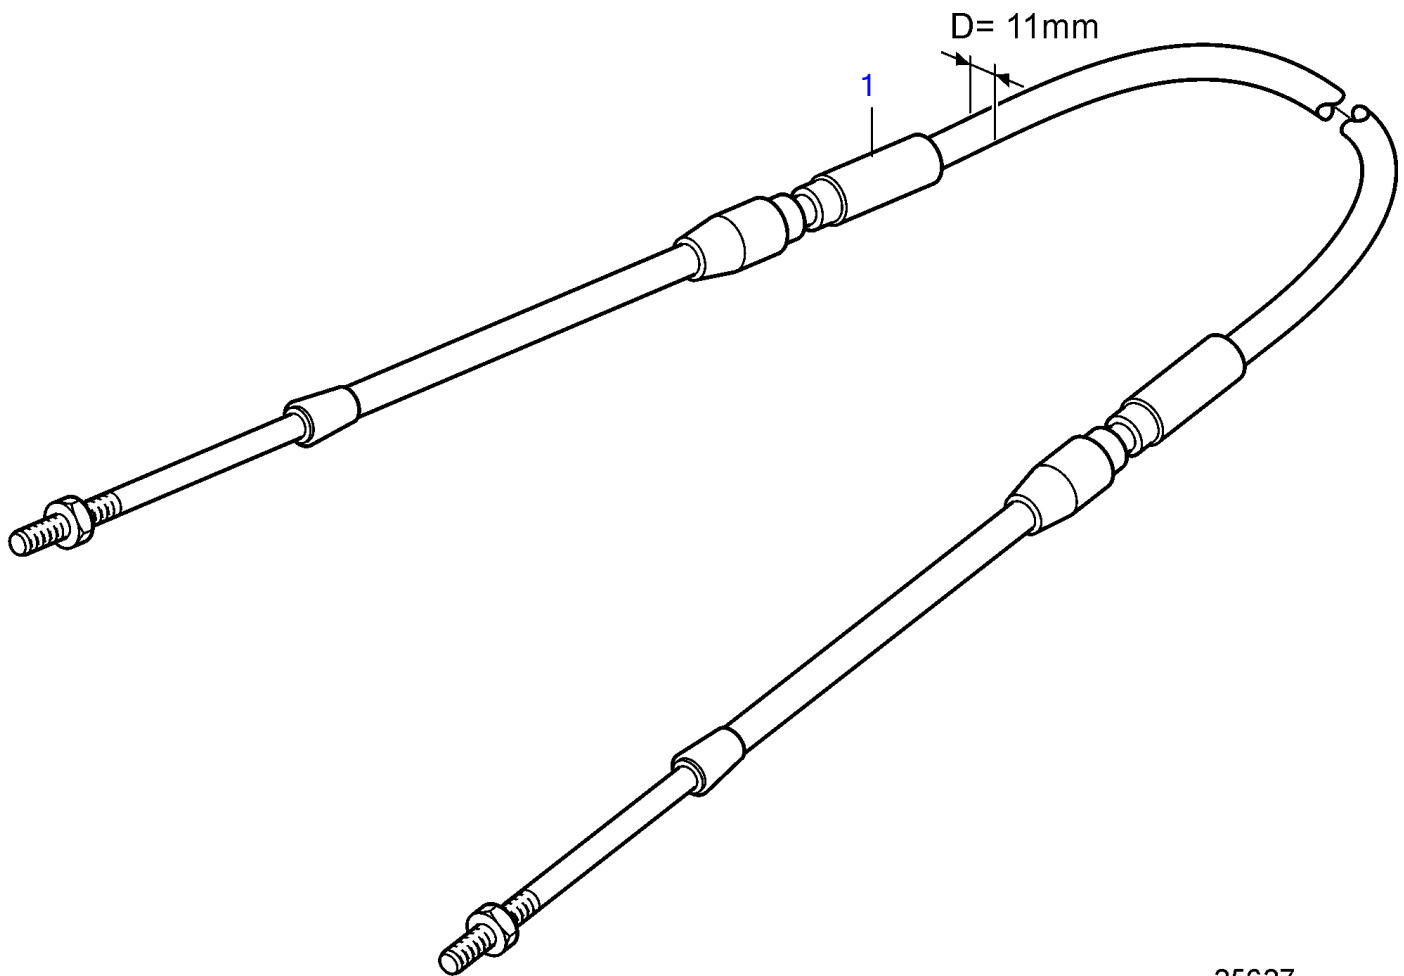

TAMD71B, TAMD73P-A, TAMD73WJ-A

RÉF	No Pièce	QTÉ	DÉSIGNATION	NOTES
1	852347	1	Levier	
2	828911	1	· Levier	
3	852995	1	· Bague	
4	853004	1	· Bouton-poussoir	
5	852991	1	· Rail	
6	853000	1	· Gache	
7	852989	1	· Poignée	
8	3818554	1	· Gaine	(852992)
9	853003	2	· Clou	
10	963678	1	· Vis à six pans creux	

Plus d'informations sur : www.dbmoteurs.fr

TAMD71B, TAMD73P-A, TAMD73WJ-A

25627

Plus d'informations sur : www.dbmoteurs.fr