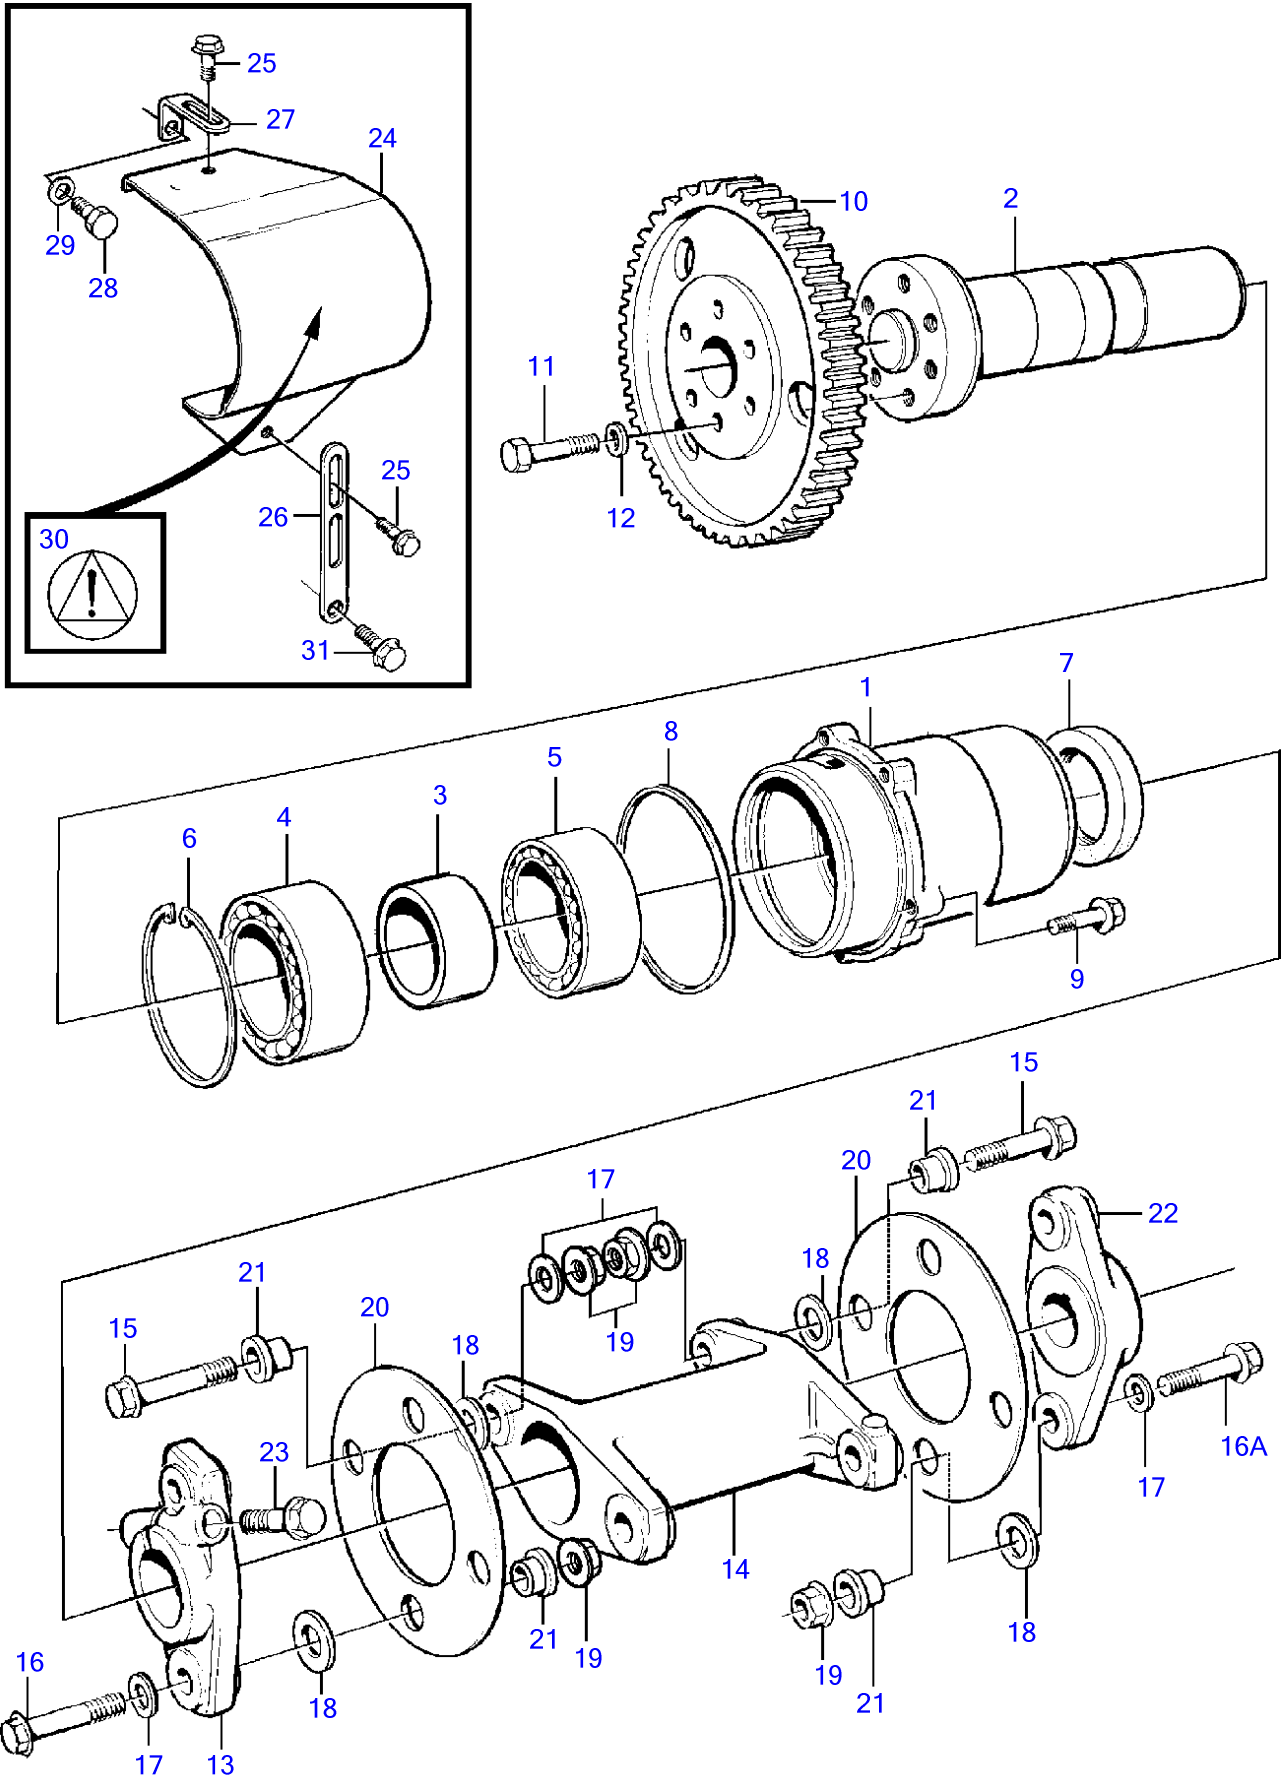

TAMD73WJ-A

Plus d'informations sur : www.dbmoteurs.fr

TAMD73WJ-A

RÉF	No Pièce	QTÉ	DÉSIGNATION	NOTES
1	478799	1	Ensemble tournant	
2	478411	1	Fusée roue	
3	1546132	1	Anneau butée	
4	184788	1	Roulement billes	
5	11014	1	Roulement billes	
6	914540	1	Circlip	
7	1546221	1	Bague étanchéité	
8	423123	1	Bague étanchéité	
9	948336	5	Vis à embase	(946671)
10	478429	1	Vitesse	
11	471534	6	Vis à embase	
12	942385	6	Ressort diaphragme	
13	1547352	1	Flasque entraînement	
14	1556175	1	Entretoise	
15	965185	4	Vis à embase	L=40mm
16	965220	2	Vis à embase	L=45mm
16A	965185	2	Vis à embase	L=40mm
17	960148	8	Rondelle	10,5x22x2mm
18	479399	8	Rondelle	15x28x2mm
19	971095	8	Écrou à bride	
20	479458	8	Disque entraînement	
21	478897	8	Manchon	
22	1547351	1	Flasque entraînement	
23	471529	1	Vis à embase	
24	865745	1	Tôle protection	
25	967949	2	Vis à embase	(965175)
26	965542	1	Console	
27	965552	1	Console	
28	946440	1	Vis à embase	
29	941907	1	Rondelle élastique	
30	3827294	1	Autocollant	
31		1	Vis, support de moteur	Voir groupe 21

Plus d'informations sur : www.dbmoteurs.fr