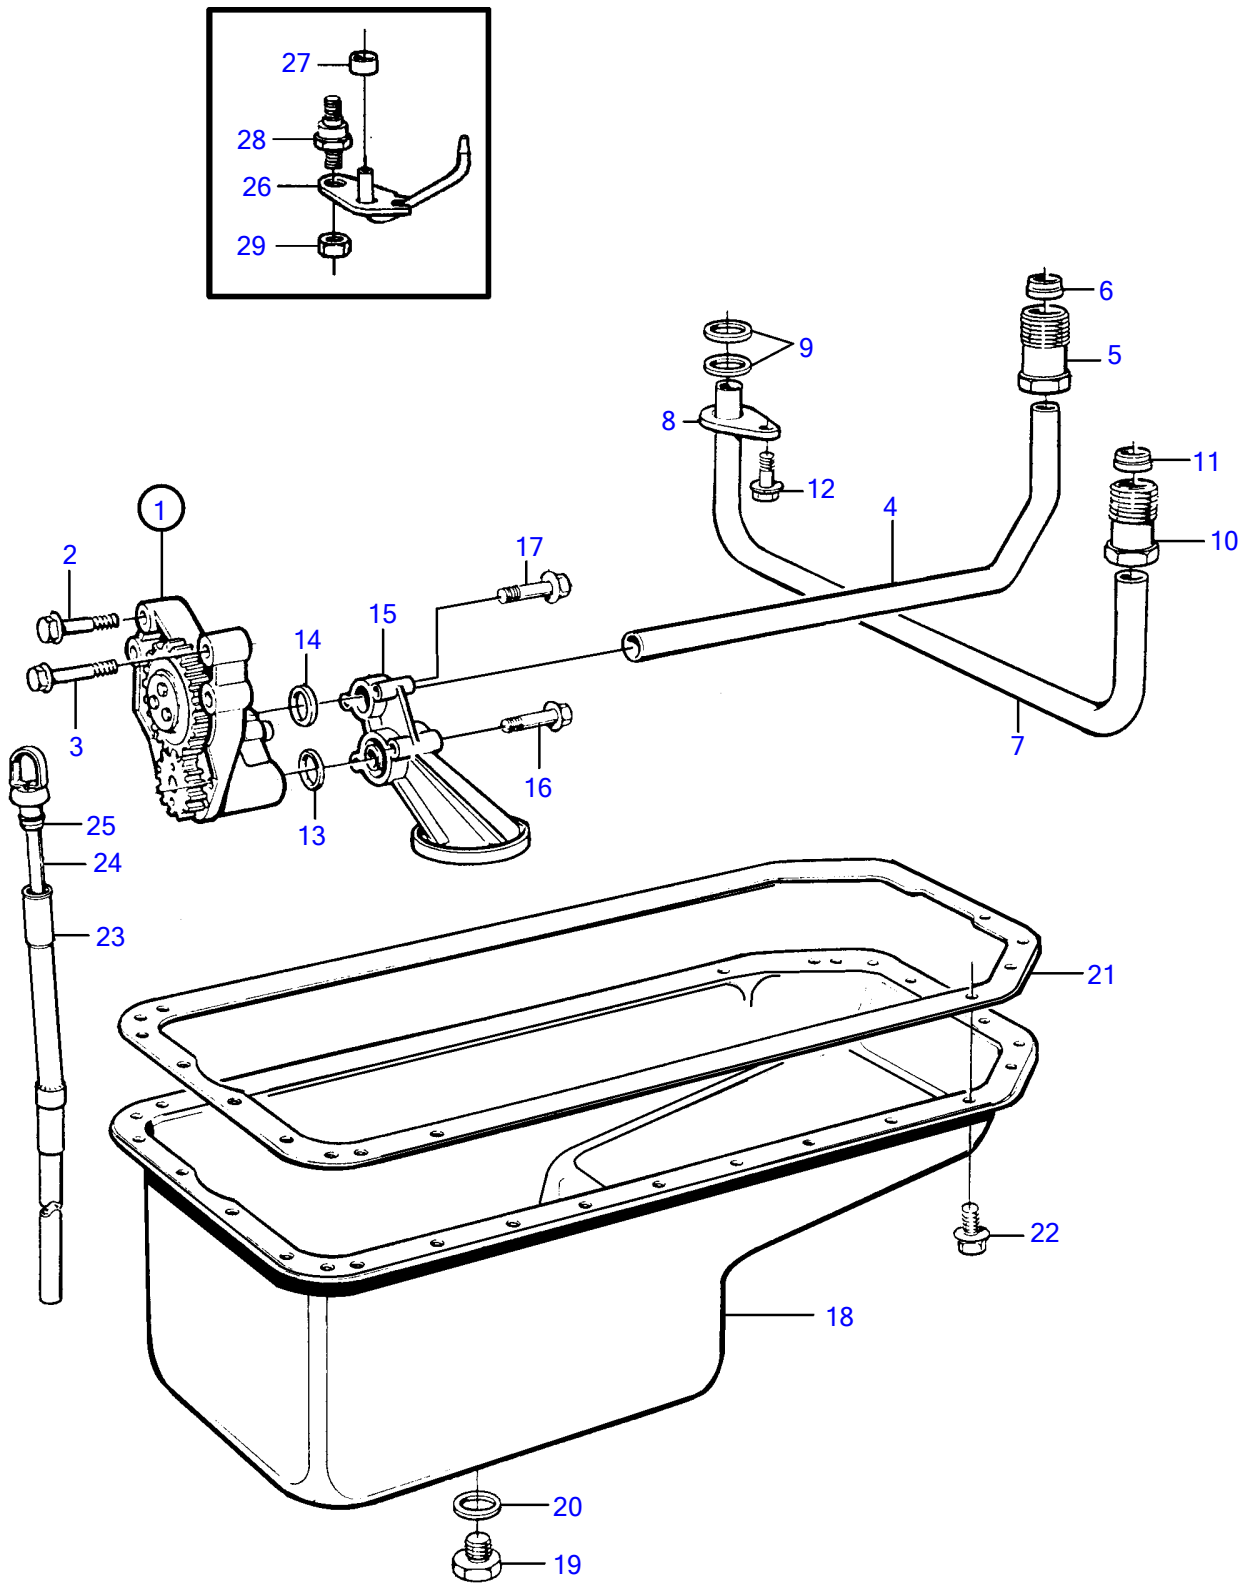

Plus d'informations sur : www.dbmoteurs.fr

RÉF	No Pièce	QTÉ	DÉSIGNATION	Voir	NOTES
1	864760	1	Pompe huile		
			•		
			•	1036	
2	471513	4	Vis		M10x70mm
3	471734	2	Vis à embase		M8x70mm
4	477948	1	Conduit huile pressi		
5	471595	1	• Raccord tuyau refoul		
6	980786	1	• Bague de sûreté		
7	420996	1	Conduit huile pressi, refroidissement de piston		
8	471746	1	• Collier serrage		
9	471956	2	• Joint		
10	471588	1	• Conduit d'huile sous		
11	980786	1	• Bague de sûreté		
12	946440	1	Vis à embase		
13	949659	1	Joint torique		
14	471956	1	Joint		
15	420725	1	Crépine d'huile		
16	968892	2	Vis à embase		
17	969225	2	Vis à embase		
18	421026	1	Cuvette d'huile		
19	192538	1	• Bouchon magnétique		
20	18677	1	• Joint		
21	11030779	1	Joint		(865342)
22	946440	36	Vis à embase		
23	848700	1	Tuyau		Jauge d'huile montée sur le côté droit.
	862055	1	Tuyau		Jauge d'huile montée sur le côté gauche.
24	863797	1	Jauge d'huile		Jauge d'huile montée sur le côté droit.
	862197	1	Jauge d'huile		Jauge d'huile montée sur le côté gauche.
25	925054	1	• Joint torique		Pour 863797
	955984	1	Joint torique		Pour 862197
26	420628	6	Buse refroidissement		
27	466874	6	Bague étanchéité		
28	471596	6	Goujon		
29	948570	6	Contre-écrou		

Plus d'informations sur : www.dbmoteurs.fr