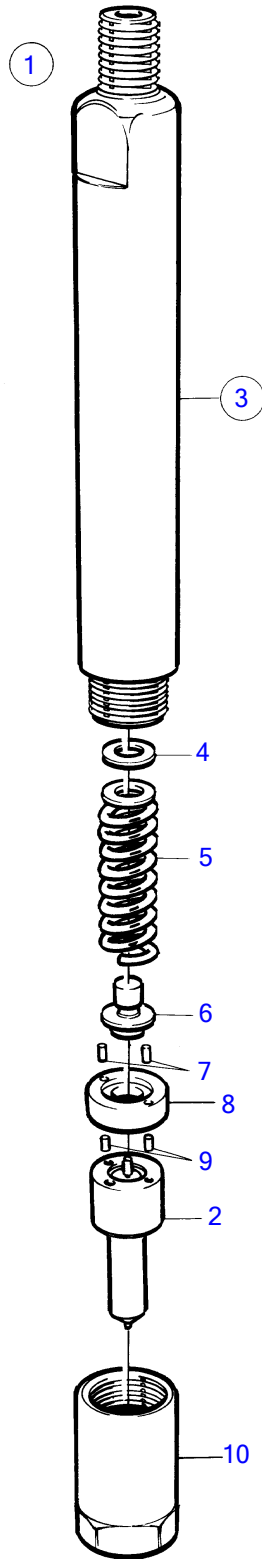

TAMD73WJ-A

RÉF	No Pièce	QTÉ	DÉSIGNATION	Voir	NOTES
1		1	Pompe injection		
2	864827	6	Injecteur		
	3803257	6	Injecteur		
			.	2325	
3	469455	6	Bague étanchéité		
4	469797	6	Etrier		
5	1545022	6	Goujon		
6	971095	6	Écrou à bride		
7	3825658	1	Tuyau refoulement		Cyl no 1
8	3825659	1	Tuyau refoulement		Cyl no 2
9	3825660	1	Tuyau refoulement		Cyl no 3
10	864604	1	Tuyau refoulement		Cyl non 4
11	864605	1	Tuyau refoulement		Cyl no 5
12	864606	1	Tuyau refoulement		Cyl no 6
13	8194351	6	Collier serrage		2 tuyaux
	8194352	1	Collier serrage		3 tuyaux
	8194353	1	Collier serrage		4 tuyaux
14	471605	1	Conduit fuite		
15	74033	6	Vis creuse		
16	947620	12	Joint		
17	3826368	1	Tuyauterie de retour		
18	956980	1	Écrou accouplement		
19	956966	1	Bague de sûreté		
20	121563	1	Collier serrage		
21	967949	1	Vis à embase		(965175)
22	969011	1	Joint		(239897)
23	479775	1	Valve de barrage		Pour les moteurs sans vanne électrique de coupure d'alimentation
	3825154	1	• Valve de barrage, pièces non spécifiées		Pour les moteurs avec vanne électrique de coupure d'alimentation
24	969011	2	Joint		
25	16496	1	Vis creuse		
26	947620	2	Joint		
27	74033	1	Vis creuse		
28	3830312	1	Flexible		
29	22753	1	Raccord		
30	861101	1	Raccord banjo		Alt
31	3825000	1	Raccord flexible		Alt

Plus d'informations sur : www.dbmoteurs.fr

15452

Plus d'informations sur : www.dbmoteurs.fr