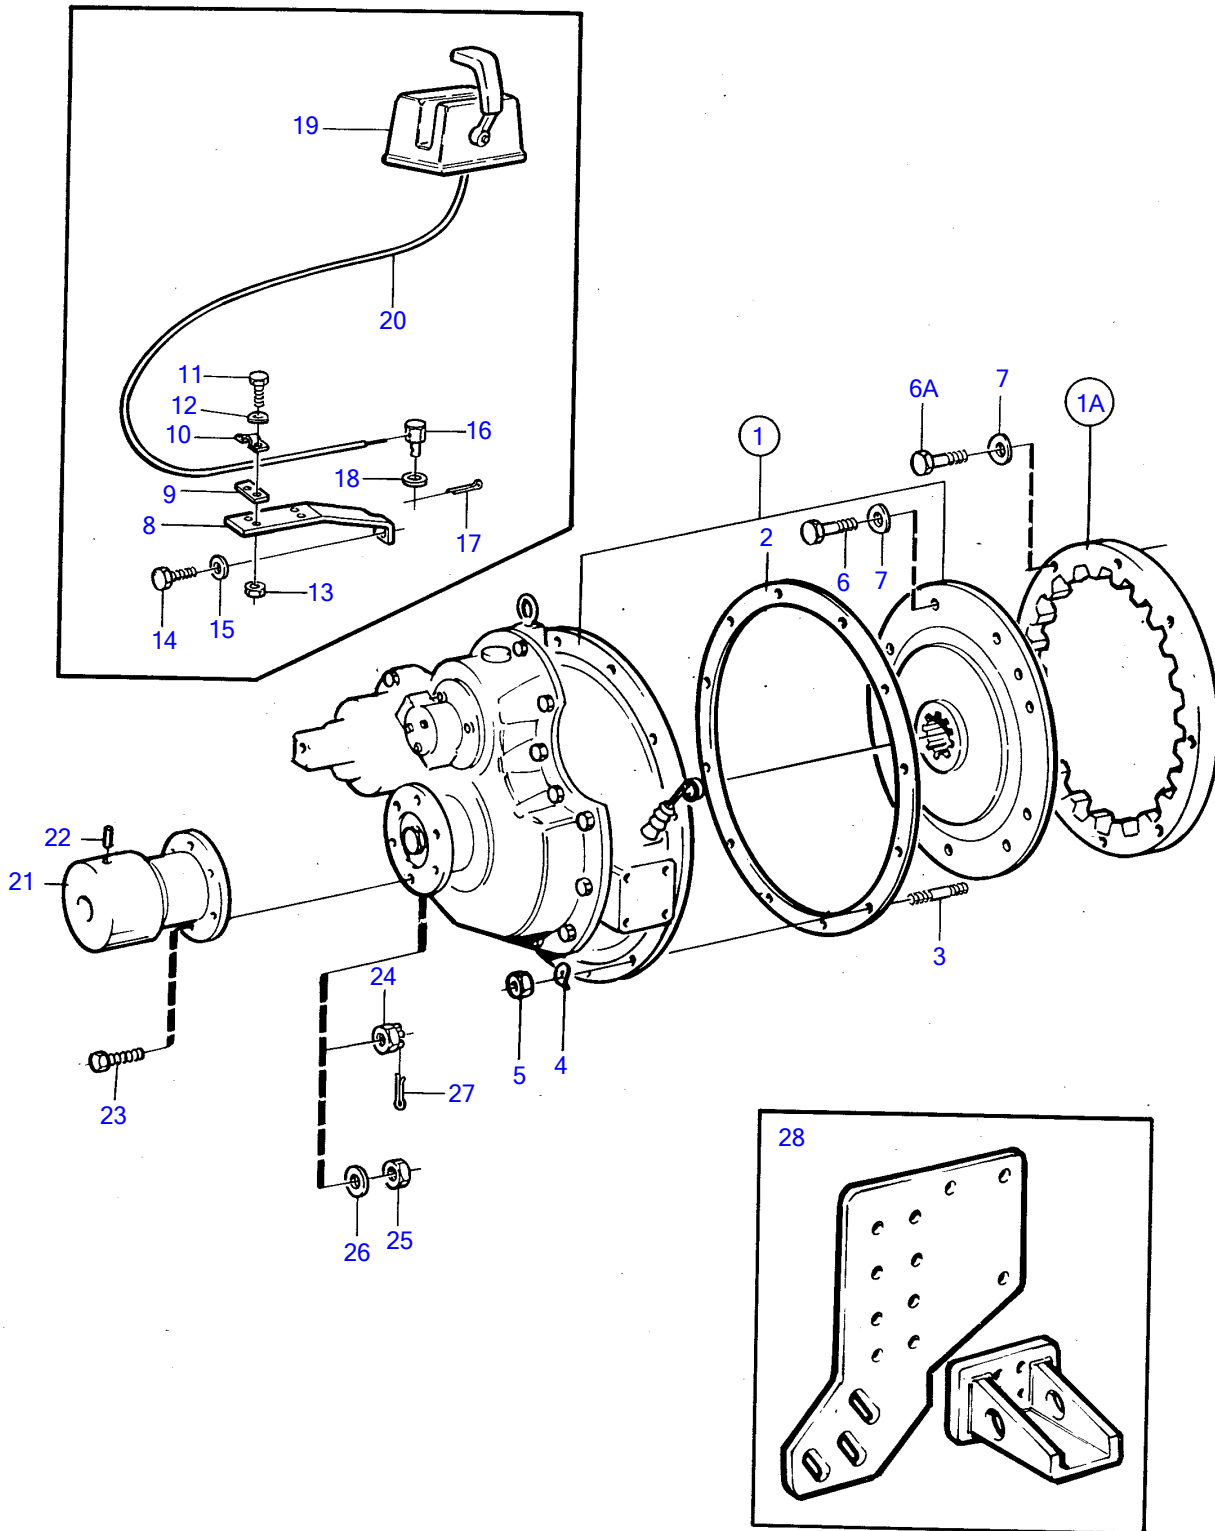

TAMD71B

15949

Plus d'informations sur : www.dbmoteurs.fr

TAMD71B

RÉF	No Pièce	QTÉ	DÉSIGNATION	NOTES
1		1	Inverseur marche	Rapport-2.99:1
			- pièces non spécifiées	
1A		1	Bague de commande	
1			- pièces non spécifiées	Anc. mod.
2	862623	1	Joint	
3	953486	11	Goujon	
4	942336	11	Rondelle élastique	
5	955827	11	Écrou hexagonal	
6	940114	8	Vis à tête hexagonal	
6A	956582	8	Vis à six pans creux	
7	942336	8	Rondelle élastique	
8	863483	1	Console	
9	819068	1	Rondelle	
10	21471054	1	Console	Pour câble de commande 333, 33C.
	6853782	1	Verrou câble	Pour câble de commande 443, 43C.
11	956079	2	Vis empreinte crucif	
12	941905	2	Rondelle élastique	Anc. mod.
13	963104	2	Contre-écrou	
14	970948	1	Vis à tête hexagonal	
15	941908	1	Rondelle élastique	
16	853217	1	Dé	
17	17253	1	Goupille fendue	
18	940191	1	Rondelle	
19		X	Commande	Voir groupe 27
20		X	Câble de commande	Voir groupe 27
21	842106	1	Flasque entraînement	Pour inverseur rapport -1.98:1.
	(865434)	1	Bride accouplement	Pour inverseur rapport 2.98:1-, Référence hors de gamme
22	(965011)	2	Goupille cylindrique	Pour inverseur rapport 2.98:1-, Référence hors de gamme
23	955738	6	Vis à tête hexagonal	Pour inverseur rapport -1.98:1., L=57mm, ancien modèle
	955739	6	Vis à tête hexagonal	Pour inverseur rapport -1.98:1., L=64mm, nouveau modèle
	(955750)	6	Vis à tête hexagonal	Pour inverseur rapport 2.98:1-, L=57mm, ancien modèle, Référence hors de gamme
	955751	6	Vis à tête hexagonal	Pour inverseur rapport 2.98:1-, L=64mm, nouveau modèle
24	955886	6	Écrou crénelé	Pour inverseur rapport -1.98:1., Anc. mod.
	955887	6	Écrou crénelé	Pour inverseur rapport 2.98:1-, Pour 955750
	950379	6	Contre-écrou	Pour inverseur rapport 2.98:1-, Pour 955751
25	950378	6	Contre-écrou	Pour inverseur rapport -1.98:1., Version récente
26	941912	6	Rondelle élastique	Pour inverseur rapport -1.98:1., Version récente
	941914	6	Rondelle élastique	Pour inverseur rapport 2.98:1-, Version récente, Référence hors de gamme
27	907861	6	Goupille fendue	Pour inverseur rapport 2.98:1-, Anc. mod.
28		2	Suspension moteur	Voir groupe 21

Plus d'informations sur : www.dbmoteurs.fr