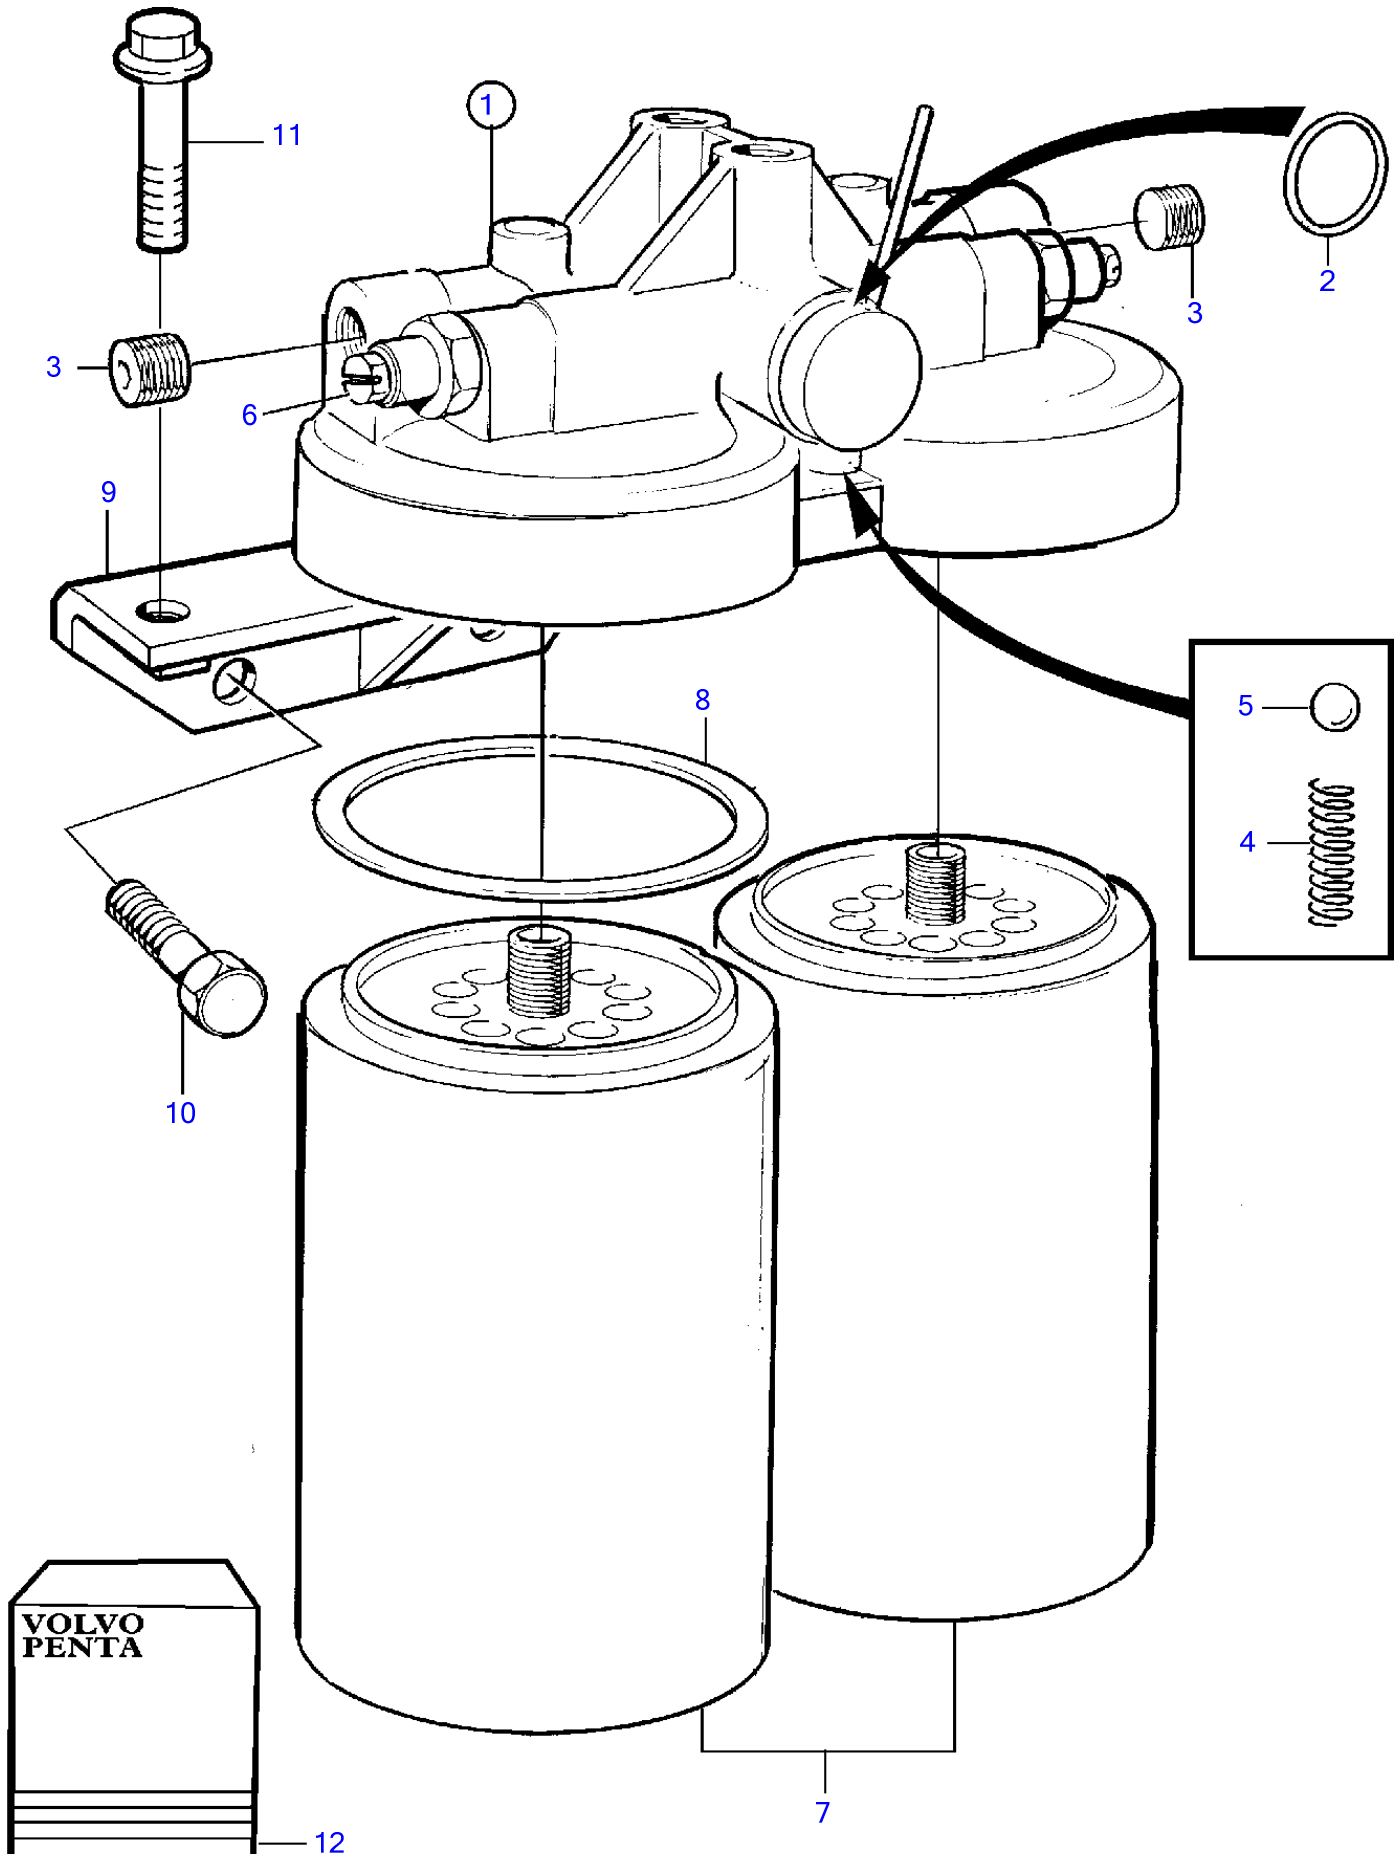

TAMD71B

Plus d'informations sur : www.dbmoteurs.fr

TAMD71B

RÉF	No Pièce	QTÉ	DÉSIGNATION	NOTES
1	864399	1	Filtre carburant	
2		2	•_Joint torique	
3	968062	2	•_Tampon	
4		1	•_Ressort pression	
5		1	•_Bille	
6		2	•_Vis purge	
7	864315	2	Filtre	
8		2	•_Joint	
9	(864490)	1	Console	Référence hors de gamme
10	946329	2	Vis à embase	
11	946752	2	Vis à embase	
12	876187	1	Kit reparation	
	876194	1	Kit vis	

Plus d'informations sur : www.dbmoteurs.fr