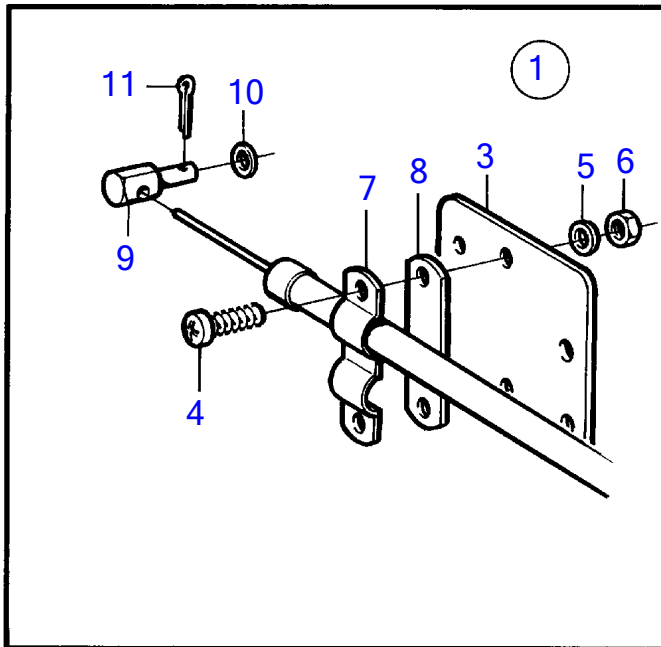

TAMD71B, TAMD73P-A, TAMD73WJ-A

8745

Plus d'informations sur : www.dbmoteurs.fr

TAMD71B, TAMD73P-A, TAMD73WJ-A

RÉF	No Pièce	QTÉ	DÉSIGNATION	NOTES
1	(843945)	1	Kit régulateur de ré	Pour câble de commande type 333., Référence hors de gamme
3	843944	1	Fixation	
4	950021	2	Vis empreinte crucif	
5	941905	2	Rondelle élastique	
6	955844	2	Écrou hexagonal	
7	850182	1	Support câbles	
8	(850183)	1	Entretoise	Référence hors de gamme
9	814085	2	Dé	
10	941906	2	Rondelle élastique	
11	17276	2	Goupille fendue	

Plus d'informations sur : www.dbmoteurs.fr