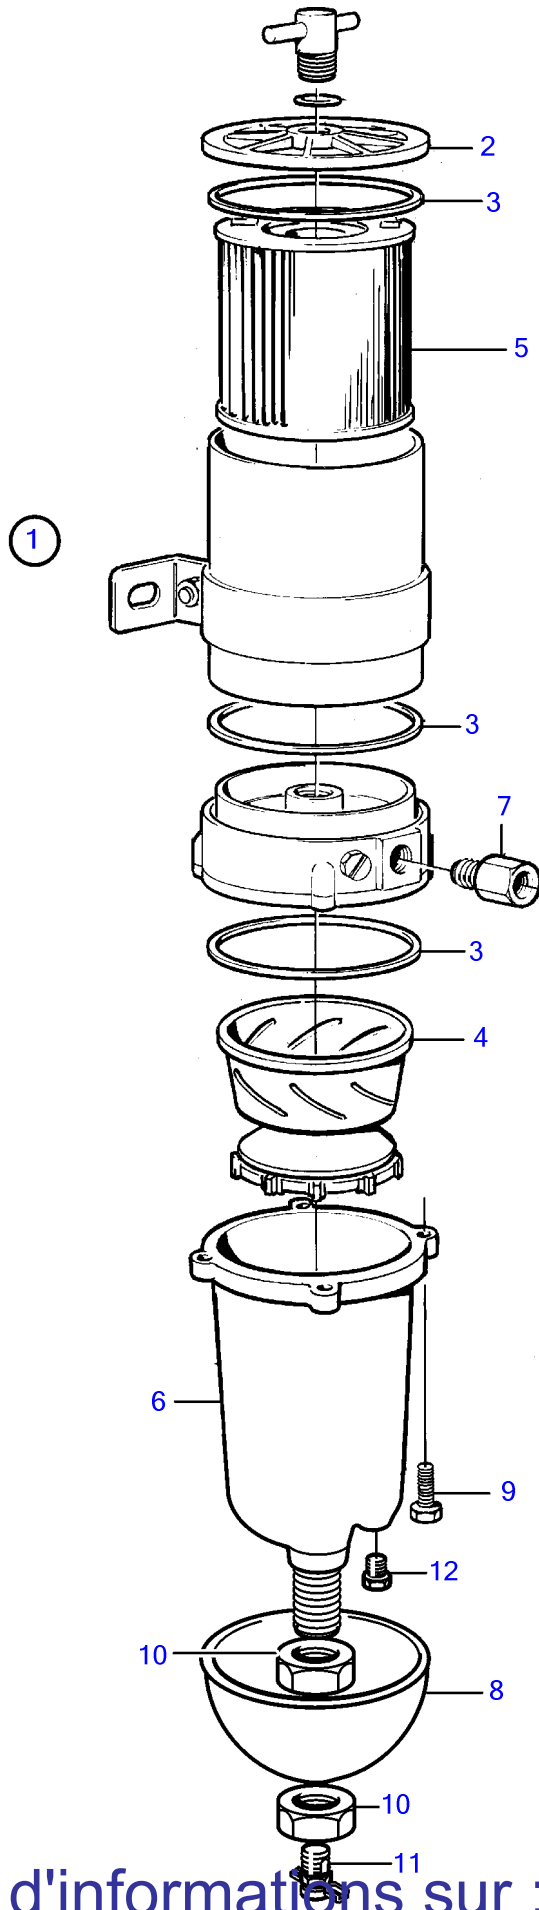

TAMD71B, TAMD73P-A, TAMD73WJ-A

Plus d'informations sur : www.dbmoteurs.fr

TAMD71B, TAMD73P-A, TAMD73WJ-A

RÉF	No Pièce	QTÉ	DÉSIGNATION	Voir	NOTES
1	3825021	1	Filtre carburant		Homologue rina., Version récente, Rempl. par 877768
			• _bulletin 50-10	50-10-EN	Modifications dans le programme filtre à carburant par suite de la législation
2	838505	1	• Joint torique		
3	846719	3	• Joint		
4	3825028	1	• Turbine		
5	3838852	1	• Cartouche filtre car		(3825027) 10 micron
6	3825030	1	• Coussinet		Transparent Bowl
7	846620	2	• Raccord		
8		1	• Pare-chaleur		
9	940094	4	• Vis à tête hexagonal		
10	(861459)	2	• Écrou		Référence hors de gamme
11	(861458)	1	• Robinet		Référence hors de gamme
12		1	• Bouchon		

Plus d'informations sur : www.dbmoteurs.fr