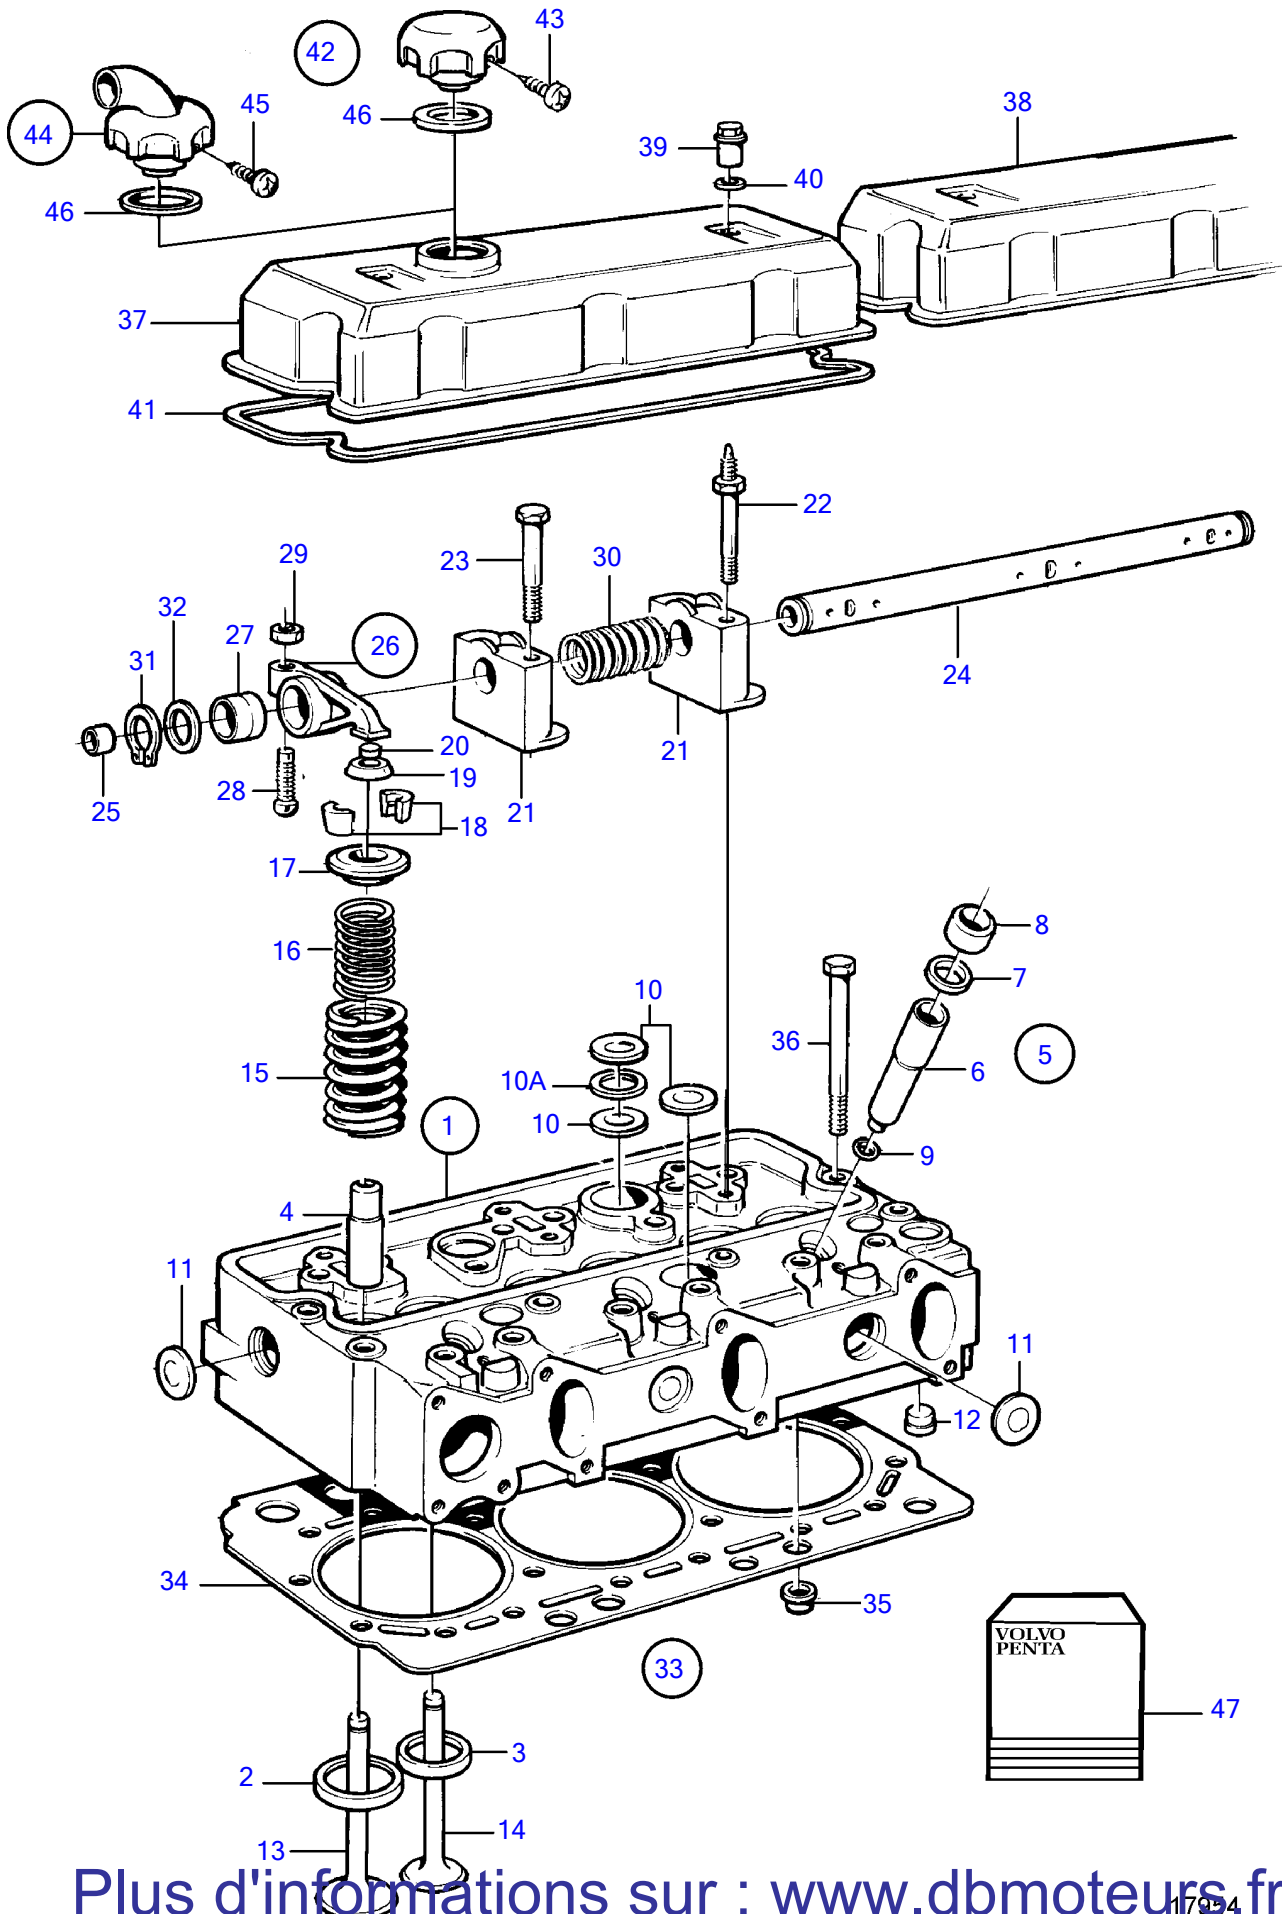

TAMD71B

Plus d'informations sur : www.dbmoteurs.fr

TAMD71B

RÉF	No Pièce	QTÉ	DÉSIGNATION	NOTES
1	3803311	2	Culasse	E.U=3803100, (471409)
2	421011	6	• Siege soupape, admission	Std
	421316	6	• Siege soupape, admission	O.S=0,20mm
3	466266	6	• Siege soupape, echappement	Std
	466307	6	• Siege soupape, echappement	O.S=0,20mm
4	466386	12	• Guide soupape	
5	276130	6	• Jeu douille cuivre, injecteur	Voir groupe 99
6		6	• • Douille d'injecteur	
7	466405	6	• • Bague étanchéité	
8	466420	6	• • Bague	
9	466922	6	• • Joint torique	
10	477026	14	• Tampon expansion	D=26mm
10A	947626	4	• Joint	
11	477024	8	• Tampon expansion	D=35mm
12	465420	10	• Gicleur	
13	3825908	6	• Soupape admission, Nimonic	
14	842080	6	• Soupape echappement	
15	466384	12	• Ressort soupape	
16	466383	12	• Ressort soupape	
17	466382	12	• Coupelle de ressort	
18	468305	24	• Clavette soupape	
19	469456	12	• Bague protection	Inclus dans le kit de joint.
20	478074	12	• Chapeau de soupape	Inclus dans le kit de joint.
21	477384	6	Support palier	(471511)
22	471512	4	Goujon	
23	471513	8	Vis	
24	471518	2	Axe de culbuteurs	
25	946778	4	• Bouchon capuchon	
26	422063	12	Culbuteur	
27	422066	12	• Bague	
28	422993	12	• Boulon articulation	
29	940175	12	• Écrou hexagonal	
30	421173	4	Ressort	
31	914459	4	Circlip	
32	941488	4	Rondelle	
33	276816	2	Joint de culasse	Voir groupe 99
34		2	• Joint	
35	465784	12	• Bague étanchéité	D.I.=26mm
	466421	16	• Bague étanchéité	D.I.=16mm
	422413	2	• Bague étanchéité	D.I.=11mm
36	471481	40	Vis à embase	
37	471813	X	Couvre culasse, avec bouchon rempli huile	
38	471426	X	Couvre culasse	
39	465961	4	Écrou capuchon	
40	471856	4	Bague étanchéité	Inclus dans le kit de joint.
41	471520	2	Joint	Inclus dans le kit de joint.
42	421753	1	Bouchon de remplissa	
43	955126	3	• Vis empreinte crucif	
44	866979	1	Bouchon de remplissa	Avec tuyau de raccordement pour aération du carter moteur.
45	955126	3	• Vis empreinte crucif	
46	1275379	1	Joint	
47	876618	1	Kit joints	Voir groupe 99