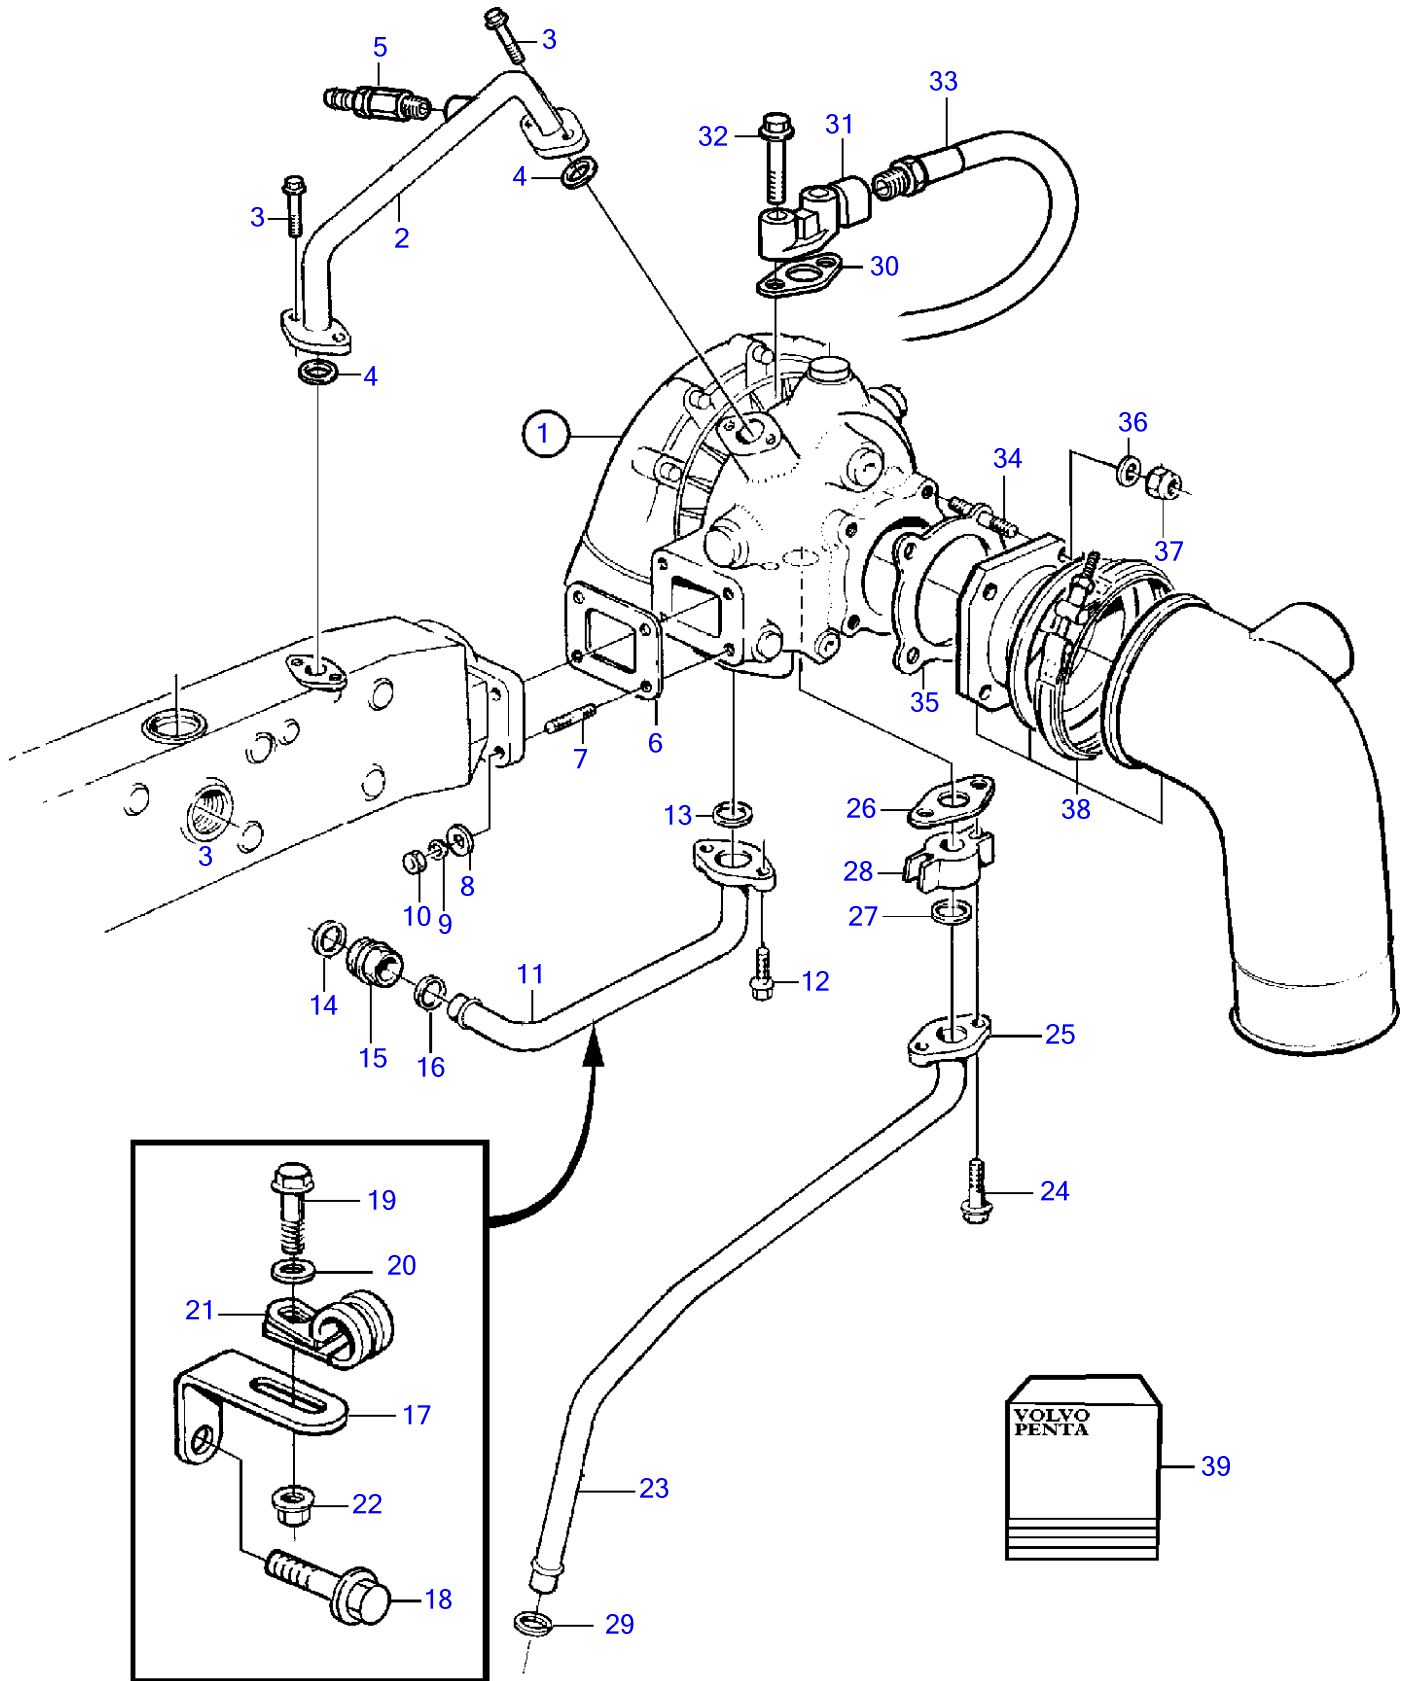

TAMD73WJ-A

Plus d'informations sur : www.dbmoteurs.fr

TAMD73WJ-A

RÉF	No Pièce	QTÉ	DÉSIGNATION	Voir	NOTES
1	3802083	1	Turbocompresseur		(3827092)
			·		
			·	3668	
2	866978	1	Tube de refroidissem		
3	946544	4	Vis à embase		
4	831622	2	Bague étanchéité		Inclus dans le kit de joint.
5	949918	1	Robinet de fermeture		
6	421324	1	Joint		
7	479972	4	Goujon		
8	955895	4	Rondelle		
9	942336	4	Rondelle élastique		
10	940183	4	Écrou hexagonal		
11	848267	1	Tuyau		
12	946544	2	Vis à embase		
13	831622	1	Bague étanchéité		Inclus dans le kit de joint.
14	469328	1	Joint		
15	848565	1	Raccord		
16	471626	1	Bague étanchéité		Inclus dans le kit de joint.
17	(866111)	1	Console		Référence hors de gamme
18	946173	1	Vis à embase		
19	946544	1	Vis à embase		
20	955892	1	Rondelle		
21	952632	1	Collier serrage		
22	949278	1	Contre-écrou à bride		
23	847835	1	Tuyau graissage		
24	947760	2	Vis à embase		
25	469543	1	Bride		
26	470993	1	Joint		Inclus dans le kit de joint.
27	469601	1	Bague étanchéité		Inclus dans le kit de joint.
28	8148729	1	Raccord		
29	471626	1	Bague étanchéité		Inclus dans le kit de joint.
30	420641	1	Joint		Inclus dans le kit de joint.
31	8192268	1	Bride		
32	946470	2	Vis à embase		
33	3830001	1	Flexible d'huile de		Turbo - boîtier de filtre à huile., (3826420)
34	479972	4	Goujon		
35	424630	1	Joint		Inclus dans le kit de joint.
36	942336	4	Rondelle élastique		
37	940183	4	Écrou hexagonal		
38		1	Coude echappement, tuyau d'echappement refroidi par eau		
39	876955	1	Kit joints		

Plus d'informations sur : www.dbmoteurs.fr