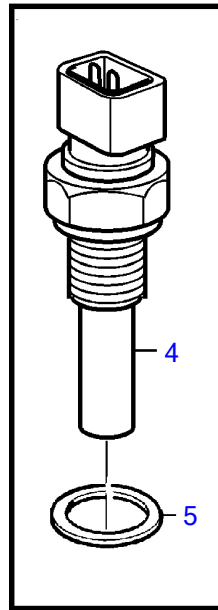

TAMD73WJ-A

Plus d'informations sur : www.dbmoteurs.fr

TAMD73WJ-A

RÉF	No Pièce	QTÉ	DÉSIGNATION	Voir	NOTES
1	862251	1	Commande tachymetre		
2	949656	1	Joint torique		
2A	947624	1	Joint		
3	863413	1	Douille entretoise		
4	862154	1	Sonde de température, eau de refroidissement		For singel instrument., 12V/24V, 120°C, M18
	862567	1	Sonde de température, eau de refroidissement		Pour doubles instruments., 12V/24V, 120°C, M18
5	11998	1	Joint		(947624)
6	862250	1	Témoin température, eau de refroidissement		12V/24V, 97°C
7	947624	1	Joint		
8	866835	1	Palpeut, huile moteur		0-10Bar
			_bulletin P-38-6-1	P-38-6-1-EN	Kit amortisseur de pulsations / vibrations
8	866836	1	Palpeut, huile moteur		Pour doubles instruments., 0-10Bar
9	863169	1	Chien de garde de pr		0,7bars
10	866704	1	Console		
11	479979	1	Tampon		
12	334175	1	Conduit flexible		
13	180110	1	Raccord coudé		
14	3574797	2	Amortisseur vibratio		
15	965561	1	Console		
16	949278	2	Contre-écrou à bride		
17	946440	1	Vis à embase		
18	866837	1	Palpeut, turbo		0-3bars
19	11998	1	Joint		(947624)
20	843698	1	Console		
21	954385	1	Raccord coudé		
22	944717	1	Douille support		
23	954364	1	Manchon		
24	954356	1	Écrou accouplement		
25	945460	1	Tuyau		L=500mm
26	866839	1	Palpeut, inverseur		0-30bars
27	947624	1	Joint		
28	967949	1	Vis à embase		
29	949278	1	Contre-écrou à bride		

Plus d'informations sur : www.dbmoteurs.fr