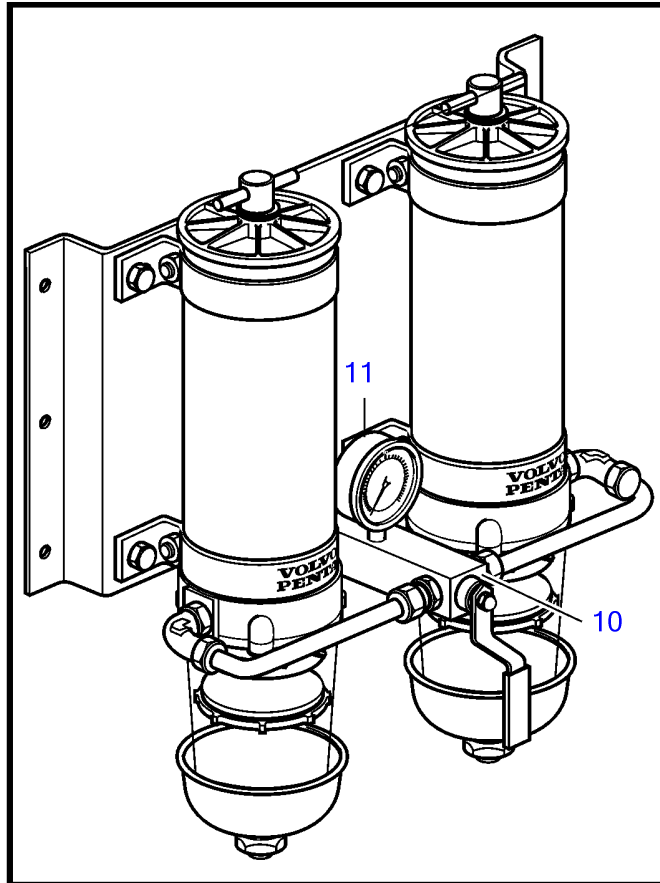

TAMD71B, TAMD73P-A, TAMD73WJ-A

1