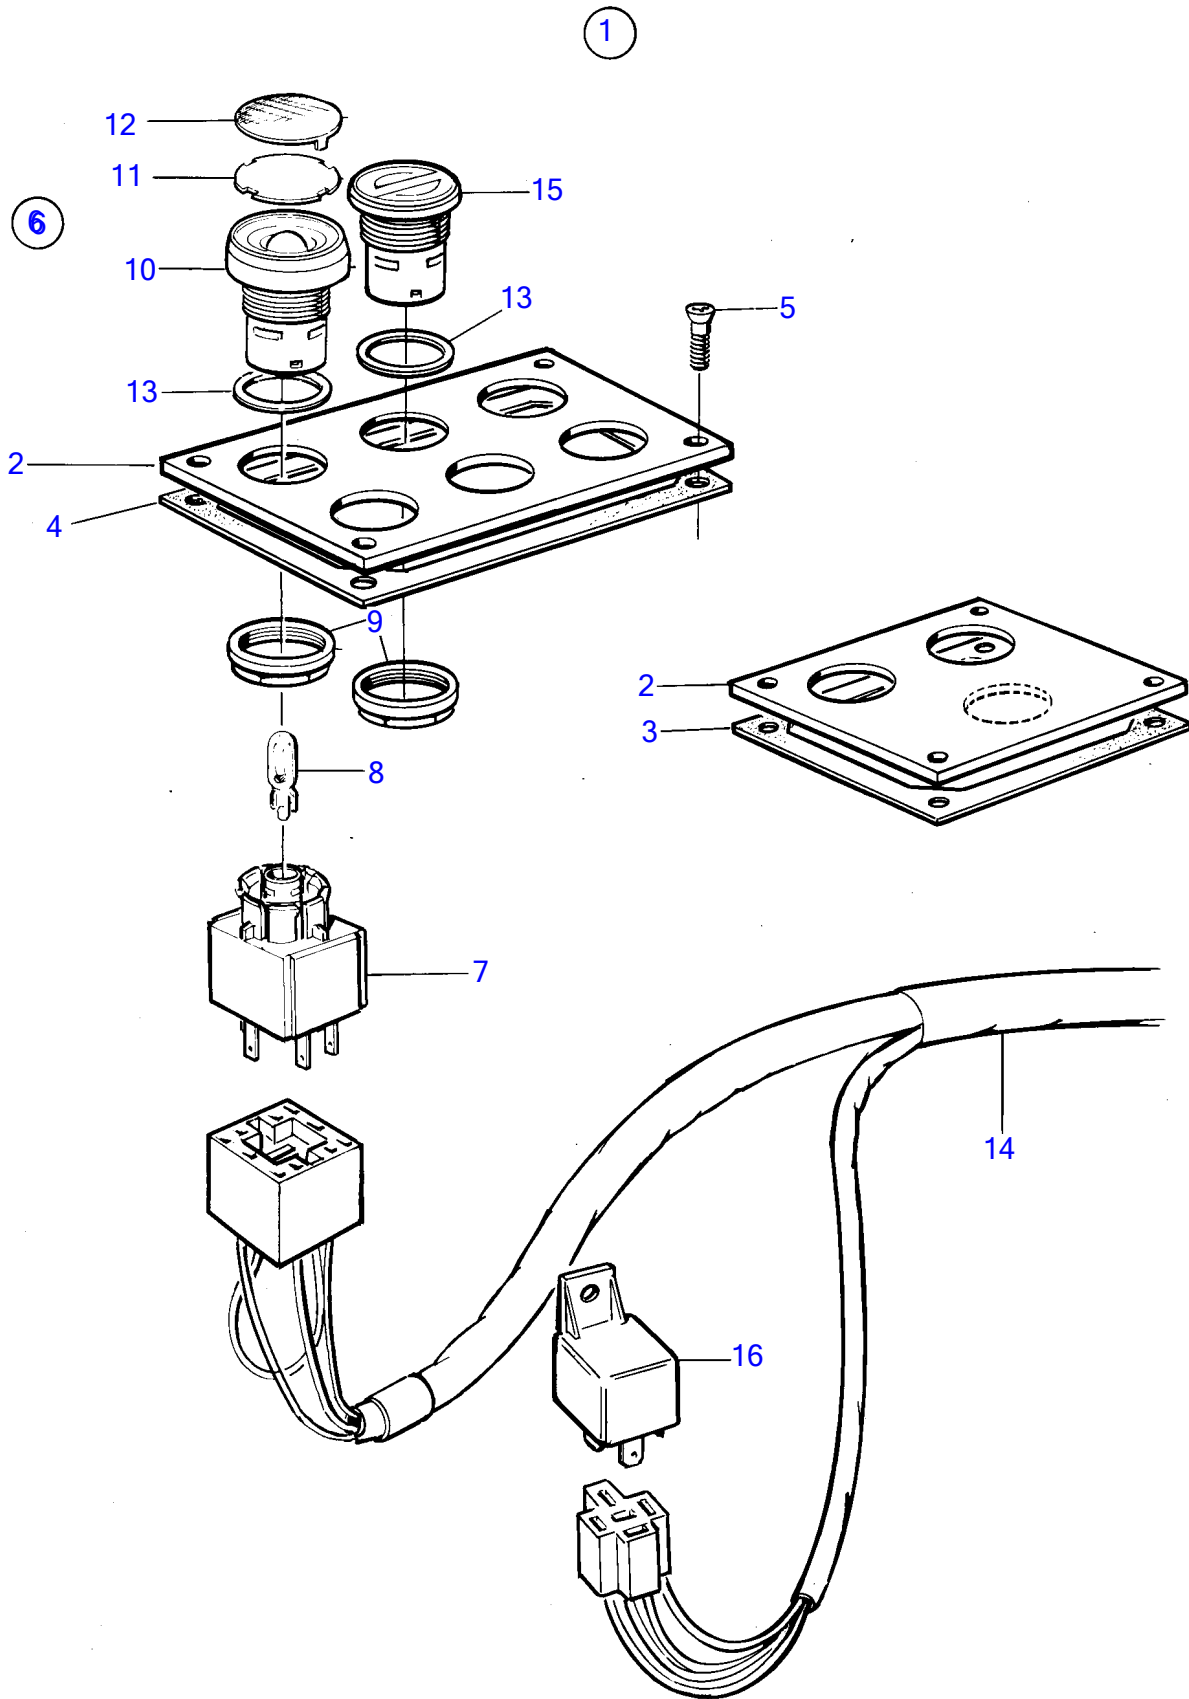

Plus d'informations sur : www.dbmoteurs.fr

TAMD73P-A

Plus d'informations sur : www.dbmoteurs.fr

TAMD73P-A

RÉF	No Pièce	QTÉ	DÉSIGNATION	NOTES
1		1	Tableau de commande	Installation moteur simple. pour poste simple., 2 trous
2	873642	1	• Tôle	Installation moteur simple. pour poste simple., 3 alesages
3	873643	1	• Joint	
5	828647	4	• Vis	
6	876950	2	• Kit bouton-poussoir	
7		2	• • Connecteur	24V, 1,2W
8	942327	2	• • Ampoule	12V, 1,2W
	943638	2	• • Ampoule	24V, 1,2W
9		2	• • Bague fixation	
10		2	• • Bouton	Vert
11		12	• • Ruban symbole	Jaune
12		2	• • Disque recouvrement	Rouge
		2	• • Disque recouvrement	Bleu
		2	• • Disque recouvrement	Rouge
		2	• • Disque recouvrement	Bleu
13		2	• • Joint	
14	873629	1	• Faisceau de cables	