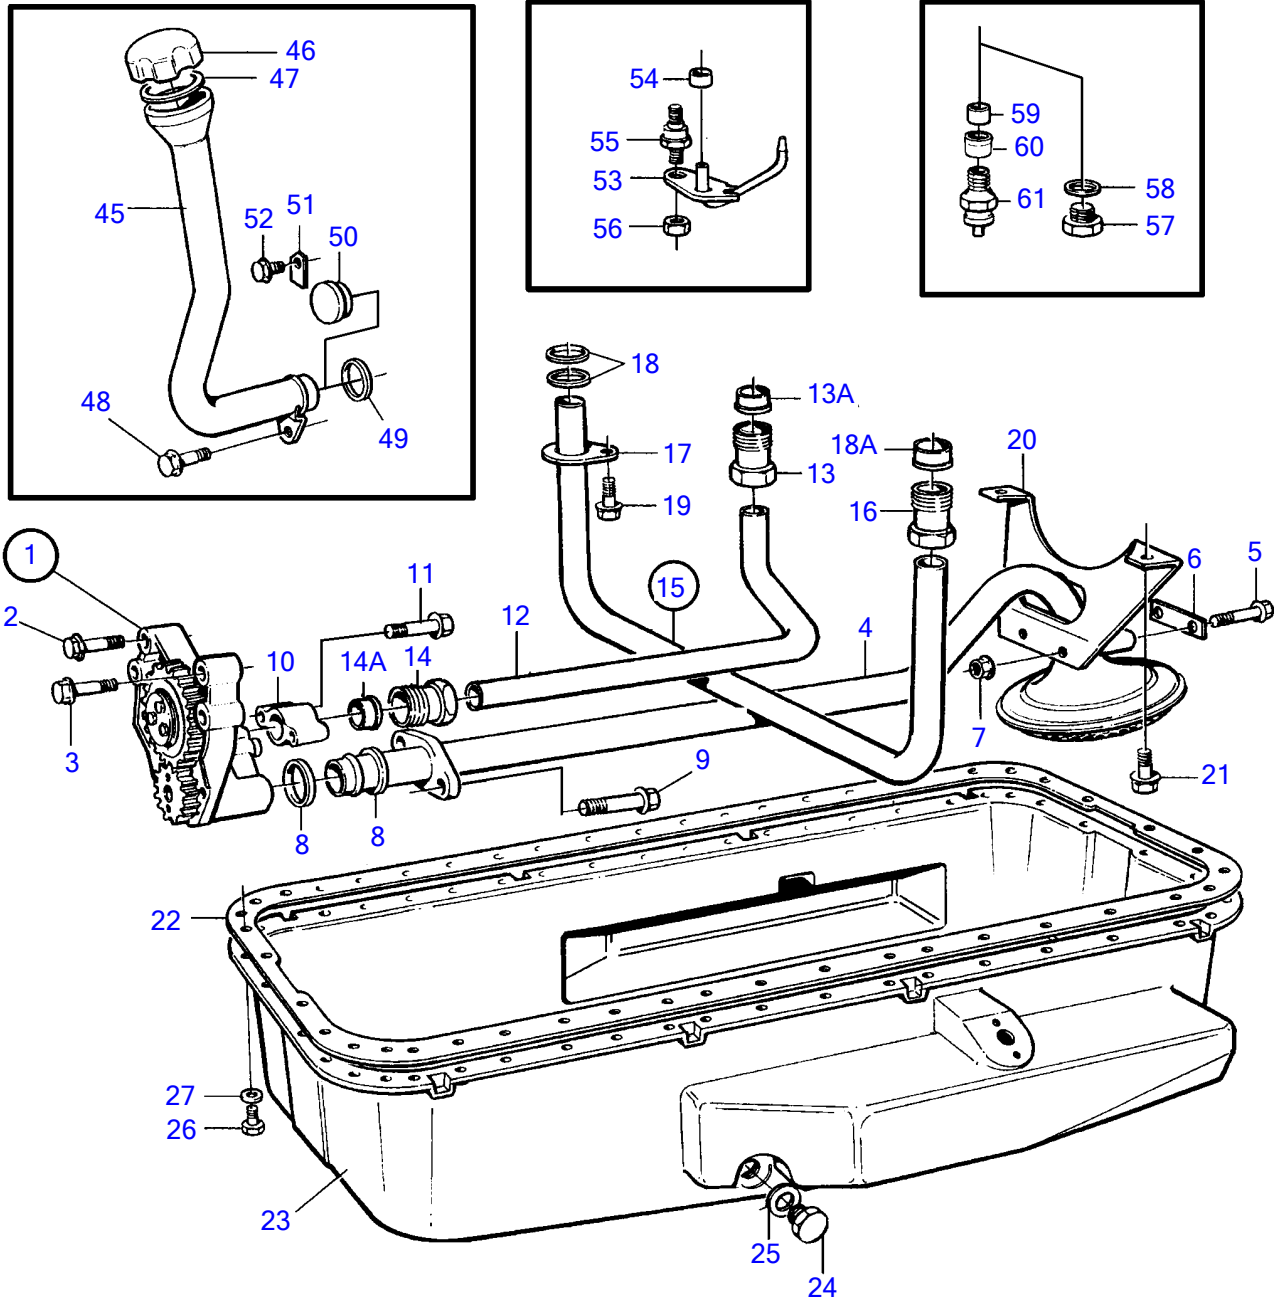

TAMD71B

Plus d'informations sur : www.dbmoteurs.fr

TAMD71B

RÉF	No Pièce	QTÉ	DÉSIGNATION	Voir	NOTES
1	471733	1	Pompe huile		SN-XXXXXXXXXXXX/41796
			•		Remplace par 477547
	477547	1	Pompe huile	1036	SN-XXXXXXXXXXXX/41796
			•		
	864760	1	Pompe huile	1036	SNXXXXXXXXXXXX/41797-
			•		
			•	1036	
			•		
			•	1036	
2	471513	4	Vis		
3	471734	2	Vis à embase		
4	847765	1	Tuyau aspiration		SN-XXXXXXXXXXXX/41796
	864538	1	Tuyau aspiration		SNXXXXXXXXXXXX/41797-
5	965218	2	Vis à embase		
6	421750	1	Rondelle carrée		
7	945408	1	Écrou à bride		
8	470383	2	Bague étanchéité		
9	965183	2	Vis à embase		Pour 471733, 477547
	965184	2	Vis à embase		Pour 864760
10	465846	1	Entretoise		
11	968553	2	Vis à embase		Pour 471733, 477547
	968999	2	Vis à embase		Pour 864760
12	477947	1	Conduit huile pressi		SN-XXXXXXXXXXXX/41796 (471587)
	477948	1	Conduit huile pressi		SNXXXXXXXXXXXX/41797-
13	471595	1	• Raccord tuyau re foul		
13A	980786	1	• Bague de sûreté		
14	471588	1	Conduit d'huile sous		
14A	980786	1	Bague de sûreté		
15	420996	1	Conduit huile pressi, refroidissement de piston		
16	471595	1	• Raccord tuyau re foul, refroidissement de piston		
17	471746	1	• Collier serrage		
18	471956	2	• Joint		
18A	980786	1	• Bague de sûreté		
19	946440	1	Vis à embase		
20	847698	1	Console		
21	946440	2	Vis à embase		
22	11030779	1	Joint		
23	3827987	1	Carter moteur		Ancien modèle de carter d'huile sans trou pour vidange., (847809)
24	960634	1	Tampon		Ancien modèle de carter d'huile sans trou pour vidange.
25	18677	1	Joint		Ancien modèle de carter d'huile sans trou pour vidange.
26	940142	36	Vis à tête hexagonal		
27	941907	36	Rondelle élastique		
28	848058	1	Jauge d'huile		1 pièce est utilisée sur WJ., Std
	863166	1	Jauge d'huile		Pour inclinaison de moteur supérieure a 5l.
29	949187	1	• Joint torique		
30	947542	2	Vis à embase		L=25mm
32	865385	2	Joint		
33	192555	1	Raccord		SN-XXXXXXXXXXXX/46525
34	952075	1	Tampon		SN-XXXXXXXXXXXX/46525
35	863315	1	Bride		SN-XXXXXXXXXXXX/46525
36	863309	1	Tuyau		Remplacé par le tuyau 864710 (pos 40)., SN-XXXXXXXXXXXX/46525
37	864707	1	Bride		SNXXXXXXXXXXXX/46526-
38	843108	1	Bague		SNXXXXXXXXXXXX/46526-
38A	940090	1	Rondelle		SNXXXXXXXXXXXX/46526-
39	965200	1	Vis à embase		SNXXXXXXXXXXXX/46526-
40	864710	1	Tuyau		SNXXXXXXXXXXXX/46526-
41	965558	1	Console		
42	952627	1	Collier serrage		1 pièce est utilisée sur WJ.
43	946544	1	Vis à embase		1 pièce est utilisée sur WJ.
44	945407	1	Écrou à bride		1 pièce est utilisée sur WJ.

Plus d'informations sur : www.dbmoteurs.fr