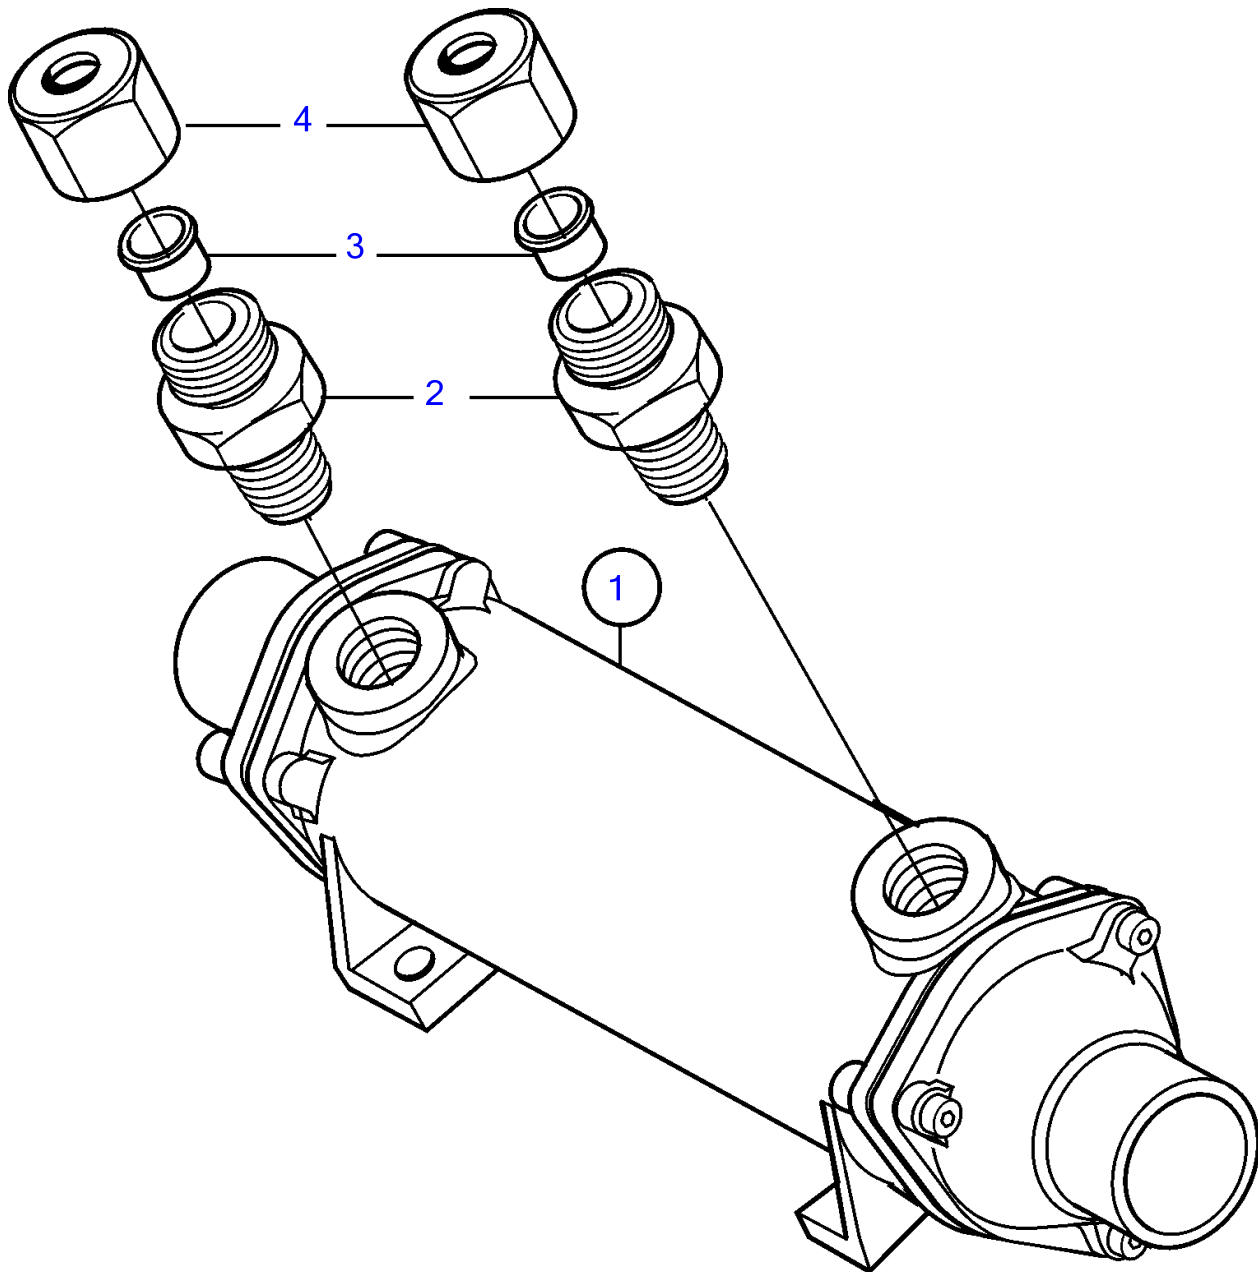

TAMD73WJ-A

Plus d'informations sur : www.dbmoteurs.fr

TAMD73WJ-A

RÉF	No Pièce	QTÉ	DÉSIGNATION	Voir
1	3827201	1	Radiateur huile	
			.	4054
2	968132	2	Raccord	
3	1677898	2	Bague de sûreté	
4	941331	2	Écrou accouplement	

Plus d'informations sur : www.dbmoteurs.fr