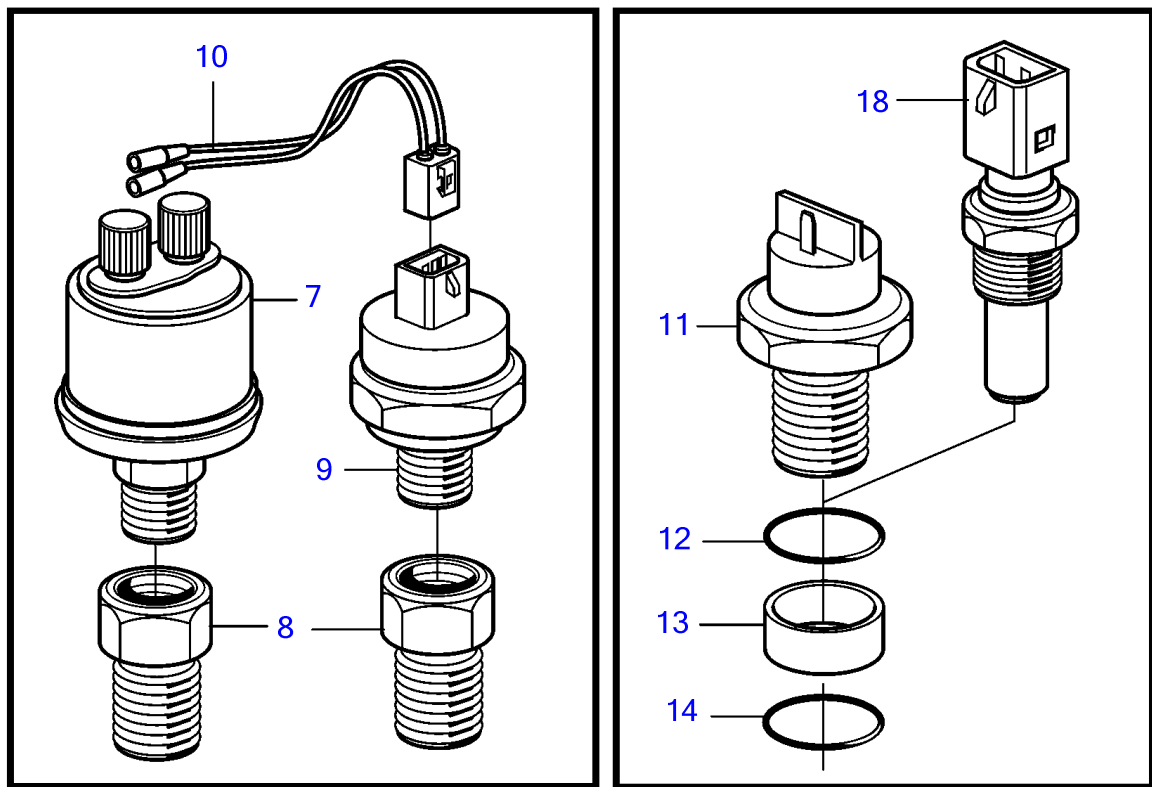

TAMD71B

17136

Plus d'informations sur : www.dbmoteurs.fr

TAMD71B

RÉF	No Pièce	QTÉ	DÉSIGNATION	NOTES
1	866840	1	Decteur pression, inverseur	0-30bars (837781)
2	947624	1	Joint	
3	843325	1	Sonde de température, temp. d'eau de refroidi.	120°C
	858596	1	Sonde de température, temp. d'eau de refroidi.	Pour doubles postes de commande.
4	11998	1	Joint	(947624)
5	866838	1	Decteur pression, turbo	Alt, 0-2bar (837782)
	872196	1	Decteur pression, turbo	Alt, 0-3bars
6	947624	1	Joint	Pour 866838, 872196
7	866833	1	Decteur pression, huile moteur	0-10bars (843231)
	866834	1	Decteur pression, huile moteur	Pour doubles instruments., 0-10bars (843232)
8	835980	2	Raccord	
	809109	1	Raccord coudé	Alt
9	863169	1	Chien de garde de pr	Arrêt 0,7bar (864415)
10	873601	1	Cable	
11	1502028	1	Commande tachymetre	
12	947624	1	Joint	
13	863413	1	Douille entretoise	L=9,7mm (865808)
14	949656	1	Joint torique	
15	862177	1	Témoin température, température	

Plus d'informations sur : www.dbmoteurs.fr