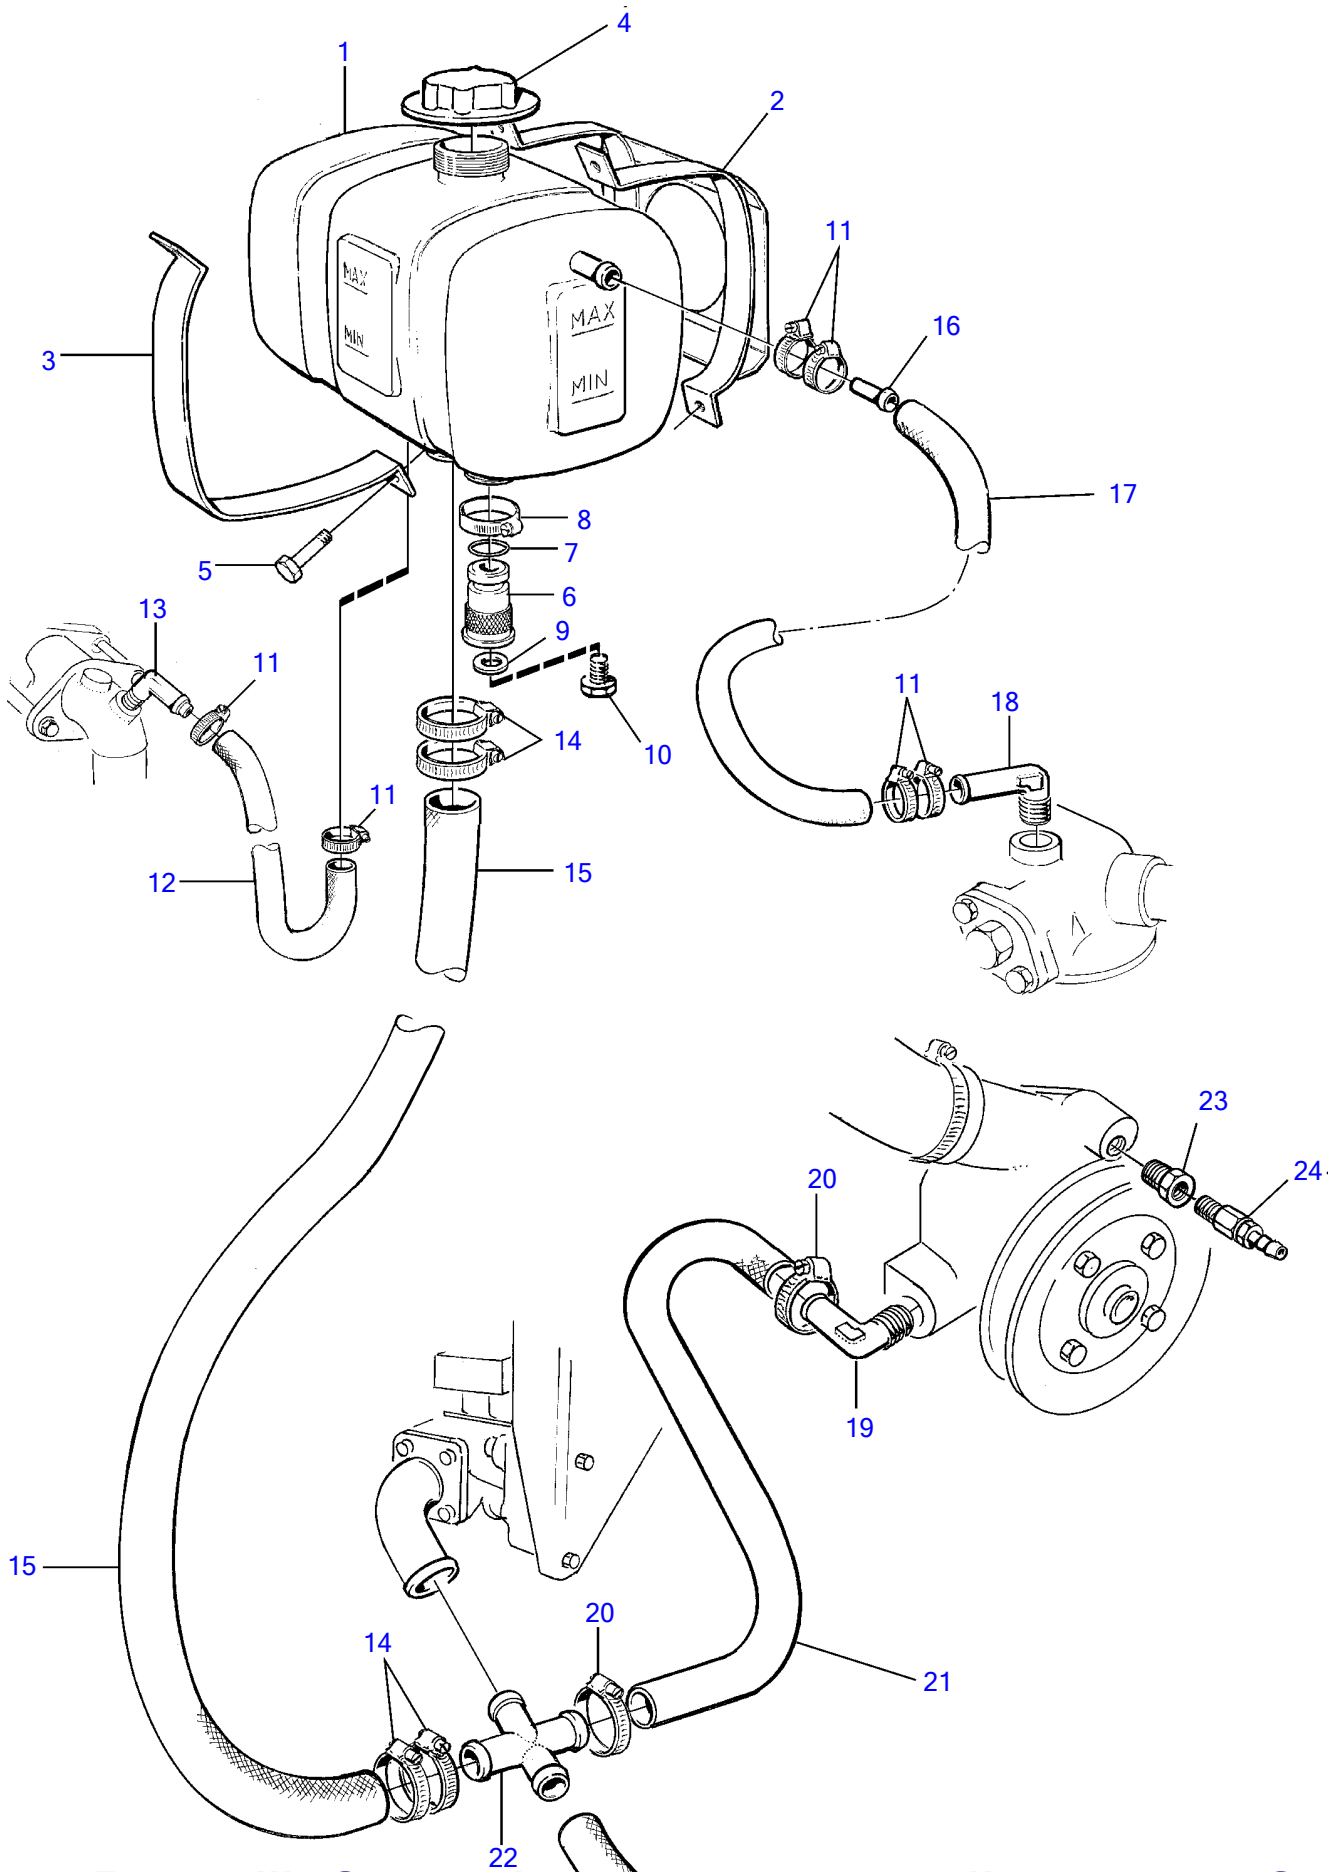

TAMD73P-A, TAMD73WJ-A

Plus d'informations sur : www.dbmoteurs.fr

TAMD73P-A, TAMD73WJ-A

RÉF	No Pièce	QTÉ	DÉSIGNATION	Voir	NOTES
1	4804536	1	Vase expansion		
2	4952322	1	Tôle de fixation		
3	4804283	2	Ruban		
4	1674083	1	Bouchon pression		
5	946173	4	Vis à embase		
6	11031743	1	Raccord		
7	960164	1	Joint torique		
8	943473	1	Collier serrage		
9	11994	1	Joint		
10	947660	1	Tampon		
11	994556	6	Collier serrage		
12	943367	X	Durit caoutchouc		
13			Raccord	3942	
14	994559	4	Collier serrage		
15	944386	X	Durit caoutchouc		L=1500mm
16	11033572	1	Raccord réducteur		
17	943367	X	Durit caoutchouc		
18	479953	1	Raccord coudé		
19	941934	1	Raccord coudé		
20	943472	2	Collier serrage		
21	941522	X	Flexible		L=1000mm
22		1	Raccord		Non commercialisé par Volvo Penta.
23	479954	1	Raccord		
24	949918	1	Robinet de fermeture		

Plus d'informations sur : www.dbmoteurs.fr