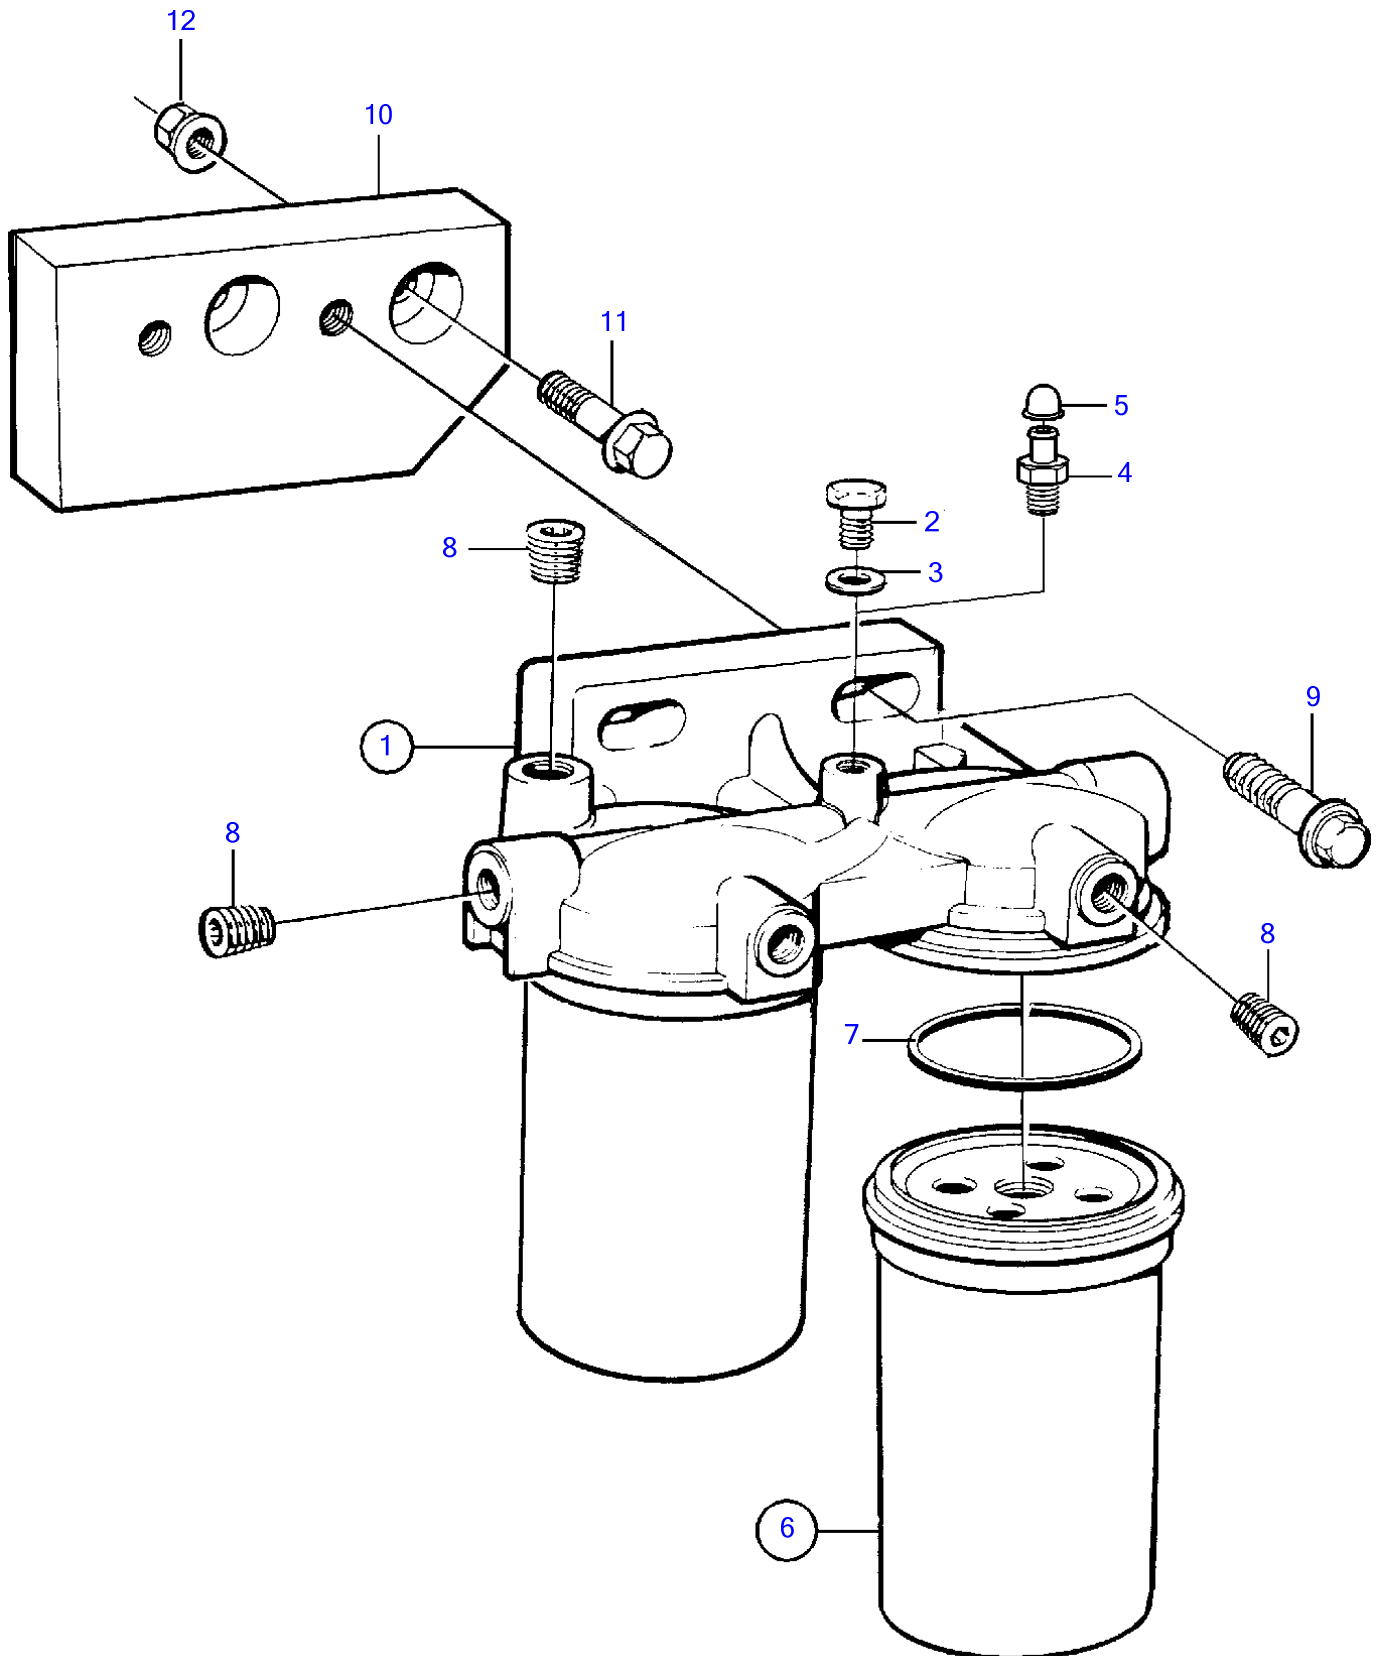

TAMD73P-A

Plus d'informations sur : www.dbmoteurs.fr

TAMD73P-A

RÉF	No Pièce	QTÉ	DÉSIGNATION	NOTES
1	1676832	1	Isolant	Remplace par 8194541
2	471177	1	• Vis creuse	
3	947620	1	• Joint	
6	3825133	2	Filtre carburant	(466987)
7		2	• Joint	
8	968062	3	Tampon	
9	965185	2	Vis à embase	
10	(3825403)	1	Console	Référence hors de gamme
11	946329	2	Vis à embase	
12	971071	2	Écrou hexagonal	

Plus d'informations sur : www.dbmoteurs.fr