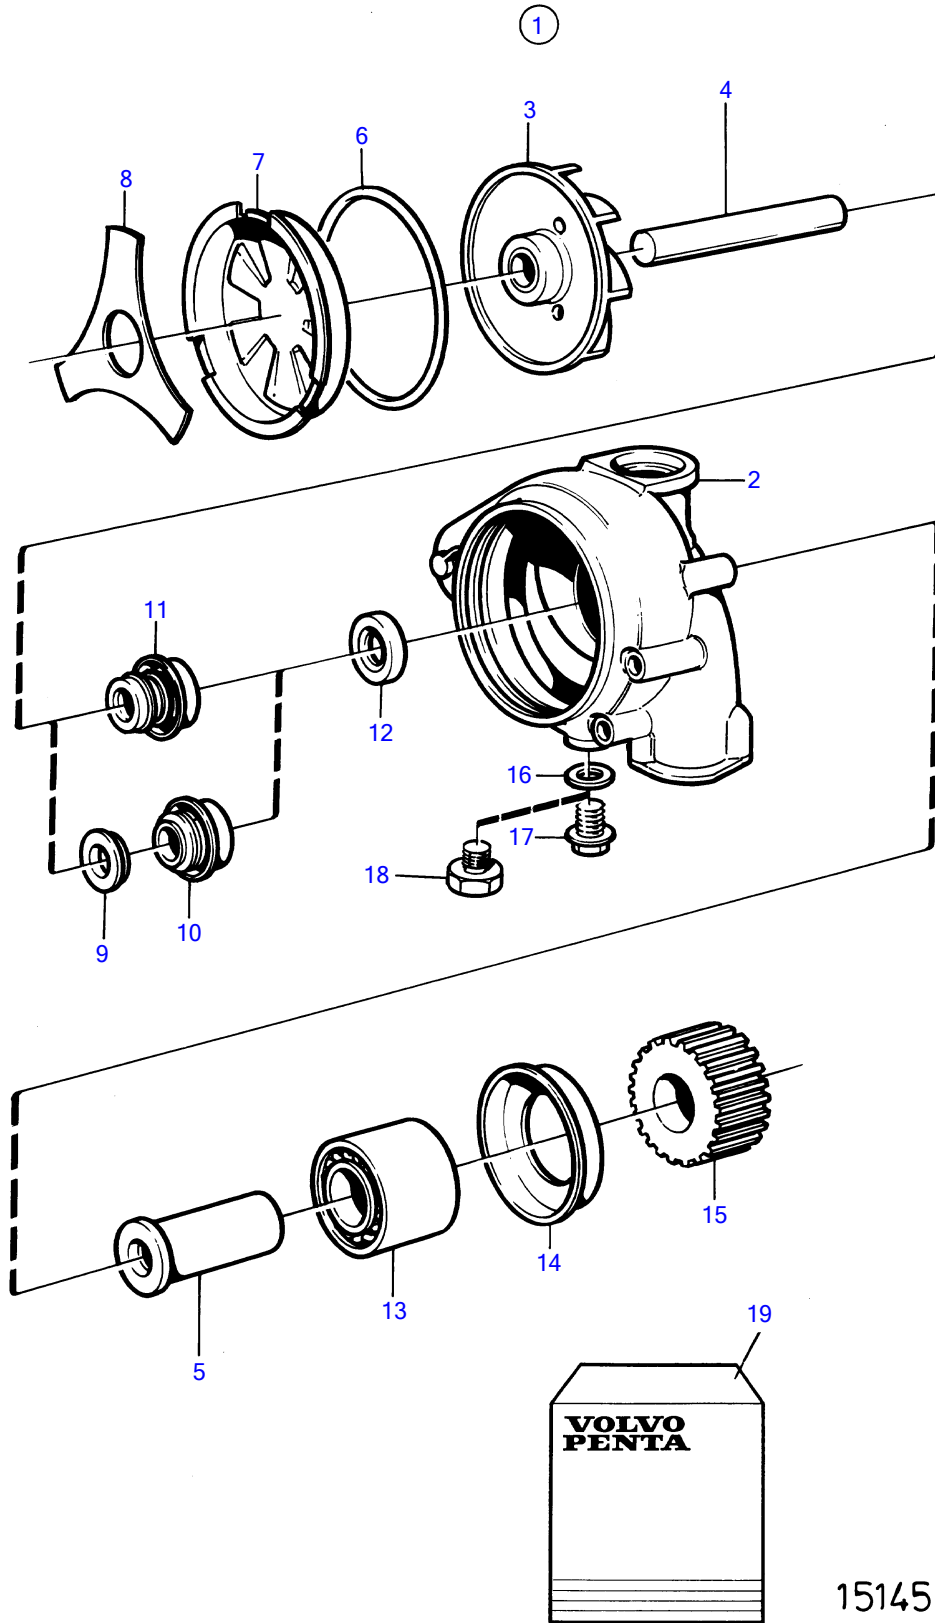

Plus d'informations sur : www.dbmoteurs.fr

RÉF	No Pièce	QTÉ	DÉSIGNATION	NOTES
1	471500	1	Pompe de refroidisse	
2		1	• Carter	
3	477080	1	• Roue aubes	Remplacé par 1 roue à aubes 1675808, 1 arbre 468249 et 1 bague d'étanchéité 1676432.
4	468249	1	• • Arbre	
5	421549	1	• Arbre	
6	471497	1	• Joint torique	
7	3183650	1	• Gaine extérieure	(1674237)
8	471495	1	• Ressort verrouillage	
9	421306	1	• Bague d'usure	
10	1545283	1	• Bague étanchéité	
12	958811	1	• Bague étanchéité	(469749)
13	471499	1	• Roulement billes	
14	471493	1	• Anneau verrouillage	
15	471501	1	• Vitesse	
16	11992	1	• Joint	
17	947107	1	• Vis à embase	
18	849971	1	Bouchon de vidange	Le bouchon 849971 doit être utilisé sur les moteurs marins. la vis 947107 doit être enlevée.
19	276942	1	Kit pompe eau	Voir groupe 99

Plus d'informations sur : www.dbmoteurs.fr