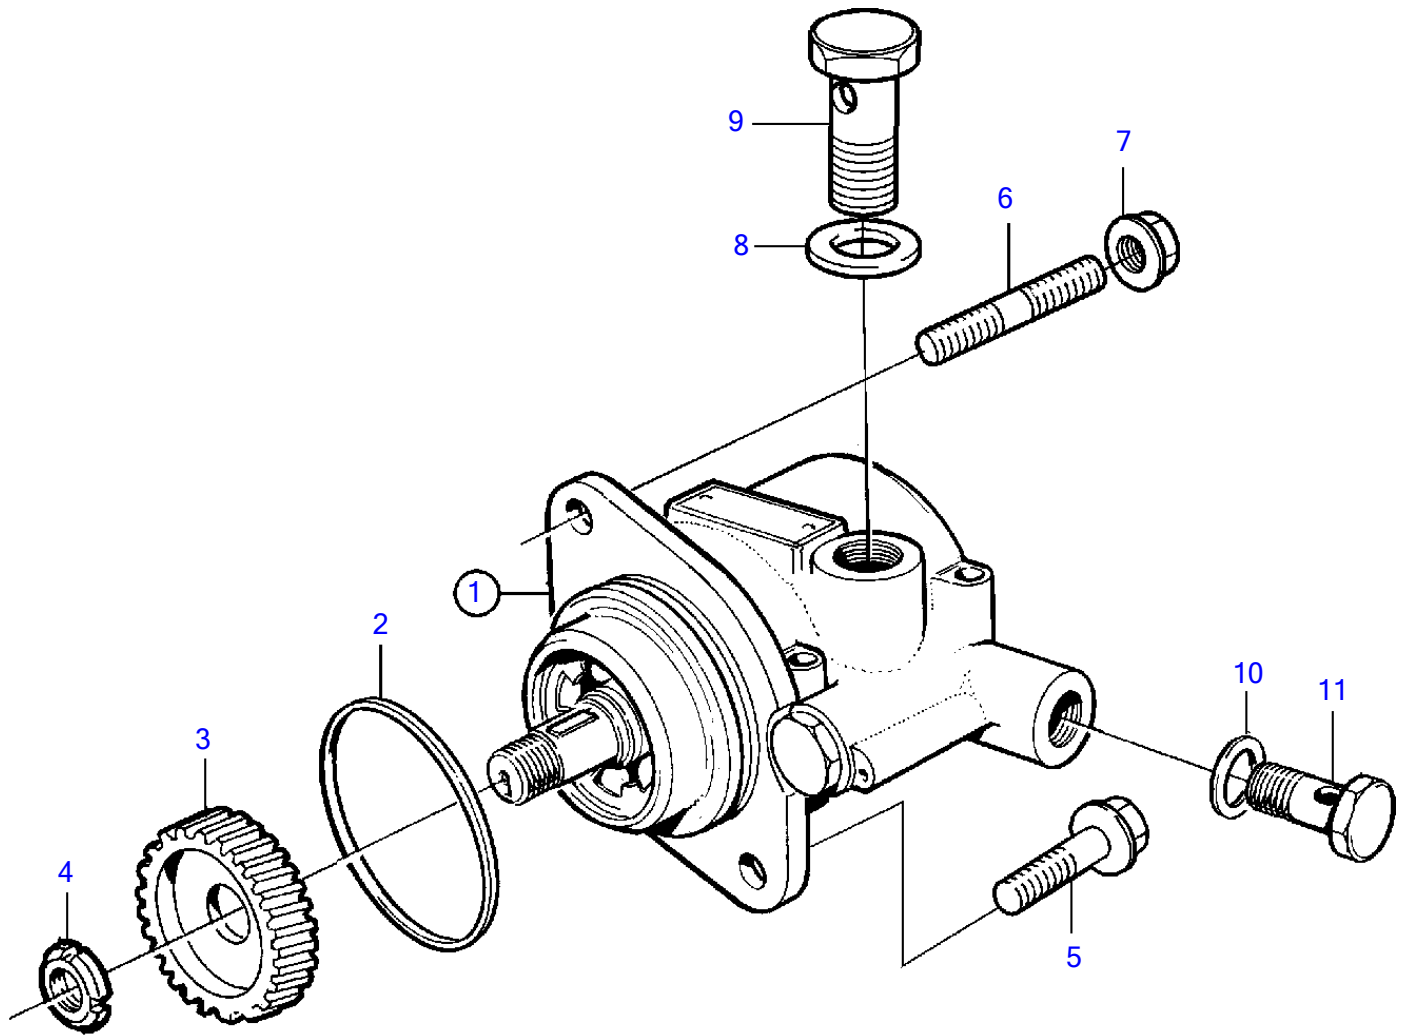

TAMD73P-A, TAMD73WJ-A

17122

Plus d'informations sur : www.dbmoteurs.fr

TAMD73P-A, TAMD73WJ-A

RÉF	No Pièce	QTÉ	DÉSIGNATION	Voir	NOTES
1	1589925	1	Pompe		
			· ·	3183	
2	943646	1	Joint torique		
3	478296	1	Vitesse		Nitro
			· bulletin 45-01	45-01-EN	Pignons de distribution D61, 71, 100, 121
4	20367040	1	Écrou crénelé		
5	965188	1	Vis à embase		
6	953067	1	Goujon		
7	971098	1	Contre-écrou à bride		
8	18822	2	Joint		
9	191620	1	Vis creuse		
10	947622	2	Joint		
11	941686	1	Vis creuse		

Plus d'informations sur : www.dbmoteurs.fr