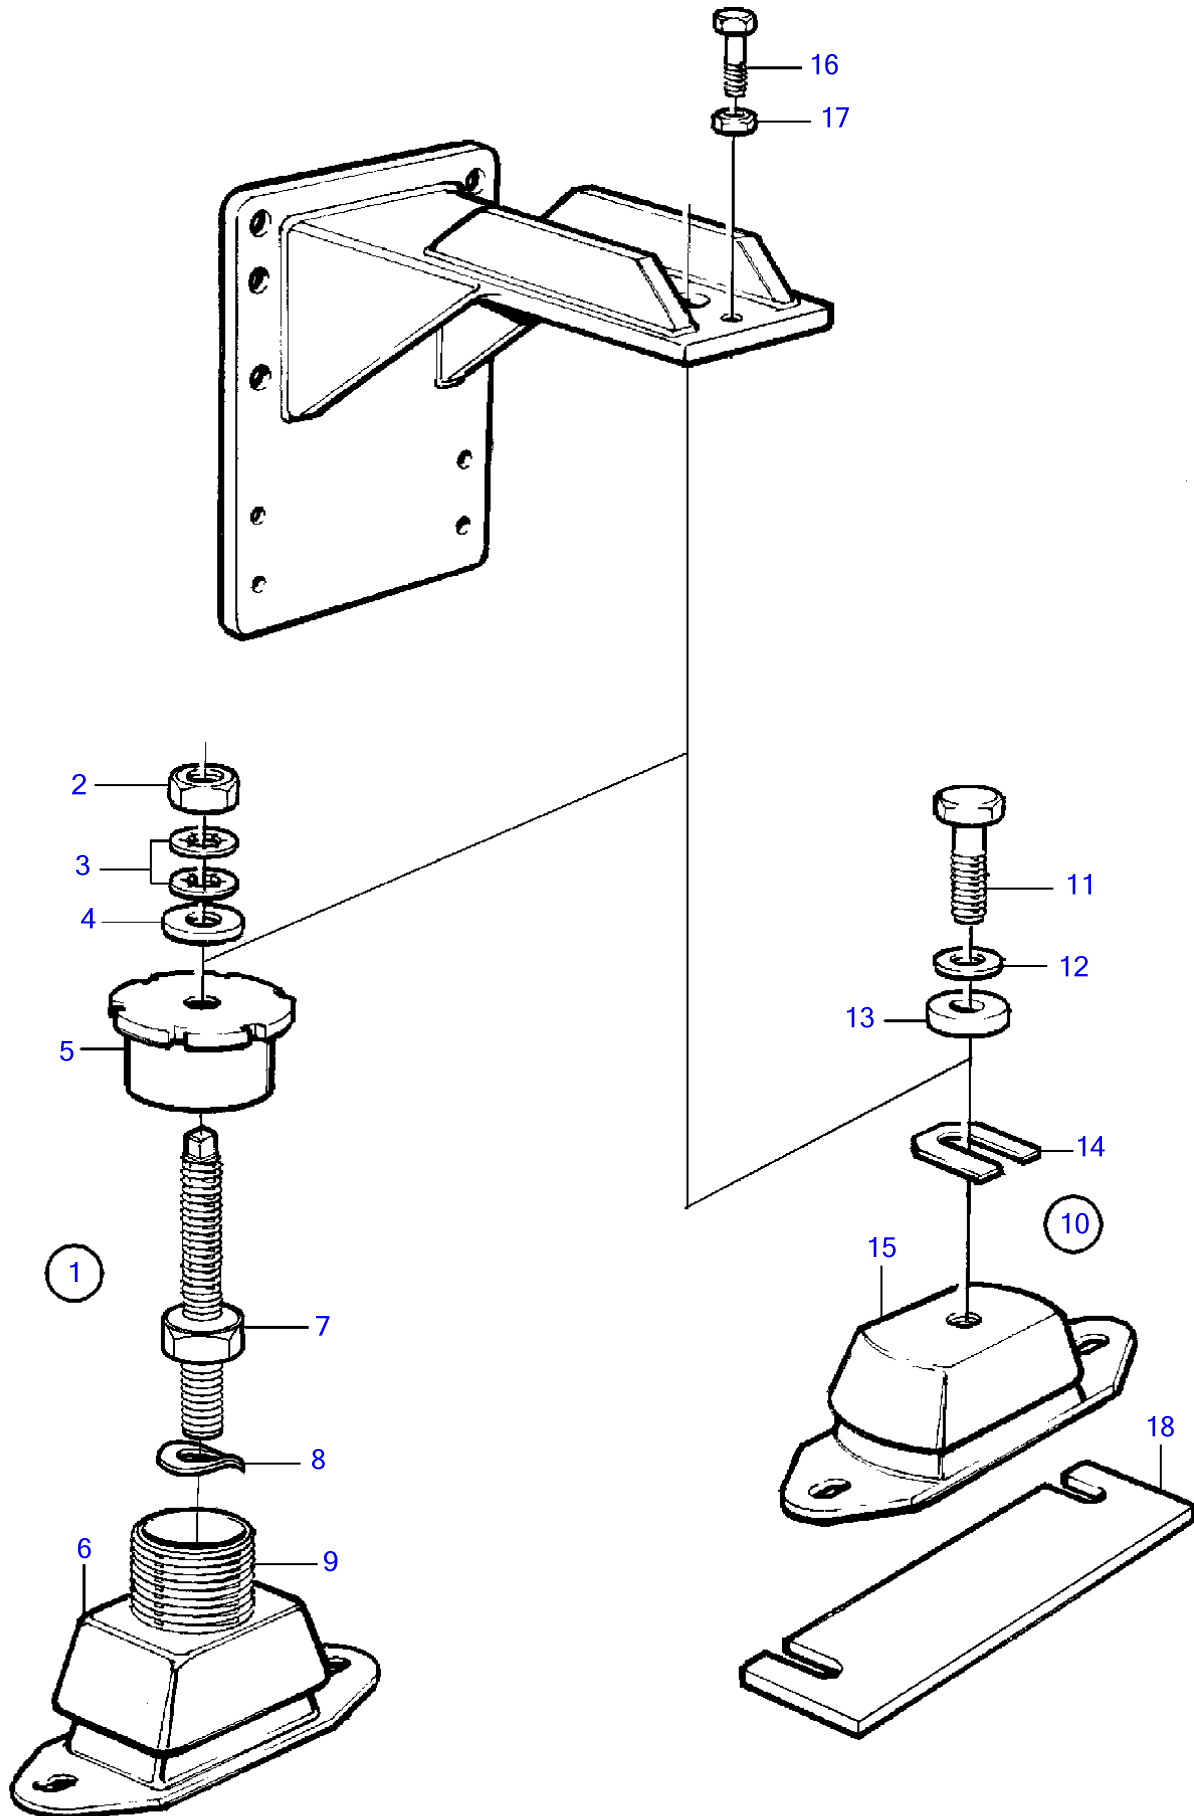

TAMD71B, TAMD73P-A, TAMD73WJ-A

Plus d'informations sur : www.dbmoteurs.fr

TAMD71B, TAMD73P-A, TAMD73WJ-A

RÉF	No Pièce	QTÉ	DÉSIGNATION	NOTES
2	955786	4	Écrou hexagonal	
3	847766	8	Rondelle verrouillag	
4	120224	4	Rondelle	
5	863873	4	Douille réglage	
6	3828247	4	Coussin caoutchouc	60SH (862073)
7	3828724	4	Vis réglage	(847749)
8	941914	4	Rondelle élastique	Référence hors de gamme
9		4	Douille réglage	

Plus d'informations sur : www.dbmoteurs.fr