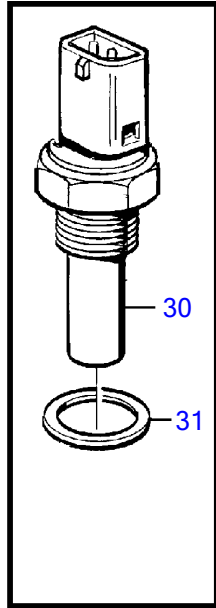

TAMD73P-A

Plus d'informations sur : www.dbmoteurs.fr

TAMD73P-A

RÉF	No Pièce	QTÉ	DÉSIGNATION	Voir	NOTES
4	862154	1	Sonde de température, eau de refroidissement		For singel instrument., 12V/24V, 120°C, M18
	862567	1	Sonde de température, eau de refroidissement		Pour doubles instruments., 12V/24V, 120°C, M18
5	11998	1	Joint		(947624)
6	862250	1	Témoin température, eau de refroidissement		12V/24V, 97°C
7	947624	1	Joint		
8	866835	1	Palpeut, huile moteur		0-10BAr
			bulletin P-38-6-1	P-38-6-1-EN	Kit amortisseur de pulsations / vibrations
8	866836	1	Palpeut, huile moteur		Pour doubles instruments., 0-10BAr
9	863169	1	Chien de garde de pr		0,7bars
10	866704	1	Console		
11	479979	1	Tampon		
12	334175	1	Conduit flexible		
13	180110	1	Raccord coudé		
14	3574797	2	Amortisseur vibratio		
15	965561	1	Console		
16	949278	2	Contre-écrou à bride		
17	946440	1	Vis à embase		
18	866837	1	Palpeut, turbo		0-3bars
19	11998	1	Joint		(947624)
20	843698	1	Console		
21	954385	1	Raccord coudé		
22	944717	1	Douille support		
23	954364	1	Manchon		
24	954356	1	Écrou accouplement		
25	945460	1	Tuyau		L=500mm
26	866839	1	Palpeut, inverseur		0-30bars
27	947624	1	Joint		
28	967949	1	Vis à embase		
29	949278	1	Contre-écrou à bride		
30	1624368	1	Palpeut, eau de refroidissement		For EDC unit., M16
31	947622	1	Joint		
32	8141474	1	Sonde de température, entrée air		
33	947624	1	Joint		

Plus d'informations sur : www.dbmoteurs.fr