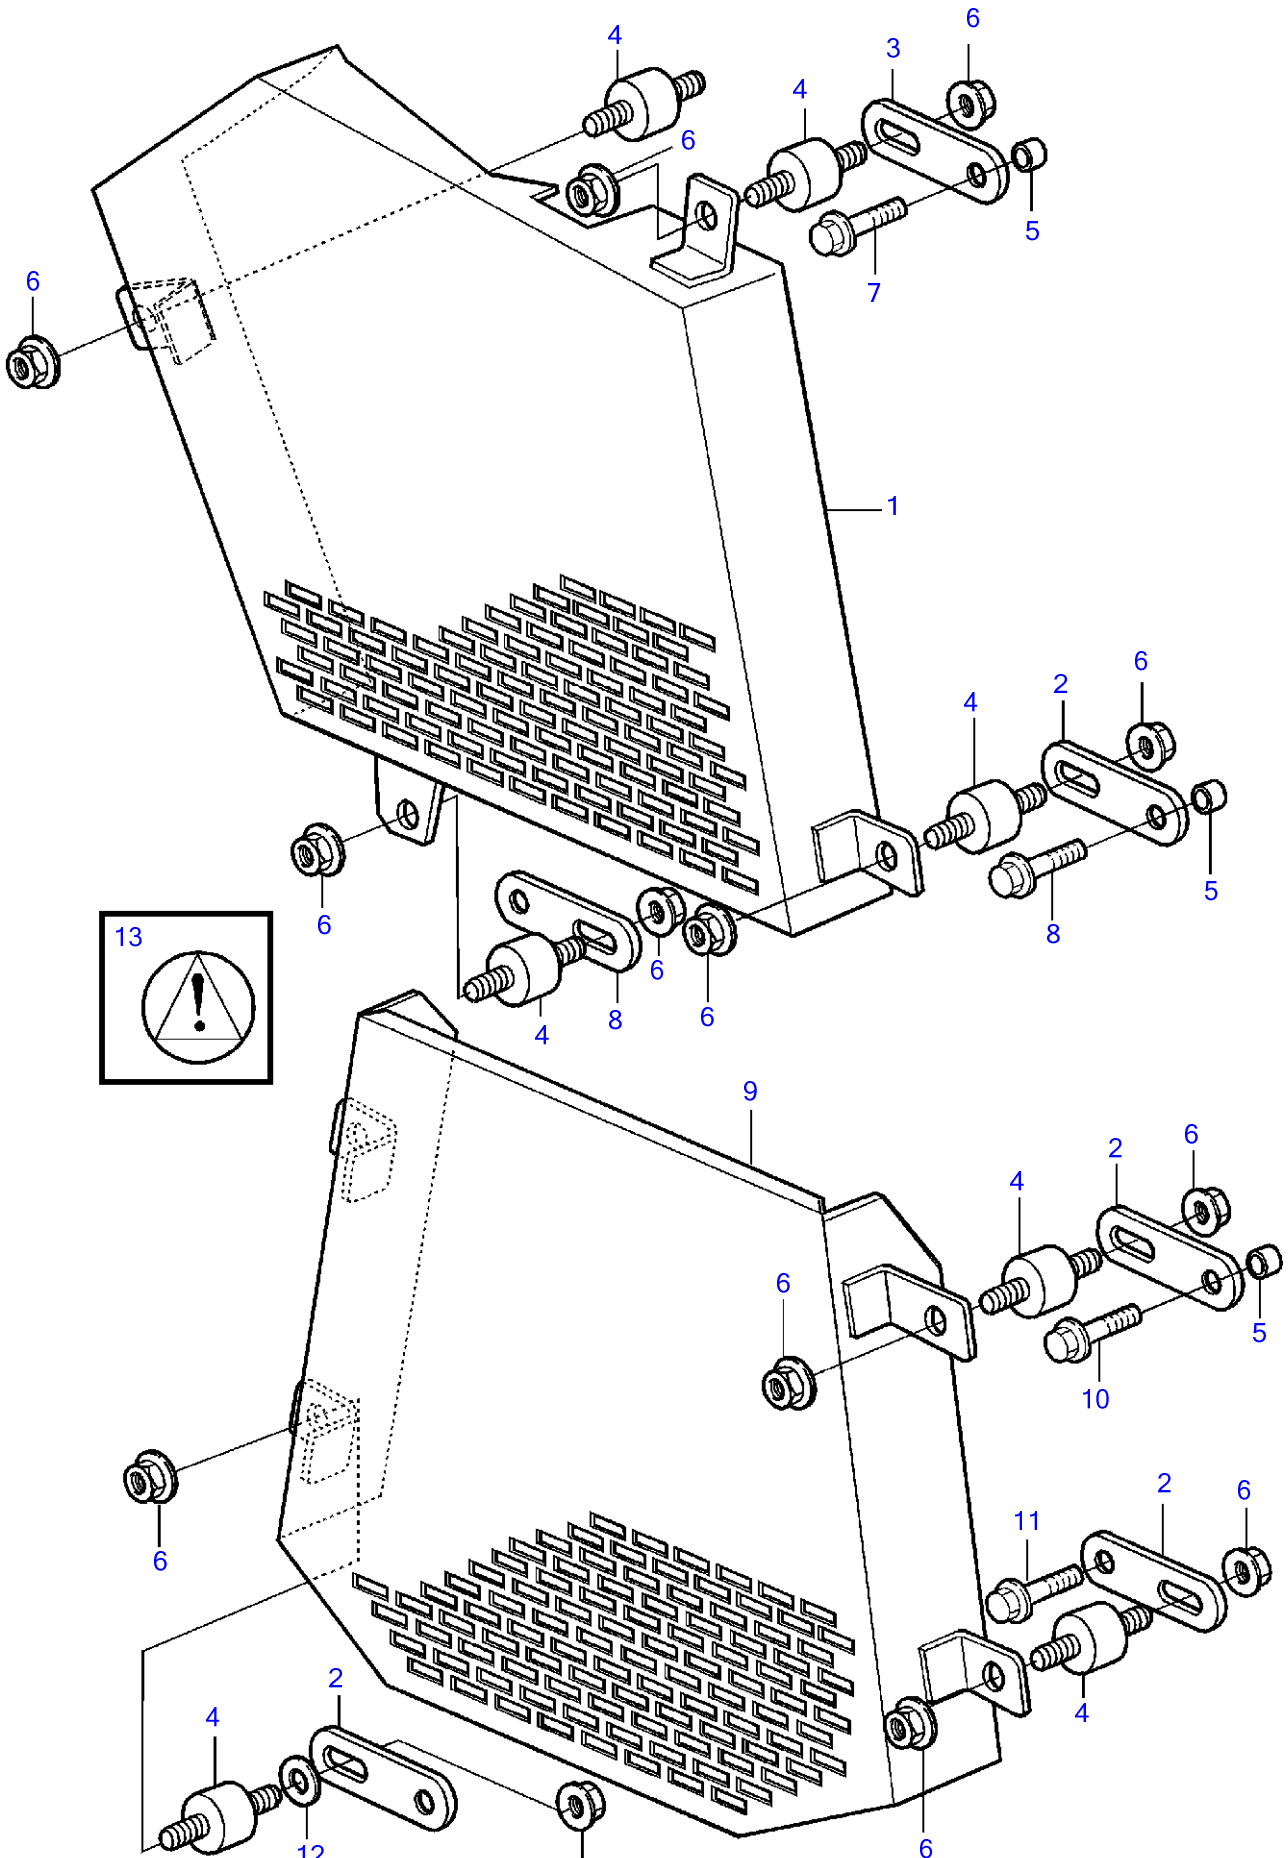

TAMD73P-A, TAMD73WJ-A

Plus d'informations sur : www.dbmoteurs.fr

TAMD73P-A, TAMD73WJ-A

RÉF	No Pièce	QTÉ	DÉSIGNATION	NOTES
1	3826235	1	Garde-courroie	
2	965534	4	Console	
3	965537	1	Console	
4	3574797	7	Amortisseur vibratio	
5	843075	3	Douille entretoise	16x8,4x11mm
	1560272	3	Rondelle entretoise	18x8,4x13mm
6	949278	13	Contre-écrou à bride	
7	947760	2	Vis à embase	
8	965535	1	Console	
9	3826234	1	Garde-courroie	
10	965216	1	Vis à embase	
11	965215	1	Vis à embase	
12	191172	1	Rondelle	
13	3817024	1	Autocollant	

Plus d'informations sur : www.dbmoteurs.fr