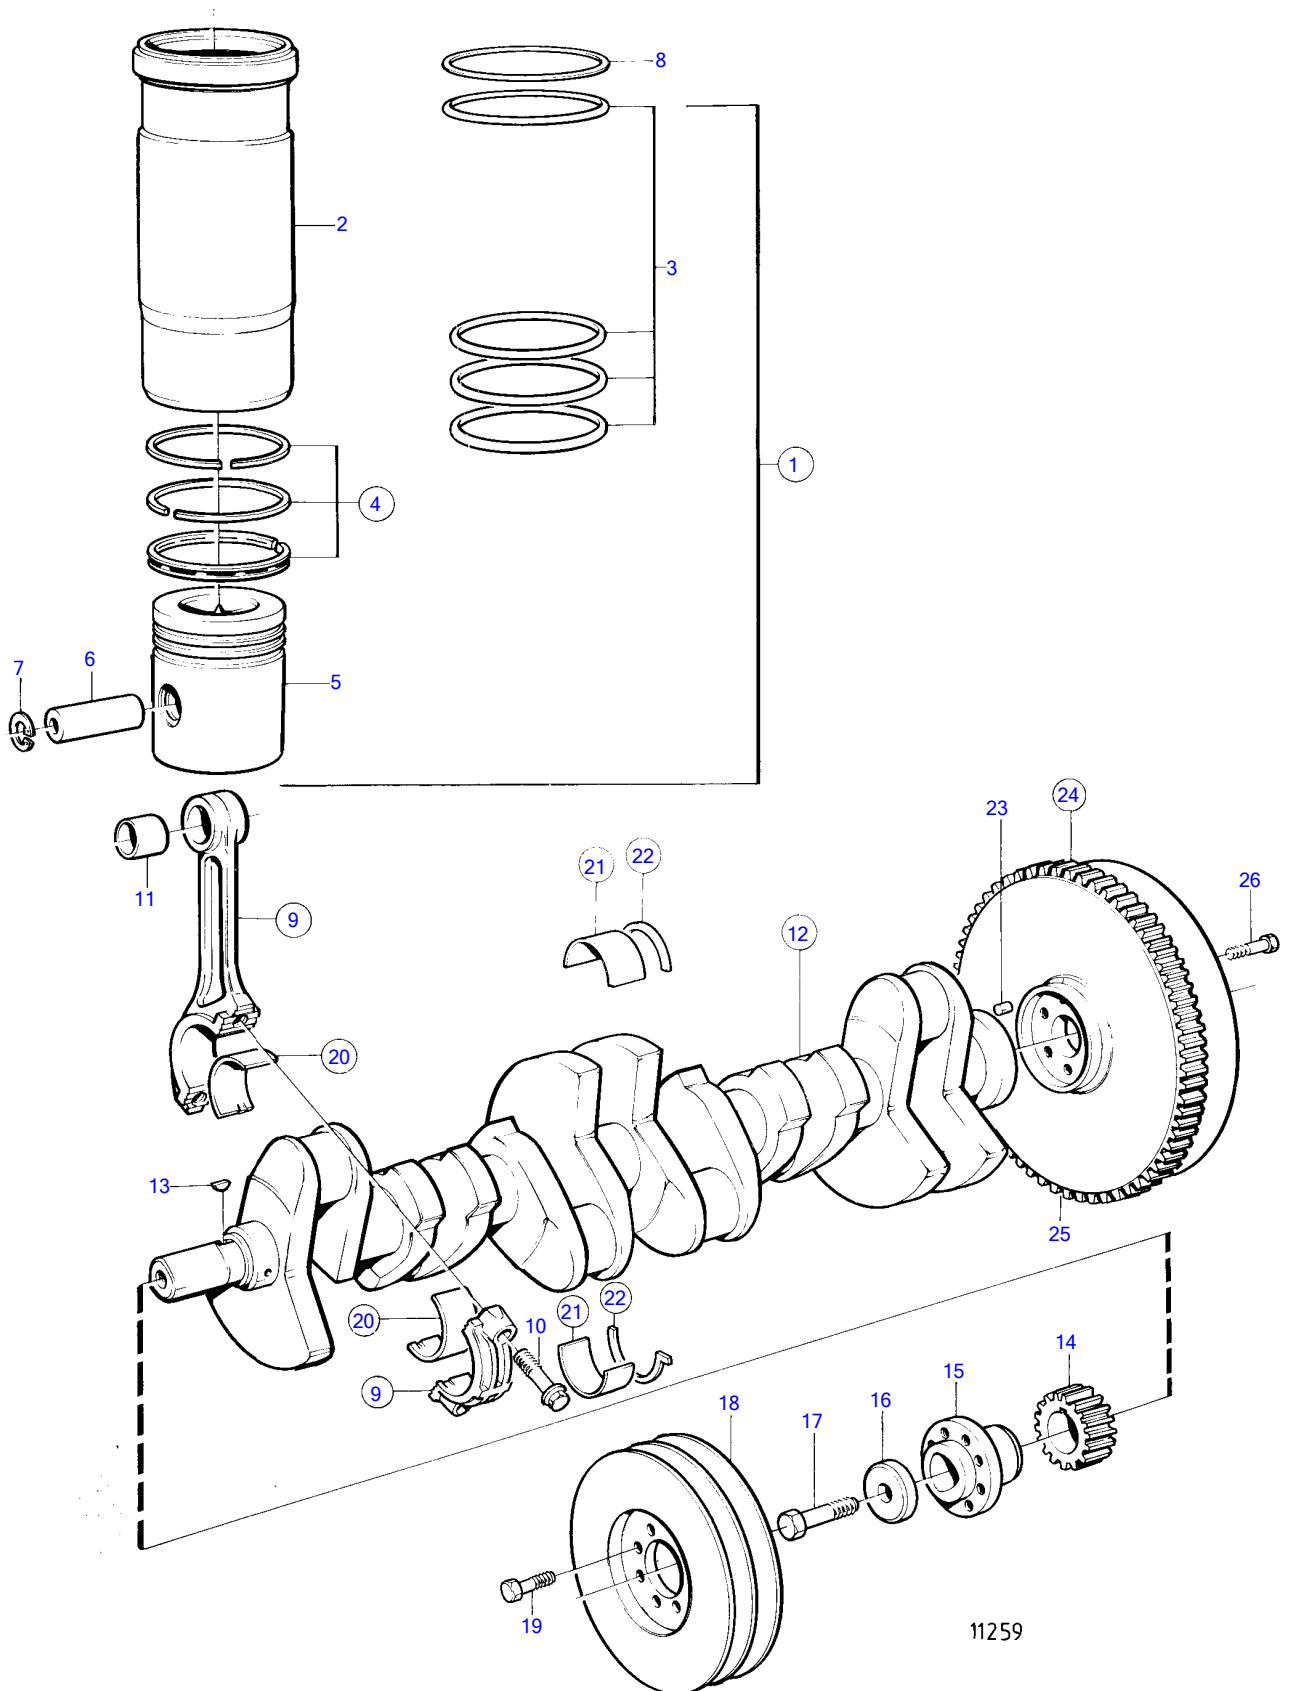

TAMD73P-A, TAMD73WJ-A

Plus d'informations sur : www.dbmoteurs.fr