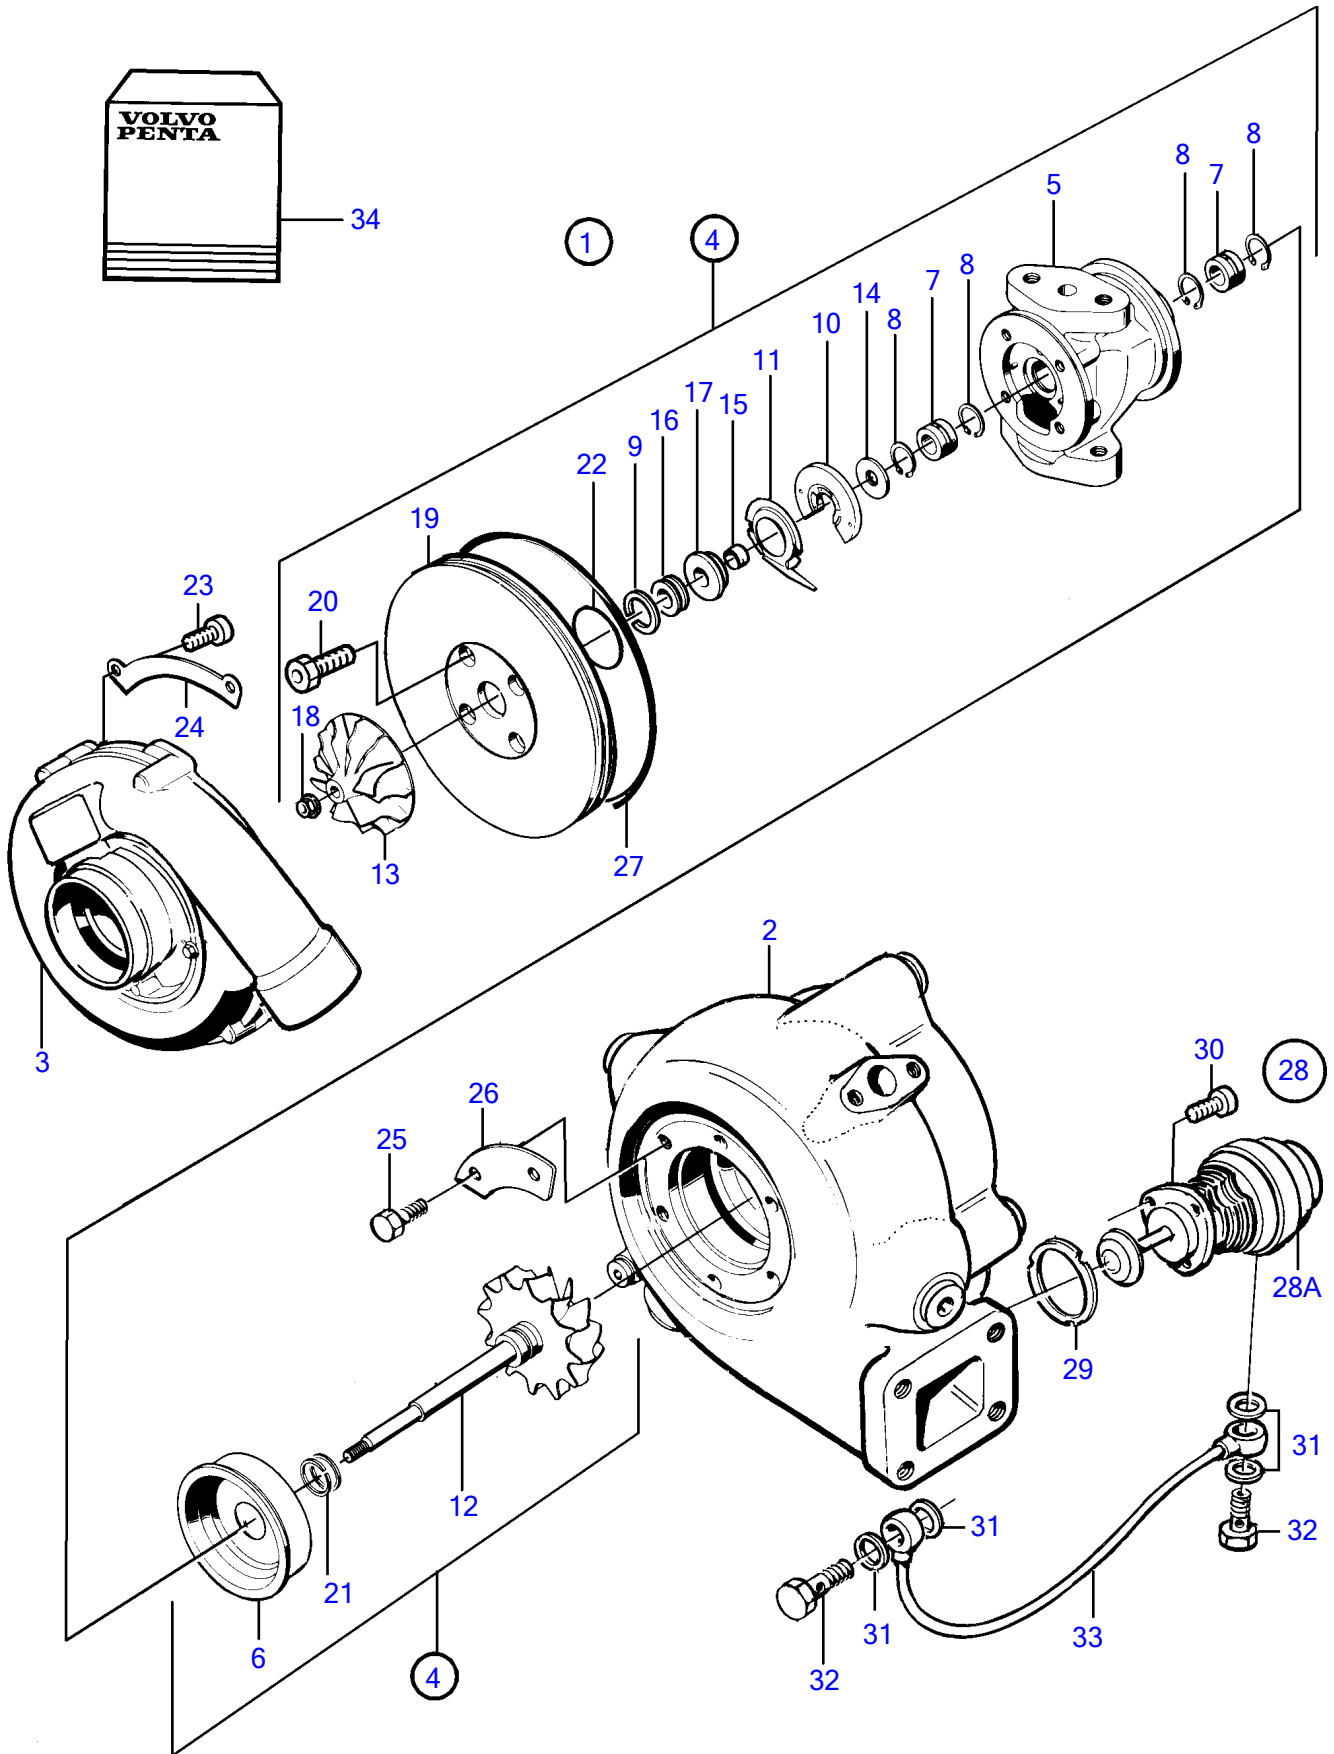

Plus d'informations sur : www.dbmoteurs.fr

RÉF	No Pièce	QTÉ	DÉSIGNATION	NOTES
1	3802127	1	Turbocompresseur, remplacer	(3826913) (3827451) (3830094)
2		1	• Carter turbine	
3		1	• Carter compresseur	
4		1	• Ensemble rotor	
5		1	• • Carter palier	
6		1	• • Bouclier	
7		2	• • Bague	Inclus dans le kit de réparation 3830711.
8		4	• • Anneau verrouillage	Inclus dans le kit de réparation 3830711.
9		1	• • Segment piston	Inclus dans le kit de réparation 3830711.
10		1	• • Palier	Inclus dans le kit de réparation 3830711.
11		1	• • Deflecteur huile	Inclus dans le kit de réparation 3830711.
12		1	• • Roue turbine	
13		1	• • Roue compresseur	
14		1	• • Collier butee	
15		1	• • Douille	
16		1	• • Bague	
17		1	• • Joint	
18		1	• • Ecrou	Inclus dans le kit de réparation 3830711.
19		1	• • Plateau de pression	
20	845829	4	• • Vis	Inclus dans le kit de réparation 3830711.
21		2	• • Segment piston	Inclus dans le kit de réparation 3830711.
22		1	• • Joint torique	Inclus dans le kit de réparation 3830711.
23	955270	6	• Vis à tête hexagonal	Inclus dans le kit de réparation 3830711.
24		3	• Rondelle	Inclus dans le kit de réparation 3830711.
25	955269	6	• Vis à tête hexagonal	Inclus dans le kit de réparation 3830711.
26		3	• Segment	Inclus dans le kit de réparation 3830711.
27	847643	1	• Joint torique	Inclus dans le kit de réparation 3830711.
28	3828598	1	• Valve, kit	
28A		1	• • Soupape	
29	864778	1	• • Joint	
30	942001	3	• • Vis à six pans creux	
31	947620	4	• • Joint	
32	74033	2	• • Vis creuse	
33	3825126	1	• Conduit huile refoul	
34	866286	1	Kit rénovation	(849590)

Plus d'informations sur : www.dbmoteurs.fr