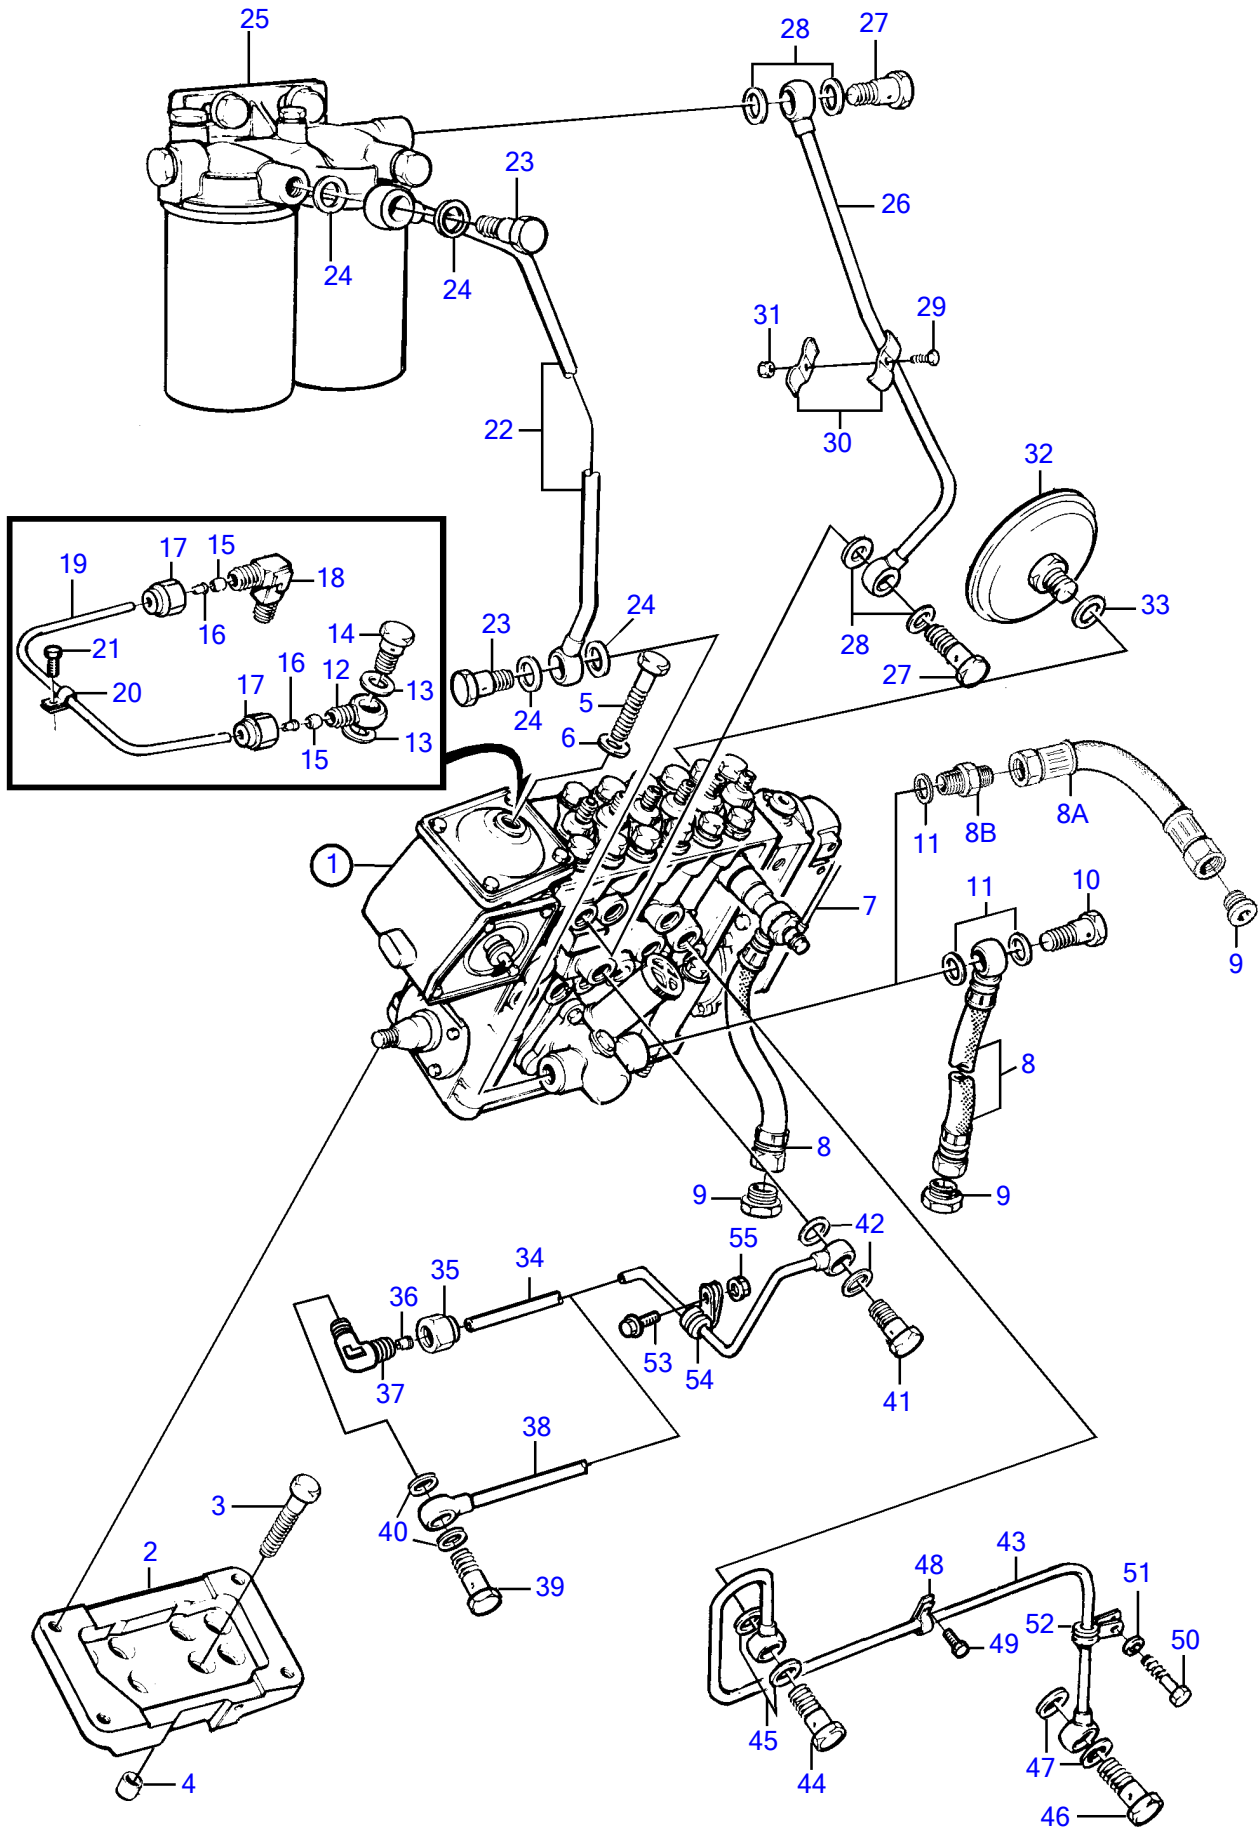

TAMD71B

Plus d'informations sur : www.dbmoteurs.fr

TAMD71B

RÉF	No Pièce	QTÉ	DÉSIGNATION	Voir	NOTES
1	864068	1	Pompe injection		
	3803771	1	Pompe injection		
			·-		
			·-	3634	
2	(477773)	1	Étagère		(471610), Référence hors de gamme
3	965185	4	Vis à embase		L=40mm
4	417588	2	Duille guide		
5	965189	4	Vis à embase		L=90mm
6	941908	4	Rondelle élastique		
7		1	Conduit fuite, raccord flexible carb.	2098	
8	3830312	X	Flexible		
8A	3830309	1	Flexible		Alt
8B	977677	1	Raccord		Alt
9	22753	2	Raccord		
10	25167	1	Vis creuse		
11	969011	2	Joint		
12	945417	1	Raccord banjo		
13	11994	2	Joint		
14	969299	1	Vis creuse		
15	954364	2	Manchon		
16	944717	2	Douille support		
17	954356	2	Écrou accouplement		
18	954385	1	Raccord coudé		
19	945460	X	Tuyau		L=760mm
20	940374	1	Collier serrage		
21	946440	1	Vis à embase		
22	848167	1	Tuyauterie de carbur		SN-XXXXXXXXXX/52042
	3825792	1	Tuyauterie de carbur		SNXXXXXXXXXX/52043- (865264)
23	25167	2	Vis creuse		
24	969011	4	Joint		
25		1	Filtre carburant, avec pièces de montage	628	
26	848166	1	Tuyauterie de carbur		SN-XXXXXXXXXX/52042
	3825791	1	Tuyauterie de carbur		SNXXXXXXXXXX/52043- (865263)
27	25167	2	Vis creuse		
28	969011	4	Joint		
29	956095	1	Vis empreinte crucif		
30	404279	2	Collier de fixation		
31	955781	1	Écrou hexagonal		
32	477173	1	Régulateur de pressi		
33	969011	1	Joint		
34	471608	1	Conduit huile pressi		SN-XXXXXXXXXX/58796
35	954356	1	Écrou accouplement		SN-XXXXXXXXXX/58796
36	954364	1	Manchon		SN-XXXXXXXXXX/58796
37	479958	1	Raccord coudé, 1/4-NPTF		SN-XXXXXXXXXX/58796
38	(477908)	1	Conduit huile pressi		SNXXXXXXXXXX/58797-, Référence hors de gamme SN-XXXXXXXXXX/64646 (477906)
	477986	1	Conduit huile pressi		SNXXXXXXXXXX/646647-
39	48634	1	Vis creuse, m10		SN-XXXXXXXXXX/64646
	969299	1	Vis creuse, m12		SNXXXXXXXXXX/64647-
40	947281	2	Joint		SN-XXXXXXXXXX/64646
	11994	2	Joint		SNXXXXXXXXXX/64647-
41	48634	1	Vis creuse		
42	947281	2	Joint		
43	3826927	1	Tuyau de retour d'hu		(471609)
44	25167	1	Vis creuse		
45	969011	2	Joint		
46	25167	1	Vis creuse		
47	969011	2	Joint		
48	18387	1	Collier serrage		
49	944926	1	Vis à embase		
50	946471	1	Vis à embase		
51	190509	1	Rondelle		
52	942542	1	Collier serrage		
53	946544	1	Vis à embase		
54	942663	1	Collier serrage		

Plus d'informations sur : www.dbmoteurs.fr