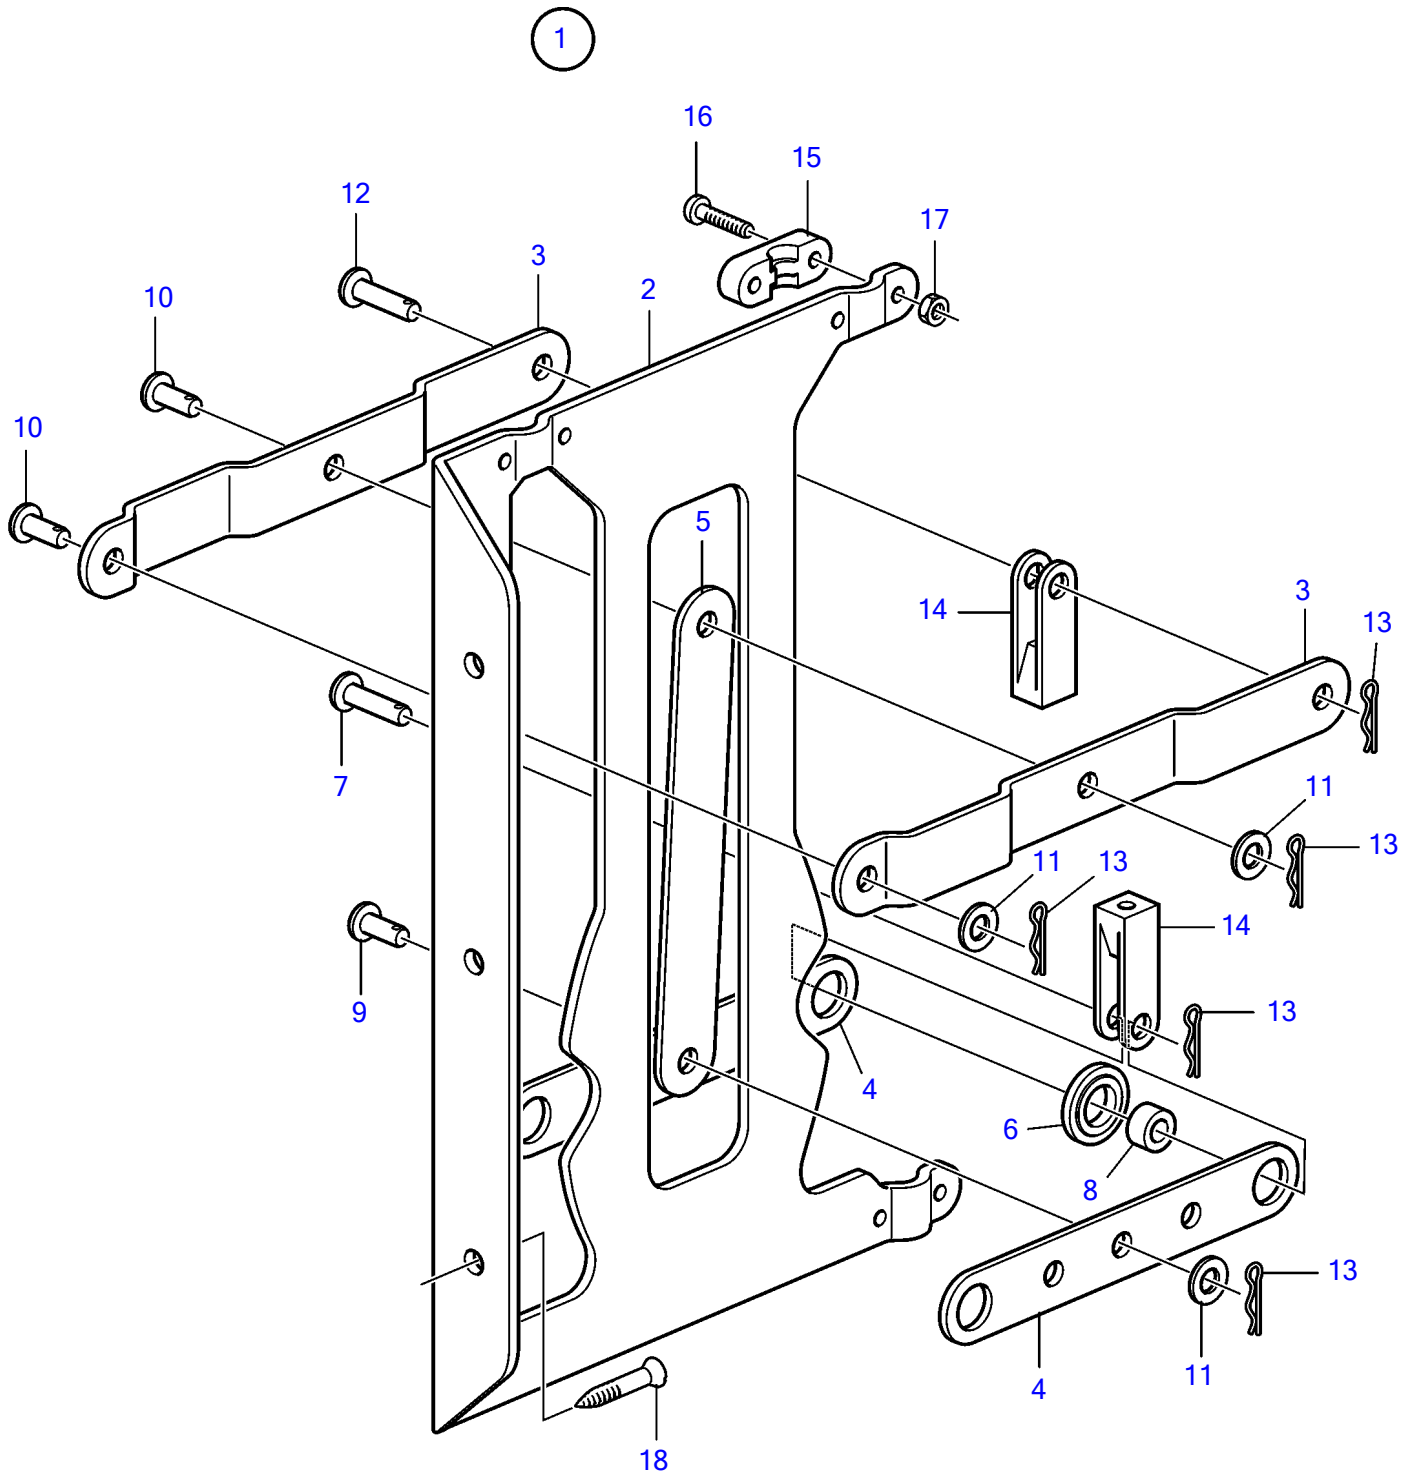

Plus d'informations sur : www.dbmoteurs.fr

TAMD71B, TAMD73P-A, TAMD73WJ-A

23103

Plus d'informations sur : www.dbmoteurs.fr

TAMD71B, TAMD73P-A, TAMD73WJ-A

RÉF	No Pièce	QTÉ	DÉSIGNATION	NOTES
1	828164	1	Tôle connexion	Pour doubles postes de commande.
2		1	• Carter	
3		2	• Levier	
4		2	• Levier	
5		1	• Levier	
6	828180	2	• Galet	
7	828183	2	• Goupille fendue	
8	828178	2	• Bague	
9	(850358)	1	• Boulon à trou goupil	Référence hors de gamme
10	(828177)	2	• Boulon à trou goupil	Référence hors de gamme
11	940191	3	• Rondelle	
12	828182	1	• Boulon à trou goupil	
13	664822	6	• Goupille fendue	
14	850452	3	• Fourche	
15	850361	3	• Support câbles	
16	969407	6	• Vis à 6 pans creux	(956078)
17	955780	6	• Écrou hexagonal	
18	(905448)	3	Vis	Référence hors de gamme