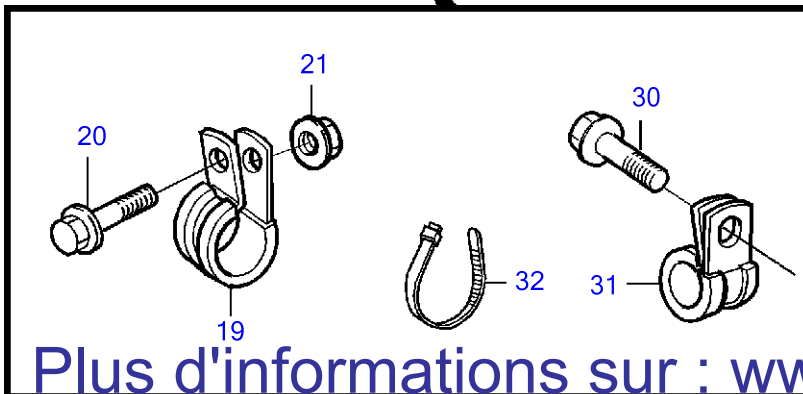

TAMD71B

Plus d'informations sur : www.dbmoteurs.fr

TAMD71B

RÉF	No Pièce	QTÉ	DÉSIGNATION	NOTES
1	866128	1	Gaine extérieure	Inclus dans le kit 876679.
2	3574797	3	Amortisseur vibratio	Inclus dans le kit 876679.
3	945407	7	Écrou à bride	Inclus dans le kit 876679., M6
4	965555	1	Console	Inclus dans le kit 876679.
5	965534	2	Console	Inclus dans le kit 876679.
6	948217	2	Vis à embase	Inclus dans le kit 876679.
7	821539	2	Douille entretoise	Inclus dans le kit 876679.
8	(956075)	6	Vis empreinte crucif	Inclus dans le kit 876679., (967378), Référence hors de gamme
9	965483	4	Écrou à bride	Inclus dans le kit 876679., M5
9A	941906	2	Rondelle élastique	
10	955780	2	Écrou hexagonal	Inclus dans le kit 876679., M5
11	941905	4	Rondelle élastique	Inclus dans le kit 876679.
12	967390	1	Vis empreinte crucif	Inclus dans le kit 876679., M6x12mm
13	(1234048)	1	Section inférieure	Inclus dans le kit 876679., Référence hors de gamme
14	945761	4	Vis empreinte crucif	Inclus dans le kit 876679.
15	966689	2	Fusible	
16		2	• Ecrou	
17	9162425	1	Partie supérieure	(1234264)
18	1234263	1	Goupille cylindrique	
19	949747	1	Collier serrage	
20	946440	1	Vis à embase	
21	955781	1	Écrou hexagonal	
22	952630	1	Collier serrage	
23	874100	1	Relais differé	
24	862860	1	Faisceau de câble	
25	977184	2	• Isolant	
26	966334	1	• Porte-fusible	
27	942785	1	Fusible	12V, 16A
	11433	1	Fusible	24V, 8A
28	876037	2	Kit de relais	12V, démarrage-arrêt
	9518230	1	Relais	24V, démarrage-arrêt
29	(876679)	1	Kit reconstruction	Référence hors de gamme
30	967949	2	Vis à embase	
31	952635	2	Collier serrage	
32	948211	X	Serre-câble	

Plus d'informations sur : www.dbmoteurs.fr