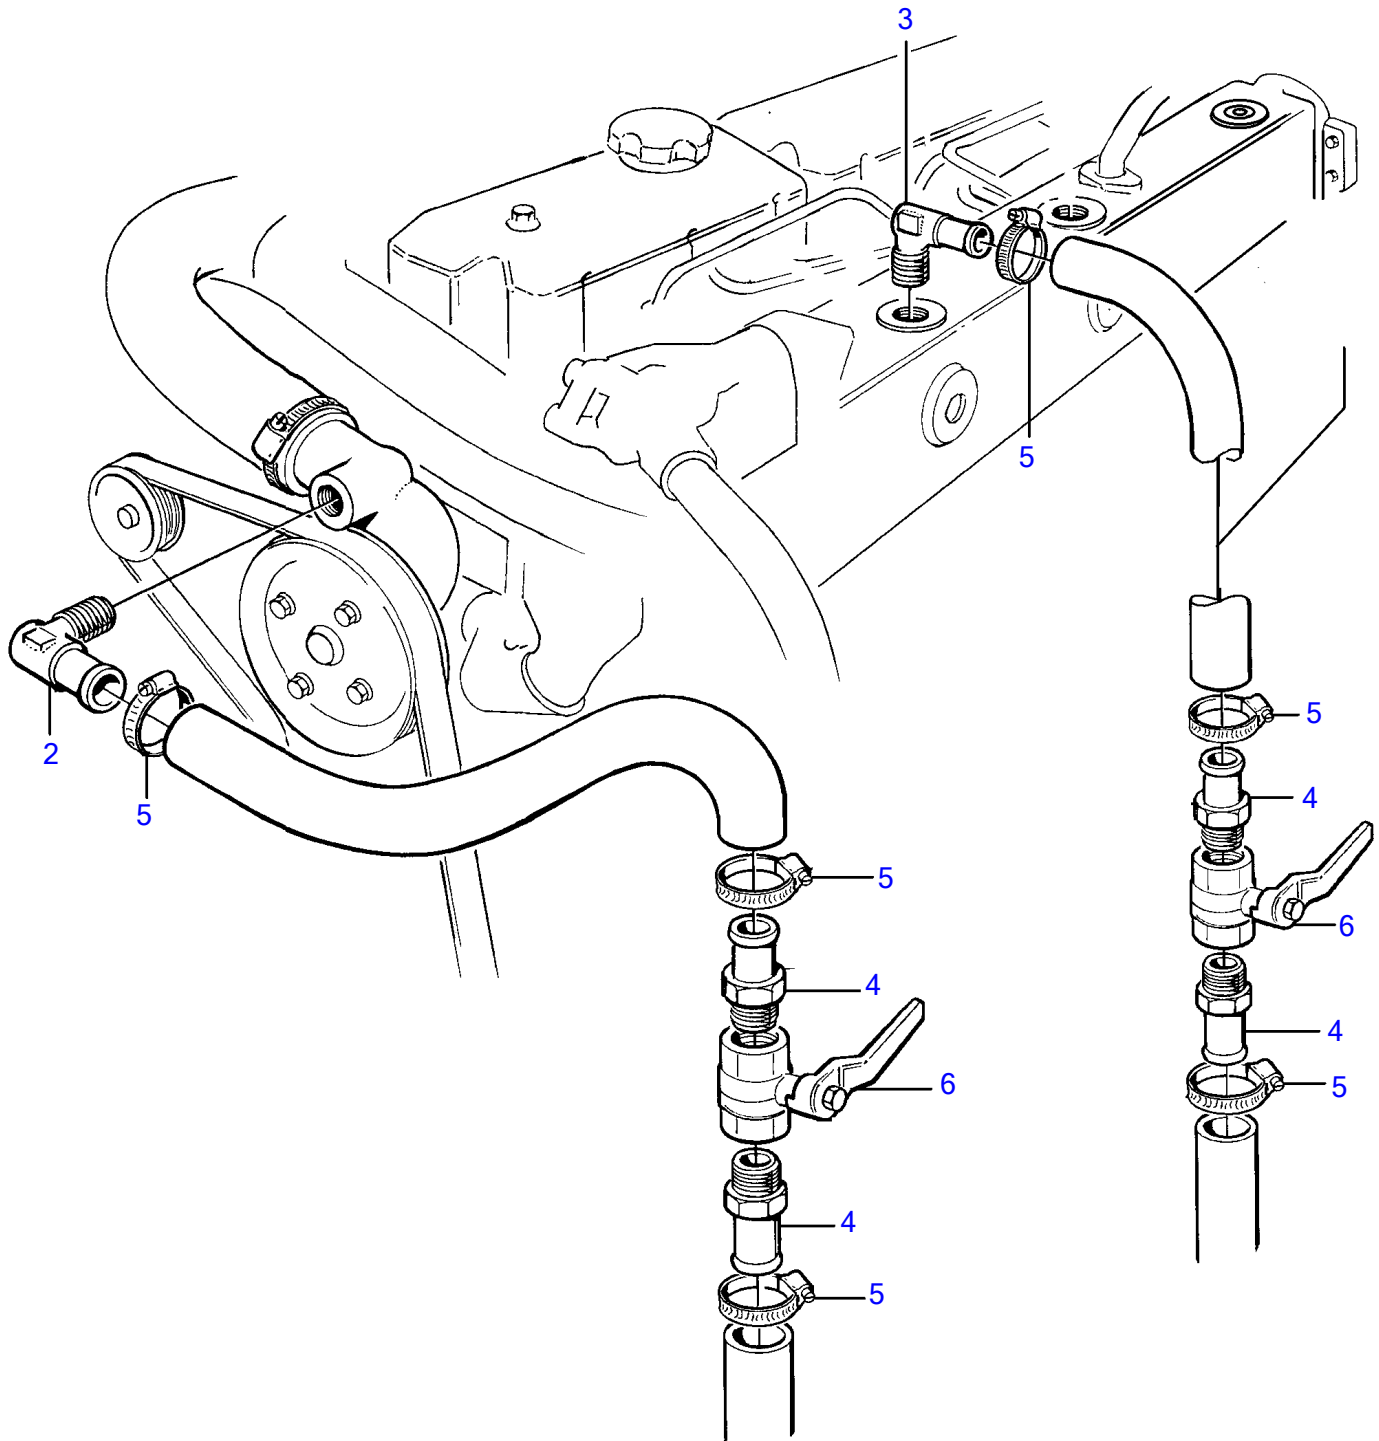

TAMD71B, TAMD73P-A, TAMD73WJ-A

1

Plus d'informations sur : www.dbmoteurs.fr

TAMD71B, TAMD73P-A, TAMD73WJ-A

RÉF	No Pièce	QTÉ	DÉSIGNATION
1	3828958	1	Prise d'eau chaude
2	961607	1	·_Raccord flexible
3	961607	1	·_Raccord flexible
4	3580792	4	·_Raccord flexible
5	961666	6	·_Collier serrage
6	1140097	2	·_Robinet bille

Plus d'informations sur : www.dbmoteurs.fr