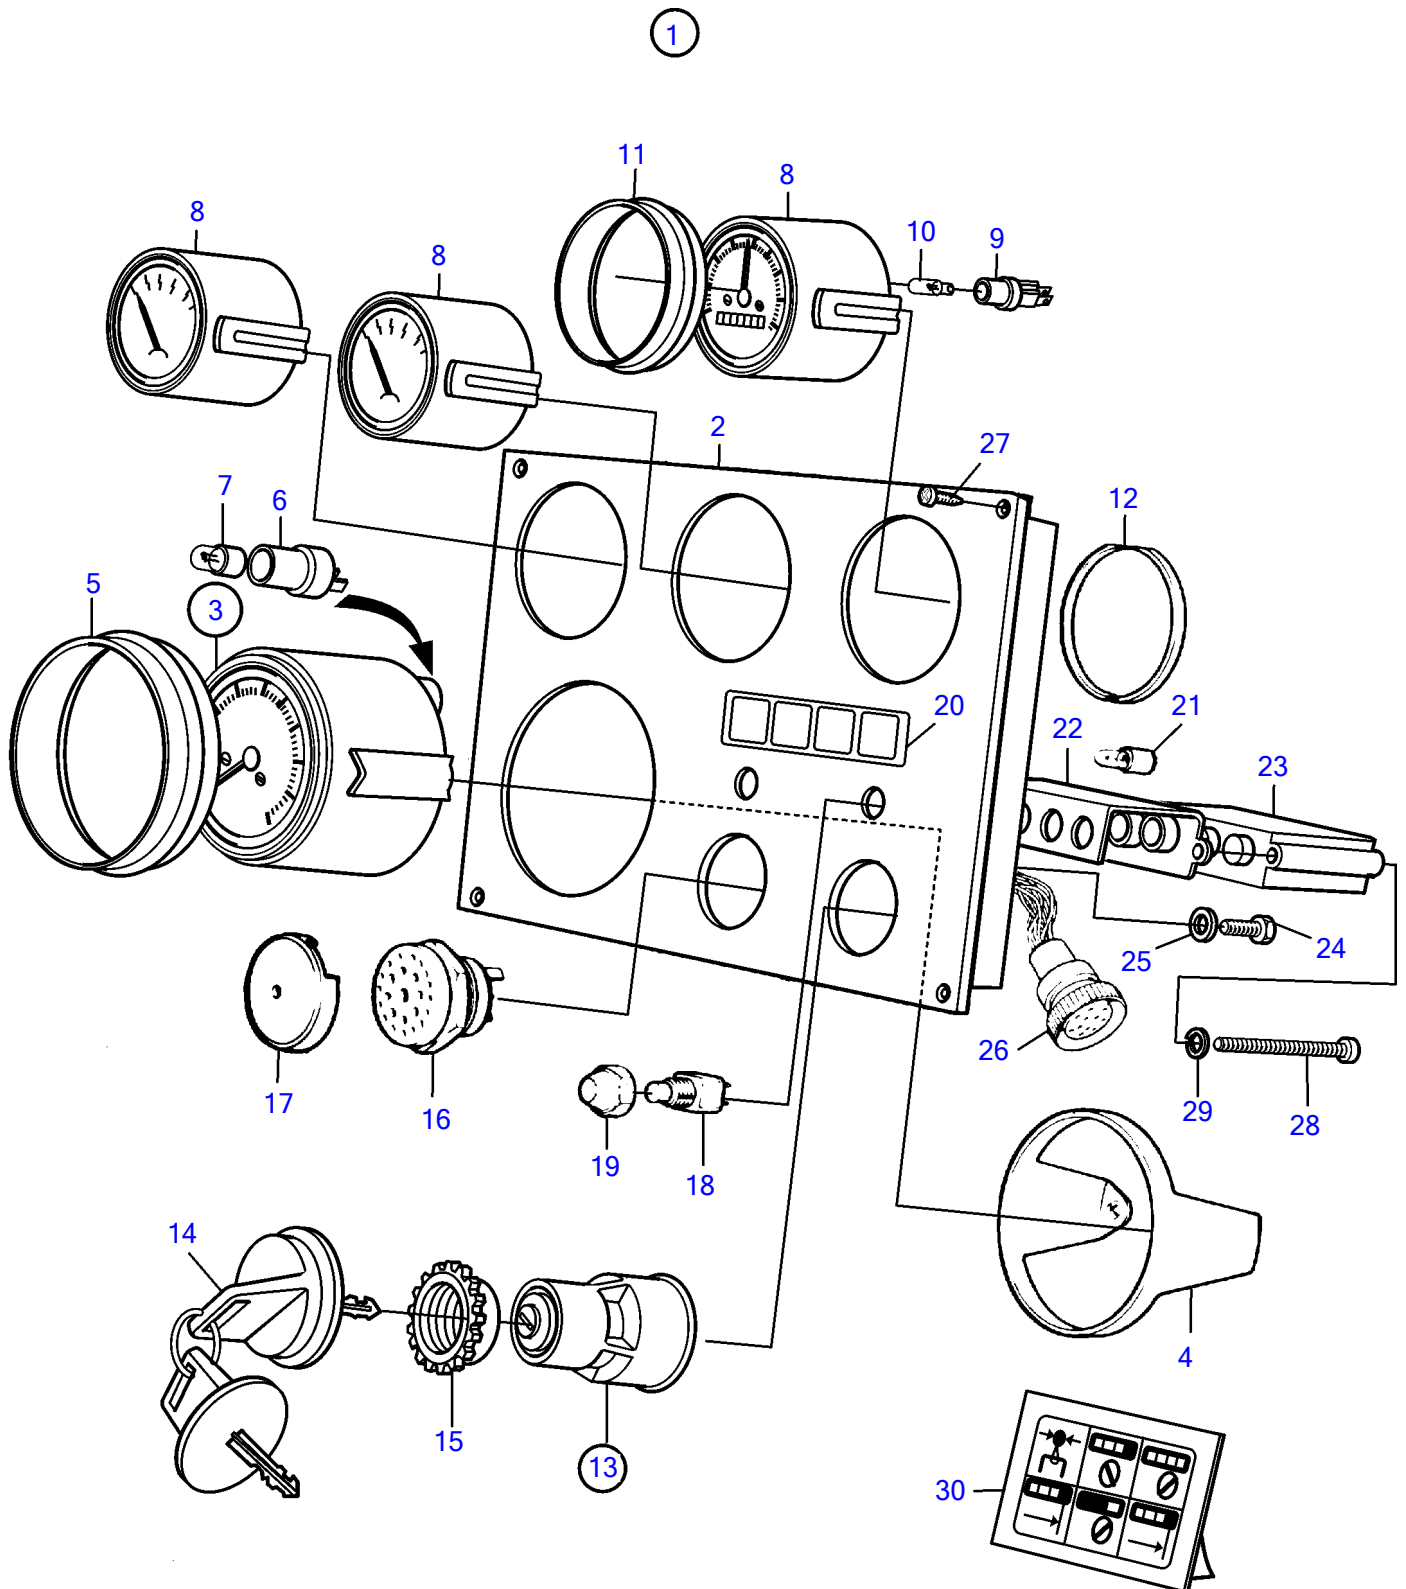

TAMD71B, TAMD73P-A, TAMD73WJ-A

Plus d'informations sur : www.dbmoteurs.fr

22324

TAMD71B, TAMD73P-A, TAMD73WJ-A

RÉF	No Pièce	QTÉ	DÉSIGNATION	Voir	NOTES
1	864045	1	Tableau de bord		Pour ampoule avec douille BA 7S., Remplace par 873590
				787	
2	860182	1	• Tableau de bord		
3	854909	1	• Compte-tours		Rempl par 873998
	873998	1	Kit compte-tours		Commander aussi une bague frontale 873517 et le kit de montage 873208.
4	849523	1	• Bague de fixation		
5	858644	1	• Bague frontale		
6	808175	1	• Porte-lampe		
7	19923	1	• Ampoule		
8	873195	1	• Thermometre		(863932)
	873197	1	• Manomètre d'huile		Pour ampoule avec douille W2X4,6d., (863934)
	873199	1	• Voltmetre		(863930)
9	863945	3	• • Porte-lampe		Indiquer le code de cle a la commande
10	863946	3	• • Ampoule		Rouge, 12V, 2W W2x4,6d
11	858643	3	• Bague frontale		
12	828803	3	• Bague guide		
13	864277	1	• Verrouillage de déma		Rempl. par 3587072
	3587072	1	• Verrouillage de déma		
14	859953	2	• • Clé		Indiquer le code de cle a la commande
			• bulletin 49-30	49-30-EN	Outil No de réf. 859953
15	859955	1	• • Écrou plastique		
16	828587	1	• Repetiteur acoustiqu		
17	858795	1	• Capot protection		12V
18	828584	1	• Interrupteur à bascu		Test d'alarme
	828585	1	• Interrupteur à bascu		Eclairage d'instruments
19	828586	2	• Écrou		
20	858645	1	• Ruban symbole		
21	19923	4	• Ampoule		
22	828784	1	• Catadioptr		
23	873737	1	• Unité électronique		
24	(941615)	2	• Vis empreinte crucif		Réféence hors de gamme
25	941904	2	• Rondelle élastique		
26	828646	1	• Faisceau de câble		
27	828647	4	• Vis		
28	949947	1	• Vis empreinte crucif		
29	941904	1	• Rondelle élastique		
30	(7733005)	1	• Autocollant		Instructions de démarrage, Réféence hors de gamme

Plus d'informations sur : www.dbmoteurs.fr