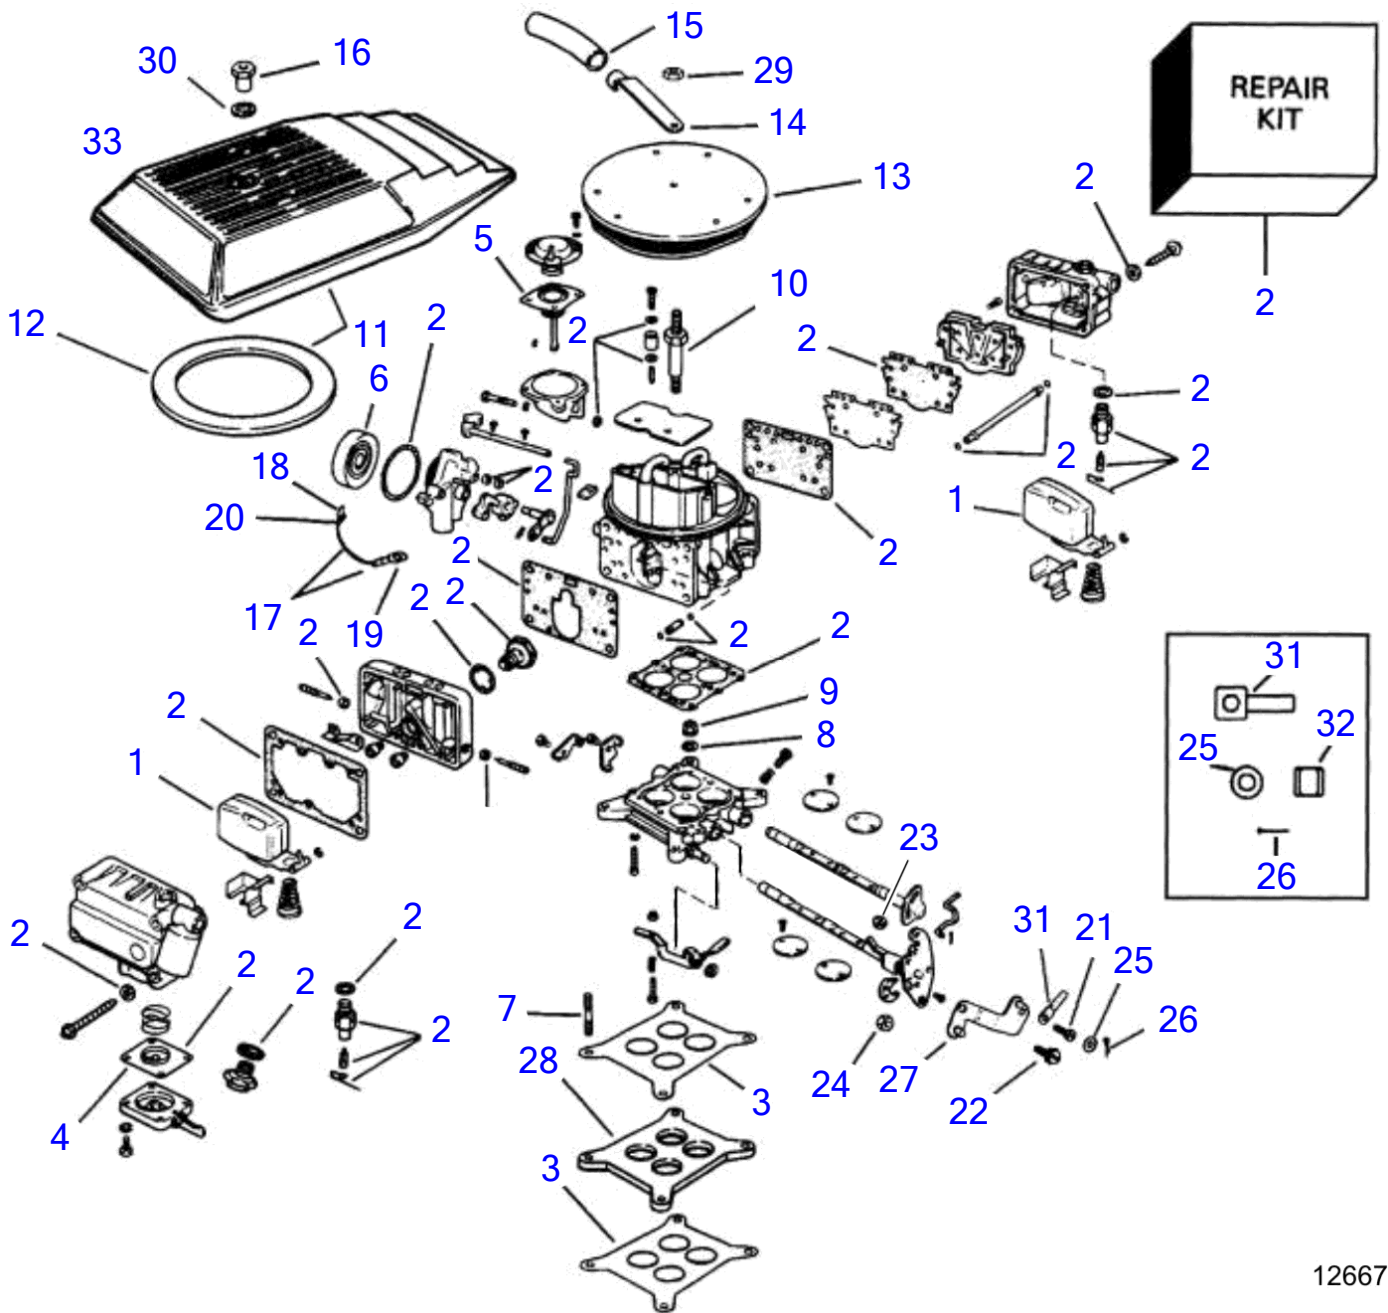

5.0FLPMDA, 5.8FLPMDA
12667

12667

No Réf	No Pièce	Qté requis	Désignation	Notes
1	(3854051)	1	Carburateur	Référence hors de gamme
			· bulletin P-23-1-1	Kits de soupapes de puissance, Holley
1	(3853575)	2	· Flotteur	Référence hors de gamme
2	(3854107)	1	Lot	Référence hors de gamme
3	(3852759)	1	Joint, carburetor to spacer	Référence hors de gamme
4	(3854257)	1	Diaphragme, accelerator pump, carburetor	Référence hors de gamme
5	(3853991)	1	· Diaphragme	Référence hors de gamme
6	(3854108)	1	· Starter	Référence hors de gamme
7	(3853100)	4	Goujon, carburetor mounting	Référence hors de gamme
8	(3852191)	1	Rondelle, electric choke lead	Ground, Référence hors de gamme
9	3852142	4	Écrou, stud, carburetor assy to intake manifold	
10	3853560	1	Goujon, flame arrestor & cover to carburetor	
11	(3850510)	1	Gaine extérieure, flame arrestor	Référence hors de gamme
12	(3850458)	2	Support inférieur, cover, flame arrestor	Référence hors de gamme
13	(3854026)	1	Pare-feu, carburateur	Référence hors de gamme
14	(3852695)	1	Raccord, hose to flame arrestor	Référence hors de gamme
15	(3852668)	1	Flexible, valve cover to flame arrestor	Référence hors de gamme
16	3852749	1	Écrou, flame arrestor cover	
17	(3853845)	1	Cable, electric choke-ground	Référence hors de gamme
18	(3854258)	1	· Contact électrique, blade, 0.250	Référence hors de gamme
19	(3852037)	1	· Contact électrique, ring, 0.312	Référence hors de gamme
20	(3854259)	1	· Gaine extérieure, borne	Référence hors de gamme
21	(3850415)	1	Vis, throttle lever to carburetor	Référence hors de gamme
22	(3852154)	1	Vis, throttle lever to carburetor	Référence hors de gamme
23	(3853758)	1	Écrou, screw, throttle lever to carburetor	Référence hors de gamme
24	3852420	1	Écrou frein, throttle lever to carburetor	
25	3852049	1	Rondelle, throttle cable to lever	
26	3852052	1	· Goupille fendue, cable to throttle lever assy	
27	(3850217)	1	Levier	Référence hors de gamme
28	3853099	1	Entretoise, carburateur	
29	(3853561)	1	Écrou, flame arrestor to carburetor	Référence hors de gamme
30	3852007	1	Rondelle, nut, flame arrestor cover	
31	3850941	1	Raccord reducteur, sAE cable, throttle	
32	3852019	1	Retenue, throttle cable	
33	(3854980)	1	Autocollant	Référence hors de gamme, Volvo Penta
	(3850535)	1	Autocollant	Référence hors de gamme, 5.8FL