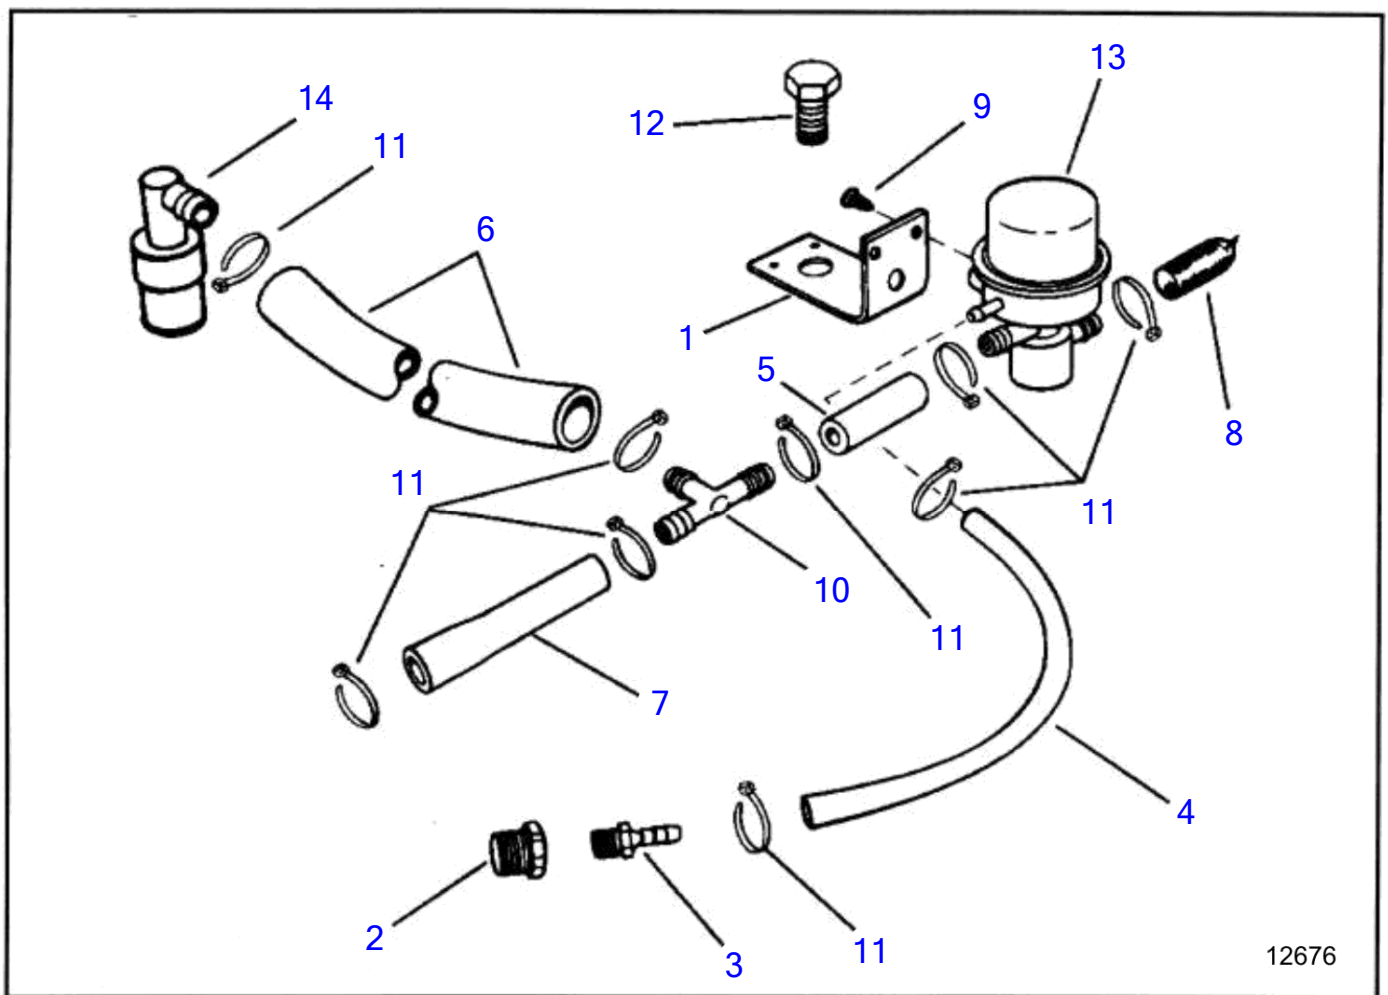

No Réf	No Pièce	Qté requis	Désignation	Notes
1	(3853744)	1	Console, valve to intake manifold	Référence hors de gamme
2	3852465	1	Bague, fitting to intake manifold	
3	(3853639)	1	Écrou raccord, hose to reducer bushing	Référence hors de gamme
4	(3853750)	1	Flexible, fitting to deceleration valve	Référence hors de gamme
5	(3854904)	1	Flexible, tee to deceleration valve	Référence hors de gamme
6	(3854904)	1	Flexible, tee to pcv valve	Référence hors de gamme
7	(3853584)	1	Flexible, carburetor spacer to tee	Référence hors de gamme
8	3853746	1	Filtre eau mer, air intake to valve	
9	(3852156)	2	Vis, valve to bracket	Référence hors de gamme
10	(3852016)	1	Raccord-t, hose to carb	Référence hors de gamme
11	(3852158)	2	Serre-câble, hose to tee & deceleration valve	Référence hors de gamme
12	3852143	1	Vis, deceleration valve bracket to manifold	
13	(3853743)	1	Valve	Référence hors de gamme
14	(3852820)	1	Valve, PCV	Référence hors de gamme