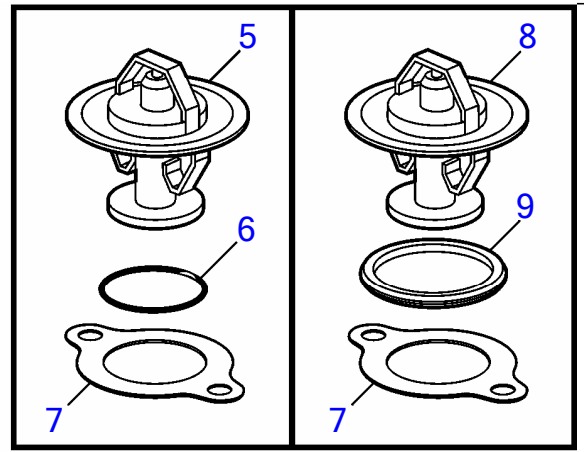

5.0FLPMDA, 5.8FLPMDA
25910

25910

No Réf	No Pièce	Qté requis	Désignation	Notes
1	3854286	1	Roue aubes	
	3854296	1	Joint	
	3854293	1	Joint torique	
2	3862228	1	Filtre carburant · bulletin P-23-3-4 · bulletin p-18-8-1	High Capacity Fuel Filter, Gas Volvo Penta Ethanol Fuel treatment
3	835779	1	Filtre huile	
4		6	Huile	Le niveau de remplissage est déterminé par la JAUGE USA
		X		
	3847306	6	Huile · bulletin P-18-3-6	Synthétique, Quart Remplacement des types d'huile pour moteurs essence
4	3847307	1	Huile	Synthétique, Gallon
	3847308	1	Huile	Synthétique, 5 US gal
	3847309	1	Huile	Synthétique, 55GAL
	3847302	6	Huile	Minéral, Quart
	3847303	1	Huile	Minéral, Gallon
	3847304	1	Huile	Minéral, 5 US gal
	3847305	1	Huile	Minéral, 55GAL
		X	Huile	Europa och andra marknader
	3840002	6	Huile · bulletin P-18-3-1 · bulletin P-18-3-6 · bulletin P-18-3-9	Minéral, 1L Introduction de l'huile pour moteurs diesel VDS-3 SAE15W-40 Remplacement des types d'huile pour moteurs essence Amélioration de l'huile de moteur
4	3840003	1	Huile · bulletin P-18-3-1 · bulletin P-18-3-9	Minéral, 4L Introduction de l'huile pour moteurs diesel VDS-3 SAE15W-40 Amélioration de l'huile de moteur
4	3840004	1	Huile · bulletin P-18-3-1 · bulletin P-18-3-9	Minéral, 20L Introduction de l'huile pour moteurs diesel VDS-3 SAE15W-40 Amélioration de l'huile de moteur
4	3840005	1	Huile · bulletin P-18-3-1 · bulletin P-18-3-9	Minéral, 208L,FUT Introduction de l'huile pour moteurs diesel VDS-3 SAE15W-40 Amélioration de l'huile de moteur
5	3856961	1	Thermostat	Pour moteur refroidi par eau de mer.
6	3852071	1	Joint torique	
7	3852111	1	Joint	
8	3831426	1	Kit thermostat	Pour moteur refroidi par eau douce.
9	416033	1	· Bague étanchéité	
10	3851861	2	Kit bougies	
11	3853815	1	Couvercle distribute	
12	3853801	1	Rotor	
13	(3851818)	1	Kit fils allumage	Référence hors de gamme
14	1141674	1	Liquide refroidissem, vert · bulletin P-18-4-4 · bulletin P-18-4-7 · bulletin P-18-4-3-02	5L, prêt à l'emploi Coolant Recommendations for Gas Engines Coolant P/Ns Changed, US Only Information important relative au liquide de refroidissement Volvo Penta
14	21646481	1	Liquide refroidissem, vert · bulletin P-18-4-3-02	210 l, prêt à l'emploi Information important relative au liquide de refroidissement Volvo Penta
14	1141647	1	Liquide refroidissem, vert · bulletin P-18-4-3-02	210L, force pleine Information important relative au liquide de refroidissement Volvo Penta