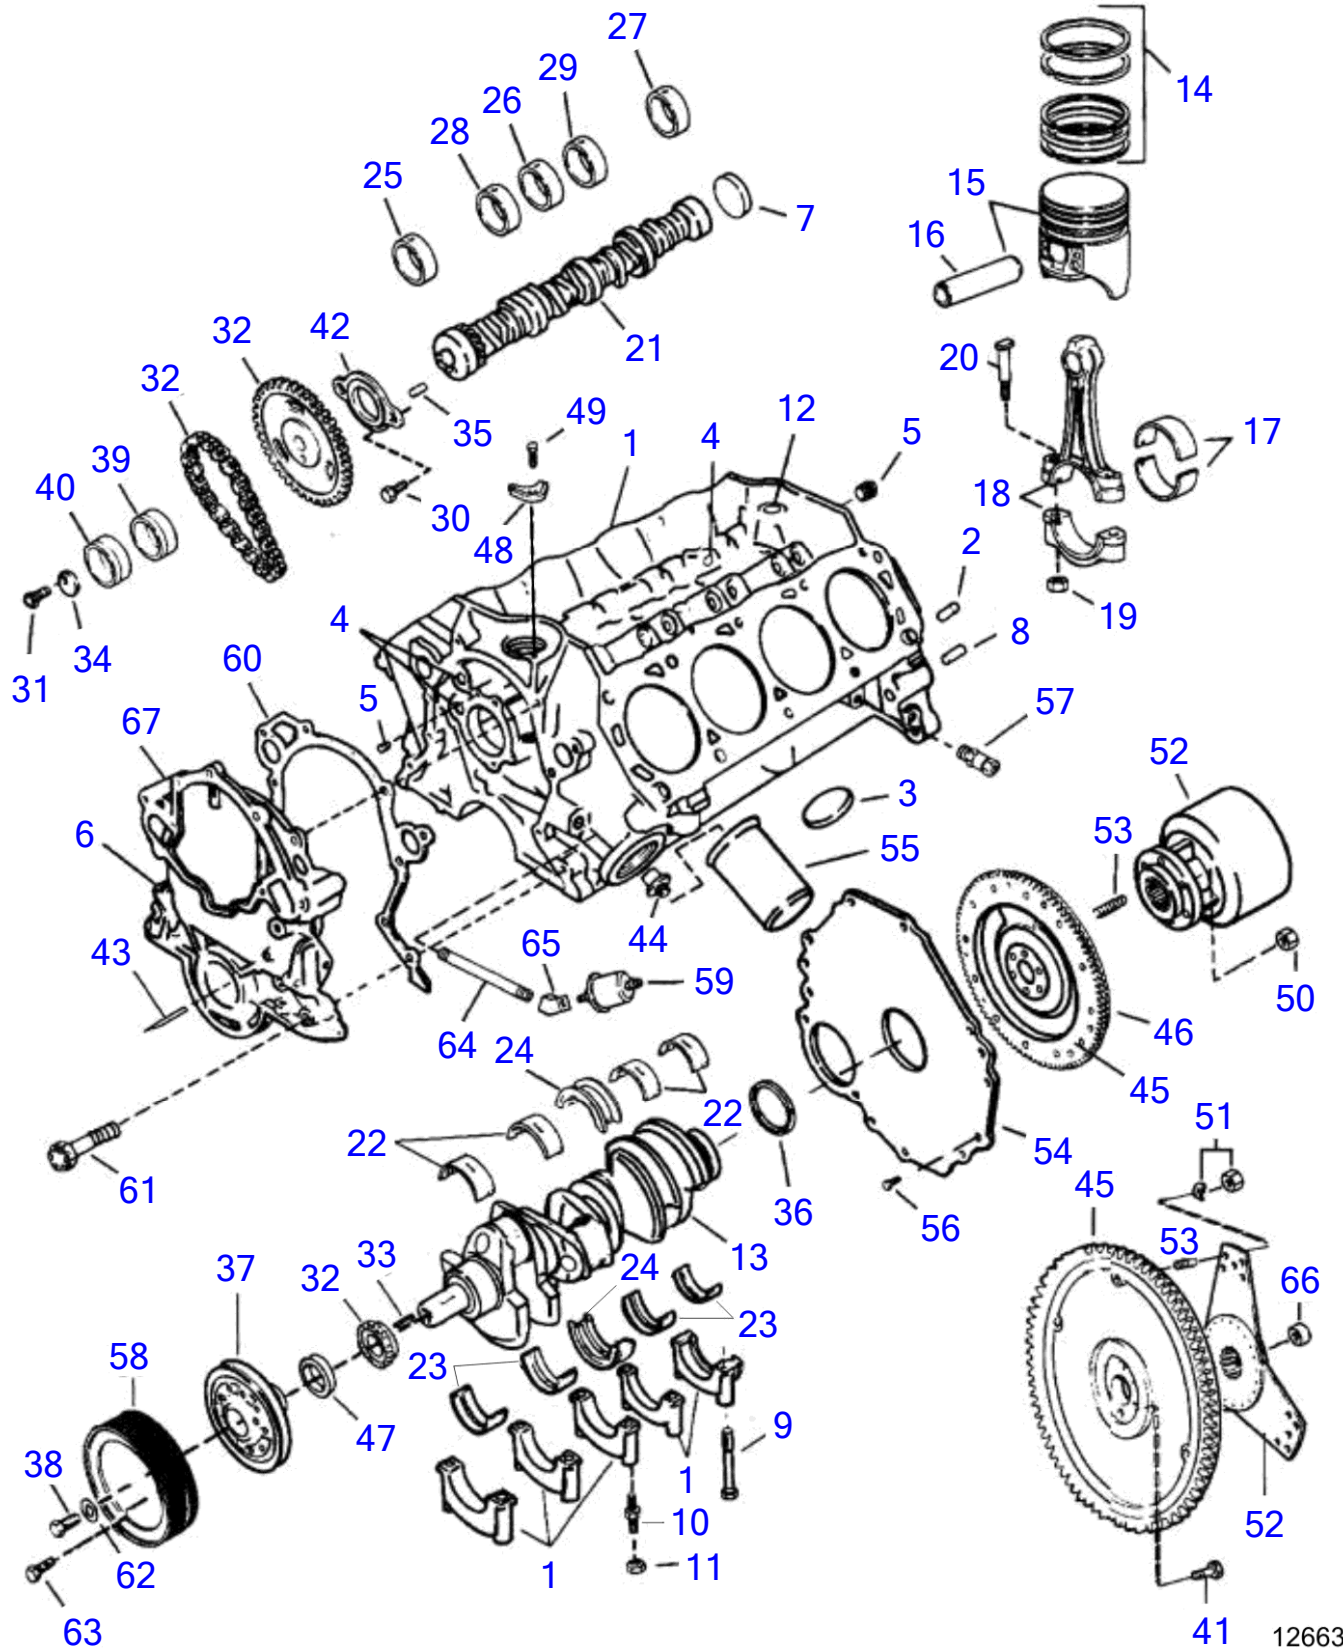

5.0FLPMDA, 5.8FLPMDA
12663

12663

No Réf	No Pièce	Qté requis	Désignation	Notes
1	3855165	1	Moteur de base · bulletin P-21-0-7	Directives Longblock (bloc long), 5.0L Directives Longblock (blo
2	3853007	4	Duille guide, cylinder head to block	
3	(3852650)	6	Bouchon capuchon, core hole	Référence hors de gamme
4	(3853008)	2	Bouchon capuchon, oil passage	Référence hors de gamme
5	(3853108)	6	Tampon, oil gallery	Référence hors de gamme
6	(3853008)	2	Bouchon capuchon, indicator hole	Référence hors de gamme
7	(3852766)	1	Tampon expansion, rear, cam, standard	Référence hors de gamme
	3853009	1	Bouchon capuchon, rear cam, 0.060 in. os	
8	(3853076)	1	Goupille guide, adapter hsg to block	Référence hors de gamme
9	(3853101)	9	Boulon, chapeau de palier de vilebrequin	Référence hors de gamme
10	(3853102)	1	Goujon, chapeau de palier de vilebrequin	Référence hors de gamme
11	3853026	1	Écrou, chapeau de palier de vilebrequin	
12	(3853010)	1	Bouchon capuchon, rear hole in block	Référence hors de gamme
13	(3852793)	1	Vilebrequin, 235 model	Référence hors de gamme
14	3853268	4	Jeu segments piston, standard	Contains rings for 2 pistons
	3853269	1	Jeu segments piston, 0.020 in. os	Contains rings for 2 pistons
	(3853270)	1	Jeu segments piston, 0.030 in. os	Référence hors de gamme, Contains rings for 2 pistons
	(3853271)	1	Jeu segments piston, 0.040 in. os	Référence hors de gamme, Contains rings for 2 pistons
15	3853898	1	Piston, standard, red	
	3853949	1	Piston, 0.020 in. os	
	(3853950)	1	Piston, 0.030 in. os	Référence hors de gamme
	(3853951)	1	Piston, 0.040 in. os	Référence hors de gamme
16	(3852773)	8	Axe piston, piston, standard	Référence hors de gamme
17	(3852774)	16	Roulement, connecting rod, standard	Référence hors de gamme
	(3853081)	1	Roulement, connecting rod, 0.010 in. U.S.	Référence hors de gamme
	(3853082)	1	Roulement, connecting rod, 0.020 in. U.S.	Référence hors de gamme
	(3853083)	1	Roulement, connecting rod, 0.030 in. U.S.	Référence hors de gamme
18	3853902	8	Bielle assemble	
19	3852675	16	Écrou, connecting rod	
20	(3852674)	16	Boulon, connecting rod	Référence hors de gamme
21	(3852779)	1	Arbre cames	Référence hors de gamme
22	(3852801)	8	Roulement, main, standard, upper · bulletin P-21-6-1	Référence hors de gamme Kits de paliers de ligne, Ford
22	(3853086)	1	Roulement, main, 0.010 in. U.S., upper	Référence hors de gamme
	(3853087)	1	Roulement, main, 0.020 in. U.S., upper	Référence hors de gamme
	(3853088)	1	Roulement, main, 0.030 in. U.S., upper	Référence hors de gamme
23	(3852802)	8	Roulement, main, standard, lower · bulletin P-21-6-1	Référence hors de gamme Kits de paliers de ligne, Ford
23	(3853092)	1	Roulement, main, 0.020 in. U.S., lower	Référence hors de gamme
	(3853093)	1	Roulement, main, 0.030 in. U.S., lower	Référence hors de gamme
	(3853091)	1	Roulement, main, 0.10 U.S., lower	Référence hors de gamme
24	(3852803)	2	Roulement, main, center, standard · bulletin P-21-6-1	Référence hors de gamme Kits de paliers de ligne, Ford
24	(3853096)	1	Roulement, main, center, 0.010 in. U.S.	Référence hors de gamme
	(3853097)	1	Roulement, main, center, 0.020 in. U.S.	Référence hors de gamme
	(3853098)	1	Roulement, main, center, 0.030 in. U.S.	Référence hors de gamme
25	(3852780)	1	Roulement, camshaft, front	Référence hors de gamme
	(3853018)	1	Roulement, front, 0.015 in. U.S.	Référence hors de gamme
26	(3852781)	1	Roulement, camshaft, center	Référence hors de gamme
	(3853019)	1	Roulement, center, 0.015 in. U.S.	Référence hors de gamme