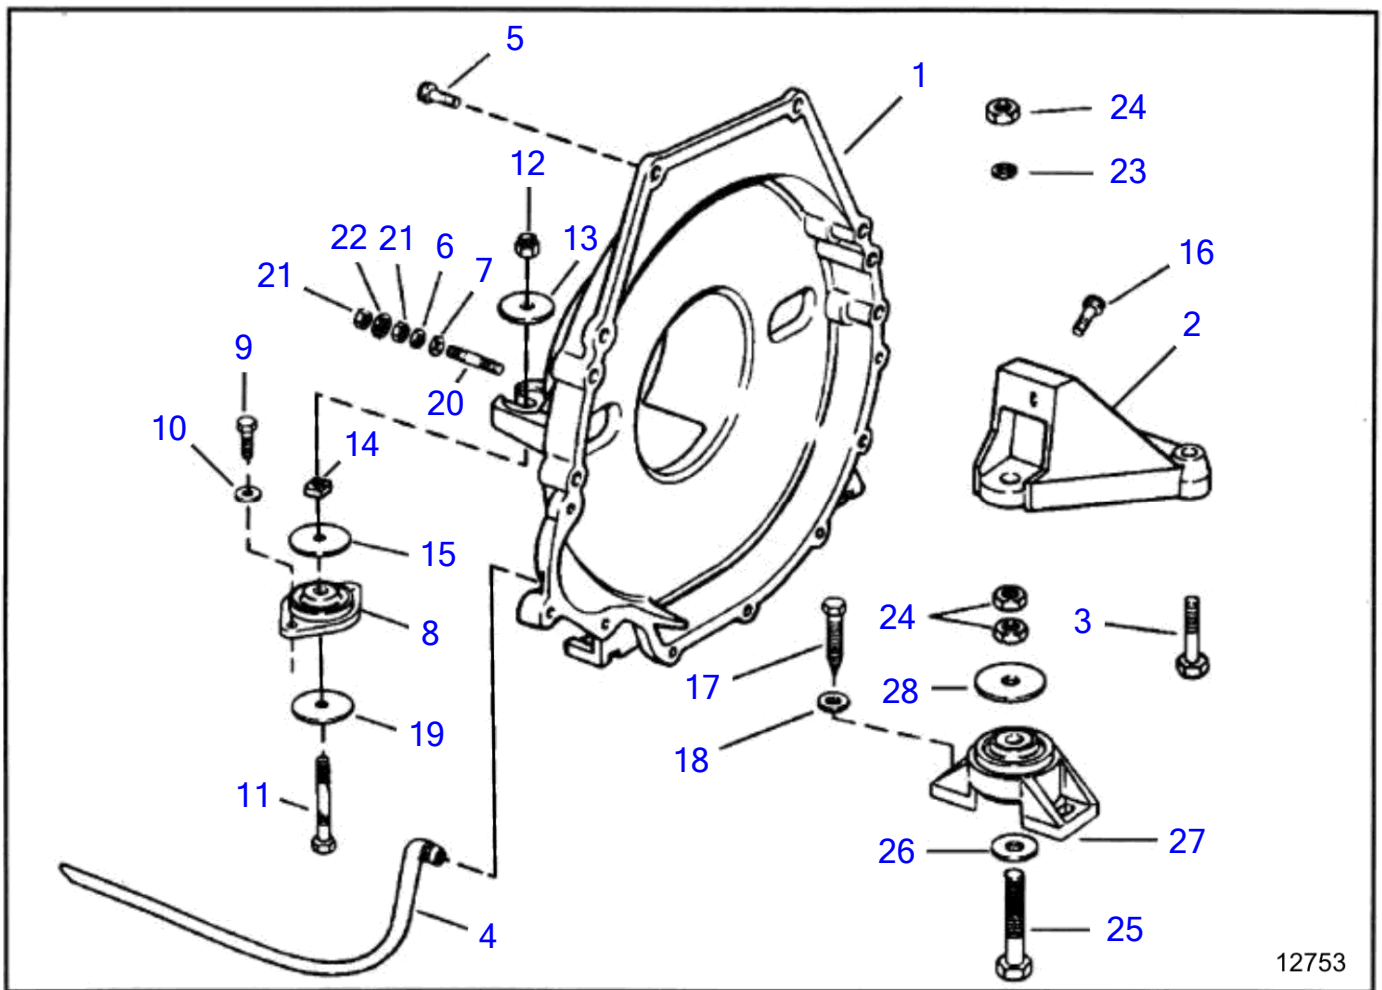

No Réf	No Pièce	Qté requis	Désignation	Notes
1	(3853408)	1	Isolant	Référence hors de gamme
2	3853724	2	Console, front mount to engine block	
3	3853626	4	Vis à embase, front mount brkt to engine block	
4	3852832	1	Flexible, carter de volant moteur	
5	3853626	2	Vis à embase, réservoir & flywheel hsg to engine	Fi
	(3853558)	2	Vis, flywheel hsg to engine	Référence hors de gamme, Fi
	(3853558)	4	Vis, flywheel hsg to lower engine	Référence hors de gamme, FL
6	3852002	2	Rondelle élastique, carter de volant moteur	
7	3852058	2	Rondelle, ground strap, flywheel housing	
8	3853806	2	Coussin caoutchouc	
9	3852085	4	Vis à tête hexagonal, rear mount to plate	
10	(3852155)	4	Rondelle, rear mount to plate	Référence hors de gamme
11	3852153	2	Vis à tête hexagonal, rear mount	
12	3852122	2	Contre-écrou, engine mounting	
13	3852540	2	Rondelle, rear mount to flywheel housing	
14	3852539	2	Écrou carré, rear mount	
15	3852622	2	Rondelle, rear mount	
16	(3852701)	2	Vis, front mount bracket steady rest	Référence hors de gamme
17	(3852475)	4	Vis, engine to boat stringers	Référence hors de gamme
18	(3852078)	4	Rondelle, engine to boat stringers	Référence hors de gamme
19	3852542	2	Rondelle, mount	
20	(3852754)	2	Goujon, flywheel hsg to engine, ground	Référence hors de gamme
21	(3852065)	2	Écrou, ground stud, flywheel housing	Référence hors de gamme
22	(3852070)	2	Rondelle, ground screw, flywheel hsg	Référence hors de gamme
23	3852090	2	Rondelle élastique, front mount, engine	
24	3852021	6	Écrou, bolt, mount bracket	Avant
25	3852566	2	Boulon, engine mount, front	
26	3852428	2	Rondelle, front mount, lower	
27	3853805	2	Coussin caoutchouc, engine front, port & stbd	
28	3852433	2	Rondelle, front mount, upper