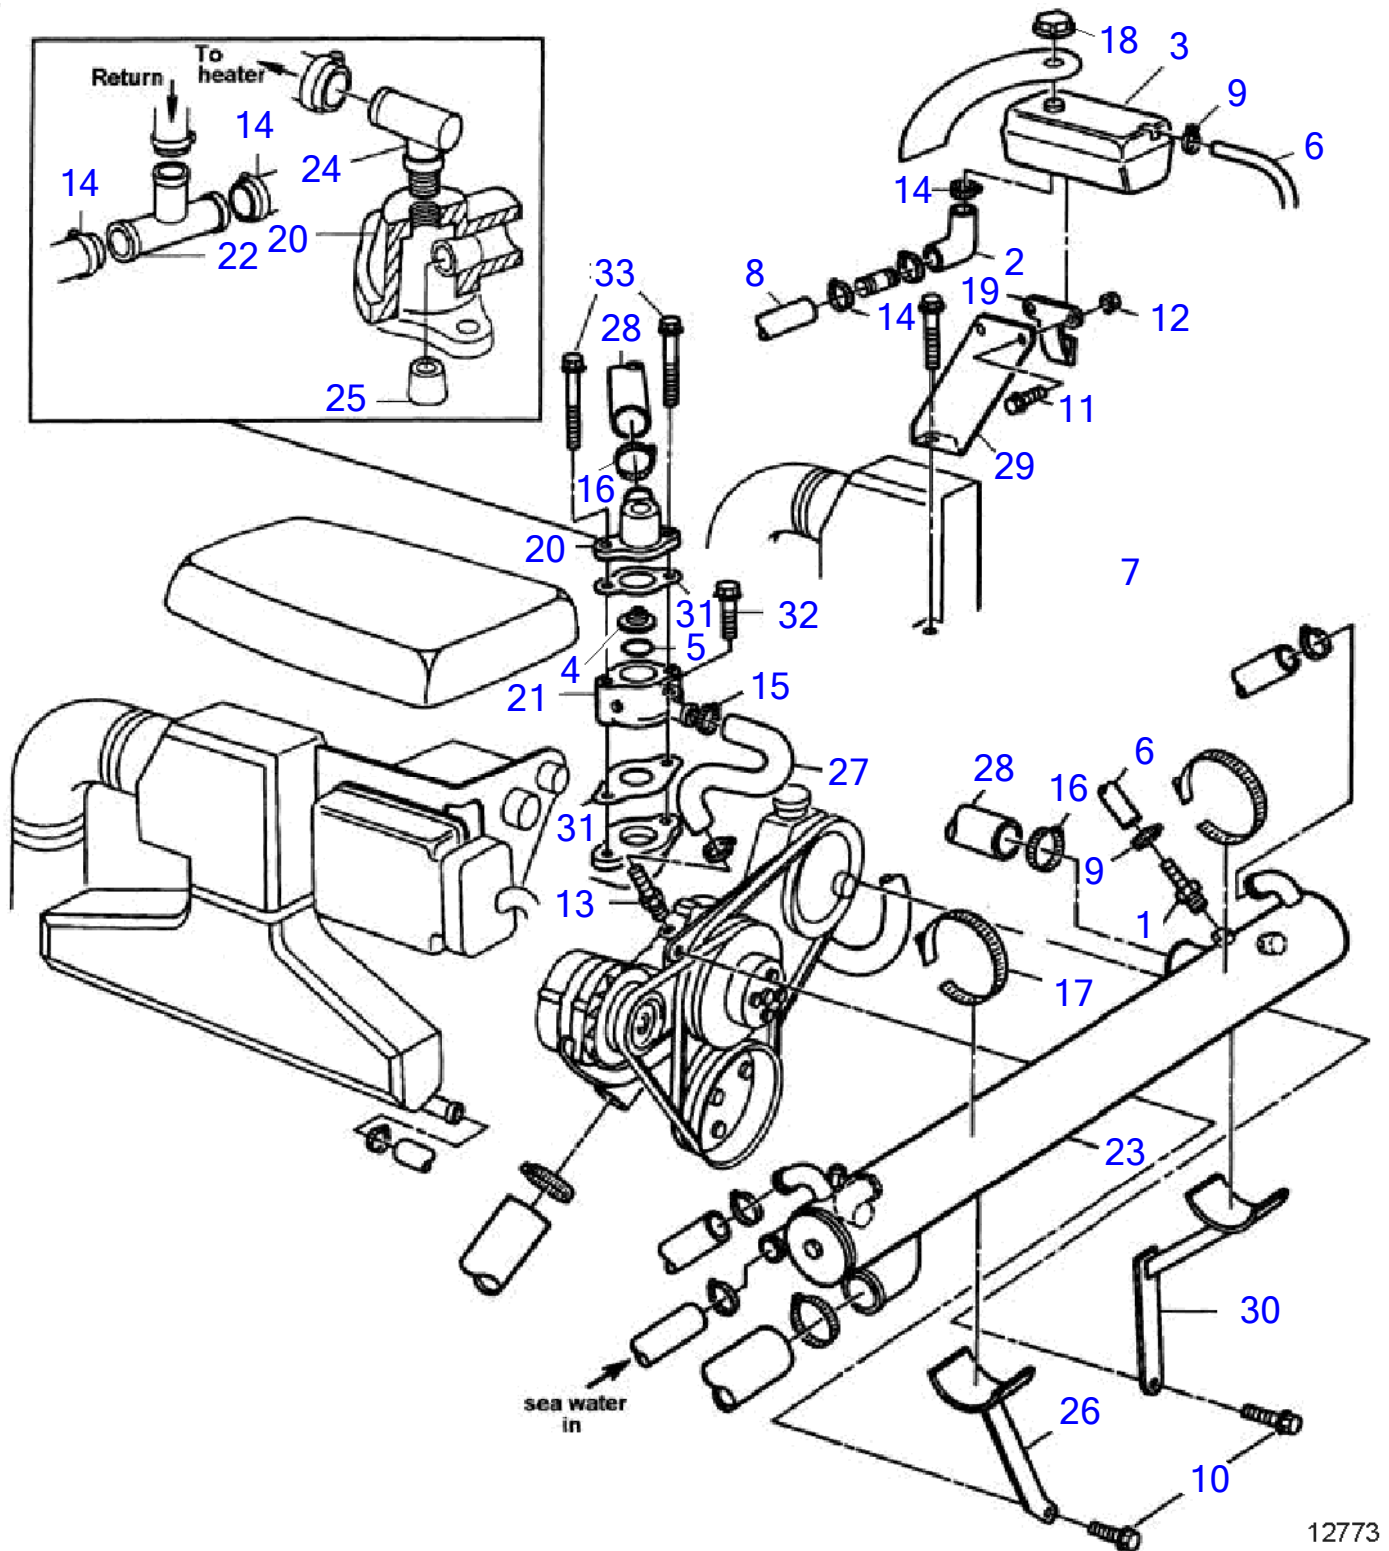

No Réf	No Pièce	Qté requis	Désignation	Notes
1	3850497	1	Tubulure	
2	3850496	2	• Joint	Joint pour rehausse d'échappement
			• bulletin P-25-1-1	
3	3853427	2	• Colonne d'échappemen	

12773