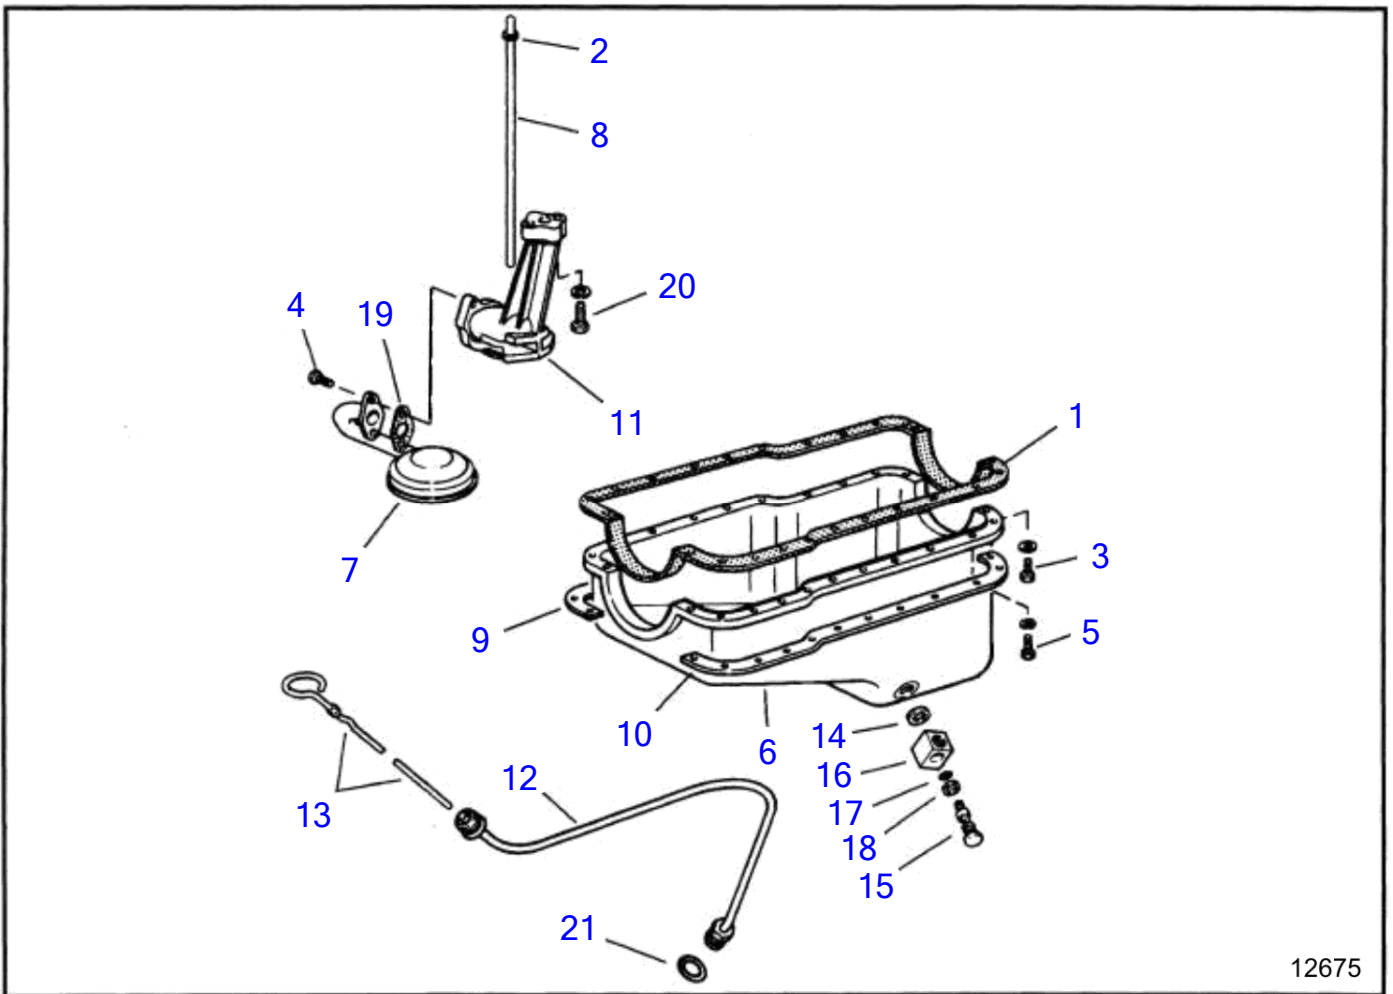

5.0FLPMDA, 5.8FLPMDA
12675

12675

No Réf	No Pièce	Qté requis	Désignation	Notes
1	(3852822)	1	Joint, oil pan	Référence hors de gamme
2	3853070	1	Retenue, oil pump shaft	
3	3853006	4	Vis, oil pan	
4	3853032	2	Vis, pickup tube	
5	(3853033)	18	Vis, oil pan	Référence hors de gamme
6	3853797	1	Carter huile	
7	3853069	1	Crépine d'huile, oil pump	
8	(3853068)	1	Arbre, oil pump	Référence hors de gamme
9	3853071	1	Renfort, oil pan, starboard	
10	3853072	1	Renfort, oil pan, port	
11	3853909	1	Pompe	
12	(3854145)	1	Tuyau, oil level gage	Référence hors de gamme
13	3850474	1	Calibre	
14	3851981	1	Rondelle, fitting	
15	(3852694)	1	Retenue	½-20 unf, Référence hors de gamme
	(3852609)	1	Retenue	Référence hors de gamme, 14mm
16	3855112	1	Écrou raccord, oil pan drain	
17	3853674	1	Joint torique, retainer, oil pan drain	
18	3852007	1	Rondelle, retainer, oil pan drain	
19	3853267	1	Joint, screen to oil pump	
20	3852788	2	Boulon, oil pump to block	
21	3852033	1	Joint torique, oil gage tube to fitting