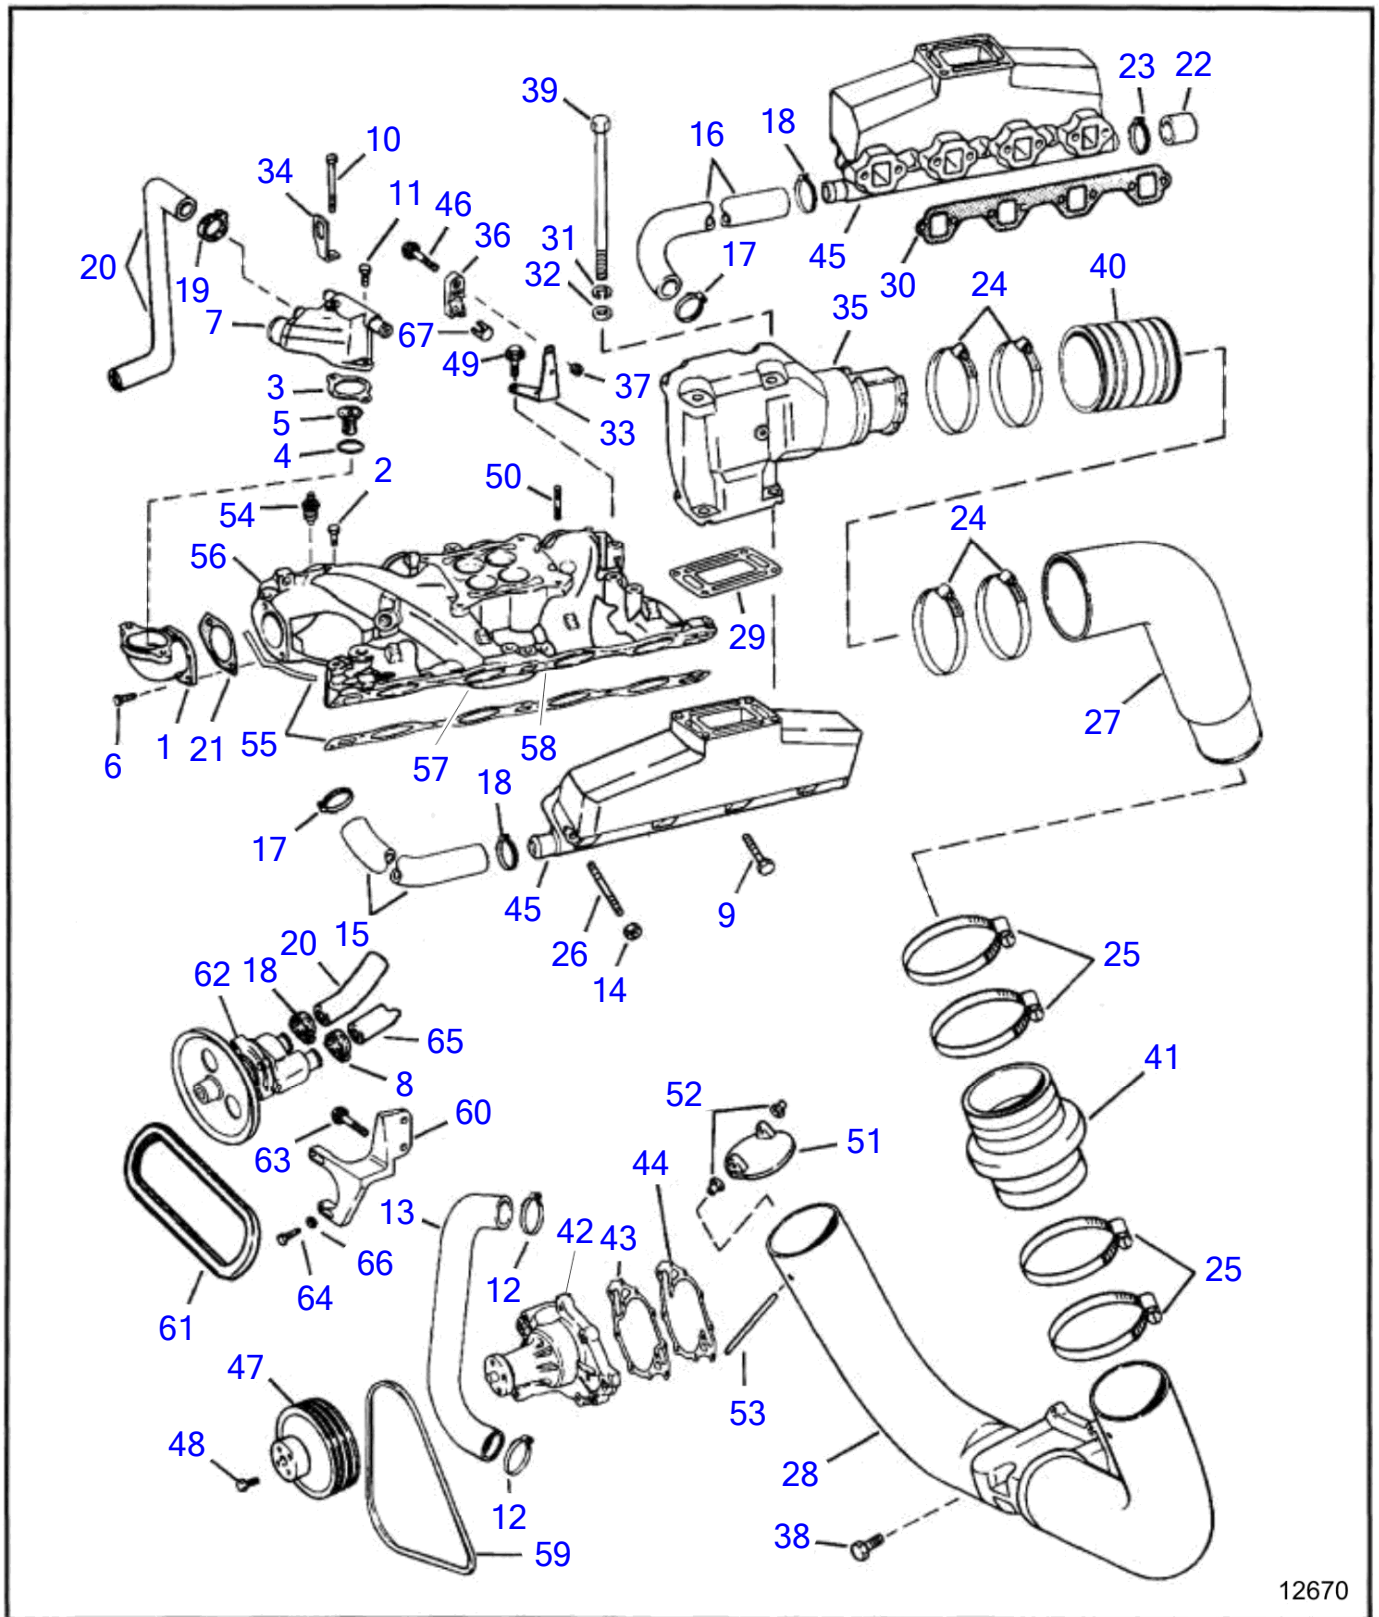

5.0FLPMDA, 5.8FLPMDA
12670

No Réf	No Pièce	Qté requis	Désignation	Notes
1	(3853245)	1	Raccord reducteur, thermostat hsg	Référence hors de gamme
2	3853036	1	Boulon, tubulure d'admission	
3	3852111	1	Joint, thermostat hsg to engine	
4	3852071	1	Joint torique, thermostat	
5	3852216	1	Thermostat, moteur	
6	(3853471)	2	Vis à embase, adapter to intake manifold, therm hsg	Référence hors de gamme
7	3850360	1	Isolant, thermostat hsg	
8	3850422	1	Collier serrage, water pump inlet	
9	3853155	6	Vis à embase, collecteur d'échappement	
10	3853391	1	Vis à embase, lift bracket & thermostat hsg, long	
11	3853401	1	Vis à embase, thermostat hsg to adapter, short	
12	3852098	2	Collier serrage, therm hsg to water pump	
13	3852300	1	Flexible, thermostat hsg to water pump	
14	3853404	12	Écrou, exhaust manifold to engine	
15	(3853633)	1	Flexible, thermostat hsg to exhaust manifold	Bâbord, Référence hors de gamme
16	(3853420)	1	Flexible, thermostat hsg to exhaust manifold	Référence hors de gamme, Stbd
17	3853780	2	Collier serrage, to thermostat hsg	
18	3852602	2	Collier serrage, collecteur d'échappement	
19	3852602	1	Collier serrage, thermostat inlet	
20	(3855637)	1	Flexible, water pump to therm hsg	Référence hors de gamme
21	3852456	1	Joint, therm adapter to intake manifold	
22	3852476	2	Gaine, collecteur d'échappement	
23	3852602	2	Collier serrage, cap to exhaust manifold	
24	3852604	4	Collier serrage, hose, exhaust pipe	
25	3852604	8	Collier serrage, hose, exhaust pipe upper to lower	
26	3853434	10	Goujon, exhaust manifold to cylinder head	
27	3850213	2	Tuyau echappement, supérieur	290 DP
	(3853386)	2	Tuyau echappement, exhaust pipe assy to exhaust elbow	Référence hors de gamme, SX
28	3855281	1	Jeu de ligne d'échap	SX
	3851000	1	Tuyau echappement	290 DP
29	3850496	2	Joint, elbow to exhaust manifold · bulletin P-25-1-1	Joint pour rehausse d'échappement
30	3852455	2	Joint, manifold to engine	
31	3852002	8	Rondelle élastique, exhaust elbow to manifold	
32	3852058	8	Rondelle, exhaust elbow to manifold	
33	(3850223)	1	Console, throttle anchor	Référence hors de gamme
34	(3852649)	1	Console, center lift	Référence hors de gamme
35	3855270	2	Tuyau echappement, port & starboard · bulletin P-25-1-5	Lot rallonge
36	3850266	1	Point d'ancrage, throttle cable	
37	3852118	1	Écrou, anchor, throttle cable to bracket	
38	3855472	4	Vis à embase, pipe to gimbal	
39	3852830	8	Vis, elbow to exhaust manifold	
40	3852696	2	Flexible, exhaust elbow to exhaust pipe	Upper
41	3852741	2	Flexible, upper exhaust pipe to exhaust pipe	
42	(3853796)	1	Pompe	Référence hors de gamme
43	(3850596)	1	· Joint, water pump plate	Référence hors de gamme
44	(3852824)	1	Joint, pompe a eau	Référence hors de gamme
45	3852347	2	Collecteur d'échappe, echappement	Port & stbd
46	(3852048)	1	Vis, anchor, throttle cable to bracket	Référence hors de gamme
47	3854187	1	Poulie, pompe a eau	
48	3853390	4	Vis, water pump pulley to hub	
49	(3853428)	2	Vis à embase, bracket, throttle anchor	Référence hors de gamme, To intake manifold
50	3853074	4	Goujon, tubulure d'admission	
51	(3853864)	2	Joint, tuyau d'echappement · bulletin P-25-1-2	Référence hors de gamme Clapet à battant de tuyau d'échappement obsolète
52	(3855517)	4	Bague, exhaust seal assy to exhaust pipe	Référence hors de gamme
53	(3852753)	2	Goupille cylindrique, exhaust seal assy to exhaust pipe	Référence hors de gamme
54	(3853787)	1	Sonde de température, water temp	Référence hors de gamme
	(3855701)	1	Console, water temp, dual station	Référence hors de gamme