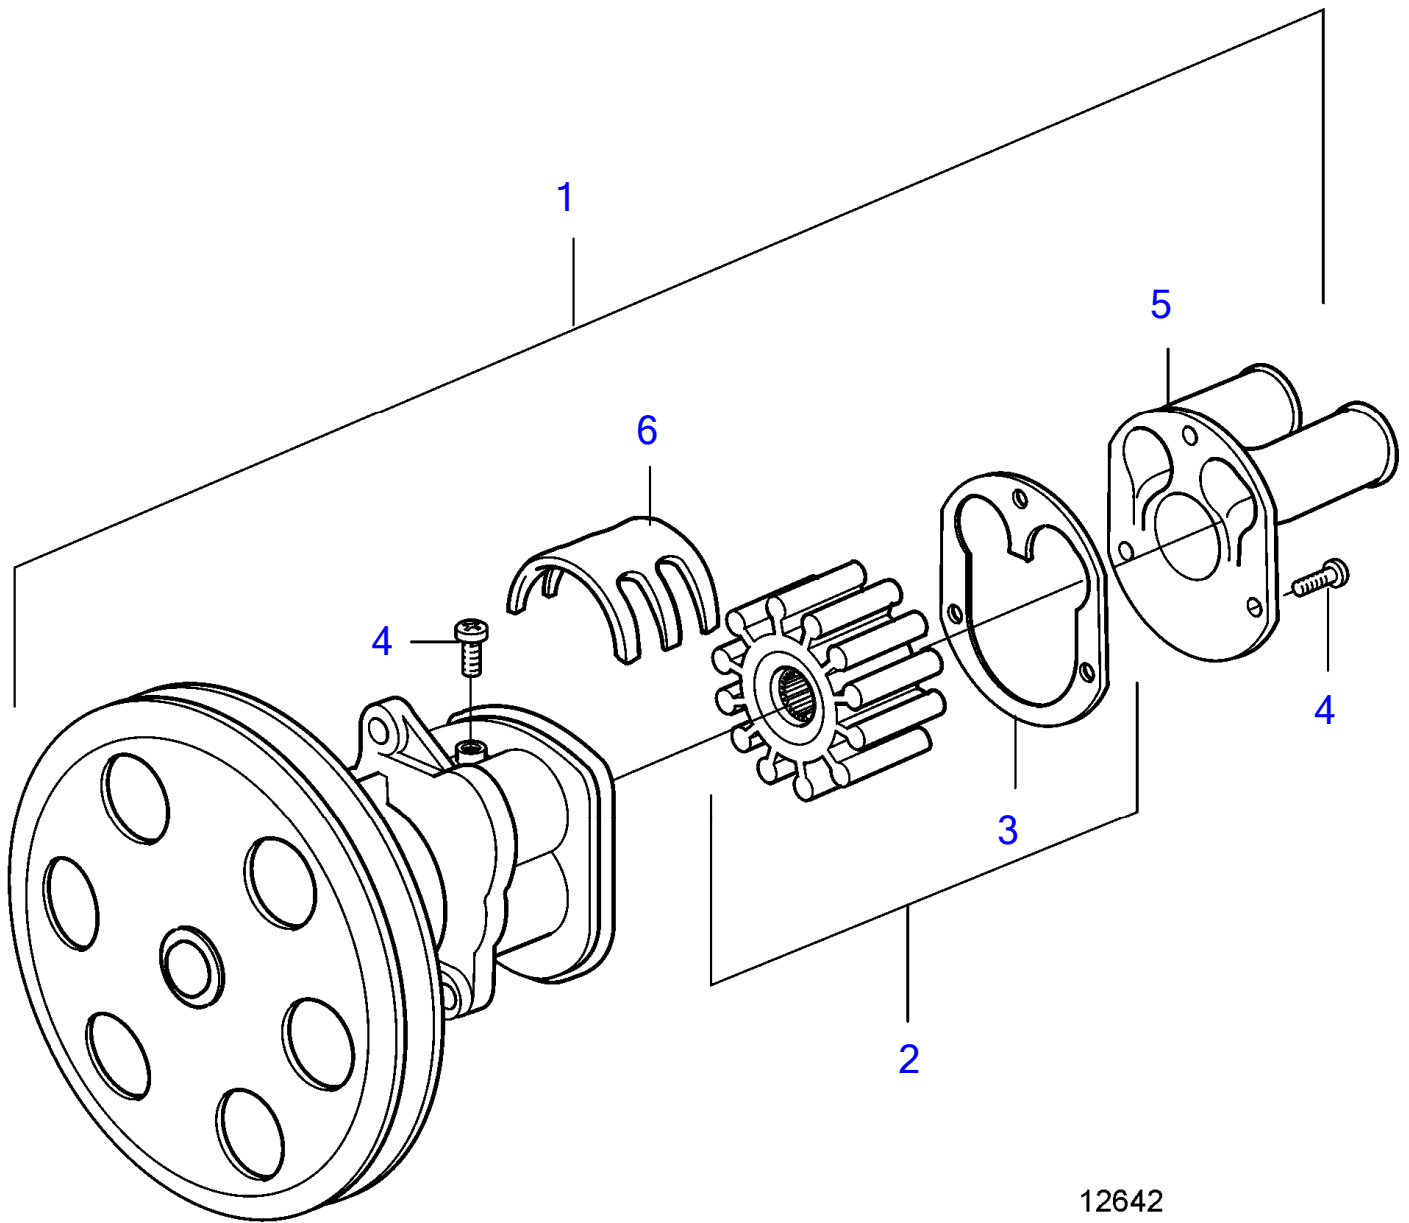

No Réf	No Pièce	Qté requis	Désignation	Notes
1	3852398	1	Pompe eau	Remplacé par 3851623
2	3854287	1	• Kit pompe eau	
3	3854286	1	• Roue aubes	Contents of water pump repair kit
4	3854293	1	• Joint torique, boitier	Contents of water pump repair kit
5	3854296	1	• Joint, plate to body	Contents of water pump repair kit
6	(3854297)	3	• Vis, body to hsg	Référence hors de gamme, Contents of water pump repair kit
7	3854292	3	• Rondelle élastique, screw to hsg	Contents of water pump repair kit
8	(3854289)	1	• Rondelle, cam screw	Référence hors de gamme, Contents of water pump repair kit
9	(3854291)	1	• Came, roue a aubes	Référence hors de gamme
10	(3854288)	1	• Isolant	Référence hors de gamme
11	(3854290)	1	• Vis, cam	Référence hors de gamme
12	(3854295)	1	• Tôle	Référence hors de gamme, Contents of water pump repair kit
13	(3854294)	1	• Clavette woodruff, roue a aubes	Référence hors de gamme

12642