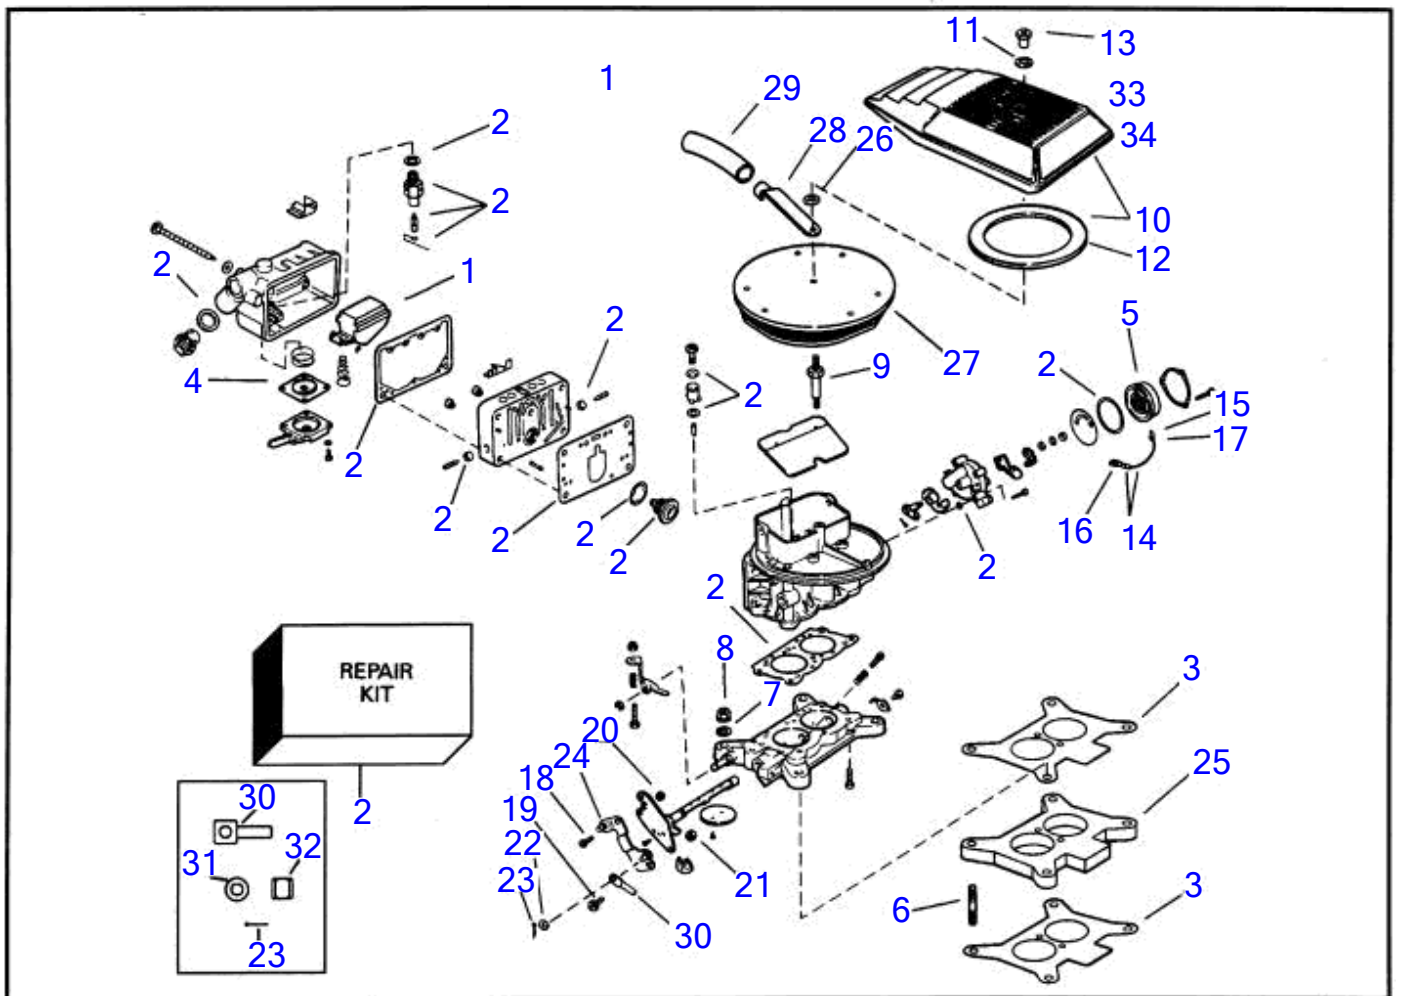

No Réf	No Pièce	Qté requis	Désignation	Notes
1	(3850712)	1	Carburateur	Unnumbered parts serviced at assembly level only., Réfée
1	(3854584)	1	· bulletin P-23-1-1	Kits de soupapes de puissance, Holley
	(3853575)	1	Carburateur, 290 DP	Référence hors de gamme, Non illustré
	(3855518)	1	· Flotteur	Référence hors de gamme
	(3854106)	1	· Kit réparation, 290 DP	Référence hors de gamme
2	(3854106)	1	· Lot	Référence hors de gamme
3	3852758	2	· · Joint	
4	(3854257)	1	· · Diaphragme, accelerator pump, carburetor	Référence hors de gamme
5	(3854108)	1	· Starter	Référence hors de gamme
6	3853074	4	Goujon, carburetor mounting	
7	(3852191)	1	Rondelle, electric choke lead	Référence hors de gamme, Ground
8	3852142	4	Écrou, stud, carburetor assy	
9	3853560	1	Goujon, flame arrestor & cover to carburetor	
10	(3850510)	1	Gaine extérieure, flame arrestor	Référence hors de gamme
11	3852007	1	Rondelle, retainer, oil pan drain	
12	(3850458)	2	Support inférieur, cover, flame arrestor	Référence hors de gamme
13	3852749	1	Écrou, flame arrestor cover	
14	(3853845)	1	Cable, electric choke-ground	Référence hors de gamme
15	3854253	1	· Robinet vidange	
16	(3852037)	1	· Contact électrique, ring, 0.312	Référence hors de gamme
17	(3854259)	1	· Gaine extérieure, borne	Référence hors de gamme
18	(3850415)	1	Vis, throttle lever to carburetor	Référence hors de gamme
19	(3852154)	1	Vis, throttle lever	Référence hors de gamme
20	(3853758)	1	Écrou, screw, throttle lever to carburetor	Référence hors de gamme
21	(3854468)	1	Contre-écrou, throttle lever to carburetor	Référence hors de gamme
22	3852049	1	Rondelle, throttle cable to lever	
23	3852052	1	Goupille fendue, throttle cable to lever	
24	(3850217)	1	Levier, carburateur	Référence hors de gamme
25	(3853073)	1	Entretoise, carburateur	Référence hors de gamme
26	(3853561)	1	Écrou, flame arrestor to carburetor	Référence hors de gamme
27	(3854026)	1	Pare-feu, carburateur	Référence hors de gamme
28	(3852695)	1	Raccord, hose to flame arrestor	Référence hors de gamme
29	(3852668)	1	Flexible, valve cover to flame arrestor	Référence hors de gamme
30	3850941	1	Raccord reducteur, throttle cable	
31	3852193	1	Rondelle	
32	3852019	1	Retenue	
33	(3854985)	1	Autocollant	Référence hors de gamme, 5.0FL
34	(3854980)	1	Autocollant	Référence hors de gamme, Volvo Penta