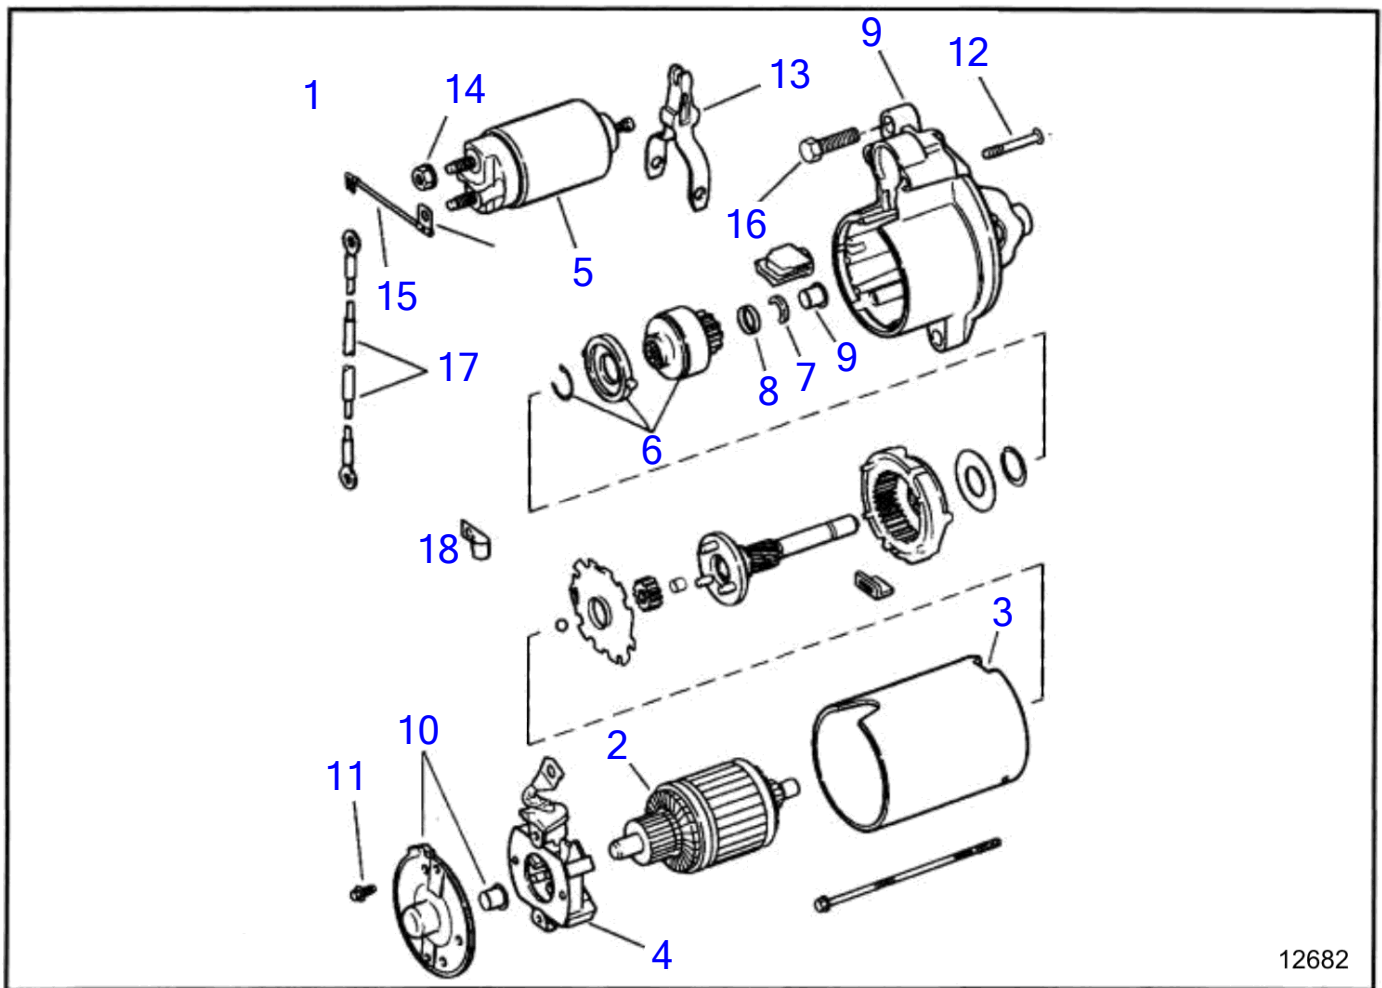

12682

No Réf	No Pièce	Qté requis	Désignation	Notes
1	(3854190)	1	Démarreur	Non illustré, Référence hors de gamme
2	(3853717)	1	· Rotor	Référence hors de gamme
3	(3854200)	1	· Isolant	Référence hors de gamme
4	(3854202)	1	· Porte-balai	Référence hors de gamme
5	(3854194)	1	· Électro-aimant	Référence hors de gamme
6	(3854196)	1	· Embase	Référence hors de gamme
7		1	· · Retenue, drive stop ring	Pas vendu séparément
8		1	· · Bague, drive stop	Pas vendu séparément
9	(3854199)	1	· Isolant, drive end	Référence hors de gamme
		1	· · Palier, bearing, drive end	Non illustré
10	(3854203)	1	· Tôle	Référence hors de gamme
		1	· · Palier, plaque	Non illustré
11	(3854231)	1	· Kit vis, hardware	Référence hors de gamme, Non illustré
		2	· · Vis, Ensemble de brosses	
12		2	· · Vis, solenoid	
13	(3854201)	1	· Levier	Référence hors de gamme
14	3853714	2	· Écrou, solenoid	
15	(3854193)	1	Cable, solenoid to solenoid	Référence hors de gamme
16	3853326	2	Vis à embase, starter to housing	
17	(3854205)	1	Cable, solenoid to solenoid	Référence hors de gamme
18		1	Collier serrage	Ne séparer pas vendu