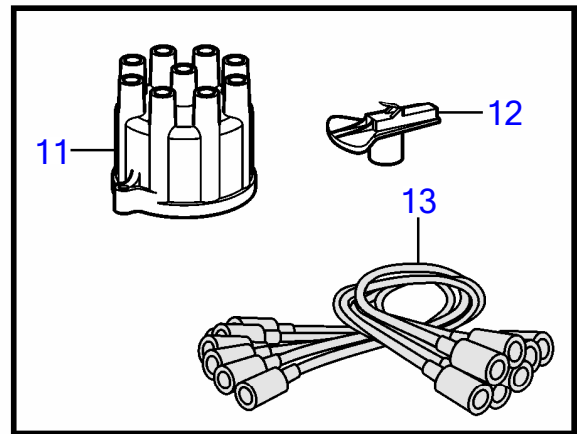

5.0FLPMDA, 5.8FLPMDA
25910

25910

No Réf	No Pièce	Qté requis	Désignation	Notes
1	3854286	1	Roue aubes	
	3854296	1	Joint	
	3854293	1	Joint torique	
2	3862228	1	Filtre carburant · bulletin P-23-3-4 · bulletin p-18-8-1	High Capacity Fuel Filter, Gas Volvo Penta Ethanol Fuel treatment
3	835779	1	Filtre huile	
4		6	Huile	Le niveau de remplissage est déterminé par la JAUGE USA
		X		
	3847306	6	Huile · bulletin P-18-3-6	Synthétique, Quart Remplacement des types d'huile pour moteurs essence
4	3847307	1	Huile	Synthétique, Gallon
	3847308	1	Huile	Synthétique, 5 US gal
	3847309	1	Huile	Synthétique, 55GAL
	3847302	6	Huile	Minéral, Quart
	3847303	1	Huile	Minéral, Gallon
	3847304	1	Huile	Minéral, 5 US gal
	3847305	1	Huile	Minéral, 55GAL
		X	Huile	Europa och andra marknader
	3840002	6	Huile · bulletin P-18-3-1 · bulletin P-18-3-6 · bulletin P-18-3-9	Minéral, 1L Introduction de l'huile pour moteurs diesel VDS-3 SAE15W-40 Remplacement des types d'huile pour moteurs essence Amélioration de l'huile de moteur
4	3840003	1	Huile · bulletin P-18-3-1 · bulletin P-18-3-9	Minéral, 4L Introduction de l'huile pour moteurs diesel VDS-3 SAE15W-40 Amélioration de l'huile de moteur
4	3840004	1	Huile · bulletin P-18-3-1 · bulletin P-18-3-9	Minéral, 20L Introduction de l'huile pour moteurs diesel VDS-3 SAE15W-40 Amélioration de l'huile de moteur
4	3840005	1	Huile · bulletin P-18-3-1 · bulletin P-18-3-9	Minéral, 208L,FUT Introduction de l'huile pour moteurs diesel VDS-3 SAE15W-40 Amélioration de l'huile de moteur
5	3856961	1	Thermostat	Pour moteur refroidi par eau de mer.
6	3852071	1	Joint torique	
7	3852111	1	Joint	
8	3831426	1	Kit thermostat	Pour moteur refroidi par eau douce.
9	416033	1	· Bague étanchéité	
10	3851861	2	Kit bougies	
11	3853815	1	Couvercle distribute	
12	3853801	1	Rotor	
13	(3851818)	1	Kit fils allumage	Référence hors de gamme
14	1141674	1	Liquide refroidissem, vert · bulletin P-18-4-4 · bulletin P-18-4-7 · bulletin P-18-4-3-02	5L, prêt à l'emploi Coolant Recommendations for Gas Engines Coolant P/Ns Changed, US Only Information important relative au liquide de refroidissement Volvo Penta
14	21646481	1	Liquide refroidissem, vert · bulletin P-18-4-3-02	210 l, prêt à l'emploi Information important relative au liquide de refroidissement Volvo Penta
14	1141647	1	Liquide refroidissem, vert · bulletin P-18-4-3-02	210L, force pleine Information important relative au liquide de refroidissement Volvo Penta