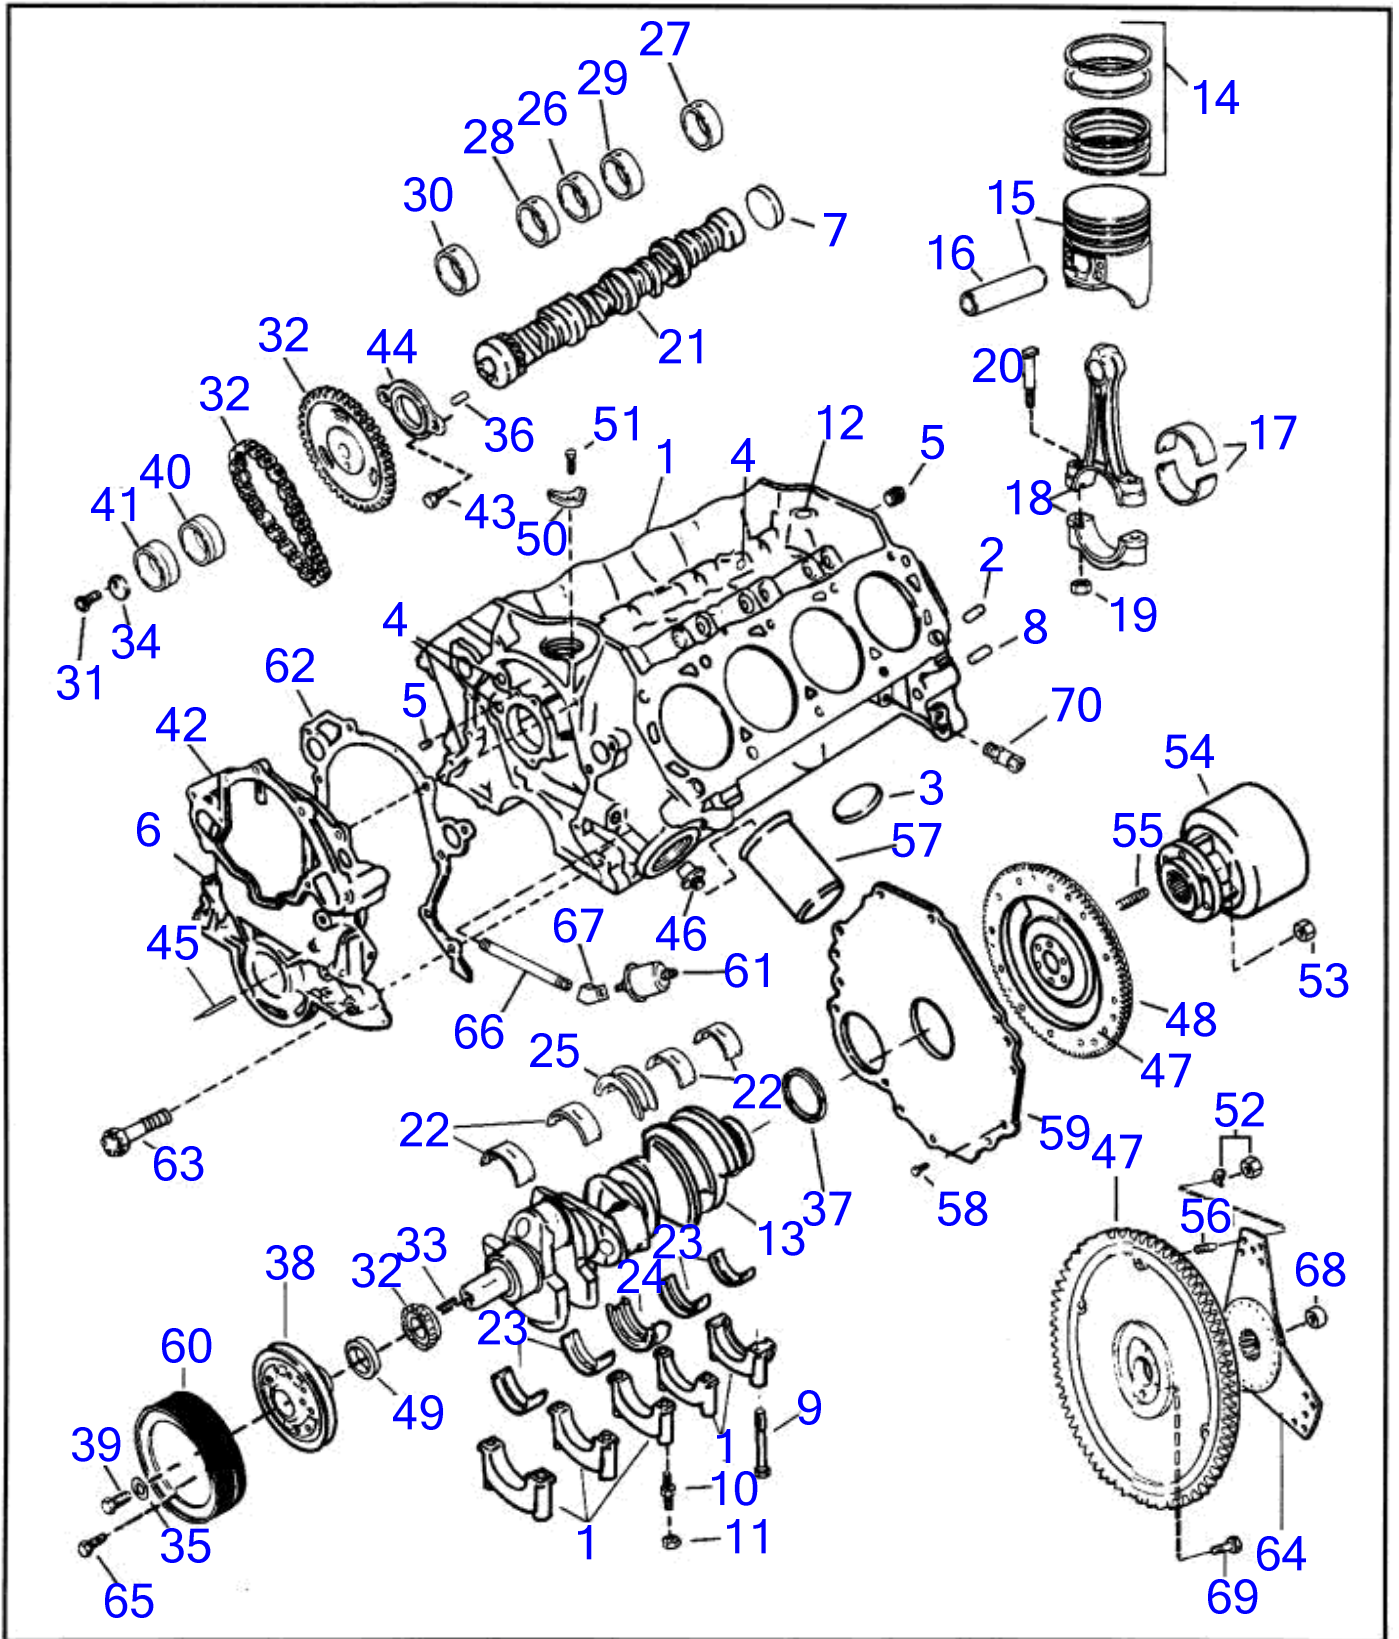

No Réf	No Pièce	Qté requis	Désignation	
1	3850839	1	Moteur de base · bulletin P-21-0-7	Remplacé par 3855164 Directives Longblock (bloc long), 5.0L Directives Longblock (blo
1	3855164	1	Moteur de base · bulletin P-21-0-7	Directives Longblock (bloc long), 5.0L Directives Longblock (blo
2	3853007	4	Duille guide, cylinder head to block	
3	(3852650)	6	Bouchon capuchon, core hole	Référence hors de gamme
4	(3853008)	6	Bouchon capuchon	Référence hors de gamme
5	(3853108)	6	Tampon, oil gallery	Référence hors de gamme
6	(3853008)	2	Bouchon capuchon, oil passage	Référence hors de gamme
7	(3852766)	1	Tampon expansion, rear, cam, standard	Référence hors de gamme
	3853009	1	Bouchon capuchon, rear cam, 0.060 in. os	
8	(3853076)	1	Goupille guide, adapter hsg to block	Référence hors de gamme
9	(3853065)	9	Boulon, chapeau de palier de vilebrequin	Référence hors de gamme
10	(3853066)	1	Goujon, chapeau de palier de vilebrequin	Référence hors de gamme
11	3853026	1	Écrou, chapeau de palier de vilebrequin	
12	(3853010)	1	Bouchon capuchon, rear hole in block	Référence hors de gamme
13	(3852792)	1	Vilebrequin	Référence hors de gamme
14	(3853900)	1	Jeu segments piston, standard (pkg. of 2)	Contains rings for 2 pistons., Référence hors de gamme
	(3853844)	1	Jeu segments piston, 0.020 in. os	Référence hors de gamme, Contains rings for 2 pistons.
	(3853879)	1	Jeu segments piston, 0.030 in. os	Référence hors de gamme, Contains rings for 2 pistons.
	(3853885)	1	Jeu segments piston, 0.040 in. os	Référence hors de gamme, Contains rings for 2 pistons.
15	(3857020)	8	Piston, standard	Référence hors de gamme
	3857021	1	Piston, 0.020 in. os	
	3857022	1	Piston, 0.030 in. os	
	3857023	1	Piston, 0.040 in. os	
16	(3852773)	8	Axe piston, piston, standard	Référence hors de gamme
17	3852775	16	Roulement, connecting rod, standard	
	(3853041)	1	Roulement, connecting rod, 0.010 in. U.S.	Référence hors de gamme
	3853042	1	Roulement, connecting rod, 0.020 in. U.S.	
	(3853043)	1	Roulement, connecting rod, 0.030 in. U.S.	Référence hors de gamme
	(3853044)	1	Roulement, connecting rod, 0.040 in. U.S.	Référence hors de gamme
18	3853901	8	Bielle assemble	
19	3852777	16	Écrou, connecting rod	
20	(3852776)	16	Boulon, connecting rod	Référence hors de gamme
21	(3852778)	1	Arbre cames	Référence hors de gamme
22	(3852797)	8	Roulement, upper, standard · bulletin P-21-6-1	Référence hors de gamme Kits de paliers de ligne, Ford
22	(3853047)	1	Roulement, main, upper, 0.010 in. U.S.	Référence hors de gamme
	(3853048)	1	Roulement, main, upper; 0.020 in. U.S.	Référence hors de gamme
	(3853049)	1	Roulement, main, upper, 0.030 in. U.S.	Référence hors de gamme
23	(3852798)	8	Roulement, lower, standard · bulletin P-21-6-1	Référence hors de gamme Kits de paliers de ligne, Ford
23	(3853052)	1	Roulement, main, lower, 0.010 in. U.S.	Référence hors de gamme
	(3853053)	1	Roulement, main, lower, 0.020 in. U.S.	Référence hors de gamme
	(3853054)	1	Roulement, main, lower, 0.030 in. U.S.	Référence hors de gamme
24	3852800	2	Roulement, center, lower, standard	
			· bulletin P-21-6-1	Kits de paliers de ligne, Ford
24	(3853062)	1	Roulement, main, center, lower, 0.010 in. U.S.	Référence hors de gamme