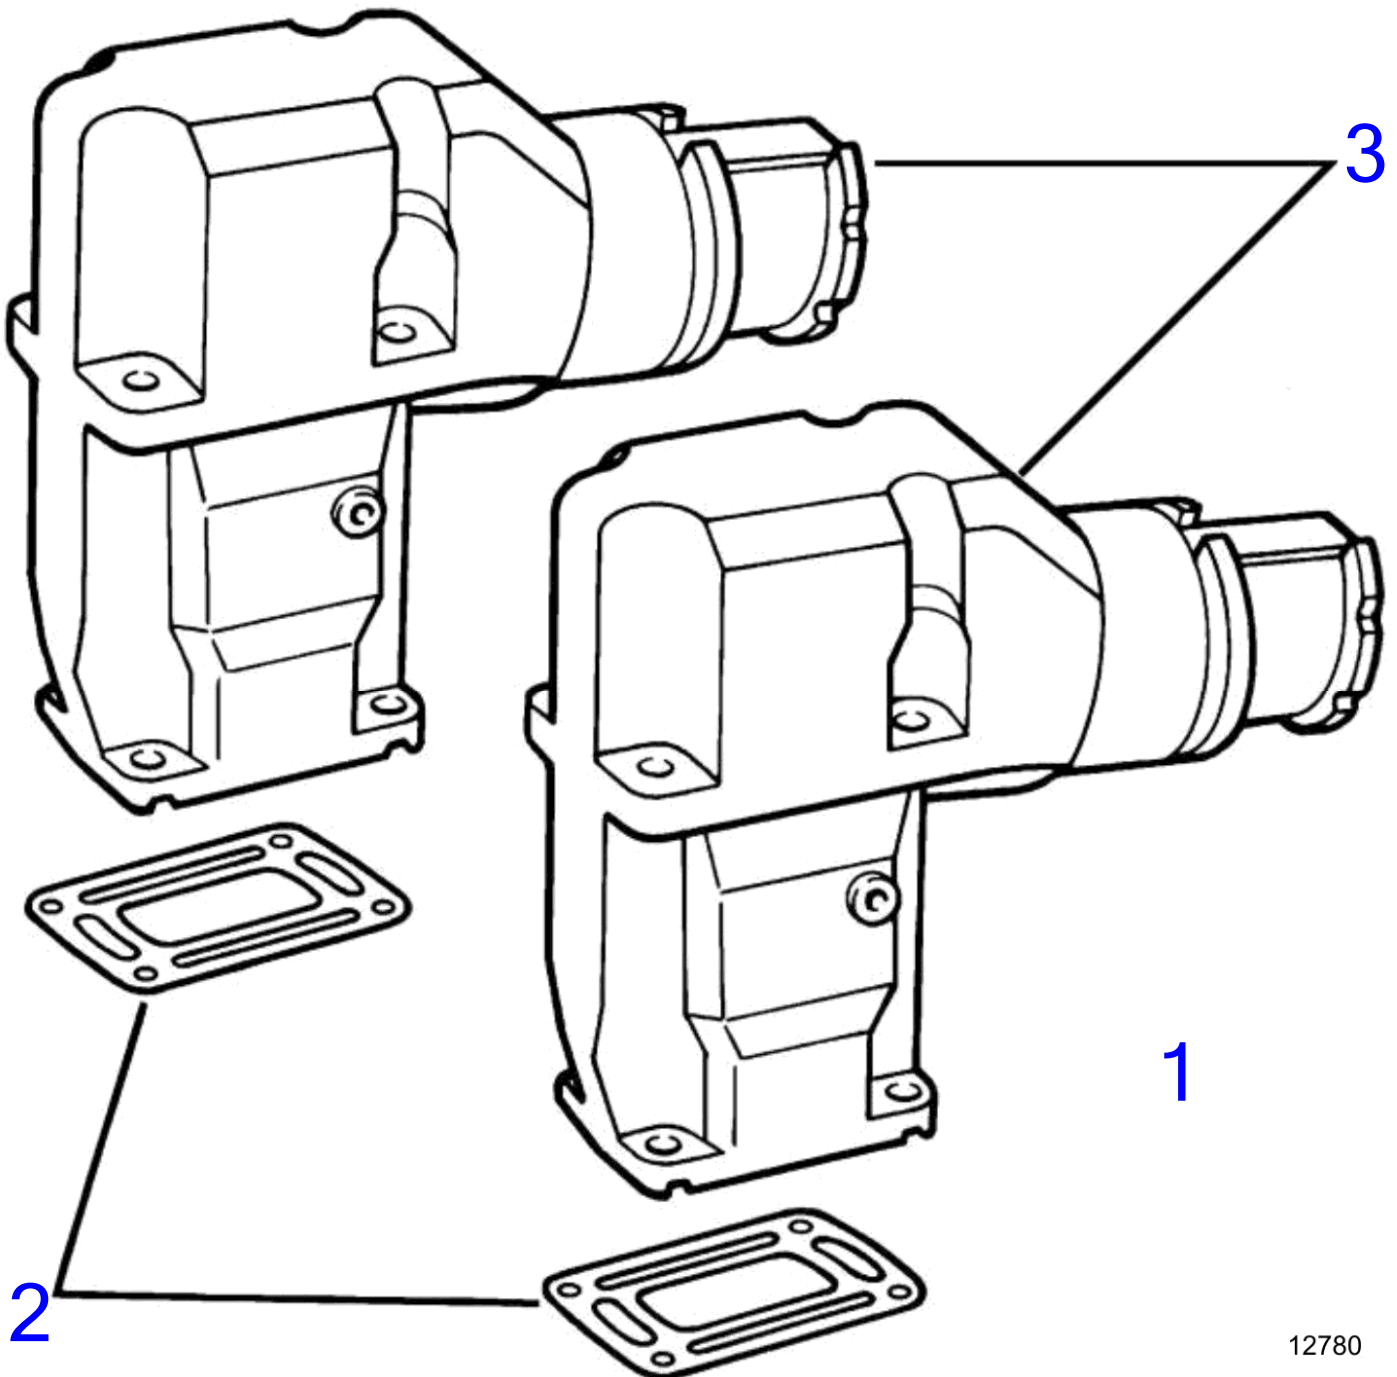

No Réf	No Pièce	Qté requis	Désignation	Notes
1	3851000	1	Tuyau echappement	
2	970958	4	Vis à tête hexagonal	
3	960148	4	Rondelle	
4	925256	1	Joint torique	
5	925064	2	Joint torique	
6	3853791	8	Collier serrage	
7	876631	1	Jeu de soufflet, echappement	
8	872531	2	· Collier serrage	
9	872334	1	Raccord	
10	872336	1	Raccord flexible	
11	955516	2	Vis à tête hexagonal	
12	955893	2	Rondelle	
13	(3850416)	1	Flexible	Hose - transom to oil cooler, Réféence hors de gamme
14	961669	2	Collier serrage	
15	876632	1	Jeu flexibles	
16	853548	1	· Collier serrage	
17	925064	1	· Joint torique	
18	872752	1	Raccord flexible	
19	3852696	2	Flexible	
20	3852741	2	Flexible	
21	3850214	2	Tuyau echappement	
22	3853860	8	Collier serrage	

12780