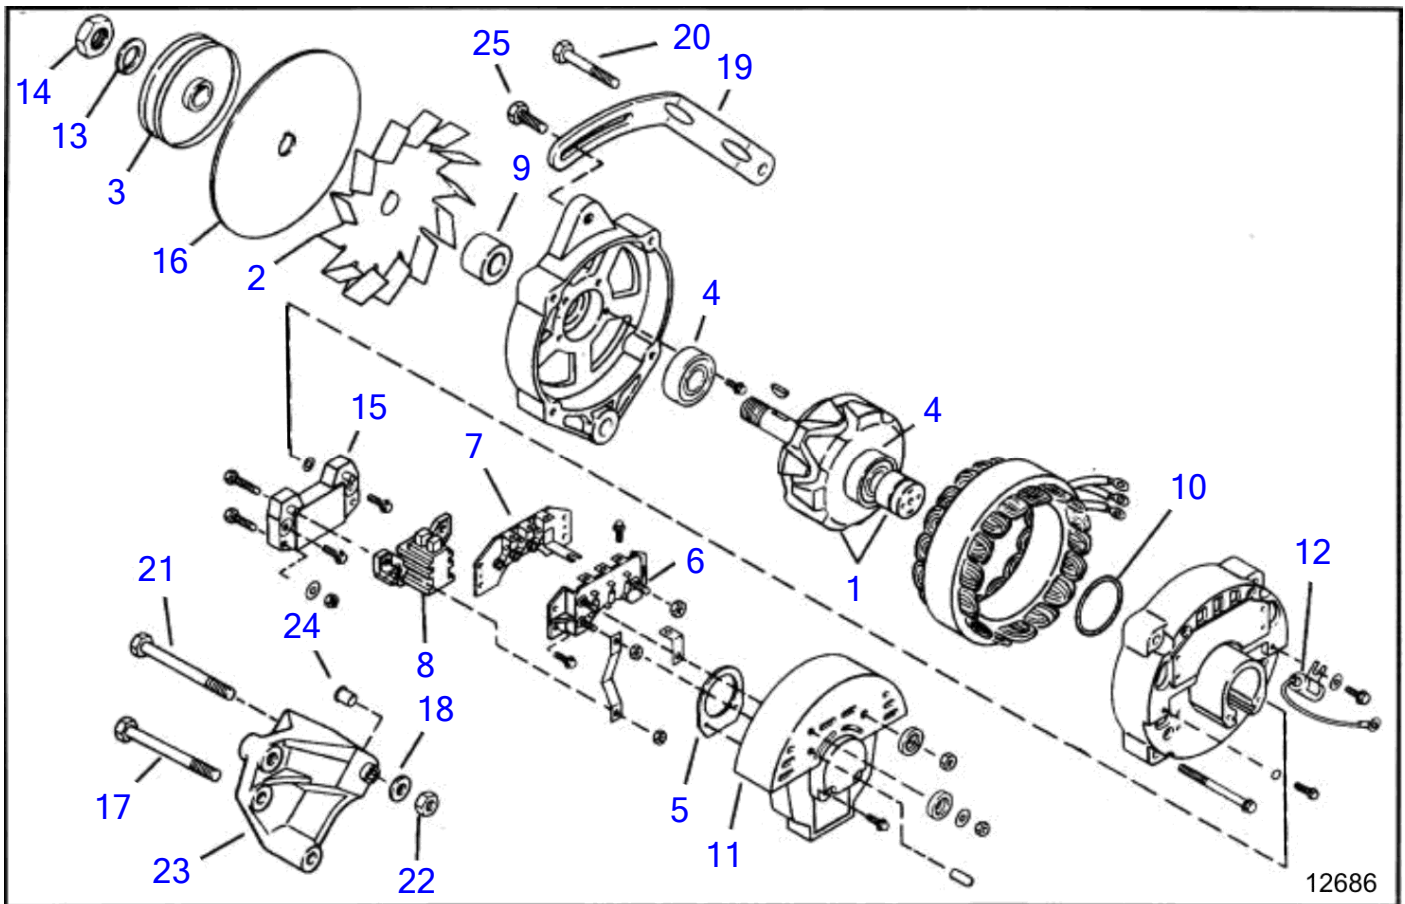

5.0FLPMDA, 5.8FLPMDA
12686

No Réf	No Pièce	Qté requis	Désignation	Notes
1	3850927	1	Lot	Unnumbered parts serviced at assembly level only
	(3853838)	1	• Rotor	Référence hors de gamme
2	(3852645)	1	• Ventilateur	Référence hors de gamme
3	(3852644)	1	• Poulie	Référence hors de gamme
4	3852643	2	• Roulement, front & rear	
5	(3852642)	1	• Retenue, rear bearing	Référence hors de gamme
6	(3852641)	1	• Diode	Référence hors de gamme
7	(3853836)	1	• Redresseur	Référence hors de gamme
8	(3853835)	1	• Balai	Référence hors de gamme
9	(3852639)	1	• Entretoise, ventilateur	Référence hors de gamme
10	(3852637)	1	• Joint	Référence hors de gamme
11	(3853834)	1	• Gaine	Référence hors de gamme
12	3852636	1	• Condensateur	
13	(3852625)	1	• Rondelle	Référence hors de gamme
14	(3852630)	1	• Écrou	Référence hors de gamme
15	(3853833)	1	• Régulateur, voltage	Référence hors de gamme
16	(3853881)	1	• Anti-éclaboussures	Référence hors de gamme
17	3853395	2	Vis à embase, alternator bracket to engine	
18	3852058	1	Rondelle, alternator to bracket	Arrière
19	(3852703)	1	Étrier, alternateur	Référence hors de gamme
20	(3853557)	1	Vis à embase, brace to water pump	Référence hors de gamme
21	(3853367)	1	Vis à embase, alternator to bracket	Référence hors de gamme, servopompe
22	3852051	1	Écrou, alternator to bracket	
23	(3854183)	1	Console, alternator to water pump	Référence hors de gamme
24	(3852740)	1	• Bague, alternateur	Référence hors de gamme
25	3853399	1	Vis à embase, brace to alternator