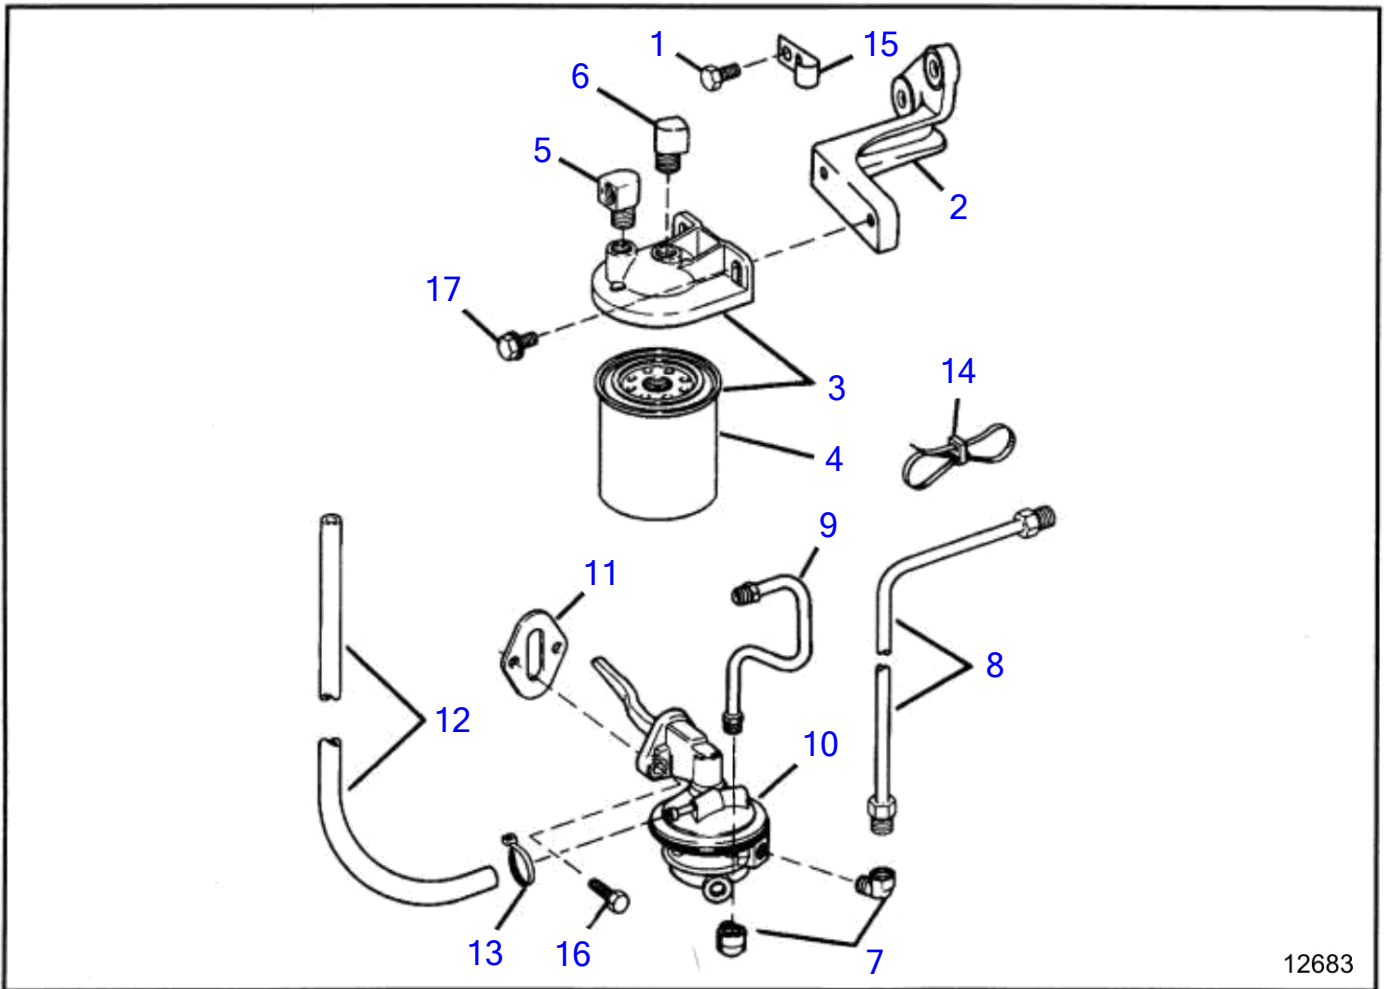

12683

No Réf	No Pièce	Qté requis	Désignation	Notes
1	(3853558)	2	Vis, fuel filter bracket to cyl head	Référence hors de gamme
2	(3853379)	1	Console, fuel filter to engine	Référence hors de gamme
3	(3850861)	1	Lot	Référence hors de gamme
4	3851218	1	· Filtre carburant · bulletin P-23-3-4 · bulletin p-18-8-1	High Capacity Fuel Filter, Gas Volvo Penta Ethanol Fuel treatment
5	(3852014)	1	Écrou raccord, fuel inlet	Référence hors de gamme
6	(3852702)	1	Écrou raccord, fuel line to filter	Référence hors de gamme
7	3852525	2	Écrou raccord, fuel pump, inlet & outlet	
8	3854058	1	Tuyauterie de carbur, pump to carburetor	
9	3854024	1	Tuyauterie de carbur, filter to pump	
10	3854053	1	Pompe	
11	(3852095)	1	Joint, fuel pump to engine	Référence hors de gamme
12	(3854242)	1	Flexible, overflow, fuel pump to carburetor	Référence hors de gamme
13	(3852158)	1	Serre-câble, overflow hose to fuel pump/carb assy	Référence hors de gamme
14	3852486	3	Serre-câble, overflow hose to fuel line	
15	(3853261)	1	Collier serrage, fuel line to bracket	Cylinder head, Référence hors de gamme
16	3853326	2	Vis à embase, fuel pump to engine	
17	(3853557)	2	Vis à embase, fuel filter assy to bracket	Référence hors de gamme