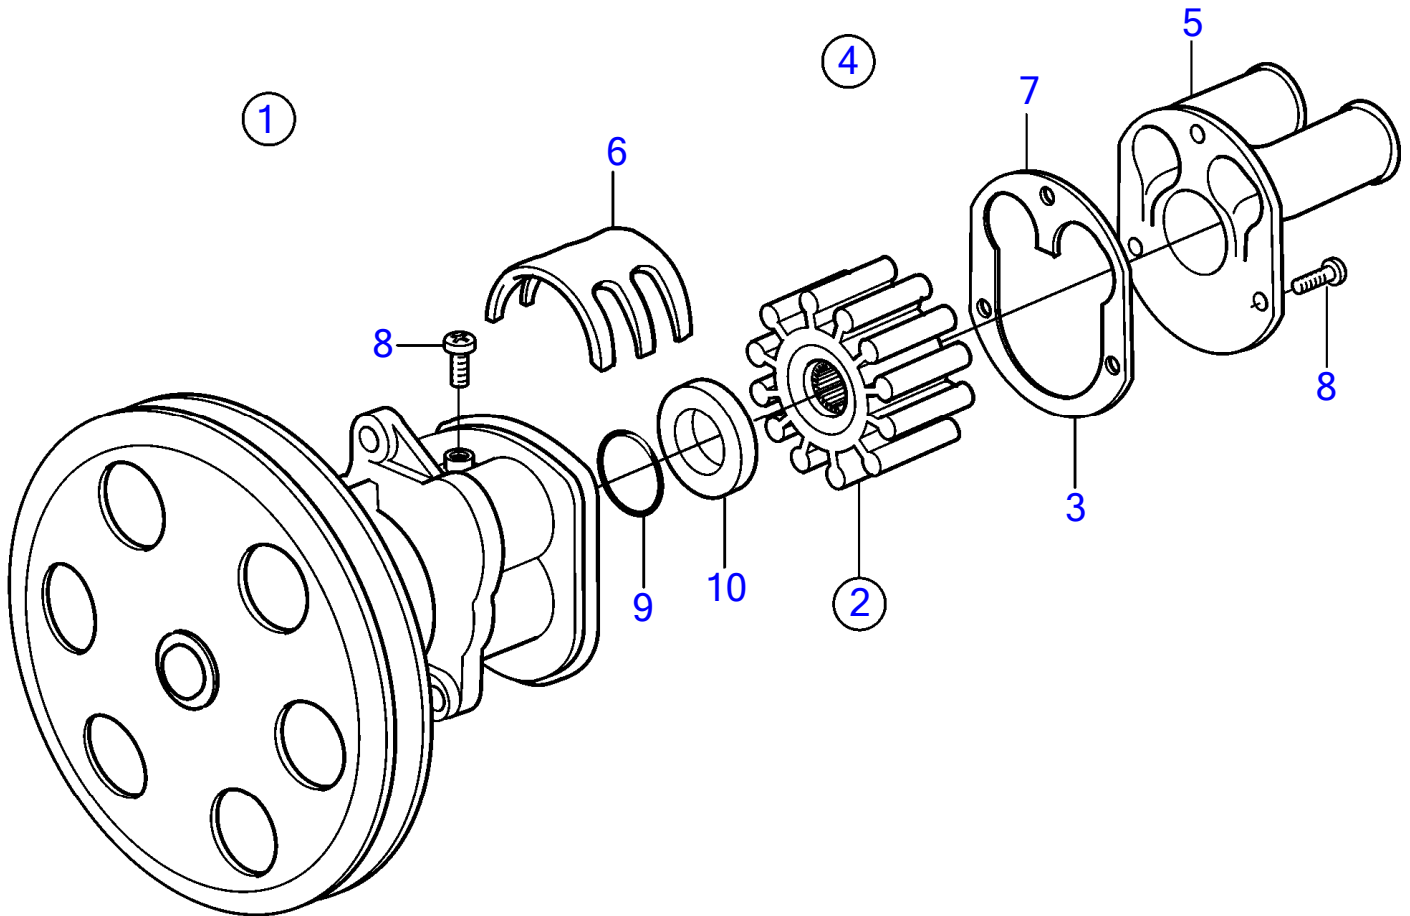

27287

No Réf	No Pièce	Qté requis	Désignation	Notes
1	3858847	1	Pompe eau mer	165mm pulley, 5/16" mounting bolt
2	21951346	1	Kit impulseur	
3	3855782	1	· Joint, plate to body	
4	21951372	1		
5	3851697	1	· Couvercle extrémité	
6	3858086	1	· Came, roue a aubes	
7	3855782	1	· Joint	
8	21951334	1	· Kit vis	
	841693	3	· · Vis, boitier	
	841693	1	· · Vis, cam	
9		1	· Joint torique	
10	827247	1	· Bague étanchéité