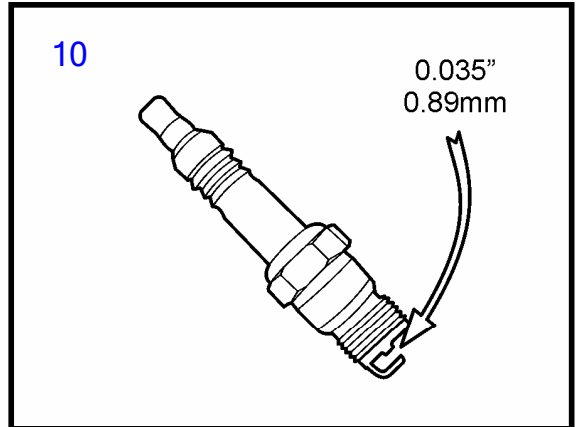

5.0FLPMDA, 5.8FLPMDA
25910

25910

No Réf	No Pièce	Qté requis	Désignation	Notes
1	3854286	1	Roue aubes	
	3854296	1	Joint	
	3854293	1	Joint torique	
2	3862228	1	Filtre carburant · bulletin P-23-3-4 · bulletin p-18-8-1	High Capacity Fuel Filter, Gas Volvo Penta Ethanol Fuel treatment
3	835779	1	Filtre huile	
4		6	Huile	Le niveau de remplissage est déterminé par la JAUGE USA
		X		
	3847306	6	Huile · bulletin P-18-3-6	Synthétique, Quart Remplacement des types d'huile pour moteurs essence
4	3847307	1	Huile	Synthétique, Gallon
	3847308	1	Huile	Synthétique, 5 US gal
	3847309	1	Huile	Synthétique, 55GAL
	3847302	6	Huile	Minéral, Quart
	3847303	1	Huile	Minéral, Gallon
	3847304	1	Huile	Minéral, 5 US gal
	3847305	1	Huile	Minéral, 55GAL
		X	Huile	Europa och andra marknader
	3840002	6	Huile · bulletin P-18-3-1 · bulletin P-18-3-6 · bulletin P-18-3-9	Minéral, 1L Introduction de l'huile pour moteurs diesel VDS-3 SAE15W-40 Remplacement des types d'huile pour moteurs essence Amélioration de l'huile de moteur
4	3840003	1	Huile · bulletin P-18-3-1 · bulletin P-18-3-9	Minéral, 4L Introduction de l'huile pour moteurs diesel VDS-3 SAE15W-40 Amélioration de l'huile de moteur
4	3840004	1	Huile · bulletin P-18-3-1 · bulletin P-18-3-9	Minéral, 20L Introduction de l'huile pour moteurs diesel VDS-3 SAE15W-40 Amélioration de l'huile de moteur
4	3840005	1	Huile · bulletin P-18-3-1 · bulletin P-18-3-9	Minéral, 208L,FUT Introduction de l'huile pour moteurs diesel VDS-3 SAE15W-40 Amélioration de l'huile de moteur
5	3856961	1	Thermostat	Pour moteur refroidi par eau de mer.
6	3852071	1	Joint torique	
7	3852111	1	Joint	
8	3831426	1	Kit thermostat	Pour moteur refroidi par eau douce.
9	416033	1	· Bague étanchéité	
10	3851861	2	Kit bougies	
11	3853815	1	Couvercle distribute	
12	3853801	1	Rotor	
13	(3851818)	1	Kit fils allumage	Référence hors de gamme
14	1141674	1	Liquide refroidissem, vert · bulletin P-18-4-4 · bulletin P-18-4-7 · bulletin P-18-4-3-02	5L, prêt à l'emploi Coolant Recommendations for Gas Engines Coolant P/Ns Changed, US Only Information important relative au liquide de refroidissement Volvo Penta
14	21646481	1	Liquide refroidissem, vert · bulletin P-18-4-3-02	210 l, prêt à l'emploi Information important relative au liquide de refroidissement Volvo Penta
14	1141647	1	Liquide refroidissem, vert · bulletin P-18-4-3-02	210L, force pleine Information important relative au liquide de refroidissement Volvo Penta