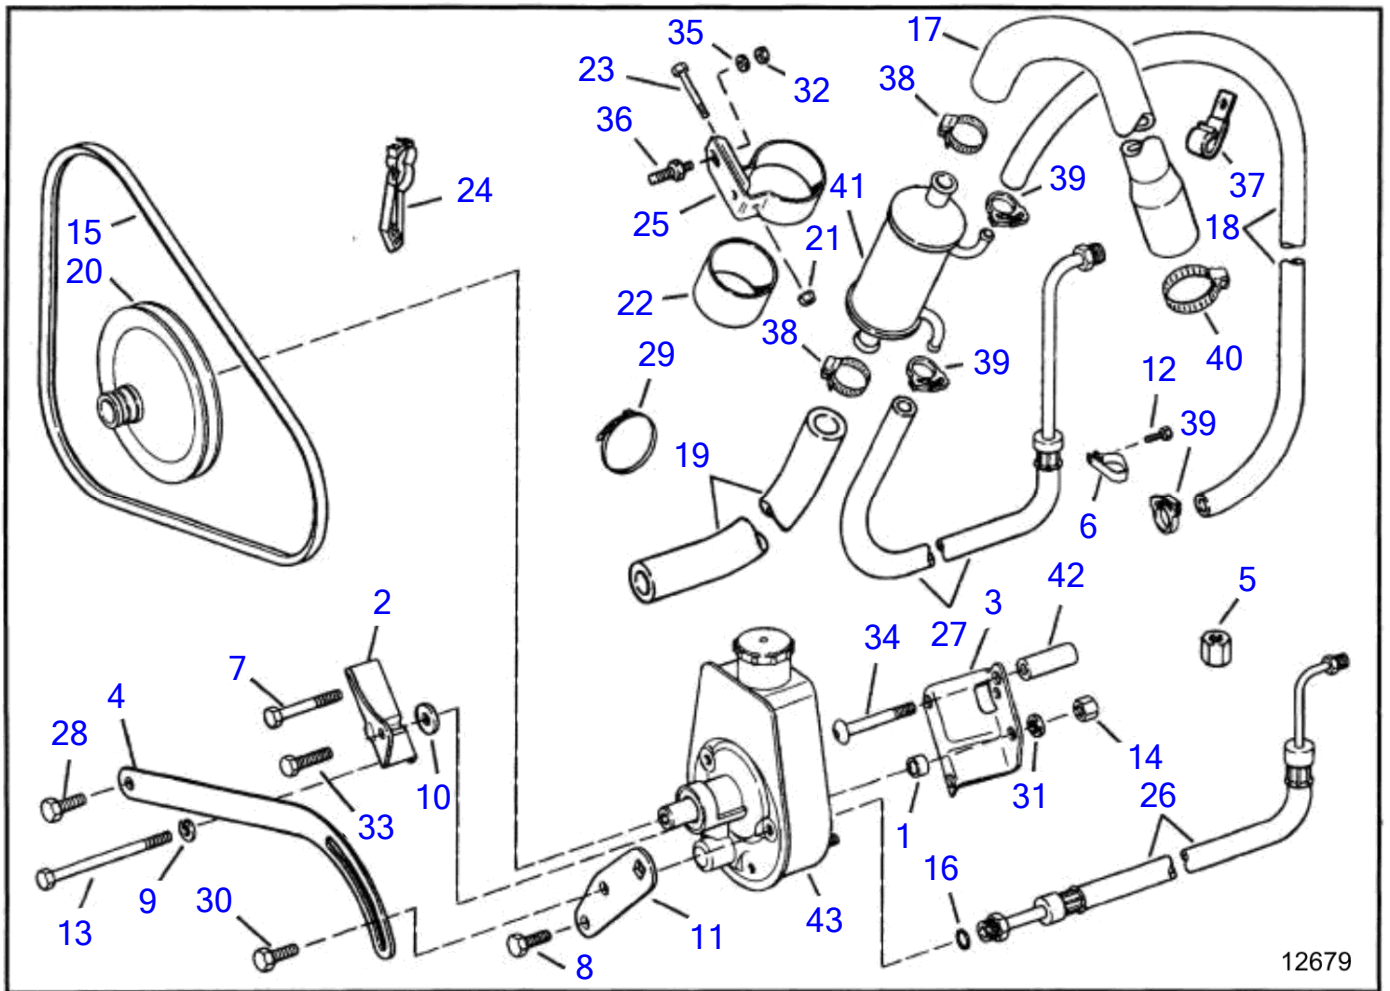

No Réf	No Pièce	Qté requis	Désignation	Notes
1	(3852495)	1	Douille entretoise, P/S pump to bracket, rear	Référence hors de gamme
2	(3853330)	1	Console, P/S pump to engine	Référence hors de gamme
3	(3852704)	1	Console, P/S pump to engine	Référence hors de gamme
4	(3853660)	1	Étrier	Référence hors de gamme
5	(3853315)	1	Écrou raccord, steering hose plug	Référence hors de gamme
6	(3852729)	1	Collier serrage	Référence hors de gamme
7	(3853394)	1	Vis à embase	Référence hors de gamme
8	3853405	1	Vis	
9	(3852055)	1	Rondelle élastique	Référence hors de gamme
10	(3852116)	1	Rondelle, bracket to steering pump, front	Référence hors de gamme
11	(3853327)	1	Console	Référence hors de gamme
12	3853398	1	Vis à embase, clamp to cylinder head	
13	(3852256)	1	Vis à tête hexagonal, bracket, pump to engine	Référence hors de gamme
14	3852498	1	Écrou	
15	3853331	1	Courroie trapézoïdal, power steering pump	
16	3852497	1	Joint torique, pressure hose to steering pump	
17	(3850416)	1	Flexible, gimbal hsg to oil cooler	290 DP; FL, Référence hors de gamme
	(3852285)	1	Flexible, gimbal to oil cooler	Référence hors de gamme, SX, DP-S; FL
18	(3852706)	1	Flexible, oil cooler to steering pump, return	Référence hors de gamme, FL
19	(3852286)	1	Flexible, oil cooler to water pump	Référence hors de gamme, FL
20	3853804	1	Poulie	
21	(3852079)	1	Écrou, oil cooler bracket	Référence hors de gamme
22	3853236	1	Entretoise	
23	(3852126)	1	Vis, oil cooler & bracket assy	Référence hors de gamme
24	(3852709)	1	Collier serrage, hoses to valve cover	Référence hors de gamme
25	(3852218)	1	Collier serrage	Référence hors de gamme
26	(3854204)	1	Flexible, Pompe vers le cylindre	Référence hors de gamme
	(3853863)	1	Flexible, Pompe vers le cylindre	Référence hors de gamme
27	3854056	1	Flexible	FL
28	(3853557)	1	Vis à embase	Référence hors de gamme
29	(3852158)	1	Serre-câble	Référence hors de gamme
30	3853406	1	Vis	
31	3852162	1	Rondelle, stud, steering pump to bracket, rear	FL
32	(3852161)	1	Écrou, oil cooler to engine	Référence hors de gamme
33	3853405	3	Vis, steering pump bracket to steering pump	
34	(3852700)	1	Vis à 6 pans creux, support tube to engine	Référence hors de gamme
35	3852058	1	Rondelle	
36	(3852599)	1	Goujon, oil cooler to engine	Référence hors de gamme
37	3852490	1	Collier de fixation, steering pump hoses to intake manifold	
38	3853780	2	Collier serrage, water hoses	
39	3852196	2	Collier serrage, oil hoses	
40	3850422	1	Collier serrage, water to gimbal hsg	SX, DP-S
	3852602	1	Collier serrage, water to gimbal hsg	290 DP
41	3852840	1	Radiateur huile	
42	(3852699)	1	Tuyau, bracket to engine	Référence hors de gamme
43	3850491	1	Pompe de direction