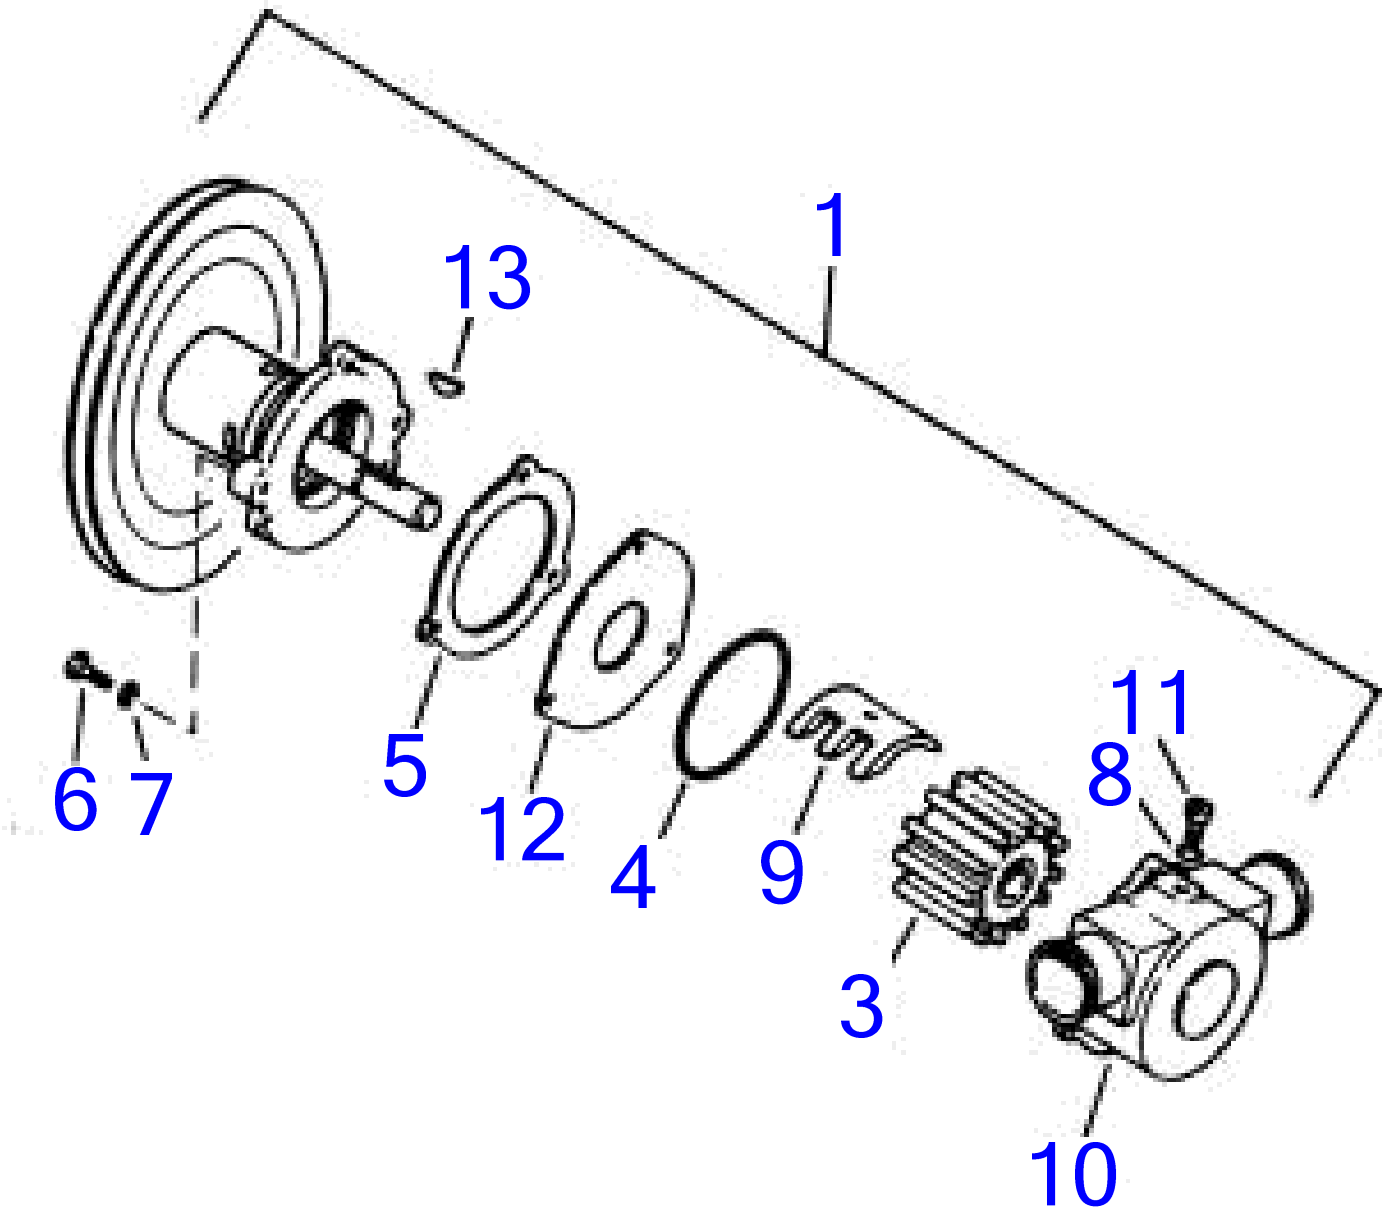

No Réf	No Pièce	Qté requis	Désignation	Notes
1	(3851789) 180254	1	Echangeur temperatur	5.0 FL, Fi 15.8 FL, Fi, Fsi, Référence hors de gamme
2	(857500)	1	• Raccord coudé	Référence hors de gamme
3	861105	1	• Flexible	Référence hors de gamme
4	875788	1	• Vase expansion	Coolant Recommendations for Gas Engines
5	416033	1	• bulletin P-18-4-4	Coolant Capacity, FWC Gas Engines
6	942700	1	• bulletin p-26-1-7	
7	943367	1	• Kit thermostat	
8	943369	1	• • Bague étanchéité	
9	945652	1	• Flexible	
10	945767	2	• Durit caoutchouc	L=250mm, Non illustré
11	946173	2	• Durit caoutchouc	L=15000mm
12	948645	2	• Collier serrage	
13	961659	1	• Vis à embase	
14	961666	12	• Vis à embase	
15	961667	2	• Contre-écrou à bride	
16	961670	2	• Raccord flexible	
17	961674	2	• Collier serrage	
18	1357775	1	• Collier serrage	
19	(3851363)	1	• Collier serrage	
20	(3851383) 968147	1	• Bouchon pression	Référence hors de gamme
21	3851384	1	• Console	Référence hors de gamme
22	479977	1	• Boitier thermostat	
23	968145	1	• • Tampon	
24	3851414	1	• Boitier thermostat	
25	(3851617) 192134	1	• • Tampon	
26	(841068)	2	• Tuyau de connexion	
27	(3851618)	2	• Echangeur temperatur	Référence hors de gamme
28	(3851619)	2	• • Tampon	
29	(3851598)	1	• Boulon	Référence hors de gamme
30	961611	1	• Gaine extérieure	Référence hors de gamme
31	(3851385)	1	• Joint	Référence hors de gamme
32	(3851682)	1	• Écrou raccord	Référence hors de gamme, Non illustré
33	(3851760)	1	• Raccord flexible	
34	(3851761)	1	• Tampon	Référence hors de gamme
35	(3851772)	1	• Console	Référence hors de gamme
36	(3851771)	1	• Console, Fi	Référence hors de gamme
37	(3851934)	1	• Console, fl	Référence hors de gamme
38	3852111	2	• Joint	
39	3853391	1	• Vis à embase	
40	3853401	2	• Vis à embase	
41	961663	2	• Collier serrage	See no. 20, FWC installation instructions (PIN 7736035)
42	961669	1	• Collier serrage	See no. 20, FWC installation instructions (PIN 7736035)
43	3853598	1	• Coude	See no. 20, FWC installation instructions (PIN 7736035)