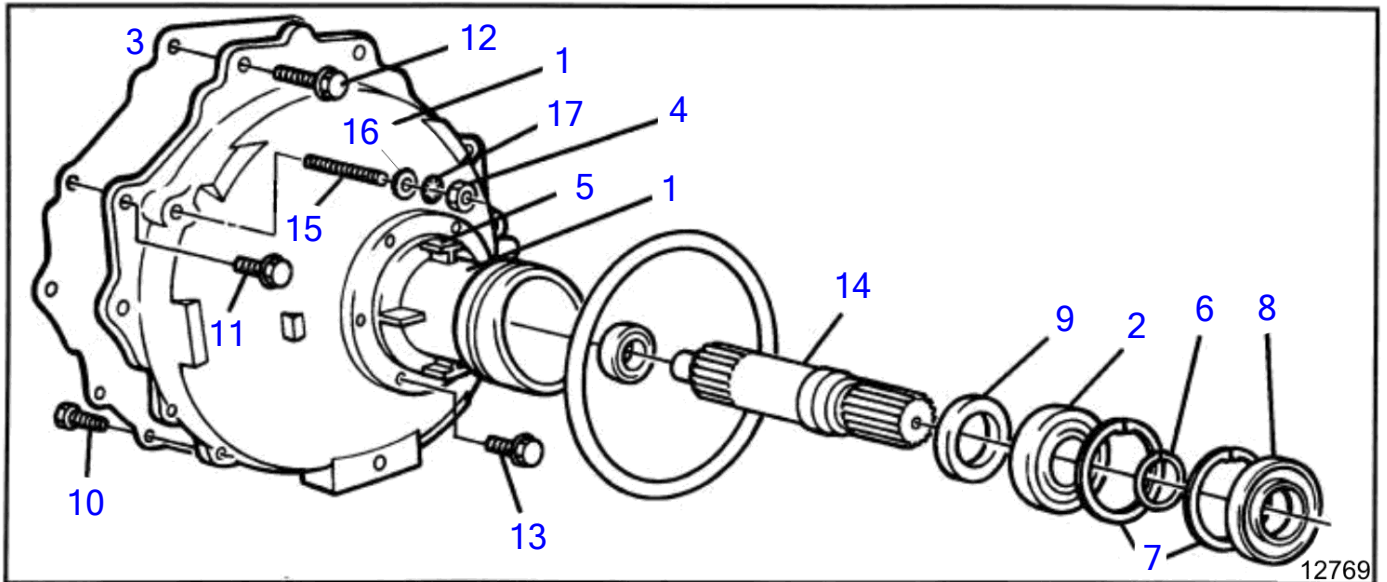

No Réf	No Pièce	Qté requis	Désignation	Notes
1	3851963	1	Carter volant	Remplacé par 3856698
	(3856698)	1	Carter volant	Référence hors de gamme, Version récente
2	3851019	1	Roulement billes, arbre primaire	
3	(3853003)	1	Gaine extérieure	Référence hors de gamme
4	(3852065)	2	Écrou, ground stud, flywheel hsg	Référence hors de gamme
5	804262	1	Tampon, carter de palier	
6	914462	1	Circlip, arbre primaire	
7	914533	2	Circlip, arbre primaire	
8	958860	1	Bague étanchéité, arbre primaire	
9	958859	1	Bague étanchéité, arbre primaire	
10	3853398	2	Vis à embase, flywheel cover	
11	(3853558)	2	Vis, flywheel hsg to engine	Référence hors de gamme
12	3853626	2	Vis à embase, flywheel hsg to engine	
13	191844	6	Vis à tête hexagonal	
14	873013	1	Arbre primaire	
15	(3852754)	2	Goujon, flywheel hsg to engine ground	Référence hors de gamme
16	3852058	2	Rondelle, ground stud	
17	3852002	2	Rondelle élastique, ground stud