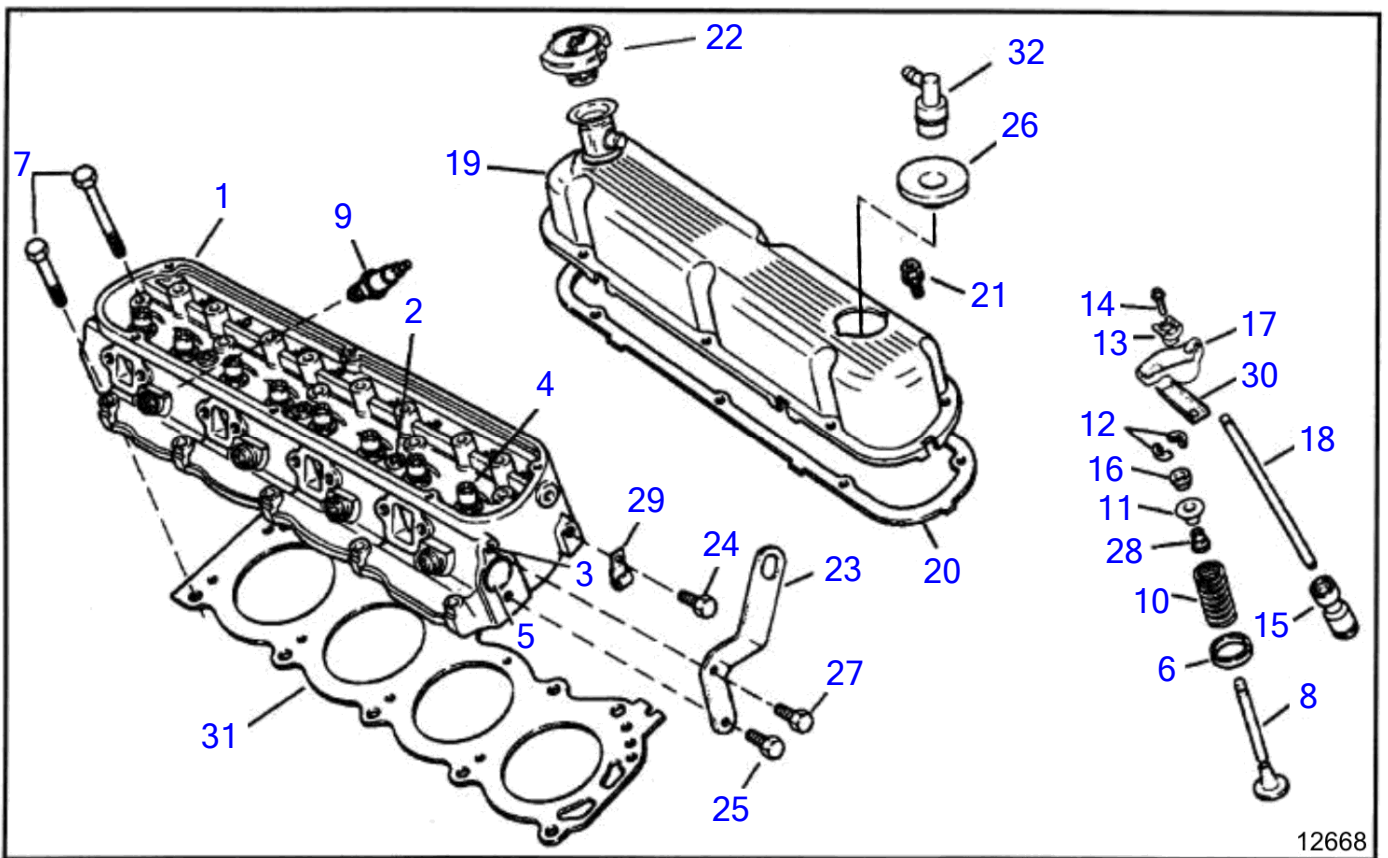

5.0FLPMDA, 5.8FLPMDA
12668

No Réf	No Pièce	Qté requis	Désignation	Notes
1	(3853895)	2	Tête	Référence hors de gamme
2	(3853015)	3	Tampon expansion, core hole	Référence hors de gamme
3	3853016	2	Cartouche, thermactor hole	
4	(3853017)	8	Bague, guide de soupape	Référence hors de gamme
5	(3852650)	2	Bouchon capuchon, core hole	Référence hors de gamme
6	(3853030)	8	Cartouche, exhaust valve seat	Référence hors de gamme
7	3852771	10	Boulon, cylinder head, 2-5/16 in	
	3852772	10	Boulon, cylinder head, 3-15/16 in	
8	(3852807)	8	Valve, exhaust, standard	Référence hors de gamme
	3852808	8	Valve, intake, standard	
	(3853027)	1	Valve, exhaust, 0.015 in. os	Référence hors de gamme
	(3853028)	1	Valve, intake, 0.015 in. os	Référence hors de gamme
	(3853029)	1	Valve, intake, 0.030 in. os	Référence hors de gamme
9	3851861	2	Kit bougies	
10	(3852809)	8	Ressort, valve, exhaust	Référence hors de gamme
	3852810	8	Ressort, intake valve	
11	3852811	8	Retenue, echappement	
	3854303	8	Retenue, spring, intake	
12	(3852672)	32	Clavette soupape, valve spring retainer	Référence hors de gamme
13	(3852671)	16	Patin de ressort, valve rocker arm fulcrum	Référence hors de gamme
14	(3852814)	16	Boulon, rocker arm	Référence hors de gamme
15	(3853847)	16	Poussoir soupape	Référence hors de gamme
16	3852813	8	Manchon, valve, spring retainer, intake	
17	3852815	16	Bras	
18	(3852816)	16	Tige-poussoir, vanne	Référence hors de gamme
19	3853906	1	Couvre culasse, rocker arm, starboard	
	(3853907)	1	Couvre culasse, rocker arm, port	Référence hors de gamme
20	(3852818)	2	Joint, couverture vanne	Référence hors de gamme
21	(3853037)	12	Vis, couverture vanne	Référence hors de gamme
22	(3852707)	1	Bouchon de remplissa, oil fall	Référence hors de gamme
23	(3852705)	1	Console, front, starboard	Référence hors de gamme
	(3852705)	1	Console, rear, port	Référence hors de gamme
24	(3853419)	1	Vis à embase, clamp, stbd cylinder head	Avant, Référence hors de gamme
25	(3853557)	2	Vis à embase, lift bracket to lower engine	Référence hors de gamme, Front & rear
26	3852821	1	Passe-cable, pcv valve	
27	3853389	2	Vis à embase, lift bracket to upper engine	Front & rear
28	(3852670)	8	Joint gueue de soup, valve stem, intake	Référence hors de gamme
	(3853031)	1	Joint gueue de soup, exhaust, 0.015 in. os	Référence hors de gamme
	(3853109)	1	Joint gueue de soup, intake, 0.015 in. os	Référence hors de gamme
	(3853110)	1	Joint gueue de soup, intake, 0.030 in. os	Référence hors de gamme
29	(3852146)	1	Collier serrage, oil press sender lead to cyl head	Référence hors de gamme, Avant
30	3852819	8	Guide, rocker arm	
31	(3853732)	2	Joint de culasse, culasse	Référence hors de gamme
32	(3852820)	1	Valve, PCV	Référence hors de gamme