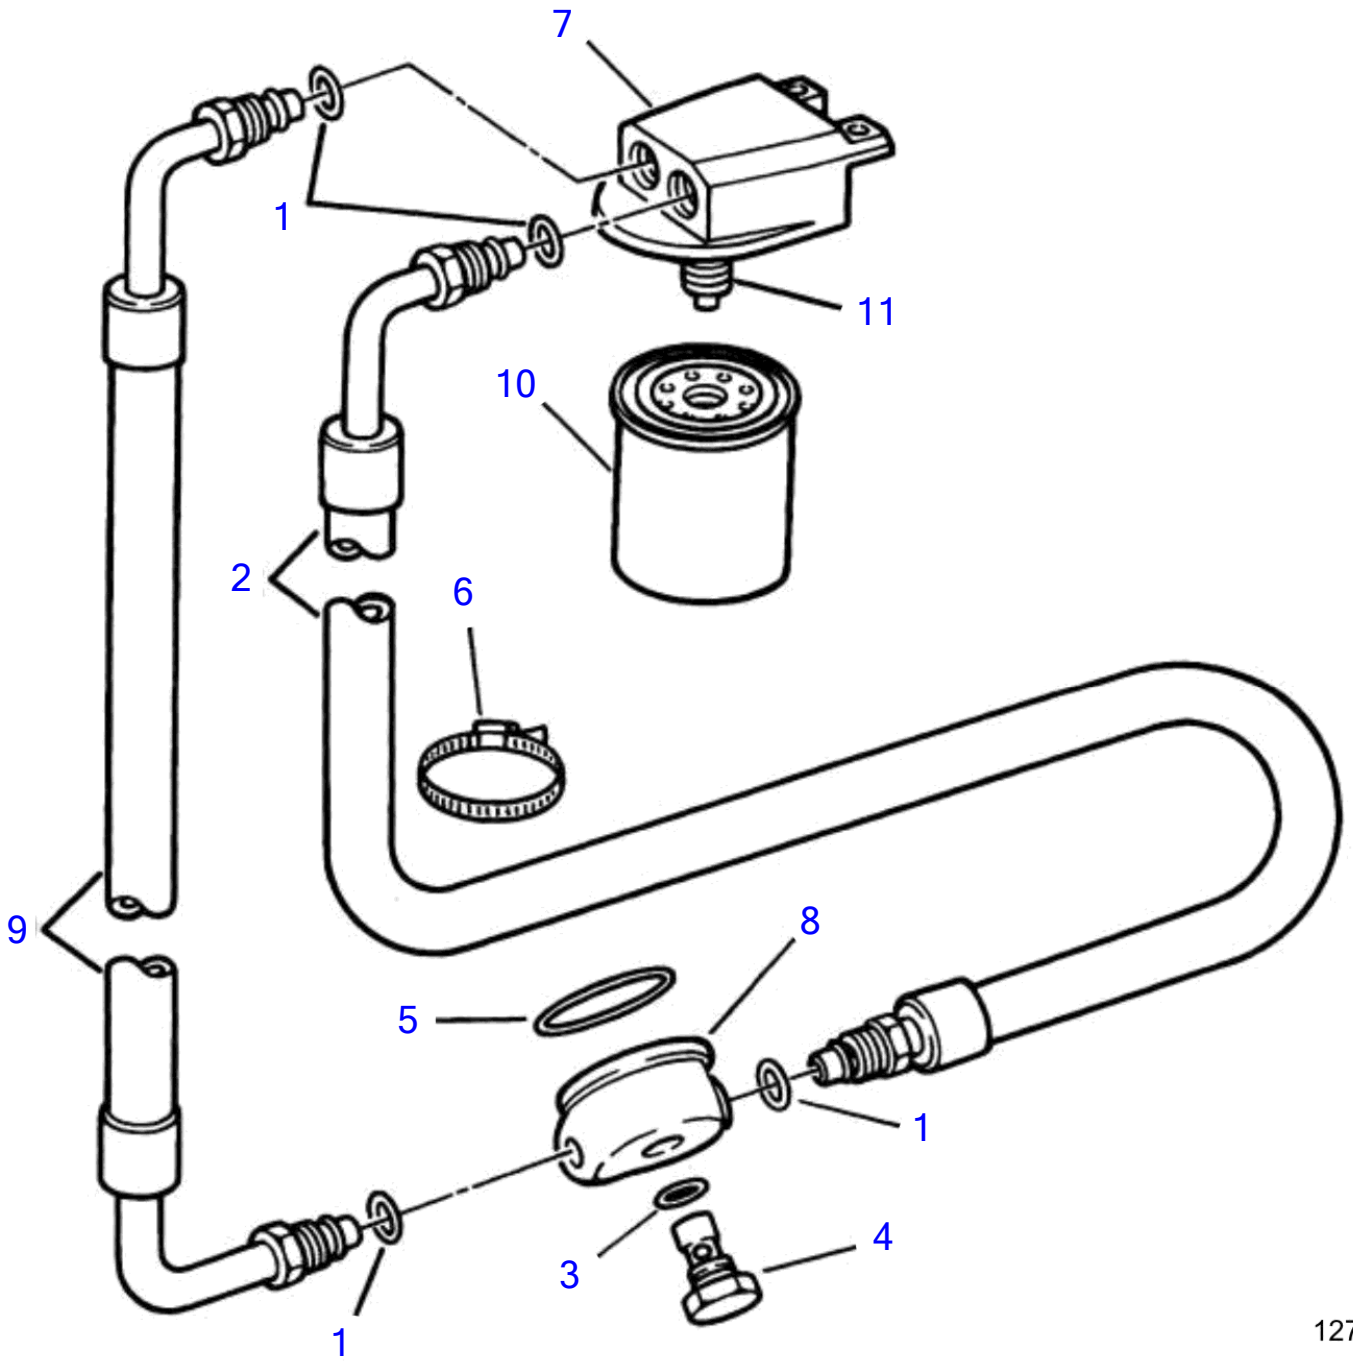

12787

No Réf	No Pièce	Qté requis	Désignation	Notes
1	(3850882)	1	Filtre, 5.0, 5.8 liter	Référence hors de gamme
	3852011	4	• Joint torique, oil hose	
2	(3854593)	1	• Flexible, engine oil to filter	Référence hors de gamme
3	3852089	1	• Joint torique, adapter retainer	
4	(3854415)	1	• Retenue	Référence hors de gamme
5	3854416	1	• Joint torique, adaptateur	
6	(3852620)	2	• Serre-câble, oil lines	Référence hors de gamme
7	(3852838)	1	• Raccord reducteur, remote oil filter	Référence hors de gamme
8	(3854414)	1	• Raccord reducteur, engine oil	Référence hors de gamme
9	(3854594)	1	• Flexible, engine oil from filter	Référence hors de gamme
10	835779	1	• Filtre huile	
11	(3854421)	1	• Raccord	Référence hors de gamme