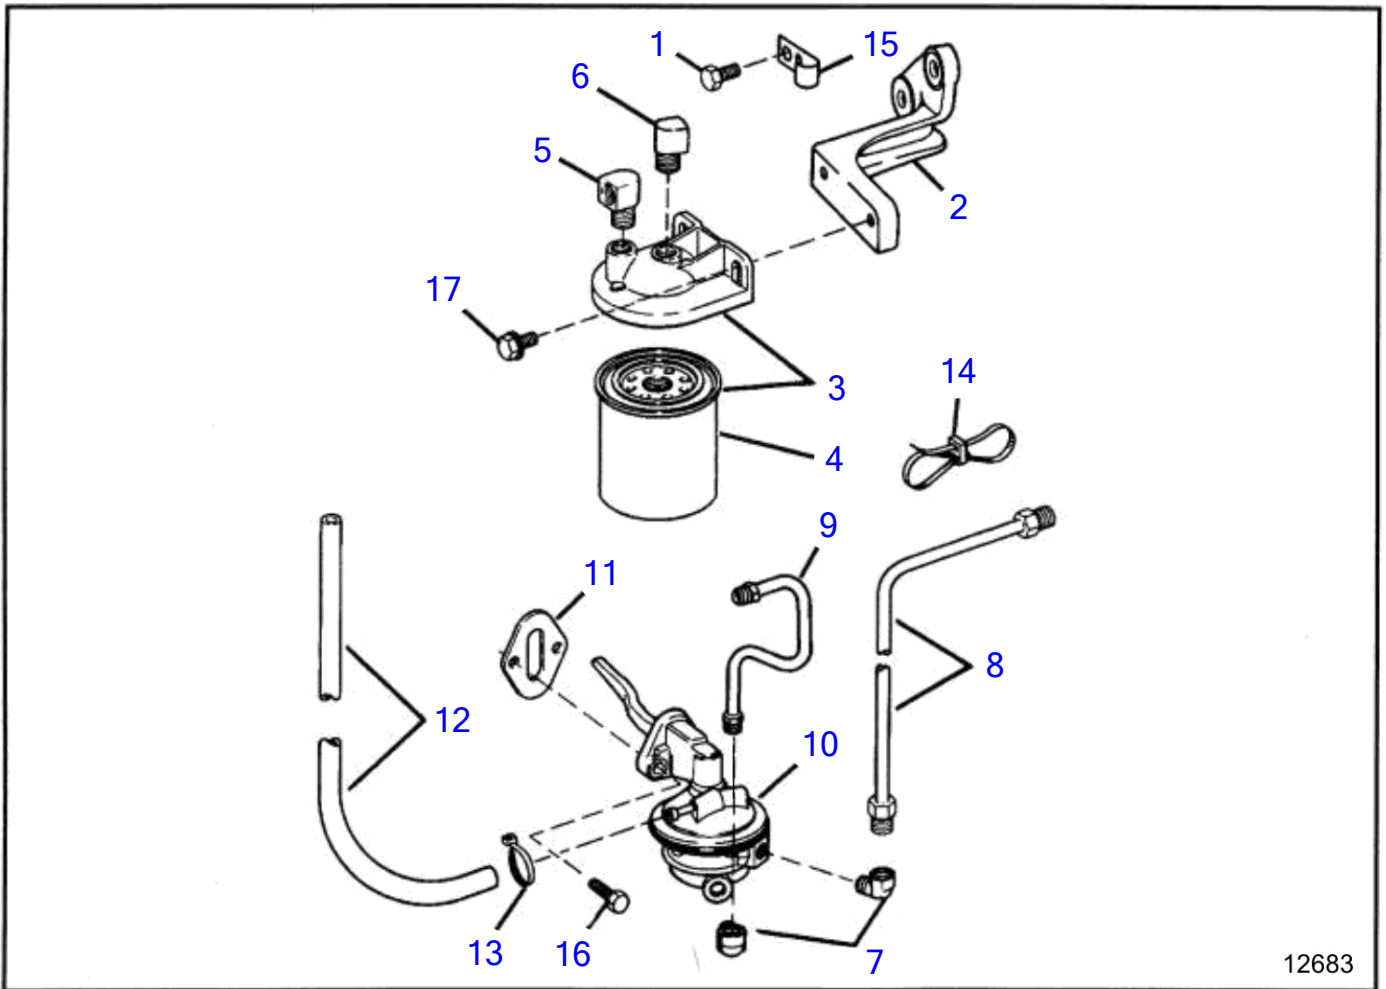

5.0FLPMDA, 5.8FLPMDA
12683

12683

No Réf	No Pièce	Qté requis	Désignation	Notes
1	(3853558)	2	Vis, fuel filter bracket to cyl head	Référence hors de gamme
2	(3853379)	1	Console, fuel filter to engine	Référence hors de gamme
3	(3850861)	1	Lot	Référence hors de gamme
4	3851218	1	· Filtre carburant · bulletin P-23-3-4 · bulletin p-18-8-1	High Capacity Fuel Filter, Gas Volvo Penta Ethanol Fuel treatment
5	(3852014)	1	Écrou raccord, fuel inlet	Référence hors de gamme
6	(3852702)	1	Écrou raccord, fuel line to filter	Référence hors de gamme
7	3852525	2	Écrou raccord, fuel pump, inlet & outlet	
8	3854059	1	Tuyauterie de carbur, pump to carburetor	SX
	(3854596)	1	Tuyauterie de carbur	Référence hors de gamme, DP
9	3854024	1	Tuyauterie de carbur, filter to pump	
10	3854053	1	Pompe	
11	(3852095)	1	Joint, fuel pump to engine	Référence hors de gamme
12		1	Flexible, overflow, fuel pump to carburetor	
13	(3852158)	1	Serre-câble, overflow hose to fuel pump/carb assy	Référence hors de gamme
14	3852486	3	Serre-câble, overflow hose to fuel line	
15	3852458	1	Collier de fixation, fuel line to bracket	Cylinder head
16	3853326	2	Vis à embase, fuel pump to engine	
17	(3853557)	2	Vis à embase, fuel filter assy to bracket	Référence hors de gamme