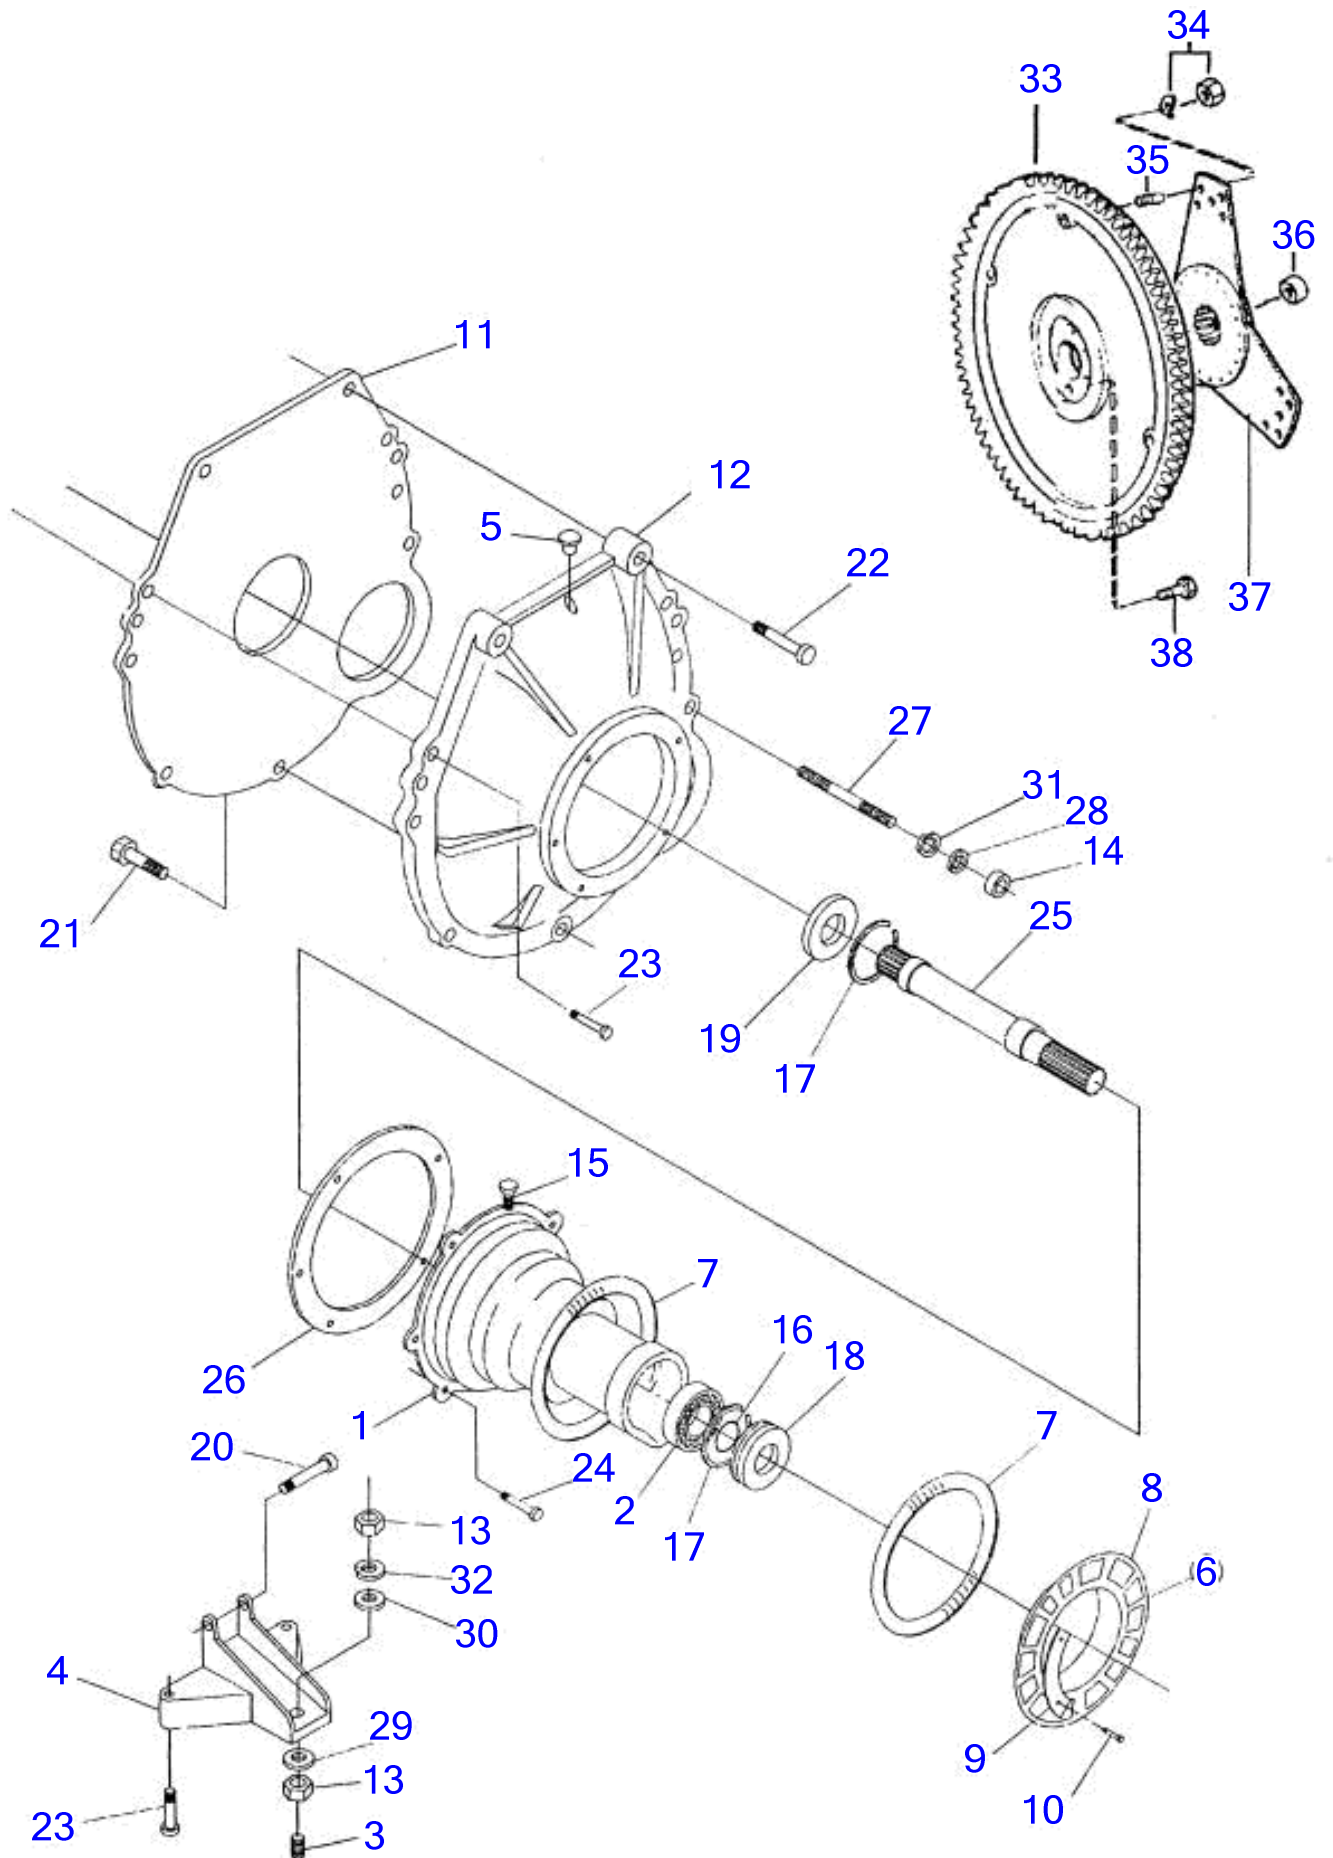

No Réf	No Pièce	Qté requis	Désignation	Notes
1	839482	1	Boitier intermediair	Remplacé par le numéro de référence suivant
	3855772	1	Boitier intermediair	
2	3851019	1	Roulement billes, arbre primaire	
3	3852566	2	Boulon, front engine mount	
4	3853724	2	Console	
5		1	Tampon, plastic	
6	854315	1	Kit bague serrage	
7	804190	2	· Bague caoutchouc, transom mount	
8	854103	1	· Bague serrage	Pas vendu séparément
9	806624	3	· Gache, bague de serrage	
10	191844	6	· Vis à tête hexagonal	
11	(3853003)	1	Gaine extérieure, carter de volant moteur	Référence hors de gamme
12	3851289	2	Carter volant	
13	3852021	6	Écrou, forward mount bracket	
14	(3852065)	2	Écrou, ground stud, flywheel hsg	Référence hors de gamme
15	804262	1	Tampon, carter de palier	
16	914462	1	Circlip, arbre primaire	
17	914533	3	Circlip, arbre primaire	
18	958860	1	Bague étanchéité, arbre primaire	
19	958860	1	Bague étanchéité, arbre primaire	
20	(3852701)	2	Vis, forward mount bracket	Référence hors de gamme
21	3853398	2	Vis à embase, flywheel cover	
22	(3853558)	4	Vis, flywheel hsg. to engine (fl engines)	Référence hors de gamme
	(3853558)	2	Vis, flywheel hsg. to engine (fi & FSi engines)	Référence hors de gamme
	3853626	2	Vis à embase, reservoir & flywheel hsg to engine (fi & FSi engines)	
23	3853626	6	Vis à embase, flywheel hsg. to engine	
24	3853626	6	Vis à embase, forward mount bracket	
25	873013	1	Arbre primaire	
26	3851290	1	Entretoise, flywheel hsg. to bearing hsg	
27	(3852754)	2	Goujon, flywheel hsg. to engine ground	Référence hors de gamme
28	3852058	2	Rondelle, ground stud	
29	3852428	2	Rondelle, forward mount, lower	
30	3852433	2	Rondelle, forward mount, upper	
31	3852002	2	Rondelle élastique, ground stud	
32	3852090	2	Rondelle élastique, forward mount	
33	(3853953)	1	Volant moteur	Référence hors de gamme
34	(3854497)	6	Contre-écrou, damper	Référence hors de gamme
	3854496	6	Rondelle, damper	
35	(3854495)	6	Goujon, damper	Référence hors de gamme
36	(3850412)	1	Bague, pilot	Référence hors de gamme
37	(3850520)	1	Amortisseur de vibra	Référence hors de gamme
38	(3855532)	6	Vis, flywheel to crankshaft	Référence hors de gamme