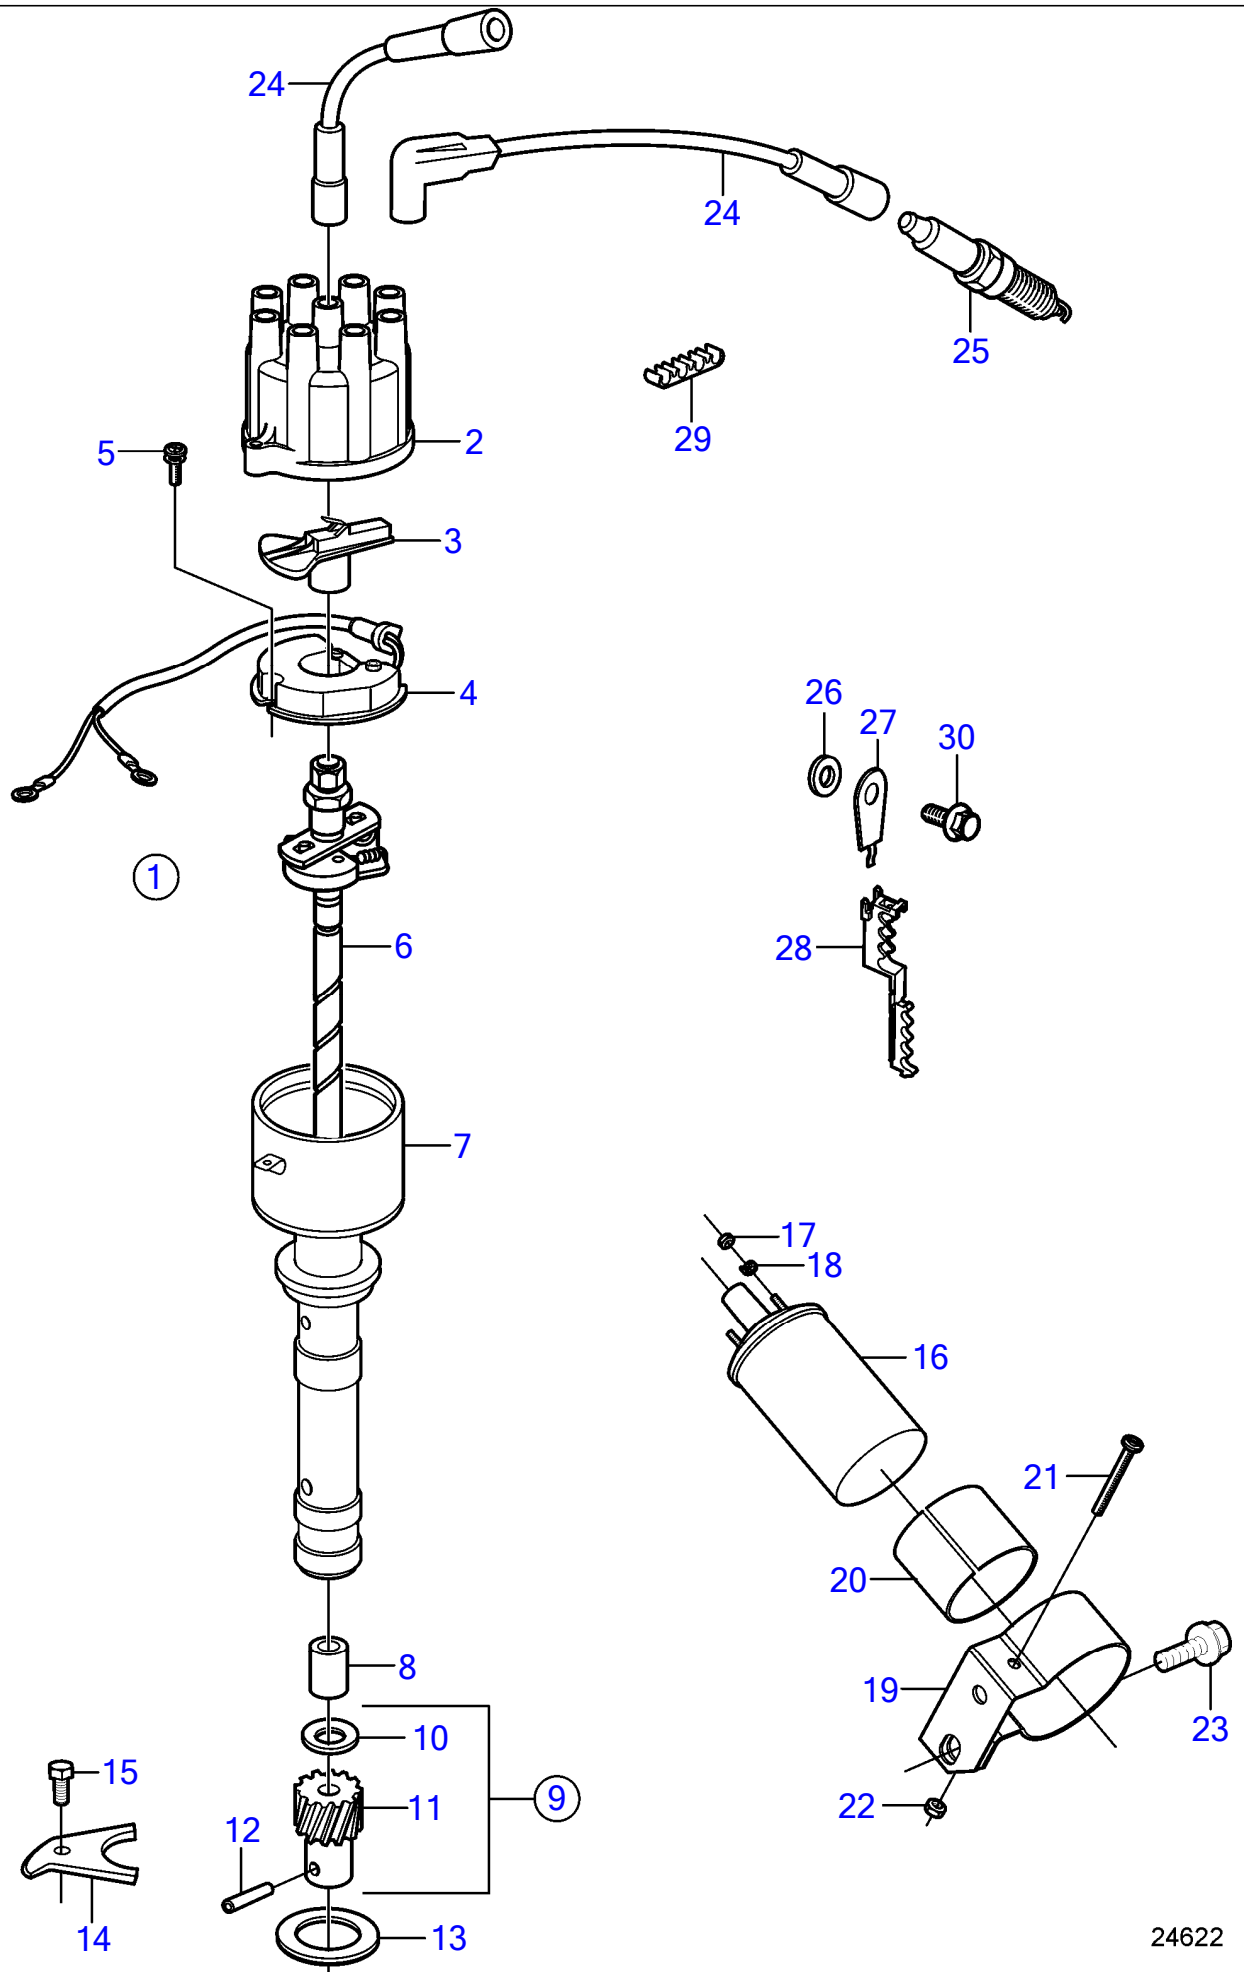

5.0FLPMDA, 5.8FLPMDA
24622

24622

No Réf	No Pièce	Qté requis	Désignation	Notes
1	(3854040)	1	Distributeur	Référence hors de gamme
2	3853815	1	· Couvercle distributeur	
3	3853801	1	· Rotor	
4	(3854077)	1	· Module	Référence hors de gamme
5		2	· Vis	Pas vendu séparément
6		1	· Arbre	Pas vendu séparément
	(3853811)	1	· Jeu ressorts	Référence hors de gamme
7		1	· Carter	Pas vendu séparément
8	(3854110)	1	· Roulement	Référence hors de gamme
9	(3853790)	1	· Vitesse	Référence hors de gamme
10		1	· · Rondelle	Pas vendu séparément
11			· · Pignon	Pas vendu séparément
12		1	· · Axe	Pas vendu séparément
13	(3852463)	1	Joint torique	Référence hors de gamme
14	3853078	1	Collier serrage	
15	3853077	1	Vis	
16	3852217	1	Bobine	
17	(3852064)	2	Écrou	Référence hors de gamme
18	(3852001)	2	Rondelle élastique	Référence hors de gamme
19	(3852218)	1	Collier serrage	Référence hors de gamme
20	3853236	1	Entretoise	
21	(3852126)	1	Vis	Référence hors de gamme
22	(3852079)	1	Écrou	Référence hors de gamme
23	(3853325)	1	Vis à embase	Référence hors de gamme
24	(3851818)	1	Kit fils allumage	Référence hors de gamme
25	3851861	2	Kit bougies	4 pack
	3851860	1	Kit bougies	24 pack
26	(3852116)	2	Rondelle	Référence hors de gamme
27	(3852826)	2	Console	Référence hors de gamme
28	3852619	4	Retenue	
29	(3852491)	2	Retenue	Référence hors de gamme
30	(3853419)	2	Vis à embase	Référence hors de gamme