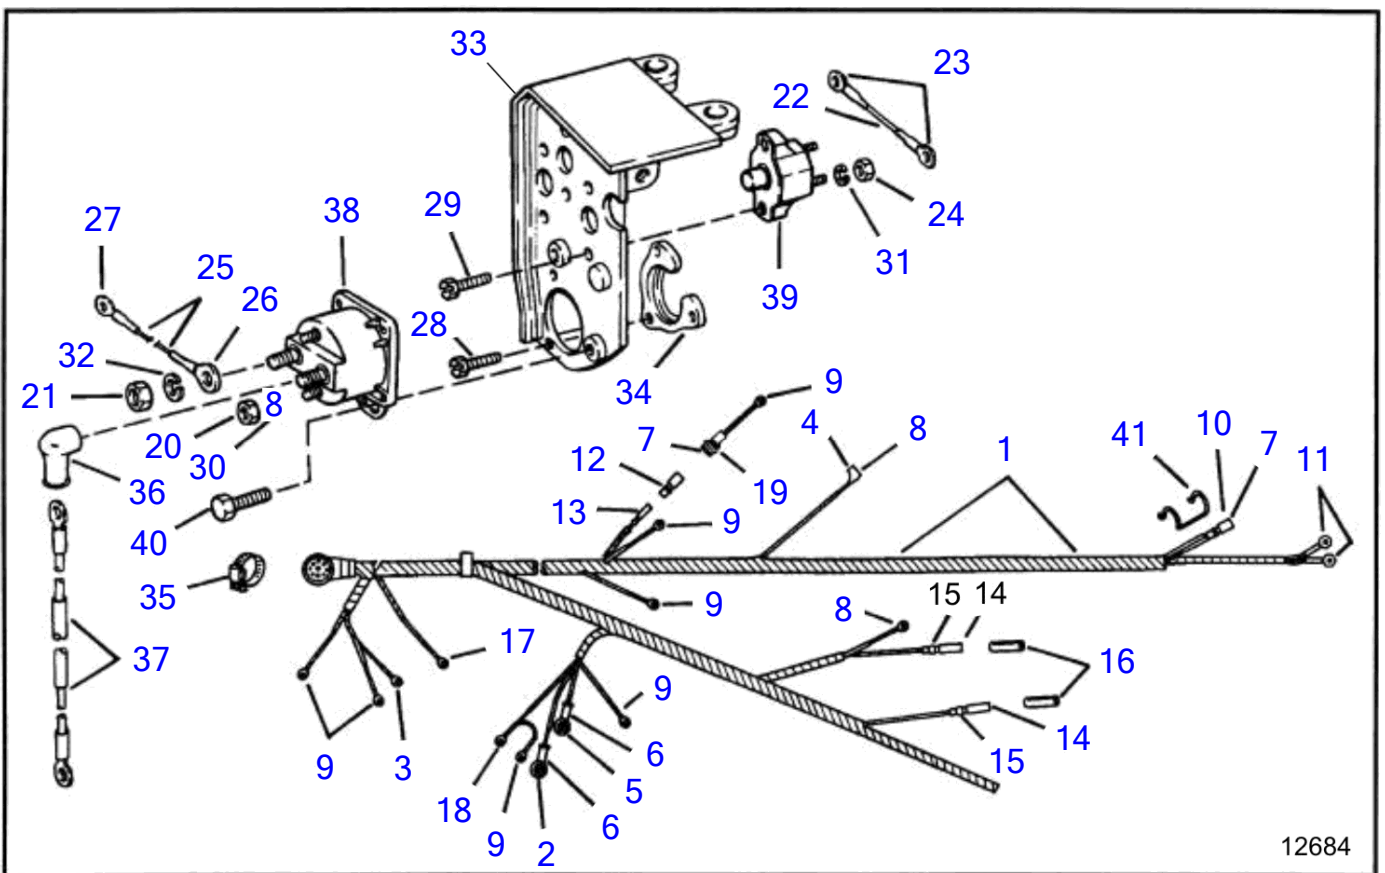

5.0FLPMDA, 5.8FLPMDA
12684

No Réf	No Pièce	Qté requis	Désignation	Notes
1	3850408	1	Faisceau de cables, moteur	
2	(3852233)	1	· Contact électrique, a.c. tap	Référence hors de gamme
3	(3852107)	1	· Contact électrique, bracket ground	Référence hors de gamme
4	(3852227)	1	· Contact électrique	Référence hors de gamme
5	(3852038)	1	· Contact électrique, 0.25	Référence hors de gamme
6	(3852130)	2	· Capuchon caoutchouc	Référence hors de gamme
7	(3852229)	2	· Contact électrique, pin	Référence hors de gamme
8	(3853320)	2	· Gaine, borne	Référence hors de gamme
9	(3852233)	10	· Contact électrique	Référence hors de gamme
10	(3853565)	1	· Raccord, 2 pin	Référence hors de gamme
11	(3852527)	2	· Contact électrique, masse	Référence hors de gamme
12	(3850992)	1	· Raccord, 1 socket plug	Référence hors de gamme
	(3852249)	1	· Raccord, 2 contact receptacle, SX	Référence hors de gamme
13	(3852257)	1	· Contact électrique, socket	Référence hors de gamme
14	(3852244)	2	· Contact électrique, socket	Référence hors de gamme
15	(3852248)	1	· Gaine de câble, socket, blue	Référence hors de gamme
16	(3852181)	1	· Gaine	Référence hors de gamme
17	(3852245)	1	· Contact électrique, #10	Référence hors de gamme
18	(3852235)	1	· Contact électrique, #10	Référence hors de gamme
19	(3850991)	1	· Raccord, 1 pin receptacle	Référence hors de gamme
20	(3852064)	2	Écrou, assist solenoid	Référence hors de gamme
21	3852042	2	Écrou, leads to start assist solenoid	
22	(3853974)	1	Cable, circuit breaker to circuit breaker	Référence hors de gamme
23	(3852235)	2	· Contact électrique, #10	Référence hors de gamme
24	(3852064)	4	Écrou, circuit breaker terminals	Référence hors de gamme
25	(3853975)	1	Cable, starter solenoid to 50A circuit breaker	Référence hors de gamme
26	(3852037)	1	· Contact électrique, ring, 0.312	Référence hors de gamme
27	(3852235)	1	Contact électrique, #10	Référence hors de gamme
28	3852208	3	Vis, logement	Engine cable end to bracket
29	3853620	2	Vis à tête hexagonal, circuit breaker to bracket	Tilt & trim
	3853620	2	Vis à tête hexagonal, circuit breaker to bracket	Engine
30	(3852001)	2	Rondelle élastique, lead to start assist solenoid	Référence hors de gamme
31	(3852001)	2	Rondelle élastique, circuit breaker terminal, engine	Référence hors de gamme
	(3852001)	2	Rondelle élastique, circuit breaker, terminals	Référence hors de gamme, Tilt & trim
32	(3852055)	2	Rondelle élastique, leads to start assist solenoid	Référence hors de gamme
33	(3850455)	1	Console, circuit breaker & engine cable	Référence hors de gamme
34	3852825	1	Retenue, engine cable	
35	3853786	1	Collier serrage, instrument cable connector	
36	3852487	1	· Coffre, battery cable	
37	3853939	1	Cable, starter solenoid	
38	3853839	1	Électro-aimant, démarreur	
39	3854164	1	Fusible automatique, 50A, engine	
	3854164	1	Fusible automatique, 50A, tilt & trim	
40	(3852194)	2	Vis, start assist solenoid to bracket	Référence hors de gamme
41	(3852237)	1	Retenue, amphenol. trim sender, 2 terminal	Référence hors de gamme