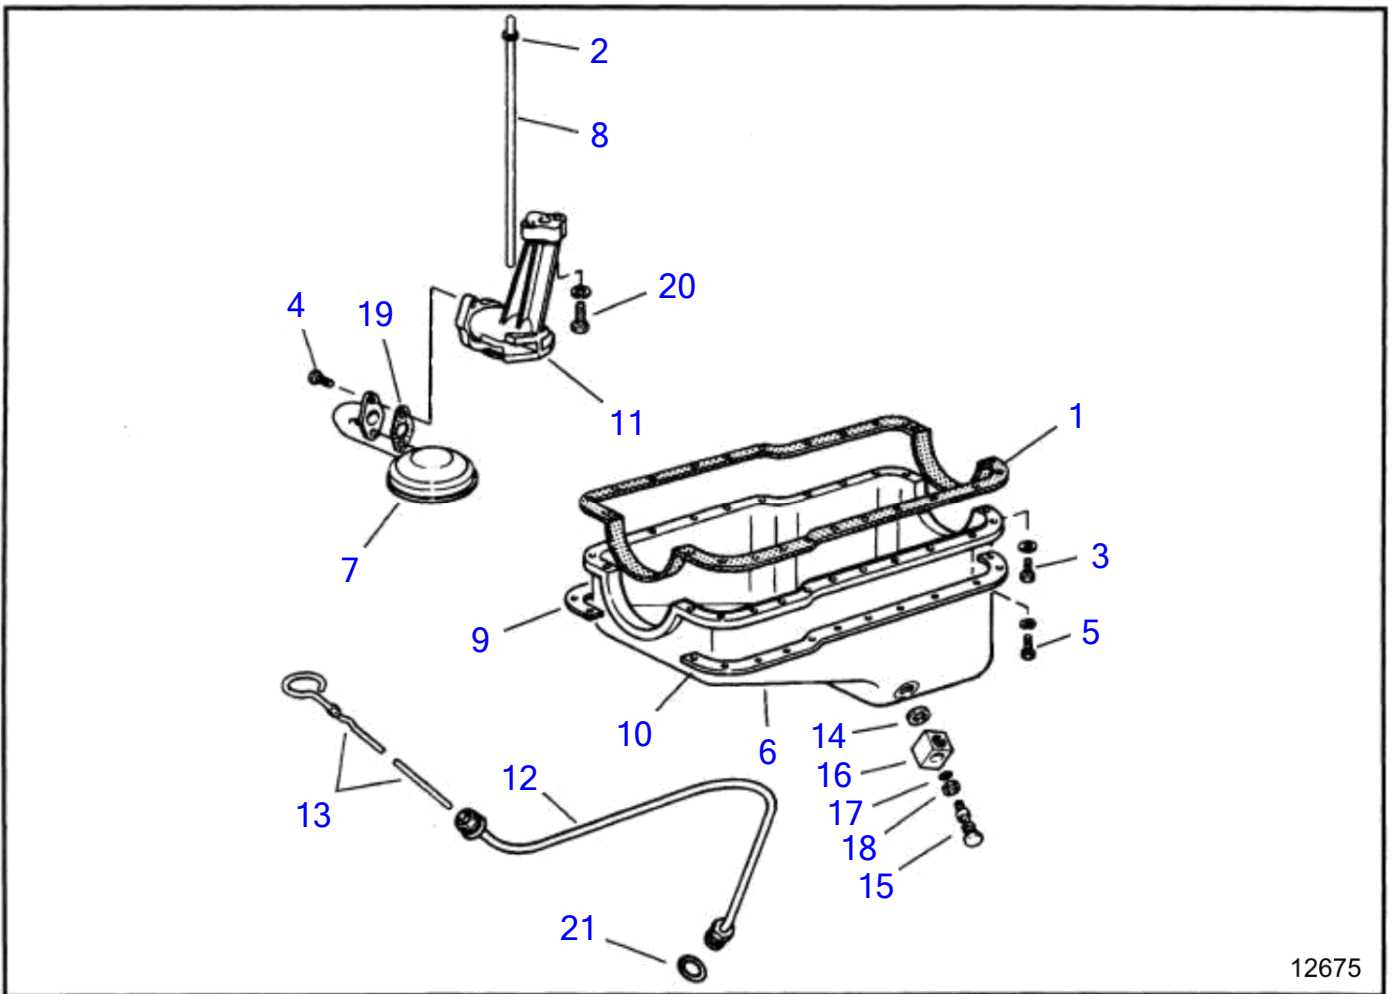

12675

No Réf	No Pièce	Qté requis	Désignation	Notes
1	(3852823)	1	Joint, oil pan	Référence hors de gamme
2	3853005	1	Retenue, oil pump shaft	
3	3853006	4	Vis, oil pan	
4	3853032	2	Vis, pickup tube	
5	(3853033)	18	Vis, oil pan	Référence hors de gamme
6	(3853798)	1	Carter huile	Référence hors de gamme
7	(3853104)	1	Crépine d'huile	Référence hors de gamme
8	(3853105)	1	Arbre, oil pump	Référence hors de gamme
9	3853106	1	Renfort, oil pan, starboard	
10	(3853107)	1	Renfort, oil pan, port	Référence hors de gamme
11	3853908	1	Pompe	
12	(3854170)	1	Tuyau, jauge d'huile	Référence hors de gamme
13	3850473	1	Calibre	
14	(3853725)	1	Rondelle	Référence hors de gamme
15	(3852609)	1	Retenue, oil pan drain	Référence hors de gamme
16	3855112	1	Écrou raccord, oil pan drain	
17	3853674	1	Joint torique, retainer, oil pan drain	
18	3852007	1	Rondelle, retainer, oil pan drain	
19	3853267	1	Joint, screen to oil pump	
20	3852788	2	Boulon, oil pump to block	
21	3852033	1	Joint torique, oil gage tube to fitting